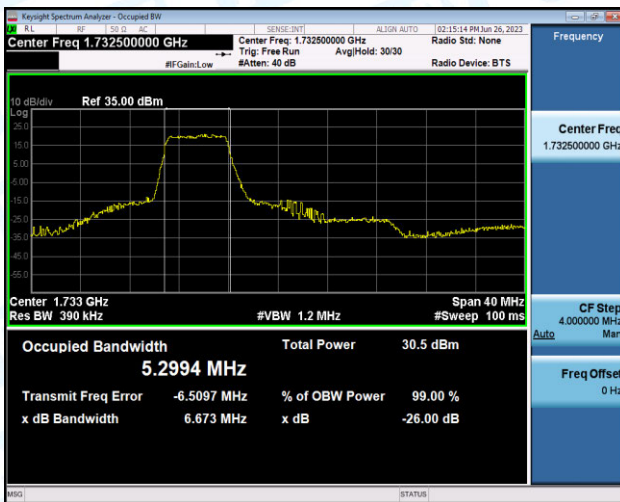

Band4-20MHz-QPSK-20050-100RB#0-PASS

Band4-20MHz-QPSK-20175-100RB#0-PASS

Band4-20MHz-QPSK-20300-100RB#0-PASS

Band4-20MHz-16QAM-20050-27RB#0-PASS

Band4-20MHz-16QAM-20175-27RB#0-PASS

Band4-20MHz-16QAM-20300-27RB#0-PASS