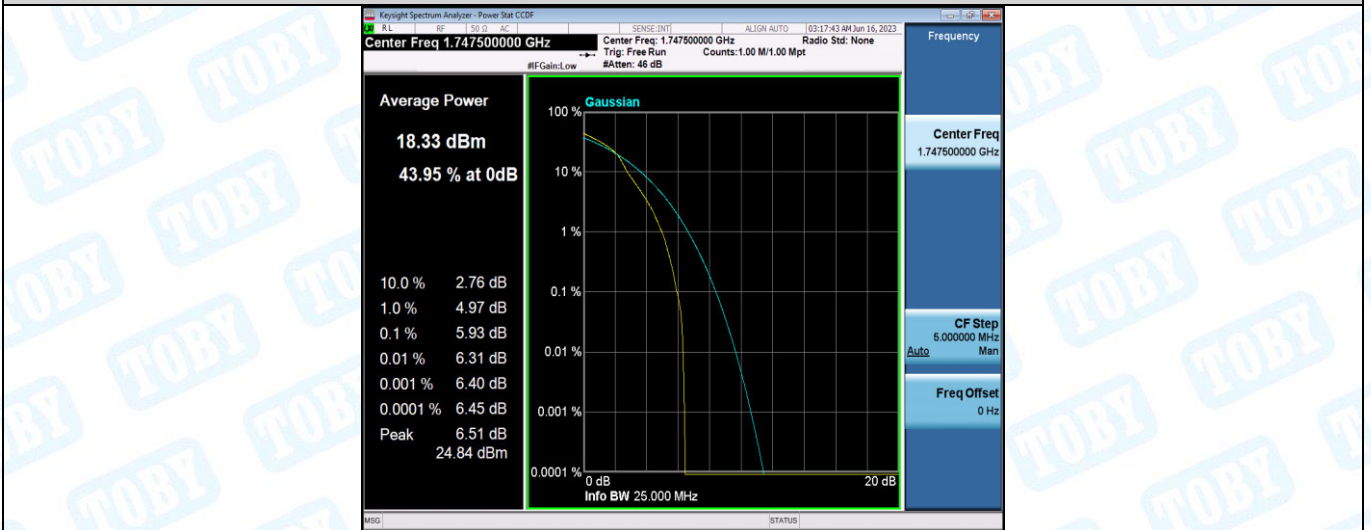

Band4-15MHz-16QAM-20325-1RB#0

Band4-15MHz-16QAM-20325-27RB#0

Band4-20MHz-QPSK-20050-1RB#0

Band4-20MHz-QPSK-20050-100RB#0

Band4-20MHz-QPSK-20175-1RB#0

Band4-20MHz-QPSK-20175-100RB#0

Band4-20MHz-QPSK-20300-1RB#0