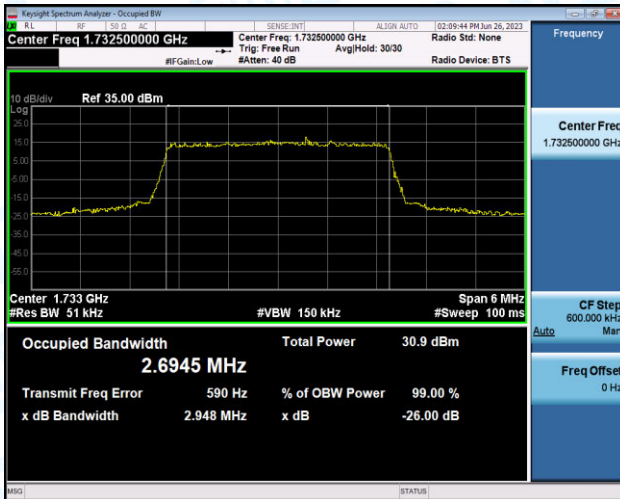

Band4-3MHz-QPSK-20175-15RB#0-PASS