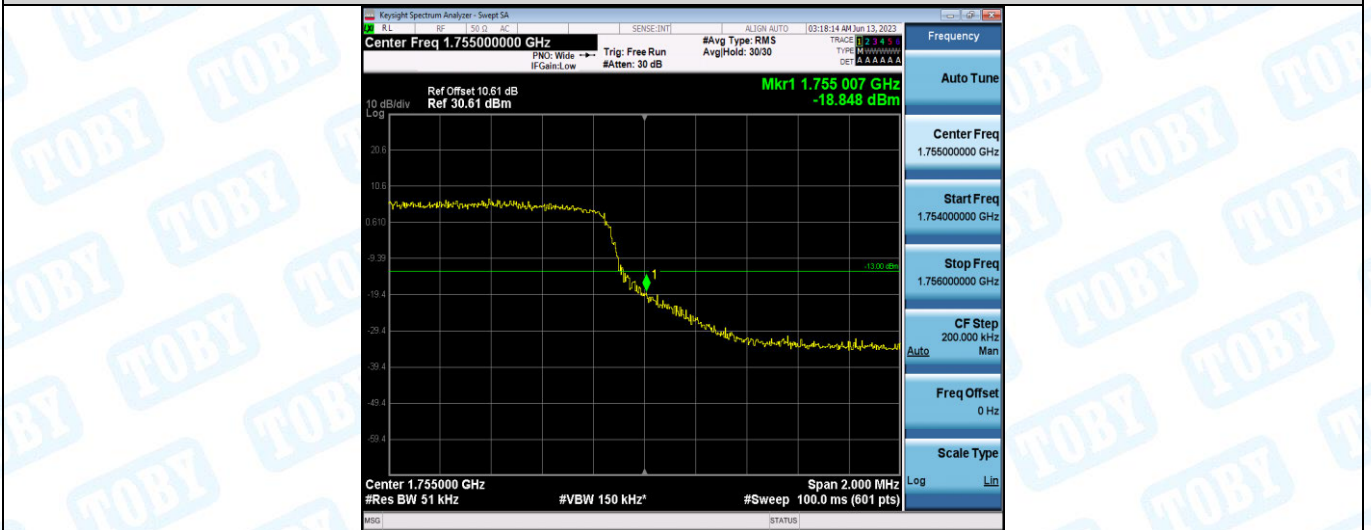

Band4-5MHz-QPSK-19975-25RB#0