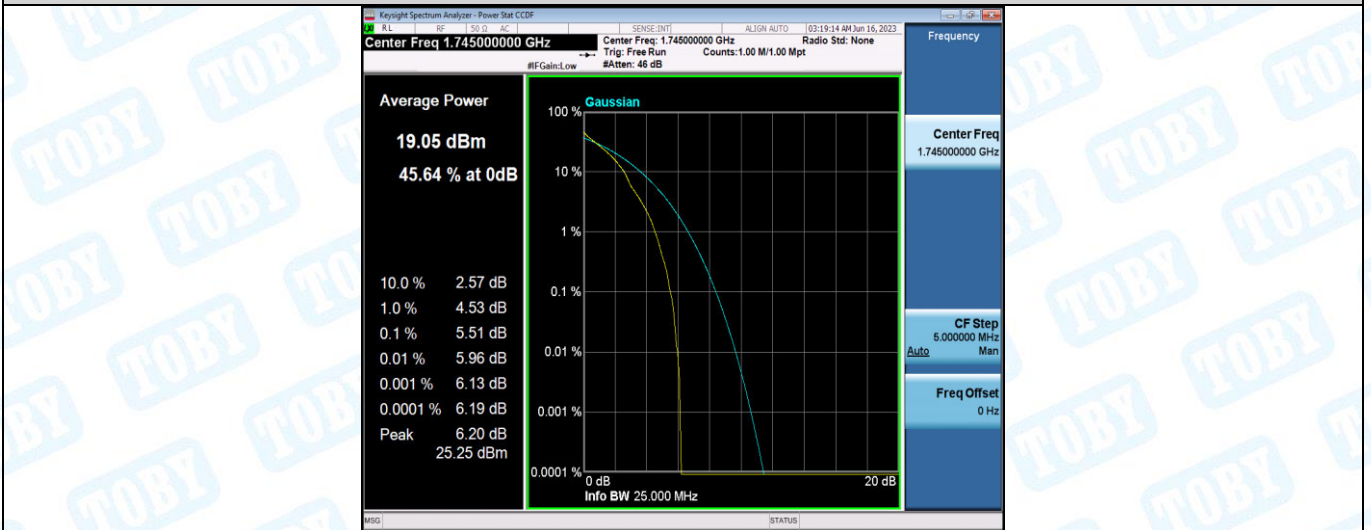

Band4-15MHz-16QAM-20325-1RB#0

Band4-15MHz-16QAM-20325-27RB#0

Band4-20MHz-QPSK-20050-1RB#0

Band4-20MHz-QPSK-20050-100RB#0

Band4-20MHz-QPSK-20175-1RB#0

Band4-20MHz-QPSK-20175-100RB#0

Band4-20MHz-QPSK-20300-1RB#0