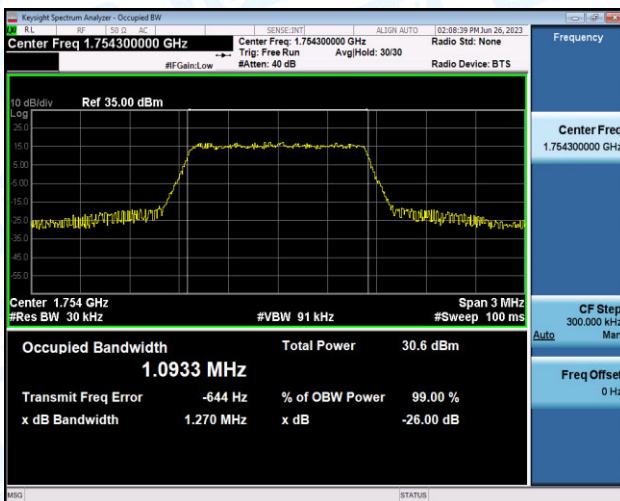

### Test Graphs

Band4-1.4MHz-QPSK-19957-6RB#0-PASS

Band4-1.4MHz-16QAM-19957-6RB#0-PASS

Band4-1.4MHz-QPSK-20175-6RB#0-PASS

Band4-1.4MHz-16QAM-20175-6RB#0-PASS

Band4-1.4MHz-QPSK-20393-6RB#0-PASS

Band4-1.4MHz-16QAM-20393-6RB#0-PASS