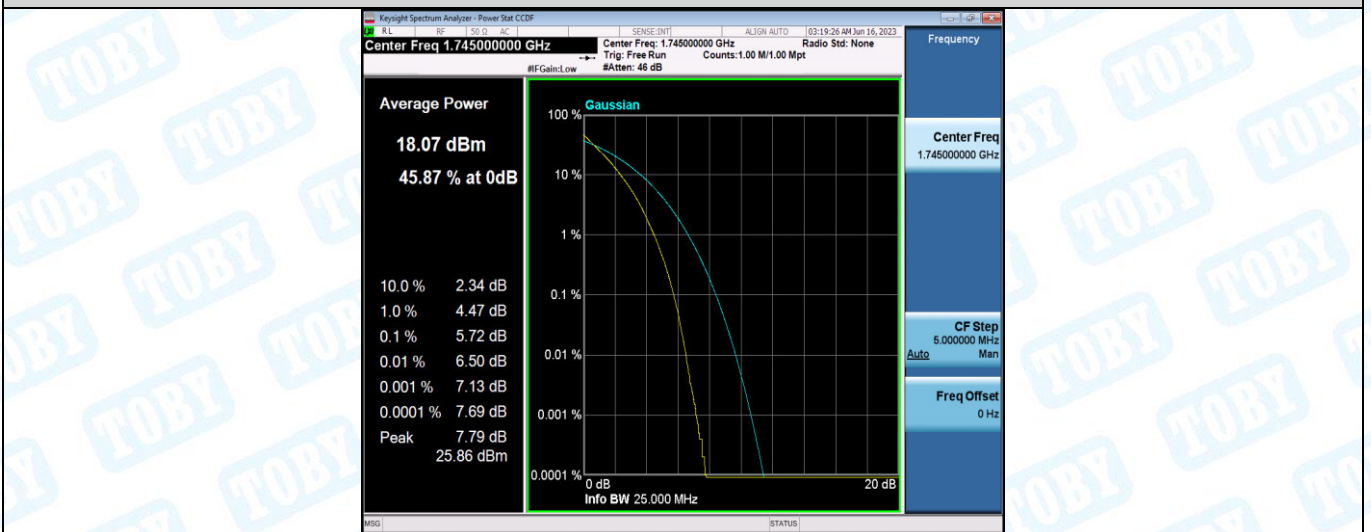

Band4-20MHz-QPSK-20300-100RB#0