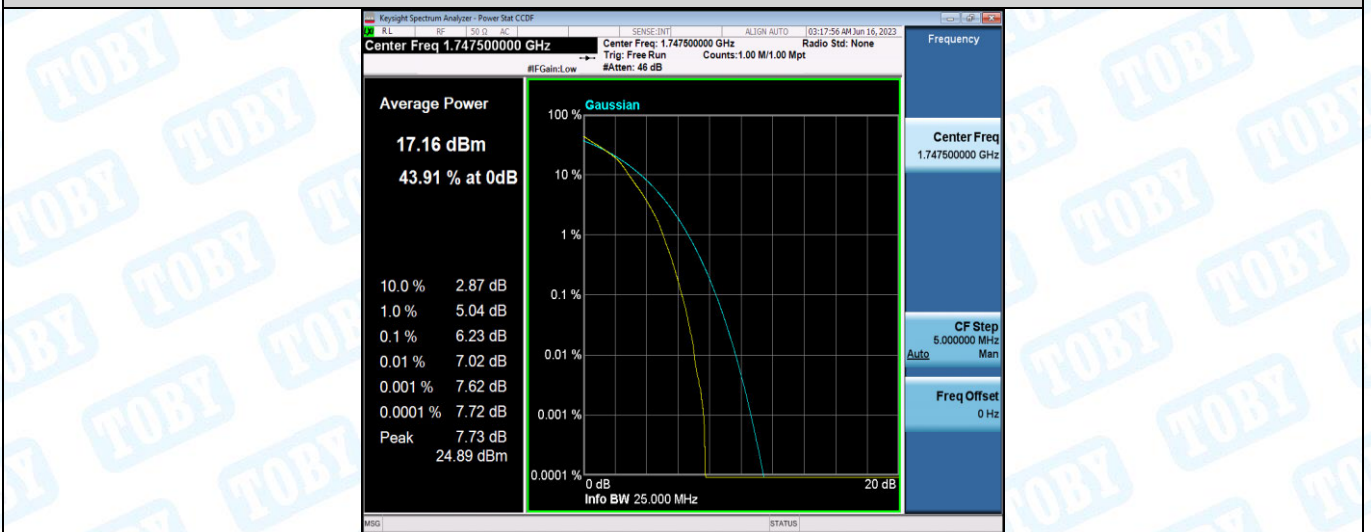

Band4-15MHz-16QAM-20325-1RB#0

Band4-15MHz-16QAM-20325-27RB#0

Band4-20MHz-QPSK-20050-1RB#0

Band4-20MHz-QPSK-20050-100RB#0

Band4-20MHz-QPSK-20175-1RB#0

Band4-20MHz-QPSK-20175-100RB#0

Band4-20MHz-QPSK-20300-1RB#0