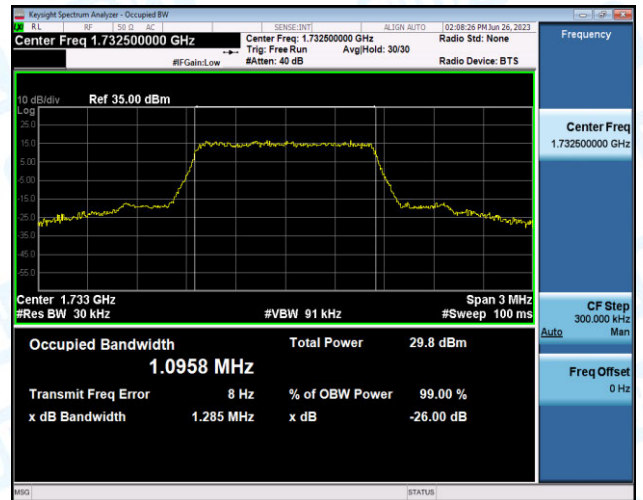

### Test Graphs

Band4-1.4MHz-QPSK-19957-6RB#0-PASS

Band4-1.4MHz-16QAM-19957-6RB#0-PASS

Band4-1.4MHz-QPSK-20175-6RB#0-PASS

Band4-1.4MHz-16QAM-20175-6RB#0-PASS

Band4-1.4MHz-QPSK-20393-6RB#0-PASS

Band4-1.4MHz-16QAM-20393-6RB#0-PASS