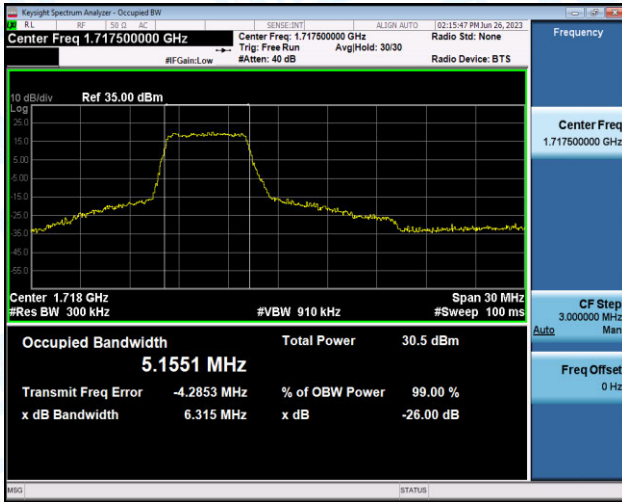

Band4-15MHz-16QAM-20025-27RB#0-PASS