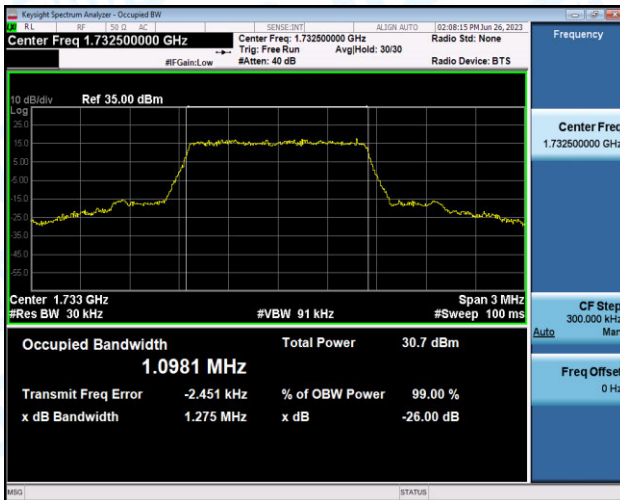

### Test Graphs

Band4-1.4MHz-QPSK-19957-6RB#0-PASS

Band4-1.4MHz-16QAM-19957-6RB#0-PASS

Band4-1.4MHz-QPSK-20175-6RB#0-PASS

Band4-1.4MHz-16QAM-20175-6RB#0-PASS

Band4-1.4MHz-QPSK-20393-6RB#0-PASS

Band4-1.4MHz-16QAM-20393-6RB#0-PASS