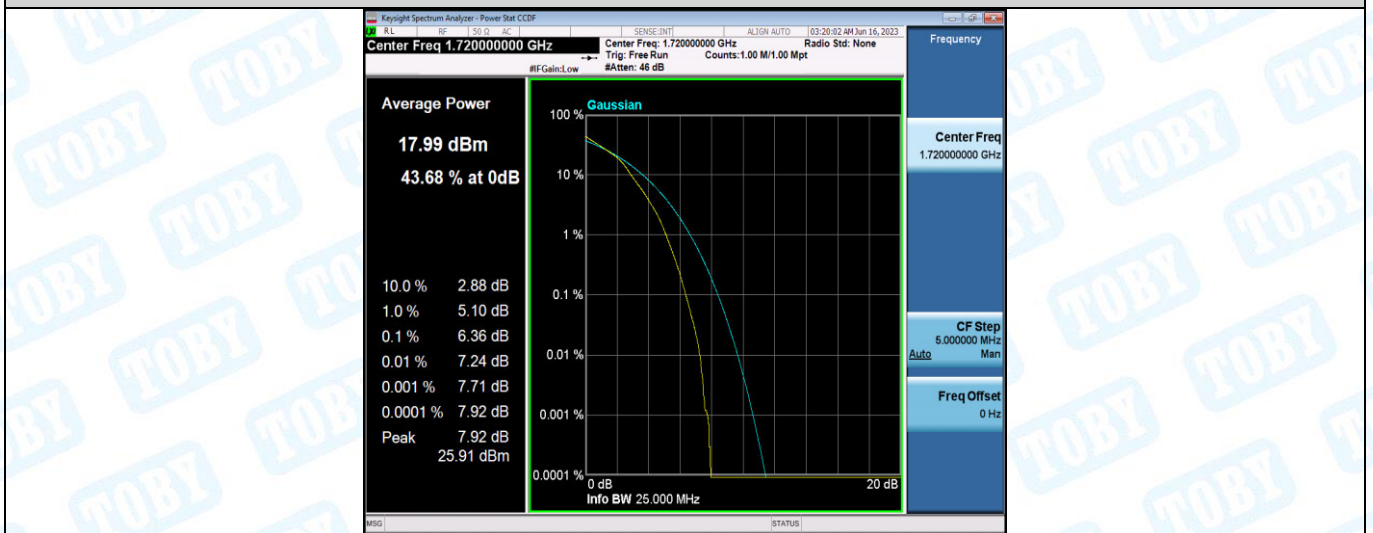

Band4-20MHz-16QAM-20050-27RB#0