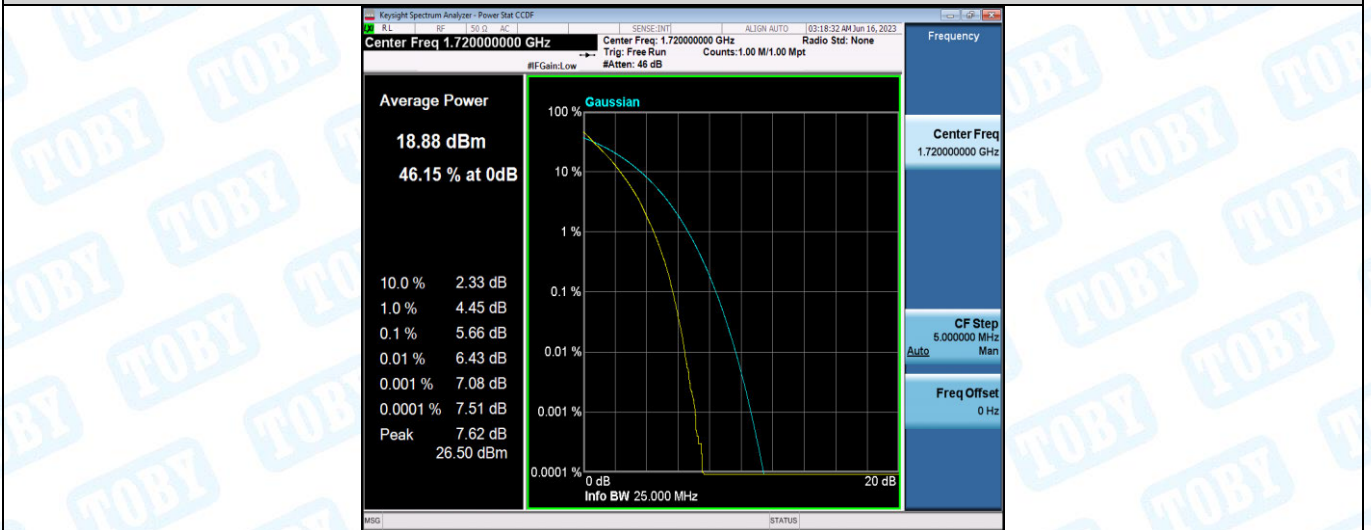

Band4-15MHz-16QAM-20325-1RB#0

Band4-15MHz-16QAM-20325-27RB#0

Band4-20MHz-QPSK-20050-1RB#0

Band4-20MHz-QPSK-20050-100RB#0

Band4-20MHz-QPSK-20175-1RB#0

Band4-20MHz-QPSK-20175-100RB#0

Band4-20MHz-QPSK-20300-1RB#0