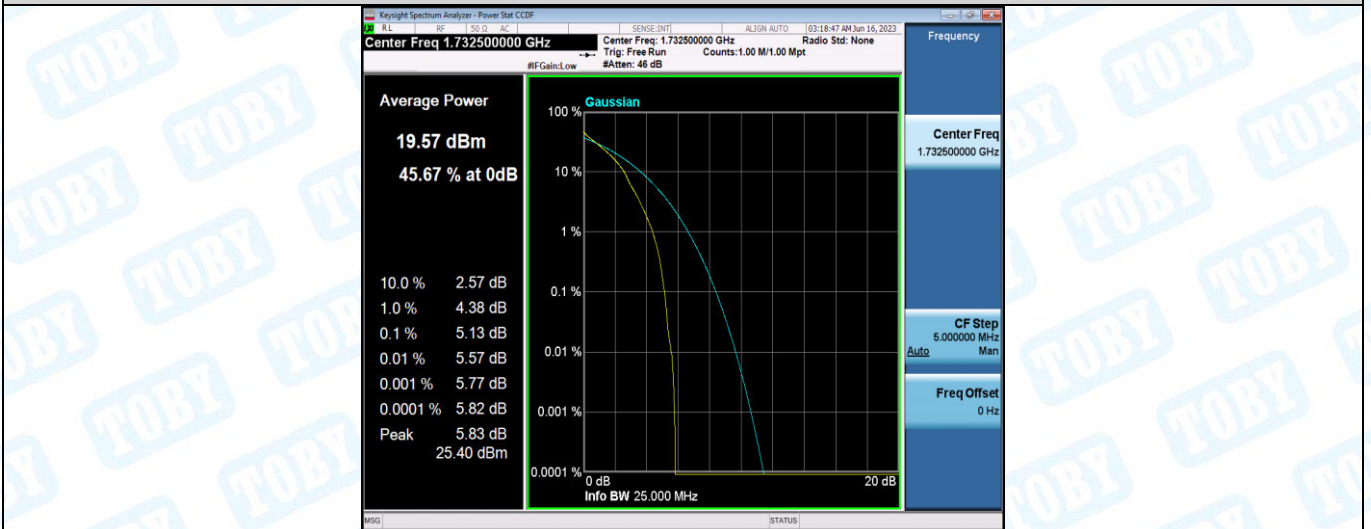

Band4-15MHz-16QAM-20325-1RB#0

Band4-15MHz-16QAM-20325-27RB#0

Band4-20MHz-QPSK-20050-1RB#0

Band4-20MHz-QPSK-20050-100RB#0

Band4-20MHz-QPSK-20175-1RB#0

Band4-20MHz-QPSK-20175-100RB#0

Band4-20MHz-QPSK-20300-1RB#0