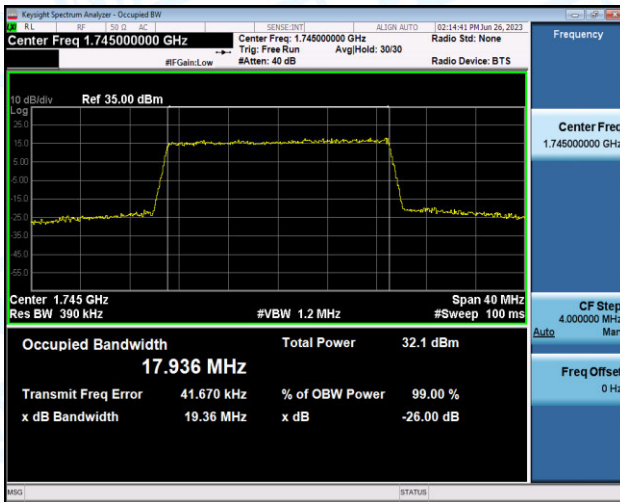

Band4-20MHz-QPSK-20050-100RB#0-PASS

Band4-20MHz-QPSK-20175-100RB#0-PASS

Band4-20MHz-QPSK-20300-100RB#0-PASS

Band4-20MHz-16QAM-20050-27RB#0-PASS

Band4-20MHz-16QAM-20175-27RB#0-PASS

Band4-20MHz-16QAM-20300-27RB#0-PASS