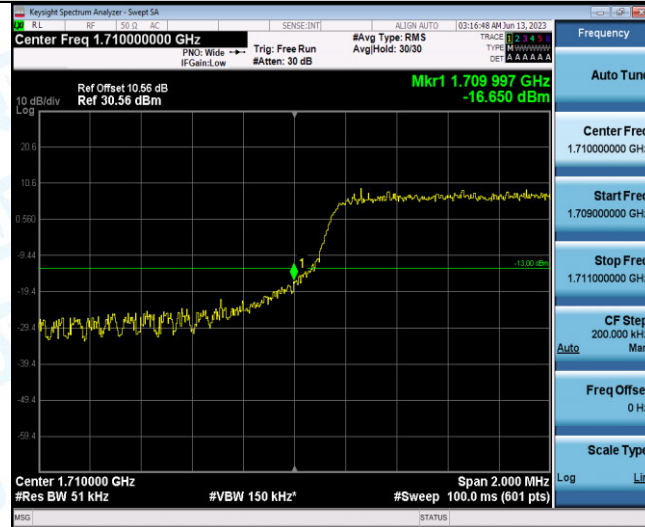

Test Graphs

Band4-1.4MHz-QPSK-19957-6RB#0

Band4-1.4MHz-QPSK-20393-6RB#0

Band4-1.4MHz-16QAM-19957-6RB#0

Band4-1.4MHz-16QAM-20393-6RB#0

Band4-3MHz-QPSK-19965-15RB#0

Band4-3MHz-QPSK-20385-15RB#0

Band4-3MHz-16QAM-19965-15RB#0