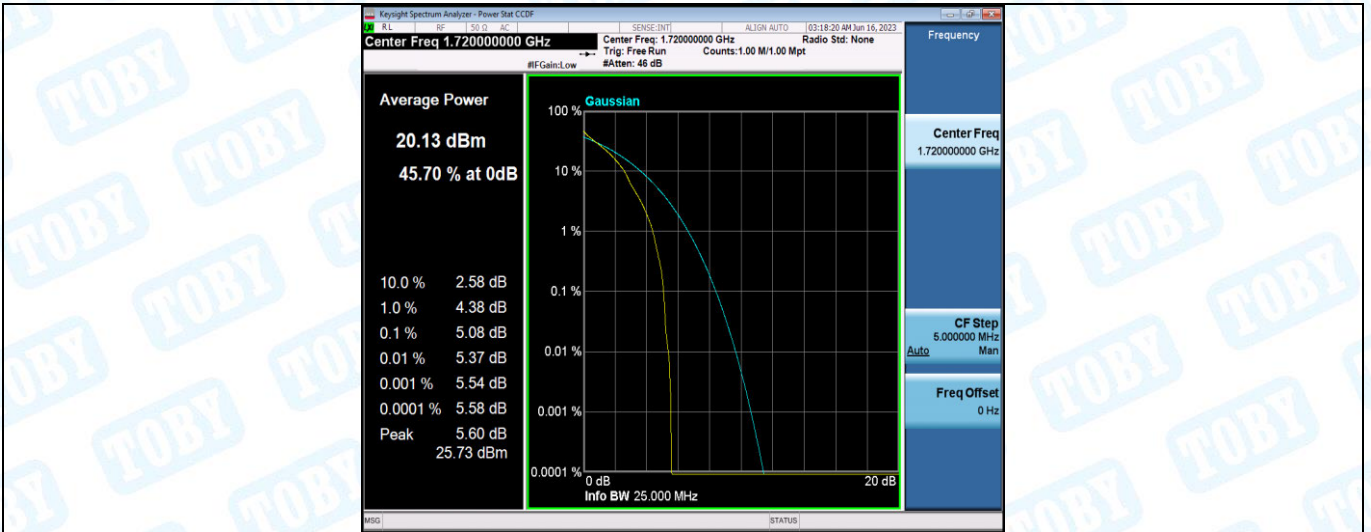

Band4-15MHz-16QAM-20325-1RB#0

Band4-15MHz-16QAM-20325-27RB#0

Band4-20MHz-QPSK-20050-1RB#0

Band4-20MHz-QPSK-20050-100RB#0

Band4-20MHz-QPSK-20175-1RB#0

Band4-20MHz-QPSK-20175-100RB#0

Band4-20MHz-QPSK-20300-1RB#0