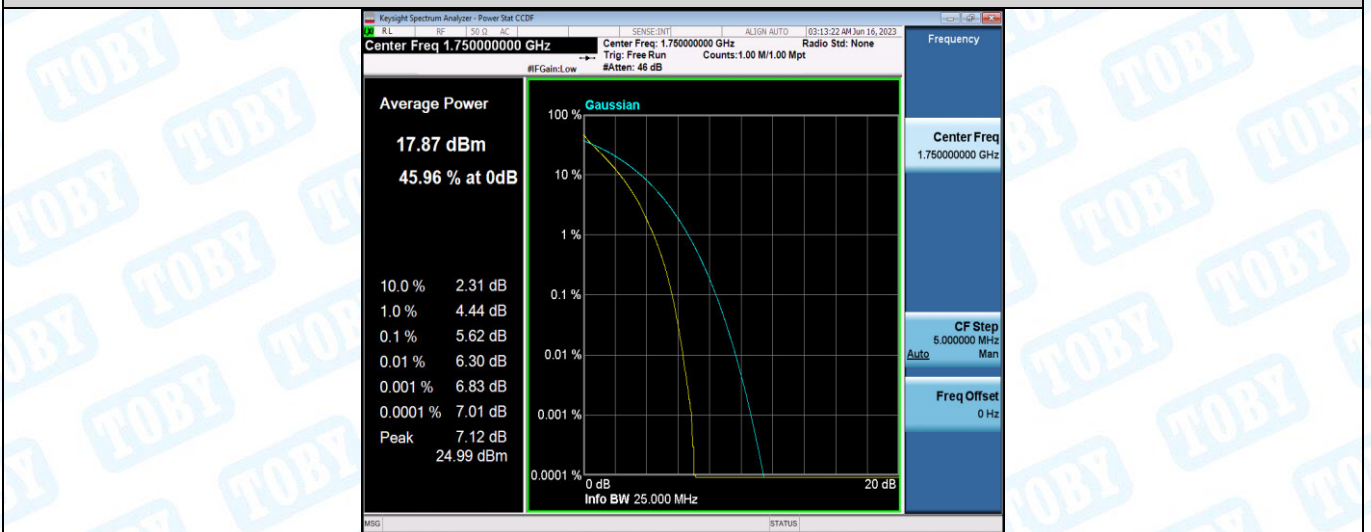

Band4-5MHz-16QAM-20375-1RB#0

Band4-5MHz-16QAM-20375-25RB#0

Band4-10MHz-QPSK-20000-1RB#0

Band4-10MHz-QPSK-20000-50RB#0

Band4-10MHz-QPSK-20175-1RB#0

Band4-10MHz-QPSK-20175-50RB#0

Band4-10MHz-QPSK-20350-1RB#0

Band4-10MHz-QPSK-20350-50RB#0