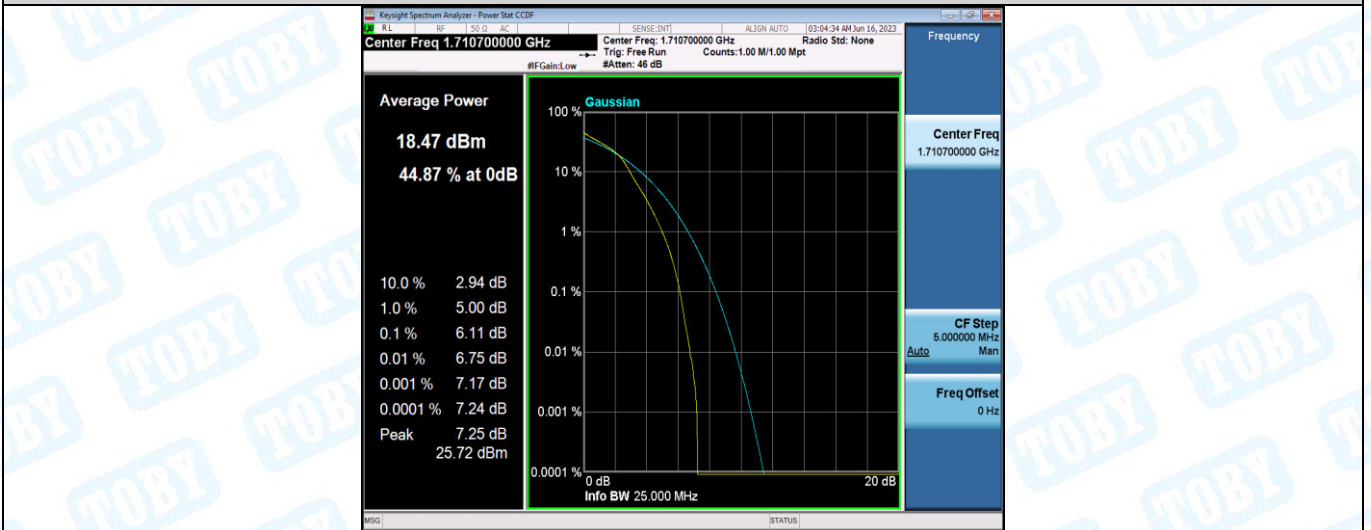

Band4-1.4MHz-QPSK-20175-6RB#0

Band4-1.4MHz-QPSK-20393-1RB#0

Band4-1.4MHz-QPSK-20393-6RB#0

Band4-1.4MHz-16QAM-19957-1RB#0

Band4-1.4MHz-16QAM-19957-6RB#0

Band4-1.4MHz-16QAM-20175-1RB#0

Band4-1.4MHz-16QAM-20175-6RB#0