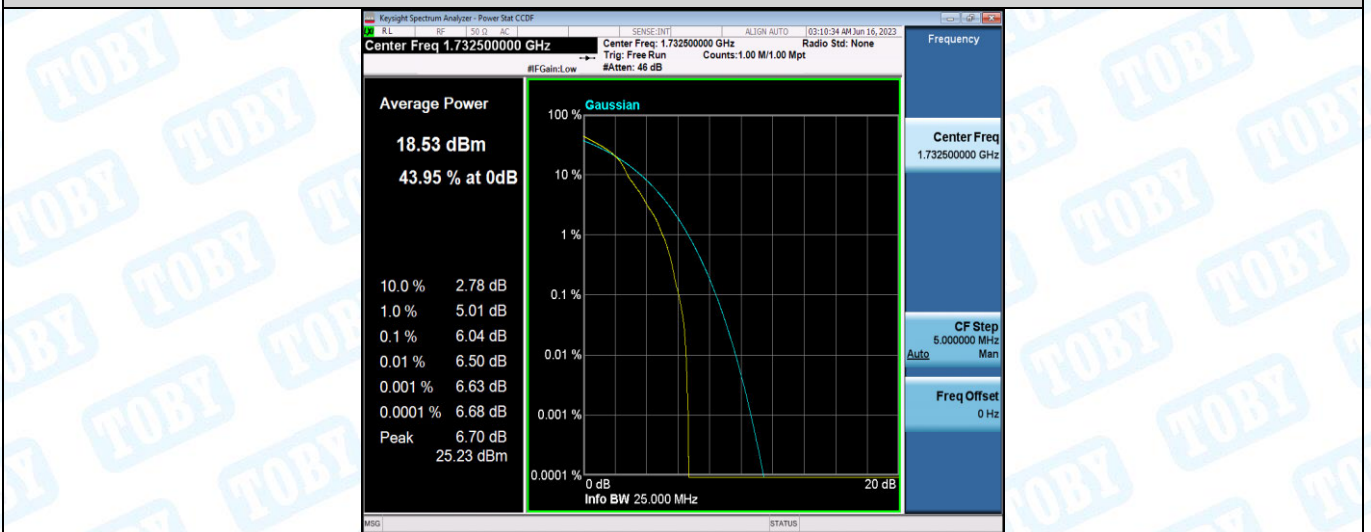

Band4-5MHz-QPSK-20175-1RB#0

Band4-5MHz-QPSK-20175-25RB#0

Band4-5MHz-QPSK-20375-1RB#0

Band4-5MHz-QPSK-20375-25RB#0

Band4-5MHz-16QAM-19975-1RB#0

Band4-5MHz-16QAM-19975-25RB#0

Band4-5MHz-16QAM-20175-1RB#0

Band4-5MHz-16QAM-20175-25RB#0