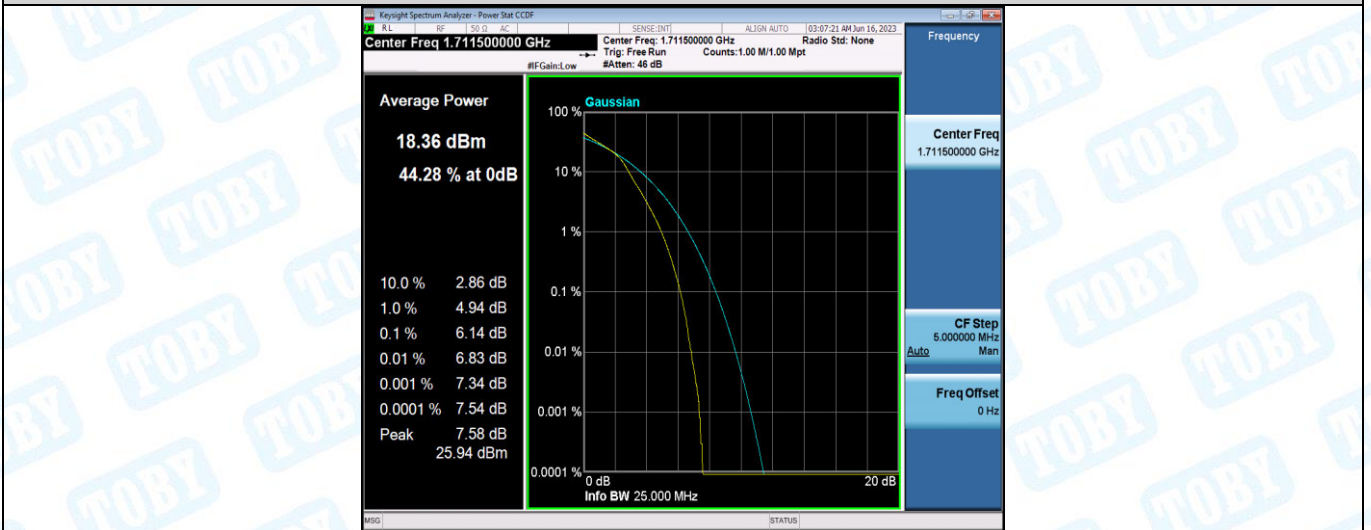

Band4-3MHz-16QAM-20175-1RB#0