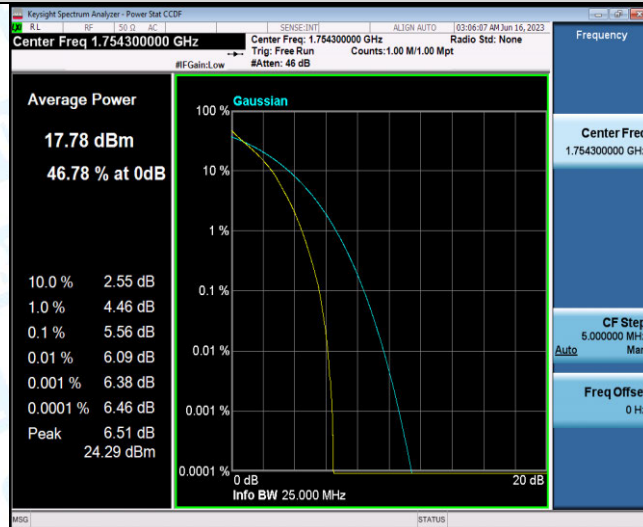

Band4-1.4MHz-QPSK-20393-6RB#0

Band4-1.4MHz-16QAM-19957-1RB#0