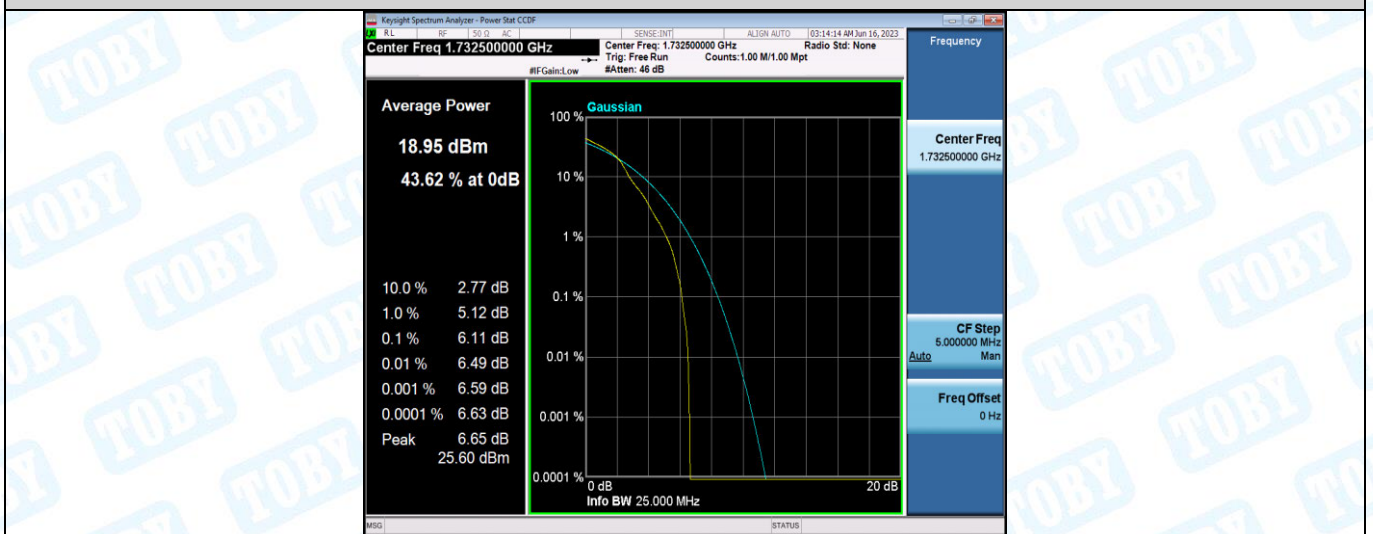

Band4-10MHz-16QAM-20175-27RB#0