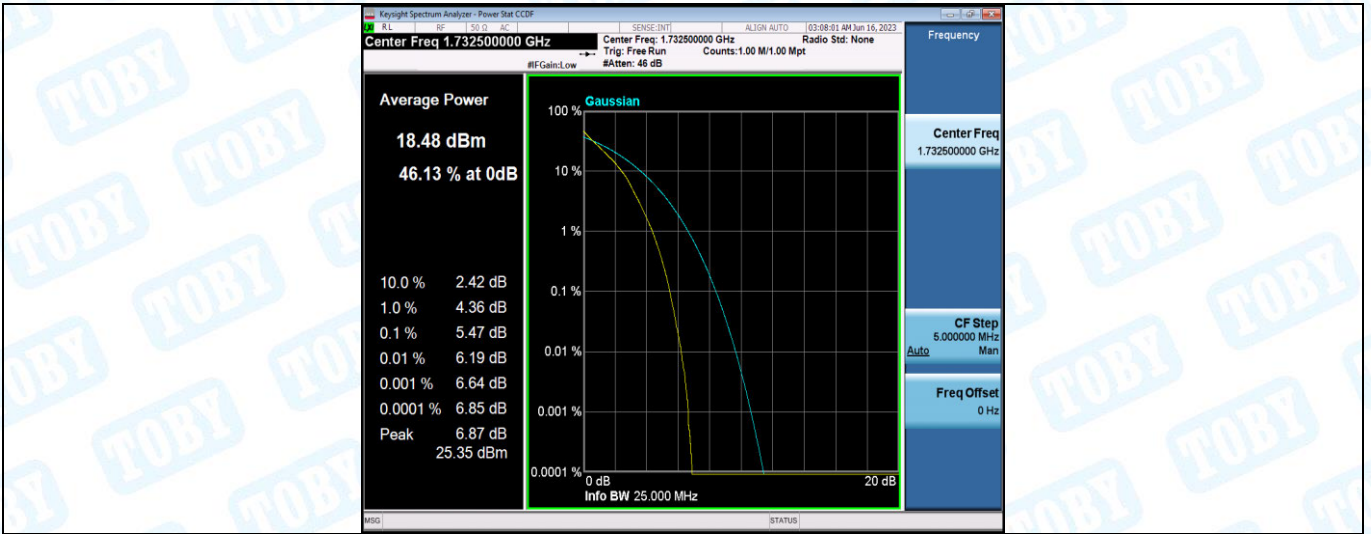

Band4-1.4MHz-16QAM-20393-1RB#0

Band4-1.4MHz-16QAM-20393-6RB#0

Band4-3MHz-QPSK-19965-1RB#0

Band4-3MHz-QPSK-19965-15RB#0

Band4-3MHz-QPSK-20175-1RB#0

Band4-3MHz-QPSK-20175-15RB#0

Band4-3MHz-QPSK-20385-1RB#0

Band4-3MHz-QPSK-20385-15RB#0