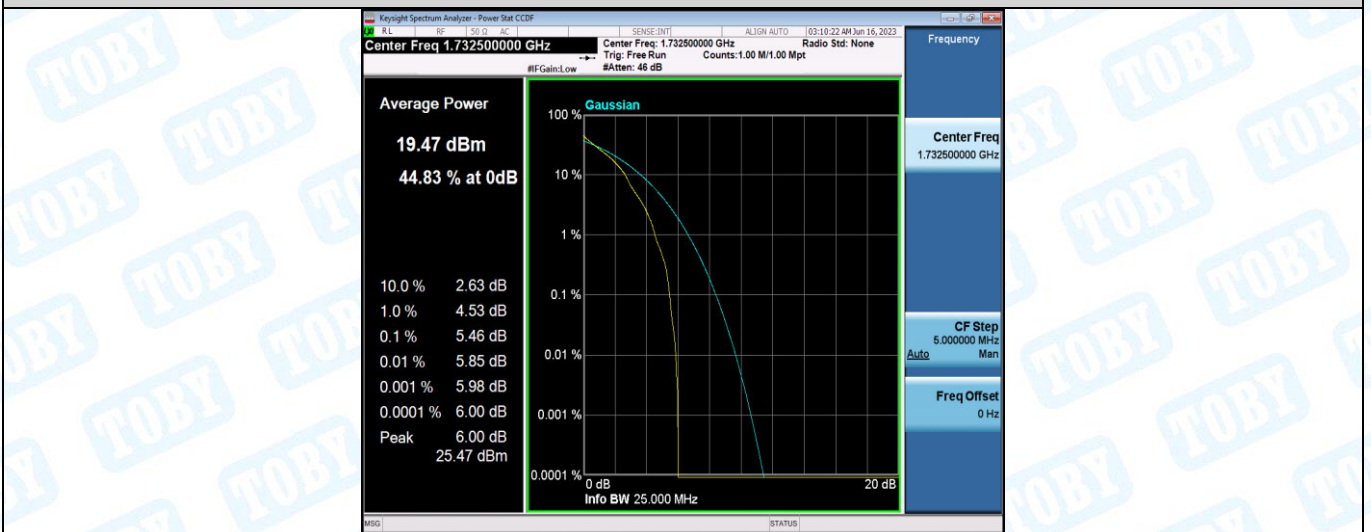

Band4-5MHz-QPSK-20175-25RB#0