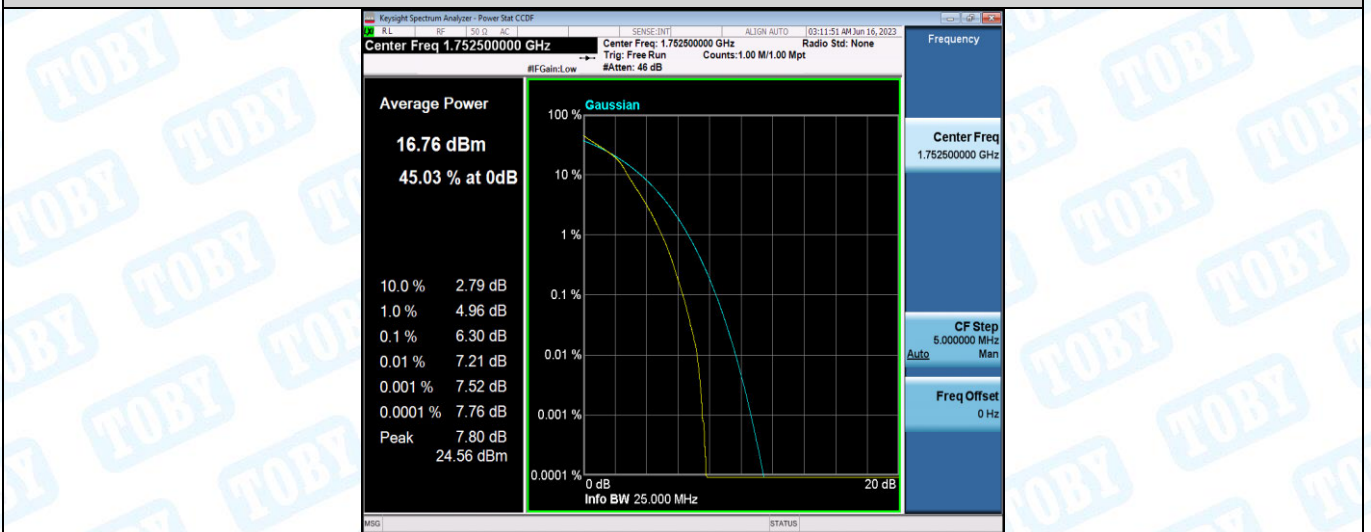

Band4-10MHz-QPSK-20000-1RB#0