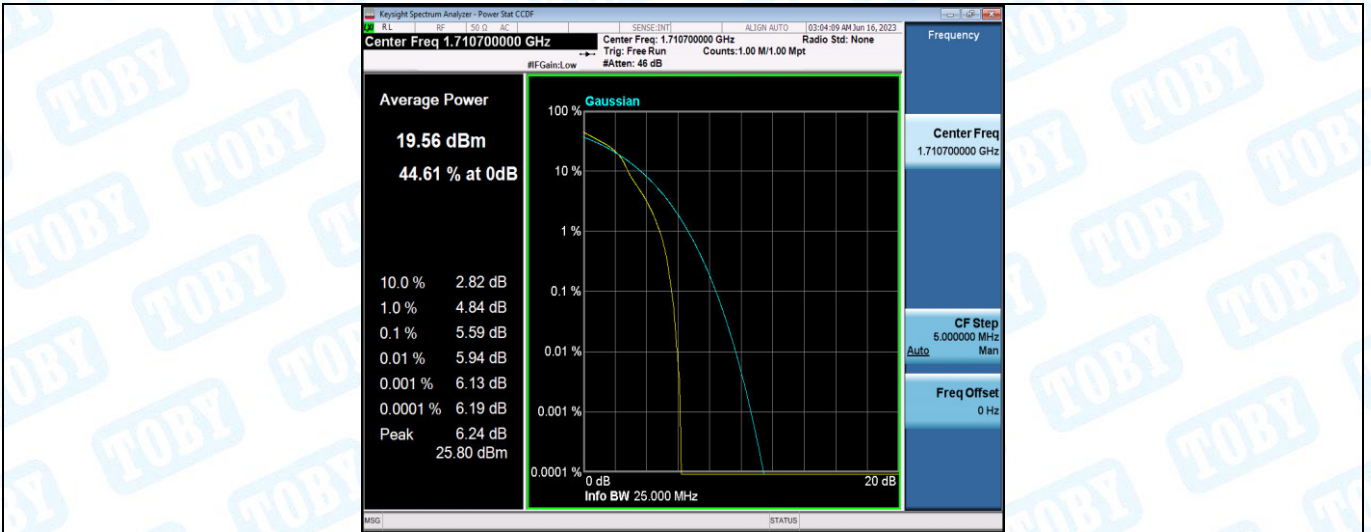

Band4-1.4MHz-QPSK-20175-6RB#0

Band4-1.4MHz-QPSK-20393-1RB#0

Band4-1.4MHz-QPSK-20393-6RB#0

Band4-1.4MHz-16QAM-19957-1RB#0

Band4-1.4MHz-16QAM-19957-6RB#0

Band4-1.4MHz-16QAM-20175-1RB#0

Band4-1.4MHz-16QAM-20175-6RB#0