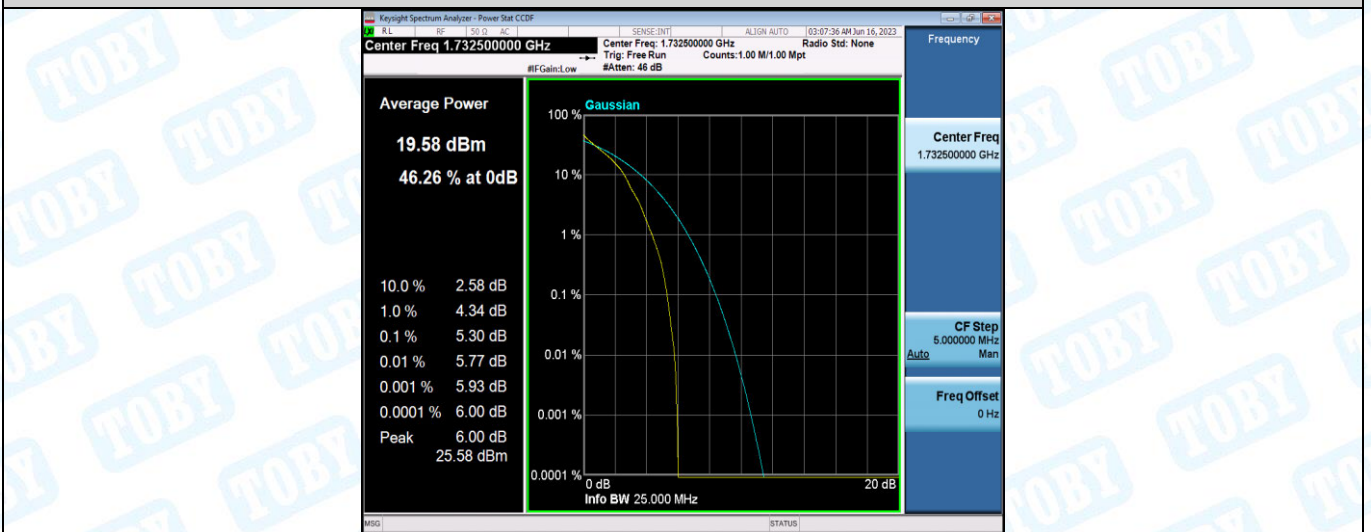

Band4-1.4MHz-16QAM-20393-1RB#0

Band4-1.4MHz-16QAM-20393-6RB#0

Band4-3MHz-QPSK-19965-1RB#0

Band4-3MHz-QPSK-19965-15RB#0

Band4-3MHz-QPSK-20175-1RB#0

Band4-3MHz-QPSK-20175-15RB#0

Band4-3MHz-QPSK-20385-1RB#0

Band4-3MHz-QPSK-20385-15RB#0