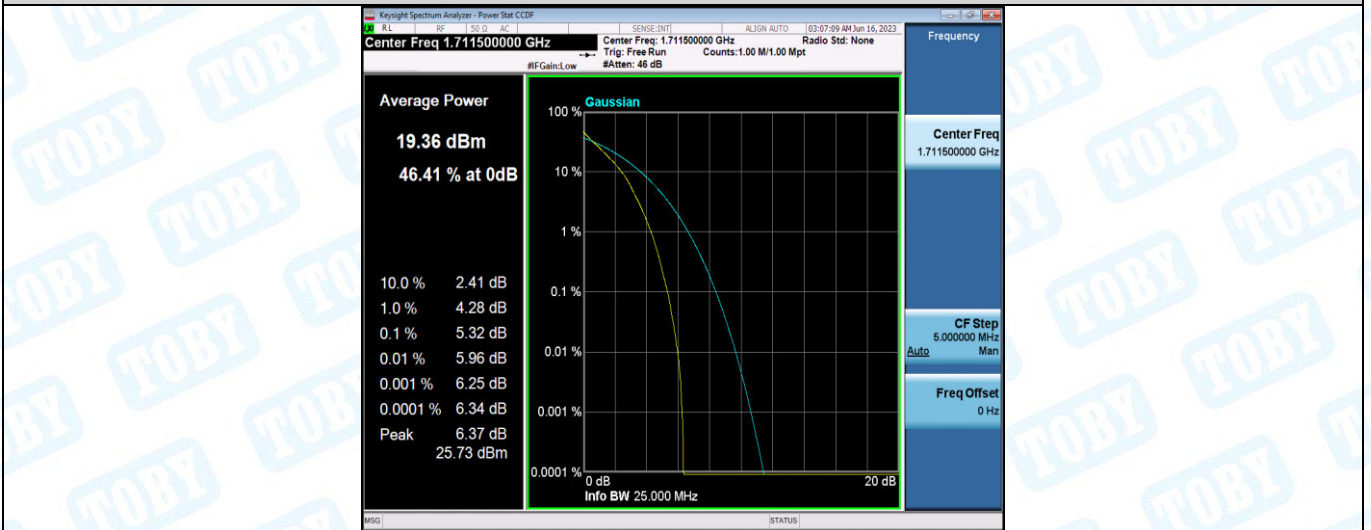

Band4-1.4MHz-16QAM-20393-1RB#0

Band4-1.4MHz-16QAM-20393-6RB#0

Band4-3MHz-QPSK-19965-1RB#0

Band4-3MHz-QPSK-19965-15RB#0

Band4-3MHz-QPSK-20175-1RB#0

Band4-3MHz-QPSK-20175-15RB#0

Band4-3MHz-QPSK-20385-1RB#0

Band4-3MHz-QPSK-20385-15RB#0