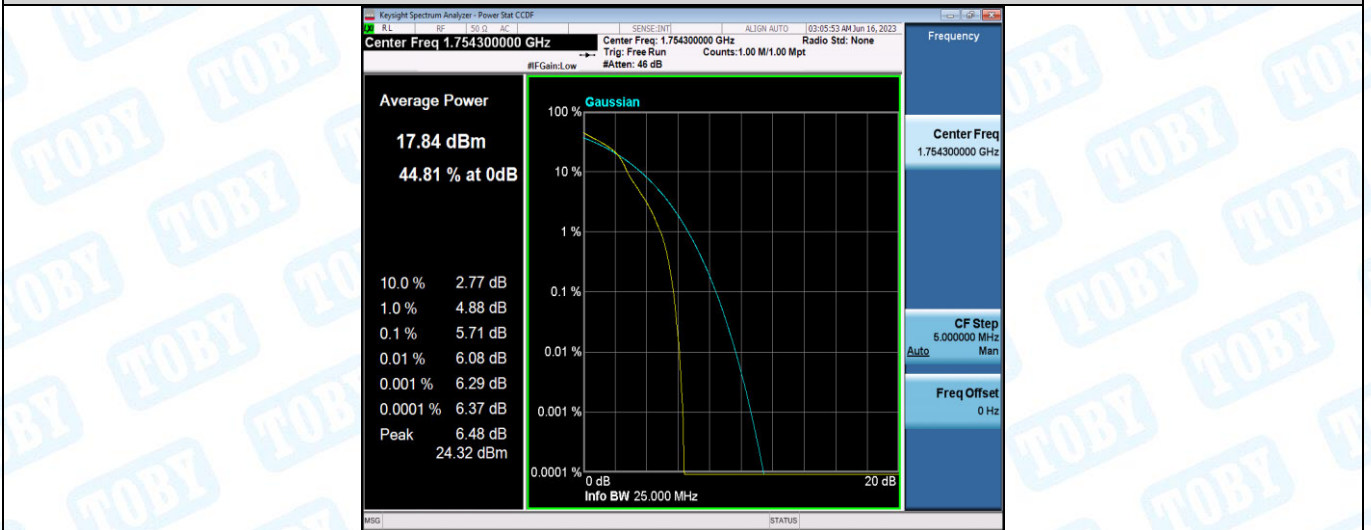

Band4-1.4MHz-16QAM-20393-6RB#0