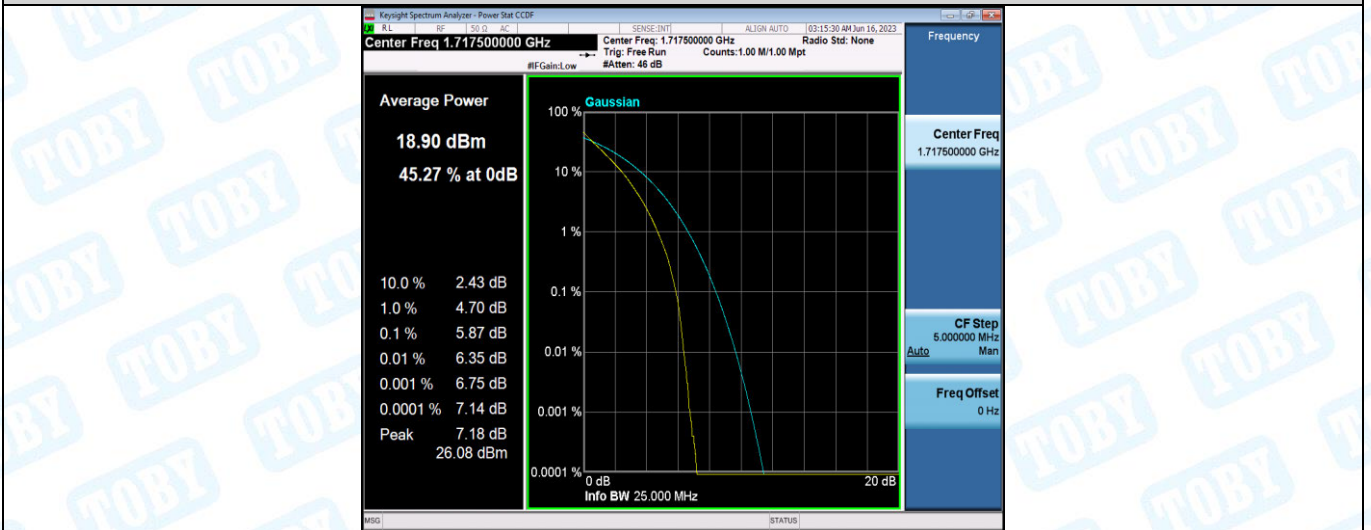

Band4-15MHz-QPSK-20175-1RB#0