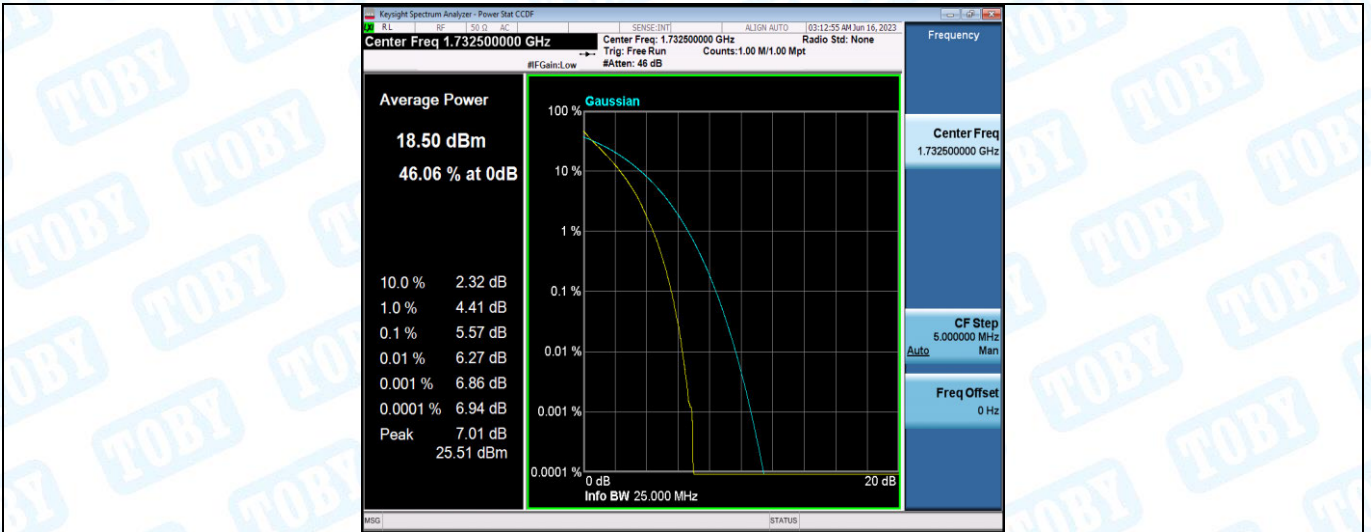

Band4-5MHz-16QAM-20375-1RB#0

Band4-5MHz-16QAM-20375-25RB#0

Band4-10MHz-QPSK-20000-1RB#0

Band4-10MHz-QPSK-20000-50RB#0

Band4-10MHz-QPSK-20175-1RB#0

Band4-10MHz-QPSK-20175-50RB#0

Band4-10MHz-QPSK-20350-1RB#0

Band4-10MHz-QPSK-20350-50RB#0