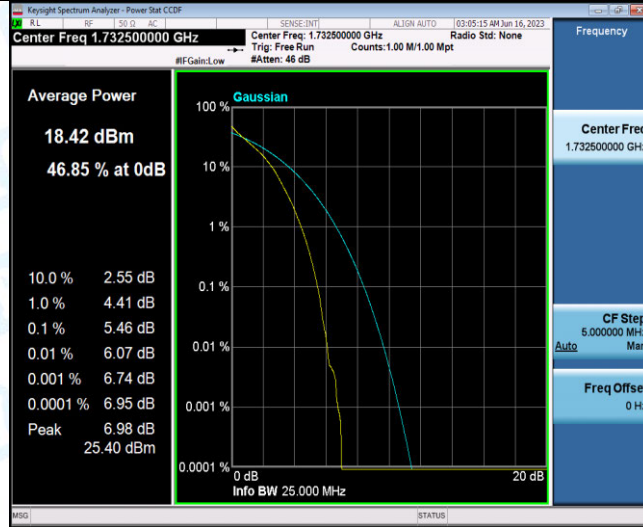

Band4-1.4MHz-QPSK-20175-6RB#0