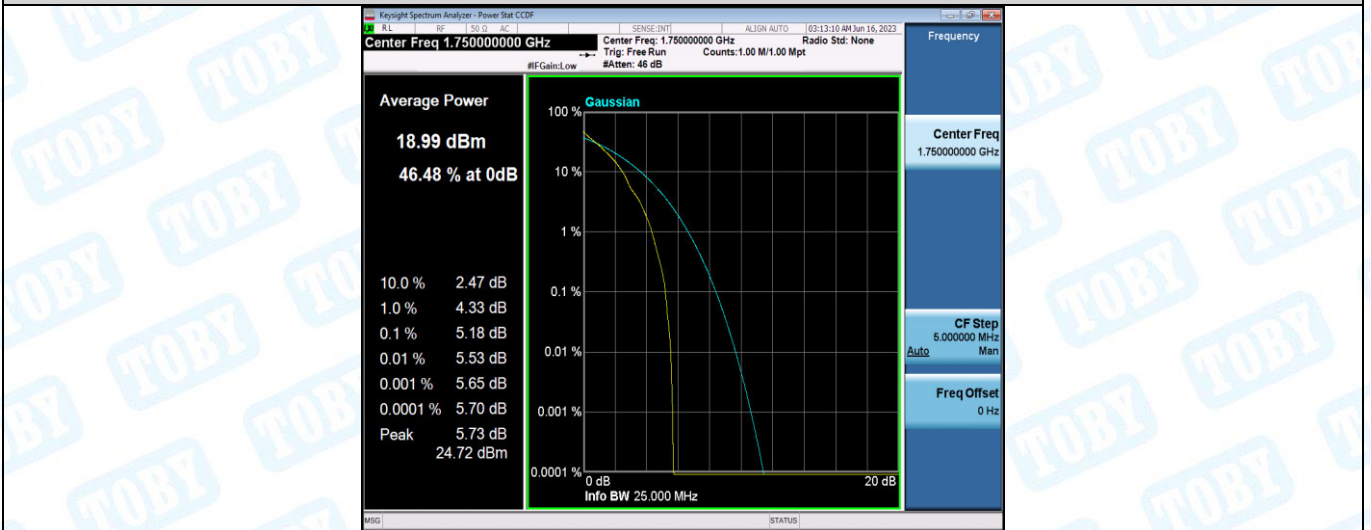

Band4-5MHz-16QAM-20375-1RB#0

Band4-5MHz-16QAM-20375-25RB#0

Band4-10MHz-QPSK-20000-1RB#0

Band4-10MHz-QPSK-20000-50RB#0

Band4-10MHz-QPSK-20175-1RB#0

Band4-10MHz-QPSK-20175-50RB#0

Band4-10MHz-QPSK-20350-1RB#0

Band4-10MHz-QPSK-20350-50RB#0