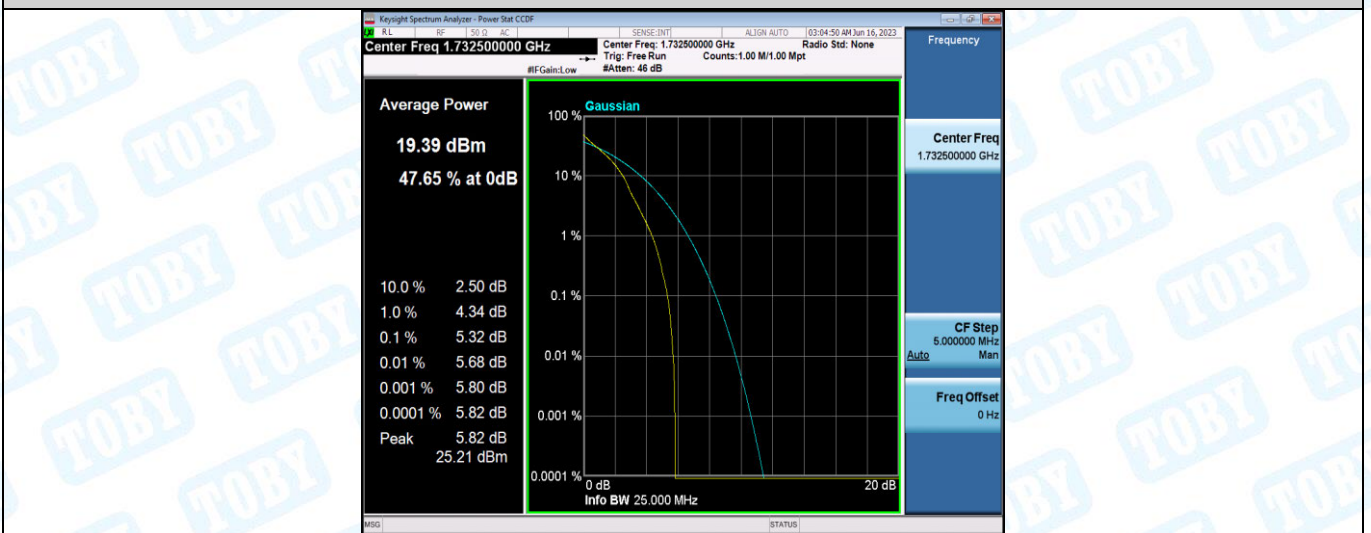

Band4	20MHz	16QAM	20175	27RB#0	6.33	13	PASS
Band4	20MHz	16QAM	20300	1RB#0	6.66	13	PASS
Band4	20MHz	16QAM	20300	27RB#0	6.36	13	PASS

Test Graphs

Band4-1.4MHz-QPSK-19957-1RB#0

Band4-1.4MHz-QPSK-19957-6RB#0

Band4-1.4MHz-QPSK-20175-1RB#0