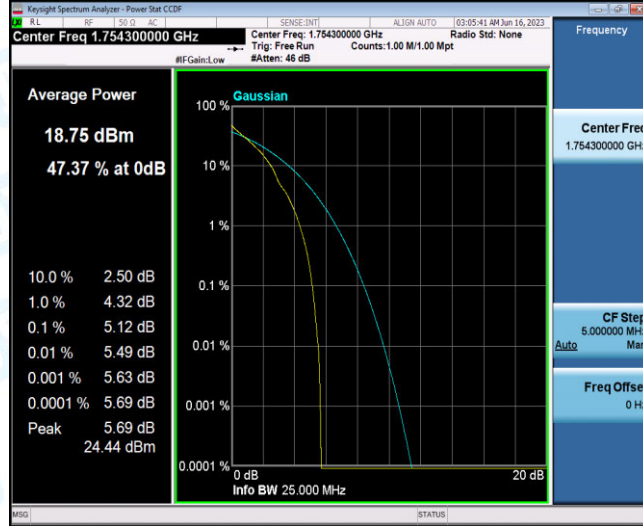

Band4-1.4MHz-QPSK-20393-1RB#0