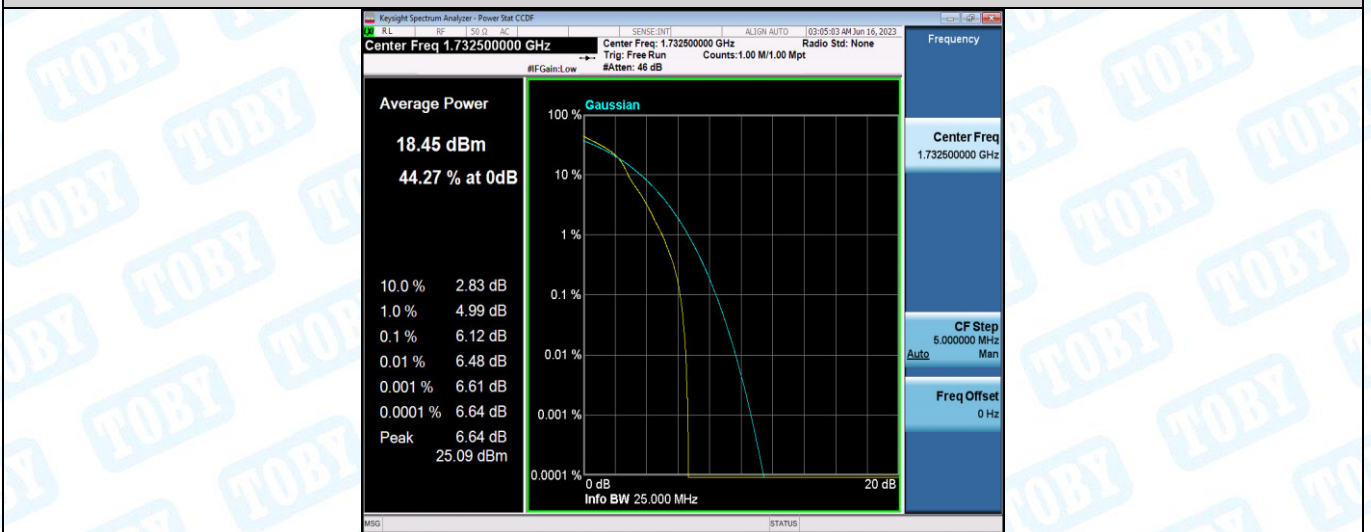

Band4-1.4MHz-QPSK-20175-6RB#0

Band4-1.4MHz-QPSK-20393-1RB#0

Band4-1.4MHz-QPSK-20393-6RB#0

Band4-1.4MHz-16QAM-19957-1RB#0

Band4-1.4MHz-16QAM-19957-6RB#0

Band4-1.4MHz-16QAM-20175-1RB#0

Band4-1.4MHz-16QAM-20175-6RB#0