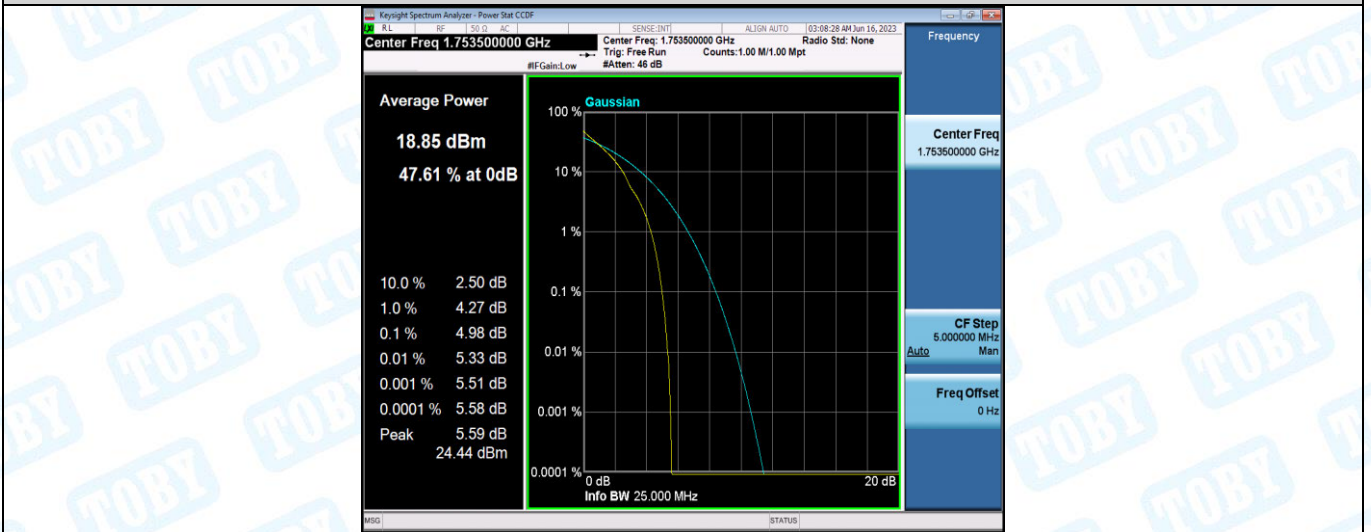

Band4-1.4MHz-16QAM-20393-1RB#0

Band4-1.4MHz-16QAM-20393-6RB#0

Band4-3MHz-QPSK-19965-1RB#0

Band4-3MHz-QPSK-19965-15RB#0

Band4-3MHz-QPSK-20175-1RB#0

Band4-3MHz-QPSK-20175-15RB#0

Band4-3MHz-QPSK-20385-1RB#0

Band4-3MHz-QPSK-20385-15RB#0