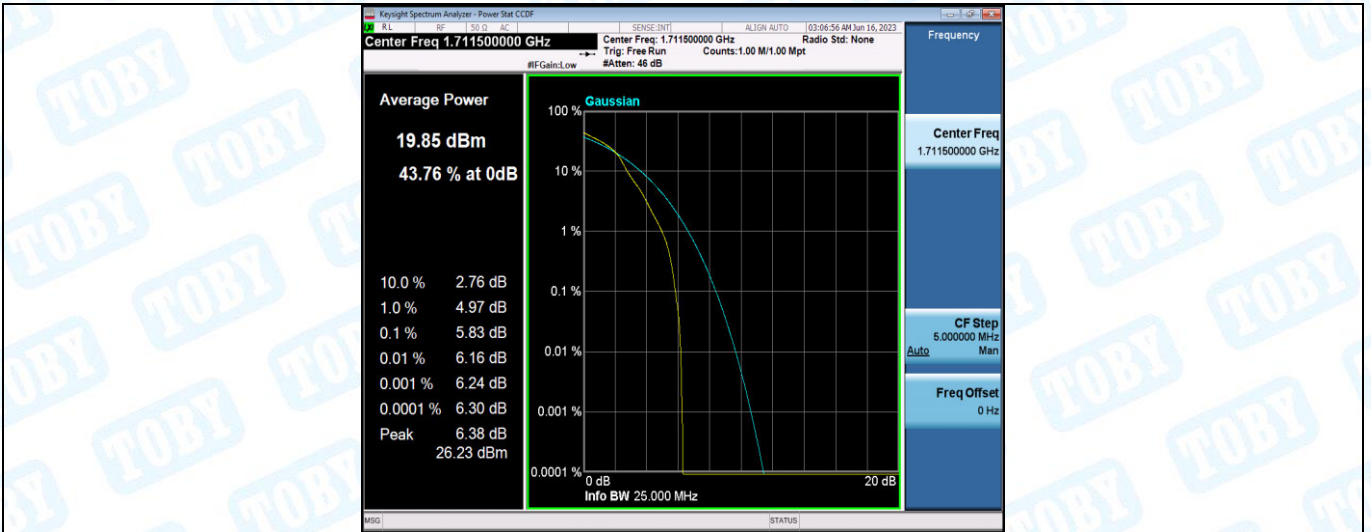

Band4-3MHz-16QAM-19965-15RB#0