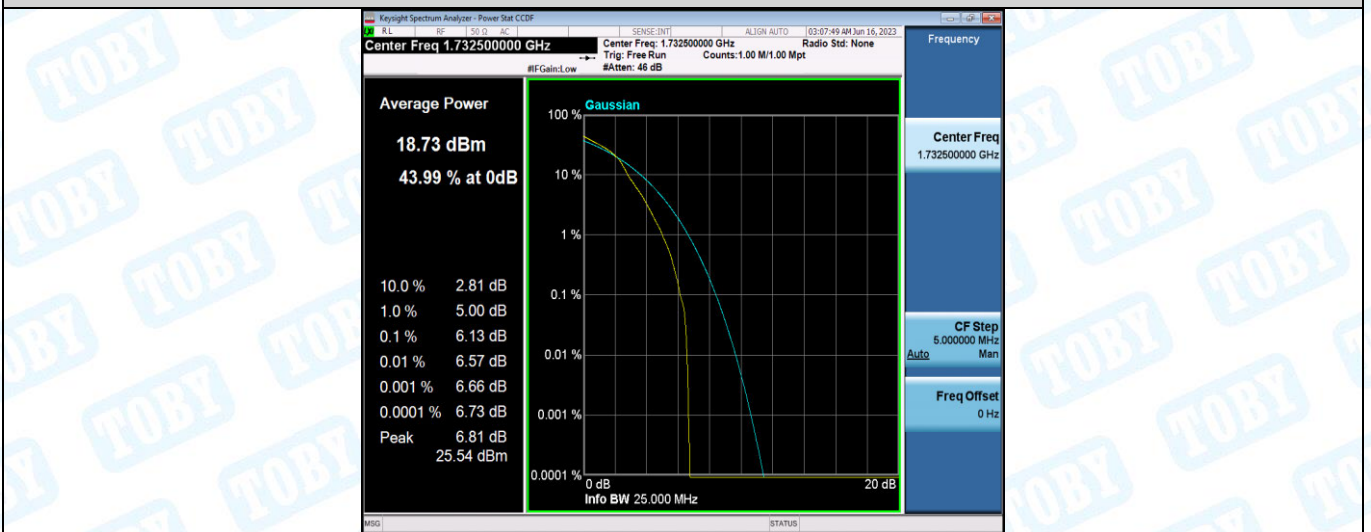

Band4-3MHz-16QAM-20175-15RB#0