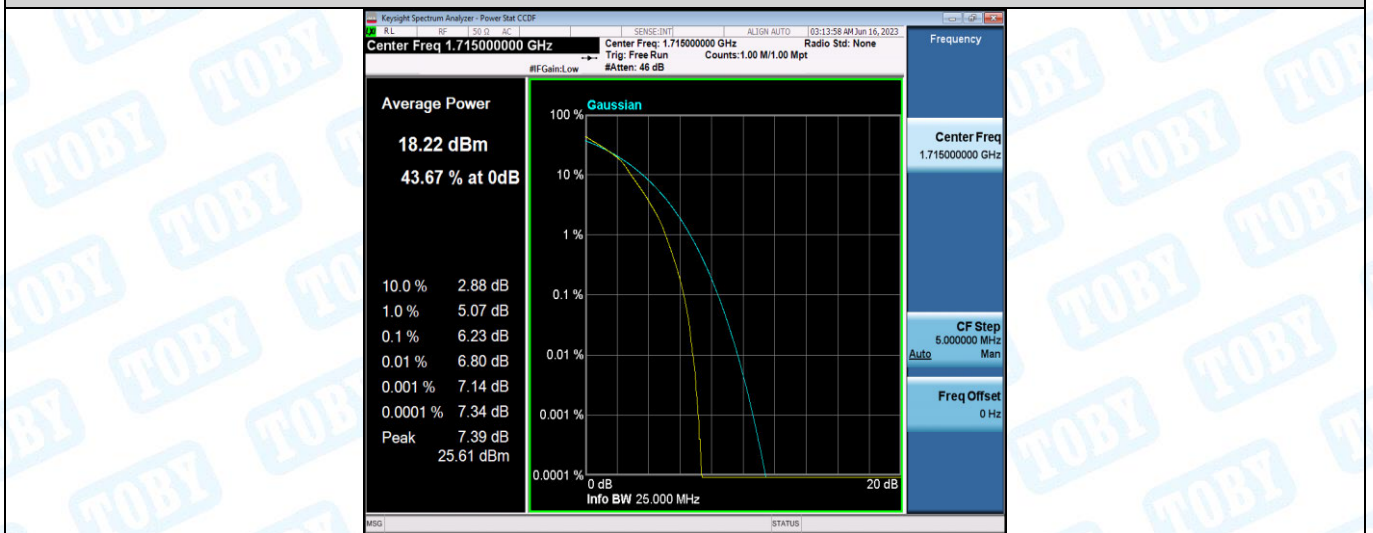

Band4-10MHz-16QAM-20175-1RB#0