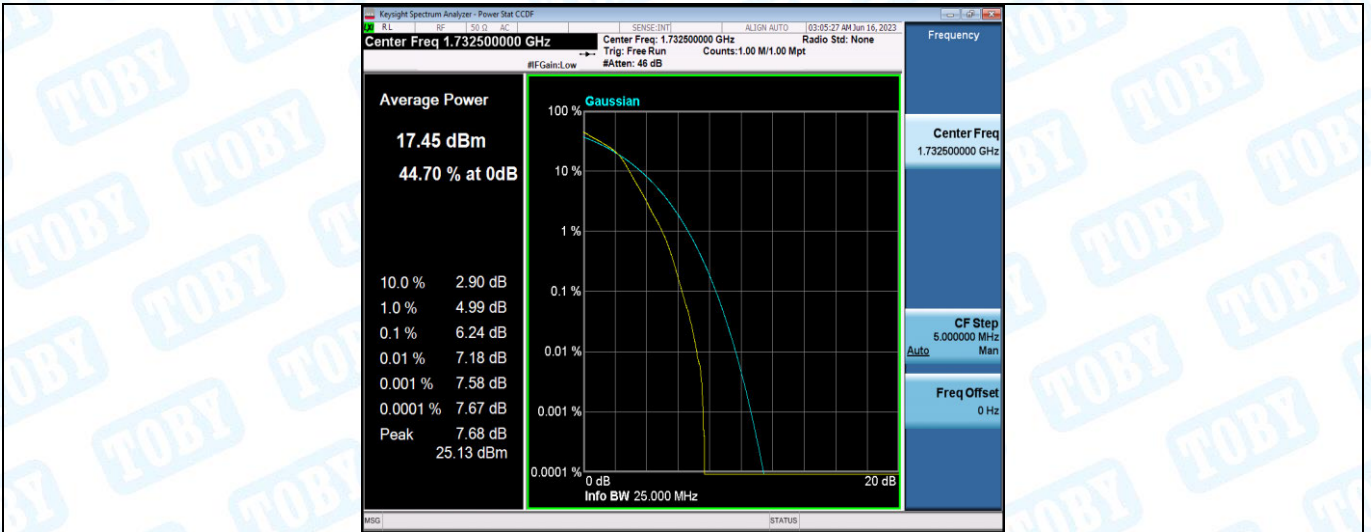

Band4-1.4MHz-QPSK-20175-6RB#0

Band4-1.4MHz-QPSK-20393-1RB#0

Band4-1.4MHz-QPSK-20393-6RB#0

Band4-1.4MHz-16QAM-19957-1RB#0

Band4-1.4MHz-16QAM-19957-6RB#0

Band4-1.4MHz-16QAM-20175-1RB#0

Band4-1.4MHz-16QAM-20175-6RB#0