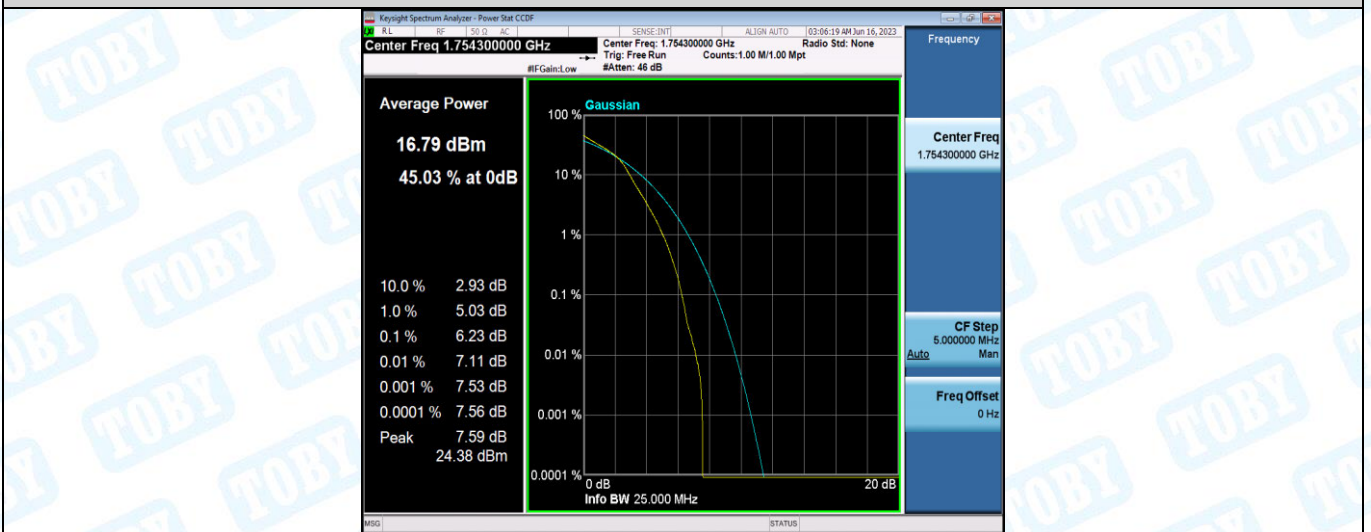

Band4-3MHz-QPSK-19965-1RB#0