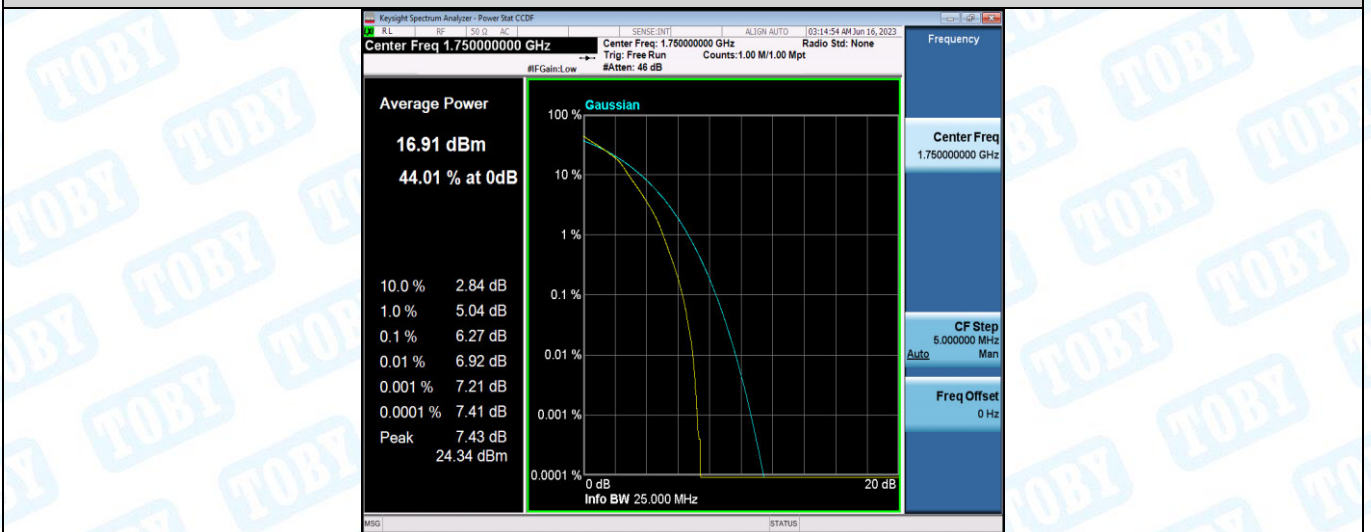

Band4-10MHz-16QAM-20000-1RB#0

Band4-10MHz-16QAM-20000-27RB#0

Band4-10MHz-16QAM-20175-1RB#0

Band4-10MHz-16QAM-20175-27RB#0

Band4-10MHz-16QAM-20350-1RB#0

Band4-10MHz-16QAM-20350-27RB#0

Band4-15MHz-QPSK-20025-1RB#0