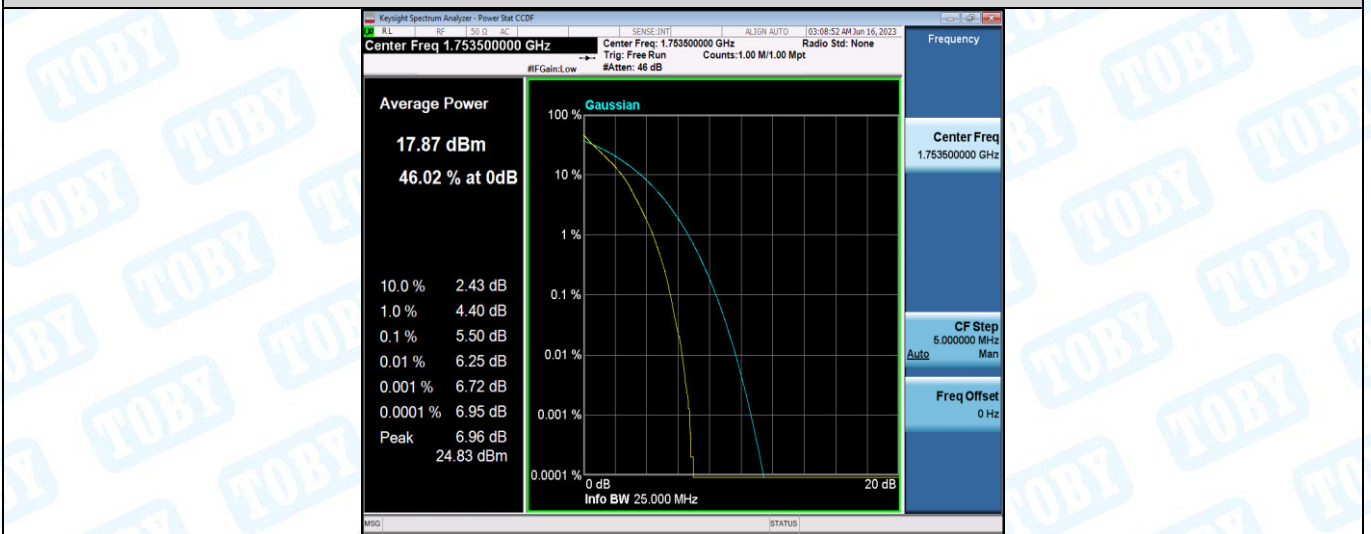

Band4-1.4MHz-16QAM-20393-1RB#0

Band4-1.4MHz-16QAM-20393-6RB#0

Band4-3MHz-QPSK-19965-1RB#0

Band4-3MHz-QPSK-19965-15RB#0

Band4-3MHz-QPSK-20175-1RB#0

Band4-3MHz-QPSK-20175-15RB#0

Band4-3MHz-QPSK-20385-1RB#0

Band4-3MHz-QPSK-20385-15RB#0