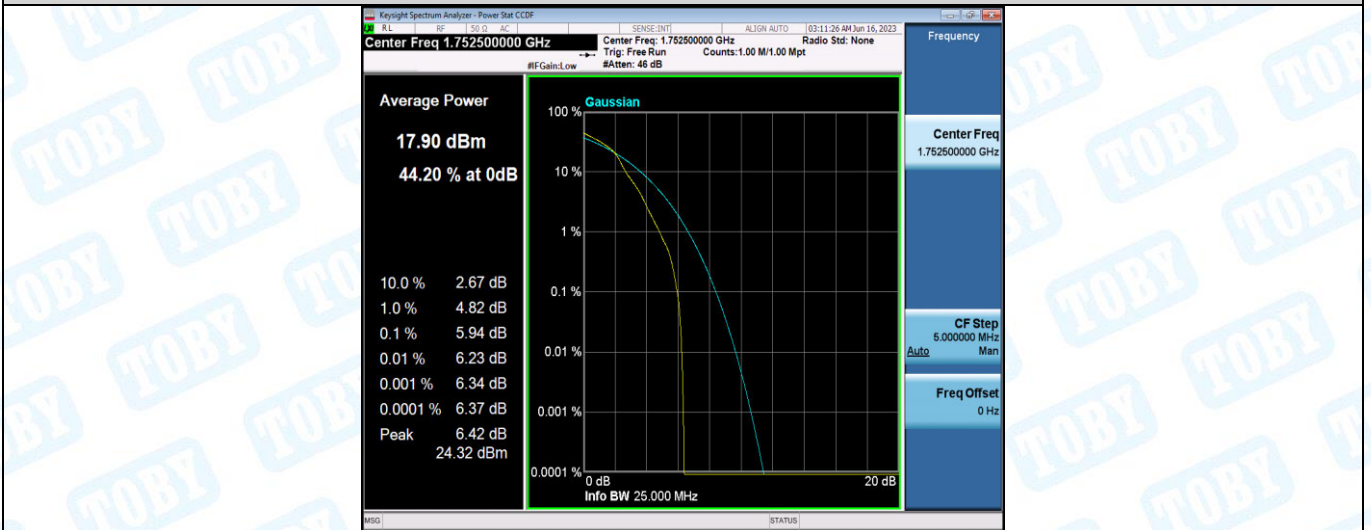

Band4-5MHz-16QAM-20375-25RB#0