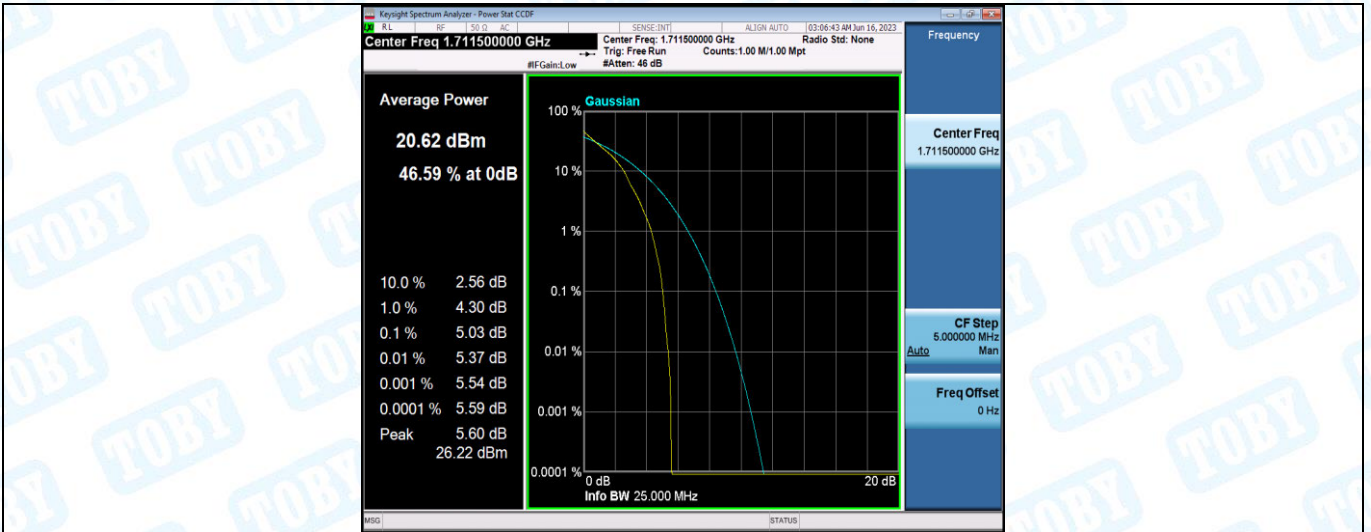

Band4-3MHz-QPSK-19965-15RB#0