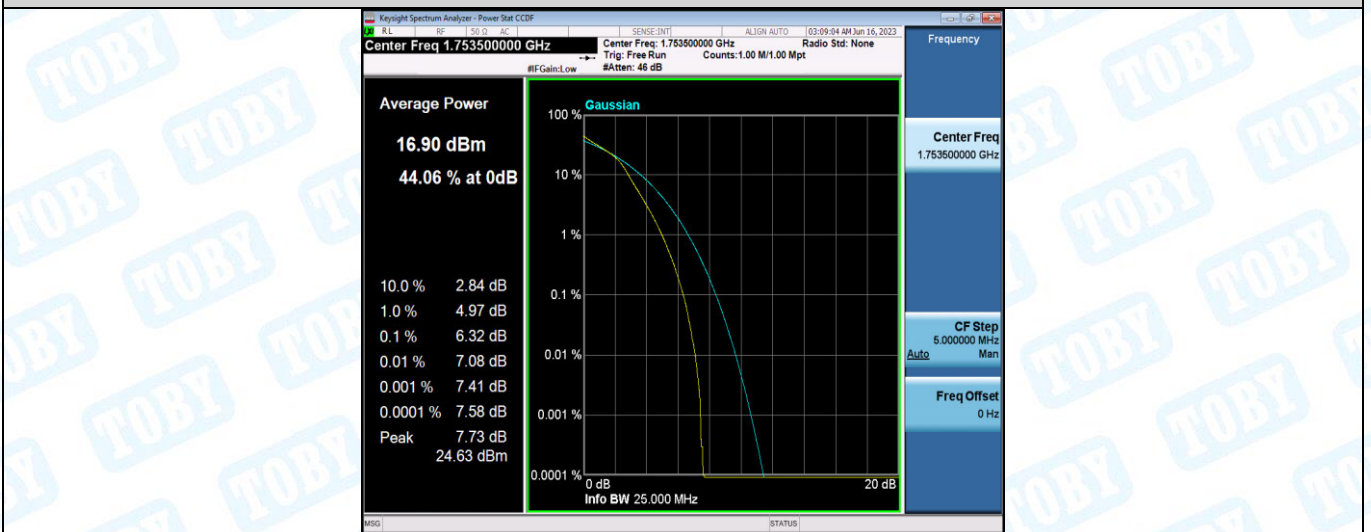

Band4-3MHz-16QAM-19965-1RB#0

Band4-3MHz-16QAM-19965-15RB#0

Band4-3MHz-16QAM-20175-1RB#0

Band4-3MHz-16QAM-20175-15RB#0

Band4-3MHz-16QAM-20385-1RB#0

Band4-3MHz-16QAM-20385-15RB#0

Band4-5MHz-QPSK-19975-1RB#0

Band4-5MHz-QPSK-19975-25RB#0