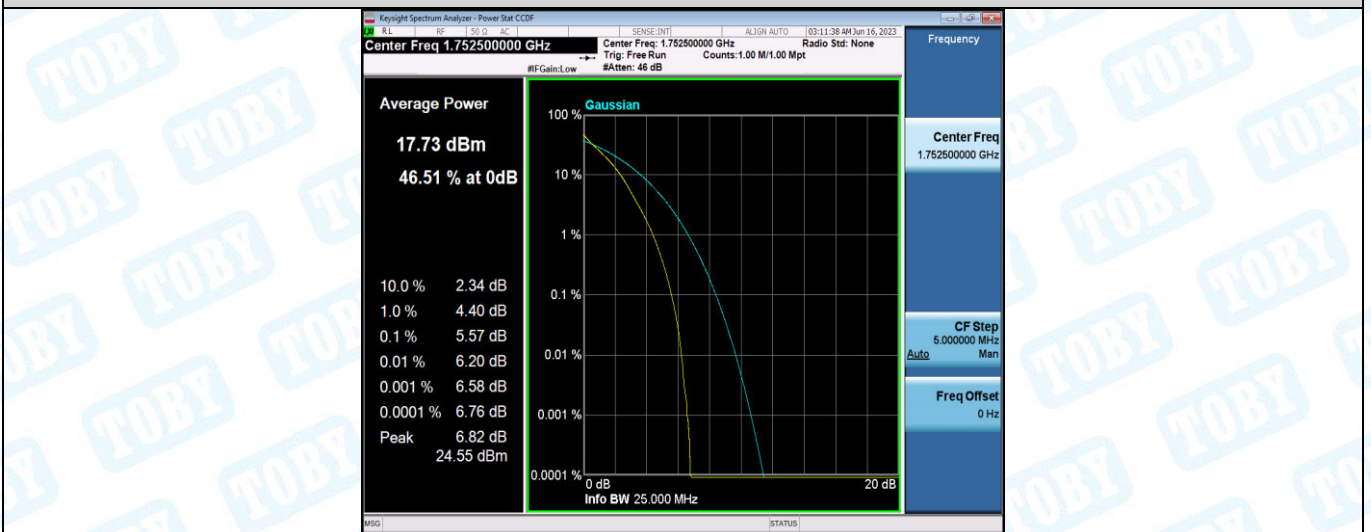

Band4-5MHz-QPSK-20175-1RB#0

Band4-5MHz-QPSK-20175-25RB#0

Band4-5MHz-QPSK-20375-1RB#0

Band4-5MHz-QPSK-20375-25RB#0

Band4-5MHz-16QAM-19975-1RB#0

Band4-5MHz-16QAM-19975-25RB#0

Band4-5MHz-16QAM-20175-1RB#0

Band4-5MHz-16QAM-20175-25RB#0