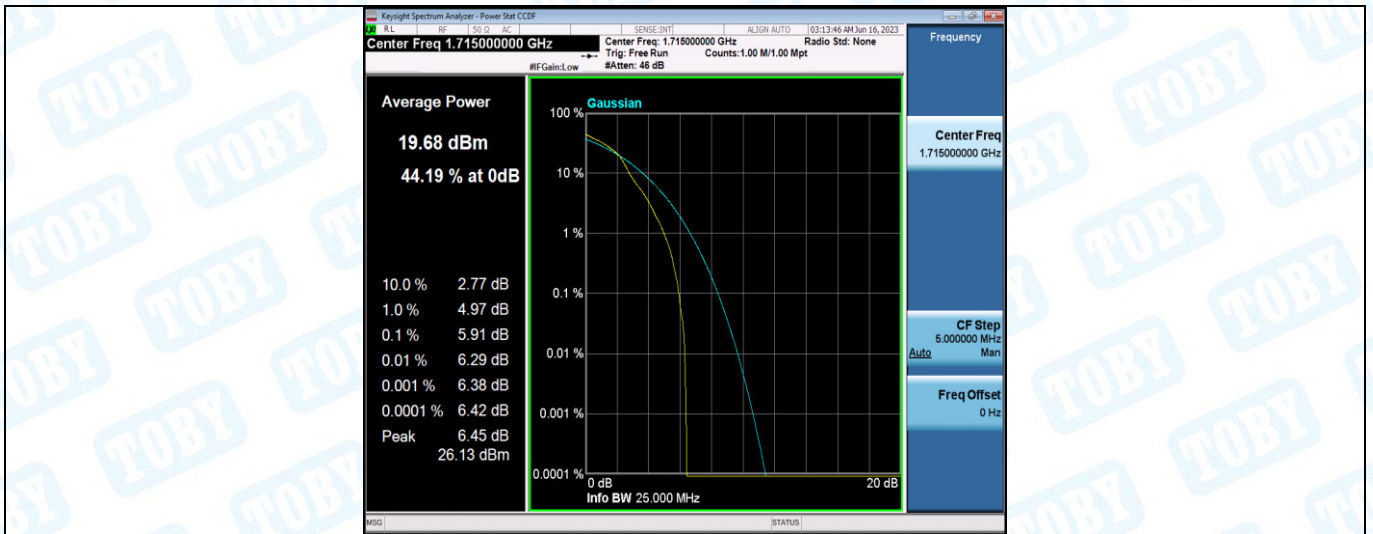

Band4-10MHz-16QAM-20000-27RB#0