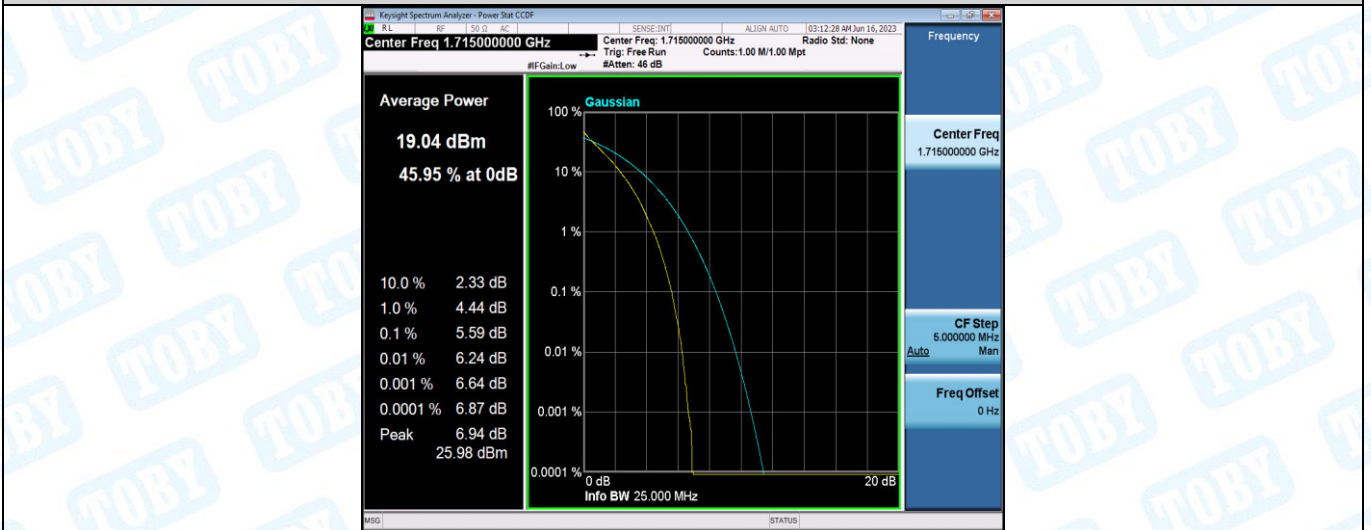

Band4-5MHz-16QAM-20375-1RB#0

Band4-5MHz-16QAM-20375-25RB#0

Band4-10MHz-QPSK-20000-1RB#0

Band4-10MHz-QPSK-20000-50RB#0

Band4-10MHz-QPSK-20175-1RB#0

Band4-10MHz-QPSK-20175-50RB#0

Band4-10MHz-QPSK-20350-1RB#0

Band4-10MHz-QPSK-20350-50RB#0