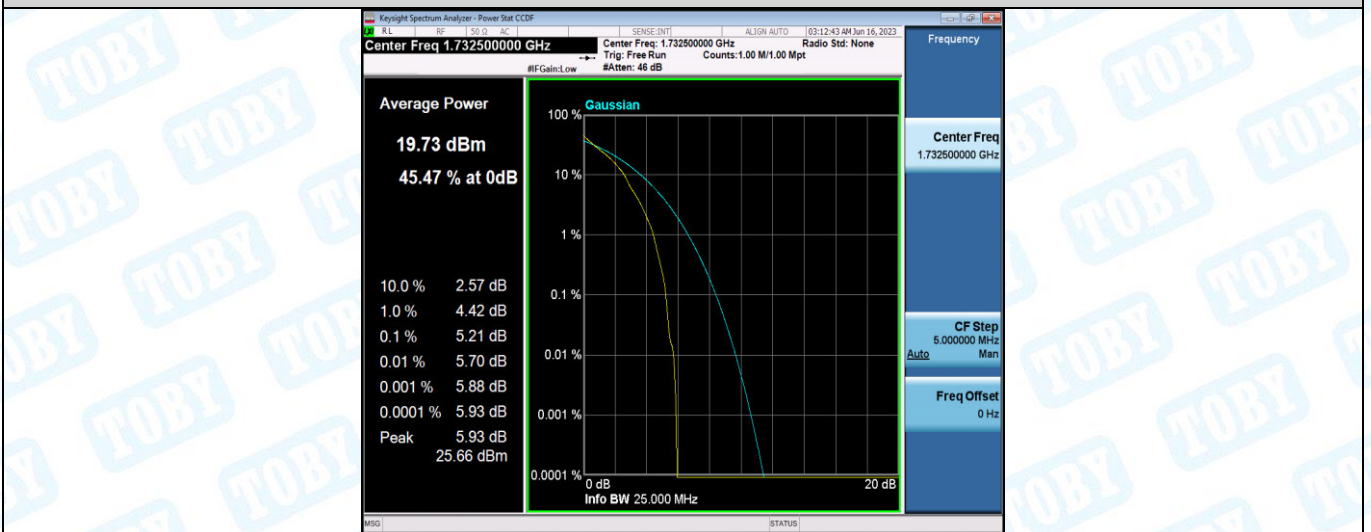

Band4-5MHz-16QAM-20375-1RB#0

Band4-5MHz-16QAM-20375-25RB#0

Band4-10MHz-QPSK-20000-1RB#0

Band4-10MHz-QPSK-20000-50RB#0

Band4-10MHz-QPSK-20175-1RB#0

Band4-10MHz-QPSK-20175-50RB#0

Band4-10MHz-QPSK-20350-1RB#0

Band4-10MHz-QPSK-20350-50RB#0