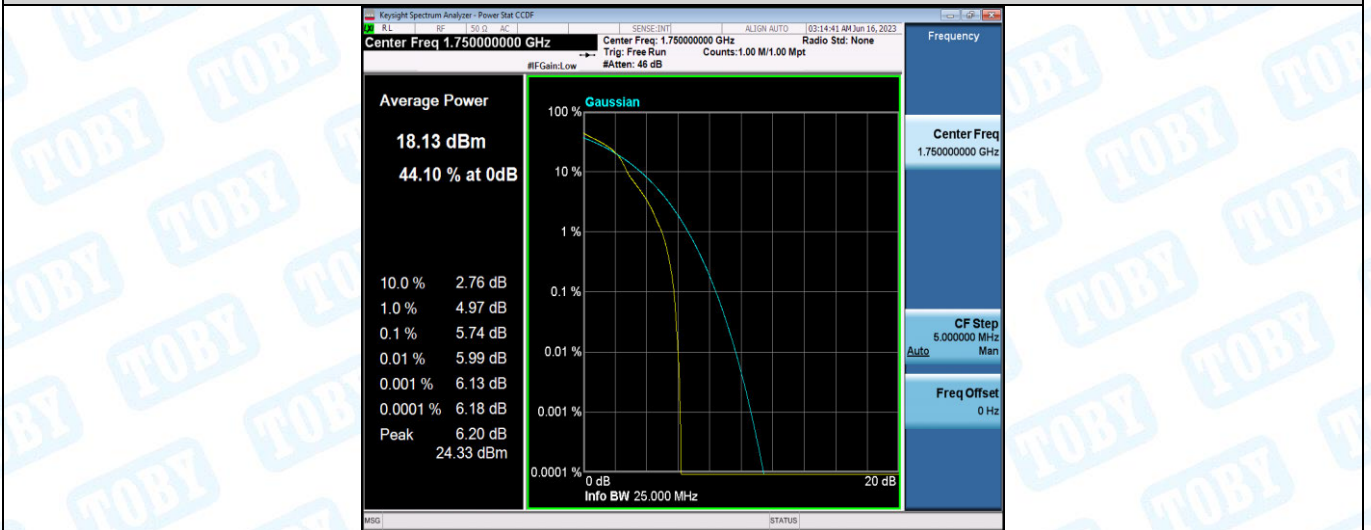

Band4-10MHz-16QAM-20000-1RB#0

Band4-10MHz-16QAM-20000-27RB#0

Band4-10MHz-16QAM-20175-1RB#0

Band4-10MHz-16QAM-20175-27RB#0

Band4-10MHz-16QAM-20350-1RB#0

Band4-10MHz-16QAM-20350-27RB#0

Band4-15MHz-QPSK-20025-1RB#0