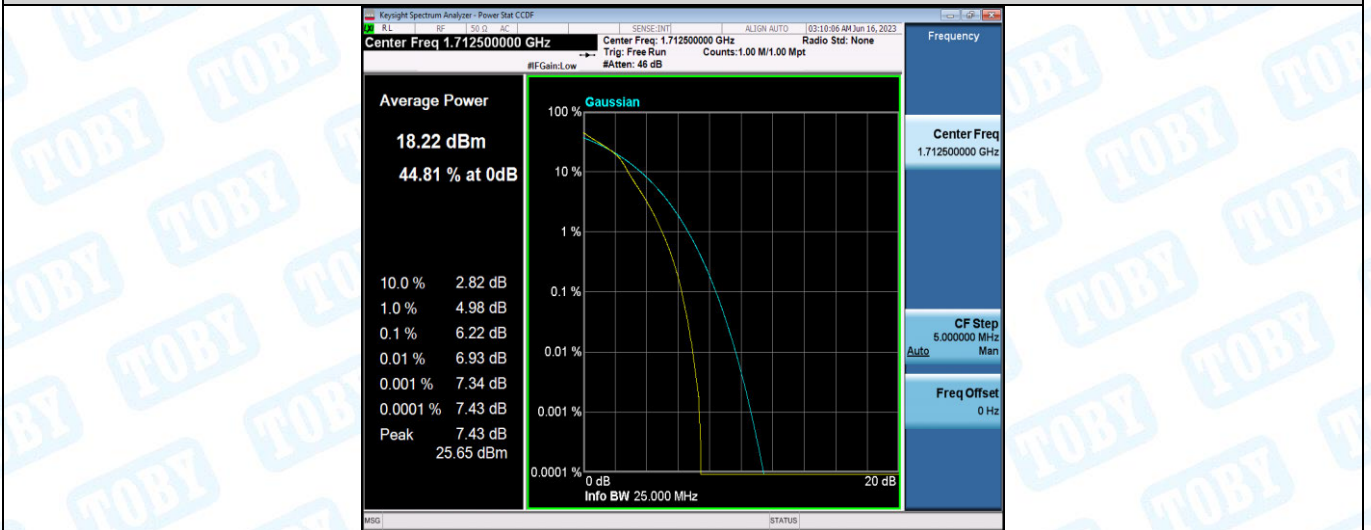

Band4-5MHz-QPSK-20175-1RB#0

Band4-5MHz-QPSK-20175-25RB#0

Band4-5MHz-QPSK-20375-1RB#0

Band4-5MHz-QPSK-20375-25RB#0

Band4-5MHz-16QAM-19975-1RB#0

Band4-5MHz-16QAM-19975-25RB#0

Band4-5MHz-16QAM-20175-1RB#0

Band4-5MHz-16QAM-20175-25RB#0