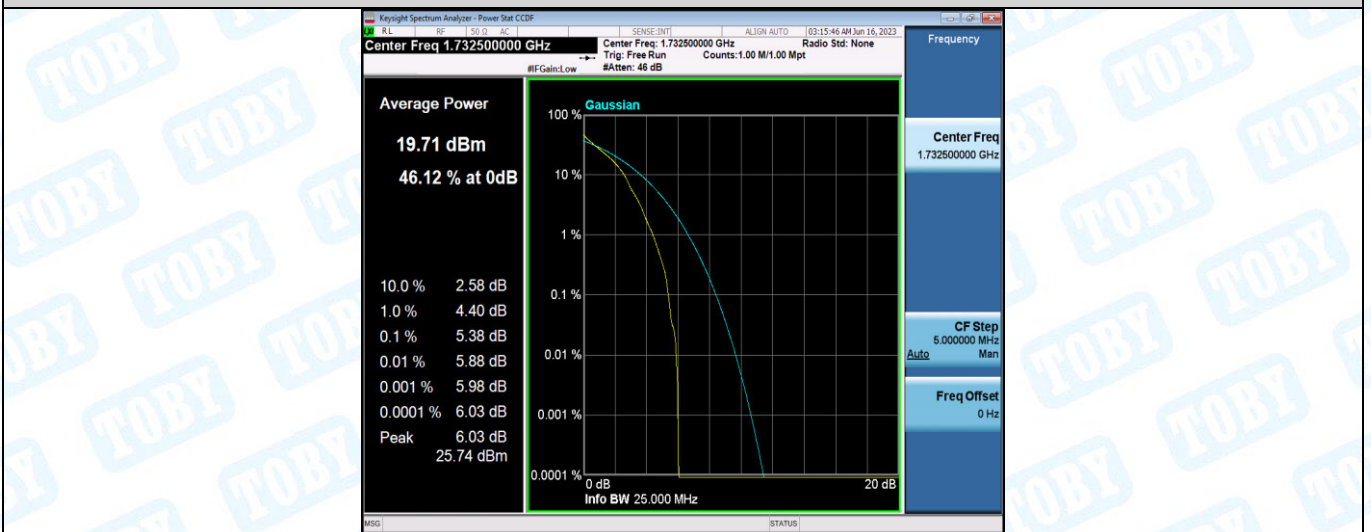

Band4-15MHz-QPSK-20175-75RB#0