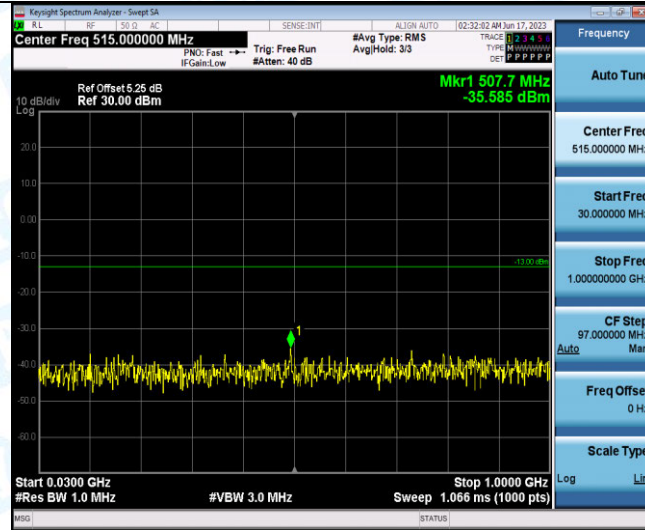

Band2-10MHz-QPSK-19150-1RB#0-Range2:1000~2000MHz

Band2-10MHz-16QAM-18650-1RB#0-Range1:30~1000MHz

Band2-10MHz-16QAM-18650-1RB#0-Range2:1000~20000MHz

Band2-10MHz-16QAM-18900-1RB#0-Range1:30~1000MHz

Band2-10MHz-16QAM-18900-1RB#0-Range2:1000~20000MHz