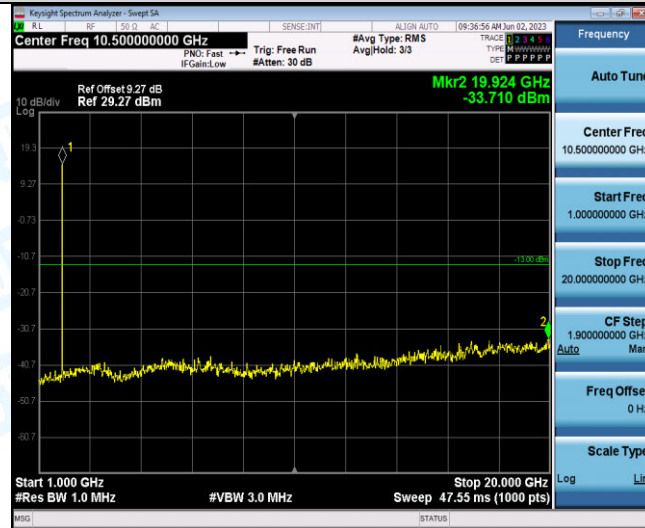

Band2-1.4MHz-16QAM-19193-1RB#0-Range:2:1000~2000MHz

Band2-3MHz-QPSK-18615-1RB#0-Range1:30~1000MHz

Band2-3MHz-QPSK-18615-1RB#0-Range2:1000~20000MHz

Band2-3MHz-QPSK-18900-1RB#0-Range1:30~1000MHz

Band2-3MHz-QPSK-18900-1RB#0-Range2: 1000~20000MHz