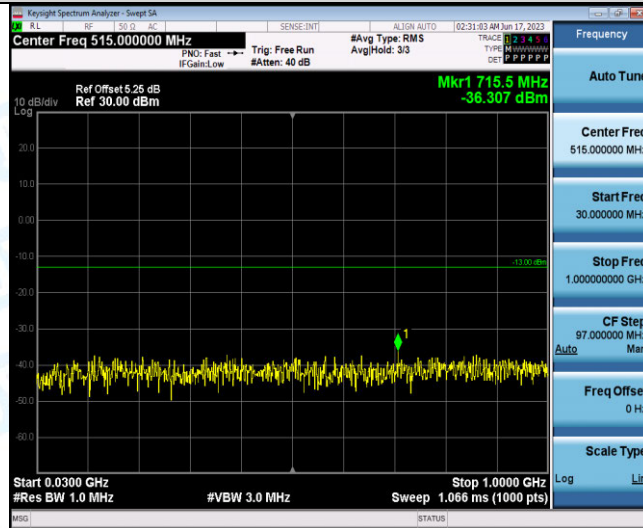

Band2-10MHz-QPSK-18650-1RB#0-Range1:30~1000MHz