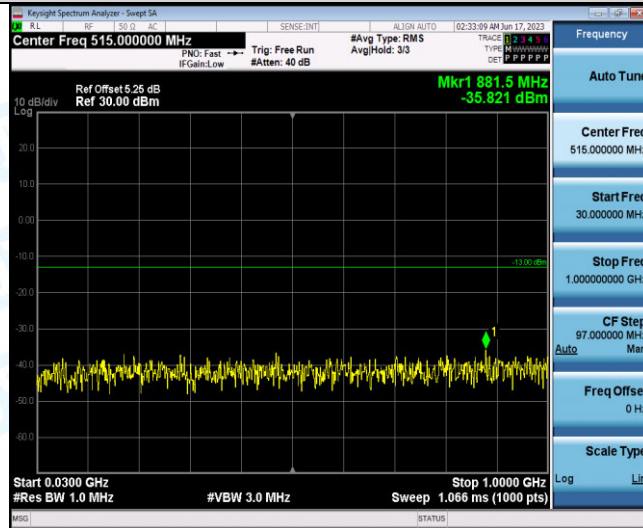

Band2-15MHz-QPSK-18675-1RB#0-Range1:30~1000MHz