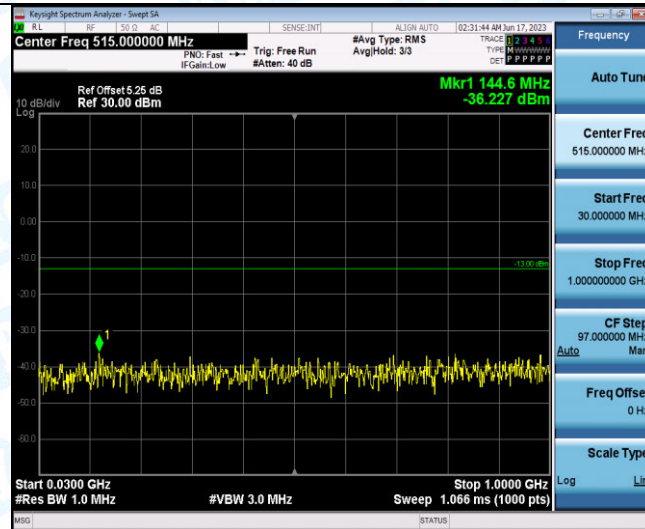

Band2-10MHz-QPSK-18900-1RB#0-Range1:30~1000MHz