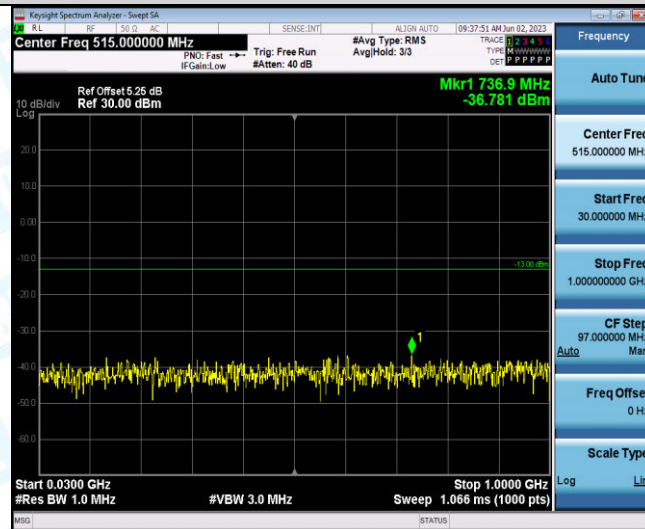

Band2-3MHz-QPSK-19185-1RB#0-Range1:30~1000MHz