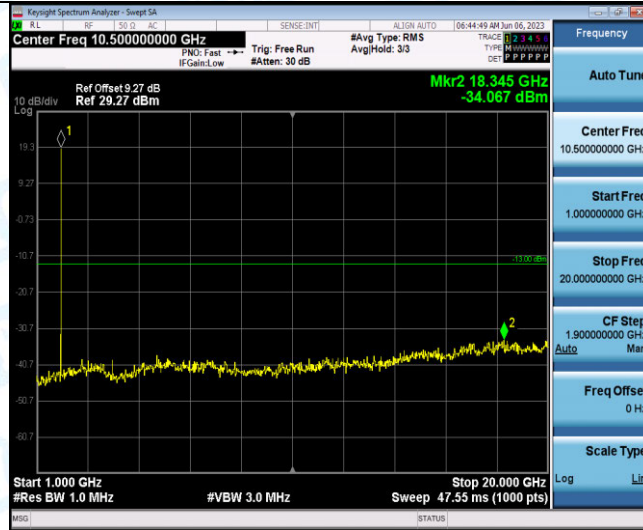

Band2-5MHz-16QAM-18625-1RB#0-Range2:1000~20000MHz

Band2-5MHz-16QAM-18900-1RB#0-Range1:30~1000MHz

Band2-5MHz-16QAM-18900-1RB#0-Range2:1000~20000MHz

Band2-5MHz-16QAM-19175-1RB#0-Range1:30~1000MHz

Band2-5MHz-16QAM-19175-1RB#0-Range2:1000~20000MHz