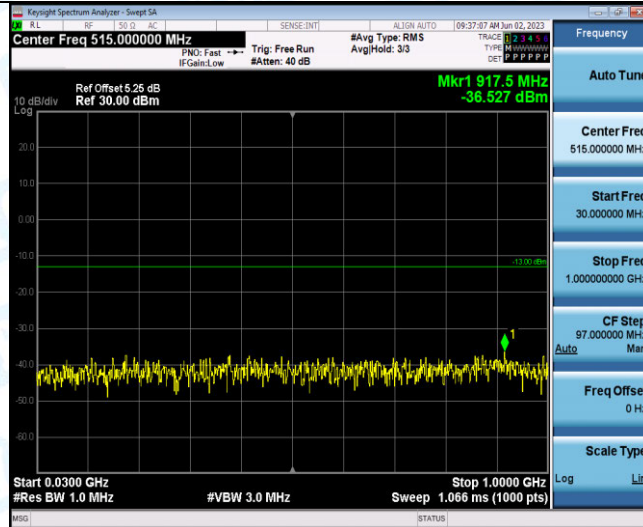

Band2-3MHz-QPSK-19185-1RB#0-Range1:30~1000MHz

Band2-3MHz-QPSK-19185-1RB#0-Range2: 1000~20000MHz

Band2-3MHz-16QAM-18615-1RB#0-Range1:30~1000MHz

Band2-3MHz-16QAM-18615-1RB#0-Range2:1000~20000MHz

Band2-3MHz-16QAM-18900-1RB#0-Range1:30~1000MHz