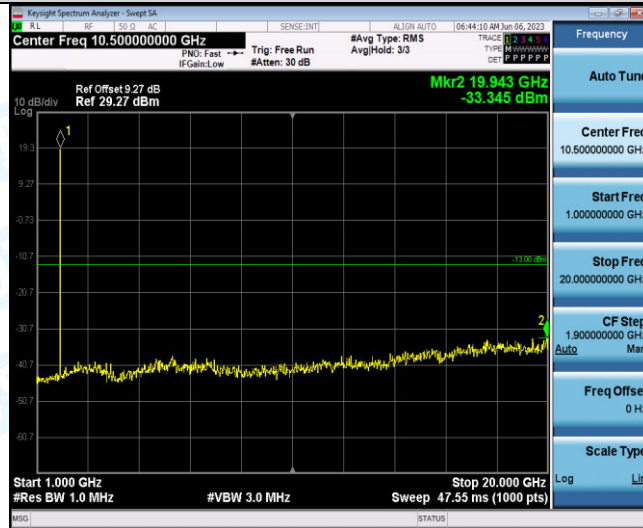

Band2-5MHz-16QAM-18900-1RB#0-Range2:1000~20000MHz