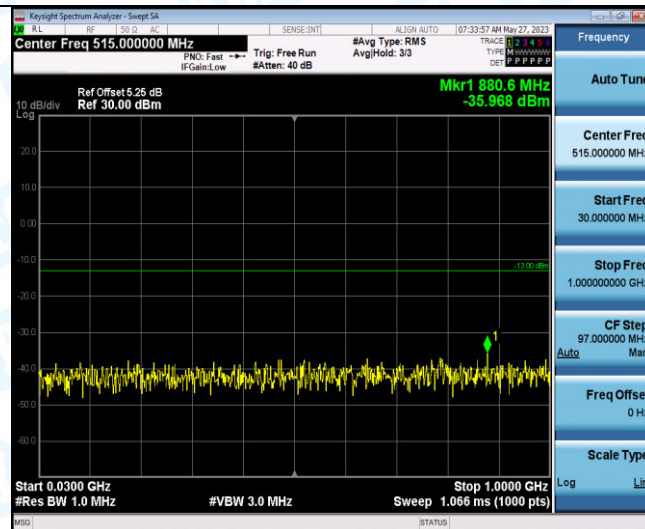

Band2-1.4MHz-16QAM-18900-1RB#0-Range1:30~1000MHz