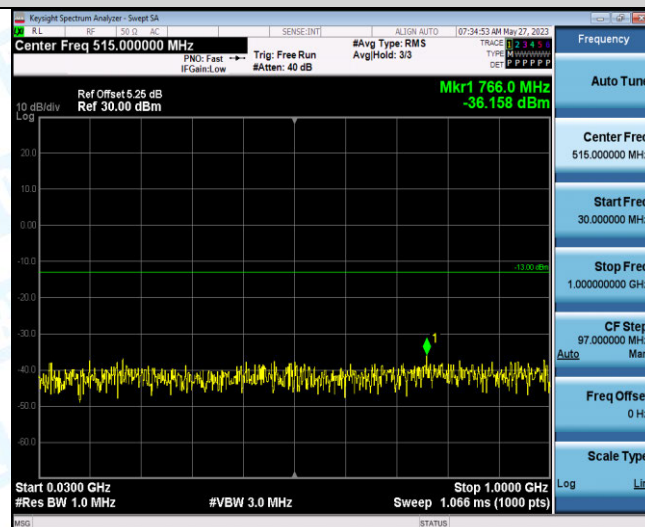

Band2-1.4MHz-16QAM-18607-1RB#0-Range1:30~1000MHz

Band2-1.4MHz-16QAM-18607-1RB#0-Range2:1000~20000MHz

Band2-1.4MHz-16QAM-18900-1RB#0-Range1:30~1000MHz

Band2-1.4MHz-16QAM-18900-1RB#0-Range:1000~2000MHz

Band2-1.4MHz-16QAM-19193-1RB#0-Range:1:30~1000MHz