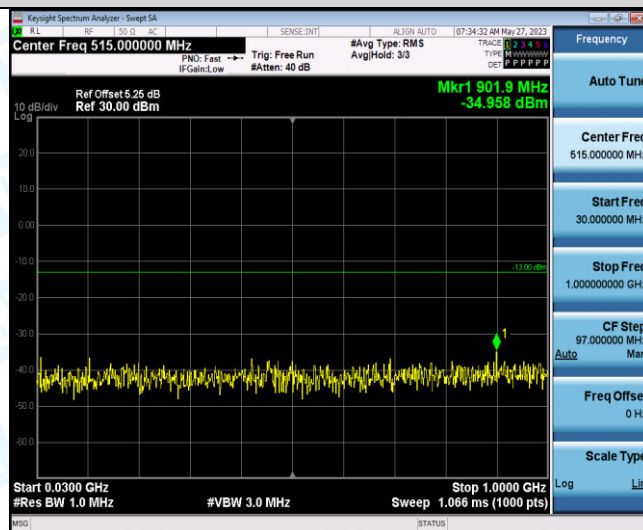

Band2-1.4MHz-QPSK-18607-1RB#0-Range2:1000~20000MHz

Band2-1.4MHz-QPSK-18900-1RB#0-Range1:30~1000MHz

Band2-1.4MHz-QPSK-18900-1RB#0-Range2:1000~2000MHz

Band2-1.4MHz-QPSK-19193-1RB#0-Range1:30~1000MHz

Band2-1.4MHz-QPSK-19193-1RB#0-Range2:1000~2000MHz