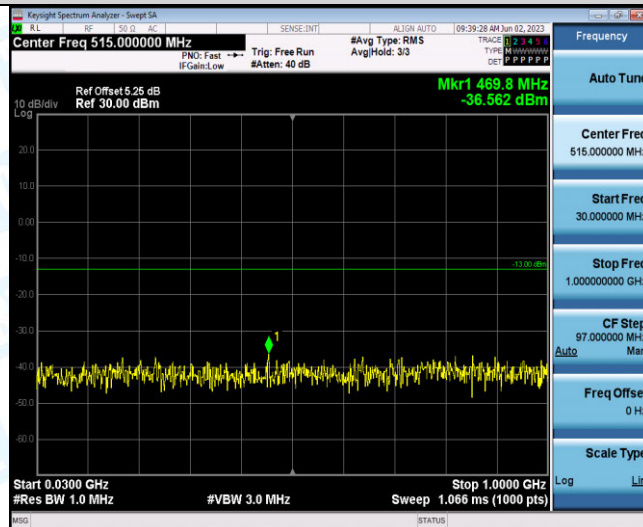

Band2-3MHz-16QAM-19185-1RB#0-Range1:30~1000MHz