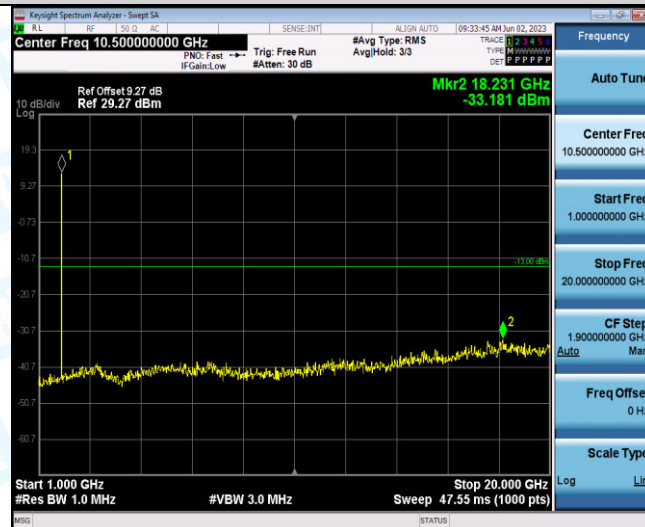

Band2-3MHz-QPSK-18615-1RB#0-Range2:1000~20000MHz