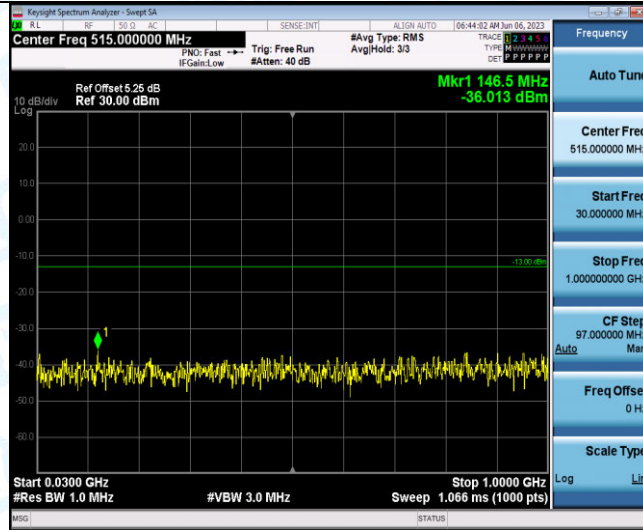

Band2-5MHz-16QAM-18900-1RB#0-Range1:30~1000MHz