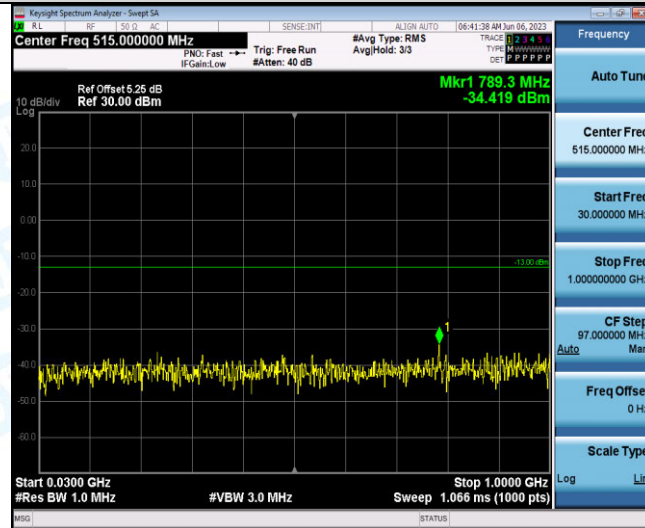

Band2-3MHz-16QAM-18900-1RB#0-Range2:1000~20000MHz

Band2-3MHz-16QAM-19185-1RB#0-Range1:30~1000MHz

Band2-3MHz-16QAM-19185-1RB#0-Range2:1000~20000MHz

Band2-5MHz-QPSK-18625-1RB#0-Range1:30~1000MHz

Band2-5MHz-QPSK-18625-1RB#0-Range2:1000~20000MHz