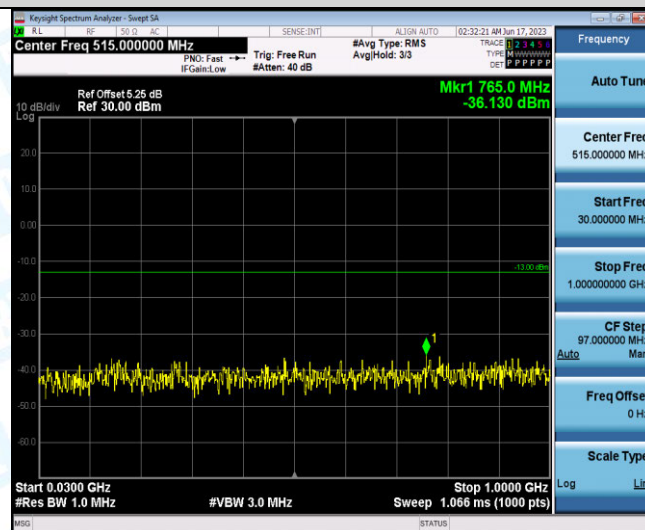

Band2-10MHz-QPSK-18650-1RB#0-Range1:30~1000MHz

Band2-10MHz-QPSK-18650-1RB#0-Range2:1000~20000MHz

Band2-10MHz-QPSK-18900-1RB#0-Range1:30~1000MHz

Band2-10MHz-QPSK-18900-1RB#0-Range2:1000~2000MHz

Band2-10MHz-QPSK-19150-1RB#0-Range1:30~1000MHz