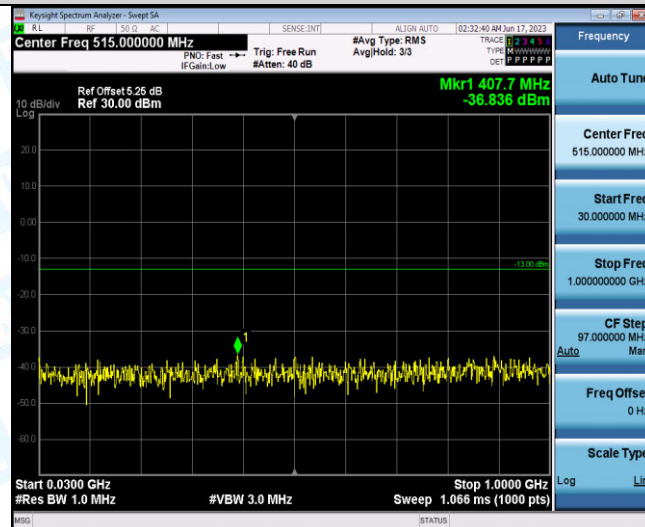

Band2-10MHz-16QAM-19150-1RB#0-Range1:30~1000MHz