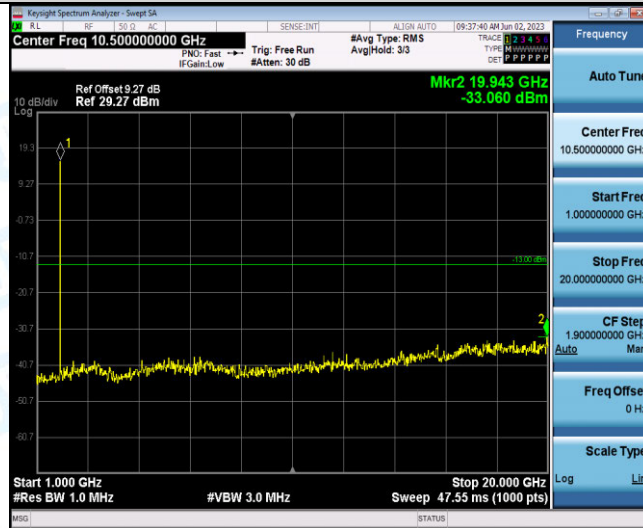

Band2-3MHz-16QAM-18900-1RB#0-Range2:1000~20000MHz