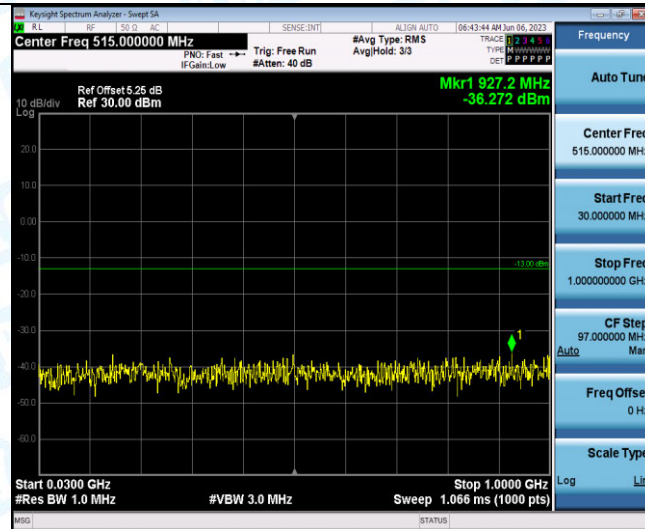

Band2-5MHz-QPSK-18900-1RB#0-Range1:30~1000MHz