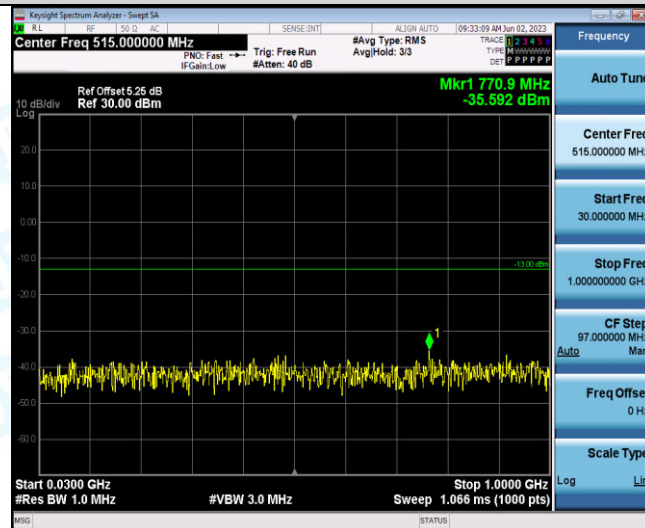

Band2-3MHz-QPSK-18615-1RB#0-Range1:30~1000MHz