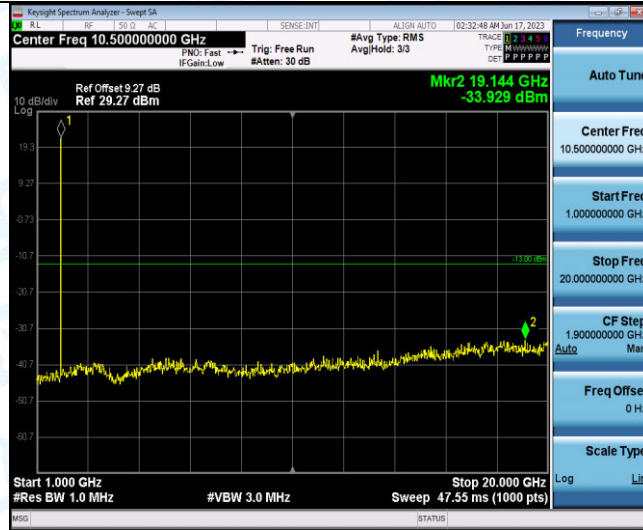

Band2-10MHz-16QAM-19150-1RB#0-Range2:1000~20000MHz