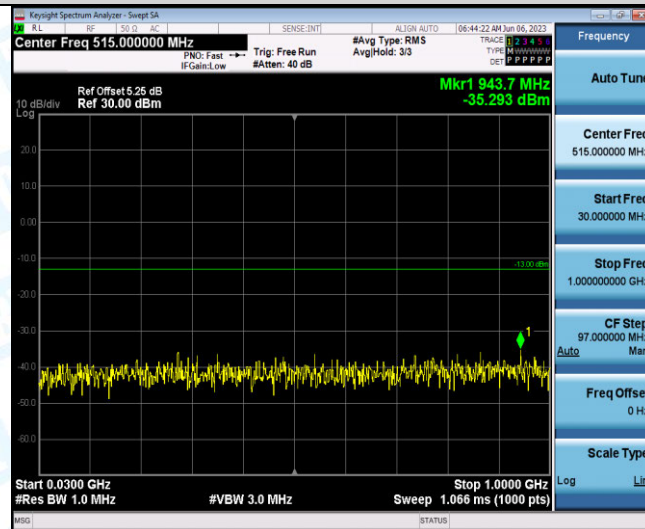

Band2-5MHz-QPSK-19175-1RB#0-Range1:30~1000MHz