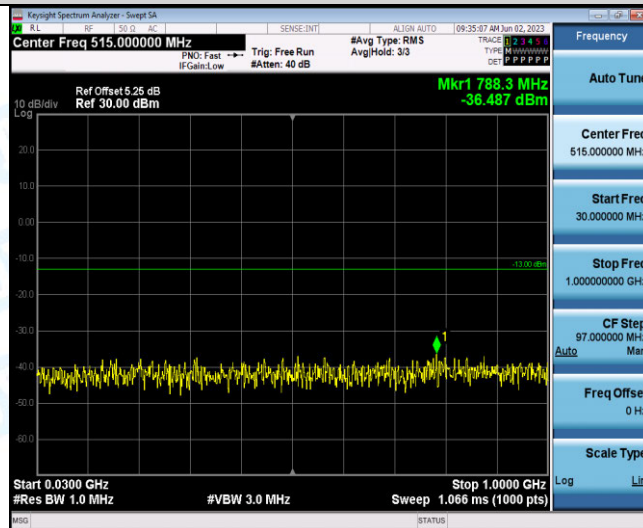

Band2-3MHz-16QAM-18615-1RB#0-Range1:30~1000MHz