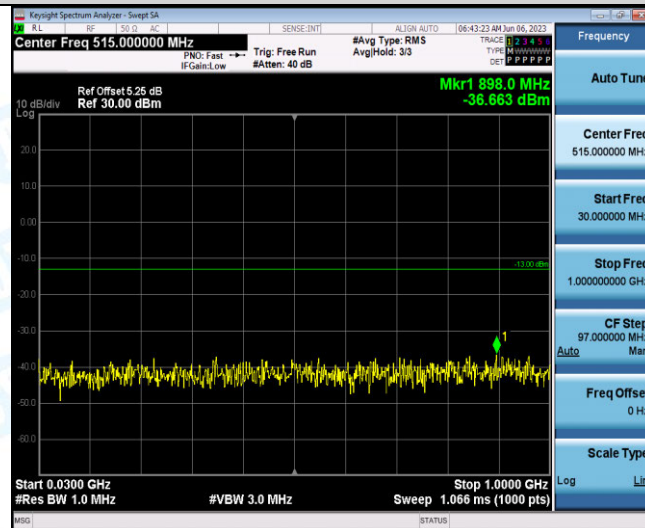

Band2-5MHz-QPSK-18900-1RB#0-Range1:30~1000MHz

Band2-5MHz-QPSK-18900-1RB#0-Range2: 1000~20000MHz

Band2-5MHz-QPSK-19175-1RB#0-Range1:30~1000MHz

Band2-5MHz-QPSK-19175-1RB#0-Range2: 1000~20000MHz

Band2-5MHz-16QAM-18625-1RB#0-Range1:30~1000MHz