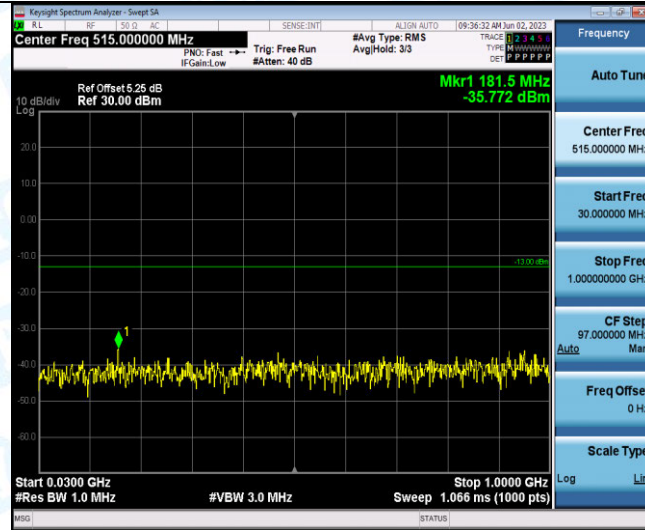

Band2-1.4MHz-16QAM-19193-1RB#0-Range:2:1000~2000MHz

Band2-3MHz-QPSK-18615-1RB#0-Range1:30~1000MHz

Band2-3MHz-QPSK-18615-1RB#0-Range2:1000~20000MHz

Band2-3MHz-QPSK-18900-1RB#0-Range1:30~1000MHz

Band2-3MHz-QPSK-18900-1RB#0-Range2: 1000~20000MHz