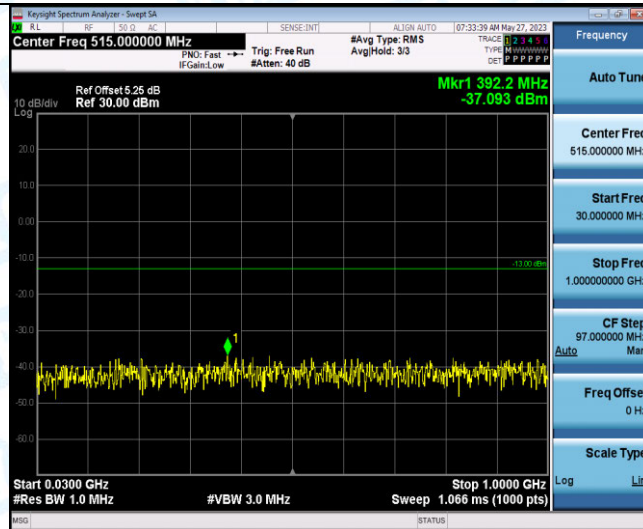

Band2-1.4MHz-QPSK-18900-1RB#0-Range1:30~1000MHz