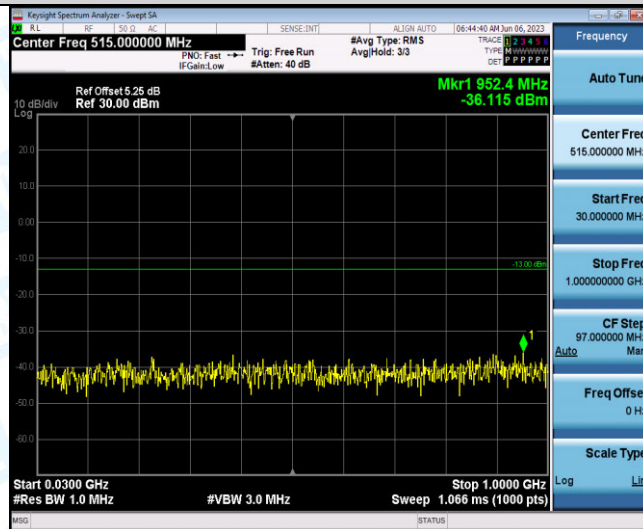

Band2-5MHz-16QAM-18625-1RB#0-Range2:1000~20000MHz

Band2-5MHz-16QAM-18900-1RB#0-Range1:30~1000MHz

Band2-5MHz-16QAM-18900-1RB#0-Range2:1000~20000MHz

Band2-5MHz-16QAM-19175-1RB#0-Range1:30~1000MHz

Band2-5MHz-16QAM-19175-1RB#0-Range2:1000~20000MHz