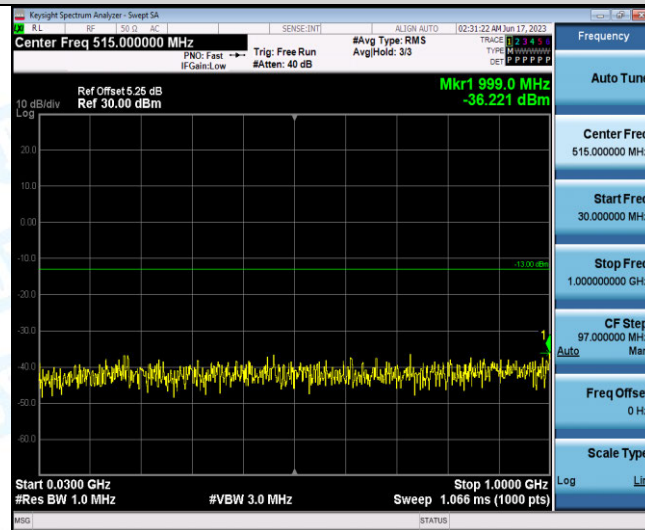

Band2-10MHz-16QAM-18650-1RB#0-Range1:30~1000MHz