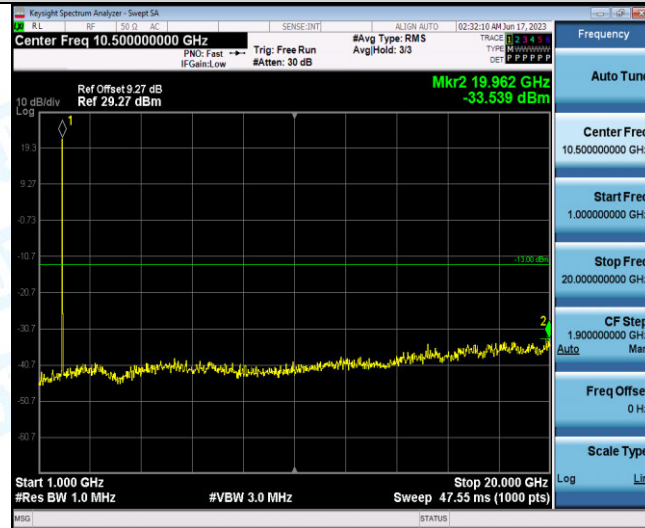

Band2-10MHz-QPSK-19150-1RB#0-Range2:1000~2000MHz

Band2-10MHz-16QAM-18650-1RB#0-Range1:30~1000MHz

Band2-10MHz-16QAM-18650-1RB#0-Range2:1000~20000MHz

Band2-10MHz-16QAM-18900-1RB#0-Range1:30~1000MHz

Band2-10MHz-16QAM-18900-1RB#0-Range2:1000~20000MHz