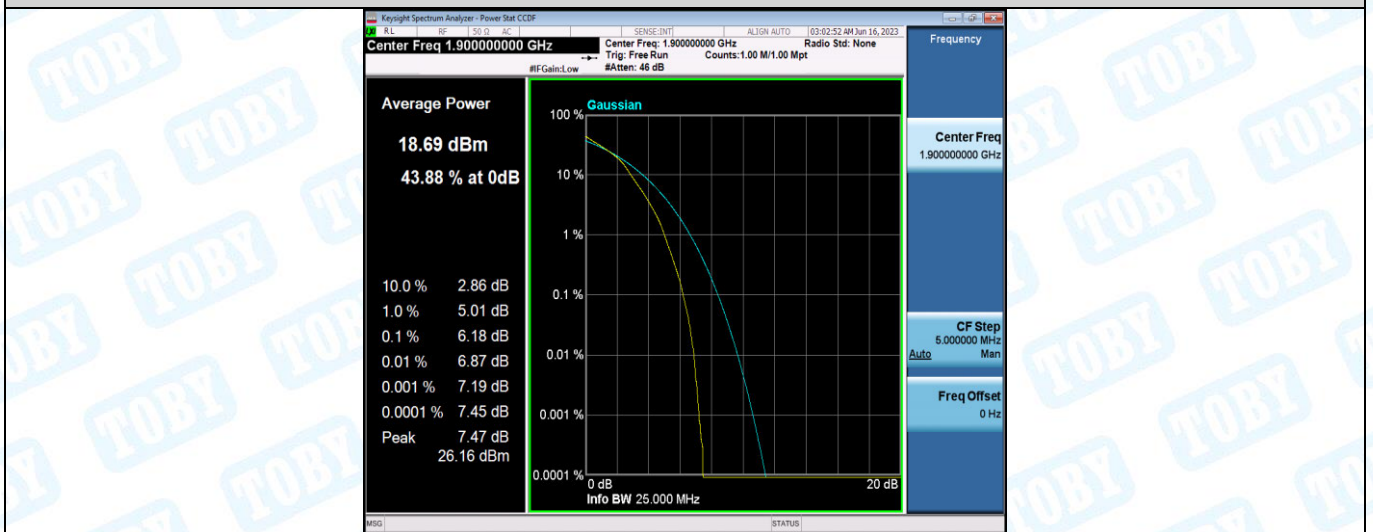

Band2-20MHz-QPSK-19100-100RB#0

Band2-20MHz-16QAM-18700-1RB#0

Band2-20MHz-16QAM-18700-27RB#0

Band2-20MHz-16QAM-18900-1RB#0

Band2-20MHz-16QAM-18900-27RB#0

Band2-20MHz-16QAM-19100-1RB#0

Band2-20MHz-16QAM-19100-27RB#0