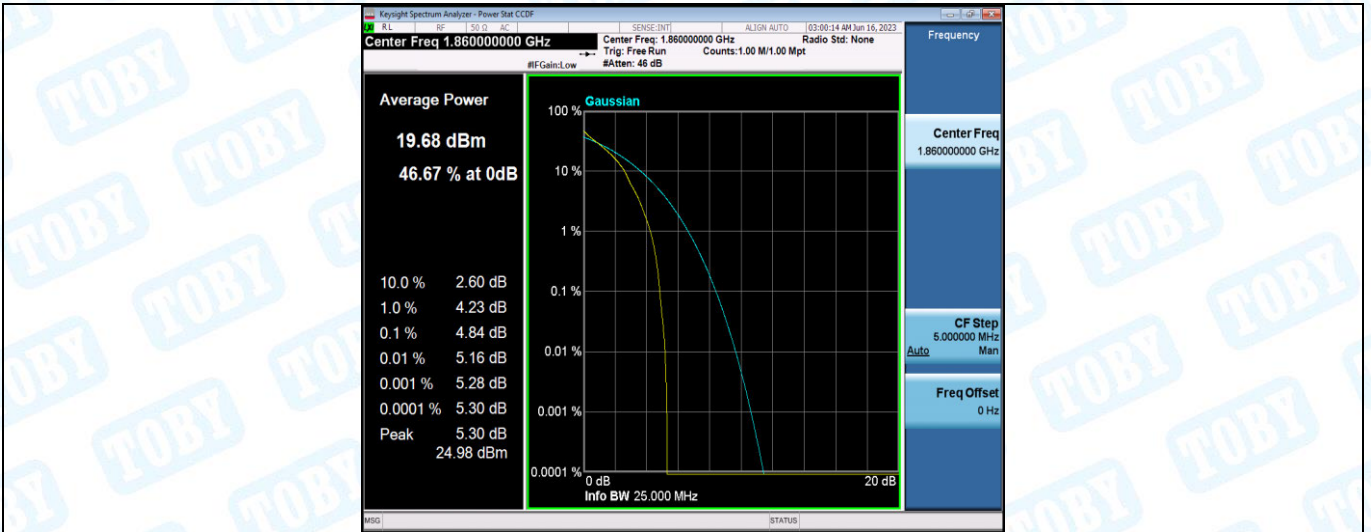

Band2-15MHz-16QAM-19125-1RB#0

Band2-15MHz-16QAM-19125-27RB#0

Band2-20MHz-QPSK-18700-1RB#0

Band2-20MHz-QPSK-18700-100RB#0

Band2-20MHz-QPSK-18900-1RB#0

Band2-20MHz-QPSK-18900-100RB#0

Band2-20MHz-QPSK-19100-1RB#0