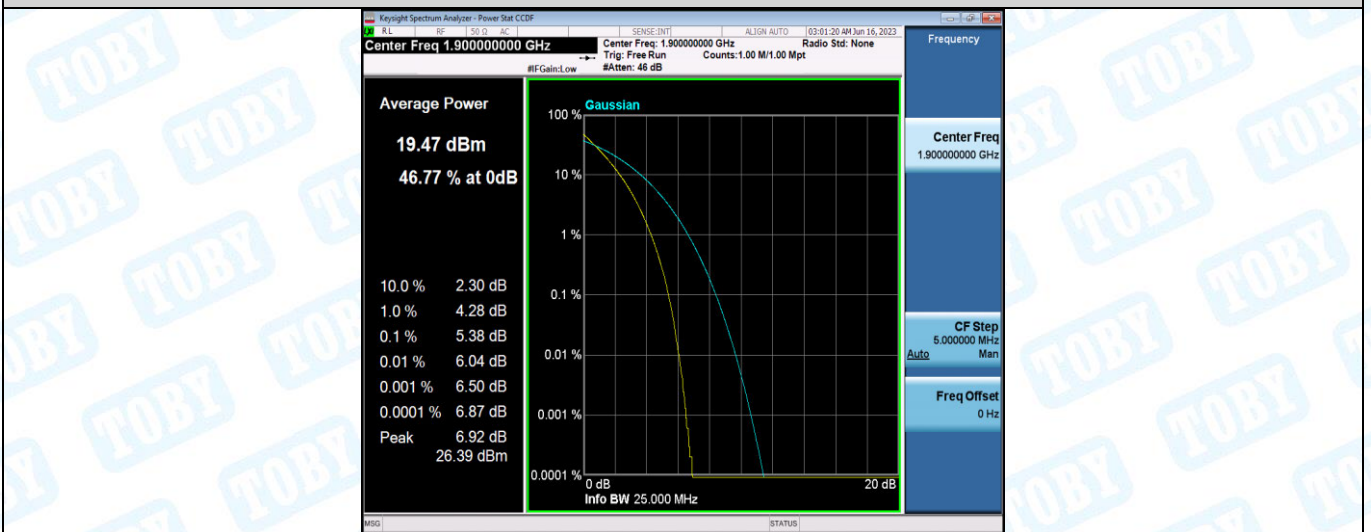

Band2-20MHz-QPSK-19100-100RB#0