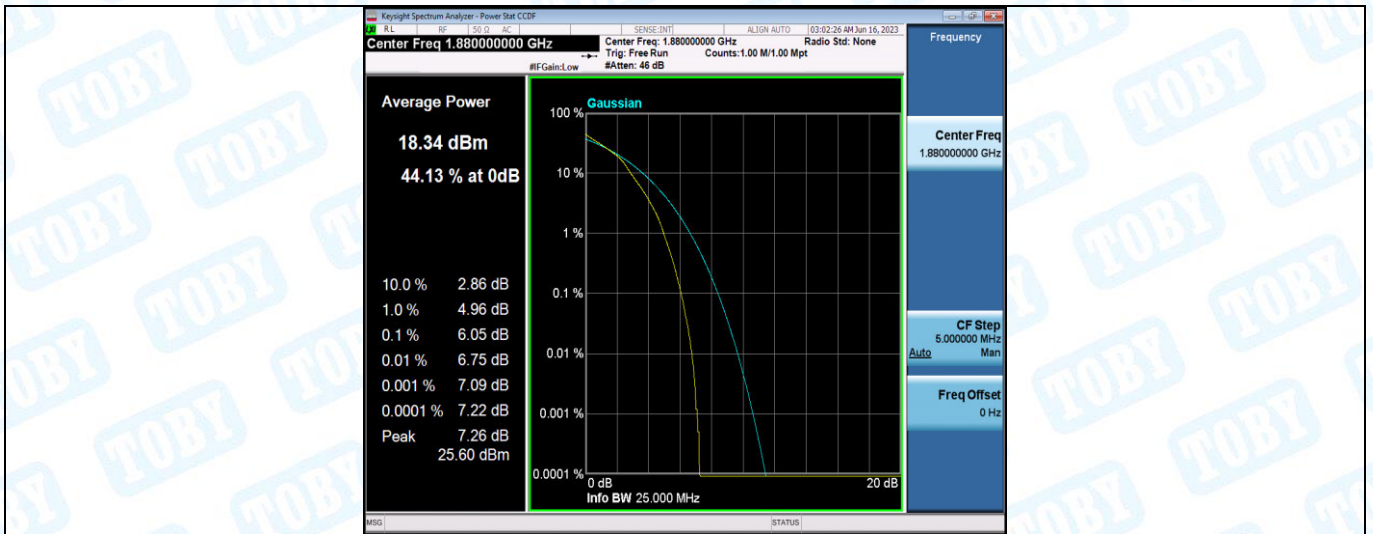

Band2-20MHz-QPSK-19100-100RB#0

Band2-20MHz-16QAM-18700-1RB#0

Band2-20MHz-16QAM-18700-27RB#0

Band2-20MHz-16QAM-18900-1RB#0

Band2-20MHz-16QAM-18900-27RB#0

Band2-20MHz-16QAM-19100-1RB#0

Band2-20MHz-16QAM-19100-27RB#0