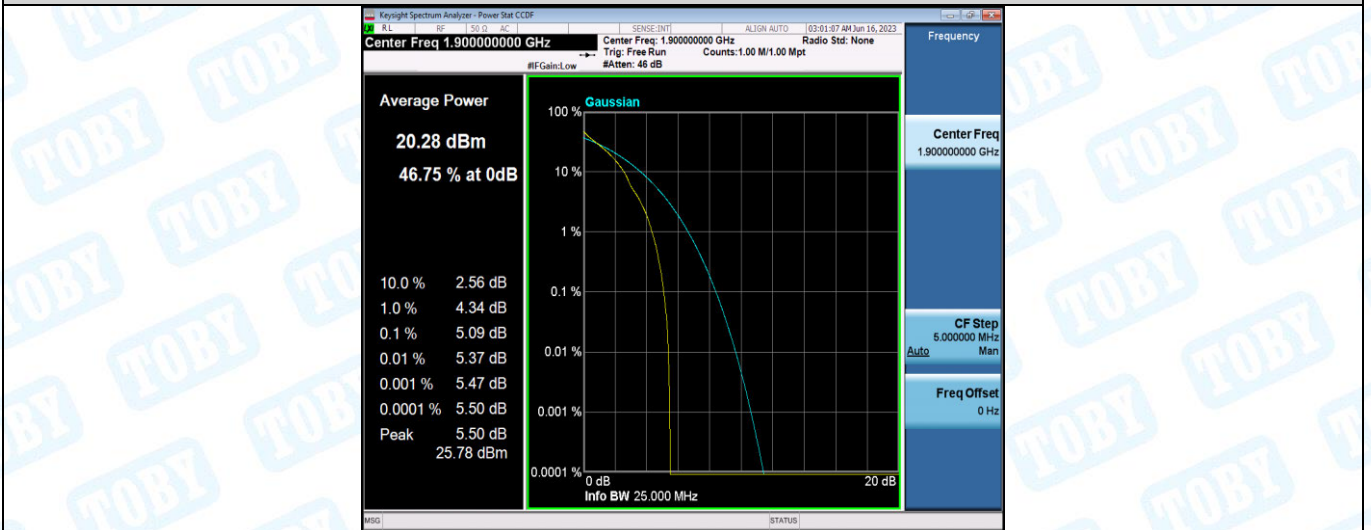

Band2-15MHz-16QAM-19125-1RB#0

Band2-15MHz-16QAM-19125-27RB#0

Band2-20MHz-QPSK-18700-1RB#0

Band2-20MHz-QPSK-18700-100RB#0

Band2-20MHz-QPSK-18900-1RB#0

Band2-20MHz-QPSK-18900-100RB#0

Band2-20MHz-QPSK-19100-1RB#0