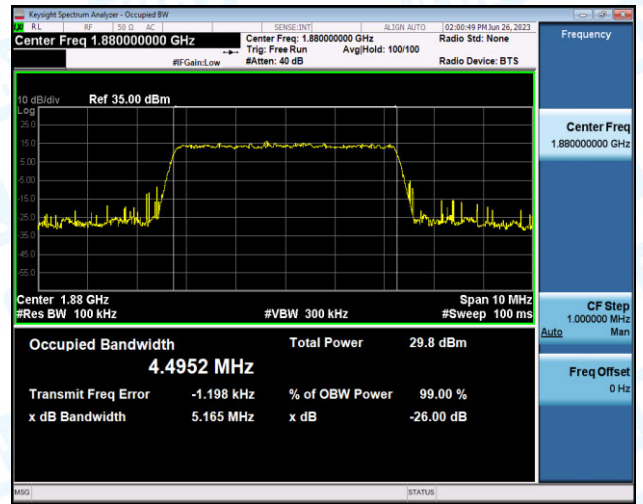

Band2-5MHz-QPSK-18625-25RB#0-PASS

Band2-5MHz-16QAM-18625-25RB#0-PASS

Band2-5MHz-QPSK-18900-25RB#0-PASS

Band2-5MHz-16QAM-18900-25RB#0-PASS

Band2-5MHz-QPSK-18800-25RB#0-PASS

Band2-5MHz-16QAM-18800-25RB#0-PASS