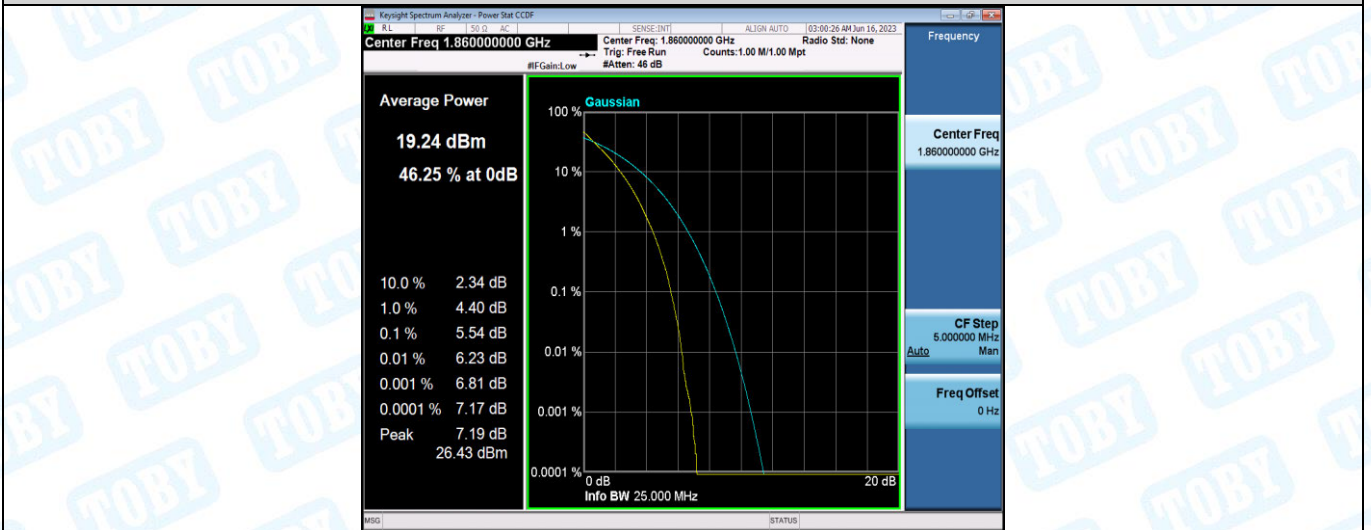

Band2-15MHz-16QAM-19125-1RB#0

Band2-15MHz-16QAM-19125-27RB#0

Band2-20MHz-QPSK-18700-1RB#0

Band2-20MHz-QPSK-18700-100RB#0

Band2-20MHz-QPSK-18900-1RB#0

Band2-20MHz-QPSK-18900-100RB#0

Band2-20MHz-QPSK-19100-1RB#0