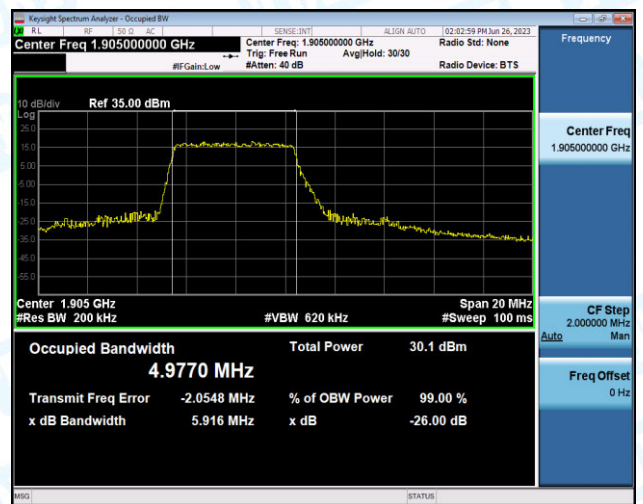

Band2-10MHz-16QAM-19150-27RB#0-PASS