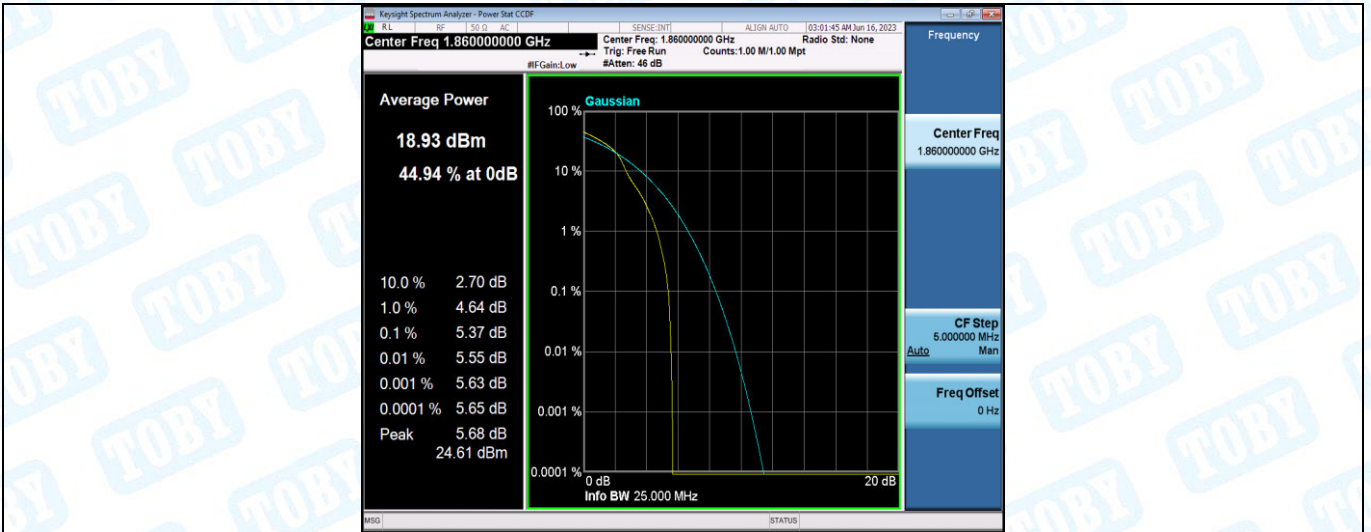

Band2-20MHz-16QAM-18700-1RB#0