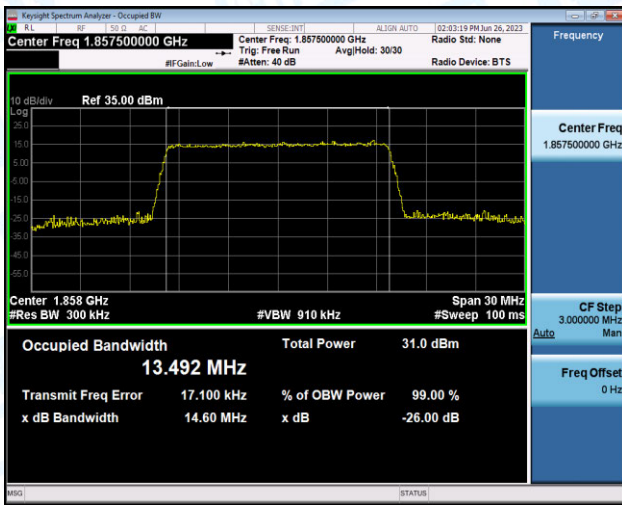

Band2-15MHz-QPSK-18675-75RB#0-PASS