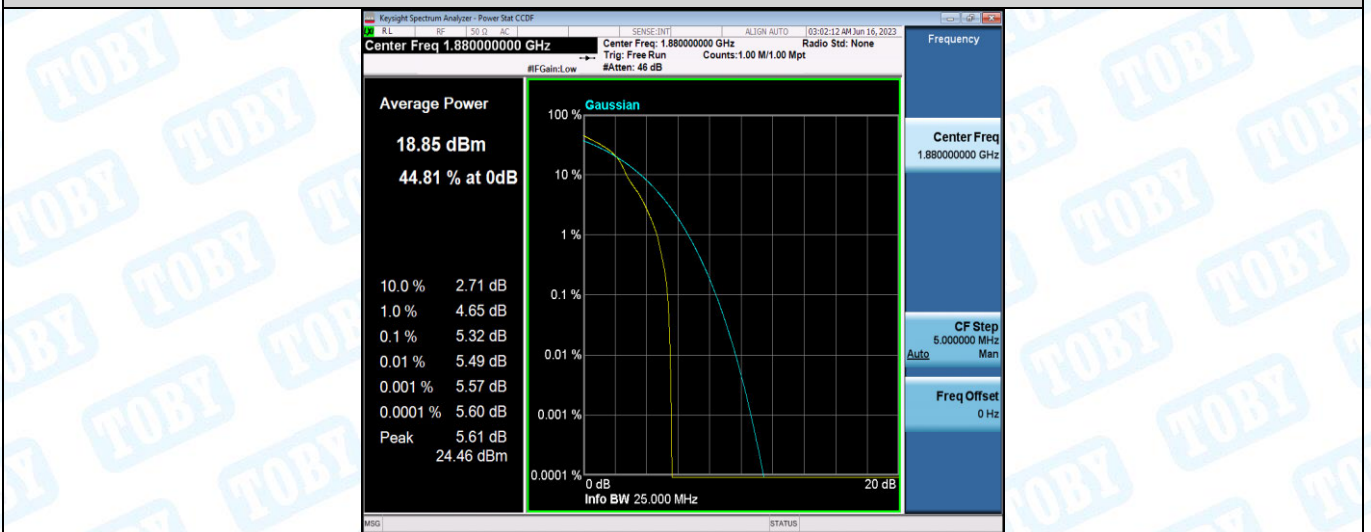

Band2-20MHz-QPSK-19100-100RB#0

Band2-20MHz-16QAM-18700-1RB#0

Band2-20MHz-16QAM-18700-27RB#0

Band2-20MHz-16QAM-18900-1RB#0

Band2-20MHz-16QAM-18900-27RB#0

Band2-20MHz-16QAM-19100-1RB#0

Band2-20MHz-16QAM-19100-27RB#0