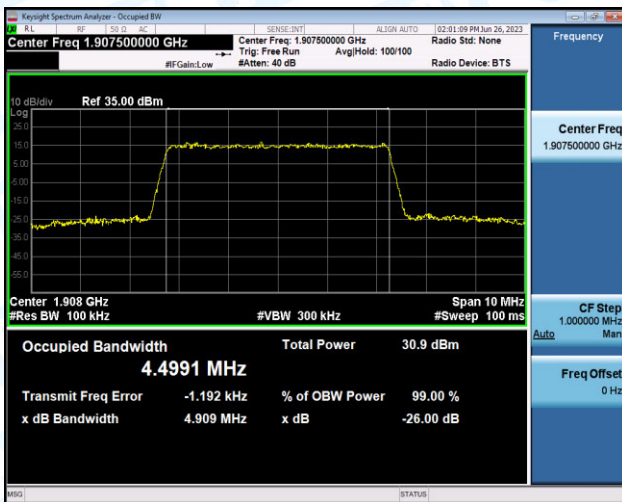

Band2-5MHz-QPSK-18625-25RB#0-PASS

Band2-5MHz-16QAM-18625-25RB#0-PASS

Band2-5MHz-QPSK-18900-25RB#0-PASS

Band2-5MHz-16QAM-18900-25RB#0-PASS

Band2-5MHz-QPSK-18800-25RB#0-PASS

Band2-5MHz-16QAM-18800-25RB#0-PASS