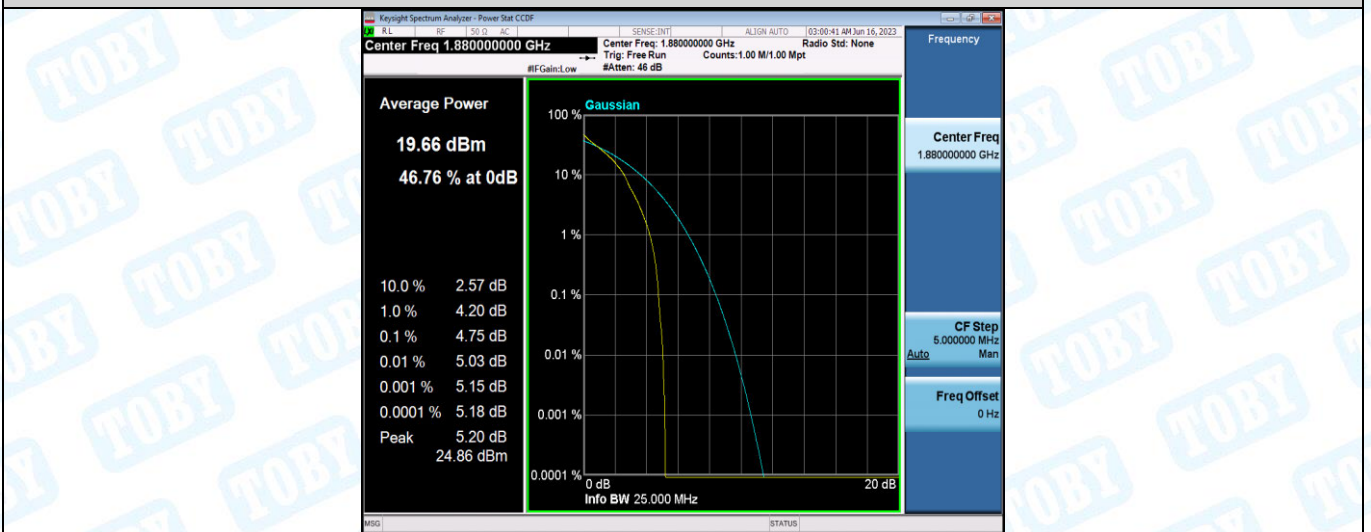

Band2-15MHz-16QAM-19125-1RB#0

Band2-15MHz-16QAM-19125-27RB#0

Band2-20MHz-QPSK-18700-1RB#0

Band2-20MHz-QPSK-18700-100RB#0

Band2-20MHz-QPSK-18900-1RB#0

Band2-20MHz-QPSK-18900-100RB#0

Band2-20MHz-QPSK-19100-1RB#0