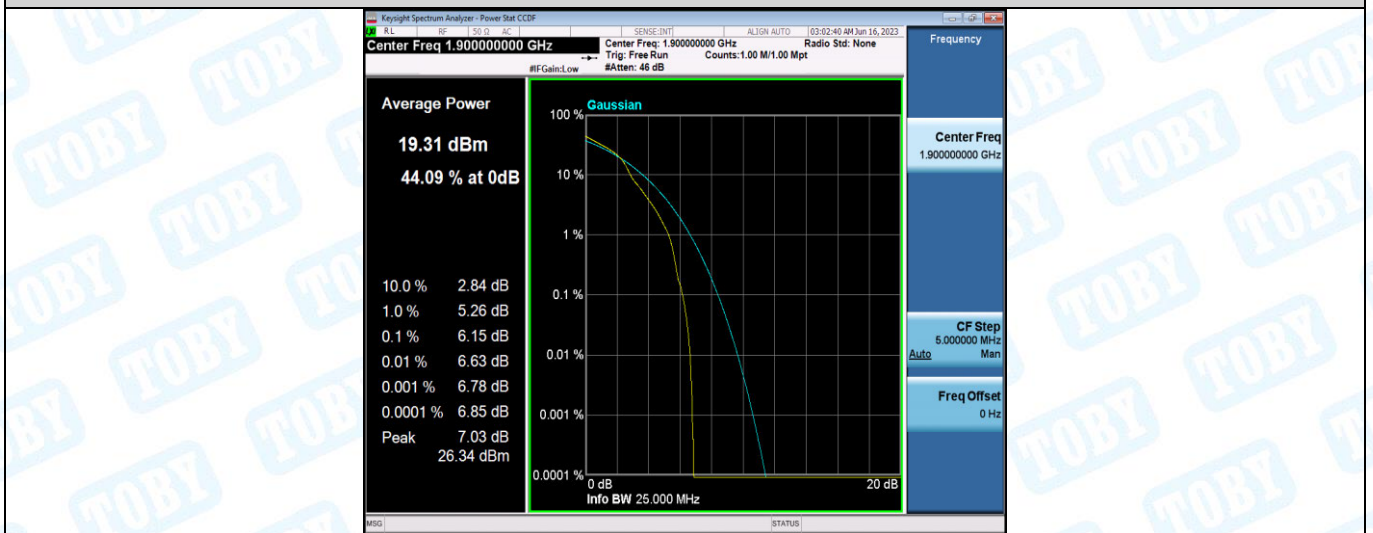

Band2-20MHz-QPSK-19100-100RB#0

Band2-20MHz-16QAM-18700-1RB#0

Band2-20MHz-16QAM-18700-27RB#0

Band2-20MHz-16QAM-18900-1RB#0

Band2-20MHz-16QAM-18900-27RB#0

Band2-20MHz-16QAM-19100-1RB#0

Band2-20MHz-16QAM-19100-27RB#0