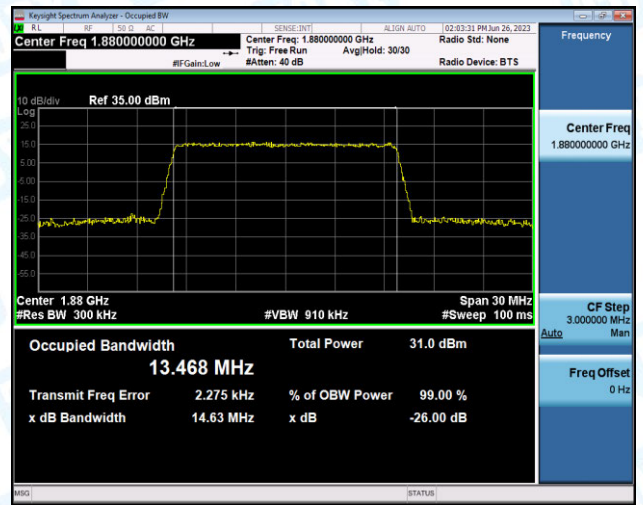

Band2-15MHz-QPSK-18900-75RB#0-PASS