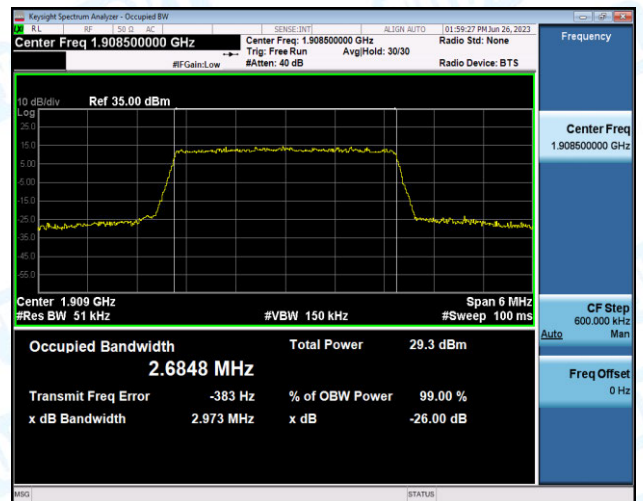

Band2-3MHz-QPSK-18615-15RB#0-PASS

Band2-3MHz-16QAM-18615-15RB#0-PASS

Band2-3MHz-QPSK-18900-15RB#0-PASS

Band2-3MHz-16QAM-18900-15RB#0-PASS

Band2-3MHz-QPSK-19185-15RB#0-PASS

Band2-3MHz-16QAM-19185-15RB#0-PASS