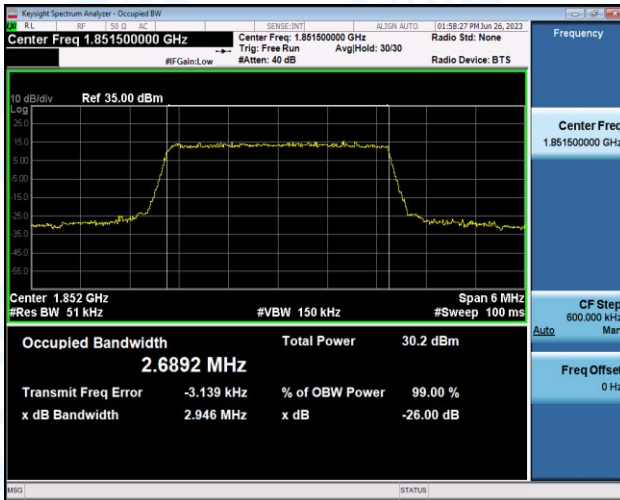

Band2-3MHz-QPSK-18615-15RB#0-PASS