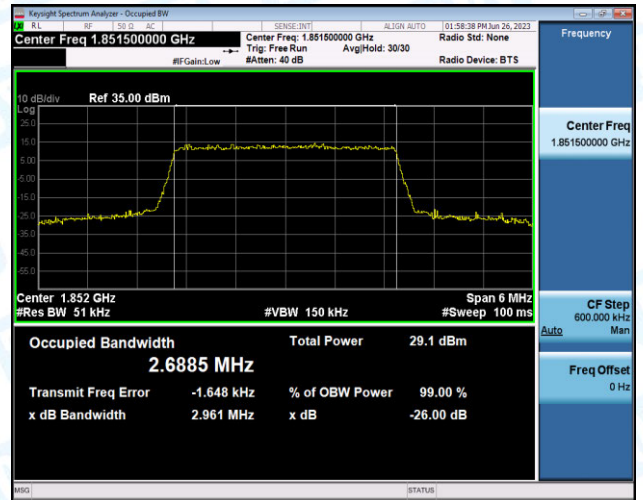

Band2-3MHz-16QAM-18615-15RB#0-PASS