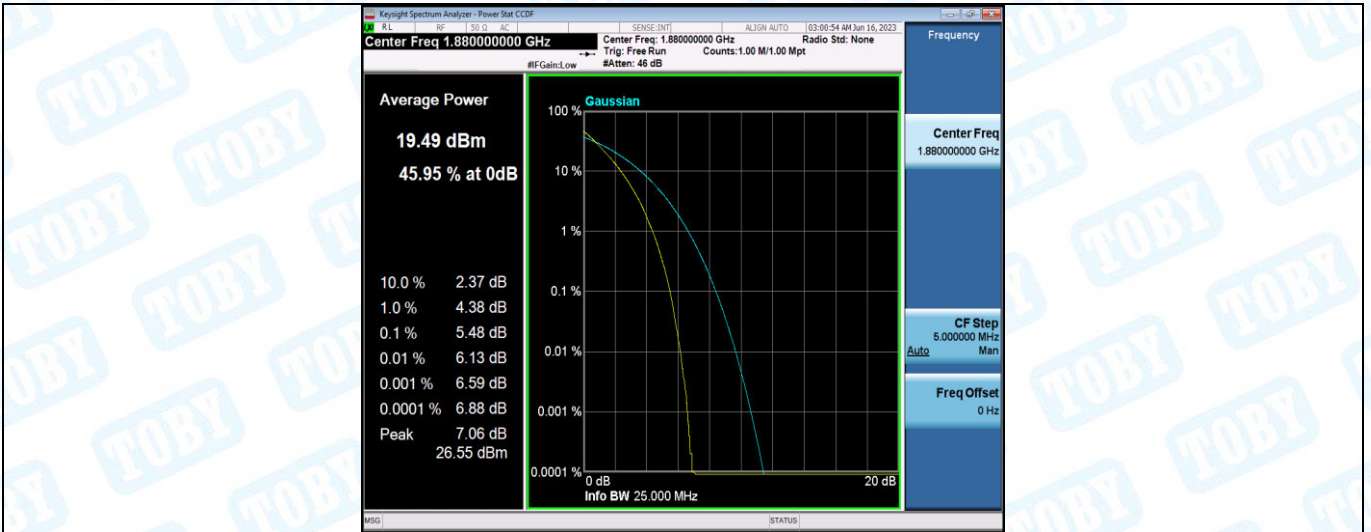

Band2-15MHz-16QAM-19125-1RB#0

Band2-15MHz-16QAM-19125-27RB#0

Band2-20MHz-QPSK-18700-1RB#0

Band2-20MHz-QPSK-18700-100RB#0

Band2-20MHz-QPSK-18900-1RB#0

Band2-20MHz-QPSK-18900-100RB#0

Band2-20MHz-QPSK-19100-1RB#0