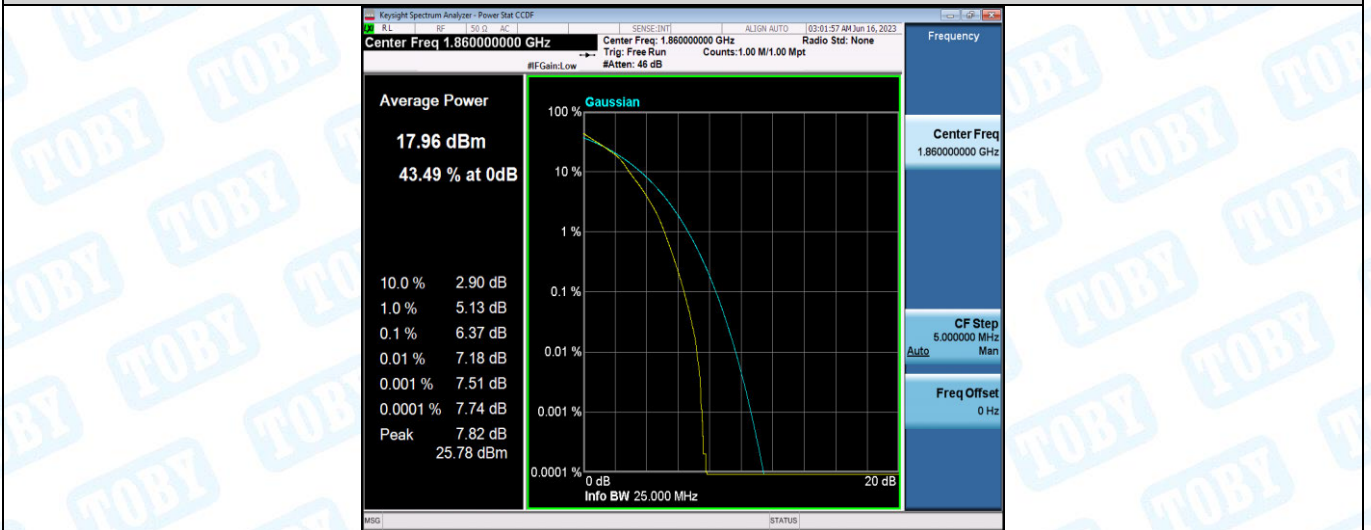

Band2-20MHz-16QAM-18700-27RB#0