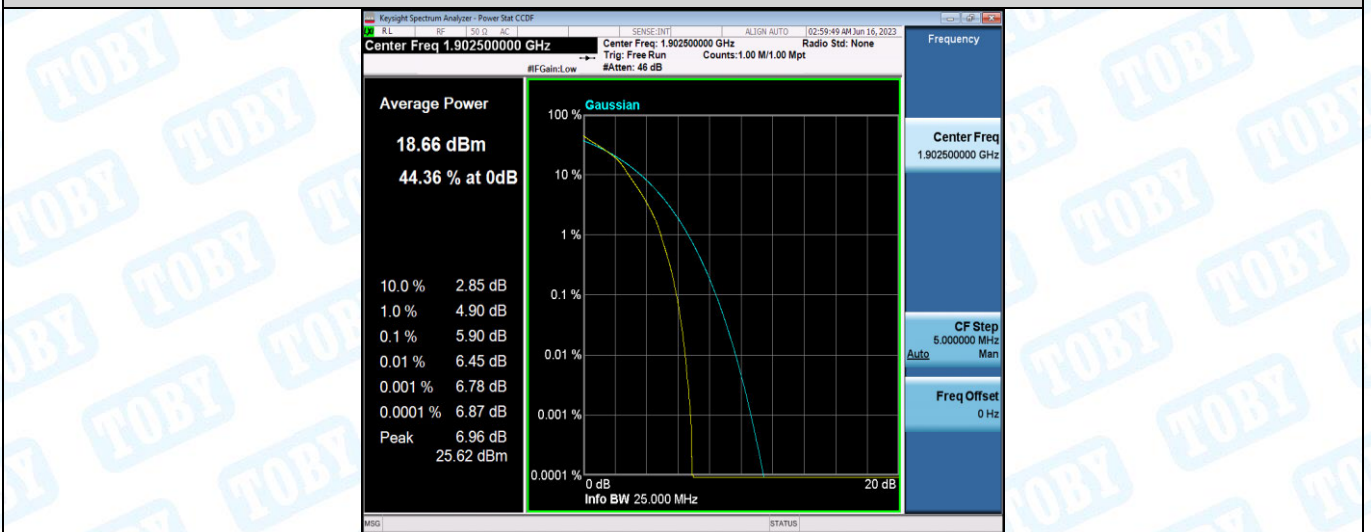

Band2-15MHz-16QAM-19125-1RB#0

Band2-15MHz-16QAM-19125-27RB#0

Band2-20MHz-QPSK-18700-1RB#0

Band2-20MHz-QPSK-18700-100RB#0

Band2-20MHz-QPSK-18900-1RB#0

Band2-20MHz-QPSK-18900-100RB#0

Band2-20MHz-QPSK-19100-1RB#0