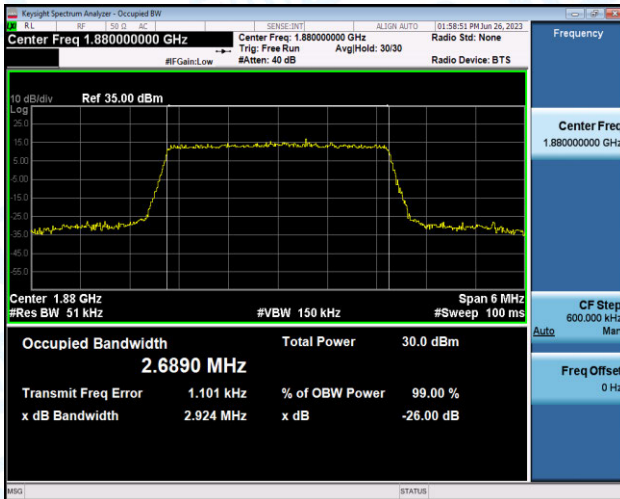

Band2-3MHz-QPSK-18900-15RB#0-PASS