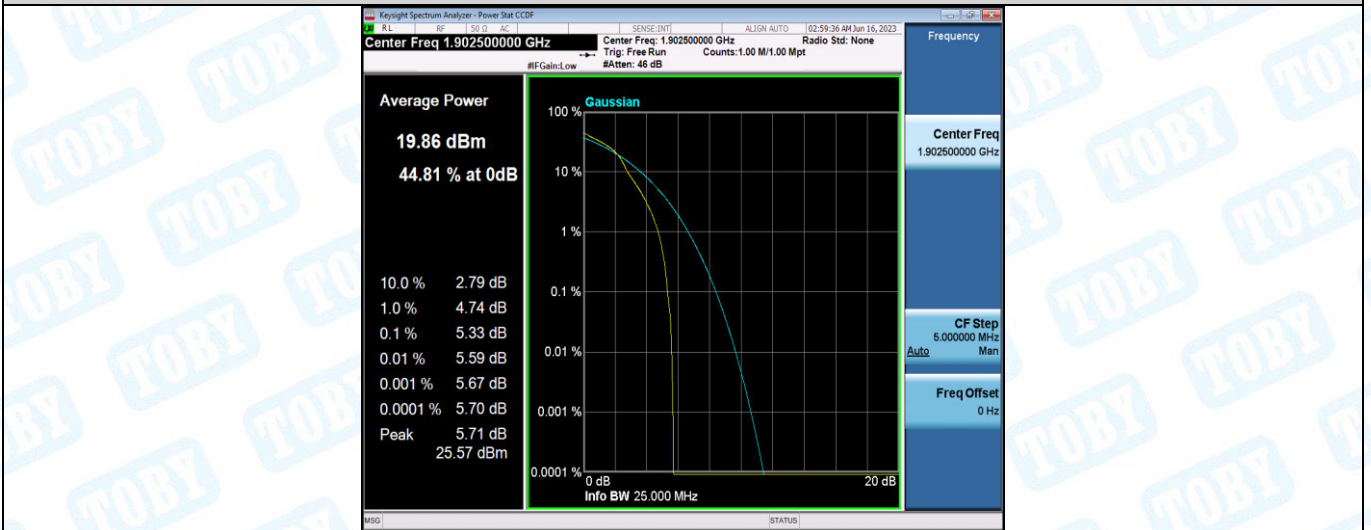

Band2-15MHz-16QAM-19125-1RB#0

Band2-15MHz-16QAM-19125-27RB#0

Band2-20MHz-QPSK-18700-1RB#0

Band2-20MHz-QPSK-18700-100RB#0

Band2-20MHz-QPSK-18900-1RB#0

Band2-20MHz-QPSK-18900-100RB#0

Band2-20MHz-QPSK-19100-1RB#0