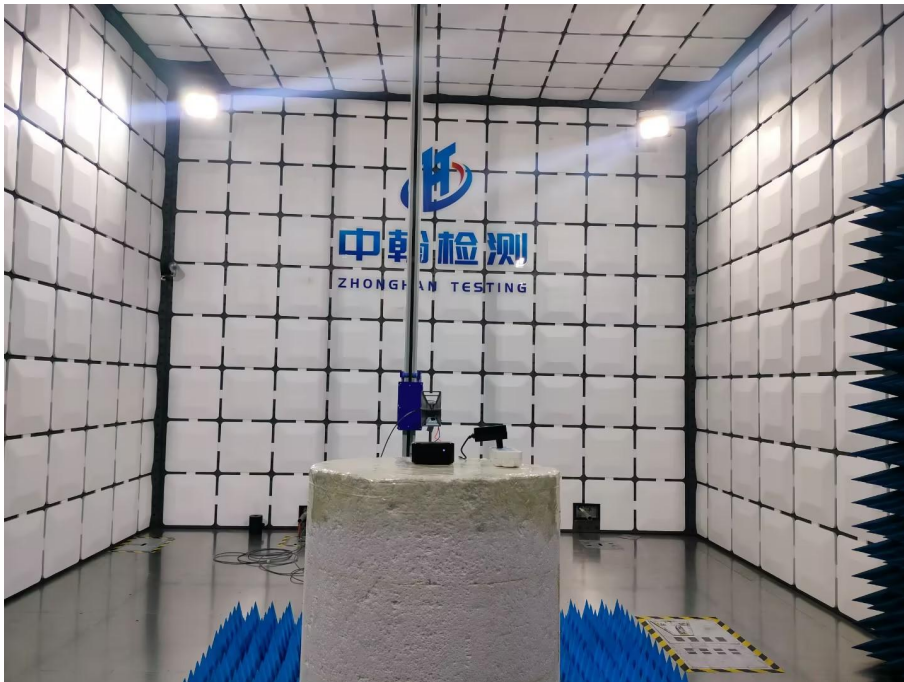

ZHONGHAN

FCC ID:2BB7B-T8PLUS

### EUT TEST PHOTOS

ZHONGHAN

FCC ID:2BB7B-T8PLUS

\*\*\*\*\* END OF REPORT \*\*\*\*\*