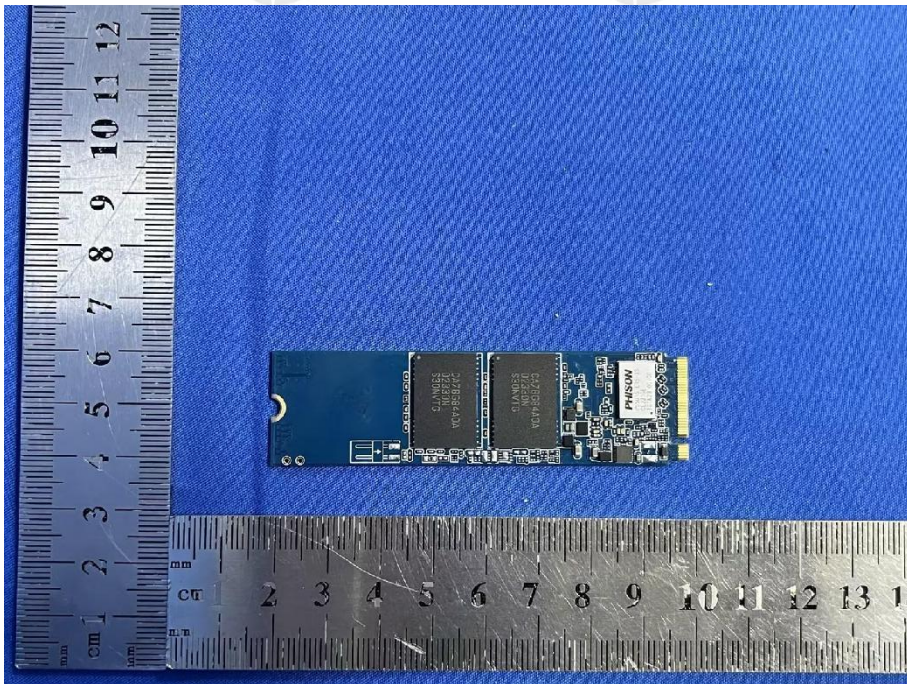

ZHONGHAN

FCC ID:2BB7B-F1