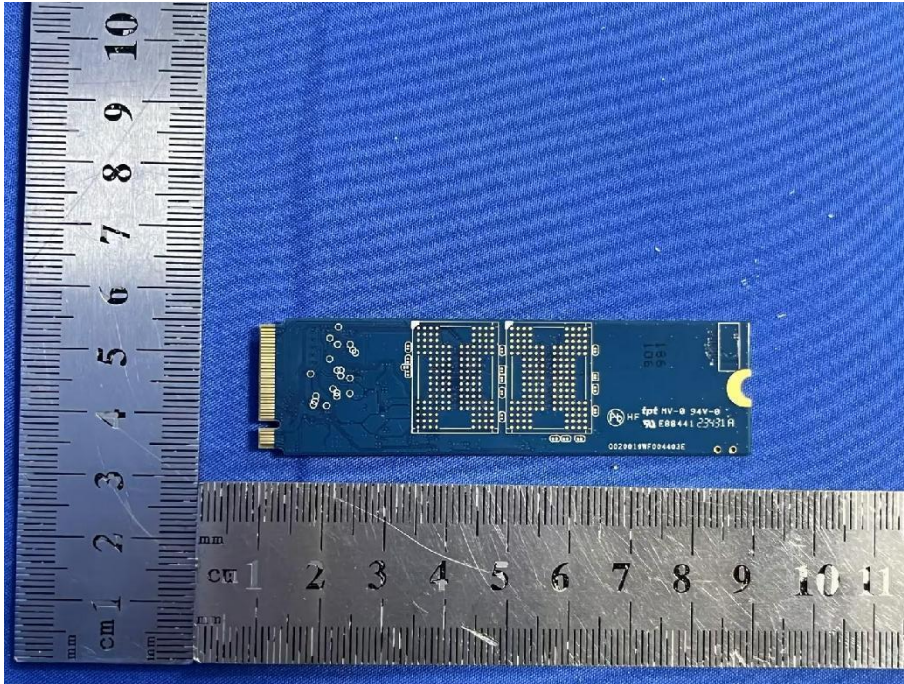

ZHONGHAN

FCC ID:2BB7B-F1

EUT PHOTOS Internal Photos

ZHONGHAN

FCC ID:2BB7B-F1

ZHONGHAN

FCC ID:2BB7B-F1

ZHONGHAN

FCC ID:2BB7B-F1

ZHONGHAN

FCC ID:2BB7B-F1

ZHONGHAN

FCC ID:2BB7B-F1

ZHONGHAN

FCC ID:2BB7B-F1

ZHONGHAN