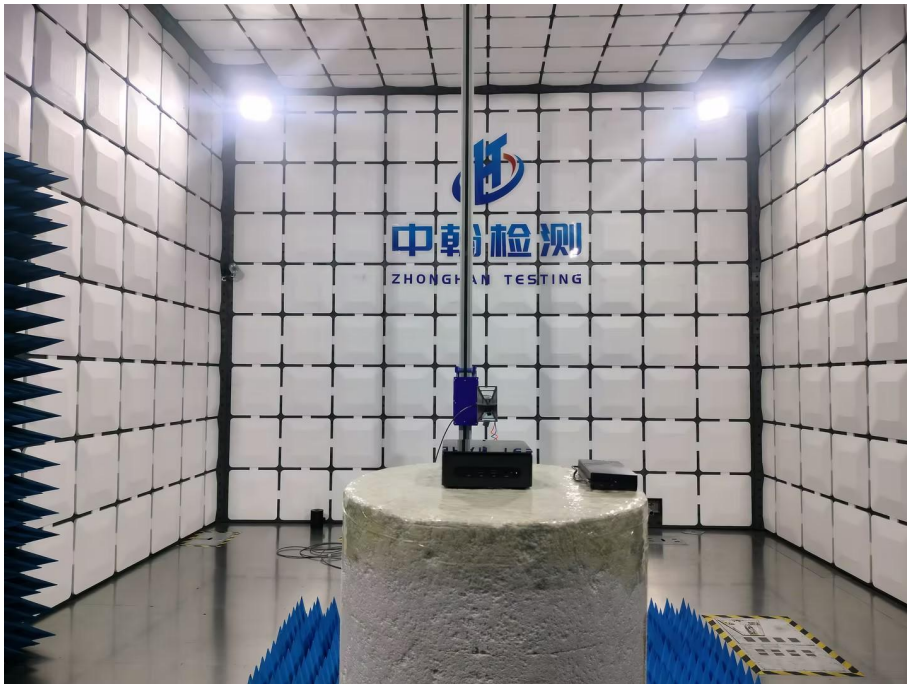

ZHONGHAN

FCC ID:2BB7B-F1

### EUT TEST PHOTOS

ZHONGHAN

FCC ID:2BB7B-F1

\*\*\*\*\* END OF REPORT \*\*\*\*\*