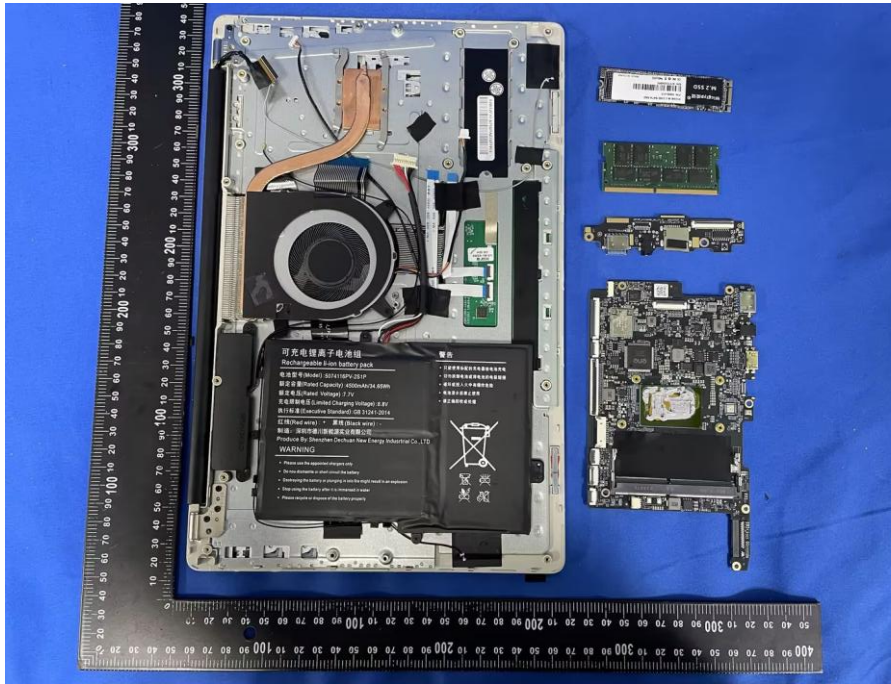

EUT PHOTOS Internal Photos

WF4180B-0814R-250 secondary antenna :wifi2.4G/wifi5G

WF4179B-0814R-460 Primary antenna :BLE/wifi2.4G/wifi5G

***** END OF REPORT *****