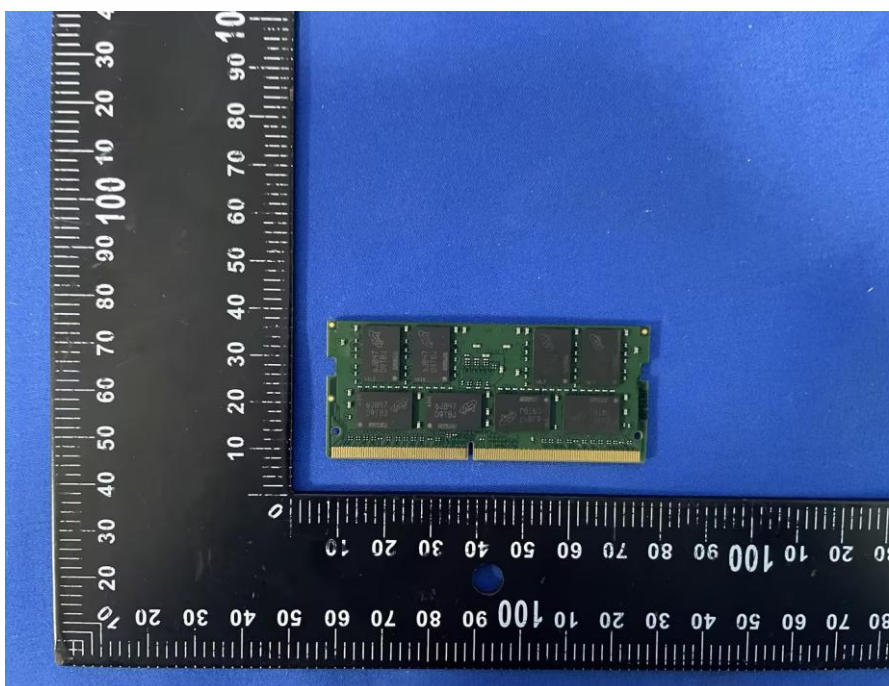

EUT PHOTOS Internal Photos

WF4180B-0814R-250 secondary antenna :wifi2.4G/wifi5G

WF4179B-0814R-460 Primary antenna :BLE/wifi2.4G/wifi5G

***** END OF REPORT *****