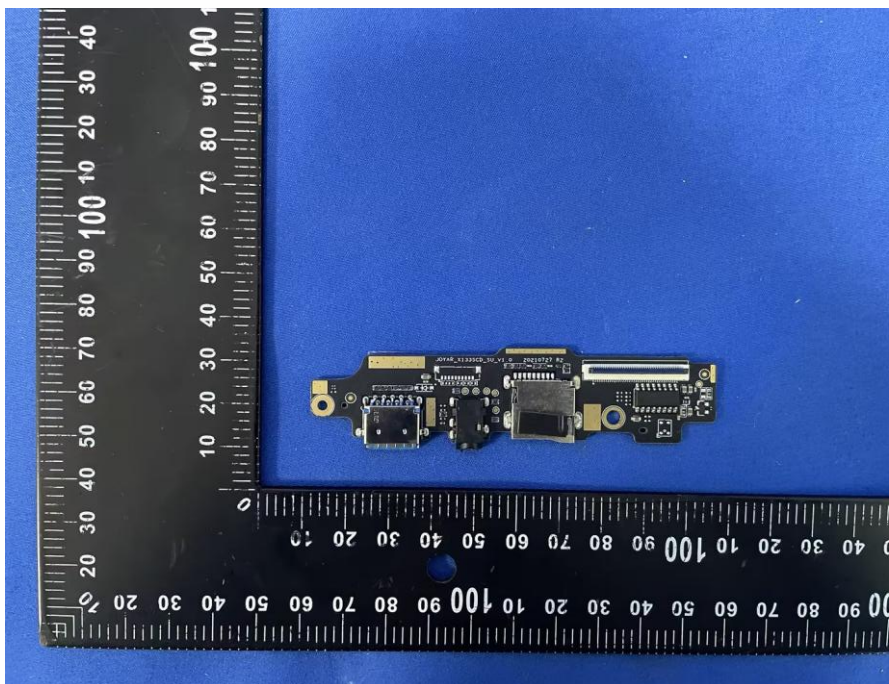

EUT PHOTOS Internal Photos

WF4180B-0814R-250 secondary antenna :wifi2.4G/wifi5G

WF4179B-0814R-460 Primary antenna :BLE/wifi2.4G/wifi5G

***** END OF REPORT *****