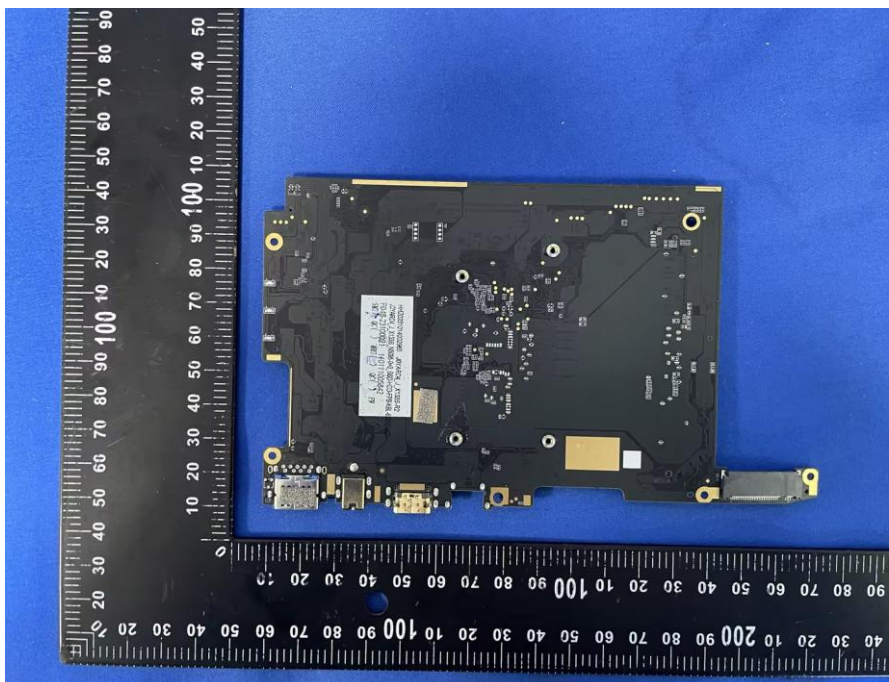

EUT PHOTOS Internal Photos

WF4180B-0814R-250 secondary antenna :wifi2.4G/wifi5G

WF4179B-0814R-460 Primary antenna :BLE/wifi2.4G/wifi5G

***** END OF REPORT *****