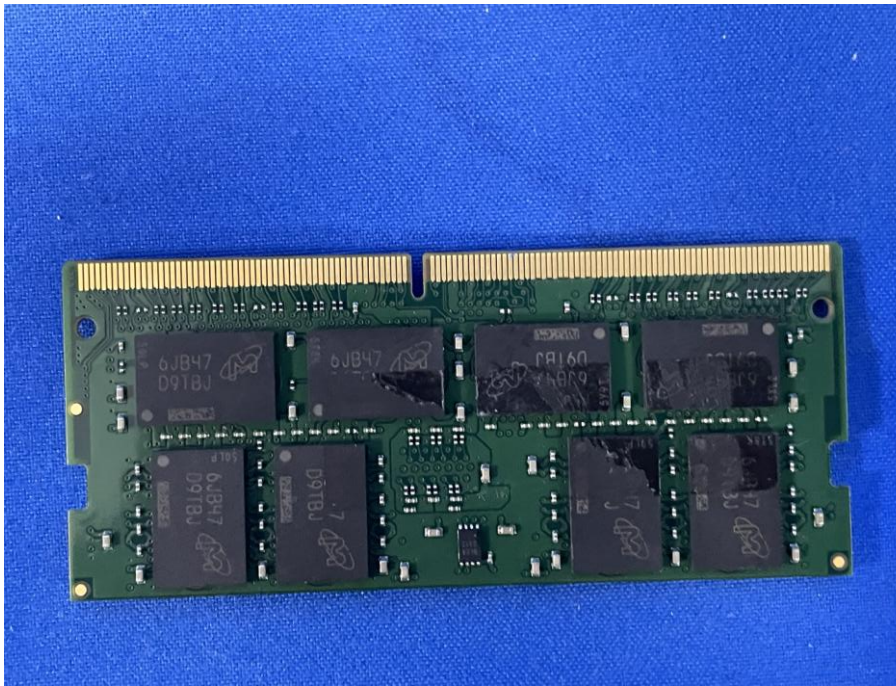

EUT PHOTOS Internal Photos

WF4180B-0814R-250 secondary antenna :wifi2.4G/wifi5G

WF4179B-0814R-460 Primary antenna :BLE/wifi2.4G/wifi5G

***** END OF REPORT *****