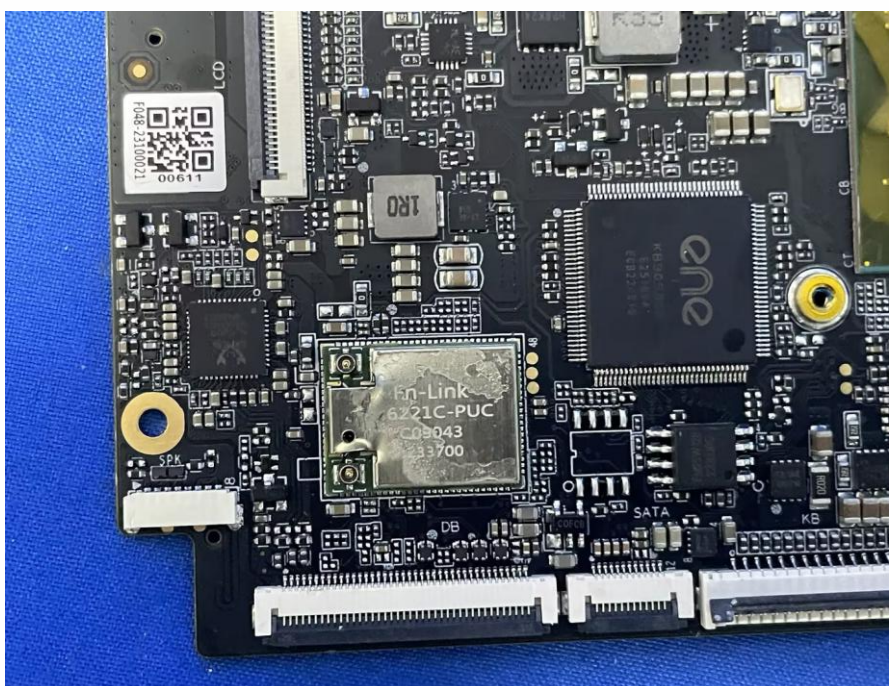

EUT PHOTOS Internal Photos

WF4180B-0814R-250 secondary antenna :wifi2.4G/wifi5G

WF4179B-0814R-460 Primary antenna :BLE/wifi2.4G/wifi5G

***** END OF REPORT *****