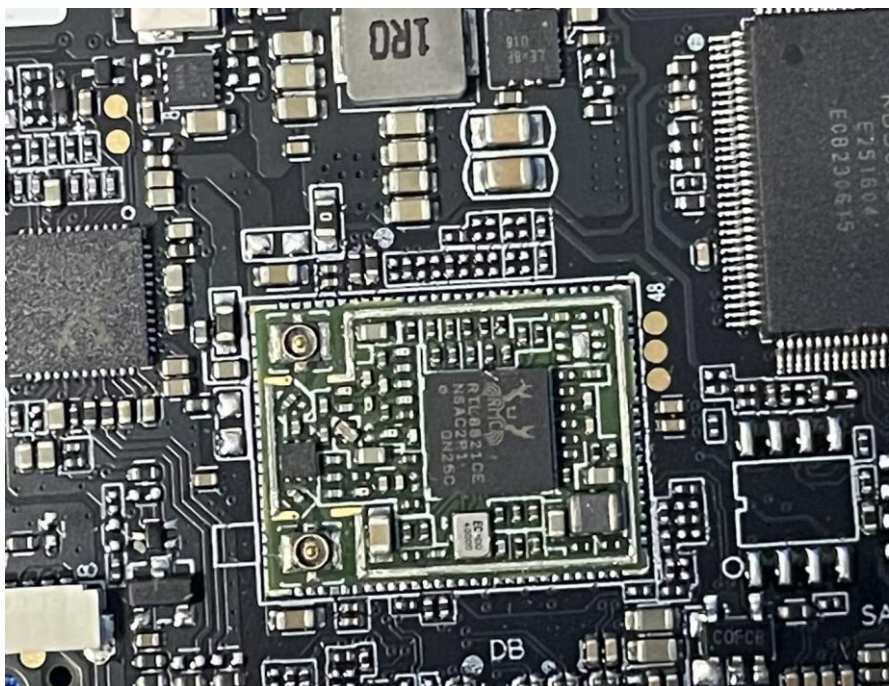

EUT PHOTOS Internal Photos

WF4180B-0814R-250 secondary antenna :wifi2.4G/wifi5G

WF4179B-0814R-460 Primary antenna :BLE/wifi2.4G/wifi5G

***** END OF REPORT *****