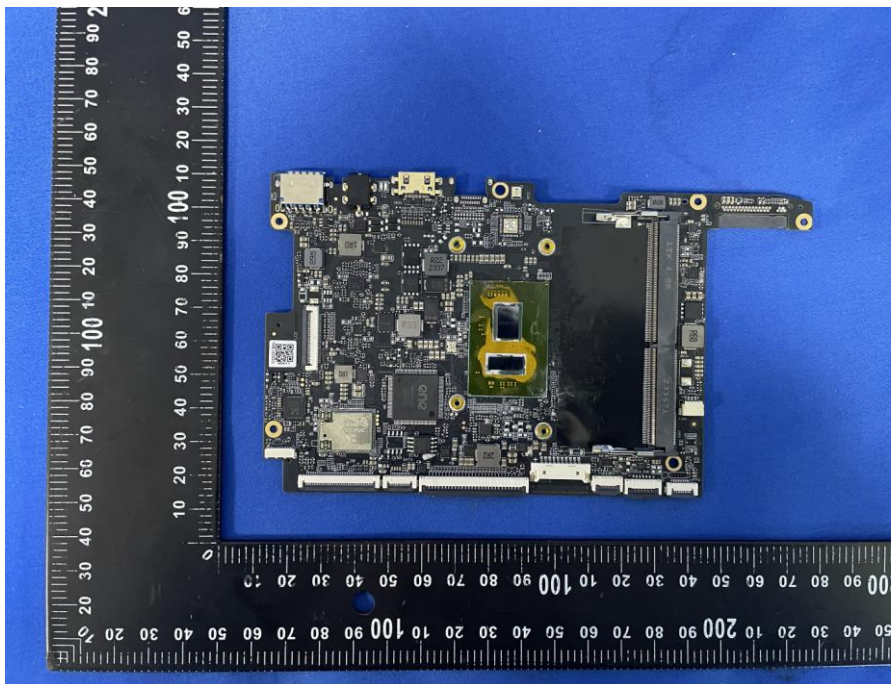

EUT PHOTOS Internal Photos

WF4180B-0814R-250 secondary antenna :wifi2.4G/wifi5G

WF4179B-0814R-460 Primary antenna :BLE/wifi2.4G/wifi5G

***** END OF REPORT *****