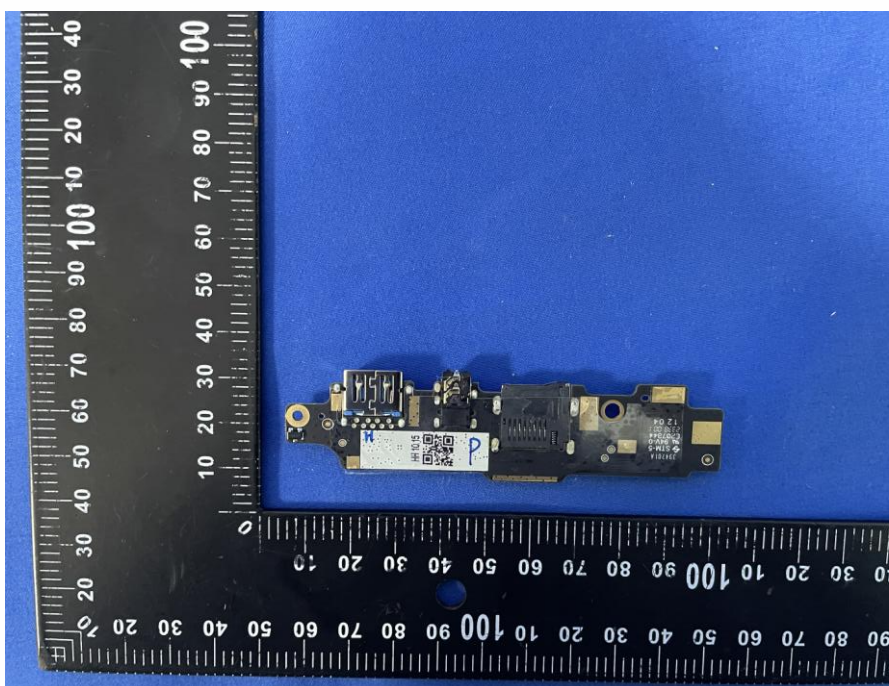

EUT PHOTOS Internal Photos

WF4180B-0814R-250 secondary antenna :wifi2.4G/wifi5G

WF4179B-0814R-460 Primary antenna :BLE/wifi2.4G/wifi5G

***** END OF REPORT *****