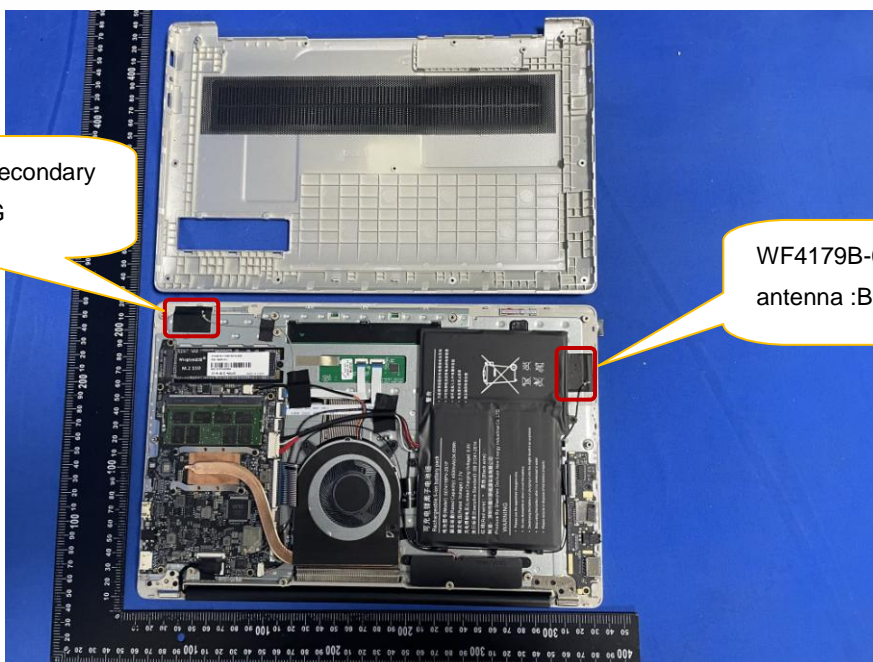

EUT PHOTOS Internal Photos

WF4180B-0814R-250 secondary antenna :wifi2.4G/wifi5G

WF4179B-0814R-460 Primary antenna :BLE/wifi2.4G/wifi5G

***** END OF REPORT *****