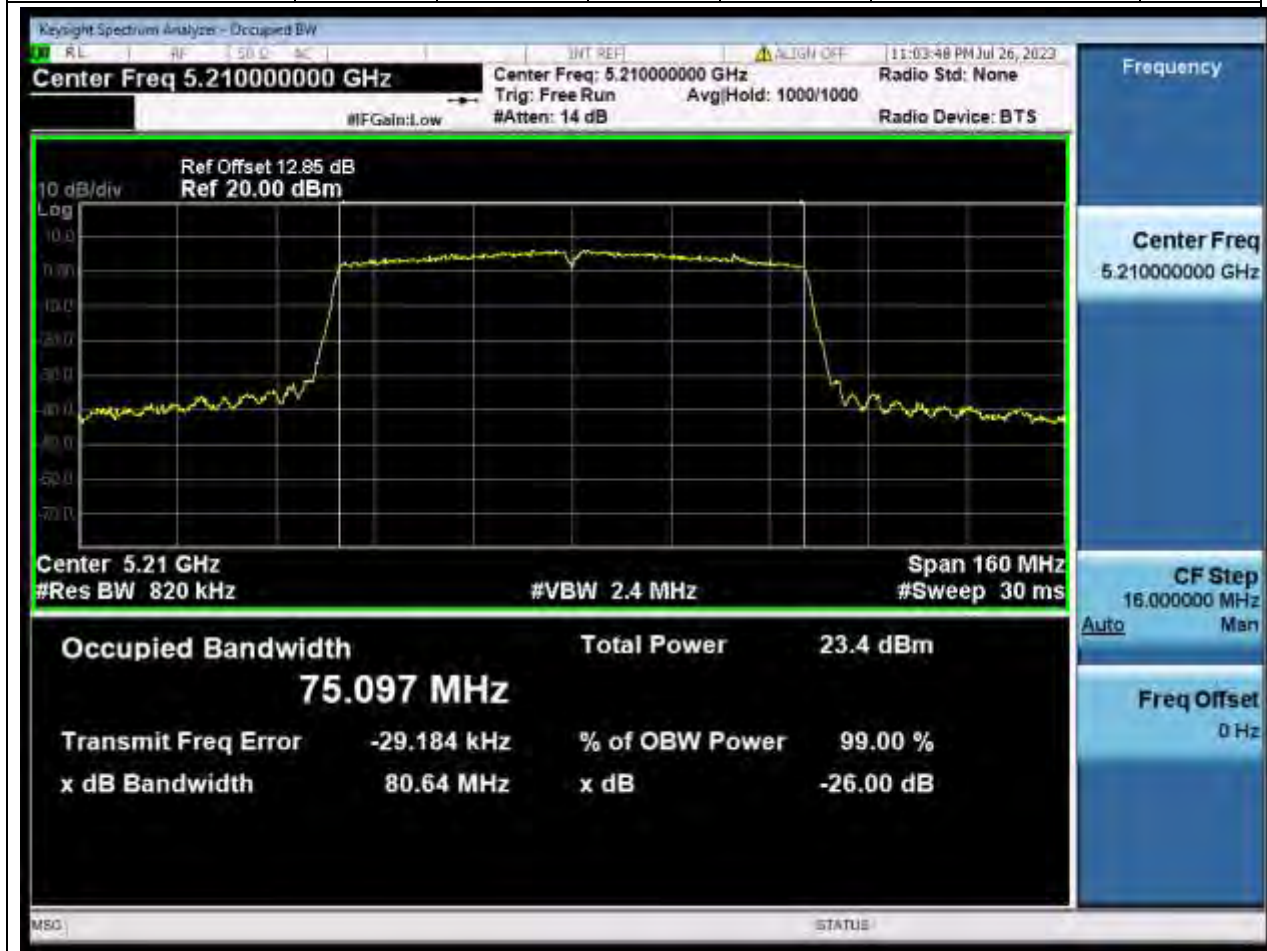

14. 802.11ac_80M_U-NII-1_M

14.1. A.2-26dB Bandwidth(NTNV)

Center Frequency (MHz)	XdB Down	RBW (MHz)	Detector	Limit (MHz)	XdB BandWidth (MHz)	Verdict
5210	26	0.82	Peak	0	80.641475	Unknow