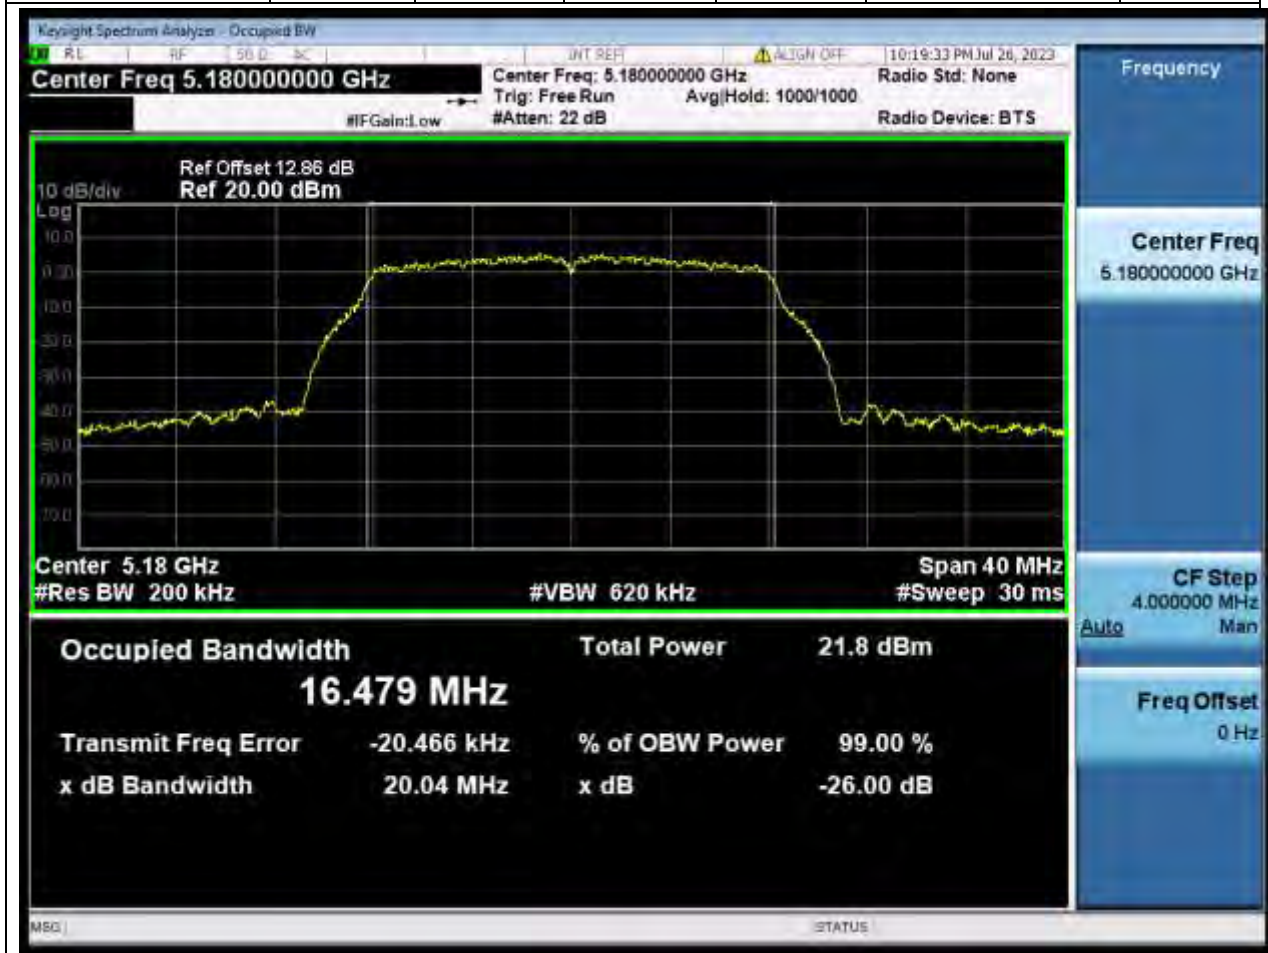

Aux. Antenna

26dB Bandwidth

1. 802.11a_20M_U-NII-1_L

1.1. A.2-26dB Bandwidth(NTNV)

Center Frequency (MHz)	XdB Down	RBW (MHz)	Detector	Limit (MHz)	XdB BandWidth (MHz)	Verdict
5180	26	0.2	Peak	0	20.04068	Unknow