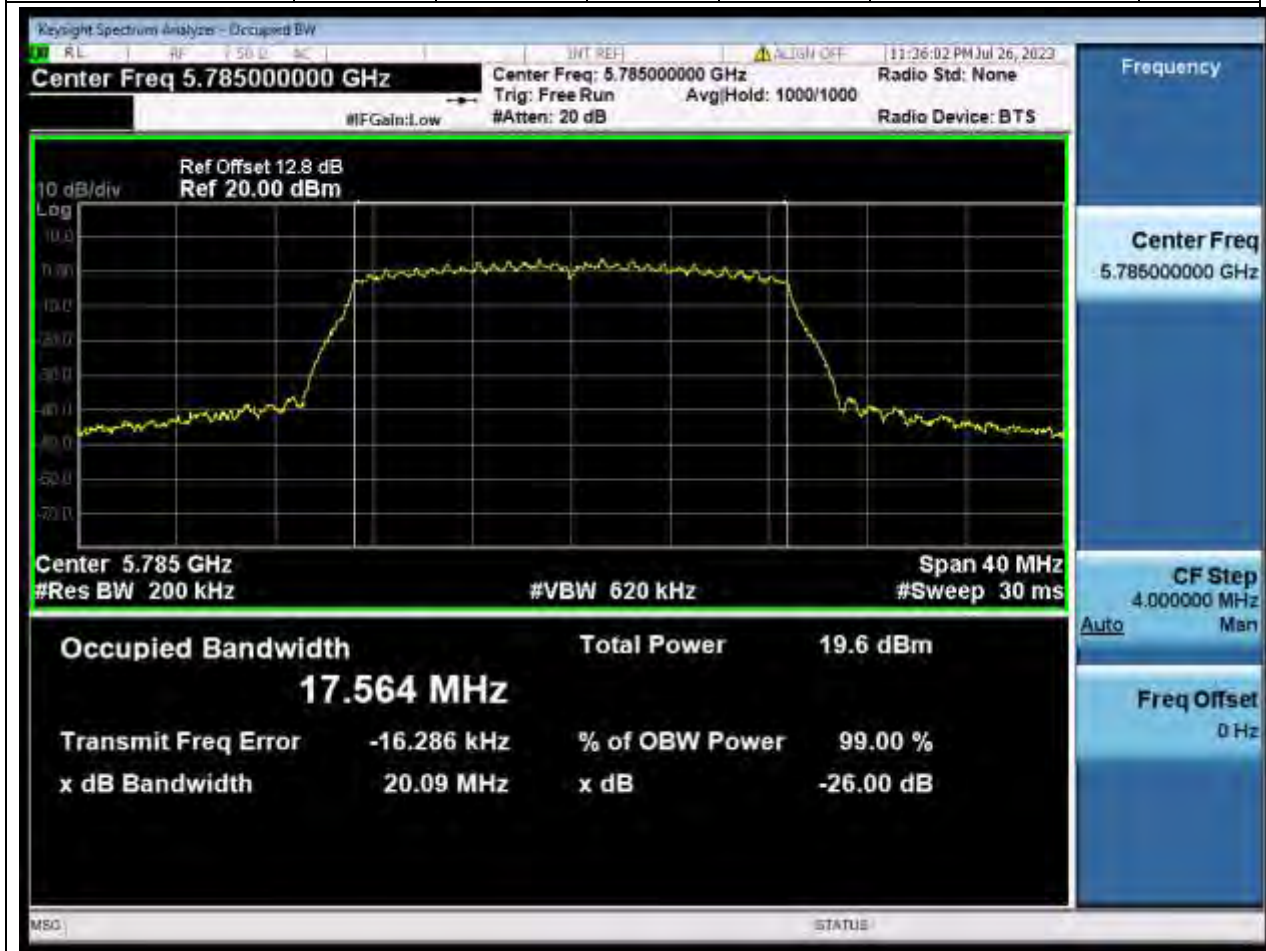

24. 802.11ac_20M_U-NII-3_M

24.1. A.2-26dB Bandwidth(NTNV)

Center Frequency (MHz)	XdB Down	RBW (MHz)	Detector	Limit (MHz)	XdB BandWidth (MHz)	Verdict
5785	26	0.2	Peak	0	20.089285	Unknow