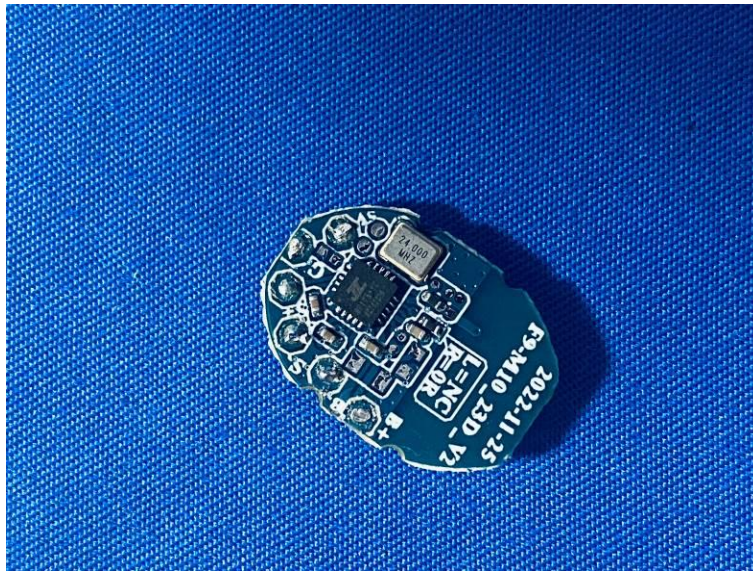

Internal Photos of the EUT

Left side

BT PCB Antenna

Right side

BT PCB Antenna

13	00	12	65	12	37	12	16
17	69	17	44	17	23	17	09
17	33	16	87	16	49	16	22
26	26	25	30	24	74	24	33
11	1/16	11	2/8	11	3/8	11	1/2
11	1/8	11	1/4	11	3/4	11	15/16