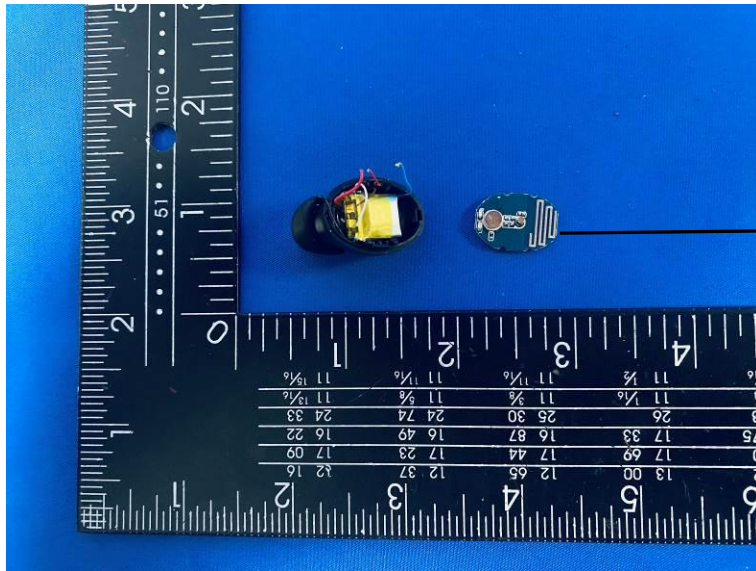

Internal Photos of the EUT

Left side

BT PCB Antenna

Right side

BT PCB Antenna

13	00	12	65	12	37	12	16
17	69	17	44	17	23	17	09
17	33	16	87	16	49	16	22
26	26	25	30	24	74	24	33
11	1/16	11	2/8	11	3/8	11	1/2
11	1/8	11	1/4	11	3/4	11	15/16