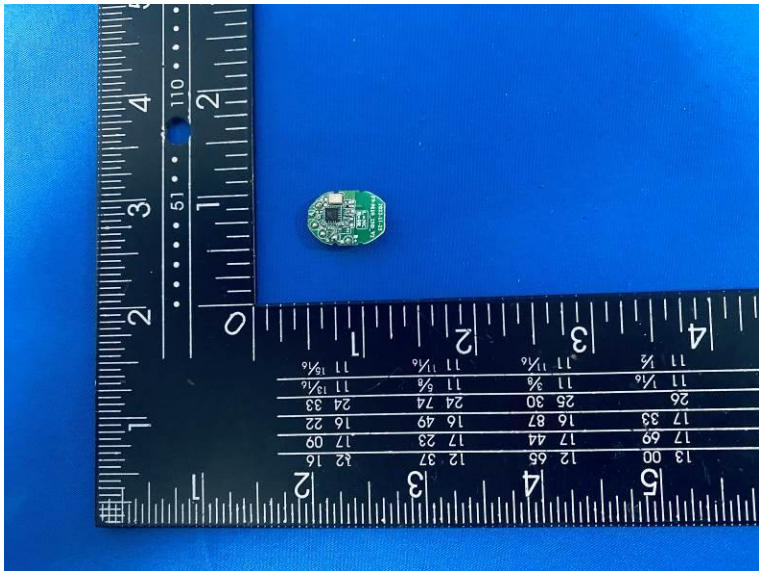

Internal Photos of the EUT

Left side

BT PCB Antenna

Right side

BT PCB Antenna

13	00	12	65	12	37	12	16
17	69	17	44	17	23	17	09
17	33	16	87	16	49	16	22
26	26	25	30	24	74	24	33
11	1/16	11	2/8	11	3/8	11	1/2
11	1/8	11	1/4	11	3/4	11	15/16