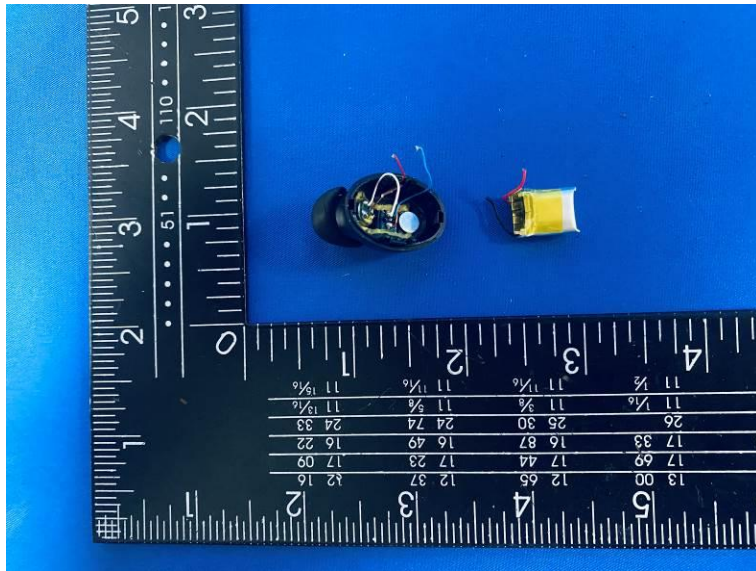

Internal Photos of the EUT

Left side

BT PCB Antenna

Right side

BT PCB Antenna

13	00	12	65	12	37	12	16
17	69	17	44	17	23	17	09
17	33	16	87	16	49	16	22
26	26	25	30	24	74	24	33
11	1/16	11	2/8	11	3/8	11	1/2
11	1/8	11	1/4	11	3/4	11	15/16