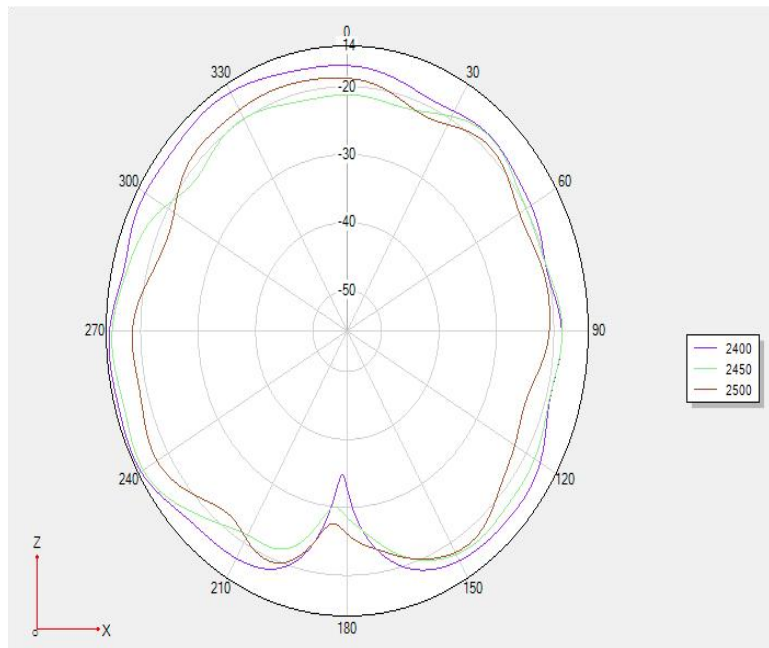

深圳市安特通讯科技有限公司

ANT Communication Technology (Shenzhen) Co., LTD.