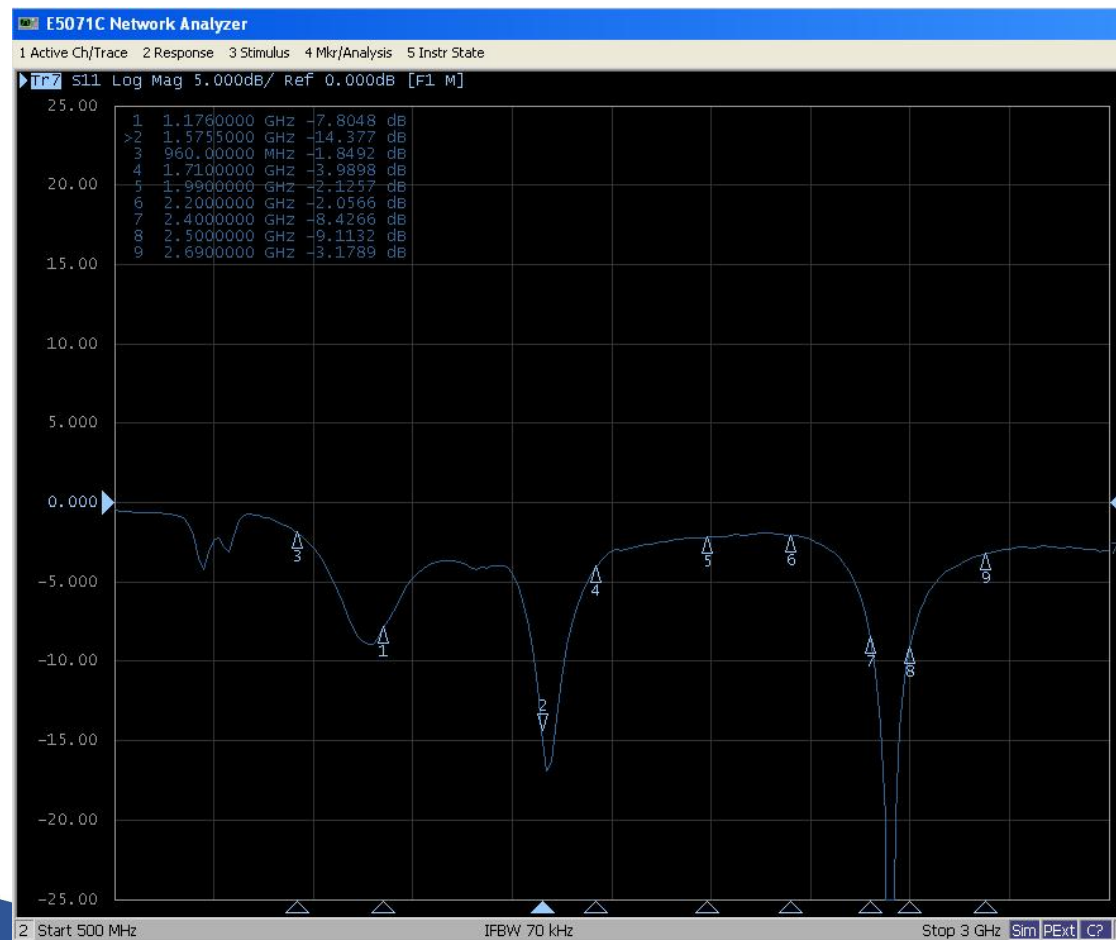

Model:XPAW017