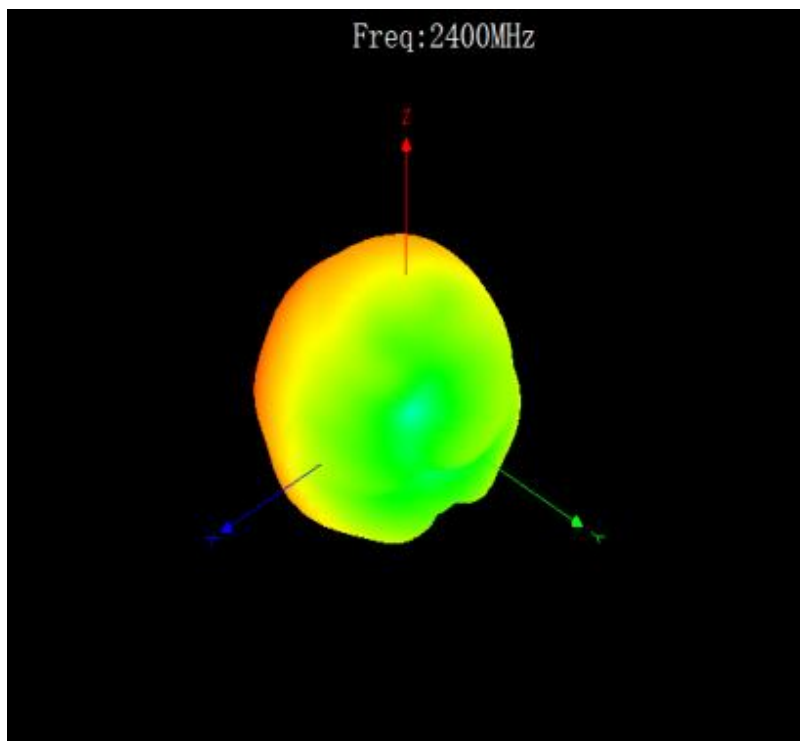

深圳市安特通讯科技有限公司

ANT Communication Technology (Shenzhen) Co., LTD.