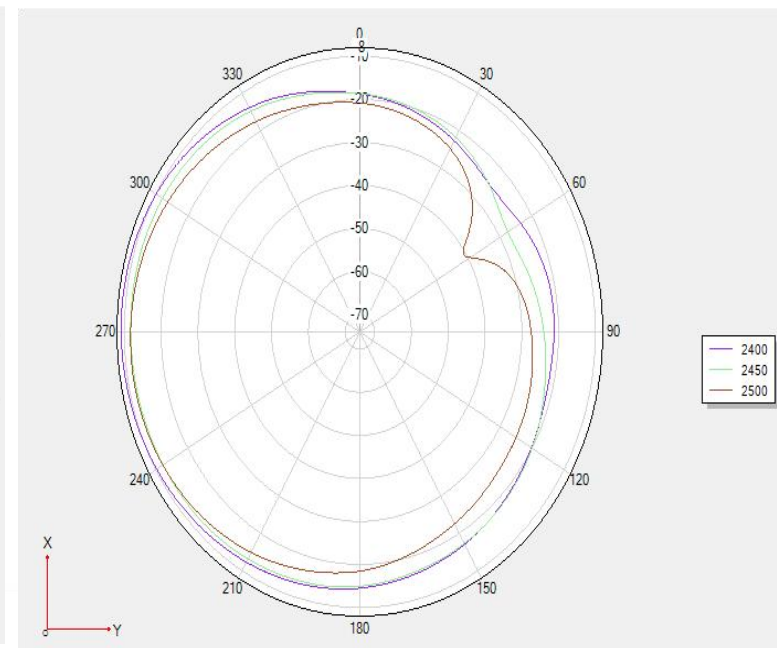

深圳市安特通讯科技有限公司

ANT Communication Technology (Shenzhen) Co., LTD.