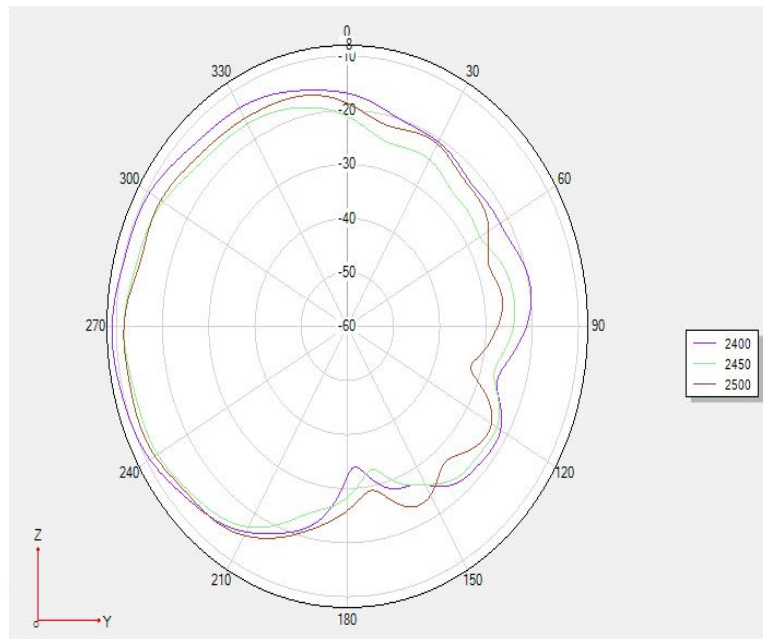

深圳市安特通讯科技有限公司

ANT Communication Technology (Shenzhen) Co., LTD.