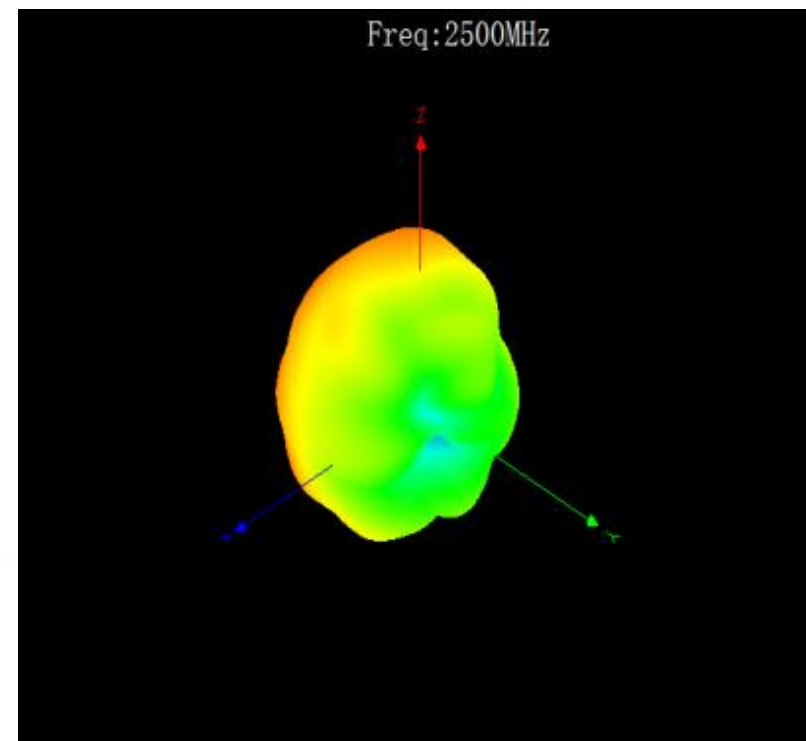

深圳市安特通讯科技有限公司

ANT Communication Technology (Shenzhen) Co., LTD.