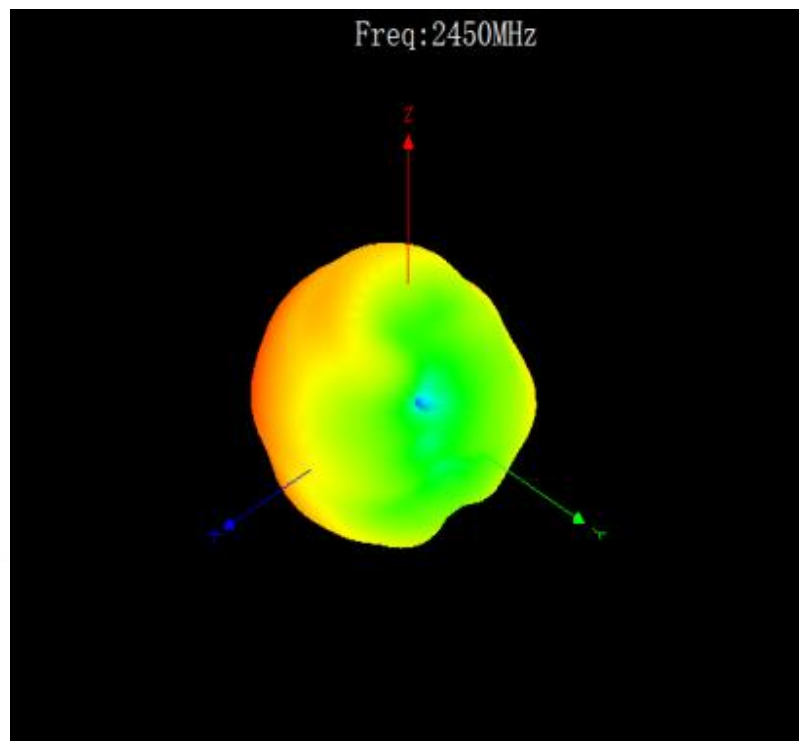

深圳市安特通讯科技有限公司

ANT Communication Technology (Shenzhen) Co., LTD.