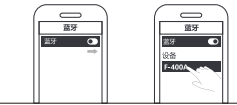

型号: F-400A

开关

蓝牙连接

从充电盒中拿起两个耳机

打开手机蓝牙

游戏音乐控制

通话语音控制

|| = 单击
|| = 双击
|| = 单击

耳机恢复出厂设置

耳机开机状态下,长按中的左或右耳机触控键,耳机将发出提示音,长按即可重置成功。

U = 长按6秒

充电描述

灯闪烁   灯常亮   灯灭

充电描述

基本参数

当充电盒关闭时,左右指示灯亮起并闪烁,这意味着两个耳机处于充电模式。

备注:当充电盒电量低于5%时,LED闪烁五次,然后熄灭,并停止为耳机充电。

规格

注意事项

1. 请在室温环境中存放及使用本产品;
   - 请勿将本产品长期暴露在阳光直射的环境中;
   - 请勿接触、摩擦、刮擦或浸泡本产品;
   - 请勿自行拆解、修理或更改本产品;
   - 请使用额定电压的电源为产品充电;
   - 请勿拆解或损坏保修封条。
2. 充电盒及其内部的电池为不可更换电池
   - 请勿暴露在潮湿、日晒、火烤或类似过热的环境中

Model: F-400A

True wireless Bluetooth earphones

Switch

Bluetooth connectivity

Pick up two headphones from the charging box

打开手机蓝牙

Game/Music Control

Call voice control

|| = Click
|| = Double click
|| = Double click

Restore headphones to factory settings

U = Quick click 6 times

Charging description

灯闪烁   灯常亮   灯灭

充电描述

Basic parameters

SPECIFICATIONS

Note