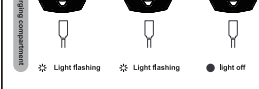

型号: F-400A

开关

蓝牙连接

从充电盒中拿起两个耳机

打开手机蓝牙

游戏音乐控制

通话语音控制

|| = 单击
|| = 双击
|| = 单击

耳机恢复出厂设置

耳机开机状态下,长按中的左或右耳机触控键,耳机将发出提示音,长按即可重置成功。

U = 长按6秒

充电描述

灯闪烁   灯常亮   灯灭

充电描述

基本参数

当充电盒关闭时,左右指示灯亮起并闪烁,这意味着两个耳机处于充电模式。

备注:当充电盒电量低于5%时,LED闪烁五次,然后熄灭,并停止为耳机充电。

规格

注意事项

1. 请在室温环境中存放及使用本产品;
   - 请勿将本产品长期暴露在阳光直射的环境中;
   - 请勿接触、摩擦、刮擦或浸泡本产品;
   - 请勿自行拆解、修理或更改本产品;
   - 请使用额定电压的电源为产品充电;
   - 请勿拆解或损坏保修封条。
2. 充电盒及其内部的电池为不可更换电池
   - 请勿暴露在潮湿、日晒、火烤或类似过热的环境中

Model: F-400A

True wireless Bluetooth earphones

Switch

Bluetooth connectivity

Pick up two headphones from the charging box

打开手机蓝牙

Game/Music Control

Call voice control

|| = Click
|| = Double click
|| = Double click

Restore headphones to factory settings

U = Quick click 6 times

Charging description

灯闪烁   灯常亮   灯灭

充电描述

灯闪烁   灯常亮   灯灭

Basic parameters

SPECIFICATIONS

Note