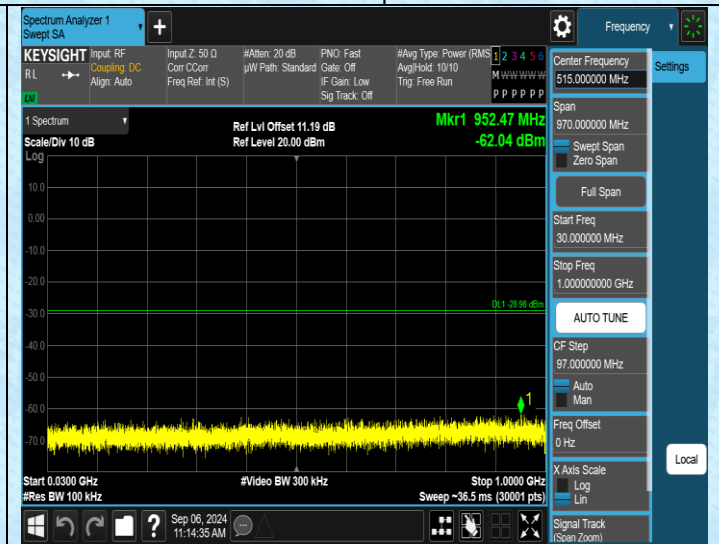

11N20MIMO-Ant4-2412-30~1000-PASS

11N20MIMO-Ant4-2412-1000~26500-PASS

AppendixG: Duty Cycle

Test Result

Test Mode	Antenna	Frequency[MHz]	Rate	Transmission Duration [ms]	Transmission Period [ms]	Duty Cycle [%]	Factor
11N20SISO	Ant3	2412	MCS0	30.00	30.00	100.00	0.00
11N20SISO	Ant4	2412	MCS0	30.00	30.00	100.00	0.00
11N20SISO	Ant3	2437	MCS0	30.00	30.00	100.00	0.00
11N20SISO	Ant4	2437	MCS0	30.00	30.00	100.00	0.00
11N20SISO	Ant3	2462	MCS0	30.00	30.00	100.00	0.00
11N20SISO	Ant4	2462	MCS0	30.00	30.00	100.00	0.00
11N20MIMO	Ant3	2412	MCS0	30.00	30.00	100.00	0.00
11N20MIMO	Ant4	2412	MCS0	30.00	30.00	100.00	0.00
11N20MIMO	Ant3	2437	MCS0	30.00	30.00	100.00	0.00
11N20MIMO	Ant4	2437	MCS0	30.00	30.00	100.00	0.00
11N20MIMO	Ant3	2462	MCS0	30.00	30.00	100.00	0.00
11N20MIMO	Ant4	2462	MCS0	30.00	30.00	100.00	0.00

Test Graphs

NTNV-11N20SISO-Ant3-2412

NTNV-11N20SISO-Ant4-2412

NTNV-11N20SISO-Ant3-2437

NTNV-11N20SISO-Ant4-2437

NTNV-11N20SISO-Ant3-2462

NTNV-11N20SISO-Ant4-2462

NTNV-11N20MIMO-Ant3-2412