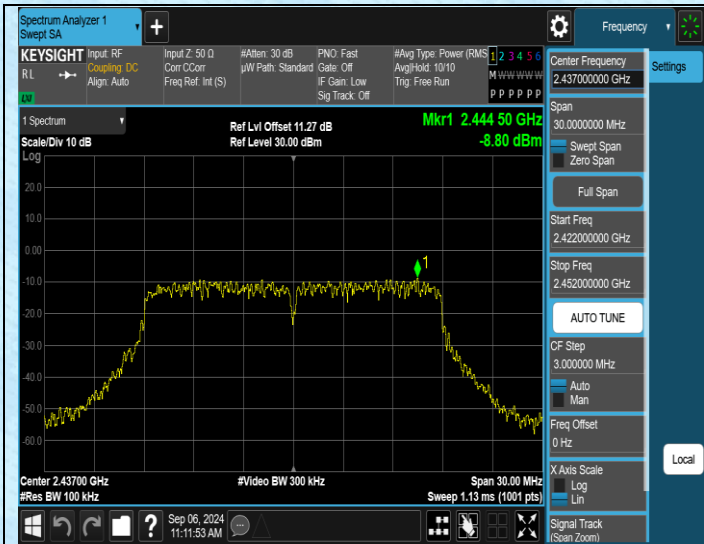

11N20MIMO-Ant4-2412-30~1000-PASS

11N20MIMO-Ant4-2412-1000~26500-PASS

AppendixG: Duty Cycle

Test Result

Test Mode	Antenna	Frequency[MHz]	Rate	Transmission Duration [ms]	Transmission Period [ms]	Duty Cycle [%]	Factor
11N20SISO	Ant3	2412	MCS0	30.00	30.00	100.00	0.00
11N20SISO	Ant4	2412	MCS0	30.00	30.00	100.00	0.00
11N20SISO	Ant3	2437	MCS0	30.00	30.00	100.00	0.00
11N20SISO	Ant4	2437	MCS0	30.00	30.00	100.00	0.00
11N20SISO	Ant3	2462	MCS0	30.00	30.00	100.00	0.00
11N20SISO	Ant4	2462	MCS0	30.00	30.00	100.00	0.00
11N20MIMO	Ant3	2412	MCS0	30.00	30.00	100.00	0.00
11N20MIMO	Ant4	2412	MCS0	30.00	30.00	100.00	0.00
11N20MIMO	Ant3	2437	MCS0	30.00	30.00	100.00	0.00
11N20MIMO	Ant4	2437	MCS0	30.00	30.00	100.00	0.00
11N20MIMO	Ant3	2462	MCS0	30.00	30.00	100.00	0.00
11N20MIMO	Ant4	2462	MCS0	30.00	30.00	100.00	0.00

Test Graphs

NTNV-11N20SISO-Ant3-2412

NTNV-11N20SISO-Ant4-2412

NTNV-11N20SISO-Ant3-2437

NTNV-11N20SISO-Ant4-2437

NTNV-11N20SISO-Ant3-2462

NTNV-11N20SISO-Ant4-2462

NTNV-11N20MIMO-Ant3-2412