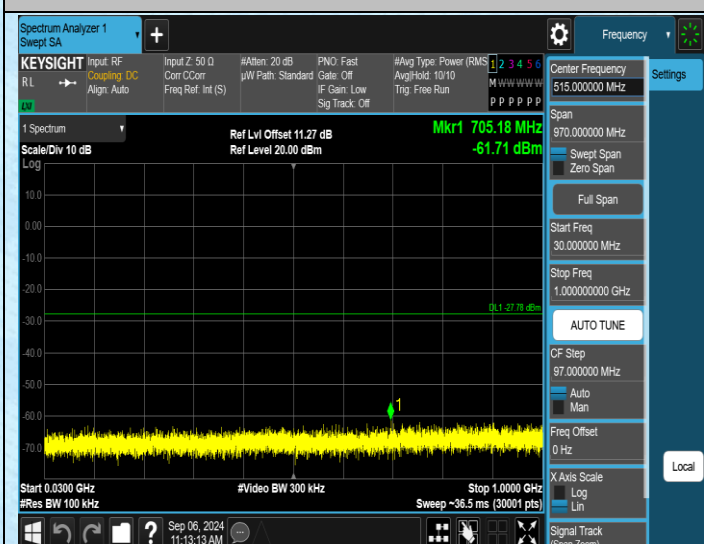

11N20MIMO-Ant4-2412-30~1000-PASS

11N20MIMO-Ant4-2412-1000~26500-PASS

AppendixG: Duty Cycle

Test Result

Test Mode	Antenna	Frequency[MHz]	Rate	Transmission Duration [ms]	Transmission Period [ms]	Duty Cycle [%]	Factor
11N20SISO	Ant3	2412	MCS0	30.00	30.00	100.00	0.00
11N20SISO	Ant4	2412	MCS0	30.00	30.00	100.00	0.00
11N20SISO	Ant3	2437	MCS0	30.00	30.00	100.00	0.00
11N20SISO	Ant4	2437	MCS0	30.00	30.00	100.00	0.00
11N20SISO	Ant3	2462	MCS0	30.00	30.00	100.00	0.00
11N20SISO	Ant4	2462	MCS0	30.00	30.00	100.00	0.00
11N20MIMO	Ant3	2412	MCS0	30.00	30.00	100.00	0.00
11N20MIMO	Ant4	2412	MCS0	30.00	30.00	100.00	0.00
11N20MIMO	Ant3	2437	MCS0	30.00	30.00	100.00	0.00
11N20MIMO	Ant4	2437	MCS0	30.00	30.00	100.00	0.00
11N20MIMO	Ant3	2462	MCS0	30.00	30.00	100.00	0.00
11N20MIMO	Ant4	2462	MCS0	30.00	30.00	100.00	0.00

Test Graphs

NTNV-11N20SISO-Ant3-2412

NTNV-11N20SISO-Ant4-2412

NTNV-11N20SISO-Ant3-2437

NTNV-11N20SISO-Ant4-2437

NTNV-11N20SISO-Ant3-2462

NTNV-11N20SISO-Ant4-2462

NTNV-11N20MIMO-Ant3-2412