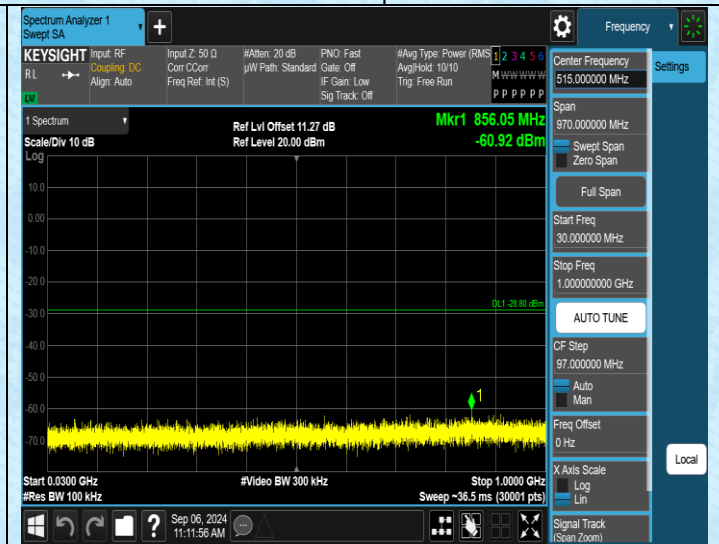

11N20MIMO-Ant4-2412-30~1000-PASS

11N20MIMO-Ant4-2412-1000~26500-PASS

AppendixG: Duty Cycle

Test Result

Test Mode	Antenna	Frequency[MHz]	Rate	Transmission Duration [ms]	Transmission Period [ms]	Duty Cycle [%]	Factor
11N20SISO	Ant3	2412	MCS0	30.00	30.00	100.00	0.00
11N20SISO	Ant4	2412	MCS0	30.00	30.00	100.00	0.00
11N20SISO	Ant3	2437	MCS0	30.00	30.00	100.00	0.00
11N20SISO	Ant4	2437	MCS0	30.00	30.00	100.00	0.00
11N20SISO	Ant3	2462	MCS0	30.00	30.00	100.00	0.00
11N20SISO	Ant4	2462	MCS0	30.00	30.00	100.00	0.00
11N20MIMO	Ant3	2412	MCS0	30.00	30.00	100.00	0.00
11N20MIMO	Ant4	2412	MCS0	30.00	30.00	100.00	0.00
11N20MIMO	Ant3	2437	MCS0	30.00	30.00	100.00	0.00
11N20MIMO	Ant4	2437	MCS0	30.00	30.00	100.00	0.00
11N20MIMO	Ant3	2462	MCS0	30.00	30.00	100.00	0.00
11N20MIMO	Ant4	2462	MCS0	30.00	30.00	100.00	0.00

Test Graphs

NTNV-11N20SISO-Ant3-2412

NTNV-11N20SISO-Ant4-2412

NTNV-11N20SISO-Ant3-2437

NTNV-11N20SISO-Ant4-2437

NTNV-11N20SISO-Ant3-2462

NTNV-11N20SISO-Ant4-2462

NTNV-11N20MIMO-Ant3-2412