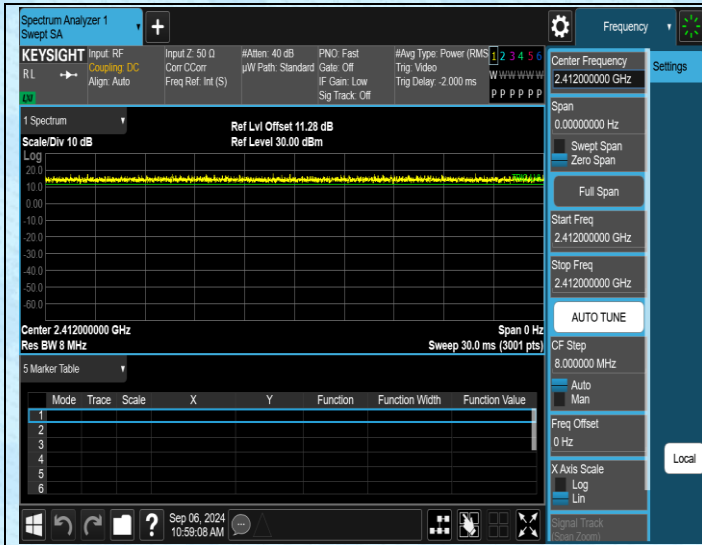

11N20MIMO-Ant4-2412-30~1000-PASS

11N20MIMO-Ant4-2412-1000~26500-PASS

AppendixG: Duty Cycle

Test Result

Test Mode	Antenna	Frequency[MHz]	Rate	Transmission Duration [ms]	Transmission Period [ms]	Duty Cycle [%]	Factor
11N20SISO	Ant3	2412	MCS0	30.00	30.00	100.00	0.00
11N20SISO	Ant4	2412	MCS0	30.00	30.00	100.00	0.00
11N20SISO	Ant3	2437	MCS0	30.00	30.00	100.00	0.00
11N20SISO	Ant4	2437	MCS0	30.00	30.00	100.00	0.00
11N20SISO	Ant3	2462	MCS0	30.00	30.00	100.00	0.00
11N20SISO	Ant4	2462	MCS0	30.00	30.00	100.00	0.00
11N20MIMO	Ant3	2412	MCS0	30.00	30.00	100.00	0.00
11N20MIMO	Ant4	2412	MCS0	30.00	30.00	100.00	0.00
11N20MIMO	Ant3	2437	MCS0	30.00	30.00	100.00	0.00
11N20MIMO	Ant4	2437	MCS0	30.00	30.00	100.00	0.00
11N20MIMO	Ant3	2462	MCS0	30.00	30.00	100.00	0.00
11N20MIMO	Ant4	2462	MCS0	30.00	30.00	100.00	0.00

Test Graphs

NTNV-11N20SISO-Ant3-2412

NTNV-11N20SISO-Ant4-2412

NTNV-11N20SISO-Ant3-2437

NTNV-11N20SISO-Ant4-2437

NTNV-11N20SISO-Ant3-2462

NTNV-11N20SISO-Ant4-2462

NTNV-11N20MIMO-Ant3-2412