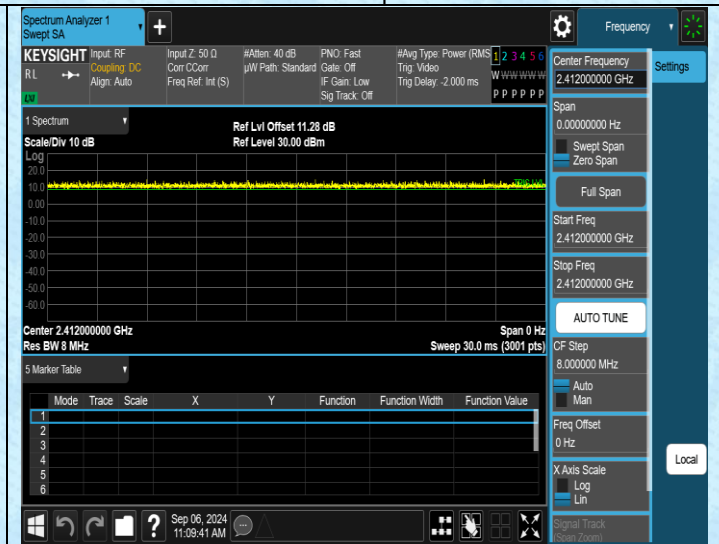

11N20MIMO-Ant4-2412-30~1000-PASS

11N20MIMO-Ant4-2412-1000~26500-PASS

AppendixG: Duty Cycle

Test Result

Test Mode	Antenna	Frequency[MHz]	Rate	Transmission Duration [ms]	Transmission Period [ms]	Duty Cycle [%]	Factor
11N20SISO	Ant3	2412	MCS0	30.00	30.00	100.00	0.00
11N20SISO	Ant4	2412	MCS0	30.00	30.00	100.00	0.00
11N20SISO	Ant3	2437	MCS0	30.00	30.00	100.00	0.00
11N20SISO	Ant4	2437	MCS0	30.00	30.00	100.00	0.00
11N20SISO	Ant3	2462	MCS0	30.00	30.00	100.00	0.00
11N20SISO	Ant4	2462	MCS0	30.00	30.00	100.00	0.00
11N20MIMO	Ant3	2412	MCS0	30.00	30.00	100.00	0.00
11N20MIMO	Ant4	2412	MCS0	30.00	30.00	100.00	0.00
11N20MIMO	Ant3	2437	MCS0	30.00	30.00	100.00	0.00
11N20MIMO	Ant4	2437	MCS0	30.00	30.00	100.00	0.00
11N20MIMO	Ant3	2462	MCS0	30.00	30.00	100.00	0.00
11N20MIMO	Ant4	2462	MCS0	30.00	30.00	100.00	0.00

Test Graphs

NTNV-11N20SISO-Ant3-2412

NTNV-11N20SISO-Ant4-2412

NTNV-11N20SISO-Ant3-2437

NTNV-11N20SISO-Ant4-2437

NTNV-11N20SISO-Ant3-2462

NTNV-11N20SISO-Ant4-2462

NTNV-11N20MIMO-Ant3-2412