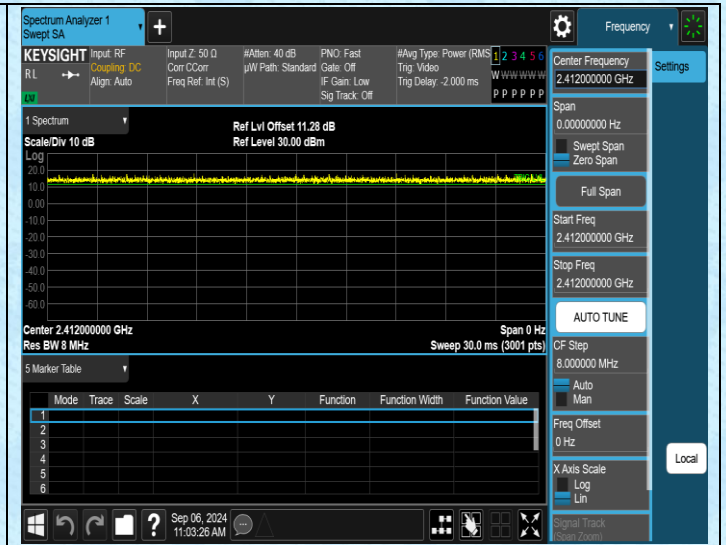

11N20MIMO-Ant4-2412-30~1000-PASS

11N20MIMO-Ant4-2412-1000~26500-PASS

AppendixG: Duty Cycle

Test Result

Test Mode	Antenna	Frequency[MHz]	Rate	Transmission Duration [ms]	Transmission Period [ms]	Duty Cycle [%]	Factor
11N20SISO	Ant3	2412	MCS0	30.00	30.00	100.00	0.00
11N20SISO	Ant4	2412	MCS0	30.00	30.00	100.00	0.00
11N20SISO	Ant3	2437	MCS0	30.00	30.00	100.00	0.00
11N20SISO	Ant4	2437	MCS0	30.00	30.00	100.00	0.00
11N20SISO	Ant3	2462	MCS0	30.00	30.00	100.00	0.00
11N20SISO	Ant4	2462	MCS0	30.00	30.00	100.00	0.00
11N20MIMO	Ant3	2412	MCS0	30.00	30.00	100.00	0.00
11N20MIMO	Ant4	2412	MCS0	30.00	30.00	100.00	0.00
11N20MIMO	Ant3	2437	MCS0	30.00	30.00	100.00	0.00
11N20MIMO	Ant4	2437	MCS0	30.00	30.00	100.00	0.00
11N20MIMO	Ant3	2462	MCS0	30.00	30.00	100.00	0.00
11N20MIMO	Ant4	2462	MCS0	30.00	30.00	100.00	0.00

Test Graphs

NTNV-11N20SISO-Ant3-2412

NTNV-11N20SISO-Ant4-2412

NTNV-11N20SISO-Ant3-2437

NTNV-11N20SISO-Ant4-2437

NTNV-11N20SISO-Ant3-2462

NTNV-11N20SISO-Ant4-2462

NTNV-11N20MIMO-Ant3-2412