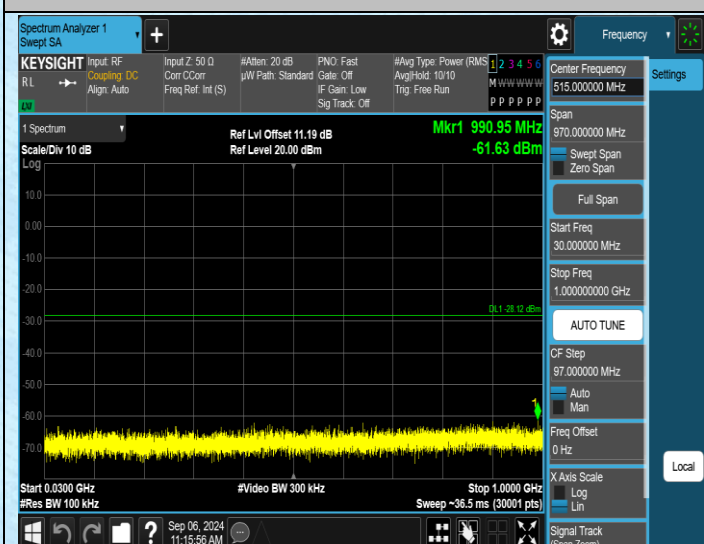

11N20MIMO-Ant4-2412-30~1000-PASS

11N20MIMO-Ant4-2412-1000~26500-PASS

AppendixG: Duty Cycle

Test Result

Test Mode	Antenna	Frequency[MHz]	Rate	Transmission Duration [ms]	Transmission Period [ms]	Duty Cycle [%]	Factor
11N20SISO	Ant3	2412	MCS0	30.00	30.00	100.00	0.00
11N20SISO	Ant4	2412	MCS0	30.00	30.00	100.00	0.00
11N20SISO	Ant3	2437	MCS0	30.00	30.00	100.00	0.00
11N20SISO	Ant4	2437	MCS0	30.00	30.00	100.00	0.00
11N20SISO	Ant3	2462	MCS0	30.00	30.00	100.00	0.00
11N20SISO	Ant4	2462	MCS0	30.00	30.00	100.00	0.00
11N20MIMO	Ant3	2412	MCS0	30.00	30.00	100.00	0.00
11N20MIMO	Ant4	2412	MCS0	30.00	30.00	100.00	0.00
11N20MIMO	Ant3	2437	MCS0	30.00	30.00	100.00	0.00
11N20MIMO	Ant4	2437	MCS0	30.00	30.00	100.00	0.00
11N20MIMO	Ant3	2462	MCS0	30.00	30.00	100.00	0.00
11N20MIMO	Ant4	2462	MCS0	30.00	30.00	100.00	0.00

Test Graphs

NTNV-11N20SISO-Ant3-2412

NTNV-11N20SISO-Ant4-2412

NTNV-11N20SISO-Ant3-2437

NTNV-11N20SISO-Ant4-2437

NTNV-11N20SISO-Ant3-2462

NTNV-11N20SISO-Ant4-2462

NTNV-11N20MIMO-Ant3-2412