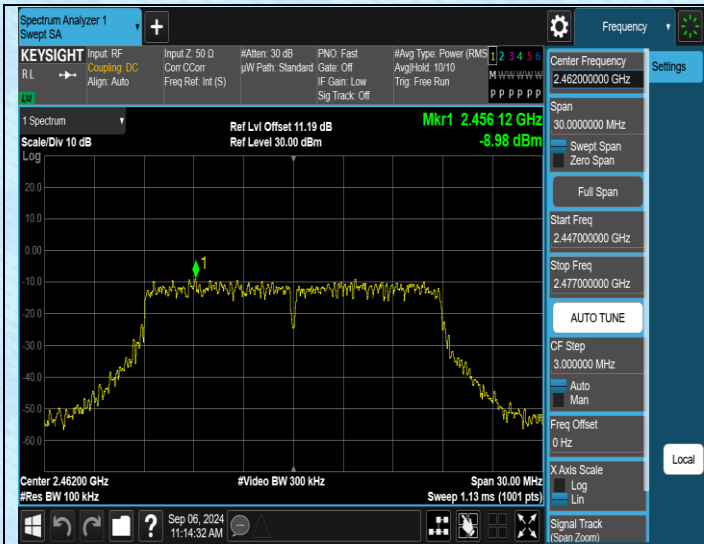

11N20MIMO-Ant4-2412-30~1000-PASS

11N20MIMO-Ant4-2412-1000~26500-PASS

AppendixG: Duty Cycle

Test Result

Test Mode	Antenna	Frequency[MHz]	Rate	Transmission Duration [ms]	Transmission Period [ms]	Duty Cycle [%]	Factor
11N20SISO	Ant3	2412	MCS0	30.00	30.00	100.00	0.00
11N20SISO	Ant4	2412	MCS0	30.00	30.00	100.00	0.00
11N20SISO	Ant3	2437	MCS0	30.00	30.00	100.00	0.00
11N20SISO	Ant4	2437	MCS0	30.00	30.00	100.00	0.00
11N20SISO	Ant3	2462	MCS0	30.00	30.00	100.00	0.00
11N20SISO	Ant4	2462	MCS0	30.00	30.00	100.00	0.00
11N20MIMO	Ant3	2412	MCS0	30.00	30.00	100.00	0.00
11N20MIMO	Ant4	2412	MCS0	30.00	30.00	100.00	0.00
11N20MIMO	Ant3	2437	MCS0	30.00	30.00	100.00	0.00
11N20MIMO	Ant4	2437	MCS0	30.00	30.00	100.00	0.00
11N20MIMO	Ant3	2462	MCS0	30.00	30.00	100.00	0.00
11N20MIMO	Ant4	2462	MCS0	30.00	30.00	100.00	0.00

Test Graphs

NTNV-11N20SISO-Ant3-2412

NTNV-11N20SISO-Ant4-2412

NTNV-11N20SISO-Ant3-2437

NTNV-11N20SISO-Ant4-2437

NTNV-11N20SISO-Ant3-2462

NTNV-11N20SISO-Ant4-2462

NTNV-11N20MIMO-Ant3-2412