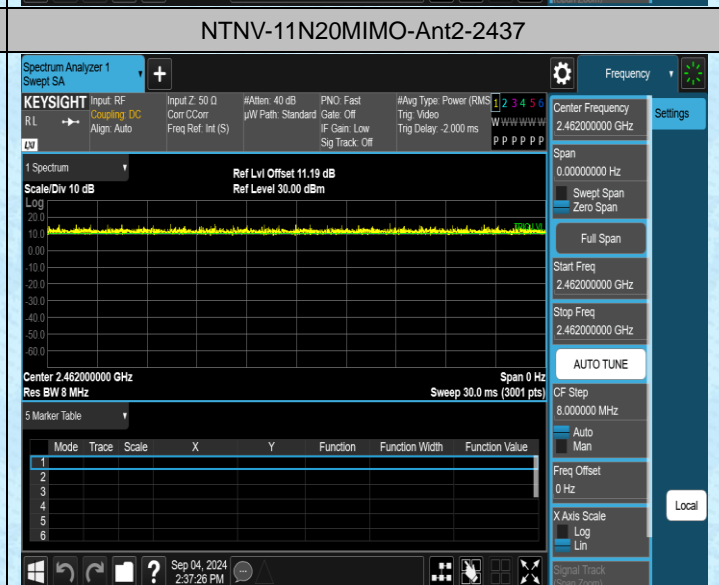

-----End-----