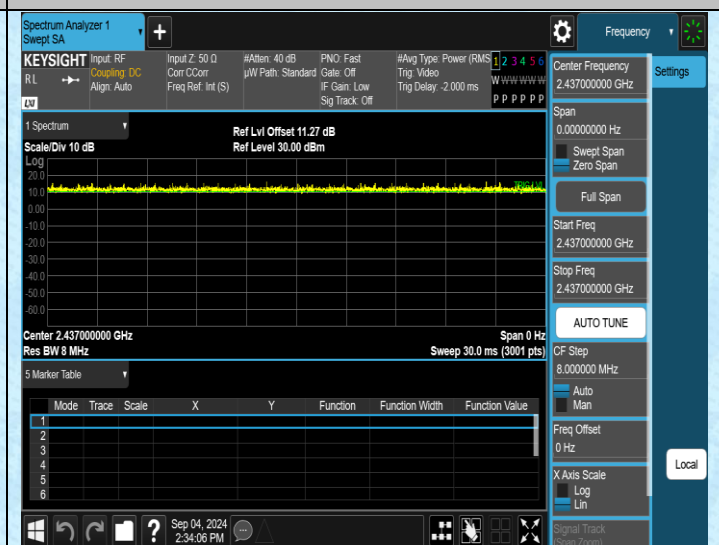

-----End-----