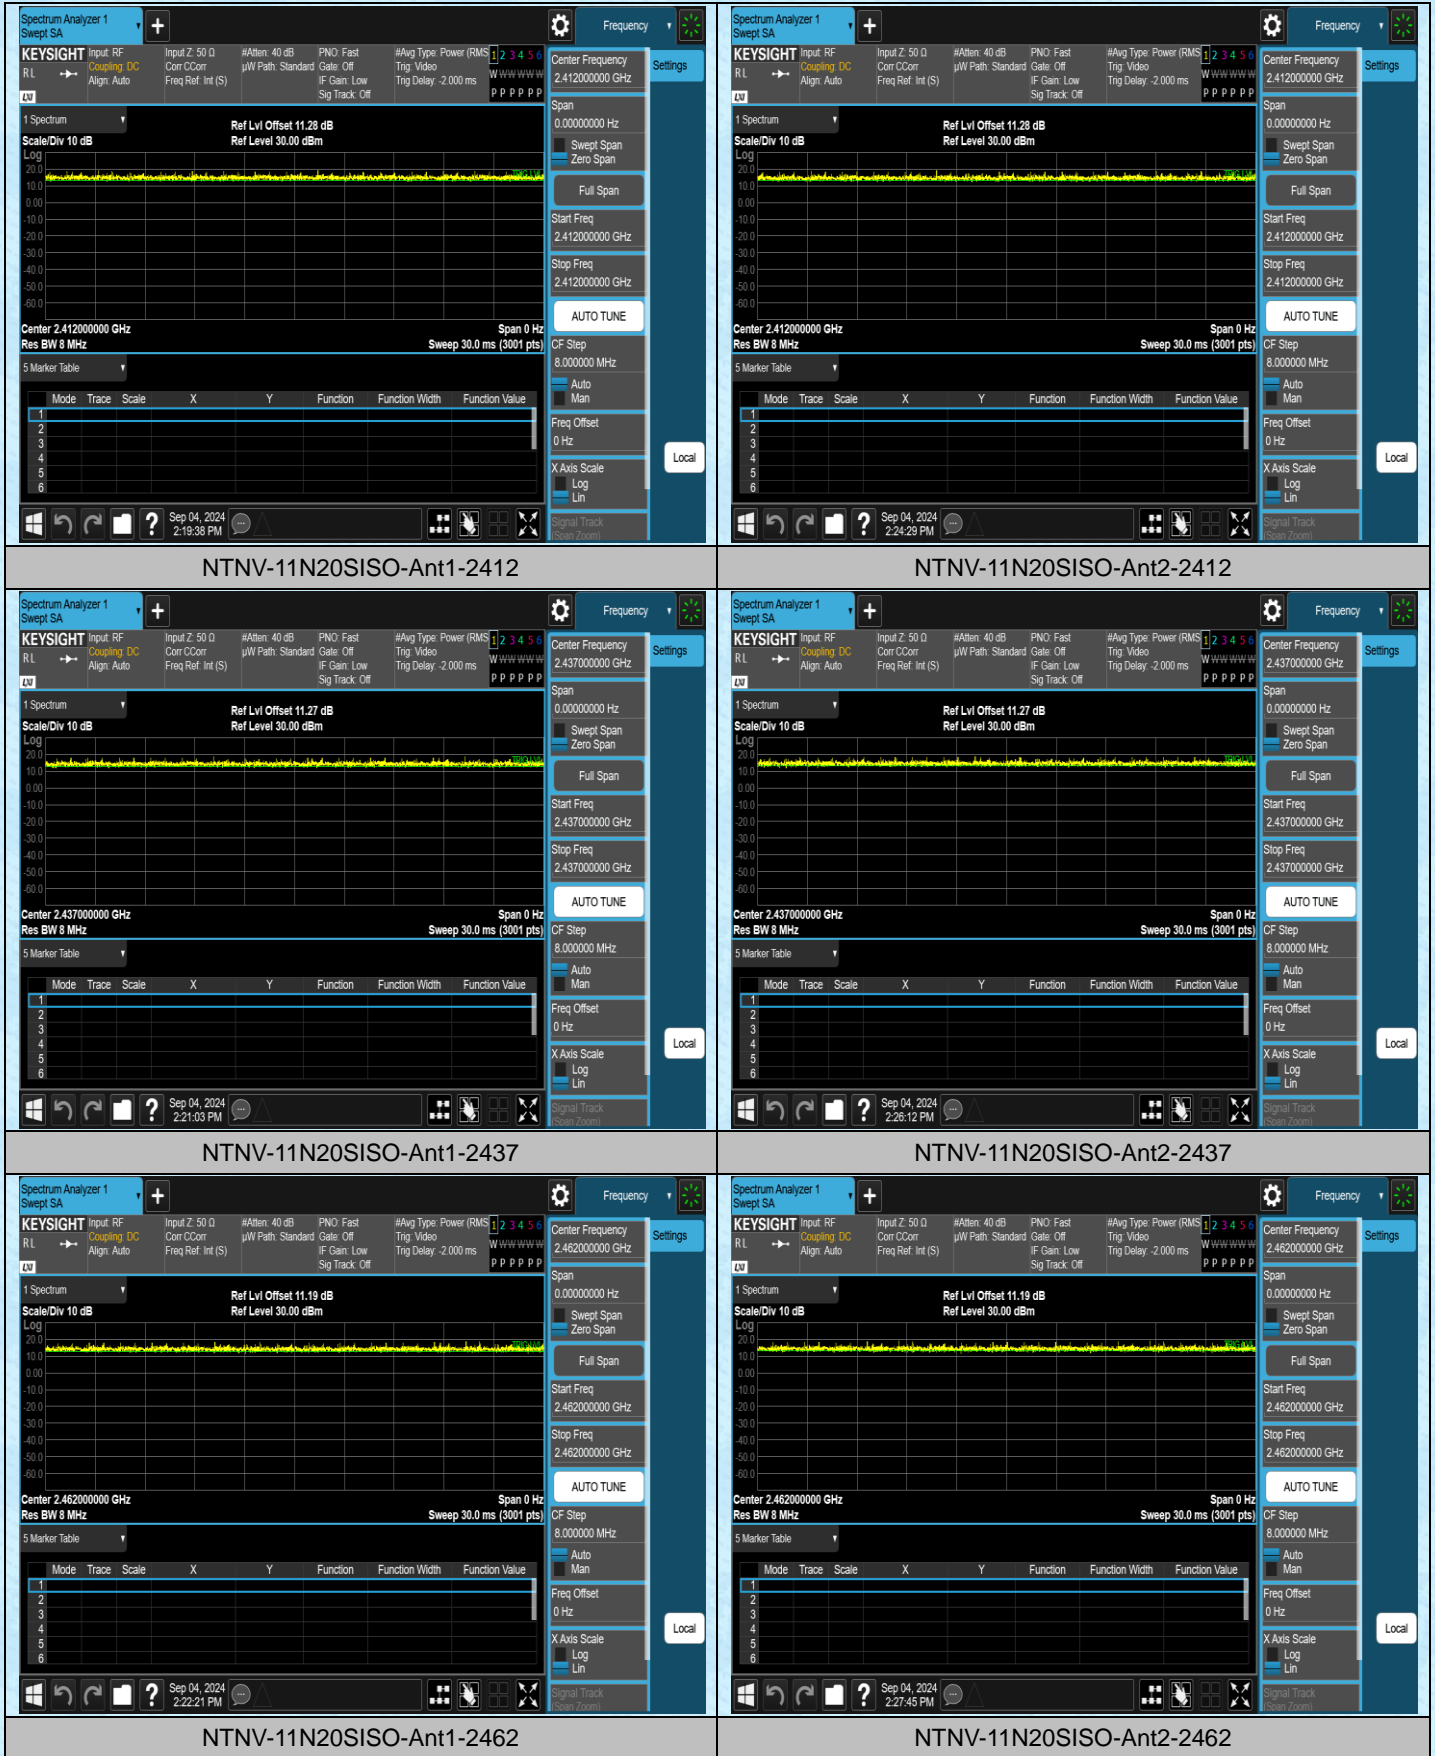

## AppendixG: Duty Cycle

### Test Result

Test Mode	Antenna	Frequency[MHz]	Rate	Transmission Duration [ms]	Transmission Period [ms]	Duty Cycle [%]	Factor
11N20SISO	Ant1	2412	MCS0	30.00	30.00	100.00	0.00
11N20SISO	Ant2	2412	MCS0	30.00	30.00	100.00	0.00
11N20SISO	Ant1	2437	MCS0	30.00	30.00	100.00	0.00
11N20SISO	Ant2	2437	MCS0	30.00	30.00	100.00	0.00
11N20SISO	Ant1	2462	MCS0	30.00	30.00	100.00	0.00
11N20SISO	Ant2	2462	MCS0	30.00	30.00	100.00	0.00
11N20MIMO	Ant1	2412	MCS0	30.00	30.00	100.00	0.00
11N20MIMO	Ant2	2412	MCS0	30.00	30.00	100.00	0.00
11N20MIMO	Ant1	2437	MCS0	30.00	30.00	100.00	0.00
11N20MIMO	Ant2	2437	MCS0	30.00	30.00	100.00	0.00
11N20MIMO	Ant1	2462	MCS0	30.00	30.00	100.00	0.00
11N20MIMO	Ant2	2462	MCS0	30.00	30.00	100.00	0.00

## Test Graphs

-----End-----