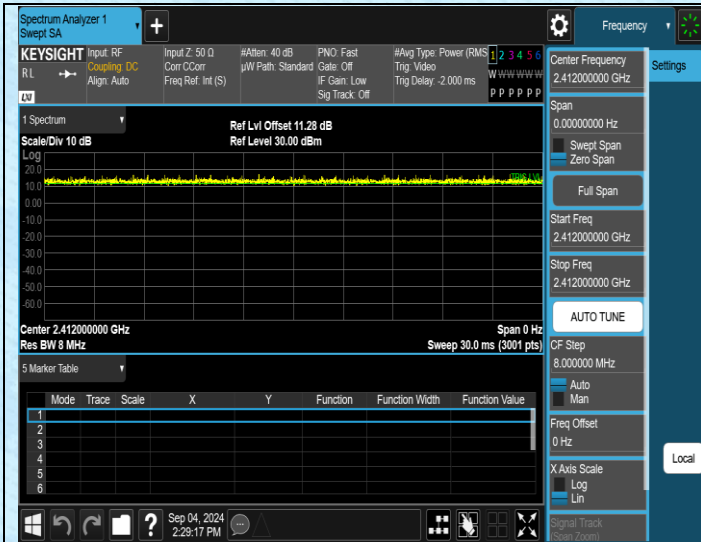

-----End-----