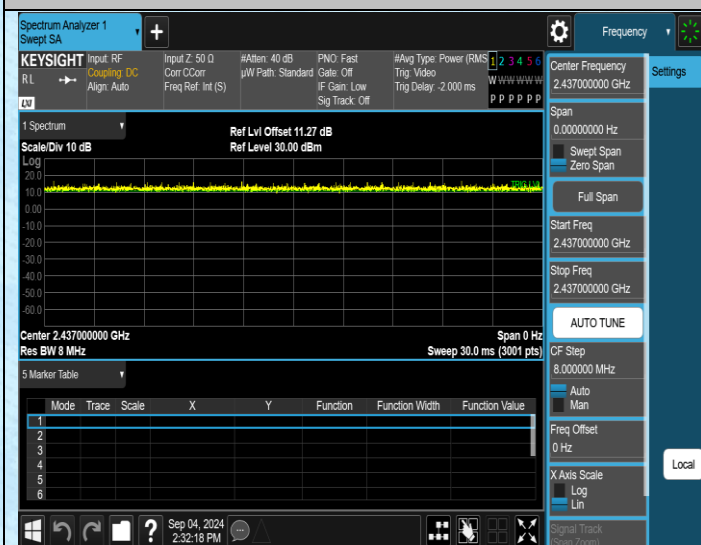

-----End-----