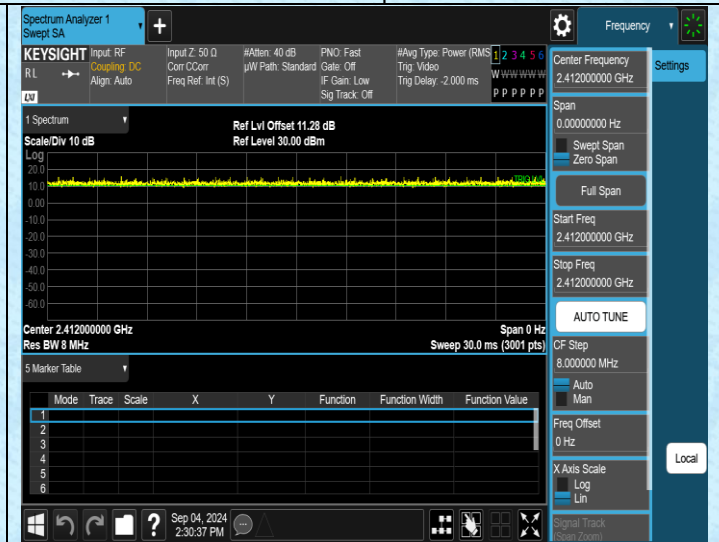

-----End-----