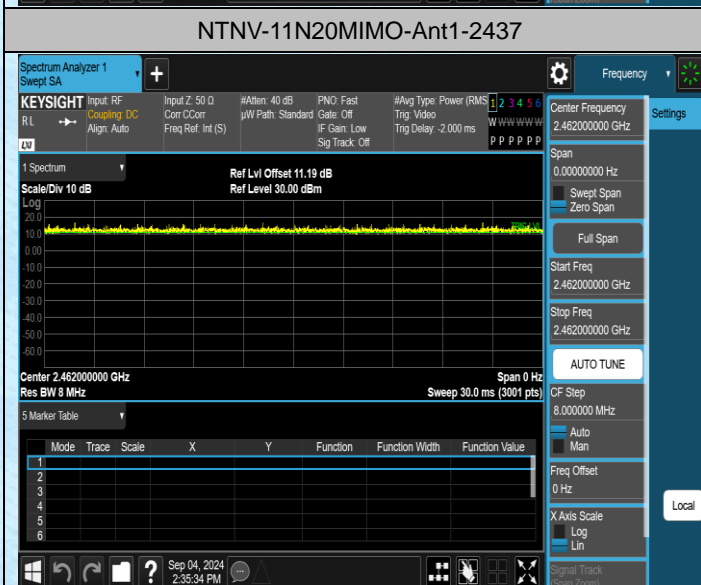

-----End-----