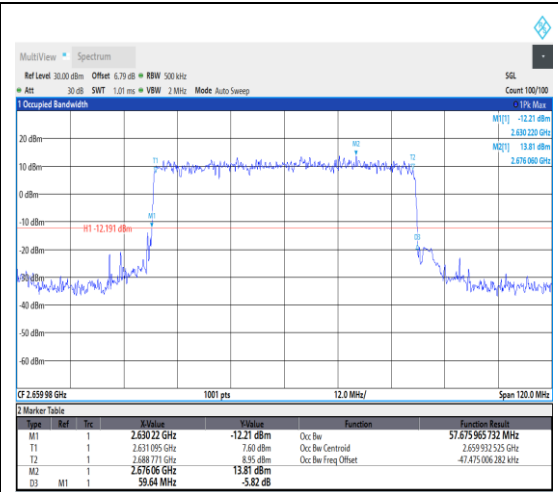

1-N41--30-60-M-9-CP-256QAM-Outer_Full-162@0-Ant1-57.717-59.640-<60-PASS

1-N41--30-60-H-2-DFT-PI2BPSK-Outer_Full-162@0-Ant1-57.676-59.640-≤60-PASS