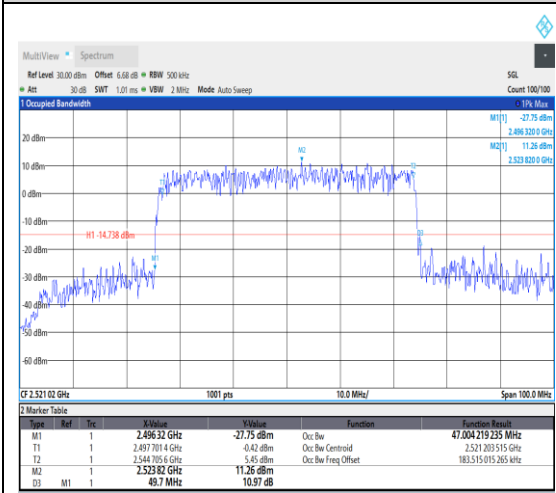

1-N41--30-50-L-4-DFT-64QAM-Outer_Full-12
8@0-Ant1-45.639-47.600-≤50-PASS

1-N41--30-50-L-6-CP-QPSK-Outer_Full-133
@0-Ant1-47.004-49.700-≤50-PASS