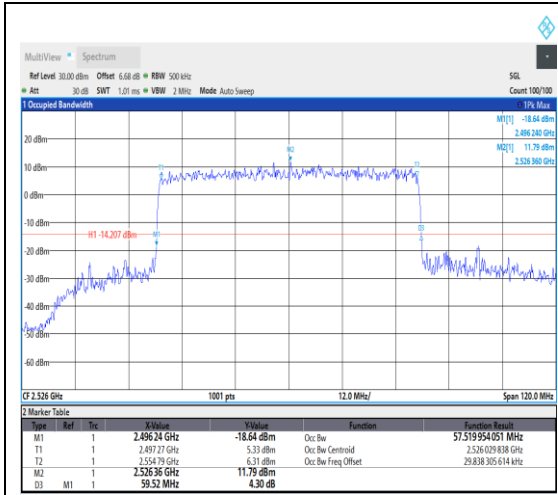

1-N41--30-60-L-5-DFT-256QAM-Outter_Full-1 62 @0-Ant1-57.776-59.880-≤60-PASS

1-N41--30-60-L-7-CP-16QAM-Outer_Full-162
@0-Ant1-57.52-59.520-≤60-PASS