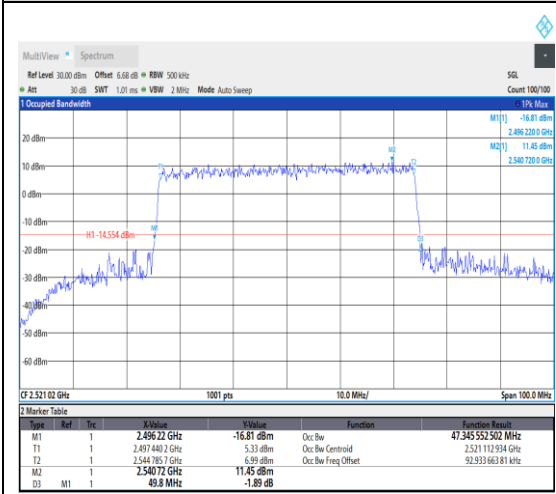

1-N41--30-50-L-6-CP-QPSK-Outer_Full-133
@0-Ant1-47.004-49.700-≤50-PASS

1-N41--30-50-L-8-CP-64QAM-Outer_Full-133
@0-Ant1-47.346-49.800-≤50-PASS