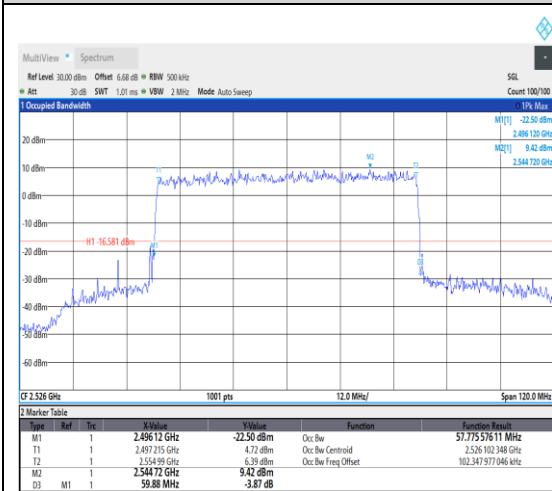

1-N41--30-60-L-3-DFT-16QAM-Outter_Full-16 2 @0-Ant1-57.778-59.640-≤60-PASS

1-N41--30-60-L-5-DFT-256QAM-Outter_Full-1 62 @0-Ant1-57.776-59.880-≤60-PASS