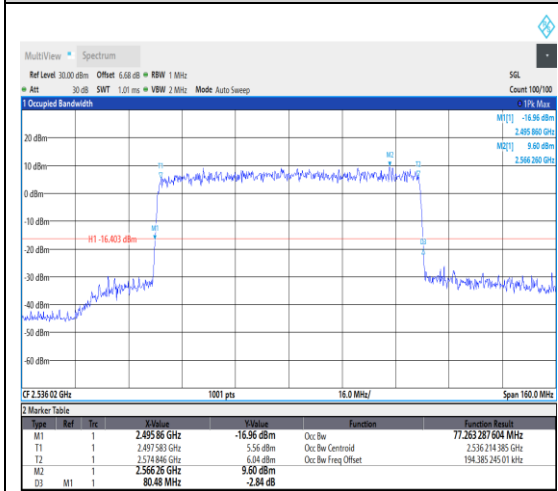

1-N41--30-80-L-4-DFT-64QAM-Outer_Full-21
6@0-Ant1-76.791-80.160-<80-PASS

1-N41--30-80-L-6-CP-QPSK-Outer_Full-217
@0-Ant1-25.676-27.200-<80-PASS