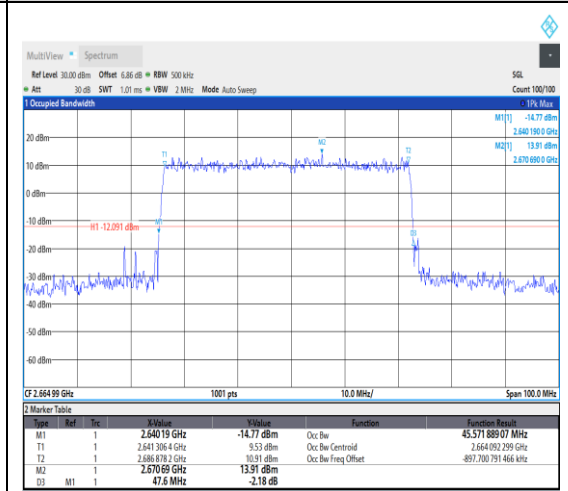

1-N41--30-50-H-1-DFT-QPSK-Outer\_Full-12  
8@0-Ant1-45.766-47.500-≤50-PASS

1-N41--30-50-H-2-DFT-PI2BPSK-Outer\_Full-128  
128@0-Ant1-45.575-48.000-≤50-PASS

1-N41--30-50-H-3-DFT-16QAM-Outer\_Full-1  
28@0-Ant1-45.572-47.600-≤50-PASS