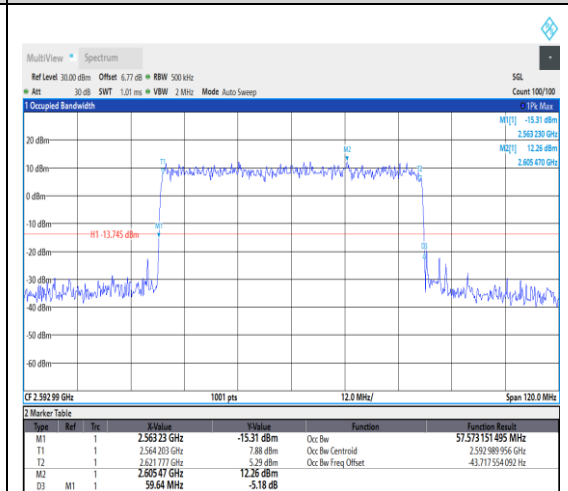

1-N41--30-60-M-1-DFT-QPSK-Outer_Full-16
2@0-Ant1-57.766-60.000-≤60-PASS

1-N41--30-60-M-3-DFT-16QAM-Outer_Full-1 62@0-Ant1-57.573-59.640-≤60-PASS