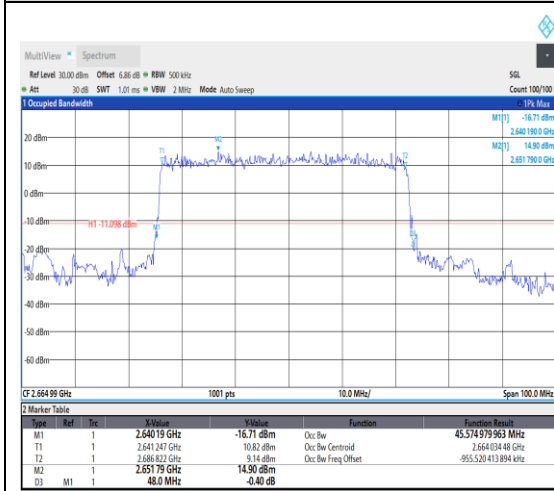

1-N41--30-50-H-1-DFT-QPSK-Outer\_Full-12  
8@0-Ant1-45.766-47.500-≤50-PASS

1-N41--30-50-H-2-DFT-PI2BPSK-Outer\_Full-128  
128@0-Ant1-45.575-48.000-≤50-PASS

1-N41--30-50-H-3-DFT-16QAM-Outer\_Full-1  
28@0-Ant1-45.572-47.600-≤50-PASS