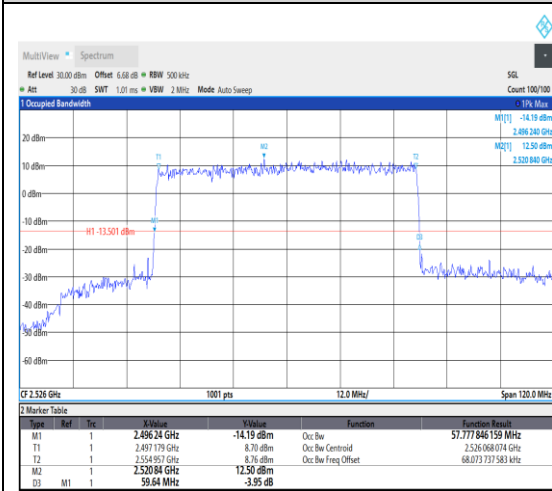

1-N41--30-60-L-1-DFT-QPSK-Outter\_Full-162 @0-Ant1-57.67-59.760-≤60-PASS

1-N41--30-60-L-2-DFT-PI2BPSK-Outter\_Full-162 @0-Ant1-57.778-59.880-≤60-PASS

1-N41--30-60-L-3-DFT-16QAM-Outter\_Full-16 2 @0-Ant1-57.778-59.640-≤60-PASS