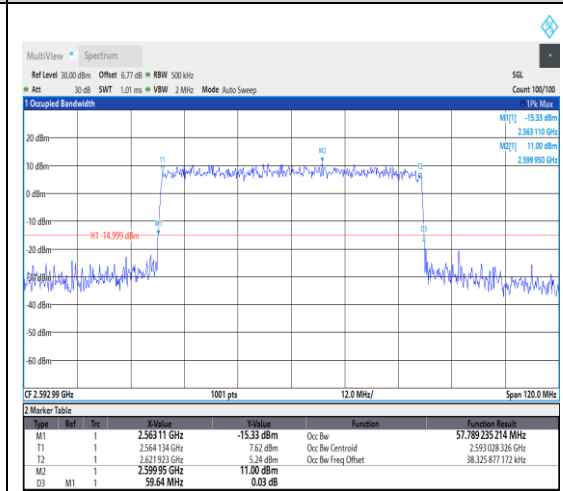

1-N41--30-60-M-5-DFT-256QAM-Outer_Full-162@0-Ant1-57.89-59.760-<60-PASS

1-N41--30-60-M-7-CP-16QAM-Outer_Full-162@0-Ant1-57.789-59.640-<60-PASS