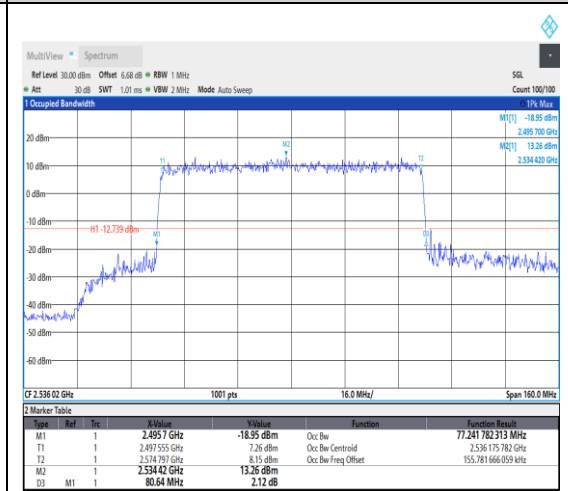

1-N41--30-80-L-5-DFT-256QAM-Outer_Full-2
16@0-Ant1-76.985-80.160-<80-PASS

1-N41--30-80-L-7-CP-16QAM-Outer_Full-217
@0-Ant1-77.242-80.640-<80-PASS