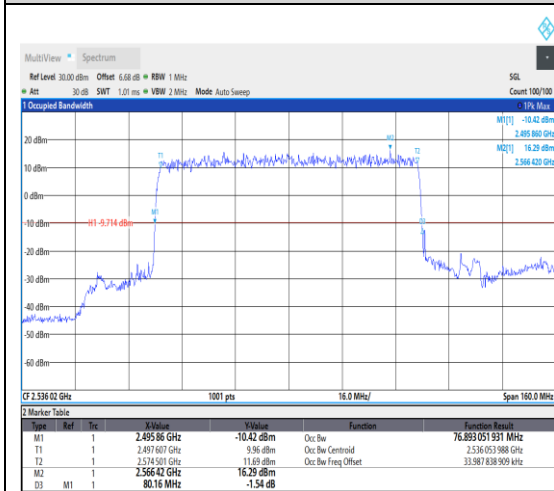

1-N41--30-60-H-9-CP-256QAM-Outer_Full-1
62@0-Ant1-57.596-60.000-≤60-PASS

1-N41--30-80-L-2-DFT-PI2BPSK-Outer_Full-216
216@0-Ant1-76.893-80.160-≤80-PASS