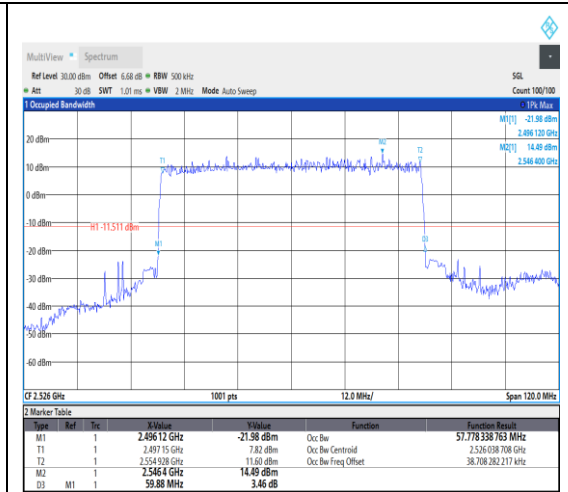

1-N41--30-60-L-1-DFT-QPSK-Outter\_Full-162 @0-Ant1-57.67-59.760-≤60-PASS

1-N41--30-60-L-2-DFT-PI2BPSK-Outter\_Full-162 @0-Ant1-57.778-59.880-≤60-PASS

1-N41--30-60-L-3-DFT-16QAM-Outter\_Full-16 2 @0-Ant1-57.778-59.640-≤60-PASS