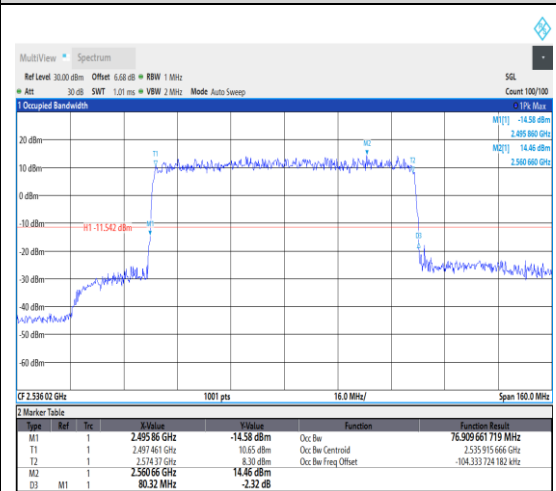

1-N41--30-80-L-1-DFT-QPSK-Outer_Full-216
@0-Ant1-76.87-80.000-≤80-PASS

1-N41--30-80-L-3-DFT-16QAM-Outer_Full-21
6@0-Ant1-76.91-80.320-≤80-PASS