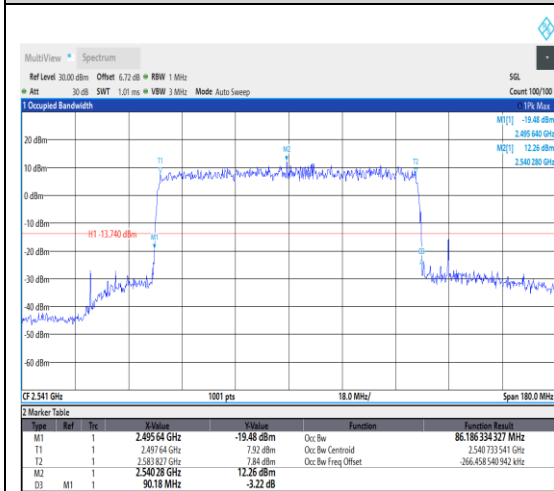

1-N41--30-90-L-3-DFT-16QAM-Outer_Full-243 @0-Ant1-86.465-89.820-≤90-PASS

1-N41--30-90-L-5-DFT-256QAM-Outer_Full-243 @0-Ant1-86.186-90.180-≤90-PASS