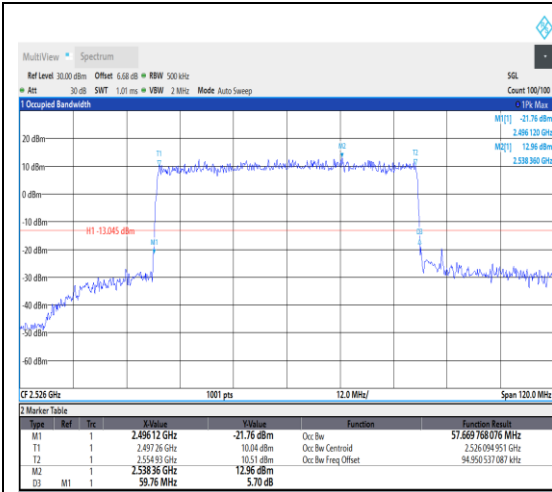

1-N41--30-50-H-8-CP-64QAM-Outer_Full-13
3@0-Ant1-47.409-49.400-≤ 50-PASS

1-N41--30-50-H-9-CP-256QAM-Outer_Full-1
33@0-Ant1-47.26-49.400-≤ 50-PASS

1-N41--30-60-L-1-DFT-QPSK-Outter_Full-162 @0-Ant1-57.67-59.760-≤60-PASS