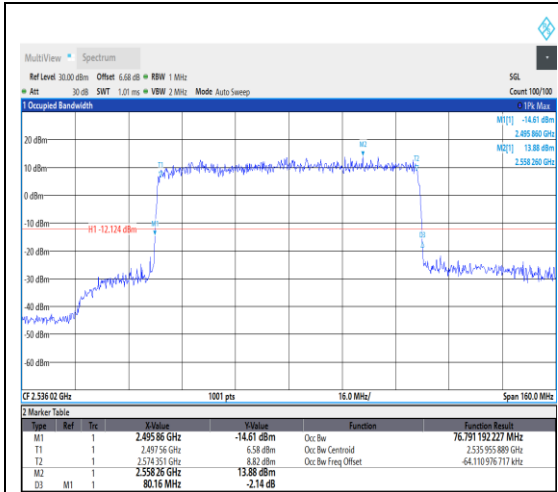

1-N41--30-80-L-2-DFT-PI2BPSK-Outer_Full-216
216@0-Ant1-76.893-80.160-≤80-PASS

1-N41--30-80-L-4-DFT-64QAM-Outer_Full-21
6@0-Ant1-76.791-80.160-<80-PASS