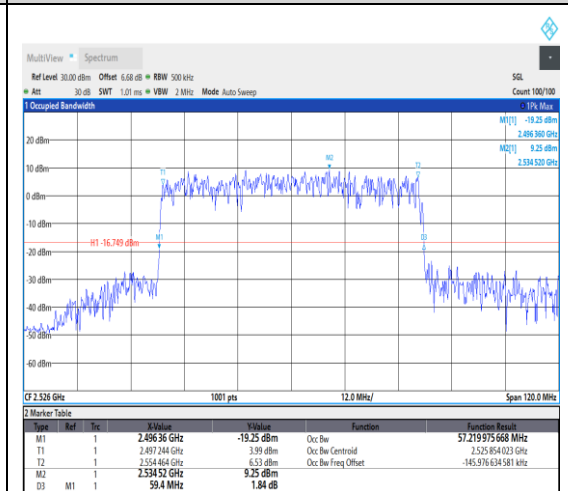

1-N41--30-60-L-4-DFT-64QAM-Outter_Full-16 2 @0-Ant1-57.724-59.760-≤60-PASS

1-N41--30-60-L-6-CP-QPSK-Outter_Full-162 @0-Ant1-57.22-59.400-≤60-PASS