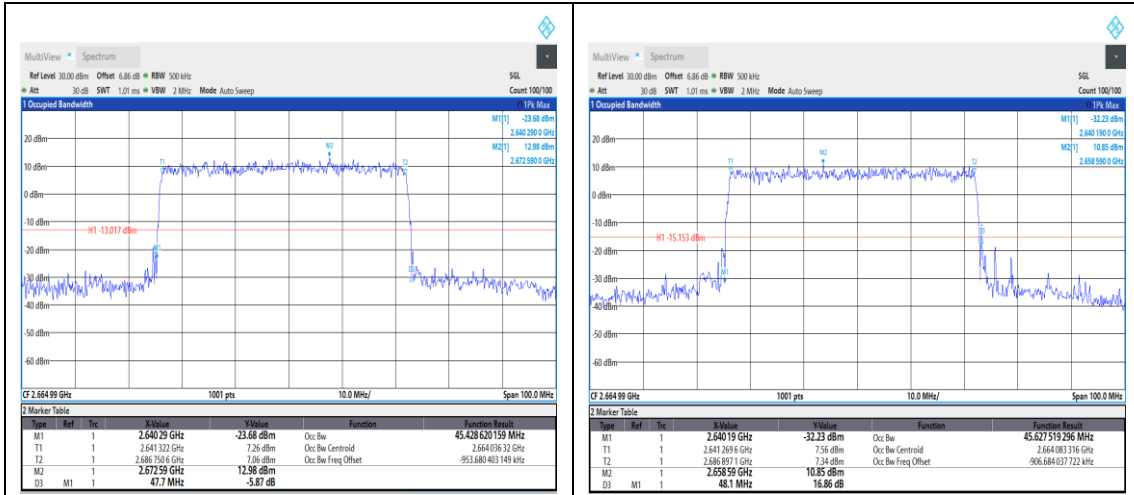

1-N41--30-50-H-1-DFT-QPSK-Outer\_Full-12  
8@0-Ant1-45.766-47.500-≤50-PASS

1-N41--30-50-H-2-DFT-PI2BPSK-Outer\_Full-128  
128@0-Ant1-45.575-48.000-≤50-PASS

1-N41--30-50-H-3-DFT-16QAM-Outer\_Full-1  
28@0-Ant1-45.572-47.600-≤50-PASS