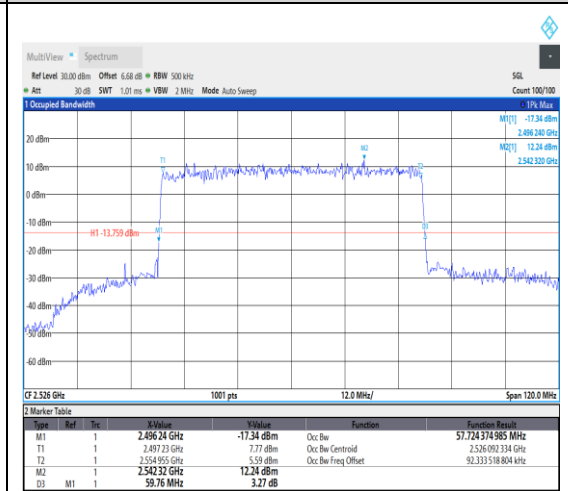

1-N41--30-60-L-1-DFT-QPSK-Outter\_Full-162 @0-Ant1-57.67-59.760-≤60-PASS

1-N41--30-60-L-2-DFT-PI2BPSK-Outter\_Full-162 @0-Ant1-57.778-59.880-≤60-PASS

1-N41--30-60-L-3-DFT-16QAM-Outter\_Full-16 2 @0-Ant1-57.778-59.640-≤60-PASS