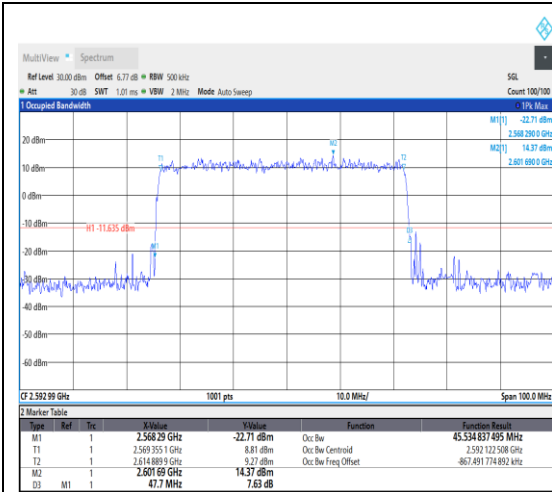

1-N41--30-50-L-8-CP-64QAM-Outer_Full-133
@0-Ant1-47.346-49.800-≤50-PASS

1-N41--30-50-M-1-DFT-QPSK-Outer_Full-12
8@0-Ant1-45.535-47.700-<=50-PASS