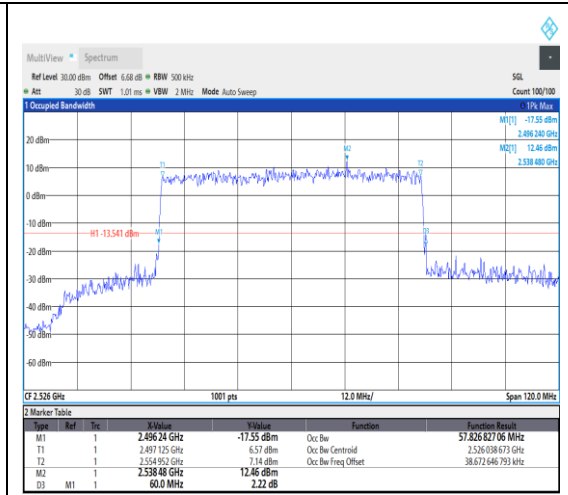

1-N41--30-60-L-6-CP-QPSK-Outter_Full-162 @0-Ant1-57.22-59.400-≤60-PASS

1-N41--30-60-L-8-CP-64QAM-Outer_Full-162
@0-Ant1-57.827-60.000-≤60-PASS