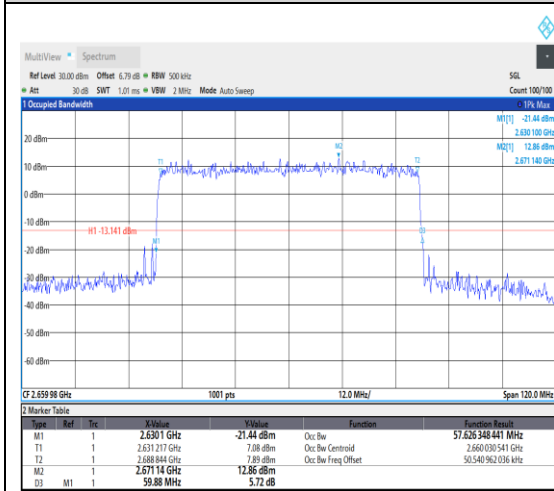

1-N41--30-60-H-1-DFT-QPSK-Outer_Full-16
2@0-Ant1-57.722-59.640-≤60-PASS

1-N41--30-60-H-3-DFT-16QAM-Outer_Full-1
62@0-Ant1-57.626-59.880-≤60-PASS