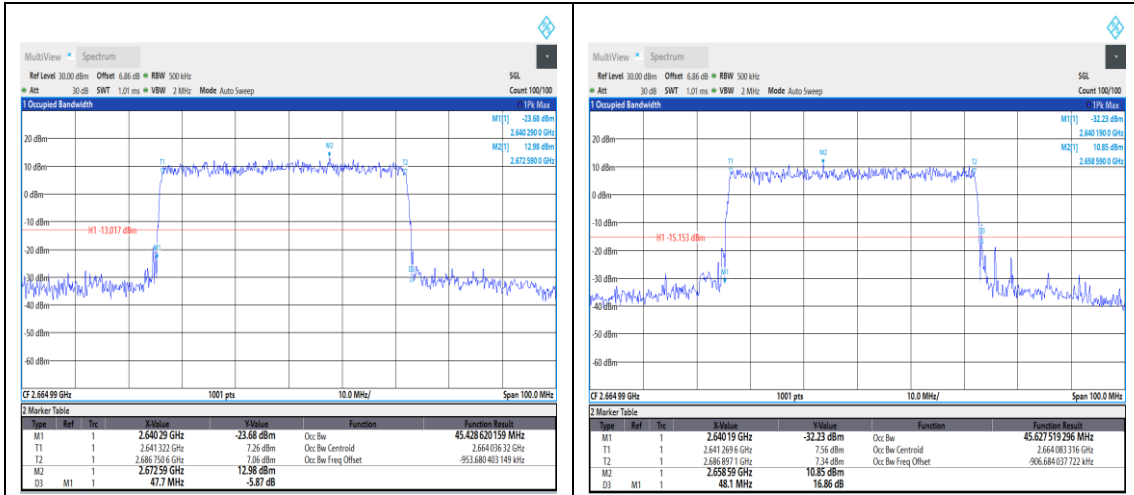

1-N41--30-50-H-1-DFT-QPSK-Outer_Full-12
8@0-Ant1-45.766-47.500-≤50-PASS

1-N41--30-50-H-2-DFT-PI2BPSK-Outer_Full-128@0-Ant1-45.575-48.000-≤50-PASS

1-N41--30-50-H-3-DFT-16QAM-Outer_Full-1
28@0-Ant1-45.572-47.600-≤50-PASS