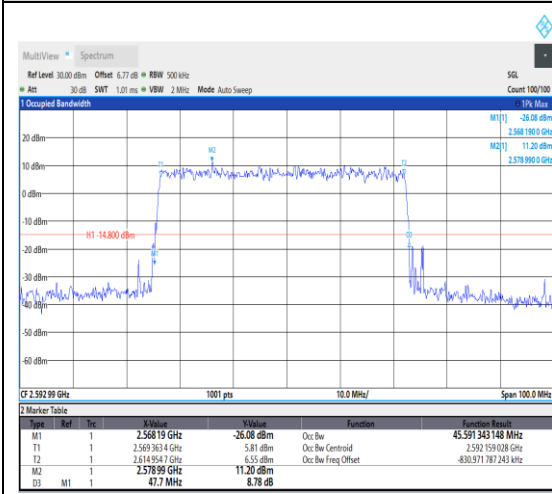

1-N41--30-50-M-3-DFT-16QAM-Outer_Full-1
28@0-Ant1-45.72-48.000-≤50-PASS

1-N41--30-50-M-5-DFT-256QAM-Outer_Full-1
128@0-Ant1-45.591-47.700-≤50-PASS