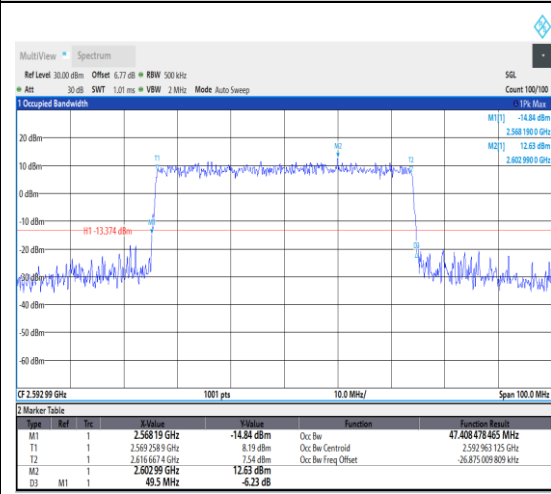

1-N41--30-50-M-4-DFT-64QAM-Outer_Full-1
28@0-Ant1-45.672-47.900-≤50-PASS

1-N41--30-50-M-6-CP-QPSK-Outer_Full-133
@0-Ant1-47.408-49.500-≤50-PASS