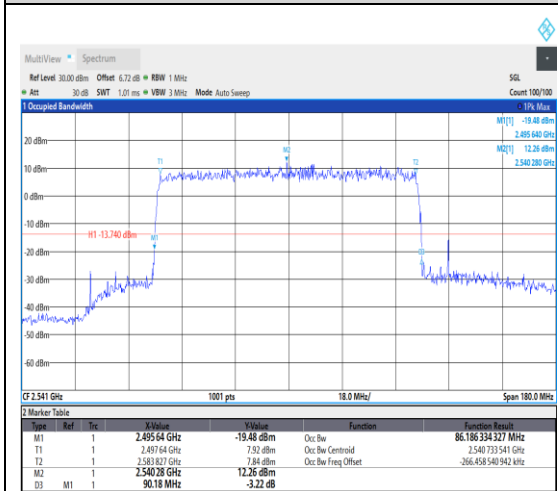

1-N41--30-90-L-3-DFT-16QAM-Outer_Full-243 @0-Ant1-86.465-89.820-≤90-PASS

1-N41--30-90-L-5-DFT-256QAM-Outer_Full-243 @0-Ant1-86.186-90.180-≤90-PASS