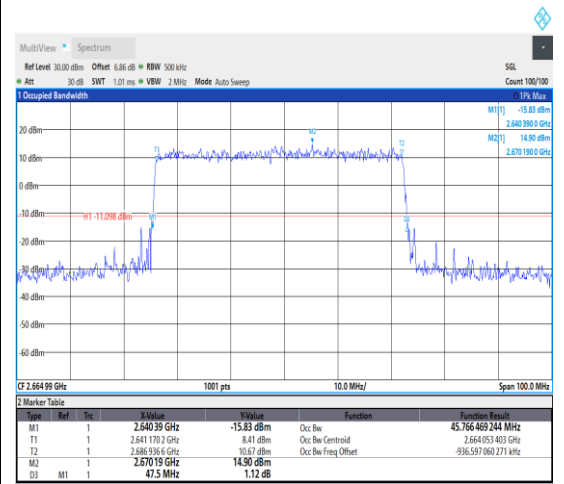

1-N41--30-50-M-8-CP-64QAM-Outer_Full-13
3@0-Ant1-47.254-49.600-≤50-PASS

1-N41--30-50-H-1-DFT-QPSK-Outer_Full-12
8@0-Ant1-45.766-47.500-≤50-PASS