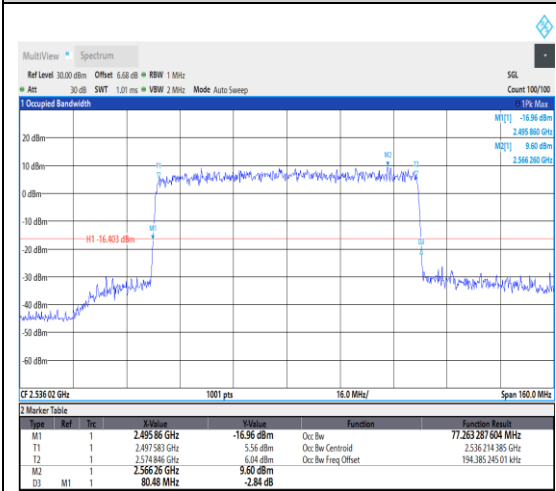

1-N41--30-80-L-4-DFT-64QAM-Outer_Full-21
6@0-Ant1-76.791-80.160-≤80-PASS

1-N41--30-80-L-6-CP-QPSK-Outer_Full-217
@0-Ant1-25.676-27.200-≤80-PASS