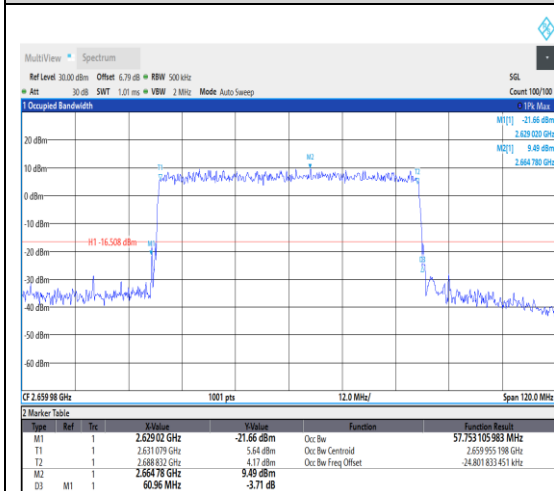

1-N41--30-60-H-3-DFT-16QAM-Outer_Full-1
62@0-Ant1-57.626-59.880-≤60-PASS

1-N41--30-60-H-5-DFT-256QAM-Outer_Full-1
162@0-Ant1-57.753-60.960-≤60-PASS