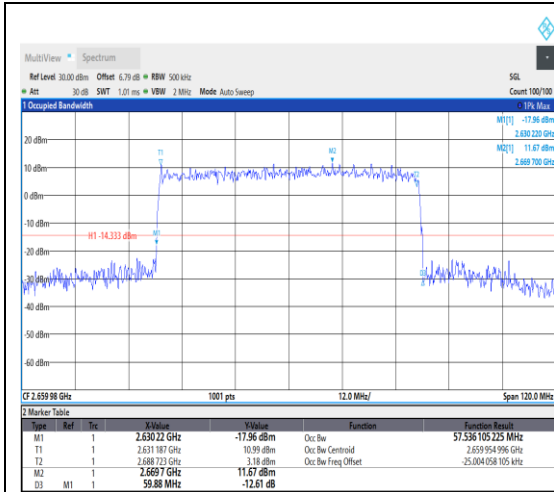

1-N41--30-60-H-5-DFT-256QAM-Outer_Full-1
162@0-Ant1-57.753-60.960-≤60-PASS

1-N41--30-60-H-7-CP-16QAM-Outer_Full-16
2@0-Ant1-57.536-59.880-≤60-PASS