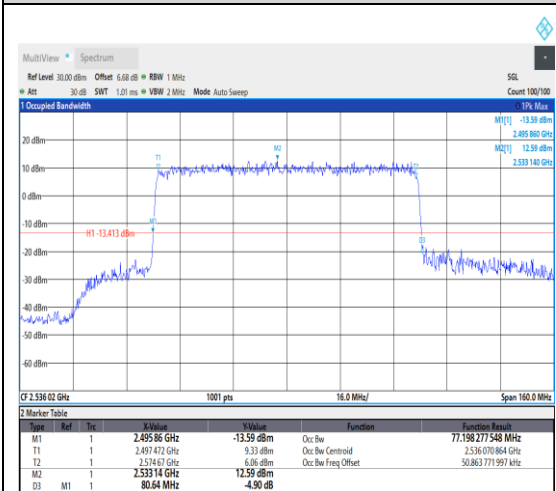

1-N41--30-80-L-6-CP-QPSK-Outer_Full-217
@0-Ant1-25.676-27.200-≤80-PASS

1-N41--30-80-L-8-CP-64QAM-Outer_Full-217
@0-Ant1-77.198-80.640-≤80-PASS