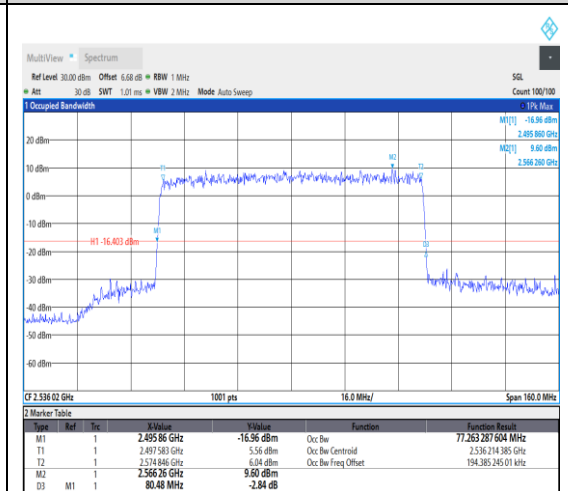

1-N41--30-80-L-7-CP-16QAM-Outer_Full-217
@0-Ant1-77.242-80.640-≤80-PASS

1-N41--30-80-L-9-CP-256QAM-Outer_Full-21
7@0-Ant1-77.263-80.480-≤80-PASS