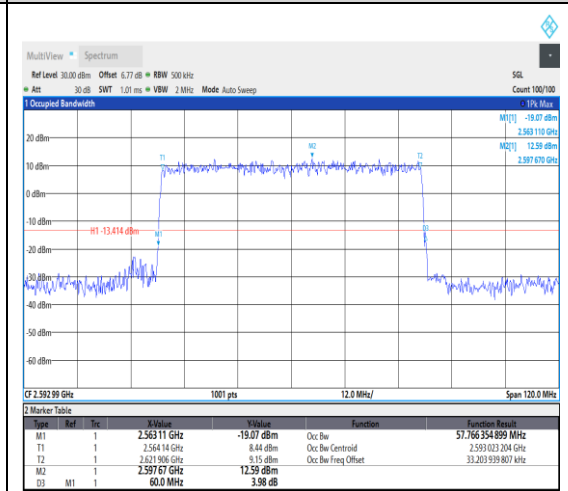

1-N41--30-60-L-8-CP-64QAM-Outer_Full-162
@0-Ant1-57.827-60.000-≤60-PASS

1-N41--30-60-M-1-DFT-QPSK-Outer_Full-16
2@0-Ant1-57.766-60.000-≤60-PASS