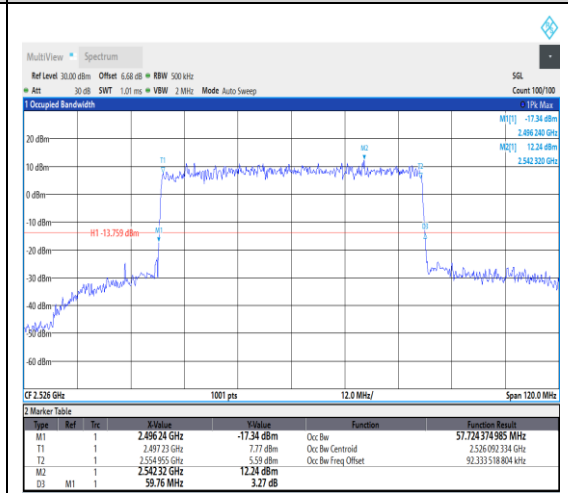

1-N41--30-60-L-1-DFT-QPSK-Outer_Full-162 @0-Ant1-57.67-59.760-≤60-PASS

1-N41--30-60-L-2-DFT-PI2BPSK-Outer_Full-162 @0-Ant1-57.778-59.880-≤60-PASS

1-N41--30-60-L-3-DFT-16QAM-Outer_Full-16 2 @0-Ant1-57.778-59.640-≤60-PASS