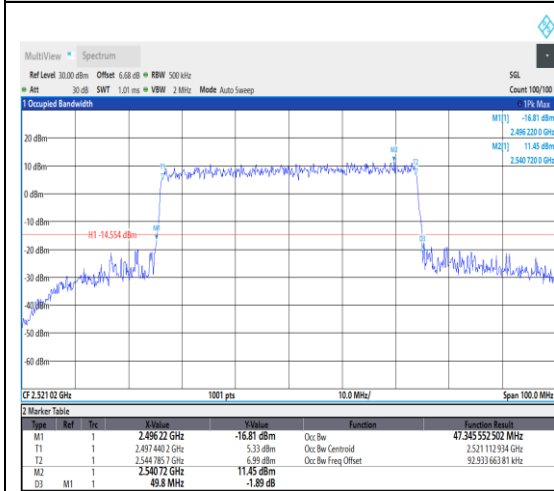

1-N41--30-50-L-6-CP-QPSK-Outer_Full-133
@0-Ant1-47.004-49.700-≤50-PASS

1-N41--30-50-L-8-CP-64QAM-Outer_Full-133
@0-Ant1-47.346-49.800-≤50-PASS