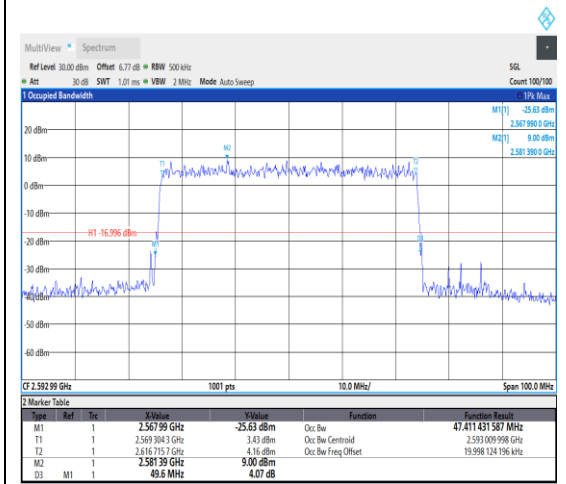

1-N41--30-50-M-7-CP-16QAM-Outer_Full-13
3@0-Ant1-47.456-49.200-≤50-PASS

1-N41--30-50-M-9-CP-256QAM-Outer_Full-1
33@0-Ant1-47.411-49.600-≤50-PASS