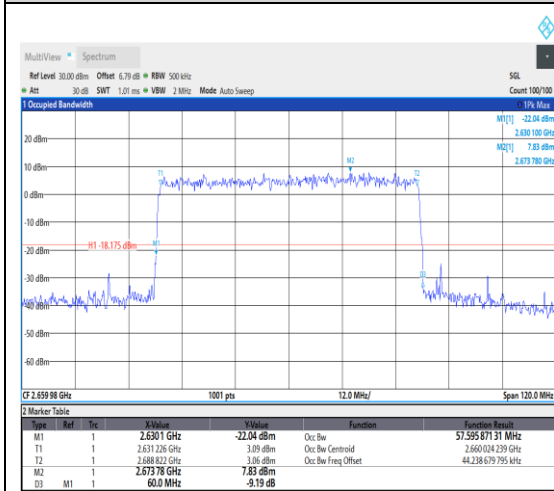

1-N41--30-60-H-7-CP-16QAM-Outer_Full-16
2@0-Ant1-57.536-59.880-≤60-PASS

1-N41--30-60-H-9-CP-256QAM-Outer_Full-1
62@0-Ant1-57.596-60.000-≤60-PASS