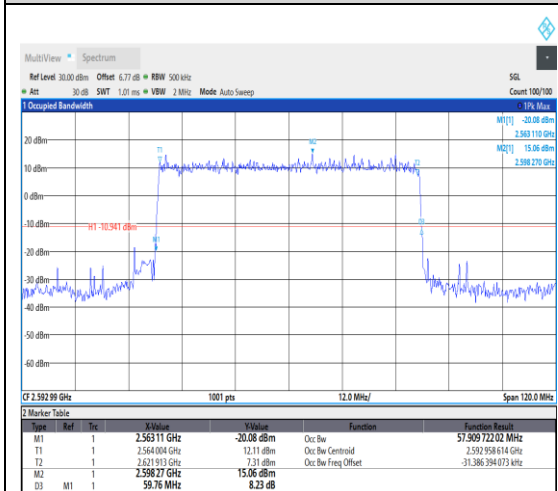

1-N41--30-60-M-1-DFT-QPSK-Outer_Full-16
2@0-Ant1-57.766-60.000-≤60-PASS

1-N41--30-60-M-2-DFT-PI2BPSK-Outer_Full-162@0-Ant1-57.91-59.760-≤60-PASS

1-N41--30-60-M-3-DFT-16QAM-Outer_Full-1
62@0-Ant1-57.573-59.640-≤60-PASS