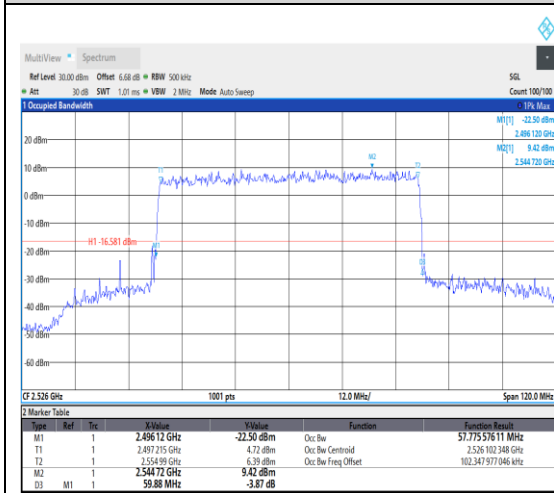

1-N41--30-60-L-3-DFT-16QAM-Outer_Full-16 2 @0-Ant1-57.778-59.640-≤60-PASS

1-N41--30-60-L-5-DFT-256QAM-Outer_Full-1 62 @0-Ant1-57.776-59.880-≤60-PASS