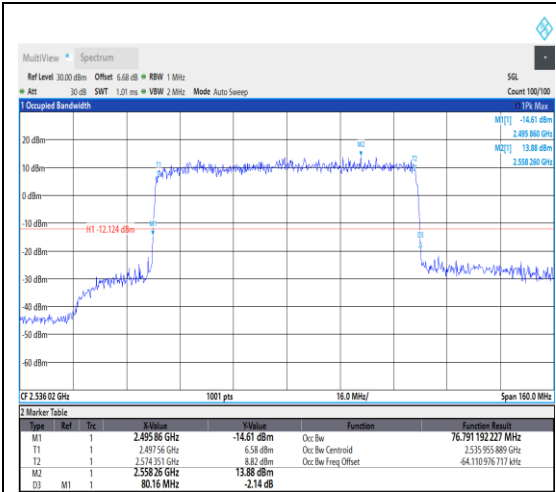

1-N41--30-80-L-2-DFT-PI2BPSK-Outer_Full-216
216@0-Ant1-76.893-80.160-≤80-PASS

1-N41--30-80-L-4-DFT-64QAM-Outer_Full-21
6@0-Ant1-76.791-80.160-≤80-PASS