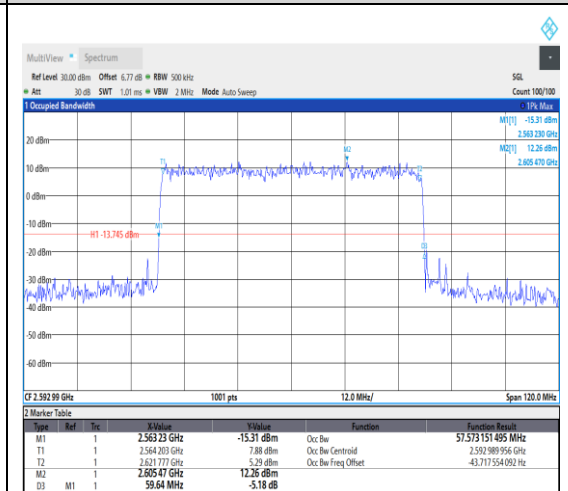

1-N41--30-60-M-1-DFT-QPSK-Outer_Full-16
2@0-Ant1-57.766-60.000-≤60-PASS

1-N41--30-60-M-2-DFT-PI2BPSK-Outer_Full-162@0-Ant1-57.91-59.760-≤60-PASS

1-N41--30-60-M-3-DFT-16QAM-Outer_Full-1
62@0-Ant1-57.573-59.640-≤60-PASS