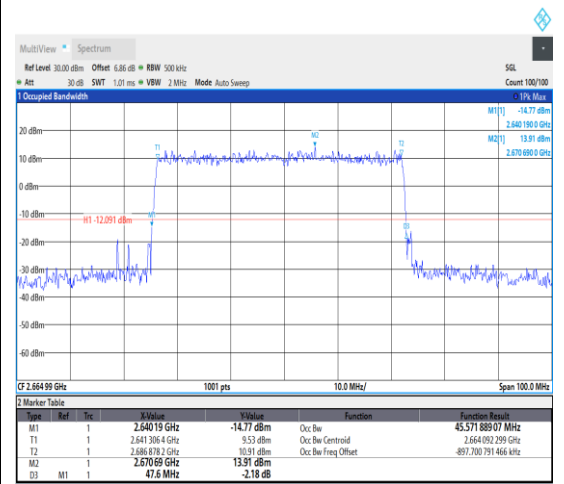

1-N41--30-50-H-1-DFT-QPSK-Outer_Full-12
8@0-Ant1-45.766-47.500-≤50-PASS

1-N41--30-50-H-2-DFT-PI2BPSK-Outer_Full-128@0-Ant1-45.575-48.000-≤50-PASS

1-N41--30-50-H-3-DFT-16QAM-Outer_Full-1
28@0-Ant1-45.572-47.600-≤50-PASS