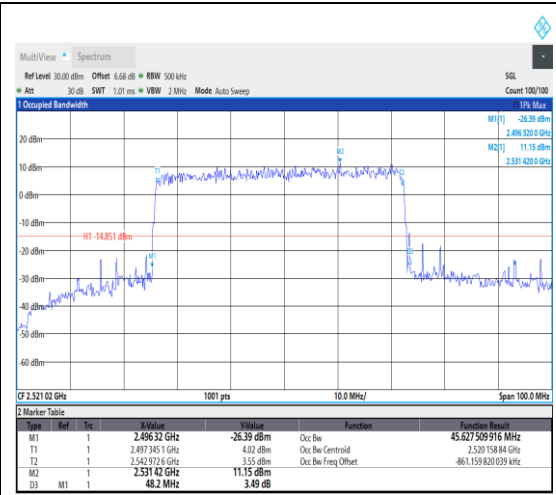

1-N41--30-50-L-3-DFT-16QAM-Outer_Full-12
8@0-Ant1-45.747-48.000-≤50-PASS

1-N41--30-50-L-5-DFT-256QAM-Outer_Full-1
28@0-Ant1-45.628-48.200-≤50-PASS