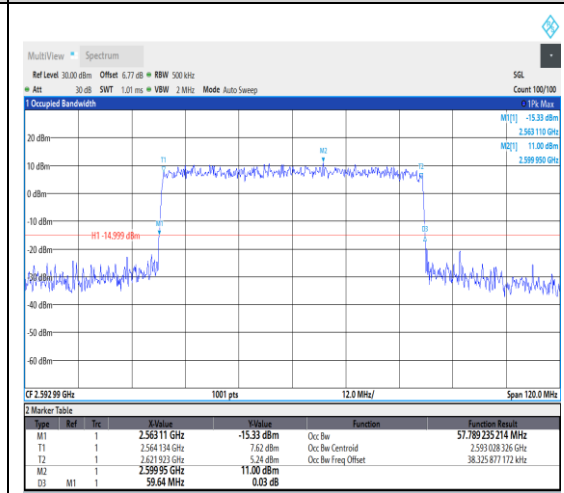

1-N41--30-60-M-5-DFT-256QAM-Outer_Full-162@0-Ant1-57.89-59.760-<60-PASS

1-N41--30-60-M-7-CP-16QAM-Outer_Full-162@0-Ant1-57.789-59.640-<60-PASS