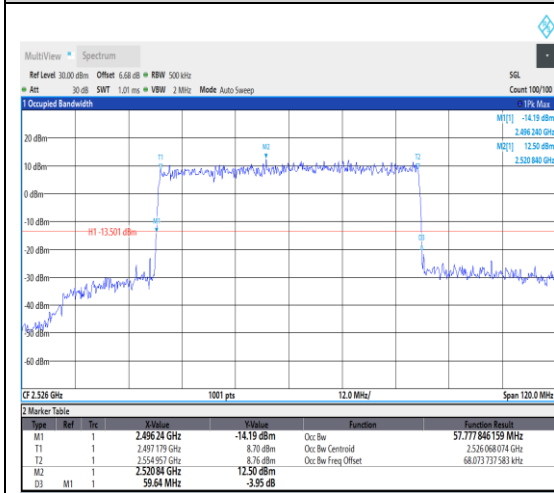

1-N41--30-60-L-1-DFT-QPSK-Outer_Full-162 @0-Ant1-57.67-59.760-≤60-PASS

1-N41--30-60-L-2-DFT-PI2BPSK-Outer_Full-162 @0-Ant1-57.778-59.880-≤60-PASS

1-N41--30-60-L-3-DFT-16QAM-Outer_Full-16 2 @0-Ant1-57.778-59.640-≤60-PASS