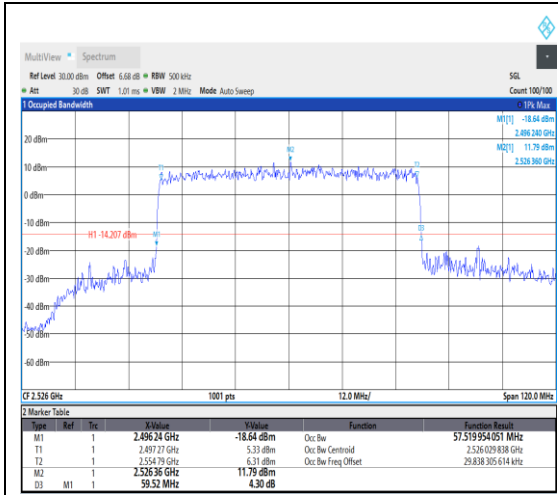

1-N41--30-60-L-5-DFT-256QAM-Outer_Full-1 62 @0-Ant1-57.776-59.880-≤60-PASS

1-N41--30-60-L-7-CP-16QAM-Outer_Full-162
@0-Ant1-57.52-59.520-≤60-PASS