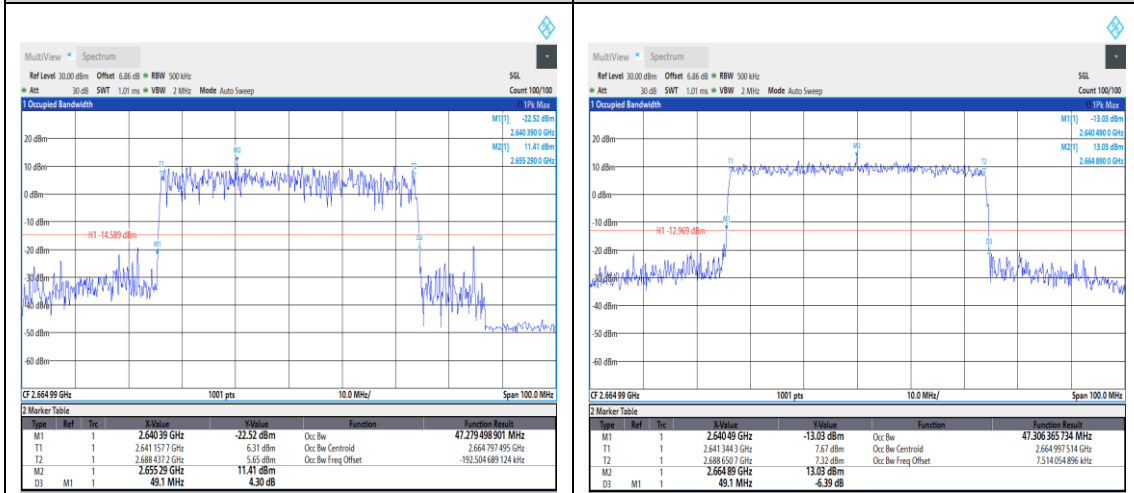

1-N41--30-50-H-4-DFT-64QAM-Outer_Full-1
28@0-Ant1-45.429-47.700-≤50-PASS

1-N41--30-50-H-5-DFT-256QAM-Outer_Full-128@0-Ant1-45.628-48.100-≤50-PASS

1-N41--30-50-H-6-CP-QPSK-Outer_Full-133
@0-Ant1-47.279-49.100-≤50-PASS

1-N41--30-50-H-7-CP-16QAM-Outer_Full-13
3@0-Ant1-47.306-49.100-≤50-PASS