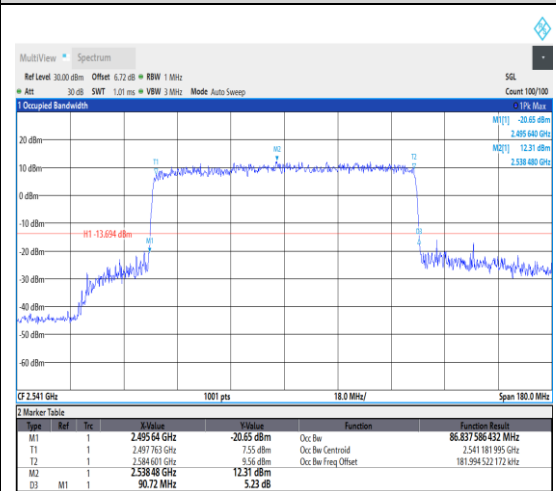

1-N41--30-90-L-4-DFT-64QAM-Outer_Full-243 @0-Ant1-86.428-89.820-≤90-PASS

1-N41--30-90-L-6-CP-QPSK-Outer_Full-245 @0-Ant1-86.838-90.720-≤90-PASS