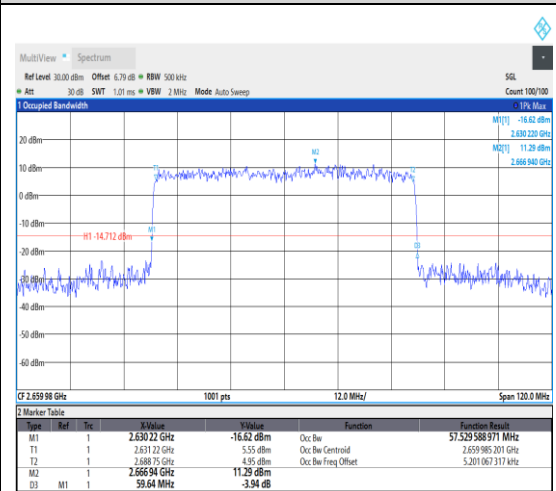

1-N41--30-60-H-4-DFT-64QAM-Outer_Full-1
62@0-Ant1-57.782-59.760-≤60-PASS

1-N41--30-60-H-6-CP-QPSK-Outer_Full-162
@0-Ant1-57.53-59.640-≤60-PASS