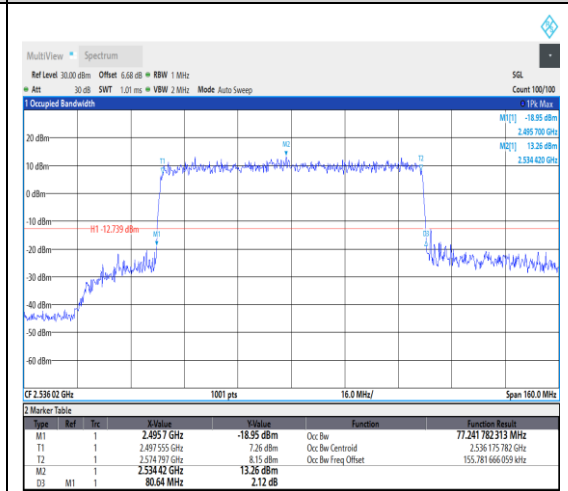

1-N41--30-80-L-5-DFT-256QAM-Outer_Full-2
16@0-Ant1-76.985-80.160-≤80-PASS

1-N41--30-80-L-7-CP-16QAM-Outer_Full-217
@0-Ant1-77.242-80.640-≤80-PASS