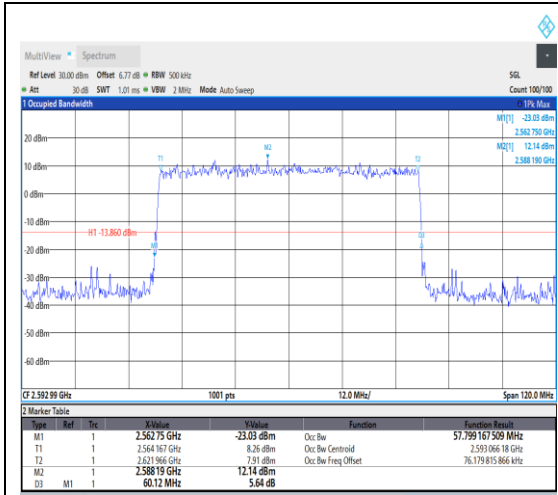

1-N41--30-60-M-1-DFT-QPSK-Outer_Full-16
2@0-Ant1-57.766-60.000-≤60-PASS

1-N41--30-60-M-2-DFT-PI2BPSK-Outer_Full-162@0-Ant1-57.91-59.760-≤60-PASS

1-N41--30-60-M-3-DFT-16QAM-Outer_Full-1
62@0-Ant1-57.573-59.640-≤60-PASS