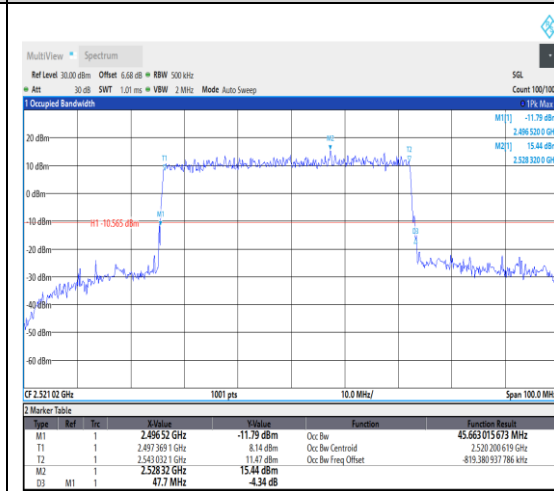

1-N41--30-50-L-1-DFT-QPSK-Outer_Full-128
@0-Ant1-45.663-47.700-≤50-PASS

1-N41--30-50-L-2-DFT-PI2BPSK-Outer_Full-128
128@0-Ant1-45.649-47.300-≤50-PASS

1-N41--30-50-L-3-DFT-16QAM-Outer_Full-12
8@0-Ant1-45.747-48.000-≤50-PASS