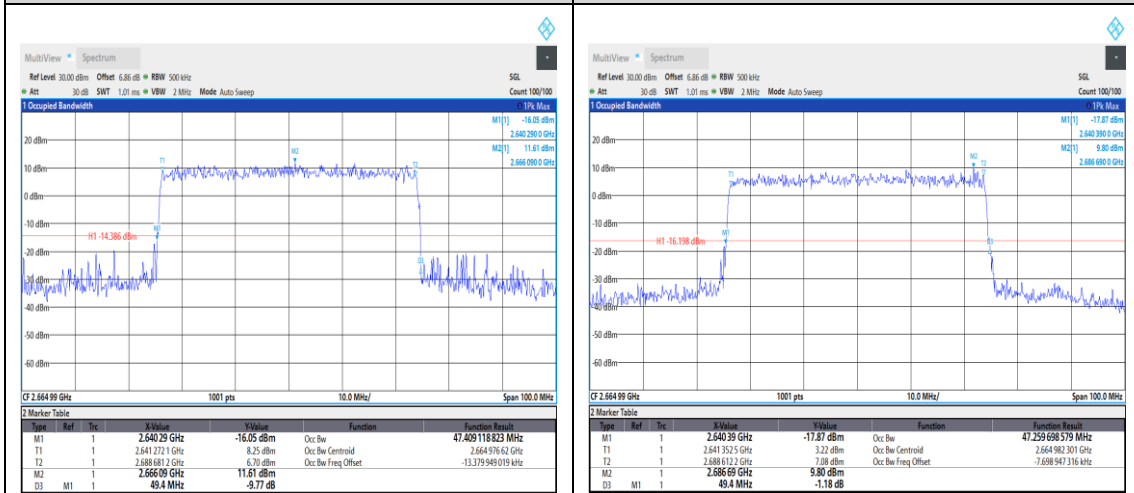

1-N41--30-50-H-6-CP-QPSK-Outer_Full-133
@0-Ant1-47.279-49.100-≤50-PASS

1-N41--30-50-H-7-CP-16QAM-Outer_Full-13
3@0-Ant1-47.306-49.100-≤50-PASS

1-N41--30-50-H-8-CP-64QAM-Outer_Full-13
3@0-Ant1-47.409-49.400-≤50-PASS

1-N41--30-50-H-9-CP-256QAM-Outer_Full-1
33@0-Ant1-47.26-49.400-≤50-PASS