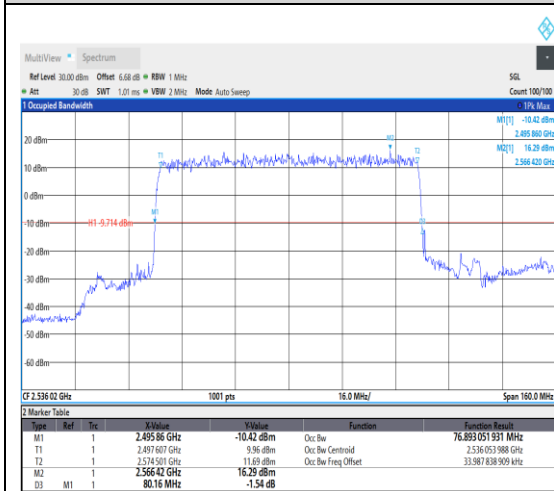

1-N41--30-60-H-9-CP-256QAM-Outer_Full-1
62@0-Ant1-57.596-60.000-≤60-PASS

1-N41--30-80-L-2-DFT-PI2BPSK-Outer_Full-216
216@0-Ant1-76.893-80.160-≤80-PASS