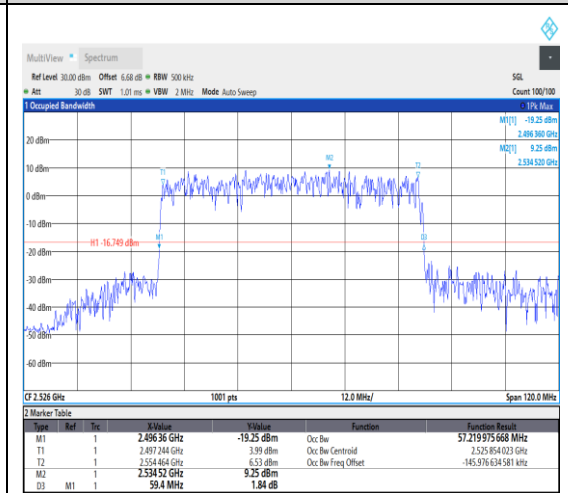

1-N41--30-60-L-4-DFT-64QAM-Outer_Full-16 2 @0-Ant1-57.724-59.760-≤60-PASS

1-N41--30-60-L-6-CP-QPSK-Outer_Full-162 @0-Ant1-57.22-59.400-≤60-PASS