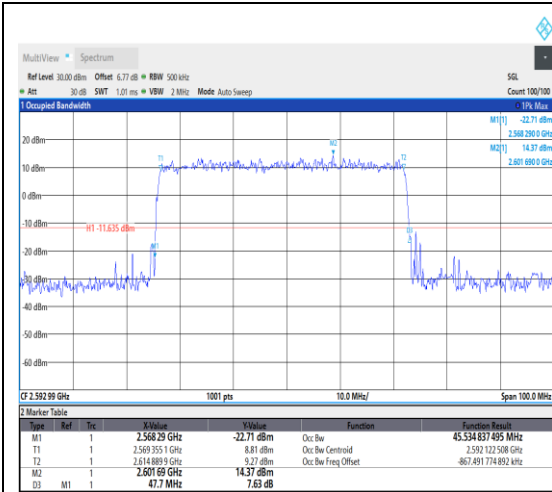

1-N41--30-50-L-8-CP-64QAM-Outer_Full-133
@0-Ant1-47.346-49.800-≤50-PASS

1-N41--30-50-M-1-DFT-QPSK-Outer_Full-12
8@0-Ant1-45.535-47.700-≤50-PASS