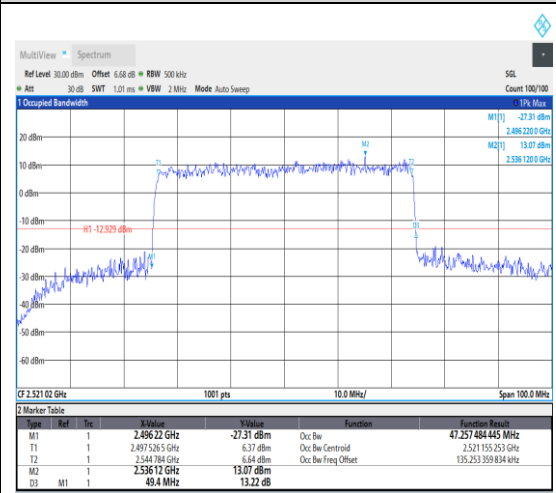

1-N41--30-50-L-5-DFT-256QAM-Outer_Full-1
28@0-Ant1-45.628-48.200-≤50-PASS

1-N41--30-50-L-7-CP-16QAM-Outer_Full-133
@0-Ant1-47.257-49.400-≤50-PASS