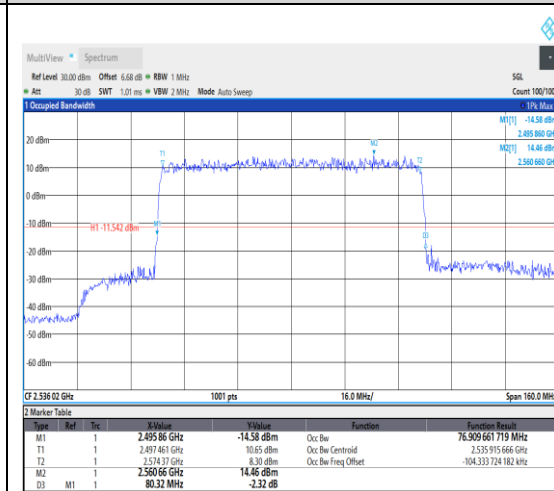

1-N41--30-80-L-1-DFT-QPSK-Outer_Full-216
@0-Ant1-76.87-80.000-≤80-PASS

1-N41--30-80-L-3-DFT-16QAM-Outer_Full-21
6@0-Ant1-76.91-80.320-≤80-PASS