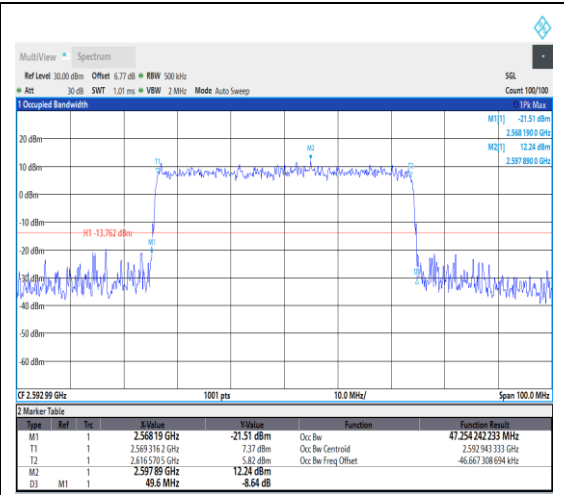

1-N41--30-50-M-6-CP-QPSK-Outer_Full-133
@0-Ant1-47.408-49.500-≤50-PASS

1-N41--30-50-M-8-CP-64QAM-Outer_Full-13
3@0-Ant1-47.254-49.600-≤50-PASS