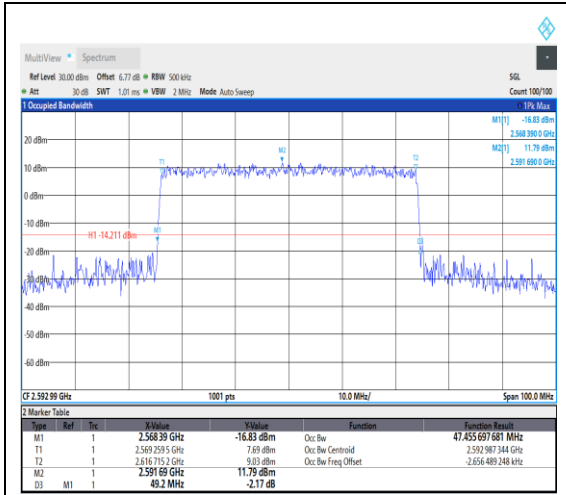

1-N41--30-50-M-5-DFT-256QAM-Outer_Full-1
128@0-Ant1-45.591-47.700-≤50-PASS

1-N41--30-50-M-7-CP-16QAM-Outer_Full-13
3@0-Ant1-47.456-49.200-≤50-PASS