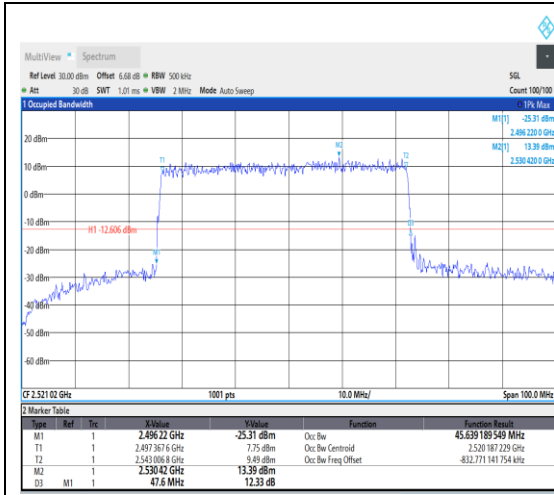

1-N41--30-50-L-1-DFT-QPSK-Outer_Full-128
@0-Ant1-45.663-47.700-≤50-PASS

1-N41--30-50-L-2-DFT-PI2BPSK-Outer_Full-128
128@0-Ant1-45.649-47.300-≤50-PASS

1-N41--30-50-L-3-DFT-16QAM-Outer_Full-12
8@0-Ant1-45.747-48.000-≤50-PASS