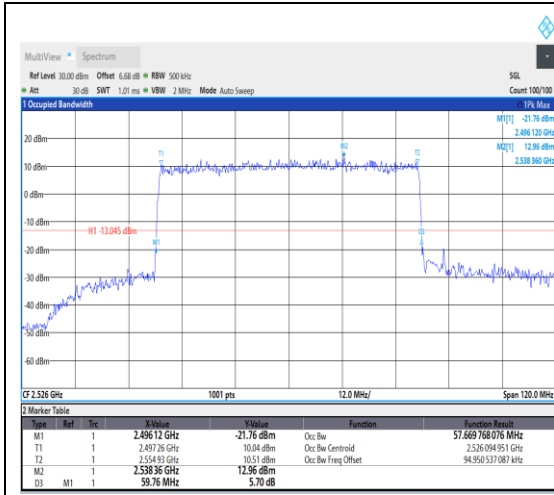

1-N41--30-50-H-8-CP-64QAM-Outer_Full-13
3@0-Ant1-47.409-49.400-≤50-PASS

1-N41--30-50-H-9-CP-256QAM-Outer_Full-1
33@0-Ant1-47.26-49.400-≤50-PASS

1-N41--30-60-L-1-DFT-QPSK-Outer_Full-162 @0-Ant1-57.67-59.760-≤60-PASS