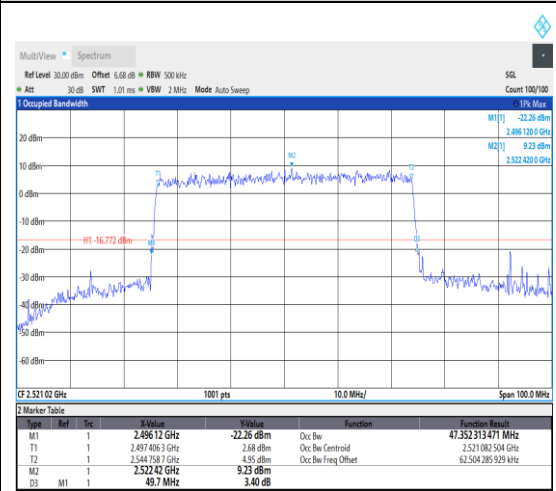

1-N41--30-50-L-7-CP-16QAM-Outer_Full-133
@0-Ant1-47.257-49.400-≤50-PASS

1-N41--30-50-L-9-CP-256QAM-Outer_Full-13
3@0-Ant1-47.352-49.700-≤50-PASS