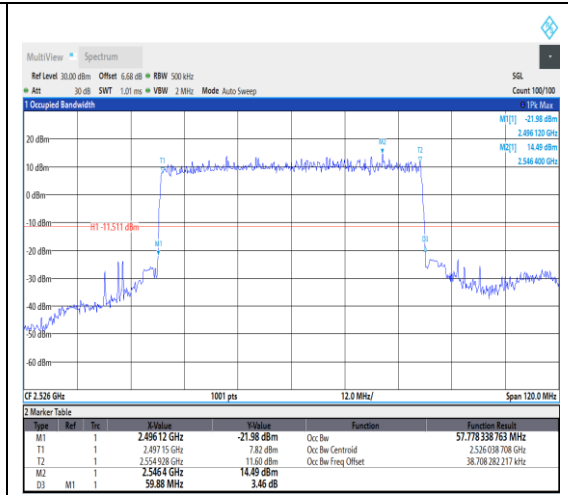

1-N41--30-60-L-1-DFT-QPSK-Outer_Full-162 @0-Ant1-57.67-59.760-≤60-PASS

1-N41--30-60-L-2-DFT-PI2BPSK-Outer_Full-162 @0-Ant1-57.778-59.880-≤60-PASS

1-N41--30-60-L-3-DFT-16QAM-Outer_Full-16 2 @0-Ant1-57.778-59.640-≤60-PASS