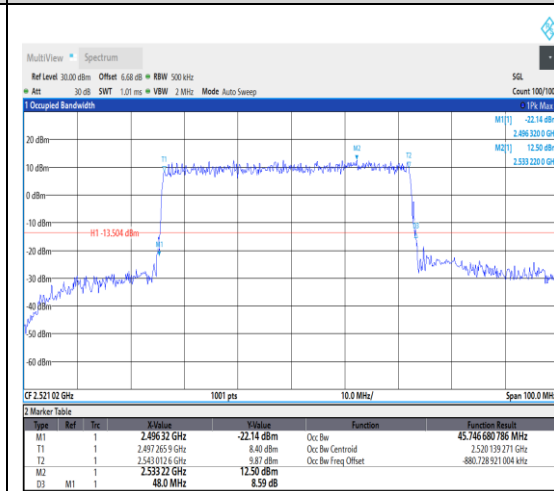

1-N41--30-50-L-1-DFT-QPSK-Outer_Full-128
@0-Ant1-45.663-47.700-≤50-PASS

1-N41--30-50-L-2-DFT-PI2BPSK-Outer_Full-128
128@0-Ant1-45.649-47.300-≤50-PASS

1-N41--30-50-L-3-DFT-16QAM-Outer_Full-12
8@0-Ant1-45.747-48.000-≤50-PASS