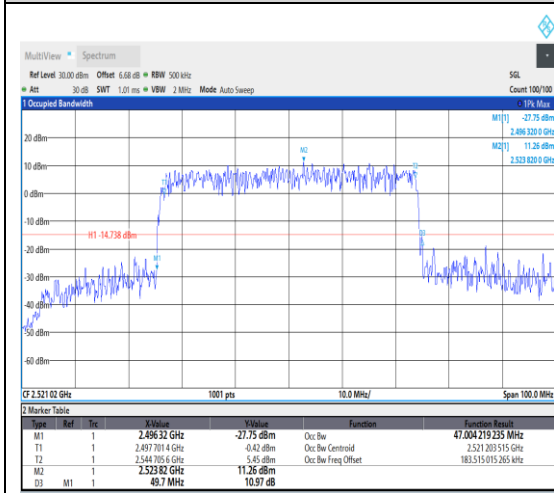

1-N41--30-50-L-4-DFT-64QAM-Outer_Full-12
8@0-Ant1-45.639-47.600-≤50-PASS

1-N41--30-50-L-6-CP-QPSK-Outer_Full-133
@0-Ant1-47.004-49.700-≤50-PASS