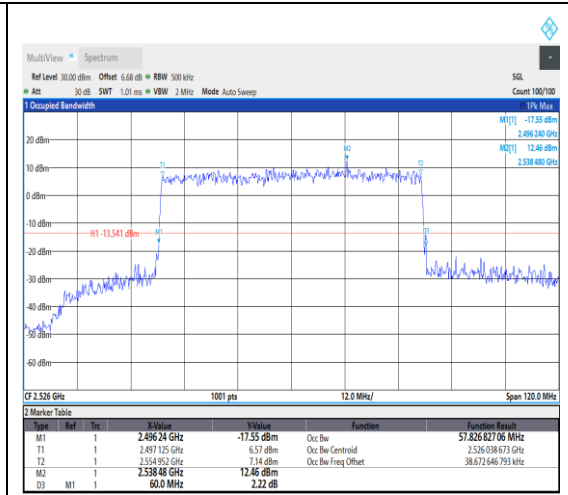

1-N41--30-60-L-6-CP-QPSK-Outer_Full-162 @0-Ant1-57.22-59.400-≤60-PASS

1-N41--30-60-L-8-CP-64QAM-Outer_Full-162
@0-Ant1-57.827-60.000-≤60-PASS