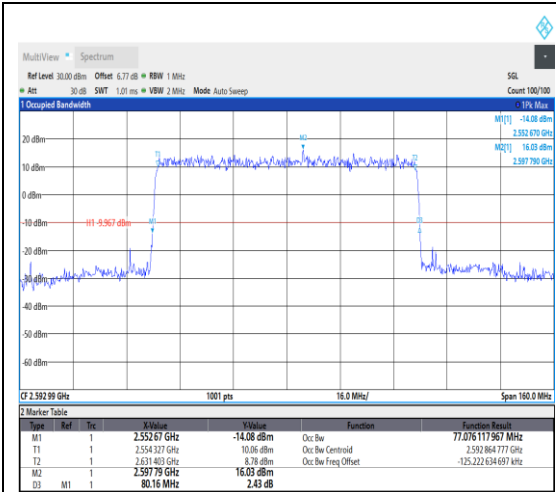

1-N41--30-80-L-8-CP-64QAM-Outer_Full-217
@0-Ant1-77.198-80.640-≤80-PASS

1-N41--30-80-M-1-DFT-QPSK-Outer_Full-21
6@0-Ant1-77.076-80.160-≤80-PASS