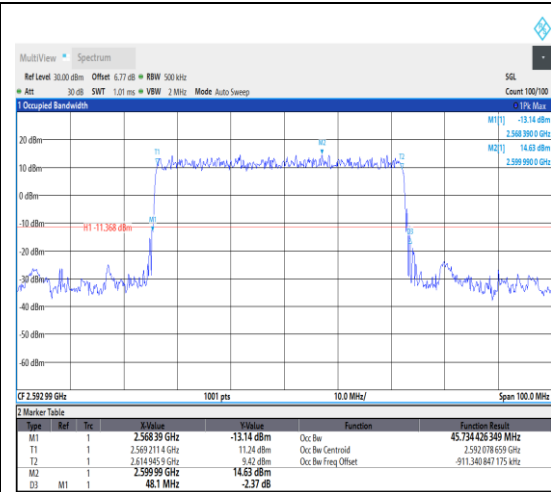

1-N41--30-50-L-9-CP-256QAM-Outer_Full-13
3@0-Ant1-47.352-49.700-≤50-PASS

1-N41--30-50-M-2-DFT-PI2BPSK-Outer_Full-128@0-Ant1-45.734-48.100-≤50-PASS