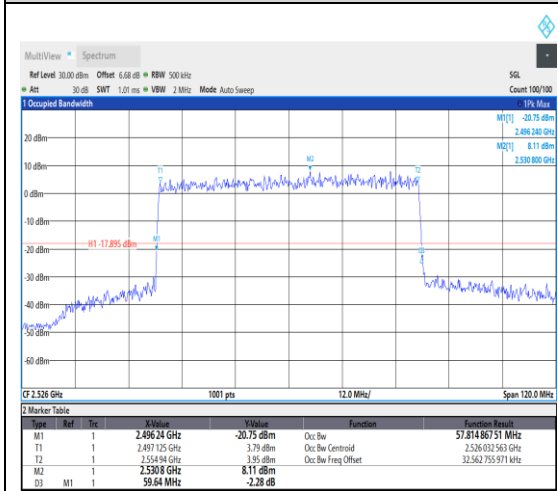

1-N41--30-60-L-7-CP-16QAM-Outer_Full-162
@0-Ant1-57.52-59.520-≤60-PASS

1-N41--30-60-L-9-CP-256QAM-Outer_Full-16
2@0-Ant1-57.815-59.640-≤60-PASS