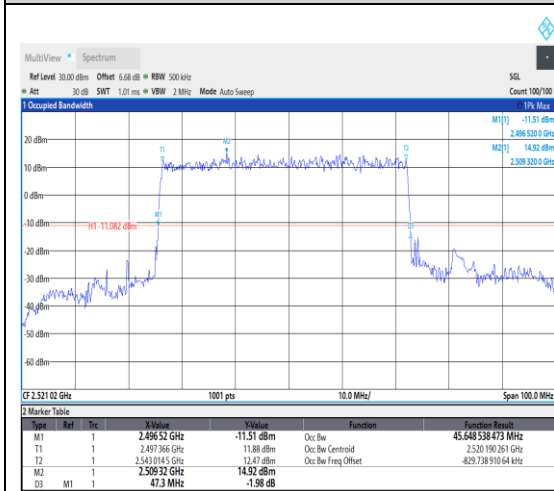

1-N41--30-50-L-1-DFT-QPSK-Outer_Full-128
@0-Ant1-45.663-47.700-≤50-PASS

1-N41--30-50-L-2-DFT-PI2BPSK-Outer_Full-128
128@0-Ant1-45.649-47.300-≤50-PASS

1-N41--30-50-L-3-DFT-16QAM-Outer_Full-12
8@0-Ant1-45.747-48.000-≤50-PASS