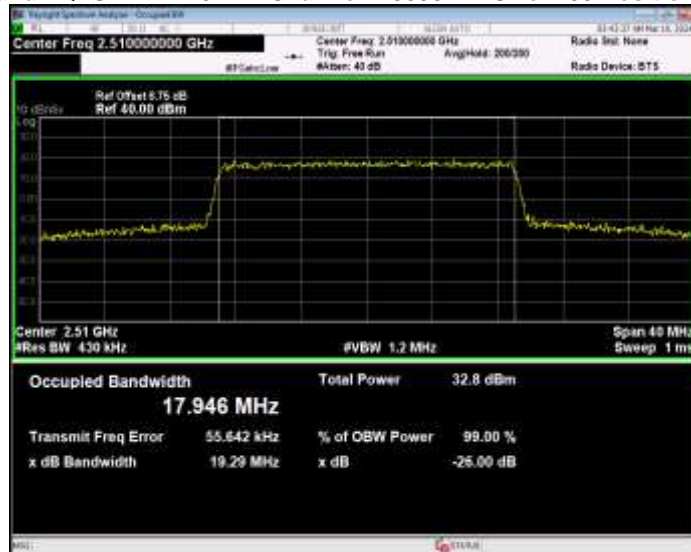

Band7 QPSK BW=20MHz Channel=21100 RB Size=100 Position=#0

Band7 QPSK BW=20MHz Channel=20850 RB Size=100 Position=#0