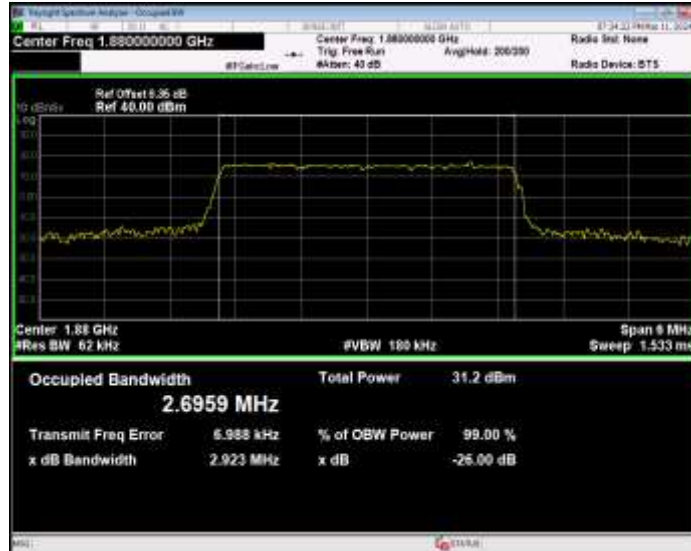

Band2 16QAM BW=3MHz Channel=18900 RB Size=15 Position=#0