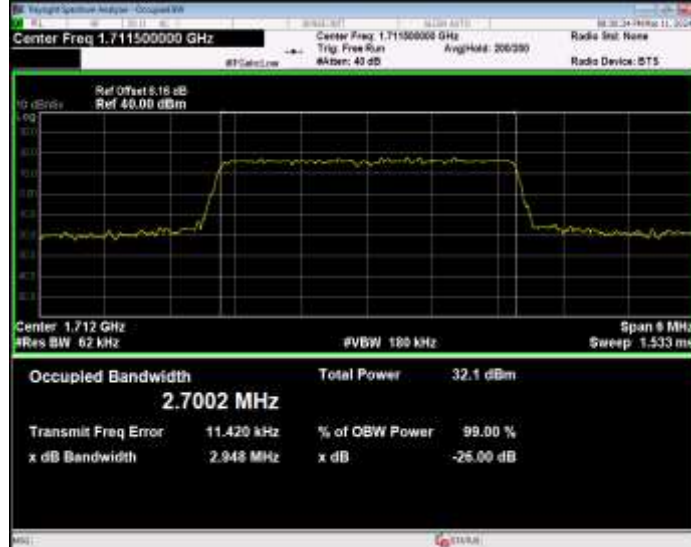

Band4 QPSK BW=3MHz Channel=19965 RB Size=15 Position=#0