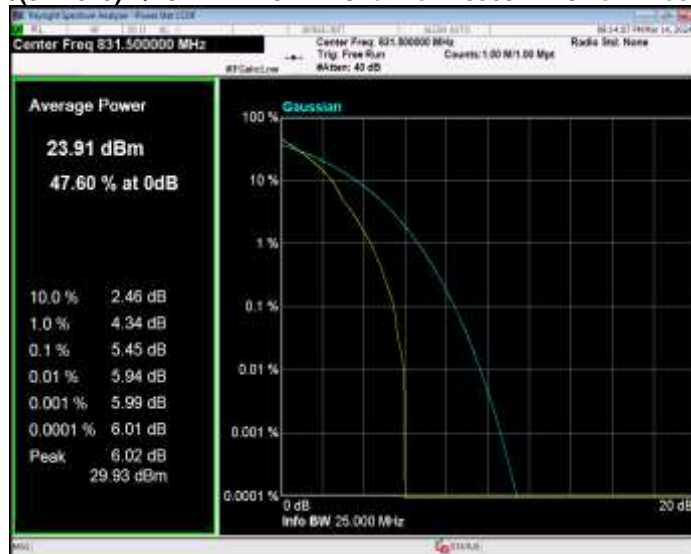

Band26(824-849) QPSK BW=10MHz Channel=26840 RB Size=1 Position=#0

Band26(824-849) QPSK BW=10MHz Channel=26915 RB Size=1 Position=#0

Band26(824-849) QPSK BW=10MHz Channel=26990 RB Size=1 Position=#0

Band26(824-849) QPSK BW=15MHz Channel=26865 RB Size=1 Position=#0