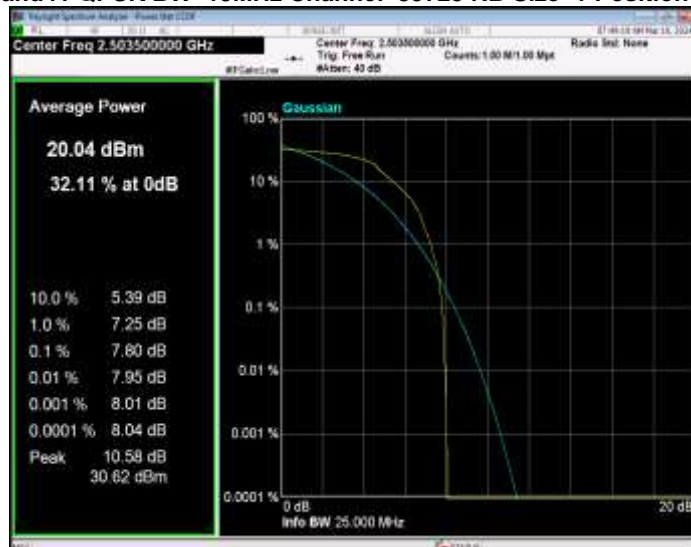

Band41 QPSK BW=10MHz Channel=39700 RB Size=1 Position=#0

Band41 QPSK BW=10MHz Channel=40620 RB Size=1 Position=#0

Band41 QPSK BW=10MHz Channel=41540 RB Size=1 Position=#0

Band41 QPSK BW=15MHz Channel=39725 RB Size=1 Position=#0