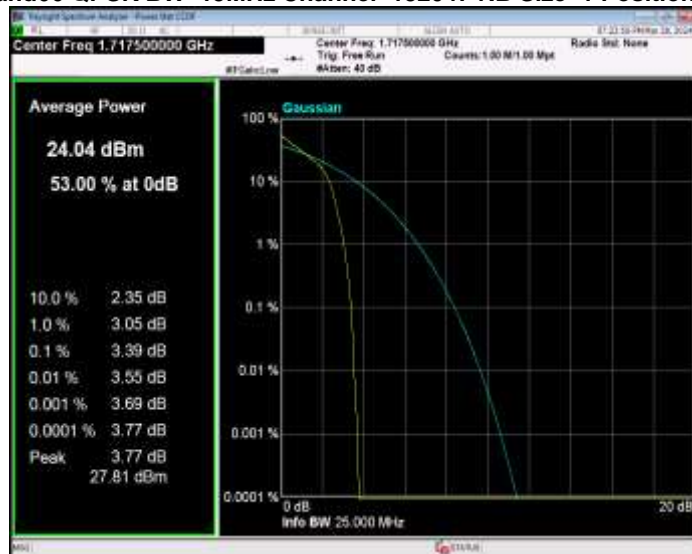

Band66 QPSK BW=15MHz Channel=132047 RB Size=1 Position=#0