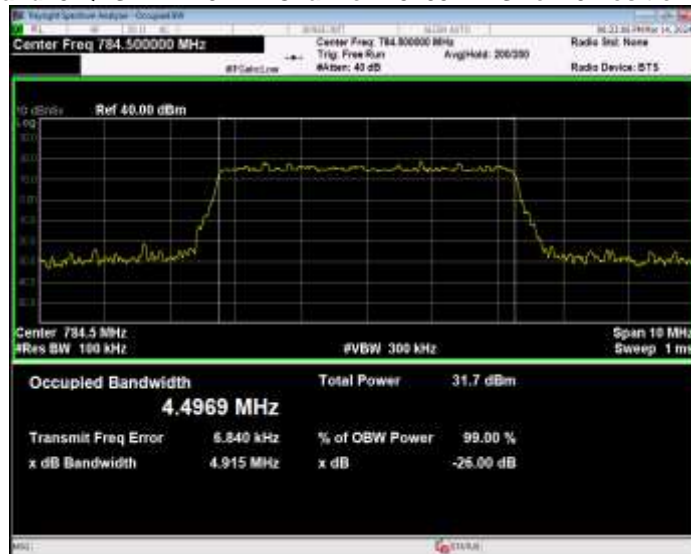

Band13 QPSK BW=10MHz Channel=23230 RB Size=50 Position=#0

Band13 QPSK BW=5MHz Channel=23205 RB Size=25 Position=#0

Band13 QPSK BW=5MHz Channel=23230 RB Size=25 Position=#0

Band13 QPSK BW=5MHz Channel=23255 RB Size=25 Position=#0