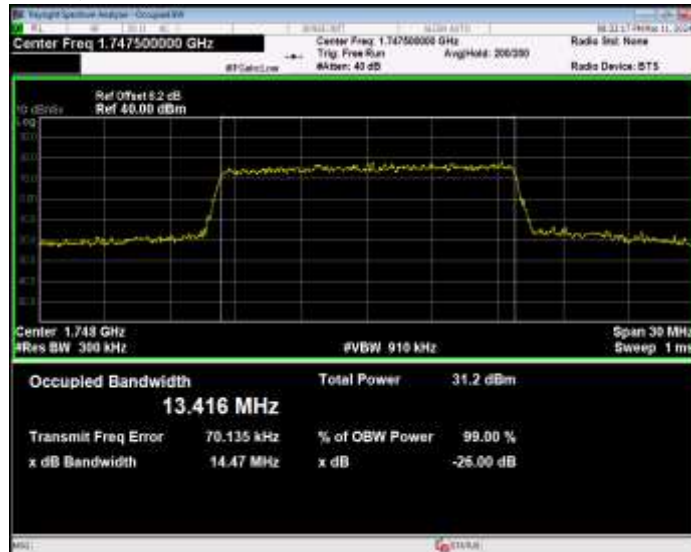

Band4 QPSK BW=15MHz Channel=20325 RB Size=75 Position=#0