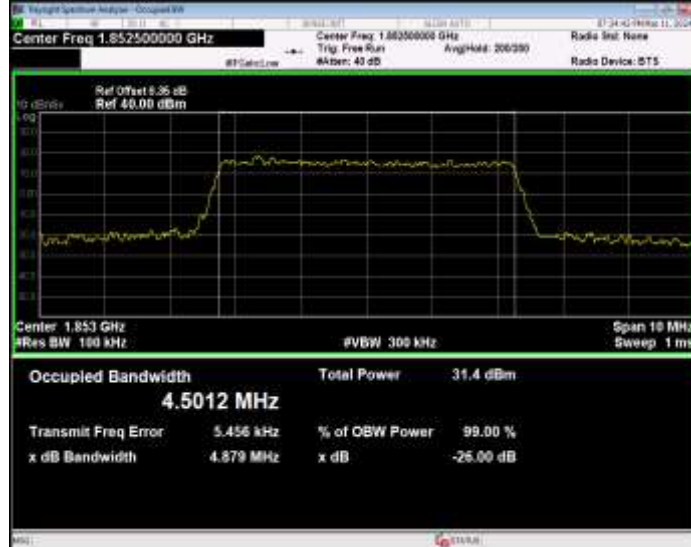

Band2 QPSK BW=5MHz Channel=18625 RB Size=25 Position=#0