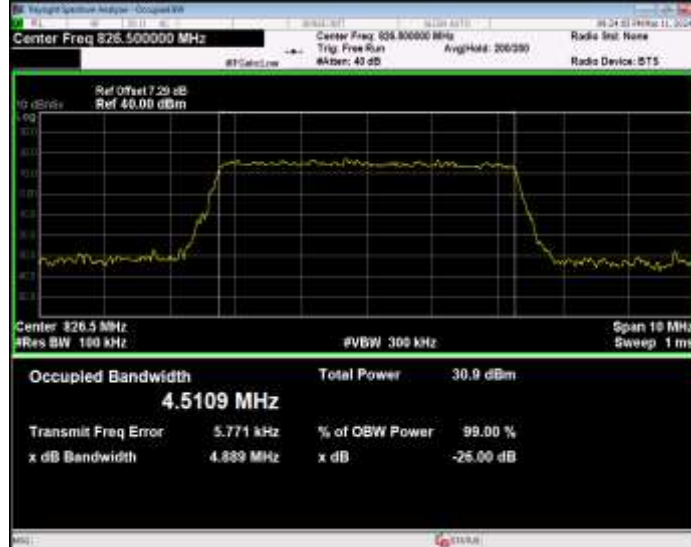

Band5 QPSK BW=5MHz Channel=20525 RB Size=25 Position=#0

Band5 QPSK BW=5MHz Channel=20425 RB Size=25 Position=#0