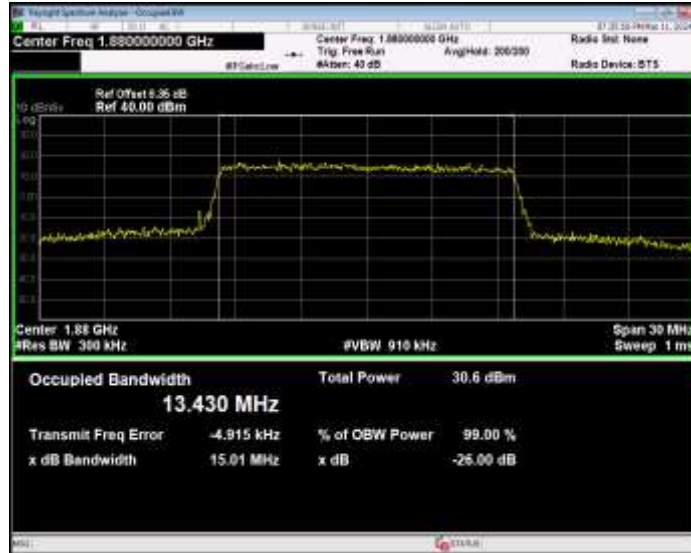

Band2 16QAM BW=10MHz Channel=18900 RB Size=50 Position=#0

Band2 16QAM BW=10MHz Channel=19150 RB Size=50 Position=#0

Band2 16QAM BW=15MHz Channel=18675 RB Size=75 Position=#0

Band2 16QAM BW=15MHz Channel=18900 RB Size=75 Position=#0