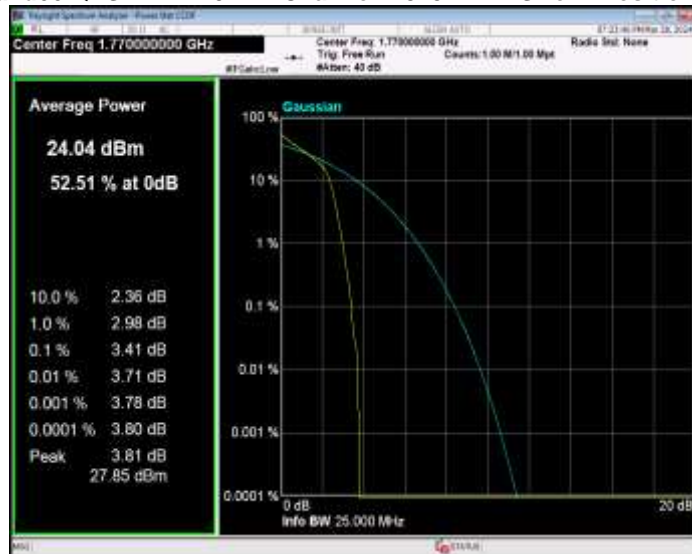

Band66 QPSK BW=20MHz Channel=132572 RB Size=1 Position=#0