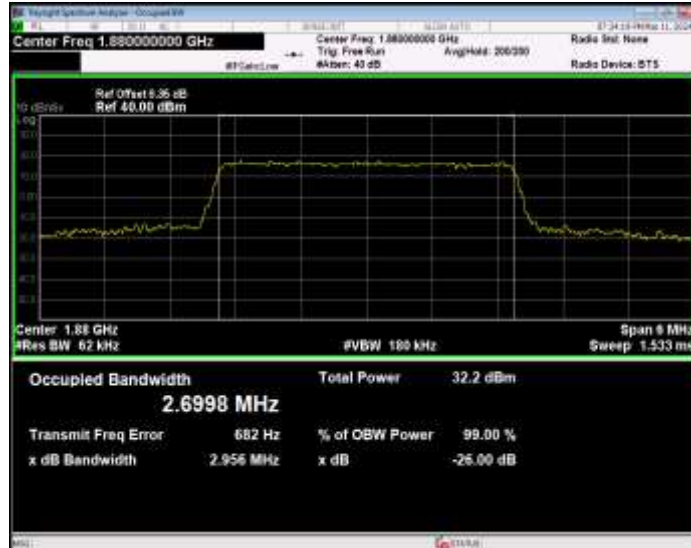

Band2 QPSK BW=20MHz Channel=18900 RB Size=100 Position=#0

Band2 QPSK BW=20MHz Channel=19100 RB Size=100 Position=#0

Band2 QPSK BW=3MHz Channel=18615 RB Size=15 Position=#0

Band2 QPSK BW=3MHz Channel=18900 RB Size=15 Position=#0