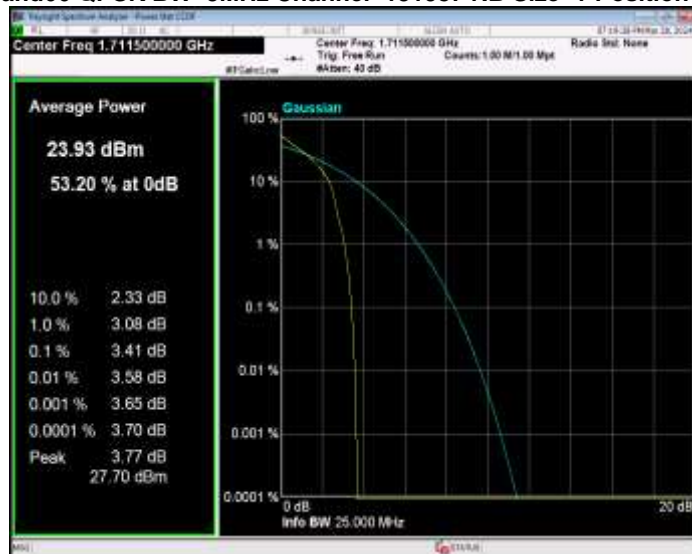

Band66 QPSK BW=3MHz Channel=131987 RB Size=1 Position=#0