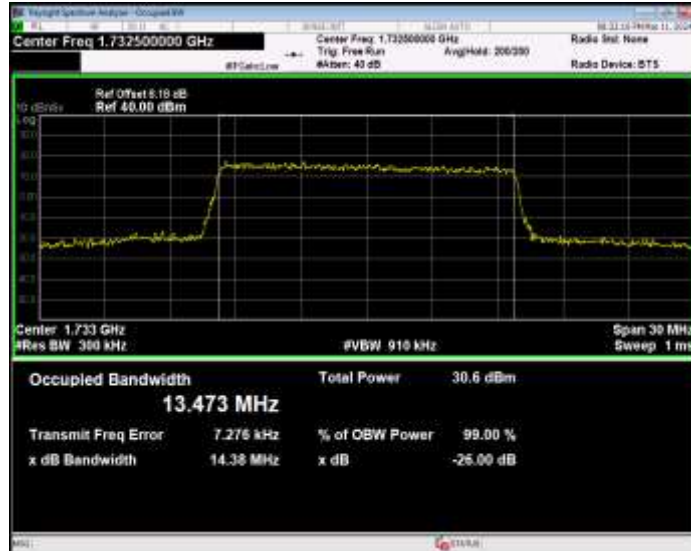

Band4 QPSK BW=15MHz Channel=20175 RB Size=75 Position=#0