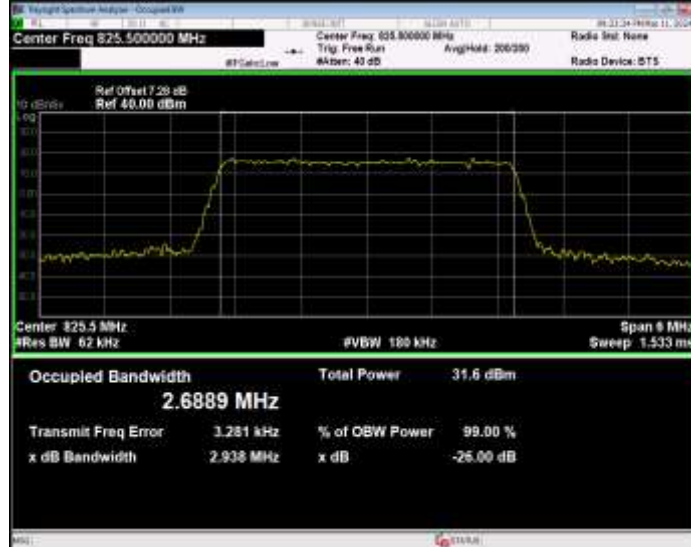

Band5 QPSK BW=3MHz Channel=20415 RB Size=15 Position=#0