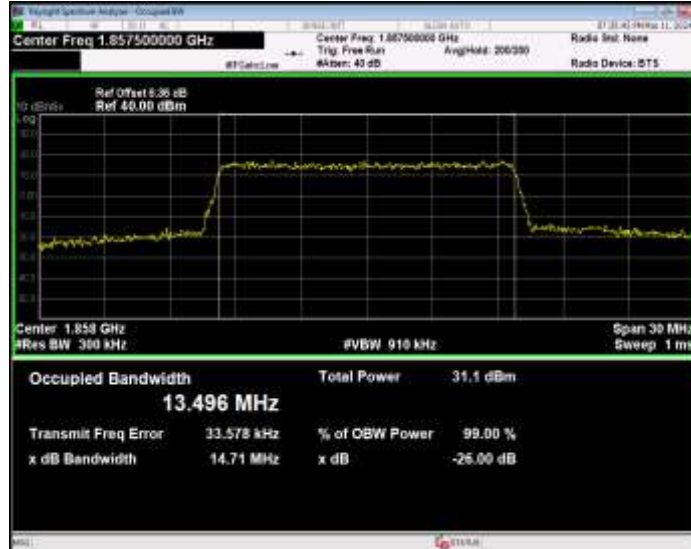

Band2 QPSK BW=15MHz Channel=18675 RB Size=75 Position=#0