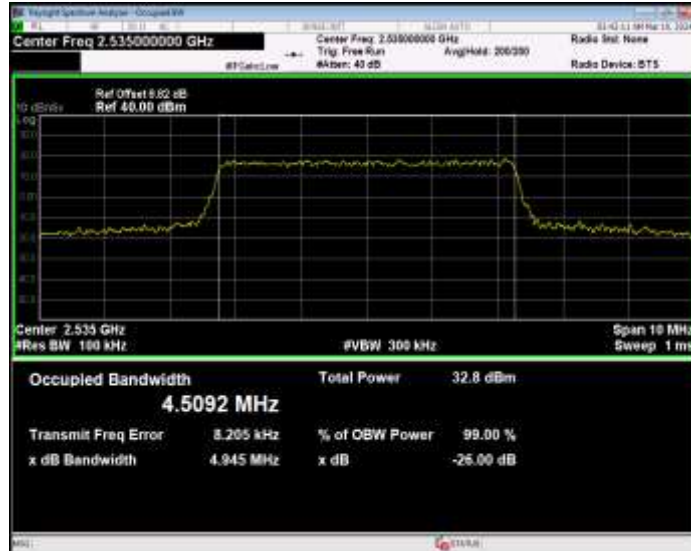

Band7 QPSK BW=5MHz Channel=21100 RB Size=25 Position=#0