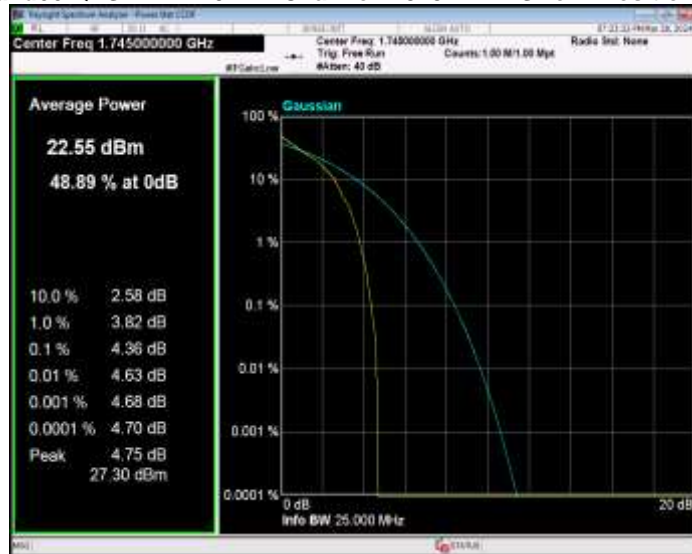

Band66 QPSK BW=20MHz Channel=132322 RB Size=1 Position=#0