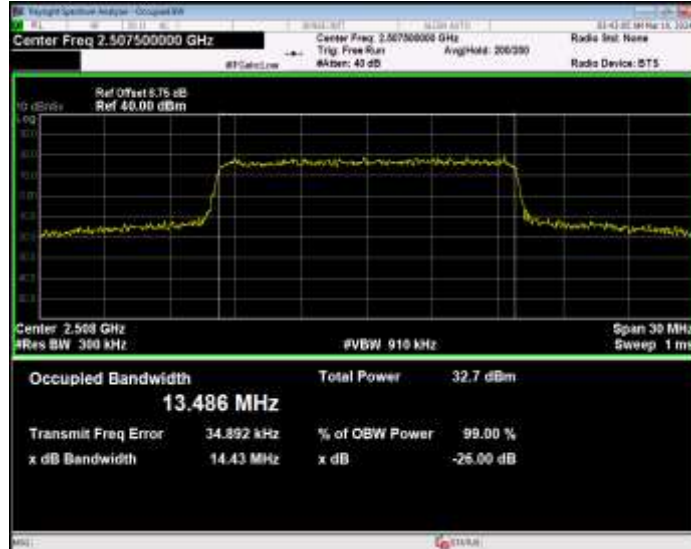

Band7 QPSK BW=10MHz Channel=20800 RB Size=50 Position=#0

Band7 QPSK BW=10MHz Channel=21100 RB Size=50 Position=#0

Band7 QPSK BW=10MHz Channel=21400 RB Size=50 Position=#0

Band7 QPSK BW=15MHz Channel=20825 RB Size=75 Position=#0