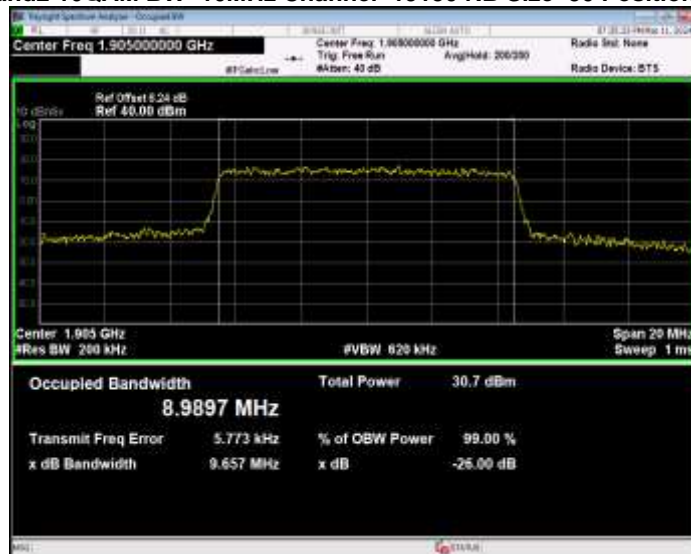

Band2 16QAM BW=10MHz Channel=19150 RB Size=50 Position=#0