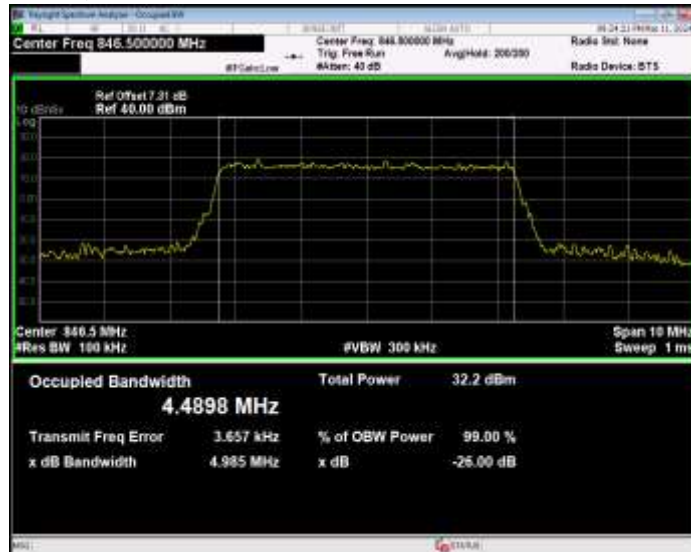

Band5 QPSK BW=3MHz Channel=20635 RB Size=15 Position=#0

Band5 QPSK BW=5MHz Channel=20425 RB Size=25 Position=#0

Band5 QPSK BW=5MHz Channel=20525 RB Size=25 Position=#0

Band5 QPSK BW=5MHz Channel=20625 RB Size=25 Position=#0