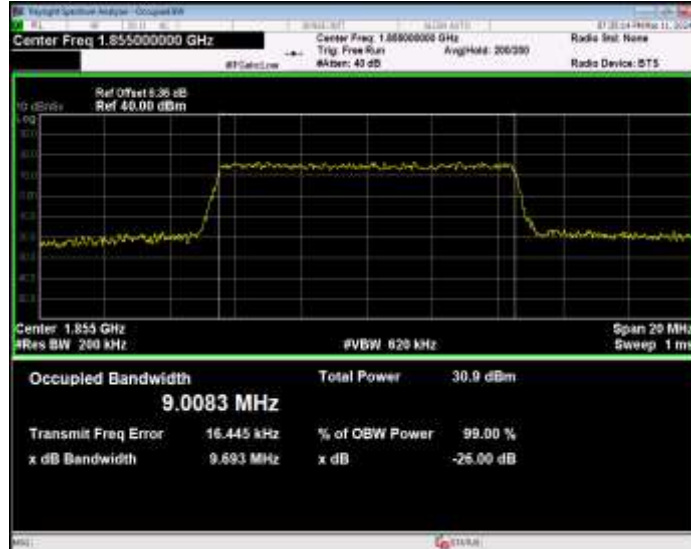

Band2 QPSK BW=10MHz Channel=18650 RB Size=50 Position=#0