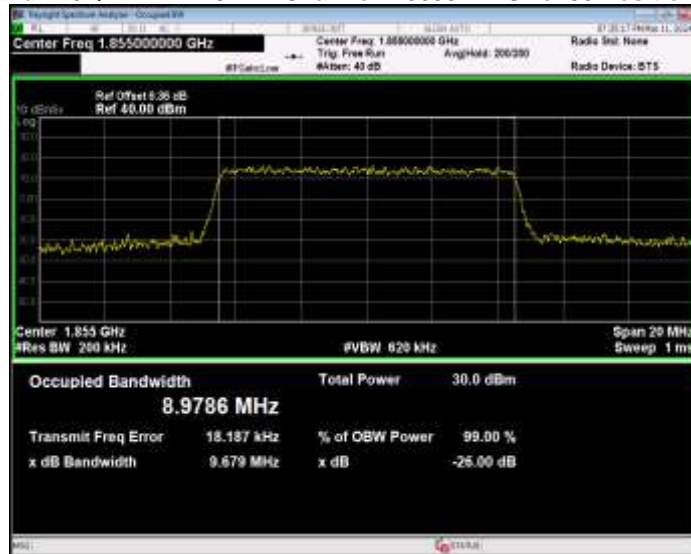

Band2 16QAM BW=1.4MHz Channel=18607 RB Size=6 Position=#0

Band2 16QAM BW=1.4MHz Channel=18900 RB Size=6 Position=#0

Band2 16QAM BW=1.4MHz Channel=19193 RB Size=6 Position=#0

Band2 16QAM BW=10MHz Channel=18650 RB Size=50 Position=#0