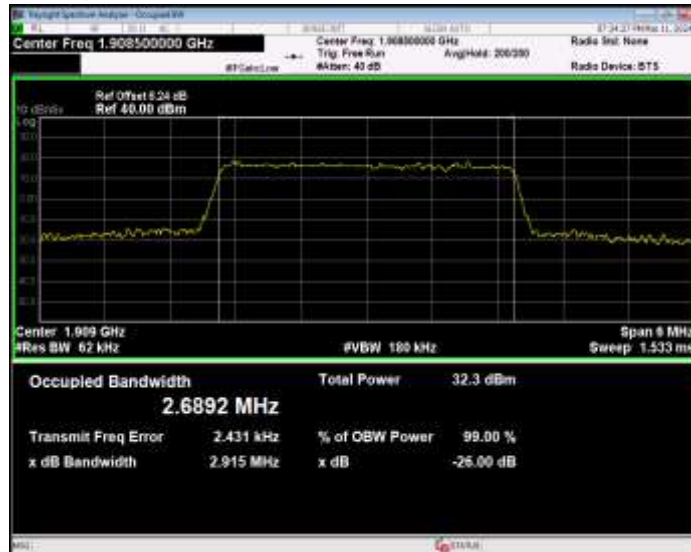

Band2 QPSK BW=3MHz Channel=19185 RB Size=15 Position=#0