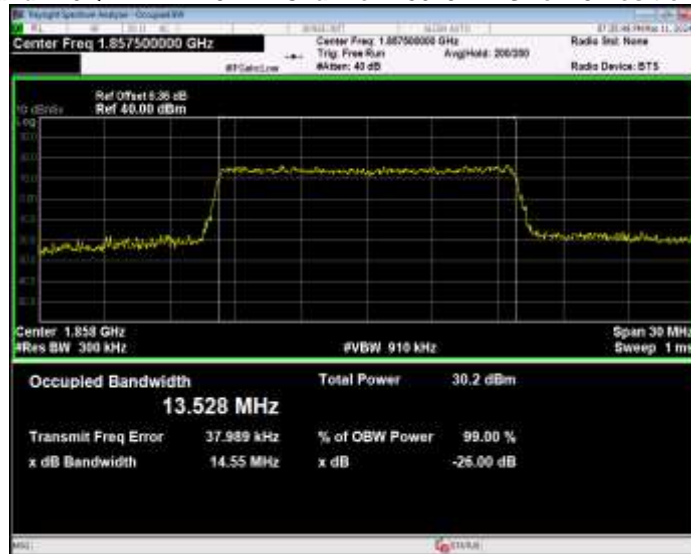

Band2 16QAM BW=15MHz Channel=18675 RB Size=75 Position=#0