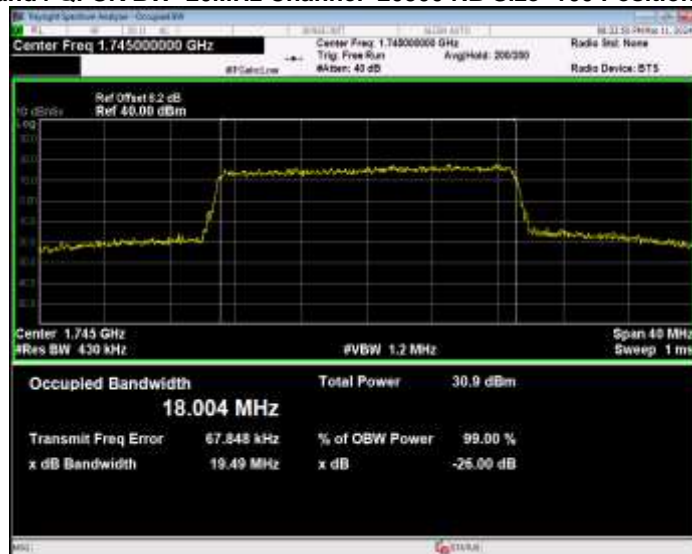

Band4 QPSK BW=20MHz Channel=20300 RB Size=100 Position=#0