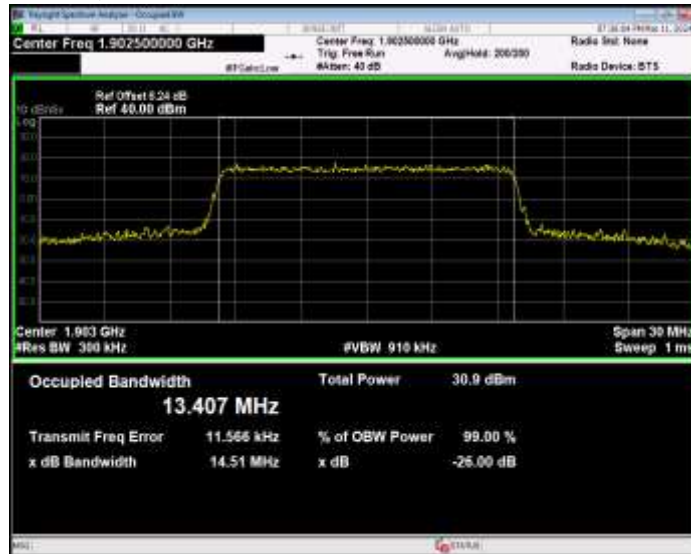

Band2 16QAM BW=15MHz Channel=19125 RB Size=75 Position=#0