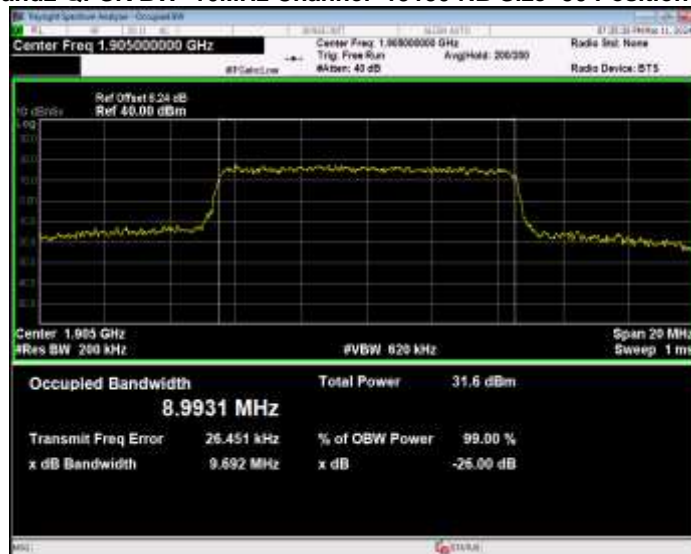

Band2 QPSK BW=1.4MHz Channel=19193 RB Size=6 Position=#0

Band2 QPSK BW=10MHz Channel=18650 RB Size=50 Position=#0

Band2 QPSK BW=10MHz Channel=18900 RB Size=50 Position=#0

Band2 QPSK BW=10MHz Channel=19150 RB Size=50 Position=#0