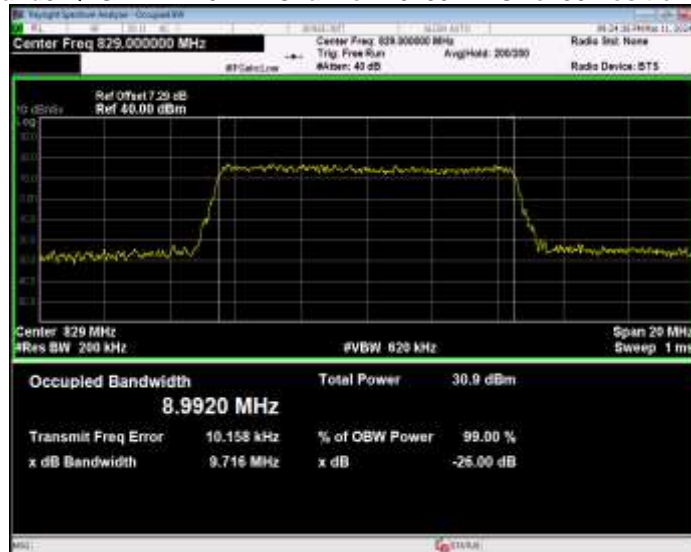

Band5 QPSK BW=1.4MHz Channel=20407 RB Size=6 Position=#0

Band5 QPSK BW=1.4MHz Channel=20525 RB Size=6 Position=#0

Band5 QPSK BW=1.4MHz Channel=20643 RB Size=6 Position=#0

Band5 QPSK BW=10MHz Channel=20450 RB Size=50 Position=#0