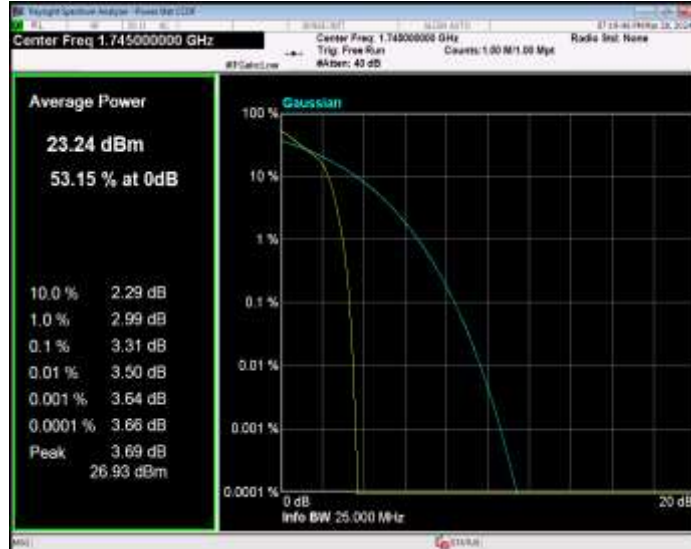

Band66 QPSK BW=20MHz Channel=132322 RB Size=1 Position=#0

Band66 QPSK BW=20MHz Channel=132572 RB Size=1 Position=#0

Band66 QPSK BW=3MHz Channel=131987 RB Size=1 Position=#0

Band66 QPSK BW=3MHz Channel=132322 RB Size=1 Position=#0