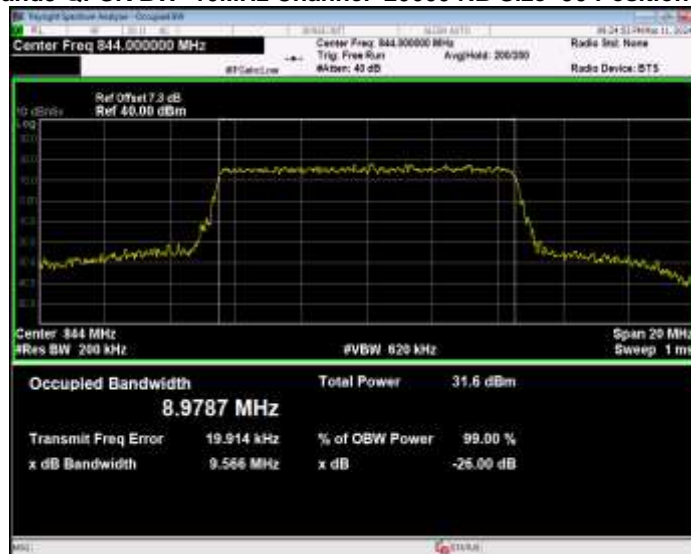

Band5 QPSK BW=10MHz Channel=20600 RB Size=50 Position=#0