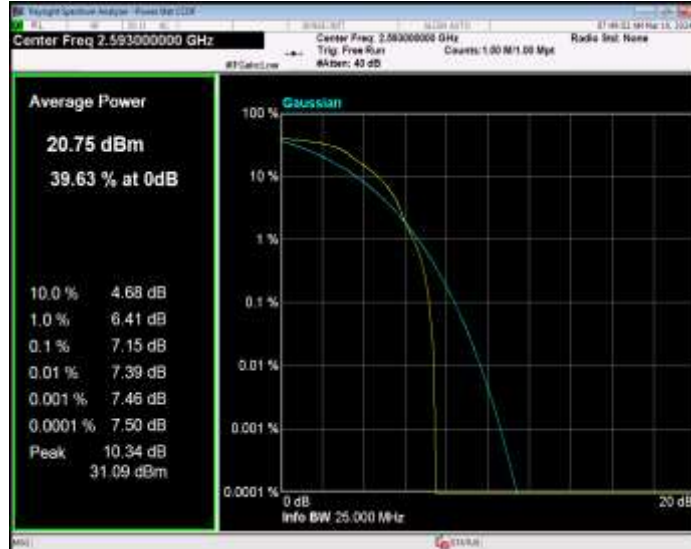

Band41 QPSK BW=15MHz Channel=40620 RB Size=1 Position=#0

Band41 QPSK BW=15MHz Channel=41515 RB Size=1 Position=#0

Band41 QPSK BW=20MHz Channel=39750 RB Size=1 Position=#0

Band41 QPSK BW=20MHz Channel=40620 RB Size=1 Position=#0