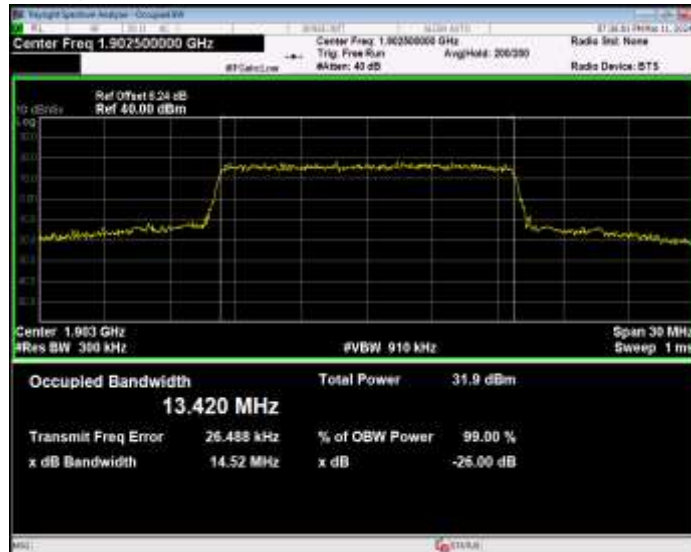

Band2 QPSK BW=15MHz Channel=19125 RB Size=75 Position=#0