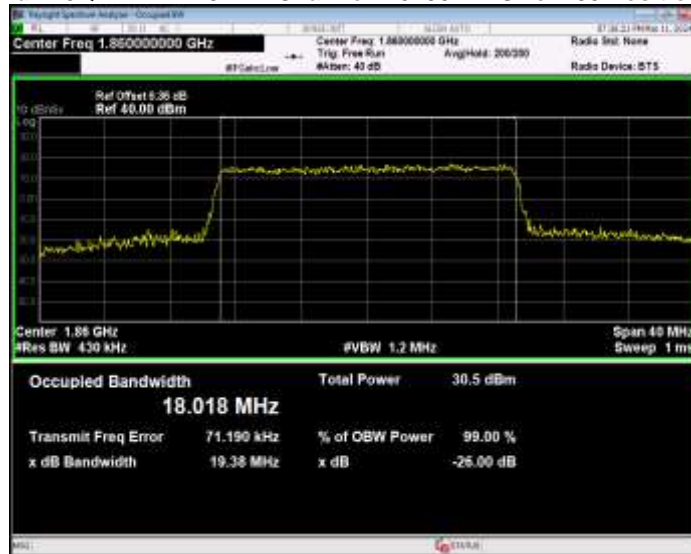

Band2 16QAM BW=20MHz Channel=18700 RB Size=100 Position=#0