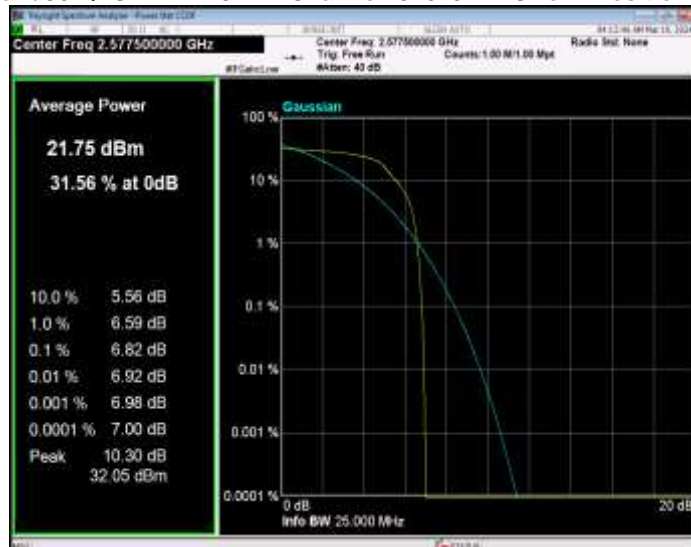

Band38 QPSK BW=10MHz Channel=37800 RB Size=1 Position=#0

Band38 QPSK BW=10MHz Channel=38000 RB Size=1 Position=#0

Band38 QPSK BW=10MHz Channel=38200 RB Size=1 Position=#0

Band38 QPSK BW=15MHz Channel=37825 RB Size=1 Position=#0