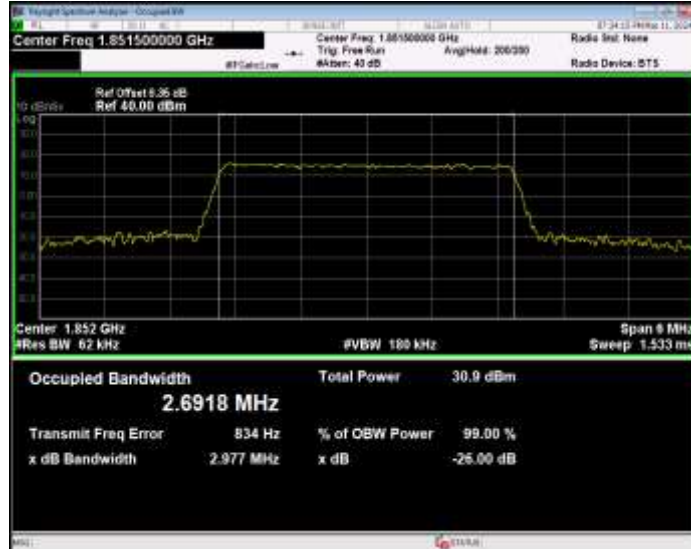

Band2 16QAM BW=3MHz Channel=18615 RB Size=15 Position=#0