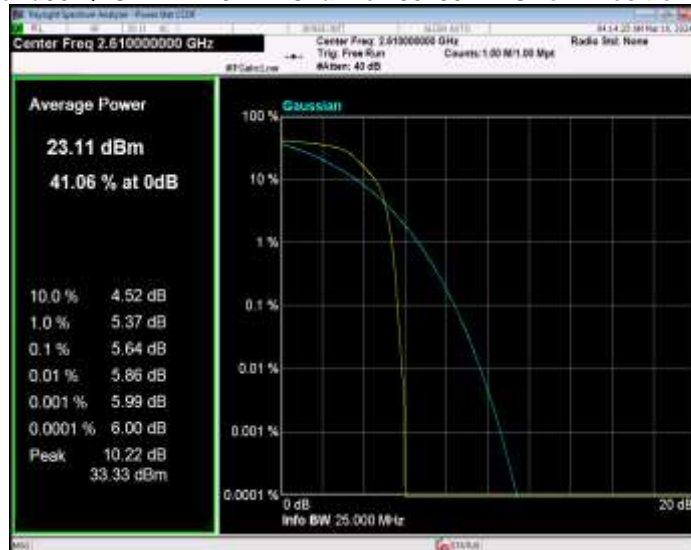

Band38 QPSK BW=20MHz Channel=38150 RB Size=1 Position=#0