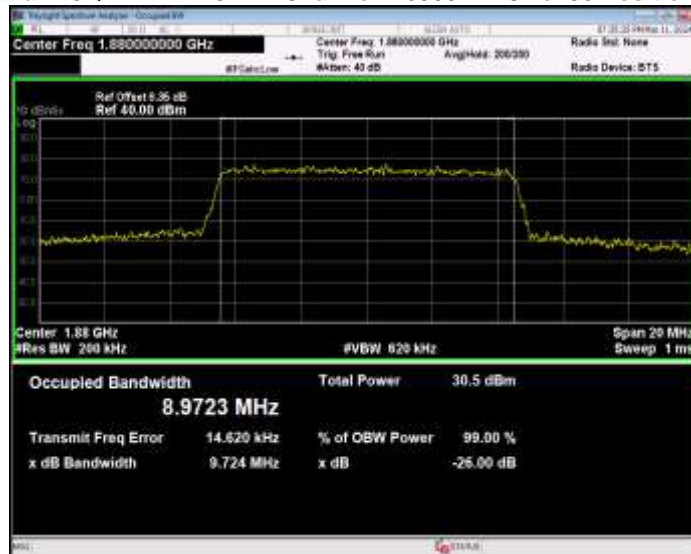

Band2 16QAM BW=10MHz Channel=18900 RB Size=50 Position=#0