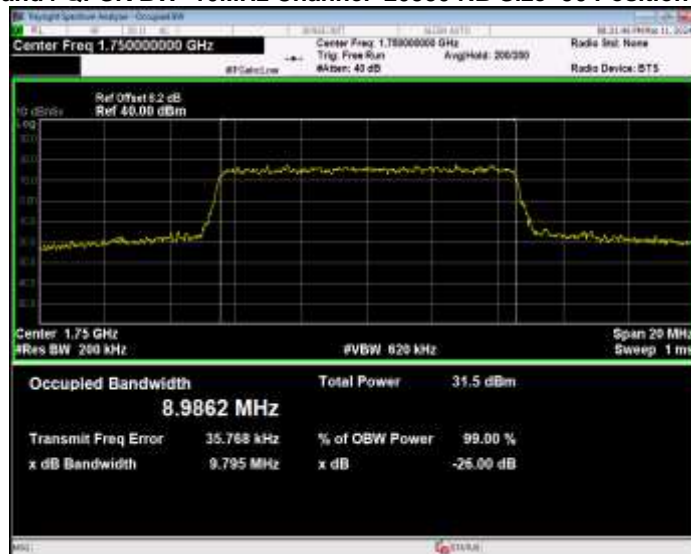

Band4 QPSK BW=1.4MHz Channel=20393 RB Size=6 Position=#0

Band4 QPSK BW=10MHz Channel=20000 RB Size=50 Position=#0

Band4 QPSK BW=10MHz Channel=20175 RB Size=50 Position=#0

Band4 QPSK BW=10MHz Channel=20350 RB Size=50 Position=#0