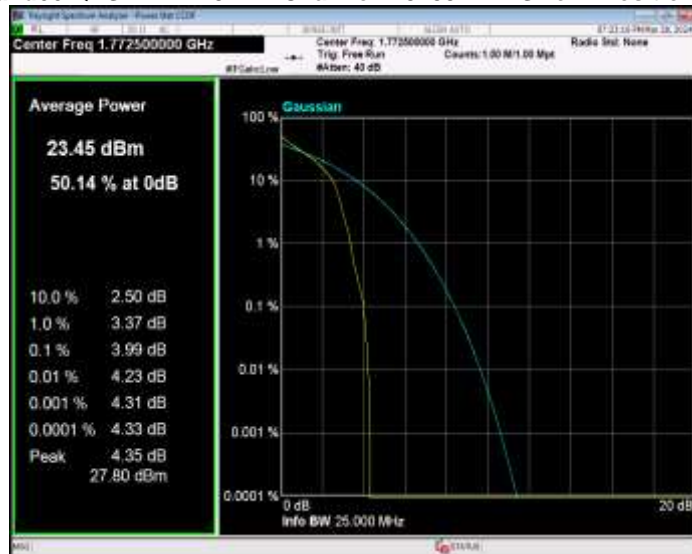

Band66 QPSK BW=15MHz Channel=132597 RB Size=1 Position=#0