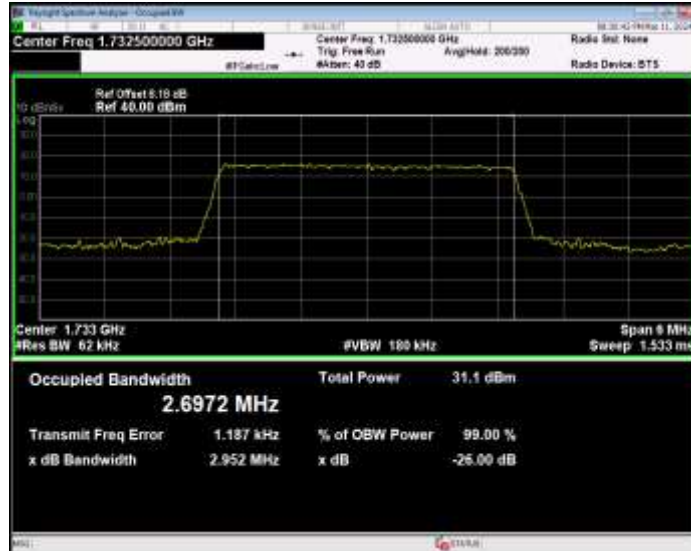

Band4 QPSK BW=20MHz Channel=20175 RB Size=100 Position=#0

Band4 QPSK BW=20MHz Channel=20300 RB Size=100 Position=#0

Band4 QPSK BW=3MHz Channel=19965 RB Size=15 Position=#0

Band4 QPSK BW=3MHz Channel=20175 RB Size=15 Position=#0