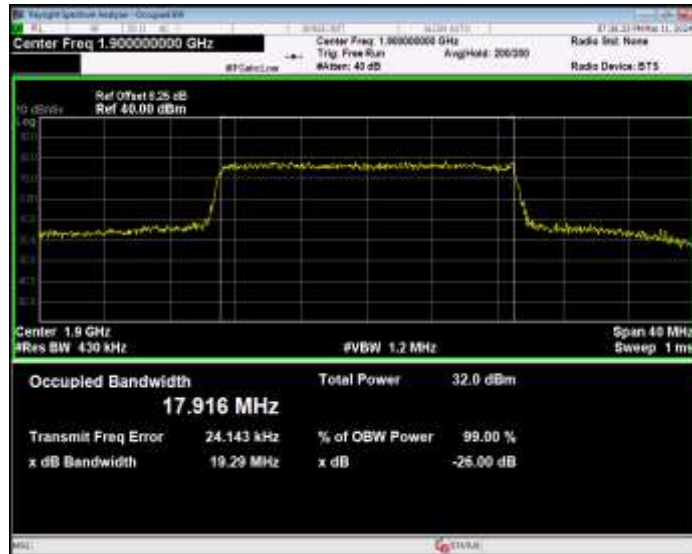

Band2 QPSK BW=20MHz Channel=19100 RB Size=100 Position=#0