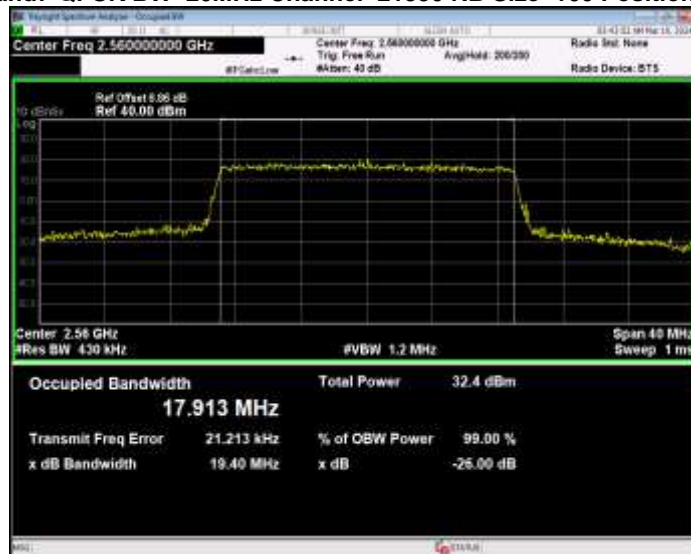

Band7 QPSK BW=20MHz Channel=21350 RB Size=100 Position=#0