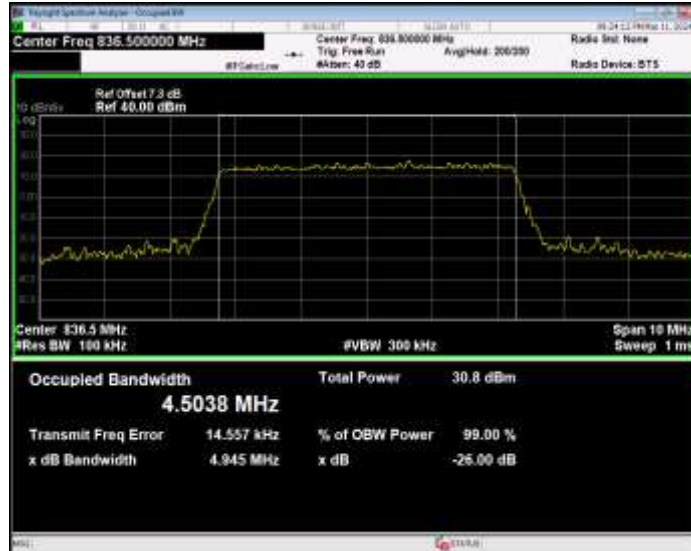

Band5 QPSK BW=5MHz Channel=20625 RB Size=25 Position=#0

Band5 QPSK BW=5MHz Channel=20525 RB Size=25 Position=#0