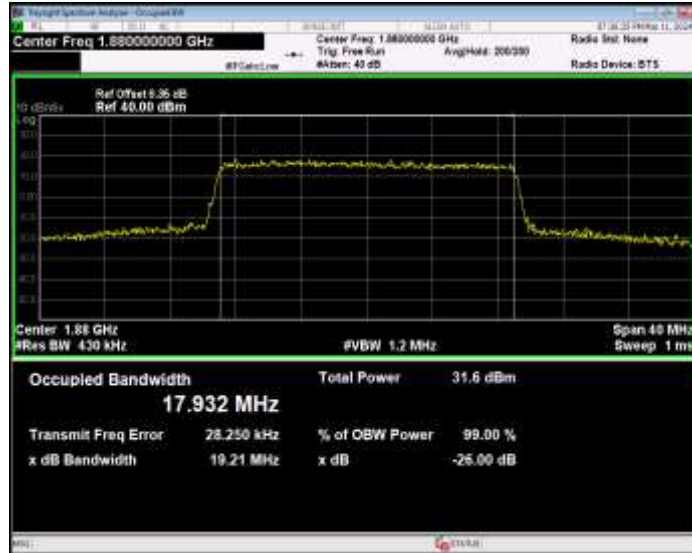

Band2 QPSK BW=20MHz Channel=18900 RB Size=100 Position=#0