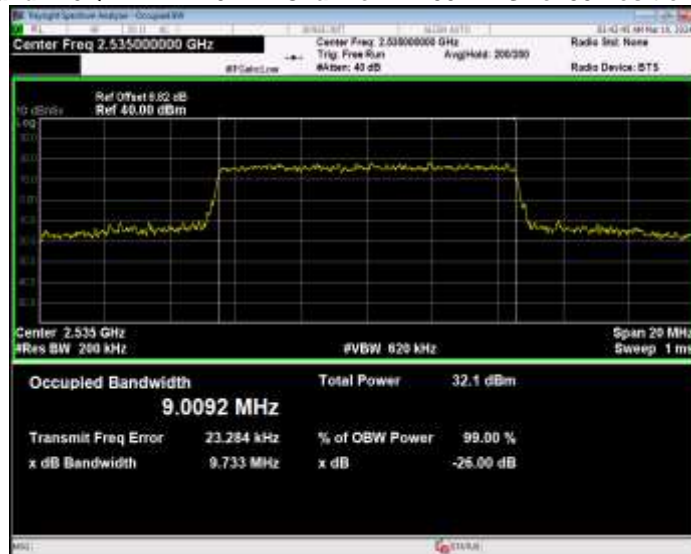

Band7 16QAM BW=10MHz Channel=21100 RB Size=50 Position=#0