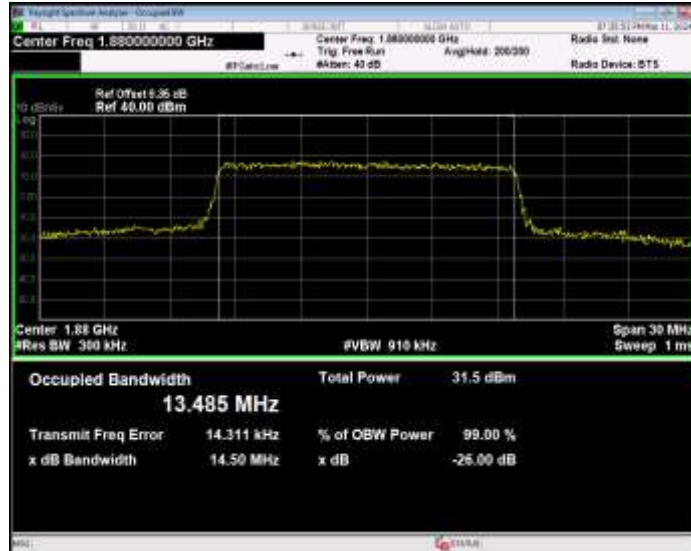

Band2 QPSK BW=15MHz Channel=18900 RB Size=75 Position=#0