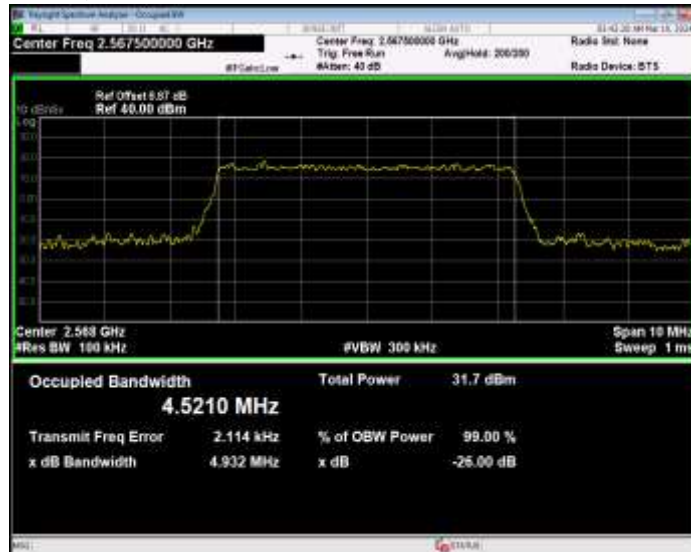

Band7 QPSK BW=20MHz Channel=21350 RB Size=100 Position=#0

Band7 QPSK BW=5MHz Channel=20775 RB Size=25 Position=#0

Band7 QPSK BW=5MHz Channel=21100 RB Size=25 Position=#0

Band7 QPSK BW=5MHz Channel=21425 RB Size=25 Position=#0