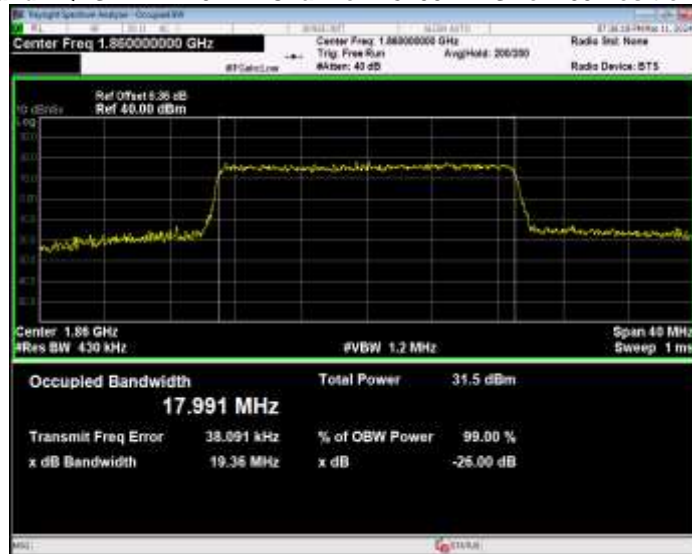

Band2 QPSK BW=15MHz Channel=18675 RB Size=75 Position=#0

Band2 QPSK BW=15MHz Channel=18900 RB Size=75 Position=#0

Band2 QPSK BW=15MHz Channel=19125 RB Size=75 Position=#0

Band2 QPSK BW=20MHz Channel=18700 RB Size=100 Position=#0