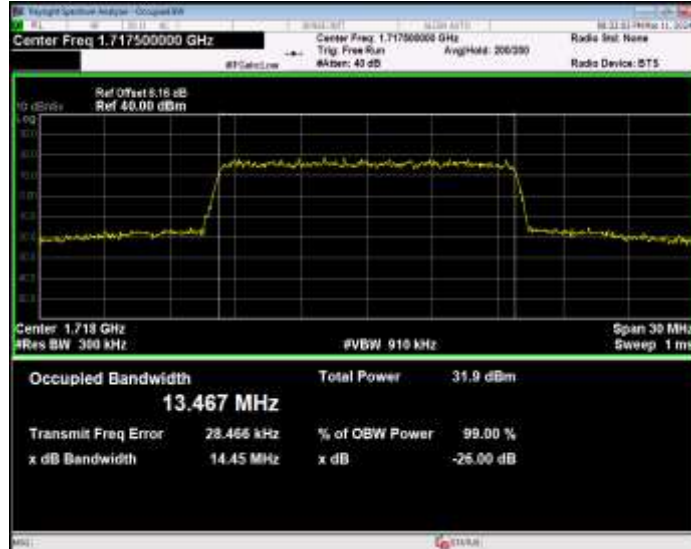

Band4 QPSK BW=15MHz Channel=20025 RB Size=75 Position=#0