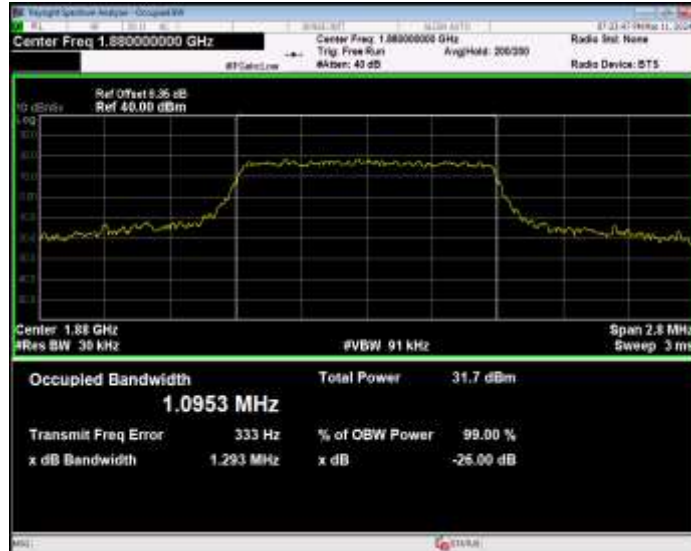

Band2 16QAM BW=5MHz Channel=18900 RB Size=25 Position=#0

Band2 16QAM BW=5MHz Channel=19175 RB Size=25 Position=#0

Band2 QPSK BW=1.4MHz Channel=18607 RB Size=6 Position=#0

Band2 QPSK BW=1.4MHz Channel=18900 RB Size=6 Position=#0