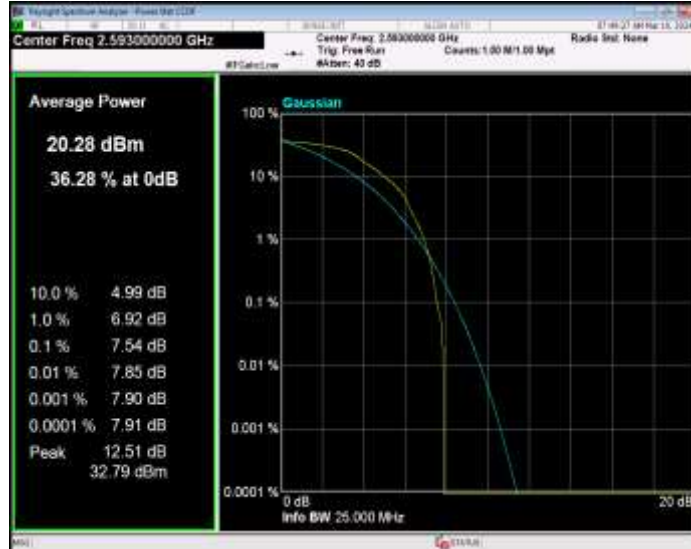

Band41 QPSK BW=15MHz Channel=40620 RB Size=1 Position=#0