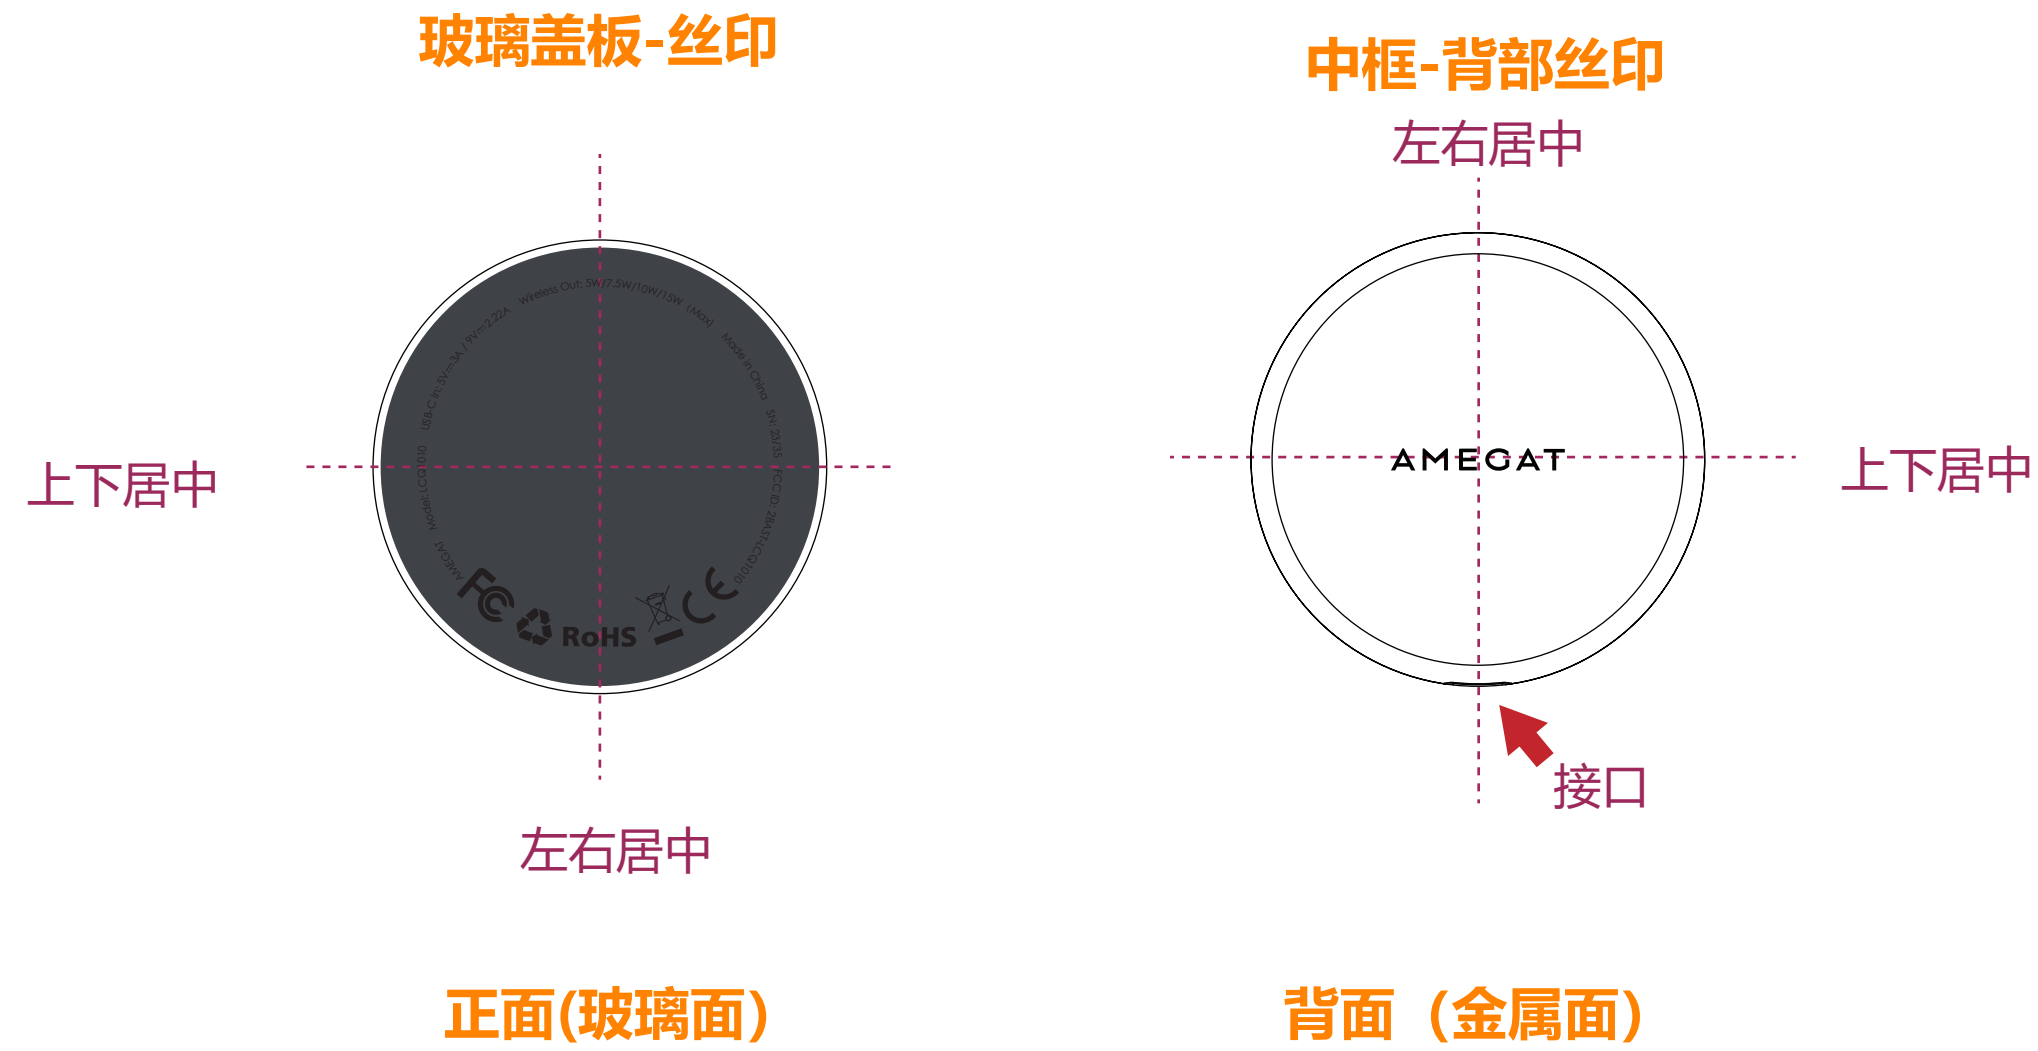

AMEGAT Qi2 常规磁吸无线充丝印-20230925

丝印内容