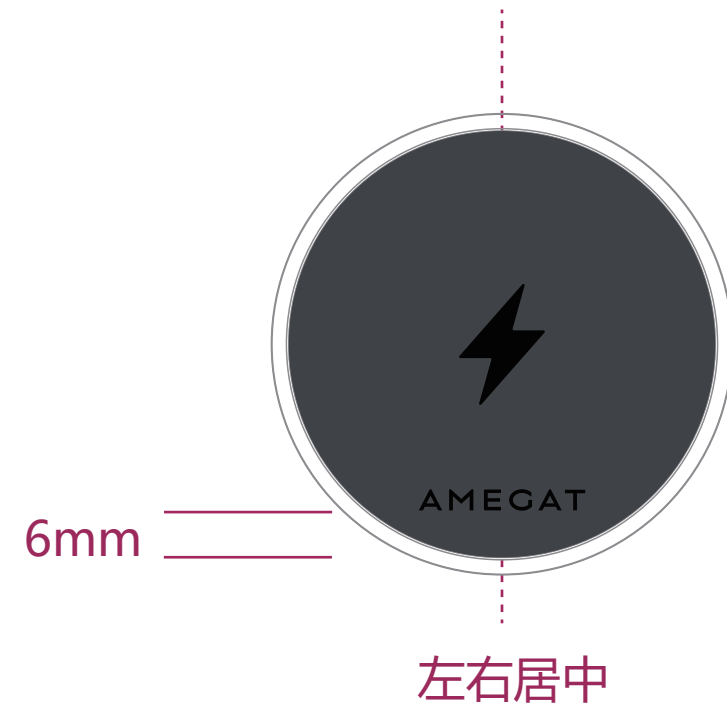

# AMEGAT 常规款车载支架磁吸无线充-20230925

## 玻璃盖板-丝印

## 中框-背部丝印