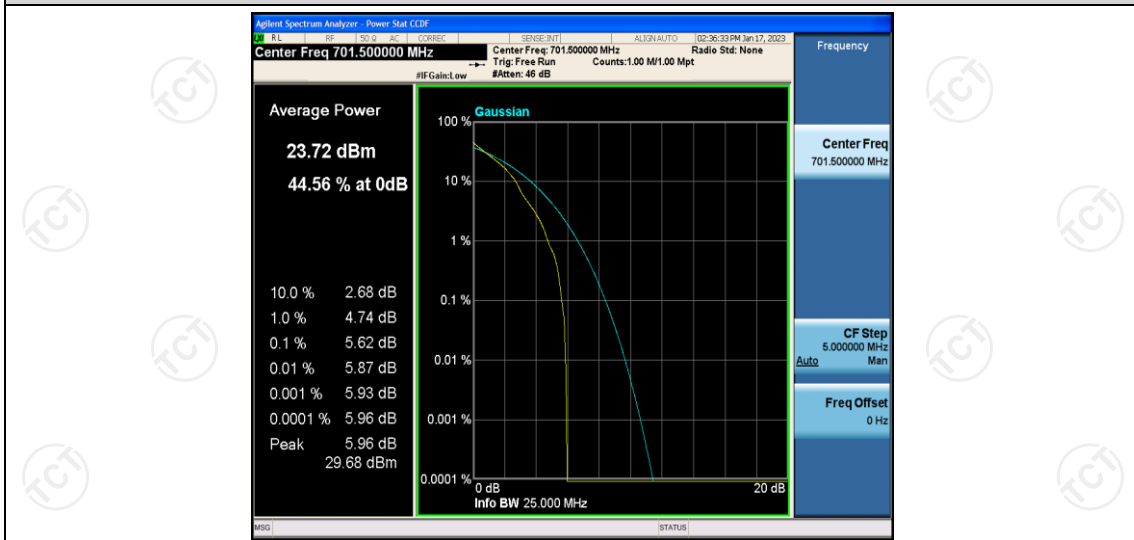

Band12-3MHz-16QAM-23095-15RB#0

Band12-3MHz-16QAM-23165-1RB#0

Band12-3MHz-16QAM-23165-15RB#0

Band12-5MHz-QPSK-23035-1RB#0

Band12-5MHz-QPSK-23035-25RB#0

Band12-5MHz-QPSK-23095-1RB#0

Band12-5MHz-QPSK-23095-25RB#0