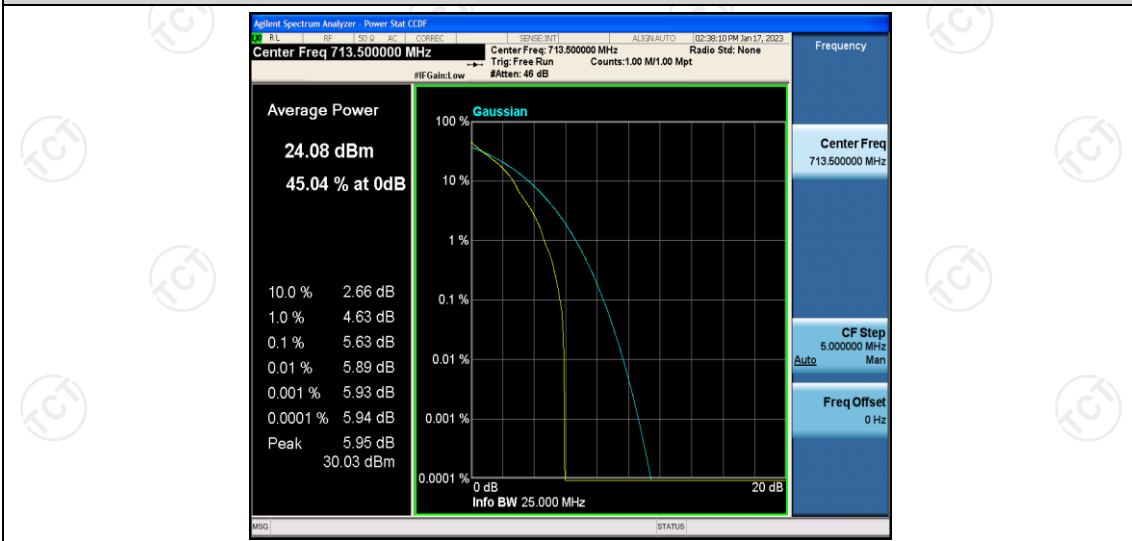

Band12-5MHz-QPSK-23155-1RB#0