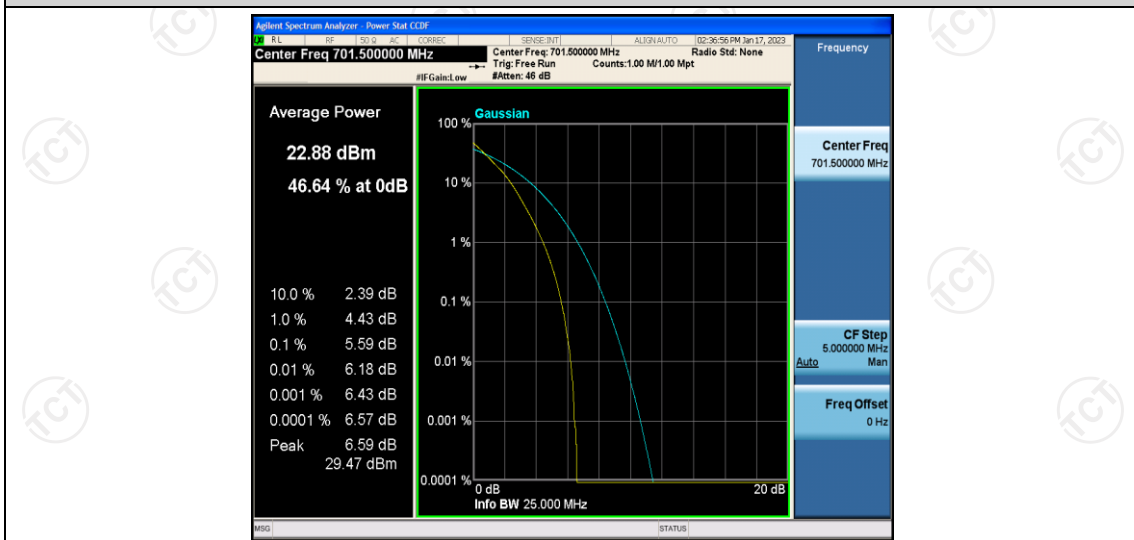

Band12-3MHz-16QAM-23095-15RB#0

Band12-3MHz-16QAM-23165-1RB#0

Band12-3MHz-16QAM-23165-15RB#0

Band12-5MHz-QPSK-23035-1RB#0

Band12-5MHz-QPSK-23035-25RB#0

Band12-5MHz-QPSK-23095-1RB#0

Band12-5MHz-QPSK-23095-25RB#0