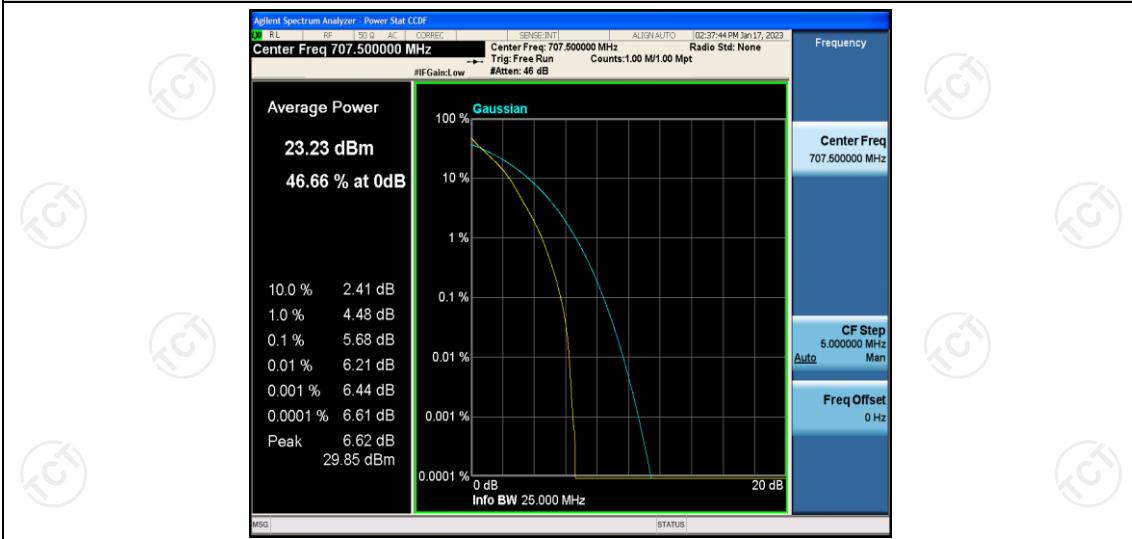

Band12-3MHz-16QAM-23095-15RB#0

Band12-3MHz-16QAM-23165-1RB#0

Band12-3MHz-16QAM-23165-15RB#0

Band12-5MHz-QPSK-23035-1RB#0

Band12-5MHz-QPSK-23035-25RB#0

Band12-5MHz-QPSK-23095-1RB#0

Band12-5MHz-QPSK-23095-25RB#0