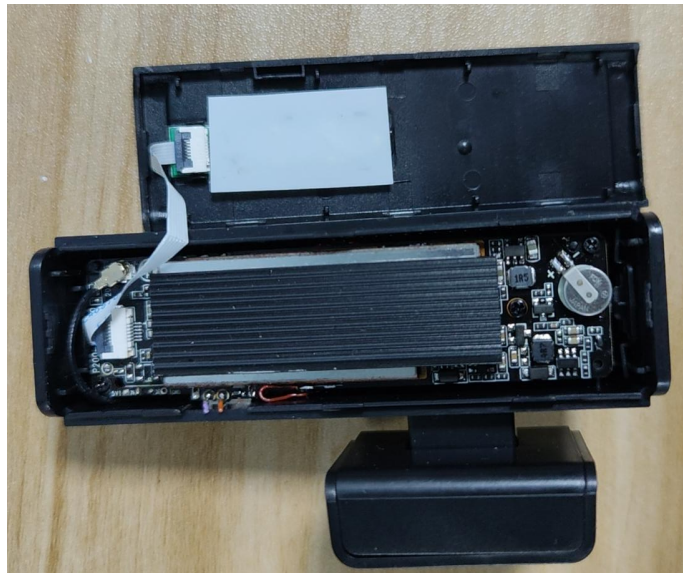

FCC ID: 2BAH2-N200

Antenna