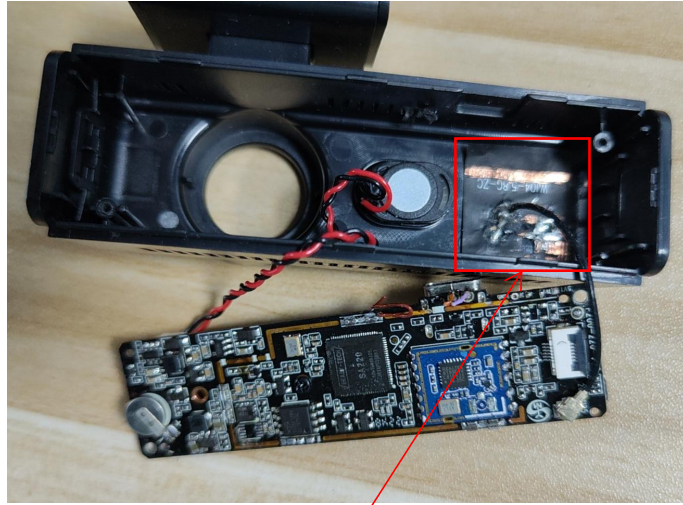

FCC ID: 2BAH2-N200

Antenna