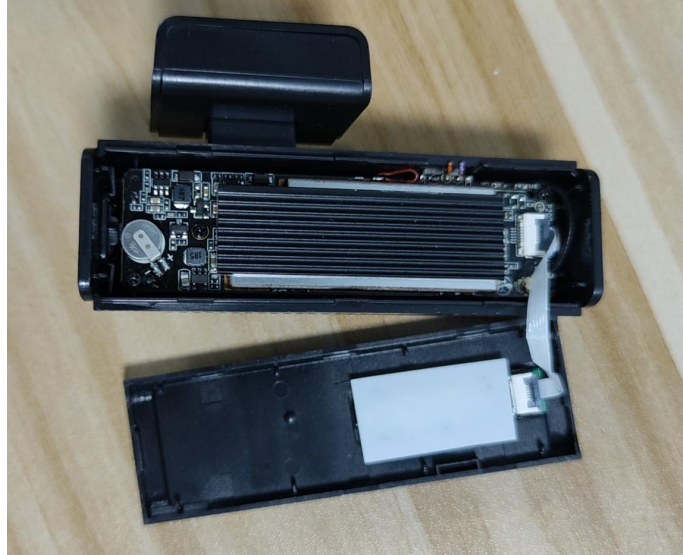

FCC ID: 2BAH2-N200

Antenna