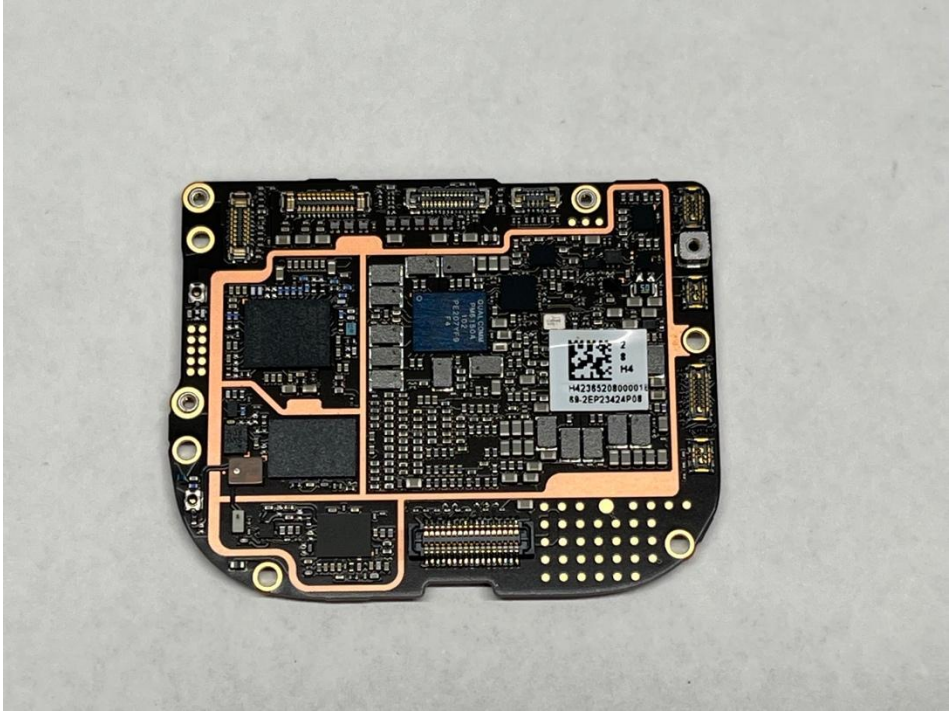

**Model: HU0123 EUT Internal Photos**

**EUT Open Case View**

**EUT Antenna View**

**EUT Bottom Case View**

**EUT Rx Coil Antenna View**

**EUT PCB with Shield Can Top View**

**EUT PCB with Shield Can Bottom View**

EUT PCB without Shield Can Top View

EUT PCB without Shield Can Bottom View

**EUT Lucio module Top View**

**EUT Lucio module Bottom View**

**EUT Bottom Mic Top View**

**EUT Bottom Mic Bottom View**

**EUT Antenna Inductor**

**EUT Laser Module Top View**

**EUT Laser Module Bottom View**

**EUT Camera Top View**

**EUT Camera Bottom View**

**EUT TOF Sensor Top View**

**EUT TOF Sensor Bottom View**

**EUT Camera/Laser/TOF Mount Bottom View**

**EUT Camera/Laser/TOF Mount Top View**