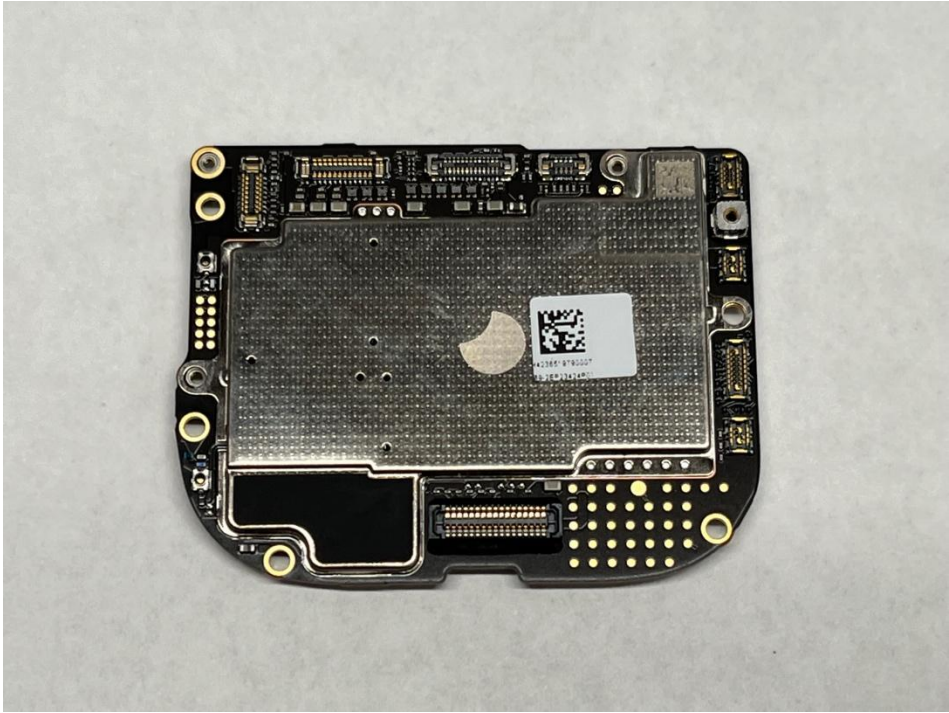

**Model: HU0123 EUT Internal Photos**

**EUT Open Case View**

**EUT Antenna View**

**EUT Bottom Case View**

**EUT Rx Coil Antenna View**

**EUT PCB with Shield Can Top View**

**EUT PCB with Shield Can Bottom View**

EUT PCB without Shield Can Top View

EUT PCB without Shield Can Bottom View

**EUT Lucio module Top View**

**EUT Lucio module Bottom View**

**EUT Bottom Mic Top View**

**EUT Bottom Mic Bottom View**

**EUT Antenna Inductor**

**EUT Laser Module Top View**

**EUT Laser Module Bottom View**

**EUT Camera Top View**

**EUT Camera Bottom View**

**EUT TOF Sensor Top View**

**EUT TOF Sensor Bottom View**

**EUT Camera/Laser/TOF Mount Bottom View**

**EUT Camera/Laser/TOF Mount Top View**