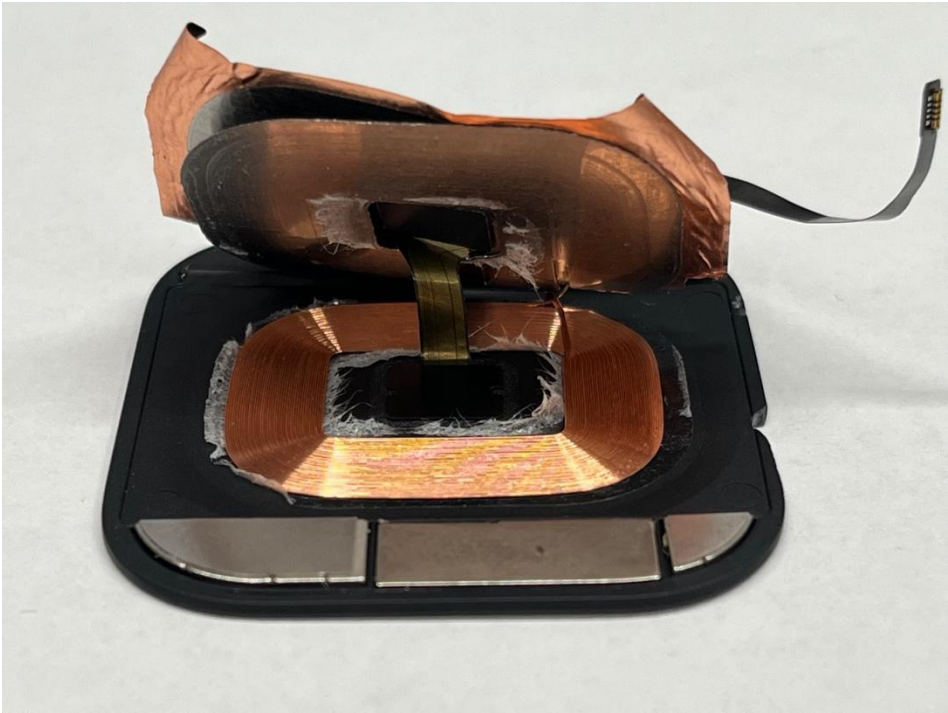

**Model: HU0123 EUT Internal Photos**

**EUT Open Case View**

**EUT Antenna View**

**EUT Bottom Case View**

**EUT Rx Coil Antenna View**

**EUT PCB with Shield Can Top View**

**EUT PCB with Shield Can Bottom View**

EUT PCB without Shield Can Top View

EUT PCB without Shield Can Bottom View

**EUT Lucio module Top View**

**EUT Lucio module Bottom View**

**EUT Bottom Mic Top View**

**EUT Bottom Mic Bottom View**

**EUT Antenna Inductor**

**EUT Laser Module Top View**

**EUT Laser Module Bottom View**

**EUT Camera Top View**

**EUT Camera Bottom View**

**EUT TOF Sensor Top View**

**EUT TOF Sensor Bottom View**

**EUT Camera/Laser/TOF Mount Bottom View**

**EUT Camera/Laser/TOF Mount Top View**