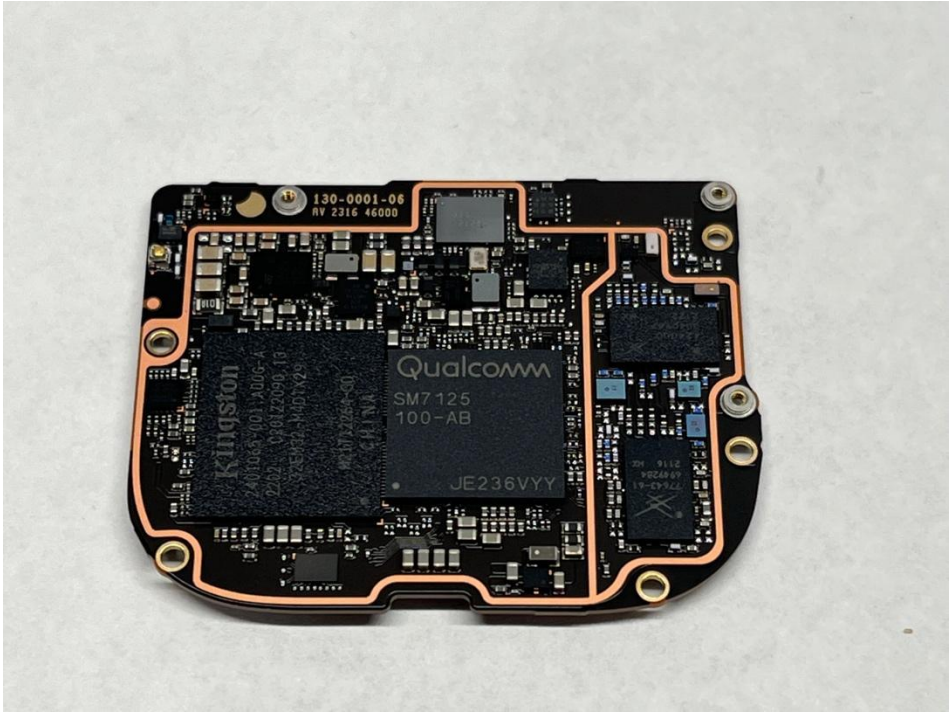

**Model: HU0123 EUT Internal Photos**

**EUT Open Case View**

**EUT Antenna View**

**EUT Bottom Case View**

**EUT Rx Coil Antenna View**

**EUT PCB with Shield Can Top View**

**EUT PCB with Shield Can Bottom View**

EUT PCB without Shield Can Top View

EUT PCB without Shield Can Bottom View

**EUT Lucio module Top View**

**EUT Lucio module Bottom View**

**EUT Bottom Mic Top View**

**EUT Bottom Mic Bottom View**

**EUT Antenna Inductor**

**EUT Laser Module Top View**

**EUT Laser Module Bottom View**

**EUT Camera Top View**

**EUT Camera Bottom View**

**EUT TOF Sensor Top View**

**EUT TOF Sensor Bottom View**

**EUT Camera/Laser/TOF Mount Bottom View**

**EUT Camera/Laser/TOF Mount Top View**