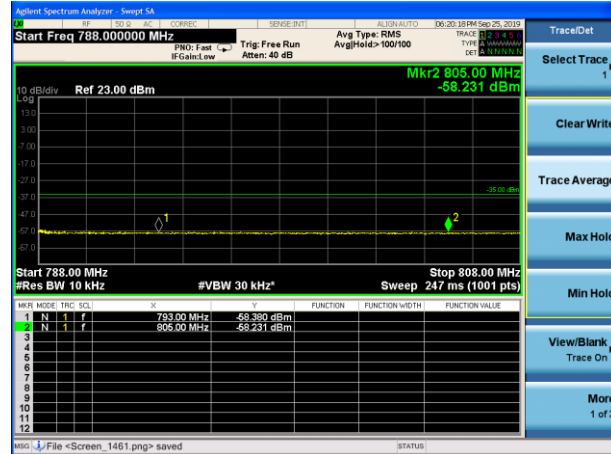

LTE Band 13 QPSK 10MHz CH-Low, 1 RB
(763MHz ~775MHz)

LTE Band 13 QPSK 10MHz CH-Low, 1 RB
(793MHz ~805MHz)

LTE Band 13 QPSK 10MHz CH-Low, 100%RB (763MHz ~775MHz)

LTE Band 13 QPSK 10MHz CH-Low, 100%RB (793MHz ~805MHz)

LTE Band 13 16QAM 5MHz CH-Low, 1 RB (763MHz ~775MHz)

LTE Band 13 16QAM 5MHz CH-Low, 1 RB (793MHz ~805MHz)

LTE Band 13 16QAM 5MHz CH-Low, 100%RB (763MHz ~775MHz)

LTE Band 13 16QAM 5MHz CH-Low, 100%RB (793MHz ~805MHz)

LTE Band 13 16QAM 10MHz CH-Low, 1 RB (763MHz ~775MHz)

LTE Band 13 16QAM 10MHz CH-Low, 1 RB (793MHz ~805MHz)

LTE Band 13 16QAM 10MHz CH-Low, 100%RB (763MHz ~775MHz)

LTE Band 13 16QAM 10MHz CH-Low, 100%RB (793MHz ~805MHz)