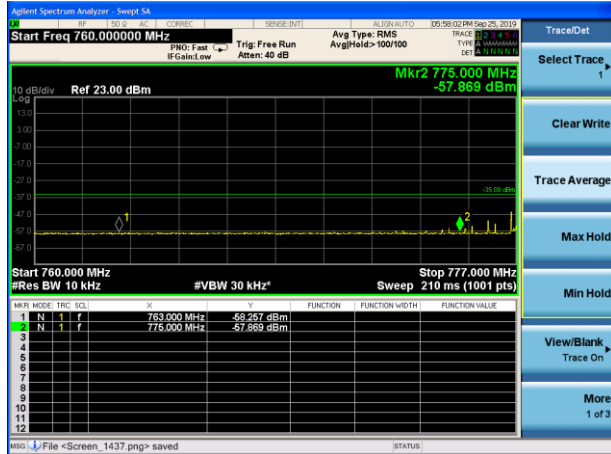

LTE Band 13 QPSK 10MHz CH-Low, 1 RB
(763MHz ~775MHz)

LTE Band 13 QPSK 10MHz CH-Low, 1 RB
(793MHz ~805MHz)

LTE Band 13 QPSK 10MHz CH-Low, 100%RB (763MHz ~775MHz)

LTE Band 13 QPSK 10MHz CH-Low, 100%RB (793MHz ~805MHz)

LTE Band 13 16QAM 5MHz CH-Low, 1 RB (763MHz ~775MHz)

LTE Band 13 16QAM 5MHz CH-Low, 1 RB (793MHz ~805MHz)

LTE Band 13 16QAM 5MHz CH-Low, 100%RB (763MHz ~775MHz)

LTE Band 13 16QAM 5MHz CH-Low, 100%RB (793MHz ~805MHz)

LTE Band 13 16QAM 10MHz CH-Low, 1 RB (763MHz ~775MHz)

LTE Band 13 16QAM 10MHz CH-Low, 1 RB (793MHz ~805MHz)

LTE Band 13 16QAM 10MHz CH-Low, 100%RB (763MHz ~775MHz)

LTE Band 13 16QAM 10MHz CH-Low, 100%RB (793MHz ~805MHz)