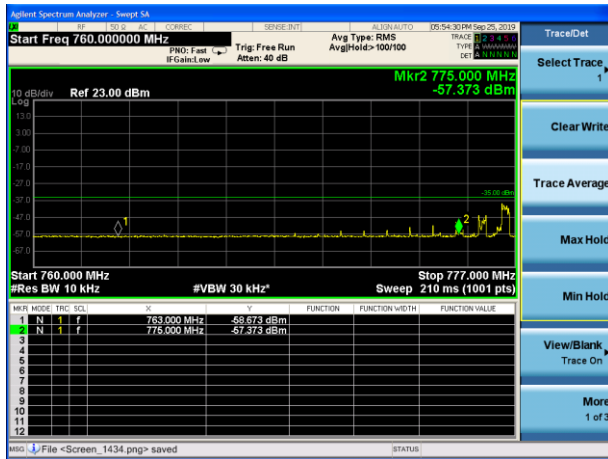

LTE Band 13 QPSK 5MHz CH-Low, 1 RB
(763MHz ~775MHz)

LTE Band 13 QPSK 5MHz CH-Low, 1 RB
(793MHz ~805MHz)

LTE Band 13 QPSK 5MHz CH-Low, 100%RB
(763MHz ~775MHz)

LTE Band 13 QPSK 5MHz CH-Low, 100%RB
(793MHz ~805MHz)

LTE Band 13 QPSK 10MHz CH-Low, 1 RB
(763MHz ~775MHz)

LTE Band 13 QPSK 10MHz CH-Low, 1 RB
(793MHz ~805MHz)

LTE Band 13 QPSK 10MHz CH-Low, 100%RB (763MHz ~775MHz)

LTE Band 13 QPSK 10MHz CH-Low, 100%RB (793MHz ~805MHz)

LTE Band 13 16QAM 5MHz CH-Low, 1 RB (763MHz ~775MHz)

LTE Band 13 16QAM 5MHz CH-Low, 1 RB (793MHz ~805MHz)

LTE Band 13 16QAM 5MHz CH-Low, 100%RB (763MHz ~775MHz)

LTE Band 13 16QAM 5MHz CH-Low, 100%RB (793MHz ~805MHz)

LTE Band 13 16QAM 10MHz CH-Low, 1 RB (763MHz ~775MHz)

LTE Band 13 16QAM 10MHz CH-Low, 1 RB (793MHz ~805MHz)

LTE Band 13 16QAM 10MHz CH-Low, 100%RB (763MHz ~775MHz)

LTE Band 13 16QAM 10MHz CH-Low, 100%RB (793MHz ~805MHz)