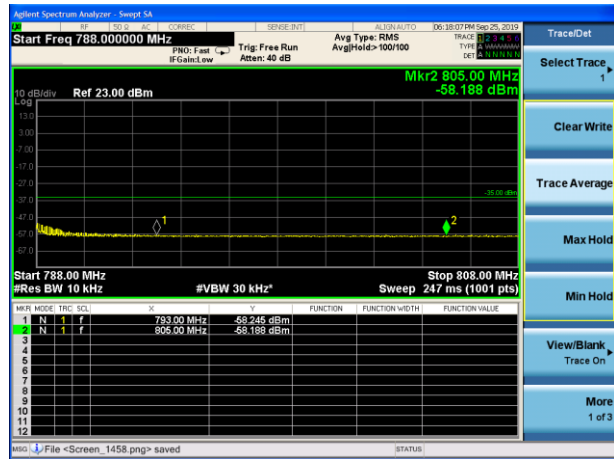

LTE Band 13 QPSK 10MHz CH-Low, 1 RB
(763MHz ~775MHz)

LTE Band 13 QPSK 10MHz CH-Low, 1 RB
(793MHz ~805MHz)

LTE Band 13 QPSK 10MHz CH-Low, 100%RB (763MHz ~775MHz)

LTE Band 13 QPSK 10MHz CH-Low, 100%RB (793MHz ~805MHz)

LTE Band 13 16QAM 5MHz CH-Low, 1 RB (763MHz ~775MHz)

LTE Band 13 16QAM 5MHz CH-Low, 1 RB (793MHz ~805MHz)

LTE Band 13 16QAM 5MHz CH-Low, 100%RB (763MHz ~775MHz)

LTE Band 13 16QAM 5MHz CH-Low, 100%RB (793MHz ~805MHz)

LTE Band 13 16QAM 10MHz CH-Low, 1 RB (763MHz ~775MHz)

LTE Band 13 16QAM 10MHz CH-Low, 1 RB (793MHz ~805MHz)

LTE Band 13 16QAM 10MHz CH-Low, 100%RB (763MHz ~775MHz)

LTE Band 13 16QAM 10MHz CH-Low, 100%RB (793MHz ~805MHz)