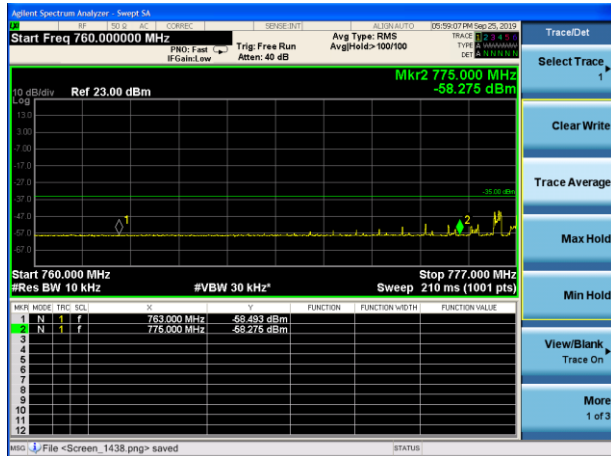

LTE Band 13 QPSK 10MHz CH-Low, 1 RB
(763MHz ~775MHz)

LTE Band 13 QPSK 10MHz CH-Low, 1 RB
(793MHz ~805MHz)

LTE Band 13 QPSK 10MHz CH-Low, 100%RB (763MHz ~775MHz)

LTE Band 13 QPSK 10MHz CH-Low, 100%RB (793MHz ~805MHz)

LTE Band 13 16QAM 5MHz CH-Low, 1 RB (763MHz ~775MHz)

LTE Band 13 16QAM 5MHz CH-Low, 1 RB (793MHz ~805MHz)

LTE Band 13 16QAM 5MHz CH-Low, 100%RB (763MHz ~775MHz)

LTE Band 13 16QAM 5MHz CH-Low, 100%RB (793MHz ~805MHz)

LTE Band 13 16QAM 10MHz CH-Low, 1 RB (763MHz ~775MHz)

LTE Band 13 16QAM 10MHz CH-Low, 1 RB (793MHz ~805MHz)

LTE Band 13 16QAM 10MHz CH-Low, 100%RB (763MHz ~775MHz)

LTE Band 13 16QAM 10MHz CH-Low, 100%RB (793MHz ~805MHz)