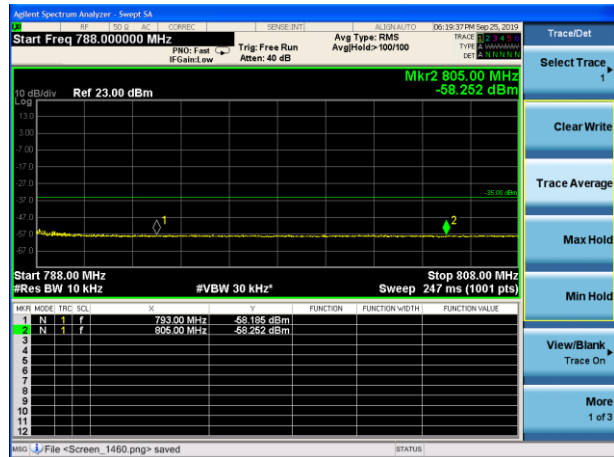

LTE Band 13 QPSK 5MHz CH-Low, 1 RB
(763MHz ~775MHz)

LTE Band 13 QPSK 5MHz CH-Low, 1 RB
(793MHz ~805MHz)

LTE Band 13 QPSK 5MHz CH-Low, 100%RB
(763MHz ~775MHz)

LTE Band 13 QPSK 5MHz CH-Low, 100%RB
(793MHz ~805MHz)

LTE Band 13 QPSK 10MHz CH-Low, 1 RB
(763MHz ~775MHz)

LTE Band 13 QPSK 10MHz CH-Low, 1 RB
(793MHz ~805MHz)

LTE Band 13 QPSK 10MHz CH-Low, 100%RB (763MHz ~775MHz)

LTE Band 13 QPSK 10MHz CH-Low, 100%RB (793MHz ~805MHz)

LTE Band 13 16QAM 5MHz CH-Low, 1 RB (763MHz ~775MHz)

LTE Band 13 16QAM 5MHz CH-Low, 1 RB (793MHz ~805MHz)

LTE Band 13 16QAM 5MHz CH-Low, 100%RB (763MHz ~775MHz)

LTE Band 13 16QAM 5MHz CH-Low, 100%RB (793MHz ~805MHz)

LTE Band 13 16QAM 10MHz CH-Low, 1 RB (763MHz ~775MHz)

LTE Band 13 16QAM 10MHz CH-Low, 1 RB (793MHz ~805MHz)

LTE Band 13 16QAM 10MHz CH-Low, 100%RB (763MHz ~775MHz)

LTE Band 13 16QAM 10MHz CH-Low, 100%RB (793MHz ~805MHz)