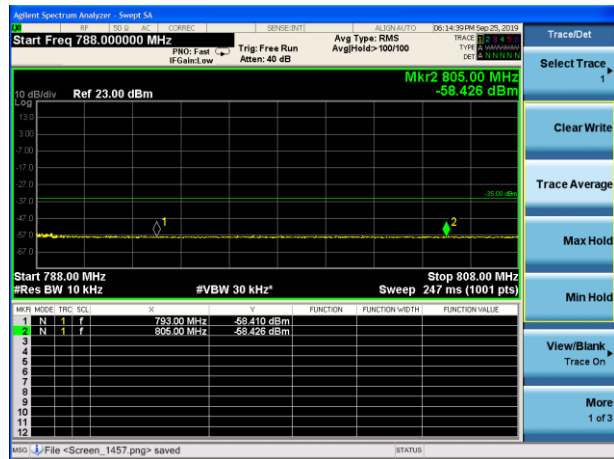

LTE Band 13 QPSK 5MHz CH-Low, 1 RB
(763MHz ~775MHz)

LTE Band 13 QPSK 5MHz CH-Low, 1 RB
(793MHz ~805MHz)

LTE Band 13 QPSK 5MHz CH-Low, 100%RB
(763MHz ~775MHz)

LTE Band 13 QPSK 5MHz CH-Low, 100%RB
(793MHz ~805MHz)

LTE Band 13 QPSK 10MHz CH-Low, 1 RB
(763MHz ~775MHz)

LTE Band 13 QPSK 10MHz CH-Low, 1 RB
(793MHz ~805MHz)

LTE Band 13 QPSK 10MHz CH-Low, 100%RB (763MHz ~775MHz)

LTE Band 13 QPSK 10MHz CH-Low, 100%RB (793MHz ~805MHz)

LTE Band 13 16QAM 5MHz CH-Low, 1 RB (763MHz ~775MHz)

LTE Band 13 16QAM 5MHz CH-Low, 1 RB (793MHz ~805MHz)

LTE Band 13 16QAM 5MHz CH-Low, 100%RB (763MHz ~775MHz)

LTE Band 13 16QAM 5MHz CH-Low, 100%RB (793MHz ~805MHz)

LTE Band 13 16QAM 10MHz CH-Low, 1 RB (763MHz ~775MHz)

LTE Band 13 16QAM 10MHz CH-Low, 1 RB (793MHz ~805MHz)

LTE Band 13 16QAM 10MHz CH-Low, 100%RB (763MHz ~775MHz)

LTE Band 13 16QAM 10MHz CH-Low, 100%RB (793MHz ~805MHz)