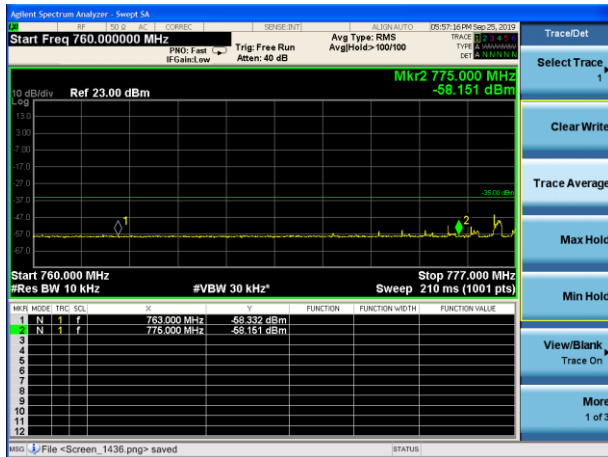

LTE Band 13 QPSK 5MHz CH-Low, 1 RB
(763MHz ~775MHz)

LTE Band 13 QPSK 5MHz CH-Low, 1 RB
(793MHz ~805MHz)

LTE Band 13 QPSK 5MHz CH-Low, 100%RB
(763MHz ~775MHz)

LTE Band 13 QPSK 5MHz CH-Low, 100%RB
(793MHz ~805MHz)

LTE Band 13 QPSK 10MHz CH-Low, 1 RB
(763MHz ~775MHz)

LTE Band 13 QPSK 10MHz CH-Low, 1 RB
(793MHz ~805MHz)

LTE Band 13 QPSK 10MHz CH-Low, 100%RB (763MHz ~775MHz)

LTE Band 13 QPSK 10MHz CH-Low, 100%RB (793MHz ~805MHz)

LTE Band 13 16QAM 5MHz CH-Low, 1 RB (763MHz ~775MHz)

LTE Band 13 16QAM 5MHz CH-Low, 1 RB (793MHz ~805MHz)

LTE Band 13 16QAM 5MHz CH-Low, 100%RB (763MHz ~775MHz)

LTE Band 13 16QAM 5MHz CH-Low, 100%RB (793MHz ~805MHz)

LTE Band 13 16QAM 10MHz CH-Low, 1 RB (763MHz ~775MHz)

LTE Band 13 16QAM 10MHz CH-Low, 1 RB (793MHz ~805MHz)

LTE Band 13 16QAM 10MHz CH-Low, 100%RB (763MHz ~775MHz)

LTE Band 13 16QAM 10MHz CH-Low, 100%RB (793MHz ~805MHz)