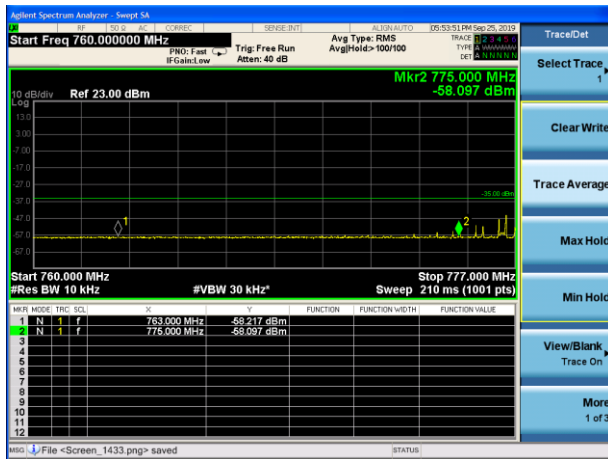

LTE Band 13 QPSK 5MHz CH-Low, 1 RB
(763MHz ~775MHz)

LTE Band 13 QPSK 5MHz CH-Low, 1 RB
(793MHz ~805MHz)

LTE Band 13 QPSK 5MHz CH-Low, 100%RB
(763MHz ~775MHz)

LTE Band 13 QPSK 5MHz CH-Low, 100%RB
(793MHz ~805MHz)

LTE Band 13 QPSK 10MHz CH-Low, 1 RB
(763MHz ~775MHz)

LTE Band 13 QPSK 10MHz CH-Low, 1 RB
(793MHz ~805MHz)

LTE Band 13 QPSK 10MHz CH-Low, 100%RB (763MHz ~775MHz)

LTE Band 13 QPSK 10MHz CH-Low, 100%RB (793MHz ~805MHz)

LTE Band 13 16QAM 5MHz CH-Low, 1 RB (763MHz ~775MHz)

LTE Band 13 16QAM 5MHz CH-Low, 1 RB (793MHz ~805MHz)

LTE Band 13 16QAM 5MHz CH-Low, 100%RB (763MHz ~775MHz)

LTE Band 13 16QAM 5MHz CH-Low, 100%RB (793MHz ~805MHz)

LTE Band 13 16QAM 10MHz CH-Low, 1 RB (763MHz ~775MHz)

LTE Band 13 16QAM 10MHz CH-Low, 1 RB (793MHz ~805MHz)

LTE Band 13 16QAM 10MHz CH-Low, 100%RB (763MHz ~775MHz)

LTE Band 13 16QAM 10MHz CH-Low, 100%RB (793MHz ~805MHz)