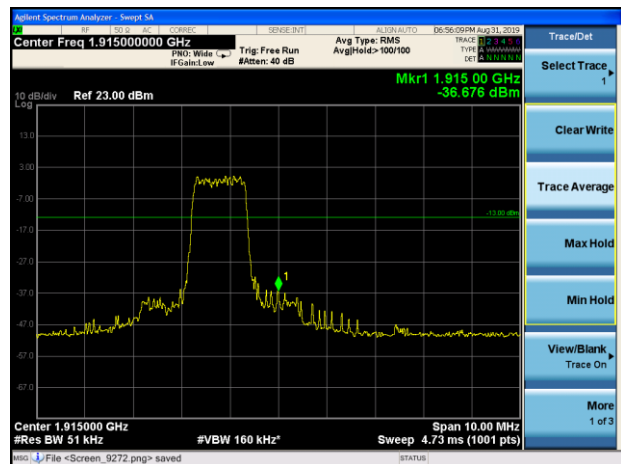

LTE Band 25 10MHz QPSK 100%RB CH-High