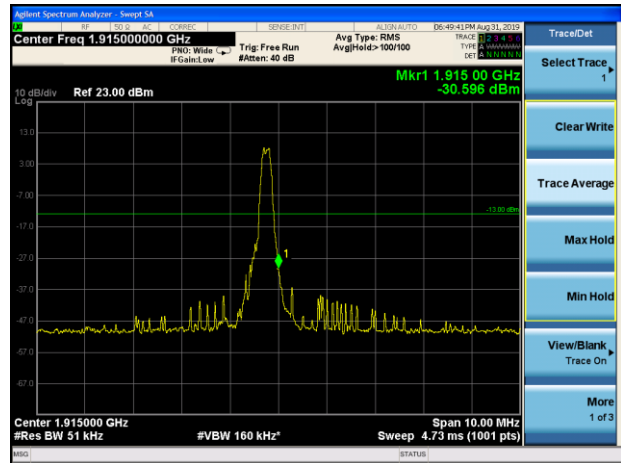

LTE Band 2 20MHz 16QAM 100%RB CH-High

### LTE Band 25 1.4MHz QPSK 1RB CH-Low

### LTE Band 25 1.4MHz QPSK 1RB CH-High