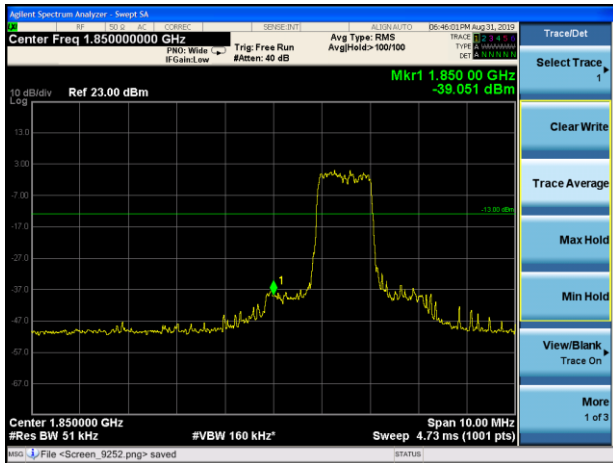

LTE Band 25 15MHz QPSK 100%RB CH-Low