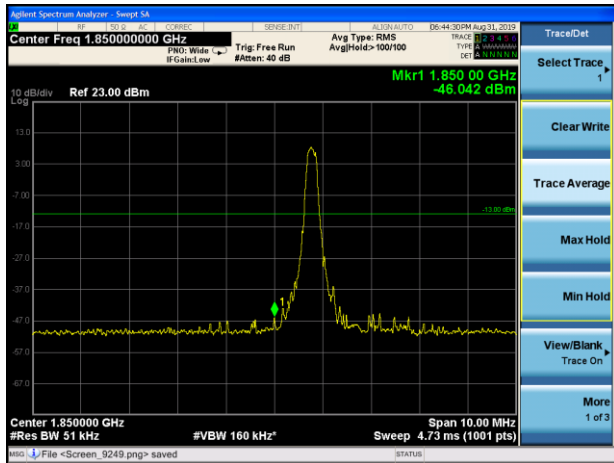

LTE Band 25 10MHz 16QAM 1RB CH-Low