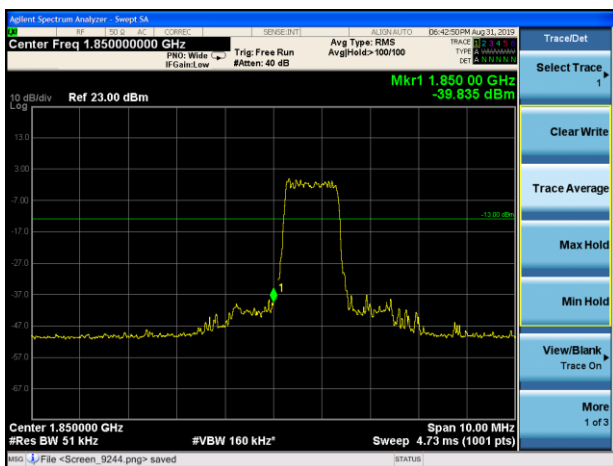

LTE Band 25 5MHz QPSK 100%RB CH-Low