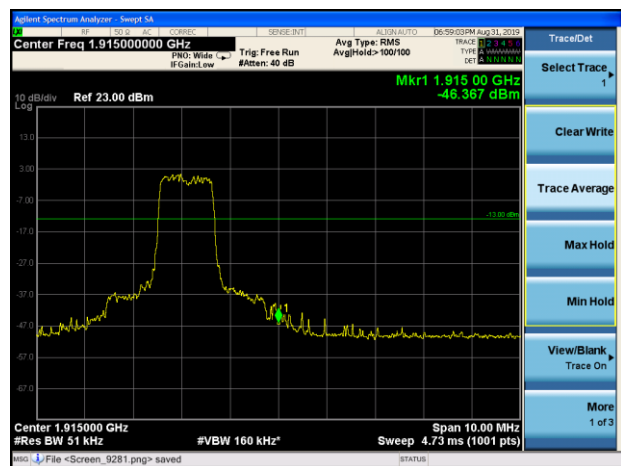

LTE Band 25 20MHz QPSK 100%RB CH-High