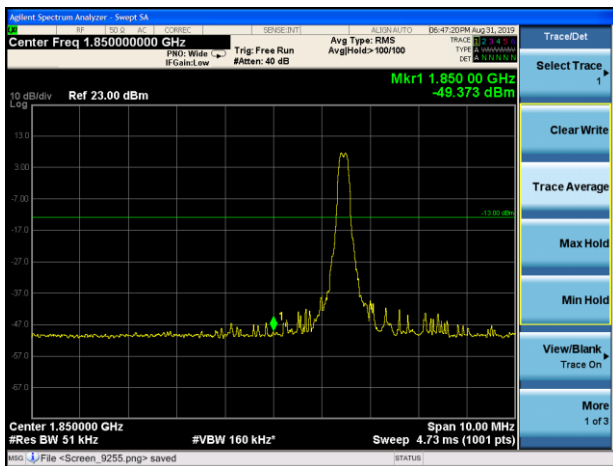

LTE Band 25 20MHz QPSK 1RB CH-Low