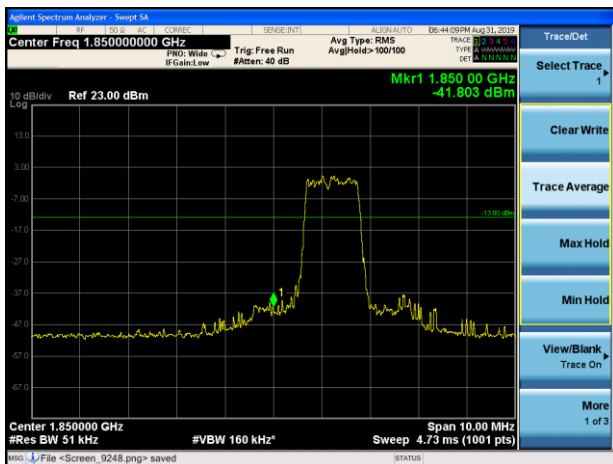

LTE Band 25 10MHz QPSK 100%RB CH-Low