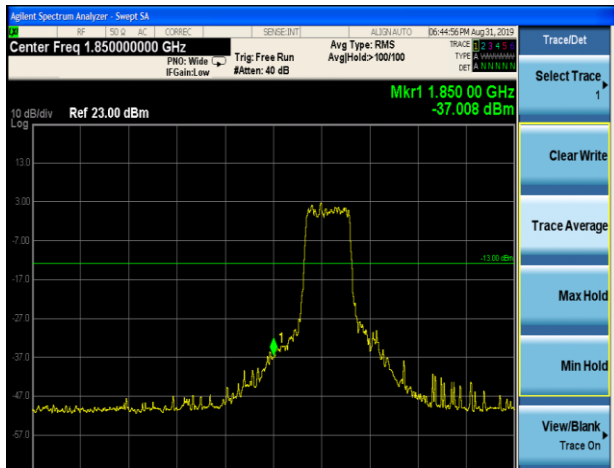

LTE Band 25 10MHz 16QAM 100%RB CH-Low