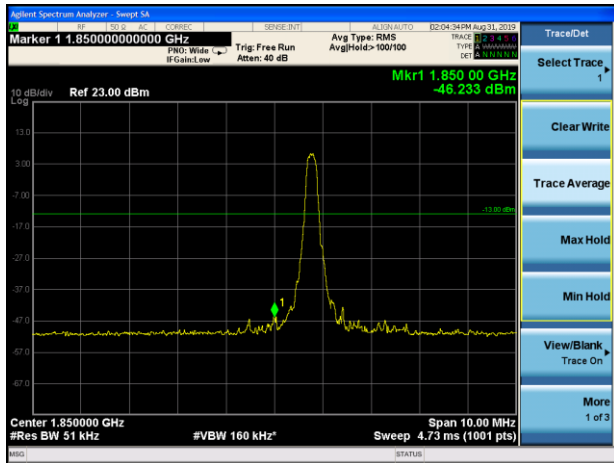

LTE Band 2 10MHz 16QAM 1RB CH-Low