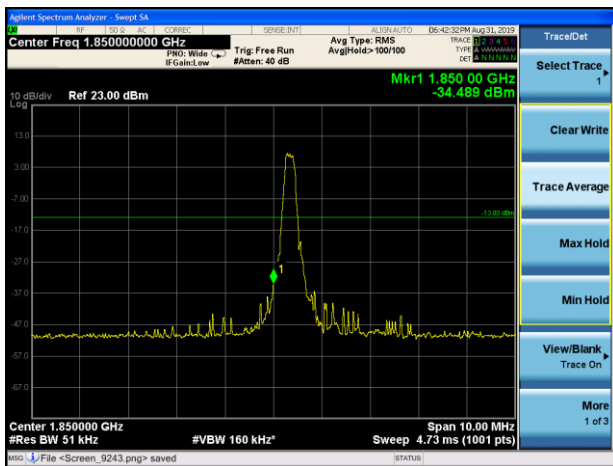

LTE Band 25 5MHz QPSK 1RB CH-Low