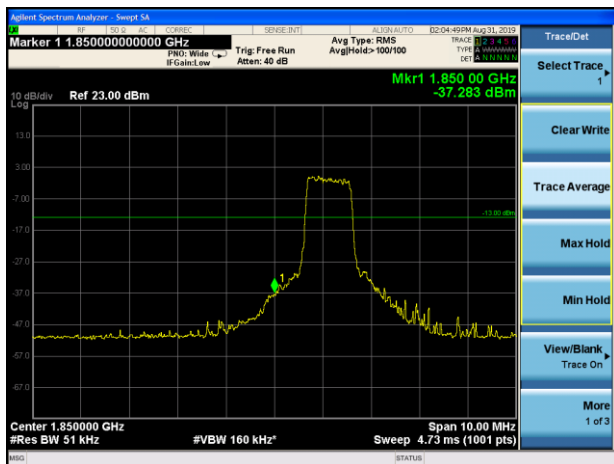

LTE Band 2 10MHz 16QAM 100%RB CH-Low