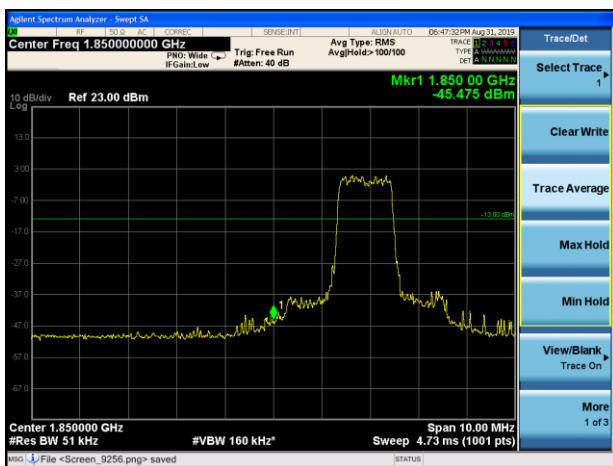

LTE Band 25 20MHz QPSK 100%RB CH-Low