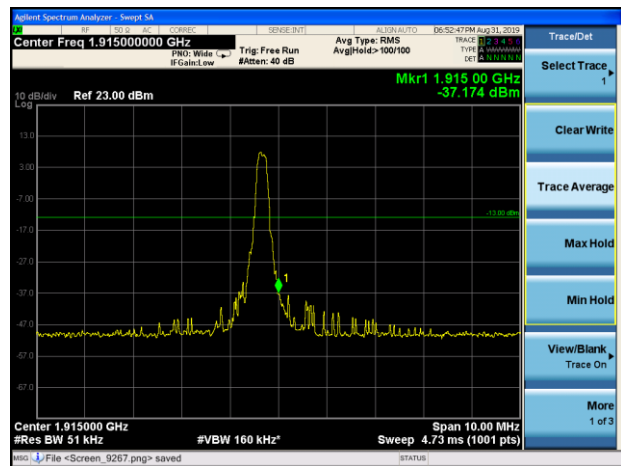

LTE Band 25 5MHz QPSK 1RB CH-High