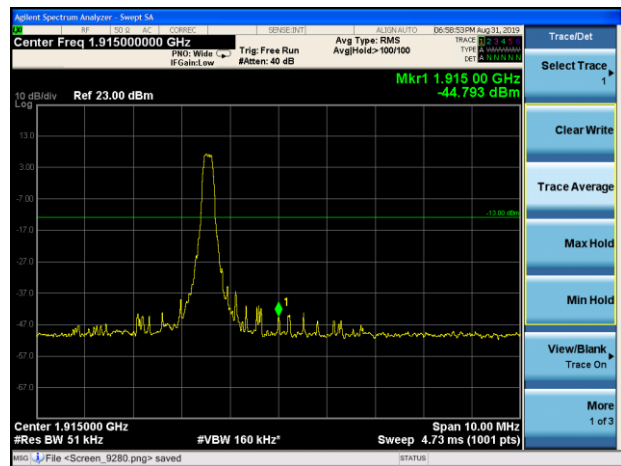

LTE Band 25 20MHz QPSK 1RB CH-High