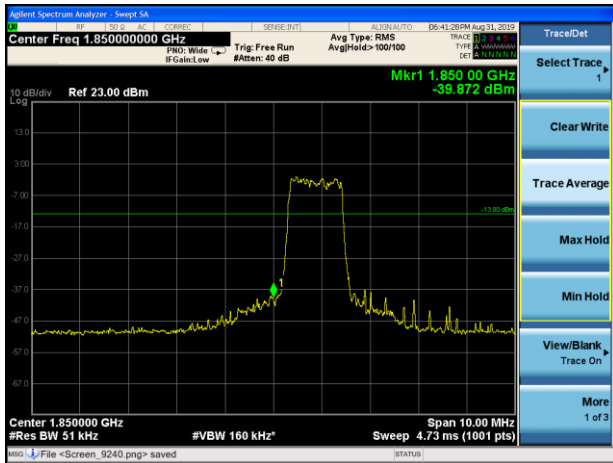

LTE Band 25 3MHz QPSK 100%RB CH-Low