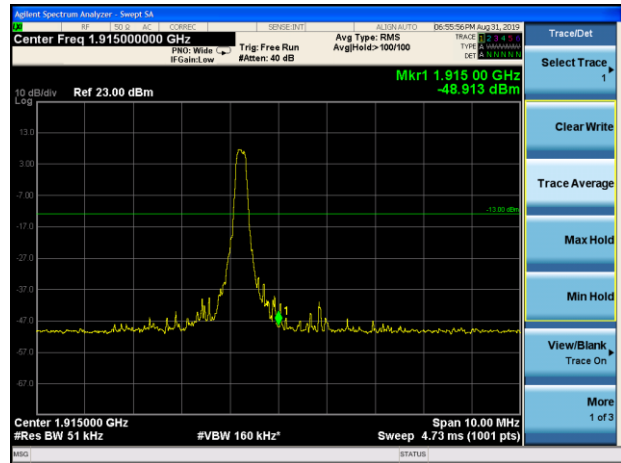

LTE Band 25 10MHz QPSK 1RB CH-High