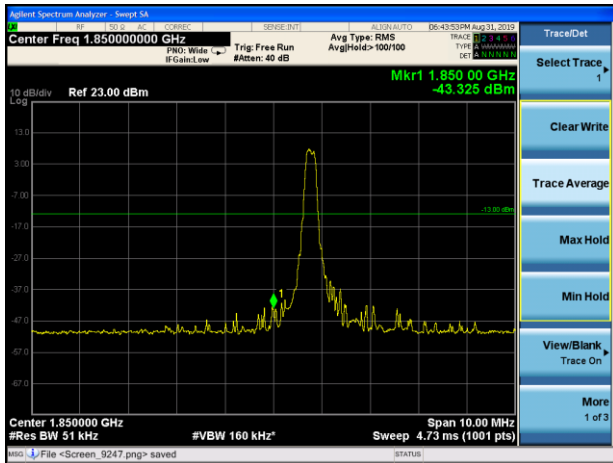

LTE Band 25 10MHz QPSK 1RB CH-Low