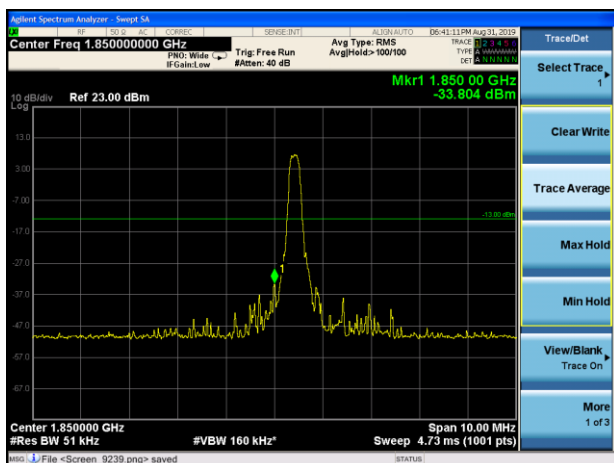

LTE Band 25 3MHz QPSK 1RB CH-Low