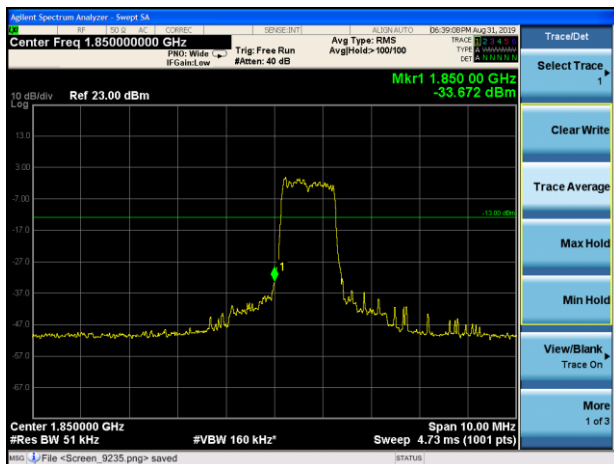

LTE Band 25 1.4MHz QPSK 100%RB CH-Low