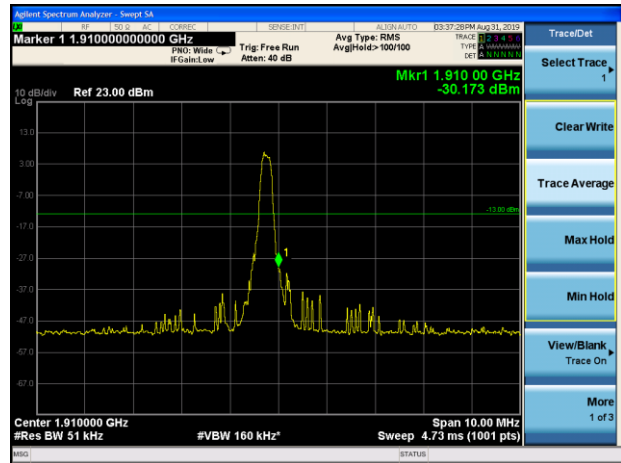

### LTE Band 2 1.4MHz 16QAM 1RB CH-Low

### LTE Band 2 1.4MHz 16QAM 1RB CH-High