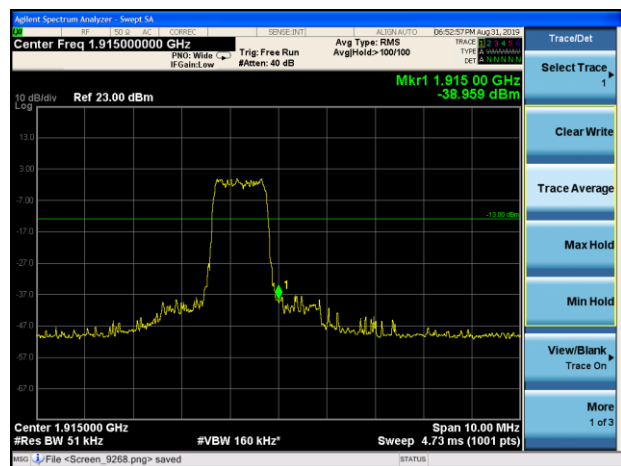

LTE Band 25 5MHz QPSK 100%RB CH-High