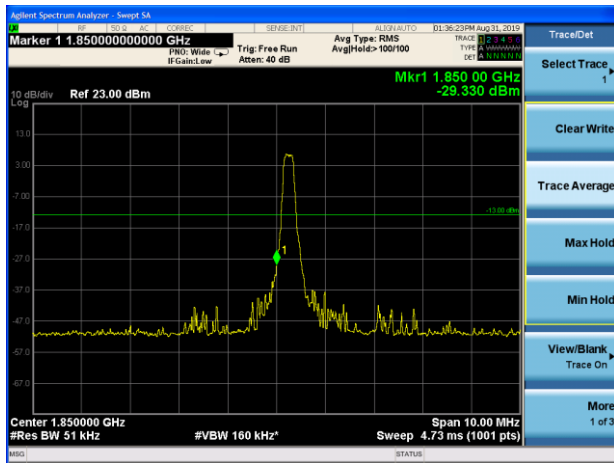

### LTE Band 2 1.4MHz 16QAM 1RB CH-Low

### LTE Band 2 1.4MHz 16QAM 1RB CH-High