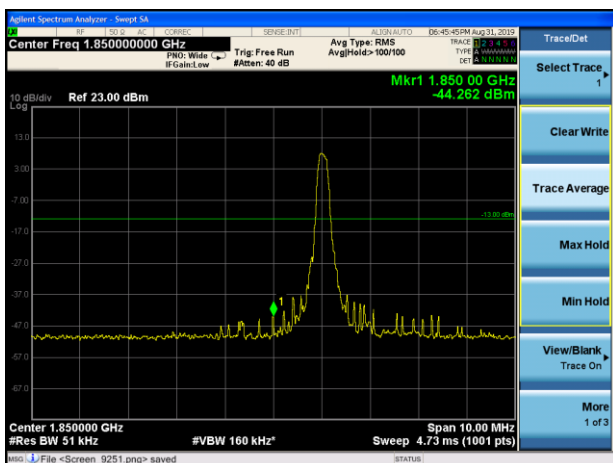

LTE Band 25 15MHz QPSK 1RB CH-Low