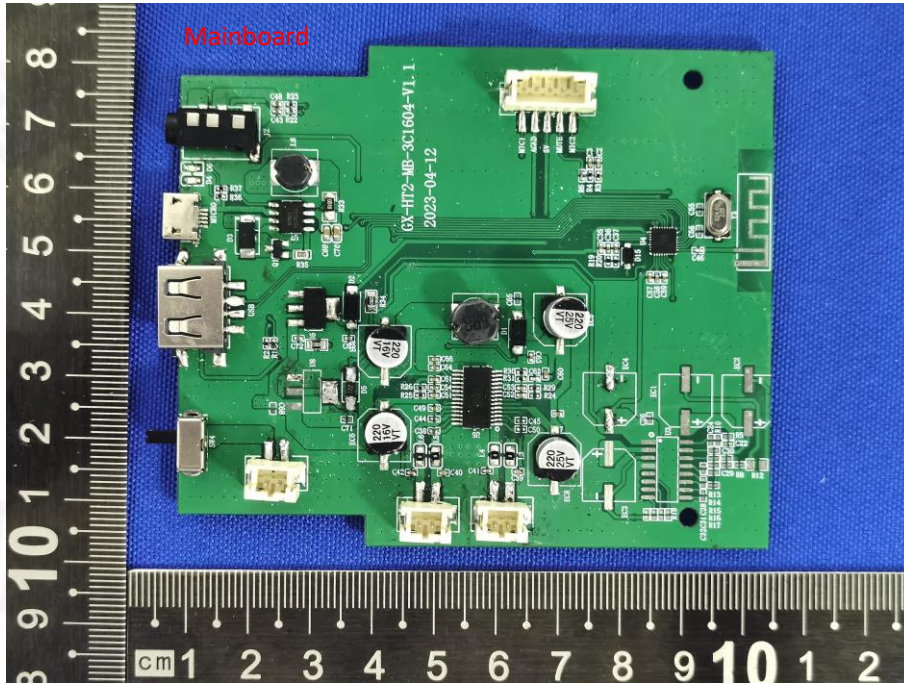

FCC ID: 2BACV-ISK204-BLK

EUT PHOTO(Internal Photos)

BT ANT

BT ANT

BT ANT