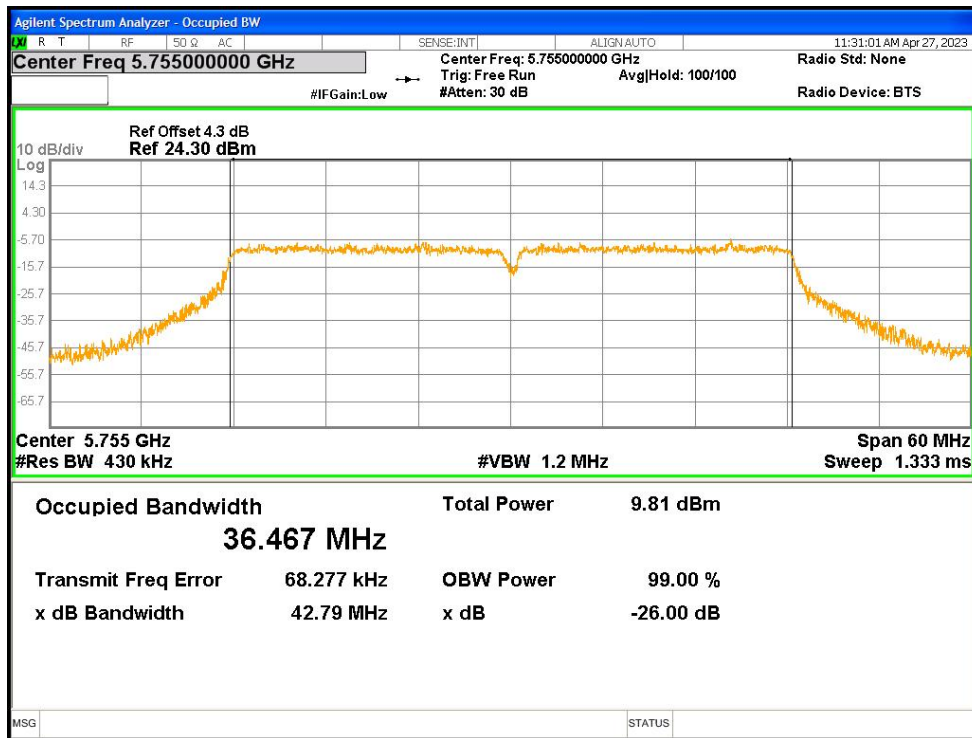

OBW NVNT n20 5500MHz Ant1

OBW NVNT n20 5600MHz Ant1

OBW NVNT n20 5700MHz Ant1

OBW NVNT n20 5745MHz Ant1

OBW NVNT n20 5785MHz Ant1

OBW NVNT n20 5825MHz Ant1

OBW NVNT n40 5190MHz Ant1

OBW NVNT n40 5230MHz Ant1

OBW NVNT n40 5270MHz Ant1

OBW NVNT n40 5310MHz Ant1

OBW NVNT n40 5510MHz Ant1

OBW NVNT n40 5590MHz Ant1

OBW NVNT n40 5670MHz Ant1

OBW NVNT n40 5755MHz Ant1

OBW NVNT n40 5795MHz Ant1