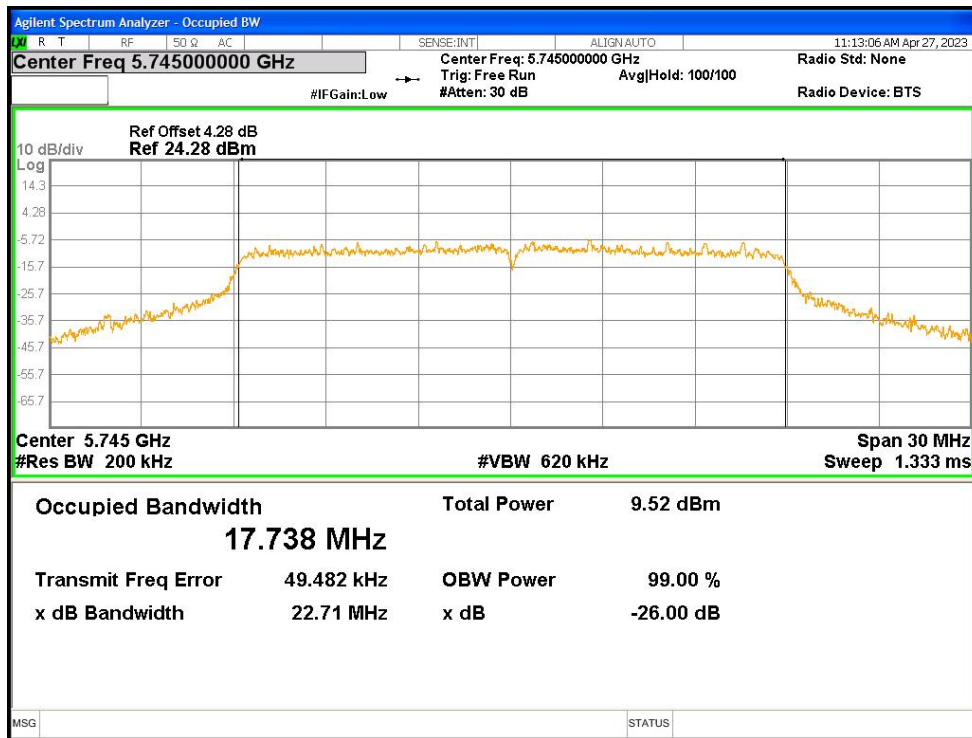

OBW NVNT ac20 5700MHz Ant1

OBW NVNT ac20 5745MHz Ant1

OBW NVNT ac20 5785MHz Ant1

OBW NVNT ac20 5825MHz Ant1

OBW NVNT ac40 5190MHz Ant1

OBW NVNT ac40 5230MHz Ant1

OBW NVNT ac40 5270MHz Ant1

OBW NVNT ac40 5310MHz Ant1