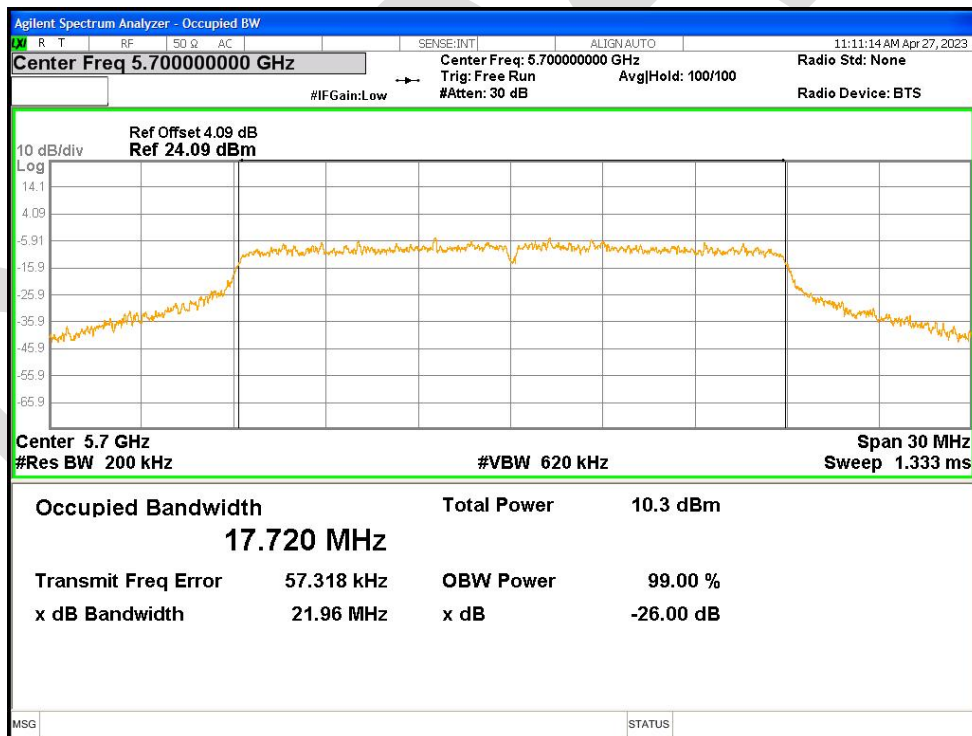

OBW NVNT ac20 5700MHz Ant1

OBW NVNT ac20 5745MHz Ant1

OBW NVNT ac20 5785MHz Ant1

OBW NVNT ac20 5825MHz Ant1

OBW NVNT ac40 5190MHz Ant1

OBW NVNT ac40 5230MHz Ant1

OBW NVNT ac40 5270MHz Ant1

OBW NVNT ac40 5310MHz Ant1