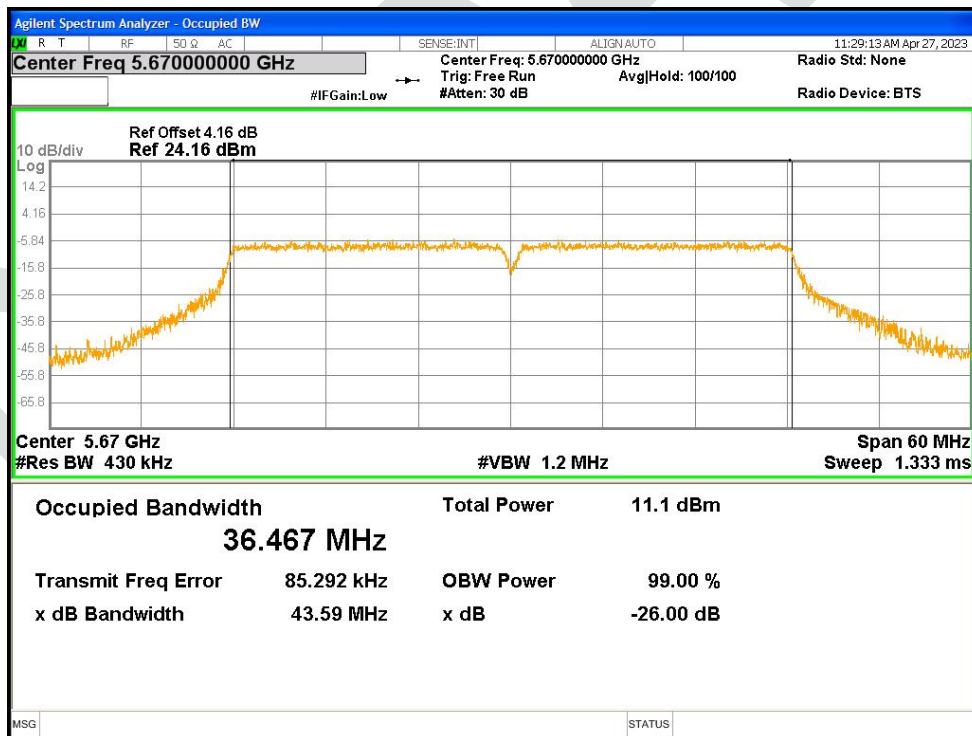

OBW NVNT n20 5500MHz Ant1

OBW NVNT n20 5600MHz Ant1

OBW NVNT n20 5700MHz Ant1

OBW NVNT n20 5745MHz Ant1

OBW NVNT n20 5785MHz Ant1

OBW NVNT n20 5825MHz Ant1

OBW NVNT n40 5190MHz Ant1

OBW NVNT n40 5230MHz Ant1

OBW NVNT n40 5270MHz Ant1

OBW NVNT n40 5310MHz Ant1

OBW NVNT n40 5510MHz Ant1

OBW NVNT n40 5590MHz Ant1

OBW NVNT n40 5670MHz Ant1

OBW NVNT n40 5755MHz Ant1

OBW NVNT n40 5795MHz Ant1