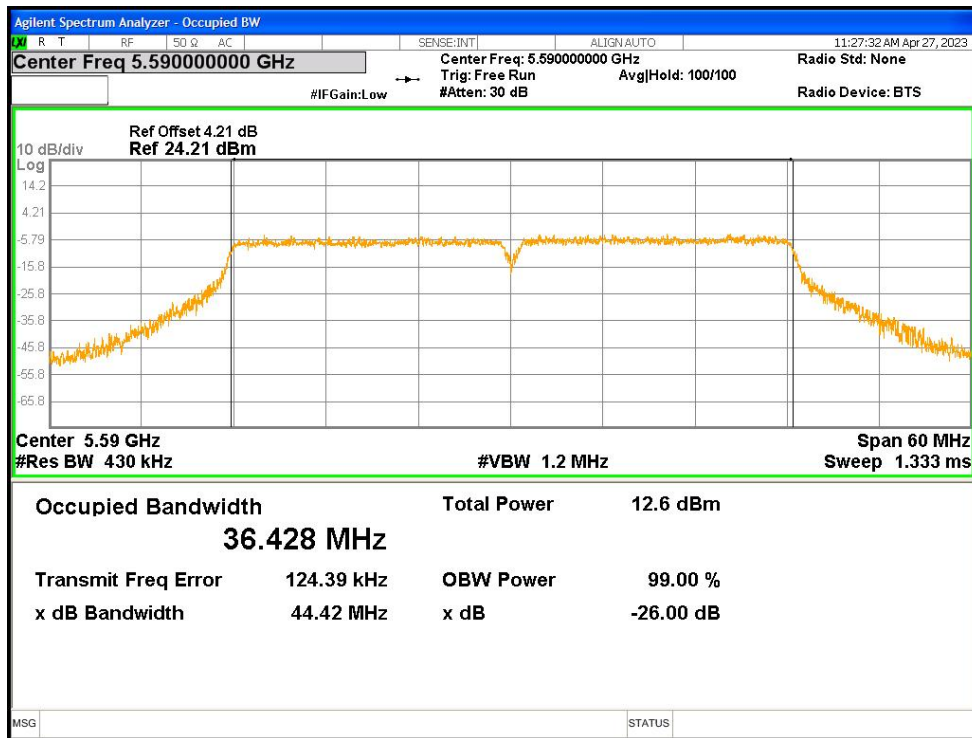

OBW NVNT n20 5500MHz Ant1

OBW NVNT n20 5600MHz Ant1

OBW NVNT n20 5700MHz Ant1

OBW NVNT n20 5745MHz Ant1

OBW NVNT n20 5785MHz Ant1

OBW NVNT n20 5825MHz Ant1

OBW NVNT n40 5190MHz Ant1

OBW NVNT n40 5230MHz Ant1

OBW NVNT n40 5270MHz Ant1

OBW NVNT n40 5310MHz Ant1

OBW NVNT n40 5510MHz Ant1

OBW NVNT n40 5590MHz Ant1

OBW NVNT n40 5670MHz Ant1

OBW NVNT n40 5755MHz Ant1

OBW NVNT n40 5795MHz Ant1