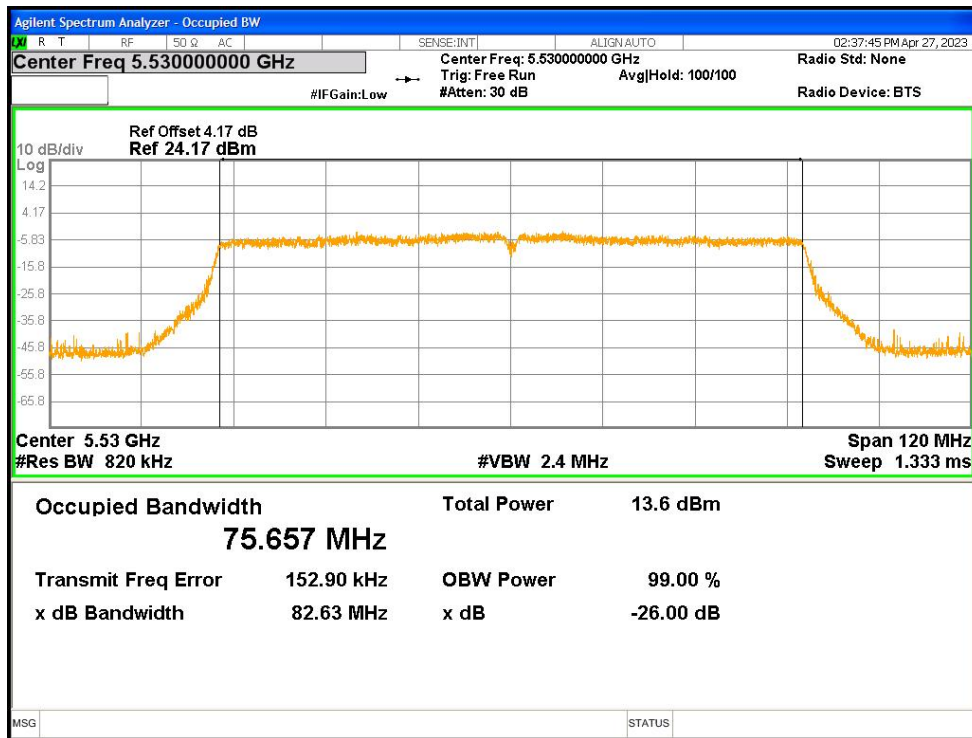

OBW NVNT ac40 5510MHz Ant1

OBW NVNT ac40 5590MHz Ant1

OBW NVNT ac40 5670MHz Ant1

OBW NVNT ac40 5755MHz Ant1

OBW NVNT ac40 5795MHz Ant1

OBW NVNT ac80 5210MHz Ant1

OBW NVNT ac80 5290MHz Ant1

OBW NVNT ac80 5530MHz Ant1

OBW NVNT ac80 5610MHz Ant1

OBW NVNT ac80 5775MHz Ant1

OBW NVNT n20 5180MHz Ant1

OBW NVNT n20 5200MHz Ant1

OBW NVNT n20 5240MHz Ant1

OBW NVNT n20 5260MHz Ant1

OBW NVNT n20 5280MHz Ant1

OBW NVNT n20 5320MHz Ant1