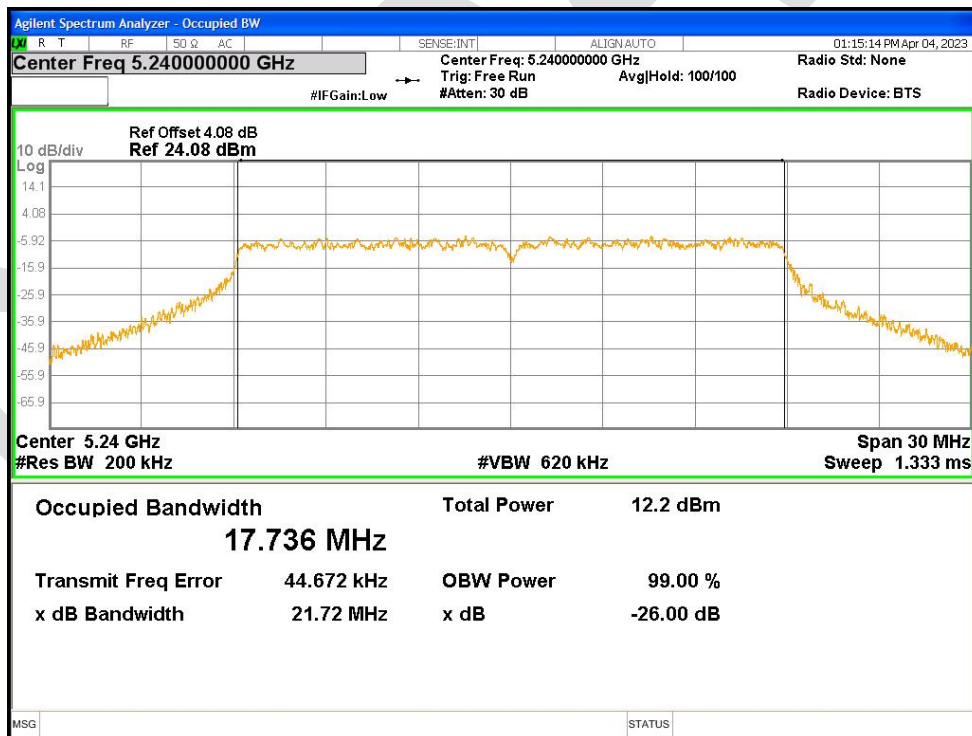

OBW NVNT ac80 5610MHz Ant1

OBW NVNT ac80 5775MHz Ant1

OBW NVNT n20 5180MHz Ant1

OBW NVNT n20 5200MHz Ant1

OBW NVNT n20 5240MHz Ant1

OBW NVNT n20 5260MHz Ant1

OBW NVNT n20 5280MHz Ant1

OBW NVNT n20 5320MHz Ant1

OBW NVNT n20 5500MHz Ant1

OBW NVNT n20 5600MHz Ant1

OBW NVNT n20 5700MHz Ant1

OBW NVNT n20 5745MHz Ant1

OBW NVNT n20 5785MHz Ant1

OBW NVNT n20 5825MHz Ant1

OBW NVNT n40 5190MHz Ant1

OBW NVNT n40 5230MHz Ant1