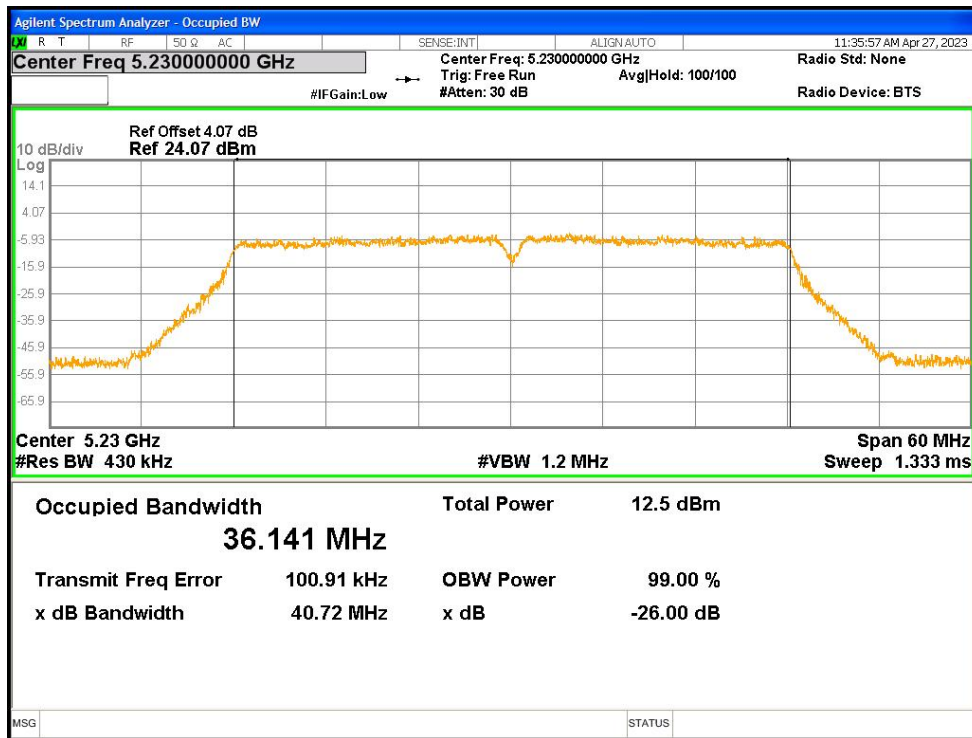

OBW NVNT ac20 5700MHz Ant1

OBW NVNT ac20 5745MHz Ant1

OBW NVNT ac20 5785MHz Ant1

OBW NVNT ac20 5825MHz Ant1

OBW NVNT ac40 5190MHz Ant1

OBW NVNT ac40 5230MHz Ant1

OBW NVNT ac40 5270MHz Ant1

OBW NVNT ac40 5310MHz Ant1