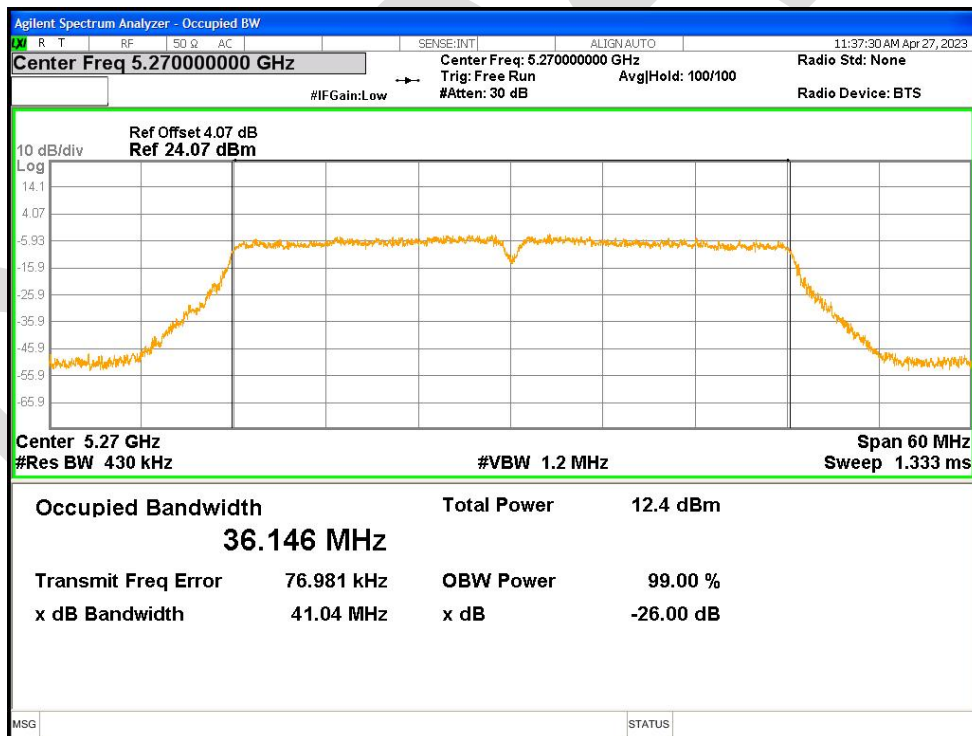

OBW NVNT ac20 5700MHz Ant1

OBW NVNT ac20 5745MHz Ant1

OBW NVNT ac20 5785MHz Ant1

OBW NVNT ac20 5825MHz Ant1

OBW NVNT ac40 5190MHz Ant1

OBW NVNT ac40 5230MHz Ant1

OBW NVNT ac40 5270MHz Ant1

OBW NVNT ac40 5310MHz Ant1