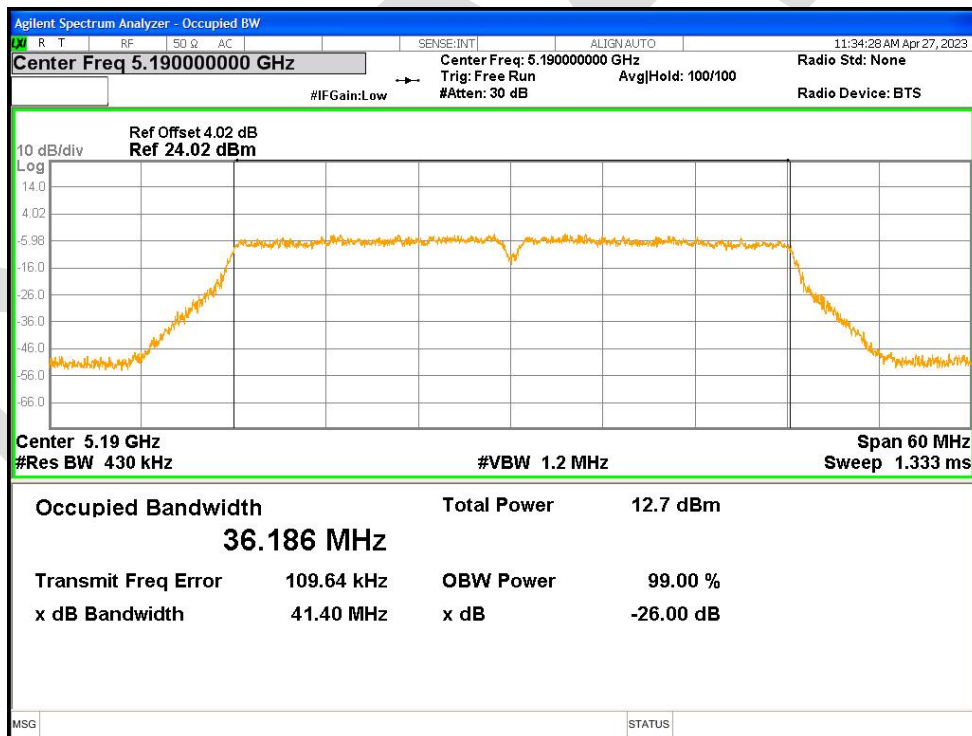

OBW NVNT ac20 5700MHz Ant1

OBW NVNT ac20 5745MHz Ant1

OBW NVNT ac20 5785MHz Ant1

OBW NVNT ac20 5825MHz Ant1

OBW NVNT ac40 5190MHz Ant1

OBW NVNT ac40 5230MHz Ant1

OBW NVNT ac40 5270MHz Ant1

OBW NVNT ac40 5310MHz Ant1