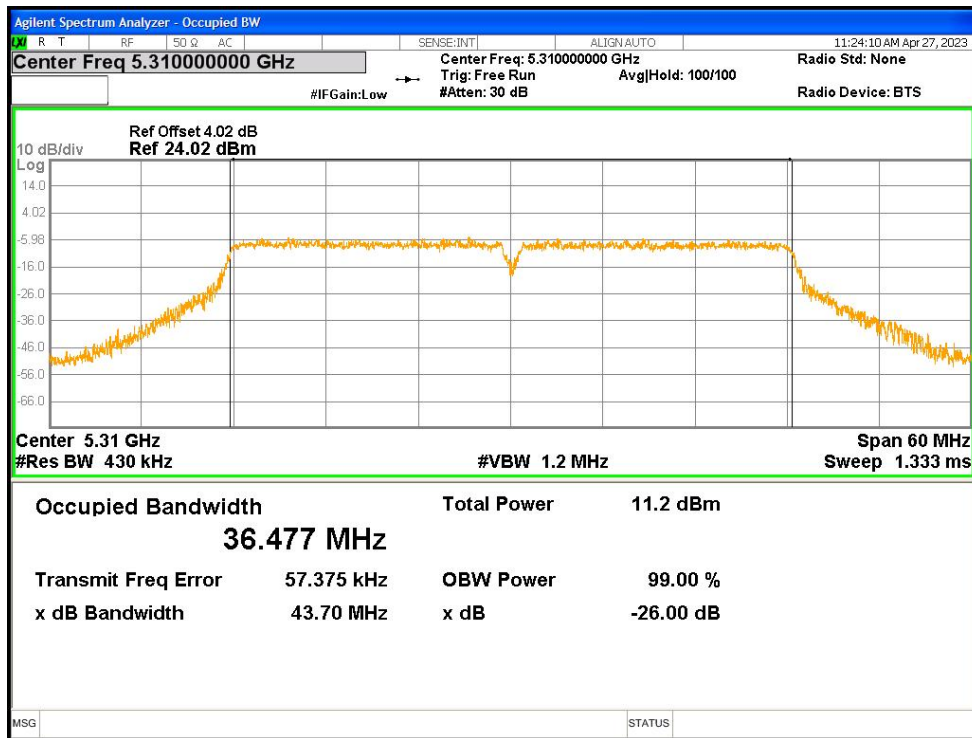

OBW NVNT n40 5310MHz Ant1

OBW NVNT n40 5510MHz Ant1