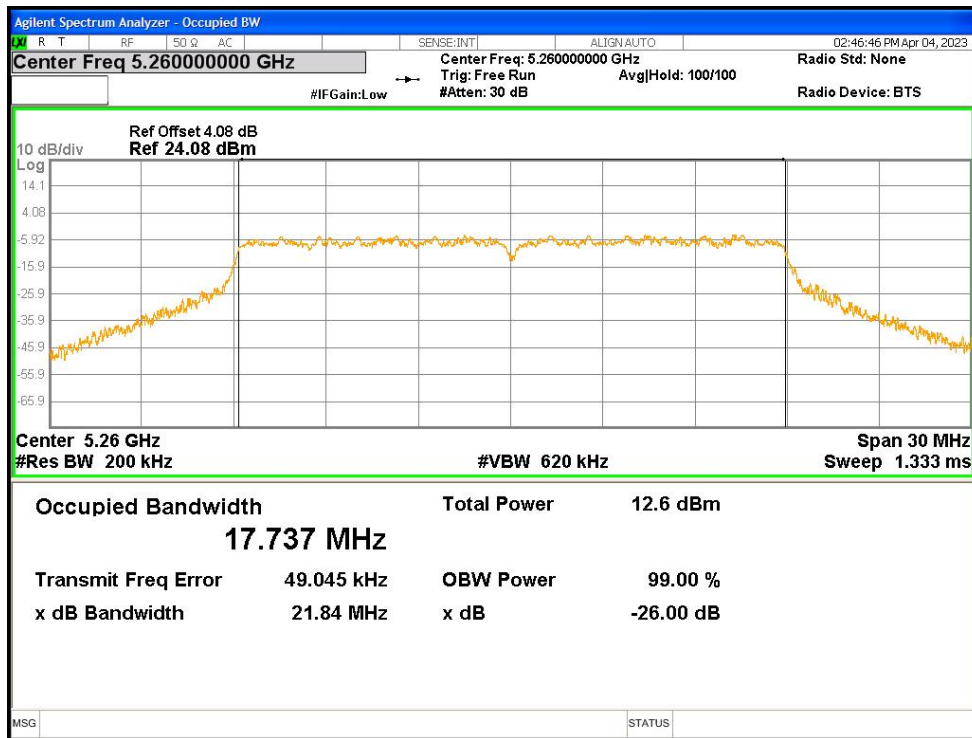

OBW NVNT ac80 5610MHz Ant1

OBW NVNT ac80 5775MHz Ant1

OBW NVNT n20 5180MHz Ant1

OBW NVNT n20 5200MHz Ant1

OBW NVNT n20 5240MHz Ant1

OBW NVNT n20 5260MHz Ant1

OBW NVNT n20 5280MHz Ant1

OBW NVNT n20 5320MHz Ant1