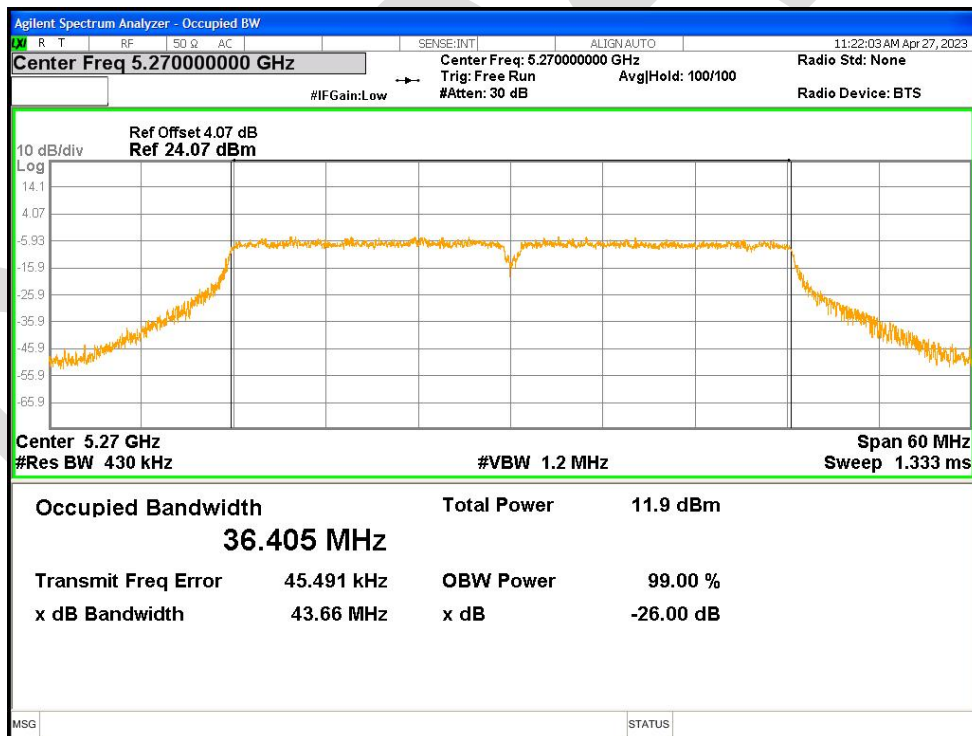

OBW NVNT n40 5270MHz Ant1

OBW NVNT n40 5310MHz Ant1