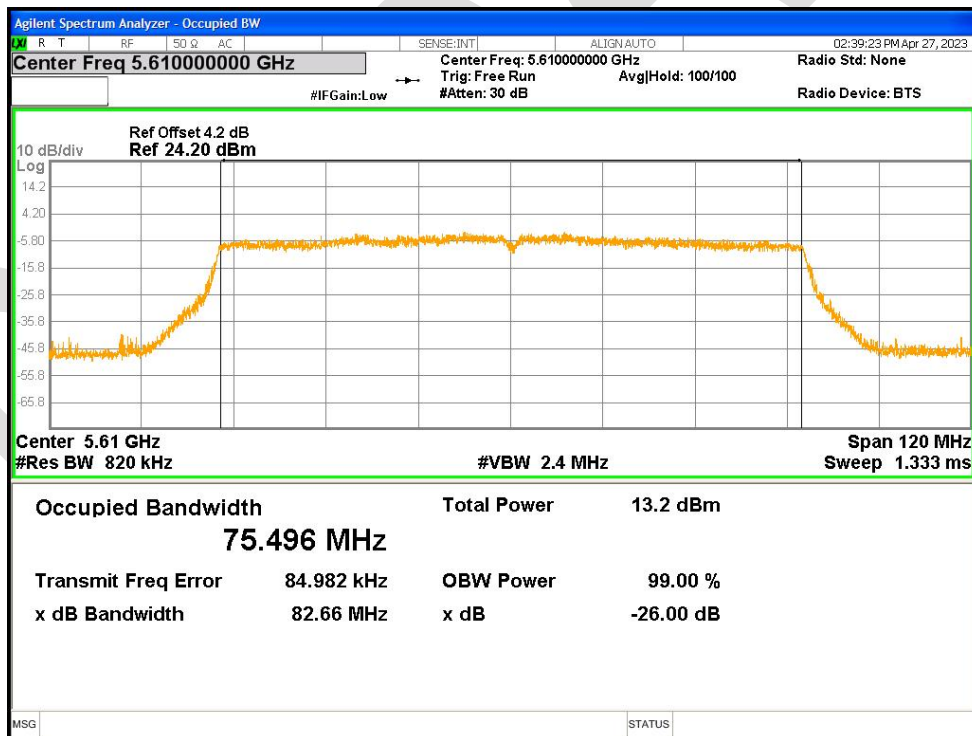

OBW NVNT ac40 5510MHz Ant1

OBW NVNT ac40 5590MHz Ant1

OBW NVNT ac40 5670MHz Ant1

OBW NVNT ac40 5755MHz Ant1

OBW NVNT ac40 5795MHz Ant1

OBW NVNT ac80 5210MHz Ant1

OBW NVNT ac80 5290MHz Ant1

OBW NVNT ac80 5530MHz Ant1

OBW NVNT ac80 5610MHz Ant1

OBW NVNT ac80 5775MHz Ant1

OBW NVNT n20 5180MHz Ant1

OBW NVNT n20 5200MHz Ant1

OBW NVNT n20 5240MHz Ant1

OBW NVNT n20 5260MHz Ant1

OBW NVNT n20 5280MHz Ant1

OBW NVNT n20 5320MHz Ant1