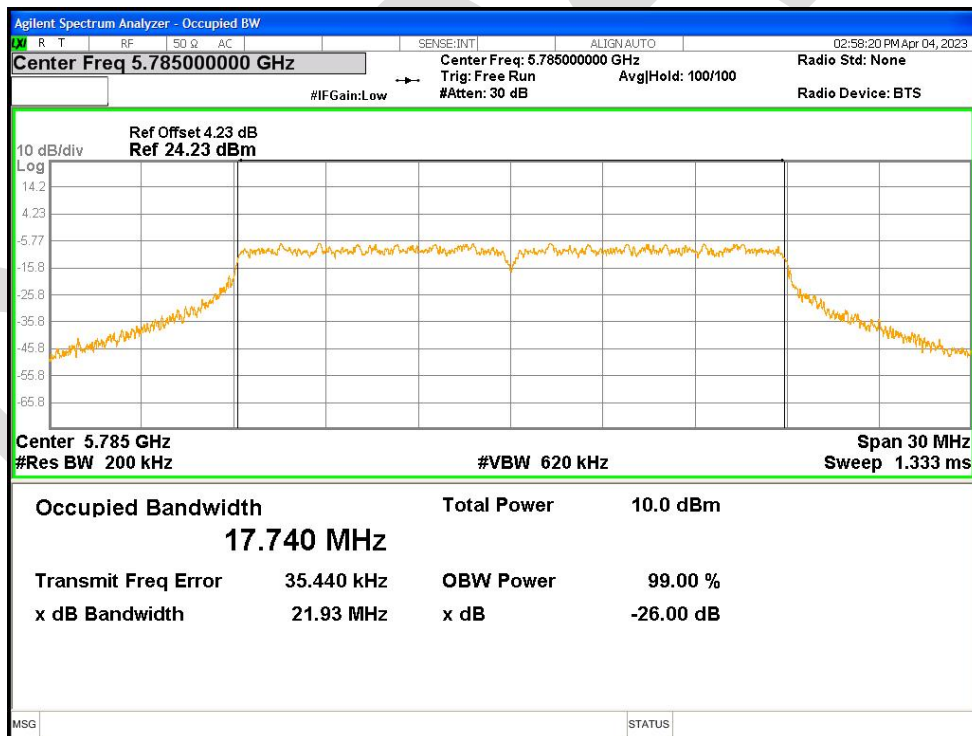

OBW NVNT n20 5500MHz Ant1

OBW NVNT n20 5600MHz Ant1

OBW NVNT n20 5700MHz Ant1

OBW NVNT n20 5745MHz Ant1

OBW NVNT n20 5785MHz Ant1

OBW NVNT n20 5825MHz Ant1

OBW NVNT n40 5190MHz Ant1

OBW NVNT n40 5230MHz Ant1