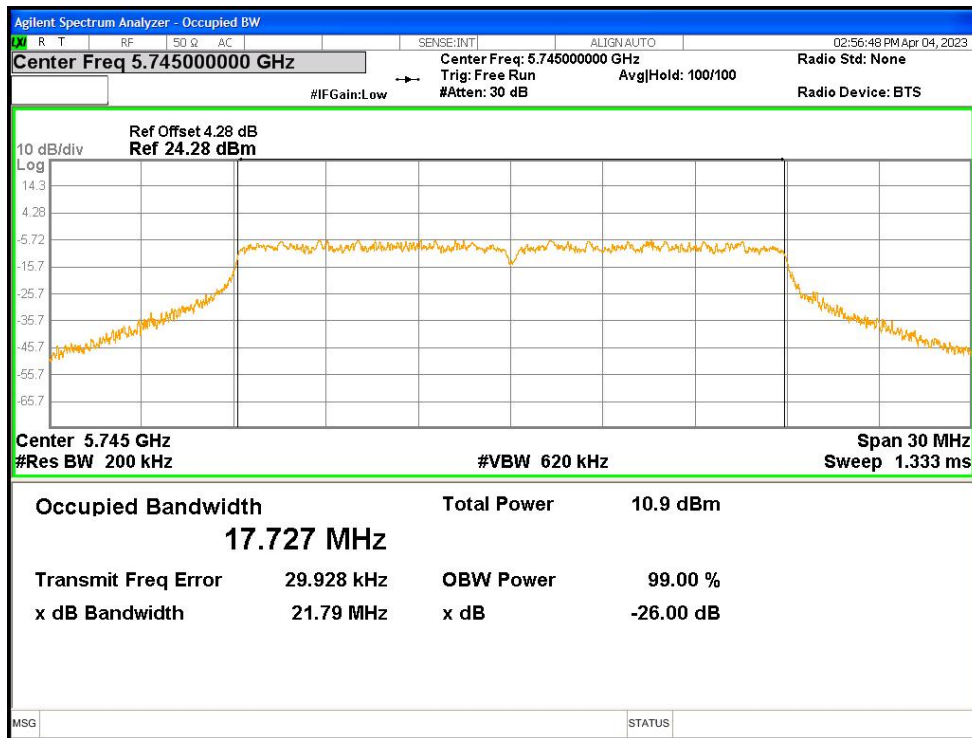

OBW NVNT n20 5500MHz Ant1

OBW NVNT n20 5600MHz Ant1

OBW NVNT n20 5700MHz Ant1

OBW NVNT n20 5745MHz Ant1

OBW NVNT n20 5785MHz Ant1

OBW NVNT n20 5825MHz Ant1

OBW NVNT n40 5190MHz Ant1

OBW NVNT n40 5230MHz Ant1