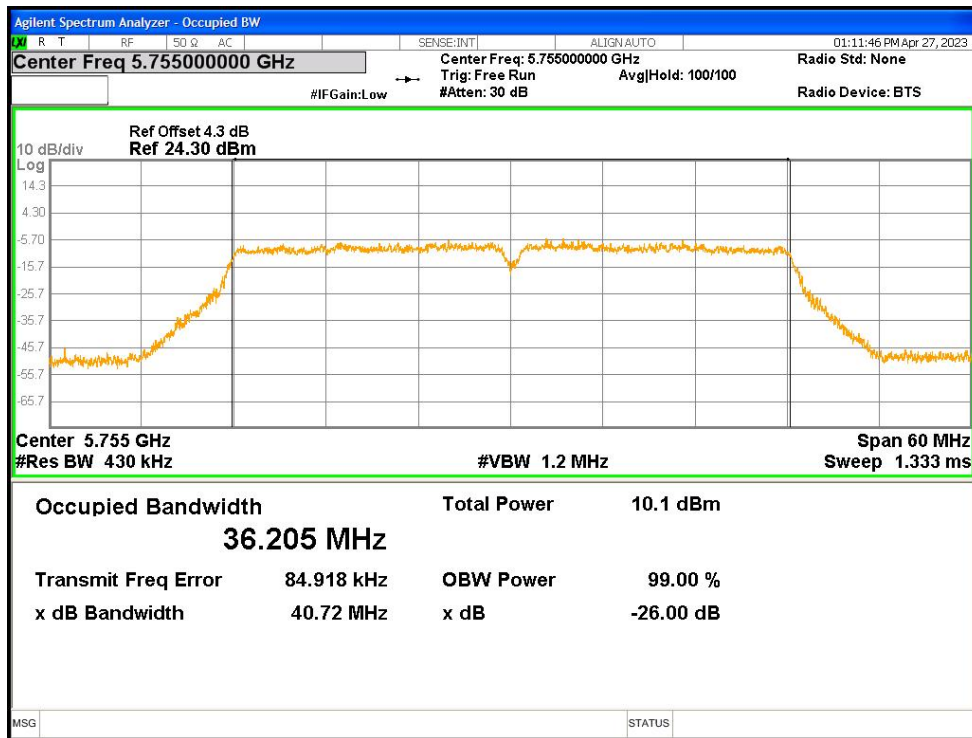

OBW NVNT ac40 5510MHz Ant1

OBW NVNT ac40 5590MHz Ant1

OBW NVNT ac40 5670MHz Ant1

OBW NVNT ac40 5755MHz Ant1

OBW NVNT ac40 5795MHz Ant1

OBW NVNT ac80 5210MHz Ant1

OBW NVNT ac80 5290MHz Ant1

OBW NVNT ac80 5530MHz Ant1

OBW NVNT ac80 5610MHz Ant1

OBW NVNT ac80 5775MHz Ant1

OBW NVNT n20 5180MHz Ant1

OBW NVNT n20 5200MHz Ant1

OBW NVNT n20 5240MHz Ant1

OBW NVNT n20 5260MHz Ant1

OBW NVNT n20 5280MHz Ant1

OBW NVNT n20 5320MHz Ant1