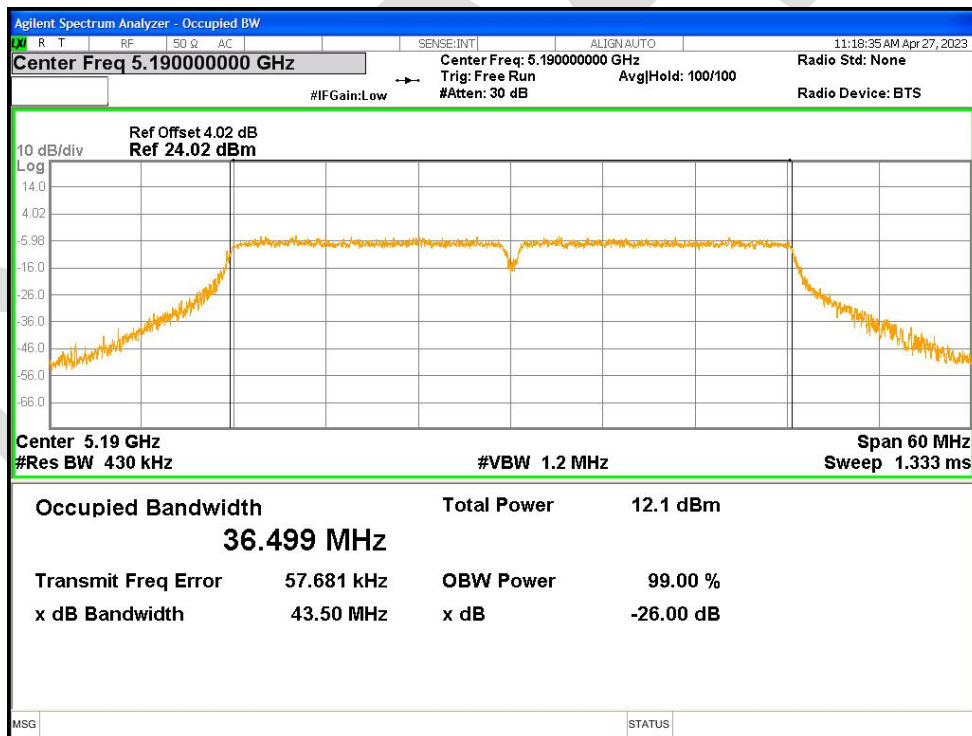

OBW NVNT n20 5500MHz Ant1

OBW NVNT n20 5600MHz Ant1

OBW NVNT n20 5700MHz Ant1

OBW NVNT n20 5745MHz Ant1

OBW NVNT n20 5785MHz Ant1

OBW NVNT n20 5825MHz Ant1

OBW NVNT n40 5190MHz Ant1

OBW NVNT n40 5230MHz Ant1