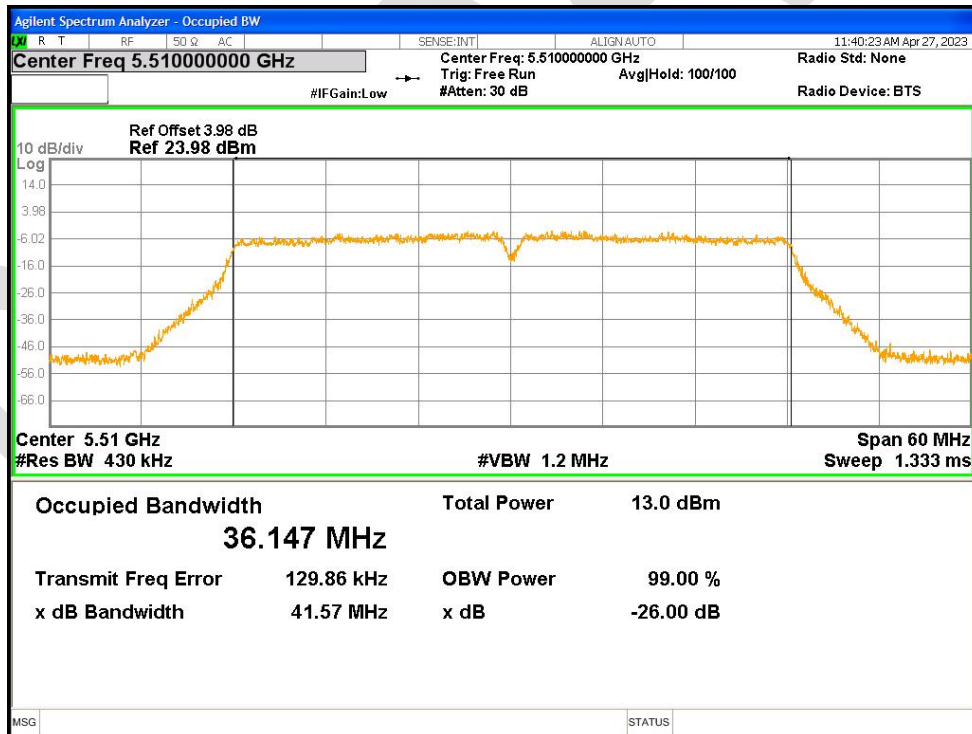

OBW NVNT ac40 5510MHz Ant1

OBW NVNT ac40 5590MHz Ant1