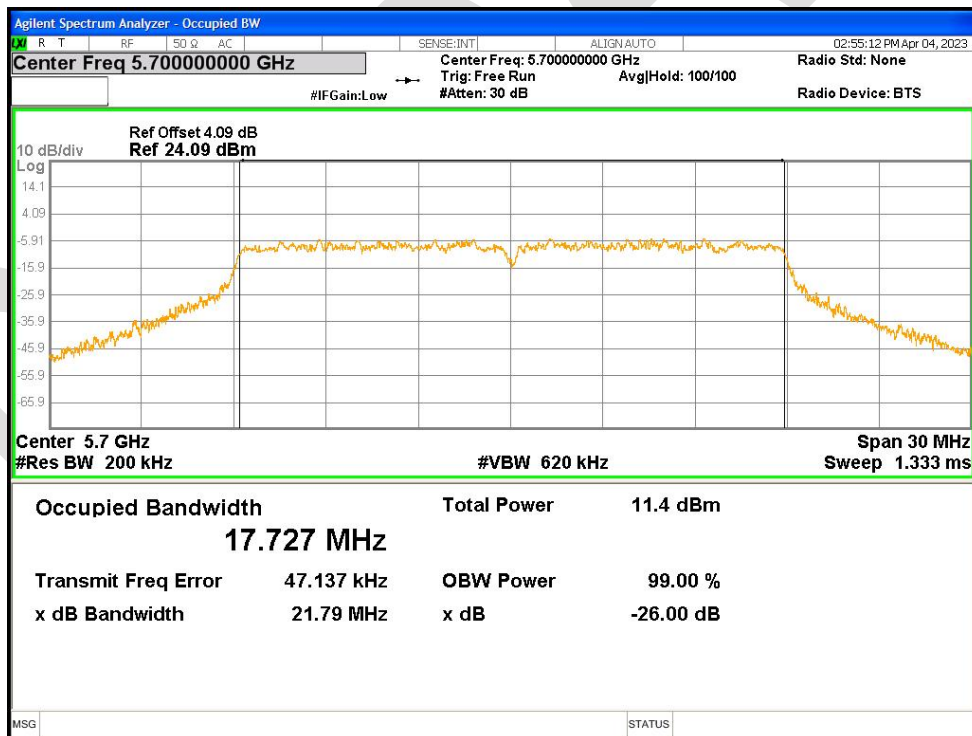

OBW NVNT ac80 5610MHz Ant1

OBW NVNT ac80 5775MHz Ant1

OBW NVNT n20 5180MHz Ant1

OBW NVNT n20 5200MHz Ant1

OBW NVNT n20 5240MHz Ant1

OBW NVNT n20 5260MHz Ant1

OBW NVNT n20 5280MHz Ant1

OBW NVNT n20 5320MHz Ant1

OBW NVNT n20 5500MHz Ant1

OBW NVNT n20 5600MHz Ant1

OBW NVNT n20 5700MHz Ant1

OBW NVNT n20 5745MHz Ant1

OBW NVNT n20 5785MHz Ant1

OBW NVNT n20 5825MHz Ant1

OBW NVNT n40 5190MHz Ant1

OBW NVNT n40 5230MHz Ant1