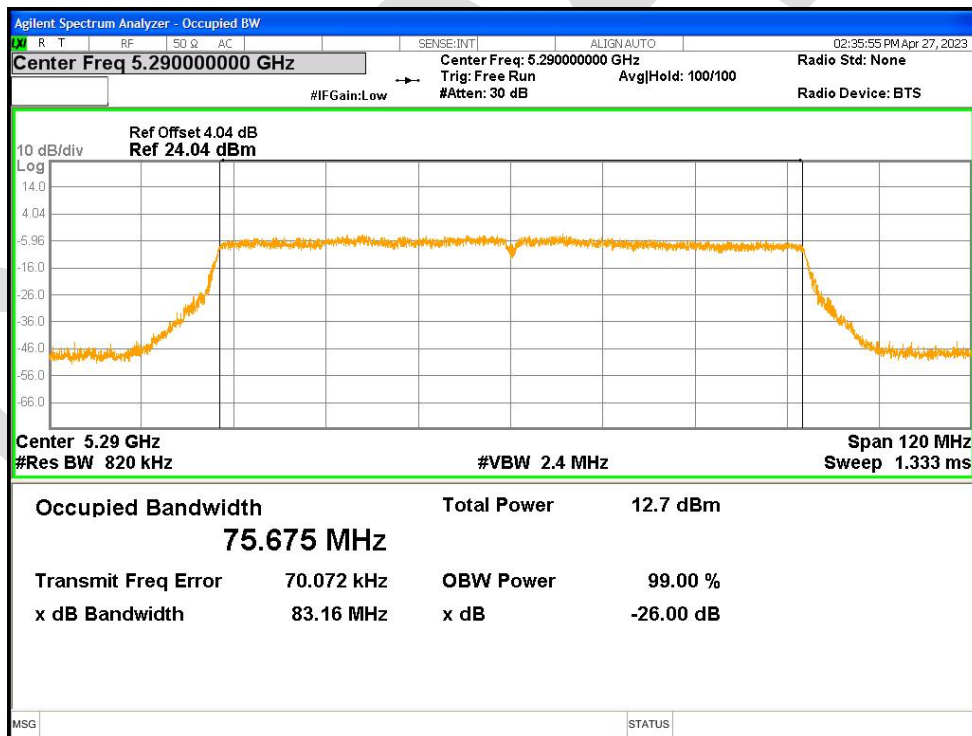

OBW NVNT ac40 5510MHz Ant1

OBW NVNT ac40 5590MHz Ant1

OBW NVNT ac40 5670MHz Ant1

OBW NVNT ac40 5755MHz Ant1

OBW NVNT ac40 5795MHz Ant1

OBW NVNT ac80 5210MHz Ant1

OBW NVNT ac80 5290MHz Ant1

OBW NVNT ac80 5530MHz Ant1

OBW NVNT ac80 5610MHz Ant1

OBW NVNT ac80 5775MHz Ant1

OBW NVNT n20 5180MHz Ant1

OBW NVNT n20 5200MHz Ant1

OBW NVNT n20 5240MHz Ant1

OBW NVNT n20 5260MHz Ant1

OBW NVNT n20 5280MHz Ant1

OBW NVNT n20 5320MHz Ant1