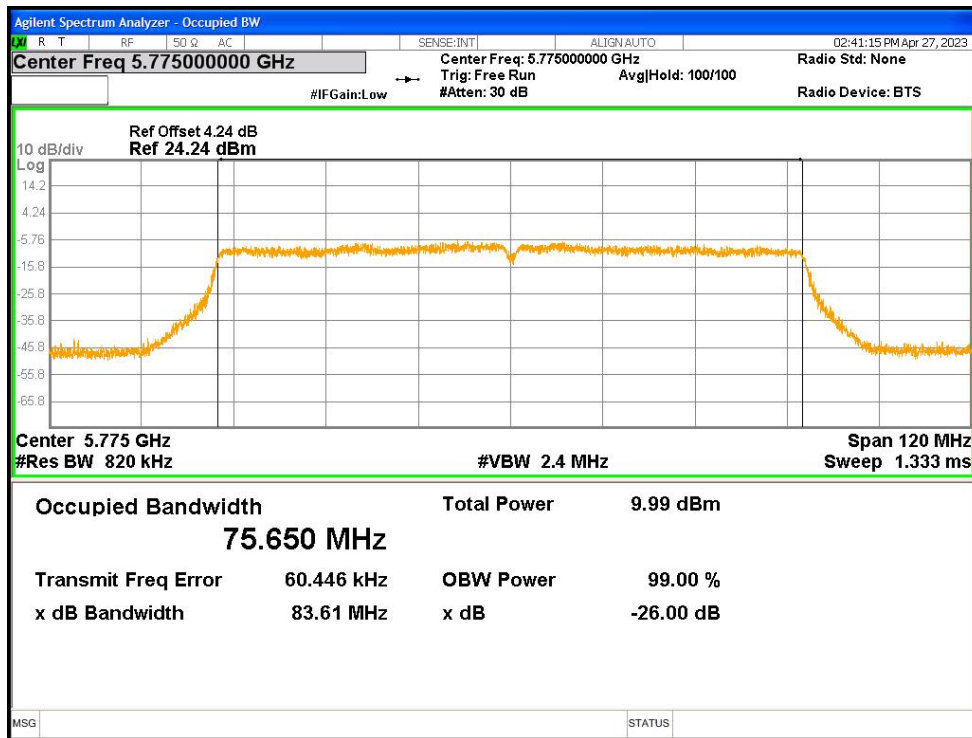

OBW NVNT ac40 5510MHz Ant1

OBW NVNT ac40 5590MHz Ant1

OBW NVNT ac40 5670MHz Ant1

OBW NVNT ac40 5755MHz Ant1

OBW NVNT ac40 5795MHz Ant1

OBW NVNT ac80 5210MHz Ant1

OBW NVNT ac80 5290MHz Ant1

OBW NVNT ac80 5530MHz Ant1

OBW NVNT ac80 5610MHz Ant1

OBW NVNT ac80 5775MHz Ant1

OBW NVNT n20 5180MHz Ant1

OBW NVNT n20 5200MHz Ant1

OBW NVNT n20 5240MHz Ant1

OBW NVNT n20 5260MHz Ant1

OBW NVNT n20 5280MHz Ant1

OBW NVNT n20 5320MHz Ant1