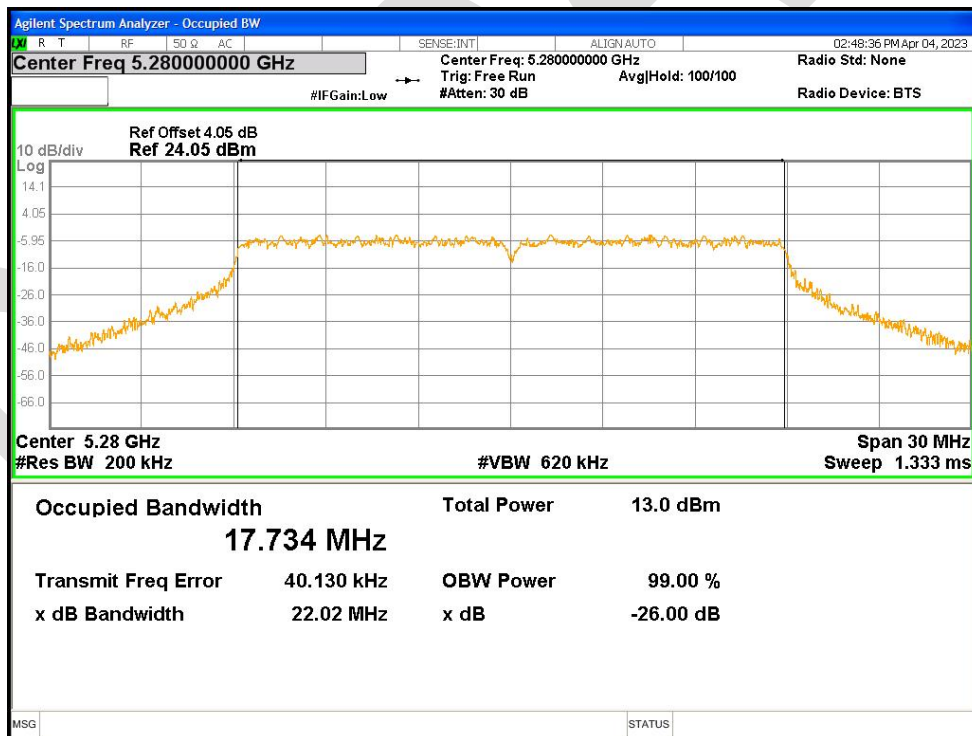

OBW NVNT ac80 5610MHz Ant1

OBW NVNT ac80 5775MHz Ant1

OBW NVNT n20 5180MHz Ant1

OBW NVNT n20 5200MHz Ant1

OBW NVNT n20 5240MHz Ant1

OBW NVNT n20 5260MHz Ant1

OBW NVNT n20 5280MHz Ant1

OBW NVNT n20 5320MHz Ant1

OBW NVNT n20 5500MHz Ant1

OBW NVNT n20 5600MHz Ant1

OBW NVNT n20 5700MHz Ant1

OBW NVNT n20 5745MHz Ant1

OBW NVNT n20 5785MHz Ant1

OBW NVNT n20 5825MHz Ant1

OBW NVNT n40 5190MHz Ant1

OBW NVNT n40 5230MHz Ant1