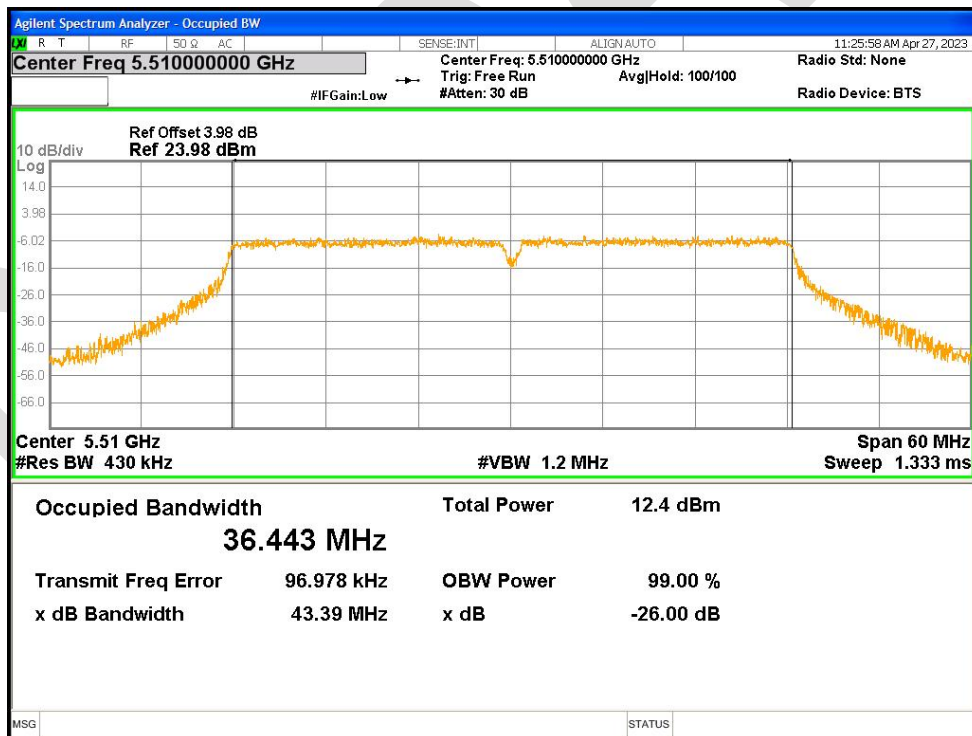

OBW NVNT n40 5510MHz Ant1

OBW NVNT n40 5590MHz Ant1