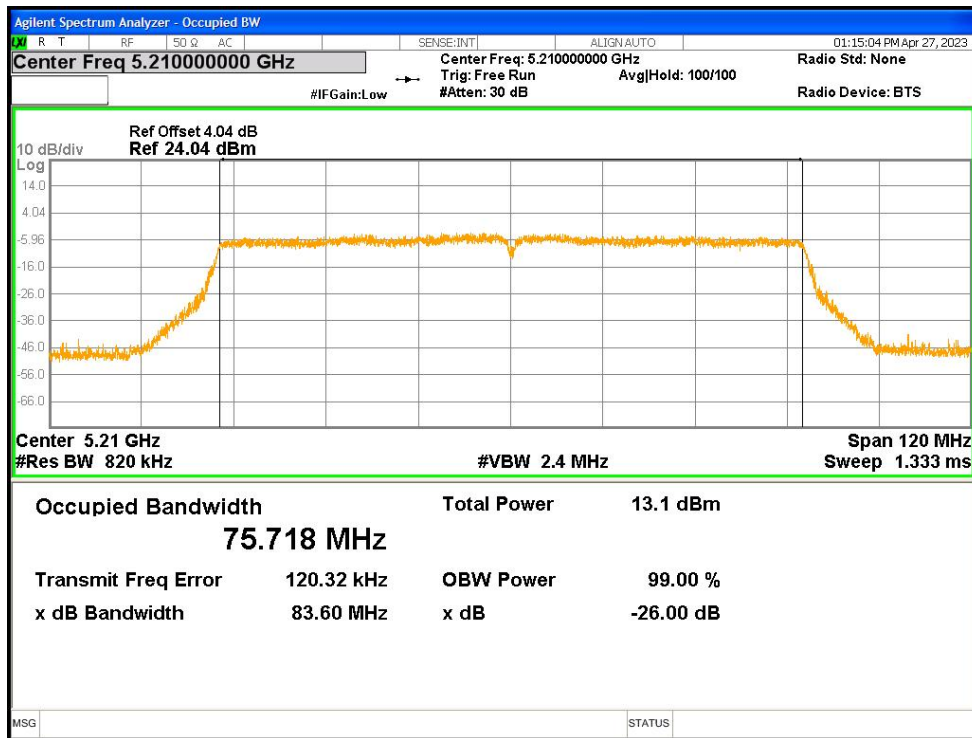

OBW NVNT ac40 5510MHz Ant1

OBW NVNT ac40 5590MHz Ant1

OBW NVNT ac40 5670MHz Ant1

OBW NVNT ac40 5755MHz Ant1

OBW NVNT ac40 5795MHz Ant1

OBW NVNT ac80 5210MHz Ant1

OBW NVNT ac80 5290MHz Ant1

OBW NVNT ac80 5530MHz Ant1

OBW NVNT ac80 5610MHz Ant1

OBW NVNT ac80 5775MHz Ant1

OBW NVNT n20 5180MHz Ant1

OBW NVNT n20 5200MHz Ant1

OBW NVNT n20 5240MHz Ant1

OBW NVNT n20 5260MHz Ant1

OBW NVNT n20 5280MHz Ant1

OBW NVNT n20 5320MHz Ant1