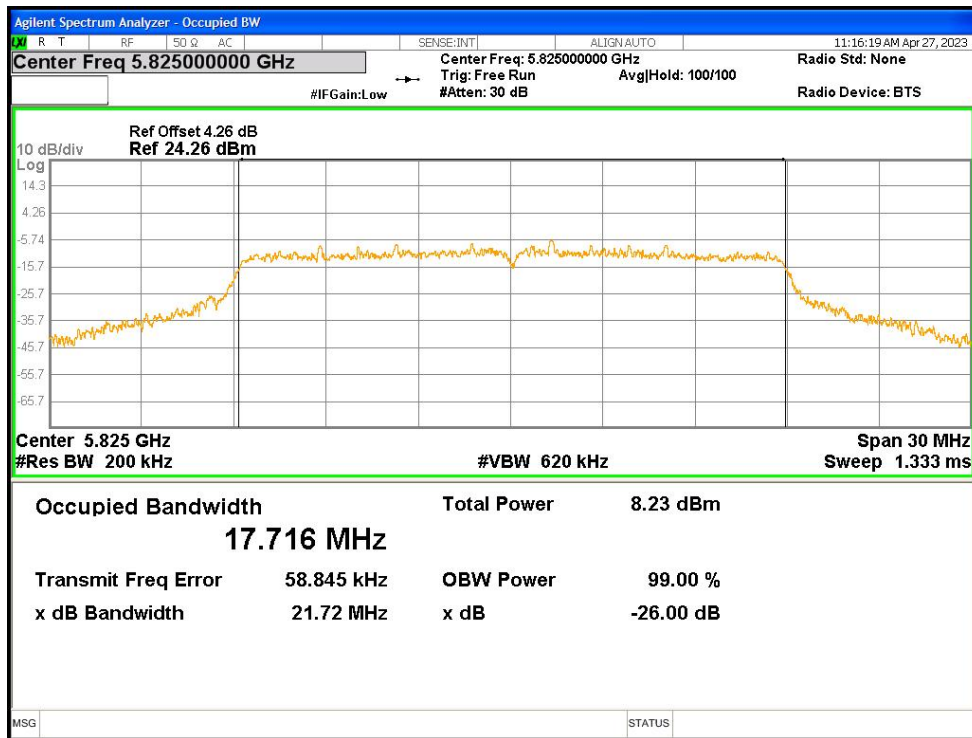

OBW NVNT ac20 5700MHz Ant1

OBW NVNT ac20 5745MHz Ant1

OBW NVNT ac20 5785MHz Ant1

OBW NVNT ac20 5825MHz Ant1

OBW NVNT ac40 5190MHz Ant1

OBW NVNT ac40 5230MHz Ant1

OBW NVNT ac40 5270MHz Ant1

OBW NVNT ac40 5310MHz Ant1