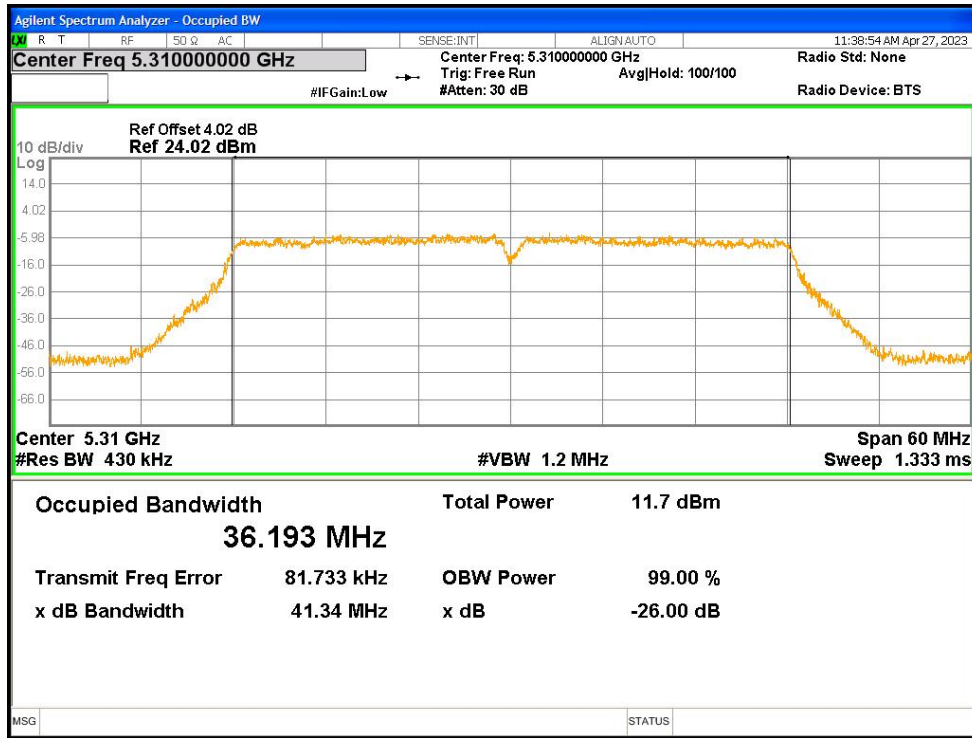

OBW NVNT ac20 5700MHz Ant1

OBW NVNT ac20 5745MHz Ant1

OBW NVNT ac20 5785MHz Ant1

OBW NVNT ac20 5825MHz Ant1

OBW NVNT ac40 5190MHz Ant1

OBW NVNT ac40 5230MHz Ant1

OBW NVNT ac40 5270MHz Ant1

OBW NVNT ac40 5310MHz Ant1