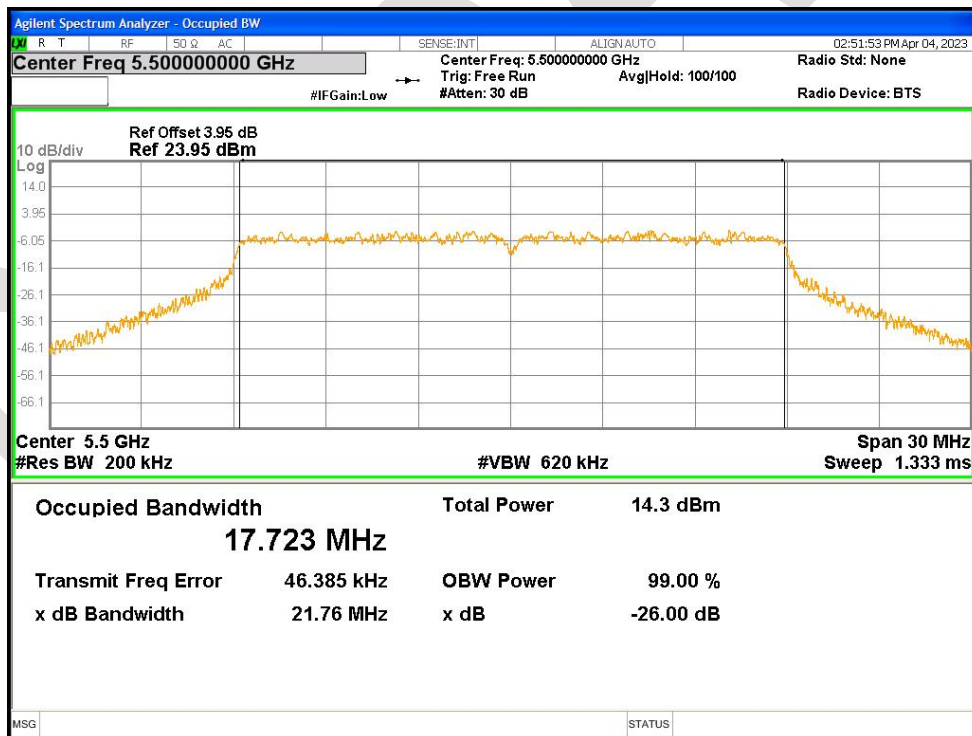

OBW NVNT n20 5500MHz Ant1

OBW NVNT n20 5600MHz Ant1