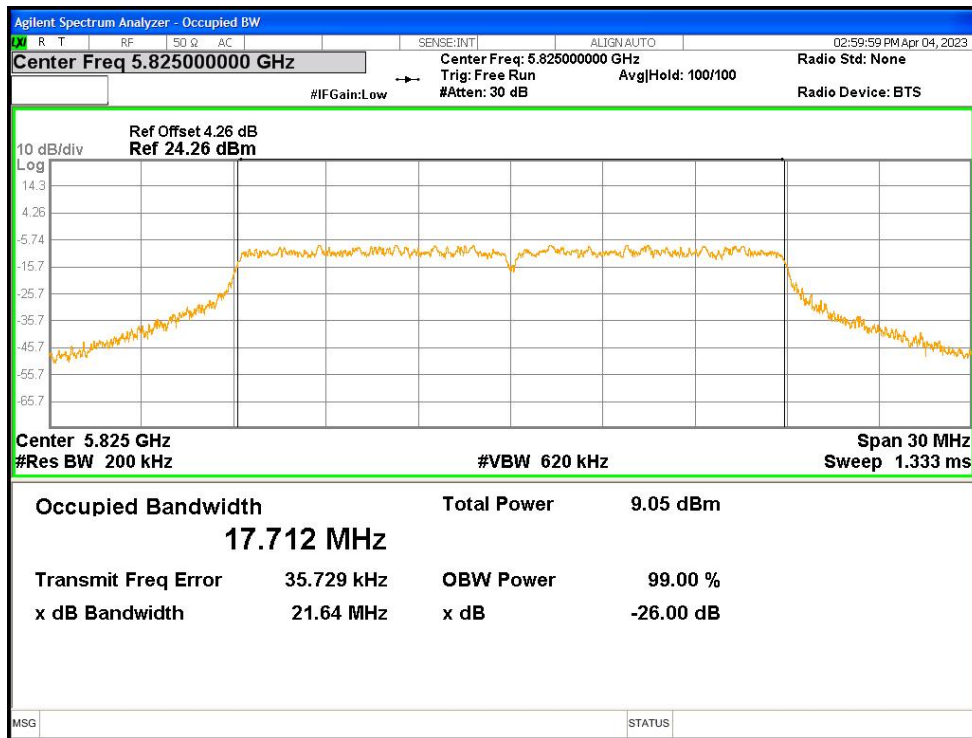

OBW NVNT n20 5500MHz Ant1

OBW NVNT n20 5600MHz Ant1

OBW NVNT n20 5700MHz Ant1

OBW NVNT n20 5745MHz Ant1

OBW NVNT n20 5785MHz Ant1

OBW NVNT n20 5825MHz Ant1

OBW NVNT n40 5190MHz Ant1

OBW NVNT n40 5230MHz Ant1