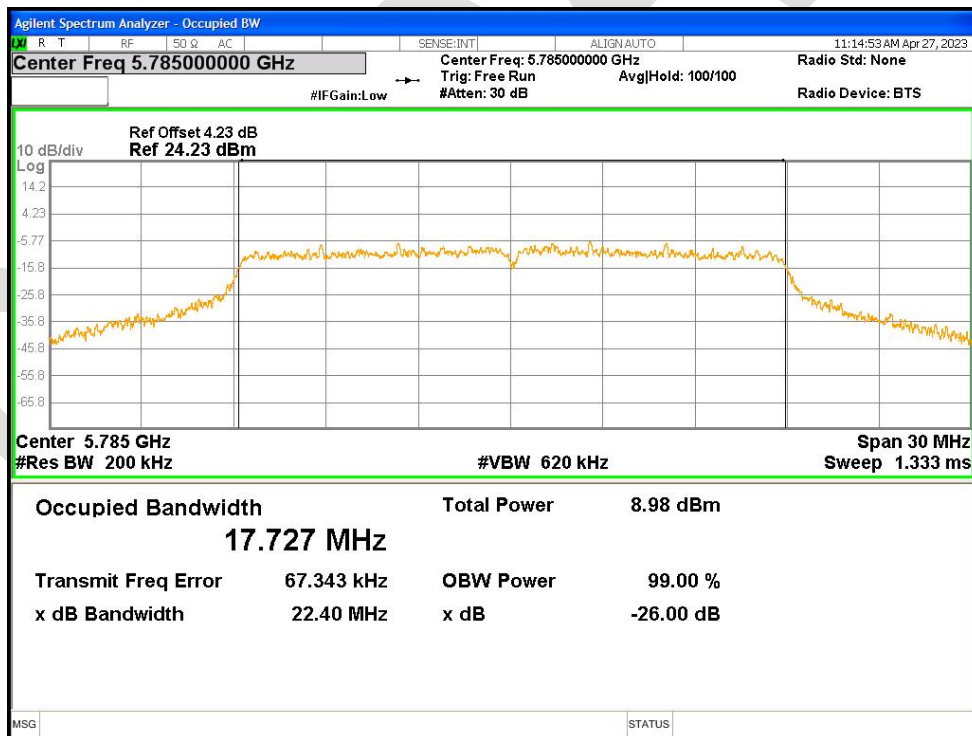

OBW NVNT ac20 5700MHz Ant1

OBW NVNT ac20 5745MHz Ant1

OBW NVNT ac20 5785MHz Ant1

OBW NVNT ac20 5825MHz Ant1

OBW NVNT ac40 5190MHz Ant1

OBW NVNT ac40 5230MHz Ant1

OBW NVNT ac40 5270MHz Ant1

OBW NVNT ac40 5310MHz Ant1