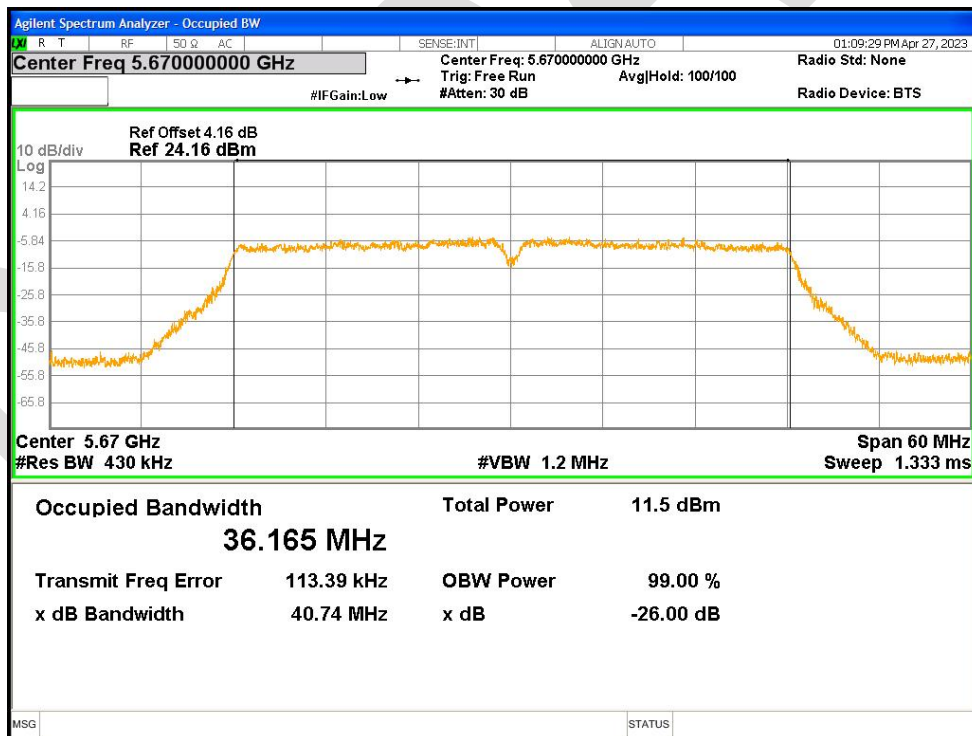

OBW NVNT ac40 5670MHz Ant1

OBW NVNT ac40 5755MHz Ant1