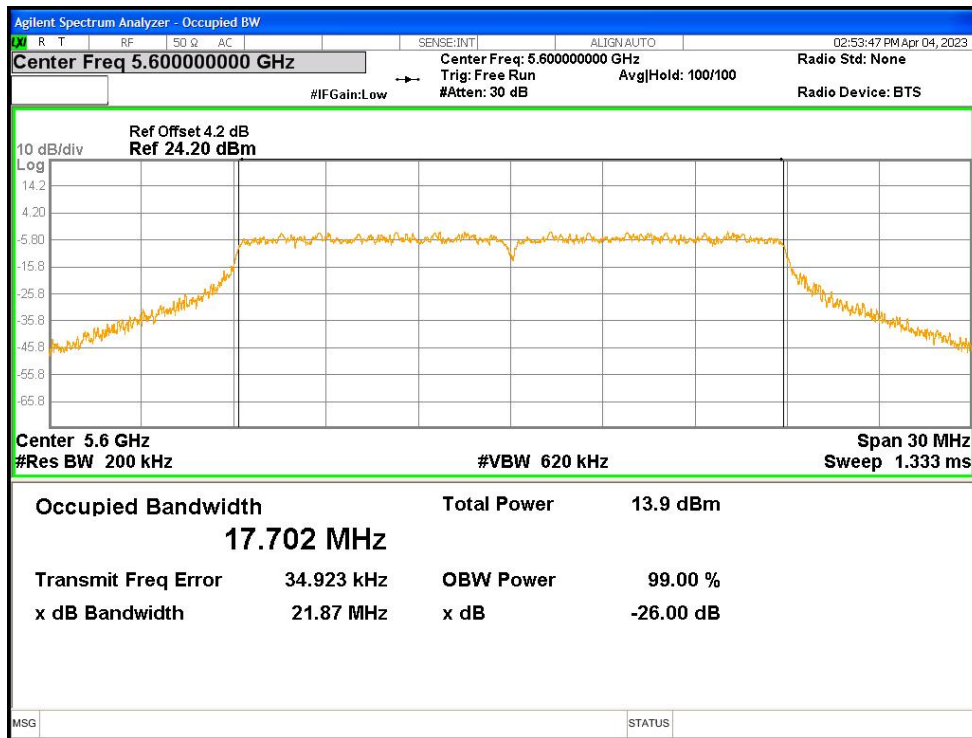

OBW NVNT n20 5600MHz Ant1

OBW NVNT n20 5700MHz Ant1