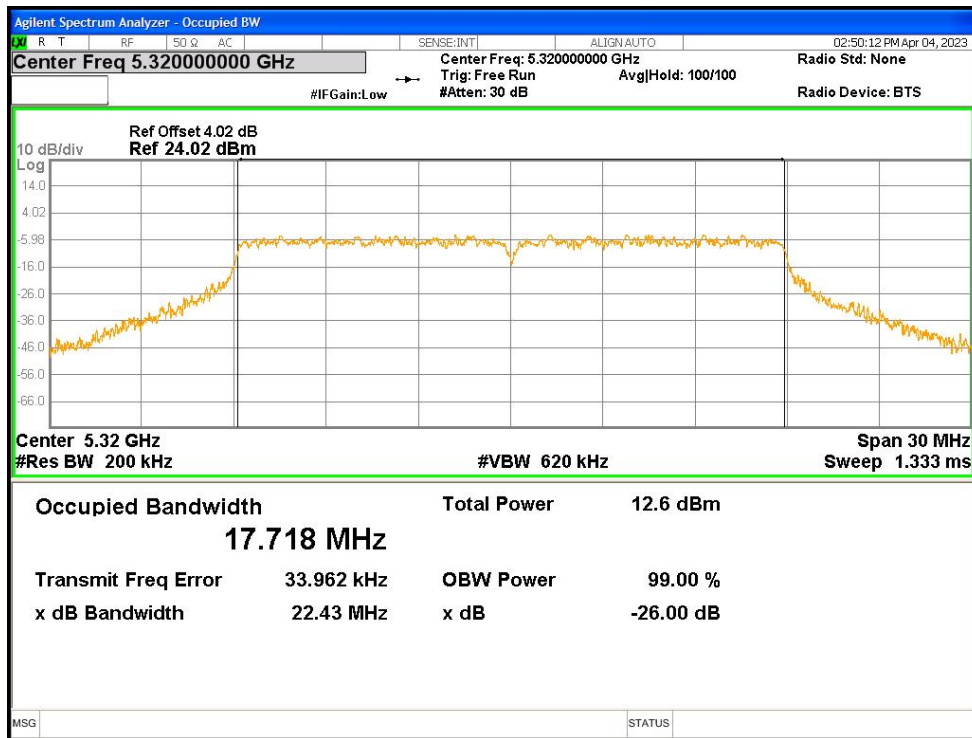

OBW NVNT ac80 5610MHz Ant1

OBW NVNT ac80 5775MHz Ant1

OBW NVNT n20 5180MHz Ant1

OBW NVNT n20 5200MHz Ant1

OBW NVNT n20 5240MHz Ant1

OBW NVNT n20 5260MHz Ant1

OBW NVNT n20 5280MHz Ant1

OBW NVNT n20 5320MHz Ant1