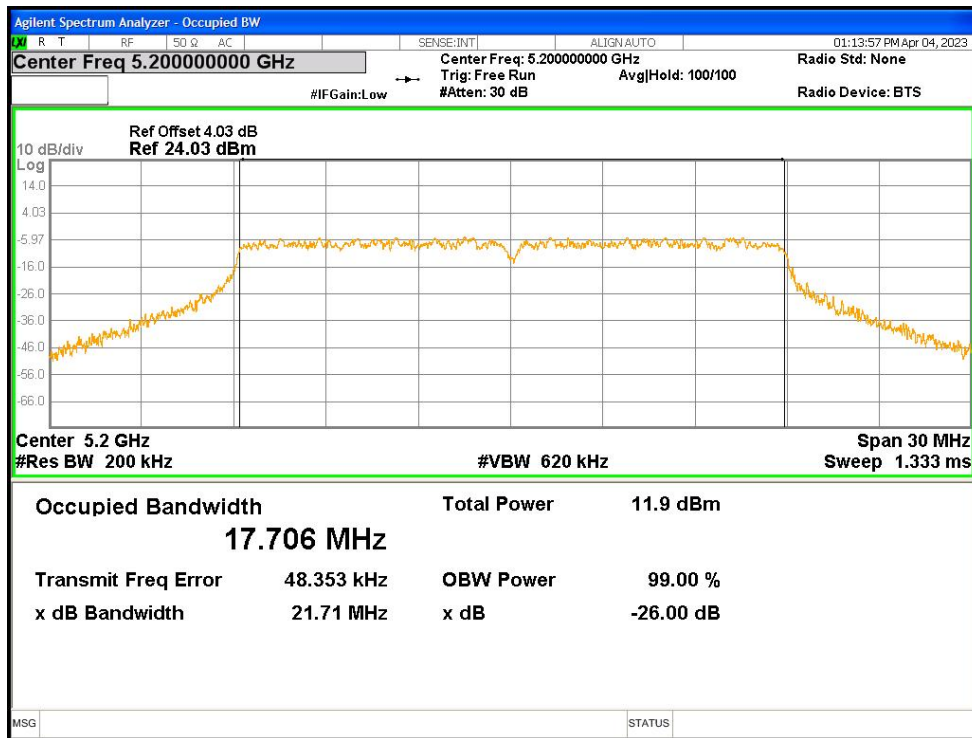

OBW NVNT ac80 5610MHz Ant1

OBW NVNT ac80 5775MHz Ant1

OBW NVNT n20 5180MHz Ant1

OBW NVNT n20 5200MHz Ant1

OBW NVNT n20 5240MHz Ant1

OBW NVNT n20 5260MHz Ant1

OBW NVNT n20 5280MHz Ant1

OBW NVNT n20 5320MHz Ant1