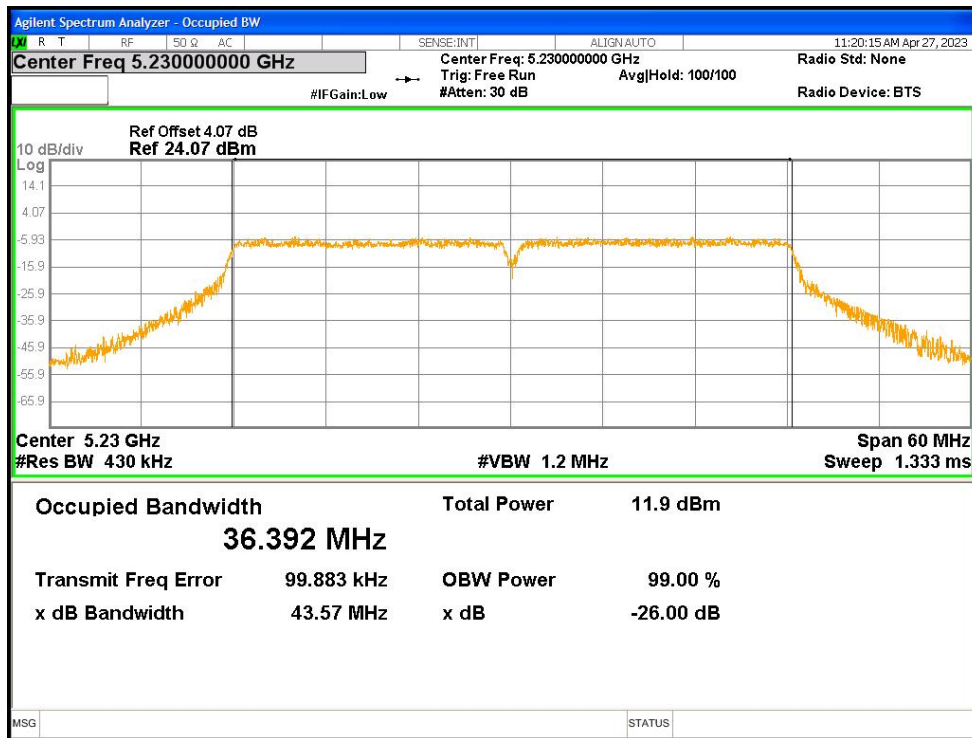

OBW NVNT n20 5500MHz Ant1

OBW NVNT n20 5600MHz Ant1

OBW NVNT n20 5700MHz Ant1

OBW NVNT n20 5745MHz Ant1

OBW NVNT n20 5785MHz Ant1

OBW NVNT n20 5825MHz Ant1

OBW NVNT n40 5190MHz Ant1

OBW NVNT n40 5230MHz Ant1