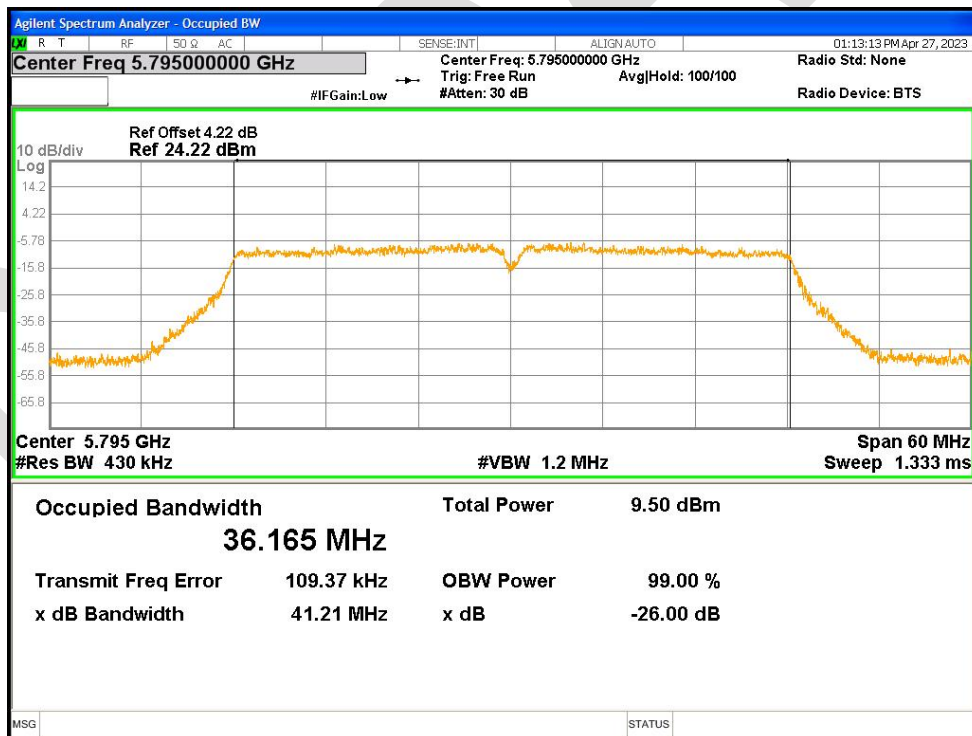

OBW NVNT ac40 5510MHz Ant1

OBW NVNT ac40 5590MHz Ant1

OBW NVNT ac40 5670MHz Ant1

OBW NVNT ac40 5755MHz Ant1

OBW NVNT ac40 5795MHz Ant1

OBW NVNT ac80 5210MHz Ant1

OBW NVNT ac80 5290MHz Ant1

OBW NVNT ac80 5530MHz Ant1

OBW NVNT ac80 5610MHz Ant1

OBW NVNT ac80 5775MHz Ant1

OBW NVNT n20 5180MHz Ant1

OBW NVNT n20 5200MHz Ant1

OBW NVNT n20 5240MHz Ant1

OBW NVNT n20 5260MHz Ant1

OBW NVNT n20 5280MHz Ant1

OBW NVNT n20 5320MHz Ant1