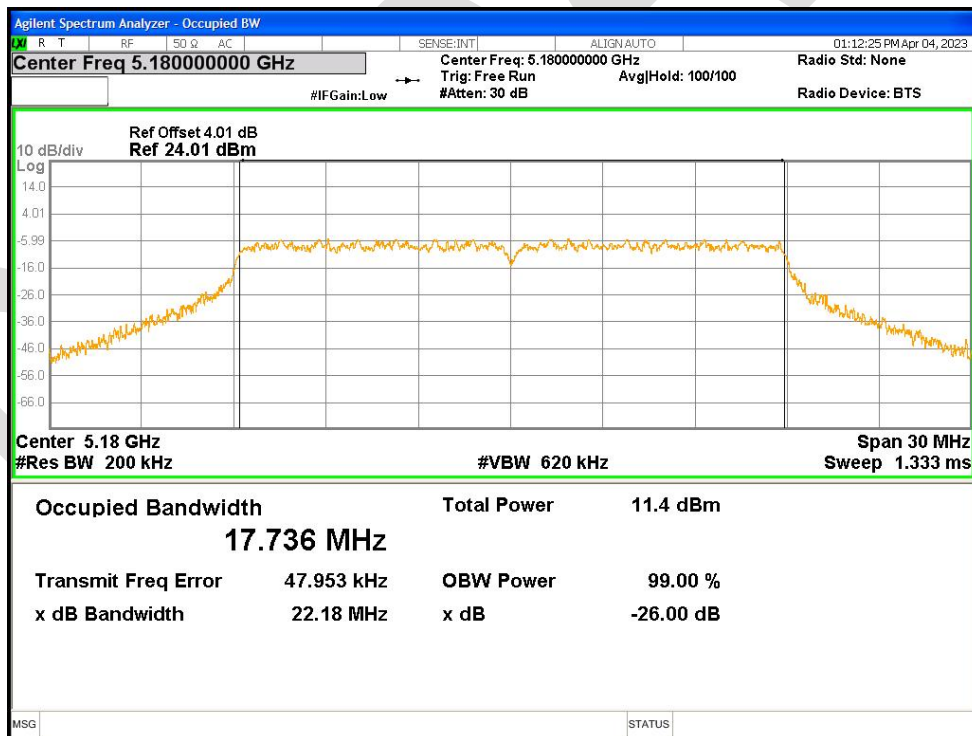

OBW NVNT ac40 5510MHz Ant1

OBW NVNT ac40 5590MHz Ant1

OBW NVNT ac40 5670MHz Ant1

OBW NVNT ac40 5755MHz Ant1

OBW NVNT ac40 5795MHz Ant1

OBW NVNT ac80 5210MHz Ant1

OBW NVNT ac80 5290MHz Ant1

OBW NVNT ac80 5530MHz Ant1

OBW NVNT ac80 5610MHz Ant1

OBW NVNT ac80 5775MHz Ant1

OBW NVNT n20 5180MHz Ant1

OBW NVNT n20 5200MHz Ant1

OBW NVNT n20 5240MHz Ant1

OBW NVNT n20 5260MHz Ant1

OBW NVNT n20 5280MHz Ant1

OBW NVNT n20 5320MHz Ant1