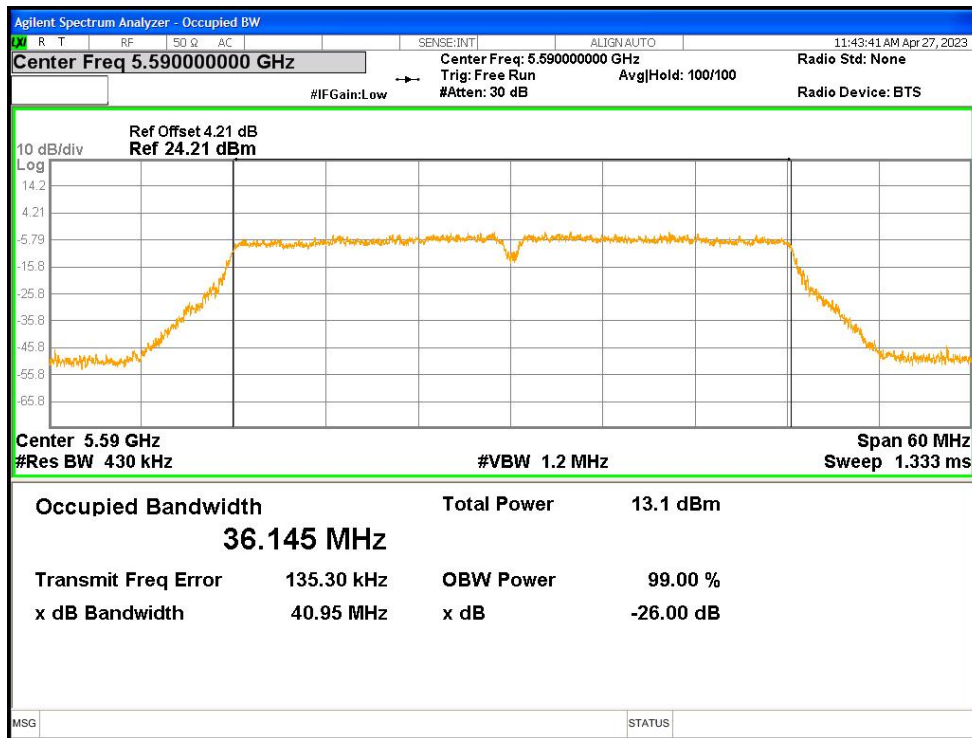

OBW NVNT ac40 5590MHz Ant1

OBW NVNT ac40 5670MHz Ant1