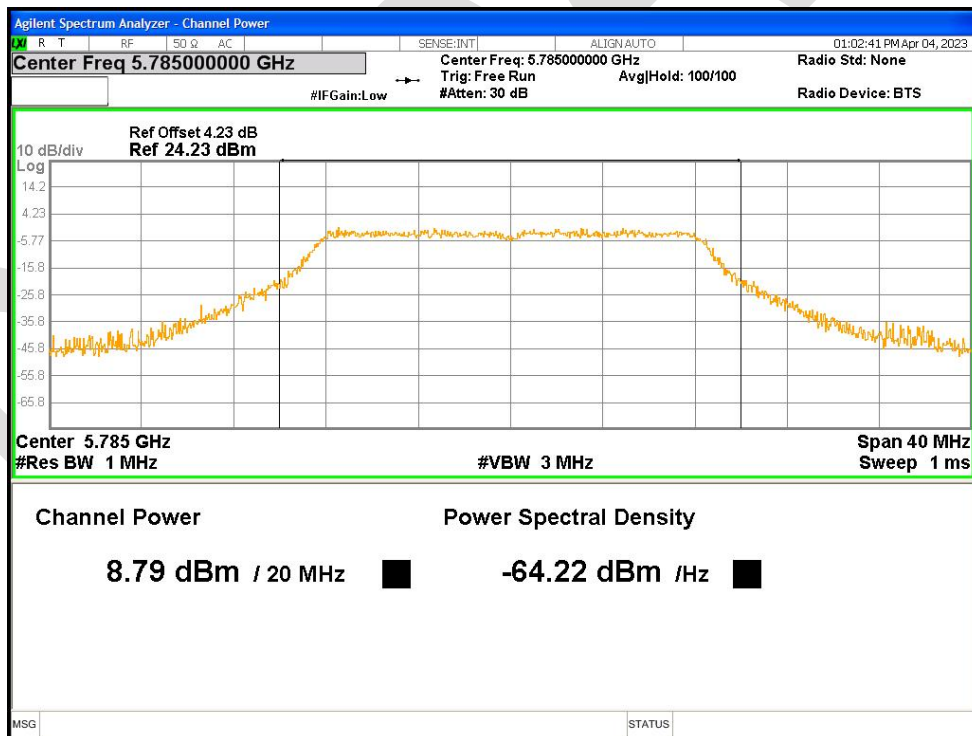

Power NVNT a 5785MHz Ant1

Power NVNT a 5825MHz Ant1

Power NVNT ac20 5180MHz Ant1

Power NVNT ac20 5200MHz Ant1

Power NVNT ac20 5240MHz Ant1

Power NVNT ac20 5260MHz Ant1

Power NVNT ac20 5280MHz Ant1

Power NVNT ac20 5320MHz Ant1

Power NVNT ac20 5500MHz Ant1

Power NVNT ac20 5600MHz Ant1

Power NVNT ac20 5700MHz Ant1

Power NVNT ac20 5745MHz Ant1

Power NVNT ac20 5785MHz Ant1

Power NVNT ac20 5825MHz Ant1

Power NVNT ac40 5190MHz Ant1

Power NVNT ac40 5230MHz Ant1