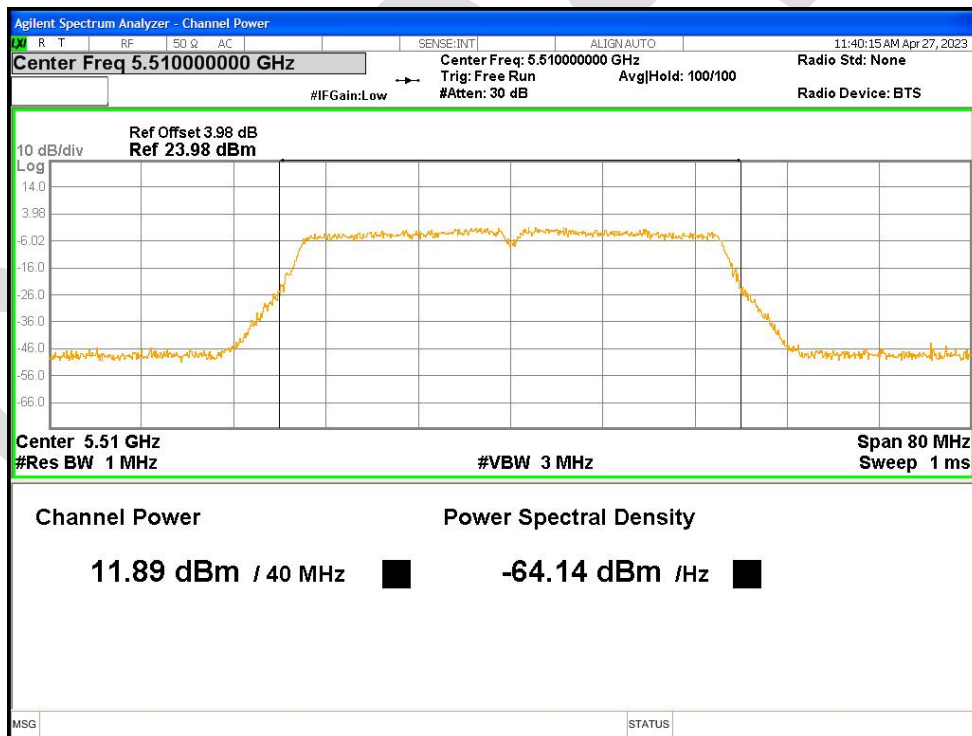

Power NVNT ac40 5510MHz Ant1

Power NVNT ac40 5590MHz Ant1