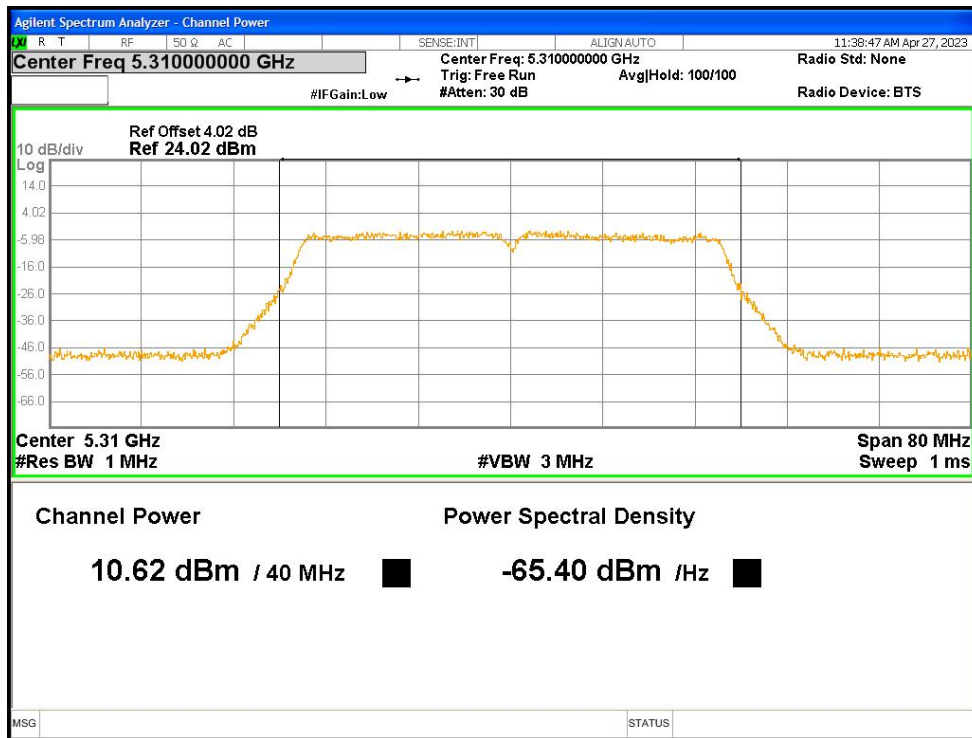

Power NVNT ac40 5310MHz Ant1

Power NVNT ac40 5510MHz Ant1