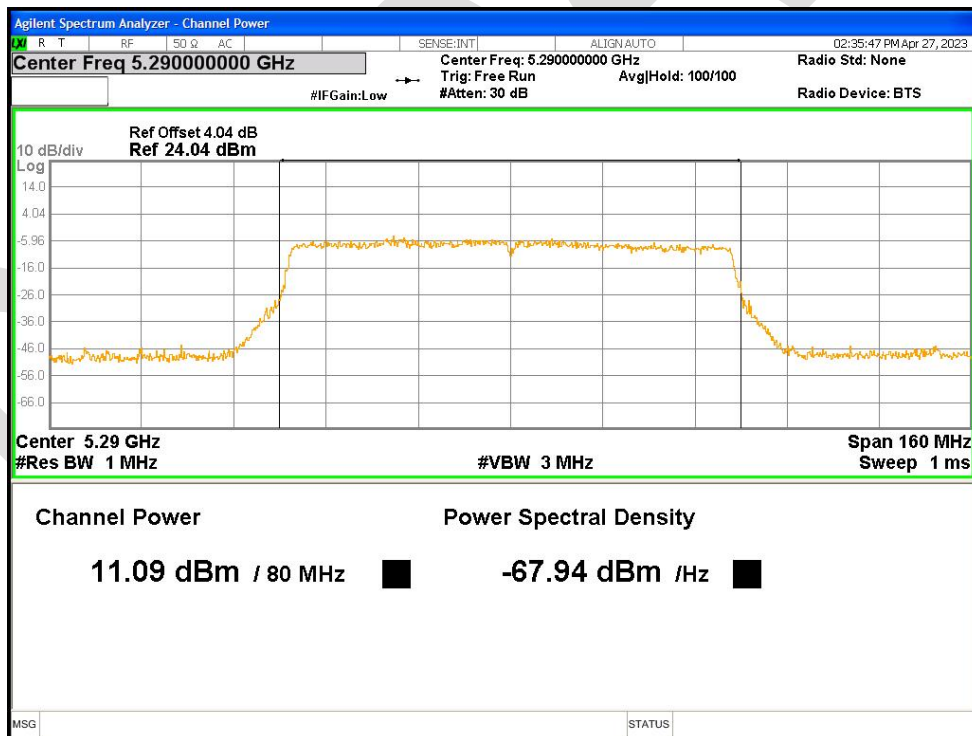

Power NVNT ac40 5270MHz Ant1

Power NVNT ac40 5310MHz Ant1

Power NVNT ac40 5510MHz Ant1

Power NVNT ac40 5590MHz Ant1

Power NVNT ac40 5670MHz Ant1

Power NVNT ac40 5755MHz Ant1

Power NVNT ac40 5795MHz Ant1

Power NVNT ac80 5210MHz Ant1

Power NVNT ac80 5290MHz Ant1

Power NVNT ac80 5530MHz Ant1

Power NVNT ac80 5610MHz Ant1

Power NVNT ac80 5775MHz Ant1

Power NVNT n20 5180MHz Ant1

Power NVNT n20 5200MHz Ant1

Power NVNT n20 5240MHz Ant1

Power NVNT n20 5260MHz Ant1