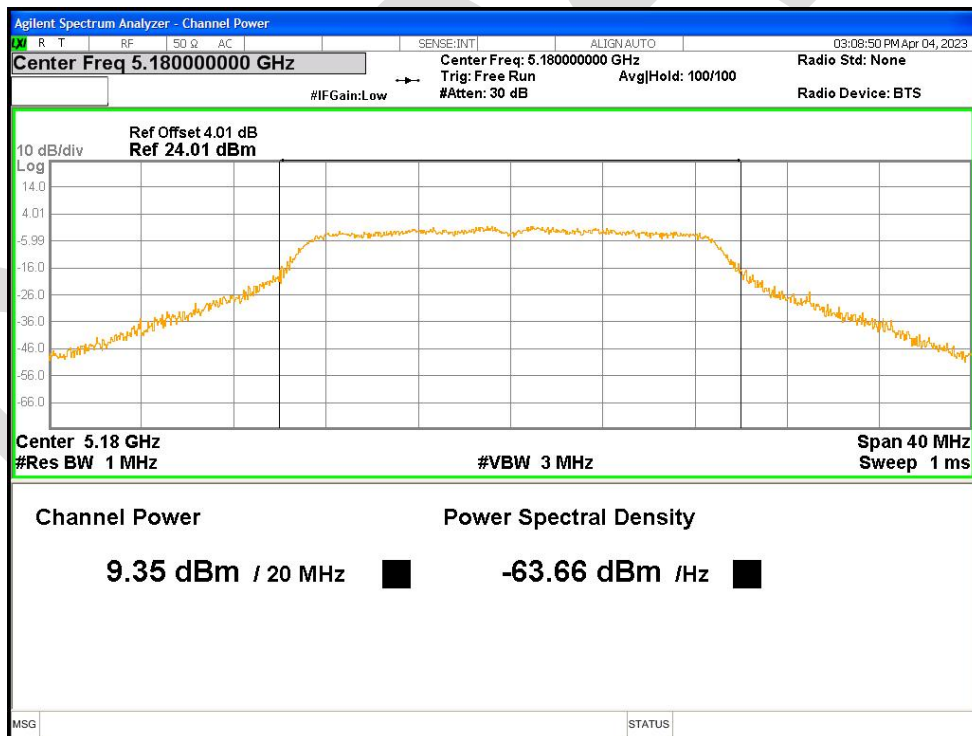

Power NVNT a 5785MHz Ant1

Power NVNT a 5825MHz Ant1

Power NVNT ac20 5180MHz Ant1

Power NVNT ac20 5200MHz Ant1

Power NVNT ac20 5240MHz Ant1

Power NVNT ac20 5260MHz Ant1

Power NVNT ac20 5280MHz Ant1

Power NVNT ac20 5320MHz Ant1

Power NVNT ac20 5500MHz Ant1

Power NVNT ac20 5600MHz Ant1

Power NVNT ac20 5700MHz Ant1

Power NVNT ac20 5745MHz Ant1

Power NVNT ac20 5785MHz Ant1

Power NVNT ac20 5825MHz Ant1

Power NVNT ac40 5190MHz Ant1

Power NVNT ac40 5230MHz Ant1