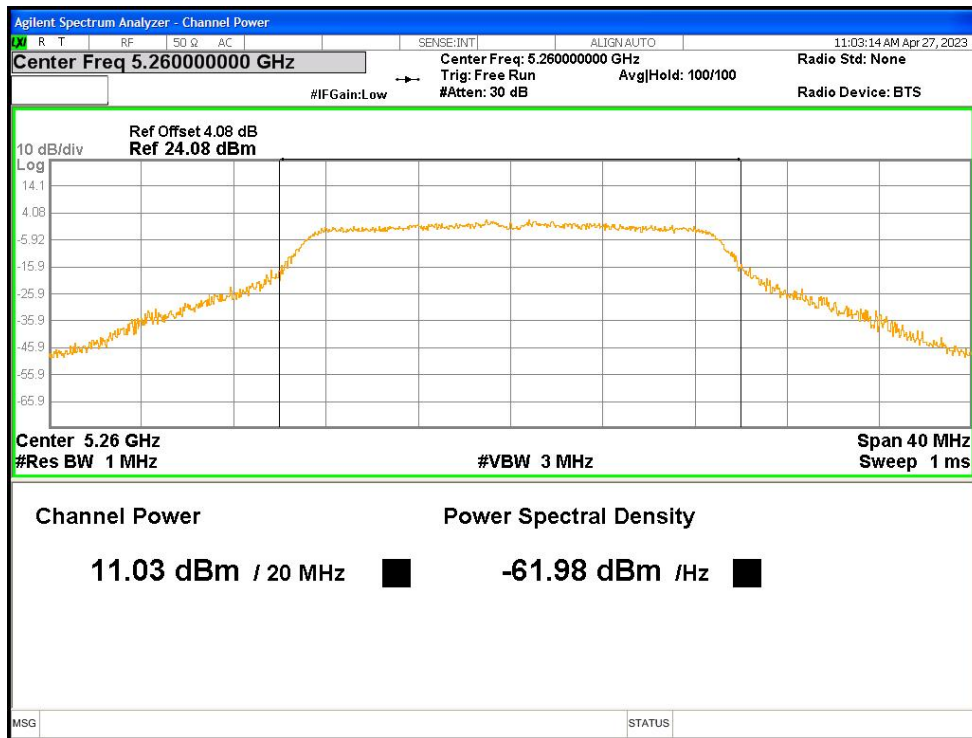

Power NVNT a 5785MHz Ant1

Power NVNT a 5825MHz Ant1

Power NVNT ac20 5180MHz Ant1

Power NVNT ac20 5200MHz Ant1

Power NVNT ac20 5240MHz Ant1

Power NVNT ac20 5260MHz Ant1

Power NVNT ac20 5280MHz Ant1

Power NVNT ac20 5320MHz Ant1

Power NVNT ac20 5500MHz Ant1

Power NVNT ac20 5600MHz Ant1

Power NVNT ac20 5700MHz Ant1

Power NVNT ac20 5745MHz Ant1

Power NVNT ac20 5785MHz Ant1

Power NVNT ac20 5825MHz Ant1

Power NVNT ac40 5190MHz Ant1

Power NVNT ac40 5230MHz Ant1