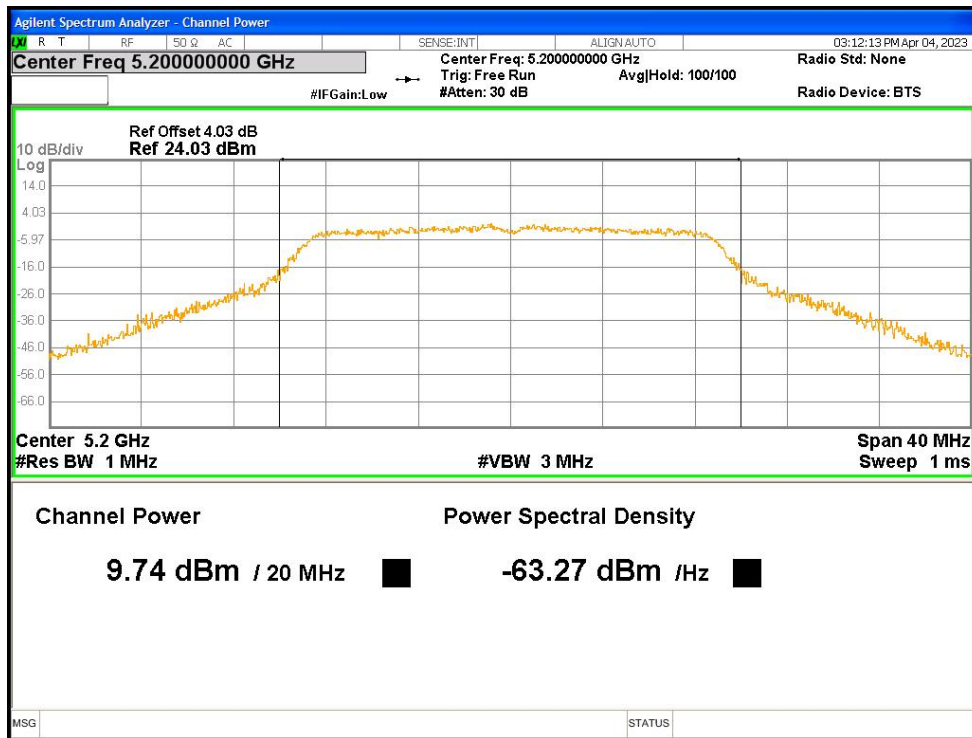

Power NVNT a 5785MHz Ant1

Power NVNT a 5825MHz Ant1

Power NVNT ac20 5180MHz Ant1

Power NVNT ac20 5200MHz Ant1

Power NVNT ac20 5240MHz Ant1

Power NVNT ac20 5260MHz Ant1

Power NVNT ac20 5280MHz Ant1

Power NVNT ac20 5320MHz Ant1

Power NVNT ac20 5500MHz Ant1

Power NVNT ac20 5600MHz Ant1

Power NVNT ac20 5700MHz Ant1

Power NVNT ac20 5745MHz Ant1

Power NVNT ac20 5785MHz Ant1

Power NVNT ac20 5825MHz Ant1

Power NVNT ac40 5190MHz Ant1

Power NVNT ac40 5230MHz Ant1