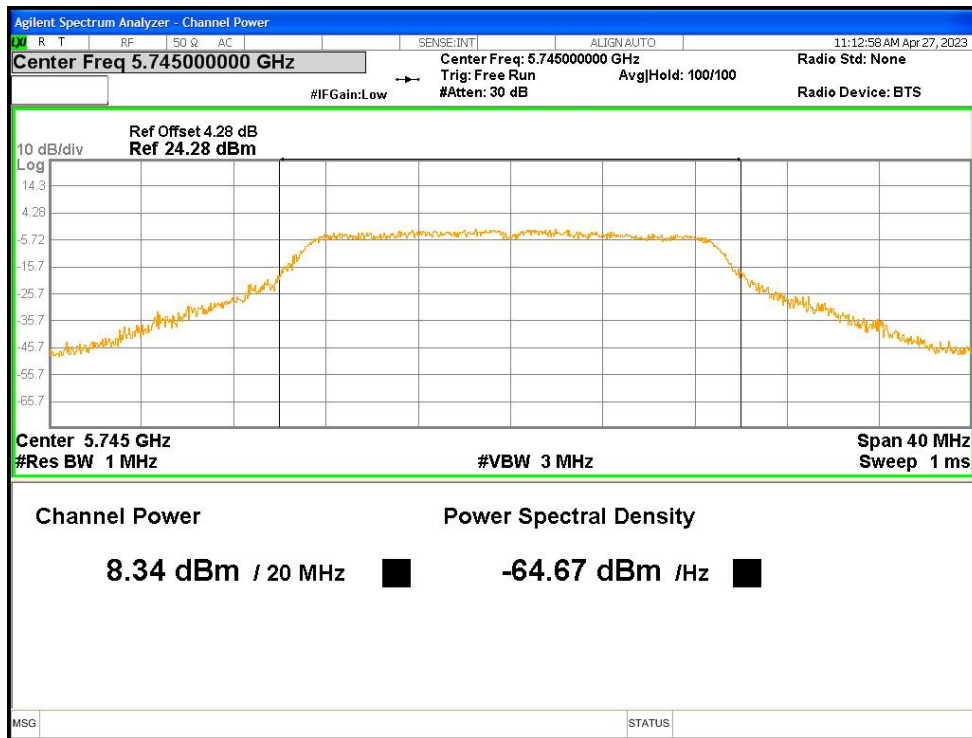

Power NVNT ac20 5500MHz Ant1

Power NVNT ac20 5600MHz Ant1

Power NVNT ac20 5700MHz Ant1

Power NVNT ac20 5745MHz Ant1

Power NVNT ac20 5785MHz Ant1

Power NVNT ac20 5825MHz Ant1

Power NVNT ac40 5190MHz Ant1

Power NVNT ac40 5230MHz Ant1