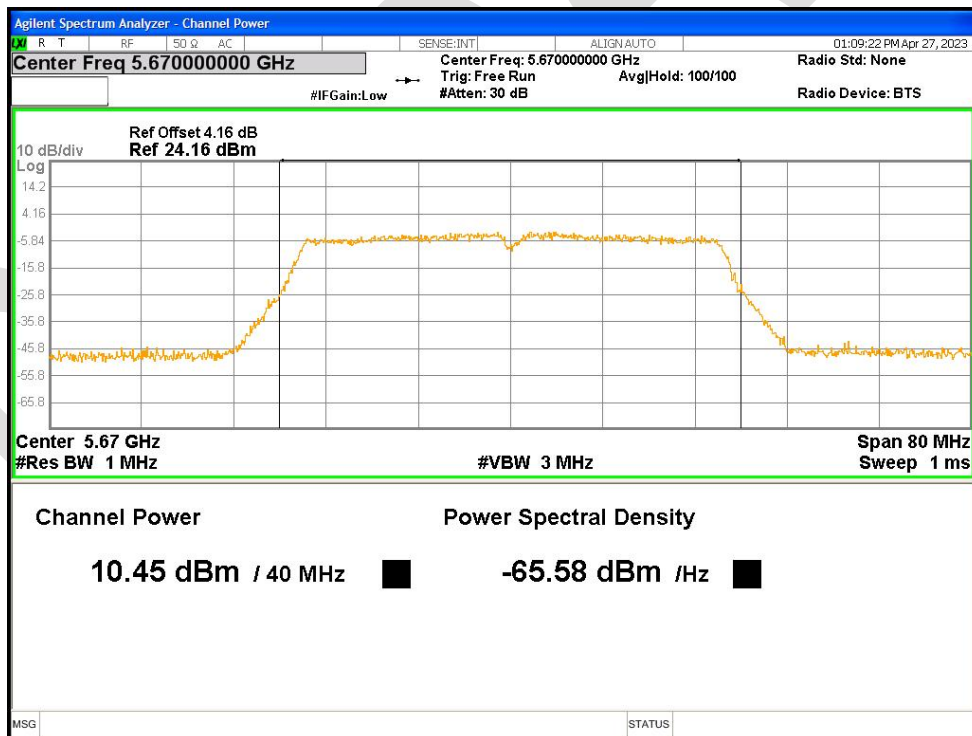

Power NVNT ac40 5270MHz Ant1

Power NVNT ac40 5310MHz Ant1

Power NVNT ac40 5510MHz Ant1

Power NVNT ac40 5590MHz Ant1

Power NVNT ac40 5670MHz Ant1

Power NVNT ac40 5755MHz Ant1

Power NVNT ac40 5795MHz Ant1

Power NVNT ac80 5210MHz Ant1

Power NVNT ac80 5290MHz Ant1

Power NVNT ac80 5530MHz Ant1

Power NVNT ac80 5610MHz Ant1

Power NVNT ac80 5775MHz Ant1

Power NVNT n20 5180MHz Ant1

Power NVNT n20 5200MHz Ant1

Power NVNT n20 5240MHz Ant1

Power NVNT n20 5260MHz Ant1