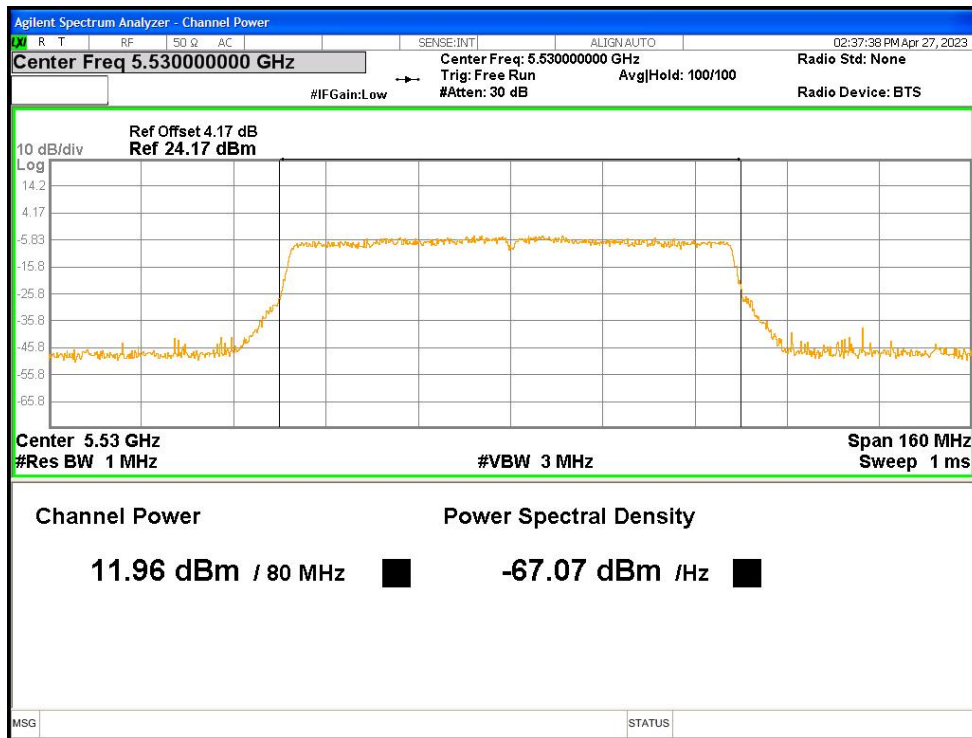

Power NVNT ac40 5270MHz Ant1

Power NVNT ac40 5310MHz Ant1

Power NVNT ac40 5510MHz Ant1

Power NVNT ac40 5590MHz Ant1

Power NVNT ac40 5670MHz Ant1

Power NVNT ac40 5755MHz Ant1

Power NVNT ac40 5795MHz Ant1

Power NVNT ac80 5210MHz Ant1

Power NVNT ac80 5290MHz Ant1

Power NVNT ac80 5530MHz Ant1

Power NVNT ac80 5610MHz Ant1

Power NVNT ac80 5775MHz Ant1

Power NVNT n20 5180MHz Ant1

Power NVNT n20 5200MHz Ant1

Power NVNT n20 5240MHz Ant1

Power NVNT n20 5260MHz Ant1