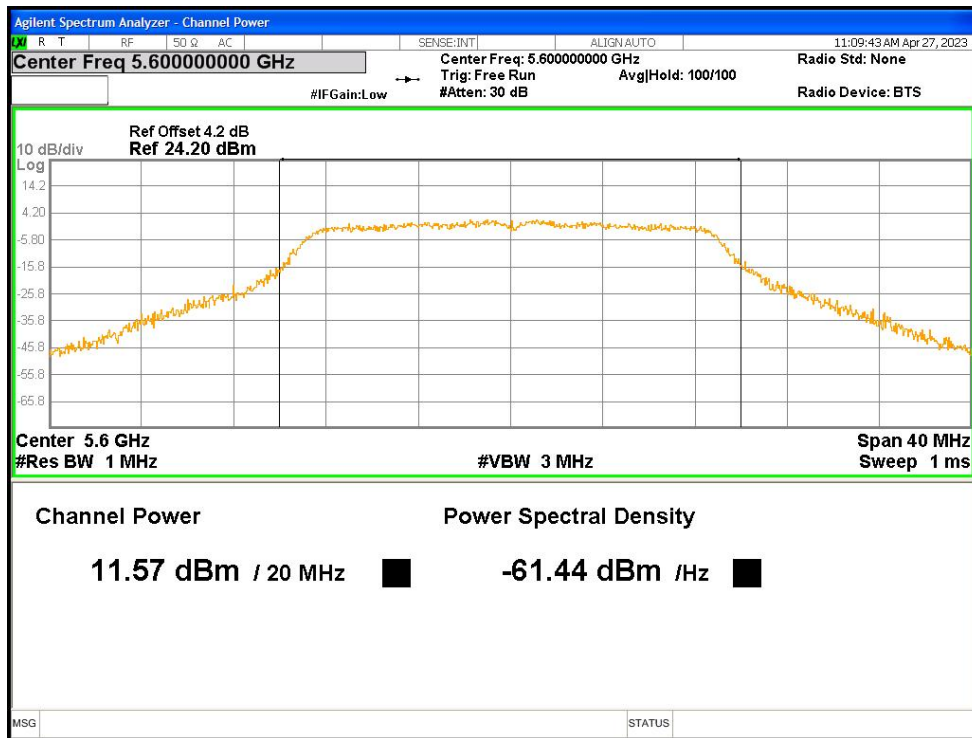

Power NVNT a 5785MHz Ant1

Power NVNT a 5825MHz Ant1

Power NVNT ac20 5180MHz Ant1

Power NVNT ac20 5200MHz Ant1

Power NVNT ac20 5240MHz Ant1

Power NVNT ac20 5260MHz Ant1

Power NVNT ac20 5280MHz Ant1

Power NVNT ac20 5320MHz Ant1

Power NVNT ac20 5500MHz Ant1

Power NVNT ac20 5600MHz Ant1

Power NVNT ac20 5700MHz Ant1

Power NVNT ac20 5745MHz Ant1

Power NVNT ac20 5785MHz Ant1

Power NVNT ac20 5825MHz Ant1

Power NVNT ac40 5190MHz Ant1

Power NVNT ac40 5230MHz Ant1