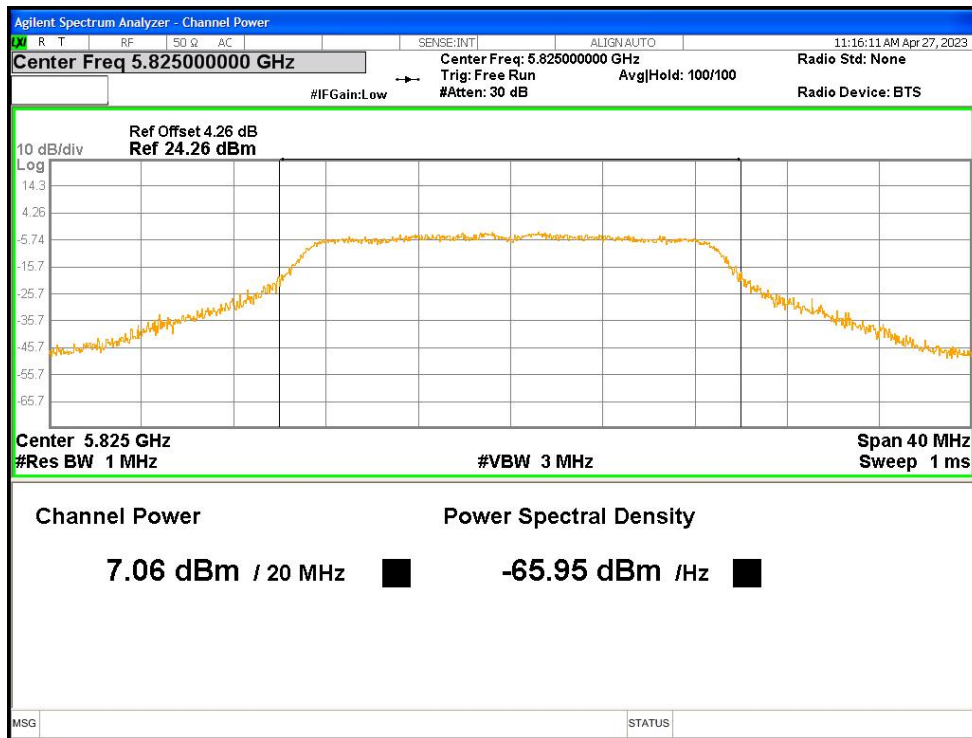

Power NVNT ac20 5500MHz Ant1

Power NVNT ac20 5600MHz Ant1

Power NVNT ac20 5700MHz Ant1

Power NVNT ac20 5745MHz Ant1

Power NVNT ac20 5785MHz Ant1

Power NVNT ac20 5825MHz Ant1

Power NVNT ac40 5190MHz Ant1

Power NVNT ac40 5230MHz Ant1