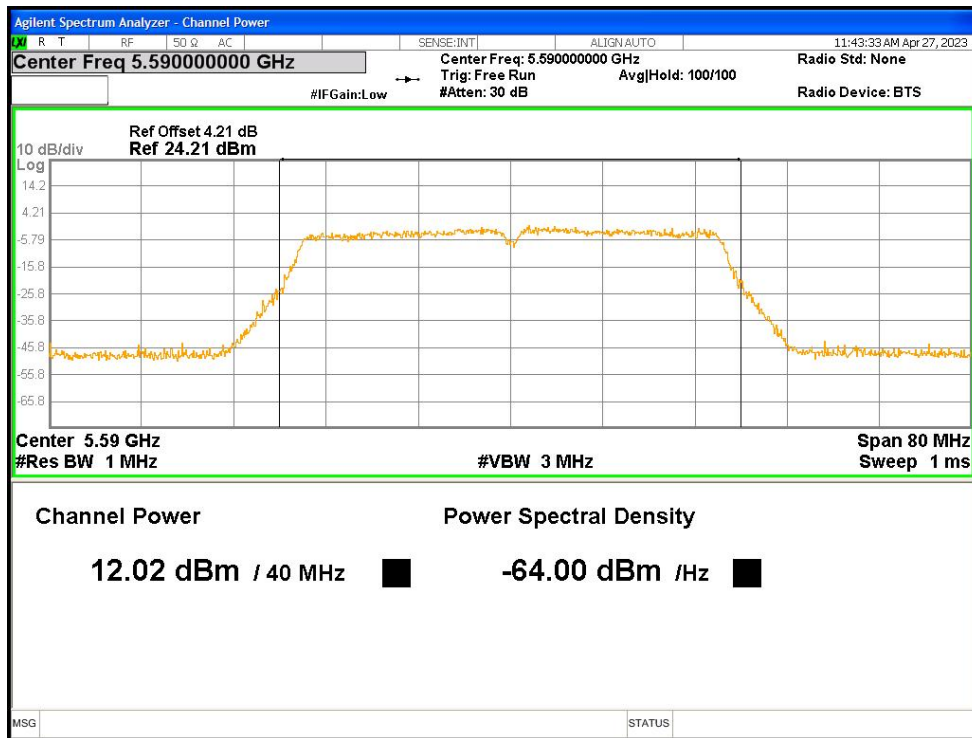

Power NVNT ac40 5270MHz Ant1

Power NVNT ac40 5310MHz Ant1

Power NVNT ac40 5510MHz Ant1

Power NVNT ac40 5590MHz Ant1

Power NVNT ac40 5670MHz Ant1

Power NVNT ac40 5755MHz Ant1

Power NVNT ac40 5795MHz Ant1

Power NVNT ac80 5210MHz Ant1

Power NVNT ac80 5290MHz Ant1

Power NVNT ac80 5530MHz Ant1

Power NVNT ac80 5610MHz Ant1

Power NVNT ac80 5775MHz Ant1

Power NVNT n20 5180MHz Ant1

Power NVNT n20 5200MHz Ant1

Power NVNT n20 5240MHz Ant1

Power NVNT n20 5260MHz Ant1