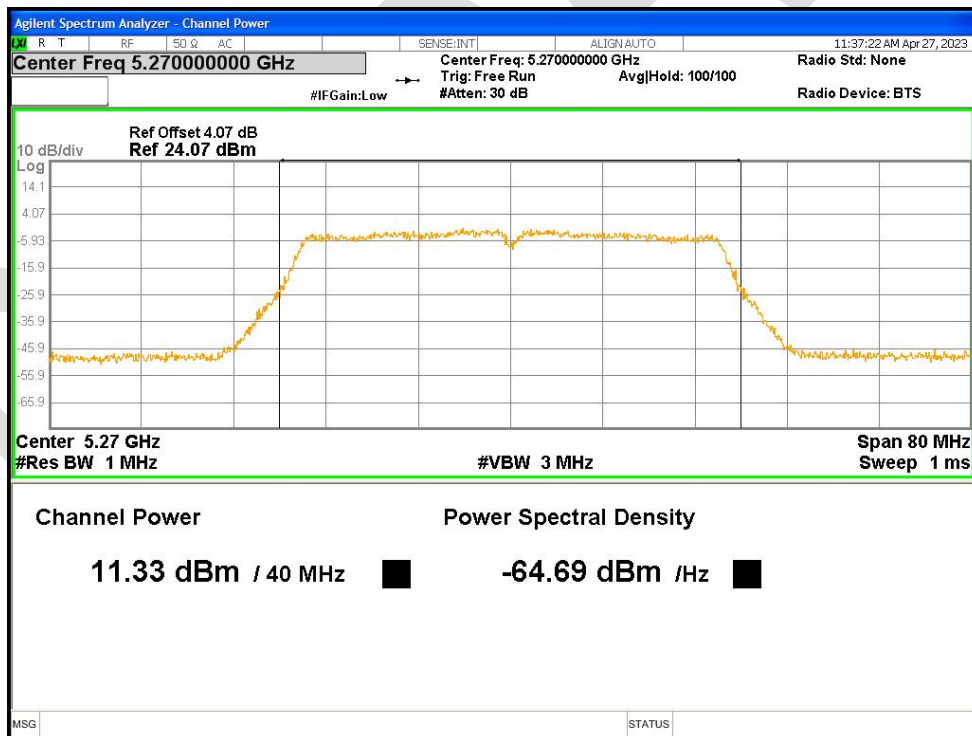

Power NVNT ac40 5270MHz Ant1

Power NVNT ac40 5310MHz Ant1