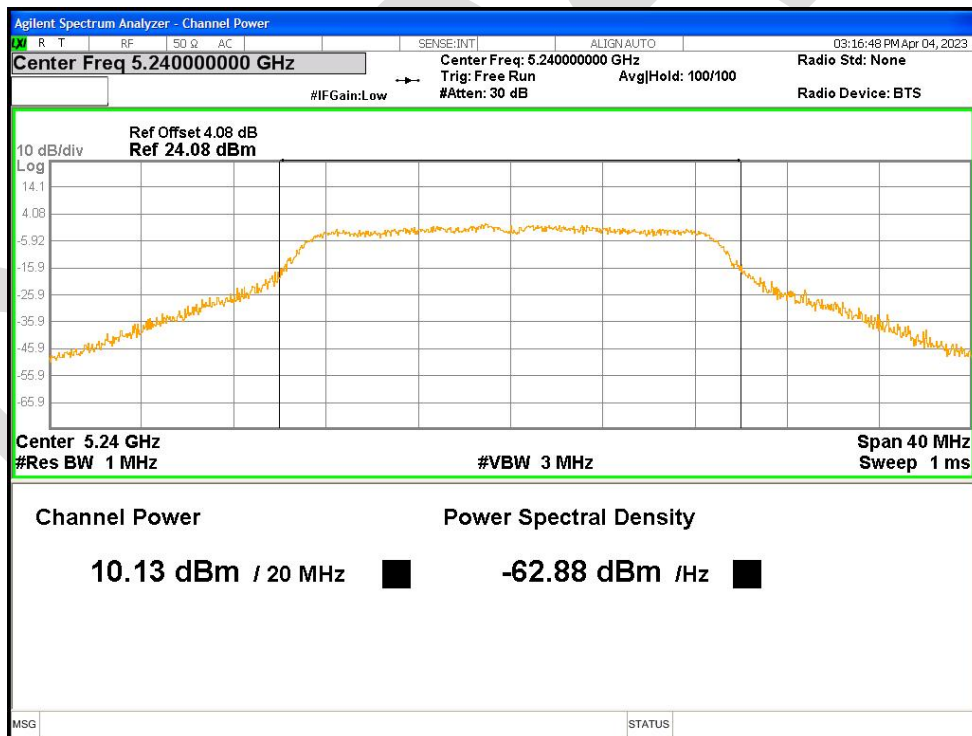

Power NVNT a 5785MHz Ant1

Power NVNT a 5825MHz Ant1

Power NVNT ac20 5180MHz Ant1

Power NVNT ac20 5200MHz Ant1

Power NVNT ac20 5240MHz Ant1

Power NVNT ac20 5260MHz Ant1

Power NVNT ac20 5280MHz Ant1

Power NVNT ac20 5320MHz Ant1

Power NVNT ac20 5500MHz Ant1

Power NVNT ac20 5600MHz Ant1

Power NVNT ac20 5700MHz Ant1

Power NVNT ac20 5745MHz Ant1

Power NVNT ac20 5785MHz Ant1

Power NVNT ac20 5825MHz Ant1

Power NVNT ac40 5190MHz Ant1

Power NVNT ac40 5230MHz Ant1