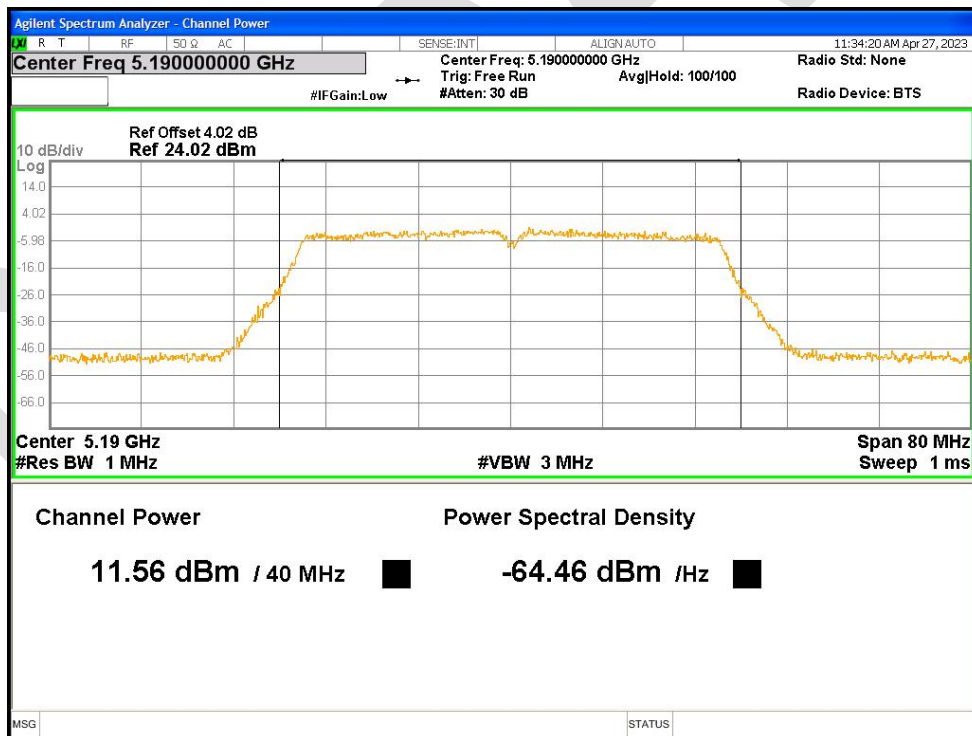

Power NVNT ac20 5500MHz Ant1

Power NVNT ac20 5600MHz Ant1

Power NVNT ac20 5700MHz Ant1

Power NVNT ac20 5745MHz Ant1

Power NVNT ac20 5785MHz Ant1

Power NVNT ac20 5825MHz Ant1

Power NVNT ac40 5190MHz Ant1

Power NVNT ac40 5230MHz Ant1