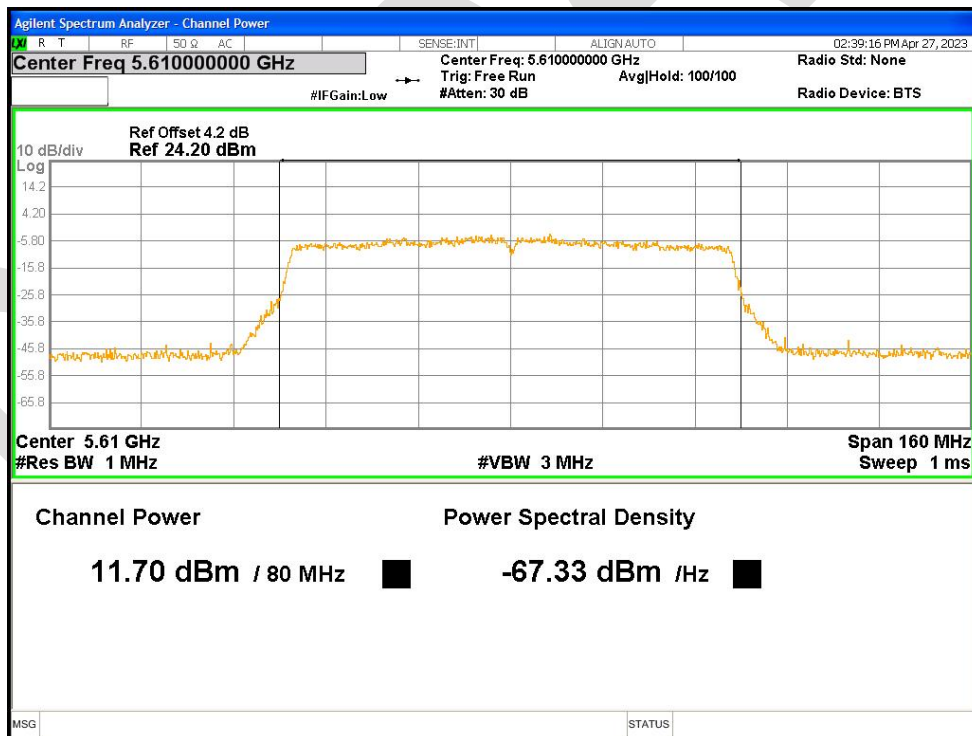

Power NVNT ac40 5270MHz Ant1

Power NVNT ac40 5310MHz Ant1

Power NVNT ac40 5510MHz Ant1

Power NVNT ac40 5590MHz Ant1

Power NVNT ac40 5670MHz Ant1

Power NVNT ac40 5755MHz Ant1

Power NVNT ac40 5795MHz Ant1

Power NVNT ac80 5210MHz Ant1

Power NVNT ac80 5290MHz Ant1

Power NVNT ac80 5530MHz Ant1

Power NVNT ac80 5610MHz Ant1

Power NVNT ac80 5775MHz Ant1

Power NVNT n20 5180MHz Ant1

Power NVNT n20 5200MHz Ant1

Power NVNT n20 5240MHz Ant1

Power NVNT n20 5260MHz Ant1