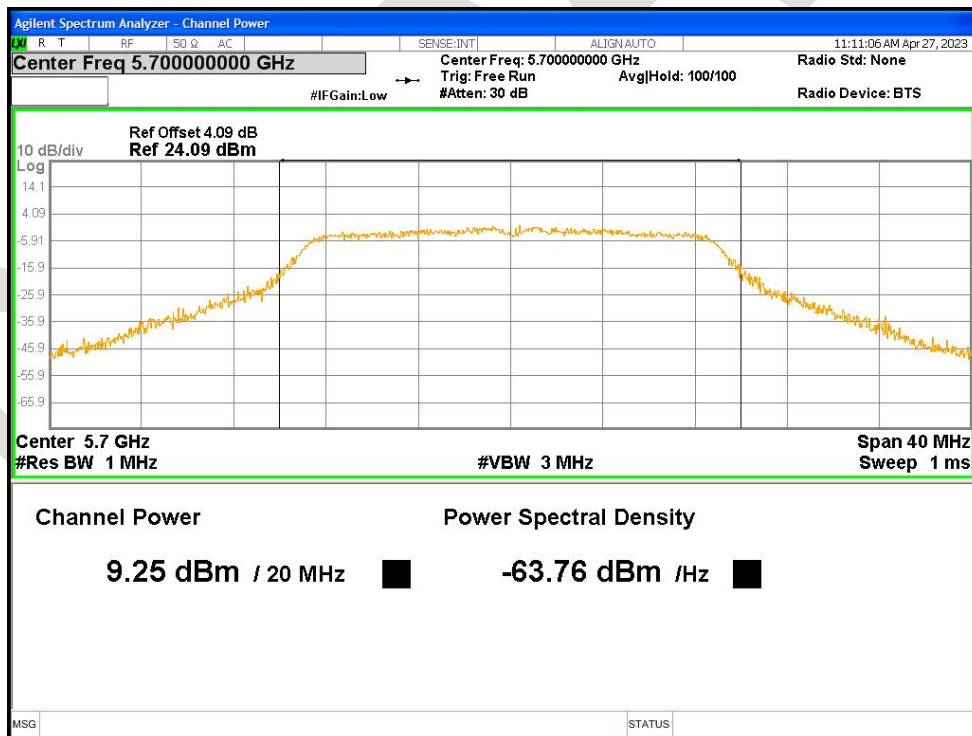

Power NVNT a 5785MHz Ant1

Power NVNT a 5825MHz Ant1

Power NVNT ac20 5180MHz Ant1

Power NVNT ac20 5200MHz Ant1

Power NVNT ac20 5240MHz Ant1

Power NVNT ac20 5260MHz Ant1

Power NVNT ac20 5280MHz Ant1

Power NVNT ac20 5320MHz Ant1

Power NVNT ac20 5500MHz Ant1

Power NVNT ac20 5600MHz Ant1

Power NVNT ac20 5700MHz Ant1

Power NVNT ac20 5745MHz Ant1

Power NVNT ac20 5785MHz Ant1

Power NVNT ac20 5825MHz Ant1

Power NVNT ac40 5190MHz Ant1

Power NVNT ac40 5230MHz Ant1