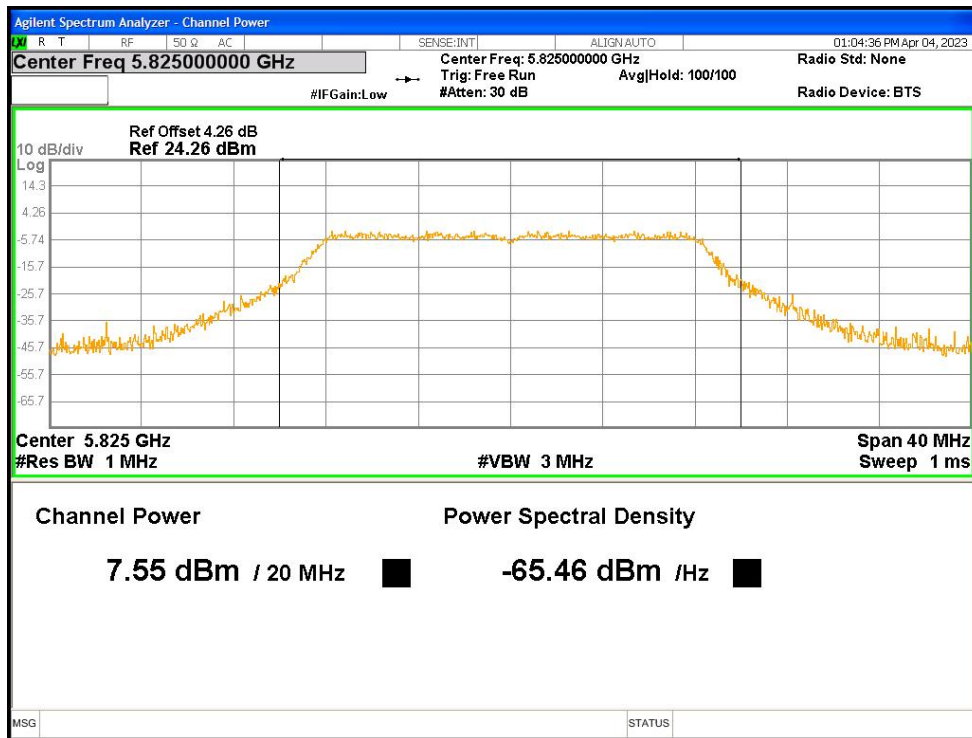

Power NVNT a 5785MHz Ant1

Power NVNT a 5825MHz Ant1

Power NVNT ac20 5180MHz Ant1

Power NVNT ac20 5200MHz Ant1

Power NVNT ac20 5240MHz Ant1

Power NVNT ac20 5260MHz Ant1

Power NVNT ac20 5280MHz Ant1

Power NVNT ac20 5320MHz Ant1

Power NVNT ac20 5500MHz Ant1

Power NVNT ac20 5600MHz Ant1

Power NVNT ac20 5700MHz Ant1

Power NVNT ac20 5745MHz Ant1

Power NVNT ac20 5785MHz Ant1

Power NVNT ac20 5825MHz Ant1

Power NVNT ac40 5190MHz Ant1

Power NVNT ac40 5230MHz Ant1