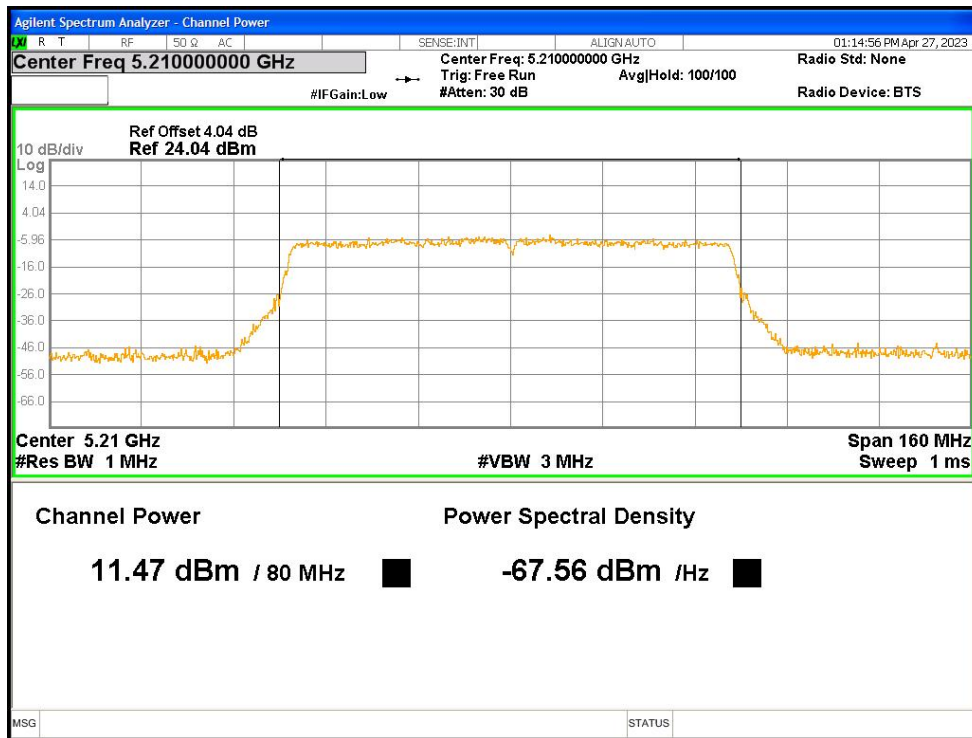

Power NVNT ac40 5270MHz Ant1

Power NVNT ac40 5310MHz Ant1

Power NVNT ac40 5510MHz Ant1

Power NVNT ac40 5590MHz Ant1

Power NVNT ac40 5670MHz Ant1

Power NVNT ac40 5755MHz Ant1

Power NVNT ac40 5795MHz Ant1

Power NVNT ac80 5210MHz Ant1

Power NVNT ac80 5290MHz Ant1

Power NVNT ac80 5530MHz Ant1

Power NVNT ac80 5610MHz Ant1

Power NVNT ac80 5775MHz Ant1

Power NVNT n20 5180MHz Ant1

Power NVNT n20 5200MHz Ant1

Power NVNT n20 5240MHz Ant1

Power NVNT n20 5260MHz Ant1