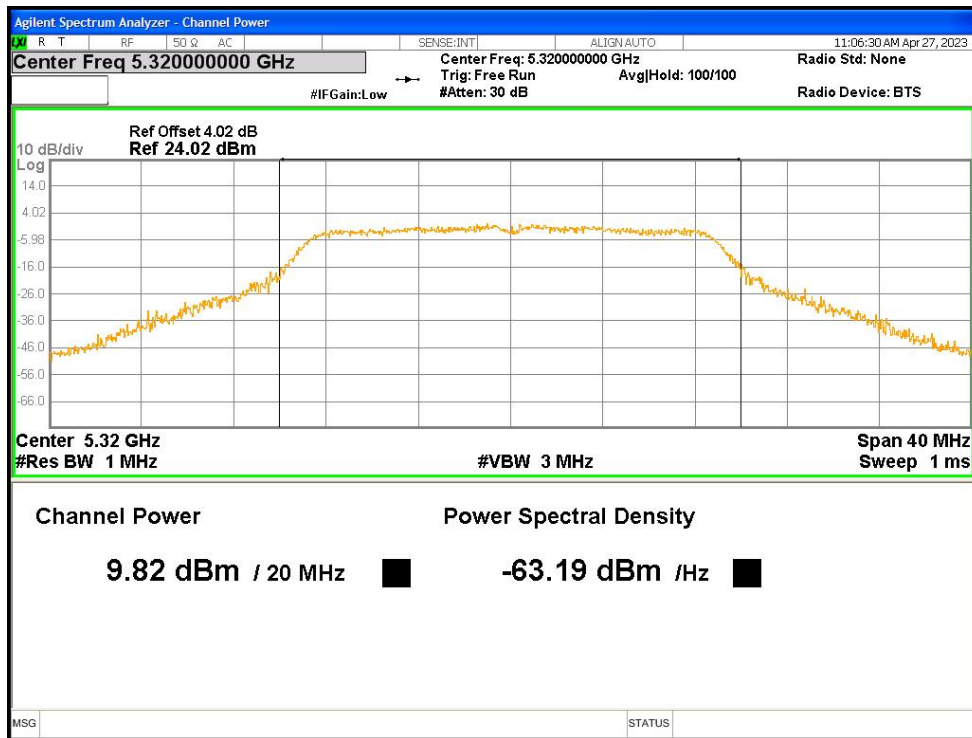

Power NVNT a 5785MHz Ant1

Power NVNT a 5825MHz Ant1

Power NVNT ac20 5180MHz Ant1

Power NVNT ac20 5200MHz Ant1

Power NVNT ac20 5240MHz Ant1

Power NVNT ac20 5260MHz Ant1

Power NVNT ac20 5280MHz Ant1

Power NVNT ac20 5320MHz Ant1

Power NVNT ac20 5500MHz Ant1

Power NVNT ac20 5600MHz Ant1

Power NVNT ac20 5700MHz Ant1

Power NVNT ac20 5745MHz Ant1

Power NVNT ac20 5785MHz Ant1

Power NVNT ac20 5825MHz Ant1

Power NVNT ac40 5190MHz Ant1

Power NVNT ac40 5230MHz Ant1