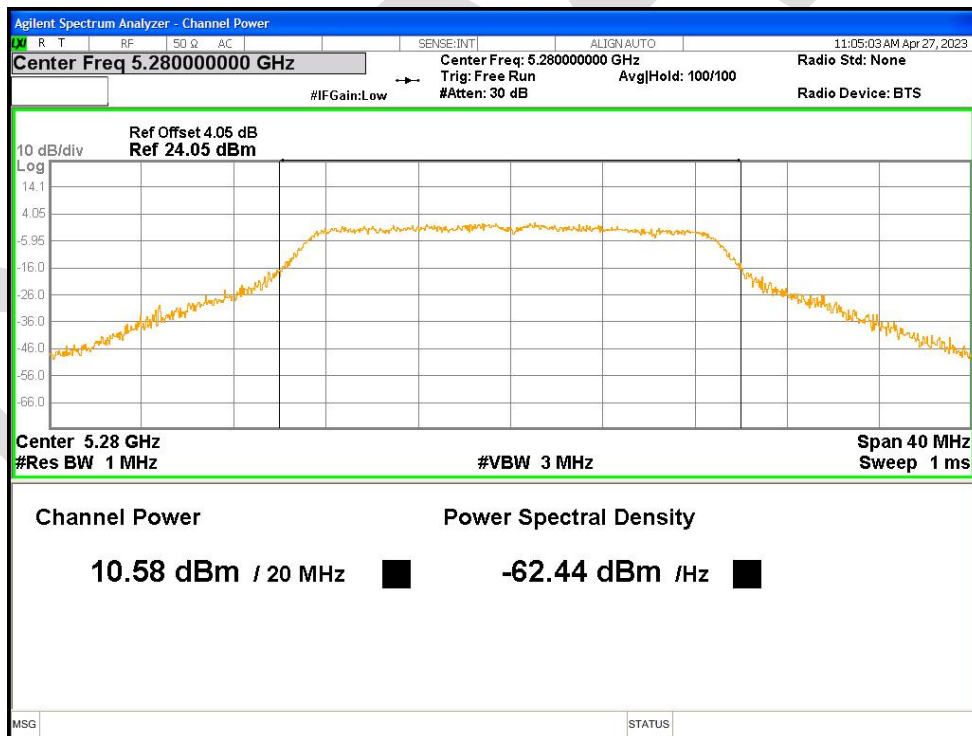

Power NVNT a 5785MHz Ant1

Power NVNT a 5825MHz Ant1

Power NVNT ac20 5180MHz Ant1

Power NVNT ac20 5200MHz Ant1

Power NVNT ac20 5240MHz Ant1

Power NVNT ac20 5260MHz Ant1

Power NVNT ac20 5280MHz Ant1

Power NVNT ac20 5320MHz Ant1

Power NVNT ac20 5500MHz Ant1

Power NVNT ac20 5600MHz Ant1

Power NVNT ac20 5700MHz Ant1

Power NVNT ac20 5745MHz Ant1

Power NVNT ac20 5785MHz Ant1

Power NVNT ac20 5825MHz Ant1

Power NVNT ac40 5190MHz Ant1

Power NVNT ac40 5230MHz Ant1