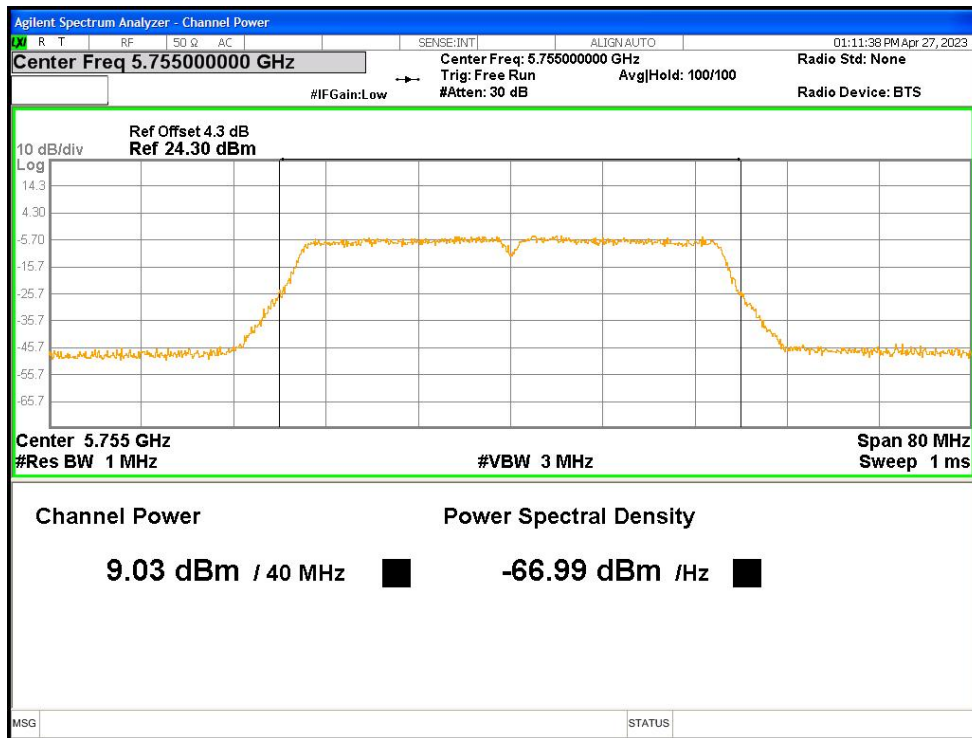

Power NVNT ac40 5270MHz Ant1

Power NVNT ac40 5310MHz Ant1

Power NVNT ac40 5510MHz Ant1

Power NVNT ac40 5590MHz Ant1

Power NVNT ac40 5670MHz Ant1

Power NVNT ac40 5755MHz Ant1

Power NVNT ac40 5795MHz Ant1

Power NVNT ac80 5210MHz Ant1

Power NVNT ac80 5290MHz Ant1

Power NVNT ac80 5530MHz Ant1

Power NVNT ac80 5610MHz Ant1

Power NVNT ac80 5775MHz Ant1

Power NVNT n20 5180MHz Ant1

Power NVNT n20 5200MHz Ant1

Power NVNT n20 5240MHz Ant1

Power NVNT n20 5260MHz Ant1