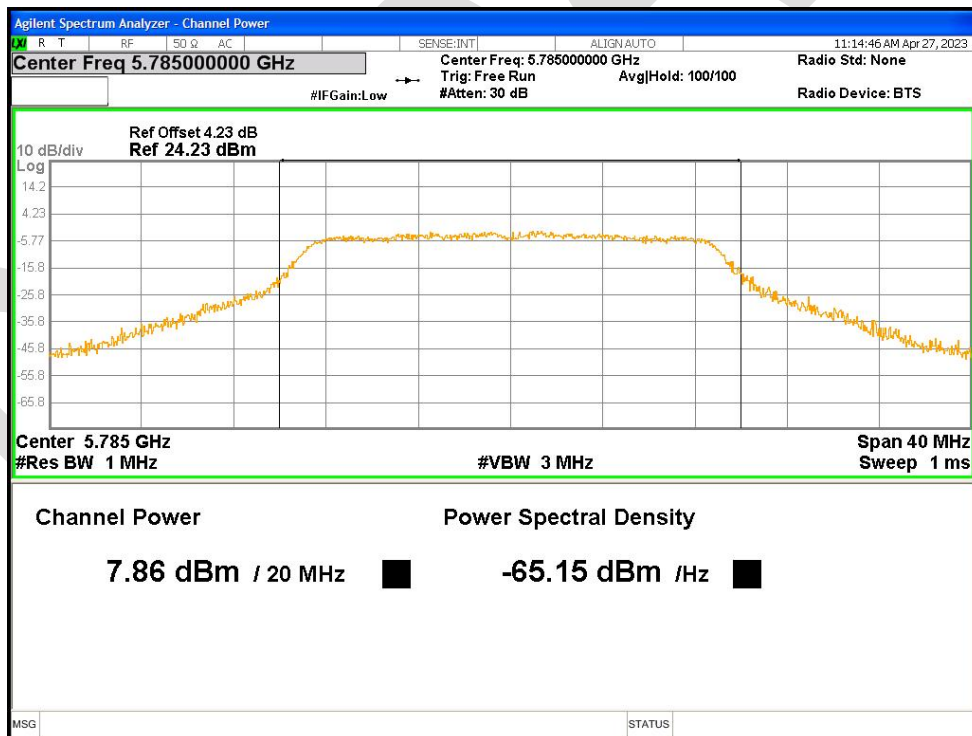

Power NVNT ac20 5500MHz Ant1

Power NVNT ac20 5600MHz Ant1

Power NVNT ac20 5700MHz Ant1

Power NVNT ac20 5745MHz Ant1

Power NVNT ac20 5785MHz Ant1

Power NVNT ac20 5825MHz Ant1

Power NVNT ac40 5190MHz Ant1

Power NVNT ac40 5230MHz Ant1