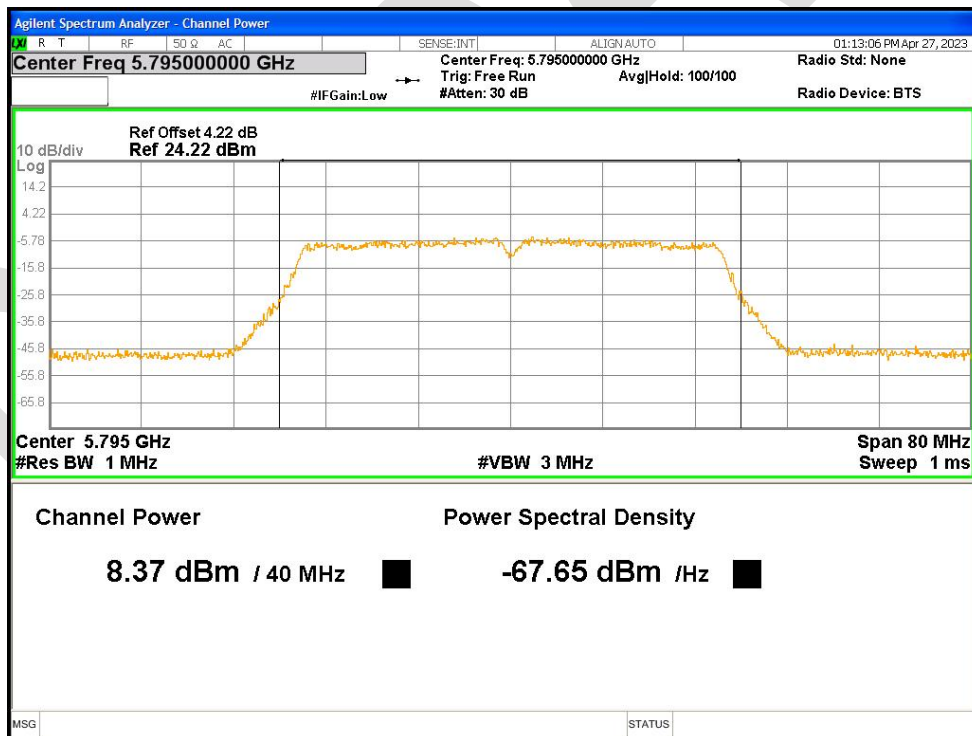

Power NVNT ac40 5270MHz Ant1

Power NVNT ac40 5310MHz Ant1

Power NVNT ac40 5510MHz Ant1

Power NVNT ac40 5590MHz Ant1

Power NVNT ac40 5670MHz Ant1

Power NVNT ac40 5755MHz Ant1

Power NVNT ac40 5795MHz Ant1

Power NVNT ac80 5210MHz Ant1

Power NVNT ac80 5290MHz Ant1

Power NVNT ac80 5530MHz Ant1

Power NVNT ac80 5610MHz Ant1

Power NVNT ac80 5775MHz Ant1

Power NVNT n20 5180MHz Ant1

Power NVNT n20 5200MHz Ant1

Power NVNT n20 5240MHz Ant1

Power NVNT n20 5260MHz Ant1