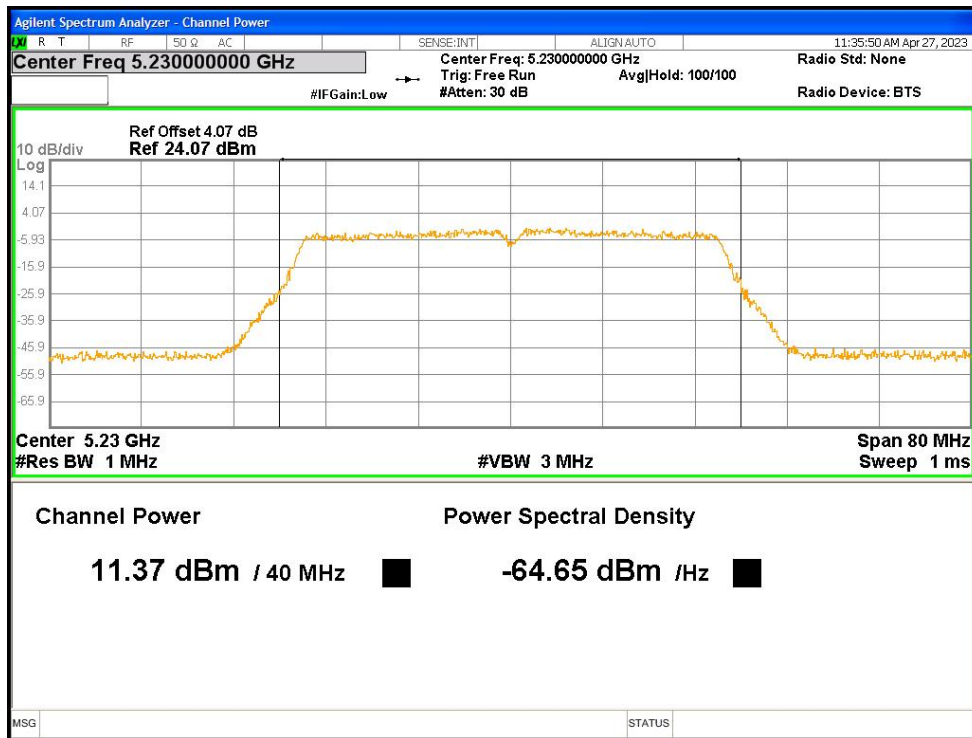

Power NVNT ac20 5500MHz Ant1

Power NVNT ac20 5600MHz Ant1

Power NVNT ac20 5700MHz Ant1

Power NVNT ac20 5745MHz Ant1

Power NVNT ac20 5785MHz Ant1

Power NVNT ac20 5825MHz Ant1

Power NVNT ac40 5190MHz Ant1

Power NVNT ac40 5230MHz Ant1