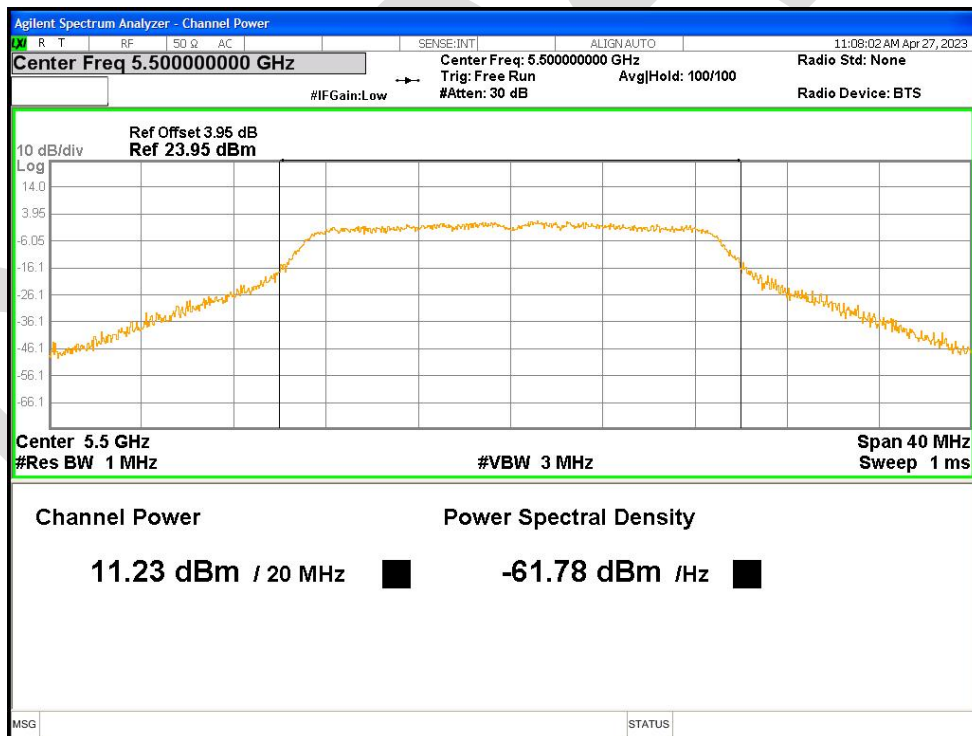

Power NVNT a 5785MHz Ant1

Power NVNT a 5825MHz Ant1

Power NVNT ac20 5180MHz Ant1

Power NVNT ac20 5200MHz Ant1

Power NVNT ac20 5240MHz Ant1

Power NVNT ac20 5260MHz Ant1

Power NVNT ac20 5280MHz Ant1

Power NVNT ac20 5320MHz Ant1

Power NVNT ac20 5500MHz Ant1

Power NVNT ac20 5600MHz Ant1

Power NVNT ac20 5700MHz Ant1

Power NVNT ac20 5745MHz Ant1

Power NVNT ac20 5785MHz Ant1

Power NVNT ac20 5825MHz Ant1

Power NVNT ac40 5190MHz Ant1

Power NVNT ac40 5230MHz Ant1