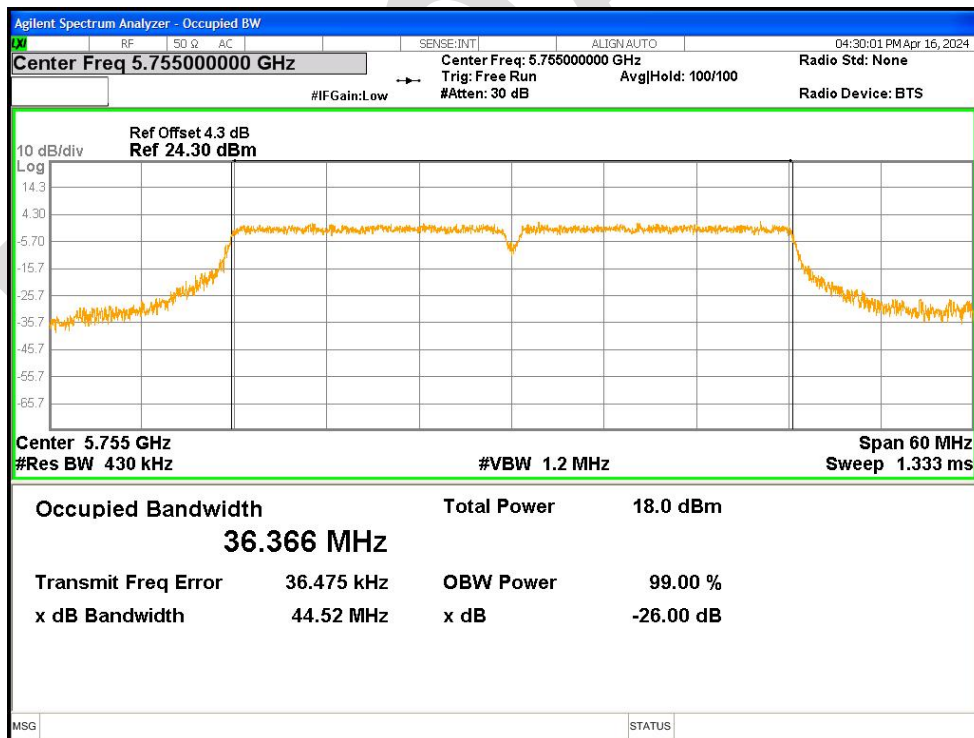

OBW NVNT ac40 5590MHz Ant1

OBW NVNT ac40 5670MHz Ant1

OBW NVNT ac40 5755MHz Ant1

OBW NVNT ac40 5795MHz Ant1