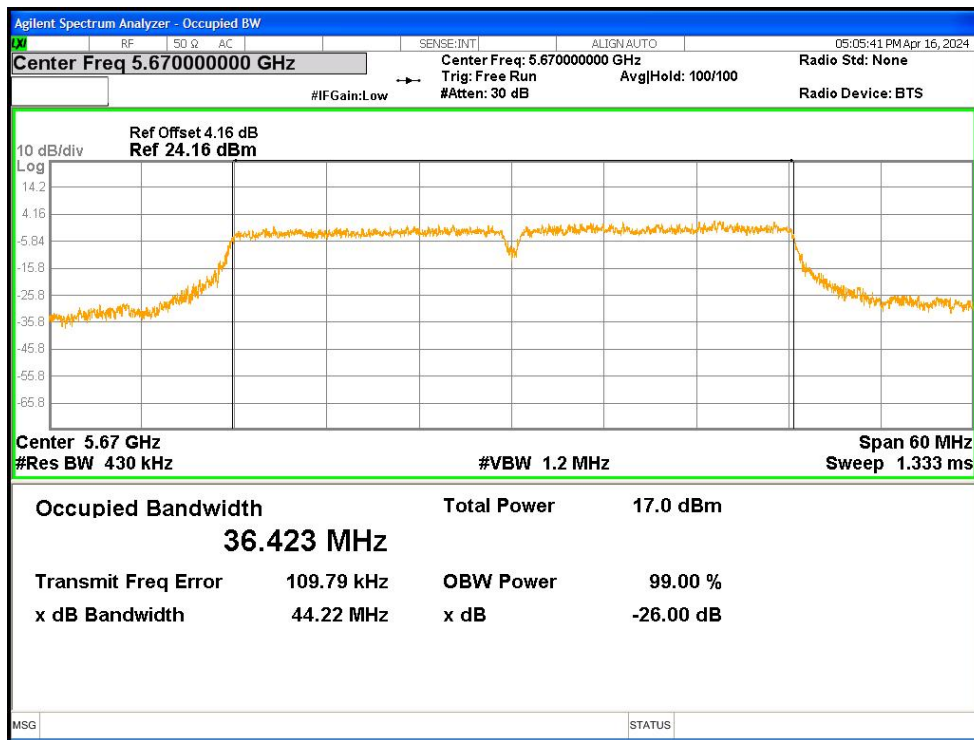

OBW NVNT ac40 5590MHz Ant1

OBW NVNT ac40 5670MHz Ant1

OBW NVNT ac40 5755MHz Ant1

OBW NVNT ac40 5795MHz Ant1