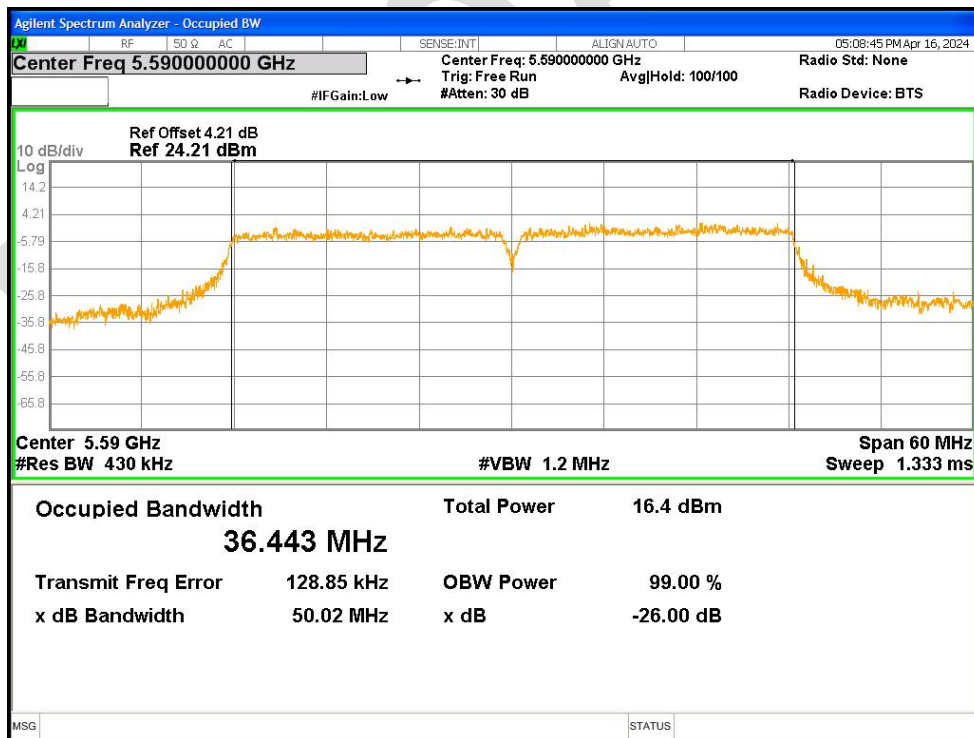

OBW NVNT ac40 5590MHz Ant1

OBW NVNT ac40 5670MHz Ant1

OBW NVNT ac40 5755MHz Ant1

OBW NVNT ac40 5795MHz Ant1