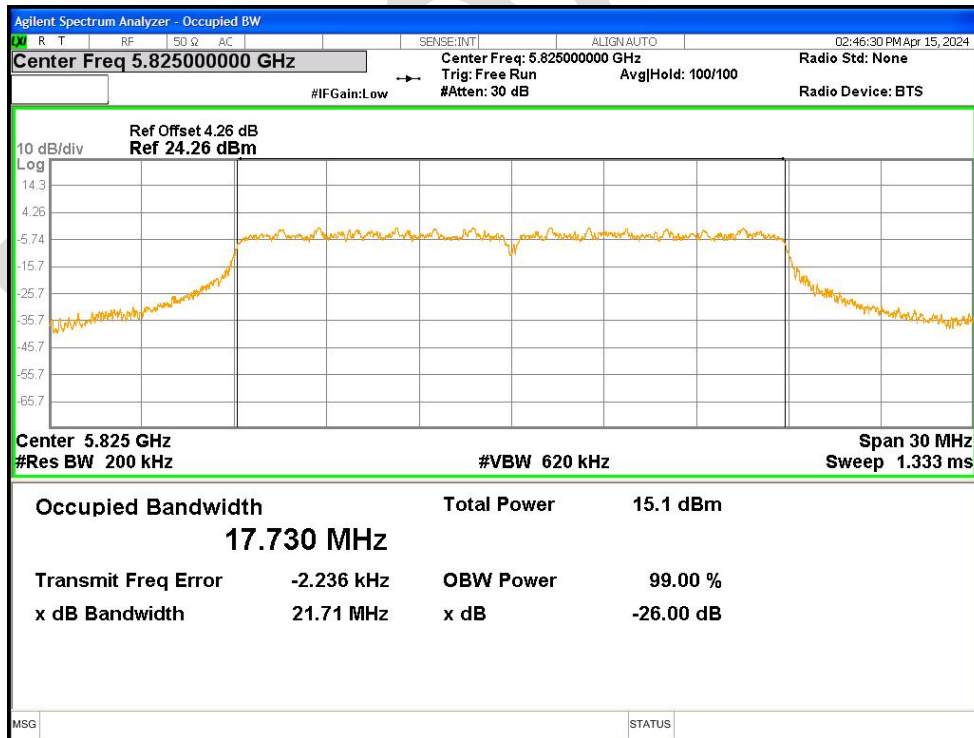

OBW NVNT ac20 5280MHz Ant1

OBW NVNT ac20 5320MHz Ant1

OBW NVNT ac20 5500MHz Ant1

OBW NVNT ac20 5600MHz Ant1

OBW NVNT ac20 5700MHz Ant1

OBW NVNT ac20 5745MHz Ant1

OBW NVNT ac20 5785MHz Ant1

OBW NVNT ac20 5825MHz Ant1