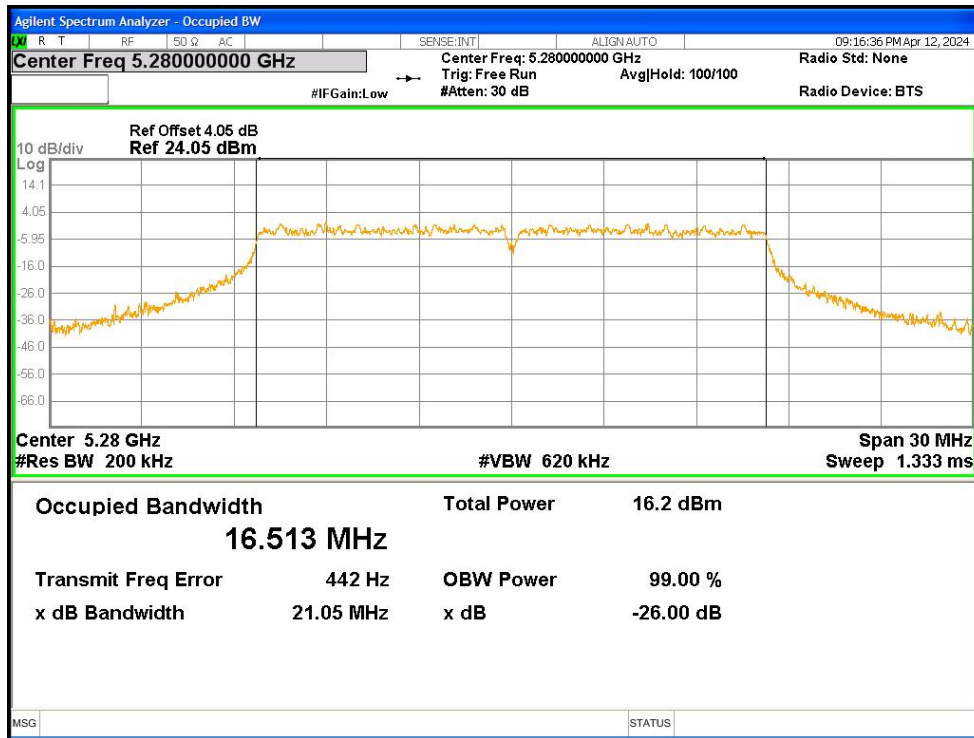

OBW NVNT a 5180MHz Ant1

OBW NVNT a 5200MHz Ant1

OBW NVNT a 5240MHz Ant1

OBW NVNT a 5260MHz Ant1

OBW NVNT a 5280MHz Ant1

OBW NVNT a 5320MHz Ant1

OBW NVNT a 5500MHz Ant1

OBW NVNT a 5600MHz Ant1