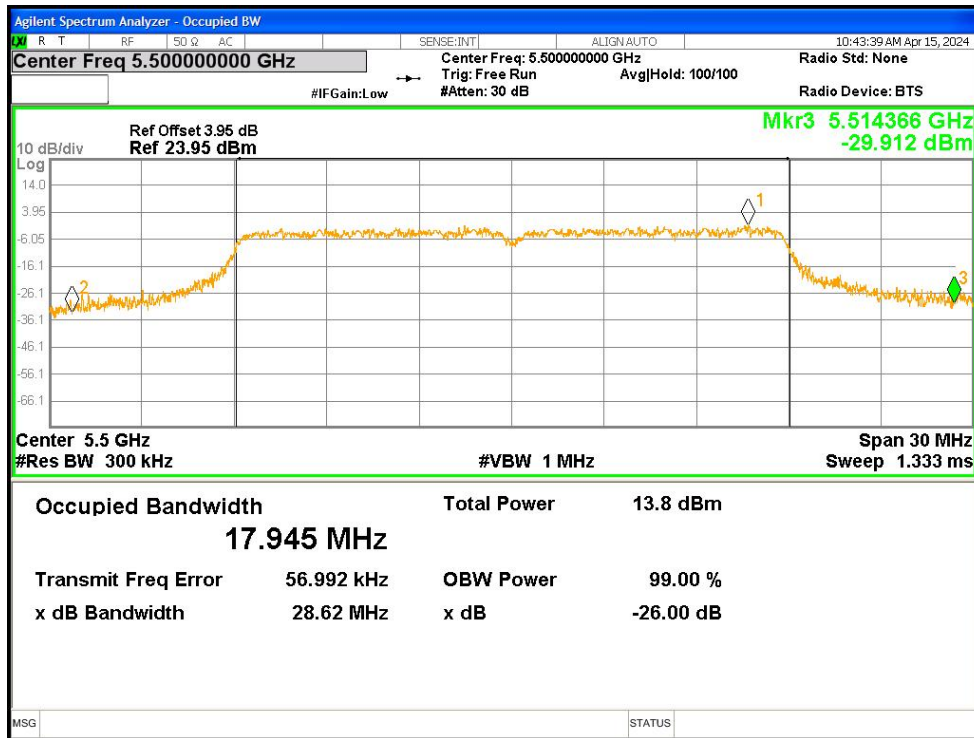

-26dB Bandwidth NVNT n20 5260MHz Ant1

-26dB Bandwidth NVNT n20 5280MHz Ant1

-26dB Bandwidth NVNT n20 5320MHz Ant1

-26dB Bandwidth NVNT n20 5500MHz Ant1

-26dB Bandwidth NVNT n20 5600MHz Ant1

-26dB Bandwidth NVNT n20 5700MHz Ant1