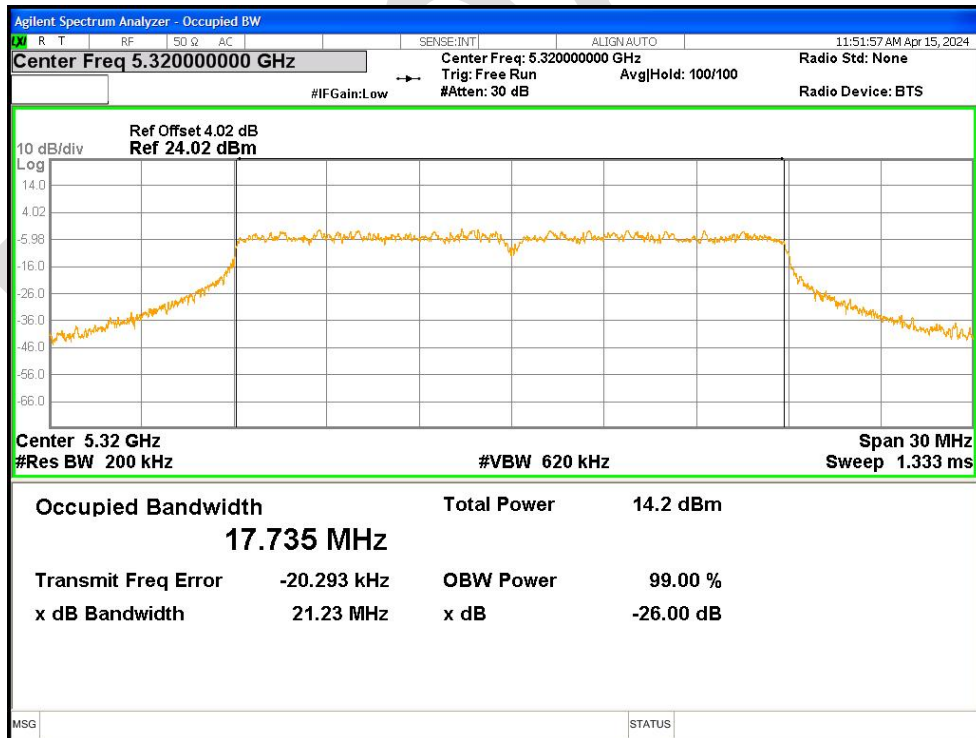

OBW NVNT a 5700MHz Ant1

OBW NVNT a 5745MHz Ant1

OBW NVNT a 5785MHz Ant1

OBW NVNT a 5825MHz Ant1

OBW NVNT ac20 5180MHz Ant1

OBW NVNT ac20 5200MHz Ant1

OBW NVNT ac20 5240MHz Ant1

OBW NVNT ac20 5260MHz Ant1

OBW NVNT ac20 5280MHz Ant1

OBW NVNT ac20 5320MHz Ant1

OBW NVNT ac20 5500MHz Ant1

OBW NVNT ac20 5600MHz Ant1

OBW NVNT ac20 5700MHz Ant1

OBW NVNT ac20 5745MHz Ant1

OBW NVNT ac20 5785MHz Ant1

OBW NVNT ac20 5825MHz Ant1