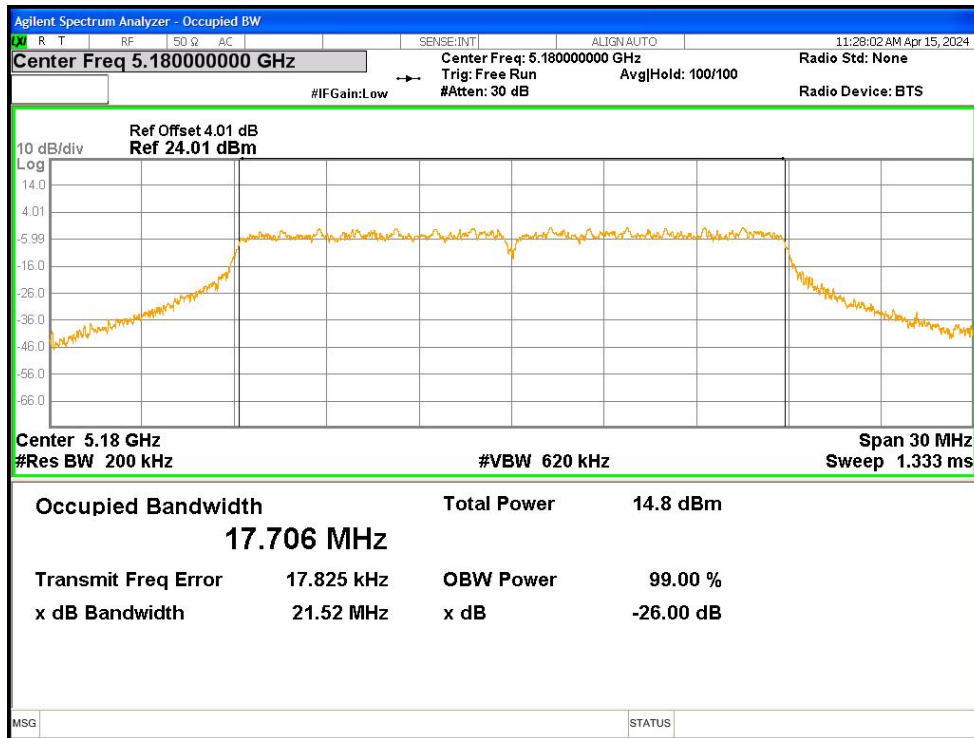

OBW NVNT a 5700MHz Ant1

OBW NVNT a 5745MHz Ant1

OBW NVNT a 5785MHz Ant1

OBW NVNT a 5825MHz Ant1

OBW NVNT ac20 5180MHz Ant1

OBW NVNT ac20 5200MHz Ant1

OBW NVNT ac20 5240MHz Ant1

OBW NVNT ac20 5260MHz Ant1

OBW NVNT ac20 5280MHz Ant1

OBW NVNT ac20 5320MHz Ant1

OBW NVNT ac20 5500MHz Ant1

OBW NVNT ac20 5600MHz Ant1

OBW NVNT ac20 5700MHz Ant1

OBW NVNT ac20 5745MHz Ant1

OBW NVNT ac20 5785MHz Ant1

OBW NVNT ac20 5825MHz Ant1