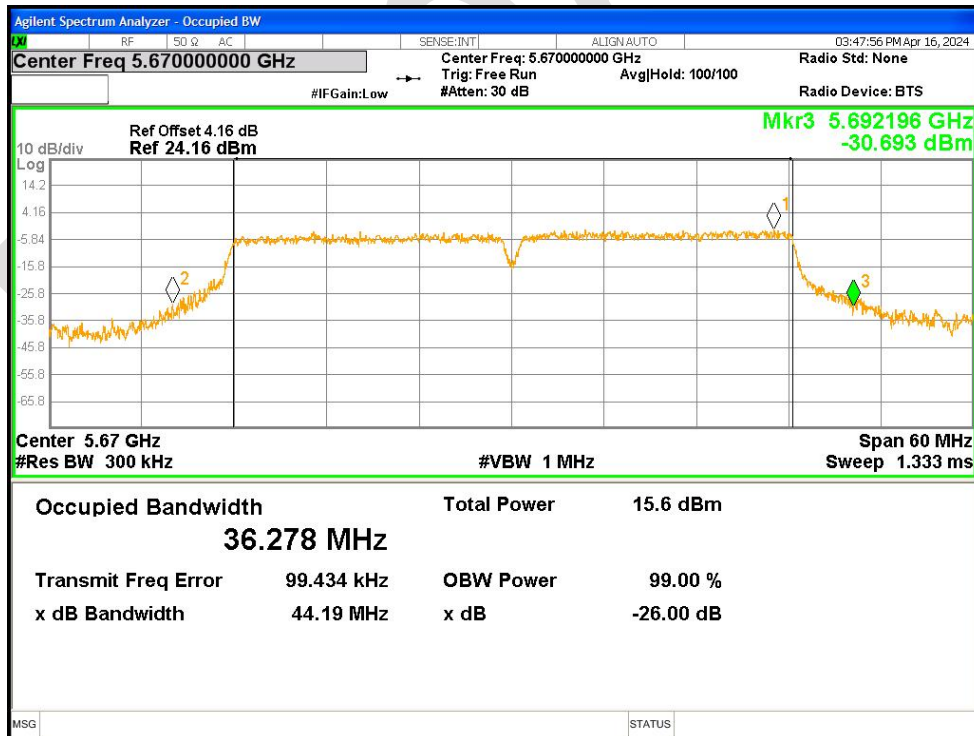

-26dB Bandwidth NVNT n40 5670MHz Ant1