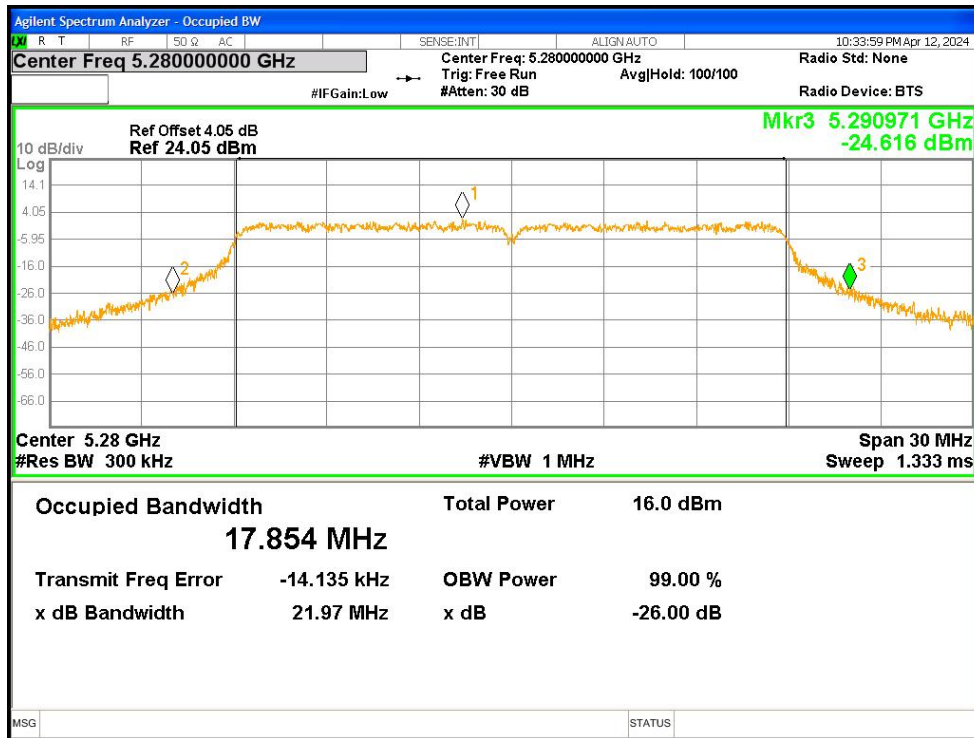

-26dB Bandwidth NVNT n20 5260MHz Ant1

-26dB Bandwidth NVNT n20 5280MHz Ant1

-26dB Bandwidth NVNT n20 5320MHz Ant1

-26dB Bandwidth NVNT n20 5500MHz Ant1

-26dB Bandwidth NVNT n20 5600MHz Ant1

-26dB Bandwidth NVNT n20 5700MHz Ant1