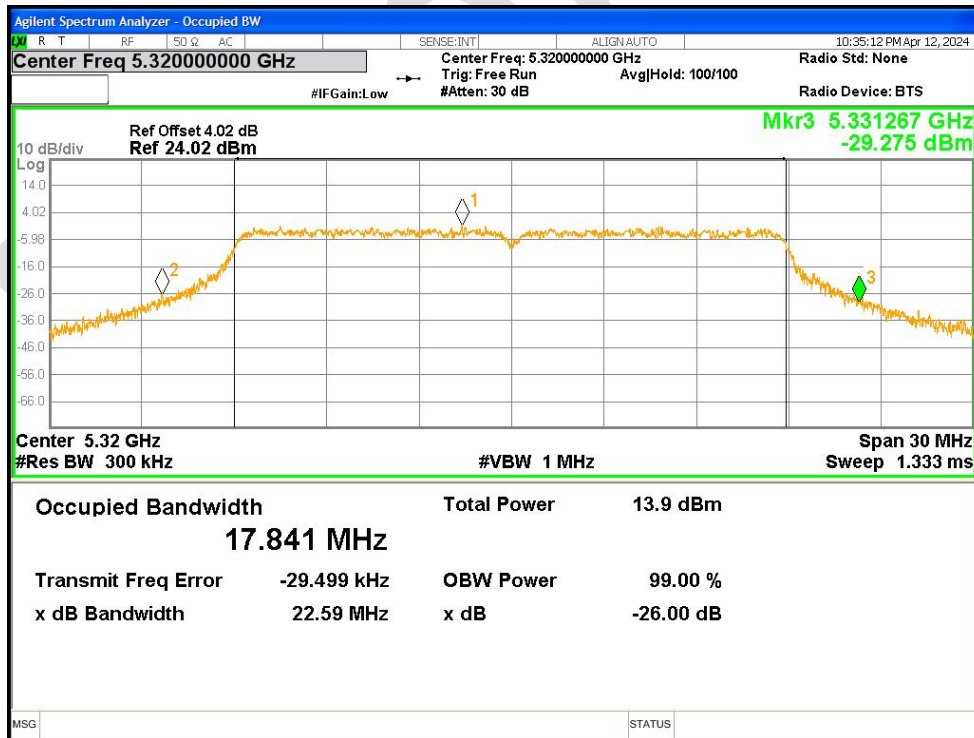

-26dB Bandwidth NVNT n20 5260MHz Ant1

-26dB Bandwidth NVNT n20 5280MHz Ant1

-26dB Bandwidth NVNT n20 5320MHz Ant1

-26dB Bandwidth NVNT n20 5500MHz Ant1

-26dB Bandwidth NVNT n20 5600MHz Ant1

-26dB Bandwidth NVNT n20 5700MHz Ant1