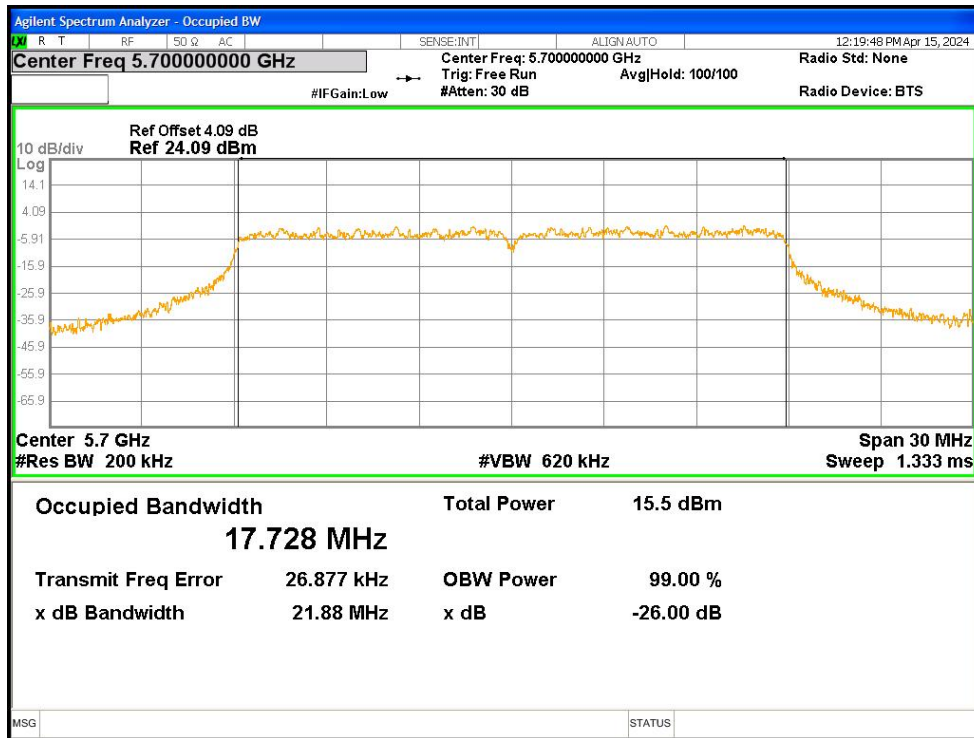

OBW NVNT ac20 5280MHz Ant1

OBW NVNT ac20 5320MHz Ant1

OBW NVNT ac20 5500MHz Ant1

OBW NVNT ac20 5600MHz Ant1

OBW NVNT ac20 5700MHz Ant1

OBW NVNT ac20 5745MHz Ant1

OBW NVNT ac20 5785MHz Ant1

OBW NVNT ac20 5825MHz Ant1