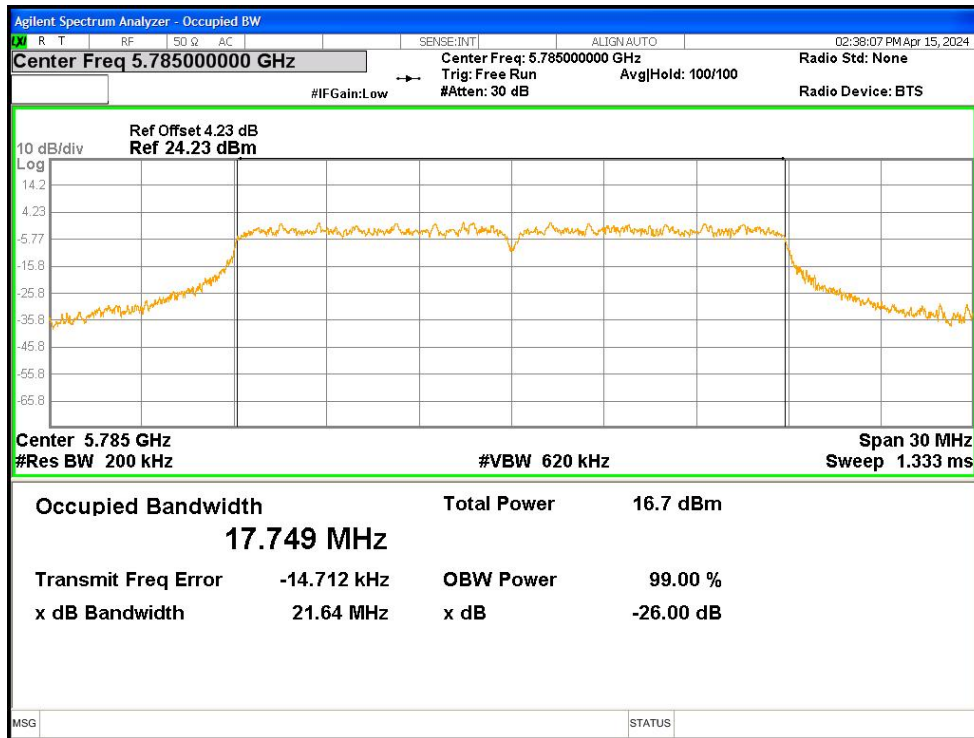

OBW NVNT ac20 5280MHz Ant1

OBW NVNT ac20 5320MHz Ant1

OBW NVNT ac20 5500MHz Ant1

OBW NVNT ac20 5600MHz Ant1

OBW NVNT ac20 5700MHz Ant1

OBW NVNT ac20 5745MHz Ant1

OBW NVNT ac20 5785MHz Ant1

OBW NVNT ac20 5825MHz Ant1