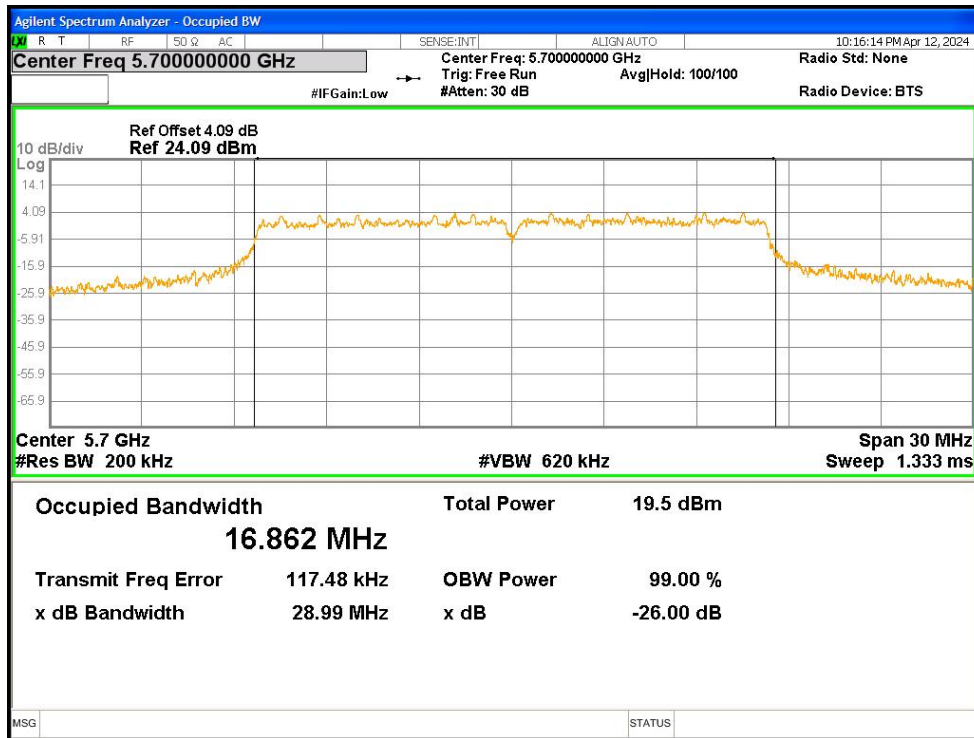

OBW NVNT a 5745MHz Ant1