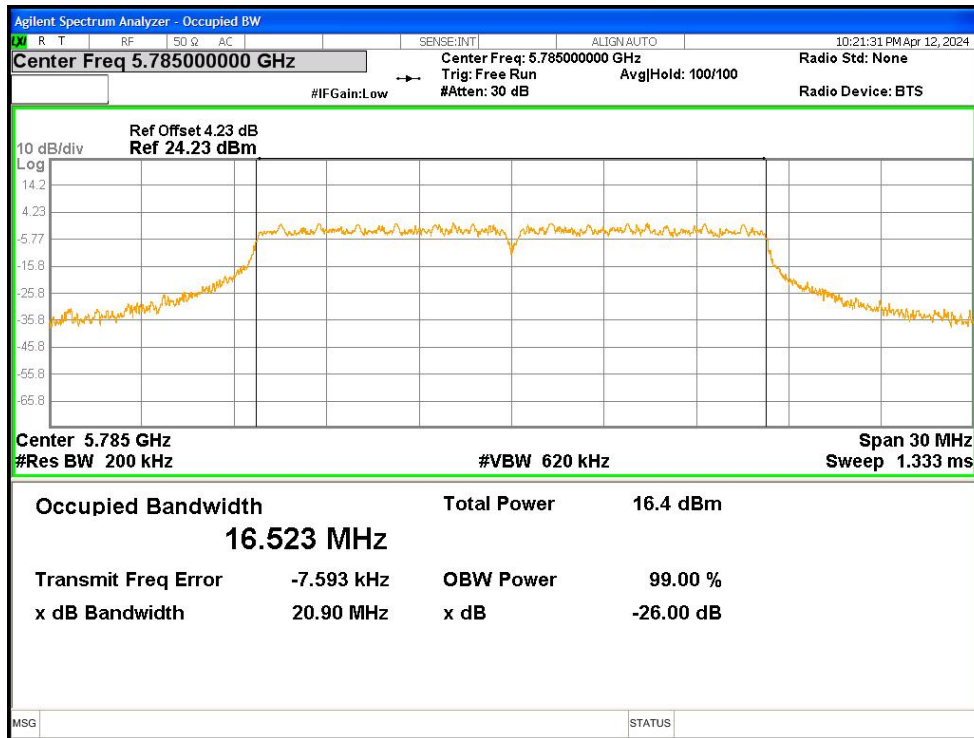

OBW NVNT a 5825MHz Ant1