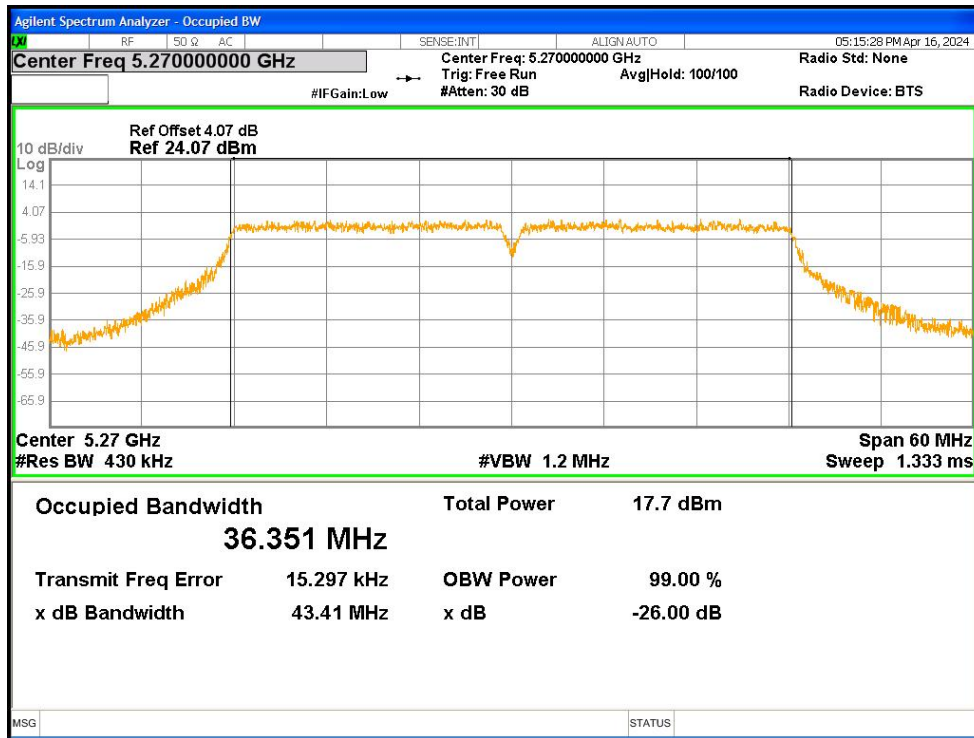

OBW NVNT ac40 5310MHz Ant1