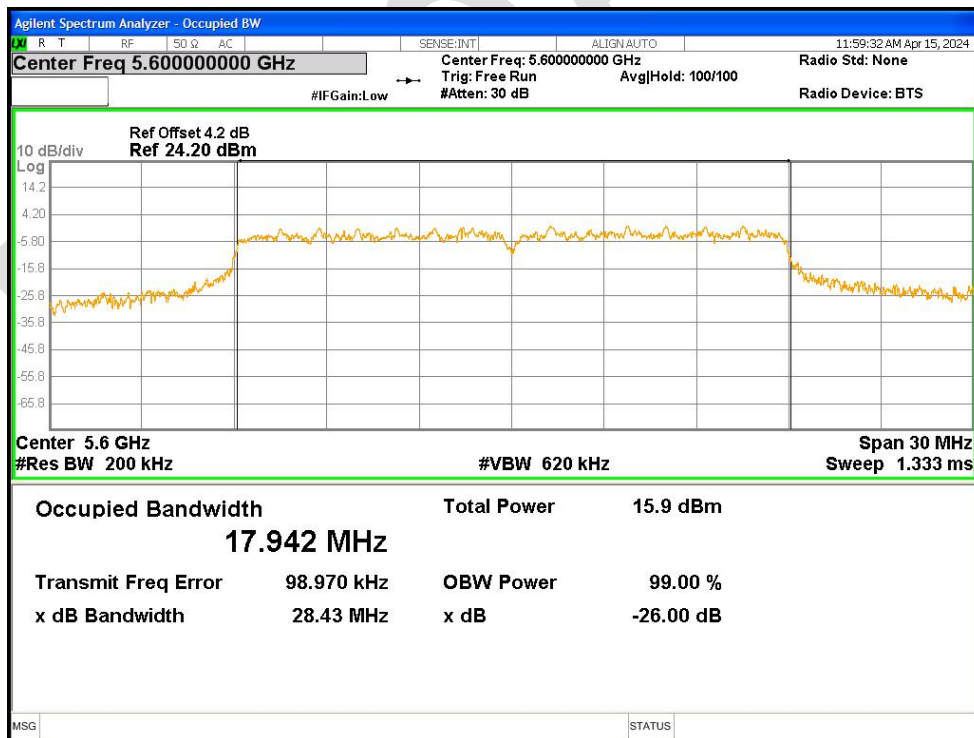

OBW NVNT ac20 5280MHz Ant1

OBW NVNT ac20 5320MHz Ant1

OBW NVNT ac20 5500MHz Ant1

OBW NVNT ac20 5600MHz Ant1

OBW NVNT ac20 5700MHz Ant1

OBW NVNT ac20 5745MHz Ant1

OBW NVNT ac20 5785MHz Ant1

OBW NVNT ac20 5825MHz Ant1