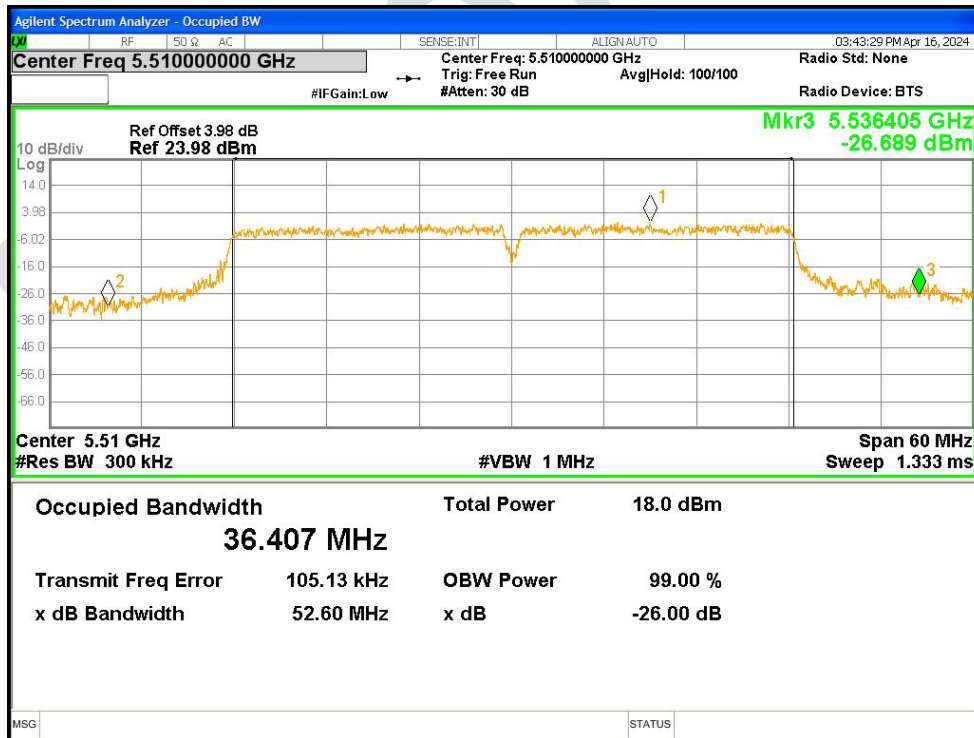

-26dB Bandwidth NVNT n40 5190MHz Ant1

-26dB Bandwidth NVNT n40 5230MHz Ant1

-26dB Bandwidth NVNT n40 5270MHz Ant1

-26dB Bandwidth NVNT n40 5310MHz Ant1

-26dB Bandwidth NVNT n40 5510MHz Ant1

-26dB Bandwidth NVNT n40 5590MHz Ant1