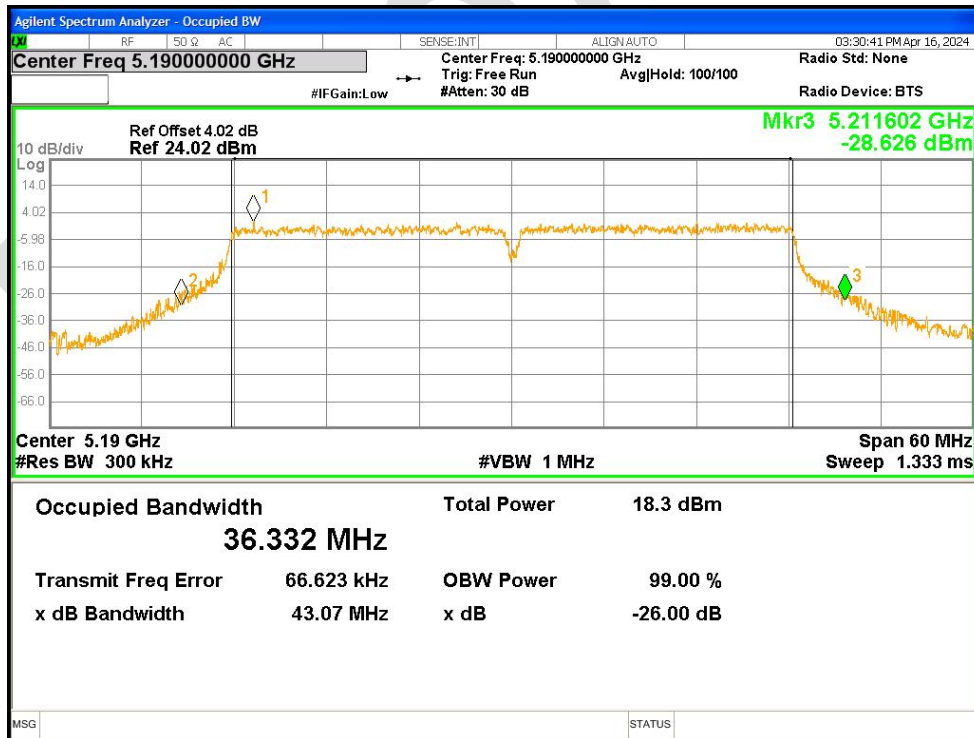

-26dB Bandwidth NVNT n40 5190MHz Ant1