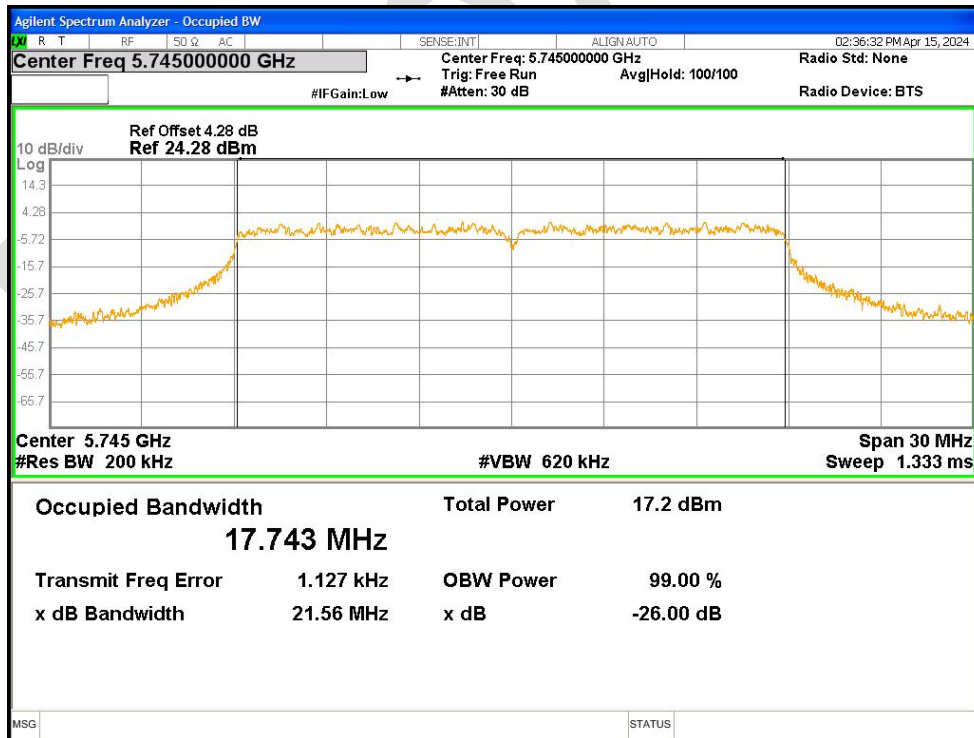

OBW NVNT ac20 5280MHz Ant1

OBW NVNT ac20 5320MHz Ant1

OBW NVNT ac20 5500MHz Ant1

OBW NVNT ac20 5600MHz Ant1

OBW NVNT ac20 5700MHz Ant1

OBW NVNT ac20 5745MHz Ant1

OBW NVNT ac20 5785MHz Ant1

OBW NVNT ac20 5825MHz Ant1