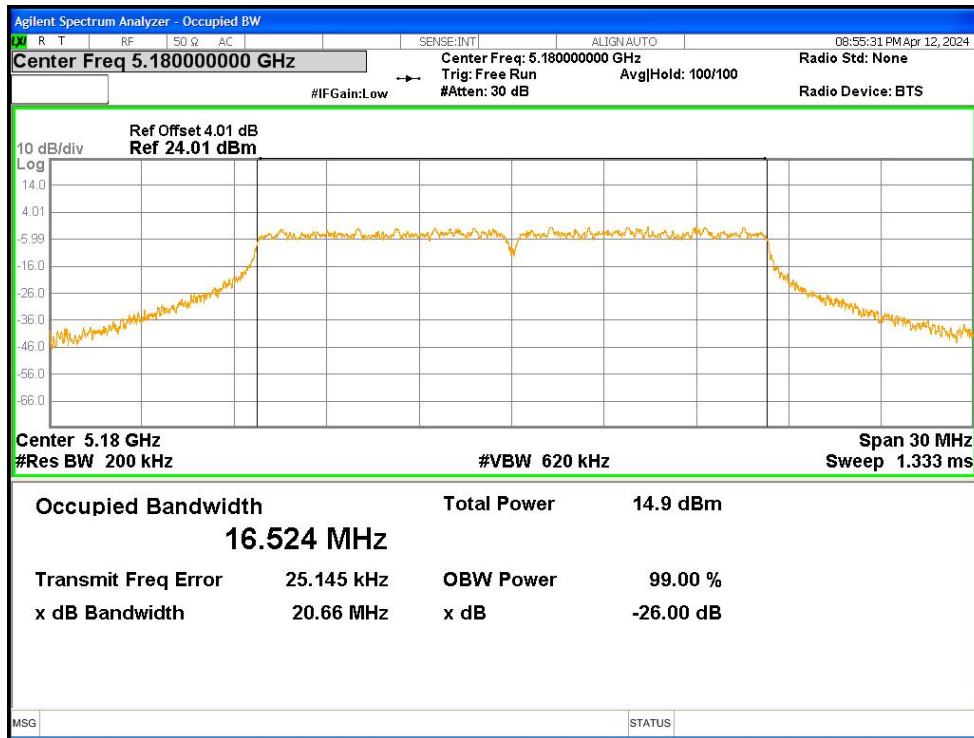

OBW NVNT a 5200MHz Ant1