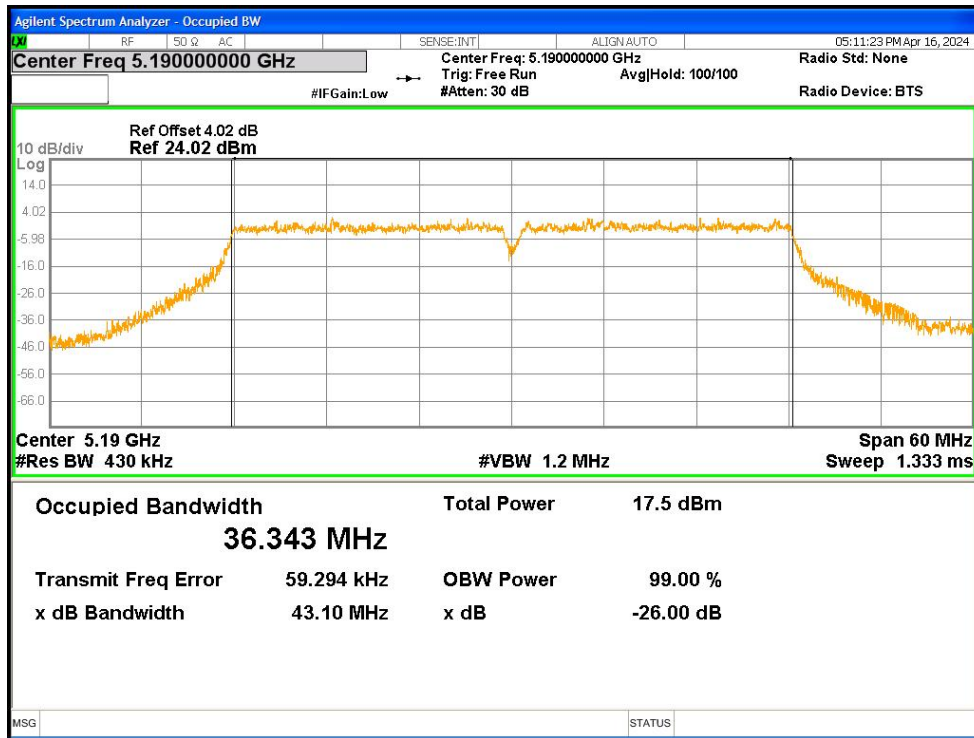

OBW NVNT ac40 5230MHz Ant1