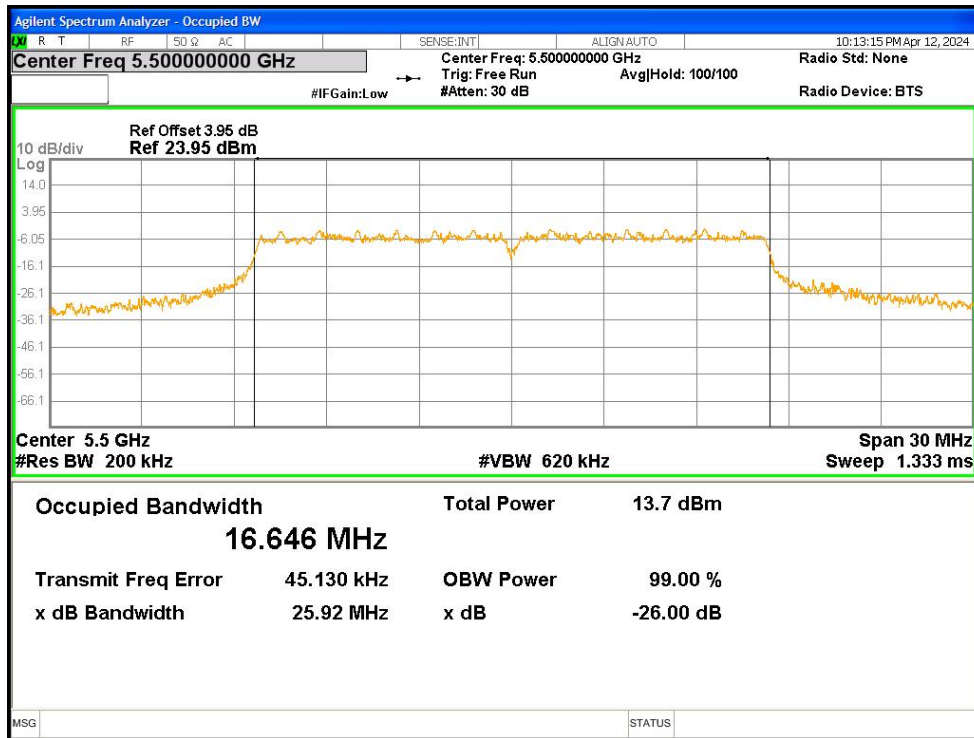

OBW NVNT a 5180MHz Ant1

OBW NVNT a 5200MHz Ant1

OBW NVNT a 5240MHz Ant1

OBW NVNT a 5260MHz Ant1

OBW NVNT a 5280MHz Ant1

OBW NVNT a 5320MHz Ant1

OBW NVNT a 5500MHz Ant1

OBW NVNT a 5600MHz Ant1

OBW NVNT a 5700MHz Ant1

OBW NVNT a 5745MHz Ant1

OBW NVNT a 5785MHz Ant1

OBW NVNT a 5825MHz Ant1

OBW NVNT ac20 5180MHz Ant1

OBW NVNT ac20 5200MHz Ant1

OBW NVNT ac20 5240MHz Ant1

OBW NVNT ac20 5260MHz Ant1