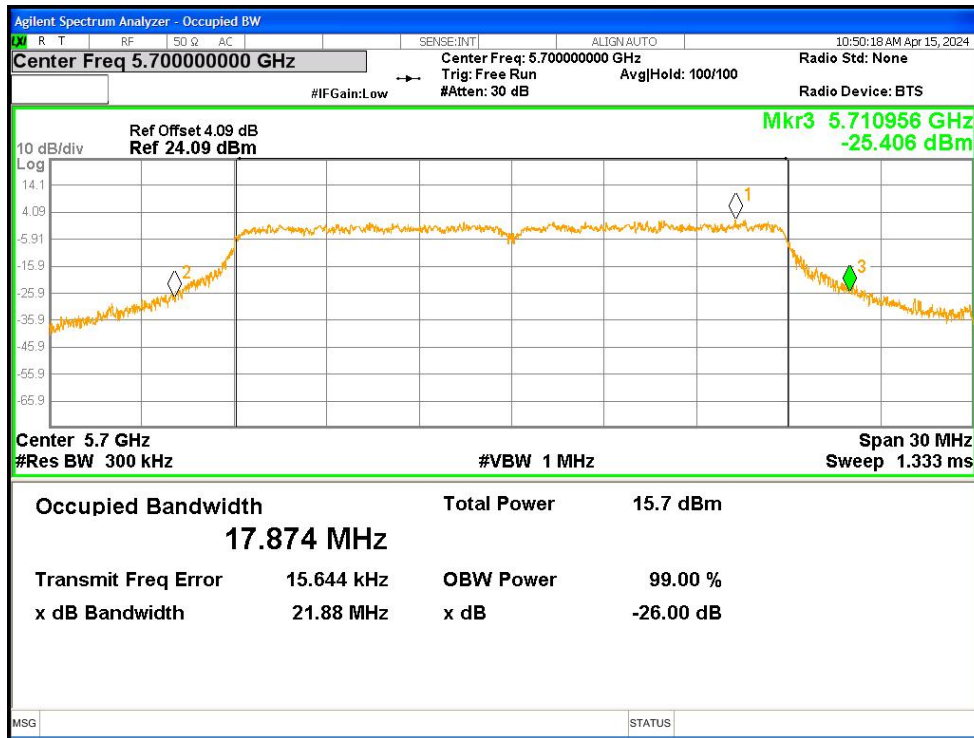

-26dB Bandwidth NVNT n20 5260MHz Ant1

-26dB Bandwidth NVNT n20 5280MHz Ant1

-26dB Bandwidth NVNT n20 5320MHz Ant1

-26dB Bandwidth NVNT n20 5500MHz Ant1

-26dB Bandwidth NVNT n20 5600MHz Ant1

-26dB Bandwidth NVNT n20 5700MHz Ant1