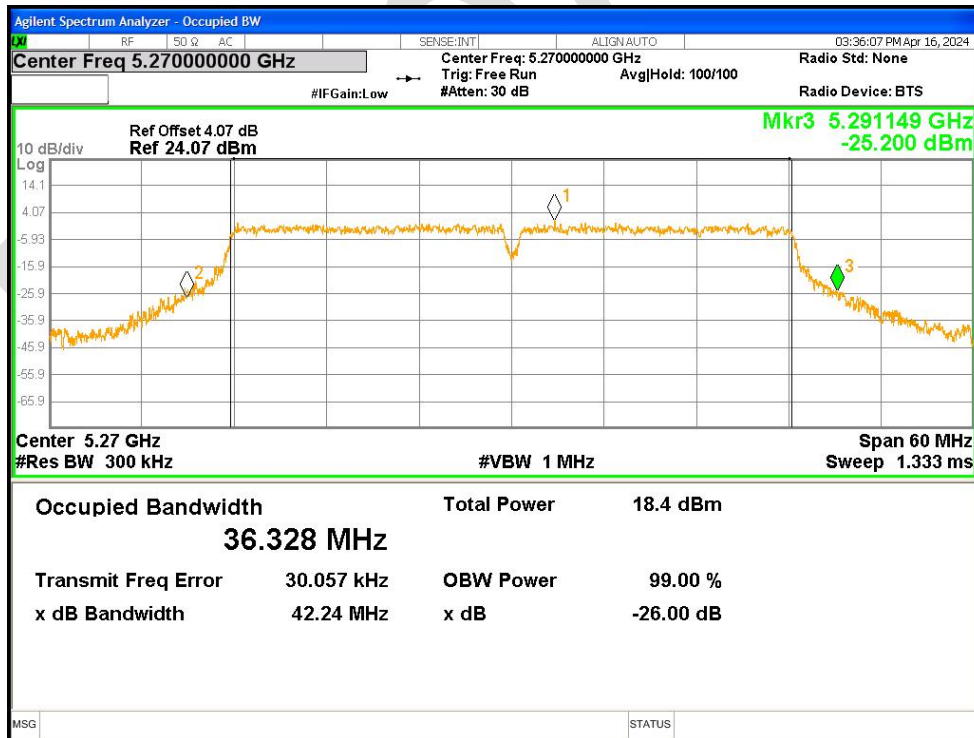

-26dB Bandwidth NVNT n40 5270MHz Ant1