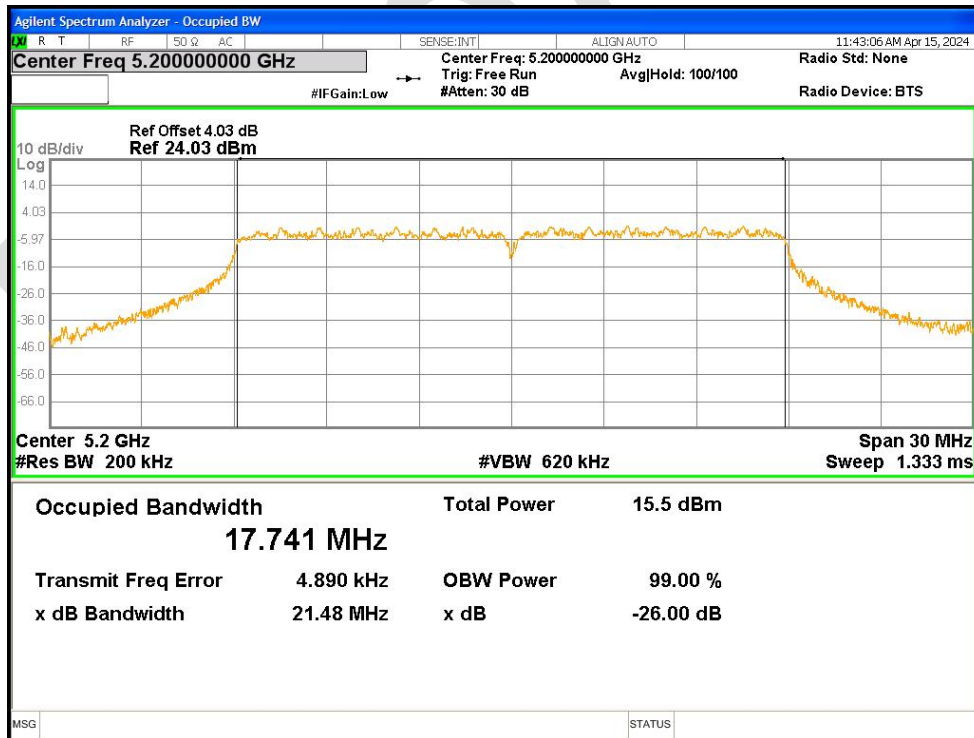

OBW NVNT a 5700MHz Ant1

OBW NVNT a 5745MHz Ant1

OBW NVNT a 5785MHz Ant1

OBW NVNT a 5825MHz Ant1

OBW NVNT ac20 5180MHz Ant1

OBW NVNT ac20 5200MHz Ant1

OBW NVNT ac20 5240MHz Ant1

OBW NVNT ac20 5260MHz Ant1

OBW NVNT ac20 5280MHz Ant1

OBW NVNT ac20 5320MHz Ant1

OBW NVNT ac20 5500MHz Ant1

OBW NVNT ac20 5600MHz Ant1

OBW NVNT ac20 5700MHz Ant1

OBW NVNT ac20 5745MHz Ant1

OBW NVNT ac20 5785MHz Ant1

OBW NVNT ac20 5825MHz Ant1