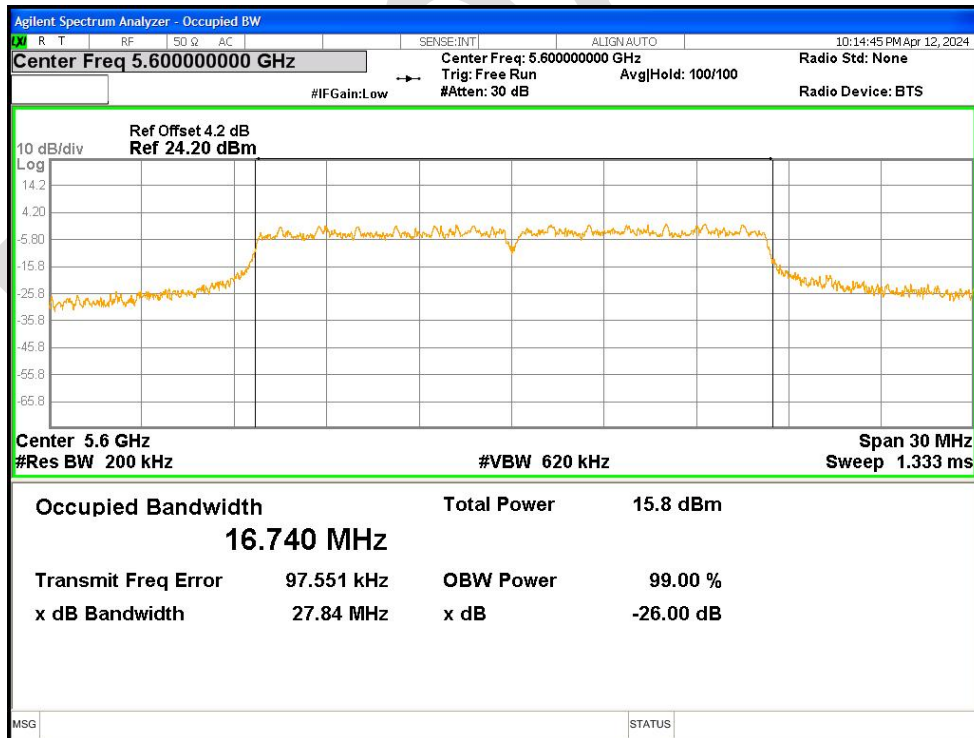

OBW NVNT a 5180MHz Ant1

OBW NVNT a 5200MHz Ant1

OBW NVNT a 5240MHz Ant1

OBW NVNT a 5260MHz Ant1

OBW NVNT a 5280MHz Ant1

OBW NVNT a 5320MHz Ant1

OBW NVNT a 5500MHz Ant1

OBW NVNT a 5600MHz Ant1