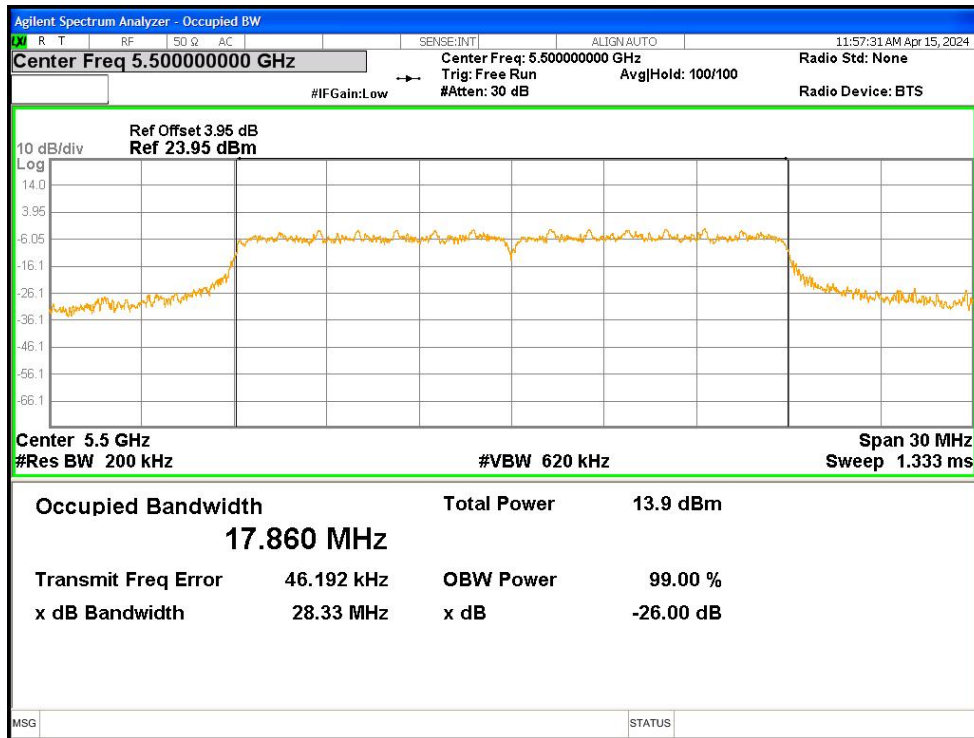

OBW NVNT a 5700MHz Ant1

OBW NVNT a 5745MHz Ant1

OBW NVNT a 5785MHz Ant1

OBW NVNT a 5825MHz Ant1

OBW NVNT ac20 5180MHz Ant1

OBW NVNT ac20 5200MHz Ant1

OBW NVNT ac20 5240MHz Ant1

OBW NVNT ac20 5260MHz Ant1

OBW NVNT ac20 5280MHz Ant1

OBW NVNT ac20 5320MHz Ant1

OBW NVNT ac20 5500MHz Ant1

OBW NVNT ac20 5600MHz Ant1

OBW NVNT ac20 5700MHz Ant1

OBW NVNT ac20 5745MHz Ant1

OBW NVNT ac20 5785MHz Ant1

OBW NVNT ac20 5825MHz Ant1