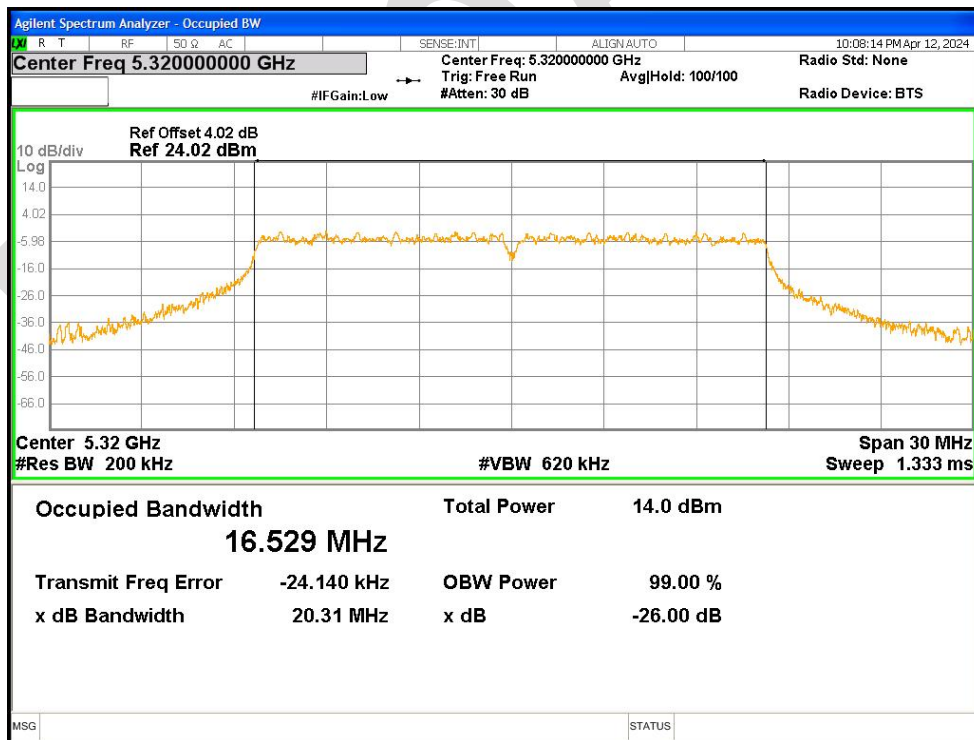

OBW NVNT a 5180MHz Ant1

OBW NVNT a 5200MHz Ant1

OBW NVNT a 5240MHz Ant1

OBW NVNT a 5260MHz Ant1

OBW NVNT a 5280MHz Ant1

OBW NVNT a 5320MHz Ant1

OBW NVNT a 5500MHz Ant1

OBW NVNT a 5600MHz Ant1

OBW NVNT a 5700MHz Ant1

OBW NVNT a 5745MHz Ant1

OBW NVNT a 5785MHz Ant1

OBW NVNT a 5825MHz Ant1

OBW NVNT ac20 5180MHz Ant1

OBW NVNT ac20 5200MHz Ant1

OBW NVNT ac20 5240MHz Ant1

OBW NVNT ac20 5260MHz Ant1