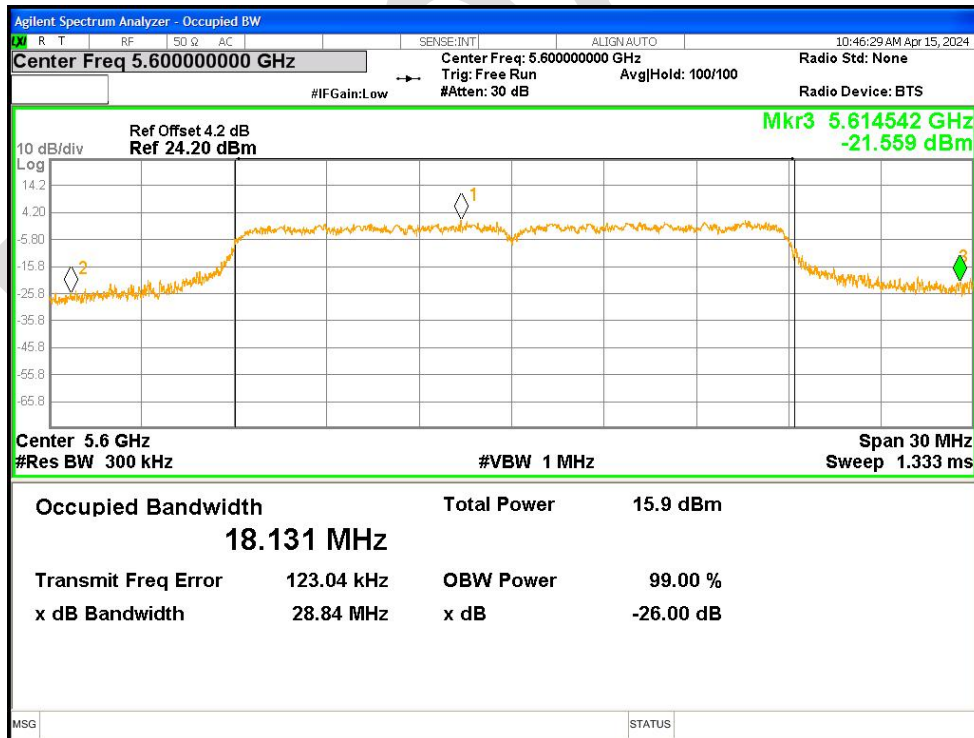

-26dB Bandwidth NVNT n20 5260MHz Ant1

-26dB Bandwidth NVNT n20 5280MHz Ant1

-26dB Bandwidth NVNT n20 5320MHz Ant1

-26dB Bandwidth NVNT n20 5500MHz Ant1

-26dB Bandwidth NVNT n20 5600MHz Ant1

-26dB Bandwidth NVNT n20 5700MHz Ant1