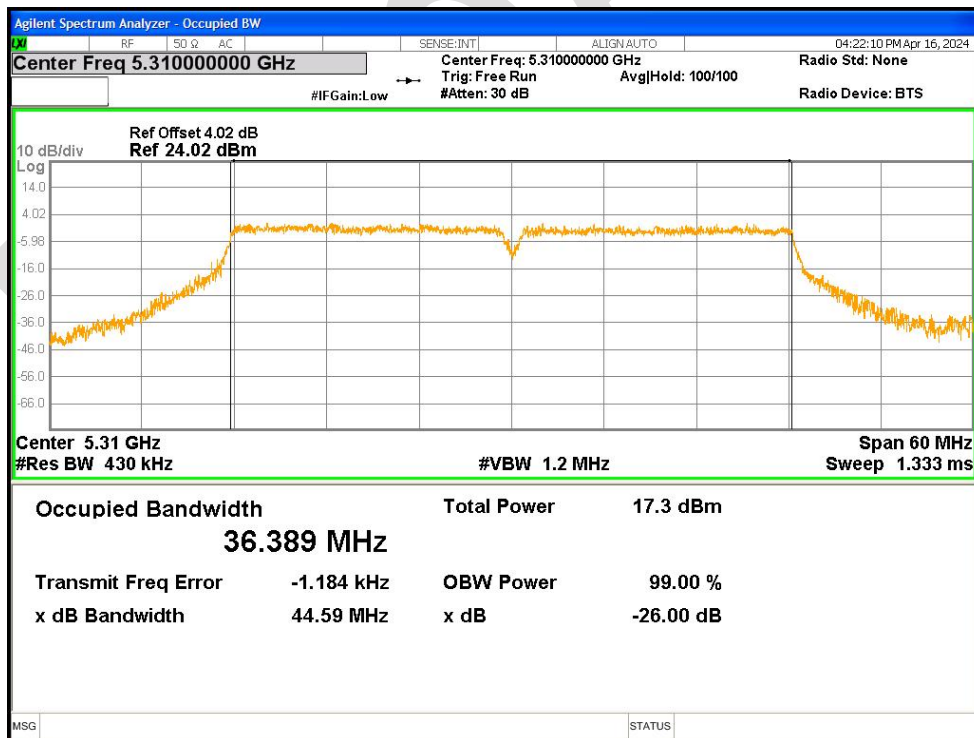

OBW NVNT ac20 5280MHz Ant1

OBW NVNT ac20 5320MHz Ant1

OBW NVNT ac20 5500MHz Ant1

OBW NVNT ac20 5600MHz Ant1

OBW NVNT ac20 5700MHz Ant1

OBW NVNT ac20 5745MHz Ant1

OBW NVNT ac20 5785MHz Ant1

OBW NVNT ac20 5825MHz Ant1

OBW NVNT ac40 5190MHz Ant1

OBW NVNT ac40 5230MHz Ant1

OBW NVNT ac40 5270MHz Ant1

OBW NVNT ac40 5310MHz Ant1

OBW NVNT ac40 5510MHz Ant1