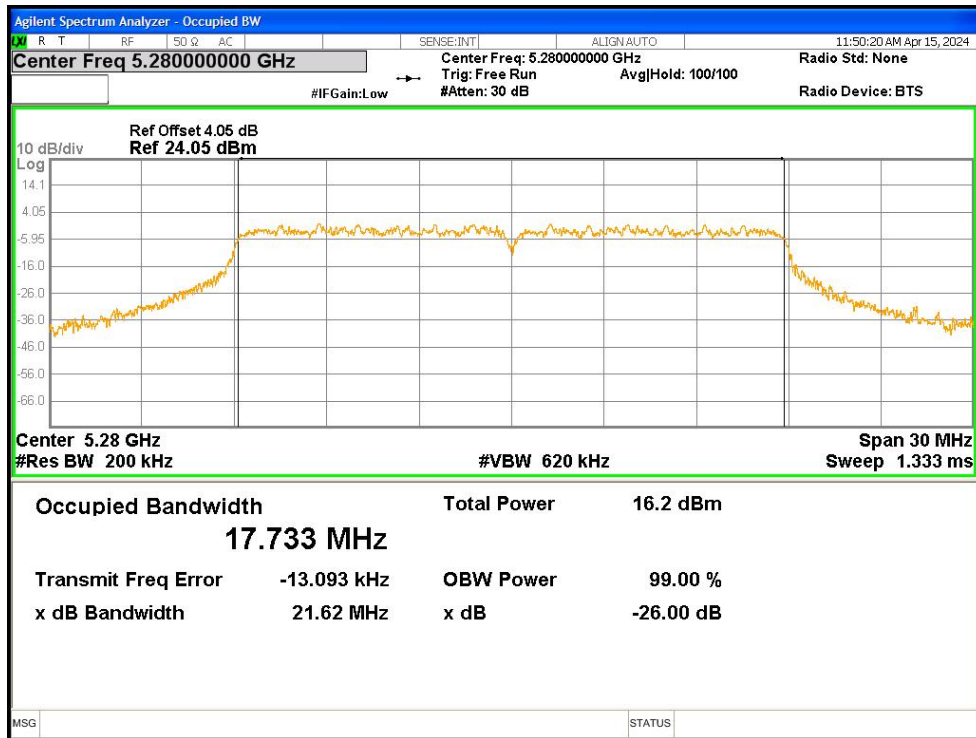

OBW NVNT a 5700MHz Ant1

OBW NVNT a 5745MHz Ant1

OBW NVNT a 5785MHz Ant1

OBW NVNT a 5825MHz Ant1

OBW NVNT ac20 5180MHz Ant1

OBW NVNT ac20 5200MHz Ant1

OBW NVNT ac20 5240MHz Ant1

OBW NVNT ac20 5260MHz Ant1

OBW NVNT ac20 5280MHz Ant1

OBW NVNT ac20 5320MHz Ant1

OBW NVNT ac20 5500MHz Ant1

OBW NVNT ac20 5600MHz Ant1

OBW NVNT ac20 5700MHz Ant1

OBW NVNT ac20 5745MHz Ant1

OBW NVNT ac20 5785MHz Ant1

OBW NVNT ac20 5825MHz Ant1