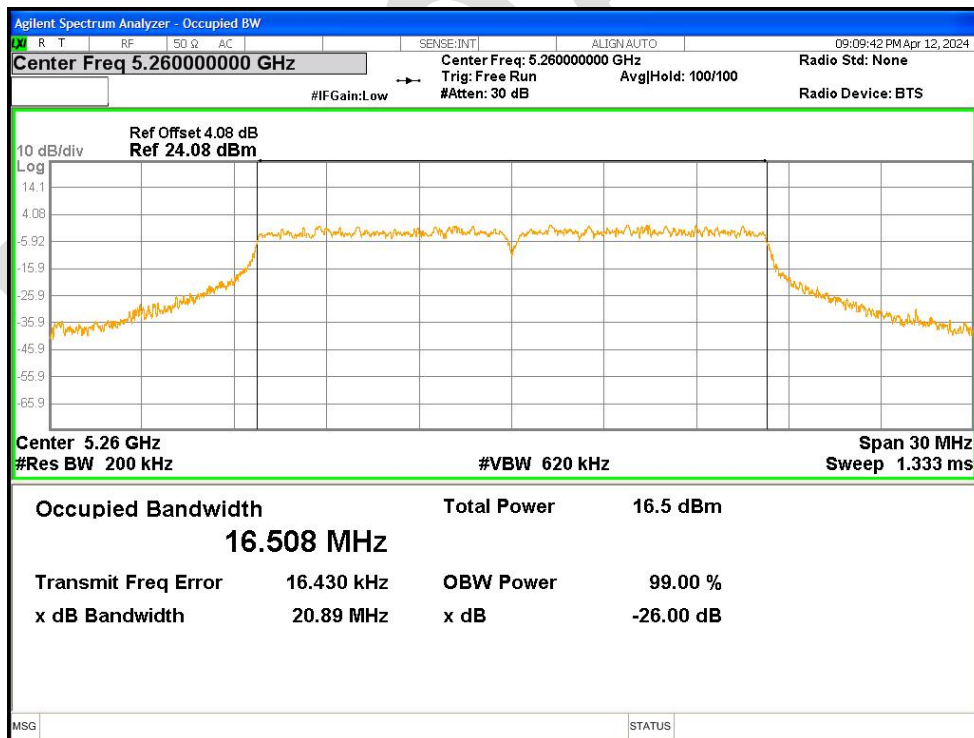

OBW NVNT a 5180MHz Ant1

OBW NVNT a 5200MHz Ant1

OBW NVNT a 5240MHz Ant1

OBW NVNT a 5260MHz Ant1

OBW NVNT a 5280MHz Ant1

OBW NVNT a 5320MHz Ant1

OBW NVNT a 5500MHz Ant1

OBW NVNT a 5600MHz Ant1

OBW NVNT a 5700MHz Ant1

OBW NVNT a 5745MHz Ant1

OBW NVNT a 5785MHz Ant1

OBW NVNT a 5825MHz Ant1

OBW NVNT ac20 5180MHz Ant1

OBW NVNT ac20 5200MHz Ant1

OBW NVNT ac20 5240MHz Ant1

OBW NVNT ac20 5260MHz Ant1