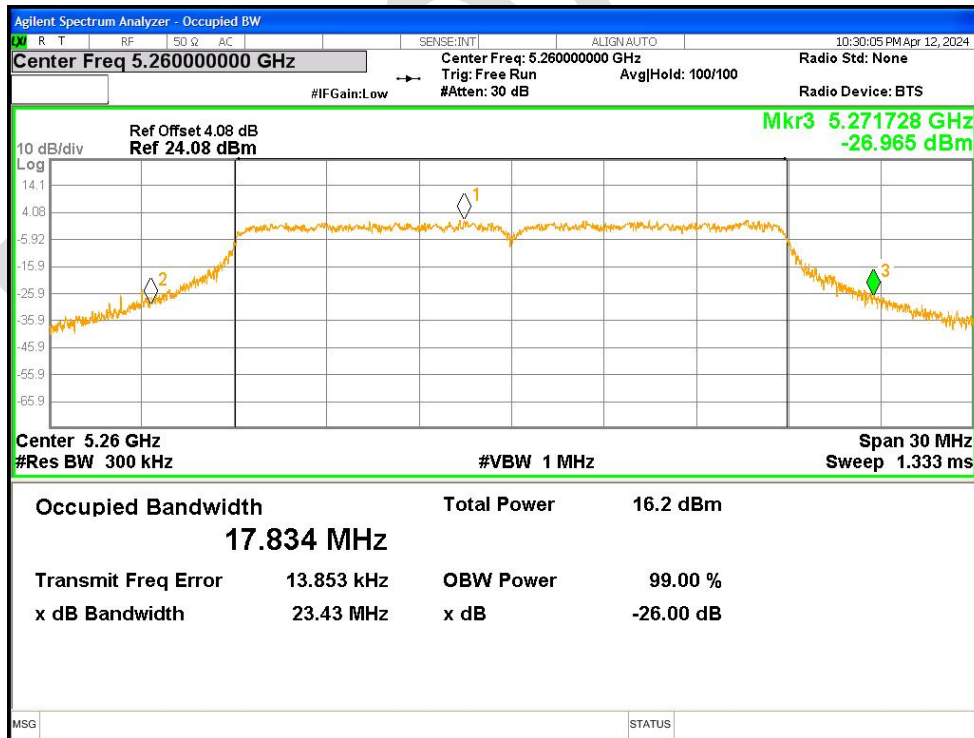

-26dB Bandwidth NVNT n20 5260MHz Ant1

-26dB Bandwidth NVNT n20 5280MHz Ant1

-26dB Bandwidth NVNT n20 5320MHz Ant1

-26dB Bandwidth NVNT n20 5500MHz Ant1

-26dB Bandwidth NVNT n20 5600MHz Ant1

-26dB Bandwidth NVNT n20 5700MHz Ant1