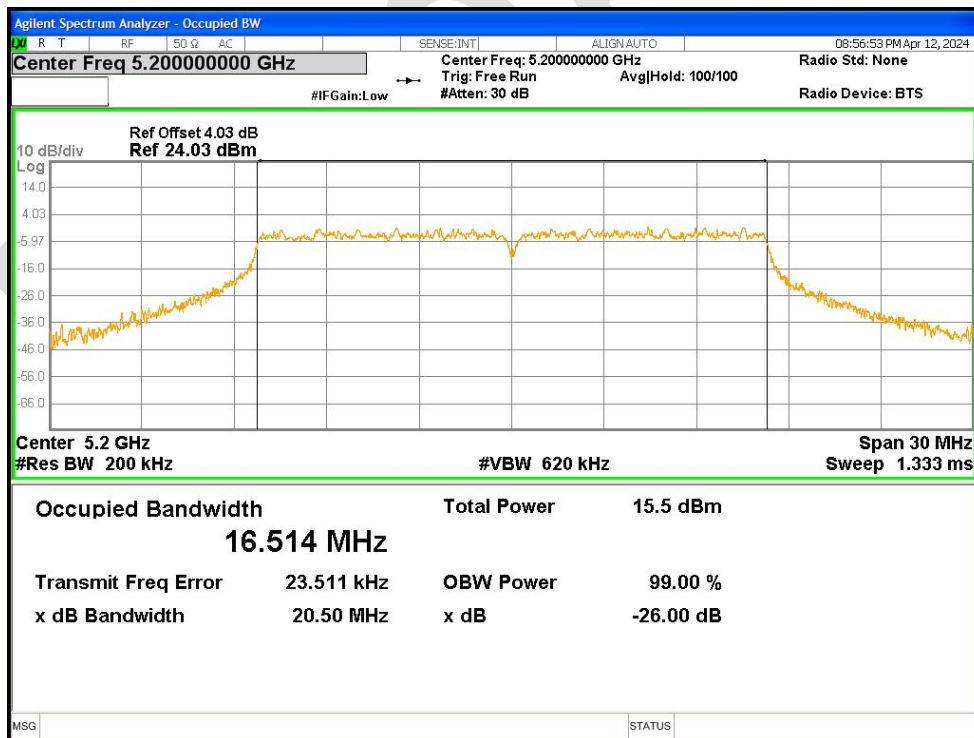

OBW NVNT a 5240MHz Ant1