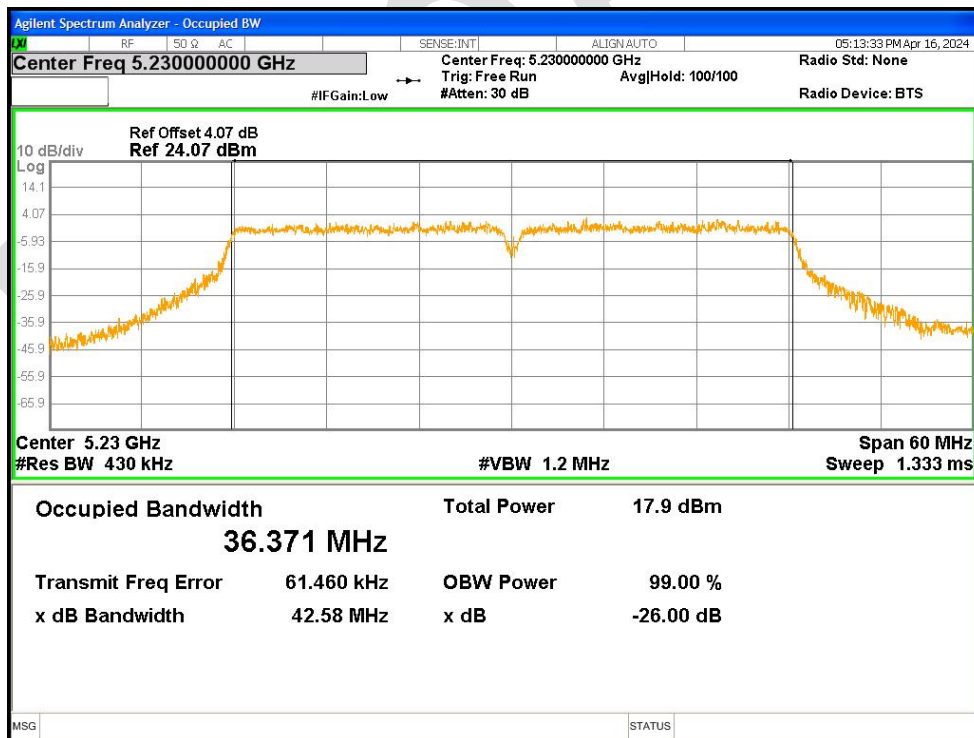

OBW NVNT ac40 5270MHz Ant1