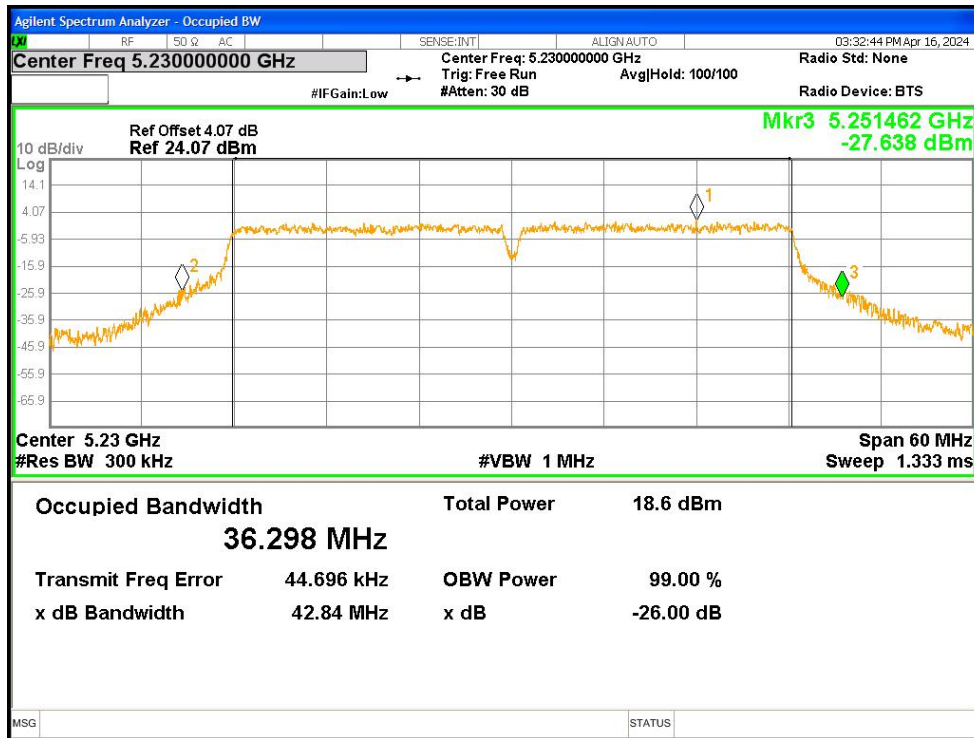

-26dB Bandwidth NVNT n40 5230MHz Ant1