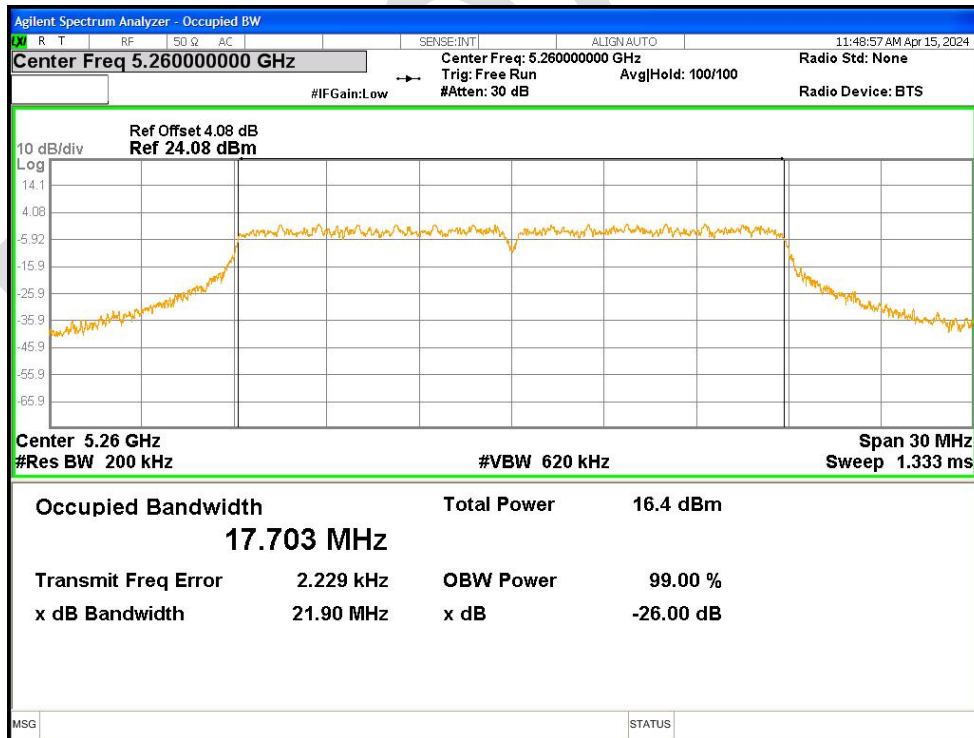

OBW NVNT a 5700MHz Ant1

OBW NVNT a 5745MHz Ant1

OBW NVNT a 5785MHz Ant1

OBW NVNT a 5825MHz Ant1

OBW NVNT ac20 5180MHz Ant1

OBW NVNT ac20 5200MHz Ant1

OBW NVNT ac20 5240MHz Ant1

OBW NVNT ac20 5260MHz Ant1

OBW NVNT ac20 5280MHz Ant1

OBW NVNT ac20 5320MHz Ant1

OBW NVNT ac20 5500MHz Ant1

OBW NVNT ac20 5600MHz Ant1

OBW NVNT ac20 5700MHz Ant1

OBW NVNT ac20 5745MHz Ant1

OBW NVNT ac20 5785MHz Ant1

OBW NVNT ac20 5825MHz Ant1