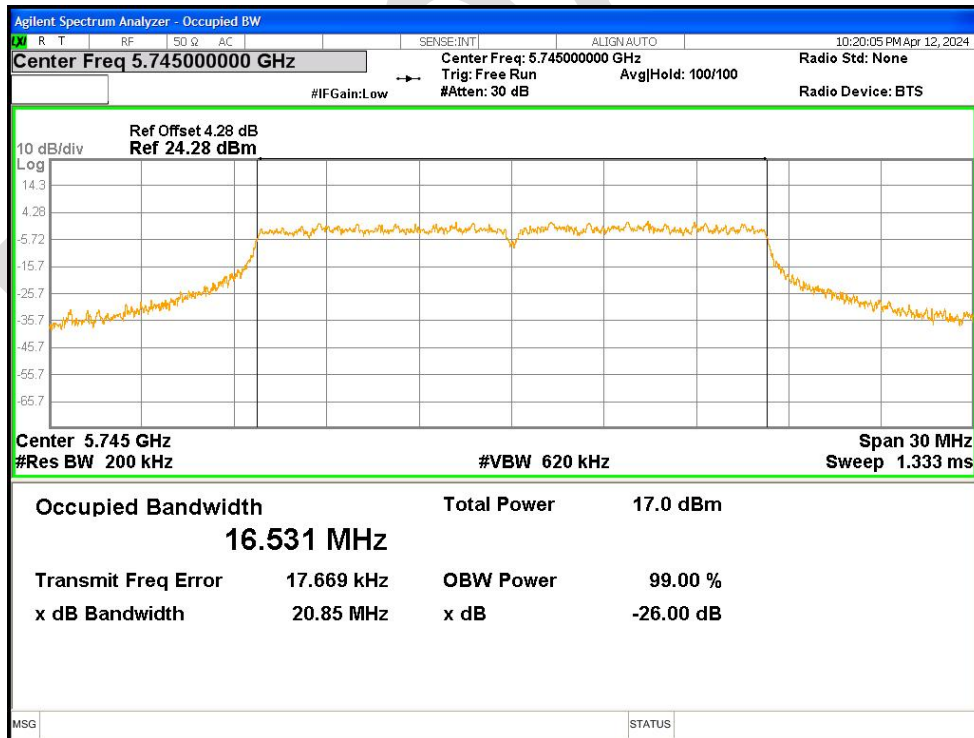

OBW NVNT a 5785MHz Ant1