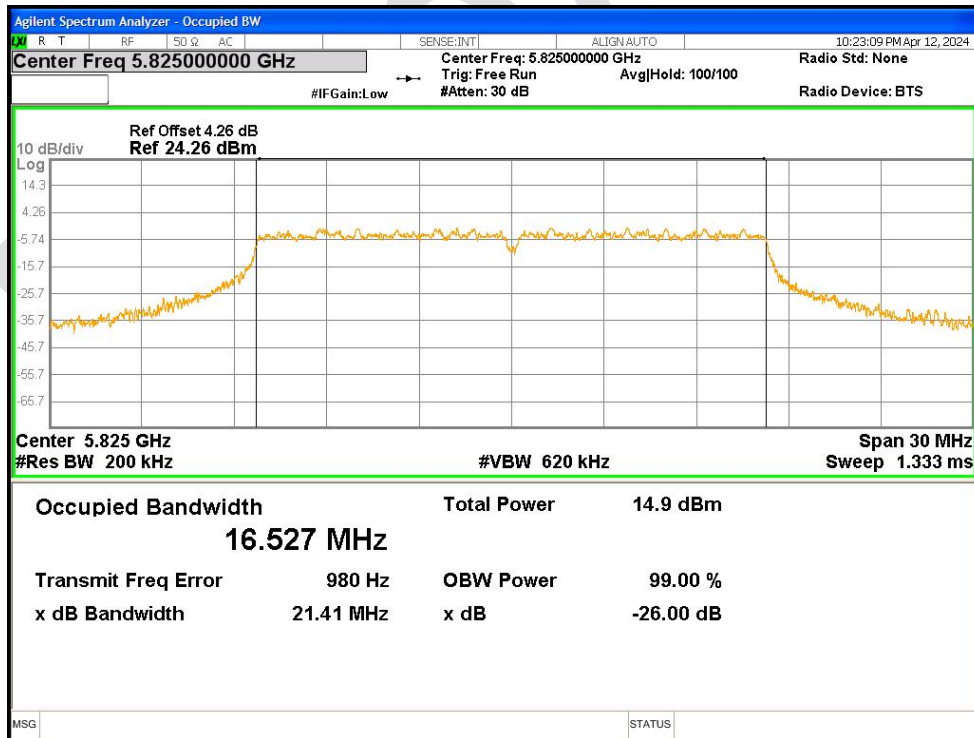

OBW NVNT a 5700MHz Ant1

OBW NVNT a 5745MHz Ant1

OBW NVNT a 5785MHz Ant1

OBW NVNT a 5825MHz Ant1

OBW NVNT ac20 5180MHz Ant1

OBW NVNT ac20 5200MHz Ant1

OBW NVNT ac20 5240MHz Ant1

OBW NVNT ac20 5260MHz Ant1

OBW NVNT ac20 5280MHz Ant1

OBW NVNT ac20 5320MHz Ant1

OBW NVNT ac20 5500MHz Ant1

OBW NVNT ac20 5600MHz Ant1

OBW NVNT ac20 5700MHz Ant1

OBW NVNT ac20 5745MHz Ant1

OBW NVNT ac20 5785MHz Ant1

OBW NVNT ac20 5825MHz Ant1