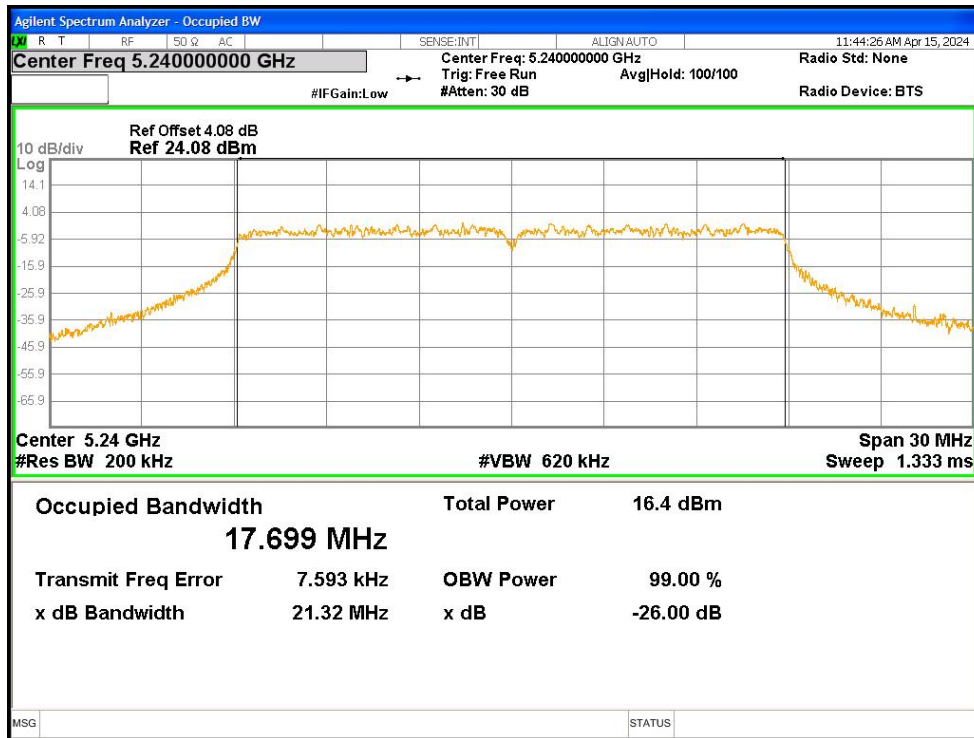

OBW NVNT a 5700MHz Ant1

OBW NVNT a 5745MHz Ant1

OBW NVNT a 5785MHz Ant1

OBW NVNT a 5825MHz Ant1

OBW NVNT ac20 5180MHz Ant1

OBW NVNT ac20 5200MHz Ant1

OBW NVNT ac20 5240MHz Ant1

OBW NVNT ac20 5260MHz Ant1

OBW NVNT ac20 5280MHz Ant1

OBW NVNT ac20 5320MHz Ant1

OBW NVNT ac20 5500MHz Ant1

OBW NVNT ac20 5600MHz Ant1

OBW NVNT ac20 5700MHz Ant1

OBW NVNT ac20 5745MHz Ant1

OBW NVNT ac20 5785MHz Ant1

OBW NVNT ac20 5825MHz Ant1