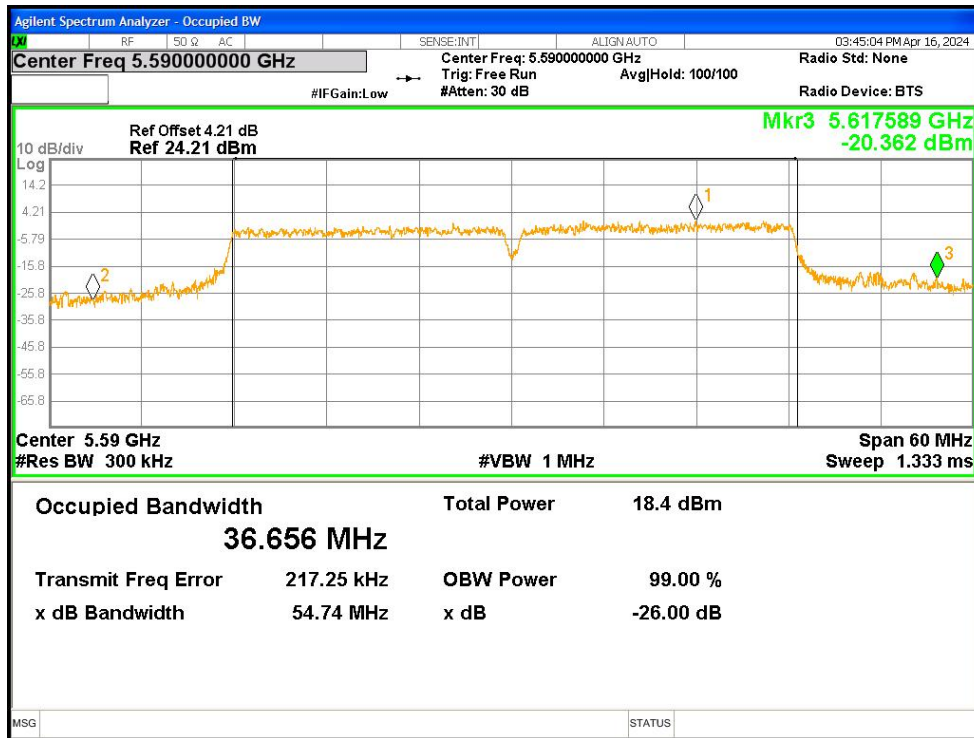

-26dB Bandwidth NVNT n40 5190MHz Ant1

-26dB Bandwidth NVNT n40 5230MHz Ant1

-26dB Bandwidth NVNT n40 5270MHz Ant1

-26dB Bandwidth NVNT n40 5310MHz Ant1

-26dB Bandwidth NVNT n40 5510MHz Ant1

-26dB Bandwidth NVNT n40 5590MHz Ant1