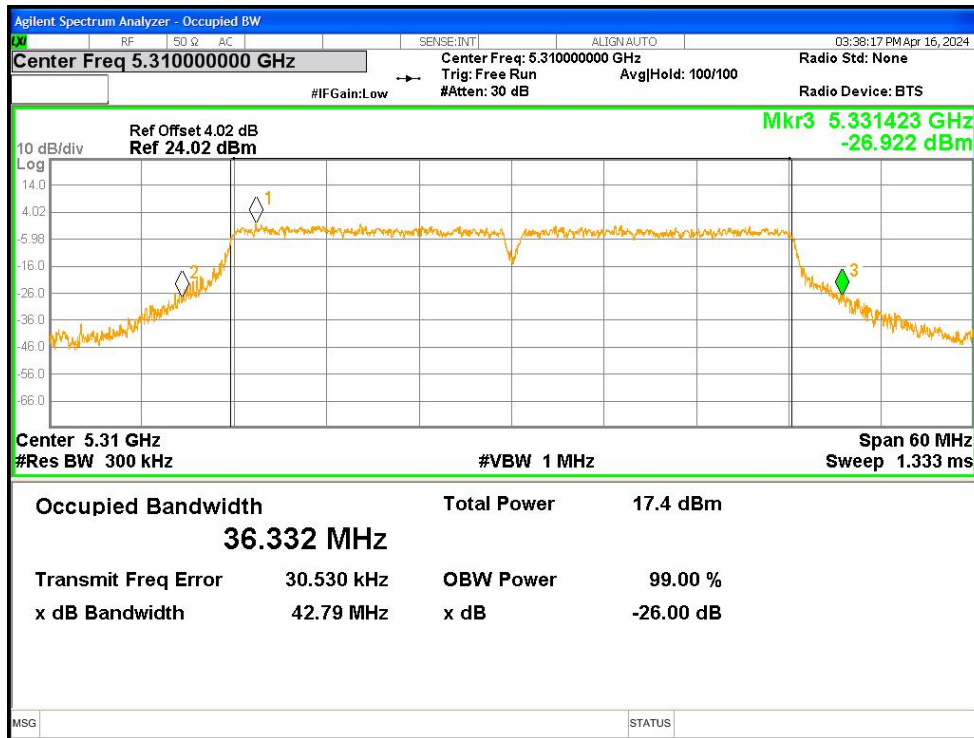

-26dB Bandwidth NVNT n40 5190MHz Ant1

-26dB Bandwidth NVNT n40 5230MHz Ant1

-26dB Bandwidth NVNT n40 5270MHz Ant1

-26dB Bandwidth NVNT n40 5310MHz Ant1

-26dB Bandwidth NVNT n40 5510MHz Ant1

-26dB Bandwidth NVNT n40 5590MHz Ant1