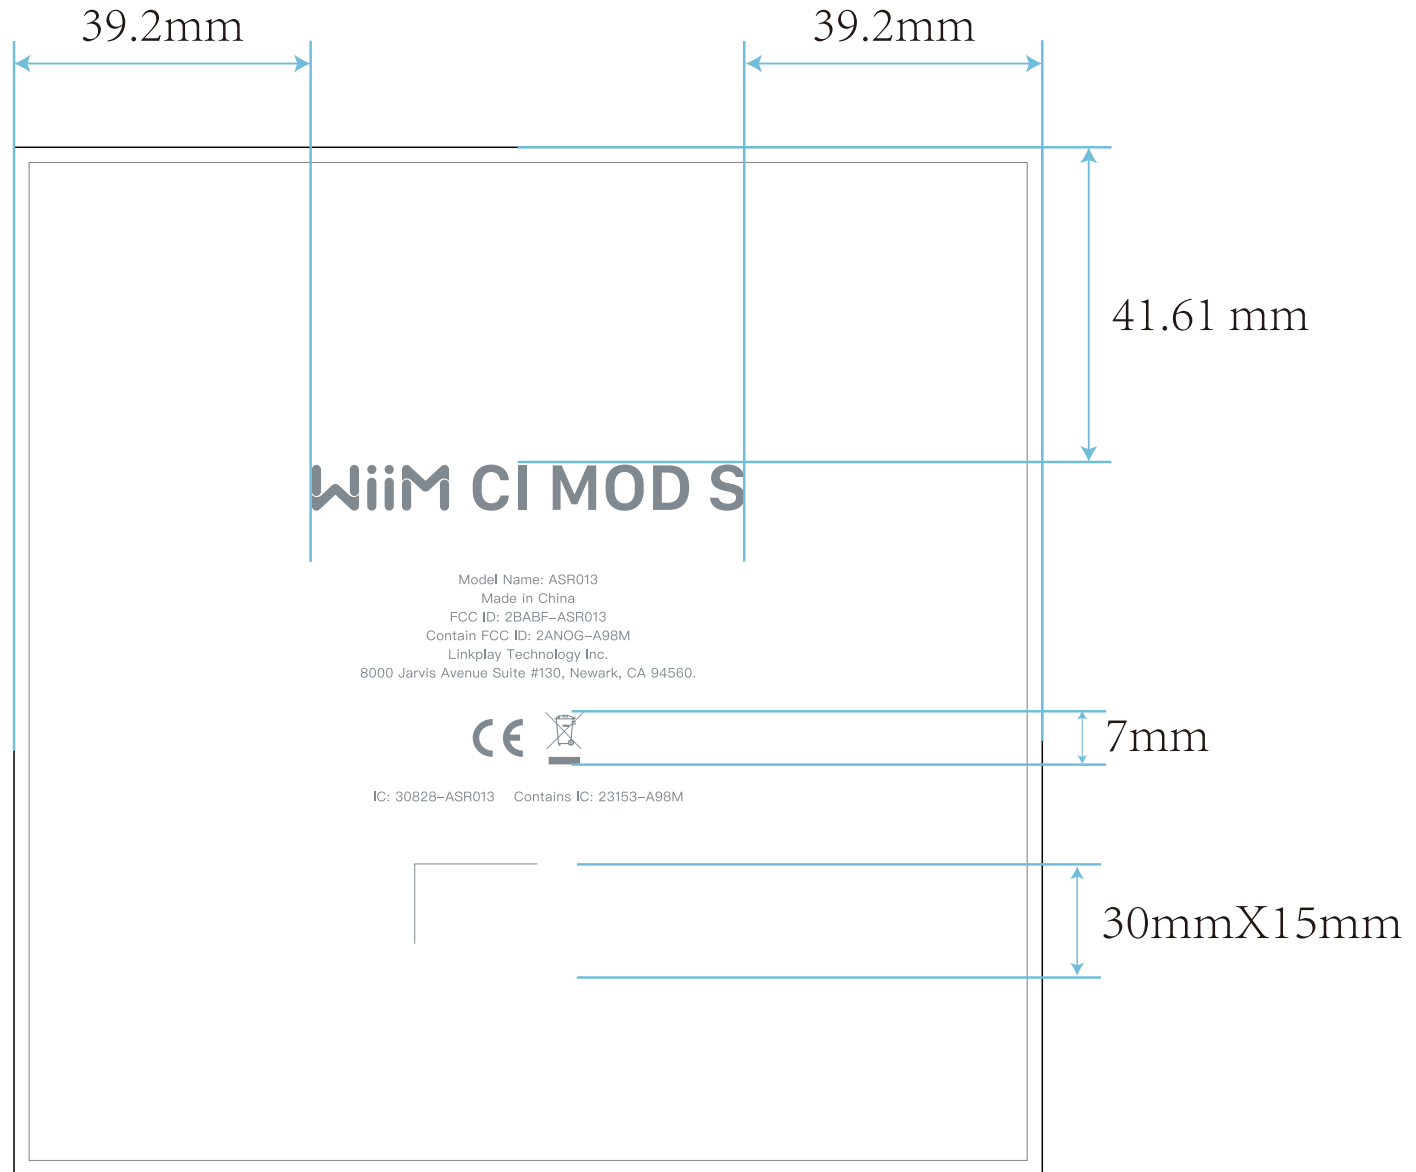

Linkplay WiiM CI MOD S底部丝印

丝印墨稿

PANTONE 430U

丝印标注

丝印墨稿

PANTONE 430U