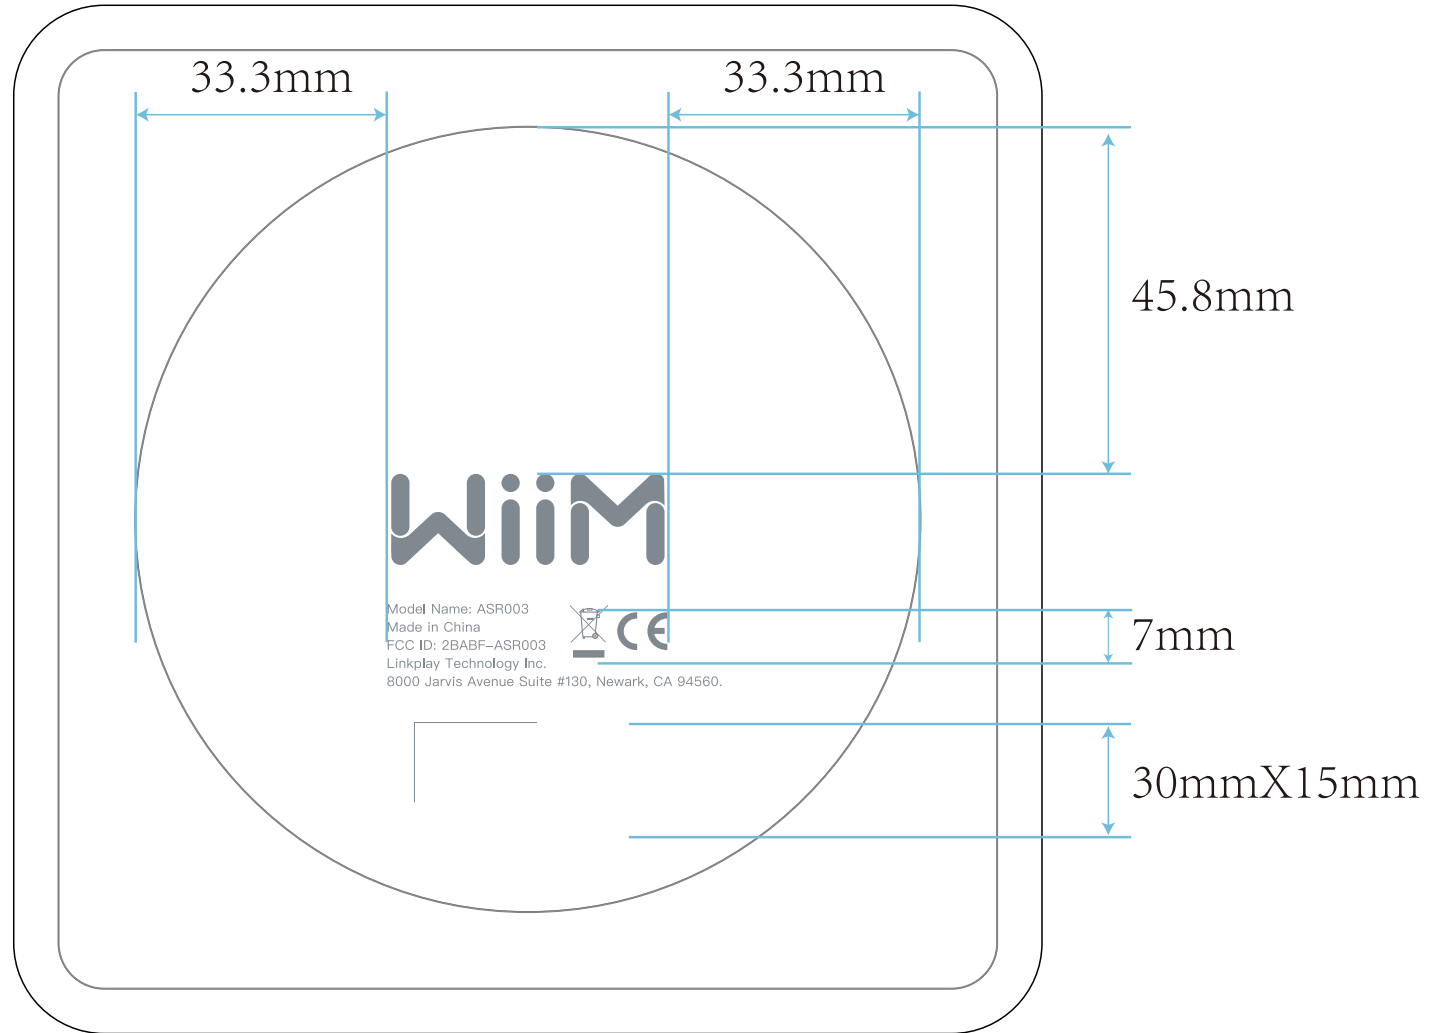

# Linkplay Wiim Pro Plus底部丝印

丝印墨稿

PANTONE 430U

# 丝印标注

丝印墨稿

PANTONE 430U