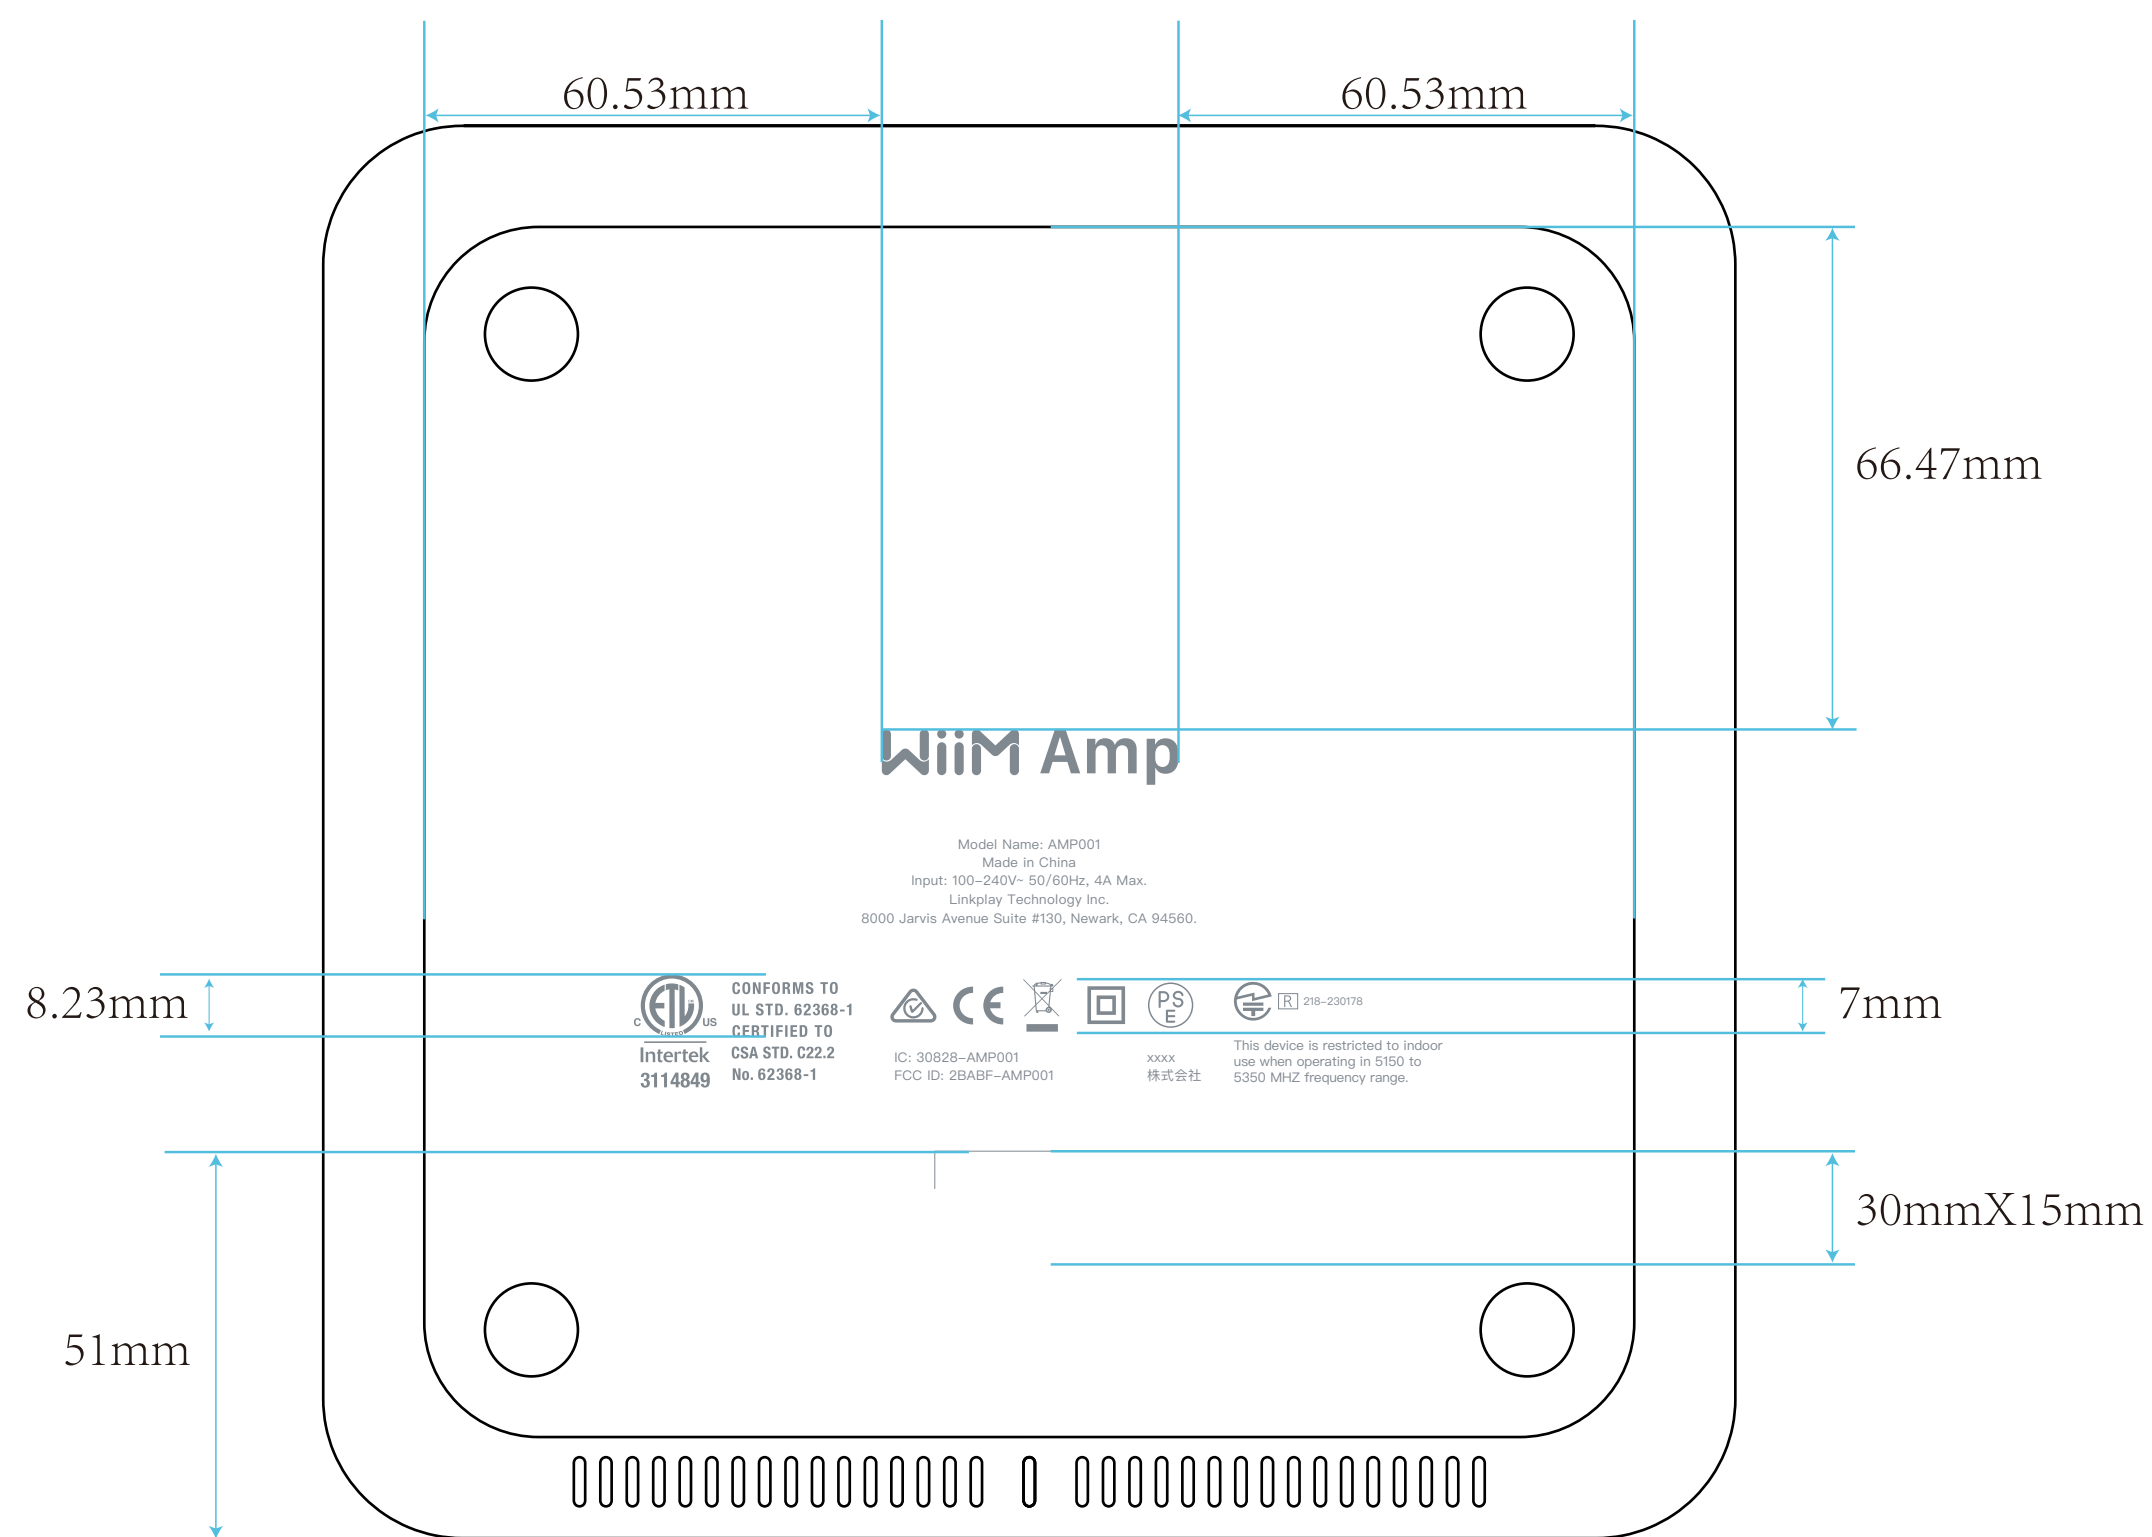

# Linkplay WiiM Amp底部丝印

丝印墨稿

Pantone Cool Gray 5 U