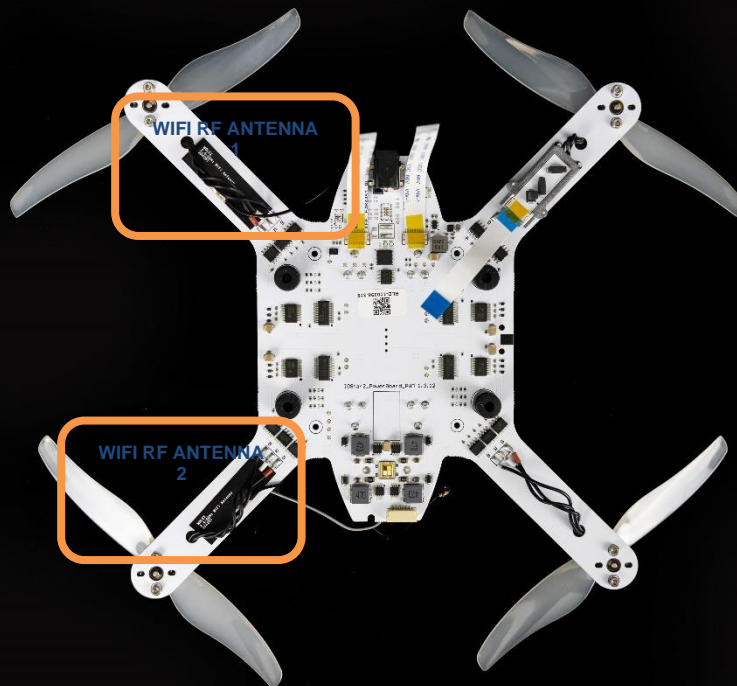

## INTERNAL PHOTOS OF EQUIPMENT

FCCID: 2BAB7IOSTAR

LCIE

**LCIE SUD EST**  
Laboratoire de Moirans  
Z.I. Centr'Alp  
170, Rue de Chatagnon  
38430 MOIRANS – France

LCIE

**LCIE SUD EST**  
Laboratoire de Moirans  
Z.I. Centr'Alp  
170, Rue de Chatagnon  
38430 MOIRANS – France