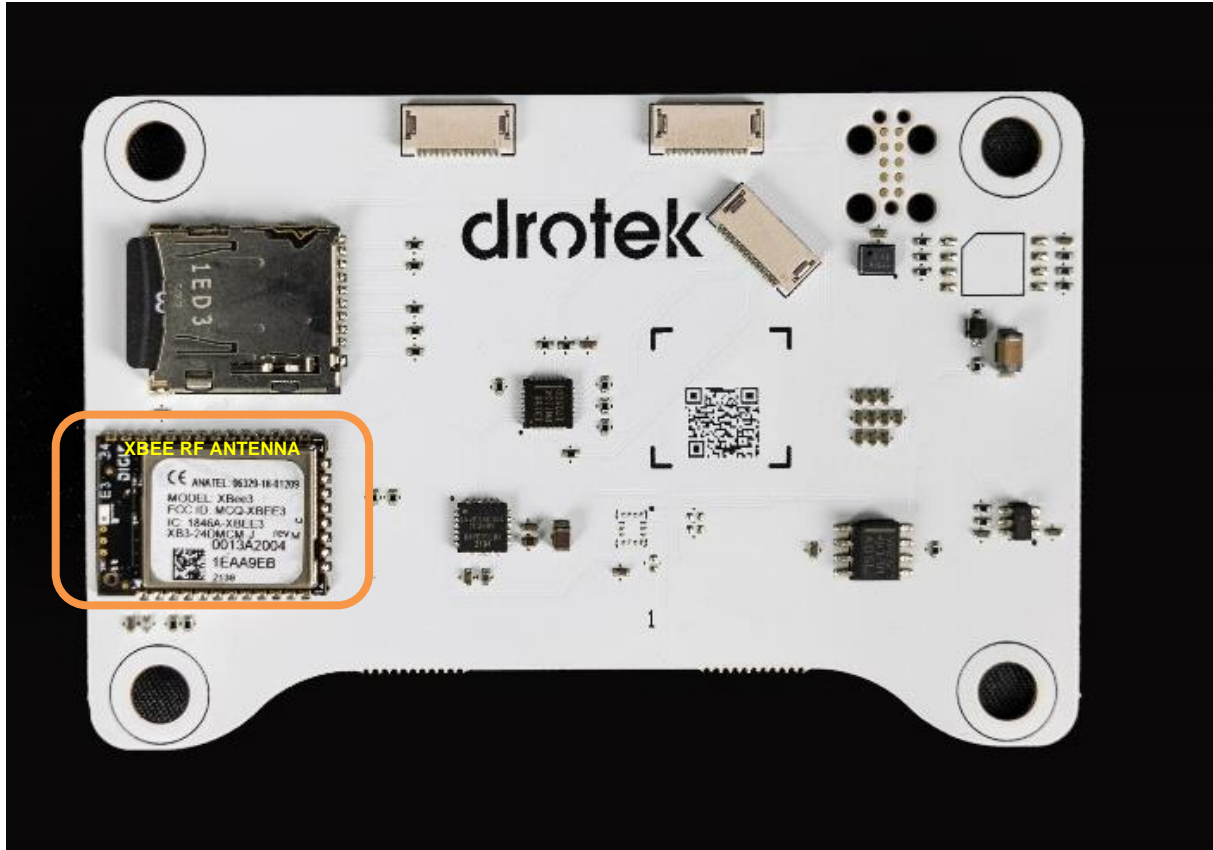

LCIE

**LCIE SUD EST**  
Laboratoire de Moirans  
Z.I. Centr'Alp  
170, Rue de Chatagnon  
38430 MOIRANS – France

## INTERNAL PHOTOS OF EQUIPMENT

FCCID: 2BAB7IOSTAR

LCIE

**LCIE SUD EST**  
Laboratoire de Moirans  
Z.I. Centr'Alp  
170, Rue de Chatagnon  
38430 MOIRANS – France

LCIE

**LCIE SUD EST**  
Laboratoire de Moirans  
Z.I. Centr'Alp  
170, Rue de Chatagnon  
38430 MOIRANS – France