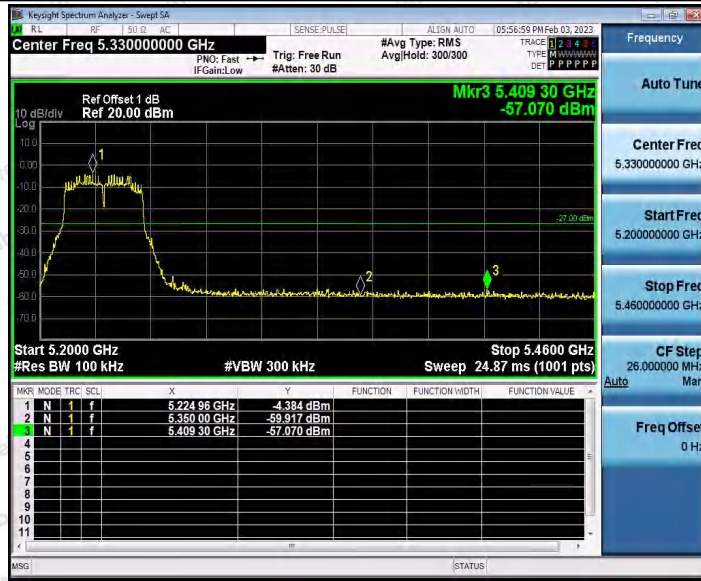

11N40SISO_Ant1_High_5230