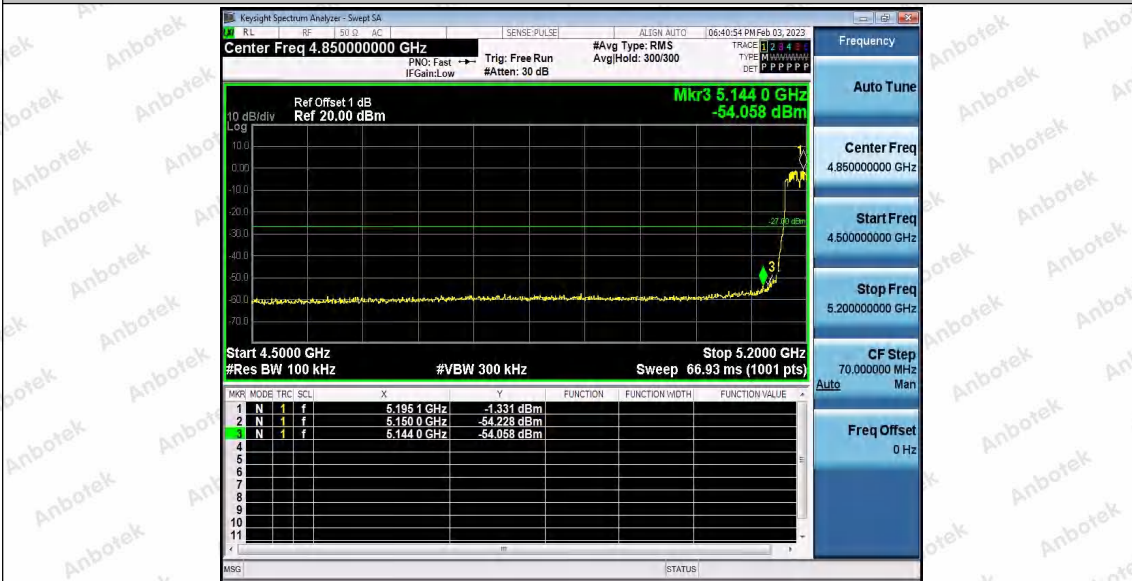

Hotline  
 400-003-0500  
[www.anbotek.com.cn](http://www.anbotek.com.cn)

11N40SISO\_Ant1\_Low\_5190

11N40SISO\_Ant2\_Low\_5190