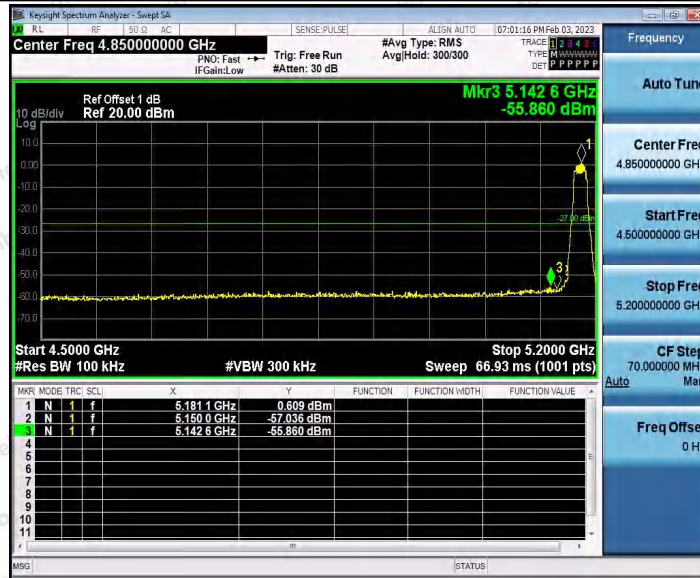

### 11AX20SISO\_Ant2\_Low\_5180