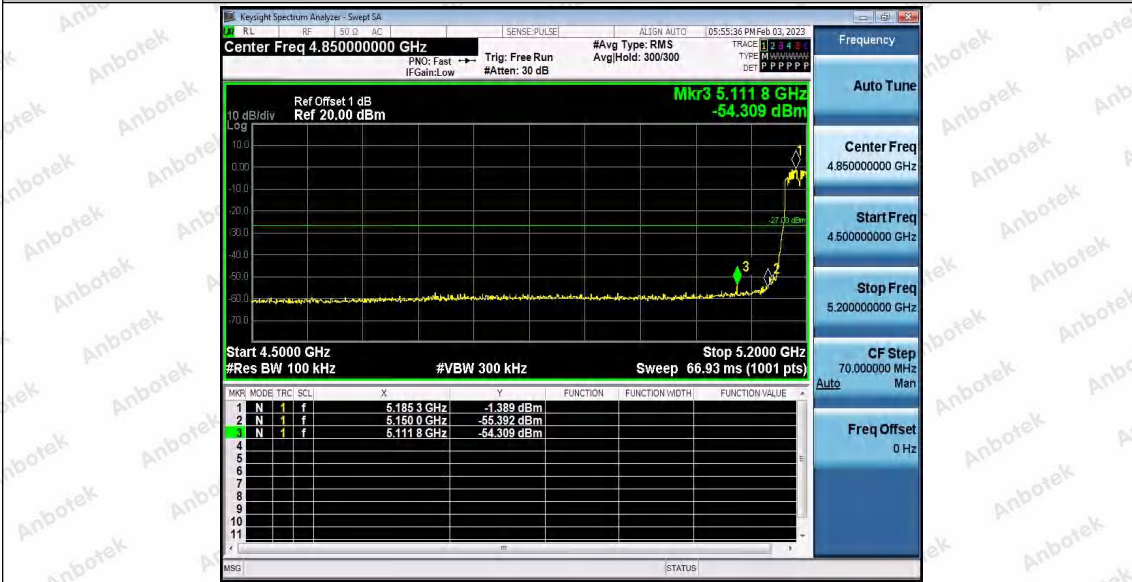

11N40SISO_Ant1_Low_5190