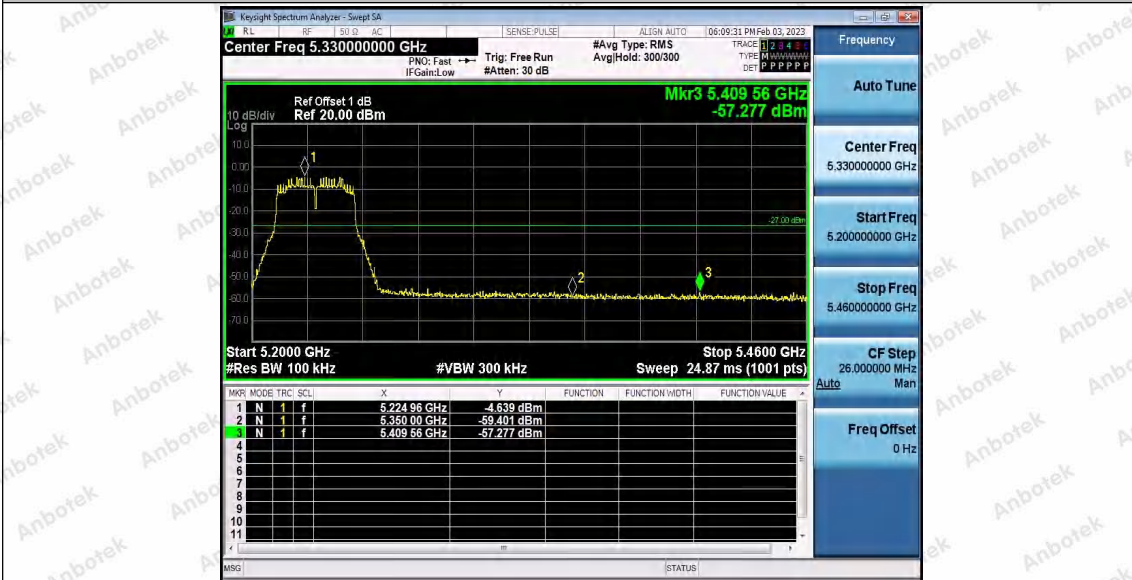

11AC40SISO_Ant1_High_5230