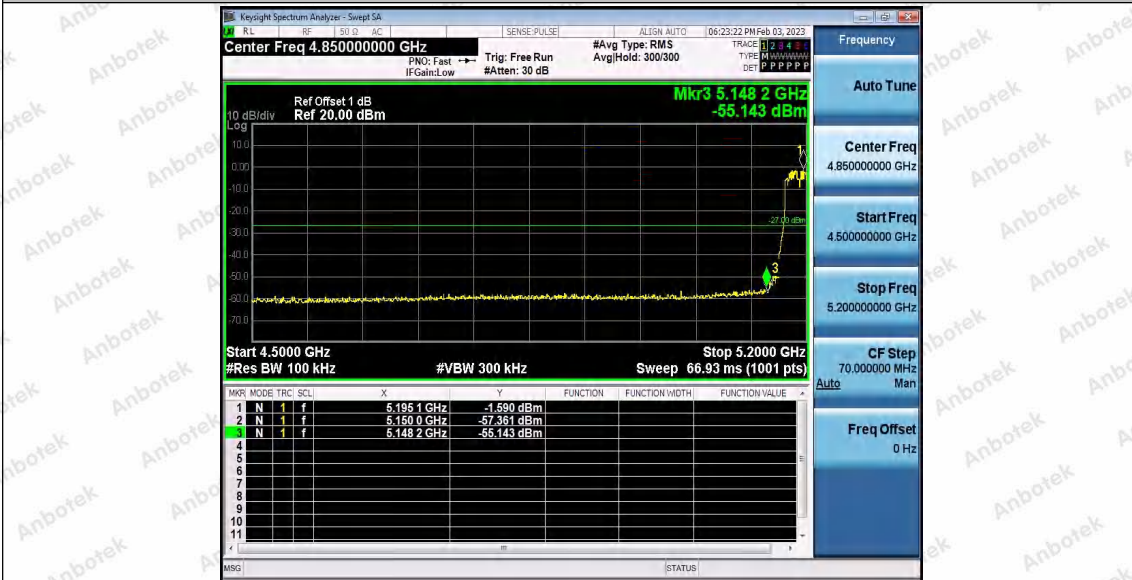

11AX40SISO_Ant1_Low_5190