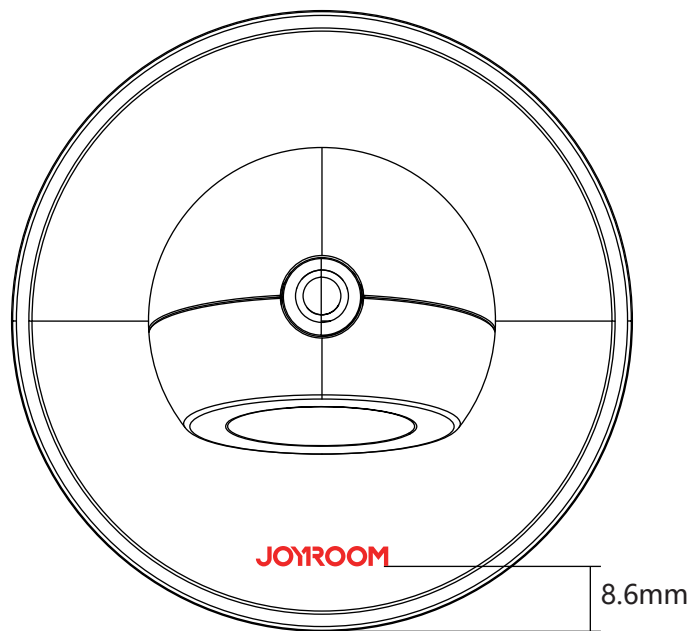

JR-W10 七彩磁吸手表无线充-菲林图

JOYROOM 2.7mm
17.5mm

■ 红色为丝印区域
左右居中丝印, Logo大小按照尺寸

黑色产品-丝印颜色: Pantone 冷灰4C
白色产品-丝印颜色: Pantone 冷灰4C

7-Color Magnetic Watch Charging Dock
Model: JR-W10 Input: 5V=1A
Watch Charging: 3W
FCC ID:2BA8X-JR-W10
Made in China SN:CLAC24A
16mm
33.8mm

■ 橙色为丝印区域
上下左右居中丝印, Logo大小按照尺寸

黑色产品-丝印颜色: Pantone 冷灰4C
白色产品-丝印颜色: Pantone 冷灰4C