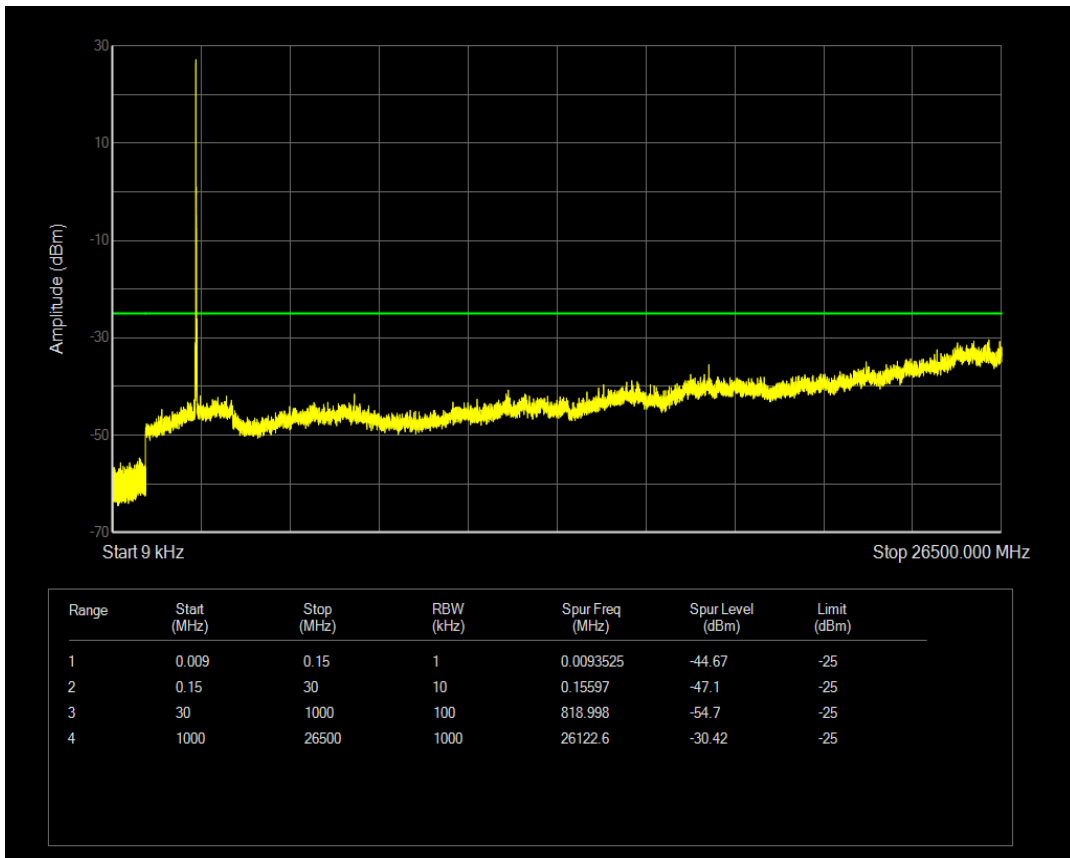

Band7 QPSK BW=15MHz Channel=21375 RB Size=1 Position=#0

Band7 QPSK BW=15MHz Channel=21375 RB Size=75 Position=#0

Band7 16QAM BW=15MHz Channel=21375 RB Size=1 Position=#0

Band7 16QAM BW=15MHz Channel=21375 RB Size=75 Position=#0

Band7 QPSK BW=20MHz Channel=20850 RB Size=1 Position=#0

Band7 QPSK BW=20MHz Channel=20850 RB Size=100 Position=#0

Band7 16QAM BW=20MHz Channel=20850 RB Size=1 Position=#0

Band7 16QAM BW=20MHz Channel=20850 RB Size=100 Position=#0