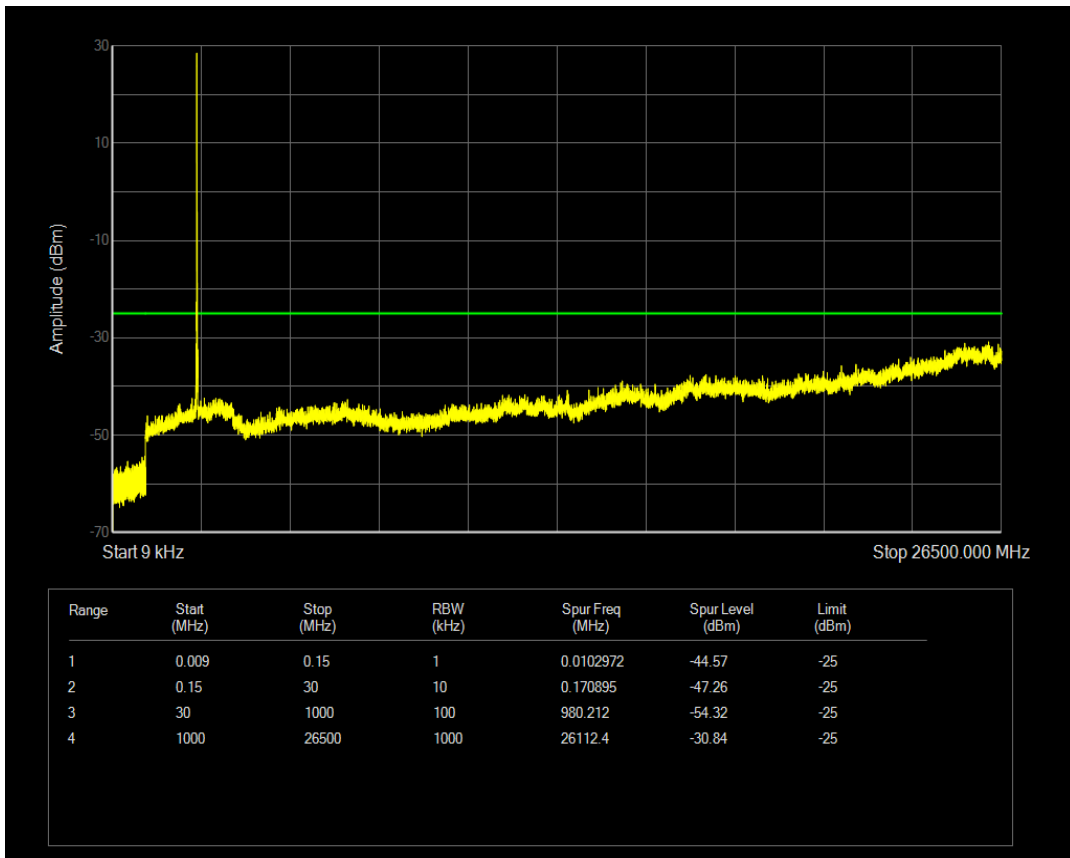

Band7 QPSK BW=15MHz Channel=20825 RB Size=1 Position=#0

Band7 QPSK BW=15MHz Channel=20825 RB Size=75 Position=#0

Band7 16QAM BW=15MHz Channel=20825 RB Size=1 Position=#0

Band7 16QAM BW=15MHz Channel=20825 RB Size=75 Position=#0

Band7 QPSK BW=15MHz Channel=21100 RB Size=1 Position=#0

Band7 QPSK BW=15MHz Channel=21100 RB Size=75 Position=#0

Band7 16QAM BW=15MHz Channel=21100 RB Size=1 Position=#0

Band7 16QAM BW=15MHz Channel=21100 RB Size=75 Position=#0