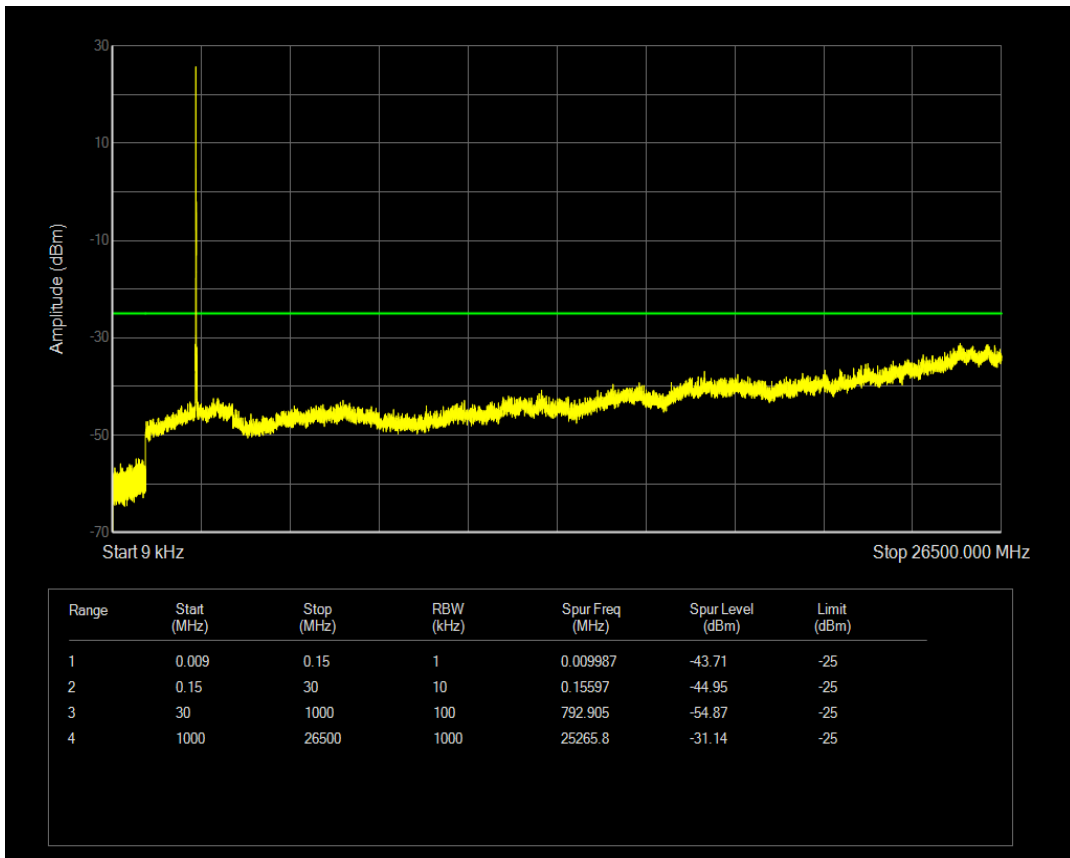

Band7 QPSK BW=10MHz Channel=21100 RB Size=1 Position=#0

Band7 QPSK BW=10MHz Channel=21100 RB Size=50 Position=#0

Band7 16QAM BW=10MHz Channel=21100 RB Size=1 Position=#0

Band7 16QAM BW=10MHz Channel=21100 RB Size=50 Position=#0

Band7 QPSK BW=10MHz Channel=21400 RB Size=1 Position=#0

Band7 QPSK BW=10MHz Channel=21400 RB Size=50 Position=#0

Band7 16QAM BW=10MHz Channel=21400 RB Size=1 Position=#0

Band7 16QAM BW=10MHz Channel=21400 RB Size=50 Position=#0

Band7 QPSK BW=15MHz Channel=20825 RB Size=1 Position=#0

Band7 QPSK BW=15MHz Channel=20825 RB Size=75 Position=#0

Band7 16QAM BW=15MHz Channel=20825 RB Size=1 Position=#0

Band7 16QAM BW=15MHz Channel=20825 RB Size=75 Position=#0