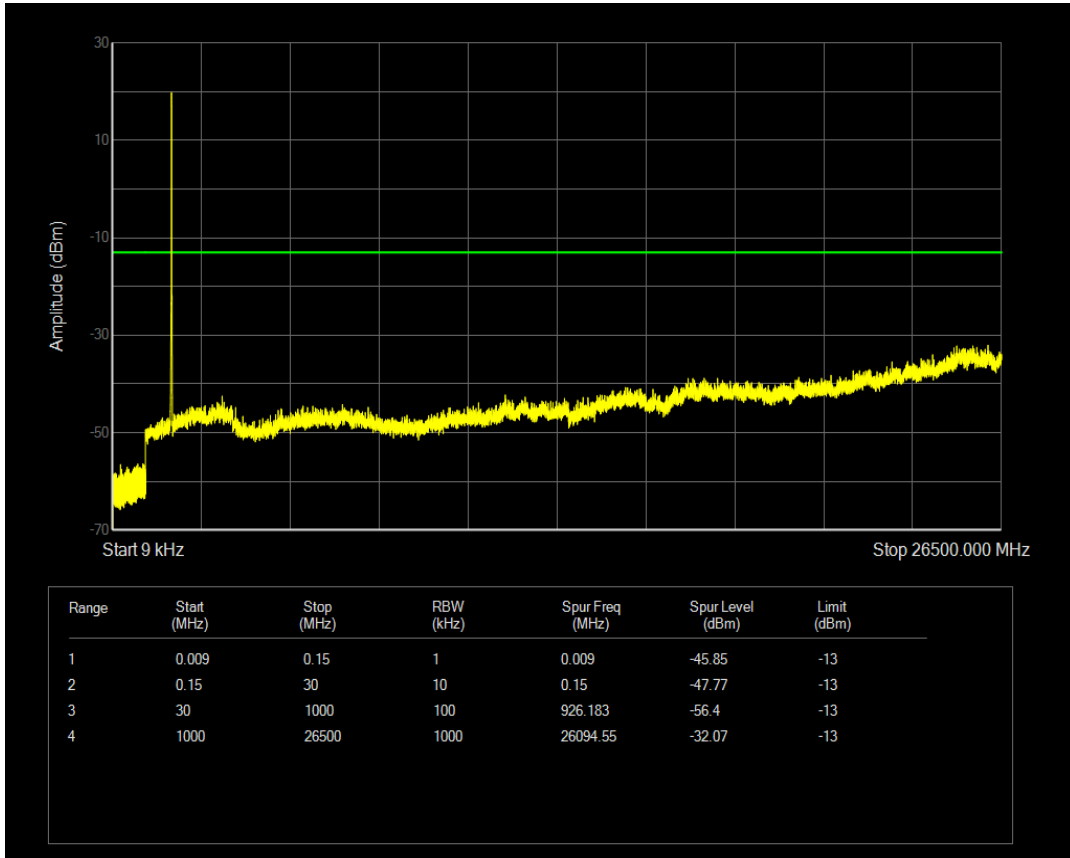

Band66 QPSK BW=10MHz Channel=132622 RB Size=1 Position=#0

Band66 QPSK BW=10MHz Channel=132622 RB Size=50 Position=#0

Band66 16QAM BW=10MHz Channel=132622 RB Size=1 Position=#0

Band66 16QAM BW=10MHz Channel=132622 RB Size=50 Position=#0