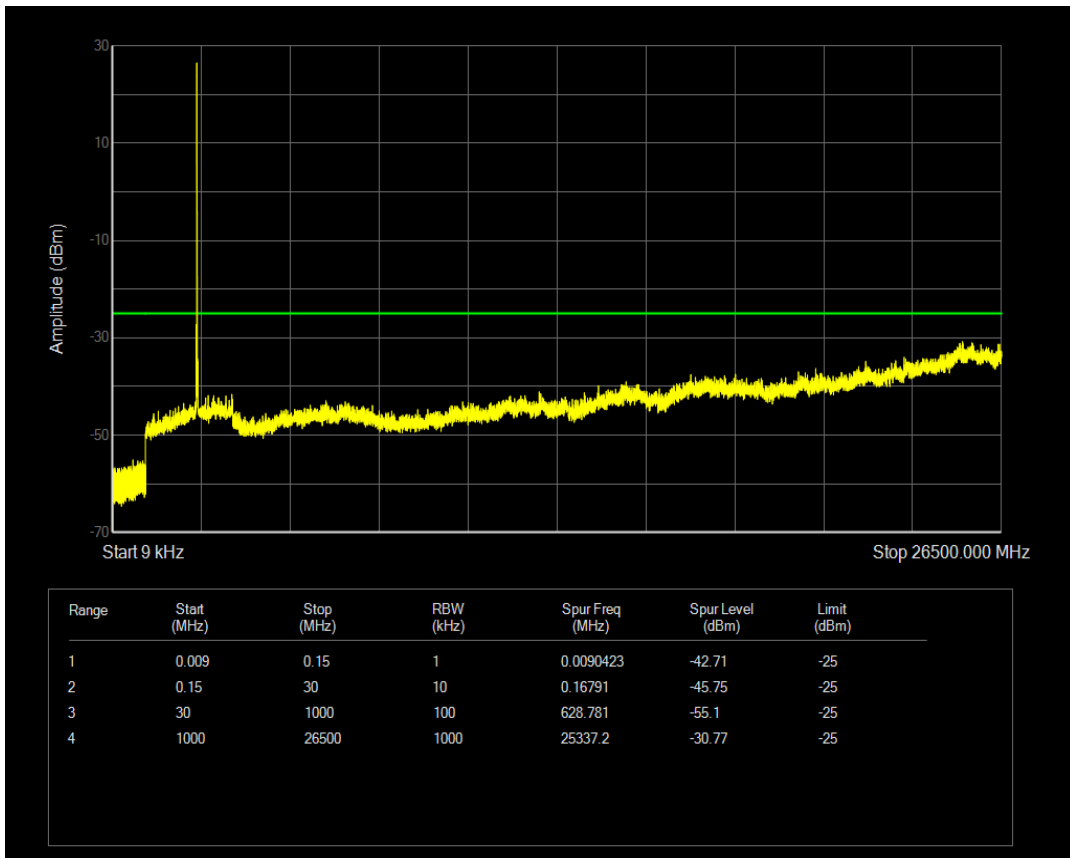

Band7 QPSK BW=15MHz Channel=21100 RB Size=1 Position=#0

Band7 QPSK BW=15MHz Channel=21100 RB Size=75 Position=#0