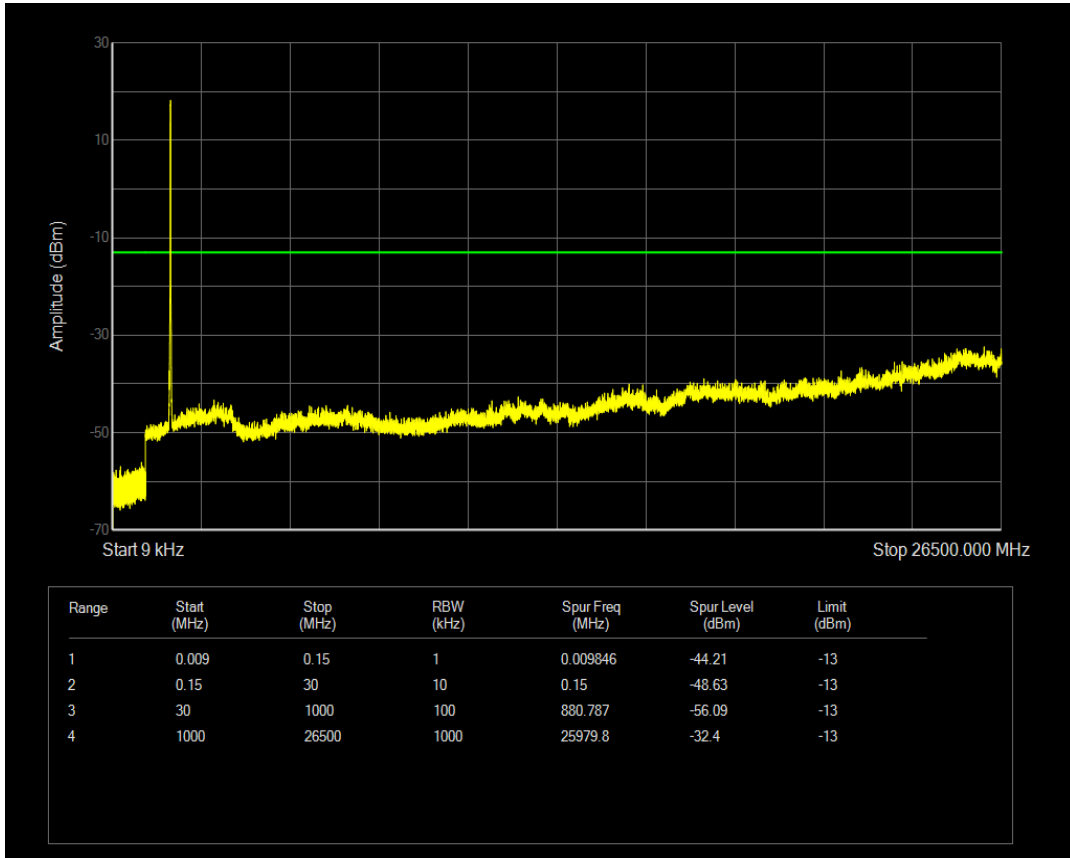

Band66 QPSK BW=15MHz Channel=132322 RB Size=1 Position=#0

Band66 QPSK BW=15MHz Channel=132322 RB Size=75 Position=#0

Band66 16QAM BW=15MHz Channel=132322 RB Size=1 Position=#0

Band66 16QAM BW=15MHz Channel=132322 RB Size=75 Position=#0