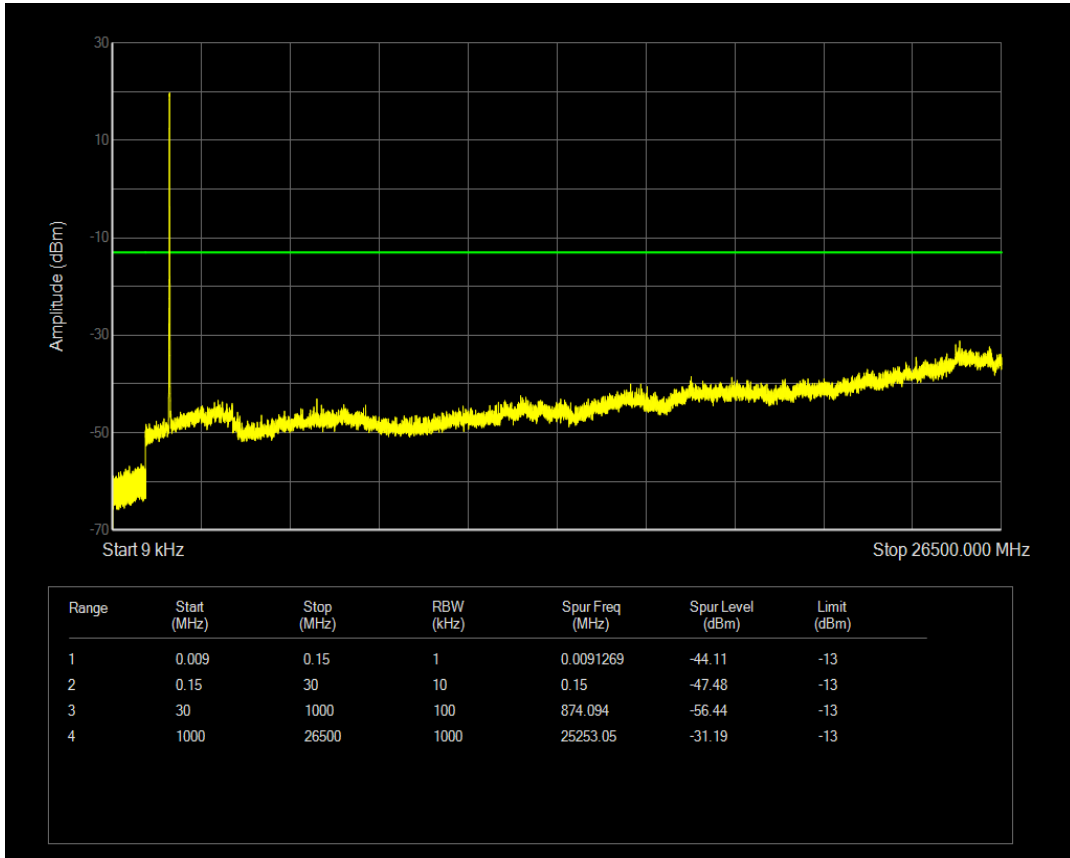

Band66 QPSK BW=10MHz Channel=132022 RB Size=1 Position=#0

Band66 QPSK BW=10MHz Channel=132022 RB Size=50 Position=#0

Band66 16QAM BW=10MHz Channel=132022 RB Size=1 Position=#0

Band66 16QAM BW=10MHz Channel=132022 RB Size=50 Position=#0