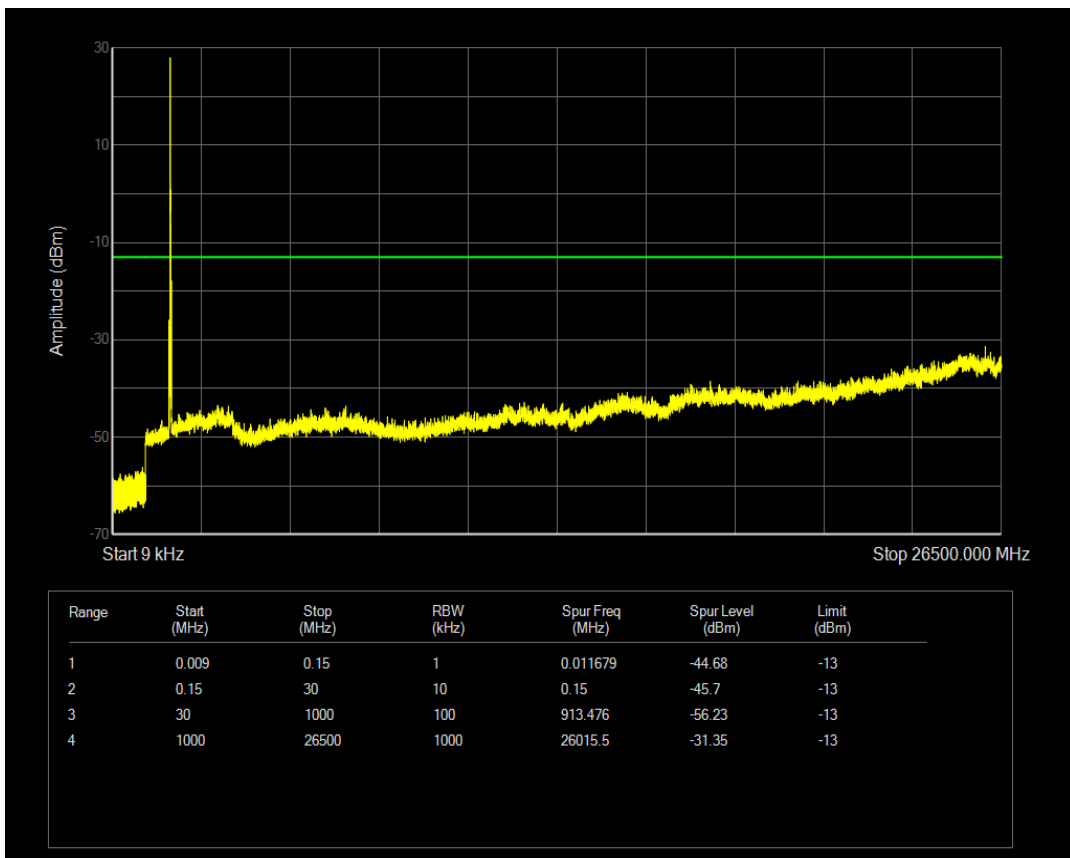

Band66 16QAM BW=20MHz Channel=132322 RB Size=1 Position=#0

Band66 16QAM BW=20MHz Channel=132322 RB Size=100 Position=#0