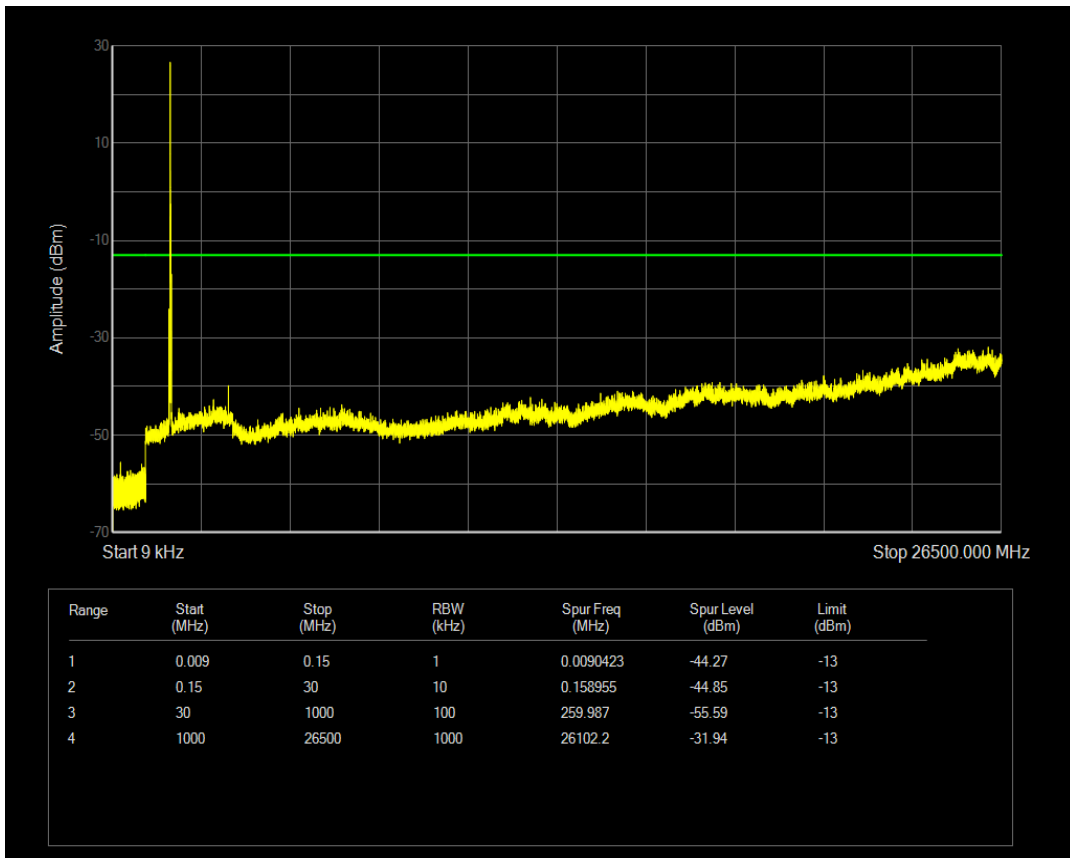

Band66 QPSK BW=20MHz Channel=132322 RB Size=1 Position=#0

Band66 QPSK BW=20MHz Channel=132322 RB Size=100 Position=#0