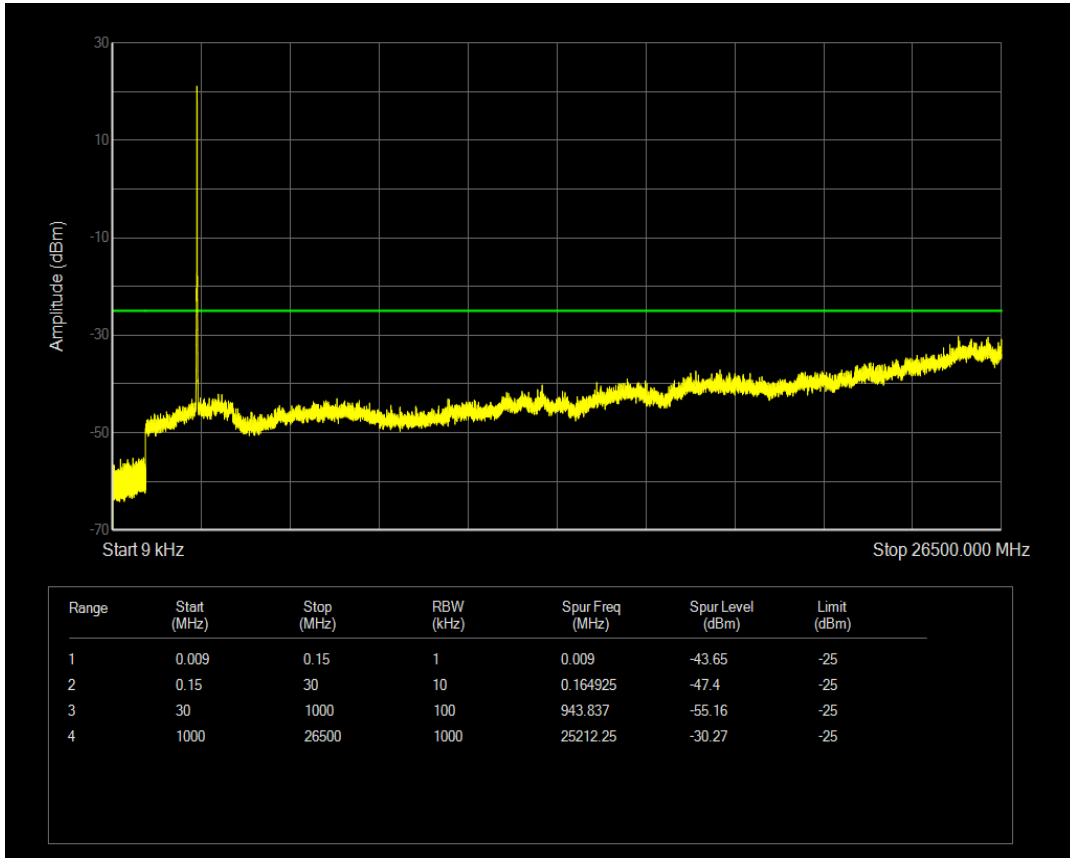

Band7 QPSK BW=10MHz Channel=20800 RB Size=1 Position=#0

Band7 QPSK BW=10MHz Channel=20800 RB Size=50 Position=#0

Band7 16QAM BW=10MHz Channel=20800 RB Size=1 Position=#0

Band7 16QAM BW=10MHz Channel=20800 RB Size=50 Position=#0

Band7 QPSK BW=10MHz Channel=21100 RB Size=1 Position=#0

Band7 QPSK BW=10MHz Channel=21100 RB Size=50 Position=#0

Band7 16QAM BW=10MHz Channel=21100 RB Size=1 Position=#0

Band7 16QAM BW=10MHz Channel=21100 RB Size=50 Position=#0