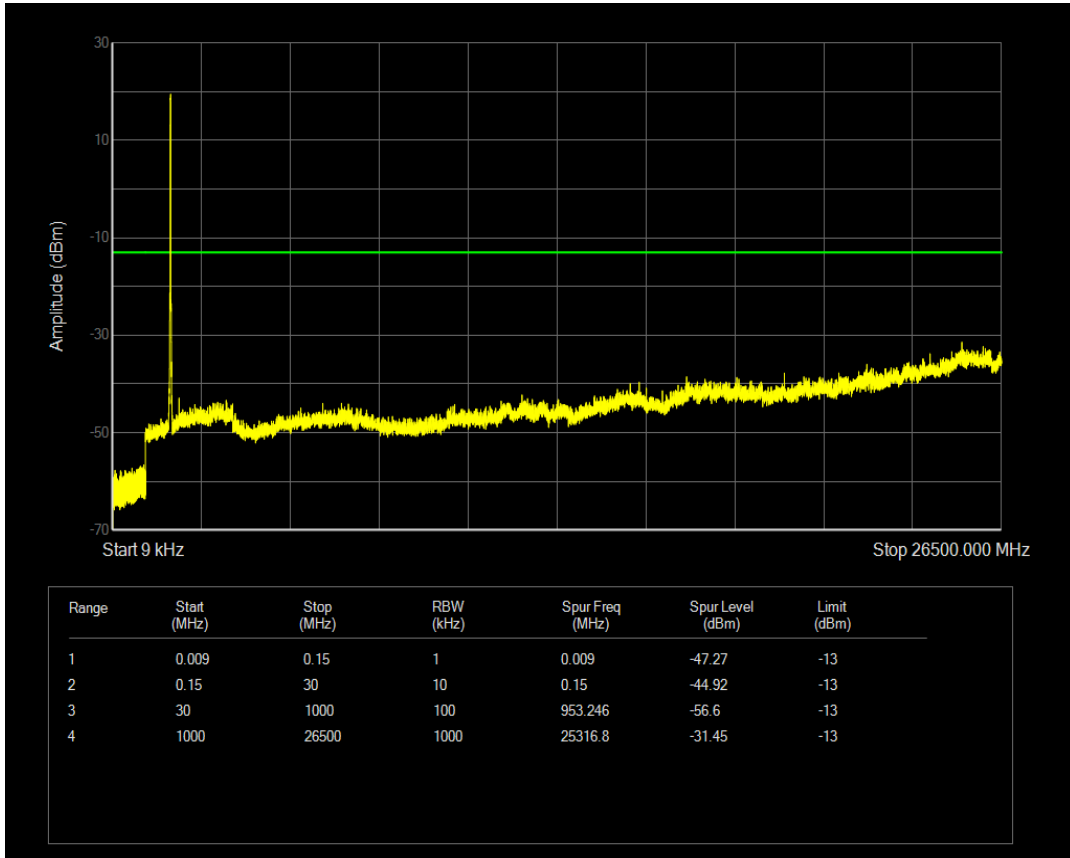

Band66 QPSK BW=15MHz Channel=132322 RB Size=75 Position=#0

Band66 16QAM BW=15MHz Channel=132322 RB Size=1 Position=#0