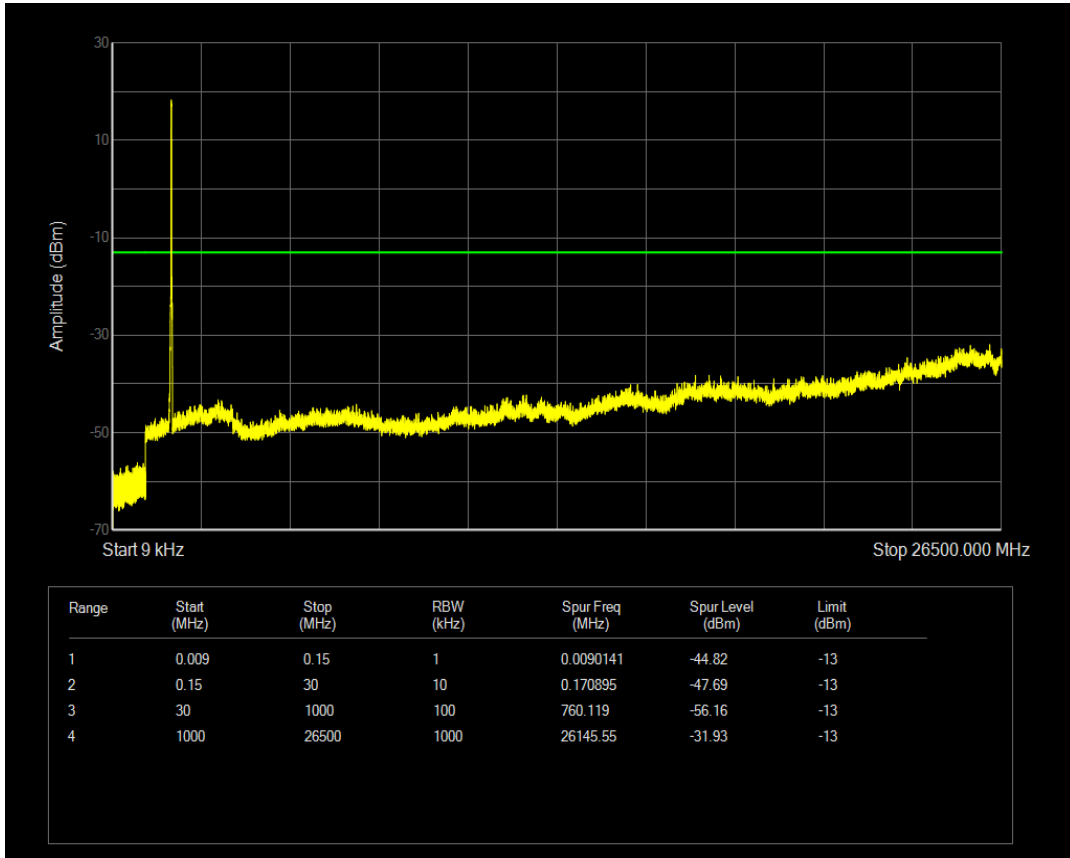

Band66 QPSK BW=20MHz Channel=132322 RB Size=1 Position=#0

Band66 QPSK BW=20MHz Channel=132322 RB Size=100 Position=#0

Band66 16QAM BW=20MHz Channel=132322 RB Size=1 Position=#0

Band66 16QAM BW=20MHz Channel=132322 RB Size=100 Position=#0

Band66 QPSK BW=20MHz Channel=132572 RB Size=1 Position=#0

Band66 QPSK BW=20MHz Channel=132572 RB Size=100 Position=#0

Band66 16QAM BW=20MHz Channel=132572 RB Size=1 Position=#0

Band66 16QAM BW=20MHz Channel=132572 RB Size=100 Position=#0