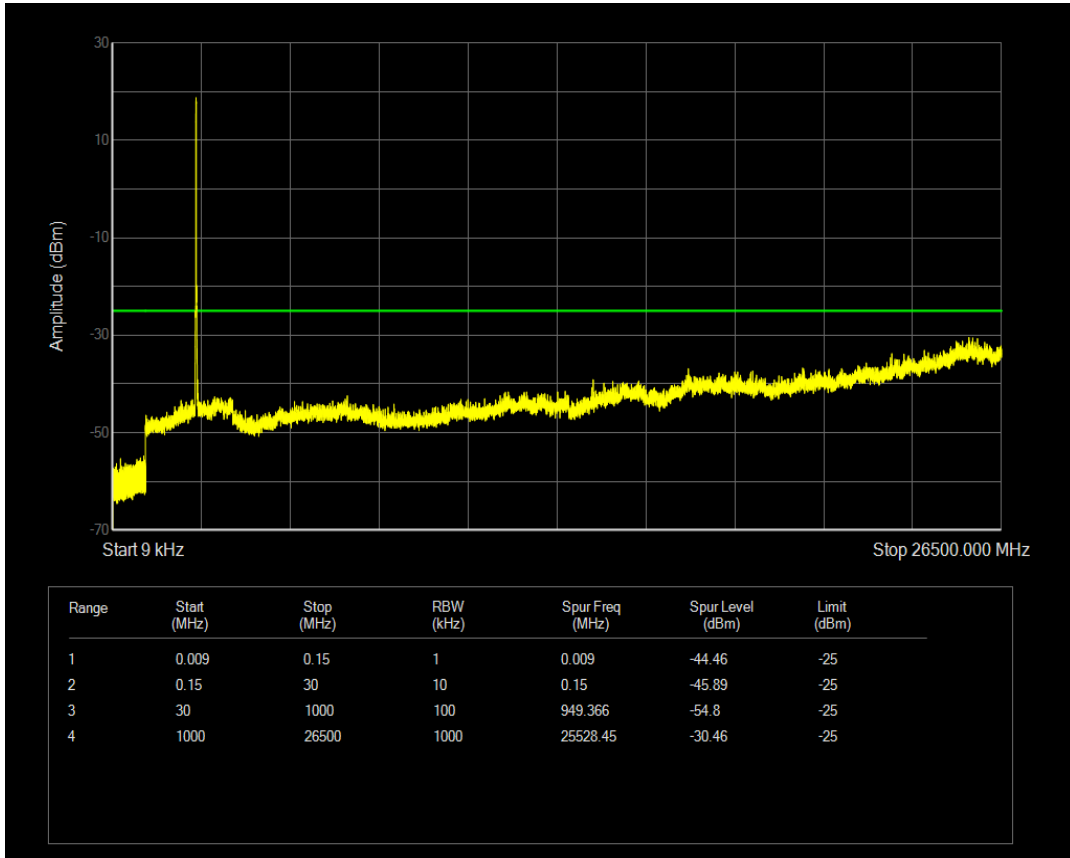

Band7 QPSK BW=10MHz Channel=21100 RB Size=1 Position=#0

Band7 QPSK BW=10MHz Channel=21100 RB Size=50 Position=#0

Band7 16QAM BW=10MHz Channel=21100 RB Size=1 Position=#0

Band7 16QAM BW=10MHz Channel=21100 RB Size=50 Position=#0

Band7 QPSK BW=10MHz Channel=21400 RB Size=1 Position=#0

Band7 QPSK BW=10MHz Channel=21400 RB Size=50 Position=#0

Band7 16QAM BW=10MHz Channel=21400 RB Size=1 Position=#0

Band7 16QAM BW=10MHz Channel=21400 RB Size=50 Position=#0

Band7 QPSK BW=15MHz Channel=20825 RB Size=1 Position=#0

Band7 QPSK BW=15MHz Channel=20825 RB Size=75 Position=#0

Band7 16QAM BW=15MHz Channel=20825 RB Size=1 Position=#0

Band7 16QAM BW=15MHz Channel=20825 RB Size=75 Position=#0