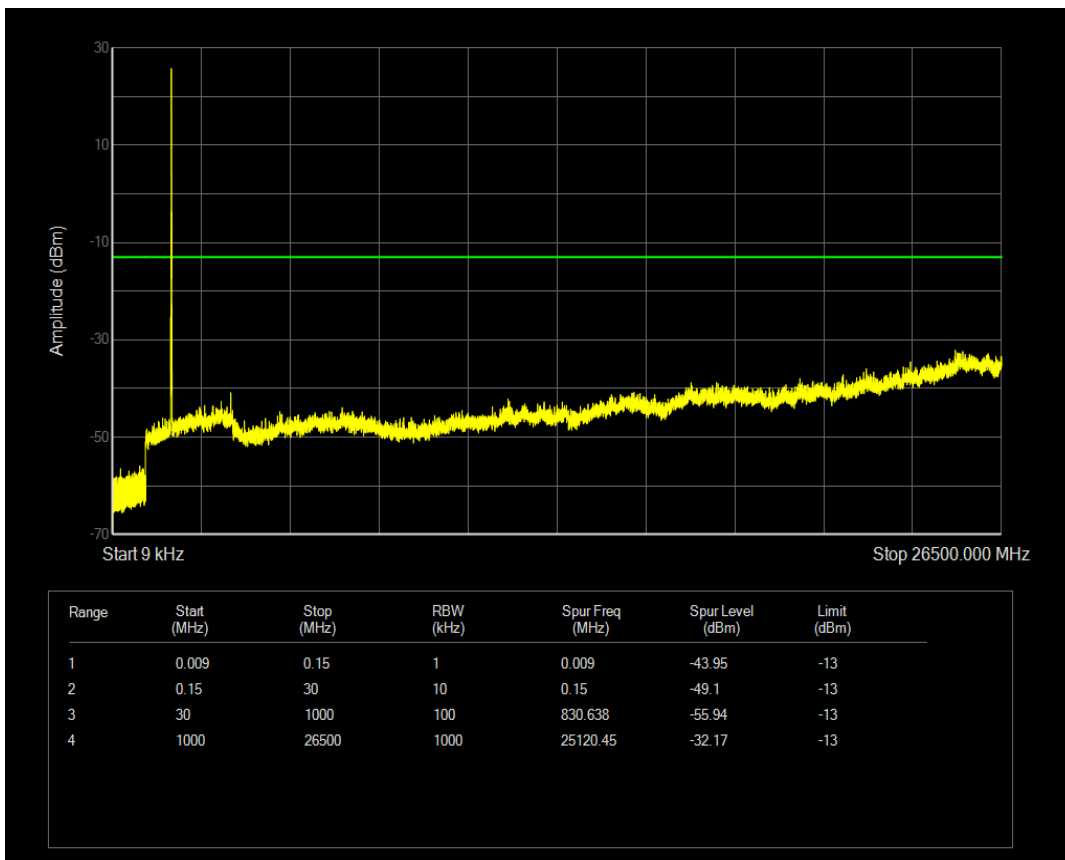

Band66 QPSK BW=10MHz Channel=132622 RB Size=1 Position=#0

Band66 QPSK BW=10MHz Channel=132622 RB Size=50 Position=#0