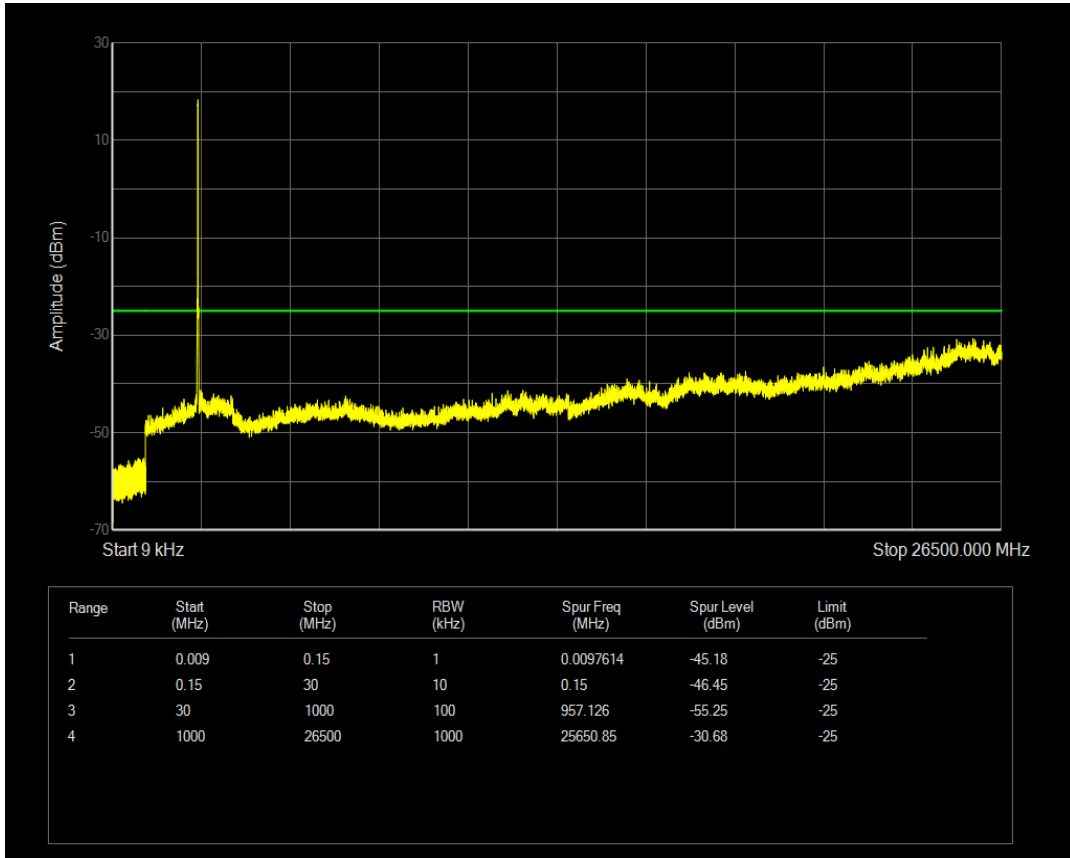

Band7 QPSK BW=15MHz Channel=21375 RB Size=1 Position=#0

Band7 QPSK BW=15MHz Channel=21375 RB Size=75 Position=#0

Band7 16QAM BW=15MHz Channel=21375 RB Size=1 Position=#0

Band7 16QAM BW=15MHz Channel=21375 RB Size=75 Position=#0

Band7 QPSK BW=20MHz Channel=20850 RB Size=1 Position=#0

Band7 QPSK BW=20MHz Channel=20850 RB Size=100 Position=#0

Band7 16QAM BW=20MHz Channel=20850 RB Size=1 Position=#0

Band7 16QAM BW=20MHz Channel=20850 RB Size=100 Position=#0