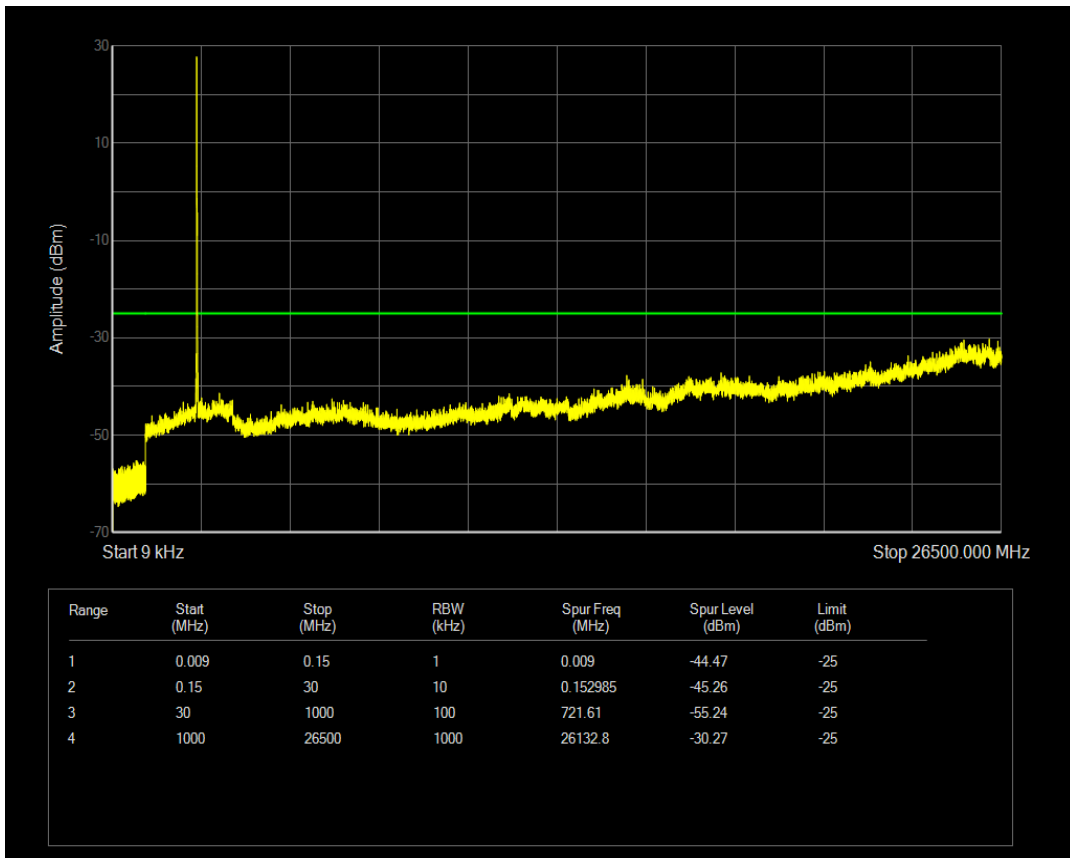

Band7 QPSK BW=20MHz Channel=20850 RB Size=1 Position=#0

Band7 QPSK BW=20MHz Channel=20850 RB Size=100 Position=#0

Band7 16QAM BW=20MHz Channel=20850 RB Size=1 Position=#0

Band7 16QAM BW=20MHz Channel=20850 RB Size=100 Position=#0

Band7 QPSK BW=20MHz Channel=21100 RB Size=1 Position=#0

Band7 QPSK BW=20MHz Channel=21100 RB Size=100 Position=#0

Band7 16QAM BW=20MHz Channel=21100 RB Size=1 Position=#0

Band7 16QAM BW=20MHz Channel=21100 RB Size=100 Position=#0