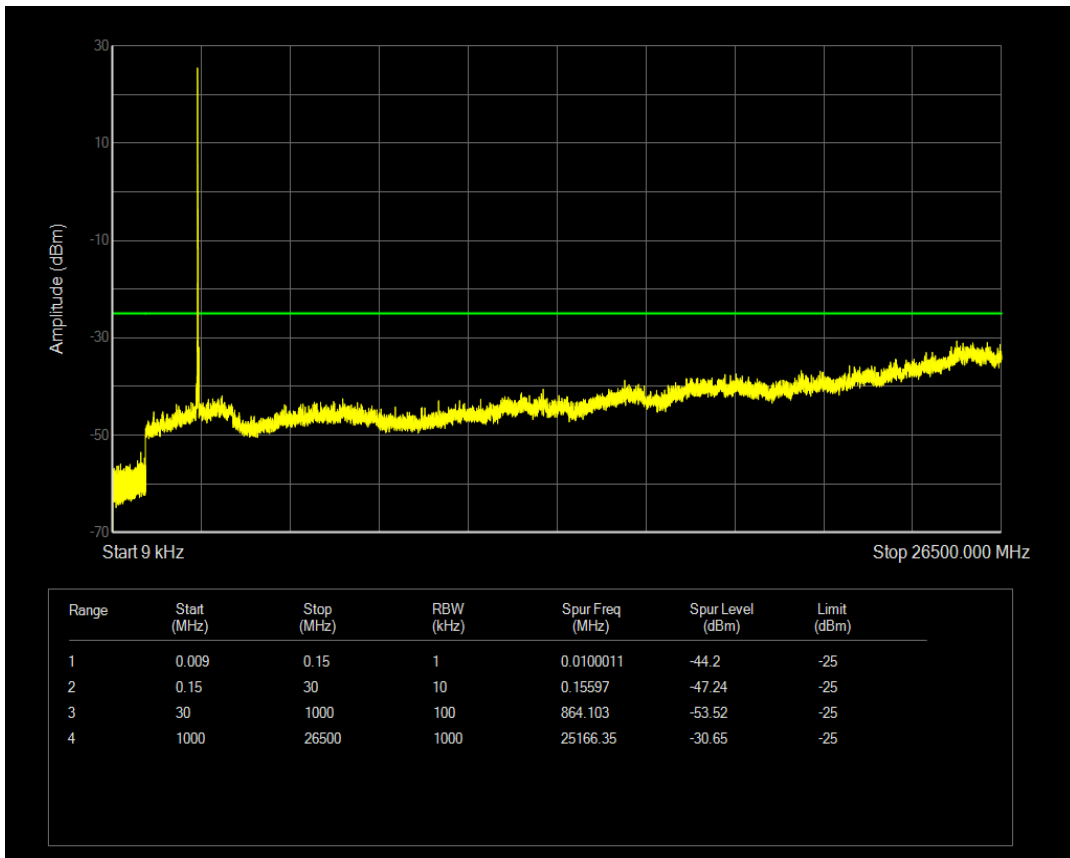

Band7 QPSK BW=20MHz Channel=20850 RB Size=1 Position=#0

Band7 QPSK BW=20MHz Channel=20850 RB Size=100 Position=#0

Band7 16QAM BW=20MHz Channel=20850 RB Size=1 Position=#0

Band7 16QAM BW=20MHz Channel=20850 RB Size=100 Position=#0

Band7 QPSK BW=20MHz Channel=21100 RB Size=1 Position=#0

Band7 QPSK BW=20MHz Channel=21100 RB Size=100 Position=#0

Band7 16QAM BW=20MHz Channel=21100 RB Size=1 Position=#0

Band7 16QAM BW=20MHz Channel=21100 RB Size=100 Position=#0

Band7 QPSK BW=20MHz Channel=21350 RB Size=1 Position=#0

Band7 QPSK BW=20MHz Channel=21350 RB Size=100 Position=#0

Band7 16QAM BW=20MHz Channel=21350 RB Size=1 Position=#0

Band7 16QAM BW=20MHz Channel=21350 RB Size=100 Position=#0