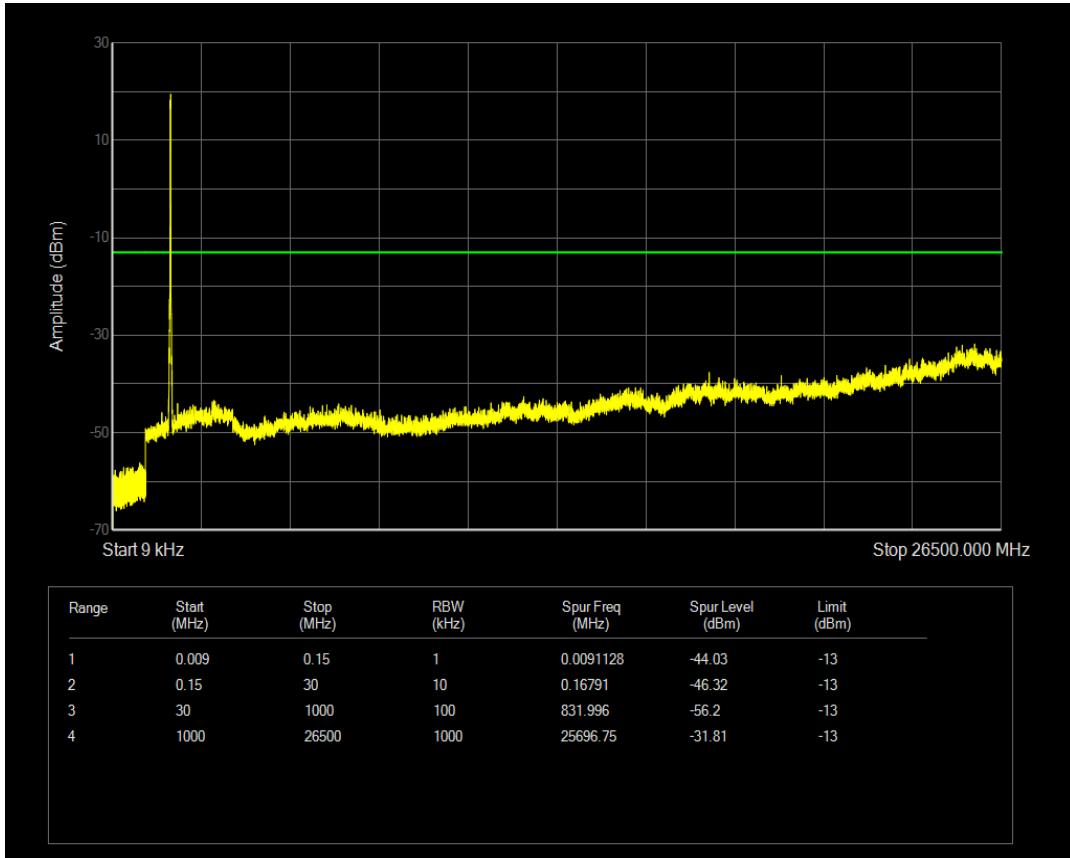

Band66 QPSK BW=20MHz Channel=132322 RB Size=100 Position=#0

Band66 16QAM BW=20MHz Channel=132322 RB Size=1 Position=#0