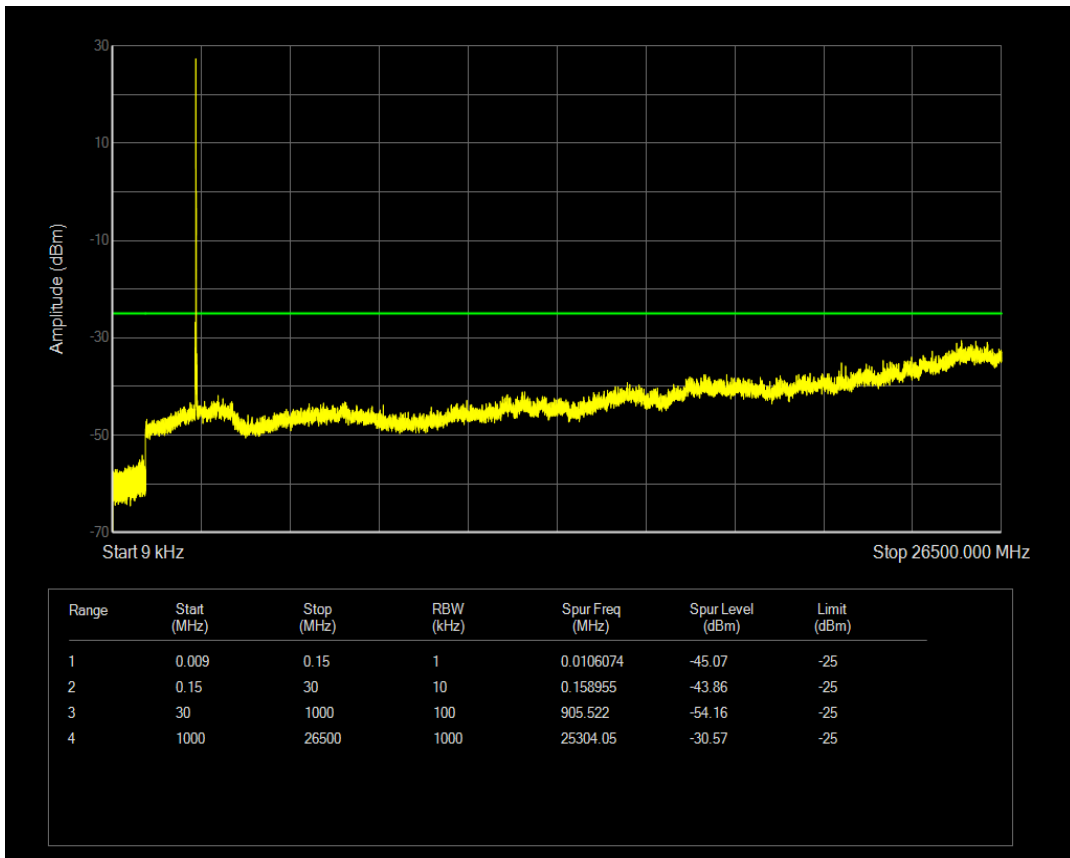

Band7 QPSK BW=15MHz Channel=20825 RB Size=1 Position=#0

Band7 QPSK BW=15MHz Channel=20825 RB Size=75 Position=#0