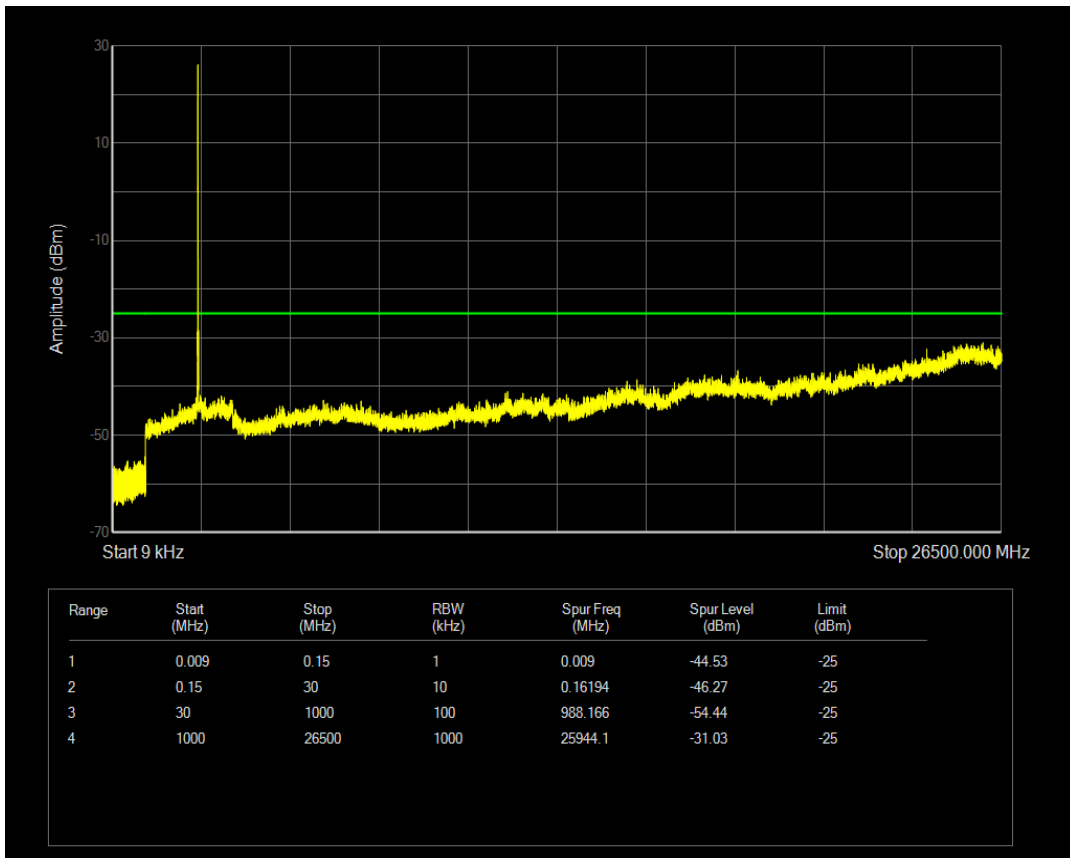

Band7 QPSK BW=10MHz Channel=20800 RB Size=1 Position=#0

Band7 QPSK BW=10MHz Channel=20800 RB Size=50 Position=#0

Band7 16QAM BW=10MHz Channel=20800 RB Size=1 Position=#0

Band7 16QAM BW=10MHz Channel=20800 RB Size=50 Position=#0

Band7 QPSK BW=10MHz Channel=21100 RB Size=1 Position=#0

Band7 QPSK BW=10MHz Channel=21100 RB Size=50 Position=#0

Band7 16QAM BW=10MHz Channel=21100 RB Size=1 Position=#0

Band7 16QAM BW=10MHz Channel=21100 RB Size=50 Position=#0

Band7 QPSK BW=10MHz Channel=21400 RB Size=1 Position=#0

Band7 QPSK BW=10MHz Channel=21400 RB Size=50 Position=#0

Band7 16QAM BW=10MHz Channel=21400 RB Size=1 Position=#0

Band7 16QAM BW=10MHz Channel=21400 RB Size=50 Position=#0