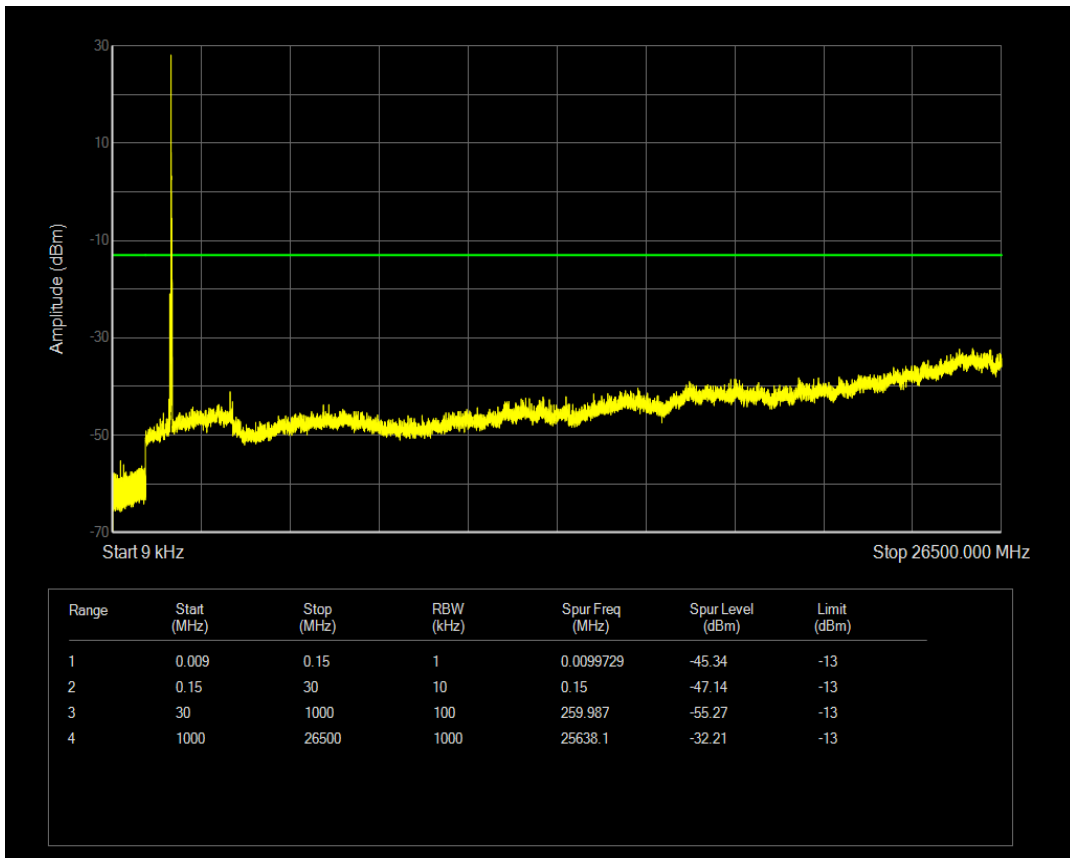

Band66 16QAM BW=20MHz Channel=132572 RB Size=1 Position=#0

Band66 16QAM BW=20MHz Channel=132572 RB Size=100 Position=#0