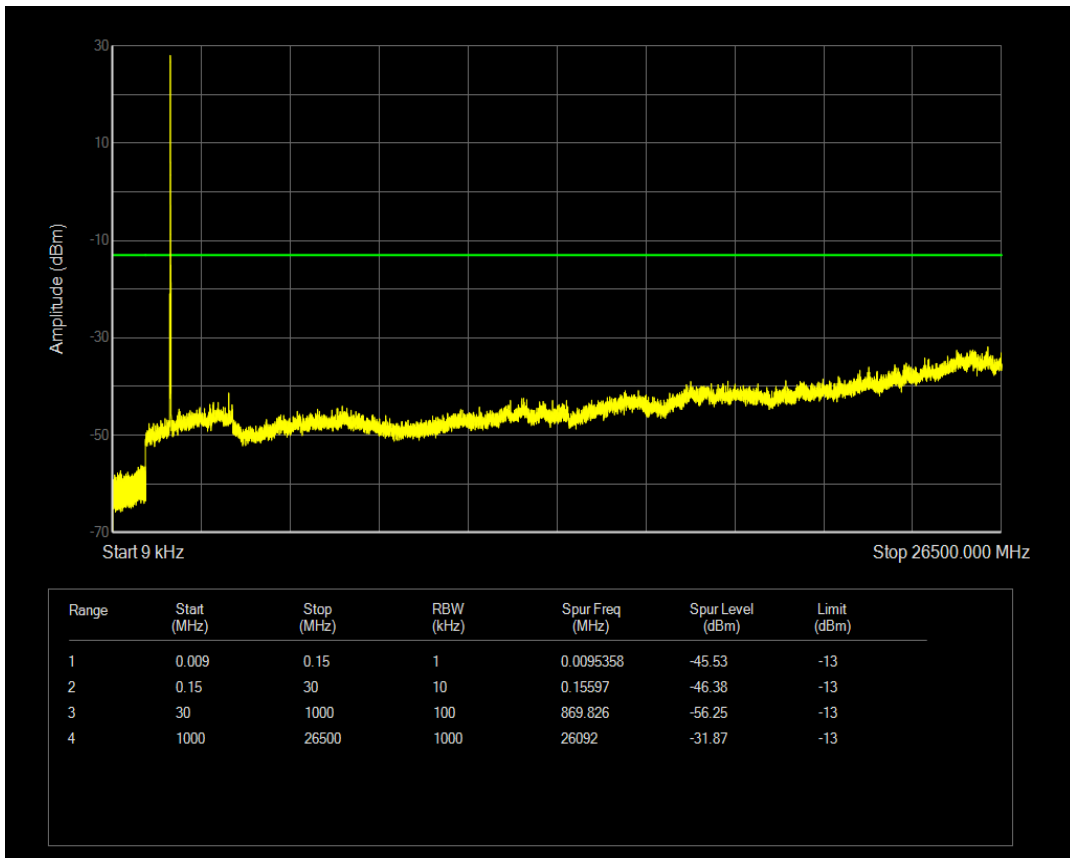

Band66 QPSK BW=10MHz Channel=132322 RB Size=1 Position=#0

Band66 QPSK BW=10MHz Channel=132322 RB Size=50 Position=#0