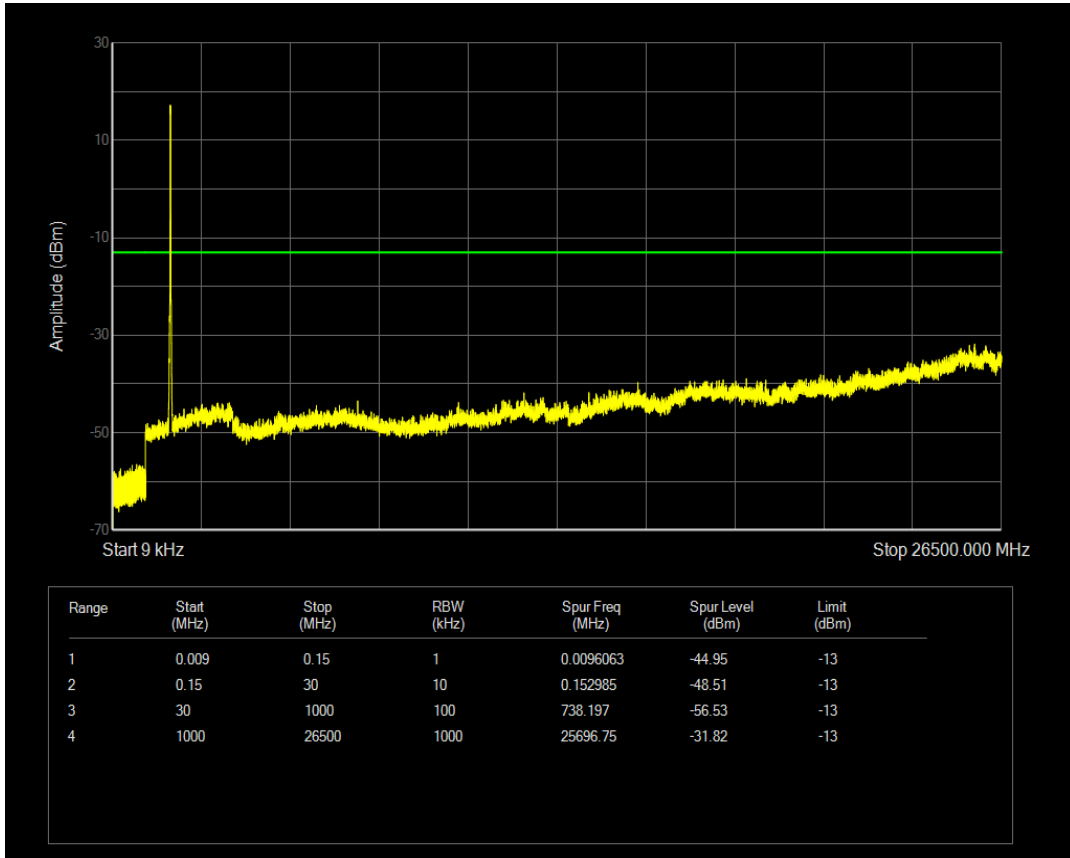

Band66 QPSK BW=20MHz Channel=132322 RB Size=1 Position=#0

Band66 QPSK BW=20MHz Channel=132322 RB Size=100 Position=#0

Band66 16QAM BW=20MHz Channel=132322 RB Size=1 Position=#0

Band66 16QAM BW=20MHz Channel=132322 RB Size=100 Position=#0

Band66 QPSK BW=20MHz Channel=132572 RB Size=1 Position=#0

Band66 QPSK BW=20MHz Channel=132572 RB Size=100 Position=#0

Band66 16QAM BW=20MHz Channel=132572 RB Size=1 Position=#0

Band66 16QAM BW=20MHz Channel=132572 RB Size=100 Position=#0