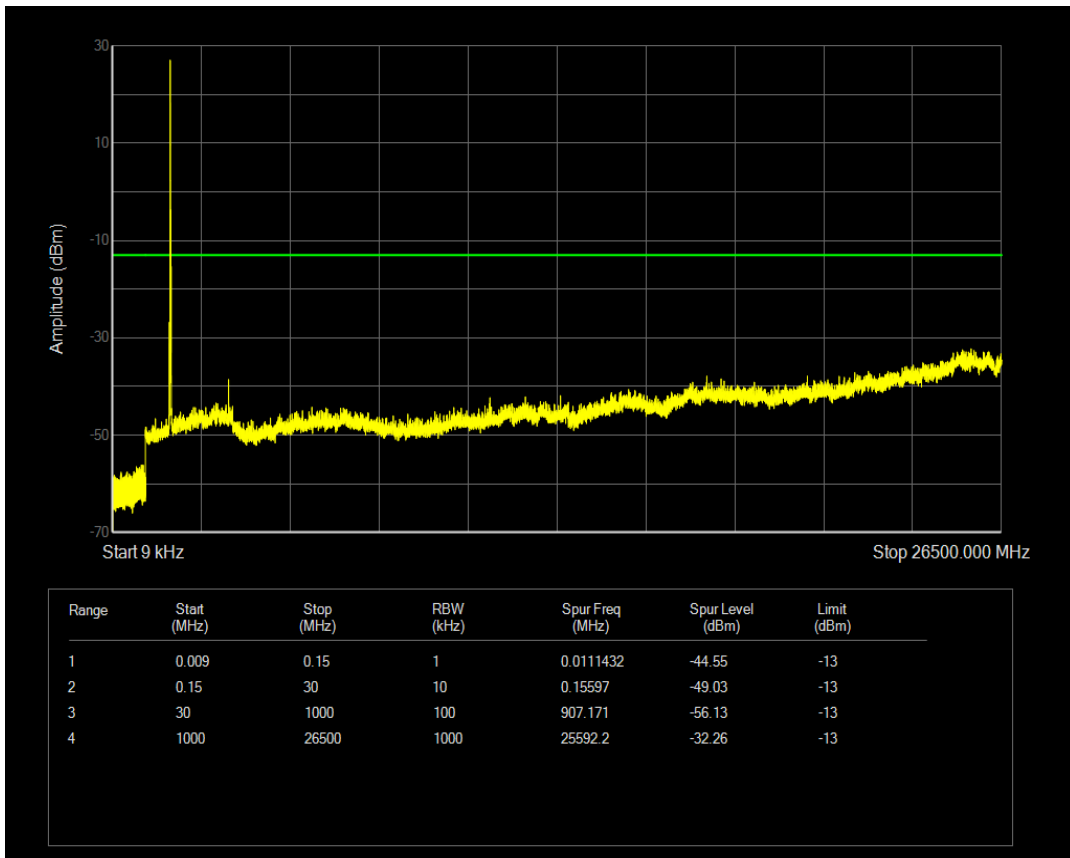

Band66 QPSK BW=15MHz Channel=132322 RB Size=1 Position=#0

Band66 QPSK BW=15MHz Channel=132322 RB Size=75 Position=#0