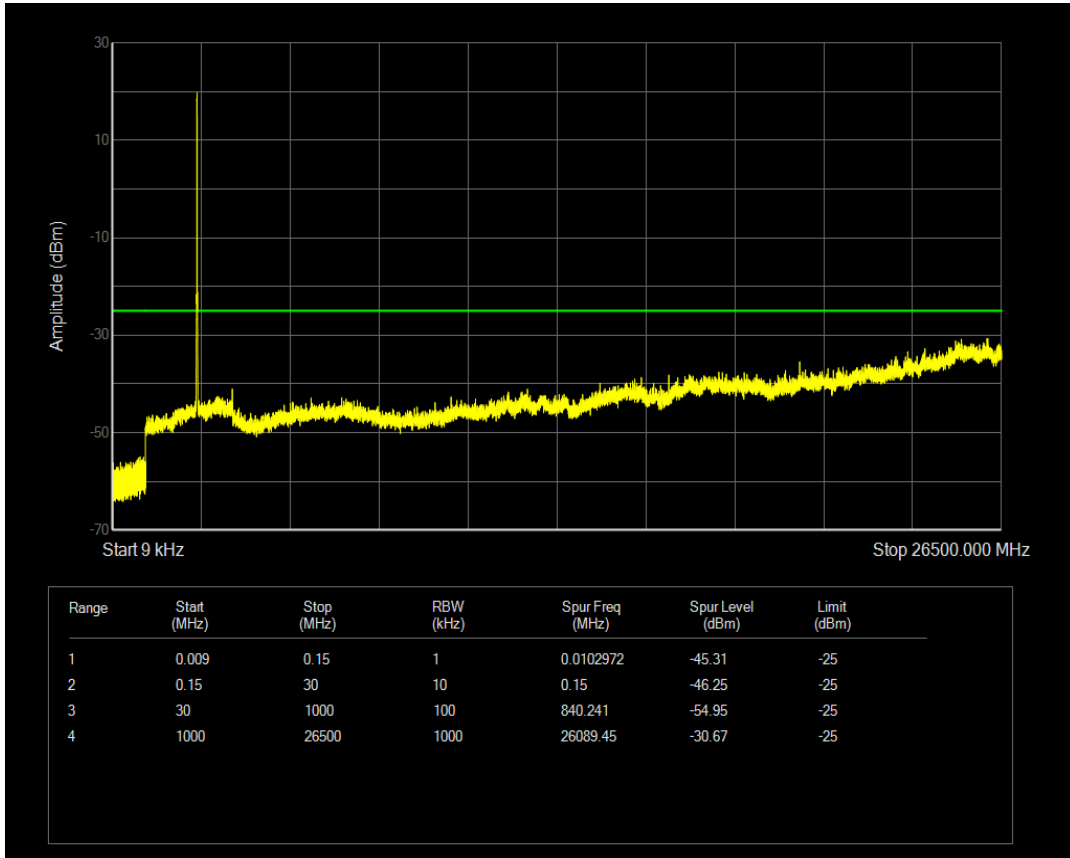

Band7 QPSK BW=10MHz Channel=20800 RB Size=1 Position=#0

Band7 QPSK BW=10MHz Channel=20800 RB Size=50 Position=#0

Band7 16QAM BW=10MHz Channel=20800 RB Size=1 Position=#0

Band7 16QAM BW=10MHz Channel=20800 RB Size=50 Position=#0

Band7 QPSK BW=10MHz Channel=21100 RB Size=1 Position=#0

Band7 QPSK BW=10MHz Channel=21100 RB Size=50 Position=#0

Band7 16QAM BW=10MHz Channel=21100 RB Size=1 Position=#0

Band7 16QAM BW=10MHz Channel=21100 RB Size=50 Position=#0

Band7 QPSK BW=10MHz Channel=21400 RB Size=1 Position=#0

Band7 QPSK BW=10MHz Channel=21400 RB Size=50 Position=#0

Band7 16QAM BW=10MHz Channel=21400 RB Size=1 Position=#0

Band7 16QAM BW=10MHz Channel=21400 RB Size=50 Position=#0