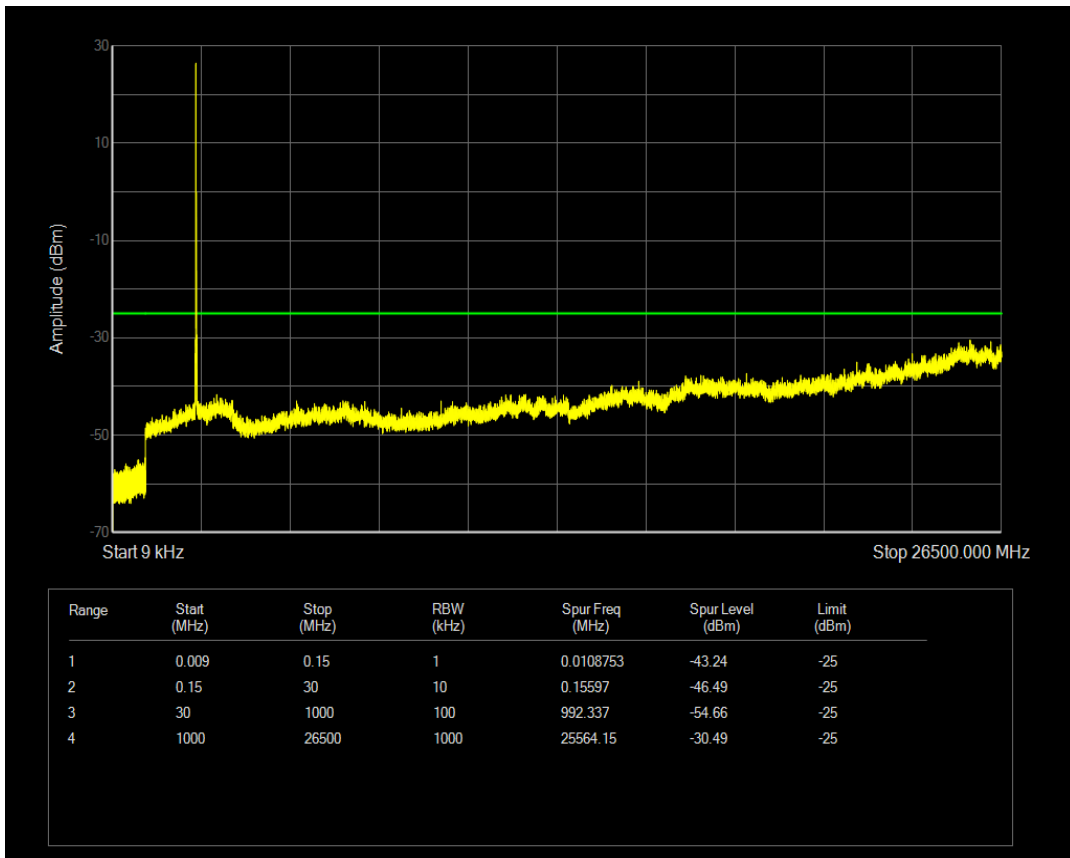

Band7 QPSK BW=15MHz Channel=21375 RB Size=1 Position=#0

Band7 QPSK BW=15MHz Channel=21375 RB Size=75 Position=#0

Band7 16QAM BW=15MHz Channel=21375 RB Size=1 Position=#0

Band7 16QAM BW=15MHz Channel=21375 RB Size=75 Position=#0

Band7 QPSK BW=20MHz Channel=20850 RB Size=1 Position=#0

Band7 QPSK BW=20MHz Channel=20850 RB Size=100 Position=#0

Band7 16QAM BW=20MHz Channel=20850 RB Size=1 Position=#0

Band7 16QAM BW=20MHz Channel=20850 RB Size=100 Position=#0