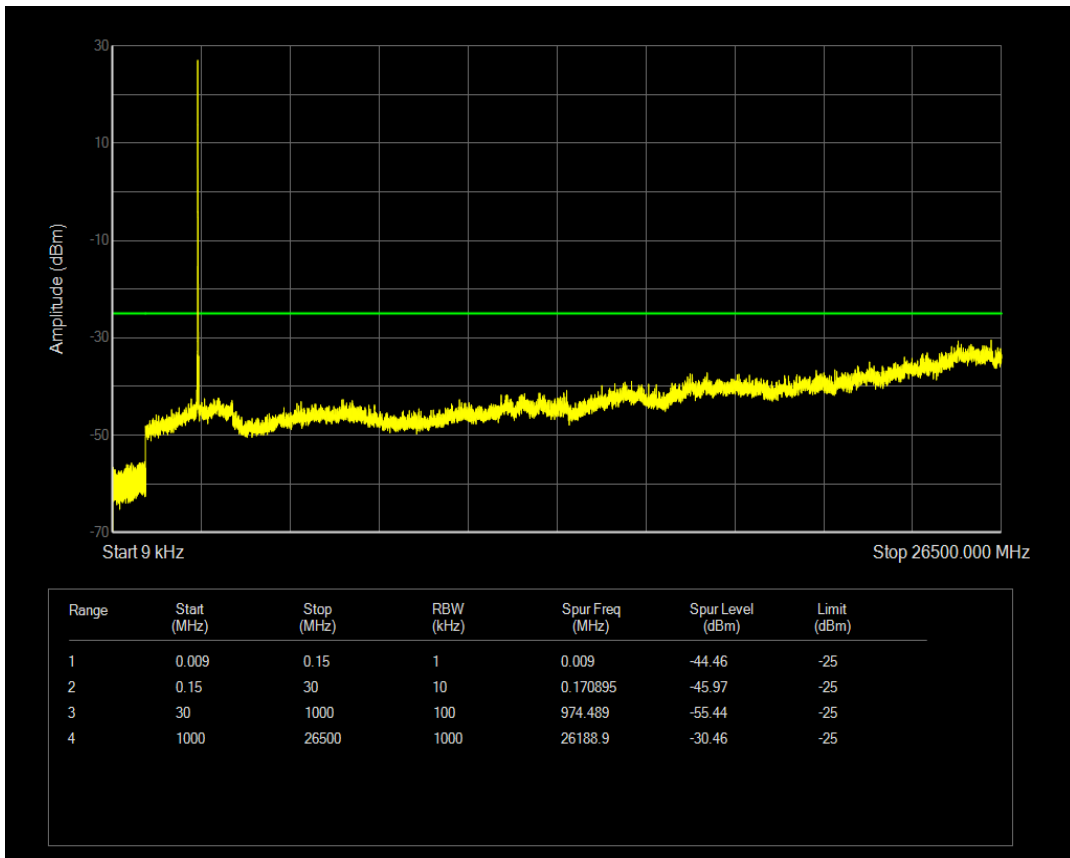

Band7 QPSK BW=15MHz Channel=21375 RB Size=1 Position=#0

Band7 QPSK BW=15MHz Channel=21375 RB Size=75 Position=#0