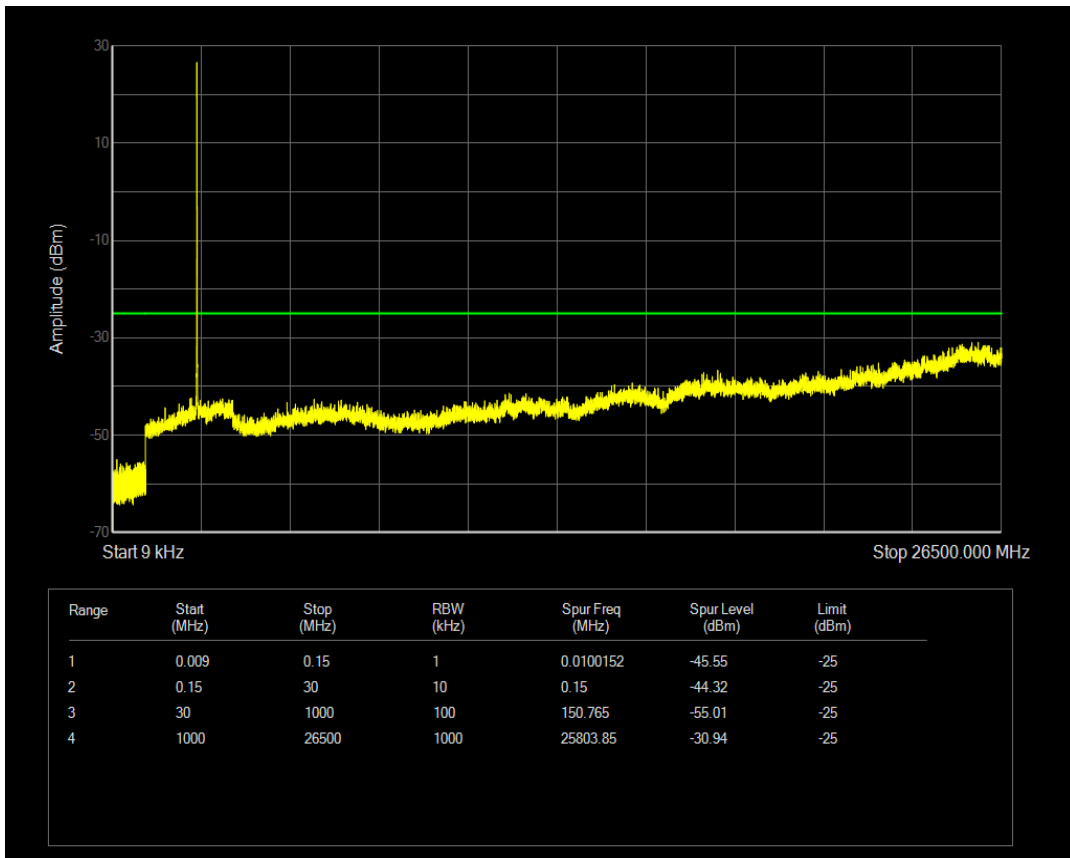

Band7 QPSK BW=10MHz Channel=20800 RB Size=1 Position=#0

Band7 QPSK BW=10MHz Channel=20800 RB Size=50 Position=#0

Band7 16QAM BW=10MHz Channel=20800 RB Size=1 Position=#0

Band7 16QAM BW=10MHz Channel=20800 RB Size=50 Position=#0

Band7 QPSK BW=10MHz Channel=21100 RB Size=1 Position=#0

Band7 QPSK BW=10MHz Channel=21100 RB Size=50 Position=#0

Band7 16QAM BW=10MHz Channel=21100 RB Size=1 Position=#0

Band7 16QAM BW=10MHz Channel=21100 RB Size=50 Position=#0