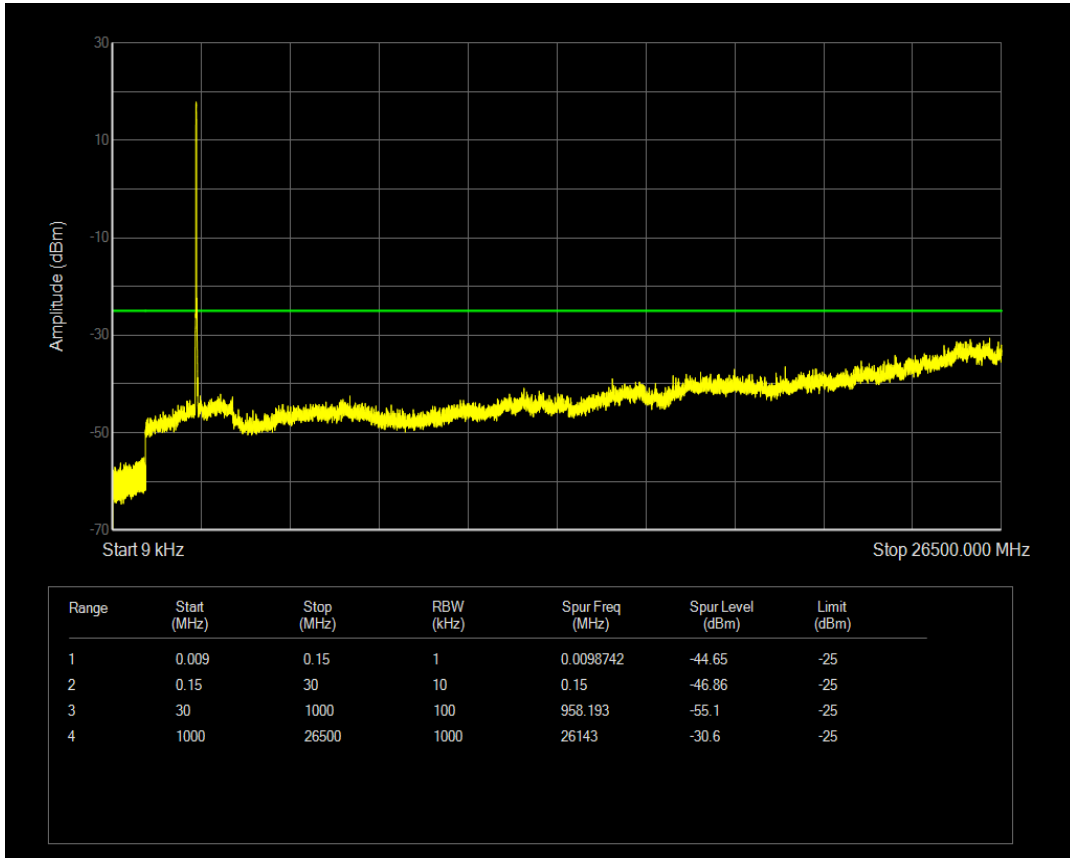

Band7 QPSK BW=20MHz Channel=20850 RB Size=1 Position=#0

Band7 QPSK BW=20MHz Channel=20850 RB Size=100 Position=#0

Band7 16QAM BW=20MHz Channel=20850 RB Size=1 Position=#0

Band7 16QAM BW=20MHz Channel=20850 RB Size=100 Position=#0

Band7 QPSK BW=20MHz Channel=21100 RB Size=1 Position=#0

Band7 QPSK BW=20MHz Channel=21100 RB Size=100 Position=#0

Band7 16QAM BW=20MHz Channel=21100 RB Size=1 Position=#0

Band7 16QAM BW=20MHz Channel=21100 RB Size=100 Position=#0