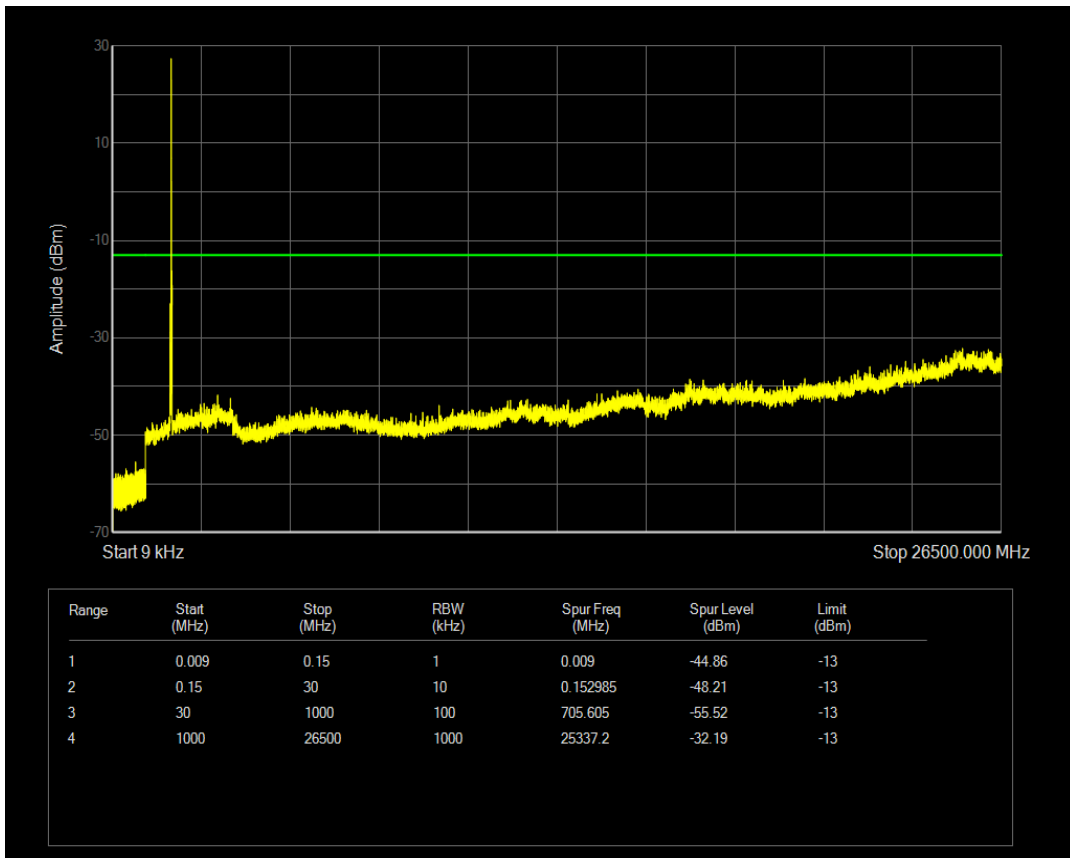

Band66 QPSK BW=15MHz Channel=132597 RB Size=1 Position=#0

Band66 QPSK BW=15MHz Channel=132597 RB Size=75 Position=#0