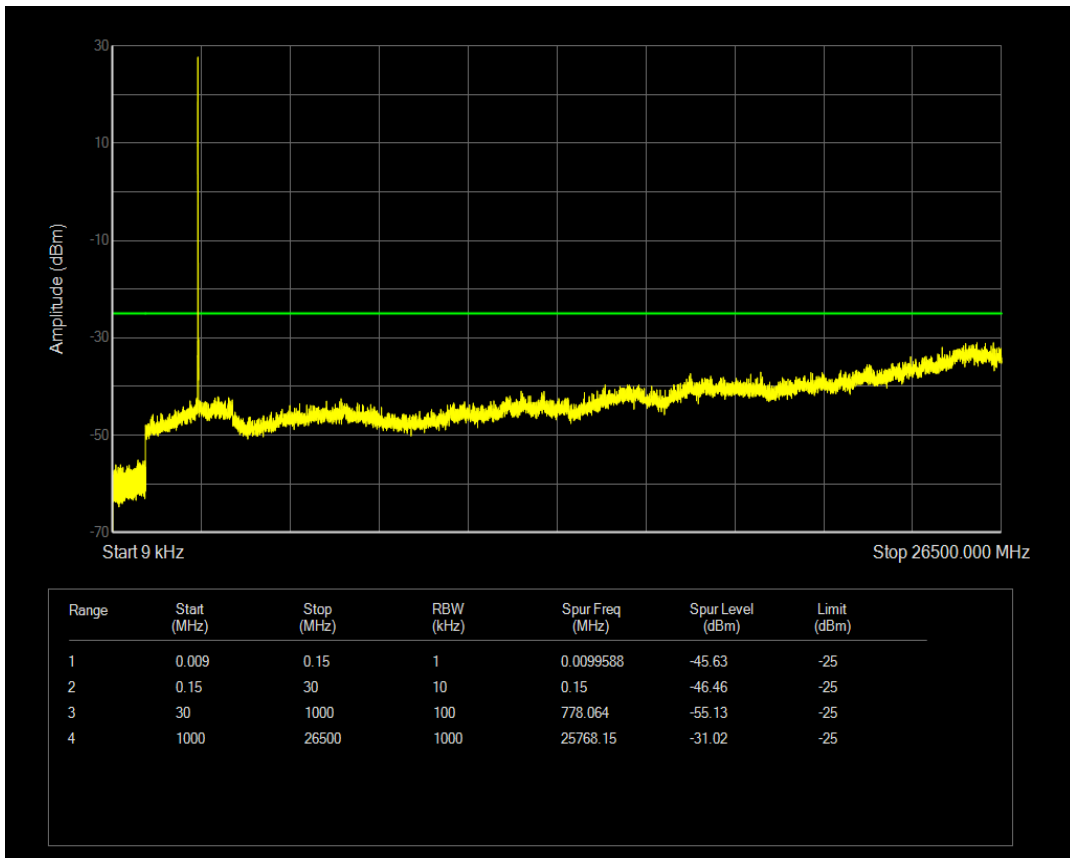

Band7 QPSK BW=10MHz Channel=20800 RB Size=1 Position=#0

Band7 QPSK BW=10MHz Channel=20800 RB Size=50 Position=#0

Band7 16QAM BW=10MHz Channel=20800 RB Size=1 Position=#0

Band7 16QAM BW=10MHz Channel=20800 RB Size=50 Position=#0

Band7 QPSK BW=10MHz Channel=21100 RB Size=1 Position=#0

Band7 QPSK BW=10MHz Channel=21100 RB Size=50 Position=#0

Band7 16QAM BW=10MHz Channel=21100 RB Size=1 Position=#0

Band7 16QAM BW=10MHz Channel=21100 RB Size=50 Position=#0

Band7 QPSK BW=10MHz Channel=21400 RB Size=1 Position=#0

Band7 QPSK BW=10MHz Channel=21400 RB Size=50 Position=#0

Band7 16QAM BW=10MHz Channel=21400 RB Size=1 Position=#0

Band7 16QAM BW=10MHz Channel=21400 RB Size=50 Position=#0