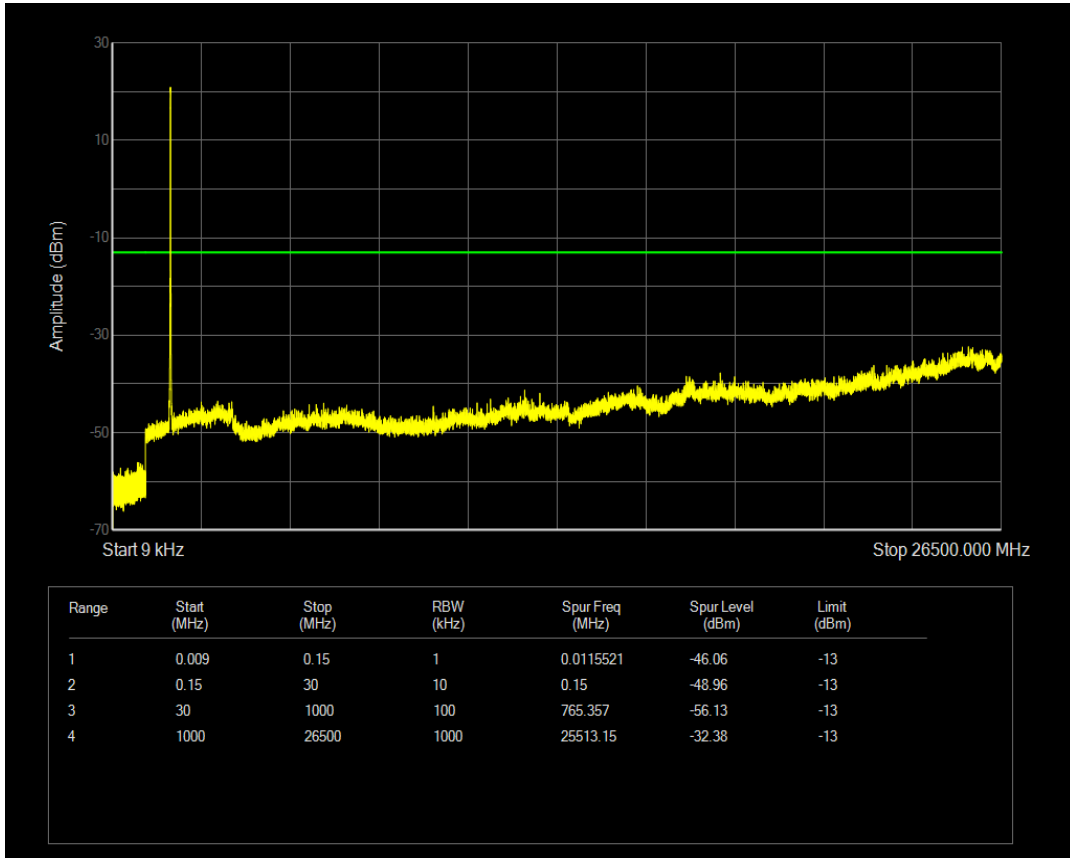

Band66 QPSK BW=10MHz Channel=132322 RB Size=50 Position=#0

Band66 16QAM BW=10MHz Channel=132322 RB Size=1 Position=#0