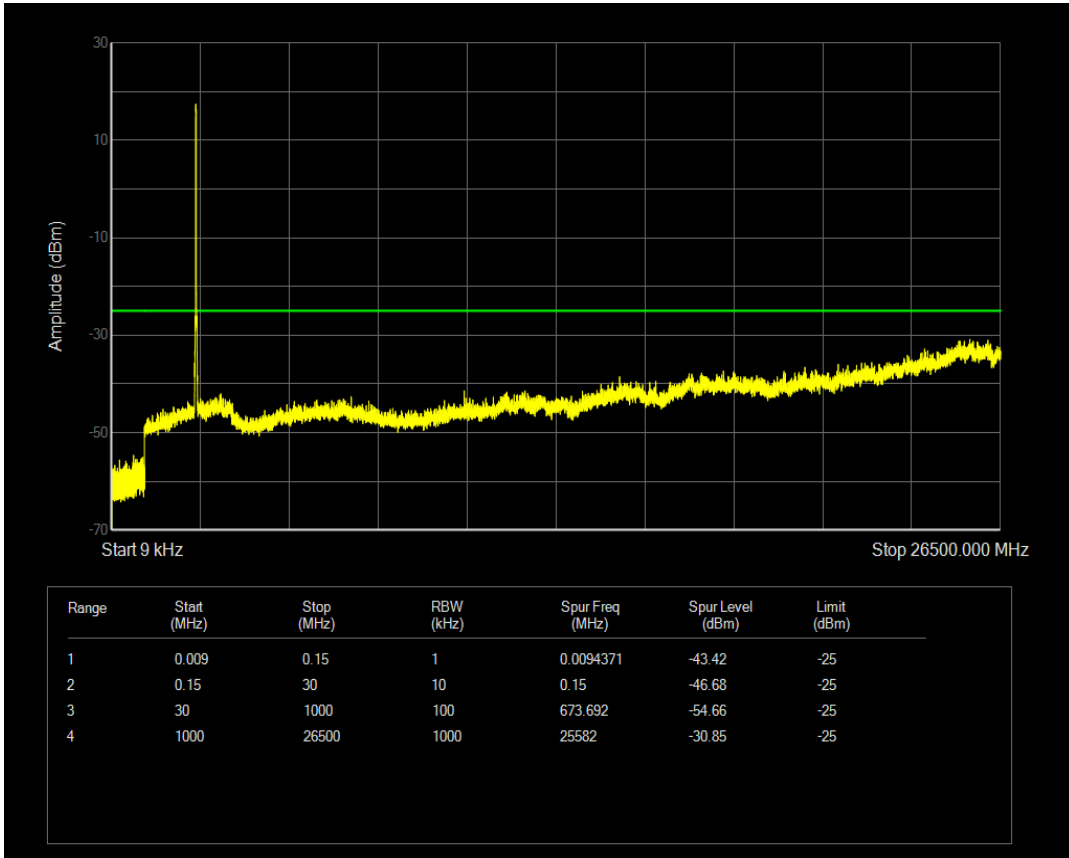

Band7 QPSK BW=20MHz Channel=20850 RB Size=1 Position=#0

Band7 QPSK BW=20MHz Channel=20850 RB Size=100 Position=#0

Band7 16QAM BW=20MHz Channel=20850 RB Size=1 Position=#0

Band7 16QAM BW=20MHz Channel=20850 RB Size=100 Position=#0

Band7 QPSK BW=20MHz Channel=21100 RB Size=1 Position=#0

Band7 QPSK BW=20MHz Channel=21100 RB Size=100 Position=#0

Band7 16QAM BW=20MHz Channel=21100 RB Size=1 Position=#0

Band7 16QAM BW=20MHz Channel=21100 RB Size=100 Position=#0

Band7 QPSK BW=20MHz Channel=21350 RB Size=1 Position=#0

Band7 QPSK BW=20MHz Channel=21350 RB Size=100 Position=#0

Band7 16QAM BW=20MHz Channel=21350 RB Size=1 Position=#0

Band7 16QAM BW=20MHz Channel=21350 RB Size=100 Position=#0