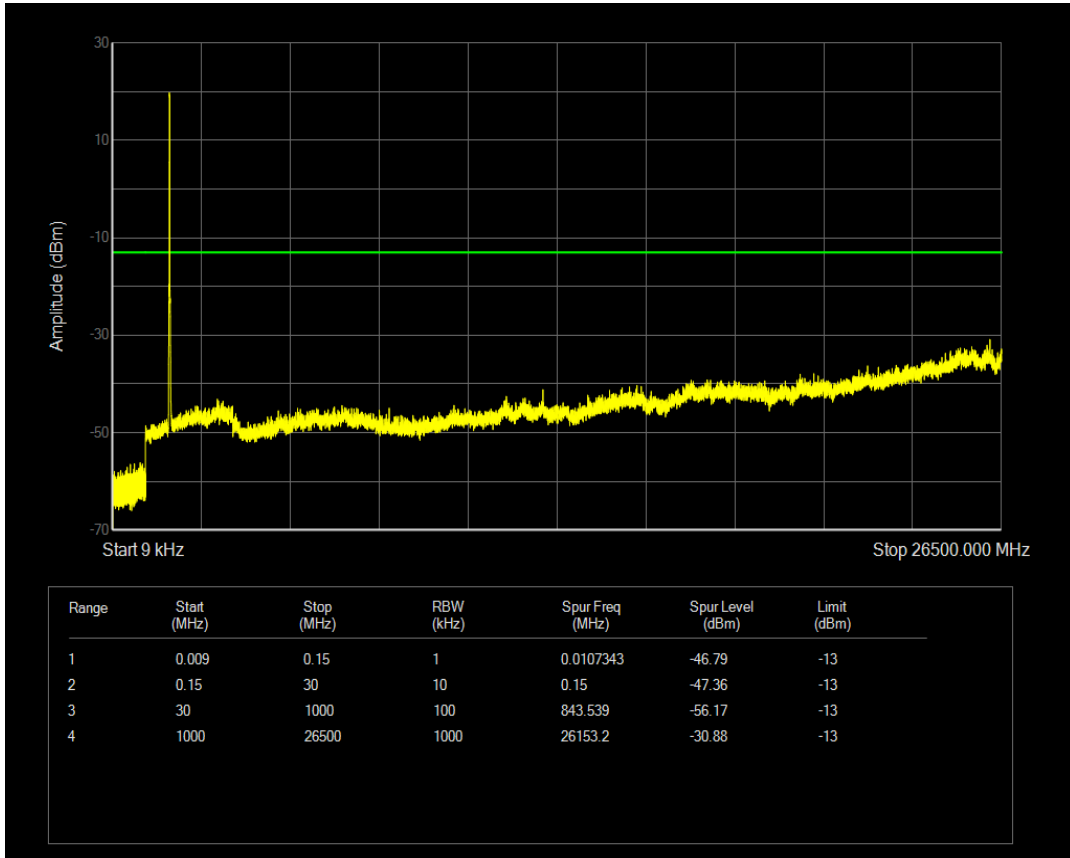

Band66 QPSK BW=15MHz Channel=132047 RB Size=75 Position=#0

Band66 16QAM BW=15MHz Channel=132047 RB Size=1 Position=#0