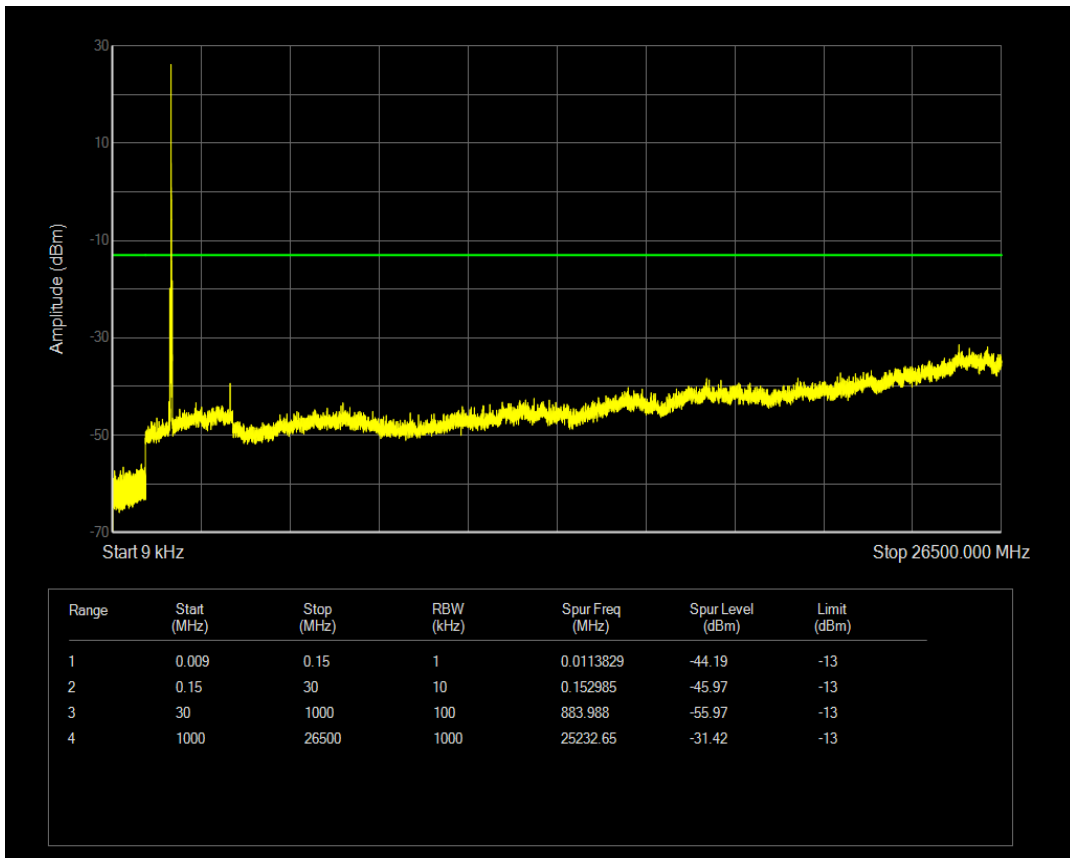

Band66 QPSK BW=20MHz Channel=132572 RB Size=1 Position=#0

Band66 QPSK BW=20MHz Channel=132572 RB Size=100 Position=#0