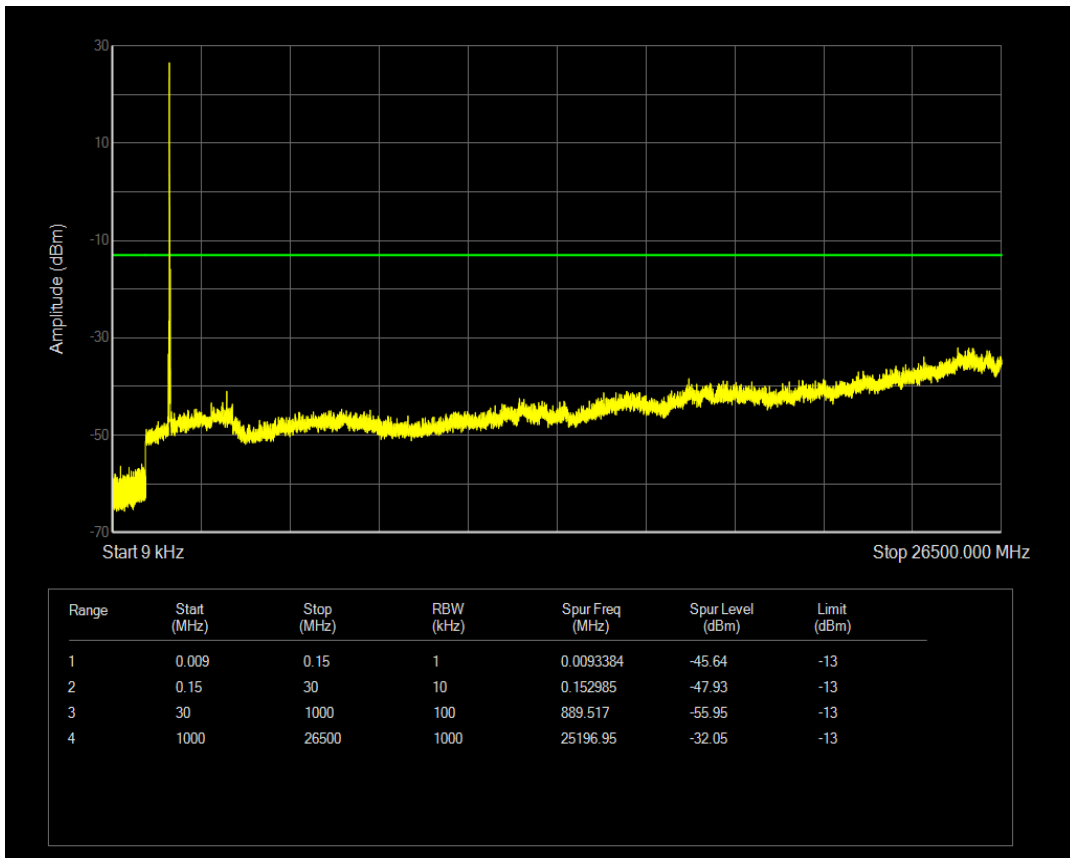

Band66 QPSK BW=15MHz Channel=132047 RB Size=1 Position=#0

Band66 QPSK BW=15MHz Channel=132047 RB Size=75 Position=#0