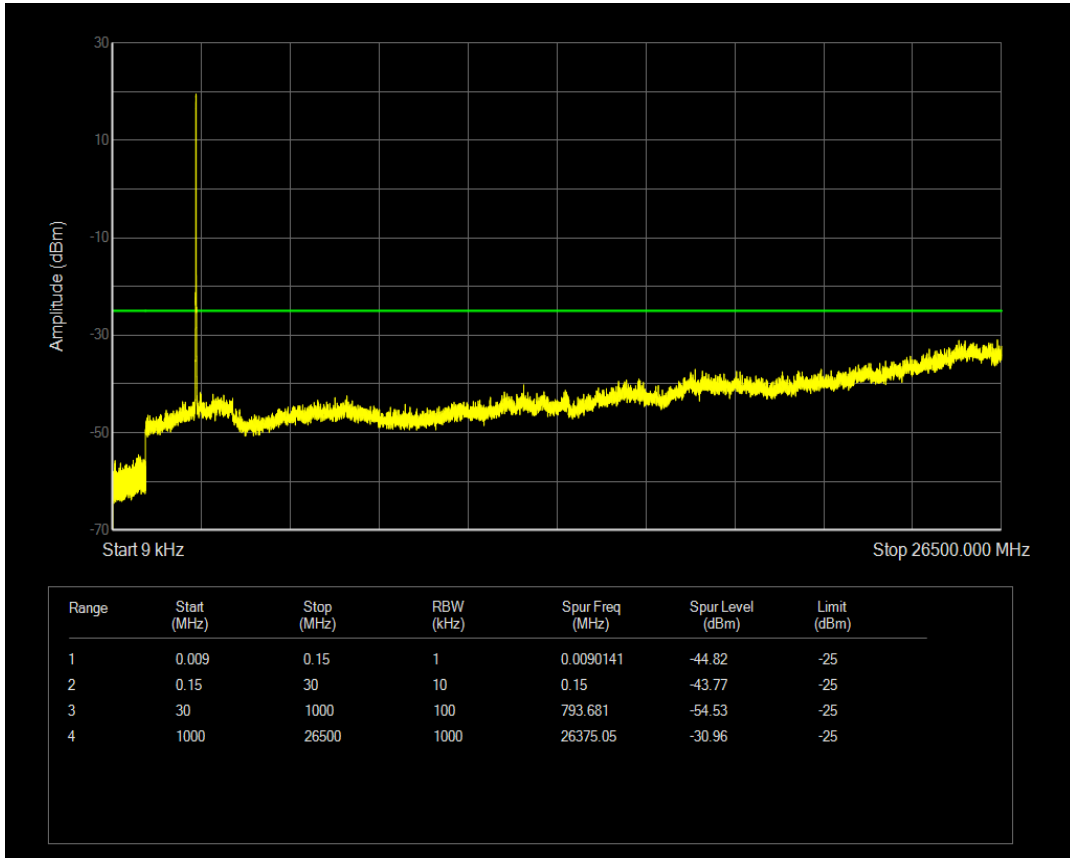

Band7 QPSK BW=10MHz Channel=20800 RB Size=1 Position=#0

Band7 QPSK BW=10MHz Channel=20800 RB Size=50 Position=#0

Band7 16QAM BW=10MHz Channel=20800 RB Size=1 Position=#0

Band7 16QAM BW=10MHz Channel=20800 RB Size=50 Position=#0

Band7 QPSK BW=10MHz Channel=21100 RB Size=1 Position=#0

Band7 QPSK BW=10MHz Channel=21100 RB Size=50 Position=#0

Band7 16QAM BW=10MHz Channel=21100 RB Size=1 Position=#0

Band7 16QAM BW=10MHz Channel=21100 RB Size=50 Position=#0