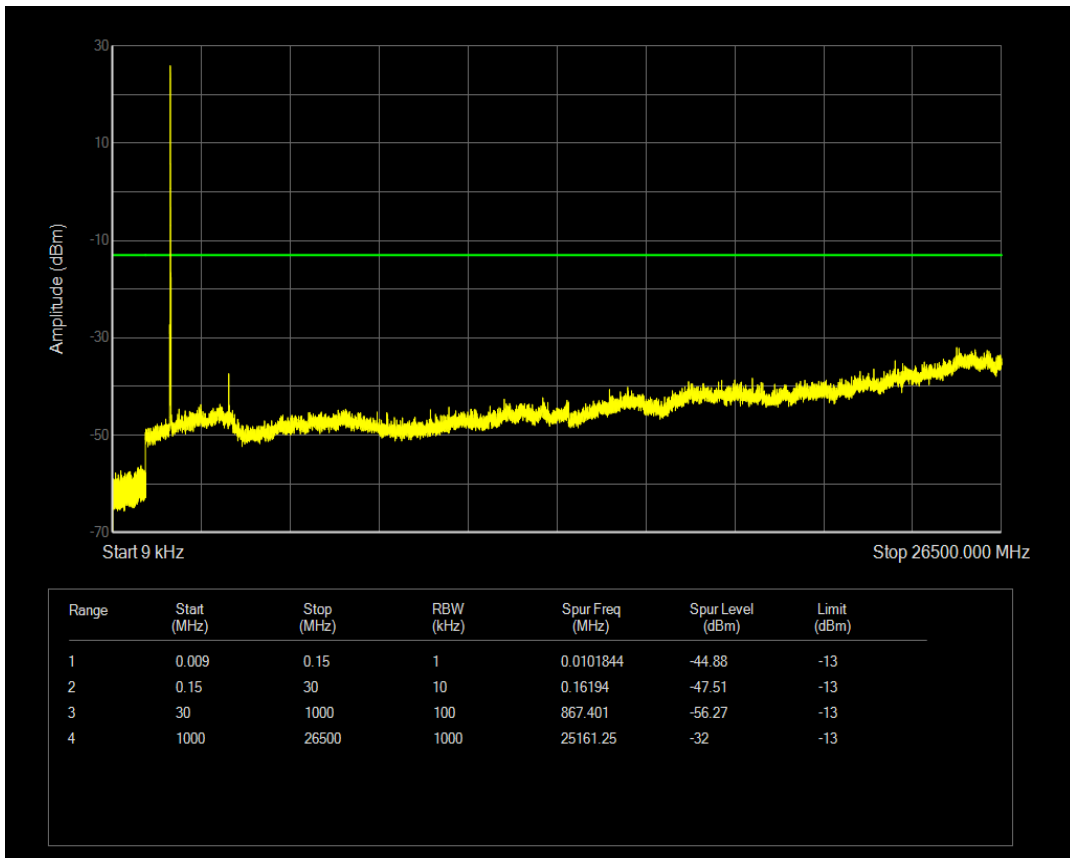

Band66 16QAM BW=10MHz Channel=132322 RB Size=1 Position=#0

Band66 16QAM BW=10MHz Channel=132322 RB Size=50 Position=#0