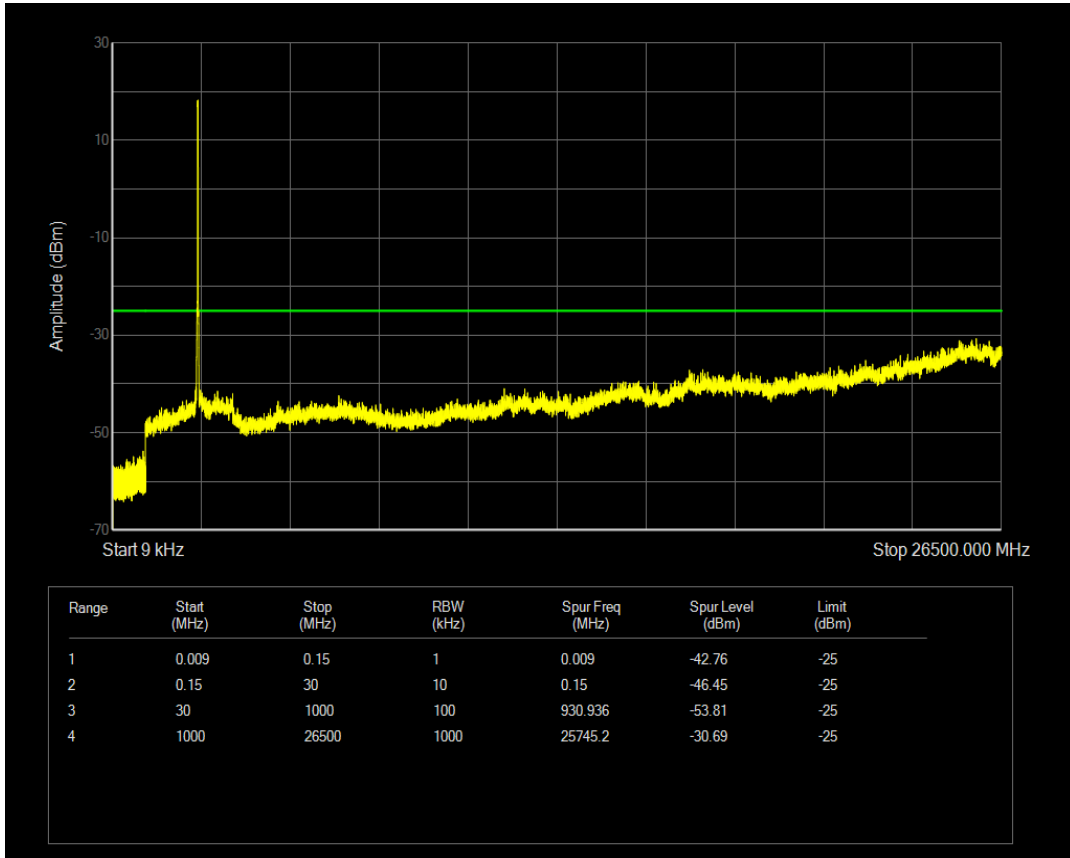

Band7 QPSK BW=20MHz Channel=20850 RB Size=1 Position=#0

Band7 QPSK BW=20MHz Channel=20850 RB Size=100 Position=#0

Band7 16QAM BW=20MHz Channel=20850 RB Size=1 Position=#0

Band7 16QAM BW=20MHz Channel=20850 RB Size=100 Position=#0

Band7 QPSK BW=20MHz Channel=21100 RB Size=1 Position=#0

Band7 QPSK BW=20MHz Channel=21100 RB Size=100 Position=#0

Band7 16QAM BW=20MHz Channel=21100 RB Size=1 Position=#0

Band7 16QAM BW=20MHz Channel=21100 RB Size=100 Position=#0

Band7 QPSK BW=20MHz Channel=21350 RB Size=1 Position=#0

Band7 QPSK BW=20MHz Channel=21350 RB Size=100 Position=#0

Band7 16QAM BW=20MHz Channel=21350 RB Size=1 Position=#0

Band7 16QAM BW=20MHz Channel=21350 RB Size=100 Position=#0