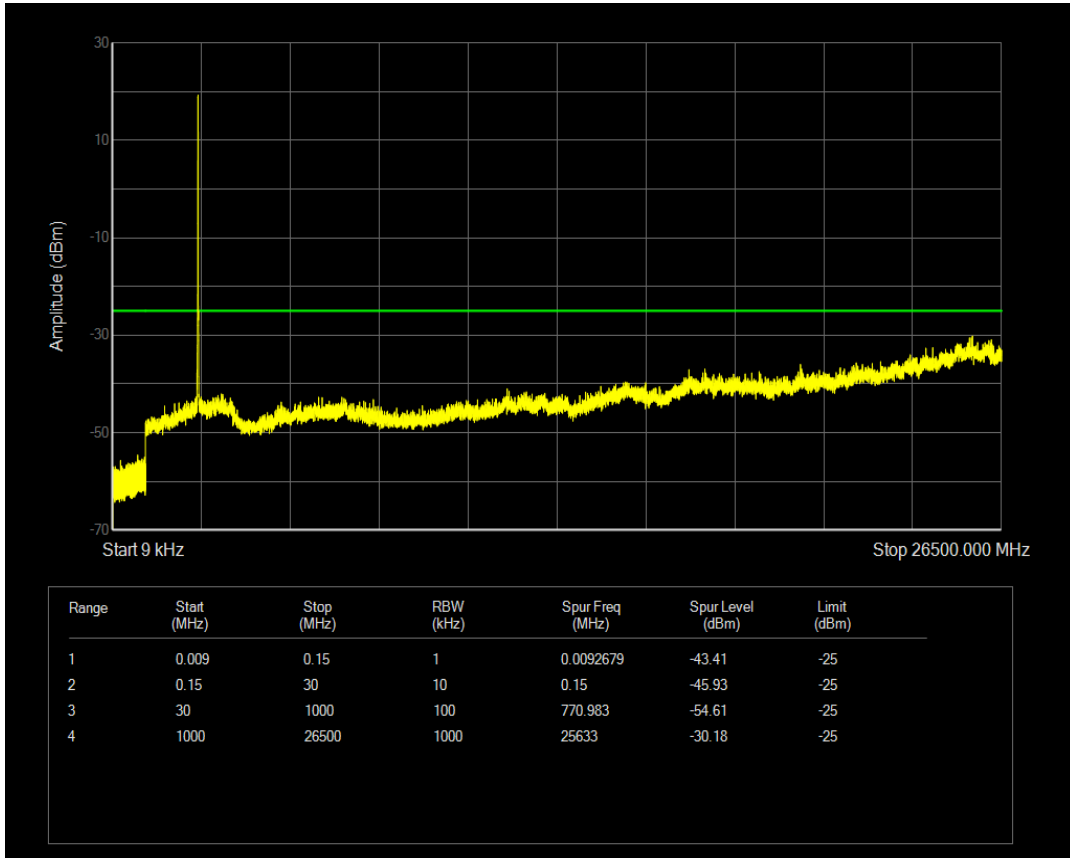

Band7 QPSK BW=10MHz Channel=21100 RB Size=1 Position=#0

Band7 QPSK BW=10MHz Channel=21100 RB Size=50 Position=#0

Band7 16QAM BW=10MHz Channel=21100 RB Size=1 Position=#0

Band7 16QAM BW=10MHz Channel=21100 RB Size=50 Position=#0

Band7 QPSK BW=10MHz Channel=21400 RB Size=1 Position=#0

Band7 QPSK BW=10MHz Channel=21400 RB Size=50 Position=#0

Band7 16QAM BW=10MHz Channel=21400 RB Size=1 Position=#0

Band7 16QAM BW=10MHz Channel=21400 RB Size=50 Position=#0

Band7 QPSK BW=15MHz Channel=20825 RB Size=1 Position=#0

Band7 QPSK BW=15MHz Channel=20825 RB Size=75 Position=#0

Band7 16QAM BW=15MHz Channel=20825 RB Size=1 Position=#0

Band7 16QAM BW=15MHz Channel=20825 RB Size=75 Position=#0