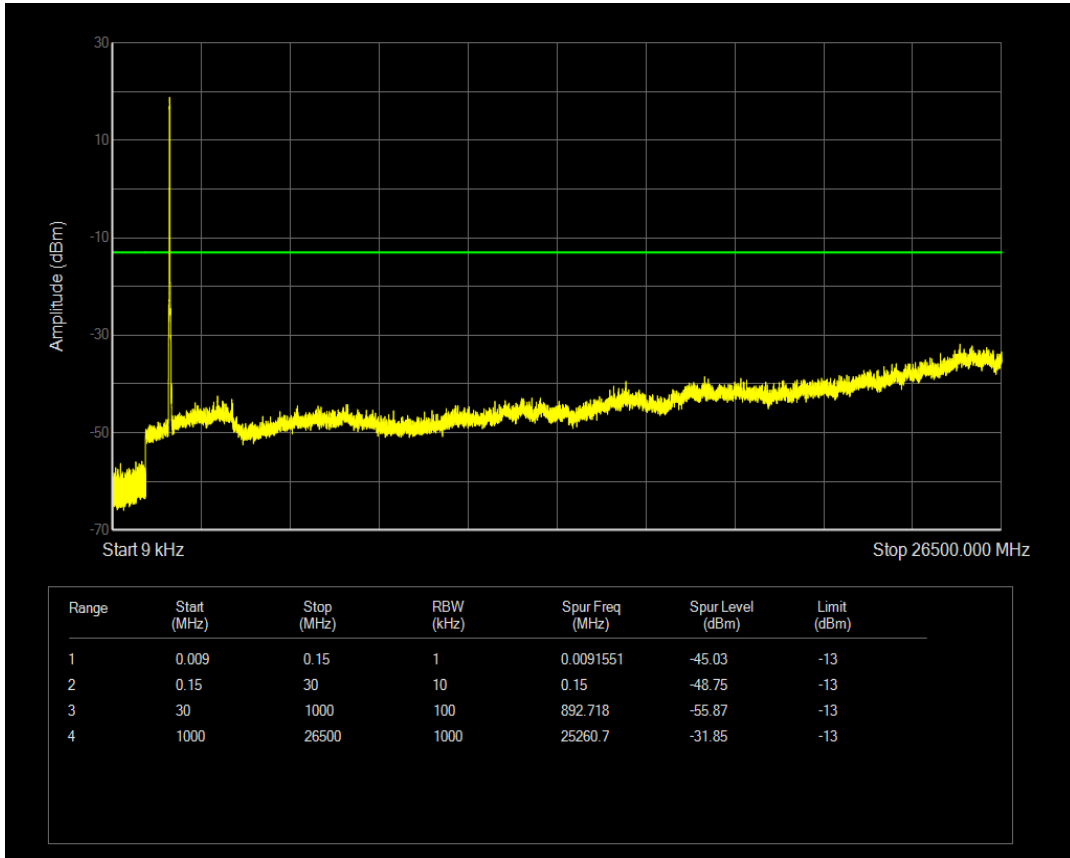

Band66 QPSK BW=15MHz Channel=132597 RB Size=1 Position=#0

Band66 QPSK BW=15MHz Channel=132597 RB Size=75 Position=#0

Band66 16QAM BW=15MHz Channel=132597 RB Size=1 Position=#0

Band66 16QAM BW=15MHz Channel=132597 RB Size=75 Position=#0

Band66 QPSK BW=20MHz Channel=132072 RB Size=1 Position=#0

Band66 QPSK BW=20MHz Channel=132072 RB Size=100 Position=#0

Band66 16QAM BW=20MHz Channel=132072 RB Size=1 Position=#0

Band66 16QAM BW=20MHz Channel=132072 RB Size=100 Position=#0