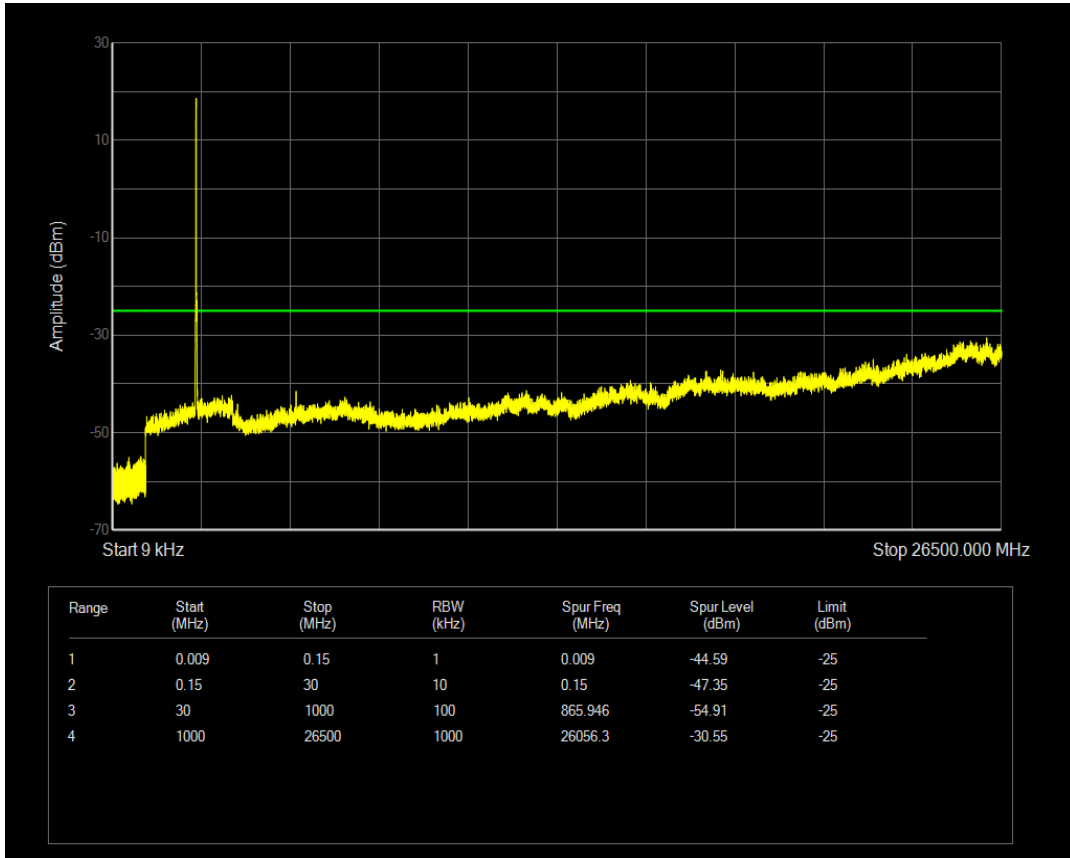

Band7 QPSK BW=10MHz Channel=21400 RB Size=1 Position=#0

Band7 QPSK BW=10MHz Channel=21400 RB Size=50 Position=#0

Band7 16QAM BW=10MHz Channel=21400 RB Size=1 Position=#0

Band7 16QAM BW=10MHz Channel=21400 RB Size=50 Position=#0

Band7 QPSK BW=15MHz Channel=20825 RB Size=1 Position=#0

Band7 QPSK BW=15MHz Channel=20825 RB Size=75 Position=#0

Band7 16QAM BW=15MHz Channel=20825 RB Size=1 Position=#0

Band7 16QAM BW=15MHz Channel=20825 RB Size=75 Position=#0

Band7 QPSK BW=15MHz Channel=21100 RB Size=1 Position=#0

Band7 QPSK BW=15MHz Channel=21100 RB Size=75 Position=#0

Band7 16QAM BW=15MHz Channel=21100 RB Size=1 Position=#0

Band7 16QAM BW=15MHz Channel=21100 RB Size=75 Position=#0