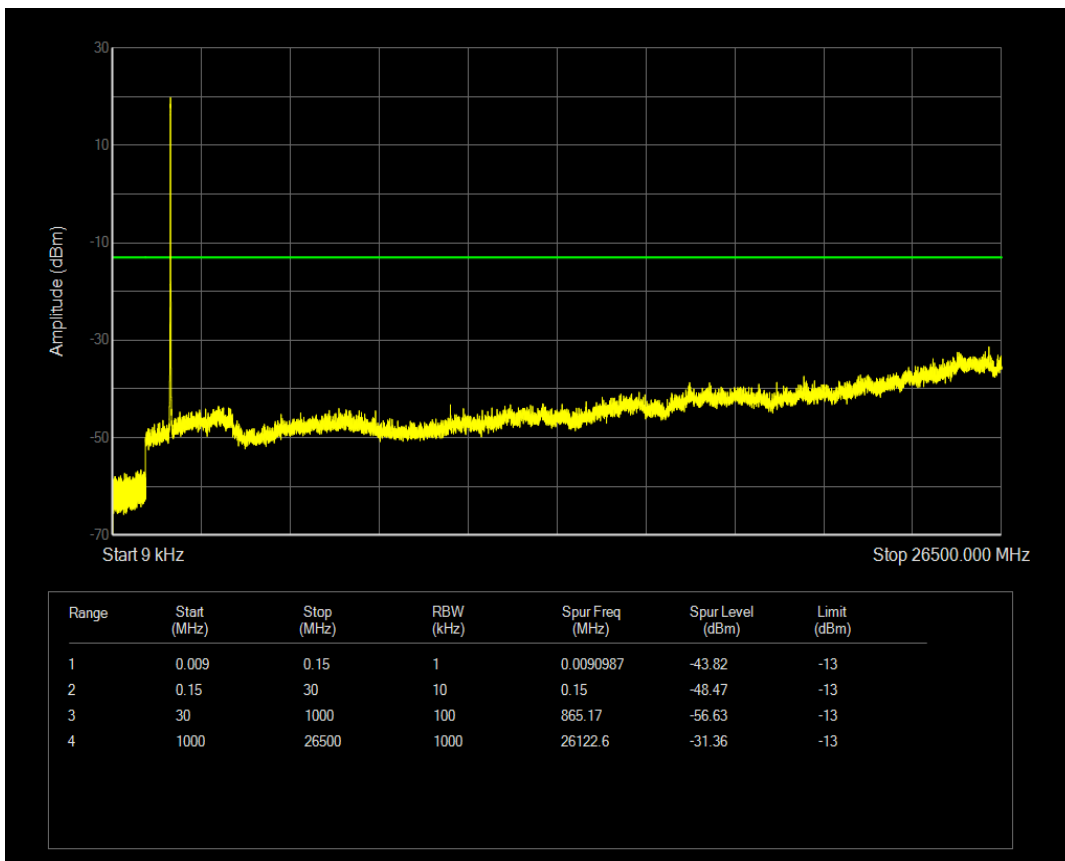

Band66 QPSK BW=10MHz Channel=132322 RB Size=1 Position=#0

Band66 QPSK BW=10MHz Channel=132322 RB Size=50 Position=#0

Band66 16QAM BW=10MHz Channel=132322 RB Size=1 Position=#0

Band66 16QAM BW=10MHz Channel=132322 RB Size=50 Position=#0