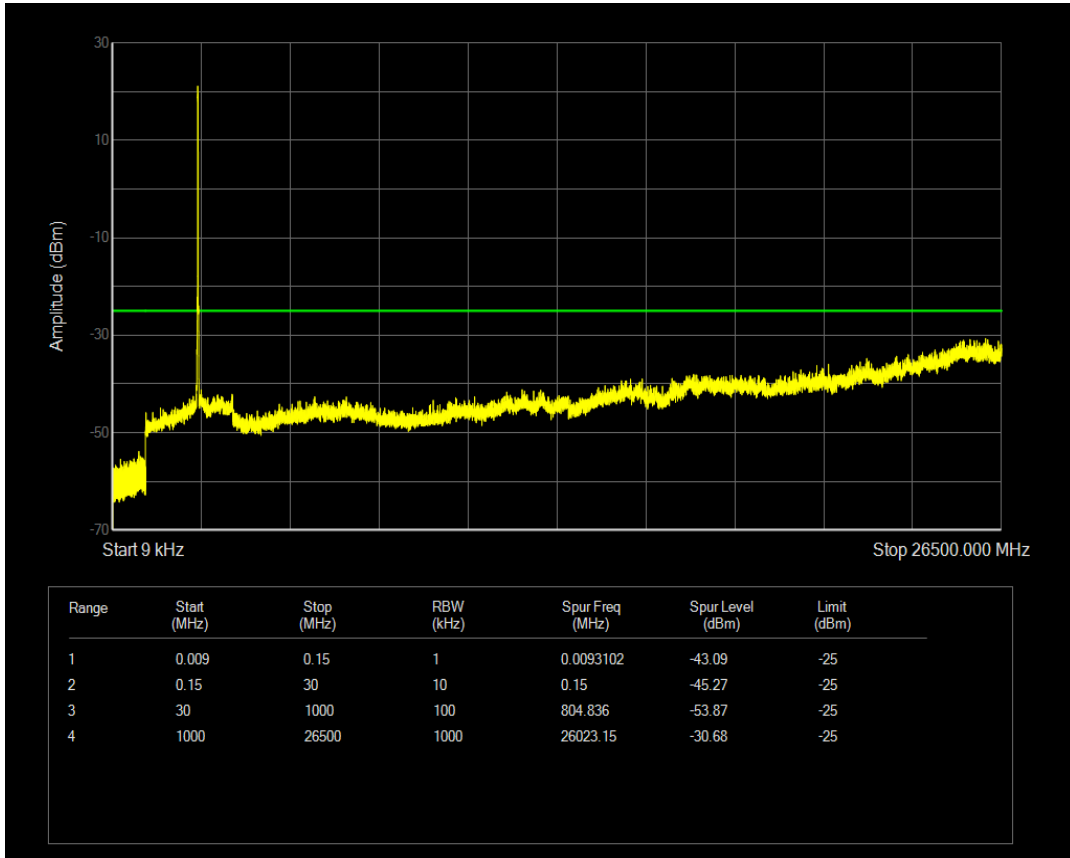

Band7 QPSK BW=15MHz Channel=21100 RB Size=1 Position=#0

Band7 QPSK BW=15MHz Channel=21100 RB Size=75 Position=#0

Band7 16QAM BW=15MHz Channel=21100 RB Size=1 Position=#0

Band7 16QAM BW=15MHz Channel=21100 RB Size=75 Position=#0

Band7 QPSK BW=15MHz Channel=21375 RB Size=1 Position=#0

Band7 QPSK BW=15MHz Channel=21375 RB Size=75 Position=#0

Band7 16QAM BW=15MHz Channel=21375 RB Size=1 Position=#0

Band7 16QAM BW=15MHz Channel=21375 RB Size=75 Position=#0