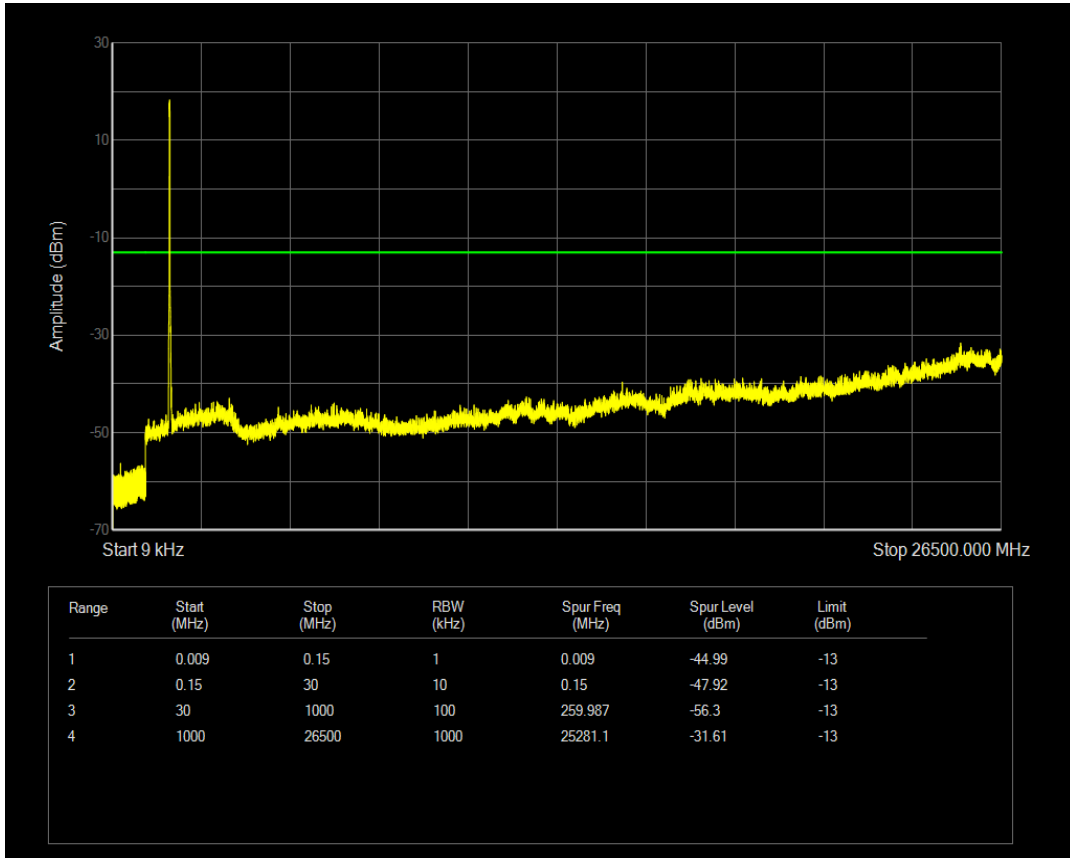

Band66 QPSK BW=20MHz Channel=132072 RB Size=1 Position=#0

Band66 QPSK BW=20MHz Channel=132072 RB Size=100 Position=#0

Band66 16QAM BW=20MHz Channel=132072 RB Size=1 Position=#0

Band66 16QAM BW=20MHz Channel=132072 RB Size=100 Position=#0