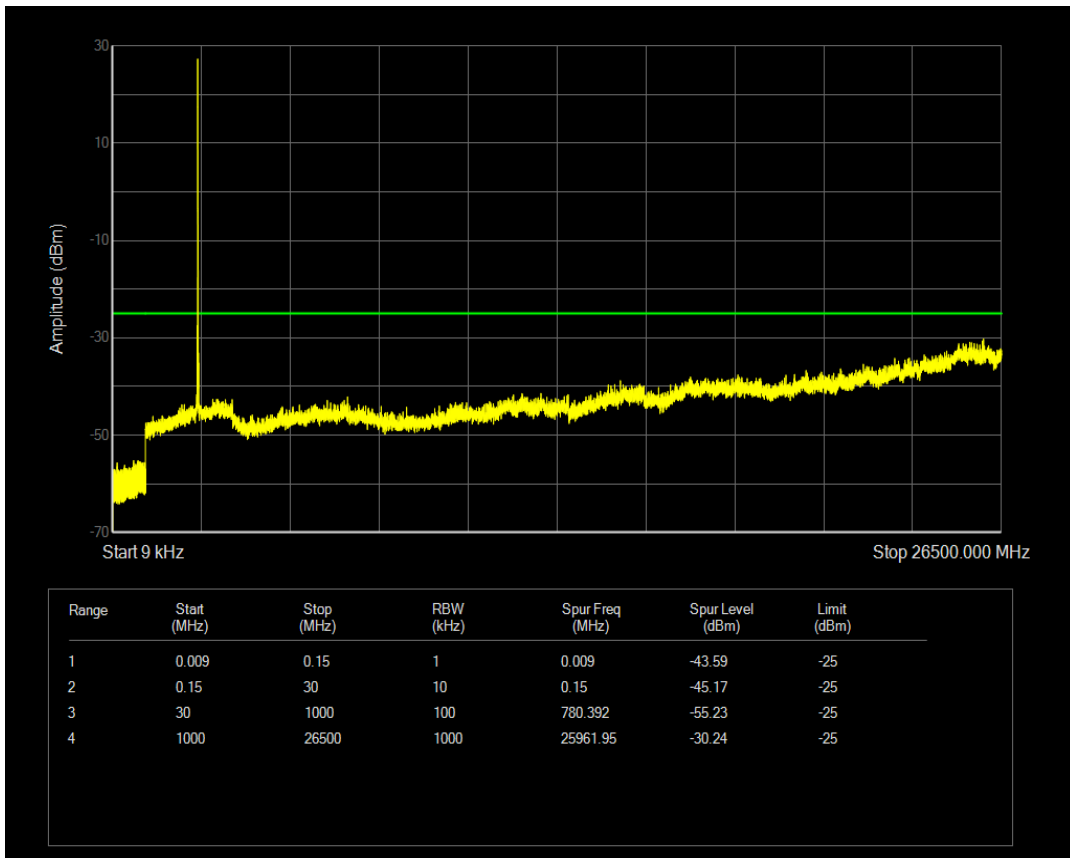

Band7 QPSK BW=15MHz Channel=21100 RB Size=1 Position=#0

Band7 QPSK BW=15MHz Channel=21100 RB Size=75 Position=#0

Band7 16QAM BW=15MHz Channel=21100 RB Size=1 Position=#0

Band7 16QAM BW=15MHz Channel=21100 RB Size=75 Position=#0

Band7 QPSK BW=15MHz Channel=21375 RB Size=1 Position=#0

Band7 QPSK BW=15MHz Channel=21375 RB Size=75 Position=#0

Band7 16QAM BW=15MHz Channel=21375 RB Size=1 Position=#0

Band7 16QAM BW=15MHz Channel=21375 RB Size=75 Position=#0