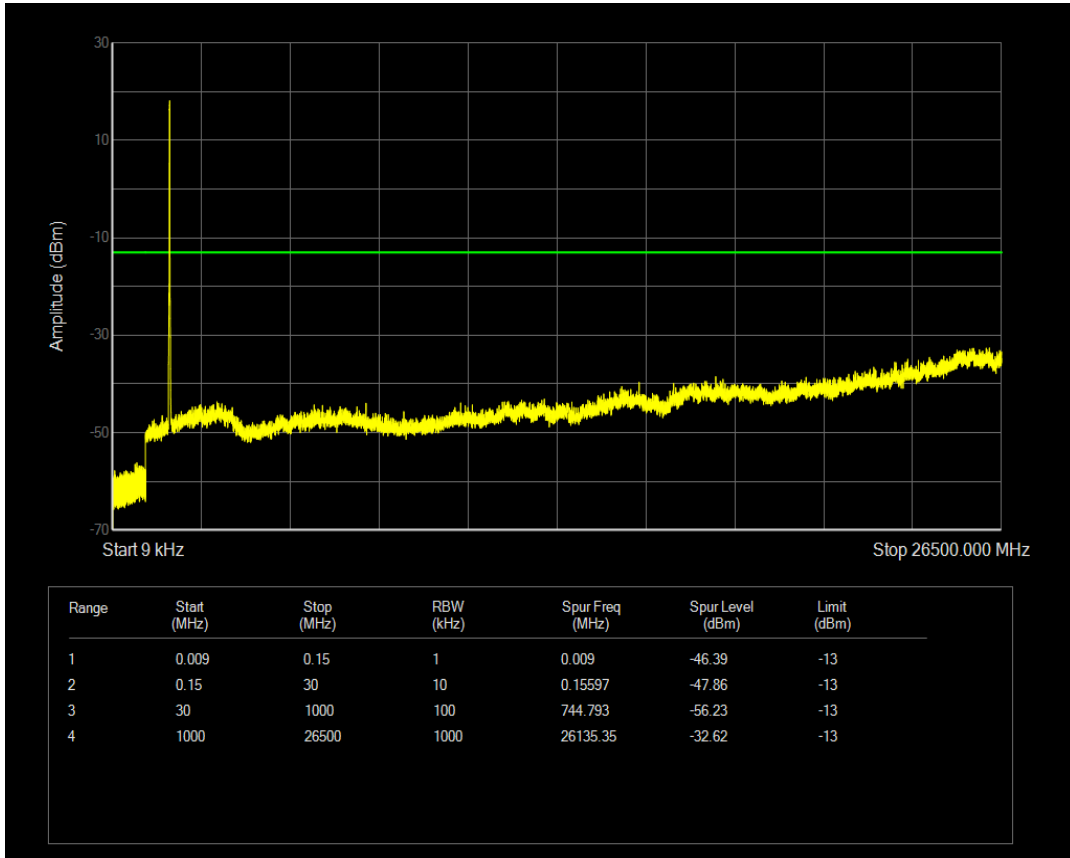

Band66 QPSK BW=15MHz Channel=132047 RB Size=1 Position=#0

Band66 QPSK BW=15MHz Channel=132047 RB Size=75 Position=#0

Band66 16QAM BW=15MHz Channel=132047 RB Size=1 Position=#0

Band66 16QAM BW=15MHz Channel=132047 RB Size=75 Position=#0