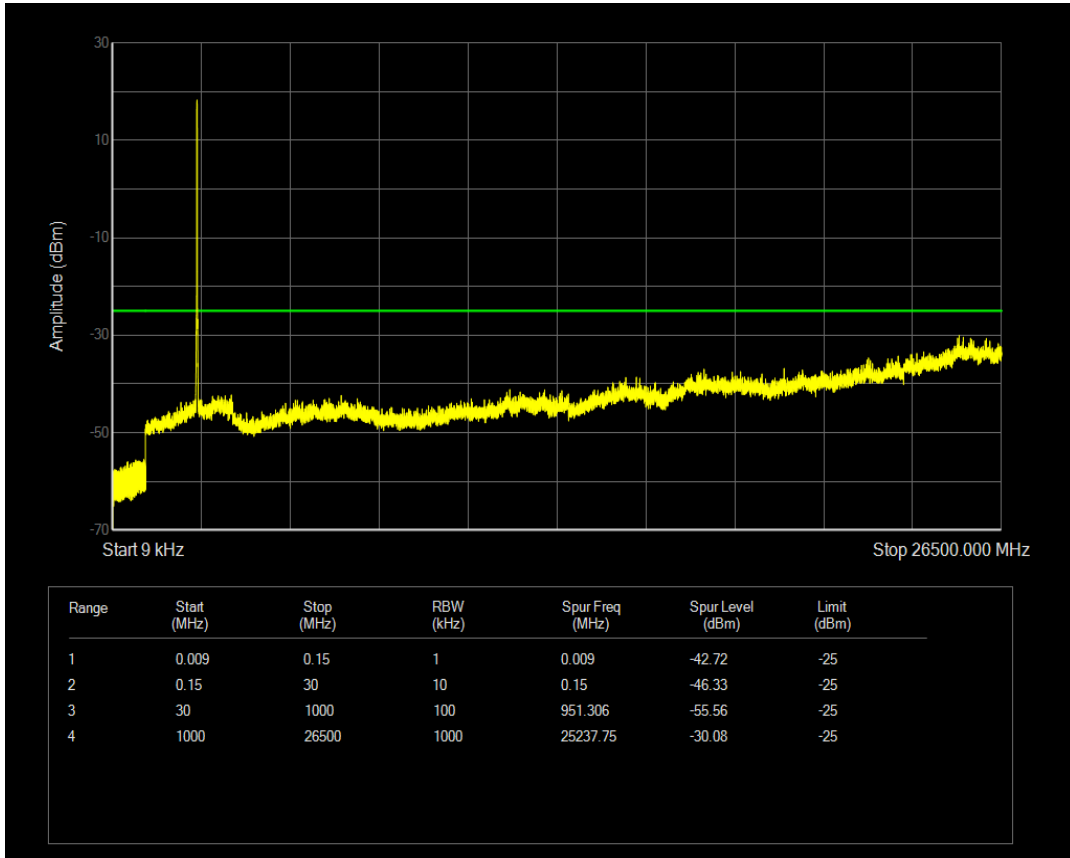

Band7 QPSK BW=15MHz Channel=21100 RB Size=1 Position=#0

Band7 QPSK BW=15MHz Channel=21100 RB Size=75 Position=#0

Band7 16QAM BW=15MHz Channel=21100 RB Size=1 Position=#0

Band7 16QAM BW=15MHz Channel=21100 RB Size=75 Position=#0