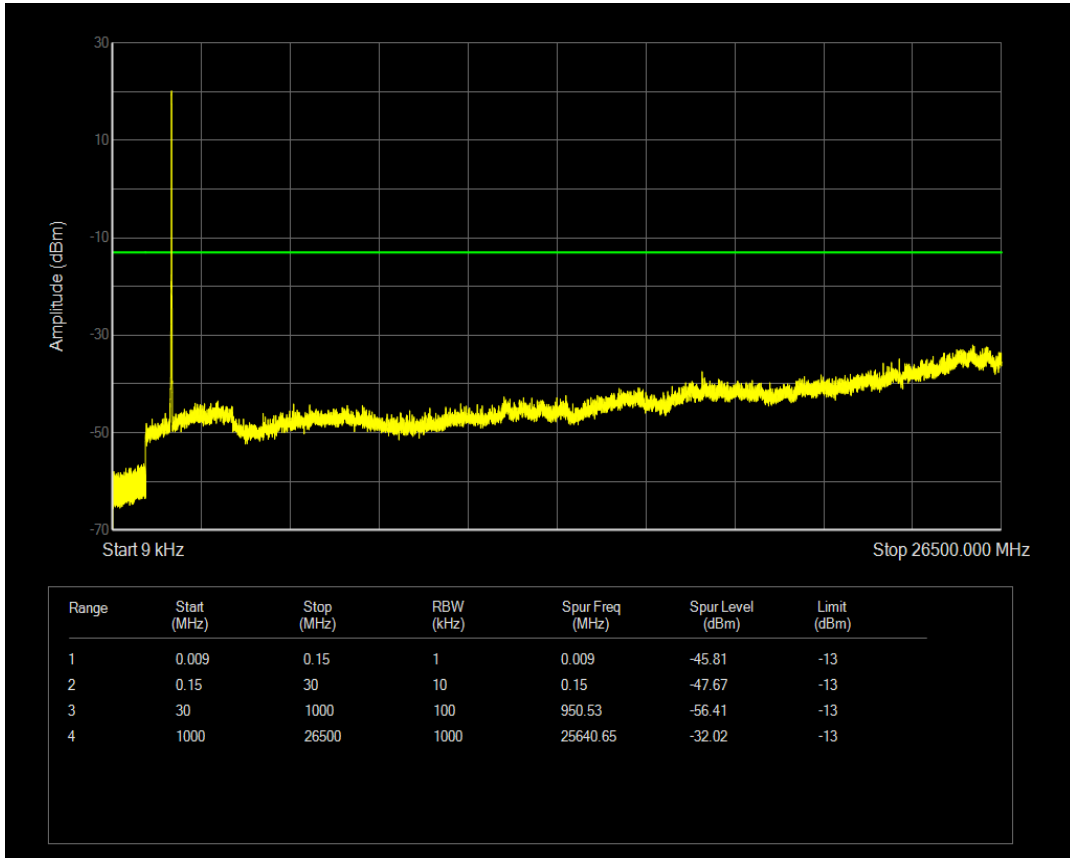

Band66 QPSK BW=10MHz Channel=132322 RB Size=1 Position=#0

Band66 QPSK BW=10MHz Channel=132322 RB Size=50 Position=#0

Band66 16QAM BW=10MHz Channel=132322 RB Size=1 Position=#0

Band66 16QAM BW=10MHz Channel=132322 RB Size=50 Position=#0

Band66 QPSK BW=10MHz Channel=132622 RB Size=1 Position=#0

Band66 QPSK BW=10MHz Channel=132622 RB Size=50 Position=#0

Band66 16QAM BW=10MHz Channel=132622 RB Size=1 Position=#0

Band66 16QAM BW=10MHz Channel=132622 RB Size=50 Position=#0