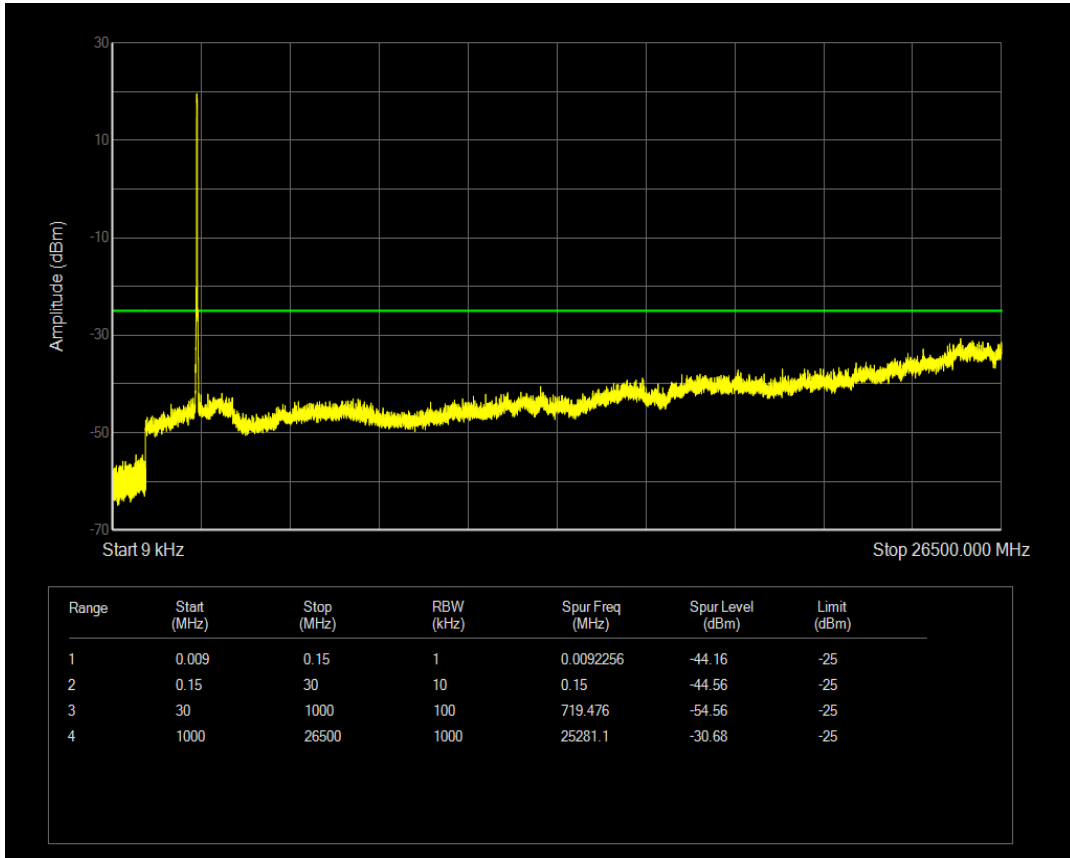

Band7 QPSK BW=20MHz Channel=20850 RB Size=1 Position=#0

Band7 QPSK BW=20MHz Channel=20850 RB Size=100 Position=#0

Band7 16QAM BW=20MHz Channel=20850 RB Size=1 Position=#0

Band7 16QAM BW=20MHz Channel=20850 RB Size=100 Position=#0

Band7 QPSK BW=20MHz Channel=21100 RB Size=1 Position=#0

Band7 QPSK BW=20MHz Channel=21100 RB Size=100 Position=#0

Band7 16QAM BW=20MHz Channel=21100 RB Size=1 Position=#0

Band7 16QAM BW=20MHz Channel=21100 RB Size=100 Position=#0