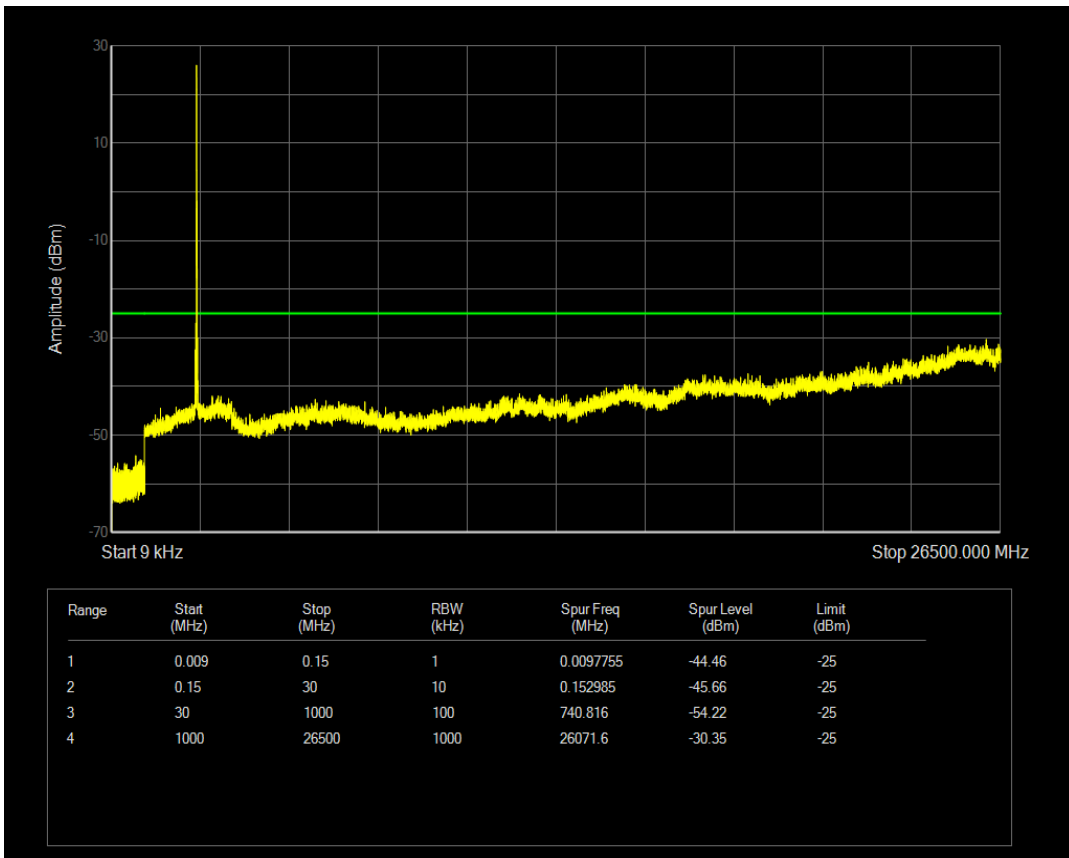

Band7 QPSK BW=20MHz Channel=20850 RB Size=1 Position=#0

Band7 QPSK BW=20MHz Channel=20850 RB Size=100 Position=#0

Band7 16QAM BW=20MHz Channel=20850 RB Size=1 Position=#0

Band7 16QAM BW=20MHz Channel=20850 RB Size=100 Position=#0

Band7 QPSK BW=20MHz Channel=21100 RB Size=1 Position=#0

Band7 QPSK BW=20MHz Channel=21100 RB Size=100 Position=#0

Band7 16QAM BW=20MHz Channel=21100 RB Size=1 Position=#0

Band7 16QAM BW=20MHz Channel=21100 RB Size=100 Position=#0

Band7 QPSK BW=20MHz Channel=21350 RB Size=1 Position=#0

Band7 QPSK BW=20MHz Channel=21350 RB Size=100 Position=#0

Band7 16QAM BW=20MHz Channel=21350 RB Size=1 Position=#0

Band7 16QAM BW=20MHz Channel=21350 RB Size=100 Position=#0