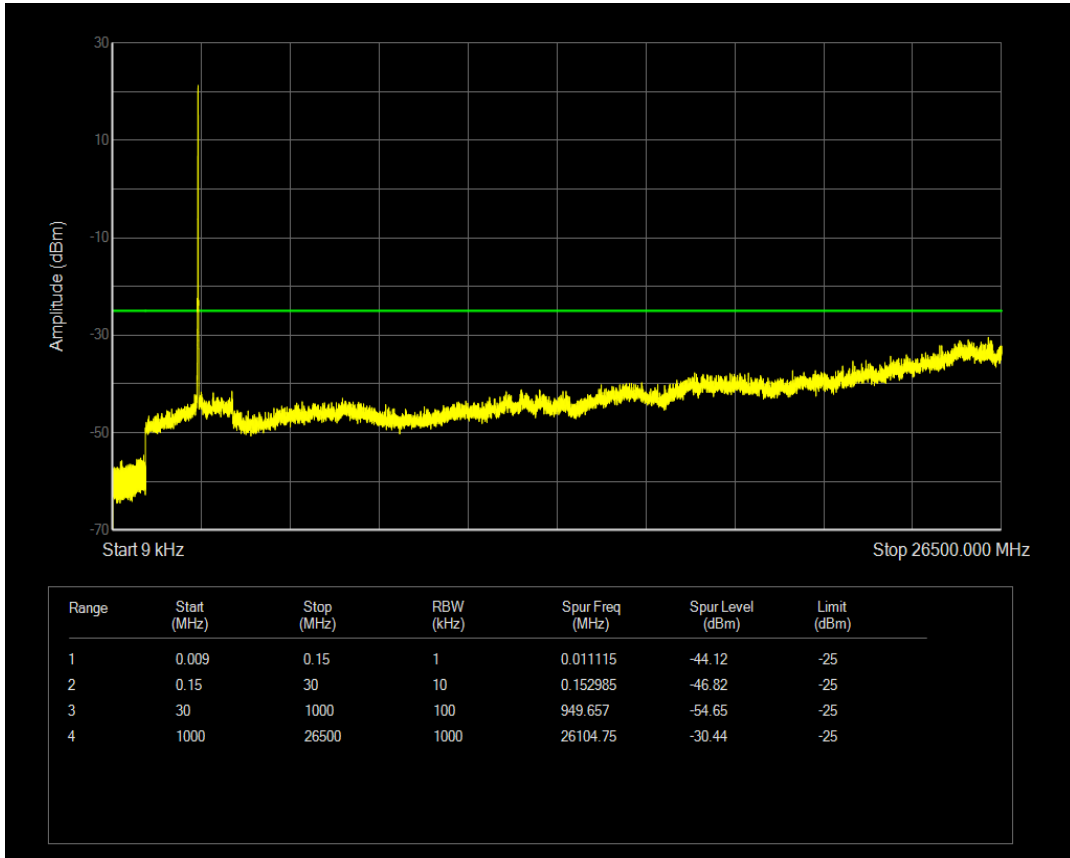

Band7 QPSK BW=10MHz Channel=20800 RB Size=1 Position=#0

Band7 QPSK BW=10MHz Channel=20800 RB Size=50 Position=#0

Band7 16QAM BW=10MHz Channel=20800 RB Size=1 Position=#0

Band7 16QAM BW=10MHz Channel=20800 RB Size=50 Position=#0

Band7 QPSK BW=10MHz Channel=21100 RB Size=1 Position=#0

Band7 QPSK BW=10MHz Channel=21100 RB Size=50 Position=#0

Band7 16QAM BW=10MHz Channel=21100 RB Size=1 Position=#0

Band7 16QAM BW=10MHz Channel=21100 RB Size=50 Position=#0

Band7 QPSK BW=10MHz Channel=21400 RB Size=1 Position=#0

Band7 QPSK BW=10MHz Channel=21400 RB Size=50 Position=#0

Band7 16QAM BW=10MHz Channel=21400 RB Size=1 Position=#0

Band7 16QAM BW=10MHz Channel=21400 RB Size=50 Position=#0