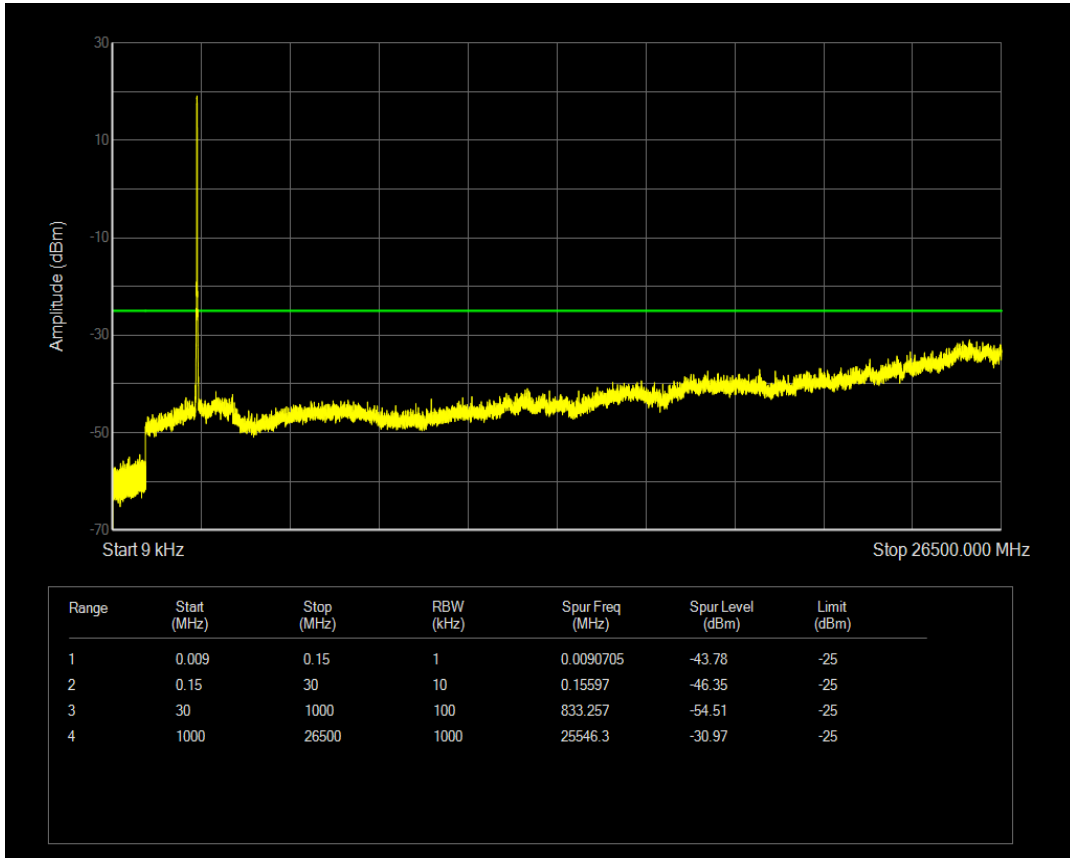

Band7 QPSK BW=10MHz Channel=21400 RB Size=1 Position=#0

Band7 QPSK BW=10MHz Channel=21400 RB Size=50 Position=#0

Band7 16QAM BW=10MHz Channel=21400 RB Size=1 Position=#0

Band7 16QAM BW=10MHz Channel=21400 RB Size=50 Position=#0

Band7 QPSK BW=15MHz Channel=20825 RB Size=1 Position=#0

Band7 QPSK BW=15MHz Channel=20825 RB Size=75 Position=#0

Band7 16QAM BW=15MHz Channel=20825 RB Size=1 Position=#0

Band7 16QAM BW=15MHz Channel=20825 RB Size=75 Position=#0

Band7 QPSK BW=15MHz Channel=21100 RB Size=1 Position=#0

Band7 QPSK BW=15MHz Channel=21100 RB Size=75 Position=#0

Band7 16QAM BW=15MHz Channel=21100 RB Size=1 Position=#0

Band7 16QAM BW=15MHz Channel=21100 RB Size=75 Position=#0