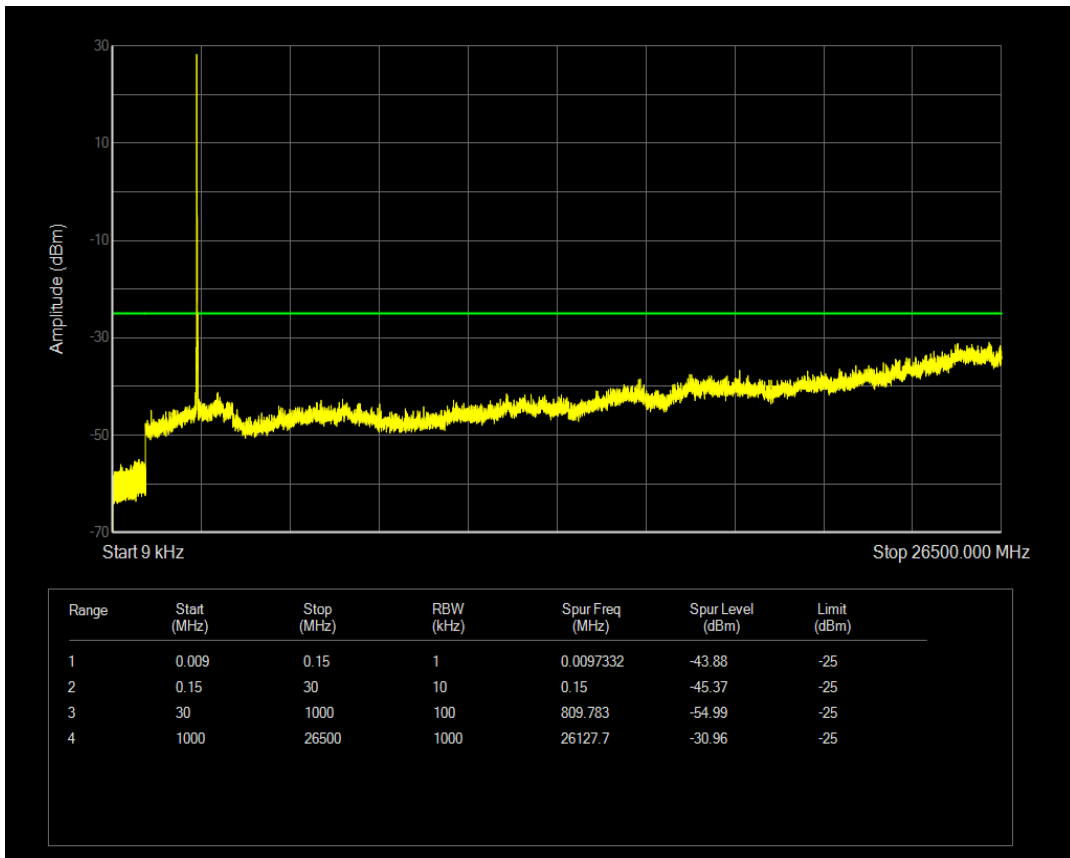

Band7 QPSK BW=20MHz Channel=20850 RB Size=1 Position=#0

Band7 QPSK BW=20MHz Channel=20850 RB Size=100 Position=#0

Band7 16QAM BW=20MHz Channel=20850 RB Size=1 Position=#0

Band7 16QAM BW=20MHz Channel=20850 RB Size=100 Position=#0

Band7 QPSK BW=20MHz Channel=21100 RB Size=1 Position=#0

Band7 QPSK BW=20MHz Channel=21100 RB Size=100 Position=#0

Band7 16QAM BW=20MHz Channel=21100 RB Size=1 Position=#0

Band7 16QAM BW=20MHz Channel=21100 RB Size=100 Position=#0