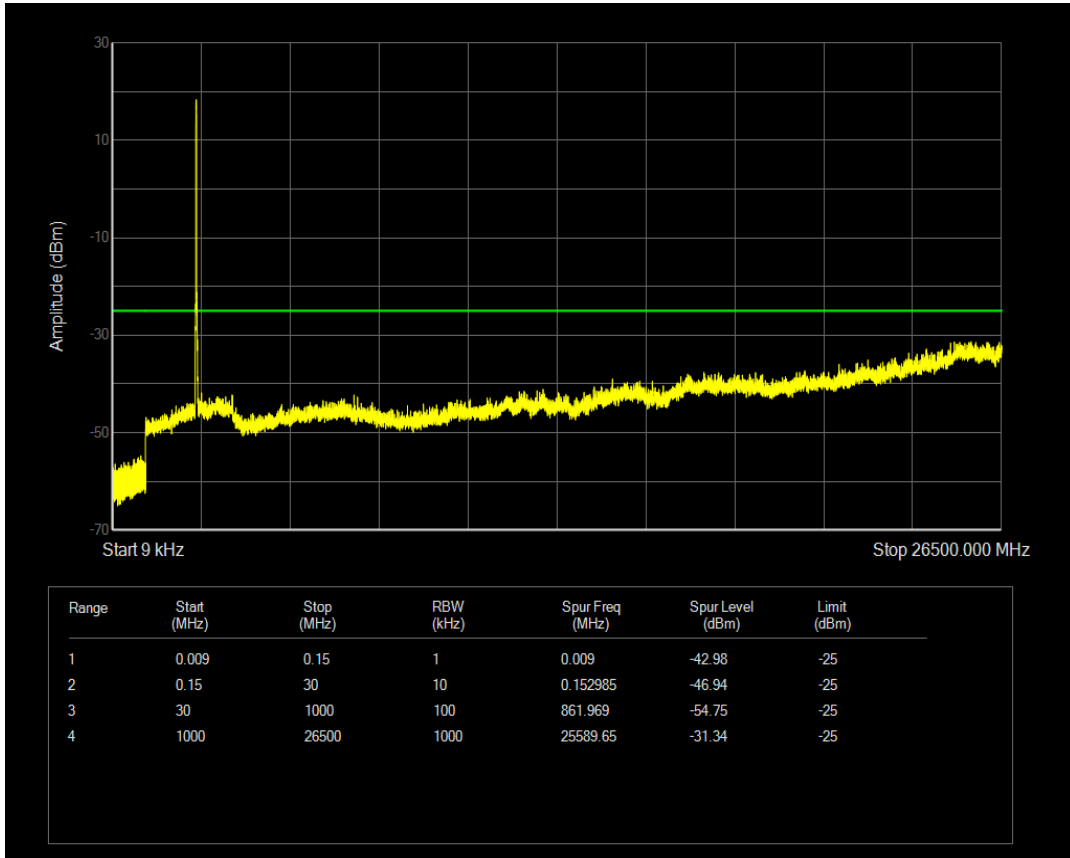

Band7 QPSK BW=15MHz Channel=21375 RB Size=1 Position=#0

Band7 QPSK BW=15MHz Channel=21375 RB Size=75 Position=#0

Band7 16QAM BW=15MHz Channel=21375 RB Size=1 Position=#0

Band7 16QAM BW=15MHz Channel=21375 RB Size=75 Position=#0

Band7 QPSK BW=20MHz Channel=20850 RB Size=1 Position=#0

Band7 QPSK BW=20MHz Channel=20850 RB Size=100 Position=#0

Band7 16QAM BW=20MHz Channel=20850 RB Size=1 Position=#0

Band7 16QAM BW=20MHz Channel=20850 RB Size=100 Position=#0