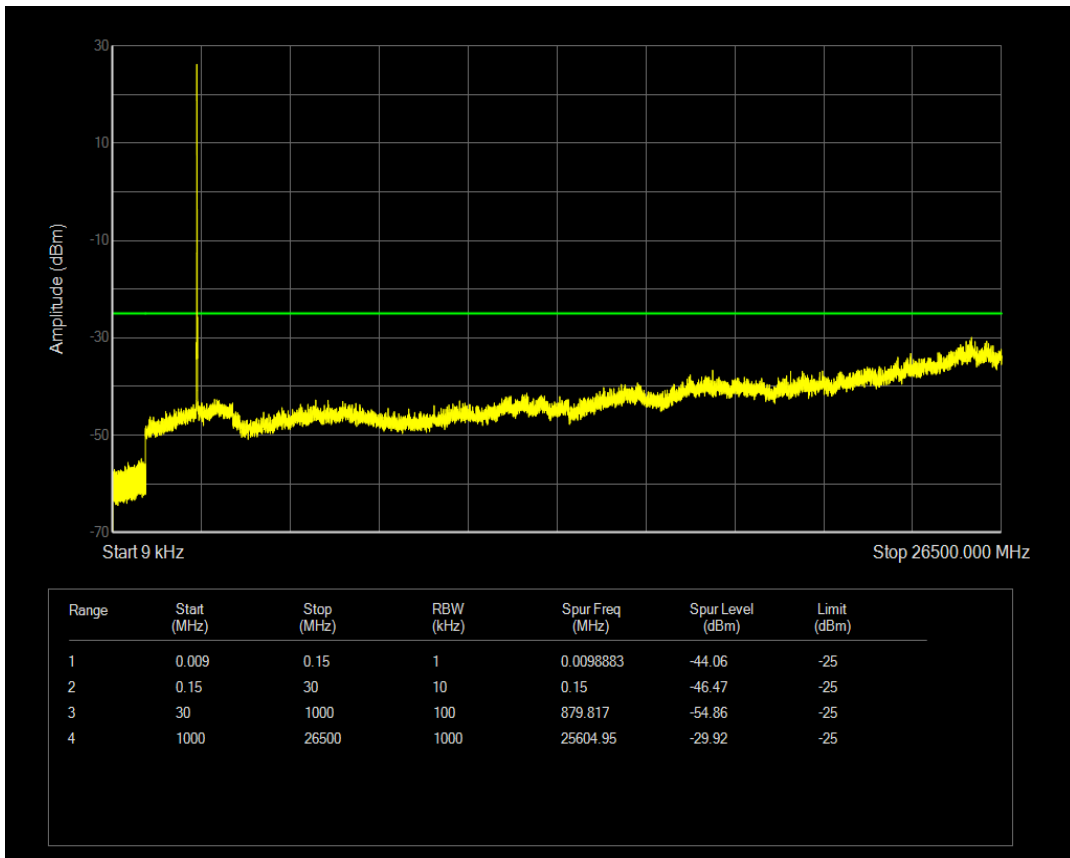

Band7 QPSK BW=10MHz Channel=20800 RB Size=1 Position=#0

Band7 QPSK BW=10MHz Channel=20800 RB Size=50 Position=#0

Band7 16QAM BW=10MHz Channel=20800 RB Size=1 Position=#0

Band7 16QAM BW=10MHz Channel=20800 RB Size=50 Position=#0

Band7 QPSK BW=10MHz Channel=21100 RB Size=1 Position=#0

Band7 QPSK BW=10MHz Channel=21100 RB Size=50 Position=#0

Band7 16QAM BW=10MHz Channel=21100 RB Size=1 Position=#0

Band7 16QAM BW=10MHz Channel=21100 RB Size=50 Position=#0