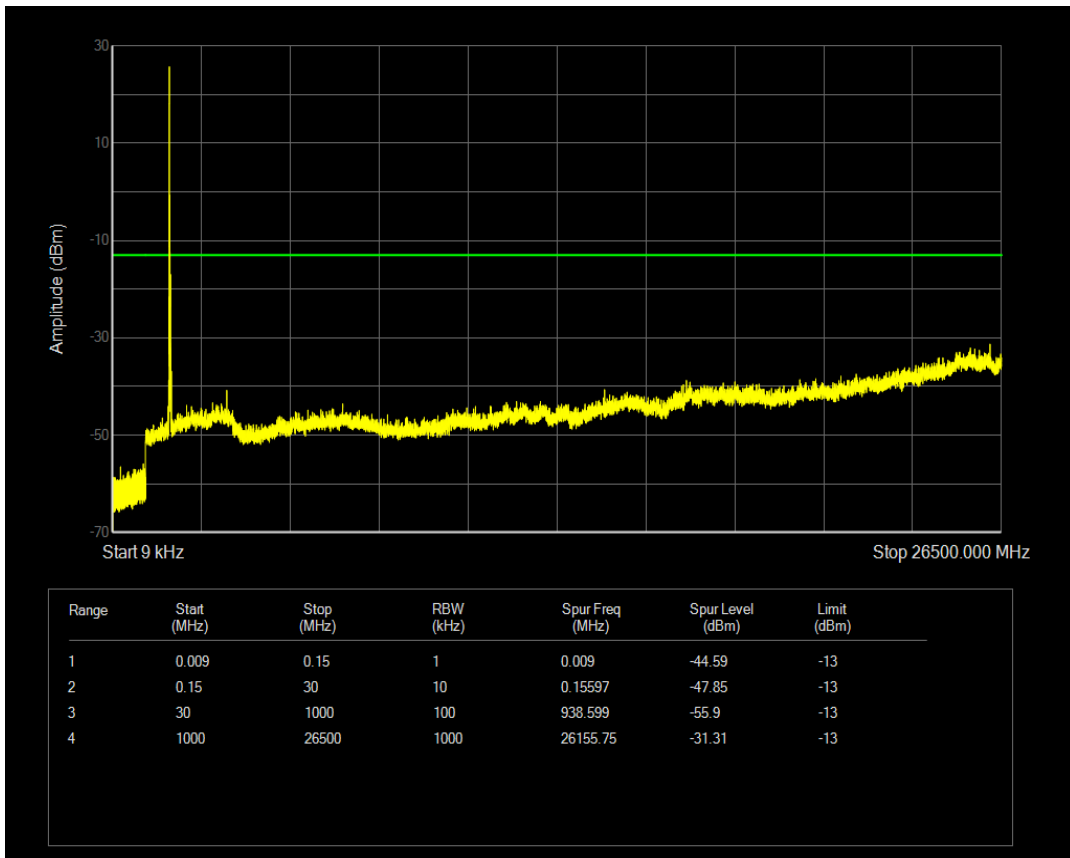

Band4 QPSK BW=15MHz Channel=20325 RB Size=1 Position=#0

Band4 QPSK BW=15MHz Channel=20325 RB Size=75 Position=#0

Band4 16QAM BW=15MHz Channel=20325 RB Size=1 Position=#0

Band4 16QAM BW=15MHz Channel=20325 RB Size=75 Position=#0

Band4 QPSK BW=20MHz Channel=20050 RB Size=1 Position=#0

Band4 QPSK BW=20MHz Channel=20050 RB Size=100 Position=#0

Band4 16QAM BW=20MHz Channel=20050 RB Size=1 Position=#0

Band4 16QAM BW=20MHz Channel=20050 RB Size=100 Position=#0