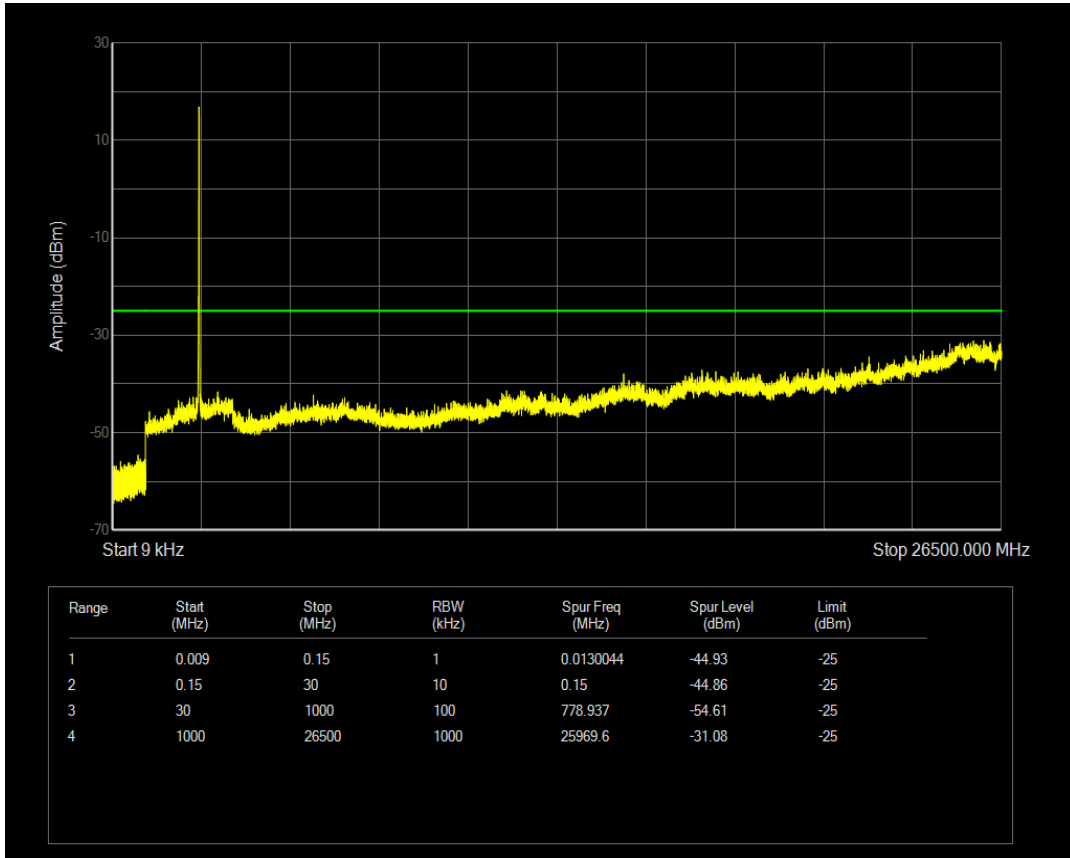

Band41(2535-2655) 16QAM BW=15MHz Channel=40640 RB Size=75 Position=#0

Band41(2535-2655) QPSK BW=15MHz Channel=41165 RB Size=1 Position=#0