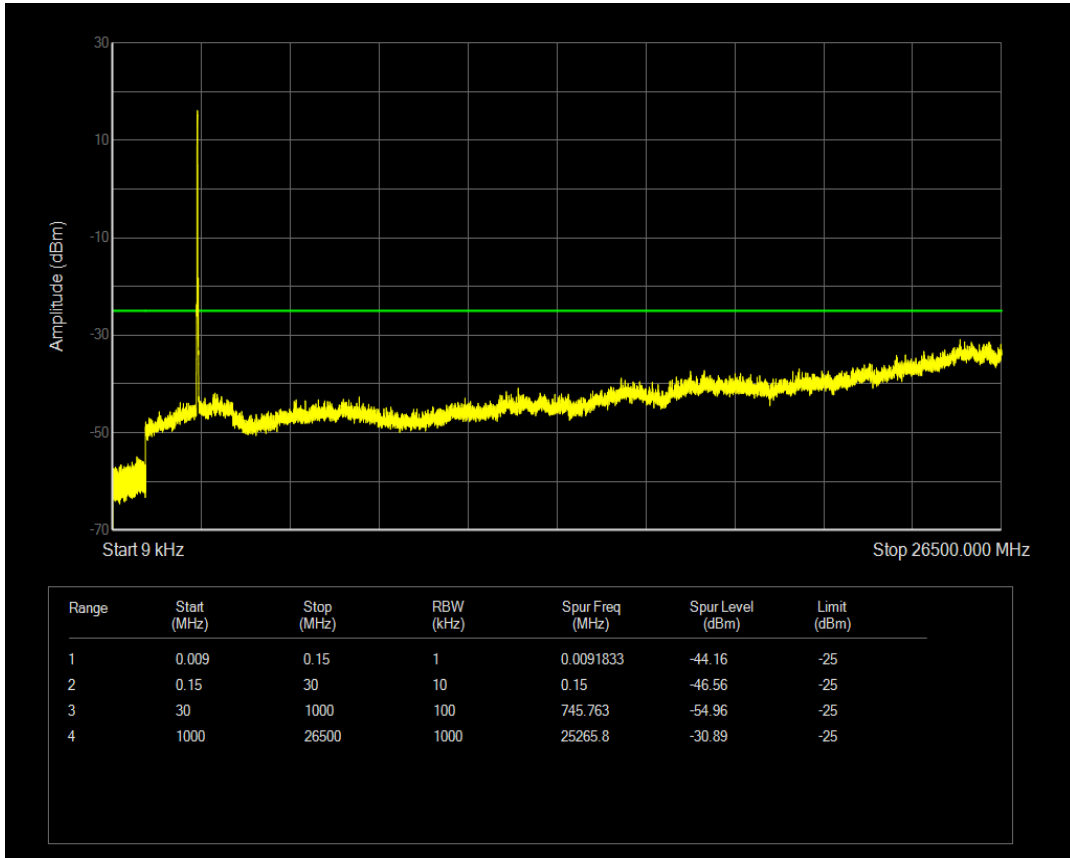

Band41(2535-2655) 16QAM BW=20MHz Channel=40140 RB Size=100 Position=#0

Band41(2535-2655) QPSK BW=20MHz Channel=40640 RB Size=1 Position=#0