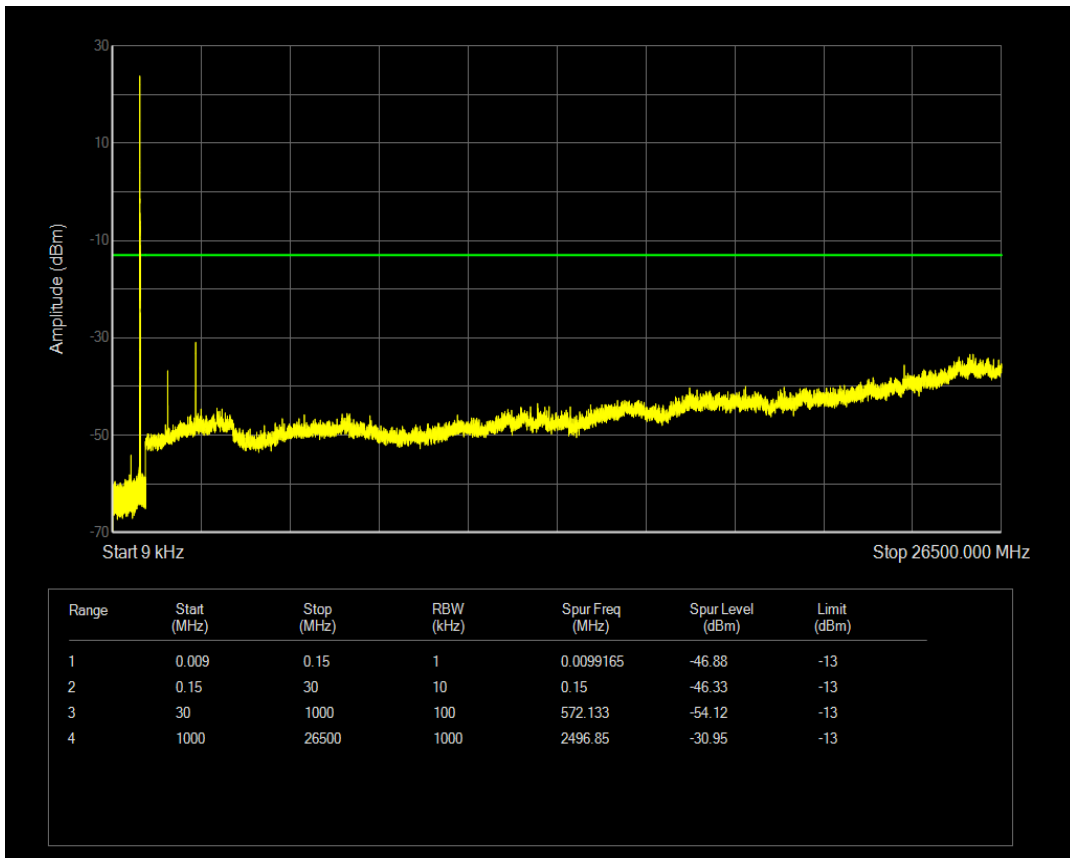

Band5 QPSK BW=10MHz Channel=20450 RB Size=1 Position=#0

Band5 QPSK BW=10MHz Channel=20450 RB Size=50 Position=#0

Band5 16QAM BW=10MHz Channel=20450 RB Size=1 Position=#0

Band5 16QAM BW=10MHz Channel=20450 RB Size=50 Position=#0

Band5 QPSK BW=10MHz Channel=20525 RB Size=1 Position=#0

Band5 QPSK BW=10MHz Channel=20525 RB Size=50 Position=#0

Band5 16QAM BW=10MHz Channel=20525 RB Size=1 Position=#0

Band5 16QAM BW=10MHz Channel=20525 RB Size=50 Position=#0