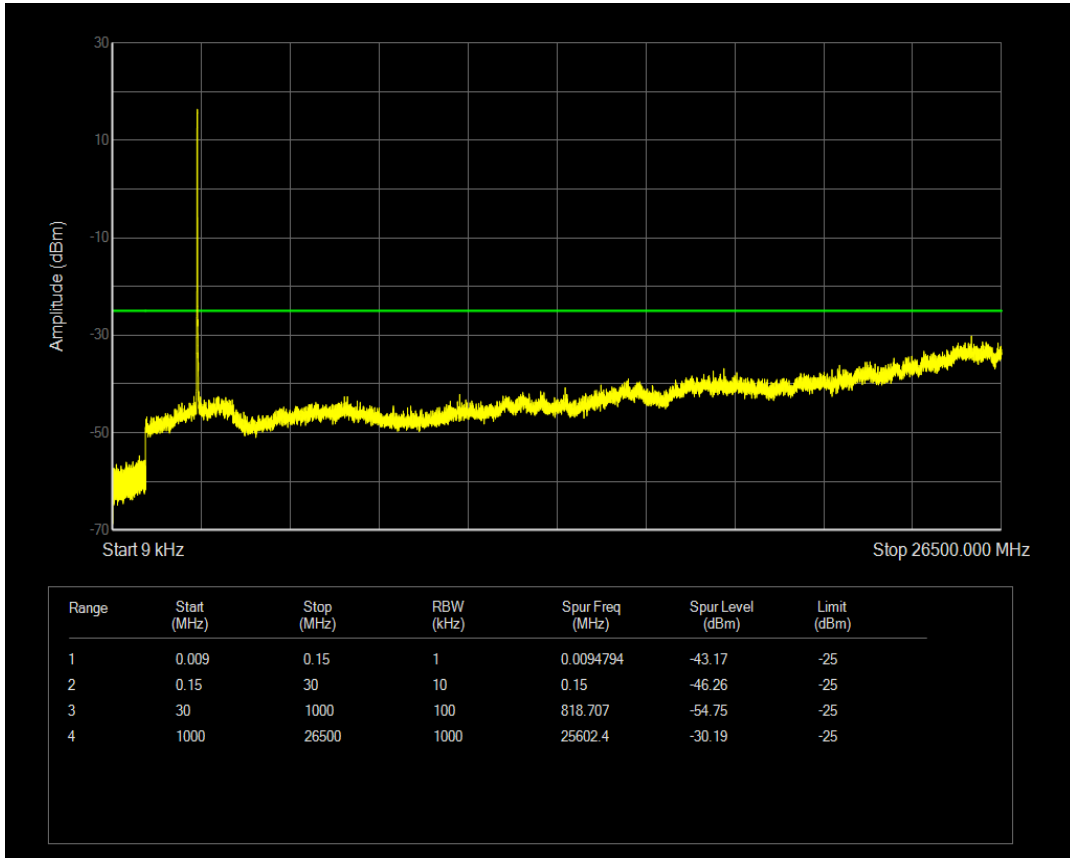

Band41(2535-2655) 16QAM BW=15MHz Channel=40115 RB Size=75 Position=#0

Band41(2535-2655) QPSK BW=15MHz Channel=40640 RB Size=1 Position=#0