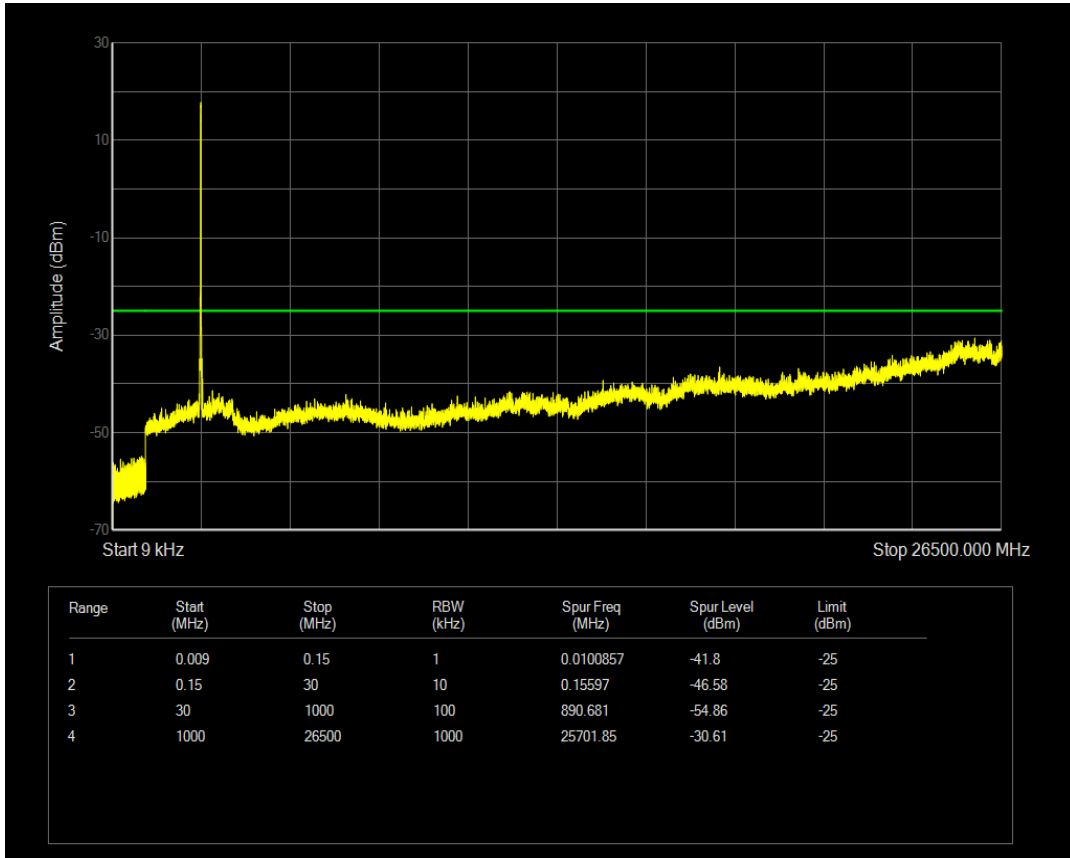

Band41(2535-2655) QPSK BW=15MHz Channel=41165 RB Size=75 Position=#0

Band41(2535-2655) 16QAM BW=15MHz Channel=41165 RB Size=1 Position=#0