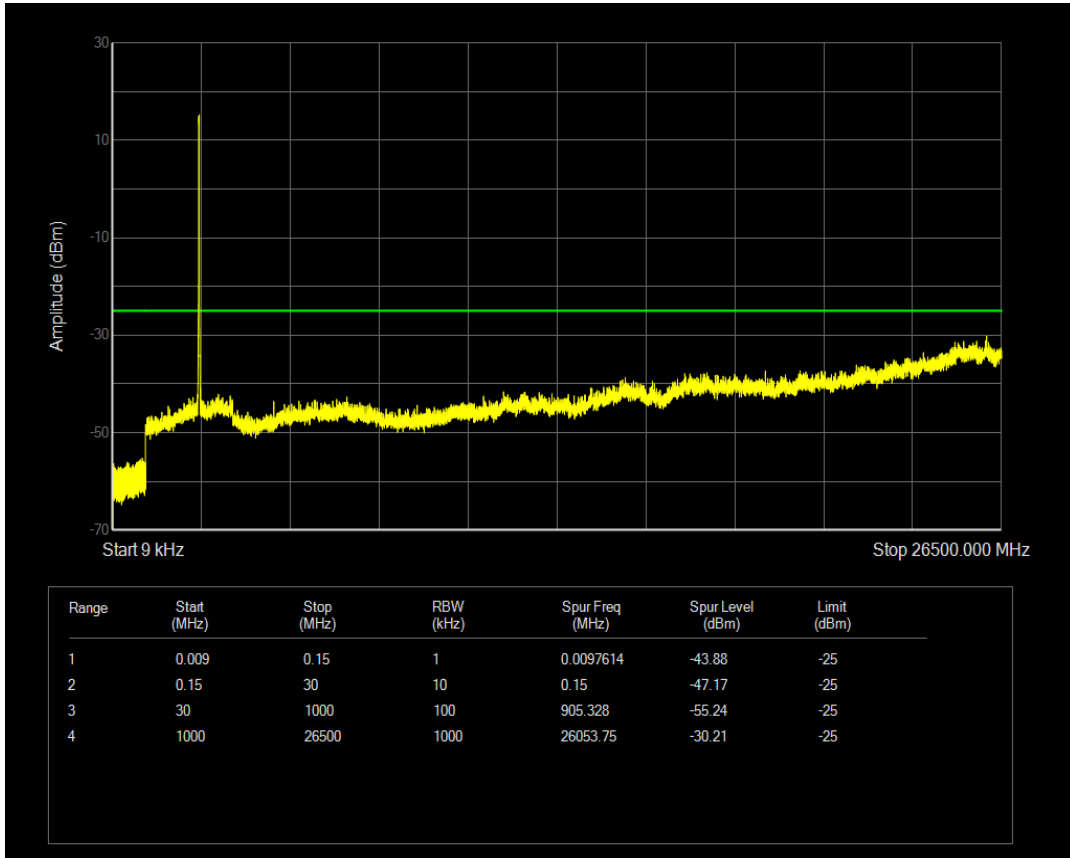

Band41(2535-2655) 16QAM BW=20MHz Channel=40640 RB Size=100 Position=#0

Band41(2535-2655) QPSK BW=20MHz Channel=41140 RB Size=1 Position=#0