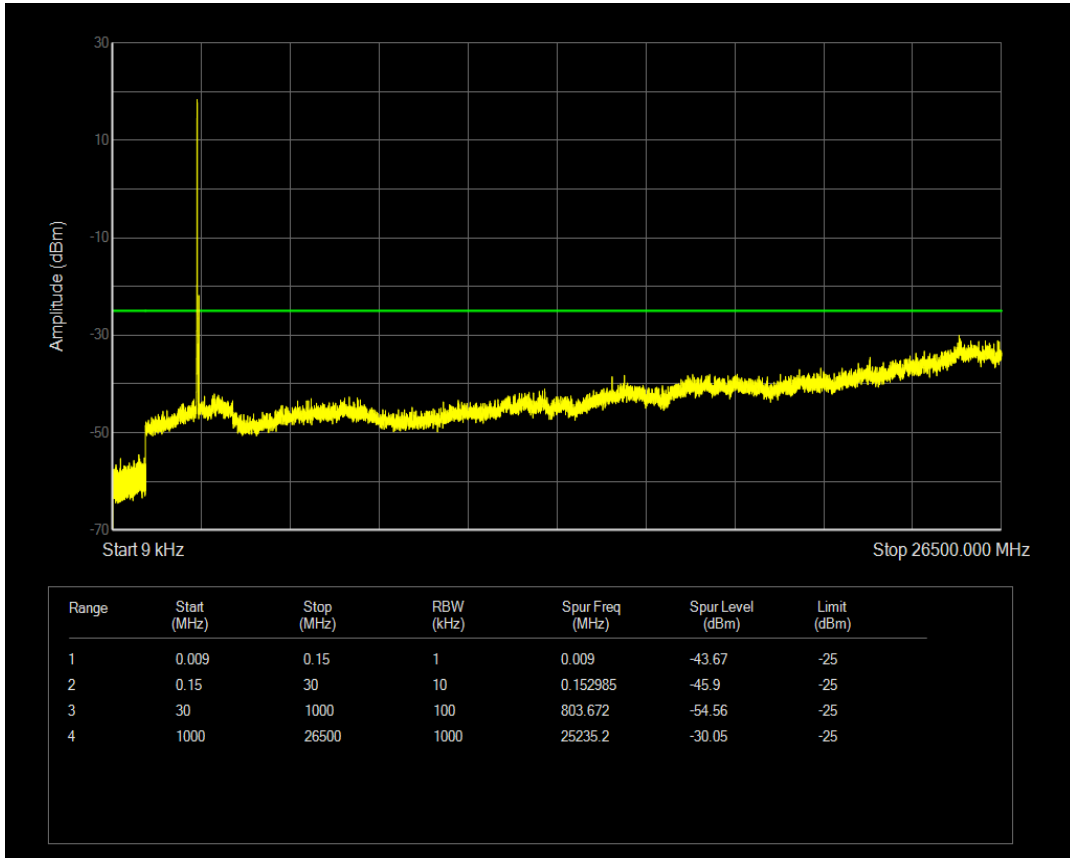

Band41(2535-2655) 16QAM BW=10MHz Channel=40090 RB Size=50 Position=#0

Band41(2535-2655) QPSK BW=10MHz Channel=40640 RB Size=1 Position=#0