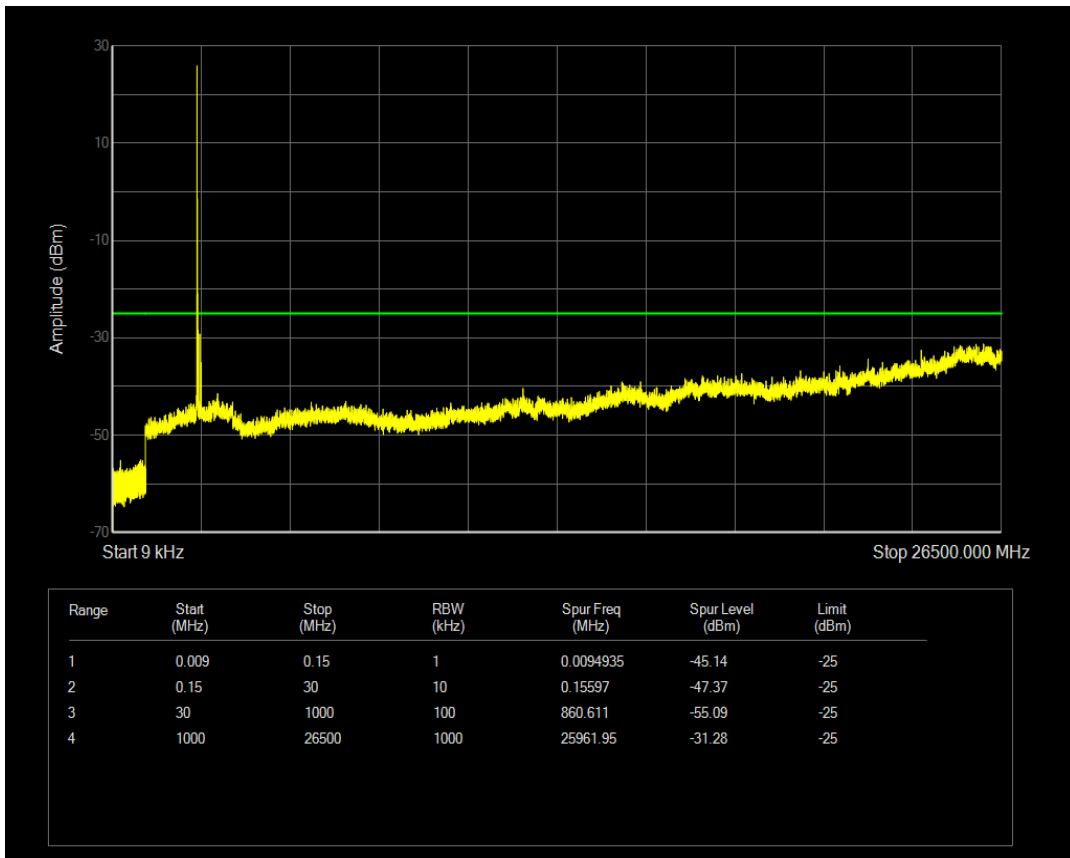

Band41(2535-2655) 16QAM BW=15MHz Channel=40115 RB Size=1 Position=#0

Band41(2535-2655) 16QAM BW=15MHz Channel=40115 RB Size=75 Position=#0