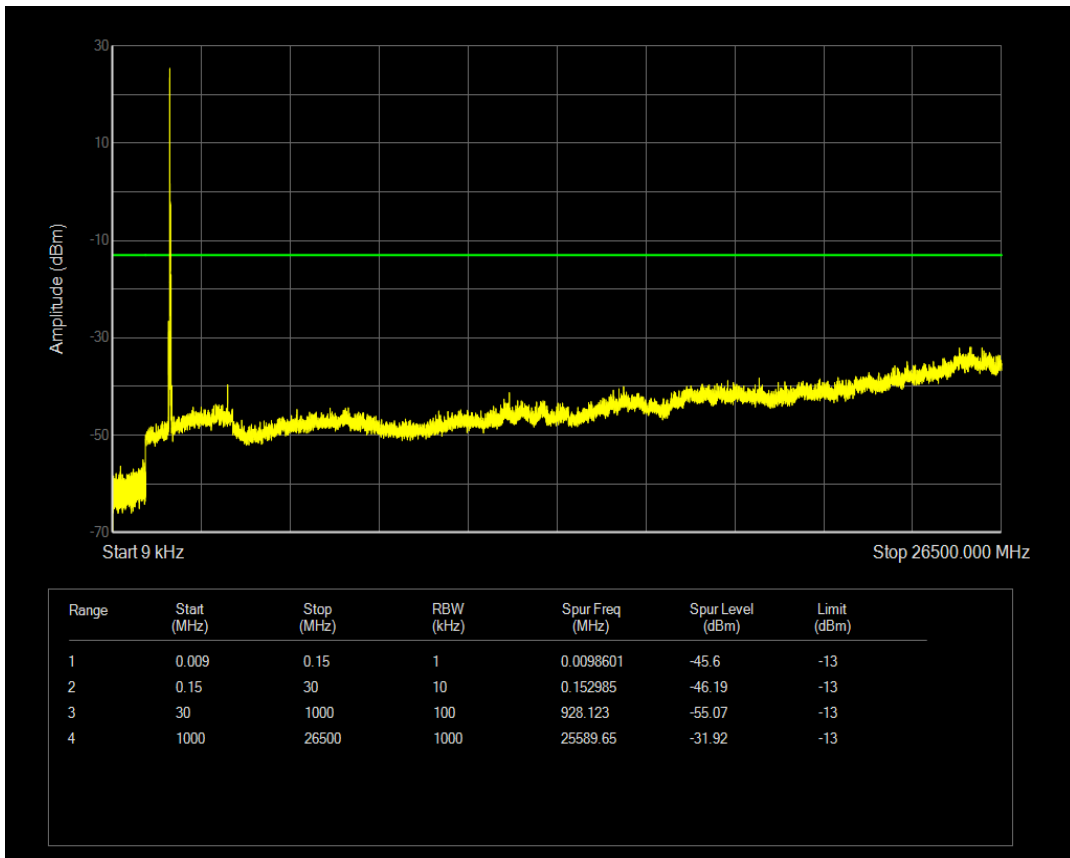

Band4 QPSK BW=20MHz Channel=20050 RB Size=1 Position=#0

Band4 QPSK BW=20MHz Channel=20050 RB Size=100 Position=#0

Band4 16QAM BW=20MHz Channel=20050 RB Size=1 Position=#0

Band4 16QAM BW=20MHz Channel=20050 RB Size=100 Position=#0

Band4 QPSK BW=20MHz Channel=20175 RB Size=1 Position=#0

Band4 QPSK BW=20MHz Channel=20175 RB Size=100 Position=#0

Band4 16QAM BW=20MHz Channel=20175 RB Size=1 Position=#0

Band4 16QAM BW=20MHz Channel=20175 RB Size=100 Position=#0