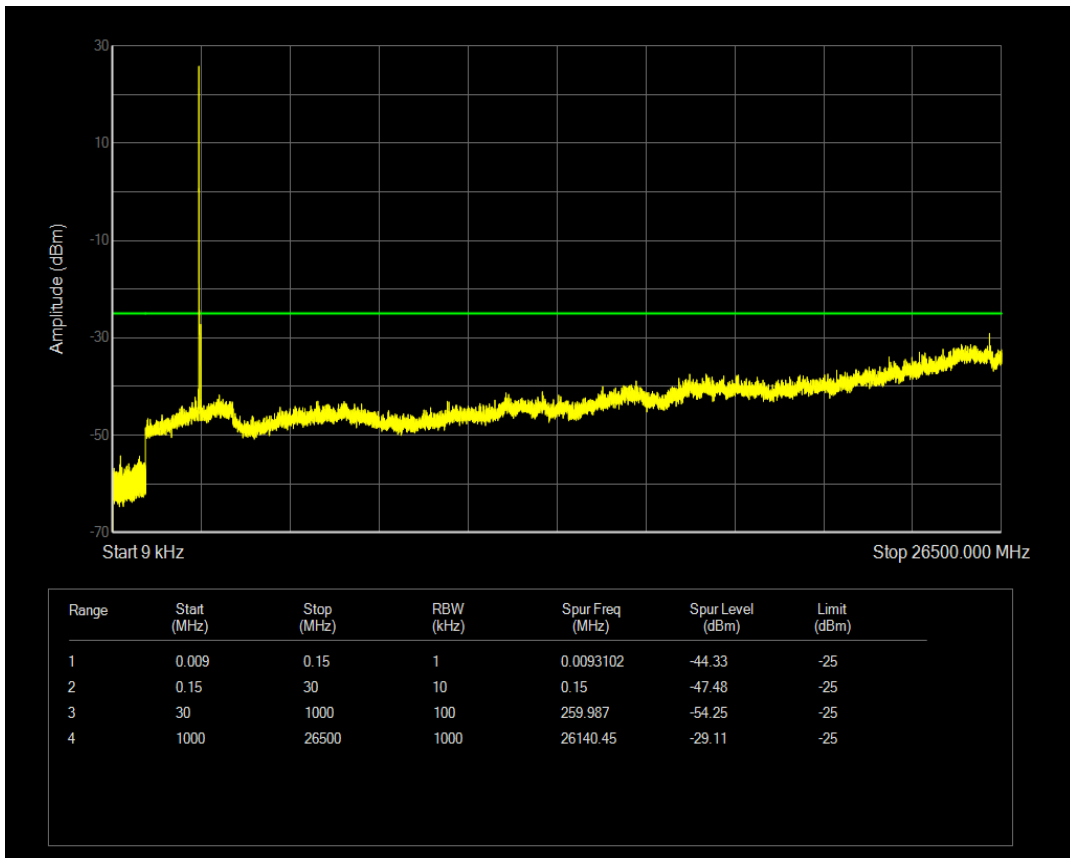

Band41(2535-2655) 16QAM BW=10MHz Channel=40640 RB Size=1 Position=#0

Band41(2535-2655) 16QAM BW=10MHz Channel=40640 RB Size=50 Position=#0