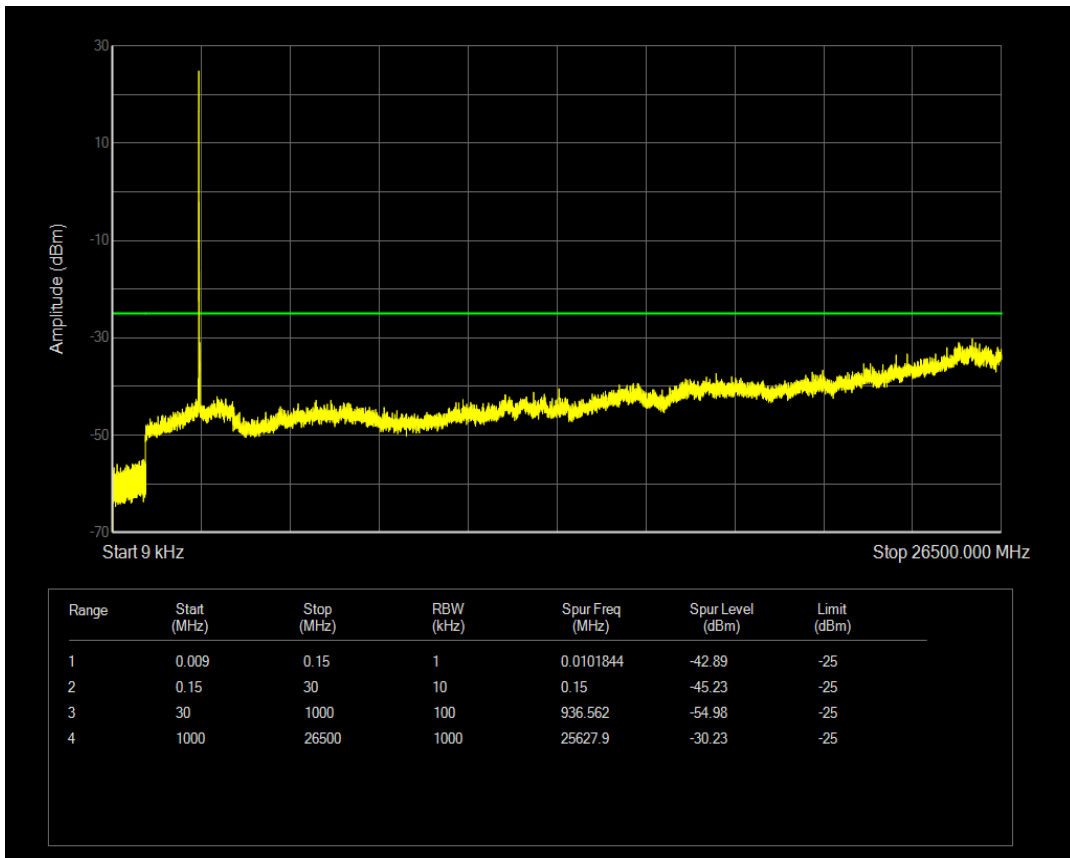

Band41(2535-2655) 16QAM BW=15MHz Channel=40640 RB Size=1 Position=#0

Band41(2535-2655) 16QAM BW=15MHz Channel=40640 RB Size=75 Position=#0