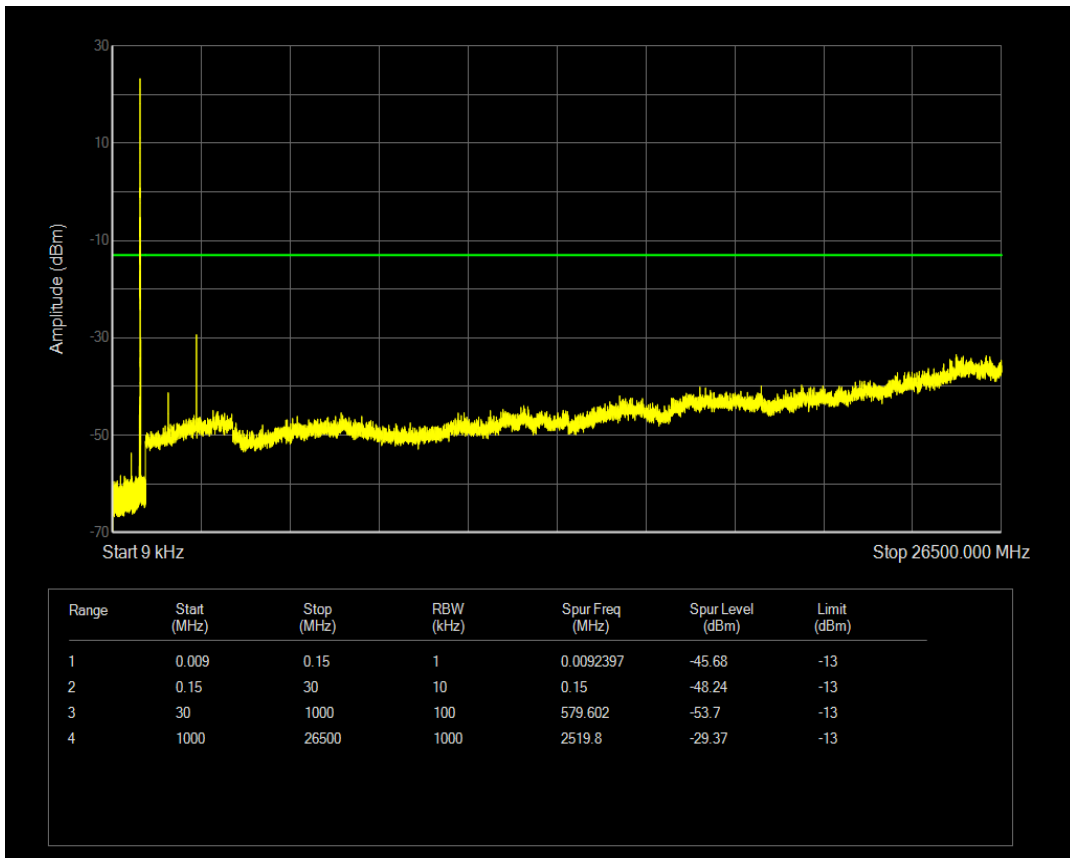

Band5 QPSK BW=10MHz Channel=20525 RB Size=1 Position=#0

Band5 QPSK BW=10MHz Channel=20525 RB Size=50 Position=#0

Band5 16QAM BW=10MHz Channel=20525 RB Size=1 Position=#0

Band5 16QAM BW=10MHz Channel=20525 RB Size=50 Position=#0

Band5 QPSK BW=10MHz Channel=20600 RB Size=1 Position=#0

Band5 QPSK BW=10MHz Channel=20600 RB Size=50 Position=#0

Band5 16QAM BW=10MHz Channel=20600 RB Size=1 Position=#0

Band5 16QAM BW=10MHz Channel=20600 RB Size=50 Position=#0