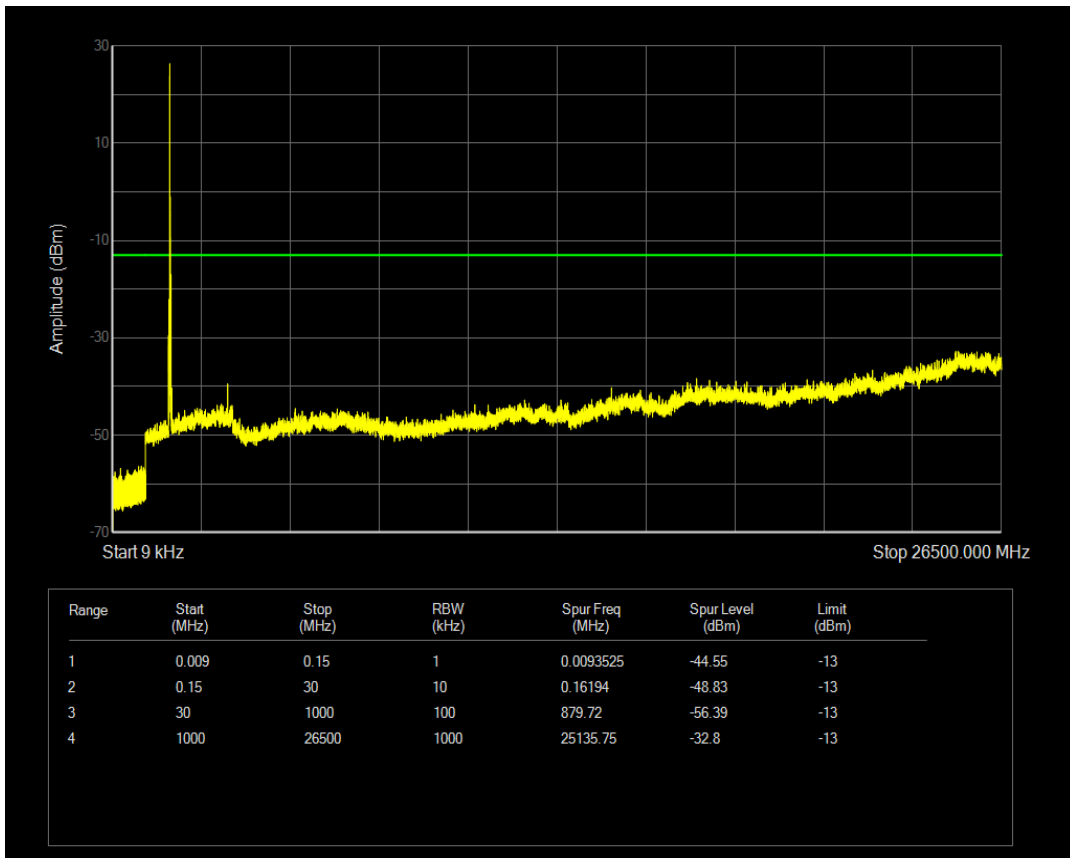

Band4 QPSK BW=20MHz Channel=20050 RB Size=1 Position=#0

Band4 QPSK BW=20MHz Channel=20050 RB Size=100 Position=#0

Band4 16QAM BW=20MHz Channel=20050 RB Size=1 Position=#0

Band4 16QAM BW=20MHz Channel=20050 RB Size=100 Position=#0

Band4 QPSK BW=20MHz Channel=20175 RB Size=1 Position=#0

Band4 QPSK BW=20MHz Channel=20175 RB Size=100 Position=#0

Band4 16QAM BW=20MHz Channel=20175 RB Size=1 Position=#0

Band4 16QAM BW=20MHz Channel=20175 RB Size=100 Position=#0