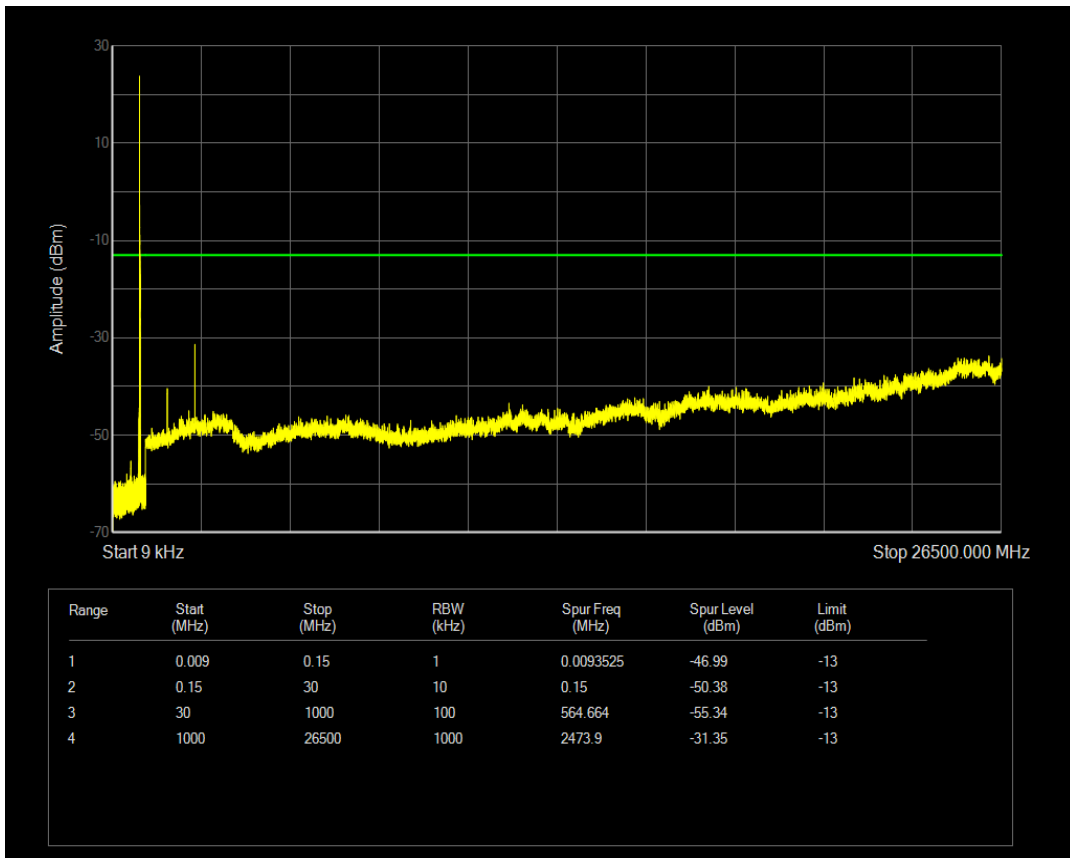

Band5 QPSK BW=5MHz Channel=20625 RB Size=1 Position=#0

Band5 QPSK BW=5MHz Channel=20625 RB Size=25 Position=#0

Band5 16QAM BW=5MHz Channel=20625 RB Size=1 Position=#0

Band5 16QAM BW=5MHz Channel=20625 RB Size=25 Position=#0

Band5 QPSK BW=10MHz Channel=20450 RB Size=1 Position=#0

Band5 QPSK BW=10MHz Channel=20450 RB Size=50 Position=#0

Band5 16QAM BW=10MHz Channel=20450 RB Size=1 Position=#0

Band5 16QAM BW=10MHz Channel=20450 RB Size=50 Position=#0