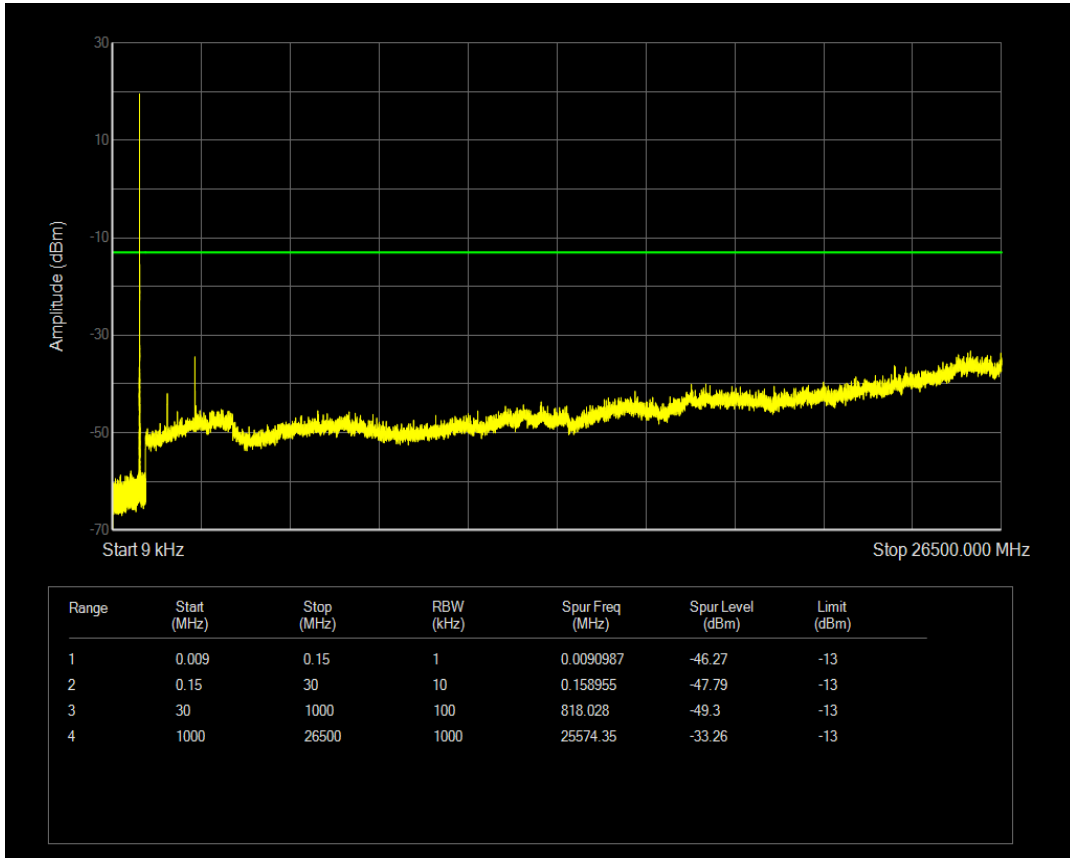

Band41(2535-2655) QPSK BW=20MHz Channel=41140 RB Size=100 Position=#0

Band41(2535-2655) 16QAM BW=20MHz Channel=41140 RB Size=1 Position=#0

Band41(2535-2655) 16QAM BW=20MHz Channel=41140 RB Size=100 Position=#0

Band5 QPSK BW=1.4MHz Channel=20407 RB Size=1 Position=#0

Band5 QPSK BW=1.4MHz Channel=20407 RB Size=6 Position=#0

Band5 16QAM BW=1.4MHz Channel=20407 RB Size=1 Position=#0

Band5 16QAM BW=1.4MHz Channel=20407 RB Size=6 Position=#0