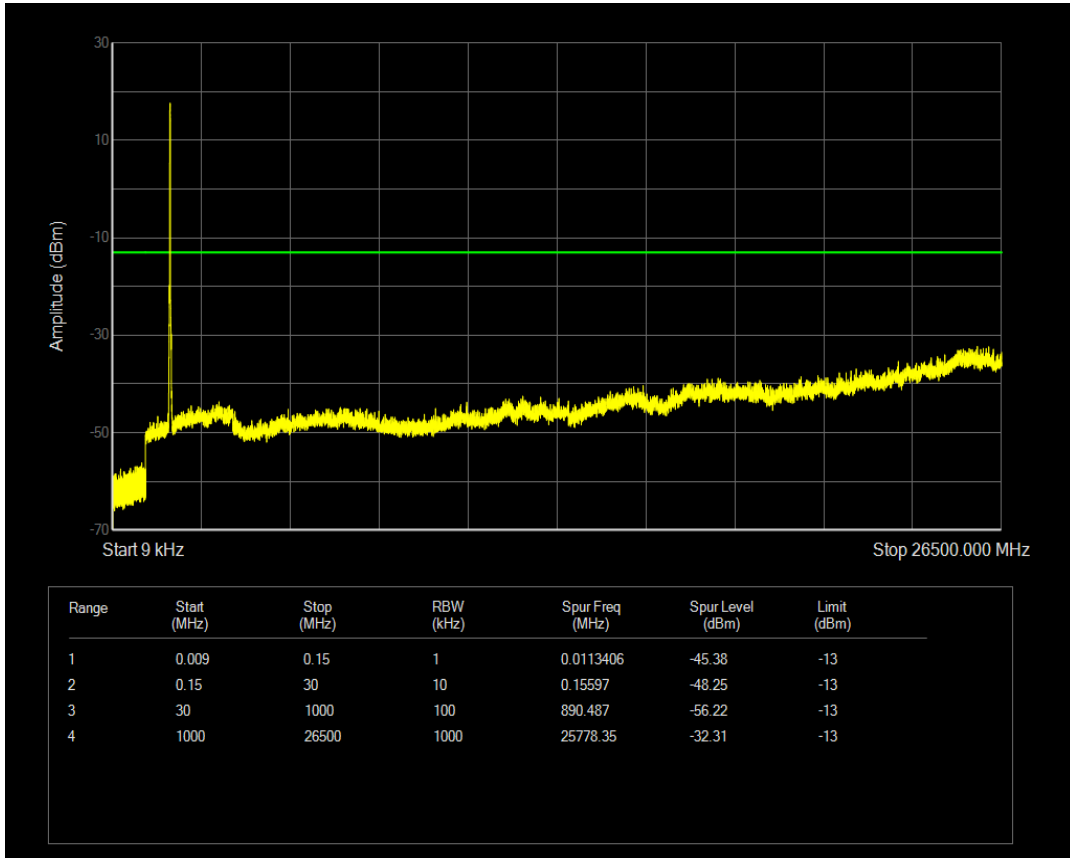

Band4 QPSK BW=20MHz Channel=20050 RB Size=1 Position=#0

Band4 QPSK BW=20MHz Channel=20050 RB Size=100 Position=#0

Band4 16QAM BW=20MHz Channel=20050 RB Size=1 Position=#0

Band4 16QAM BW=20MHz Channel=20050 RB Size=100 Position=#0

Band4 QPSK BW=20MHz Channel=20175 RB Size=1 Position=#0

Band4 QPSK BW=20MHz Channel=20175 RB Size=100 Position=#0

Band4 16QAM BW=20MHz Channel=20175 RB Size=1 Position=#0

Band4 16QAM BW=20MHz Channel=20175 RB Size=100 Position=#0

Band4 QPSK BW=20MHz Channel=20300 RB Size=1 Position=#0

Band4 QPSK BW=20MHz Channel=20300 RB Size=100 Position=#0

Band4 16QAM BW=20MHz Channel=20300 RB Size=1 Position=#0

Band4 16QAM BW=20MHz Channel=20300 RB Size=100 Position=#0