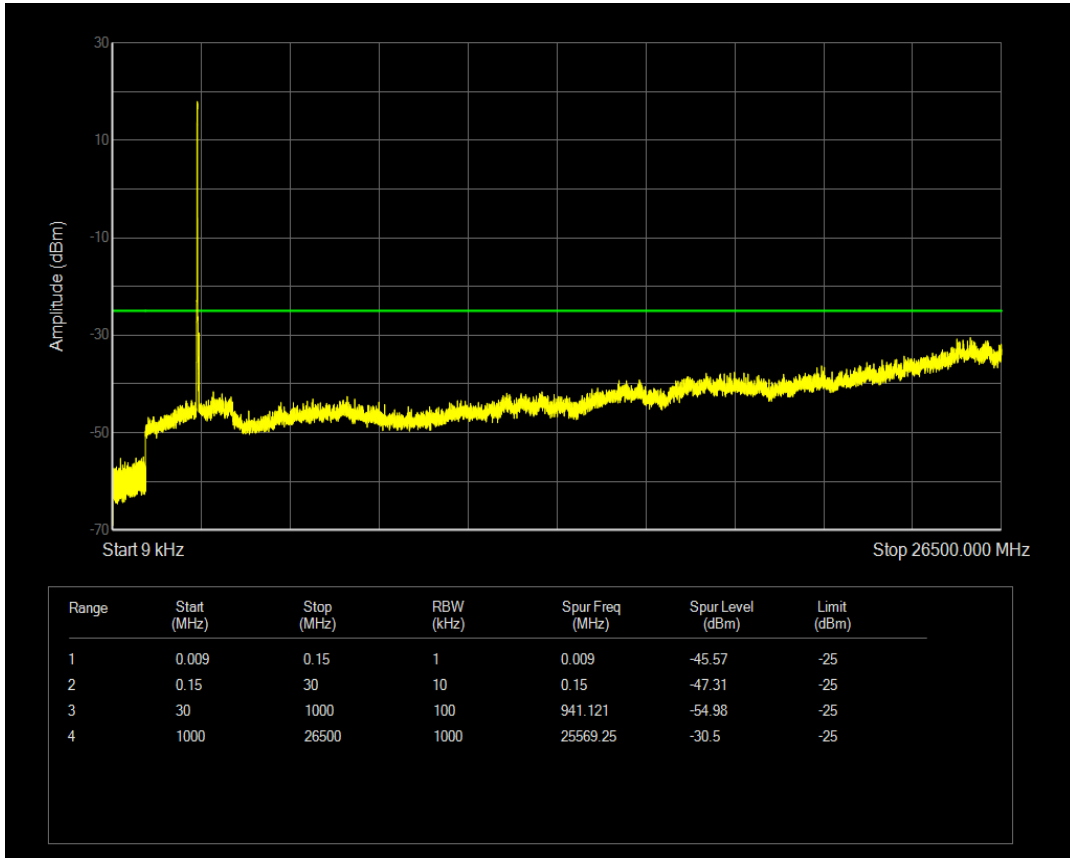

Band41(2535-2655) QPSK BW=15MHz Channel=40115 RB Size=75 Position=#0

Band41(2535-2655) 16QAM BW=15MHz Channel=40115 RB Size=1 Position=#0