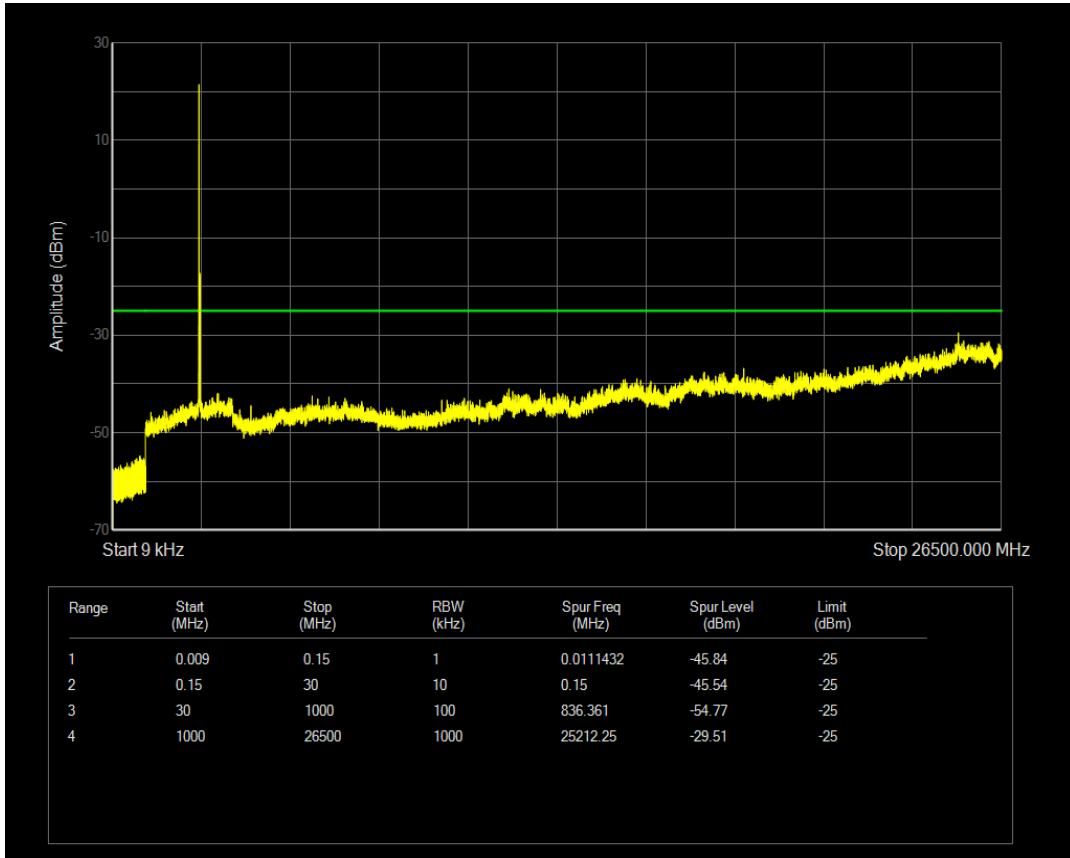

Band41(2535-2655) QPSK BW=5MHz Channel=40640 RB Size=25 Position=#0

Band41(2535-2655) 16QAM BW=5MHz Channel=40640 RB Size=1 Position=#0