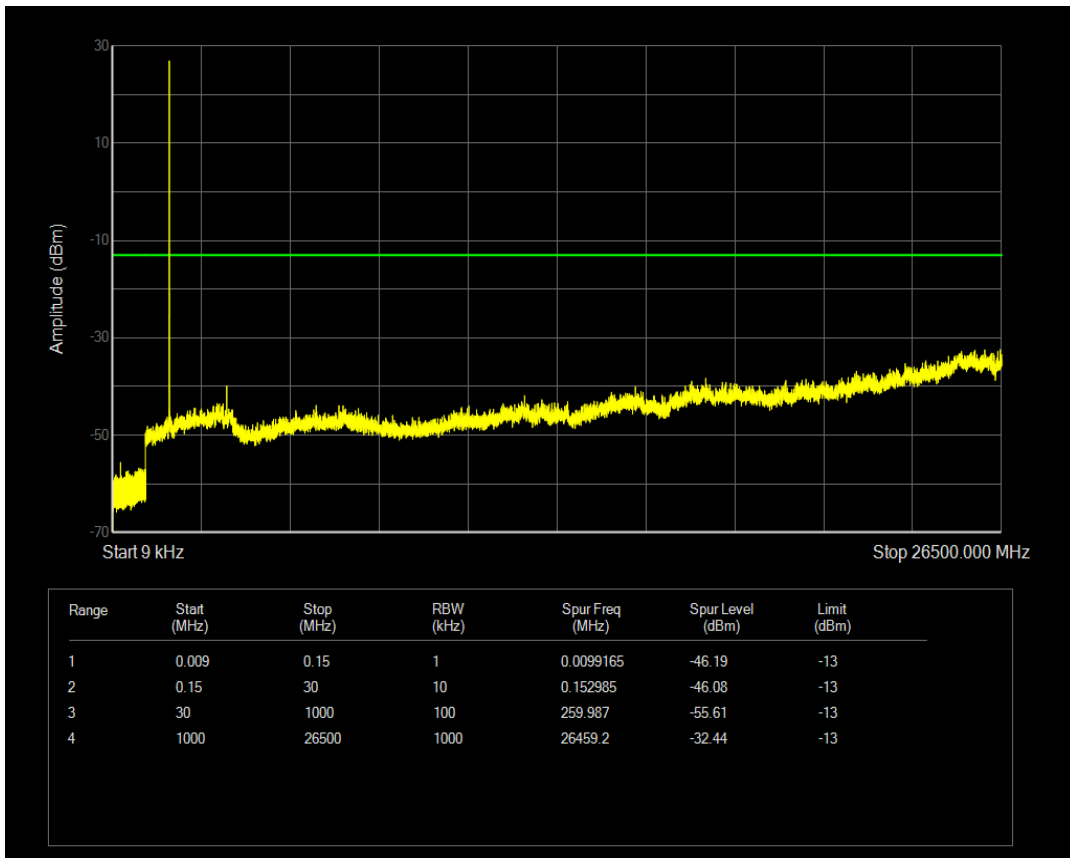

Band66 QPSK BW=1.4MHz Channel=131979 RB Size=1 Position=#0

Band66 QPSK BW=1.4MHz Channel=131979 RB Size=6 Position=#0