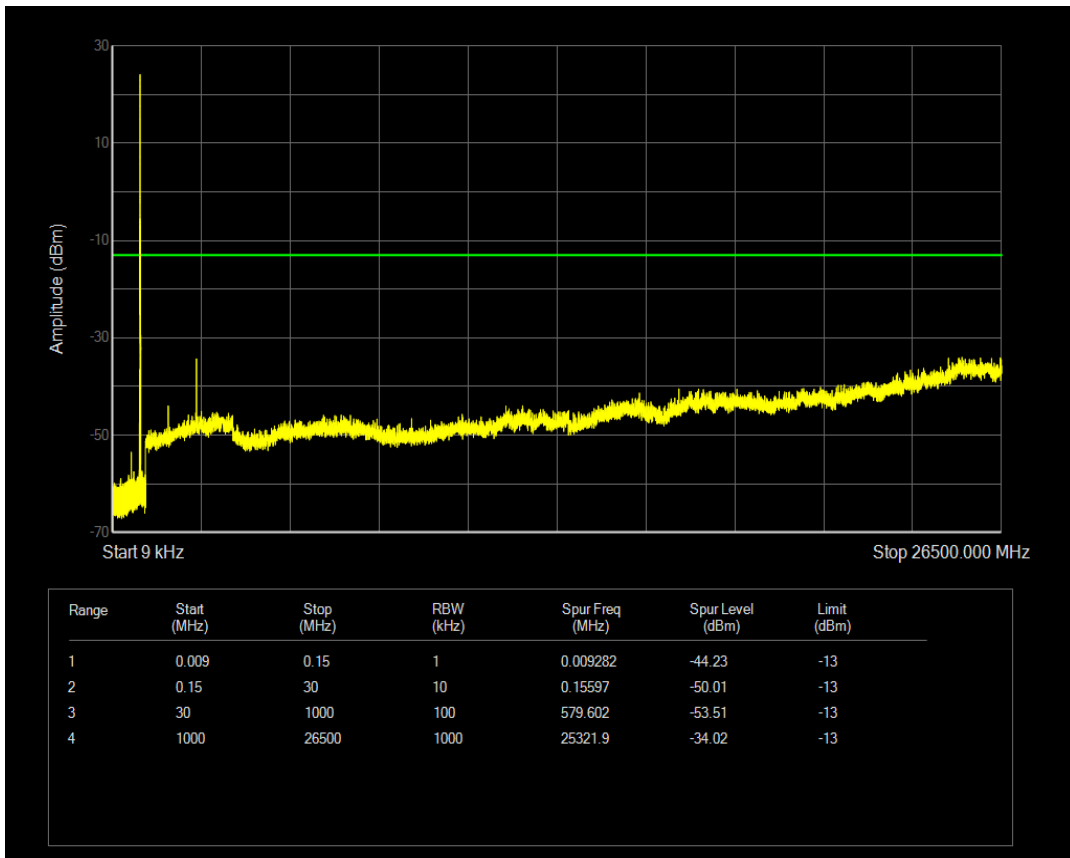

Band5 QPSK BW=10MHz Channel=20450 RB Size=1 Position=#0

Band5 QPSK BW=10MHz Channel=20450 RB Size=50 Position=#0

Band5 16QAM BW=10MHz Channel=20450 RB Size=1 Position=#0

Band5 16QAM BW=10MHz Channel=20450 RB Size=50 Position=#0

Band5 QPSK BW=10MHz Channel=20525 RB Size=1 Position=#0

Band5 QPSK BW=10MHz Channel=20525 RB Size=50 Position=#0

Band5 16QAM BW=10MHz Channel=20525 RB Size=1 Position=#0

Band5 16QAM BW=10MHz Channel=20525 RB Size=50 Position=#0

Band5 QPSK BW=10MHz Channel=20600 RB Size=1 Position=#0

Band5 QPSK BW=10MHz Channel=20600 RB Size=50 Position=#0

Band5 16QAM BW=10MHz Channel=20600 RB Size=1 Position=#0

Band5 16QAM BW=10MHz Channel=20600 RB Size=50 Position=#0