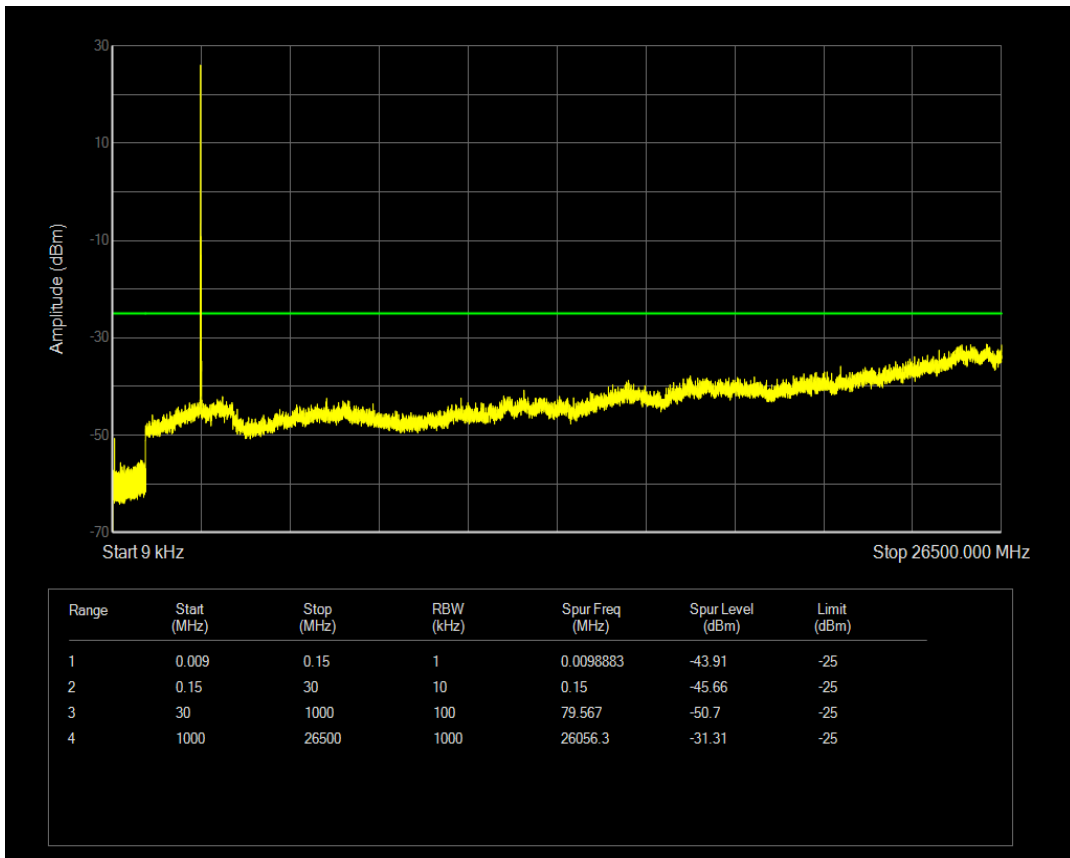

Band41(2535-2655) QPSK BW=15MHz Channel=41165 RB Size=1 Position=#0

Band41(2535-2655) QPSK BW=15MHz Channel=41165 RB Size=75 Position=#0