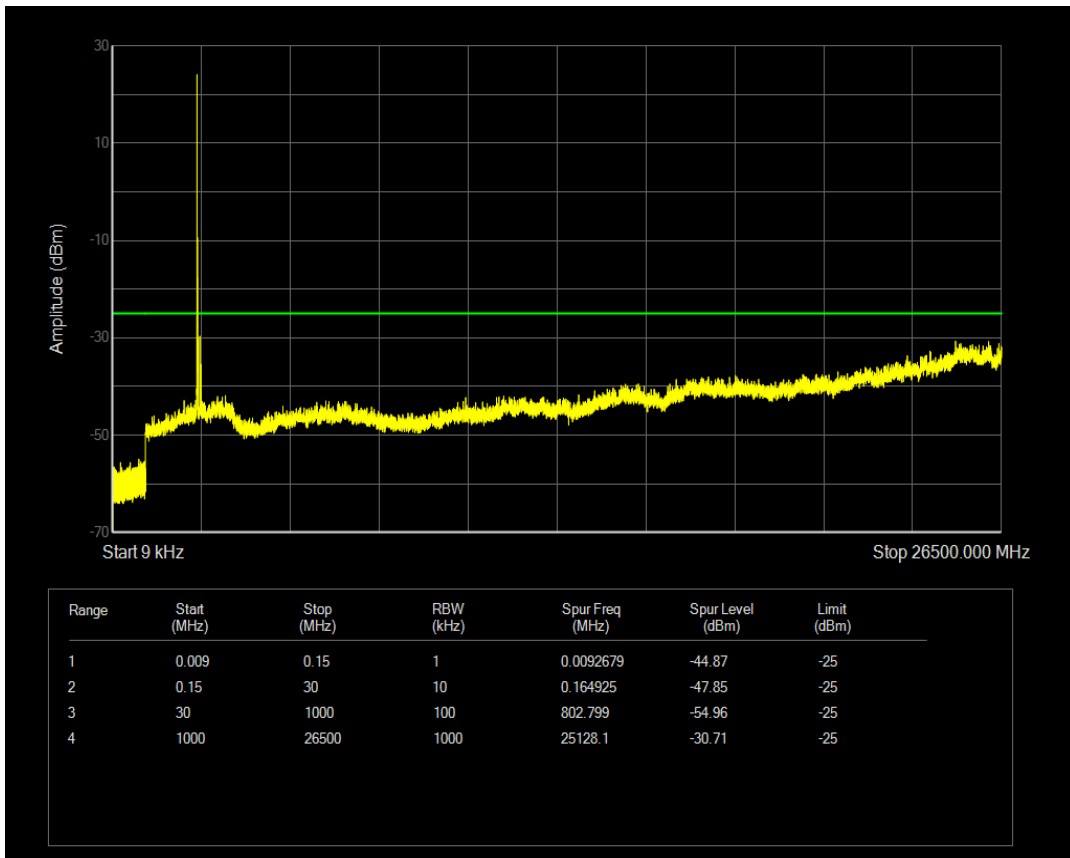

Band41(2535-2655) QPSK BW=15MHz Channel=40115 RB Size=1 Position=#0

Band41(2535-2655) QPSK BW=15MHz Channel=40115 RB Size=75 Position=#0