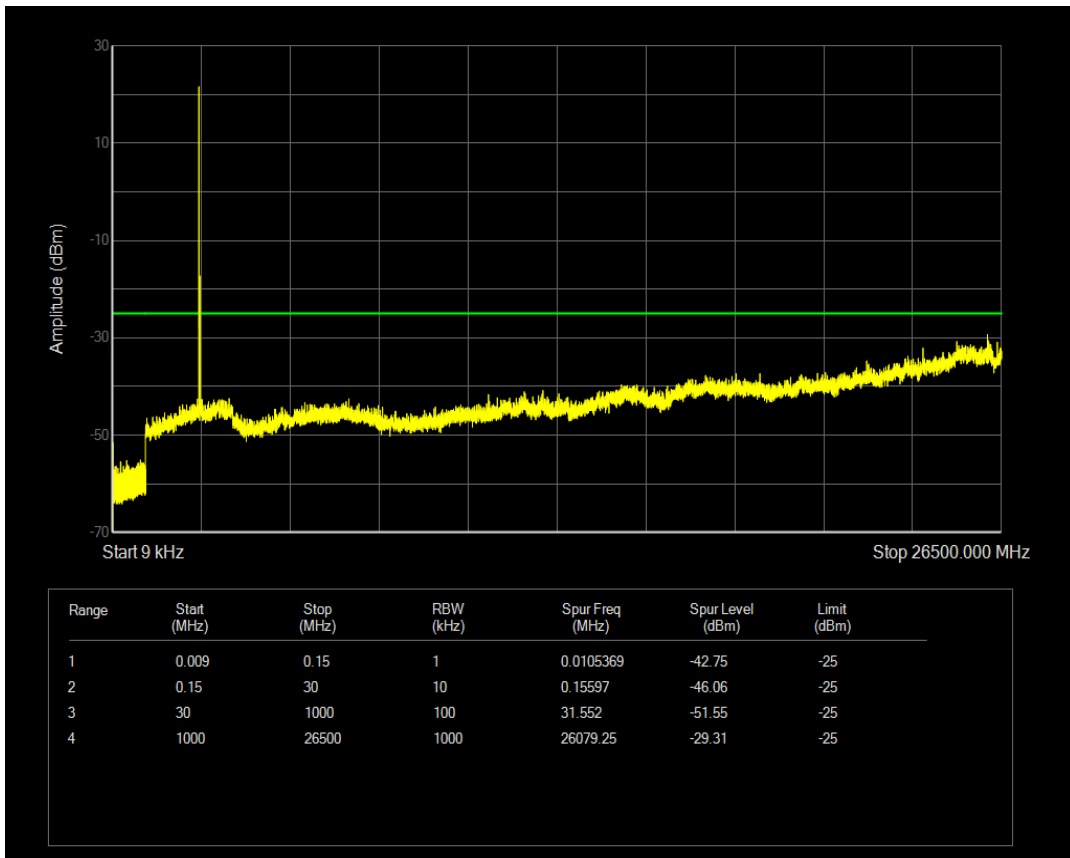

Band41(2535-2655) 16QAM BW=5MHz Channel=40640 RB Size=1 Position=#0

Band41(2535-2655) 16QAM BW=5MHz Channel=40640 RB Size=25 Position=#0