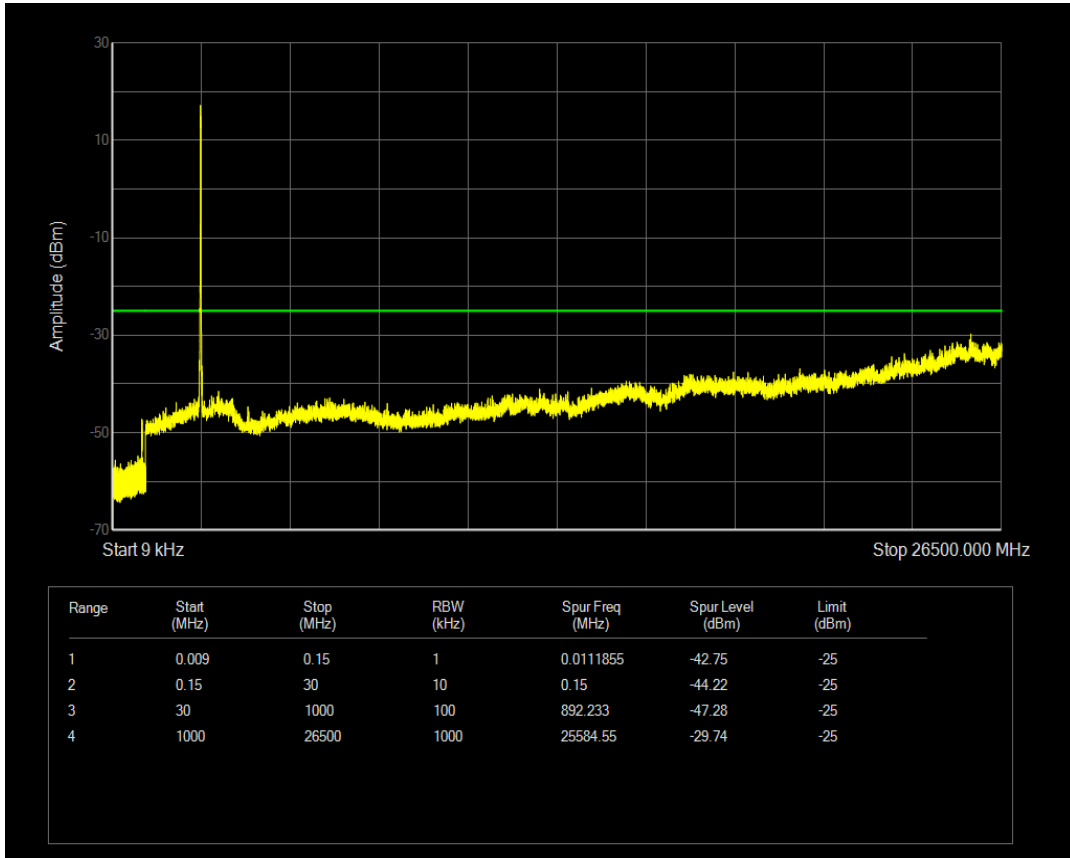

Band41(2535-2655) 16QAM BW=20MHz Channel=41140 RB Size=100 Position=#0

Band5 QPSK BW=1.4MHz Channel=20407 RB Size=1 Position=#0