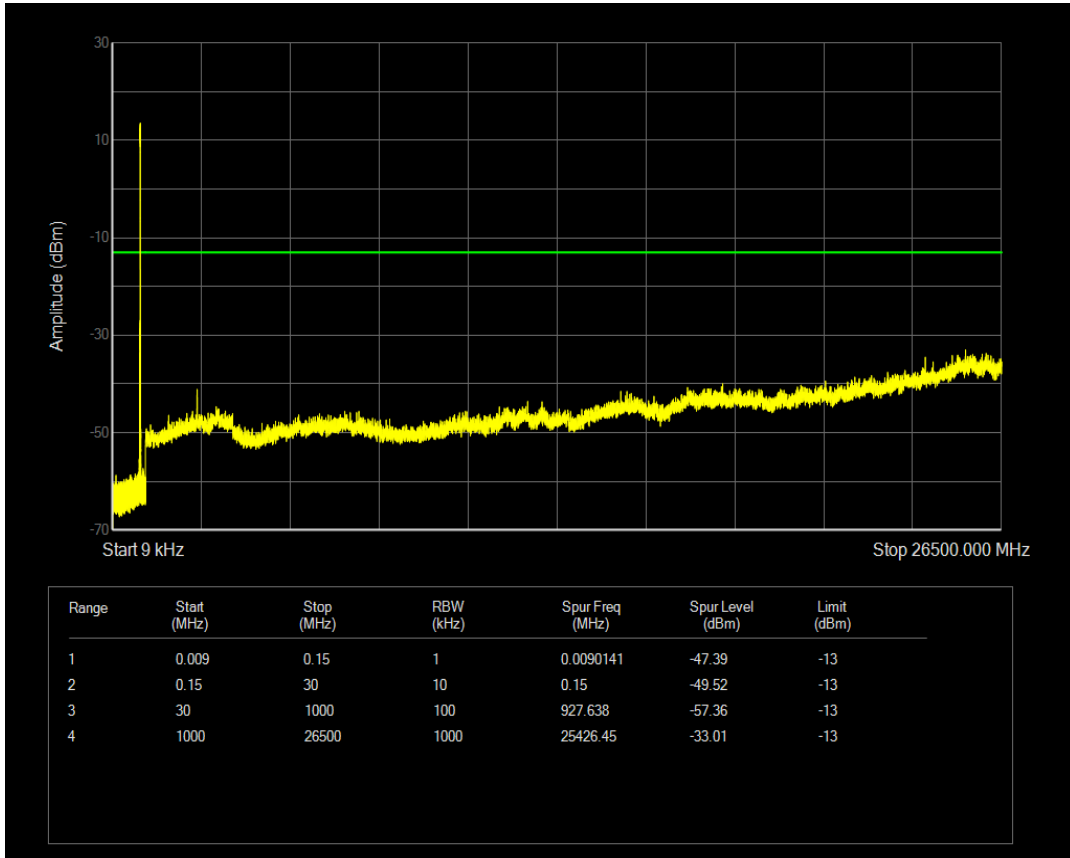

Band5 QPSK BW=5MHz Channel=20625 RB Size=1 Position=#0

Band5 QPSK BW=5MHz Channel=20625 RB Size=25 Position=#0

Band5 16QAM BW=5MHz Channel=20625 RB Size=1 Position=#0

Band5 16QAM BW=5MHz Channel=20625 RB Size=25 Position=#0

Band5 QPSK BW=10MHz Channel=20450 RB Size=1 Position=#0

Band5 QPSK BW=10MHz Channel=20450 RB Size=50 Position=#0

Band5 16QAM BW=10MHz Channel=20450 RB Size=1 Position=#0

Band5 16QAM BW=10MHz Channel=20450 RB Size=50 Position=#0