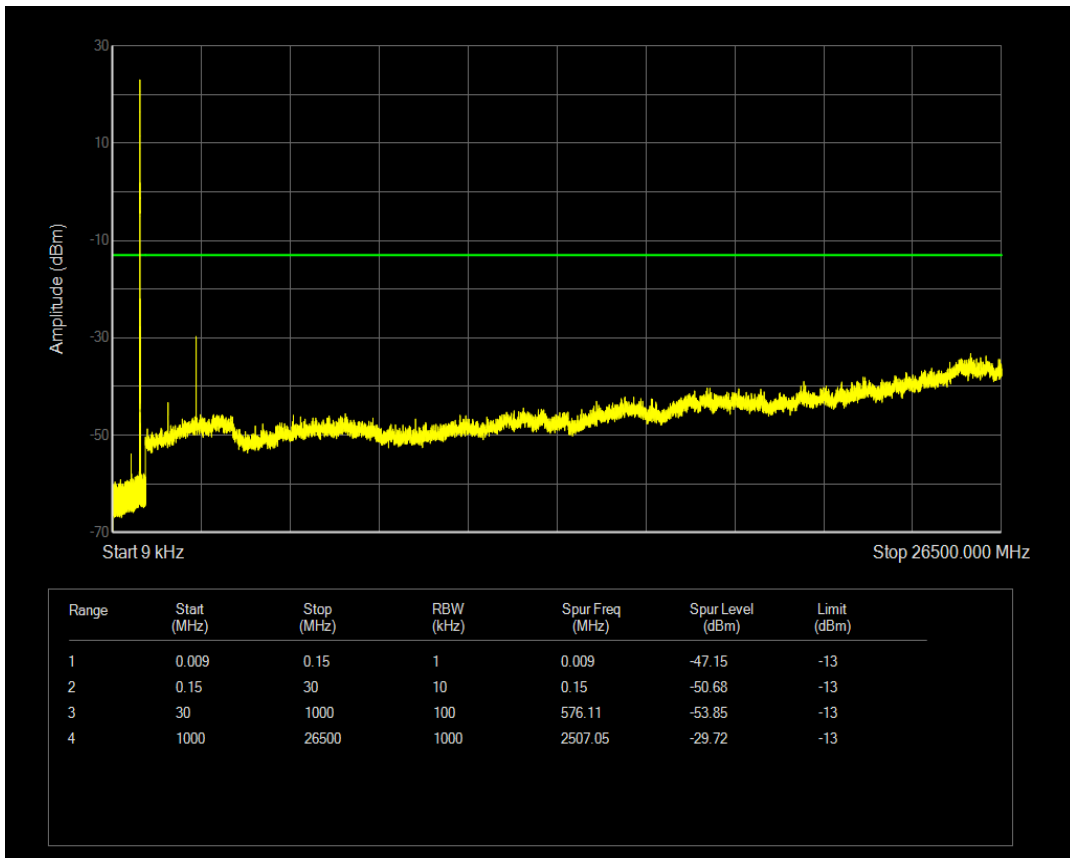

Band5 QPSK BW=1.4MHz Channel=20407 RB Size=1 Position=#0

Band5 QPSK BW=1.4MHz Channel=20407 RB Size=6 Position=#0

Band5 16QAM BW=1.4MHz Channel=20407 RB Size=1 Position=#0

Band5 16QAM BW=1.4MHz Channel=20407 RB Size=6 Position=#0

Band5 QPSK BW=1.4MHz Channel=20525 RB Size=1 Position=#0

Band5 QPSK BW=1.4MHz Channel=20525 RB Size=6 Position=#0

Band5 16QAM BW=1.4MHz Channel=20525 RB Size=1 Position=#0

Band5 16QAM BW=1.4MHz Channel=20525 RB Size=6 Position=#0