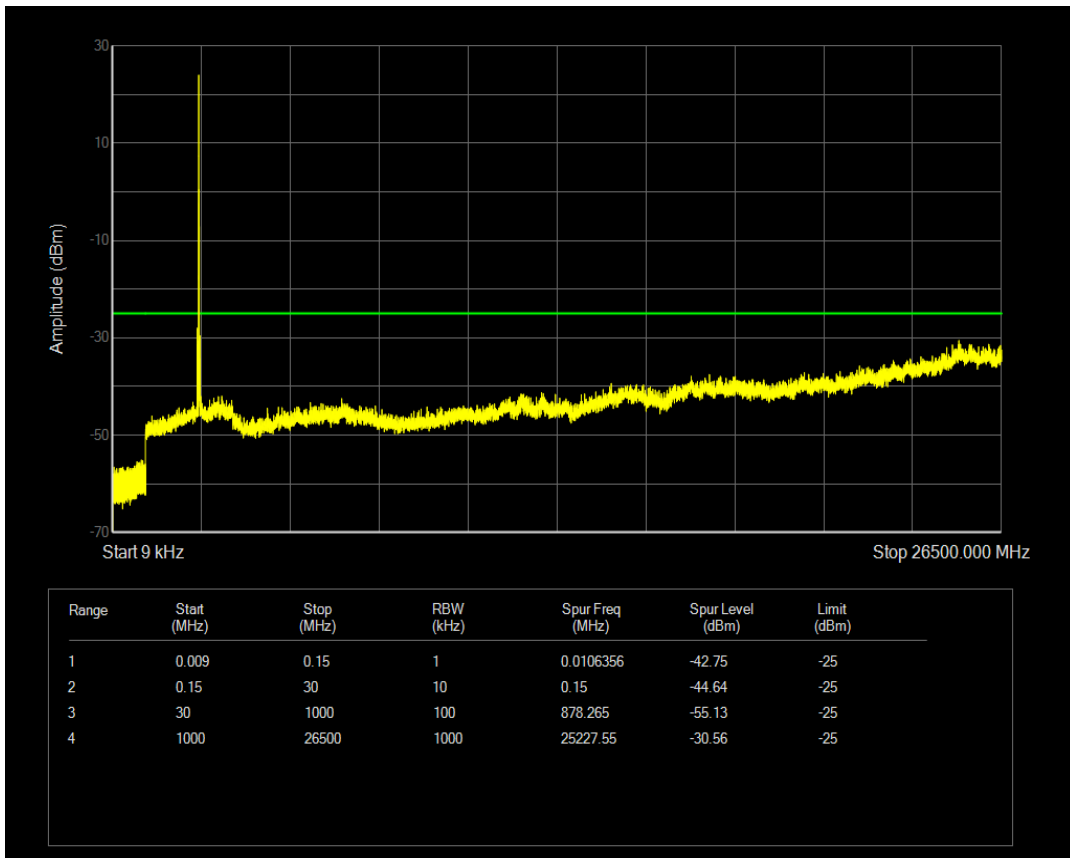

Band41(2535-2655) 16QAM BW=20MHz Channel=40640 RB Size=1 Position=#0

Band41(2535-2655) 16QAM BW=20MHz Channel=40640 RB Size=100 Position=#0