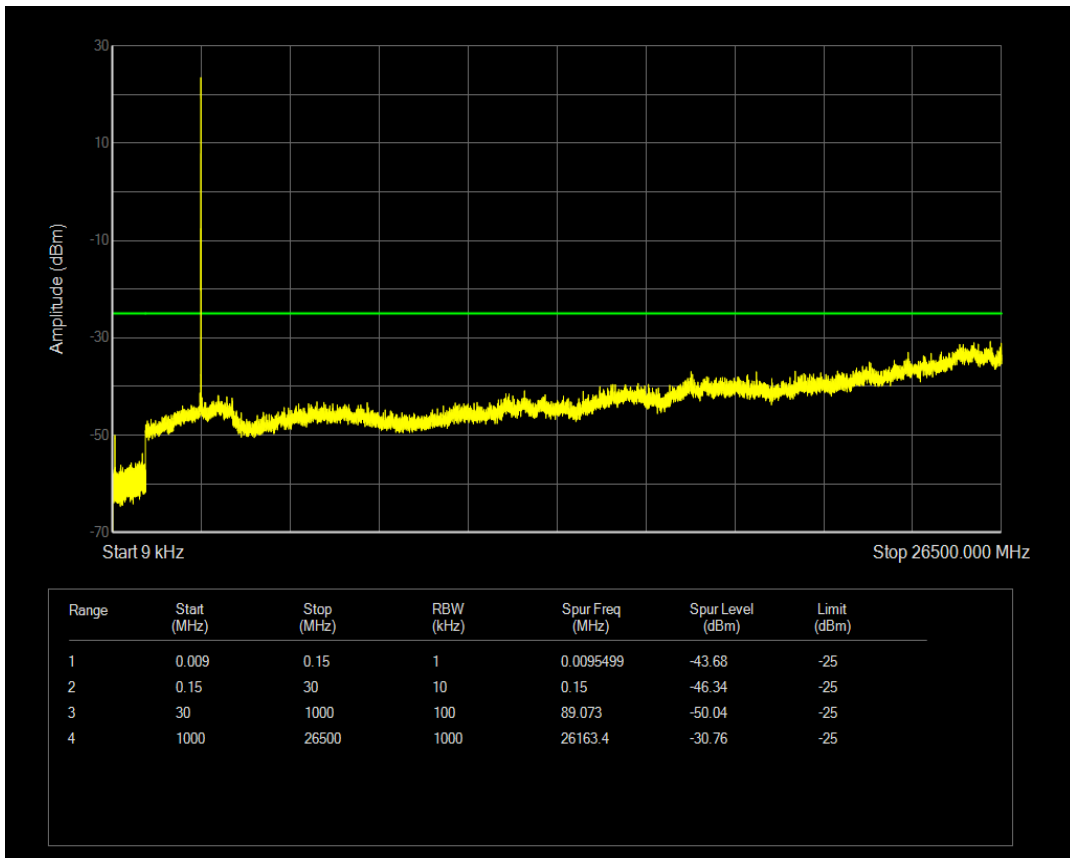

Band41(2535-2655) 16QAM BW=5MHz Channel=40640 RB Size=1 Position=#0

Band41(2535-2655) 16QAM BW=5MHz Channel=40640 RB Size=25 Position=#0

Band41(2535-2655) QPSK BW=5MHz Channel=41215 RB Size=1 Position=#0