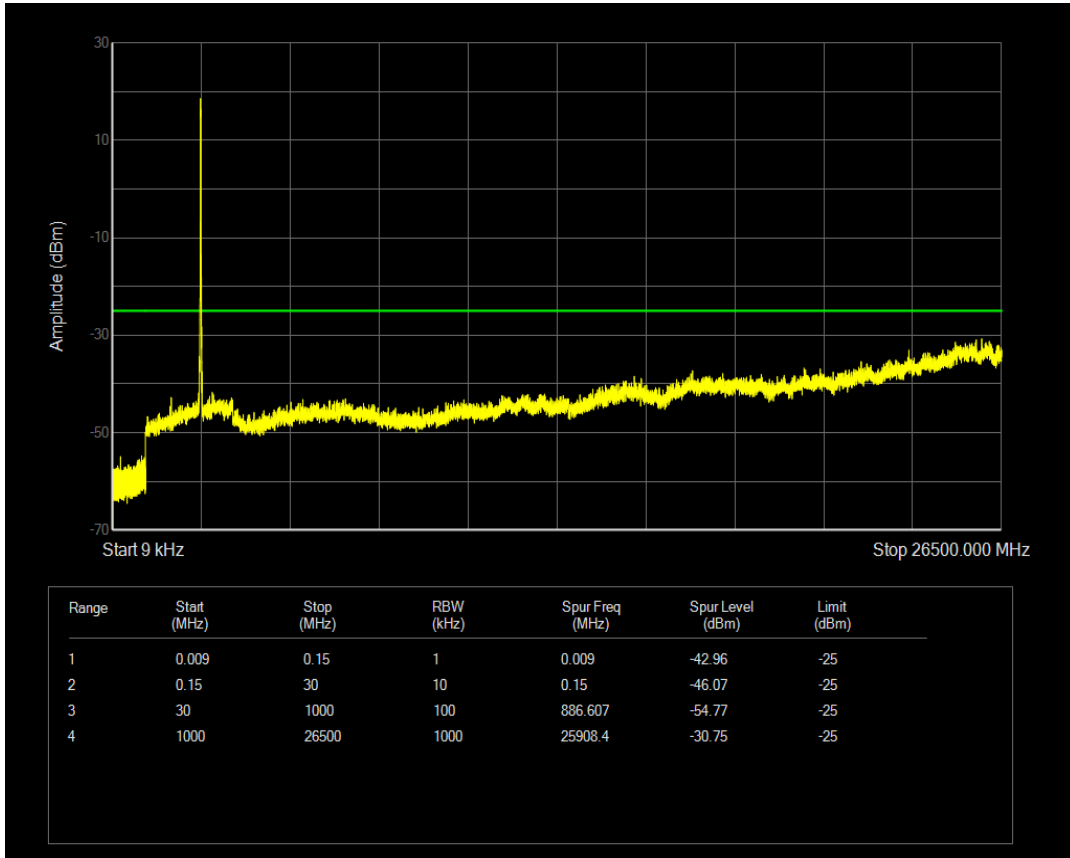

Band41(2535-2655) QPSK BW=20MHz Channel=41140 RB Size=100 Position=#0

Band41(2535-2655) 16QAM BW=20MHz Channel=41140 RB Size=1 Position=#0