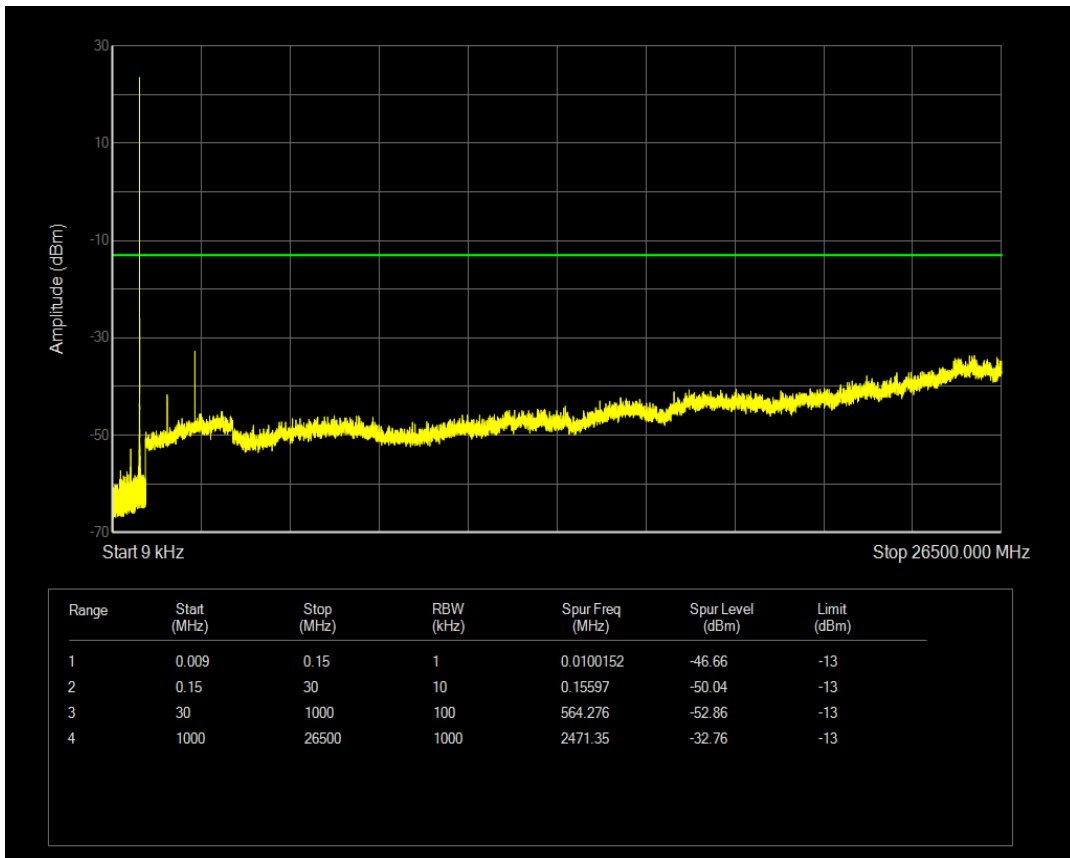

Band41(2535-2655) QPSK BW=20MHz Channel=41140 RB Size=100 Position=#0

Band41(2535-2655) 16QAM BW=20MHz Channel=41140 RB Size=1 Position=#0

Band41(2535-2655) 16QAM BW=20MHz Channel=41140 RB Size=100 Position=#0

Band5 QPSK BW=1.4MHz Channel=20407 RB Size=1 Position=#0

Band5 QPSK BW=1.4MHz Channel=20407 RB Size=6 Position=#0

Band5 16QAM BW=1.4MHz Channel=20407 RB Size=1 Position=#0

Band5 16QAM BW=1.4MHz Channel=20407 RB Size=6 Position=#0