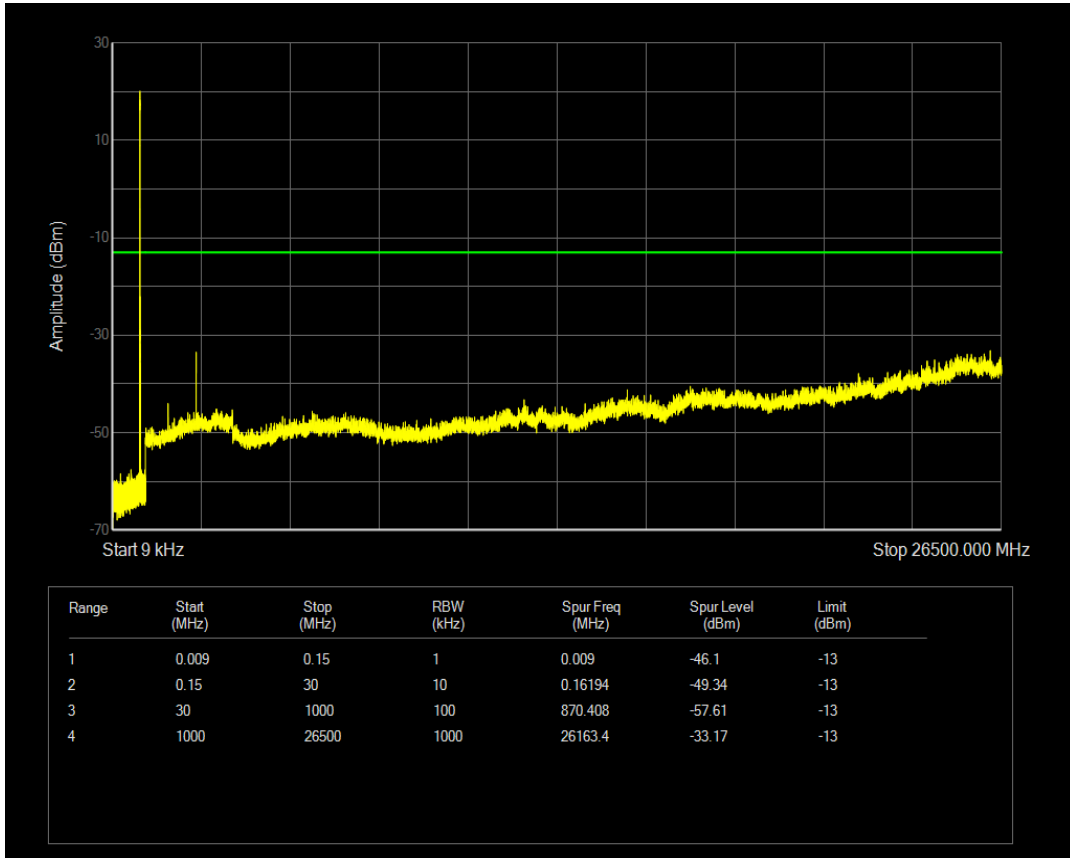

Band5 QPSK BW=1.4MHz Channel=20407 RB Size=1 Position=#0

Band5 QPSK BW=1.4MHz Channel=20407 RB Size=6 Position=#0

Band5 16QAM BW=1.4MHz Channel=20407 RB Size=1 Position=#0

Band5 16QAM BW=1.4MHz Channel=20407 RB Size=6 Position=#0

Band5 QPSK BW=1.4MHz Channel=20525 RB Size=1 Position=#0

Band5 QPSK BW=1.4MHz Channel=20525 RB Size=6 Position=#0

Band5 16QAM BW=1.4MHz Channel=20525 RB Size=1 Position=#0

Band5 16QAM BW=1.4MHz Channel=20525 RB Size=6 Position=#0