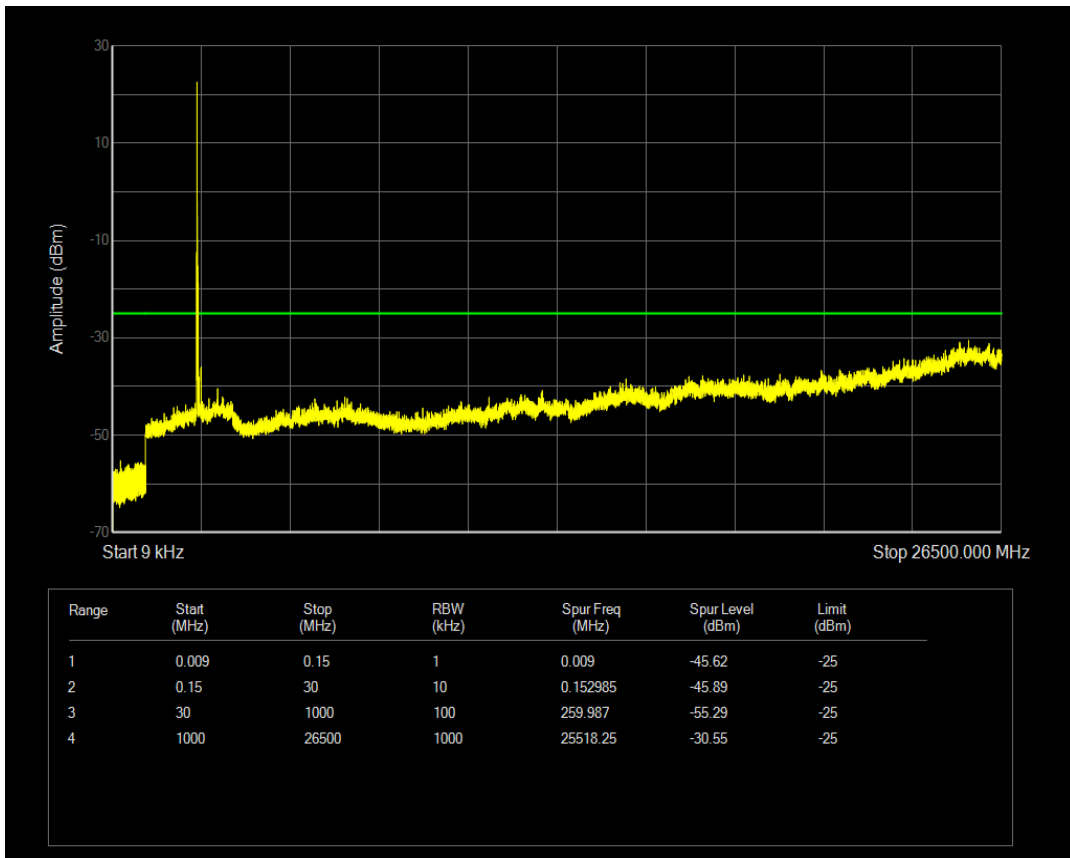

Band41(2535-2655) 16QAM BW=20MHz Channel=40140 RB Size=1 Position=#0

Band41(2535-2655) 16QAM BW=20MHz Channel=40140 RB Size=100 Position=#0