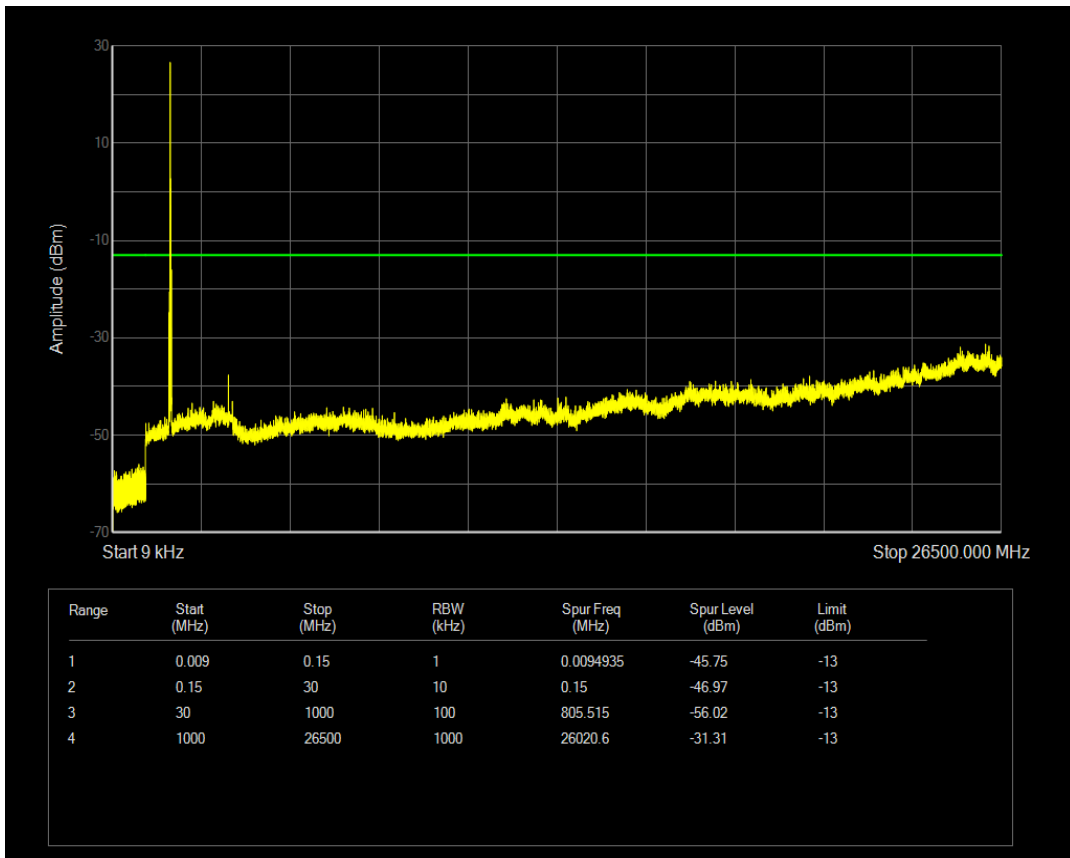

Band4 QPSK BW=20MHz Channel=20050 RB Size=1 Position=#0

Band4 QPSK BW=20MHz Channel=20050 RB Size=100 Position=#0

Band4 16QAM BW=20MHz Channel=20050 RB Size=1 Position=#0

Band4 16QAM BW=20MHz Channel=20050 RB Size=100 Position=#0

Band4 QPSK BW=20MHz Channel=20175 RB Size=1 Position=#0

Band4 QPSK BW=20MHz Channel=20175 RB Size=100 Position=#0

Band4 16QAM BW=20MHz Channel=20175 RB Size=1 Position=#0

Band4 16QAM BW=20MHz Channel=20175 RB Size=100 Position=#0

Band4 QPSK BW=20MHz Channel=20300 RB Size=1 Position=#0

Band4 QPSK BW=20MHz Channel=20300 RB Size=100 Position=#0

Band4 16QAM BW=20MHz Channel=20300 RB Size=1 Position=#0

Band4 16QAM BW=20MHz Channel=20300 RB Size=100 Position=#0