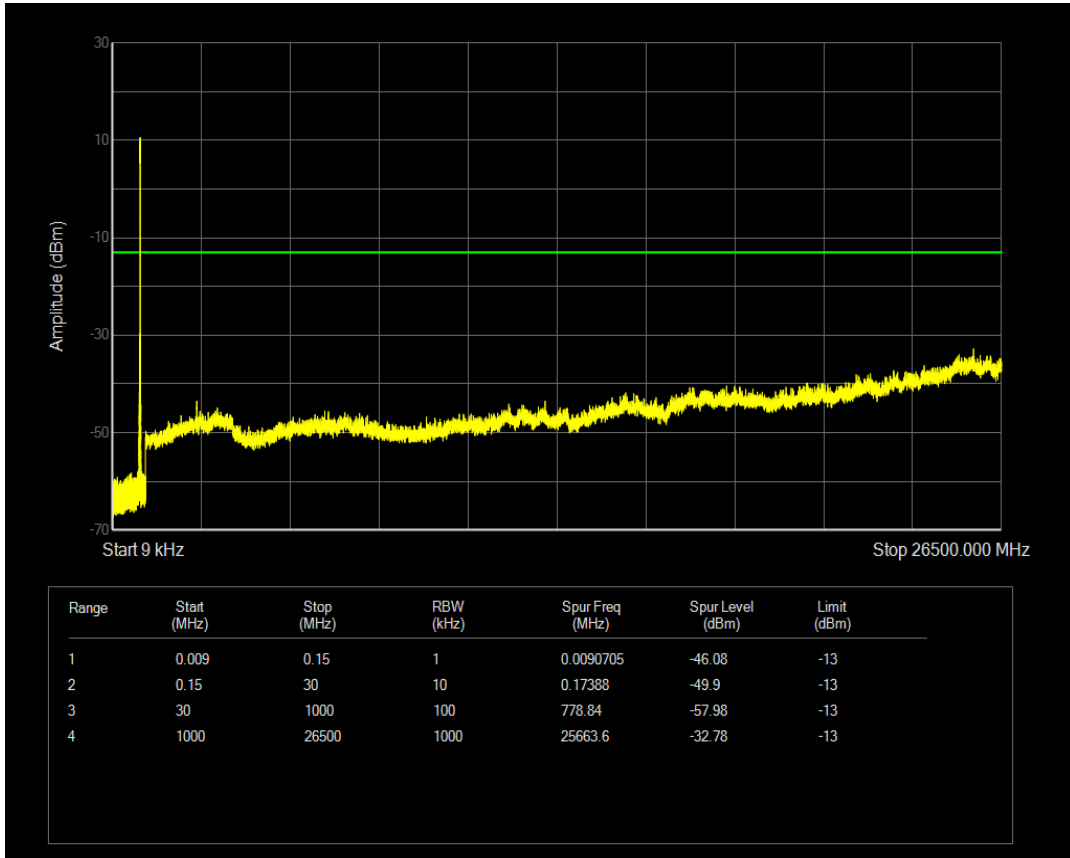

Band5 QPSK BW=10MHz Channel=20525 RB Size=1 Position=#0

Band5 QPSK BW=10MHz Channel=20525 RB Size=50 Position=#0

Band5 16QAM BW=10MHz Channel=20525 RB Size=1 Position=#0

Band5 16QAM BW=10MHz Channel=20525 RB Size=50 Position=#0

Band5 QPSK BW=10MHz Channel=20600 RB Size=1 Position=#0

Band5 QPSK BW=10MHz Channel=20600 RB Size=50 Position=#0

Band5 16QAM BW=10MHz Channel=20600 RB Size=1 Position=#0

Band5 16QAM BW=10MHz Channel=20600 RB Size=50 Position=#0