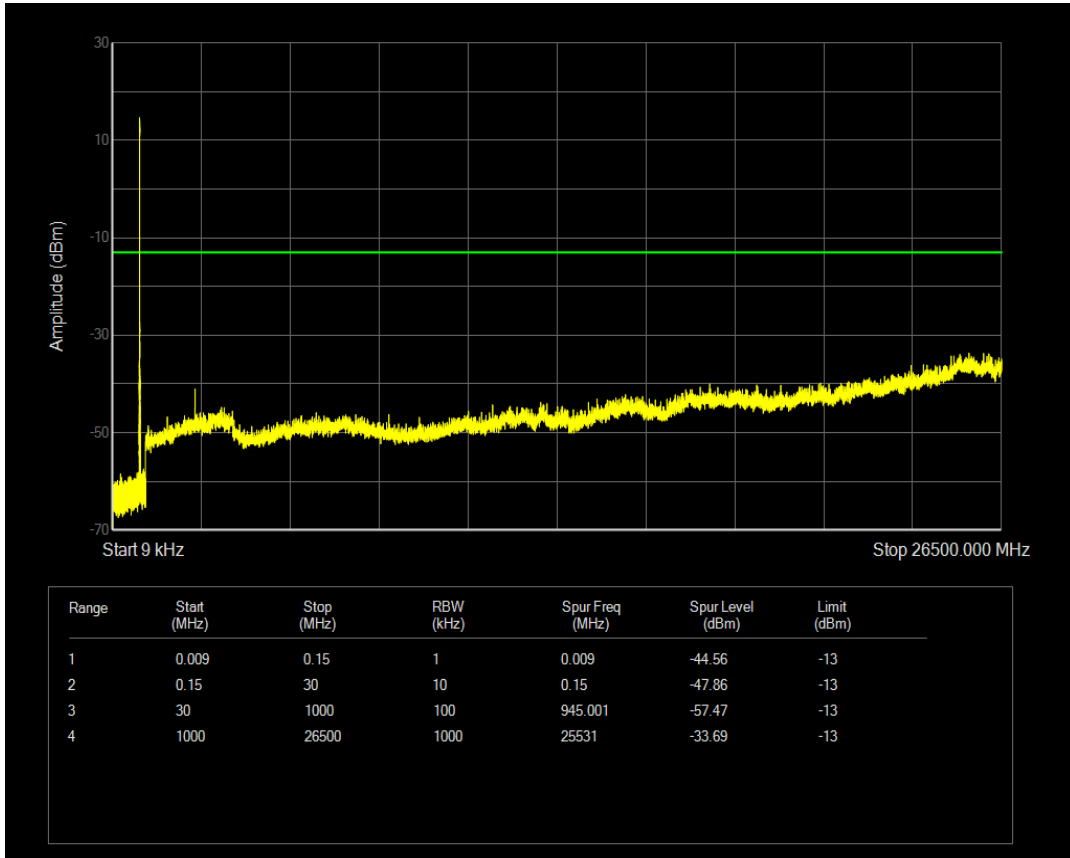

Band5 QPSK BW=3MHz Channel=20415 RB Size=1 Position=#0

Band5 QPSK BW=3MHz Channel=20415 RB Size=15 Position=#0

Band5 16QAM BW=3MHz Channel=20415 RB Size=1 Position=#0

Band5 16QAM BW=3MHz Channel=20415 RB Size=15 Position=#0