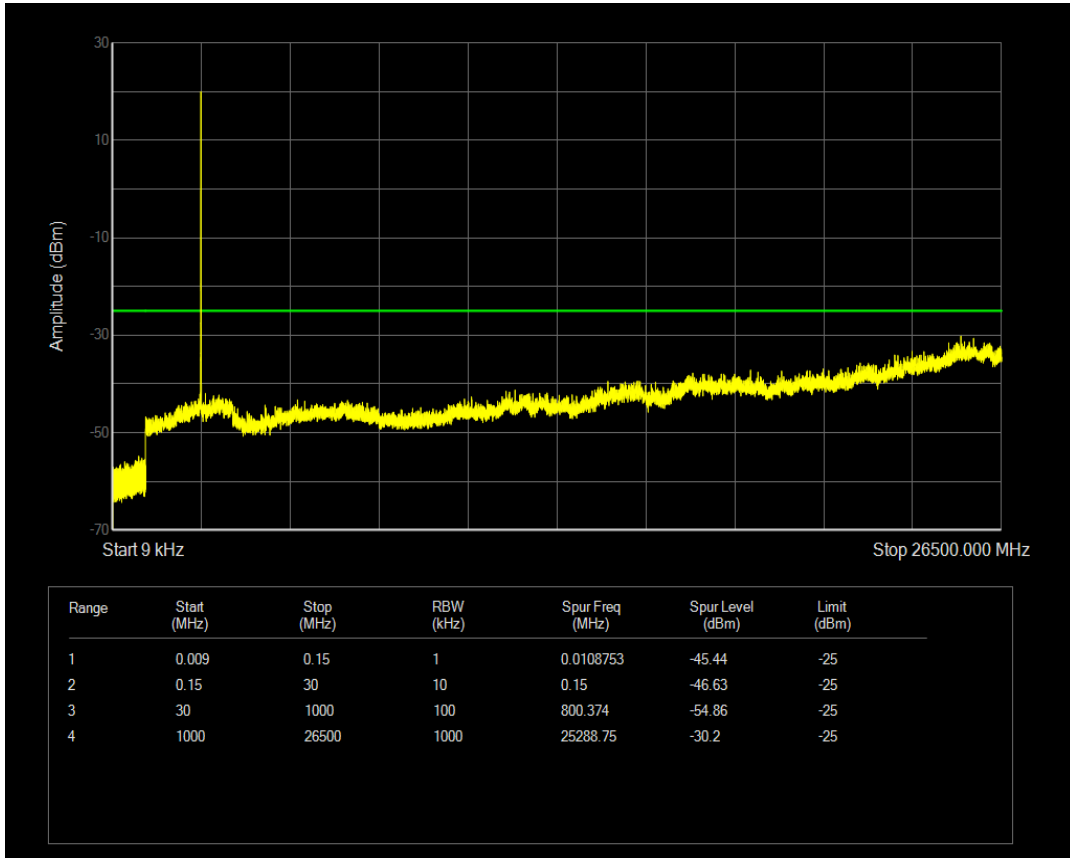

Band41(2535-2655) 16QAM BW=5MHz Channel=41215 RB Size=25 Position=#0

Band41(2535-2655) QPSK BW=10MHz Channel=40090 RB Size=1 Position=#0