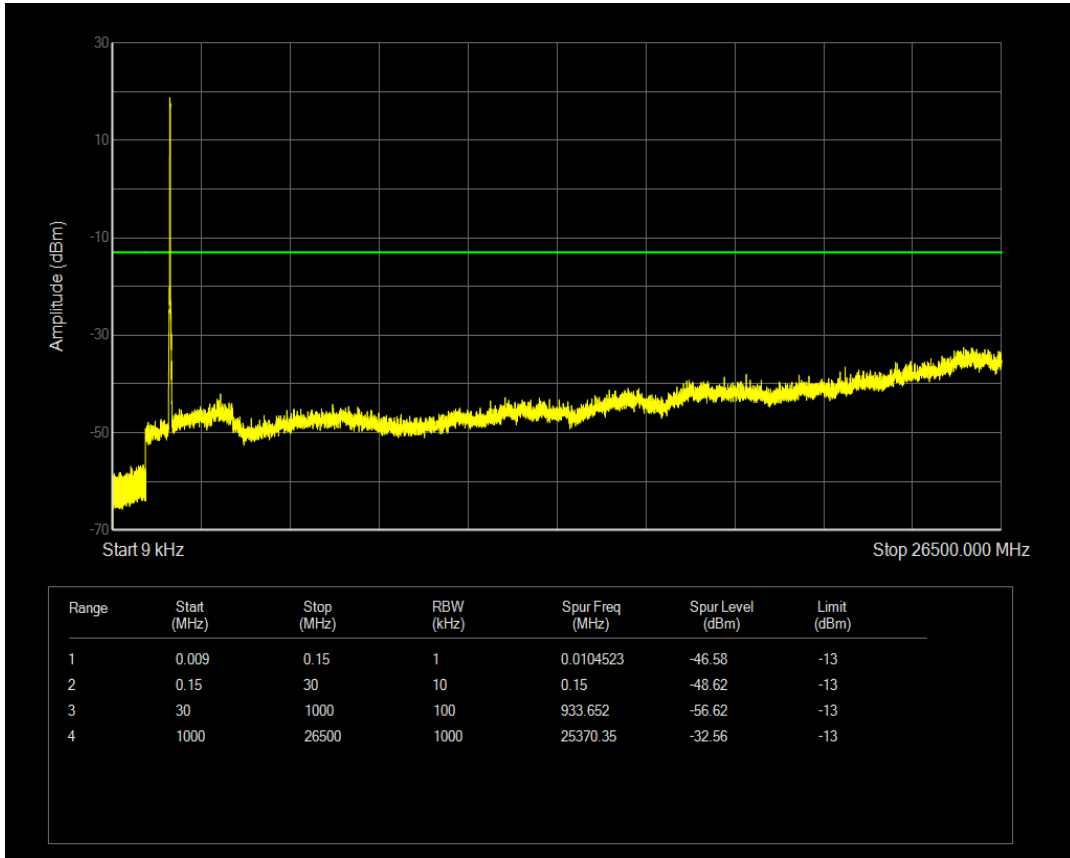

Band4 QPSK BW=15MHz Channel=20325 RB Size=1 Position=#0

Band4 QPSK BW=15MHz Channel=20325 RB Size=75 Position=#0

Band4 16QAM BW=15MHz Channel=20325 RB Size=1 Position=#0

Band4 16QAM BW=15MHz Channel=20325 RB Size=75 Position=#0

Band4 QPSK BW=20MHz Channel=20050 RB Size=1 Position=#0

Band4 QPSK BW=20MHz Channel=20050 RB Size=100 Position=#0

Band4 16QAM BW=20MHz Channel=20050 RB Size=1 Position=#0

Band4 16QAM BW=20MHz Channel=20050 RB Size=100 Position=#0

Band4 QPSK BW=20MHz Channel=20175 RB Size=1 Position=#0

Band4 QPSK BW=20MHz Channel=20175 RB Size=100 Position=#0

Band4 16QAM BW=20MHz Channel=20175 RB Size=1 Position=#0

Band4 16QAM BW=20MHz Channel=20175 RB Size=100 Position=#0

Band4 QPSK BW=20MHz Channel=20300 RB Size=1 Position=#0

Band4 QPSK BW=20MHz Channel=20300 RB Size=100 Position=#0

Band4 16QAM BW=20MHz Channel=20300 RB Size=1 Position=#0

Band4 16QAM BW=20MHz Channel=20300 RB Size=100 Position=#0