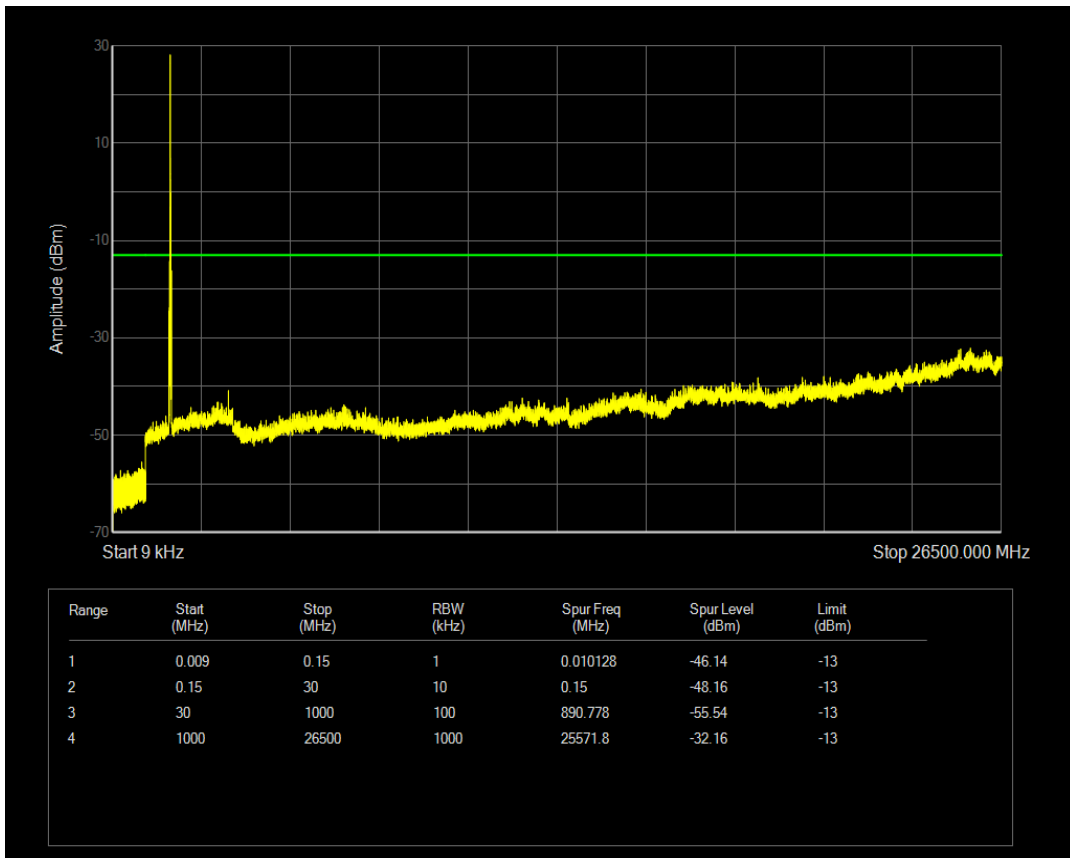

Band4 QPSK BW=20MHz Channel=20050 RB Size=1 Position=#0

Band4 QPSK BW=20MHz Channel=20050 RB Size=100 Position=#0

Band4 16QAM BW=20MHz Channel=20050 RB Size=1 Position=#0

Band4 16QAM BW=20MHz Channel=20050 RB Size=100 Position=#0

Band4 QPSK BW=20MHz Channel=20175 RB Size=1 Position=#0

Band4 QPSK BW=20MHz Channel=20175 RB Size=100 Position=#0

Band4 16QAM BW=20MHz Channel=20175 RB Size=1 Position=#0

Band4 16QAM BW=20MHz Channel=20175 RB Size=100 Position=#0

Band4 QPSK BW=20MHz Channel=20300 RB Size=1 Position=#0

Band4 QPSK BW=20MHz Channel=20300 RB Size=100 Position=#0

Band4 16QAM BW=20MHz Channel=20300 RB Size=1 Position=#0

Band4 16QAM BW=20MHz Channel=20300 RB Size=100 Position=#0