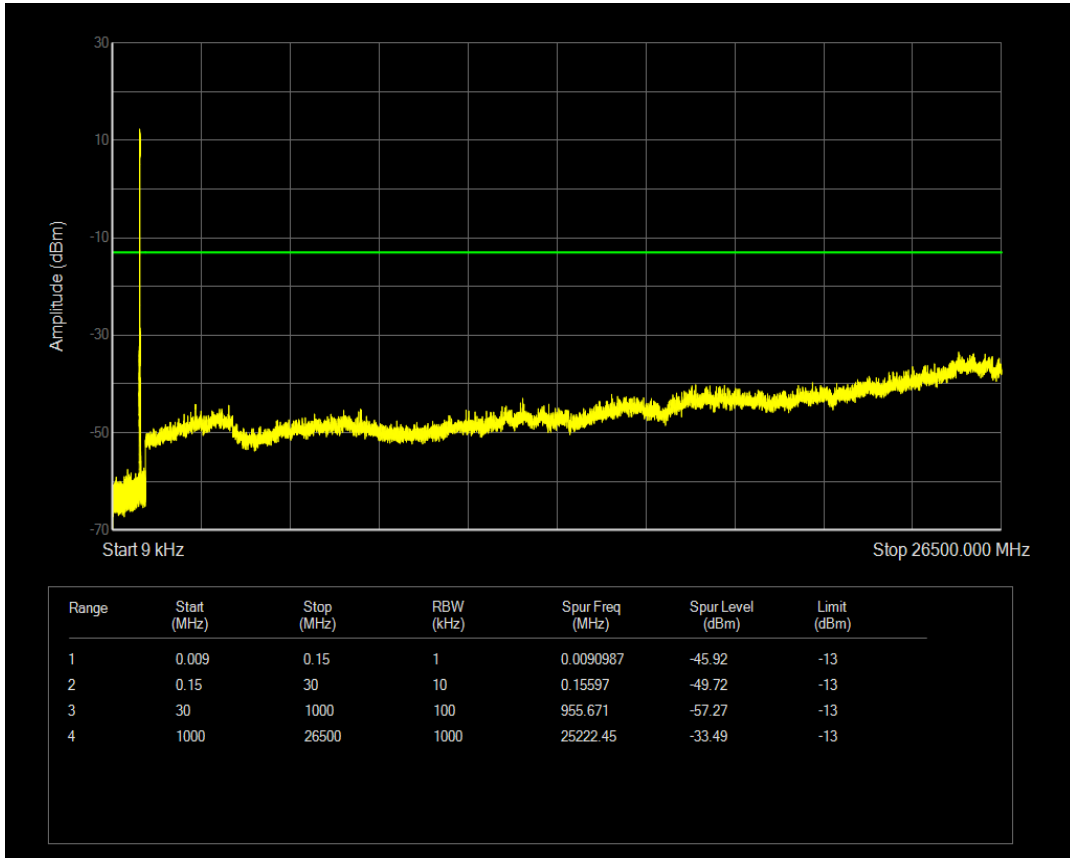

Band5 QPSK BW=5MHz Channel=20625 RB Size=1 Position=#0

Band5 QPSK BW=5MHz Channel=20625 RB Size=25 Position=#0

Band5 16QAM BW=5MHz Channel=20625 RB Size=1 Position=#0

Band5 16QAM BW=5MHz Channel=20625 RB Size=25 Position=#0

Band5 QPSK BW=10MHz Channel=20450 RB Size=1 Position=#0

Band5 QPSK BW=10MHz Channel=20450 RB Size=50 Position=#0

Band5 16QAM BW=10MHz Channel=20450 RB Size=1 Position=#0

Band5 16QAM BW=10MHz Channel=20450 RB Size=50 Position=#0