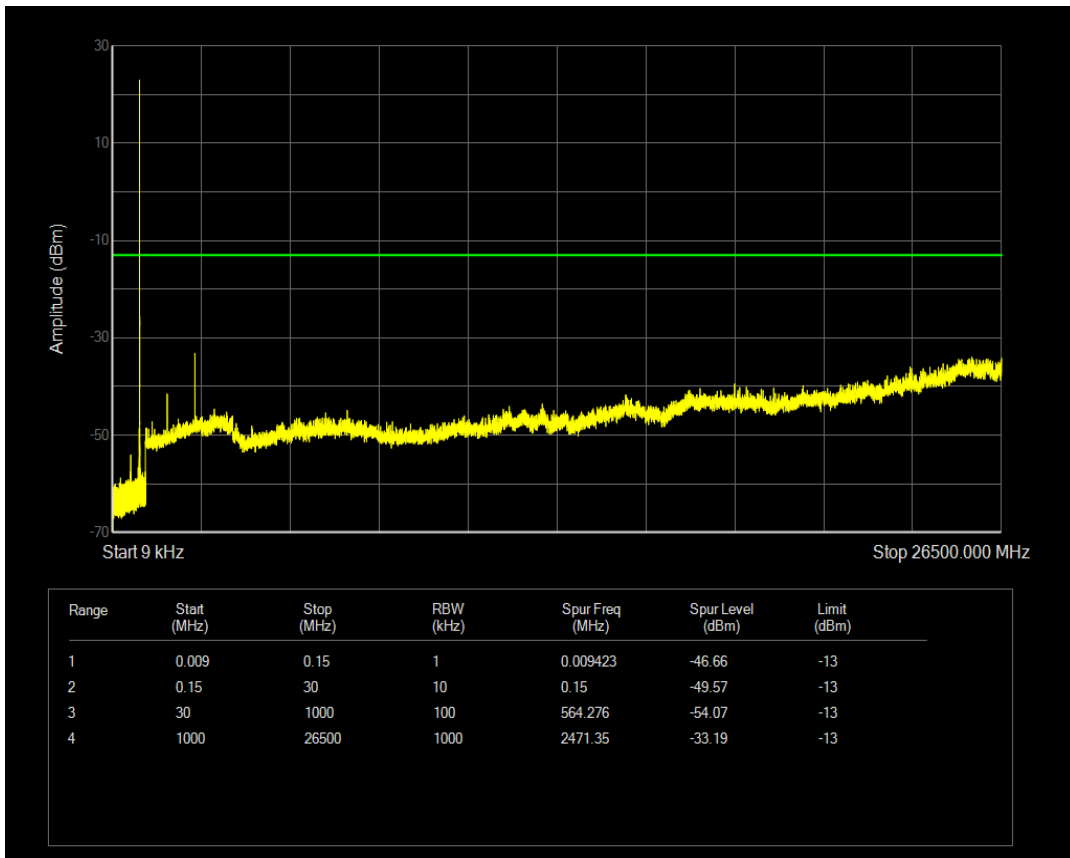

Band41(2535-2655) QPSK BW=20MHz Channel=41140 RB Size=100 Position=#0

Band41(2535-2655) 16QAM BW=20MHz Channel=41140 RB Size=1 Position=#0

Band41(2535-2655) 16QAM BW=20MHz Channel=41140 RB Size=100 Position=#0

Band5 QPSK BW=1.4MHz Channel=20407 RB Size=1 Position=#0

Band5 QPSK BW=1.4MHz Channel=20407 RB Size=6 Position=#0

Band5 16QAM BW=1.4MHz Channel=20407 RB Size=1 Position=#0

Band5 16QAM BW=1.4MHz Channel=20407 RB Size=6 Position=#0