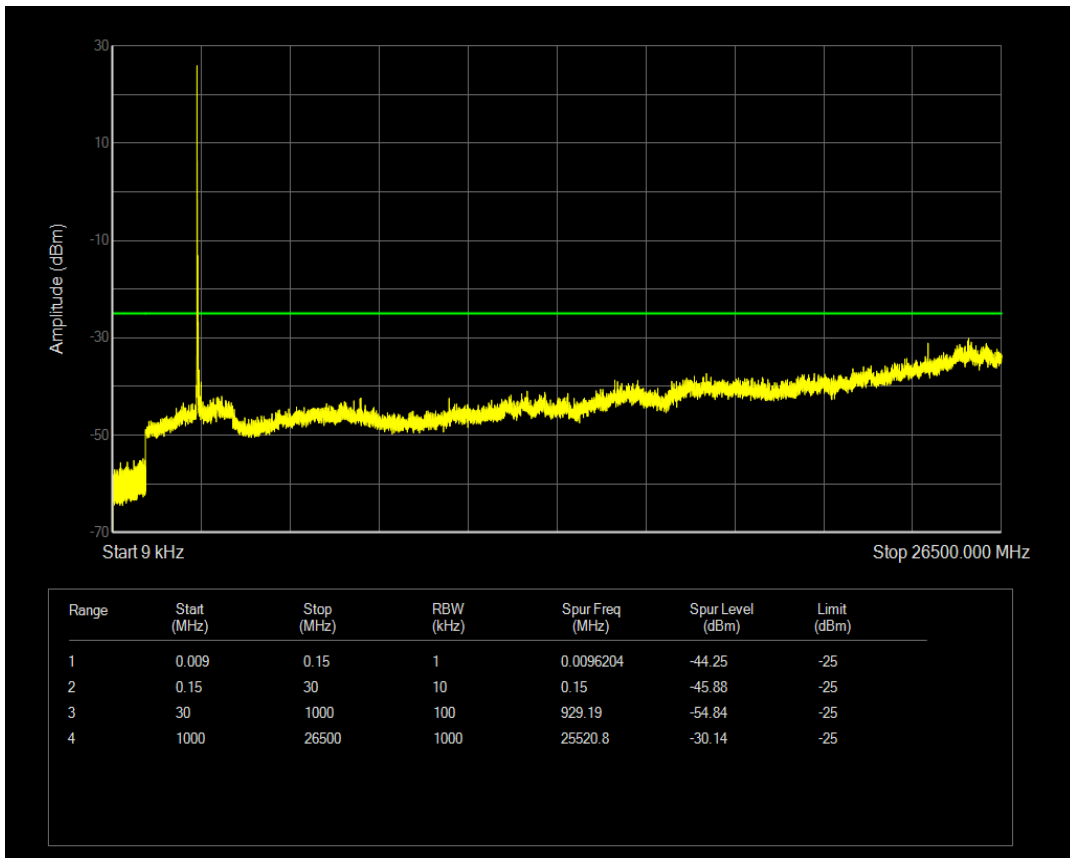

Band41(2535-2655) QPSK BW=20MHz Channel=40140 RB Size=1 Position=#0

Band41(2535-2655) QPSK BW=20MHz Channel=40140 RB Size=100 Position=#0