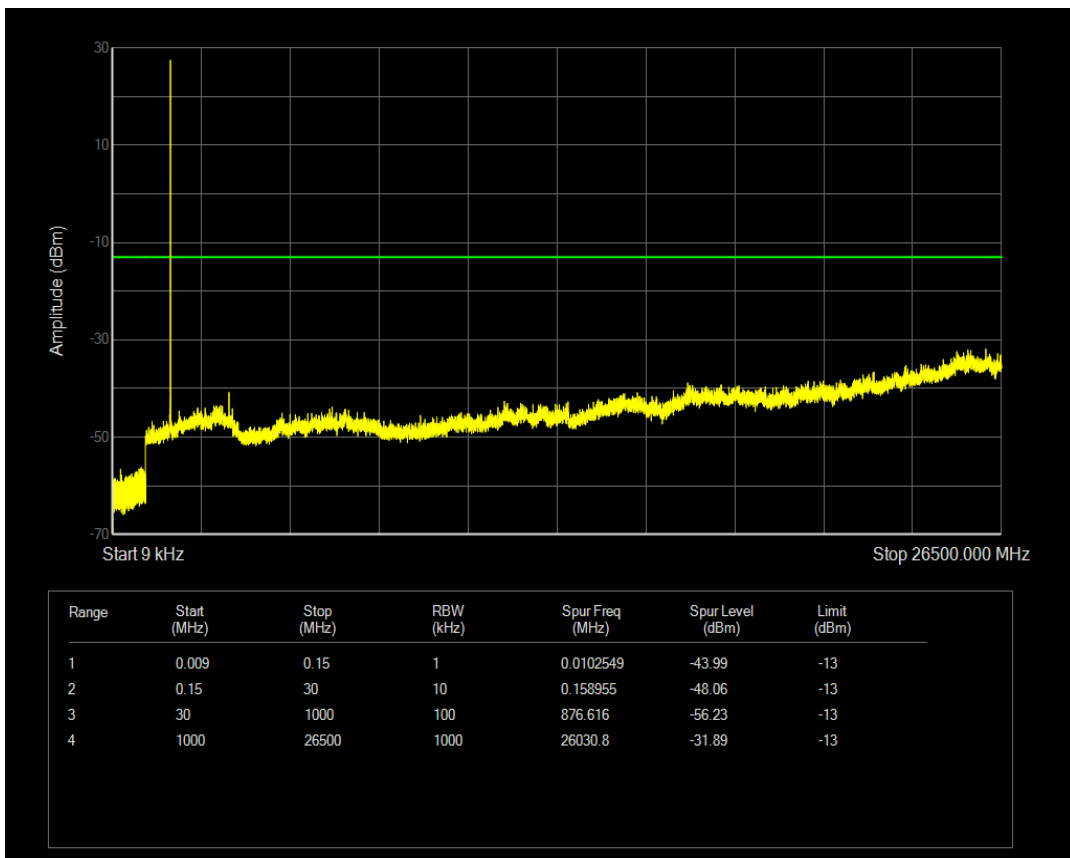

Band66 QPSK BW=1.4MHz Channel=132322 RB Size=1 Position=#0

Band66 QPSK BW=1.4MHz Channel=132322 RB Size=6 Position=#0