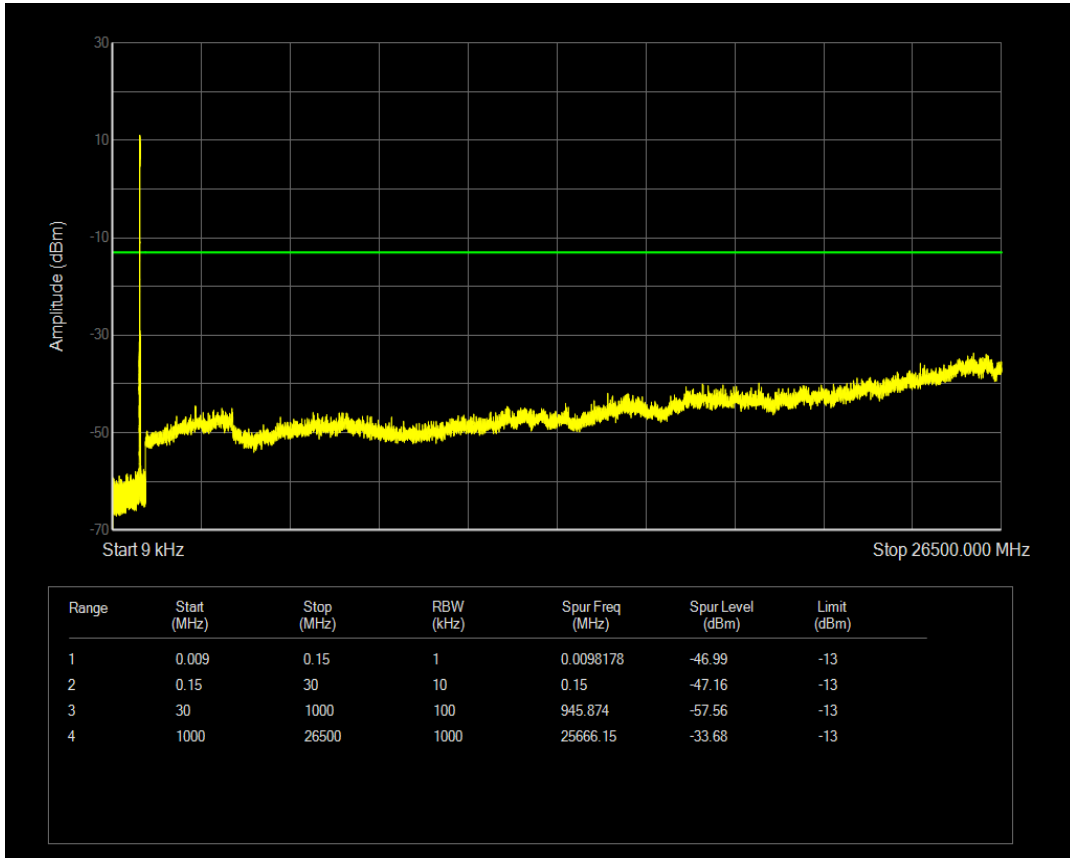

Band5 QPSK BW=10MHz Channel=20450 RB Size=1 Position=#0

Band5 QPSK BW=10MHz Channel=20450 RB Size=50 Position=#0

Band5 16QAM BW=10MHz Channel=20450 RB Size=1 Position=#0

Band5 16QAM BW=10MHz Channel=20450 RB Size=50 Position=#0

Band5 QPSK BW=10MHz Channel=20525 RB Size=1 Position=#0

Band5 QPSK BW=10MHz Channel=20525 RB Size=50 Position=#0

Band5 16QAM BW=10MHz Channel=20525 RB Size=1 Position=#0

Band5 16QAM BW=10MHz Channel=20525 RB Size=50 Position=#0