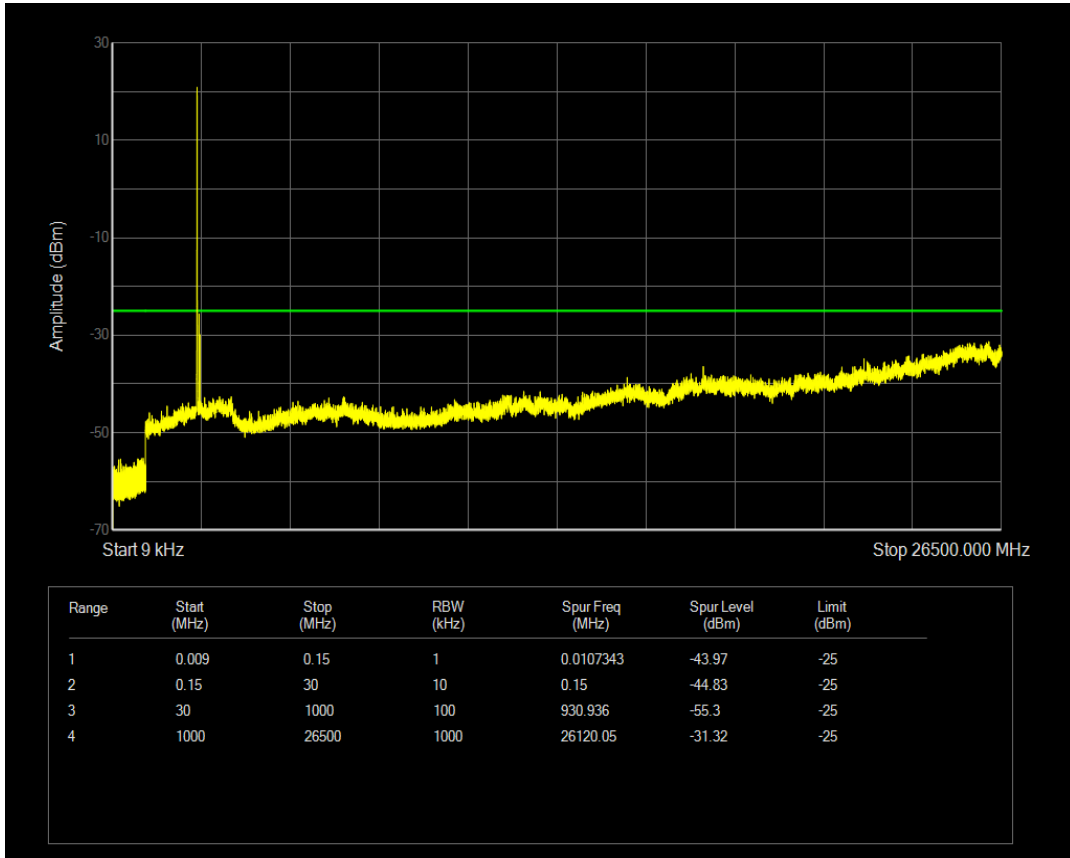

Band41(2535-2655) QPSK BW=5MHz Channel=40065 RB Size=25 Position=#0

Band41(2535-2655) 16QAM BW=5MHz Channel=40065 RB Size=1 Position=#0