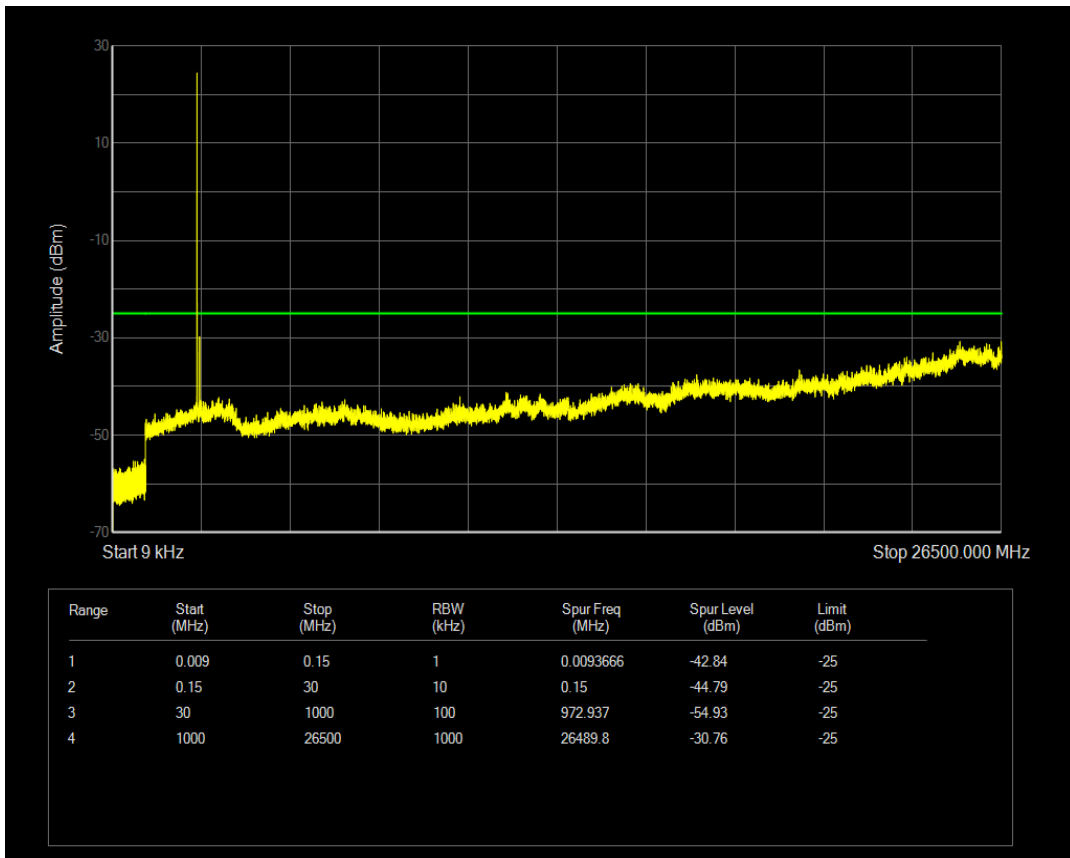

Band41(2535-2655) 16QAM BW=5MHz Channel=40065 RB Size=1 Position=#0

Band41(2535-2655) 16QAM BW=5MHz Channel=40065 RB Size=25 Position=#0