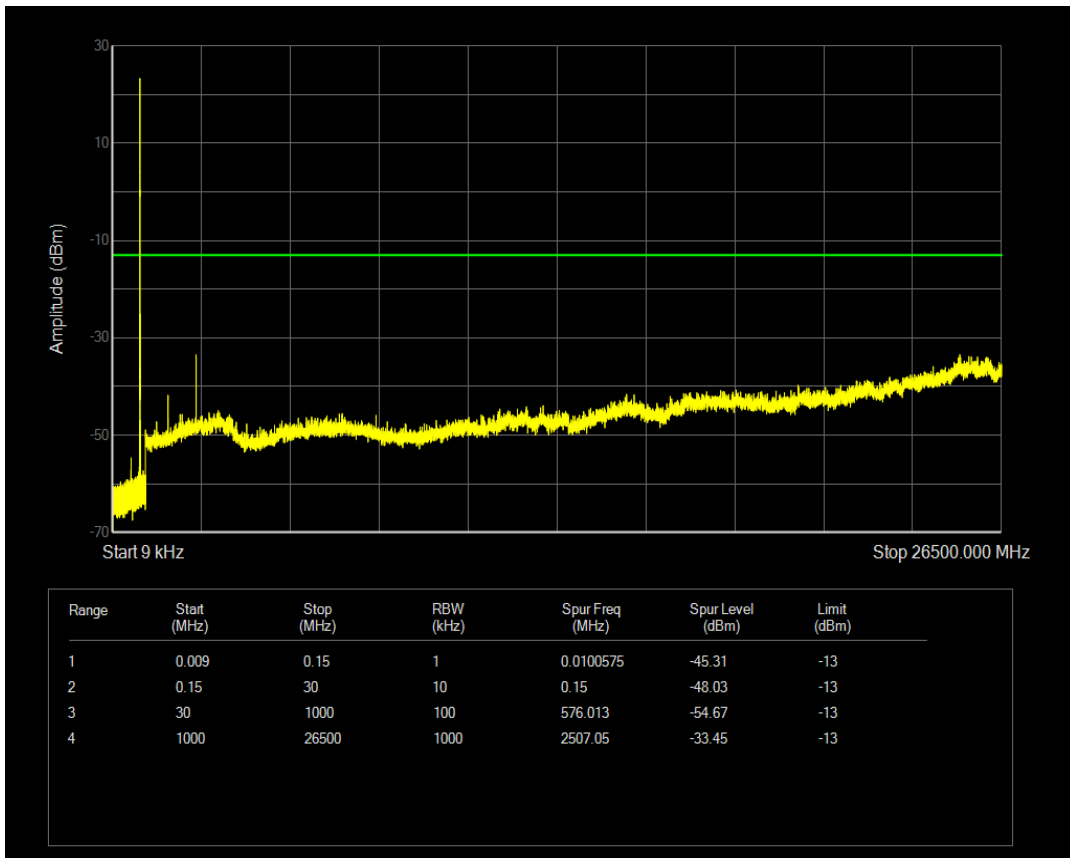

Band5 QPSK BW=1.4MHz Channel=20407 RB Size=1 Position=#0

Band5 QPSK BW=1.4MHz Channel=20407 RB Size=6 Position=#0

Band5 16QAM BW=1.4MHz Channel=20407 RB Size=1 Position=#0

Band5 16QAM BW=1.4MHz Channel=20407 RB Size=6 Position=#0

Band5 QPSK BW=1.4MHz Channel=20525 RB Size=1 Position=#0

Band5 QPSK BW=1.4MHz Channel=20525 RB Size=6 Position=#0

Band5 16QAM BW=1.4MHz Channel=20525 RB Size=1 Position=#0

Band5 16QAM BW=1.4MHz Channel=20525 RB Size=6 Position=#0