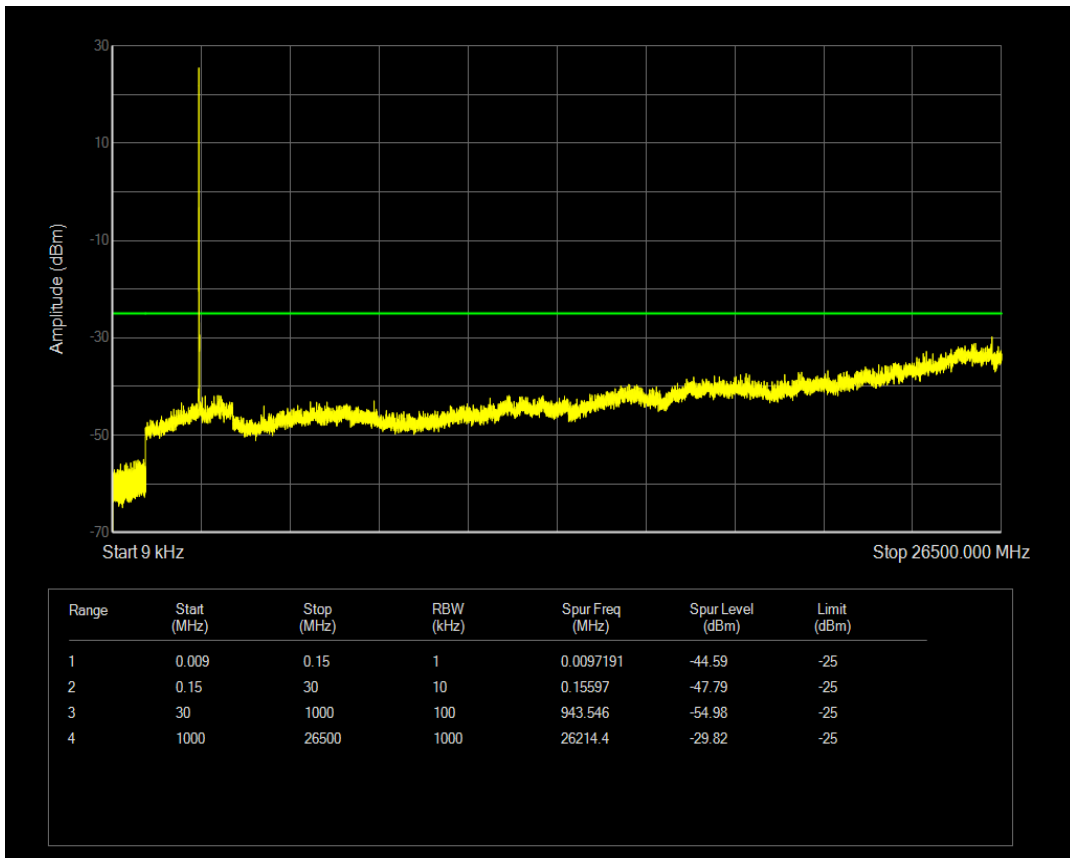

Band41(2535-2655) QPSK BW=10MHz Channel=40640 RB Size=1 Position=#0

Band41(2535-2655) QPSK BW=10MHz Channel=40640 RB Size=50 Position=#0