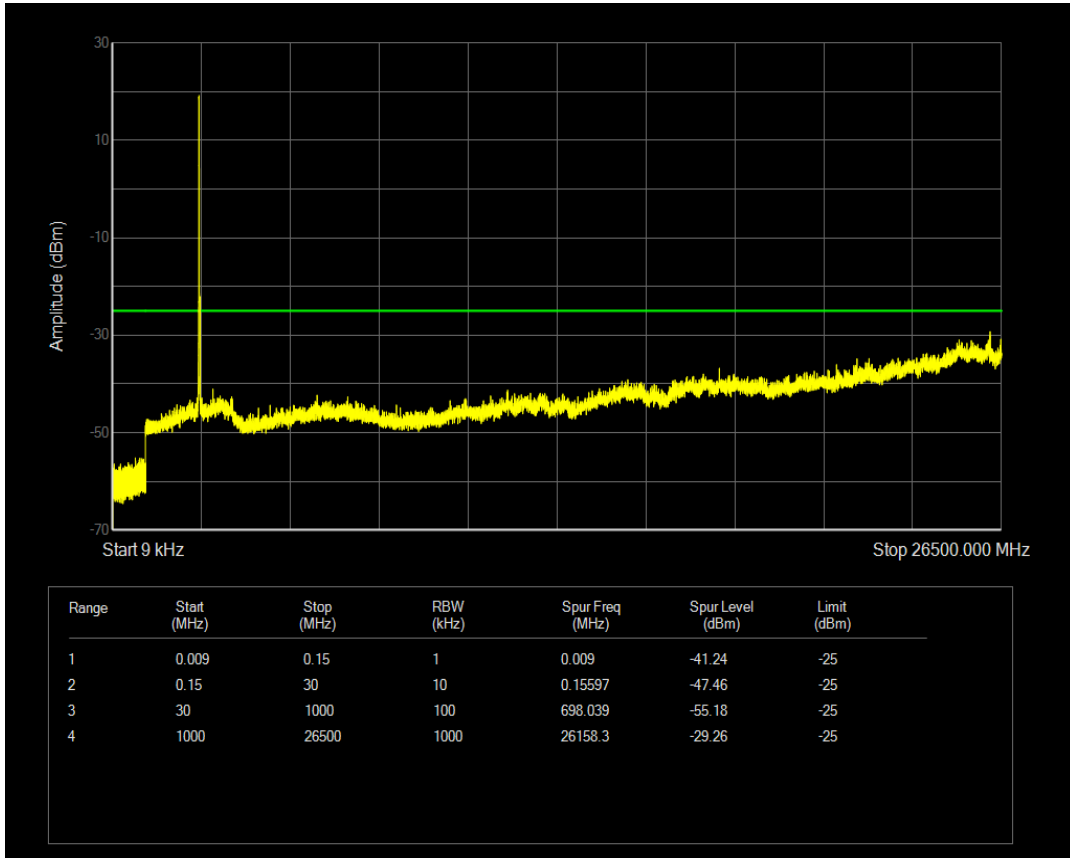

Band41(2535-2655) QPSK BW=10MHz Channel=40640 RB Size=50 Position=#0

Band41(2535-2655) 16QAM BW=10MHz Channel=40640 RB Size=1 Position=#0