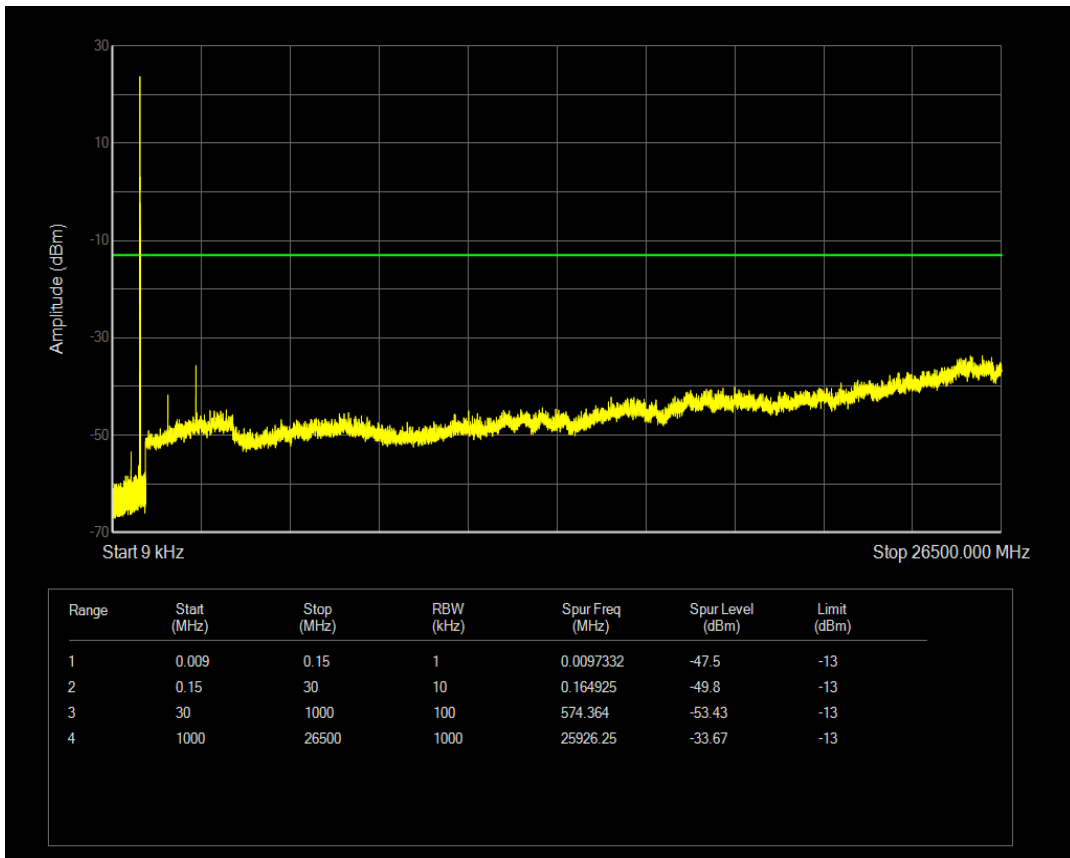

Band5 QPSK BW=5MHz Channel=20525 RB Size=1 Position=#0

Band5 QPSK BW=5MHz Channel=20525 RB Size=25 Position=#0