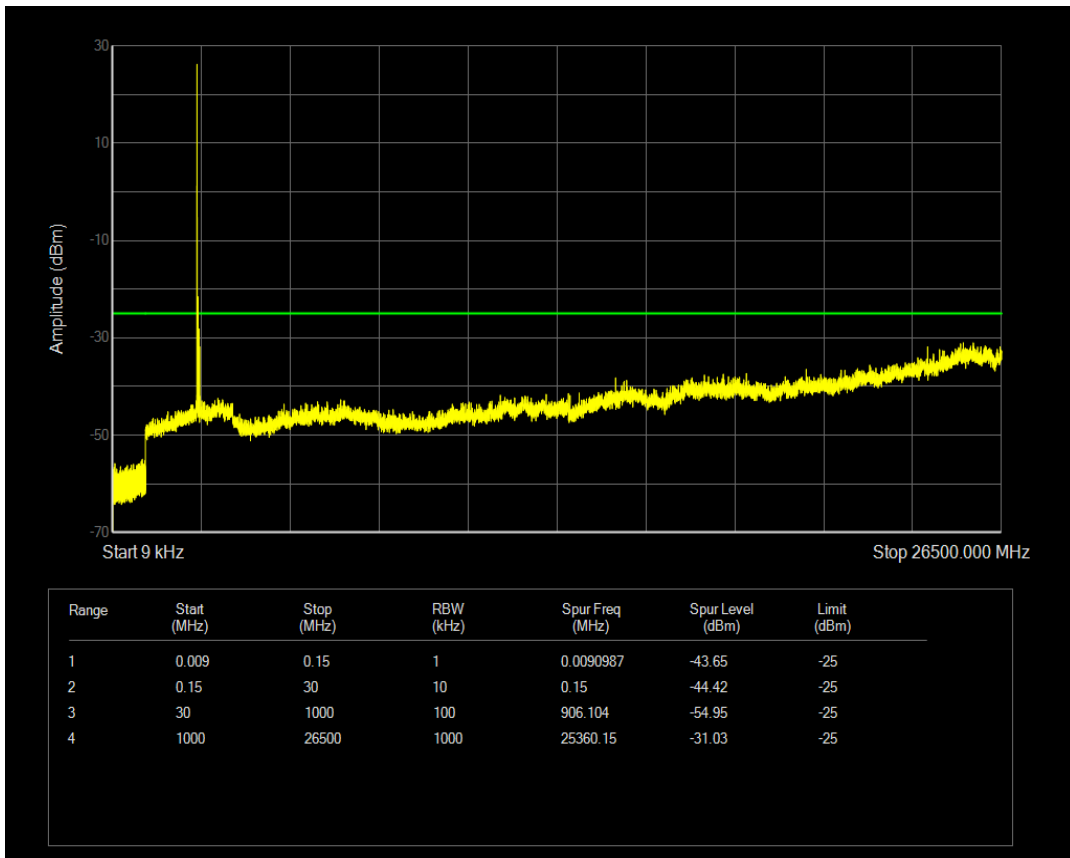

Band41(2535-2655) QPSK BW=5MHz Channel=40065 RB Size=1 Position=#0

Band41(2535-2655) QPSK BW=5MHz Channel=40065 RB Size=25 Position=#0