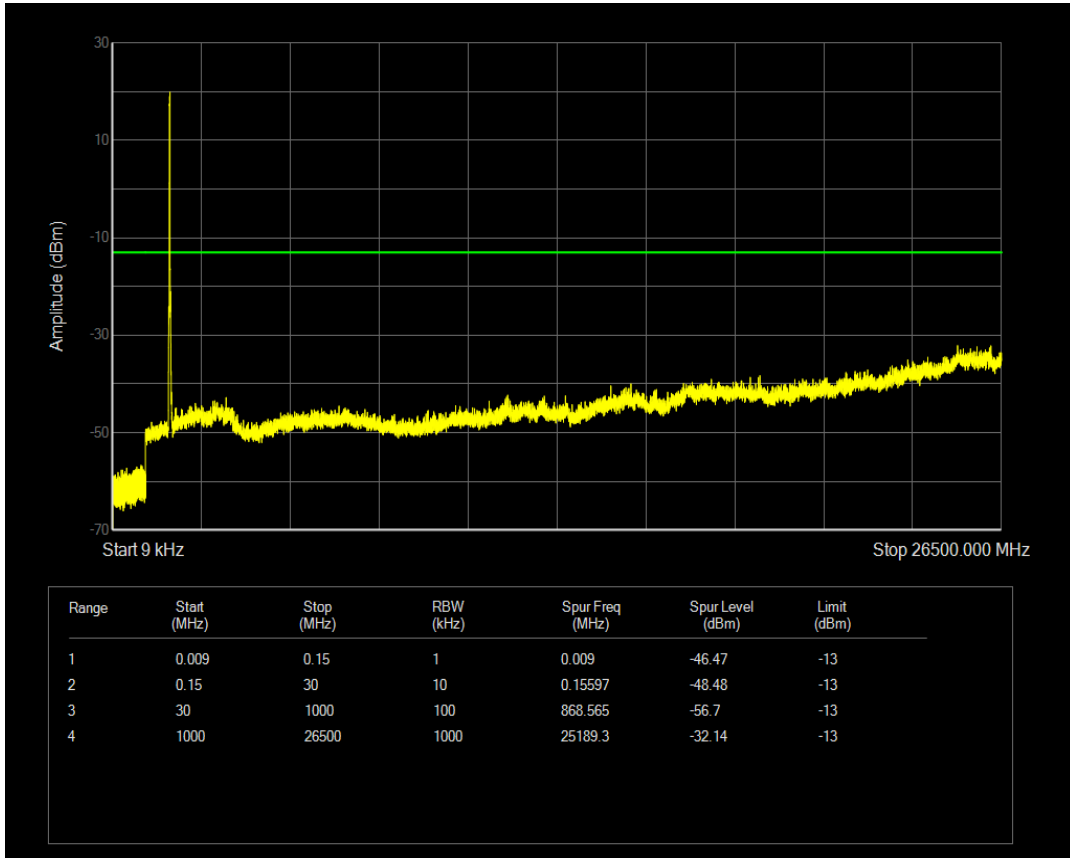

Band4 QPSK BW=15MHz Channel=20175 RB Size=1 Position=#0

Band4 QPSK BW=15MHz Channel=20175 RB Size=75 Position=#0

Band4 16QAM BW=15MHz Channel=20175 RB Size=1 Position=#0

Band4 16QAM BW=15MHz Channel=20175 RB Size=75 Position=#0

Band4 QPSK BW=15MHz Channel=20325 RB Size=1 Position=#0

Band4 QPSK BW=15MHz Channel=20325 RB Size=75 Position=#0

Band4 16QAM BW=15MHz Channel=20325 RB Size=1 Position=#0

Band4 16QAM BW=15MHz Channel=20325 RB Size=75 Position=#0

Band4 QPSK BW=20MHz Channel=20050 RB Size=1 Position=#0

Band4 QPSK BW=20MHz Channel=20050 RB Size=100 Position=#0

Band4 16QAM BW=20MHz Channel=20050 RB Size=1 Position=#0

Band4 16QAM BW=20MHz Channel=20050 RB Size=100 Position=#0