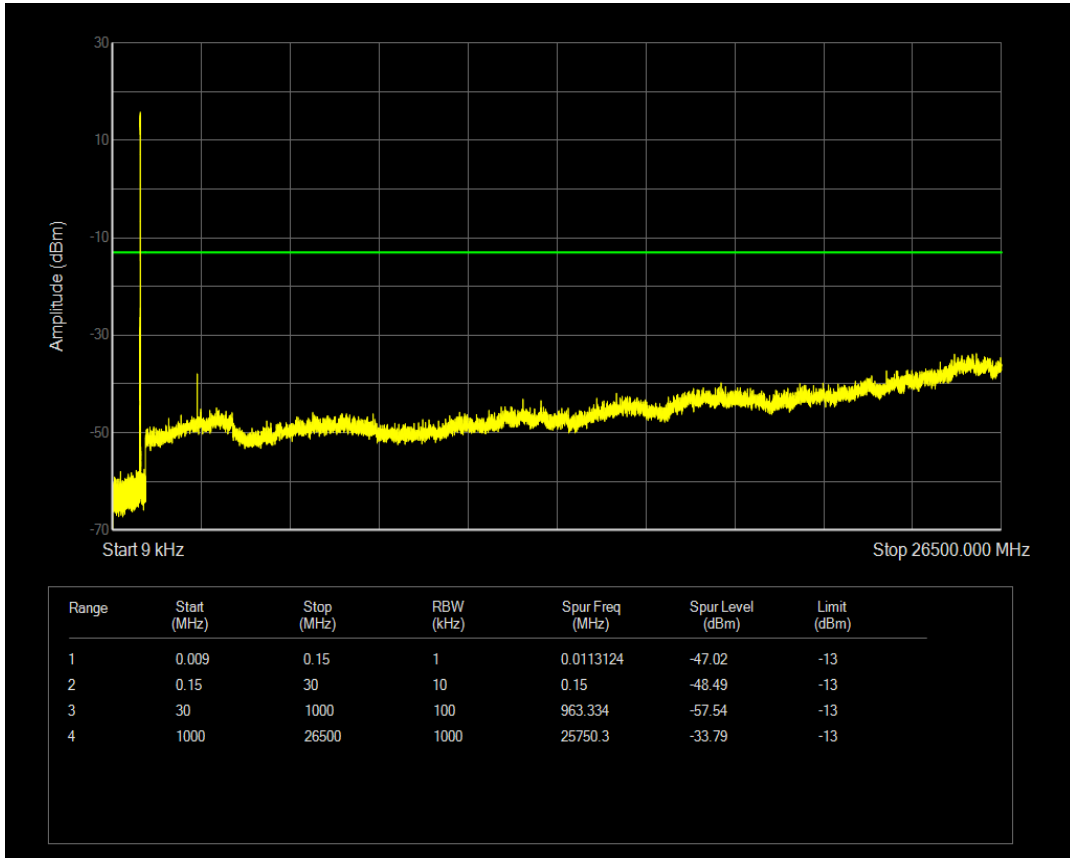

Band5 QPSK BW=3MHz Channel=20635 RB Size=1 Position=#0

Band5 QPSK BW=3MHz Channel=20635 RB Size=15 Position=#0

Band5 16QAM BW=3MHz Channel=20635 RB Size=1 Position=#0

Band5 16QAM BW=3MHz Channel=20635 RB Size=15 Position=#0

Band5 QPSK BW=5MHz Channel=20425 RB Size=1 Position=#0

Band5 QPSK BW=5MHz Channel=20425 RB Size=25 Position=#0

Band5 16QAM BW=5MHz Channel=20425 RB Size=1 Position=#0

Band5 16QAM BW=5MHz Channel=20425 RB Size=25 Position=#0