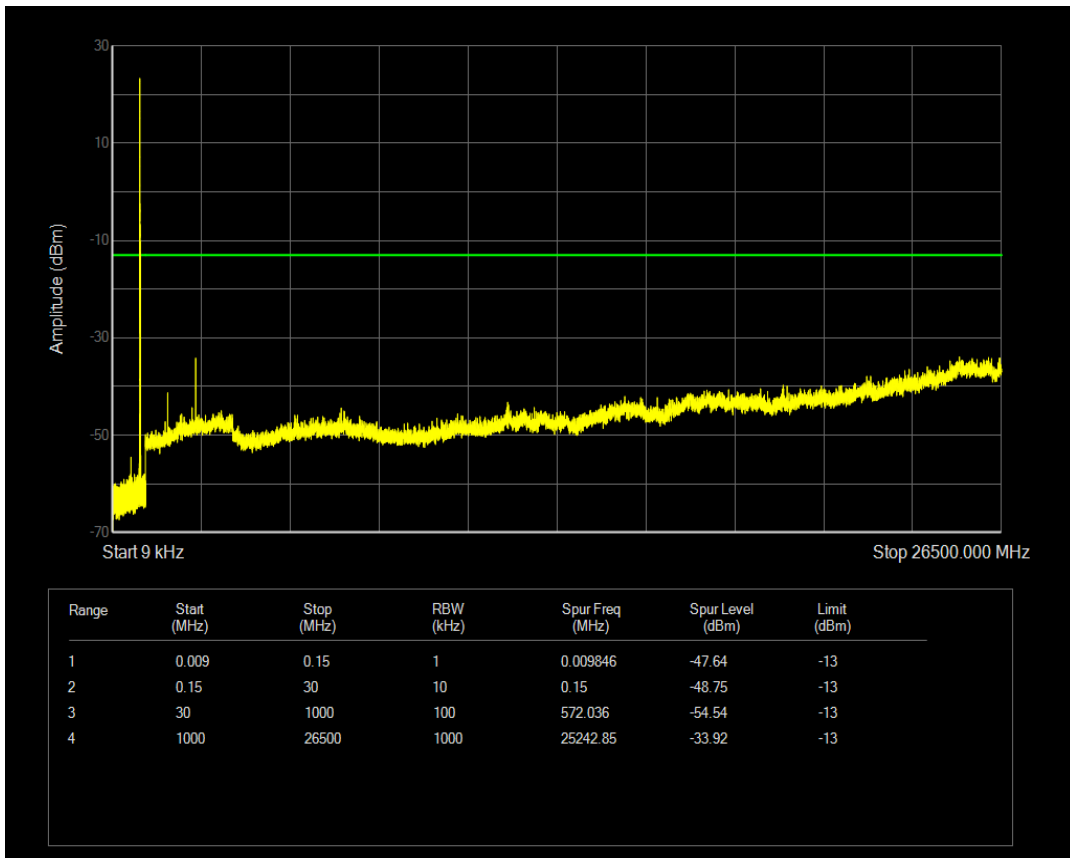

Band5 QPSK BW=10MHz Channel=20450 RB Size=1 Position=#0

Band5 QPSK BW=10MHz Channel=20450 RB Size=50 Position=#0

Band5 16QAM BW=10MHz Channel=20450 RB Size=1 Position=#0

Band5 16QAM BW=10MHz Channel=20450 RB Size=50 Position=#0

Band5 QPSK BW=10MHz Channel=20525 RB Size=1 Position=#0

Band5 QPSK BW=10MHz Channel=20525 RB Size=50 Position=#0

Band5 16QAM BW=10MHz Channel=20525 RB Size=1 Position=#0

Band5 16QAM BW=10MHz Channel=20525 RB Size=50 Position=#0