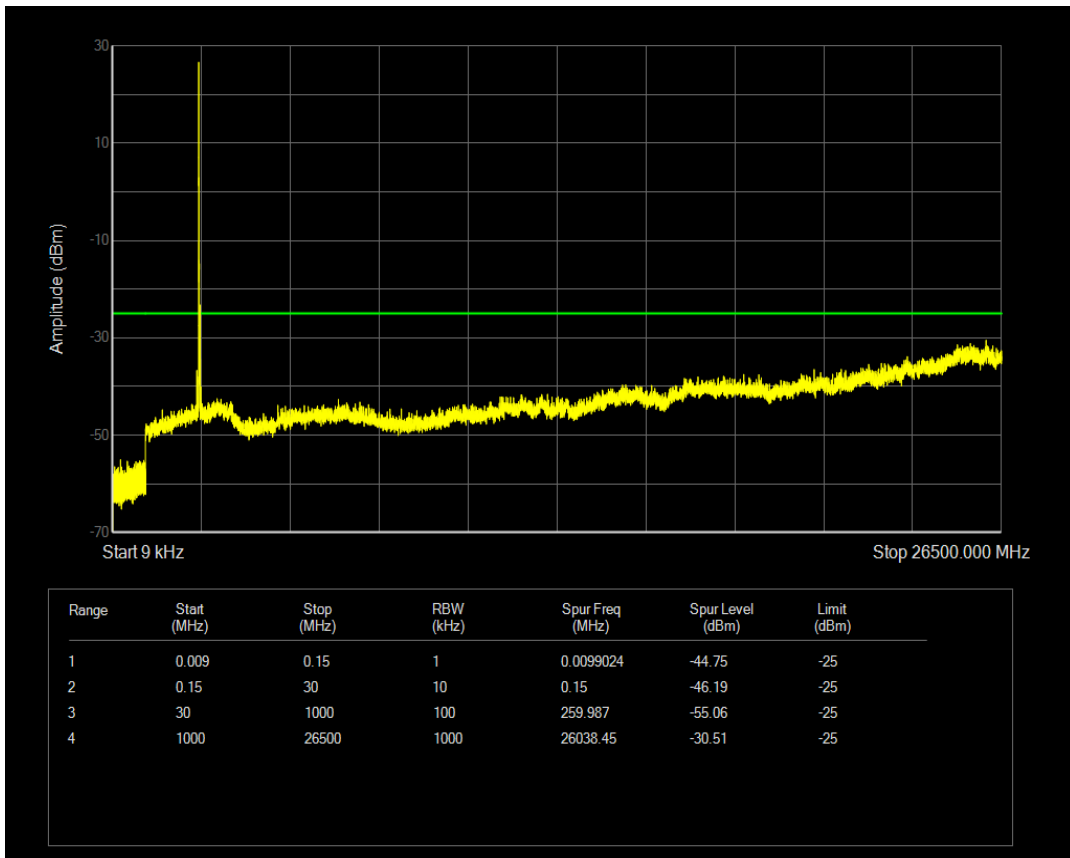

Band41(2535-2655) QPSK BW=20MHz Channel=40640 RB Size=1 Position=#0

Band41(2535-2655) QPSK BW=20MHz Channel=40640 RB Size=100 Position=#0