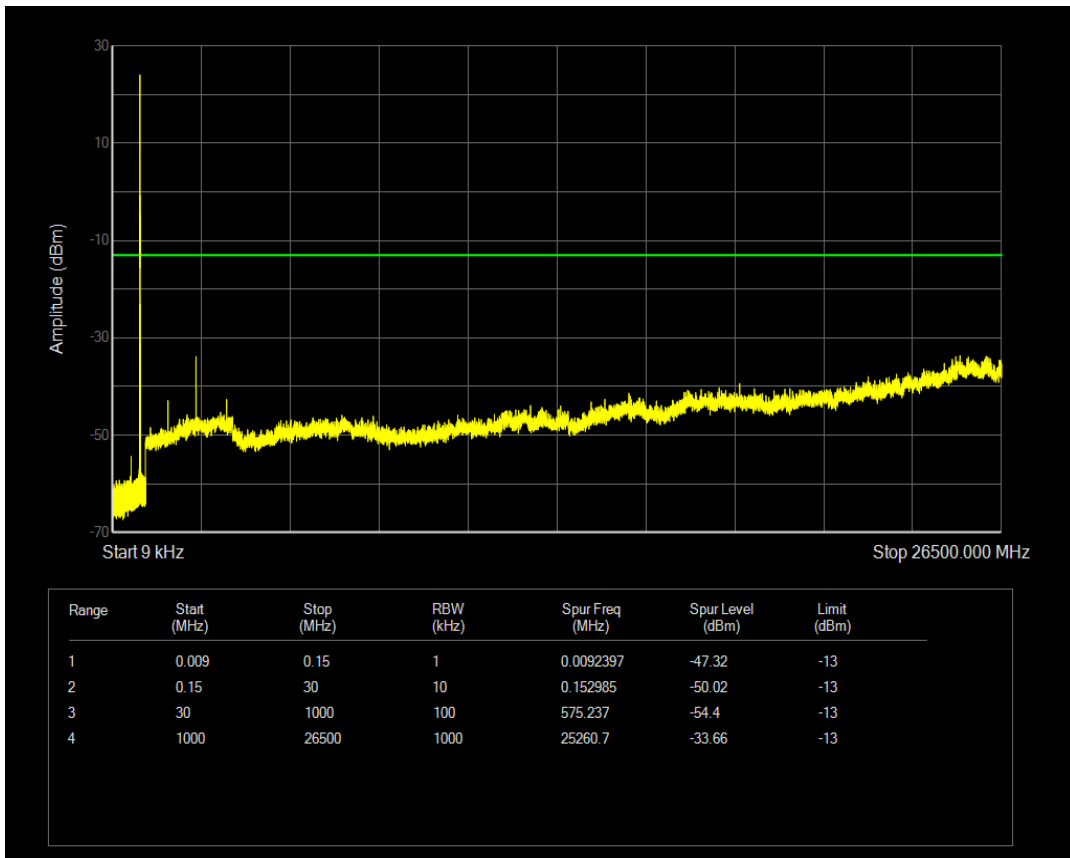

Band5 QPSK BW=3MHz Channel=20525 RB Size=1 Position=#0

Band5 QPSK BW=3MHz Channel=20525 RB Size=15 Position=#0