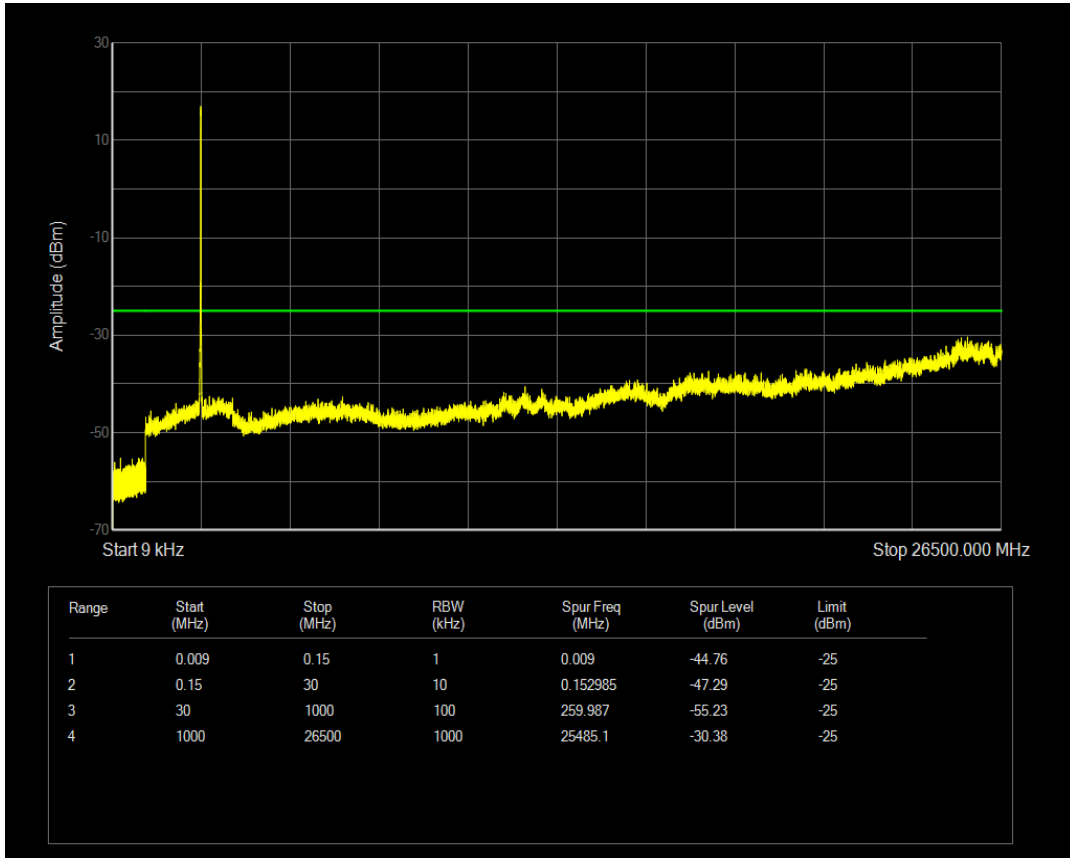

Band41(2535-2655) 16QAM BW=15MHz Channel=41165 RB Size=75 Position=#0

Band41(2535-2655) QPSK BW=20MHz Channel=40140 RB Size=1 Position=#0