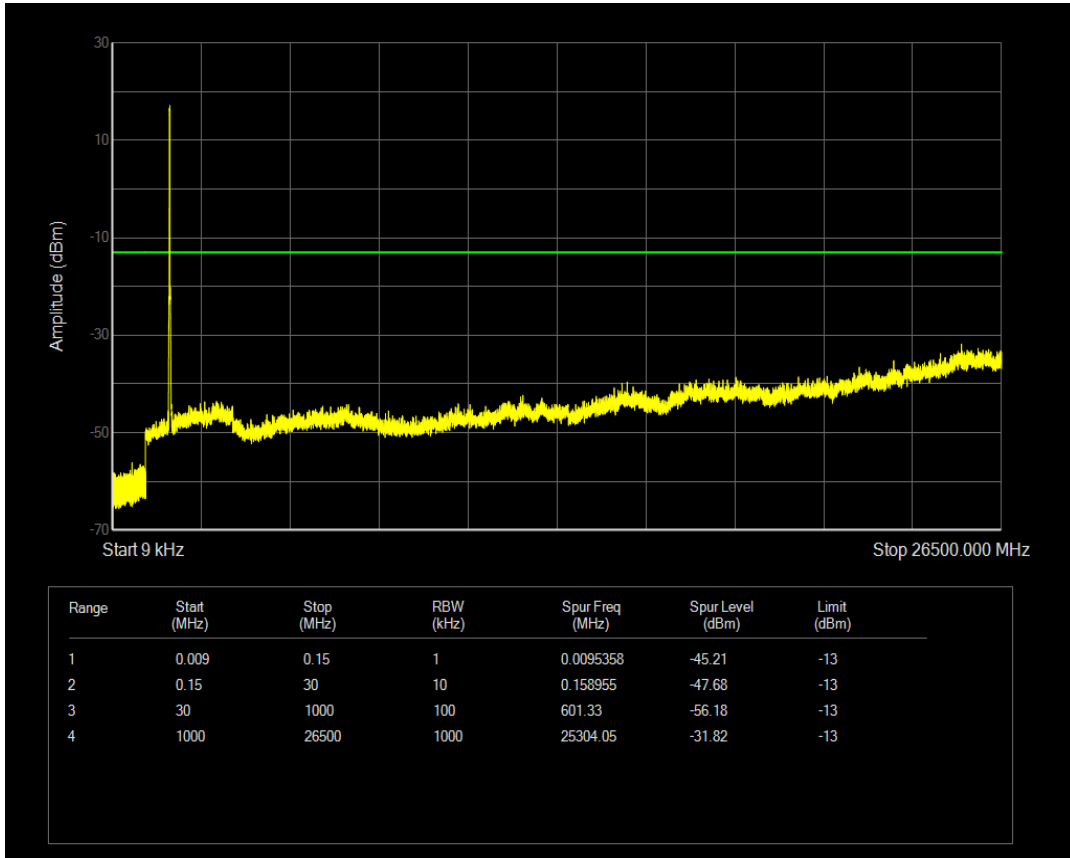

Band4 QPSK BW=20MHz Channel=20050 RB Size=1 Position=#0

Band4 QPSK BW=20MHz Channel=20050 RB Size=100 Position=#0

Band4 16QAM BW=20MHz Channel=20050 RB Size=1 Position=#0

Band4 16QAM BW=20MHz Channel=20050 RB Size=100 Position=#0

Band4 QPSK BW=20MHz Channel=20175 RB Size=1 Position=#0

Band4 QPSK BW=20MHz Channel=20175 RB Size=100 Position=#0

Band4 16QAM BW=20MHz Channel=20175 RB Size=1 Position=#0

Band4 16QAM BW=20MHz Channel=20175 RB Size=100 Position=#0

Band4 QPSK BW=20MHz Channel=20300 RB Size=1 Position=#0

Band4 QPSK BW=20MHz Channel=20300 RB Size=100 Position=#0

Band4 16QAM BW=20MHz Channel=20300 RB Size=1 Position=#0

Band4 16QAM BW=20MHz Channel=20300 RB Size=100 Position=#0