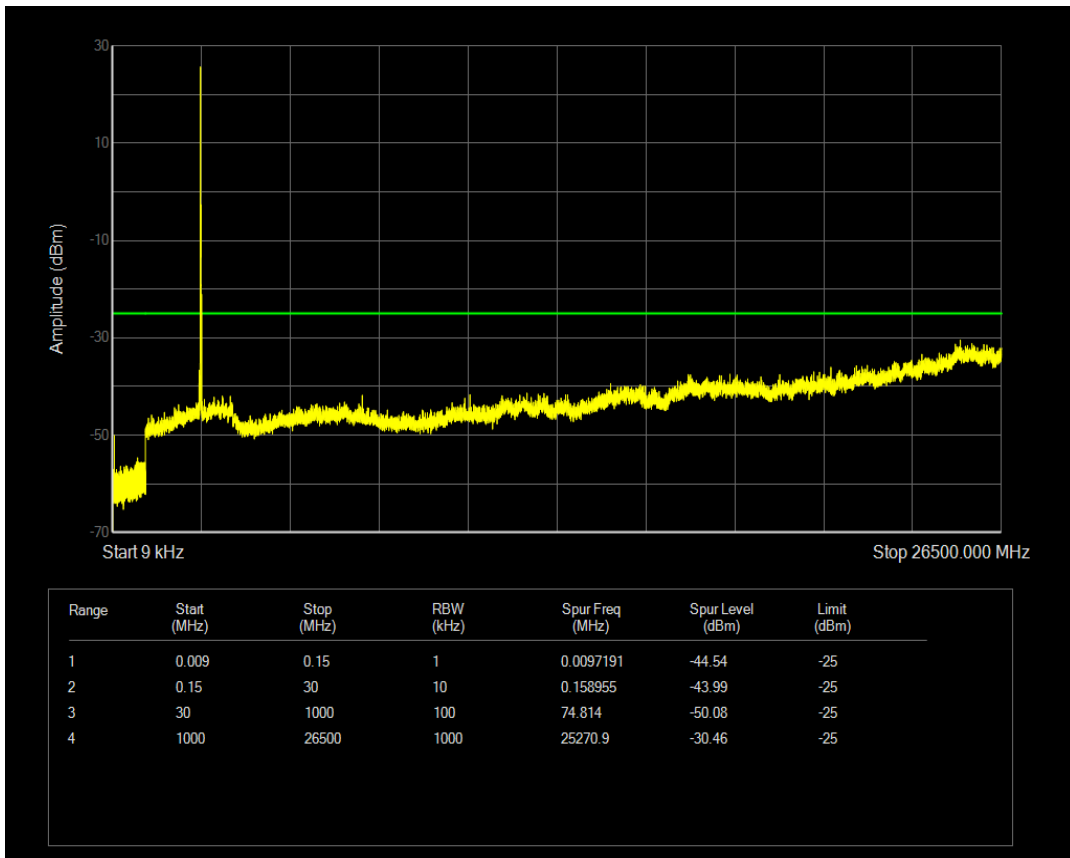

Band41(2535-2655) 16QAM BW=20MHz Channel=41140 RB Size=1 Position=#0

Band41(2535-2655) 16QAM BW=20MHz Channel=41140 RB Size=100 Position=#0