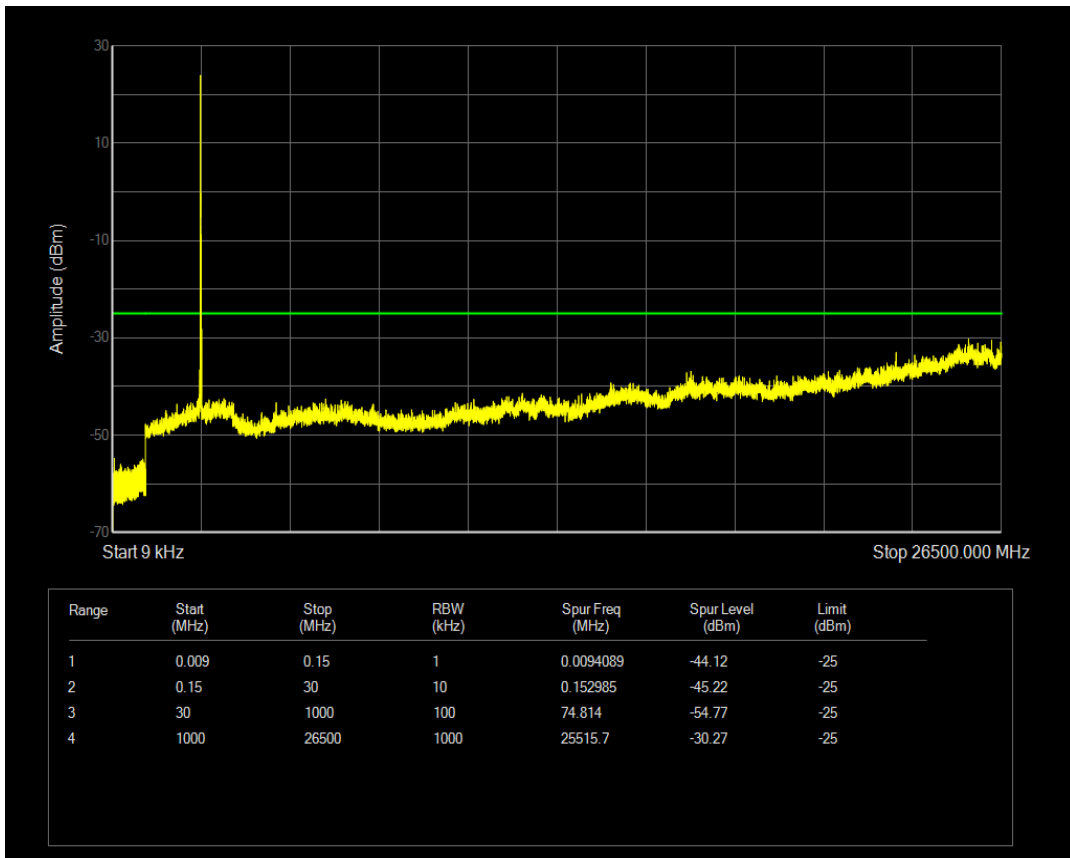

Band41(2535-2655) QPSK BW=20MHz Channel=41140 RB Size=1 Position=#0

Band41(2535-2655) QPSK BW=20MHz Channel=41140 RB Size=100 Position=#0