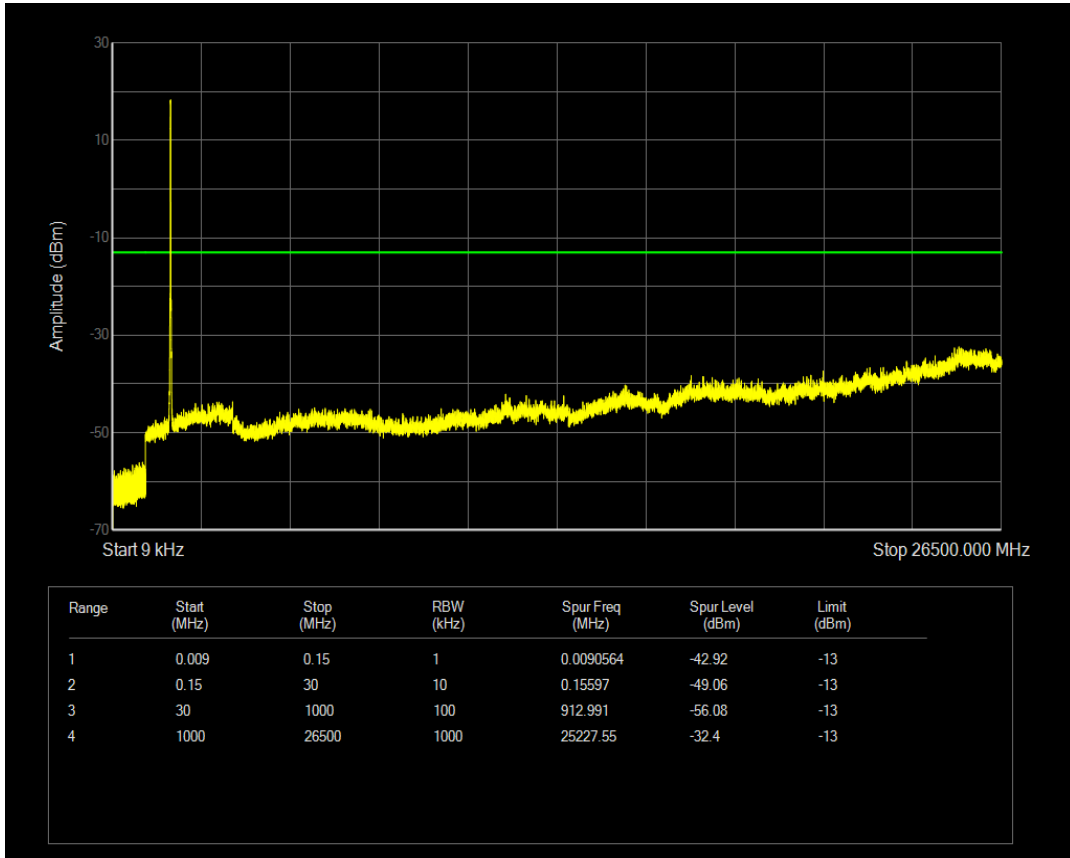

Band4 QPSK BW=15MHz Channel=20175 RB Size=1 Position=#0

Band4 QPSK BW=15MHz Channel=20175 RB Size=75 Position=#0

Band4 16QAM BW=15MHz Channel=20175 RB Size=1 Position=#0

Band4 16QAM BW=15MHz Channel=20175 RB Size=75 Position=#0

Band4 QPSK BW=15MHz Channel=20325 RB Size=1 Position=#0

Band4 QPSK BW=15MHz Channel=20325 RB Size=75 Position=#0

Band4 16QAM BW=15MHz Channel=20325 RB Size=1 Position=#0

Band4 16QAM BW=15MHz Channel=20325 RB Size=75 Position=#0

Band4 QPSK BW=20MHz Channel=20050 RB Size=1 Position=#0

Band4 QPSK BW=20MHz Channel=20050 RB Size=100 Position=#0

Band4 16QAM BW=20MHz Channel=20050 RB Size=1 Position=#0

Band4 16QAM BW=20MHz Channel=20050 RB Size=100 Position=#0