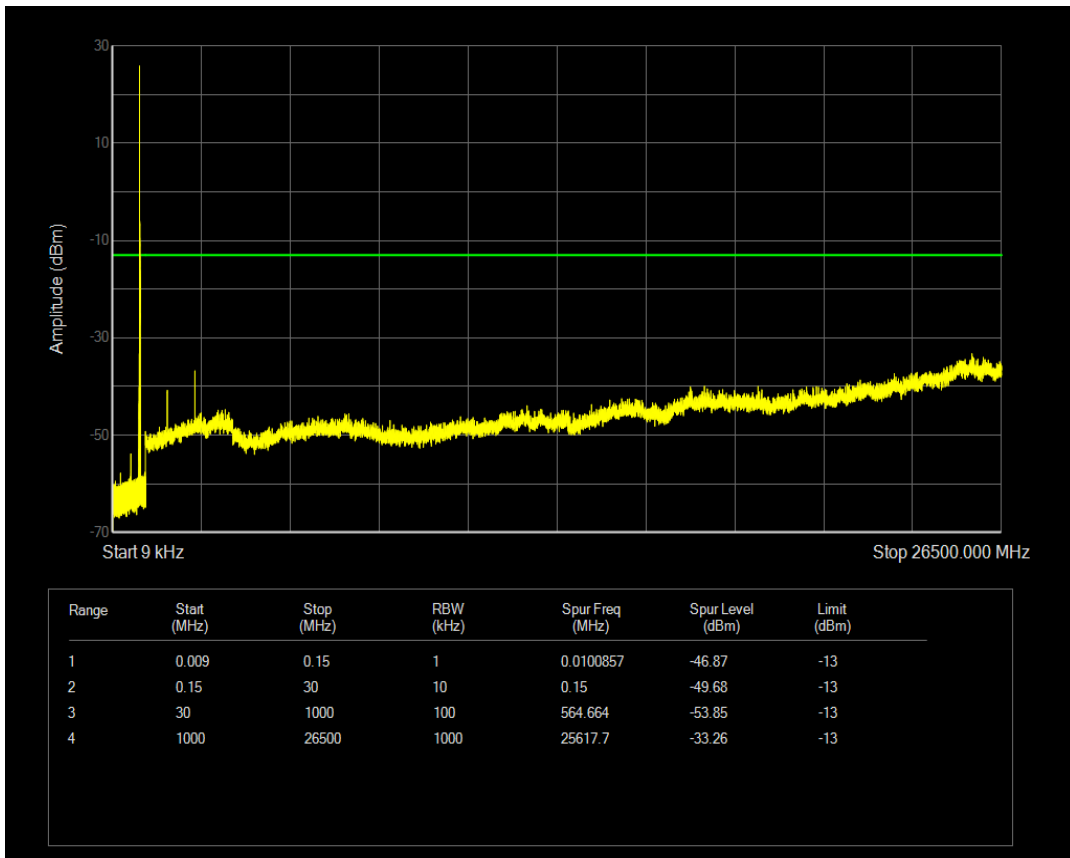

Band5 QPSK BW=5MHz Channel=20625 RB Size=1 Position=#0

Band5 QPSK BW=5MHz Channel=20625 RB Size=25 Position=#0

Band5 16QAM BW=5MHz Channel=20625 RB Size=1 Position=#0

Band5 16QAM BW=5MHz Channel=20625 RB Size=25 Position=#0

Band5 QPSK BW=10MHz Channel=20450 RB Size=1 Position=#0

Band5 QPSK BW=10MHz Channel=20450 RB Size=50 Position=#0

Band5 16QAM BW=10MHz Channel=20450 RB Size=1 Position=#0

Band5 16QAM BW=10MHz Channel=20450 RB Size=50 Position=#0