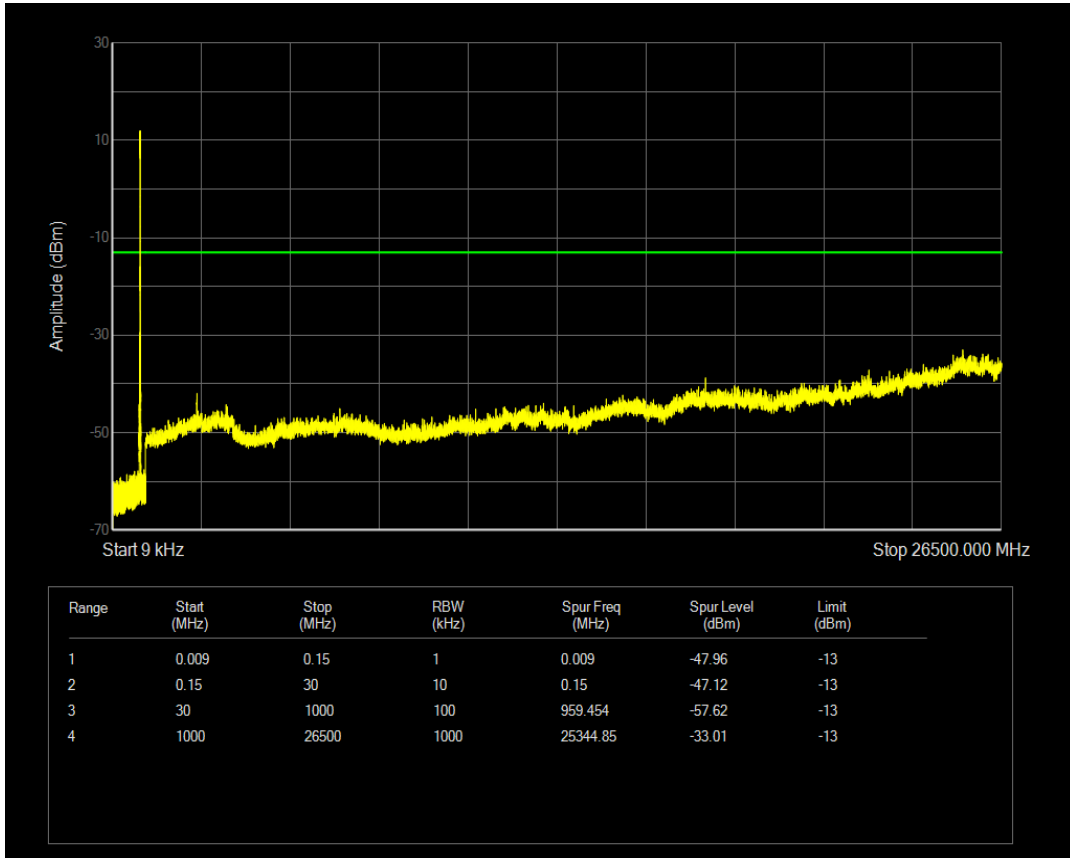

Band5 QPSK BW=10MHz Channel=20450 RB Size=1 Position=#0

Band5 QPSK BW=10MHz Channel=20450 RB Size=50 Position=#0

Band5 16QAM BW=10MHz Channel=20450 RB Size=1 Position=#0

Band5 16QAM BW=10MHz Channel=20450 RB Size=50 Position=#0

Band5 QPSK BW=10MHz Channel=20525 RB Size=1 Position=#0

Band5 QPSK BW=10MHz Channel=20525 RB Size=50 Position=#0

Band5 16QAM BW=10MHz Channel=20525 RB Size=1 Position=#0

Band5 16QAM BW=10MHz Channel=20525 RB Size=50 Position=#0

Band5 QPSK BW=10MHz Channel=20600 RB Size=1 Position=#0

Band5 QPSK BW=10MHz Channel=20600 RB Size=50 Position=#0

Band5 16QAM BW=10MHz Channel=20600 RB Size=1 Position=#0

Band5 16QAM BW=10MHz Channel=20600 RB Size=50 Position=#0