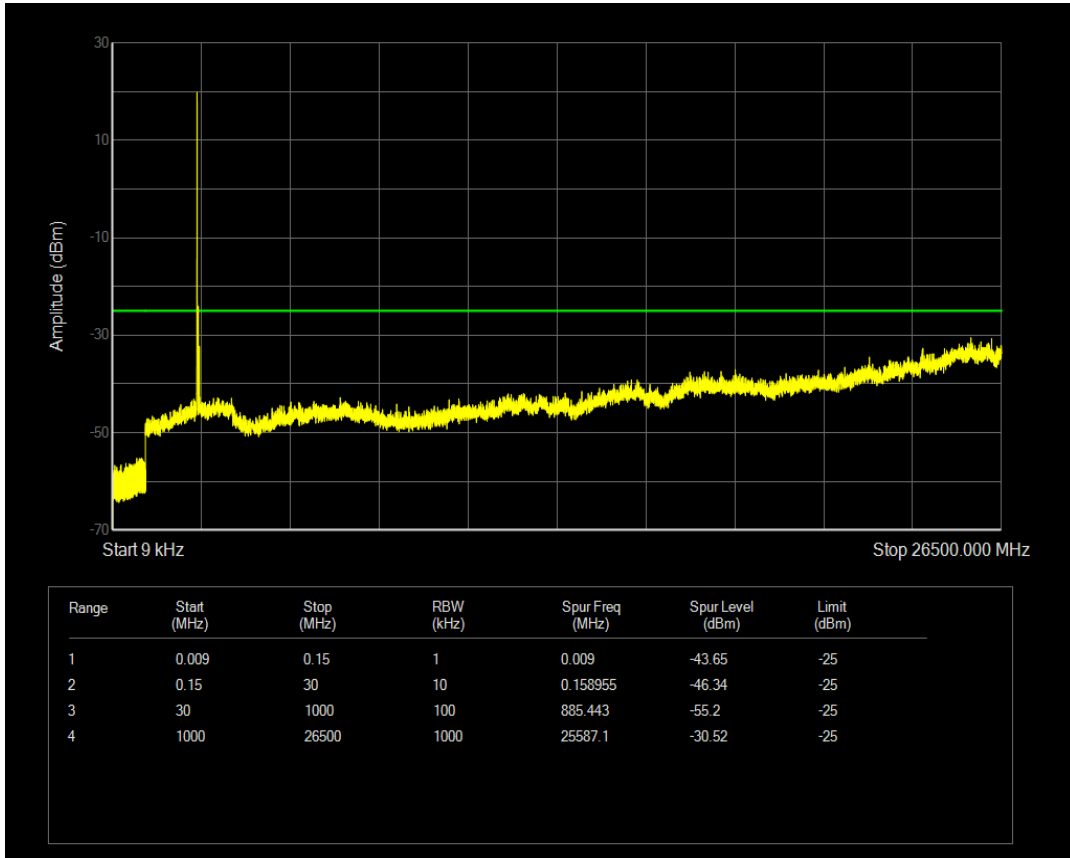

Band41(2535-2655) 16QAM BW=5MHz Channel=40065 RB Size=25 Position=#0

Band41(2535-2655) QPSK BW=5MHz Channel=40640 RB Size=1 Position=#0