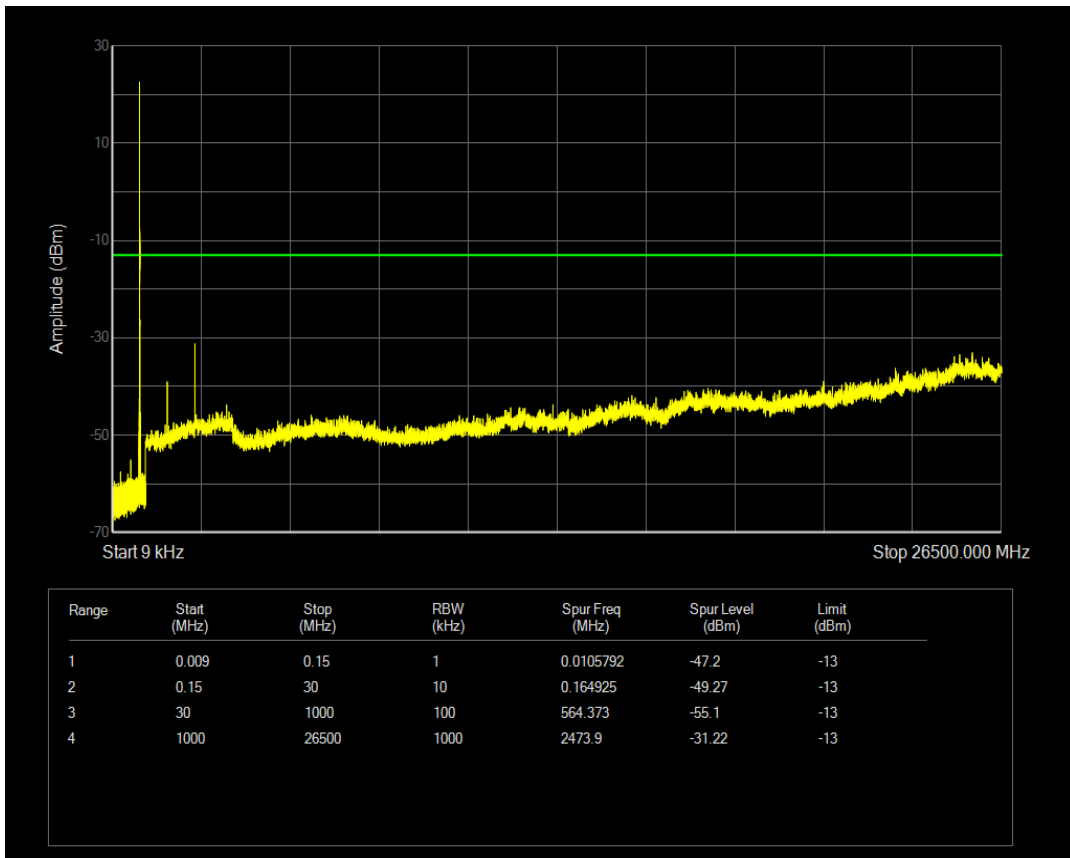

Band5 QPSK BW=3MHz Channel=20635 RB Size=1 Position=#0

Band5 QPSK BW=3MHz Channel=20635 RB Size=15 Position=#0

Band5 16QAM BW=3MHz Channel=20635 RB Size=1 Position=#0

Band5 16QAM BW=3MHz Channel=20635 RB Size=15 Position=#0

Band5 QPSK BW=5MHz Channel=20425 RB Size=1 Position=#0

Band5 QPSK BW=5MHz Channel=20425 RB Size=25 Position=#0

Band5 16QAM BW=5MHz Channel=20425 RB Size=1 Position=#0

Band5 16QAM BW=5MHz Channel=20425 RB Size=25 Position=#0