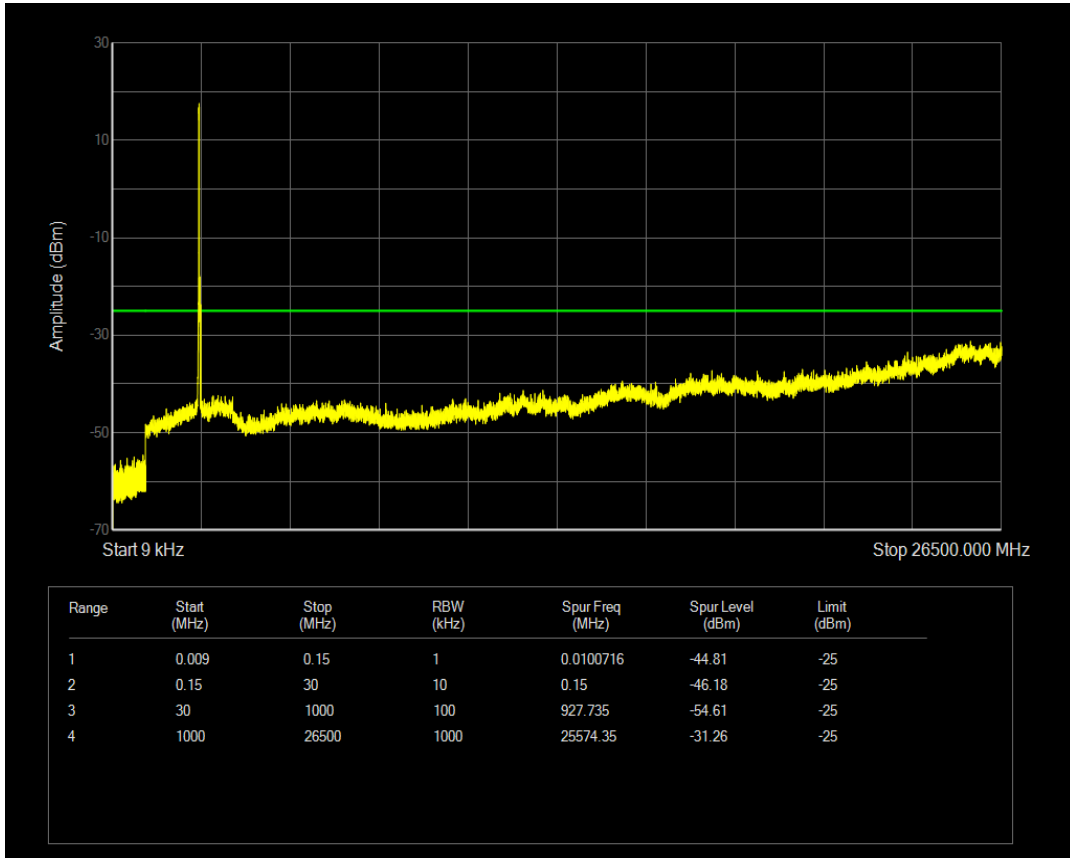

Band41(2535-2655) 16QAM BW=20MHz Channel=40140 RB Size=100 Position=#0

Band41(2535-2655) QPSK BW=20MHz Channel=40640 RB Size=1 Position=#0

Band41(2535-2655) QPSK BW=20MHz Channel=40640 RB Size=100 Position=#0