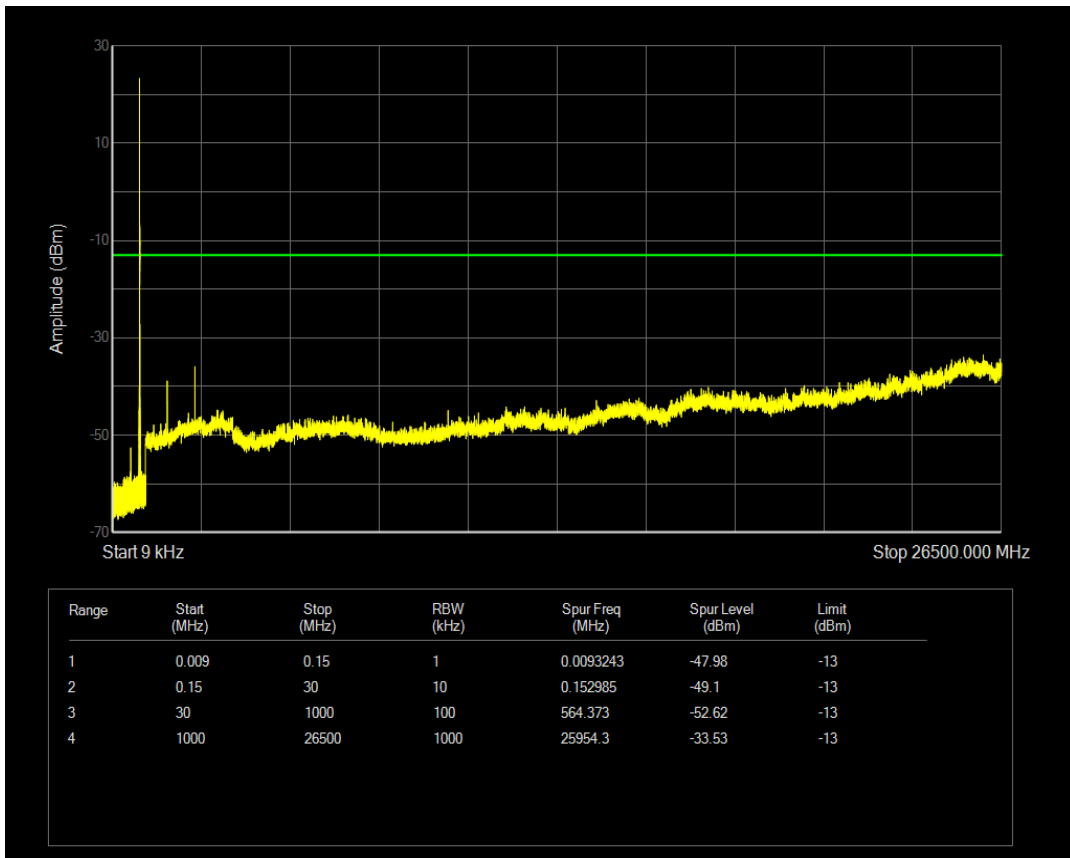

Band5 QPSK BW=3MHz Channel=20635 RB Size=1 Position=#0

Band5 QPSK BW=3MHz Channel=20635 RB Size=15 Position=#0

Band5 16QAM BW=3MHz Channel=20635 RB Size=1 Position=#0

Band5 16QAM BW=3MHz Channel=20635 RB Size=15 Position=#0

Band5 QPSK BW=5MHz Channel=20425 RB Size=1 Position=#0

Band5 QPSK BW=5MHz Channel=20425 RB Size=25 Position=#0

Band5 16QAM BW=5MHz Channel=20425 RB Size=1 Position=#0

Band5 16QAM BW=5MHz Channel=20425 RB Size=25 Position=#0