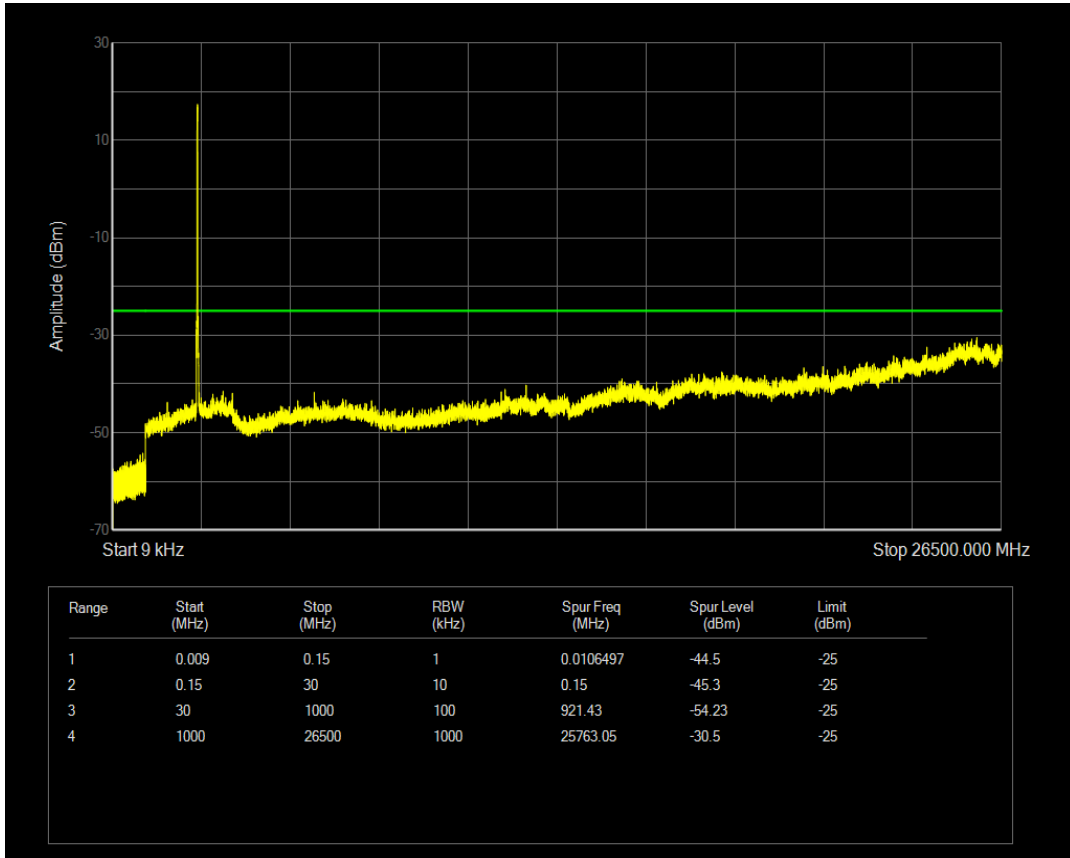

Band41(2535-2655) QPSK BW=20MHz Channel=40140 RB Size=100 Position=#0

Band41(2535-2655) 16QAM BW=20MHz Channel=40140 RB Size=1 Position=#0