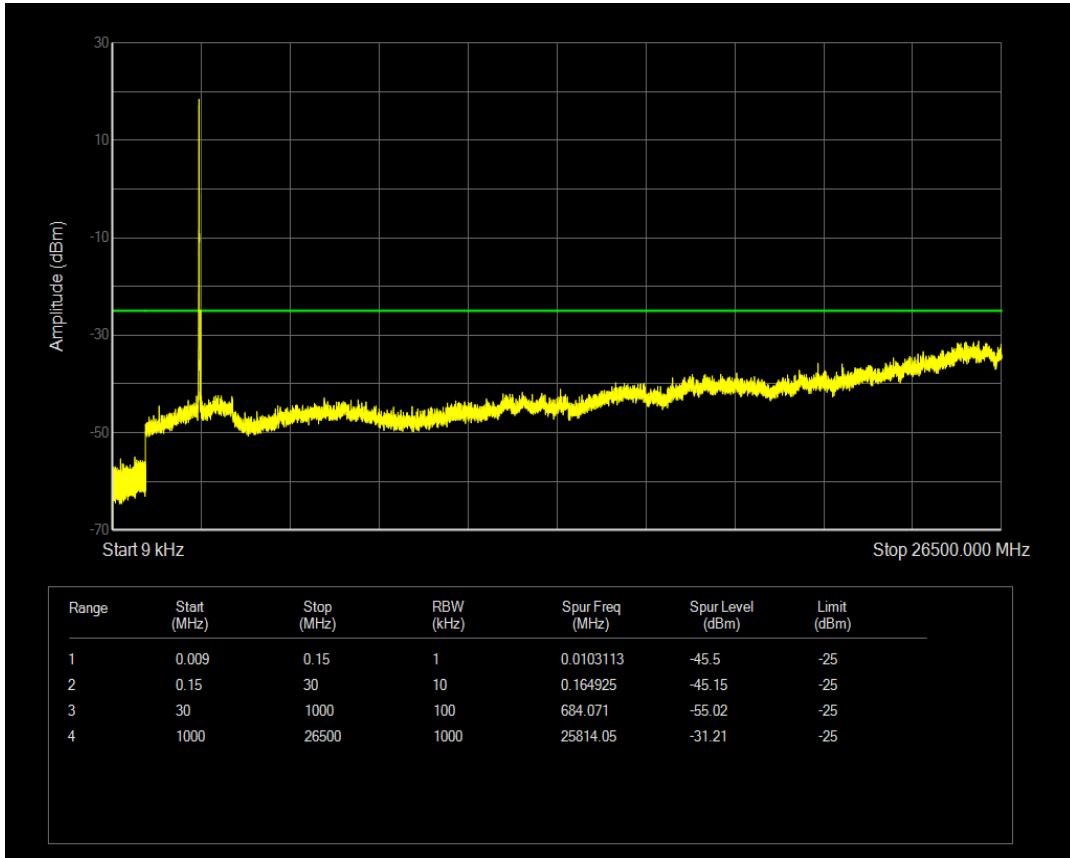

Band41(2535-2655) 16QAM BW=10MHz Channel=40640 RB Size=50 Position=#0

Band41(2535-2655) QPSK BW=10MHz Channel=41190 RB Size=1 Position=#0