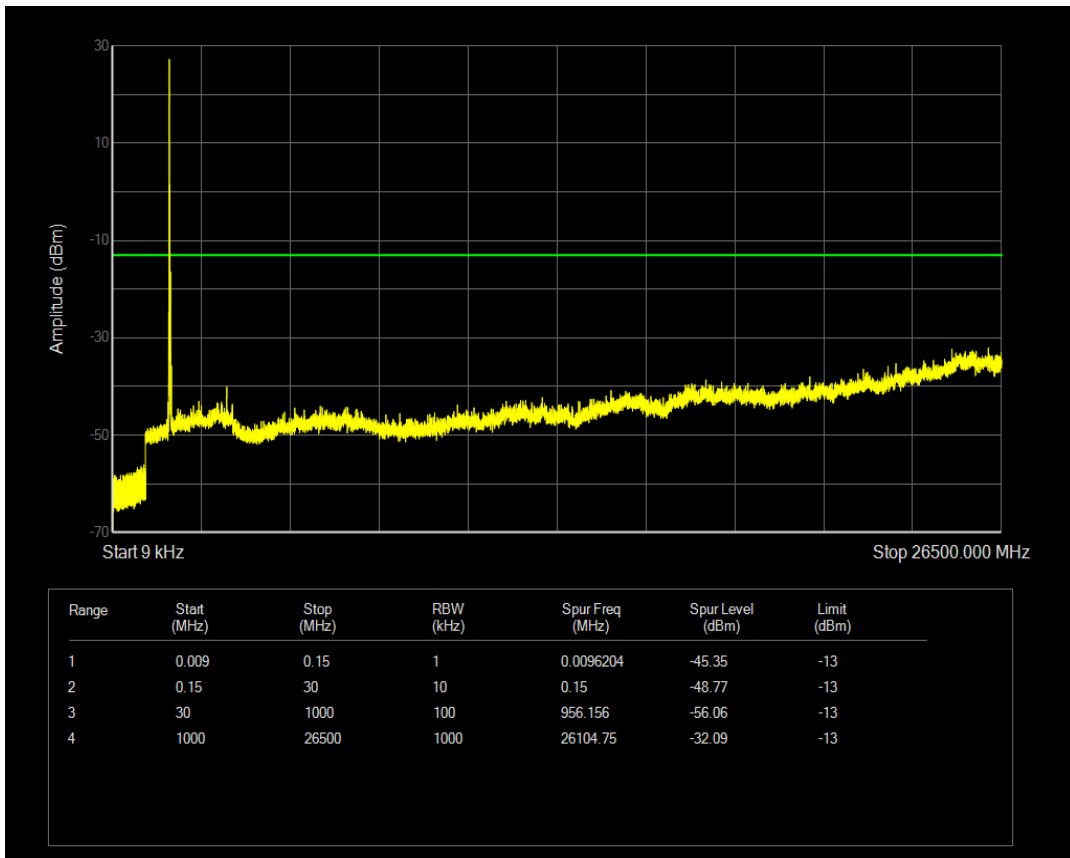

Band4 QPSK BW=15MHz Channel=20325 RB Size=1 Position=#0

Band4 QPSK BW=15MHz Channel=20325 RB Size=75 Position=#0

Band4 16QAM BW=15MHz Channel=20325 RB Size=1 Position=#0

Band4 16QAM BW=15MHz Channel=20325 RB Size=75 Position=#0

Band4 QPSK BW=20MHz Channel=20050 RB Size=1 Position=#0

Band4 QPSK BW=20MHz Channel=20050 RB Size=100 Position=#0

Band4 16QAM BW=20MHz Channel=20050 RB Size=1 Position=#0

Band4 16QAM BW=20MHz Channel=20050 RB Size=100 Position=#0