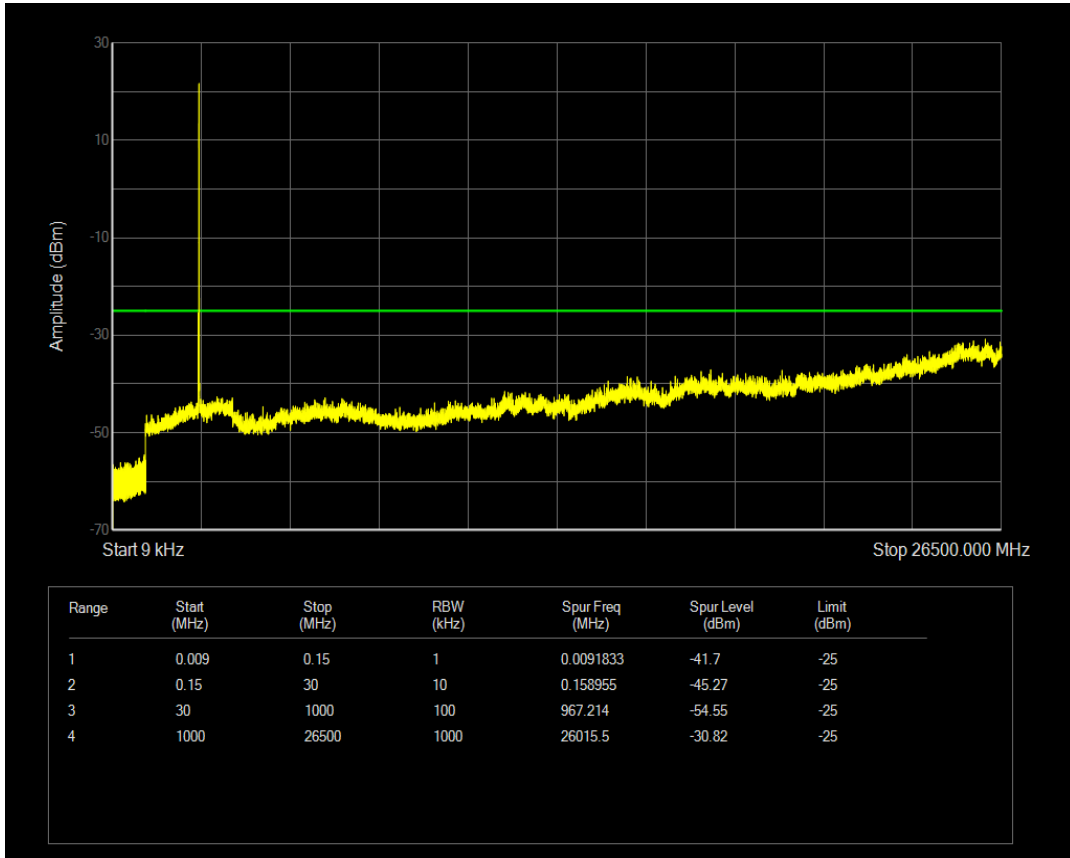

Band41(2535-2655) 16QAM BW=5MHz Channel=40640 RB Size=25 Position=#0

Band41(2535-2655) QPSK BW=5MHz Channel=41215 RB Size=1 Position=#0