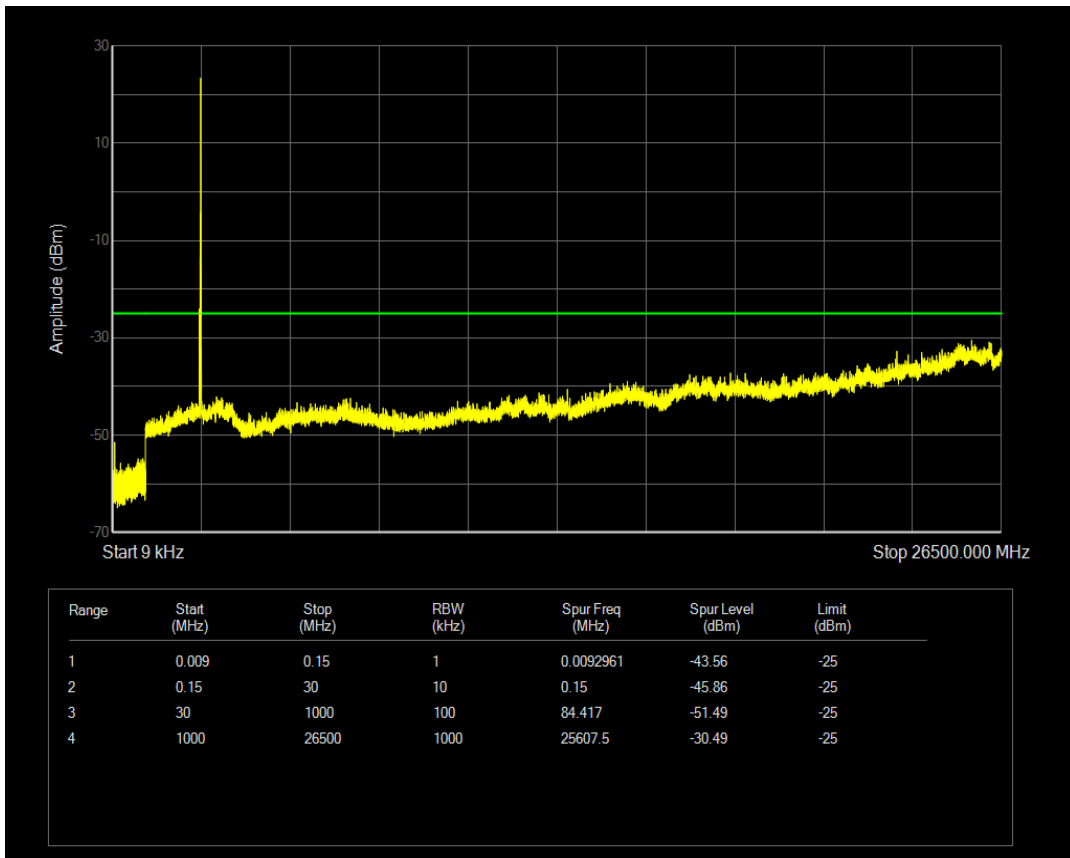

Band41(2535-2655) QPSK BW=10MHz Channel=41190 RB Size=1 Position=#0

Band41(2535-2655) QPSK BW=10MHz Channel=41190 RB Size=50 Position=#0