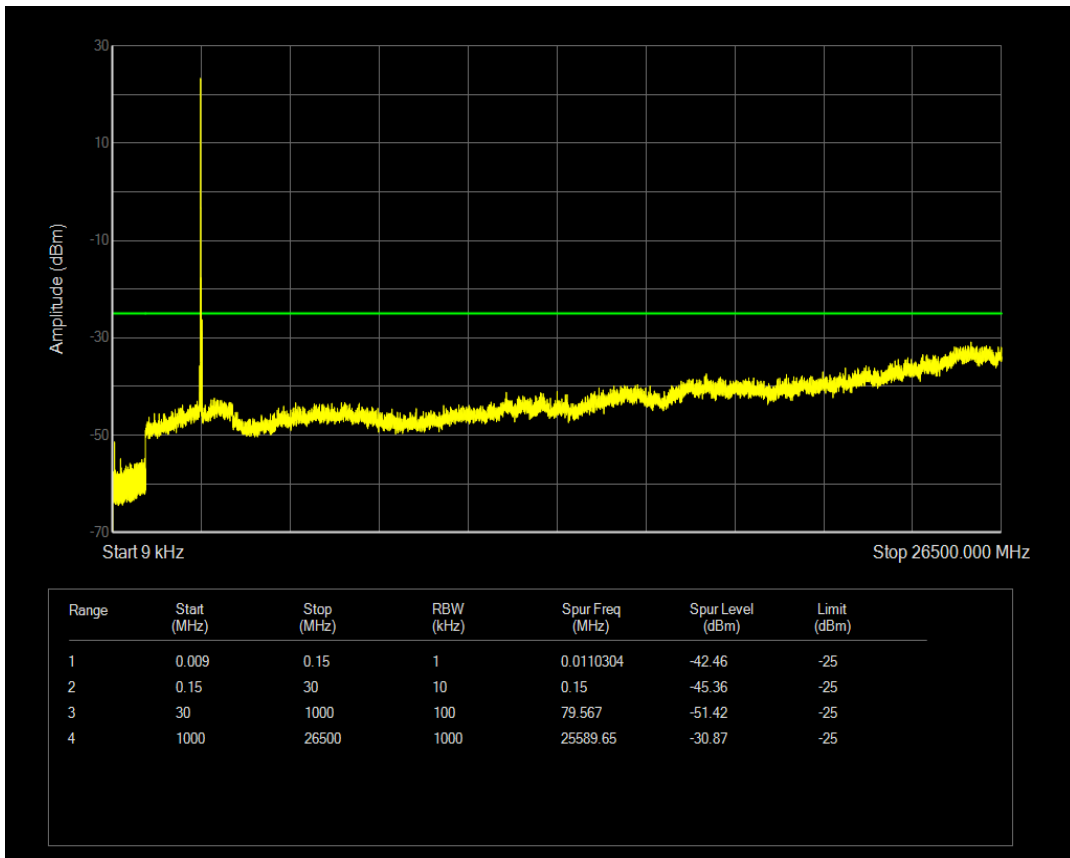

Band41(2535-2655) 16QAM BW=15MHz Channel=41165 RB Size=1 Position=#0

Band41(2535-2655) 16QAM BW=15MHz Channel=41165 RB Size=75 Position=#0