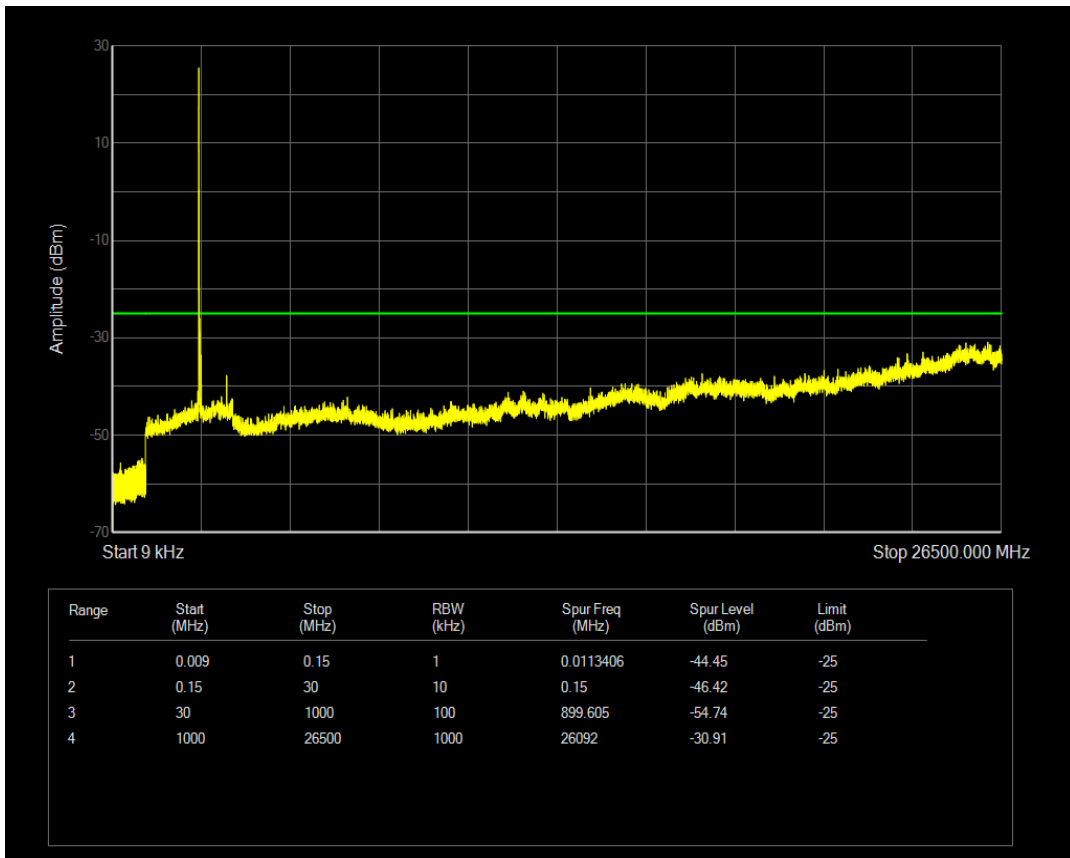

Band41(2535-2655) QPSK BW=15MHz Channel=40640 RB Size=1 Position=#0

Band41(2535-2655) QPSK BW=15MHz Channel=40640 RB Size=75 Position=#0