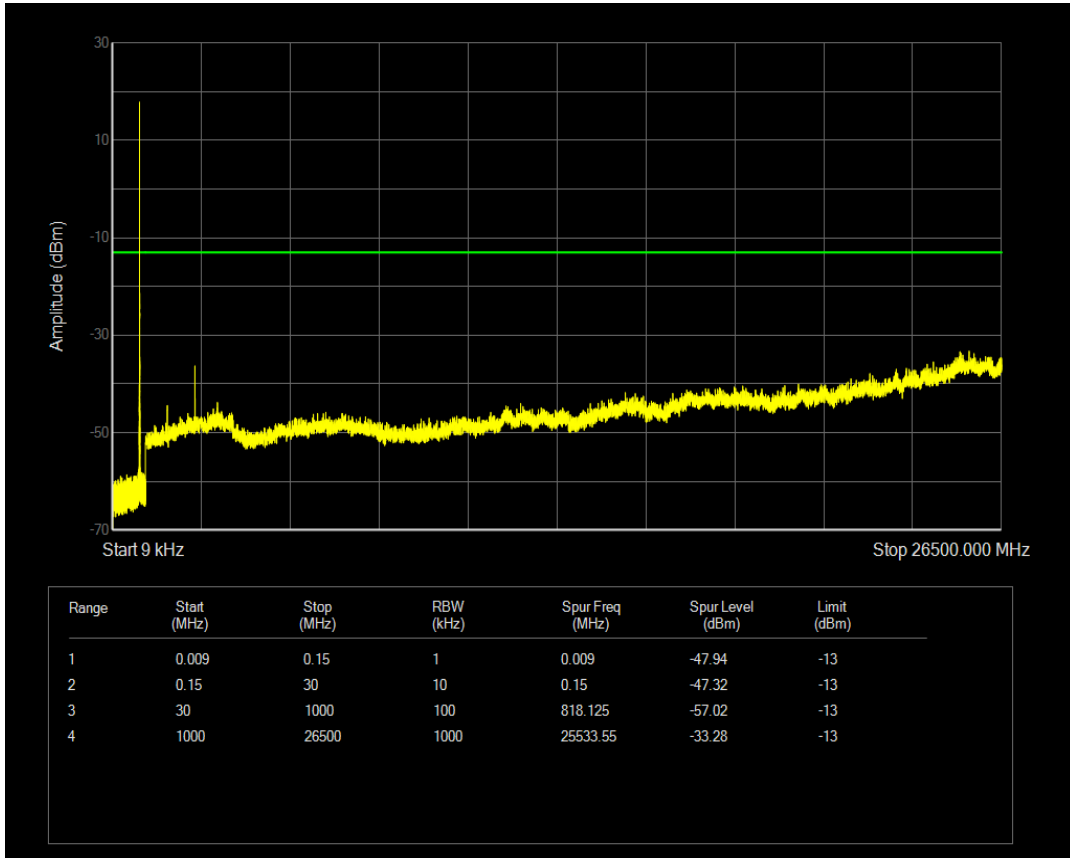

Band5 QPSK BW=1.4MHz Channel=20407 RB Size=1 Position=#0

Band5 QPSK BW=1.4MHz Channel=20407 RB Size=6 Position=#0

Band5 16QAM BW=1.4MHz Channel=20407 RB Size=1 Position=#0

Band5 16QAM BW=1.4MHz Channel=20407 RB Size=6 Position=#0

Band5 QPSK BW=1.4MHz Channel=20525 RB Size=1 Position=#0

Band5 QPSK BW=1.4MHz Channel=20525 RB Size=6 Position=#0

Band5 16QAM BW=1.4MHz Channel=20525 RB Size=1 Position=#0

Band5 16QAM BW=1.4MHz Channel=20525 RB Size=6 Position=#0