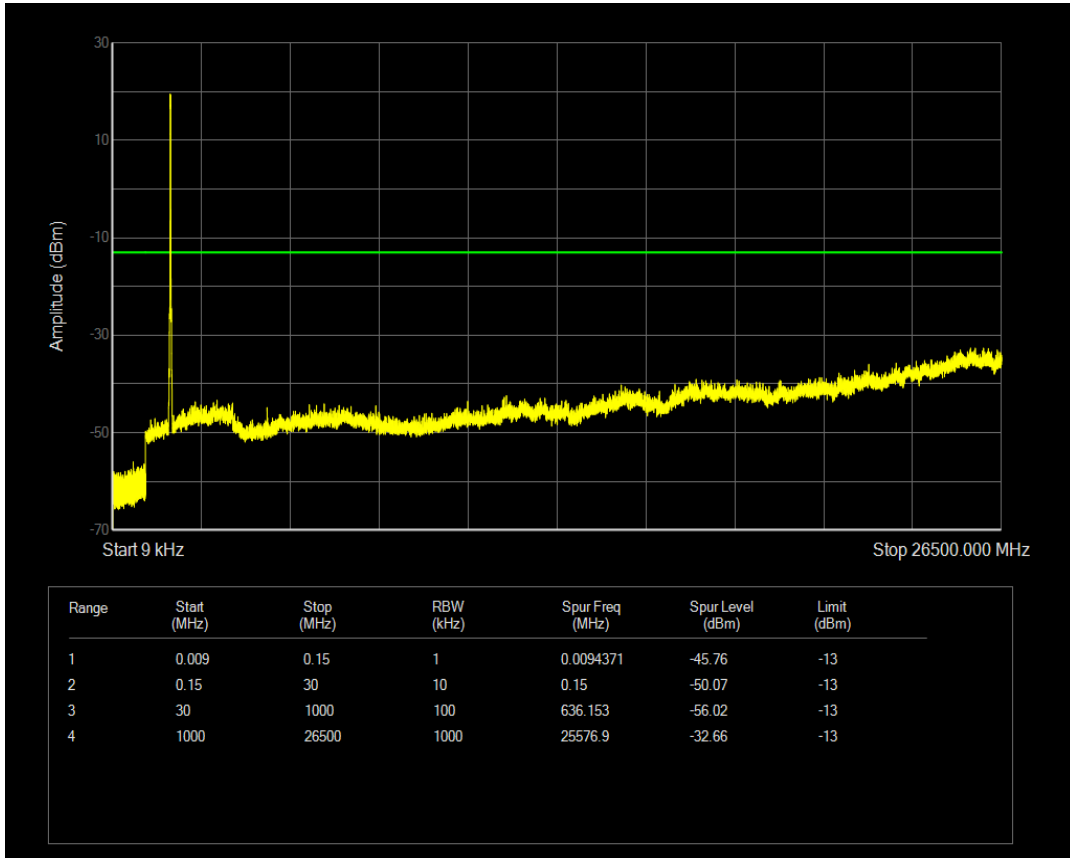

Band4 QPSK BW=20MHz Channel=20050 RB Size=1 Position=#0

Band4 QPSK BW=20MHz Channel=20050 RB Size=100 Position=#0

Band4 16QAM BW=20MHz Channel=20050 RB Size=1 Position=#0

Band4 16QAM BW=20MHz Channel=20050 RB Size=100 Position=#0

Band4 QPSK BW=20MHz Channel=20175 RB Size=1 Position=#0

Band4 QPSK BW=20MHz Channel=20175 RB Size=100 Position=#0

Band4 16QAM BW=20MHz Channel=20175 RB Size=1 Position=#0

Band4 16QAM BW=20MHz Channel=20175 RB Size=100 Position=#0

Band4 QPSK BW=20MHz Channel=20300 RB Size=1 Position=#0

Band4 QPSK BW=20MHz Channel=20300 RB Size=100 Position=#0

Band4 16QAM BW=20MHz Channel=20300 RB Size=1 Position=#0

Band4 16QAM BW=20MHz Channel=20300 RB Size=100 Position=#0