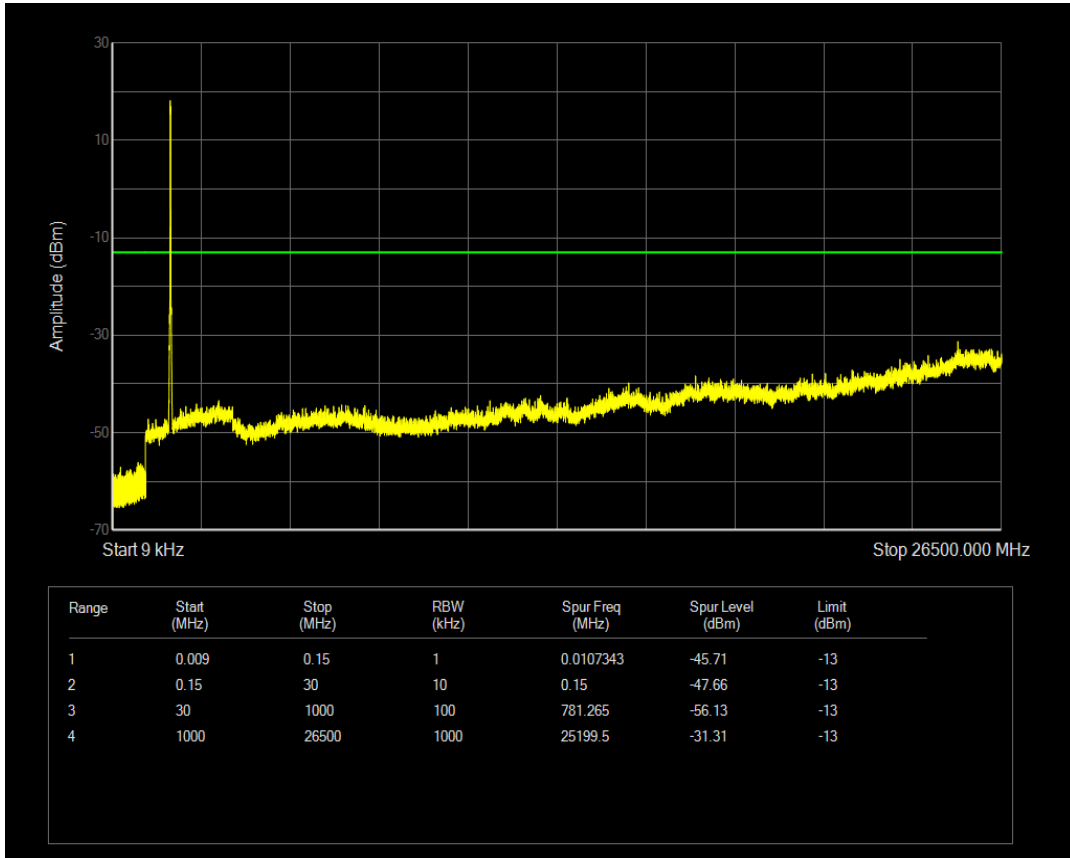

Band4 QPSK BW=20MHz Channel=20175 RB Size=1 Position=#0

Band4 QPSK BW=20MHz Channel=20175 RB Size=100 Position=#0

Band4 16QAM BW=20MHz Channel=20175 RB Size=1 Position=#0

Band4 16QAM BW=20MHz Channel=20175 RB Size=100 Position=#0

Band4 QPSK BW=20MHz Channel=20300 RB Size=1 Position=#0

Band4 QPSK BW=20MHz Channel=20300 RB Size=100 Position=#0

Band4 16QAM BW=20MHz Channel=20300 RB Size=1 Position=#0

Band4 16QAM BW=20MHz Channel=20300 RB Size=100 Position=#0