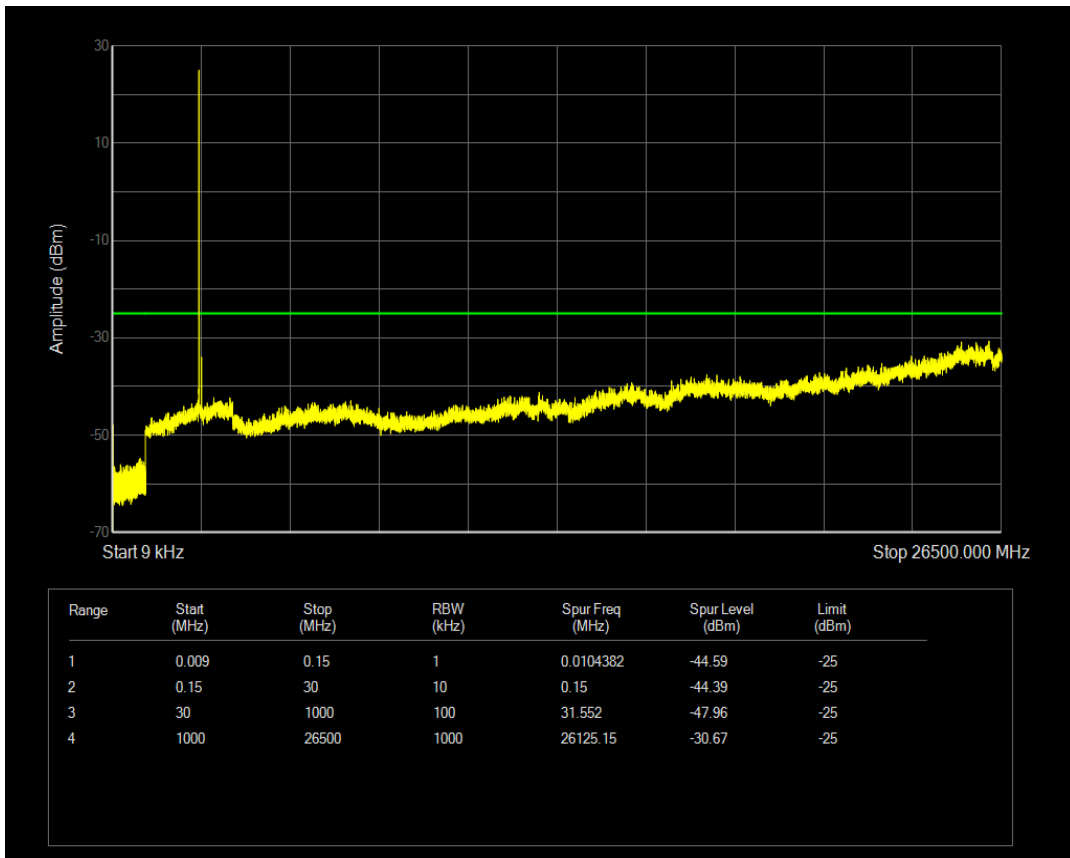

Band41(2535-2655) QPSK BW=5MHz Channel=40640 RB Size=1 Position=#0

Band41(2535-2655) QPSK BW=5MHz Channel=40640 RB Size=25 Position=#0