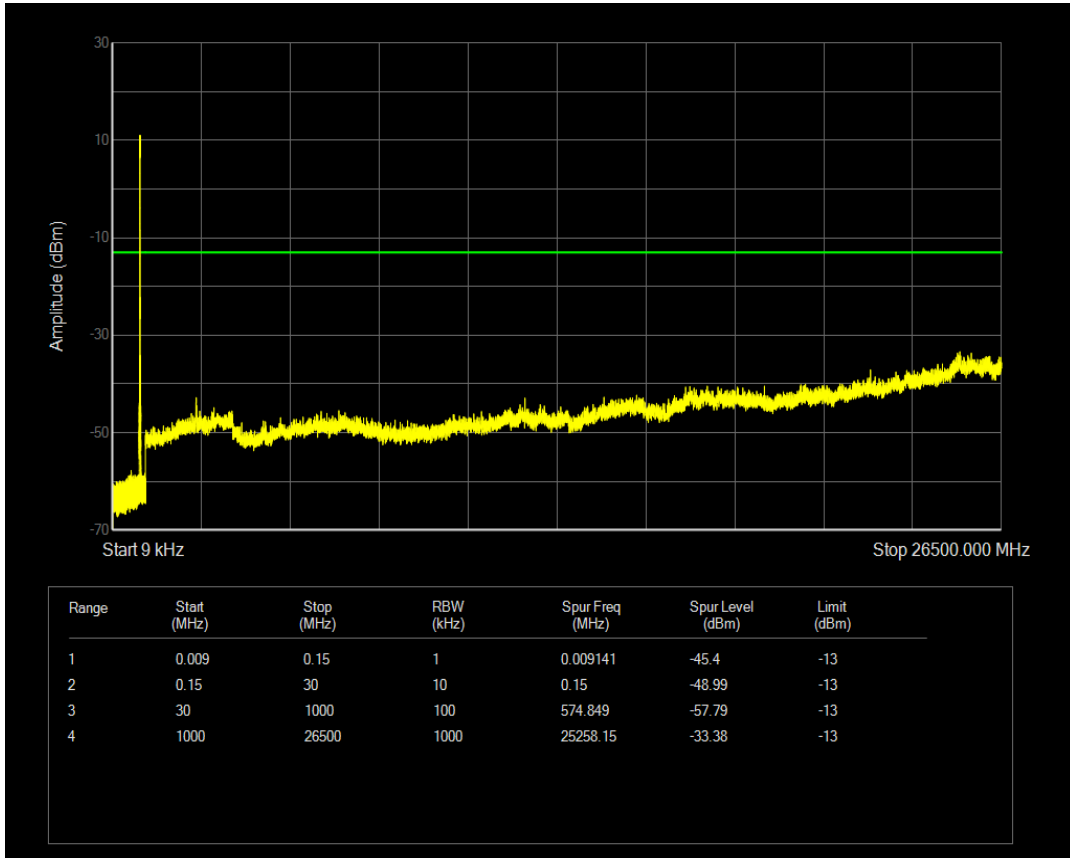

Band5 QPSK BW=10MHz Channel=20450 RB Size=1 Position=#0

Band5 QPSK BW=10MHz Channel=20450 RB Size=50 Position=#0

Band5 16QAM BW=10MHz Channel=20450 RB Size=1 Position=#0

Band5 16QAM BW=10MHz Channel=20450 RB Size=50 Position=#0

Band5 QPSK BW=10MHz Channel=20525 RB Size=1 Position=#0

Band5 QPSK BW=10MHz Channel=20525 RB Size=50 Position=#0

Band5 16QAM BW=10MHz Channel=20525 RB Size=1 Position=#0

Band5 16QAM BW=10MHz Channel=20525 RB Size=50 Position=#0