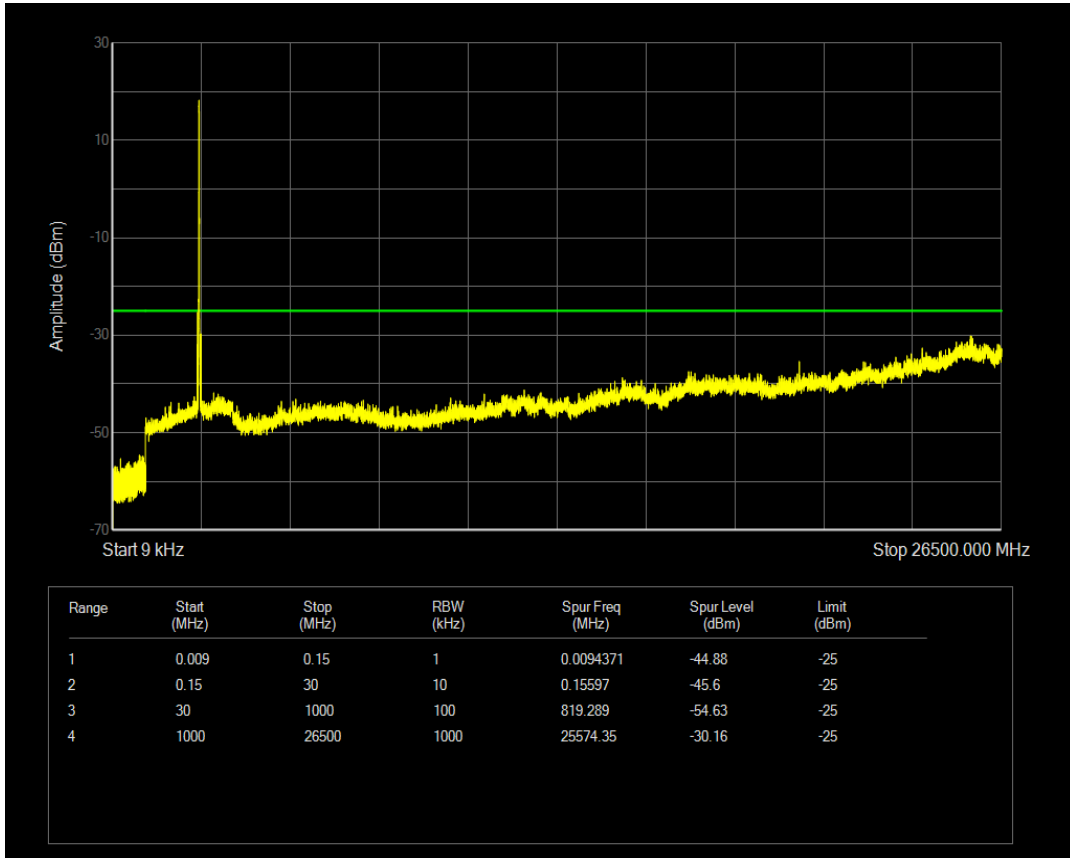

Band41(2535-2655) QPSK BW=15MHz Channel=40640 RB Size=75 Position=#0

Band41(2535-2655) 16QAM BW=15MHz Channel=40640 RB Size=1 Position=#0