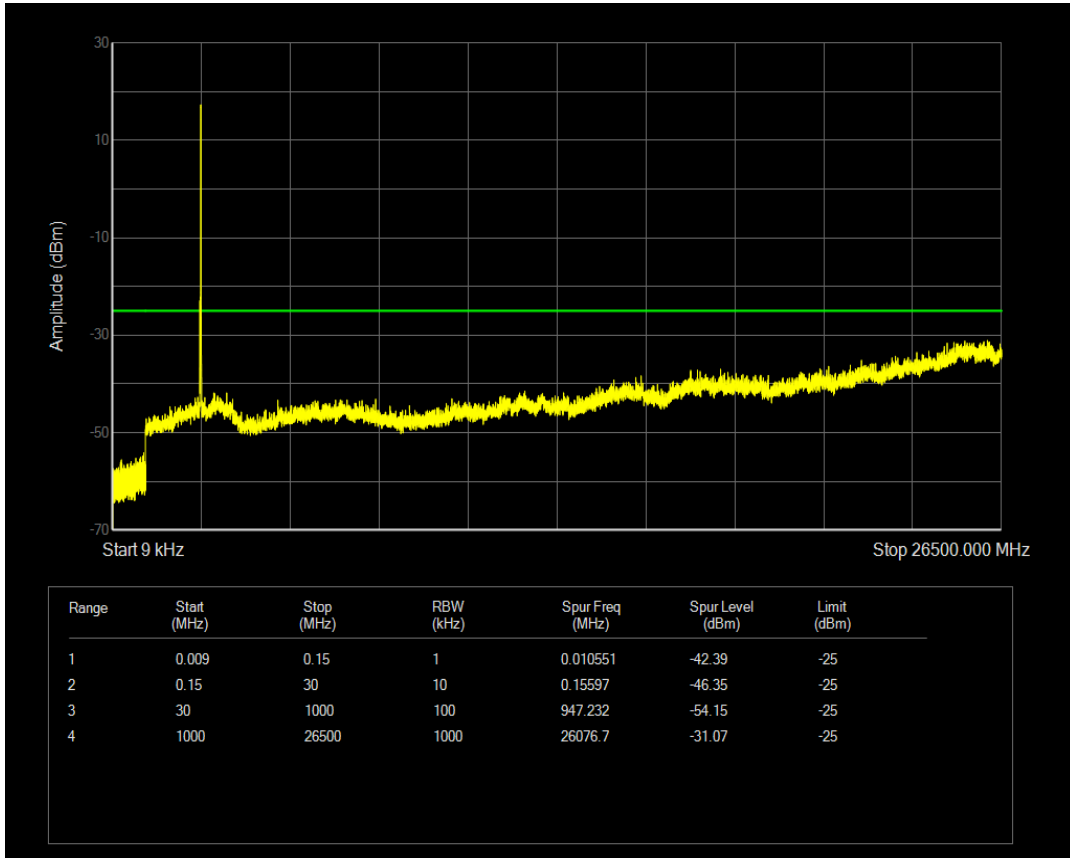

Band41(2535-2655) QPSK BW=10MHz Channel=41190 RB Size=50 Position=#0

Band41(2535-2655) 16QAM BW=10MHz Channel=41190 RB Size=1 Position=#0

Band41(2535-2655) 16QAM BW=10MHz Channel=41190 RB Size=50 Position=#0