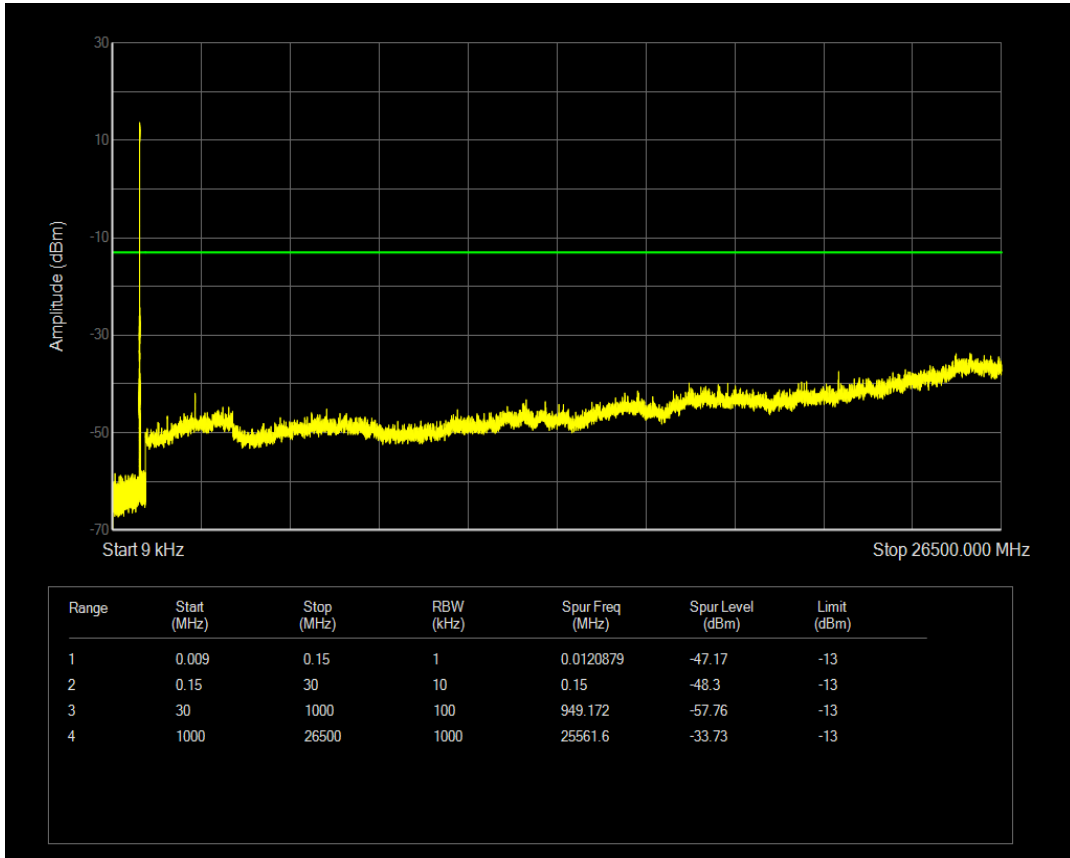

Band5 QPSK BW=3MHz Channel=20635 RB Size=1 Position=#0

Band5 QPSK BW=3MHz Channel=20635 RB Size=15 Position=#0

Band5 16QAM BW=3MHz Channel=20635 RB Size=1 Position=#0

Band5 16QAM BW=3MHz Channel=20635 RB Size=15 Position=#0

Band5 QPSK BW=5MHz Channel=20425 RB Size=1 Position=#0

Band5 QPSK BW=5MHz Channel=20425 RB Size=25 Position=#0

Band5 16QAM BW=5MHz Channel=20425 RB Size=1 Position=#0

Band5 16QAM BW=5MHz Channel=20425 RB Size=25 Position=#0