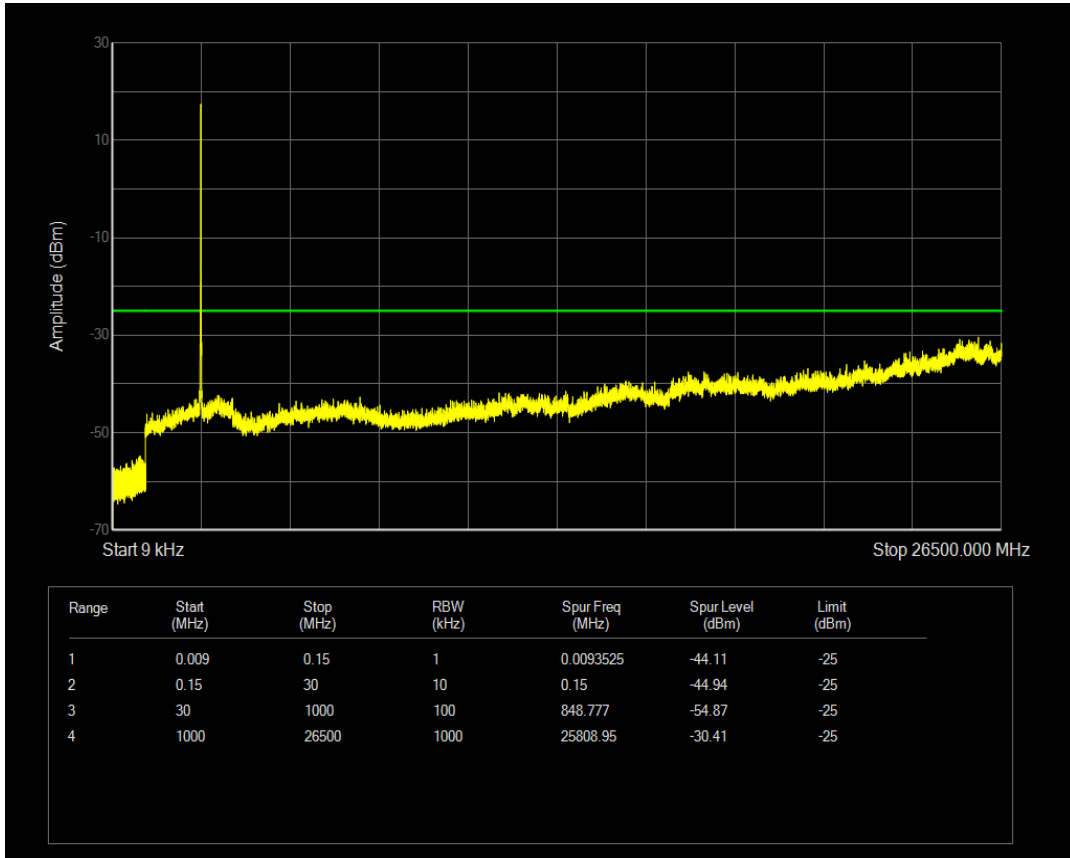

Band41(2535-2655) QPSK BW=10MHz Channel=41190 RB Size=50 Position=#0

Band41(2535-2655) 16QAM BW=10MHz Channel=41190 RB Size=1 Position=#0