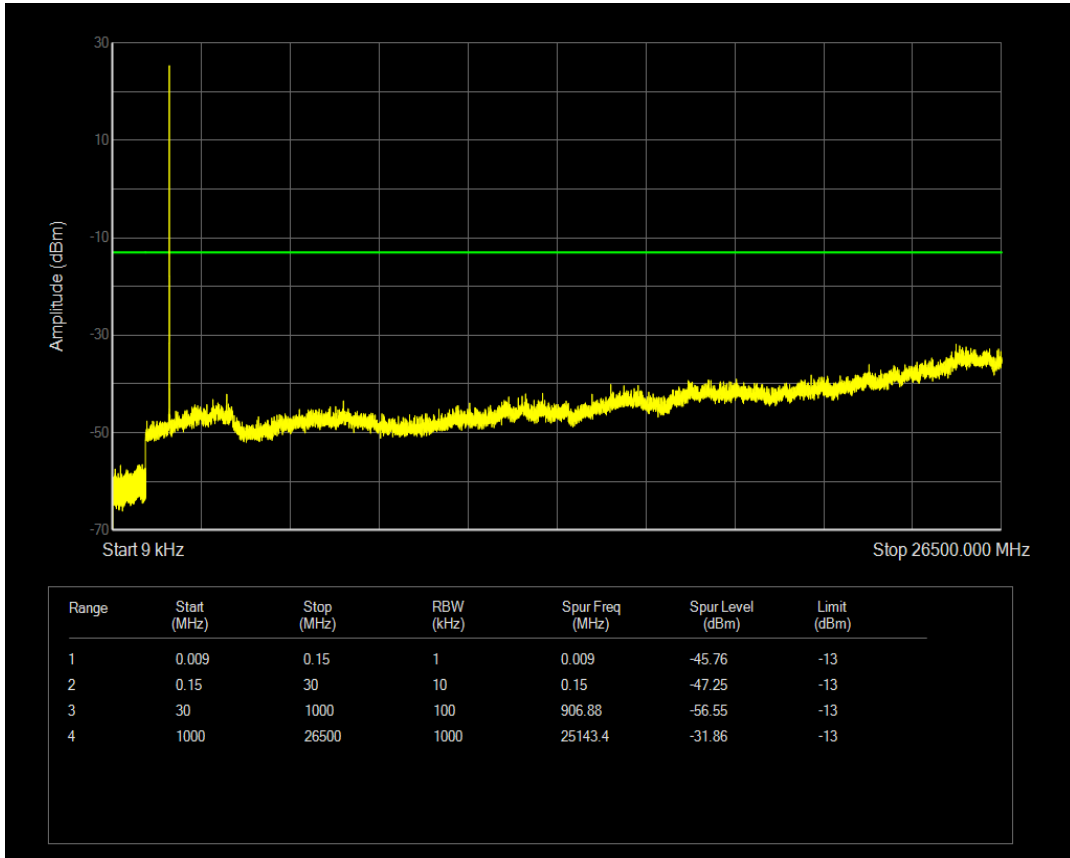

Band5 QPSK BW=10MHz Channel=20600 RB Size=1 Position=#0

Band5 QPSK BW=10MHz Channel=20600 RB Size=50 Position=#0

Band5 16QAM BW=10MHz Channel=20600 RB Size=1 Position=#0

Band5 16QAM BW=10MHz Channel=20600 RB Size=50 Position=#0

Band66 QPSK BW=1.4MHz Channel=131979 RB Size=1 Position=#0

Band66 QPSK BW=1.4MHz Channel=131979 RB Size=6 Position=#0

Band66 16QAM BW=1.4MHz Channel=131979 RB Size=1 Position=#0

Band66 16QAM BW=1.4MHz Channel=131979 RB Size=6 Position=#0