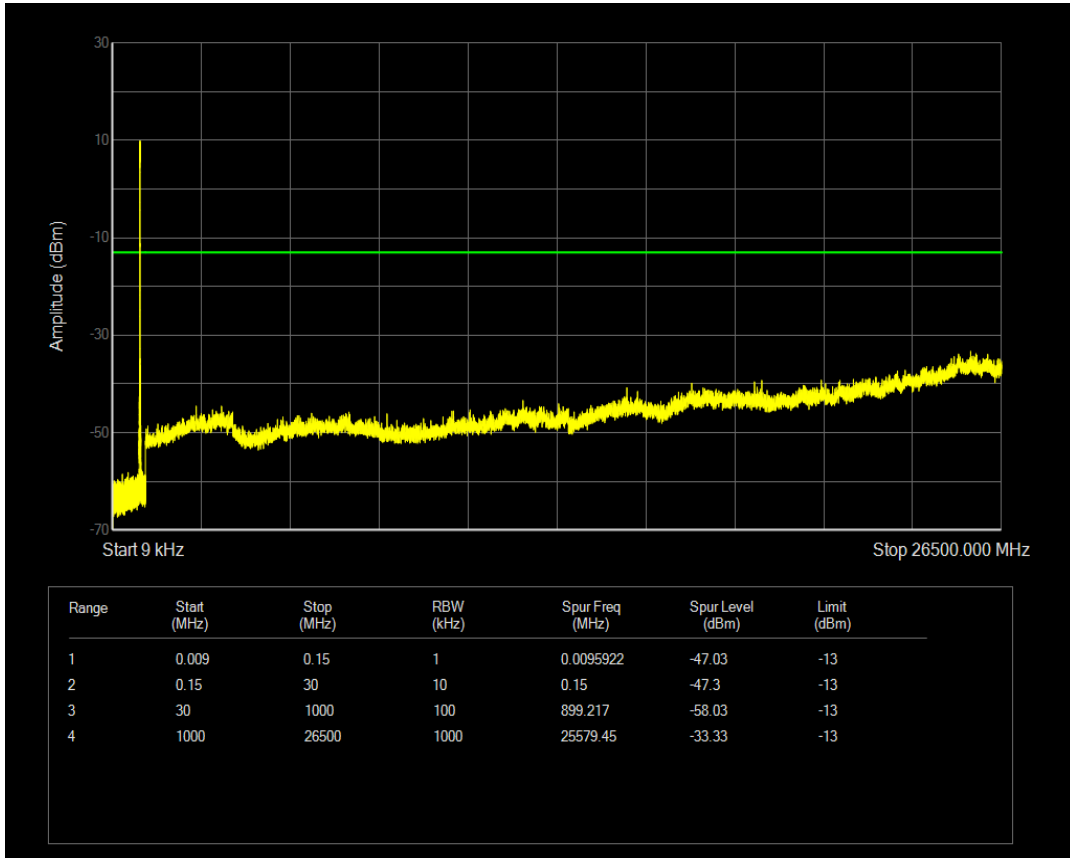

Band5 QPSK BW=10MHz Channel=20450 RB Size=1 Position=#0

Band5 QPSK BW=10MHz Channel=20450 RB Size=50 Position=#0

Band5 16QAM BW=10MHz Channel=20450 RB Size=1 Position=#0

Band5 16QAM BW=10MHz Channel=20450 RB Size=50 Position=#0

Band5 QPSK BW=10MHz Channel=20525 RB Size=1 Position=#0

Band5 QPSK BW=10MHz Channel=20525 RB Size=50 Position=#0

Band5 16QAM BW=10MHz Channel=20525 RB Size=1 Position=#0

Band5 16QAM BW=10MHz Channel=20525 RB Size=50 Position=#0

Band5 QPSK BW=10MHz Channel=20600 RB Size=1 Position=#0

Band5 QPSK BW=10MHz Channel=20600 RB Size=50 Position=#0

Band5 16QAM BW=10MHz Channel=20600 RB Size=1 Position=#0

Band5 16QAM BW=10MHz Channel=20600 RB Size=50 Position=#0