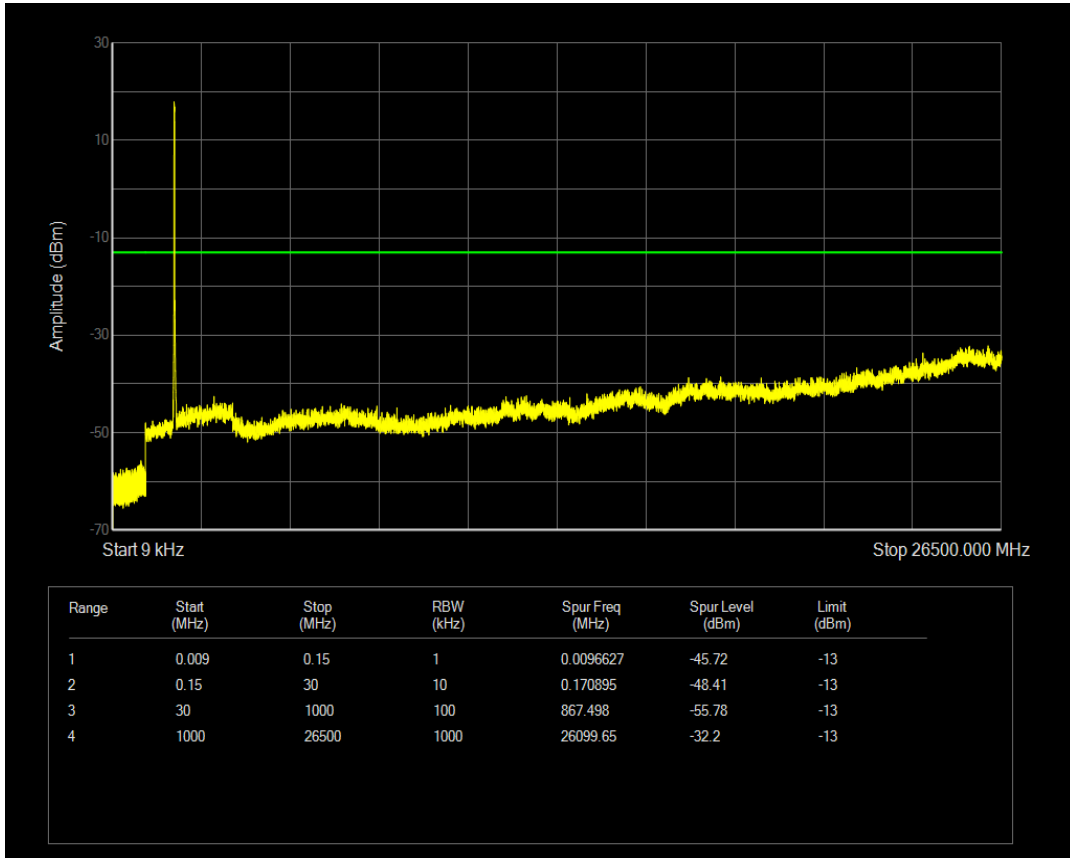

Band2 QPSK BW=20MHz Channel=18700 RB Size=1 Position=#0

Band2 QPSK BW=20MHz Channel=18700 RB Size=100 Position=#0

Band2 16QAM BW=20MHz Channel=18700 RB Size=1 Position=#0

Band2 16QAM BW=20MHz Channel=18700 RB Size=100 Position=#0

Band2 QPSK BW=20MHz Channel=18900 RB Size=1 Position=#0

Band2 QPSK BW=20MHz Channel=18900 RB Size=100 Position=#0

Band2 16QAM BW=20MHz Channel=18900 RB Size=1 Position=#0

Band2 16QAM BW=20MHz Channel=18900 RB Size=100 Position=#0