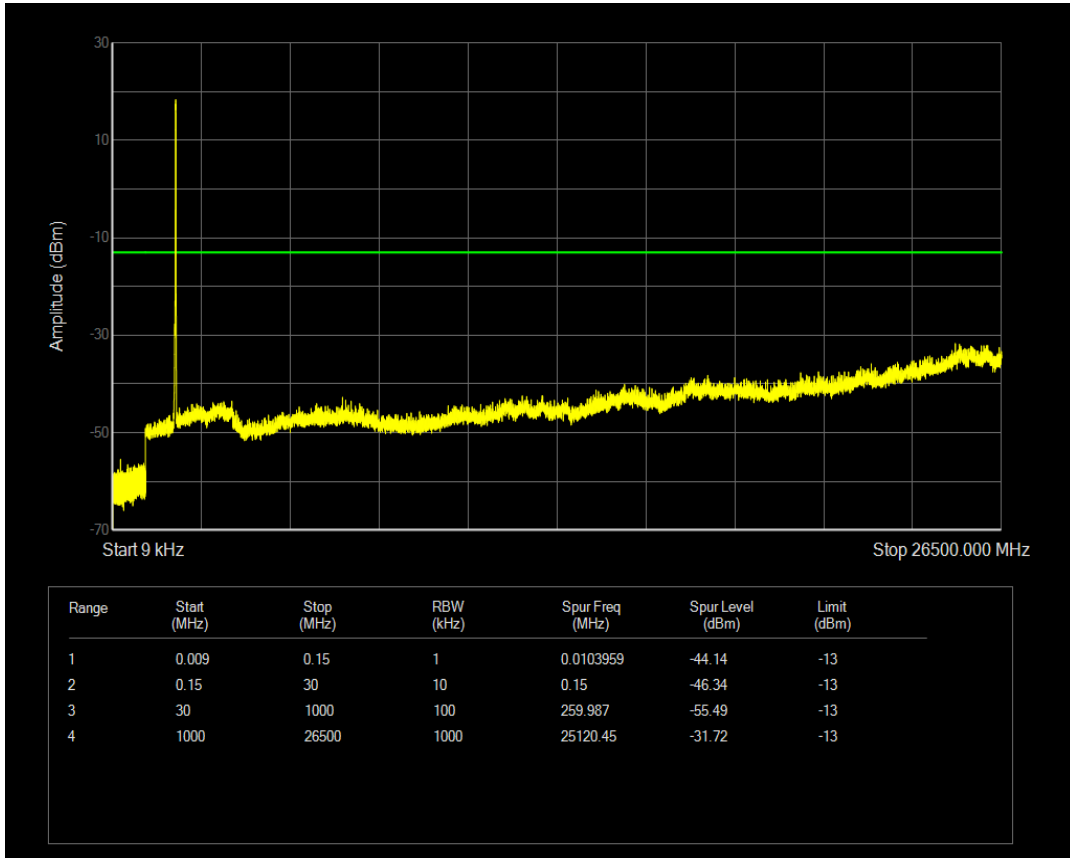

Band2 QPSK BW=20MHz Channel=18900 RB Size=1 Position=#0

Band2 QPSK BW=20MHz Channel=18900 RB Size=100 Position=#0

Band2 16QAM BW=20MHz Channel=18900 RB Size=1 Position=#0

Band2 16QAM BW=20MHz Channel=18900 RB Size=100 Position=#0

Band2 QPSK BW=20MHz Channel=19100 RB Size=1 Position=#0

Band2 QPSK BW=20MHz Channel=19100 RB Size=100 Position=#0

Band2 16QAM BW=20MHz Channel=19100 RB Size=1 Position=#0

Band2 16QAM BW=20MHz Channel=19100 RB Size=100 Position=#0