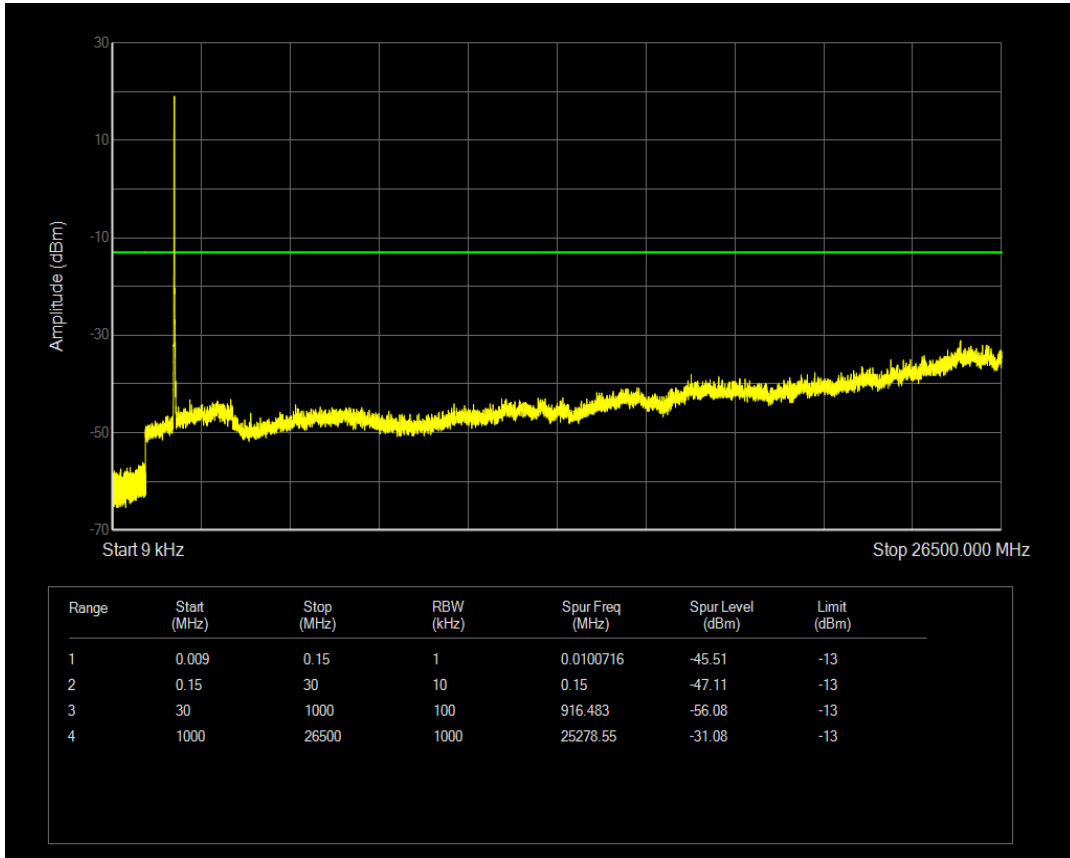

Band2 QPSK BW=10MHz Channel=18900 RB Size=1 Position=#0

Band2 QPSK BW=10MHz Channel=18900 RB Size=50 Position=#0

Band2 16QAM BW=10MHz Channel=18900 RB Size=1 Position=#0

Band2 16QAM BW=10MHz Channel=18900 RB Size=50 Position=#0

Band2 QPSK BW=10MHz Channel=19150 RB Size=1 Position=#0

Band2 QPSK BW=10MHz Channel=19150 RB Size=50 Position=#0

Band2 16QAM BW=10MHz Channel=19150 RB Size=1 Position=#0

Band2 16QAM BW=10MHz Channel=19150 RB Size=50 Position=#0

Band2 QPSK BW=15MHz Channel=18675 RB Size=1 Position=#0

Band2 QPSK BW=15MHz Channel=18675 RB Size=75 Position=#0

Band2 16QAM BW=15MHz Channel=18675 RB Size=1 Position=#0

Band2 16QAM BW=15MHz Channel=18675 RB Size=75 Position=#0