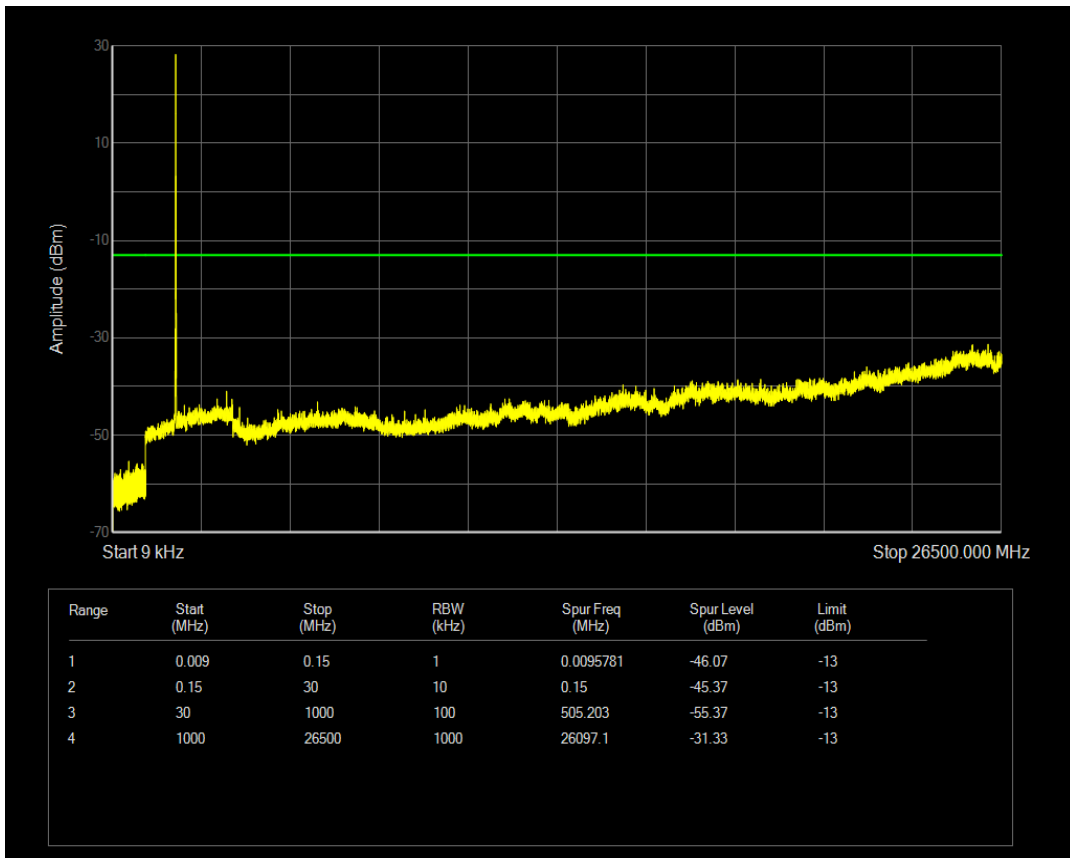

Band2 QPSK BW=10MHz Channel=18900 RB Size=1 Position=#0

Band2 QPSK BW=10MHz Channel=18900 RB Size=50 Position=#0

Band2 16QAM BW=10MHz Channel=18900 RB Size=1 Position=#0

Band2 16QAM BW=10MHz Channel=18900 RB Size=50 Position=#0

Band2 QPSK BW=10MHz Channel=19150 RB Size=1 Position=#0

Band2 QPSK BW=10MHz Channel=19150 RB Size=50 Position=#0

Band2 16QAM BW=10MHz Channel=19150 RB Size=1 Position=#0

Band2 16QAM BW=10MHz Channel=19150 RB Size=50 Position=#0