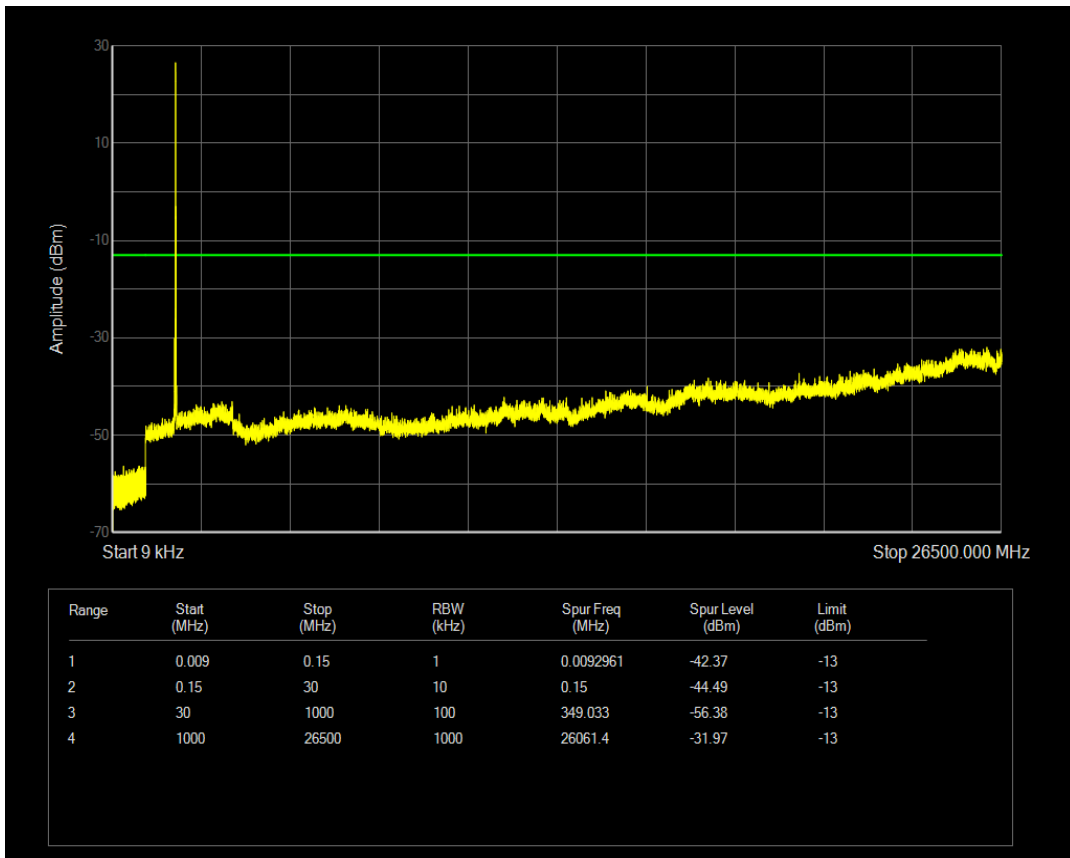

Band2 QPSK BW=15MHz Channel=18900 RB Size=1 Position=#0

Band2 QPSK BW=15MHz Channel=18900 RB Size=75 Position=#0

Band2 16QAM BW=15MHz Channel=18900 RB Size=1 Position=#0

Band2 16QAM BW=15MHz Channel=18900 RB Size=75 Position=#0

Band2 QPSK BW=15MHz Channel=19125 RB Size=1 Position=#0

Band2 QPSK BW=15MHz Channel=19125 RB Size=75 Position=#0

Band2 16QAM BW=15MHz Channel=19125 RB Size=1 Position=#0

Band2 16QAM BW=15MHz Channel=19125 RB Size=75 Position=#0