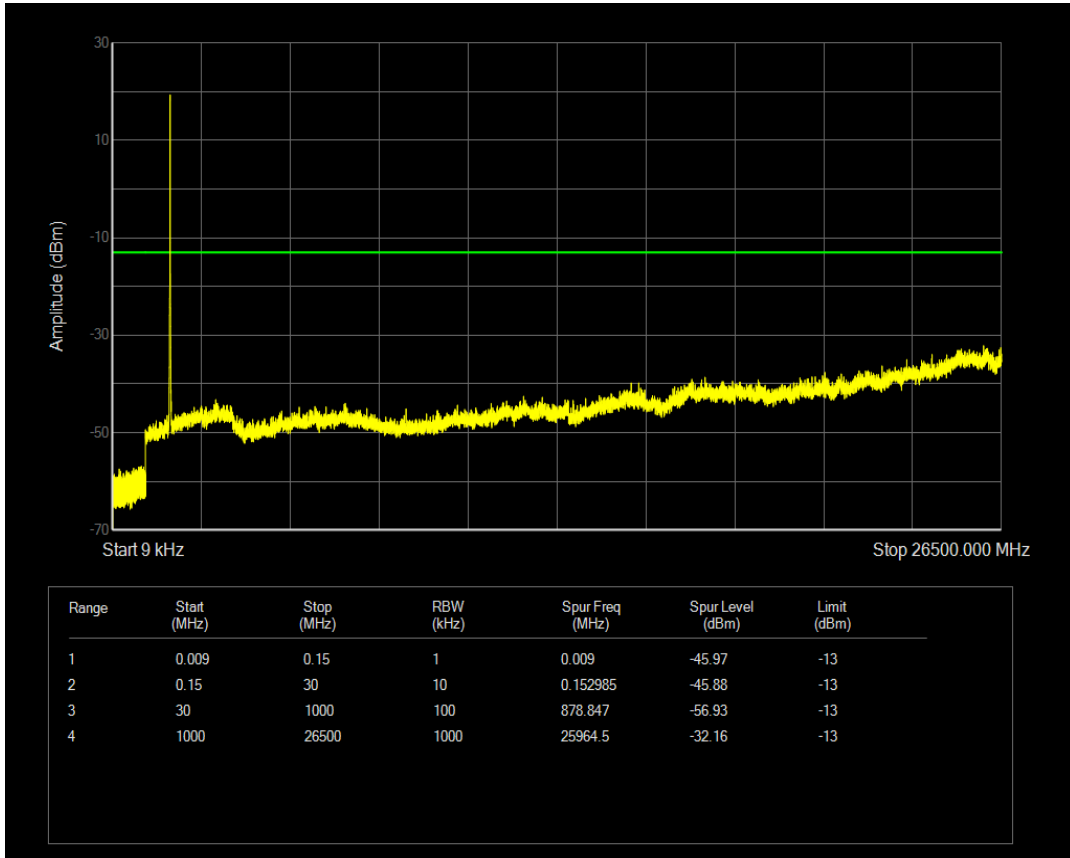

Band4 QPSK BW=10MHz Channel=20000 RB Size=1 Position=#0

Band4 QPSK BW=10MHz Channel=20000 RB Size=50 Position=#0

Band4 16QAM BW=10MHz Channel=20000 RB Size=1 Position=#0

Band4 16QAM BW=10MHz Channel=20000 RB Size=50 Position=#0

Band4 QPSK BW=10MHz Channel=20175 RB Size=1 Position=#0

Band4 QPSK BW=10MHz Channel=20175 RB Size=50 Position=#0

Band4 16QAM BW=10MHz Channel=20175 RB Size=1 Position=#0

Band4 16QAM BW=10MHz Channel=20175 RB Size=50 Position=#0

Band4 QPSK BW=10MHz Channel=20350 RB Size=1 Position=#0

Band4 QPSK BW=10MHz Channel=20350 RB Size=50 Position=#0

Band4 16QAM BW=10MHz Channel=20350 RB Size=1 Position=#0

Band4 16QAM BW=10MHz Channel=20350 RB Size=50 Position=#0