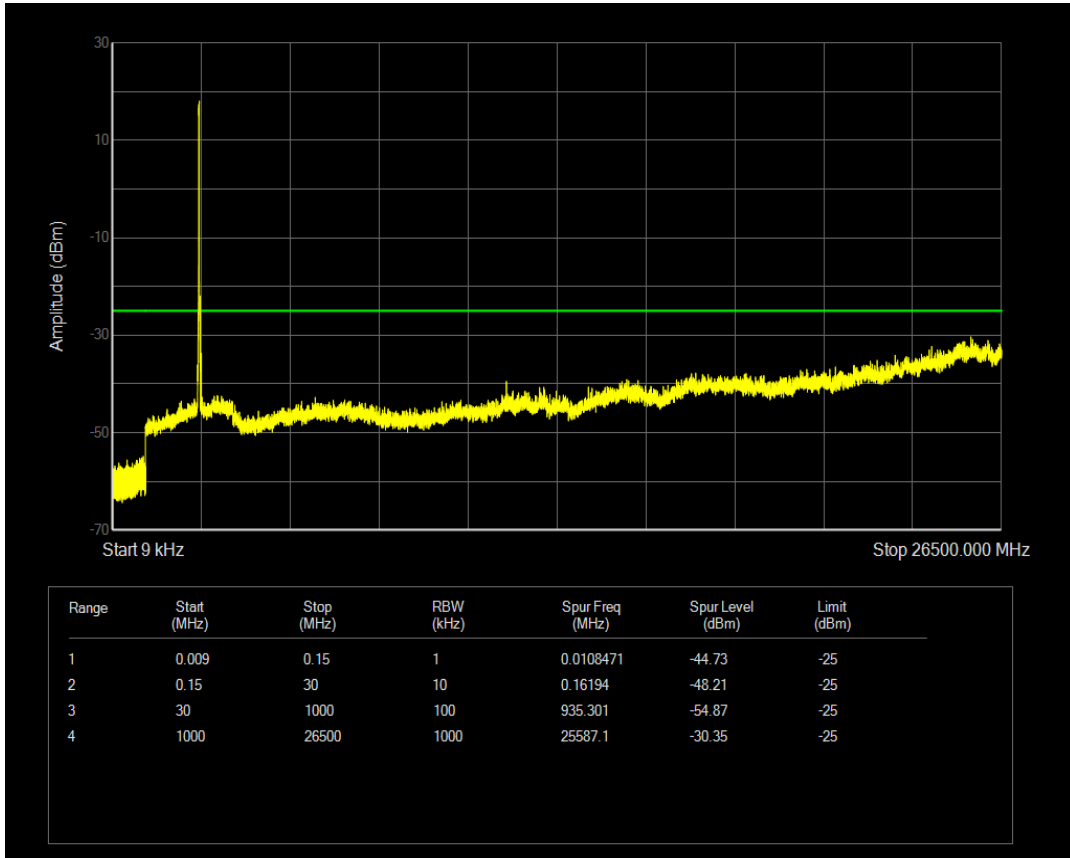

Band38 QPSK BW=20MHz Channel=37850 RB Size=1 Position=#0

Band38 QPSK BW=20MHz Channel=37850 RB Size=100 Position=#0

Band38 16QAM BW=20MHz Channel=37850 RB Size=1 Position=#0

Band38 16QAM BW=20MHz Channel=37850 RB Size=100 Position=#0

Band38 QPSK BW=20MHz Channel=38000 RB Size=1 Position=#0

Band38 QPSK BW=20MHz Channel=38000 RB Size=100 Position=#0

Band38 16QAM BW=20MHz Channel=38000 RB Size=1 Position=#0

Band38 16QAM BW=20MHz Channel=38000 RB Size=100 Position=#0