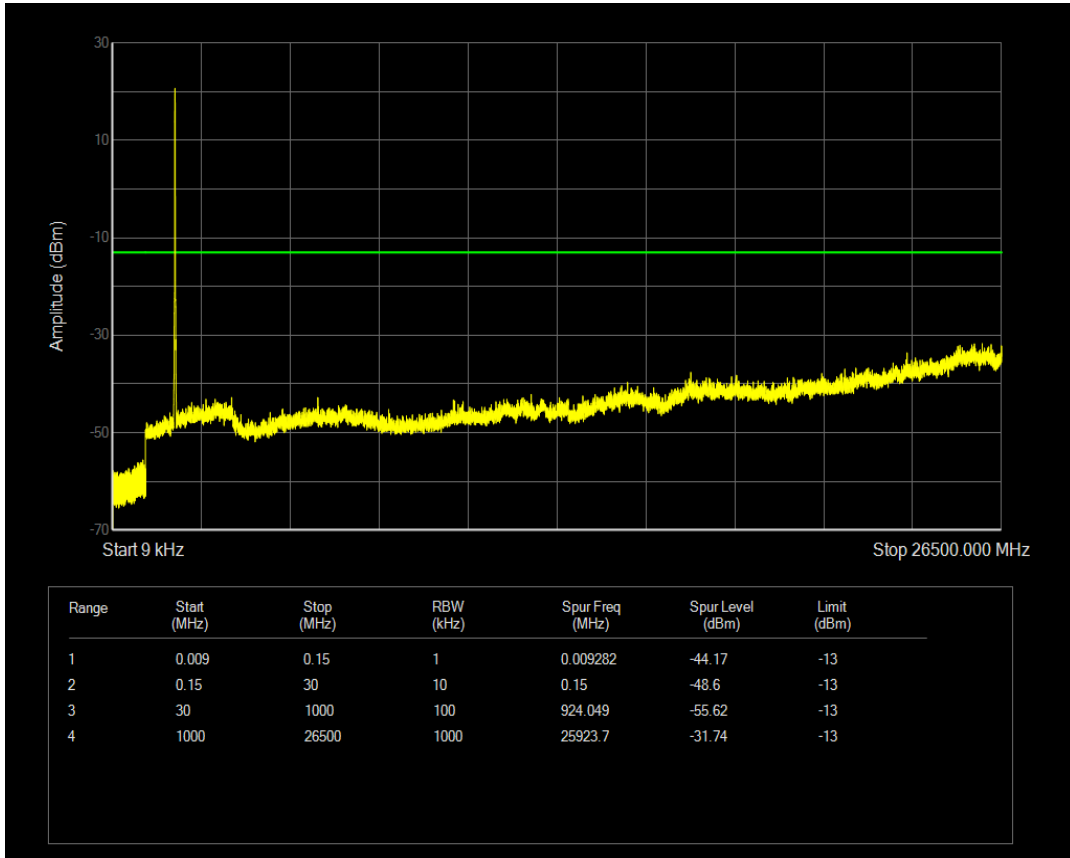

Band2 QPSK BW=10MHz Channel=19150 RB Size=1 Position=#0

Band2 QPSK BW=10MHz Channel=19150 RB Size=50 Position=#0

Band2 16QAM BW=10MHz Channel=19150 RB Size=1 Position=#0

Band2 16QAM BW=10MHz Channel=19150 RB Size=50 Position=#0

Band2 QPSK BW=15MHz Channel=18675 RB Size=1 Position=#0

Band2 QPSK BW=15MHz Channel=18675 RB Size=75 Position=#0

Band2 16QAM BW=15MHz Channel=18675 RB Size=1 Position=#0

Band2 16QAM BW=15MHz Channel=18675 RB Size=75 Position=#0

Band2 QPSK BW=15MHz Channel=18900 RB Size=1 Position=#0

Band2 QPSK BW=15MHz Channel=18900 RB Size=75 Position=#0

Band2 16QAM BW=15MHz Channel=18900 RB Size=1 Position=#0

Band2 16QAM BW=15MHz Channel=18900 RB Size=75 Position=#0