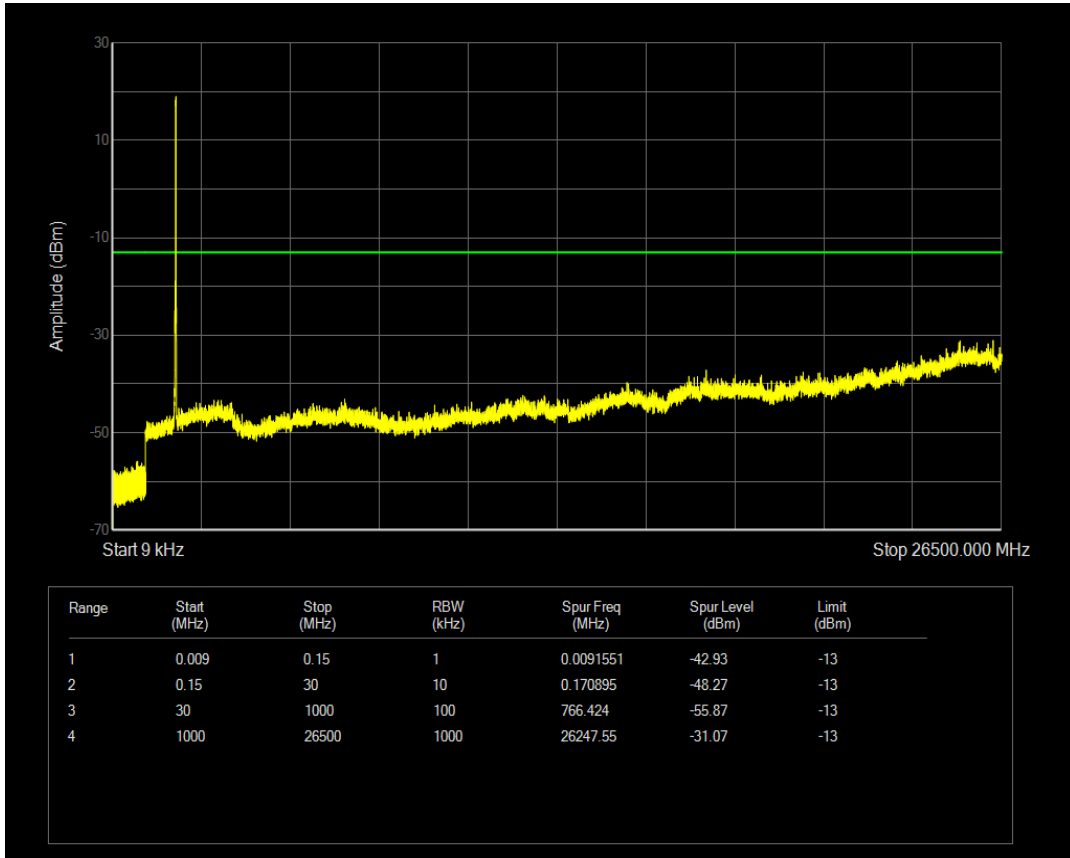

Band2 QPSK BW=15MHz Channel=18900 RB Size=1 Position=#0

Band2 QPSK BW=15MHz Channel=18900 RB Size=75 Position=#0

Band2 16QAM BW=15MHz Channel=18900 RB Size=1 Position=#0

Band2 16QAM BW=15MHz Channel=18900 RB Size=75 Position=#0

Band2 QPSK BW=15MHz Channel=19125 RB Size=1 Position=#0

Band2 QPSK BW=15MHz Channel=19125 RB Size=75 Position=#0

Band2 16QAM BW=15MHz Channel=19125 RB Size=1 Position=#0

Band2 16QAM BW=15MHz Channel=19125 RB Size=75 Position=#0

Band2 QPSK BW=20MHz Channel=18700 RB Size=1 Position=#0

Band2 QPSK BW=20MHz Channel=18700 RB Size=100 Position=#0

Band2 16QAM BW=20MHz Channel=18700 RB Size=1 Position=#0

Band2 16QAM BW=20MHz Channel=18700 RB Size=100 Position=#0