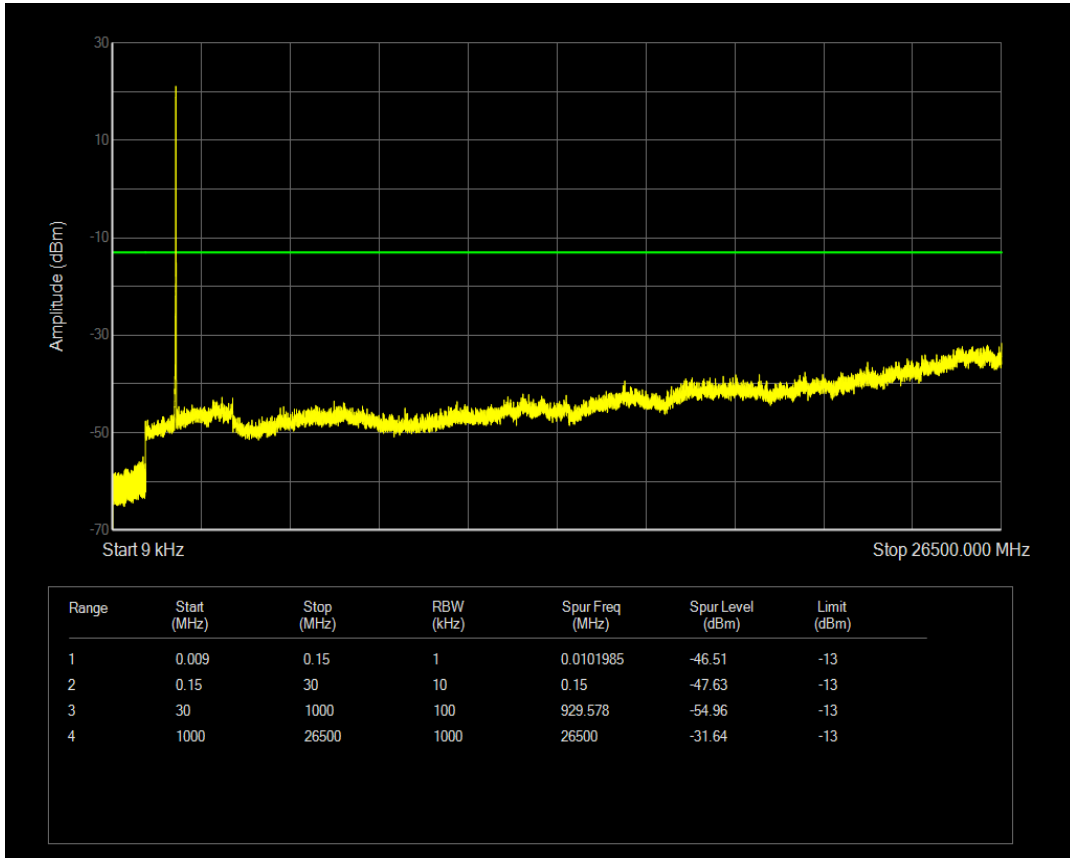

Band2 QPSK BW=10MHz Channel=18650 RB Size=1 Position=#0

Band2 QPSK BW=10MHz Channel=18650 RB Size=50 Position=#0

Band2 16QAM BW=10MHz Channel=18650 RB Size=1 Position=#0

Band2 16QAM BW=10MHz Channel=18650 RB Size=50 Position=#0

Band2 QPSK BW=10MHz Channel=18900 RB Size=1 Position=#0

Band2 QPSK BW=10MHz Channel=18900 RB Size=50 Position=#0

Band2 16QAM BW=10MHz Channel=18900 RB Size=1 Position=#0

Band2 16QAM BW=10MHz Channel=18900 RB Size=50 Position=#0

Band2 QPSK BW=10MHz Channel=19150 RB Size=1 Position=#0

Band2 QPSK BW=10MHz Channel=19150 RB Size=50 Position=#0

Band2 16QAM BW=10MHz Channel=19150 RB Size=1 Position=#0

Band2 16QAM BW=10MHz Channel=19150 RB Size=50 Position=#0