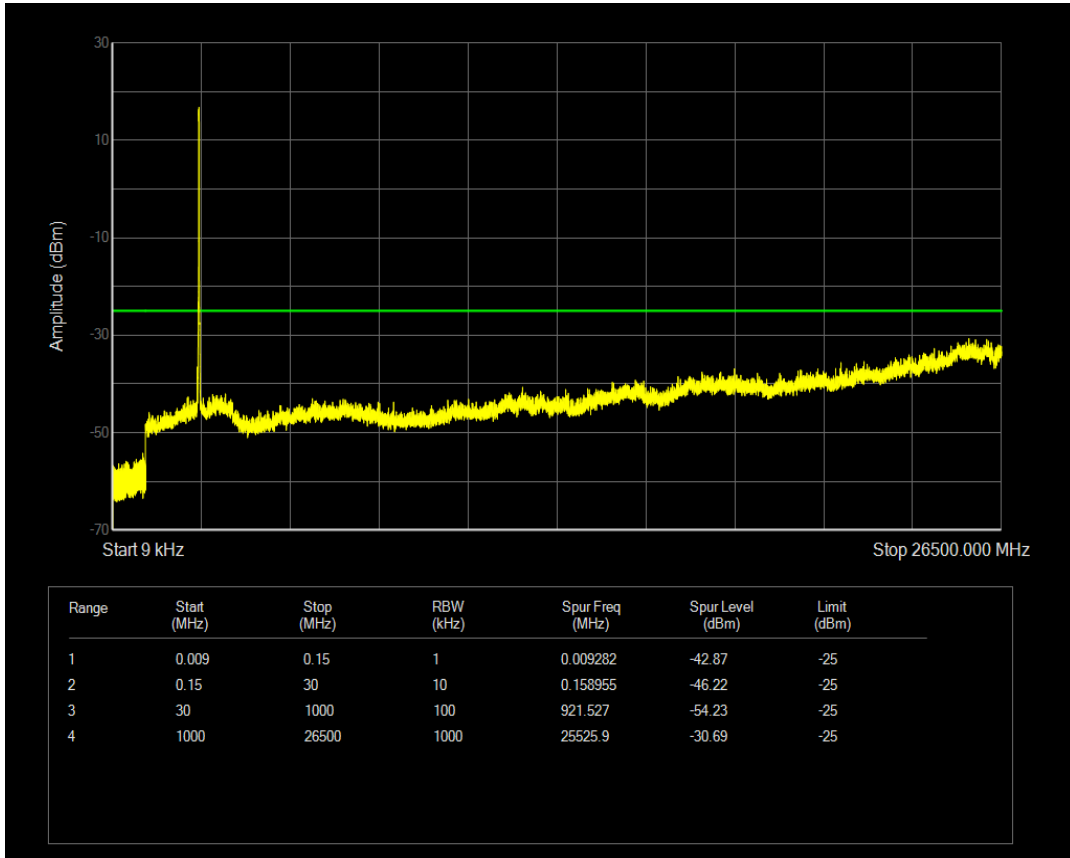

Band38 QPSK BW=20MHz Channel=38000 RB Size=1 Position=#0

Band38 QPSK BW=20MHz Channel=38000 RB Size=100 Position=#0

Band38 16QAM BW=20MHz Channel=38000 RB Size=1 Position=#0

Band38 16QAM BW=20MHz Channel=38000 RB Size=100 Position=#0

Band38 QPSK BW=20MHz Channel=38150 RB Size=1 Position=#0

Band38 QPSK BW=20MHz Channel=38150 RB Size=100 Position=#0

Band38 16QAM BW=20MHz Channel=38150 RB Size=1 Position=#0

Band38 16QAM BW=20MHz Channel=38150 RB Size=100 Position=#0