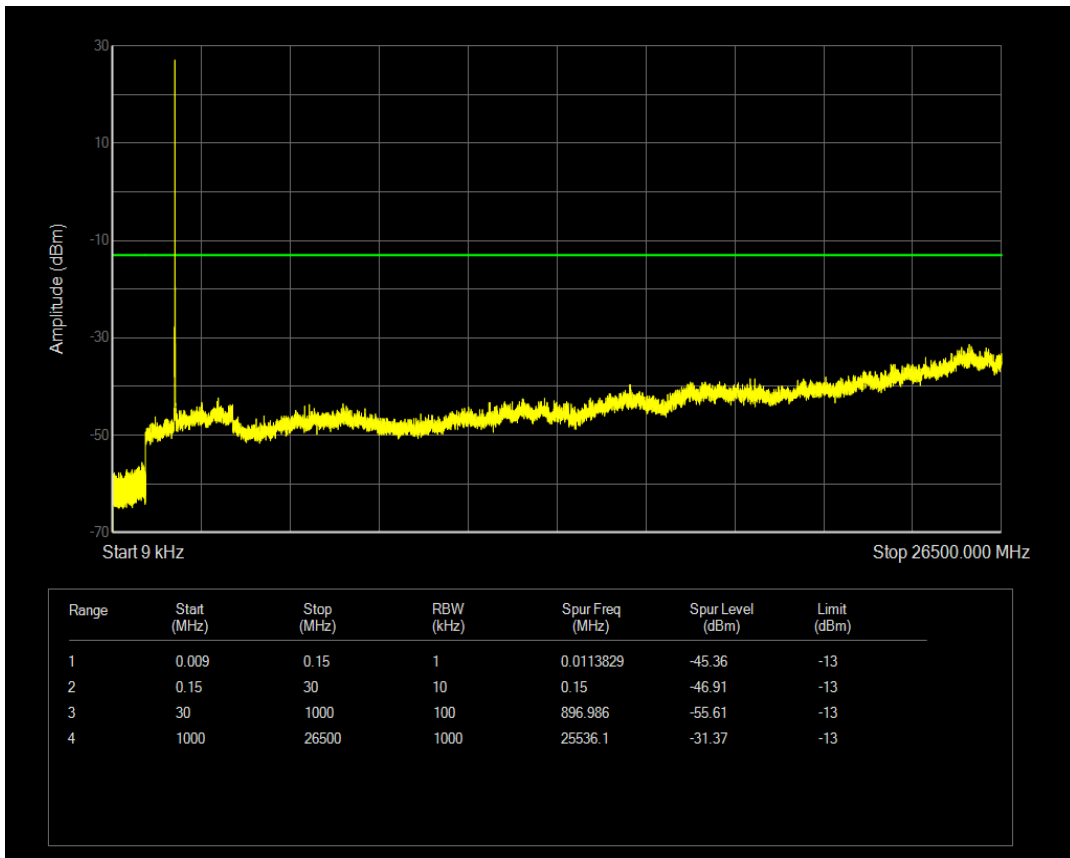

Band2 QPSK BW=5MHz Channel=18900 RB Size=1 Position=#0

Band2 QPSK BW=5MHz Channel=18900 RB Size=25 Position=#0

Band2 16QAM BW=5MHz Channel=18900 RB Size=1 Position=#0

Band2 16QAM BW=5MHz Channel=18900 RB Size=25 Position=#0

Band2 QPSK BW=5MHz Channel=19175 RB Size=1 Position=#0

Band2 QPSK BW=5MHz Channel=19175 RB Size=25 Position=#0

Band2 16QAM BW=5MHz Channel=19175 RB Size=1 Position=#0

Band2 16QAM BW=5MHz Channel=19175 RB Size=25 Position=#0