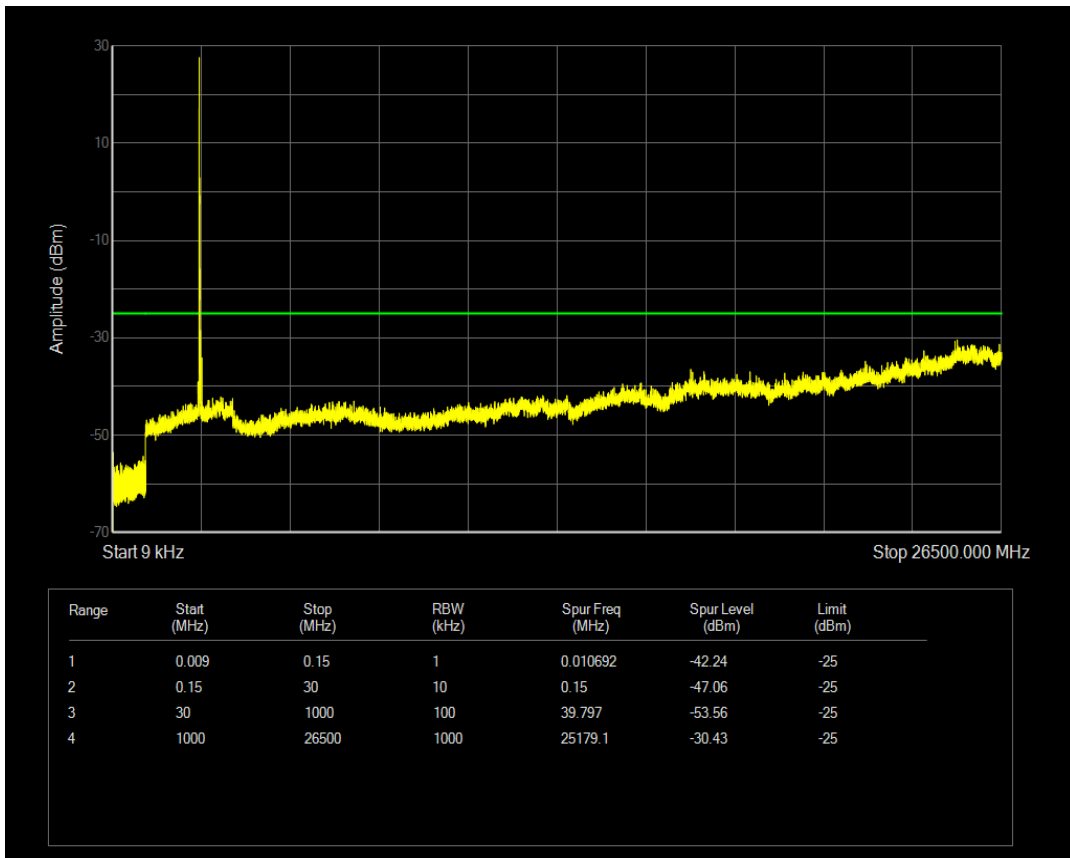

Band38 QPSK BW=20MHz Channel=38000 RB Size=1 Position=#0

Band38 QPSK BW=20MHz Channel=38000 RB Size=100 Position=#0

Band38 16QAM BW=20MHz Channel=38000 RB Size=1 Position=#0

Band38 16QAM BW=20MHz Channel=38000 RB Size=100 Position=#0

Band38 QPSK BW=20MHz Channel=38150 RB Size=1 Position=#0

Band38 QPSK BW=20MHz Channel=38150 RB Size=100 Position=#0

Band38 16QAM BW=20MHz Channel=38150 RB Size=1 Position=#0

Band38 16QAM BW=20MHz Channel=38150 RB Size=100 Position=#0