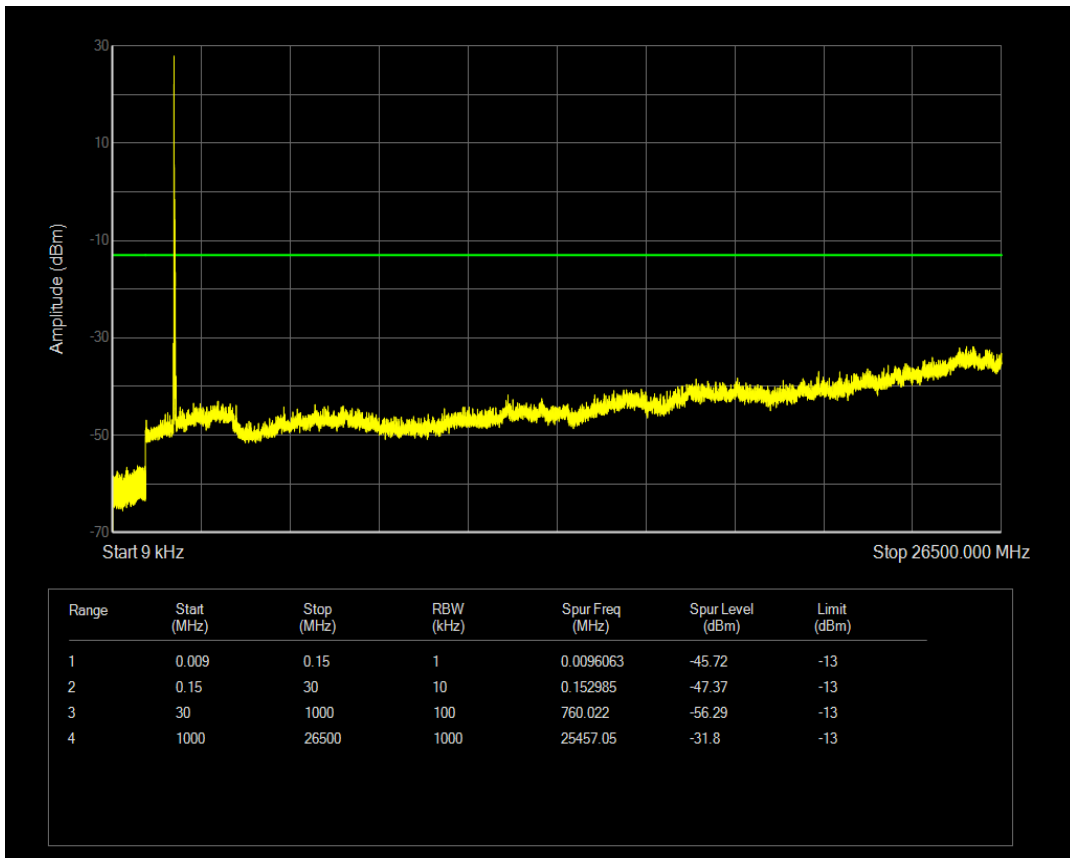

Band2 QPSK BW=15MHz Channel=18900 RB Size=1 Position=#0

Band2 QPSK BW=15MHz Channel=18900 RB Size=75 Position=#0

Band2 16QAM BW=15MHz Channel=18900 RB Size=1 Position=#0

Band2 16QAM BW=15MHz Channel=18900 RB Size=75 Position=#0

Band2 QPSK BW=15MHz Channel=19125 RB Size=1 Position=#0

Band2 QPSK BW=15MHz Channel=19125 RB Size=75 Position=#0

Band2 16QAM BW=15MHz Channel=19125 RB Size=1 Position=#0

Band2 16QAM BW=15MHz Channel=19125 RB Size=75 Position=#0

Band2 QPSK BW=20MHz Channel=18700 RB Size=1 Position=#0

Band2 QPSK BW=20MHz Channel=18700 RB Size=100 Position=#0

Band2 16QAM BW=20MHz Channel=18700 RB Size=1 Position=#0

Band2 16QAM BW=20MHz Channel=18700 RB Size=100 Position=#0