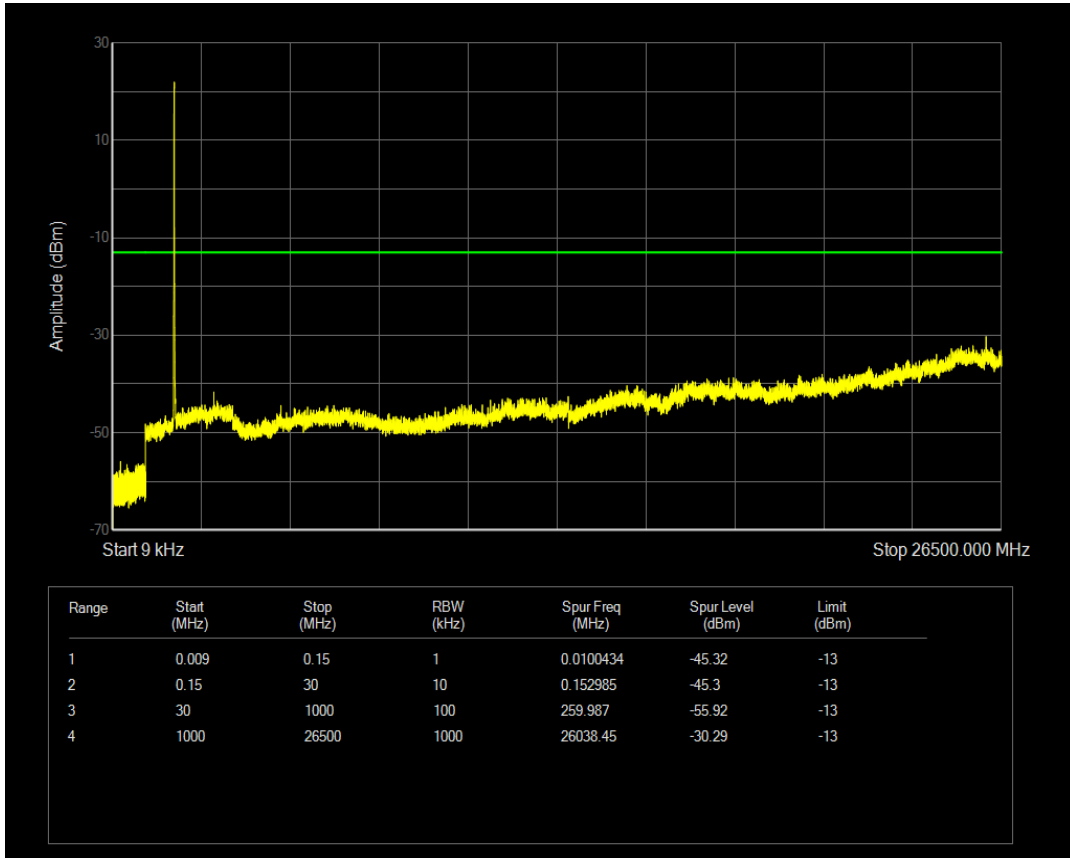

Band2 QPSK BW=5MHz Channel=18900 RB Size=1 Position=#0

Band2 QPSK BW=5MHz Channel=18900 RB Size=25 Position=#0

Band2 16QAM BW=5MHz Channel=18900 RB Size=1 Position=#0

Band2 16QAM BW=5MHz Channel=18900 RB Size=25 Position=#0

Band2 QPSK BW=5MHz Channel=19175 RB Size=1 Position=#0

Band2 QPSK BW=5MHz Channel=19175 RB Size=25 Position=#0

Band2 16QAM BW=5MHz Channel=19175 RB Size=1 Position=#0

Band2 16QAM BW=5MHz Channel=19175 RB Size=25 Position=#0

Band2 QPSK BW=10MHz Channel=18650 RB Size=1 Position=#0

Band2 QPSK BW=10MHz Channel=18650 RB Size=50 Position=#0

Band2 16QAM BW=10MHz Channel=18650 RB Size=1 Position=#0

Band2 16QAM BW=10MHz Channel=18650 RB Size=50 Position=#0

Band2 QPSK BW=10MHz Channel=18900 RB Size=1 Position=#0

Band2 QPSK BW=10MHz Channel=18900 RB Size=50 Position=#0

Band2 16QAM BW=10MHz Channel=18900 RB Size=1 Position=#0

Band2 16QAM BW=10MHz Channel=18900 RB Size=50 Position=#0