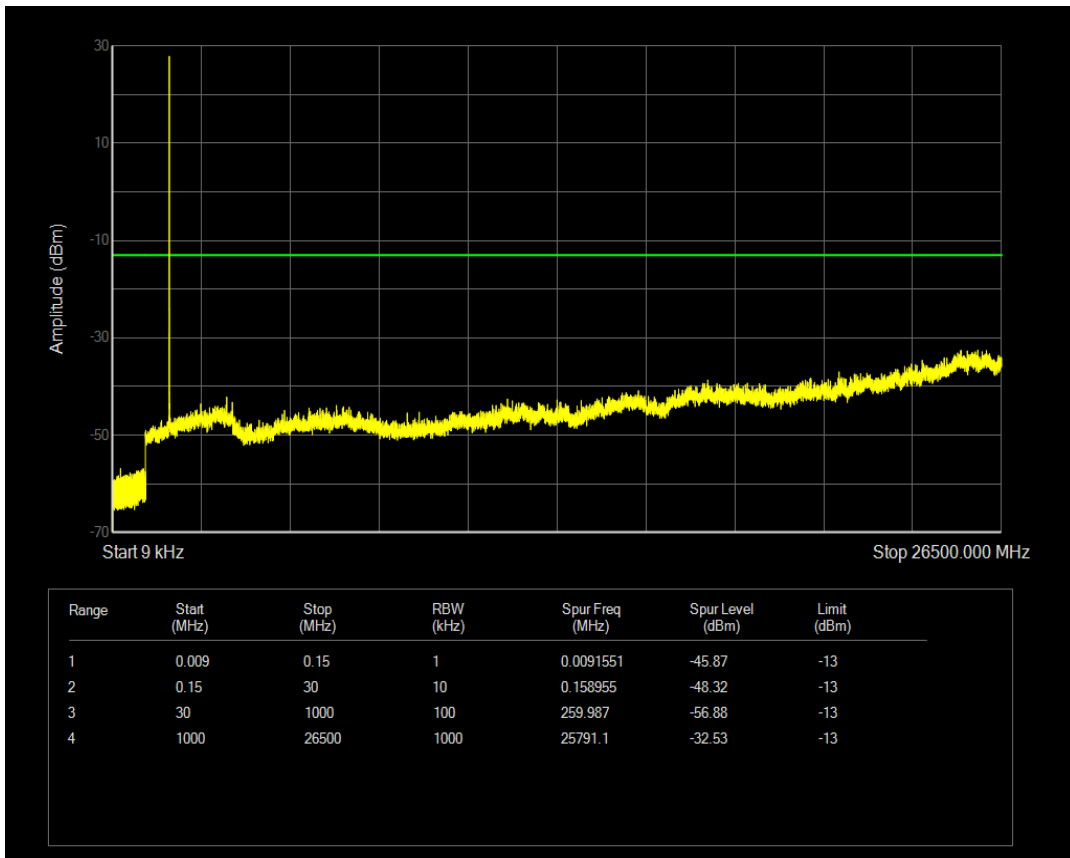

Band38 QPSK BW=20MHz Channel=38150 RB Size=1 Position=#0

Band38 QPSK BW=20MHz Channel=38150 RB Size=100 Position=#0

Band38 16QAM BW=20MHz Channel=38150 RB Size=1 Position=#0

Band38 16QAM BW=20MHz Channel=38150 RB Size=100 Position=#0

Band4 QPSK BW=1.4MHz Channel=19957 RB Size=1 Position=#0

Band4 QPSK BW=1.4MHz Channel=19957 RB Size=6 Position=#0

Band4 16QAM BW=1.4MHz Channel=19957 RB Size=1 Position=#0

Band4 16QAM BW=1.4MHz Channel=19957 RB Size=6 Position=#0