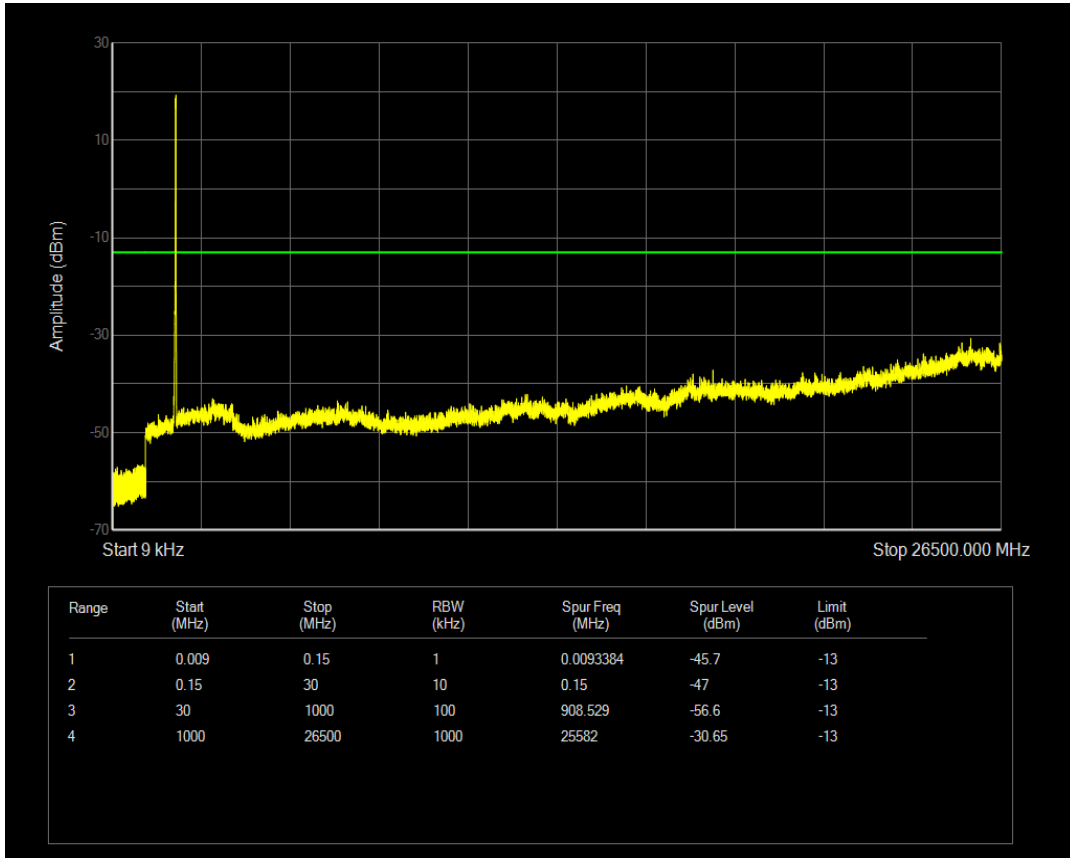

Band2 QPSK BW=20MHz Channel=18700 RB Size=1 Position=#0

Band2 QPSK BW=20MHz Channel=18700 RB Size=100 Position=#0

Band2 16QAM BW=20MHz Channel=18700 RB Size=1 Position=#0

Band2 16QAM BW=20MHz Channel=18700 RB Size=100 Position=#0

Band2 QPSK BW=20MHz Channel=18900 RB Size=1 Position=#0

Band2 QPSK BW=20MHz Channel=18900 RB Size=100 Position=#0

Band2 16QAM BW=20MHz Channel=18900 RB Size=1 Position=#0

Band2 16QAM BW=20MHz Channel=18900 RB Size=100 Position=#0

Band2 QPSK BW=20MHz Channel=19100 RB Size=1 Position=#0

Band2 QPSK BW=20MHz Channel=19100 RB Size=100 Position=#0

Band2 16QAM BW=20MHz Channel=19100 RB Size=1 Position=#0

Band2 16QAM BW=20MHz Channel=19100 RB Size=100 Position=#0