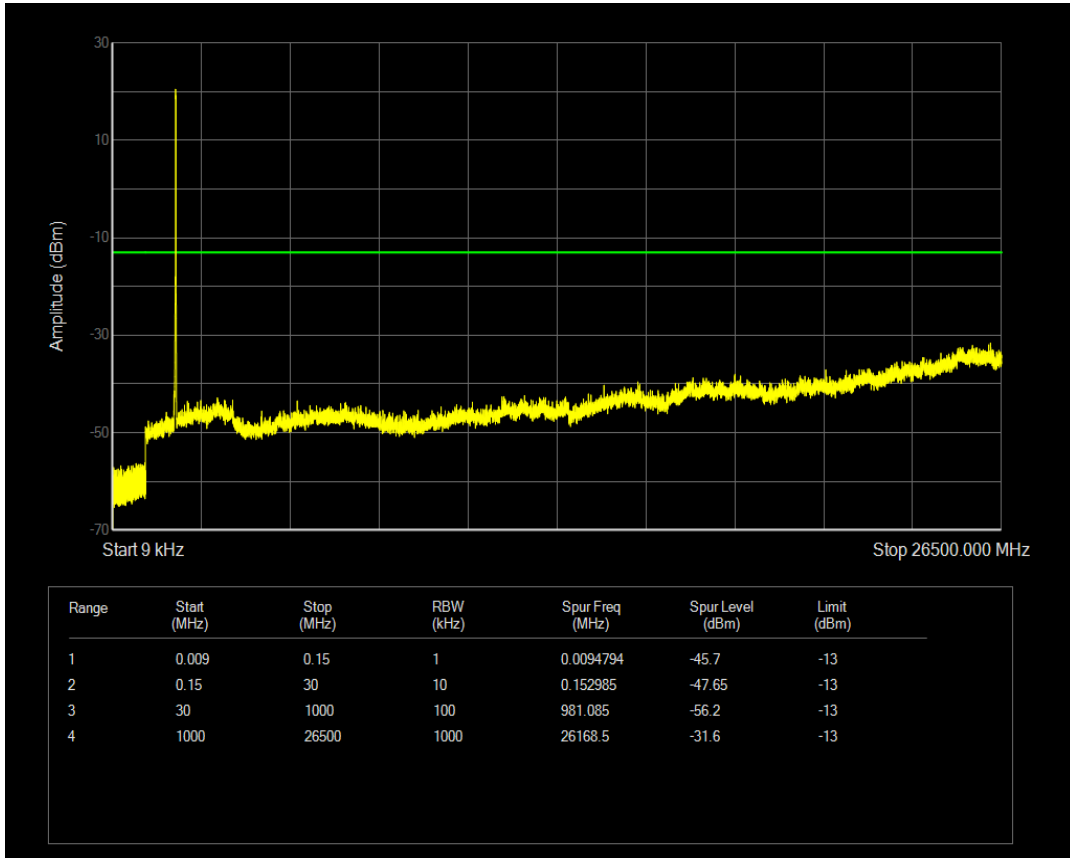

Band2 QPSK BW=15MHz Channel=18675 RB Size=1 Position=#0

Band2 QPSK BW=15MHz Channel=18675 RB Size=75 Position=#0

Band2 16QAM BW=15MHz Channel=18675 RB Size=1 Position=#0

Band2 16QAM BW=15MHz Channel=18675 RB Size=75 Position=#0

Band2 QPSK BW=15MHz Channel=18900 RB Size=1 Position=#0

Band2 QPSK BW=15MHz Channel=18900 RB Size=75 Position=#0

Band2 16QAM BW=15MHz Channel=18900 RB Size=1 Position=#0

Band2 16QAM BW=15MHz Channel=18900 RB Size=75 Position=#0

Band2 QPSK BW=15MHz Channel=19125 RB Size=1 Position=#0

Band2 QPSK BW=15MHz Channel=19125 RB Size=75 Position=#0

Band2 16QAM BW=15MHz Channel=19125 RB Size=1 Position=#0

Band2 16QAM BW=15MHz Channel=19125 RB Size=75 Position=#0