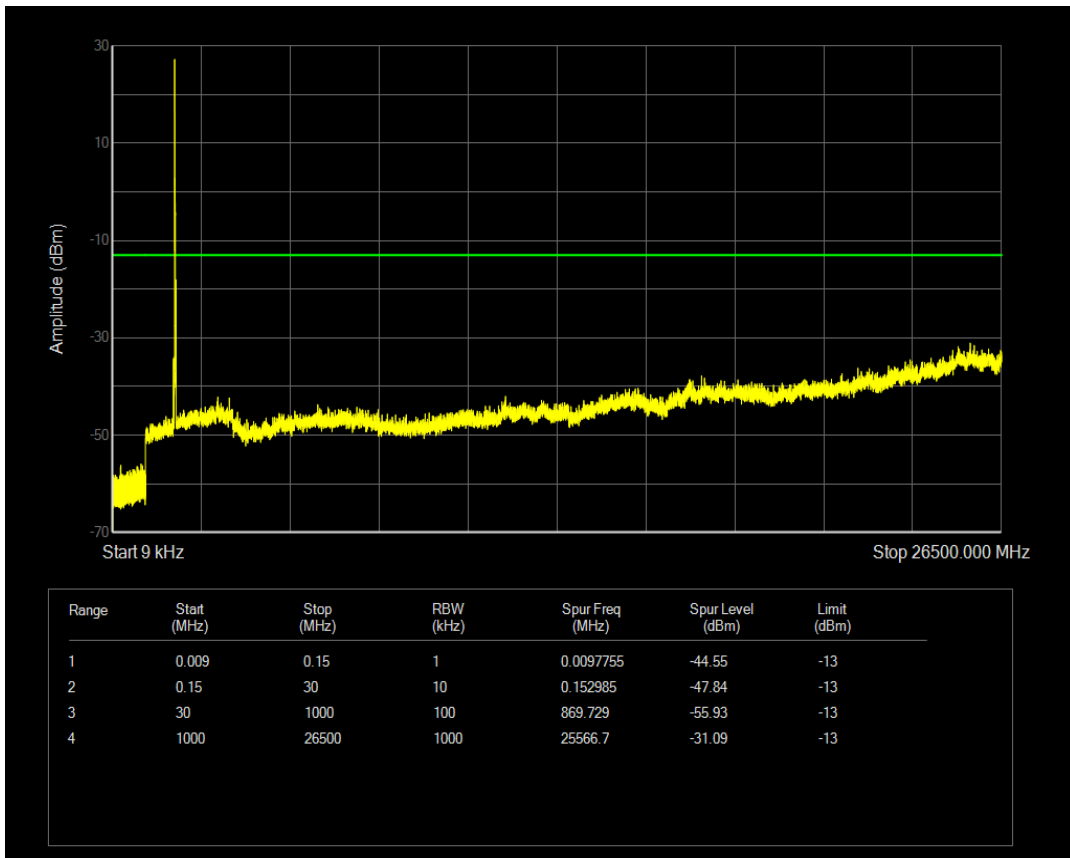

Band2 QPSK BW=20MHz Channel=18700 RB Size=1 Position=#0

Band2 QPSK BW=20MHz Channel=18700 RB Size=100 Position=#0

Band2 16QAM BW=20MHz Channel=18700 RB Size=1 Position=#0

Band2 16QAM BW=20MHz Channel=18700 RB Size=100 Position=#0

Band2 QPSK BW=20MHz Channel=18900 RB Size=1 Position=#0

Band2 QPSK BW=20MHz Channel=18900 RB Size=100 Position=#0

Band2 16QAM BW=20MHz Channel=18900 RB Size=1 Position=#0

Band2 16QAM BW=20MHz Channel=18900 RB Size=100 Position=#0