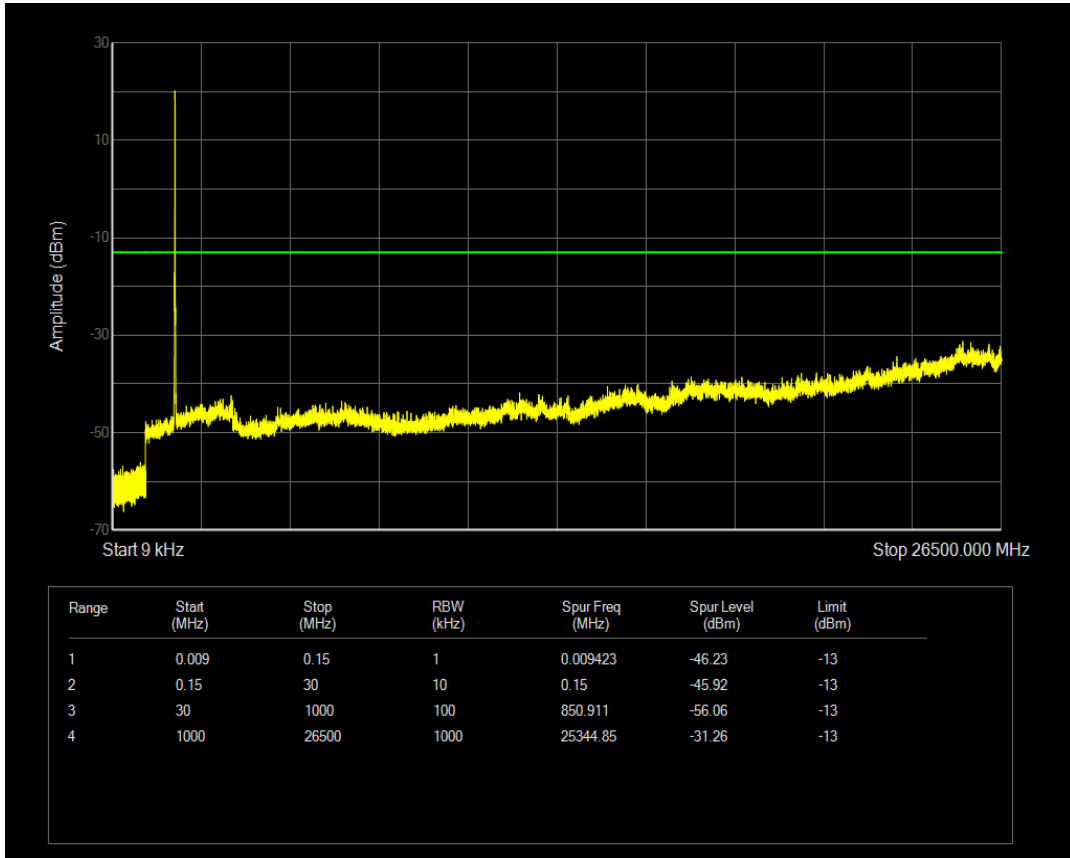

Band2 QPSK BW=10MHz Channel=18650 RB Size=1 Position=#0

Band2 QPSK BW=10MHz Channel=18650 RB Size=50 Position=#0

Band2 16QAM BW=10MHz Channel=18650 RB Size=1 Position=#0

Band2 16QAM BW=10MHz Channel=18650 RB Size=50 Position=#0

Band2 QPSK BW=10MHz Channel=18900 RB Size=1 Position=#0

Band2 QPSK BW=10MHz Channel=18900 RB Size=50 Position=#0

Band2 16QAM BW=10MHz Channel=18900 RB Size=1 Position=#0

Band2 16QAM BW=10MHz Channel=18900 RB Size=50 Position=#0

Band2 QPSK BW=10MHz Channel=19150 RB Size=1 Position=#0

Band2 QPSK BW=10MHz Channel=19150 RB Size=50 Position=#0

Band2 16QAM BW=10MHz Channel=19150 RB Size=1 Position=#0

Band2 16QAM BW=10MHz Channel=19150 RB Size=50 Position=#0