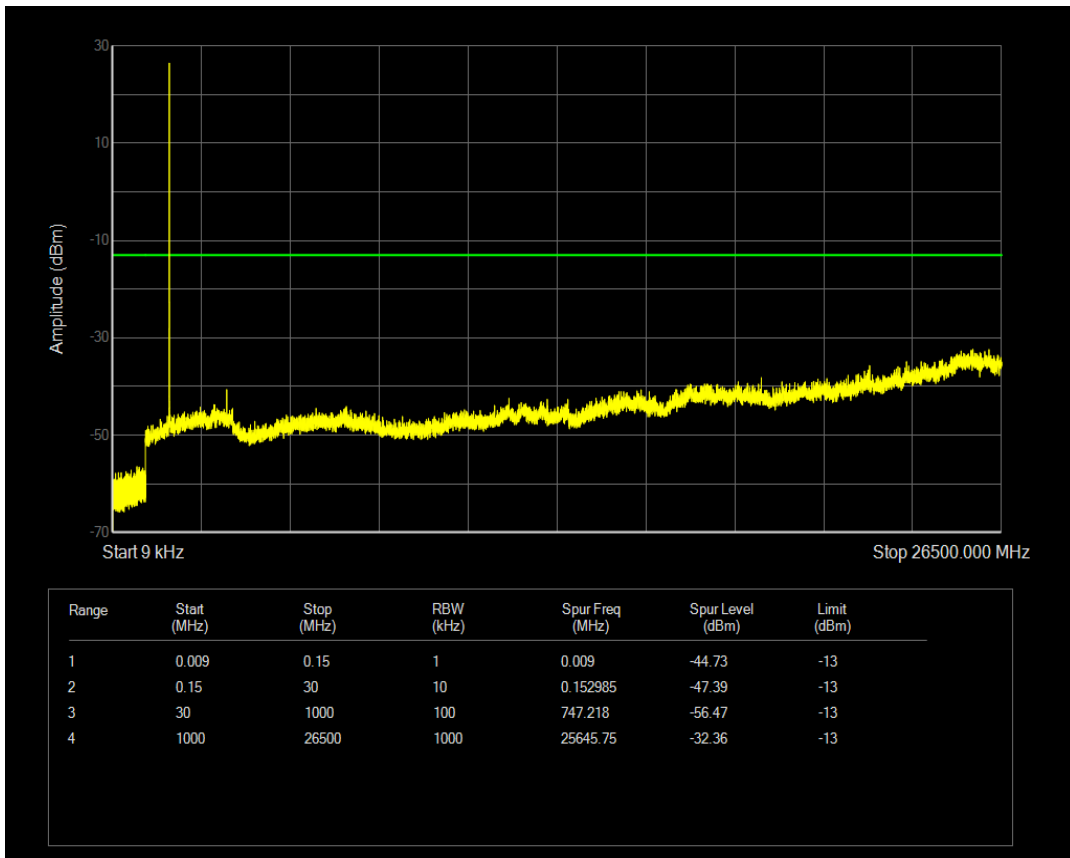

Band38 QPSK BW=20MHz Channel=38150 RB Size=1 Position=#0

Band38 QPSK BW=20MHz Channel=38150 RB Size=100 Position=#0

Band38 16QAM BW=20MHz Channel=38150 RB Size=1 Position=#0

Band38 16QAM BW=20MHz Channel=38150 RB Size=100 Position=#0

Band4 QPSK BW=1.4MHz Channel=19957 RB Size=1 Position=#0

Band4 QPSK BW=1.4MHz Channel=19957 RB Size=6 Position=#0

Band4 16QAM BW=1.4MHz Channel=19957 RB Size=1 Position=#0

Band4 16QAM BW=1.4MHz Channel=19957 RB Size=6 Position=#0