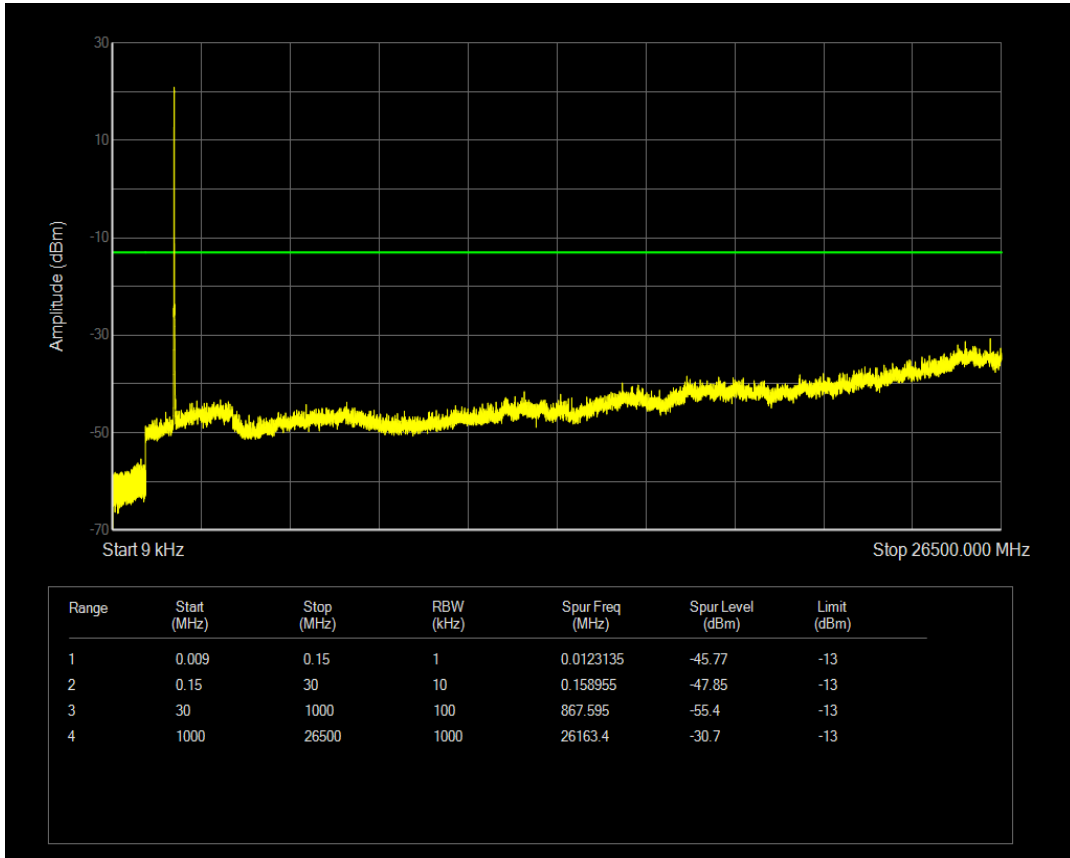

Band2 QPSK BW=10MHz Channel=18650 RB Size=1 Position=#0

Band2 QPSK BW=10MHz Channel=18650 RB Size=50 Position=#0

Band2 16QAM BW=10MHz Channel=18650 RB Size=1 Position=#0

Band2 16QAM BW=10MHz Channel=18650 RB Size=50 Position=#0

Band2 QPSK BW=10MHz Channel=18900 RB Size=1 Position=#0

Band2 QPSK BW=10MHz Channel=18900 RB Size=50 Position=#0

Band2 16QAM BW=10MHz Channel=18900 RB Size=1 Position=#0

Band2 16QAM BW=10MHz Channel=18900 RB Size=50 Position=#0