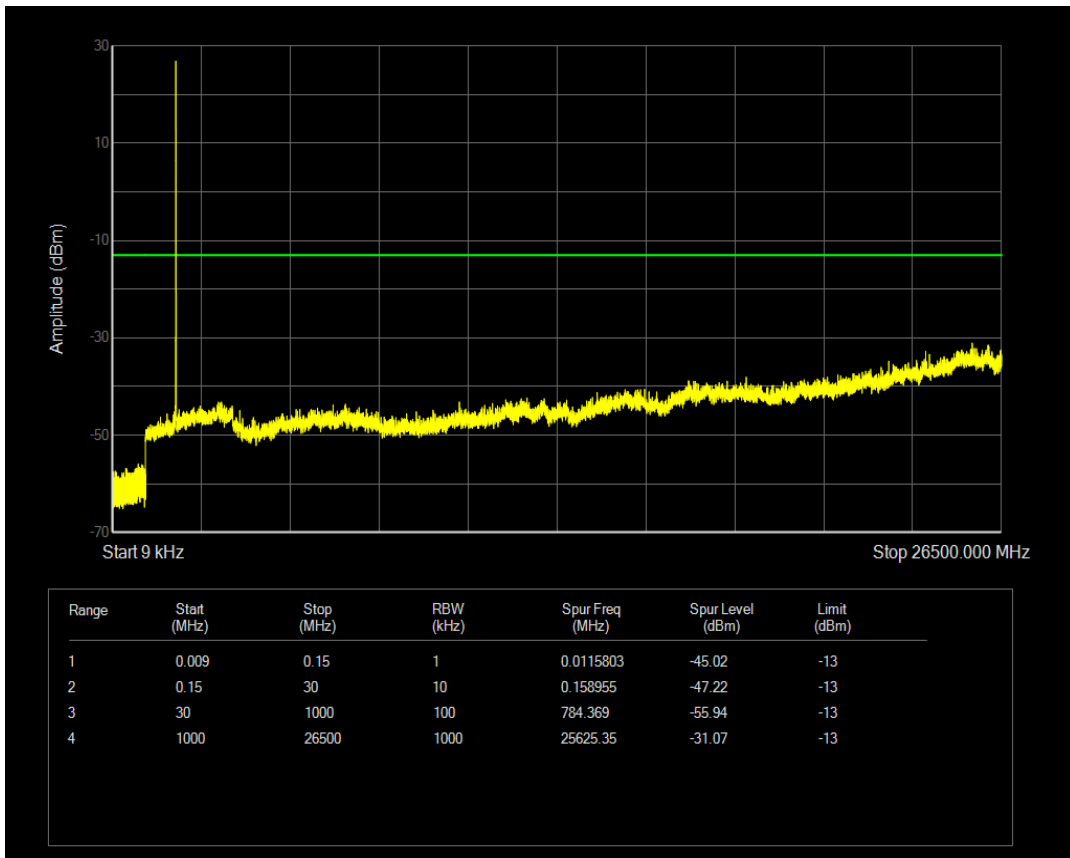

Band2 QPSK BW=5MHz Channel=18900 RB Size=1 Position=#0

Band2 QPSK BW=5MHz Channel=18900 RB Size=25 Position=#0

Band2 16QAM BW=5MHz Channel=18900 RB Size=1 Position=#0

Band2 16QAM BW=5MHz Channel=18900 RB Size=25 Position=#0

Band2 QPSK BW=5MHz Channel=19175 RB Size=1 Position=#0

Band2 QPSK BW=5MHz Channel=19175 RB Size=25 Position=#0

Band2 16QAM BW=5MHz Channel=19175 RB Size=1 Position=#0

Band2 16QAM BW=5MHz Channel=19175 RB Size=25 Position=#0