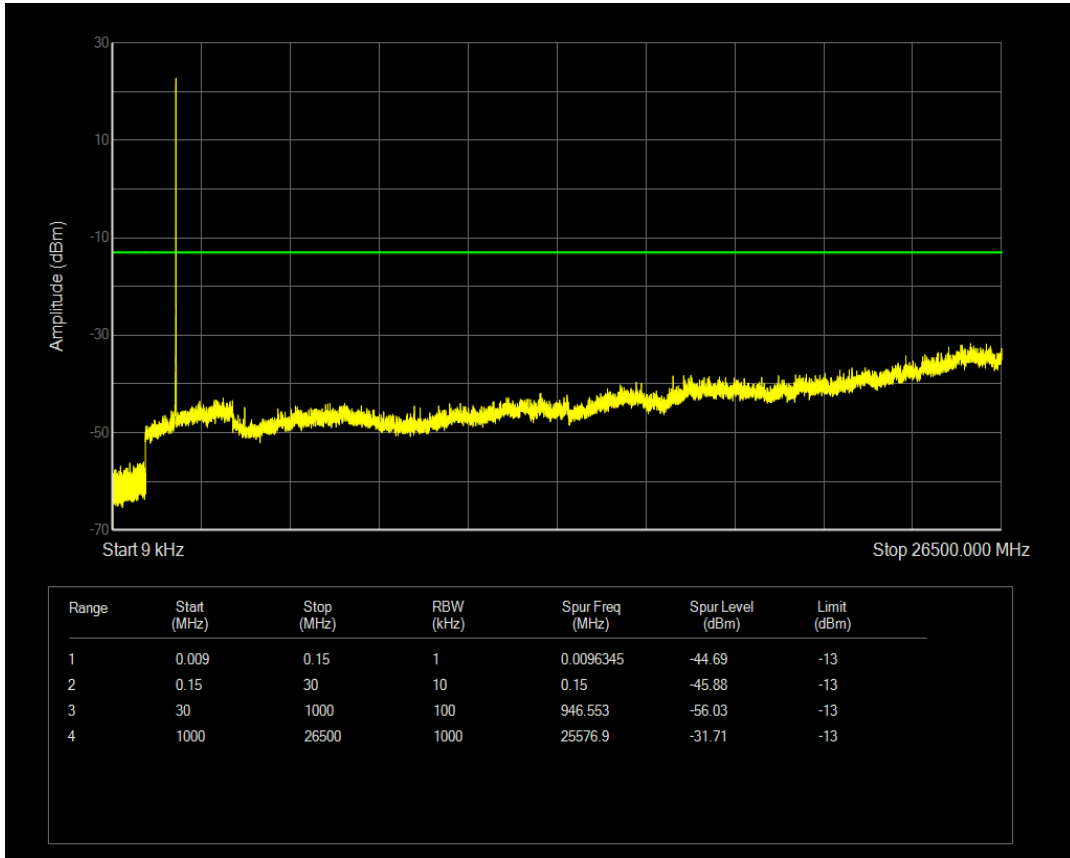

Band2 QPSK BW=5MHz Channel=18900 RB Size=1 Position=#0

Band2 QPSK BW=5MHz Channel=18900 RB Size=25 Position=#0

Band2 16QAM BW=5MHz Channel=18900 RB Size=1 Position=#0

Band2 16QAM BW=5MHz Channel=18900 RB Size=25 Position=#0

Band2 QPSK BW=5MHz Channel=19175 RB Size=1 Position=#0

Band2 QPSK BW=5MHz Channel=19175 RB Size=25 Position=#0

Band2 16QAM BW=5MHz Channel=19175 RB Size=1 Position=#0

Band2 16QAM BW=5MHz Channel=19175 RB Size=25 Position=#0

Band2 QPSK BW=10MHz Channel=18650 RB Size=1 Position=#0

Band2 QPSK BW=10MHz Channel=18650 RB Size=50 Position=#0

Band2 16QAM BW=10MHz Channel=18650 RB Size=1 Position=#0

Band2 16QAM BW=10MHz Channel=18650 RB Size=50 Position=#0

Band2 QPSK BW=10MHz Channel=18900 RB Size=1 Position=#0

Band2 QPSK BW=10MHz Channel=18900 RB Size=50 Position=#0

Band2 16QAM BW=10MHz Channel=18900 RB Size=1 Position=#0

Band2 16QAM BW=10MHz Channel=18900 RB Size=50 Position=#0