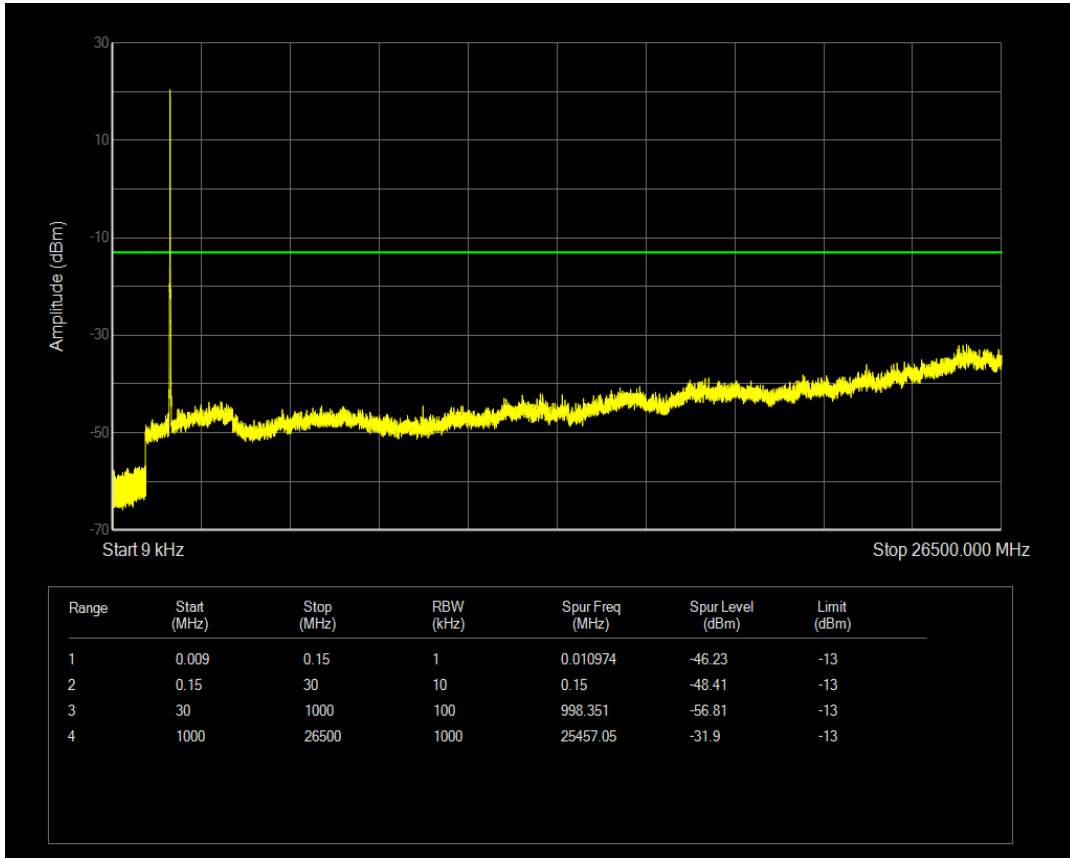

Band4 QPSK BW=10MHz Channel=20000 RB Size=1 Position=#0

Band4 QPSK BW=10MHz Channel=20000 RB Size=50 Position=#0

Band4 16QAM BW=10MHz Channel=20000 RB Size=1 Position=#0

Band4 16QAM BW=10MHz Channel=20000 RB Size=50 Position=#0

Band4 QPSK BW=10MHz Channel=20175 RB Size=1 Position=#0

Band4 QPSK BW=10MHz Channel=20175 RB Size=50 Position=#0

Band4 16QAM BW=10MHz Channel=20175 RB Size=1 Position=#0

Band4 16QAM BW=10MHz Channel=20175 RB Size=50 Position=#0