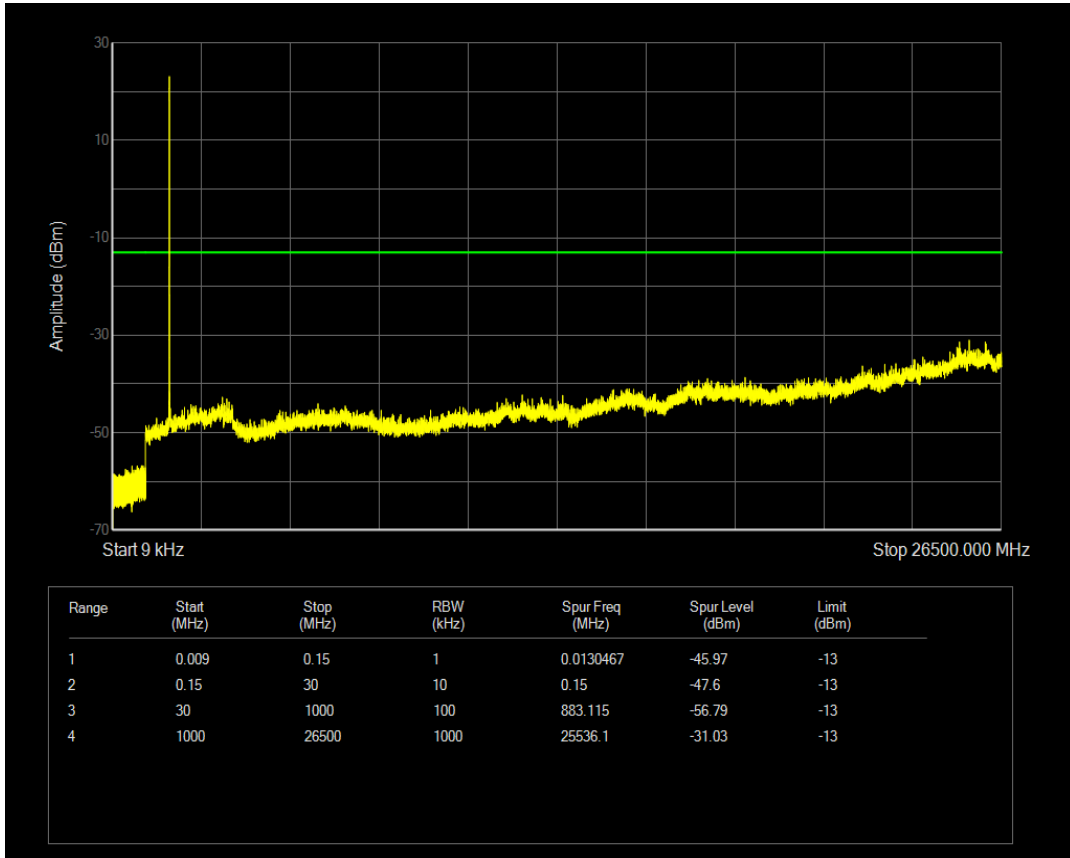

Band4 QPSK BW=3MHz Channel=19965 RB Size=1 Position=#0

Band4 QPSK BW=3MHz Channel=19965 RB Size=15 Position=#0

Band4 16QAM BW=3MHz Channel=19965 RB Size=1 Position=#0

Band4 16QAM BW=3MHz Channel=19965 RB Size=15 Position=#0