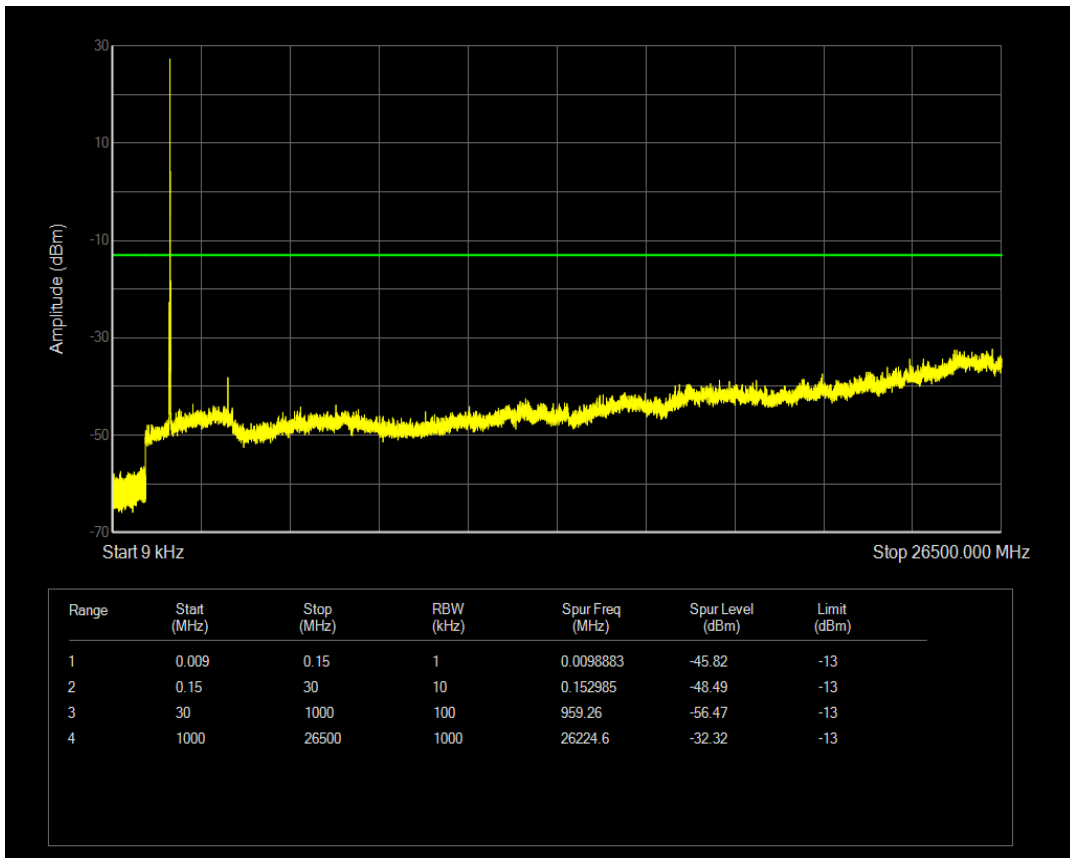

Band4 QPSK BW=10MHz Channel=20000 RB Size=1 Position=#0

Band4 QPSK BW=10MHz Channel=20000 RB Size=50 Position=#0

Band4 16QAM BW=10MHz Channel=20000 RB Size=1 Position=#0

Band4 16QAM BW=10MHz Channel=20000 RB Size=50 Position=#0

Band4 QPSK BW=10MHz Channel=20175 RB Size=1 Position=#0

Band4 QPSK BW=10MHz Channel=20175 RB Size=50 Position=#0

Band4 16QAM BW=10MHz Channel=20175 RB Size=1 Position=#0

Band4 16QAM BW=10MHz Channel=20175 RB Size=50 Position=#0