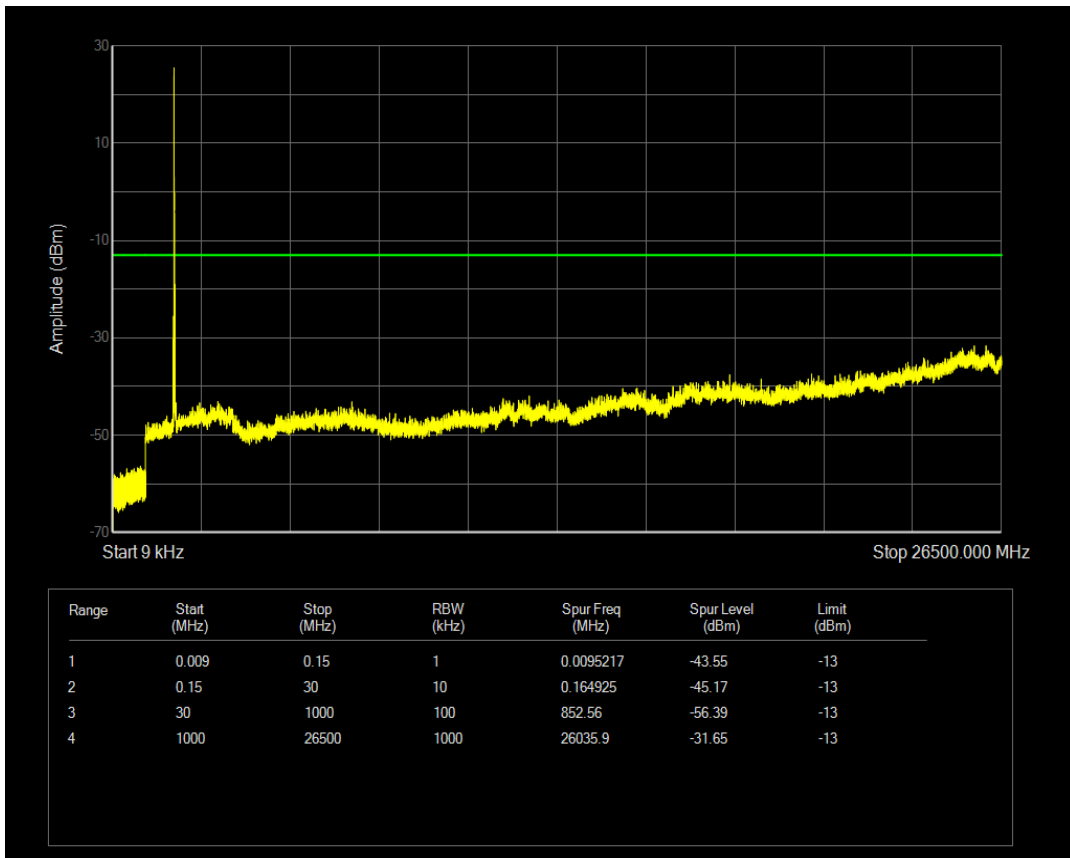

Band2 QPSK BW=10MHz Channel=18900 RB Size=1 Position=#0

Band2 QPSK BW=10MHz Channel=18900 RB Size=50 Position=#0

Band2 16QAM BW=10MHz Channel=18900 RB Size=1 Position=#0

Band2 16QAM BW=10MHz Channel=18900 RB Size=50 Position=#0

Band2 QPSK BW=10MHz Channel=19150 RB Size=1 Position=#0

Band2 QPSK BW=10MHz Channel=19150 RB Size=50 Position=#0

Band2 16QAM BW=10MHz Channel=19150 RB Size=1 Position=#0

Band2 16QAM BW=10MHz Channel=19150 RB Size=50 Position=#0

Band2 QPSK BW=15MHz Channel=18675 RB Size=1 Position=#0

Band2 QPSK BW=15MHz Channel=18675 RB Size=75 Position=#0

Band2 16QAM BW=15MHz Channel=18675 RB Size=1 Position=#0

Band2 16QAM BW=15MHz Channel=18675 RB Size=75 Position=#0