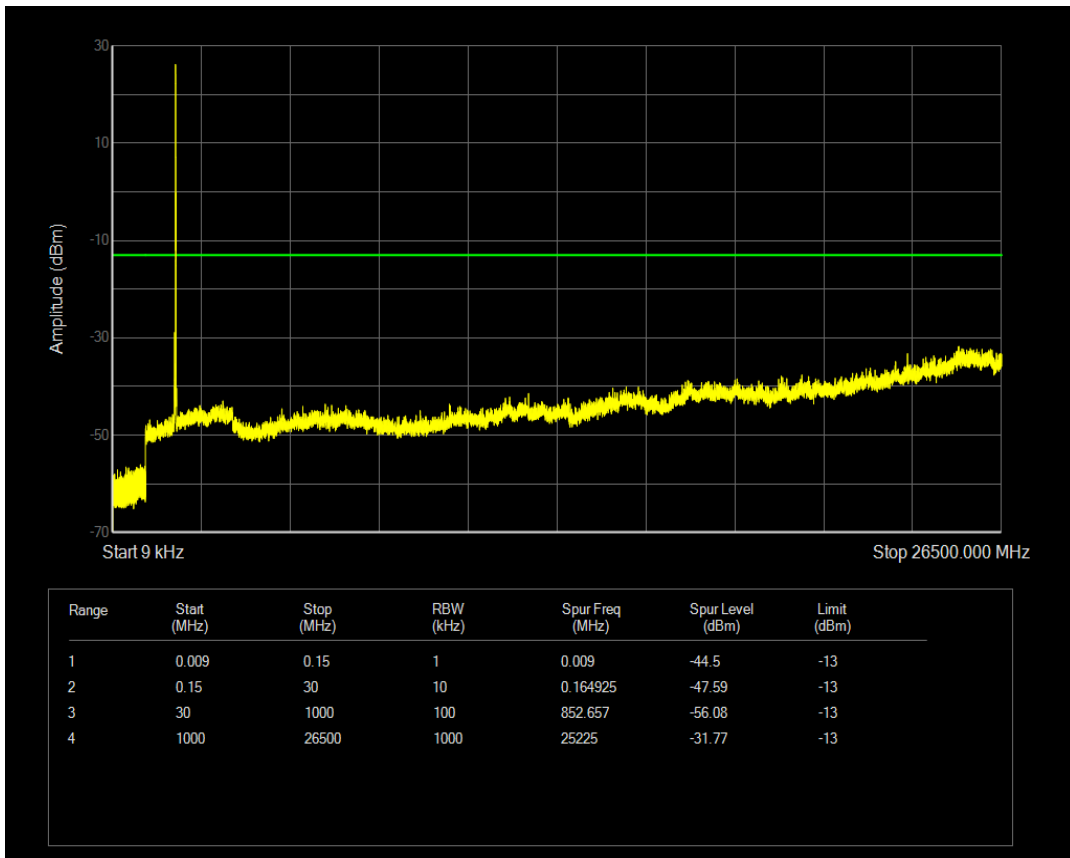

Band2 QPSK BW=15MHz Channel=18900 RB Size=1 Position=#0

Band2 QPSK BW=15MHz Channel=18900 RB Size=75 Position=#0

Band2 16QAM BW=15MHz Channel=18900 RB Size=1 Position=#0

Band2 16QAM BW=15MHz Channel=18900 RB Size=75 Position=#0

Band2 QPSK BW=15MHz Channel=19125 RB Size=1 Position=#0

Band2 QPSK BW=15MHz Channel=19125 RB Size=75 Position=#0

Band2 16QAM BW=15MHz Channel=19125 RB Size=1 Position=#0

Band2 16QAM BW=15MHz Channel=19125 RB Size=75 Position=#0