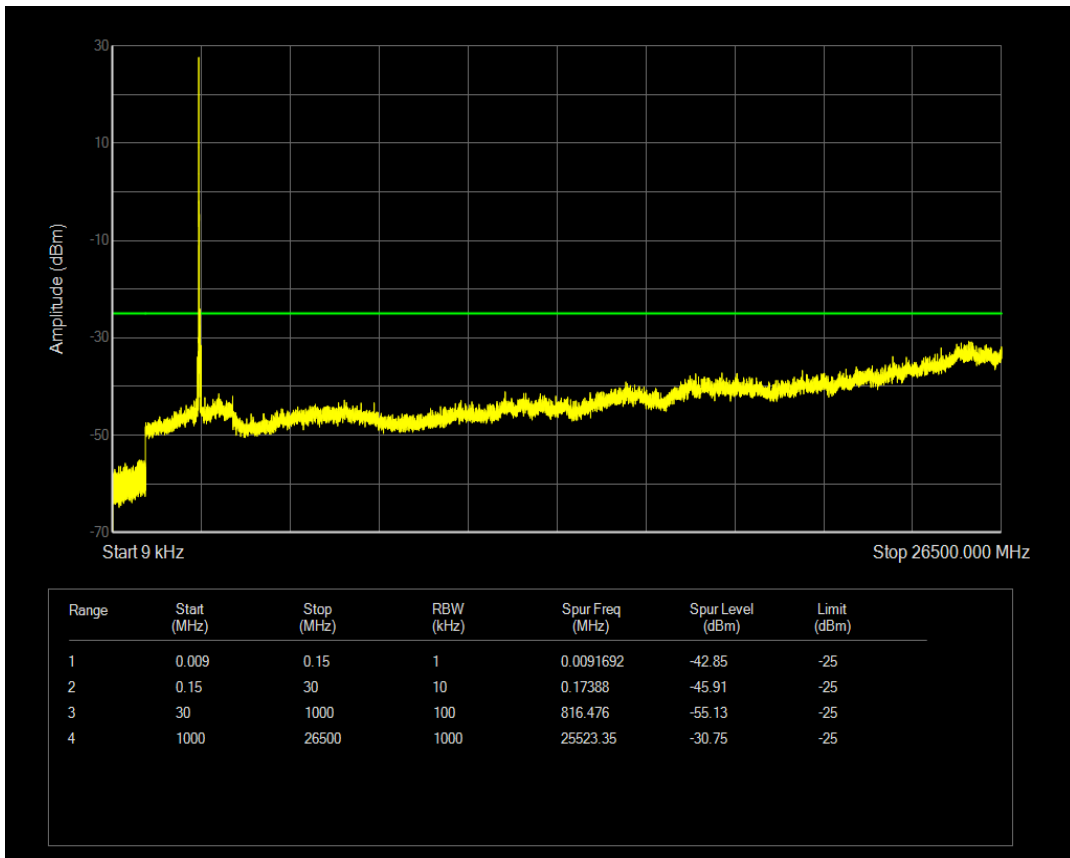

Band38 QPSK BW=20MHz Channel=37850 RB Size=1 Position=#0

Band38 QPSK BW=20MHz Channel=37850 RB Size=100 Position=#0

Band38 16QAM BW=20MHz Channel=37850 RB Size=1 Position=#0

Band38 16QAM BW=20MHz Channel=37850 RB Size=100 Position=#0

Band38 QPSK BW=20MHz Channel=38000 RB Size=1 Position=#0

Band38 QPSK BW=20MHz Channel=38000 RB Size=100 Position=#0

Band38 16QAM BW=20MHz Channel=38000 RB Size=1 Position=#0

Band38 16QAM BW=20MHz Channel=38000 RB Size=100 Position=#0