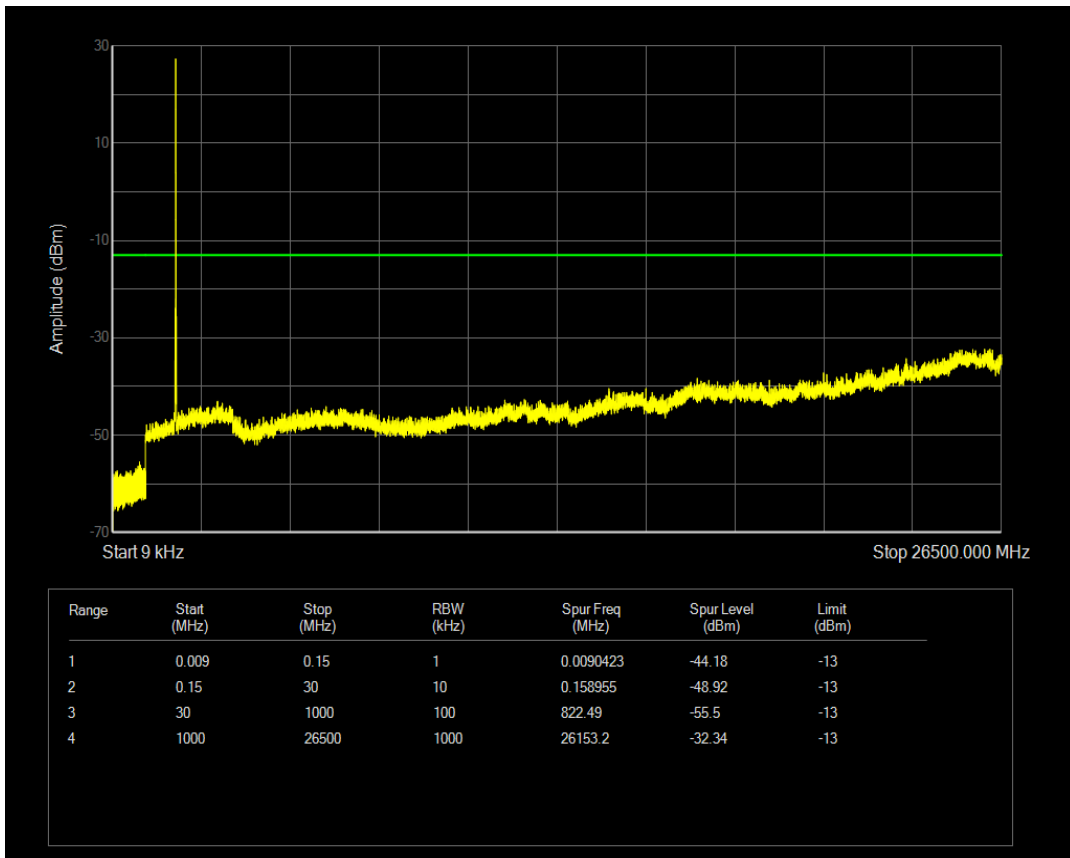

Band2 QPSK BW=10MHz Channel=18650 RB Size=1 Position=#0

Band2 QPSK BW=10MHz Channel=18650 RB Size=50 Position=#0

Band2 16QAM BW=10MHz Channel=18650 RB Size=1 Position=#0

Band2 16QAM BW=10MHz Channel=18650 RB Size=50 Position=#0

Band2 QPSK BW=10MHz Channel=18900 RB Size=1 Position=#0

Band2 QPSK BW=10MHz Channel=18900 RB Size=50 Position=#0

Band2 16QAM BW=10MHz Channel=18900 RB Size=1 Position=#0

Band2 16QAM BW=10MHz Channel=18900 RB Size=50 Position=#0

Band2 QPSK BW=10MHz Channel=19150 RB Size=1 Position=#0

Band2 QPSK BW=10MHz Channel=19150 RB Size=50 Position=#0

Band2 16QAM BW=10MHz Channel=19150 RB Size=1 Position=#0

Band2 16QAM BW=10MHz Channel=19150 RB Size=50 Position=#0