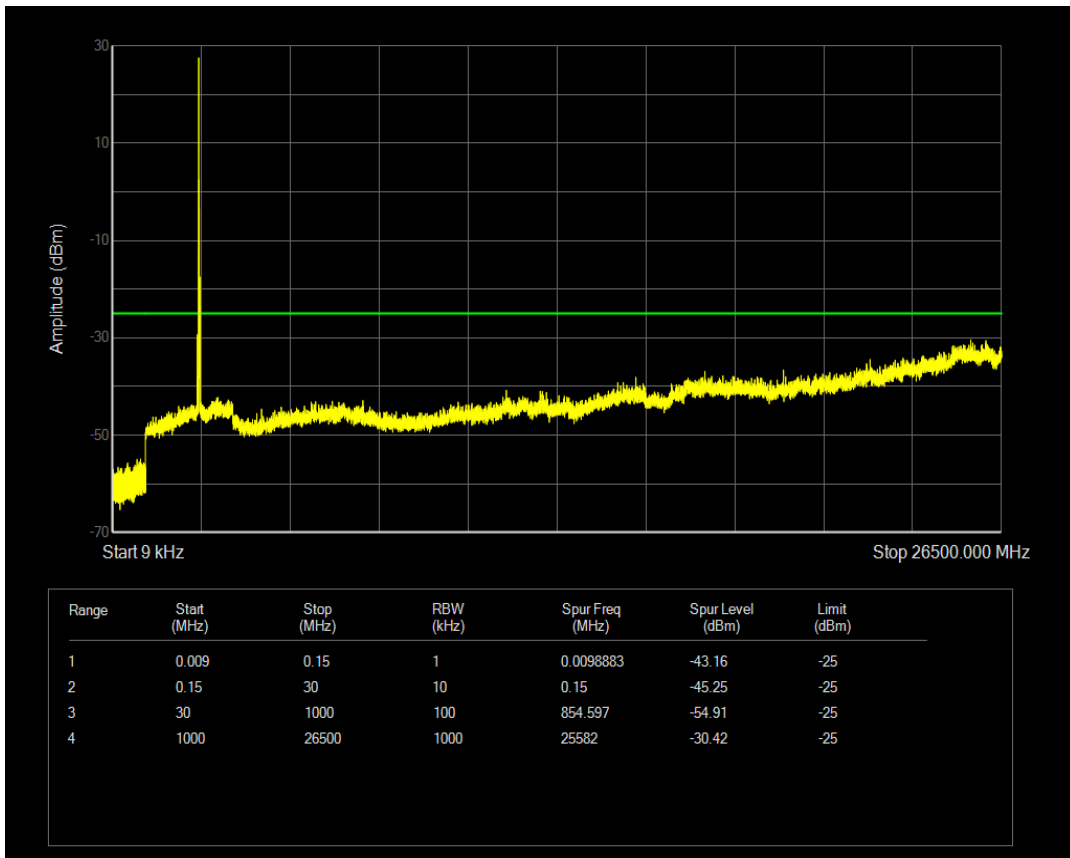

Band38 QPSK BW=20MHz Channel=37850 RB Size=1 Position=#0

Band38 QPSK BW=20MHz Channel=37850 RB Size=100 Position=#0

Band38 16QAM BW=20MHz Channel=37850 RB Size=1 Position=#0

Band38 16QAM BW=20MHz Channel=37850 RB Size=100 Position=#0

Band38 QPSK BW=20MHz Channel=38000 RB Size=1 Position=#0

Band38 QPSK BW=20MHz Channel=38000 RB Size=100 Position=#0

Band38 16QAM BW=20MHz Channel=38000 RB Size=1 Position=#0

Band38 16QAM BW=20MHz Channel=38000 RB Size=100 Position=#0