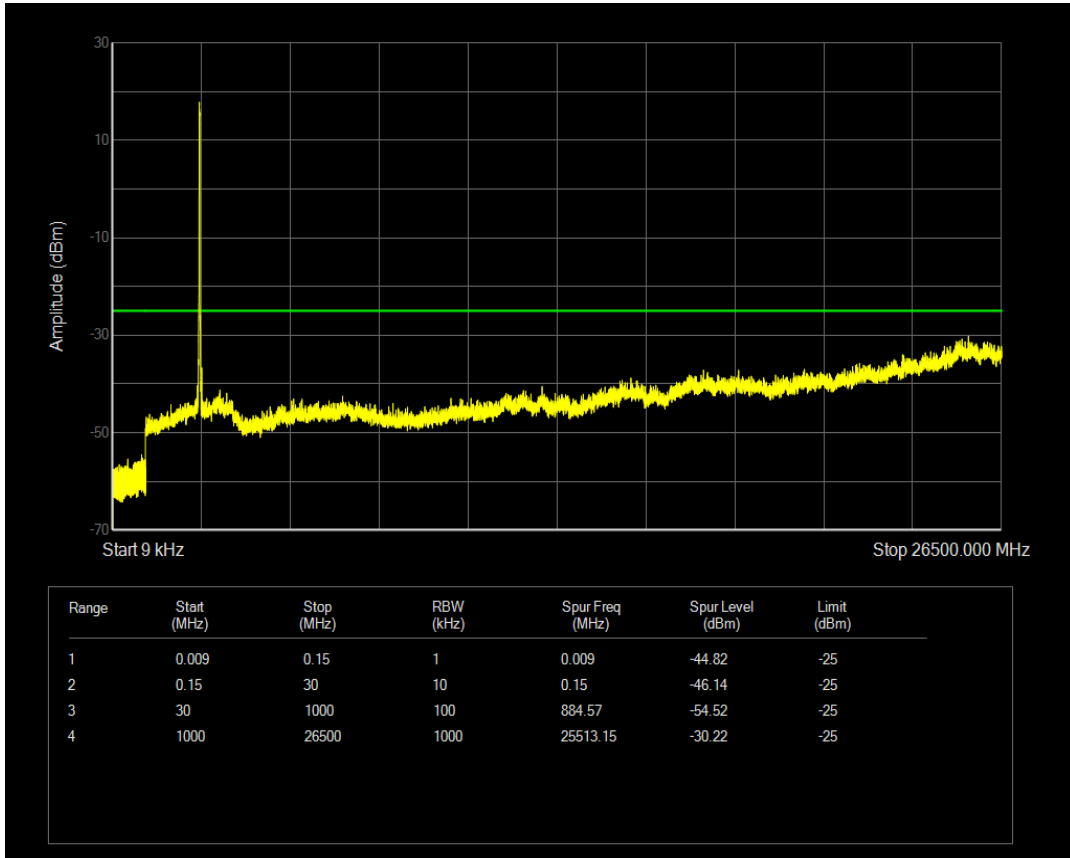

Band38 QPSK BW=20MHz Channel=38000 RB Size=1 Position=#0

Band38 QPSK BW=20MHz Channel=38000 RB Size=100 Position=#0

Band38 16QAM BW=20MHz Channel=38000 RB Size=1 Position=#0

Band38 16QAM BW=20MHz Channel=38000 RB Size=100 Position=#0

Band38 QPSK BW=20MHz Channel=38150 RB Size=1 Position=#0

Band38 QPSK BW=20MHz Channel=38150 RB Size=100 Position=#0

Band38 16QAM BW=20MHz Channel=38150 RB Size=1 Position=#0

Band38 16QAM BW=20MHz Channel=38150 RB Size=100 Position=#0