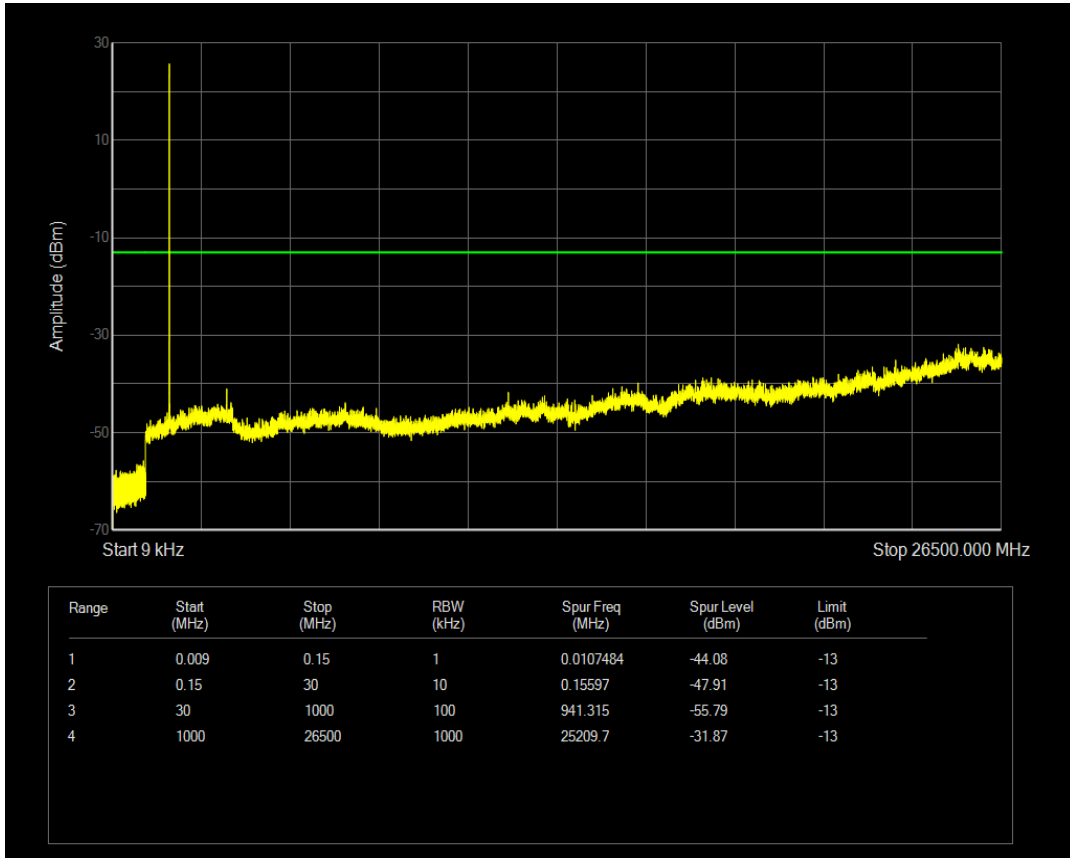

Band38 QPSK BW=20MHz Channel=38150 RB Size=1 Position=#0

Band38 QPSK BW=20MHz Channel=38150 RB Size=100 Position=#0

Band38 16QAM BW=20MHz Channel=38150 RB Size=1 Position=#0

Band38 16QAM BW=20MHz Channel=38150 RB Size=100 Position=#0

Band4 QPSK BW=1.4MHz Channel=19957 RB Size=1 Position=#0

Band4 QPSK BW=1.4MHz Channel=19957 RB Size=6 Position=#0

Band4 16QAM BW=1.4MHz Channel=19957 RB Size=1 Position=#0

Band4 16QAM BW=1.4MHz Channel=19957 RB Size=6 Position=#0