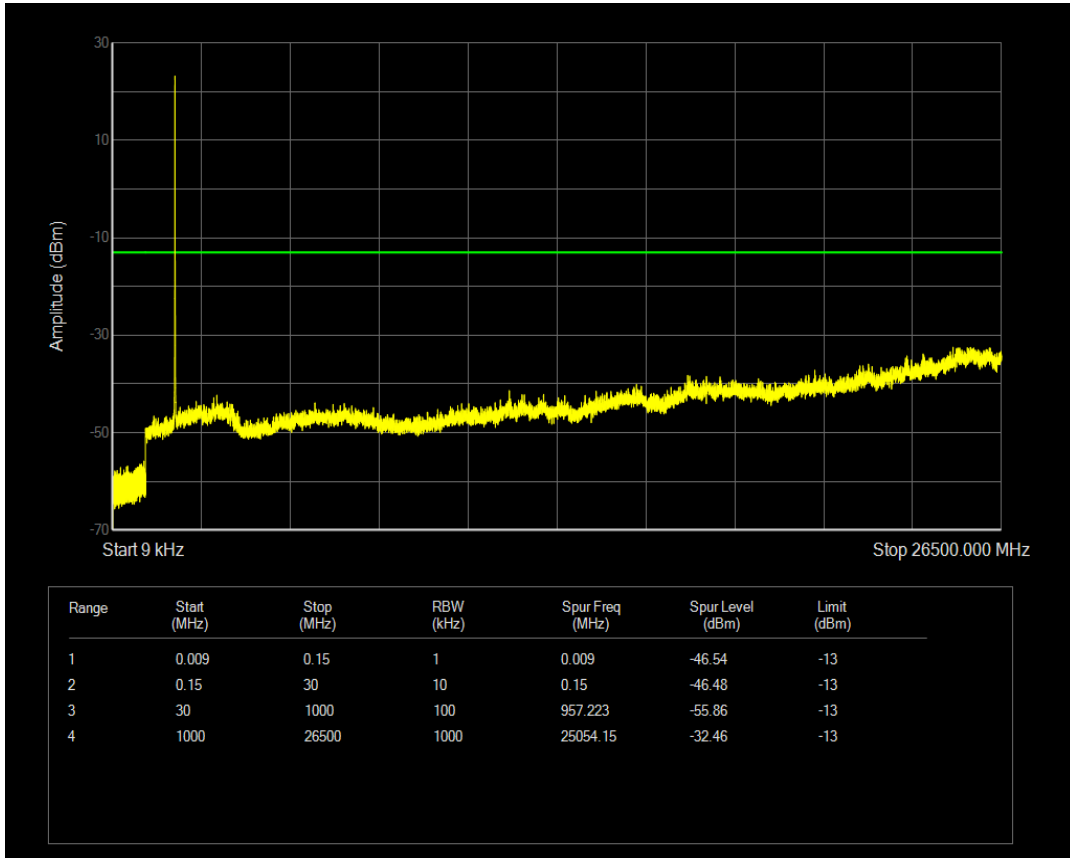

Band2 QPSK BW=5MHz Channel=18900 RB Size=1 Position=#0

Band2 QPSK BW=5MHz Channel=18900 RB Size=25 Position=#0

Band2 16QAM BW=5MHz Channel=18900 RB Size=1 Position=#0

Band2 16QAM BW=5MHz Channel=18900 RB Size=25 Position=#0

Band2 QPSK BW=5MHz Channel=19175 RB Size=1 Position=#0

Band2 QPSK BW=5MHz Channel=19175 RB Size=25 Position=#0

Band2 16QAM BW=5MHz Channel=19175 RB Size=1 Position=#0

Band2 16QAM BW=5MHz Channel=19175 RB Size=25 Position=#0