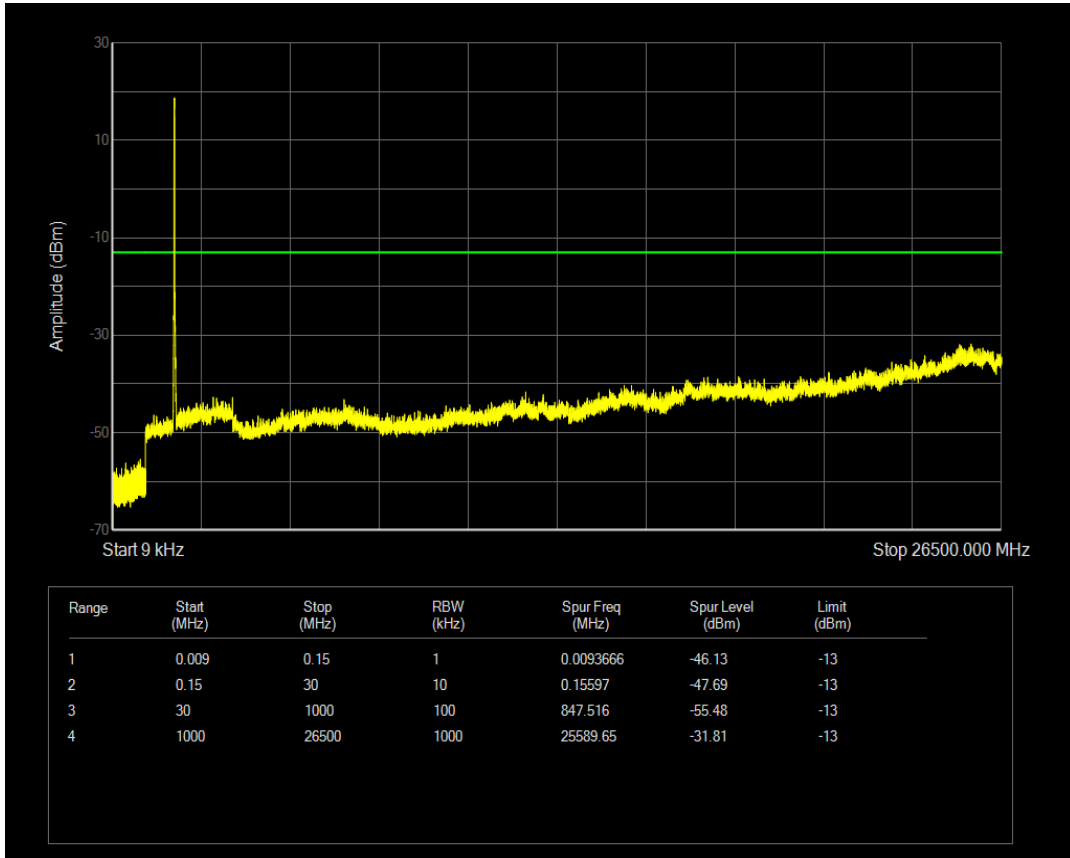

Band2 QPSK BW=15MHz Channel=18900 RB Size=1 Position=#0

Band2 QPSK BW=15MHz Channel=18900 RB Size=75 Position=#0

Band2 16QAM BW=15MHz Channel=18900 RB Size=1 Position=#0

Band2 16QAM BW=15MHz Channel=18900 RB Size=75 Position=#0

Band2 QPSK BW=15MHz Channel=19125 RB Size=1 Position=#0

Band2 QPSK BW=15MHz Channel=19125 RB Size=75 Position=#0

Band2 16QAM BW=15MHz Channel=19125 RB Size=1 Position=#0

Band2 16QAM BW=15MHz Channel=19125 RB Size=75 Position=#0

Band2 QPSK BW=20MHz Channel=18700 RB Size=1 Position=#0

Band2 QPSK BW=20MHz Channel=18700 RB Size=100 Position=#0

Band2 16QAM BW=20MHz Channel=18700 RB Size=1 Position=#0

Band2 16QAM BW=20MHz Channel=18700 RB Size=100 Position=#0