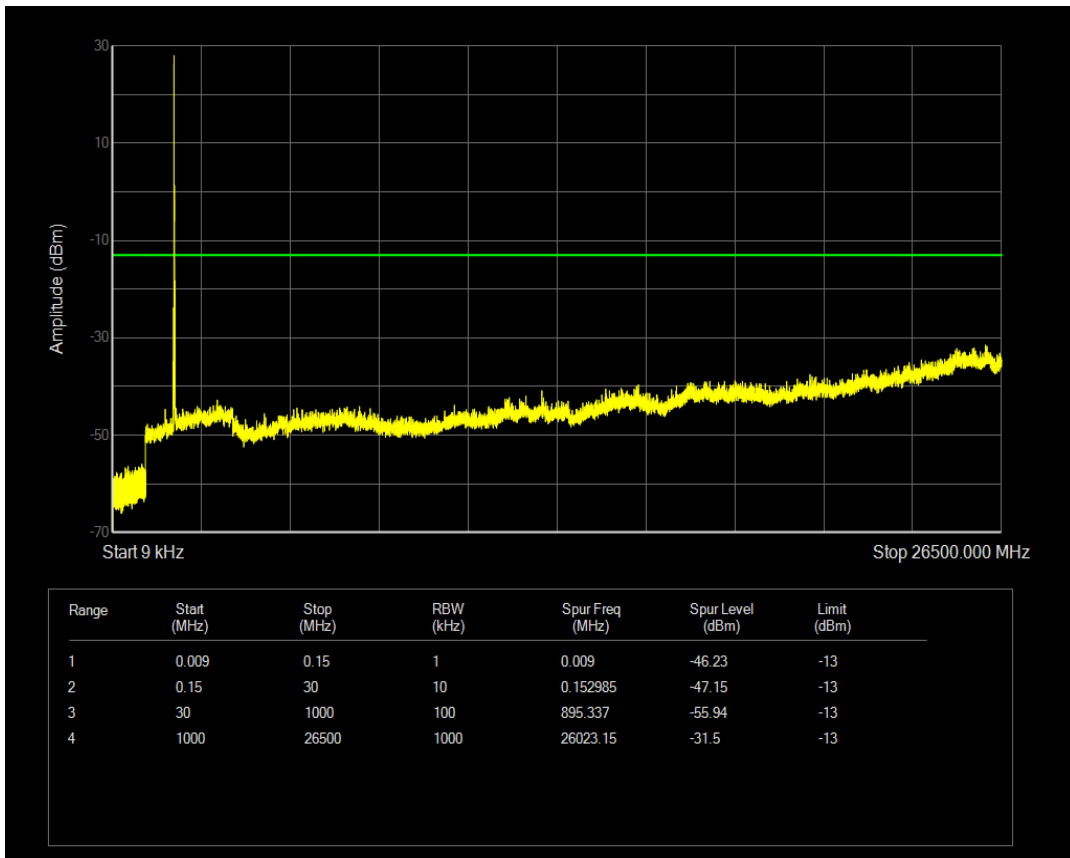

Band2 QPSK BW=10MHz Channel=18900 RB Size=1 Position=#0

Band2 QPSK BW=10MHz Channel=18900 RB Size=50 Position=#0

Band2 16QAM BW=10MHz Channel=18900 RB Size=1 Position=#0

Band2 16QAM BW=10MHz Channel=18900 RB Size=50 Position=#0

Band2 QPSK BW=10MHz Channel=19150 RB Size=1 Position=#0

Band2 QPSK BW=10MHz Channel=19150 RB Size=50 Position=#0

Band2 16QAM BW=10MHz Channel=19150 RB Size=1 Position=#0

Band2 16QAM BW=10MHz Channel=19150 RB Size=50 Position=#0

Band2 QPSK BW=15MHz Channel=18675 RB Size=1 Position=#0

Band2 QPSK BW=15MHz Channel=18675 RB Size=75 Position=#0

Band2 16QAM BW=15MHz Channel=18675 RB Size=1 Position=#0

Band2 16QAM BW=15MHz Channel=18675 RB Size=75 Position=#0