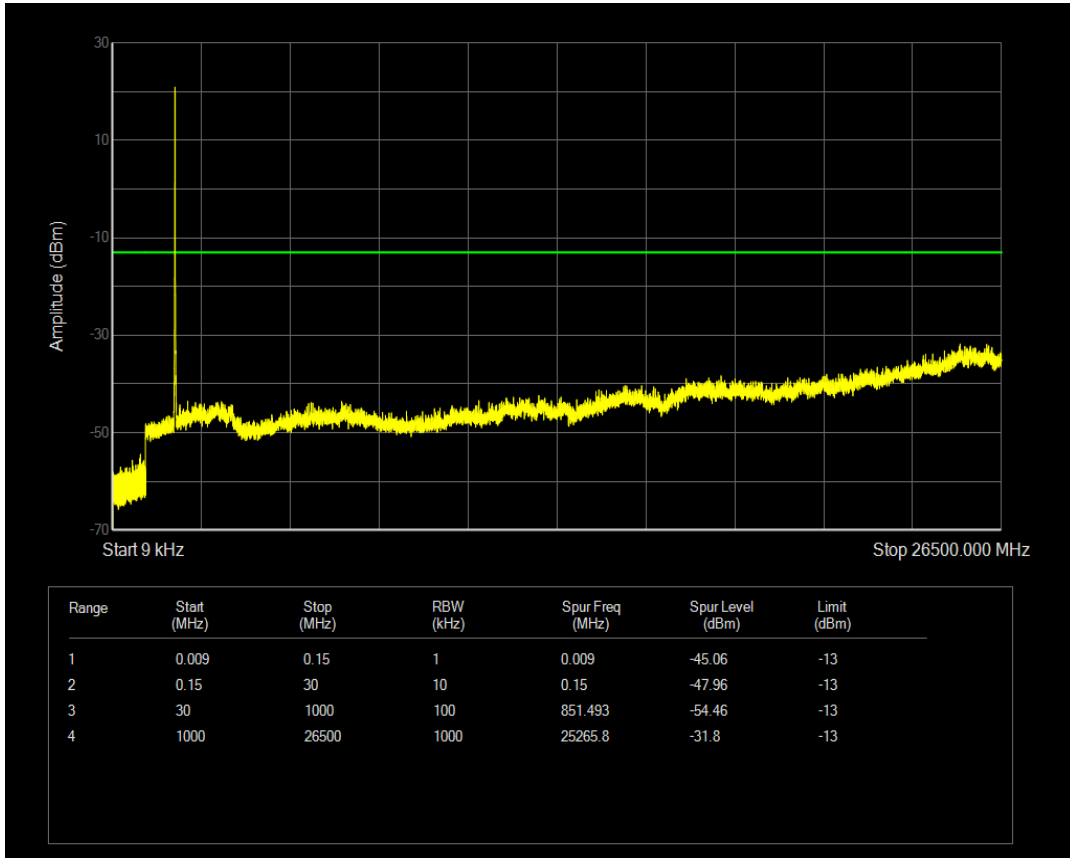

Band2 QPSK BW=10MHz Channel=18650 RB Size=1 Position=#0

Band2 QPSK BW=10MHz Channel=18650 RB Size=50 Position=#0

Band2 16QAM BW=10MHz Channel=18650 RB Size=1 Position=#0

Band2 16QAM BW=10MHz Channel=18650 RB Size=50 Position=#0

Band2 QPSK BW=10MHz Channel=18900 RB Size=1 Position=#0

Band2 QPSK BW=10MHz Channel=18900 RB Size=50 Position=#0

Band2 16QAM BW=10MHz Channel=18900 RB Size=1 Position=#0

Band2 16QAM BW=10MHz Channel=18900 RB Size=50 Position=#0