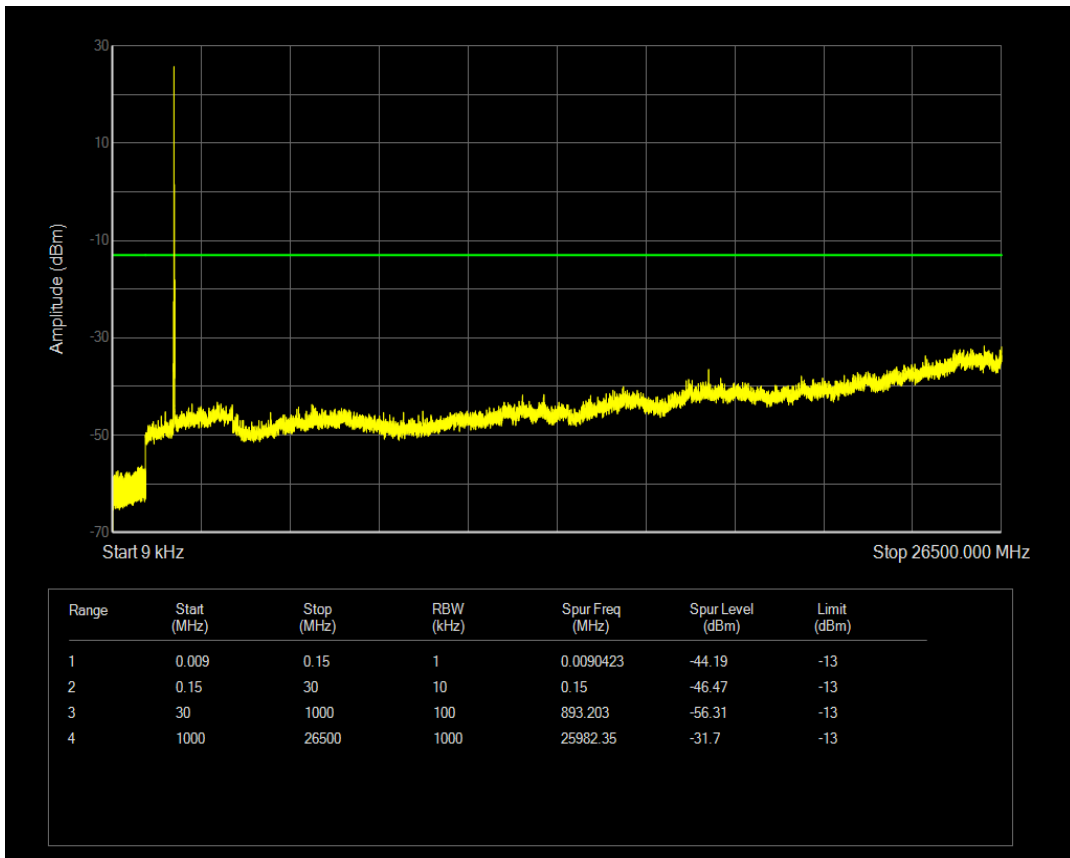

Band2 QPSK BW=5MHz Channel=18900 RB Size=1 Position=#0

Band2 QPSK BW=5MHz Channel=18900 RB Size=25 Position=#0

Band2 16QAM BW=5MHz Channel=18900 RB Size=1 Position=#0

Band2 16QAM BW=5MHz Channel=18900 RB Size=25 Position=#0

Band2 QPSK BW=5MHz Channel=19175 RB Size=1 Position=#0

Band2 QPSK BW=5MHz Channel=19175 RB Size=25 Position=#0

Band2 16QAM BW=5MHz Channel=19175 RB Size=1 Position=#0

Band2 16QAM BW=5MHz Channel=19175 RB Size=25 Position=#0

Band2 QPSK BW=10MHz Channel=18650 RB Size=1 Position=#0

Band2 QPSK BW=10MHz Channel=18650 RB Size=50 Position=#0

Band2 16QAM BW=10MHz Channel=18650 RB Size=1 Position=#0

Band2 16QAM BW=10MHz Channel=18650 RB Size=50 Position=#0