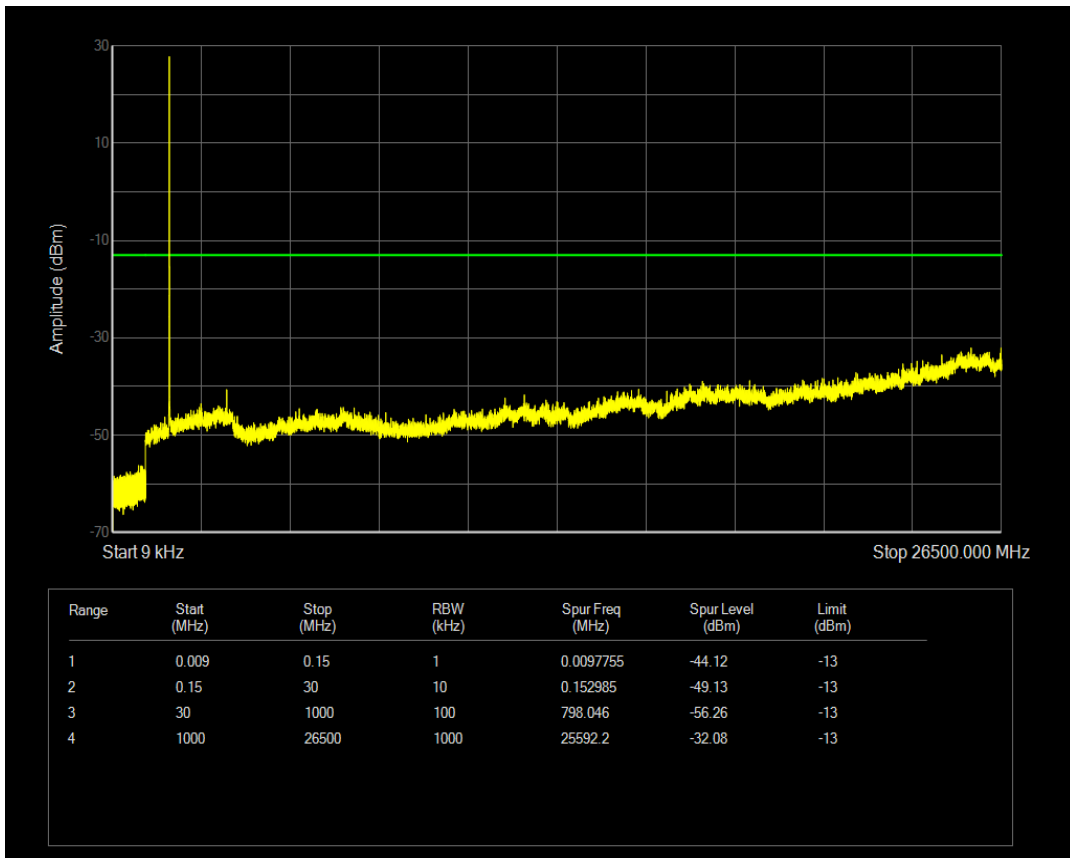

Band4 QPSK BW=3MHz Channel=19965 RB Size=1 Position=#0

Band4 QPSK BW=3MHz Channel=19965 RB Size=15 Position=#0