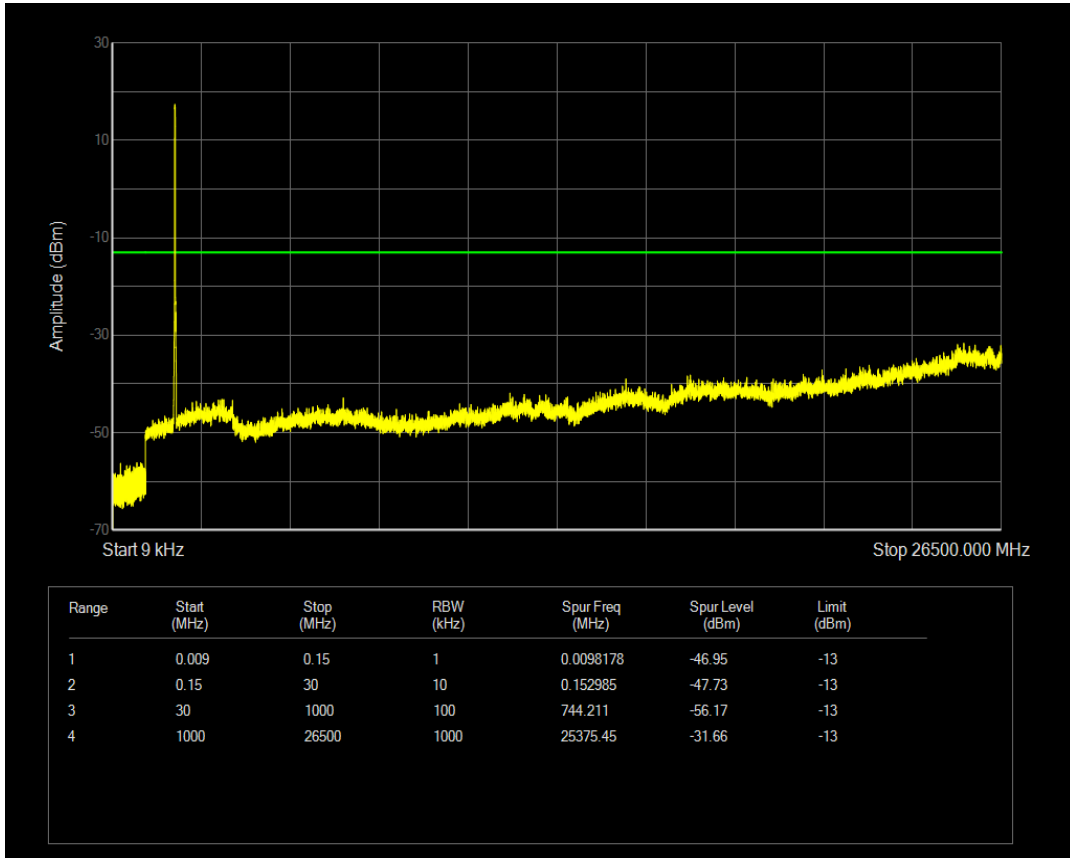

Band2 QPSK BW=20MHz Channel=18700 RB Size=1 Position=#0

Band2 QPSK BW=20MHz Channel=18700 RB Size=100 Position=#0

Band2 16QAM BW=20MHz Channel=18700 RB Size=1 Position=#0

Band2 16QAM BW=20MHz Channel=18700 RB Size=100 Position=#0

Band2 QPSK BW=20MHz Channel=18900 RB Size=1 Position=#0

Band2 QPSK BW=20MHz Channel=18900 RB Size=100 Position=#0

Band2 16QAM BW=20MHz Channel=18900 RB Size=1 Position=#0

Band2 16QAM BW=20MHz Channel=18900 RB Size=100 Position=#0

Band2 QPSK BW=20MHz Channel=19100 RB Size=1 Position=#0

Band2 QPSK BW=20MHz Channel=19100 RB Size=100 Position=#0

Band2 16QAM BW=20MHz Channel=19100 RB Size=1 Position=#0

Band2 16QAM BW=20MHz Channel=19100 RB Size=100 Position=#0