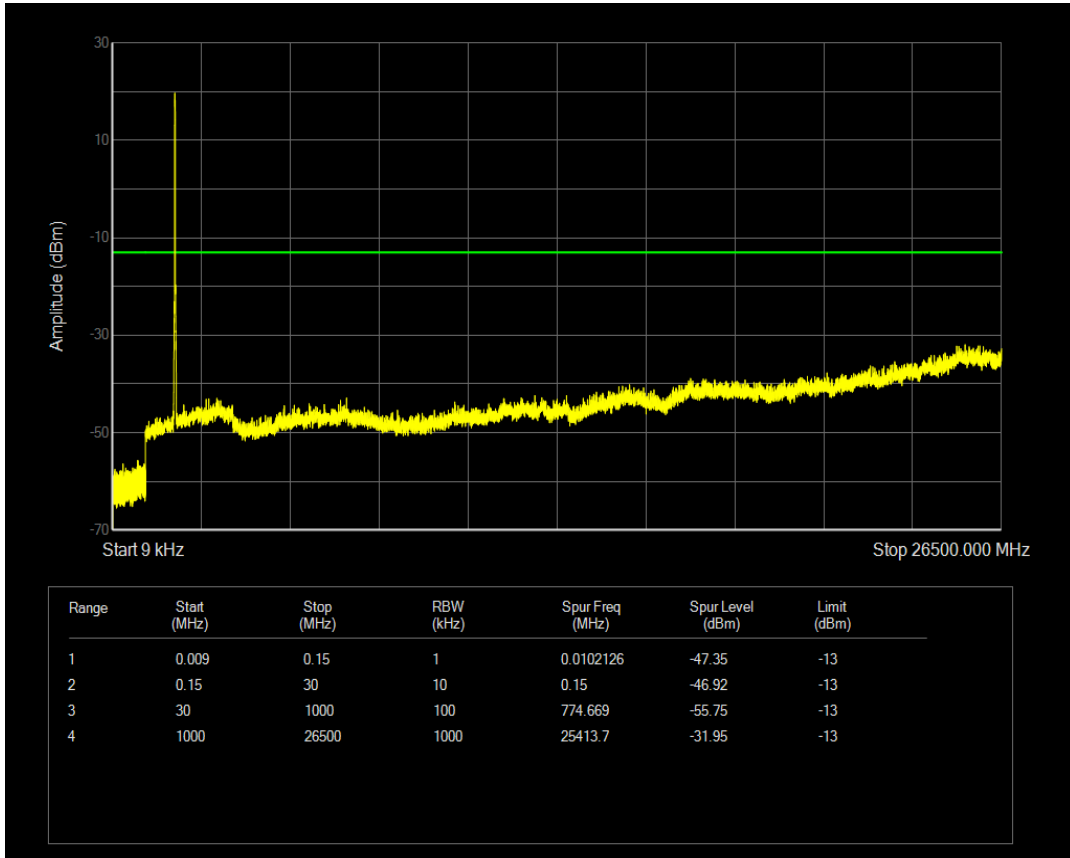

Band2 QPSK BW=20MHz Channel=18700 RB Size=1 Position=#0

Band2 QPSK BW=20MHz Channel=18700 RB Size=100 Position=#0

Band2 16QAM BW=20MHz Channel=18700 RB Size=1 Position=#0

Band2 16QAM BW=20MHz Channel=18700 RB Size=100 Position=#0

Band2 QPSK BW=20MHz Channel=18900 RB Size=1 Position=#0

Band2 QPSK BW=20MHz Channel=18900 RB Size=100 Position=#0

Band2 16QAM BW=20MHz Channel=18900 RB Size=1 Position=#0

Band2 16QAM BW=20MHz Channel=18900 RB Size=100 Position=#0