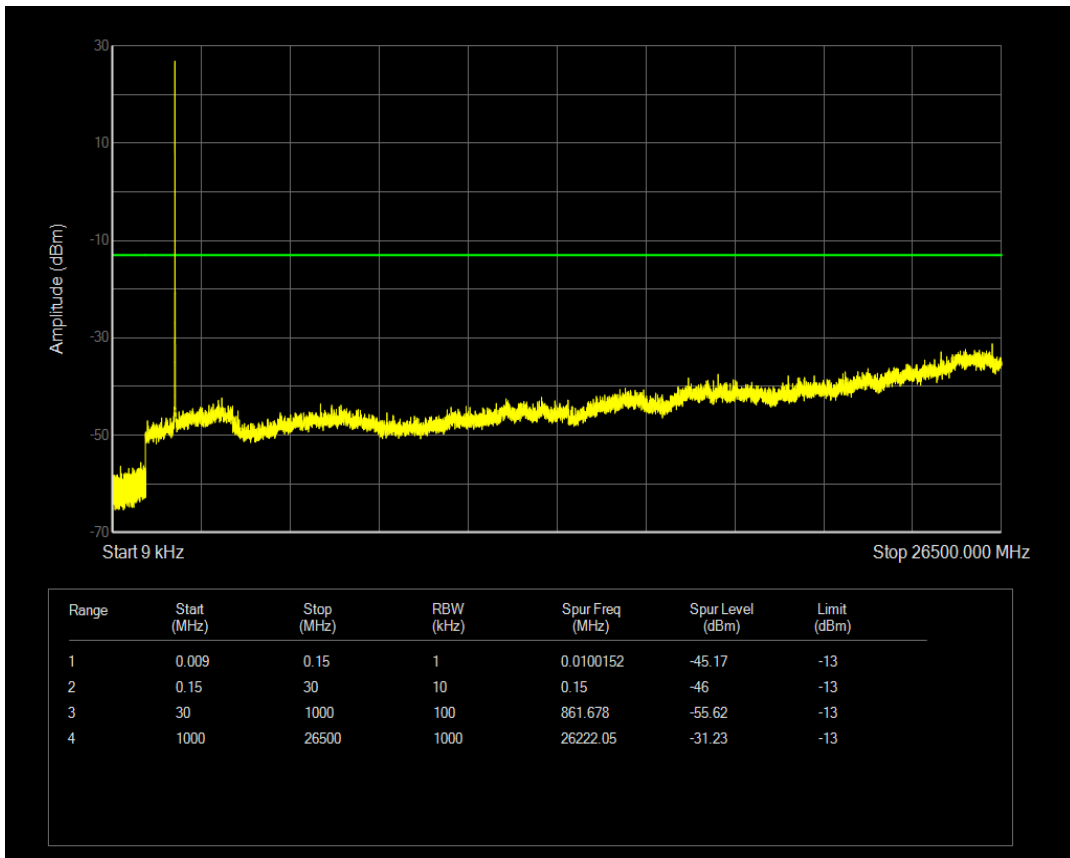

Band2 QPSK BW=5MHz Channel=18900 RB Size=1 Position=#0

Band2 QPSK BW=5MHz Channel=18900 RB Size=25 Position=#0

Band2 16QAM BW=5MHz Channel=18900 RB Size=1 Position=#0

Band2 16QAM BW=5MHz Channel=18900 RB Size=25 Position=#0

Band2 QPSK BW=5MHz Channel=19175 RB Size=1 Position=#0

Band2 QPSK BW=5MHz Channel=19175 RB Size=25 Position=#0

Band2 16QAM BW=5MHz Channel=19175 RB Size=1 Position=#0

Band2 16QAM BW=5MHz Channel=19175 RB Size=25 Position=#0