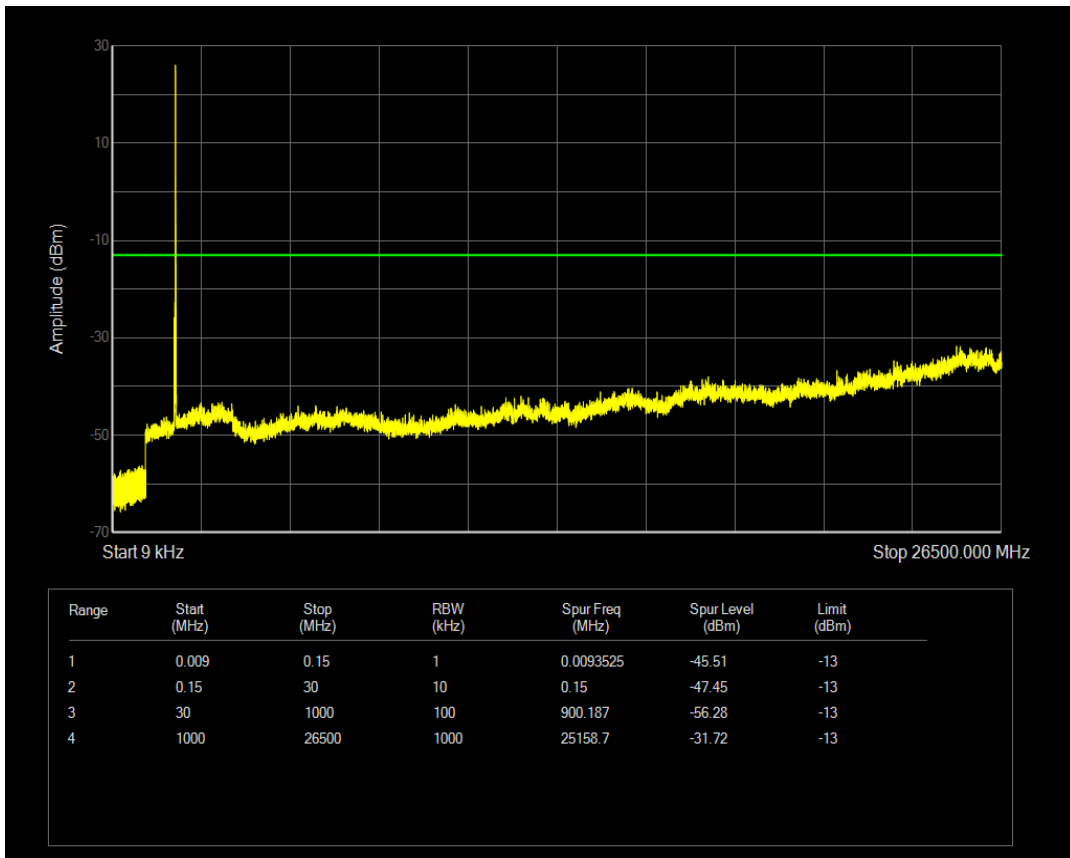

Band2 QPSK BW=20MHz Channel=18900 RB Size=1 Position=#0

Band2 QPSK BW=20MHz Channel=18900 RB Size=100 Position=#0

Band2 16QAM BW=20MHz Channel=18900 RB Size=1 Position=#0

Band2 16QAM BW=20MHz Channel=18900 RB Size=100 Position=#0

Band2 QPSK BW=20MHz Channel=19100 RB Size=1 Position=#0

Band2 QPSK BW=20MHz Channel=19100 RB Size=100 Position=#0

Band2 16QAM BW=20MHz Channel=19100 RB Size=1 Position=#0

Band2 16QAM BW=20MHz Channel=19100 RB Size=100 Position=#0