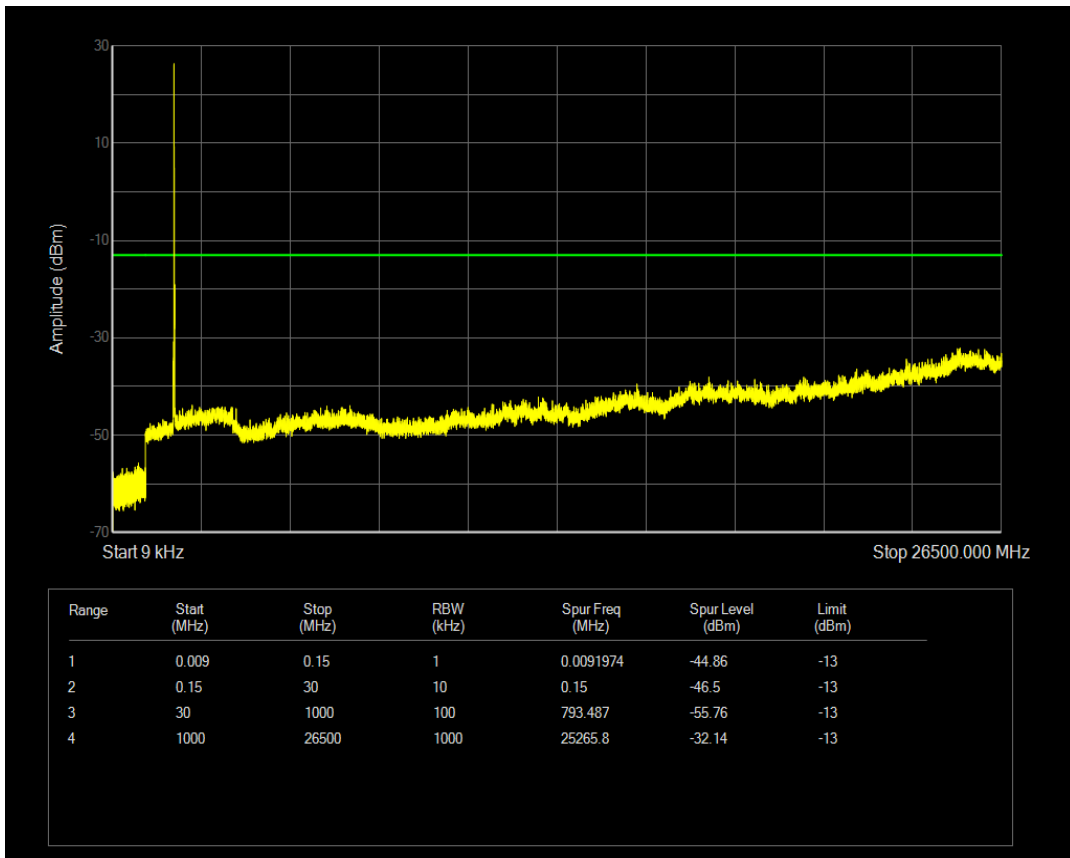

Band2 QPSK BW=5MHz Channel=18900 RB Size=1 Position=#0

Band2 QPSK BW=5MHz Channel=18900 RB Size=25 Position=#0

Band2 16QAM BW=5MHz Channel=18900 RB Size=1 Position=#0

Band2 16QAM BW=5MHz Channel=18900 RB Size=25 Position=#0

Band2 QPSK BW=5MHz Channel=19175 RB Size=1 Position=#0

Band2 QPSK BW=5MHz Channel=19175 RB Size=25 Position=#0

Band2 16QAM BW=5MHz Channel=19175 RB Size=1 Position=#0

Band2 16QAM BW=5MHz Channel=19175 RB Size=25 Position=#0

Band2 QPSK BW=10MHz Channel=18650 RB Size=1 Position=#0

Band2 QPSK BW=10MHz Channel=18650 RB Size=50 Position=#0

Band2 16QAM BW=10MHz Channel=18650 RB Size=1 Position=#0

Band2 16QAM BW=10MHz Channel=18650 RB Size=50 Position=#0