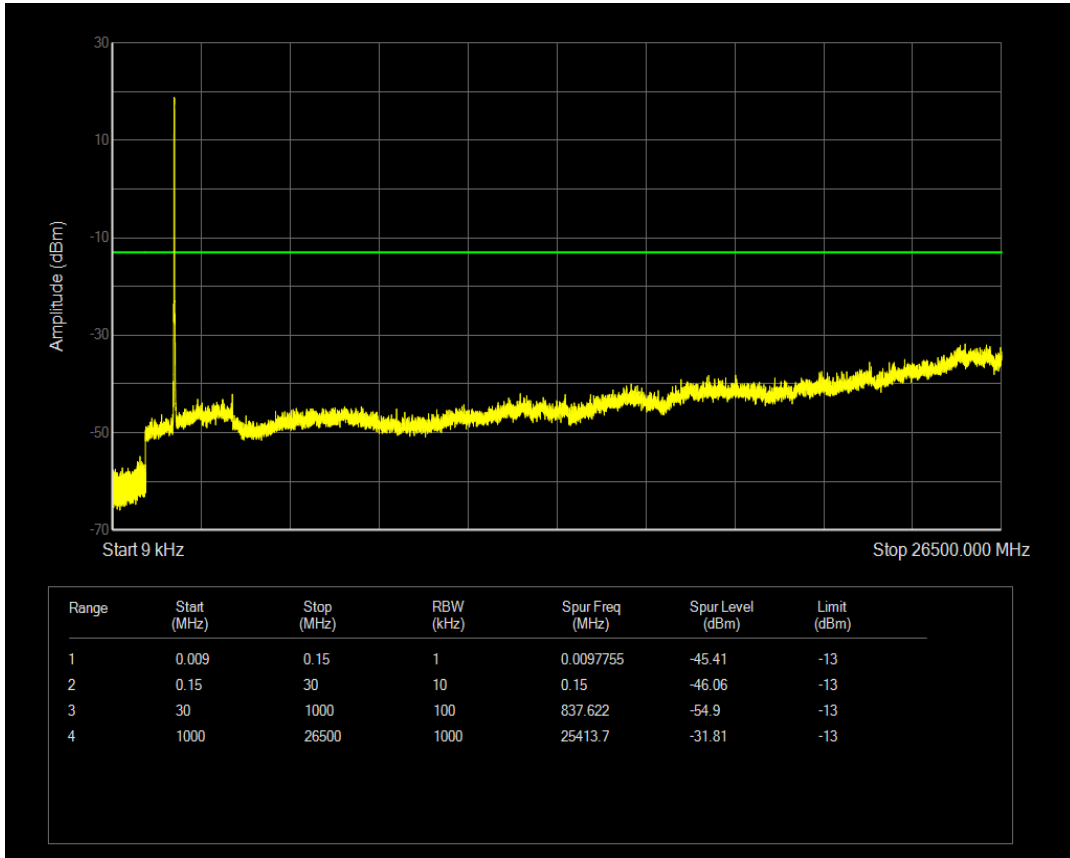

Band2 QPSK BW=10MHz Channel=19150 RB Size=1 Position=#0

Band2 QPSK BW=10MHz Channel=19150 RB Size=50 Position=#0

Band2 16QAM BW=10MHz Channel=19150 RB Size=1 Position=#0

Band2 16QAM BW=10MHz Channel=19150 RB Size=50 Position=#0

Band2 QPSK BW=15MHz Channel=18675 RB Size=1 Position=#0

Band2 QPSK BW=15MHz Channel=18675 RB Size=75 Position=#0

Band2 16QAM BW=15MHz Channel=18675 RB Size=1 Position=#0

Band2 16QAM BW=15MHz Channel=18675 RB Size=75 Position=#0

Band2 QPSK BW=15MHz Channel=18900 RB Size=1 Position=#0

Band2 QPSK BW=15MHz Channel=18900 RB Size=75 Position=#0

Band2 16QAM BW=15MHz Channel=18900 RB Size=1 Position=#0

Band2 16QAM BW=15MHz Channel=18900 RB Size=75 Position=#0