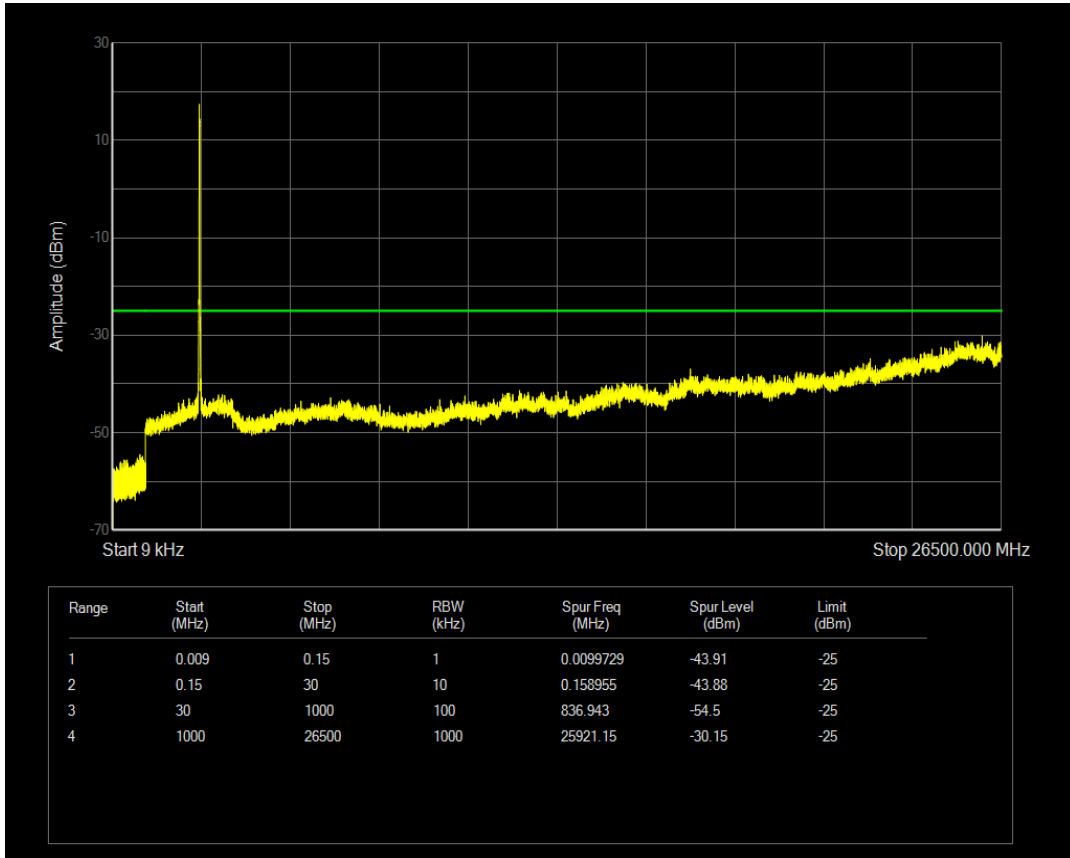

Band38 QPSK BW=20MHz Channel=38150 RB Size=1 Position=#0

Band38 QPSK BW=20MHz Channel=38150 RB Size=100 Position=#0

Band38 16QAM BW=20MHz Channel=38150 RB Size=1 Position=#0

Band38 16QAM BW=20MHz Channel=38150 RB Size=100 Position=#0

Band4 QPSK BW=1.4MHz Channel=19957 RB Size=1 Position=#0

Band4 QPSK BW=1.4MHz Channel=19957 RB Size=6 Position=#0

Band4 16QAM BW=1.4MHz Channel=19957 RB Size=1 Position=#0

Band4 16QAM BW=1.4MHz Channel=19957 RB Size=6 Position=#0