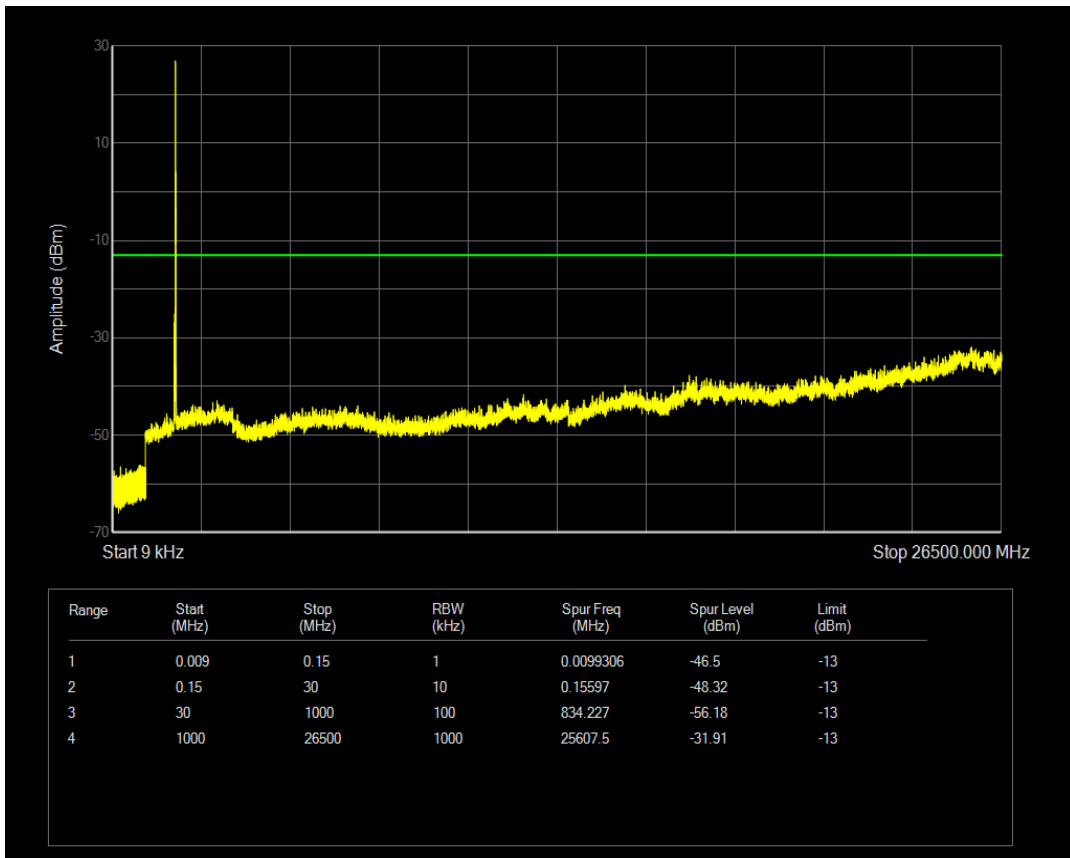

Band2 QPSK BW=20MHz Channel=18900 RB Size=1 Position=#0

Band2 QPSK BW=20MHz Channel=18900 RB Size=100 Position=#0

Band2 16QAM BW=20MHz Channel=18900 RB Size=1 Position=#0

Band2 16QAM BW=20MHz Channel=18900 RB Size=100 Position=#0

Band2 QPSK BW=20MHz Channel=19100 RB Size=1 Position=#0

Band2 QPSK BW=20MHz Channel=19100 RB Size=100 Position=#0

Band2 16QAM BW=20MHz Channel=19100 RB Size=1 Position=#0

Band2 16QAM BW=20MHz Channel=19100 RB Size=100 Position=#0