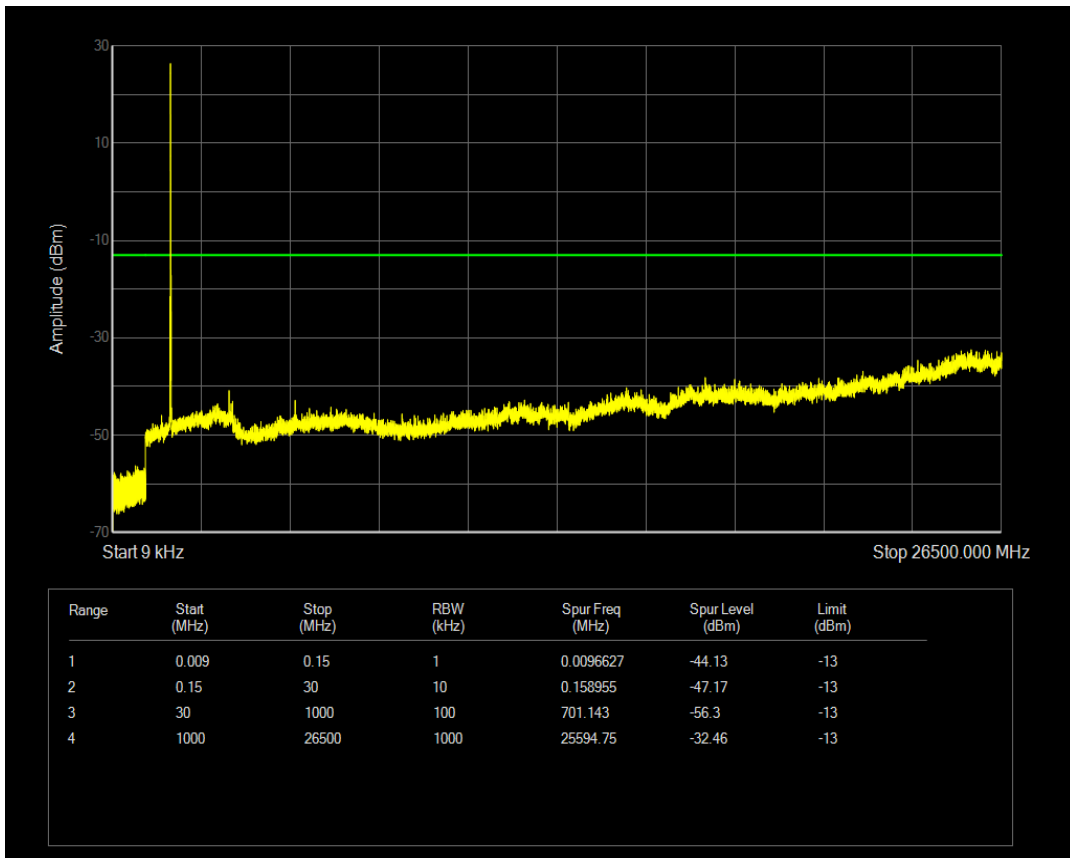

Band4 QPSK BW=10MHz Channel=20000 RB Size=1 Position=#0

Band4 QPSK BW=10MHz Channel=20000 RB Size=50 Position=#0

Band4 16QAM BW=10MHz Channel=20000 RB Size=1 Position=#0

Band4 16QAM BW=10MHz Channel=20000 RB Size=50 Position=#0

Band4 QPSK BW=10MHz Channel=20175 RB Size=1 Position=#0

Band4 QPSK BW=10MHz Channel=20175 RB Size=50 Position=#0

Band4 16QAM BW=10MHz Channel=20175 RB Size=1 Position=#0

Band4 16QAM BW=10MHz Channel=20175 RB Size=50 Position=#0

Band4 QPSK BW=10MHz Channel=20350 RB Size=1 Position=#0

Band4 QPSK BW=10MHz Channel=20350 RB Size=50 Position=#0

Band4 16QAM BW=10MHz Channel=20350 RB Size=1 Position=#0

Band4 16QAM BW=10MHz Channel=20350 RB Size=50 Position=#0