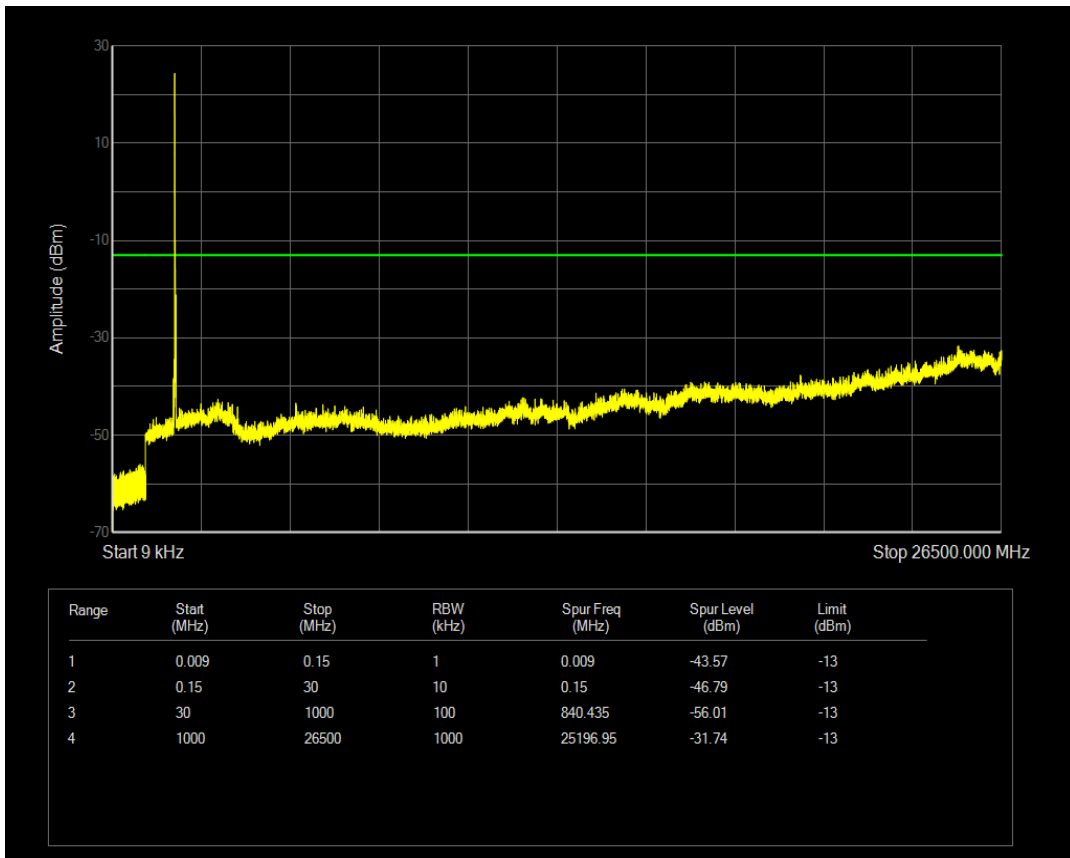

Band2 QPSK BW=20MHz Channel=18700 RB Size=1 Position=#0

Band2 QPSK BW=20MHz Channel=18700 RB Size=100 Position=#0

Band2 16QAM BW=20MHz Channel=18700 RB Size=1 Position=#0

Band2 16QAM BW=20MHz Channel=18700 RB Size=100 Position=#0

Band2 QPSK BW=20MHz Channel=18900 RB Size=1 Position=#0

Band2 QPSK BW=20MHz Channel=18900 RB Size=100 Position=#0

Band2 16QAM BW=20MHz Channel=18900 RB Size=1 Position=#0

Band2 16QAM BW=20MHz Channel=18900 RB Size=100 Position=#0