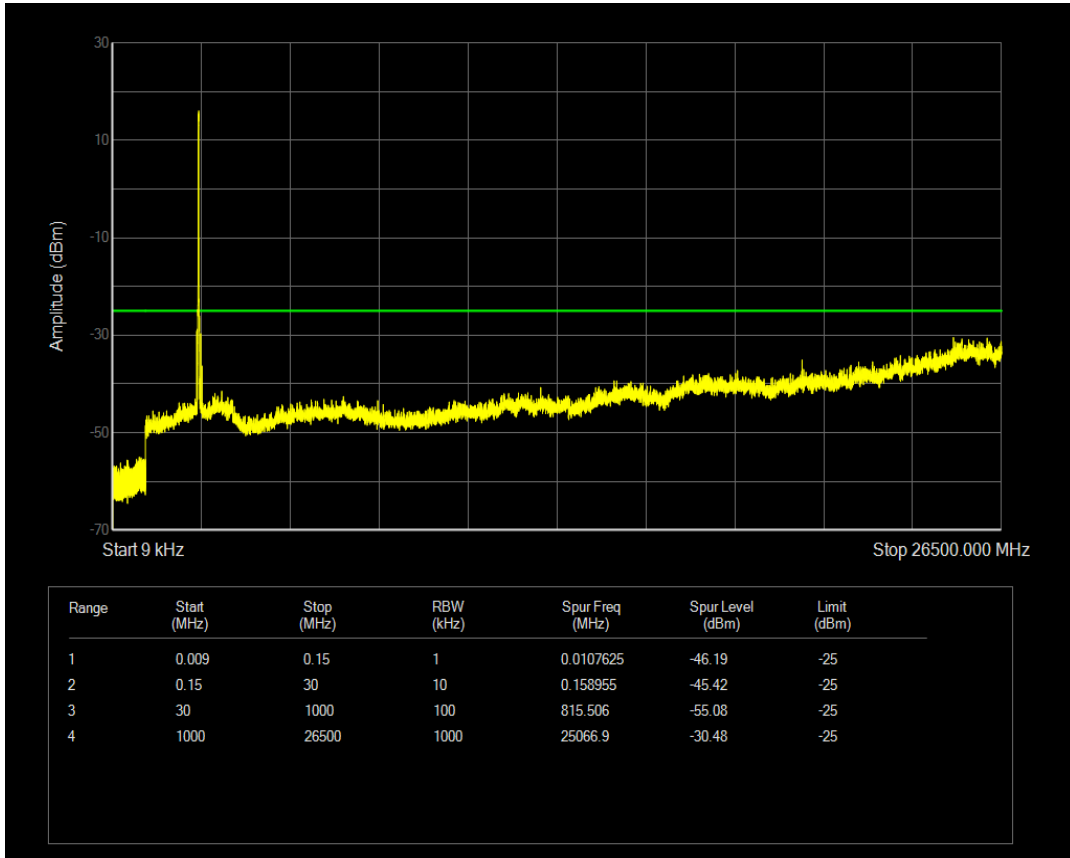

Band38 QPSK BW=20MHz Channel=37850 RB Size=1 Position=#0

Band38 QPSK BW=20MHz Channel=37850 RB Size=100 Position=#0

Band38 16QAM BW=20MHz Channel=37850 RB Size=1 Position=#0

Band38 16QAM BW=20MHz Channel=37850 RB Size=100 Position=#0

Band38 QPSK BW=20MHz Channel=38000 RB Size=1 Position=#0

Band38 QPSK BW=20MHz Channel=38000 RB Size=100 Position=#0

Band38 16QAM BW=20MHz Channel=38000 RB Size=1 Position=#0

Band38 16QAM BW=20MHz Channel=38000 RB Size=100 Position=#0