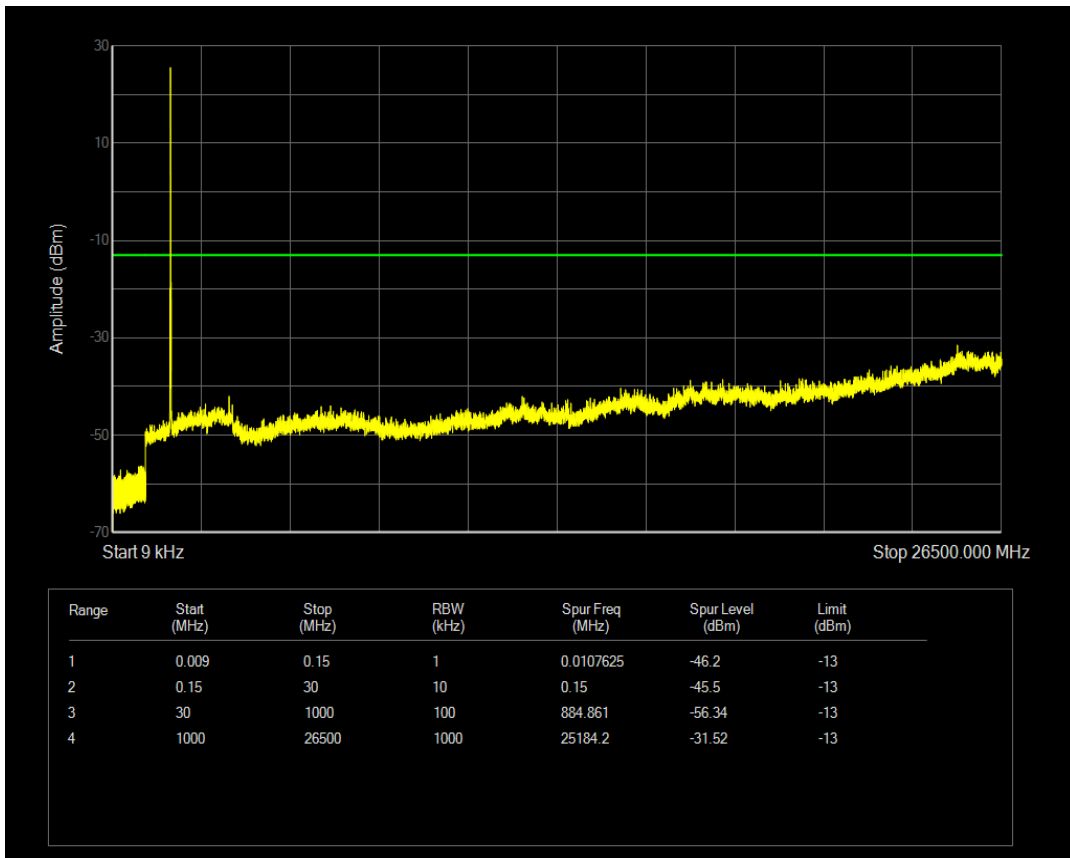

Band4 QPSK BW=10MHz Channel=20000 RB Size=1 Position=#0

Band4 QPSK BW=10MHz Channel=20000 RB Size=50 Position=#0

Band4 16QAM BW=10MHz Channel=20000 RB Size=1 Position=#0

Band4 16QAM BW=10MHz Channel=20000 RB Size=50 Position=#0

Band4 QPSK BW=10MHz Channel=20175 RB Size=1 Position=#0

Band4 QPSK BW=10MHz Channel=20175 RB Size=50 Position=#0

Band4 16QAM BW=10MHz Channel=20175 RB Size=1 Position=#0

Band4 16QAM BW=10MHz Channel=20175 RB Size=50 Position=#0

Band4 QPSK BW=10MHz Channel=20350 RB Size=1 Position=#0

Band4 QPSK BW=10MHz Channel=20350 RB Size=50 Position=#0

Band4 16QAM BW=10MHz Channel=20350 RB Size=1 Position=#0

Band4 16QAM BW=10MHz Channel=20350 RB Size=50 Position=#0