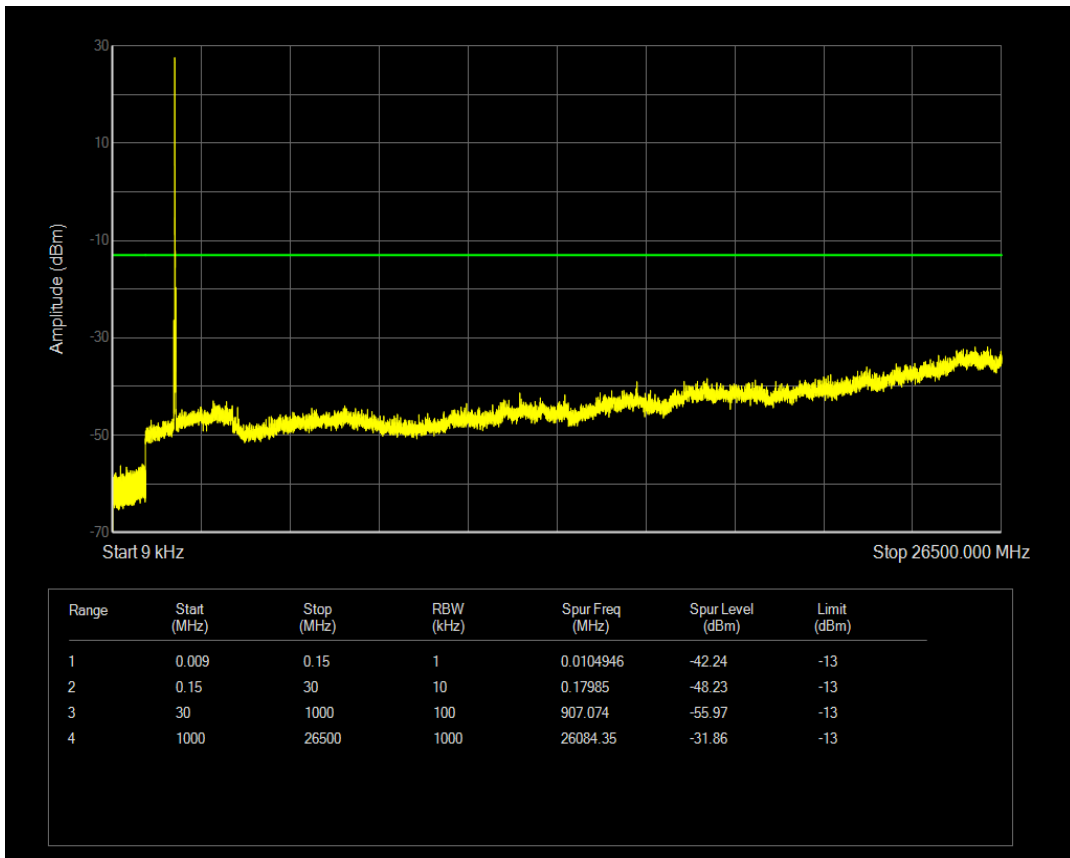

Band2 QPSK BW=10MHz Channel=19150 RB Size=1 Position=#0

Band2 QPSK BW=10MHz Channel=19150 RB Size=50 Position=#0

Band2 16QAM BW=10MHz Channel=19150 RB Size=1 Position=#0

Band2 16QAM BW=10MHz Channel=19150 RB Size=50 Position=#0

Band2 QPSK BW=15MHz Channel=18675 RB Size=1 Position=#0

Band2 QPSK BW=15MHz Channel=18675 RB Size=75 Position=#0

Band2 16QAM BW=15MHz Channel=18675 RB Size=1 Position=#0

Band2 16QAM BW=15MHz Channel=18675 RB Size=75 Position=#0

Band2 QPSK BW=15MHz Channel=18900 RB Size=1 Position=#0

Band2 QPSK BW=15MHz Channel=18900 RB Size=75 Position=#0

Band2 16QAM BW=15MHz Channel=18900 RB Size=1 Position=#0

Band2 16QAM BW=15MHz Channel=18900 RB Size=75 Position=#0