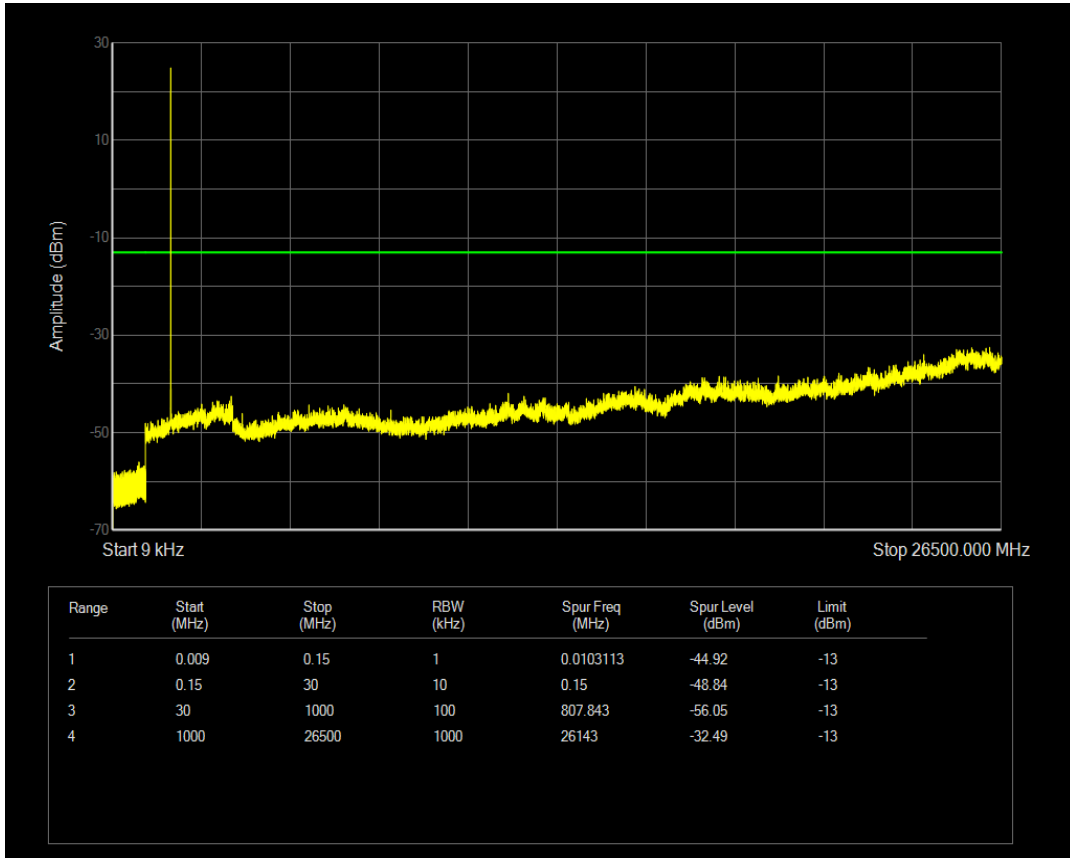

Band4 QPSK BW=1.4MHz Channel=20393 RB Size=1 Position=#0

Band4 QPSK BW=1.4MHz Channel=20393 RB Size=6 Position=#0

Band4 16QAM BW=1.4MHz Channel=20393 RB Size=1 Position=#0

Band4 16QAM BW=1.4MHz Channel=20393 RB Size=6 Position=#0