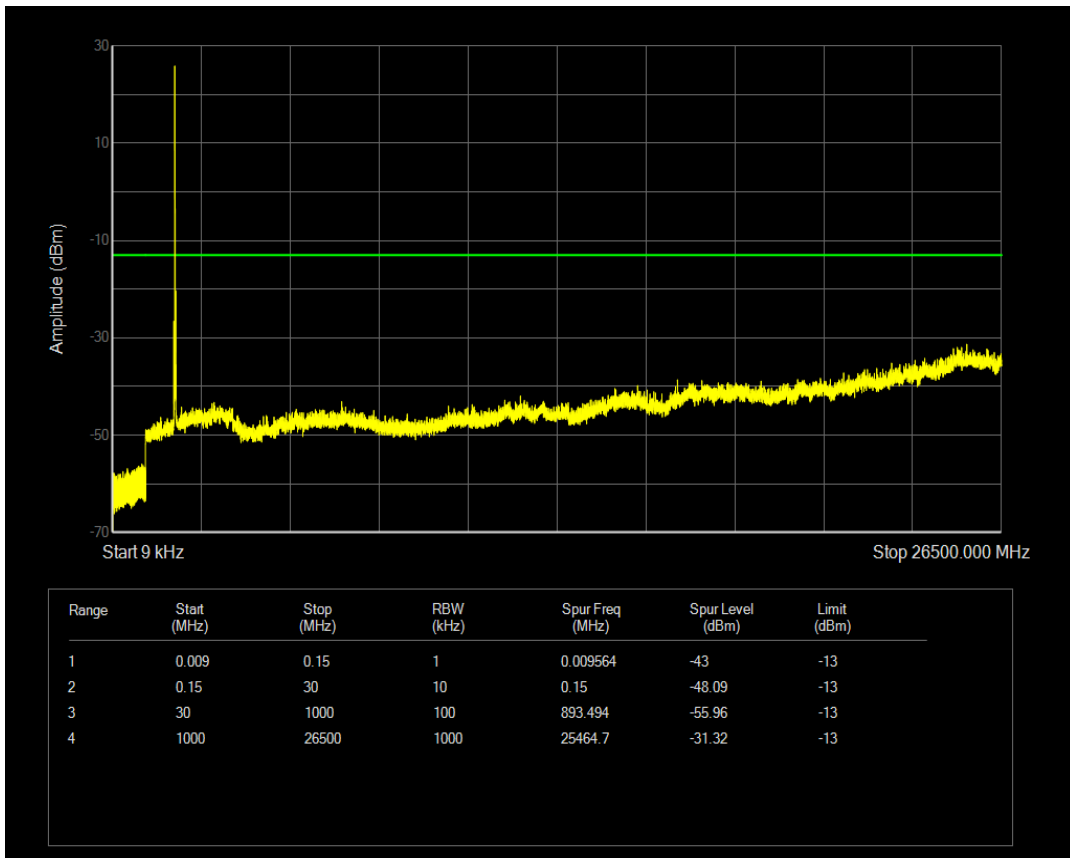

Band2 QPSK BW=10MHz Channel=19150 RB Size=1 Position=#0

Band2 QPSK BW=10MHz Channel=19150 RB Size=50 Position=#0

Band2 16QAM BW=10MHz Channel=19150 RB Size=1 Position=#0

Band2 16QAM BW=10MHz Channel=19150 RB Size=50 Position=#0

Band2 QPSK BW=15MHz Channel=18675 RB Size=1 Position=#0

Band2 QPSK BW=15MHz Channel=18675 RB Size=75 Position=#0

Band2 16QAM BW=15MHz Channel=18675 RB Size=1 Position=#0

Band2 16QAM BW=15MHz Channel=18675 RB Size=75 Position=#0

Band2 QPSK BW=15MHz Channel=18900 RB Size=1 Position=#0

Band2 QPSK BW=15MHz Channel=18900 RB Size=75 Position=#0

Band2 16QAM BW=15MHz Channel=18900 RB Size=1 Position=#0

Band2 16QAM BW=15MHz Channel=18900 RB Size=75 Position=#0