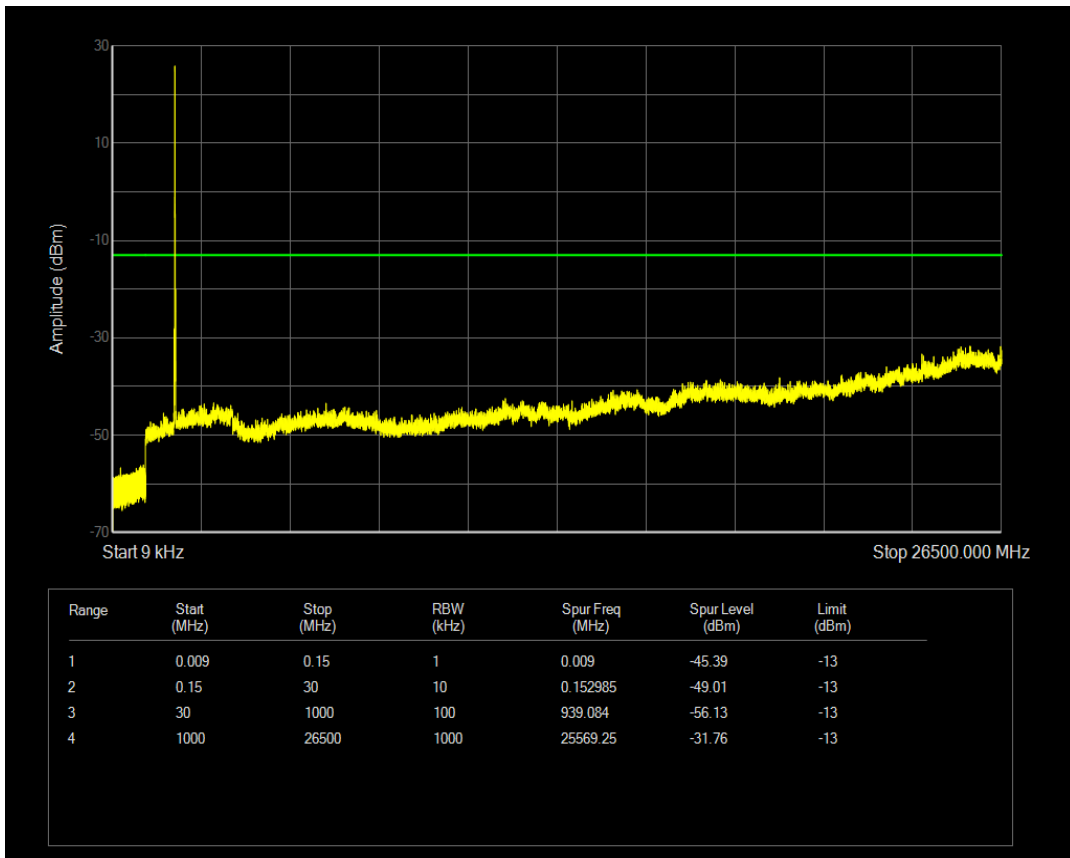

Band2 QPSK BW=10MHz Channel=18650 RB Size=1 Position=#0

Band2 QPSK BW=10MHz Channel=18650 RB Size=50 Position=#0

Band2 16QAM BW=10MHz Channel=18650 RB Size=1 Position=#0

Band2 16QAM BW=10MHz Channel=18650 RB Size=50 Position=#0

Band2 QPSK BW=10MHz Channel=18900 RB Size=1 Position=#0

Band2 QPSK BW=10MHz Channel=18900 RB Size=50 Position=#0

Band2 16QAM BW=10MHz Channel=18900 RB Size=1 Position=#0

Band2 16QAM BW=10MHz Channel=18900 RB Size=50 Position=#0