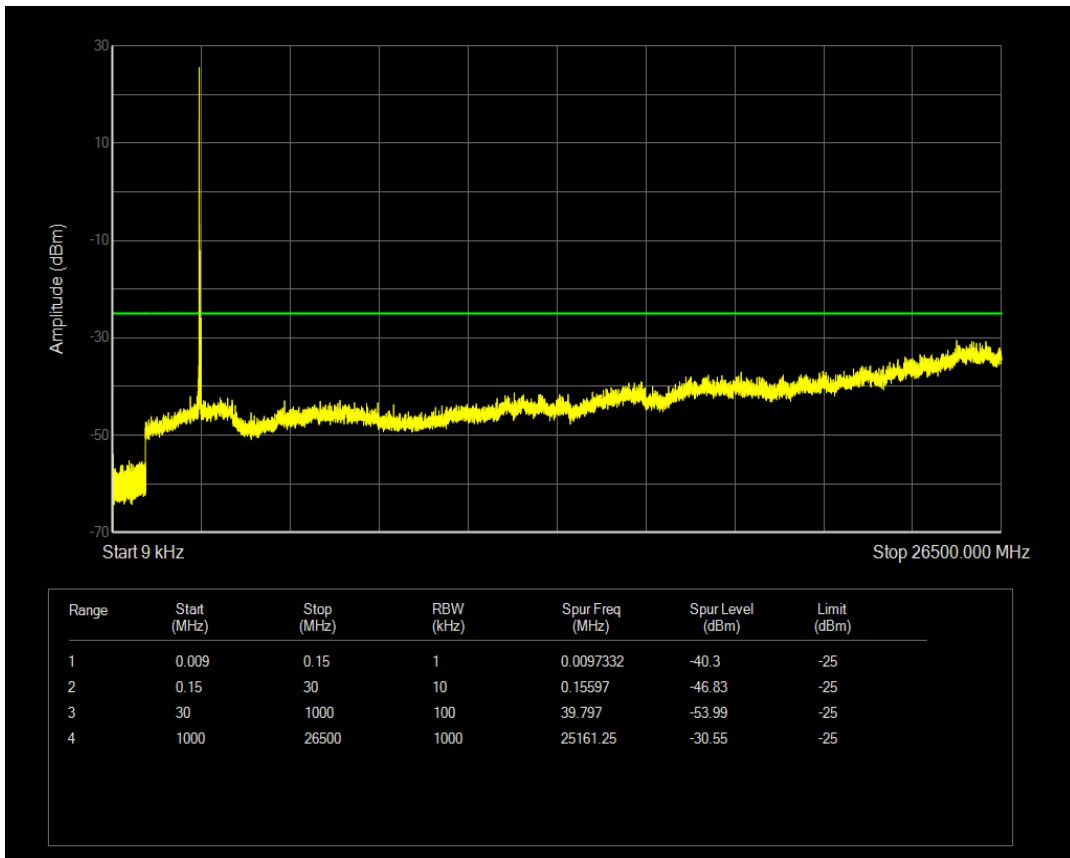

Band38 QPSK BW=20MHz Channel=38000 RB Size=1 Position=#0

Band38 QPSK BW=20MHz Channel=38000 RB Size=100 Position=#0

Band38 16QAM BW=20MHz Channel=38000 RB Size=1 Position=#0

Band38 16QAM BW=20MHz Channel=38000 RB Size=100 Position=#0

Band38 QPSK BW=20MHz Channel=38150 RB Size=1 Position=#0

Band38 QPSK BW=20MHz Channel=38150 RB Size=100 Position=#0

Band38 16QAM BW=20MHz Channel=38150 RB Size=1 Position=#0

Band38 16QAM BW=20MHz Channel=38150 RB Size=100 Position=#0