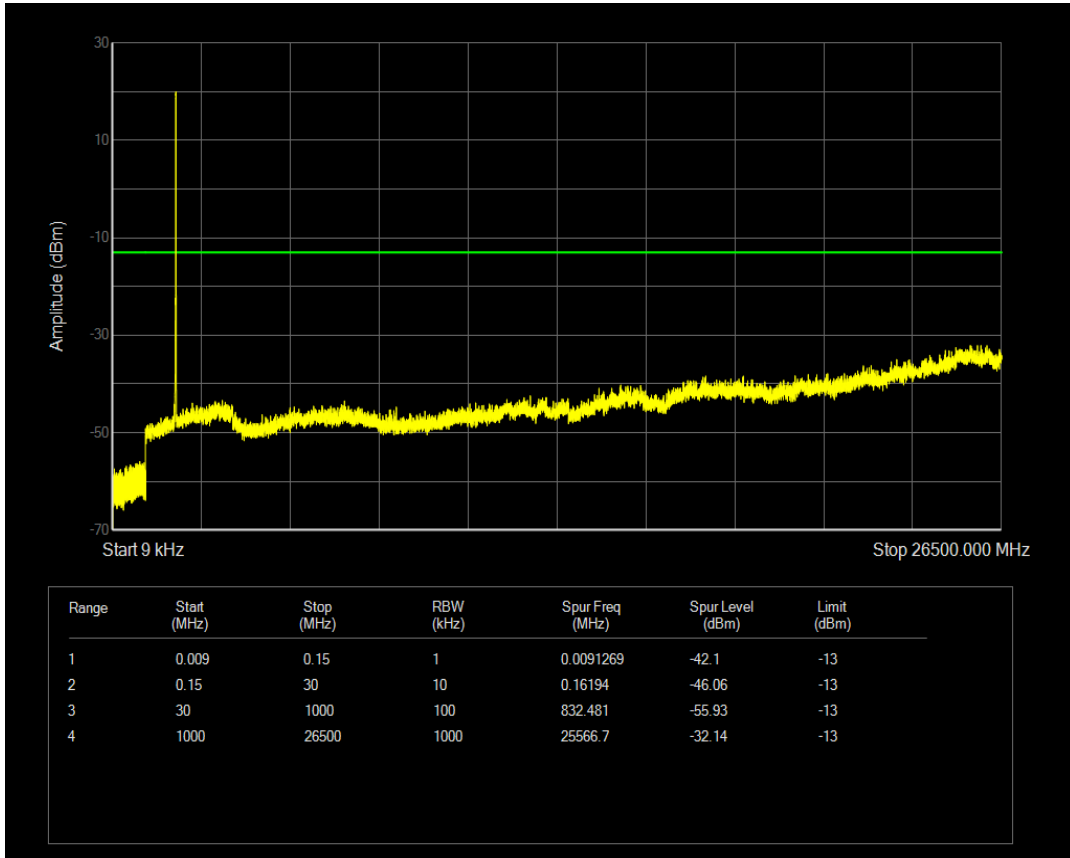

Band2 QPSK BW=10MHz Channel=18900 RB Size=1 Position=#0

Band2 QPSK BW=10MHz Channel=18900 RB Size=50 Position=#0

Band2 16QAM BW=10MHz Channel=18900 RB Size=1 Position=#0

Band2 16QAM BW=10MHz Channel=18900 RB Size=50 Position=#0

Band2 QPSK BW=10MHz Channel=19150 RB Size=1 Position=#0

Band2 QPSK BW=10MHz Channel=19150 RB Size=50 Position=#0

Band2 16QAM BW=10MHz Channel=19150 RB Size=1 Position=#0

Band2 16QAM BW=10MHz Channel=19150 RB Size=50 Position=#0

Band2 QPSK BW=15MHz Channel=18675 RB Size=1 Position=#0

Band2 QPSK BW=15MHz Channel=18675 RB Size=75 Position=#0

Band2 16QAM BW=15MHz Channel=18675 RB Size=1 Position=#0

Band2 16QAM BW=15MHz Channel=18675 RB Size=75 Position=#0