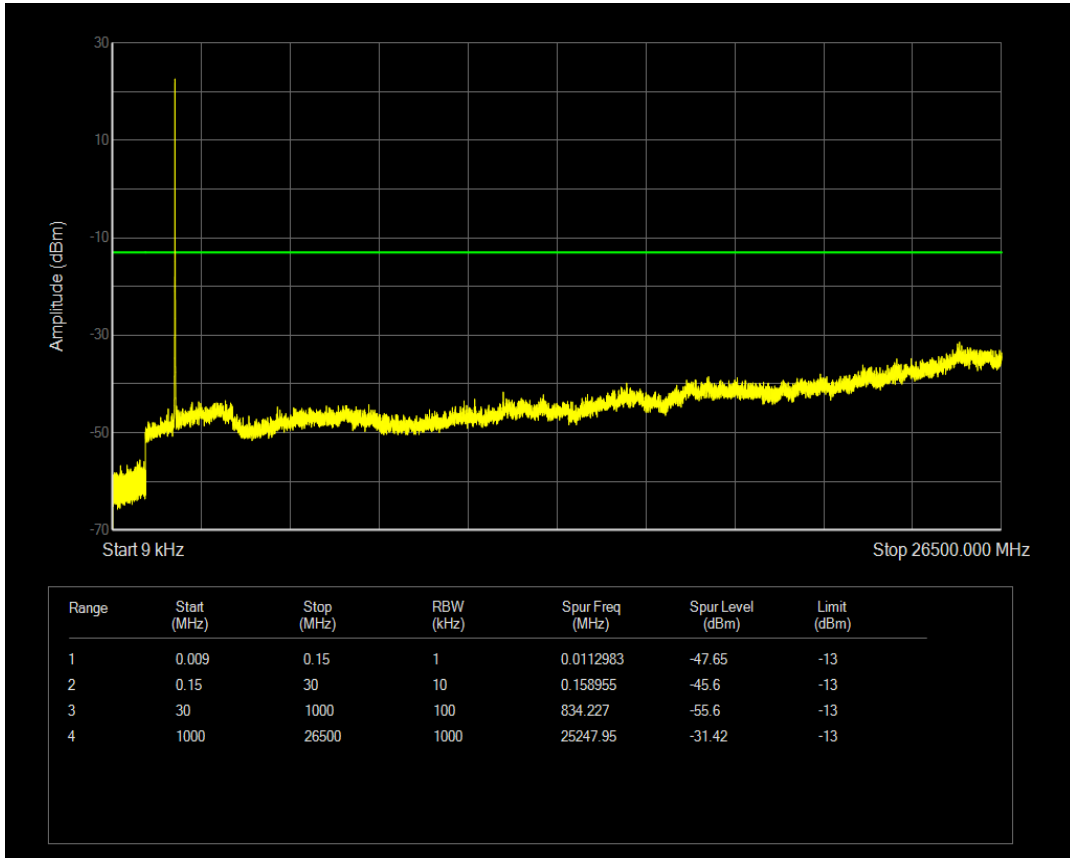

Band2 QPSK BW=5MHz Channel=18900 RB Size=1 Position=#0

Band2 QPSK BW=5MHz Channel=18900 RB Size=25 Position=#0

Band2 16QAM BW=5MHz Channel=18900 RB Size=1 Position=#0

Band2 16QAM BW=5MHz Channel=18900 RB Size=25 Position=#0

Band2 QPSK BW=5MHz Channel=19175 RB Size=1 Position=#0

Band2 QPSK BW=5MHz Channel=19175 RB Size=25 Position=#0

Band2 16QAM BW=5MHz Channel=19175 RB Size=1 Position=#0

Band2 16QAM BW=5MHz Channel=19175 RB Size=25 Position=#0