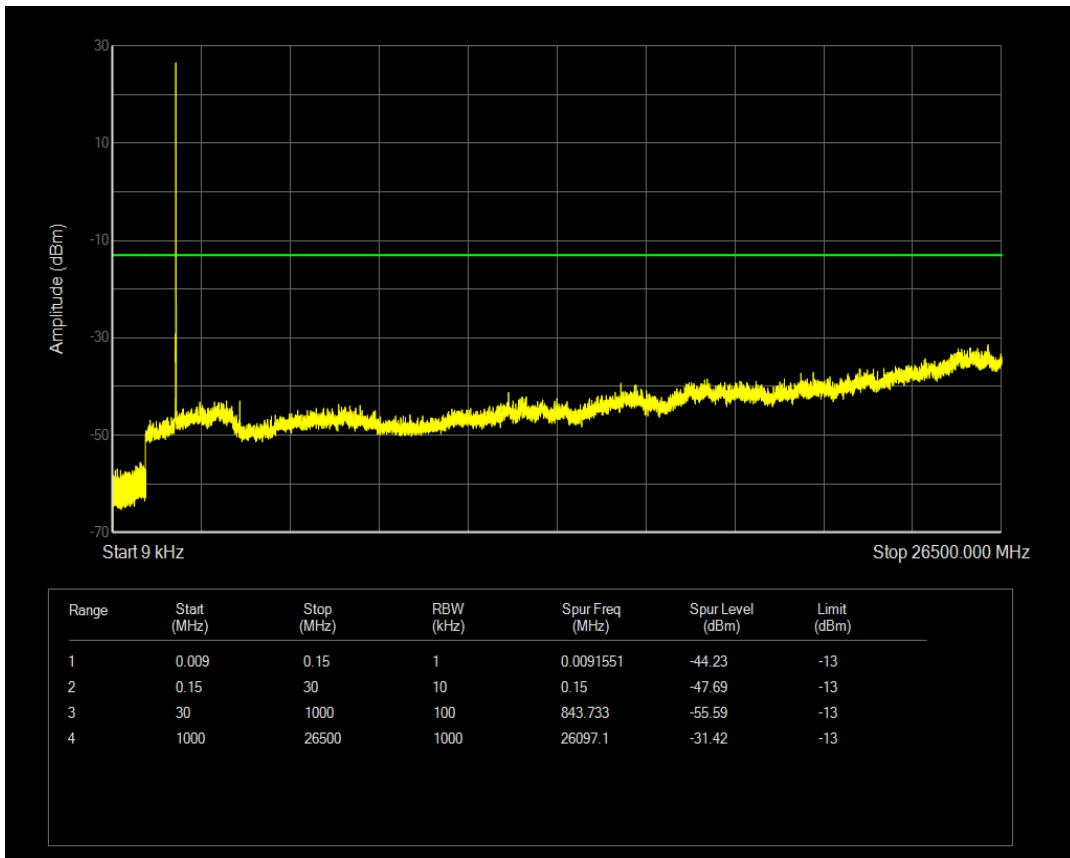

Band2 QPSK BW=5MHz Channel=18900 RB Size=1 Position=#0

Band2 QPSK BW=5MHz Channel=18900 RB Size=25 Position=#0

Band2 16QAM BW=5MHz Channel=18900 RB Size=1 Position=#0

Band2 16QAM BW=5MHz Channel=18900 RB Size=25 Position=#0

Band2 QPSK BW=5MHz Channel=19175 RB Size=1 Position=#0

Band2 QPSK BW=5MHz Channel=19175 RB Size=25 Position=#0

Band2 16QAM BW=5MHz Channel=19175 RB Size=1 Position=#0

Band2 16QAM BW=5MHz Channel=19175 RB Size=25 Position=#0