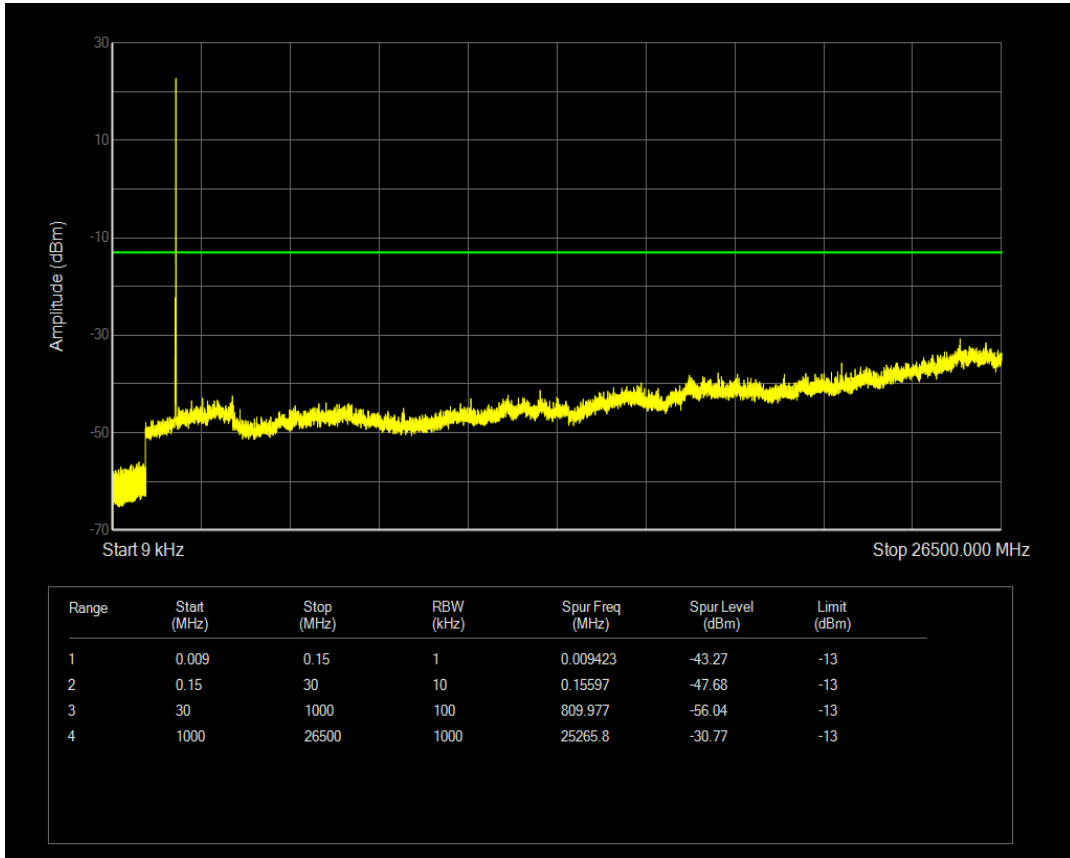

Band2 QPSK BW=5MHz Channel=18900 RB Size=1 Position=#0

Band2 QPSK BW=5MHz Channel=18900 RB Size=25 Position=#0

Band2 16QAM BW=5MHz Channel=18900 RB Size=1 Position=#0

Band2 16QAM BW=5MHz Channel=18900 RB Size=25 Position=#0

Band2 QPSK BW=5MHz Channel=19175 RB Size=1 Position=#0

Band2 QPSK BW=5MHz Channel=19175 RB Size=25 Position=#0

Band2 16QAM BW=5MHz Channel=19175 RB Size=1 Position=#0

Band2 16QAM BW=5MHz Channel=19175 RB Size=25 Position=#0