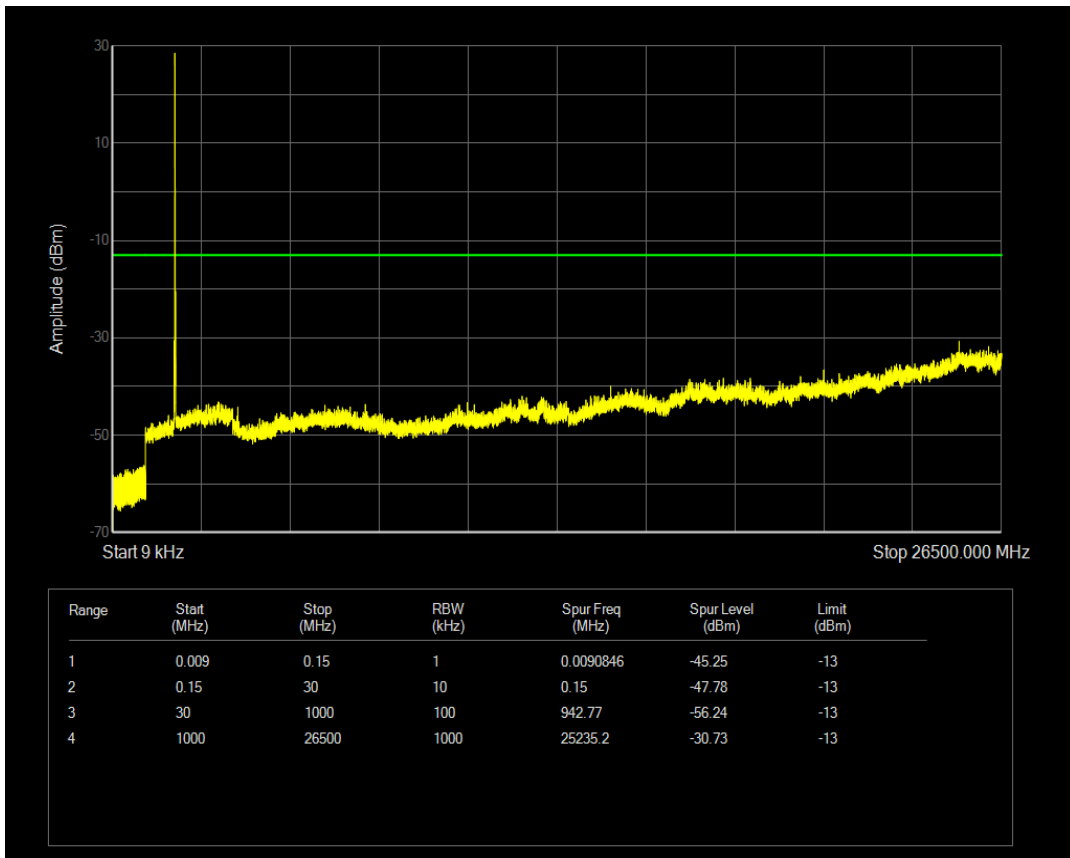

Band2 QPSK BW=10MHz Channel=18650 RB Size=1 Position=#0

Band2 QPSK BW=10MHz Channel=18650 RB Size=50 Position=#0

Band2 16QAM BW=10MHz Channel=18650 RB Size=1 Position=#0

Band2 16QAM BW=10MHz Channel=18650 RB Size=50 Position=#0

Band2 QPSK BW=10MHz Channel=18900 RB Size=1 Position=#0

Band2 QPSK BW=10MHz Channel=18900 RB Size=50 Position=#0

Band2 16QAM BW=10MHz Channel=18900 RB Size=1 Position=#0

Band2 16QAM BW=10MHz Channel=18900 RB Size=50 Position=#0