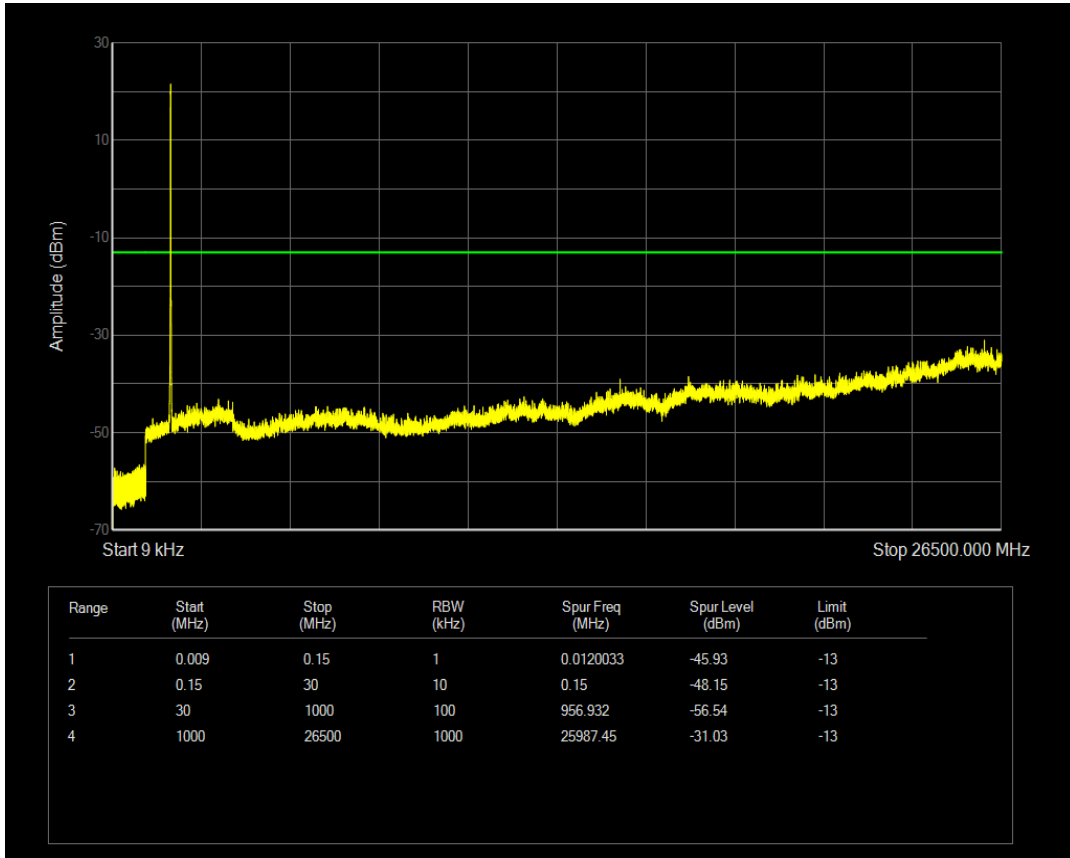

Band4 QPSK BW=10MHz Channel=20000 RB Size=1 Position=#0

Band4 QPSK BW=10MHz Channel=20000 RB Size=50 Position=#0

Band4 16QAM BW=10MHz Channel=20000 RB Size=1 Position=#0

Band4 16QAM BW=10MHz Channel=20000 RB Size=50 Position=#0

Band4 QPSK BW=10MHz Channel=20175 RB Size=1 Position=#0

Band4 QPSK BW=10MHz Channel=20175 RB Size=50 Position=#0

Band4 16QAM BW=10MHz Channel=20175 RB Size=1 Position=#0

Band4 16QAM BW=10MHz Channel=20175 RB Size=50 Position=#0

Band4 QPSK BW=10MHz Channel=20350 RB Size=1 Position=#0

Band4 QPSK BW=10MHz Channel=20350 RB Size=50 Position=#0

Band4 16QAM BW=10MHz Channel=20350 RB Size=1 Position=#0

Band4 16QAM BW=10MHz Channel=20350 RB Size=50 Position=#0