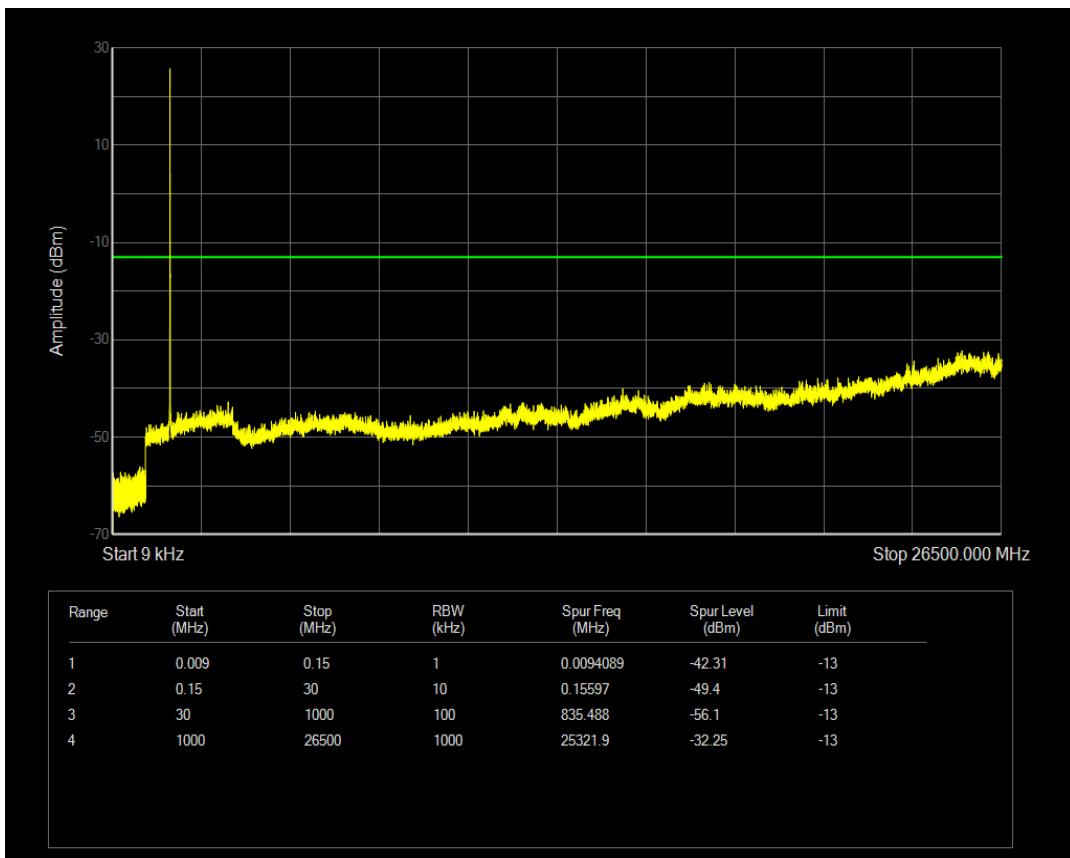

Band4 QPSK BW=3MHz Channel=20175 RB Size=1 Position=#0

Band4 QPSK BW=3MHz Channel=20175 RB Size=15 Position=#0