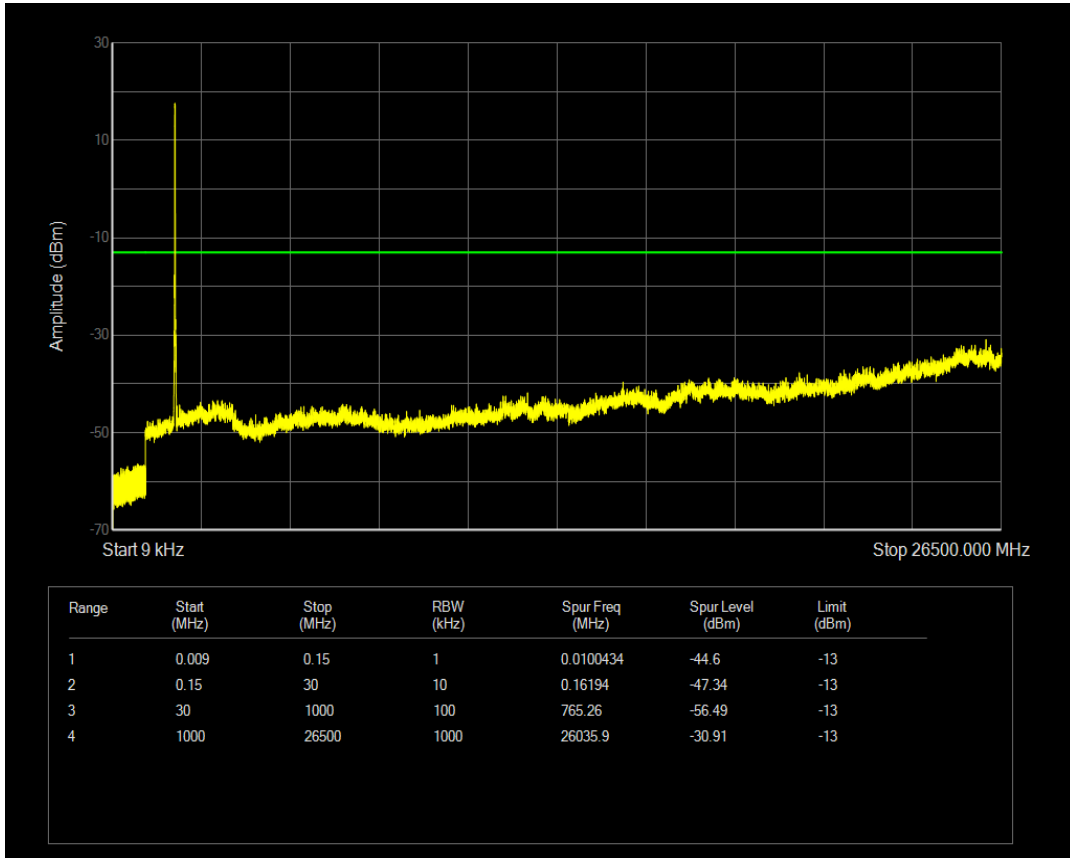

Band2 QPSK BW=15MHz Channel=18900 RB Size=1 Position=#0

Band2 QPSK BW=15MHz Channel=18900 RB Size=75 Position=#0

Band2 16QAM BW=15MHz Channel=18900 RB Size=1 Position=#0

Band2 16QAM BW=15MHz Channel=18900 RB Size=75 Position=#0

Band2 QPSK BW=15MHz Channel=19125 RB Size=1 Position=#0

Band2 QPSK BW=15MHz Channel=19125 RB Size=75 Position=#0

Band2 16QAM BW=15MHz Channel=19125 RB Size=1 Position=#0

Band2 16QAM BW=15MHz Channel=19125 RB Size=75 Position=#0