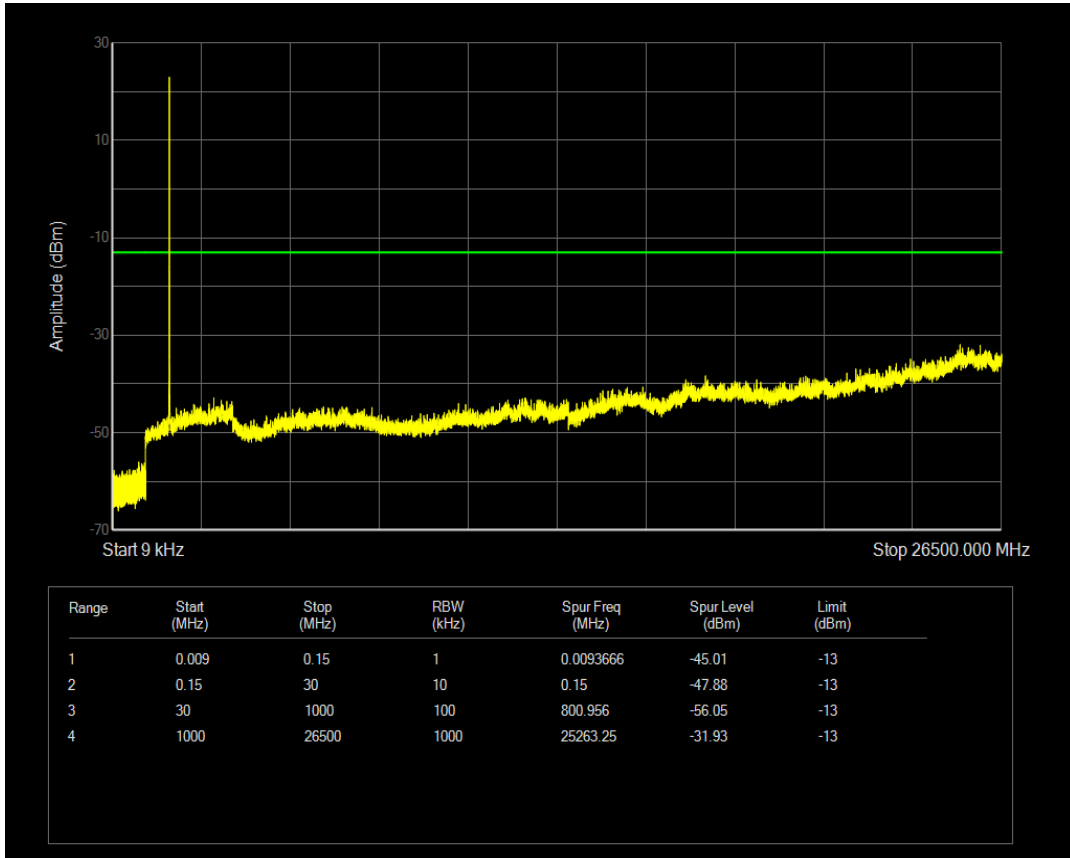

Band4 QPSK BW=3MHz Channel=19965 RB Size=15 Position=#0

Band4 16QAM BW=3MHz Channel=19965 RB Size=1 Position=#0