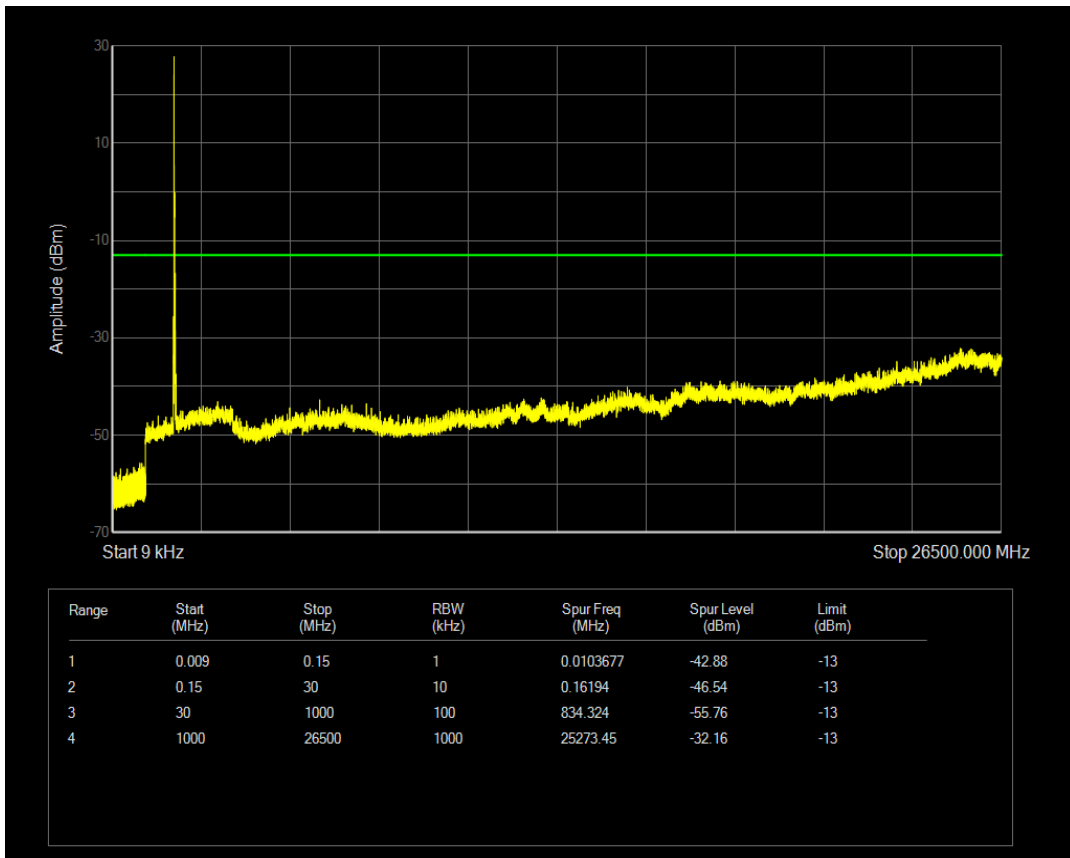

Band2 QPSK BW=15MHz Channel=18900 RB Size=1 Position=#0

Band2 QPSK BW=15MHz Channel=18900 RB Size=75 Position=#0

Band2 16QAM BW=15MHz Channel=18900 RB Size=1 Position=#0

Band2 16QAM BW=15MHz Channel=18900 RB Size=75 Position=#0

Band2 QPSK BW=15MHz Channel=19125 RB Size=1 Position=#0

Band2 QPSK BW=15MHz Channel=19125 RB Size=75 Position=#0

Band2 16QAM BW=15MHz Channel=19125 RB Size=1 Position=#0

Band2 16QAM BW=15MHz Channel=19125 RB Size=75 Position=#0

Band2 QPSK BW=20MHz Channel=18700 RB Size=1 Position=#0

Band2 QPSK BW=20MHz Channel=18700 RB Size=100 Position=#0

Band2 16QAM BW=20MHz Channel=18700 RB Size=1 Position=#0

Band2 16QAM BW=20MHz Channel=18700 RB Size=100 Position=#0