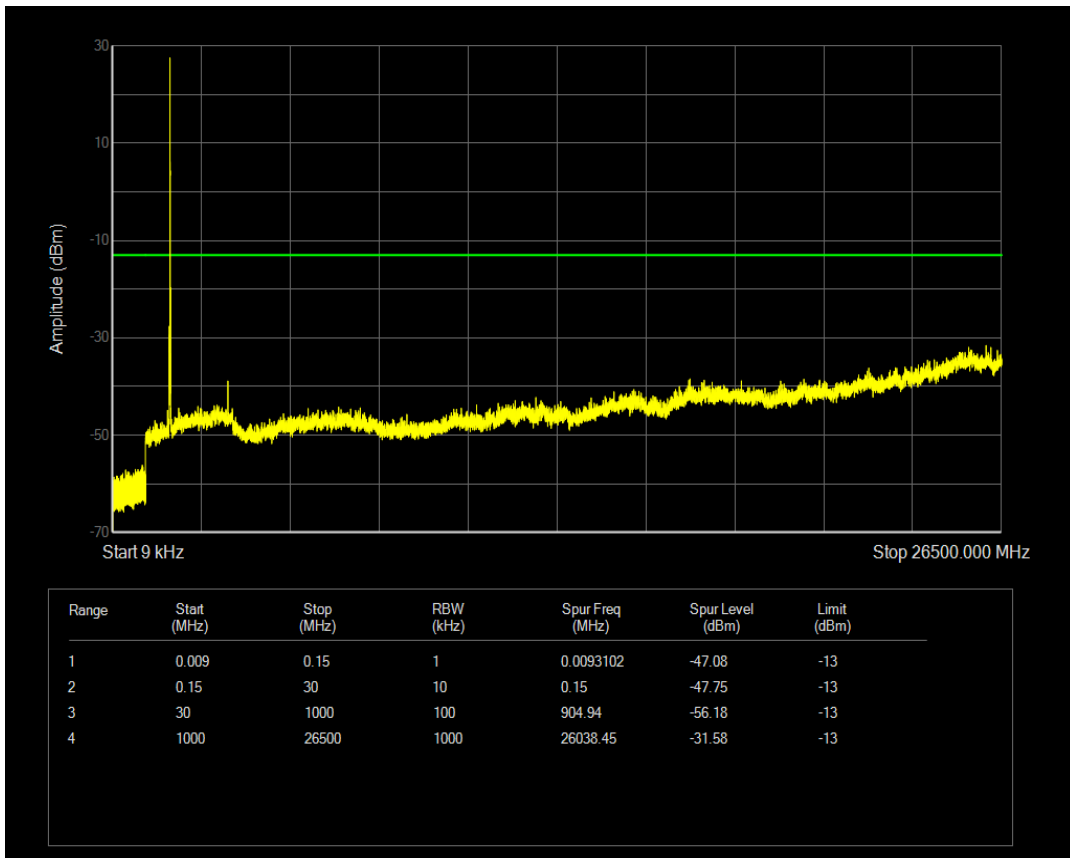

Band4 QPSK BW=10MHz Channel=20000 RB Size=1 Position=#0

Band4 QPSK BW=10MHz Channel=20000 RB Size=50 Position=#0

Band4 16QAM BW=10MHz Channel=20000 RB Size=1 Position=#0

Band4 16QAM BW=10MHz Channel=20000 RB Size=50 Position=#0

Band4 QPSK BW=10MHz Channel=20175 RB Size=1 Position=#0

Band4 QPSK BW=10MHz Channel=20175 RB Size=50 Position=#0

Band4 16QAM BW=10MHz Channel=20175 RB Size=1 Position=#0

Band4 16QAM BW=10MHz Channel=20175 RB Size=50 Position=#0