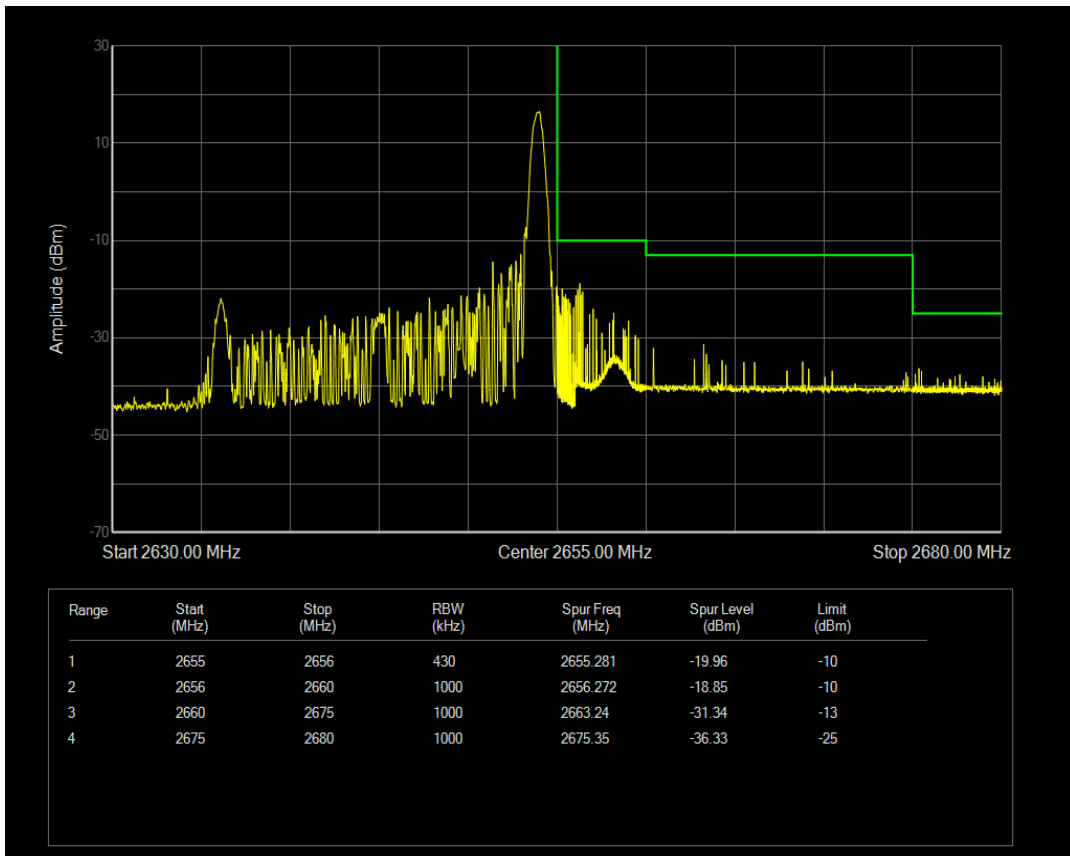

Band41(2535-2655) 16QAM BW=20MHz Channel=41140 RB Size=1 Position=#Max

Band41(2535-2655) 16QAM BW=20MHz Channel=41140 RB Size=100 Position=#0