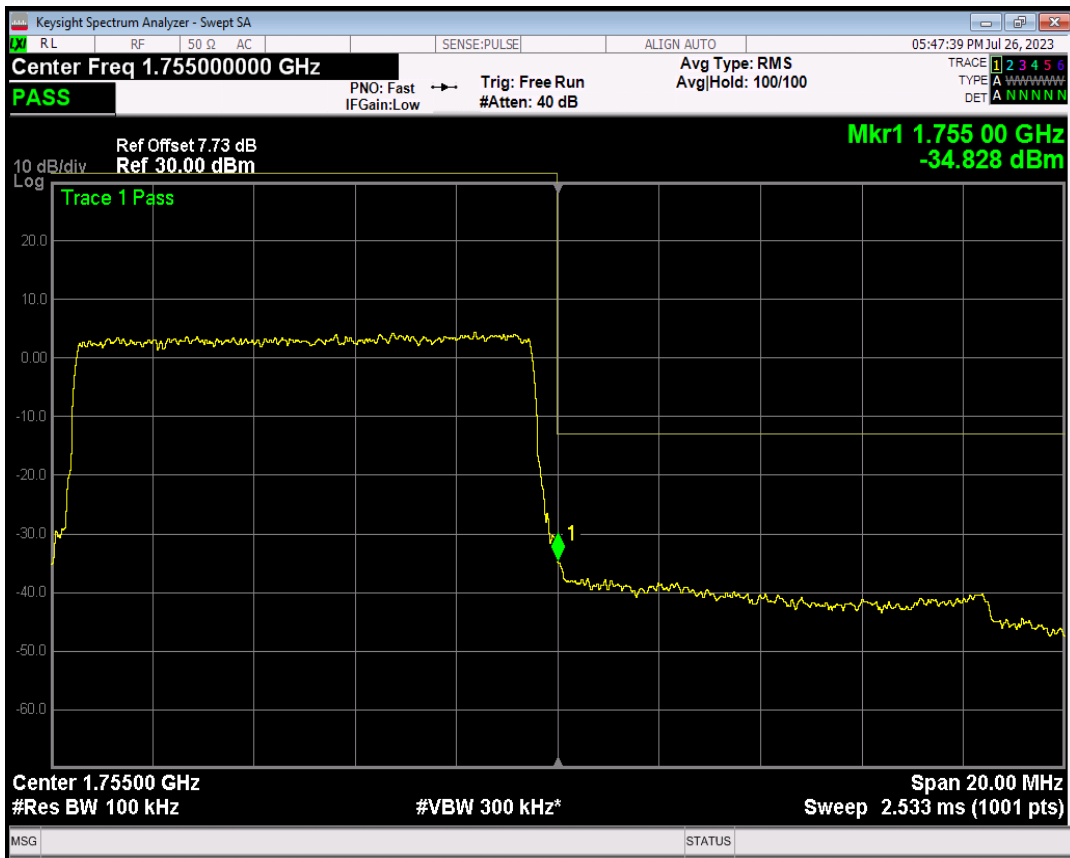

Band4 QPSK BW=10MHz Channel=20350 RB Size=50 Position=#0

Band4 16QAM BW=10MHz Channel=20350 RB Size=1 Position=#0