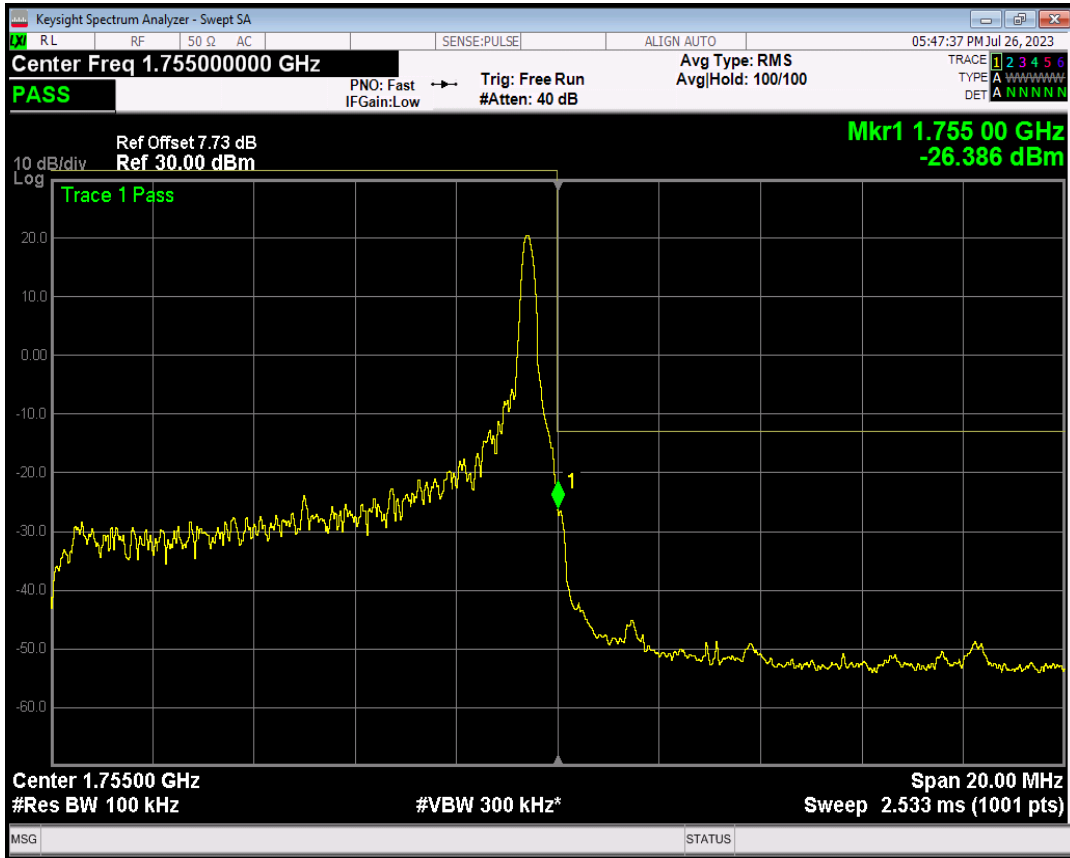

Band4 16QAM BW=10MHz Channel=20000 RB Size=1 Position=#Max

Band4 16QAM BW=10MHz Channel=20000 RB Size=50 Position=#0

Band4 QPSK BW=10MHz Channel=20350 RB Size=1 Position=#0

Band4 QPSK BW=10MHz Channel=20350 RB Size=1 Position=#Max