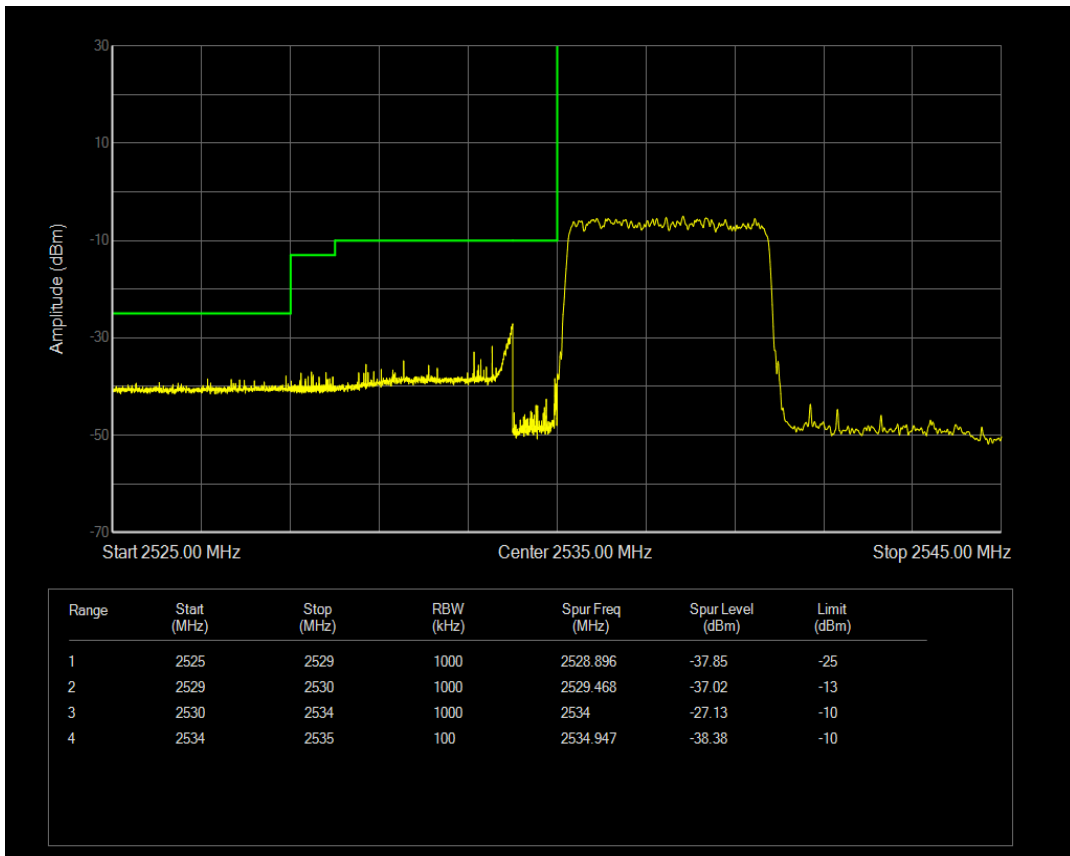

Band41(2535-2655) QPSK BW=5MHz Channel=40065 RB Size=25 Position=#0

Band41(2535-2655) 16QAM BW=5MHz Channel=40065 RB Size=1 Position=#0