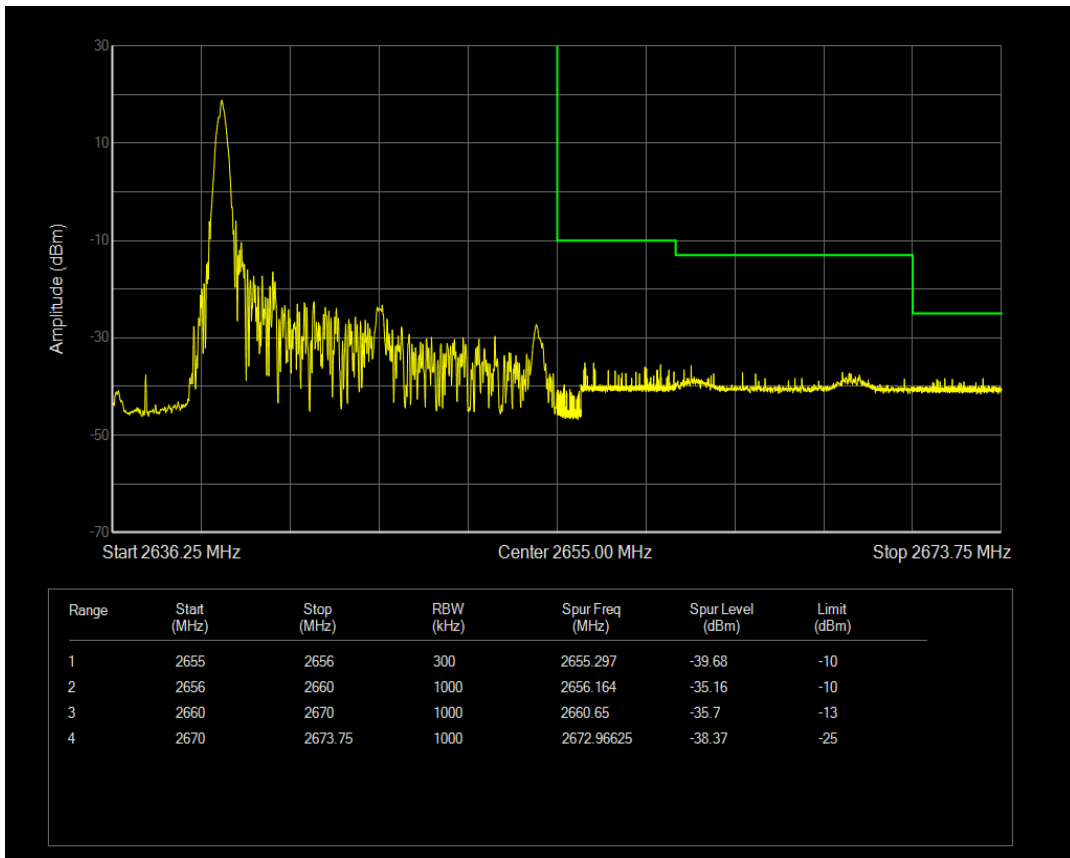

Band41(2535-2655) QPSK BW=15MHz Channel=41165 RB Size=1 Position=#0

Band41(2535-2655) QPSK BW=15MHz Channel=41165 RB Size=1 Position=#Max