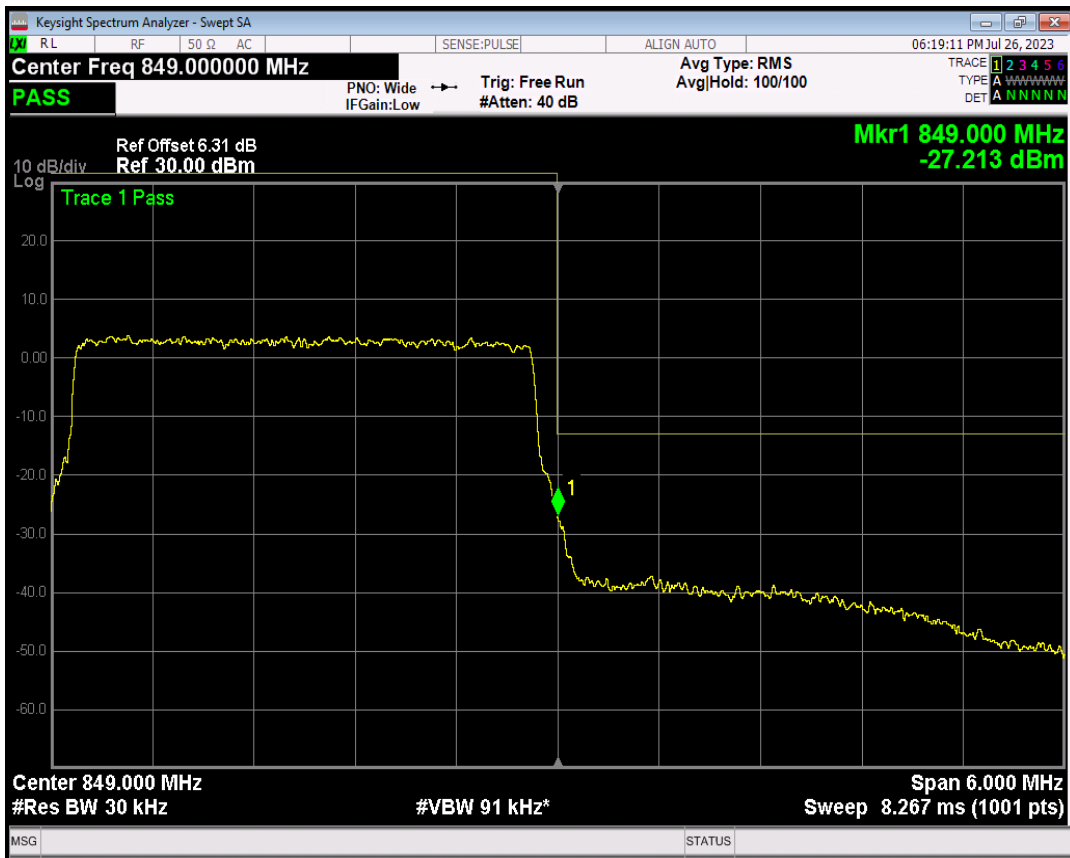

Band5 QPSK BW=3MHz Channel=20635 RB Size=15 Position=#0

Band5 16QAM BW=3MHz Channel=20635 RB Size=1 Position=#0