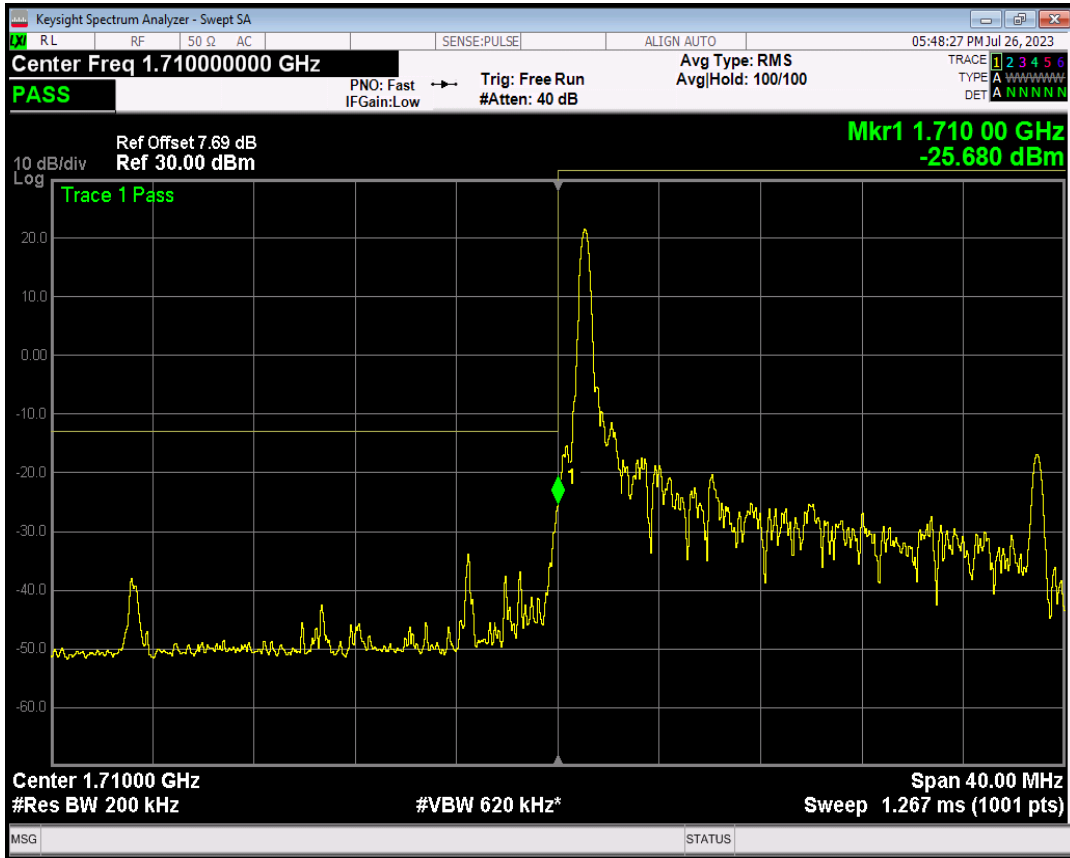

Band4 QPSK BW=20MHz Channel=20050 RB Size=1 Position=#0

Band4 QPSK BW=20MHz Channel=20050 RB Size=1 Position=#Max

Band4 QPSK BW=20MHz Channel=20050 RB Size=100 Position=#0

Band4 16QAM BW=20MHz Channel=20050 RB Size=1 Position=#0

Band4 16QAM BW=20MHz Channel=20050 RB Size=1 Position=#Max

Band4 16QAM BW=20MHz Channel=20050 RB Size=100 Position=#0

Band4 QPSK BW=20MHz Channel=20300 RB Size=1 Position=#0

Band4 QPSK BW=20MHz Channel=20300 RB Size=1 Position=#Max