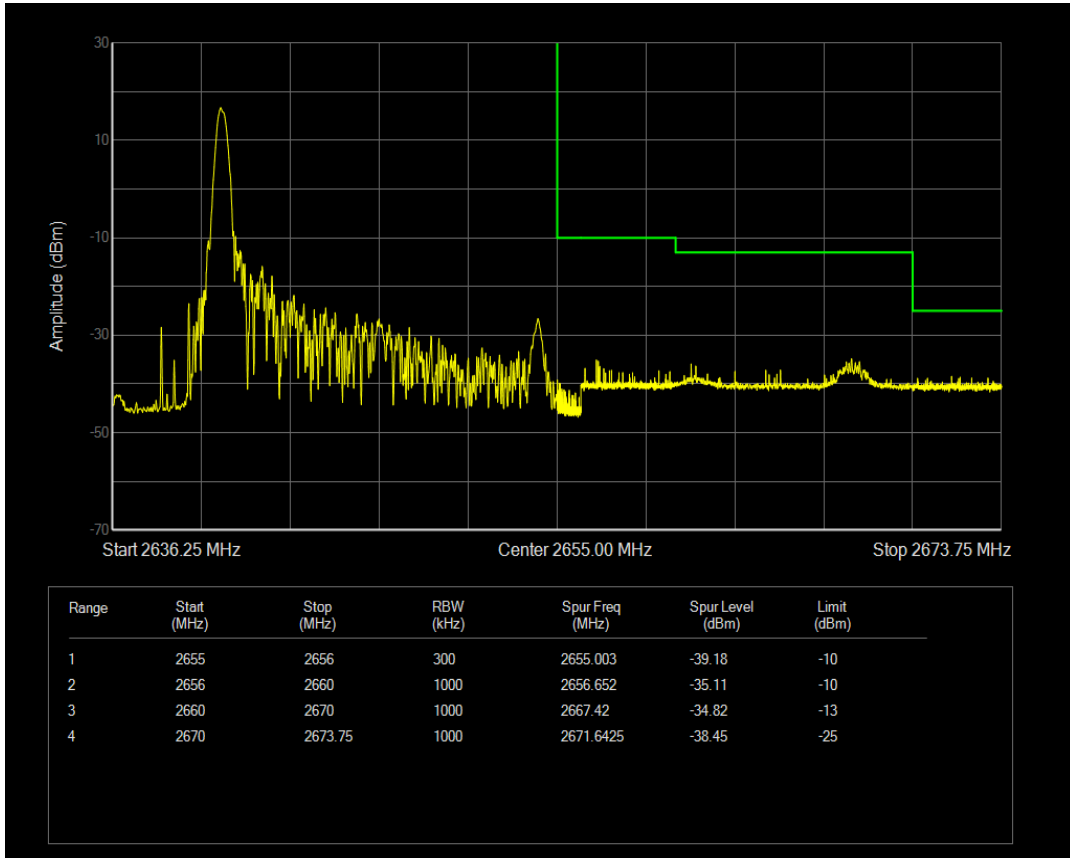

Band41(2535-2655) 16QAM BW=15MHz Channel=41165 RB Size=1 Position=#0

Band41(2535-2655) 16QAM BW=15MHz Channel=41165 RB Size=1 Position=#Max