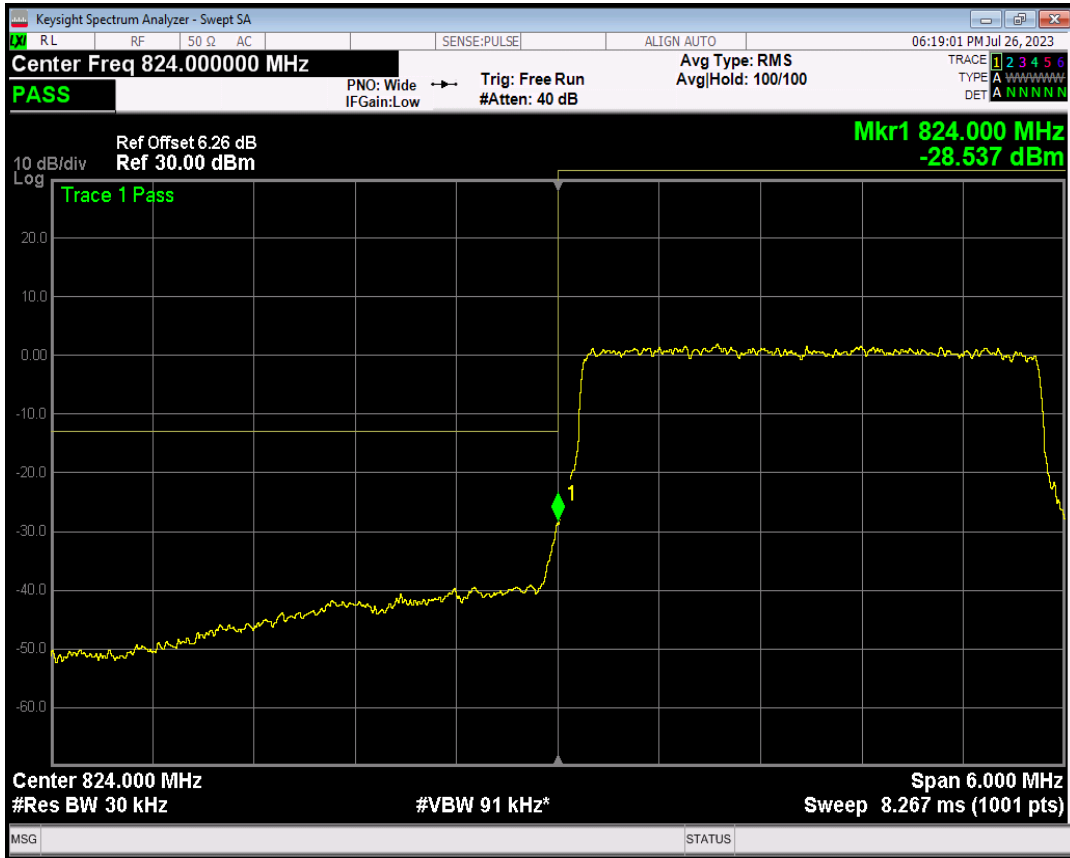

Band5 16QAM BW=3MHz Channel=20415 RB Size=15 Position=#0

Band5 QPSK BW=3MHz Channel=20635 RB Size=1 Position=#0