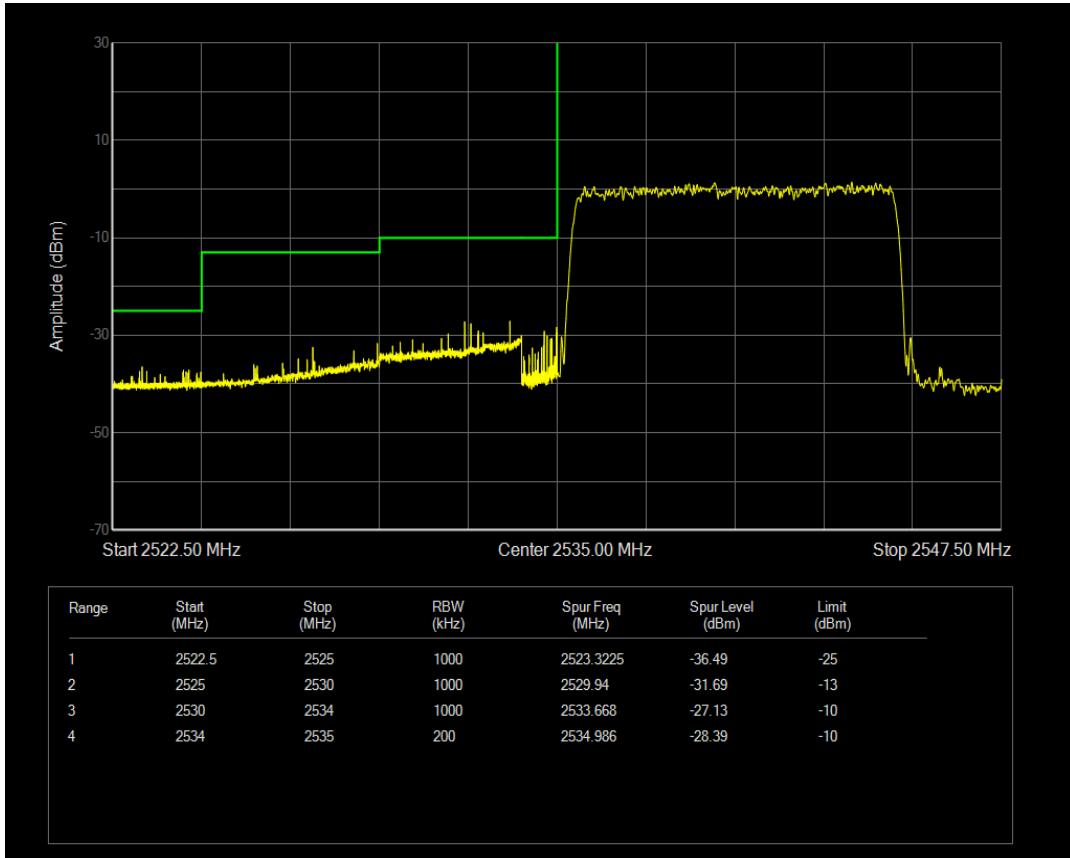

Band41(2535-2655) 16QAM BW=10MHz Channel=40090 RB Size=1 Position=#0

Band41(2535-2655) 16QAM BW=10MHz Channel=40090 RB Size=1 Position=#Max

Band41(2535-2655) 16QAM BW=10MHz Channel=40090 RB Size=50 Position=#0