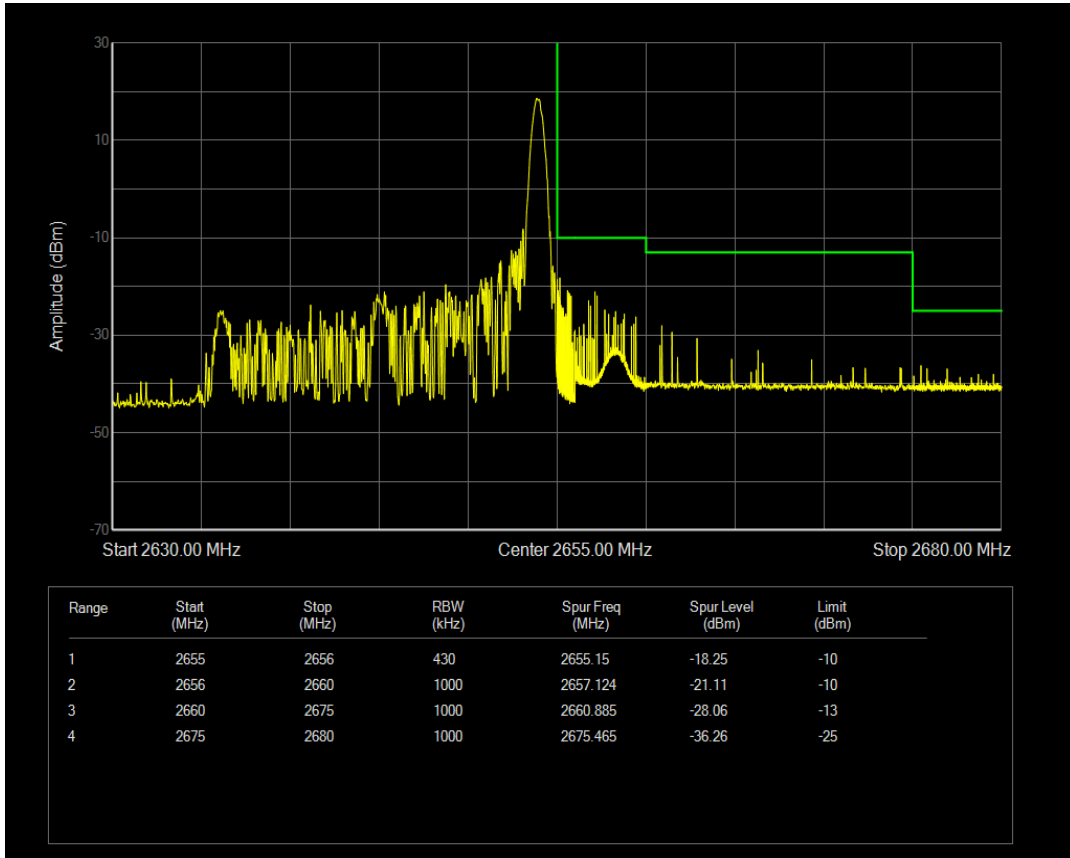

Band41(2535-2655) QPSK BW=20MHz Channel=41140 RB Size=1 Position=#Max

Band41(2535-2655) QPSK BW=20MHz Channel=41140 RB Size=100 Position=#0