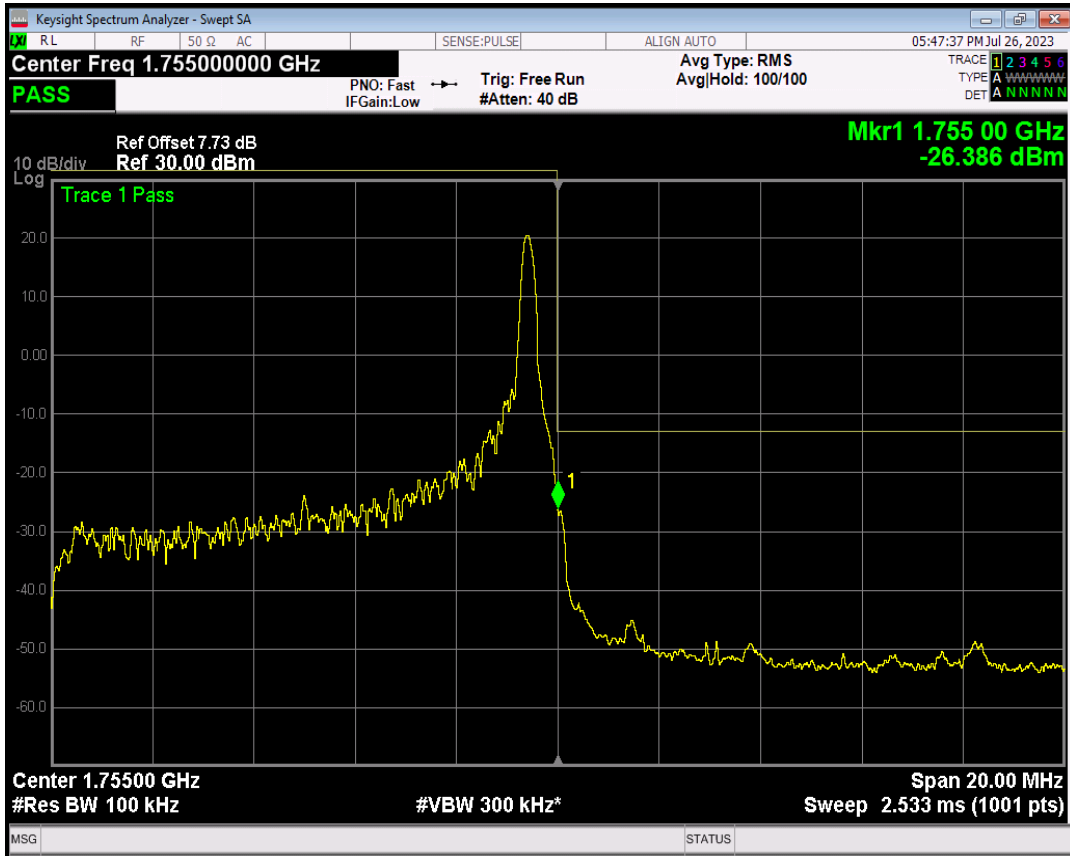

Band4 16QAM BW=10MHz Channel=20000 RB Size=1 Position=#Max

Band4 16QAM BW=10MHz Channel=20000 RB Size=50 Position=#0

Band4 QPSK BW=10MHz Channel=20350 RB Size=1 Position=#0

Band4 QPSK BW=10MHz Channel=20350 RB Size=1 Position=#Max