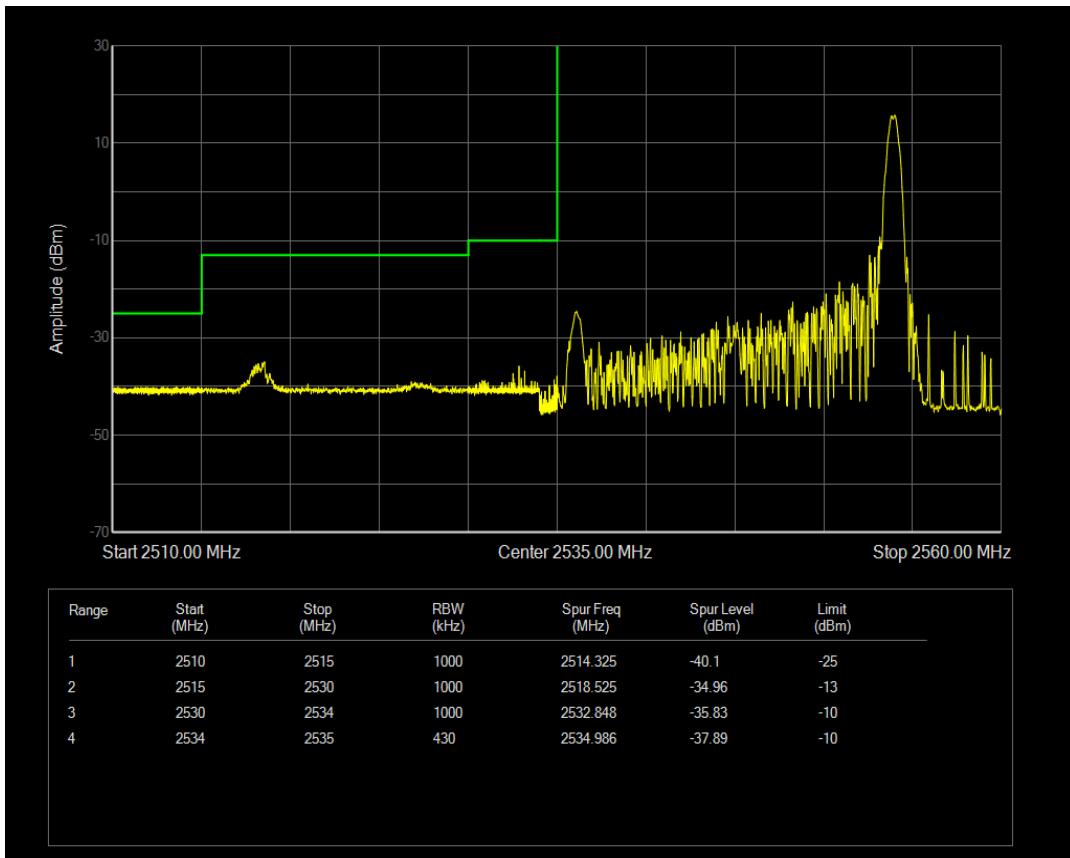

Band41(2535-2655) 16QAM BW=20MHz Channel=40140 RB Size=1 Position=#Max

Band41(2535-2655) 16QAM BW=20MHz Channel=40140 RB Size=100 Position=#0