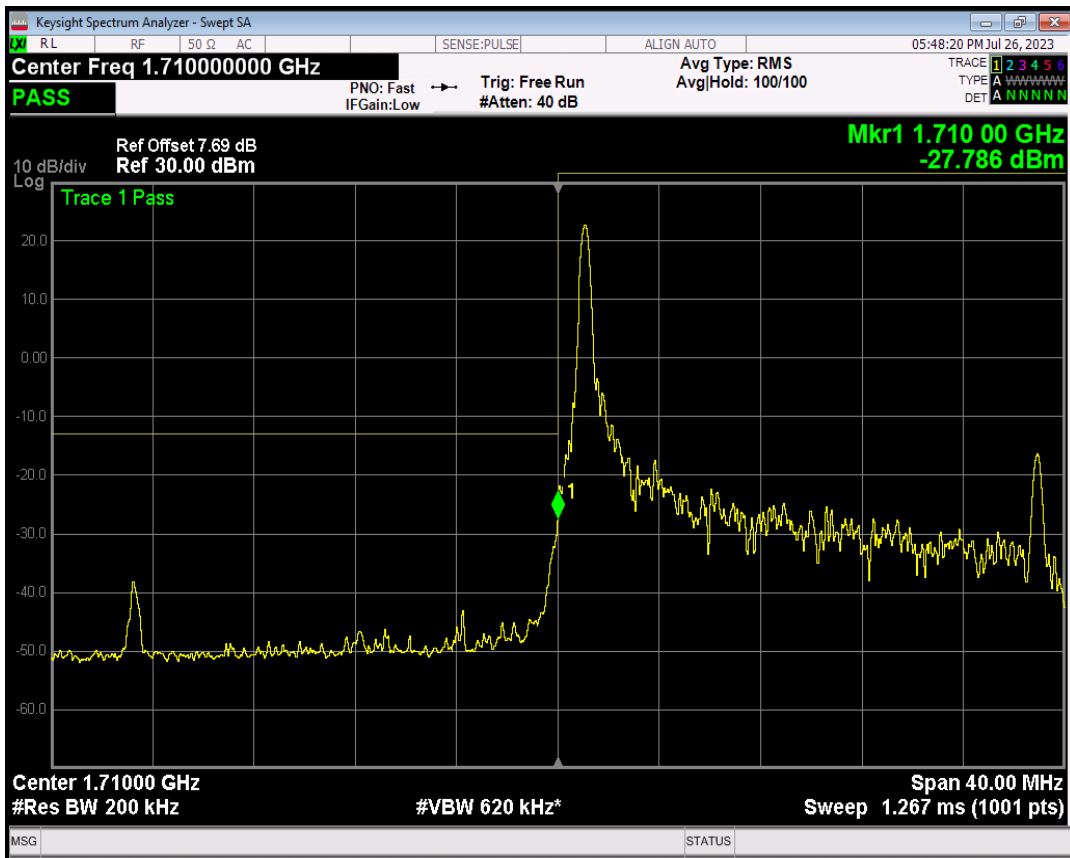

Band4 QPSK BW=15MHz Channel=20325 RB Size=75 Position=#0

Band4 16QAM BW=15MHz Channel=20325 RB Size=1 Position=#0

Band4 16QAM BW=15MHz Channel=20325 RB Size=1 Position=#Max

Band4 16QAM BW=15MHz Channel=20325 RB Size=75 Position=#0

Band4 QPSK BW=20MHz Channel=20050 RB Size=1 Position=#0

Band4 QPSK BW=20MHz Channel=20050 RB Size=1 Position=#Max

Band4 QPSK BW=20MHz Channel=20050 RB Size=100 Position=#0

Band4 16QAM BW=20MHz Channel=20050 RB Size=1 Position=#0