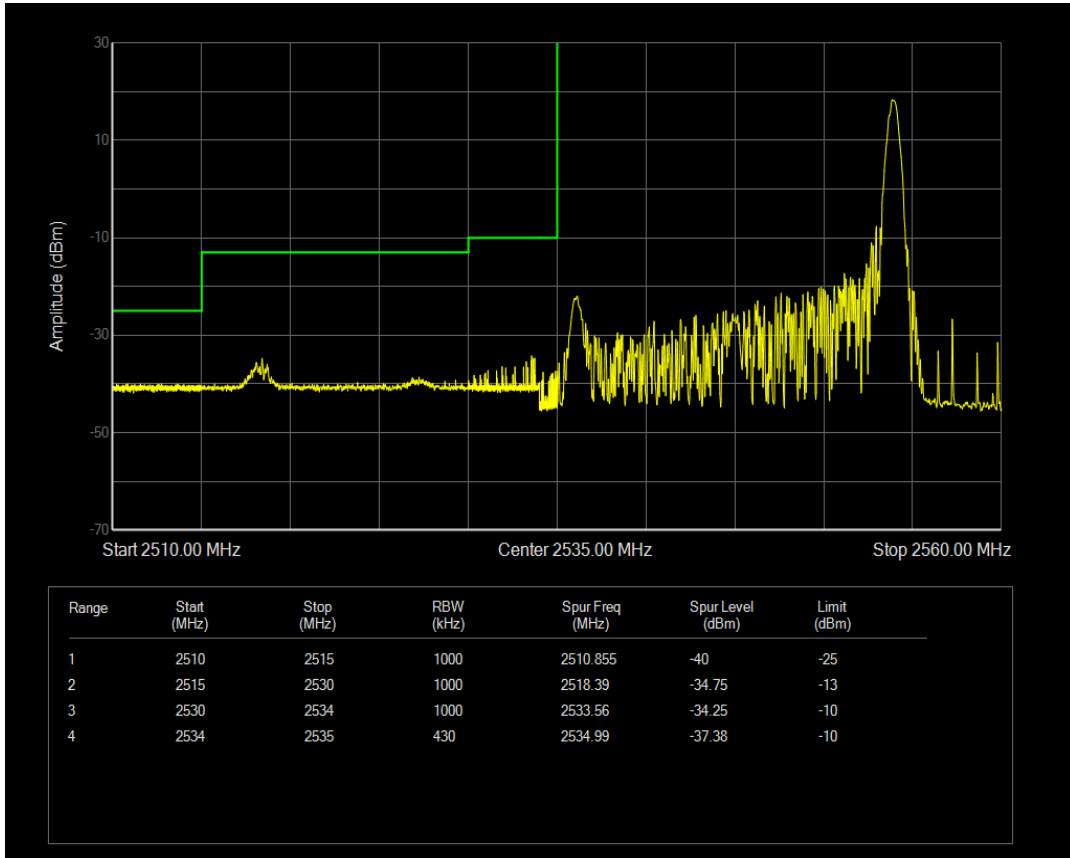

Band41(2535-2655) QPSK BW=20MHz Channel=40140 RB Size=1 Position=#Max

Band41(2535-2655) QPSK BW=20MHz Channel=40140 RB Size=100 Position=#0