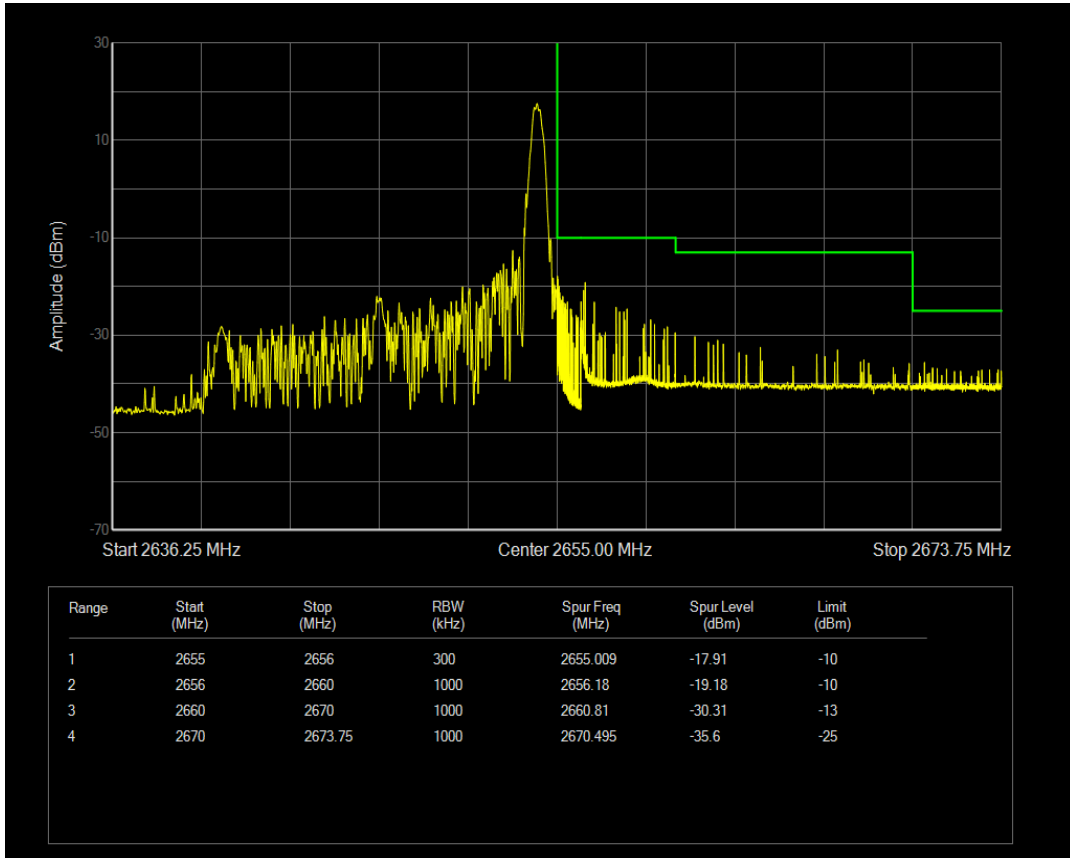

Band41(2535-2655) QPSK BW=15MHz Channel=41165 RB Size=1 Position=#Max

Band41(2535-2655) QPSK BW=15MHz Channel=41165 RB Size=75 Position=#0