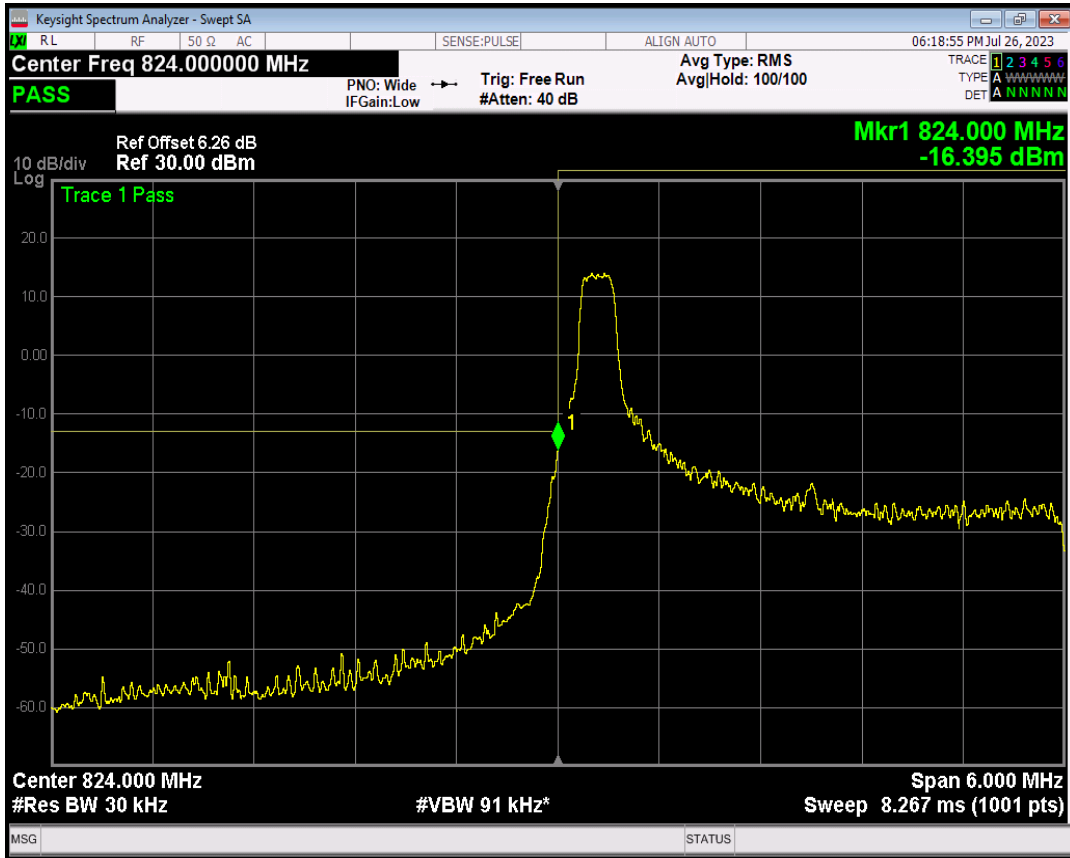

Band5 QPSK BW=3MHz Channel=20415 RB Size=1 Position=#0

Band5 QPSK BW=3MHz Channel=20415 RB Size=1 Position=#Max

Band5 QPSK BW=3MHz Channel=20415 RB Size=15 Position=#0

Band5 16QAM BW=3MHz Channel=20415 RB Size=1 Position=#0