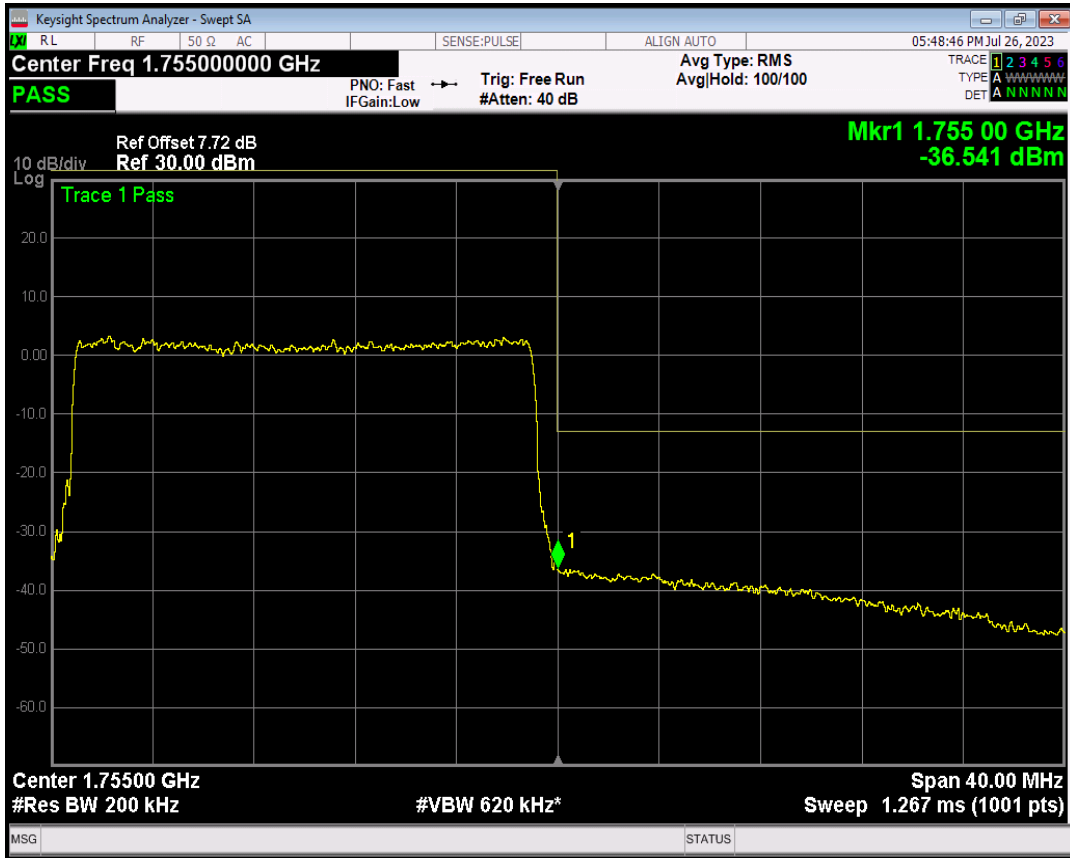

Band4 QPSK BW=20MHz Channel=20300 RB Size=100 Position=#0

Band4 16QAM BW=20MHz Channel=20300 RB Size=1 Position=#0

Band4 16QAM BW=20MHz Channel=20300 RB Size=1 Position=#Max

Band4 16QAM BW=20MHz Channel=20300 RB Size=100 Position=#0