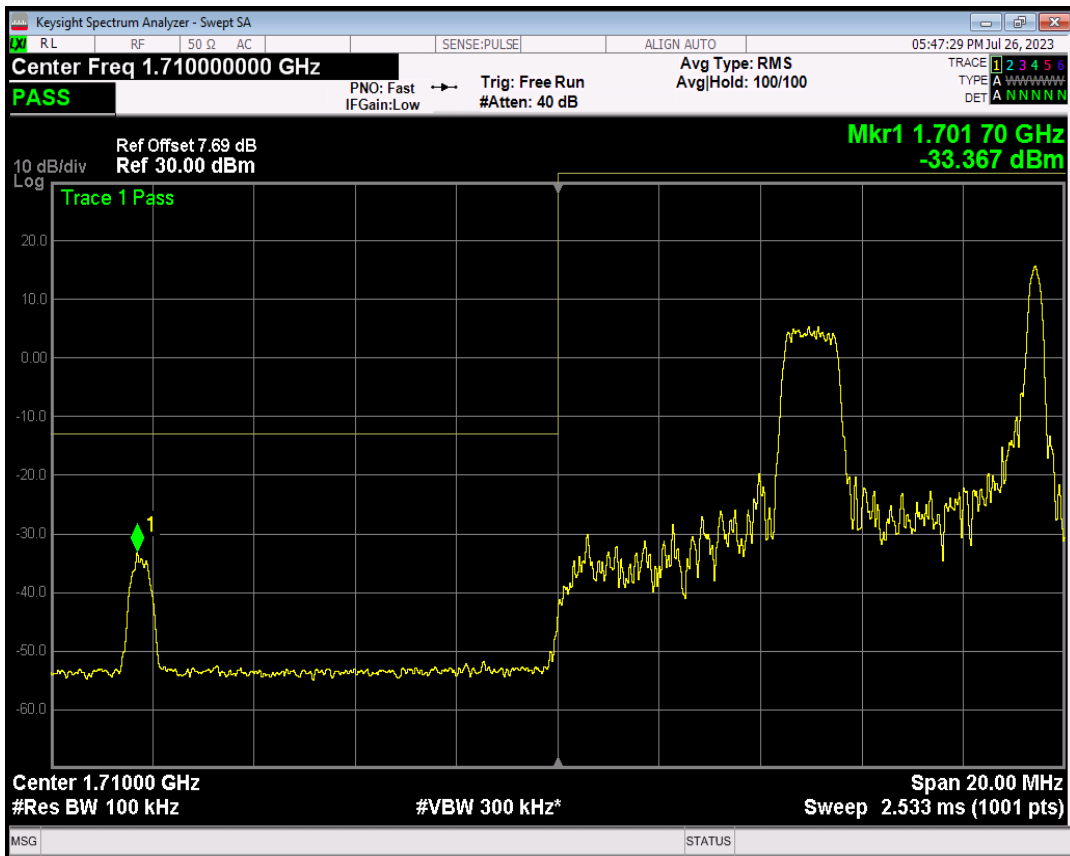

Band4 QPSK BW=10MHz Channel=20000 RB Size=1 Position=#0

Band4 QPSK BW=10MHz Channel=20000 RB Size=1 Position=#Max

Band4 QPSK BW=10MHz Channel=20000 RB Size=50 Position=#0

Band4 16QAM BW=10MHz Channel=20000 RB Size=1 Position=#0

Band4 16QAM BW=10MHz Channel=20000 RB Size=1 Position=#Max

Band4 16QAM BW=10MHz Channel=20000 RB Size=50 Position=#0

Band4 QPSK BW=10MHz Channel=20350 RB Size=1 Position=#0

Band4 QPSK BW=10MHz Channel=20350 RB Size=1 Position=#Max