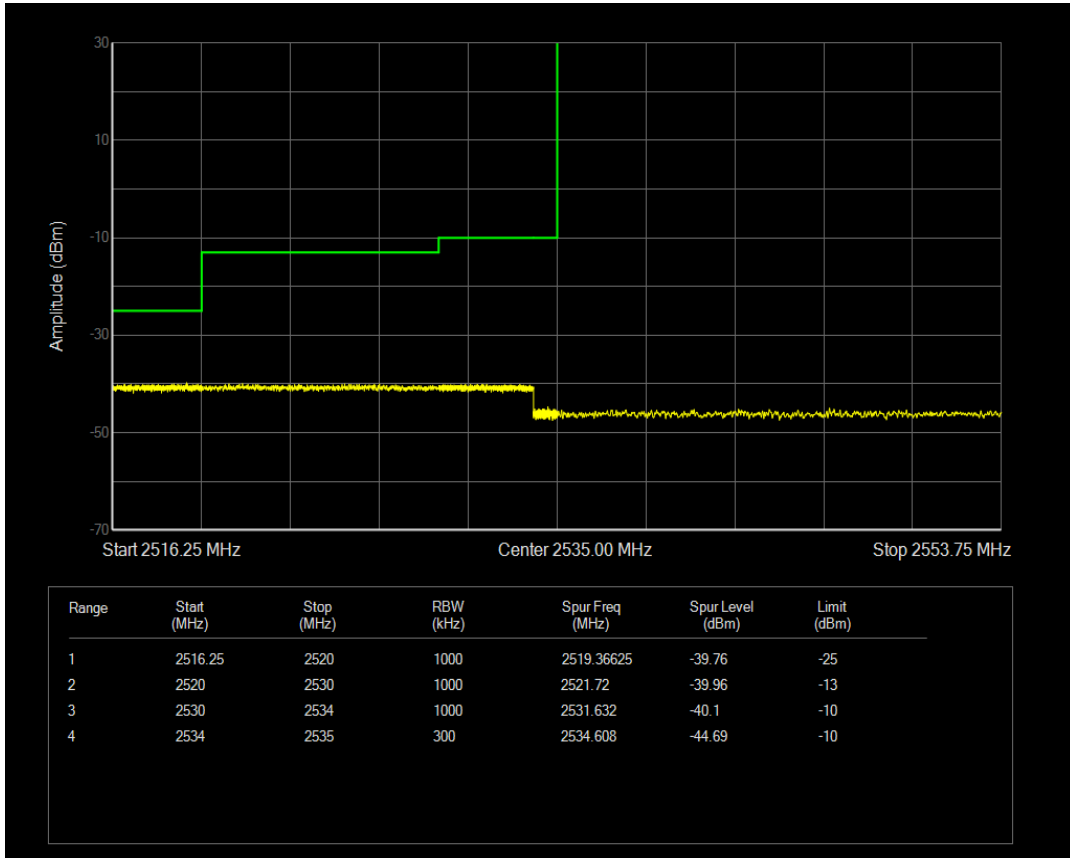

Band41(2535-2655) 16QAM BW=15MHz Channel=40115 RB Size=1 Position=#0

Band41(2535-2655) 16QAM BW=15MHz Channel=40115 RB Size=1 Position=#Max