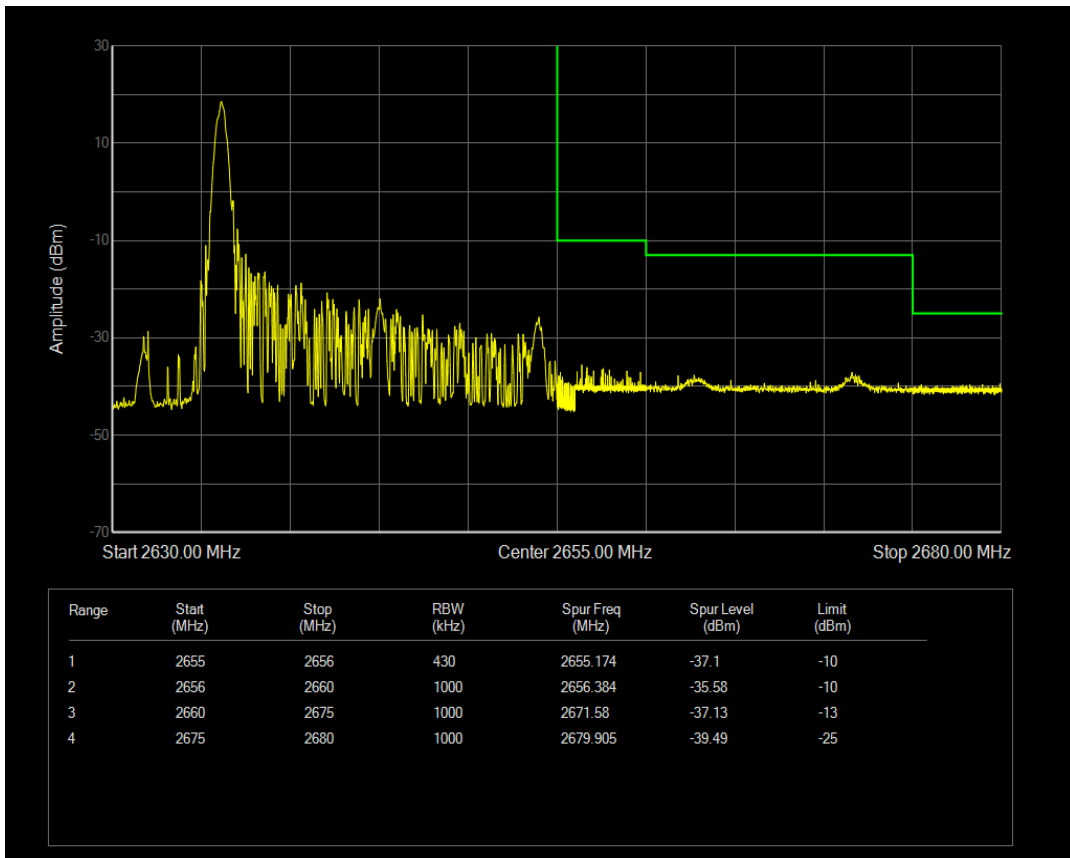

Band41(2535-2655) QPSK BW=20MHz Channel=41140 RB Size=1 Position=#0

Band41(2535-2655) QPSK BW=20MHz Channel=41140 RB Size=1 Position=#Max