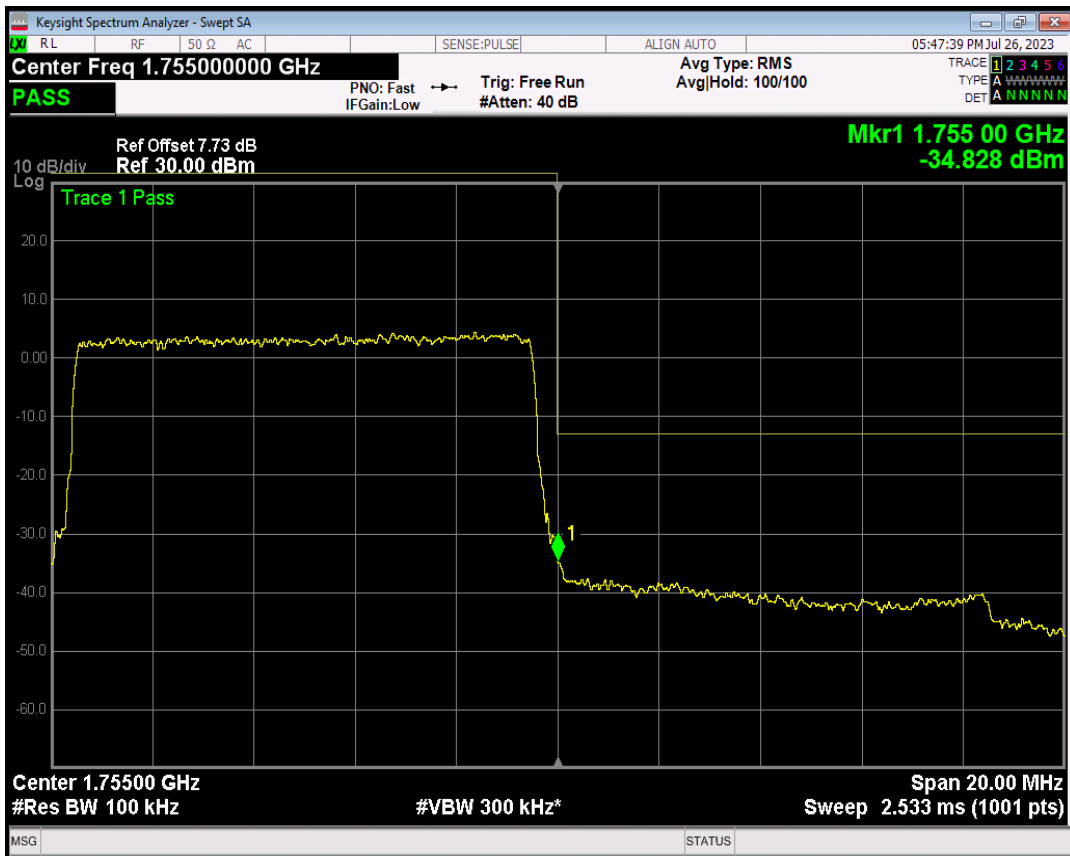

Band4 QPSK BW=10MHz Channel=20350 RB Size=50 Position=#0

Band4 16QAM BW=10MHz Channel=20350 RB Size=1 Position=#0