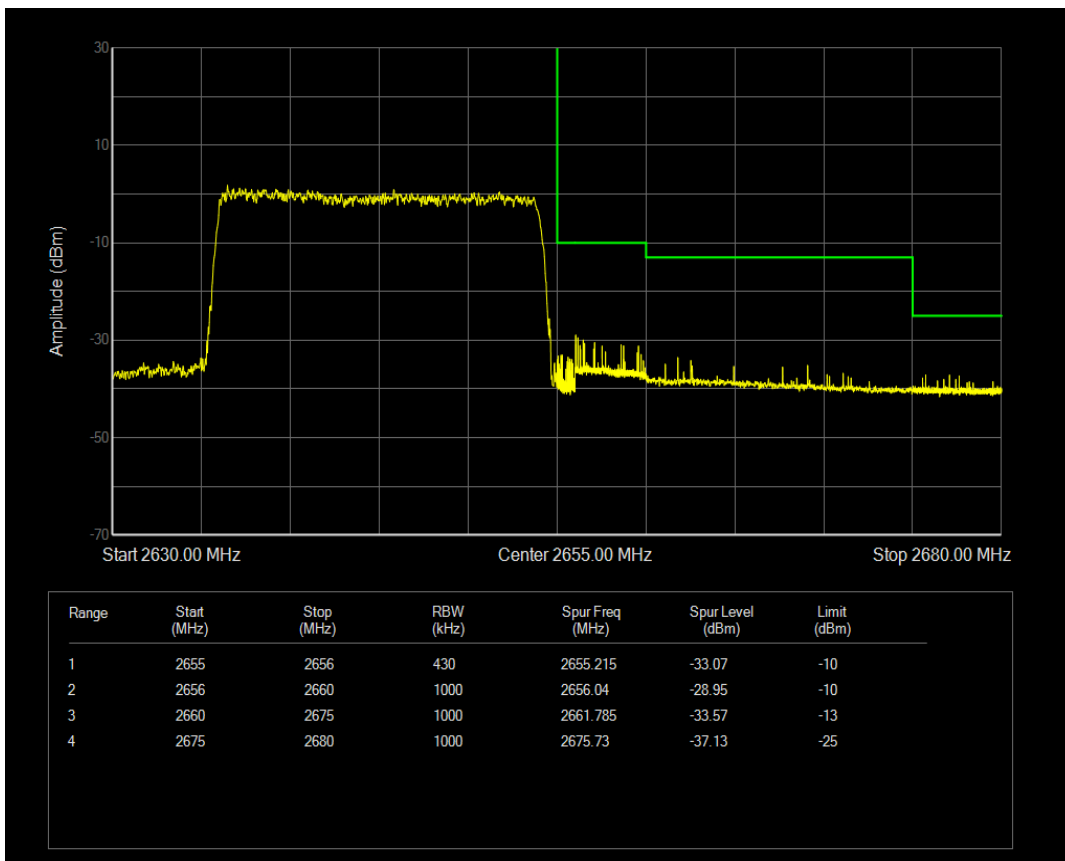

Band41(2535-2655) 16QAM BW=20MHz Channel=41140 RB Size=1 Position=#0

Band41(2535-2655) 16QAM BW=20MHz Channel=41140 RB Size=1 Position=#Max

Band41(2535-2655) 16QAM BW=20MHz Channel=41140 RB Size=100 Position=#0

Band5 QPSK BW=1.4MHz Channel=20407 RB Size=1 Position=#0

Band5 QPSK BW=1.4MHz Channel=20407 RB Size=1 Position=#Max

Band5 QPSK BW=1.4MHz Channel=20407 RB Size=6 Position=#0

Band5 16QAM BW=1.4MHz Channel=20407 RB Size=1 Position=#0