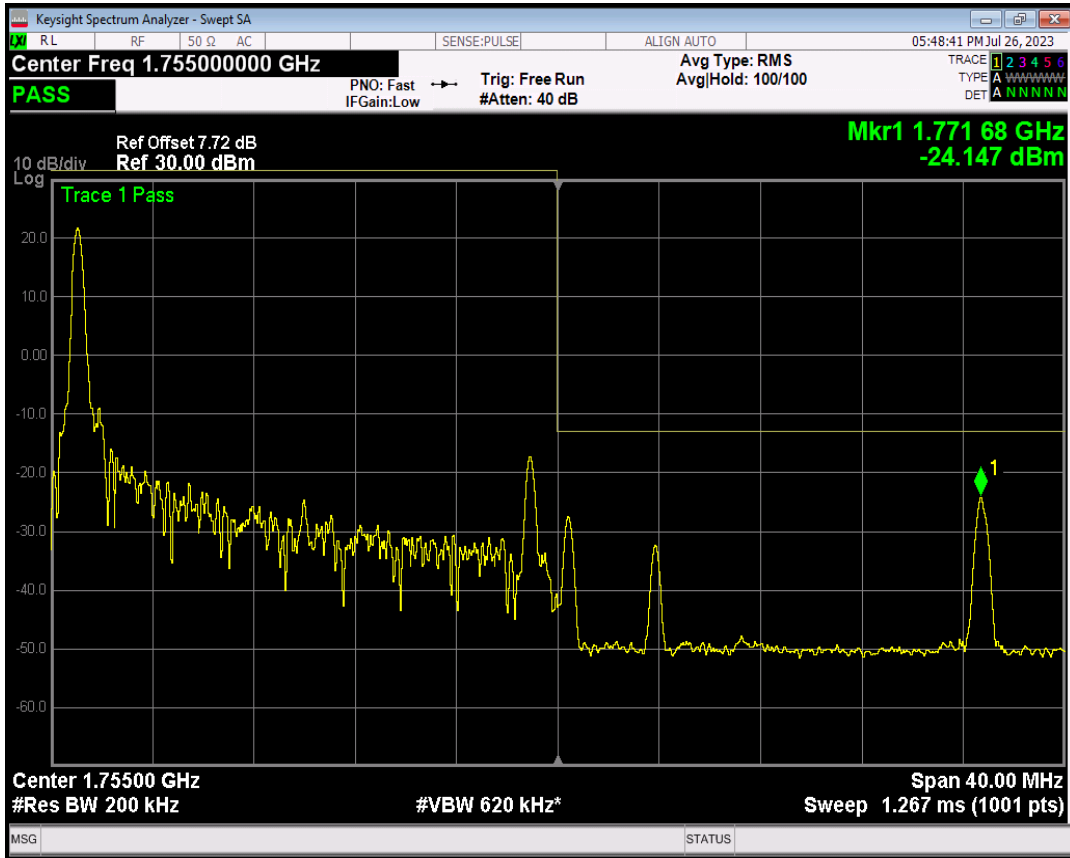

Band4 16QAM BW=20MHz Channel=20300 RB Size=1 Position=#0

Band4 16QAM BW=20MHz Channel=20300 RB Size=1 Position=#Max