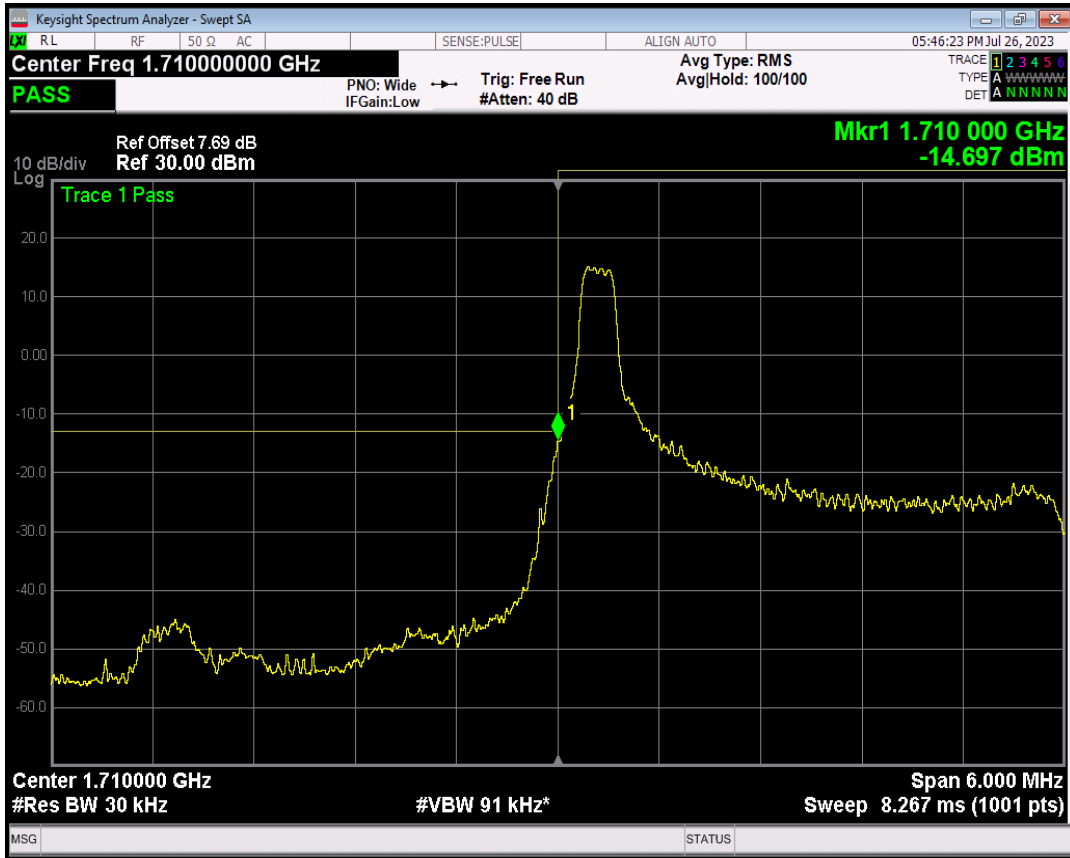

Band4 QPSK BW=3MHz Channel=19965 RB Size=1 Position=#0

Band4 QPSK BW=3MHz Channel=19965 RB Size=1 Position=#Max

Band4 QPSK BW=3MHz Channel=19965 RB Size=15 Position=#0

Band4 16QAM BW=3MHz Channel=19965 RB Size=1 Position=#0