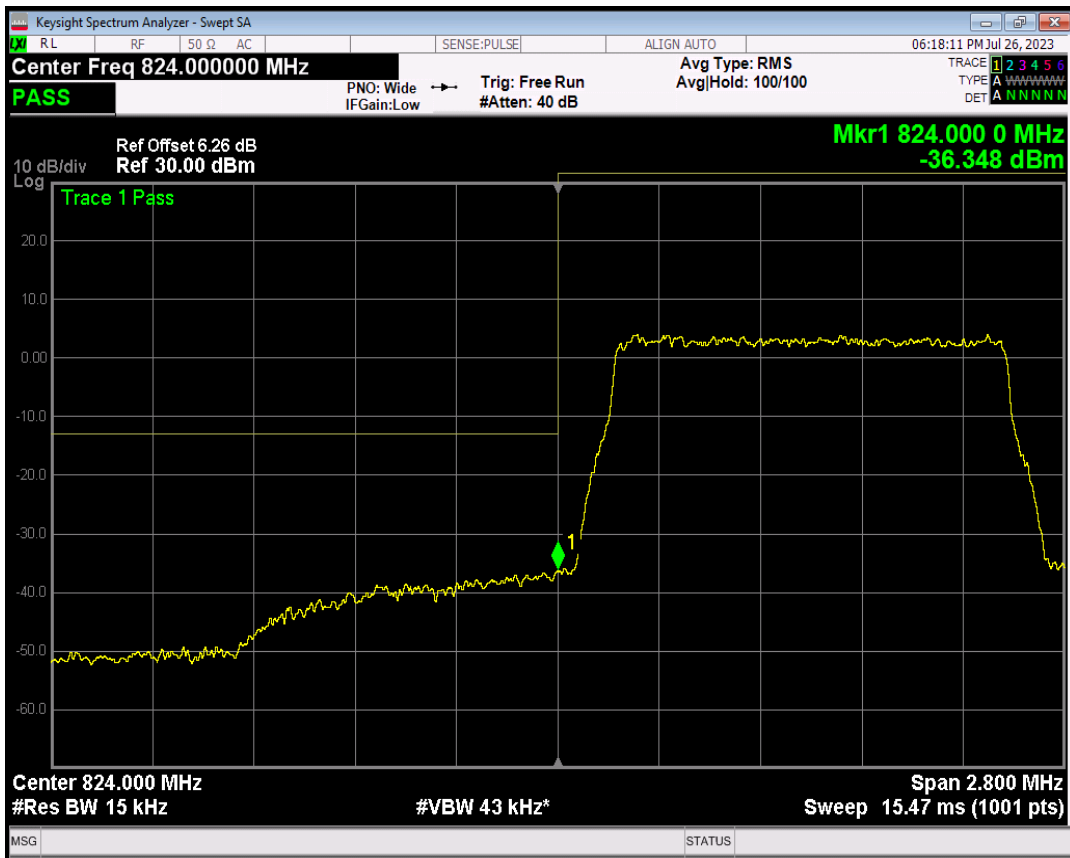

Band5 QPSK BW=1.4MHz Channel=20407 RB Size=6 Position=#0

Band5 16QAM BW=1.4MHz Channel=20407 RB Size=1 Position=#0