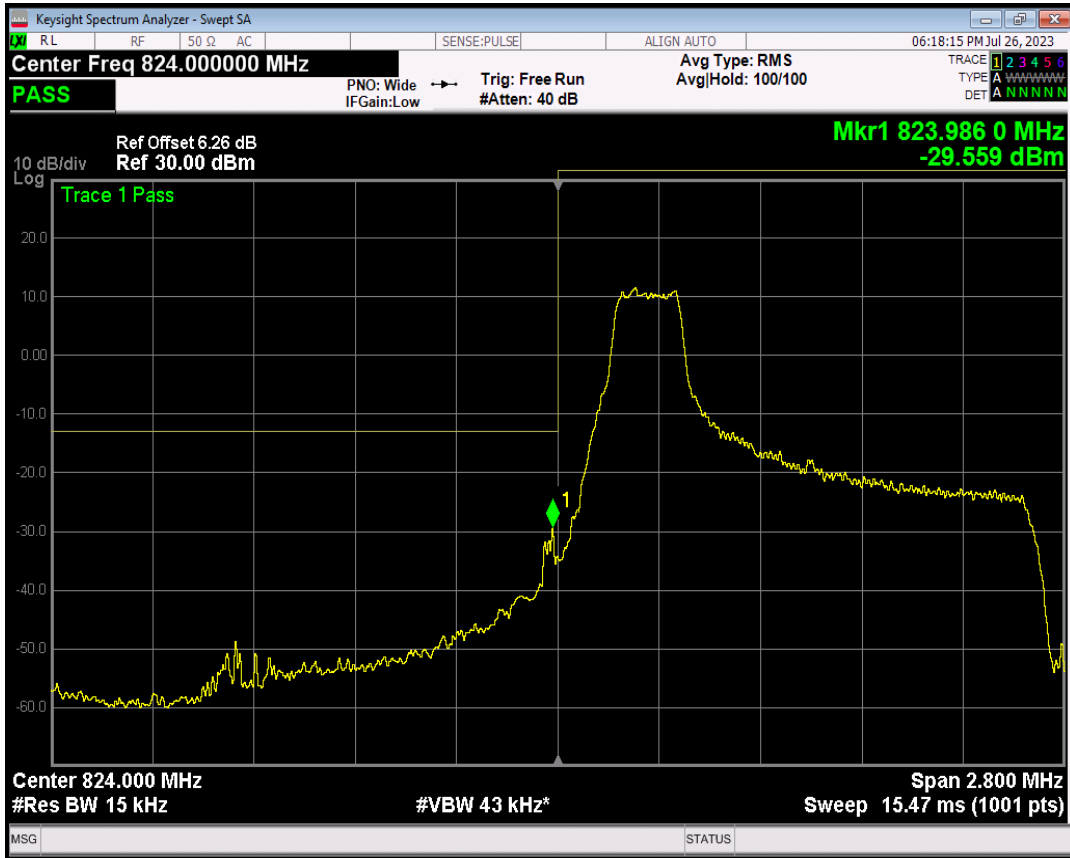

Band5 QPSK BW=1.4MHz Channel=20407 RB Size=1 Position=#0

Band5 QPSK BW=1.4MHz Channel=20407 RB Size=1 Position=#Max

Band5 QPSK BW=1.4MHz Channel=20407 RB Size=6 Position=#0

Band5 16QAM BW=1.4MHz Channel=20407 RB Size=1 Position=#0