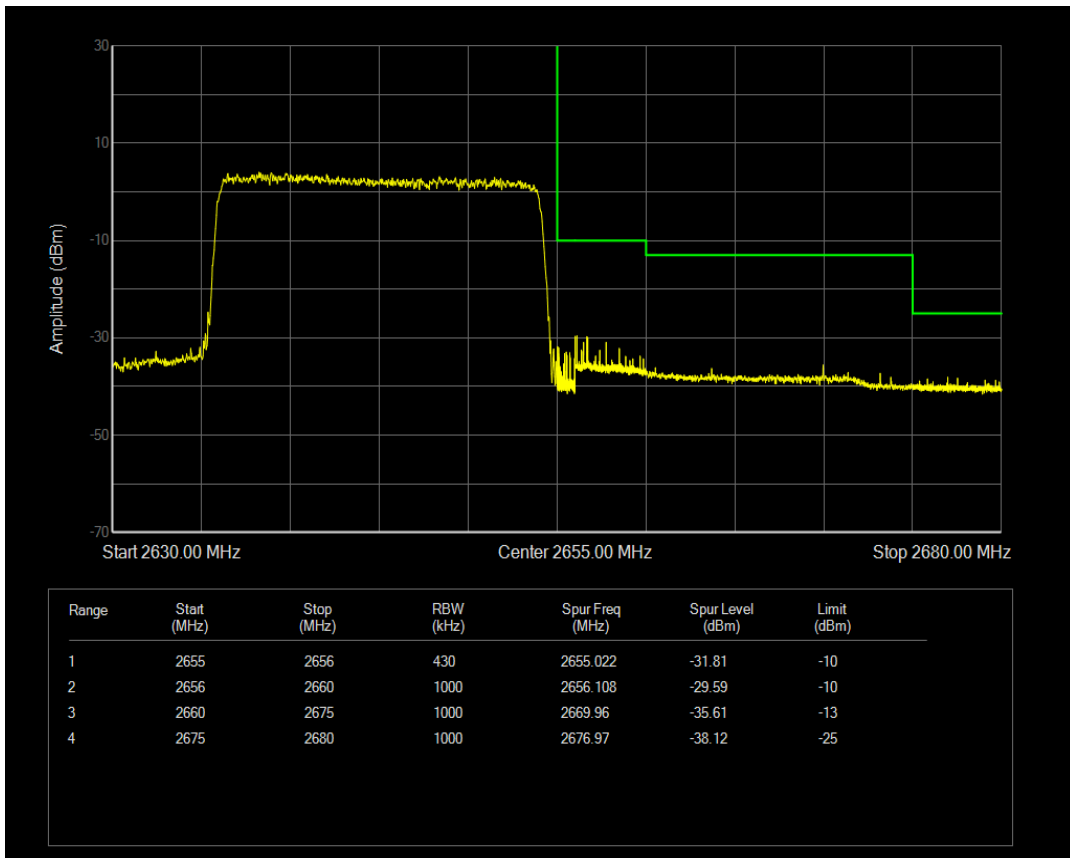

Band41(2535-2655) QPSK BW=20MHz Channel=41140 RB Size=100 Position=#0

Band41(2535-2655) 16QAM BW=20MHz Channel=41140 RB Size=1 Position=#0