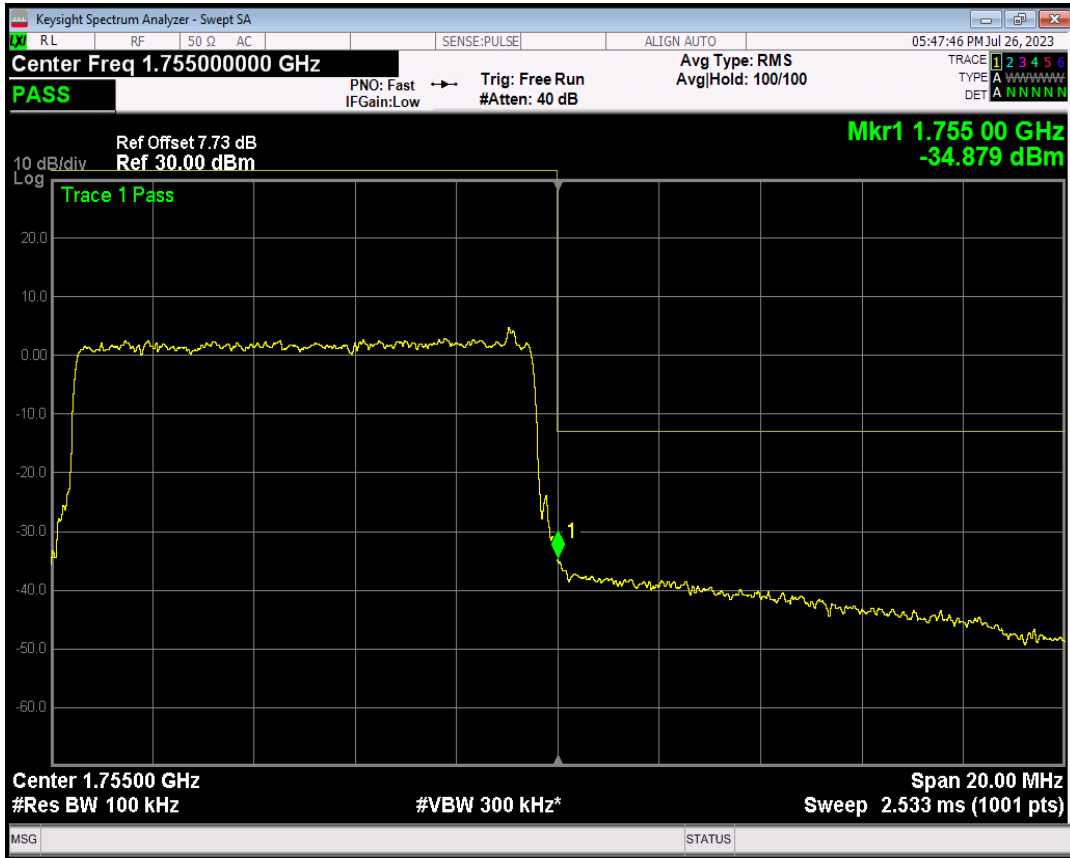

Band4 QPSK BW=10MHz Channel=20350 RB Size=50 Position=#0

Band4 16QAM BW=10MHz Channel=20350 RB Size=1 Position=#0

Band4 16QAM BW=10MHz Channel=20350 RB Size=1 Position=#Max

Band4 16QAM BW=10MHz Channel=20350 RB Size=50 Position=#0