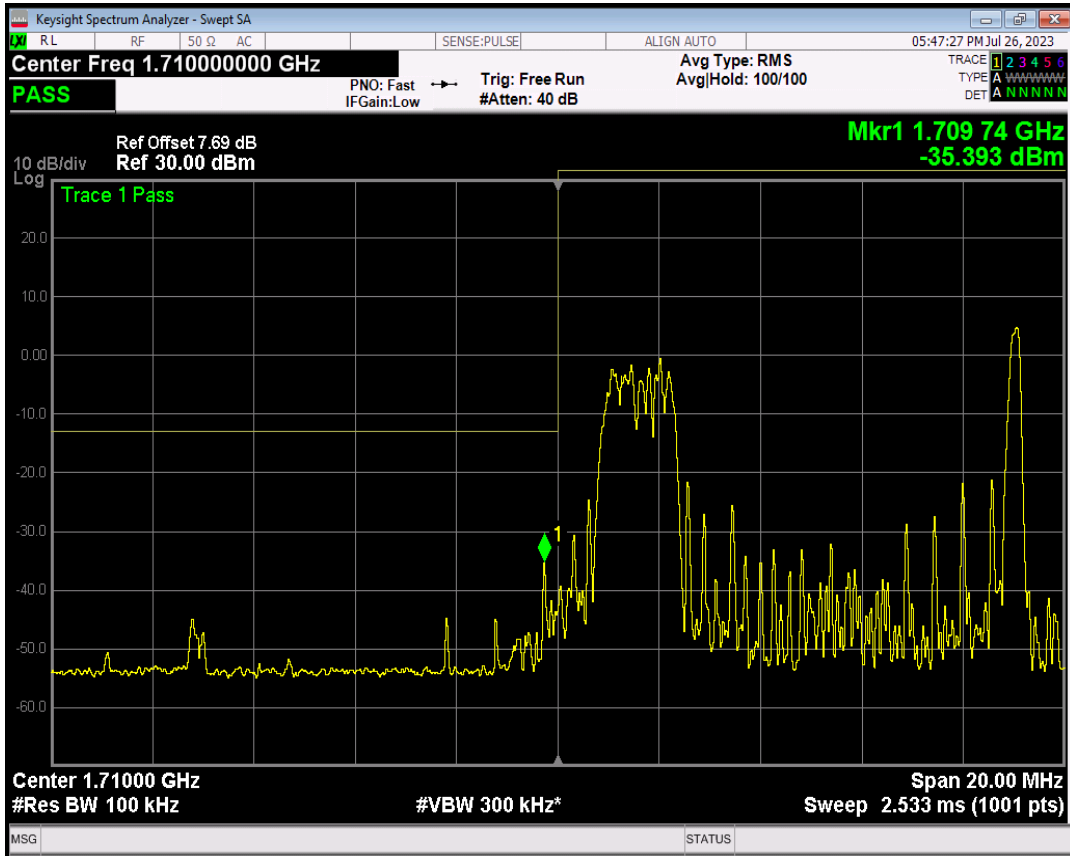

Band4 QPSK BW=10MHz Channel=20000 RB Size=1 Position=#0

Band4 QPSK BW=10MHz Channel=20000 RB Size=1 Position=#Max

Band4 QPSK BW=10MHz Channel=20000 RB Size=50 Position=#0

Band4 16QAM BW=10MHz Channel=20000 RB Size=1 Position=#0

Band4 16QAM BW=10MHz Channel=20000 RB Size=1 Position=#Max

Band4 16QAM BW=10MHz Channel=20000 RB Size=50 Position=#0

Band4 QPSK BW=10MHz Channel=20350 RB Size=1 Position=#0

Band4 QPSK BW=10MHz Channel=20350 RB Size=1 Position=#Max