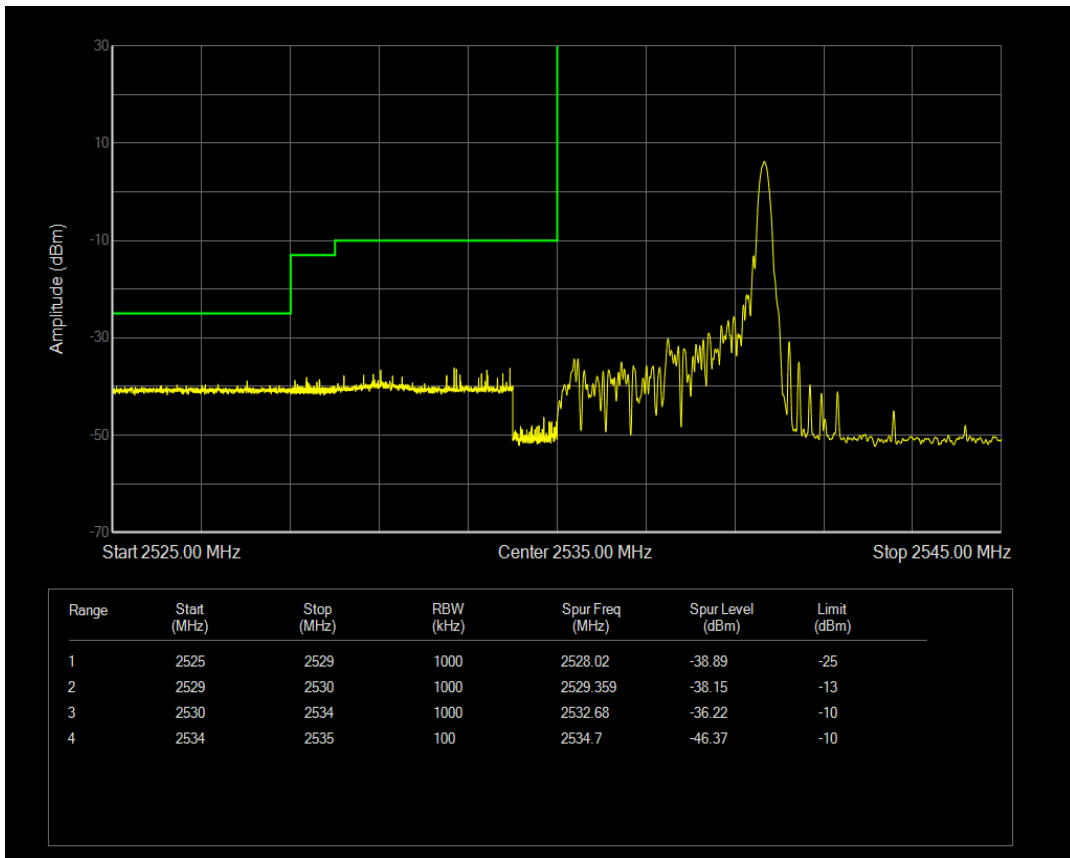

Band41(2535-2655) 16QAM BW=5MHz Channel=40065 RB Size=1 Position=#Max

Band41(2535-2655) 16QAM BW=5MHz Channel=40065 RB Size=25 Position=#0