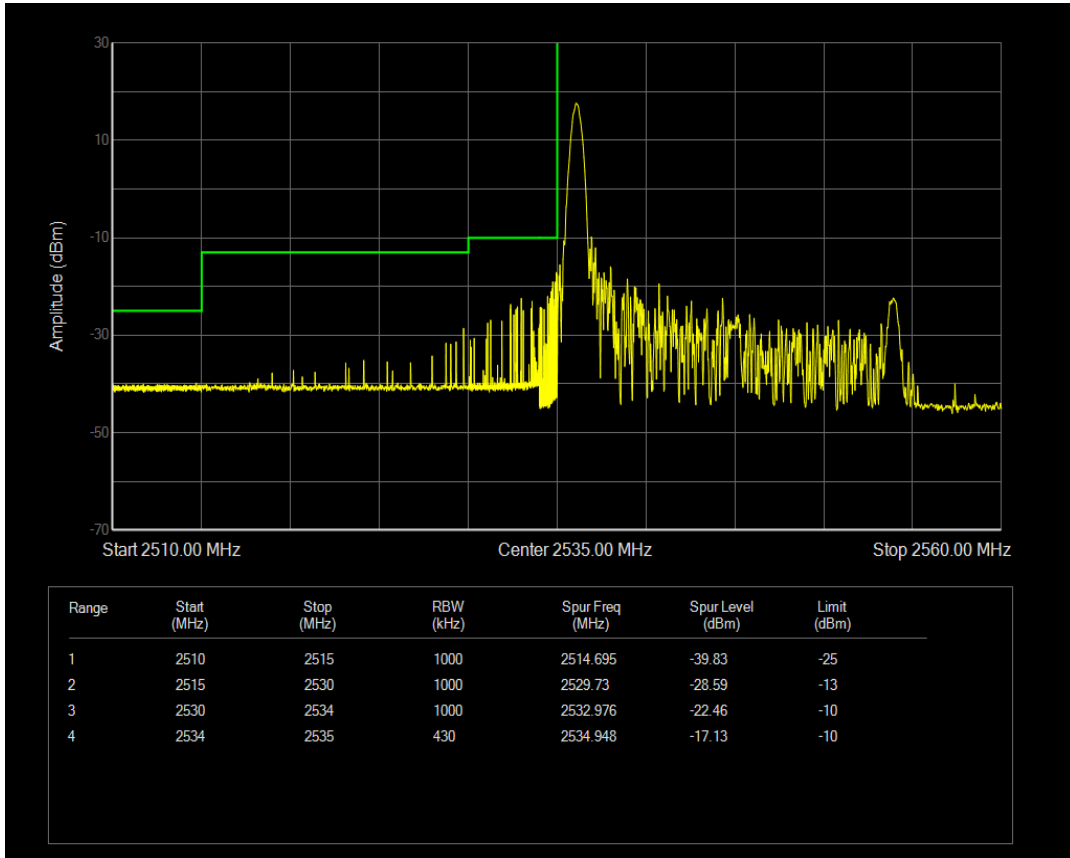

Band41(2535-2655) 16QAM BW=20MHz Channel=40140 RB Size=1 Position=#0

Band41(2535-2655) 16QAM BW=20MHz Channel=40140 RB Size=1 Position=#Max