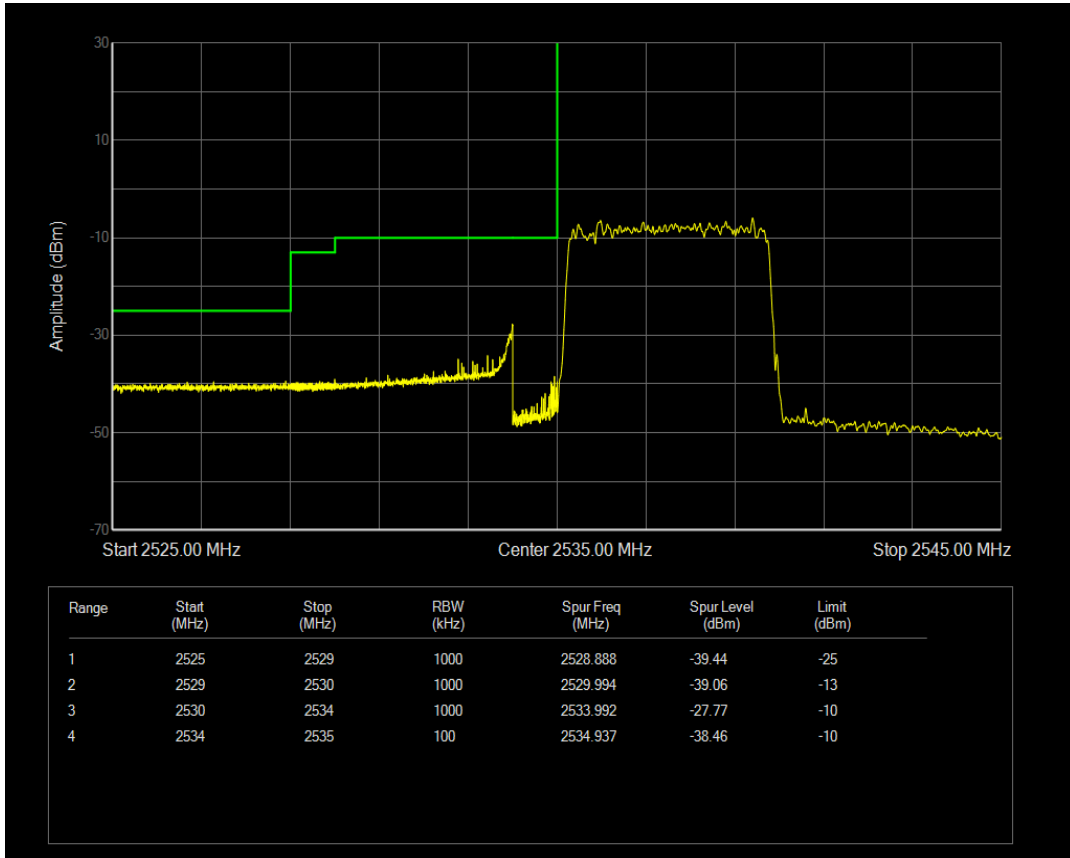

Band41(2535-2655) 16QAM BW=5MHz Channel=40065 RB Size=25 Position=#0

Band41(2535-2655) QPSK BW=5MHz Channel=41215 RB Size=1 Position=#0