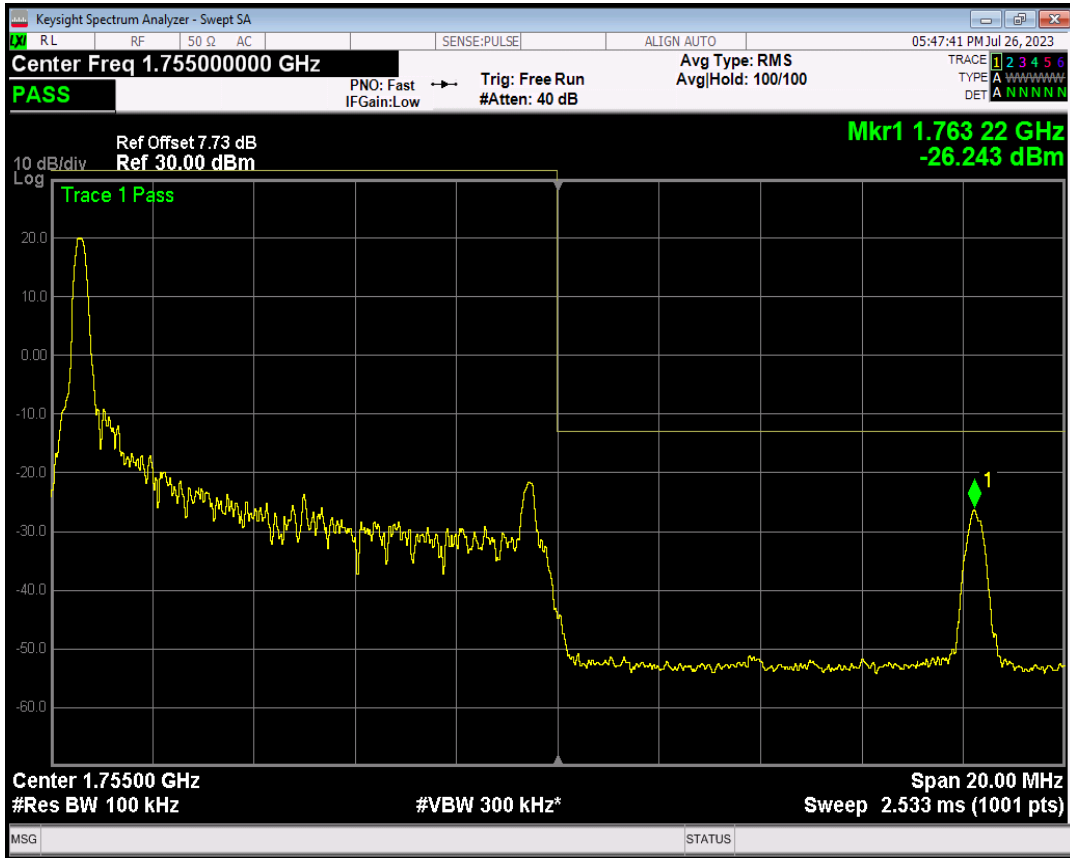

Band4 16QAM BW=10MHz Channel=20350 RB Size=1 Position=#0

Band4 16QAM BW=10MHz Channel=20350 RB Size=1 Position=#Max