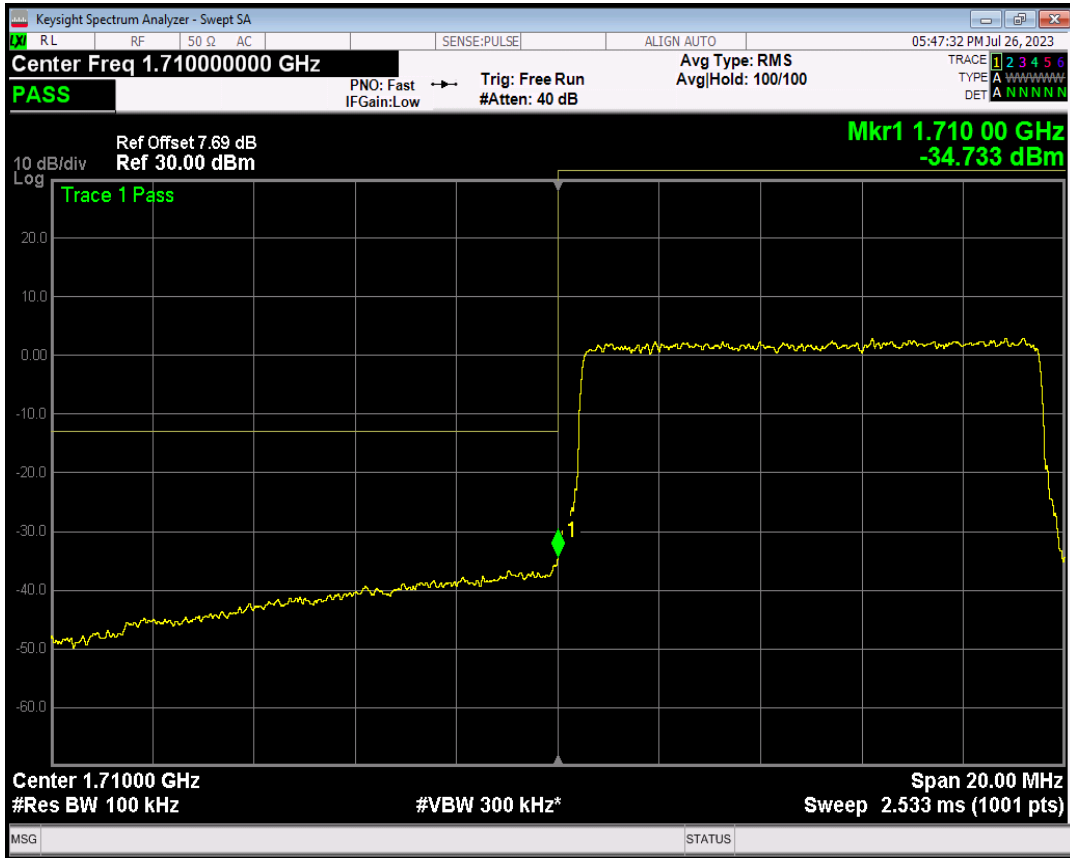

Band4 QPSK BW=10MHz Channel=20000 RB Size=1 Position=#0

Band4 QPSK BW=10MHz Channel=20000 RB Size=1 Position=#Max

Band4 QPSK BW=10MHz Channel=20000 RB Size=50 Position=#0

Band4 16QAM BW=10MHz Channel=20000 RB Size=1 Position=#0

Band4 16QAM BW=10MHz Channel=20000 RB Size=1 Position=#Max

Band4 16QAM BW=10MHz Channel=20000 RB Size=50 Position=#0

Band4 QPSK BW=10MHz Channel=20350 RB Size=1 Position=#0

Band4 QPSK BW=10MHz Channel=20350 RB Size=1 Position=#Max