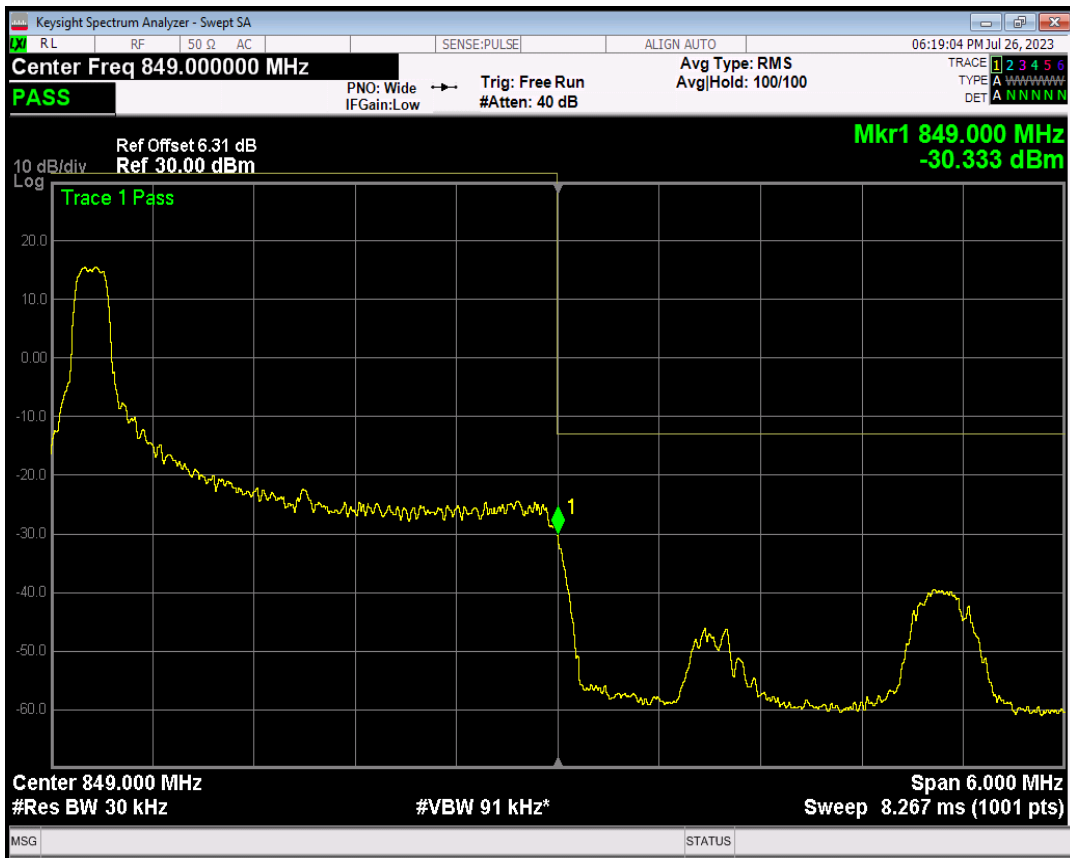

Band5 QPSK BW=3MHz Channel=20635 RB Size=1 Position=#0

Band5 QPSK BW=3MHz Channel=20635 RB Size=1 Position=#Max