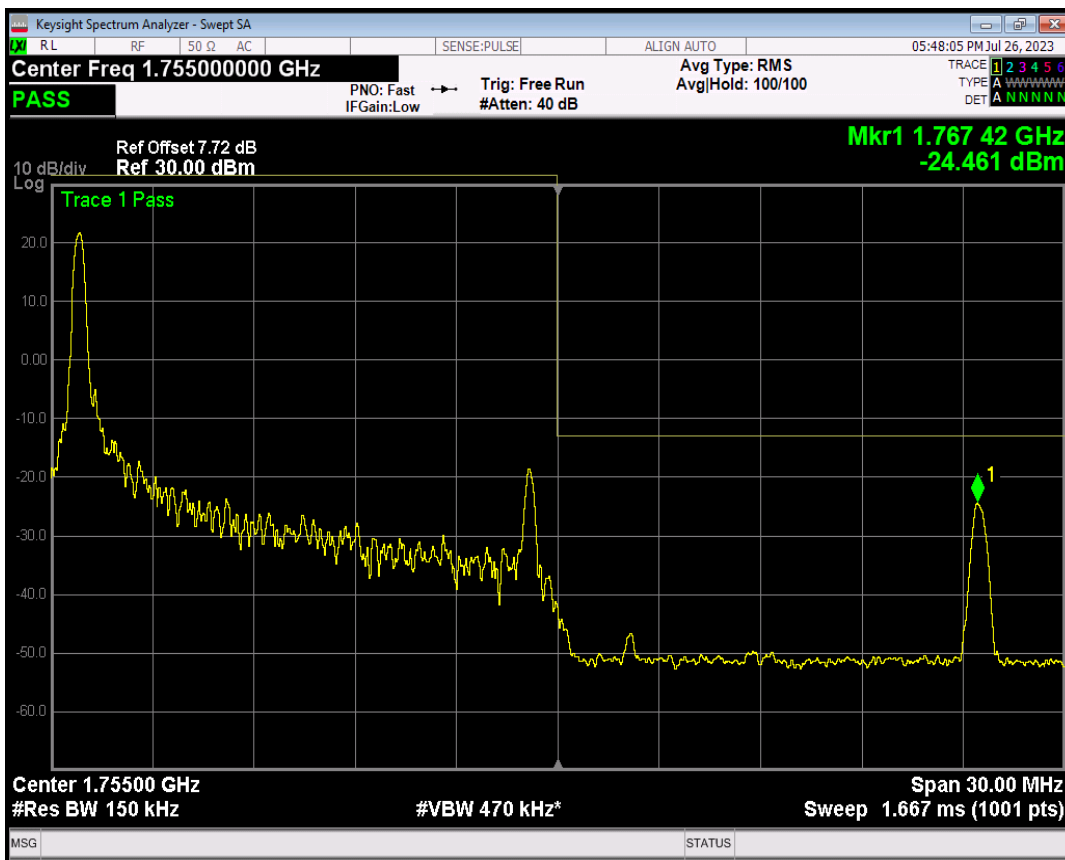

Band4 QPSK BW=15MHz Channel=20325 RB Size=1 Position=#0

Band4 QPSK BW=15MHz Channel=20325 RB Size=1 Position=#Max