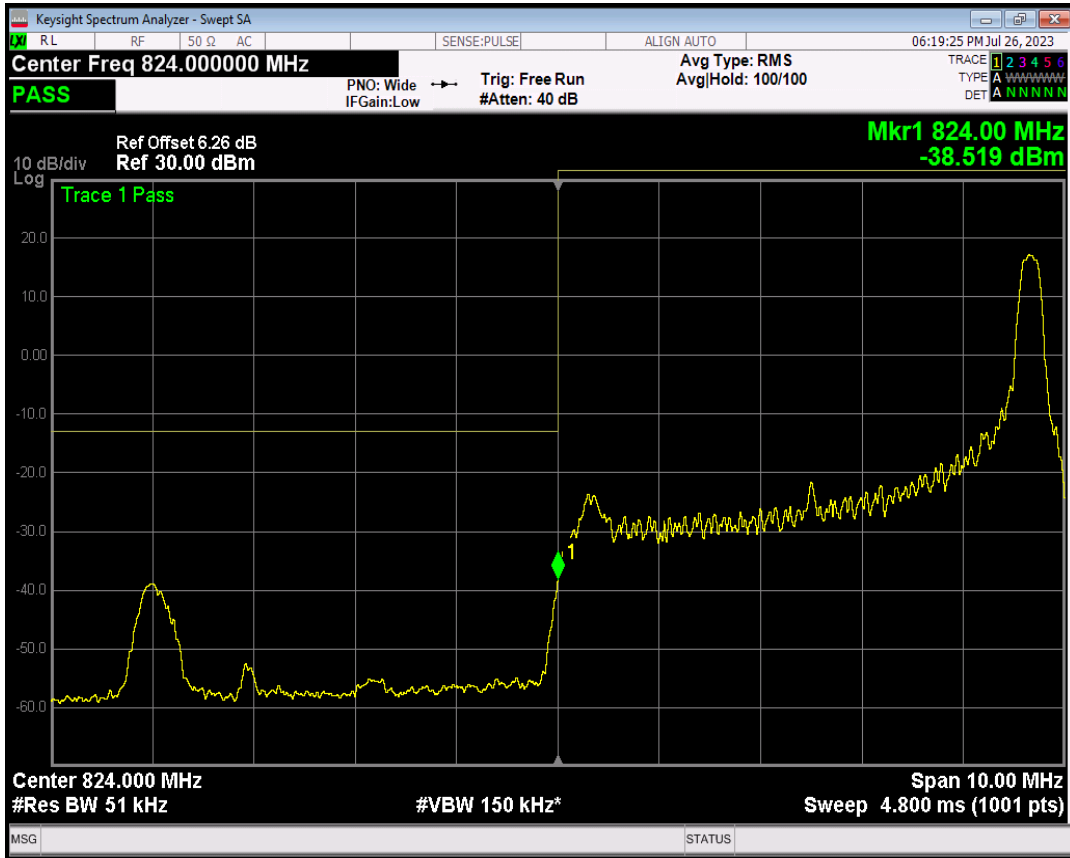

Band5 QPSK BW=5MHz Channel=20425 RB Size=1 Position=#Max

Band5 QPSK BW=5MHz Channel=20425 RB Size=25 Position=#0