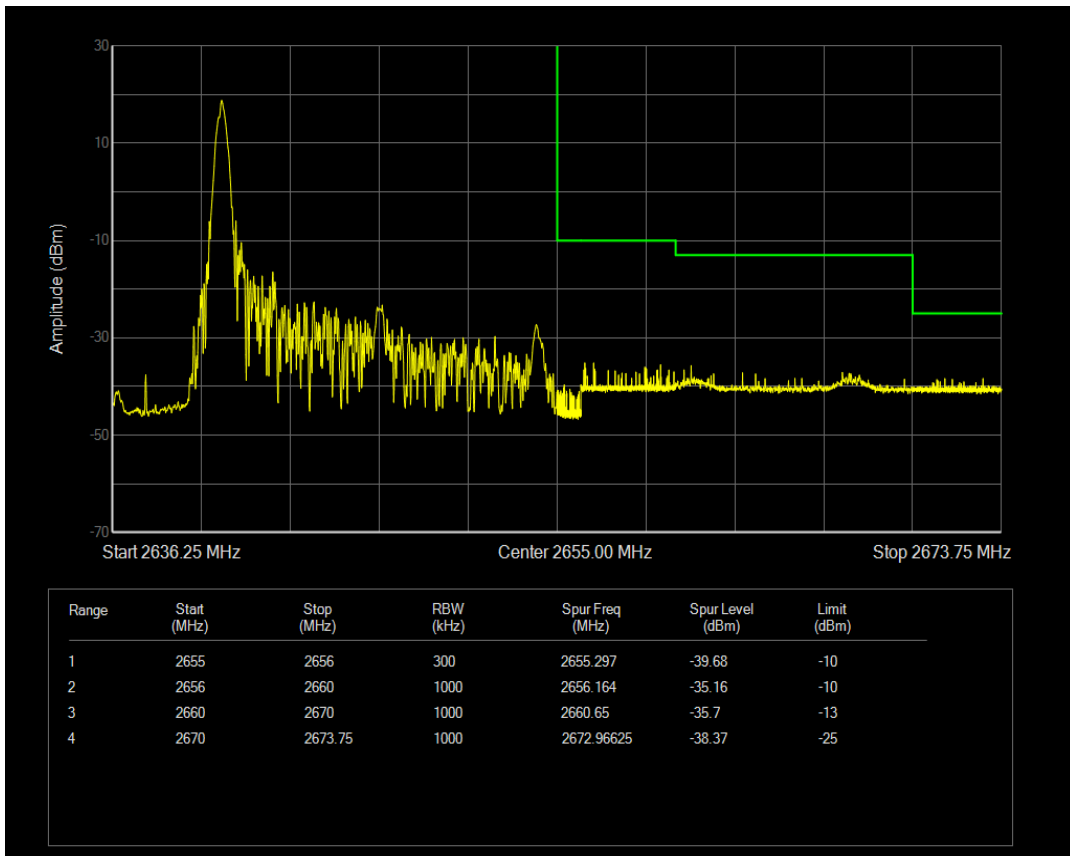

Band41(2535-2655) QPSK BW=15MHz Channel=41165 RB Size=1 Position=#0

Band41(2535-2655) QPSK BW=15MHz Channel=41165 RB Size=1 Position=#Max