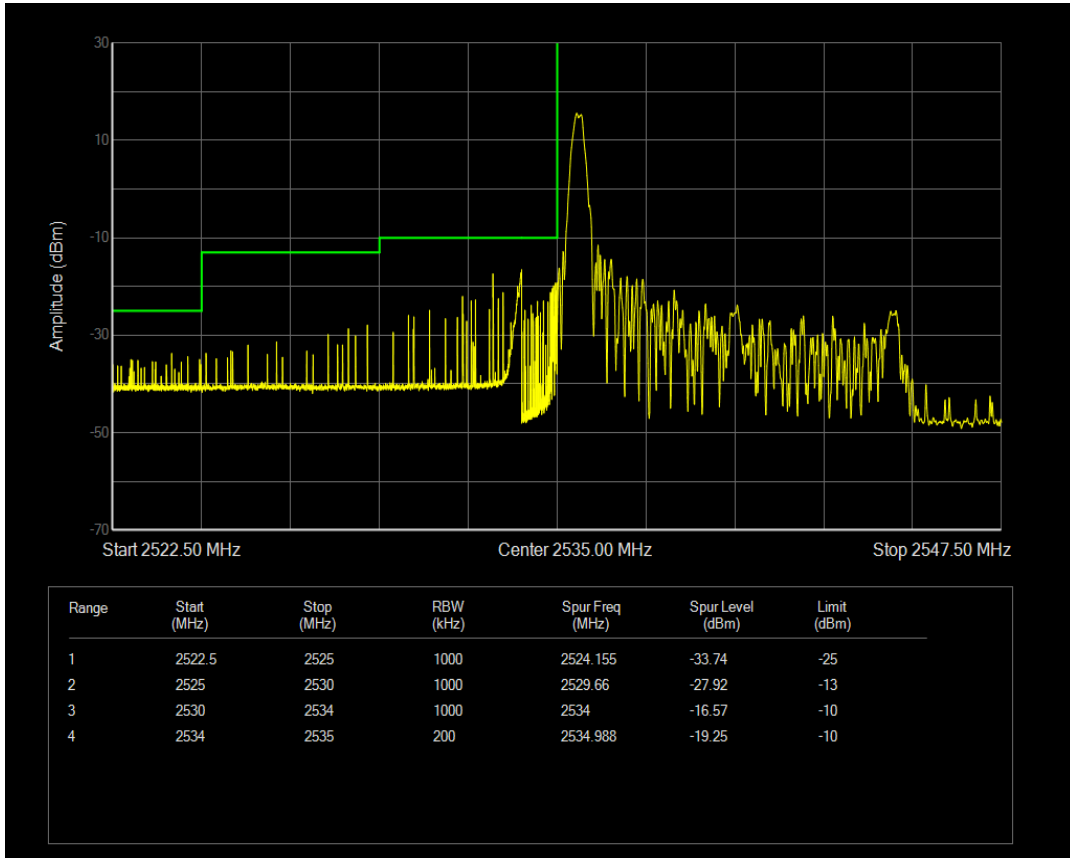

Band41(2535-2655) 16QAM BW=10MHz Channel=40090 RB Size=1 Position=#0

Band41(2535-2655) 16QAM BW=10MHz Channel=40090 RB Size=1 Position=#Max