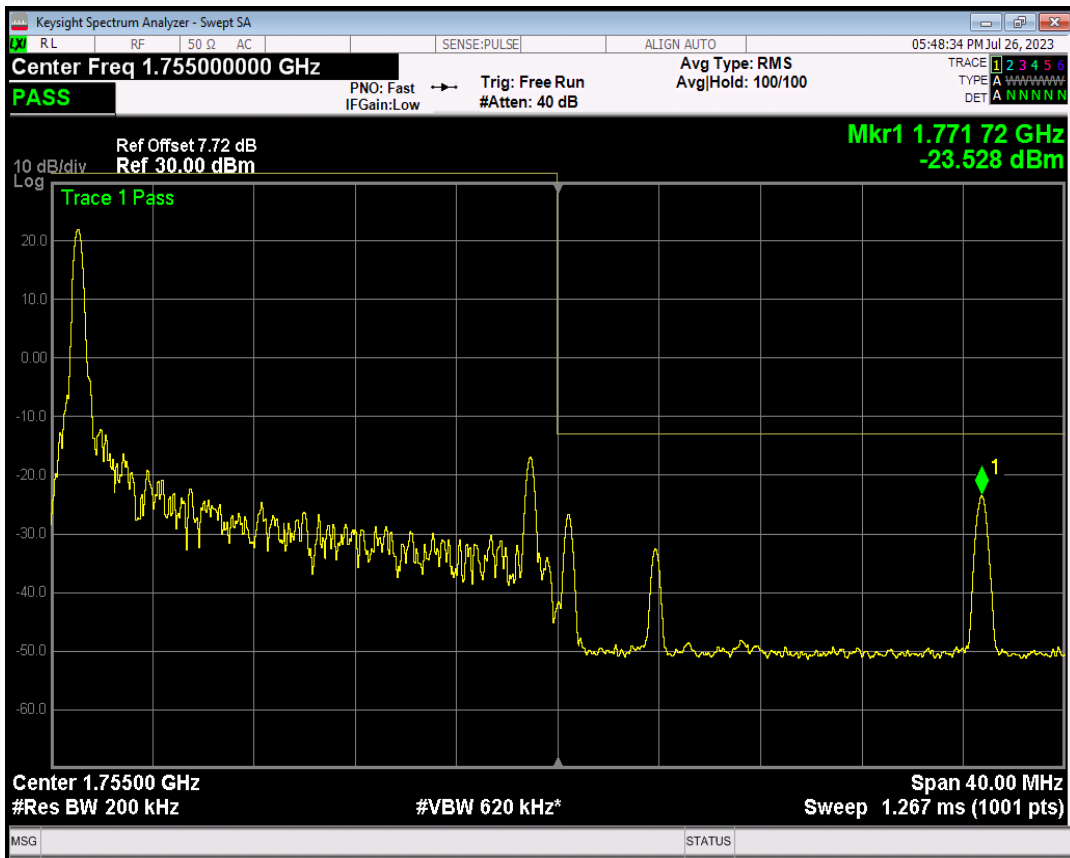

Band4 QPSK BW=20MHz Channel=20300 RB Size=1 Position=#0

Band4 QPSK BW=20MHz Channel=20300 RB Size=1 Position=#Max