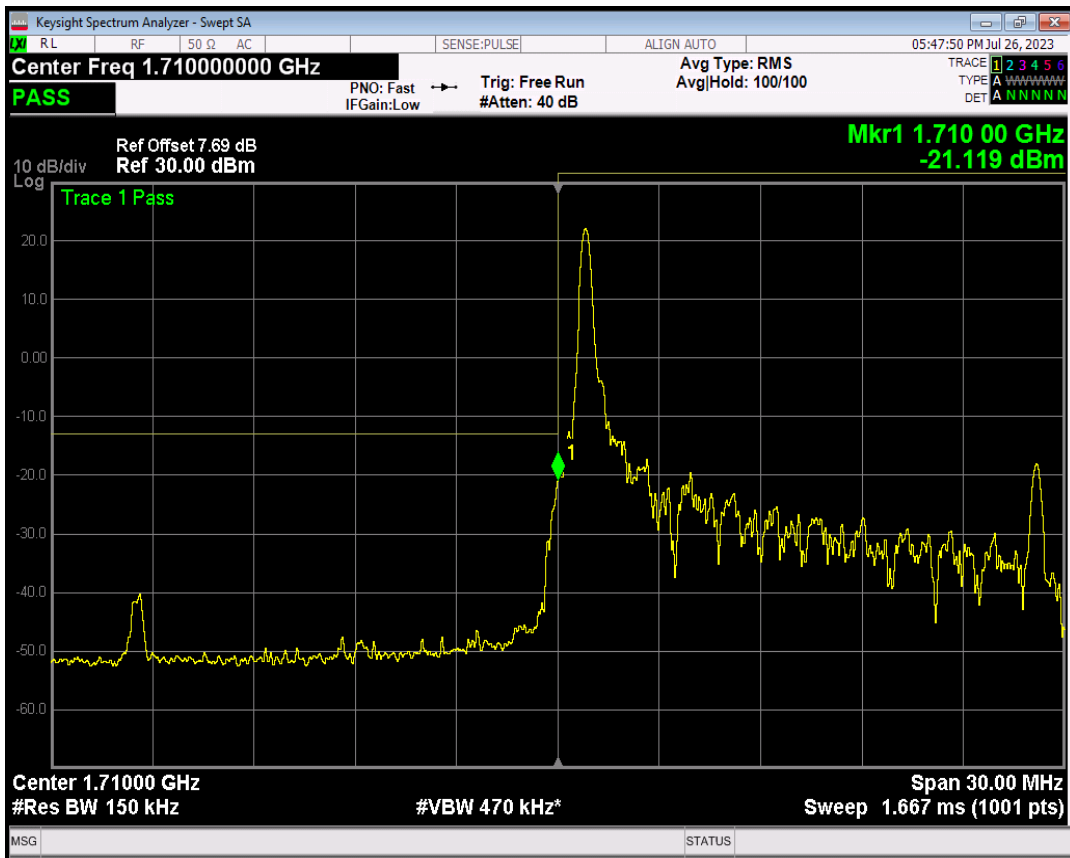

Band4 QPSK BW=15MHz Channel=20025 RB Size=1 Position=#0

Band4 QPSK BW=15MHz Channel=20025 RB Size=1 Position=#Max