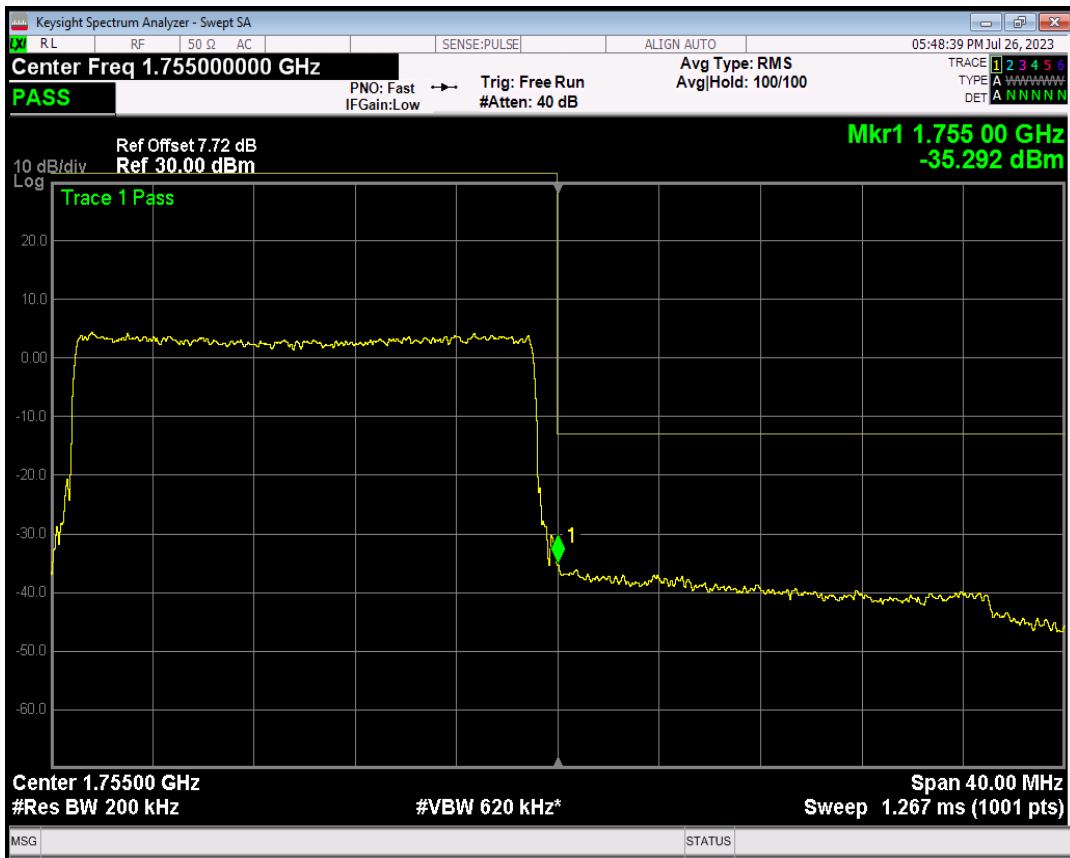

Band4 16QAM BW=20MHz Channel=20050 RB Size=1 Position=#Max

Band4 16QAM BW=20MHz Channel=20050 RB Size=100 Position=#0

Band4 QPSK BW=20MHz Channel=20300 RB Size=1 Position=#0

Band4 QPSK BW=20MHz Channel=20300 RB Size=1 Position=#Max

Band4 QPSK BW=20MHz Channel=20300 RB Size=100 Position=#0

Band4 16QAM BW=20MHz Channel=20300 RB Size=1 Position=#0

Band4 16QAM BW=20MHz Channel=20300 RB Size=1 Position=#Max

Band4 16QAM BW=20MHz Channel=20300 RB Size=100 Position=#0