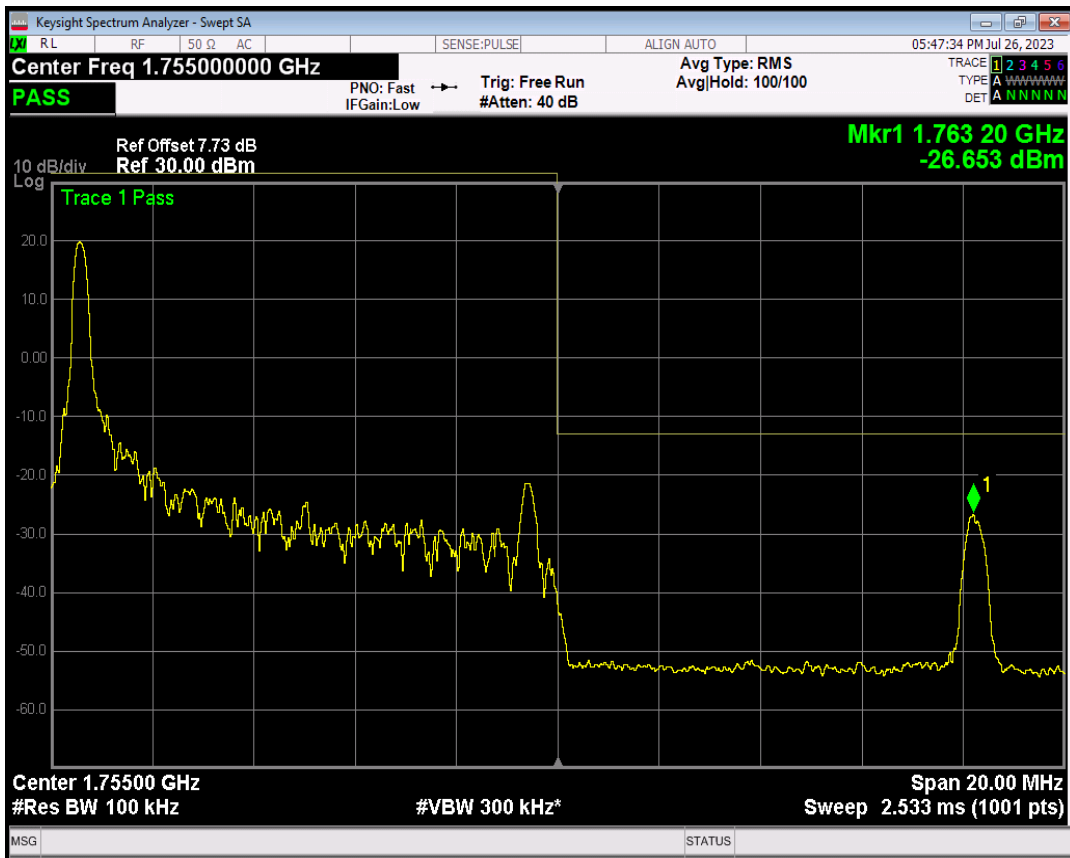

Band4 QPSK BW=10MHz Channel=20350 RB Size=1 Position=#0

Band4 QPSK BW=10MHz Channel=20350 RB Size=1 Position=#Max