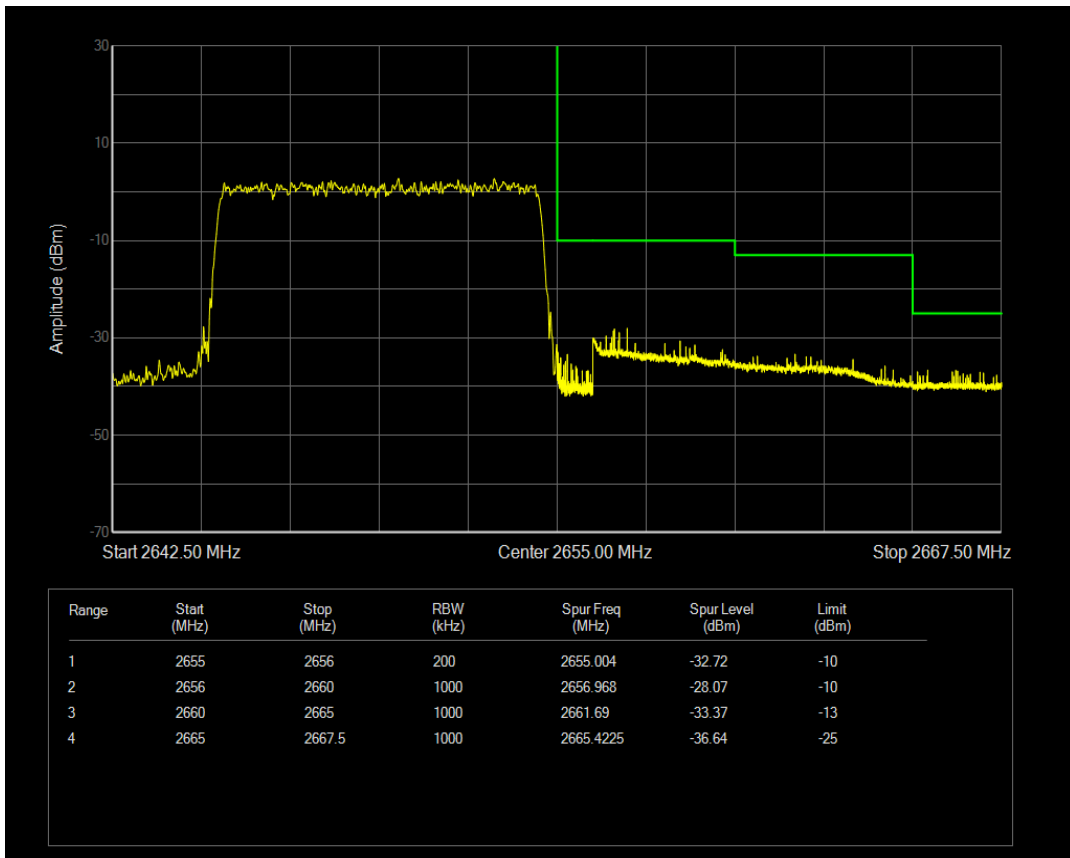

Band41(2535-2655) QPSK BW=10MHz Channel=41190 RB Size=50 Position=#0

Band41(2535-2655) 16QAM BW=10MHz Channel=41190 RB Size=1 Position=#0