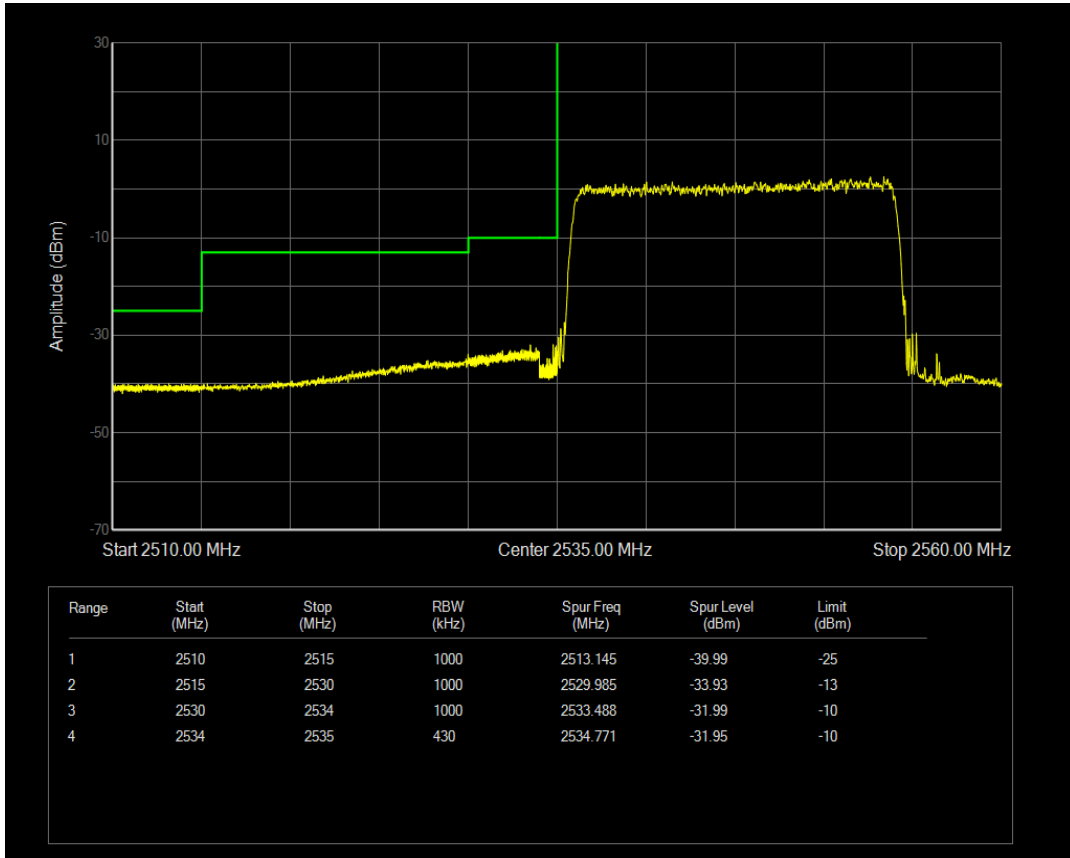

Band41(2535-2655) 16QAM BW=20MHz Channel=40140 RB Size=100 Position=#0

Band41(2535-2655) QPSK BW=20MHz Channel=41140 RB Size=1 Position=#0