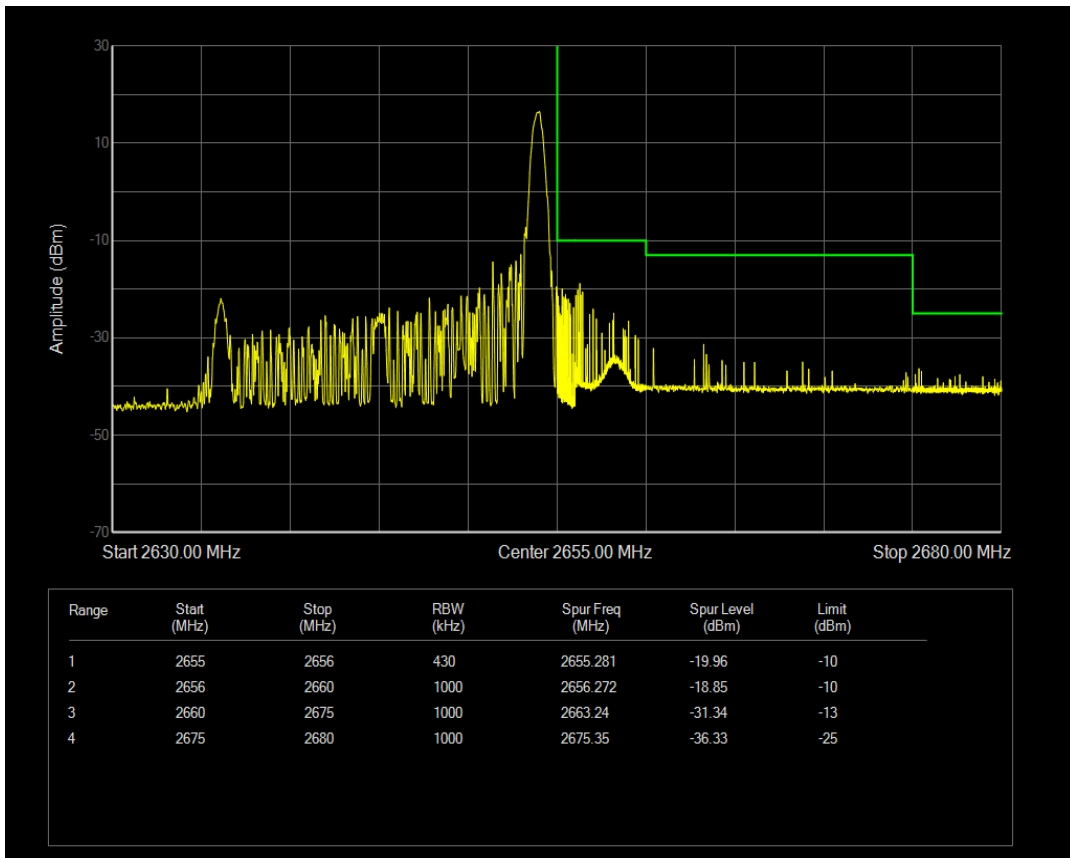

Band41(2535-2655) 16QAM BW=20MHz Channel=41140 RB Size=1 Position=#Max

Band41(2535-2655) 16QAM BW=20MHz Channel=41140 RB Size=100 Position=#0