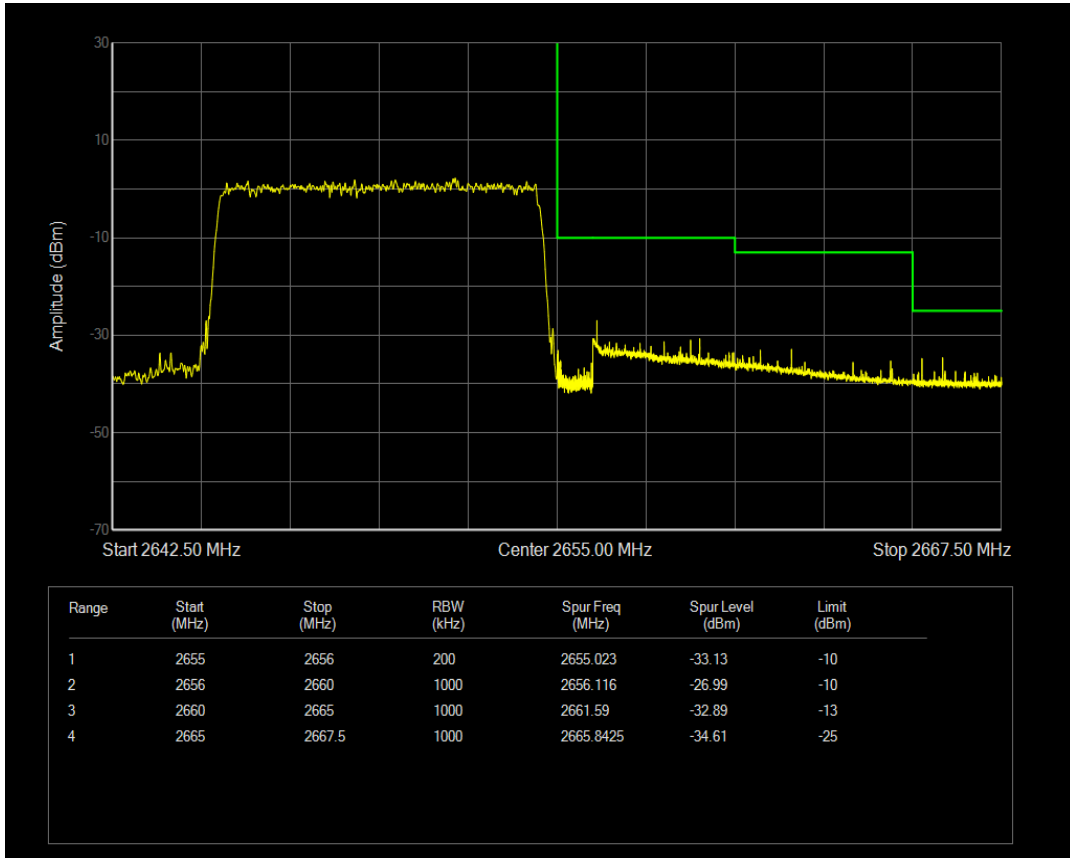

Band41(2535-2655) 16QAM BW=10MHz Channel=41190 RB Size=50 Position=#0

Band41(2535-2655) QPSK BW=15MHz Channel=40115 RB Size=1 Position=#0