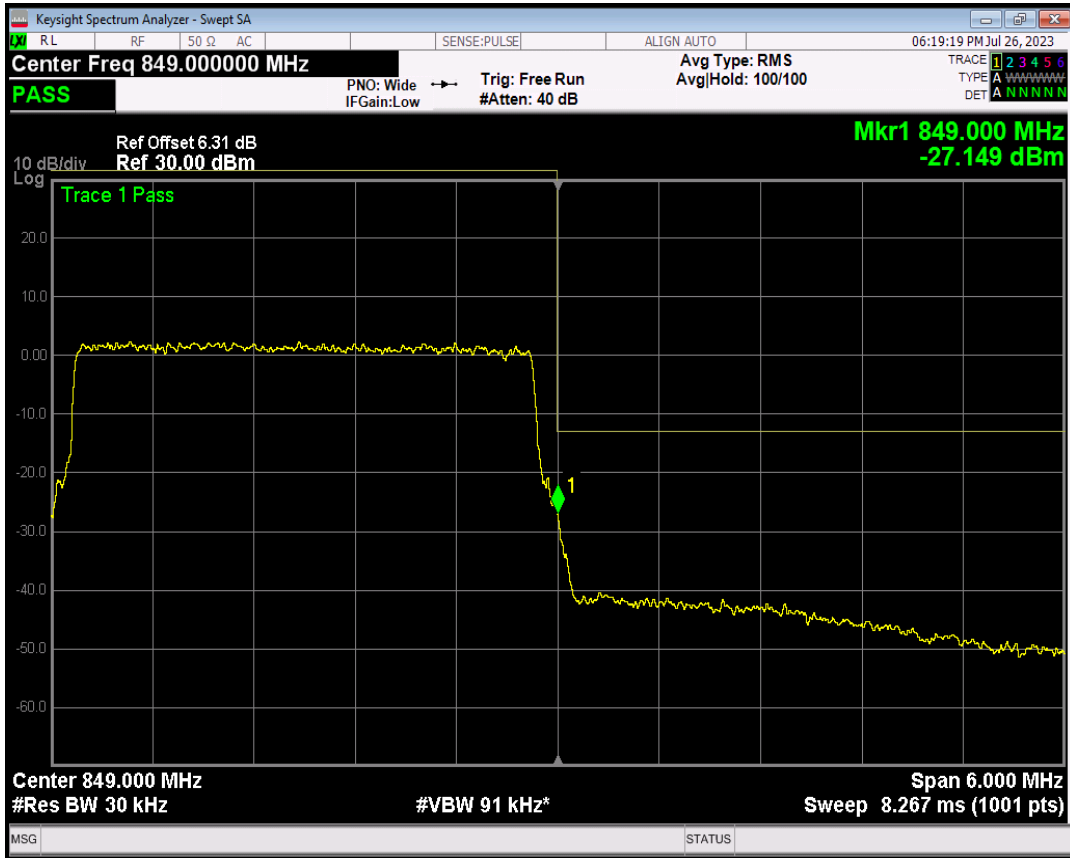

Band5 QPSK BW=3MHz Channel=20635 RB Size=15 Position=#0

Band5 16QAM BW=3MHz Channel=20635 RB Size=1 Position=#0

Band5 16QAM BW=3MHz Channel=20635 RB Size=1 Position=#Max

Band5 16QAM BW=3MHz Channel=20635 RB Size=15 Position=#0