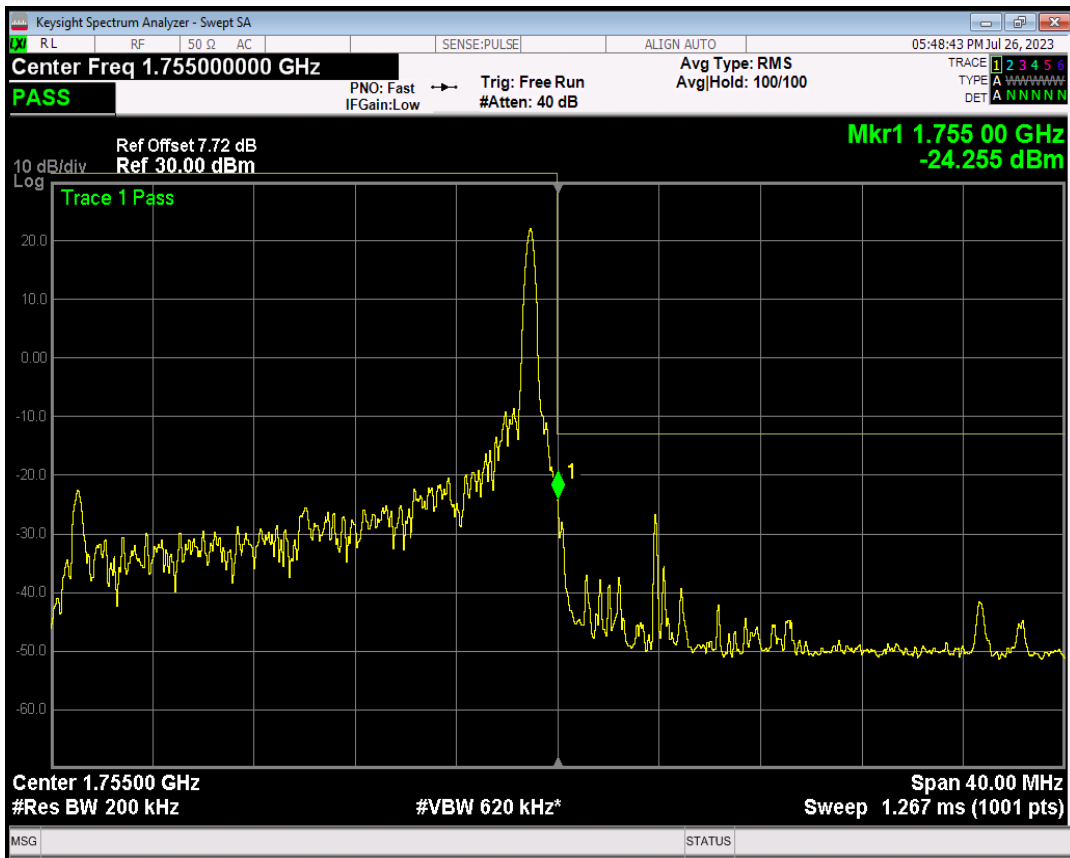

Band4 16QAM BW=20MHz Channel=20050 RB Size=1 Position=#Max

Band4 16QAM BW=20MHz Channel=20050 RB Size=100 Position=#0

Band4 QPSK BW=20MHz Channel=20300 RB Size=1 Position=#0

Band4 QPSK BW=20MHz Channel=20300 RB Size=1 Position=#Max

Band4 QPSK BW=20MHz Channel=20300 RB Size=100 Position=#0

Band4 16QAM BW=20MHz Channel=20300 RB Size=1 Position=#0

Band4 16QAM BW=20MHz Channel=20300 RB Size=1 Position=#Max

Band4 16QAM BW=20MHz Channel=20300 RB Size=100 Position=#0