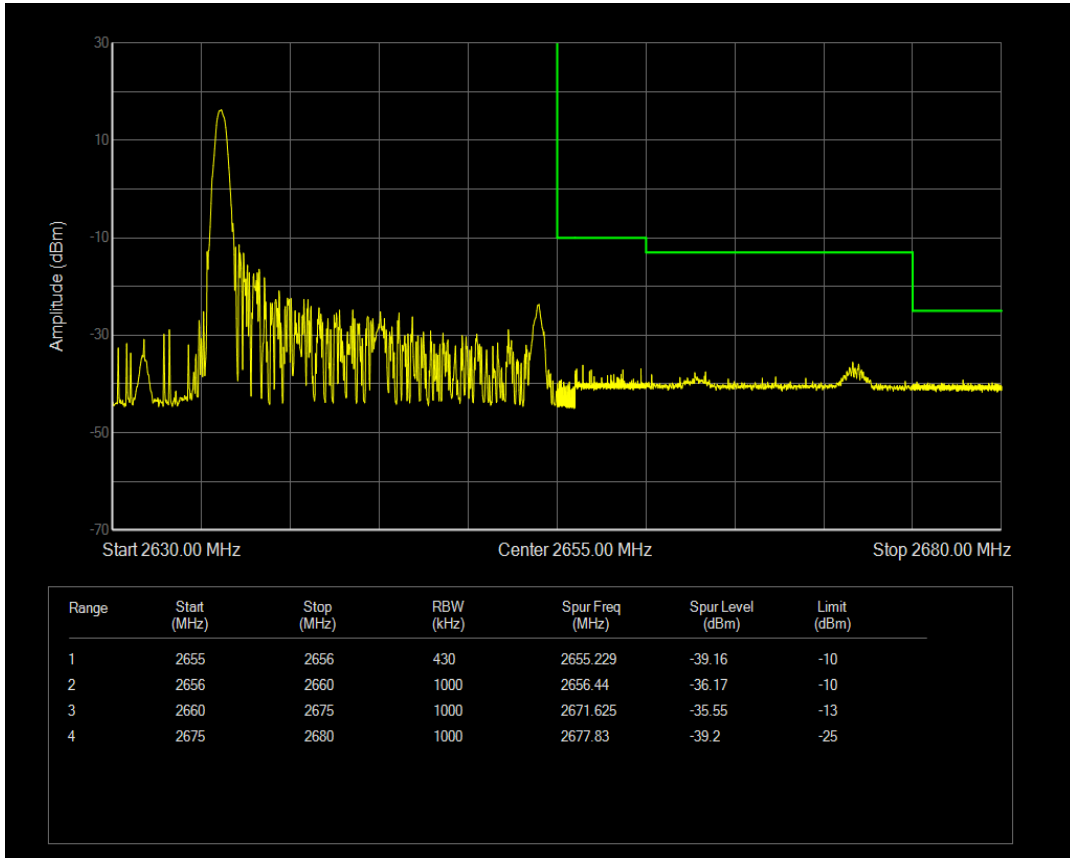

Band41(2535-2655) 16QAM BW=20MHz Channel=41140 RB Size=1 Position=#0

Band41(2535-2655) 16QAM BW=20MHz Channel=41140 RB Size=1 Position=#Max