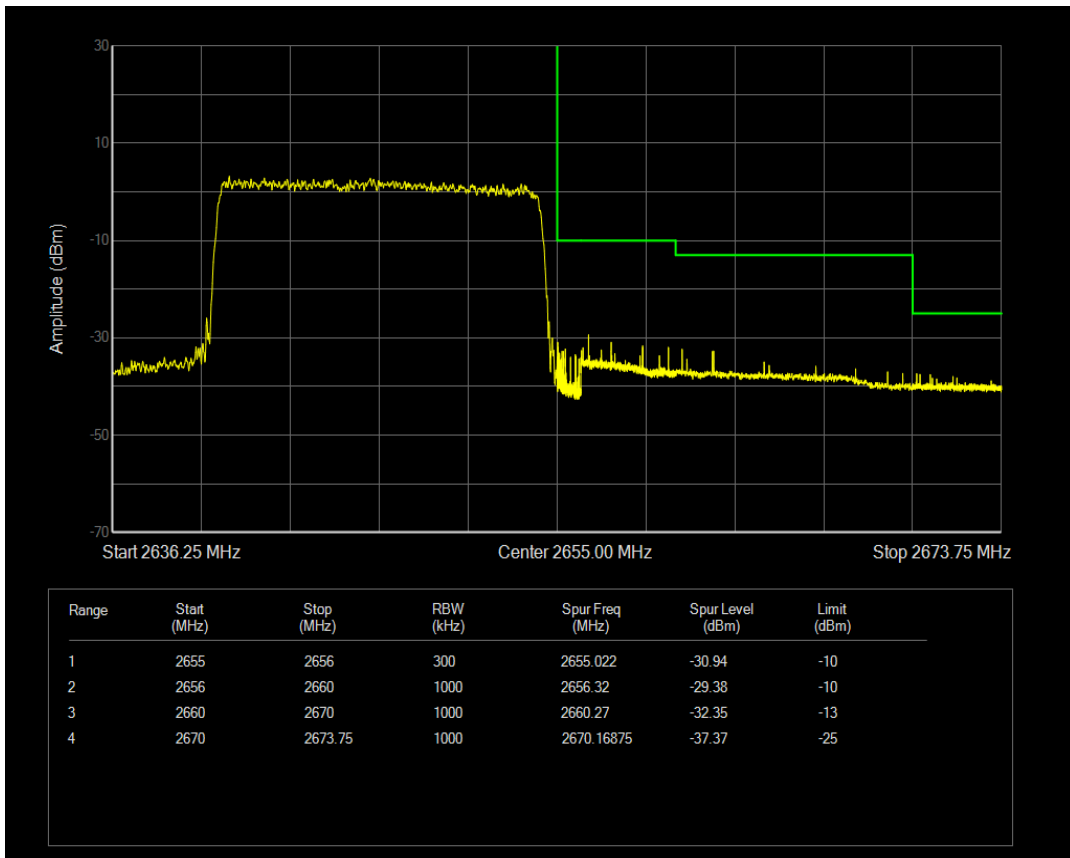

Band41(2535-2655) QPSK BW=15MHz Channel=41165 RB Size=1 Position=#0

Band41(2535-2655) QPSK BW=15MHz Channel=41165 RB Size=1 Position=#Max

Band41(2535-2655) QPSK BW=15MHz Channel=41165 RB Size=75 Position=#0