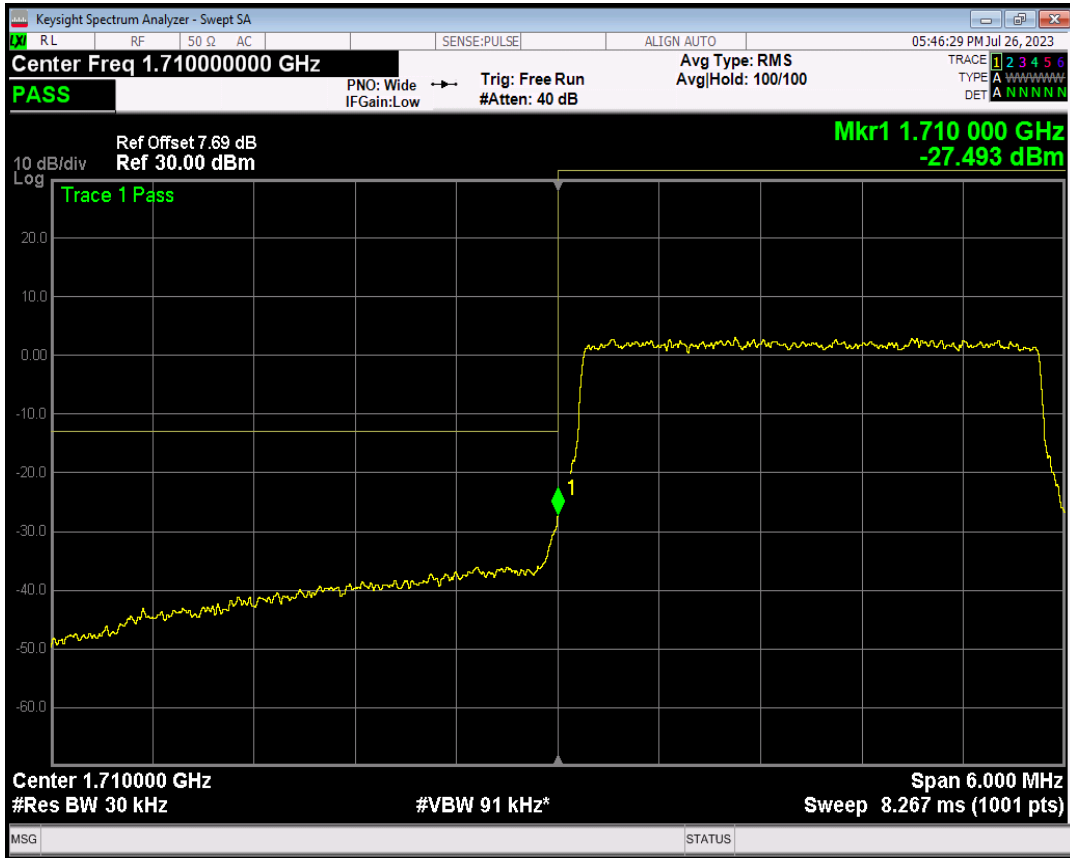

Band4 QPSK BW=3MHz Channel=19965 RB Size=1 Position=#0

Band4 QPSK BW=3MHz Channel=19965 RB Size=1 Position=#Max

Band4 QPSK BW=3MHz Channel=19965 RB Size=15 Position=#0

Band4 16QAM BW=3MHz Channel=19965 RB Size=1 Position=#0

Band4 16QAM BW=3MHz Channel=19965 RB Size=1 Position=#Max

Band4 16QAM BW=3MHz Channel=19965 RB Size=15 Position=#0

Band4 QPSK BW=3MHz Channel=20385 RB Size=1 Position=#0

Band4 QPSK BW=3MHz Channel=20385 RB Size=1 Position=#Max