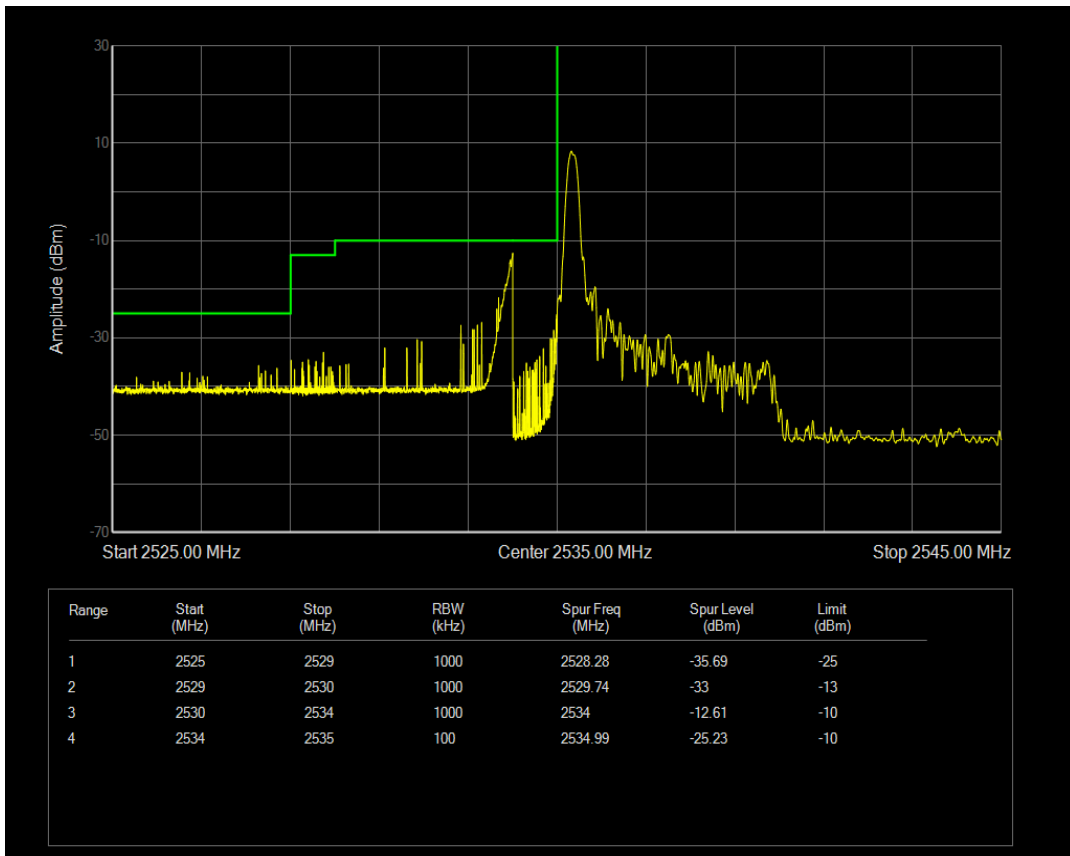

Band41(2535-2655) QPSK BW=5MHz Channel=40065 RB Size=1 Position=#0

Band41(2535-2655) QPSK BW=5MHz Channel=40065 RB Size=1 Position=#Max