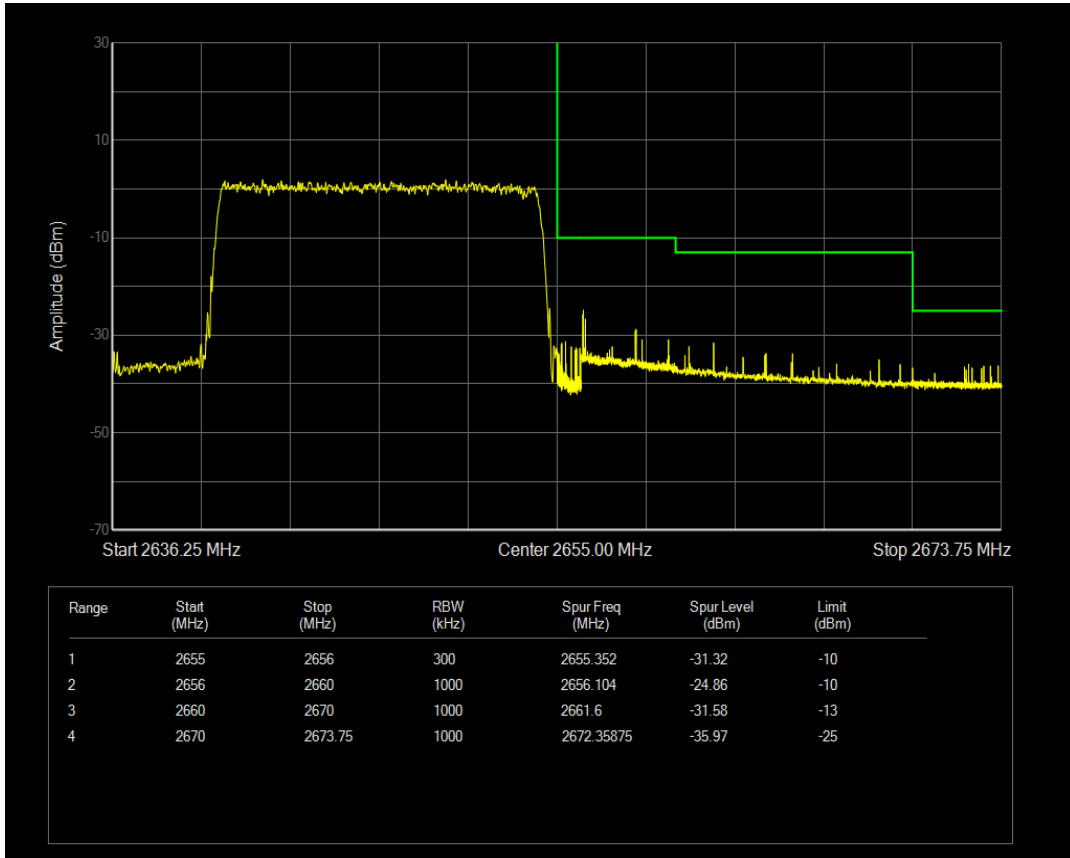

Band41(2535-2655) 16QAM BW=15MHz Channel=41165 RB Size=75 Position=#0

Band41(2535-2655) QPSK BW=20MHz Channel=40140 RB Size=1 Position=#0