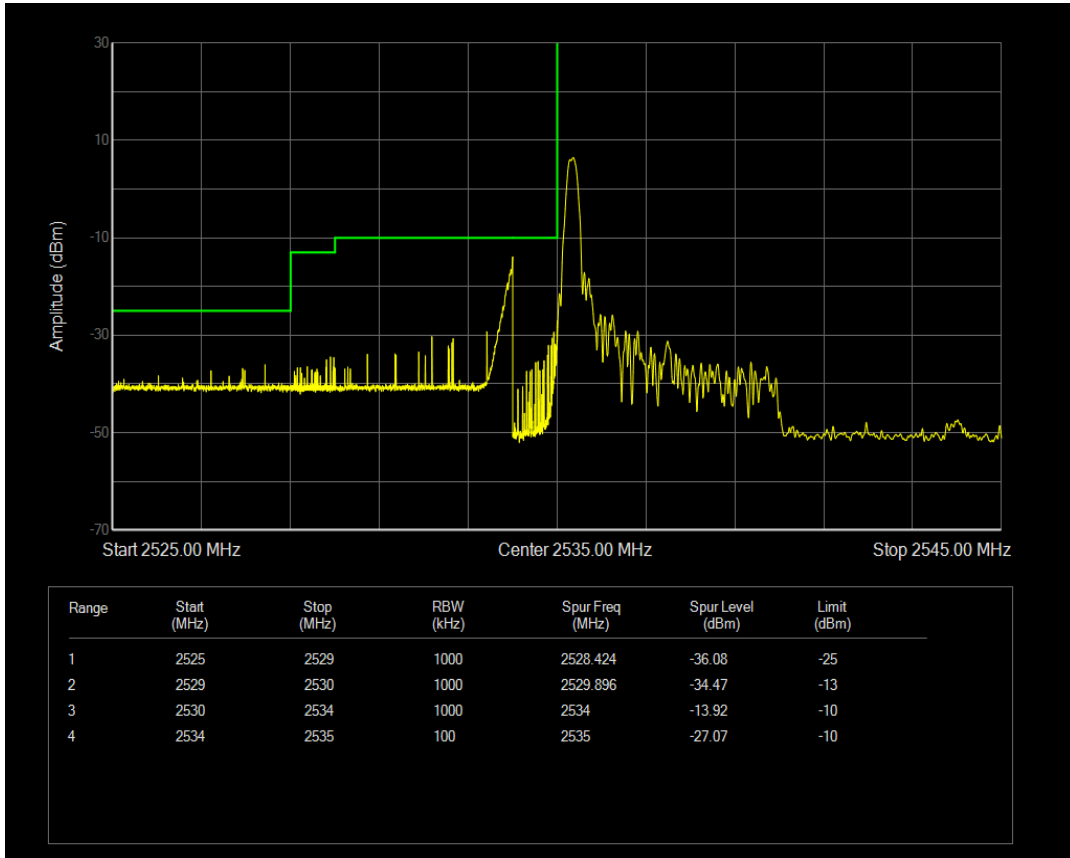

Band41(2535-2655) 16QAM BW=5MHz Channel=40065 RB Size=1 Position=#0

Band41(2535-2655) 16QAM BW=5MHz Channel=40065 RB Size=1 Position=#Max