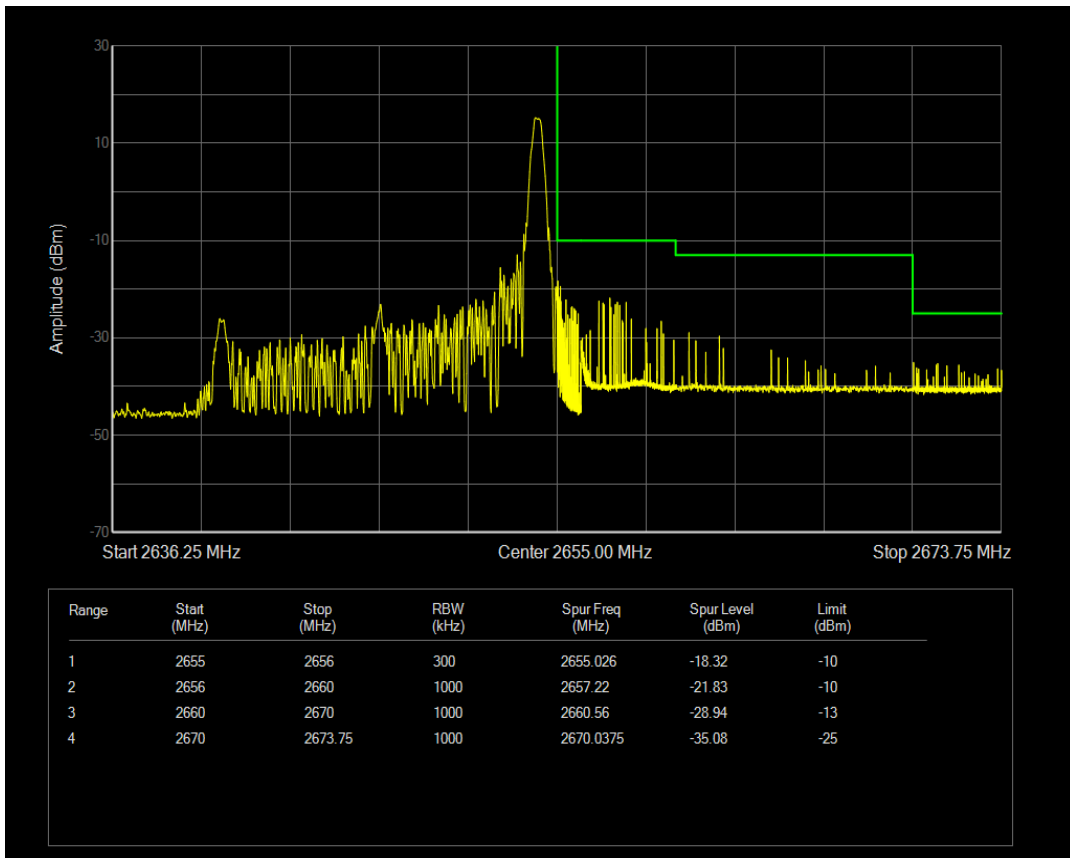

Band41(2535-2655) 16QAM BW=15MHz Channel=41165 RB Size=1 Position=#Max

Band41(2535-2655) 16QAM BW=15MHz Channel=41165 RB Size=75 Position=#0