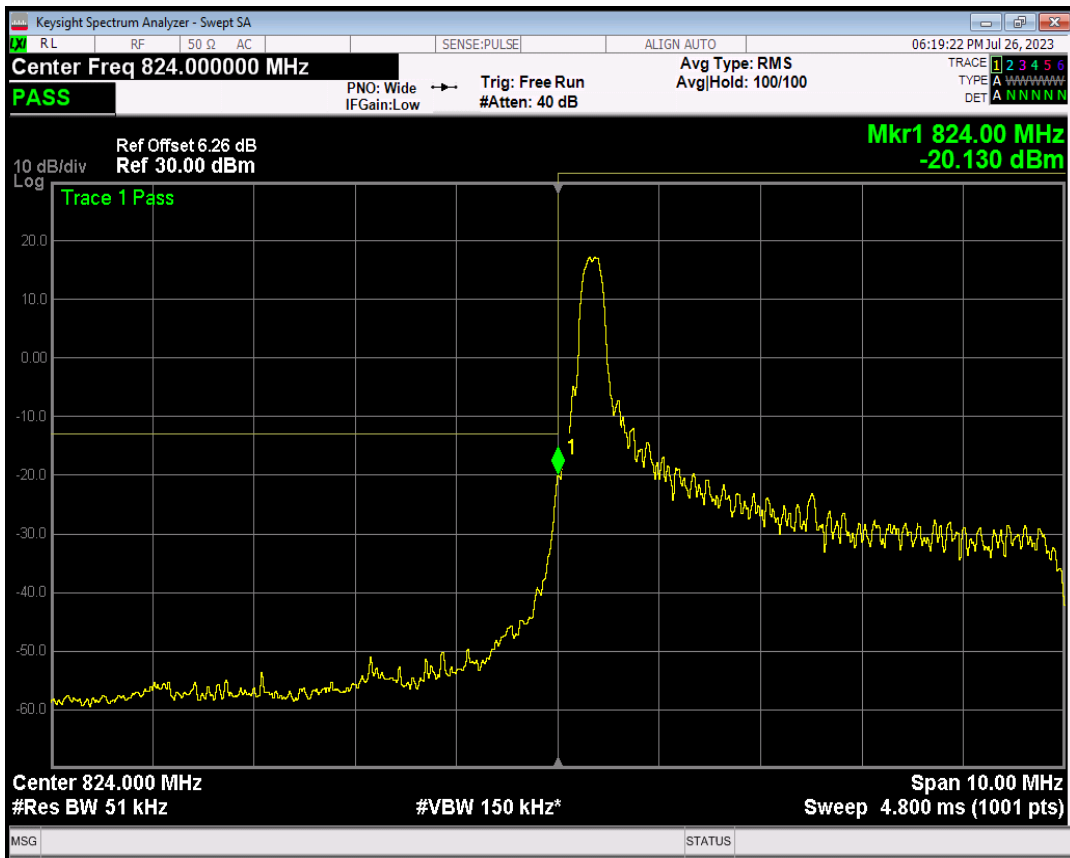

Band5 QPSK BW=5MHz Channel=20425 RB Size=1 Position=#0

Band5 QPSK BW=5MHz Channel=20425 RB Size=1 Position=#Max