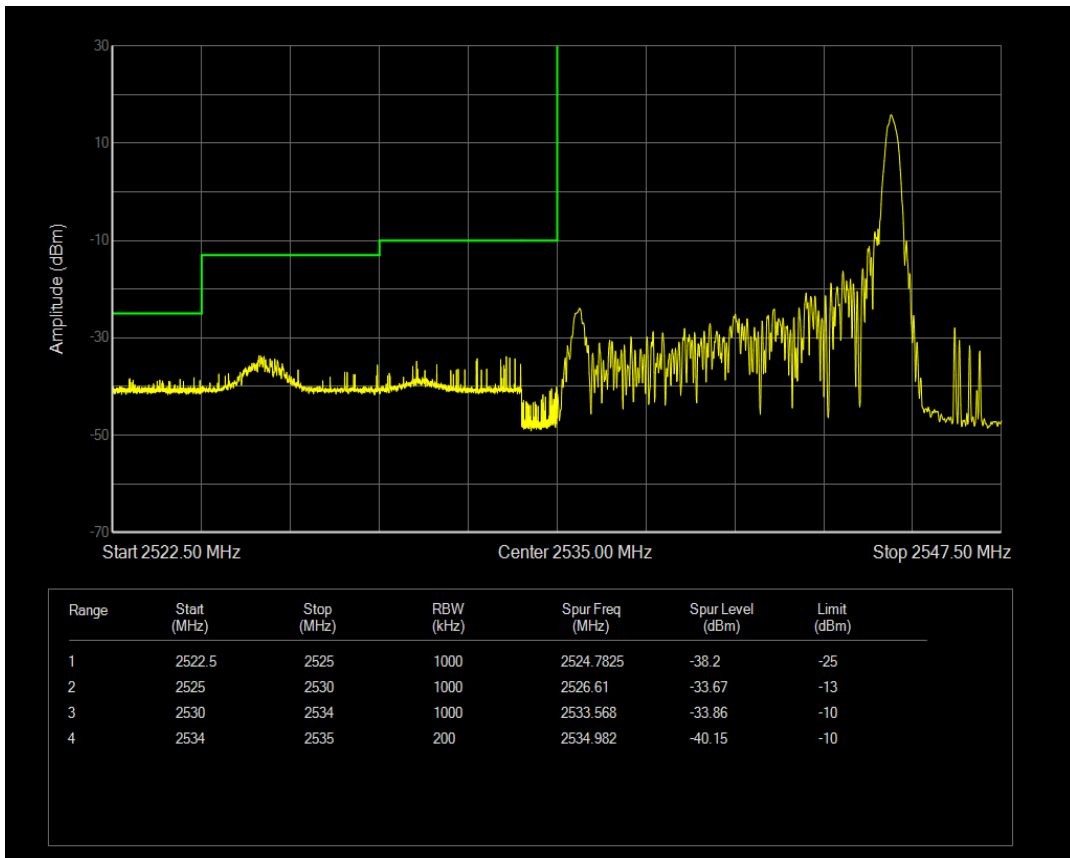

Band41(2535-2655) 16QAM BW=10MHz Channel=40090 RB Size=1 Position=#Max

Band41(2535-2655) 16QAM BW=10MHz Channel=40090 RB Size=50 Position=#0