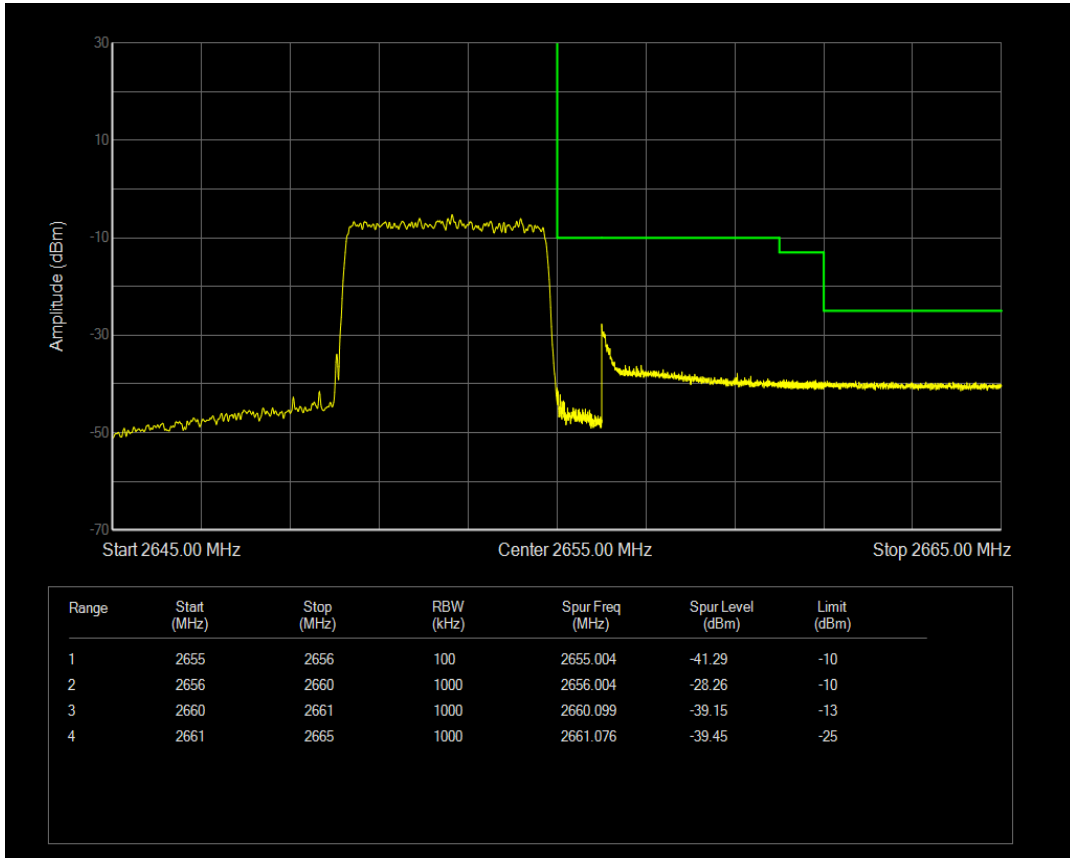

Band41(2535-2655) 16QAM BW=5MHz Channel=41215 RB Size=25 Position=#0

Band41(2535-2655) QPSK BW=10MHz Channel=40090 RB Size=1 Position=#0