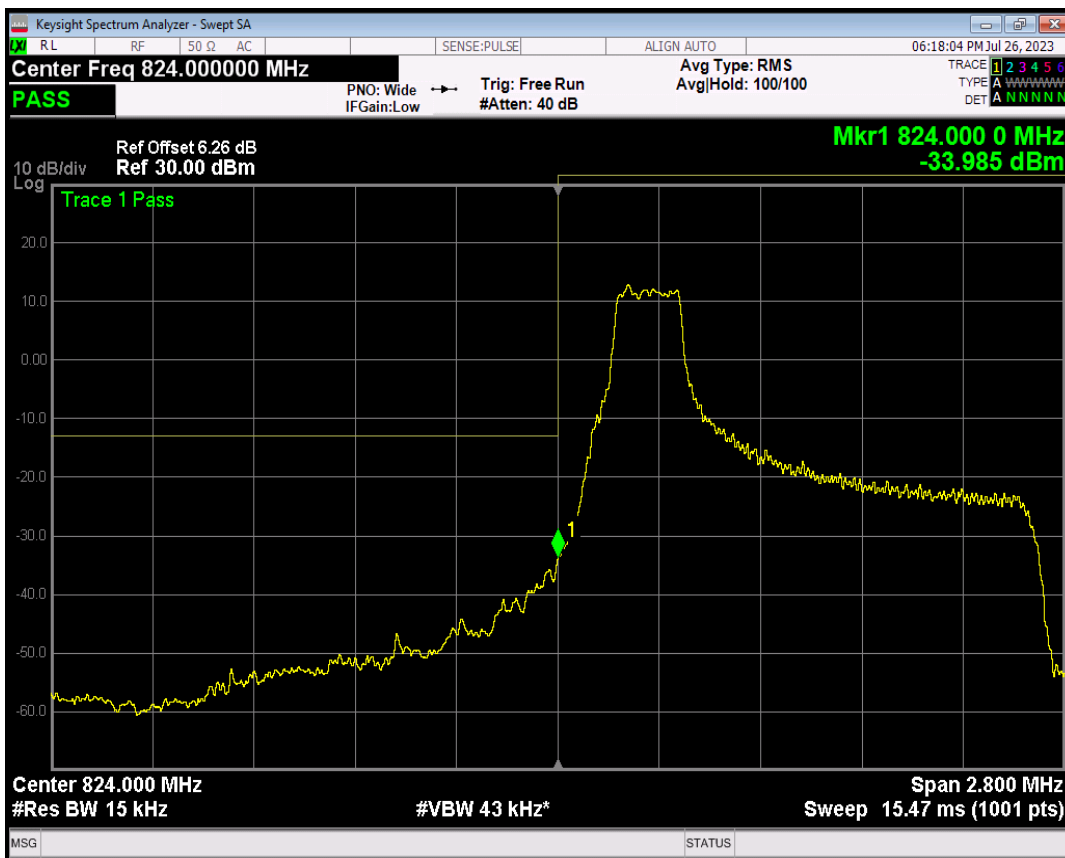

Band5 QPSK BW=1.4MHz Channel=20407 RB Size=1 Position=#0

Band5 QPSK BW=1.4MHz Channel=20407 RB Size=1 Position=#Max