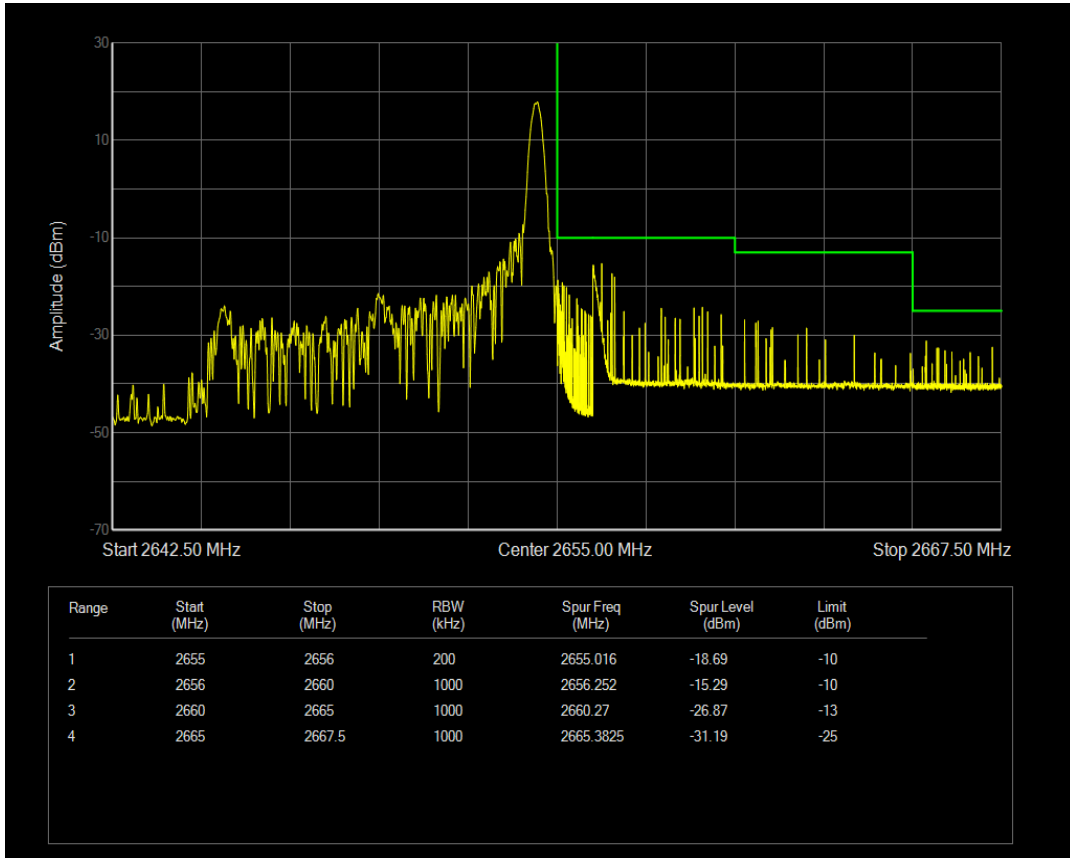

Band41(2535-2655) QPSK BW=10MHz Channel=41190 RB Size=1 Position=#Max

Band41(2535-2655) QPSK BW=10MHz Channel=41190 RB Size=50 Position=#0