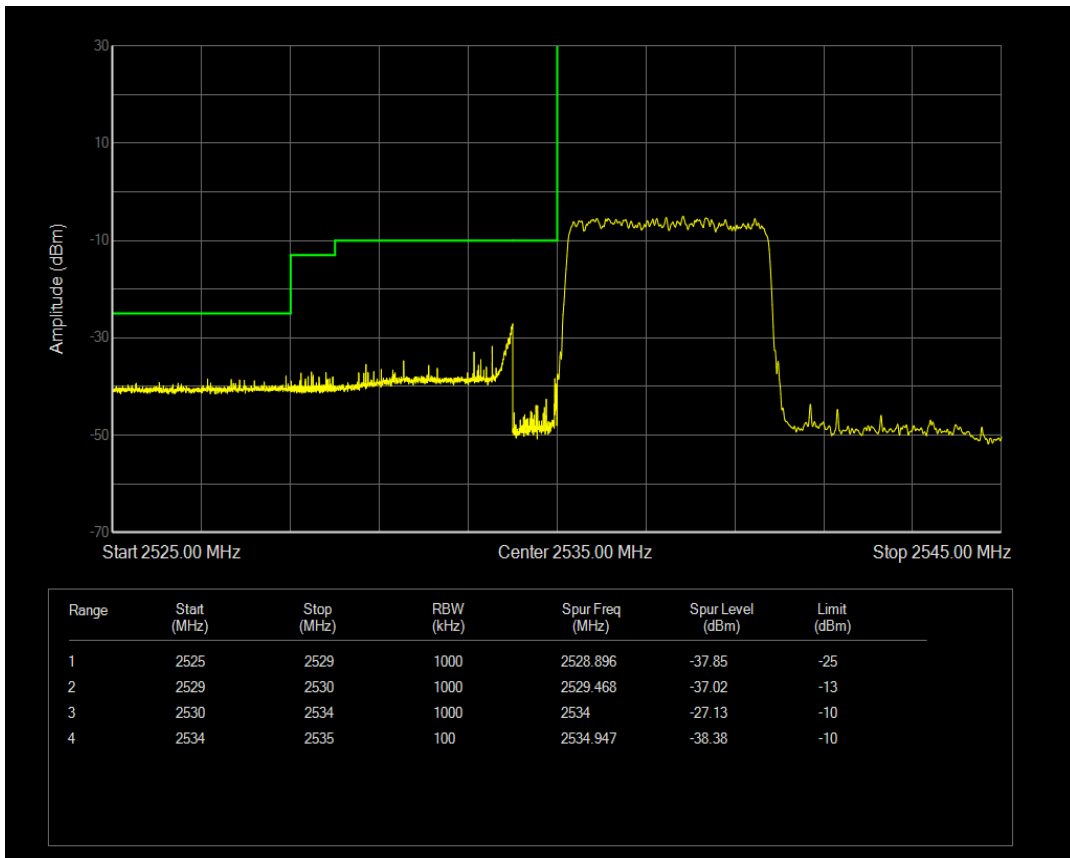

Band41(2535-2655) QPSK BW=5MHz Channel=40065 RB Size=25 Position=#0

Band41(2535-2655) 16QAM BW=5MHz Channel=40065 RB Size=1 Position=#0