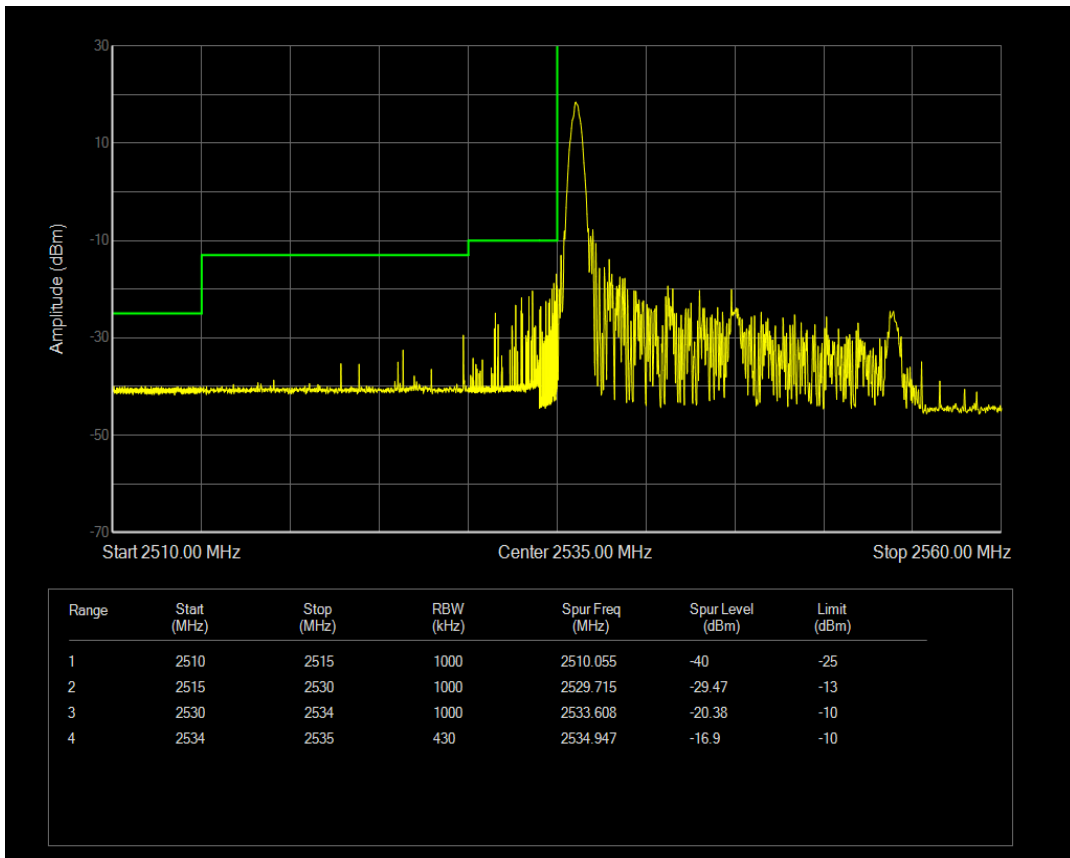

Band41(2535-2655) QPSK BW=20MHz Channel=40140 RB Size=1 Position=#0

Band41(2535-2655) QPSK BW=20MHz Channel=40140 RB Size=1 Position=#Max