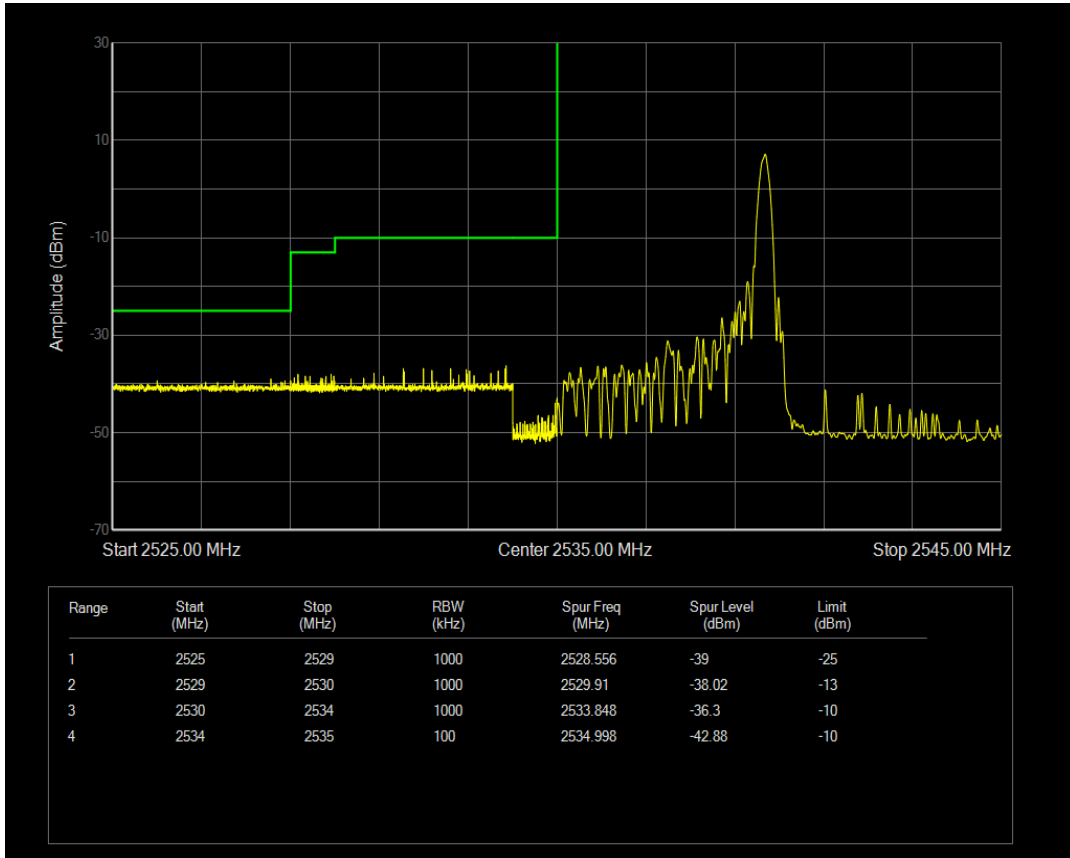

Band41(2535-2655) QPSK BW=5MHz Channel=40065 RB Size=1 Position=#Max

Band41(2535-2655) QPSK BW=5MHz Channel=40065 RB Size=25 Position=#0