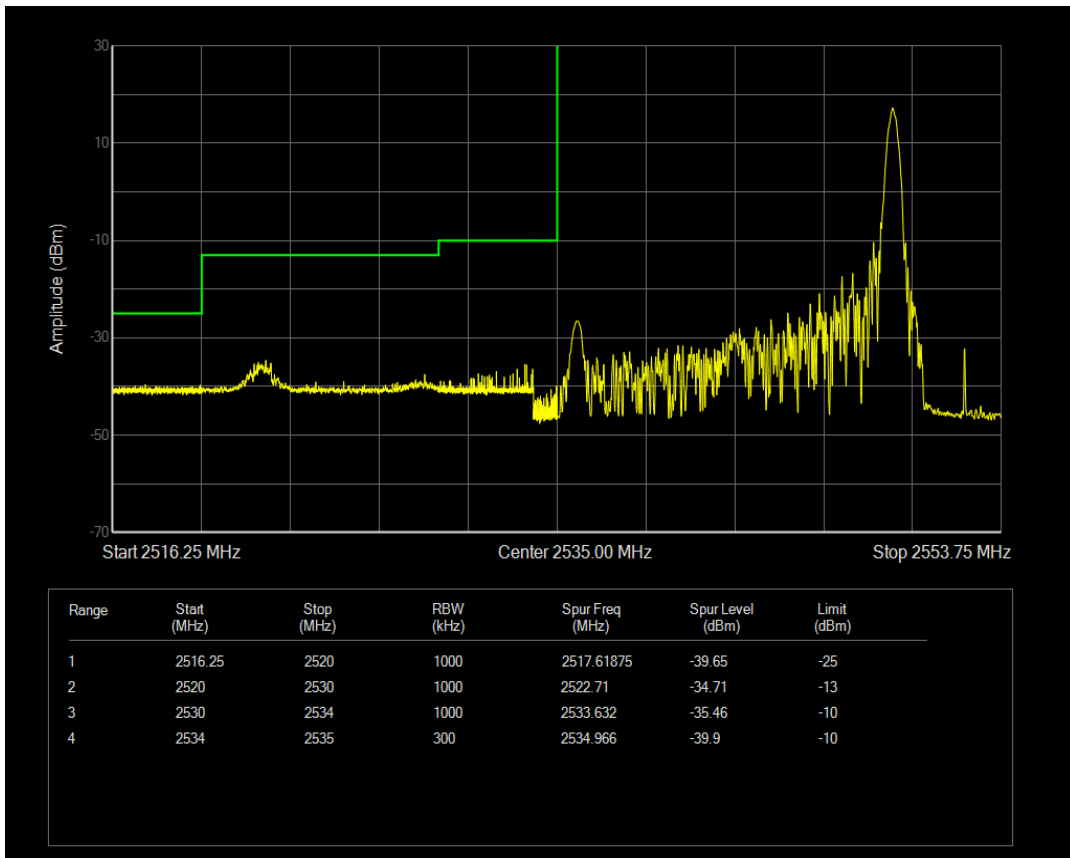

Band41(2535-2655) 16QAM BW=15MHz Channel=40115 RB Size=1 Position=#Max

Band41(2535-2655) 16QAM BW=15MHz Channel=40115 RB Size=75 Position=#0