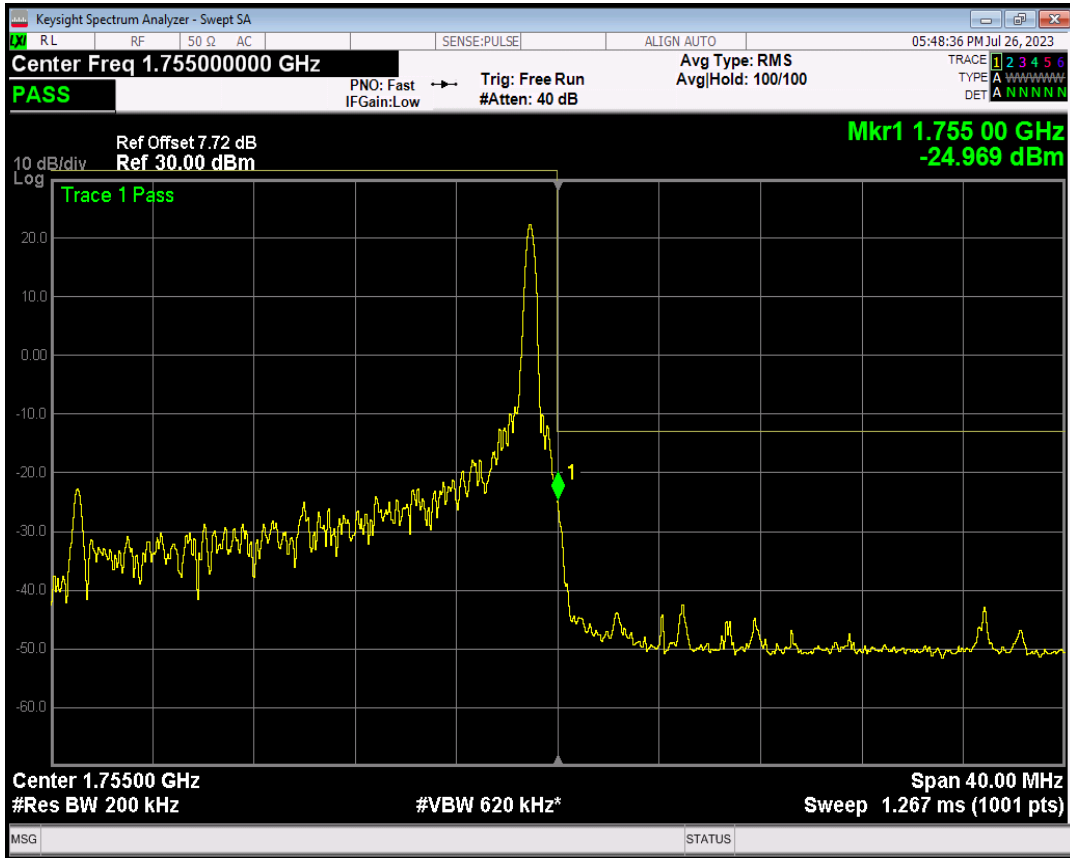

Band4 16QAM BW=20MHz Channel=20050 RB Size=1 Position=#Max

Band4 16QAM BW=20MHz Channel=20050 RB Size=100 Position=#0

Band4 QPSK BW=20MHz Channel=20300 RB Size=1 Position=#0

Band4 QPSK BW=20MHz Channel=20300 RB Size=1 Position=#Max

Band4 QPSK BW=20MHz Channel=20300 RB Size=100 Position=#0

Band4 16QAM BW=20MHz Channel=20300 RB Size=1 Position=#0

Band4 16QAM BW=20MHz Channel=20300 RB Size=1 Position=#Max

Band4 16QAM BW=20MHz Channel=20300 RB Size=100 Position=#0