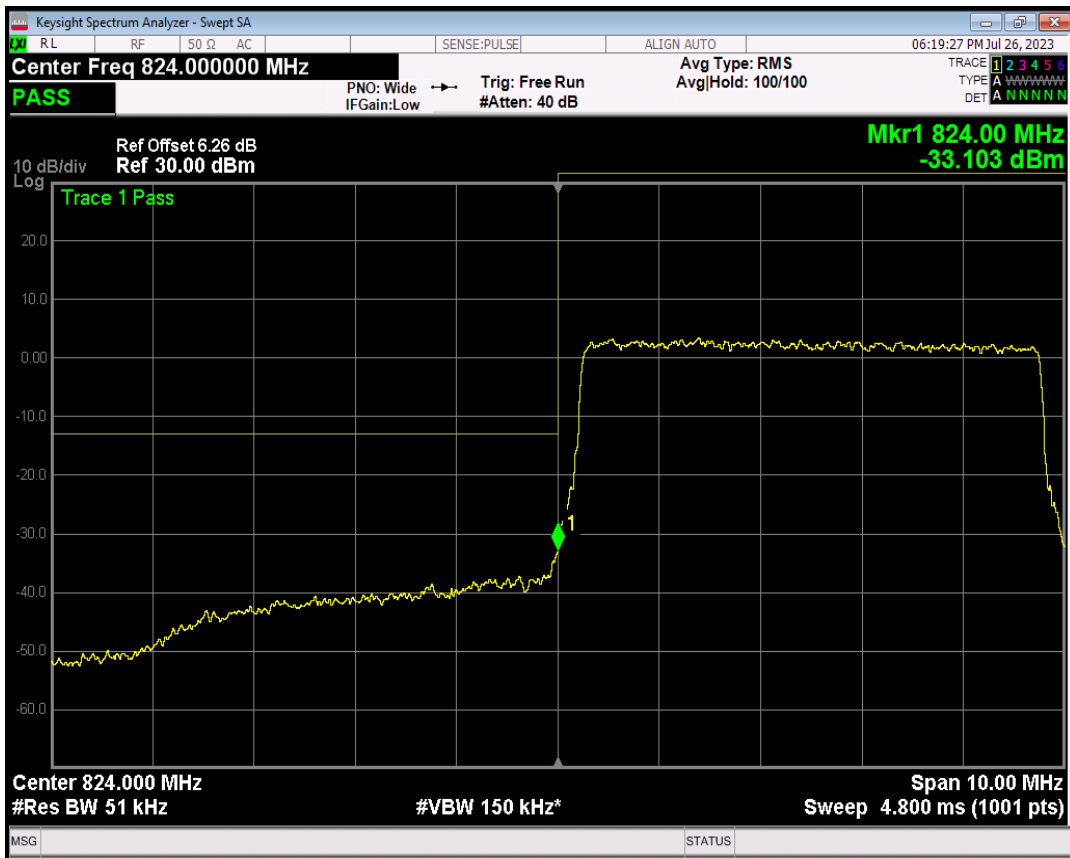

Band5 QPSK BW=5MHz Channel=20425 RB Size=25 Position=#0

Band5 16QAM BW=5MHz Channel=20425 RB Size=1 Position=#0