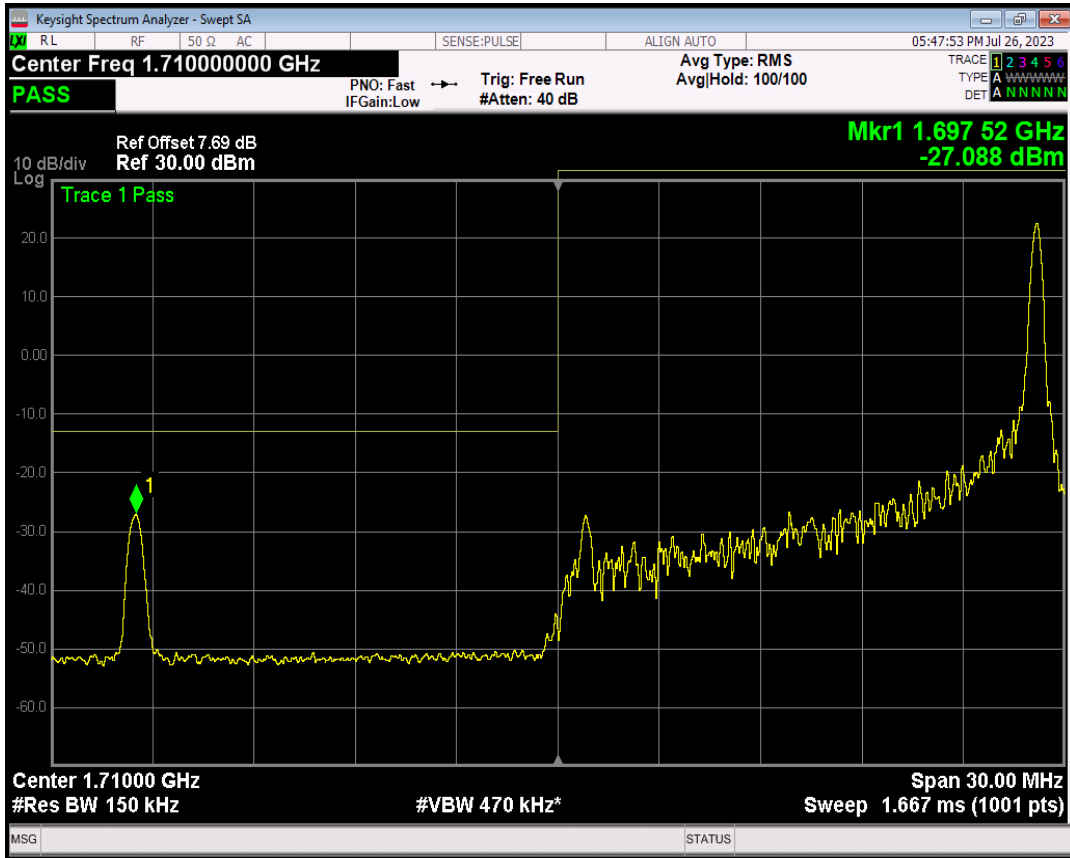

Band4 QPSK BW=15MHz Channel=20025 RB Size=1 Position=#Max

Band4 QPSK BW=15MHz Channel=20025 RB Size=75 Position=#0