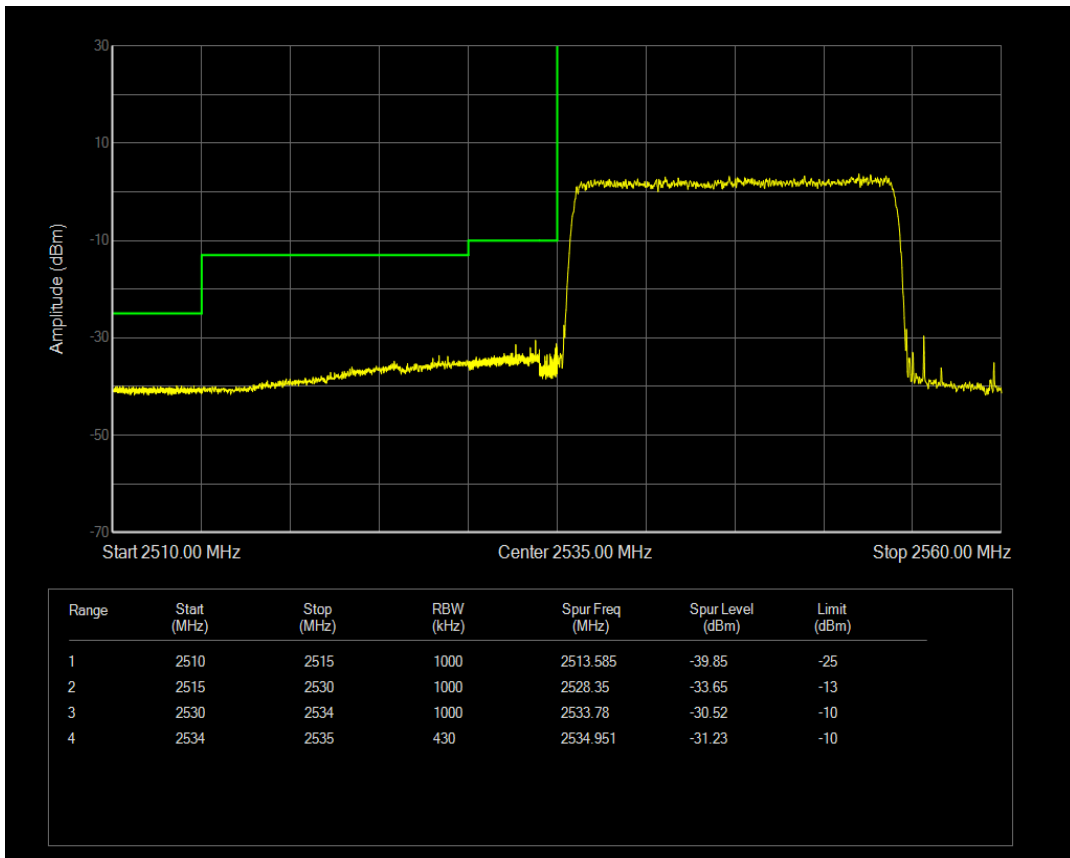

Band41(2535-2655) QPSK BW=20MHz Channel=40140 RB Size=100 Position=#0

Band41(2535-2655) 16QAM BW=20MHz Channel=40140 RB Size=1 Position=#0