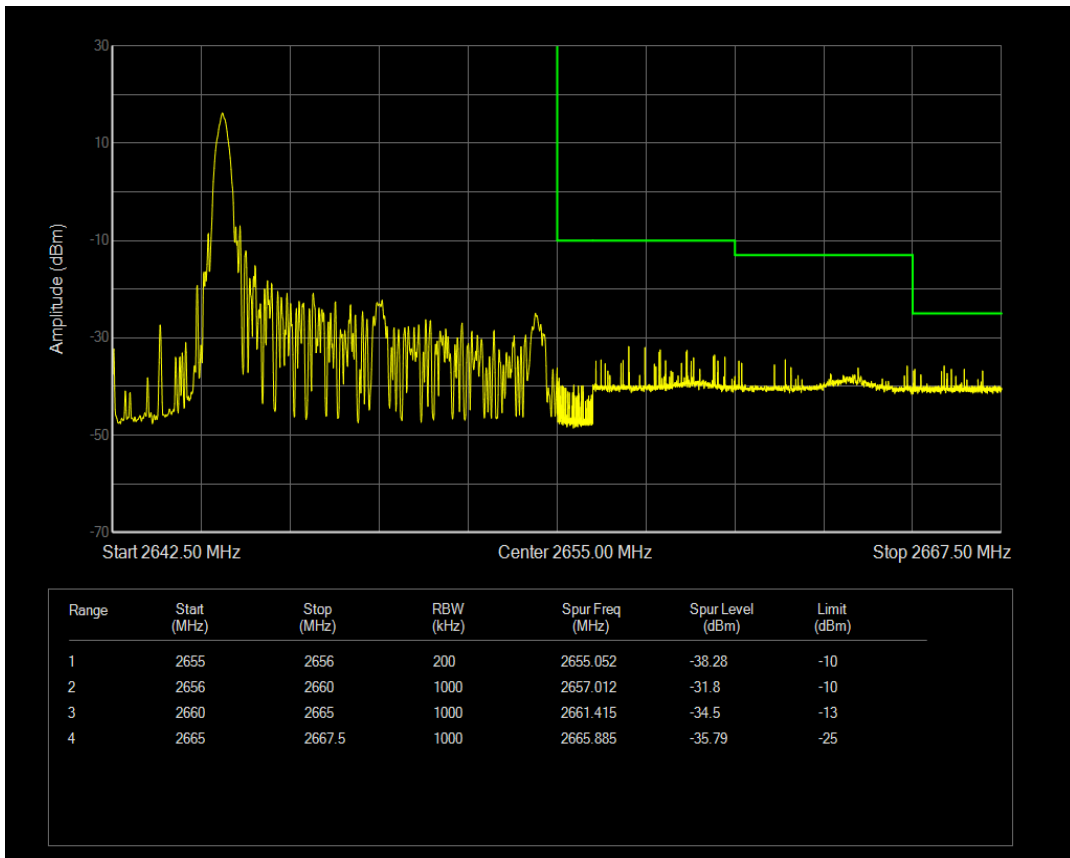

Band41(2535-2655) QPSK BW=10MHz Channel=41190 RB Size=1 Position=#0

Band41(2535-2655) QPSK BW=10MHz Channel=41190 RB Size=1 Position=#Max