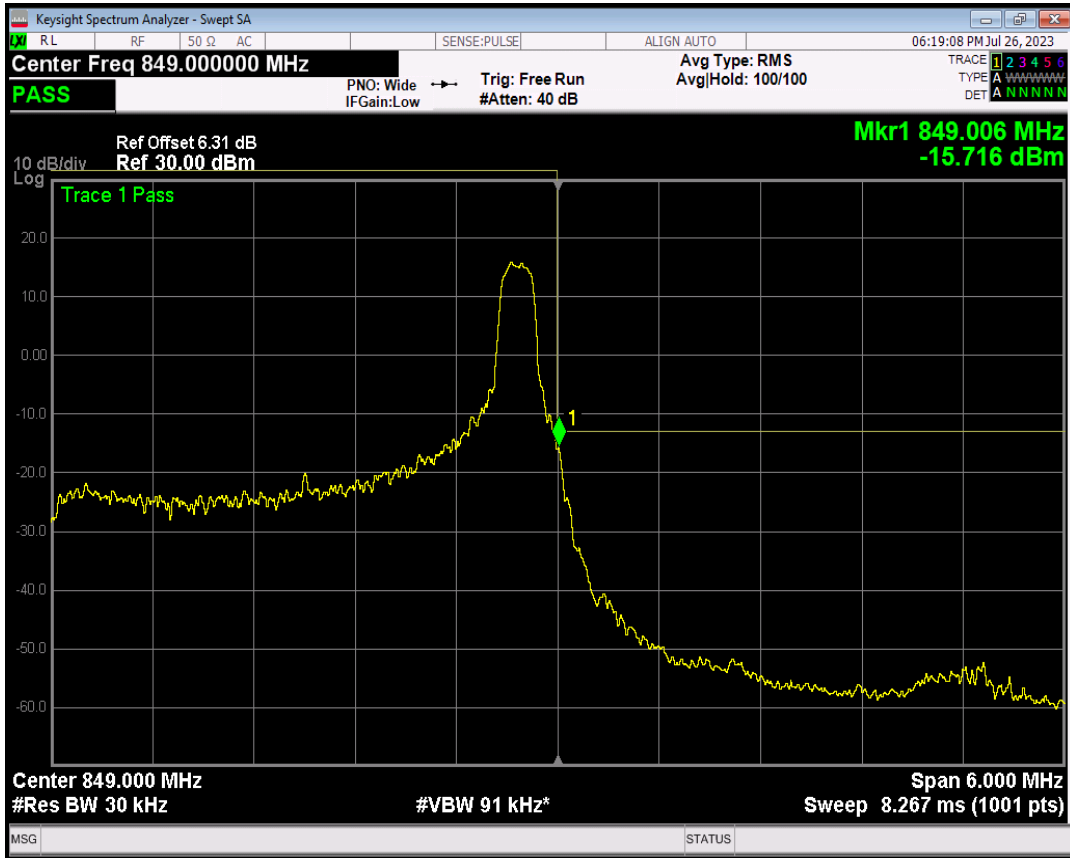

Band5 16QAM BW=3MHz Channel=20415 RB Size=1 Position=#Max

Band5 16QAM BW=3MHz Channel=20415 RB Size=15 Position=#0

Band5 QPSK BW=3MHz Channel=20635 RB Size=1 Position=#0

Band5 QPSK BW=3MHz Channel=20635 RB Size=1 Position=#Max