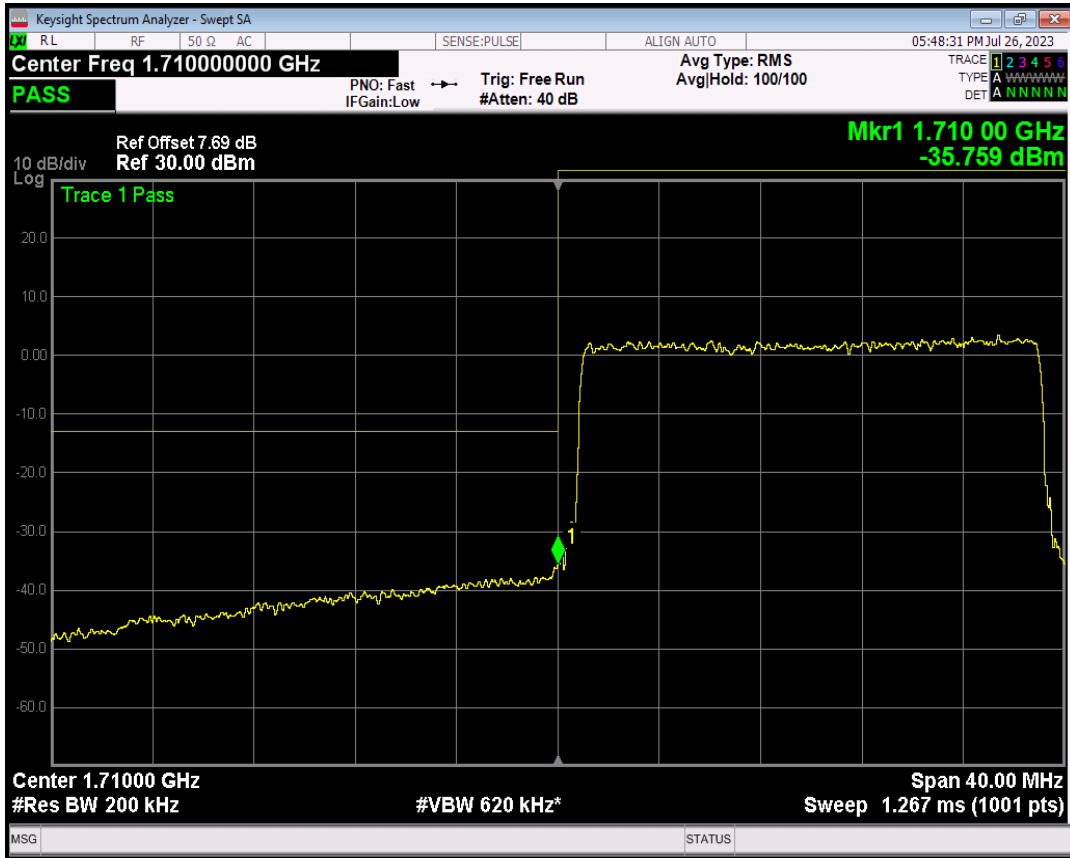

Band4 16QAM BW=20MHz Channel=20050 RB Size=100 Position=#0

Band4 QPSK BW=20MHz Channel=20300 RB Size=1 Position=#0