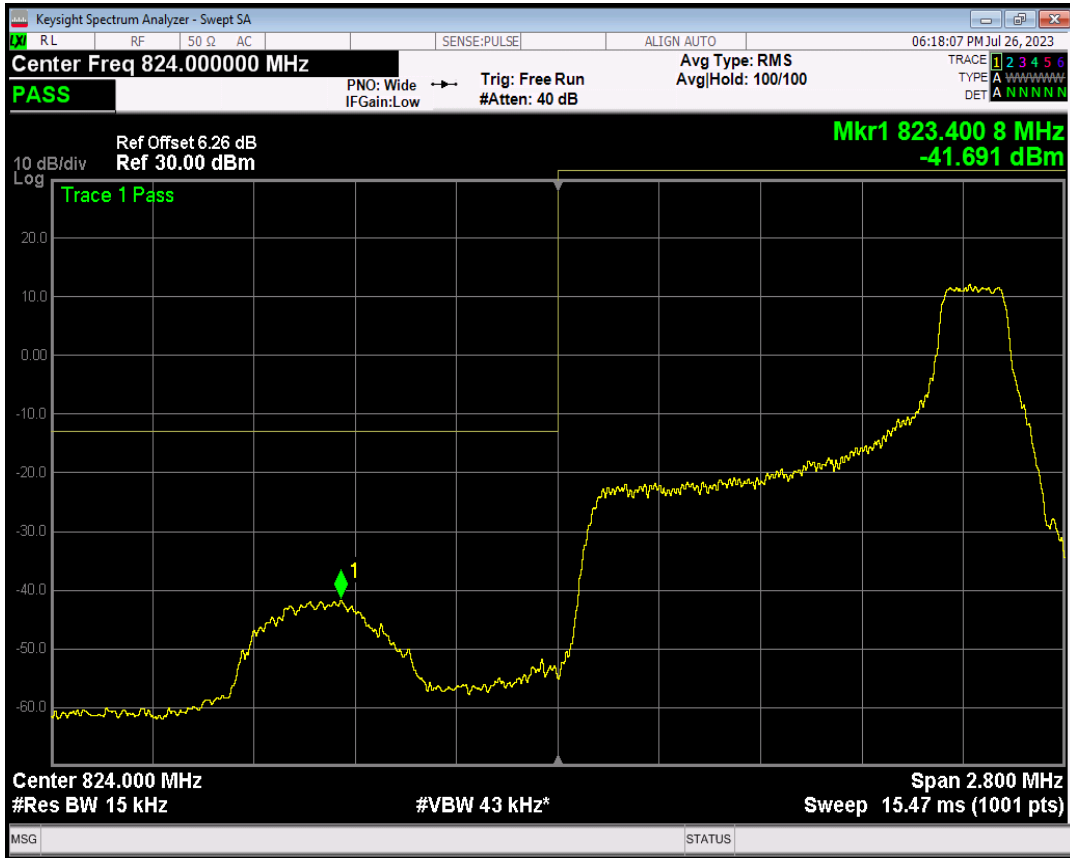

Band5 QPSK BW=1.4MHz Channel=20407 RB Size=1 Position=#Max

Band5 QPSK BW=1.4MHz Channel=20407 RB Size=6 Position=#0