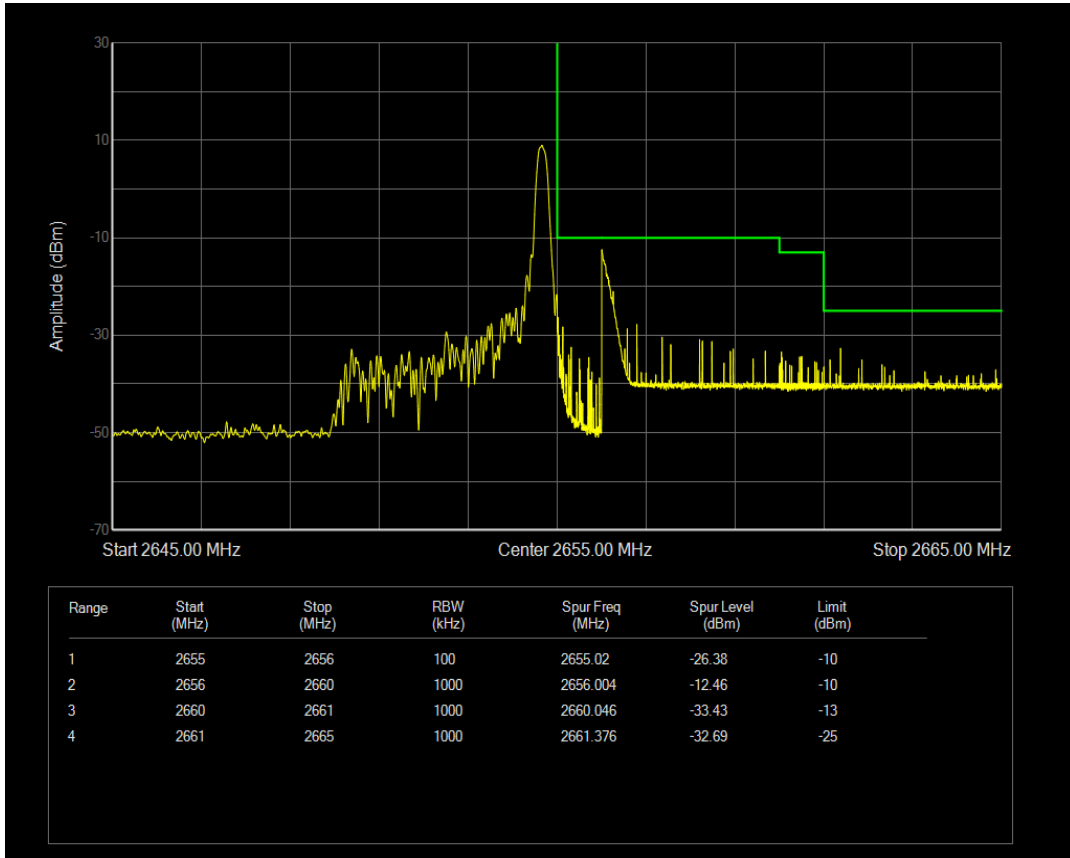

Band41(2535-2655) QPSK BW=5MHz Channel=41215 RB Size=1 Position=#Max

Band41(2535-2655) QPSK BW=5MHz Channel=41215 RB Size=25 Position=#0