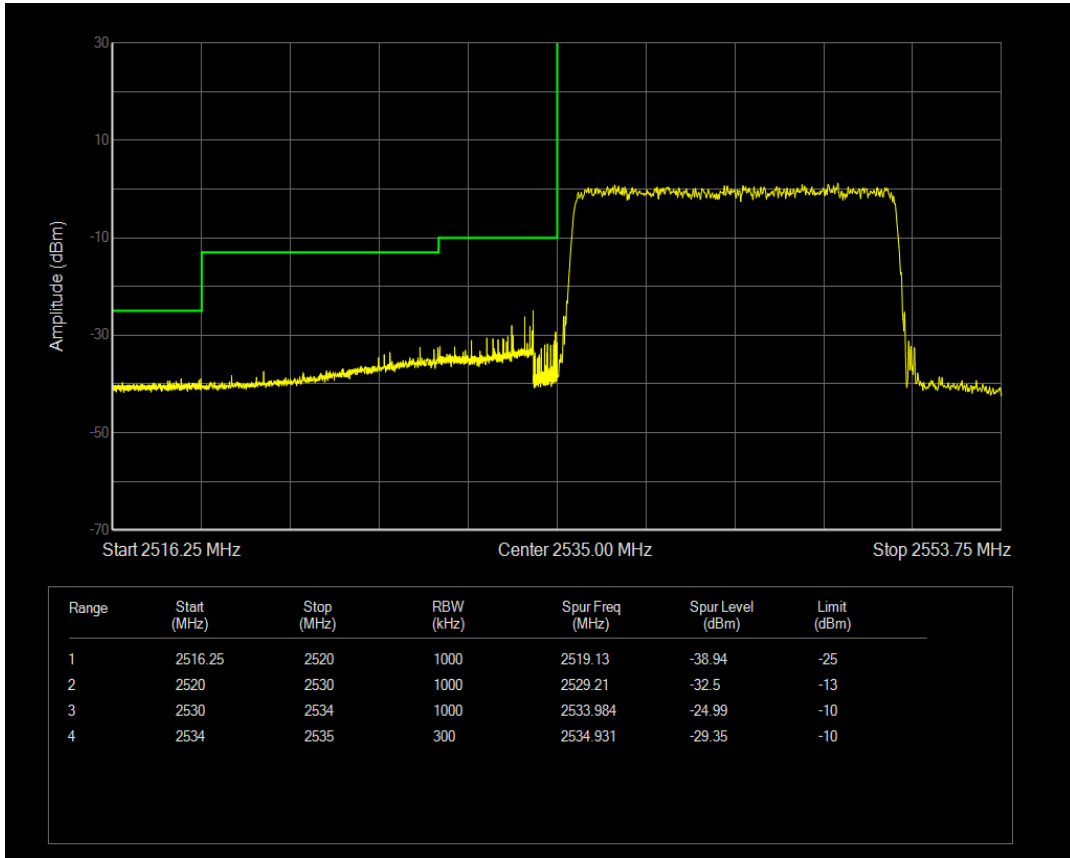

Band41(2535-2655) 16QAM BW=15MHz Channel=40115 RB Size=75 Position=#0

Band41(2535-2655) QPSK BW=15MHz Channel=41165 RB Size=1 Position=#0