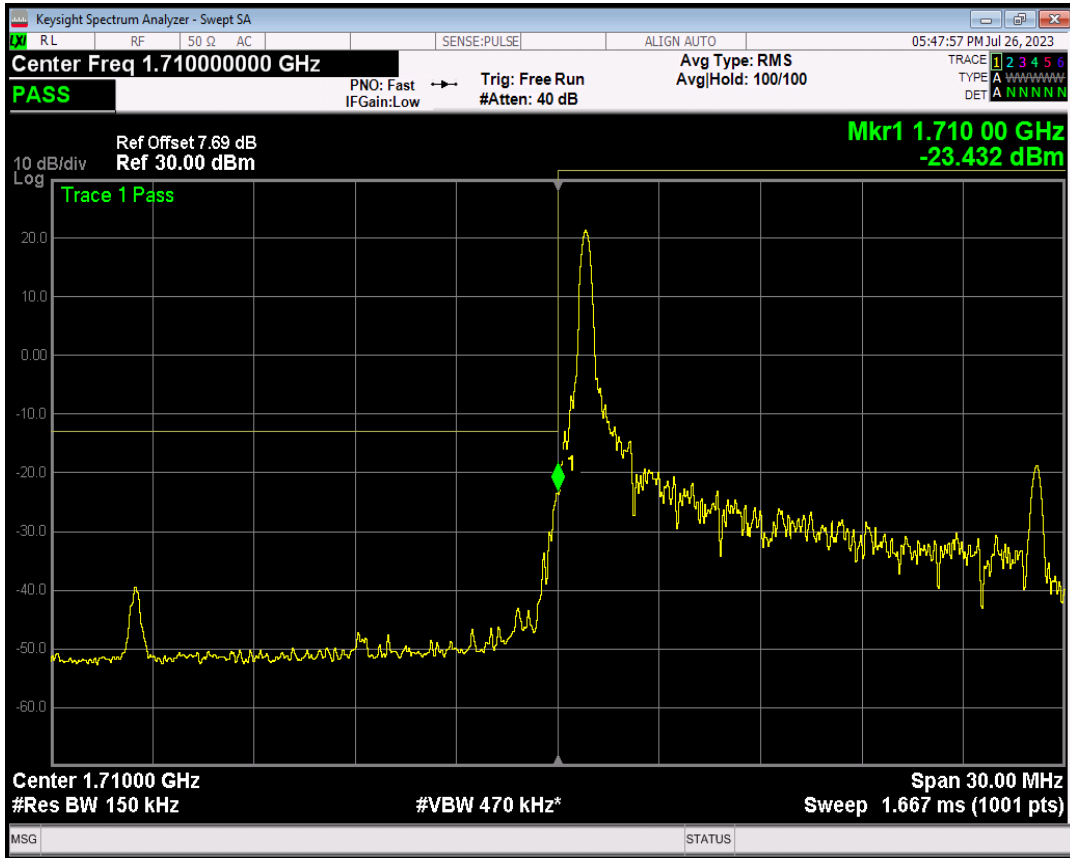

Band4 QPSK BW=15MHz Channel=20025 RB Size=1 Position=#0

Band4 QPSK BW=15MHz Channel=20025 RB Size=1 Position=#Max

Band4 QPSK BW=15MHz Channel=20025 RB Size=75 Position=#0

Band4 16QAM BW=15MHz Channel=20025 RB Size=1 Position=#0