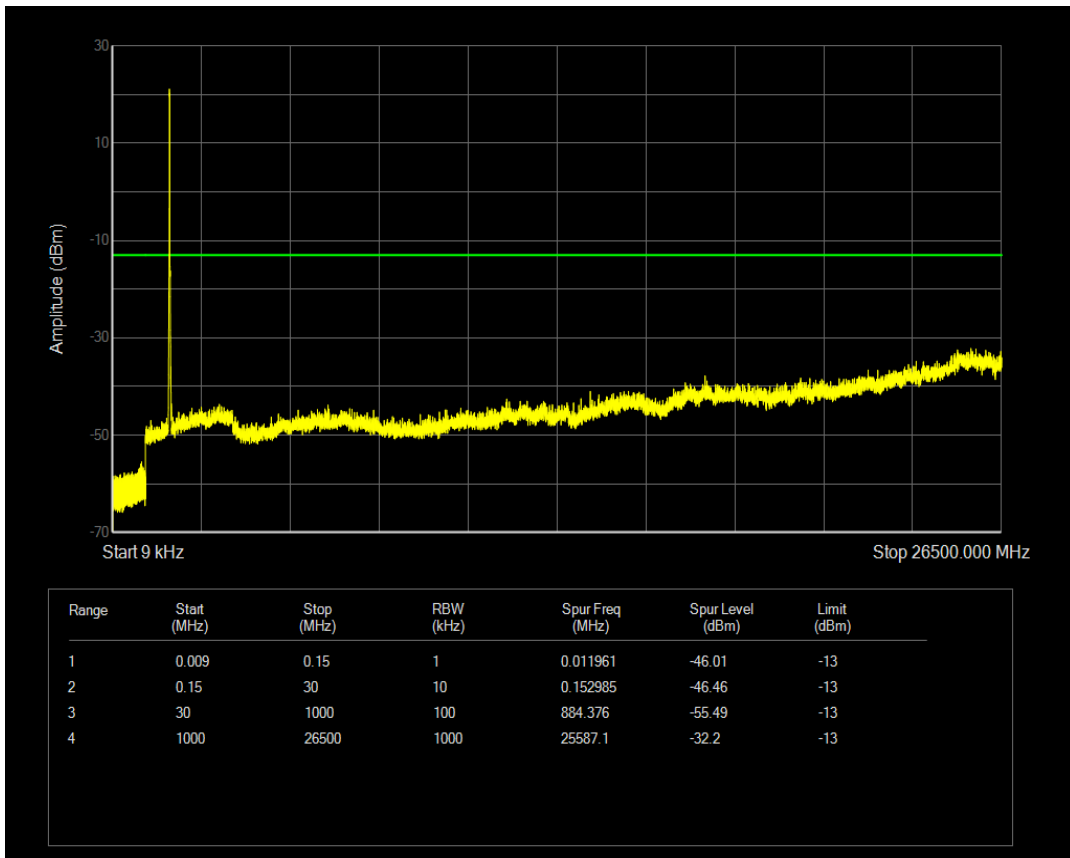

Band66 QPSK BW=15MHz Channel=132047 RB Size=75 Position=#0

Band66 16QAM BW=15MHz Channel=132047 RB Size=1 Position=#0