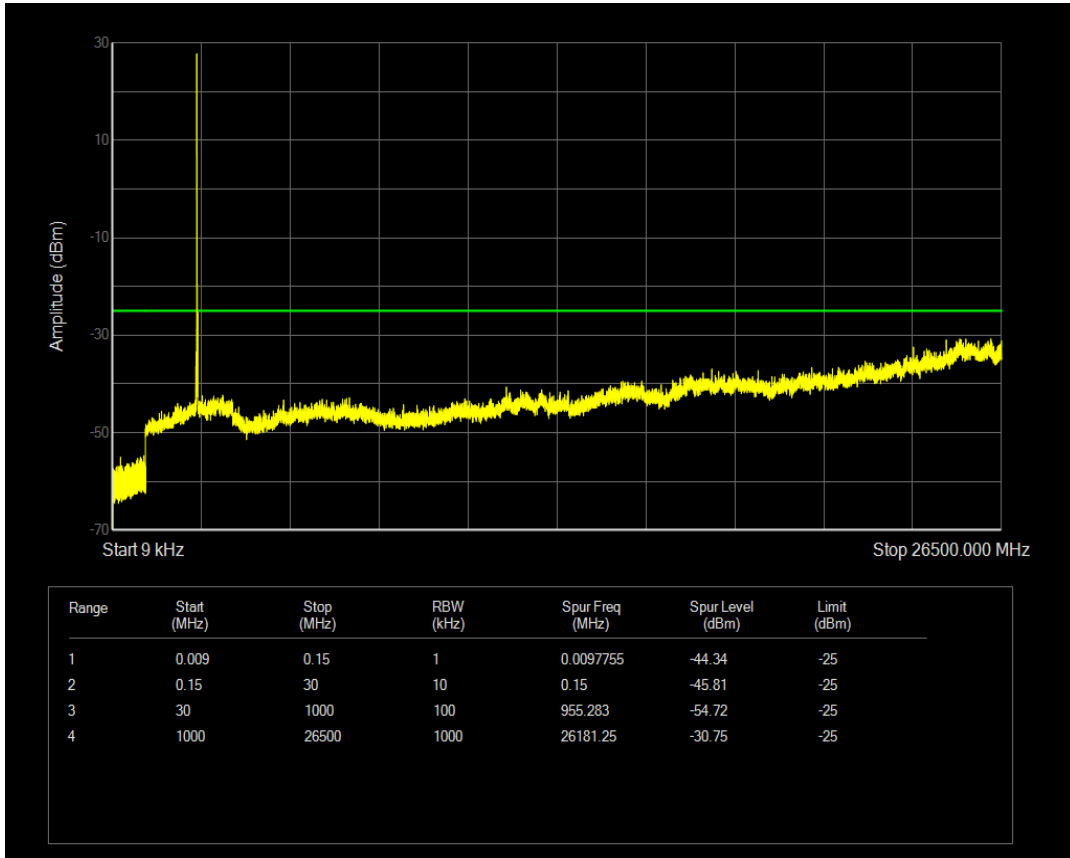

Band7 16QAM BW=15MHz Channel=21100 RB Size=1 Position=#0

Band7 16QAM BW=15MHz Channel=21100 RB Size=75 Position=#0