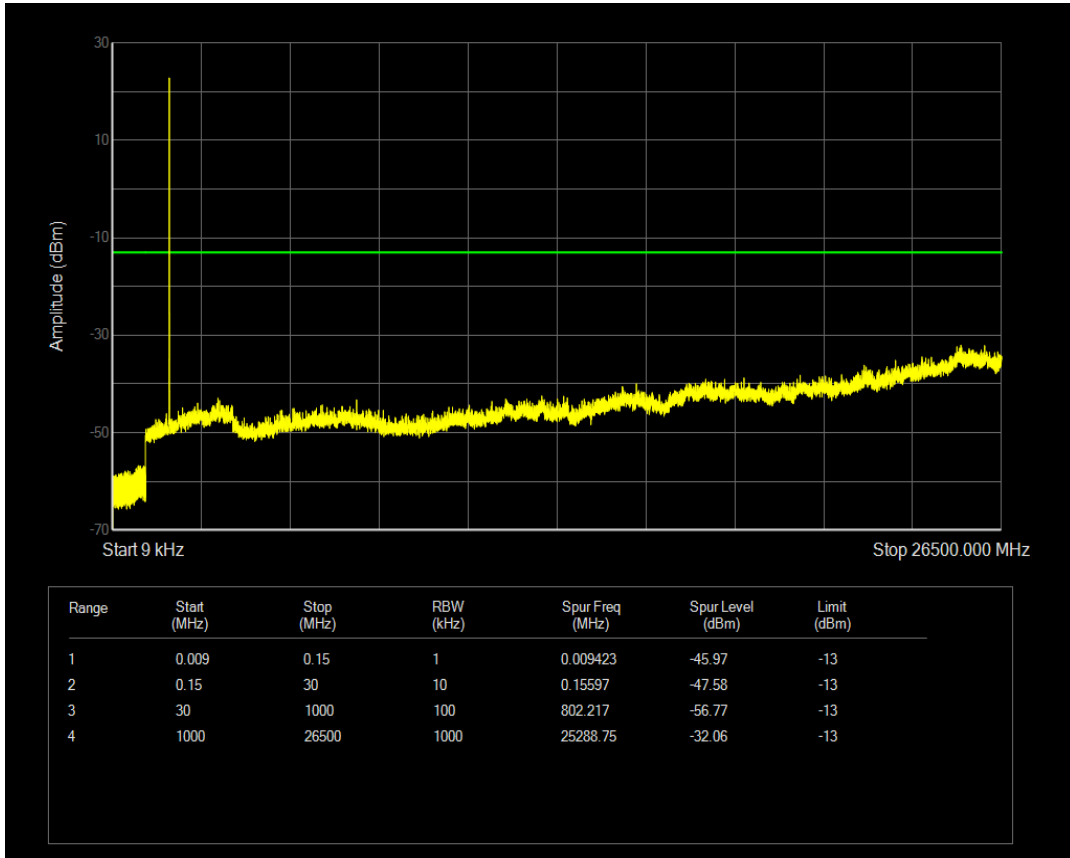

Band5 QPSK BW=10MHz Channel=20525 RB Size=50 Position=#0

Band5 16QAM BW=10MHz Channel=20525 RB Size=1 Position=#0

Band5 16QAM BW=10MHz Channel=20525 RB Size=50 Position=#0

Band5 QPSK BW=10MHz Channel=20600 RB Size=1 Position=#0

Band5 QPSK BW=10MHz Channel=20600 RB Size=50 Position=#0

Band5 16QAM BW=10MHz Channel=20600 RB Size=1 Position=#0

Band5 16QAM BW=10MHz Channel=20600 RB Size=50 Position=#0

Band66 QPSK BW=1.4MHz Channel=131979 RB Size=1 Position=#0