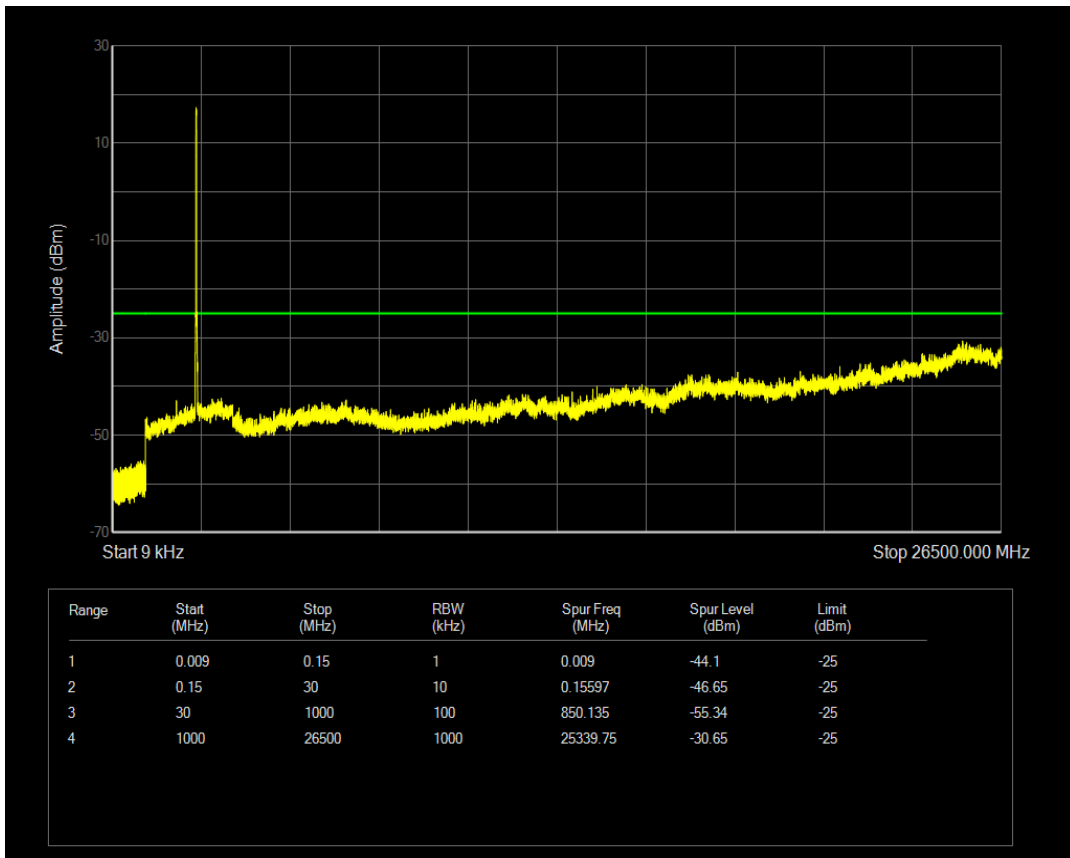

Band7 QPSK BW=15MHz Channel=21375 RB Size=75 Position=#0

Band7 16QAM BW=15MHz Channel=21375 RB Size=1 Position=#0

Band7 16QAM BW=15MHz Channel=21375 RB Size=75 Position=#0

Band7 QPSK BW=20MHz Channel=20850 RB Size=1 Position=#0

Band7 QPSK BW=20MHz Channel=20850 RB Size=100 Position=#0

Band7 16QAM BW=20MHz Channel=20850 RB Size=1 Position=#0

Band7 16QAM BW=20MHz Channel=20850 RB Size=100 Position=#0

Band7 QPSK BW=20MHz Channel=21100 RB Size=1 Position=#0