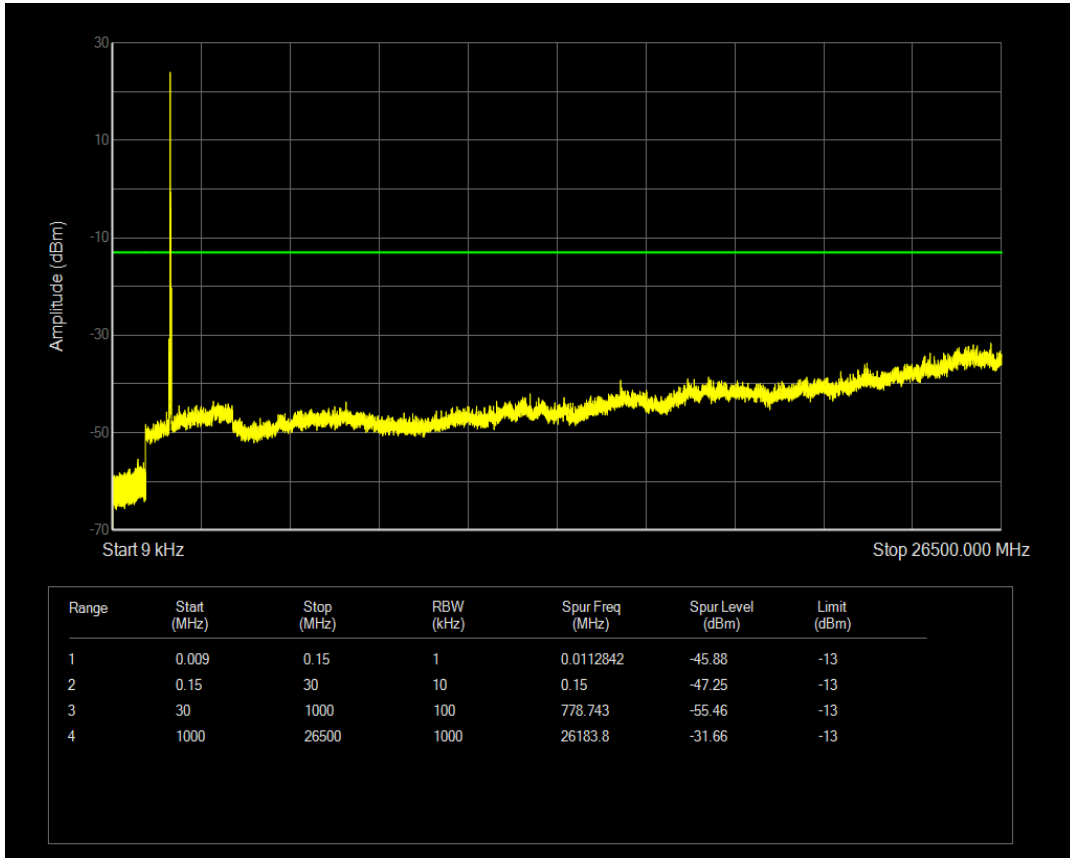

Band66 QPSK BW=20MHz Channel=132072 RB Size=100 Position=#0

Band66 16QAM BW=20MHz Channel=132072 RB Size=1 Position=#0

Band66 16QAM BW=20MHz Channel=132072 RB Size=100 Position=#0

Band66 QPSK BW=20MHz Channel=132322 RB Size=1 Position=#0