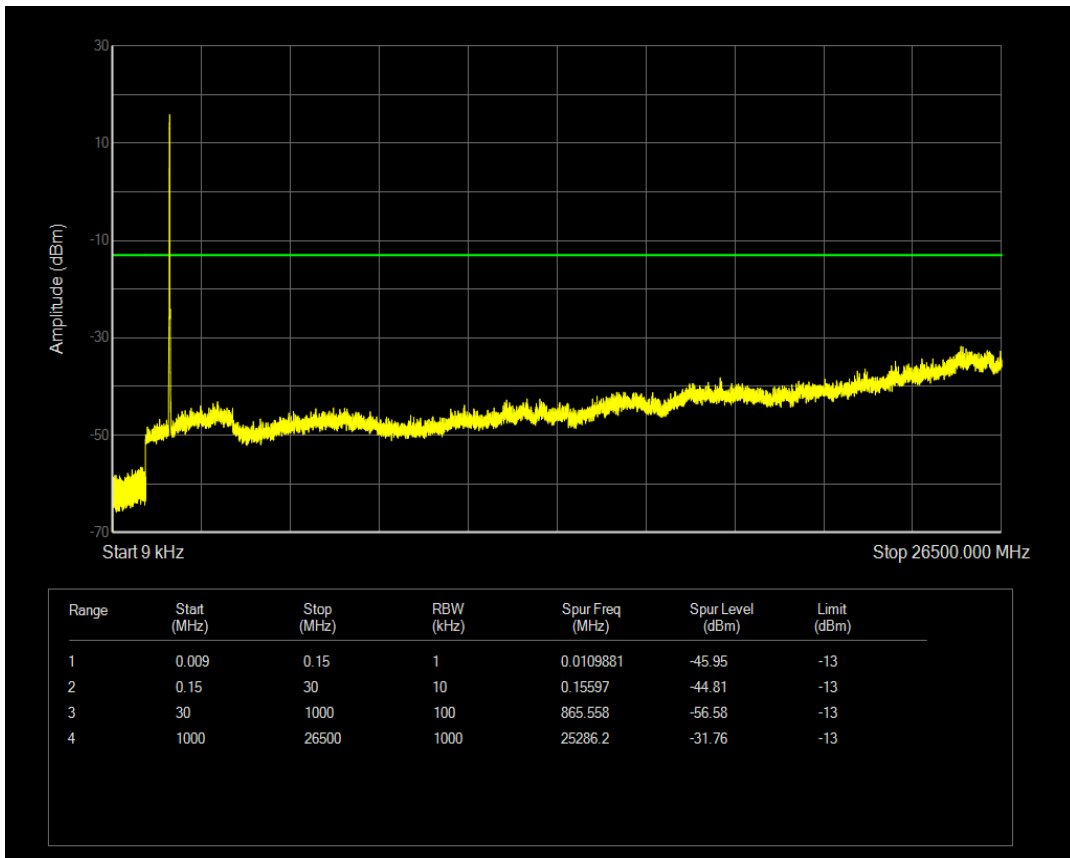

Band66 16QAM BW=15MHz Channel=132047 RB Size=75 Position=#0

Band66 QPSK BW=15MHz Channel=132322 RB Size=1 Position=#0