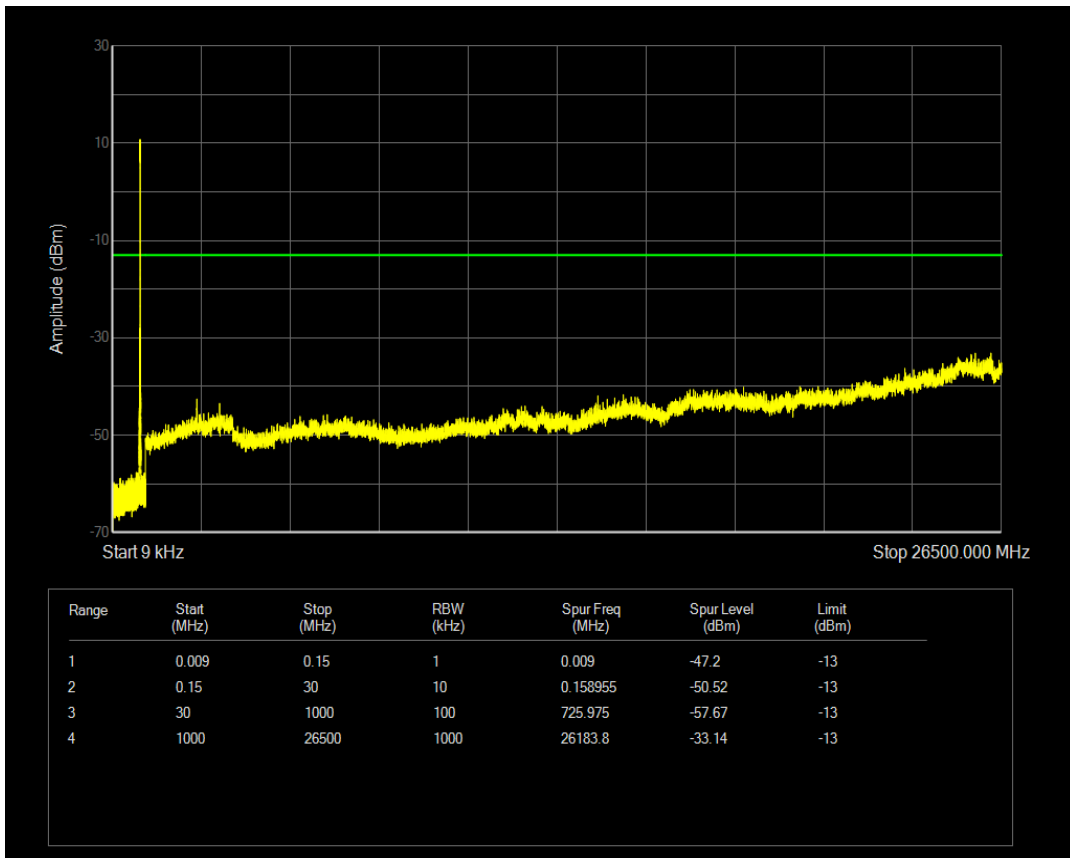

Band5 QPSK BW=10MHz Channel=20450 RB Size=50 Position=#0

Band5 16QAM BW=10MHz Channel=20450 RB Size=1 Position=#0

Band5 16QAM BW=10MHz Channel=20450 RB Size=50 Position=#0

Band5 QPSK BW=10MHz Channel=20525 RB Size=1 Position=#0

Band5 QPSK BW=10MHz Channel=20525 RB Size=50 Position=#0

Band5 16QAM BW=10MHz Channel=20525 RB Size=1 Position=#0

Band5 16QAM BW=10MHz Channel=20525 RB Size=50 Position=#0

Band5 QPSK BW=10MHz Channel=20600 RB Size=1 Position=#0

Band5 QPSK BW=10MHz Channel=20600 RB Size=50 Position=#0

Band5 16QAM BW=10MHz Channel=20600 RB Size=1 Position=#0

Band5 16QAM BW=10MHz Channel=20600 RB Size=50 Position=#0

Band66 QPSK BW=1.4MHz Channel=131979 RB Size=1 Position=#0