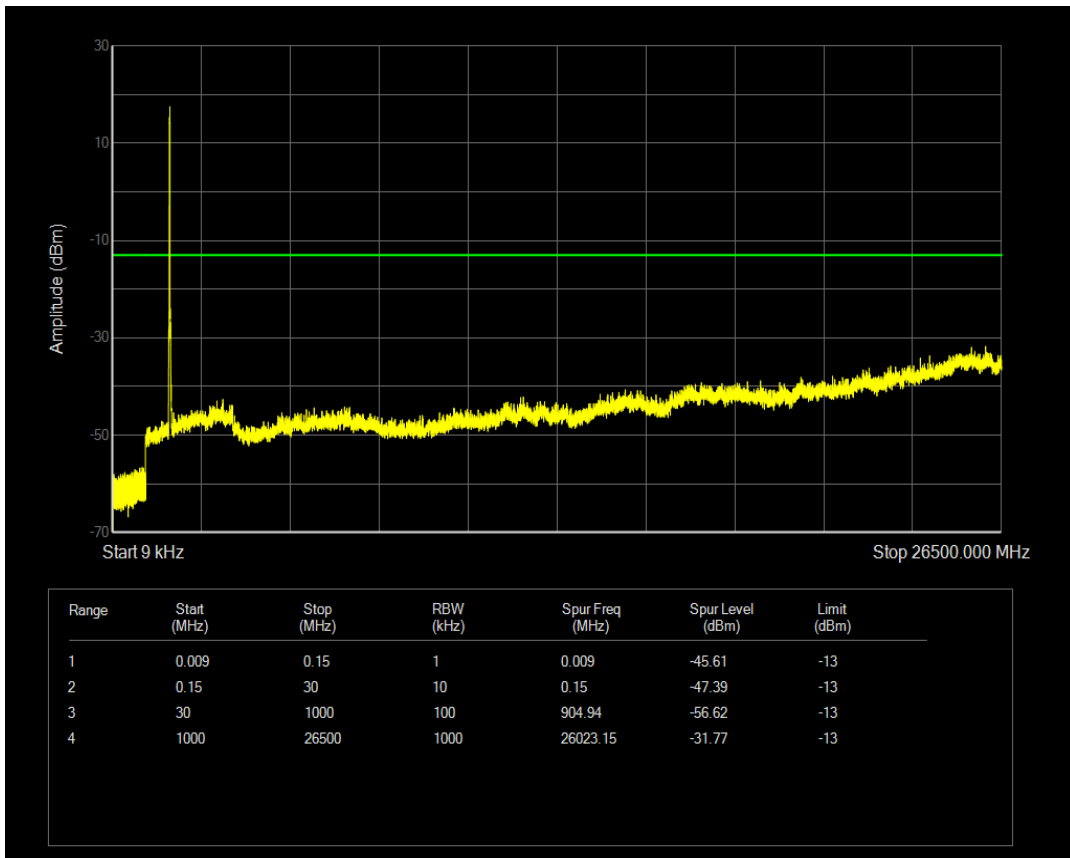

Band66 QPSK BW=20MHz Channel=132072 RB Size=100 Position=#0

Band66 16QAM BW=20MHz Channel=132072 RB Size=1 Position=#0