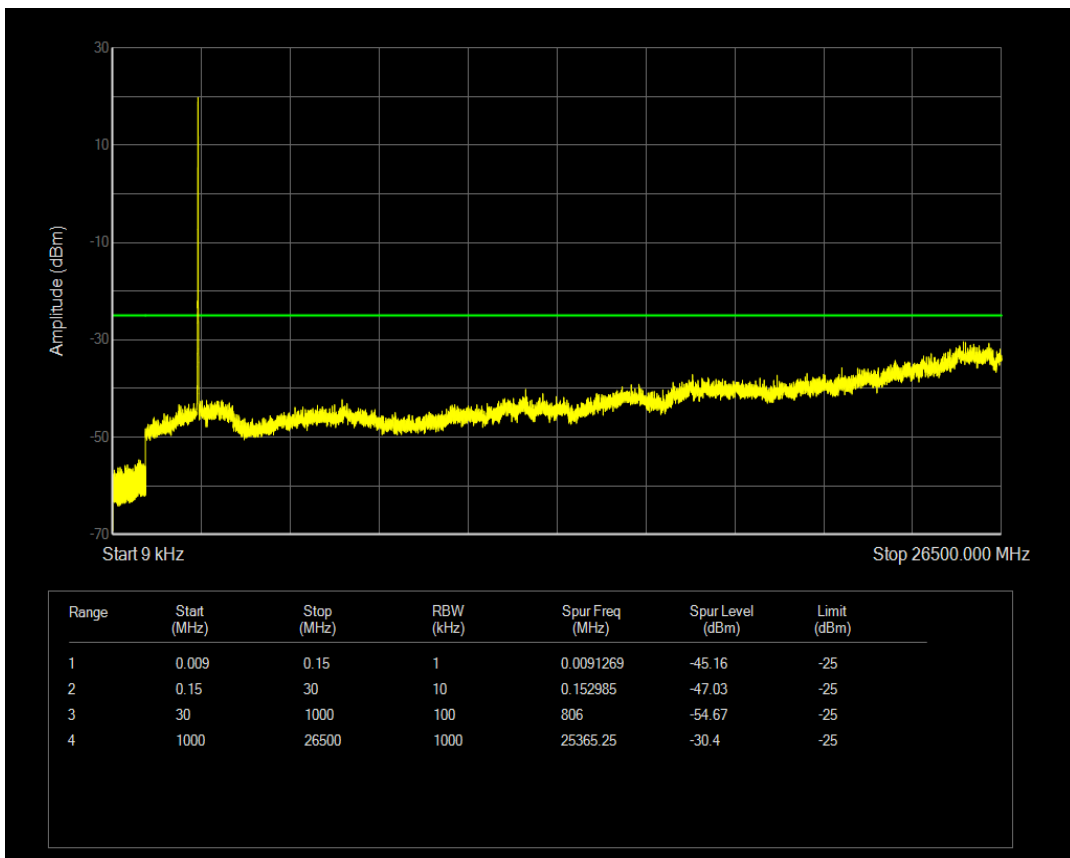

Band7 QPSK BW=10MHz Channel=20800 RB Size=50 Position=#0

Band7 16QAM BW=10MHz Channel=20800 RB Size=1 Position=#0

Band7 16QAM BW=10MHz Channel=20800 RB Size=50 Position=#0

Band7 QPSK BW=10MHz Channel=21100 RB Size=1 Position=#0

Band7 QPSK BW=10MHz Channel=21100 RB Size=50 Position=#0

Band7 16QAM BW=10MHz Channel=21100 RB Size=1 Position=#0

Band7 16QAM BW=10MHz Channel=21100 RB Size=50 Position=#0

Band7 QPSK BW=10MHz Channel=21400 RB Size=1 Position=#0

Band7 QPSK BW=10MHz Channel=21400 RB Size=50 Position=#0

Band7 16QAM BW=10MHz Channel=21400 RB Size=1 Position=#0

Band7 16QAM BW=10MHz Channel=21400 RB Size=50 Position=#0

Band7 QPSK BW=15MHz Channel=20825 RB Size=1 Position=#0