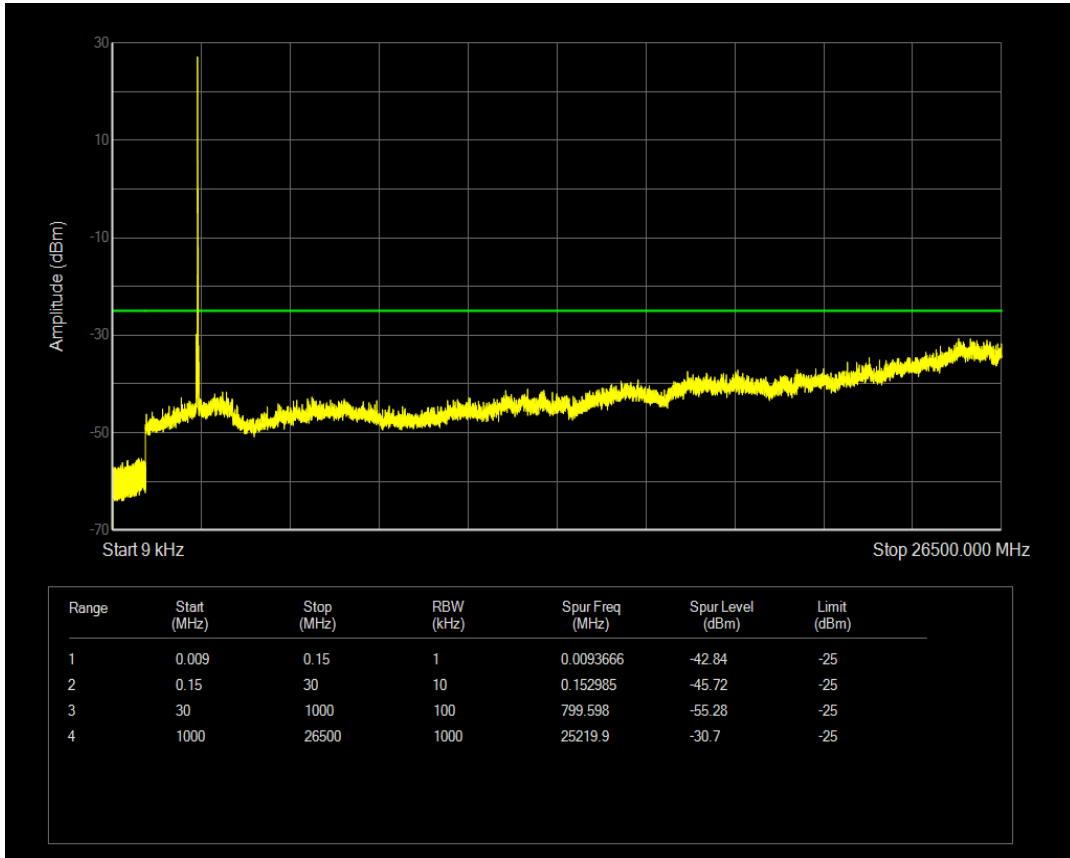

Band7 QPSK BW=20MHz Channel=20850 RB Size=100 Position=#0

Band7 16QAM BW=20MHz Channel=20850 RB Size=1 Position=#0

Band7 16QAM BW=20MHz Channel=20850 RB Size=100 Position=#0

Band7 QPSK BW=20MHz Channel=21100 RB Size=1 Position=#0

Band7 QPSK BW=20MHz Channel=21100 RB Size=100 Position=#0

Band7 16QAM BW=20MHz Channel=21100 RB Size=1 Position=#0

Band7 16QAM BW=20MHz Channel=21100 RB Size=100 Position=#0

Band7 QPSK BW=20MHz Channel=21350 RB Size=1 Position=#0

Band7 QPSK BW=20MHz Channel=21350 RB Size=100 Position=#0

Band7 16QAM BW=20MHz Channel=21350 RB Size=1 Position=#0

Band7 16QAM BW=20MHz Channel=21350 RB Size=100 Position=#0