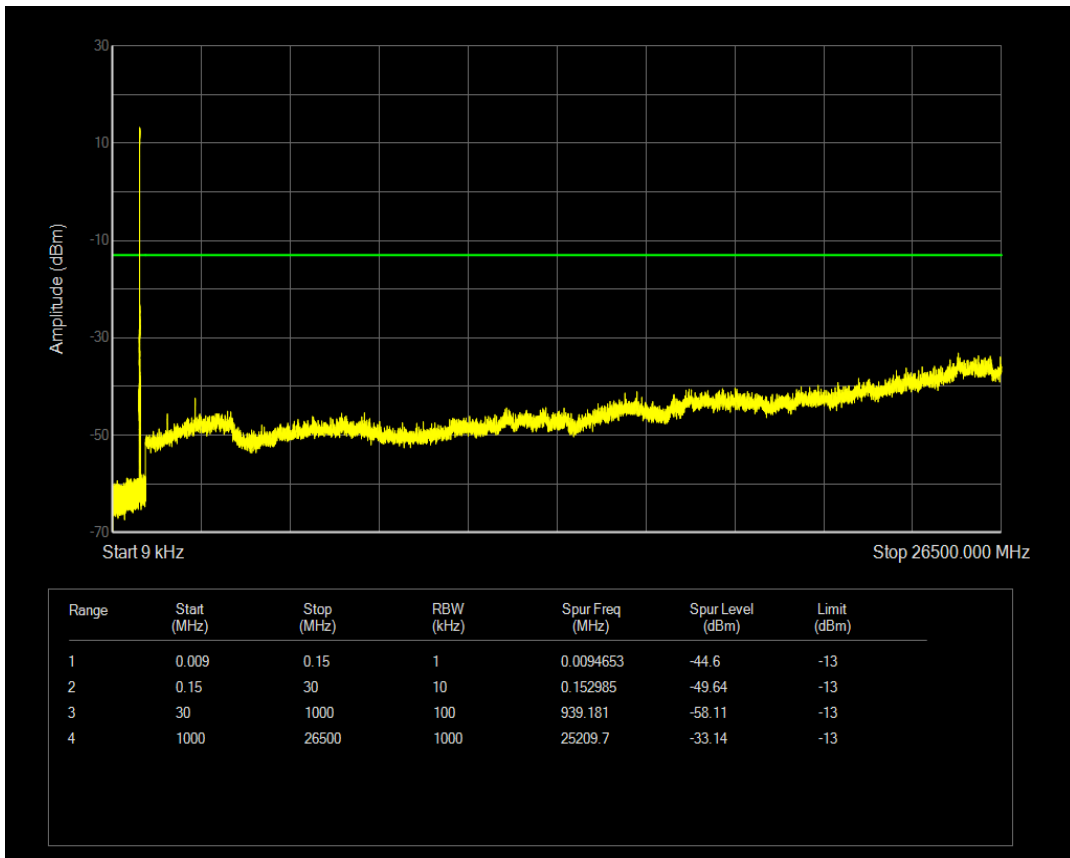

Band5 QPSK BW=3MHz Channel=20635 RB Size=15 Position=#0

Band5 16QAM BW=3MHz Channel=20635 RB Size=1 Position=#0

Band5 16QAM BW=3MHz Channel=20635 RB Size=15 Position=#0

Band5 QPSK BW=5MHz Channel=20425 RB Size=1 Position=#0

Band5 QPSK BW=5MHz Channel=20425 RB Size=25 Position=#0

Band5 16QAM BW=5MHz Channel=20425 RB Size=1 Position=#0

Band5 16QAM BW=5MHz Channel=20425 RB Size=25 Position=#0

Band5 QPSK BW=5MHz Channel=20525 RB Size=1 Position=#0