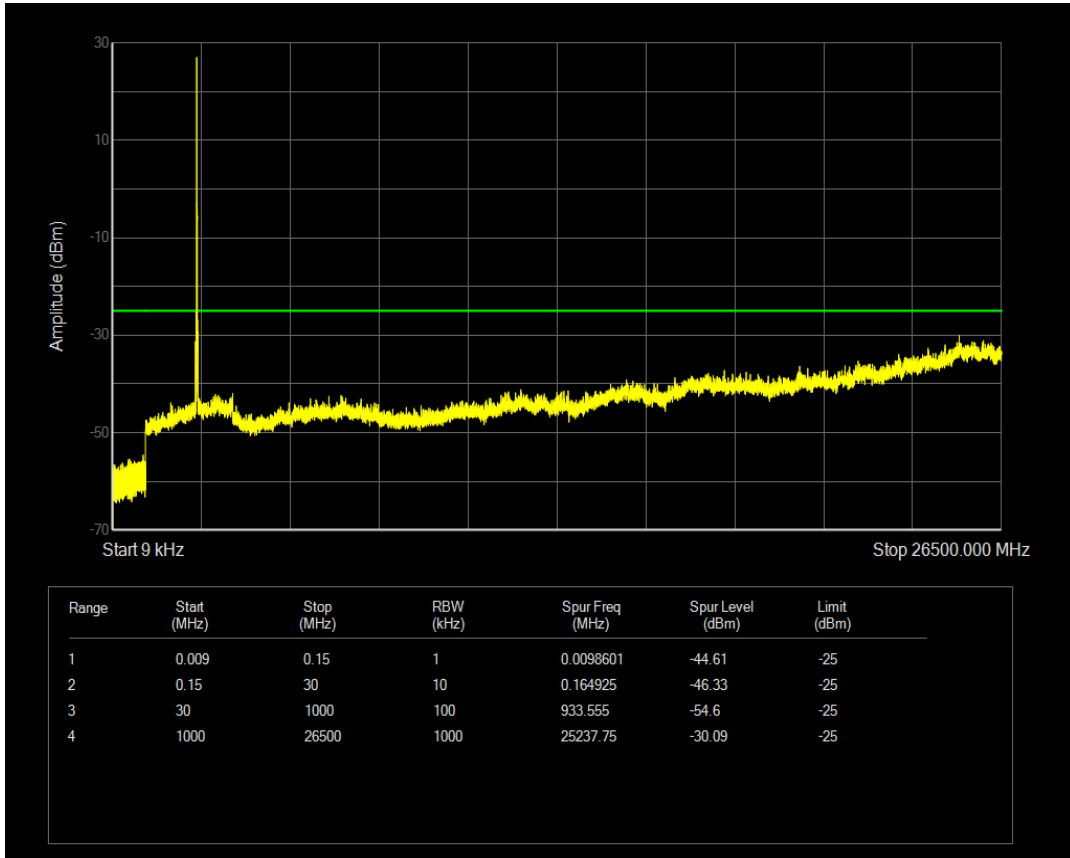

Band7 QPSK BW=20MHz Channel=20850 RB Size=100 Position=#0

Band7 16QAM BW=20MHz Channel=20850 RB Size=1 Position=#0

Band7 16QAM BW=20MHz Channel=20850 RB Size=100 Position=#0

Band7 QPSK BW=20MHz Channel=21100 RB Size=1 Position=#0

Band7 QPSK BW=20MHz Channel=21100 RB Size=100 Position=#0

Band7 16QAM BW=20MHz Channel=21100 RB Size=1 Position=#0

Band7 16QAM BW=20MHz Channel=21100 RB Size=100 Position=#0

Band7 QPSK BW=20MHz Channel=21350 RB Size=1 Position=#0