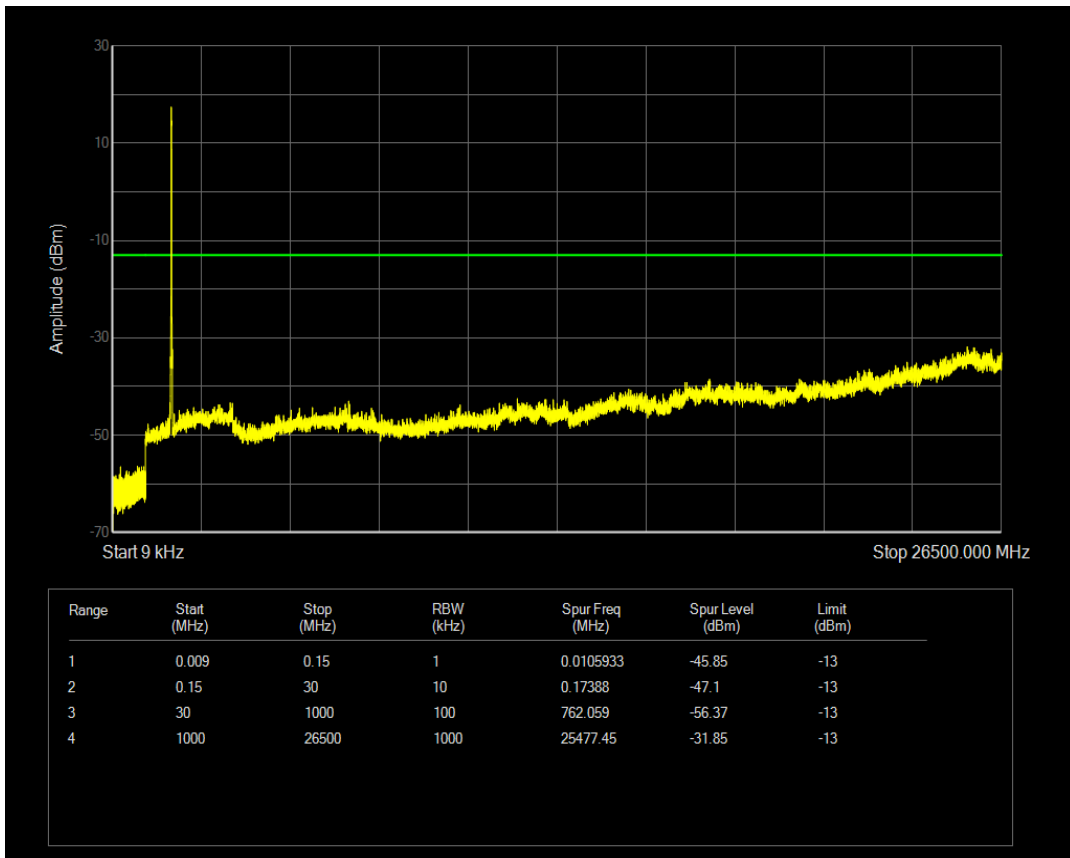

Band66 16QAM BW=15MHz Channel=132597 RB Size=75 Position=#0

Band66 QPSK BW=20MHz Channel=132072 RB Size=1 Position=#0