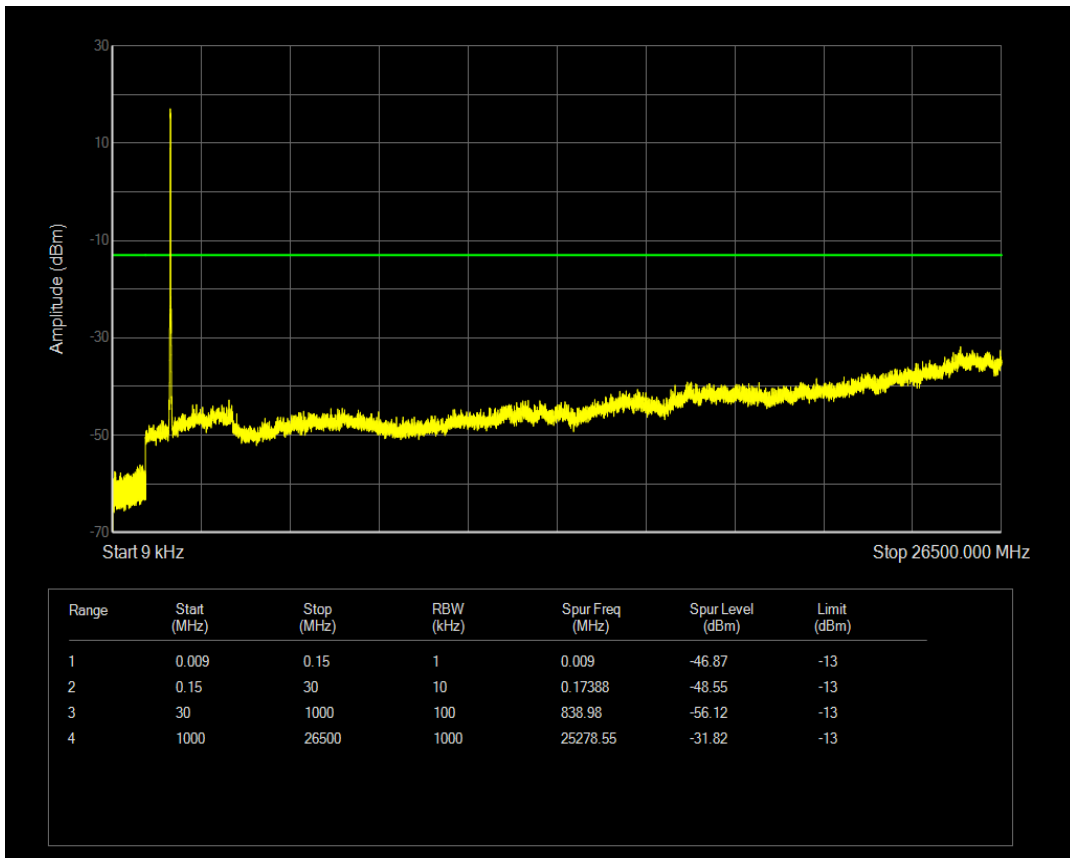

Band66 QPSK BW=15MHz Channel=132322 RB Size=75 Position=#0

Band66 16QAM BW=15MHz Channel=132322 RB Size=1 Position=#0