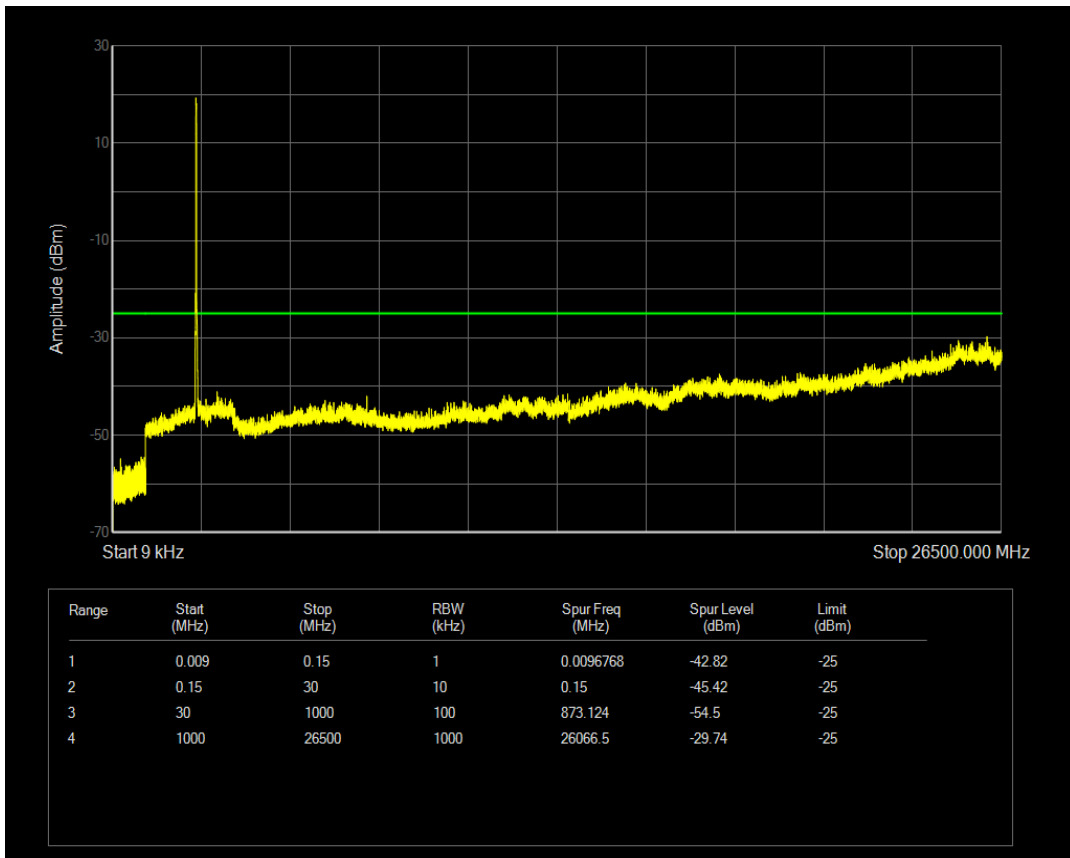

Band7 QPSK BW=15MHz Channel=21375 RB Size=75 Position=#0

Band7 16QAM BW=15MHz Channel=21375 RB Size=1 Position=#0

Band7 16QAM BW=15MHz Channel=21375 RB Size=75 Position=#0

Band7 QPSK BW=20MHz Channel=20850 RB Size=1 Position=#0

Band7 QPSK BW=20MHz Channel=20850 RB Size=100 Position=#0

Band7 16QAM BW=20MHz Channel=20850 RB Size=1 Position=#0

Band7 16QAM BW=20MHz Channel=20850 RB Size=100 Position=#0

Band7 QPSK BW=20MHz Channel=21100 RB Size=1 Position=#0