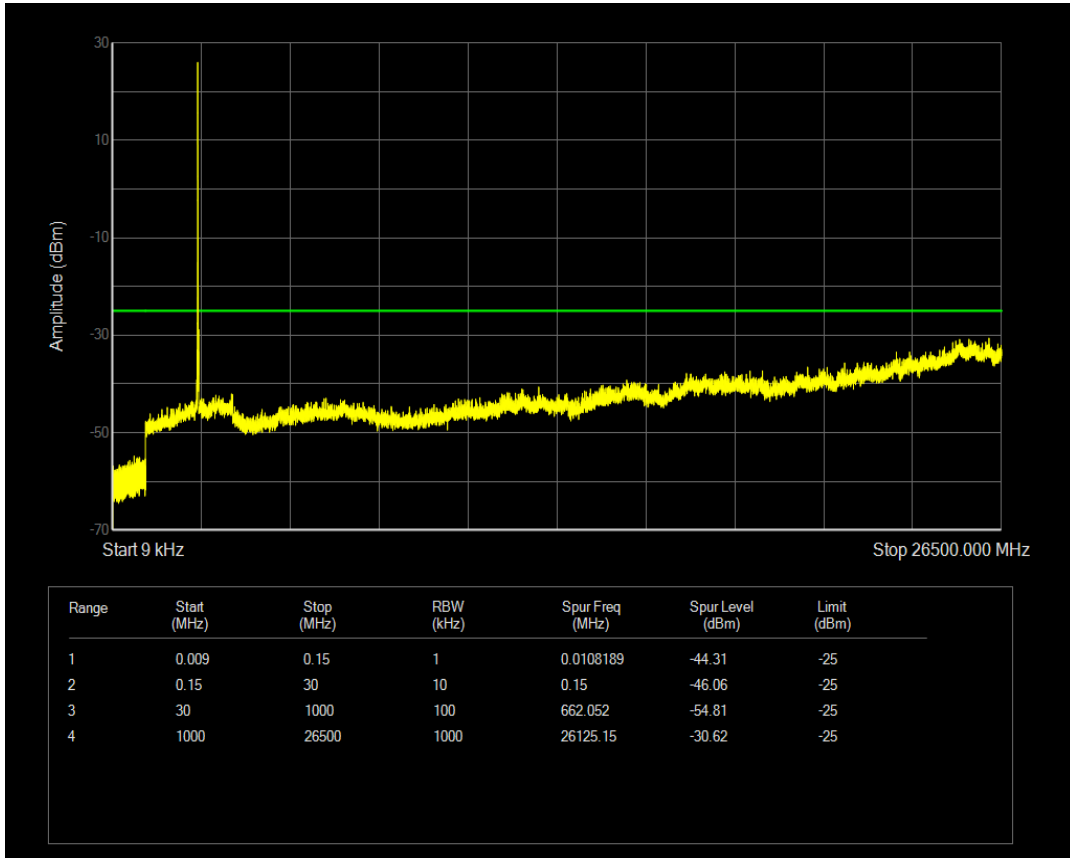

Band7 QPSK BW=15MHz Channel=21100 RB Size=75 Position=#0

Band7 16QAM BW=15MHz Channel=21100 RB Size=1 Position=#0

Band7 16QAM BW=15MHz Channel=21100 RB Size=75 Position=#0

Band7 QPSK BW=15MHz Channel=21375 RB Size=1 Position=#0

Band7 QPSK BW=15MHz Channel=21375 RB Size=75 Position=#0

Band7 16QAM BW=15MHz Channel=21375 RB Size=1 Position=#0

Band7 16QAM BW=15MHz Channel=21375 RB Size=75 Position=#0

Band7 QPSK BW=20MHz Channel=20850 RB Size=1 Position=#0