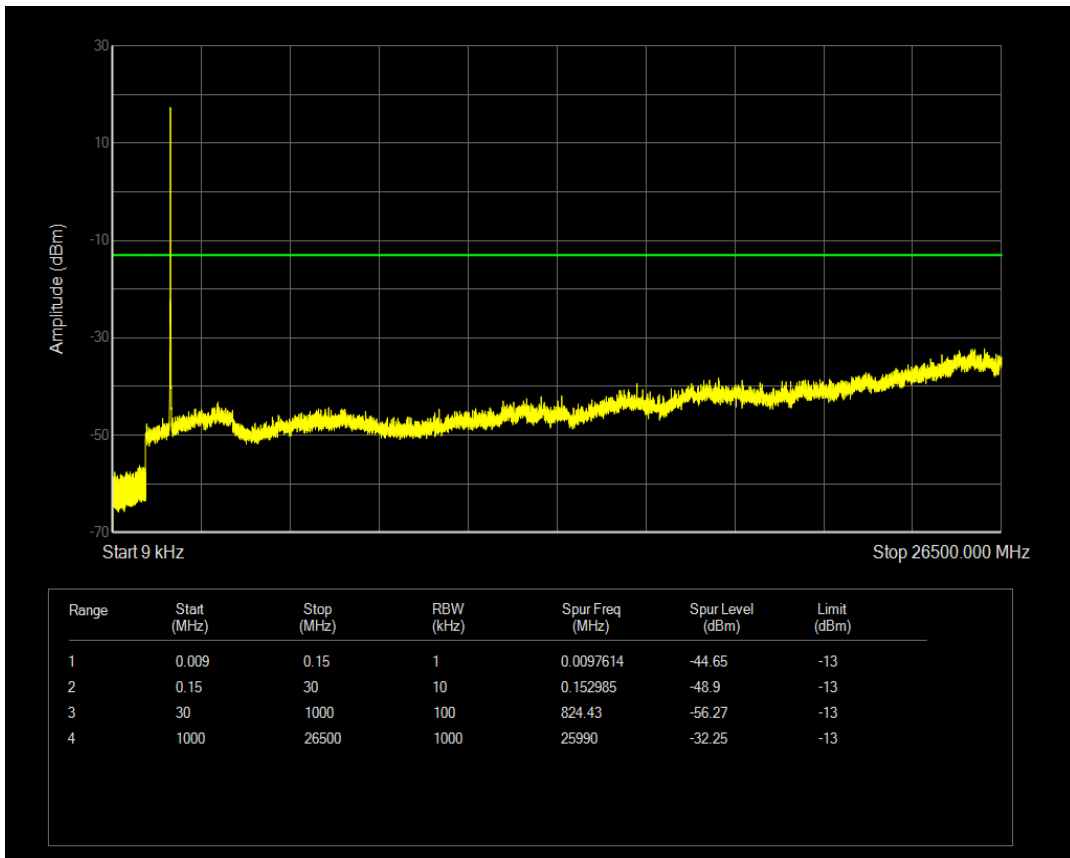

Band66 16QAM BW=10MHz Channel=132322 RB Size=50 Position=#0

Band66 QPSK BW=10MHz Channel=132622 RB Size=1 Position=#0