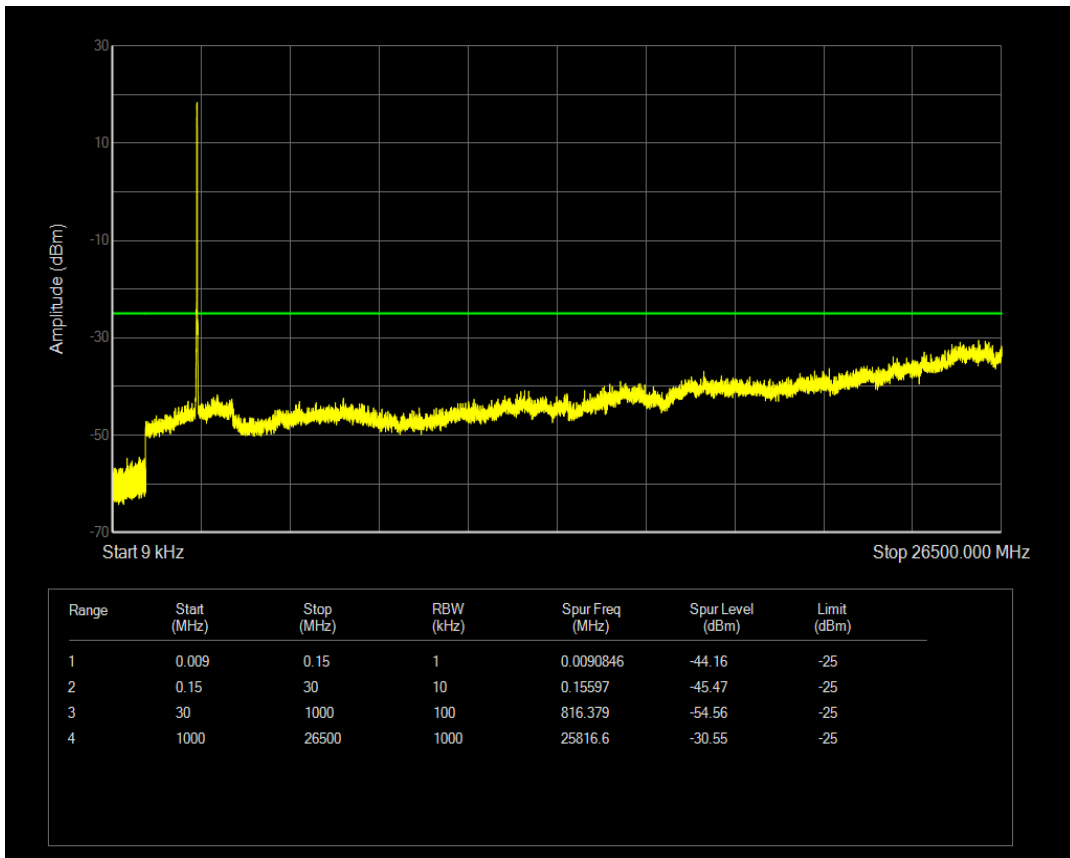

Band7 16QAM BW=15MHz Channel=21100 RB Size=75 Position=#0

Band7 QPSK BW=15MHz Channel=21375 RB Size=1 Position=#0