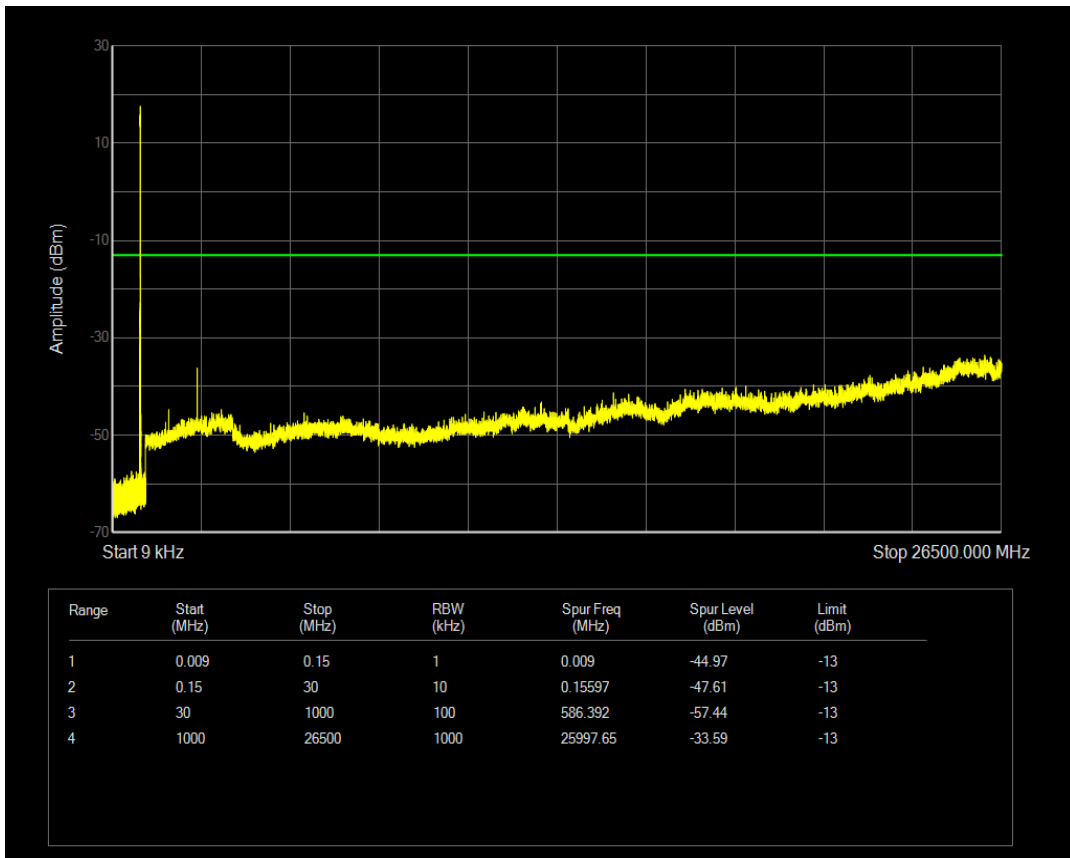

Band5 QPSK BW=3MHz Channel=20525 RB Size=15 Position=#0

Band5 16QAM BW=3MHz Channel=20525 RB Size=1 Position=#0

Band5 16QAM BW=3MHz Channel=20525 RB Size=15 Position=#0

Band5 QPSK BW=3MHz Channel=20635 RB Size=1 Position=#0

Band5 QPSK BW=3MHz Channel=20635 RB Size=15 Position=#0

Band5 16QAM BW=3MHz Channel=20635 RB Size=1 Position=#0

Band5 16QAM BW=3MHz Channel=20635 RB Size=15 Position=#0

Band5 QPSK BW=5MHz Channel=20425 RB Size=1 Position=#0