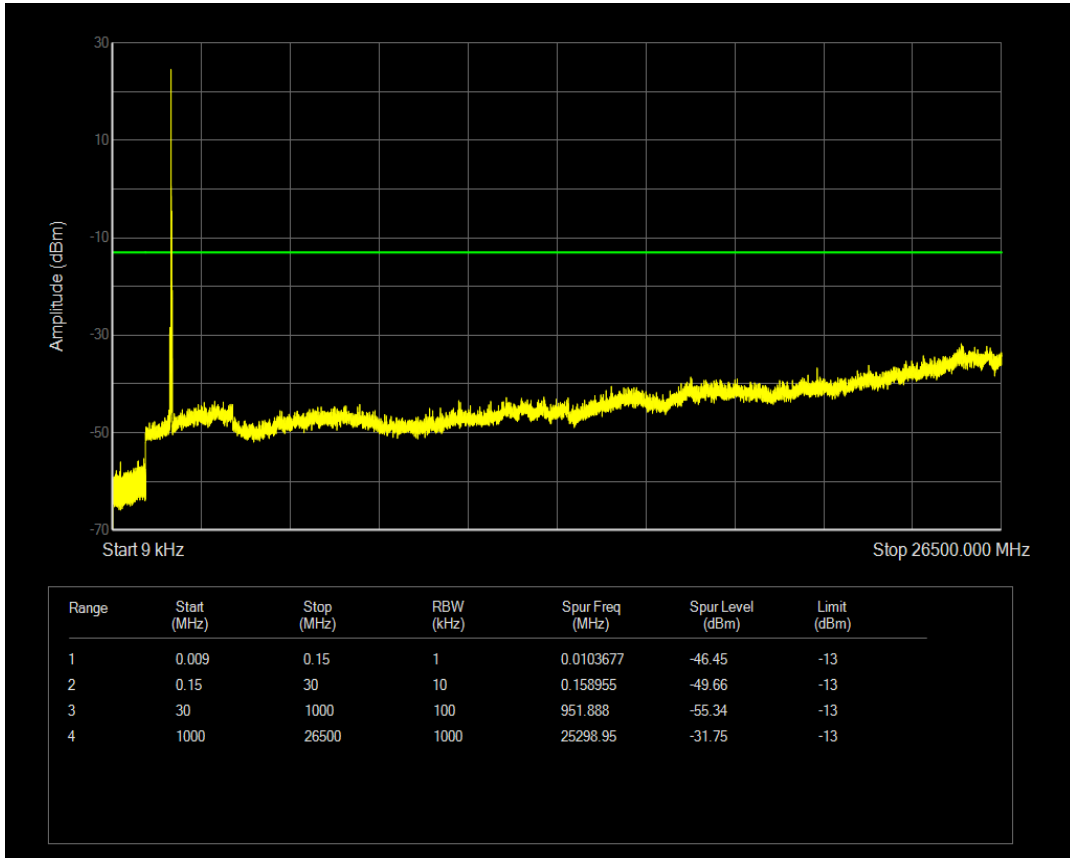

Band66 QPSK BW=20MHz Channel=132322 RB Size=100 Position=#0

Band66 16QAM BW=20MHz Channel=132322 RB Size=1 Position=#0

Band66 16QAM BW=20MHz Channel=132322 RB Size=100 Position=#0

Band66 QPSK BW=20MHz Channel=132572 RB Size=1 Position=#0

Band66 QPSK BW=20MHz Channel=132572 RB Size=100 Position=#0

Band66 16QAM BW=20MHz Channel=132572 RB Size=1 Position=#0

Band66 16QAM BW=20MHz Channel=132572 RB Size=100 Position=#0

Band7 QPSK BW=5MHz Channel=20775 RB Size=1 Position=#0