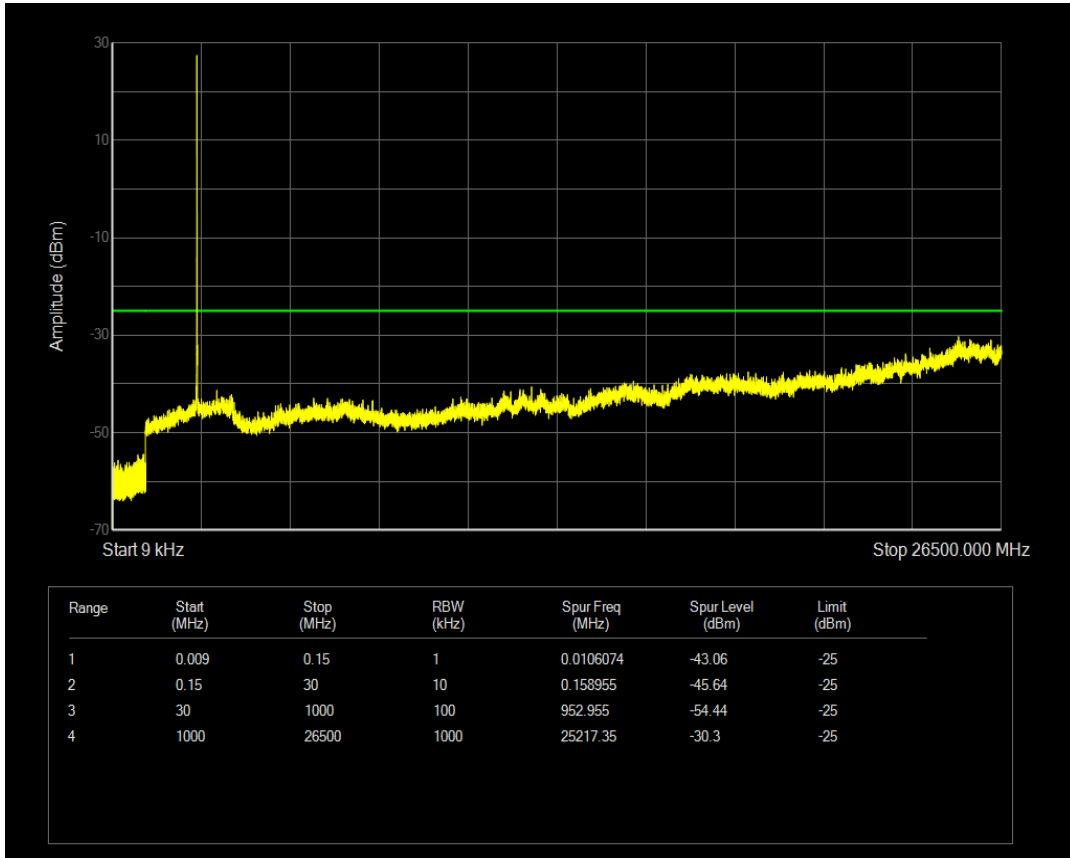

Band7 QPSK BW=10MHz Channel=20800 RB Size=50 Position=#0

Band7 16QAM BW=10MHz Channel=20800 RB Size=1 Position=#0

Band7 16QAM BW=10MHz Channel=20800 RB Size=50 Position=#0

Band7 QPSK BW=10MHz Channel=21100 RB Size=1 Position=#0

Band7 QPSK BW=10MHz Channel=21100 RB Size=50 Position=#0

Band7 16QAM BW=10MHz Channel=21100 RB Size=1 Position=#0

Band7 16QAM BW=10MHz Channel=21100 RB Size=50 Position=#0

Band7 QPSK BW=10MHz Channel=21400 RB Size=1 Position=#0