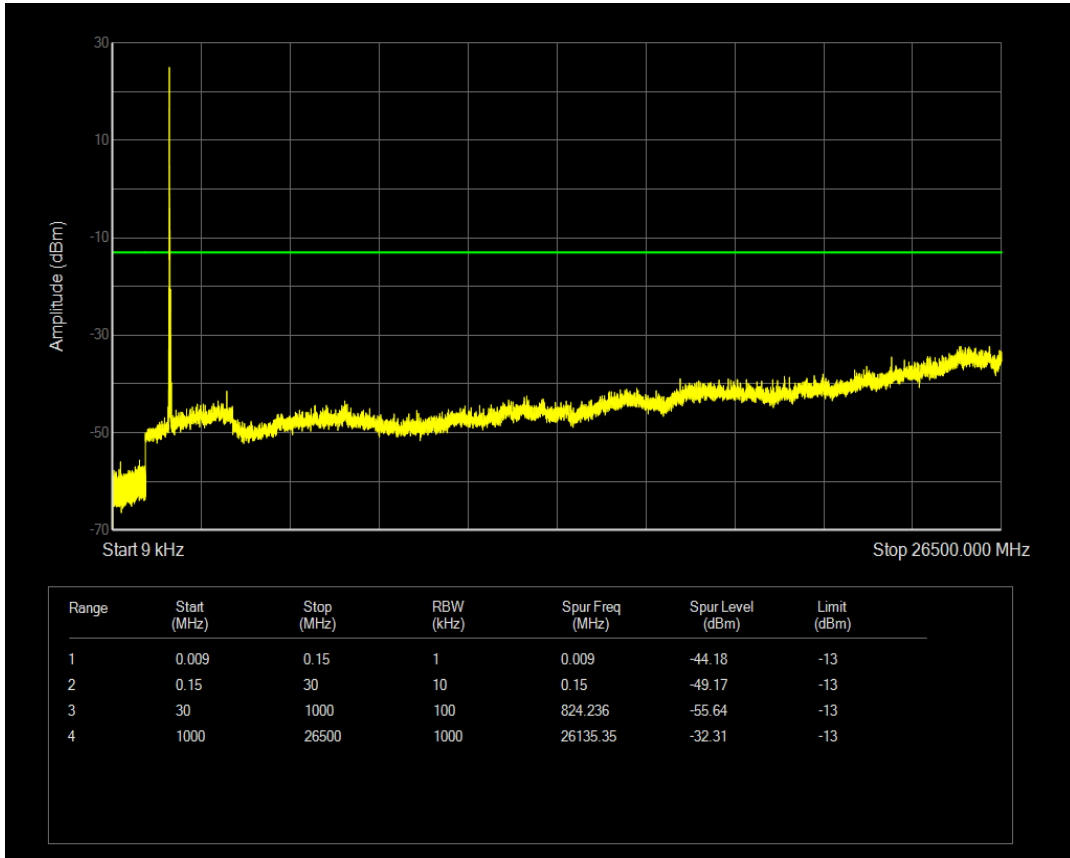

Band66 QPSK BW=15MHz Channel=132597 RB Size=75 Position=#0

Band66 16QAM BW=15MHz Channel=132597 RB Size=1 Position=#0

Band66 16QAM BW=15MHz Channel=132597 RB Size=75 Position=#0

Band66 QPSK BW=20MHz Channel=132072 RB Size=1 Position=#0

Band66 QPSK BW=20MHz Channel=132072 RB Size=100 Position=#0

Band66 16QAM BW=20MHz Channel=132072 RB Size=1 Position=#0

Band66 16QAM BW=20MHz Channel=132072 RB Size=100 Position=#0

Band66 QPSK BW=20MHz Channel=132322 RB Size=1 Position=#0