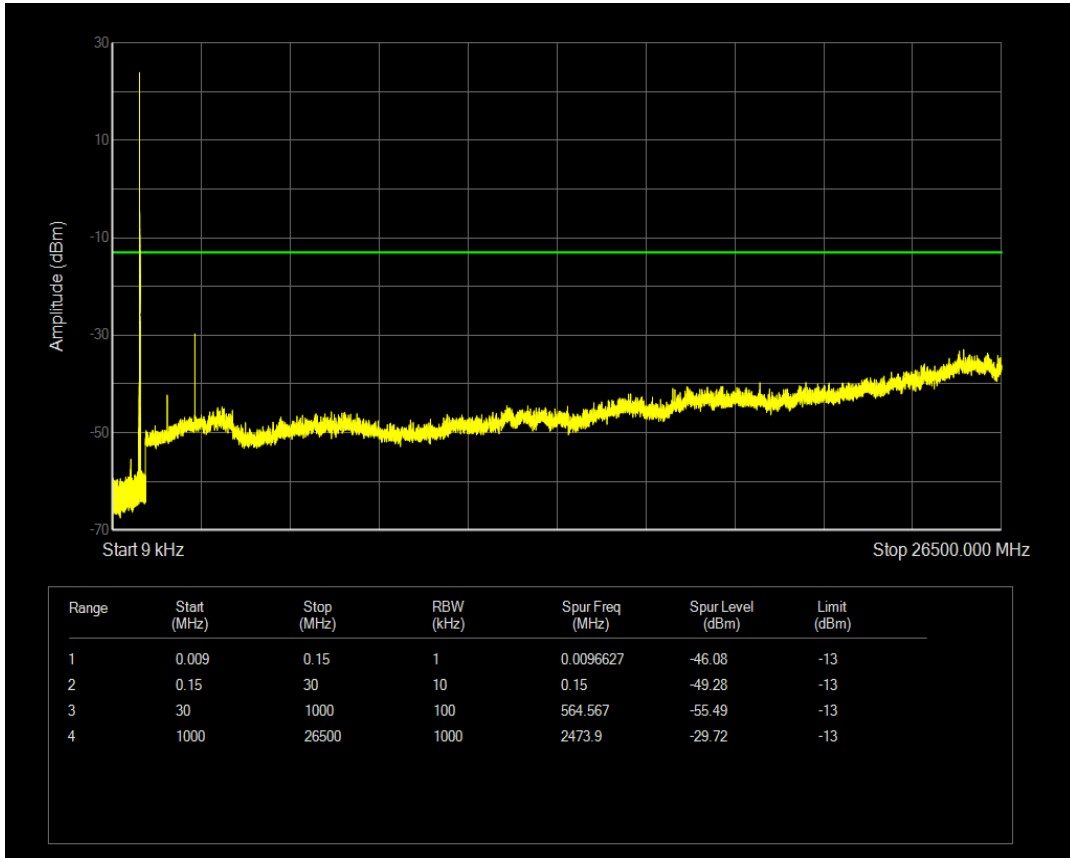

Band5 QPSK BW=5MHz Channel=20625 RB Size=25 Position=#0

Band5 16QAM BW=5MHz Channel=20625 RB Size=1 Position=#0

Band5 16QAM BW=5MHz Channel=20625 RB Size=25 Position=#0

Band5 QPSK BW=10MHz Channel=20450 RB Size=1 Position=#0

Band5 QPSK BW=10MHz Channel=20450 RB Size=50 Position=#0

Band5 16QAM BW=10MHz Channel=20450 RB Size=1 Position=#0

Band5 16QAM BW=10MHz Channel=20450 RB Size=50 Position=#0

Band5 QPSK BW=10MHz Channel=20525 RB Size=1 Position=#0