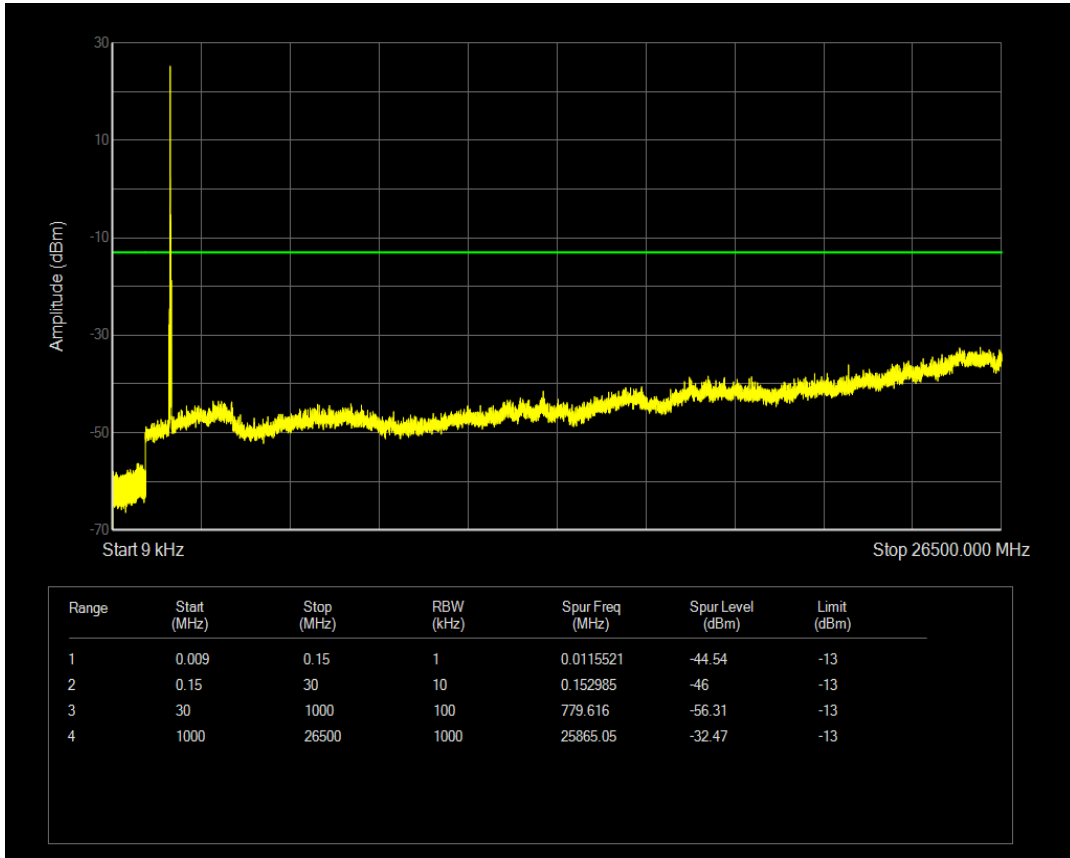

Band66 16QAM BW=20MHz Channel=132322 RB Size=1 Position=#0

Band66 16QAM BW=20MHz Channel=132322 RB Size=100 Position=#0