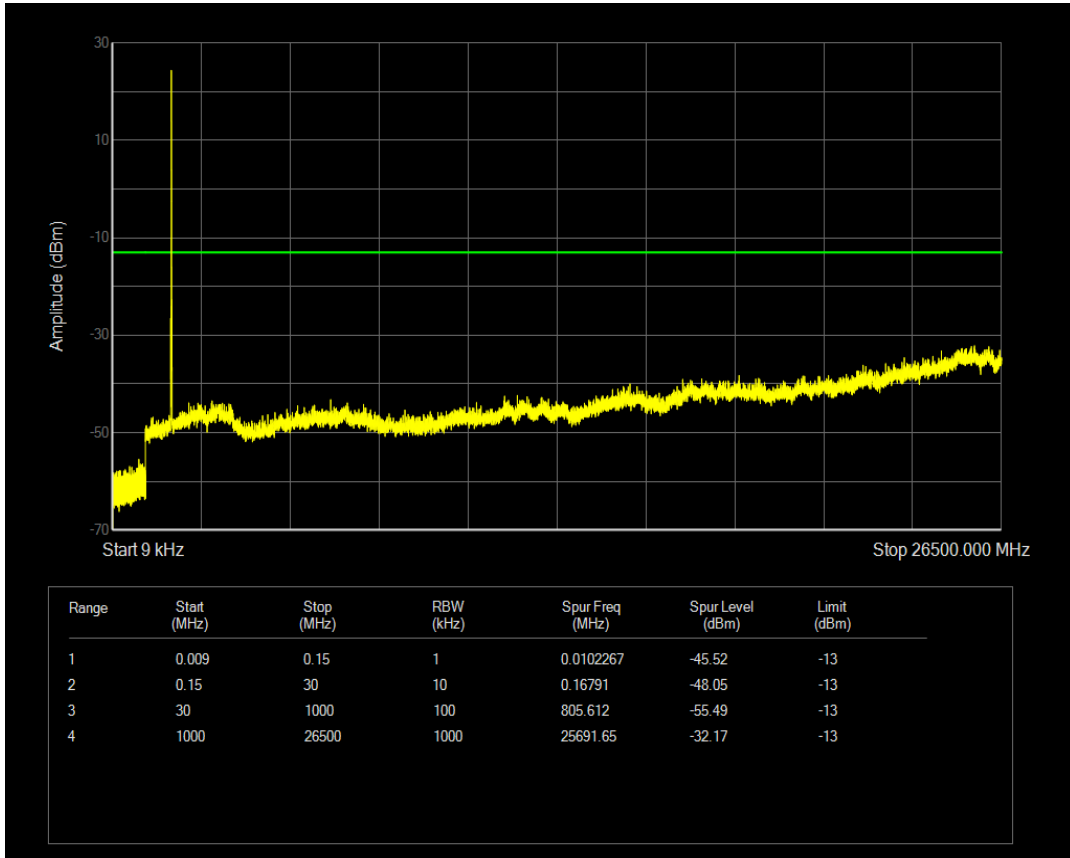

Band66 QPSK BW=10MHz Channel=132322 RB Size=50 Position=#0

Band66 16QAM BW=10MHz Channel=132322 RB Size=1 Position=#0

Band66 16QAM BW=10MHz Channel=132322 RB Size=50 Position=#0

Band66 QPSK BW=10MHz Channel=132622 RB Size=1 Position=#0