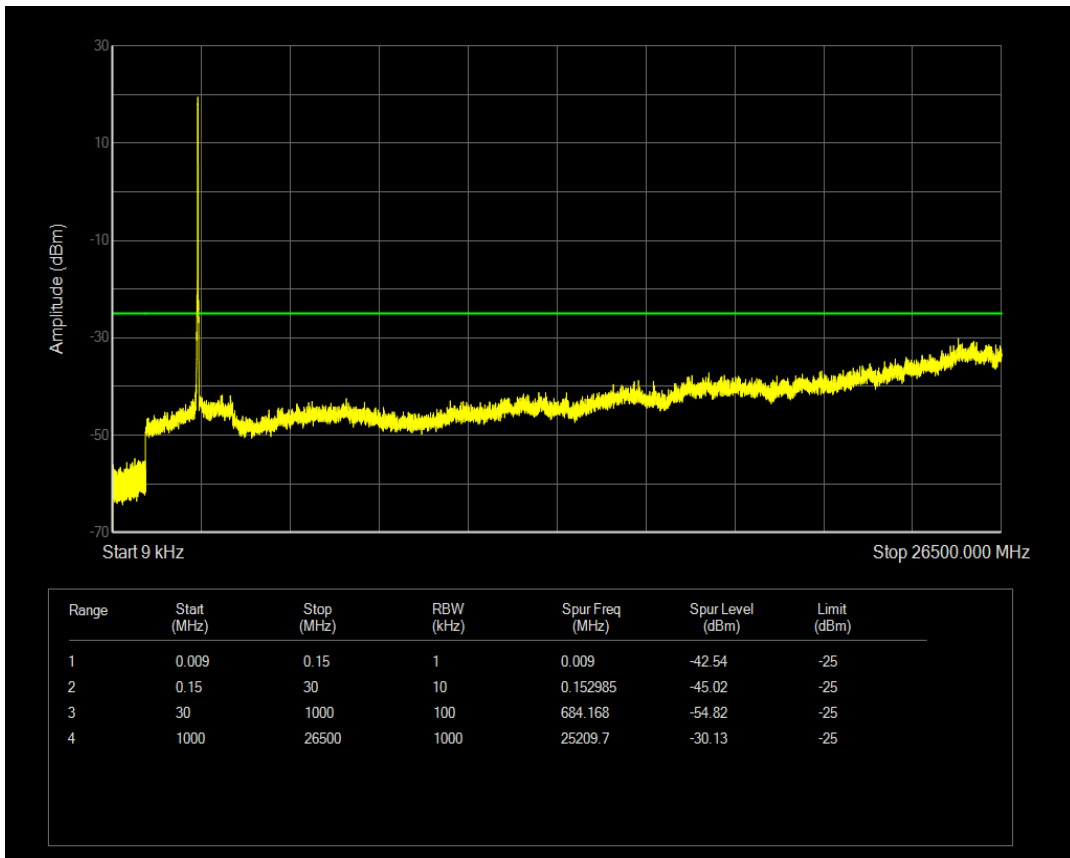

Band7 QPSK BW=20MHz Channel=20850 RB Size=100 Position=#0

Band7 16QAM BW=20MHz Channel=20850 RB Size=1 Position=#0

Band7 16QAM BW=20MHz Channel=20850 RB Size=100 Position=#0

Band7 QPSK BW=20MHz Channel=21100 RB Size=1 Position=#0

Band7 QPSK BW=20MHz Channel=21100 RB Size=100 Position=#0

Band7 16QAM BW=20MHz Channel=21100 RB Size=1 Position=#0

Band7 16QAM BW=20MHz Channel=21100 RB Size=100 Position=#0

Band7 QPSK BW=20MHz Channel=21350 RB Size=1 Position=#0

Band7 QPSK BW=20MHz Channel=21350 RB Size=100 Position=#0

Band7 16QAM BW=20MHz Channel=21350 RB Size=1 Position=#0

Band7 16QAM BW=20MHz Channel=21350 RB Size=100 Position=#0