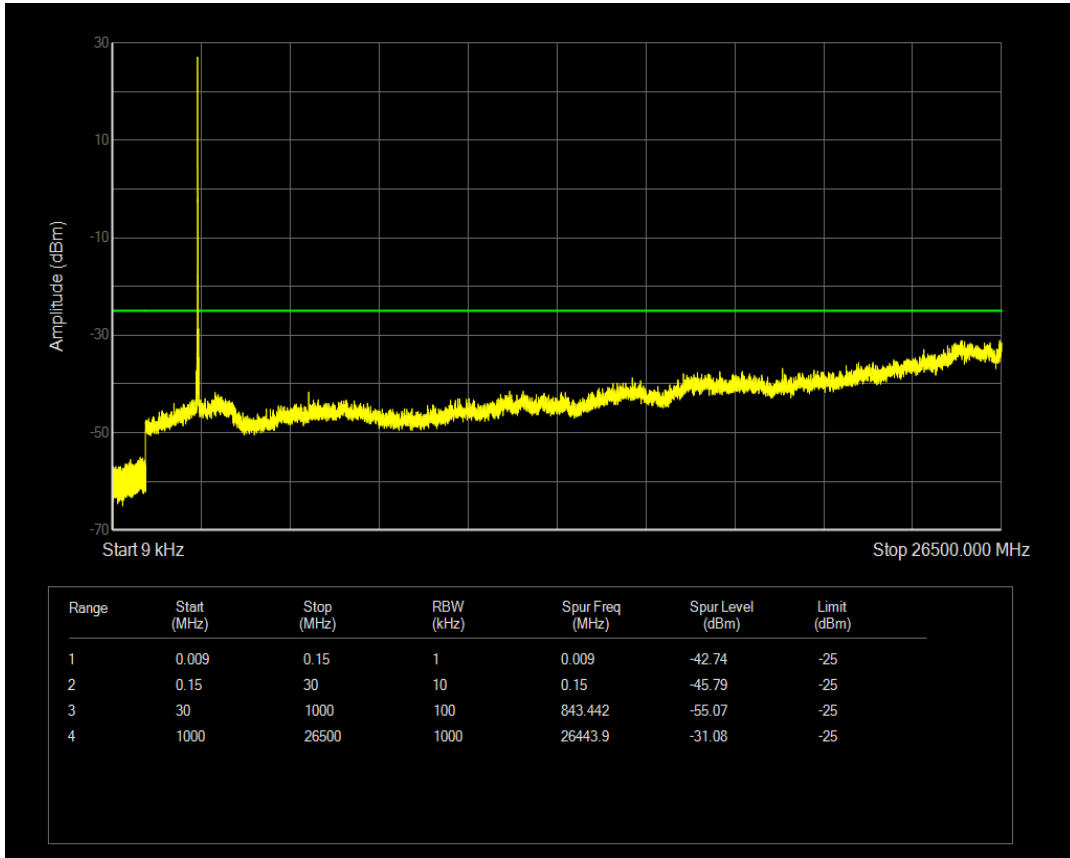

Band7 QPSK BW=20MHz Channel=20850 RB Size=100 Position=#0

Band7 16QAM BW=20MHz Channel=20850 RB Size=1 Position=#0

Band7 16QAM BW=20MHz Channel=20850 RB Size=100 Position=#0

Band7 QPSK BW=20MHz Channel=21100 RB Size=1 Position=#0

Band7 QPSK BW=20MHz Channel=21100 RB Size=100 Position=#0

Band7 16QAM BW=20MHz Channel=21100 RB Size=1 Position=#0

Band7 16QAM BW=20MHz Channel=21100 RB Size=100 Position=#0

Band7 QPSK BW=20MHz Channel=21350 RB Size=1 Position=#0

Band7 QPSK BW=20MHz Channel=21350 RB Size=100 Position=#0

Band7 16QAM BW=20MHz Channel=21350 RB Size=1 Position=#0

Band7 16QAM BW=20MHz Channel=21350 RB Size=100 Position=#0