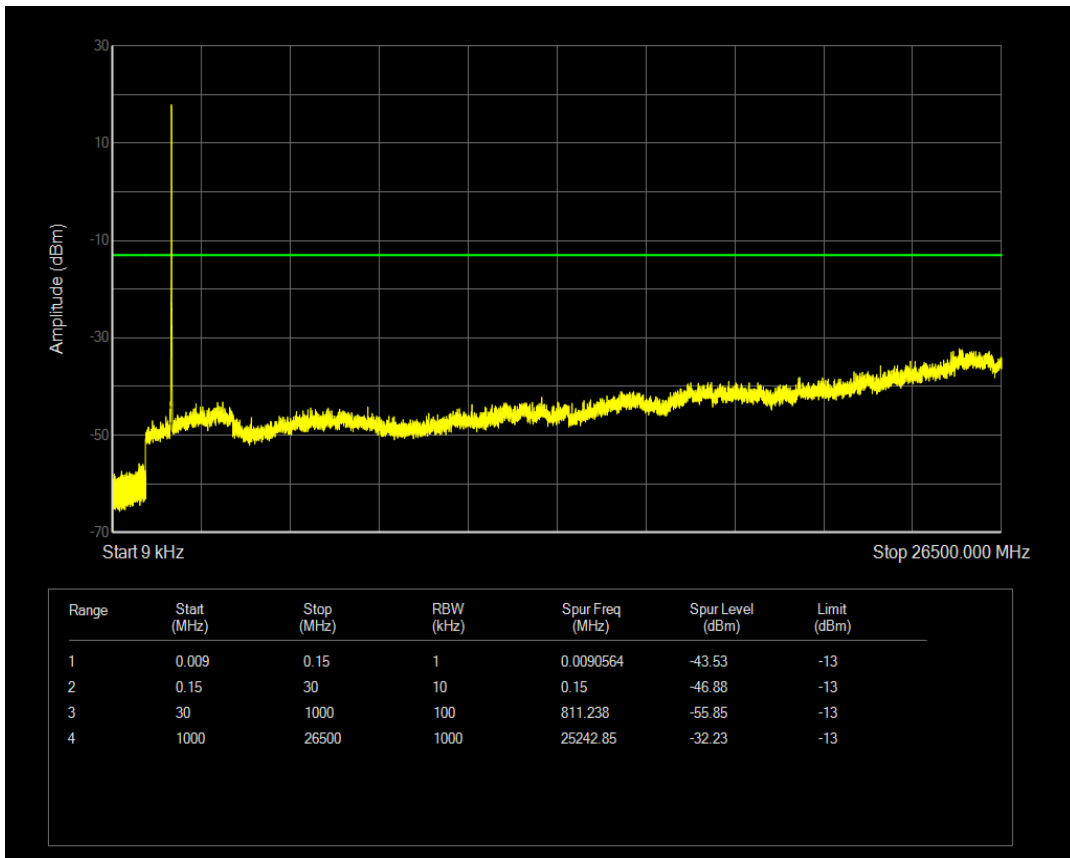

Band66 QPSK BW=10MHz Channel=132622 RB Size=50 Position=#0

Band66 16QAM BW=10MHz Channel=132622 RB Size=1 Position=#0