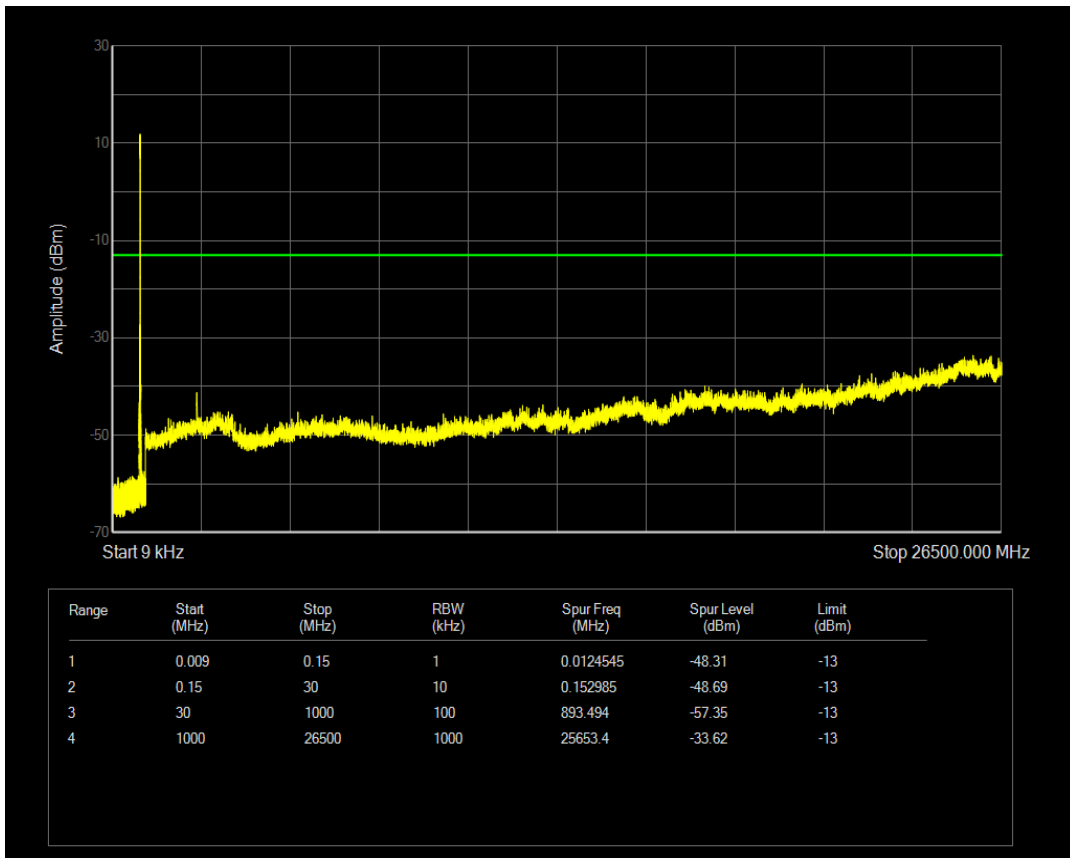

Band5 QPSK BW=10MHz Channel=20525 RB Size=50 Position=#0

Band5 16QAM BW=10MHz Channel=20525 RB Size=1 Position=#0

Band5 16QAM BW=10MHz Channel=20525 RB Size=50 Position=#0

Band5 QPSK BW=10MHz Channel=20600 RB Size=1 Position=#0

Band5 QPSK BW=10MHz Channel=20600 RB Size=50 Position=#0

Band5 16QAM BW=10MHz Channel=20600 RB Size=1 Position=#0

Band5 16QAM BW=10MHz Channel=20600 RB Size=50 Position=#0

Band66 QPSK BW=1.4MHz Channel=131979 RB Size=1 Position=#0