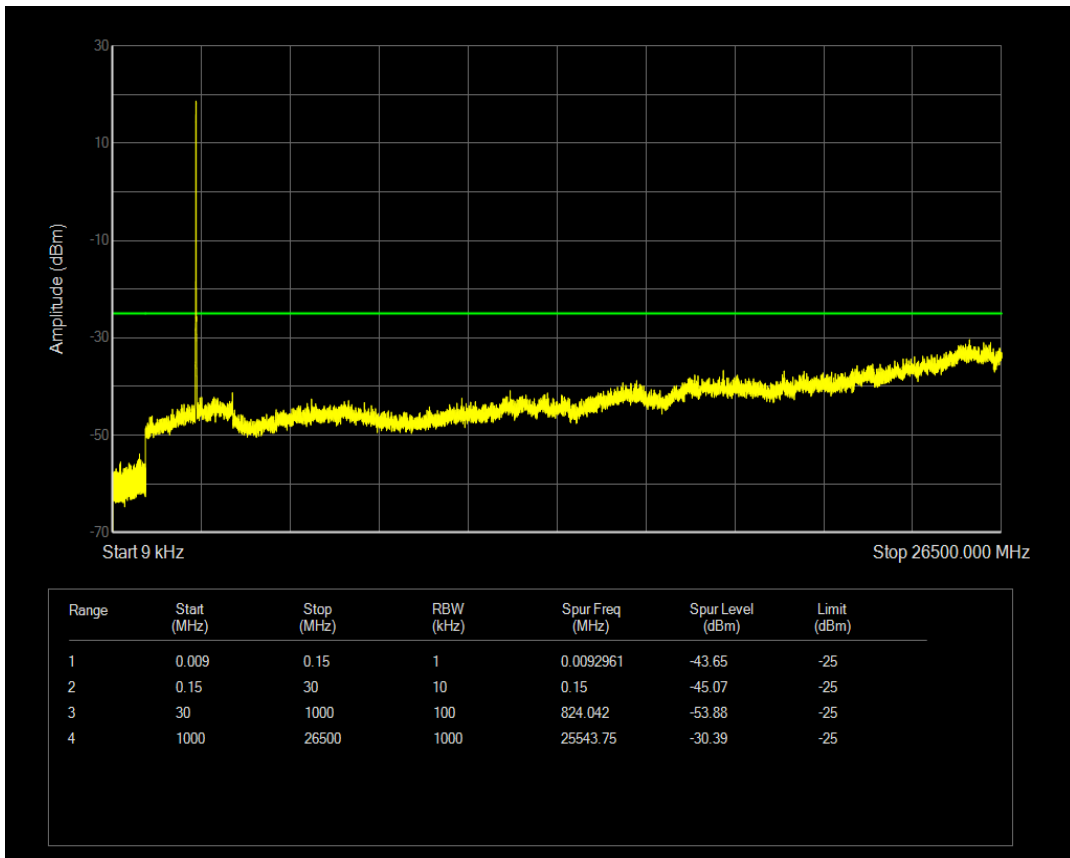

Band7 QPSK BW=5MHz Channel=21425 RB Size=25 Position=#0

Band7 16QAM BW=5MHz Channel=21425 RB Size=1 Position=#0

Band7 16QAM BW=5MHz Channel=21425 RB Size=25 Position=#0

Band7 QPSK BW=10MHz Channel=20800 RB Size=1 Position=#0

Band7 QPSK BW=10MHz Channel=20800 RB Size=50 Position=#0

Band7 16QAM BW=10MHz Channel=20800 RB Size=1 Position=#0

Band7 16QAM BW=10MHz Channel=20800 RB Size=50 Position=#0

Band7 QPSK BW=10MHz Channel=21100 RB Size=1 Position=#0