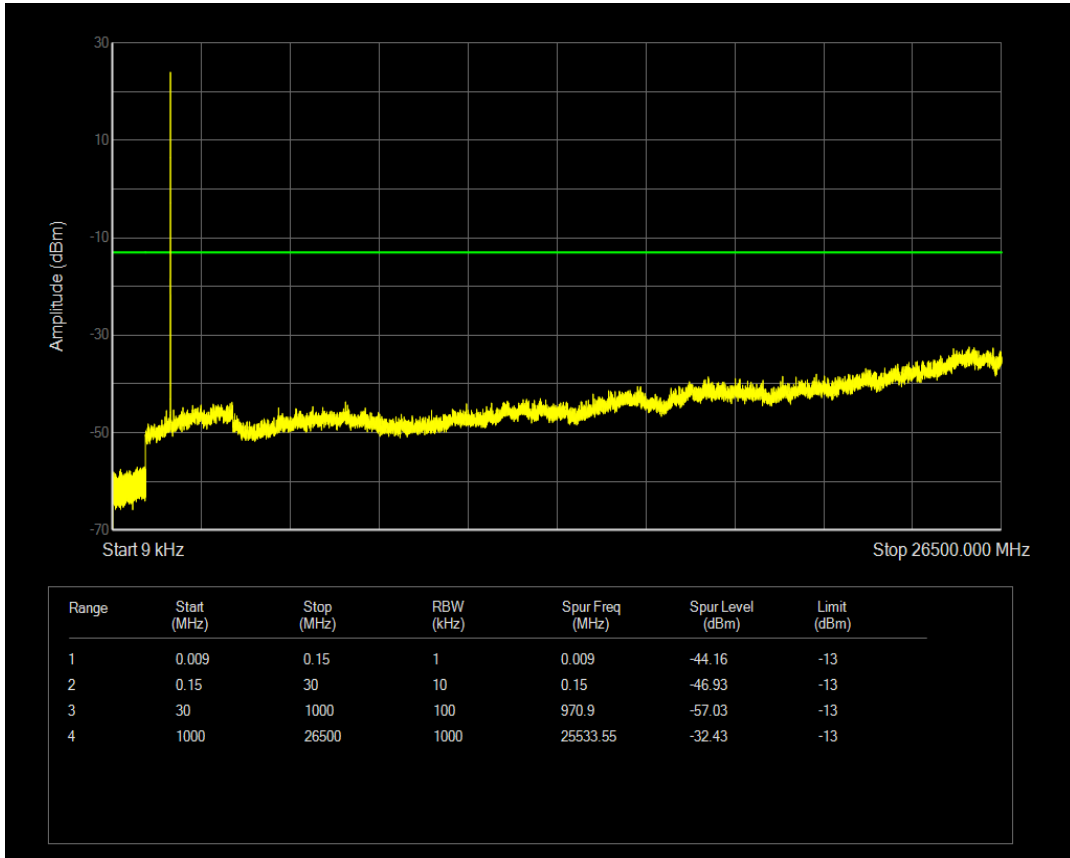

Band5 QPSK BW=10MHz Channel=20600 RB Size=50 Position=#0

Band5 16QAM BW=10MHz Channel=20600 RB Size=1 Position=#0

Band5 16QAM BW=10MHz Channel=20600 RB Size=50 Position=#0

Band66 QPSK BW=1.4MHz Channel=131979 RB Size=1 Position=#0

Band66 QPSK BW=1.4MHz Channel=131979 RB Size=6 Position=#0

Band66 16QAM BW=1.4MHz Channel=131979 RB Size=1 Position=#0

Band66 16QAM BW=1.4MHz Channel=131979 RB Size=6 Position=#0

Band66 QPSK BW=1.4MHz Channel=132322 RB Size=1 Position=#0