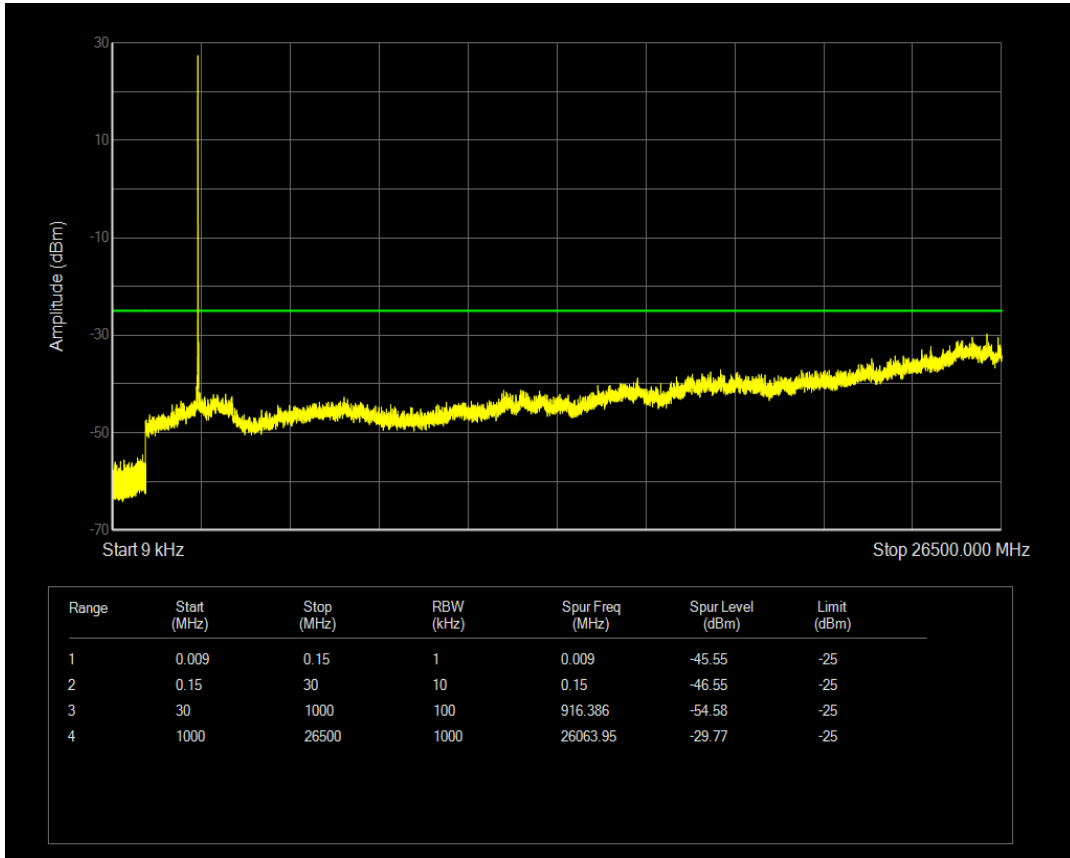

Band7 QPSK BW=10MHz Channel=20800 RB Size=50 Position=#0

Band7 16QAM BW=10MHz Channel=20800 RB Size=1 Position=#0

Band7 16QAM BW=10MHz Channel=20800 RB Size=50 Position=#0

Band7 QPSK BW=10MHz Channel=21100 RB Size=1 Position=#0

Band7 QPSK BW=10MHz Channel=21100 RB Size=50 Position=#0

Band7 16QAM BW=10MHz Channel=21100 RB Size=1 Position=#0

Band7 16QAM BW=10MHz Channel=21100 RB Size=50 Position=#0

Band7 QPSK BW=10MHz Channel=21400 RB Size=1 Position=#0

Band7 QPSK BW=10MHz Channel=21400 RB Size=50 Position=#0

Band7 16QAM BW=10MHz Channel=21400 RB Size=1 Position=#0

Band7 16QAM BW=10MHz Channel=21400 RB Size=50 Position=#0

Band7 QPSK BW=15MHz Channel=20825 RB Size=1 Position=#0