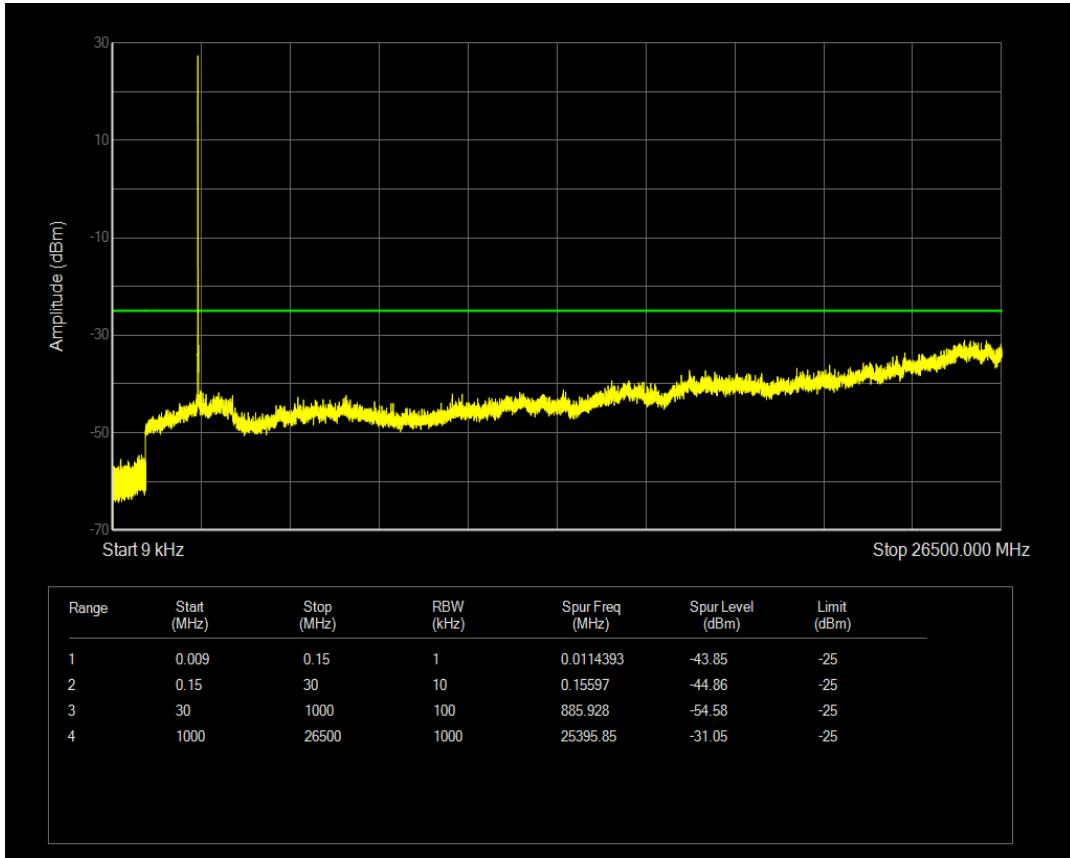

Band7 QPSK BW=10MHz Channel=20800 RB Size=50 Position=#0

Band7 16QAM BW=10MHz Channel=20800 RB Size=1 Position=#0

Band7 16QAM BW=10MHz Channel=20800 RB Size=50 Position=#0

Band7 QPSK BW=10MHz Channel=21100 RB Size=1 Position=#0

Band7 QPSK BW=10MHz Channel=21100 RB Size=50 Position=#0

Band7 16QAM BW=10MHz Channel=21100 RB Size=1 Position=#0

Band7 16QAM BW=10MHz Channel=21100 RB Size=50 Position=#0

Band7 QPSK BW=10MHz Channel=21400 RB Size=1 Position=#0

Band7 QPSK BW=10MHz Channel=21400 RB Size=50 Position=#0

Band7 16QAM BW=10MHz Channel=21400 RB Size=1 Position=#0

Band7 16QAM BW=10MHz Channel=21400 RB Size=50 Position=#0

Band7 QPSK BW=15MHz Channel=20825 RB Size=1 Position=#0