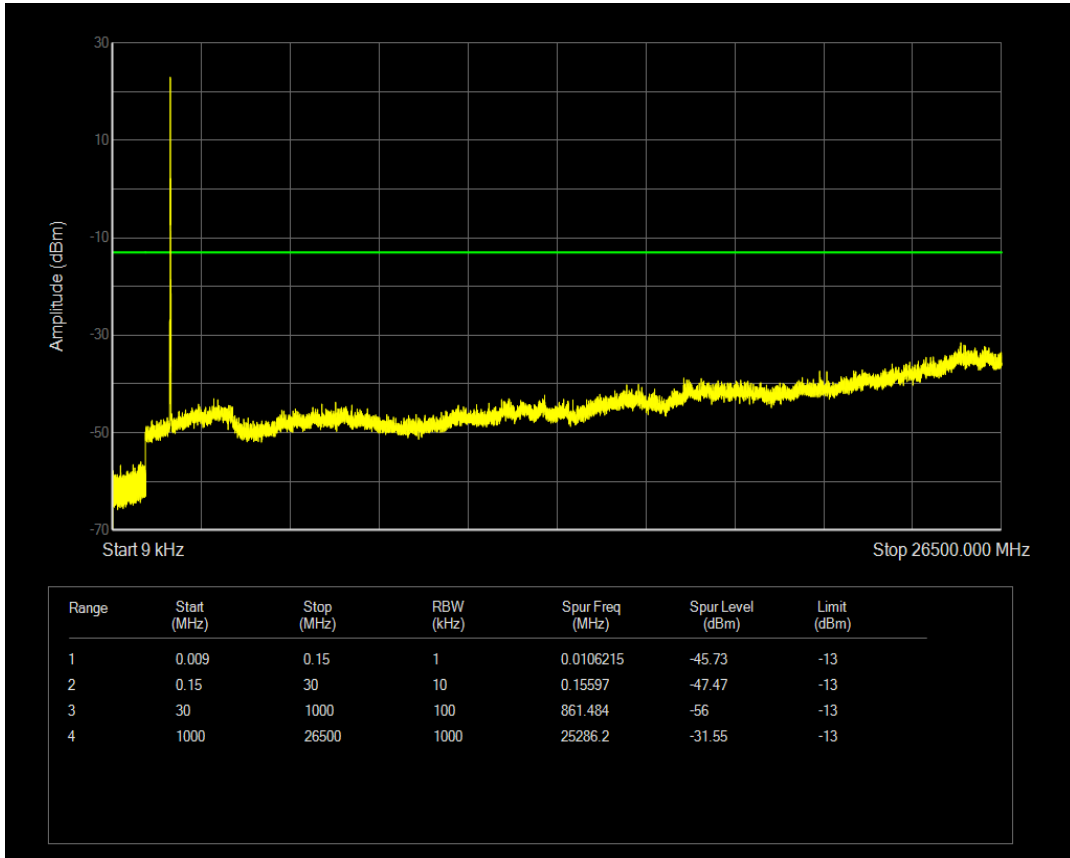

Band66 QPSK BW=10MHz Channel=132022 RB Size=50 Position=#0

Band66 16QAM BW=10MHz Channel=132022 RB Size=1 Position=#0

Band66 16QAM BW=10MHz Channel=132022 RB Size=50 Position=#0

Band66 QPSK BW=10MHz Channel=132322 RB Size=1 Position=#0