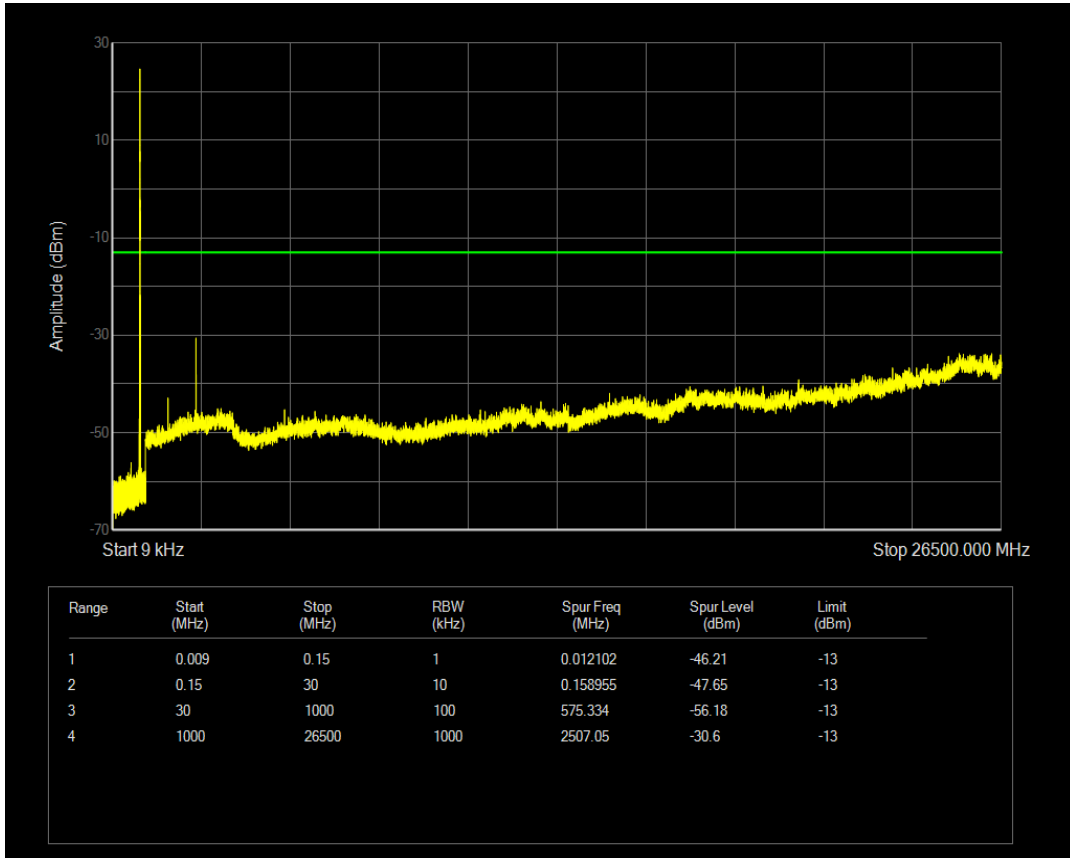

Band5 QPSK BW=3MHz Channel=20525 RB Size=15 Position=#0

Band5 16QAM BW=3MHz Channel=20525 RB Size=1 Position=#0

Band5 16QAM BW=3MHz Channel=20525 RB Size=15 Position=#0

Band5 QPSK BW=3MHz Channel=20635 RB Size=1 Position=#0

Band5 QPSK BW=3MHz Channel=20635 RB Size=15 Position=#0

Band5 16QAM BW=3MHz Channel=20635 RB Size=1 Position=#0

Band5 16QAM BW=3MHz Channel=20635 RB Size=15 Position=#0

Band5 QPSK BW=5MHz Channel=20425 RB Size=1 Position=#0