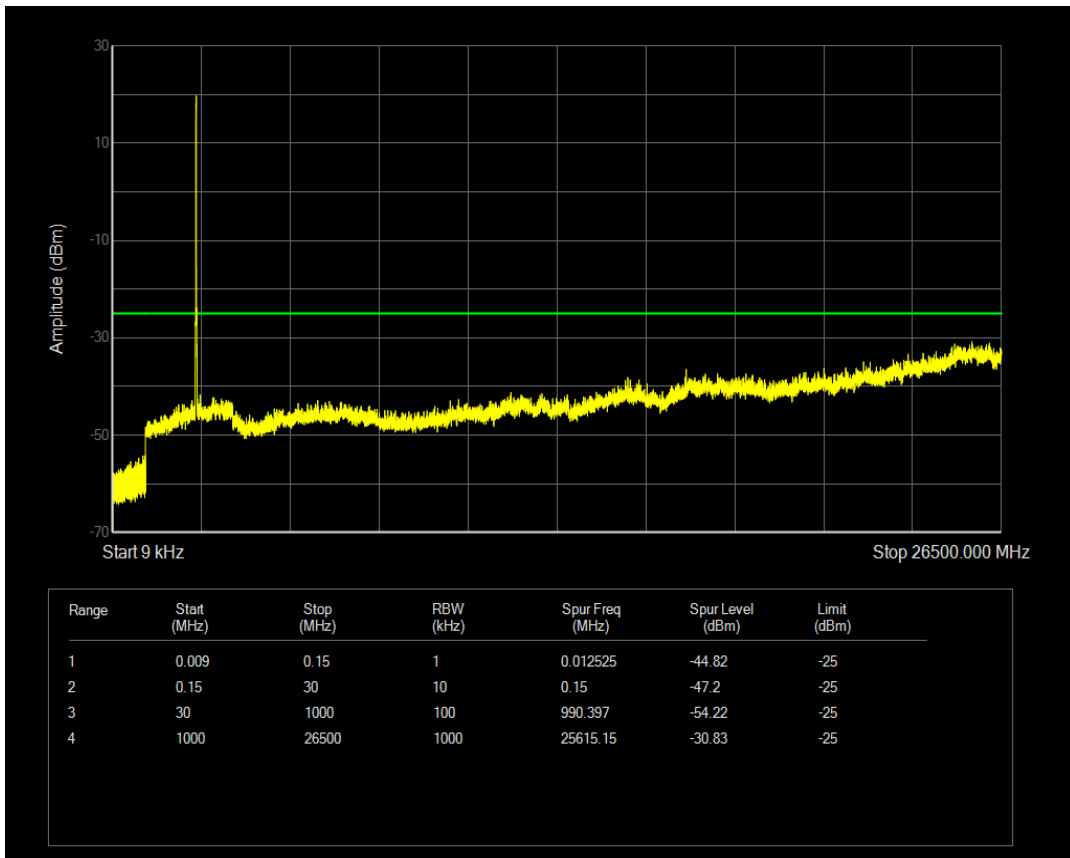

Band7 16QAM BW=15MHz Channel=20825 RB Size=75 Position=#0

Band7 QPSK BW=15MHz Channel=21100 RB Size=1 Position=#0