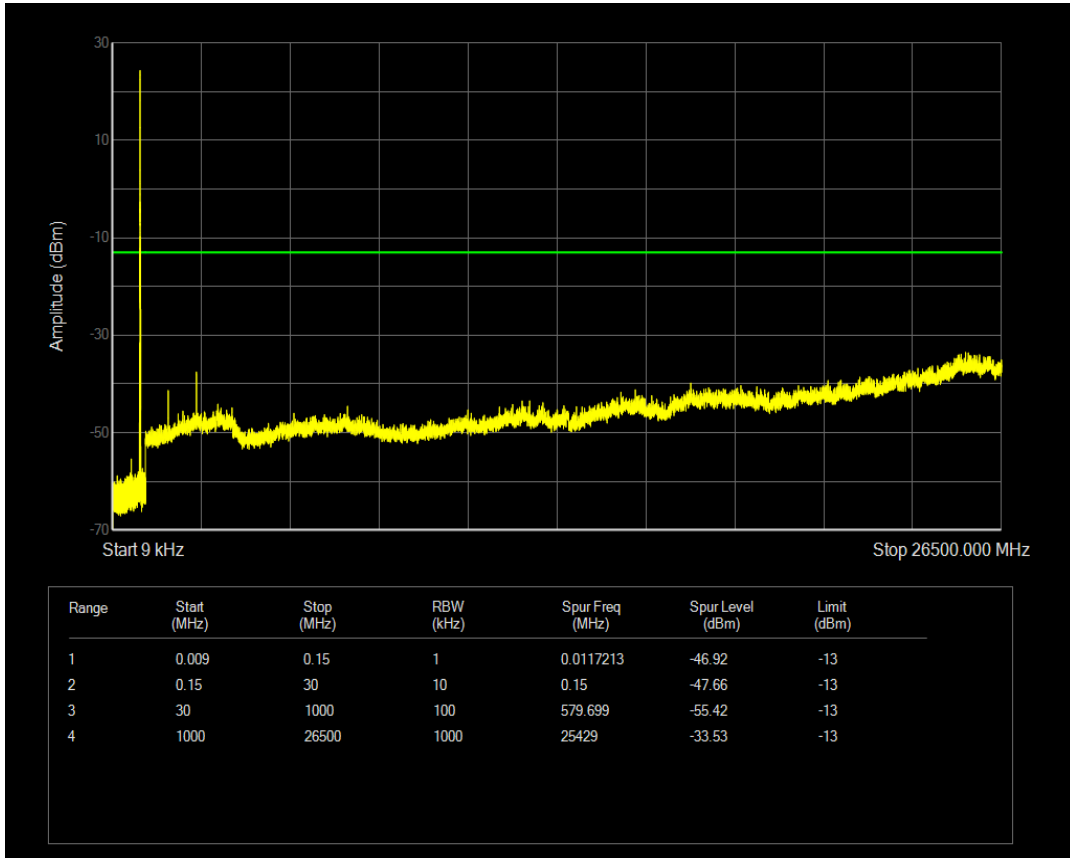

Band5 QPSK BW=10MHz Channel=20525 RB Size=50 Position=#0

Band5 16QAM BW=10MHz Channel=20525 RB Size=1 Position=#0

Band5 16QAM BW=10MHz Channel=20525 RB Size=50 Position=#0

Band5 QPSK BW=10MHz Channel=20600 RB Size=1 Position=#0

Band5 QPSK BW=10MHz Channel=20600 RB Size=50 Position=#0

Band5 16QAM BW=10MHz Channel=20600 RB Size=1 Position=#0

Band5 16QAM BW=10MHz Channel=20600 RB Size=50 Position=#0

Band66 QPSK BW=1.4MHz Channel=131979 RB Size=1 Position=#0