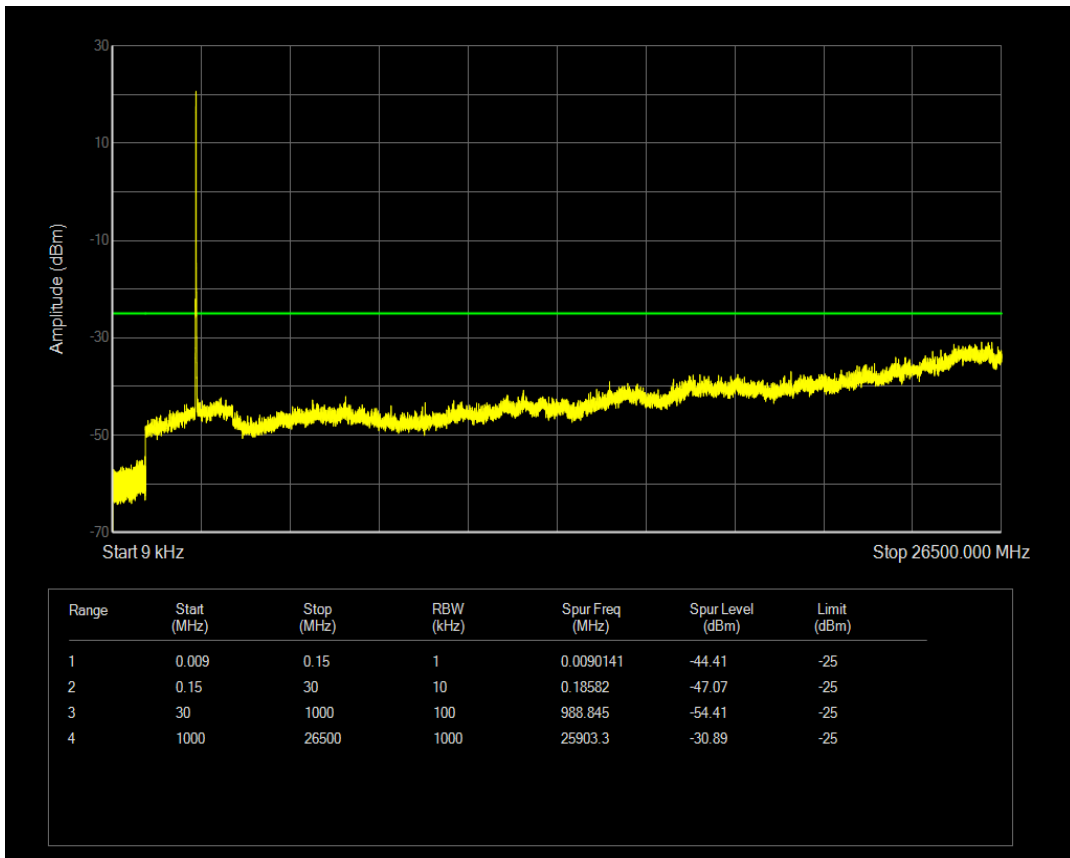

Band7 QPSK BW=5MHz Channel=21425 RB Size=25 Position=#0

Band7 16QAM BW=5MHz Channel=21425 RB Size=1 Position=#0

Band7 16QAM BW=5MHz Channel=21425 RB Size=25 Position=#0

Band7 QPSK BW=10MHz Channel=20800 RB Size=1 Position=#0

Band7 QPSK BW=10MHz Channel=20800 RB Size=50 Position=#0

Band7 16QAM BW=10MHz Channel=20800 RB Size=1 Position=#0

Band7 16QAM BW=10MHz Channel=20800 RB Size=50 Position=#0

Band7 QPSK BW=10MHz Channel=21100 RB Size=1 Position=#0