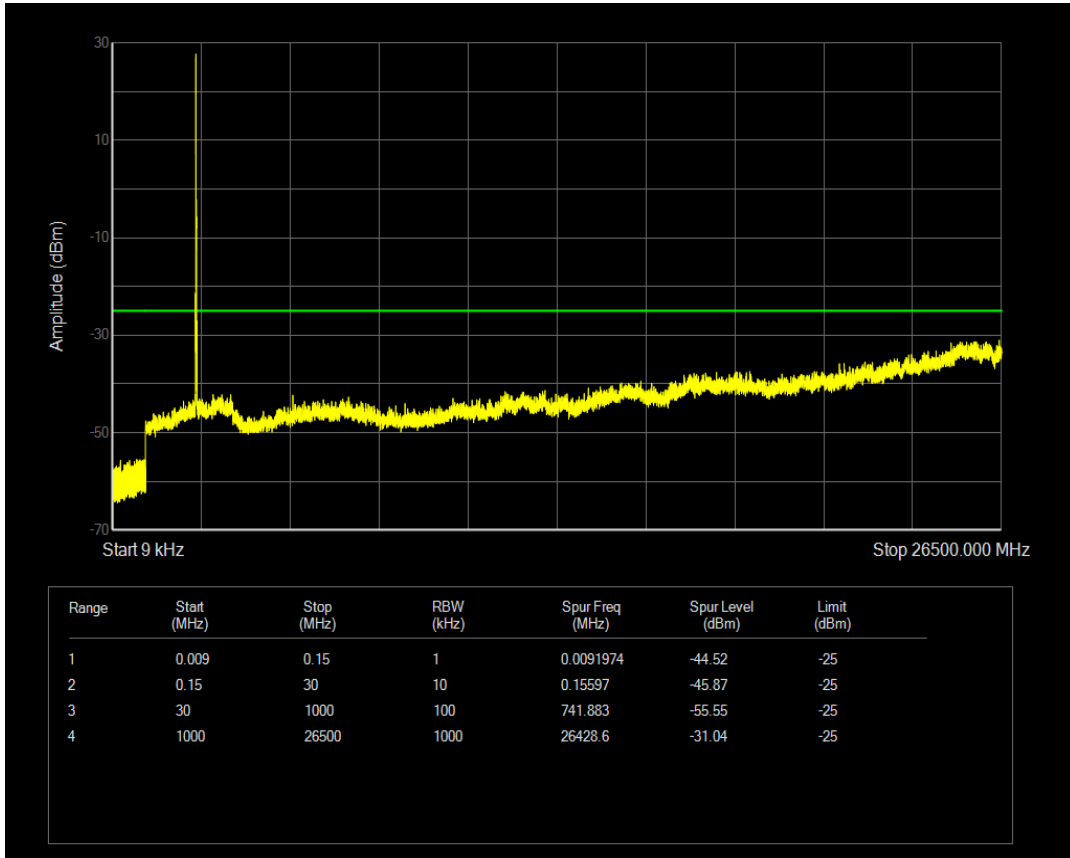

Band7 QPSK BW=15MHz Channel=21375 RB Size=75 Position=#0

Band7 16QAM BW=15MHz Channel=21375 RB Size=1 Position=#0

Band7 16QAM BW=15MHz Channel=21375 RB Size=75 Position=#0

Band7 QPSK BW=20MHz Channel=20850 RB Size=1 Position=#0

Band7 QPSK BW=20MHz Channel=20850 RB Size=100 Position=#0

Band7 16QAM BW=20MHz Channel=20850 RB Size=1 Position=#0

Band7 16QAM BW=20MHz Channel=20850 RB Size=100 Position=#0

Band7 QPSK BW=20MHz Channel=21100 RB Size=1 Position=#0