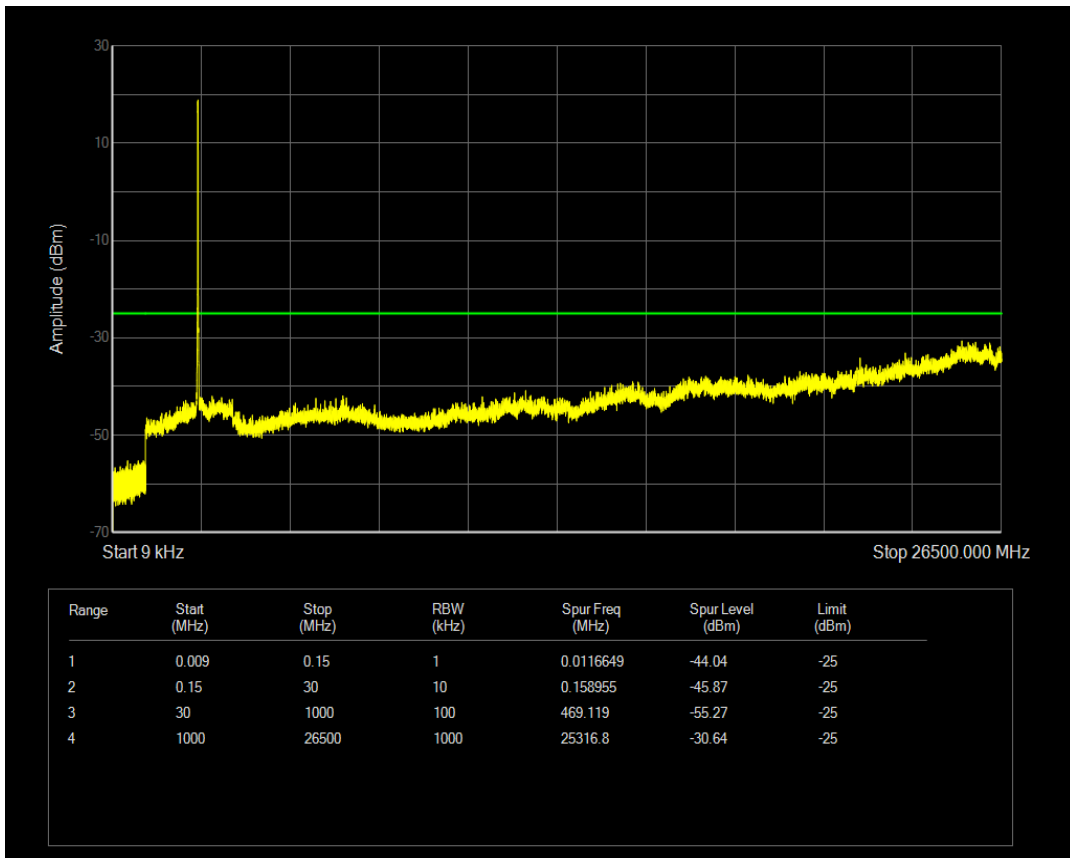

Band7 QPSK BW=15MHz Channel=21100 RB Size=75 Position=#0

Band7 16QAM BW=15MHz Channel=21100 RB Size=1 Position=#0

Band7 16QAM BW=15MHz Channel=21100 RB Size=75 Position=#0

Band7 QPSK BW=15MHz Channel=21375 RB Size=1 Position=#0

Band7 QPSK BW=15MHz Channel=21375 RB Size=75 Position=#0

Band7 16QAM BW=15MHz Channel=21375 RB Size=1 Position=#0

Band7 16QAM BW=15MHz Channel=21375 RB Size=75 Position=#0

Band7 QPSK BW=20MHz Channel=20850 RB Size=1 Position=#0