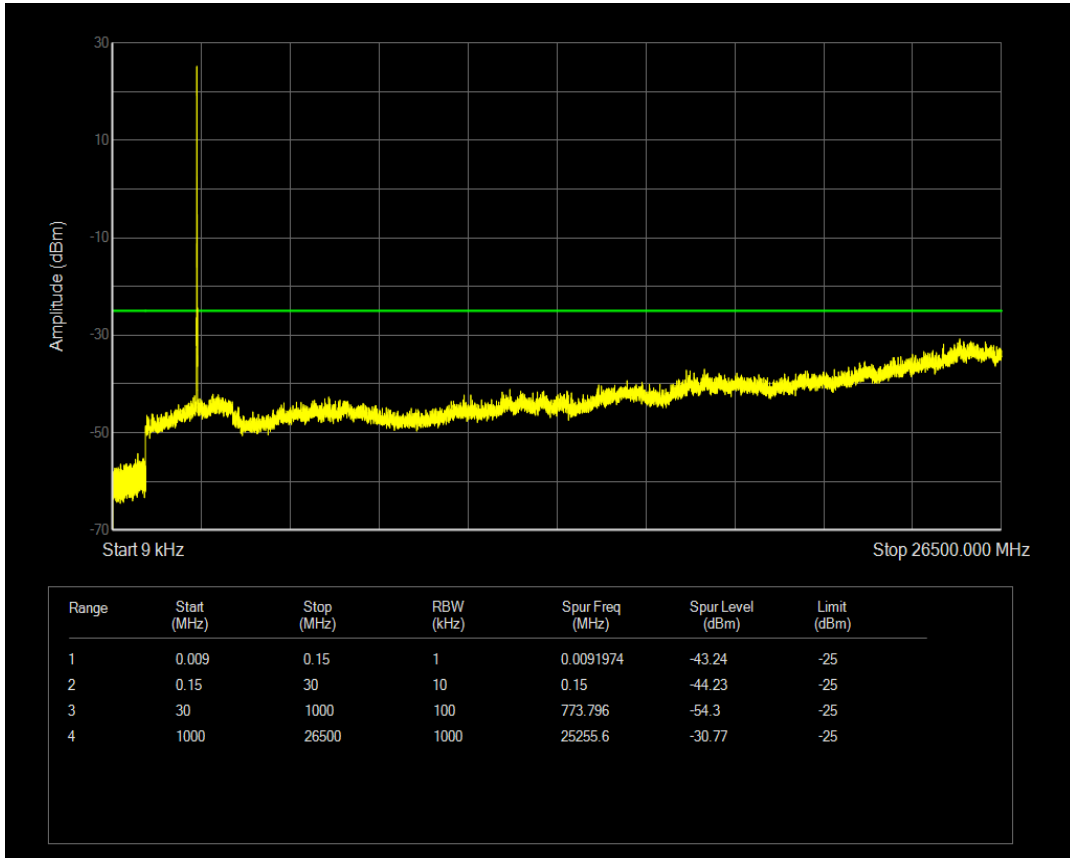

Band7 QPSK BW=10MHz Channel=20800 RB Size=50 Position=#0

Band7 16QAM BW=10MHz Channel=20800 RB Size=1 Position=#0

Band7 16QAM BW=10MHz Channel=20800 RB Size=50 Position=#0

Band7 QPSK BW=10MHz Channel=21100 RB Size=1 Position=#0

Band7 QPSK BW=10MHz Channel=21100 RB Size=50 Position=#0

Band7 16QAM BW=10MHz Channel=21100 RB Size=1 Position=#0

Band7 16QAM BW=10MHz Channel=21100 RB Size=50 Position=#0

Band7 QPSK BW=10MHz Channel=21400 RB Size=1 Position=#0