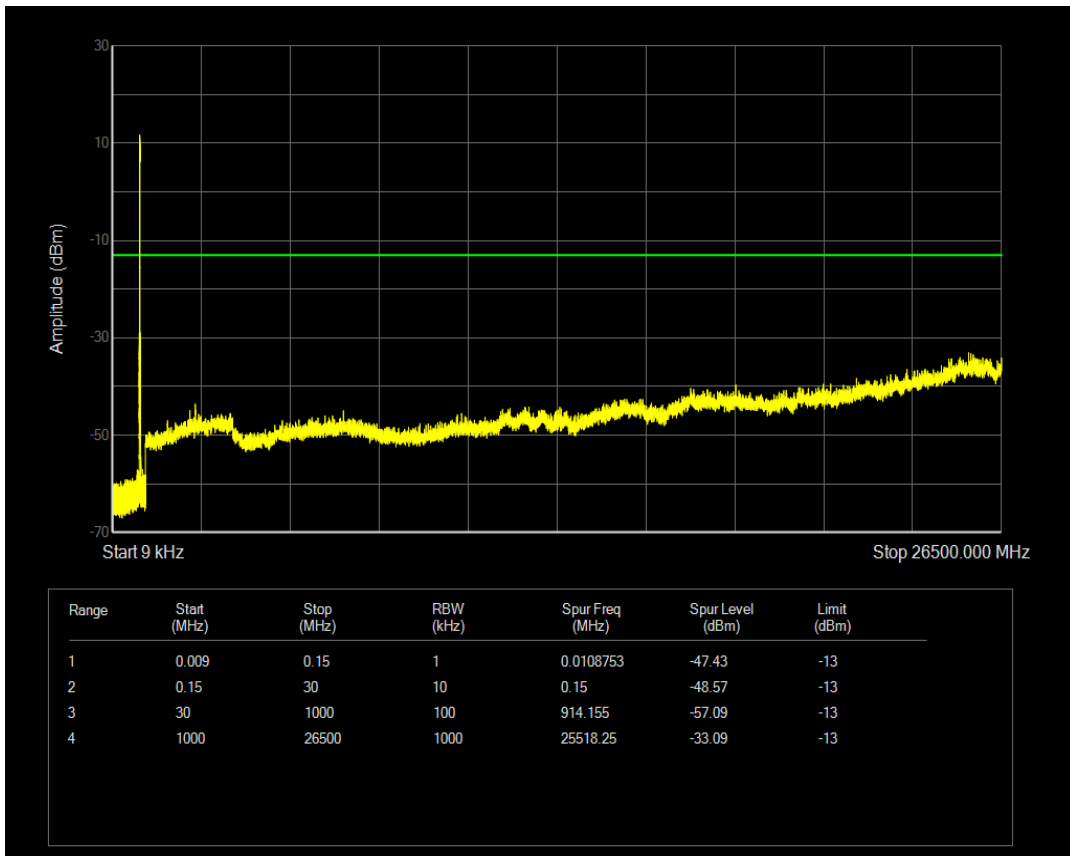

Band5 QPSK BW=5MHz Channel=20625 RB Size=25 Position=#0

Band5 16QAM BW=5MHz Channel=20625 RB Size=1 Position=#0

Band5 16QAM BW=5MHz Channel=20625 RB Size=25 Position=#0

Band5 QPSK BW=10MHz Channel=20450 RB Size=1 Position=#0

Band5 QPSK BW=10MHz Channel=20450 RB Size=50 Position=#0

Band5 16QAM BW=10MHz Channel=20450 RB Size=1 Position=#0

Band5 16QAM BW=10MHz Channel=20450 RB Size=50 Position=#0

Band5 QPSK BW=10MHz Channel=20525 RB Size=1 Position=#0