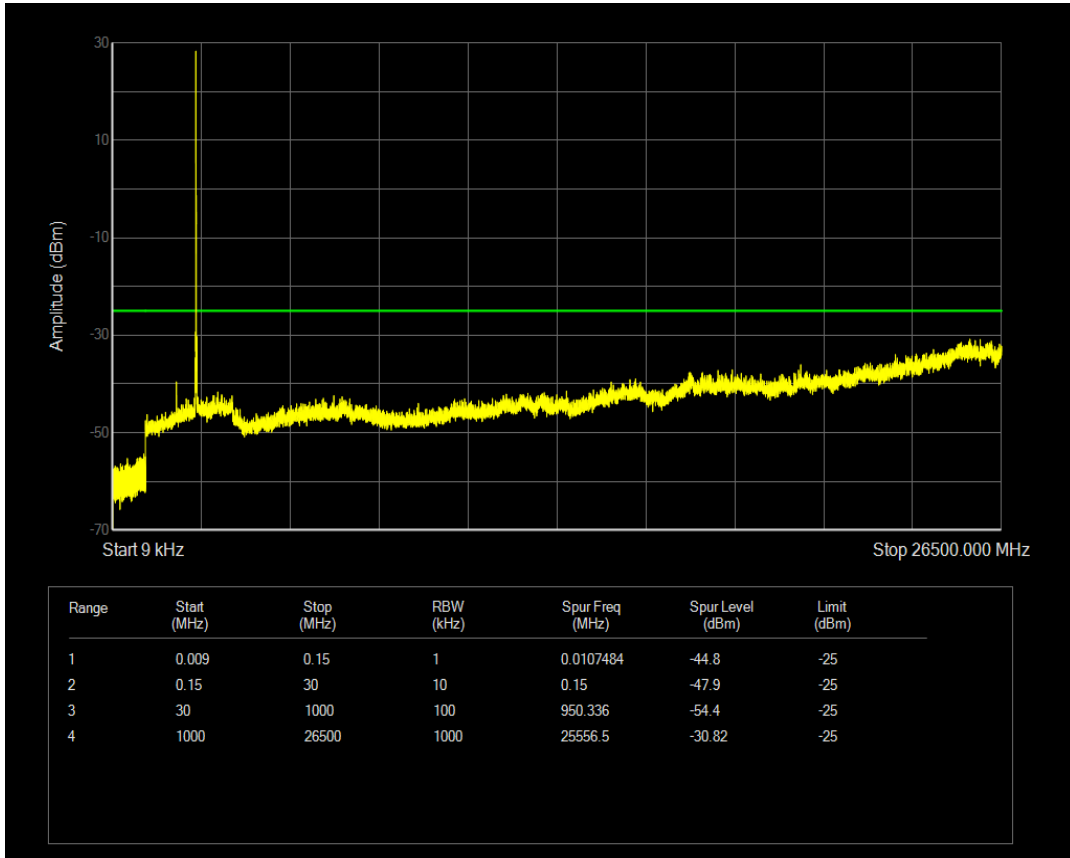

Band7 QPSK BW=10MHz Channel=21400 RB Size=50 Position=#0

Band7 16QAM BW=10MHz Channel=21400 RB Size=1 Position=#0

Band7 16QAM BW=10MHz Channel=21400 RB Size=50 Position=#0

Band7 QPSK BW=15MHz Channel=20825 RB Size=1 Position=#0

Band7 QPSK BW=15MHz Channel=20825 RB Size=75 Position=#0

Band7 16QAM BW=15MHz Channel=20825 RB Size=1 Position=#0

Band7 16QAM BW=15MHz Channel=20825 RB Size=75 Position=#0

Band7 QPSK BW=15MHz Channel=21100 RB Size=1 Position=#0