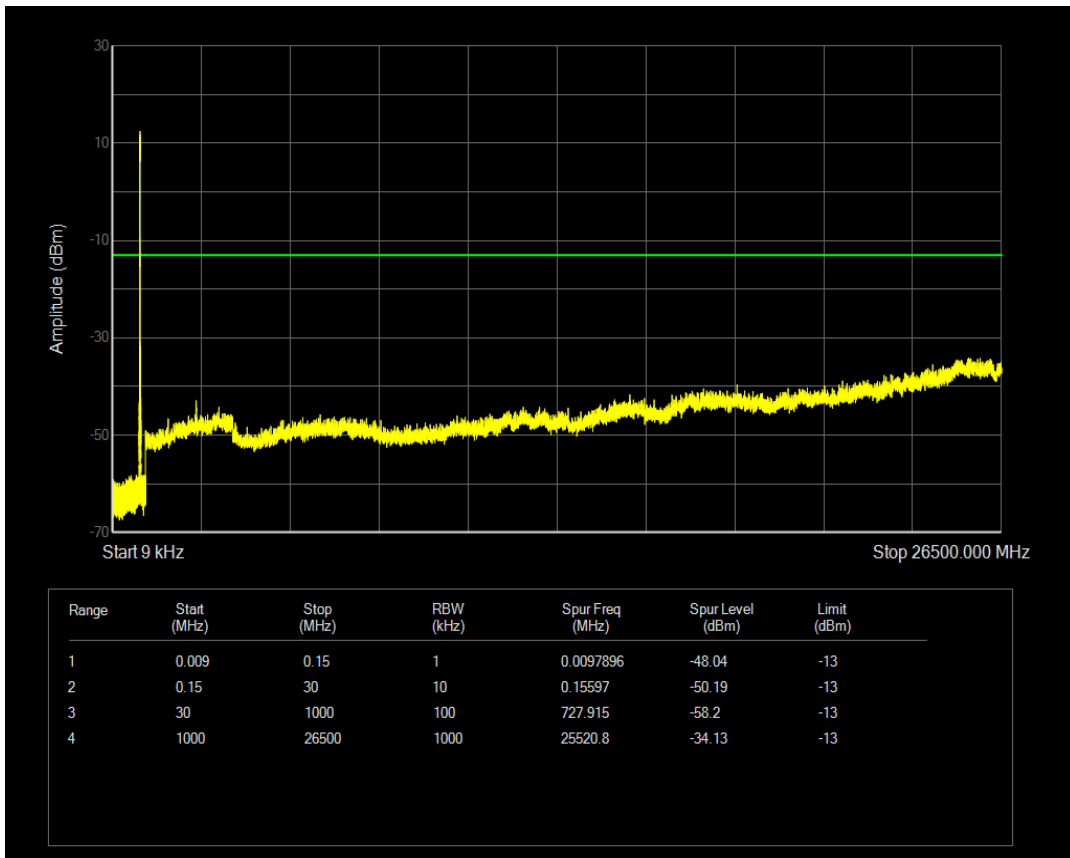

Band5 QPSK BW=10MHz Channel=20450 RB Size=50 Position=#0

Band5 16QAM BW=10MHz Channel=20450 RB Size=1 Position=#0

Band5 16QAM BW=10MHz Channel=20450 RB Size=50 Position=#0

Band5 QPSK BW=10MHz Channel=20525 RB Size=1 Position=#0

Band5 QPSK BW=10MHz Channel=20525 RB Size=50 Position=#0

Band5 16QAM BW=10MHz Channel=20525 RB Size=1 Position=#0

Band5 16QAM BW=10MHz Channel=20525 RB Size=50 Position=#0

Band5 QPSK BW=10MHz Channel=20600 RB Size=1 Position=#0