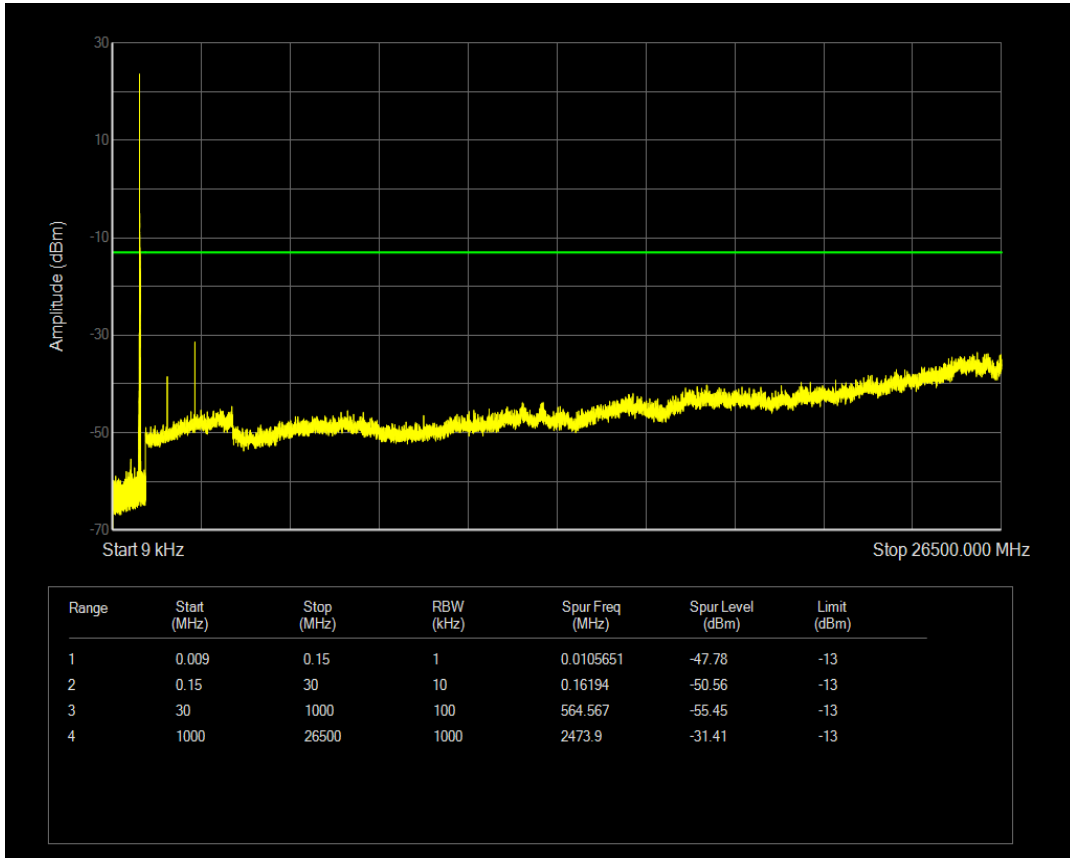

Band5 QPSK BW=5MHz Channel=20525 RB Size=25 Position=#0

Band5 16QAM BW=5MHz Channel=20525 RB Size=1 Position=#0

Band5 16QAM BW=5MHz Channel=20525 RB Size=25 Position=#0

Band5 QPSK BW=5MHz Channel=20625 RB Size=1 Position=#0

Band5 QPSK BW=5MHz Channel=20625 RB Size=25 Position=#0

Band5 16QAM BW=5MHz Channel=20625 RB Size=1 Position=#0

Band5 16QAM BW=5MHz Channel=20625 RB Size=25 Position=#0

Band5 QPSK BW=10MHz Channel=20450 RB Size=1 Position=#0

Band5 QPSK BW=10MHz Channel=20450 RB Size=50 Position=#0

Band5 16QAM BW=10MHz Channel=20450 RB Size=1 Position=#0

Band5 16QAM BW=10MHz Channel=20450 RB Size=50 Position=#0

Band5 QPSK BW=10MHz Channel=20525 RB Size=1 Position=#0