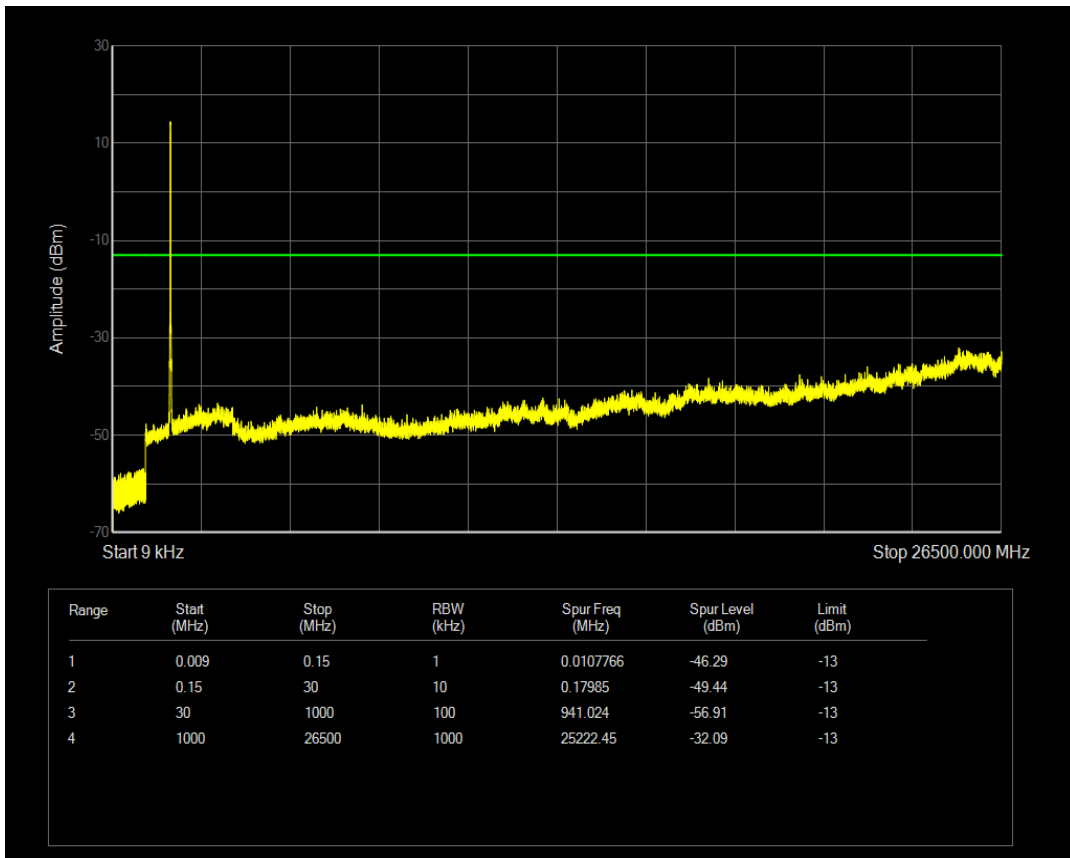

Band66 16QAM BW=15MHz Channel=132322 RB Size=75 Position=#0

Band66 QPSK BW=15MHz Channel=132597 RB Size=1 Position=#0