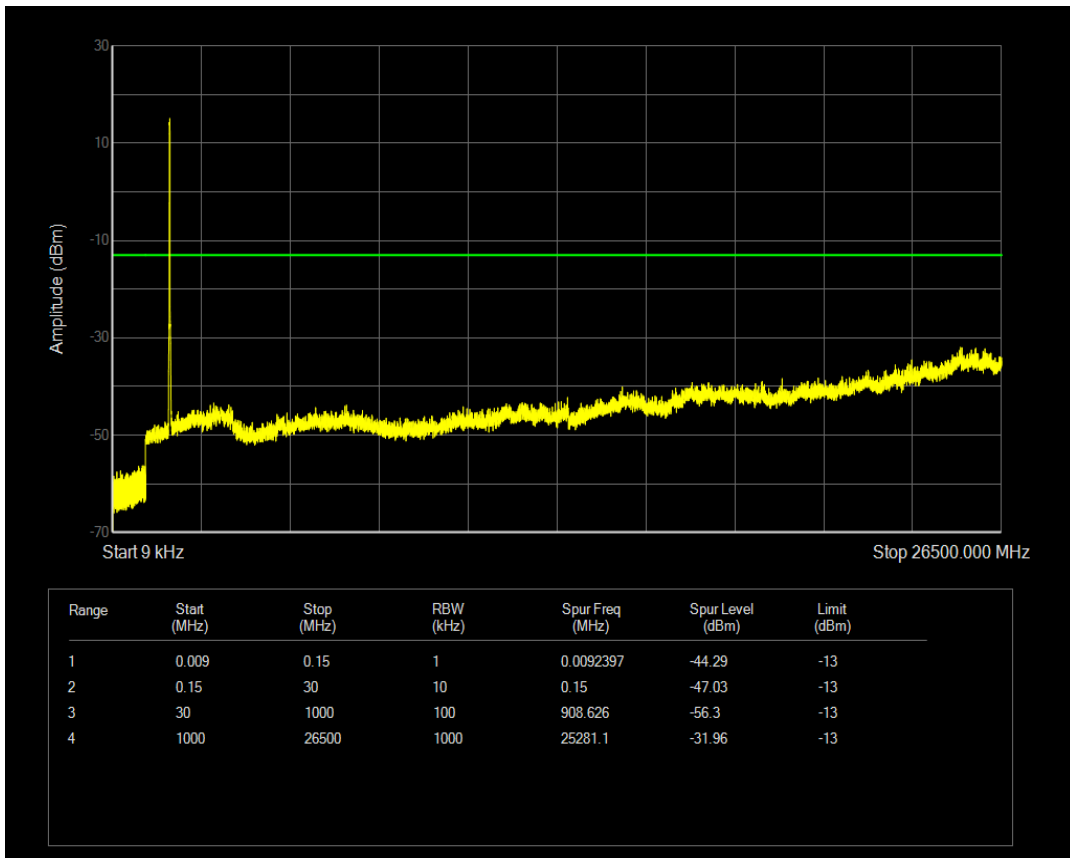

Band66 16QAM BW=20MHz Channel=132072 RB Size=100 Position=#0

Band66 QPSK BW=20MHz Channel=132322 RB Size=1 Position=#0