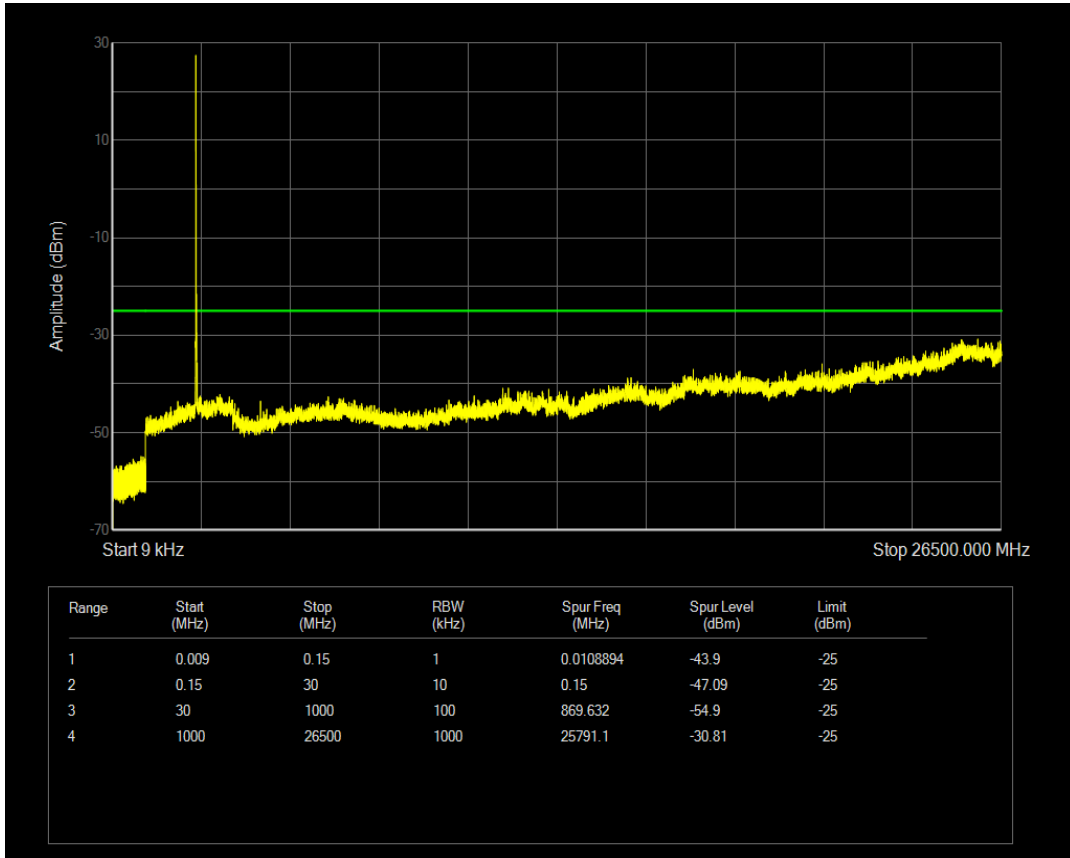

Band7 QPSK BW=5MHz Channel=21425 RB Size=25 Position=#0

Band7 16QAM BW=5MHz Channel=21425 RB Size=1 Position=#0

Band7 16QAM BW=5MHz Channel=21425 RB Size=25 Position=#0

Band7 QPSK BW=10MHz Channel=20800 RB Size=1 Position=#0

Band7 QPSK BW=10MHz Channel=20800 RB Size=50 Position=#0

Band7 16QAM BW=10MHz Channel=20800 RB Size=1 Position=#0

Band7 16QAM BW=10MHz Channel=20800 RB Size=50 Position=#0

Band7 QPSK BW=10MHz Channel=21100 RB Size=1 Position=#0