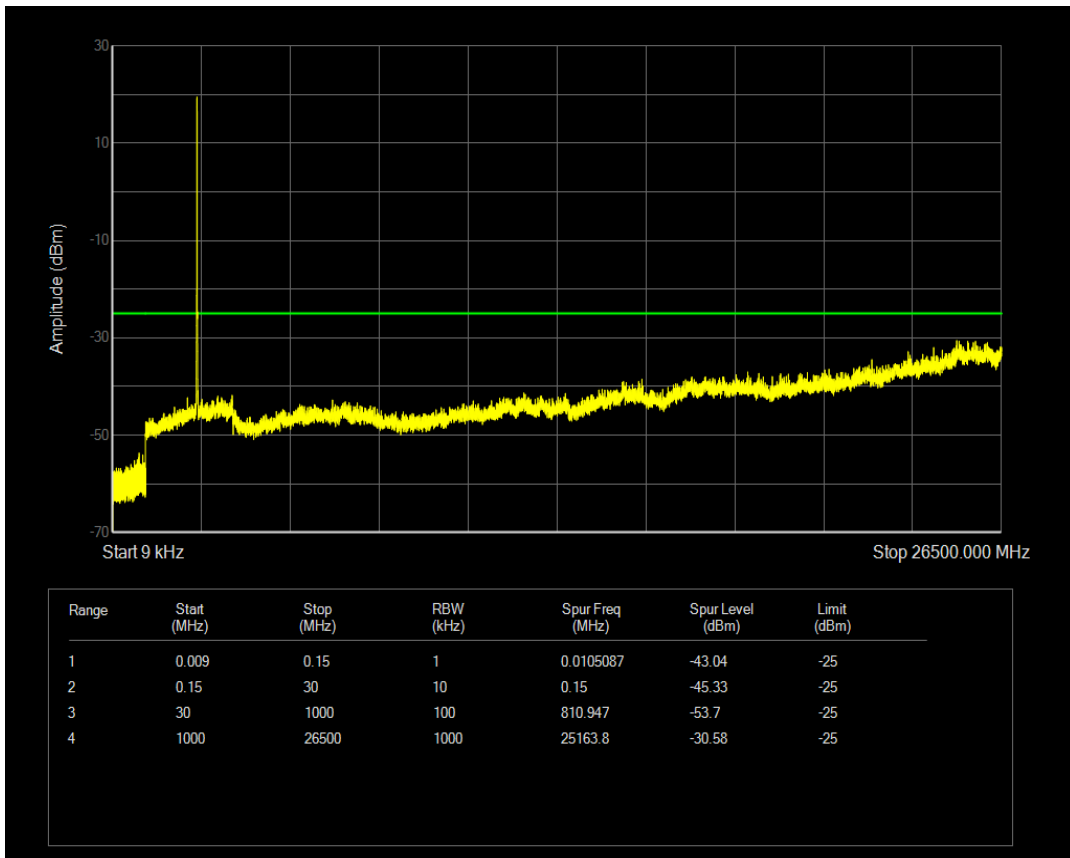

Band7 QPSK BW=10MHz Channel=20800 RB Size=50 Position=#0

Band7 16QAM BW=10MHz Channel=20800 RB Size=1 Position=#0

Band7 16QAM BW=10MHz Channel=20800 RB Size=50 Position=#0

Band7 QPSK BW=10MHz Channel=21100 RB Size=1 Position=#0

Band7 QPSK BW=10MHz Channel=21100 RB Size=50 Position=#0

Band7 16QAM BW=10MHz Channel=21100 RB Size=1 Position=#0

Band7 16QAM BW=10MHz Channel=21100 RB Size=50 Position=#0

Band7 QPSK BW=10MHz Channel=21400 RB Size=1 Position=#0