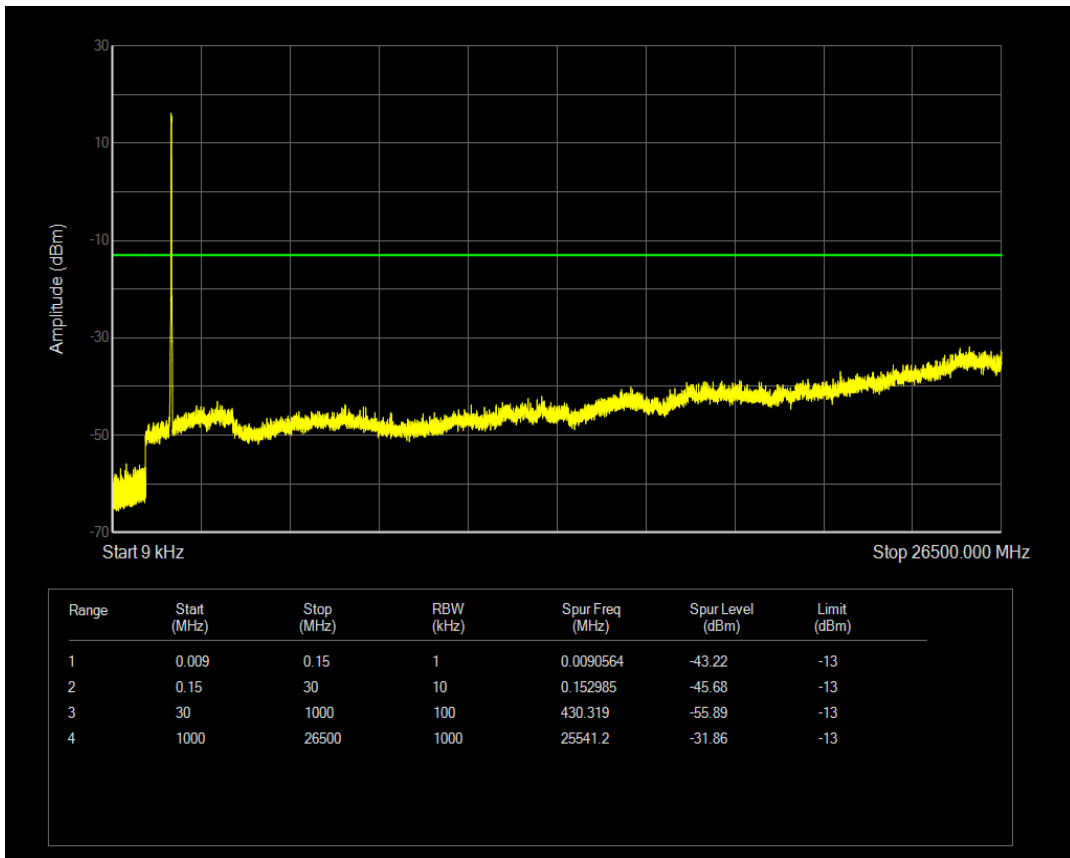

Band66 QPSK BW=20MHz Channel=132322 RB Size=100 Position=#0

Band66 16QAM BW=20MHz Channel=132322 RB Size=1 Position=#0

Band66 16QAM BW=20MHz Channel=132322 RB Size=100 Position=#0

Band66 QPSK BW=20MHz Channel=132572 RB Size=1 Position=#0

Band66 QPSK BW=20MHz Channel=132572 RB Size=100 Position=#0

Band66 16QAM BW=20MHz Channel=132572 RB Size=1 Position=#0

Band66 16QAM BW=20MHz Channel=132572 RB Size=100 Position=#0

Band7 QPSK BW=5MHz Channel=20775 RB Size=1 Position=#0