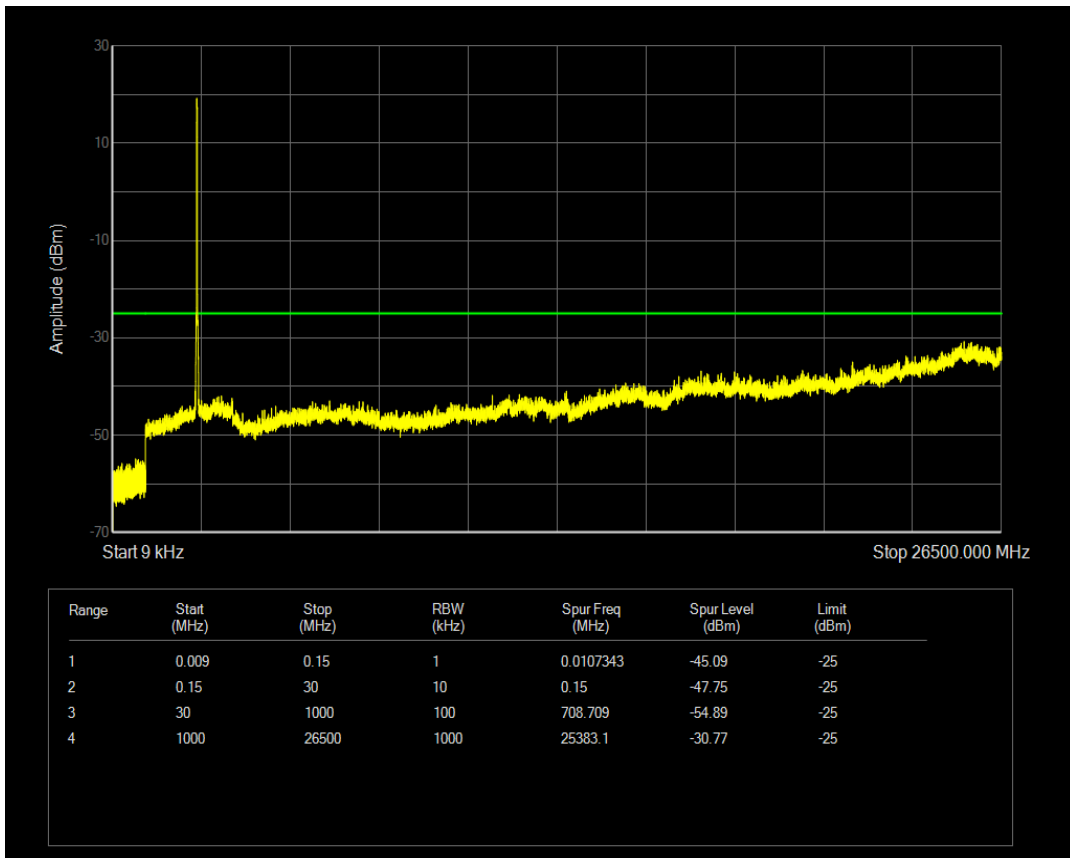

Band7 QPSK BW=20MHz Channel=20850 RB Size=100 Position=#0

Band7 16QAM BW=20MHz Channel=20850 RB Size=1 Position=#0

Band7 16QAM BW=20MHz Channel=20850 RB Size=100 Position=#0

Band7 QPSK BW=20MHz Channel=21100 RB Size=1 Position=#0

Band7 QPSK BW=20MHz Channel=21100 RB Size=100 Position=#0

Band7 16QAM BW=20MHz Channel=21100 RB Size=1 Position=#0

Band7 16QAM BW=20MHz Channel=21100 RB Size=100 Position=#0

Band7 QPSK BW=20MHz Channel=21350 RB Size=1 Position=#0