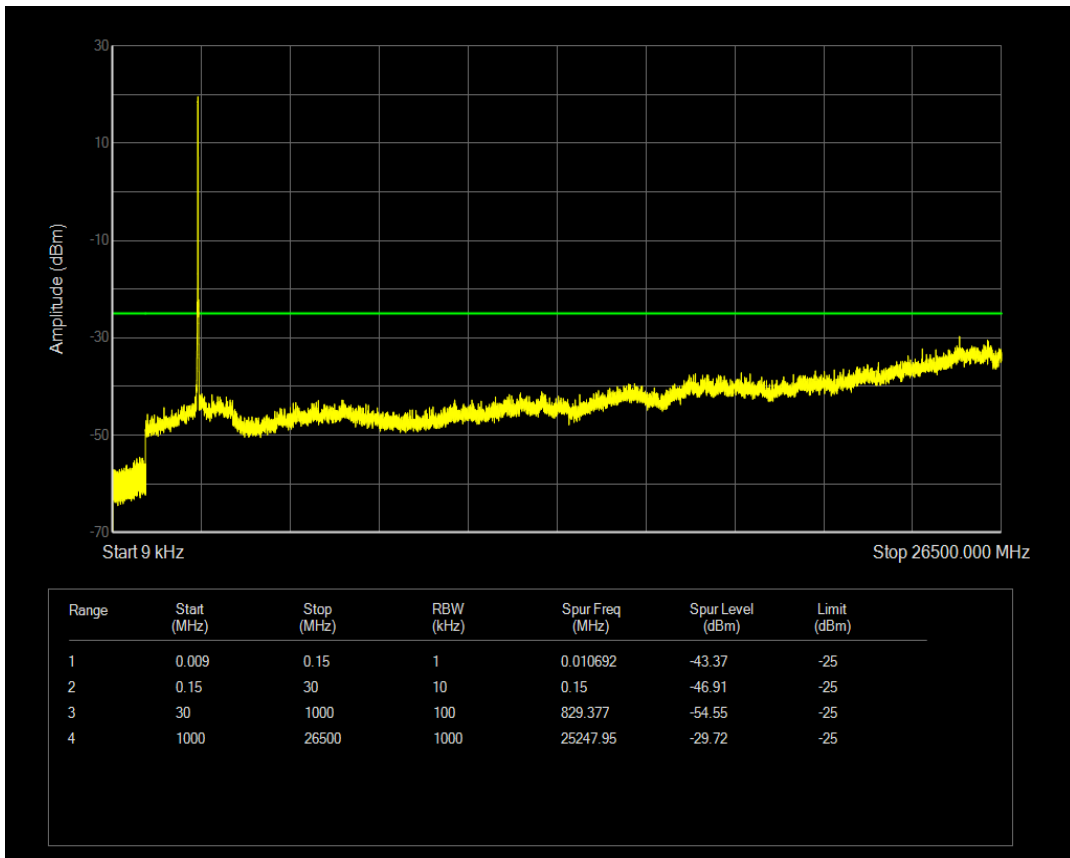

Band7 QPSK BW=15MHz Channel=21100 RB Size=75 Position=#0

Band7 16QAM BW=15MHz Channel=21100 RB Size=1 Position=#0

Band7 16QAM BW=15MHz Channel=21100 RB Size=75 Position=#0

Band7 QPSK BW=15MHz Channel=21375 RB Size=1 Position=#0

Band7 QPSK BW=15MHz Channel=21375 RB Size=75 Position=#0

Band7 16QAM BW=15MHz Channel=21375 RB Size=1 Position=#0

Band7 16QAM BW=15MHz Channel=21375 RB Size=75 Position=#0

Band7 QPSK BW=20MHz Channel=20850 RB Size=1 Position=#0