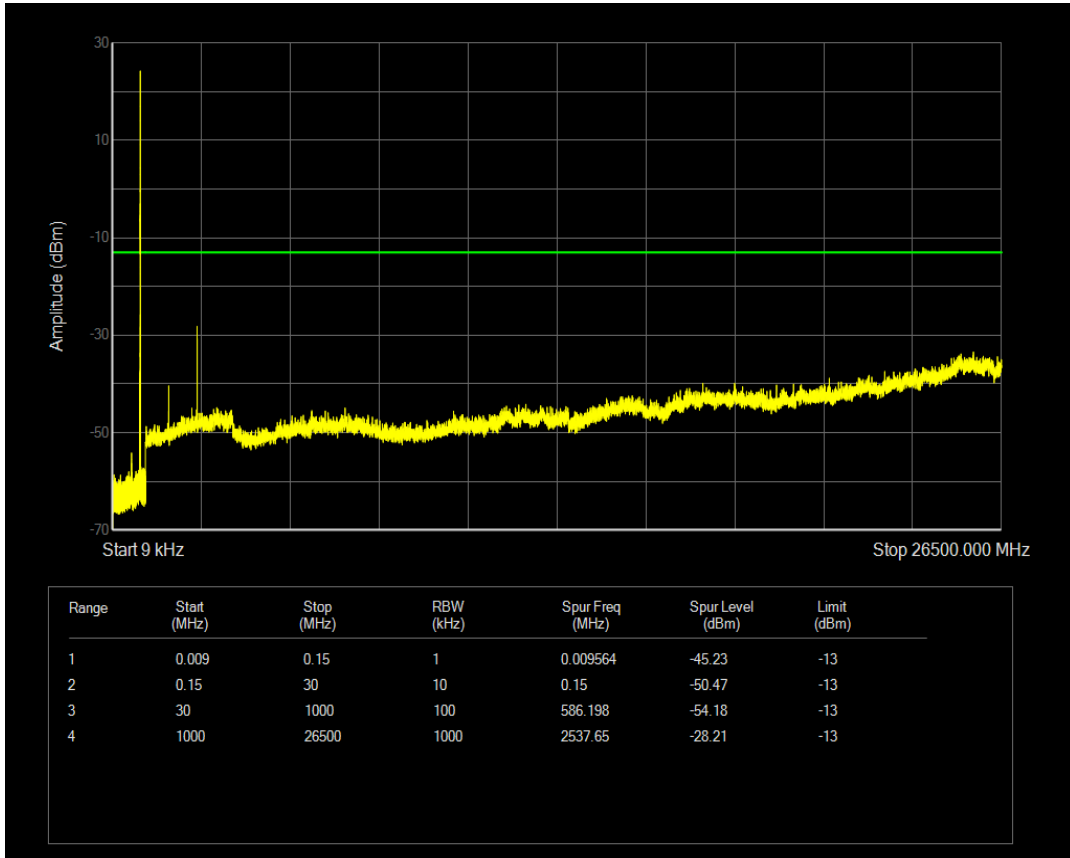

Band5 QPSK BW=3MHz Channel=20525 RB Size=15 Position=#0

Band5 16QAM BW=3MHz Channel=20525 RB Size=1 Position=#0

Band5 16QAM BW=3MHz Channel=20525 RB Size=15 Position=#0

Band5 QPSK BW=3MHz Channel=20635 RB Size=1 Position=#0

Band5 QPSK BW=3MHz Channel=20635 RB Size=15 Position=#0

Band5 16QAM BW=3MHz Channel=20635 RB Size=1 Position=#0

Band5 16QAM BW=3MHz Channel=20635 RB Size=15 Position=#0

Band5 QPSK BW=5MHz Channel=20425 RB Size=1 Position=#0