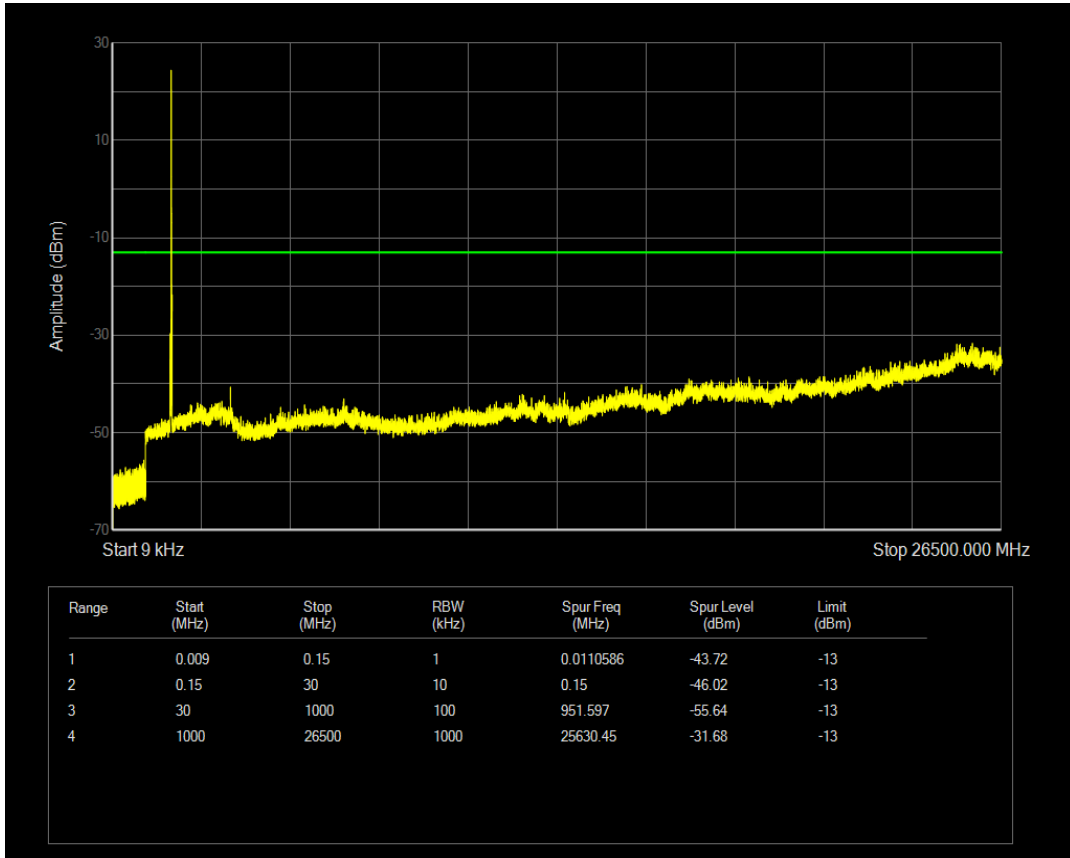

Band66 QPSK BW=15MHz Channel=132322 RB Size=75 Position=#0

Band66 16QAM BW=15MHz Channel=132322 RB Size=1 Position=#0

Band66 16QAM BW=15MHz Channel=132322 RB Size=75 Position=#0

Band66 QPSK BW=15MHz Channel=132597 RB Size=1 Position=#0