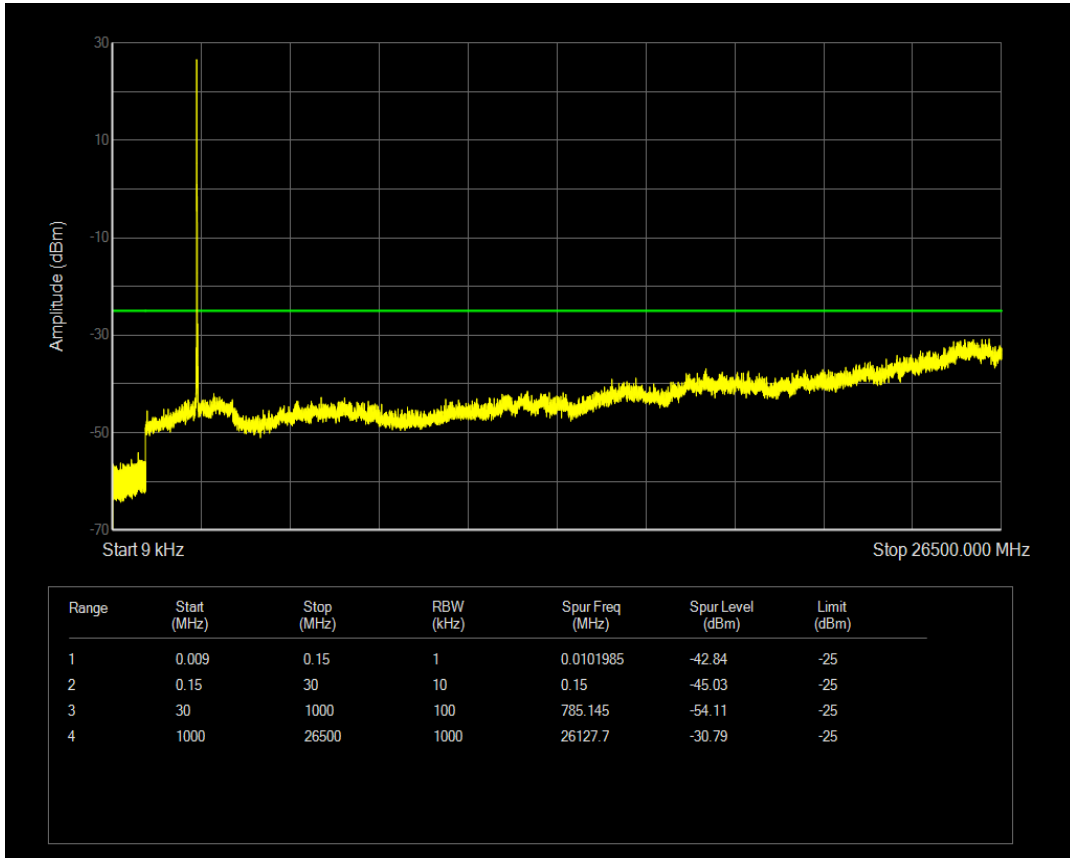

Band7 QPSK BW=20MHz Channel=20850 RB Size=100 Position=#0

Band7 16QAM BW=20MHz Channel=20850 RB Size=1 Position=#0

Band7 16QAM BW=20MHz Channel=20850 RB Size=100 Position=#0

Band7 QPSK BW=20MHz Channel=21100 RB Size=1 Position=#0

Band7 QPSK BW=20MHz Channel=21100 RB Size=100 Position=#0

Band7 16QAM BW=20MHz Channel=21100 RB Size=1 Position=#0

Band7 16QAM BW=20MHz Channel=21100 RB Size=100 Position=#0

Band7 QPSK BW=20MHz Channel=21350 RB Size=1 Position=#0