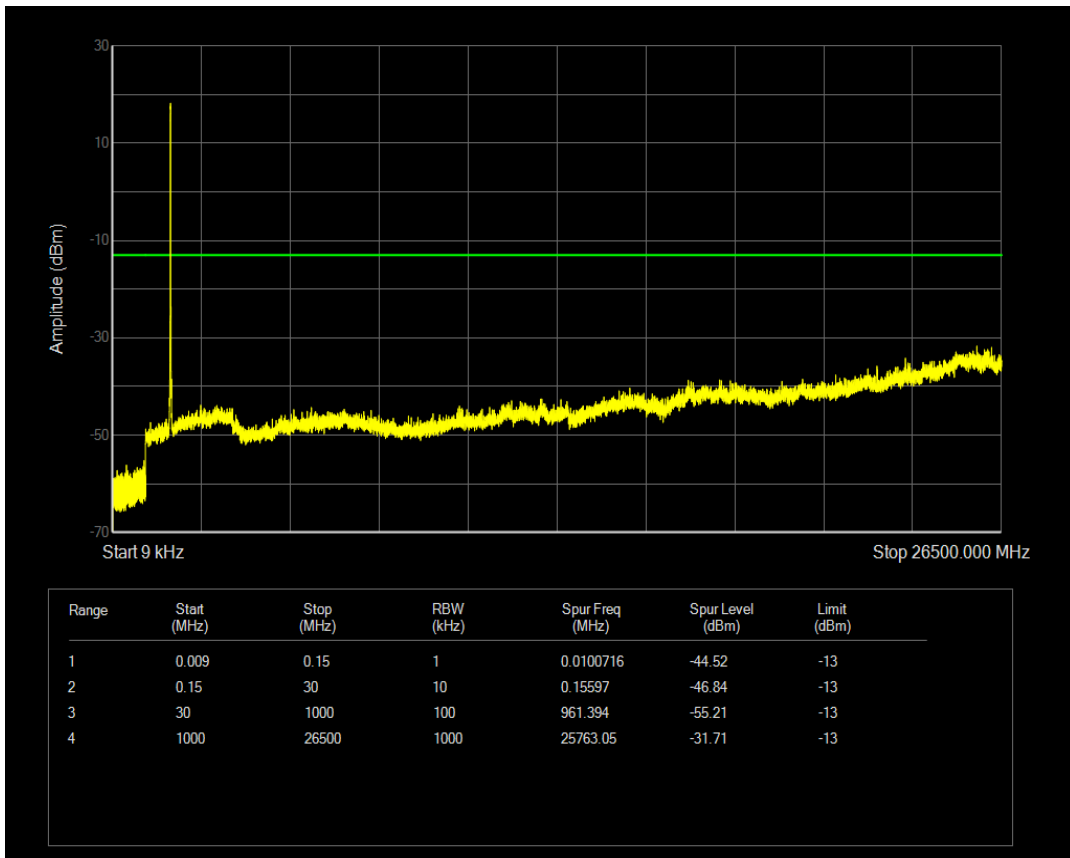

Band66 QPSK BW=10MHz Channel=132322 RB Size=50 Position=#0

Band66 16QAM BW=10MHz Channel=132322 RB Size=1 Position=#0