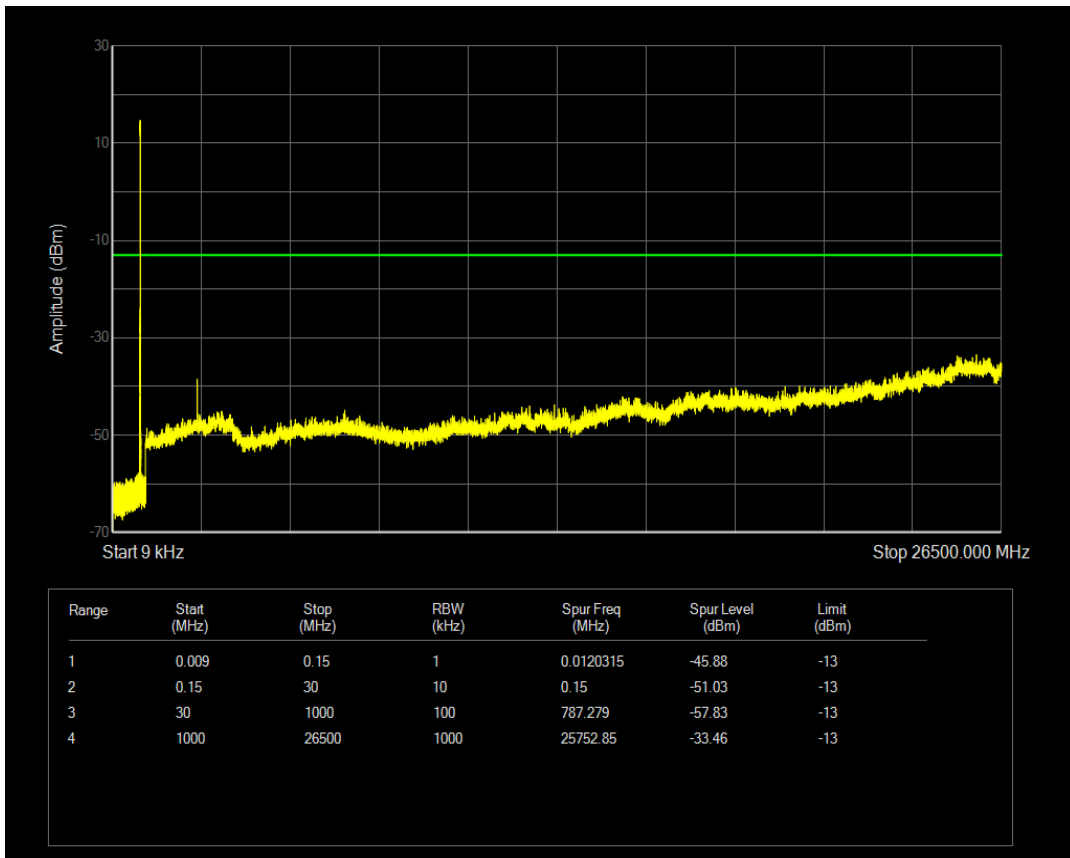

Band5 QPSK BW=3MHz Channel=20525 RB Size=15 Position=#0

Band5 16QAM BW=3MHz Channel=20525 RB Size=1 Position=#0

Band5 16QAM BW=3MHz Channel=20525 RB Size=15 Position=#0

Band5 QPSK BW=3MHz Channel=20635 RB Size=1 Position=#0

Band5 QPSK BW=3MHz Channel=20635 RB Size=15 Position=#0

Band5 16QAM BW=3MHz Channel=20635 RB Size=1 Position=#0

Band5 16QAM BW=3MHz Channel=20635 RB Size=15 Position=#0

Band5 QPSK BW=5MHz Channel=20425 RB Size=1 Position=#0