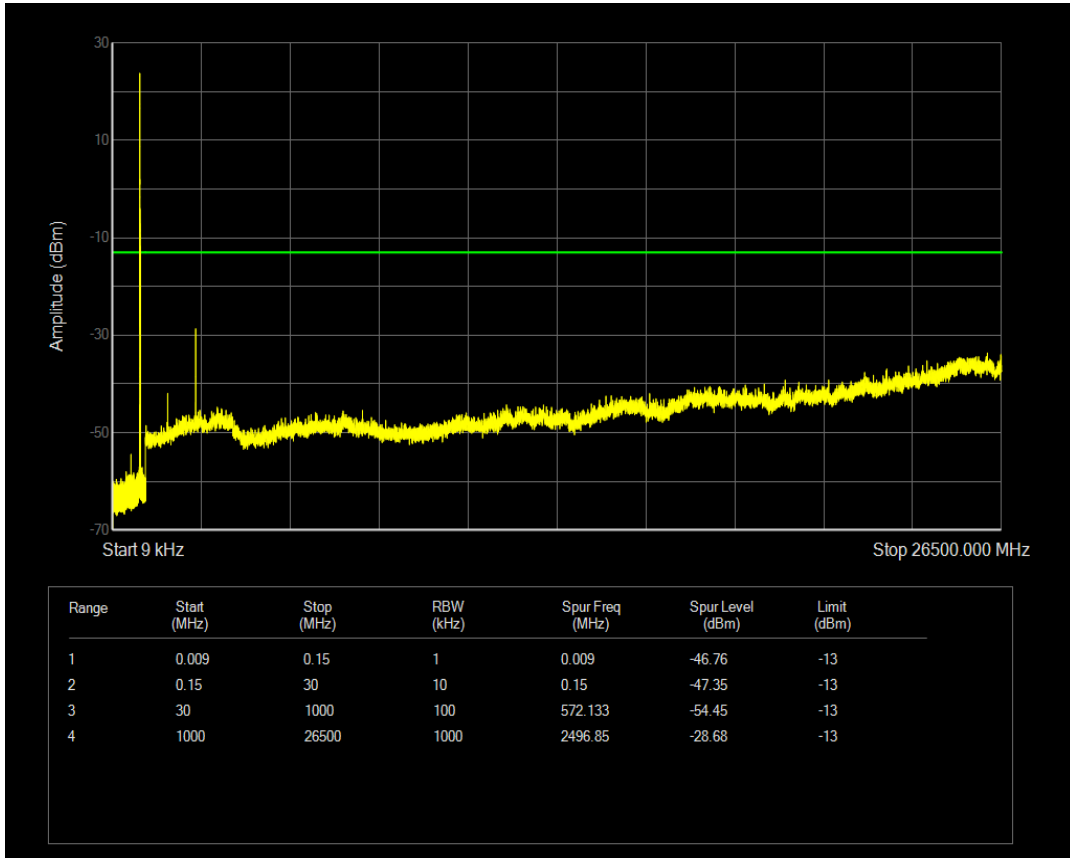

Band5 QPSK BW=10MHz Channel=20450 RB Size=50 Position=#0

Band5 16QAM BW=10MHz Channel=20450 RB Size=1 Position=#0

Band5 16QAM BW=10MHz Channel=20450 RB Size=50 Position=#0

Band5 QPSK BW=10MHz Channel=20525 RB Size=1 Position=#0

Band5 QPSK BW=10MHz Channel=20525 RB Size=50 Position=#0

Band5 16QAM BW=10MHz Channel=20525 RB Size=1 Position=#0

Band5 16QAM BW=10MHz Channel=20525 RB Size=50 Position=#0

Band5 QPSK BW=10MHz Channel=20600 RB Size=1 Position=#0