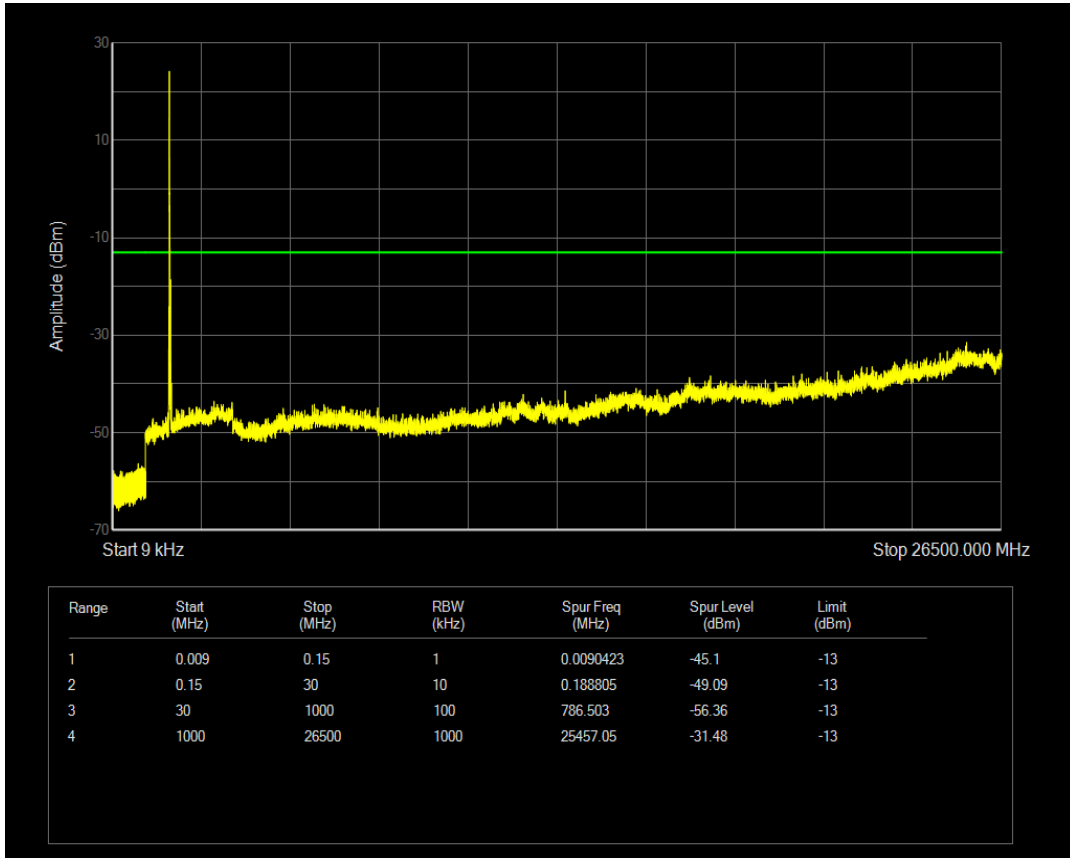

Band66 QPSK BW=15MHz Channel=132597 RB Size=75 Position=#0

Band66 16QAM BW=15MHz Channel=132597 RB Size=1 Position=#0

Band66 16QAM BW=15MHz Channel=132597 RB Size=75 Position=#0

Band66 QPSK BW=20MHz Channel=132072 RB Size=1 Position=#0