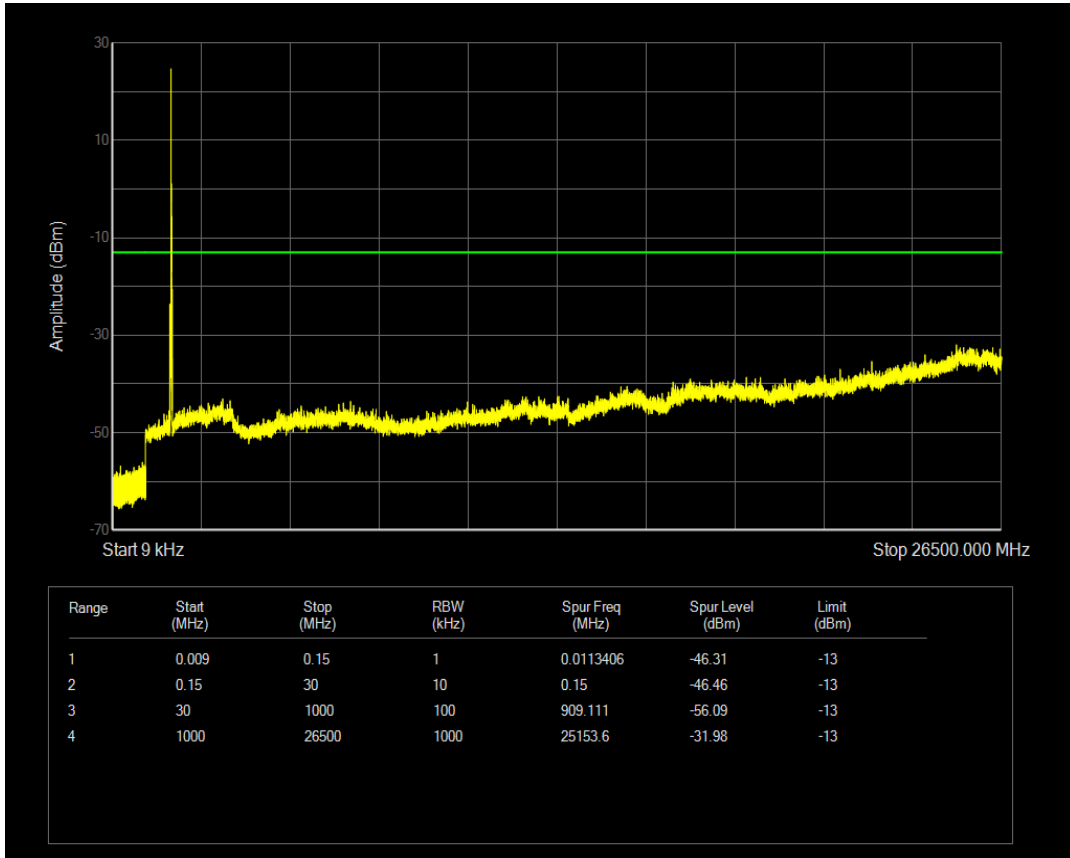

Band66 QPSK BW=20MHz Channel=132322 RB Size=100 Position=#0

Band66 16QAM BW=20MHz Channel=132322 RB Size=1 Position=#0

Band66 16QAM BW=20MHz Channel=132322 RB Size=100 Position=#0

Band66 QPSK BW=20MHz Channel=132572 RB Size=1 Position=#0

Band66 QPSK BW=20MHz Channel=132572 RB Size=100 Position=#0

Band66 16QAM BW=20MHz Channel=132572 RB Size=1 Position=#0

Band66 16QAM BW=20MHz Channel=132572 RB Size=100 Position=#0

Band7 QPSK BW=5MHz Channel=20775 RB Size=1 Position=#0