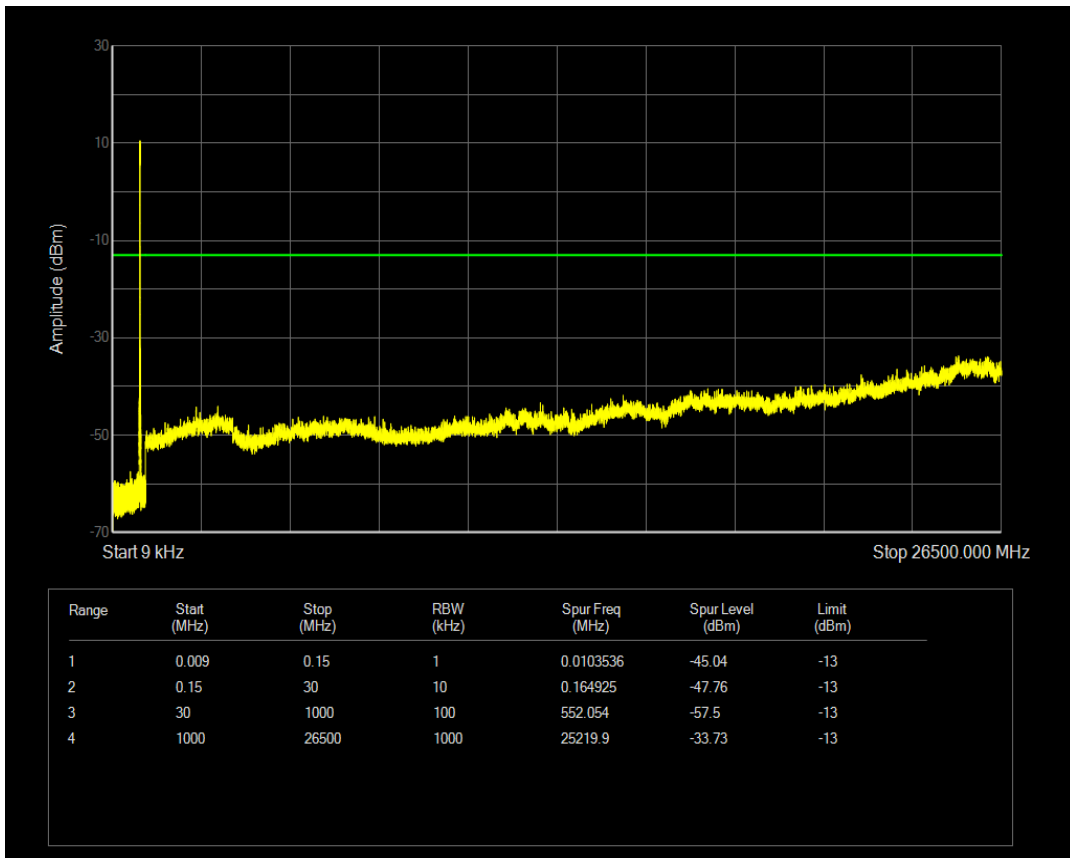

Band5 QPSK BW=10MHz Channel=20450 RB Size=50 Position=#0

Band5 16QAM BW=10MHz Channel=20450 RB Size=1 Position=#0

Band5 16QAM BW=10MHz Channel=20450 RB Size=50 Position=#0

Band5 QPSK BW=10MHz Channel=20525 RB Size=1 Position=#0

Band5 QPSK BW=10MHz Channel=20525 RB Size=50 Position=#0

Band5 16QAM BW=10MHz Channel=20525 RB Size=1 Position=#0

Band5 16QAM BW=10MHz Channel=20525 RB Size=50 Position=#0

Band5 QPSK BW=10MHz Channel=20600 RB Size=1 Position=#0