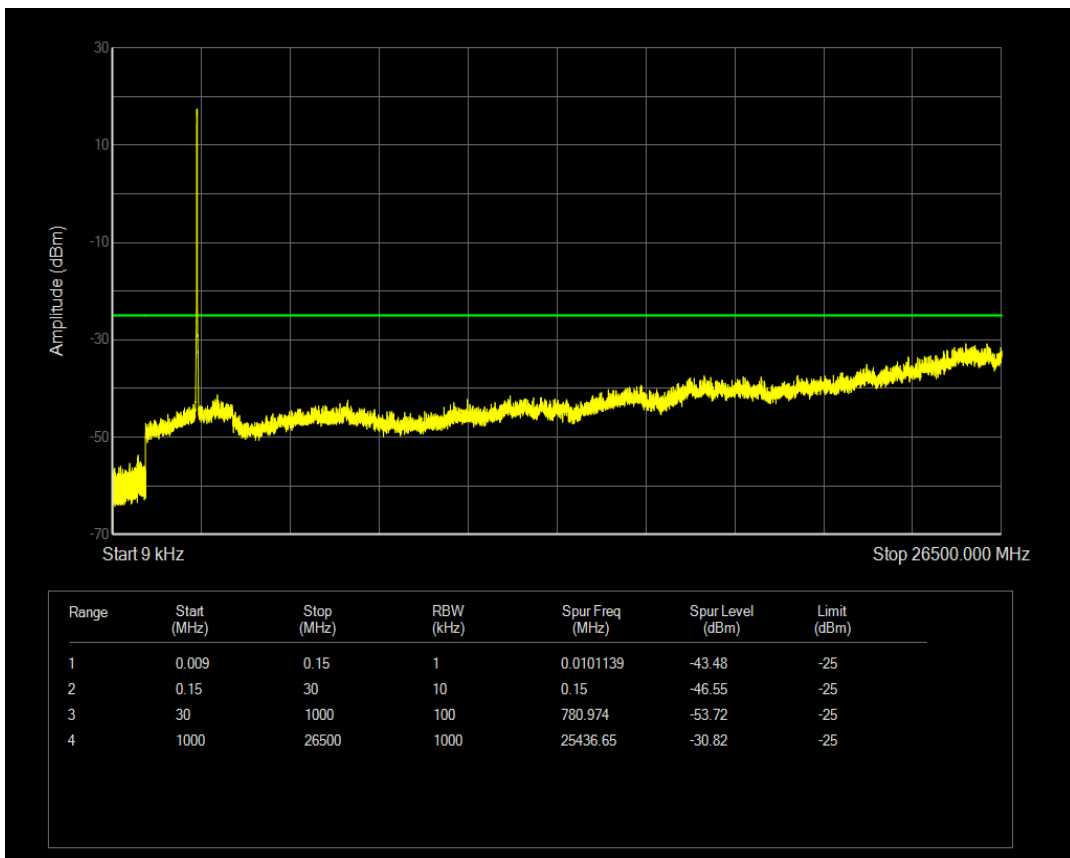

Band7 QPSK BW=20MHz Channel=20850 RB Size=100 Position=#0

Band7 16QAM BW=20MHz Channel=20850 RB Size=1 Position=#0

Band7 16QAM BW=20MHz Channel=20850 RB Size=100 Position=#0

Band7 QPSK BW=20MHz Channel=21100 RB Size=1 Position=#0

Band7 QPSK BW=20MHz Channel=21100 RB Size=100 Position=#0

Band7 16QAM BW=20MHz Channel=21100 RB Size=1 Position=#0

Band7 16QAM BW=20MHz Channel=21100 RB Size=100 Position=#0

Band7 QPSK BW=20MHz Channel=21350 RB Size=1 Position=#0