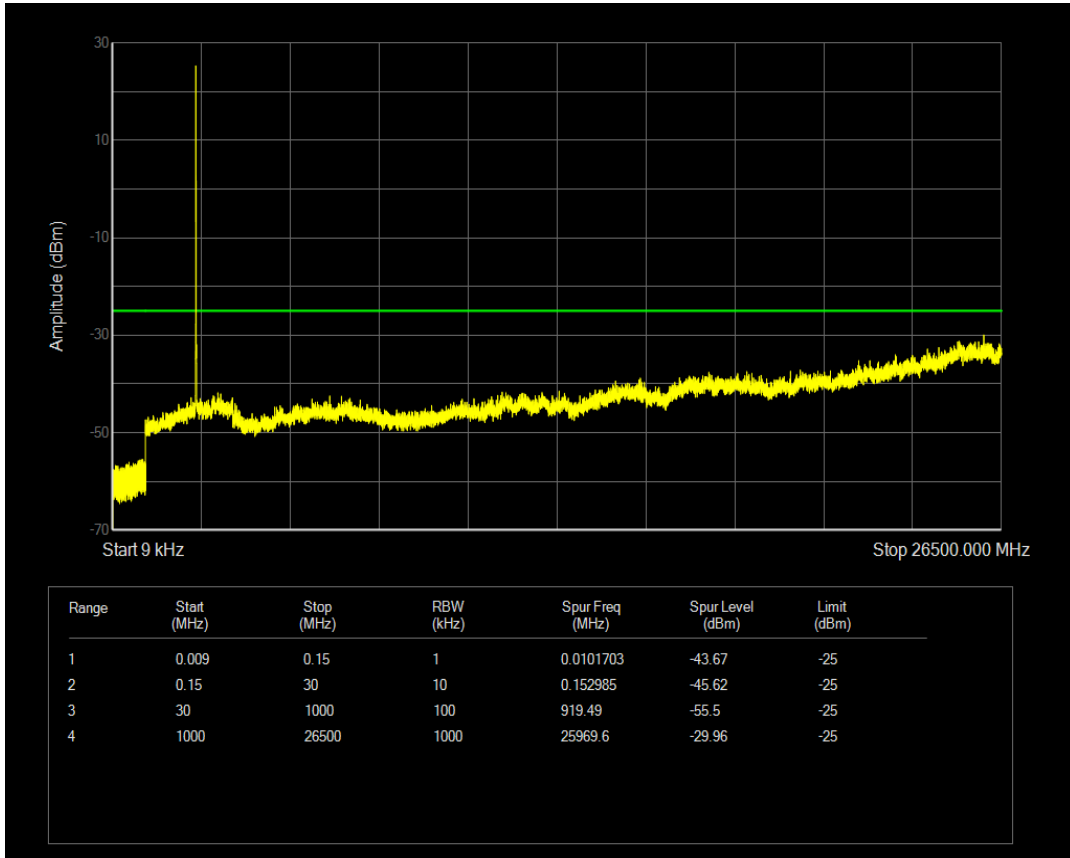

Band7 QPSK BW=5MHz Channel=21425 RB Size=25 Position=#0

Band7 16QAM BW=5MHz Channel=21425 RB Size=1 Position=#0

Band7 16QAM BW=5MHz Channel=21425 RB Size=25 Position=#0

Band7 QPSK BW=10MHz Channel=20800 RB Size=1 Position=#0

Band7 QPSK BW=10MHz Channel=20800 RB Size=50 Position=#0

Band7 16QAM BW=10MHz Channel=20800 RB Size=1 Position=#0

Band7 16QAM BW=10MHz Channel=20800 RB Size=50 Position=#0

Band7 QPSK BW=10MHz Channel=21100 RB Size=1 Position=#0