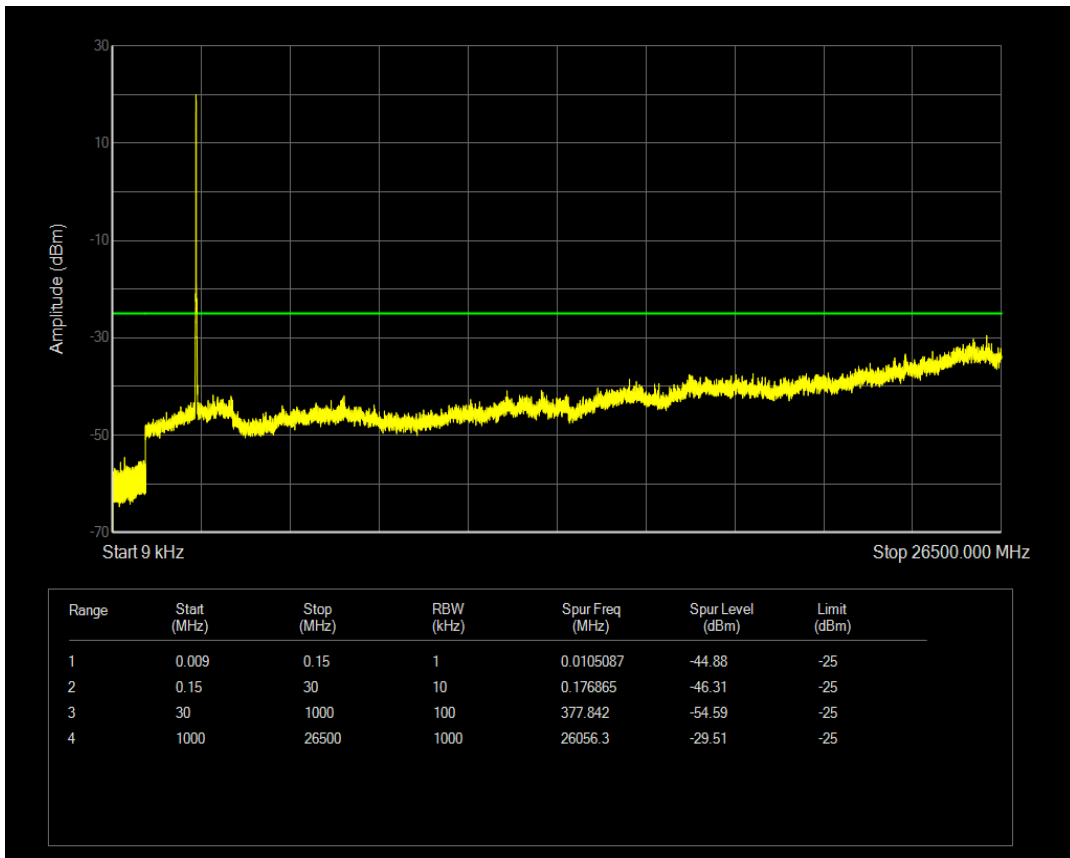

Band7 QPSK BW=15MHz Channel=20825 RB Size=75 Position=#0

Band7 16QAM BW=15MHz Channel=20825 RB Size=1 Position=#0