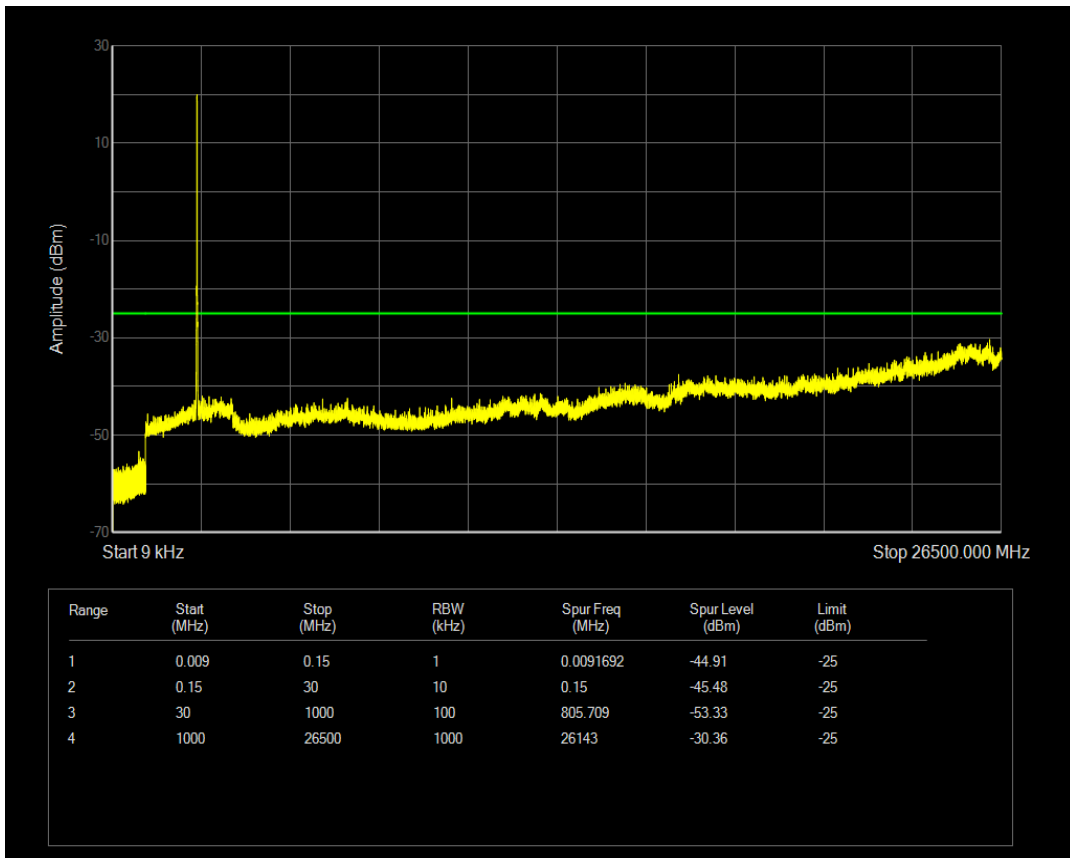

Band7 QPSK BW=10MHz Channel=20800 RB Size=50 Position=#0

Band7 16QAM BW=10MHz Channel=20800 RB Size=1 Position=#0

Band7 16QAM BW=10MHz Channel=20800 RB Size=50 Position=#0

Band7 QPSK BW=10MHz Channel=21100 RB Size=1 Position=#0

Band7 QPSK BW=10MHz Channel=21100 RB Size=50 Position=#0

Band7 16QAM BW=10MHz Channel=21100 RB Size=1 Position=#0

Band7 16QAM BW=10MHz Channel=21100 RB Size=50 Position=#0

Band7 QPSK BW=10MHz Channel=21400 RB Size=1 Position=#0