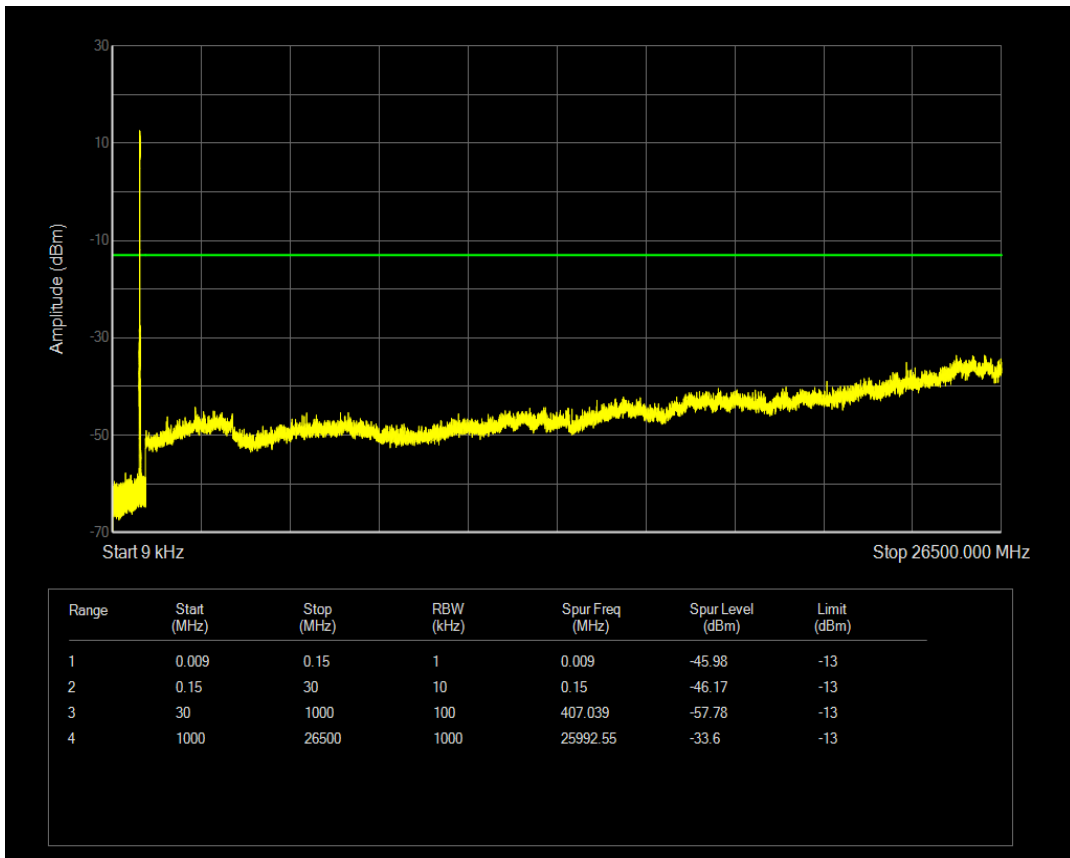

Band5 QPSK BW=5MHz Channel=20625 RB Size=25 Position=#0

Band5 16QAM BW=5MHz Channel=20625 RB Size=1 Position=#0

Band5 16QAM BW=5MHz Channel=20625 RB Size=25 Position=#0

Band5 QPSK BW=10MHz Channel=20450 RB Size=1 Position=#0

Band5 QPSK BW=10MHz Channel=20450 RB Size=50 Position=#0

Band5 16QAM BW=10MHz Channel=20450 RB Size=1 Position=#0

Band5 16QAM BW=10MHz Channel=20450 RB Size=50 Position=#0

Band5 QPSK BW=10MHz Channel=20525 RB Size=1 Position=#0