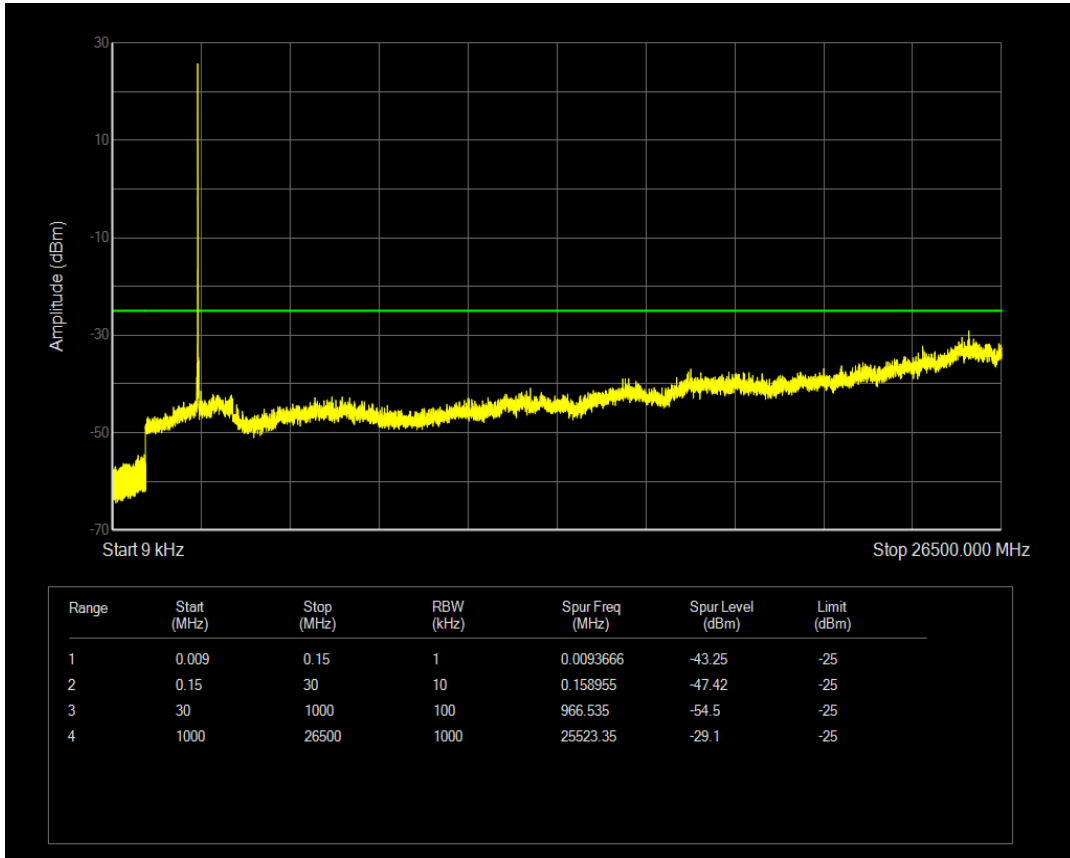

Band7 QPSK BW=15MHz Channel=21100 RB Size=75 Position=#0

Band7 16QAM BW=15MHz Channel=21100 RB Size=1 Position=#0

Band7 16QAM BW=15MHz Channel=21100 RB Size=75 Position=#0

Band7 QPSK BW=15MHz Channel=21375 RB Size=1 Position=#0

Band7 QPSK BW=15MHz Channel=21375 RB Size=75 Position=#0

Band7 16QAM BW=15MHz Channel=21375 RB Size=1 Position=#0

Band7 16QAM BW=15MHz Channel=21375 RB Size=75 Position=#0

Band7 QPSK BW=20MHz Channel=20850 RB Size=1 Position=#0