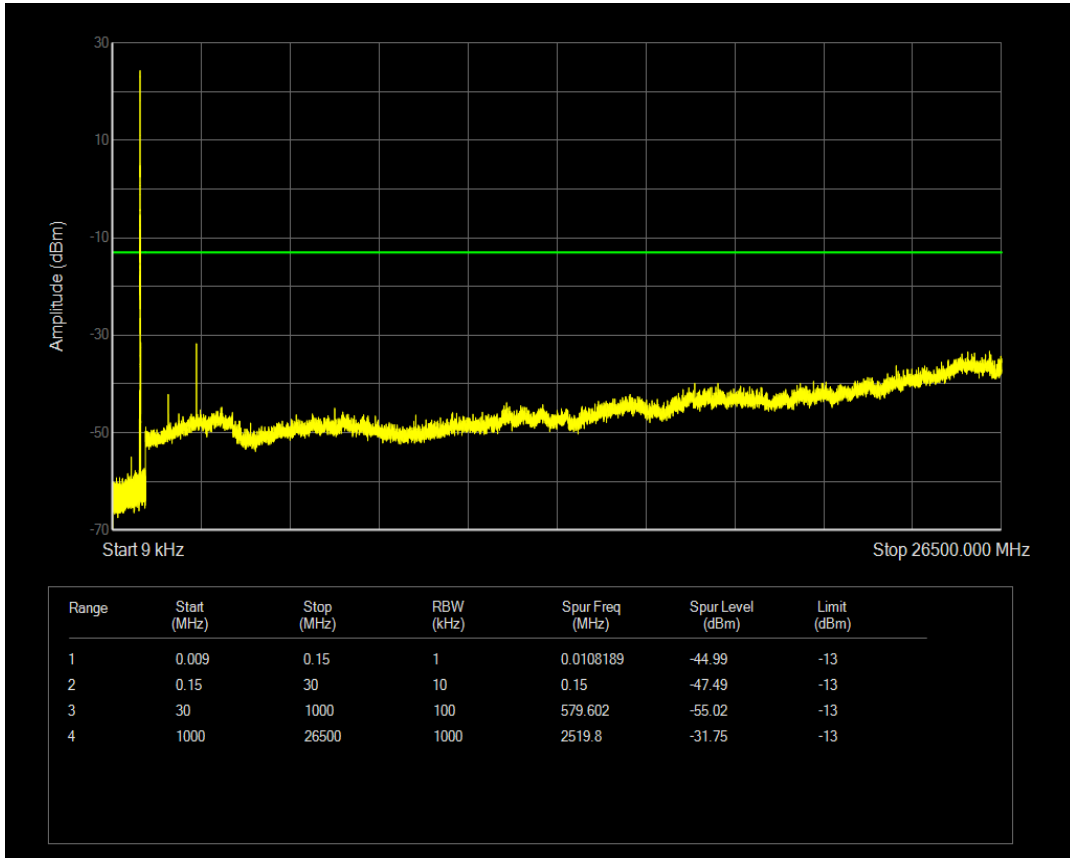

Band5 QPSK BW=10MHz Channel=20450 RB Size=50 Position=#0

Band5 16QAM BW=10MHz Channel=20450 RB Size=1 Position=#0

Band5 16QAM BW=10MHz Channel=20450 RB Size=50 Position=#0

Band5 QPSK BW=10MHz Channel=20525 RB Size=1 Position=#0

Band5 QPSK BW=10MHz Channel=20525 RB Size=50 Position=#0

Band5 16QAM BW=10MHz Channel=20525 RB Size=1 Position=#0

Band5 16QAM BW=10MHz Channel=20525 RB Size=50 Position=#0

Band5 QPSK BW=10MHz Channel=20600 RB Size=1 Position=#0

Band5 QPSK BW=10MHz Channel=20600 RB Size=50 Position=#0

Band5 16QAM BW=10MHz Channel=20600 RB Size=1 Position=#0

Band5 16QAM BW=10MHz Channel=20600 RB Size=50 Position=#0

Band66 QPSK BW=1.4MHz Channel=131979 RB Size=1 Position=#0