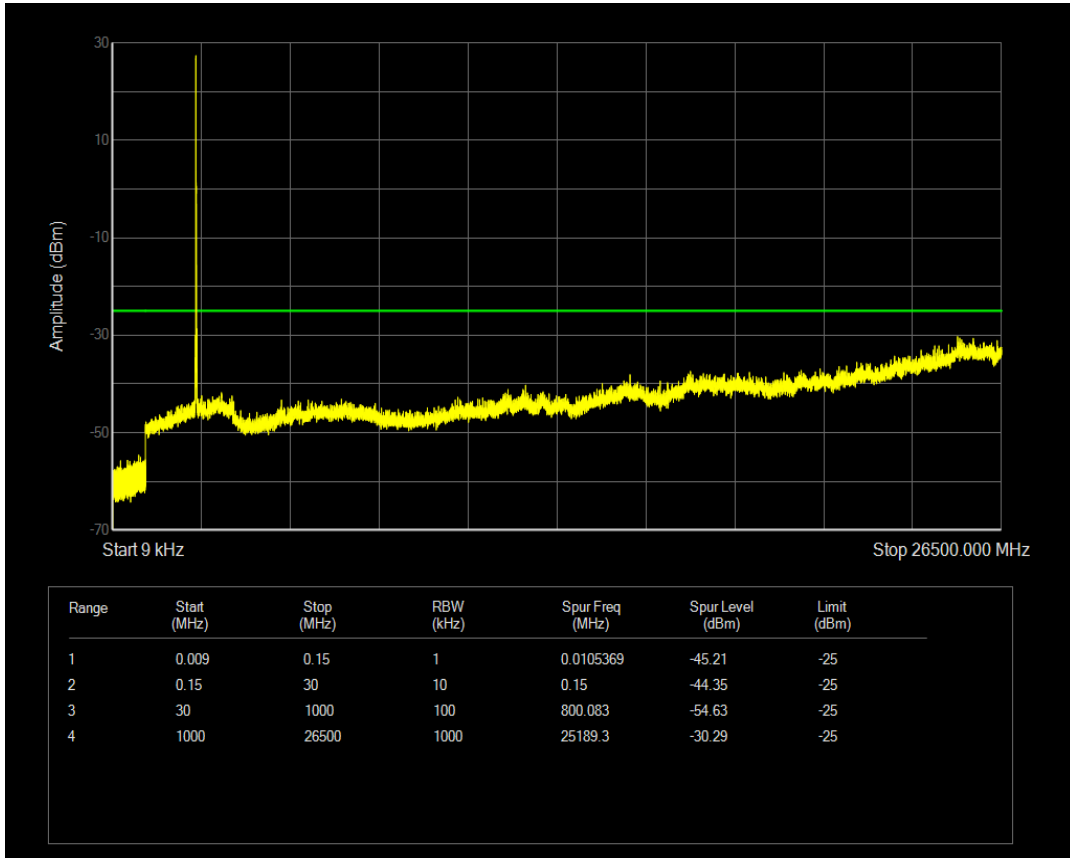

Band7 QPSK BW=15MHz Channel=21375 RB Size=75 Position=#0

Band7 16QAM BW=15MHz Channel=21375 RB Size=1 Position=#0

Band7 16QAM BW=15MHz Channel=21375 RB Size=75 Position=#0

Band7 QPSK BW=20MHz Channel=20850 RB Size=1 Position=#0

Band7 QPSK BW=20MHz Channel=20850 RB Size=100 Position=#0

Band7 16QAM BW=20MHz Channel=20850 RB Size=1 Position=#0

Band7 16QAM BW=20MHz Channel=20850 RB Size=100 Position=#0

Band7 QPSK BW=20MHz Channel=21100 RB Size=1 Position=#0