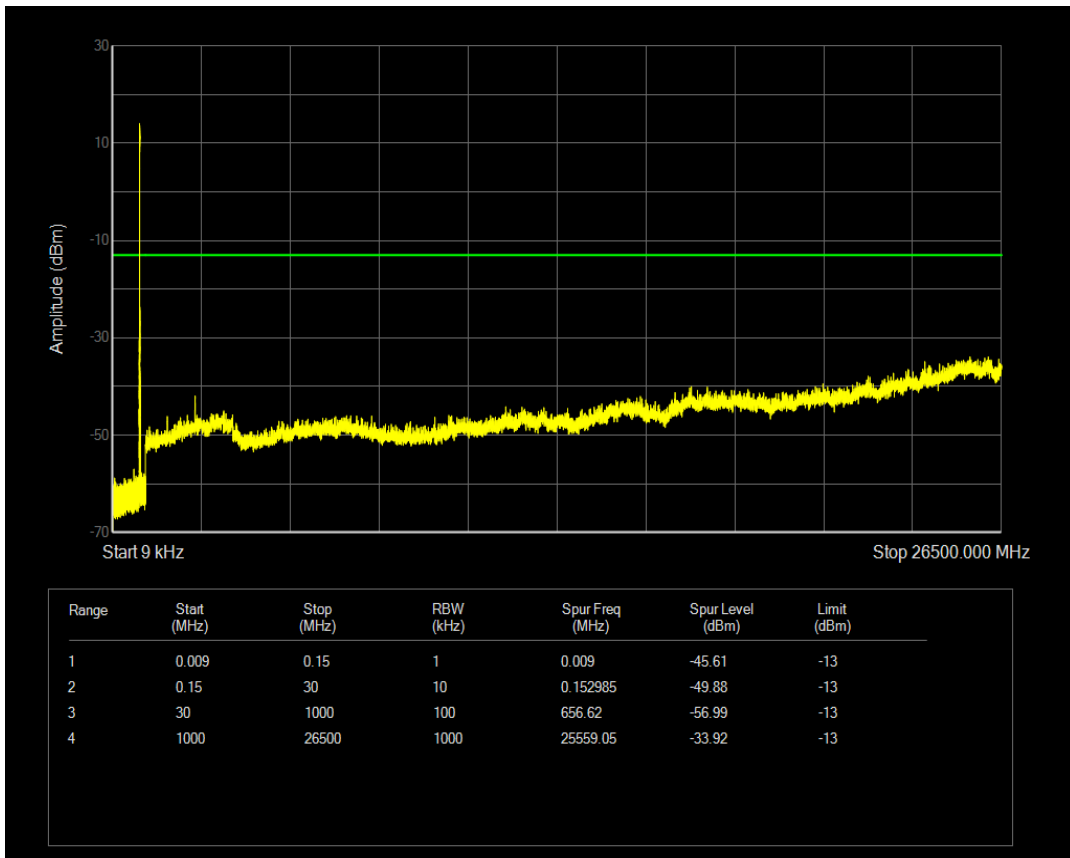

Band5 QPSK BW=3MHz Channel=20635 RB Size=15 Position=#0

Band5 16QAM BW=3MHz Channel=20635 RB Size=1 Position=#0

Band5 16QAM BW=3MHz Channel=20635 RB Size=15 Position=#0

Band5 QPSK BW=5MHz Channel=20425 RB Size=1 Position=#0

Band5 QPSK BW=5MHz Channel=20425 RB Size=25 Position=#0

Band5 16QAM BW=5MHz Channel=20425 RB Size=1 Position=#0

Band5 16QAM BW=5MHz Channel=20425 RB Size=25 Position=#0

Band5 QPSK BW=5MHz Channel=20525 RB Size=1 Position=#0