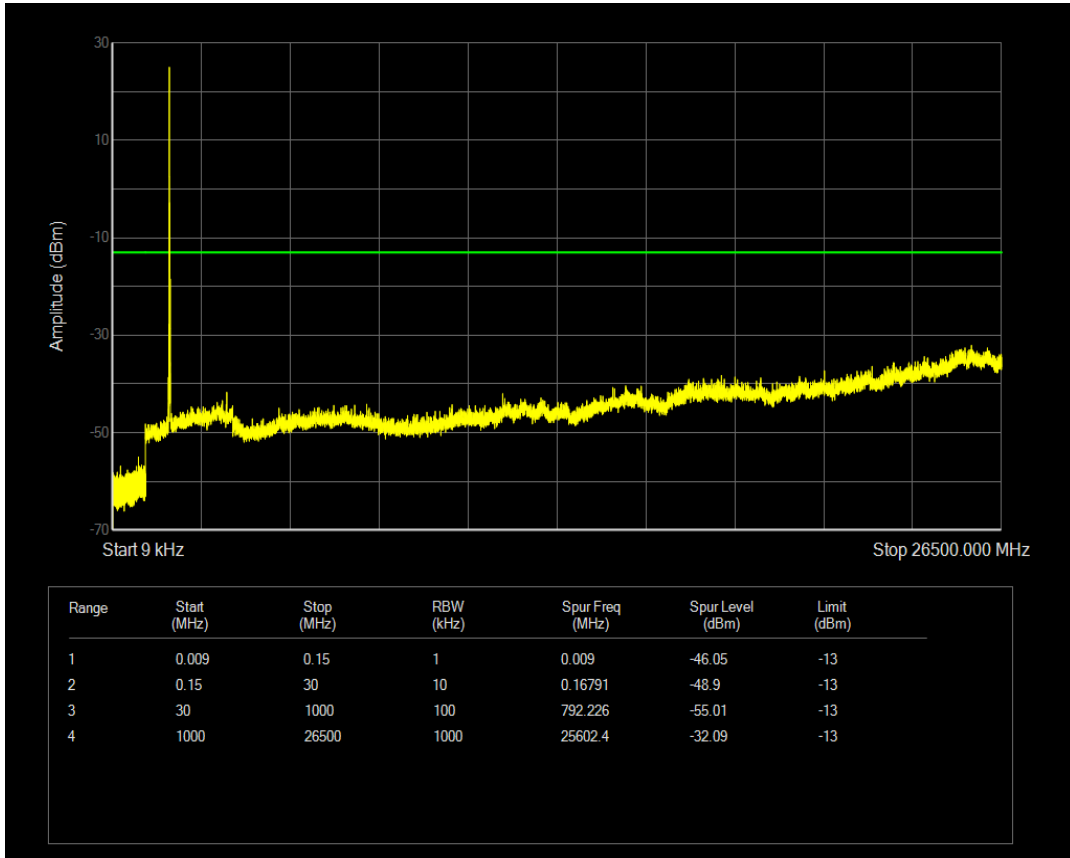

Band66 QPSK BW=10MHz Channel=132622 RB Size=50 Position=#0

Band66 16QAM BW=10MHz Channel=132622 RB Size=1 Position=#0

Band66 16QAM BW=10MHz Channel=132622 RB Size=50 Position=#0

Band66 QPSK BW=15MHz Channel=132047 RB Size=1 Position=#0