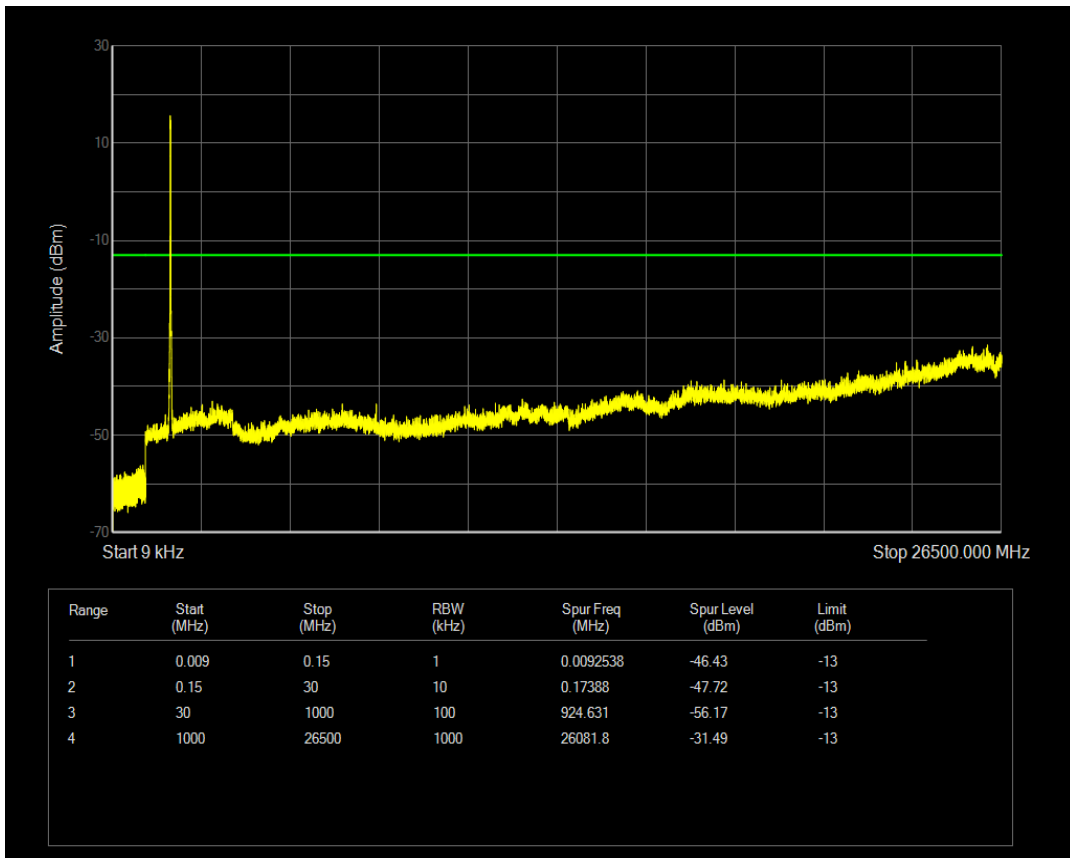

Band66 16QAM BW=20MHz Channel=132322 RB Size=100 Position=#0

Band66 QPSK BW=20MHz Channel=132572 RB Size=1 Position=#0