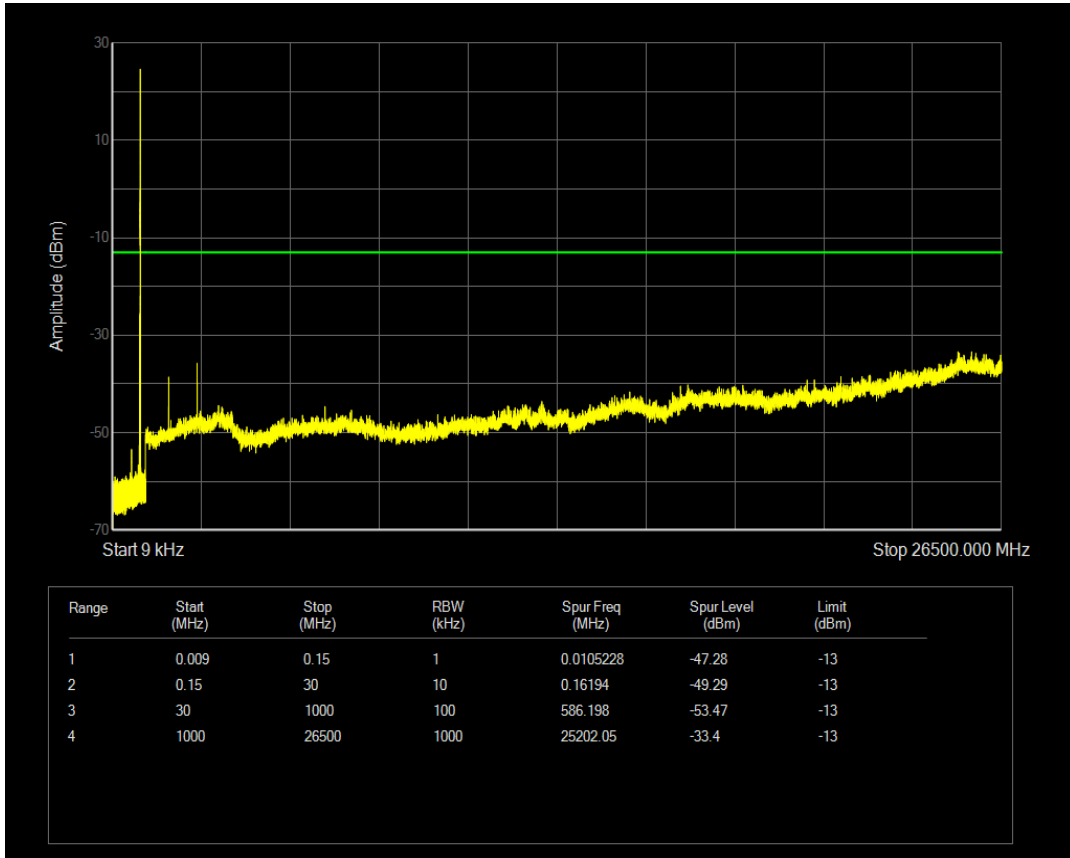

Band5 QPSK BW=3MHz Channel=20525 RB Size=15 Position=#0

Band5 16QAM BW=3MHz Channel=20525 RB Size=1 Position=#0

Band5 16QAM BW=3MHz Channel=20525 RB Size=15 Position=#0

Band5 QPSK BW=3MHz Channel=20635 RB Size=1 Position=#0

Band5 QPSK BW=3MHz Channel=20635 RB Size=15 Position=#0

Band5 16QAM BW=3MHz Channel=20635 RB Size=1 Position=#0

Band5 16QAM BW=3MHz Channel=20635 RB Size=15 Position=#0

Band5 QPSK BW=5MHz Channel=20425 RB Size=1 Position=#0