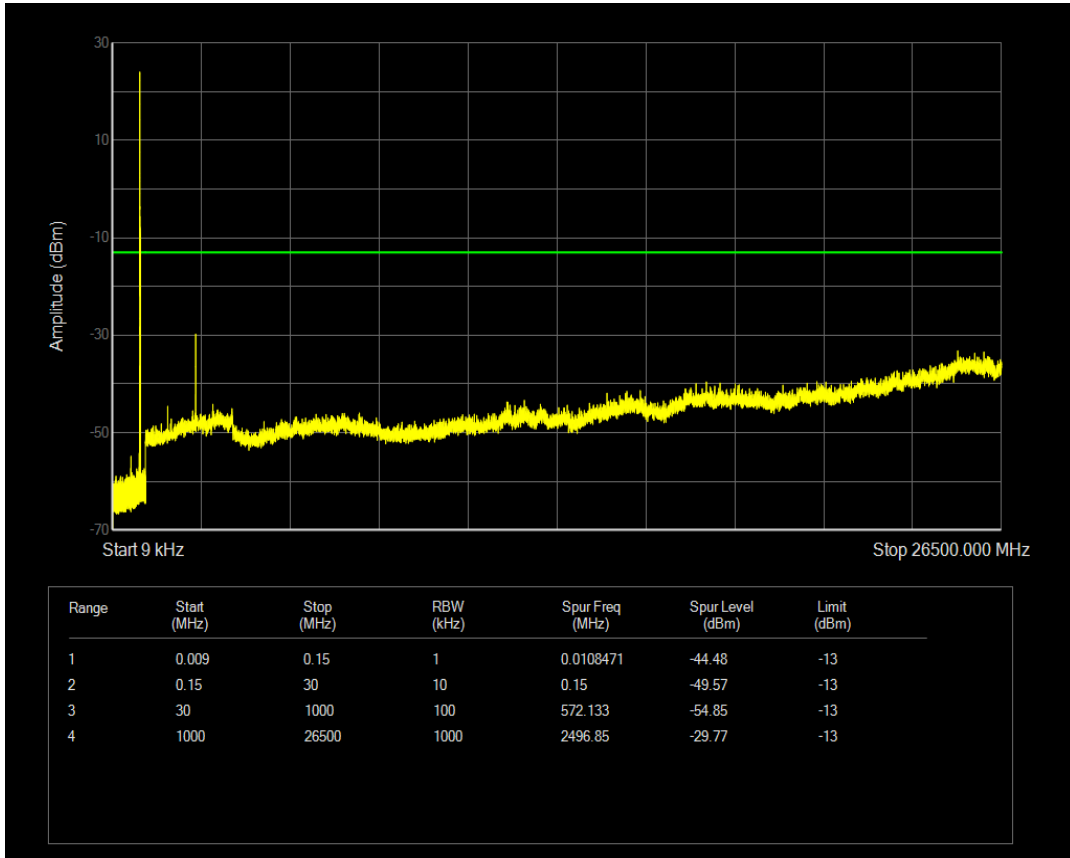

Band5 QPSK BW=5MHz Channel=20625 RB Size=25 Position=#0

Band5 16QAM BW=5MHz Channel=20625 RB Size=1 Position=#0

Band5 16QAM BW=5MHz Channel=20625 RB Size=25 Position=#0

Band5 QPSK BW=10MHz Channel=20450 RB Size=1 Position=#0

Band5 QPSK BW=10MHz Channel=20450 RB Size=50 Position=#0

Band5 16QAM BW=10MHz Channel=20450 RB Size=1 Position=#0

Band5 16QAM BW=10MHz Channel=20450 RB Size=50 Position=#0

Band5 QPSK BW=10MHz Channel=20525 RB Size=1 Position=#0

Band5 QPSK BW=10MHz Channel=20525 RB Size=50 Position=#0

Band5 16QAM BW=10MHz Channel=20525 RB Size=1 Position=#0

Band5 16QAM BW=10MHz Channel=20525 RB Size=50 Position=#0

Band5 QPSK BW=10MHz Channel=20600 RB Size=1 Position=#0