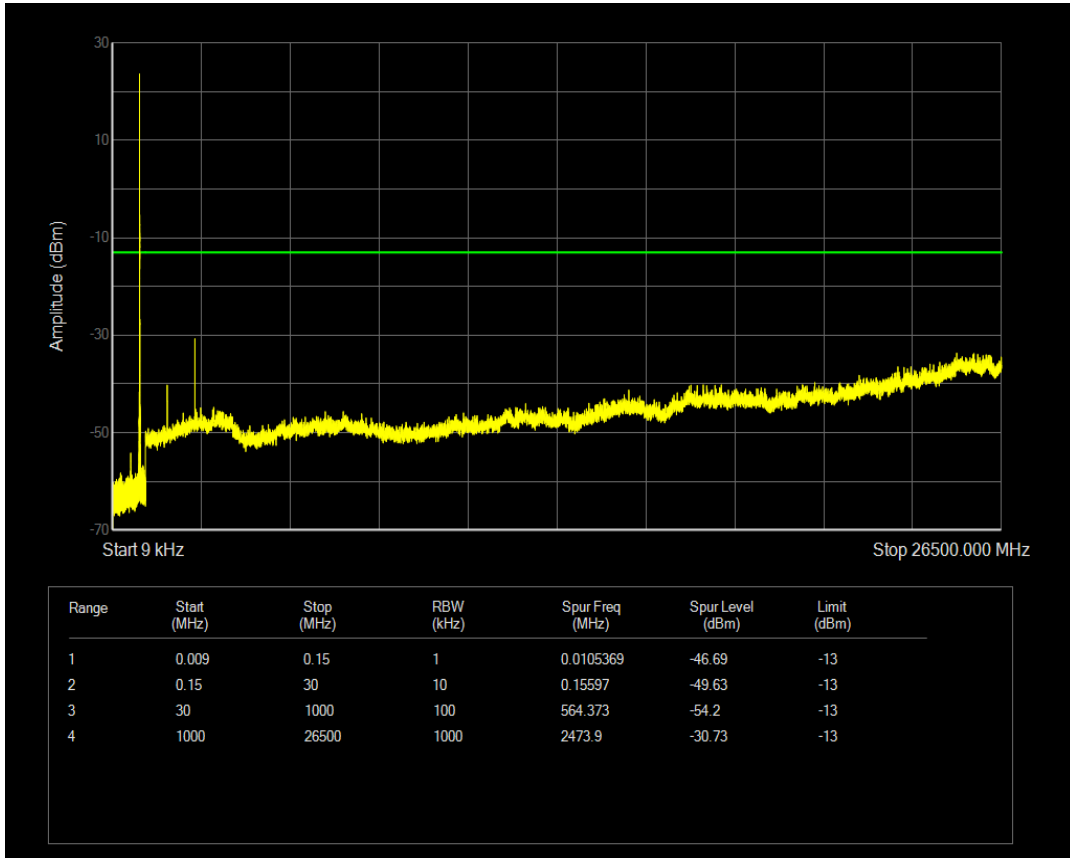

Band5 QPSK BW=3MHz Channel=20635 RB Size=15 Position=#0

Band5 16QAM BW=3MHz Channel=20635 RB Size=1 Position=#0

Band5 16QAM BW=3MHz Channel=20635 RB Size=15 Position=#0

Band5 QPSK BW=5MHz Channel=20425 RB Size=1 Position=#0

Band5 QPSK BW=5MHz Channel=20425 RB Size=25 Position=#0

Band5 16QAM BW=5MHz Channel=20425 RB Size=1 Position=#0

Band5 16QAM BW=5MHz Channel=20425 RB Size=25 Position=#0

Band5 QPSK BW=5MHz Channel=20525 RB Size=1 Position=#0