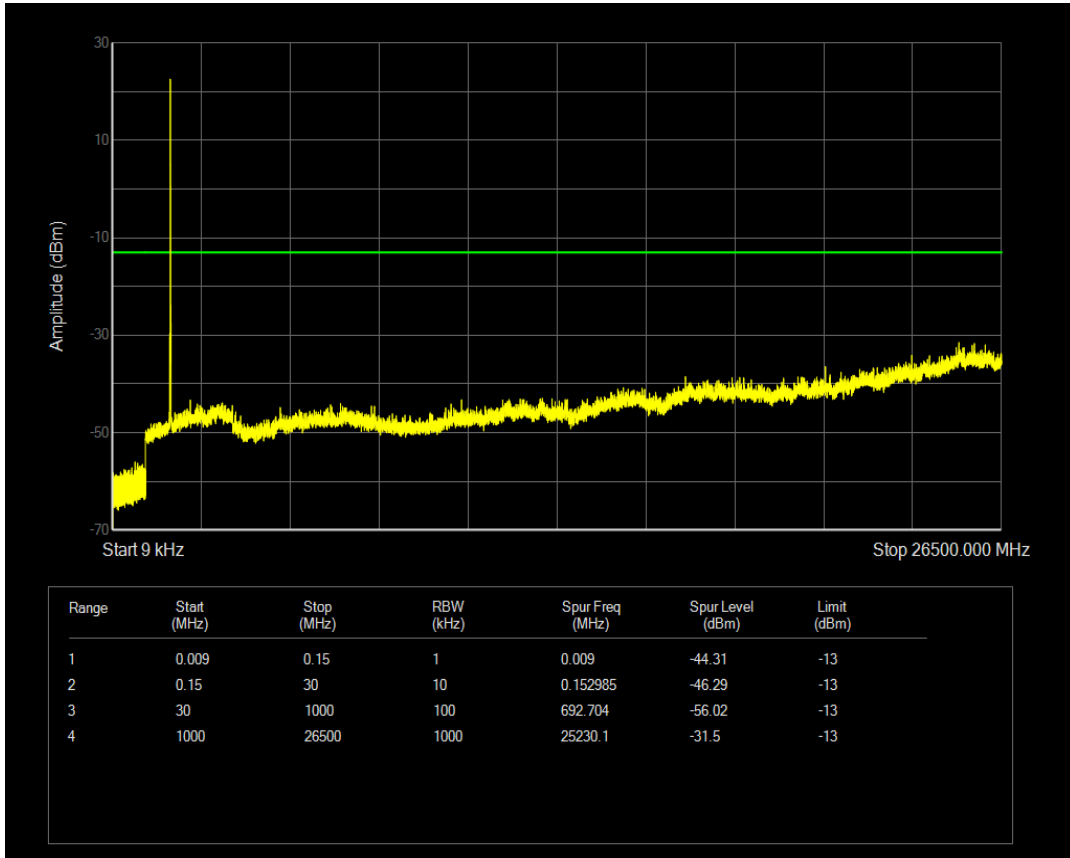

Band66 16QAM BW=10MHz Channel=132322 RB Size=1 Position=#0

Band66 16QAM BW=10MHz Channel=132322 RB Size=50 Position=#0