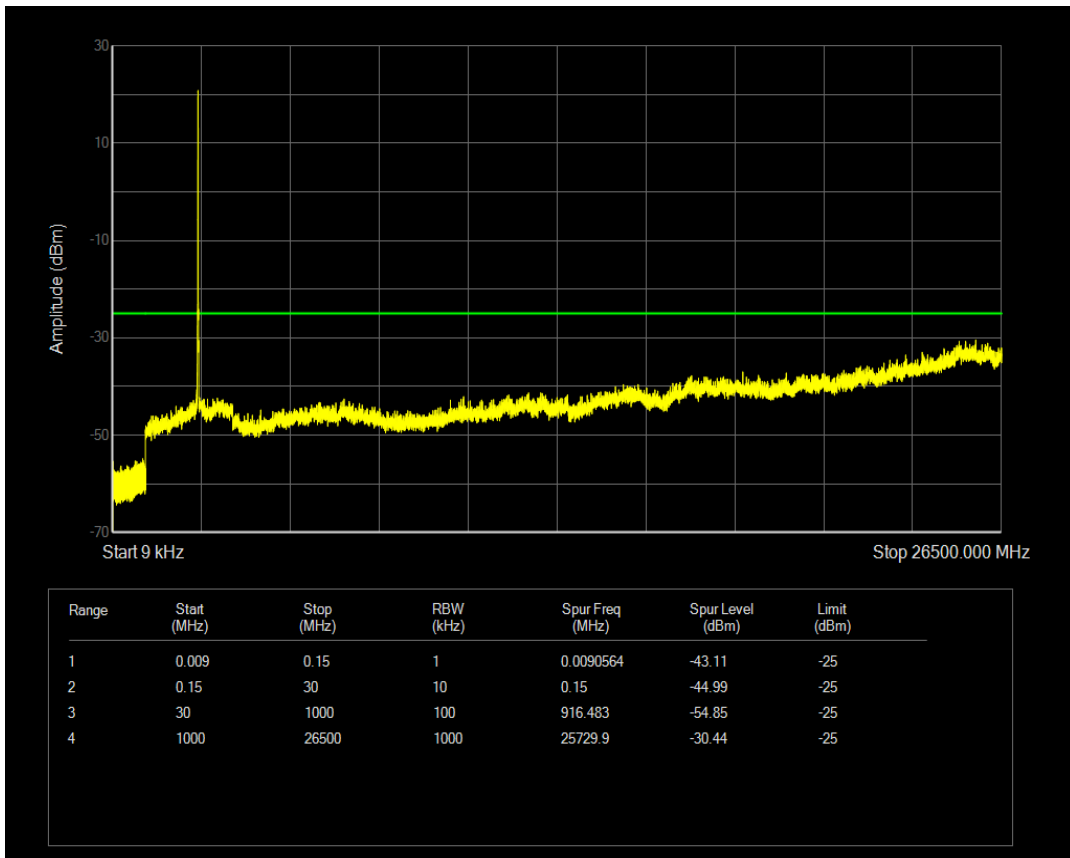

Band7 QPSK BW=10MHz Channel=21400 RB Size=50 Position=#0

Band7 16QAM BW=10MHz Channel=21400 RB Size=1 Position=#0