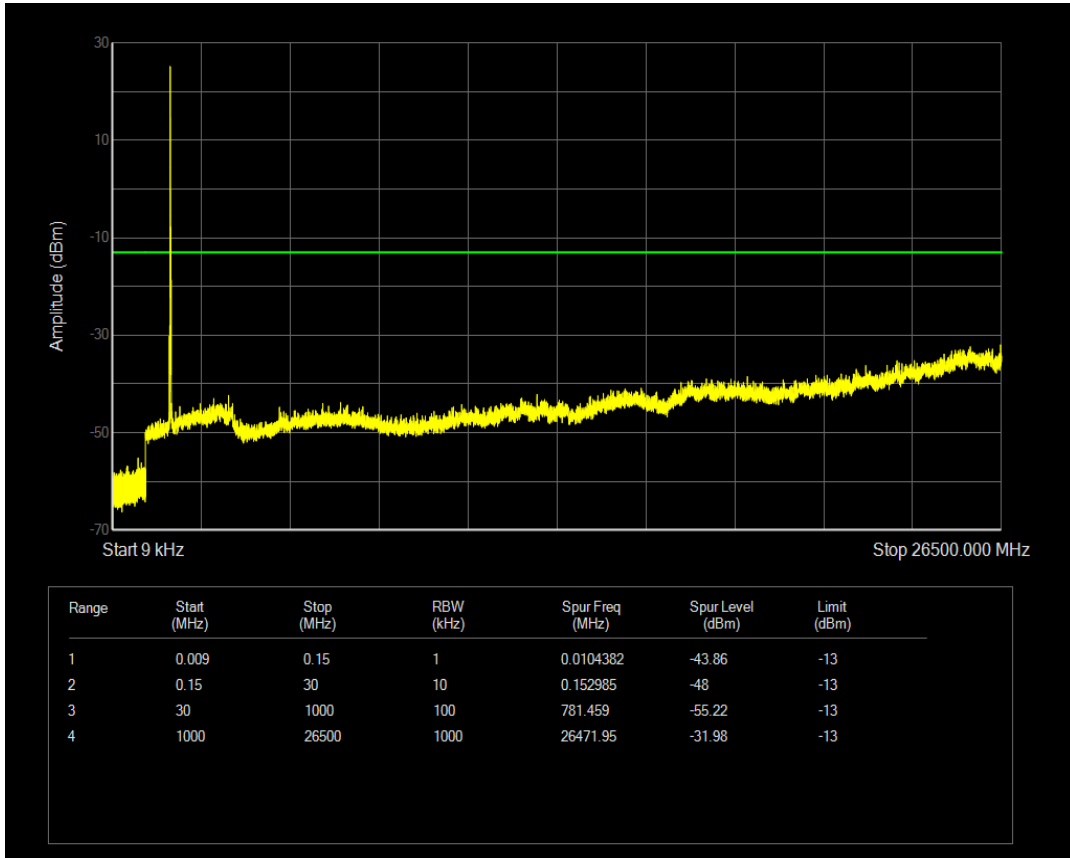

Band66 QPSK BW=15MHz Channel=132047 RB Size=75 Position=#0

Band66 16QAM BW=15MHz Channel=132047 RB Size=1 Position=#0

Band66 16QAM BW=15MHz Channel=132047 RB Size=75 Position=#0

Band66 QPSK BW=15MHz Channel=132322 RB Size=1 Position=#0