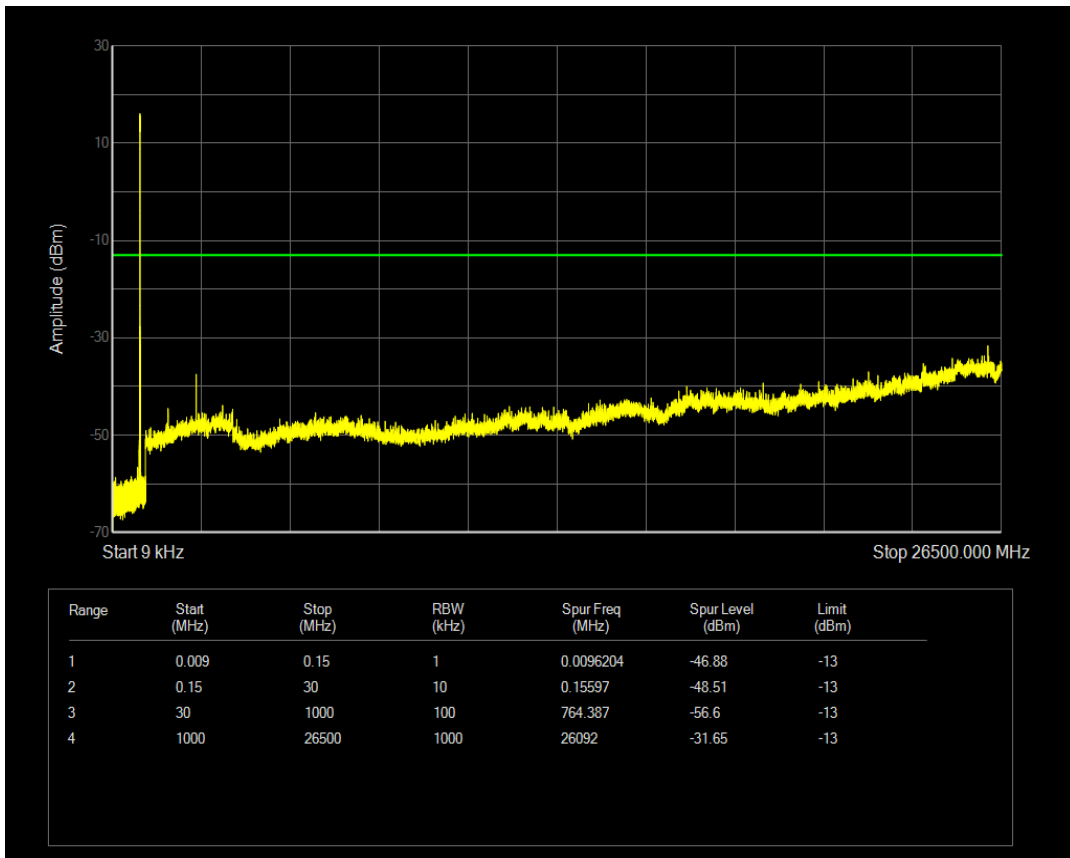

Band5 QPSK BW=3MHz Channel=20525 RB Size=15 Position=#0

Band5 16QAM BW=3MHz Channel=20525 RB Size=1 Position=#0

Band5 16QAM BW=3MHz Channel=20525 RB Size=15 Position=#0

Band5 QPSK BW=3MHz Channel=20635 RB Size=1 Position=#0