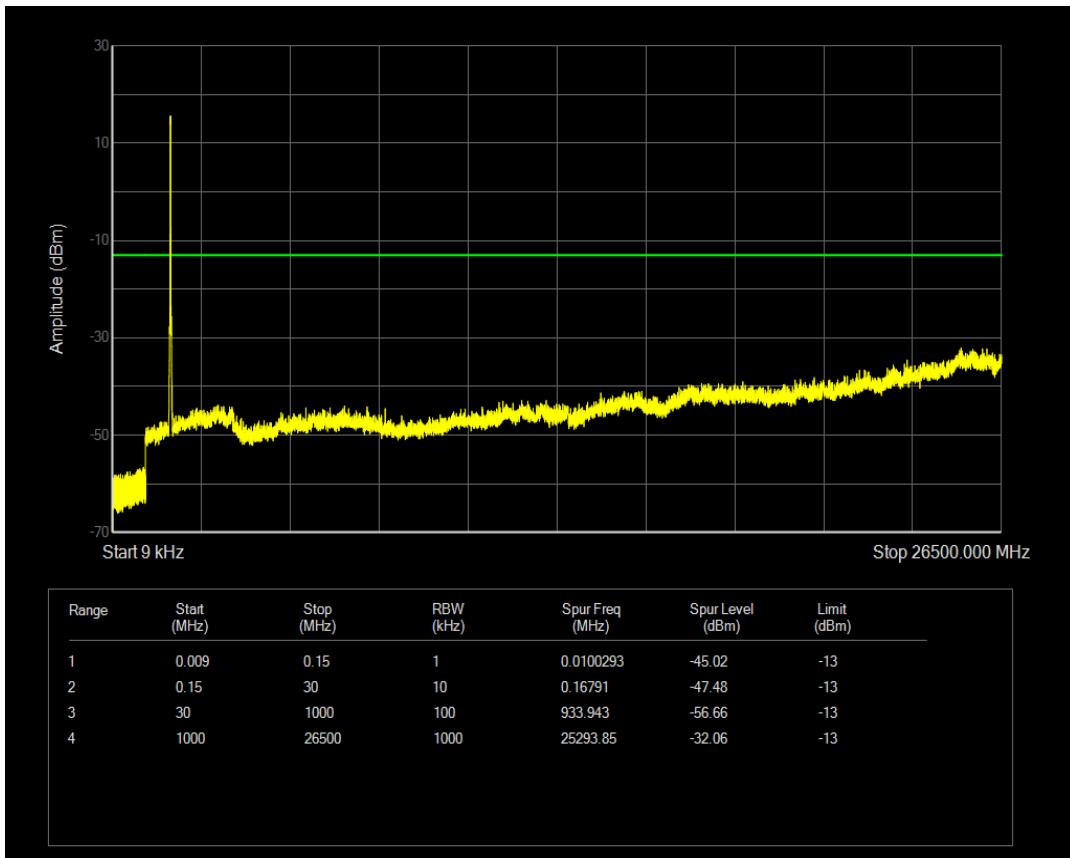

Band66 QPSK BW=20MHz Channel=132322 RB Size=100 Position=#0

Band66 16QAM BW=20MHz Channel=132322 RB Size=1 Position=#0