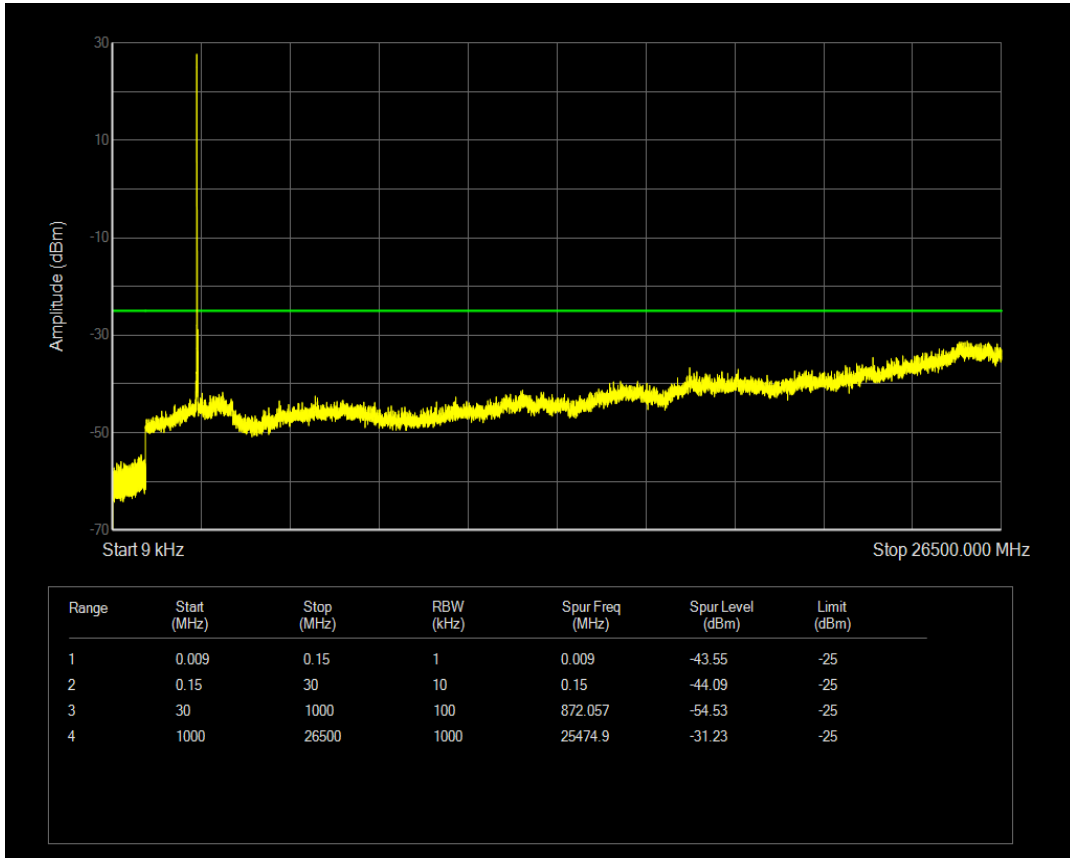

Band7 QPSK BW=15MHz Channel=20825 RB Size=75 Position=#0

Band7 16QAM BW=15MHz Channel=20825 RB Size=1 Position=#0

Band7 16QAM BW=15MHz Channel=20825 RB Size=75 Position=#0

Band7 QPSK BW=15MHz Channel=21100 RB Size=1 Position=#0