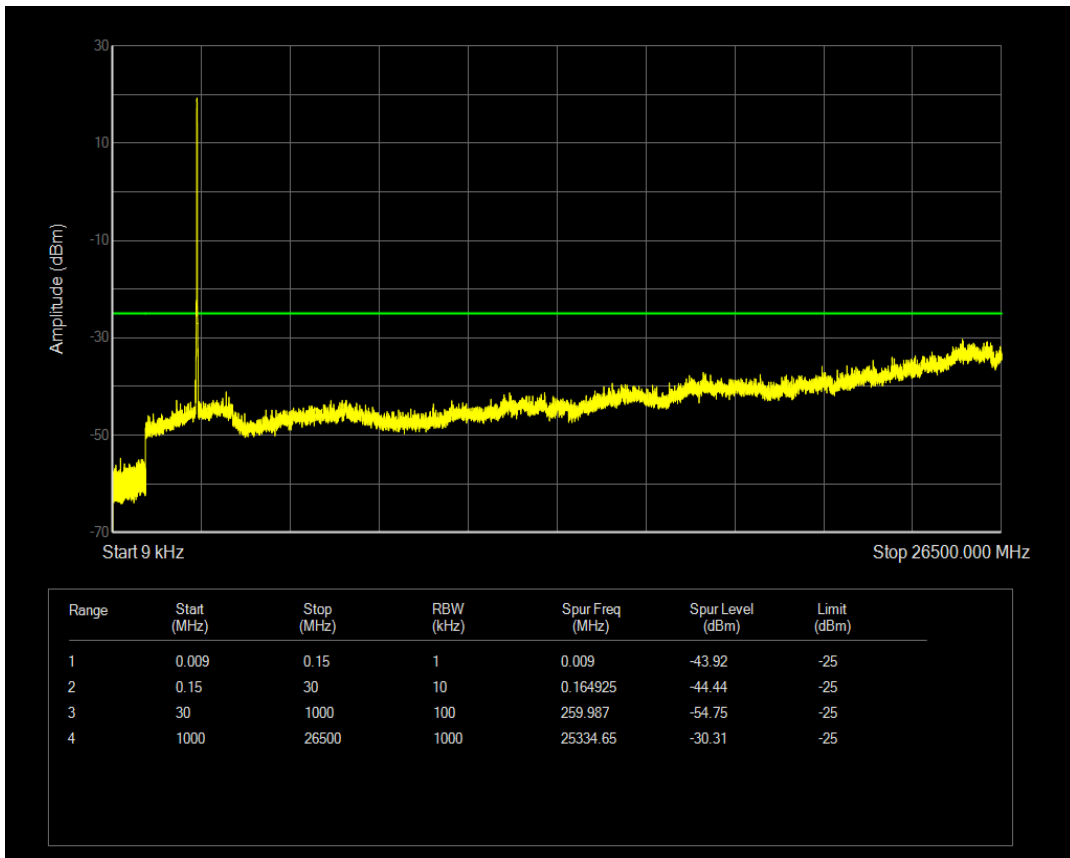

Band7 QPSK BW=15MHz Channel=20825 RB Size=75 Position=#0

Band7 16QAM BW=15MHz Channel=20825 RB Size=1 Position=#0

Band7 16QAM BW=15MHz Channel=20825 RB Size=75 Position=#0

Band7 QPSK BW=15MHz Channel=21100 RB Size=1 Position=#0

Band7 QPSK BW=15MHz Channel=21100 RB Size=75 Position=#0

Band7 16QAM BW=15MHz Channel=21100 RB Size=1 Position=#0

Band7 16QAM BW=15MHz Channel=21100 RB Size=75 Position=#0

Band7 QPSK BW=15MHz Channel=21375 RB Size=1 Position=#0