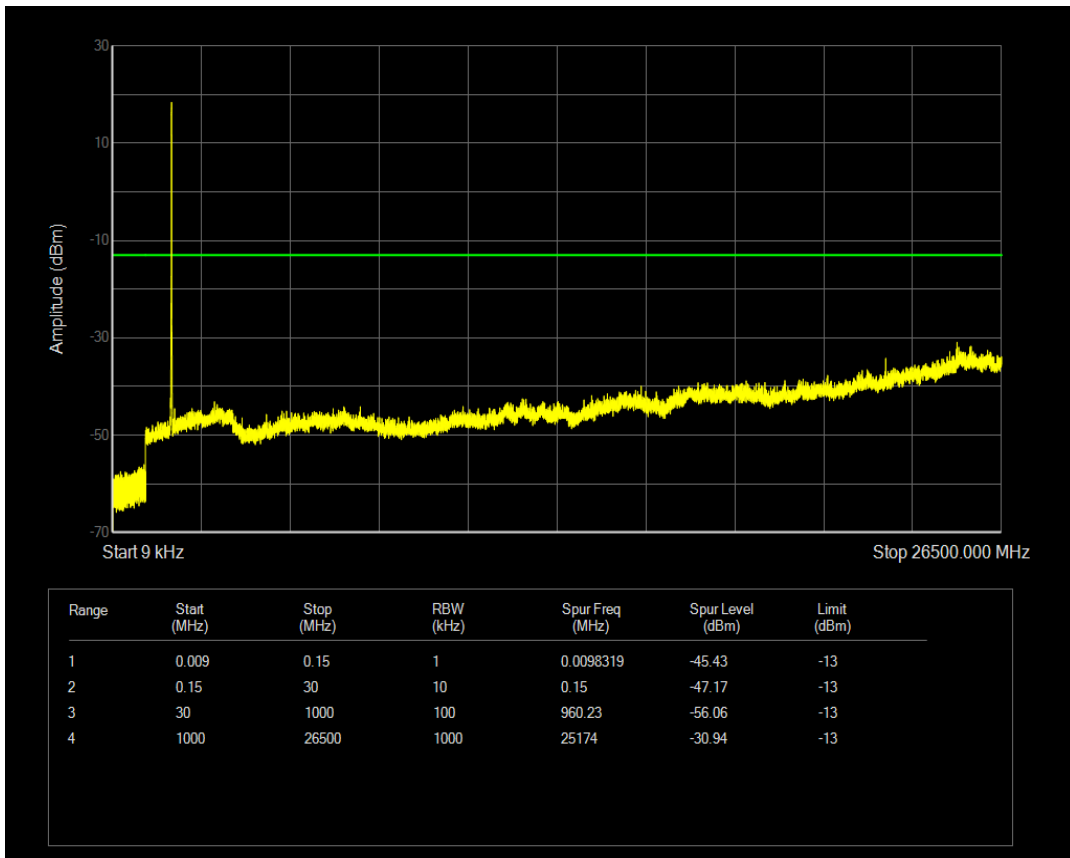

Band66 16QAM BW=10MHz Channel=132622 RB Size=50 Position=#0

Band66 QPSK BW=15MHz Channel=132047 RB Size=1 Position=#0