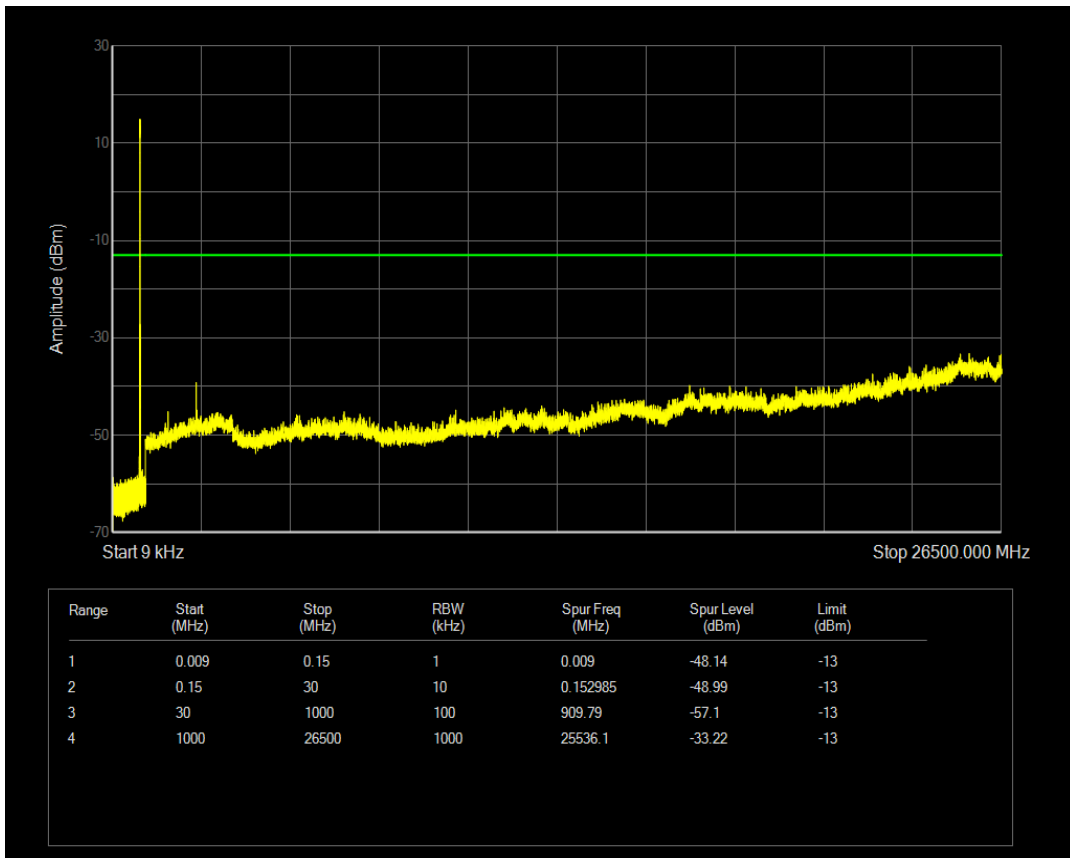

Band5 QPSK BW=3MHz Channel=20525 RB Size=15 Position=#0

Band5 16QAM BW=3MHz Channel=20525 RB Size=1 Position=#0

Band5 16QAM BW=3MHz Channel=20525 RB Size=15 Position=#0

Band5 QPSK BW=3MHz Channel=20635 RB Size=1 Position=#0

Band5 QPSK BW=3MHz Channel=20635 RB Size=15 Position=#0

Band5 16QAM BW=3MHz Channel=20635 RB Size=1 Position=#0

Band5 16QAM BW=3MHz Channel=20635 RB Size=15 Position=#0

Band5 QPSK BW=5MHz Channel=20425 RB Size=1 Position=#0