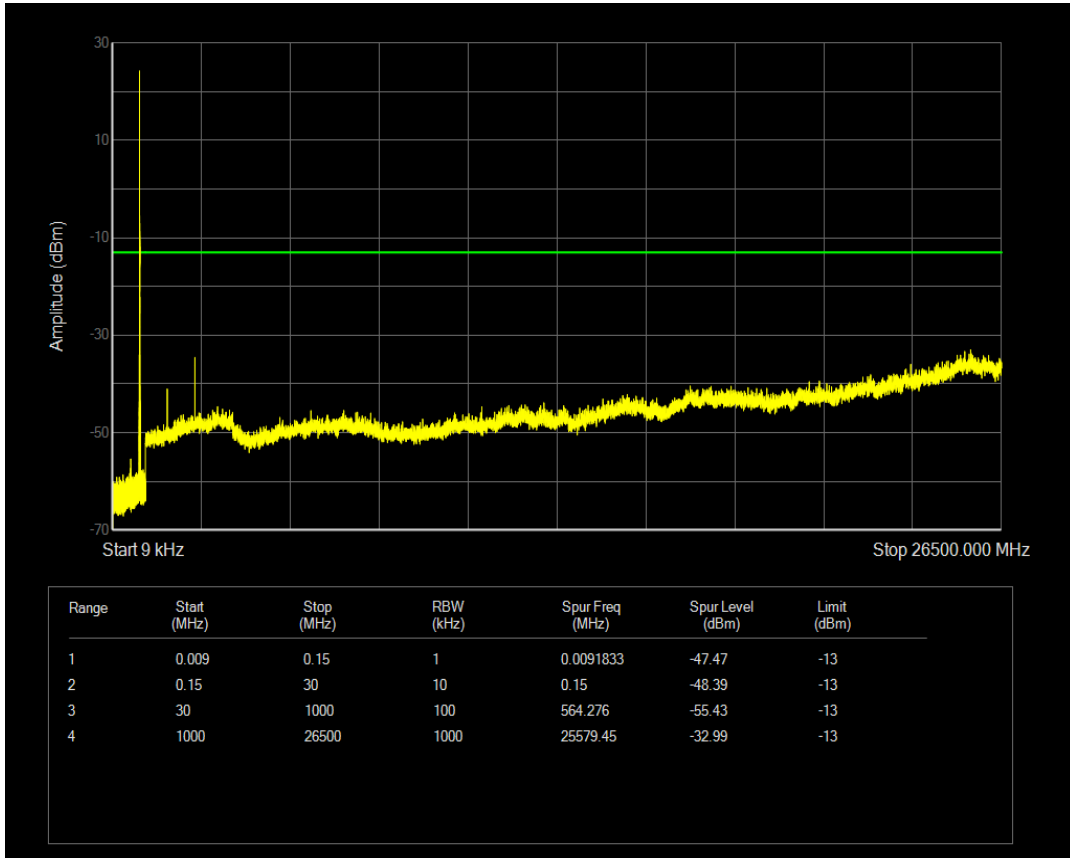

Band5 QPSK BW=3MHz Channel=20635 RB Size=15 Position=#0

Band5 16QAM BW=3MHz Channel=20635 RB Size=1 Position=#0

Band5 16QAM BW=3MHz Channel=20635 RB Size=15 Position=#0

Band5 QPSK BW=5MHz Channel=20425 RB Size=1 Position=#0

Band5 QPSK BW=5MHz Channel=20425 RB Size=25 Position=#0

Band5 16QAM BW=5MHz Channel=20425 RB Size=1 Position=#0

Band5 16QAM BW=5MHz Channel=20425 RB Size=25 Position=#0

Band5 QPSK BW=5MHz Channel=20525 RB Size=1 Position=#0