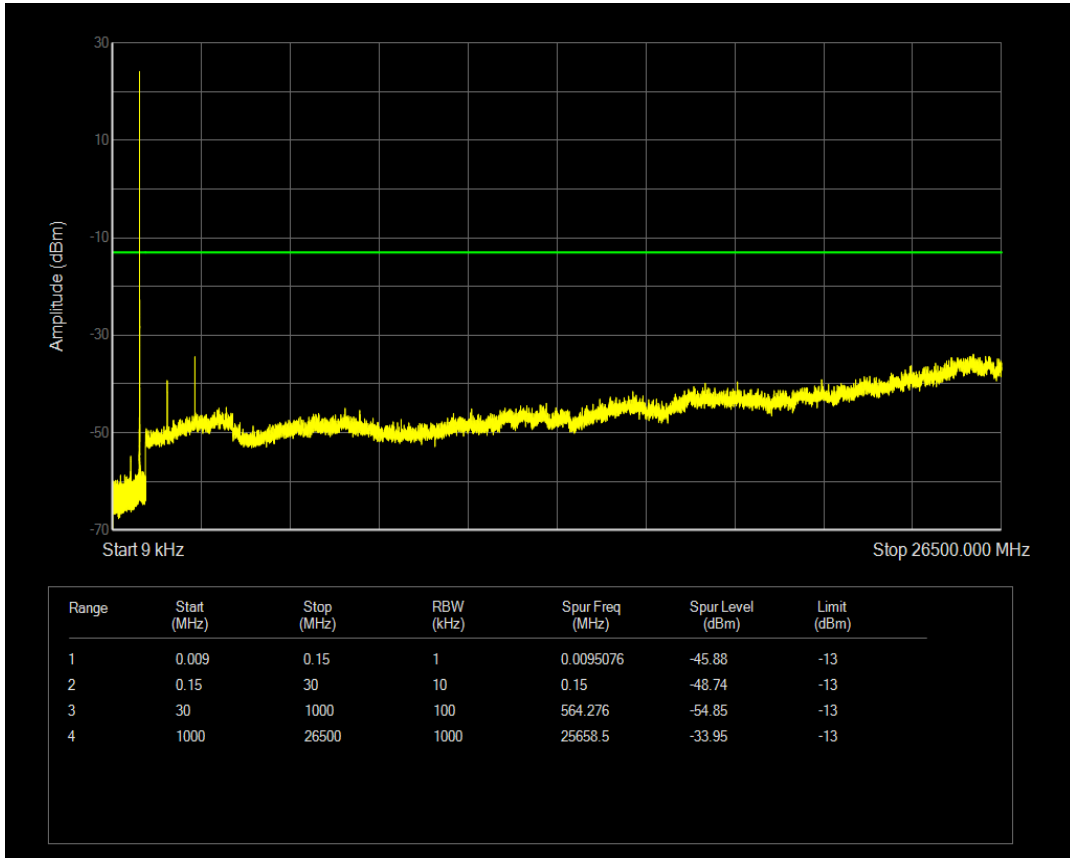

Band41(2535-2655) 16QAM BW=20MHz Channel=41140 RB Size=1 Position=#0

Band41(2535-2655) 16QAM BW=20MHz Channel=41140 RB Size=100 Position=#0

Band5 QPSK BW=1.4MHz Channel=20407 RB Size=1 Position=#0

Band5 QPSK BW=1.4MHz Channel=20407 RB Size=6 Position=#0

Band5 16QAM BW=1.4MHz Channel=20407 RB Size=1 Position=#0

Band5 16QAM BW=1.4MHz Channel=20407 RB Size=6 Position=#0

Band5 QPSK BW=1.4MHz Channel=20525 RB Size=1 Position=#0

Band5 QPSK BW=1.4MHz Channel=20525 RB Size=6 Position=#0