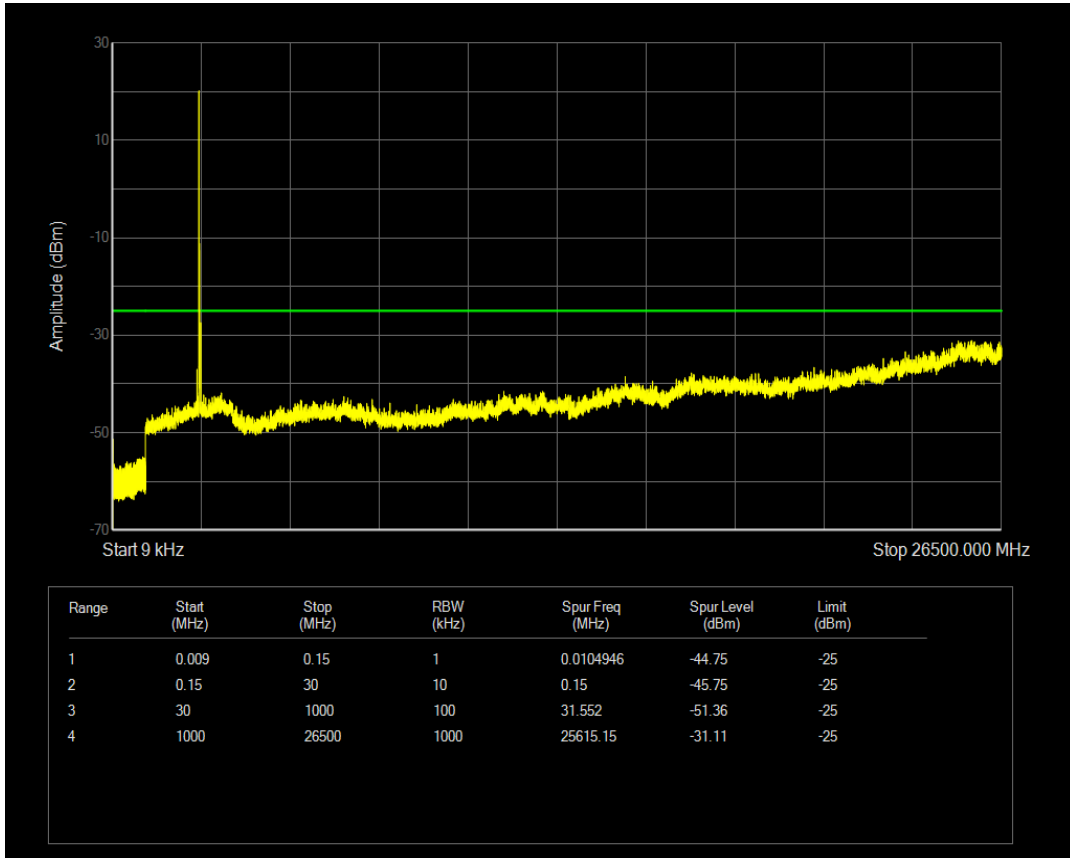

Band41(2535-2655) 16QAM BW=5MHz Channel=40640 RB Size=1 Position=#0

Band41(2535-2655) 16QAM BW=5MHz Channel=40640 RB Size=25 Position=#0