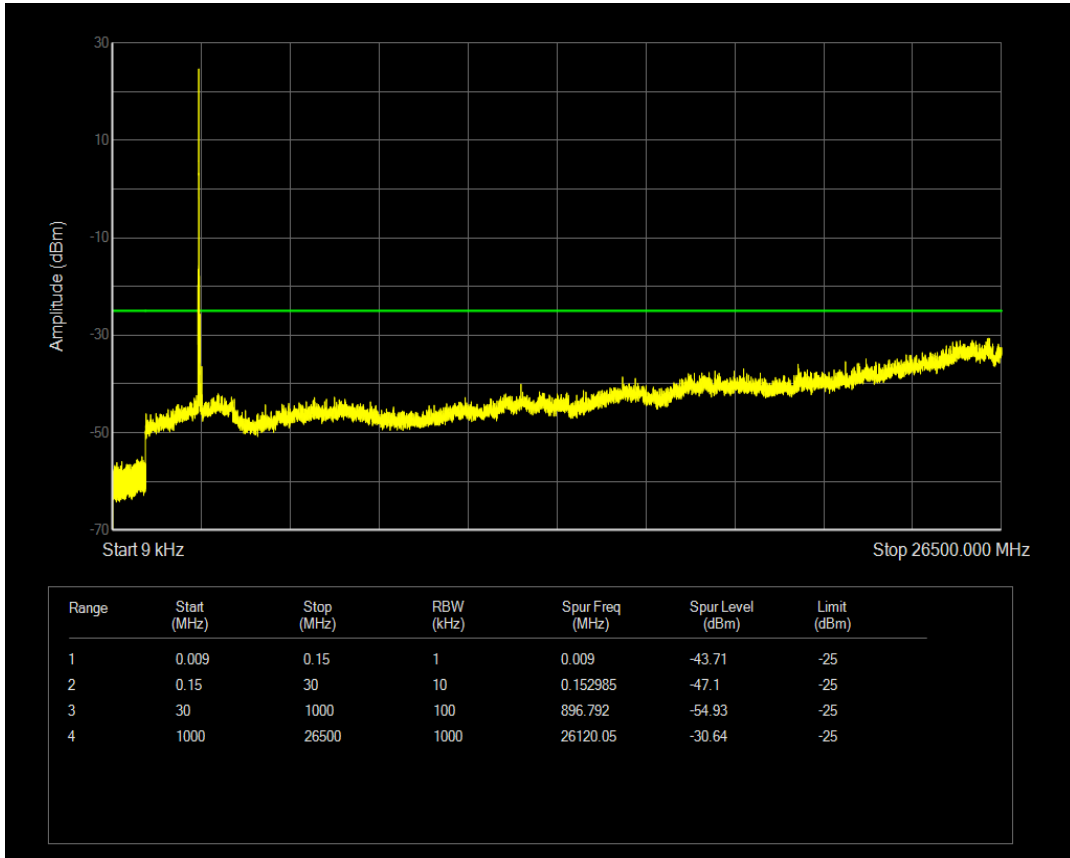

Band41(2535-2655) 16QAM BW=20MHz Channel=40640 RB Size=1 Position=#0

Band41(2535-2655) 16QAM BW=20MHz Channel=40640 RB Size=100 Position=#0