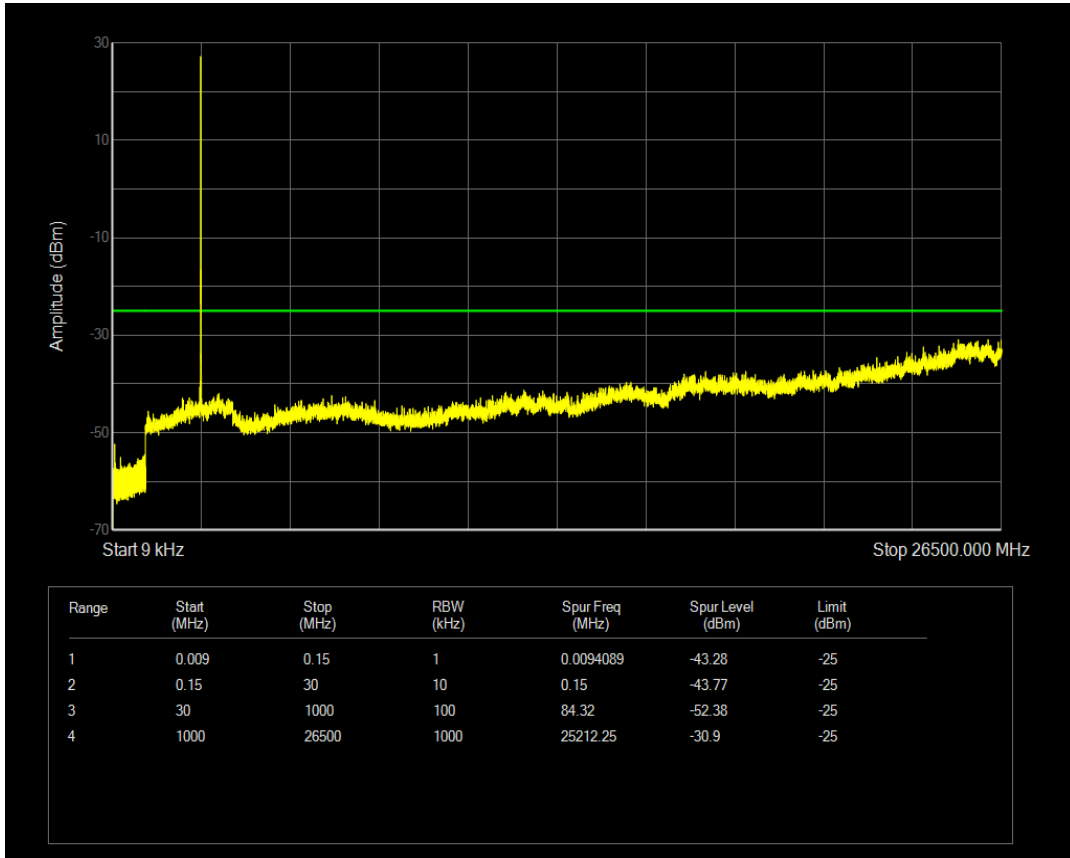

Band41(2535-2655) QPSK BW=10MHz Channel=41190 RB Size=1 Position=#0

Band41(2535-2655) QPSK BW=10MHz Channel=41190 RB Size=50 Position=#0