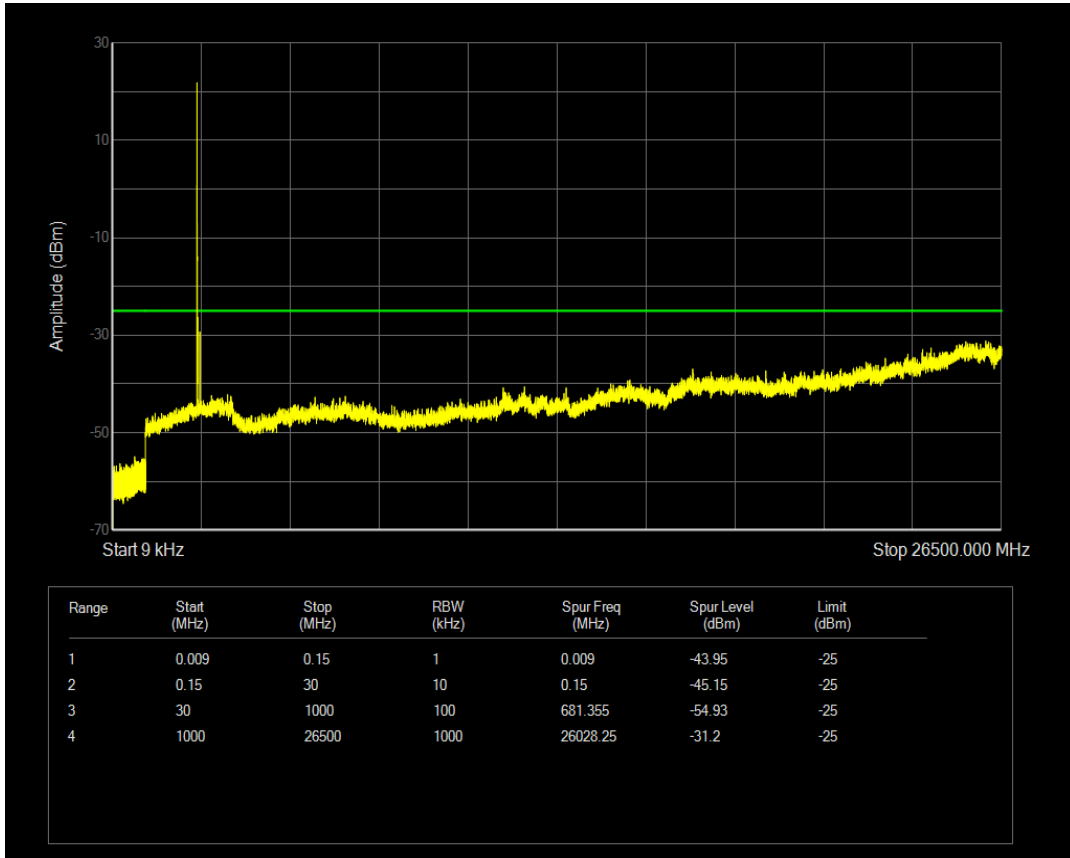

Band41(2535-2655) QPSK BW=10MHz Channel=40090 RB Size=1 Position=#0

Band41(2535-2655) QPSK BW=10MHz Channel=40090 RB Size=50 Position=#0