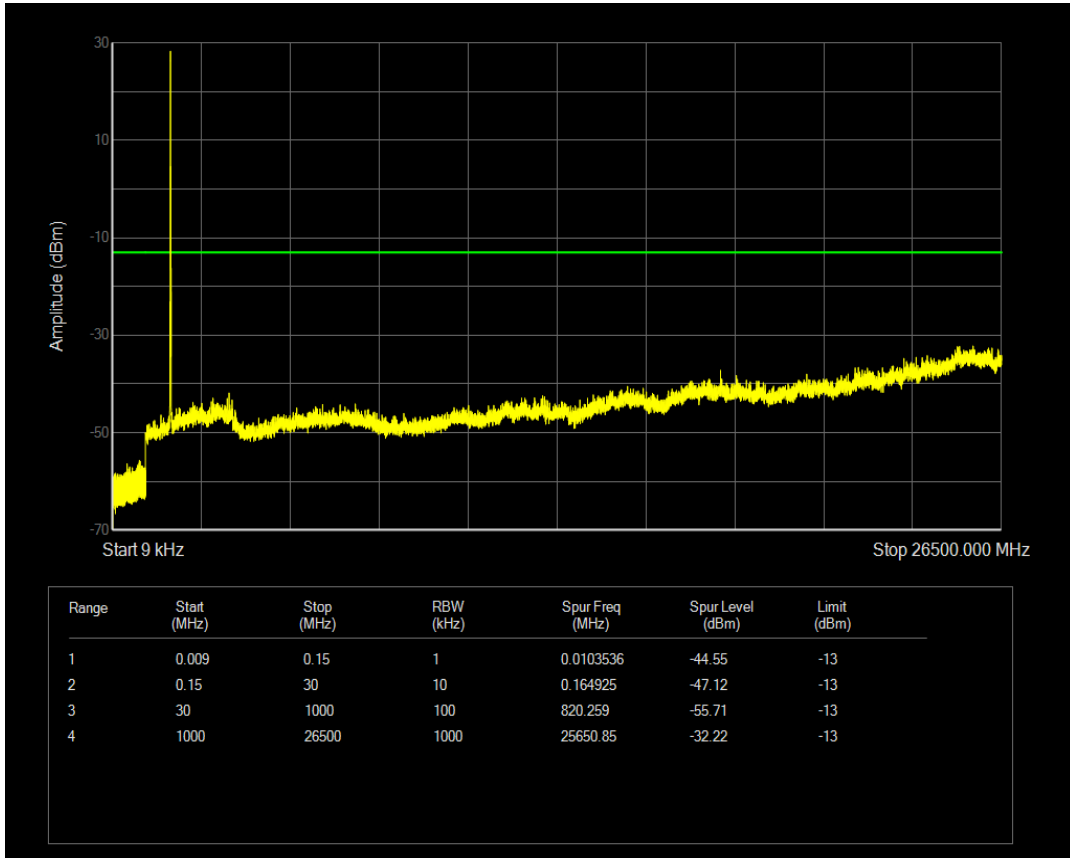

Band4 QPSK BW=10MHz Channel=20000 RB Size=50 Position=#0

Band4 16QAM BW=10MHz Channel=20000 RB Size=1 Position=#0

Band4 16QAM BW=10MHz Channel=20000 RB Size=50 Position=#0

Band4 QPSK BW=10MHz Channel=20175 RB Size=1 Position=#0

Band4 QPSK BW=10MHz Channel=20175 RB Size=50 Position=#0

Band4 16QAM BW=10MHz Channel=20175 RB Size=1 Position=#0

Band4 16QAM BW=10MHz Channel=20175 RB Size=50 Position=#0

Band4 QPSK BW=10MHz Channel=20350 RB Size=1 Position=#0

Band4 QPSK BW=10MHz Channel=20350 RB Size=50 Position=#0

Band4 16QAM BW=10MHz Channel=20350 RB Size=1 Position=#0

Band4 16QAM BW=10MHz Channel=20350 RB Size=50 Position=#0

Band4 QPSK BW=15MHz Channel=20025 RB Size=1 Position=#0