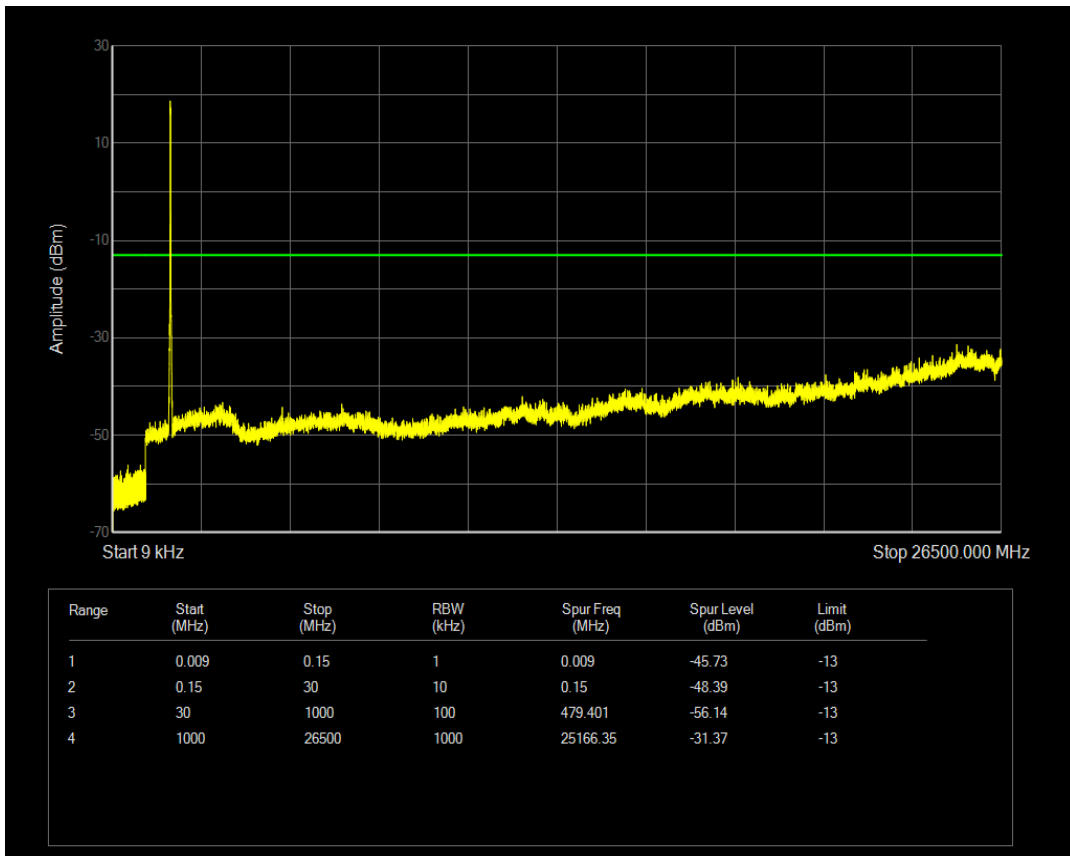

Band4 QPSK BW=20MHz Channel=20175 RB Size=100 Position=#0

Band4 16QAM BW=20MHz Channel=20175 RB Size=1 Position=#0

Band4 16QAM BW=20MHz Channel=20175 RB Size=100 Position=#0

Band4 QPSK BW=20MHz Channel=20300 RB Size=1 Position=#0

Band4 QPSK BW=20MHz Channel=20300 RB Size=100 Position=#0

Band4 16QAM BW=20MHz Channel=20300 RB Size=1 Position=#0

Band4 16QAM BW=20MHz Channel=20300 RB Size=100 Position=#0

Band41(2535-2655) QPSK BW=5MHz Channel=40065 RB Size=1 Position=#0