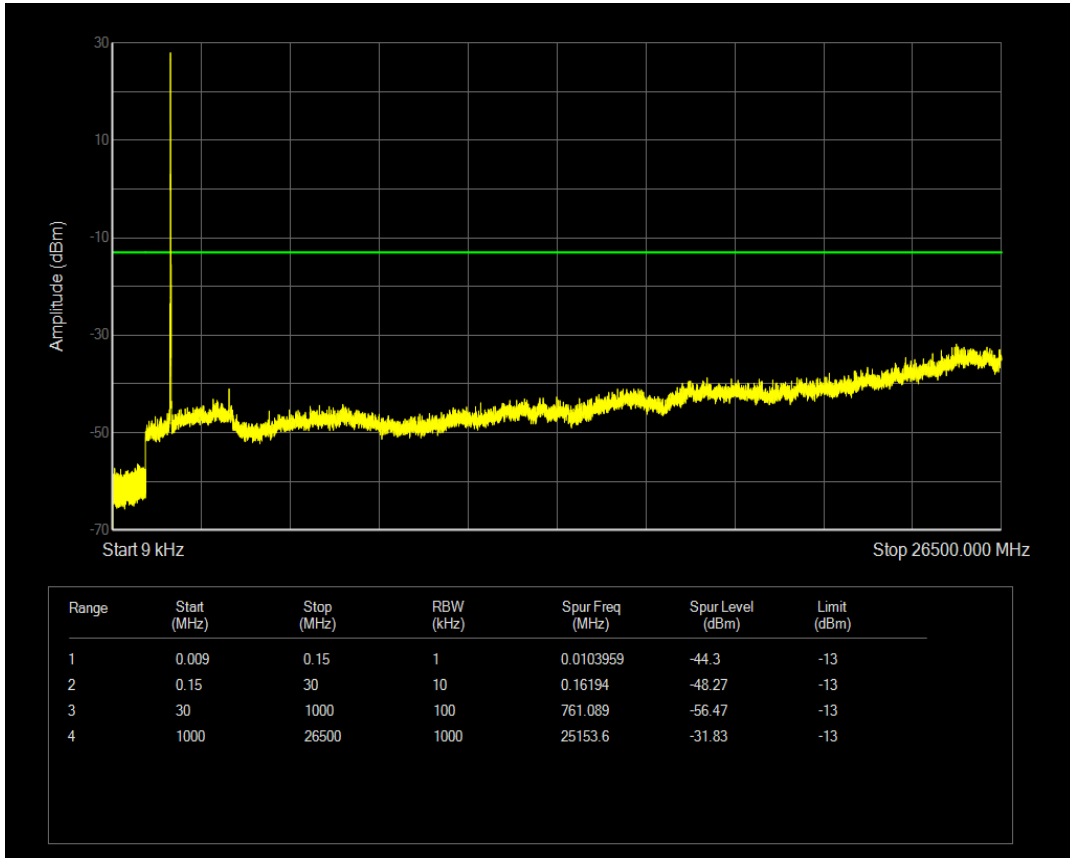

Band4 QPSK BW=10MHz Channel=20000 RB Size=50 Position=#0

Band4 16QAM BW=10MHz Channel=20000 RB Size=1 Position=#0

Band4 16QAM BW=10MHz Channel=20000 RB Size=50 Position=#0

Band4 QPSK BW=10MHz Channel=20175 RB Size=1 Position=#0

Band4 QPSK BW=10MHz Channel=20175 RB Size=50 Position=#0

Band4 16QAM BW=10MHz Channel=20175 RB Size=1 Position=#0

Band4 16QAM BW=10MHz Channel=20175 RB Size=50 Position=#0

Band4 QPSK BW=10MHz Channel=20350 RB Size=1 Position=#0

Band4 QPSK BW=10MHz Channel=20350 RB Size=50 Position=#0

Band4 16QAM BW=10MHz Channel=20350 RB Size=1 Position=#0

Band4 16QAM BW=10MHz Channel=20350 RB Size=50 Position=#0

Band4 QPSK BW=15MHz Channel=20025 RB Size=1 Position=#0