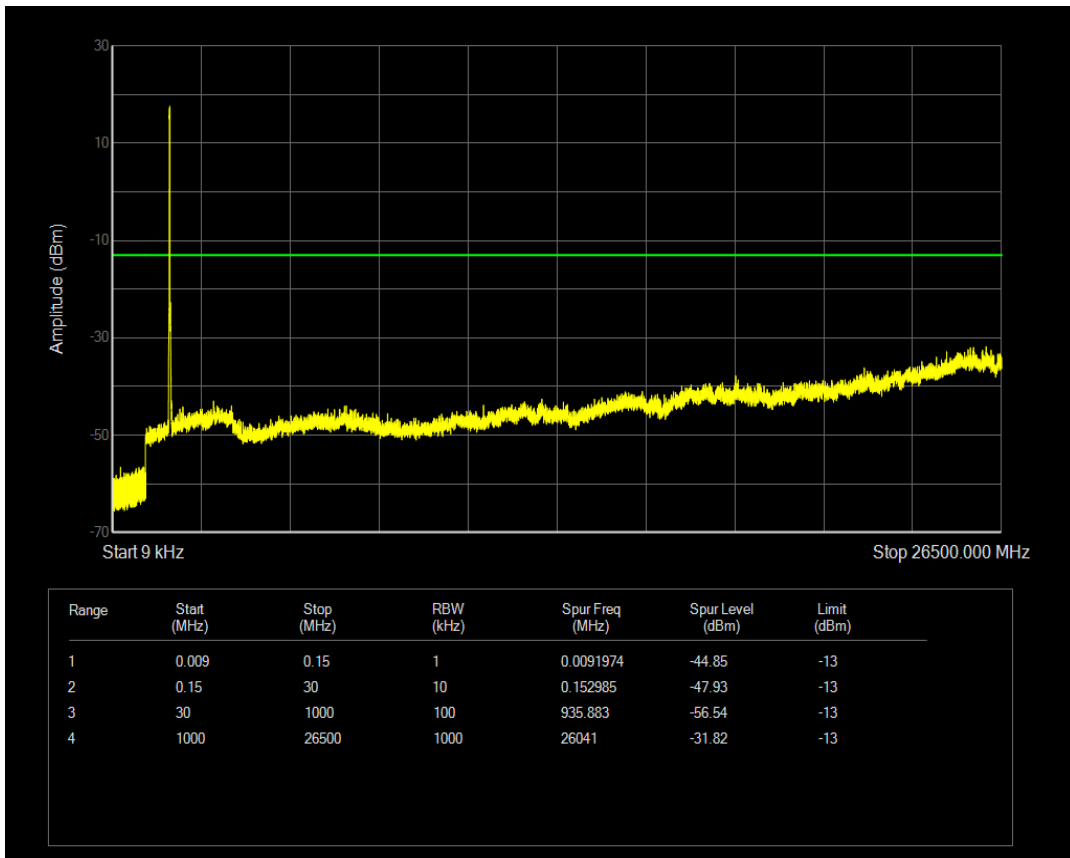

Band4 QPSK BW=15MHz Channel=20325 RB Size=75 Position=#0

Band4 16QAM BW=15MHz Channel=20325 RB Size=1 Position=#0

Band4 16QAM BW=15MHz Channel=20325 RB Size=75 Position=#0

Band4 QPSK BW=20MHz Channel=20050 RB Size=1 Position=#0

Band4 QPSK BW=20MHz Channel=20050 RB Size=100 Position=#0

Band4 16QAM BW=20MHz Channel=20050 RB Size=1 Position=#0

Band4 16QAM BW=20MHz Channel=20050 RB Size=100 Position=#0

Band4 QPSK BW=20MHz Channel=20175 RB Size=1 Position=#0