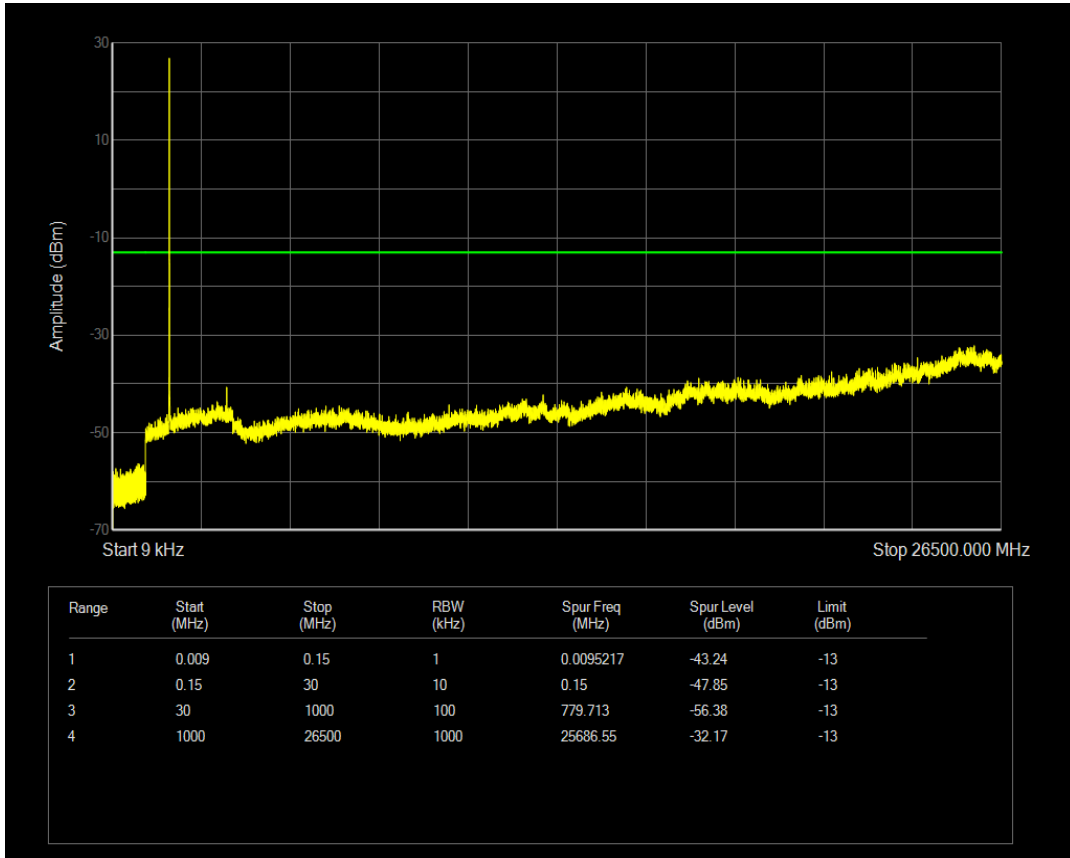

Band4 QPSK BW=1.4MHz Channel=20393 RB Size=6 Position=#0

Band4 16QAM BW=1.4MHz Channel=20393 RB Size=1 Position=#0

Band4 16QAM BW=1.4MHz Channel=20393 RB Size=6 Position=#0

Band4 QPSK BW=3MHz Channel=19965 RB Size=1 Position=#0