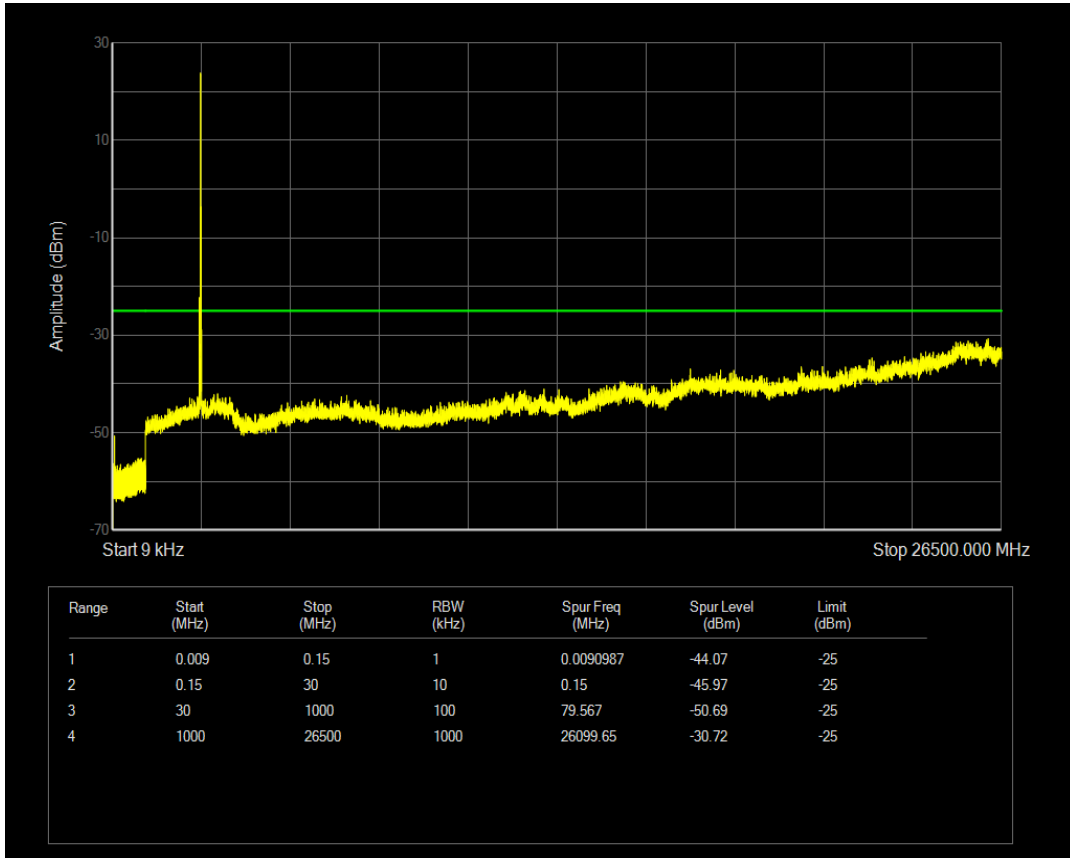

Band41(2535-2655) QPSK BW=15MHz Channel=41165 RB Size=1 Position=#0

Band41(2535-2655) QPSK BW=15MHz Channel=41165 RB Size=75 Position=#0