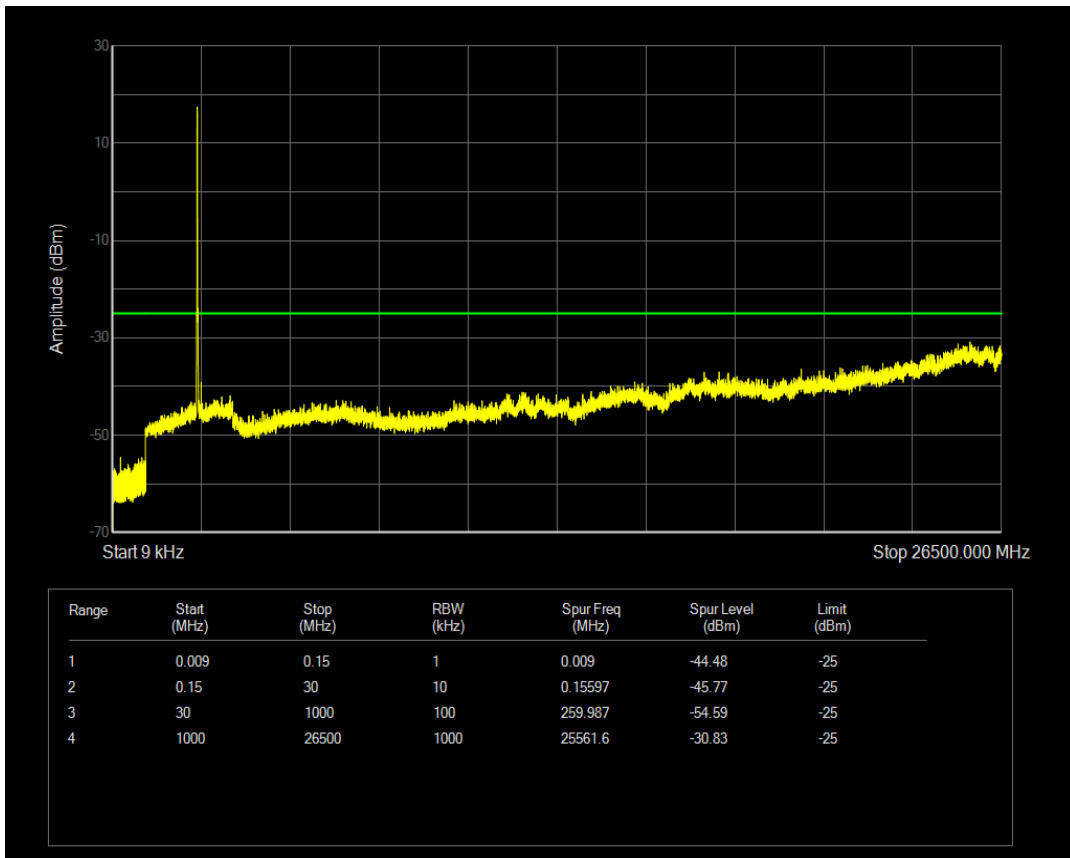

Band41(2535-2655) QPSK BW=15MHz Channel=40115 RB Size=75 Position=#0

Band41(2535-2655) 16QAM BW=15MHz Channel=40115 RB Size=1 Position=#0