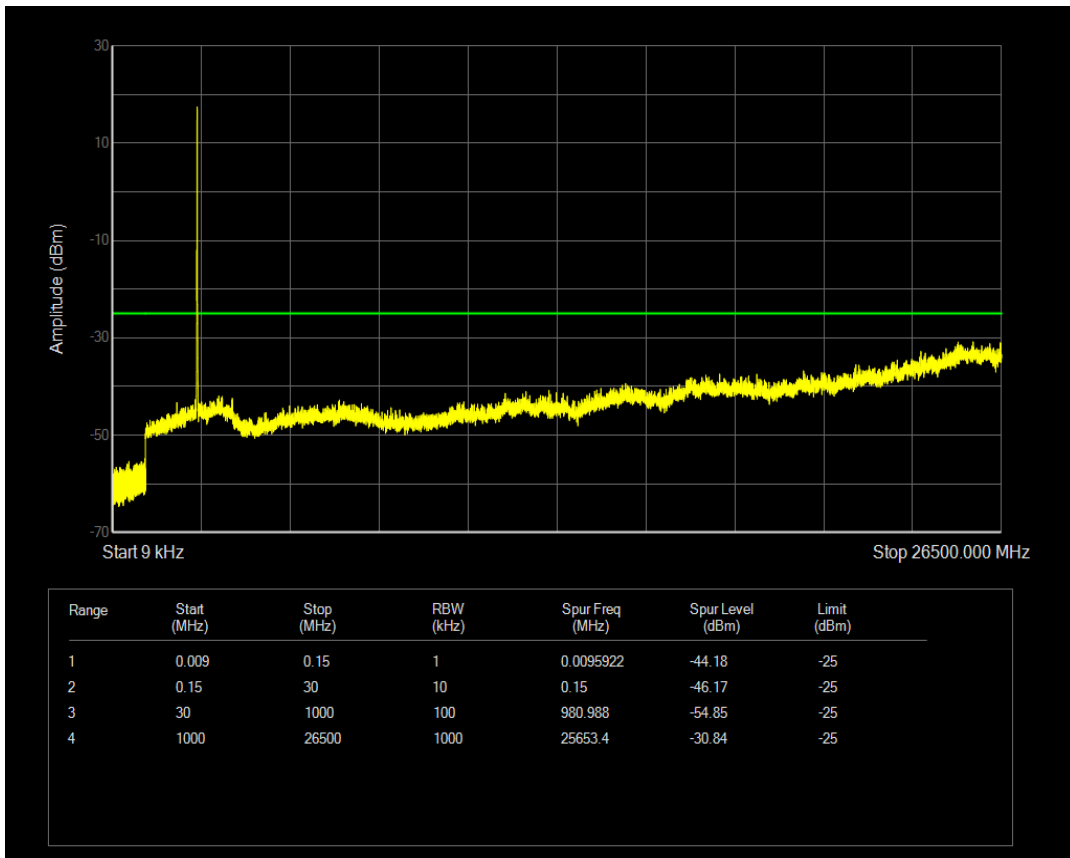

Band41(2535-2655) 16QAM BW=10MHz Channel=40090 RB Size=50 Position=#0

Band41(2535-2655) QPSK BW=10MHz Channel=40640 RB Size=1 Position=#0