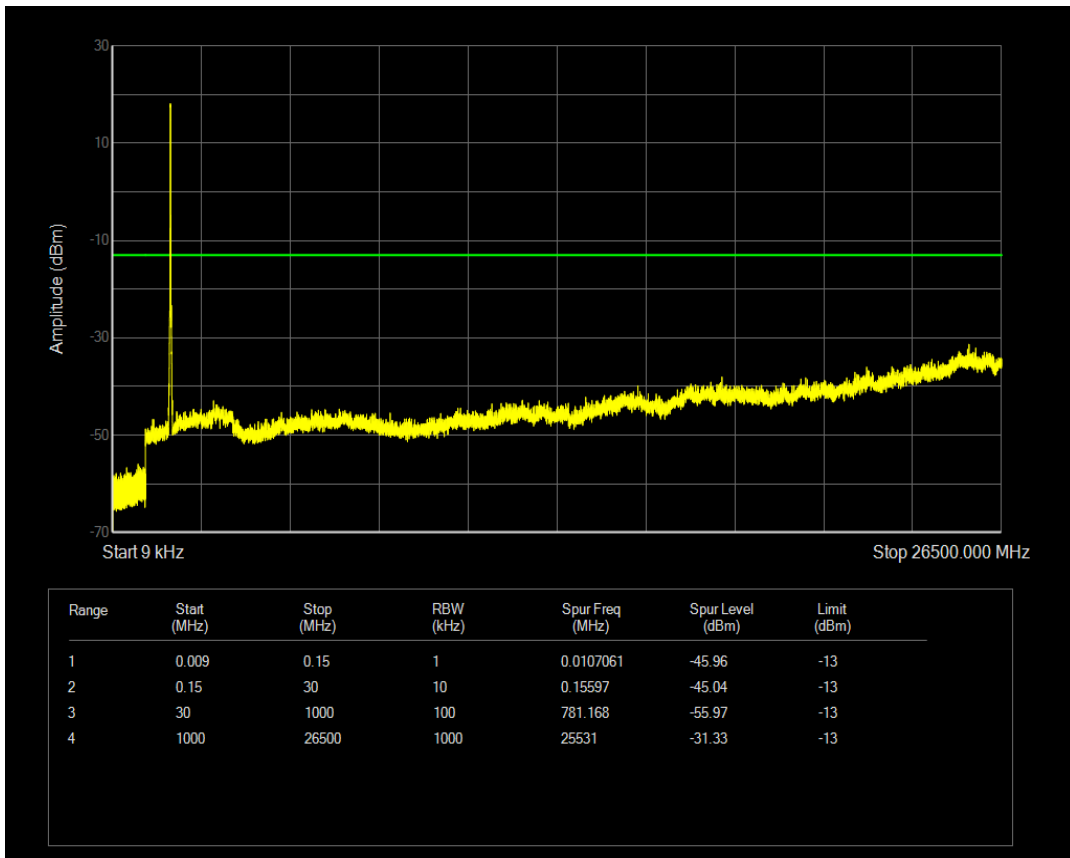

Band4 QPSK BW=20MHz Channel=20175 RB Size=100 Position=#0

Band4 16QAM BW=20MHz Channel=20175 RB Size=1 Position=#0

Band4 16QAM BW=20MHz Channel=20175 RB Size=100 Position=#0

Band4 QPSK BW=20MHz Channel=20300 RB Size=1 Position=#0

Band4 QPSK BW=20MHz Channel=20300 RB Size=100 Position=#0

Band4 16QAM BW=20MHz Channel=20300 RB Size=1 Position=#0

Band4 16QAM BW=20MHz Channel=20300 RB Size=100 Position=#0

Band41(2535-2655) QPSK BW=5MHz Channel=40065 RB Size=1 Position=#0