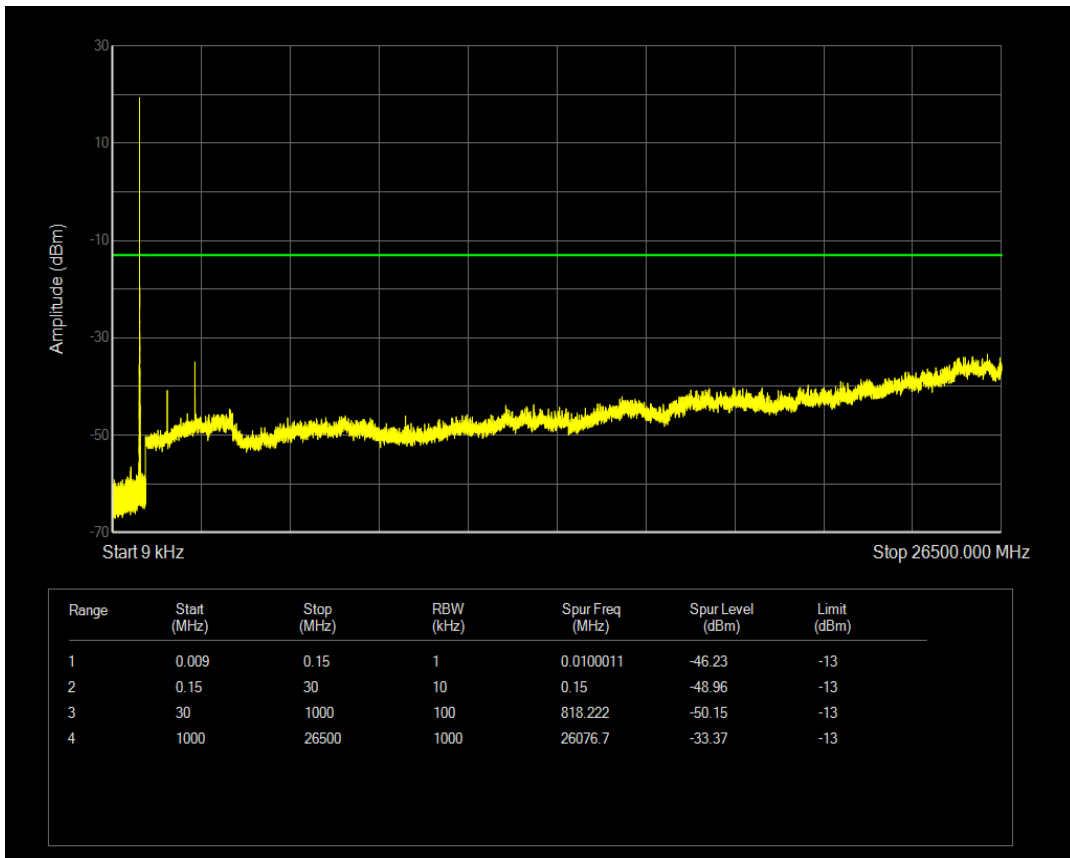

Band41(2535-2655) 16QAM BW=20MHz Channel=41140 RB Size=1 Position=#0

Band41(2535-2655) 16QAM BW=20MHz Channel=41140 RB Size=100 Position=#0

Band5 QPSK BW=1.4MHz Channel=20407 RB Size=1 Position=#0

Band5 QPSK BW=1.4MHz Channel=20407 RB Size=6 Position=#0

Band5 16QAM BW=1.4MHz Channel=20407 RB Size=1 Position=#0

Band5 16QAM BW=1.4MHz Channel=20407 RB Size=6 Position=#0

Band5 QPSK BW=1.4MHz Channel=20525 RB Size=1 Position=#0

Band5 QPSK BW=1.4MHz Channel=20525 RB Size=6 Position=#0