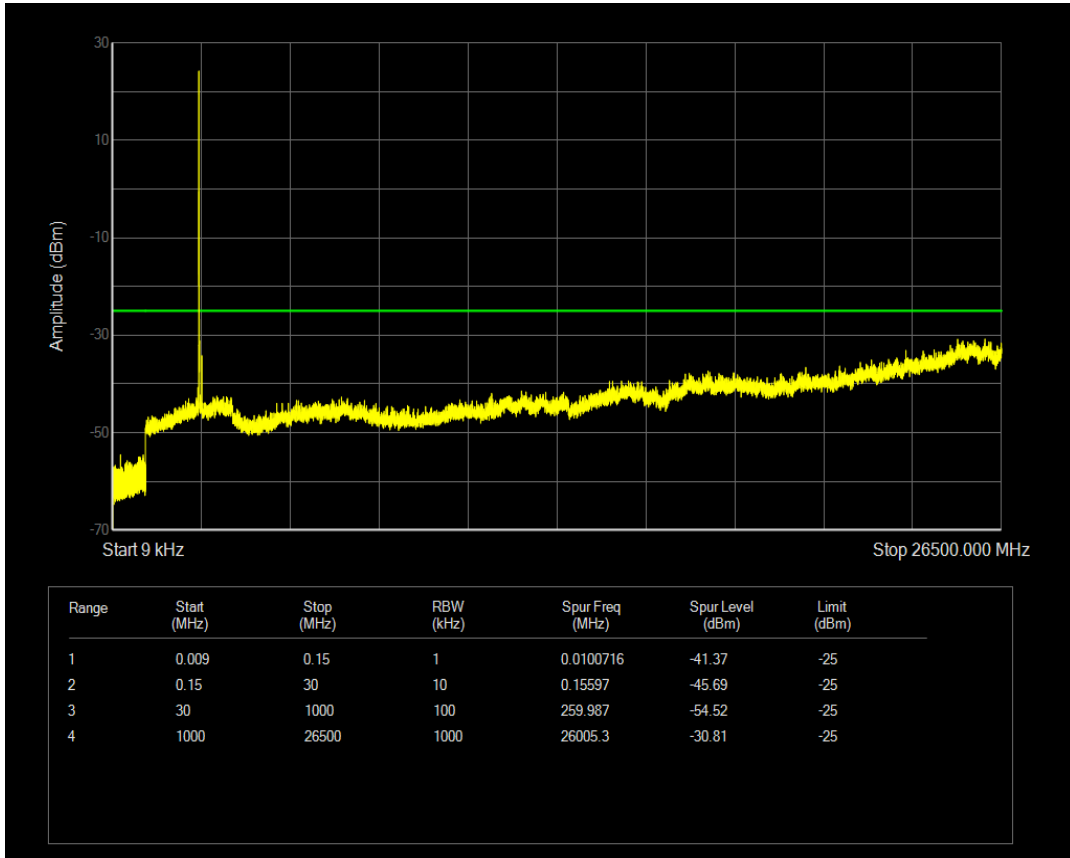

Band41(2535-2655) QPSK BW=10MHz Channel=40640 RB Size=1 Position=#0

Band41(2535-2655) QPSK BW=10MHz Channel=40640 RB Size=50 Position=#0