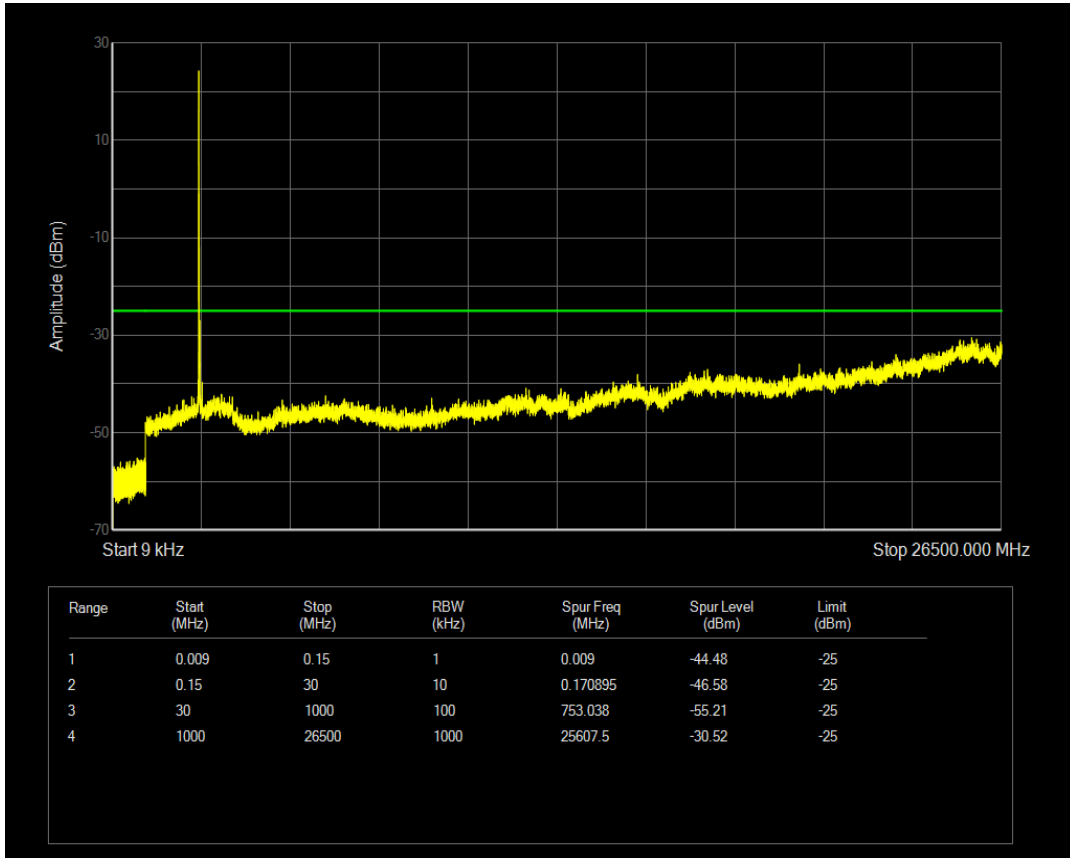

Band41(2535-2655) 16QAM BW=15MHz Channel=40640 RB Size=1 Position=#0

Band41(2535-2655) 16QAM BW=15MHz Channel=40640 RB Size=75 Position=#0