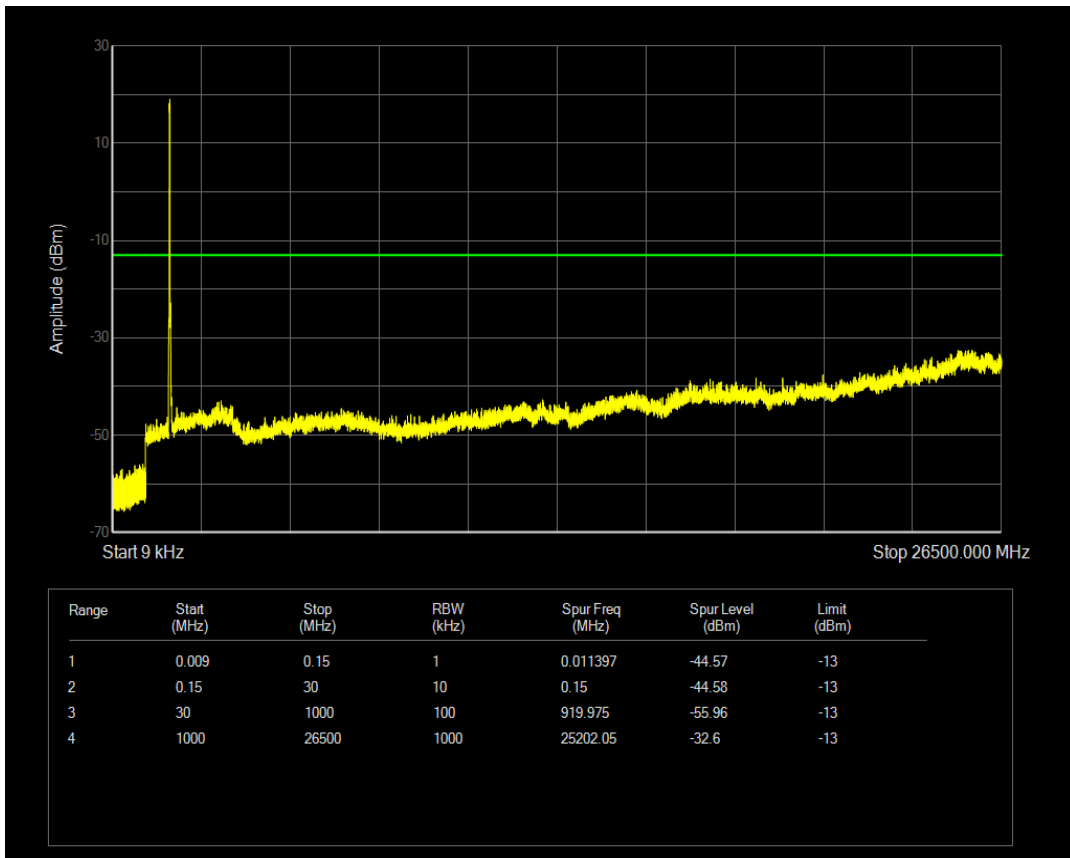

Band4 QPSK BW=15MHz Channel=20325 RB Size=75 Position=#0

Band4 16QAM BW=15MHz Channel=20325 RB Size=1 Position=#0

Band4 16QAM BW=15MHz Channel=20325 RB Size=75 Position=#0

Band4 QPSK BW=20MHz Channel=20050 RB Size=1 Position=#0

Band4 QPSK BW=20MHz Channel=20050 RB Size=100 Position=#0

Band4 16QAM BW=20MHz Channel=20050 RB Size=1 Position=#0

Band4 16QAM BW=20MHz Channel=20050 RB Size=100 Position=#0

Band4 QPSK BW=20MHz Channel=20175 RB Size=1 Position=#0