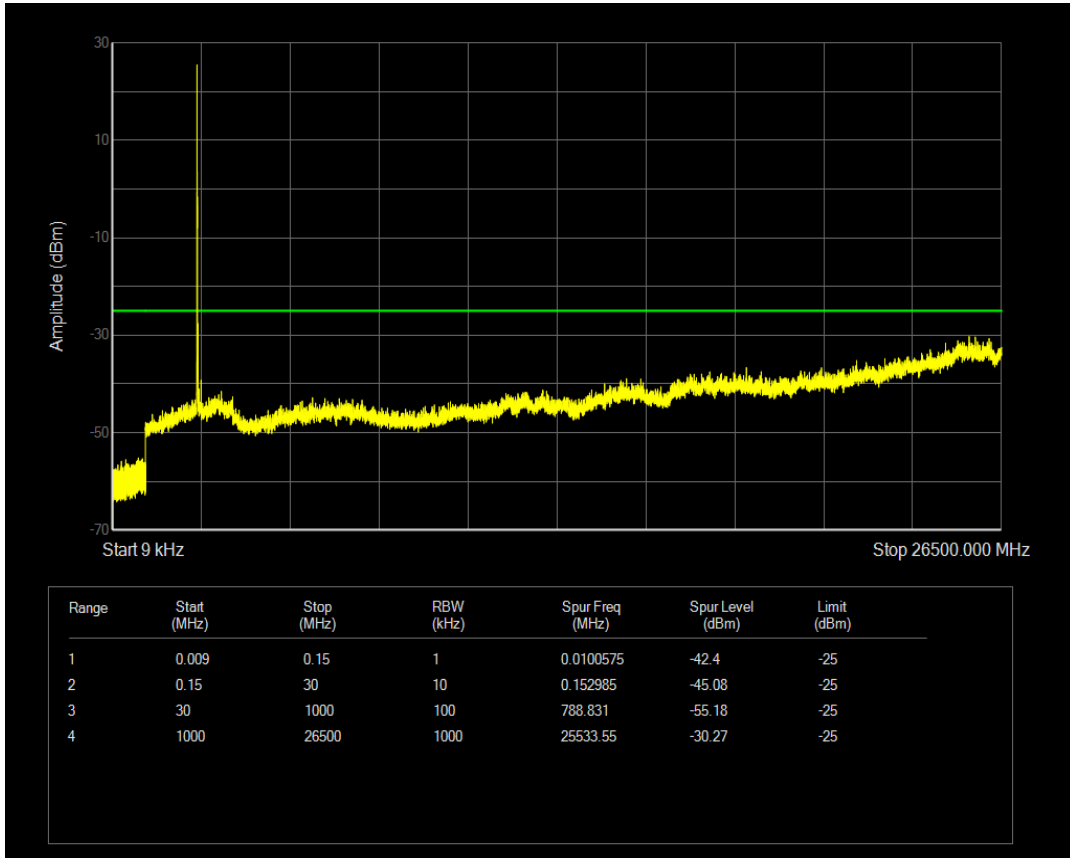

Band41(2535-2655) QPSK BW=15MHz Channel=40115 RB Size=1 Position=#0

Band41(2535-2655) QPSK BW=15MHz Channel=40115 RB Size=75 Position=#0