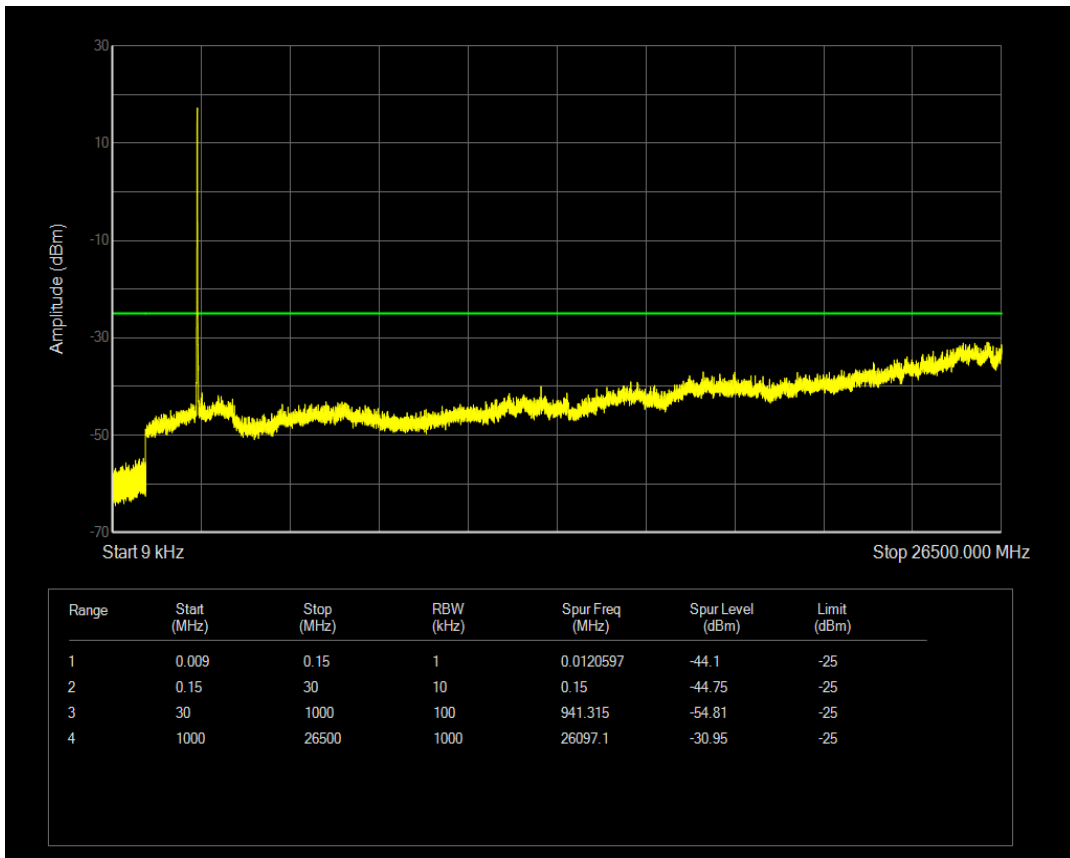

Band41(2535-2655) 16QAM BW=15MHz Channel=40115 RB Size=75 Position=#0

Band41(2535-2655) QPSK BW=15MHz Channel=40640 RB Size=1 Position=#0