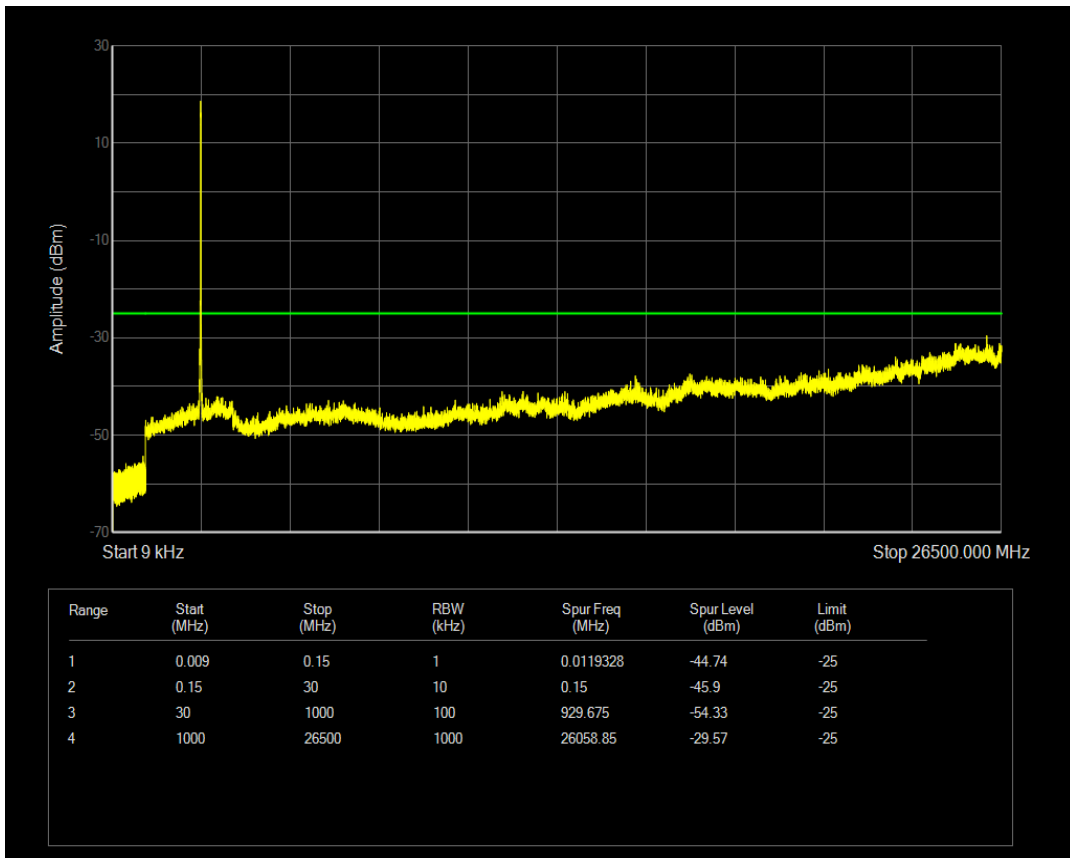

Band41(2535-2655) 16QAM BW=15MHz Channel=41165 RB Size=75 Position=#0

Band41(2535-2655) QPSK BW=20MHz Channel=40140 RB Size=1 Position=#0