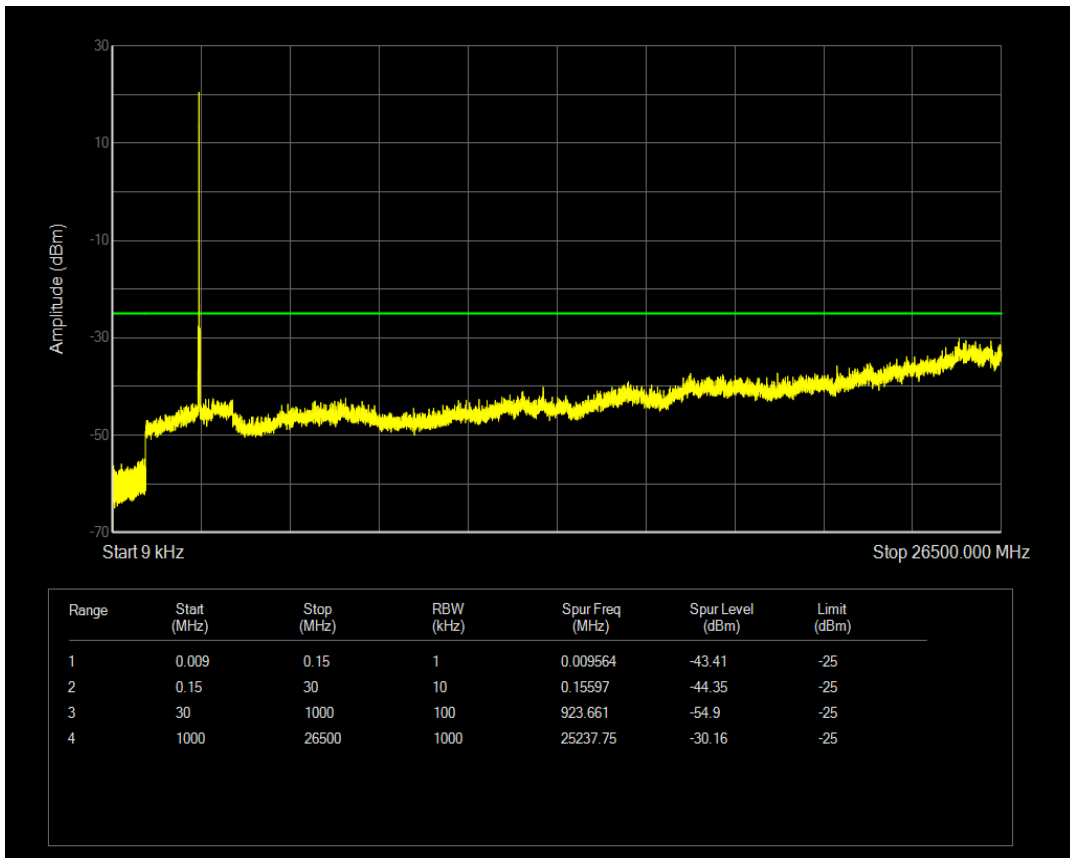

Band41(2535-2655) 16QAM BW=5MHz Channel=40640 RB Size=25 Position=#0

Band41(2535-2655) QPSK BW=5MHz Channel=41215 RB Size=1 Position=#0