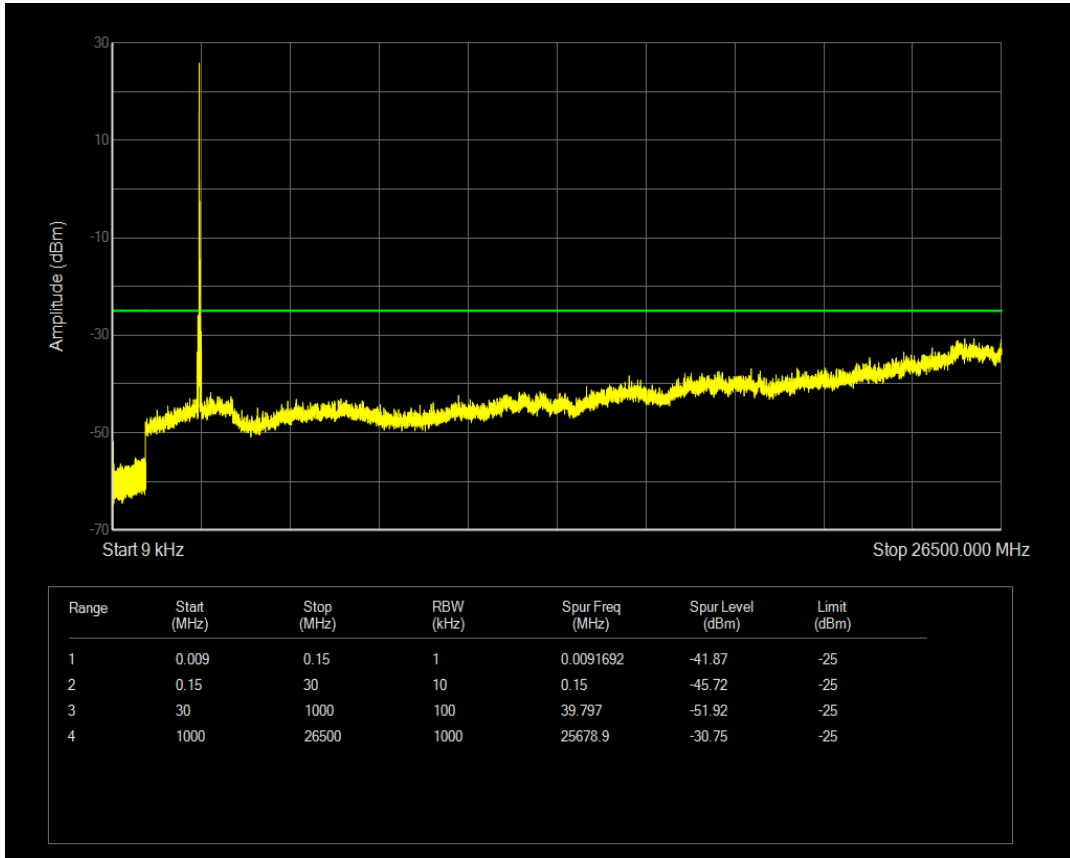

Band38 QPSK BW=20MHz Channel=37850 RB Size=100 Position=#0

Band38 16QAM BW=20MHz Channel=37850 RB Size=1 Position=#0

Band38 16QAM BW=20MHz Channel=37850 RB Size=100 Position=#0

Band38 QPSK BW=20MHz Channel=38000 RB Size=1 Position=#0

Band38 QPSK BW=20MHz Channel=38000 RB Size=100 Position=#0

Band38 16QAM BW=20MHz Channel=38000 RB Size=1 Position=#0

Band38 16QAM BW=20MHz Channel=38000 RB Size=100 Position=#0

Band38 QPSK BW=20MHz Channel=38150 RB Size=1 Position=#0

Band38 QPSK BW=20MHz Channel=38150 RB Size=100 Position=#0

Band38 16QAM BW=20MHz Channel=38150 RB Size=1 Position=#0

Band38 16QAM BW=20MHz Channel=38150 RB Size=100 Position=#0

Band4 QPSK BW=1.4MHz Channel=19957 RB Size=1 Position=#0