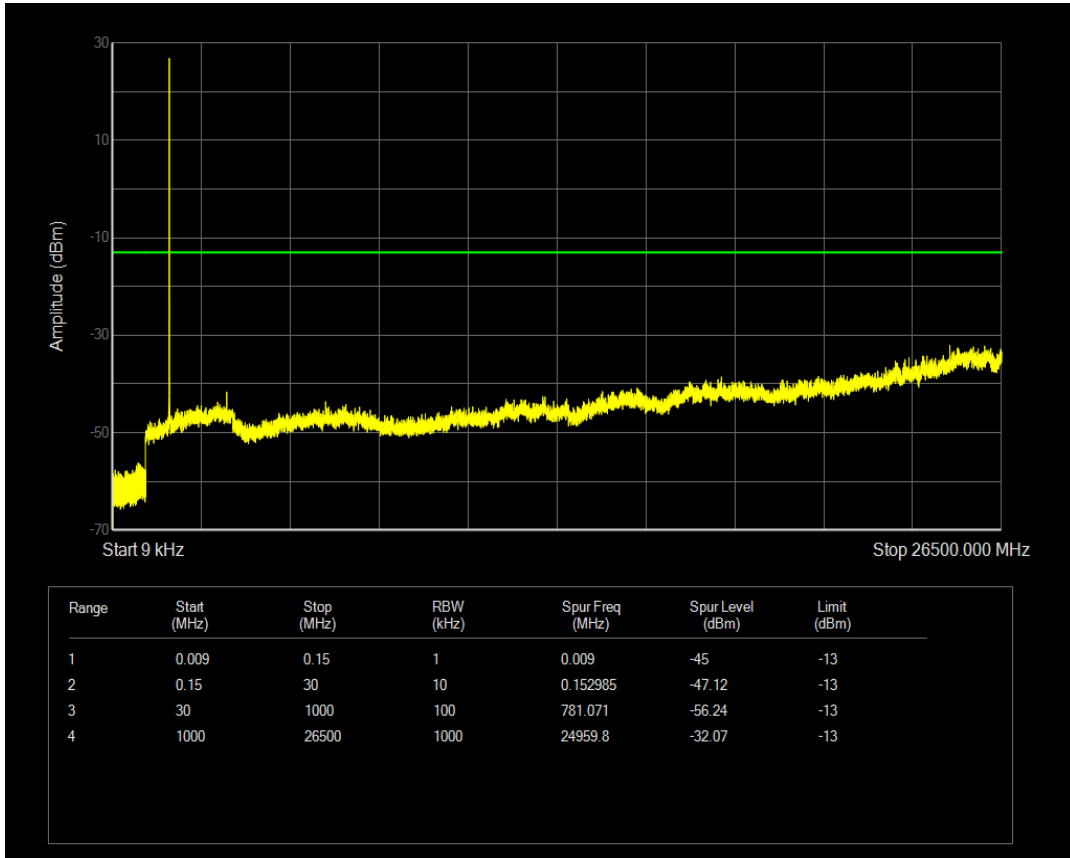

Band38 QPSK BW=20MHz Channel=38000 RB Size=100 Position=#0

Band38 16QAM BW=20MHz Channel=38000 RB Size=1 Position=#0

Band38 16QAM BW=20MHz Channel=38000 RB Size=100 Position=#0

Band38 QPSK BW=20MHz Channel=38150 RB Size=1 Position=#0

Band38 QPSK BW=20MHz Channel=38150 RB Size=100 Position=#0

Band38 16QAM BW=20MHz Channel=38150 RB Size=1 Position=#0

Band38 16QAM BW=20MHz Channel=38150 RB Size=100 Position=#0

Band4 QPSK BW=1.4MHz Channel=19957 RB Size=1 Position=#0

Band4 QPSK BW=1.4MHz Channel=19957 RB Size=6 Position=#0

Band4 16QAM BW=1.4MHz Channel=19957 RB Size=1 Position=#0

Band4 16QAM BW=1.4MHz Channel=19957 RB Size=6 Position=#0

Band4 QPSK BW=1.4MHz Channel=20175 RB Size=1 Position=#0