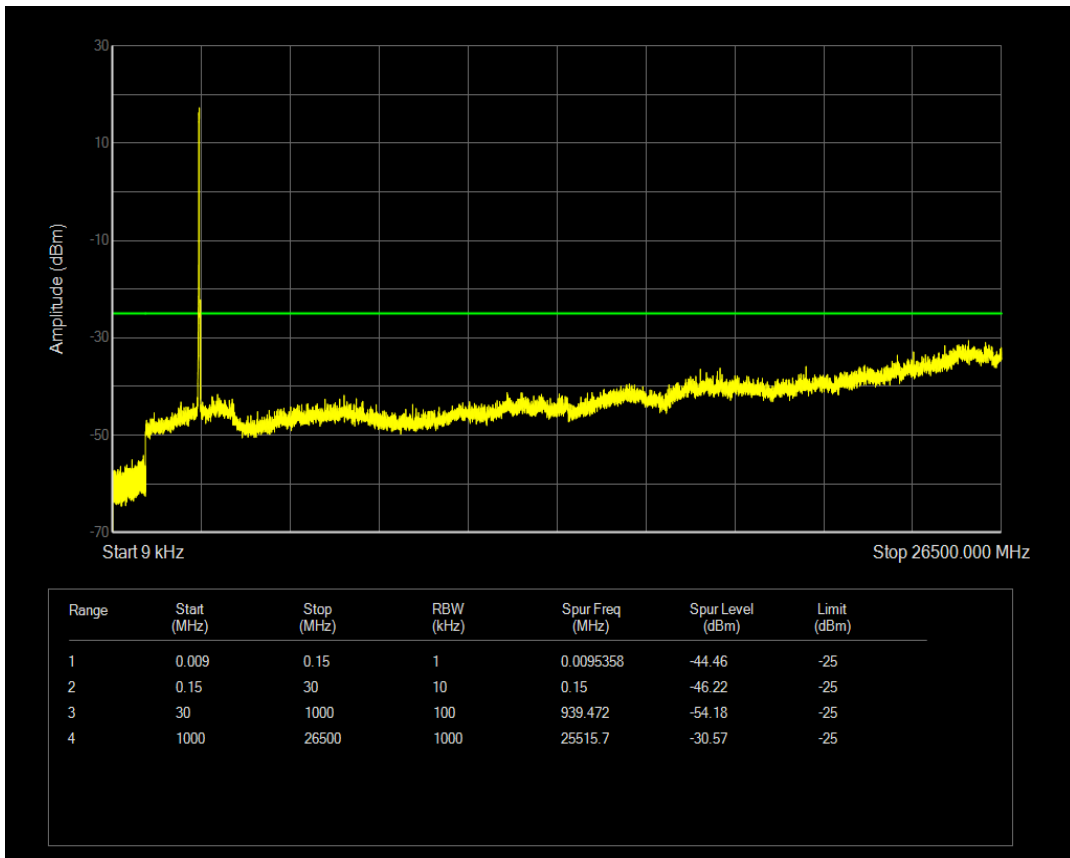

Band38 QPSK BW=20MHz Channel=37850 RB Size=100 Position=#0

Band38 16QAM BW=20MHz Channel=37850 RB Size=1 Position=#0

Band38 16QAM BW=20MHz Channel=37850 RB Size=100 Position=#0

Band38 QPSK BW=20MHz Channel=38000 RB Size=1 Position=#0

Band38 QPSK BW=20MHz Channel=38000 RB Size=100 Position=#0

Band38 16QAM BW=20MHz Channel=38000 RB Size=1 Position=#0

Band38 16QAM BW=20MHz Channel=38000 RB Size=100 Position=#0

Band38 QPSK BW=20MHz Channel=38150 RB Size=1 Position=#0