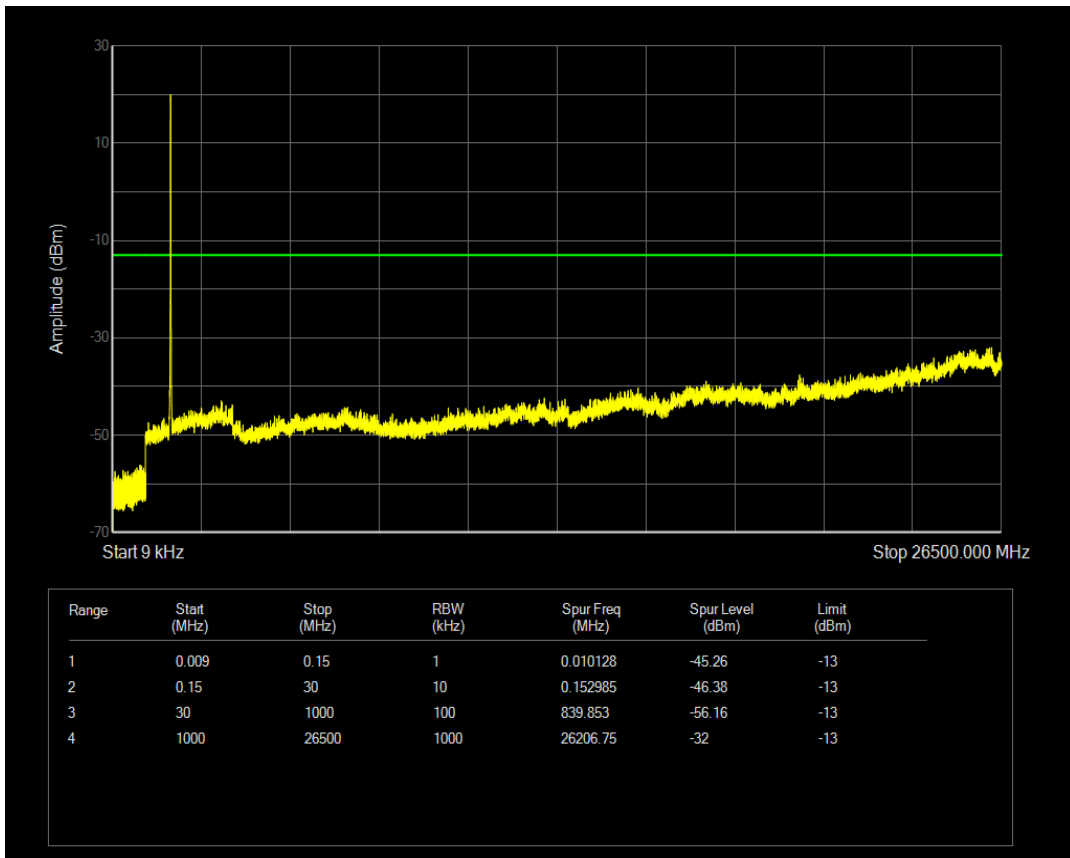

Band4 QPSK BW=10MHz Channel=20175 RB Size=50 Position=#0

Band4 16QAM BW=10MHz Channel=20175 RB Size=1 Position=#0

Band4 16QAM BW=10MHz Channel=20175 RB Size=50 Position=#0

Band4 QPSK BW=10MHz Channel=20350 RB Size=1 Position=#0

Band4 QPSK BW=10MHz Channel=20350 RB Size=50 Position=#0

Band4 16QAM BW=10MHz Channel=20350 RB Size=1 Position=#0

Band4 16QAM BW=10MHz Channel=20350 RB Size=50 Position=#0

Band4 QPSK BW=15MHz Channel=20025 RB Size=1 Position=#0