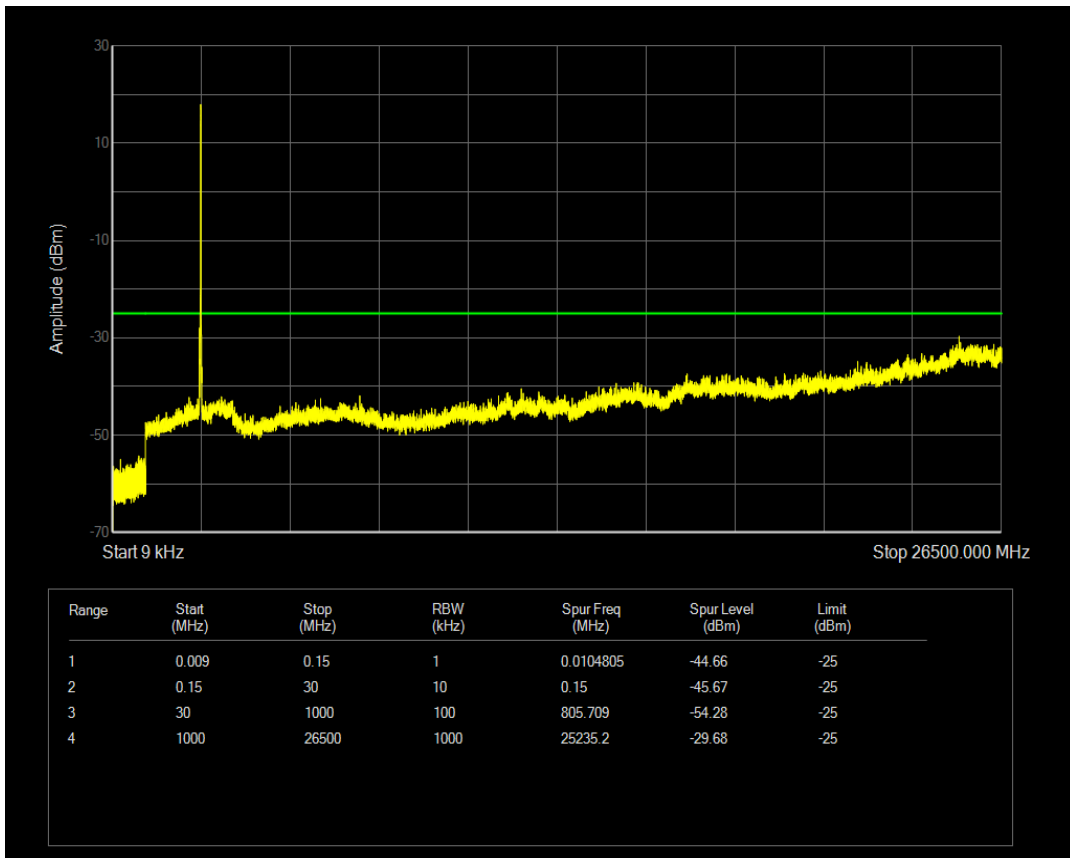

Band41(2535-2655) 16QAM BW=15MHz Channel=40640 RB Size=75 Position=#0

Band41(2535-2655) QPSK BW=15MHz Channel=41165 RB Size=1 Position=#0

Band41(2535-2655) QPSK BW=15MHz Channel=41165 RB Size=75 Position=#0