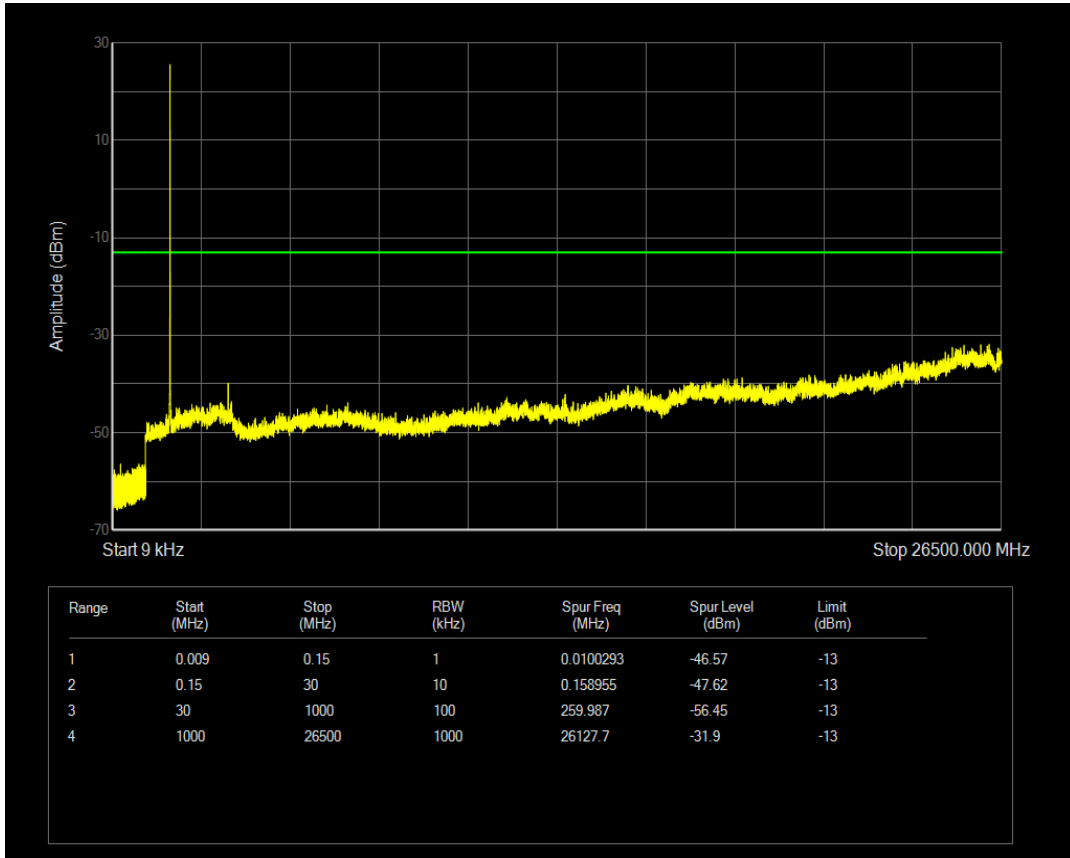

Band4 QPSK BW=3MHz Channel=19965 RB Size=15 Position=#0

Band4 16QAM BW=3MHz Channel=19965 RB Size=1 Position=#0

Band4 16QAM BW=3MHz Channel=19965 RB Size=15 Position=#0

Band4 QPSK BW=3MHz Channel=20175 RB Size=1 Position=#0