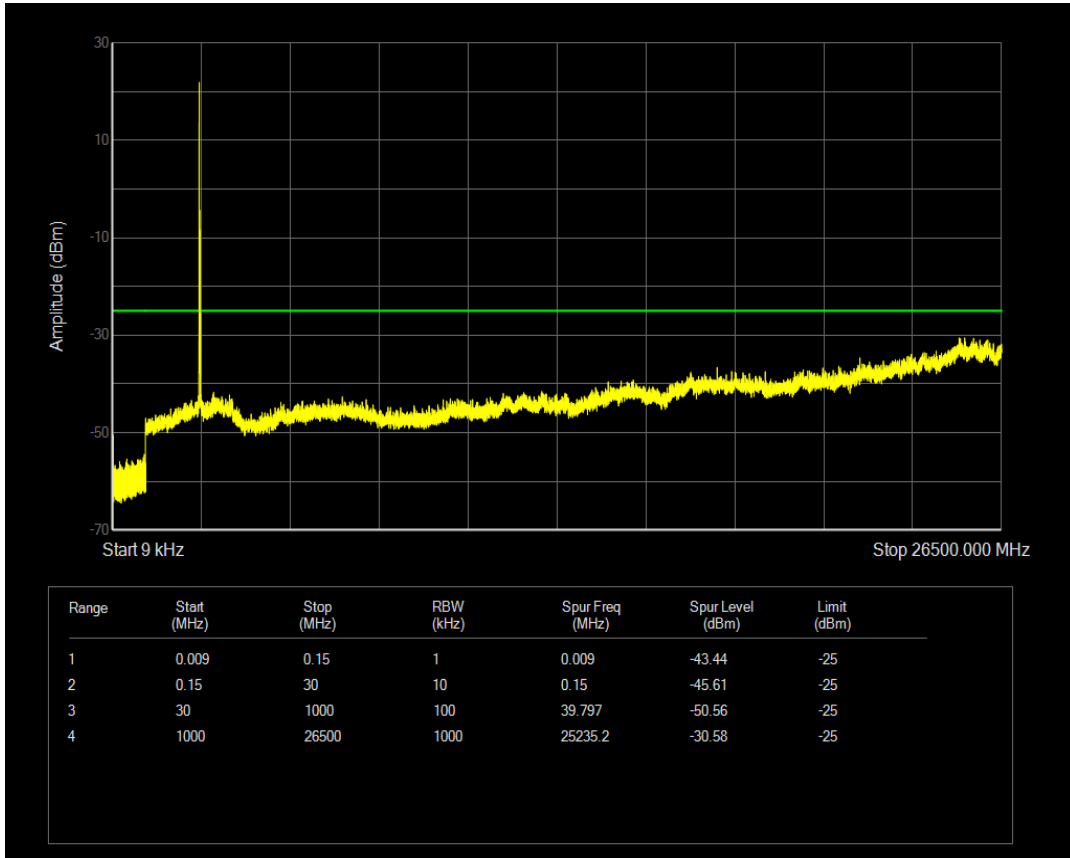

Band38 QPSK BW=20MHz Channel=37850 RB Size=100 Position=#0

Band38 16QAM BW=20MHz Channel=37850 RB Size=1 Position=#0

Band38 16QAM BW=20MHz Channel=37850 RB Size=100 Position=#0

Band38 QPSK BW=20MHz Channel=38000 RB Size=1 Position=#0

Band38 QPSK BW=20MHz Channel=38000 RB Size=100 Position=#0

Band38 16QAM BW=20MHz Channel=38000 RB Size=1 Position=#0

Band38 16QAM BW=20MHz Channel=38000 RB Size=100 Position=#0

Band38 QPSK BW=20MHz Channel=38150 RB Size=1 Position=#0

Band38 QPSK BW=20MHz Channel=38150 RB Size=100 Position=#0

Band38 16QAM BW=20MHz Channel=38150 RB Size=1 Position=#0

Band38 16QAM BW=20MHz Channel=38150 RB Size=100 Position=#0

Band4 QPSK BW=1.4MHz Channel=19957 RB Size=1 Position=#0