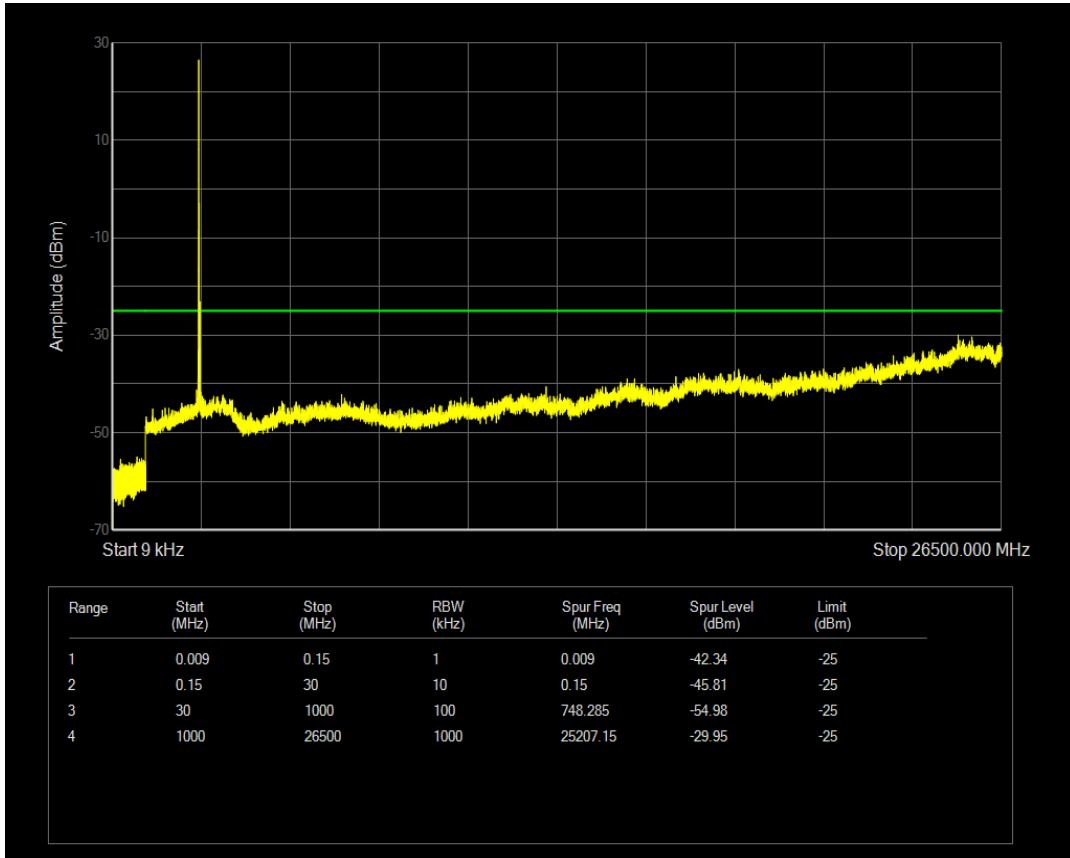

Band41(2535-2655) QPSK BW=20MHz Channel=40640 RB Size=1 Position=#0

Band41(2535-2655) QPSK BW=20MHz Channel=40640 RB Size=100 Position=#0