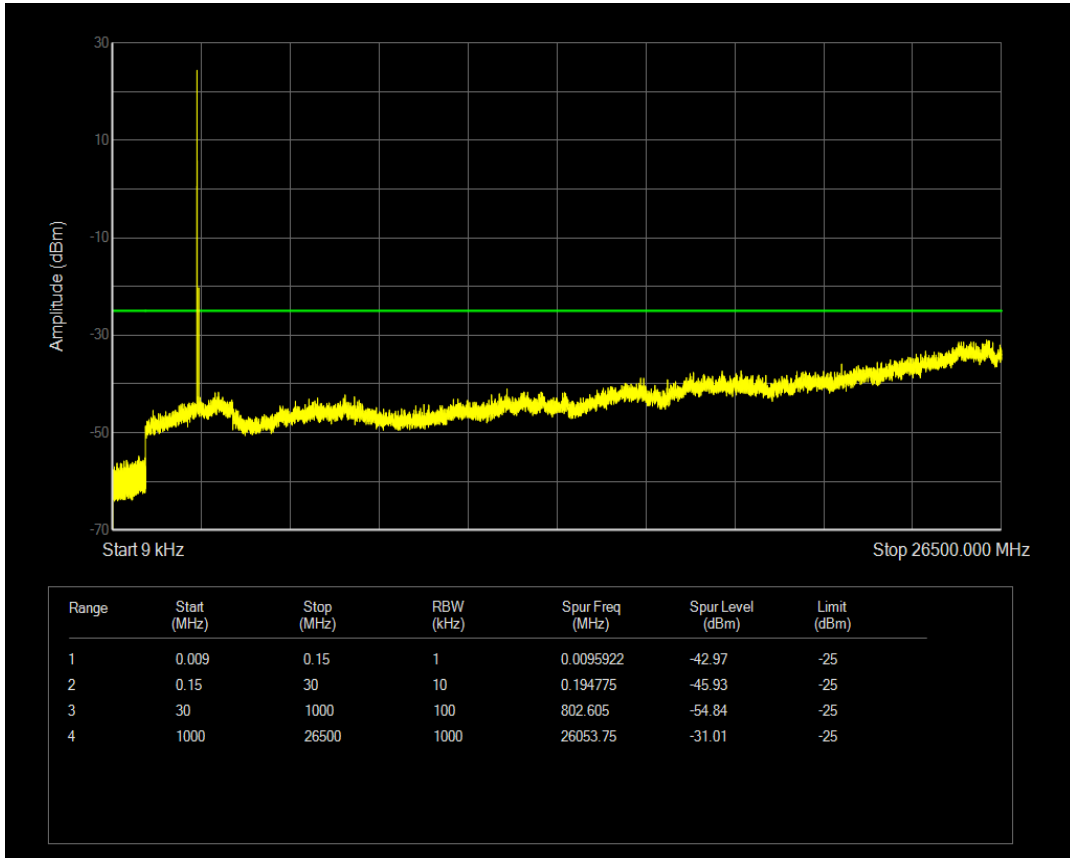

Band41(2535-2655) 16QAM BW=5MHz Channel=40065 RB Size=1 Position=#0

Band41(2535-2655) 16QAM BW=5MHz Channel=40065 RB Size=25 Position=#0