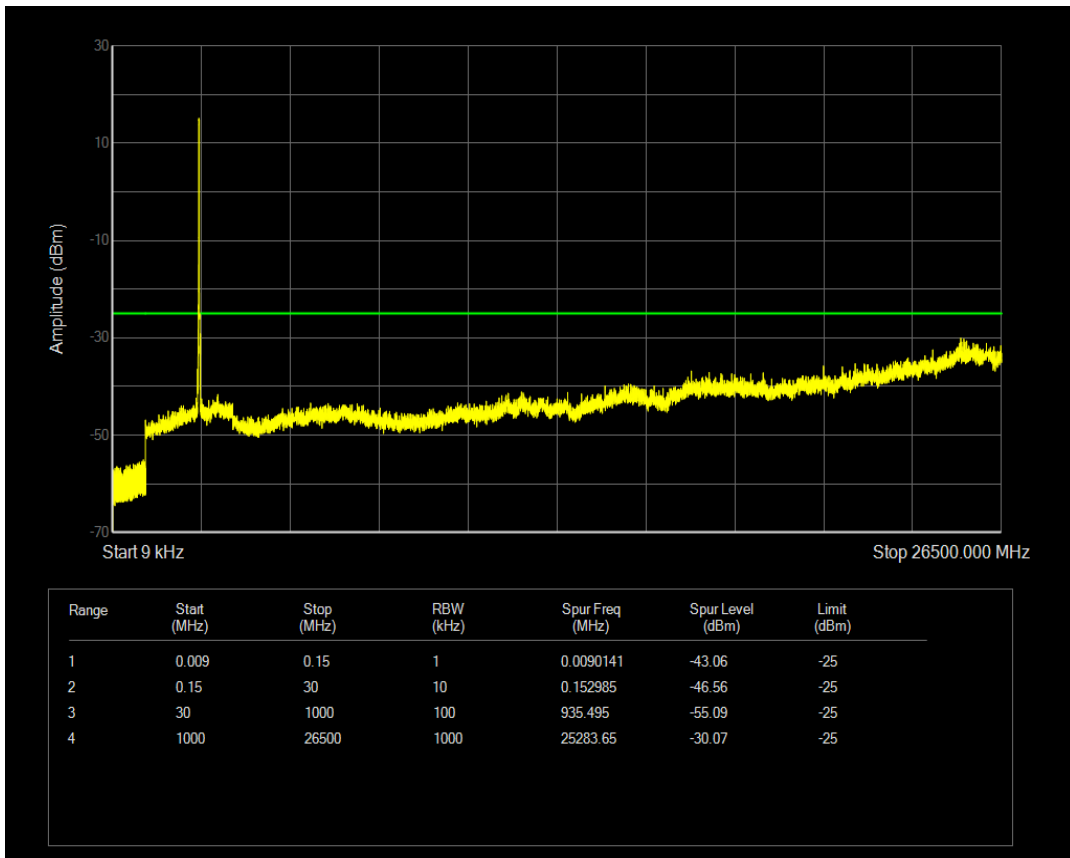

Band41(2535-2655) 16QAM BW=20MHz Channel=40640 RB Size=100 Position=#0

Band41(2535-2655) QPSK BW=20MHz Channel=41140 RB Size=1 Position=#0