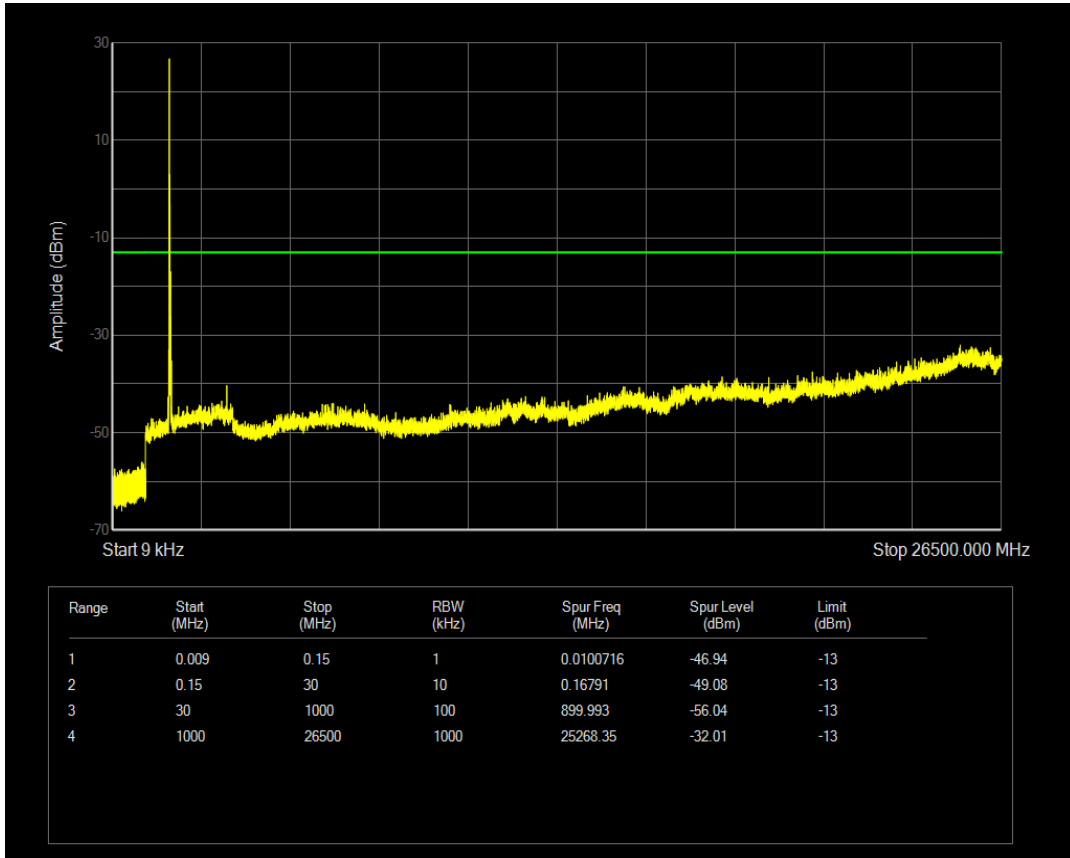

Band4 QPSK BW=15MHz Channel=20325 RB Size=75 Position=#0

Band4 16QAM BW=15MHz Channel=20325 RB Size=1 Position=#0

Band4 16QAM BW=15MHz Channel=20325 RB Size=75 Position=#0

Band4 QPSK BW=20MHz Channel=20050 RB Size=1 Position=#0

Band4 QPSK BW=20MHz Channel=20050 RB Size=100 Position=#0

Band4 16QAM BW=20MHz Channel=20050 RB Size=1 Position=#0

Band4 16QAM BW=20MHz Channel=20050 RB Size=100 Position=#0

Band4 QPSK BW=20MHz Channel=20175 RB Size=1 Position=#0