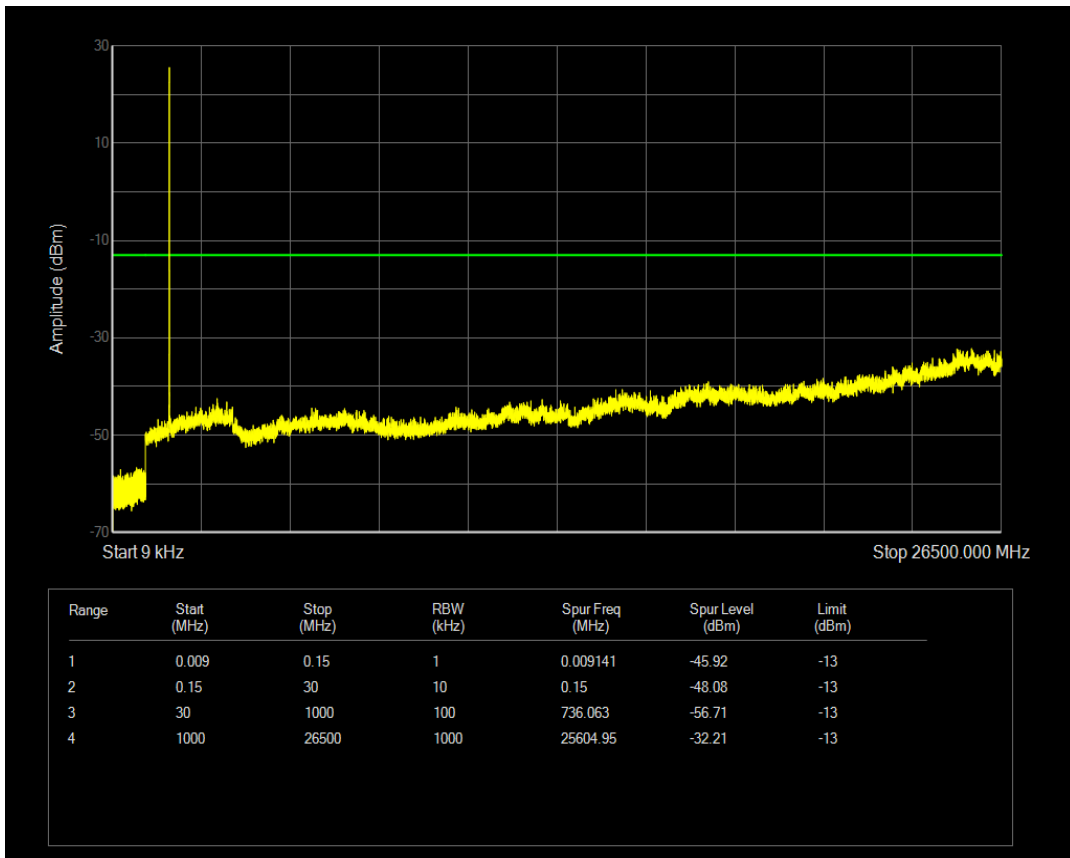

Band38 QPSK BW=20MHz Channel=38150 RB Size=100 Position=#0

Band38 16QAM BW=20MHz Channel=38150 RB Size=1 Position=#0

Band38 16QAM BW=20MHz Channel=38150 RB Size=100 Position=#0

Band4 QPSK BW=1.4MHz Channel=19957 RB Size=1 Position=#0

Band4 QPSK BW=1.4MHz Channel=19957 RB Size=6 Position=#0

Band4 16QAM BW=1.4MHz Channel=19957 RB Size=1 Position=#0

Band4 16QAM BW=1.4MHz Channel=19957 RB Size=6 Position=#0

Band4 QPSK BW=1.4MHz Channel=20175 RB Size=1 Position=#0