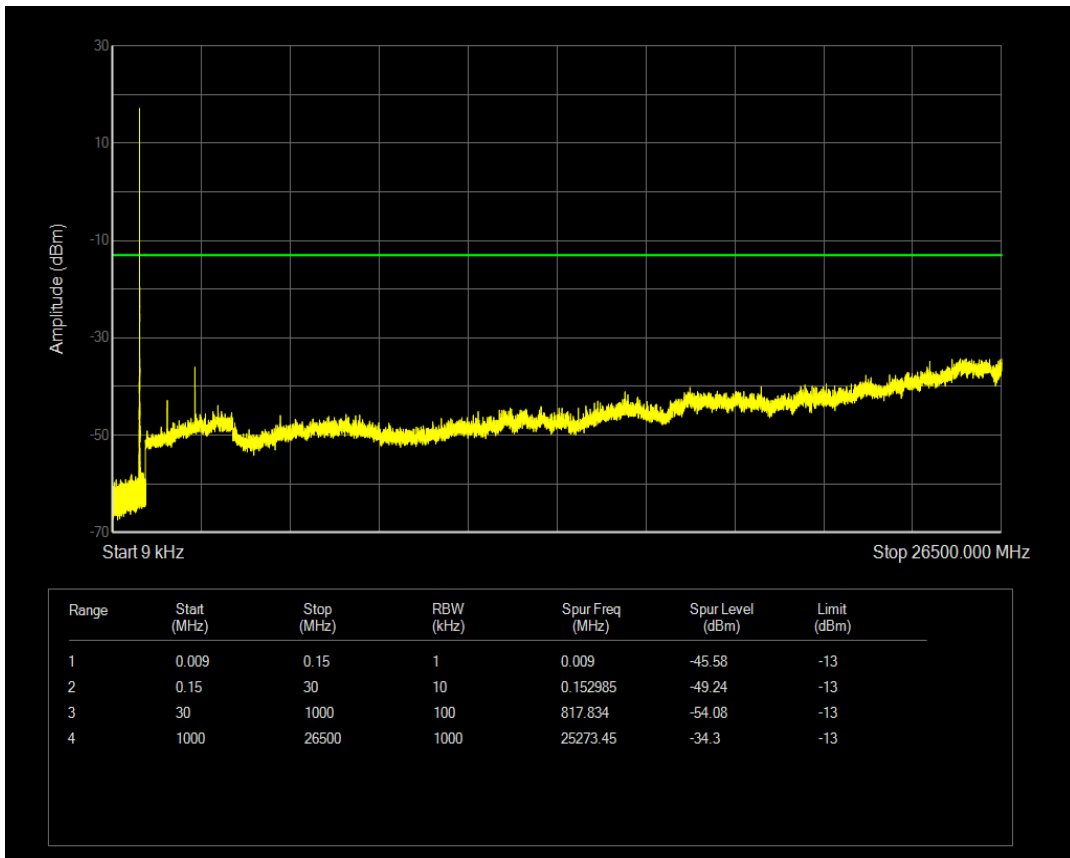

Band41(2535-2655) 16QAM BW=20MHz Channel=41140 RB Size=1 Position=#0

Band41(2535-2655) 16QAM BW=20MHz Channel=41140 RB Size=100 Position=#0

Band5 QPSK BW=1.4MHz Channel=20407 RB Size=1 Position=#0

Band5 QPSK BW=1.4MHz Channel=20407 RB Size=6 Position=#0

Band5 16QAM BW=1.4MHz Channel=20407 RB Size=1 Position=#0

Band5 16QAM BW=1.4MHz Channel=20407 RB Size=6 Position=#0

Band5 QPSK BW=1.4MHz Channel=20525 RB Size=1 Position=#0

Band5 QPSK BW=1.4MHz Channel=20525 RB Size=6 Position=#0