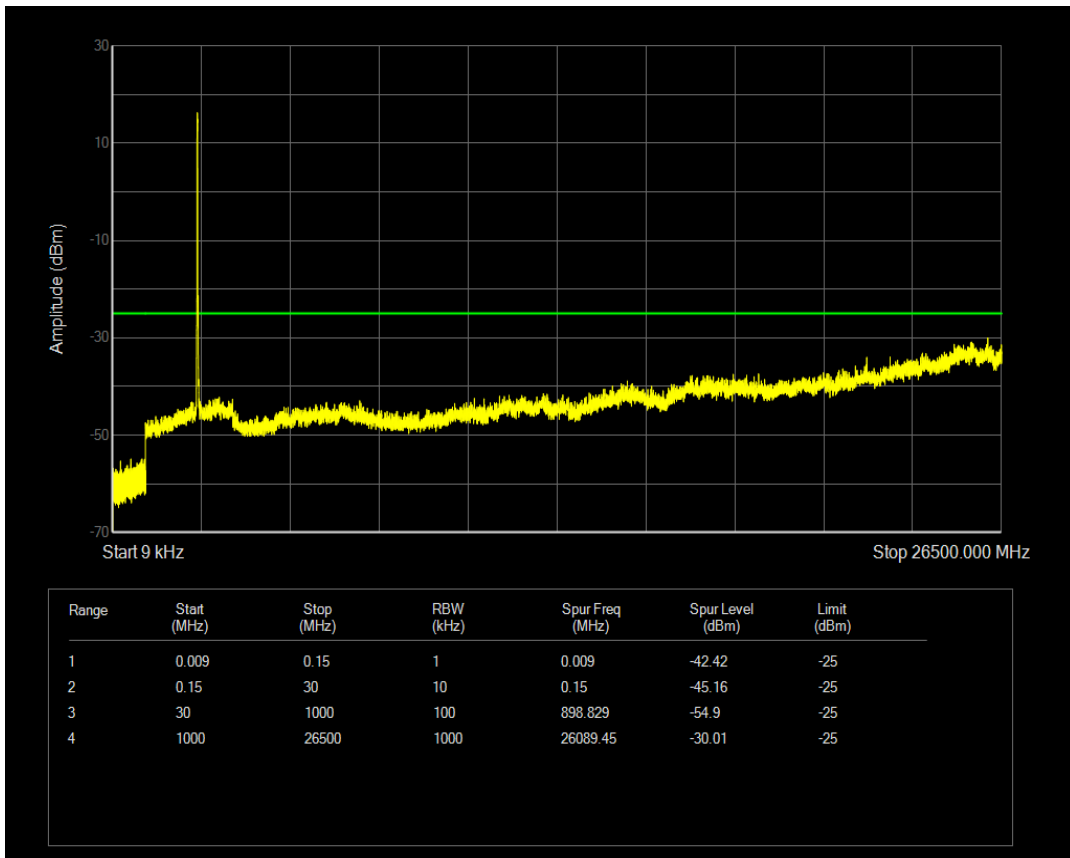

Band41(2535-2655) 16QAM BW=20MHz Channel=40140 RB Size=100 Position=#0

Band41(2535-2655) QPSK BW=20MHz Channel=40640 RB Size=1 Position=#0