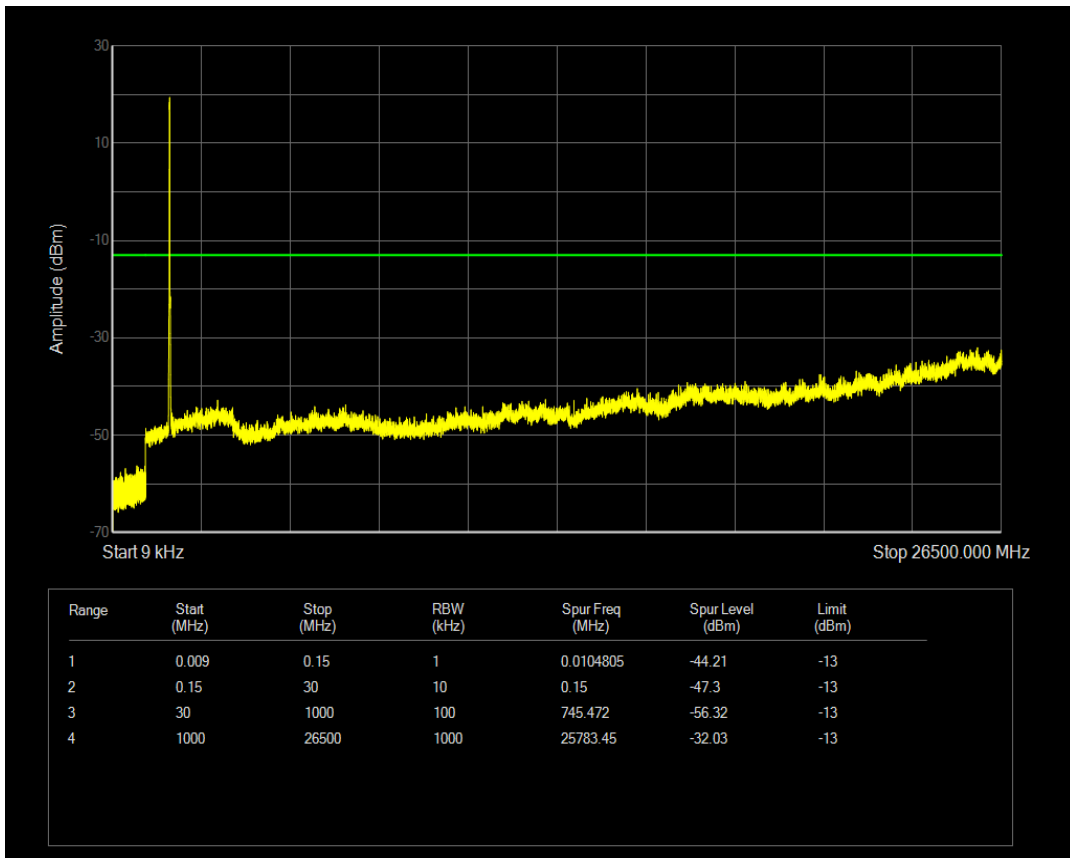

Band4 QPSK BW=10MHz Channel=20350 RB Size=50 Position=#0

Band4 16QAM BW=10MHz Channel=20350 RB Size=1 Position=#0

Band4 16QAM BW=10MHz Channel=20350 RB Size=50 Position=#0

Band4 QPSK BW=15MHz Channel=20025 RB Size=1 Position=#0

Band4 QPSK BW=15MHz Channel=20025 RB Size=75 Position=#0

Band4 16QAM BW=15MHz Channel=20025 RB Size=1 Position=#0

Band4 16QAM BW=15MHz Channel=20025 RB Size=75 Position=#0

Band4 QPSK BW=15MHz Channel=20175 RB Size=1 Position=#0