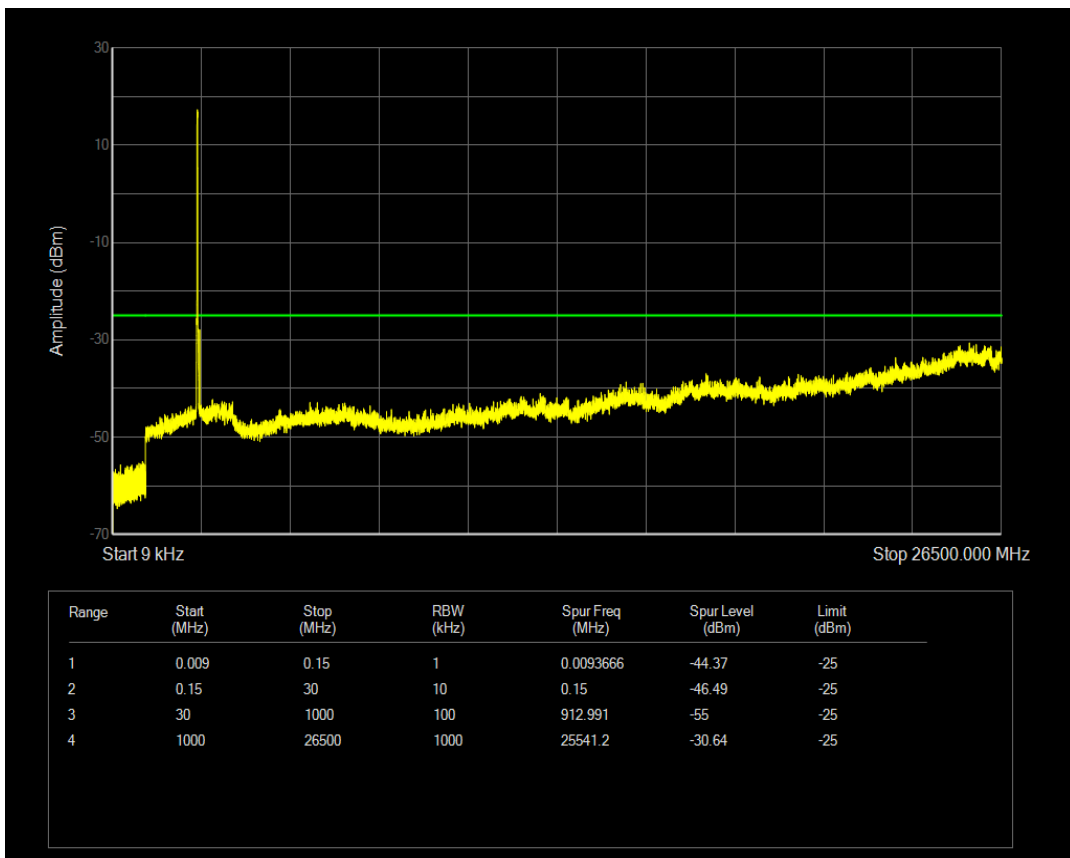

Band41(2535-2655) QPSK BW=20MHz Channel=40140 RB Size=100 Position=#0

Band41(2535-2655) 16QAM BW=20MHz Channel=40140 RB Size=1 Position=#0