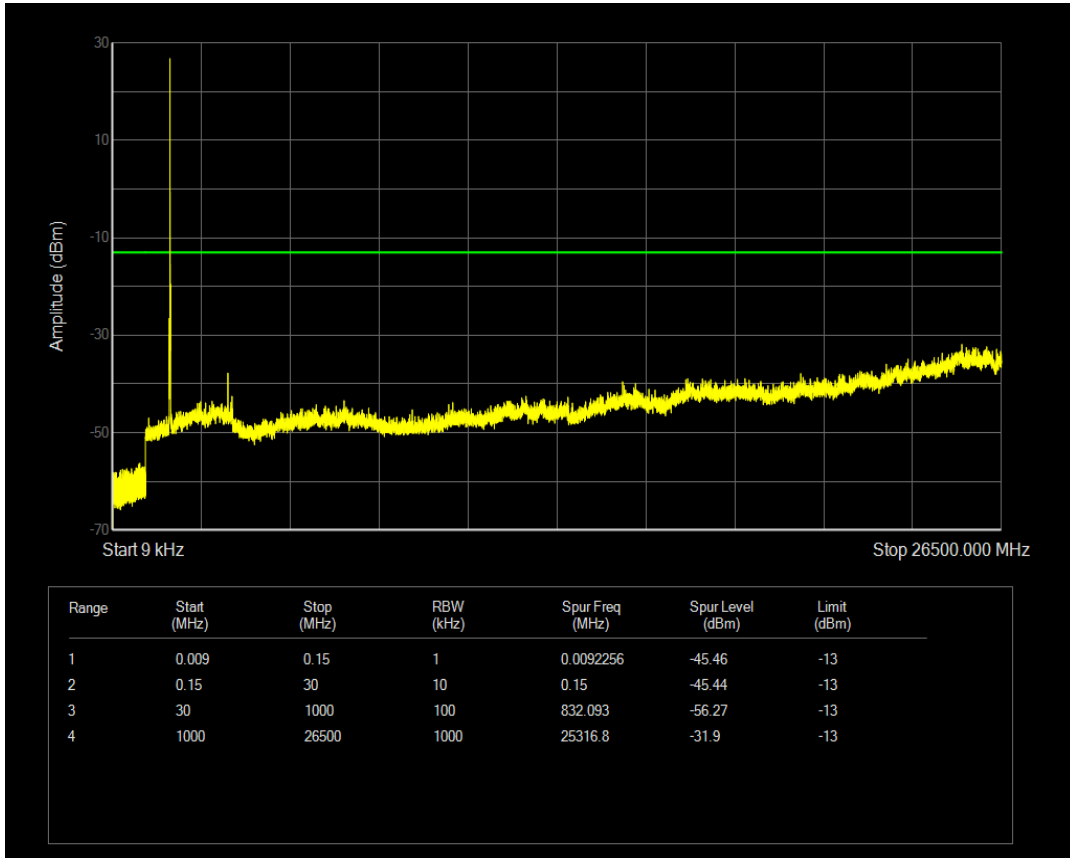

Band4 QPSK BW=10MHz Channel=20000 RB Size=50 Position=#0

Band4 16QAM BW=10MHz Channel=20000 RB Size=1 Position=#0

Band4 16QAM BW=10MHz Channel=20000 RB Size=50 Position=#0

Band4 QPSK BW=10MHz Channel=20175 RB Size=1 Position=#0

Band4 QPSK BW=10MHz Channel=20175 RB Size=50 Position=#0

Band4 16QAM BW=10MHz Channel=20175 RB Size=1 Position=#0

Band4 16QAM BW=10MHz Channel=20175 RB Size=50 Position=#0

Band4 QPSK BW=10MHz Channel=20350 RB Size=1 Position=#0