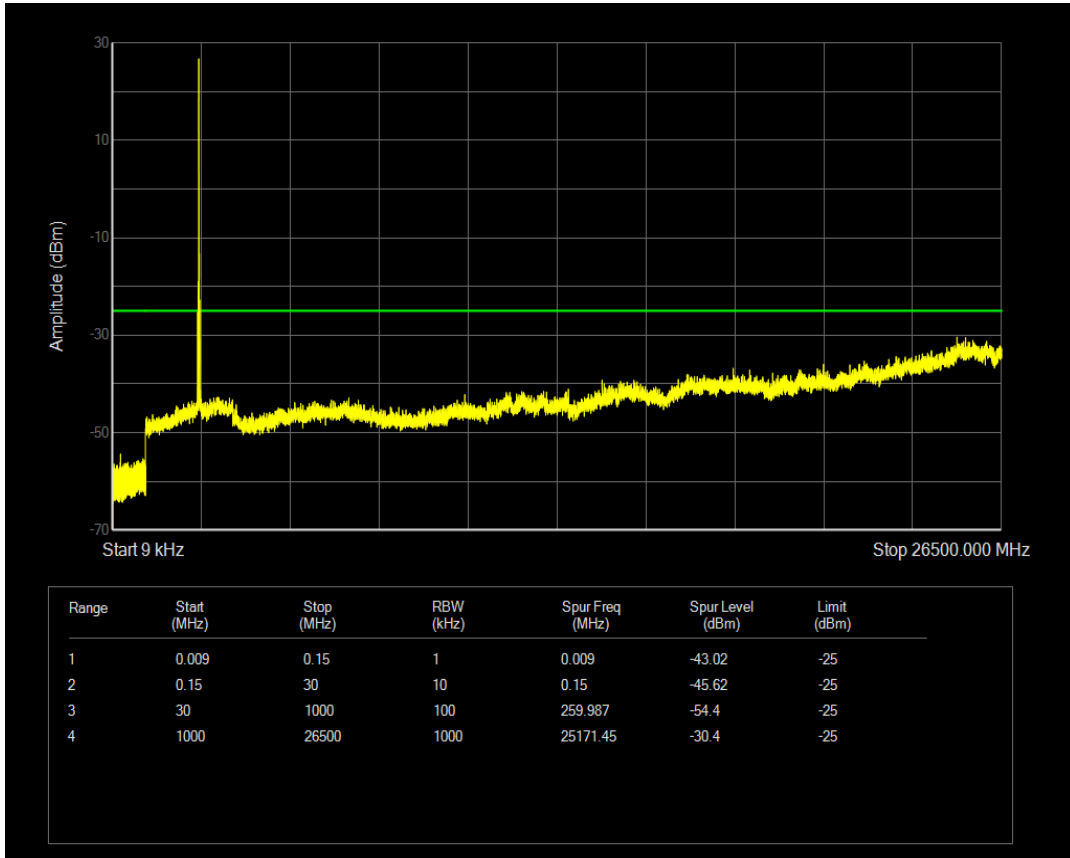

Band41(2535-2655) QPSK BW=15MHz Channel=40640 RB Size=1 Position=#0

Band41(2535-2655) QPSK BW=15MHz Channel=40640 RB Size=75 Position=#0