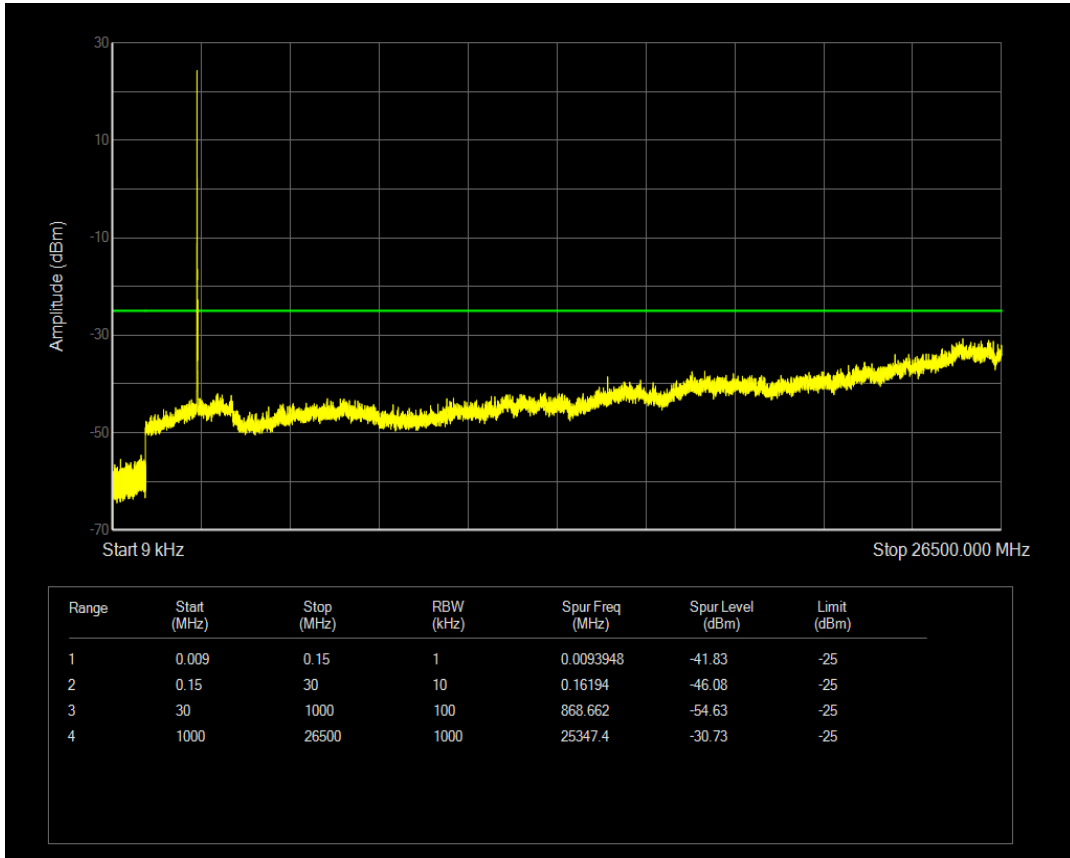

Band41(2535-2655) 16QAM BW=10MHz Channel=40090 RB Size=1 Position=#0

Band41(2535-2655) 16QAM BW=10MHz Channel=40090 RB Size=50 Position=#0