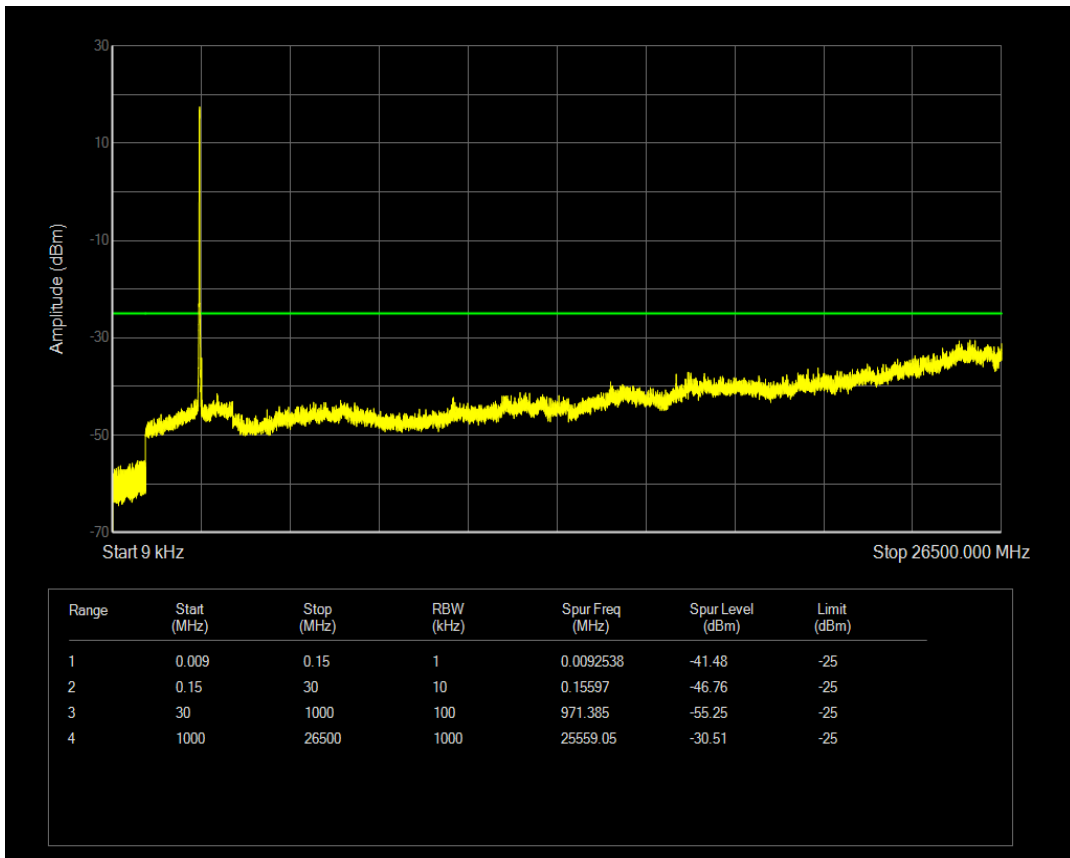

Band38 QPSK BW=20MHz Channel=37850 RB Size=100 Position=#0

Band38 16QAM BW=20MHz Channel=37850 RB Size=1 Position=#0

Band38 16QAM BW=20MHz Channel=37850 RB Size=100 Position=#0

Band38 QPSK BW=20MHz Channel=38000 RB Size=1 Position=#0

Band38 QPSK BW=20MHz Channel=38000 RB Size=100 Position=#0

Band38 16QAM BW=20MHz Channel=38000 RB Size=1 Position=#0

Band38 16QAM BW=20MHz Channel=38000 RB Size=100 Position=#0

Band38 QPSK BW=20MHz Channel=38150 RB Size=1 Position=#0

Band38 QPSK BW=20MHz Channel=38150 RB Size=100 Position=#0

Band38 16QAM BW=20MHz Channel=38150 RB Size=1 Position=#0

Band38 16QAM BW=20MHz Channel=38150 RB Size=100 Position=#0

Band4 QPSK BW=1.4MHz Channel=19957 RB Size=1 Position=#0