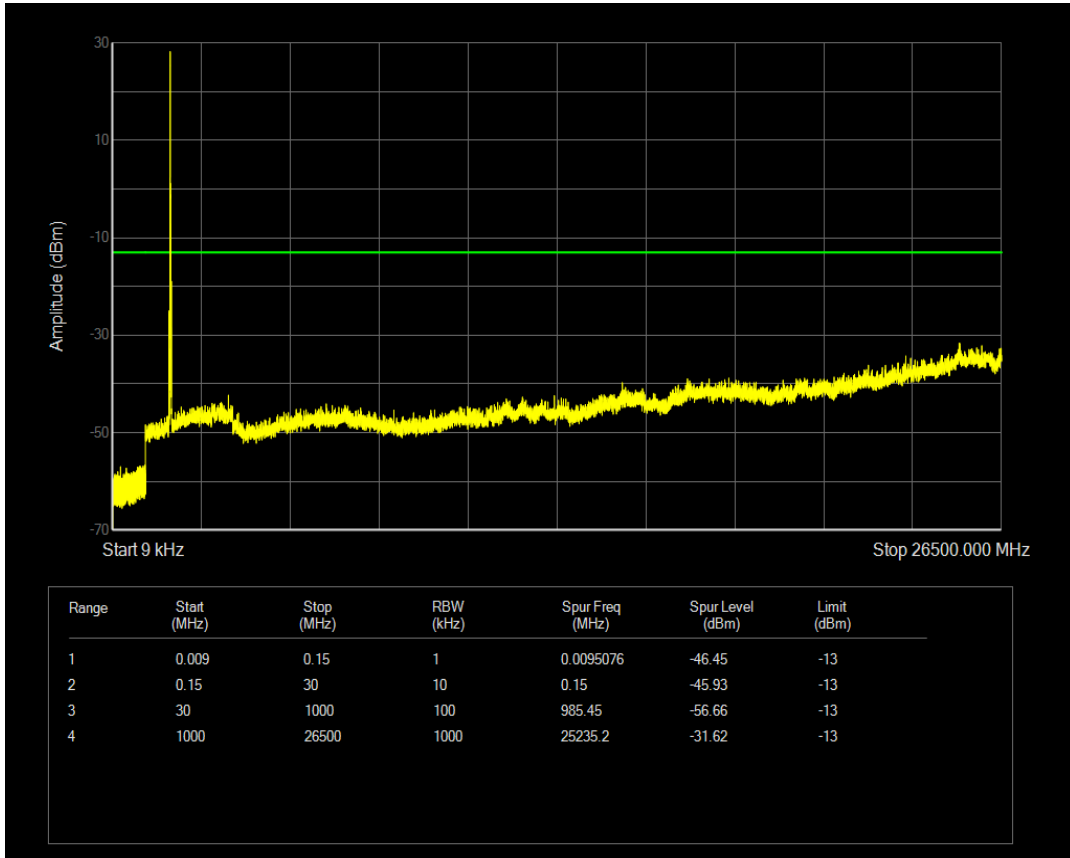

Band4 QPSK BW=20MHz Channel=20050 RB Size=100 Position=#0

Band4 16QAM BW=20MHz Channel=20050 RB Size=1 Position=#0

Band4 16QAM BW=20MHz Channel=20050 RB Size=100 Position=#0

Band4 QPSK BW=20MHz Channel=20175 RB Size=1 Position=#0

Band4 QPSK BW=20MHz Channel=20175 RB Size=100 Position=#0

Band4 16QAM BW=20MHz Channel=20175 RB Size=1 Position=#0

Band4 16QAM BW=20MHz Channel=20175 RB Size=100 Position=#0

Band4 QPSK BW=20MHz Channel=20300 RB Size=1 Position=#0

Band4 QPSK BW=20MHz Channel=20300 RB Size=100 Position=#0

Band4 16QAM BW=20MHz Channel=20300 RB Size=1 Position=#0

Band4 16QAM BW=20MHz Channel=20300 RB Size=100 Position=#0

Band41(2535-2655) QPSK BW=5MHz Channel=40065 RB Size=1 Position=#0