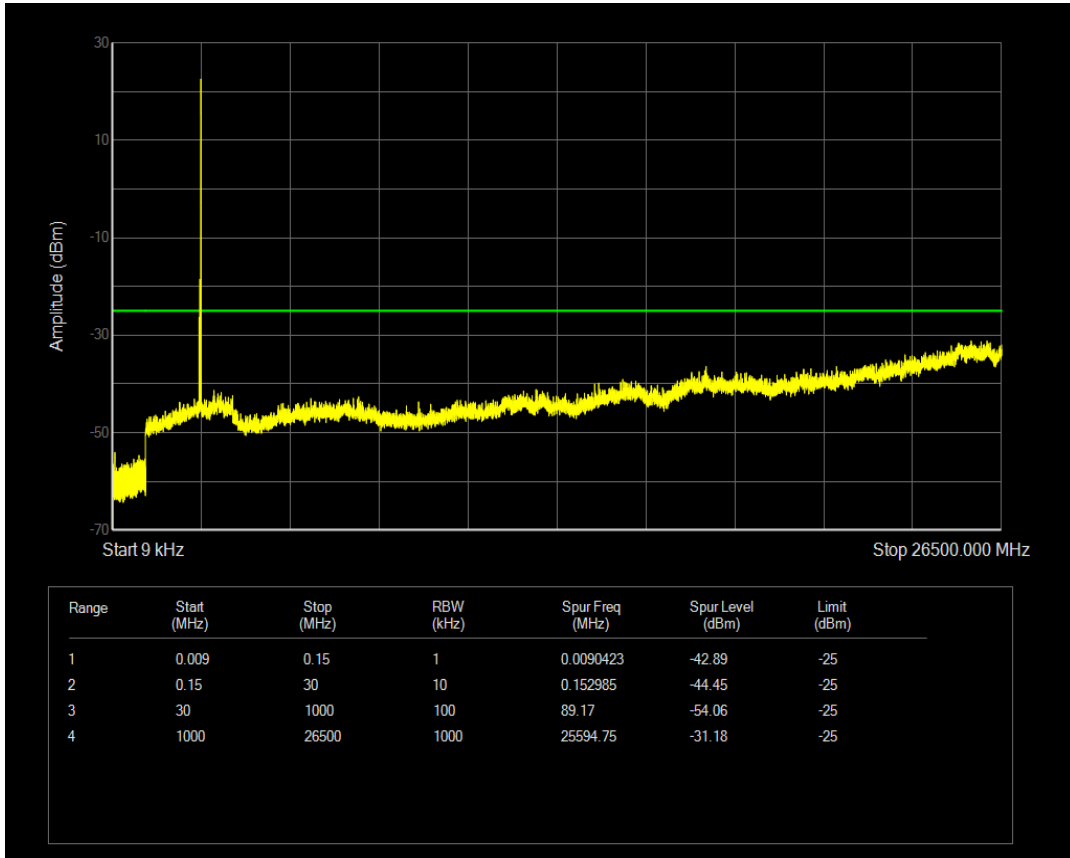

Band41(2535-2655) QPSK BW=5MHz Channel=41215 RB Size=1 Position=#0

Band41(2535-2655) QPSK BW=5MHz Channel=41215 RB Size=25 Position=#0