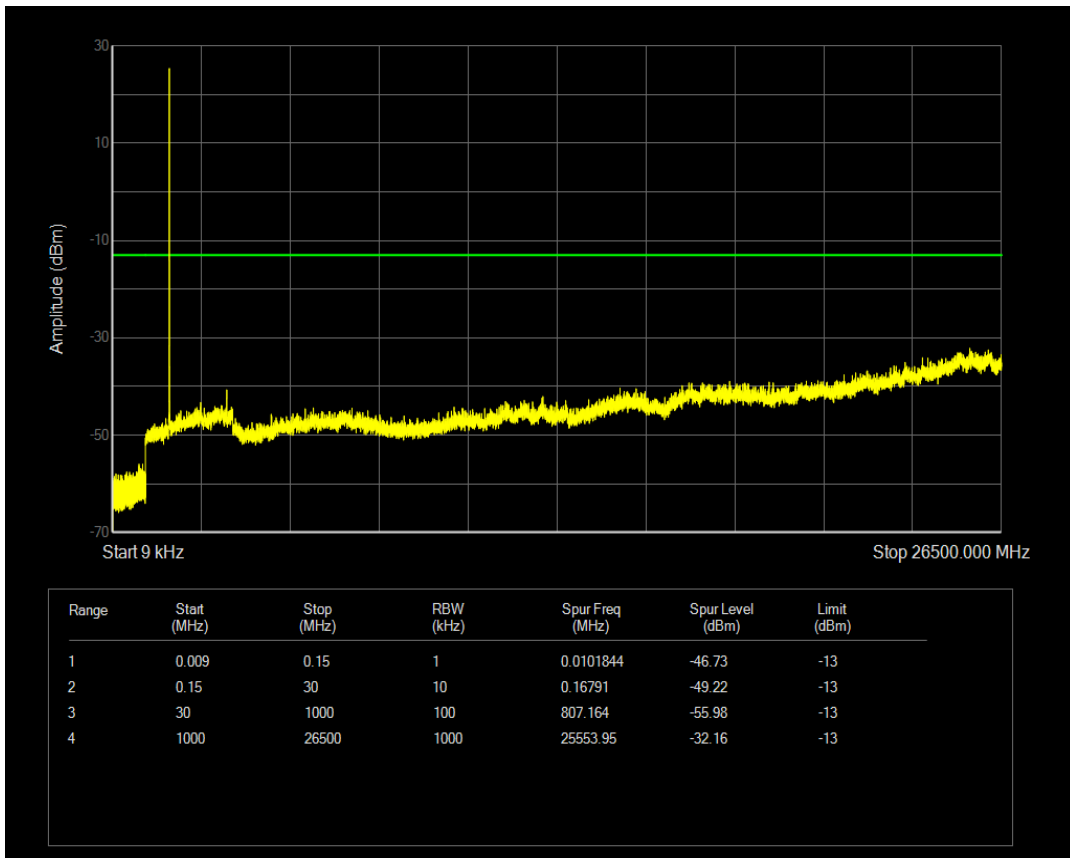

Band38 QPSK BW=20MHz Channel=38150 RB Size=100 Position=#0

Band38 16QAM BW=20MHz Channel=38150 RB Size=1 Position=#0

Band38 16QAM BW=20MHz Channel=38150 RB Size=100 Position=#0

Band4 QPSK BW=1.4MHz Channel=19957 RB Size=1 Position=#0

Band4 QPSK BW=1.4MHz Channel=19957 RB Size=6 Position=#0

Band4 16QAM BW=1.4MHz Channel=19957 RB Size=1 Position=#0

Band4 16QAM BW=1.4MHz Channel=19957 RB Size=6 Position=#0

Band4 QPSK BW=1.4MHz Channel=20175 RB Size=1 Position=#0