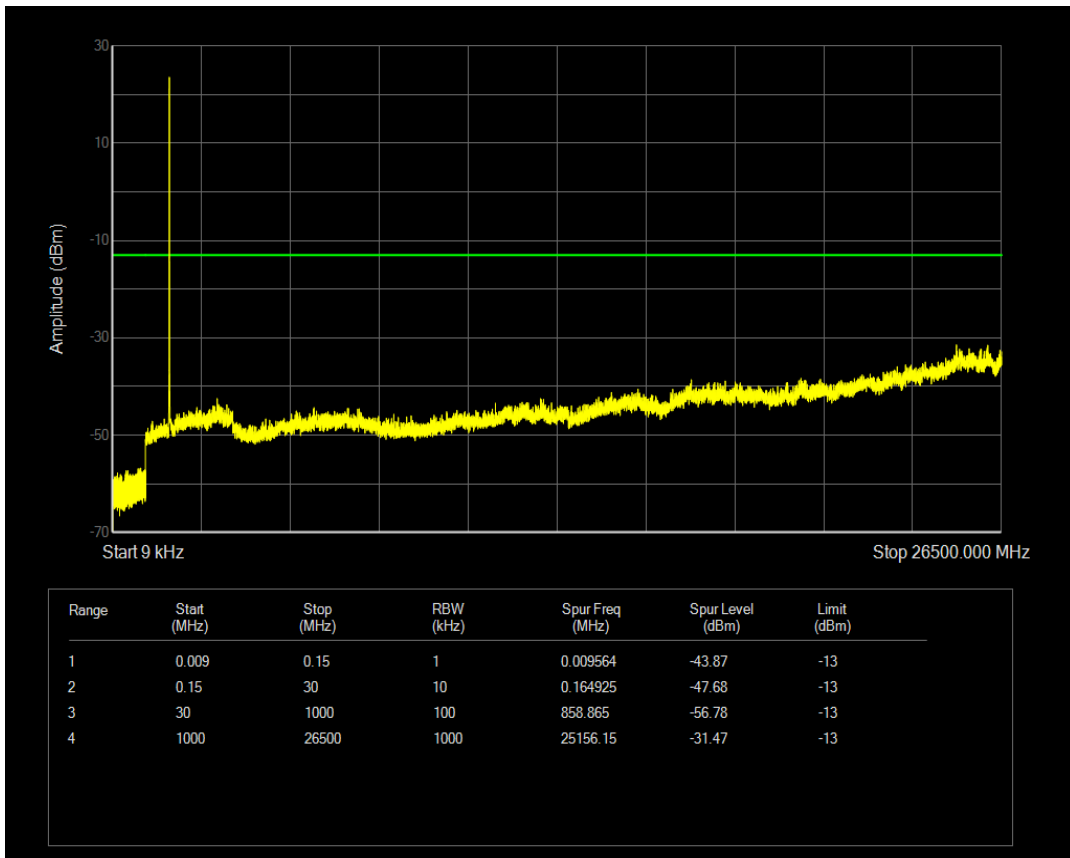

Band4 QPSK BW=3MHz Channel=19965 RB Size=15 Position=#0

Band4 16QAM BW=3MHz Channel=19965 RB Size=1 Position=#0