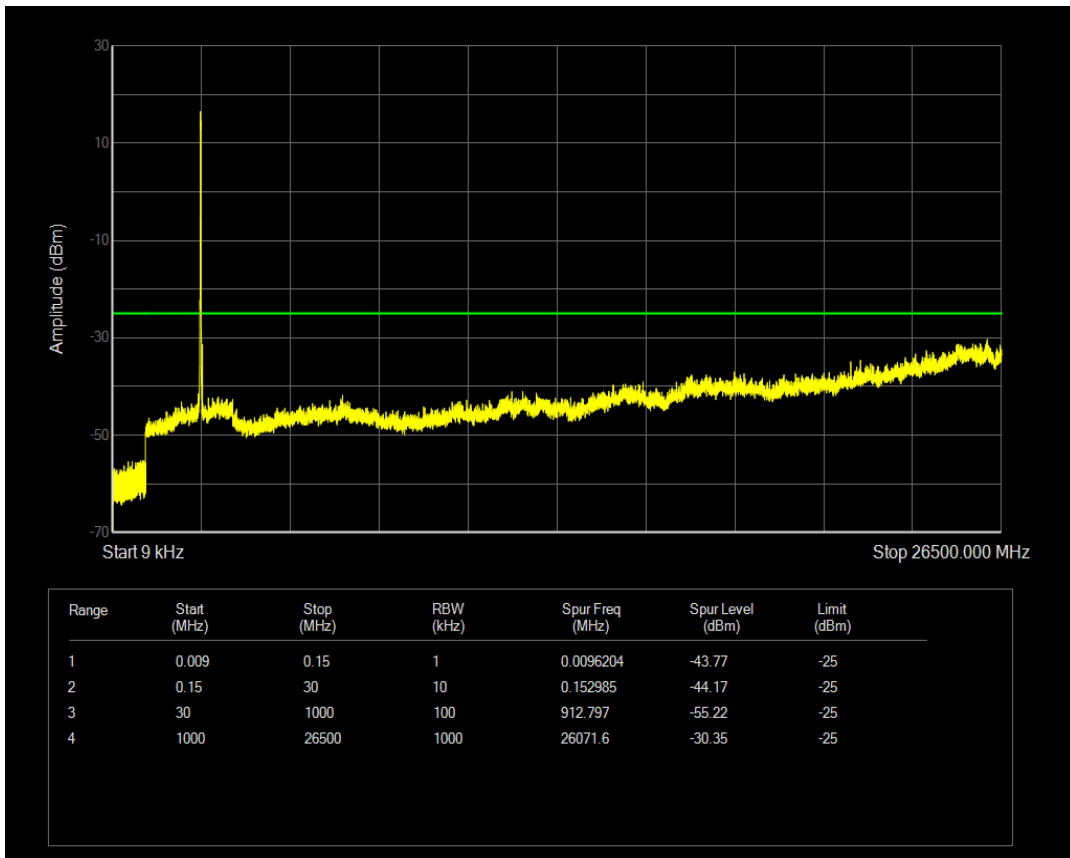

Band41(2535-2655) 16QAM BW=20MHz Channel=41140 RB Size=100 Position=#0

Band5 QPSK BW=1.4MHz Channel=20407 RB Size=1 Position=#0