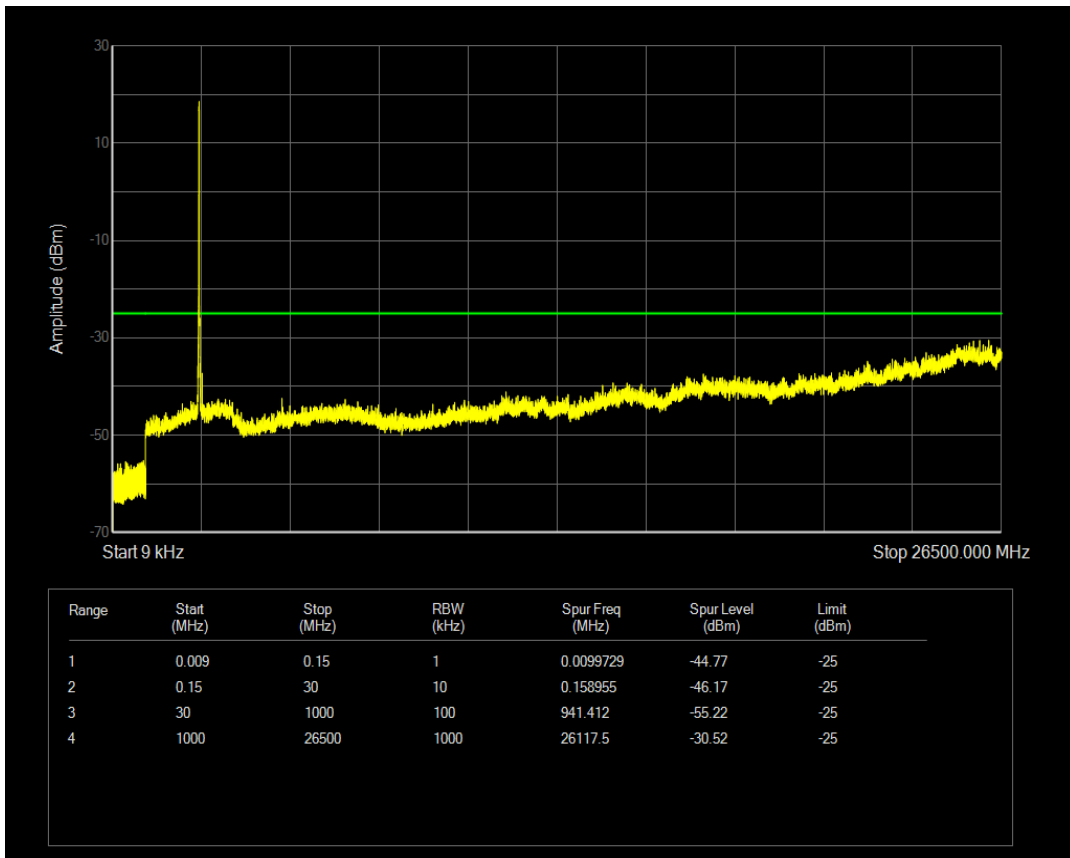

Band41(2535-2655) QPSK BW=15MHz Channel=40640 RB Size=75 Position=#0

Band41(2535-2655) 16QAM BW=15MHz Channel=40640 RB Size=1 Position=#0