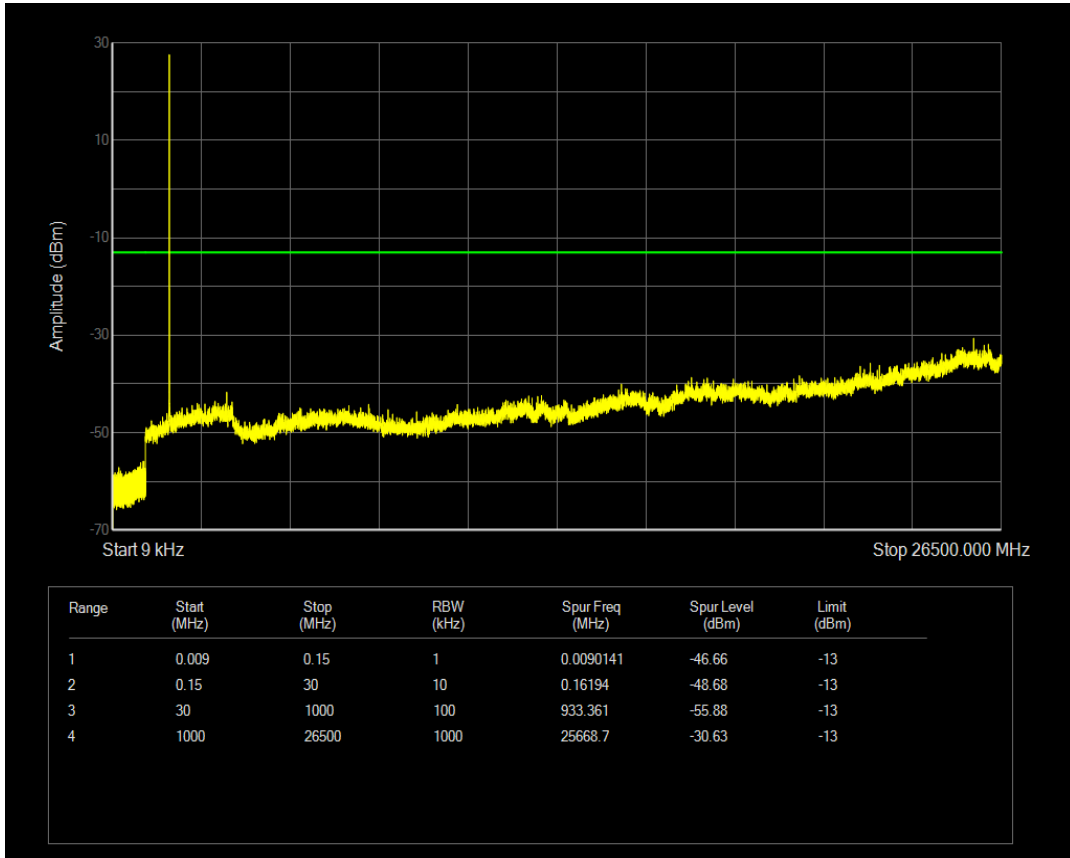

Band38 QPSK BW=20MHz Channel=38000 RB Size=100 Position=#0

Band38 16QAM BW=20MHz Channel=38000 RB Size=1 Position=#0

Band38 16QAM BW=20MHz Channel=38000 RB Size=100 Position=#0

Band38 QPSK BW=20MHz Channel=38150 RB Size=1 Position=#0

Band38 QPSK BW=20MHz Channel=38150 RB Size=100 Position=#0

Band38 16QAM BW=20MHz Channel=38150 RB Size=1 Position=#0

Band38 16QAM BW=20MHz Channel=38150 RB Size=100 Position=#0

Band4 QPSK BW=1.4MHz Channel=19957 RB Size=1 Position=#0

Band4 QPSK BW=1.4MHz Channel=19957 RB Size=6 Position=#0

Band4 16QAM BW=1.4MHz Channel=19957 RB Size=1 Position=#0

Band4 16QAM BW=1.4MHz Channel=19957 RB Size=6 Position=#0

Band4 QPSK BW=1.4MHz Channel=20175 RB Size=1 Position=#0