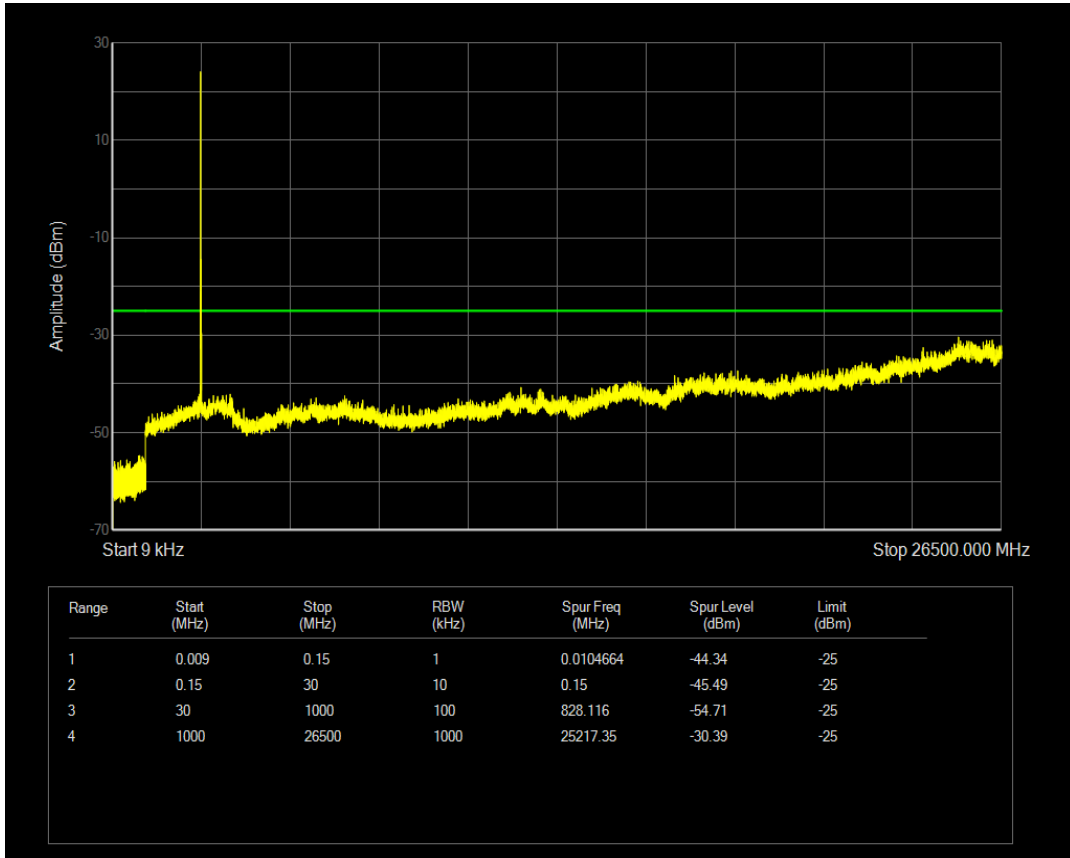

Band41(2535-2655) 16QAM BW=15MHz Channel=41165 RB Size=1 Position=#0

Band41(2535-2655) 16QAM BW=15MHz Channel=41165 RB Size=75 Position=#0