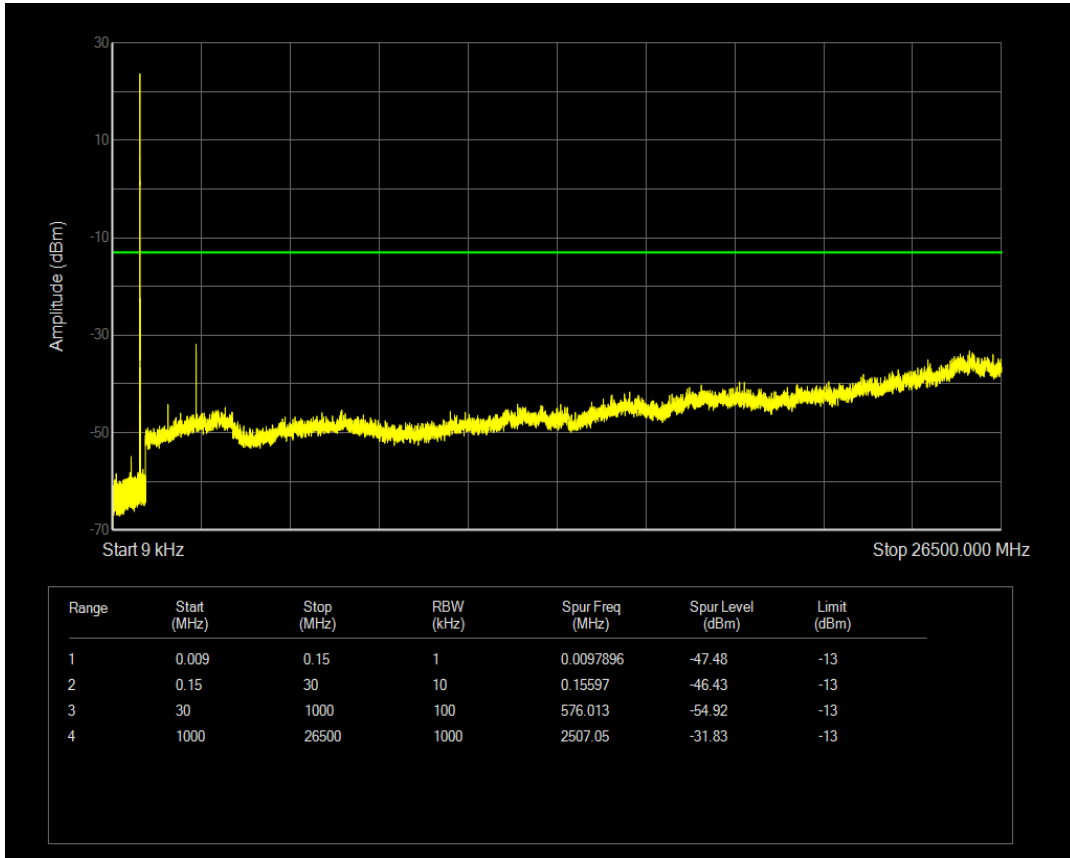

Band41(2535-2655) 16QAM BW=20MHz Channel=41140 RB Size=1 Position=#0

Band41(2535-2655) 16QAM BW=20MHz Channel=41140 RB Size=100 Position=#0

Band5 QPSK BW=1.4MHz Channel=20407 RB Size=1 Position=#0

Band5 QPSK BW=1.4MHz Channel=20407 RB Size=6 Position=#0

Band5 16QAM BW=1.4MHz Channel=20407 RB Size=1 Position=#0

Band5 16QAM BW=1.4MHz Channel=20407 RB Size=6 Position=#0

Band5 QPSK BW=1.4MHz Channel=20525 RB Size=1 Position=#0

Band5 QPSK BW=1.4MHz Channel=20525 RB Size=6 Position=#0