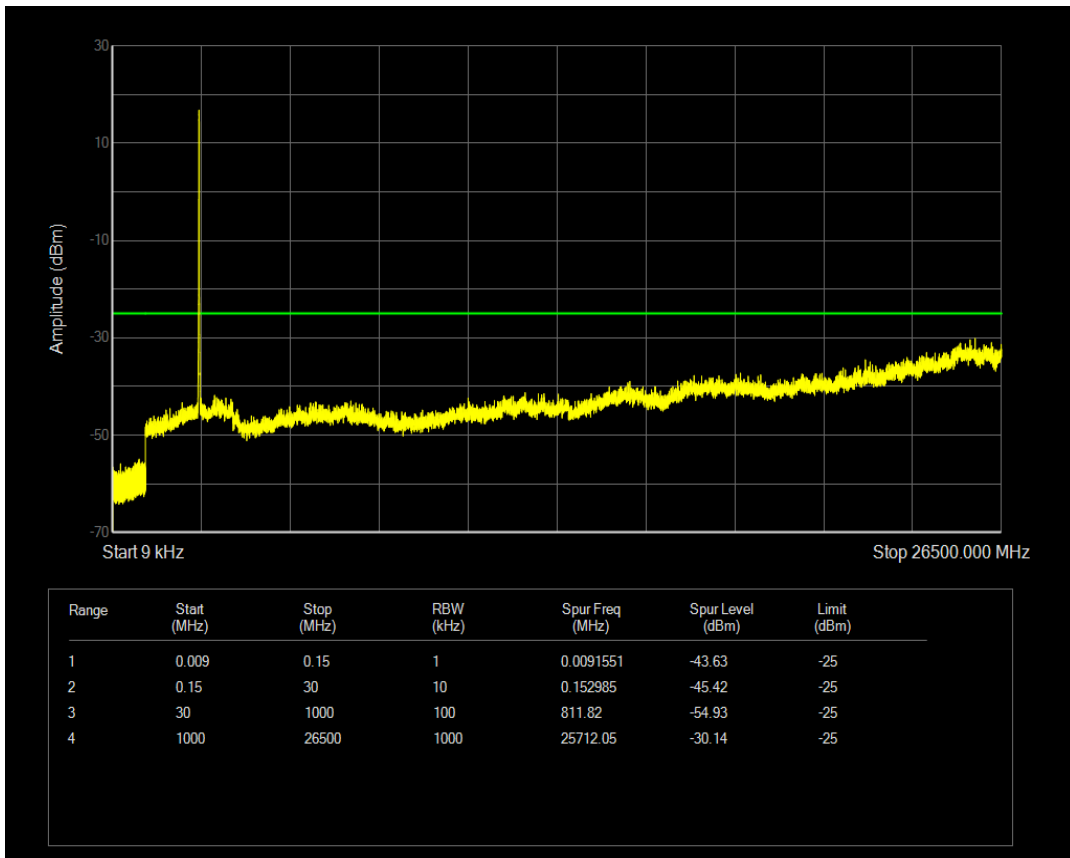

Band41(2535-2655) 16QAM BW=15MHz Channel=40640 RB Size=75 Position=#0

Band41(2535-2655) QPSK BW=15MHz Channel=41165 RB Size=1 Position=#0