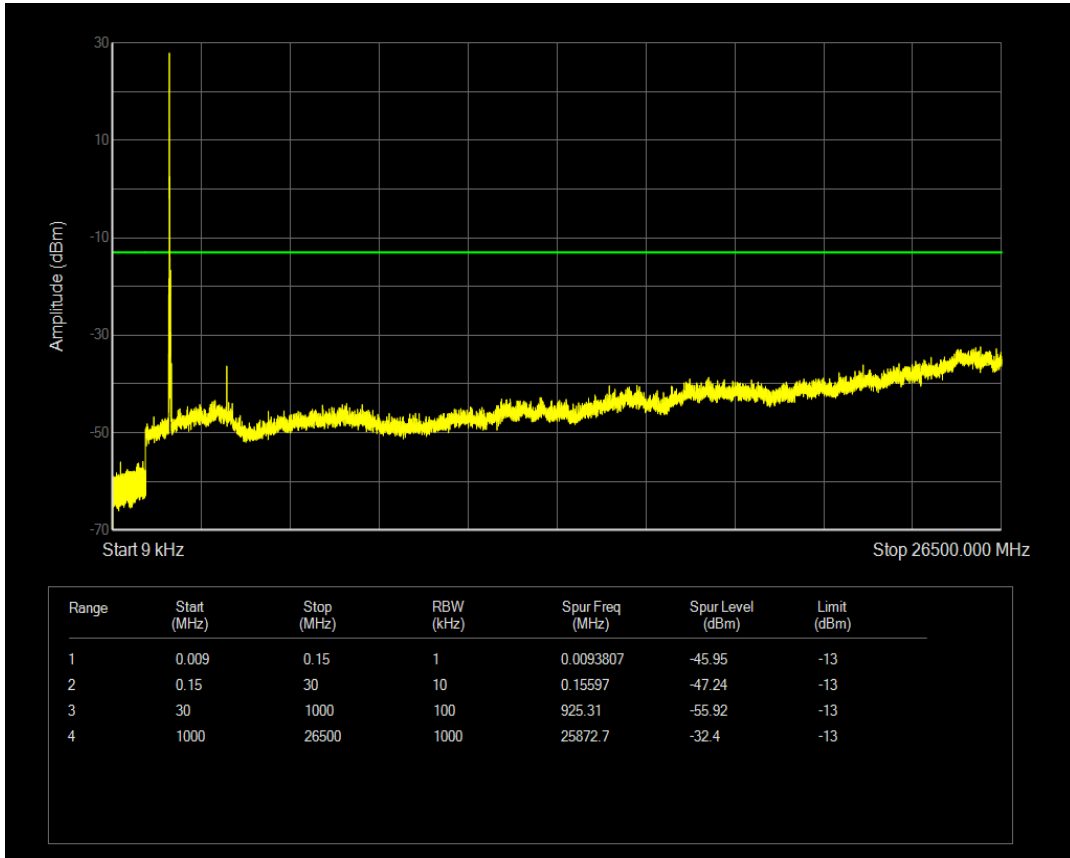

Band4 QPSK BW=15MHz Channel=20325 RB Size=75 Position=#0

Band4 16QAM BW=15MHz Channel=20325 RB Size=1 Position=#0

Band4 16QAM BW=15MHz Channel=20325 RB Size=75 Position=#0

Band4 QPSK BW=20MHz Channel=20050 RB Size=1 Position=#0

Band4 QPSK BW=20MHz Channel=20050 RB Size=100 Position=#0

Band4 16QAM BW=20MHz Channel=20050 RB Size=1 Position=#0

Band4 16QAM BW=20MHz Channel=20050 RB Size=100 Position=#0

Band4 QPSK BW=20MHz Channel=20175 RB Size=1 Position=#0