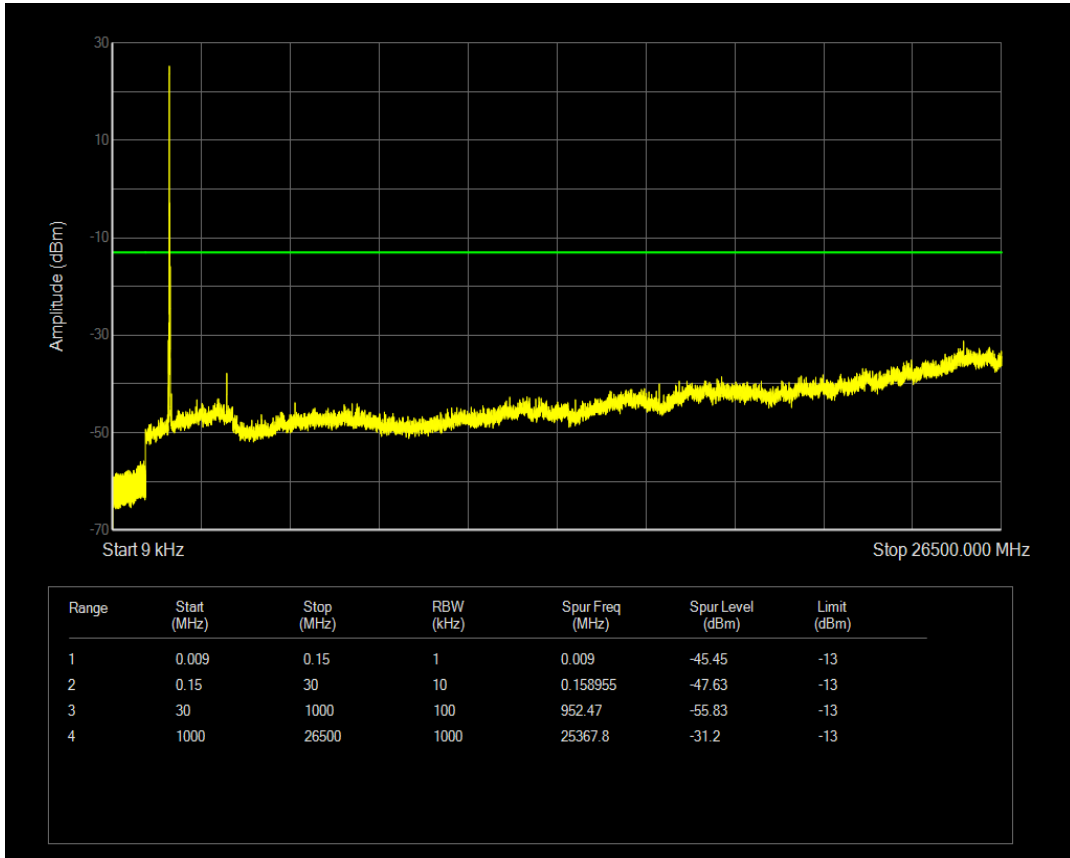

Band4 QPSK BW=10MHz Channel=20350 RB Size=50 Position=#0

Band4 16QAM BW=10MHz Channel=20350 RB Size=1 Position=#0

Band4 16QAM BW=10MHz Channel=20350 RB Size=50 Position=#0

Band4 QPSK BW=15MHz Channel=20025 RB Size=1 Position=#0

Band4 QPSK BW=15MHz Channel=20025 RB Size=75 Position=#0

Band4 16QAM BW=15MHz Channel=20025 RB Size=1 Position=#0

Band4 16QAM BW=15MHz Channel=20025 RB Size=75 Position=#0

Band4 QPSK BW=15MHz Channel=20175 RB Size=1 Position=#0