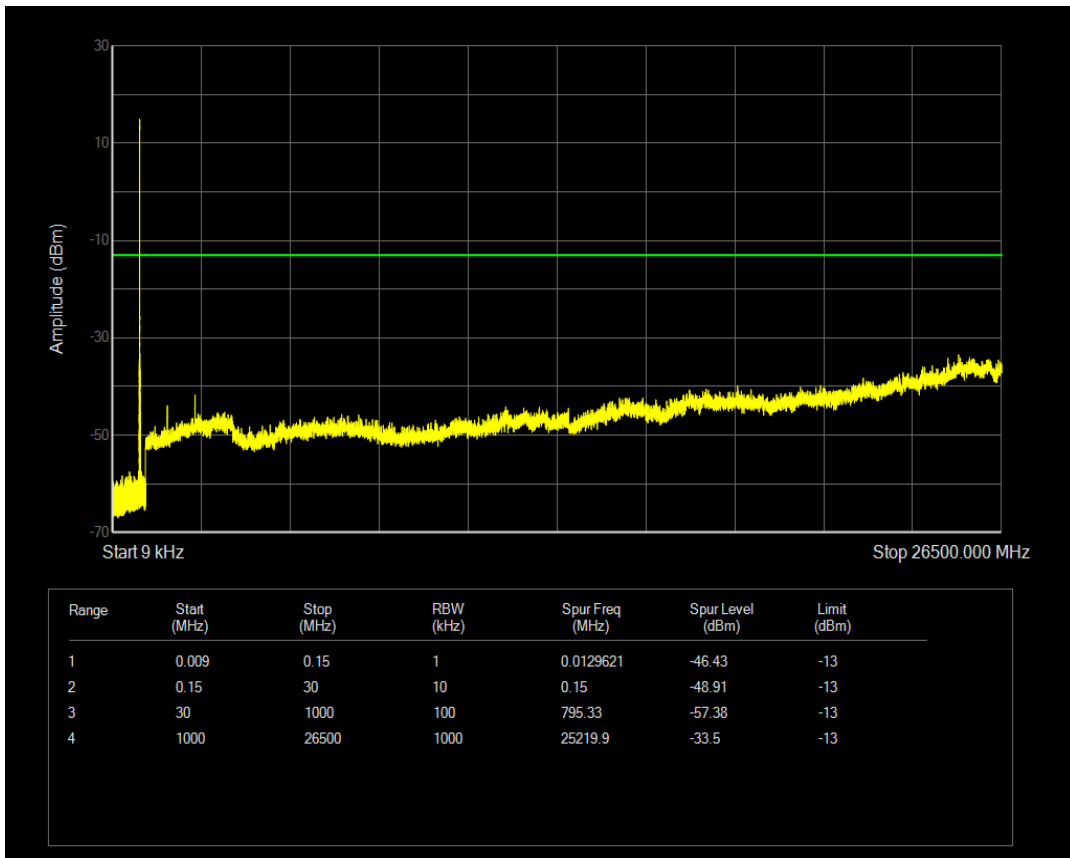

Band5 16QAM BW=3MHz Channel=20415 RB Size=15 Position=#0

Band5 QPSK BW=3MHz Channel=20525 RB Size=1 Position=#0