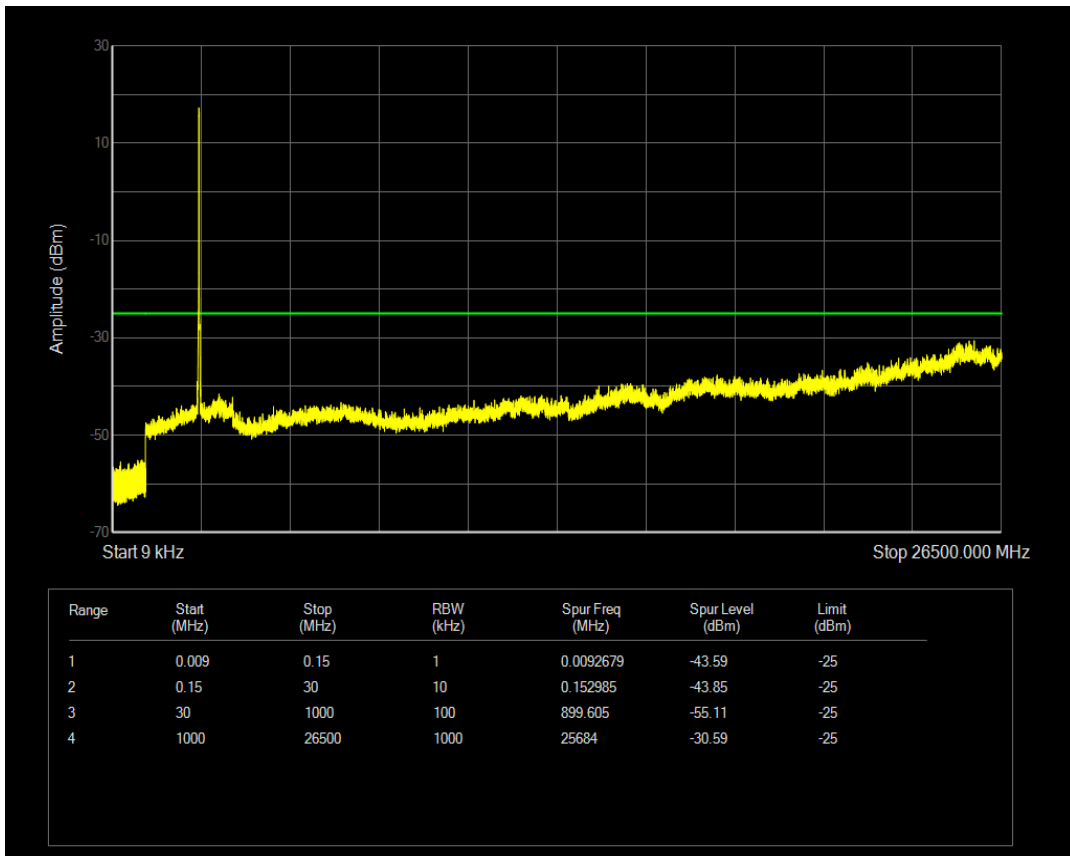

Band41(2535-2655) QPSK BW=20MHz Channel=40640 RB Size=100 Position=#0

Band41(2535-2655) 16QAM BW=20MHz Channel=40640 RB Size=1 Position=#0