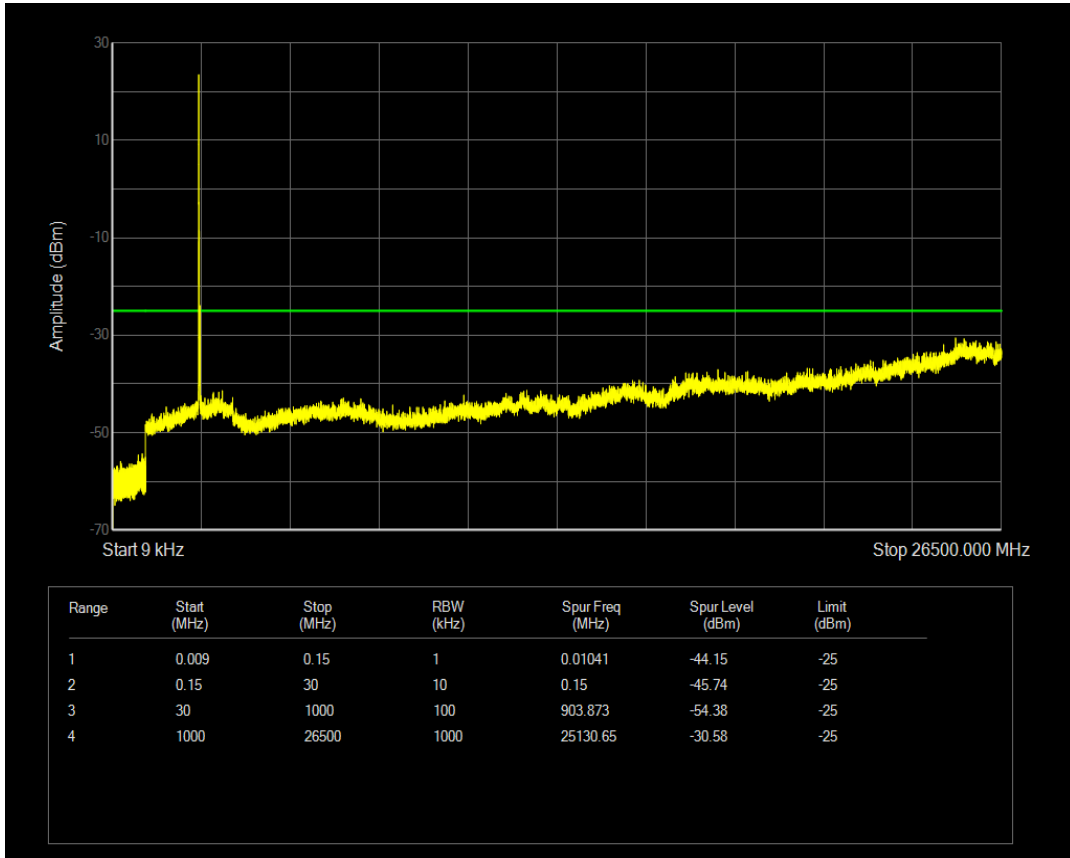

Band38 QPSK BW=20MHz Channel=37850 RB Size=100 Position=#0

Band38 16QAM BW=20MHz Channel=37850 RB Size=1 Position=#0

Band38 16QAM BW=20MHz Channel=37850 RB Size=100 Position=#0

Band38 QPSK BW=20MHz Channel=38000 RB Size=1 Position=#0

Band38 QPSK BW=20MHz Channel=38000 RB Size=100 Position=#0

Band38 16QAM BW=20MHz Channel=38000 RB Size=1 Position=#0

Band38 16QAM BW=20MHz Channel=38000 RB Size=100 Position=#0

Band38 QPSK BW=20MHz Channel=38150 RB Size=1 Position=#0