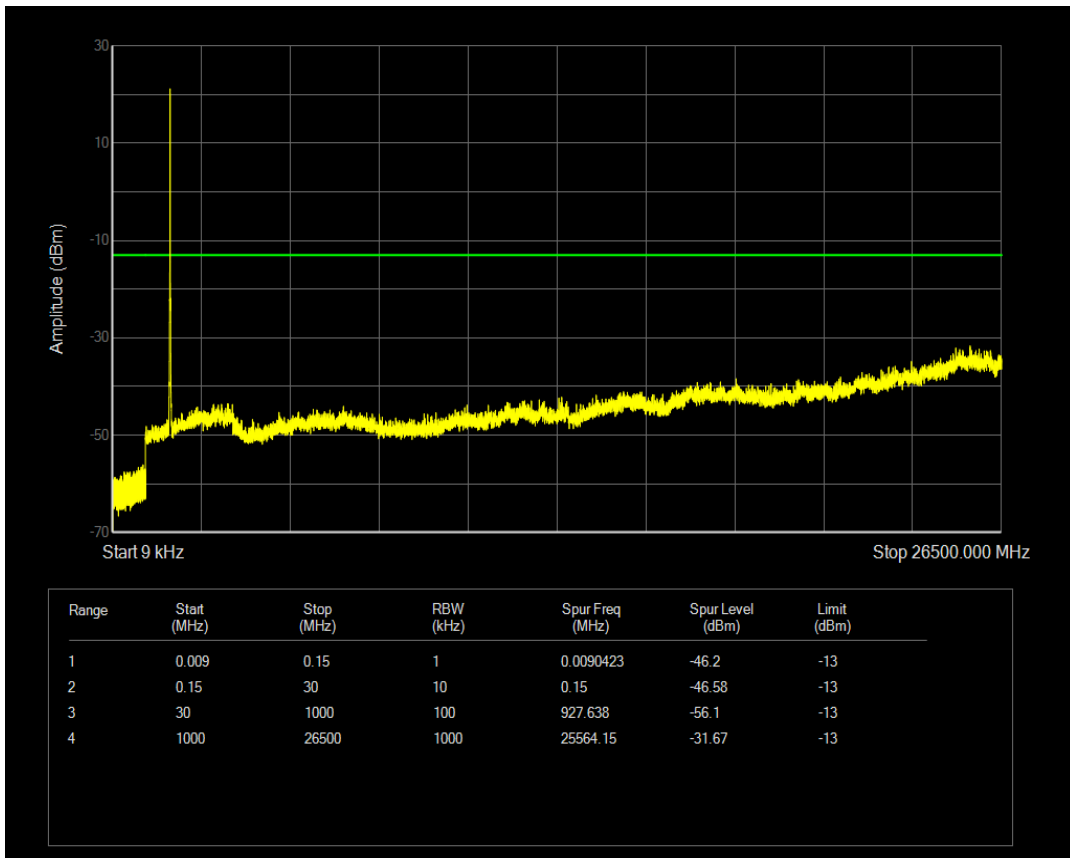

Band4 QPSK BW=10MHz Channel=20175 RB Size=50 Position=#0

Band4 16QAM BW=10MHz Channel=20175 RB Size=1 Position=#0