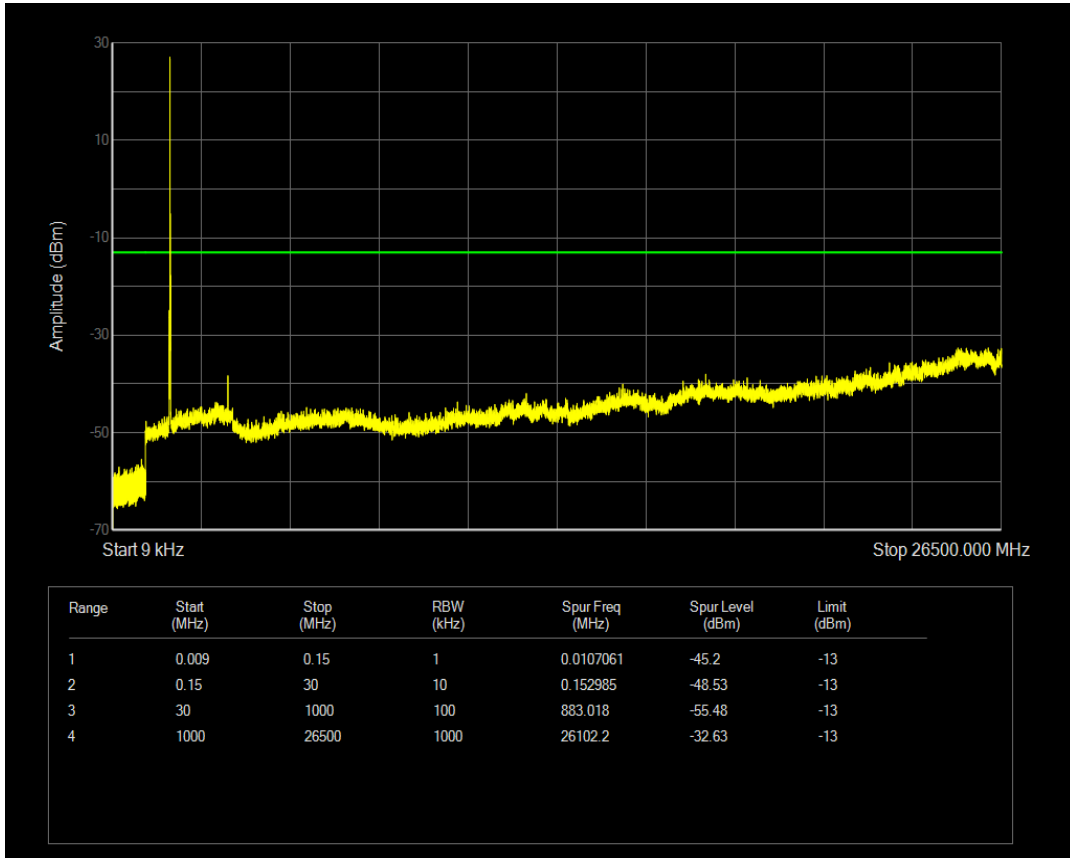

Band4 QPSK BW=10MHz Channel=20000 RB Size=50 Position=#0

Band4 16QAM BW=10MHz Channel=20000 RB Size=1 Position=#0

Band4 16QAM BW=10MHz Channel=20000 RB Size=50 Position=#0

Band4 QPSK BW=10MHz Channel=20175 RB Size=1 Position=#0

Band4 QPSK BW=10MHz Channel=20175 RB Size=50 Position=#0

Band4 16QAM BW=10MHz Channel=20175 RB Size=1 Position=#0

Band4 16QAM BW=10MHz Channel=20175 RB Size=50 Position=#0

Band4 QPSK BW=10MHz Channel=20350 RB Size=1 Position=#0