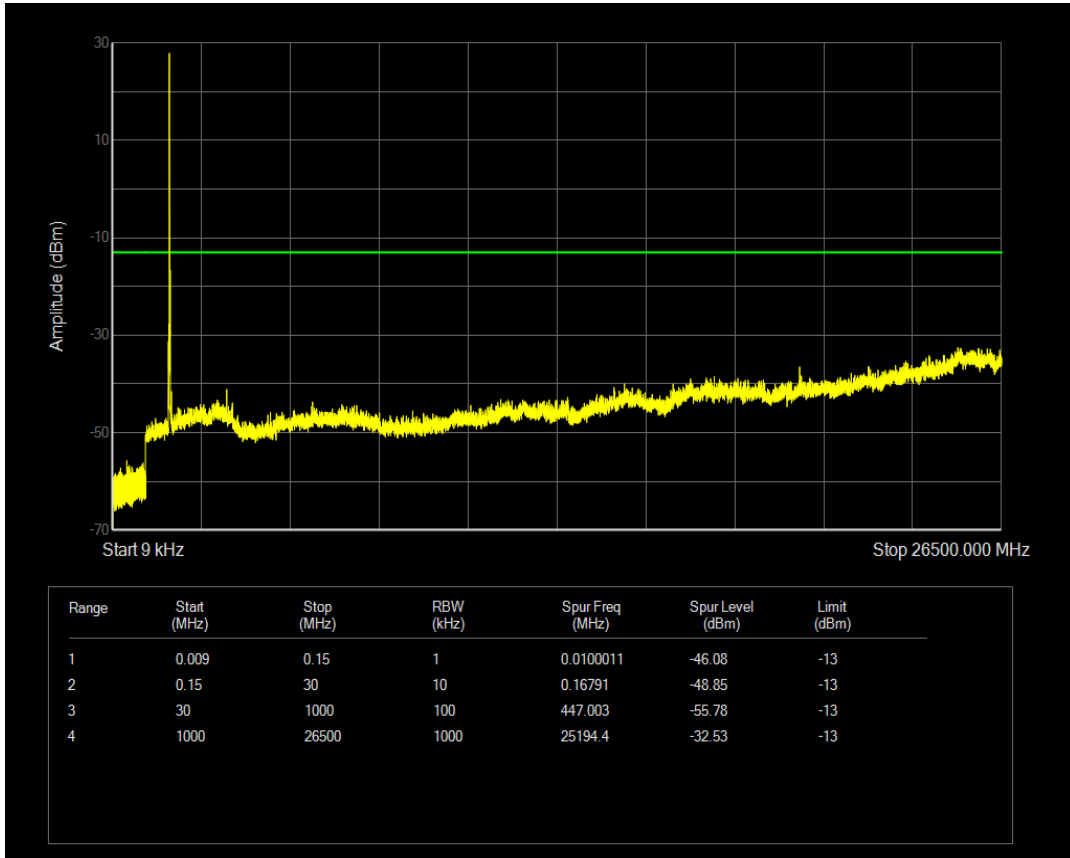

Band4 QPSK BW=10MHz Channel=20350 RB Size=50 Position=#0

Band4 16QAM BW=10MHz Channel=20350 RB Size=1 Position=#0

Band4 16QAM BW=10MHz Channel=20350 RB Size=50 Position=#0

Band4 QPSK BW=15MHz Channel=20025 RB Size=1 Position=#0

Band4 QPSK BW=15MHz Channel=20025 RB Size=75 Position=#0

Band4 16QAM BW=15MHz Channel=20025 RB Size=1 Position=#0

Band4 16QAM BW=15MHz Channel=20025 RB Size=75 Position=#0

Band4 QPSK BW=15MHz Channel=20175 RB Size=1 Position=#0