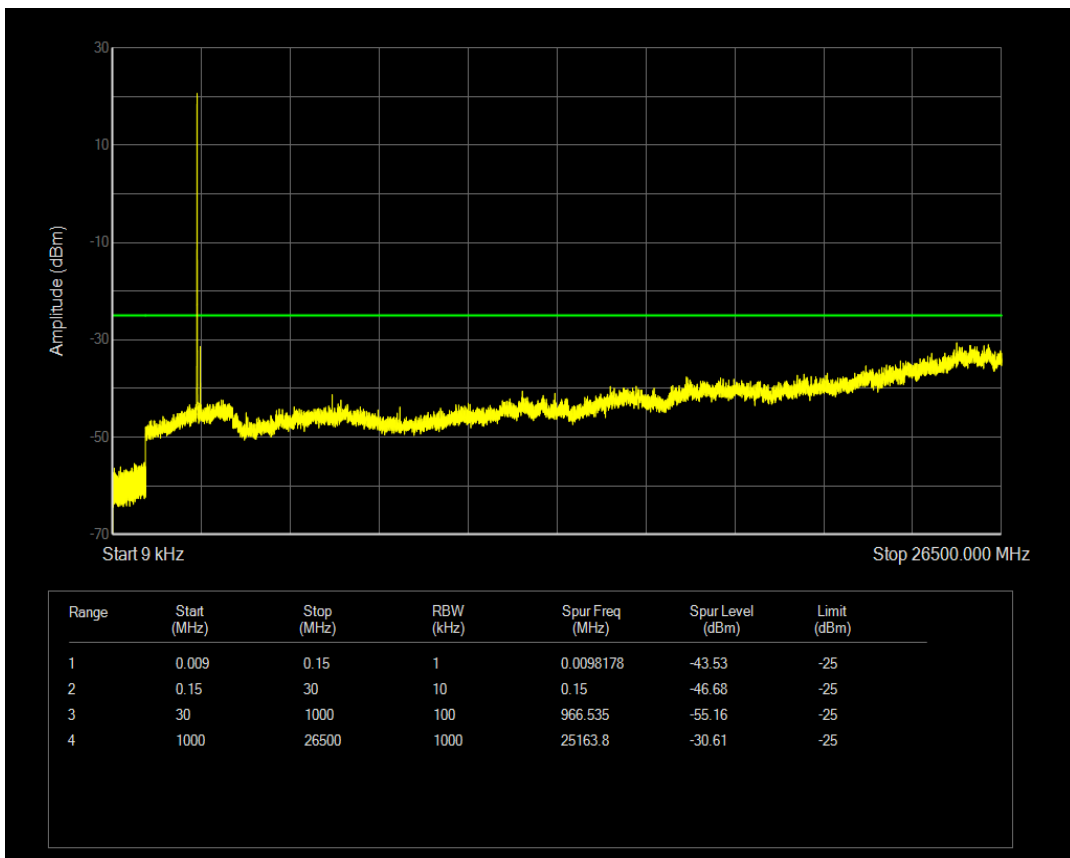

Band41(2535-2655) QPSK BW=5MHz Channel=40065 RB Size=25 Position=#0

Band41(2535-2655) 16QAM BW=5MHz Channel=40065 RB Size=1 Position=#0