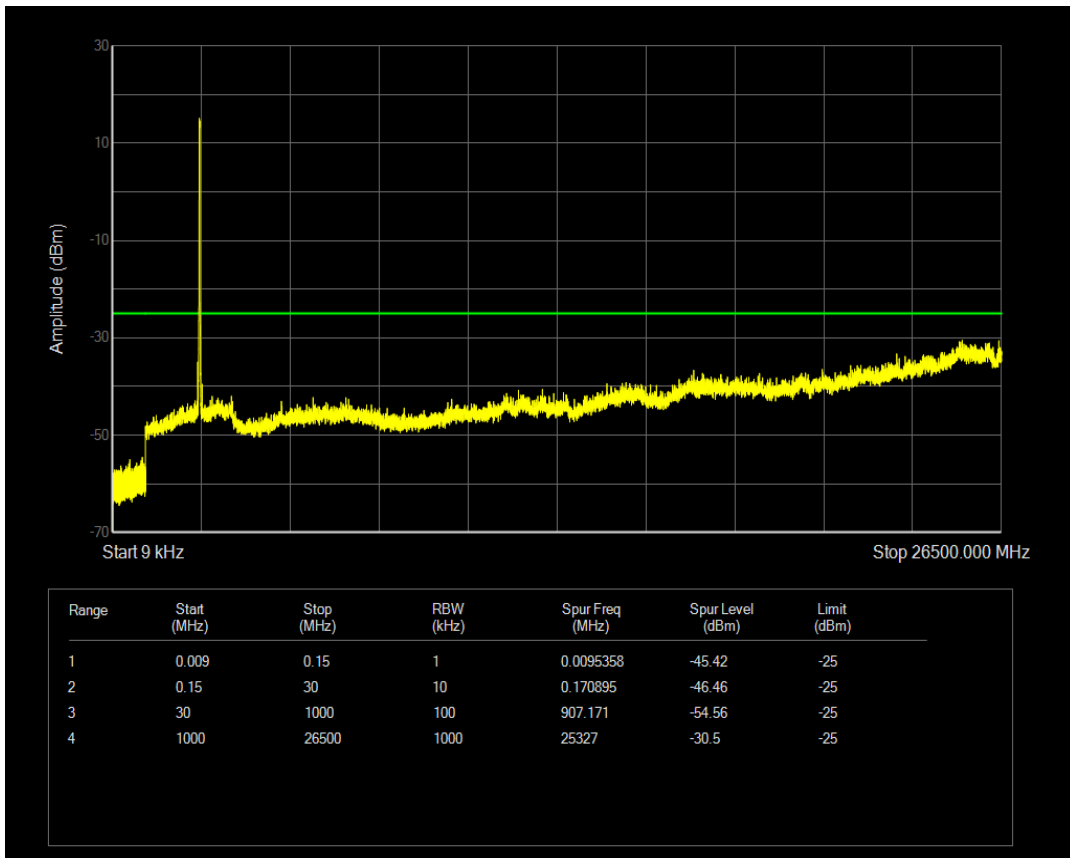

Band38 QPSK BW=20MHz Channel=38000 RB Size=100 Position=#0

Band38 16QAM BW=20MHz Channel=38000 RB Size=1 Position=#0

Band38 16QAM BW=20MHz Channel=38000 RB Size=100 Position=#0

Band38 QPSK BW=20MHz Channel=38150 RB Size=1 Position=#0

Band38 QPSK BW=20MHz Channel=38150 RB Size=100 Position=#0

Band38 16QAM BW=20MHz Channel=38150 RB Size=1 Position=#0

Band38 16QAM BW=20MHz Channel=38150 RB Size=100 Position=#0

Band4 QPSK BW=1.4MHz Channel=19957 RB Size=1 Position=#0