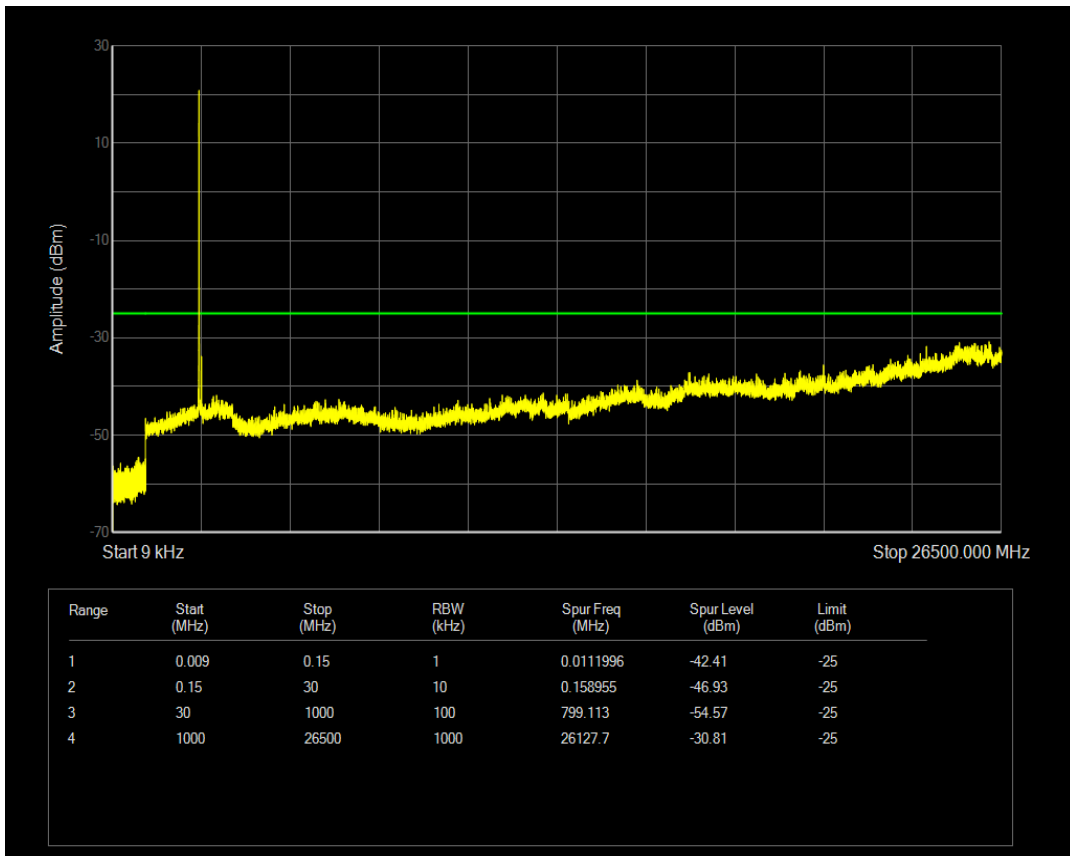

Band41(2535-2655) QPSK BW=5MHz Channel=40640 RB Size=25 Position=#0

Band41(2535-2655) 16QAM BW=5MHz Channel=40640 RB Size=1 Position=#0