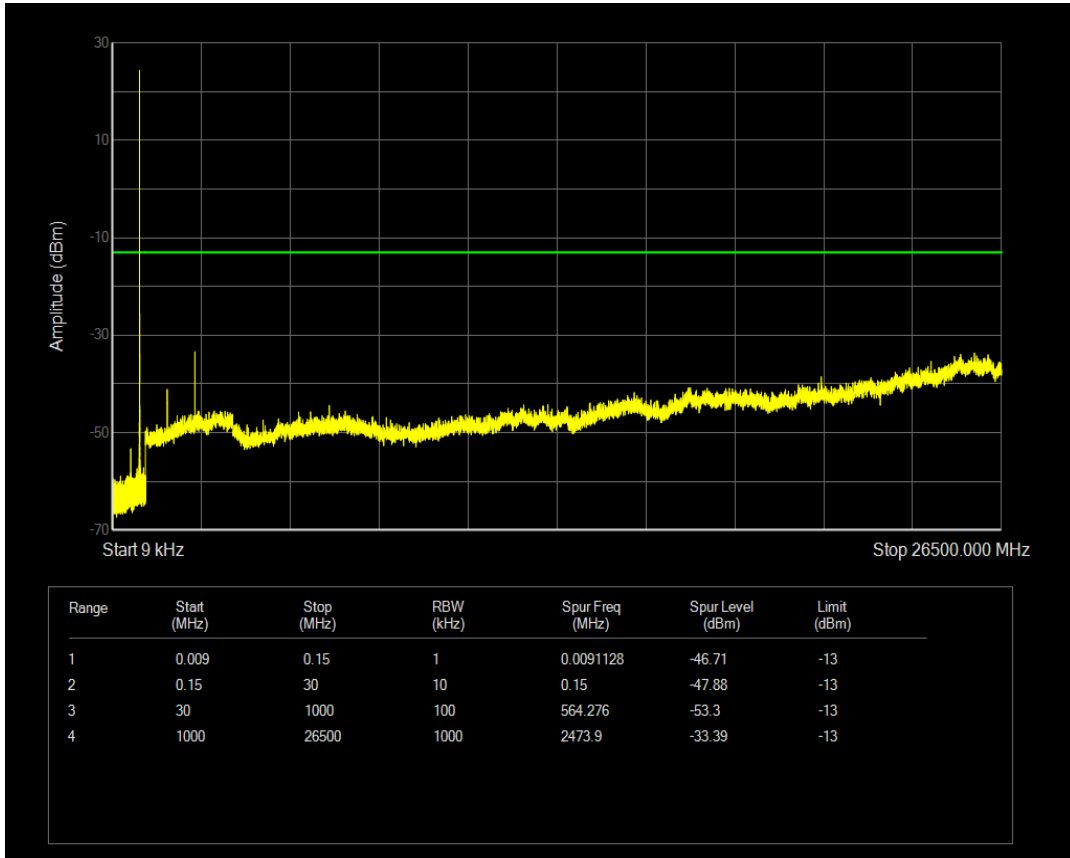

Band41(2535-2655) 16QAM BW=20MHz Channel=41140 RB Size=1 Position=#0

Band41(2535-2655) 16QAM BW=20MHz Channel=41140 RB Size=100 Position=#0

Band5 QPSK BW=1.4MHz Channel=20407 RB Size=1 Position=#0

Band5 QPSK BW=1.4MHz Channel=20407 RB Size=6 Position=#0

Band5 16QAM BW=1.4MHz Channel=20407 RB Size=1 Position=#0

Band5 16QAM BW=1.4MHz Channel=20407 RB Size=6 Position=#0

Band5 QPSK BW=1.4MHz Channel=20525 RB Size=1 Position=#0

Band5 QPSK BW=1.4MHz Channel=20525 RB Size=6 Position=#0