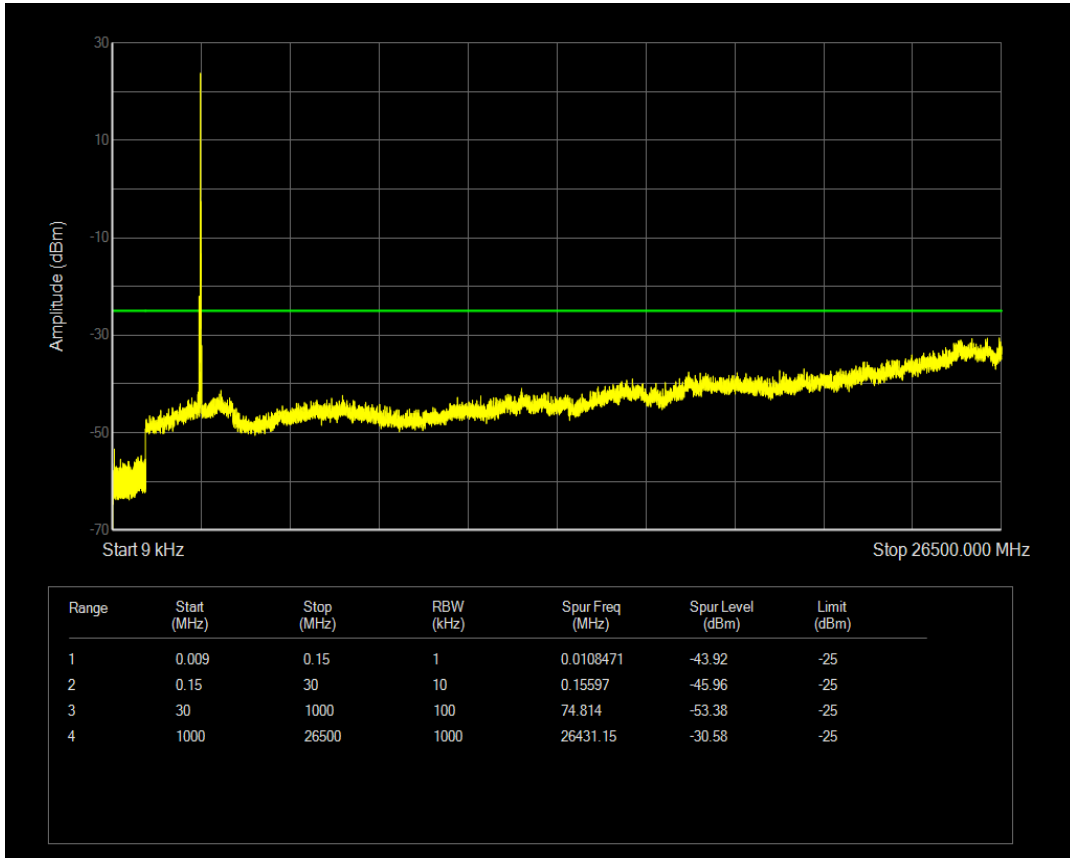

Band41(2535-2655) QPSK BW=20MHz Channel=41140 RB Size=1 Position=#0

Band41(2535-2655) QPSK BW=20MHz Channel=41140 RB Size=100 Position=#0