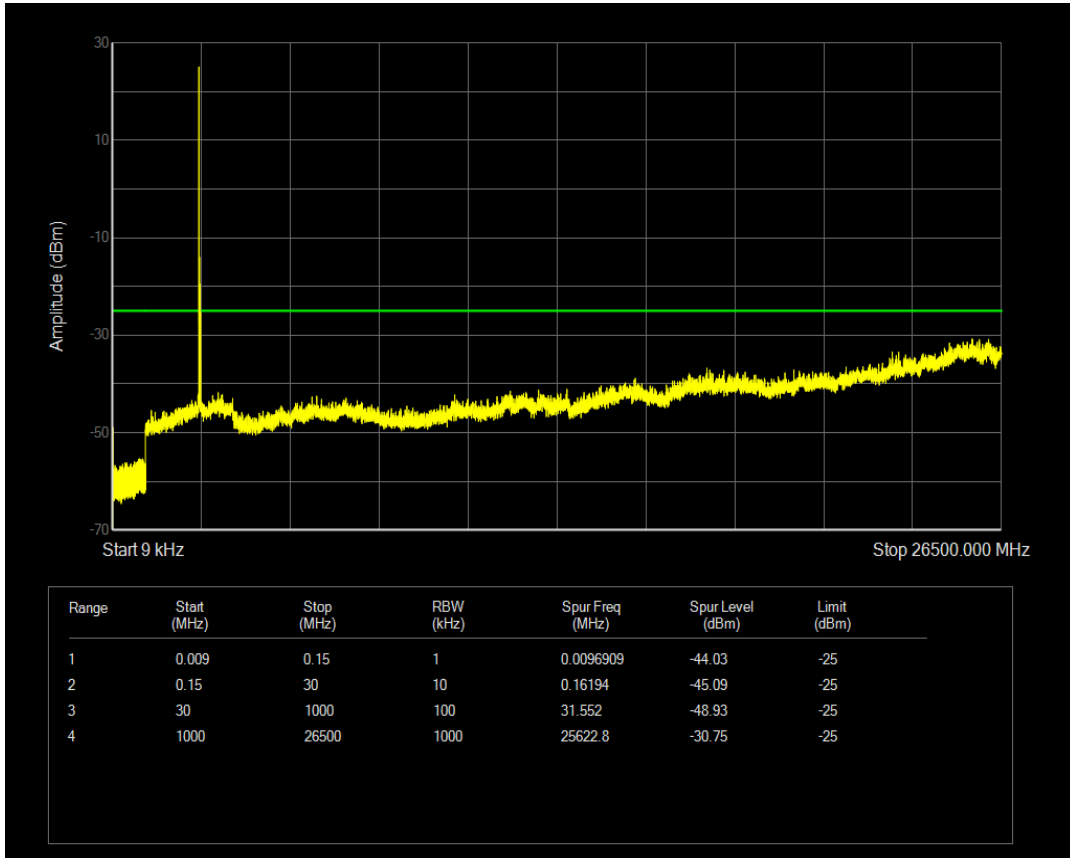

Band41(2535-2655) QPSK BW=5MHz Channel=40640 RB Size=1 Position=#0

Band41(2535-2655) QPSK BW=5MHz Channel=40640 RB Size=25 Position=#0