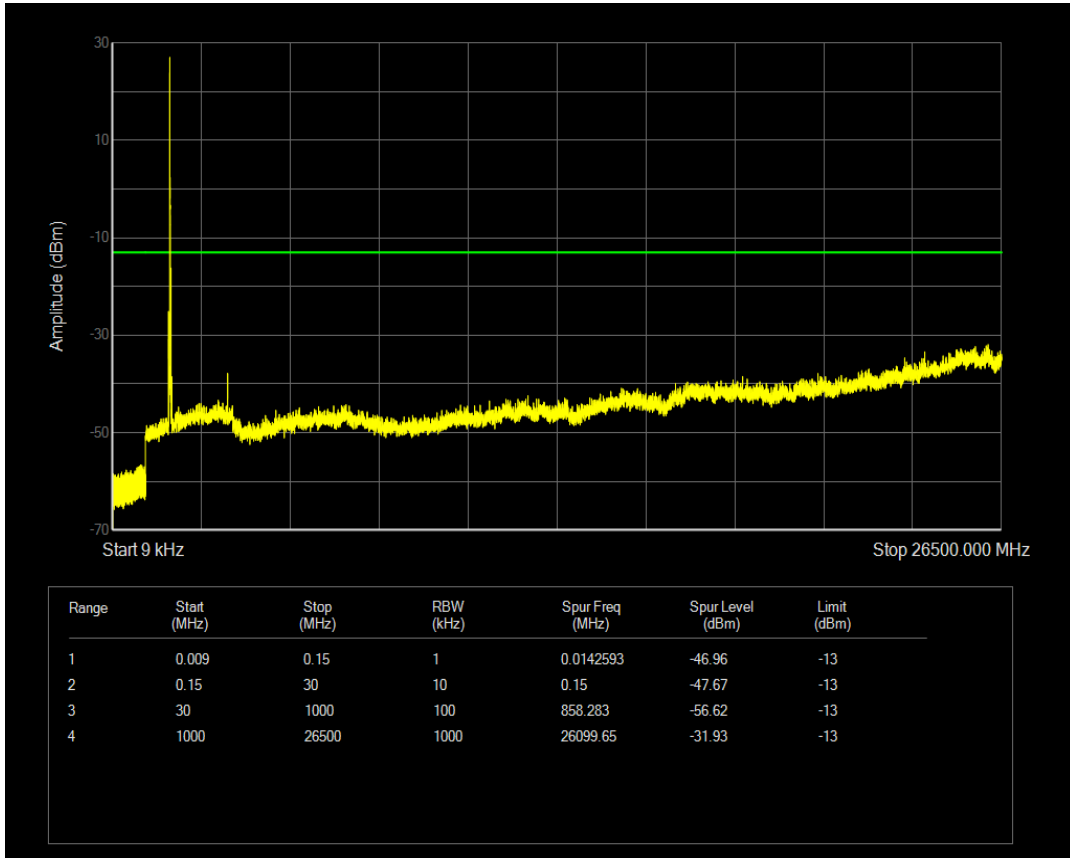

Band4 QPSK BW=20MHz Channel=20050 RB Size=100 Position=#0

Band4 16QAM BW=20MHz Channel=20050 RB Size=1 Position=#0

Band4 16QAM BW=20MHz Channel=20050 RB Size=100 Position=#0

Band4 QPSK BW=20MHz Channel=20175 RB Size=1 Position=#0

Band4 QPSK BW=20MHz Channel=20175 RB Size=100 Position=#0

Band4 16QAM BW=20MHz Channel=20175 RB Size=1 Position=#0

Band4 16QAM BW=20MHz Channel=20175 RB Size=100 Position=#0

Band4 QPSK BW=20MHz Channel=20300 RB Size=1 Position=#0