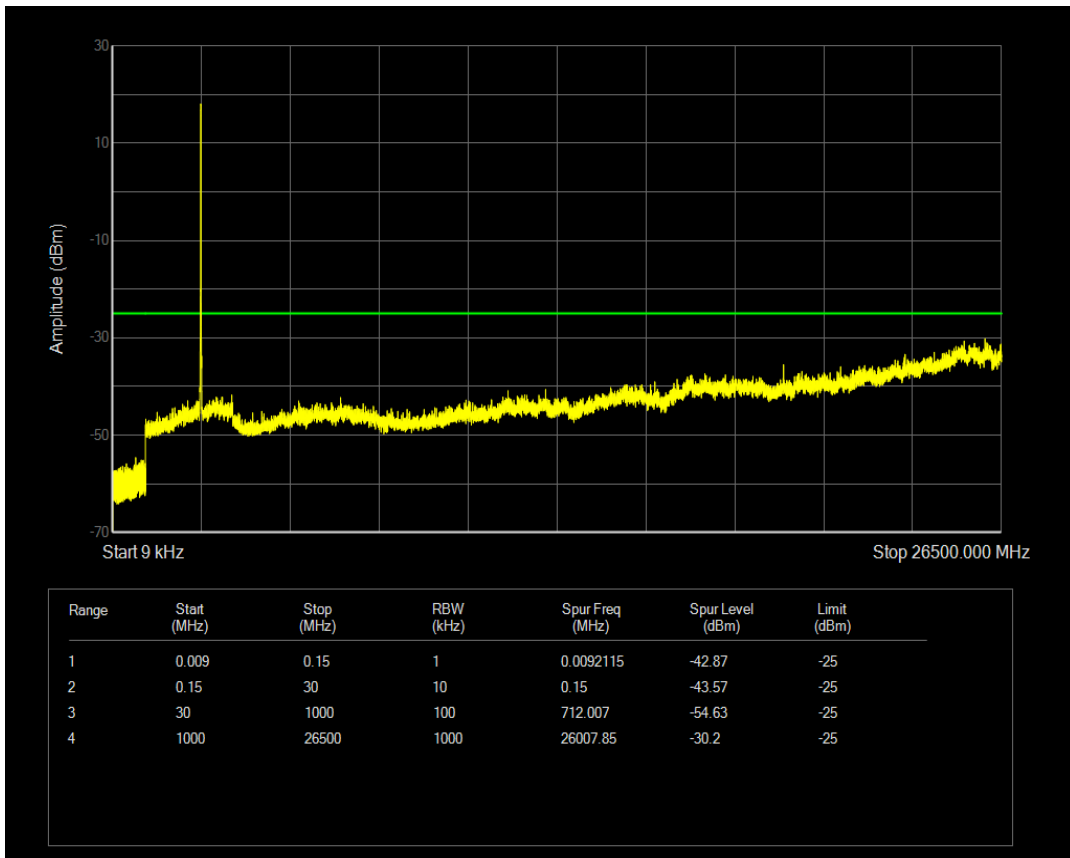

Band41(2535-2655) QPSK BW=10MHz Channel=41190 RB Size=50 Position=#0

Band41(2535-2655) 16QAM BW=10MHz Channel=41190 RB Size=1 Position=#0