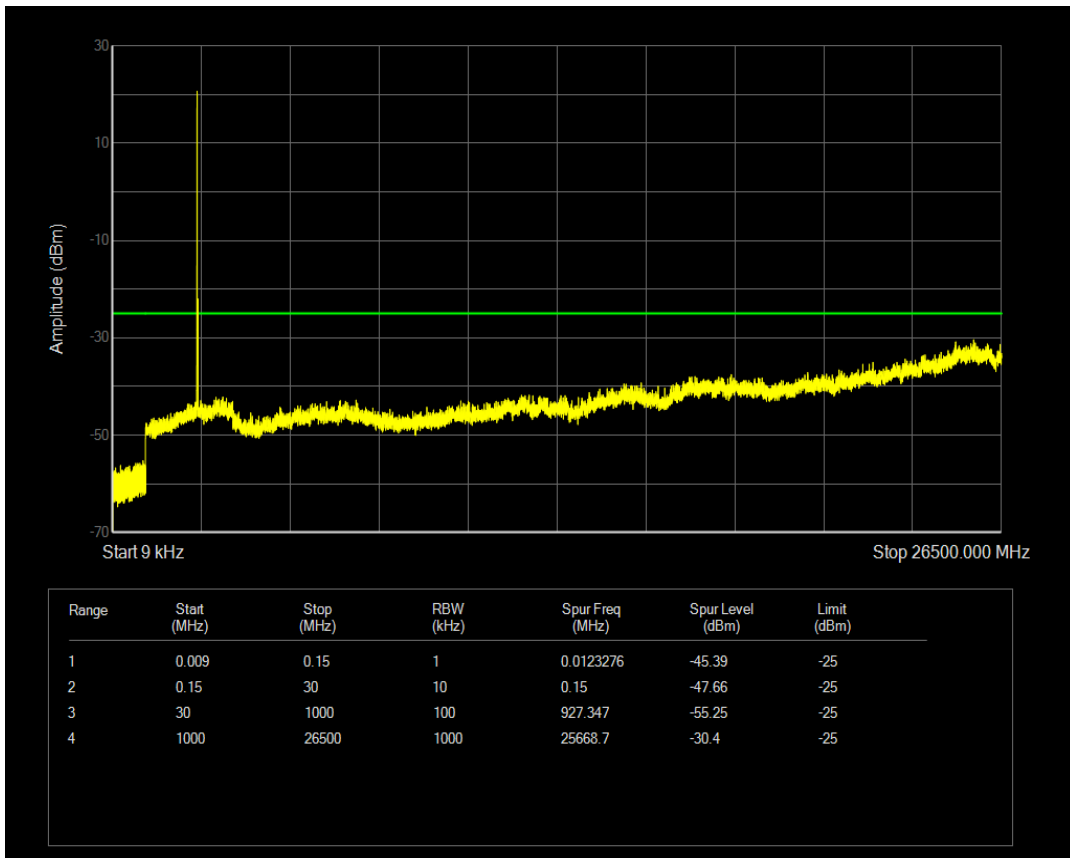

Band41(2535-2655) 16QAM BW=5MHz Channel=40065 RB Size=25 Position=#0

Band41(2535-2655) QPSK BW=5MHz Channel=40640 RB Size=1 Position=#0