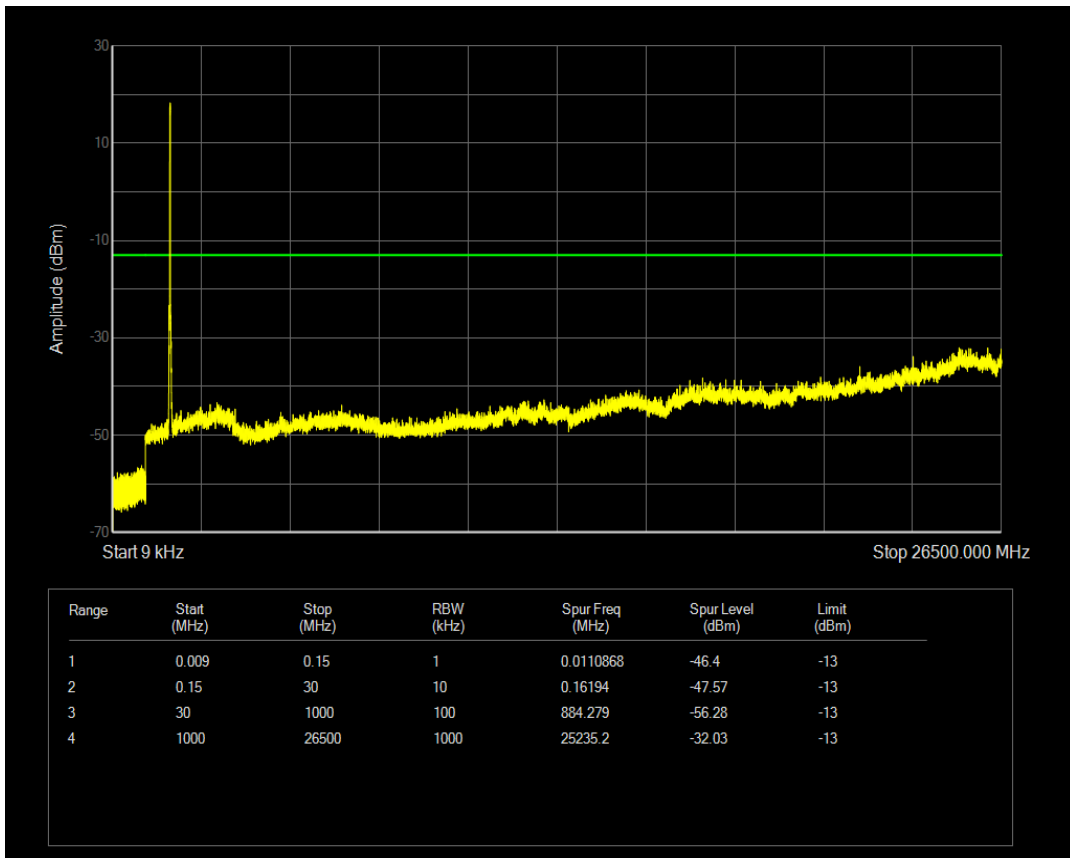

Band4 QPSK BW=20MHz Channel=20050 RB Size=100 Position=#0

Band4 16QAM BW=20MHz Channel=20050 RB Size=1 Position=#0

Band4 16QAM BW=20MHz Channel=20050 RB Size=100 Position=#0

Band4 QPSK BW=20MHz Channel=20175 RB Size=1 Position=#0

Band4 QPSK BW=20MHz Channel=20175 RB Size=100 Position=#0

Band4 16QAM BW=20MHz Channel=20175 RB Size=1 Position=#0

Band4 16QAM BW=20MHz Channel=20175 RB Size=100 Position=#0

Band4 QPSK BW=20MHz Channel=20300 RB Size=1 Position=#0