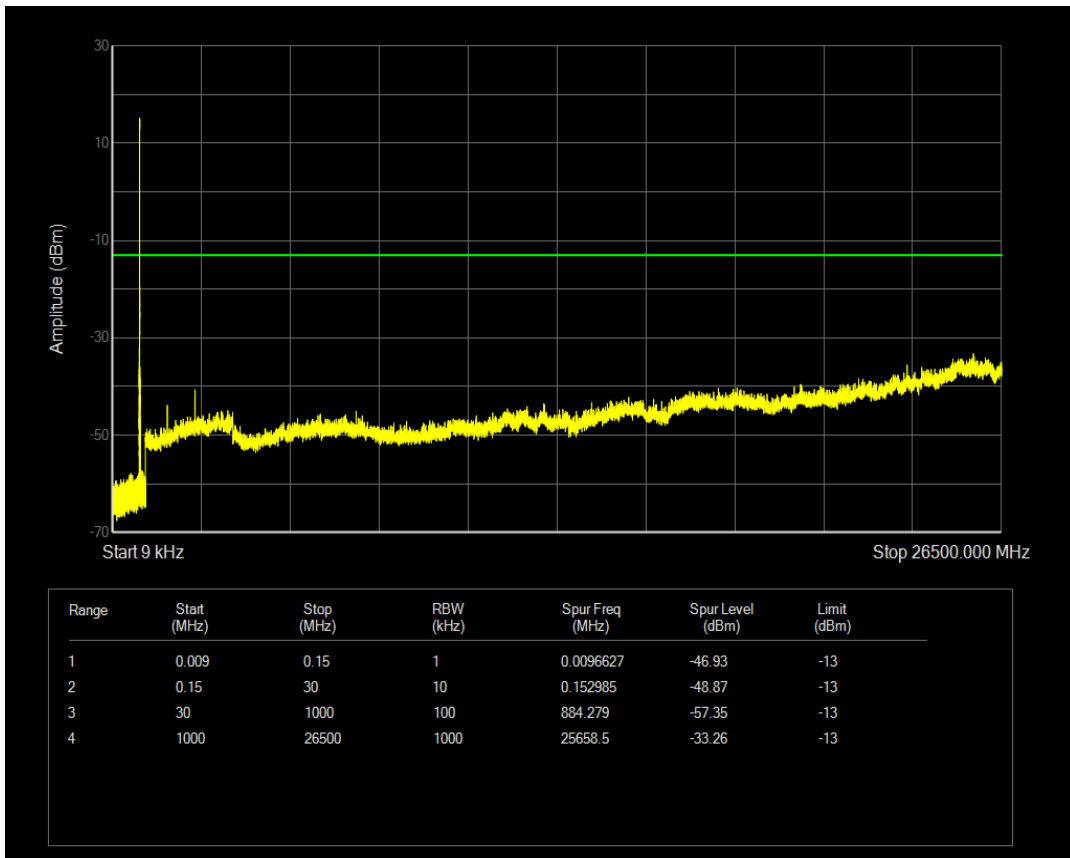

Band5 16QAM BW=1.4MHz Channel=20643 RB Size=1 Position=#0

Band5 16QAM BW=1.4MHz Channel=20643 RB Size=6 Position=#0

Band5 QPSK BW=3MHz Channel=20415 RB Size=1 Position=#0

Band5 QPSK BW=3MHz Channel=20415 RB Size=15 Position=#0