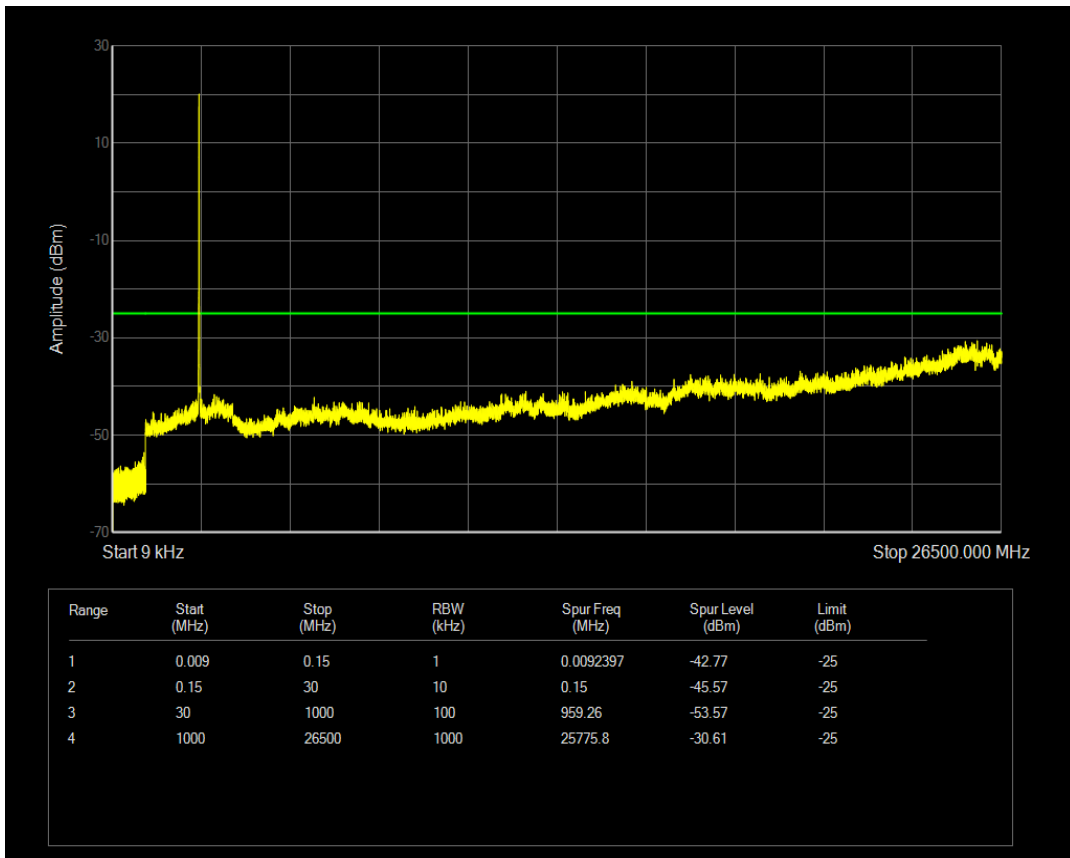

Band41(2535-2655) QPSK BW=10MHz Channel=40640 RB Size=50 Position=#0

Band41(2535-2655) 16QAM BW=10MHz Channel=40640 RB Size=1 Position=#0