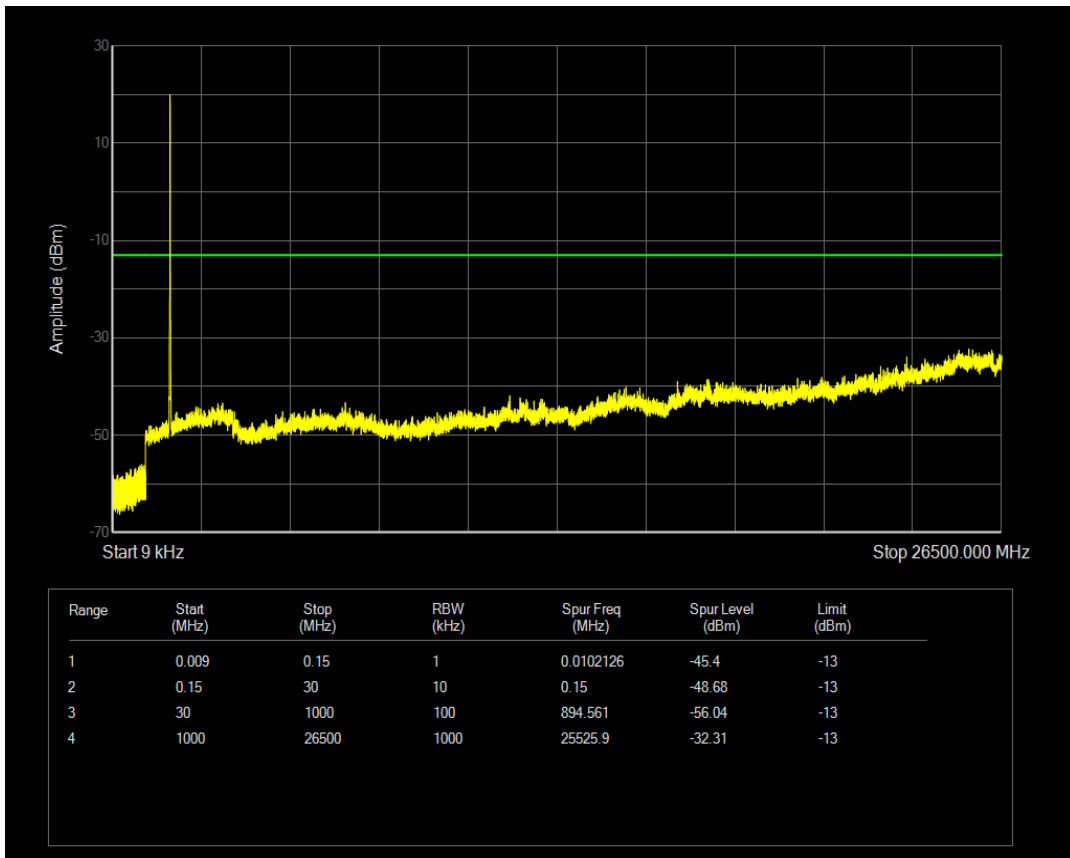

Band4 QPSK BW=10MHz Channel=20000 RB Size=50 Position=#0

Band4 16QAM BW=10MHz Channel=20000 RB Size=1 Position=#0

Band4 16QAM BW=10MHz Channel=20000 RB Size=50 Position=#0

Band4 QPSK BW=10MHz Channel=20175 RB Size=1 Position=#0

Band4 QPSK BW=10MHz Channel=20175 RB Size=50 Position=#0

Band4 16QAM BW=10MHz Channel=20175 RB Size=1 Position=#0

Band4 16QAM BW=10MHz Channel=20175 RB Size=50 Position=#0

Band4 QPSK BW=10MHz Channel=20350 RB Size=1 Position=#0