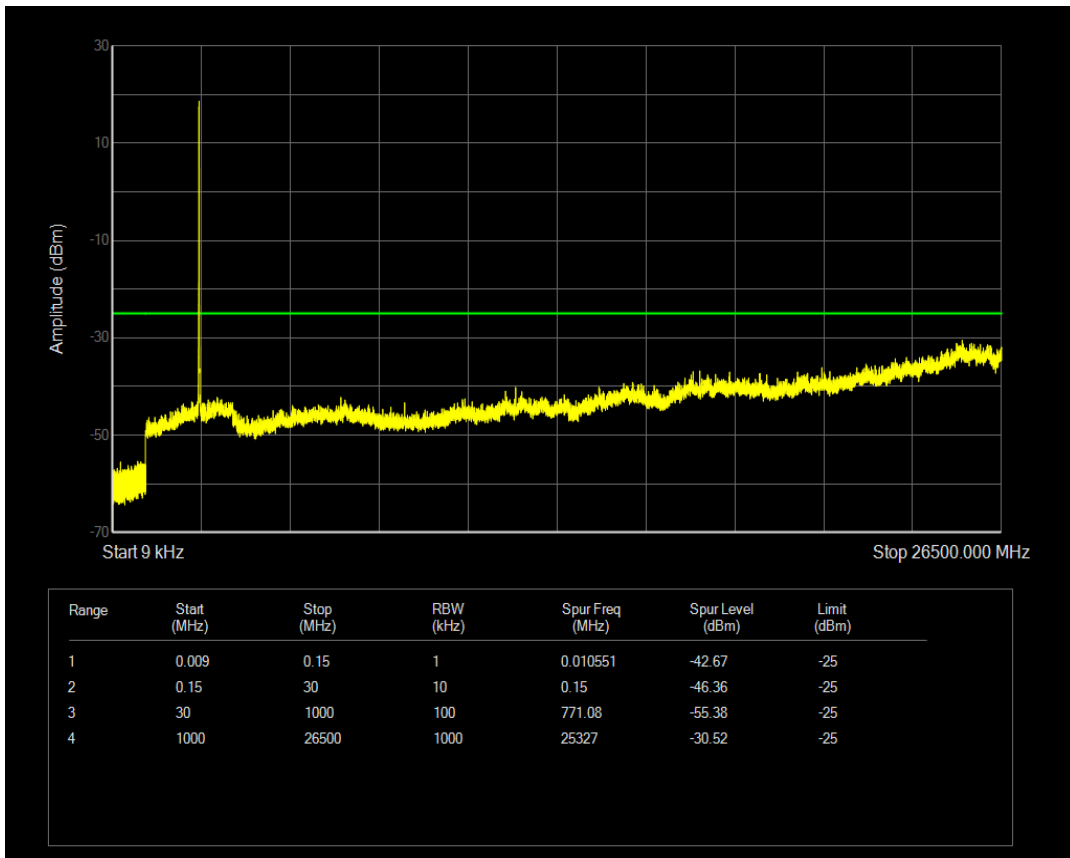

Band41(2535-2655) 16QAM BW=10MHz Channel=40640 RB Size=50 Position=#0

Band41(2535-2655) QPSK BW=10MHz Channel=41190 RB Size=1 Position=#0