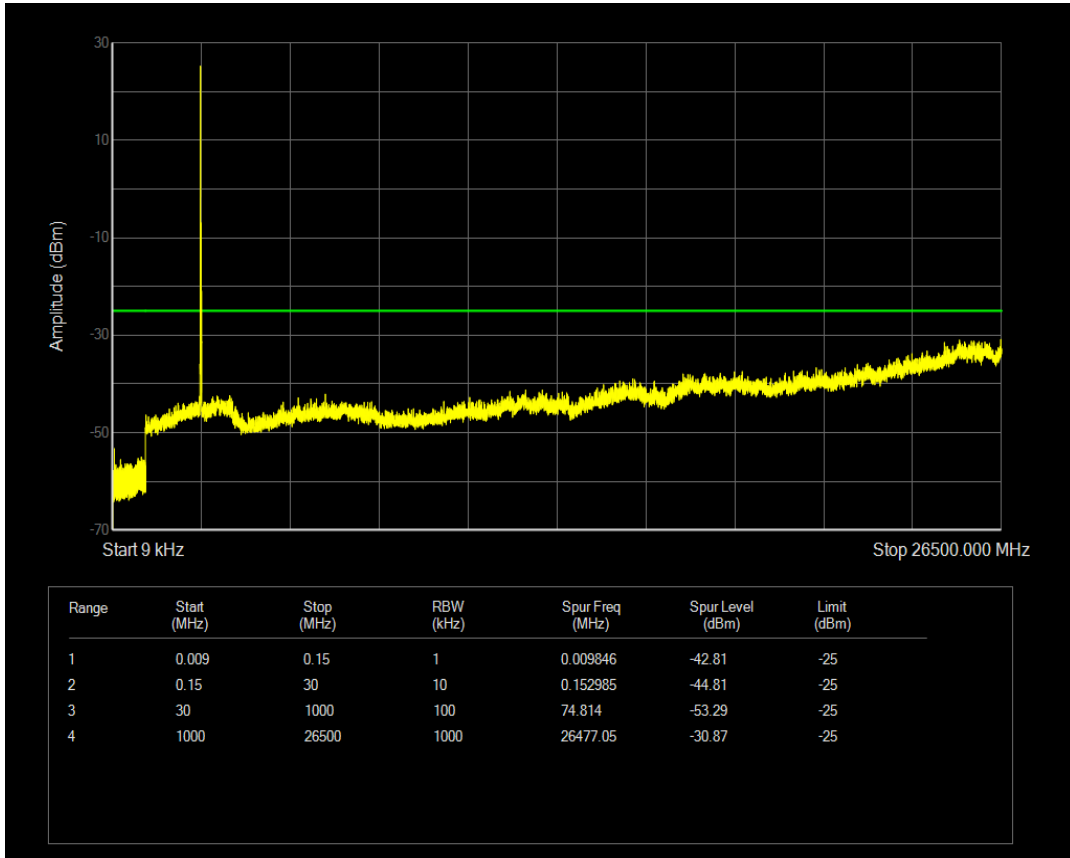

Band41(2535-2655) 16QAM BW=20MHz Channel=41140 RB Size=1 Position=#0

Band41(2535-2655) 16QAM BW=20MHz Channel=41140 RB Size=100 Position=#0