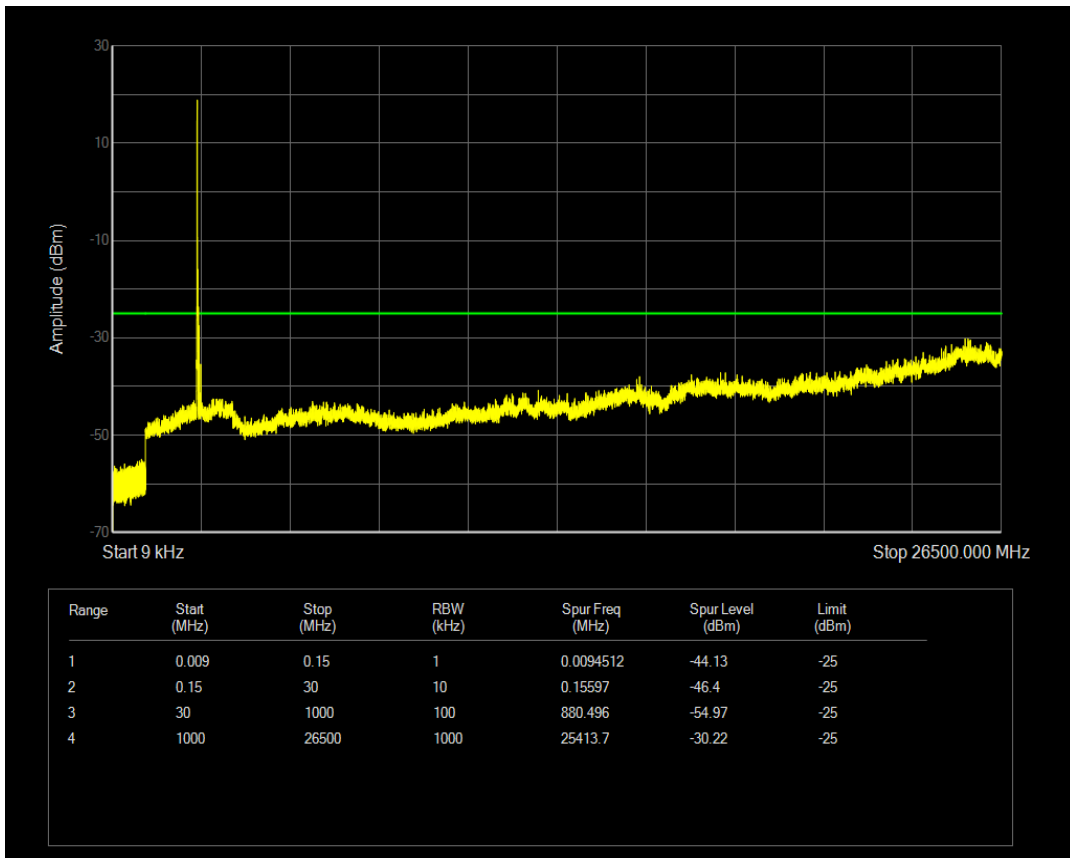

Band41(2535-2655) QPSK BW=10MHz Channel=40090 RB Size=50 Position=#0

Band41(2535-2655) 16QAM BW=10MHz Channel=40090 RB Size=1 Position=#0