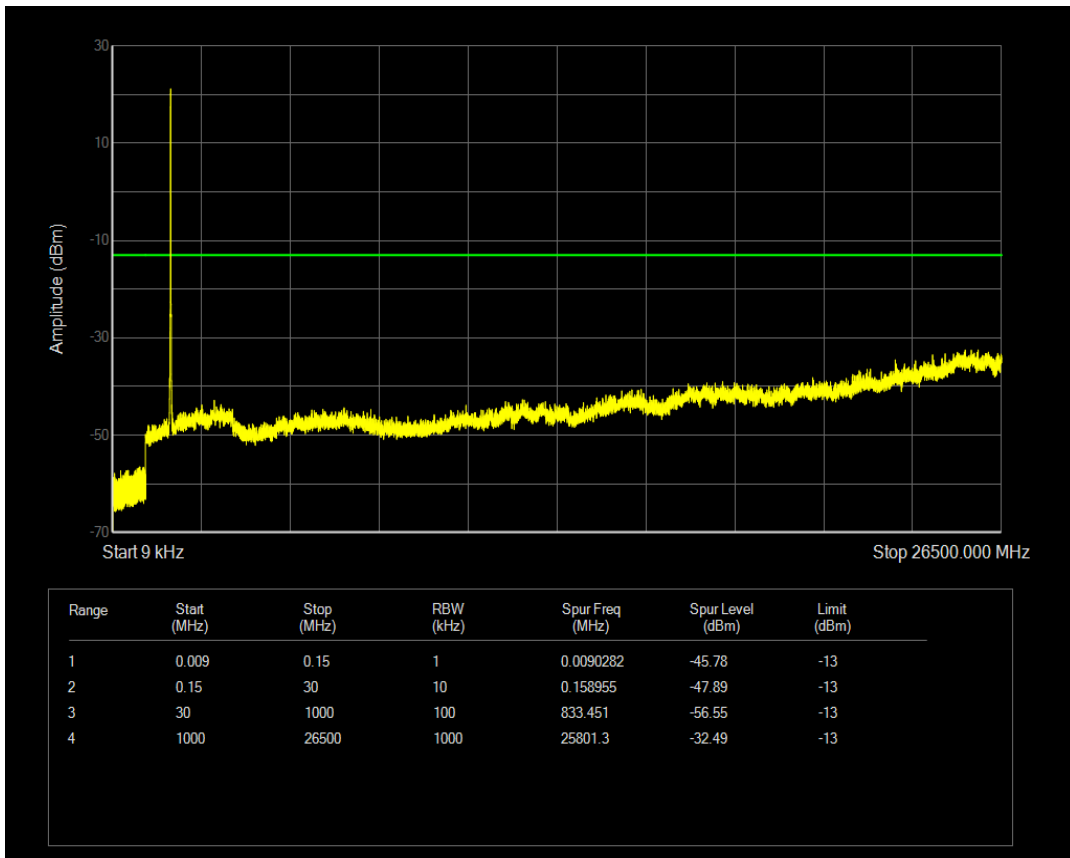

Band4 QPSK BW=10MHz Channel=20175 RB Size=50 Position=#0

Band4 16QAM BW=10MHz Channel=20175 RB Size=1 Position=#0

Band4 16QAM BW=10MHz Channel=20175 RB Size=50 Position=#0

Band4 QPSK BW=10MHz Channel=20350 RB Size=1 Position=#0

Band4 QPSK BW=10MHz Channel=20350 RB Size=50 Position=#0

Band4 16QAM BW=10MHz Channel=20350 RB Size=1 Position=#0

Band4 16QAM BW=10MHz Channel=20350 RB Size=50 Position=#0

Band4 QPSK BW=15MHz Channel=20025 RB Size=1 Position=#0