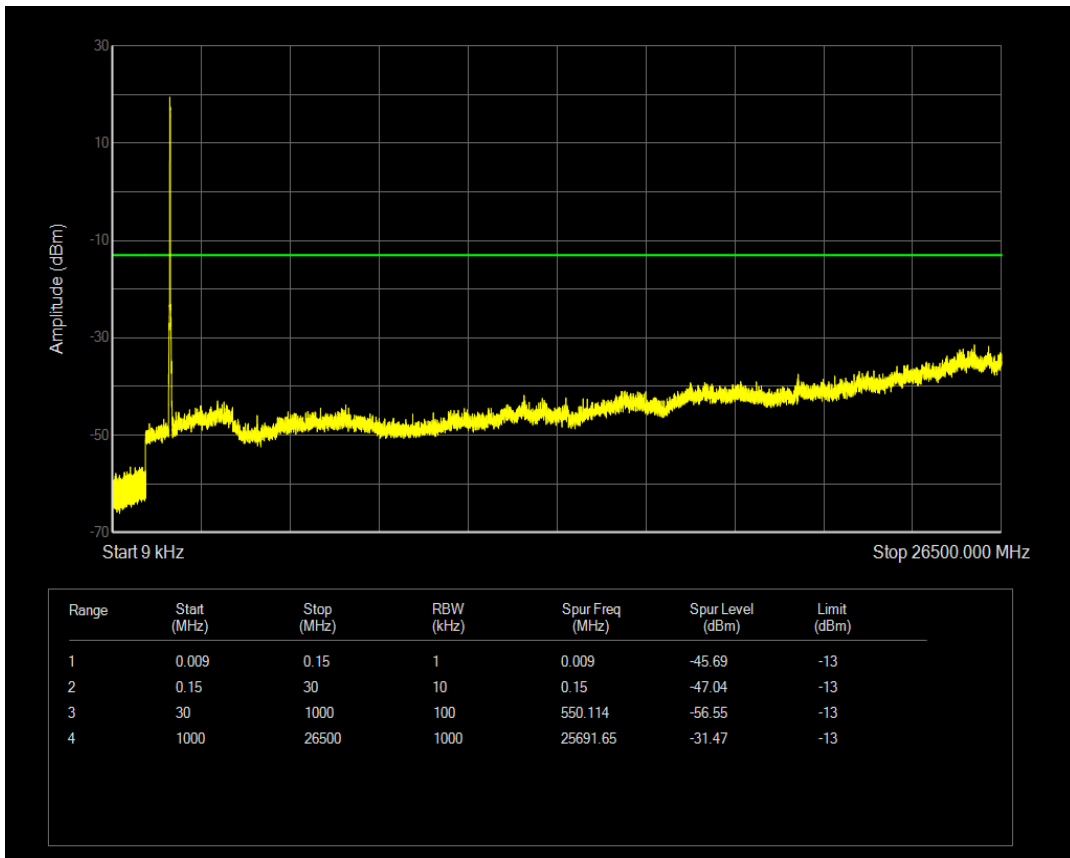

Band4 QPSK BW=20MHz Channel=20050 RB Size=100 Position=#0

Band4 16QAM BW=20MHz Channel=20050 RB Size=1 Position=#0

Band4 16QAM BW=20MHz Channel=20050 RB Size=100 Position=#0

Band4 QPSK BW=20MHz Channel=20175 RB Size=1 Position=#0

Band4 QPSK BW=20MHz Channel=20175 RB Size=100 Position=#0

Band4 16QAM BW=20MHz Channel=20175 RB Size=1 Position=#0

Band4 16QAM BW=20MHz Channel=20175 RB Size=100 Position=#0

Band4 QPSK BW=20MHz Channel=20300 RB Size=1 Position=#0