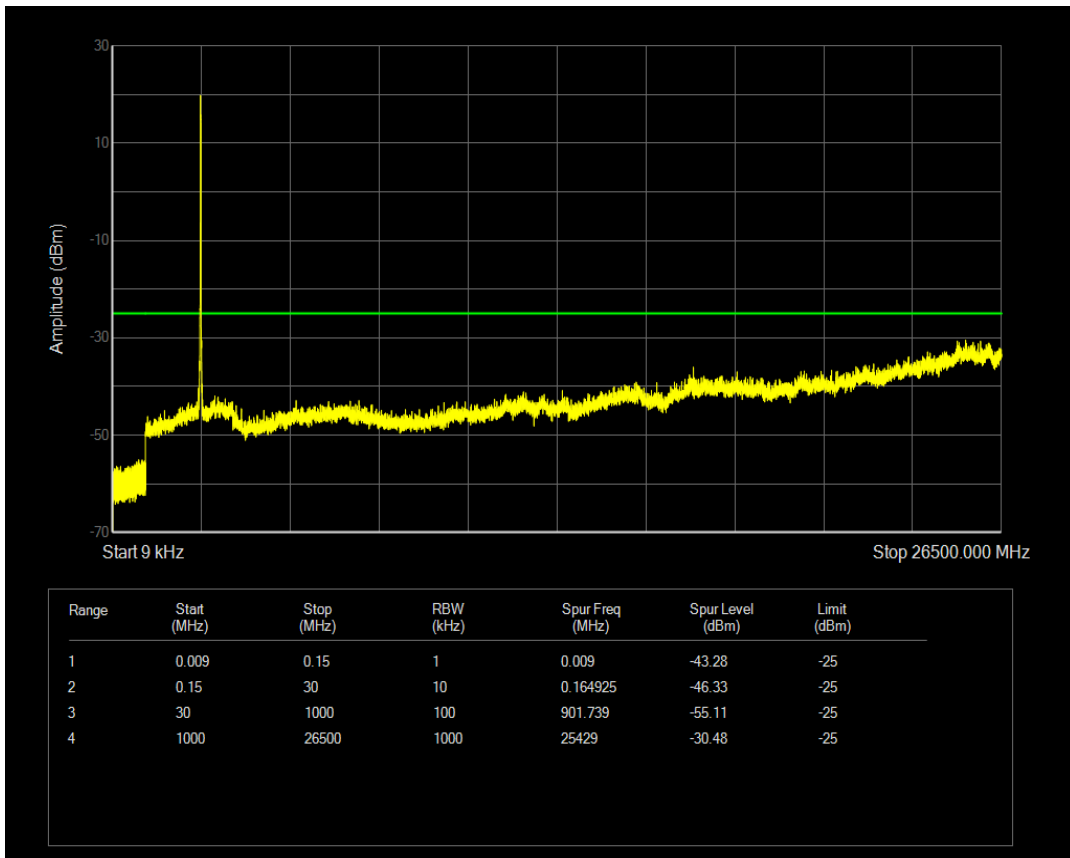

Band41(2535-2655) QPSK BW=20MHz Channel=41140 RB Size=100 Position=#0

Band41(2535-2655) 16QAM BW=20MHz Channel=41140 RB Size=1 Position=#0