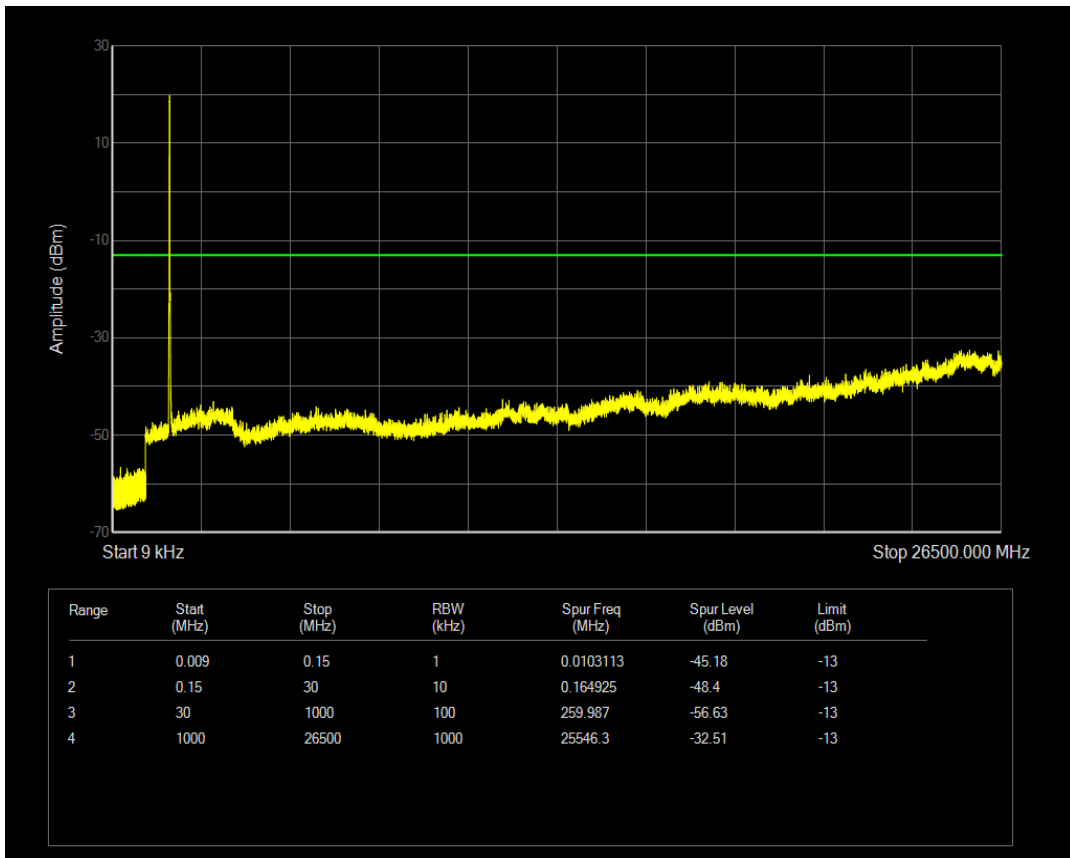

Band4 QPSK BW=10MHz Channel=20350 RB Size=50 Position=#0

Band4 16QAM BW=10MHz Channel=20350 RB Size=1 Position=#0

Band4 16QAM BW=10MHz Channel=20350 RB Size=50 Position=#0

Band4 QPSK BW=15MHz Channel=20025 RB Size=1 Position=#0

Band4 QPSK BW=15MHz Channel=20025 RB Size=75 Position=#0

Band4 16QAM BW=15MHz Channel=20025 RB Size=1 Position=#0

Band4 16QAM BW=15MHz Channel=20025 RB Size=75 Position=#0

Band4 QPSK BW=15MHz Channel=20175 RB Size=1 Position=#0