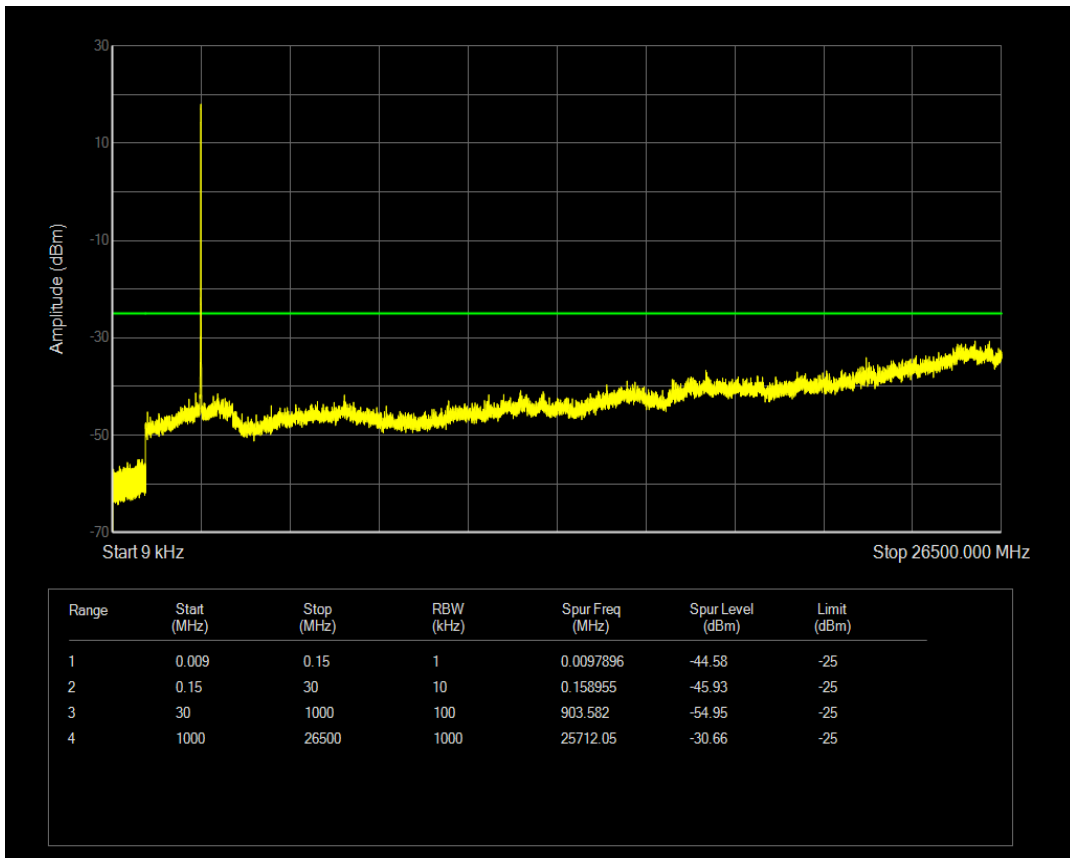

Band41(2535-2655) 16QAM BW=10MHz Channel=41190 RB Size=50 Position=#0

Band41(2535-2655) QPSK BW=15MHz Channel=40115 RB Size=1 Position=#0