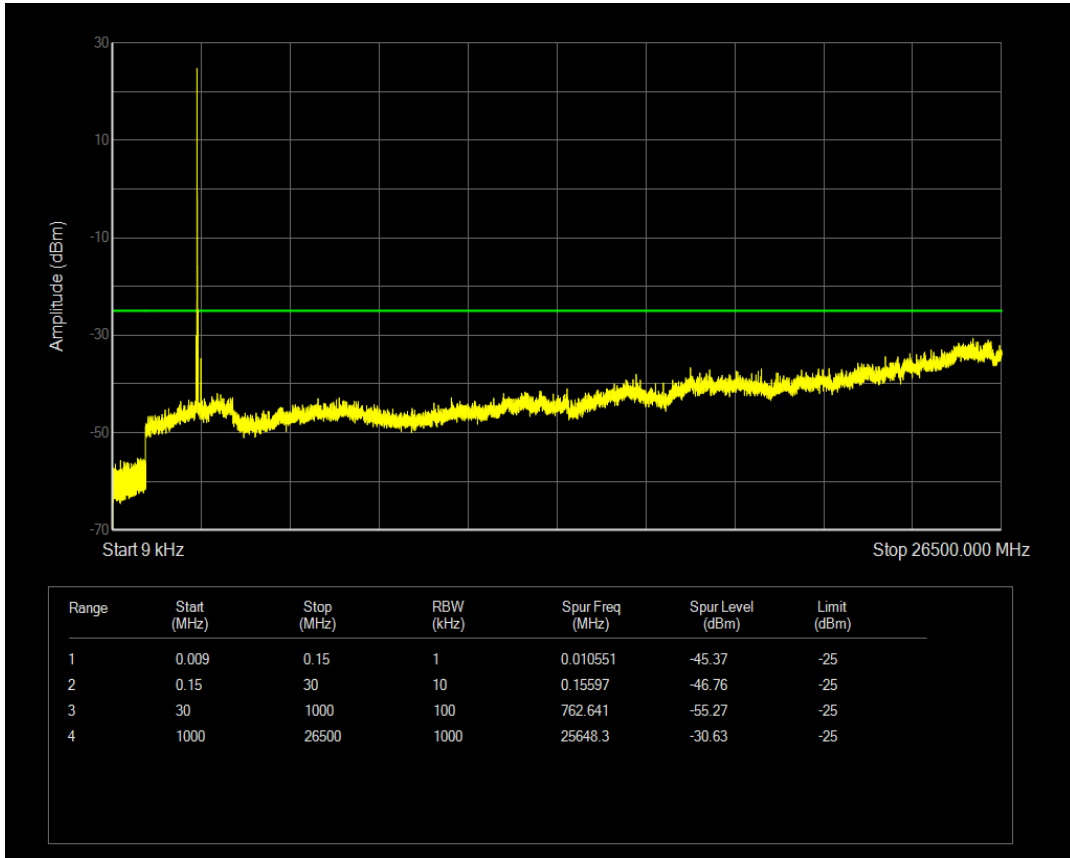

Band41(2535-2655) 16QAM BW=15MHz Channel=40115 RB Size=1 Position=#0

Band41(2535-2655) 16QAM BW=15MHz Channel=40115 RB Size=75 Position=#0