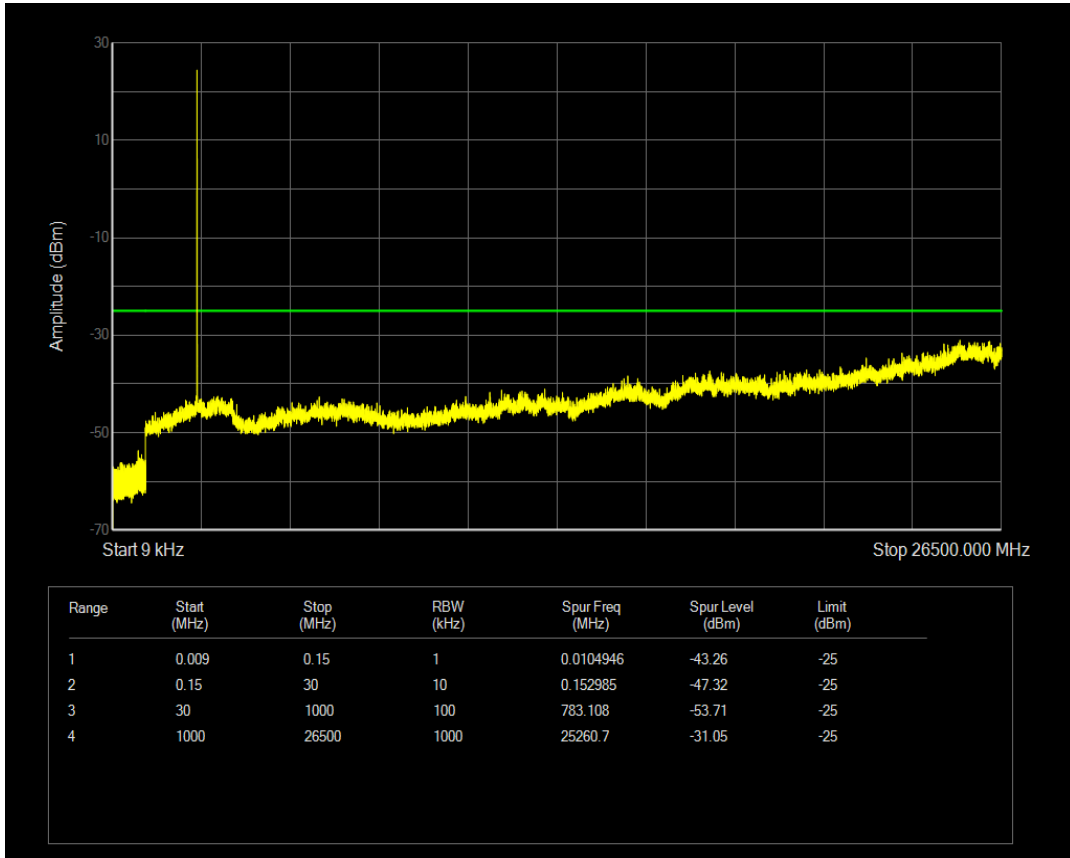

Band4 QPSK BW=20MHz Channel=20175 RB Size=100 Position=#0

Band4 16QAM BW=20MHz Channel=20175 RB Size=1 Position=#0

Band4 16QAM BW=20MHz Channel=20175 RB Size=100 Position=#0

Band4 QPSK BW=20MHz Channel=20300 RB Size=1 Position=#0

Band4 QPSK BW=20MHz Channel=20300 RB Size=100 Position=#0

Band4 16QAM BW=20MHz Channel=20300 RB Size=1 Position=#0

Band4 16QAM BW=20MHz Channel=20300 RB Size=100 Position=#0

Band41(2535-2655) QPSK BW=5MHz Channel=40065 RB Size=1 Position=#0