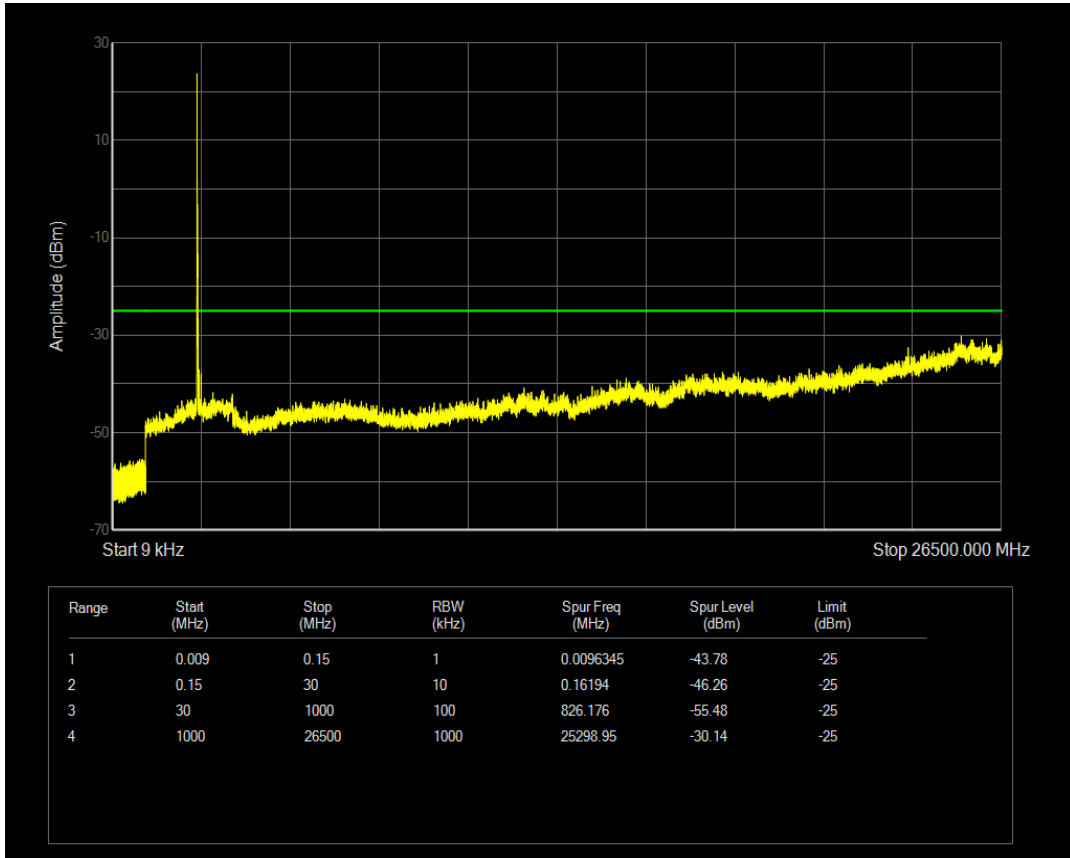

Band41(2535-2655) 16QAM BW=20MHz Channel=40140 RB Size=1 Position=#0

Band41(2535-2655) 16QAM BW=20MHz Channel=40140 RB Size=100 Position=#0