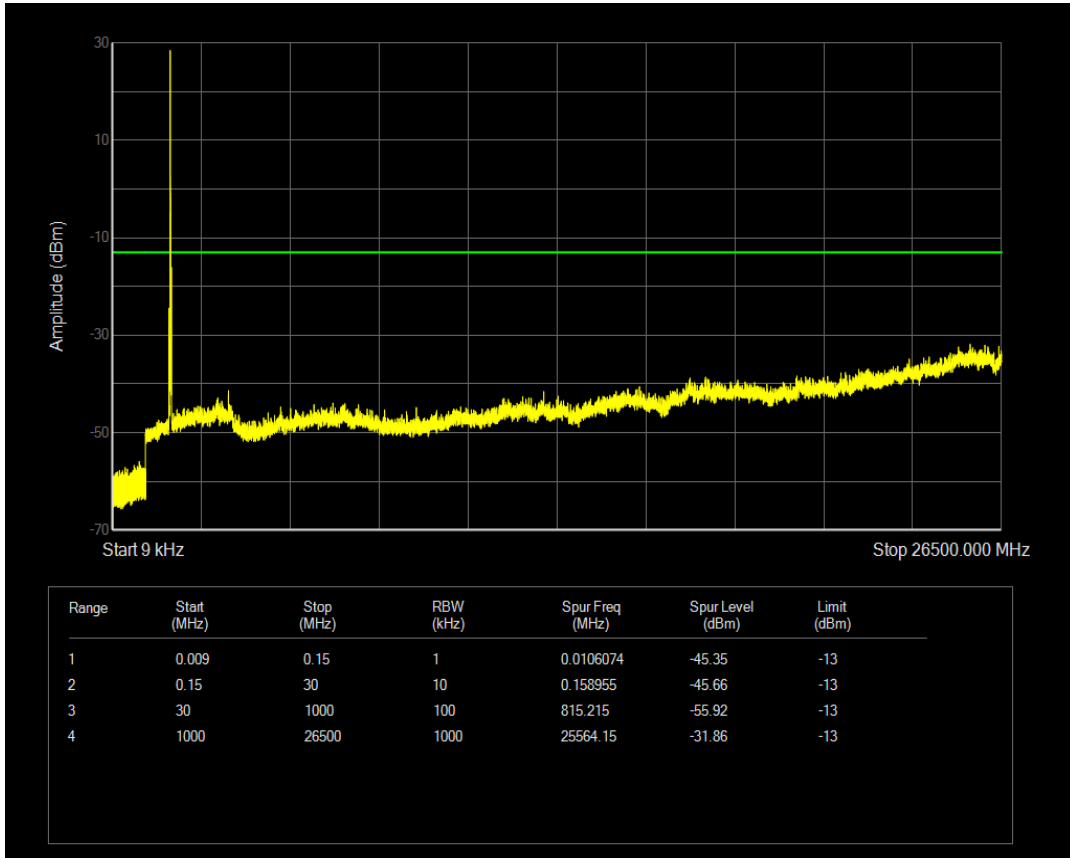

Band4 QPSK BW=20MHz Channel=20175 RB Size=100 Position=#0

Band4 16QAM BW=20MHz Channel=20175 RB Size=1 Position=#0

Band4 16QAM BW=20MHz Channel=20175 RB Size=100 Position=#0

Band4 QPSK BW=20MHz Channel=20300 RB Size=1 Position=#0

Band4 QPSK BW=20MHz Channel=20300 RB Size=100 Position=#0

Band4 16QAM BW=20MHz Channel=20300 RB Size=1 Position=#0

Band4 16QAM BW=20MHz Channel=20300 RB Size=100 Position=#0

Band41(2535-2655) QPSK BW=5MHz Channel=40065 RB Size=1 Position=#0