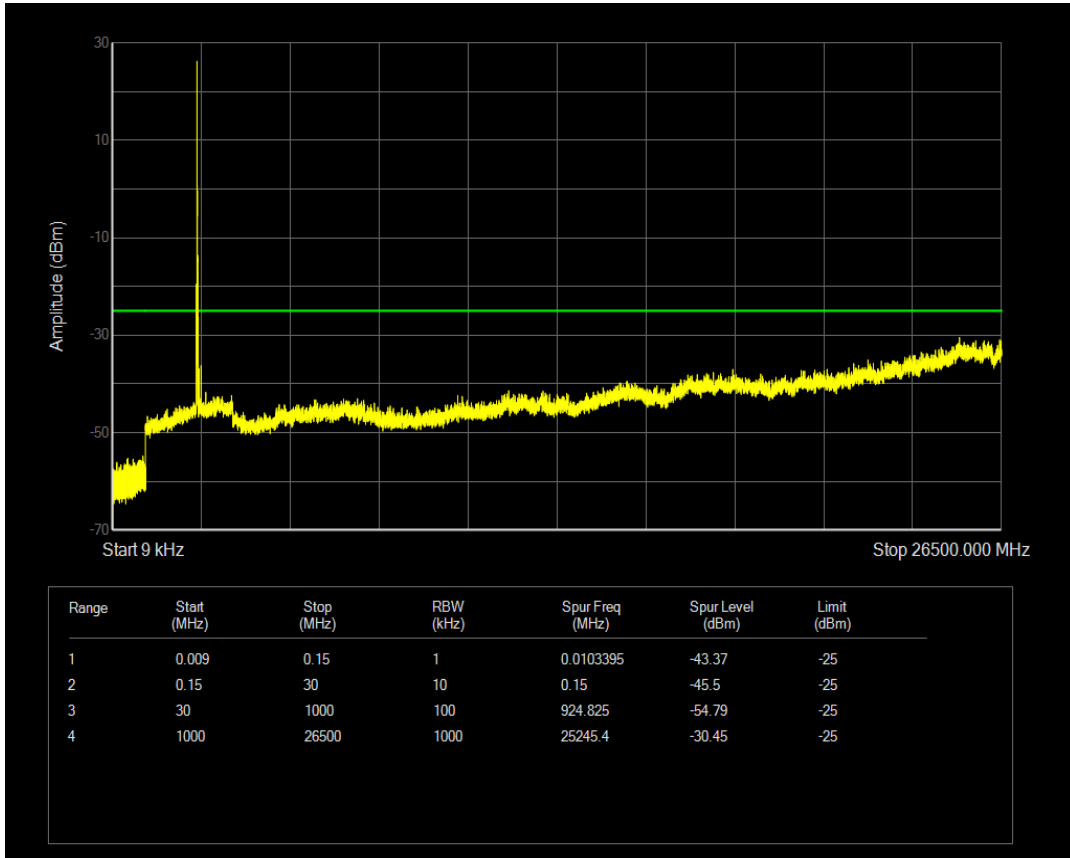

Band41(2535-2655) QPSK BW=20MHz Channel=40140 RB Size=1 Position=#0

Band41(2535-2655) QPSK BW=20MHz Channel=40140 RB Size=100 Position=#0