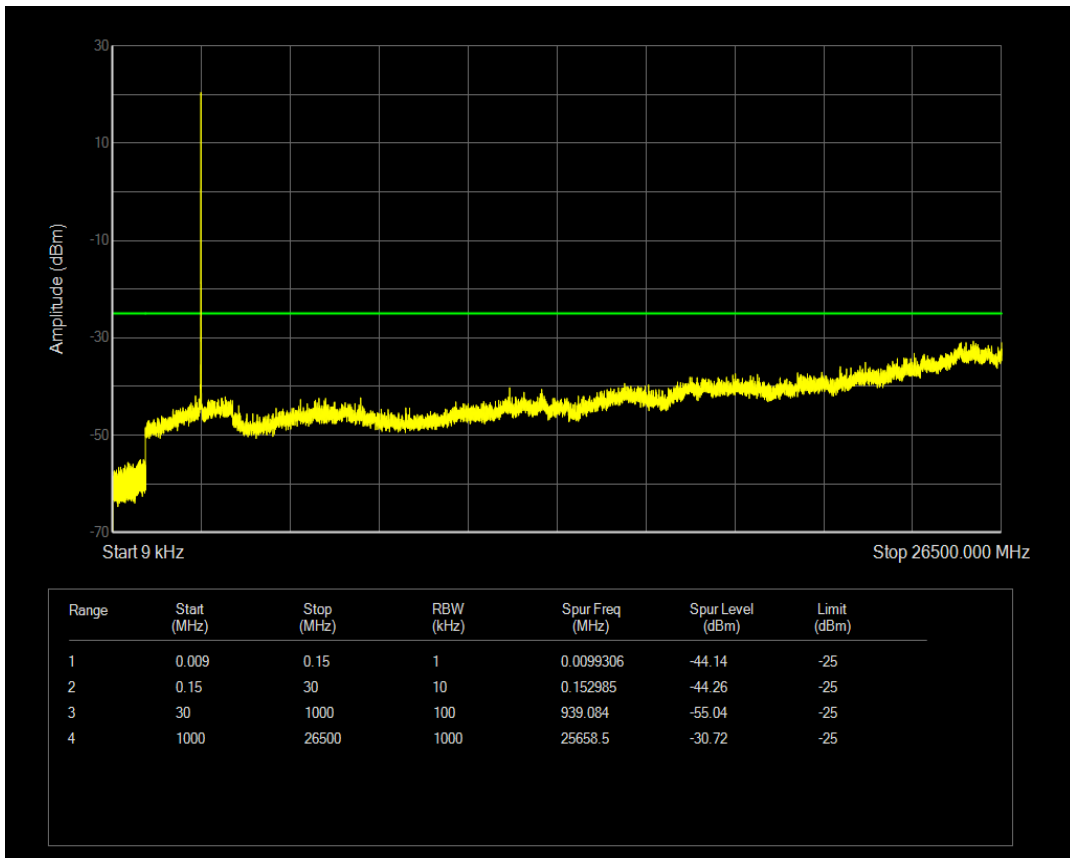

Band41(2535-2655) 16QAM BW=5MHz Channel=41215 RB Size=25 Position=#0

Band41(2535-2655) QPSK BW=10MHz Channel=40090 RB Size=1 Position=#0