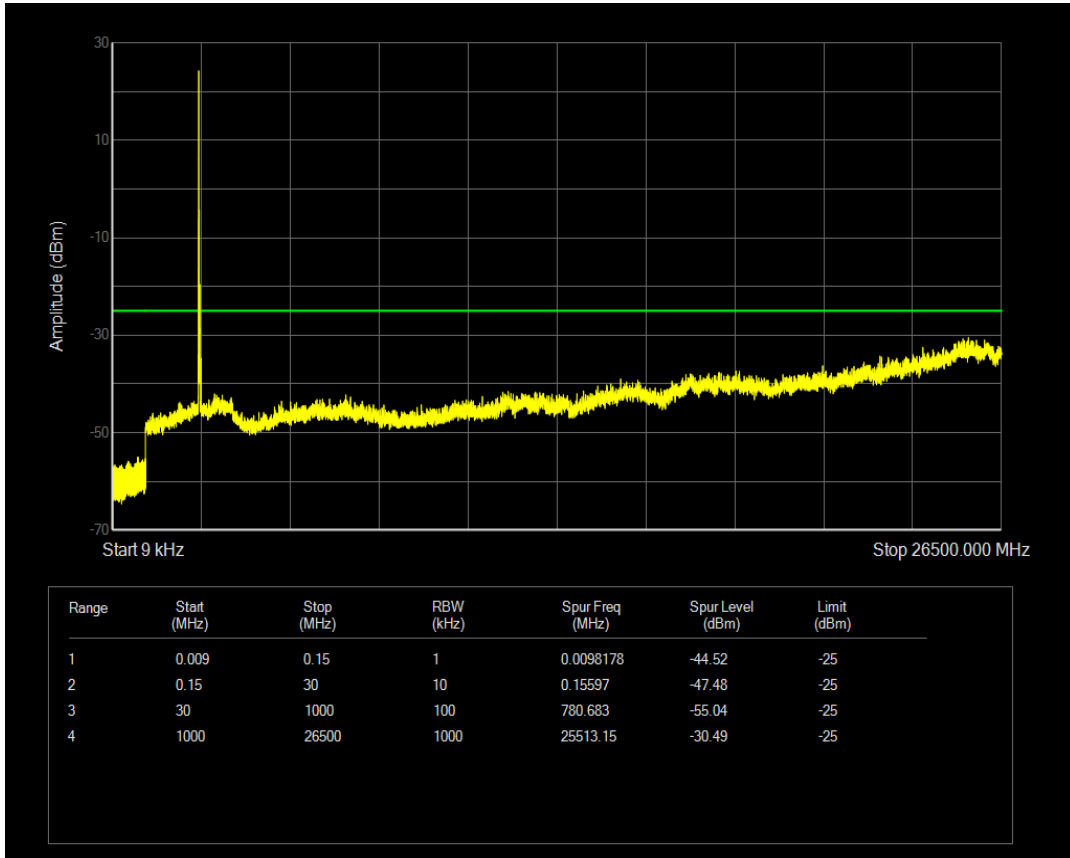

Band38 QPSK BW=20MHz Channel=37850 RB Size=100 Position=#0

Band38 16QAM BW=20MHz Channel=37850 RB Size=1 Position=#0

Band38 16QAM BW=20MHz Channel=37850 RB Size=100 Position=#0

Band38 QPSK BW=20MHz Channel=38000 RB Size=1 Position=#0

Band38 QPSK BW=20MHz Channel=38000 RB Size=100 Position=#0

Band38 16QAM BW=20MHz Channel=38000 RB Size=1 Position=#0

Band38 16QAM BW=20MHz Channel=38000 RB Size=100 Position=#0

Band38 QPSK BW=20MHz Channel=38150 RB Size=1 Position=#0