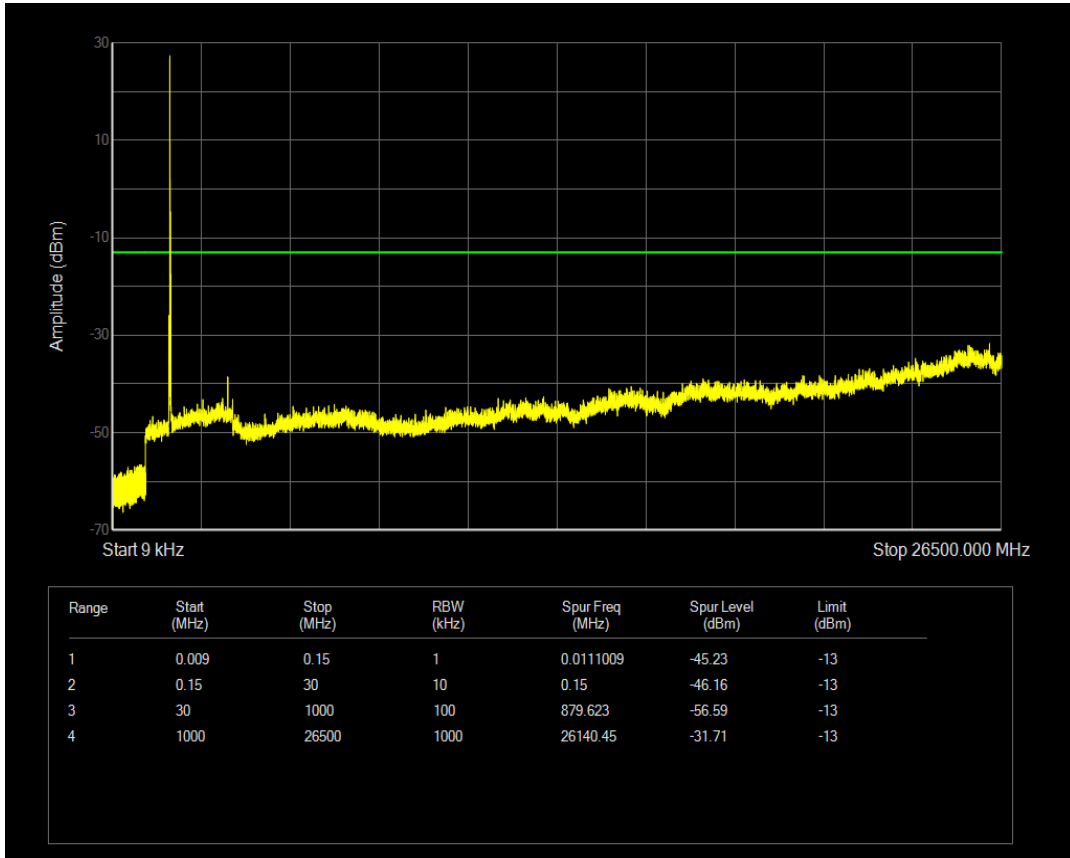

Band4 QPSK BW=10MHz Channel=20350 RB Size=50 Position=#0

Band4 16QAM BW=10MHz Channel=20350 RB Size=1 Position=#0

Band4 16QAM BW=10MHz Channel=20350 RB Size=50 Position=#0

Band4 QPSK BW=15MHz Channel=20025 RB Size=1 Position=#0

Band4 QPSK BW=15MHz Channel=20025 RB Size=75 Position=#0

Band4 16QAM BW=15MHz Channel=20025 RB Size=1 Position=#0

Band4 16QAM BW=15MHz Channel=20025 RB Size=75 Position=#0

Band4 QPSK BW=15MHz Channel=20175 RB Size=1 Position=#0

Band4 QPSK BW=15MHz Channel=20175 RB Size=75 Position=#0

Band4 16QAM BW=15MHz Channel=20175 RB Size=1 Position=#0

Band4 16QAM BW=15MHz Channel=20175 RB Size=75 Position=#0

Band4 QPSK BW=15MHz Channel=20325 RB Size=1 Position=#0