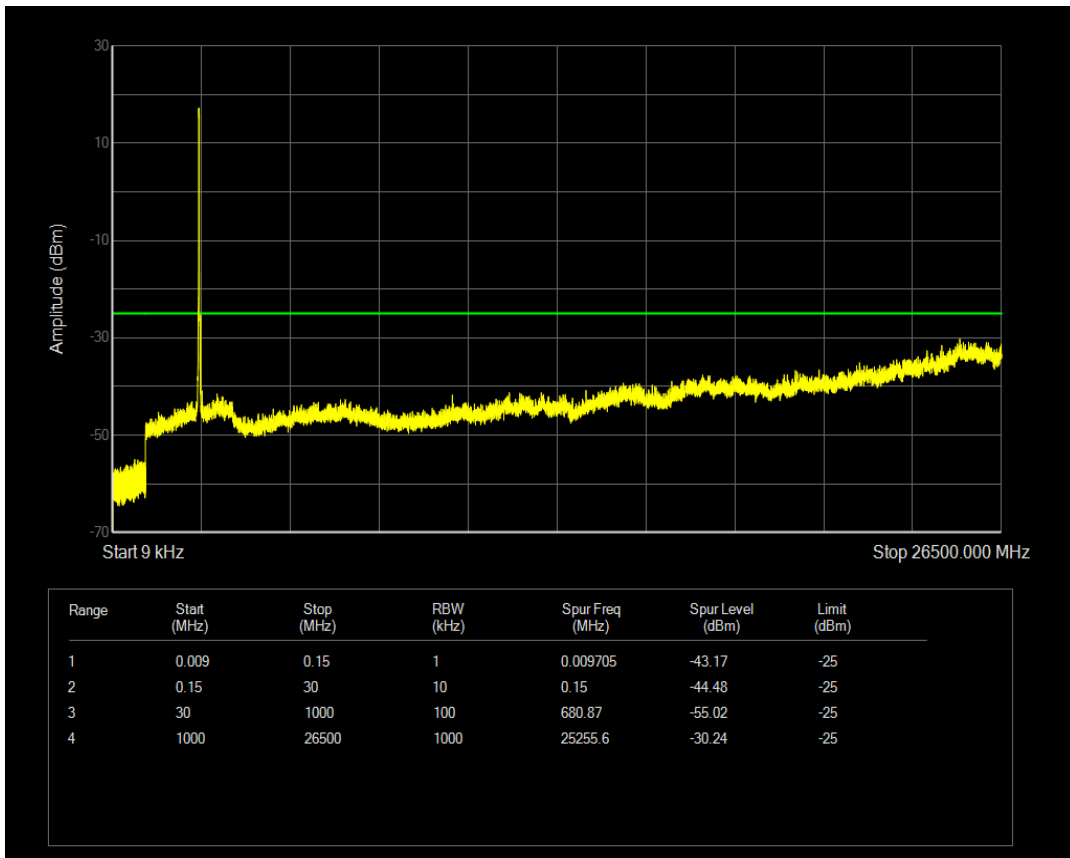

Band38 QPSK BW=20MHz Channel=37850 RB Size=100 Position=#0

Band38 16QAM BW=20MHz Channel=37850 RB Size=1 Position=#0

Band38 16QAM BW=20MHz Channel=37850 RB Size=100 Position=#0

Band38 QPSK BW=20MHz Channel=38000 RB Size=1 Position=#0

Band38 QPSK BW=20MHz Channel=38000 RB Size=100 Position=#0

Band38 16QAM BW=20MHz Channel=38000 RB Size=1 Position=#0

Band38 16QAM BW=20MHz Channel=38000 RB Size=100 Position=#0

Band38 QPSK BW=20MHz Channel=38150 RB Size=1 Position=#0