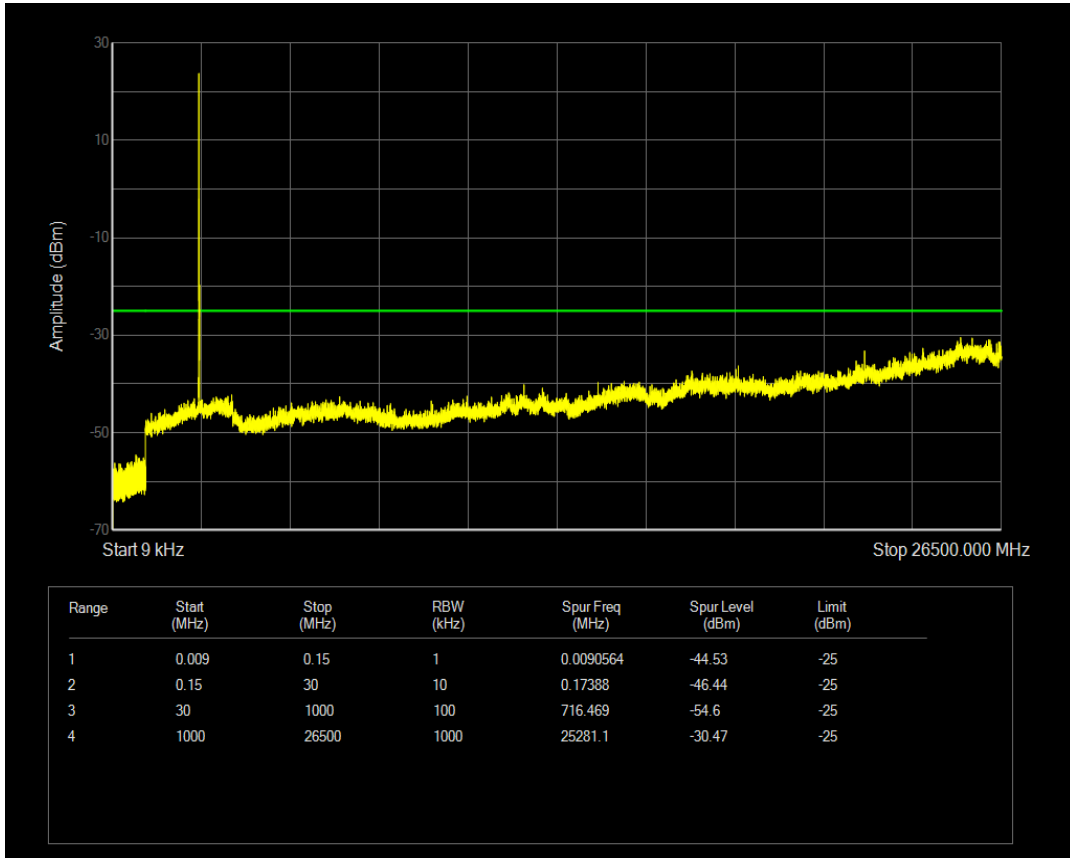

Band41(2535-2655) QPSK BW=10MHz Channel=40640 RB Size=1 Position=#0

Band41(2535-2655) QPSK BW=10MHz Channel=40640 RB Size=50 Position=#0

Band41(2535-2655) 16QAM BW=10MHz Channel=40640 RB Size=1 Position=#0