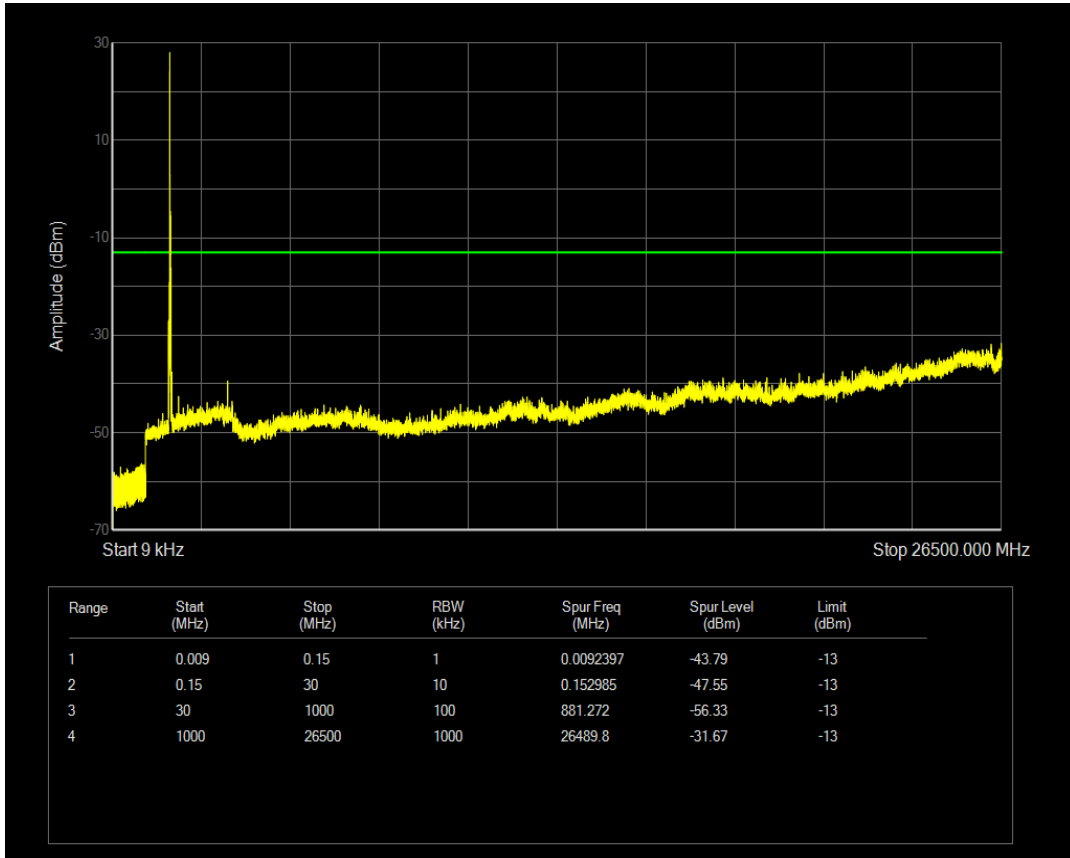

Band4 QPSK BW=20MHz Channel=20050 RB Size=100 Position=#0

Band4 16QAM BW=20MHz Channel=20050 RB Size=1 Position=#0

Band4 16QAM BW=20MHz Channel=20050 RB Size=100 Position=#0

Band4 QPSK BW=20MHz Channel=20175 RB Size=1 Position=#0

Band4 QPSK BW=20MHz Channel=20175 RB Size=100 Position=#0

Band4 16QAM BW=20MHz Channel=20175 RB Size=1 Position=#0

Band4 16QAM BW=20MHz Channel=20175 RB Size=100 Position=#0

Band4 QPSK BW=20MHz Channel=20300 RB Size=1 Position=#0