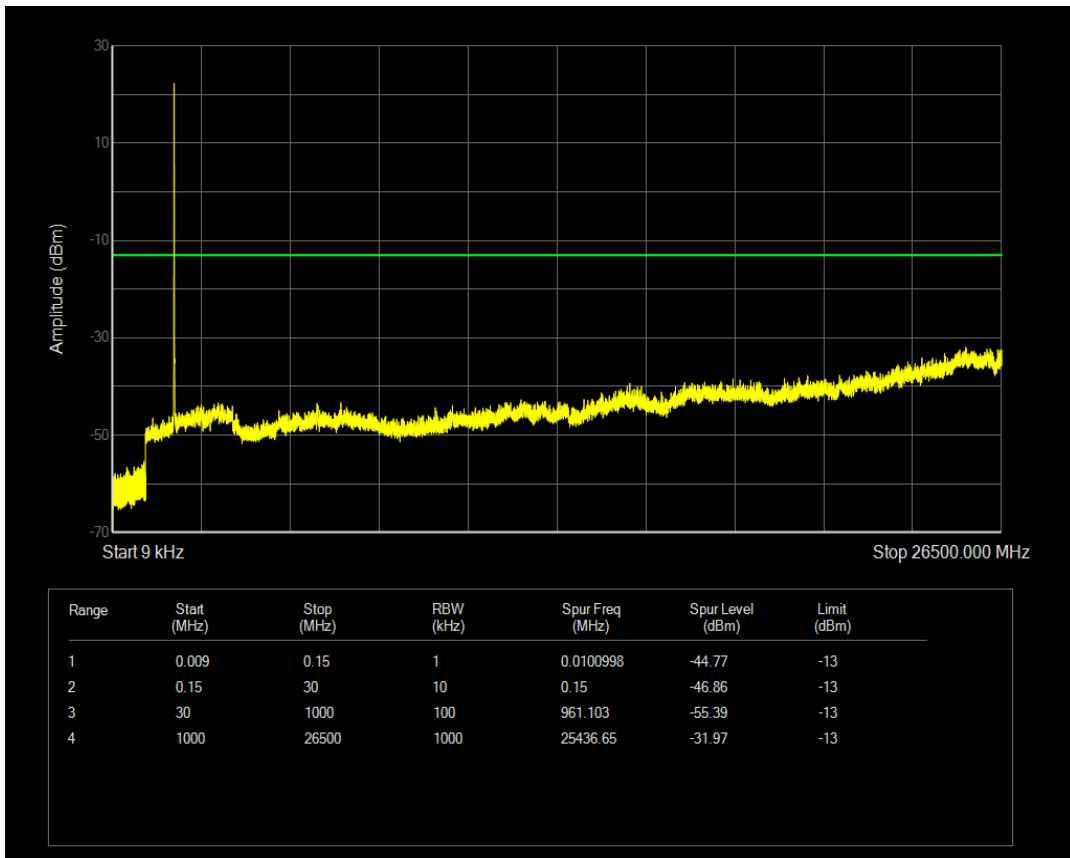

Band2 QPSK BW=3MHz Channel=19185 RB Size=15 Position=#0

Band2 16QAM BW=3MHz Channel=19185 RB Size=1 Position=#0

Band2 16QAM BW=3MHz Channel=19185 RB Size=15 Position=#0

Band2 QPSK BW=5MHz Channel=18625 RB Size=1 Position=#0

Band2 QPSK BW=5MHz Channel=18625 RB Size=25 Position=#0

Band2 16QAM BW=5MHz Channel=18625 RB Size=1 Position=#0

Band2 16QAM BW=5MHz Channel=18625 RB Size=25 Position=#0

Band2 QPSK BW=5MHz Channel=18900 RB Size=1 Position=#0