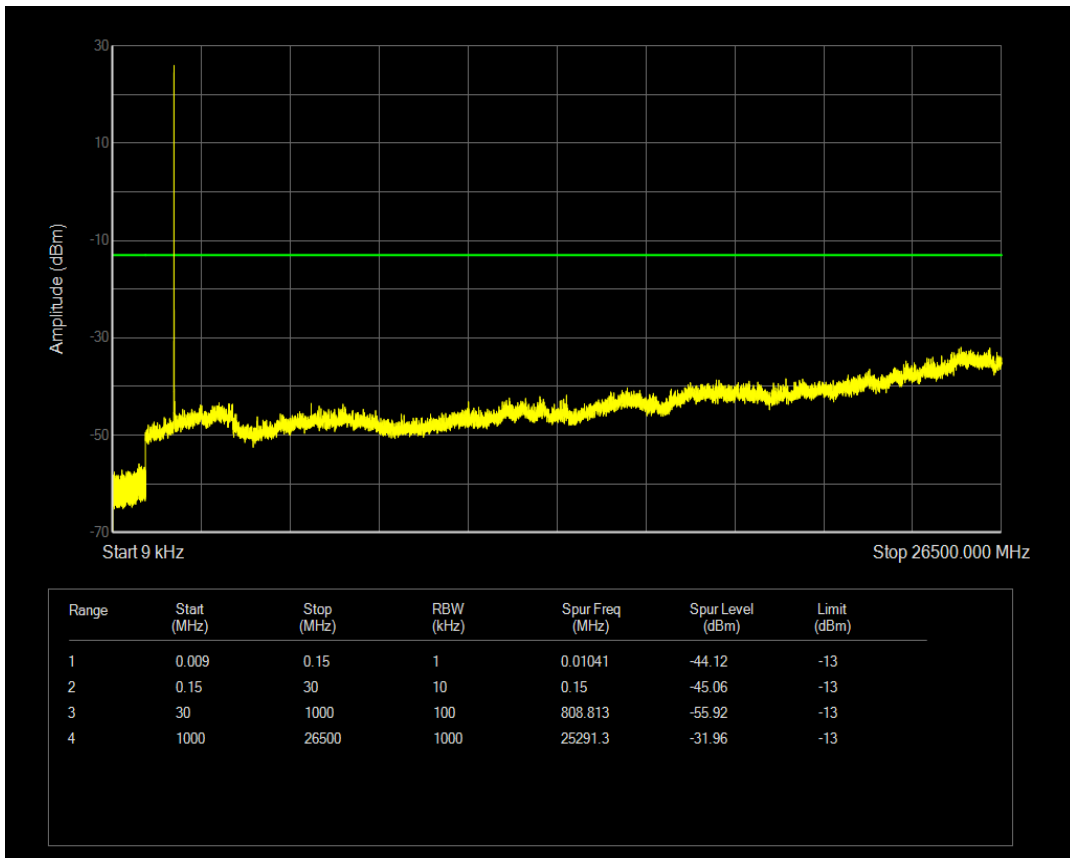

Band17 QPSK BW=10MHz Channel=23800 RB Size=50 Position=#0

Band17 16QAM BW=10MHz Channel=23800 RB Size=1 Position=#0

Band17 16QAM BW=10MHz Channel=23800 RB Size=50 Position=#0

Band2 QPSK BW=1.4MHz Channel=18607 RB Size=1 Position=#0

Band2 QPSK BW=1.4MHz Channel=18607 RB Size=6 Position=#0

Band2 16QAM BW=1.4MHz Channel=18607 RB Size=1 Position=#0

Band2 16QAM BW=1.4MHz Channel=18607 RB Size=6 Position=#0

Band2 QPSK BW=1.4MHz Channel=18900 RB Size=1 Position=#0