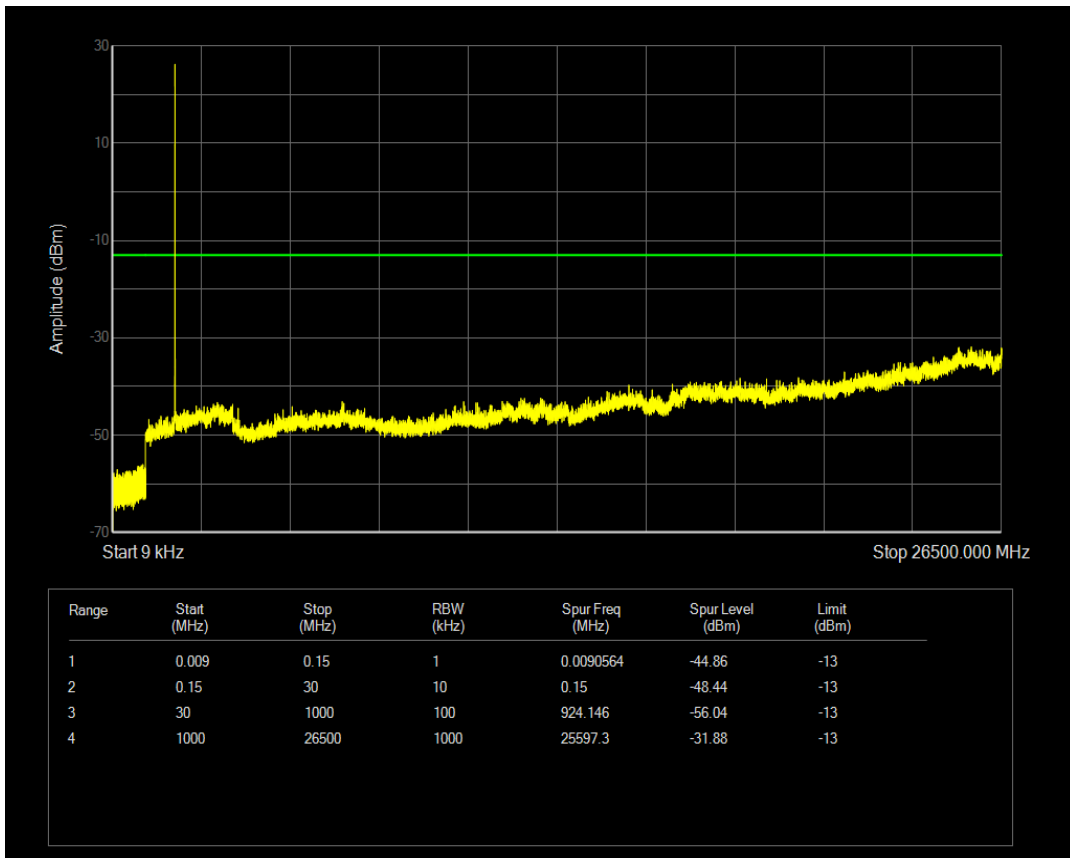

Band2 QPSK BW=1.4MHz Channel=18607 RB Size=6 Position=#0

Band2 16QAM BW=1.4MHz Channel=18607 RB Size=1 Position=#0

Band2 16QAM BW=1.4MHz Channel=18607 RB Size=6 Position=#0

Band2 QPSK BW=1.4MHz Channel=18900 RB Size=1 Position=#0

Band2 QPSK BW=1.4MHz Channel=18900 RB Size=6 Position=#0

Band2 16QAM BW=1.4MHz Channel=18900 RB Size=1 Position=#0

Band2 16QAM BW=1.4MHz Channel=18900 RB Size=6 Position=#0

Band2 QPSK BW=1.4MHz Channel=19193 RB Size=1 Position=#0