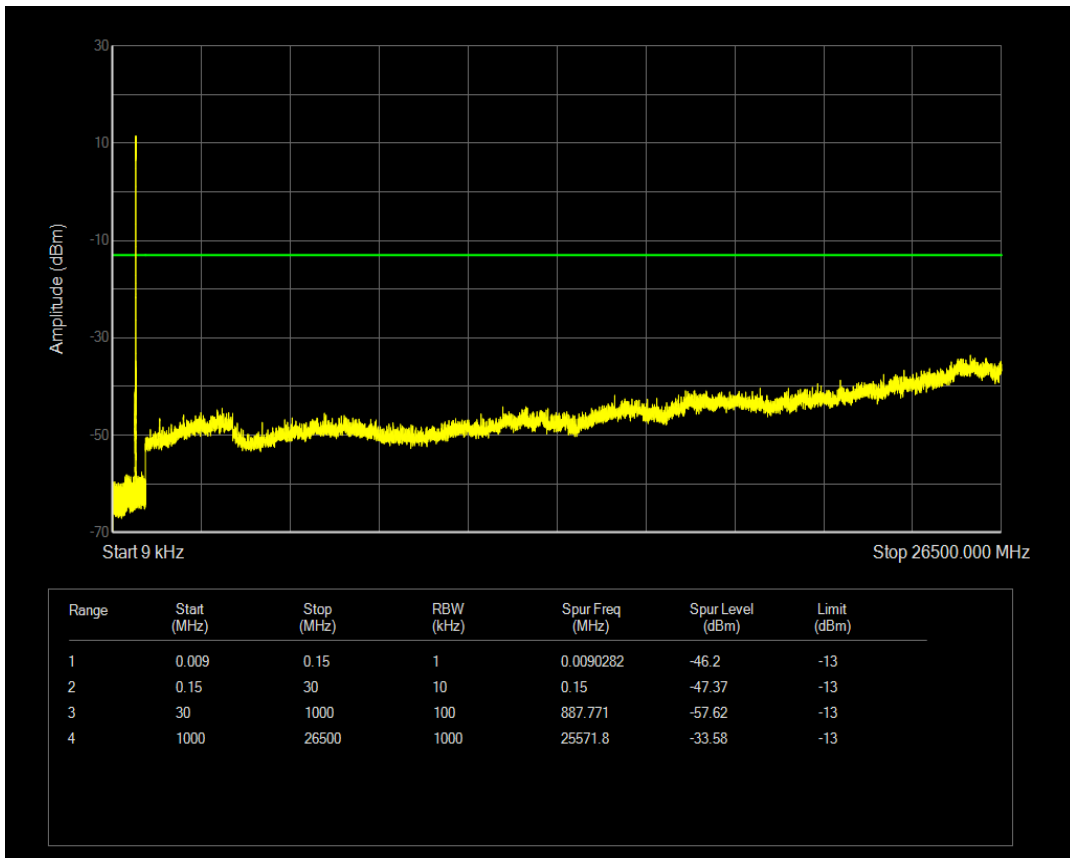

Band12 QPSK BW=10MHz Channel=23130 RB Size=50 Position=#0

Band12 16QAM BW=10MHz Channel=23130 RB Size=1 Position=#0