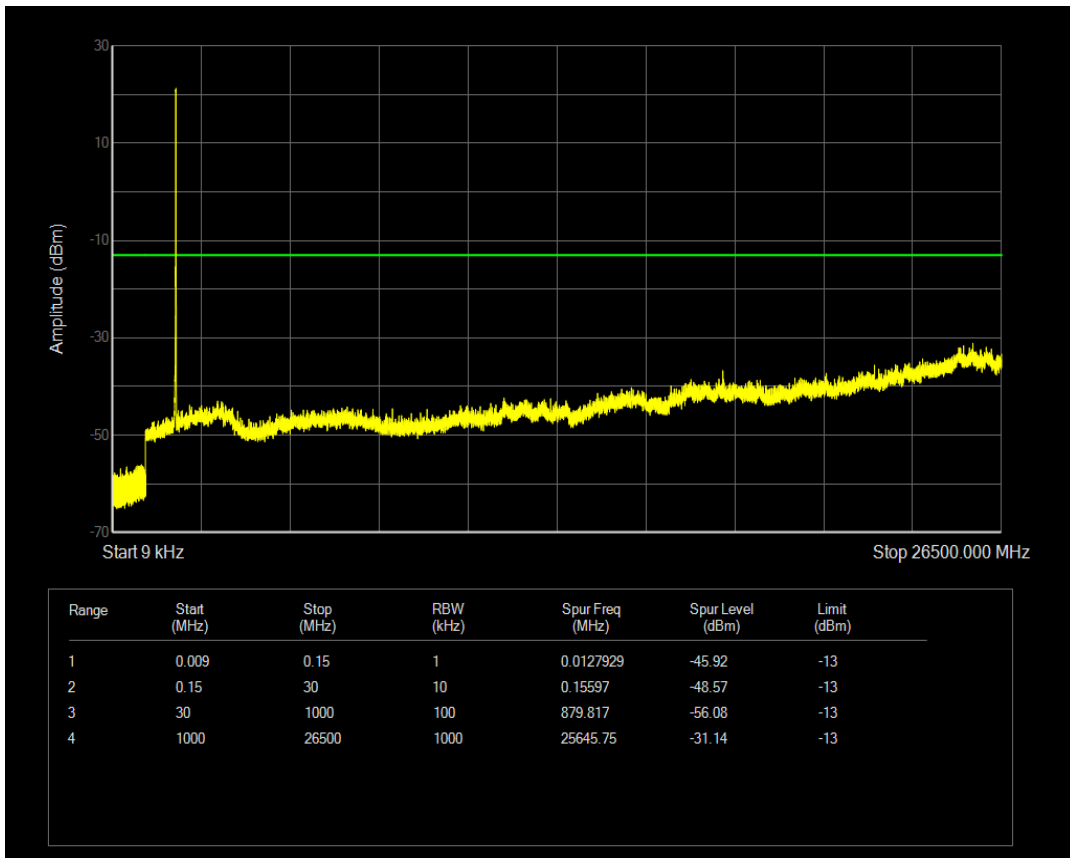

Band2 QPSK BW=10MHz Channel=18900 RB Size=50 Position=#0

Band2 16QAM BW=10MHz Channel=18900 RB Size=1 Position=#0

Band2 16QAM BW=10MHz Channel=18900 RB Size=50 Position=#0

Band2 QPSK BW=10MHz Channel=19150 RB Size=1 Position=#0

Band2 QPSK BW=10MHz Channel=19150 RB Size=50 Position=#0

Band2 16QAM BW=10MHz Channel=19150 RB Size=1 Position=#0

Band2 16QAM BW=10MHz Channel=19150 RB Size=50 Position=#0

Band2 QPSK BW=15MHz Channel=18675 RB Size=1 Position=#0