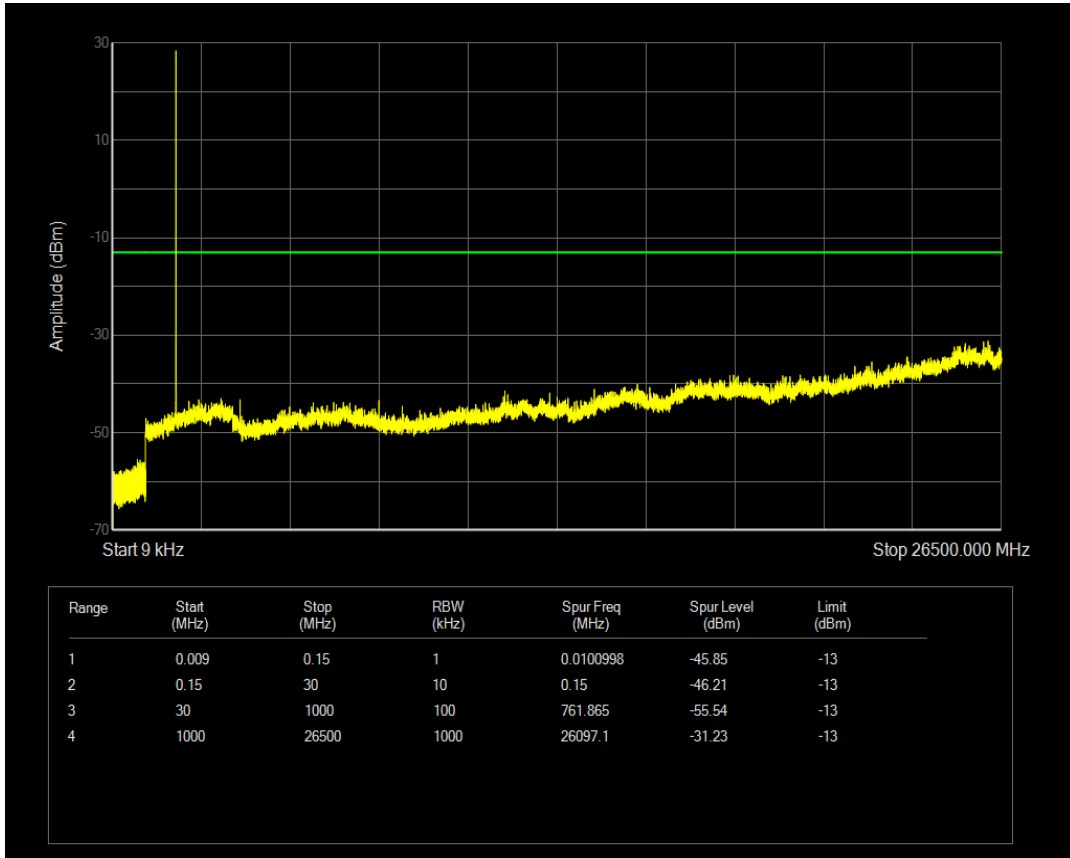

Band2 QPSK BW=1.4MHz Channel=18900 RB Size=6 Position=#0

Band2 16QAM BW=1.4MHz Channel=18900 RB Size=1 Position=#0

Band2 16QAM BW=1.4MHz Channel=18900 RB Size=6 Position=#0

Band2 QPSK BW=1.4MHz Channel=19193 RB Size=1 Position=#0

Band2 QPSK BW=1.4MHz Channel=19193 RB Size=6 Position=#0

Band2 16QAM BW=1.4MHz Channel=19193 RB Size=1 Position=#0

Band2 16QAM BW=1.4MHz Channel=19193 RB Size=6 Position=#0

Band2 QPSK BW=3MHz Channel=18615 RB Size=1 Position=#0