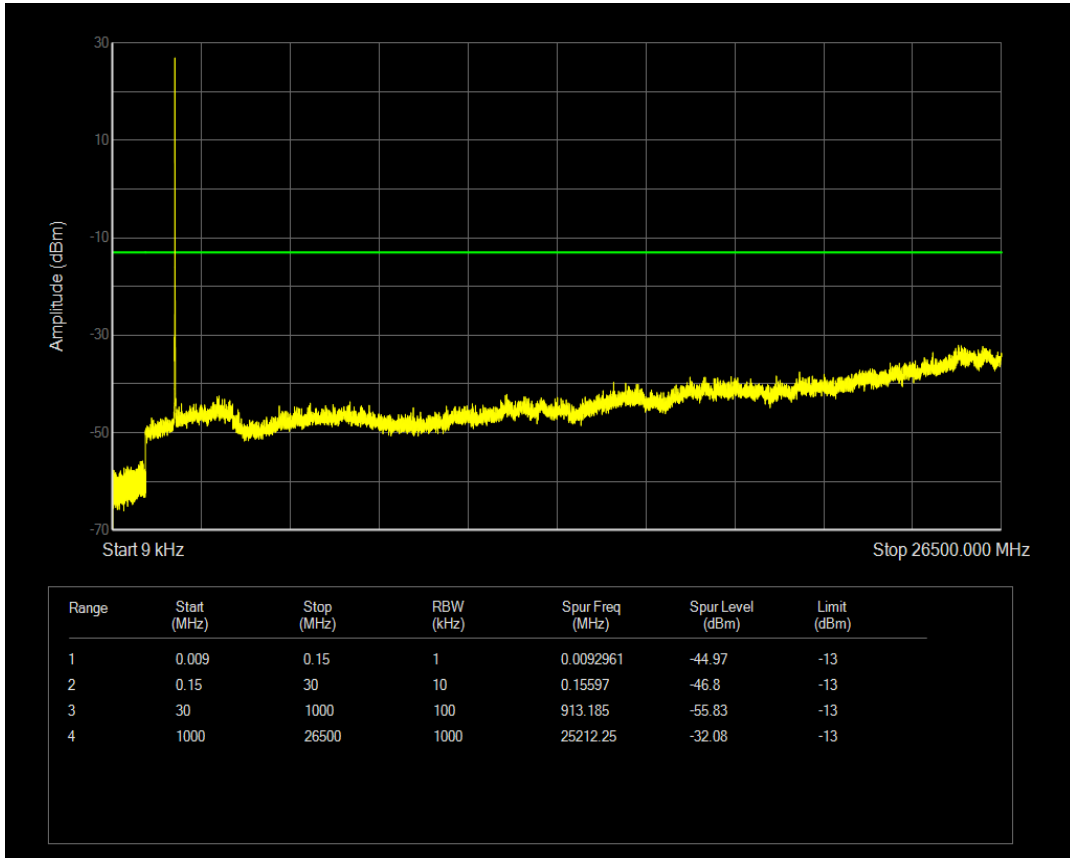

Band2 QPSK BW=5MHz Channel=18625 RB Size=25 Position=#0

Band2 16QAM BW=5MHz Channel=18625 RB Size=1 Position=#0

Band2 16QAM BW=5MHz Channel=18625 RB Size=25 Position=#0

Band2 QPSK BW=5MHz Channel=18900 RB Size=1 Position=#0

Band2 QPSK BW=5MHz Channel=18900 RB Size=25 Position=#0

Band2 16QAM BW=5MHz Channel=18900 RB Size=1 Position=#0

Band2 16QAM BW=5MHz Channel=18900 RB Size=25 Position=#0

Band2 QPSK BW=5MHz Channel=19175 RB Size=1 Position=#0