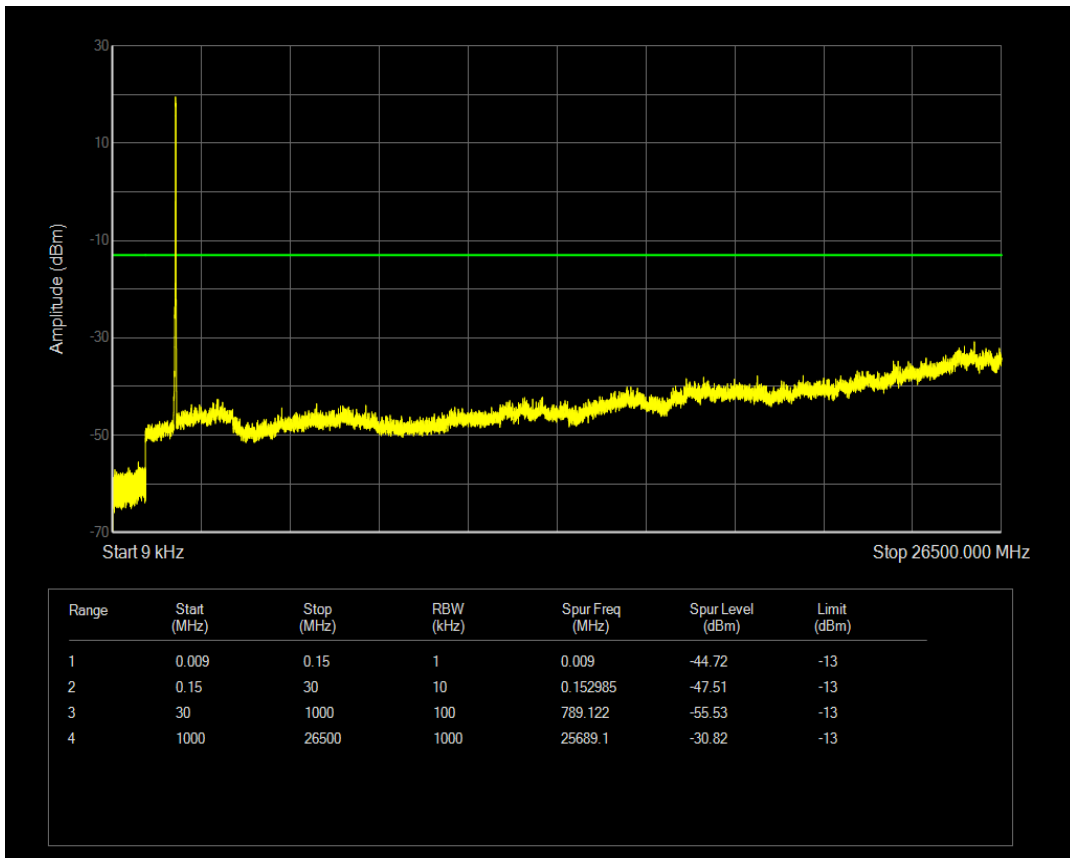

Band2 QPSK BW=20MHz Channel=18700 RB Size=100 Position=#0

Band2 16QAM BW=20MHz Channel=18700 RB Size=1 Position=#0

Band2 16QAM BW=20MHz Channel=18700 RB Size=100 Position=#0

Band2 QPSK BW=20MHz Channel=18900 RB Size=1 Position=#0

Band2 QPSK BW=20MHz Channel=18900 RB Size=100 Position=#0

Band2 16QAM BW=20MHz Channel=18900 RB Size=1 Position=#0

Band2 16QAM BW=20MHz Channel=18900 RB Size=100 Position=#0

Band2 QPSK BW=20MHz Channel=19100 RB Size=1 Position=#0

Band2 QPSK BW=20MHz Channel=19100 RB Size=100 Position=#0

Band2 16QAM BW=20MHz Channel=19100 RB Size=1 Position=#0

Band2 16QAM BW=20MHz Channel=19100 RB Size=100 Position=#0

Band38 QPSK BW=5MHz Channel=37775 RB Size=1 Position=#0