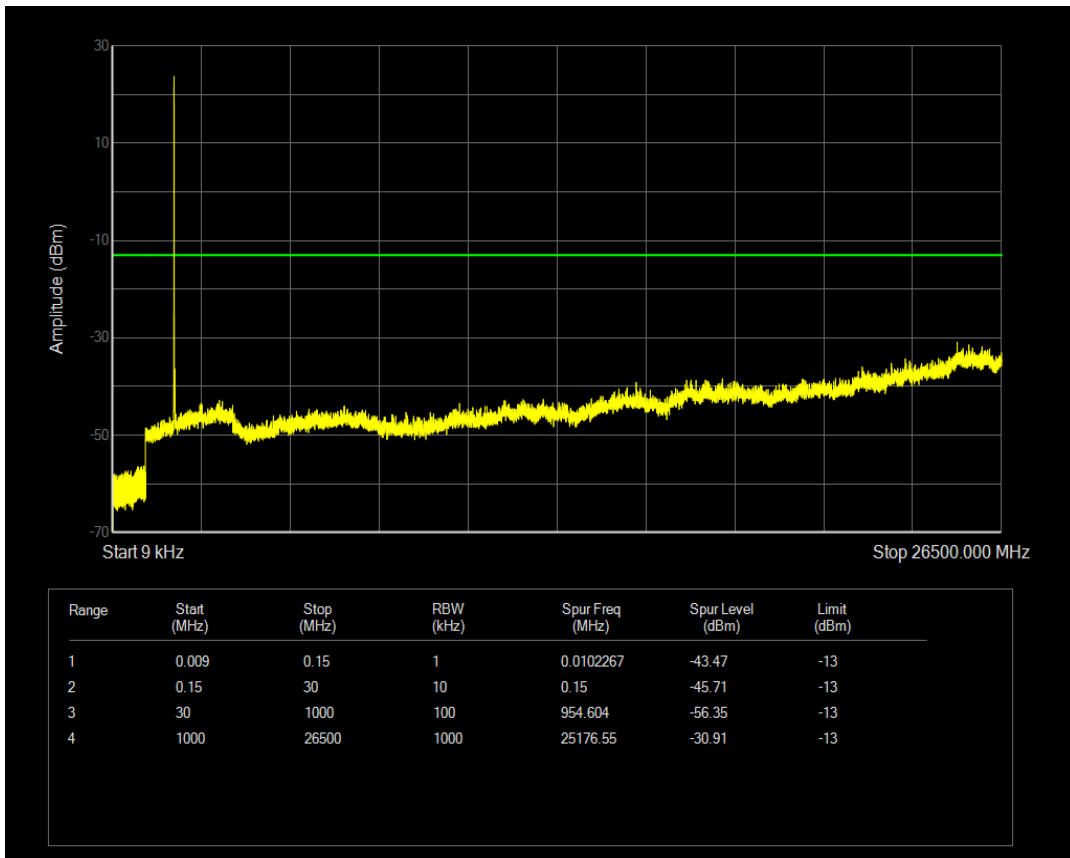

Band2 16QAM BW=3MHz Channel=18615 RB Size=15 Position=#0

Band2 QPSK BW=3MHz Channel=18900 RB Size=1 Position=#0