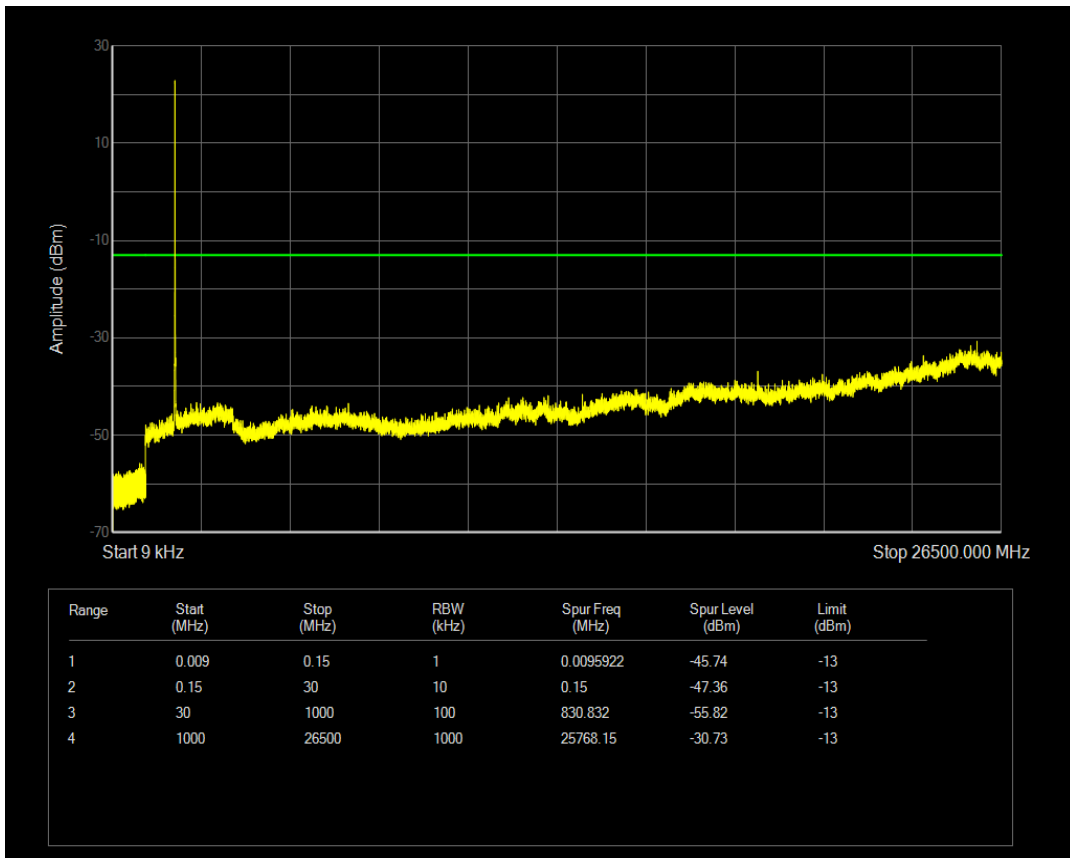

Band2 QPSK BW=5MHz Channel=18625 RB Size=25 Position=#0

Band2 16QAM BW=5MHz Channel=18625 RB Size=1 Position=#0

Band2 16QAM BW=5MHz Channel=18625 RB Size=25 Position=#0

Band2 QPSK BW=5MHz Channel=18900 RB Size=1 Position=#0

Band2 QPSK BW=5MHz Channel=18900 RB Size=25 Position=#0

Band2 16QAM BW=5MHz Channel=18900 RB Size=1 Position=#0

Band2 16QAM BW=5MHz Channel=18900 RB Size=25 Position=#0

Band2 QPSK BW=5MHz Channel=19175 RB Size=1 Position=#0