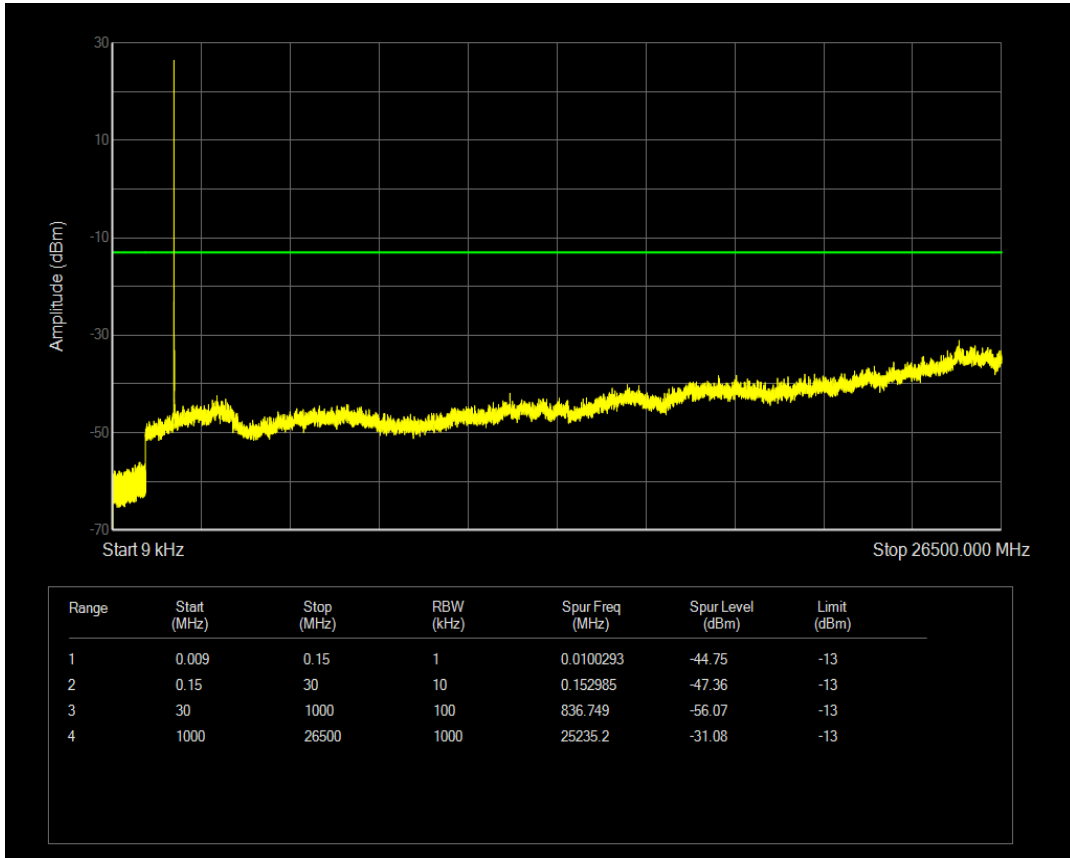

Band17 QPSK BW=10MHz Channel=23800 RB Size=50 Position=#0

Band17 16QAM BW=10MHz Channel=23800 RB Size=1 Position=#0

Band17 16QAM BW=10MHz Channel=23800 RB Size=50 Position=#0

Band2 QPSK BW=1.4MHz Channel=18607 RB Size=1 Position=#0

Band2 QPSK BW=1.4MHz Channel=18607 RB Size=6 Position=#0

Band2 16QAM BW=1.4MHz Channel=18607 RB Size=1 Position=#0

Band2 16QAM BW=1.4MHz Channel=18607 RB Size=6 Position=#0

Band2 QPSK BW=1.4MHz Channel=18900 RB Size=1 Position=#0