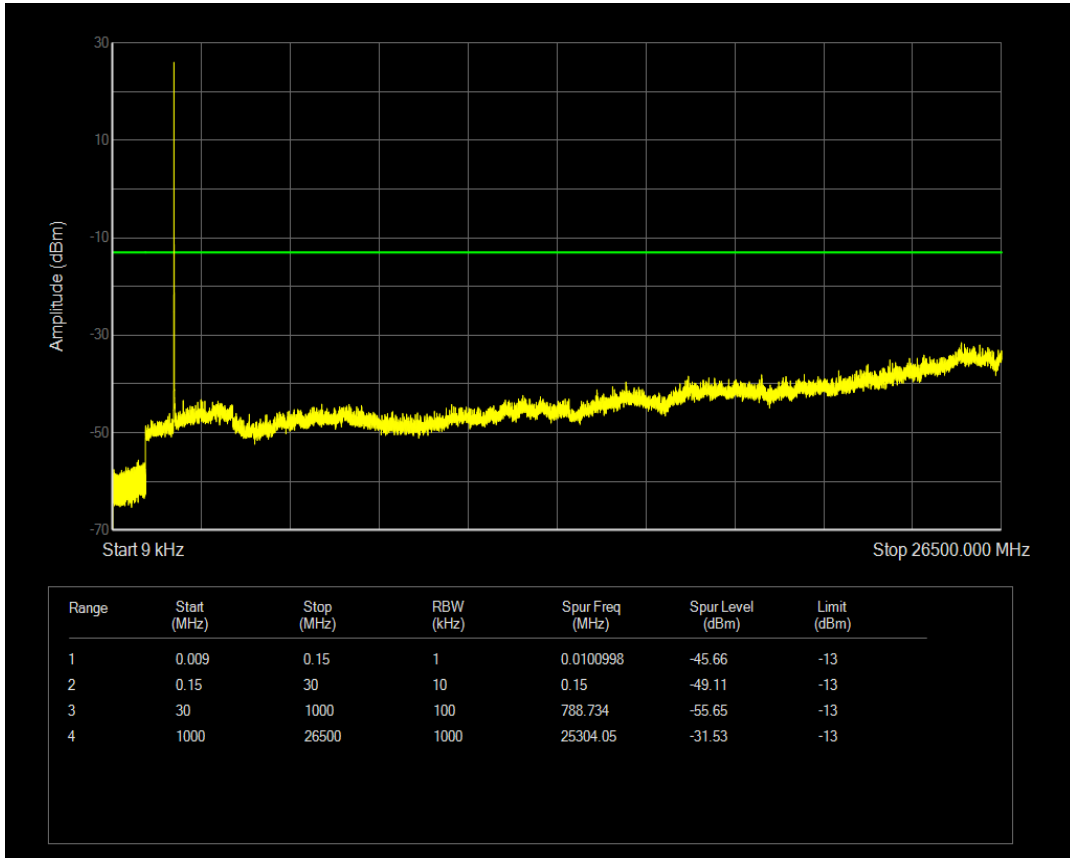

Band2 16QAM BW=3MHz Channel=18615 RB Size=1 Position=#0

Band2 16QAM BW=3MHz Channel=18615 RB Size=15 Position=#0