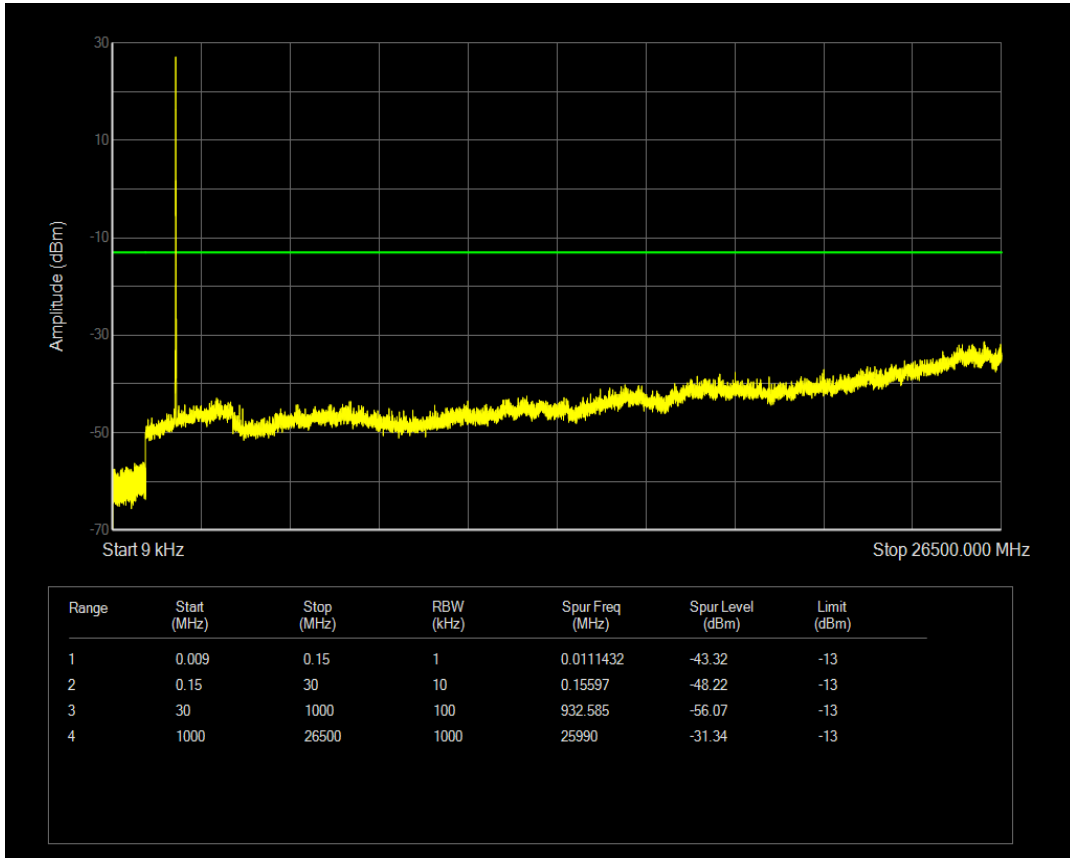

Band2 QPSK BW=10MHz Channel=18900 RB Size=50 Position=#0

Band2 16QAM BW=10MHz Channel=18900 RB Size=1 Position=#0

Band2 16QAM BW=10MHz Channel=18900 RB Size=50 Position=#0

Band2 QPSK BW=10MHz Channel=19150 RB Size=1 Position=#0

Band2 QPSK BW=10MHz Channel=19150 RB Size=50 Position=#0

Band2 16QAM BW=10MHz Channel=19150 RB Size=1 Position=#0

Band2 16QAM BW=10MHz Channel=19150 RB Size=50 Position=#0

Band2 QPSK BW=15MHz Channel=18675 RB Size=1 Position=#0