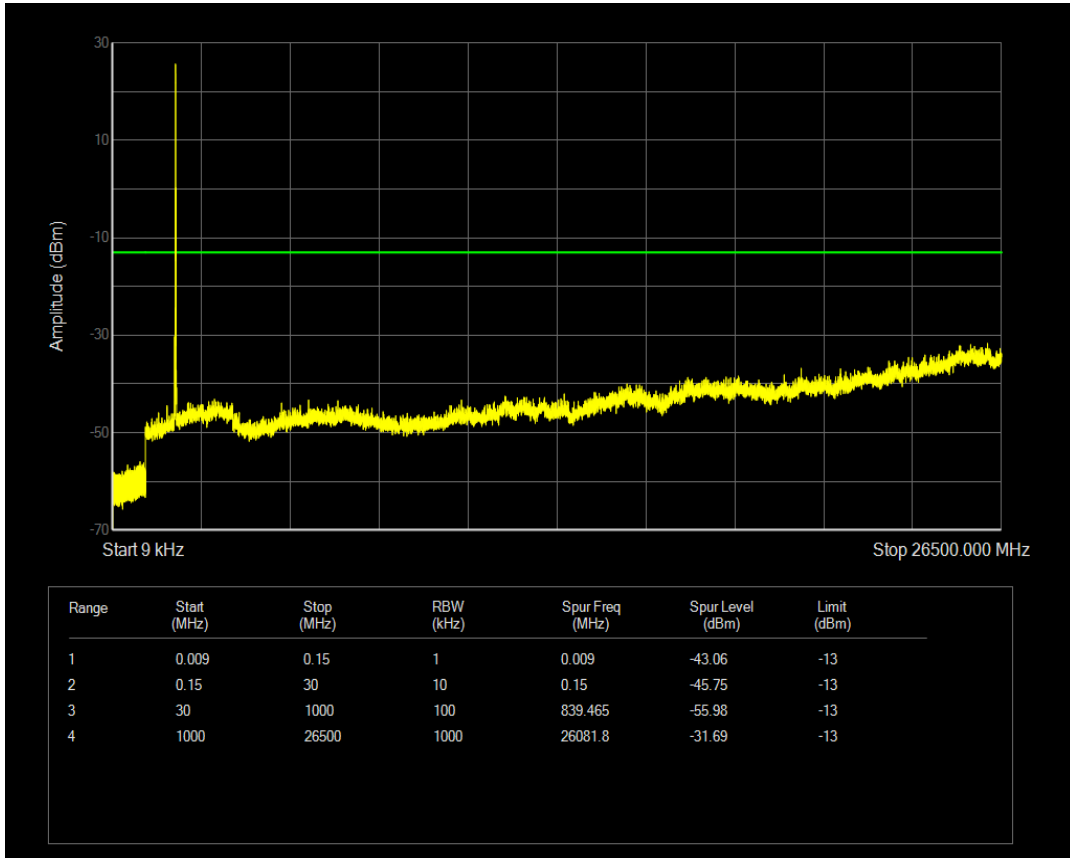

Band2 QPSK BW=15MHz Channel=18900 RB Size=75 Position=#0

Band2 16QAM BW=15MHz Channel=18900 RB Size=1 Position=#0

Band2 16QAM BW=15MHz Channel=18900 RB Size=75 Position=#0

Band2 QPSK BW=15MHz Channel=19125 RB Size=1 Position=#0

Band2 QPSK BW=15MHz Channel=19125 RB Size=75 Position=#0

Band2 16QAM BW=15MHz Channel=19125 RB Size=1 Position=#0

Band2 16QAM BW=15MHz Channel=19125 RB Size=75 Position=#0

Band2 QPSK BW=20MHz Channel=18700 RB Size=1 Position=#0