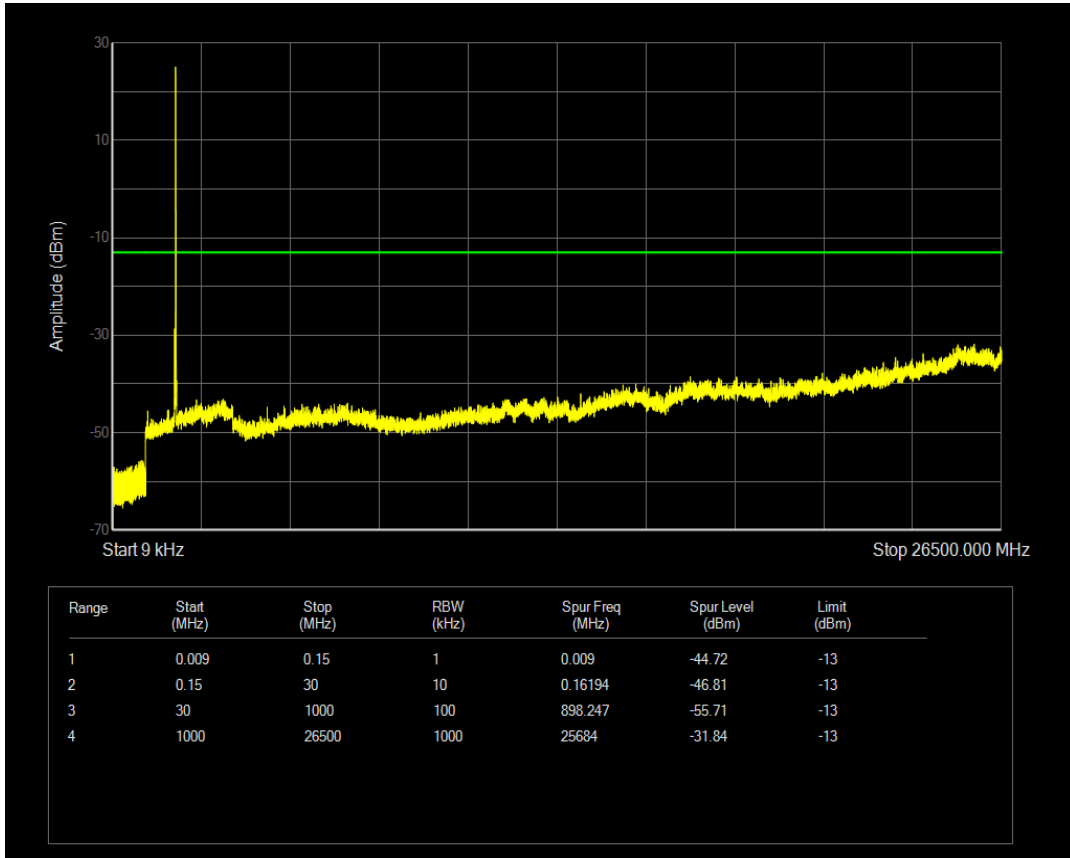

Band2 QPSK BW=15MHz Channel=18900 RB Size=75 Position=#0

Band2 16QAM BW=15MHz Channel=18900 RB Size=1 Position=#0

Band2 16QAM BW=15MHz Channel=18900 RB Size=75 Position=#0

Band2 QPSK BW=15MHz Channel=19125 RB Size=1 Position=#0

Band2 QPSK BW=15MHz Channel=19125 RB Size=75 Position=#0

Band2 16QAM BW=15MHz Channel=19125 RB Size=1 Position=#0

Band2 16QAM BW=15MHz Channel=19125 RB Size=75 Position=#0

Band2 QPSK BW=20MHz Channel=18700 RB Size=1 Position=#0