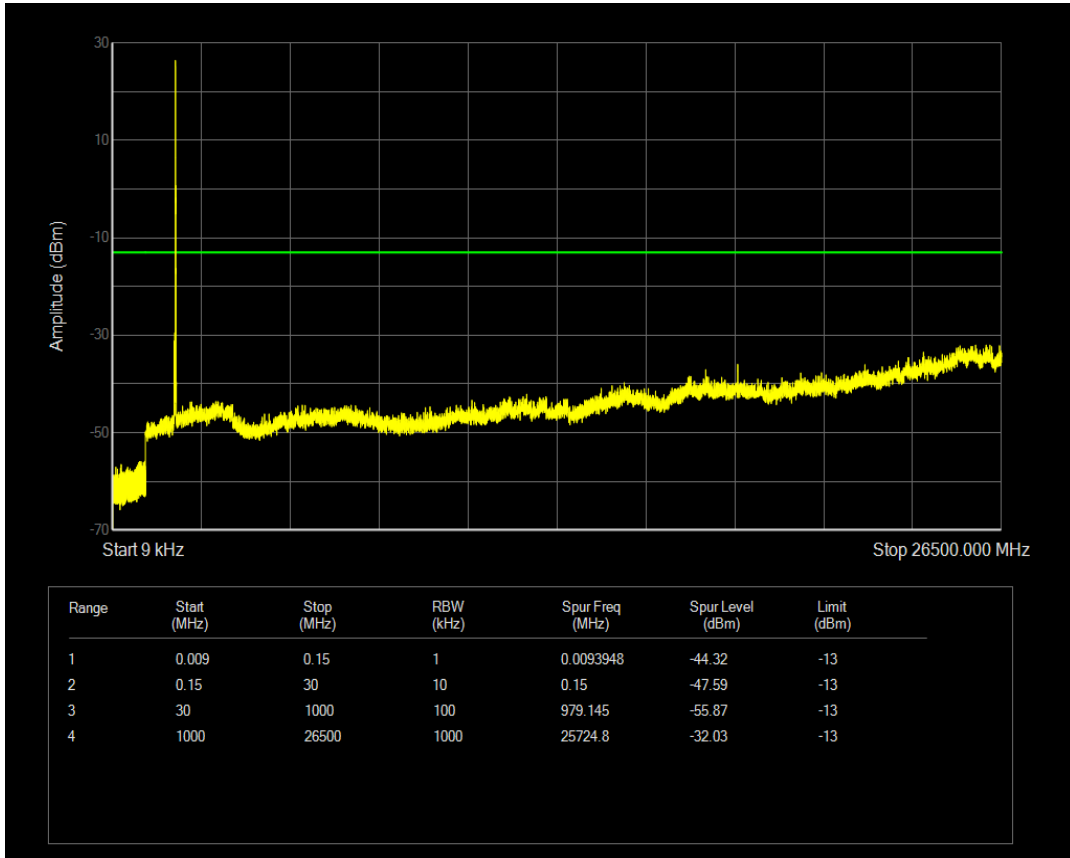

Band2 QPSK BW=20MHz Channel=18700 RB Size=100 Position=#0

Band2 16QAM BW=20MHz Channel=18700 RB Size=1 Position=#0

Band2 16QAM BW=20MHz Channel=18700 RB Size=100 Position=#0

Band2 QPSK BW=20MHz Channel=18900 RB Size=1 Position=#0

Band2 QPSK BW=20MHz Channel=18900 RB Size=100 Position=#0

Band2 16QAM BW=20MHz Channel=18900 RB Size=1 Position=#0

Band2 16QAM BW=20MHz Channel=18900 RB Size=100 Position=#0

Band2 QPSK BW=20MHz Channel=19100 RB Size=1 Position=#0

Band2 QPSK BW=20MHz Channel=19100 RB Size=100 Position=#0

Band2 16QAM BW=20MHz Channel=19100 RB Size=1 Position=#0

Band2 16QAM BW=20MHz Channel=19100 RB Size=100 Position=#0

Band38 QPSK BW=5MHz Channel=37775 RB Size=1 Position=#0