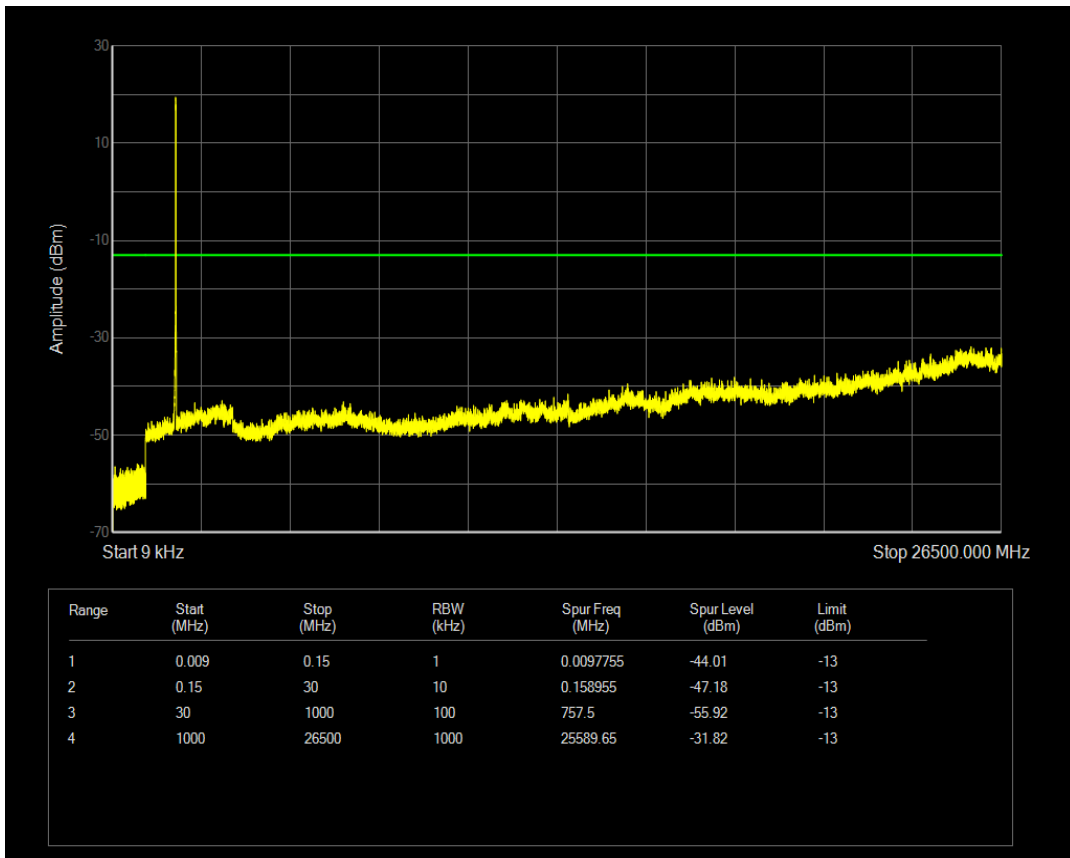

Band2 QPSK BW=15MHz Channel=18900 RB Size=75 Position=#0

Band2 16QAM BW=15MHz Channel=18900 RB Size=1 Position=#0

Band2 16QAM BW=15MHz Channel=18900 RB Size=75 Position=#0

Band2 QPSK BW=15MHz Channel=19125 RB Size=1 Position=#0

Band2 QPSK BW=15MHz Channel=19125 RB Size=75 Position=#0

Band2 16QAM BW=15MHz Channel=19125 RB Size=1 Position=#0

Band2 16QAM BW=15MHz Channel=19125 RB Size=75 Position=#0

Band2 QPSK BW=20MHz Channel=18700 RB Size=1 Position=#0