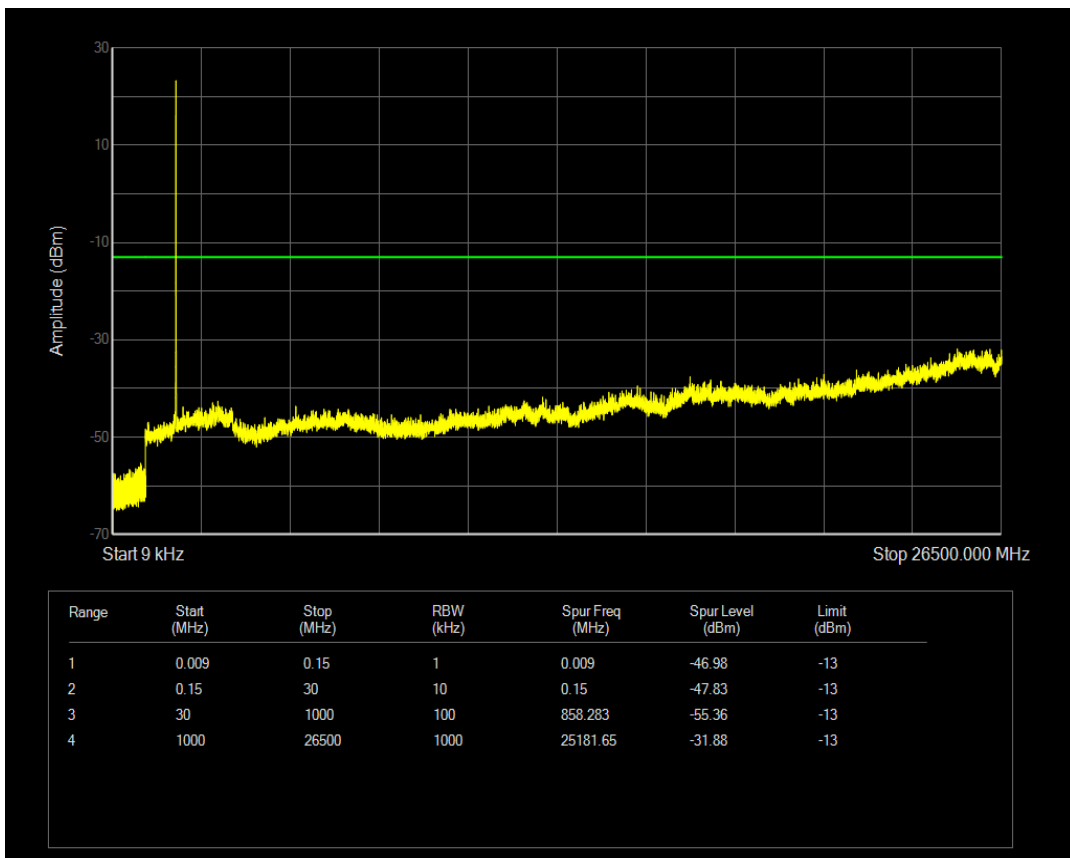

Band2 QPSK BW=3MHz Channel=18900 RB Size=15 Position=#0

Band2 16QAM BW=3MHz Channel=18900 RB Size=1 Position=#0

Band2 16QAM BW=3MHz Channel=18900 RB Size=15 Position=#0

Band2 QPSK BW=3MHz Channel=19185 RB Size=1 Position=#0

Band2 QPSK BW=3MHz Channel=19185 RB Size=15 Position=#0

Band2 16QAM BW=3MHz Channel=19185 RB Size=1 Position=#0

Band2 16QAM BW=3MHz Channel=19185 RB Size=15 Position=#0

Band2 QPSK BW=5MHz Channel=18625 RB Size=1 Position=#0