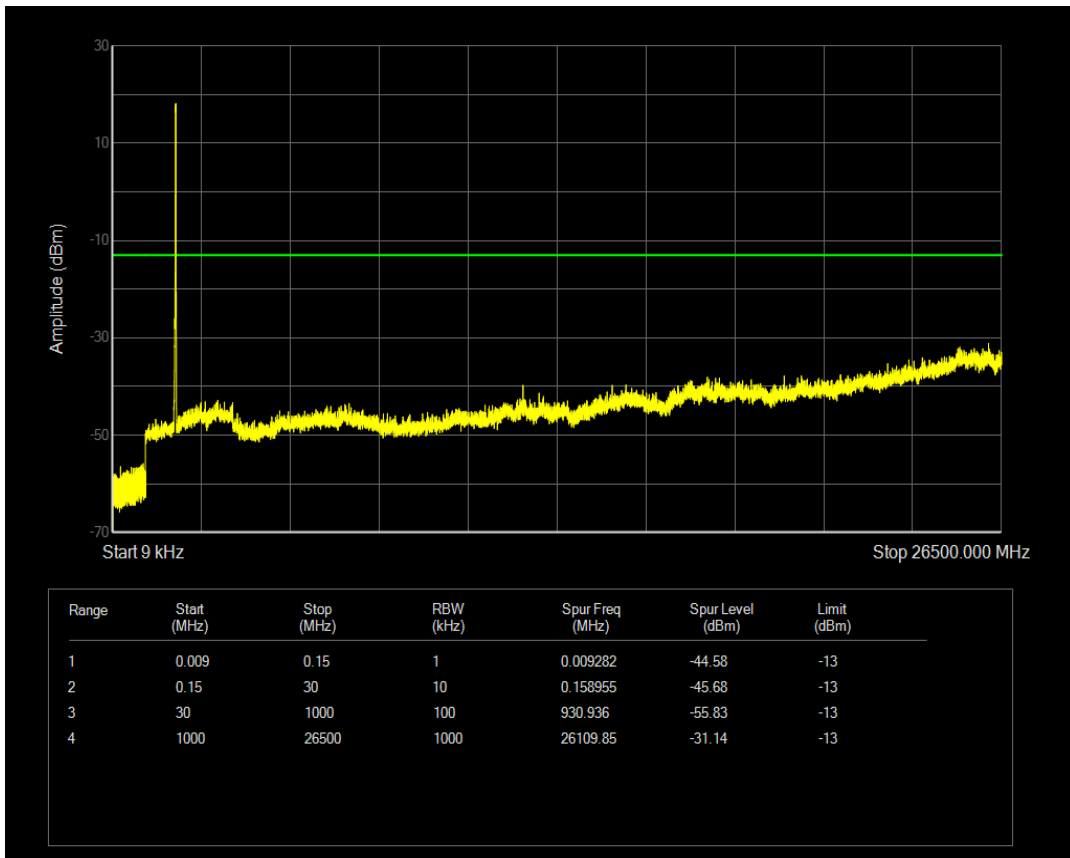

Band2 QPSK BW=20MHz Channel=18700 RB Size=100 Position=#0

Band2 16QAM BW=20MHz Channel=18700 RB Size=1 Position=#0

Band2 16QAM BW=20MHz Channel=18700 RB Size=100 Position=#0

Band2 QPSK BW=20MHz Channel=18900 RB Size=1 Position=#0

Band2 QPSK BW=20MHz Channel=18900 RB Size=100 Position=#0

Band2 16QAM BW=20MHz Channel=18900 RB Size=1 Position=#0

Band2 16QAM BW=20MHz Channel=18900 RB Size=100 Position=#0

Band2 QPSK BW=20MHz Channel=19100 RB Size=1 Position=#0

Band2 QPSK BW=20MHz Channel=19100 RB Size=100 Position=#0

Band2 16QAM BW=20MHz Channel=19100 RB Size=1 Position=#0

Band2 16QAM BW=20MHz Channel=19100 RB Size=100 Position=#0

Band38 QPSK BW=5MHz Channel=37775 RB Size=1 Position=#0