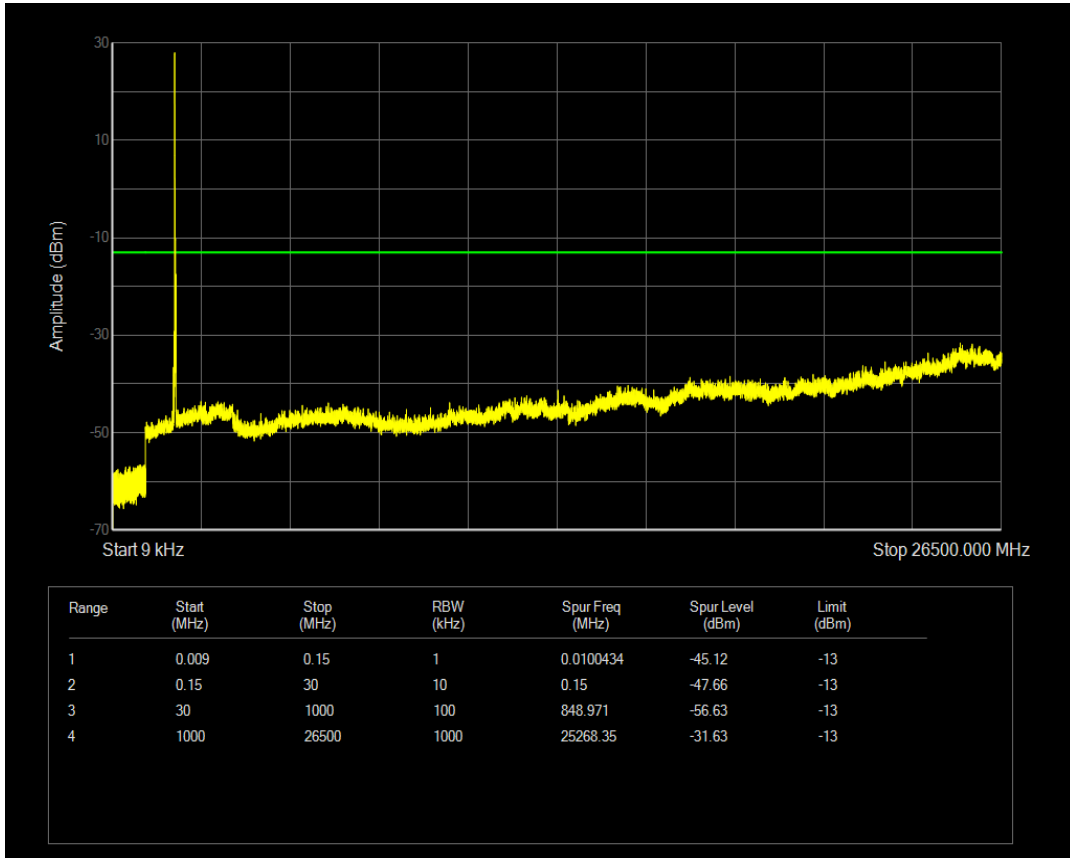

Band2 QPSK BW=20MHz Channel=18700 RB Size=100 Position=#0

Band2 16QAM BW=20MHz Channel=18700 RB Size=1 Position=#0

Band2 16QAM BW=20MHz Channel=18700 RB Size=100 Position=#0

Band2 QPSK BW=20MHz Channel=18900 RB Size=1 Position=#0

Band2 QPSK BW=20MHz Channel=18900 RB Size=100 Position=#0

Band2 16QAM BW=20MHz Channel=18900 RB Size=1 Position=#0

Band2 16QAM BW=20MHz Channel=18900 RB Size=100 Position=#0

Band2 QPSK BW=20MHz Channel=19100 RB Size=1 Position=#0