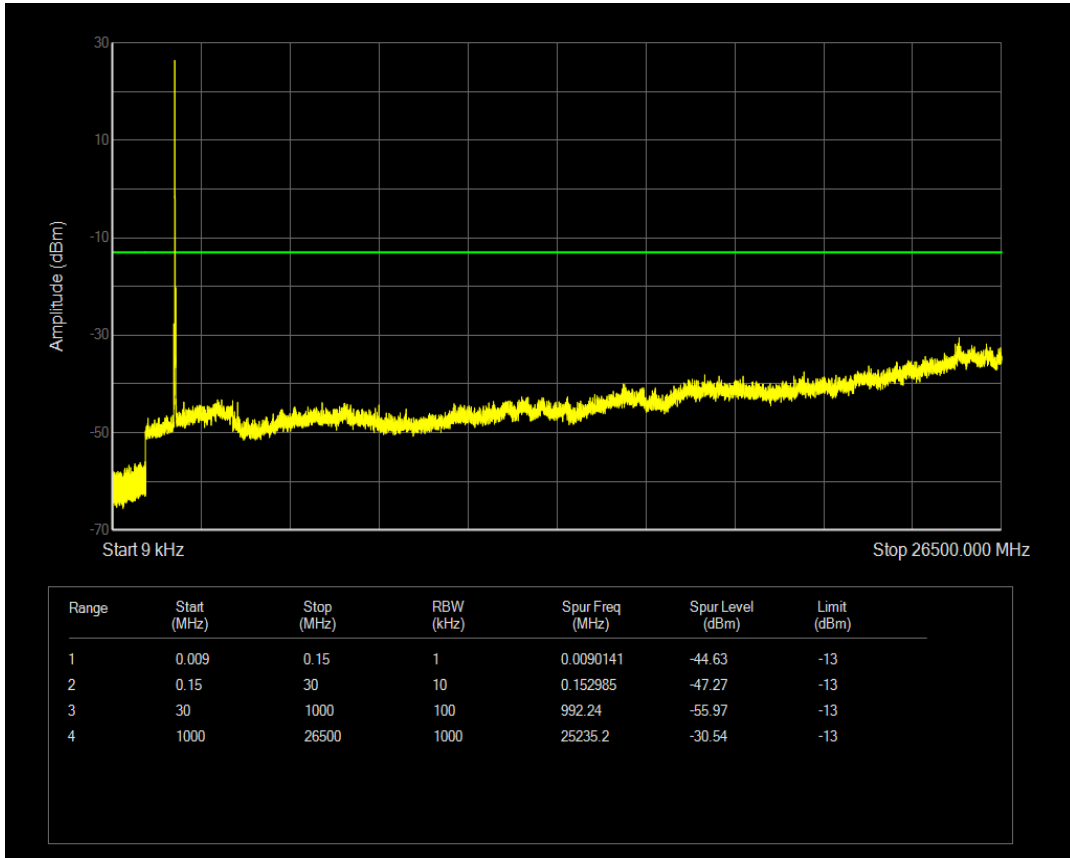

Band2 QPSK BW=10MHz Channel=19150 RB Size=50 Position=#0

Band2 16QAM BW=10MHz Channel=19150 RB Size=1 Position=#0

Band2 16QAM BW=10MHz Channel=19150 RB Size=50 Position=#0

Band2 QPSK BW=15MHz Channel=18675 RB Size=1 Position=#0

Band2 QPSK BW=15MHz Channel=18675 RB Size=75 Position=#0

Band2 16QAM BW=15MHz Channel=18675 RB Size=1 Position=#0

Band2 16QAM BW=15MHz Channel=18675 RB Size=75 Position=#0

Band2 QPSK BW=15MHz Channel=18900 RB Size=1 Position=#0

Band2 QPSK BW=15MHz Channel=18900 RB Size=75 Position=#0

Band2 16QAM BW=15MHz Channel=18900 RB Size=1 Position=#0

Band2 16QAM BW=15MHz Channel=18900 RB Size=75 Position=#0

Band2 QPSK BW=15MHz Channel=19125 RB Size=1 Position=#0