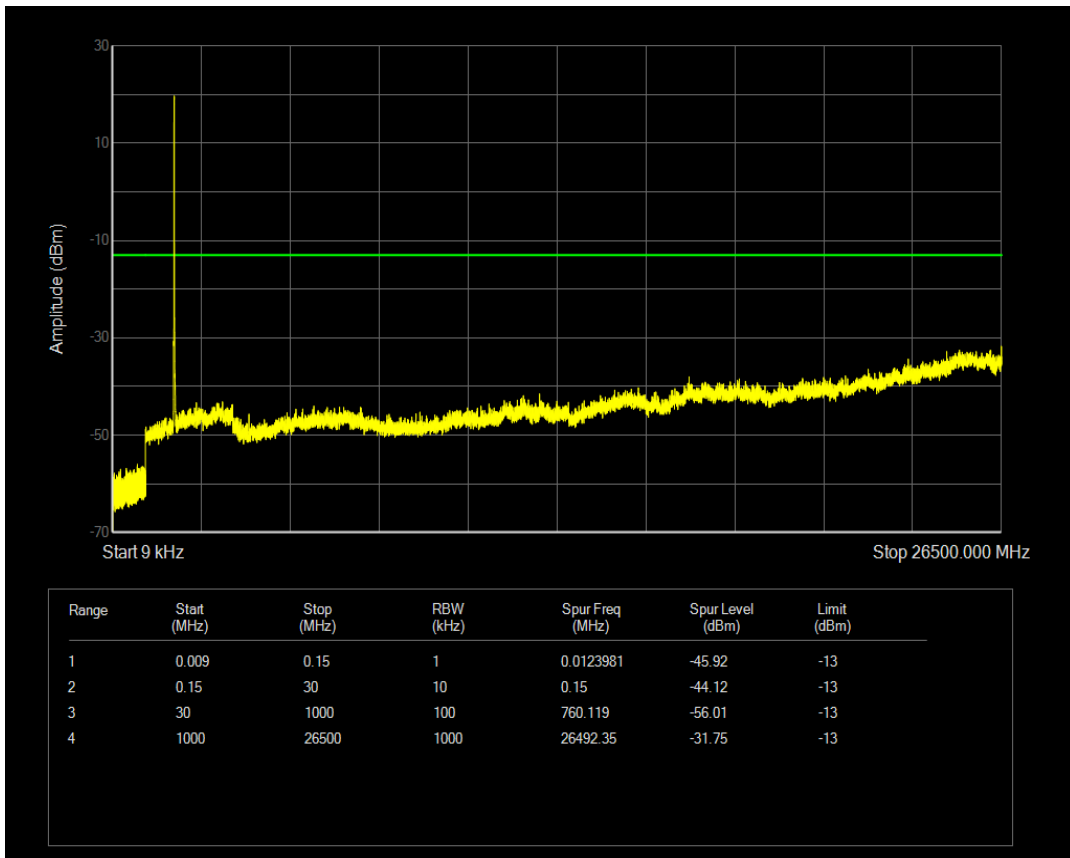

Band2 16QAM BW=10MHz Channel=18650 RB Size=50 Position=#0

Band2 QPSK BW=10MHz Channel=18900 RB Size=1 Position=#0