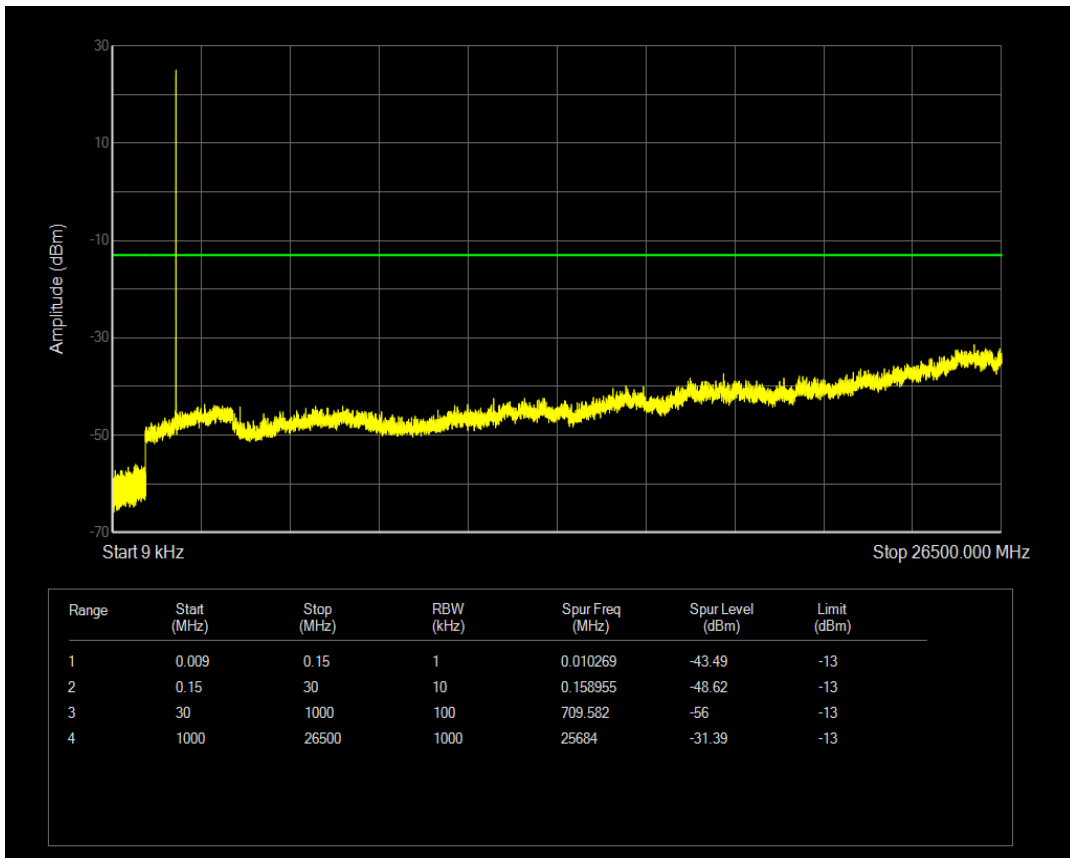

Band2 QPSK BW=1.4MHz Channel=18900 RB Size=6 Position=#0

Band2 16QAM BW=1.4MHz Channel=18900 RB Size=1 Position=#0

Band2 16QAM BW=1.4MHz Channel=18900 RB Size=6 Position=#0

Band2 QPSK BW=1.4MHz Channel=19193 RB Size=1 Position=#0

Band2 QPSK BW=1.4MHz Channel=19193 RB Size=6 Position=#0

Band2 16QAM BW=1.4MHz Channel=19193 RB Size=1 Position=#0

Band2 16QAM BW=1.4MHz Channel=19193 RB Size=6 Position=#0

Band2 QPSK BW=3MHz Channel=18615 RB Size=1 Position=#0