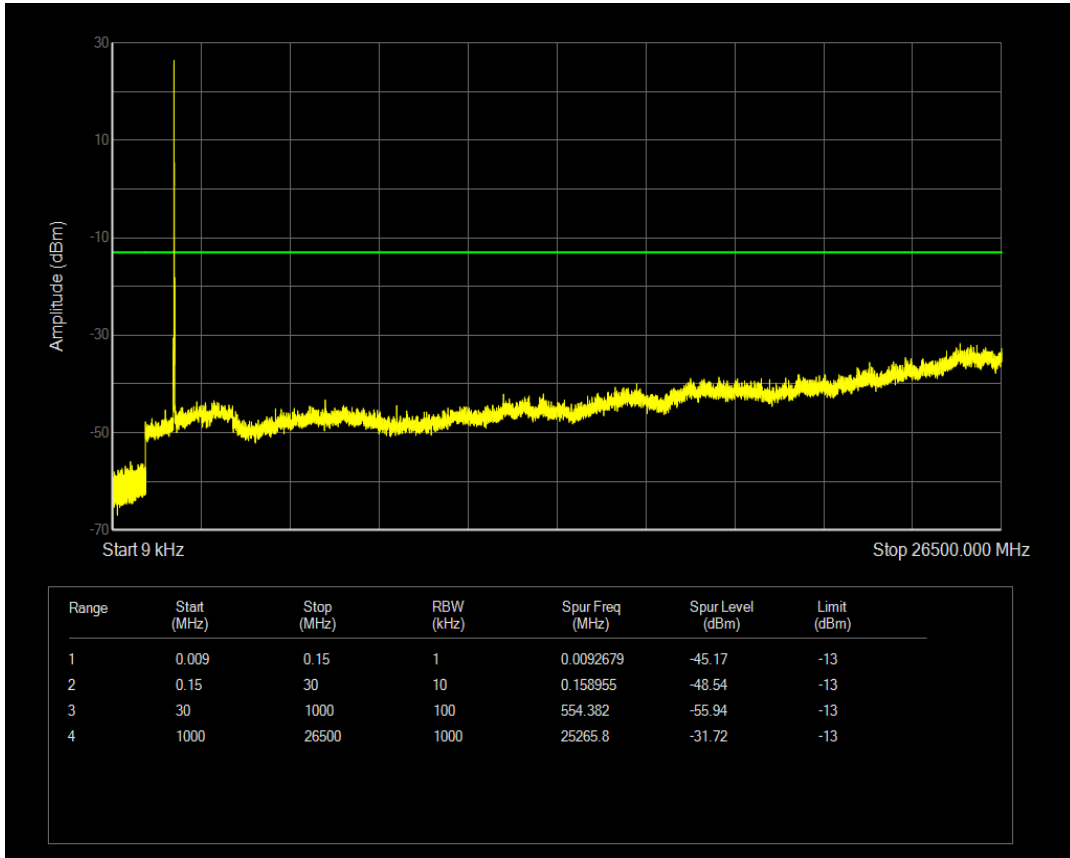

Band2 QPSK BW=5MHz Channel=18900 RB Size=25 Position=#0

Band2 16QAM BW=5MHz Channel=18900 RB Size=1 Position=#0

Band2 16QAM BW=5MHz Channel=18900 RB Size=25 Position=#0

Band2 QPSK BW=5MHz Channel=19175 RB Size=1 Position=#0

Band2 QPSK BW=5MHz Channel=19175 RB Size=25 Position=#0

Band2 16QAM BW=5MHz Channel=19175 RB Size=1 Position=#0

Band2 16QAM BW=5MHz Channel=19175 RB Size=25 Position=#0

Band2 QPSK BW=10MHz Channel=18650 RB Size=1 Position=#0

Band2 QPSK BW=10MHz Channel=18650 RB Size=50 Position=#0

Band2 16QAM BW=10MHz Channel=18650 RB Size=1 Position=#0

Band2 16QAM BW=10MHz Channel=18650 RB Size=50 Position=#0

Band2 QPSK BW=10MHz Channel=18900 RB Size=1 Position=#0