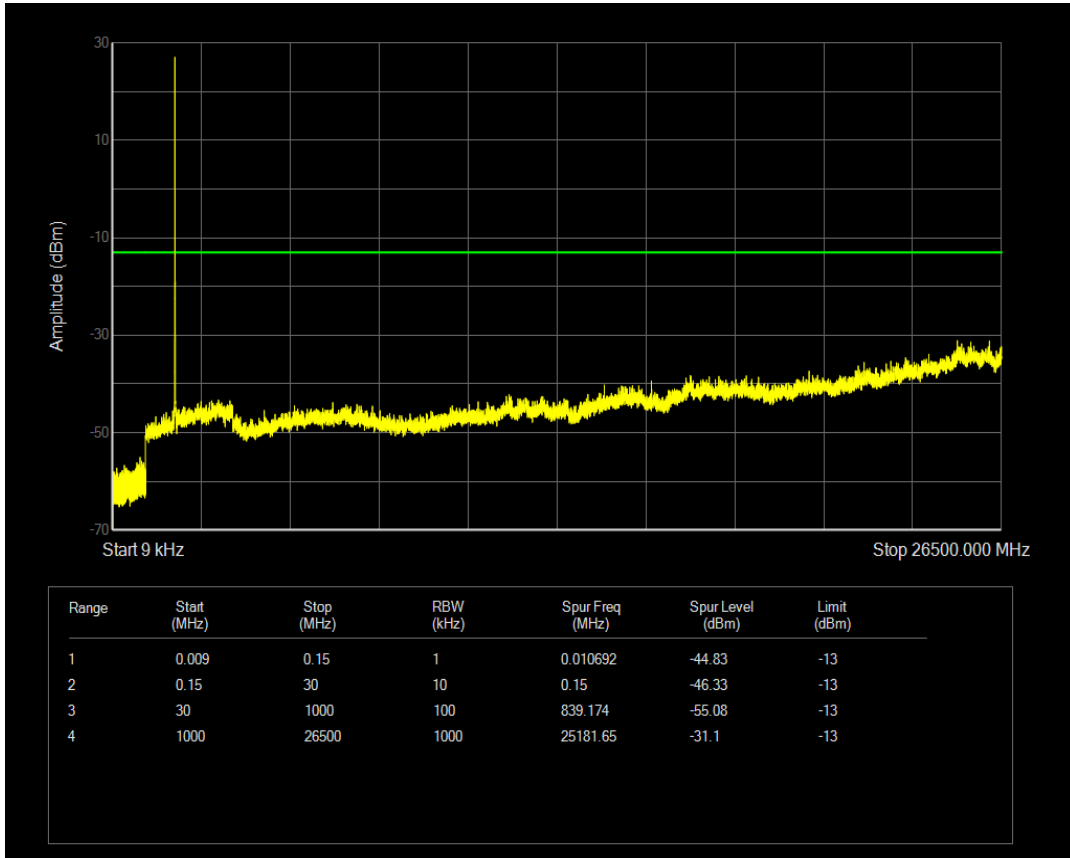

Band2 QPSK BW=5MHz Channel=18625 RB Size=25 Position=#0

Band2 16QAM BW=5MHz Channel=18625 RB Size=1 Position=#0

Band2 16QAM BW=5MHz Channel=18625 RB Size=25 Position=#0

Band2 QPSK BW=5MHz Channel=18900 RB Size=1 Position=#0

Band2 QPSK BW=5MHz Channel=18900 RB Size=25 Position=#0

Band2 16QAM BW=5MHz Channel=18900 RB Size=1 Position=#0

Band2 16QAM BW=5MHz Channel=18900 RB Size=25 Position=#0

Band2 QPSK BW=5MHz Channel=19175 RB Size=1 Position=#0