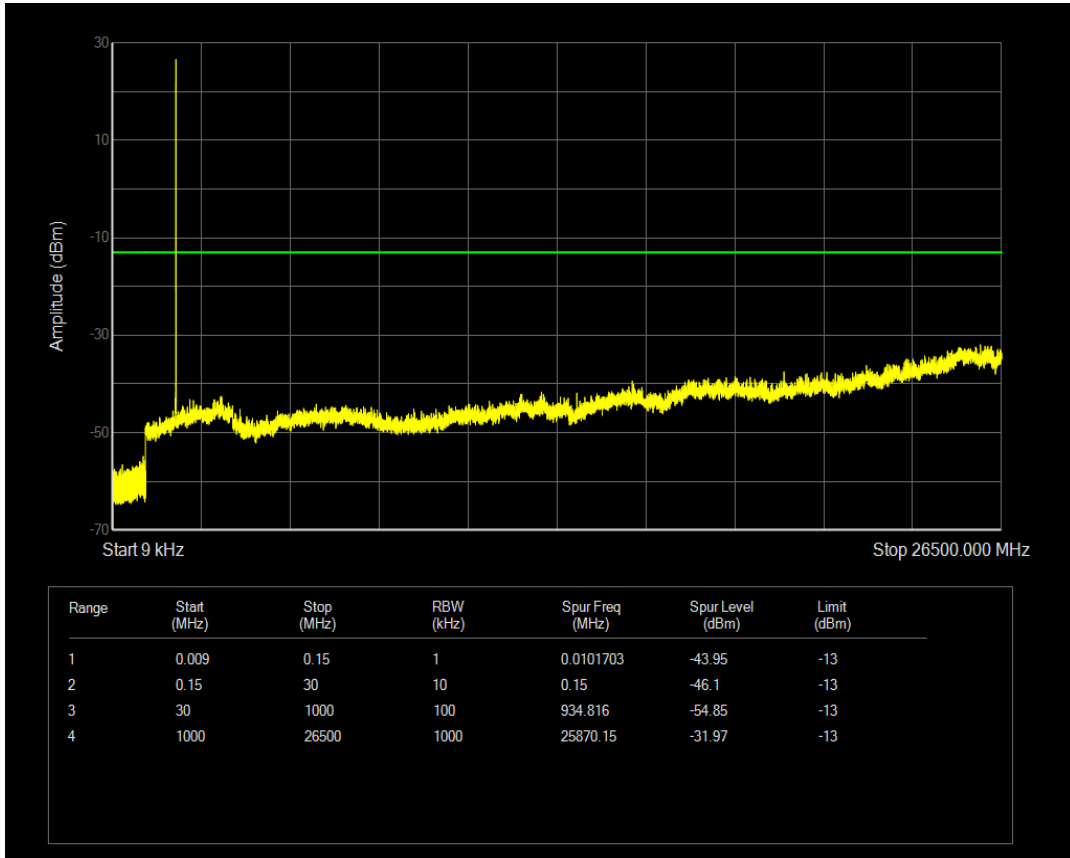

Band2 QPSK BW=3MHz Channel=18900 RB Size=15 Position=#0

Band2 16QAM BW=3MHz Channel=18900 RB Size=1 Position=#0

Band2 16QAM BW=3MHz Channel=18900 RB Size=15 Position=#0

Band2 QPSK BW=3MHz Channel=19185 RB Size=1 Position=#0

Band2 QPSK BW=3MHz Channel=19185 RB Size=15 Position=#0

Band2 16QAM BW=3MHz Channel=19185 RB Size=1 Position=#0

Band2 16QAM BW=3MHz Channel=19185 RB Size=15 Position=#0

Band2 QPSK BW=5MHz Channel=18625 RB Size=1 Position=#0