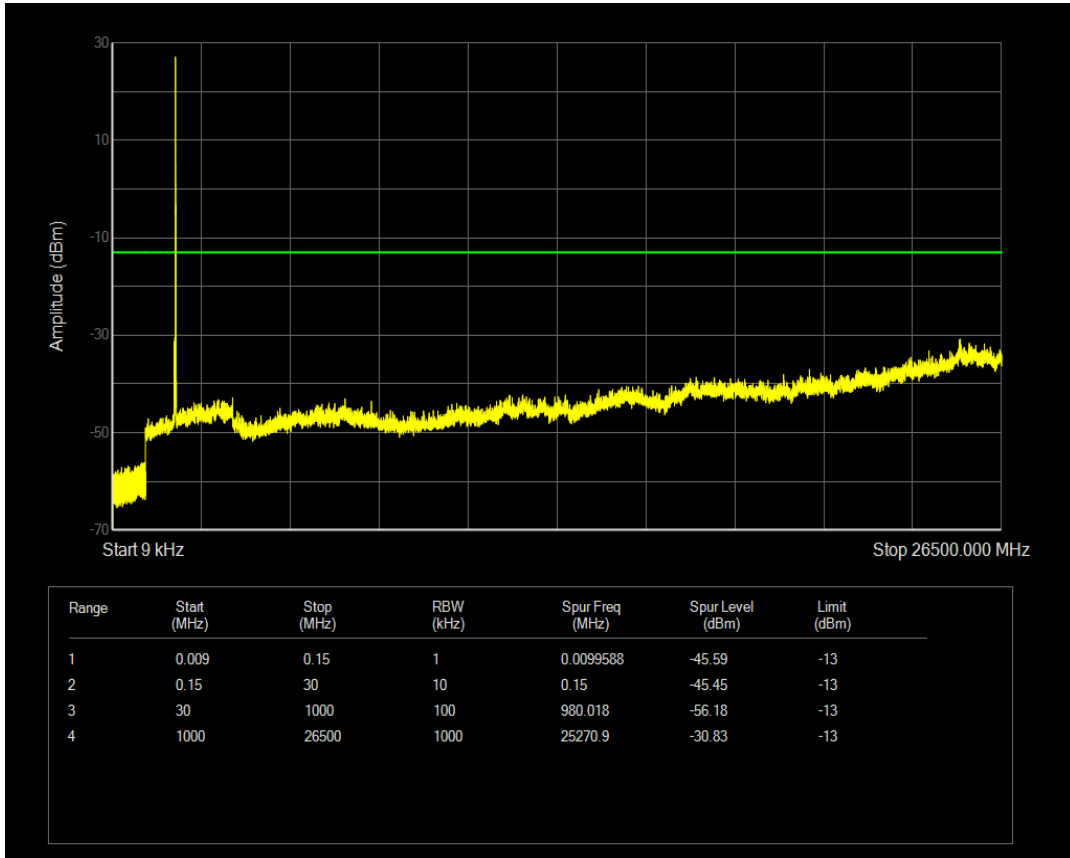

Band2 QPSK BW=20MHz Channel=18700 RB Size=100 Position=#0

Band2 16QAM BW=20MHz Channel=18700 RB Size=1 Position=#0

Band2 16QAM BW=20MHz Channel=18700 RB Size=100 Position=#0

Band2 QPSK BW=20MHz Channel=18900 RB Size=1 Position=#0

Band2 QPSK BW=20MHz Channel=18900 RB Size=100 Position=#0

Band2 16QAM BW=20MHz Channel=18900 RB Size=1 Position=#0

Band2 16QAM BW=20MHz Channel=18900 RB Size=100 Position=#0

Band2 QPSK BW=20MHz Channel=19100 RB Size=1 Position=#0

Band2 QPSK BW=20MHz Channel=19100 RB Size=100 Position=#0

Band2 16QAM BW=20MHz Channel=19100 RB Size=1 Position=#0

Band2 16QAM BW=20MHz Channel=19100 RB Size=100 Position=#0

Band38 QPSK BW=5MHz Channel=37775 RB Size=1 Position=#0