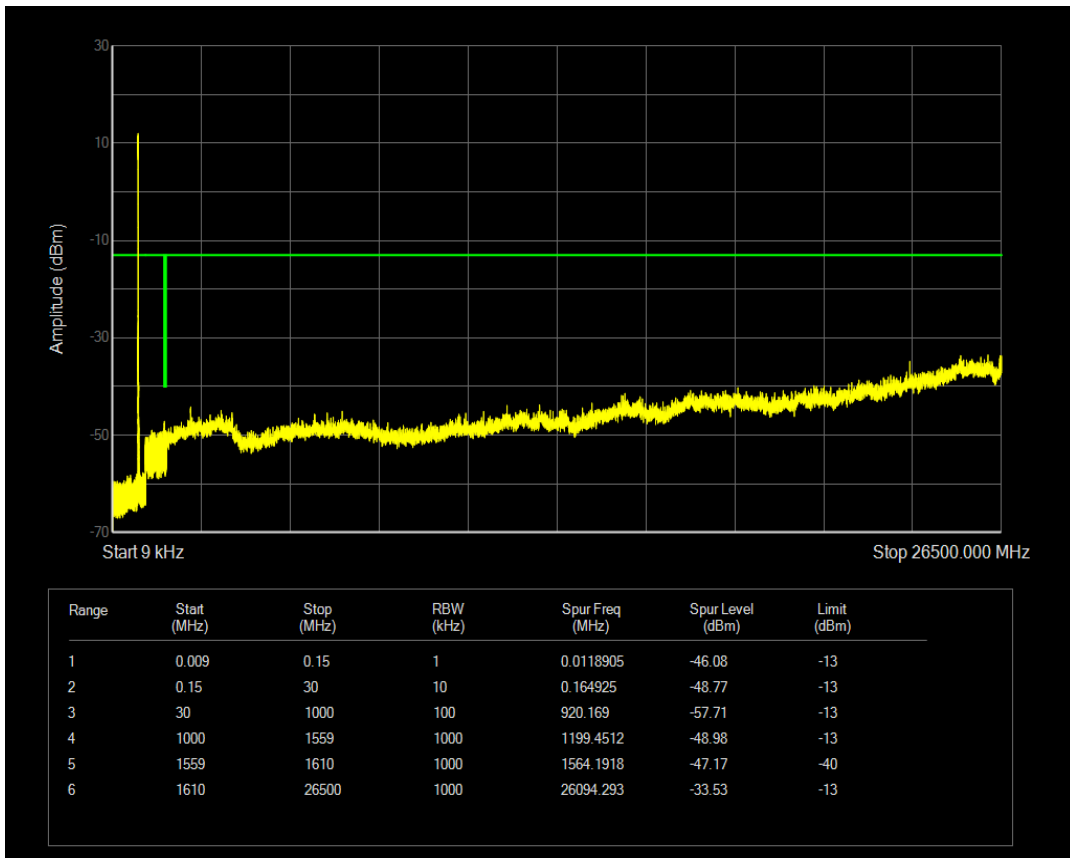

Band13 QPSK BW=10MHz Channel=23230 RB Size=50 Position=#0

Band13 16QAM BW=10MHz Channel=23230 RB Size=1 Position=#0