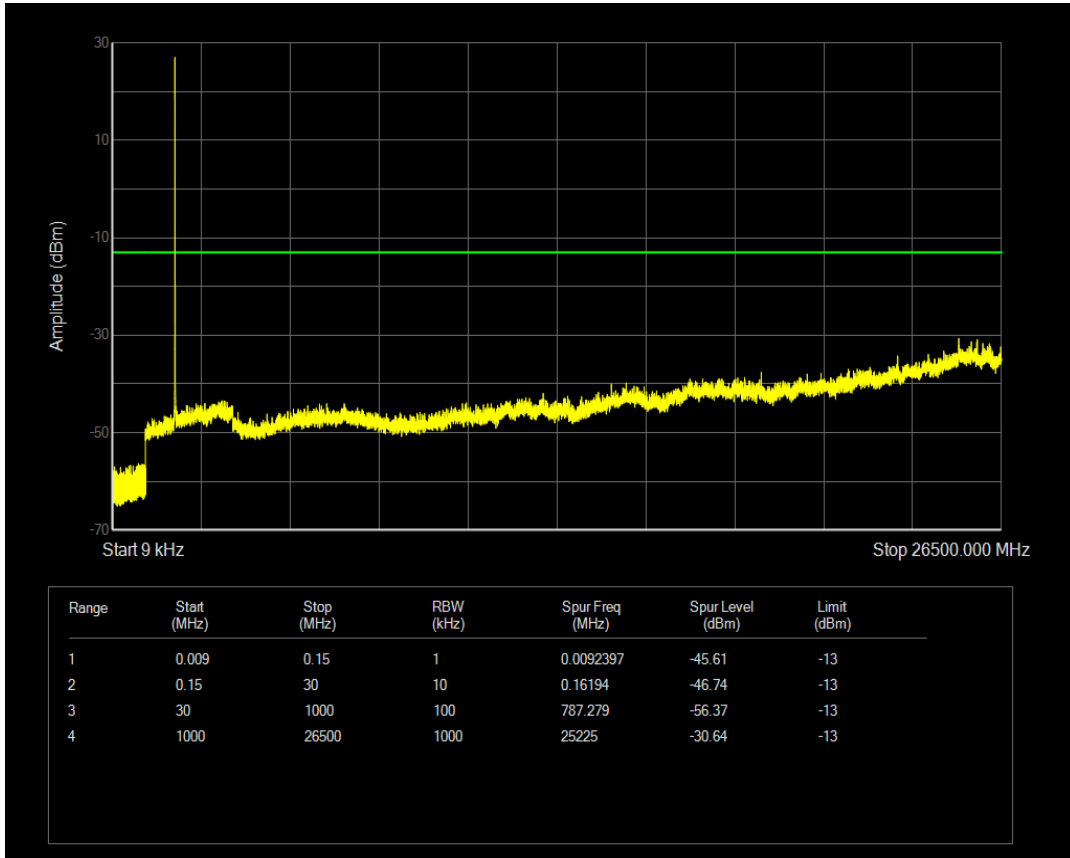

Band2 QPSK BW=1.4MHz Channel=19193 RB Size=6 Position=#0

Band2 16QAM BW=1.4MHz Channel=19193 RB Size=1 Position=#0

Band2 16QAM BW=1.4MHz Channel=19193 RB Size=6 Position=#0

Band2 QPSK BW=3MHz Channel=18615 RB Size=1 Position=#0

Band2 QPSK BW=3MHz Channel=18615 RB Size=15 Position=#0

Band2 16QAM BW=3MHz Channel=18615 RB Size=1 Position=#0

Band2 16QAM BW=3MHz Channel=18615 RB Size=15 Position=#0

Band2 QPSK BW=3MHz Channel=18900 RB Size=1 Position=#0

Band2 QPSK BW=3MHz Channel=18900 RB Size=15 Position=#0

Band2 16QAM BW=3MHz Channel=18900 RB Size=1 Position=#0

Band2 16QAM BW=3MHz Channel=18900 RB Size=15 Position=#0

Band2 QPSK BW=3MHz Channel=19185 RB Size=1 Position=#0