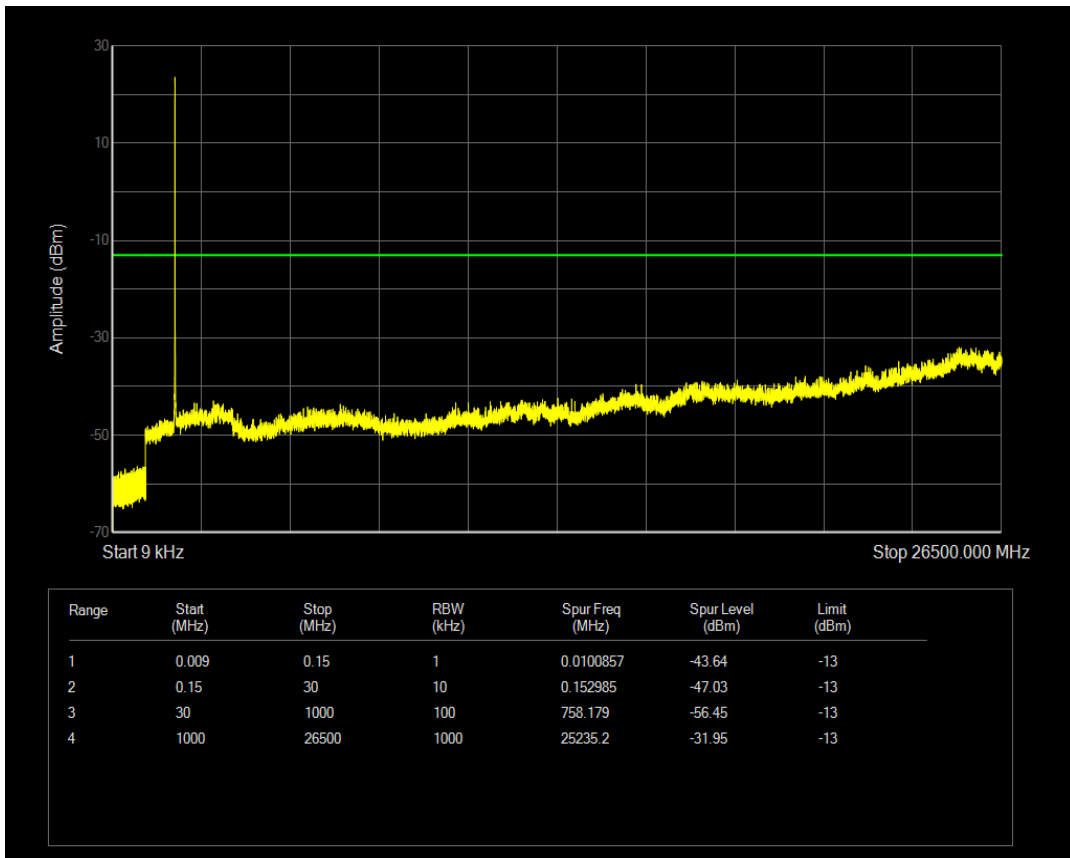

Band2 QPSK BW=1.4MHz Channel=19193 RB Size=6 Position=#0

Band2 16QAM BW=1.4MHz Channel=19193 RB Size=1 Position=#0

Band2 16QAM BW=1.4MHz Channel=19193 RB Size=6 Position=#0

Band2 QPSK BW=3MHz Channel=18615 RB Size=1 Position=#0

Band2 QPSK BW=3MHz Channel=18615 RB Size=15 Position=#0

Band2 16QAM BW=3MHz Channel=18615 RB Size=1 Position=#0

Band2 16QAM BW=3MHz Channel=18615 RB Size=15 Position=#0

Band2 QPSK BW=3MHz Channel=18900 RB Size=1 Position=#0

Band2 QPSK BW=3MHz Channel=18900 RB Size=15 Position=#0

Band2 16QAM BW=3MHz Channel=18900 RB Size=1 Position=#0

Band2 16QAM BW=3MHz Channel=18900 RB Size=15 Position=#0

Band2 QPSK BW=3MHz Channel=19185 RB Size=1 Position=#0