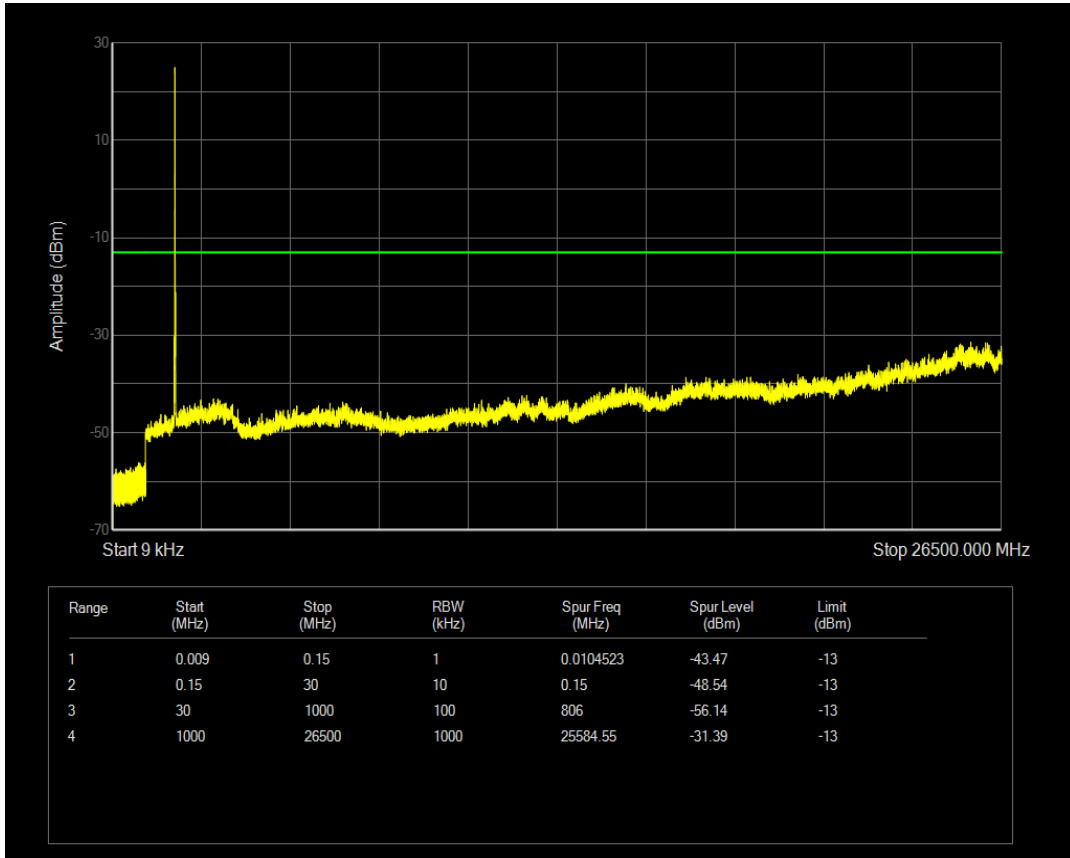

Band2 QPSK BW=10MHz Channel=18650 RB Size=50 Position=#0

Band2 16QAM BW=10MHz Channel=18650 RB Size=1 Position=#0

Band2 16QAM BW=10MHz Channel=18650 RB Size=50 Position=#0

Band2 QPSK BW=10MHz Channel=18900 RB Size=1 Position=#0

Band2 QPSK BW=10MHz Channel=18900 RB Size=50 Position=#0

Band2 16QAM BW=10MHz Channel=18900 RB Size=1 Position=#0

Band2 16QAM BW=10MHz Channel=18900 RB Size=50 Position=#0

Band2 QPSK BW=10MHz Channel=19150 RB Size=1 Position=#0