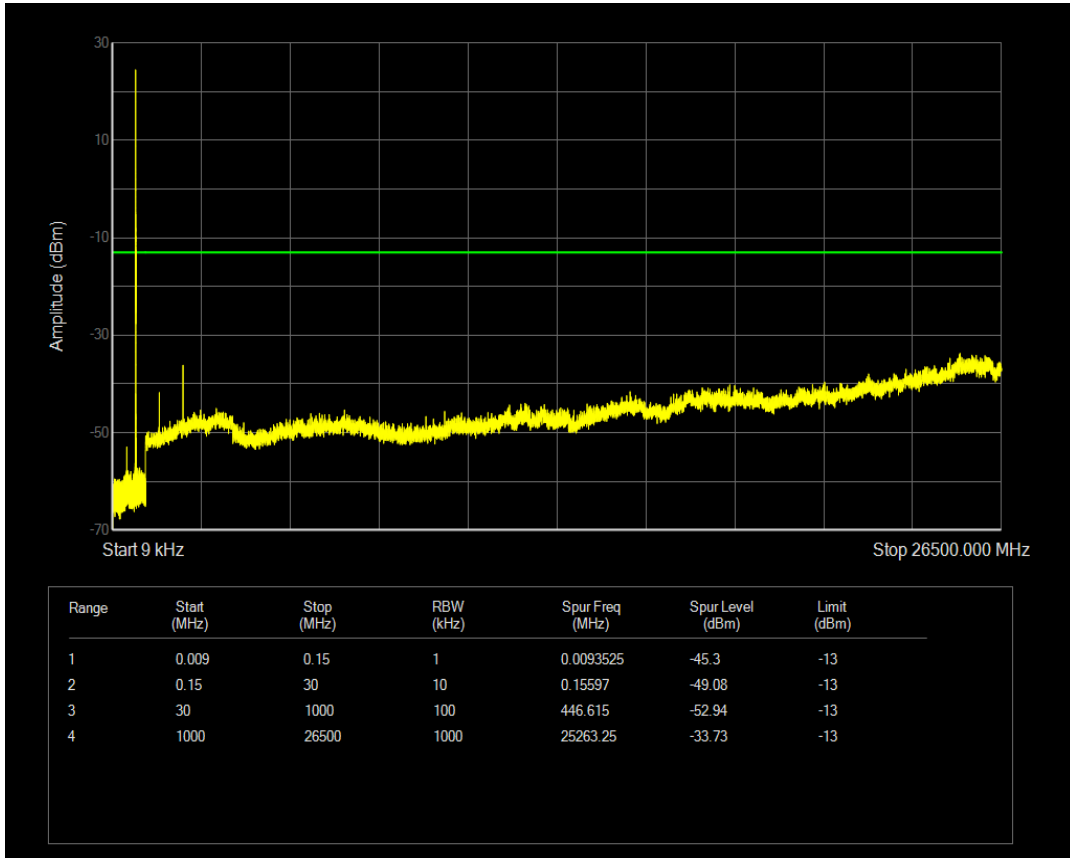

Band17 QPSK BW=10MHz Channel=23790 RB Size=50 Position=#0

Band17 16QAM BW=10MHz Channel=23790 RB Size=1 Position=#0

Band17 16QAM BW=10MHz Channel=23790 RB Size=50 Position=#0

Band17 QPSK BW=10MHz Channel=23800 RB Size=1 Position=#0