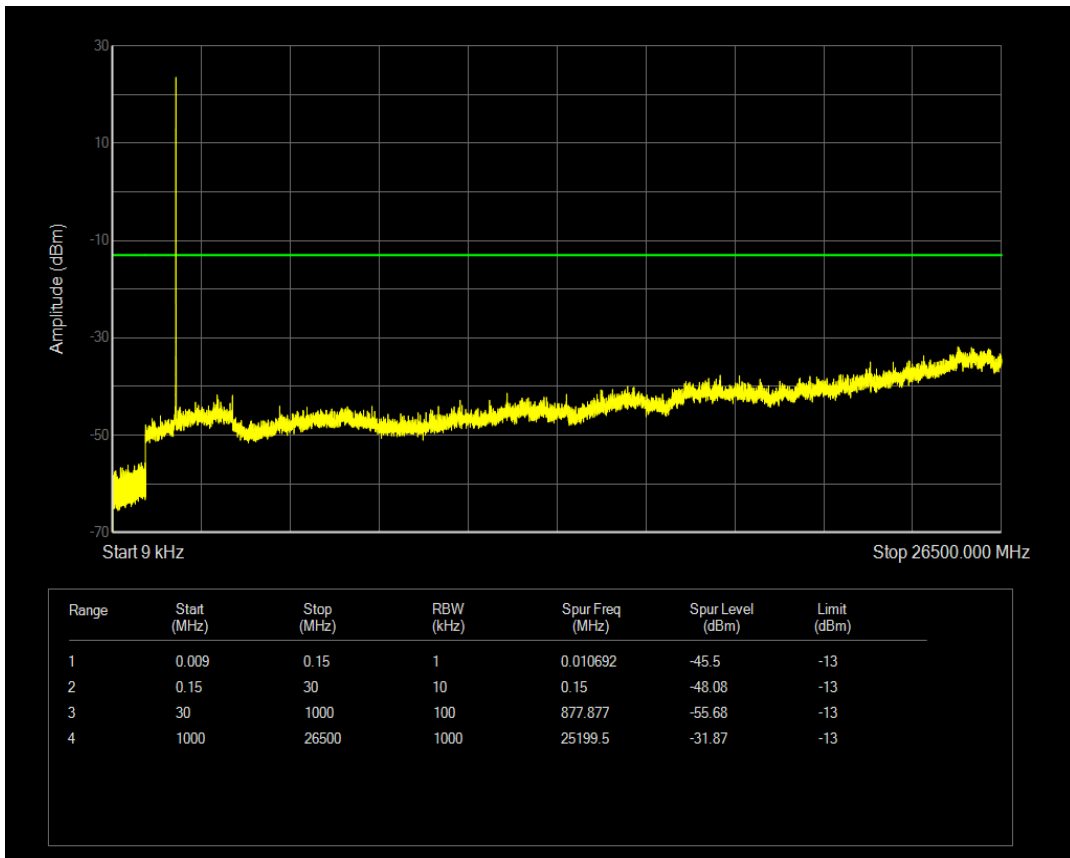

Band2 16QAM BW=3MHz Channel=19185 RB Size=15 Position=#0

Band2 QPSK BW=5MHz Channel=18625 RB Size=1 Position=#0