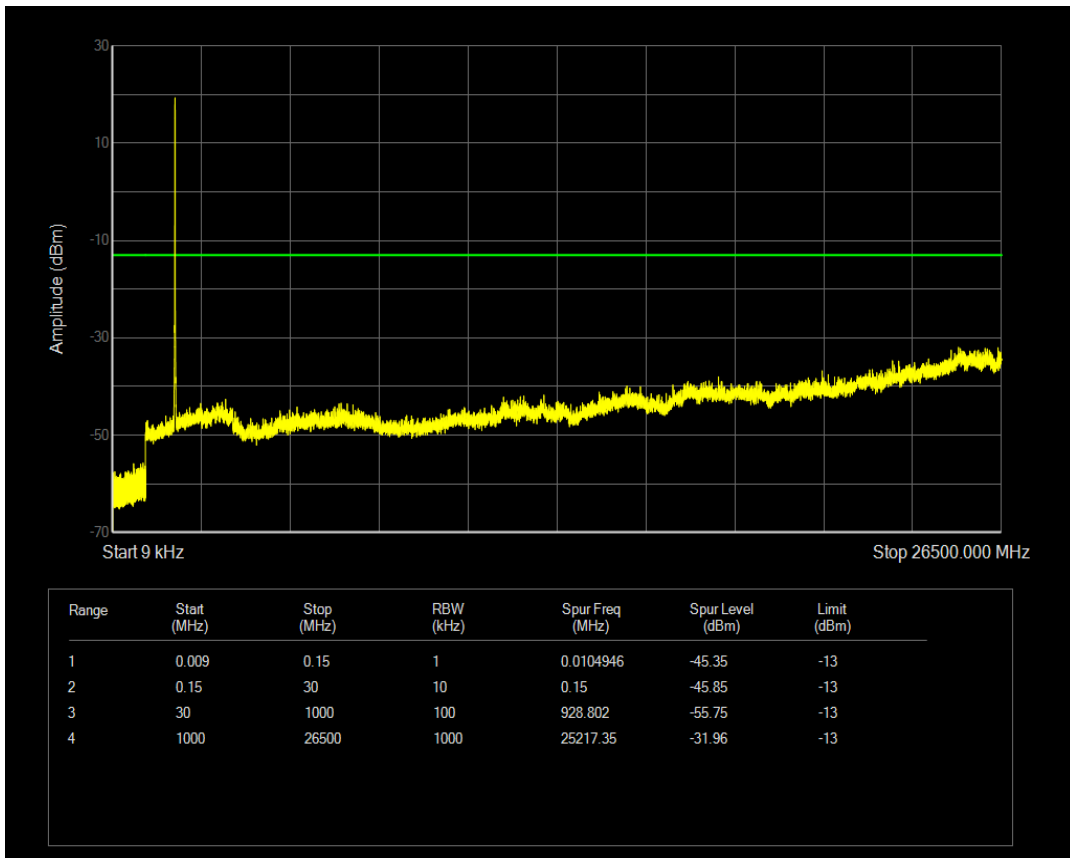

Band2 QPSK BW=10MHz Channel=18650 RB Size=50 Position=#0

Band2 16QAM BW=10MHz Channel=18650 RB Size=1 Position=#0

Band2 16QAM BW=10MHz Channel=18650 RB Size=50 Position=#0

Band2 QPSK BW=10MHz Channel=18900 RB Size=1 Position=#0

Band2 QPSK BW=10MHz Channel=18900 RB Size=50 Position=#0

Band2 16QAM BW=10MHz Channel=18900 RB Size=1 Position=#0

Band2 16QAM BW=10MHz Channel=18900 RB Size=50 Position=#0

Band2 QPSK BW=10MHz Channel=19150 RB Size=1 Position=#0