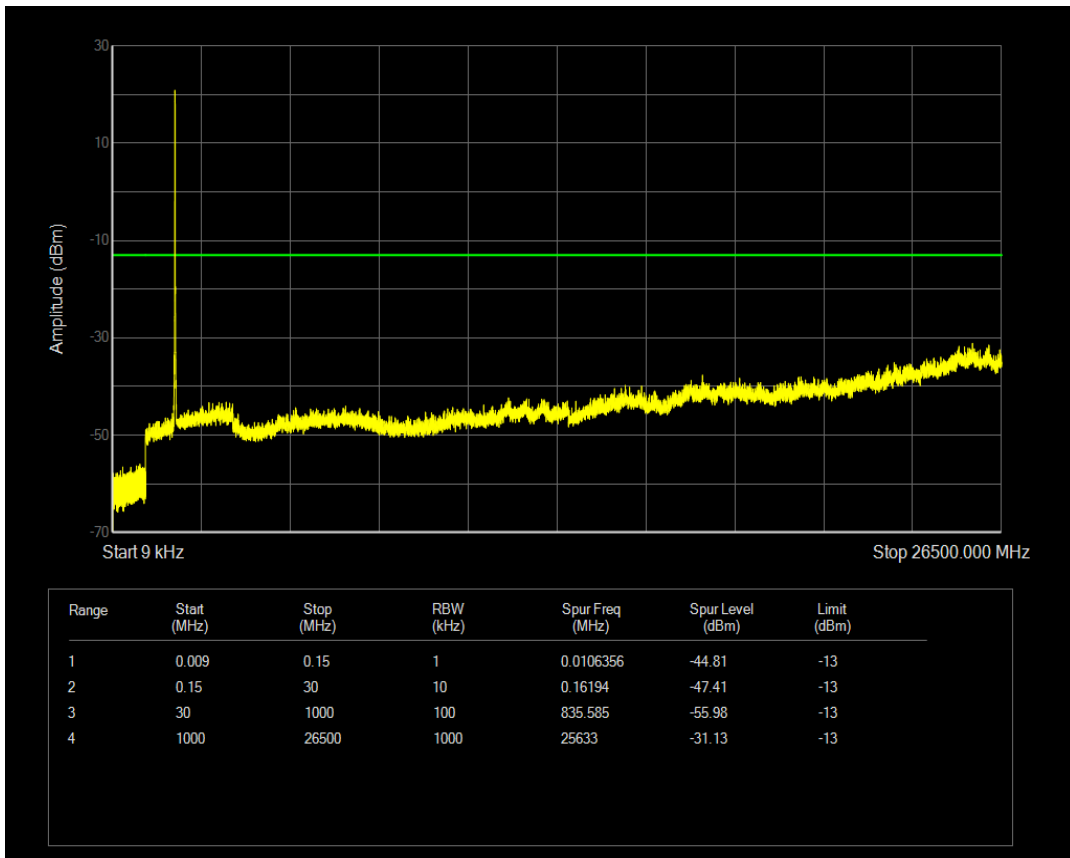

Band2 QPSK BW=10MHz Channel=18650 RB Size=50 Position=#0

Band2 16QAM BW=10MHz Channel=18650 RB Size=1 Position=#0

Band2 16QAM BW=10MHz Channel=18650 RB Size=50 Position=#0

Band2 QPSK BW=10MHz Channel=18900 RB Size=1 Position=#0

Band2 QPSK BW=10MHz Channel=18900 RB Size=50 Position=#0

Band2 16QAM BW=10MHz Channel=18900 RB Size=1 Position=#0

Band2 16QAM BW=10MHz Channel=18900 RB Size=50 Position=#0

Band2 QPSK BW=10MHz Channel=19150 RB Size=1 Position=#0