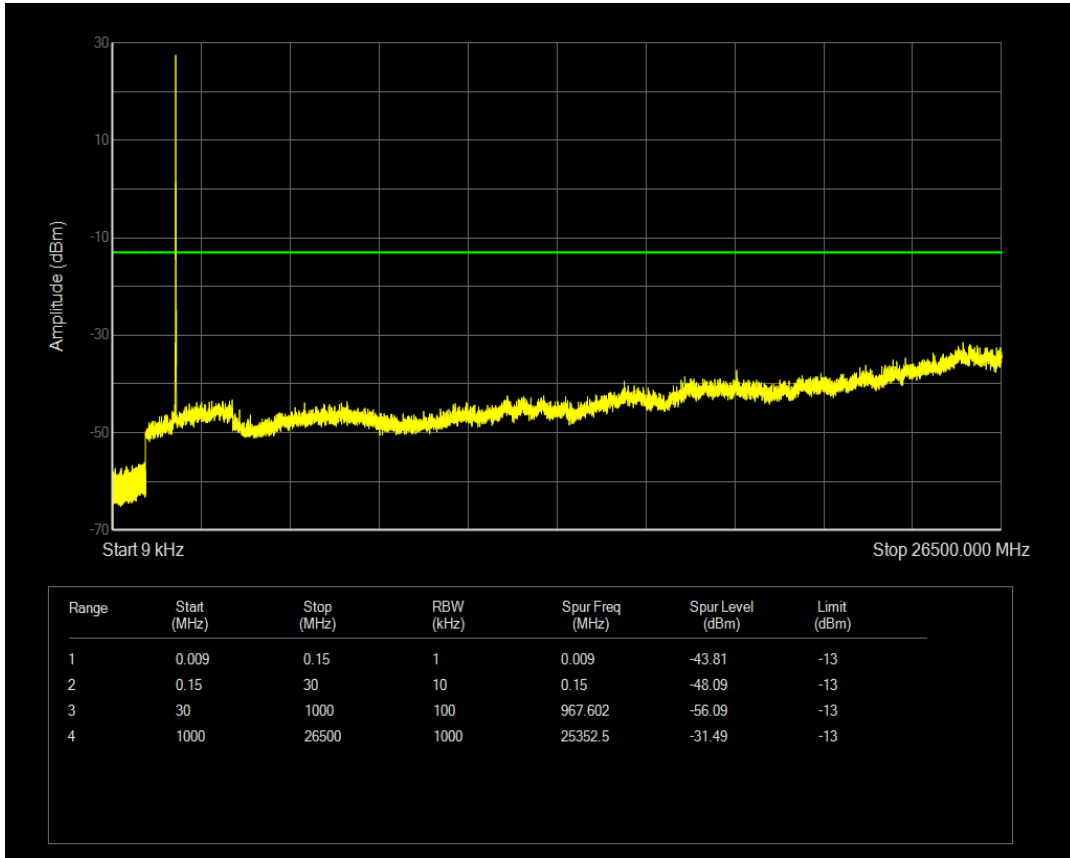

Band2 QPSK BW=10MHz Channel=18900 RB Size=50 Position=#0

Band2 16QAM BW=10MHz Channel=18900 RB Size=1 Position=#0

Band2 16QAM BW=10MHz Channel=18900 RB Size=50 Position=#0

Band2 QPSK BW=10MHz Channel=19150 RB Size=1 Position=#0

Band2 QPSK BW=10MHz Channel=19150 RB Size=50 Position=#0

Band2 16QAM BW=10MHz Channel=19150 RB Size=1 Position=#0

Band2 16QAM BW=10MHz Channel=19150 RB Size=50 Position=#0

Band2 QPSK BW=15MHz Channel=18675 RB Size=1 Position=#0