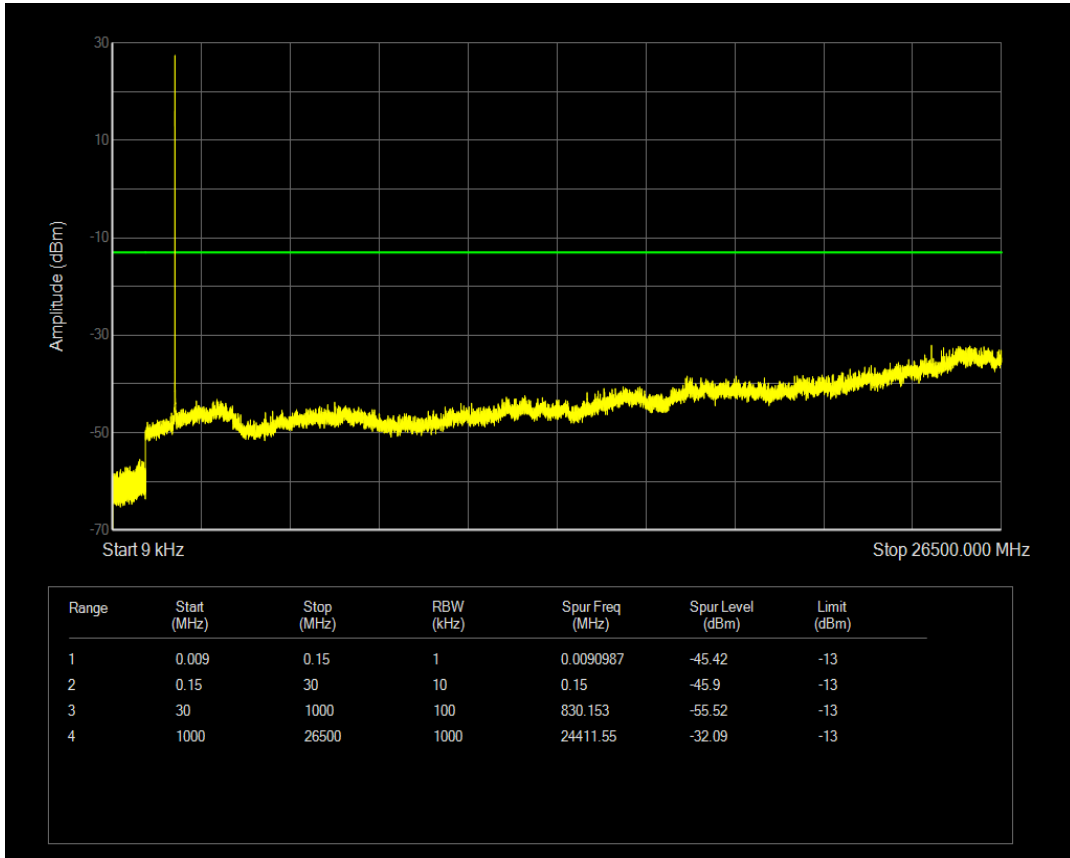

Band2 QPSK BW=1.4MHz Channel=18607 RB Size=6 Position=#0

Band2 16QAM BW=1.4MHz Channel=18607 RB Size=1 Position=#0

Band2 16QAM BW=1.4MHz Channel=18607 RB Size=6 Position=#0

Band2 QPSK BW=1.4MHz Channel=18900 RB Size=1 Position=#0

Band2 QPSK BW=1.4MHz Channel=18900 RB Size=6 Position=#0

Band2 16QAM BW=1.4MHz Channel=18900 RB Size=1 Position=#0

Band2 16QAM BW=1.4MHz Channel=18900 RB Size=6 Position=#0

Band2 QPSK BW=1.4MHz Channel=19193 RB Size=1 Position=#0