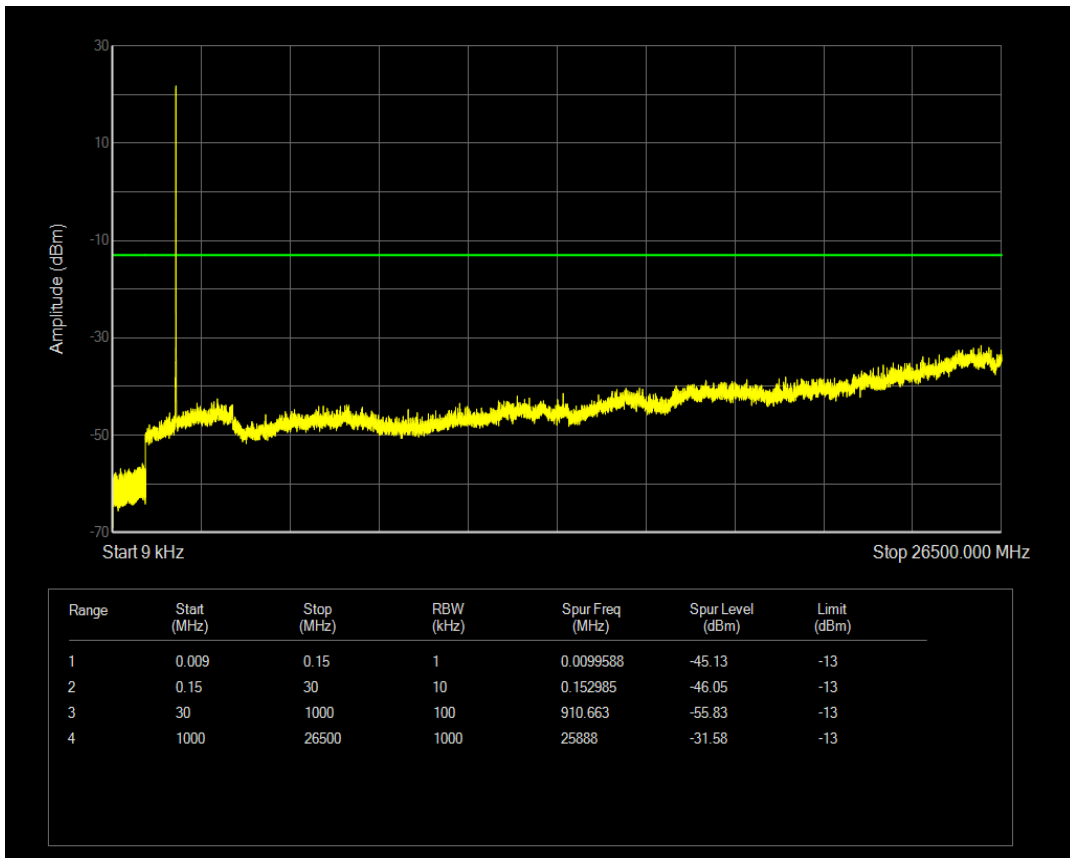

Band2 QPSK BW=5MHz Channel=18900 RB Size=25 Position=#0

Band2 16QAM BW=5MHz Channel=18900 RB Size=1 Position=#0

Band2 16QAM BW=5MHz Channel=18900 RB Size=25 Position=#0

Band2 QPSK BW=5MHz Channel=19175 RB Size=1 Position=#0

Band2 QPSK BW=5MHz Channel=19175 RB Size=25 Position=#0

Band2 16QAM BW=5MHz Channel=19175 RB Size=1 Position=#0

Band2 16QAM BW=5MHz Channel=19175 RB Size=25 Position=#0

Band2 QPSK BW=10MHz Channel=18650 RB Size=1 Position=#0