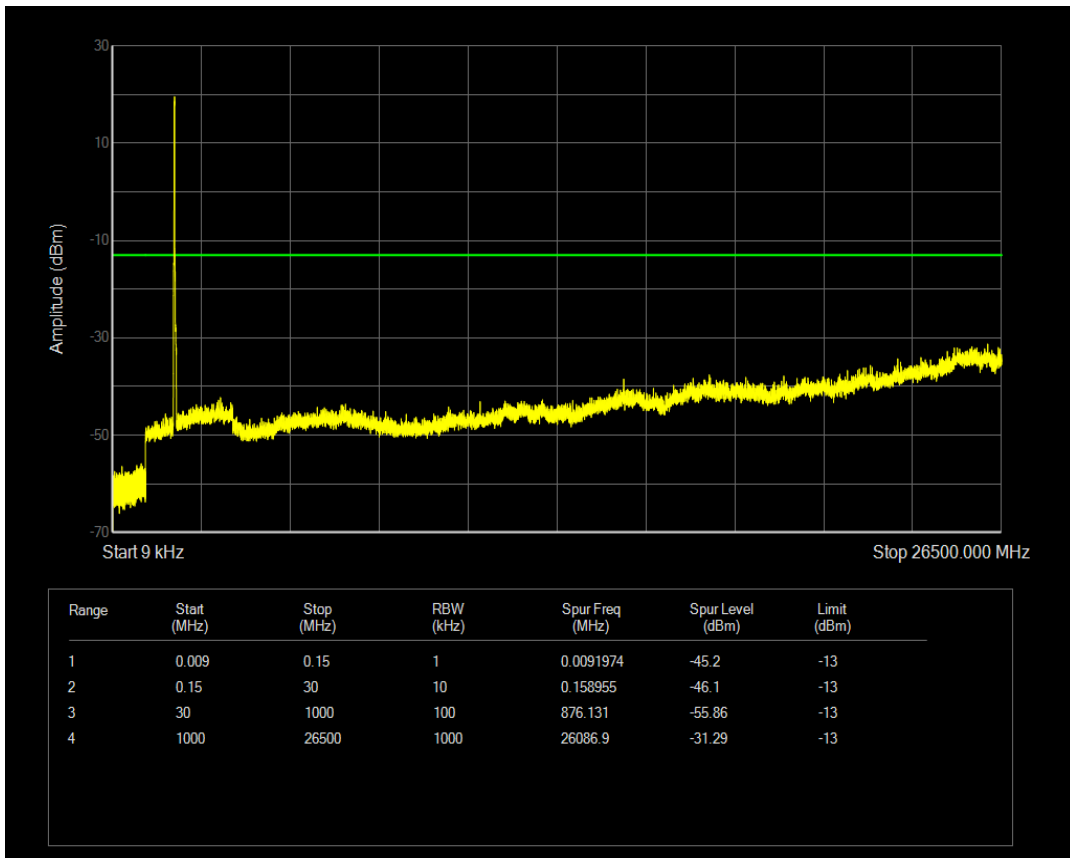

Band2 QPSK BW=15MHz Channel=19125 RB Size=75 Position=#0

Band2 16QAM BW=15MHz Channel=19125 RB Size=1 Position=#0

Band2 16QAM BW=15MHz Channel=19125 RB Size=75 Position=#0

Band2 QPSK BW=20MHz Channel=18700 RB Size=1 Position=#0

Band2 QPSK BW=20MHz Channel=18700 RB Size=100 Position=#0

Band2 16QAM BW=20MHz Channel=18700 RB Size=1 Position=#0

Band2 16QAM BW=20MHz Channel=18700 RB Size=100 Position=#0

Band2 QPSK BW=20MHz Channel=18900 RB Size=1 Position=#0