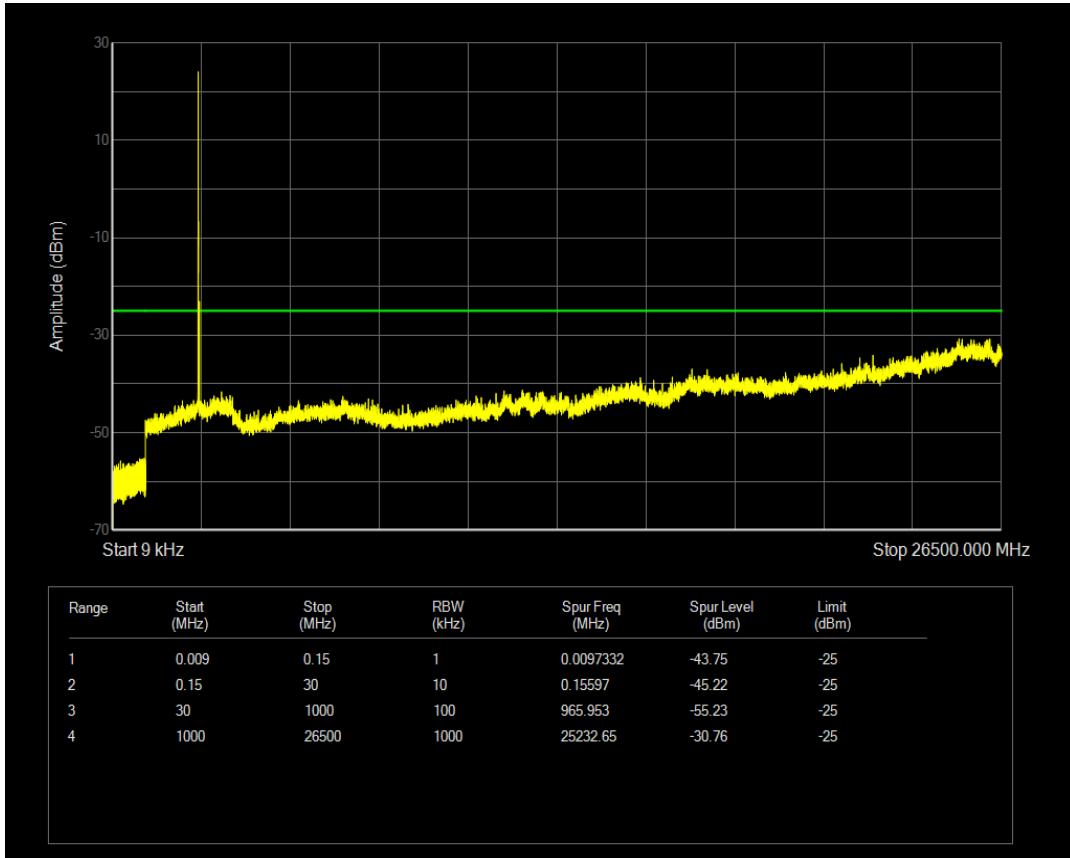

Band2 QPSK BW=20MHz Channel=18900 RB Size=100 Position=#0

Band2 16QAM BW=20MHz Channel=18900 RB Size=1 Position=#0

Band2 16QAM BW=20MHz Channel=18900 RB Size=100 Position=#0

Band2 QPSK BW=20MHz Channel=19100 RB Size=1 Position=#0

Band2 QPSK BW=20MHz Channel=19100 RB Size=100 Position=#0

Band2 16QAM BW=20MHz Channel=19100 RB Size=1 Position=#0

Band2 16QAM BW=20MHz Channel=19100 RB Size=100 Position=#0

Band38 QPSK BW=5MHz Channel=37775 RB Size=1 Position=#0

Band38 QPSK BW=5MHz Channel=37775 RB Size=25 Position=#0

Band38 16QAM BW=5MHz Channel=37775 RB Size=1 Position=#0

Band38 16QAM BW=5MHz Channel=37775 RB Size=25 Position=#0

Band38 QPSK BW=5MHz Channel=38000 RB Size=1 Position=#0