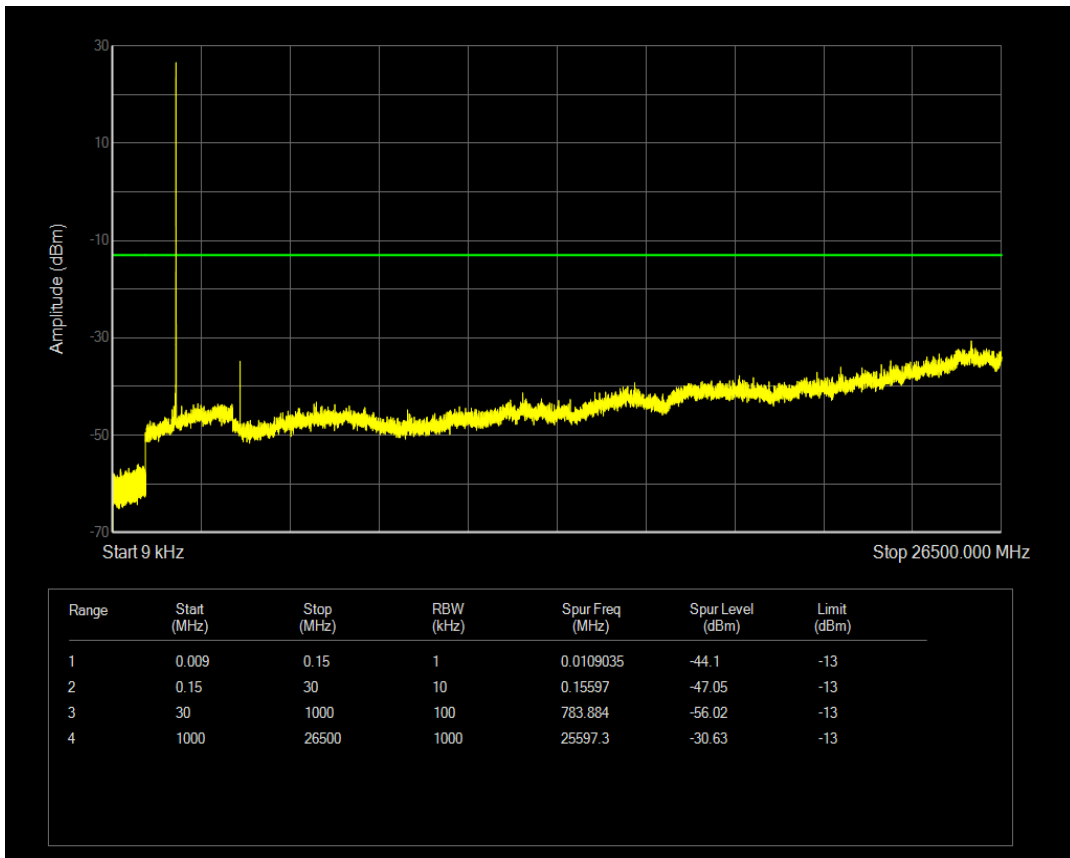

Band2 QPSK BW=1.4MHz Channel=18900 RB Size=6 Position=#0

Band2 16QAM BW=1.4MHz Channel=18900 RB Size=1 Position=#0

Band2 16QAM BW=1.4MHz Channel=18900 RB Size=6 Position=#0

Band2 QPSK BW=1.4MHz Channel=19193 RB Size=1 Position=#0

Band2 QPSK BW=1.4MHz Channel=19193 RB Size=6 Position=#0

Band2 16QAM BW=1.4MHz Channel=19193 RB Size=1 Position=#0

Band2 16QAM BW=1.4MHz Channel=19193 RB Size=6 Position=#0

Band2 QPSK BW=3MHz Channel=18615 RB Size=1 Position=#0