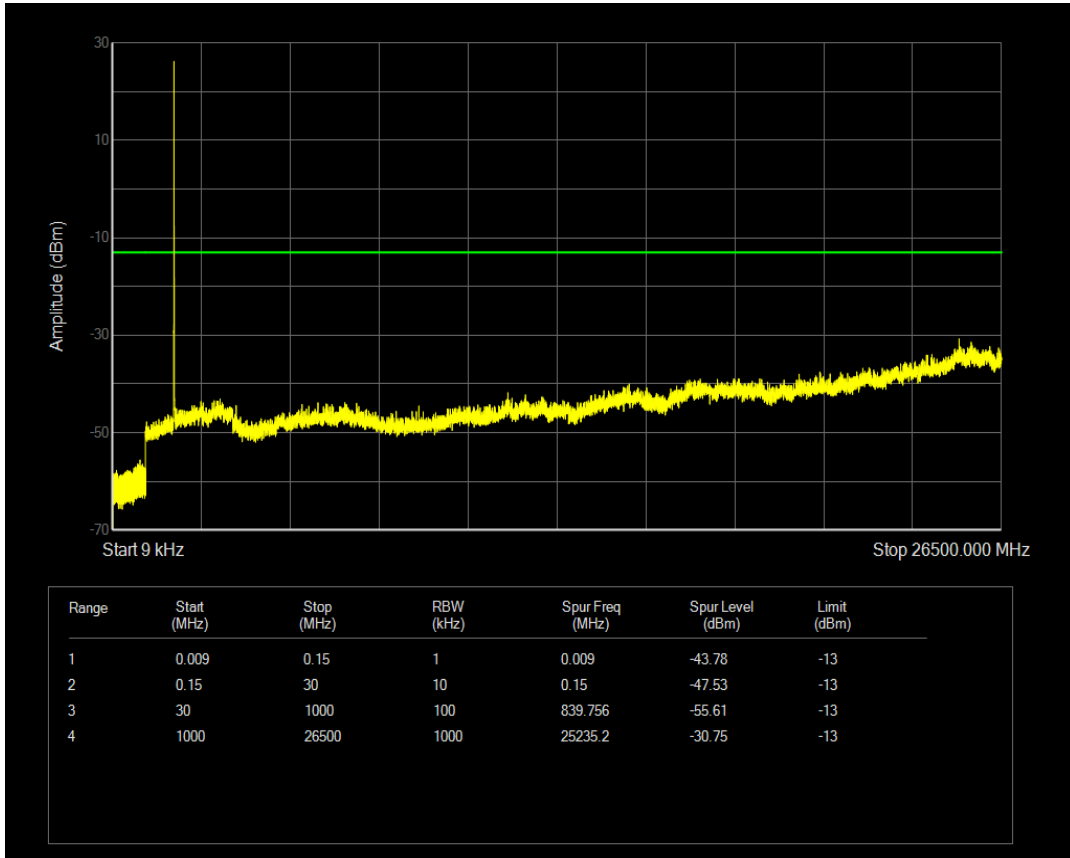

Band2 QPSK BW=3MHz Channel=19185 RB Size=15 Position=#0

Band2 16QAM BW=3MHz Channel=19185 RB Size=1 Position=#0

Band2 16QAM BW=3MHz Channel=19185 RB Size=15 Position=#0

Band2 QPSK BW=5MHz Channel=18625 RB Size=1 Position=#0

Band2 QPSK BW=5MHz Channel=18625 RB Size=25 Position=#0

Band2 16QAM BW=5MHz Channel=18625 RB Size=1 Position=#0

Band2 16QAM BW=5MHz Channel=18625 RB Size=25 Position=#0

Band2 QPSK BW=5MHz Channel=18900 RB Size=1 Position=#0