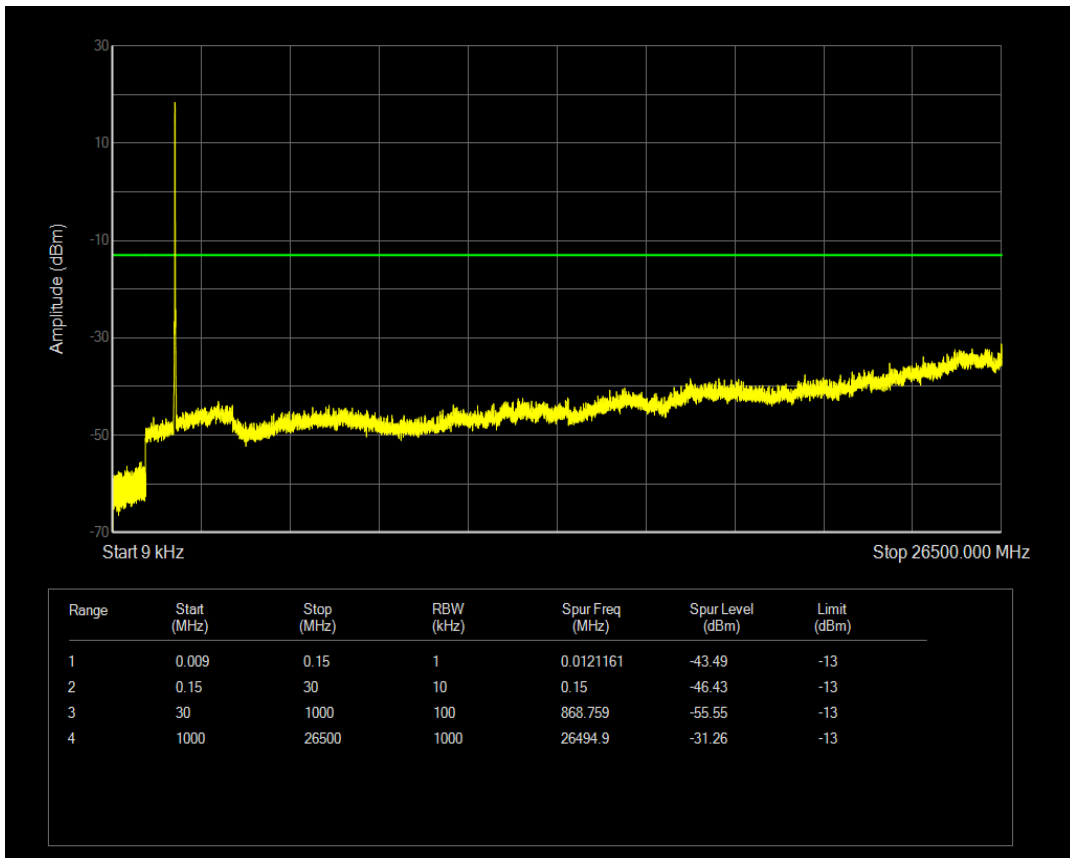

Band2 QPSK BW=10MHz Channel=19150 RB Size=50 Position=#0

Band2 16QAM BW=10MHz Channel=19150 RB Size=1 Position=#0

Band2 16QAM BW=10MHz Channel=19150 RB Size=50 Position=#0

Band2 QPSK BW=15MHz Channel=18675 RB Size=1 Position=#0

Band2 QPSK BW=15MHz Channel=18675 RB Size=75 Position=#0

Band2 16QAM BW=15MHz Channel=18675 RB Size=1 Position=#0

Band2 16QAM BW=15MHz Channel=18675 RB Size=75 Position=#0

Band2 QPSK BW=15MHz Channel=18900 RB Size=1 Position=#0

Band2 QPSK BW=15MHz Channel=18900 RB Size=75 Position=#0

Band2 16QAM BW=15MHz Channel=18900 RB Size=1 Position=#0

Band2 16QAM BW=15MHz Channel=18900 RB Size=75 Position=#0

Band2 QPSK BW=15MHz Channel=19125 RB Size=1 Position=#0