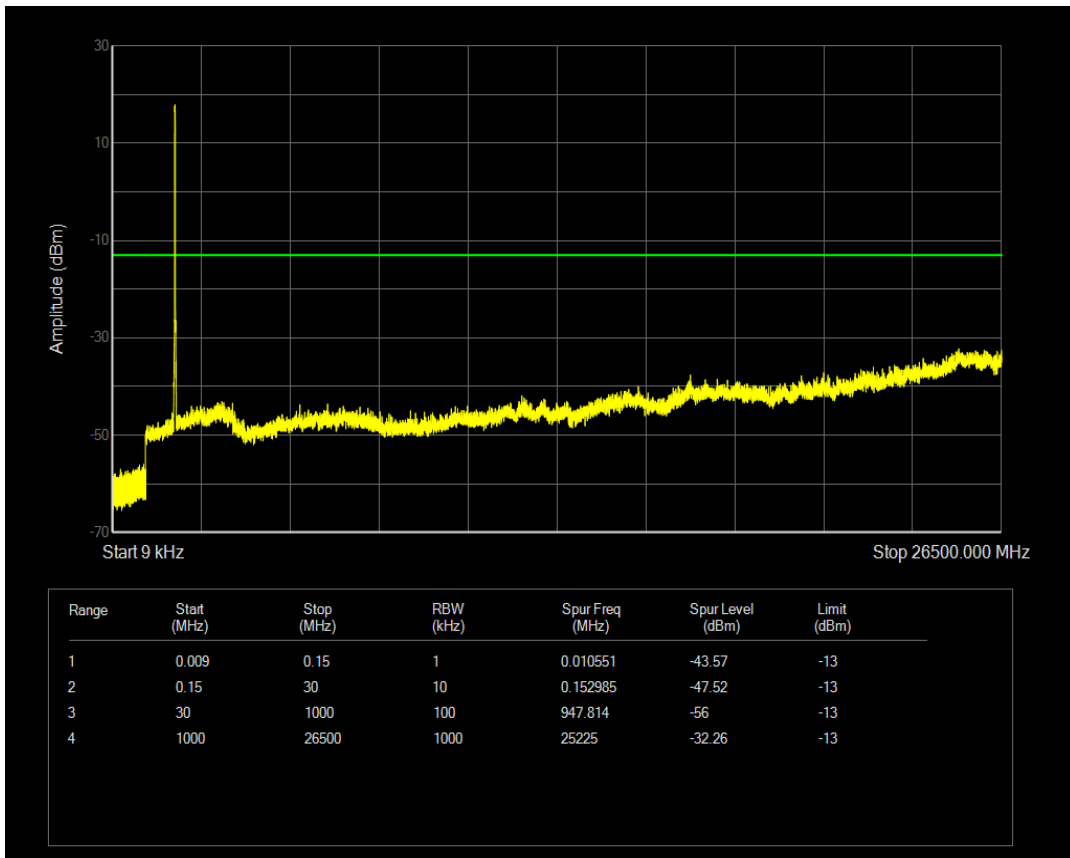

Band2 QPSK BW=20MHz Channel=18700 RB Size=100 Position=#0

Band2 16QAM BW=20MHz Channel=18700 RB Size=1 Position=#0

Band2 16QAM BW=20MHz Channel=18700 RB Size=100 Position=#0

Band2 QPSK BW=20MHz Channel=18900 RB Size=1 Position=#0

Band2 QPSK BW=20MHz Channel=18900 RB Size=100 Position=#0

Band2 16QAM BW=20MHz Channel=18900 RB Size=1 Position=#0

Band2 16QAM BW=20MHz Channel=18900 RB Size=100 Position=#0

Band2 QPSK BW=20MHz Channel=19100 RB Size=1 Position=#0