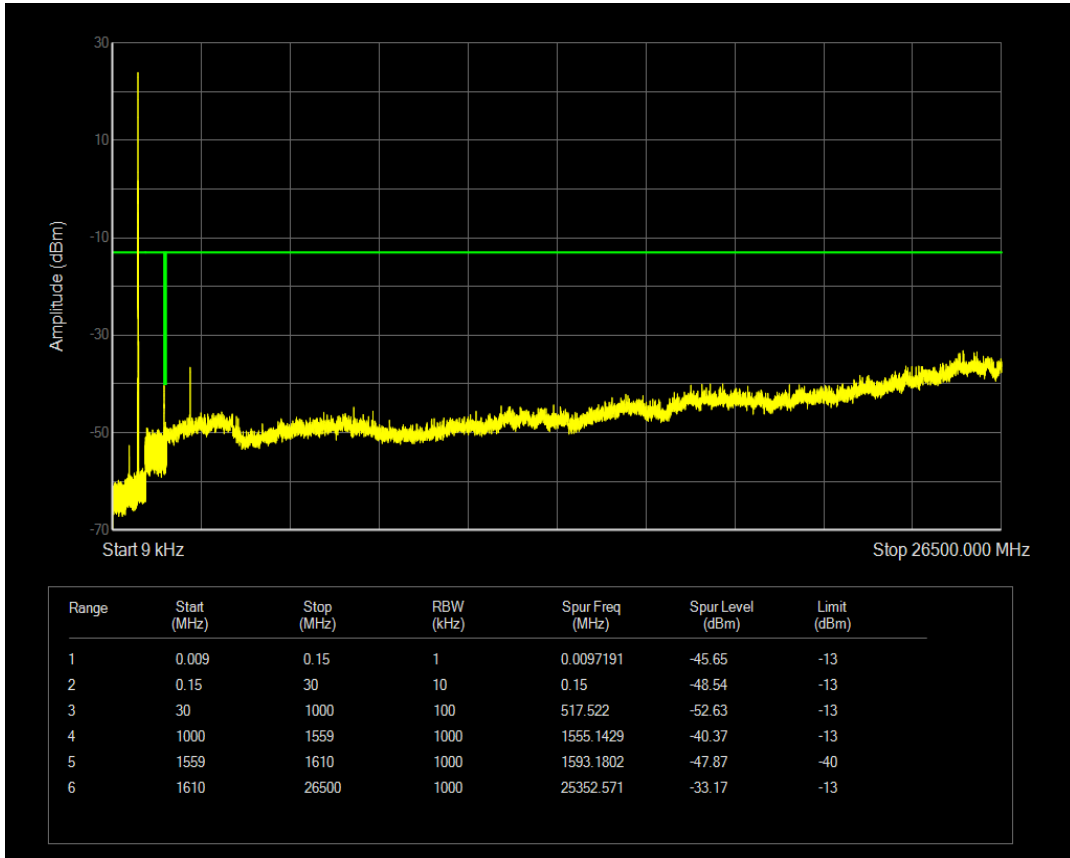

Band13 QPSK BW=5MHz Channel=23255 RB Size=25 Position=#0

Band13 16QAM BW=5MHz Channel=23255 RB Size=1 Position=#0

Band13 16QAM BW=5MHz Channel=23255 RB Size=25 Position=#0

Band13 QPSK BW=10MHz Channel=23230 RB Size=1 Position=#0