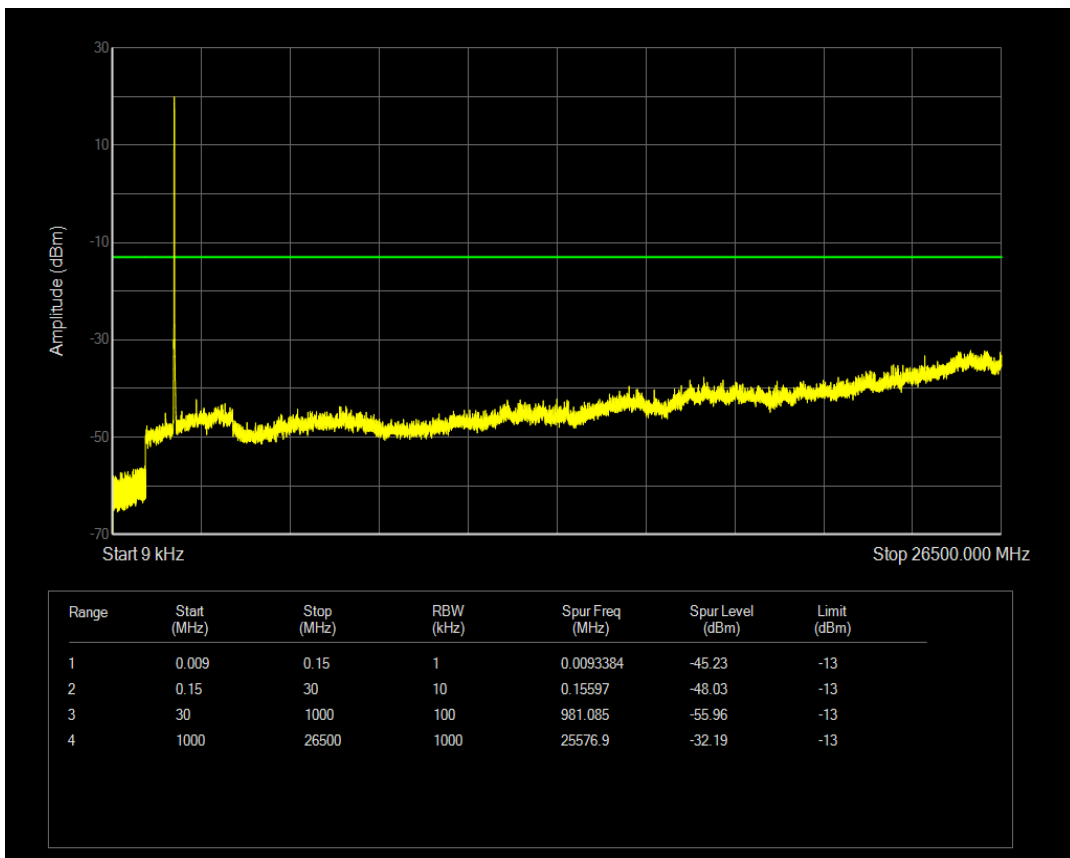

Band2 QPSK BW=10MHz Channel=18900 RB Size=50 Position=#0

Band2 16QAM BW=10MHz Channel=18900 RB Size=1 Position=#0

Band2 16QAM BW=10MHz Channel=18900 RB Size=50 Position=#0

Band2 QPSK BW=10MHz Channel=19150 RB Size=1 Position=#0

Band2 QPSK BW=10MHz Channel=19150 RB Size=50 Position=#0

Band2 16QAM BW=10MHz Channel=19150 RB Size=1 Position=#0

Band2 16QAM BW=10MHz Channel=19150 RB Size=50 Position=#0

Band2 QPSK BW=15MHz Channel=18675 RB Size=1 Position=#0

Band2 QPSK BW=15MHz Channel=18675 RB Size=75 Position=#0

Band2 16QAM BW=15MHz Channel=18675 RB Size=1 Position=#0

Band2 16QAM BW=15MHz Channel=18675 RB Size=75 Position=#0

Band2 QPSK BW=15MHz Channel=18900 RB Size=1 Position=#0