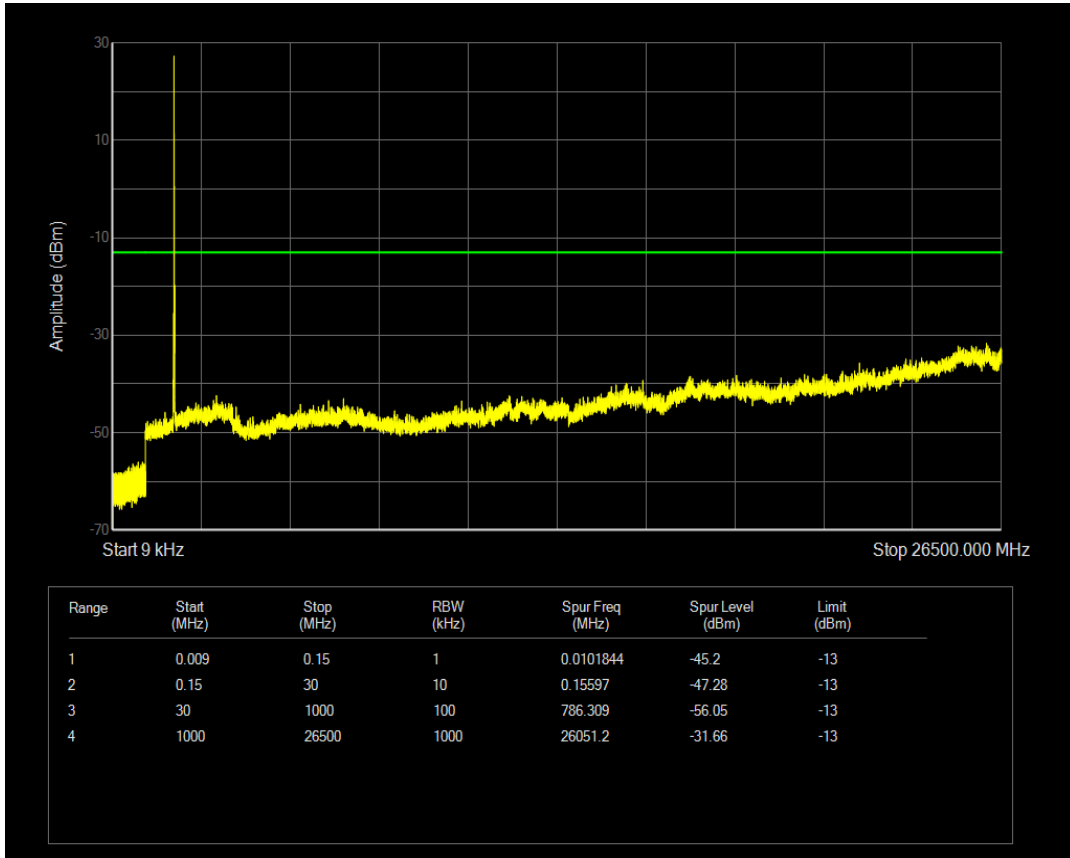

Band2 QPSK BW=5MHz Channel=19175 RB Size=25 Position=#0

Band2 16QAM BW=5MHz Channel=19175 RB Size=1 Position=#0

Band2 16QAM BW=5MHz Channel=19175 RB Size=25 Position=#0

Band2 QPSK BW=10MHz Channel=18650 RB Size=1 Position=#0

Band2 QPSK BW=10MHz Channel=18650 RB Size=50 Position=#0

Band2 16QAM BW=10MHz Channel=18650 RB Size=1 Position=#0

Band2 16QAM BW=10MHz Channel=18650 RB Size=50 Position=#0

Band2 QPSK BW=10MHz Channel=18900 RB Size=1 Position=#0