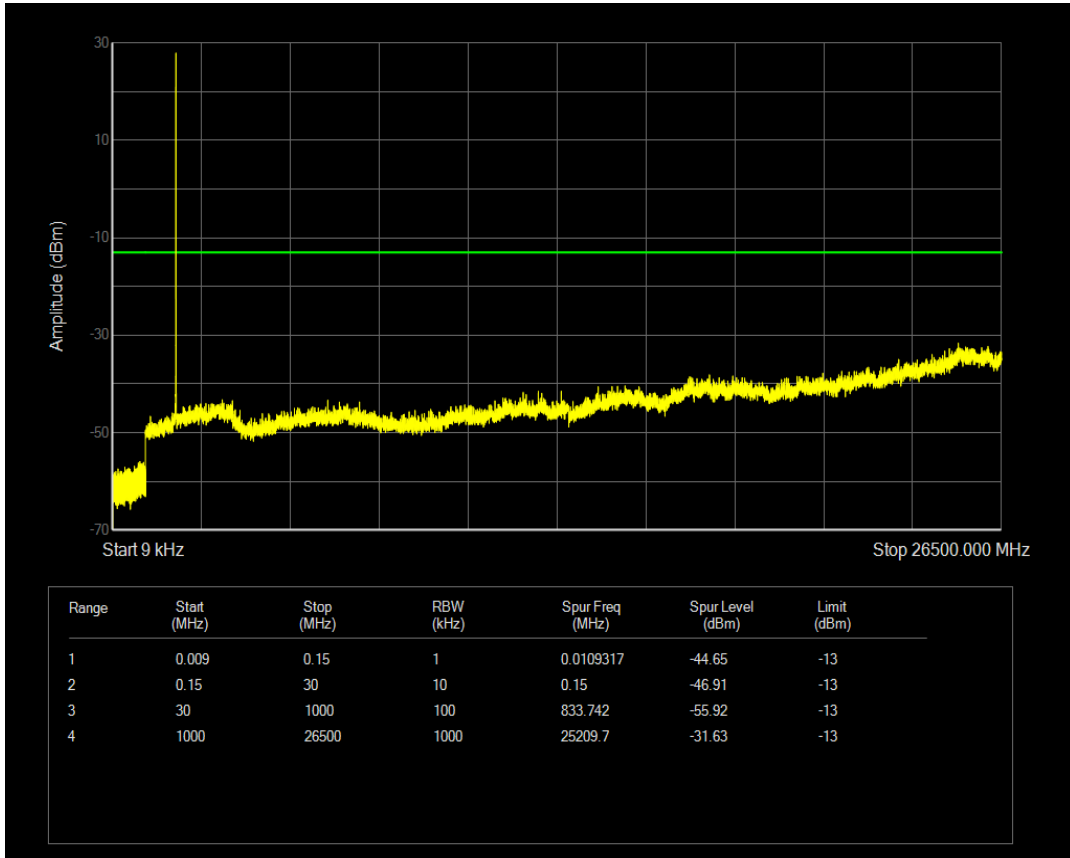

Band2 QPSK BW=3MHz Channel=18900 RB Size=15 Position=#0

Band2 16QAM BW=3MHz Channel=18900 RB Size=1 Position=#0

Band2 16QAM BW=3MHz Channel=18900 RB Size=15 Position=#0

Band2 QPSK BW=3MHz Channel=19185 RB Size=1 Position=#0

Band2 QPSK BW=3MHz Channel=19185 RB Size=15 Position=#0

Band2 16QAM BW=3MHz Channel=19185 RB Size=1 Position=#0

Band2 16QAM BW=3MHz Channel=19185 RB Size=15 Position=#0

Band2 QPSK BW=5MHz Channel=18625 RB Size=1 Position=#0