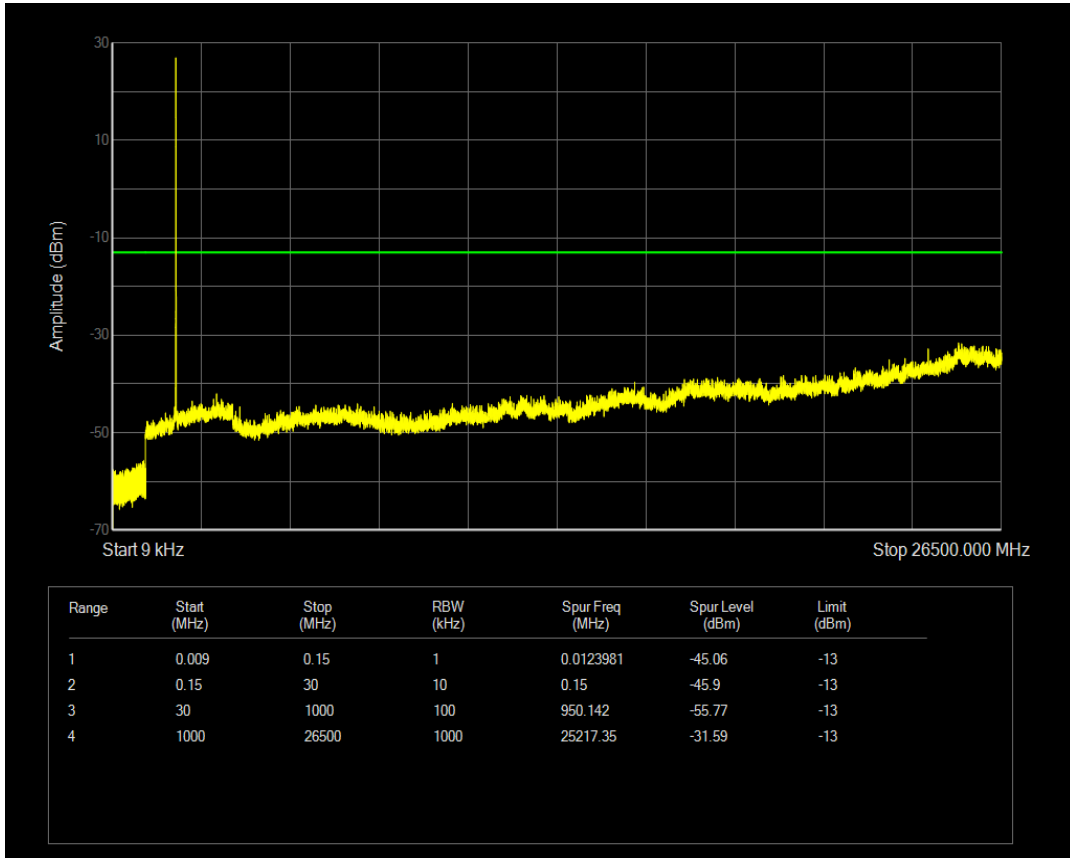

Band2 QPSK BW=5MHz Channel=18900 RB Size=25 Position=#0

Band2 16QAM BW=5MHz Channel=18900 RB Size=1 Position=#0

Band2 16QAM BW=5MHz Channel=18900 RB Size=25 Position=#0

Band2 QPSK BW=5MHz Channel=19175 RB Size=1 Position=#0