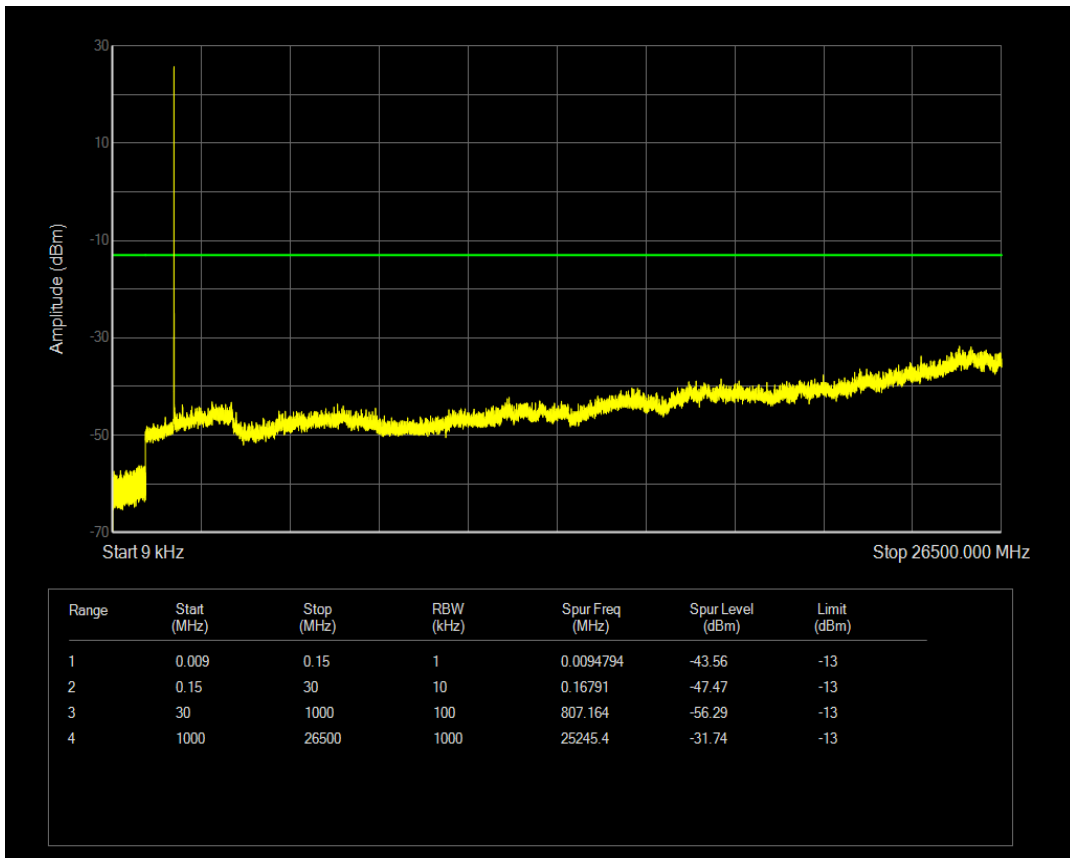

Band17 QPSK BW=10MHz Channel=23800 RB Size=50 Position=#0

Band17 16QAM BW=10MHz Channel=23800 RB Size=1 Position=#0

Band17 16QAM BW=10MHz Channel=23800 RB Size=50 Position=#0

Band2 QPSK BW=1.4MHz Channel=18607 RB Size=1 Position=#0

Band2 QPSK BW=1.4MHz Channel=18607 RB Size=6 Position=#0

Band2 16QAM BW=1.4MHz Channel=18607 RB Size=1 Position=#0

Band2 16QAM BW=1.4MHz Channel=18607 RB Size=6 Position=#0

Band2 QPSK BW=1.4MHz Channel=18900 RB Size=1 Position=#0