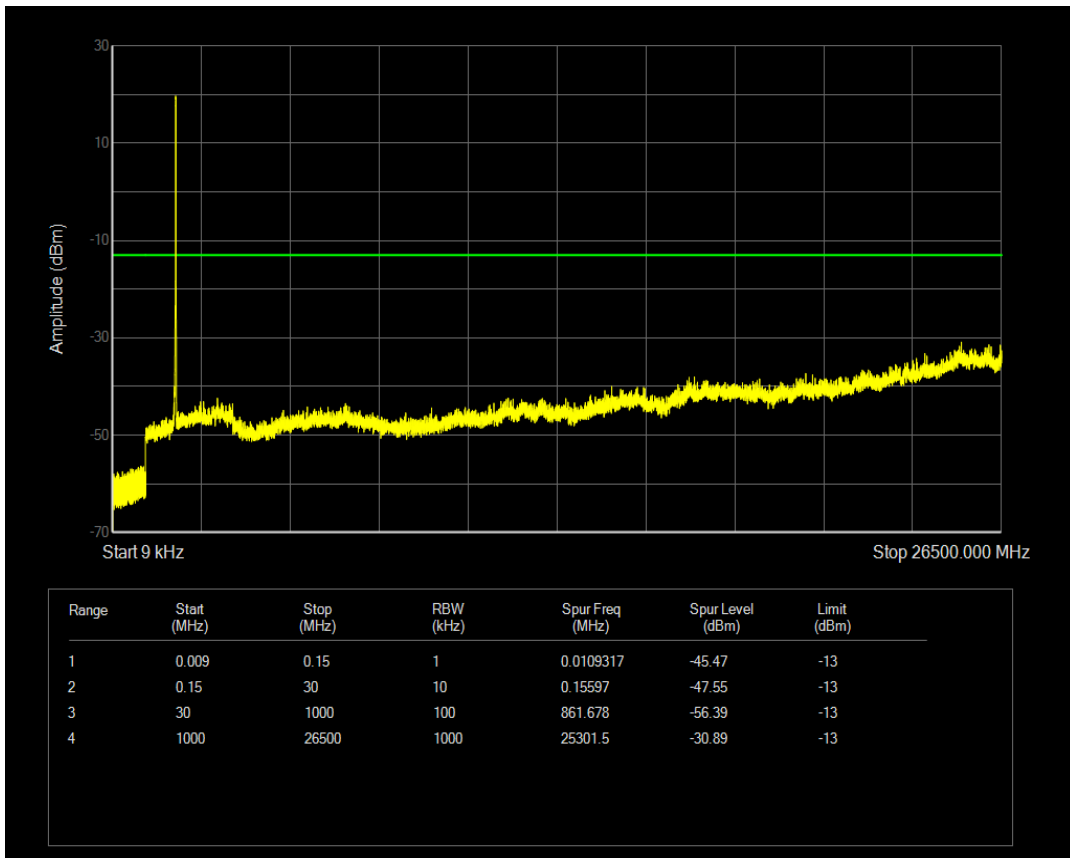

Band2 QPSK BW=15MHz Channel=18900 RB Size=75 Position=#0

Band2 16QAM BW=15MHz Channel=18900 RB Size=1 Position=#0

Band2 16QAM BW=15MHz Channel=18900 RB Size=75 Position=#0

Band2 QPSK BW=15MHz Channel=19125 RB Size=1 Position=#0

Band2 QPSK BW=15MHz Channel=19125 RB Size=75 Position=#0

Band2 16QAM BW=15MHz Channel=19125 RB Size=1 Position=#0

Band2 16QAM BW=15MHz Channel=19125 RB Size=75 Position=#0

Band2 QPSK BW=20MHz Channel=18700 RB Size=1 Position=#0