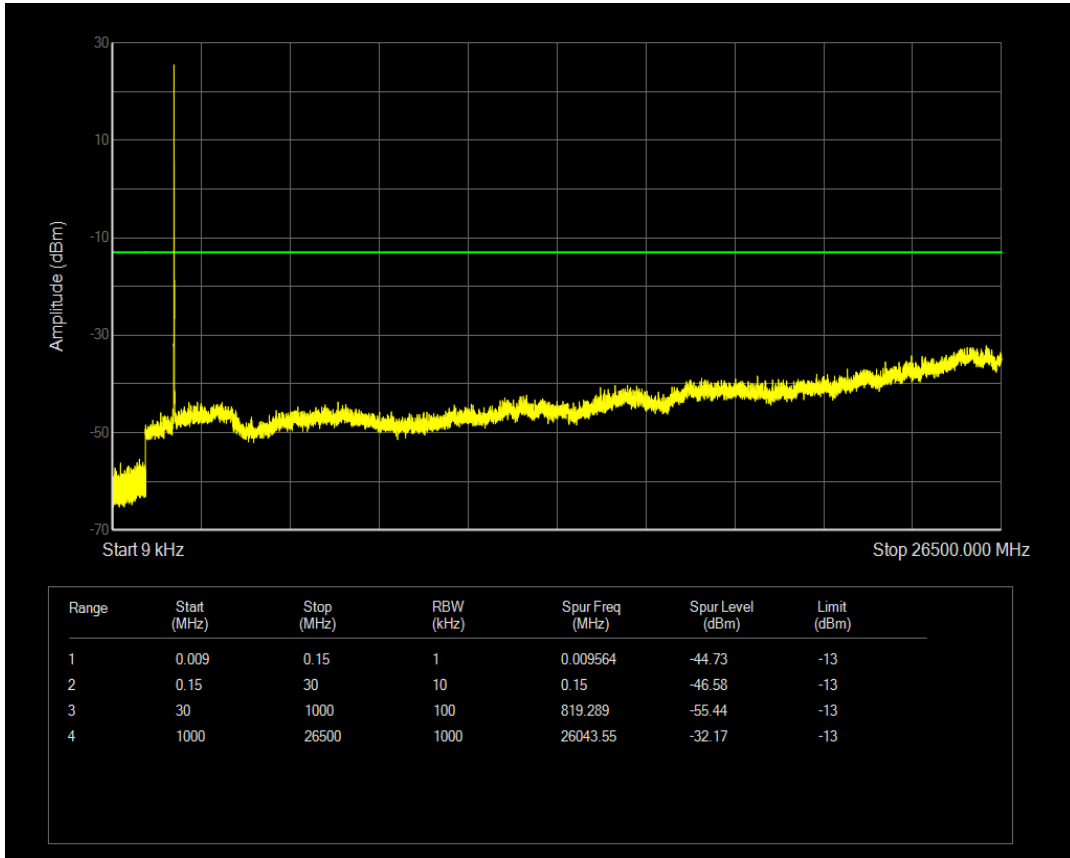

Band2 QPSK BW=3MHz Channel=19185 RB Size=15 Position=#0

Band2 16QAM BW=3MHz Channel=19185 RB Size=1 Position=#0

Band2 16QAM BW=3MHz Channel=19185 RB Size=15 Position=#0

Band2 QPSK BW=5MHz Channel=18625 RB Size=1 Position=#0

Band2 QPSK BW=5MHz Channel=18625 RB Size=25 Position=#0

Band2 16QAM BW=5MHz Channel=18625 RB Size=1 Position=#0

Band2 16QAM BW=5MHz Channel=18625 RB Size=25 Position=#0

Band2 QPSK BW=5MHz Channel=18900 RB Size=1 Position=#0