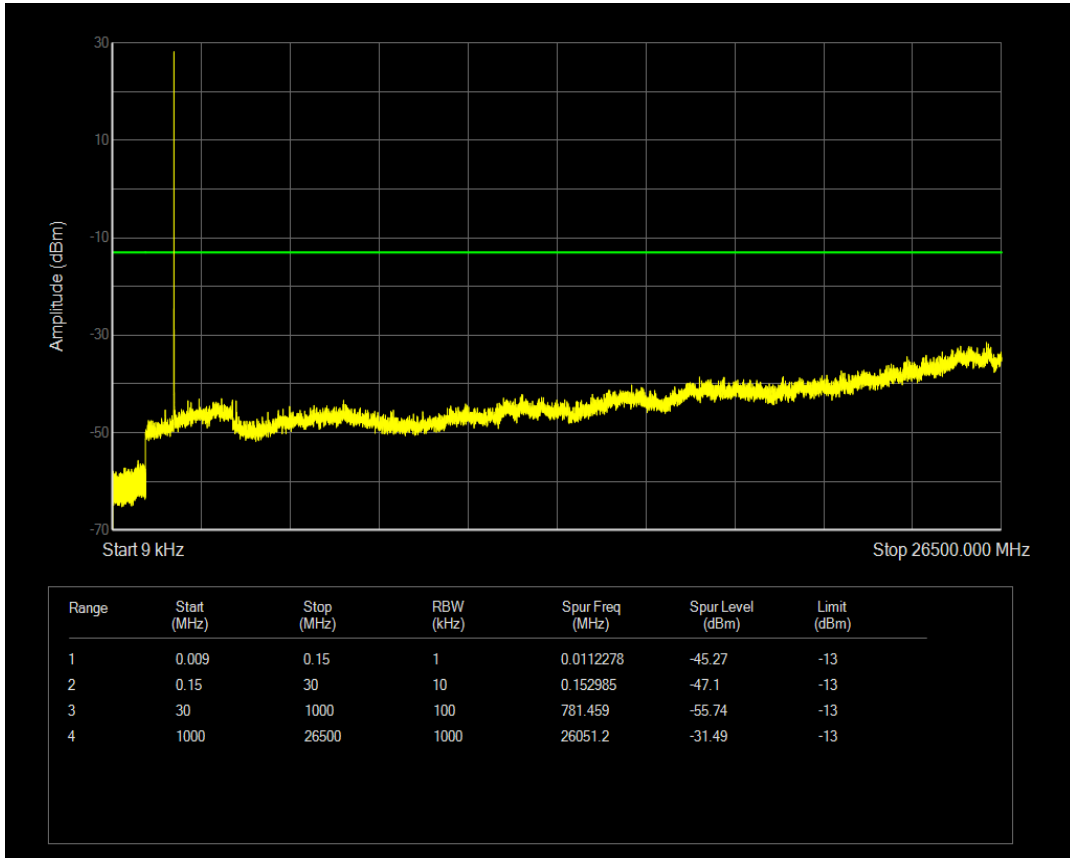

Band17 QPSK BW=10MHz Channel=23800 RB Size=50 Position=#0

Band17 16QAM BW=10MHz Channel=23800 RB Size=1 Position=#0

Band17 16QAM BW=10MHz Channel=23800 RB Size=50 Position=#0

Band2 QPSK BW=1.4MHz Channel=18607 RB Size=1 Position=#0

Band2 QPSK BW=1.4MHz Channel=18607 RB Size=6 Position=#0

Band2 16QAM BW=1.4MHz Channel=18607 RB Size=1 Position=#0

Band2 16QAM BW=1.4MHz Channel=18607 RB Size=6 Position=#0

Band2 QPSK BW=1.4MHz Channel=18900 RB Size=1 Position=#0