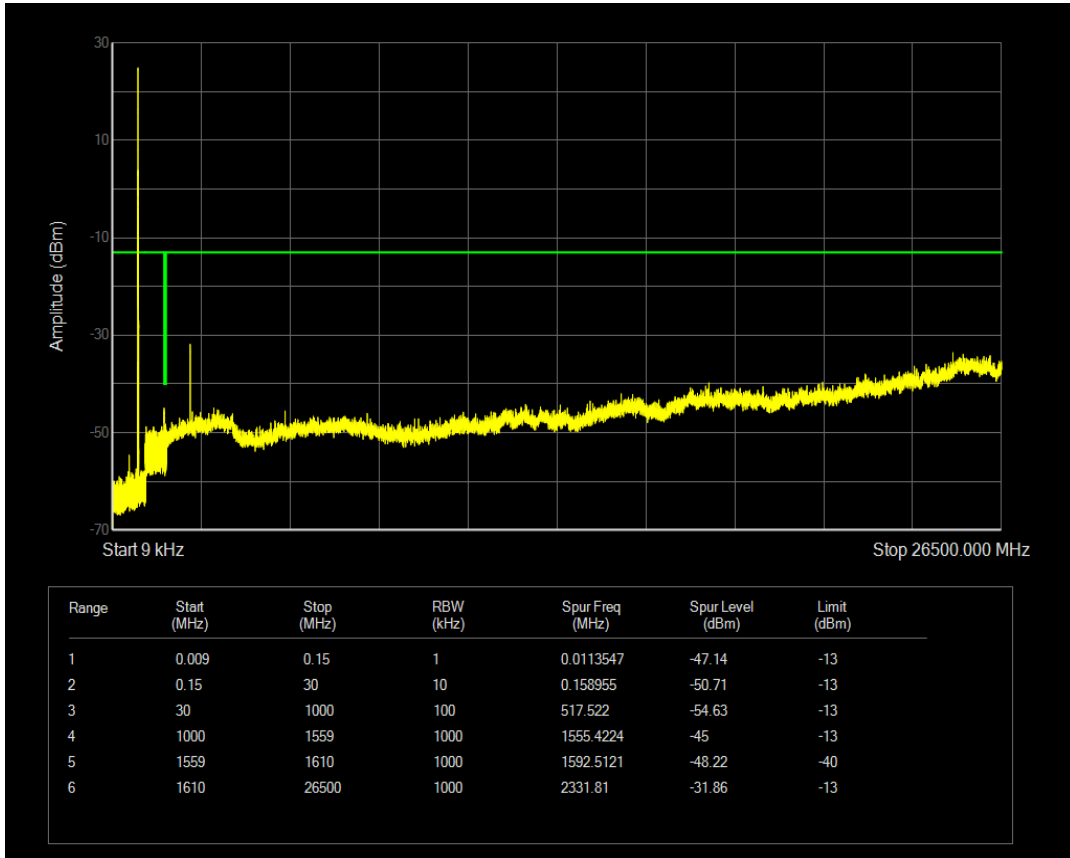

Band13 16QAM BW=10MHz Channel=23230 RB Size=1 Position=#0

Band13 16QAM BW=10MHz Channel=23230 RB Size=50 Position=#0