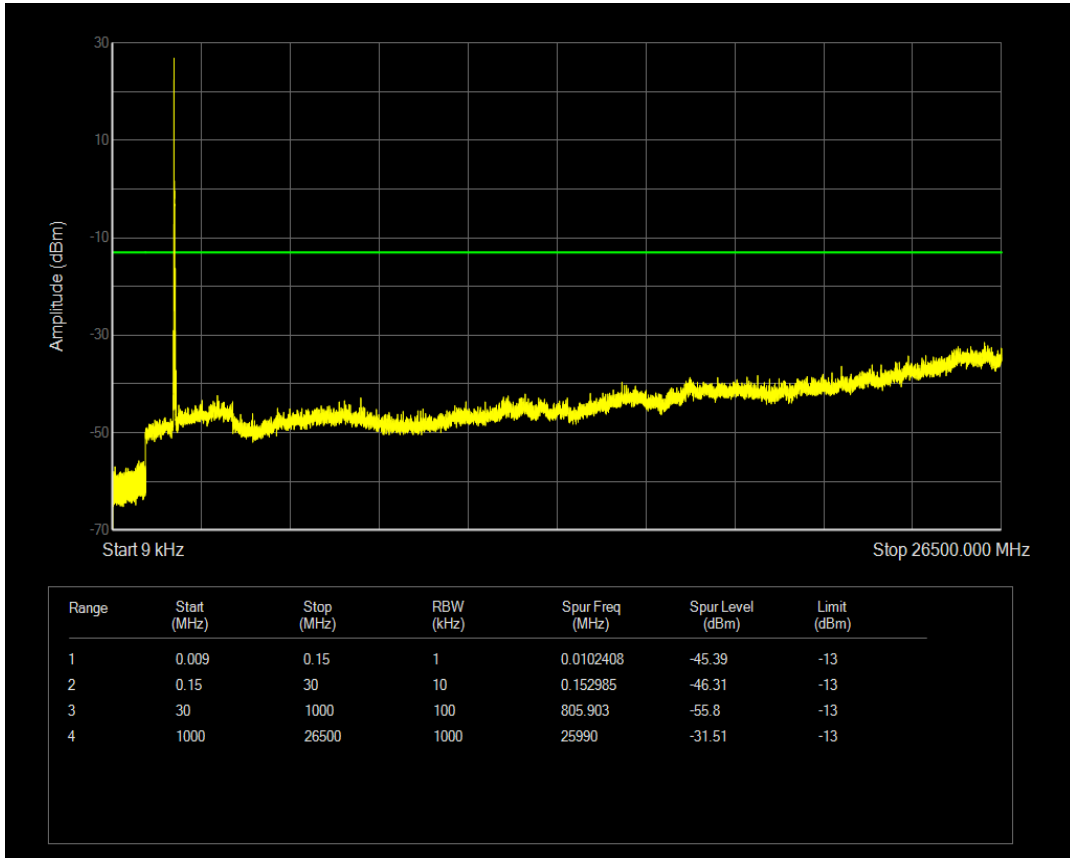

Band2 QPSK BW=15MHz Channel=19125 RB Size=75 Position=#0

Band2 16QAM BW=15MHz Channel=19125 RB Size=1 Position=#0

Band2 16QAM BW=15MHz Channel=19125 RB Size=75 Position=#0

Band2 QPSK BW=20MHz Channel=18700 RB Size=1 Position=#0

Band2 QPSK BW=20MHz Channel=18700 RB Size=100 Position=#0

Band2 16QAM BW=20MHz Channel=18700 RB Size=1 Position=#0

Band2 16QAM BW=20MHz Channel=18700 RB Size=100 Position=#0

Band2 QPSK BW=20MHz Channel=18900 RB Size=1 Position=#0