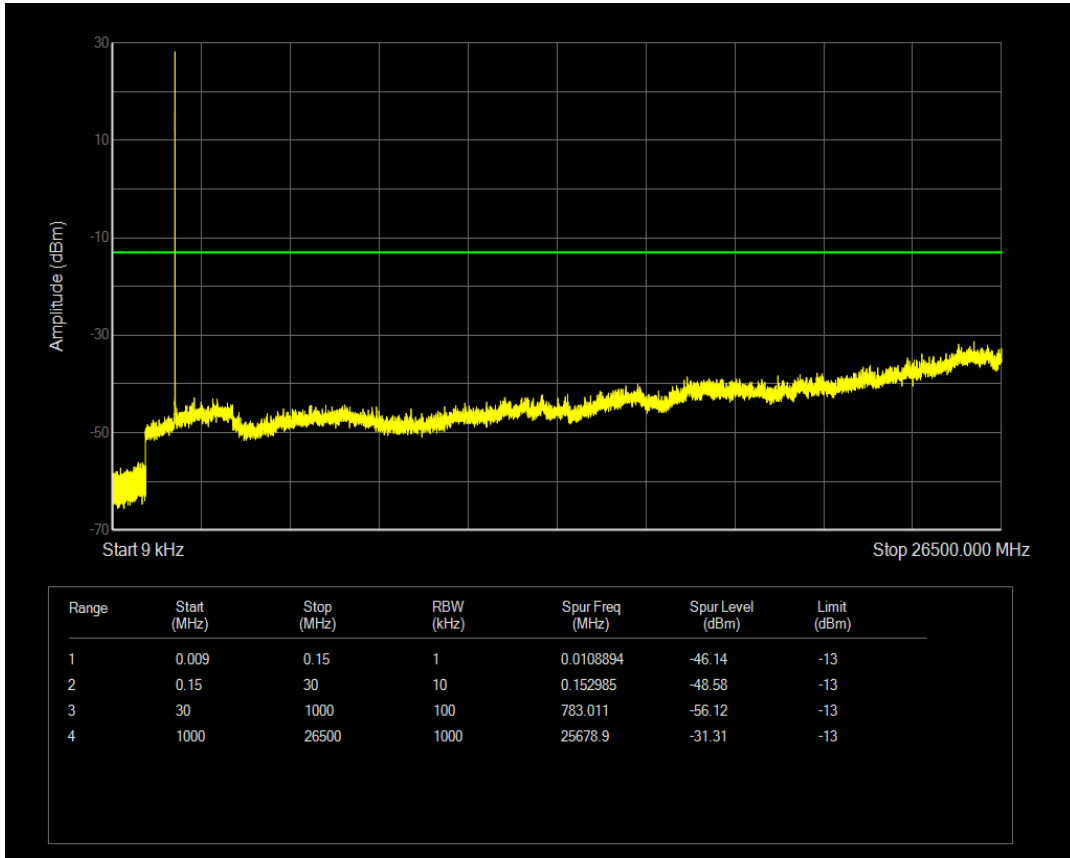

Band2 QPSK BW=1.4MHz Channel=18607 RB Size=6 Position=#0

Band2 16QAM BW=1.4MHz Channel=18607 RB Size=1 Position=#0

Band2 16QAM BW=1.4MHz Channel=18607 RB Size=6 Position=#0

Band2 QPSK BW=1.4MHz Channel=18900 RB Size=1 Position=#0

Band2 QPSK BW=1.4MHz Channel=18900 RB Size=6 Position=#0

Band2 16QAM BW=1.4MHz Channel=18900 RB Size=1 Position=#0

Band2 16QAM BW=1.4MHz Channel=18900 RB Size=6 Position=#0

Band2 QPSK BW=1.4MHz Channel=19193 RB Size=1 Position=#0