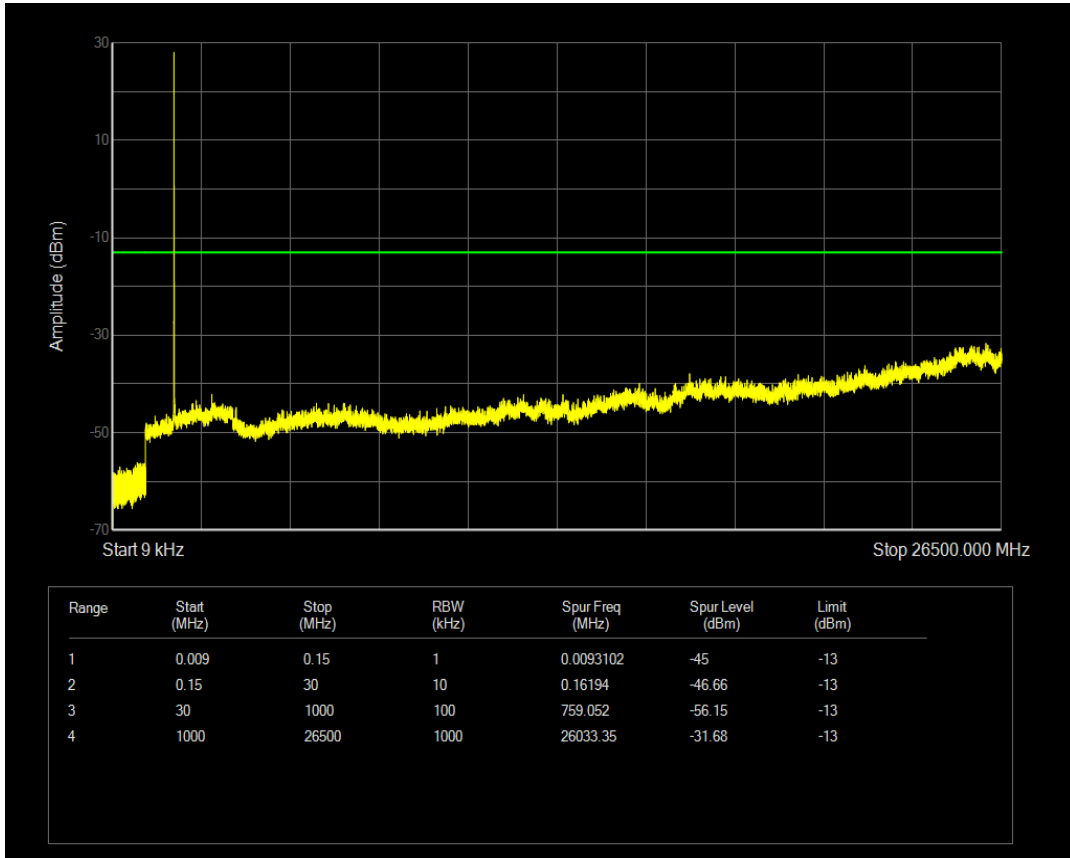

Band2 QPSK BW=1.4MHz Channel=18900 RB Size=6 Position=#0

Band2 16QAM BW=1.4MHz Channel=18900 RB Size=1 Position=#0

Band2 16QAM BW=1.4MHz Channel=18900 RB Size=6 Position=#0

Band2 QPSK BW=1.4MHz Channel=19193 RB Size=1 Position=#0

Band2 QPSK BW=1.4MHz Channel=19193 RB Size=6 Position=#0

Band2 16QAM BW=1.4MHz Channel=19193 RB Size=1 Position=#0

Band2 16QAM BW=1.4MHz Channel=19193 RB Size=6 Position=#0

Band2 QPSK BW=3MHz Channel=18615 RB Size=1 Position=#0