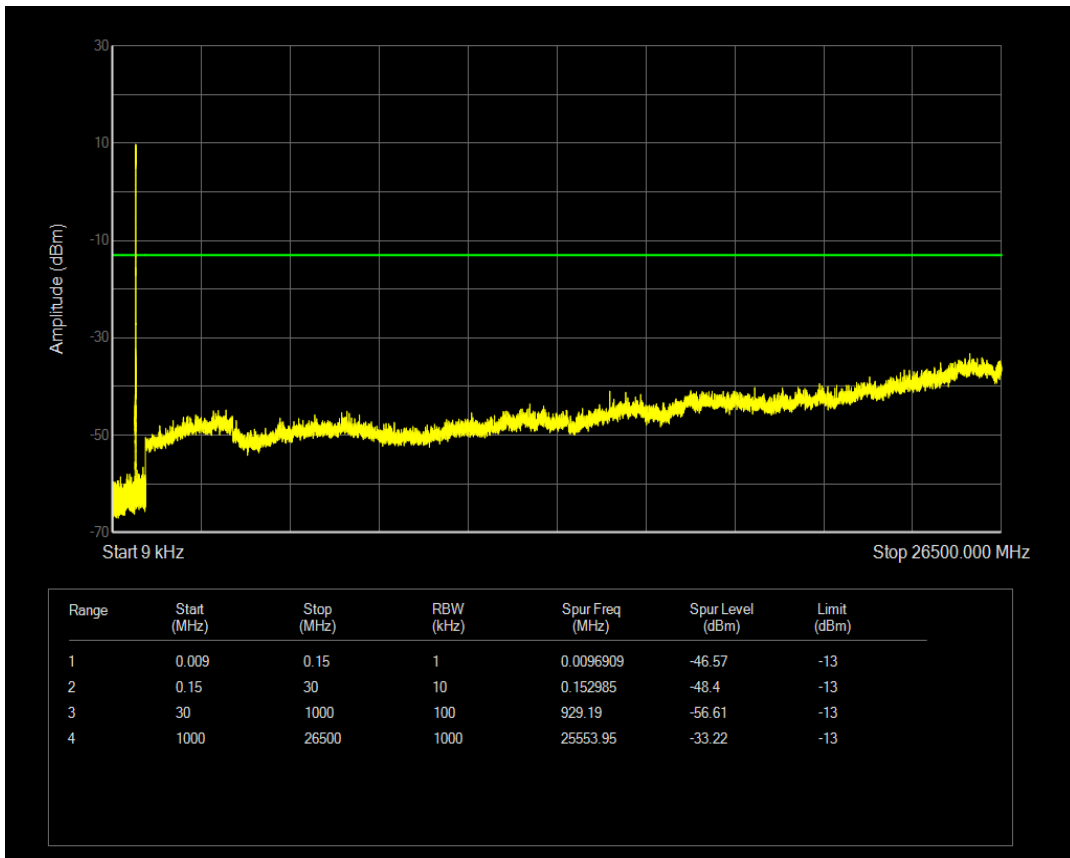

Band17 16QAM BW=10MHz Channel=23800 RB Size=50 Position=#0

Band2 QPSK BW=1.4MHz Channel=18607 RB Size=1 Position=#0