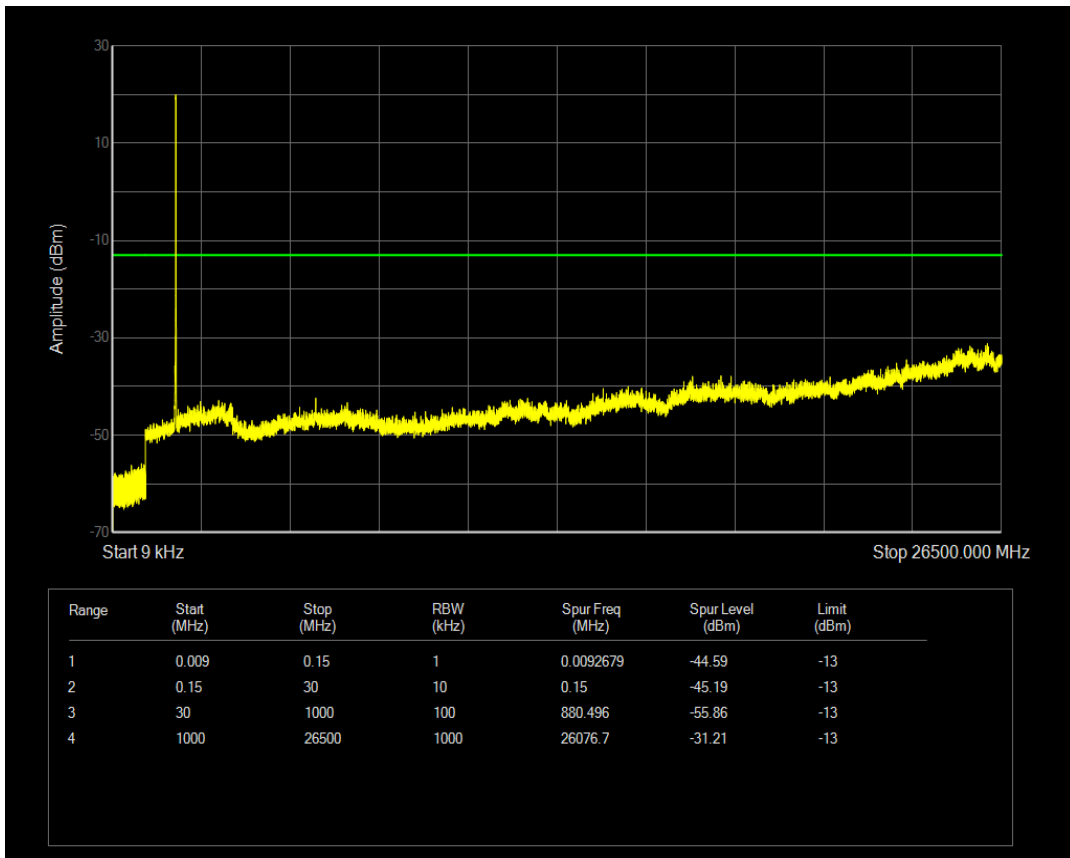

Band2 QPSK BW=10MHz Channel=18900 RB Size=50 Position=#0

Band2 16QAM BW=10MHz Channel=18900 RB Size=1 Position=#0

Band2 16QAM BW=10MHz Channel=18900 RB Size=50 Position=#0

Band2 QPSK BW=10MHz Channel=19150 RB Size=1 Position=#0

Band2 QPSK BW=10MHz Channel=19150 RB Size=50 Position=#0

Band2 16QAM BW=10MHz Channel=19150 RB Size=1 Position=#0

Band2 16QAM BW=10MHz Channel=19150 RB Size=50 Position=#0

Band2 QPSK BW=15MHz Channel=18675 RB Size=1 Position=#0