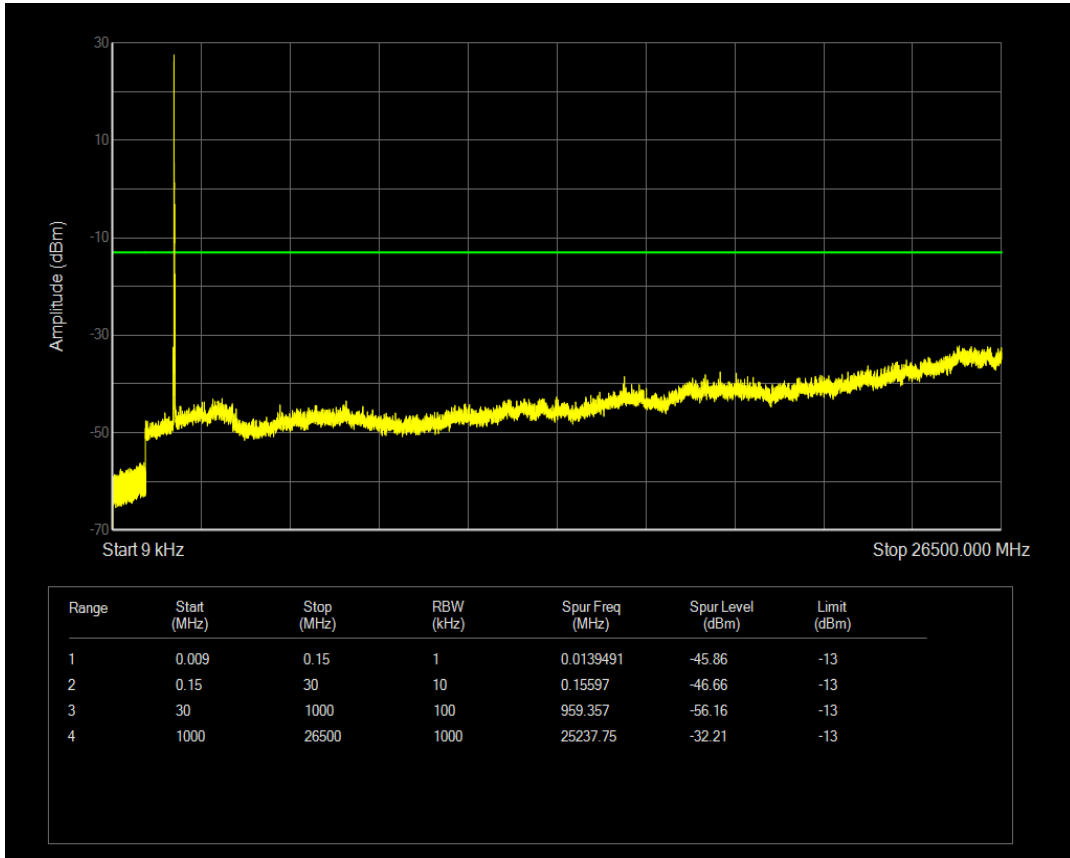

Band2 QPSK BW=10MHz Channel=18900 RB Size=50 Position=#0

Band2 16QAM BW=10MHz Channel=18900 RB Size=1 Position=#0

Band2 16QAM BW=10MHz Channel=18900 RB Size=50 Position=#0

Band2 QPSK BW=10MHz Channel=19150 RB Size=1 Position=#0

Band2 QPSK BW=10MHz Channel=19150 RB Size=50 Position=#0

Band2 16QAM BW=10MHz Channel=19150 RB Size=1 Position=#0

Band2 16QAM BW=10MHz Channel=19150 RB Size=50 Position=#0

Band2 QPSK BW=15MHz Channel=18675 RB Size=1 Position=#0

Band2 QPSK BW=15MHz Channel=18675 RB Size=75 Position=#0

Band2 16QAM BW=15MHz Channel=18675 RB Size=1 Position=#0

Band2 16QAM BW=15MHz Channel=18675 RB Size=75 Position=#0

Band2 QPSK BW=15MHz Channel=18900 RB Size=1 Position=#0