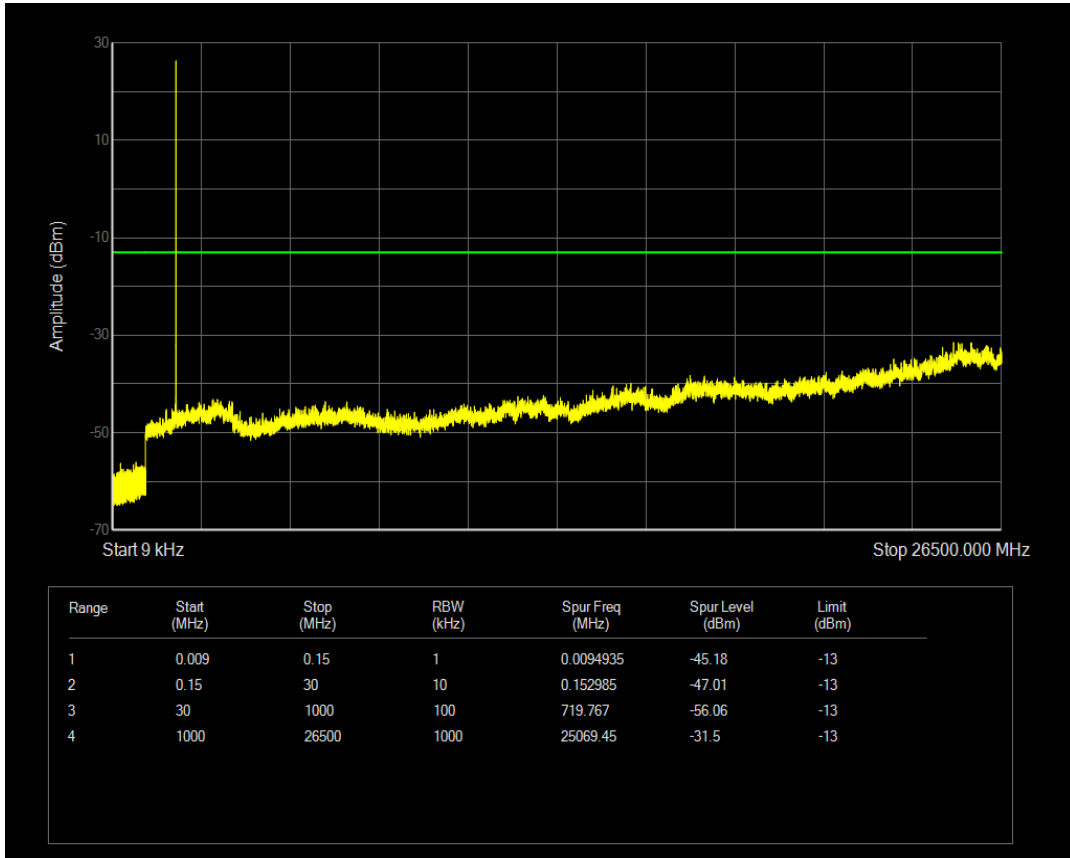

Band2 QPSK BW=1.4MHz Channel=18900 RB Size=6 Position=#0

Band2 16QAM BW=1.4MHz Channel=18900 RB Size=1 Position=#0

Band2 16QAM BW=1.4MHz Channel=18900 RB Size=6 Position=#0

Band2 QPSK BW=1.4MHz Channel=19193 RB Size=1 Position=#0

Band2 QPSK BW=1.4MHz Channel=19193 RB Size=6 Position=#0

Band2 16QAM BW=1.4MHz Channel=19193 RB Size=1 Position=#0

Band2 16QAM BW=1.4MHz Channel=19193 RB Size=6 Position=#0

Band2 QPSK BW=3MHz Channel=18615 RB Size=1 Position=#0