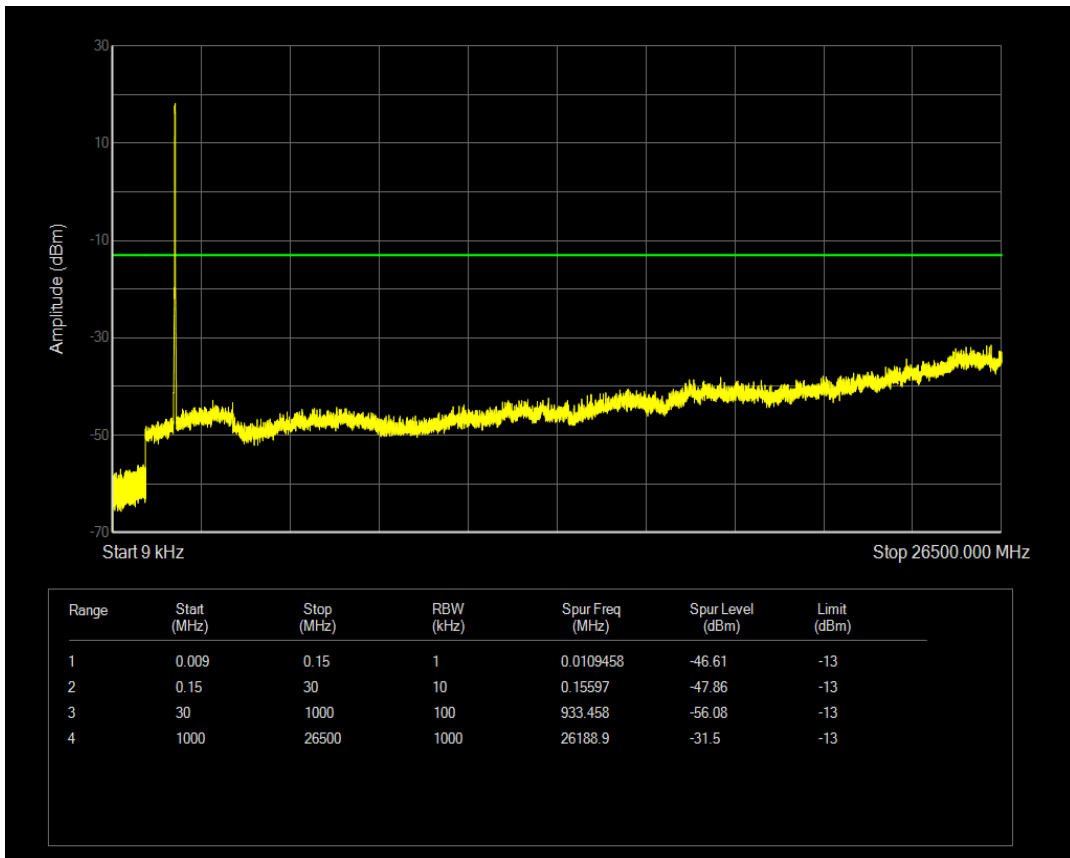

Band2 QPSK BW=20MHz Channel=18700 RB Size=100 Position=#0

Band2 16QAM BW=20MHz Channel=18700 RB Size=1 Position=#0

Band2 16QAM BW=20MHz Channel=18700 RB Size=100 Position=#0

Band2 QPSK BW=20MHz Channel=18900 RB Size=1 Position=#0

Band2 QPSK BW=20MHz Channel=18900 RB Size=100 Position=#0

Band2 16QAM BW=20MHz Channel=18900 RB Size=1 Position=#0

Band2 16QAM BW=20MHz Channel=18900 RB Size=100 Position=#0

Band2 QPSK BW=20MHz Channel=19100 RB Size=1 Position=#0