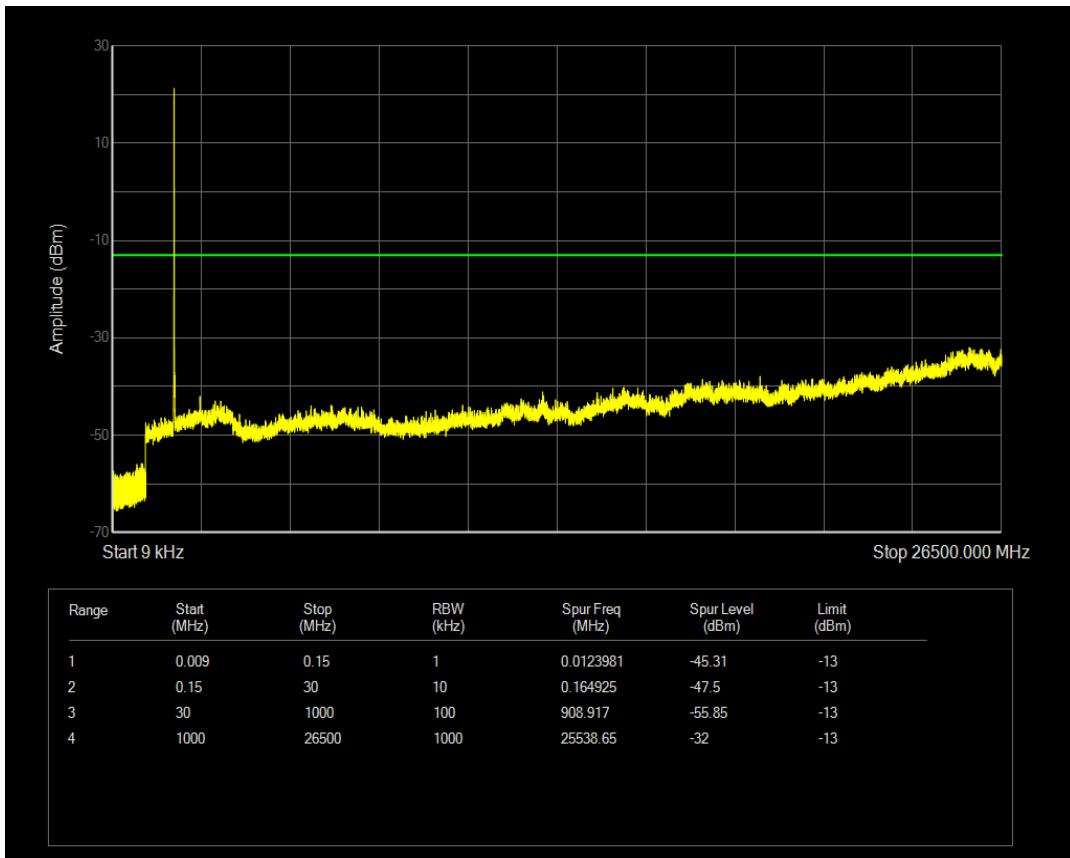

Band2 QPSK BW=3MHz Channel=19185 RB Size=15 Position=#0

Band2 16QAM BW=3MHz Channel=19185 RB Size=1 Position=#0

Band2 16QAM BW=3MHz Channel=19185 RB Size=15 Position=#0

Band2 QPSK BW=5MHz Channel=18625 RB Size=1 Position=#0

Band2 QPSK BW=5MHz Channel=18625 RB Size=25 Position=#0

Band2 16QAM BW=5MHz Channel=18625 RB Size=1 Position=#0

Band2 16QAM BW=5MHz Channel=18625 RB Size=25 Position=#0

Band2 QPSK BW=5MHz Channel=18900 RB Size=1 Position=#0