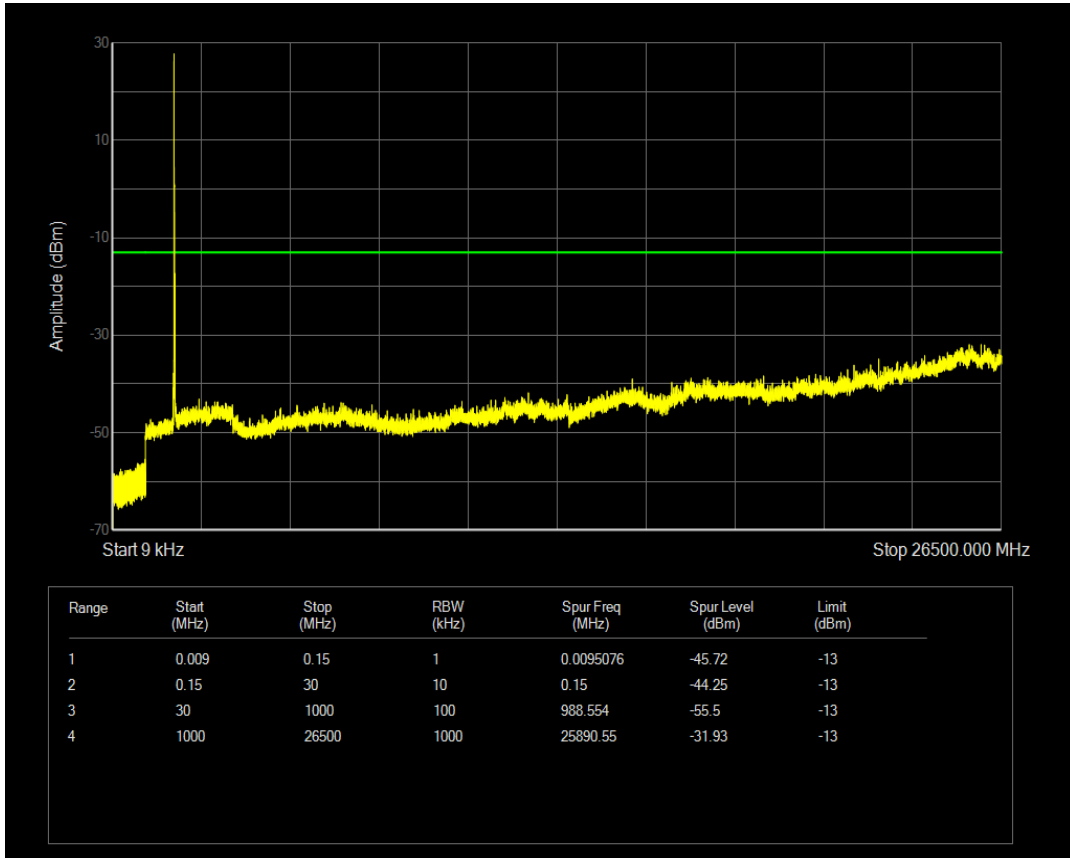

Band2 QPSK BW=10MHz Channel=18900 RB Size=50 Position=#0

Band2 16QAM BW=10MHz Channel=18900 RB Size=1 Position=#0

Band2 16QAM BW=10MHz Channel=18900 RB Size=50 Position=#0

Band2 QPSK BW=10MHz Channel=19150 RB Size=1 Position=#0

Band2 QPSK BW=10MHz Channel=19150 RB Size=50 Position=#0

Band2 16QAM BW=10MHz Channel=19150 RB Size=1 Position=#0

Band2 16QAM BW=10MHz Channel=19150 RB Size=50 Position=#0

Band2 QPSK BW=15MHz Channel=18675 RB Size=1 Position=#0

Band2 QPSK BW=15MHz Channel=18675 RB Size=75 Position=#0

Band2 16QAM BW=15MHz Channel=18675 RB Size=1 Position=#0

Band2 16QAM BW=15MHz Channel=18675 RB Size=75 Position=#0

Band2 QPSK BW=15MHz Channel=18900 RB Size=1 Position=#0