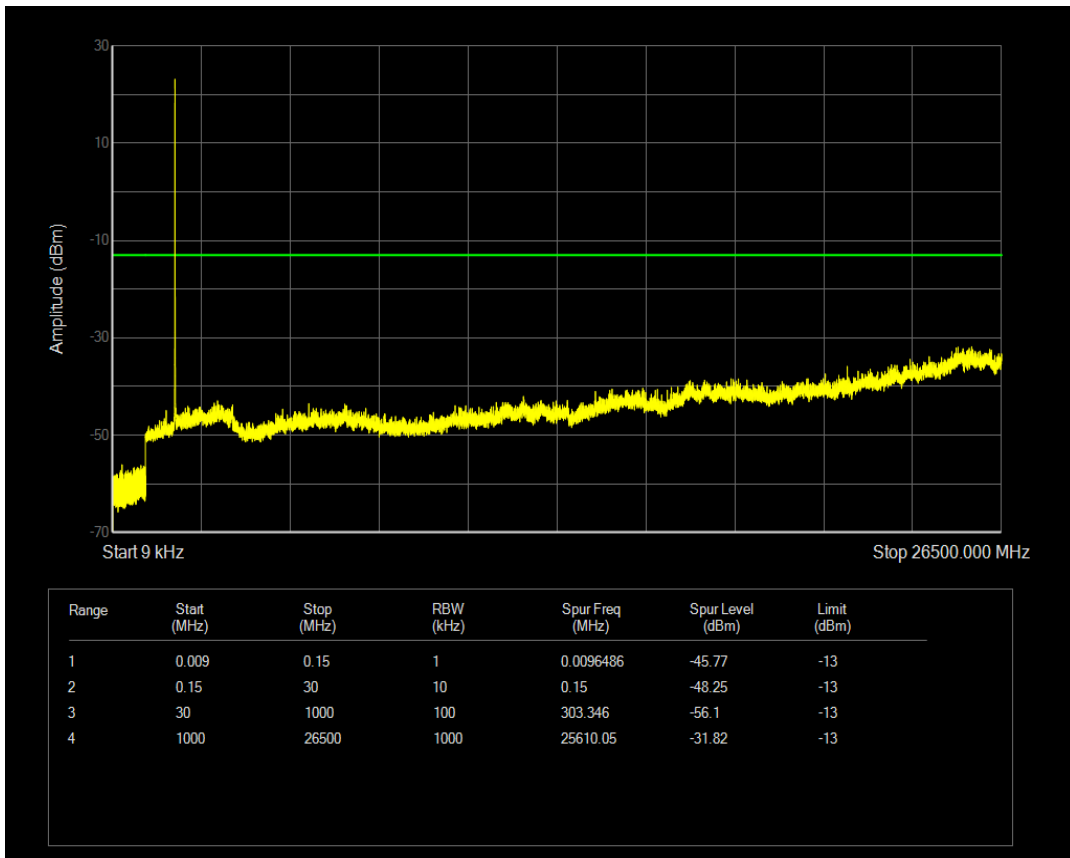

Band2 QPSK BW=3MHz Channel=18615 RB Size=15 Position=#0

Band2 16QAM BW=3MHz Channel=18615 RB Size=1 Position=#0

Band2 16QAM BW=3MHz Channel=18615 RB Size=15 Position=#0

Band2 QPSK BW=3MHz Channel=18900 RB Size=1 Position=#0

Band2 QPSK BW=3MHz Channel=18900 RB Size=15 Position=#0

Band2 16QAM BW=3MHz Channel=18900 RB Size=1 Position=#0

Band2 16QAM BW=3MHz Channel=18900 RB Size=15 Position=#0

Band2 QPSK BW=3MHz Channel=19185 RB Size=1 Position=#0