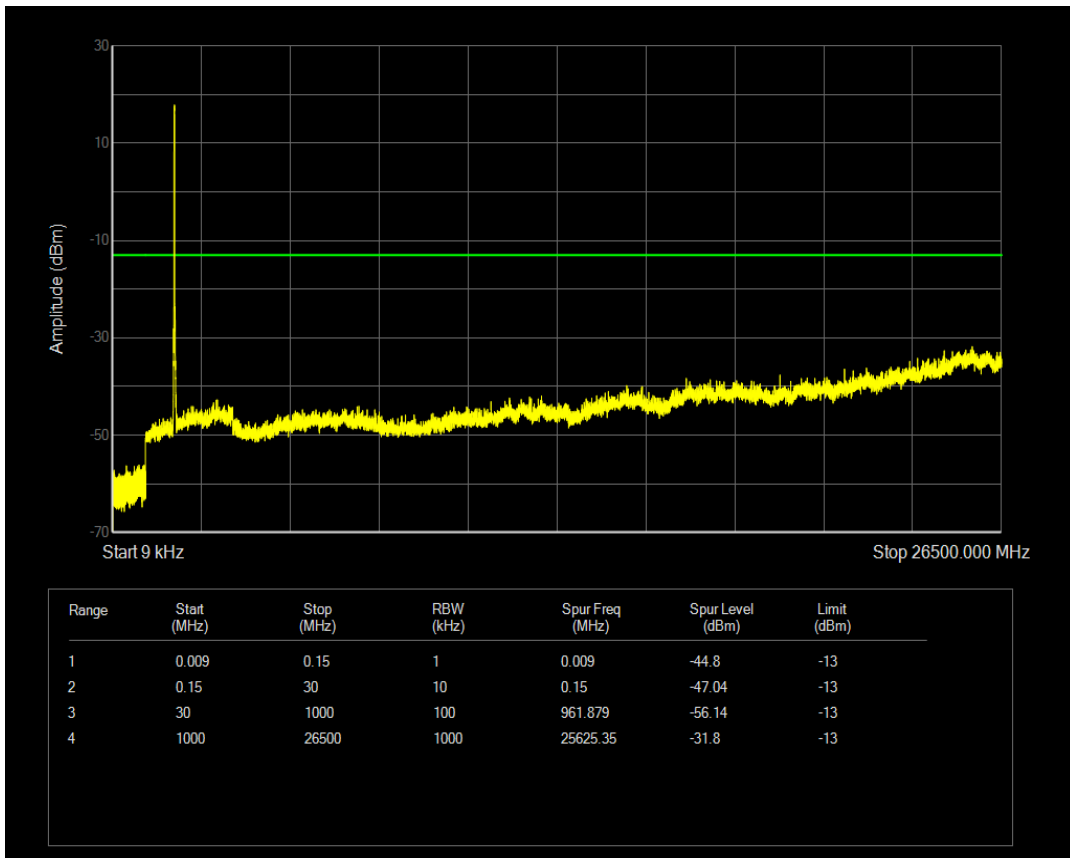

Band2 QPSK BW=15MHz Channel=19125 RB Size=75 Position=#0

Band2 16QAM BW=15MHz Channel=19125 RB Size=1 Position=#0

Band2 16QAM BW=15MHz Channel=19125 RB Size=75 Position=#0

Band2 QPSK BW=20MHz Channel=18700 RB Size=1 Position=#0

Band2 QPSK BW=20MHz Channel=18700 RB Size=100 Position=#0

Band2 16QAM BW=20MHz Channel=18700 RB Size=1 Position=#0

Band2 16QAM BW=20MHz Channel=18700 RB Size=100 Position=#0

Band2 QPSK BW=20MHz Channel=18900 RB Size=1 Position=#0