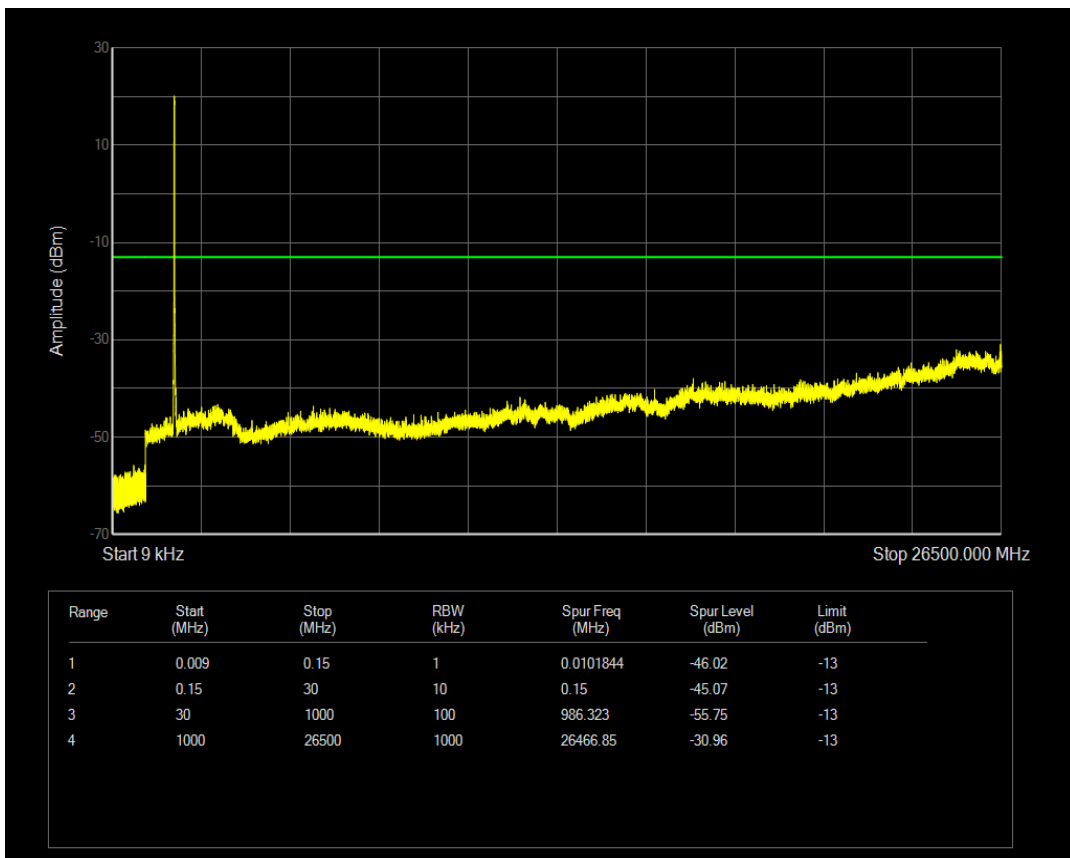

Band2 QPSK BW=10MHz Channel=18900 RB Size=50 Position=#0

Band2 16QAM BW=10MHz Channel=18900 RB Size=1 Position=#0

Band2 16QAM BW=10MHz Channel=18900 RB Size=50 Position=#0

Band2 QPSK BW=10MHz Channel=19150 RB Size=1 Position=#0

Band2 QPSK BW=10MHz Channel=19150 RB Size=50 Position=#0

Band2 16QAM BW=10MHz Channel=19150 RB Size=1 Position=#0

Band2 16QAM BW=10MHz Channel=19150 RB Size=50 Position=#0

Band2 QPSK BW=15MHz Channel=18675 RB Size=1 Position=#0

Band2 QPSK BW=15MHz Channel=18675 RB Size=75 Position=#0

Band2 16QAM BW=15MHz Channel=18675 RB Size=1 Position=#0

Band2 16QAM BW=15MHz Channel=18675 RB Size=75 Position=#0

Band2 QPSK BW=15MHz Channel=18900 RB Size=1 Position=#0