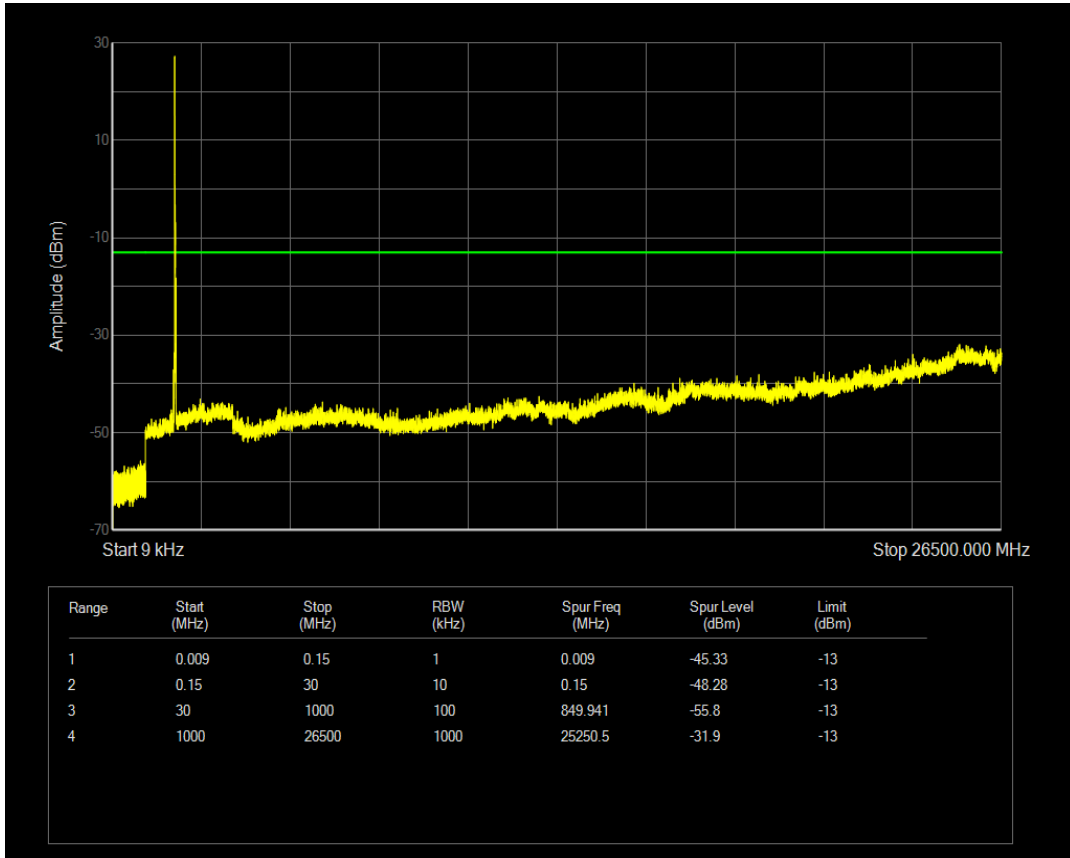

Band2 QPSK BW=15MHz Channel=19125 RB Size=75 Position=#0

Band2 16QAM BW=15MHz Channel=19125 RB Size=1 Position=#0

Band2 16QAM BW=15MHz Channel=19125 RB Size=75 Position=#0

Band2 QPSK BW=20MHz Channel=18700 RB Size=1 Position=#0

Band2 QPSK BW=20MHz Channel=18700 RB Size=100 Position=#0

Band2 16QAM BW=20MHz Channel=18700 RB Size=1 Position=#0

Band2 16QAM BW=20MHz Channel=18700 RB Size=100 Position=#0

Band2 QPSK BW=20MHz Channel=18900 RB Size=1 Position=#0

Band2 QPSK BW=20MHz Channel=18900 RB Size=100 Position=#0

Band2 16QAM BW=20MHz Channel=18900 RB Size=1 Position=#0

Band2 16QAM BW=20MHz Channel=18900 RB Size=100 Position=#0

Band2 QPSK BW=20MHz Channel=19100 RB Size=1 Position=#0