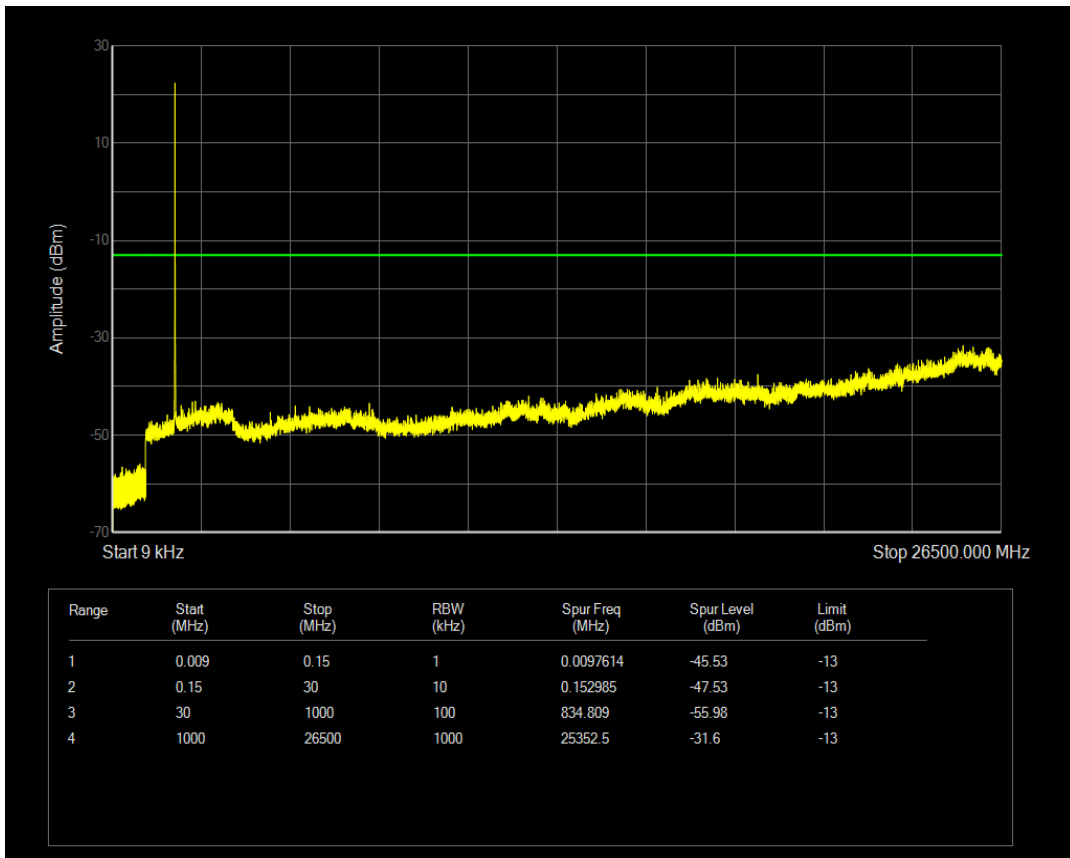

Band2 QPSK BW=5MHz Channel=18625 RB Size=25 Position=#0

Band2 16QAM BW=5MHz Channel=18625 RB Size=1 Position=#0

Band2 16QAM BW=5MHz Channel=18625 RB Size=25 Position=#0

Band2 QPSK BW=5MHz Channel=18900 RB Size=1 Position=#0

Band2 QPSK BW=5MHz Channel=18900 RB Size=25 Position=#0

Band2 16QAM BW=5MHz Channel=18900 RB Size=1 Position=#0

Band2 16QAM BW=5MHz Channel=18900 RB Size=25 Position=#0

Band2 QPSK BW=5MHz Channel=19175 RB Size=1 Position=#0