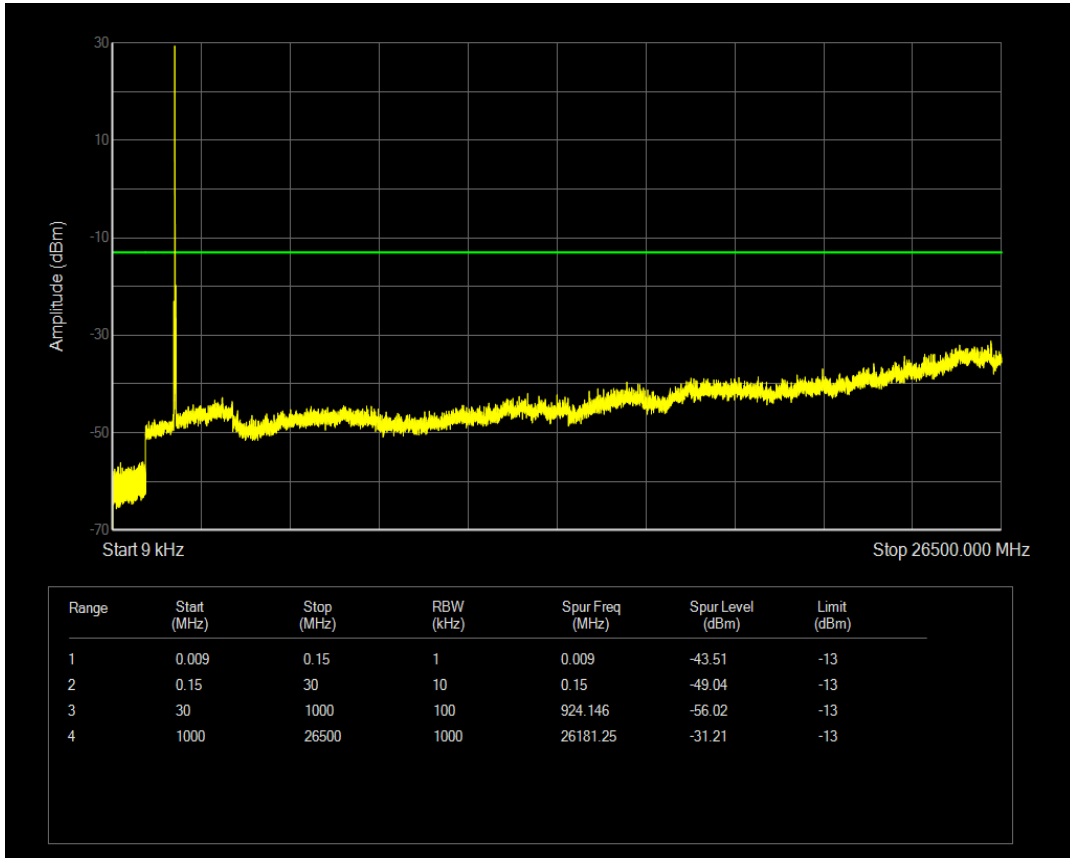

Band2 QPSK BW=10MHz Channel=19150 RB Size=50 Position=#0

Band2 16QAM BW=10MHz Channel=19150 RB Size=1 Position=#0

Band2 16QAM BW=10MHz Channel=19150 RB Size=50 Position=#0

Band2 QPSK BW=15MHz Channel=18675 RB Size=1 Position=#0

Band2 QPSK BW=15MHz Channel=18675 RB Size=75 Position=#0

Band2 16QAM BW=15MHz Channel=18675 RB Size=1 Position=#0

Band2 16QAM BW=15MHz Channel=18675 RB Size=75 Position=#0

Band2 QPSK BW=15MHz Channel=18900 RB Size=1 Position=#0

Band2 QPSK BW=15MHz Channel=18900 RB Size=75 Position=#0

Band2 16QAM BW=15MHz Channel=18900 RB Size=1 Position=#0

Band2 16QAM BW=15MHz Channel=18900 RB Size=75 Position=#0

Band2 QPSK BW=15MHz Channel=19125 RB Size=1 Position=#0