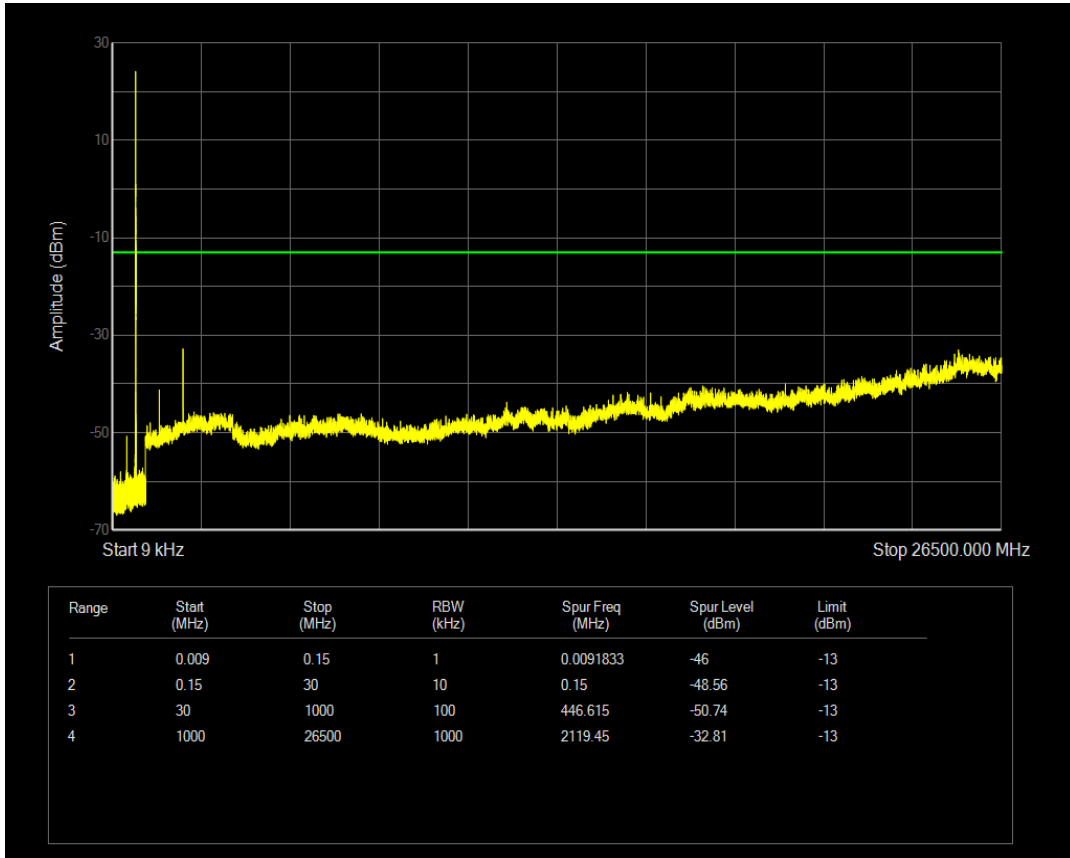

Band12 QPSK BW=10MHz Channel=23095 RB Size=50 Position=#0

Band12 16QAM BW=10MHz Channel=23095 RB Size=1 Position=#0

Band12 16QAM BW=10MHz Channel=23095 RB Size=50 Position=#0

Band12 QPSK BW=10MHz Channel=23130 RB Size=1 Position=#0