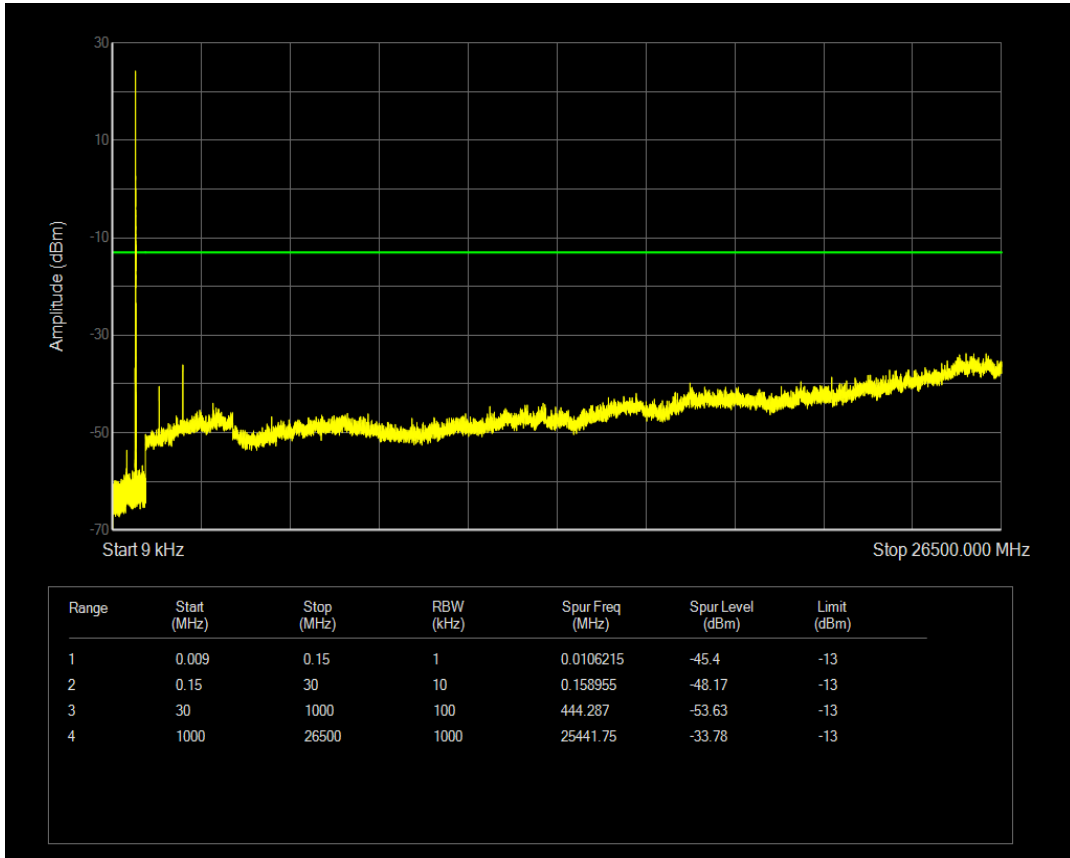

Band13 QPSK BW=10MHz Channel=23230 RB Size=50 Position=#0

Band13 16QAM BW=10MHz Channel=23230 RB Size=1 Position=#0

Band13 16QAM BW=10MHz Channel=23230 RB Size=50 Position=#0

Band17 QPSK BW=5MHz Channel=23755 RB Size=1 Position=#0