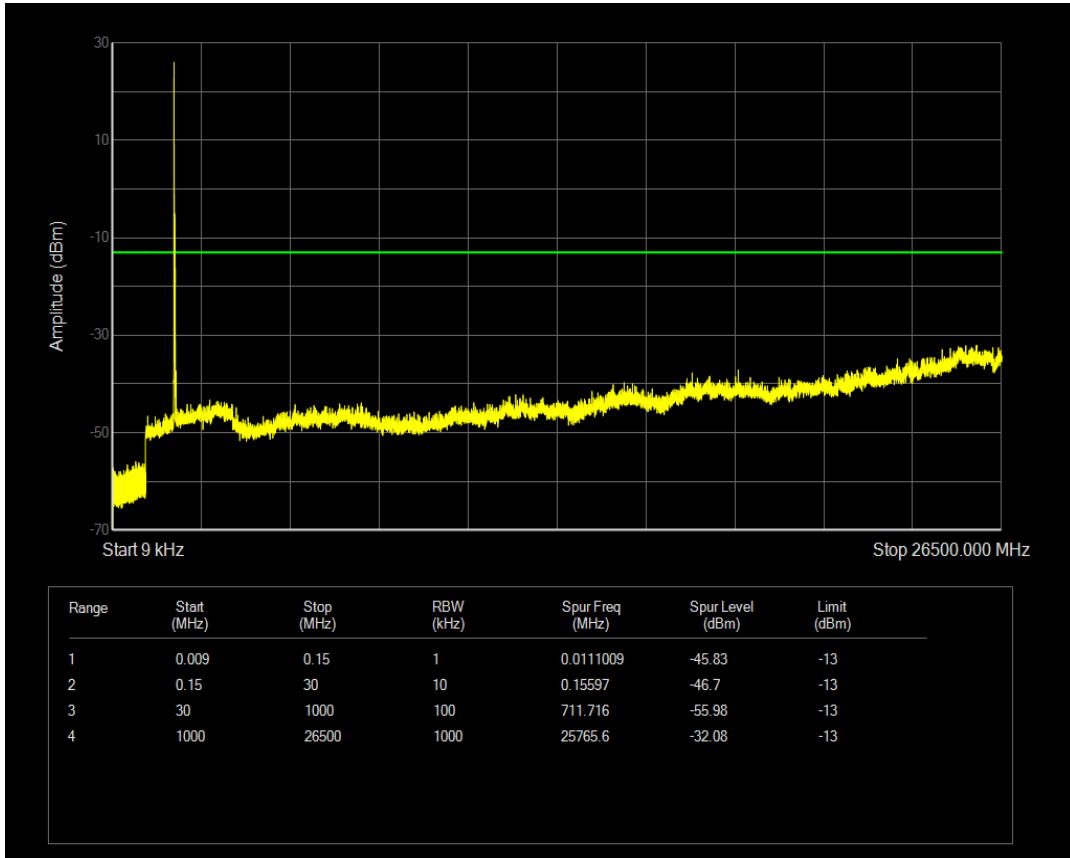

Band2 QPSK BW=15MHz Channel=18900 RB Size=75 Position=#0

Band2 16QAM BW=15MHz Channel=18900 RB Size=1 Position=#0

Band2 16QAM BW=15MHz Channel=18900 RB Size=75 Position=#0

Band2 QPSK BW=15MHz Channel=19125 RB Size=1 Position=#0

Band2 QPSK BW=15MHz Channel=19125 RB Size=75 Position=#0

Band2 16QAM BW=15MHz Channel=19125 RB Size=1 Position=#0

Band2 16QAM BW=15MHz Channel=19125 RB Size=75 Position=#0

Band2 QPSK BW=20MHz Channel=18700 RB Size=1 Position=#0

Band2 QPSK BW=20MHz Channel=18700 RB Size=100 Position=#0

Band2 16QAM BW=20MHz Channel=18700 RB Size=1 Position=#0

Band2 16QAM BW=20MHz Channel=18700 RB Size=100 Position=#0

Band2 QPSK BW=20MHz Channel=18900 RB Size=1 Position=#0