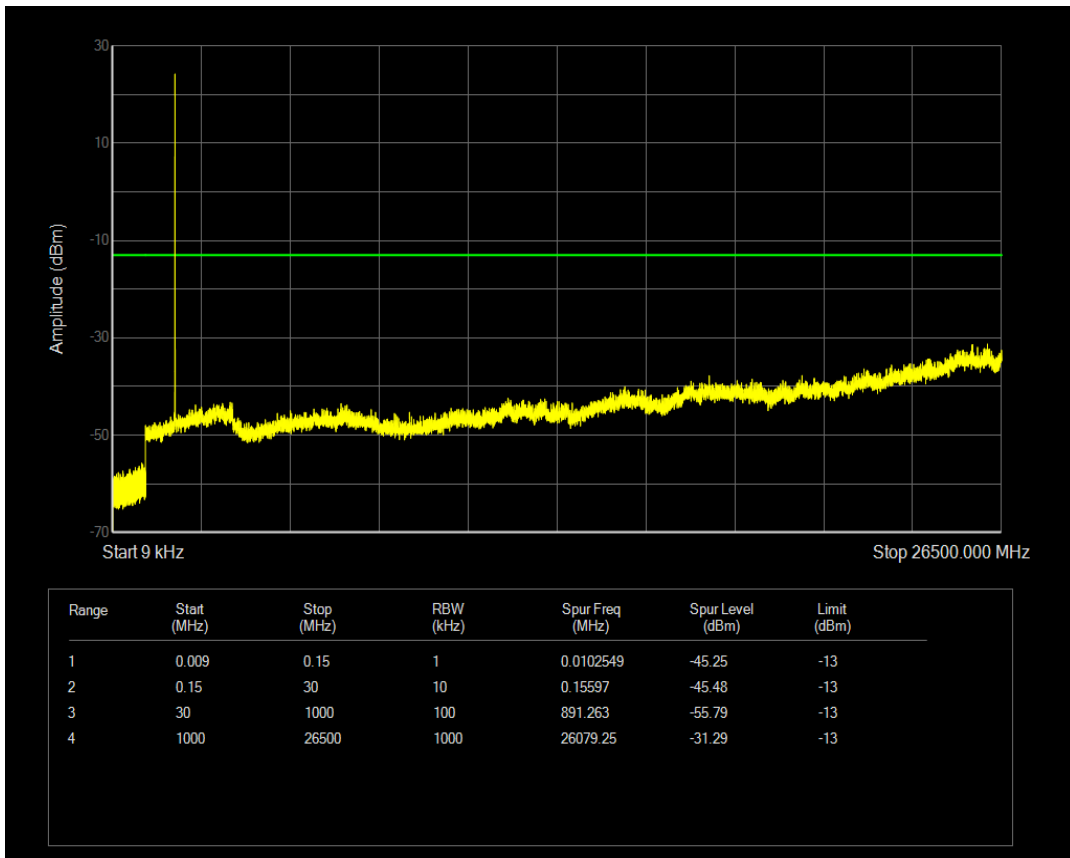

Band2 QPSK BW=1.4MHz Channel=18607 RB Size=6 Position=#0

Band2 16QAM BW=1.4MHz Channel=18607 RB Size=1 Position=#0

Band2 16QAM BW=1.4MHz Channel=18607 RB Size=6 Position=#0

Band2 QPSK BW=1.4MHz Channel=18900 RB Size=1 Position=#0

Band2 QPSK BW=1.4MHz Channel=18900 RB Size=6 Position=#0

Band2 16QAM BW=1.4MHz Channel=18900 RB Size=1 Position=#0

Band2 16QAM BW=1.4MHz Channel=18900 RB Size=6 Position=#0

Band2 QPSK BW=1.4MHz Channel=19193 RB Size=1 Position=#0