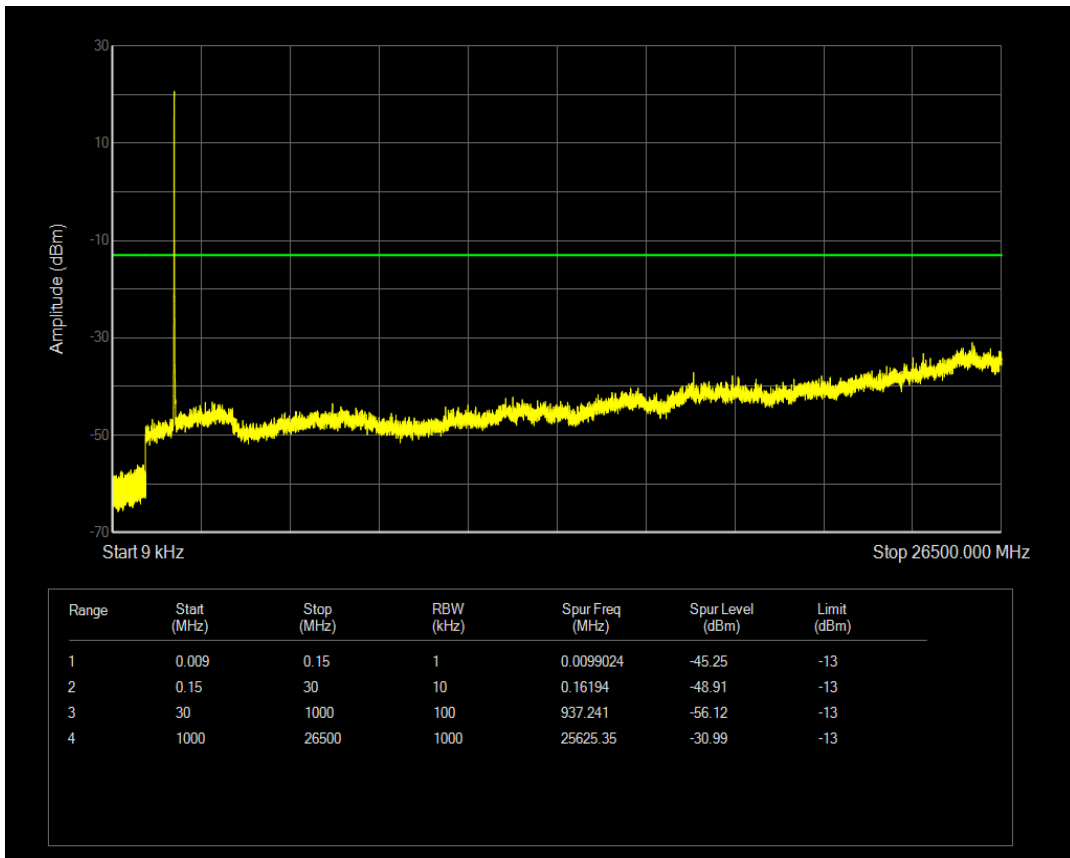

Band2 QPSK BW=5MHz Channel=19175 RB Size=25 Position=#0

Band2 16QAM BW=5MHz Channel=19175 RB Size=1 Position=#0

Band2 16QAM BW=5MHz Channel=19175 RB Size=25 Position=#0

Band2 QPSK BW=10MHz Channel=18650 RB Size=1 Position=#0

Band2 QPSK BW=10MHz Channel=18650 RB Size=50 Position=#0

Band2 16QAM BW=10MHz Channel=18650 RB Size=1 Position=#0

Band2 16QAM BW=10MHz Channel=18650 RB Size=50 Position=#0

Band2 QPSK BW=10MHz Channel=18900 RB Size=1 Position=#0