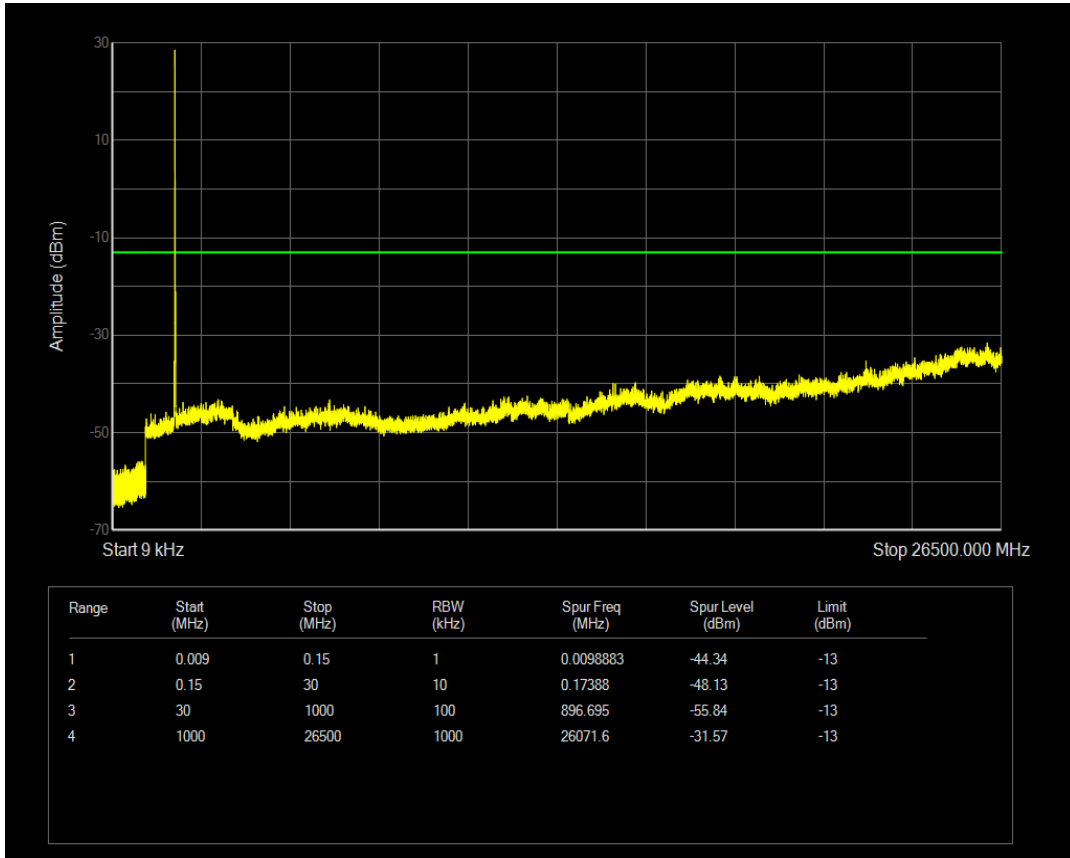

Band2 QPSK BW=10MHz Channel=18650 RB Size=50 Position=#0

Band2 16QAM BW=10MHz Channel=18650 RB Size=1 Position=#0

Band2 16QAM BW=10MHz Channel=18650 RB Size=50 Position=#0

Band2 QPSK BW=10MHz Channel=18900 RB Size=1 Position=#0

Band2 QPSK BW=10MHz Channel=18900 RB Size=50 Position=#0

Band2 16QAM BW=10MHz Channel=18900 RB Size=1 Position=#0

Band2 16QAM BW=10MHz Channel=18900 RB Size=50 Position=#0

Band2 QPSK BW=10MHz Channel=19150 RB Size=1 Position=#0