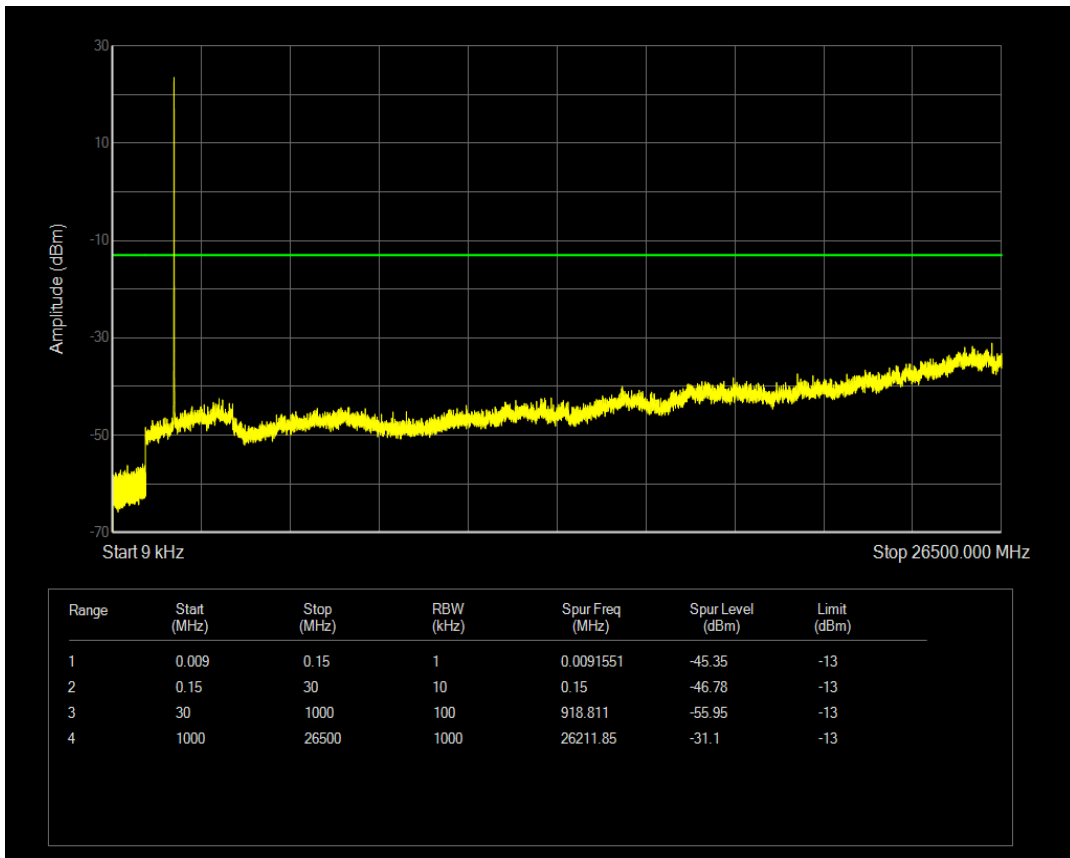

Band2 QPSK BW=3MHz Channel=18615 RB Size=15 Position=#0

Band2 16QAM BW=3MHz Channel=18615 RB Size=1 Position=#0