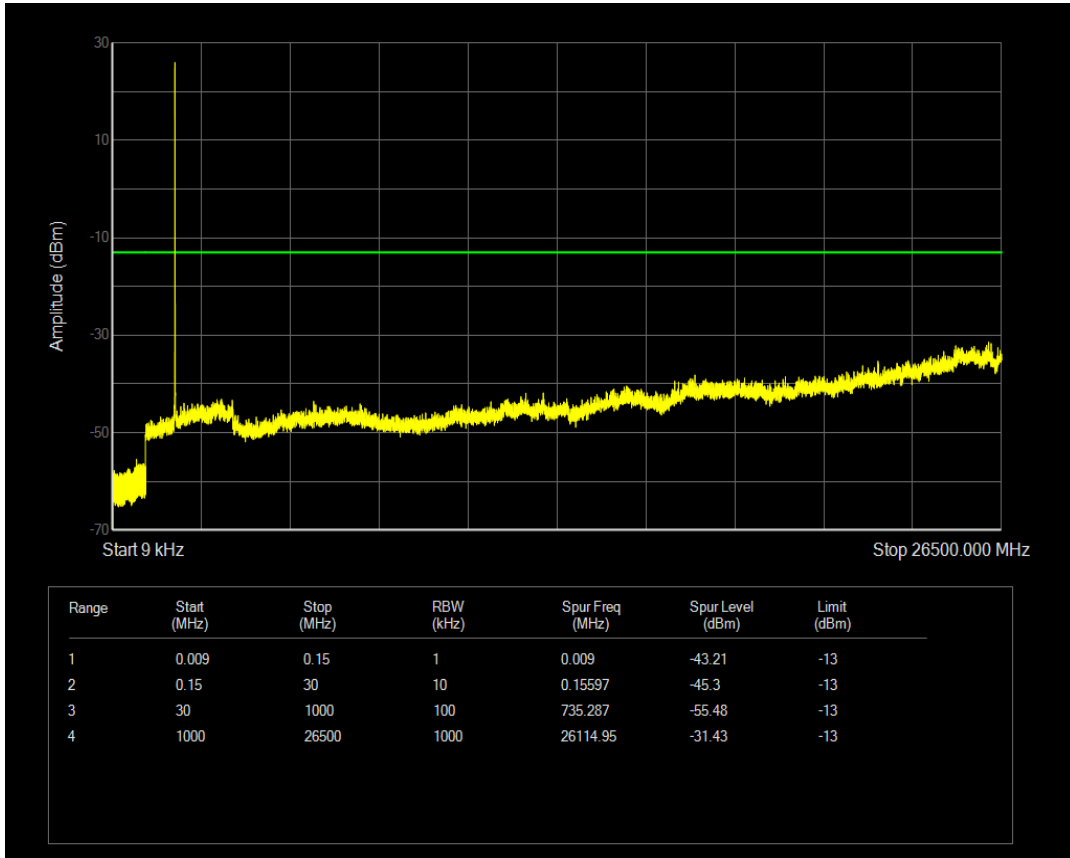

Band2 QPSK BW=1.4MHz Channel=19193 RB Size=6 Position=#0

Band2 16QAM BW=1.4MHz Channel=19193 RB Size=1 Position=#0

Band2 16QAM BW=1.4MHz Channel=19193 RB Size=6 Position=#0

Band2 QPSK BW=3MHz Channel=18615 RB Size=1 Position=#0

Band2 QPSK BW=3MHz Channel=18615 RB Size=15 Position=#0

Band2 16QAM BW=3MHz Channel=18615 RB Size=1 Position=#0

Band2 16QAM BW=3MHz Channel=18615 RB Size=15 Position=#0

Band2 QPSK BW=3MHz Channel=18900 RB Size=1 Position=#0

Band2 QPSK BW=3MHz Channel=18900 RB Size=15 Position=#0

Band2 16QAM BW=3MHz Channel=18900 RB Size=1 Position=#0

Band2 16QAM BW=3MHz Channel=18900 RB Size=15 Position=#0

Band2 QPSK BW=3MHz Channel=19185 RB Size=1 Position=#0