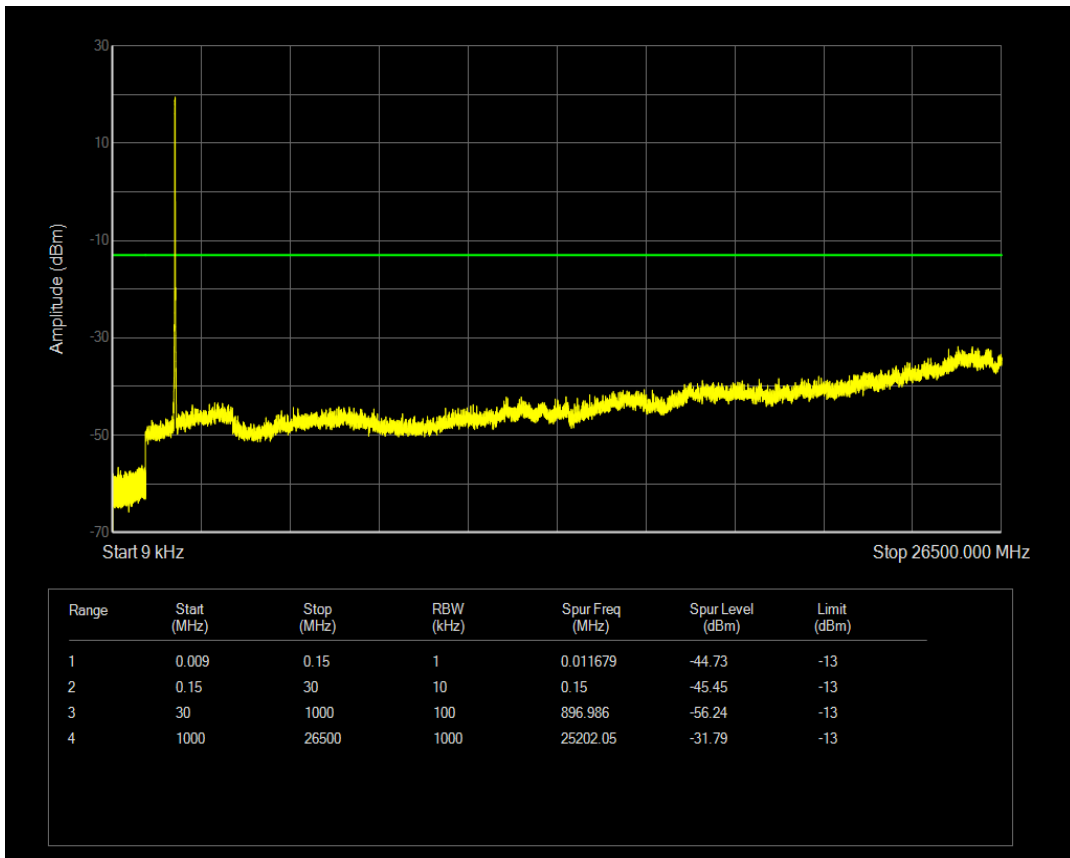

Band2 QPSK BW=15MHz Channel=18675 RB Size=75 Position=#0

Band2 16QAM BW=15MHz Channel=18675 RB Size=1 Position=#0

Band2 16QAM BW=15MHz Channel=18675 RB Size=75 Position=#0

Band2 QPSK BW=15MHz Channel=18900 RB Size=1 Position=#0

Band2 QPSK BW=15MHz Channel=18900 RB Size=75 Position=#0

Band2 16QAM BW=15MHz Channel=18900 RB Size=1 Position=#0

Band2 16QAM BW=15MHz Channel=18900 RB Size=75 Position=#0

Band2 QPSK BW=15MHz Channel=19125 RB Size=1 Position=#0