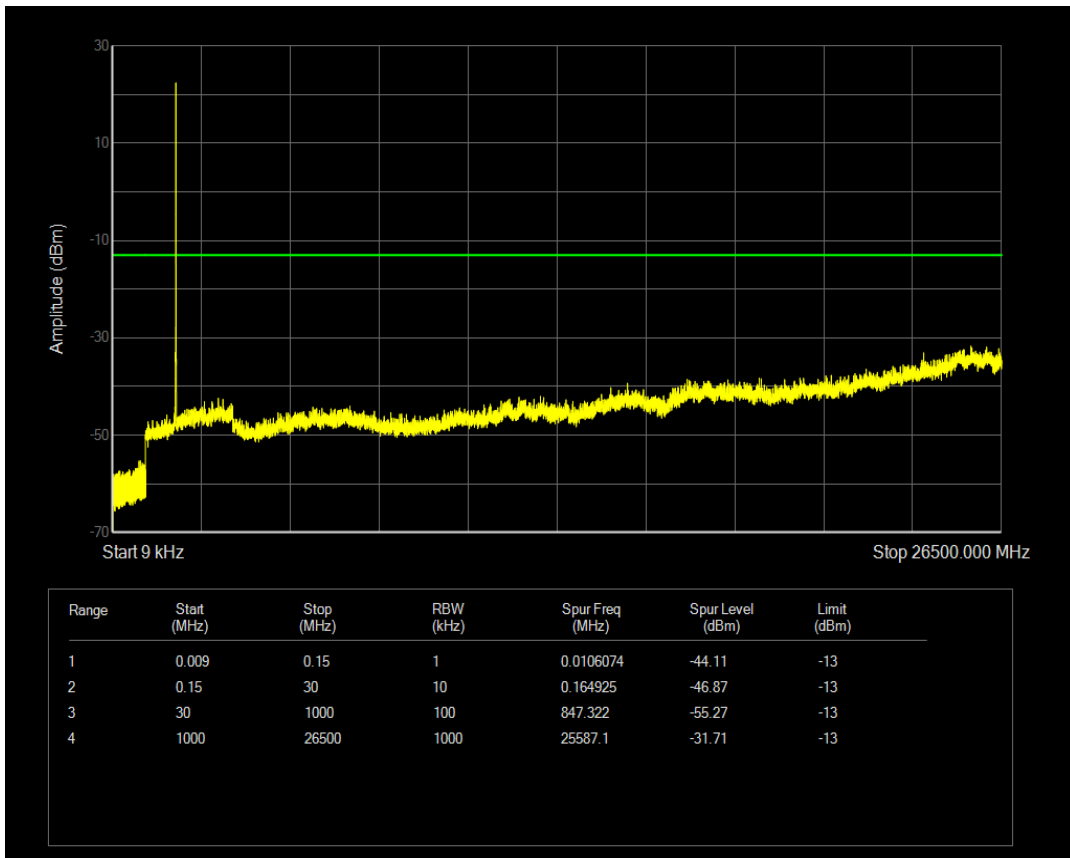

Band2 QPSK BW=5MHz Channel=18900 RB Size=25 Position=#0

Band2 16QAM BW=5MHz Channel=18900 RB Size=1 Position=#0

Band2 16QAM BW=5MHz Channel=18900 RB Size=25 Position=#0

Band2 QPSK BW=5MHz Channel=19175 RB Size=1 Position=#0

Band2 QPSK BW=5MHz Channel=19175 RB Size=25 Position=#0

Band2 16QAM BW=5MHz Channel=19175 RB Size=1 Position=#0

Band2 16QAM BW=5MHz Channel=19175 RB Size=25 Position=#0

Band2 QPSK BW=10MHz Channel=18650 RB Size=1 Position=#0