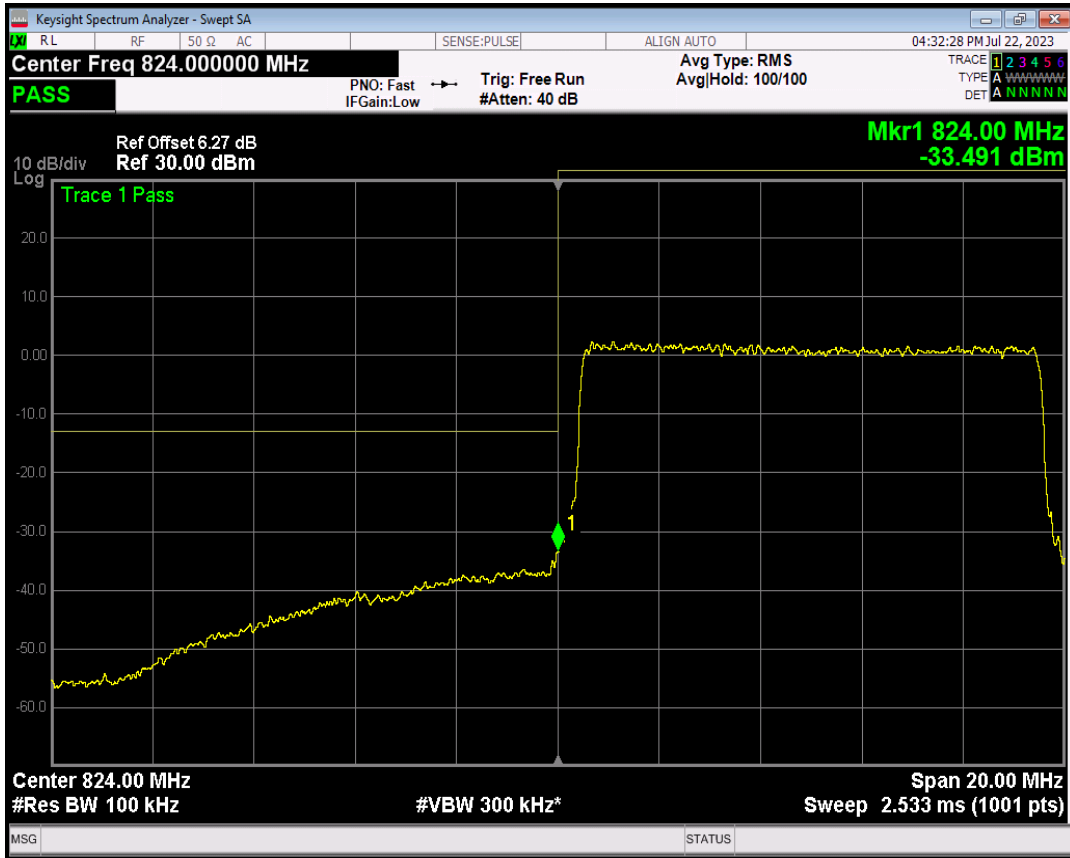

Band5 16QAM BW=10MHz Channel=20450 RB Size=50 Position=#0

Band5 QPSK BW=10MHz Channel=20600 RB Size=1 Position=#0