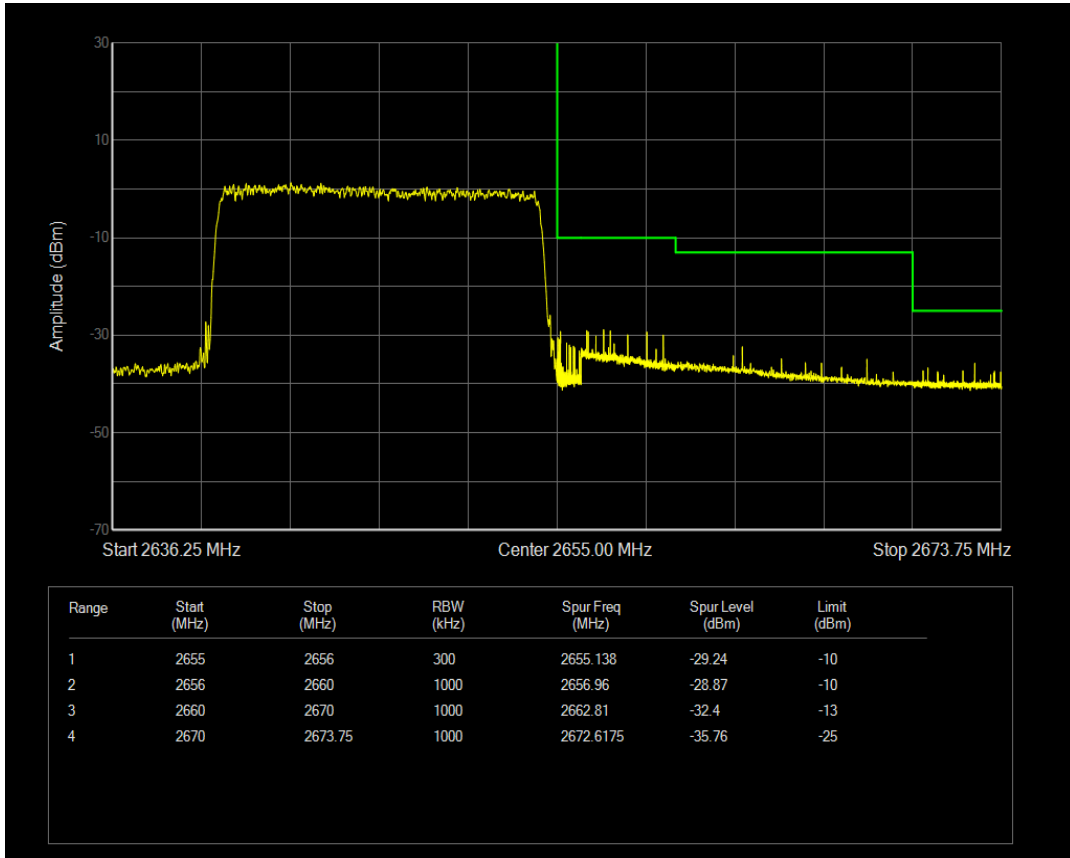

Band41(2535-2655) 16QAM BW=15MHz Channel=41165 RB Size=75 Position=#0

Band41(2535-2655) QPSK BW=20MHz Channel=40140 RB Size=1 Position=#0