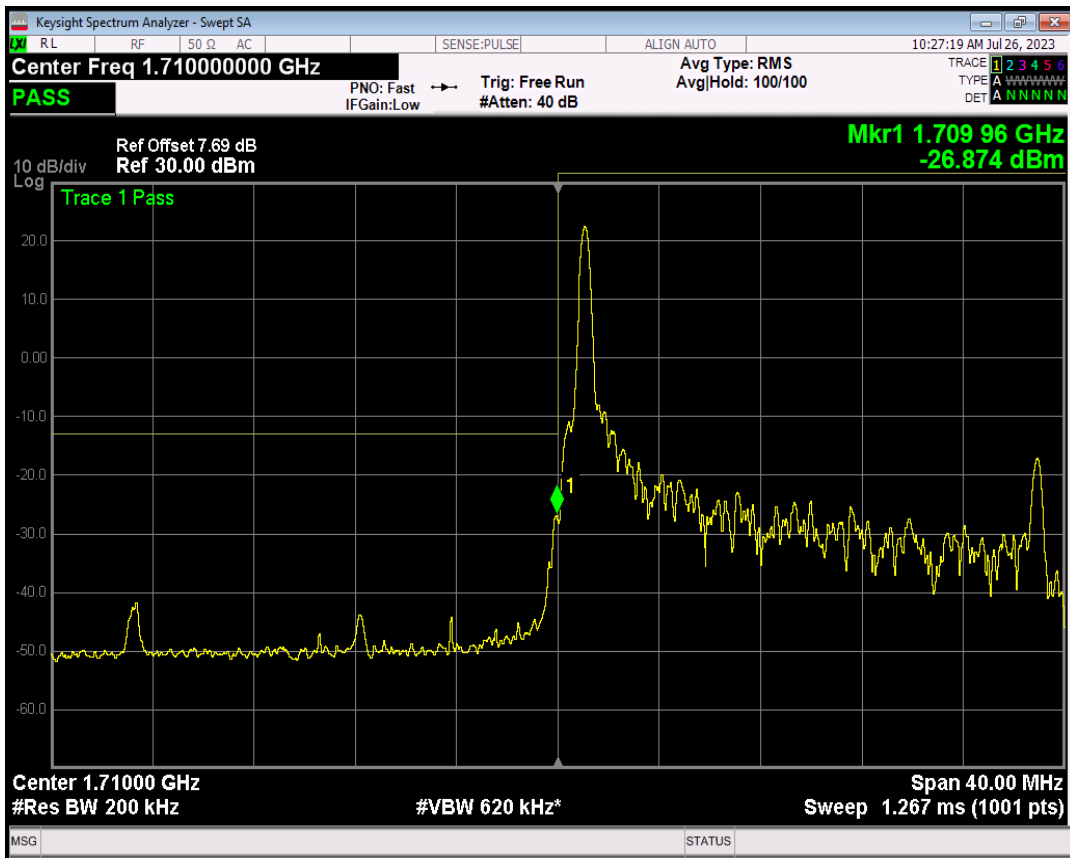

Band4 QPSK BW=10MHz Channel=20350 RB Size=50 Position=#0

Band4 16QAM BW=10MHz Channel=20350 RB Size=1 Position=#0

Band4 16QAM BW=10MHz Channel=20350 RB Size=1 Position=#Max

Band4 16QAM BW=10MHz Channel=20350 RB Size=50 Position=#0

Band4 QPSK BW=20MHz Channel=20050 RB Size=1 Position=#0

Band4 QPSK BW=20MHz Channel=20050 RB Size=1 Position=#Max

Band4 QPSK BW=20MHz Channel=20050 RB Size=100 Position=#0

Band4 16QAM BW=20MHz Channel=20050 RB Size=1 Position=#0