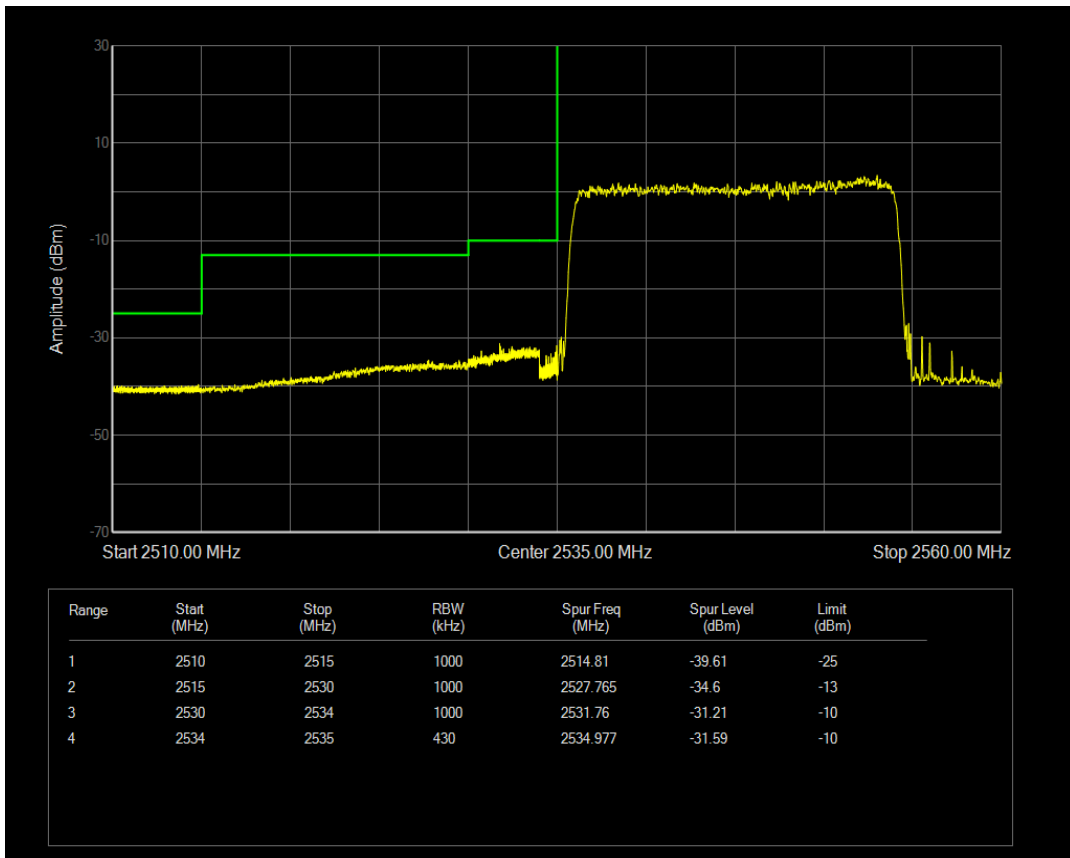

Band41(2535-2655) QPSK BW=20MHz Channel=40140 RB Size=100 Position=#0

Band41(2535-2655) 16QAM BW=20MHz Channel=40140 RB Size=1 Position=#0