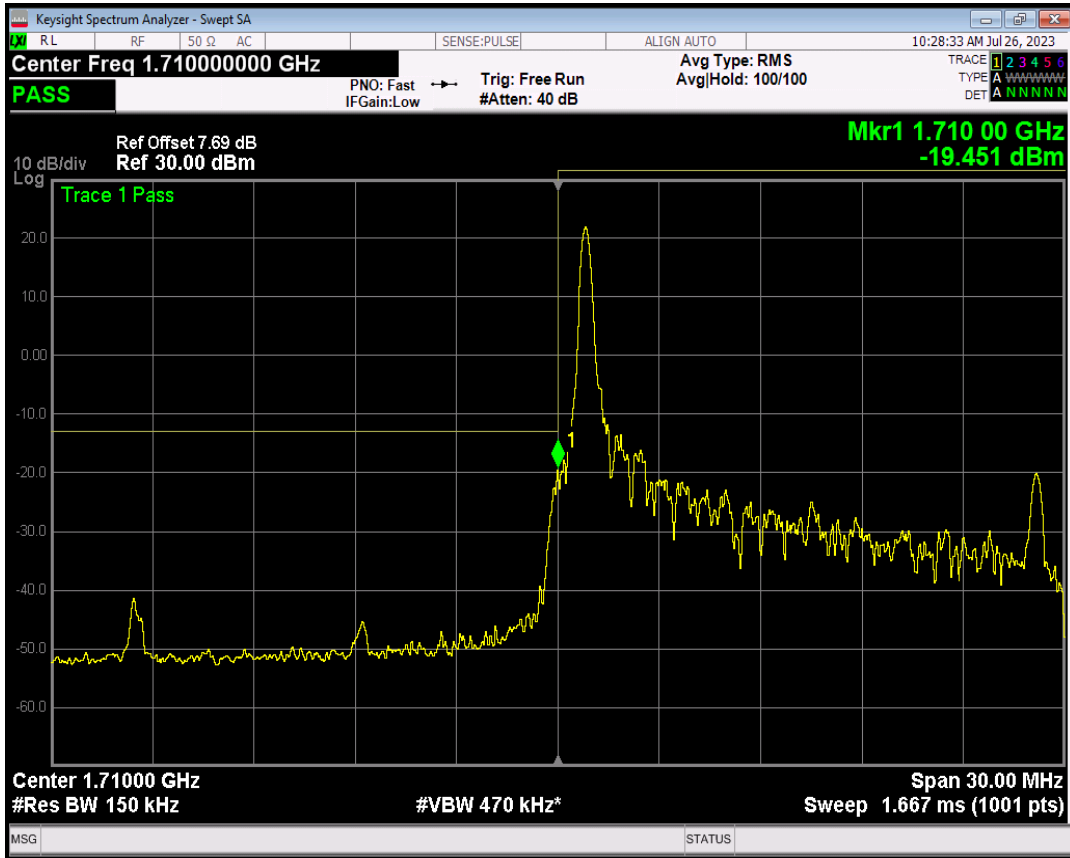

Band4 QPSK BW=20MHz Channel=20300 RB Size=100 Position=#0

Band4 16QAM BW=20MHz Channel=20300 RB Size=1 Position=#0

Band4 16QAM BW=20MHz Channel=20300 RB Size=1 Position=#Max

Band4 16QAM BW=20MHz Channel=20300 RB Size=100 Position=#0

Band4 QPSK BW=15MHz Channel=20025 RB Size=1 Position=#0

Band4 QPSK BW=15MHz Channel=20025 RB Size=1 Position=#Max

Band4 QPSK BW=15MHz Channel=20025 RB Size=75 Position=#0

Band4 16QAM BW=15MHz Channel=20025 RB Size=1 Position=#0

Band4 16QAM BW=15MHz Channel=20025 RB Size=1 Position=#Max

Band4 16QAM BW=15MHz Channel=20025 RB Size=75 Position=#0

Band4 QPSK BW=15MHz Channel=20325 RB Size=1 Position=#0

Band4 QPSK BW=15MHz Channel=20325 RB Size=1 Position=#Max