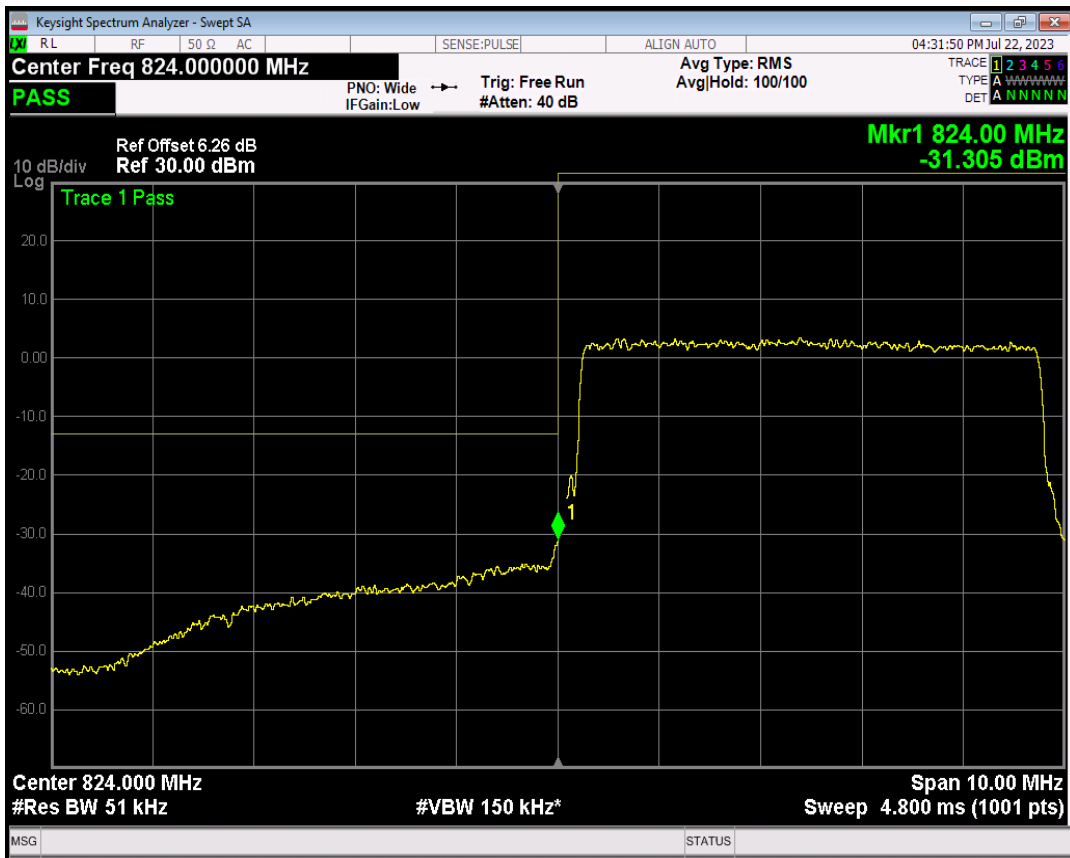

Band5 QPSK BW=5MHz Channel=20425 RB Size=25 Position=#0

Band5 16QAM BW=5MHz Channel=20425 RB Size=1 Position=#0