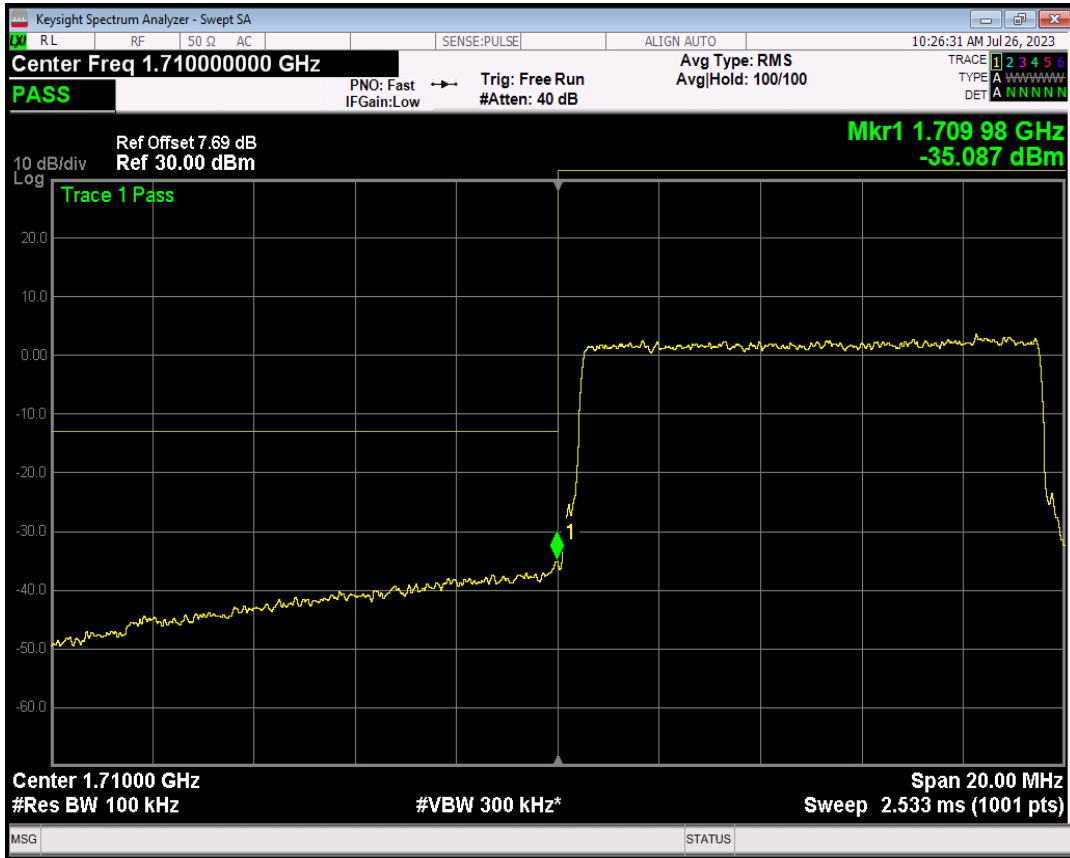

Band4 QPSK BW=10MHz Channel=20000 RB Size=1 Position=#0

Band4 QPSK BW=10MHz Channel=20000 RB Size=1 Position=#Max

Band4 QPSK BW=10MHz Channel=20000 RB Size=50 Position=#0

Band4 16QAM BW=10MHz Channel=20000 RB Size=1 Position=#0

Band4 16QAM BW=10MHz Channel=20000 RB Size=1 Position=#Max

Band4 16QAM BW=10MHz Channel=20000 RB Size=50 Position=#0

Band4 QPSK BW=10MHz Channel=20350 RB Size=1 Position=#0

Band4 QPSK BW=10MHz Channel=20350 RB Size=1 Position=#Max