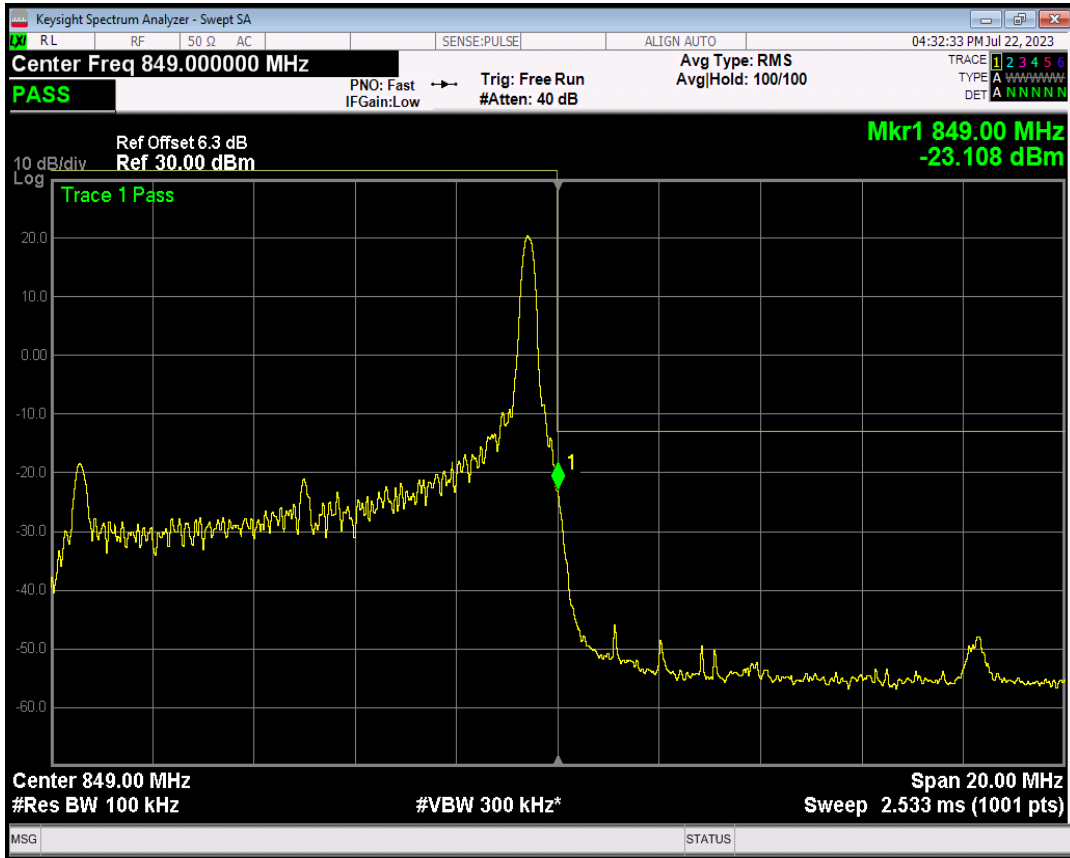

Band5 16QAM BW=10MHz Channel=20450 RB Size=1 Position=#Max

Band5 16QAM BW=10MHz Channel=20450 RB Size=50 Position=#0

Band5 QPSK BW=10MHz Channel=20600 RB Size=1 Position=#0

Band5 QPSK BW=10MHz Channel=20600 RB Size=1 Position=#Max