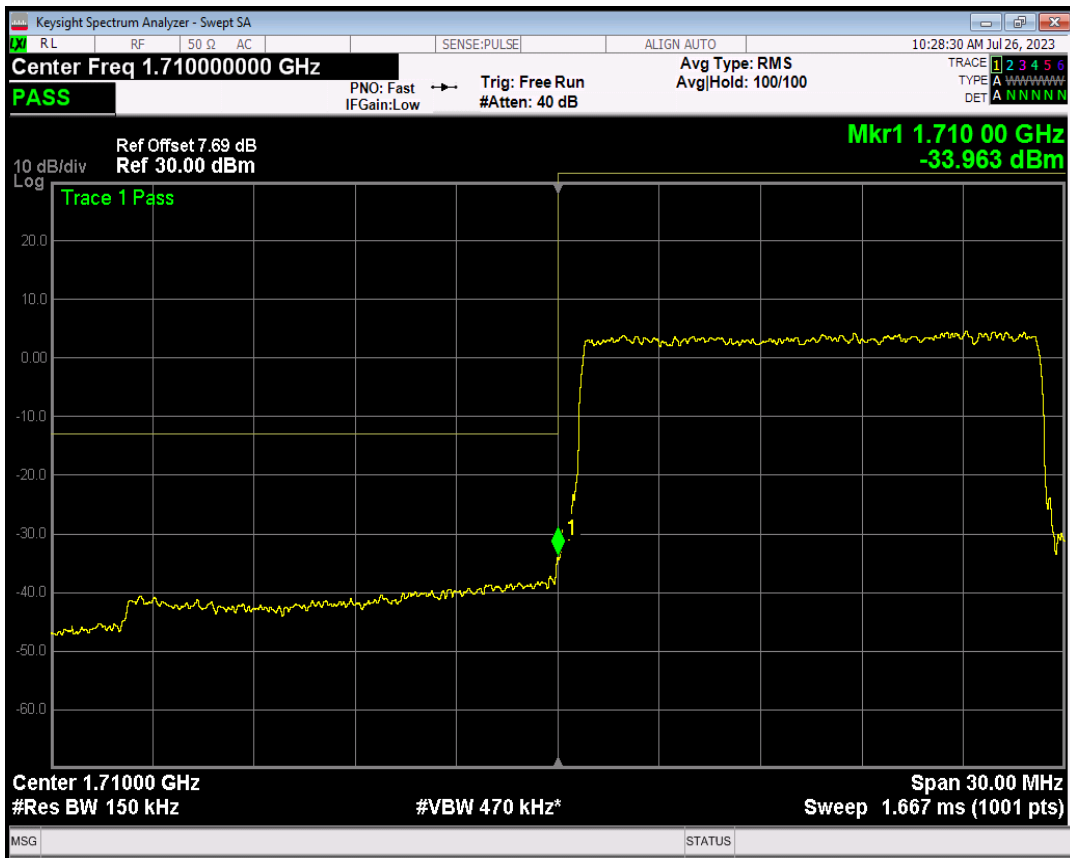

Band4 QPSK BW=20MHz Channel=20300 RB Size=100 Position=#0

Band4 16QAM BW=20MHz Channel=20300 RB Size=1 Position=#0

Band4 16QAM BW=20MHz Channel=20300 RB Size=1 Position=#Max

Band4 16QAM BW=20MHz Channel=20300 RB Size=100 Position=#0

Band4 QPSK BW=15MHz Channel=20025 RB Size=1 Position=#0

Band4 QPSK BW=15MHz Channel=20025 RB Size=1 Position=#Max

Band4 QPSK BW=15MHz Channel=20025 RB Size=75 Position=#0

Band4 16QAM BW=15MHz Channel=20025 RB Size=1 Position=#0