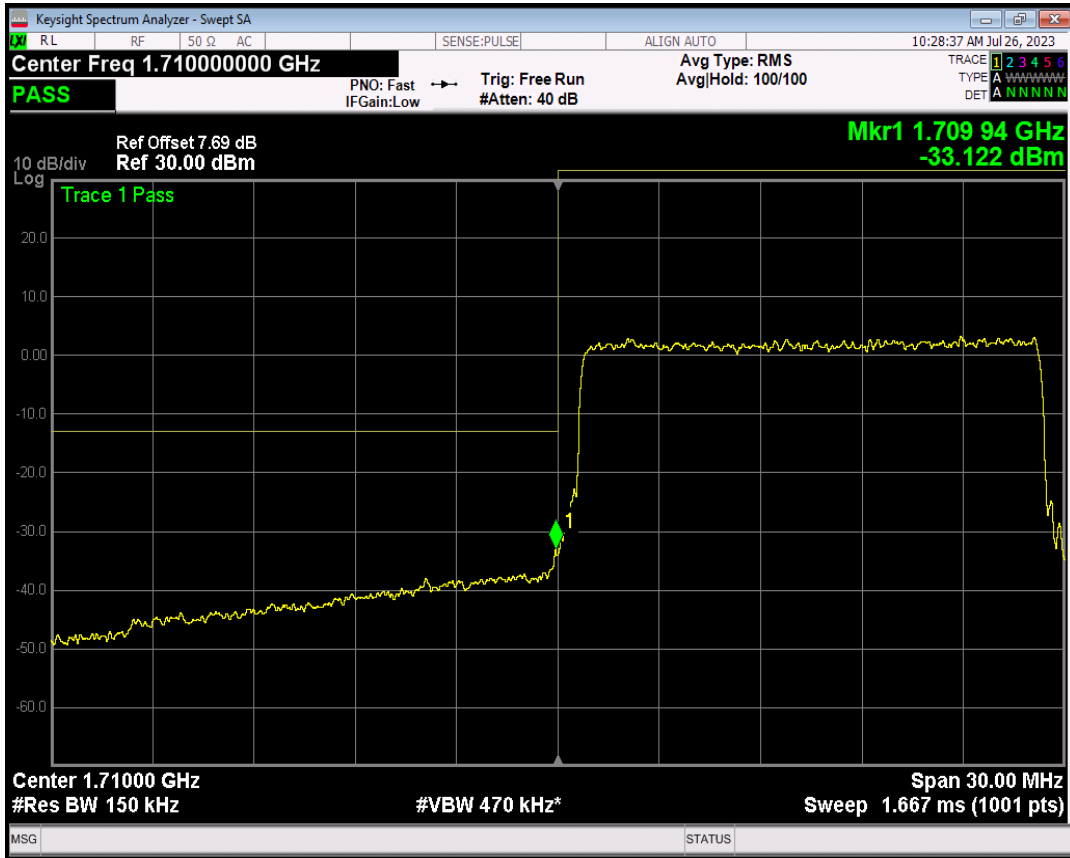

Band4 QPSK BW=20MHz Channel=20300 RB Size=100 Position=#0

Band4 16QAM BW=20MHz Channel=20300 RB Size=1 Position=#0

Band4 16QAM BW=20MHz Channel=20300 RB Size=1 Position=#Max

Band4 16QAM BW=20MHz Channel=20300 RB Size=100 Position=#0

Band4 QPSK BW=15MHz Channel=20025 RB Size=1 Position=#0

Band4 QPSK BW=15MHz Channel=20025 RB Size=1 Position=#Max

Band4 QPSK BW=15MHz Channel=20025 RB Size=75 Position=#0

Band4 16QAM BW=15MHz Channel=20025 RB Size=1 Position=#0

Band4 16QAM BW=15MHz Channel=20025 RB Size=1 Position=#Max

Band4 16QAM BW=15MHz Channel=20025 RB Size=75 Position=#0

Band4 QPSK BW=15MHz Channel=20325 RB Size=1 Position=#0

Band4 QPSK BW=15MHz Channel=20325 RB Size=1 Position=#Max