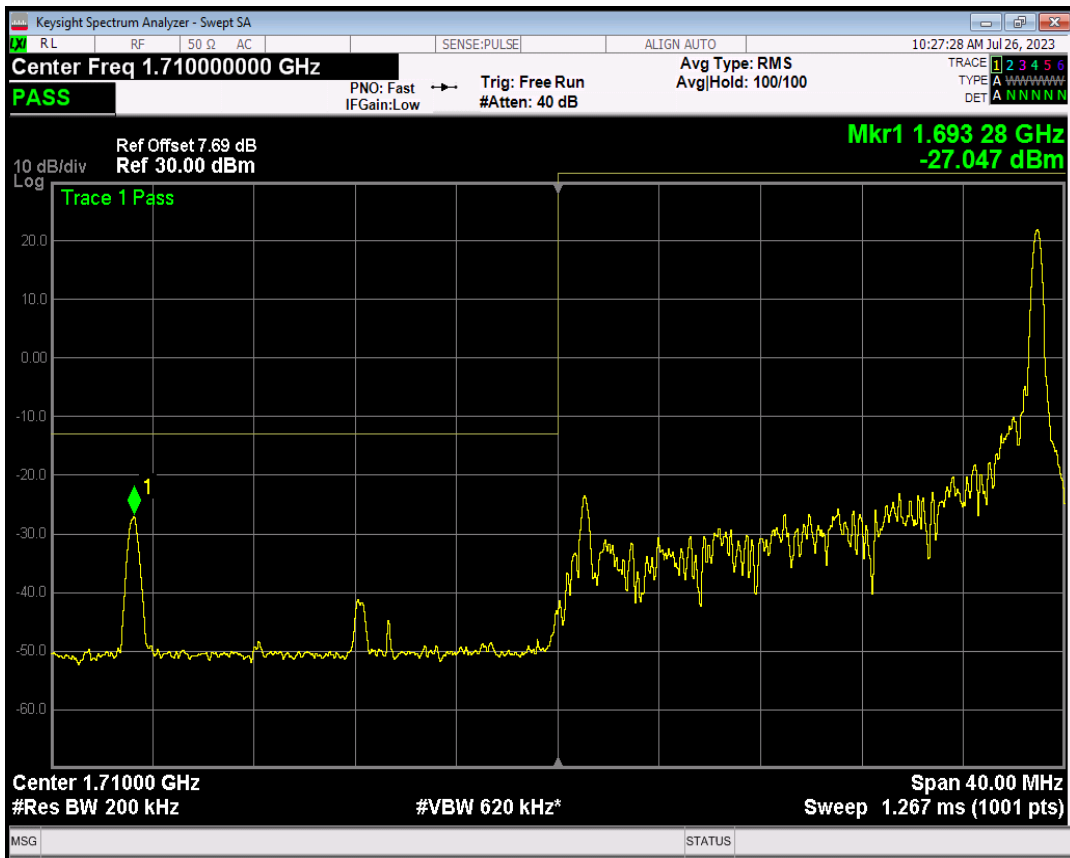

Band4 QPSK BW=20MHz Channel=20050 RB Size=1 Position=#0

Band4 QPSK BW=20MHz Channel=20050 RB Size=1 Position=#Max

Band4 QPSK BW=20MHz Channel=20050 RB Size=100 Position=#0

Band4 16QAM BW=20MHz Channel=20050 RB Size=1 Position=#0

Band4 16QAM BW=20MHz Channel=20050 RB Size=1 Position=#Max

Band4 16QAM BW=20MHz Channel=20050 RB Size=100 Position=#0

Band4 QPSK BW=20MHz Channel=20300 RB Size=1 Position=#0

Band4 QPSK BW=20MHz Channel=20300 RB Size=1 Position=#Max