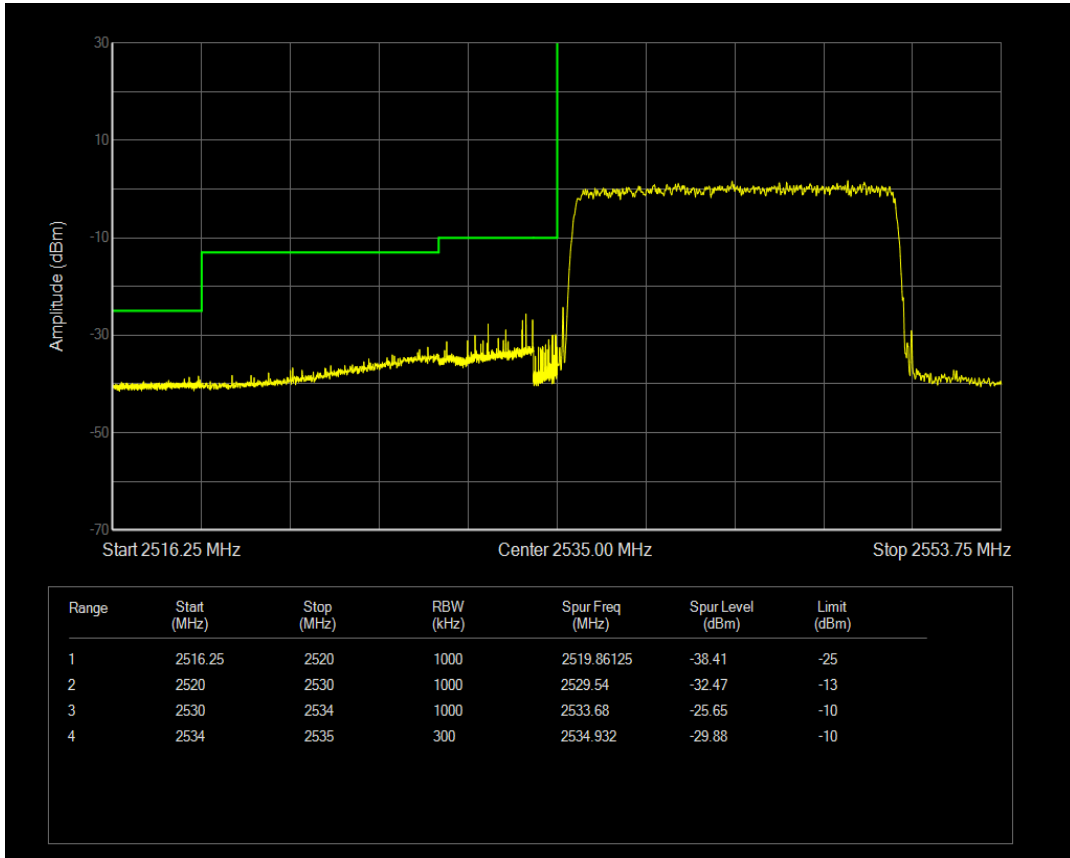

Band41(2535-2655) 16QAM BW=15MHz Channel=40115 RB Size=75 Position=#0

Band41(2535-2655) QPSK BW=15MHz Channel=41165 RB Size=1 Position=#0