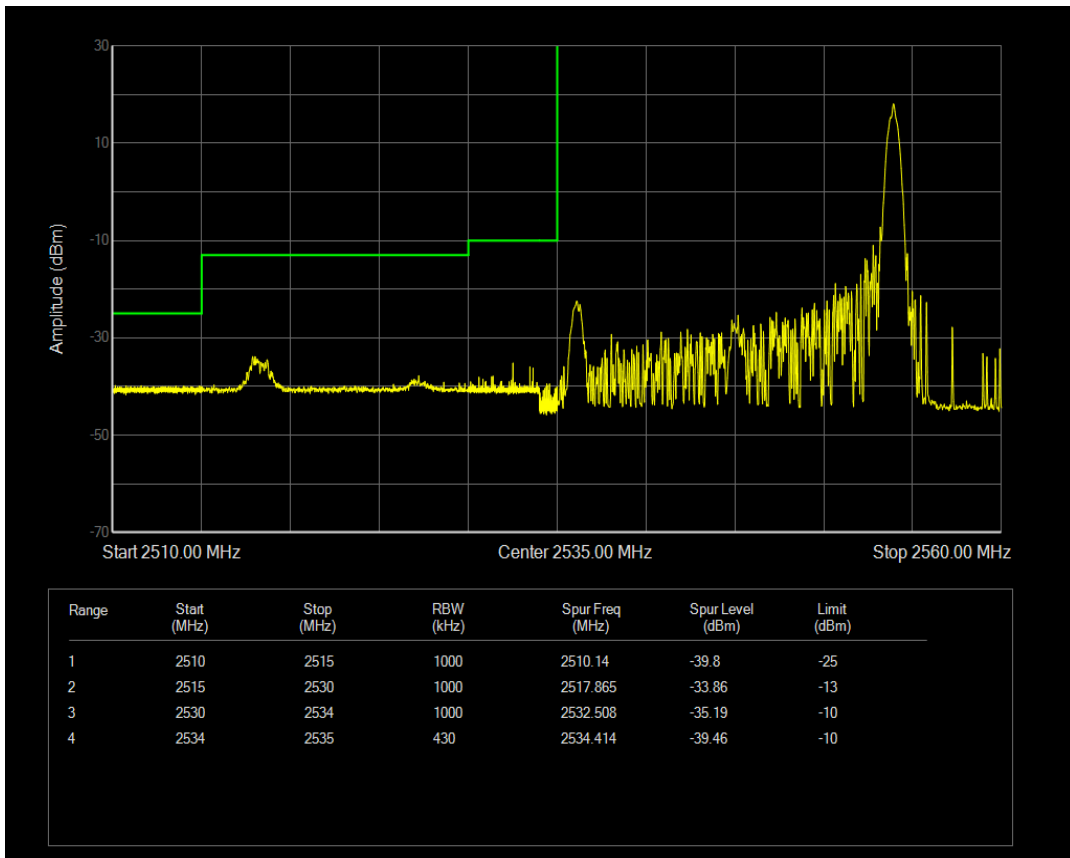

Band41(2535-2655) 16QAM BW=20MHz Channel=40140 RB Size=1 Position=#Max

Band41(2535-2655) 16QAM BW=20MHz Channel=40140 RB Size=100 Position=#0