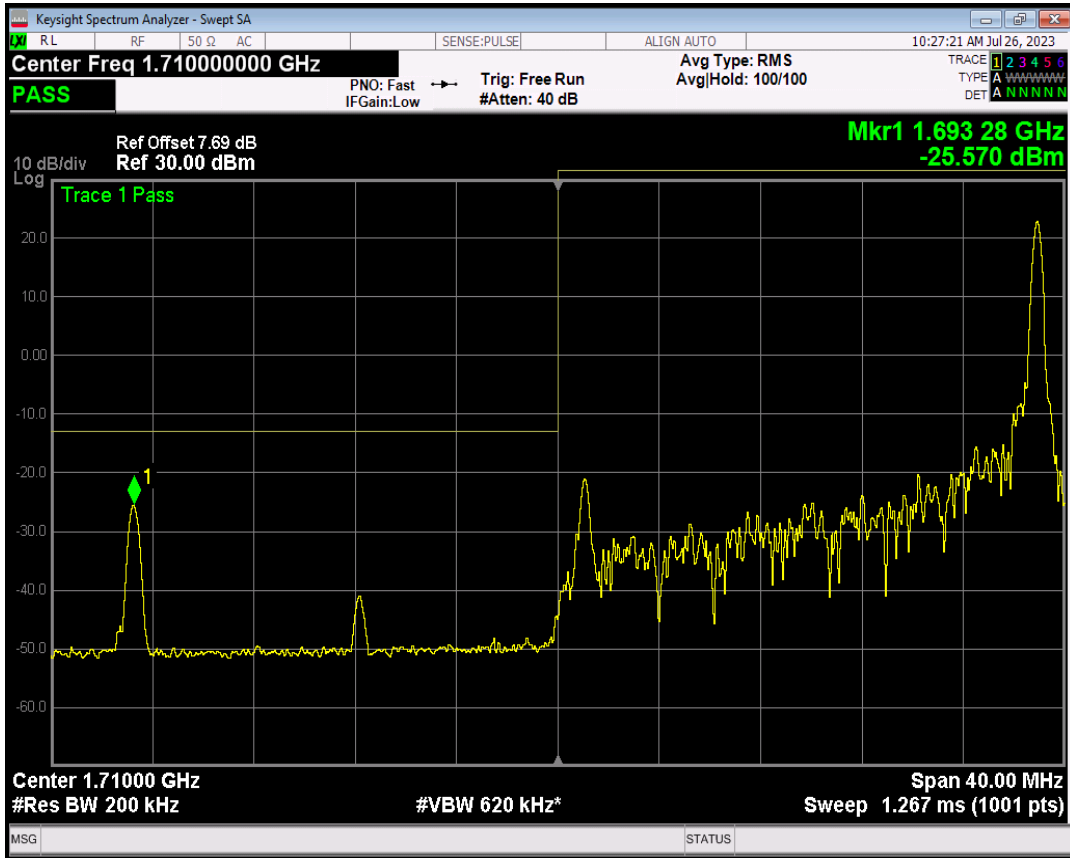

Band4 QPSK BW=20MHz Channel=20050 RB Size=1 Position=#Max

Band4 QPSK BW=20MHz Channel=20050 RB Size=100 Position=#0