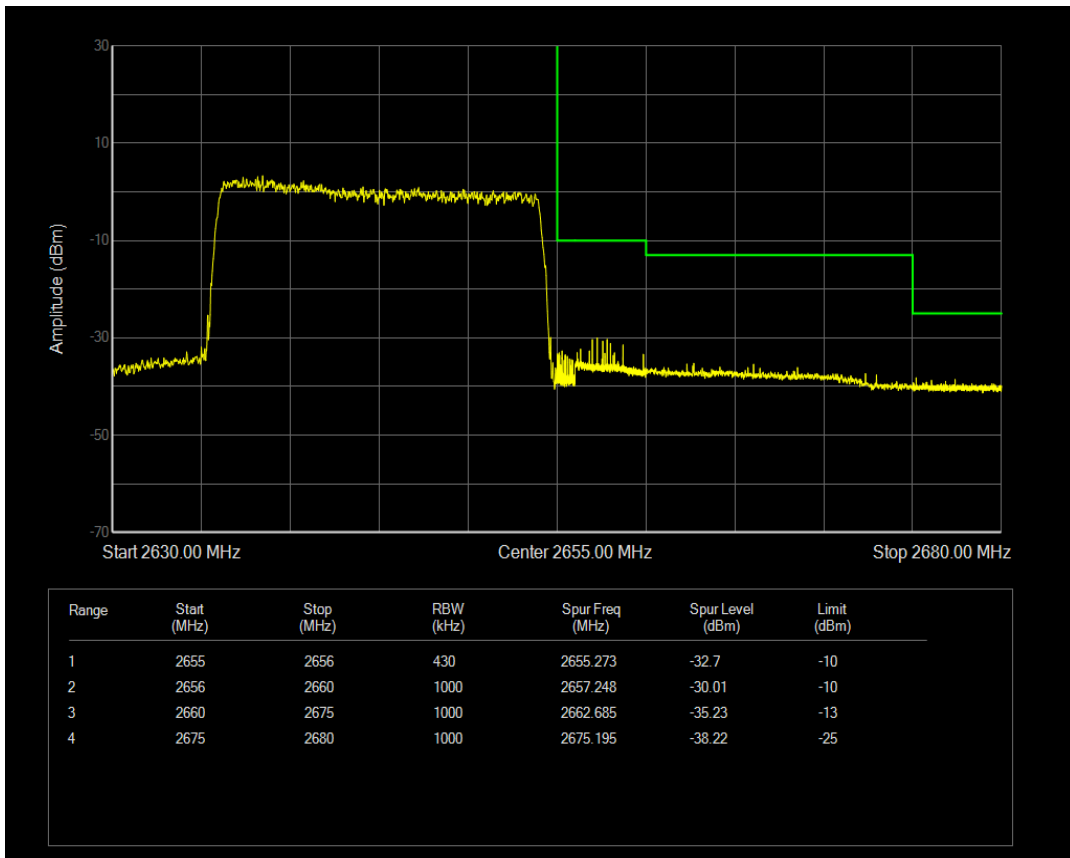

Band41(2535-2655) QPSK BW=20MHz Channel=41140 RB Size=100 Position=#0

Band41(2535-2655) 16QAM BW=20MHz Channel=41140 RB Size=1 Position=#0