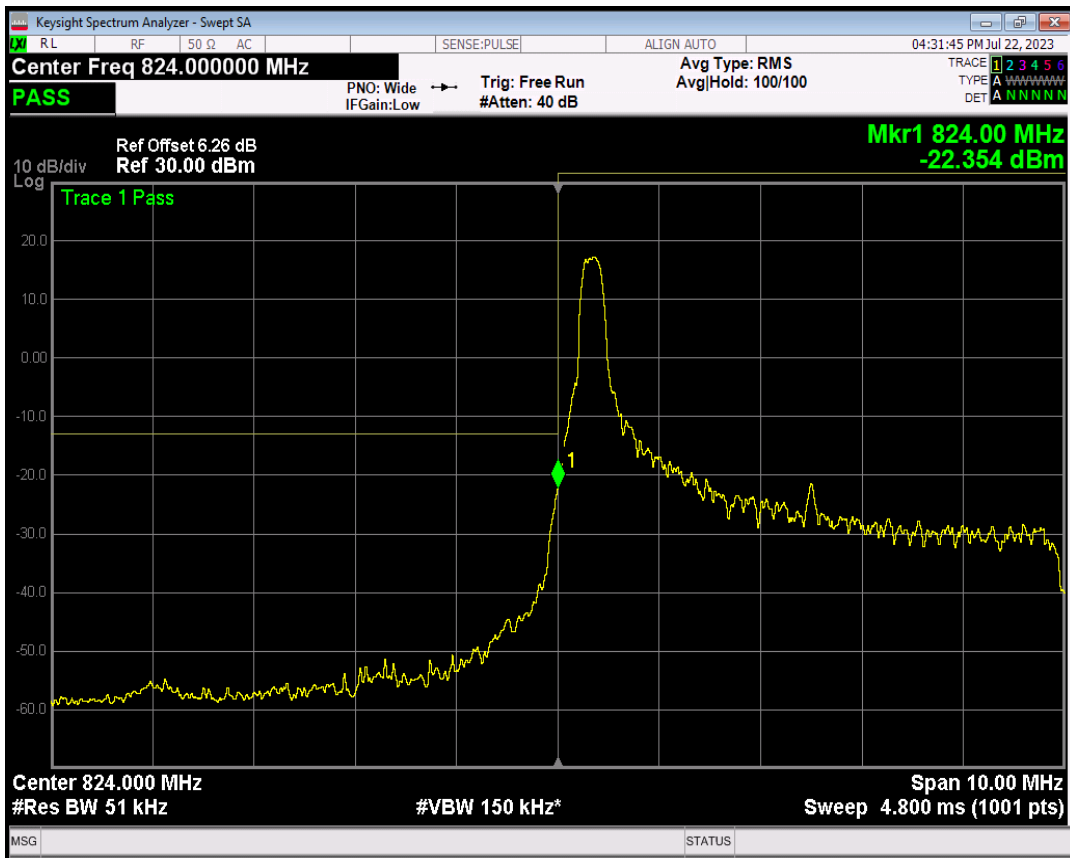

Band5 QPSK BW=5MHz Channel=20425 RB Size=1 Position=#0

Band5 QPSK BW=5MHz Channel=20425 RB Size=1 Position=#Max