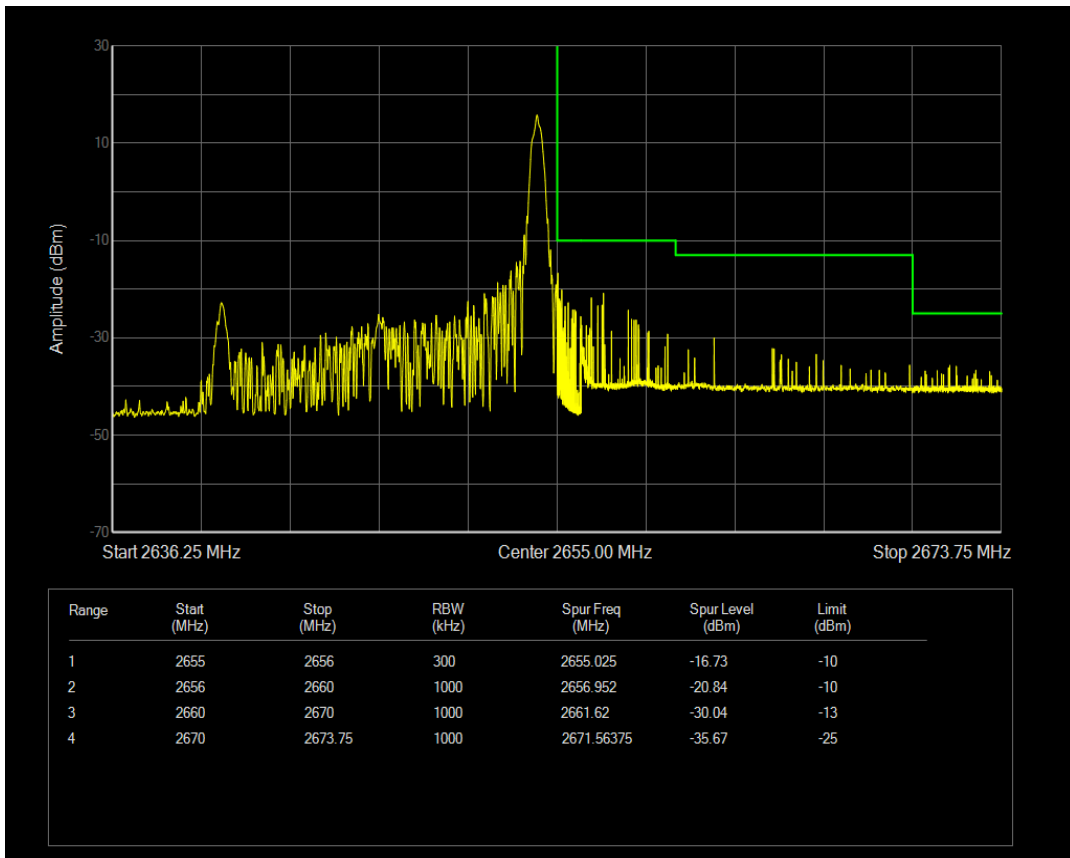

Band41(2535-2655) 16QAM BW=15MHz Channel=41165 RB Size=1 Position=#Max

Band41(2535-2655) 16QAM BW=15MHz Channel=41165 RB Size=75 Position=#0