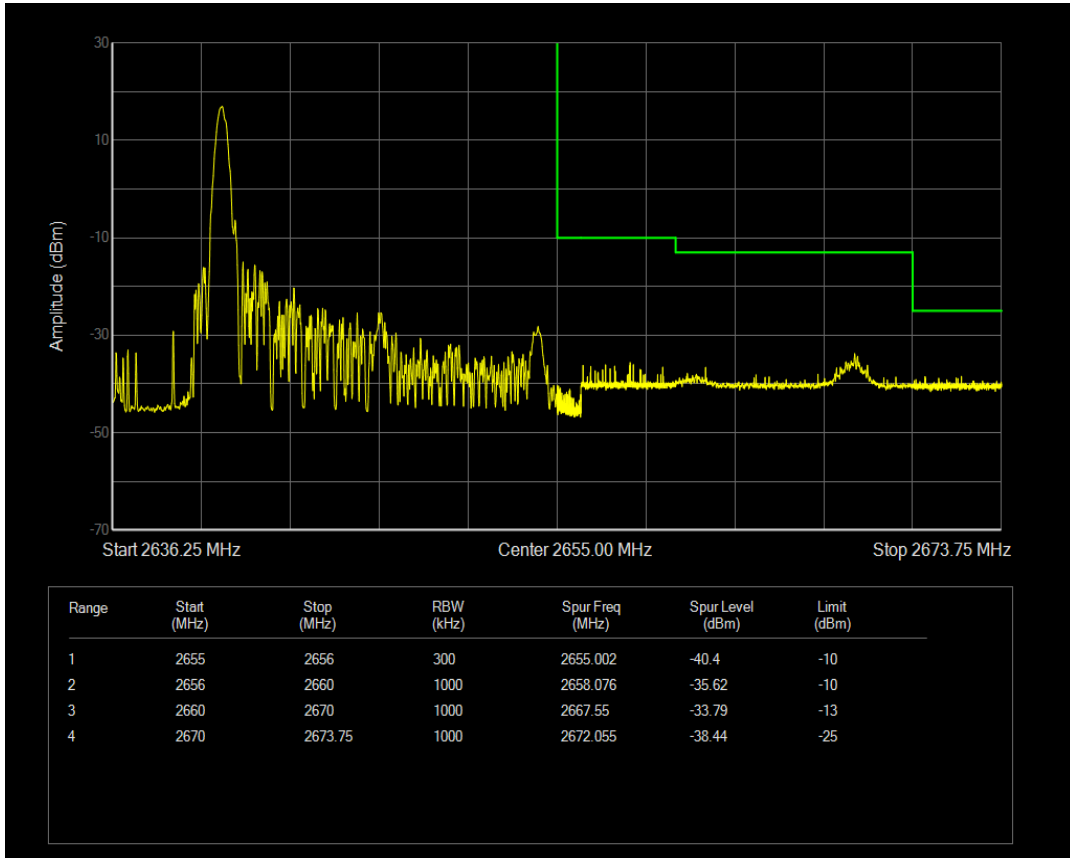

Band41(2535-2655) 16QAM BW=15MHz Channel=41165 RB Size=1 Position=#0

Band41(2535-2655) 16QAM BW=15MHz Channel=41165 RB Size=1 Position=#Max