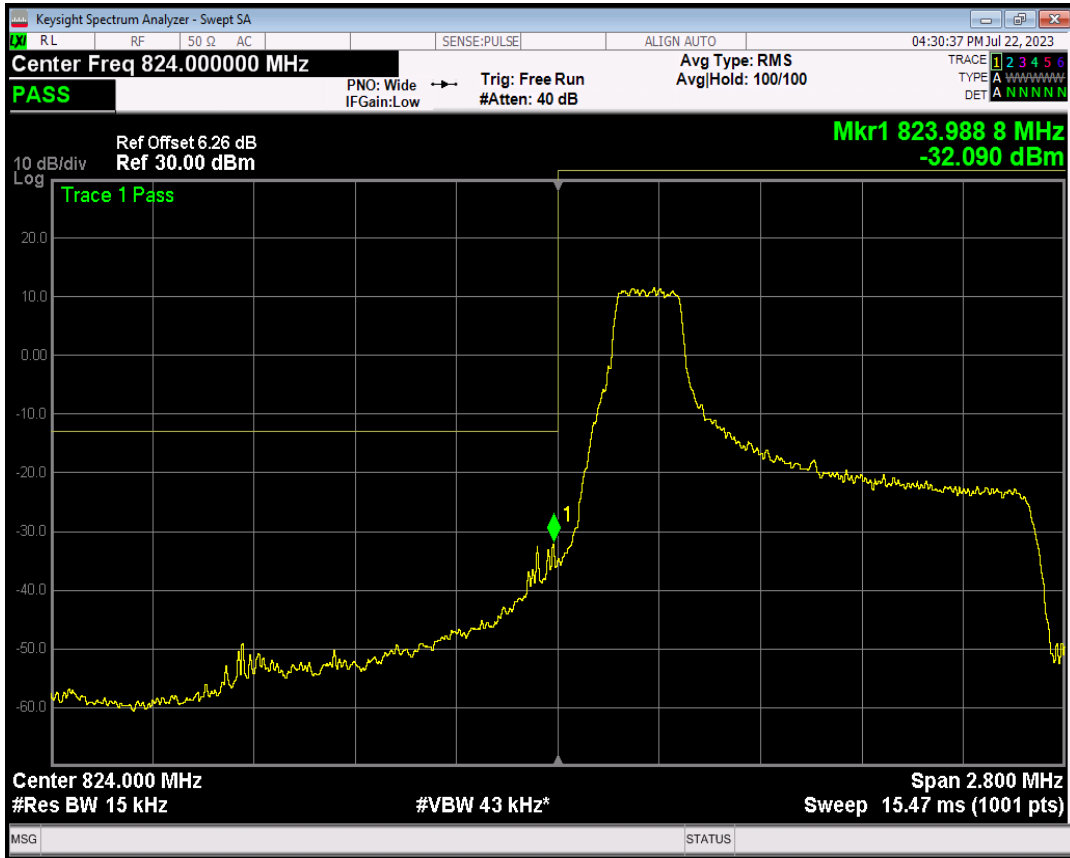

Band5 QPSK BW=1.4MHz Channel=20407 RB Size=1 Position=#0

Band5 QPSK BW=1.4MHz Channel=20407 RB Size=1 Position=#Max

Band5 QPSK BW=1.4MHz Channel=20407 RB Size=6 Position=#0

Band5 16QAM BW=1.4MHz Channel=20407 RB Size=1 Position=#0