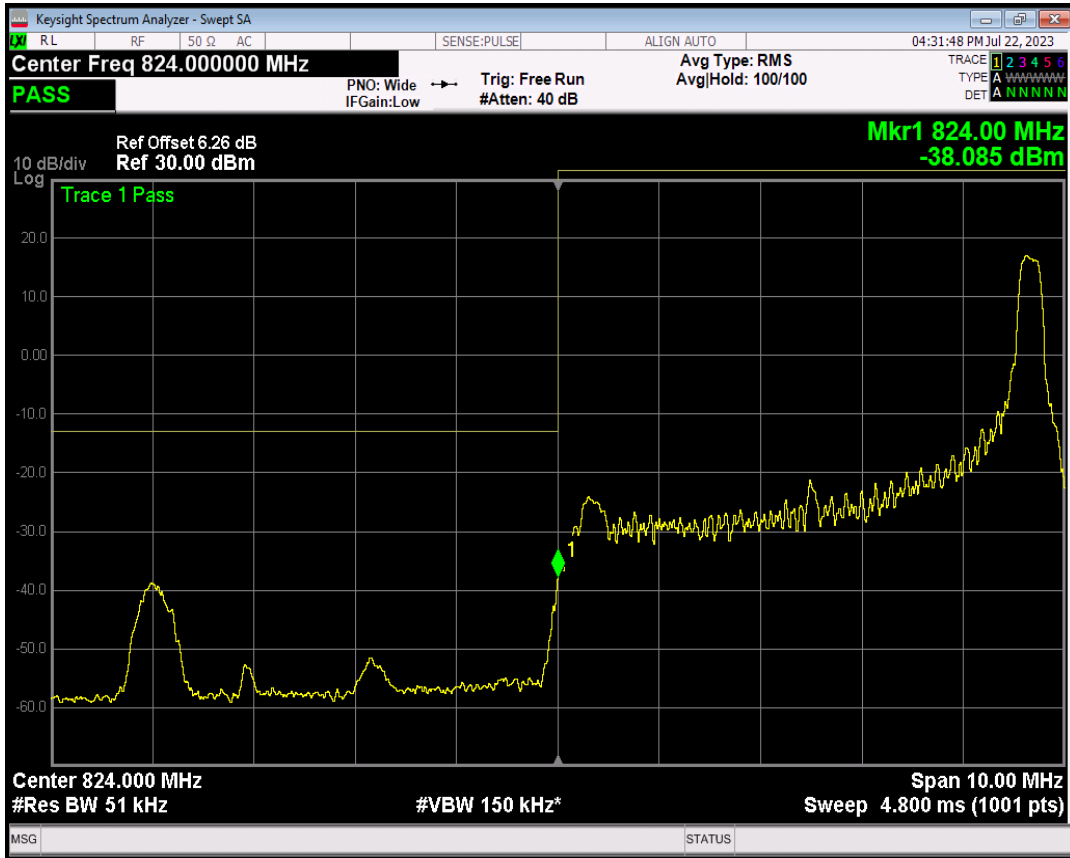

Band5 QPSK BW=5MHz Channel=20425 RB Size=1 Position=#Max

Band5 QPSK BW=5MHz Channel=20425 RB Size=25 Position=#0