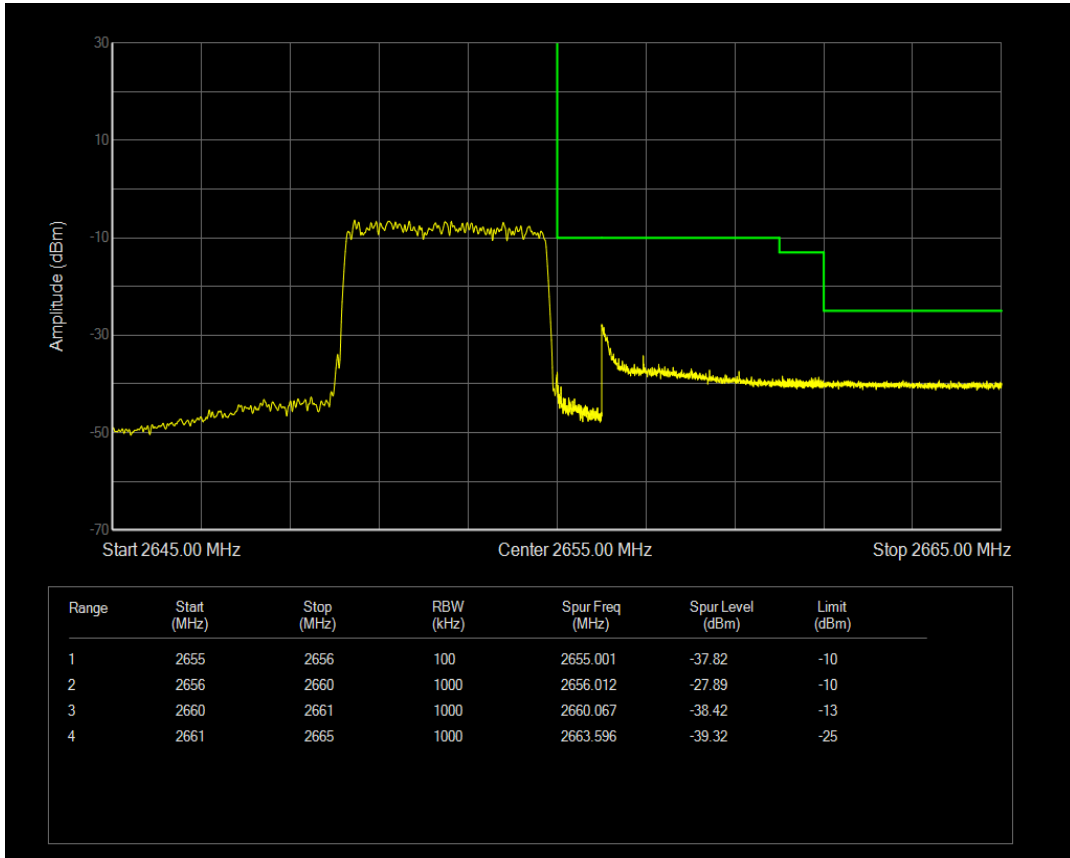

Band41(2535-2655) 16QAM BW=5MHz Channel=41215 RB Size=25 Position=#0

Band41(2535-2655) QPSK BW=10MHz Channel=40090 RB Size=1 Position=#0