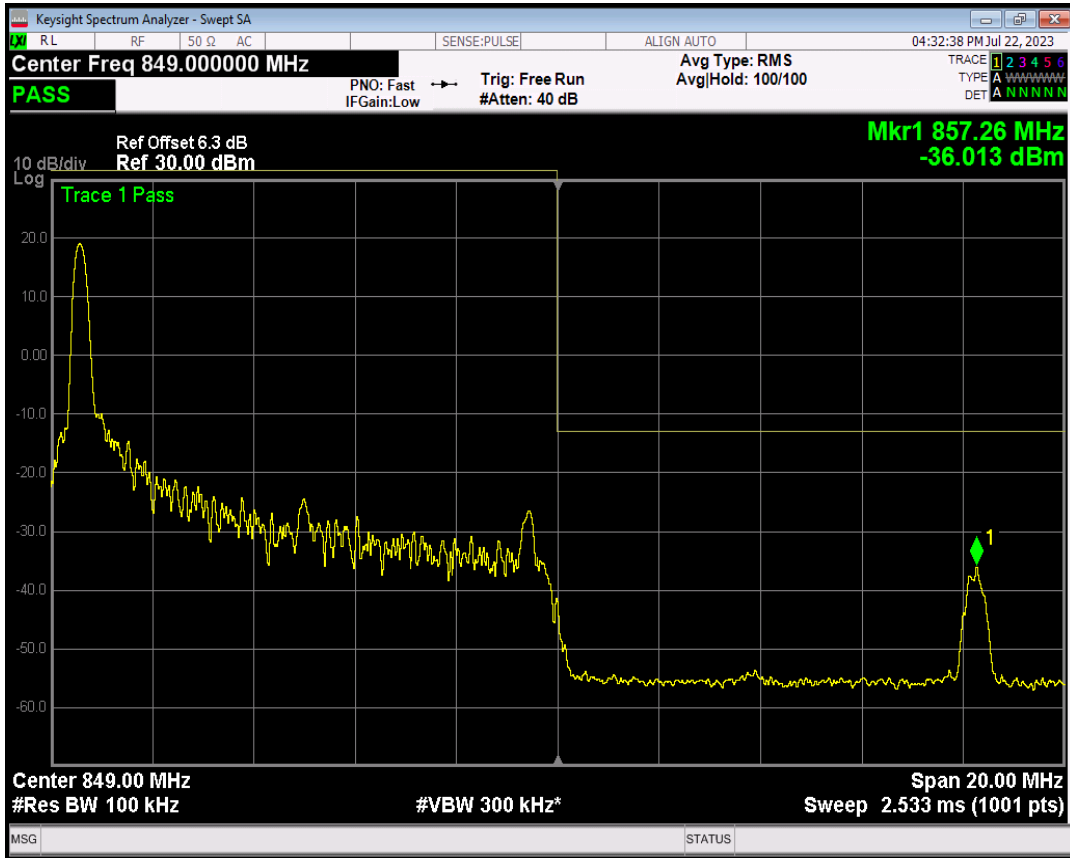

Band5 16QAM BW=10MHz Channel=20600 RB Size=1 Position=#0

Band5 16QAM BW=10MHz Channel=20600 RB Size=1 Position=#Max