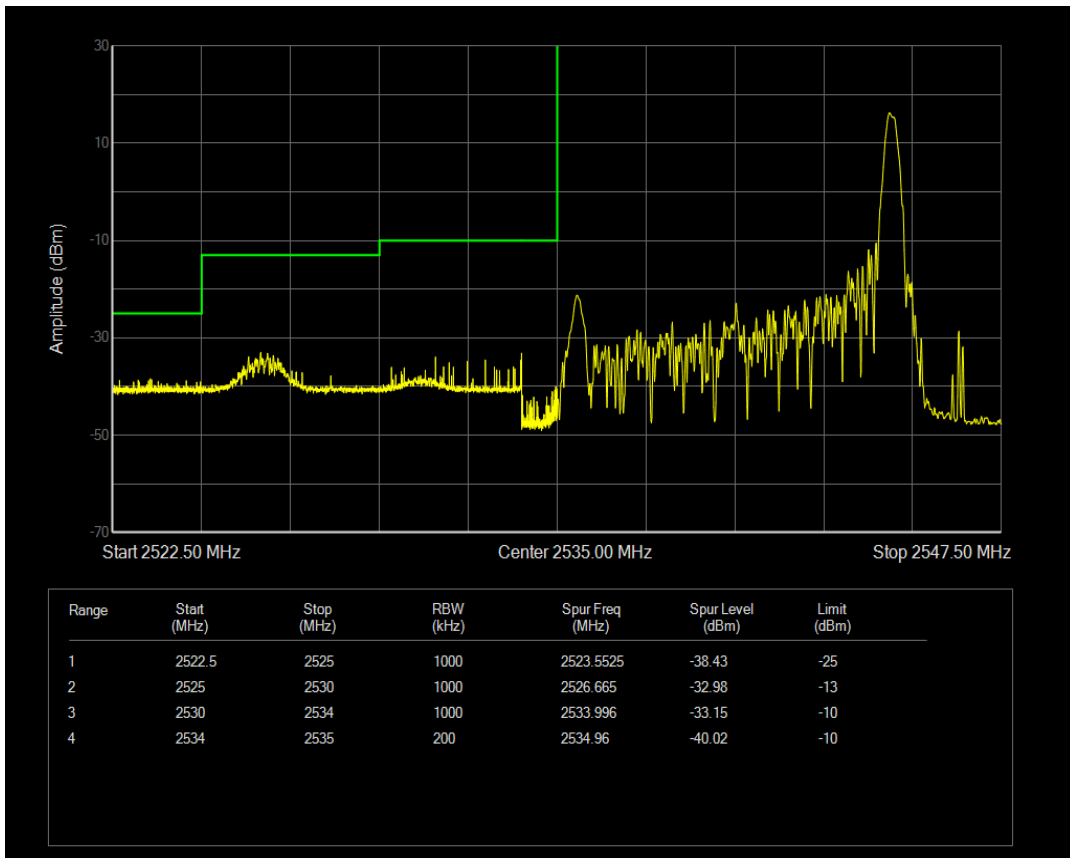

Band41(2535-2655) 16QAM BW=10MHz Channel=40090 RB Size=1 Position=#Max

Band41(2535-2655) 16QAM BW=10MHz Channel=40090 RB Size=50 Position=#0