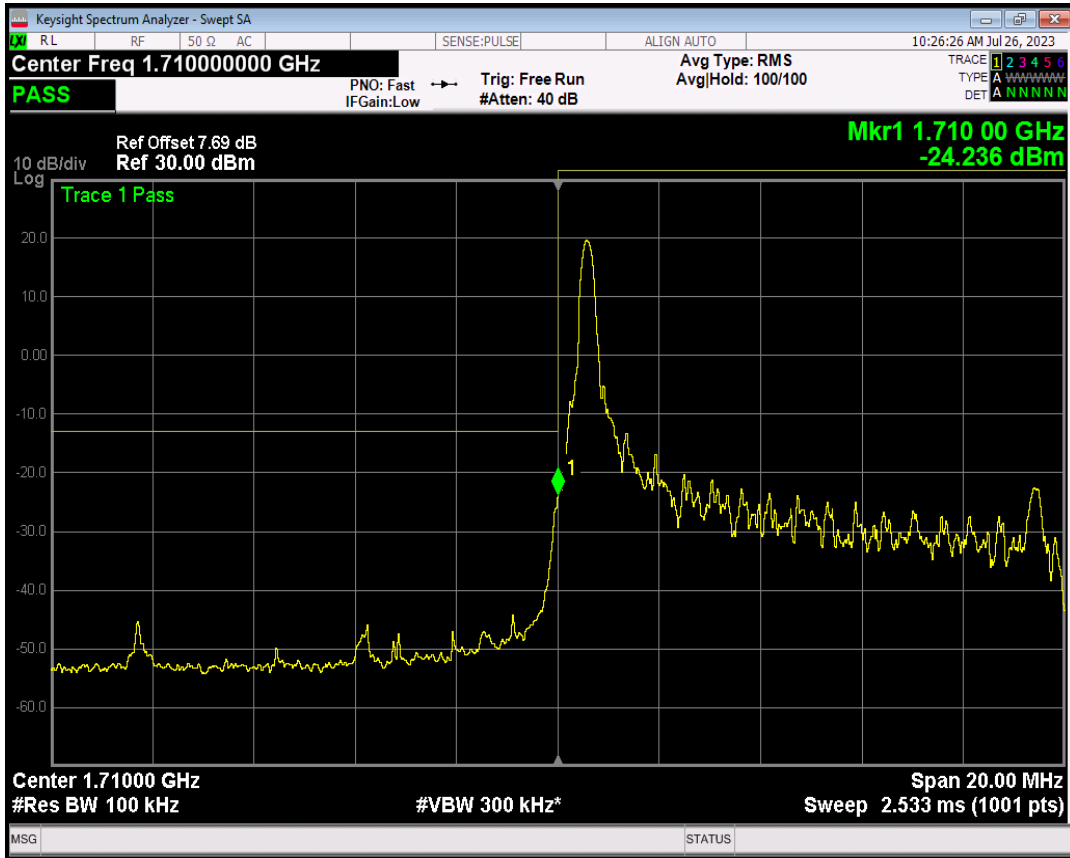

Band4 QPSK BW=10MHz Channel=20000 RB Size=1 Position=#0

Band4 QPSK BW=10MHz Channel=20000 RB Size=1 Position=#Max

Band4 QPSK BW=10MHz Channel=20000 RB Size=50 Position=#0

Band4 16QAM BW=10MHz Channel=20000 RB Size=1 Position=#0