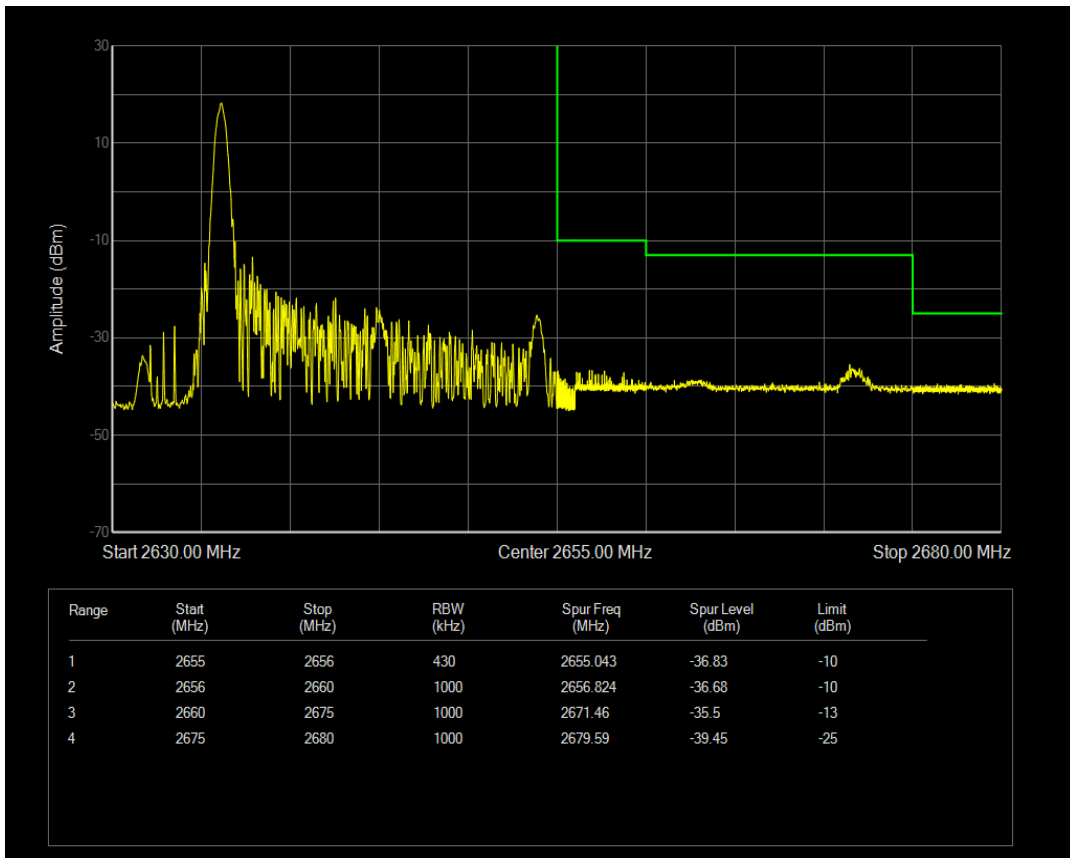

Band41(2535-2655) QPSK BW=20MHz Channel=41140 RB Size=1 Position=#0

Band41(2535-2655) QPSK BW=20MHz Channel=41140 RB Size=1 Position=#Max