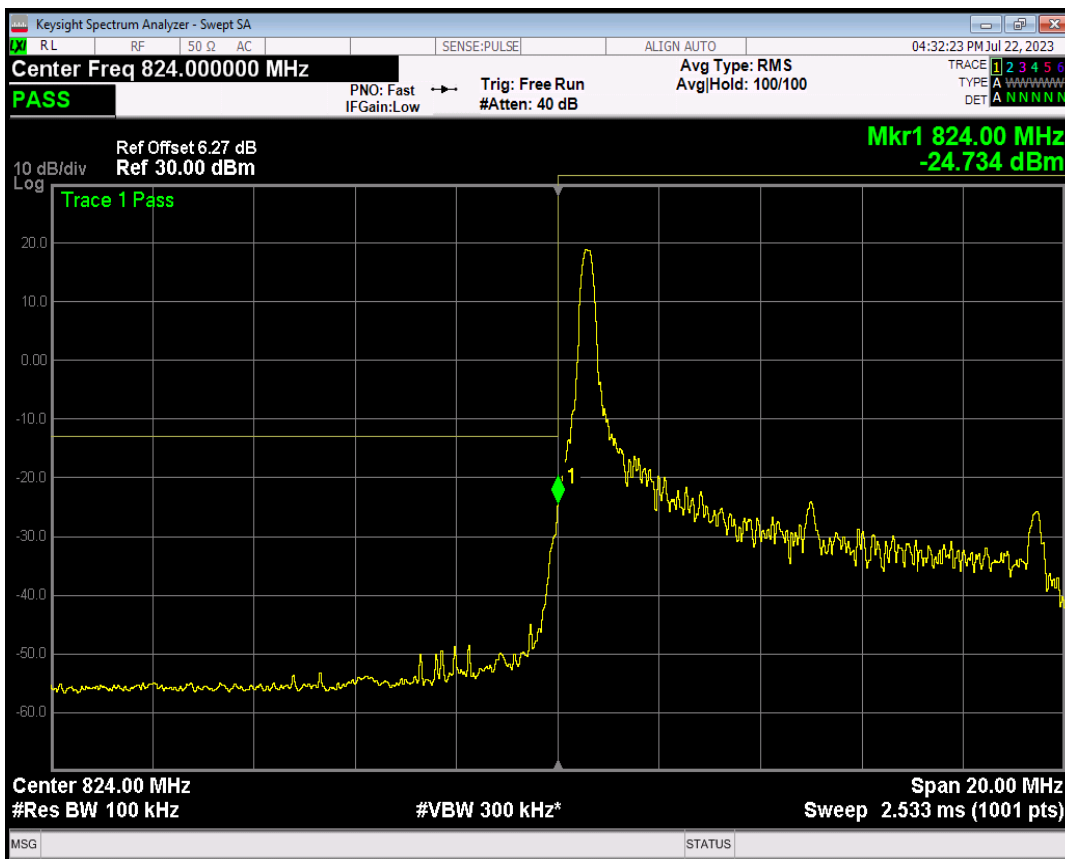

Band5 QPSK BW=10MHz Channel=20450 RB Size=1 Position=#0

Band5 QPSK BW=10MHz Channel=20450 RB Size=1 Position=#Max

Band5 QPSK BW=10MHz Channel=20450 RB Size=50 Position=#0

Band5 16QAM BW=10MHz Channel=20450 RB Size=1 Position=#0