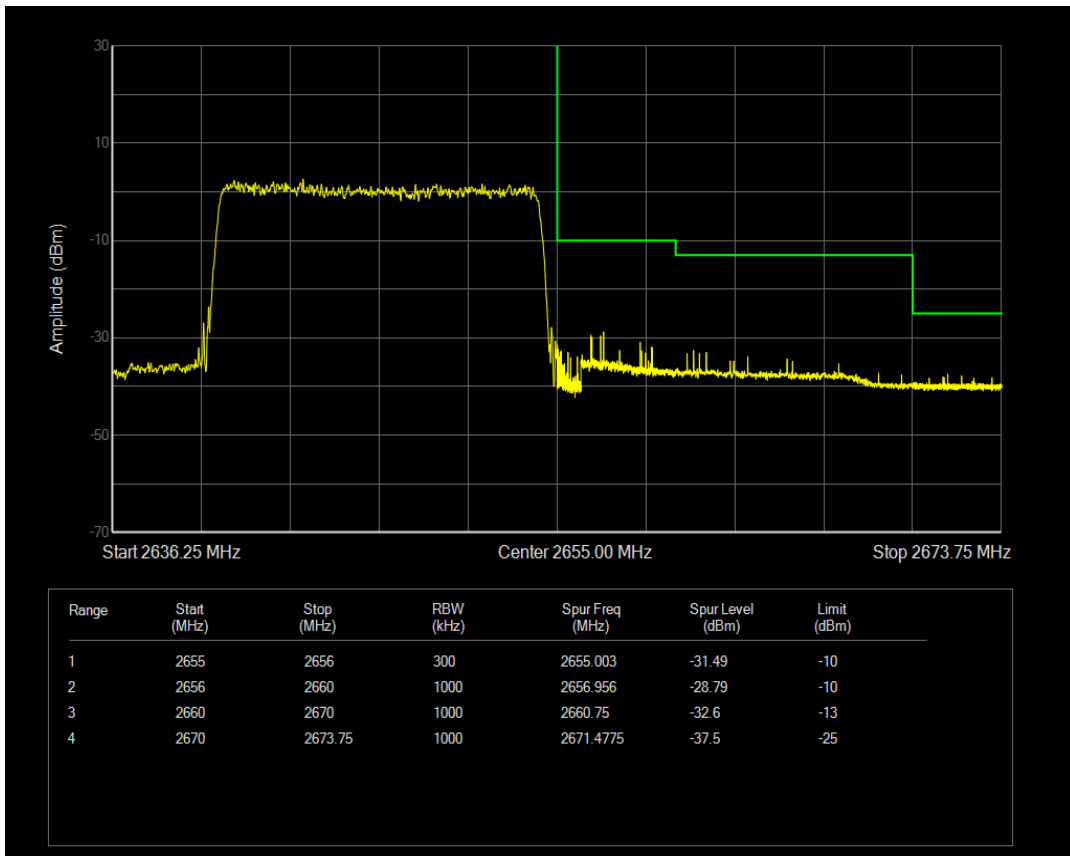

Band41(2535-2655) QPSK BW=15MHz Channel=41165 RB Size=1 Position=#0

Band41(2535-2655) QPSK BW=15MHz Channel=41165 RB Size=1 Position=#Max

Band41(2535-2655) QPSK BW=15MHz Channel=41165 RB Size=75 Position=#0