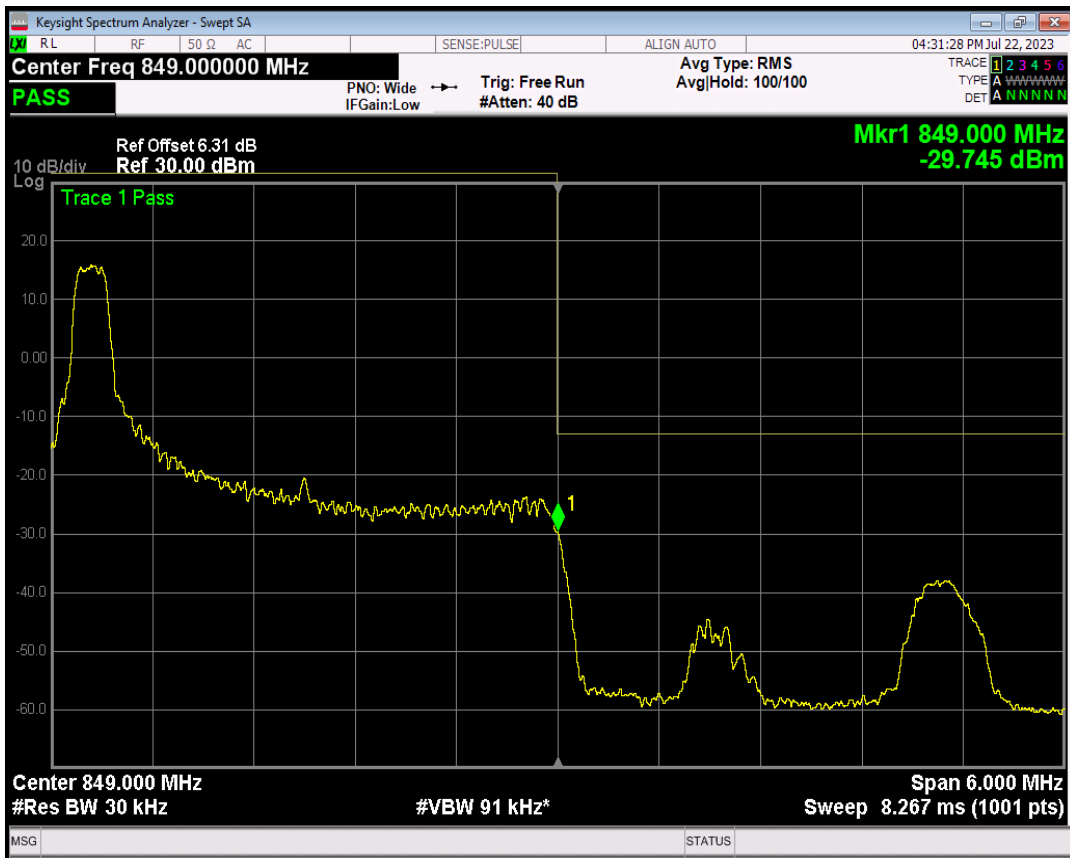

Band5 QPSK BW=3MHz Channel=20635 RB Size=1 Position=#0

Band5 QPSK BW=3MHz Channel=20635 RB Size=1 Position=#Max