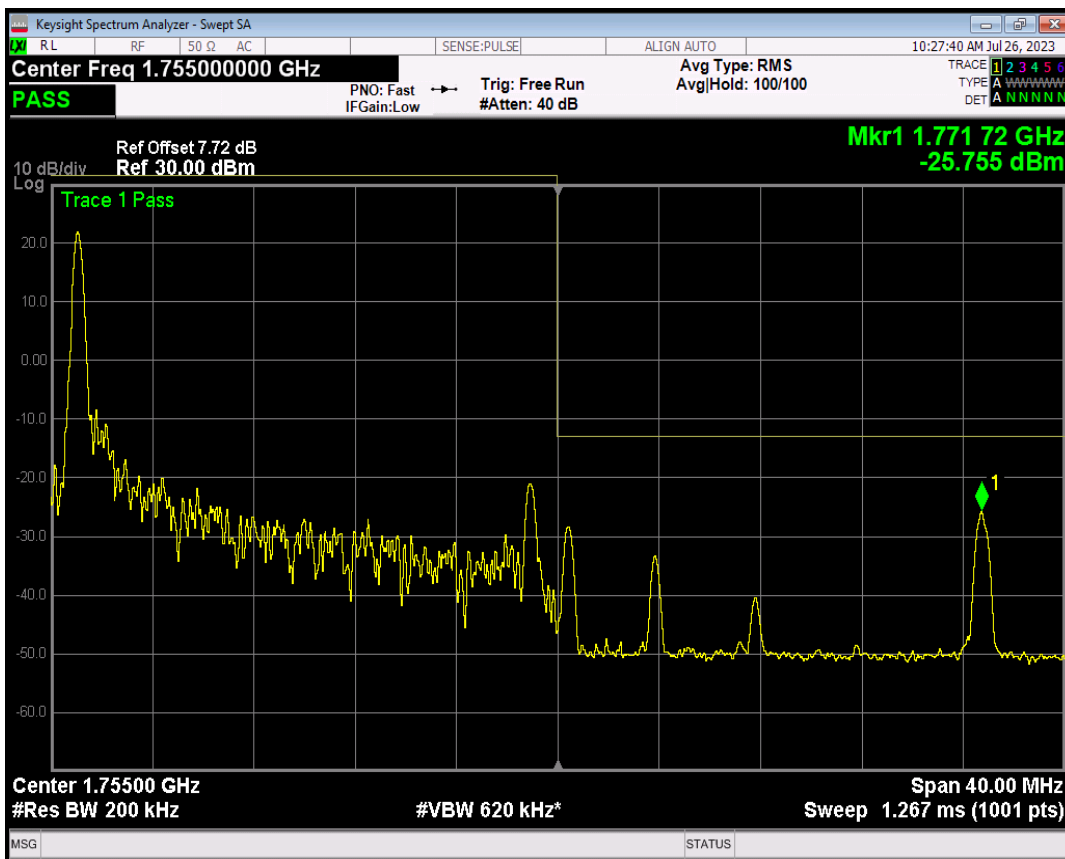

Band4 16QAM BW=20MHz Channel=20050 RB Size=1 Position=#Max

Band4 16QAM BW=20MHz Channel=20050 RB Size=100 Position=#0

Band4 QPSK BW=20MHz Channel=20300 RB Size=1 Position=#0

Band4 QPSK BW=20MHz Channel=20300 RB Size=1 Position=#Max

Band4 QPSK BW=20MHz Channel=20300 RB Size=100 Position=#0

Band4 16QAM BW=20MHz Channel=20300 RB Size=1 Position=#0

Band4 16QAM BW=20MHz Channel=20300 RB Size=1 Position=#Max

Band4 16QAM BW=20MHz Channel=20300 RB Size=100 Position=#0