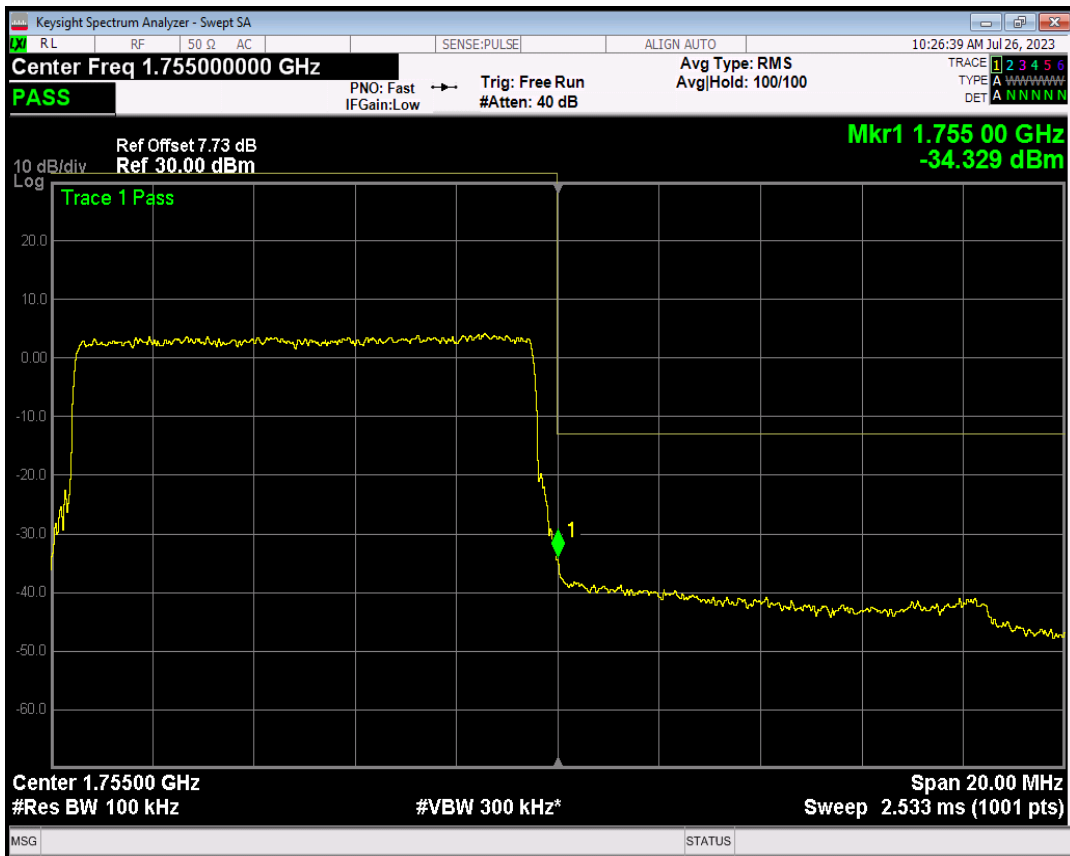

Band4 QPSK BW=10MHz Channel=20350 RB Size=50 Position=#0

Band4 16QAM BW=10MHz Channel=20350 RB Size=1 Position=#0