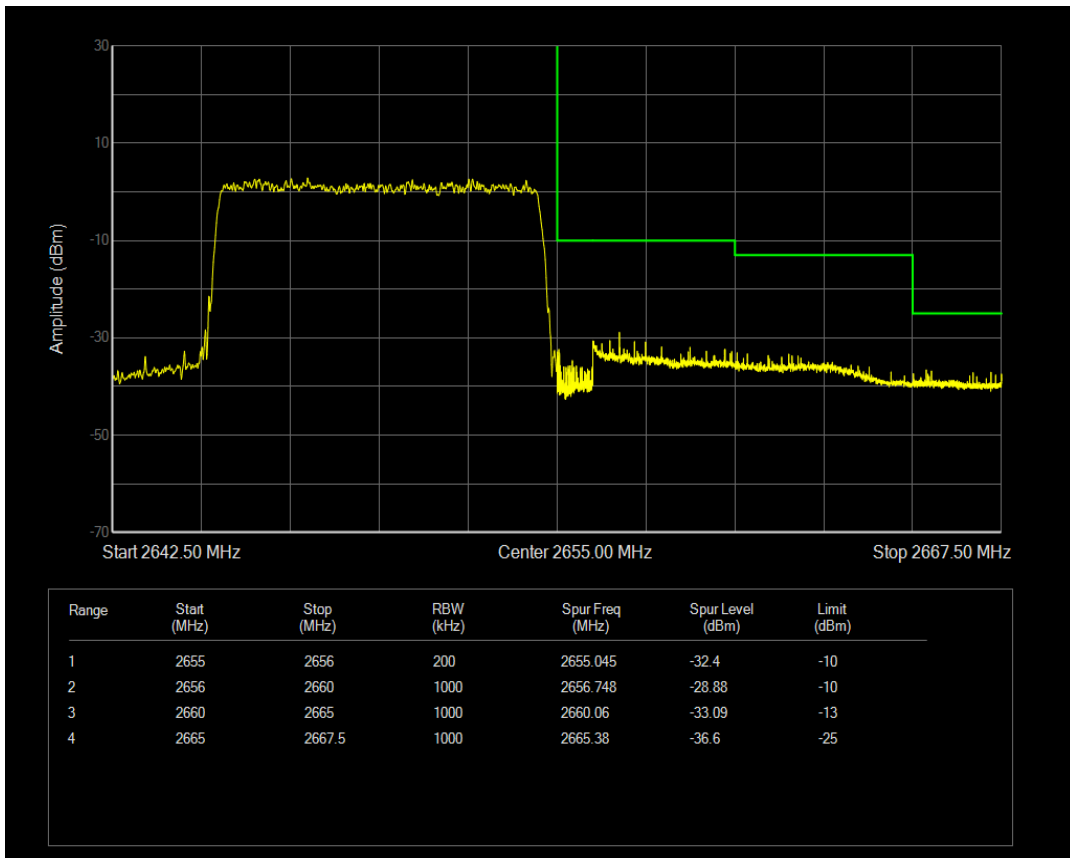

Band41(2535-2655) QPSK BW=10MHz Channel=41190 RB Size=50 Position=#0

Band41(2535-2655) 16QAM BW=10MHz Channel=41190 RB Size=1 Position=#0