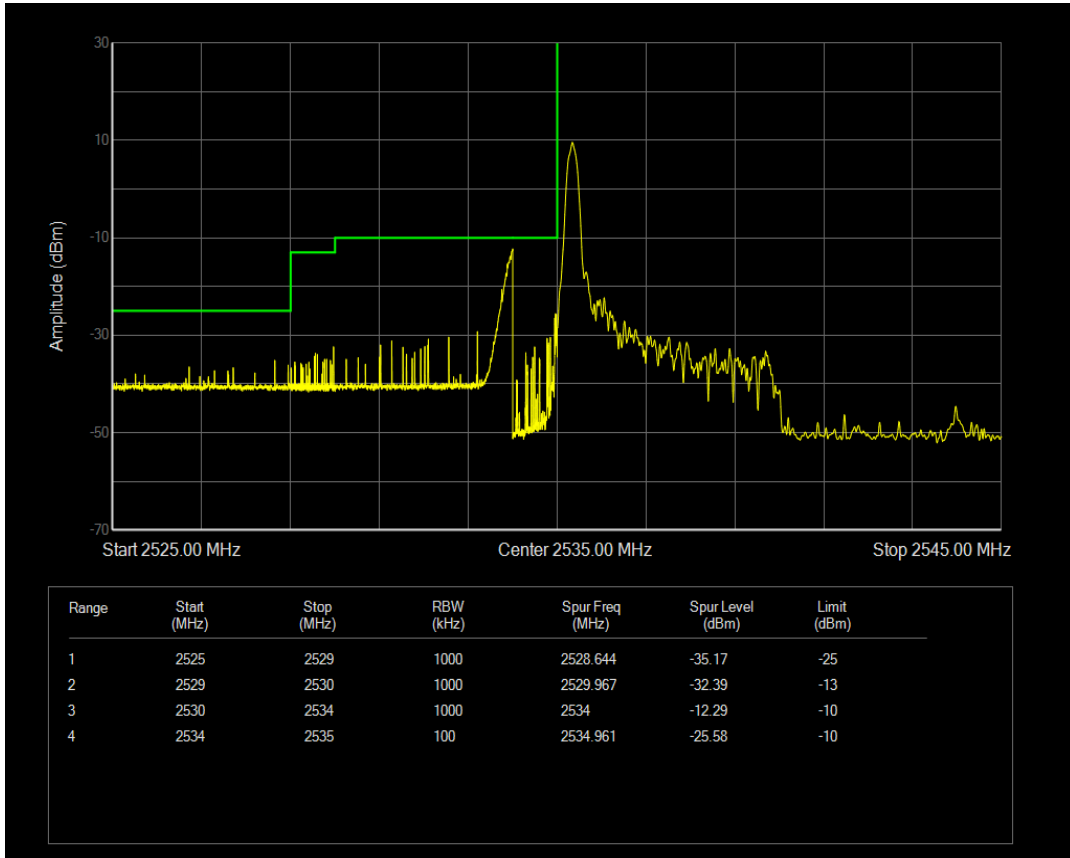

Band41(2535-2655) 16QAM BW=5MHz Channel=40065 RB Size=1 Position=#0

Band41(2535-2655) 16QAM BW=5MHz Channel=40065 RB Size=1 Position=#Max