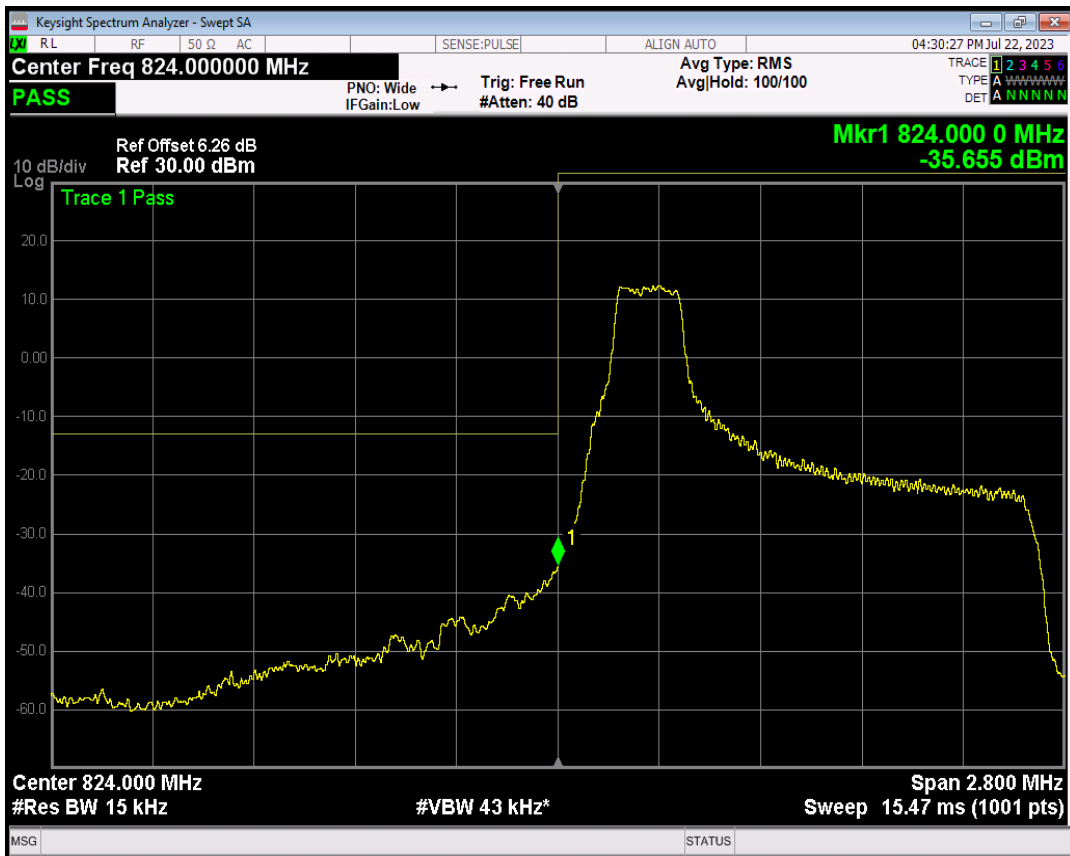

Band5 QPSK BW=1.4MHz Channel=20407 RB Size=1 Position=#0

Band5 QPSK BW=1.4MHz Channel=20407 RB Size=1 Position=#Max