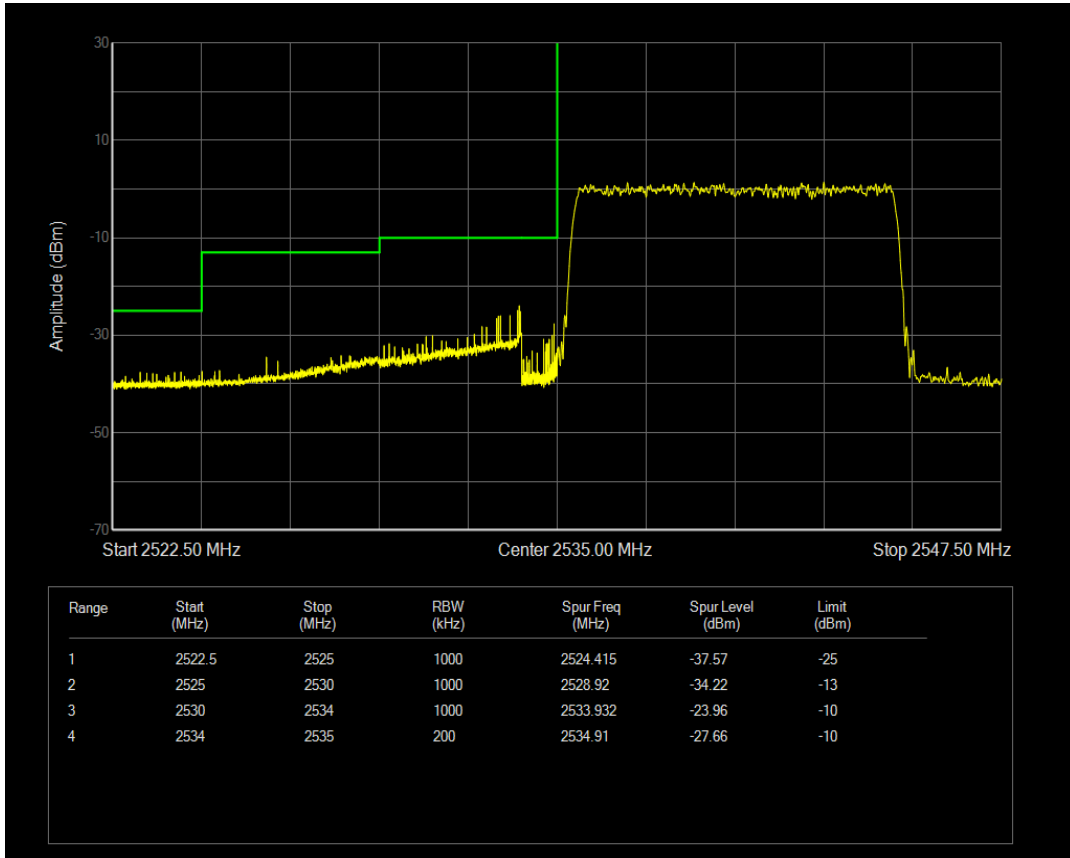

Band41(2535-2655) 16QAM BW=10MHz Channel=40090 RB Size=1 Position=#0

Band41(2535-2655) 16QAM BW=10MHz Channel=40090 RB Size=1 Position=#Max

Band41(2535-2655) 16QAM BW=10MHz Channel=40090 RB Size=50 Position=#0