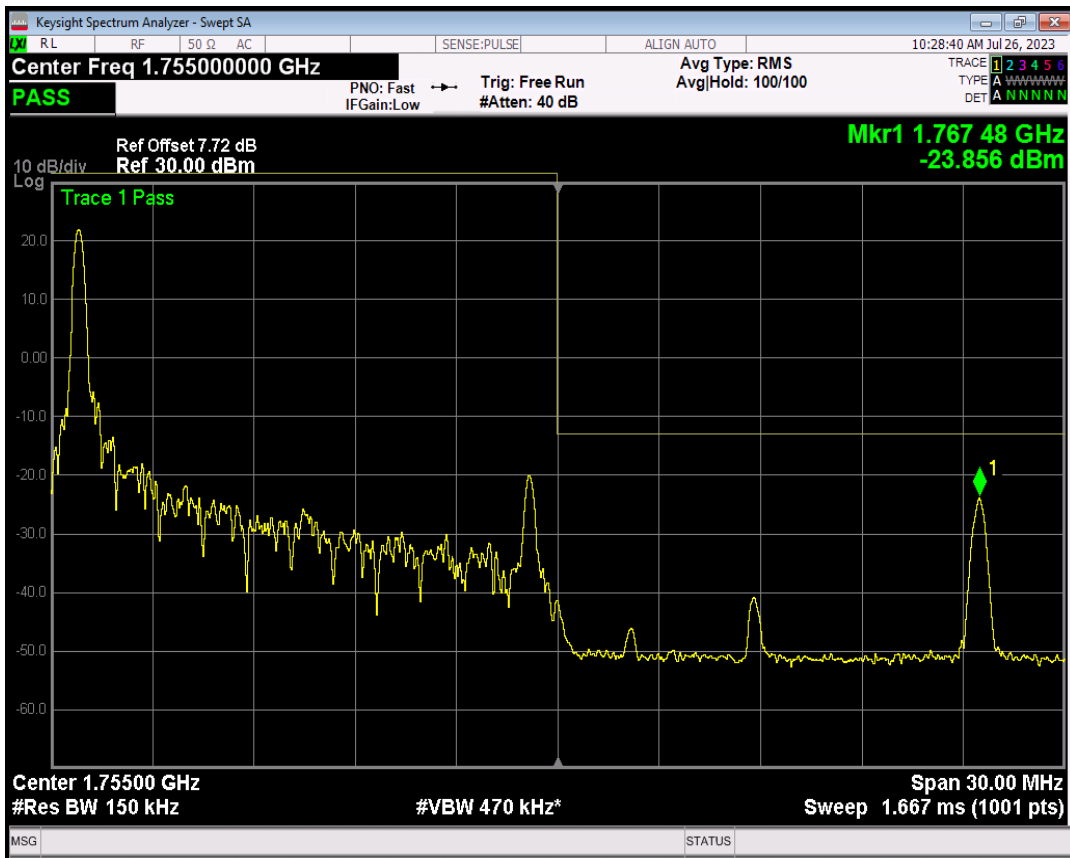

Band4 QPSK BW=15MHz Channel=20325 RB Size=1 Position=#0

Band4 QPSK BW=15MHz Channel=20325 RB Size=1 Position=#Max