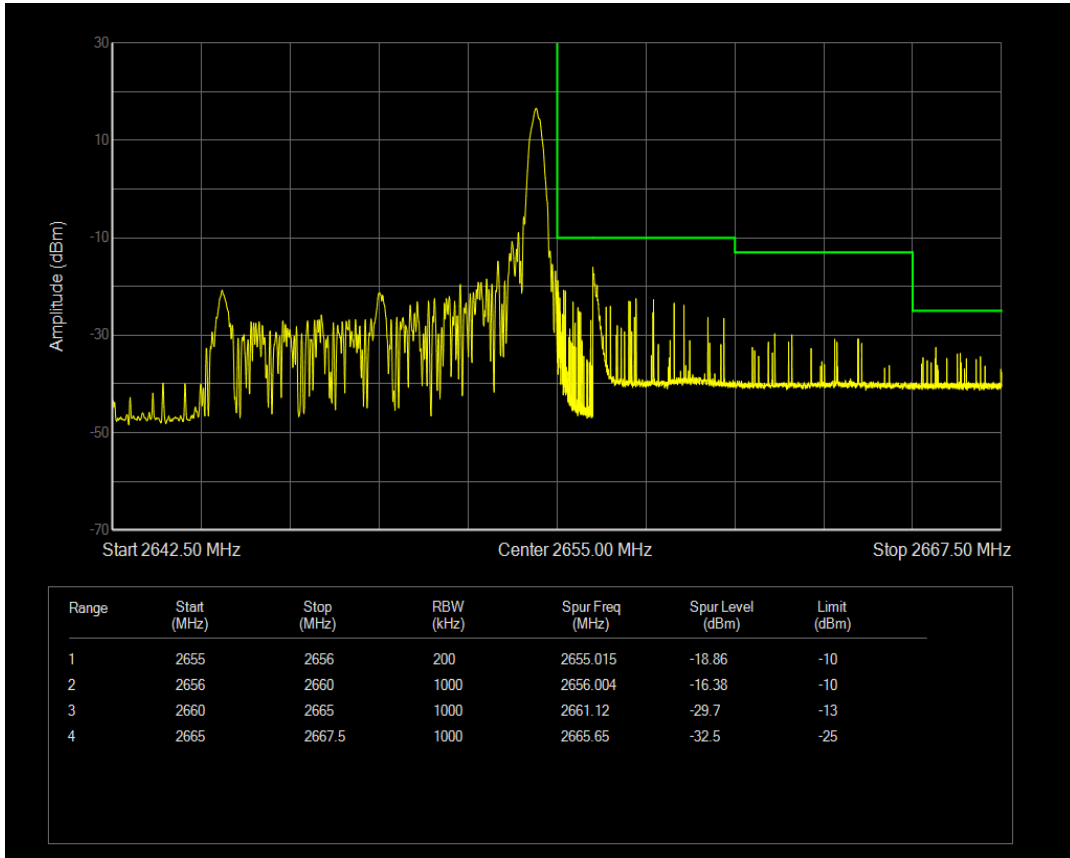

Band41(2535-2655) QPSK BW=10MHz Channel=41190 RB Size=1 Position=#Max

Band41(2535-2655) QPSK BW=10MHz Channel=41190 RB Size=50 Position=#0