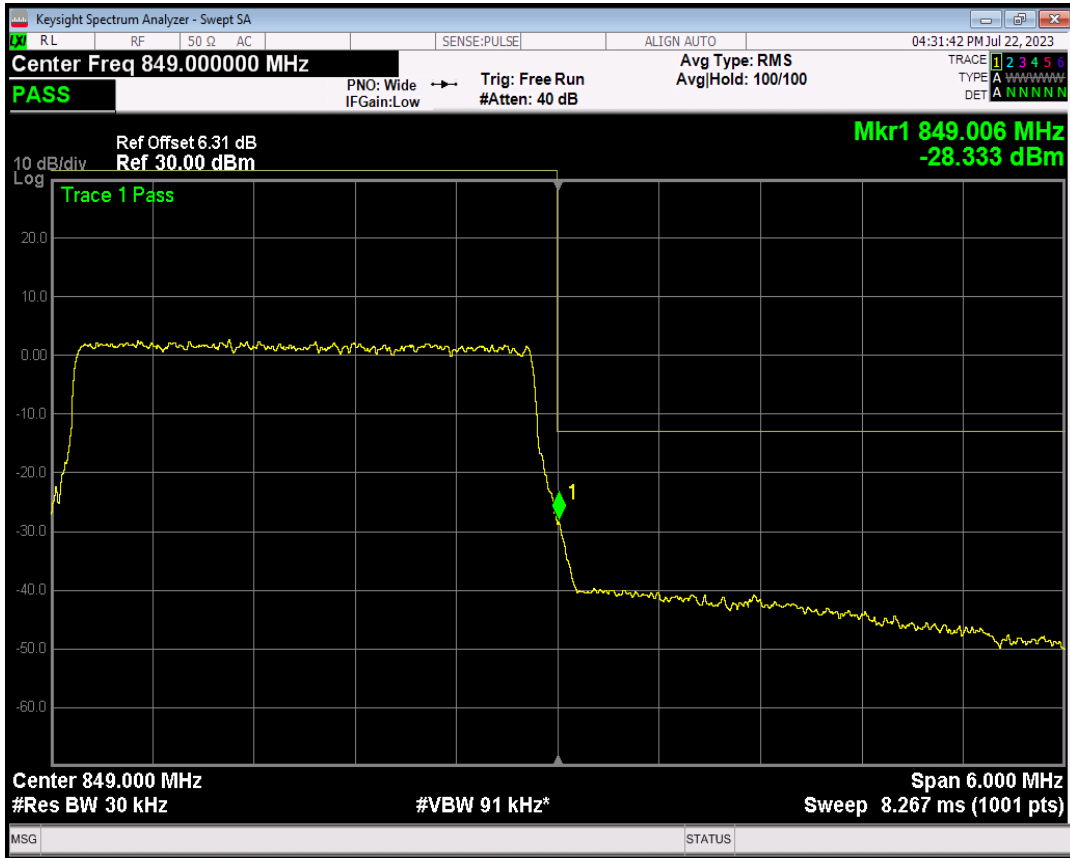

Band5 QPSK BW=3MHz Channel=20635 RB Size=15 Position=#0

Band5 16QAM BW=3MHz Channel=20635 RB Size=1 Position=#0

Band5 16QAM BW=3MHz Channel=20635 RB Size=1 Position=#Max

Band5 16QAM BW=3MHz Channel=20635 RB Size=15 Position=#0