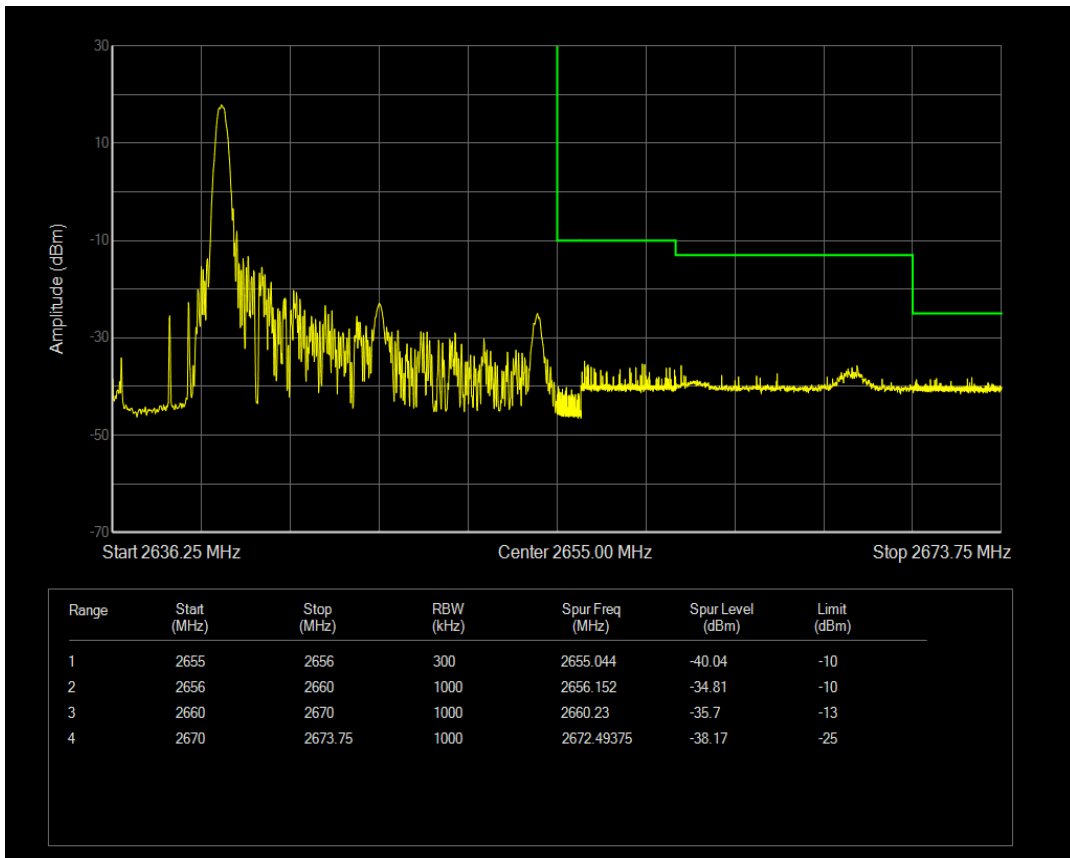

Band41(2535-2655) QPSK BW=15MHz Channel=41165 RB Size=1 Position=#0

Band41(2535-2655) QPSK BW=15MHz Channel=41165 RB Size=1 Position=#Max