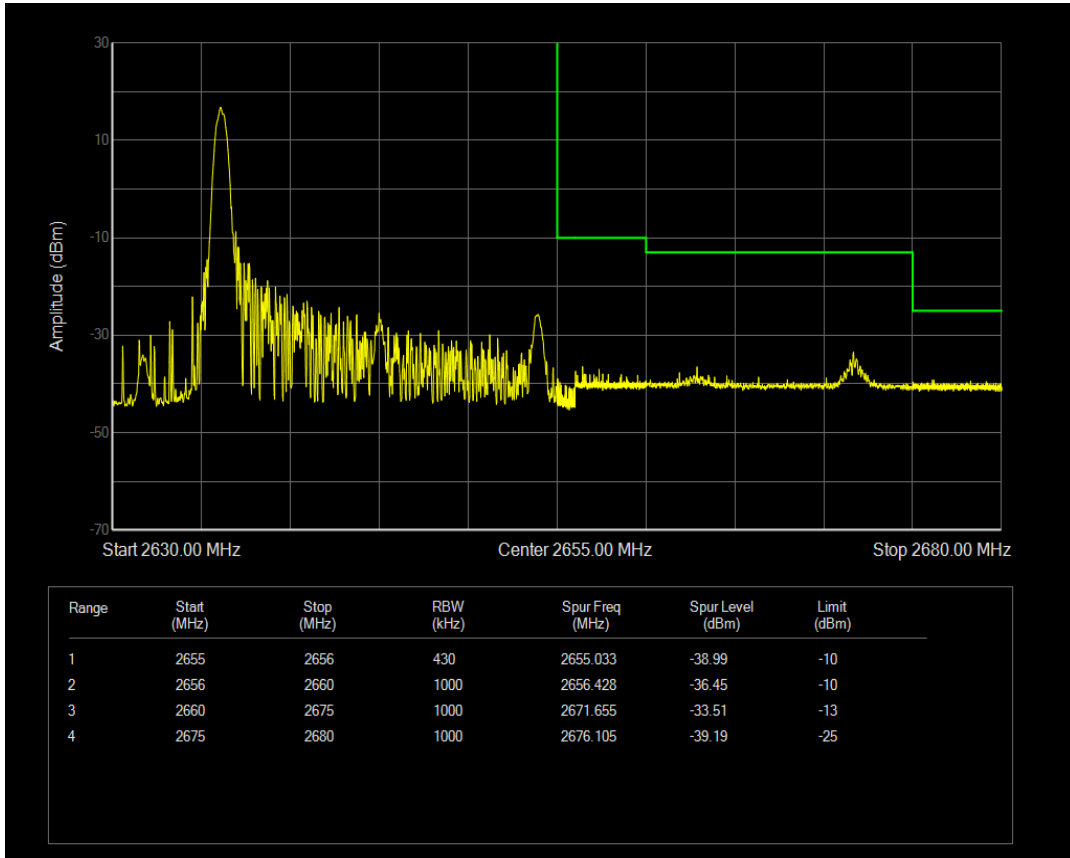

Band41(2535-2655) 16QAM BW=20MHz Channel=41140 RB Size=1 Position=#0

Band41(2535-2655) 16QAM BW=20MHz Channel=41140 RB Size=1 Position=#Max