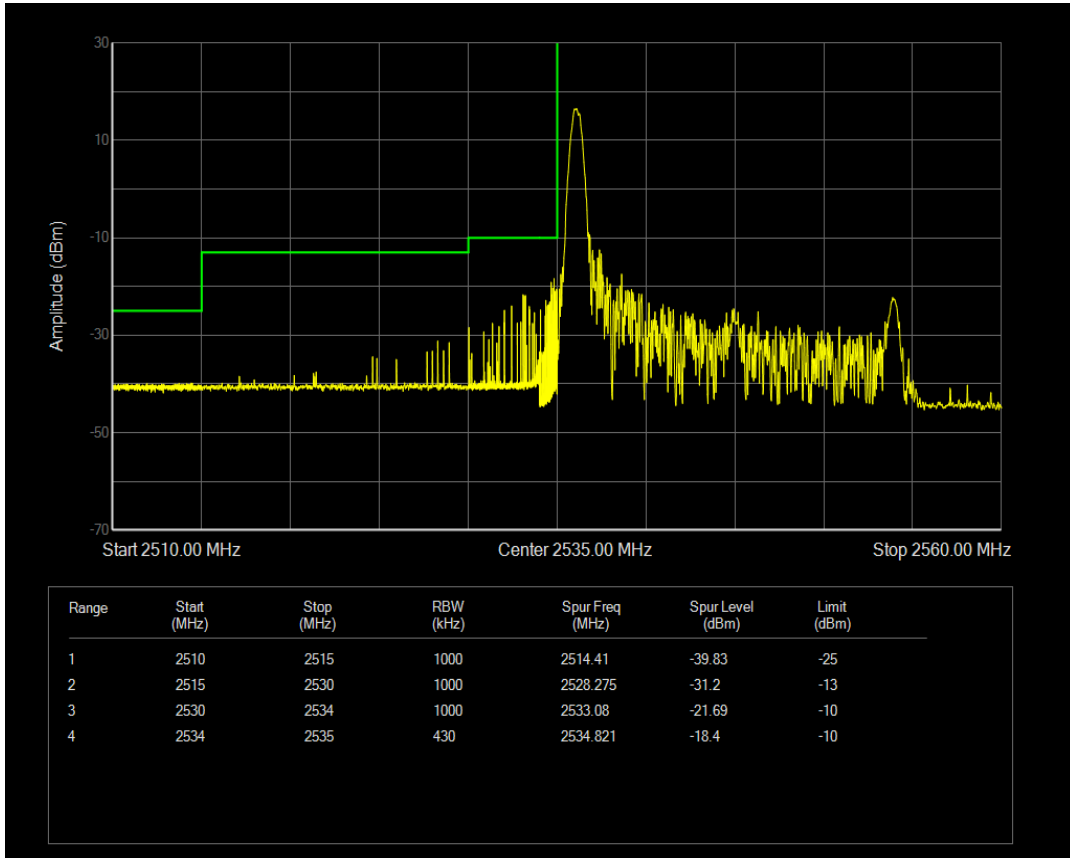

Band41(2535-2655) 16QAM BW=20MHz Channel=40140 RB Size=1 Position=#0

Band41(2535-2655) 16QAM BW=20MHz Channel=40140 RB Size=1 Position=#Max