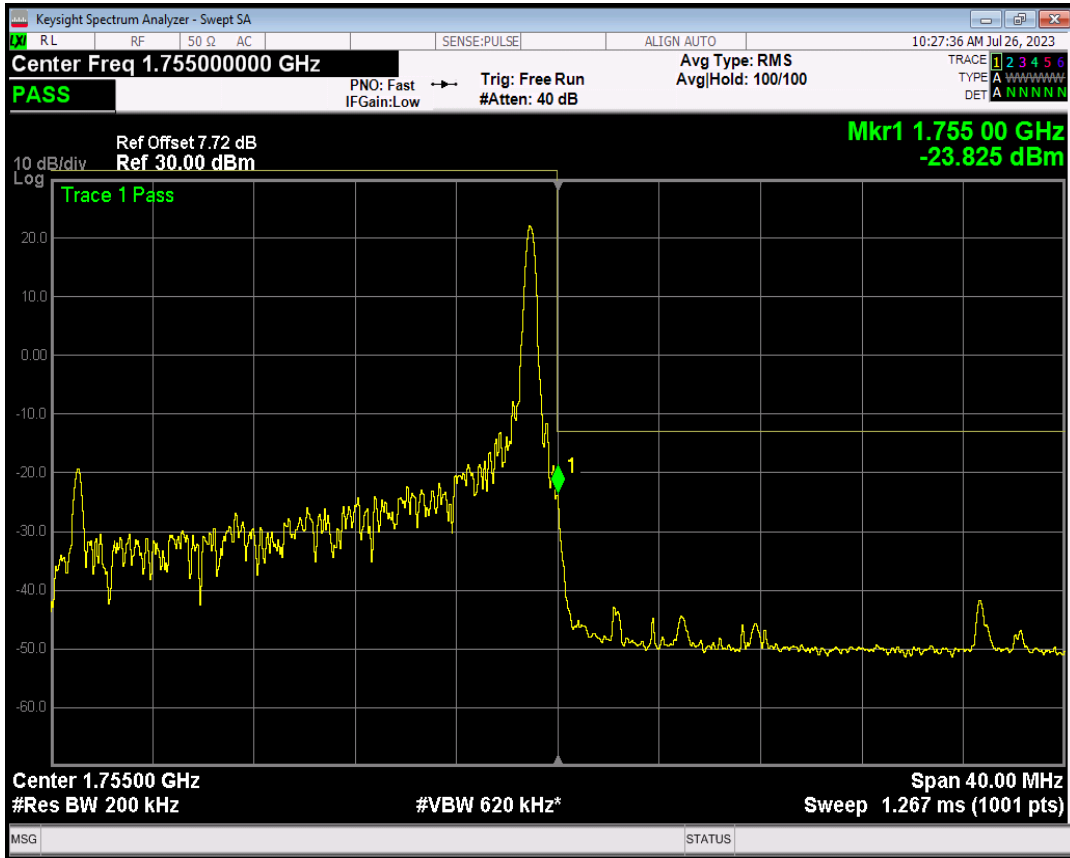

Band4 16QAM BW=20MHz Channel=20050 RB Size=1 Position=#Max

Band4 16QAM BW=20MHz Channel=20050 RB Size=100 Position=#0

Band4 QPSK BW=20MHz Channel=20300 RB Size=1 Position=#0

Band4 QPSK BW=20MHz Channel=20300 RB Size=1 Position=#Max

Band4 QPSK BW=20MHz Channel=20300 RB Size=100 Position=#0

Band4 16QAM BW=20MHz Channel=20300 RB Size=1 Position=#0

Band4 16QAM BW=20MHz Channel=20300 RB Size=1 Position=#Max

Band4 16QAM BW=20MHz Channel=20300 RB Size=100 Position=#0