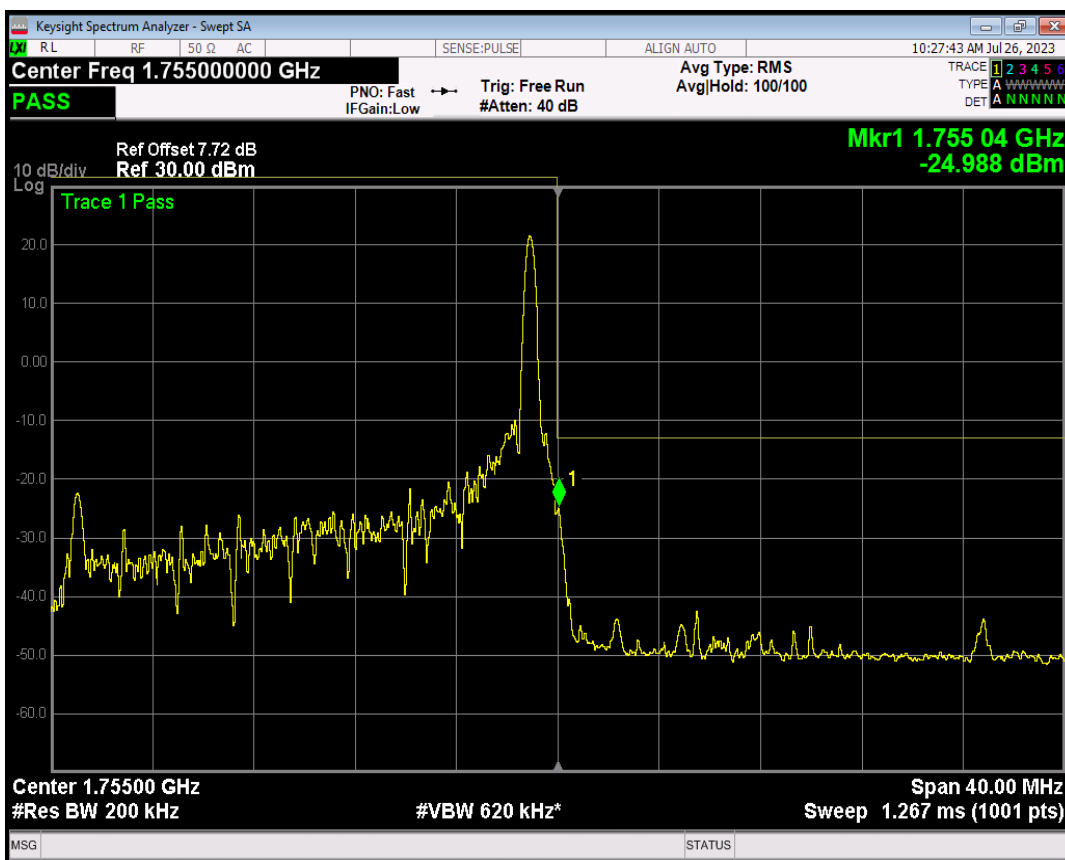

Band4 16QAM BW=20MHz Channel=20050 RB Size=1 Position=#Max

Band4 16QAM BW=20MHz Channel=20050 RB Size=100 Position=#0

Band4 QPSK BW=20MHz Channel=20300 RB Size=1 Position=#0

Band4 QPSK BW=20MHz Channel=20300 RB Size=1 Position=#Max

Band4 QPSK BW=20MHz Channel=20300 RB Size=100 Position=#0

Band4 16QAM BW=20MHz Channel=20300 RB Size=1 Position=#0

Band4 16QAM BW=20MHz Channel=20300 RB Size=1 Position=#Max

Band4 16QAM BW=20MHz Channel=20300 RB Size=100 Position=#0