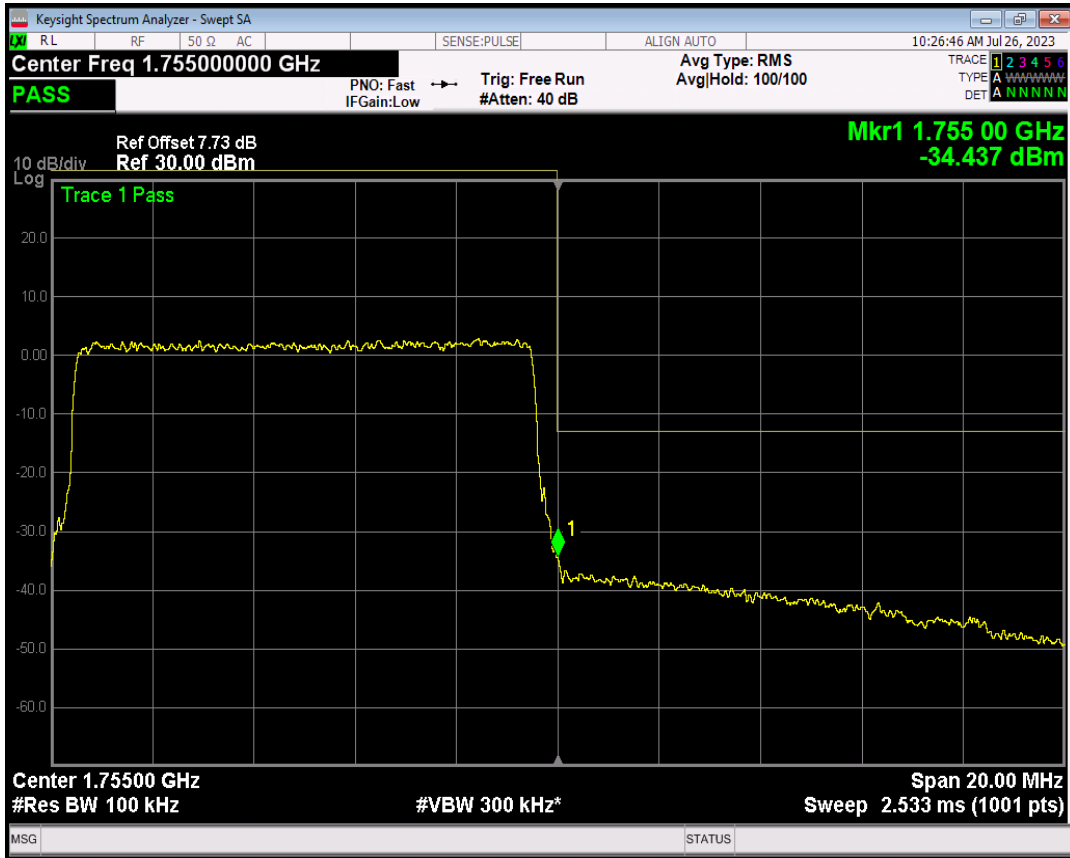

Band4 QPSK BW=10MHz Channel=20350 RB Size=50 Position=#0

Band4 16QAM BW=10MHz Channel=20350 RB Size=1 Position=#0

Band4 16QAM BW=10MHz Channel=20350 RB Size=1 Position=#Max

Band4 16QAM BW=10MHz Channel=20350 RB Size=50 Position=#0