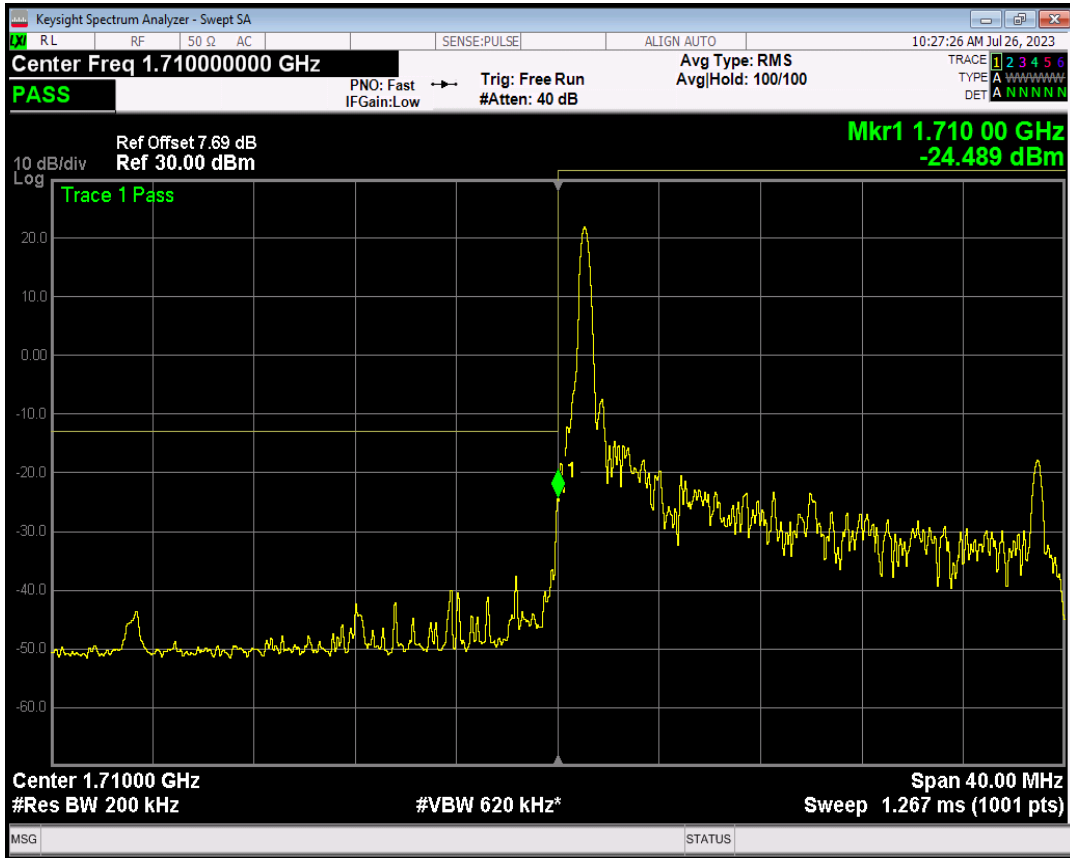

Band4 QPSK BW=20MHz Channel=20050 RB Size=1 Position=#0

Band4 QPSK BW=20MHz Channel=20050 RB Size=1 Position=#Max

Band4 QPSK BW=20MHz Channel=20050 RB Size=100 Position=#0

Band4 16QAM BW=20MHz Channel=20050 RB Size=1 Position=#0

Band4 16QAM BW=20MHz Channel=20050 RB Size=1 Position=#Max

Band4 16QAM BW=20MHz Channel=20050 RB Size=100 Position=#0

Band4 QPSK BW=20MHz Channel=20300 RB Size=1 Position=#0

Band4 QPSK BW=20MHz Channel=20300 RB Size=1 Position=#Max