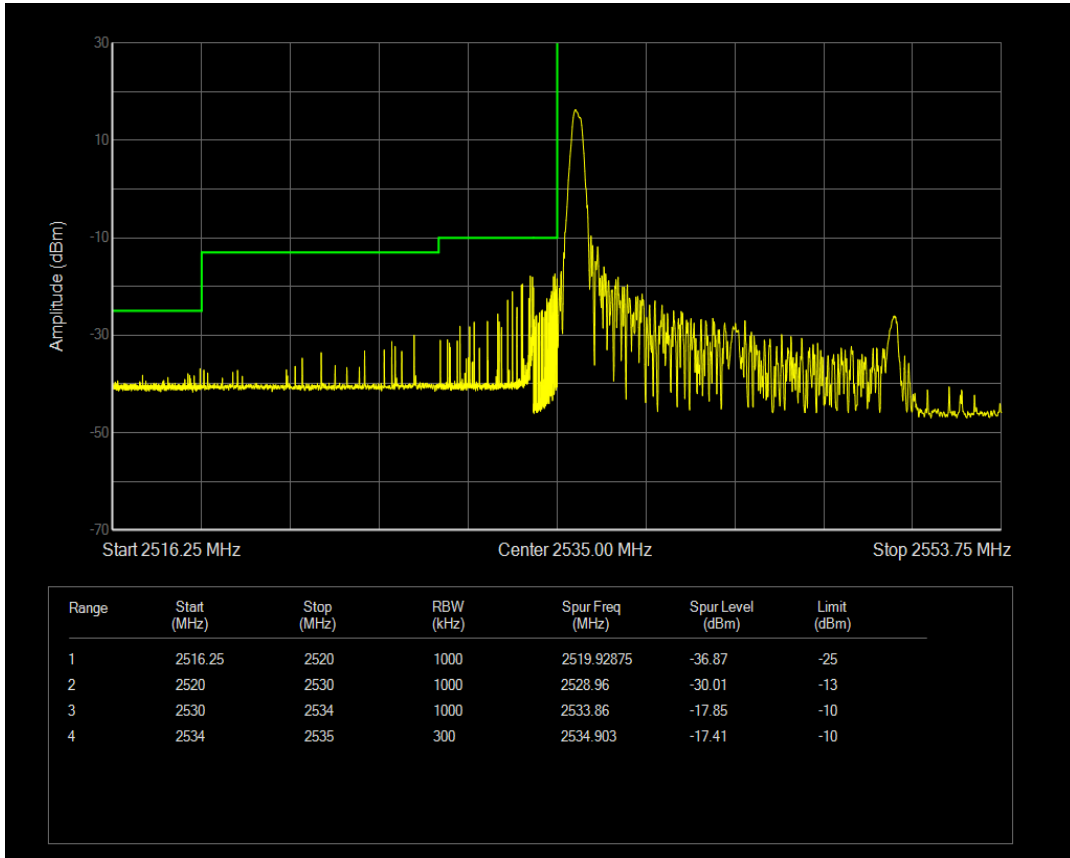

Band41(2535-2655) 16QAM BW=15MHz Channel=40115 RB Size=1 Position=#0

Band41(2535-2655) 16QAM BW=15MHz Channel=40115 RB Size=1 Position=#Max