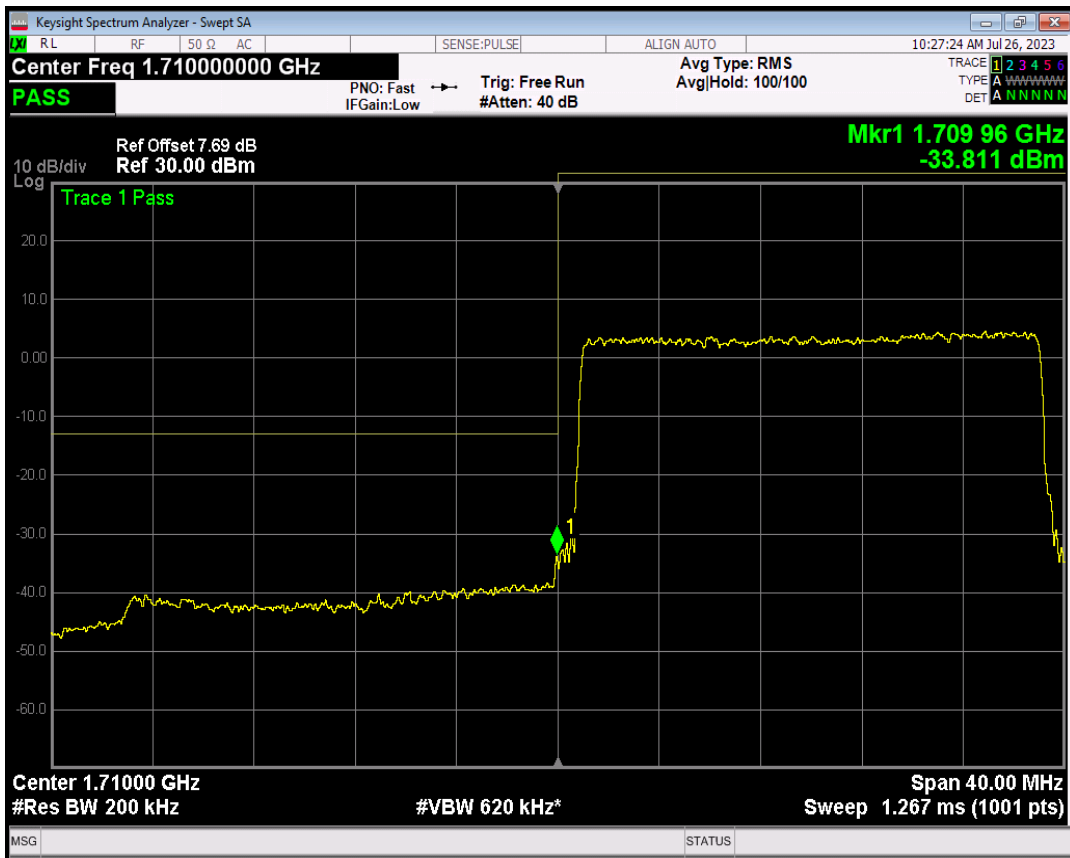

Band4 QPSK BW=20MHz Channel=20050 RB Size=100 Position=#0

Band4 16QAM BW=20MHz Channel=20050 RB Size=1 Position=#0