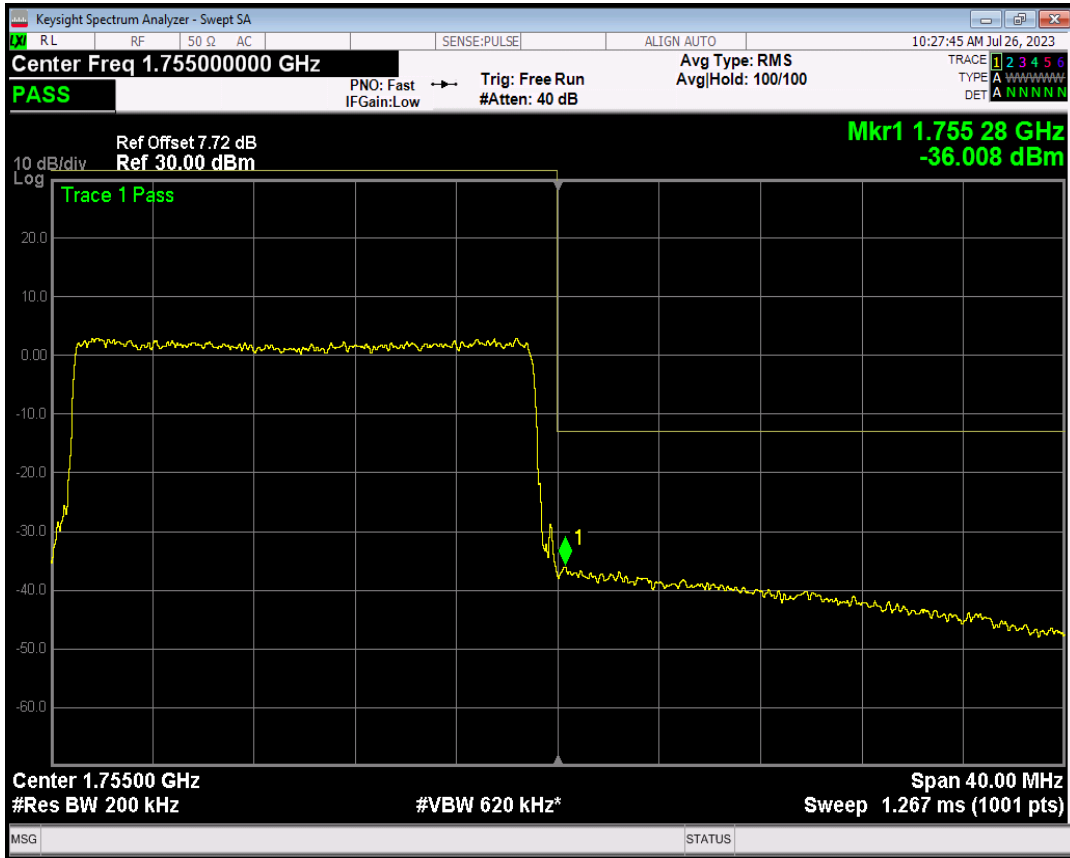

Band4 QPSK BW=20MHz Channel=20300 RB Size=100 Position=#0

Band4 16QAM BW=20MHz Channel=20300 RB Size=1 Position=#0

Band4 16QAM BW=20MHz Channel=20300 RB Size=1 Position=#Max

Band4 16QAM BW=20MHz Channel=20300 RB Size=100 Position=#0