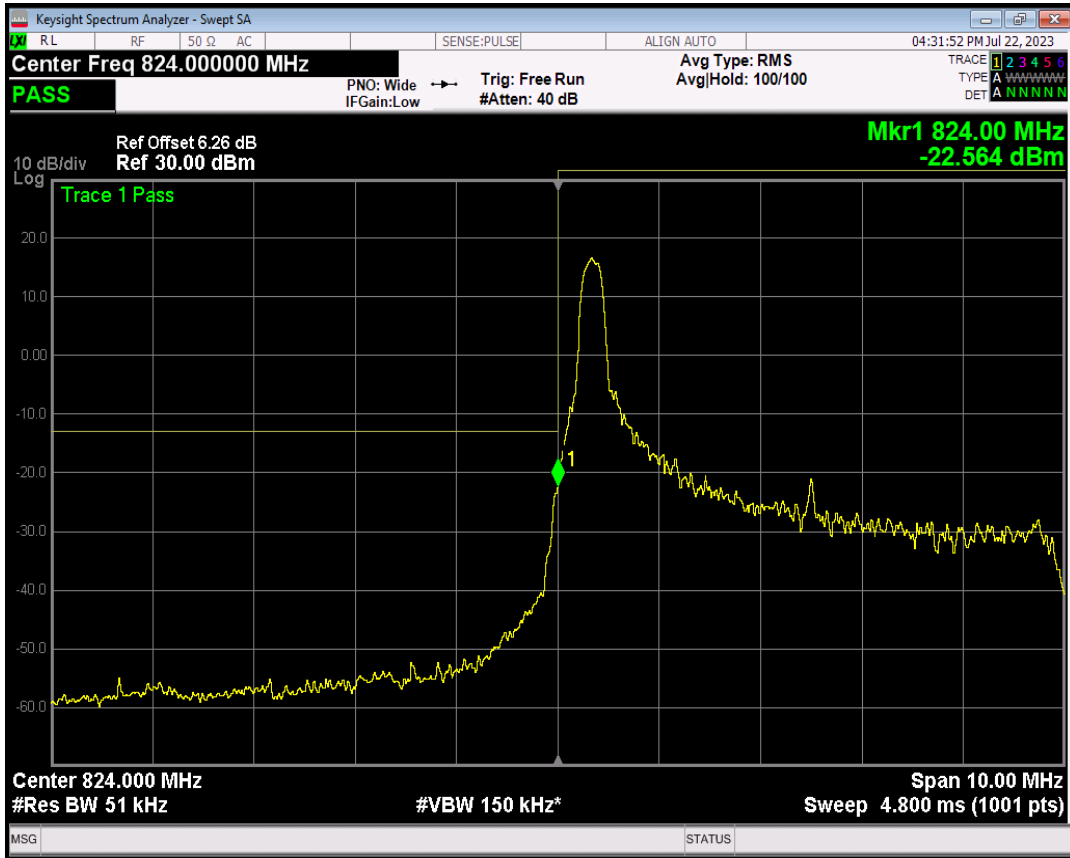

Band5 QPSK BW=5MHz Channel=20425 RB Size=1 Position=#0

Band5 QPSK BW=5MHz Channel=20425 RB Size=1 Position=#Max

Band5 QPSK BW=5MHz Channel=20425 RB Size=25 Position=#0

Band5 16QAM BW=5MHz Channel=20425 RB Size=1 Position=#0