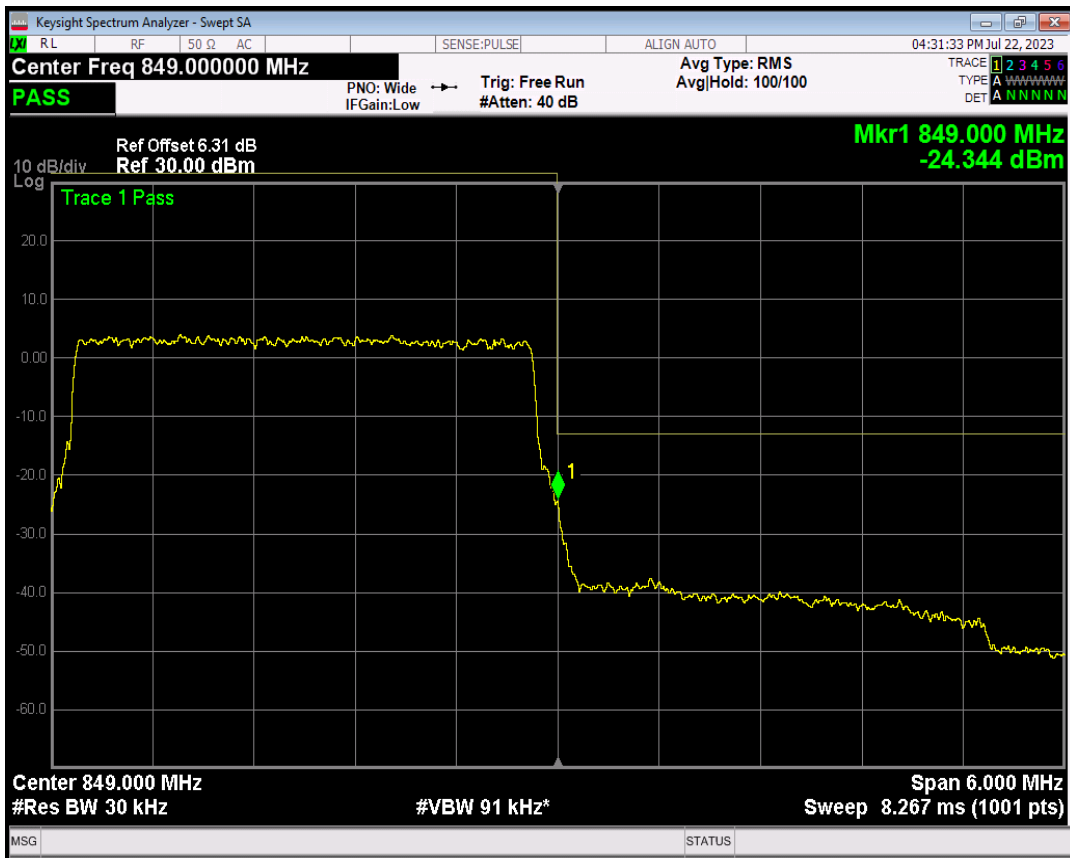

Band5 QPSK BW=3MHz Channel=20635 RB Size=15 Position=#0

Band5 16QAM BW=3MHz Channel=20635 RB Size=1 Position=#0