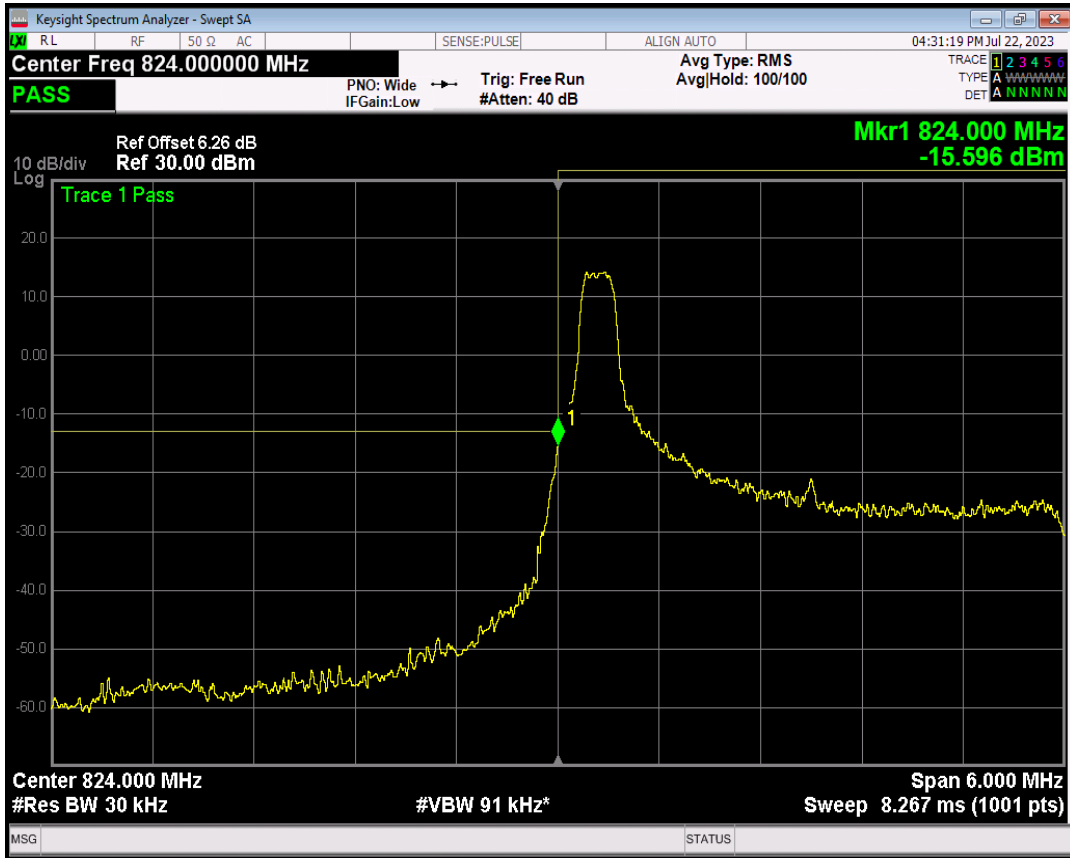

Band5 QPSK BW=3MHz Channel=20415 RB Size=1 Position=#0

Band5 QPSK BW=3MHz Channel=20415 RB Size=1 Position=#Max

Band5 QPSK BW=3MHz Channel=20415 RB Size=15 Position=#0

Band5 16QAM BW=3MHz Channel=20415 RB Size=1 Position=#0