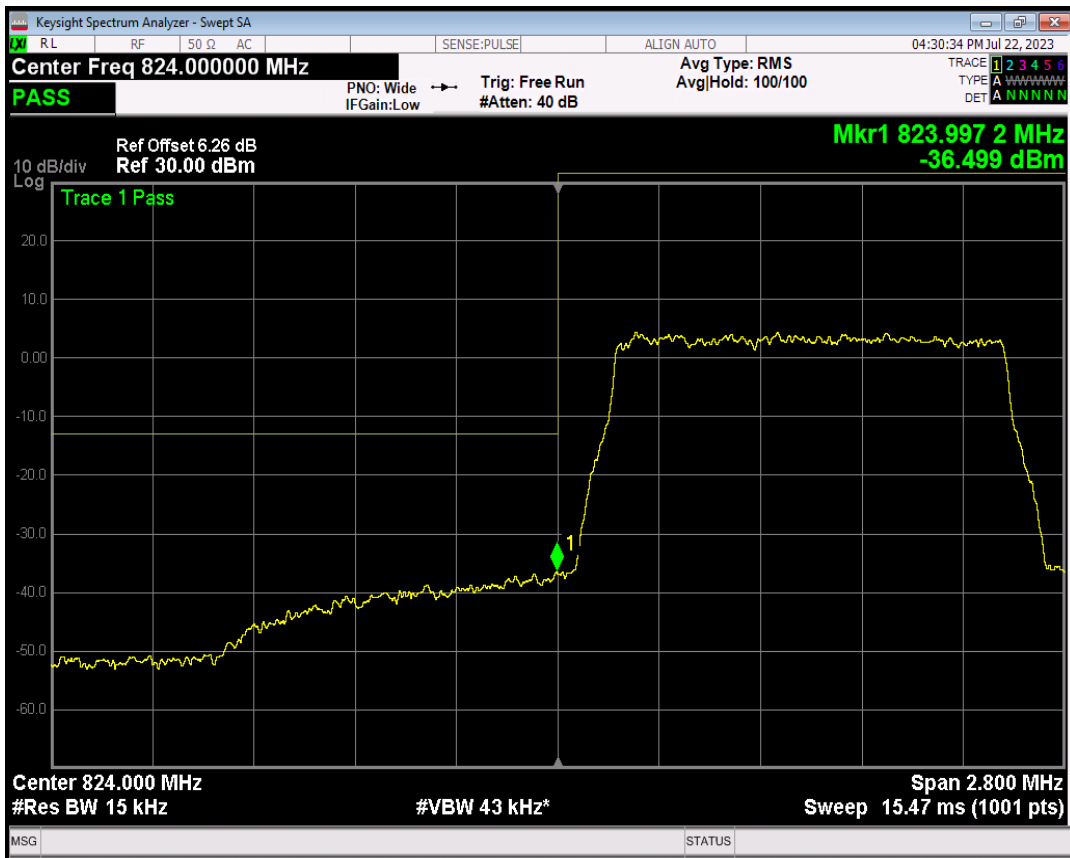

Band5 QPSK BW=1.4MHz Channel=20407 RB Size=6 Position=#0

Band5 16QAM BW=1.4MHz Channel=20407 RB Size=1 Position=#0