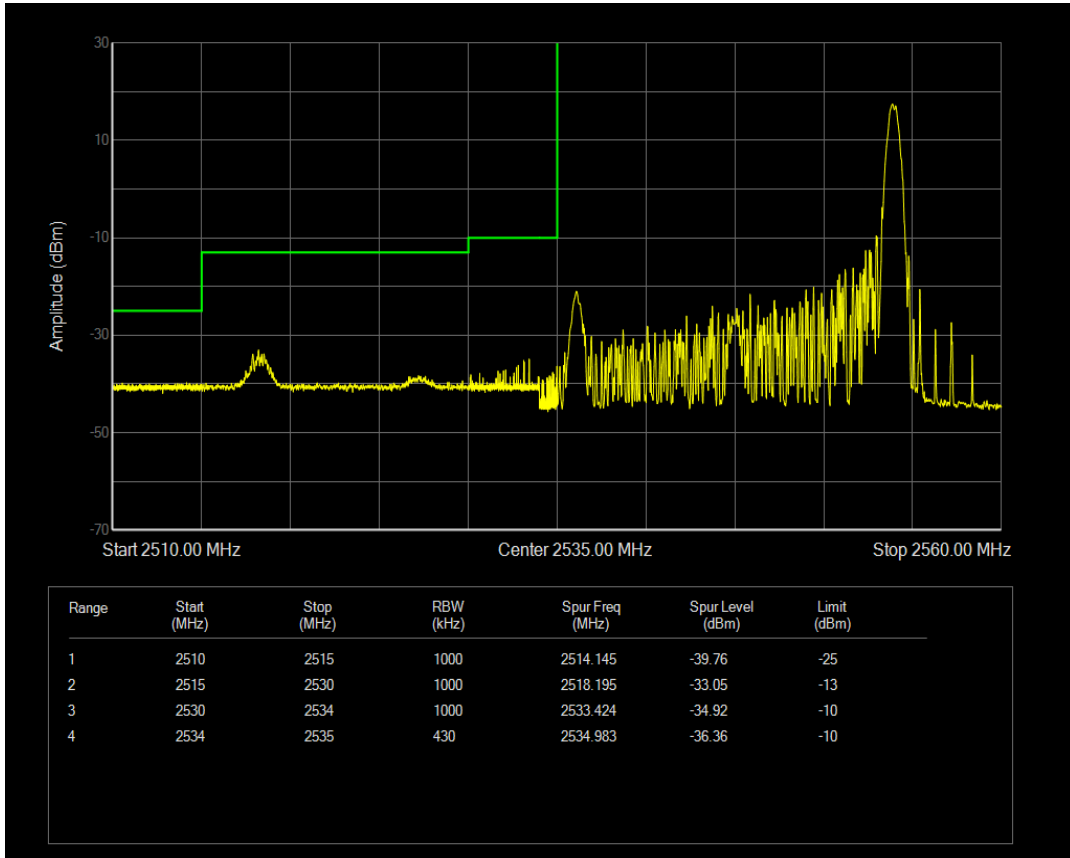

Band41(2535-2655) QPSK BW=20MHz Channel=40140 RB Size=1 Position=#Max

Band41(2535-2655) QPSK BW=20MHz Channel=40140 RB Size=100 Position=#0