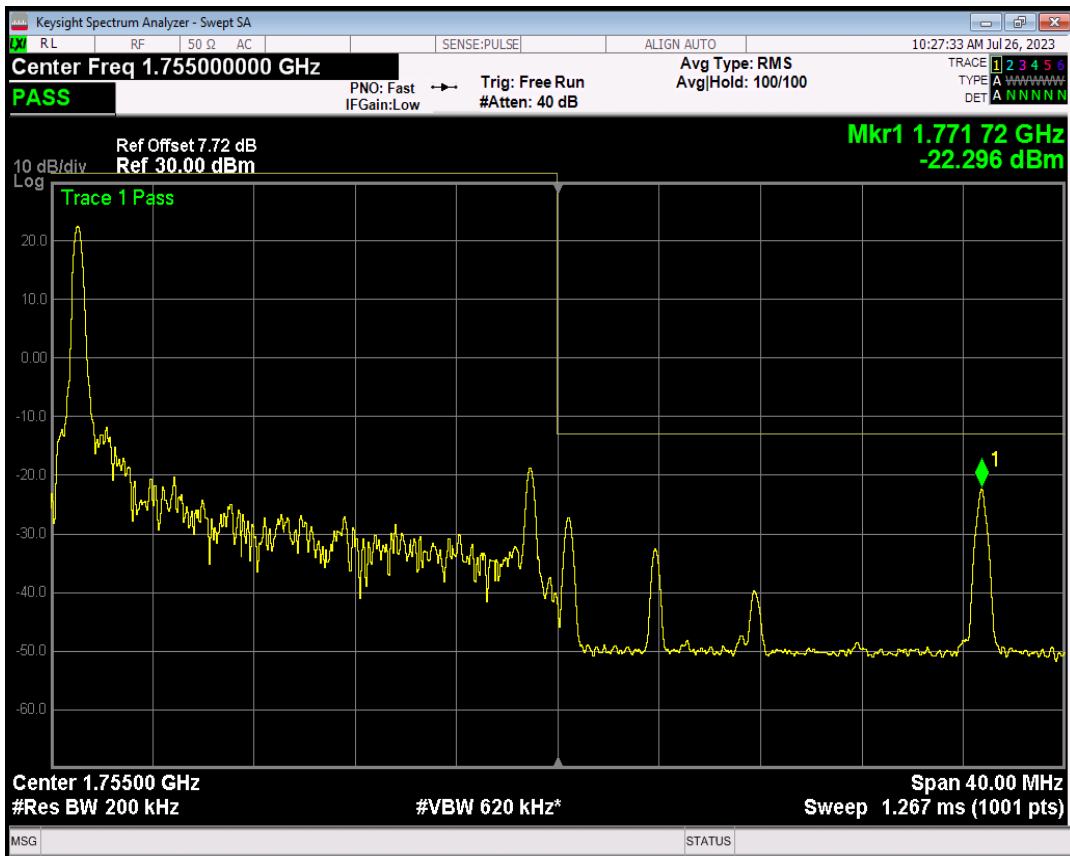

Band4 QPSK BW=20MHz Channel=20300 RB Size=1 Position=#0

Band4 QPSK BW=20MHz Channel=20300 RB Size=1 Position=#Max