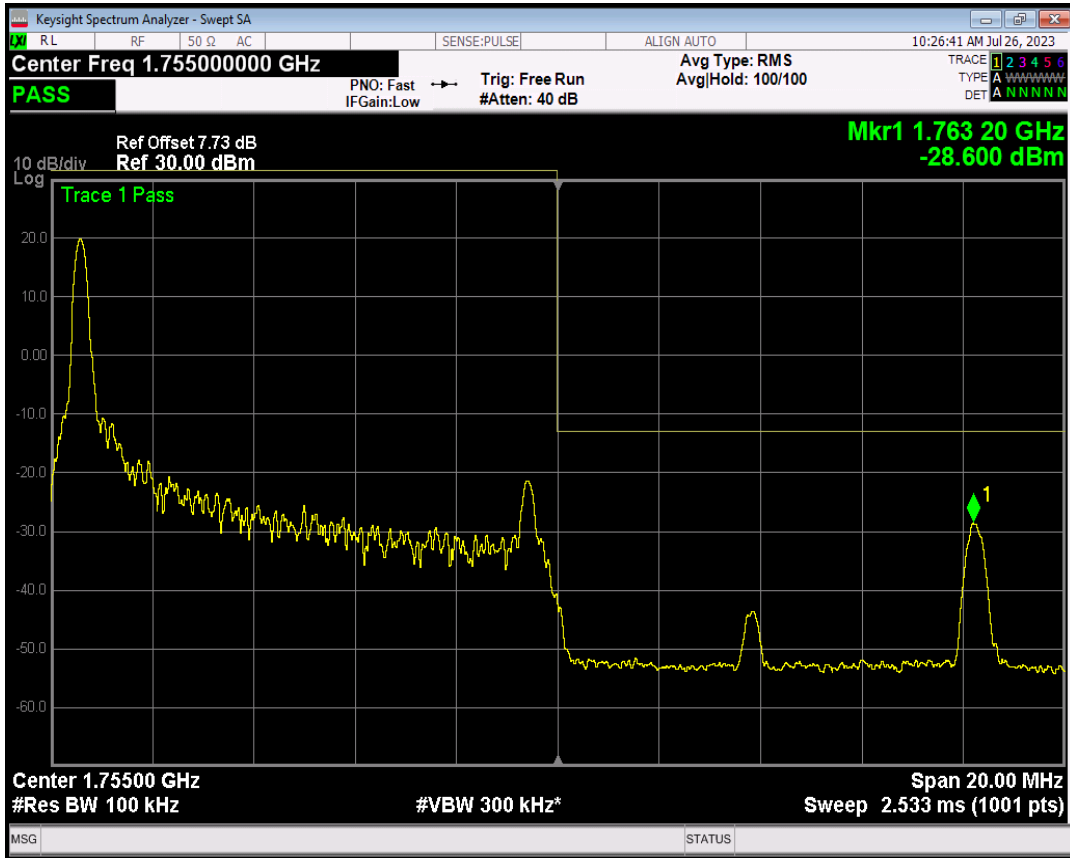

Band4 16QAM BW=10MHz Channel=20350 RB Size=1 Position=#0

Band4 16QAM BW=10MHz Channel=20350 RB Size=1 Position=#Max