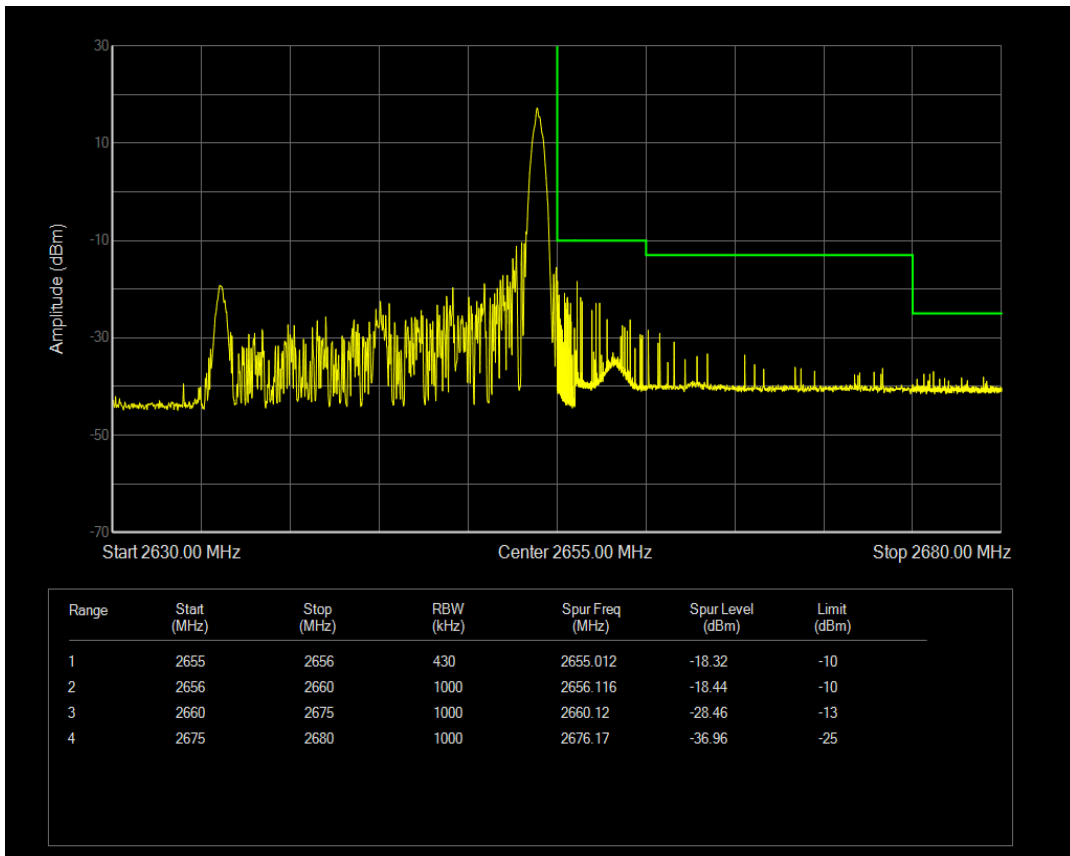

Band41(2535-2655) 16QAM BW=20MHz Channel=41140 RB Size=1 Position=#Max

Band41(2535-2655) 16QAM BW=20MHz Channel=41140 RB Size=100 Position=#0