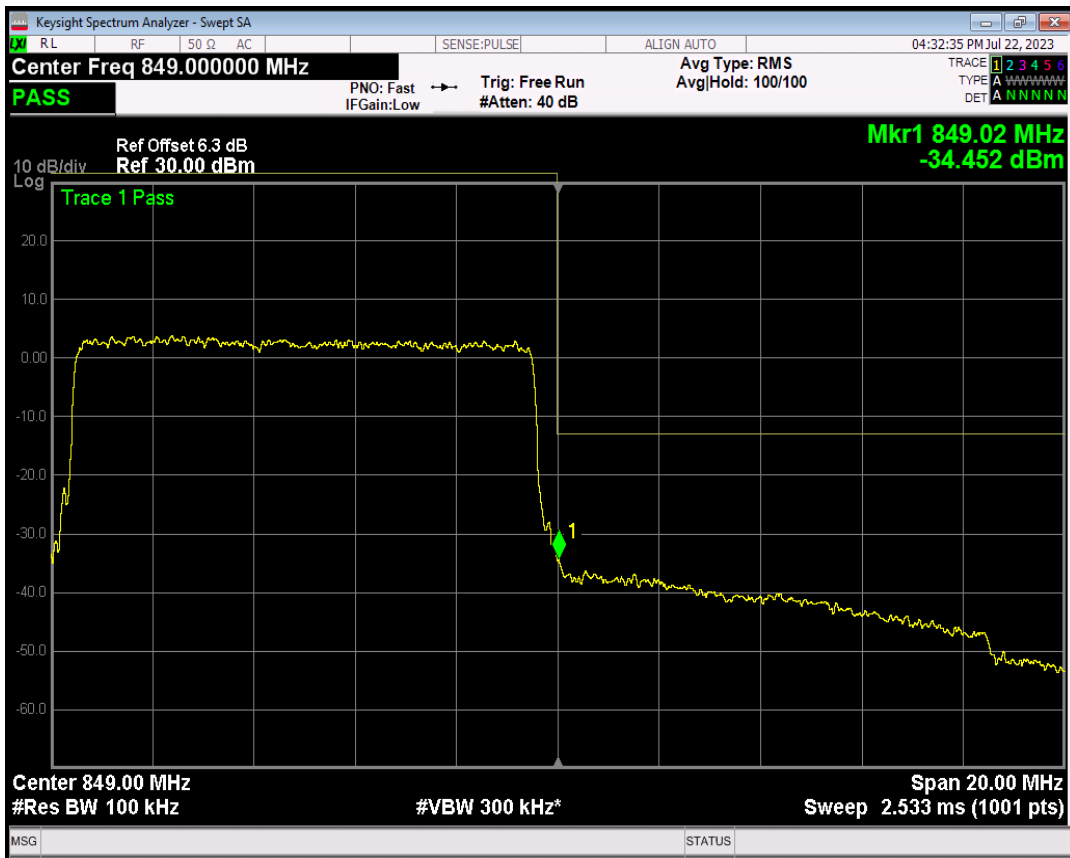

Band5 QPSK BW=10MHz Channel=20600 RB Size=50 Position=#0

Band5 16QAM BW=10MHz Channel=20600 RB Size=1 Position=#0