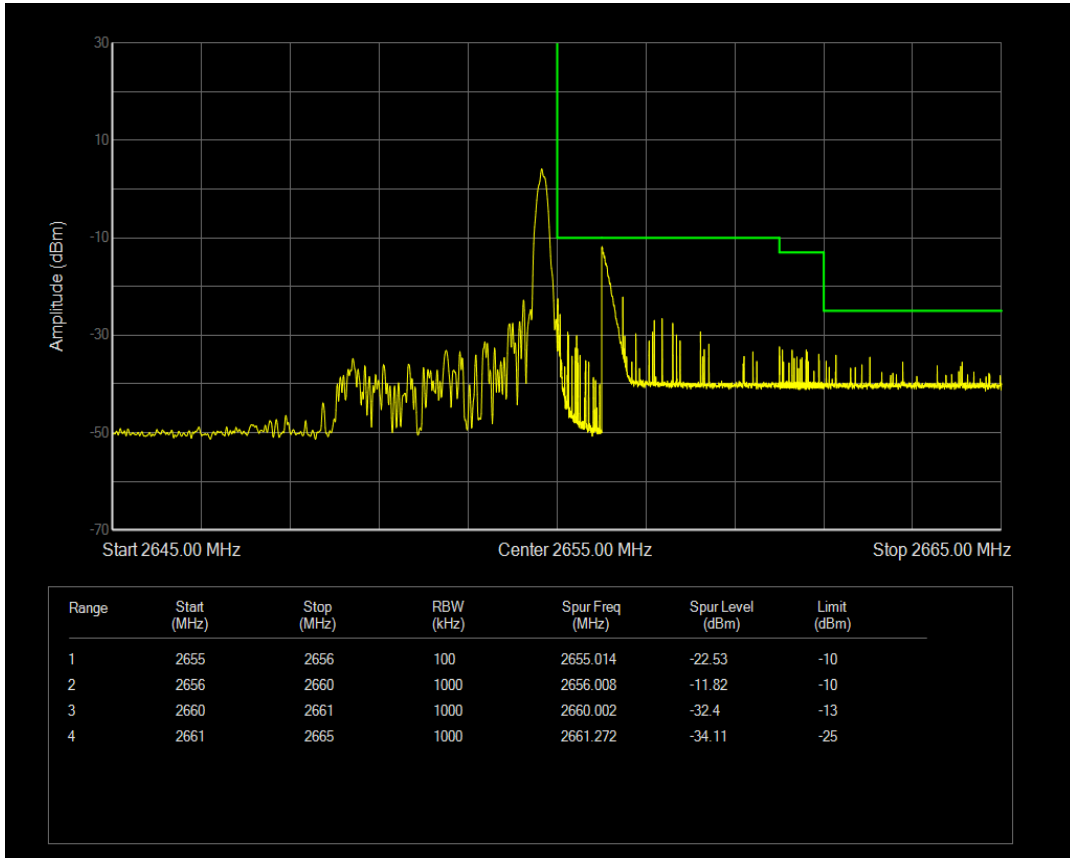

Band41(2535-2655) QPSK BW=5MHz Channel=41215 RB Size=1 Position=#Max

Band41(2535-2655) QPSK BW=5MHz Channel=41215 RB Size=25 Position=#0