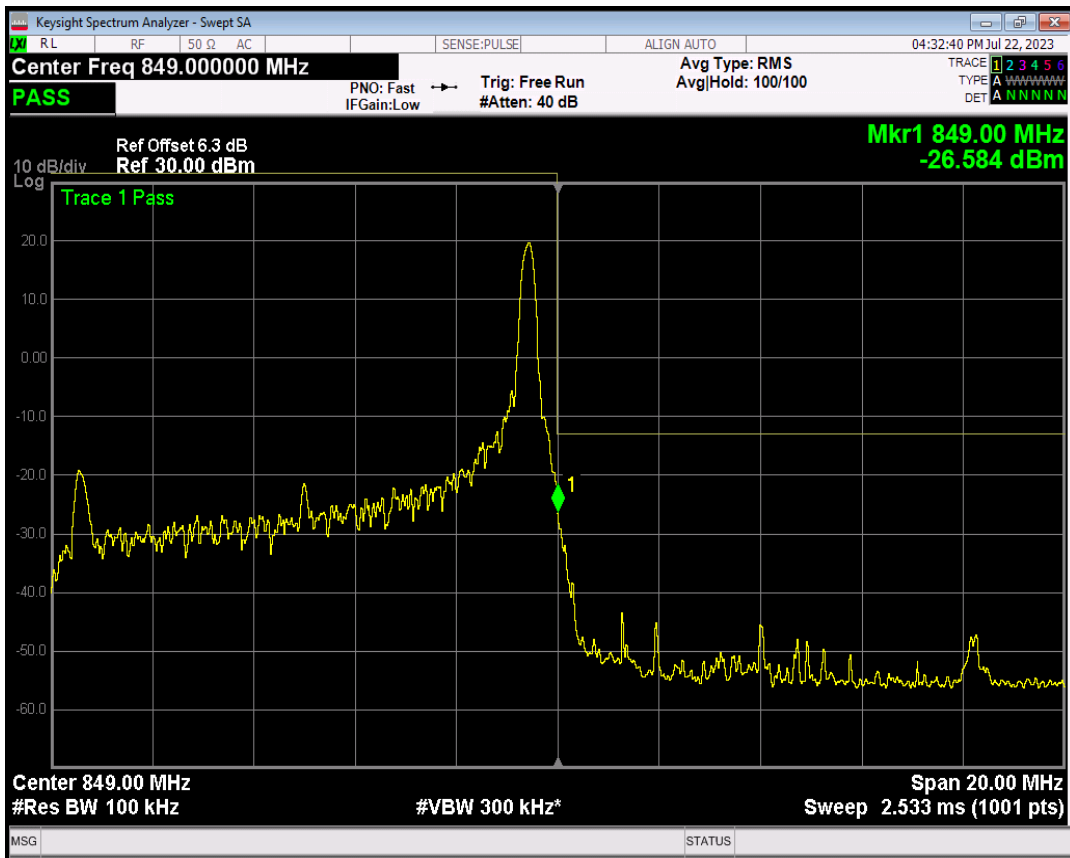

Band5 16QAM BW=10MHz Channel=20600 RB Size=1 Position=#Max

Band5 16QAM BW=10MHz Channel=20600 RB Size=50 Position=#0