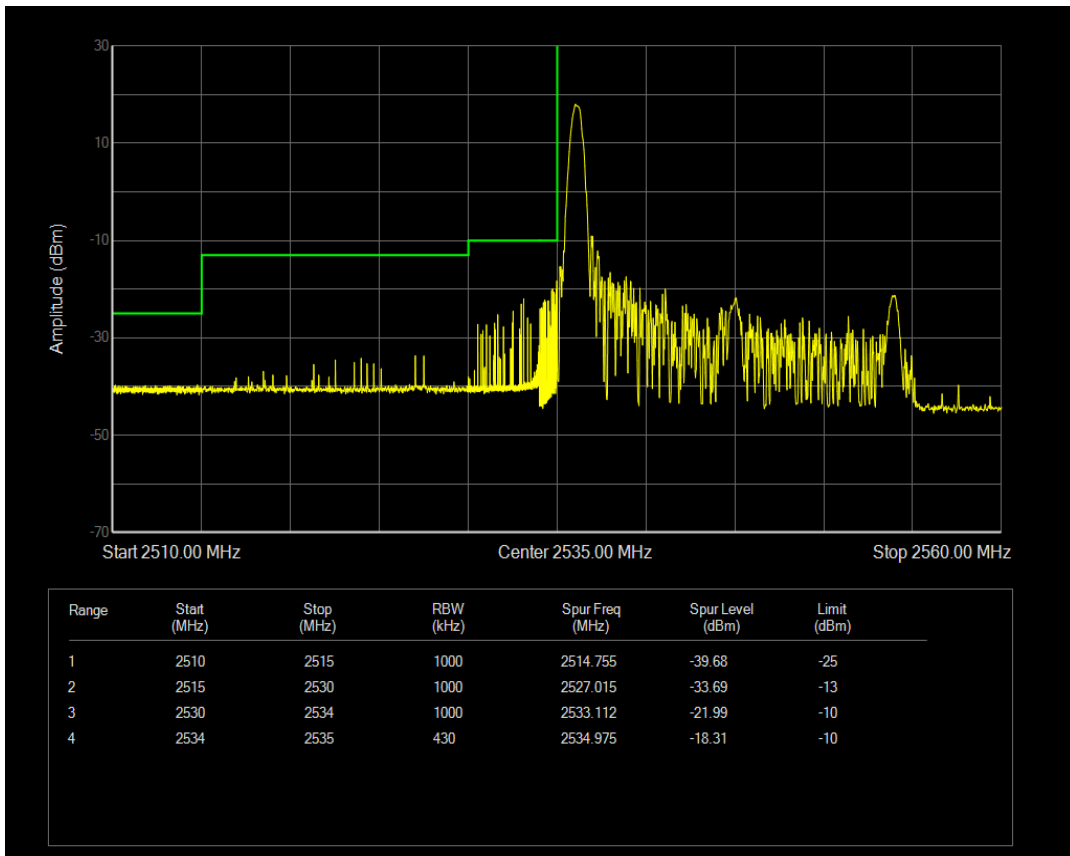

Band41(2535-2655) QPSK BW=20MHz Channel=40140 RB Size=1 Position=#0

Band41(2535-2655) QPSK BW=20MHz Channel=40140 RB Size=1 Position=#Max