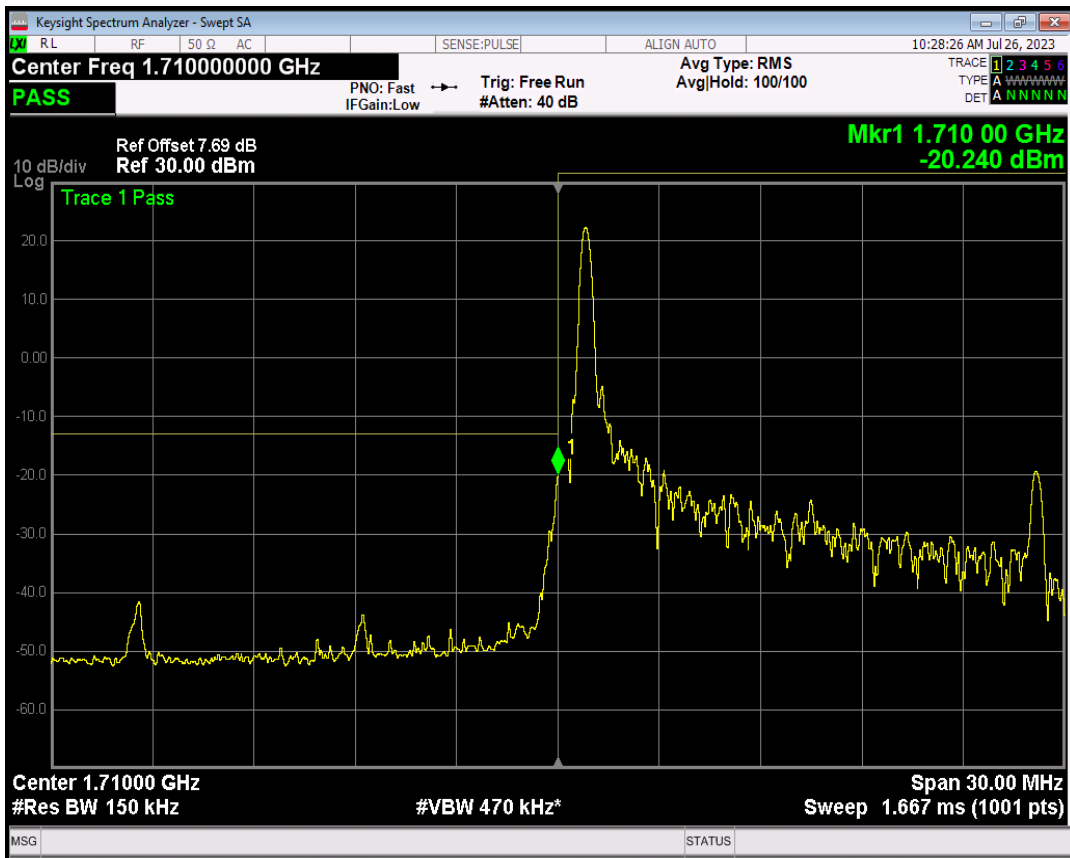

Band4 QPSK BW=15MHz Channel=20025 RB Size=1 Position=#0

Band4 QPSK BW=15MHz Channel=20025 RB Size=1 Position=#Max