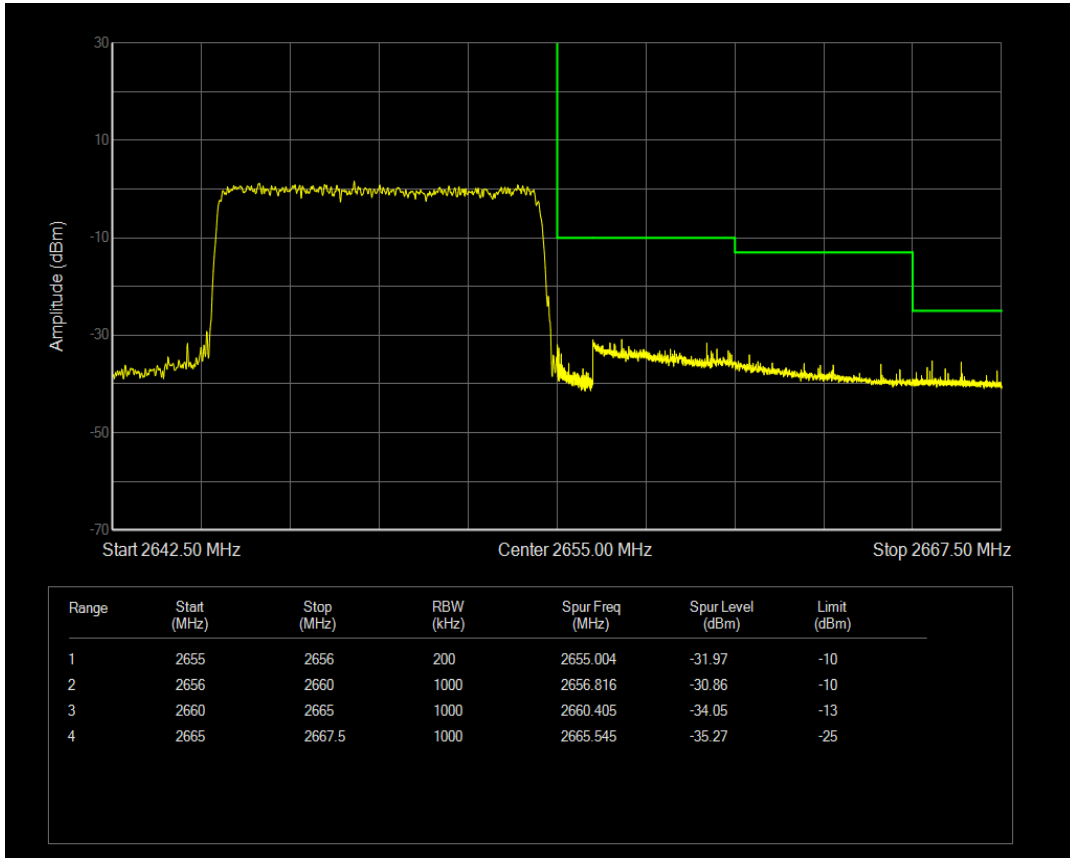

Band41(2535-2655) 16QAM BW=10MHz Channel=41190 RB Size=50 Position=#0

Band41(2535-2655) QPSK BW=15MHz Channel=40115 RB Size=1 Position=#0