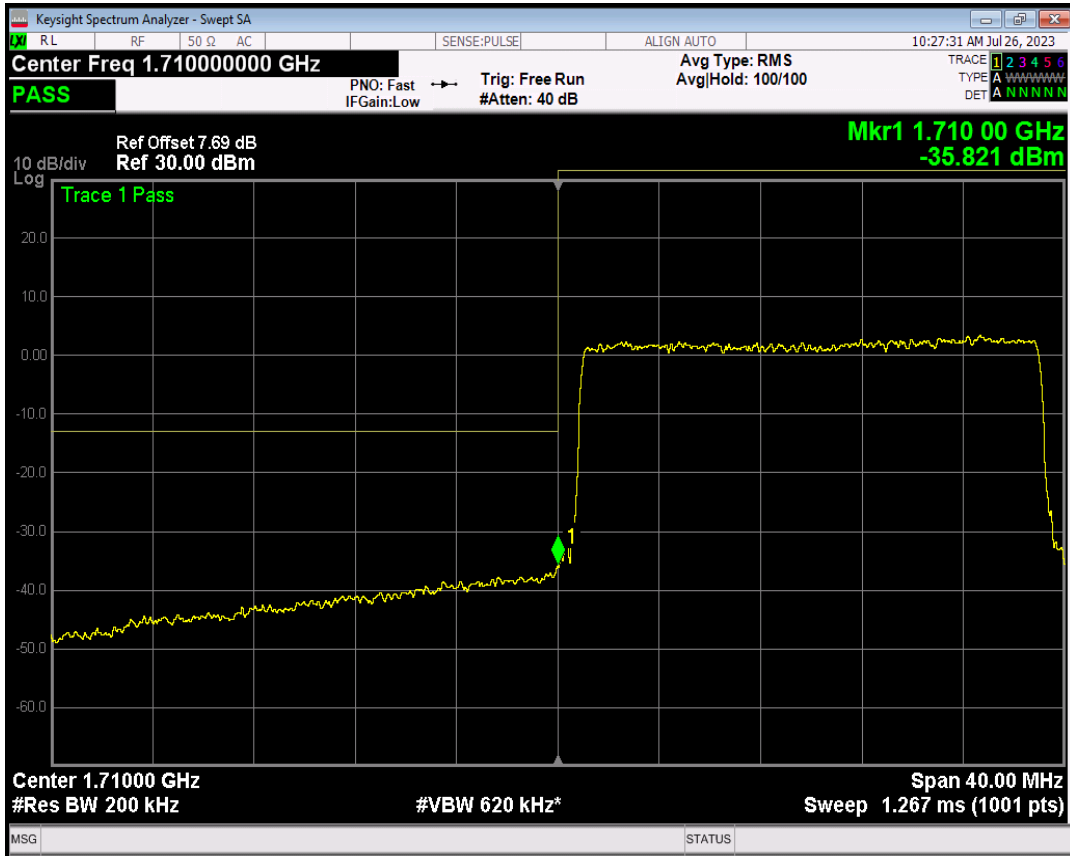

Band4 QPSK BW=20MHz Channel=20050 RB Size=1 Position=#0

Band4 QPSK BW=20MHz Channel=20050 RB Size=1 Position=#Max

Band4 QPSK BW=20MHz Channel=20050 RB Size=100 Position=#0

Band4 16QAM BW=20MHz Channel=20050 RB Size=1 Position=#0

Band4 16QAM BW=20MHz Channel=20050 RB Size=1 Position=#Max

Band4 16QAM BW=20MHz Channel=20050 RB Size=100 Position=#0

Band4 QPSK BW=20MHz Channel=20300 RB Size=1 Position=#0

Band4 QPSK BW=20MHz Channel=20300 RB Size=1 Position=#Max