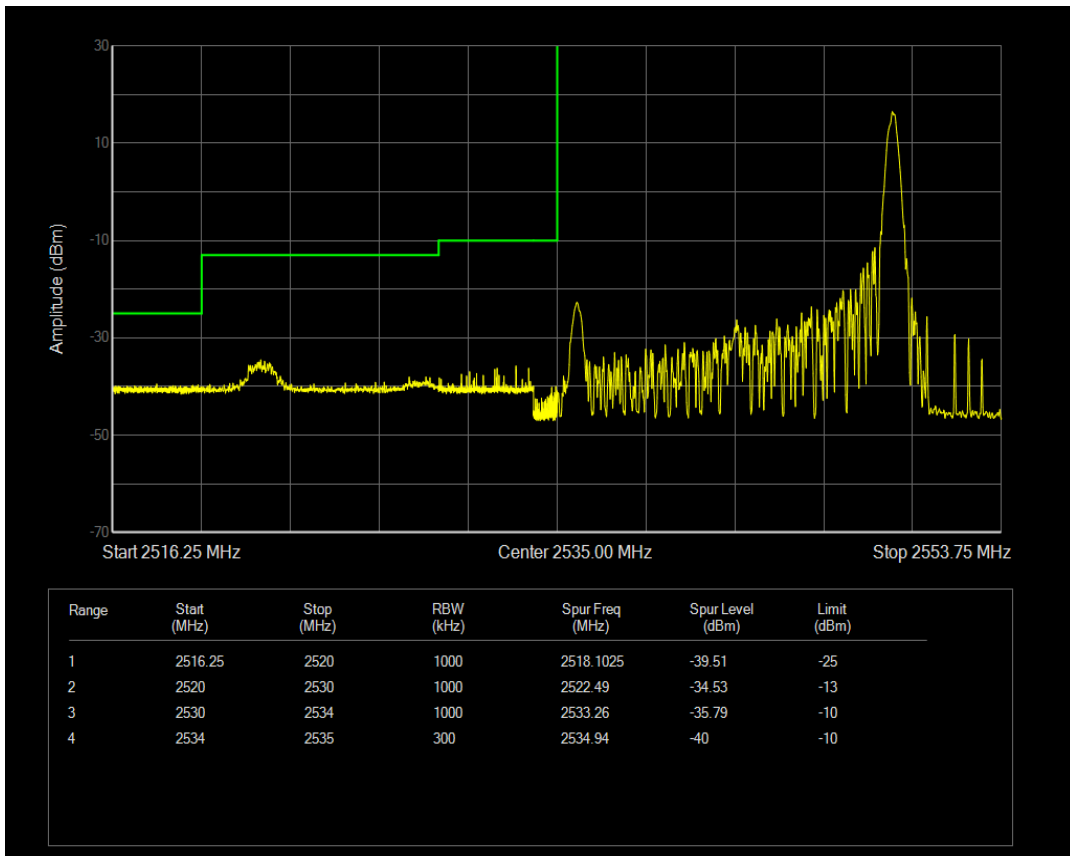

Band41(2535-2655) 16QAM BW=15MHz Channel=40115 RB Size=1 Position=#Max

Band41(2535-2655) 16QAM BW=15MHz Channel=40115 RB Size=75 Position=#0