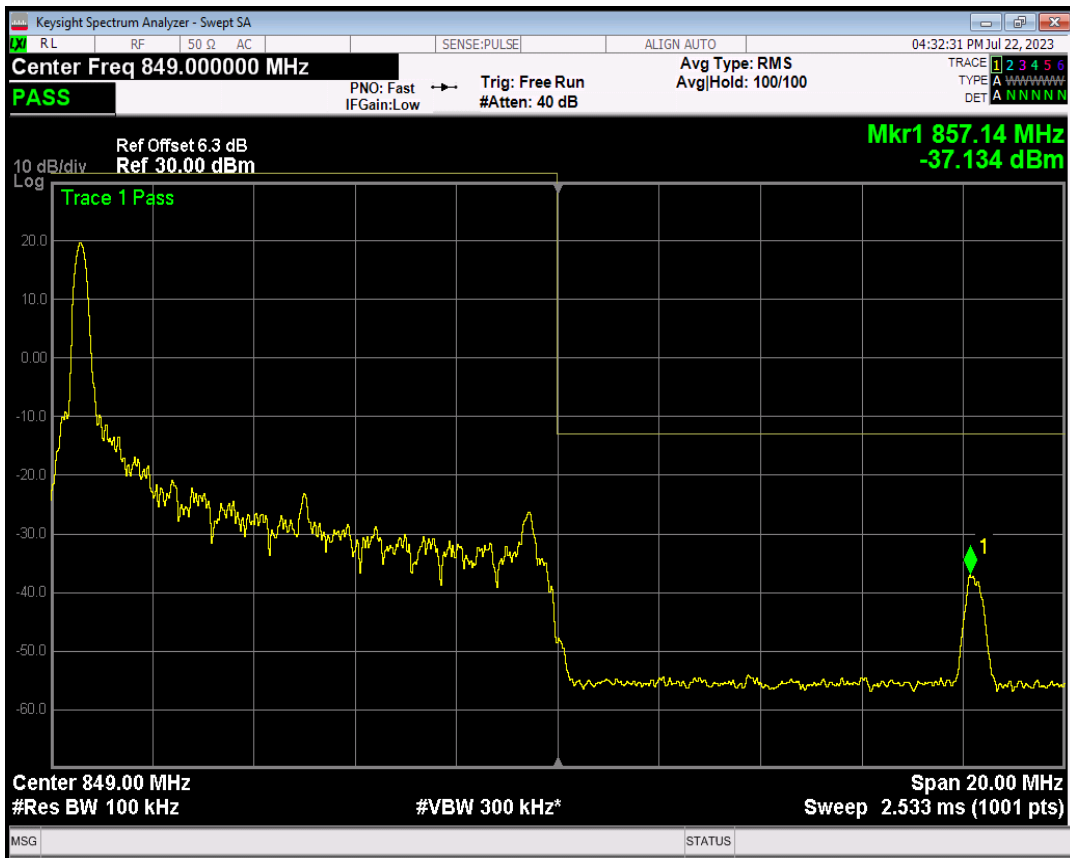

Band5 QPSK BW=10MHz Channel=20600 RB Size=1 Position=#0

Band5 QPSK BW=10MHz Channel=20600 RB Size=1 Position=#Max