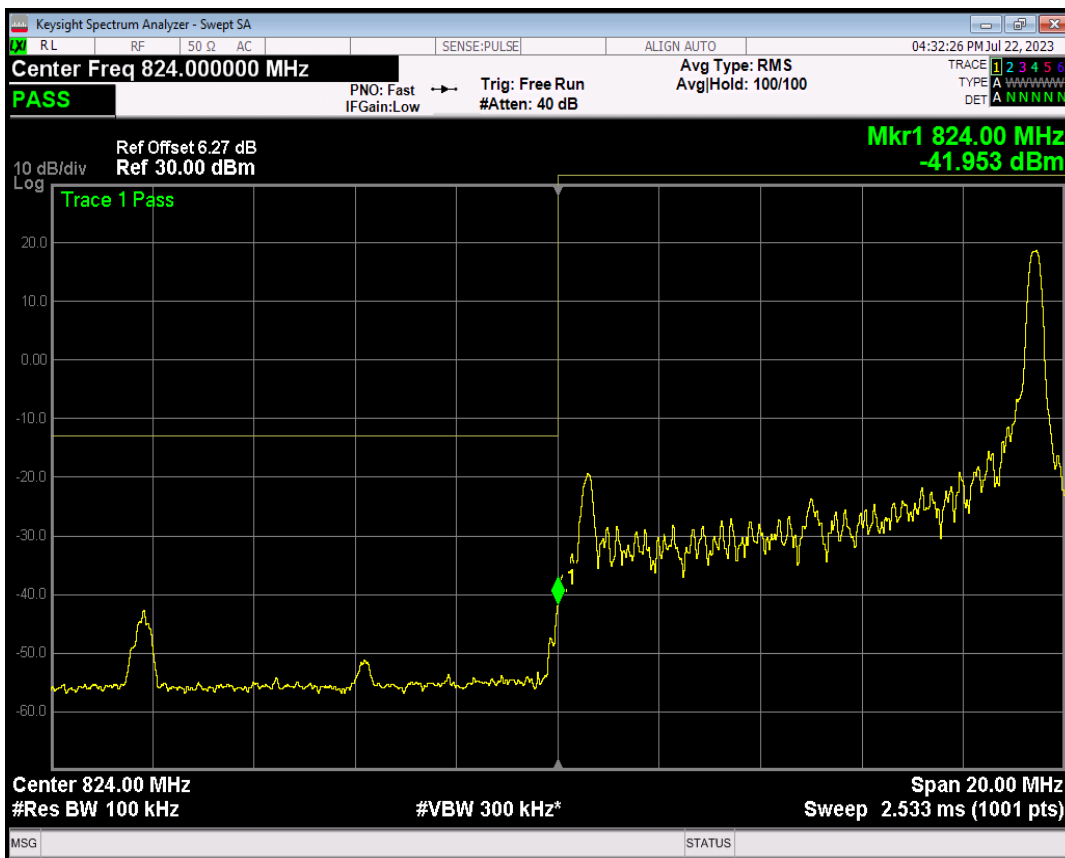

Band5 16QAM BW=10MHz Channel=20450 RB Size=1 Position=#Max

Band5 16QAM BW=10MHz Channel=20450 RB Size=50 Position=#0