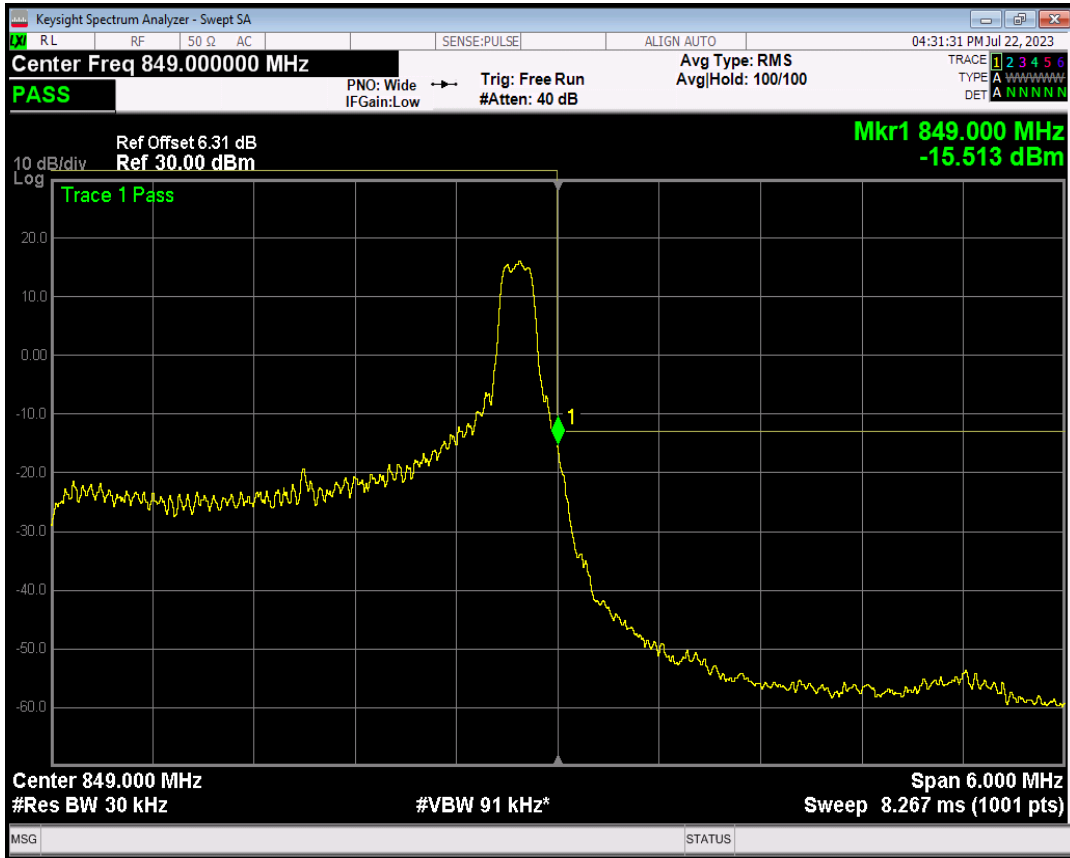

Band5 16QAM BW=3MHz Channel=20415 RB Size=1 Position=#Max

Band5 16QAM BW=3MHz Channel=20415 RB Size=15 Position=#0

Band5 QPSK BW=3MHz Channel=20635 RB Size=1 Position=#0

Band5 QPSK BW=3MHz Channel=20635 RB Size=1 Position=#Max