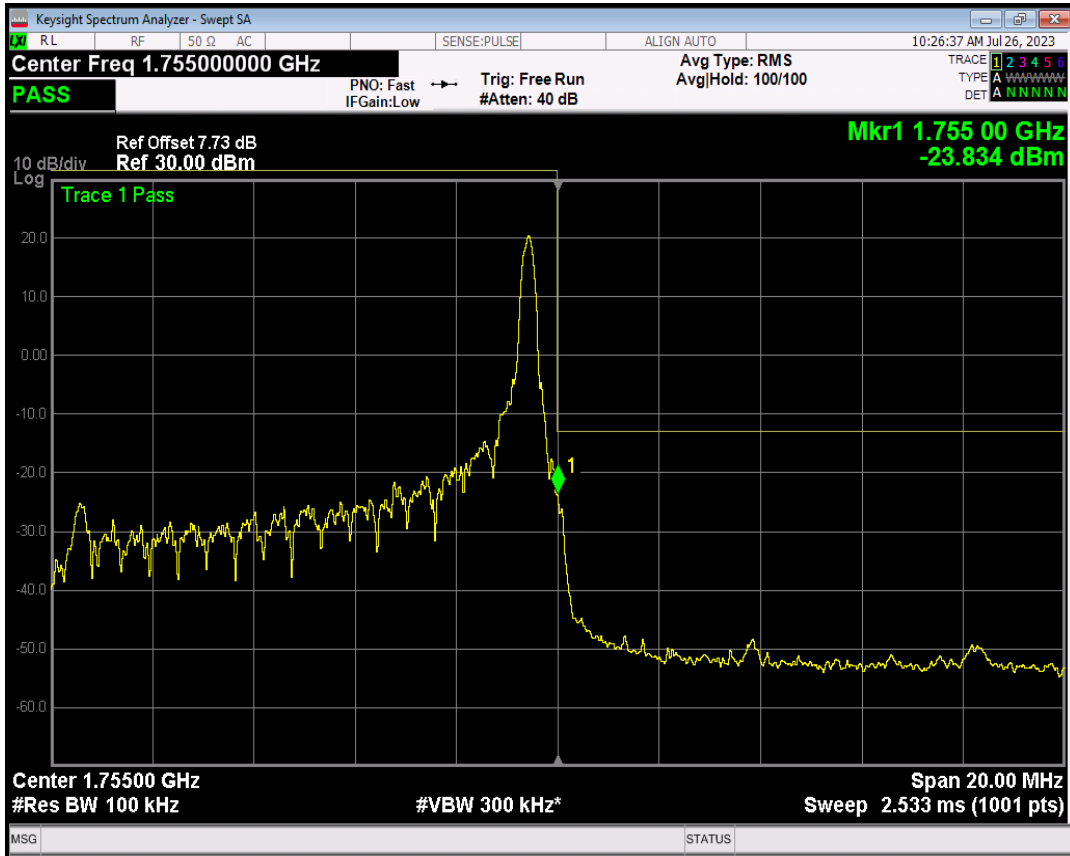

Band4 16QAM BW=10MHz Channel=20000 RB Size=1 Position=#Max

Band4 16QAM BW=10MHz Channel=20000 RB Size=50 Position=#0

Band4 QPSK BW=10MHz Channel=20350 RB Size=1 Position=#0

Band4 QPSK BW=10MHz Channel=20350 RB Size=1 Position=#Max