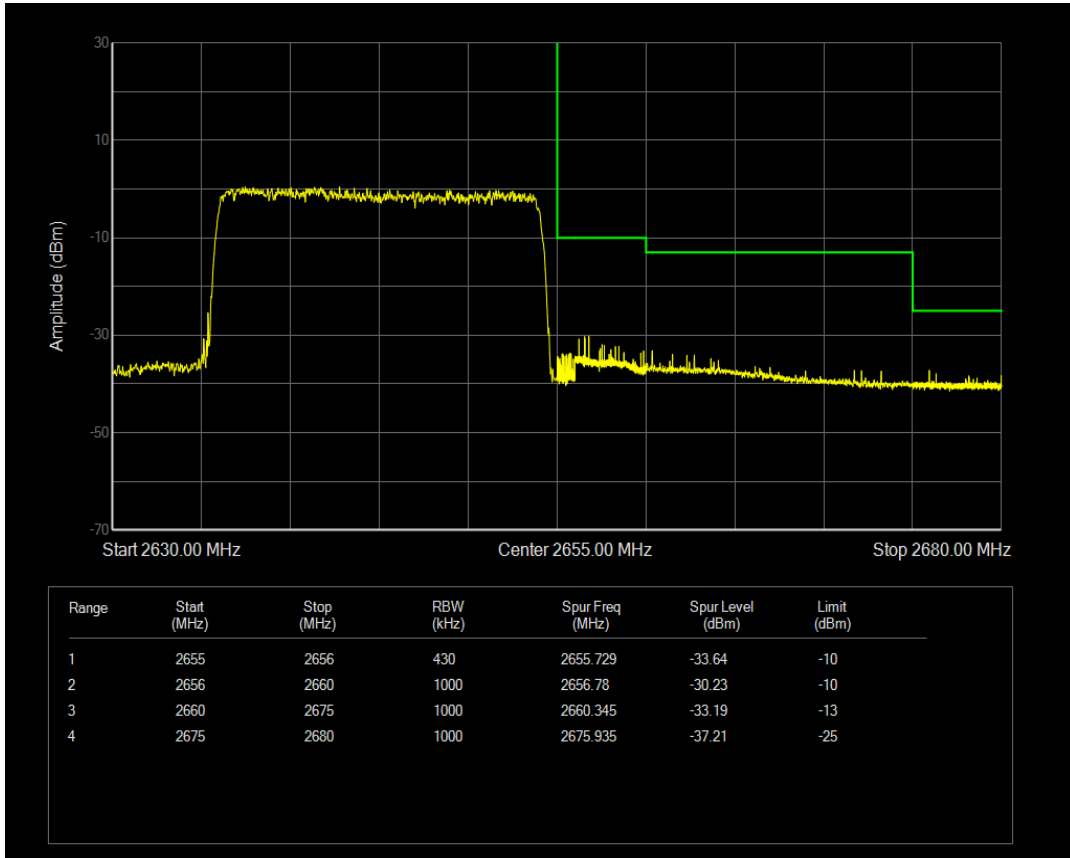

Band41(2535-2655) 16QAM BW=20MHz Channel=41140 RB Size=1 Position=#0

Band41(2535-2655) 16QAM BW=20MHz Channel=41140 RB Size=1 Position=#Max

Band41(2535-2655) 16QAM BW=20MHz Channel=41140 RB Size=100 Position=#0

Band5 QPSK BW=1.4MHz Channel=20407 RB Size=1 Position=#0

Band5 QPSK BW=1.4MHz Channel=20407 RB Size=1 Position=#Max

Band5 QPSK BW=1.4MHz Channel=20407 RB Size=6 Position=#0

Band5 16QAM BW=1.4MHz Channel=20407 RB Size=1 Position=#0