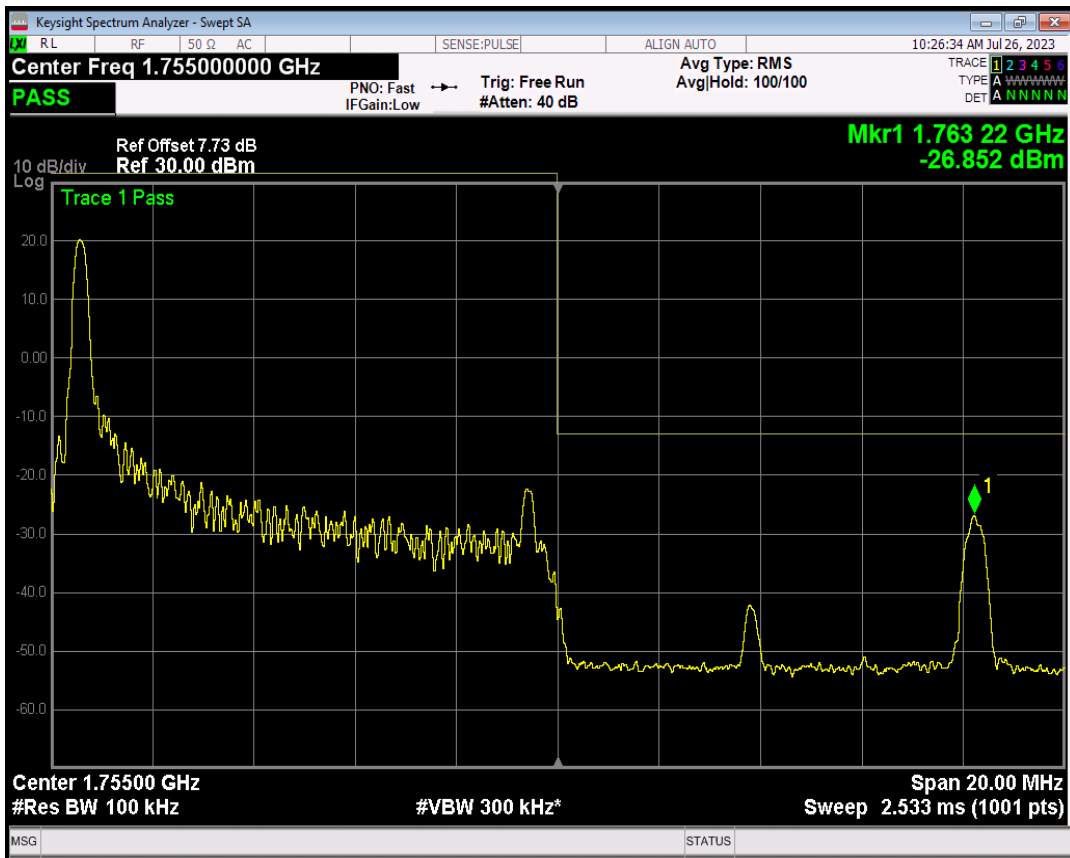

Band4 QPSK BW=10MHz Channel=20350 RB Size=1 Position=#0

Band4 QPSK BW=10MHz Channel=20350 RB Size=1 Position=#Max