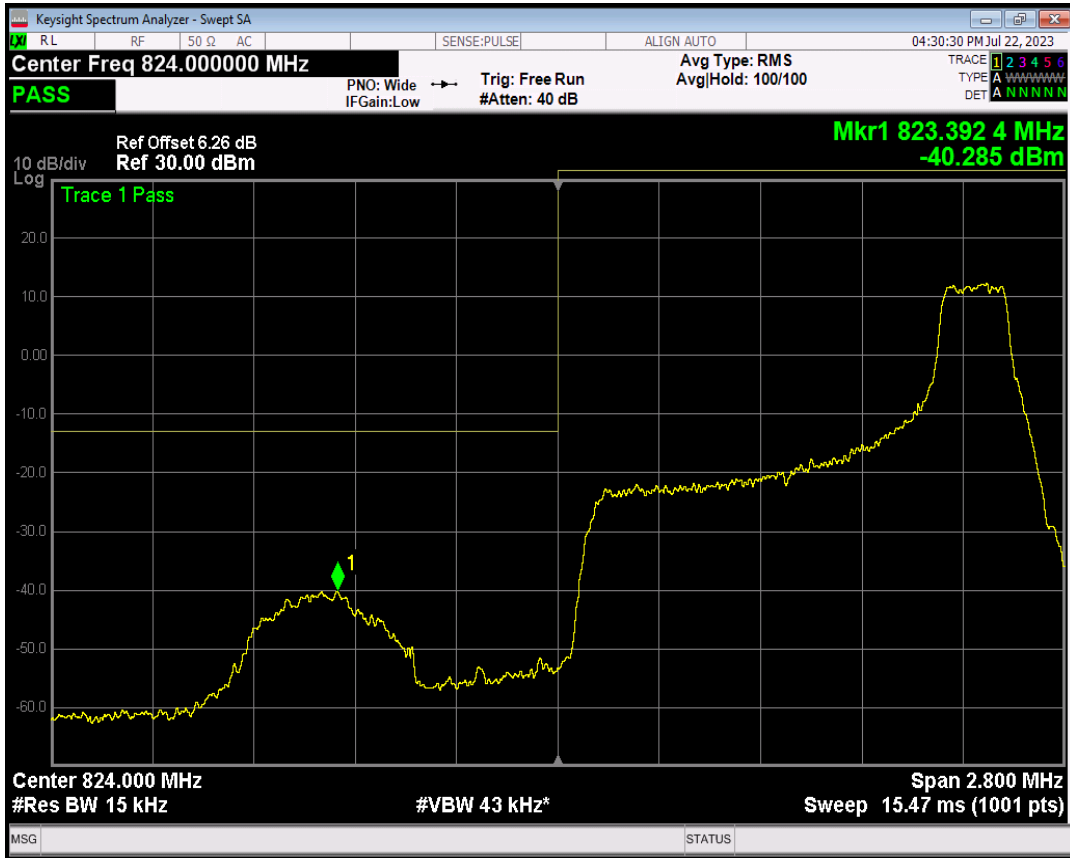

Band5 QPSK BW=1.4MHz Channel=20407 RB Size=1 Position=#Max

Band5 QPSK BW=1.4MHz Channel=20407 RB Size=6 Position=#0