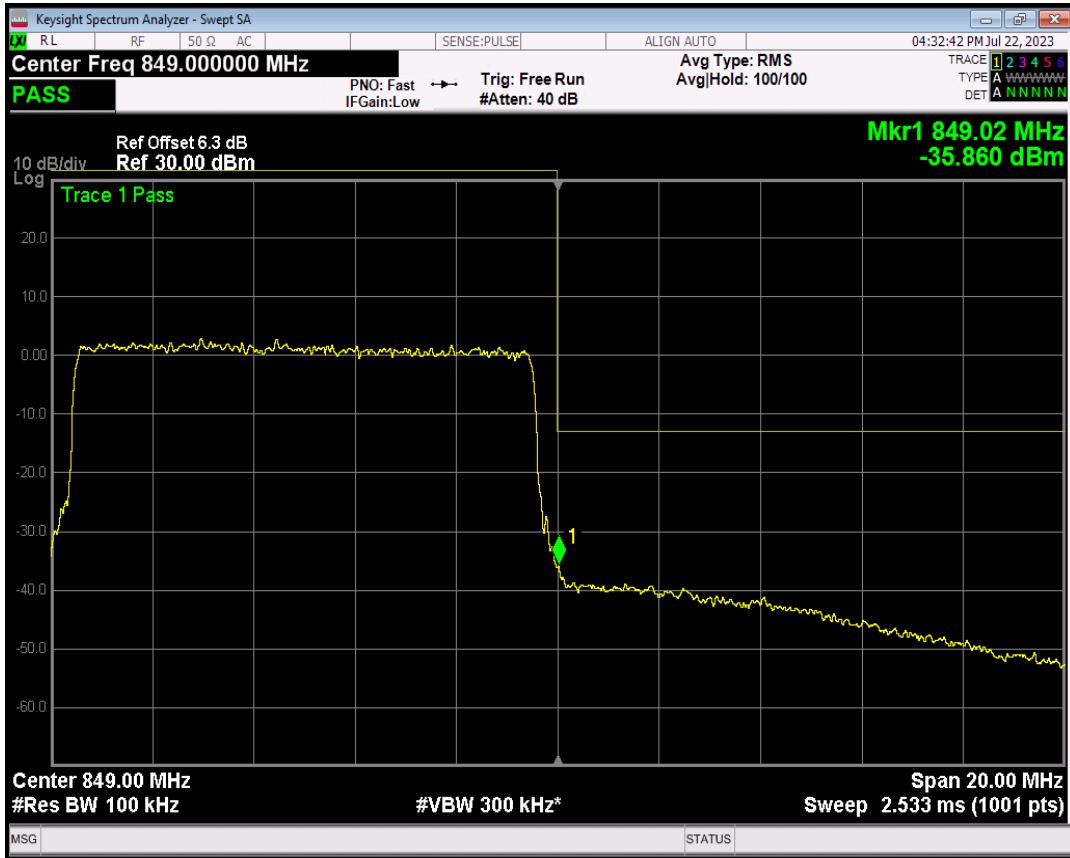

Band5 QPSK BW=10MHz Channel=20600 RB Size=50 Position=#0

Band5 16QAM BW=10MHz Channel=20600 RB Size=1 Position=#0

Band5 16QAM BW=10MHz Channel=20600 RB Size=1 Position=#Max

Band5 16QAM BW=10MHz Channel=20600 RB Size=50 Position=#0