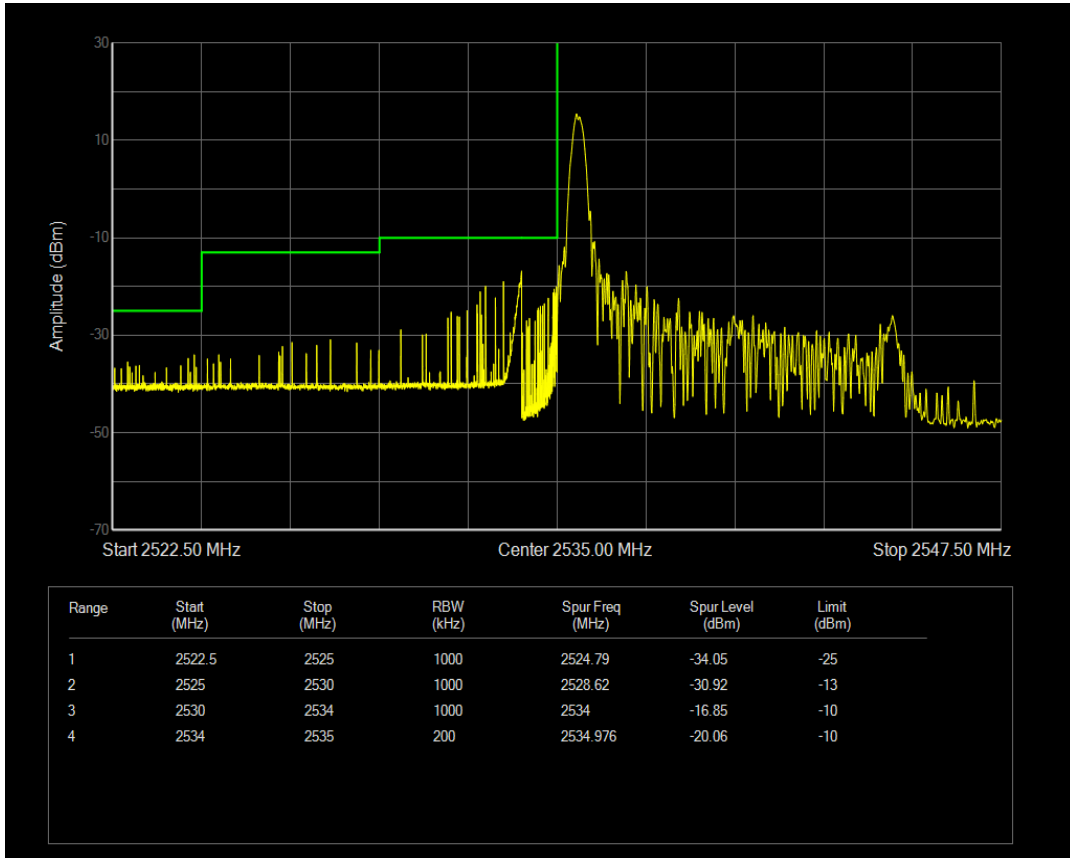

Band41(2535-2655) 16QAM BW=10MHz Channel=40090 RB Size=1 Position=#0

Band41(2535-2655) 16QAM BW=10MHz Channel=40090 RB Size=1 Position=#Max