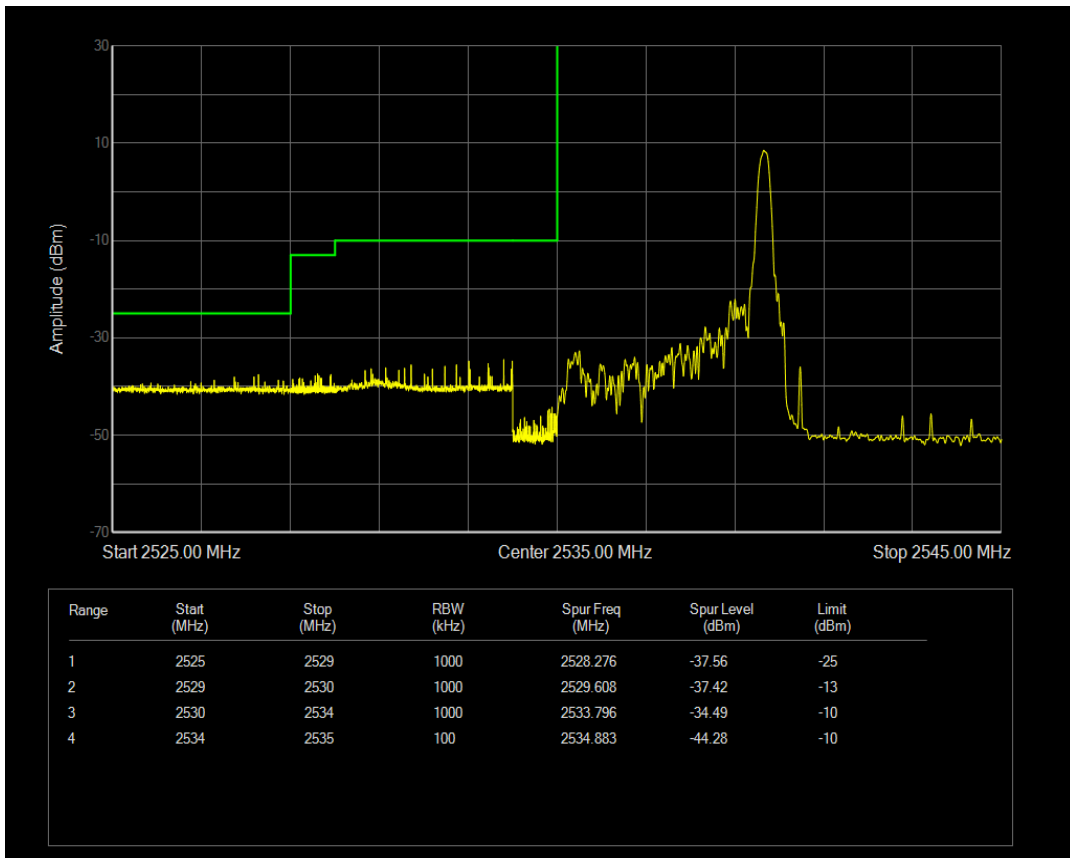

Band41(2535-2655) 16QAM BW=5MHz Channel=40065 RB Size=1 Position=#Max

Band41(2535-2655) 16QAM BW=5MHz Channel=40065 RB Size=25 Position=#0