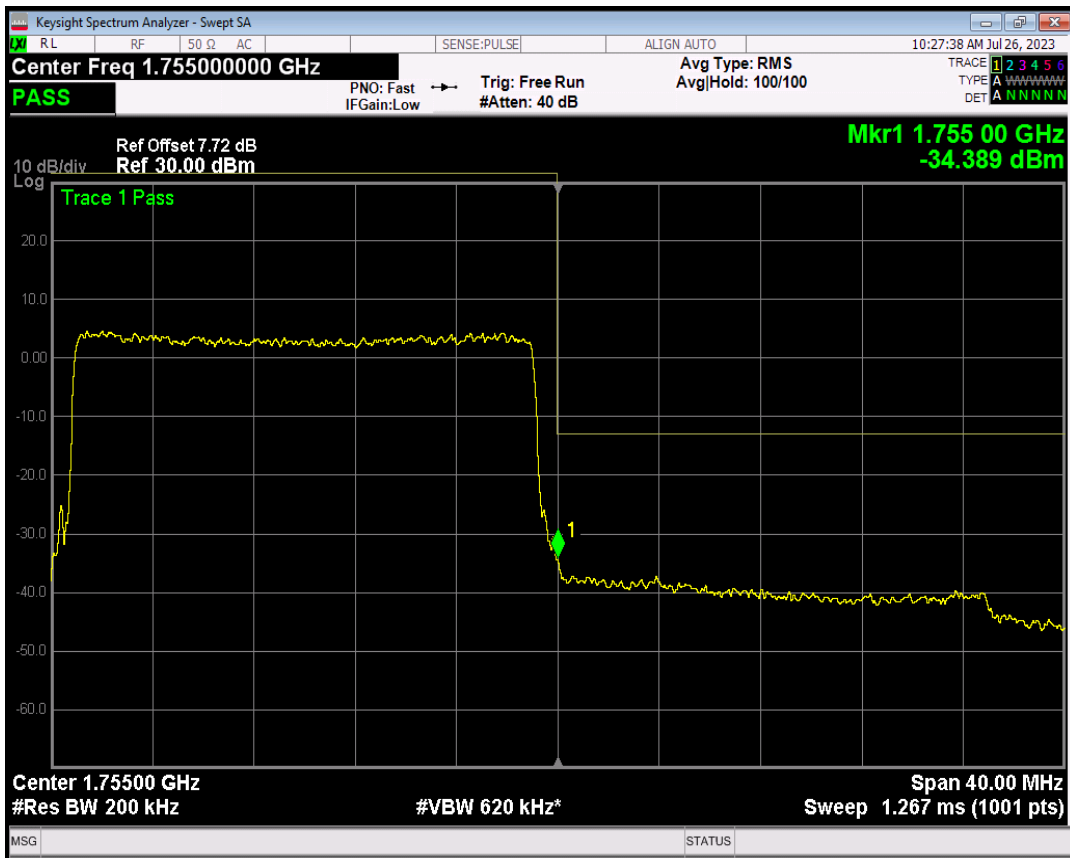

Band4 16QAM BW=20MHz Channel=20050 RB Size=1 Position=#Max

Band4 16QAM BW=20MHz Channel=20050 RB Size=100 Position=#0

Band4 QPSK BW=20MHz Channel=20300 RB Size=1 Position=#0

Band4 QPSK BW=20MHz Channel=20300 RB Size=1 Position=#Max

Band4 QPSK BW=20MHz Channel=20300 RB Size=100 Position=#0

Band4 16QAM BW=20MHz Channel=20300 RB Size=1 Position=#0

Band4 16QAM BW=20MHz Channel=20300 RB Size=1 Position=#Max

Band4 16QAM BW=20MHz Channel=20300 RB Size=100 Position=#0