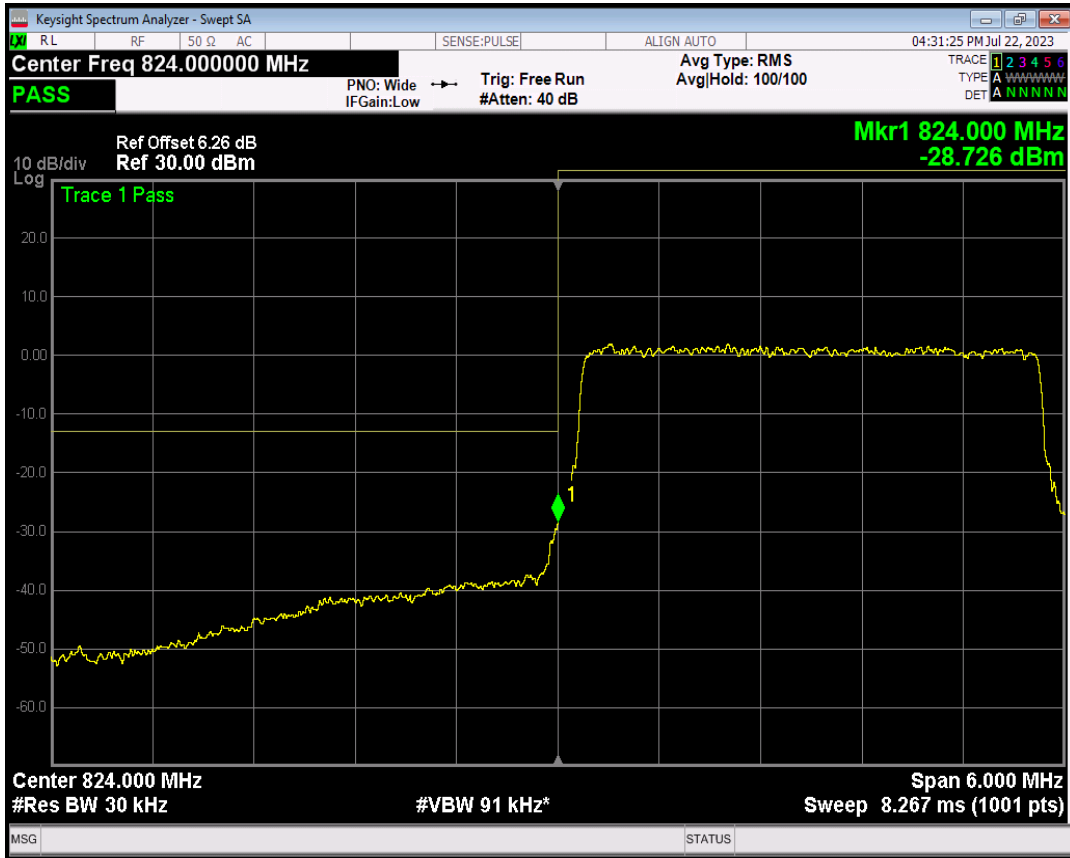

Band5 16QAM BW=3MHz Channel=20415 RB Size=15 Position=#0

Band5 QPSK BW=3MHz Channel=20635 RB Size=1 Position=#0