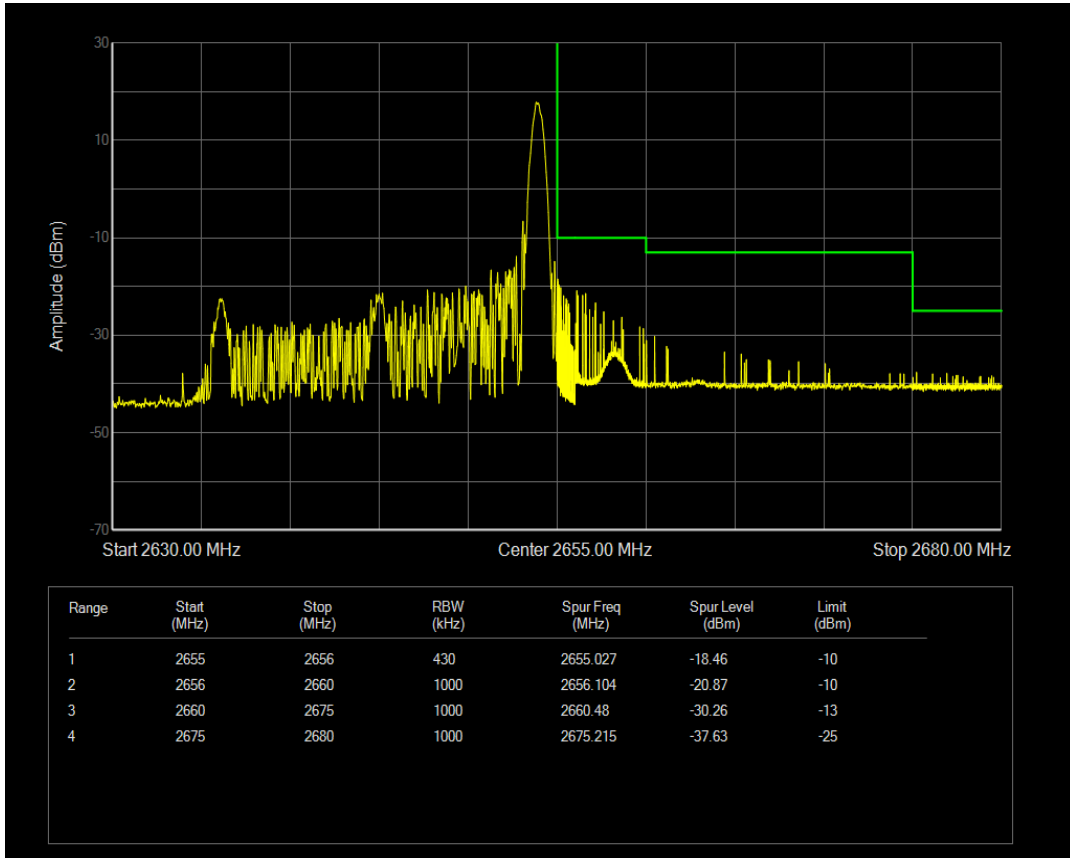

Band41(2535-2655) QPSK BW=20MHz Channel=41140 RB Size=1 Position=#Max

Band41(2535-2655) QPSK BW=20MHz Channel=41140 RB Size=100 Position=#0