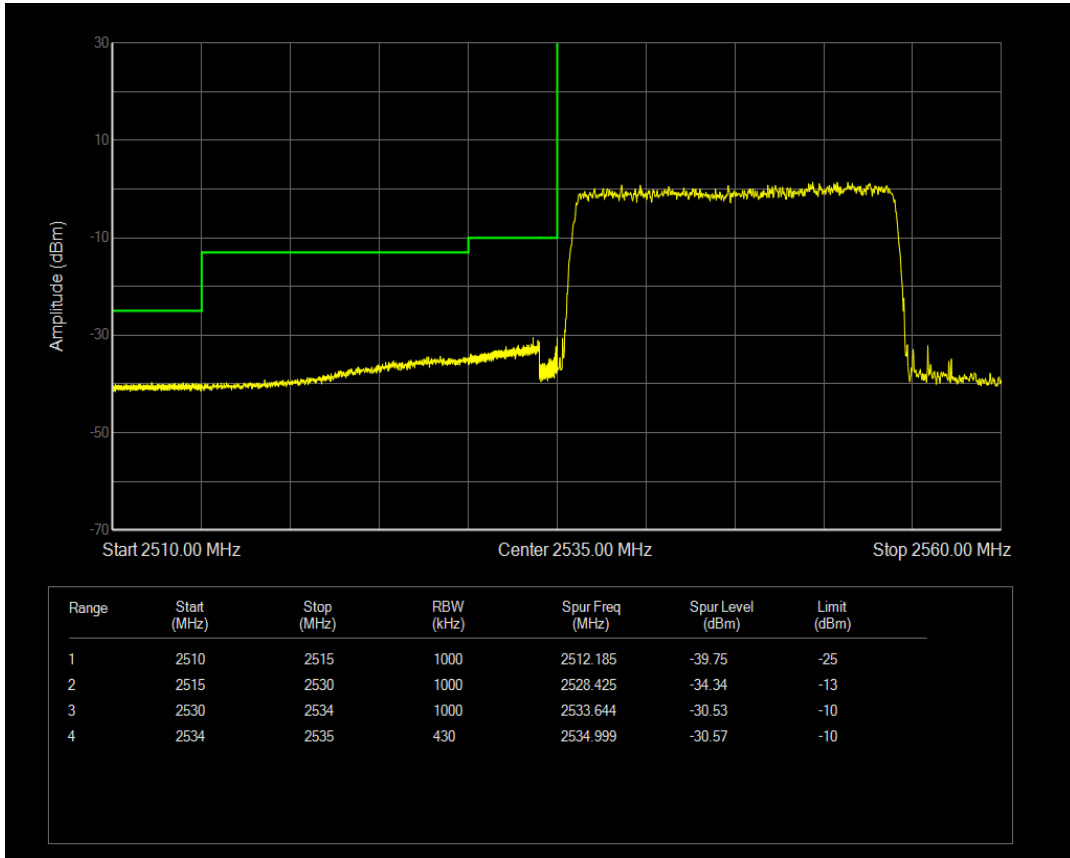

Band41(2535-2655) 16QAM BW=20MHz Channel=40140 RB Size=100 Position=#0

Band41(2535-2655) QPSK BW=20MHz Channel=41140 RB Size=1 Position=#0