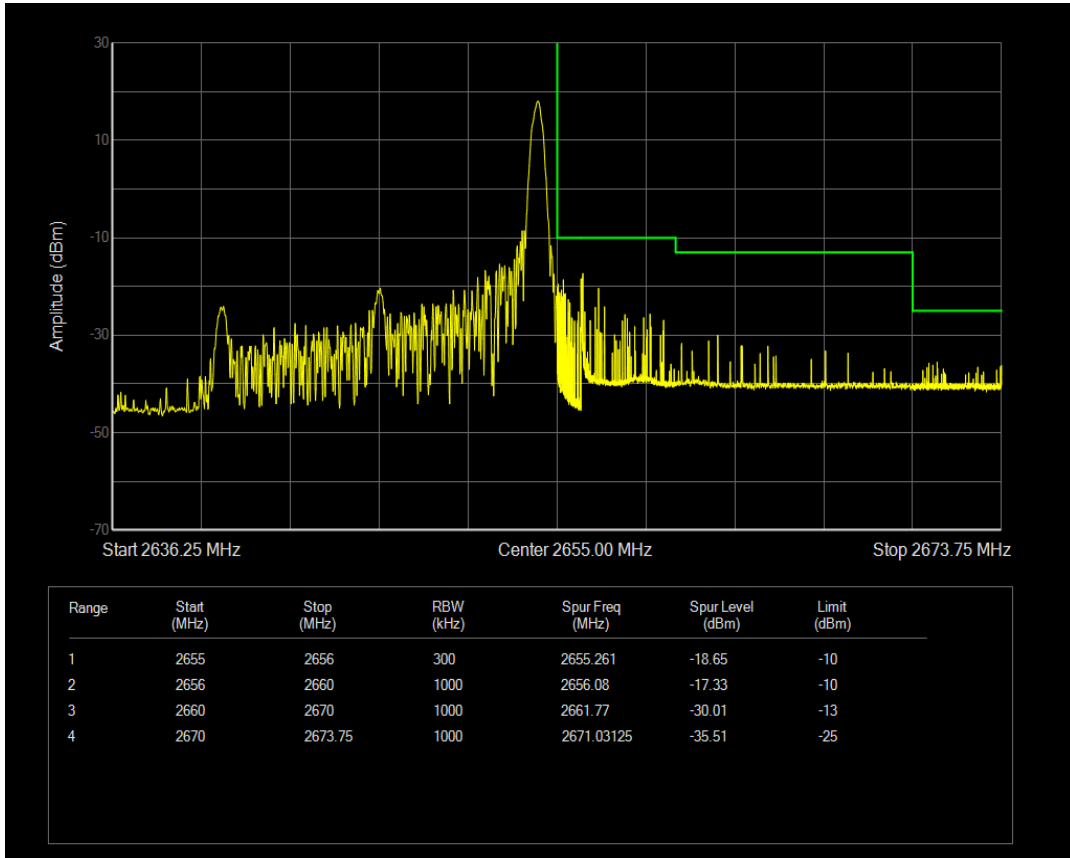

Band41(2535-2655) QPSK BW=15MHz Channel=41165 RB Size=1 Position=#Max

Band41(2535-2655) QPSK BW=15MHz Channel=41165 RB Size=75 Position=#0