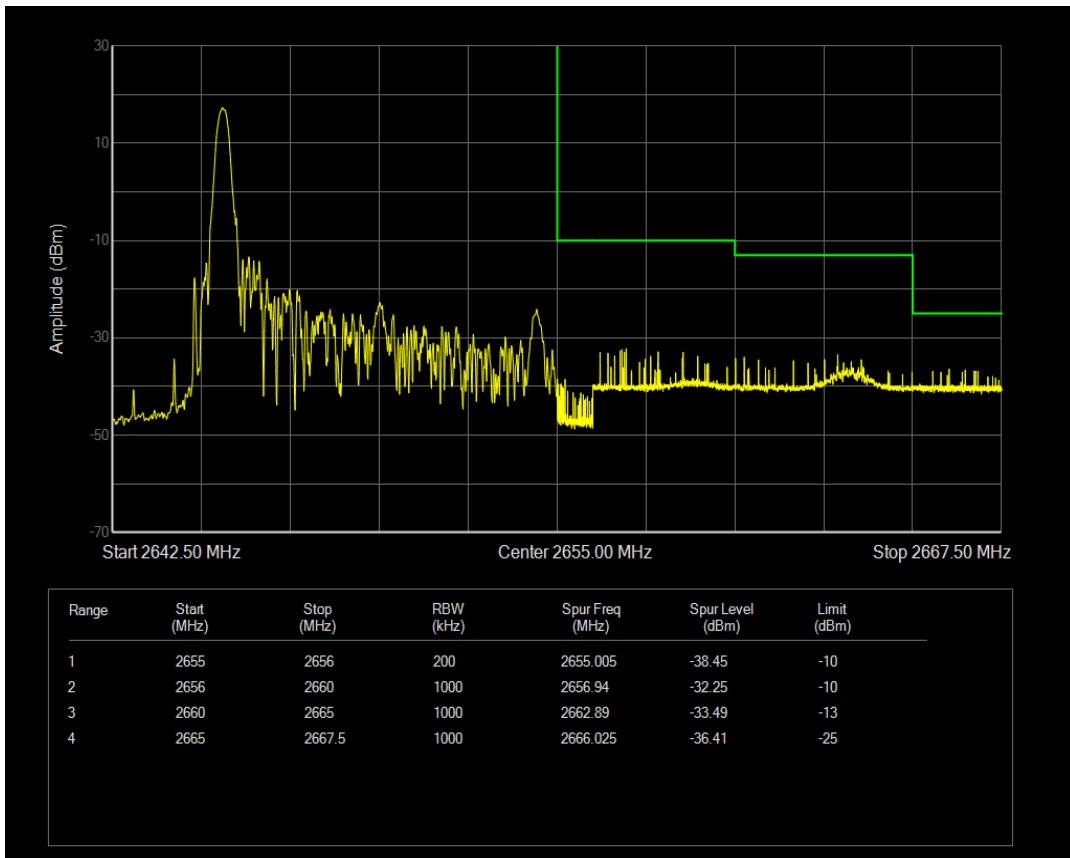

Band41(2535-2655) QPSK BW=10MHz Channel=41190 RB Size=1 Position=#0

Band41(2535-2655) QPSK BW=10MHz Channel=41190 RB Size=1 Position=#Max