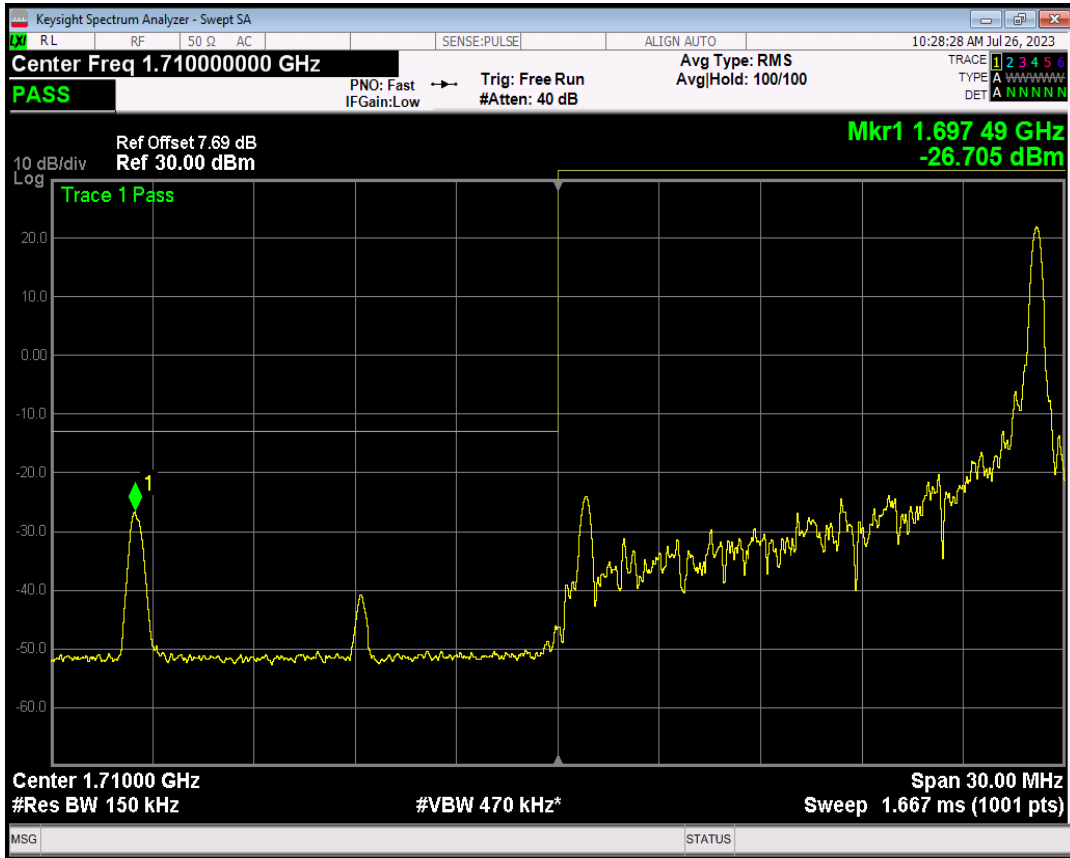

Band4 QPSK BW=15MHz Channel=20025 RB Size=1 Position=#Max

Band4 QPSK BW=15MHz Channel=20025 RB Size=75 Position=#0