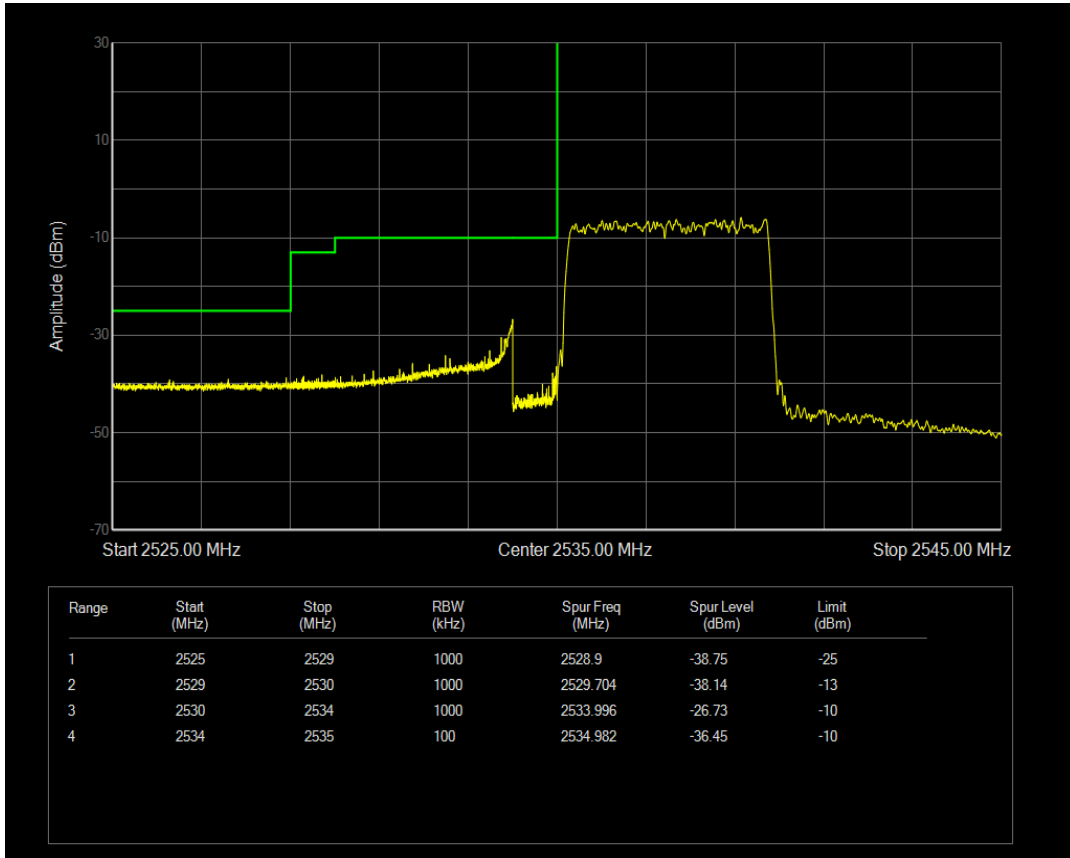

Band41(2535-2655) 16QAM BW=5MHz Channel=40065 RB Size=25 Position=#0

Band41(2535-2655) QPSK BW=5MHz Channel=41215 RB Size=1 Position=#0