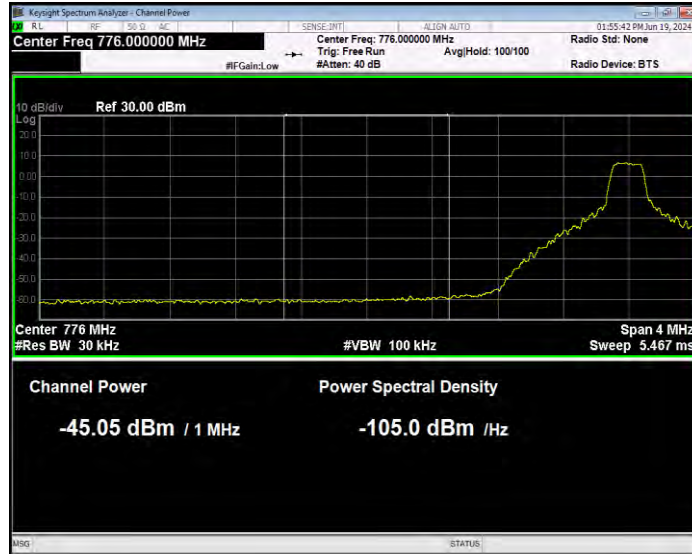

Band13 QPSK BW=10MHz Channel=23230 RB Size=1 Position=#0 Extended