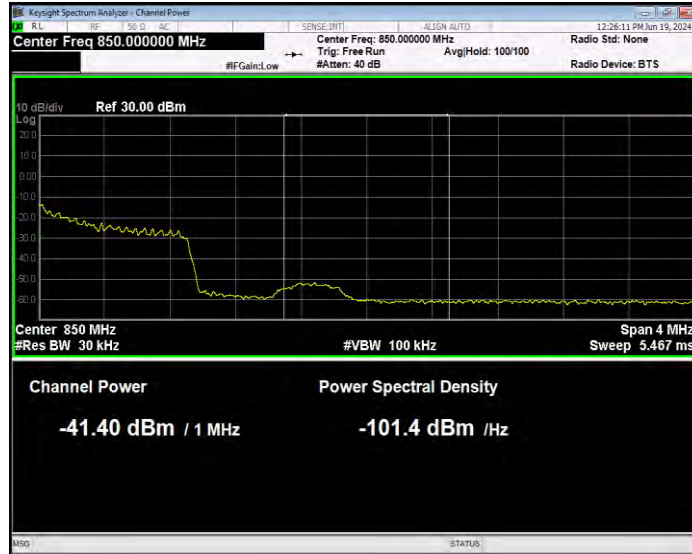

**Band5 QPSK BW=1.4MHz Channel=20407 RB Size=1 Position=#Max Normal**

**Band5 QPSK BW=1.4MHz Channel=20407 RB Size=6 Position=#0 Extended**

**Band5 QPSK BW=1.4MHz Channel=20407 RB Size=6 Position=#0 Normal**

**Band5 QPSK BW=1.4MHz Channel=20643 RB Size=1 Position=#0 Extended**

**Band5 QPSK BW=1.4MHz Channel=20643 RB Size=1 Position=#0 Normal**

**Band5 QPSK BW=1.4MHz Channel=20643 RB Size=1 Position=#Max Extended**