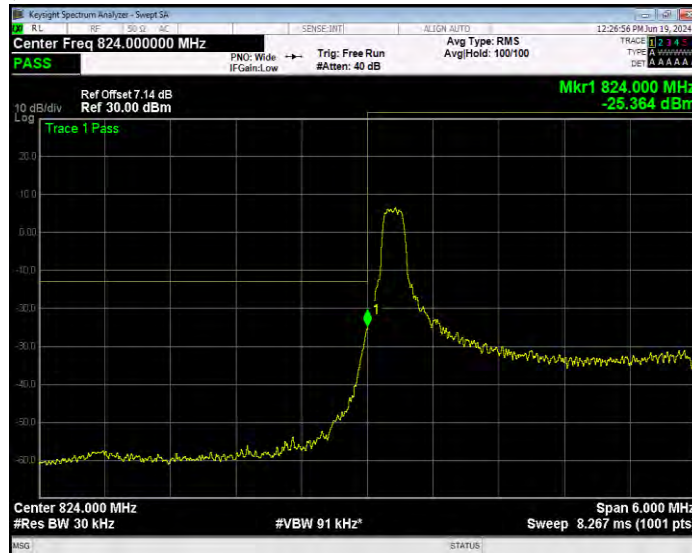

Band5 QPSK BW=3MHz Channel=20415 RB Size=1 Position=#0 Normal