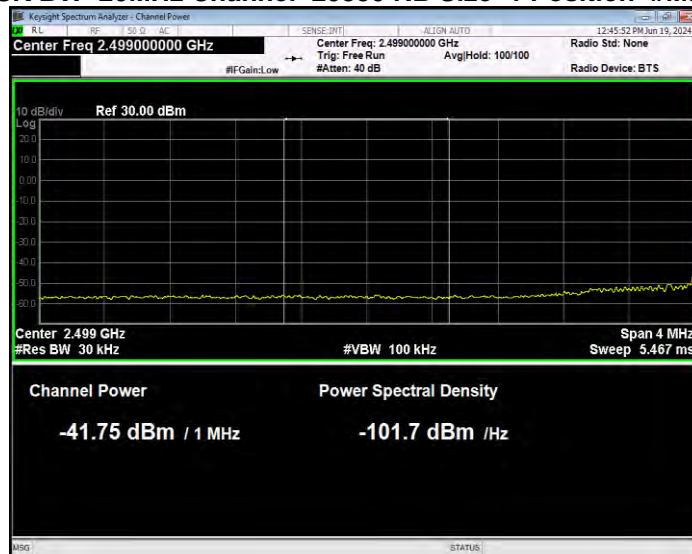

Band7 QPSK BW=20MHz Channel=20850 RB Size=1 Position=#Max Extended