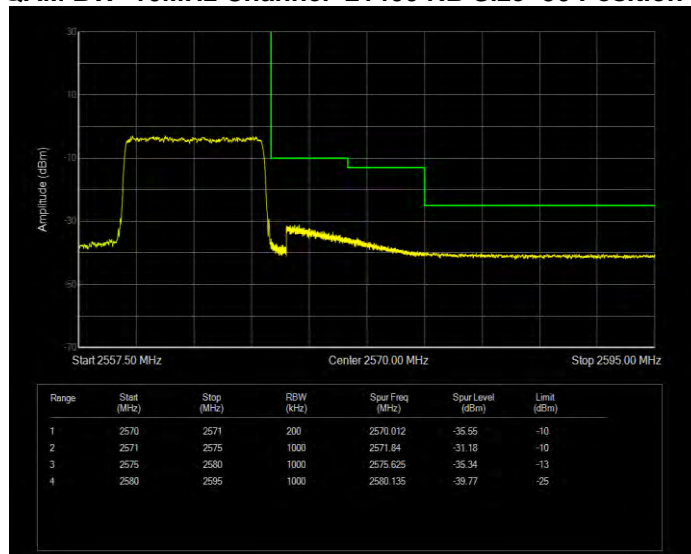

**Band7 16QAM BW=10MHz Channel=20800 RB Size=1 Position=#Max Normal**

**Band7 16QAM BW=10MHz Channel=20800 RB Size=50 Position=#0 Extended**

**Band7 16QAM BW=10MHz Channel=20800 RB Size=50 Position=#0 Normal**

**Band7 16QAM BW=10MHz Channel=21400 RB Size=1 Position=#0 Extended**

**Band7 16QAM BW=10MHz Channel=21400 RB Size=1 Position=#0 Normal**

**Band7 16QAM BW=10MHz Channel=21400 RB Size=1 Position=#Max Extended**

**Band7 16QAM BW=10MHz Channel=21400 RB Size=1 Position=#Max Normal**

**Band7 16QAM BW=10MHz Channel=21400 RB Size=50 Position=#0 Extended**

**Band7 16QAM BW=10MHz Channel=21400 RB Size=50 Position=#0 Normal**