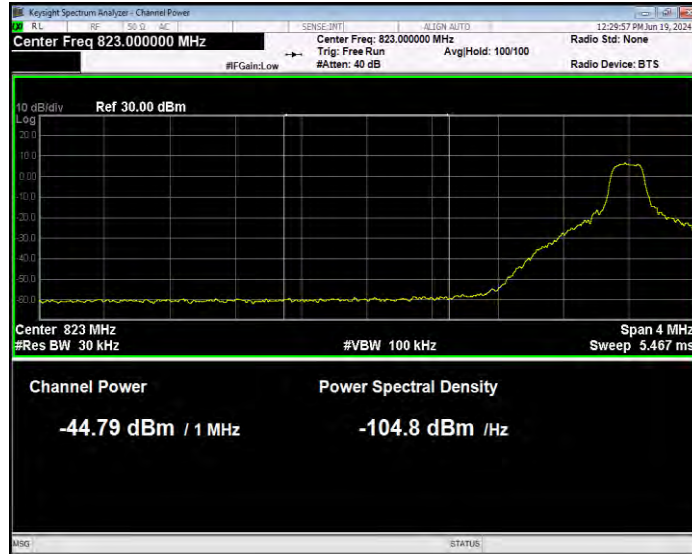

Band5 QPSK BW=10MHz Channel=20450 RB Size=1 Position=#0 Extended