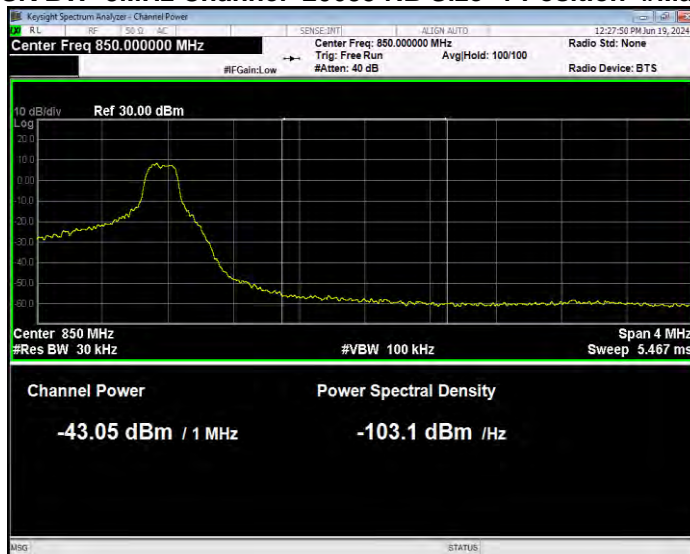

Band5 QPSK BW=3MHz Channel=20635 RB Size=1 Position=#Max Extended