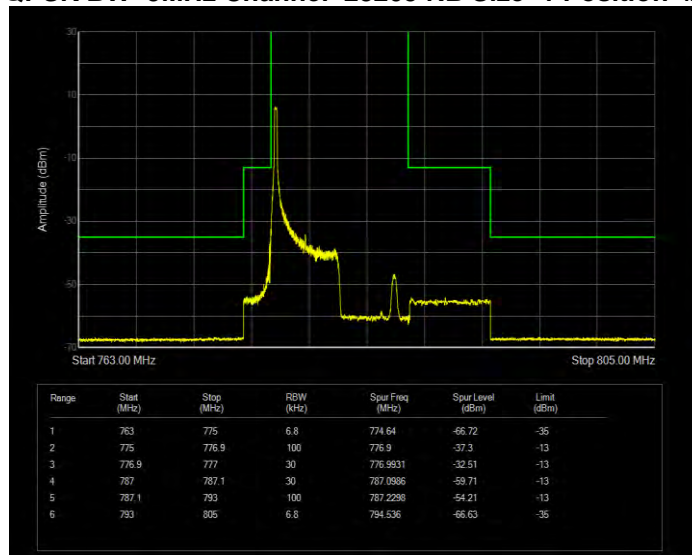

**Band13 QPSK BW=10MHz Channel=23230 RB Size=1 Position=#0 Extended**

**Band13 QPSK BW=10MHz Channel=23230 RB Size=1 Position=#0 Normal**

**Band13 QPSK BW=10MHz Channel=23230 RB Size=1 Position=#Max Extended**

**Band13 QPSK BW=10MHz Channel=23230 RB Size=1 Position=#Max Normal**

**Band13 QPSK BW=10MHz Channel=23230 RB Size=50 Position=#0 Extended**

**Band13 QPSK BW=10MHz Channel=23230 RB Size=50 Position=#0 Normal**

**Band13 QPSK BW=5MHz Channel=23205 RB Size=1 Position=#0 Extended**

**Band13 QPSK BW=5MHz Channel=23205 RB Size=1 Position=#0 Normal**

**Band13 QPSK BW=5MHz Channel=23205 RB Size=1 Position=#Max Extended**