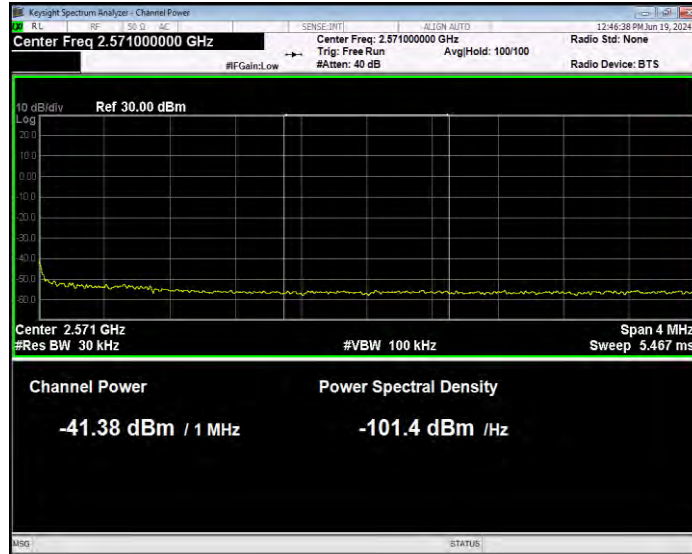

Band7 QPSK BW=20MHz Channel=21350 RB Size=1 Position=#0 Extended