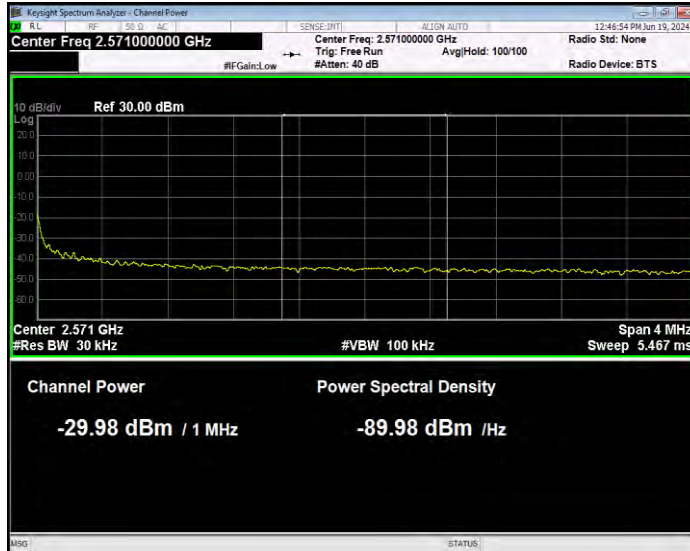

Band7 QPSK BW=20MHz Channel=21350 RB Size=100 Position=#0 Extended