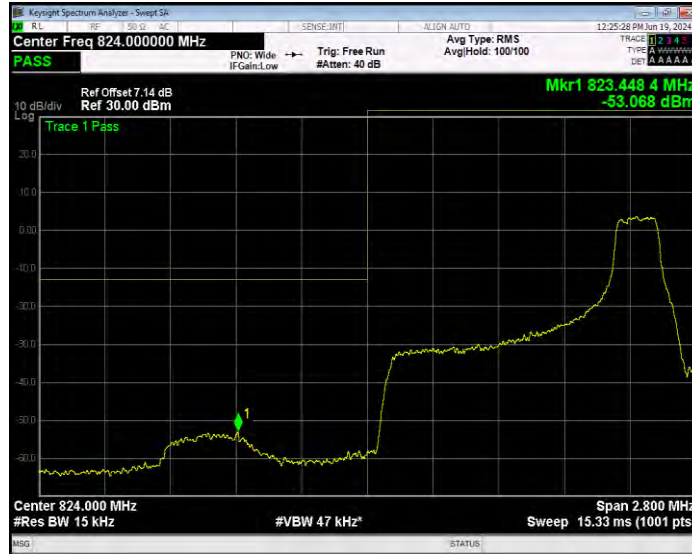

**Band5 QPSK BW=1.4MHz Channel=20407 RB Size=1 Position=#0 Extended**

**Band5 QPSK BW=1.4MHz Channel=20407 RB Size=1 Position=#0 Normal**

**Band5 QPSK BW=1.4MHz Channel=20407 RB Size=1 Position=#Max Extended**

**Band5 QPSK BW=1.4MHz Channel=20407 RB Size=1 Position=#Max Normal**

**Band5 QPSK BW=1.4MHz Channel=20407 RB Size=6 Position=#0 Extended**

**Band5 QPSK BW=1.4MHz Channel=20407 RB Size=6 Position=#0 Normal**