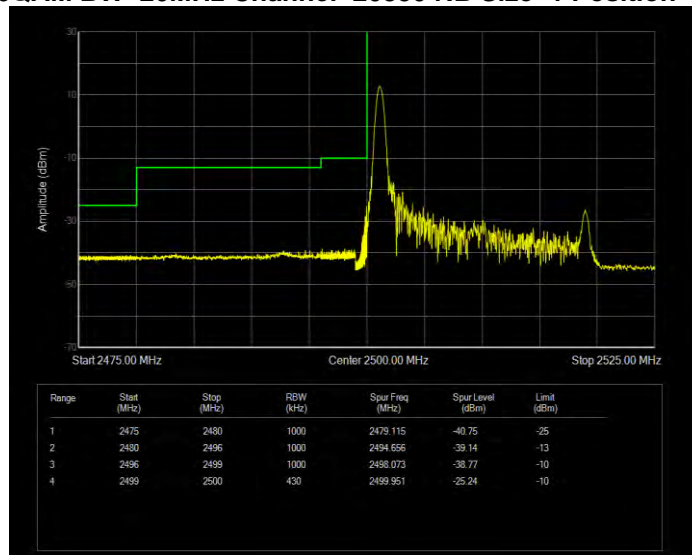

**Band7 16QAM BW=15MHz Channel=21375 RB Size=1 Position=#Max Normal**

**Band7 16QAM BW=15MHz Channel=21375 RB Size=75 Position=#0 Extended**

**Band7 16QAM BW=15MHz Channel=21375 RB Size=75 Position=#0 Normal**

**Band7 16QAM BW=20MHz Channel=20850 RB Size=1 Position=#0 Extended**

**Band7 16QAM BW=20MHz Channel=20850 RB Size=1 Position=#0 Normal**

**Band7 16QAM BW=20MHz Channel=20850 RB Size=1 Position=#Max Extended**