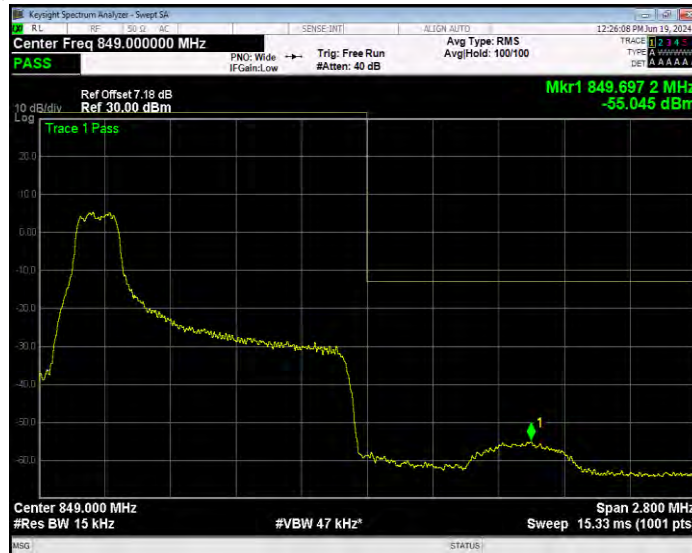

**Band5 QPSK BW=1.4MHz Channel=20407 RB Size=1 Position=#Max Normal**

**Band5 QPSK BW=1.4MHz Channel=20407 RB Size=6 Position=#0 Extended**

**Band5 QPSK BW=1.4MHz Channel=20407 RB Size=6 Position=#0 Normal**

**Band5 QPSK BW=1.4MHz Channel=20643 RB Size=1 Position=#0 Extended**

**Band5 QPSK BW=1.4MHz Channel=20643 RB Size=1 Position=#0 Normal**

**Band5 QPSK BW=1.4MHz Channel=20643 RB Size=1 Position=#Max Extended**