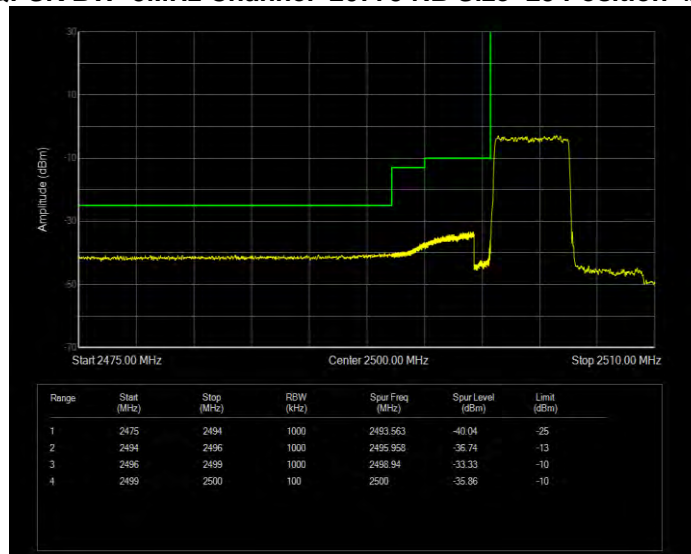

**Band7 QPSK BW=20MHz Channel=21350 RB Size=1 Position=#Max Normal**

**Band7 QPSK BW=20MHz Channel=21350 RB Size=100 Position=#0 Extended**

**Band7 QPSK BW=20MHz Channel=21350 RB Size=100 Position=#0 Normal**

**Band7 QPSK BW=5MHz Channel=20775 RB Size=1 Position=#0 Extended**

**Band7 QPSK BW=5MHz Channel=20775 RB Size=1 Position=#0 Normal**

**Band7 QPSK BW=5MHz Channel=20775 RB Size=1 Position=#Max Extended**

**Band7 QPSK BW=5MHz Channel=20775 RB Size=1 Position=#Max Normal**

**Band7 QPSK BW=5MHz Channel=20775 RB Size=25 Position=#0 Extended**

**Band7 QPSK BW=5MHz Channel=20775 RB Size=25 Position=#0 Normal**