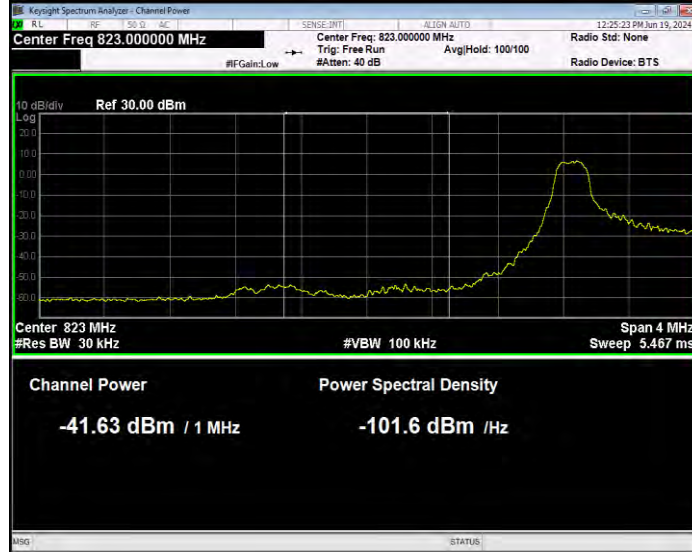

**Band5 QPSK BW=1.4MHz Channel=20407 RB Size=1 Position=#0 Extended**

**Band5 QPSK BW=1.4MHz Channel=20407 RB Size=1 Position=#0 Normal**

**Band5 QPSK BW=1.4MHz Channel=20407 RB Size=1 Position=#Max Extended**