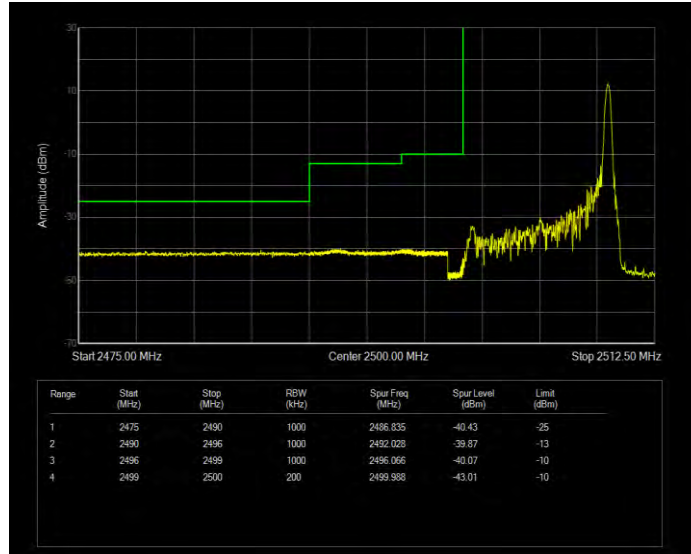

**Band5 QPSK BW=5MHz Channel=20625 RB Size=1 Position=#Max Normal**

**Band5 QPSK BW=5MHz Channel=20625 RB Size=25 Position=#0 Extended**

**Band5 QPSK BW=5MHz Channel=20625 RB Size=25 Position=#0 Normal**

**Band7 16QAM BW=10MHz Channel=20800 RB Size=1 Position=#0 Extended**

**Band7 16QAM BW=10MHz Channel=20800 RB Size=1 Position=#0 Normal**

**Band7 16QAM BW=10MHz Channel=20800 RB Size=1 Position=#Max Extended**

**Band7 16QAM BW=10MHz Channel=20800 RB Size=1 Position=#Max Normal**

**Band7 16QAM BW=10MHz Channel=20800 RB Size=50 Position=#0 Extended**

**Band7 16QAM BW=10MHz Channel=20800 RB Size=50 Position=#0 Normal**