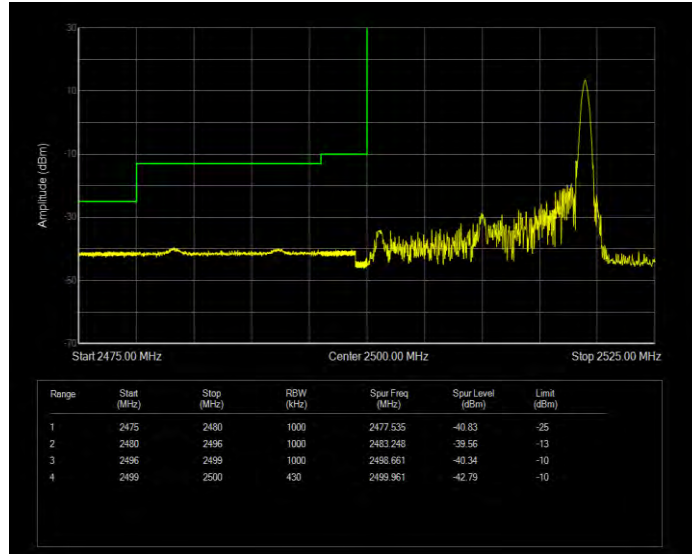

**Band7 16QAM BW=20MHz Channel=20850 RB Size=1 Position=#0 Extended**

**Band7 16QAM BW=20MHz Channel=20850 RB Size=1 Position=#0 Normal**

**Band7 16QAM BW=20MHz Channel=20850 RB Size=1 Position=#Max Extended**

**Band7 16QAM BW=20MHz Channel=20850 RB Size=1 Position=#Max Normal**

**Band7 16QAM BW=20MHz Channel=20850 RB Size=100 Position=#0 Extended**

**Band7 16QAM BW=20MHz Channel=20850 RB Size=100 Position=#0 Normal**