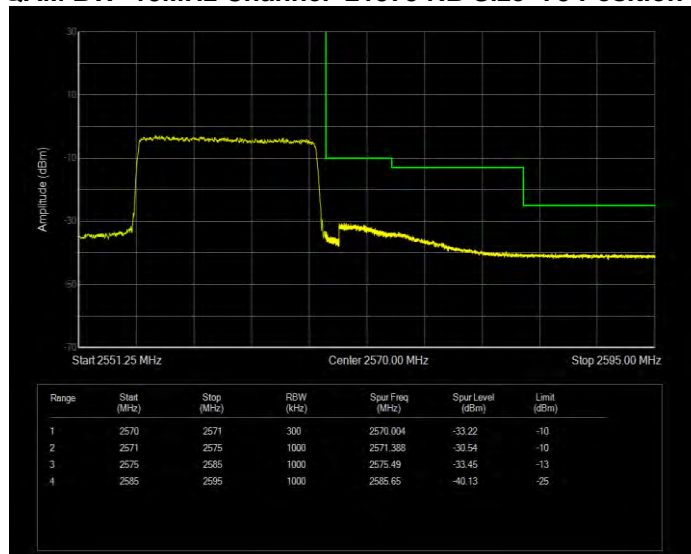

**Band7 16QAM BW=15MHz Channel=21375 RB Size=1 Position=#0 Extended**

**Band7 16QAM BW=15MHz Channel=21375 RB Size=1 Position=#0 Normal**

**Band7 16QAM BW=15MHz Channel=21375 RB Size=1 Position=#Max Extended**

**Band7 16QAM BW=15MHz Channel=21375 RB Size=1 Position=#Max Normal**

**Band7 16QAM BW=15MHz Channel=21375 RB Size=75 Position=#0 Extended**

**Band7 16QAM BW=15MHz Channel=21375 RB Size=75 Position=#0 Normal**