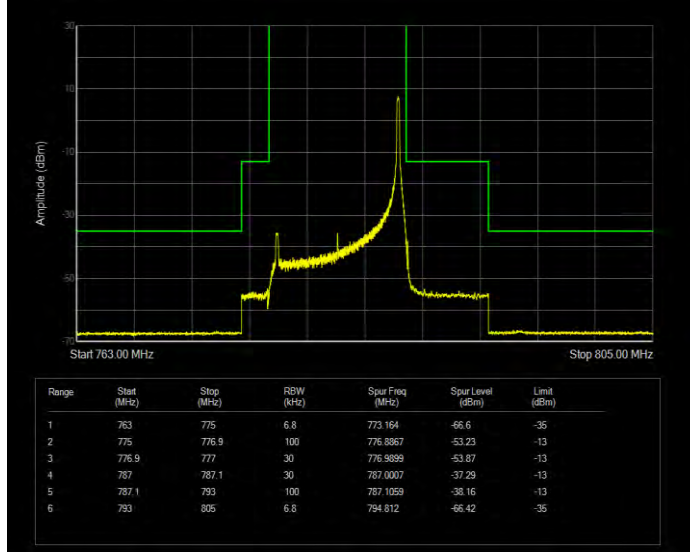

**Band13 QPSK BW=10MHz Channel=23230 RB Size=1 Position=#0 Extended**

**Band13 QPSK BW=10MHz Channel=23230 RB Size=1 Position=#0 Normal**

**Band13 QPSK BW=10MHz Channel=23230 RB Size=1 Position=#Max Extended**

**Band13 QPSK BW=10MHz Channel=23230 RB Size=1 Position=#Max Normal**

**Band13 QPSK BW=10MHz Channel=23230 RB Size=50 Position=#0 Extended**

**Band13 QPSK BW=10MHz Channel=23230 RB Size=50 Position=#0 Normal**