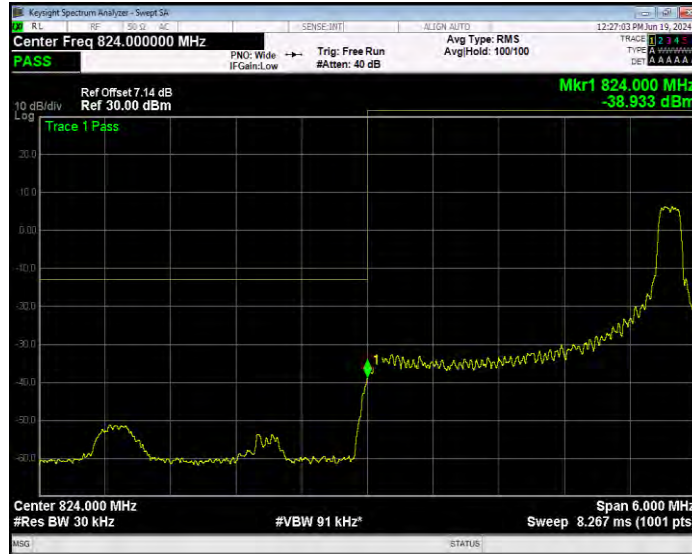

Band5 QPSK BW=3MHz Channel=20415 RB Size=1 Position=#Max Normal