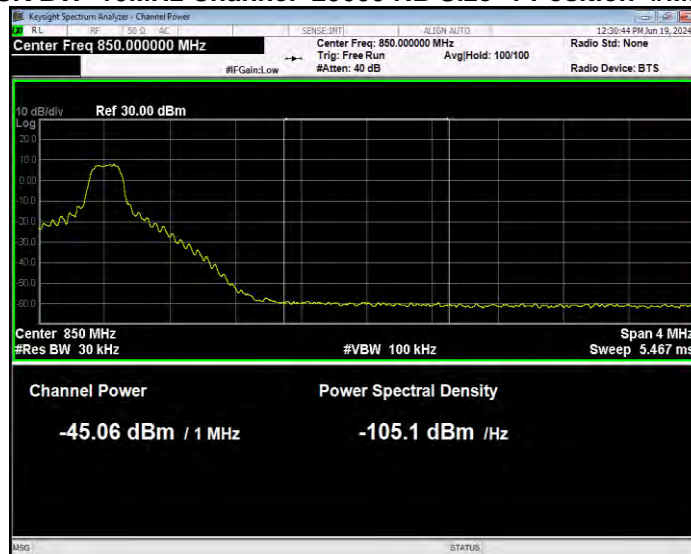

**Band5 QPSK BW=10MHz Channel=20450 RB Size=1 Position=#Max Normal**

**Band5 QPSK BW=10MHz Channel=20450 RB Size=50 Position=#0 Extended**

**Band5 QPSK BW=10MHz Channel=20450 RB Size=50 Position=#0 Normal**

**Band5 QPSK BW=10MHz Channel=20600 RB Size=1 Position=#0 Extended**

**Band5 QPSK BW=10MHz Channel=20600 RB Size=1 Position=#0 Normal**

**Band5 QPSK BW=10MHz Channel=20600 RB Size=1 Position=#X Extended**