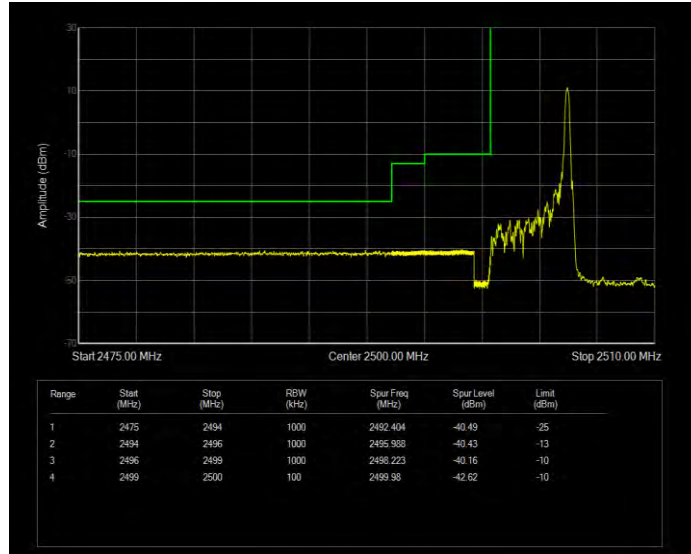

**Band7 QPSK BW=20MHz Channel=21350 RB Size=1 Position=#Max Normal**

**Band7 QPSK BW=20MHz Channel=21350 RB Size=100 Position=#0 Extended**

**Band7 QPSK BW=20MHz Channel=21350 RB Size=100 Position=#0 Normal**

**Band7 QPSK BW=5MHz Channel=20775 RB Size=1 Position=#0 Extended**

**Band7 QPSK BW=5MHz Channel=20775 RB Size=1 Position=#0 Normal**

**Band7 QPSK BW=5MHz Channel=20775 RB Size=1 Position=#Max Extended**

**Band7 QPSK BW=5MHz Channel=20775 RB Size=1 Position=#Max Normal**

**Band7 QPSK BW=5MHz Channel=20775 RB Size=25 Position=#0 Extended**

**Band7 QPSK BW=5MHz Channel=20775 RB Size=25 Position=#0 Normal**