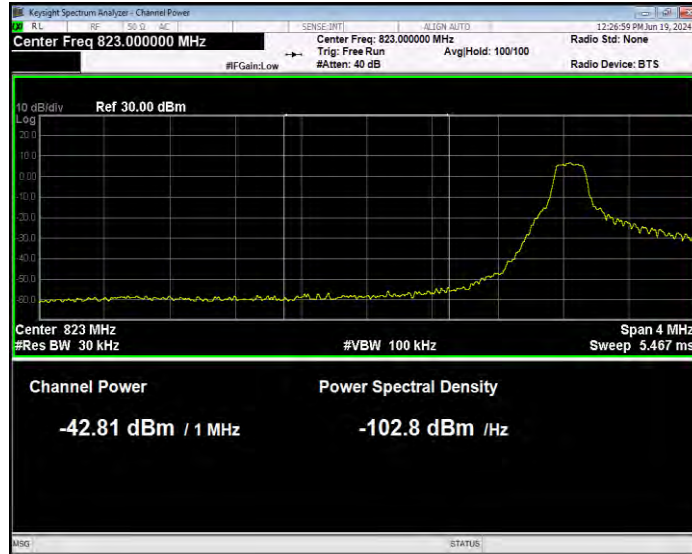

Band5 QPSK BW=3MHz Channel=20415 RB Size=1 Position=#0 Extended