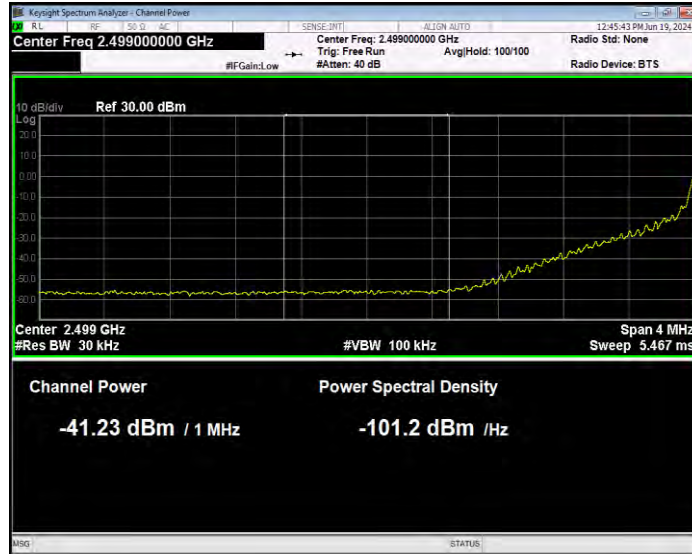

Band7 QPSK BW=20MHz Channel=20850 RB Size=1 Position=#0 Extended