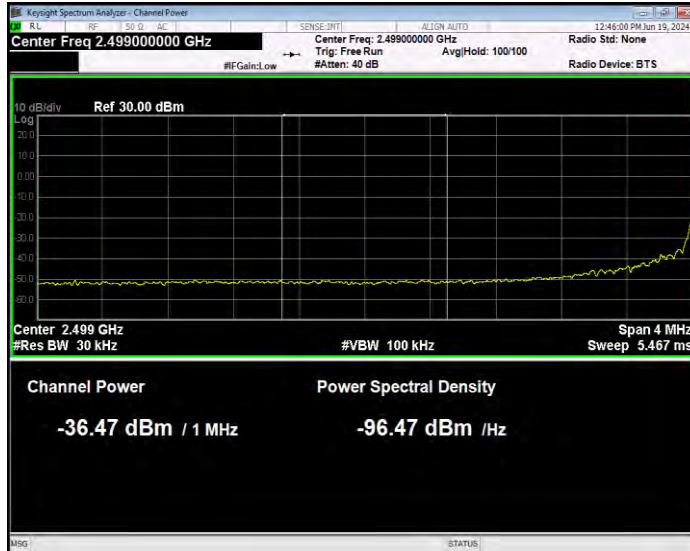

Band7 QPSK BW=20MHz Channel=20850 RB Size=100 Position=#0 Extended