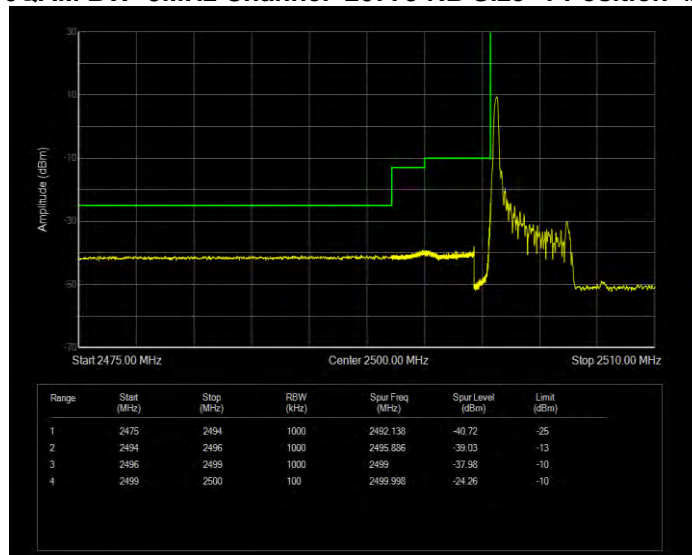

**Band7 16QAM BW=20MHz Channel=21350 RB Size=1 Position=#Max Normal**

**Band7 16QAM BW=20MHz Channel=21350 RB Size=100 Position=#0 Extended**

**Band7 16QAM BW=20MHz Channel=21350 RB Size=100 Position=#0 Normal**

**Band7 16QAM BW=5MHz Channel=20775 RB Size=1 Position=#0 Extended**

**Band7 16QAM BW=5MHz Channel=20775 RB Size=1 Position=#0 Normal**

**Band7 16QAM BW=5MHz Channel=20775 RB Size=1 Position=#Max Extended**