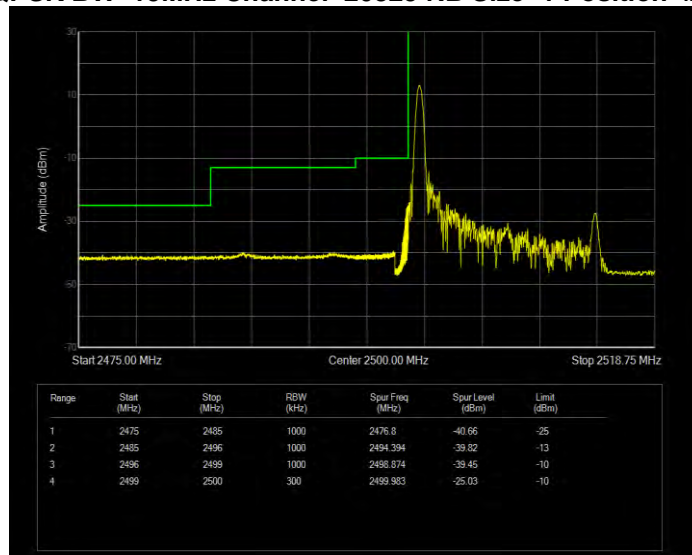

**Band7 QPSK BW=10MHz Channel=21400 RB Size=1 Position=#0 Extended**

**Band7 QPSK BW=10MHz Channel=21400 RB Size=1 Position=#0 Normal**

**Band7 QPSK BW=10MHz Channel=21400 RB Size=1 Position=#Max Extended**

**Band7 QPSK BW=10MHz Channel=21400 RB Size=1 Position=#Max Normal**

**Band7 QPSK BW=10MHz Channel=21400 RB Size=50 Position=#0 Extended**

**Band7 QPSK BW=10MHz Channel=21400 RB Size=50 Position=#0 Normal**

**Band7 QPSK BW=15MHz Channel=20825 RB Size=1 Position=#0 Extended**

**Band7 QPSK BW=15MHz Channel=20825 RB Size=1 Position=#0 Normal**

**Band7 QPSK BW=15MHz Channel=20825 RB Size=1 Position=#Max Extended**