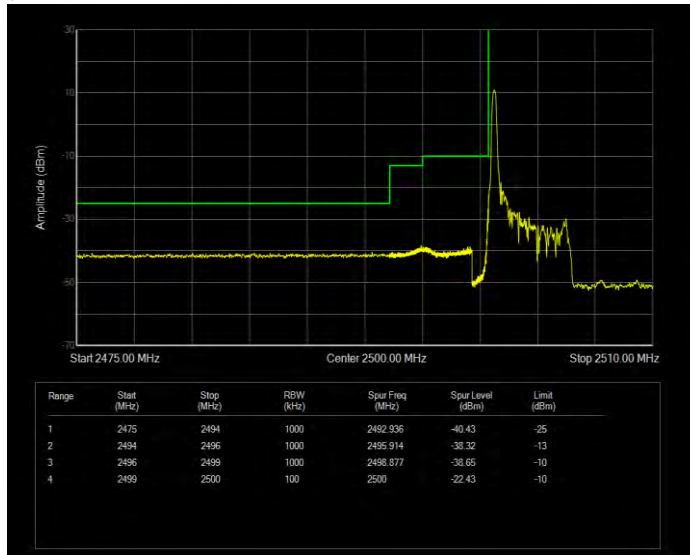

**Band7 QPSK BW=20MHz Channel=21350 RB Size=1 Position=#Max Normal**

**Band7 QPSK BW=20MHz Channel=21350 RB Size=100 Position=#0 Extended**

**Band7 QPSK BW=20MHz Channel=21350 RB Size=100 Position=#0 Normal**

**Band7 QPSK BW=5MHz Channel=20775 RB Size=1 Position=#0 Extended**

**Band7 QPSK BW=5MHz Channel=20775 RB Size=1 Position=#0 Normal**

**Band7 QPSK BW=5MHz Channel=20775 RB Size=1 Position=#Max Extended**