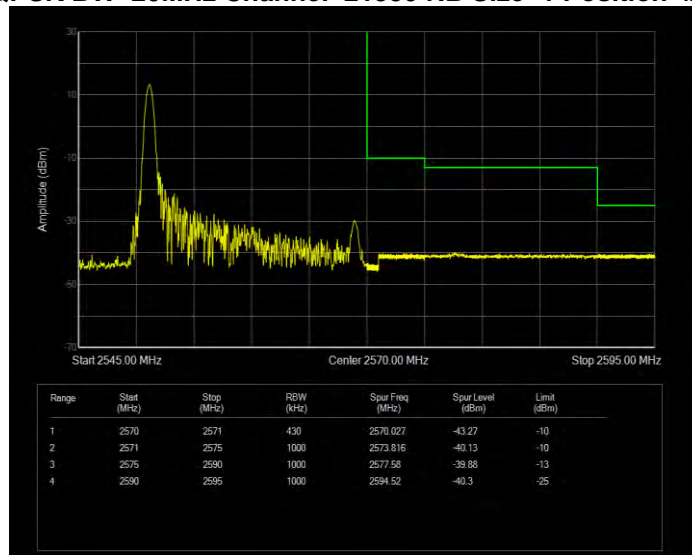

Band7 QPSK BW=20MHz Channel=21350 RB Size=1 Position=#0 Normal