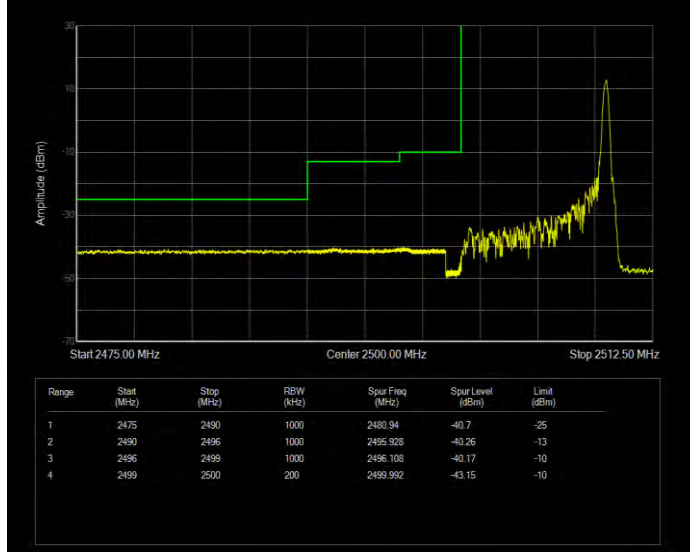

**Band7 QPSK BW=10MHz Channel=20800 RB Size=1 Position=#0 Extended**

**Band7 QPSK BW=10MHz Channel=20800 RB Size=1 Position=#0 Normal**

**Band7 QPSK BW=10MHz Channel=20800 RB Size=1 Position=#Max Extended**

**Band7 QPSK BW=10MHz Channel=20800 RB Size=1 Position=#Max Normal**

**Band7 QPSK BW=10MHz Channel=20800 RB Size=50 Position=#0 Extended**

**Band7 QPSK BW=10MHz Channel=20800 RB Size=50 Position=#0 Normal**