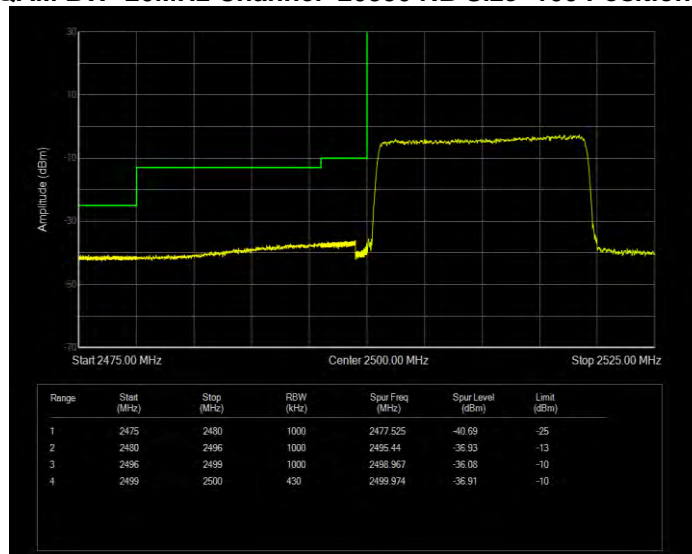

**Band7 16QAM BW=20MHz Channel=20850 RB Size=1 Position=#0 Extended**

**Band7 16QAM BW=20MHz Channel=20850 RB Size=1 Position=#0 Normal**

**Band7 16QAM BW=20MHz Channel=20850 RB Size=1 Position=#Max Extended**

**Band7 16QAM BW=20MHz Channel=20850 RB Size=1 Position=#Max Normal**

**Band7 16QAM BW=20MHz Channel=20850 RB Size=100 Position=#0 Extended**

**Band7 16QAM BW=20MHz Channel=20850 RB Size=100 Position=#0 Normal**