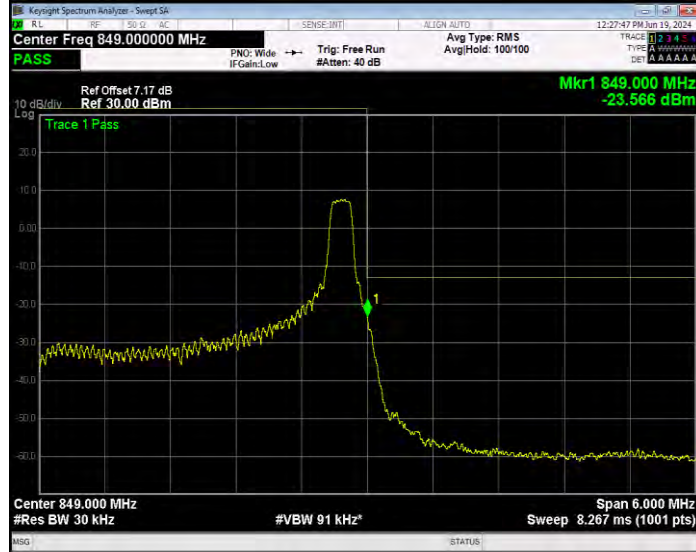

Band5 QPSK BW=3MHz Channel=20635 RB Size=1 Position=#Max Normal