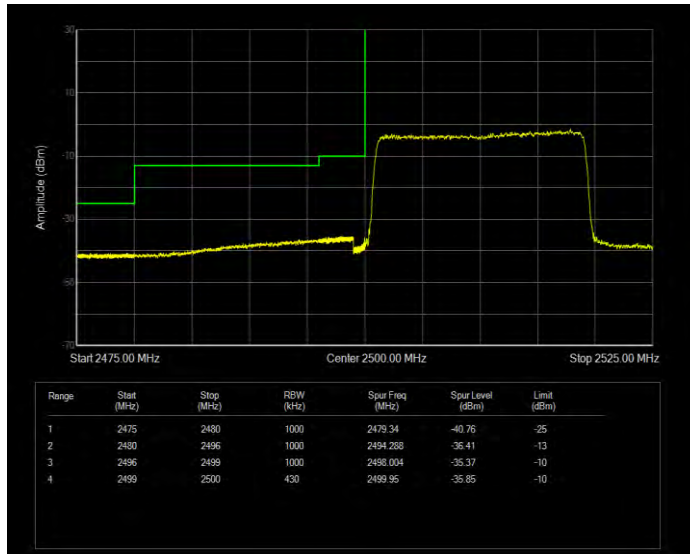

**Band7 QPSK BW=20MHz Channel=20850 RB Size=1 Position=#0 Extended**

**Band7 QPSK BW=20MHz Channel=20850 RB Size=1 Position=#0 Normal**

**Band7 QPSK BW=20MHz Channel=20850 RB Size=1 Position=#Max Extended**

**Band7 QPSK BW=20MHz Channel=20850 RB Size=1 Position=#Max Normal**

**Band7 QPSK BW=20MHz Channel=20850 RB Size=100 Position=#0 Extended**

**Band7 QPSK BW=20MHz Channel=20850 RB Size=100 Position=#0 Normal**