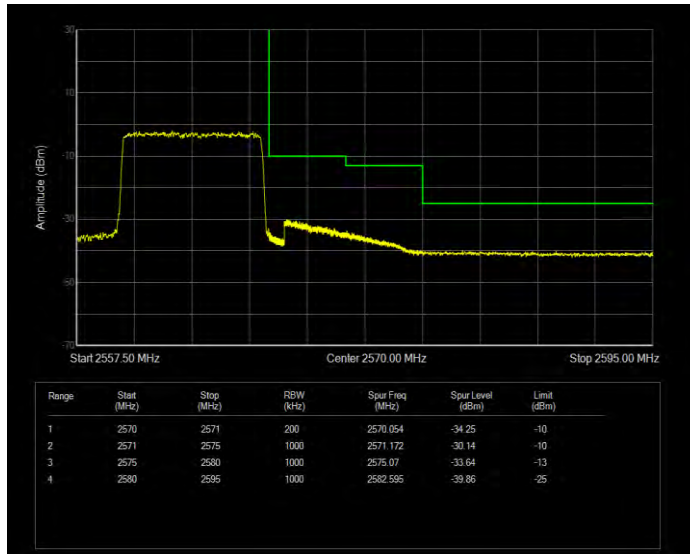

**Band7 QPSK BW=10MHz Channel=20800 RB Size=1 Position=#Max Normal**

**Band7 QPSK BW=10MHz Channel=20800 RB Size=50 Position=#0 Extended**

**Band7 QPSK BW=10MHz Channel=20800 RB Size=50 Position=#0 Normal**

**Band7 QPSK BW=10MHz Channel=21400 RB Size=1 Position=#0 Extended**

**Band7 QPSK BW=10MHz Channel=21400 RB Size=1 Position=#0 Normal**

**Band7 QPSK BW=10MHz Channel=21400 RB Size=1 Position=#Max Extended**

**Band7 QPSK BW=10MHz Channel=21400 RB Size=1 Position=#Max Normal**

**Band7 QPSK BW=10MHz Channel=21400 RB Size=50 Position=#0 Extended**

**Band7 QPSK BW=10MHz Channel=21400 RB Size=50 Position=#0 Normal**