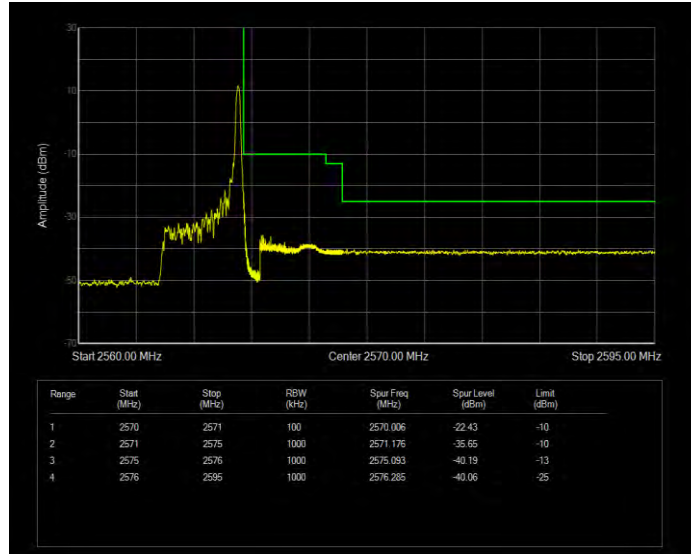

**Band7 QPSK BW=5MHz Channel=21425 RB Size=1 Position=#0 Extended**

**Band7 QPSK BW=5MHz Channel=21425 RB Size=1 Position=#0 Normal**

**Band7 QPSK BW=5MHz Channel=21425 RB Size=1 Position=#Max Extended**

**Band7 QPSK BW=5MHz Channel=21425 RB Size=1 Position=#Max Normal**

**Band7 QPSK BW=5MHz Channel=21425 RB Size=25 Position=#0 Extended**

**Band7 QPSK BW=5MHz Channel=21425 RB Size=25 Position=#0 Normal**