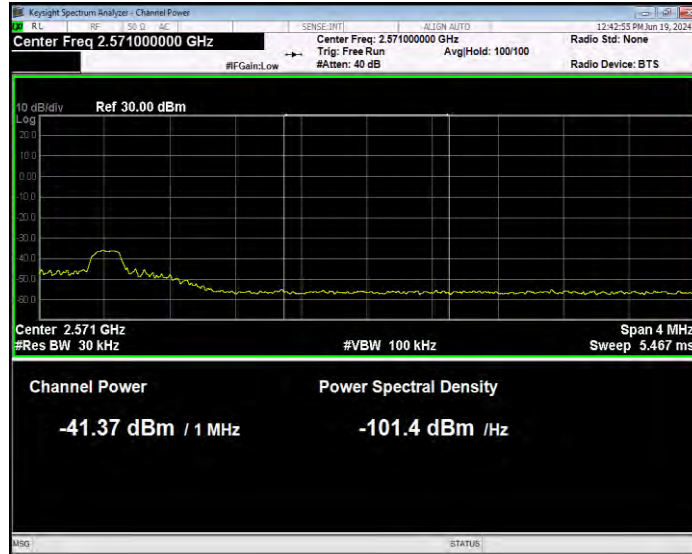

Band7 QPSK BW=10MHz Channel=21400 RB Size=1 Position=#0 Extended