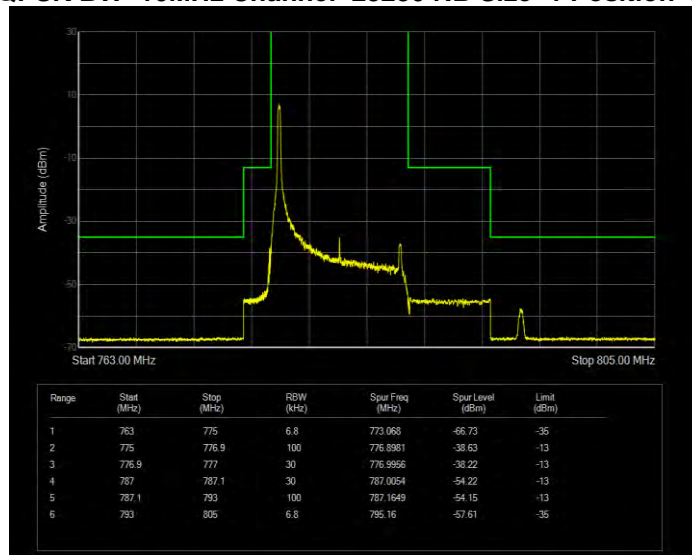

**Band13 16QAM BW=5MHz Channel=23255 RB Size=1 Position=#Max Normal**

**Band13 16QAM BW=5MHz Channel=23255 RB Size=25 Position=#0 Extended**

**Band13 16QAM BW=5MHz Channel=23255 RB Size=25 Position=#0 Normal**

**Band13 QPSK BW=10MHz Channel=23230 RB Size=1 Position=#0 Extended**

**Band13 QPSK BW=10MHz Channel=23230 RB Size=1 Position=#0 Normal**

**Band13 QPSK BW=10MHz Channel=23230 RB Size=1 Position=#Max Extended**