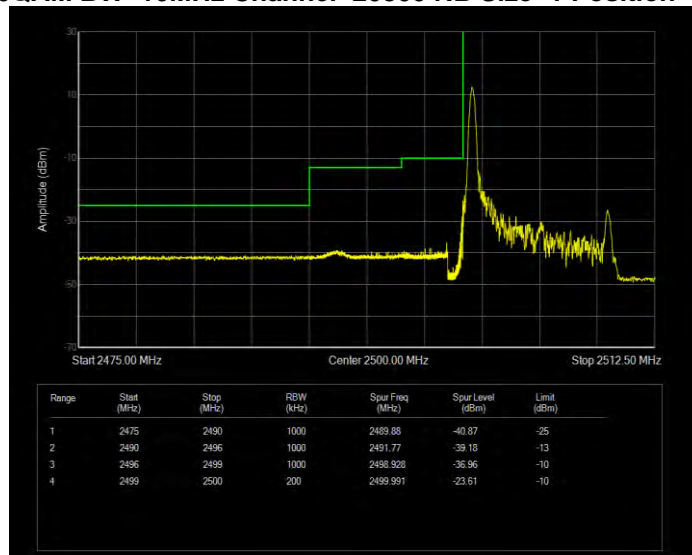

**Band5 QPSK BW=5MHz Channel=20625 RB Size=1 Position=#0 Extended**

**Band5 QPSK BW=5MHz Channel=20625 RB Size=1 Position=#0 Normal**

**Band5 QPSK BW=5MHz Channel=20625 RB Size=1 Position=#Max Extended**

**Band5 QPSK BW=5MHz Channel=20625 RB Size=1 Position=#Max Normal**

**Band5 QPSK BW=5MHz Channel=20625 RB Size=25 Position=#0 Extended**

**Band5 QPSK BW=5MHz Channel=20625 RB Size=25 Position=#0 Normal**

**Band7 16QAM BW=10MHz Channel=20800 RB Size=1 Position=#0 Extended**

**Band7 16QAM BW=10MHz Channel=20800 RB Size=1 Position=#0 Normal**

**Band7 16QAM BW=10MHz Channel=20800 RB Size=1 Position=#Max Extended**