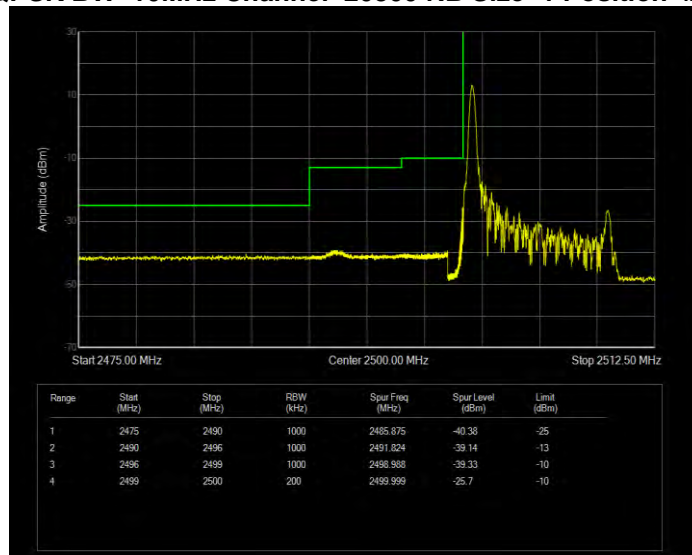

**Band7 16QAM BW=5MHz Channel=21425 RB Size=1 Position=#Max Normal**

**Band7 16QAM BW=5MHz Channel=21425 RB Size=25 Position=#0 Extended**

**Band7 16QAM BW=5MHz Channel=21425 RB Size=25 Position=#0 Normal**

**Band7 QPSK BW=10MHz Channel=20800 RB Size=1 Position=#0 Extended**

**Band7 QPSK BW=10MHz Channel=20800 RB Size=1 Position=#0 Normal**

**Band7 QPSK BW=10MHz Channel=20800 RB Size=1 Position=#Max Extended**