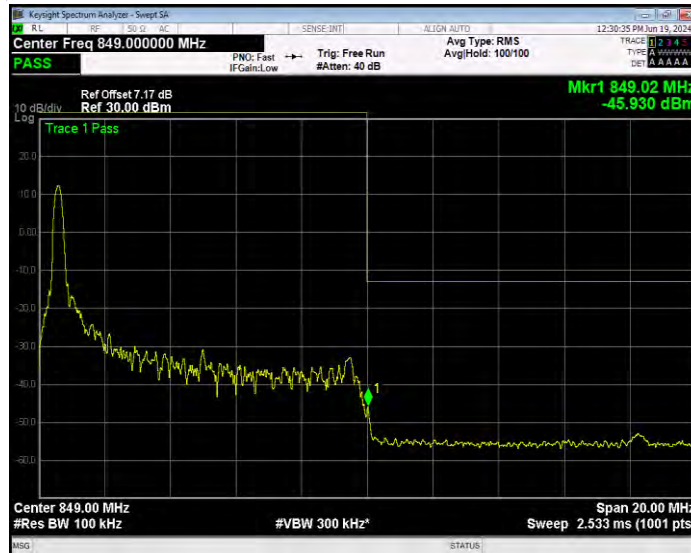

**Band5 QPSK BW=10MHz Channel=20450 RB Size=1 Position=#Max Normal**

**Band5 QPSK BW=10MHz Channel=20450 RB Size=50 Position=#0 Extended**

**Band5 QPSK BW=10MHz Channel=20450 RB Size=50 Position=#0 Normal**

**Band5 QPSK BW=10MHz Channel=20600 RB Size=1 Position=#0 Extended**

**Band5 QPSK BW=10MHz Channel=20600 RB Size=1 Position=#0 Normal**

**Band5 QPSK BW=10MHz Channel=20600 RB Size=1 Position=#X Extended**