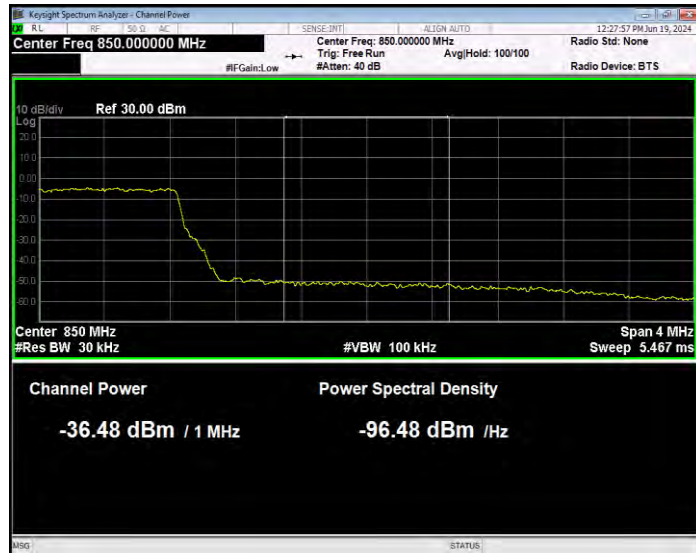

Band5 QPSK BW=3MHz Channel=20635 RB Size=15 Position=#0 Extended