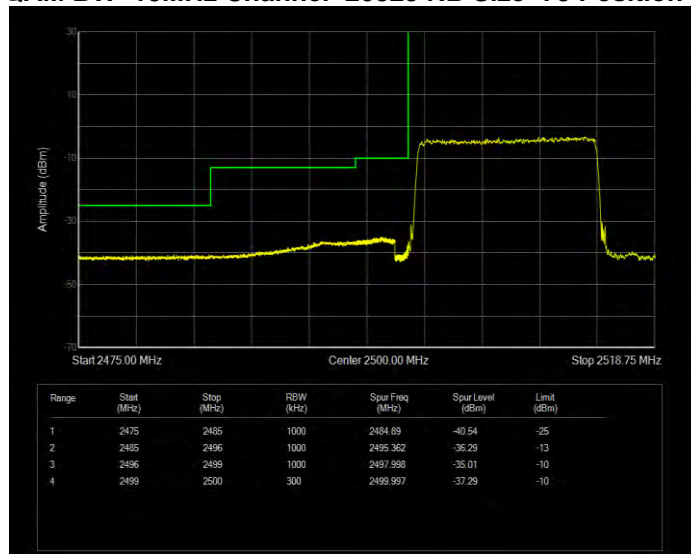

**Band7 16QAM BW=10MHz Channel=21400 RB Size=1 Position=#Max Normal**

**Band7 16QAM BW=10MHz Channel=21400 RB Size=50 Position=#0 Extended**

**Band7 16QAM BW=10MHz Channel=21400 RB Size=50 Position=#0 Normal**

**Band7 16QAM BW=15MHz Channel=20825 RB Size=1 Position=#0 Extended**

**Band7 16QAM BW=15MHz Channel=20825 RB Size=1 Position=#0 Normal**

**Band7 16QAM BW=15MHz Channel=20825 RB Size=1 Position=#Max Extended**

**Band7 16QAM BW=15MHz Channel=20825 RB Size=1 Position=#Max Normal**

**Band7 16QAM BW=15MHz Channel=20825 RB Size=75 Position=#0 Extended**

**Band7 16QAM BW=15MHz Channel=20825 RB Size=75 Position=#0 Normal**