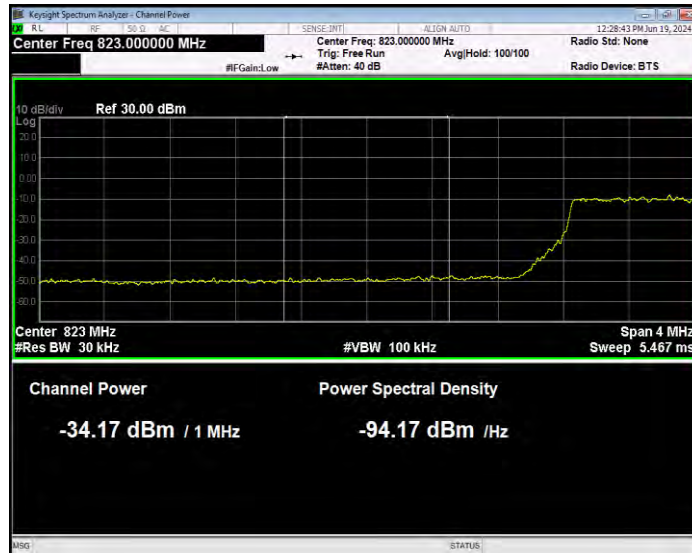

Band5 QPSK BW=5MHz Channel=20425 RB Size=25 Position=#0 Extended