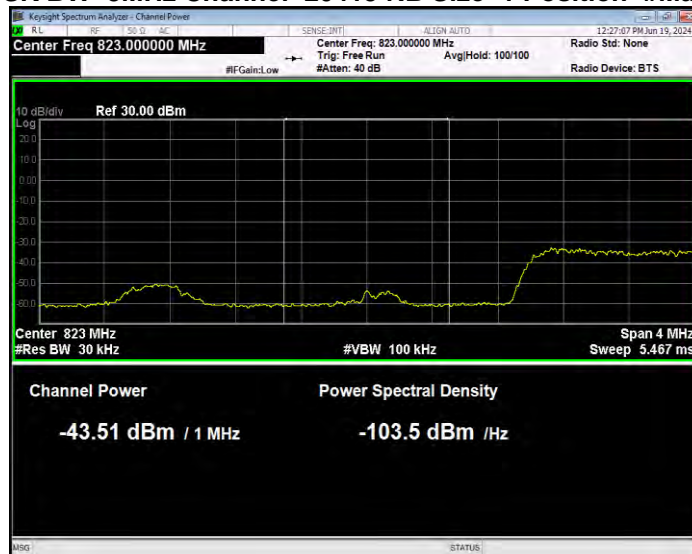

Band5 QPSK BW=3MHz Channel=20415 RB Size=1 Position=#Max Extended