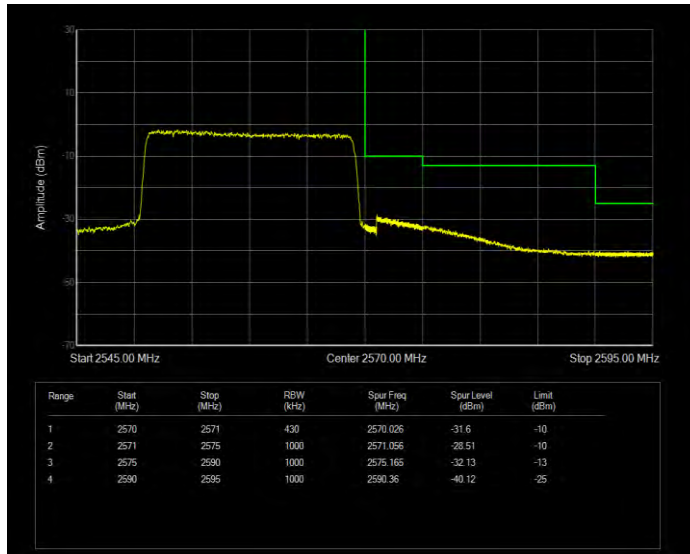

**Band7 QPSK BW=20MHz Channel=20850 RB Size=1 Position=#Max Normal**

**Band7 QPSK BW=20MHz Channel=20850 RB Size=100 Position=#0 Extended**

**Band7 QPSK BW=20MHz Channel=20850 RB Size=100 Position=#0 Normal**

**Band7 QPSK BW=20MHz Channel=21350 RB Size=1 Position=#0 Extended**

**Band7 QPSK BW=20MHz Channel=21350 RB Size=1 Position=#0 Normal**

**Band7 QPSK BW=20MHz Channel=21350 RB Size=1 Position=#Max Extended**

**Band7 QPSK BW=20MHz Channel=21350 RB Size=1 Position=#Max Normal**

**Band7 QPSK BW=20MHz Channel=21350 RB Size=100 Position=#0 Extended**

**Band7 QPSK BW=20MHz Channel=21350 RB Size=100 Position=#0 Normal**