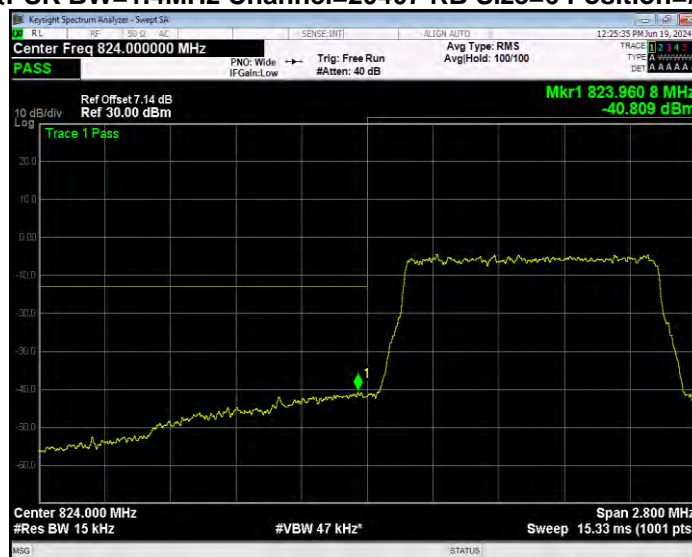

**Band5 QPSK BW=1.4MHz Channel=20407 RB Size=1 Position=#0 Extended**

**Band5 QPSK BW=1.4MHz Channel=20407 RB Size=1 Position=#0 Normal**

**Band5 QPSK BW=1.4MHz Channel=20407 RB Size=1 Position=#Max Extended**

**Band5 QPSK BW=1.4MHz Channel=20407 RB Size=1 Position=#Max Normal**

**Band5 QPSK BW=1.4MHz Channel=20407 RB Size=6 Position=#0 Extended**

**Band5 QPSK BW=1.4MHz Channel=20407 RB Size=6 Position=#0 Normal**