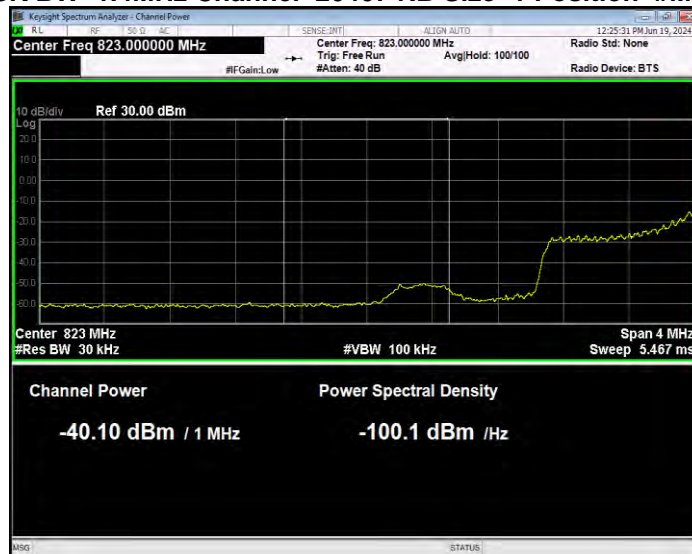

**Band5 QPSK BW=1.4MHz Channel=20407 RB Size=1 Position=#0 Extended**

**Band5 QPSK BW=1.4MHz Channel=20407 RB Size=1 Position=#0 Normal**

**Band5 QPSK BW=1.4MHz Channel=20407 RB Size=1 Position=#Max Extended**