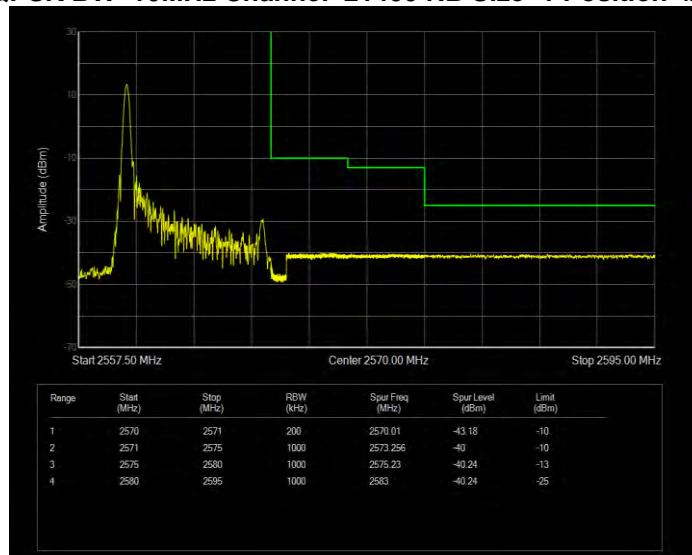

**Band7 QPSK BW=10MHz Channel=20800 RB Size=1 Position=#0 Extended**

**Band7 QPSK BW=10MHz Channel=20800 RB Size=1 Position=#0 Normal**

**Band7 QPSK BW=10MHz Channel=20800 RB Size=1 Position=#Max Extended**

**Band7 QPSK BW=10MHz Channel=20800 RB Size=1 Position=#Max Normal**

**Band7 QPSK BW=10MHz Channel=20800 RB Size=50 Position=#0 Extended**

**Band7 QPSK BW=10MHz Channel=20800 RB Size=50 Position=#0 Normal**

**Band7 QPSK BW=10MHz Channel=21400 RB Size=1 Position=#0 Extended**

**Band7 QPSK BW=10MHz Channel=21400 RB Size=1 Position=#0 Normal**

**Band7 QPSK BW=10MHz Channel=21400 RB Size=1 Position=#Max Extended**