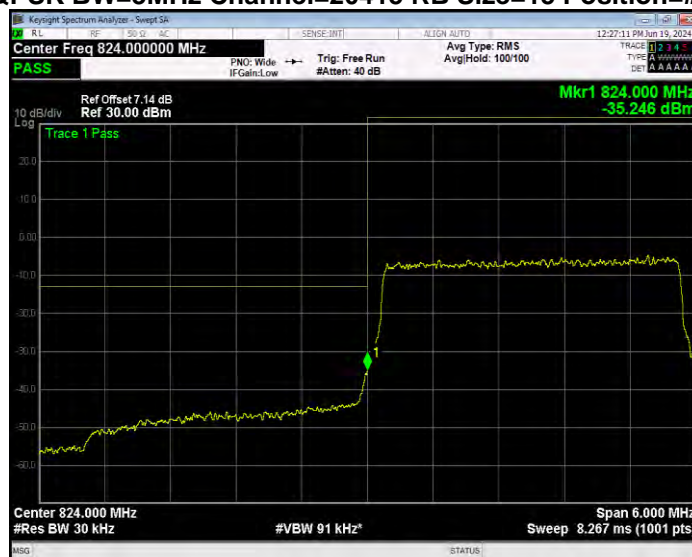

**Band5 QPSK BW=10MHz Channel=20600 RB Size=1 Position=#Max Normal**

**Band5 QPSK BW=10MHz Channel=20600 RB Size=50 Position=#0 Extended**

**Band5 QPSK BW=10MHz Channel=20600 RB Size=50 Position=#0 Normal**

**Band5 QPSK BW=3MHz Channel=20415 RB Size=1 Position=#0 Extended**

**Band5 QPSK BW=3MHz Channel=20415 RB Size=1 Position=#0 Normal**

**Band5 QPSK BW=3MHz Channel=20415 RB Size=1 Position=#Max Extended**

**Band5 QPSK BW=3MHz Channel=20415 RB Size=1 Position=#Max Normal**

**Band5 QPSK BW=3MHz Channel=20415 RB Size=15 Position=#0 Extended**

**Band5 QPSK BW=3MHz Channel=20415 RB Size=15 Position=#0 Normal**