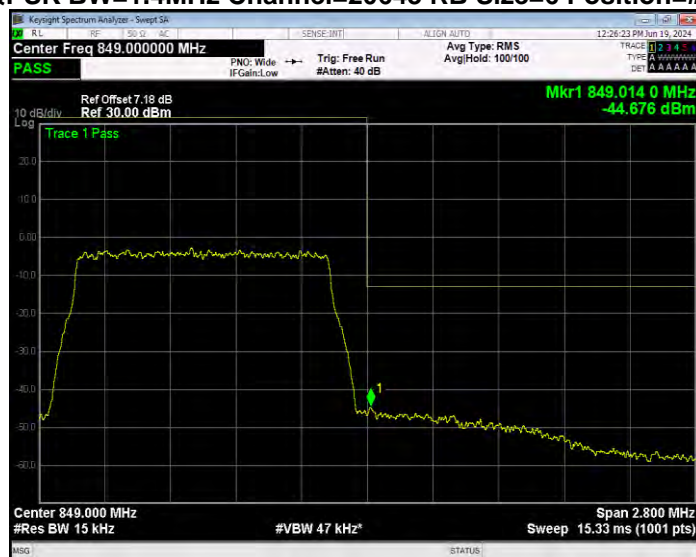

**Band5 QPSK BW=1.4MHz Channel=20407 RB Size=1 Position=#Max Normal**

**Band5 QPSK BW=1.4MHz Channel=20407 RB Size=6 Position=#0 Extended**

**Band5 QPSK BW=1.4MHz Channel=20407 RB Size=6 Position=#0 Normal**

**Band5 QPSK BW=1.4MHz Channel=20643 RB Size=1 Position=#0 Extended**

**Band5 QPSK BW=1.4MHz Channel=20643 RB Size=1 Position=#0 Normal**

**Band5 QPSK BW=1.4MHz Channel=20643 RB Size=1 Position=#Max Extended**

**Band5 QPSK BW=1.4MHz Channel=20643 RB Size=1 Position=#Max Normal**

**Band5 QPSK BW=1.4MHz Channel=20643 RB Size=6 Position=#0 Extended**

**Band5 QPSK BW=1.4MHz Channel=20643 RB Size=6 Position=#0 Normal**