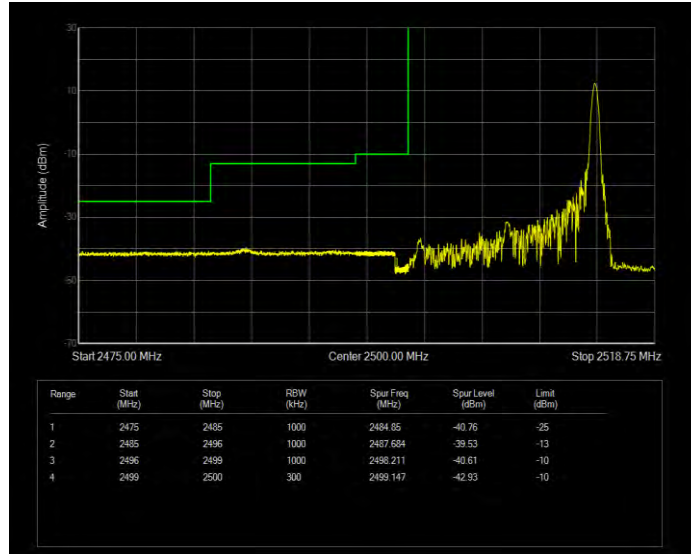

**Band7 16QAM BW=15MHz Channel=20825 RB Size=1 Position=#0 Extended**

**Band7 16QAM BW=15MHz Channel=20825 RB Size=1 Position=#0 Normal**

**Band7 16QAM BW=15MHz Channel=20825 RB Size=1 Position=#Max Extended**

**Band7 16QAM BW=15MHz Channel=20825 RB Size=1 Position=#Max Normal**

**Band7 16QAM BW=15MHz Channel=20825 RB Size=75 Position=#0 Extended**

**Band7 16QAM BW=15MHz Channel=20825 RB Size=75 Position=#0 Normal**