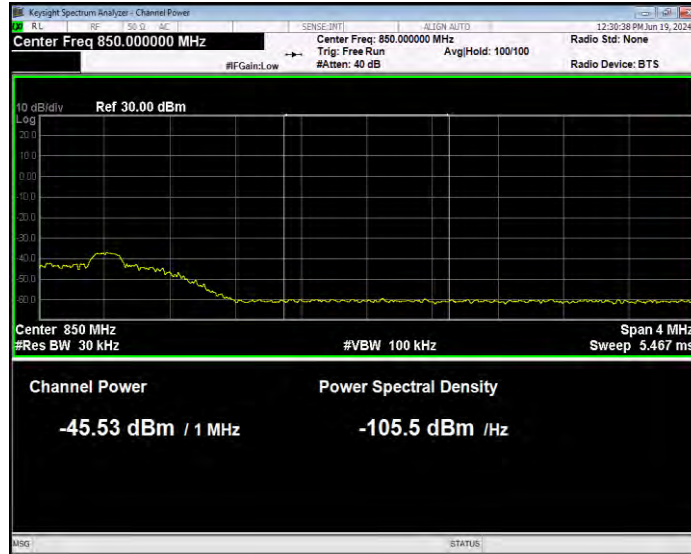

**Band5 QPSK BW=10MHz Channel=20450 RB Size=1 Position=#Max Normal**

**Band5 QPSK BW=10MHz Channel=20450 RB Size=50 Position=#0 Extended**

**Band5 QPSK BW=10MHz Channel=20450 RB Size=50 Position=#0 Normal**

**Band5 QPSK BW=10MHz Channel=20600 RB Size=1 Position=#0 Extended**

**Band5 QPSK BW=10MHz Channel=20600 RB Size=1 Position=#0 Normal**

**Band5 QPSK BW=10MHz Channel=20600 RB Size=1 Position=#X Extended**