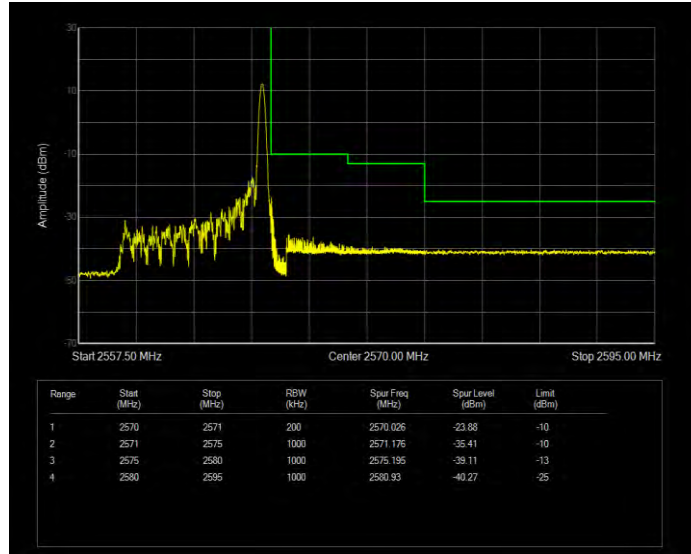

**Band7 16QAM BW=10MHz Channel=20800 RB Size=1 Position=#Max Normal**

**Band7 16QAM BW=10MHz Channel=20800 RB Size=50 Position=#0 Extended**

**Band7 16QAM BW=10MHz Channel=20800 RB Size=50 Position=#0 Normal**

**Band7 16QAM BW=10MHz Channel=21400 RB Size=1 Position=#0 Extended**

**Band7 16QAM BW=10MHz Channel=21400 RB Size=1 Position=#0 Normal**

**Band7 16QAM BW=10MHz Channel=21400 RB Size=1 Position=#Max Extended**

**Band7 16QAM BW=10MHz Channel=21400 RB Size=1 Position=#Max Normal**

**Band7 16QAM BW=10MHz Channel=21400 RB Size=50 Position=#0 Extended**

**Band7 16QAM BW=10MHz Channel=21400 RB Size=50 Position=#0 Normal**