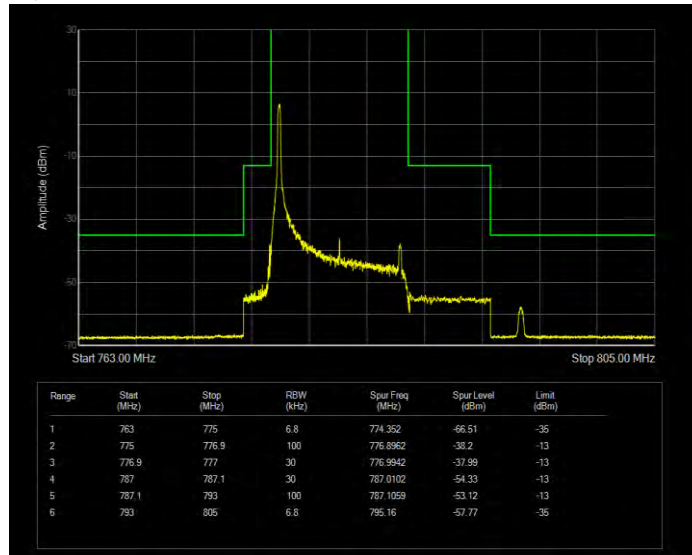

**Band7 QPSK BW=5MHz Channel=21425 RB Size=1 Position=#0 Extended**

**Band7 QPSK BW=5MHz Channel=21425 RB Size=1 Position=#0 Normal**

**Band7 QPSK BW=5MHz Channel=21425 RB Size=1 Position=#Max Extended**

**Band7 QPSK BW=5MHz Channel=21425 RB Size=1 Position=#Max Normal**

**Band7 QPSK BW=5MHz Channel=21425 RB Size=25 Position=#0 Extended**

**Band7 QPSK BW=5MHz Channel=21425 RB Size=25 Position=#0 Normal**

**Band13 16QAM BW=10MHz Channel=23230 RB Size=1 Position=#0 Extended**

**Band13 16QAM BW=10MHz Channel=23230 RB Size=1 Position=#0 Normal**

**Band13 16QAM BW=10MHz Channel=23230 RB Size=1 Position=#Max Extended**