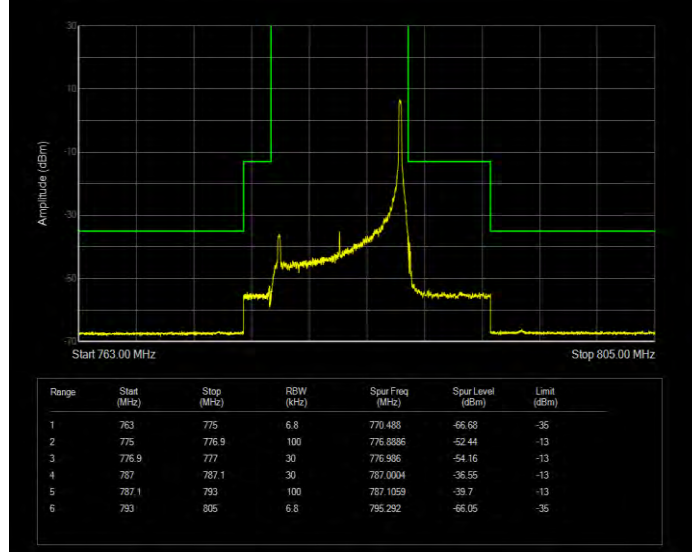

**Band13 16QAM BW=10MHz Channel=23230 RB Size=1 Position=#0 Extended**

**Band13 16QAM BW=10MHz Channel=23230 RB Size=1 Position=#0 Normal**

**Band13 16QAM BW=10MHz Channel=23230 RB Size=1 Position=#Max Extended**

**Band13 16QAM BW=10MHz Channel=23230 RB Size=1 Position=#Max Normal**

**Band13 16QAM BW=10MHz Channel=23230 RB Size=50 Position=#0 Extended**

**Band13 16QAM BW=10MHz Channel=23230 RB Size=50 Position=#0 Normal**