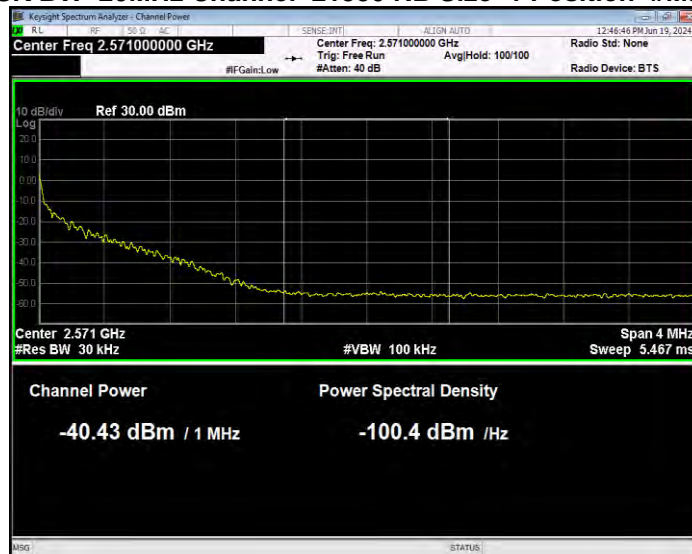

Band7 QPSK BW=20MHz Channel=21350 RB Size=1 Position=#Max Extended