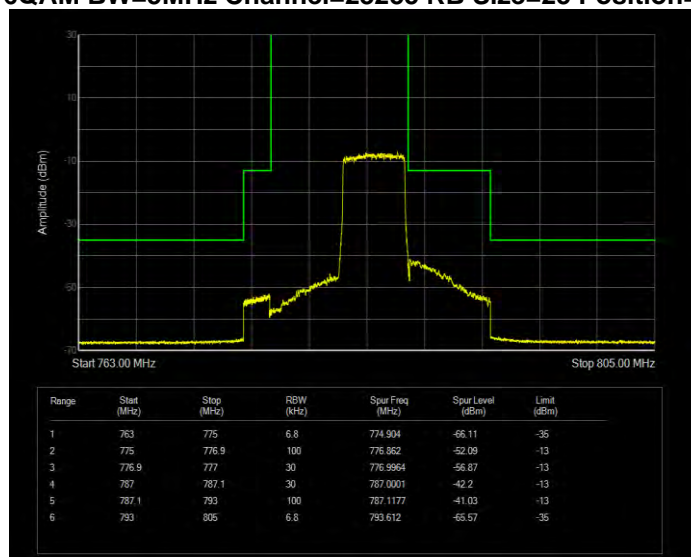

**Band13 16QAM BW=5MHz Channel=23205 RB Size=1 Position=#Max Normal**

**Band13 16QAM BW=5MHz Channel=23205 RB Size=25 Position=#0 Extended**

**Band13 16QAM BW=5MHz Channel=23205 RB Size=25 Position=#0 Normal**

**Band13 16QAM BW=5MHz Channel=23255 RB Size=1 Position=#0 Extended**

**Band13 16QAM BW=5MHz Channel=23255 RB Size=1 Position=#0 Normal**

**Band13 16QAM BW=5MHz Channel=23255 RB Size=1 Position=#Max Extended**

**Band13 16QAM BW=5MHz Channel=23255 RB Size=1 Position=#Max Normal**

**Band13 16QAM BW=5MHz Channel=23255 RB Size=25 Position=#0 Extended**

**Band13 16QAM BW=5MHz Channel=23255 RB Size=25 Position=#0 Normal**