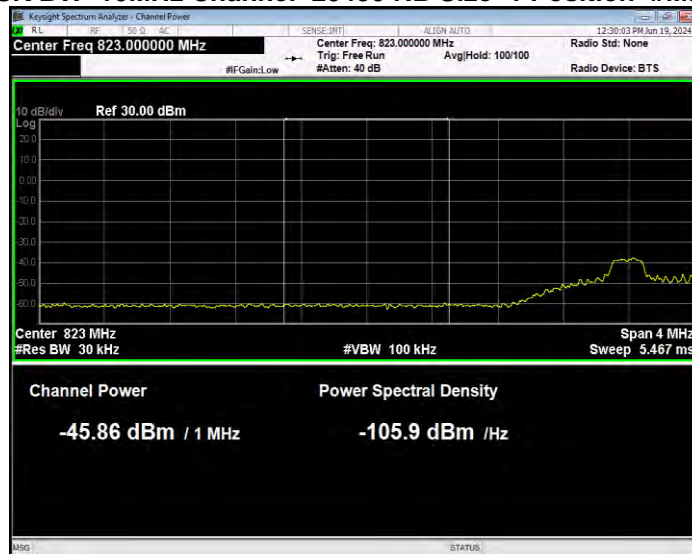

**Band5 QPSK BW=1.4MHz Channel=20643 RB Size=1 Position=#Max Normal**

**Band5 QPSK BW=1.4MHz Channel=20643 RB Size=6 Position=#0 Extended**

**Band5 QPSK BW=1.4MHz Channel=20643 RB Size=6 Position=#0 Normal**

**Band5 QPSK BW=10MHz Channel=20450 RB Size=1 Position=#0 Extended**

**Band5 QPSK BW=10MHz Channel=20450 RB Size=1 Position=#0 Normal**

**Band5 QPSK BW=10MHz Channel=20450 RB Size=1 Position=#X Extended**