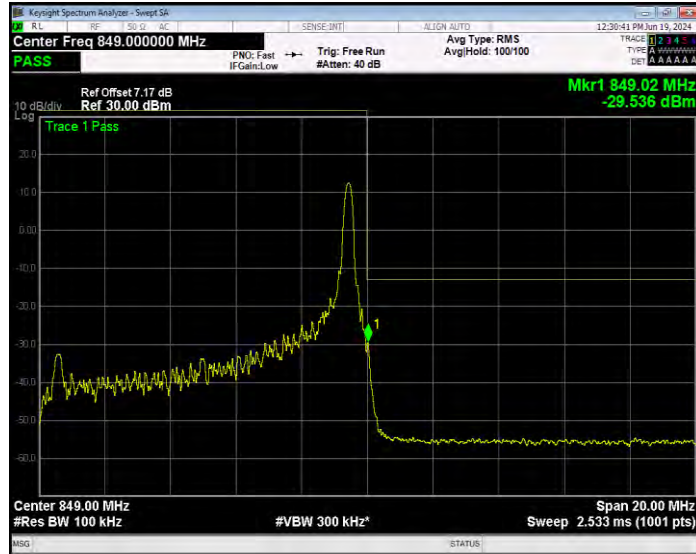

Band5 QPSK BW=10MHz Channel=20600 RB Size=1 Position=#Max Normal