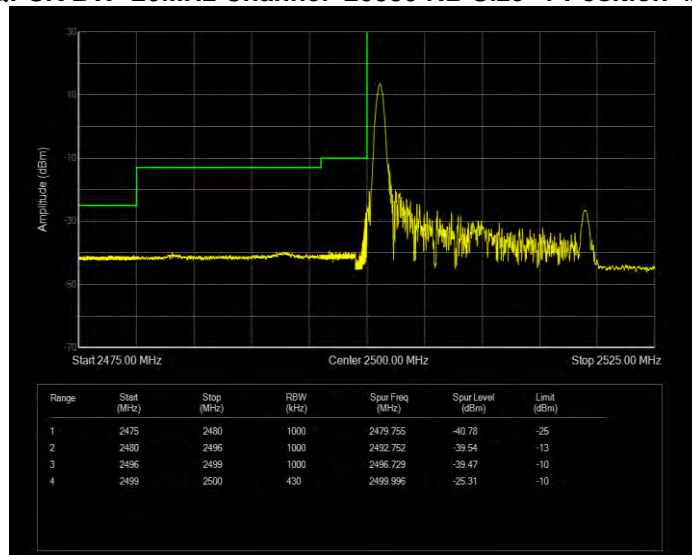

**Band7 QPSK BW=15MHz Channel=21375 RB Size=1 Position=#Max Normal**

**Band7 QPSK BW=15MHz Channel=21375 RB Size=75 Position=#0 Extended**

**Band7 QPSK BW=15MHz Channel=21375 RB Size=75 Position=#0 Normal**

**Band7 QPSK BW=20MHz Channel=20850 RB Size=1 Position=#0 Extended**

**Band7 QPSK BW=20MHz Channel=20850 RB Size=1 Position=#0 Normal**

**Band7 QPSK BW=20MHz Channel=20850 RB Size=1 Position=#Max Extended**