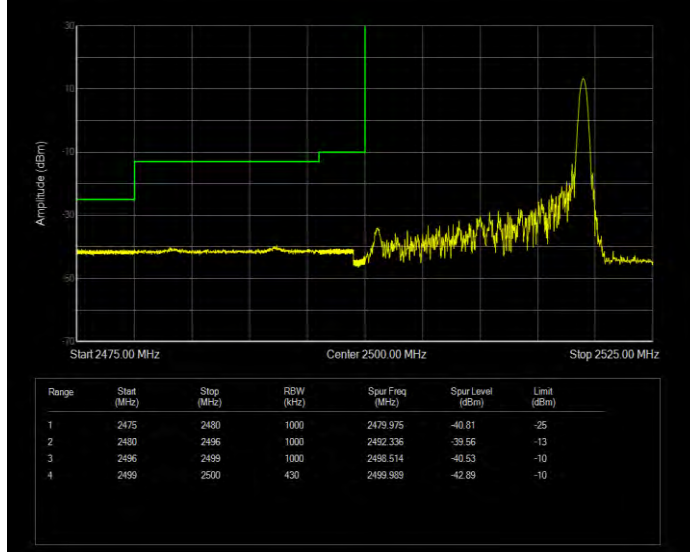

**Band7 QPSK BW=20MHz Channel=20850 RB Size=1 Position=#0 Extended**

**Band7 QPSK BW=20MHz Channel=20850 RB Size=1 Position=#0 Normal**

**Band7 QPSK BW=20MHz Channel=20850 RB Size=1 Position=#Max Extended**

**Band7 QPSK BW=20MHz Channel=20850 RB Size=1 Position=#Max Normal**

**Band7 QPSK BW=20MHz Channel=20850 RB Size=100 Position=#0 Extended**

**Band7 QPSK BW=20MHz Channel=20850 RB Size=100 Position=#0 Normal**