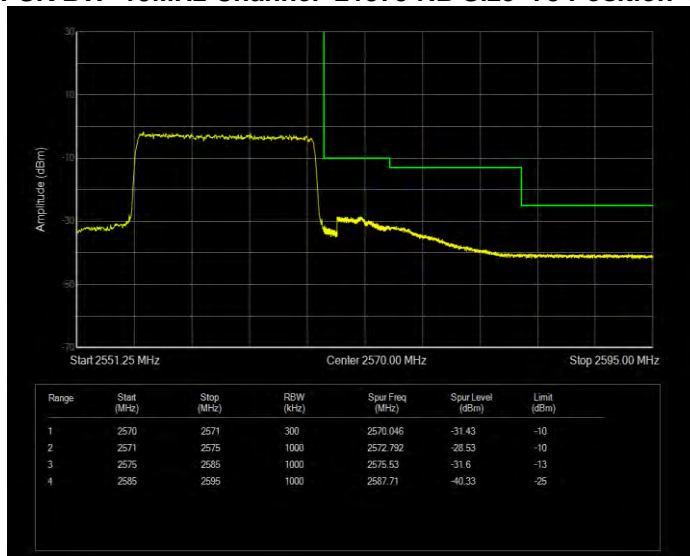

**Band7 QPSK BW=15MHz Channel=20825 RB Size=1 Position=#Max Normal**

**Band7 QPSK BW=15MHz Channel=20825 RB Size=75 Position=#0 Extended**

**Band7 QPSK BW=15MHz Channel=20825 RB Size=75 Position=#0 Normal**

**Band7 QPSK BW=15MHz Channel=21375 RB Size=1 Position=#0 Extended**

**Band7 QPSK BW=15MHz Channel=21375 RB Size=1 Position=#0 Normal**

**Band7 QPSK BW=15MHz Channel=21375 RB Size=1 Position=#Max Extended**

**Band7 QPSK BW=15MHz Channel=21375 RB Size=1 Position=#Max Normal**

**Band7 QPSK BW=15MHz Channel=21375 RB Size=75 Position=#0 Extended**

**Band7 QPSK BW=15MHz Channel=21375 RB Size=75 Position=#0 Normal**