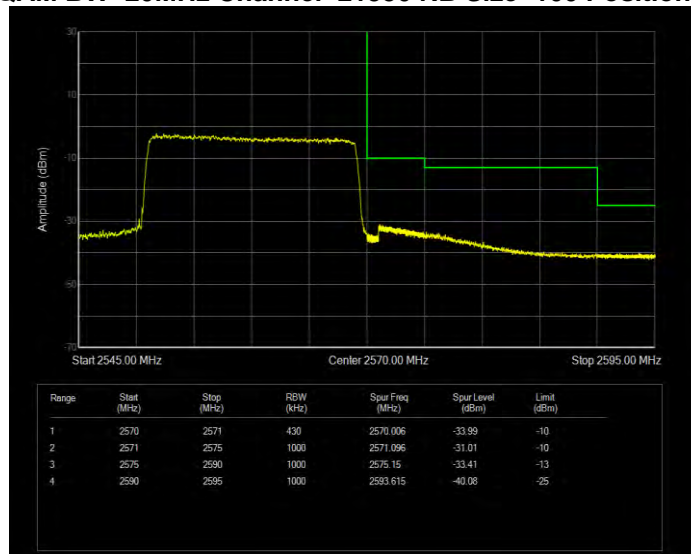

**Band7 16QAM BW=20MHz Channel=20850 RB Size=1 Position=#Max Normal**

**Band7 16QAM BW=20MHz Channel=20850 RB Size=100 Position=#0 Extended**

**Band7 16QAM BW=20MHz Channel=20850 RB Size=100 Position=#0 Normal**

**Band7 16QAM BW=20MHz Channel=21350 RB Size=1 Position=#0 Extended**

**Band7 16QAM BW=20MHz Channel=21350 RB Size=1 Position=#0 Normal**

**Band7 16QAM BW=20MHz Channel=21350 RB Size=1 Position=#Max Extended**

**Band7 16QAM BW=20MHz Channel=21350 RB Size=1 Position=#Max Normal**

**Band7 16QAM BW=20MHz Channel=21350 RB Size=100 Position=#0 Extended**

**Band7 16QAM BW=20MHz Channel=21350 RB Size=100 Position=#0 Normal**