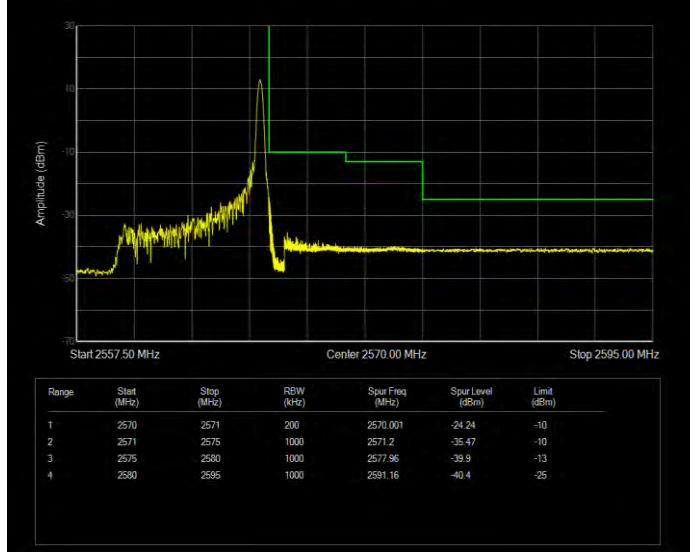

**Band7 QPSK BW=10MHz Channel=20800 RB Size=1 Position=#Max Normal**

**Band7 QPSK BW=10MHz Channel=20800 RB Size=50 Position=#0 Extended**

**Band7 QPSK BW=10MHz Channel=20800 RB Size=50 Position=#0 Normal**

**Band7 QPSK BW=10MHz Channel=21400 RB Size=1 Position=#0 Extended**

**Band7 QPSK BW=10MHz Channel=21400 RB Size=1 Position=#0 Normal**

**Band7 QPSK BW=10MHz Channel=21400 RB Size=1 Position=#Max Extended**

**Band7 QPSK BW=10MHz Channel=21400 RB Size=1 Position=#Max Normal**

**Band7 QPSK BW=10MHz Channel=21400 RB Size=50 Position=#0 Extended**

**Band7 QPSK BW=10MHz Channel=21400 RB Size=50 Position=#0 Normal**