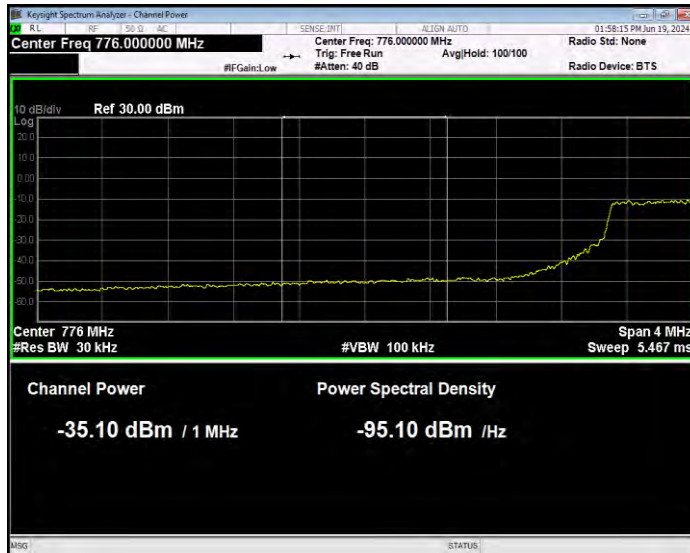

Band13 QPSK BW=10MHz Channel=23230 RB Size=50 Position=#0 Extended