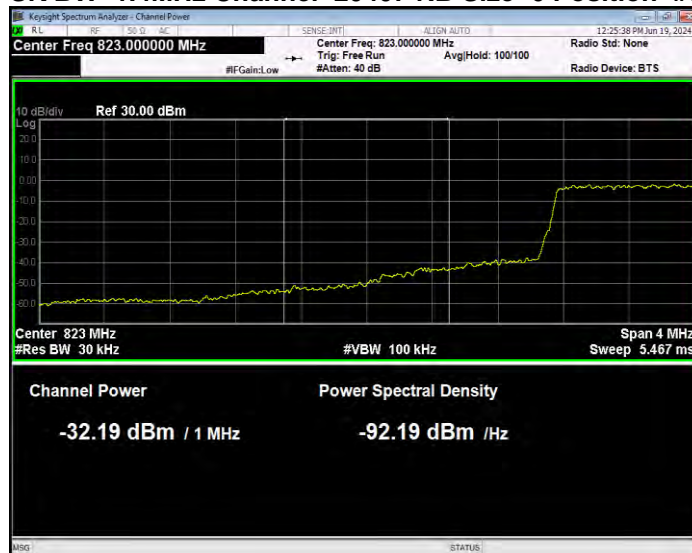

Band5 QPSK BW=1.4MHz Channel=20407 RB Size=6 Position=#0 Extended