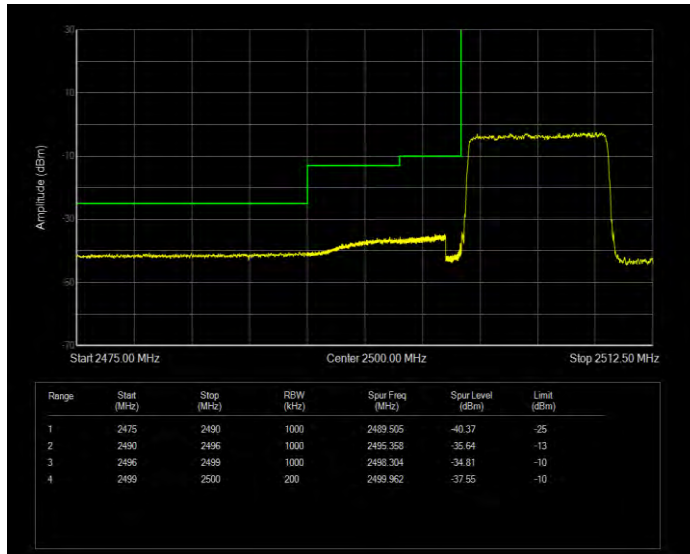

**Band7 16QAM BW=5MHz Channel=21425 RB Size=1 Position=#Max Normal**

**Band7 16QAM BW=5MHz Channel=21425 RB Size=25 Position=#0 Extended**

**Band7 16QAM BW=5MHz Channel=21425 RB Size=25 Position=#0 Normal**

**Band7 QPSK BW=10MHz Channel=20800 RB Size=1 Position=#0 Extended**

**Band7 QPSK BW=10MHz Channel=20800 RB Size=1 Position=#0 Normal**

**Band7 QPSK BW=10MHz Channel=20800 RB Size=1 Position=#Max Extended**

**Band7 QPSK BW=10MHz Channel=20800 RB Size=1 Position=#Max Normal**

**Band7 QPSK BW=10MHz Channel=20800 RB Size=50 Position=#0 Extended**

**Band7 QPSK BW=10MHz Channel=20800 RB Size=50 Position=#0 Normal**