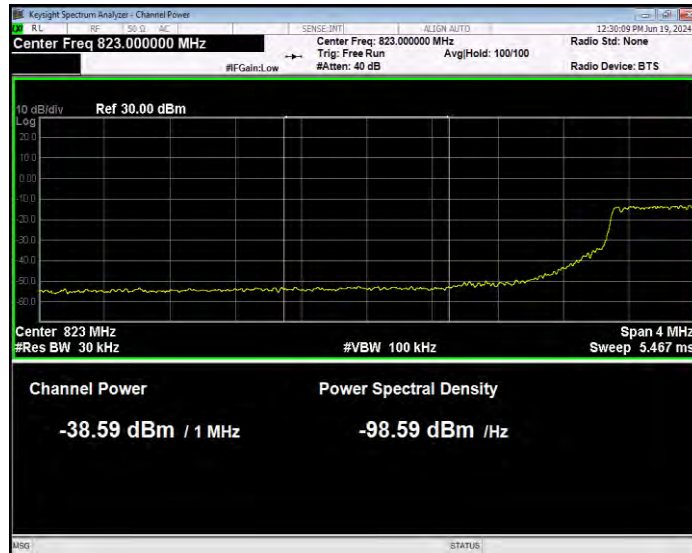

Band5 QPSK BW=10MHz Channel=20450 RB Size=50 Position=#0 Extended