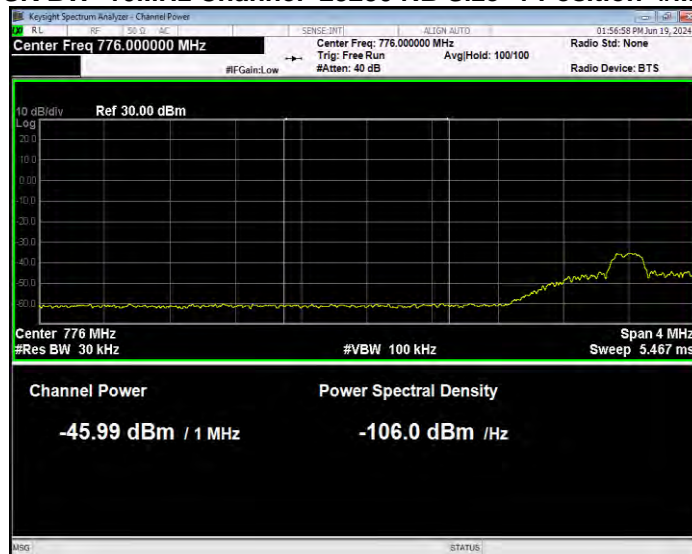

Band13 QPSK BW=10MHz Channel=23230 RB Size=1 Position=#Max Extended