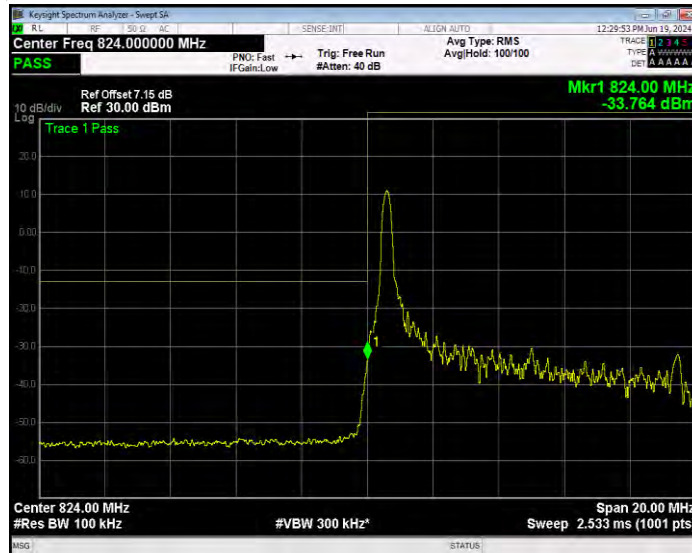

Band5 QPSK BW=10MHz Channel=20450 RB Size=1 Position=#0 Normal