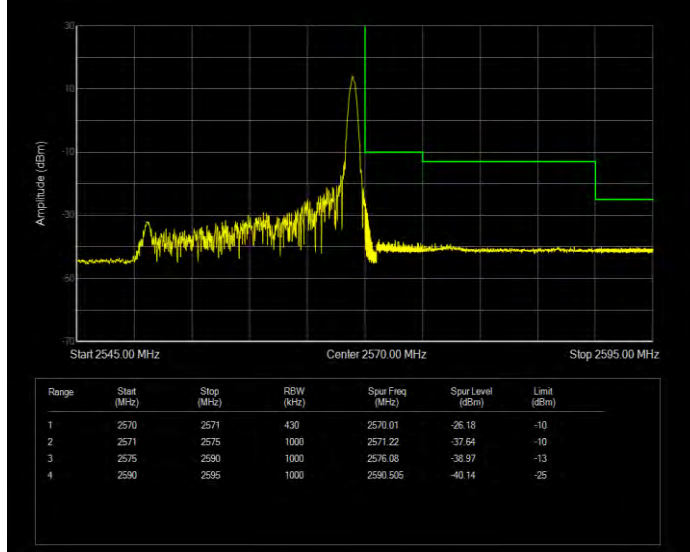

**Band7 QPSK BW=20MHz Channel=21350 RB Size=1 Position=#0 Extended**

**Band7 QPSK BW=20MHz Channel=21350 RB Size=1 Position=#0 Normal**

**Band7 QPSK BW=20MHz Channel=21350 RB Size=1 Position=#Max Extended**

**Band7 QPSK BW=20MHz Channel=21350 RB Size=1 Position=#Max Normal**

**Band7 QPSK BW=20MHz Channel=21350 RB Size=100 Position=#0 Extended**

**Band7 QPSK BW=20MHz Channel=21350 RB Size=100 Position=#0 Normal**