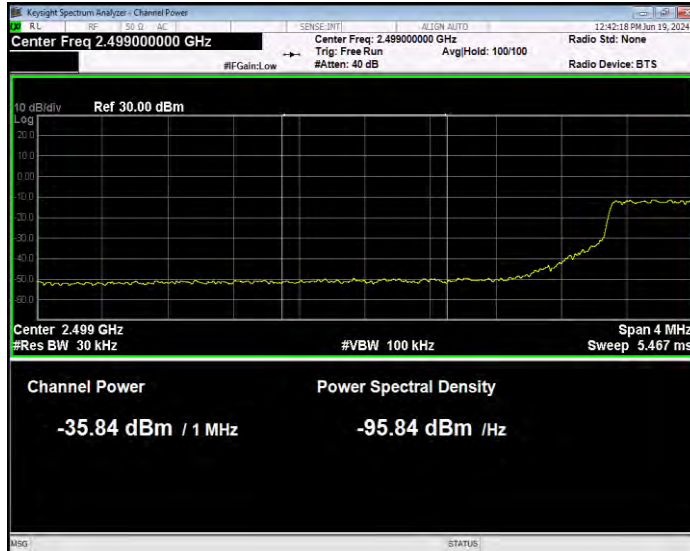

Band7 QPSK BW=10MHz Channel=20800 RB Size=50 Position=#0 Extended