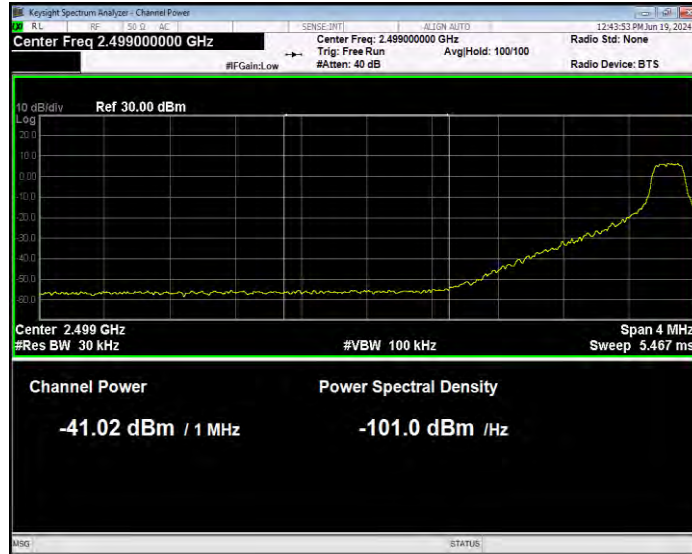

Band7 QPSK BW=15MHz Channel=20825 RB Size=1 Position=#0 Extended