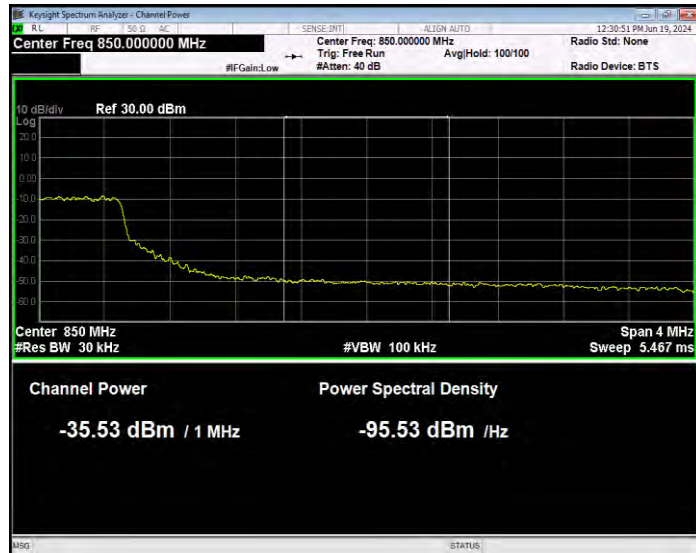

**Band5 QPSK BW=10MHz Channel=20600 RB Size=1 Position=#0 Extended**

**Band5 QPSK BW=10MHz Channel=20600 RB Size=1 Position=#0 Normal**

**Band5 QPSK BW=10MHz Channel=20600 RB Size=1 Position=#X Extended**

**Band5 QPSK BW=10MHz Channel=20600 RB Size=1 Position=#Max Normal**

**Band5 QPSK BW=10MHz Channel=20600 RB Size=50 Position=#0 Extended**

**Band5 QPSK BW=10MHz Channel=20600 RB Size=50 Position=#0 Normal**