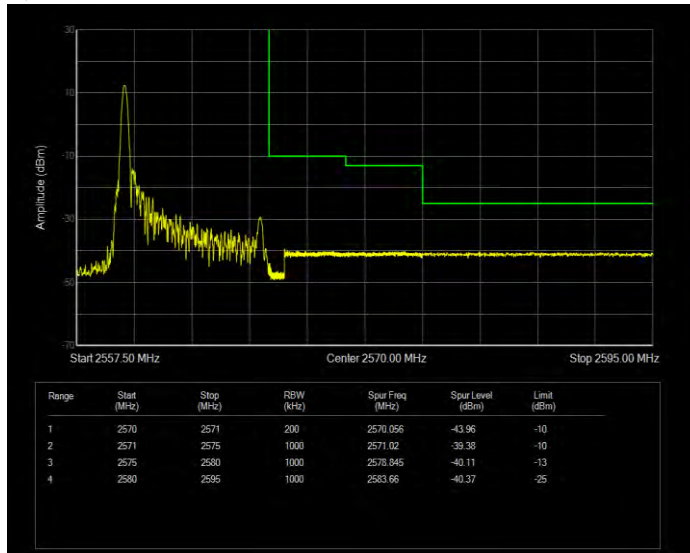

**Band7 16QAM BW=10MHz Channel=20800 RB Size=1 Position=#Max Normal**

**Band7 16QAM BW=10MHz Channel=20800 RB Size=50 Position=#0 Extended**

**Band7 16QAM BW=10MHz Channel=20800 RB Size=50 Position=#0 Normal**

**Band7 16QAM BW=10MHz Channel=21400 RB Size=1 Position=#0 Extended**

**Band7 16QAM BW=10MHz Channel=21400 RB Size=1 Position=#0 Normal**

**Band7 16QAM BW=10MHz Channel=21400 RB Size=1 Position=#Max Extended**