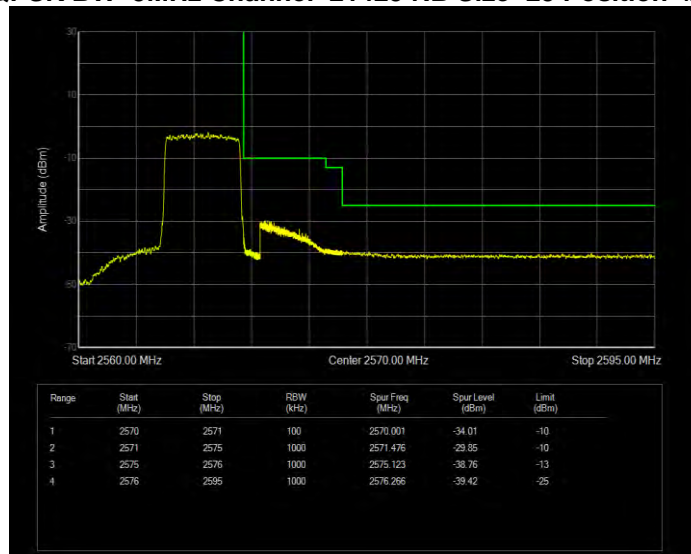

**Band7 QPSK BW=5MHz Channel=21425 RB Size=1 Position=#0 Extended**

**Band7 QPSK BW=5MHz Channel=21425 RB Size=1 Position=#0 Normal**

**Band7 QPSK BW=5MHz Channel=21425 RB Size=1 Position=#Max Extended**

**Band7 QPSK BW=5MHz Channel=21425 RB Size=1 Position=#Max Normal**

**Band7 QPSK BW=5MHz Channel=21425 RB Size=25 Position=#0 Extended**

**Band7 QPSK BW=5MHz Channel=21425 RB Size=25 Position=#0 Normal**