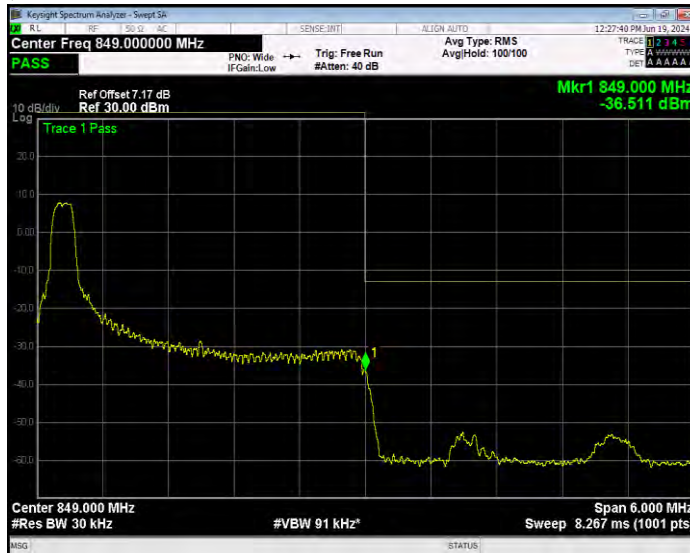

Band5 QPSK BW=3MHz Channel=20635 RB Size=1 Position=#0 Normal