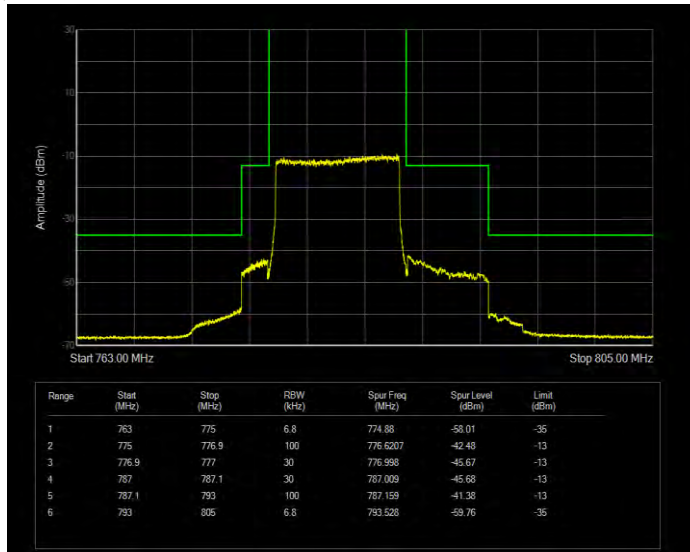

**Band13 16QAM BW=5MHz Channel=23255 RB Size=1 Position=#Max Normal**

**Band13 16QAM BW=5MHz Channel=23255 RB Size=25 Position=#0 Extended**

**Band13 16QAM BW=5MHz Channel=23255 RB Size=25 Position=#0 Normal**

**Band13 QPSK BW=10MHz Channel=23230 RB Size=1 Position=#0 Extended**

**Band13 QPSK BW=10MHz Channel=23230 RB Size=1 Position=#0 Normal**

**Band13 QPSK BW=10MHz Channel=23230 RB Size=1 Position=#Max Extended**

**Band13 QPSK BW=10MHz Channel=23230 RB Size=1 Position=#Max Normal**

**Band13 QPSK BW=10MHz Channel=23230 RB Size=50 Position=#0 Extended**

**Band13 QPSK BW=10MHz Channel=23230 RB Size=50 Position=#0 Normal**