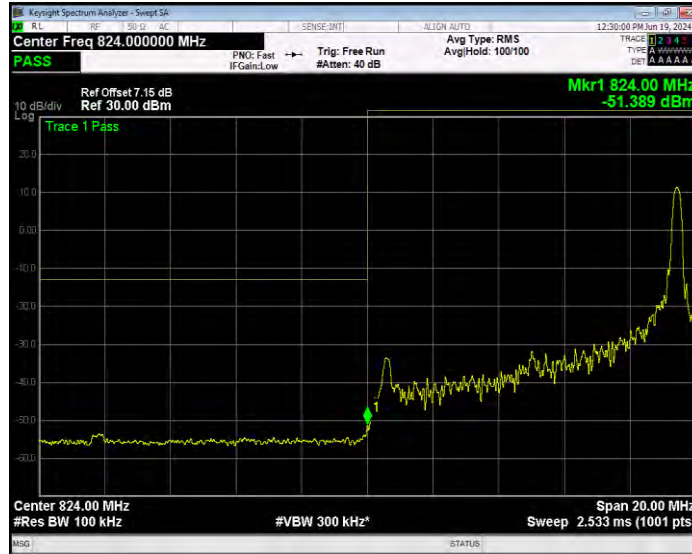

**Band5 QPSK BW=10MHz Channel=20450 RB Size=1 Position=#0 Extended**

**Band5 QPSK BW=10MHz Channel=20450 RB Size=1 Position=#0 Normal**

**Band5 QPSK BW=10MHz Channel=20450 RB Size=1 Position=#X Extended**

**Band5 QPSK BW=10MHz Channel=20450 RB Size=1 Position=#Max Normal**

**Band5 QPSK BW=10MHz Channel=20450 RB Size=50 Position=#0 Extended**

**Band5 QPSK BW=10MHz Channel=20450 RB Size=50 Position=#0 Normal**