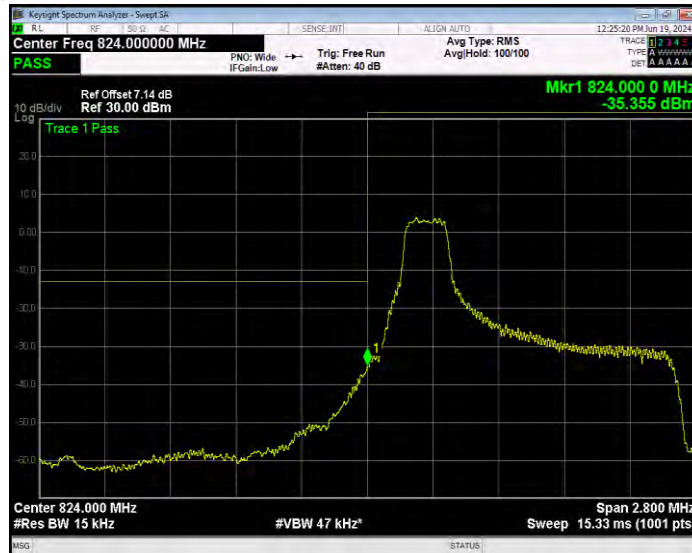

**Band5 QPSK BW=1.4MHz Channel=20407 RB Size=1 Position=#0 Extended**

**Band5 QPSK BW=1.4MHz Channel=20407 RB Size=1 Position=#0 Normal**

**Band5 QPSK BW=1.4MHz Channel=20407 RB Size=1 Position=#Max Extended**