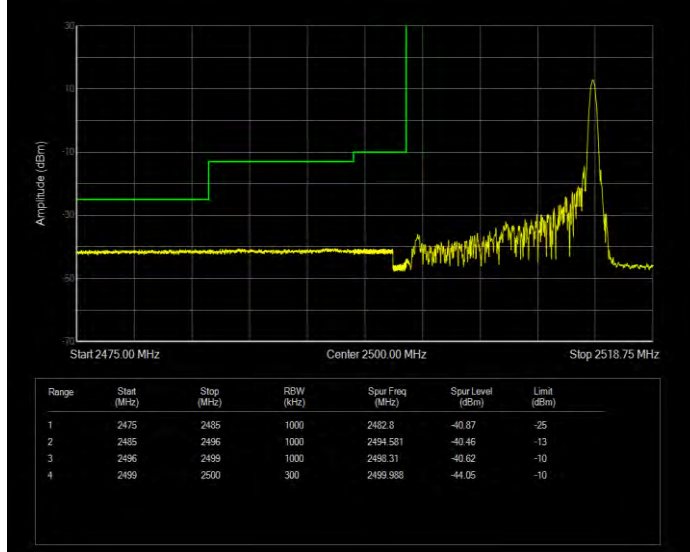

Band7 QPSK BW=15MHz Channel=20825 RB Size=1 Position=#Max Normal