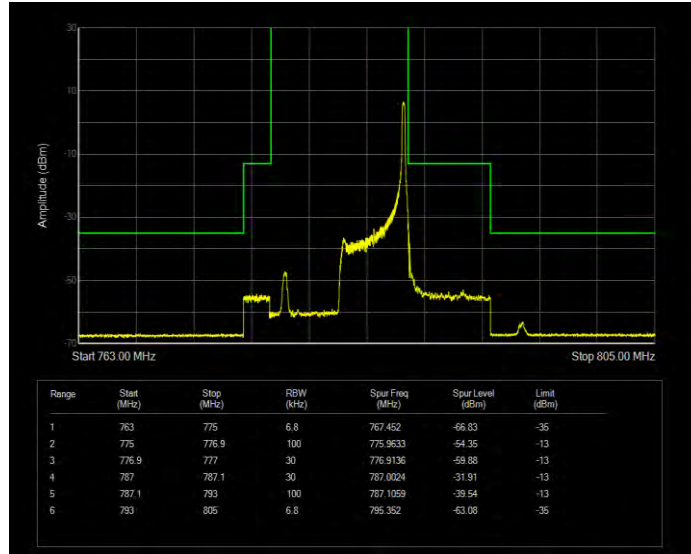

**Band13 16QAM BW=5MHz Channel=23255 RB Size=1 Position=#0 Extended**

**Band13 16QAM BW=5MHz Channel=23255 RB Size=1 Position=#0 Normal**

**Band13 16QAM BW=5MHz Channel=23255 RB Size=1 Position=#Max Extended**

**Band13 16QAM BW=5MHz Channel=23255 RB Size=1 Position=#Max Normal**

**Band13 16QAM BW=5MHz Channel=23255 RB Size=25 Position=#0 Extended**

**Band13 16QAM BW=5MHz Channel=23255 RB Size=25 Position=#0 Normal**