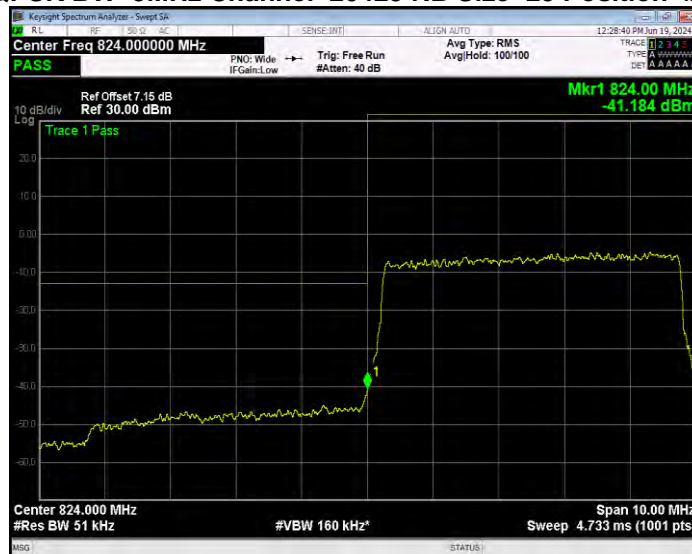

**Band5 QPSK BW=5MHz Channel=20425 RB Size=1 Position=#0 Extended**

**Band5 QPSK BW=5MHz Channel=20425 RB Size=1 Position=#0 Normal**

**Band5 QPSK BW=5MHz Channel=20425 RB Size=1 Position=#Max Extended**

**Band5 QPSK BW=5MHz Channel=20425 RB Size=1 Position=#Max Normal**

**Band5 QPSK BW=5MHz Channel=20425 RB Size=25 Position=#0 Extended**

**Band5 QPSK BW=5MHz Channel=20425 RB Size=25 Position=#0 Normal**