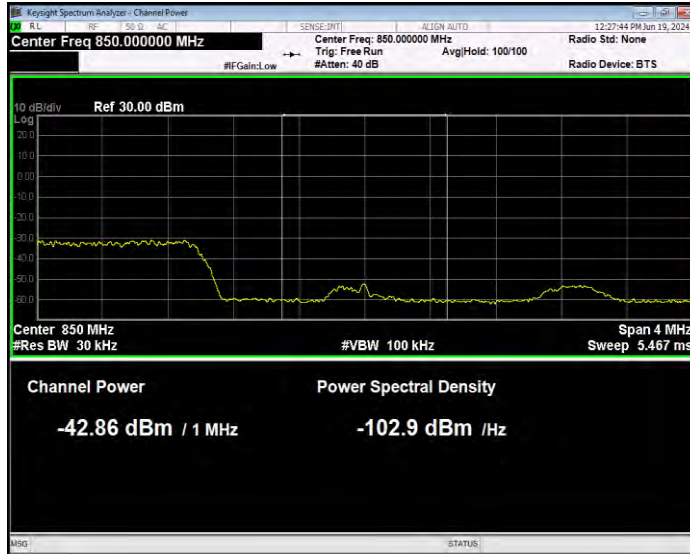

Band5 QPSK BW=3MHz Channel=20635 RB Size=1 Position=#0 Extended