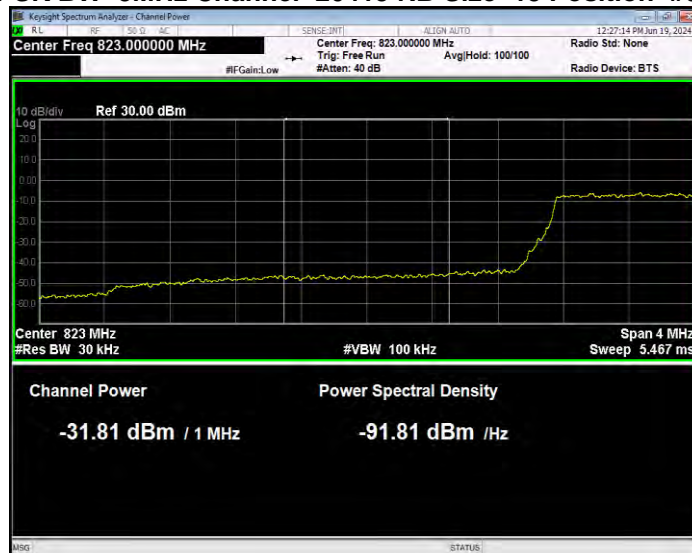

Band5 QPSK BW=3MHz Channel=20415 RB Size=15 Position=#0 Extended