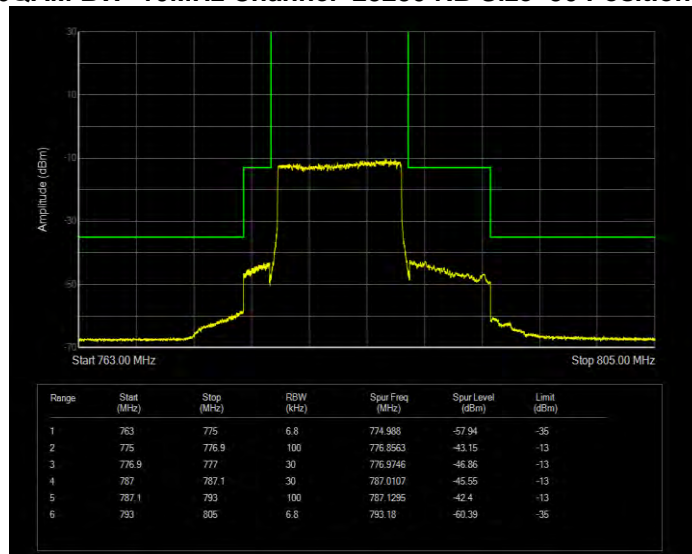

**Band7 QPSK BW=5MHz Channel=21425 RB Size=1 Position=#Max Normal**

**Band7 QPSK BW=5MHz Channel=21425 RB Size=25 Position=#0 Extended**

**Band7 QPSK BW=5MHz Channel=21425 RB Size=25 Position=#0 Normal**

**Band13 16QAM BW=10MHz Channel=23230 RB Size=1 Position=#0 Extended**

**Band13 16QAM BW=10MHz Channel=23230 RB Size=1 Position=#0 Normal**

**Band13 16QAM BW=10MHz Channel=23230 RB Size=1 Position=#Max Extended**

**Band13 16QAM BW=10MHz Channel=23230 RB Size=1 Position=#Max Normal**

**Band13 16QAM BW=10MHz Channel=23230 RB Size=50 Position=#0 Extended**

**Band13 16QAM BW=10MHz Channel=23230 RB Size=50 Position=#0 Normal**