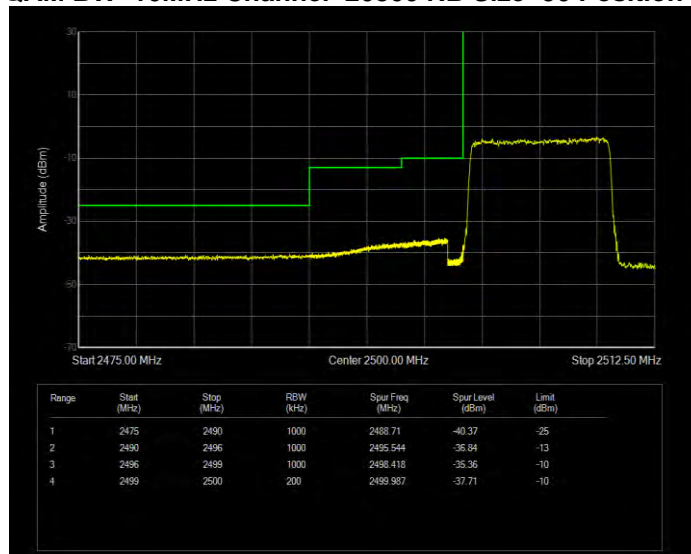

**Band5 QPSK BW=5MHz Channel=20625 RB Size=1 Position=#Max Normal**

**Band5 QPSK BW=5MHz Channel=20625 RB Size=25 Position=#0 Extended**

**Band5 QPSK BW=5MHz Channel=20625 RB Size=25 Position=#0 Normal**

**Band7 16QAM BW=10MHz Channel=20800 RB Size=1 Position=#0 Extended**

**Band7 16QAM BW=10MHz Channel=20800 RB Size=1 Position=#0 Normal**

**Band7 16QAM BW=10MHz Channel=20800 RB Size=1 Position=#Max Extended**

**Band7 16QAM BW=10MHz Channel=20800 RB Size=1 Position=#Max Normal**

**Band7 16QAM BW=10MHz Channel=20800 RB Size=50 Position=#0 Extended**

**Band7 16QAM BW=10MHz Channel=20800 RB Size=50 Position=#0 Normal**

**Band7 16QAM BW=10MHz Channel=21400 RB Size=1 Position=#0 Extended**

**Band7 16QAM BW=10MHz Channel=21400 RB Size=1 Position=#0 Normal**

**Band7 16QAM BW=10MHz Channel=21400 RB Size=1 Position=#Max Extended**