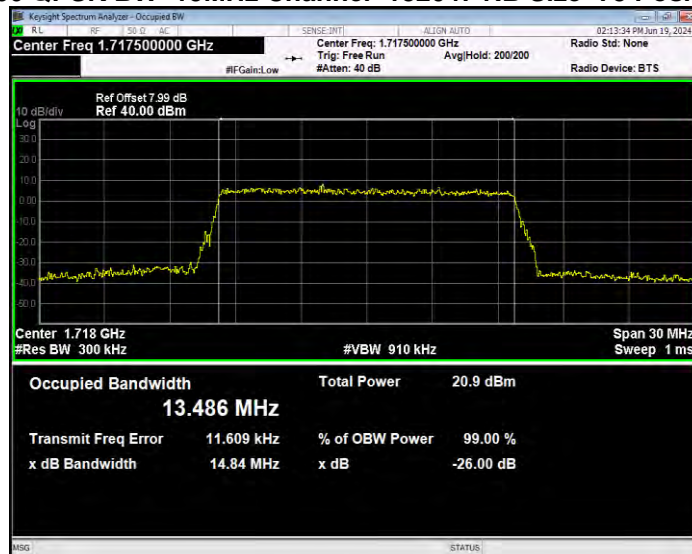

Band66 QPSK BW=15MHz Channel=132047 RB Size=75 Position=#0