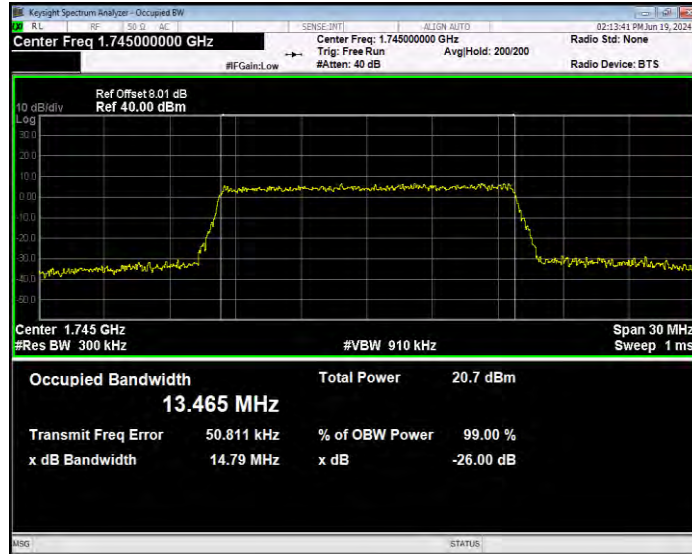

Band66 QPSK BW=15MHz Channel=132322 RB Size=75 Position=#0