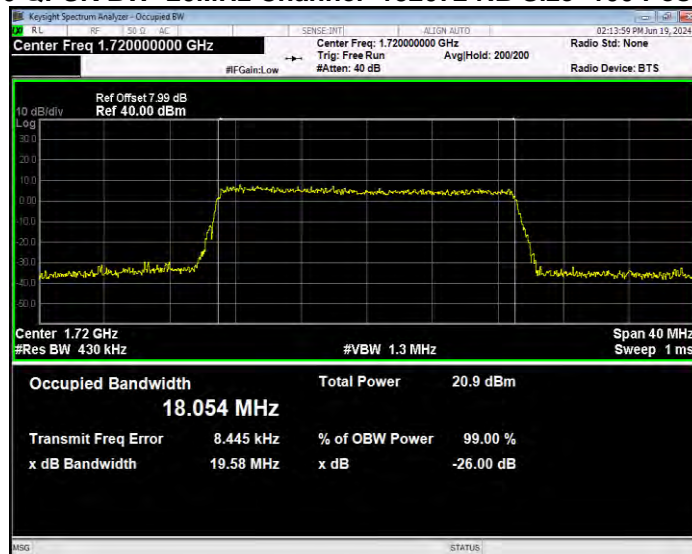

Band66 QPSK BW=20MHz Channel=132072 RB Size=100 Position=#0