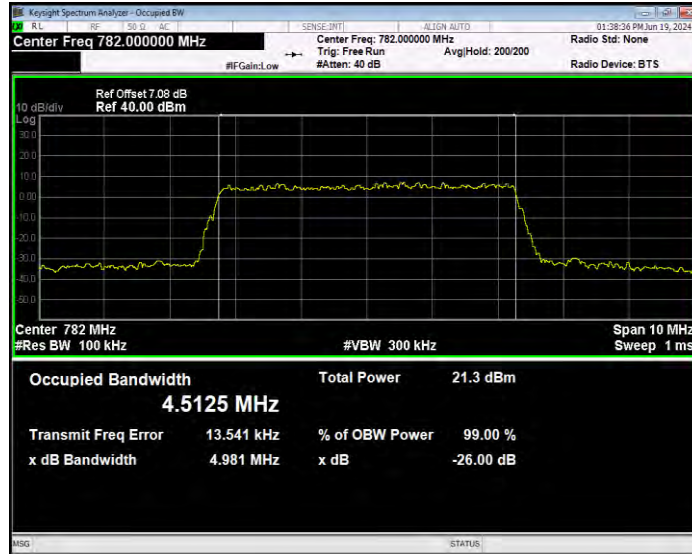

**Band13 16QAM BW=5MHz Channel=23255 RB Size=25 Position=#0**

**Band13 QPSK BW=10MHz Channel=23230 RB Size=50 Position=#0**

**Band13 QPSK BW=5MHz Channel=23205 RB Size=25 Position=#0**

**Band13 QPSK BW=5MHz Channel=23230 RB Size=25 Position=#0**