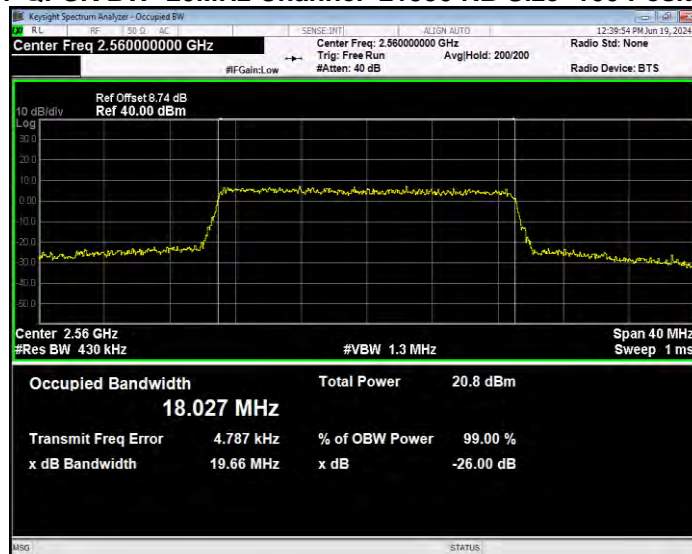

Band7 QPSK BW=20MHz Channel=21350 RB Size=100 Position=#0