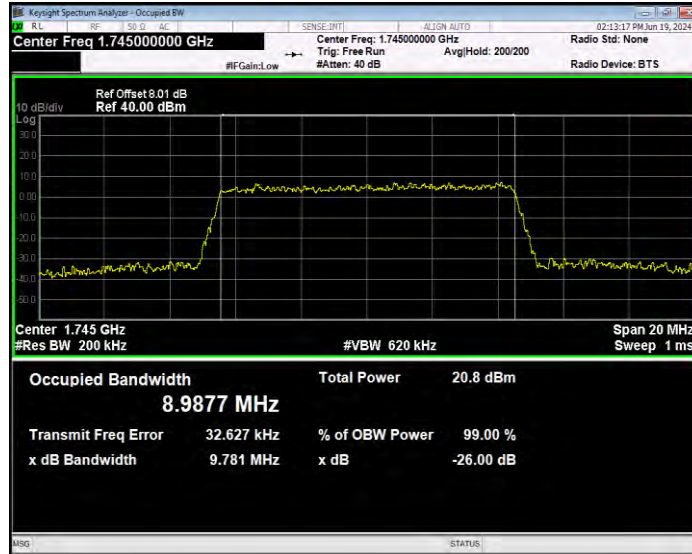

**Band66 QPSK BW=1.4MHz Channel=132322 RB Size=6 Position=#0**

**Band66 QPSK BW=1.4MHz Channel=132665 RB Size=6 Position=#0**

**Band66 QPSK BW=10MHz Channel=132022 RB Size=50 Position=#0**

**Band66 QPSK BW=10MHz Channel=132322 RB Size=50 Position=#0**