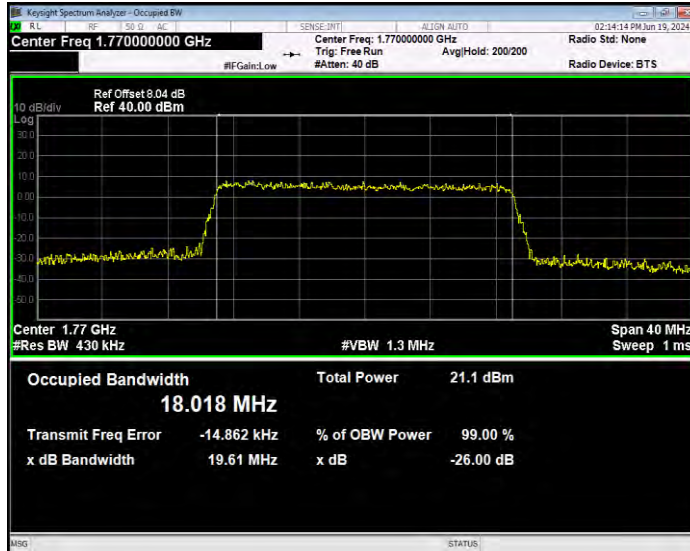

Band66 QPSK BW=20MHz Channel=132572 RB Size=100 Position=#0