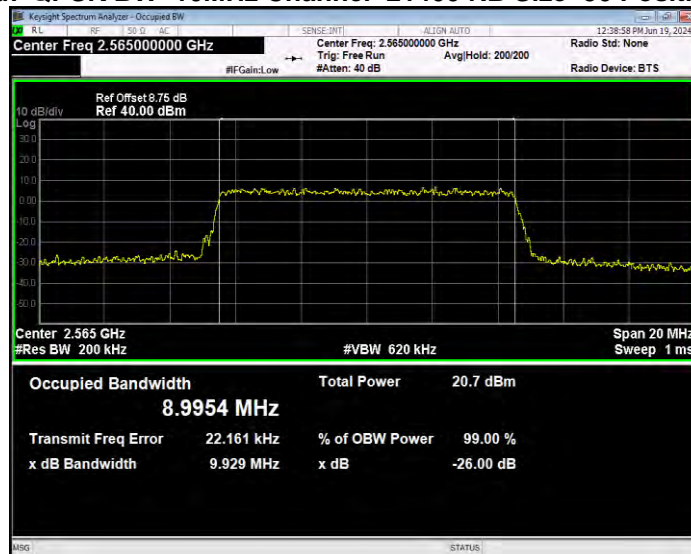

**Band7 16QAM BW=5MHz Channel=21425 RB Size=25 Position=#0**

**Band7 QPSK BW=10MHz Channel=20800 RB Size=50 Position=#0**

**Band7 QPSK BW=10MHz Channel=21100 RB Size=50 Position=#0**

**Band7 QPSK BW=10MHz Channel=21400 RB Size=50 Position=#0**