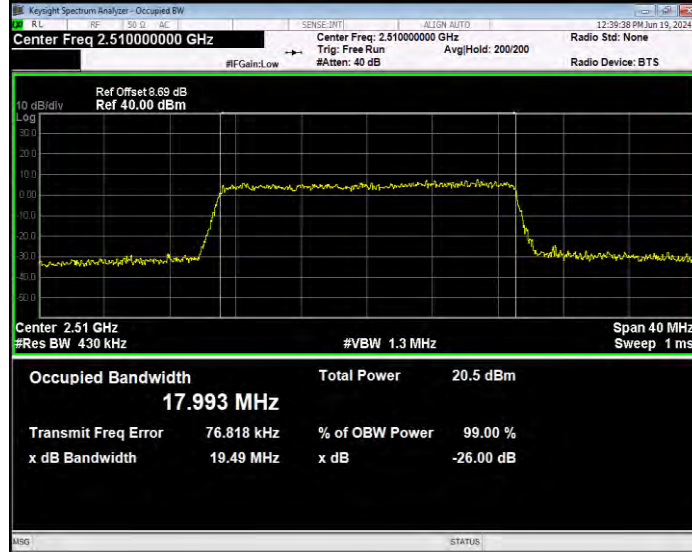

**Band7 QPSK BW=15MHz Channel=20825 RB Size=75 Position=#0**

**Band7 QPSK BW=15MHz Channel=21100 RB Size=75 Position=#0**

**Band7 QPSK BW=15MHz Channel=21375 RB Size=75 Position=#0**

**Band7 QPSK BW=20MHz Channel=20850 RB Size=100 Position=#0**