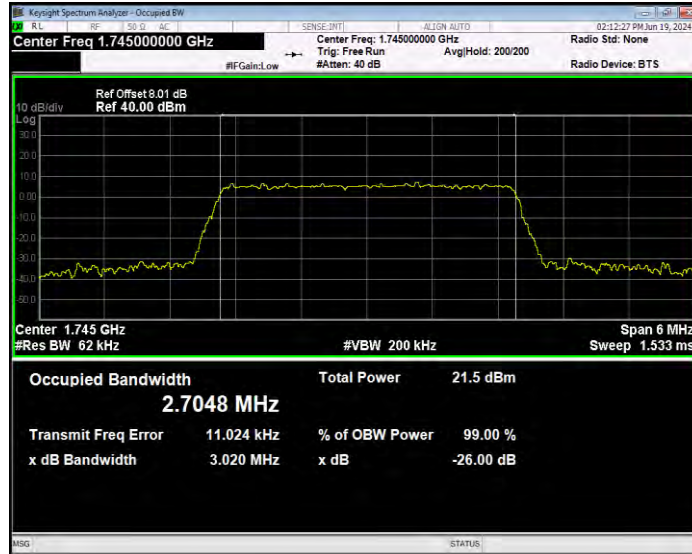

Band66 QPSK BW=3MHz Channel=132322 RB Size=15 Position=#0