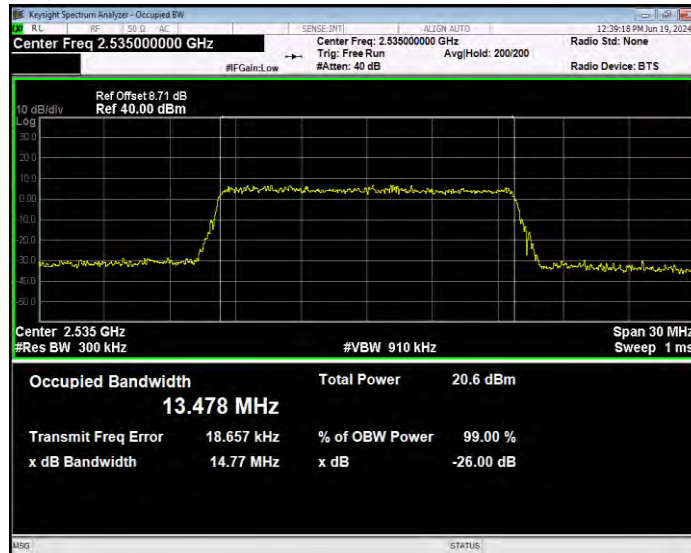

Band7 QPSK BW=15MHz Channel=21100 RB Size=75 Position=#0