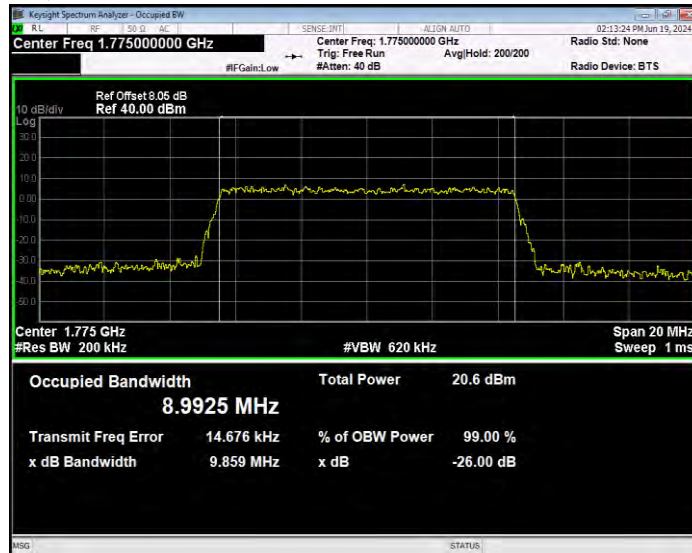

Band66 QPSK BW=10MHz Channel=132622 RB Size=50 Position=#0