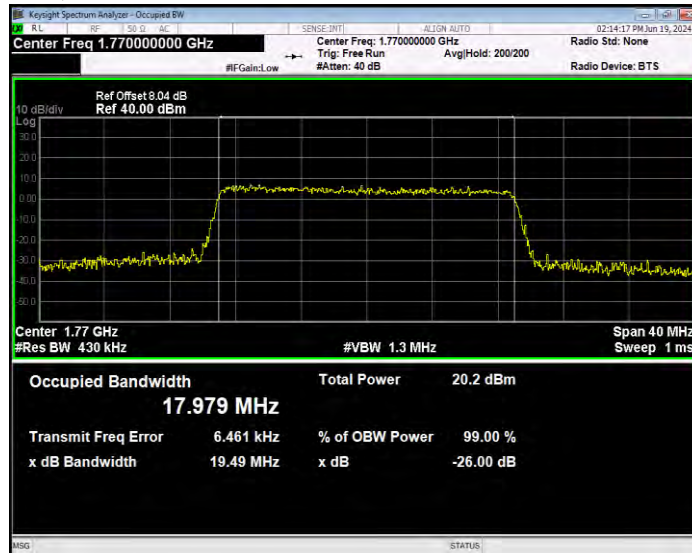

Band66 16QAM BW=20MHz Channel=132572 RB Size=100 Position=#0