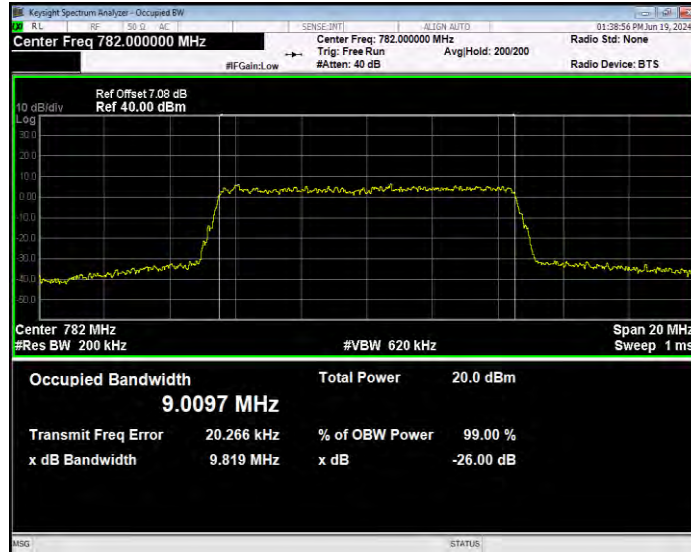

Band13 16QAM BW=10MHz Channel=23230 RB Size=50 Position=#0