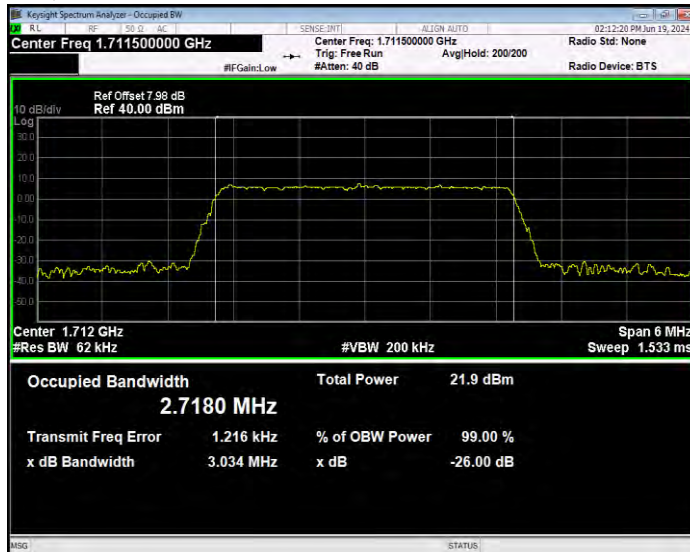

**Band66 QPSK BW=20MHz Channel=132072 RB Size=100 Position=#0**

**Band66 QPSK BW=20MHz Channel=132322 RB Size=100 Position=#0**

**Band66 QPSK BW=20MHz Channel=132572 RB Size=100 Position=#0**

**Band66 QPSK BW=3MHz Channel=131987 RB Size=15 Position=#0**