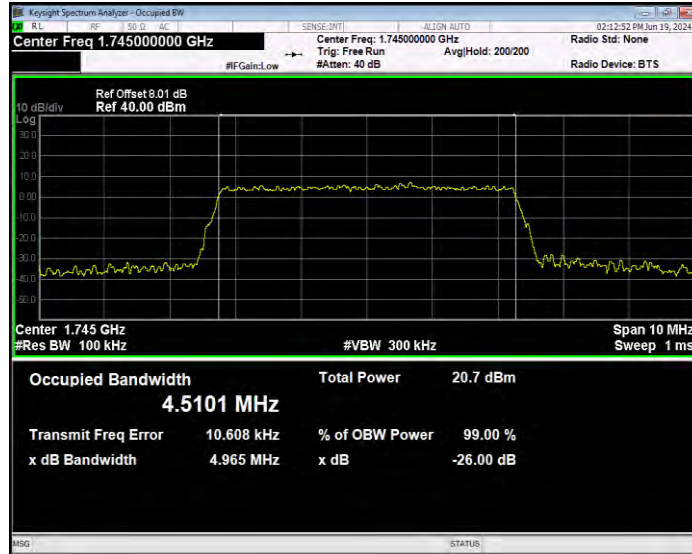

**Band66 QPSK BW=3MHz Channel=132322 RB Size=15 Position=#0**

**Band66 QPSK BW=3MHz Channel=132657 RB Size=15 Position=#0**

**Band66 QPSK BW=5MHz Channel=131997 RB Size=25 Position=#0**

**Band66 QPSK BW=5MHz Channel=132322 RB Size=25 Position=#0**