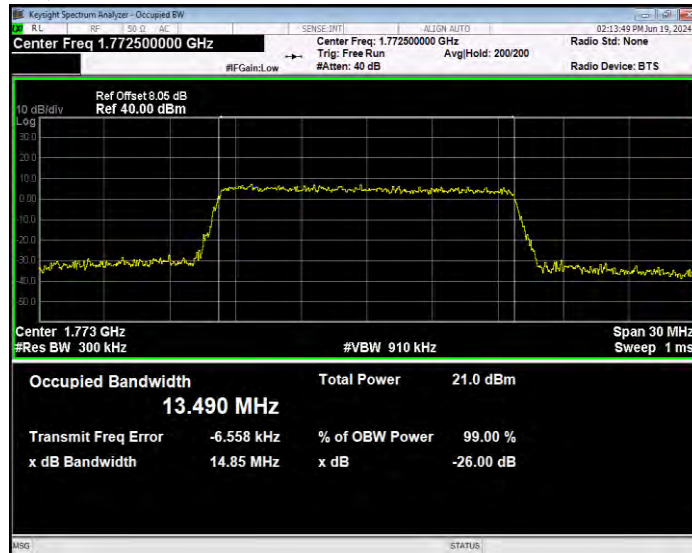

**Band66 QPSK BW=10MHz Channel=132622 RB Size=50 Position=#0**

**Band66 QPSK BW=15MHz Channel=132047 RB Size=75 Position=#0**

**Band66 QPSK BW=15MHz Channel=132322 RB Size=75 Position=#0**

**Band66 QPSK BW=15MHz Channel=132597 RB Size=75 Position=#0**