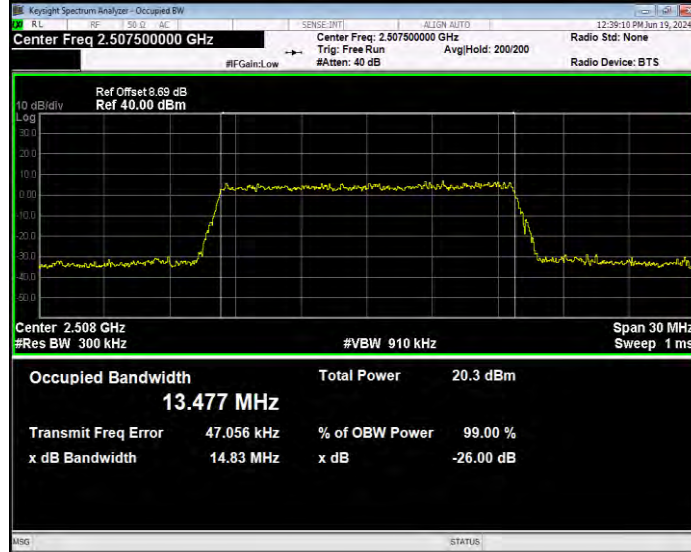

Band7 QPSK BW=15MHz Channel=20825 RB Size=75 Position=#0