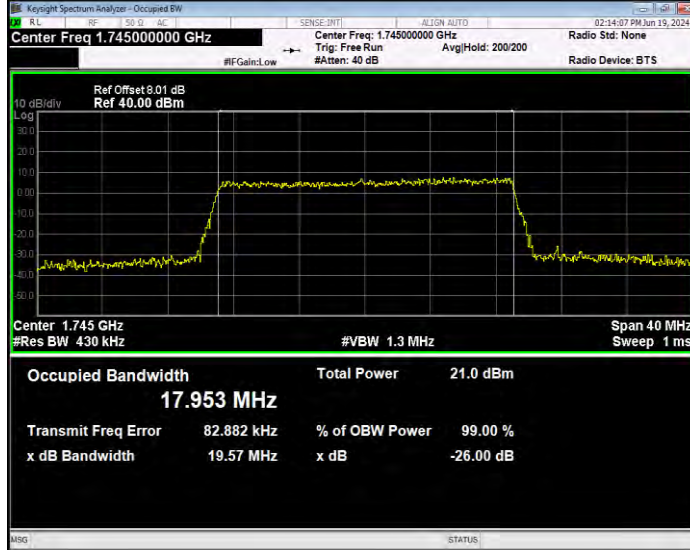

Band66 QPSK BW=20MHz Channel=132322 RB Size=100 Position=#0