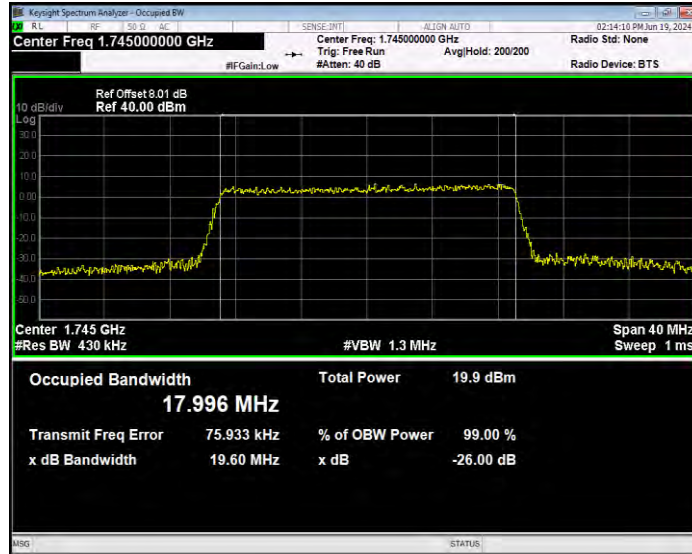

**Band66 16QAM BW=15MHz Channel=132322 RB Size=75 Position=#0**

**Band66 16QAM BW=15MHz Channel=132597 RB Size=75 Position=#0**

**Band66 16QAM BW=20MHz Channel=132072 RB Size=100 Position=#0**

**Band66 16QAM BW=20MHz Channel=132322 RB Size=100 Position=#0**