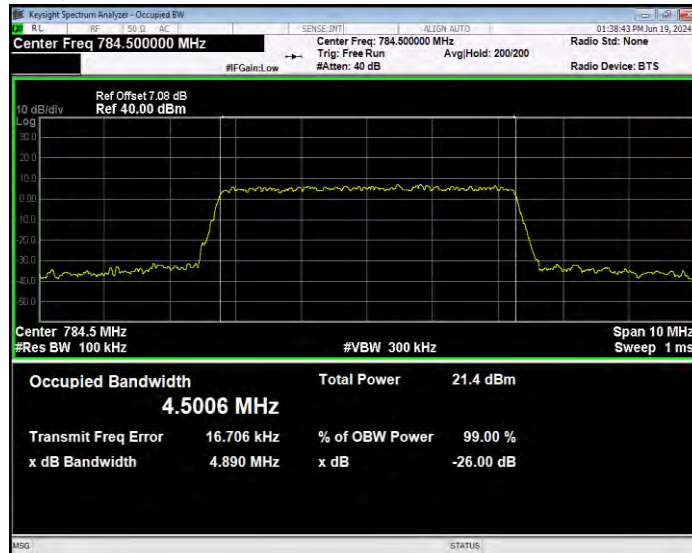

Band13 QPSK BW=5MHz Channel=23255 RB Size=25 Position=#0