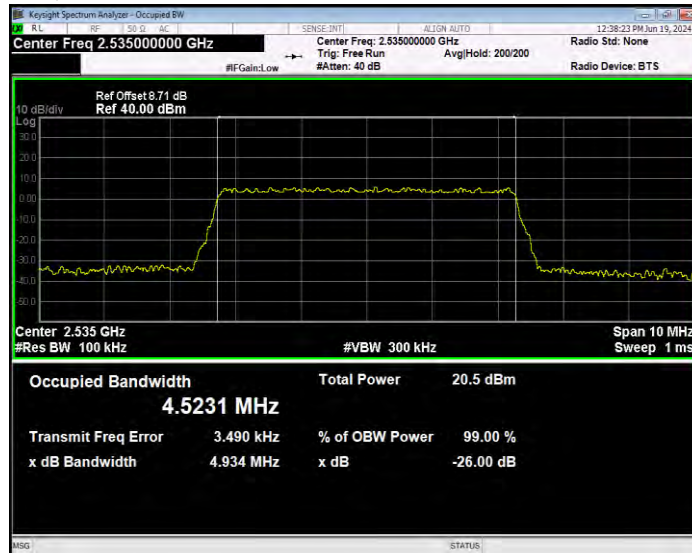

**Band7 QPSK BW=20MHz Channel=21100 RB Size=100 Position=#0**

**Band7 QPSK BW=20MHz Channel=21350 RB Size=100 Position=#0**

**Band7 QPSK BW=5MHz Channel=20775 RB Size=25 Position=#0**

**Band7 QPSK BW=5MHz Channel=21100 RB Size=25 Position=#0**