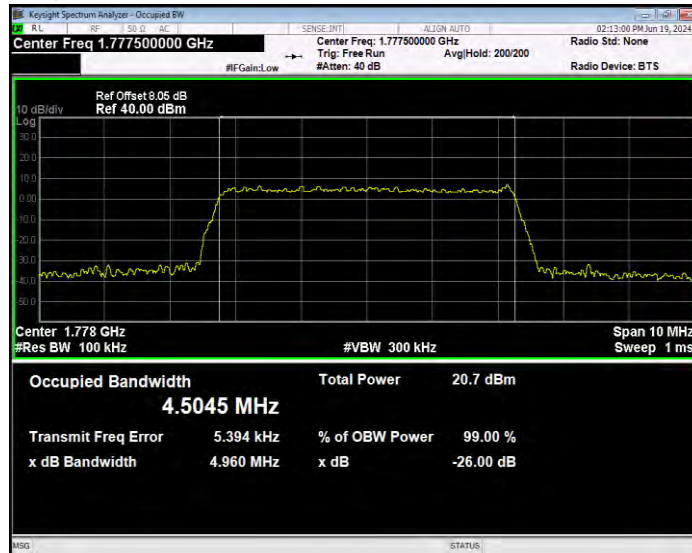

Band66 QPSK BW=5MHz Channel=132647 RB Size=25 Position=#0