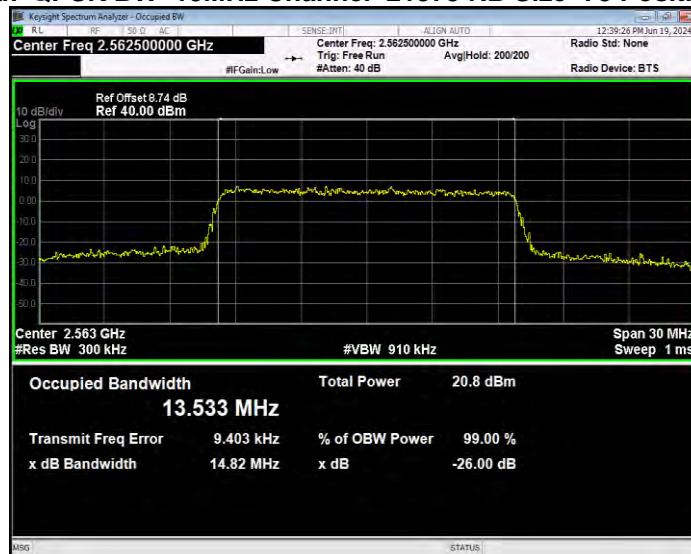

Band7 QPSK BW=15MHz Channel=21375 RB Size=75 Position=#0