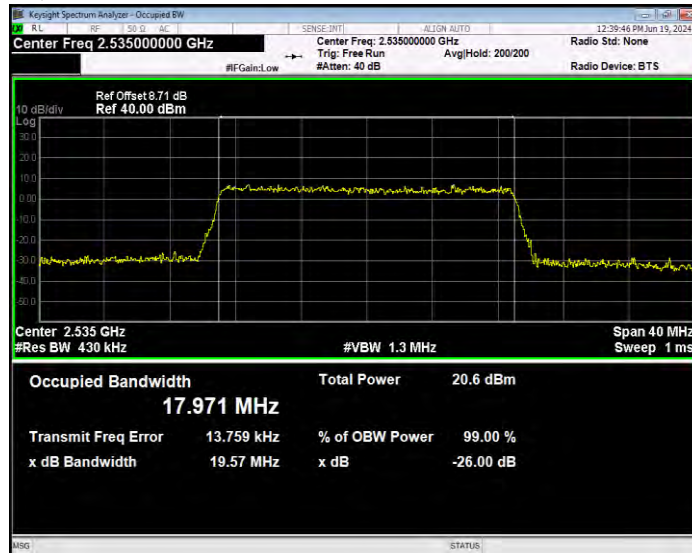

Band7 QPSK BW=20MHz Channel=21100 RB Size=100 Position=#0