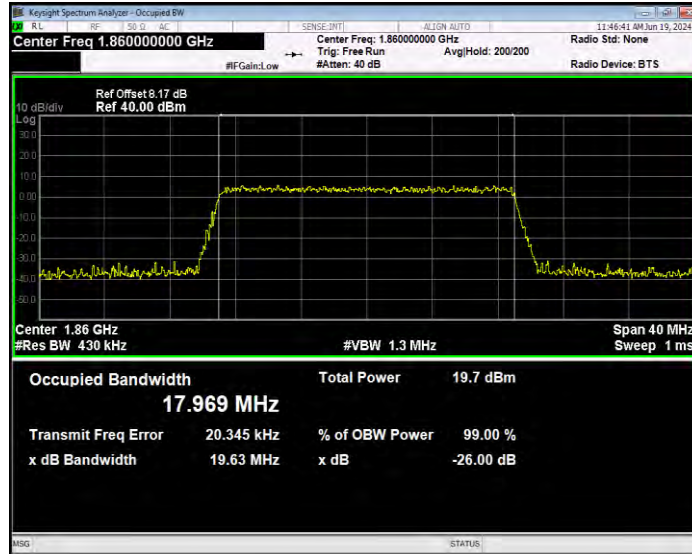

Band2 16QAM BW=20MHz Channel=18700 RB Size=100 Position=#0