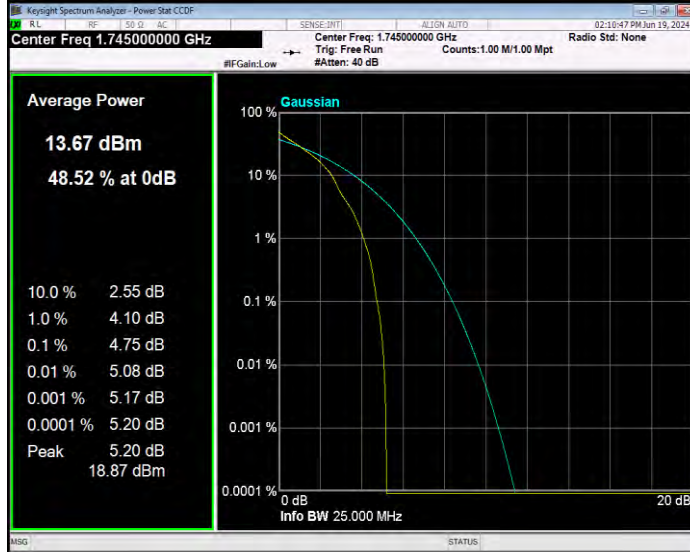

Band66 QPSK BW=1.4MHz Channel=132322 RB Size=1 Position=#0

Band66 QPSK BW=1.4MHz Channel=132665 RB Size=1 Position=#0

Band66 QPSK BW=10MHz Channel=132022 RB Size=1 Position=#0

Band66 QPSK BW=10MHz Channel=132322 RB Size=1 Position=#0