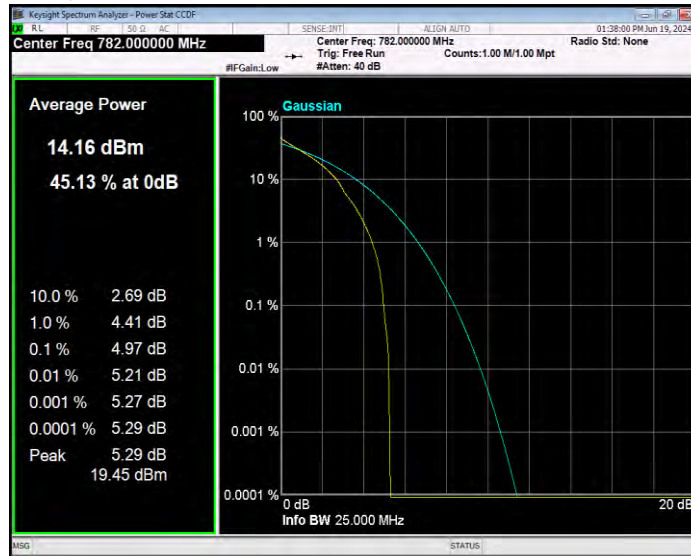

Band13 16QAM BW=5MHz Channel=23255 RB Size=1 Position=#0

Band13 QPSK BW=10MHz Channel=23230 RB Size=1 Position=#0

Band13 QPSK BW=5MHz Channel=23205 RB Size=1 Position=#0

Band13 QPSK BW=5MHz Channel=23230 RB Size=1 Position=#0