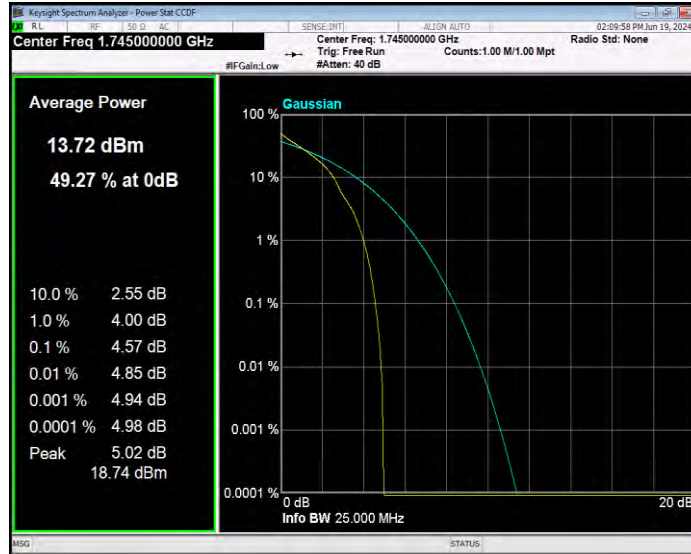

Band66 QPSK BW=3MHz Channel=132322 RB Size=1 Position=#0