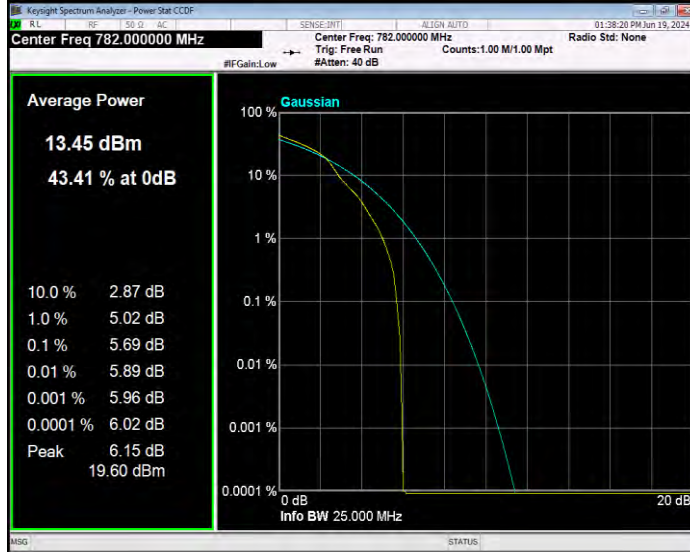

Band13 16QAM BW=10MHz Channel=23230 RB Size=1 Position=#0