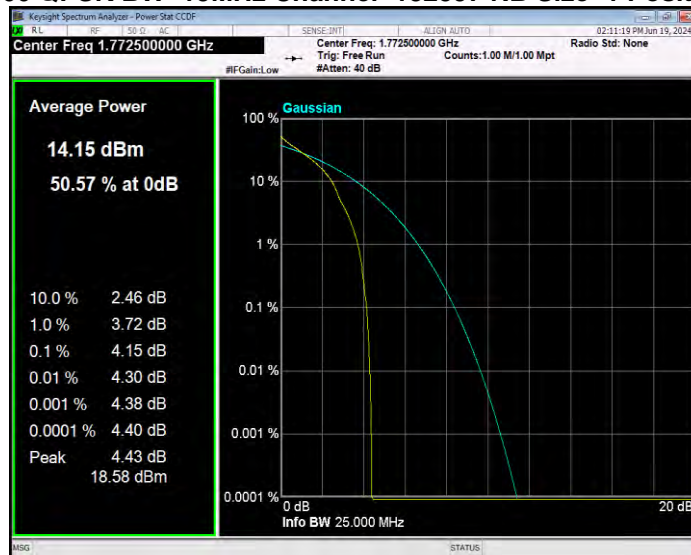

Band66 QPSK BW=10MHz Channel=132622 RB Size=1 Position=#0

Band66 QPSK BW=15MHz Channel=132047 RB Size=1 Position=#0

Band66 QPSK BW=15MHz Channel=132322 RB Size=1 Position=#0

Band66 QPSK BW=15MHz Channel=132597 RB Size=1 Position=#0