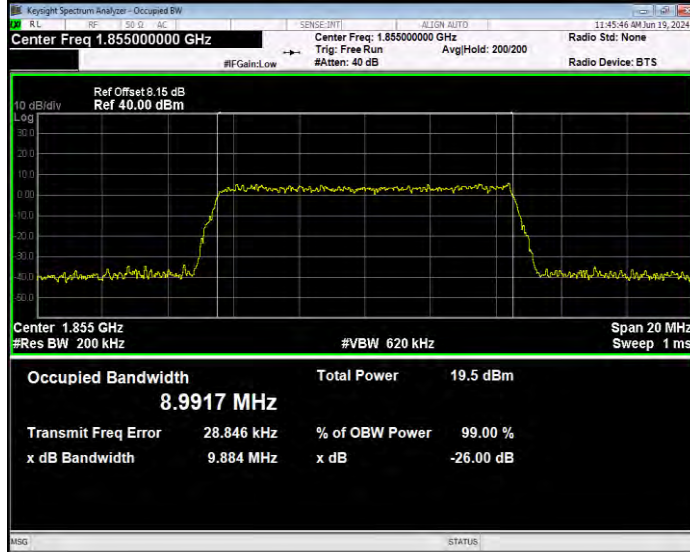

Band2 16QAM BW=1.4MHz Channel=18607 RB Size=6 Position=#0

Band2 16QAM BW=1.4MHz Channel=18900 RB Size=6 Position=#0

Band2 16QAM BW=1.4MHz Channel=19193 RB Size=6 Position=#0

Band2 16QAM BW=10MHz Channel=18650 RB Size=50 Position=#0