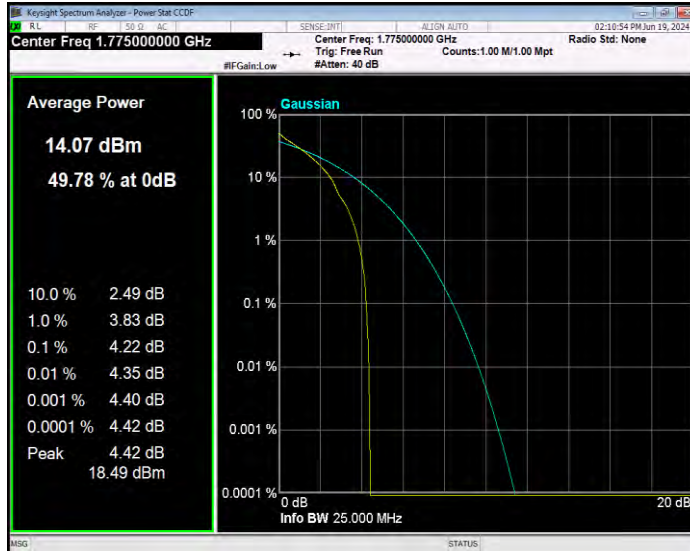

Band66 QPSK BW=10MHz Channel=132622 RB Size=1 Position=#0