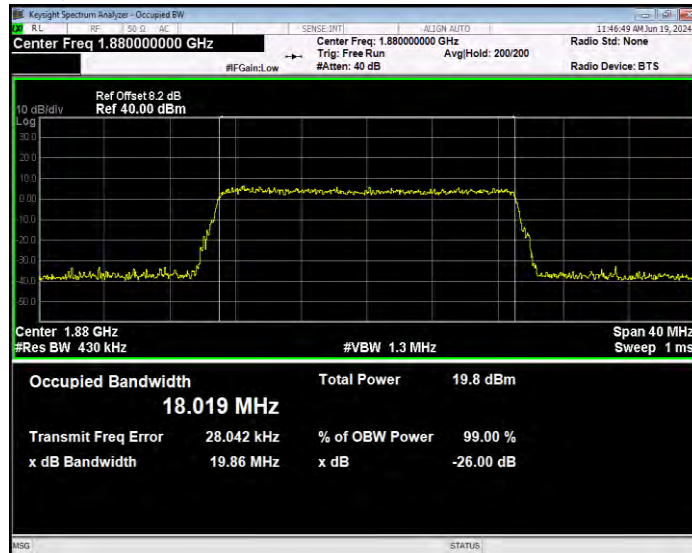

Band2 16QAM BW=20MHz Channel=18900 RB Size=100 Position=#0