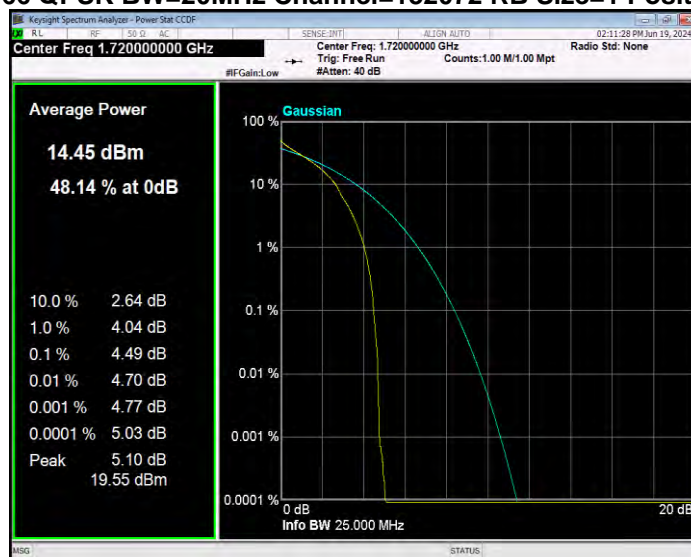

Band66 QPSK BW=20MHz Channel=132072 RB Size=1 Position=#0