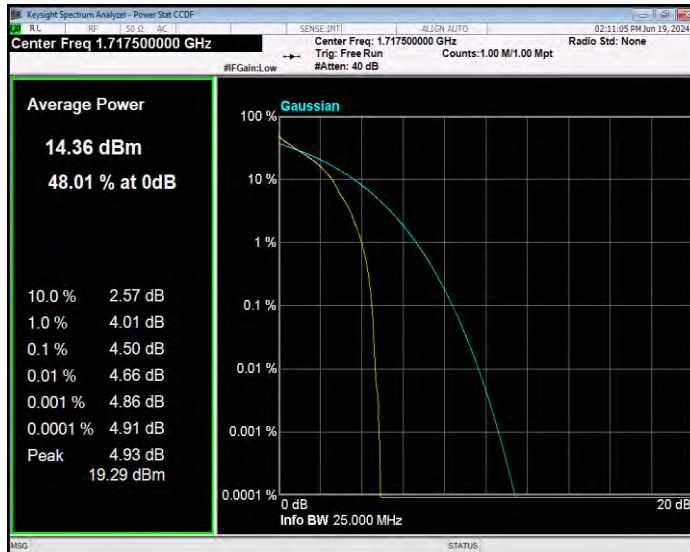

Band66 QPSK BW=15MHz Channel=132047 RB Size=1 Position=#0