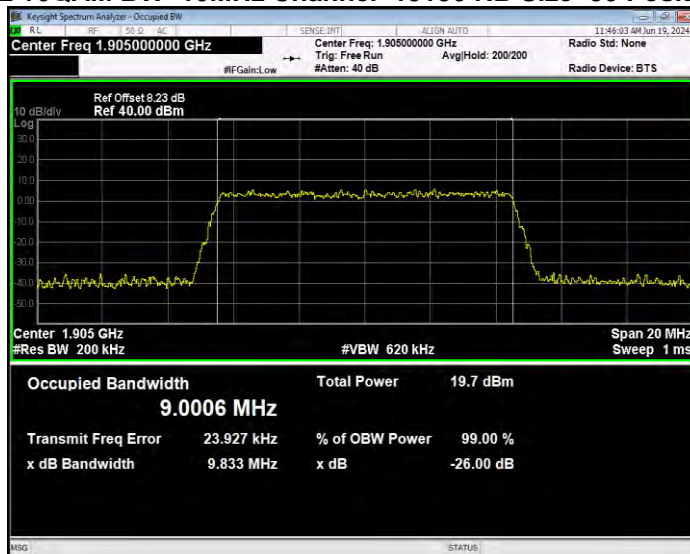

Band2 16QAM BW=10MHz Channel=19150 RB Size=50 Position=#0