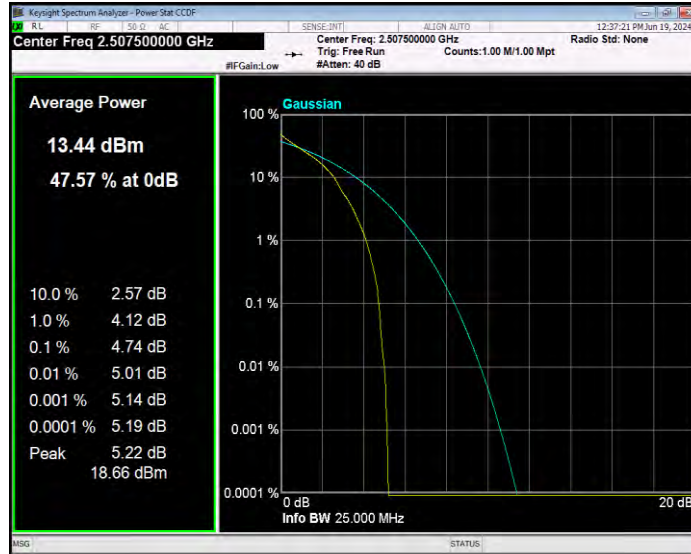

Band7 QPSK BW=15MHz Channel=20825 RB Size=1 Position=#0