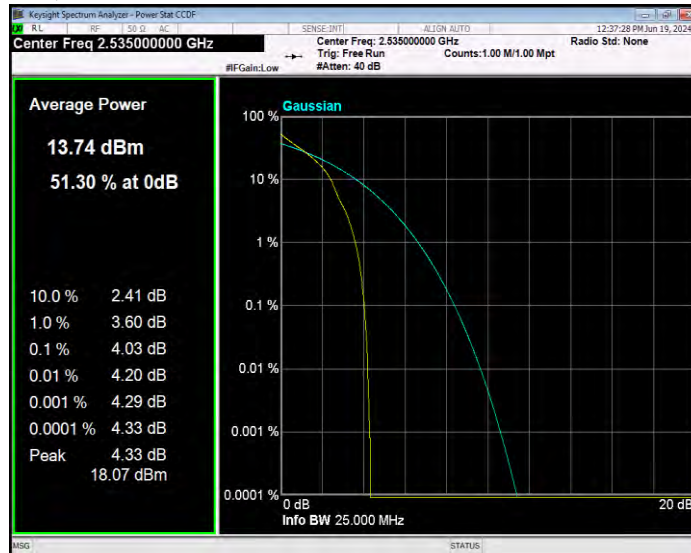

Band7 QPSK BW=15MHz Channel=21100 RB Size=1 Position=#0