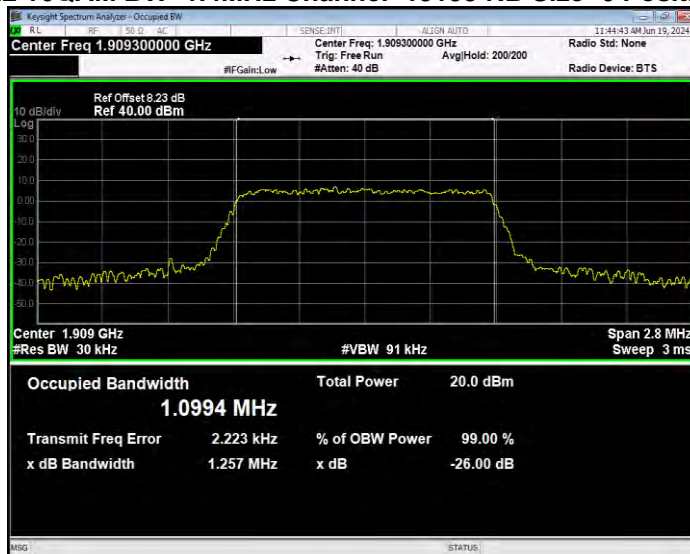

Band2 16QAM BW=1.4MHz Channel=18607 RB Size=6 Position=#0

Band2 16QAM BW=1.4MHz Channel=18900 RB Size=6 Position=#0

Band2 16QAM BW=1.4MHz Channel=19193 RB Size=6 Position=#0

Band2 16QAM BW=10MHz Channel=18650 RB Size=50 Position=#0