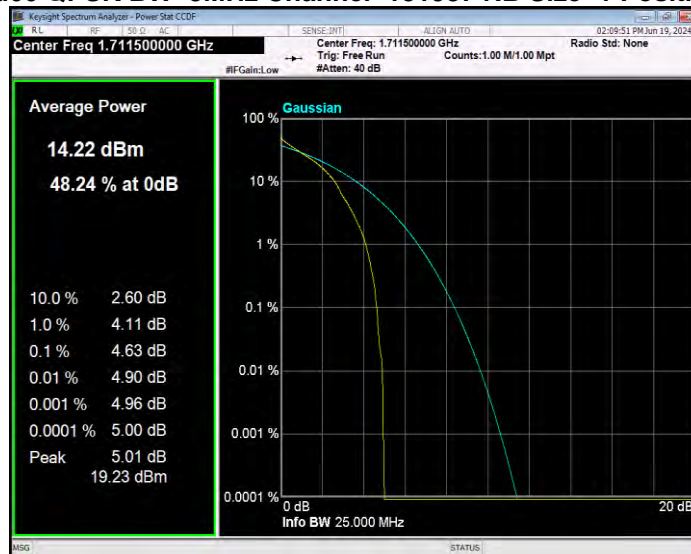

Band66 QPSK BW=20MHz Channel=132072 RB Size=1 Position=#0

Band66 QPSK BW=20MHz Channel=132322 RB Size=1 Position=#0

Band66 QPSK BW=20MHz Channel=132572 RB Size=1 Position=#0

Band66 QPSK BW=3MHz Channel=131987 RB Size=1 Position=#0