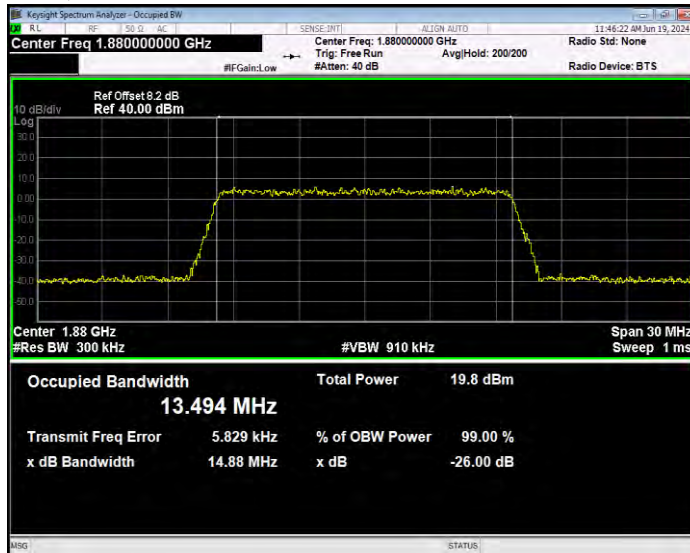

Band2 16QAM BW=10MHz Channel=18900 RB Size=50 Position=#0

Band2 16QAM BW=10MHz Channel=19150 RB Size=50 Position=#0

Band2 16QAM BW=15MHz Channel=18675 RB Size=75 Position=#0

Band2 16QAM BW=15MHz Channel=18900 RB Size=75 Position=#0