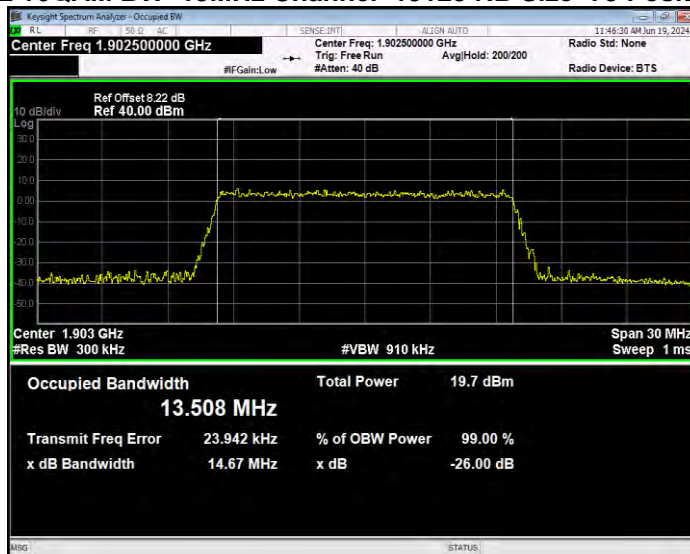

Band2 16QAM BW=15MHz Channel=19125 RB Size=75 Position=#0