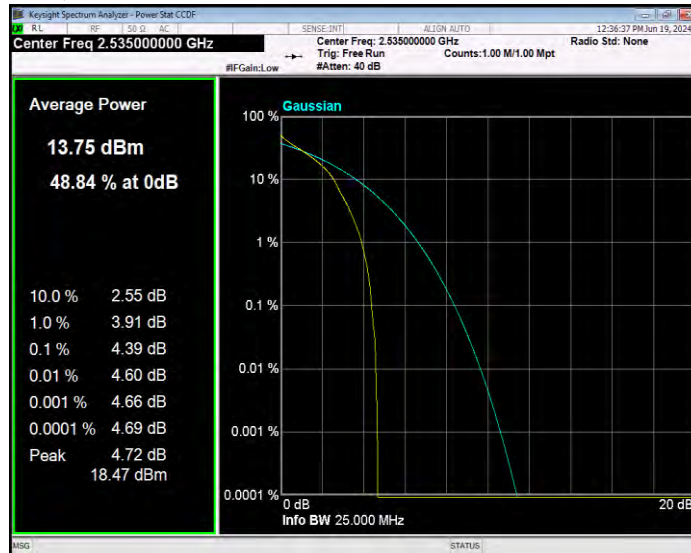

Band7 QPSK BW=20MHz Channel=21100 RB Size=1 Position=#0

Band7 QPSK BW=20MHz Channel=21350 RB Size=1 Position=#0

Band7 QPSK BW=5MHz Channel=20775 RB Size=1 Position=#0

Band7 QPSK BW=5MHz Channel=21100 RB Size=1 Position=#0