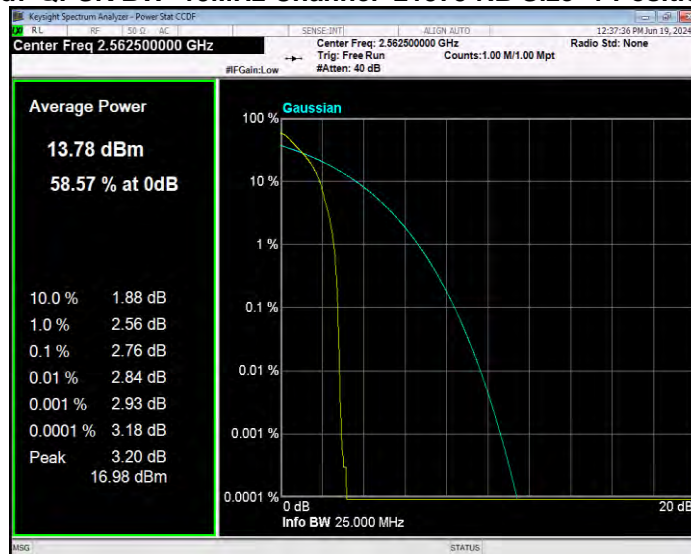

Band7 QPSK BW=15MHz Channel=21375 RB Size=1 Position=#0