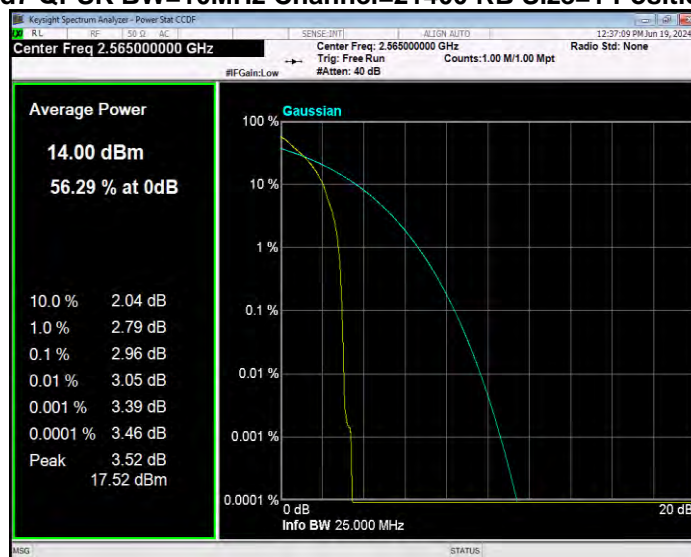

Band7 16QAM BW=5MHz Channel=21425 RB Size=1 Position=#0

Band7 QPSK BW=10MHz Channel=20800 RB Size=1 Position=#0

Band7 QPSK BW=10MHz Channel=21100 RB Size=1 Position=#0

Band7 QPSK BW=10MHz Channel=21400 RB Size=1 Position=#0