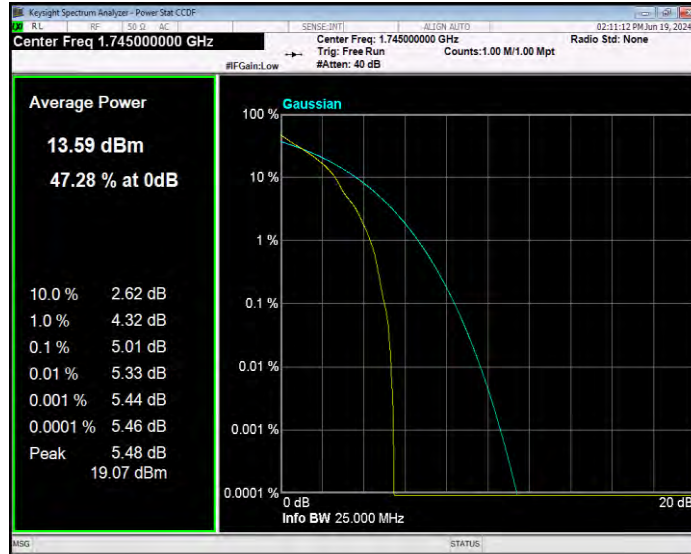

Band66 QPSK BW=15MHz Channel=132322 RB Size=1 Position=#0