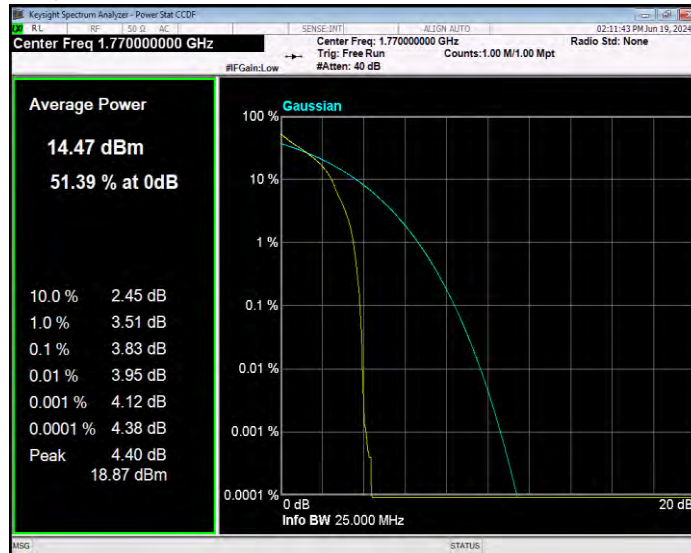

Band66 QPSK BW=20MHz Channel=132572 RB Size=1 Position=#0