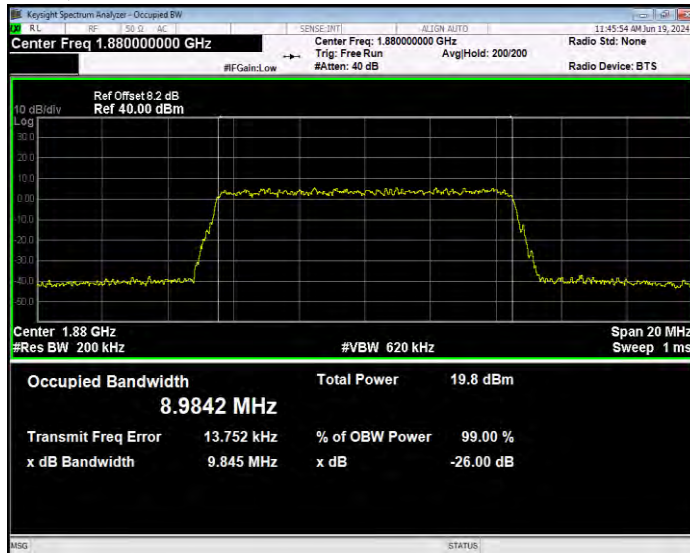

Band2 16QAM BW=10MHz Channel=18900 RB Size=50 Position=#0