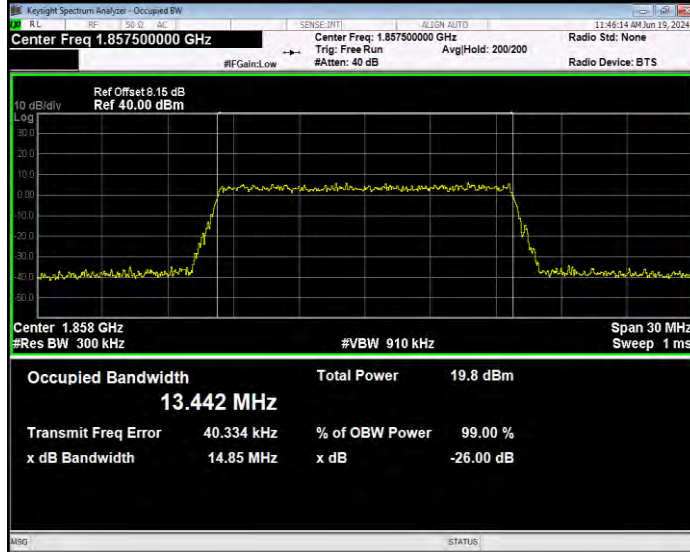

Band2 16QAM BW=15MHz Channel=18675 RB Size=75 Position=#0