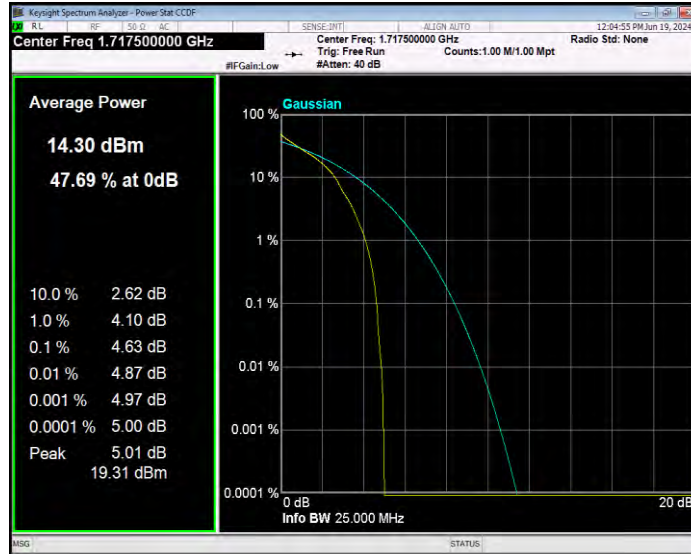

Band4 QPSK BW=15MHz Channel=20025 RB Size=1 Position=#0