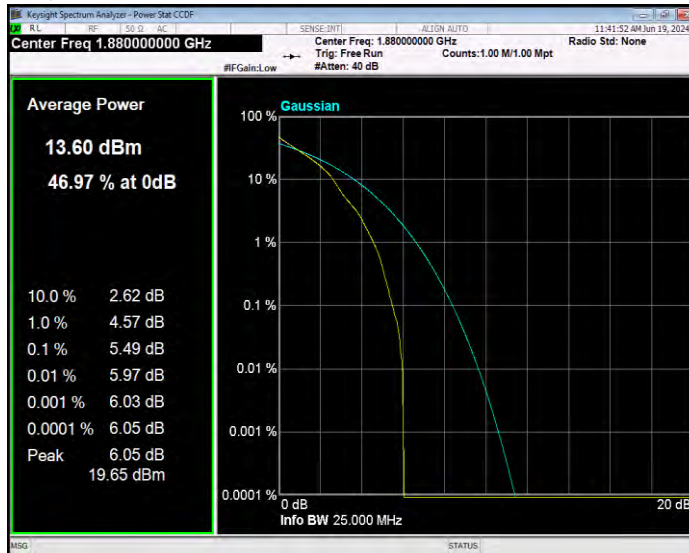

Band2 16QAM BW=5MHz Channel=18900 RB Size=1 Position=#0

Band2 16QAM BW=5MHz Channel=19175 RB Size=1 Position=#0

Band2 QPSK BW=1.4MHz Channel=18607 RB Size=1 Position=#0

Band2 QPSK BW=1.4MHz Channel=18900 RB Size=1 Position=#0