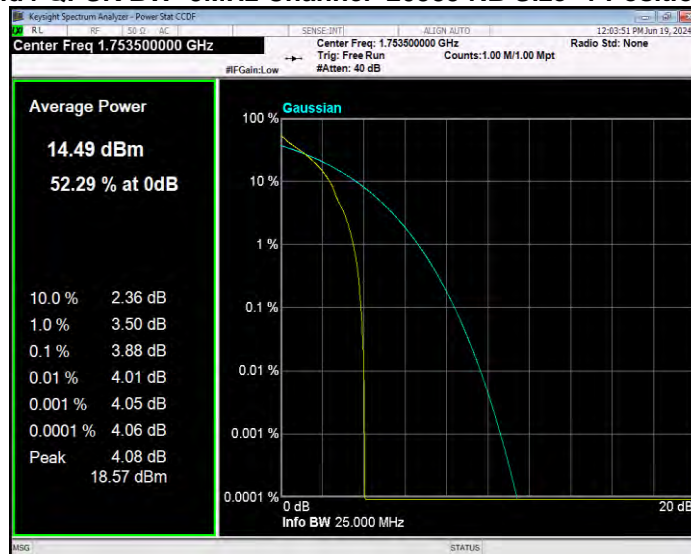

Band4 QPSK BW=3MHz Channel=20385 RB Size=1 Position=#0