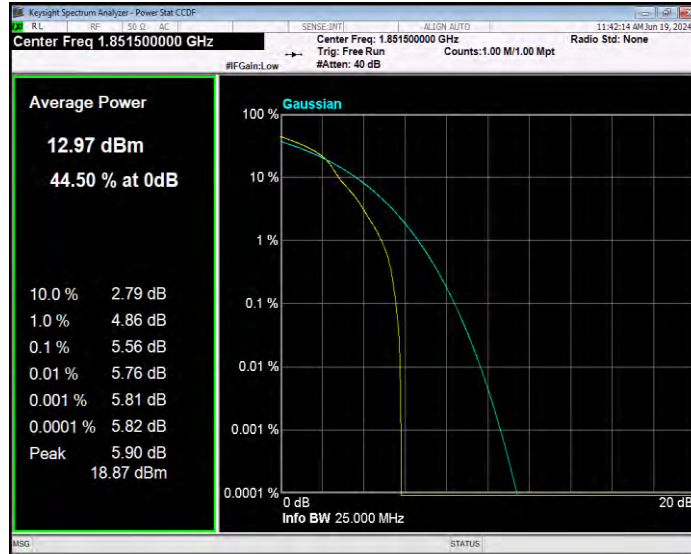

Band2 16QAM BW=3MHz Channel=18615 RB Size=1 Position=#0

Band2 16QAM BW=3MHz Channel=18900 RB Size=1 Position=#0

Band2 16QAM BW=3MHz Channel=19185 RB Size=1 Position=#0

Band2 16QAM BW=5MHz Channel=18625 RB Size=1 Position=#0

Band2 16QAM BW=5MHz Channel=18900 RB Size=1 Position=#0

Band2 16QAM BW=5MHz Channel=19175 RB Size=1 Position=#0

Band2 QPSK BW=1.4MHz Channel=18607 RB Size=1 Position=#0

Band2 QPSK BW=1.4MHz Channel=18900 RB Size=1 Position=#0