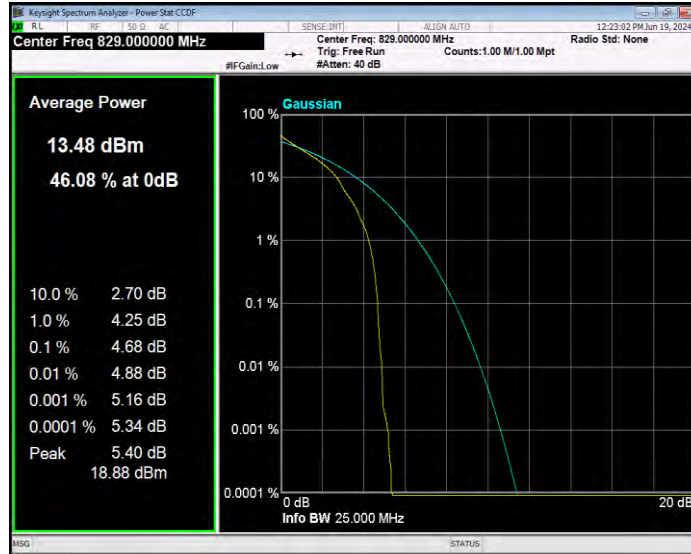

Band5 QPSK BW=1.4MHz Channel=20407 RB Size=1 Position=#0

Band5 QPSK BW=1.4MHz Channel=20525 RB Size=1 Position=#0

Band5 QPSK BW=1.4MHz Channel=20643 RB Size=1 Position=#0

Band5 QPSK BW=10MHz Channel=20450 RB Size=1 Position=#0