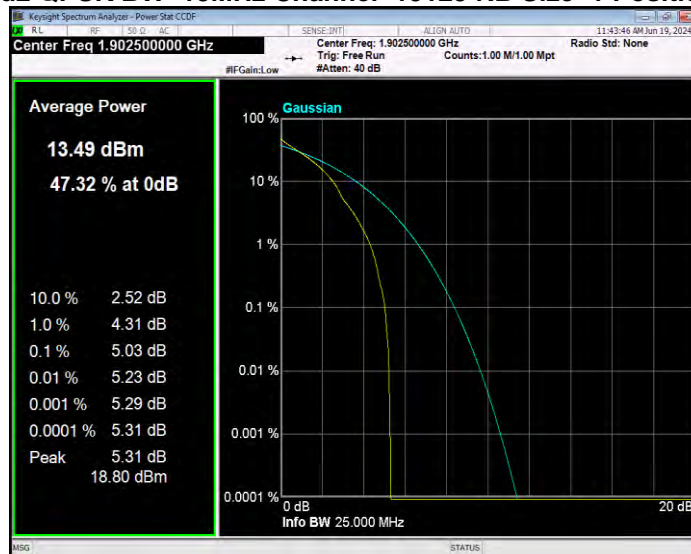

Band2 QPSK BW=15MHz Channel=19125 RB Size=1 Position=#0