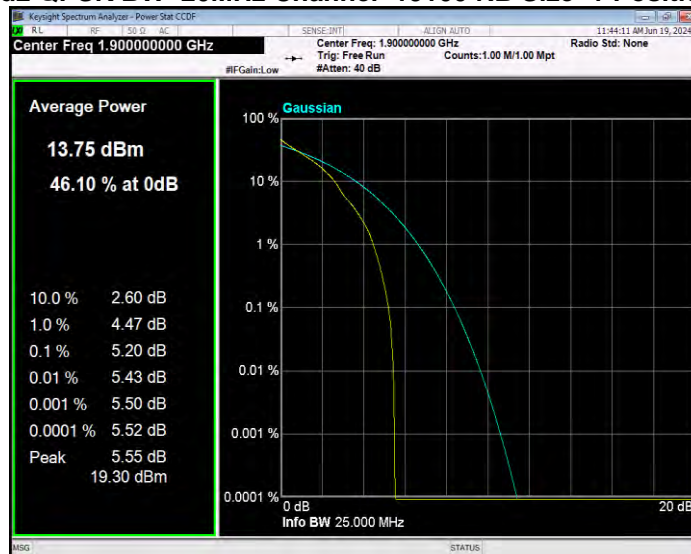

Band2 QPSK BW=15MHz Channel=18675 RB Size=1 Position=#0

Band2 QPSK BW=15MHz Channel=18900 RB Size=1 Position=#0

Band2 QPSK BW=15MHz Channel=19125 RB Size=1 Position=#0

Band2 QPSK BW=20MHz Channel=18700 RB Size=1 Position=#0

Band2 QPSK BW=20MHz Channel=18900 RB Size=1 Position=#0

Band2 QPSK BW=20MHz Channel=19100 RB Size=1 Position=#0

Band2 QPSK BW=3MHz Channel=18615 RB Size=1 Position=#0

Band2 QPSK BW=3MHz Channel=18900 RB Size=1 Position=#0