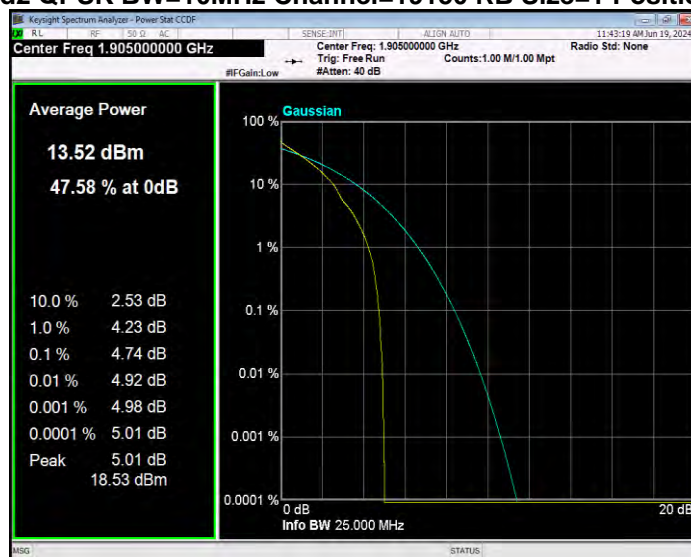

Band2 QPSK BW=1.4MHz Channel=19193 RB Size=1 Position=#0

Band2 QPSK BW=10MHz Channel=18650 RB Size=1 Position=#0

Band2 QPSK BW=10MHz Channel=18900 RB Size=1 Position=#0

Band2 QPSK BW=10MHz Channel=19150 RB Size=1 Position=#0