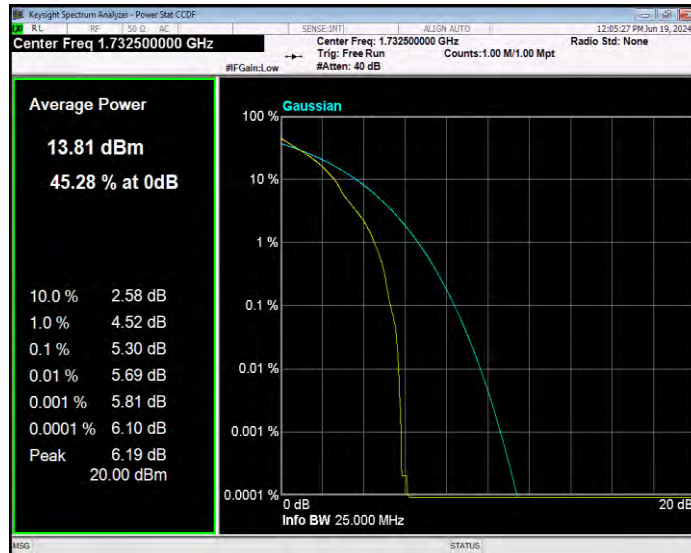

Band4 QPSK BW=20MHz Channel=20175 RB Size=1 Position=#0