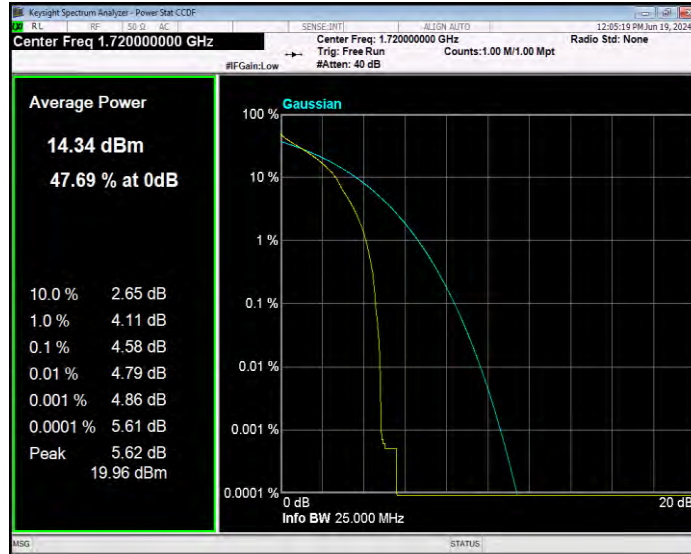

Band4 QPSK BW=1.4MHz Channel=20393 RB Size=1 Position=#0

Band4 QPSK BW=10MHz Channel=20000 RB Size=1 Position=#0

Band4 QPSK BW=10MHz Channel=20175 RB Size=1 Position=#0

Band4 QPSK BW=10MHz Channel=20350 RB Size=1 Position=#0

Band4 QPSK BW=15MHz Channel=20025 RB Size=1 Position=#0

Band4 QPSK BW=15MHz Channel=20175 RB Size=1 Position=#0

Band4 QPSK BW=15MHz Channel=20325 RB Size=1 Position=#0

Band4 QPSK BW=20MHz Channel=20050 RB Size=1 Position=#0