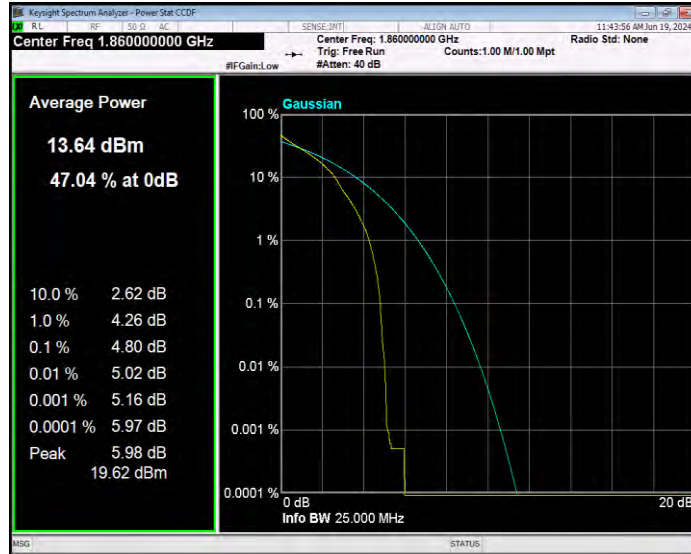

Band2 QPSK BW=1.4MHz Channel=19193 RB Size=1 Position=#0

Band2 QPSK BW=10MHz Channel=18650 RB Size=1 Position=#0

Band2 QPSK BW=10MHz Channel=18900 RB Size=1 Position=#0

Band2 QPSK BW=10MHz Channel=19150 RB Size=1 Position=#0

Band2 QPSK BW=15MHz Channel=18675 RB Size=1 Position=#0

Band2 QPSK BW=15MHz Channel=18900 RB Size=1 Position=#0

Band2 QPSK BW=15MHz Channel=19125 RB Size=1 Position=#0

Band2 QPSK BW=20MHz Channel=18700 RB Size=1 Position=#0

Band2 QPSK BW=20MHz Channel=18900 RB Size=1 Position=#0

Band2 QPSK BW=20MHz Channel=19100 RB Size=1 Position=#0

Band2 QPSK BW=3MHz Channel=18615 RB Size=1 Position=#0

Band2 QPSK BW=3MHz Channel=18900 RB Size=1 Position=#0