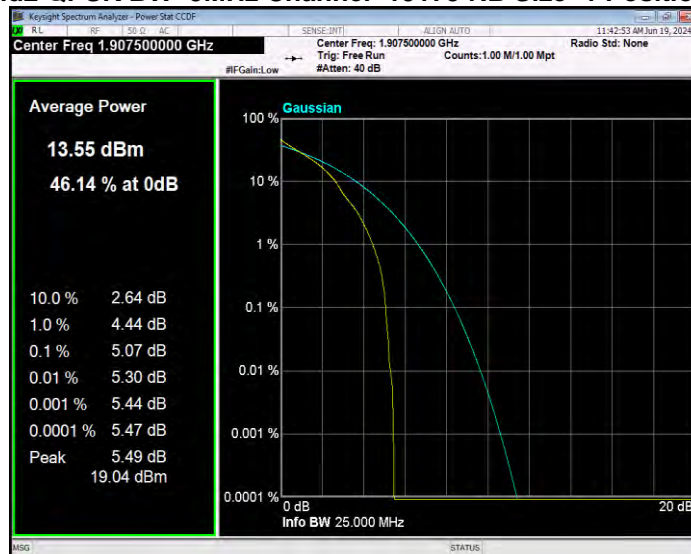

Band2 QPSK BW=20MHz Channel=18900 RB Size=1 Position=#0

Band2 QPSK BW=20MHz Channel=19100 RB Size=1 Position=#0

Band2 QPSK BW=3MHz Channel=18615 RB Size=1 Position=#0

Band2 QPSK BW=3MHz Channel=18900 RB Size=1 Position=#0

Band2 QPSK BW=3MHz Channel=19185 RB Size=1 Position=#0

Band2 QPSK BW=5MHz Channel=18625 RB Size=1 Position=#0

Band2 QPSK BW=5MHz Channel=18900 RB Size=1 Position=#0

Band2 QPSK BW=5MHz Channel=19175 RB Size=1 Position=#0