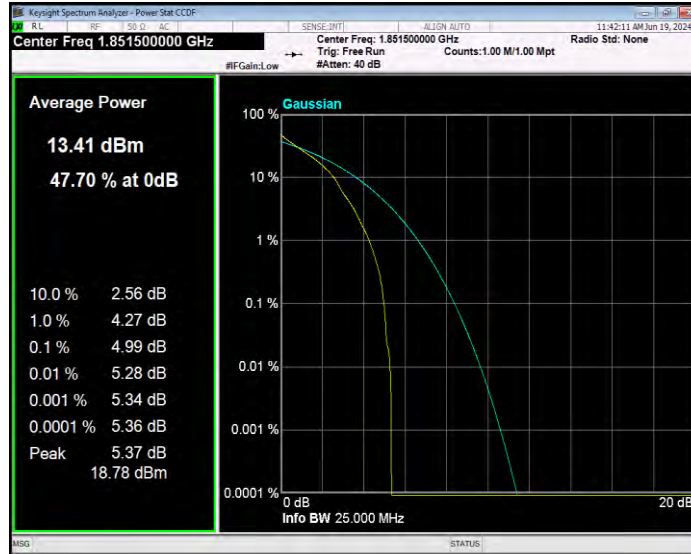

Band2 QPSK BW=1.4MHz Channel=19193 RB Size=1 Position=#0

Band2 QPSK BW=10MHz Channel=18650 RB Size=1 Position=#0

Band2 QPSK BW=10MHz Channel=18900 RB Size=1 Position=#0

Band2 QPSK BW=10MHz Channel=19150 RB Size=1 Position=#0

Band2 QPSK BW=15MHz Channel=18675 RB Size=1 Position=#0

Band2 QPSK BW=15MHz Channel=18900 RB Size=1 Position=#0

Band2 QPSK BW=15MHz Channel=19125 RB Size=1 Position=#0

Band2 QPSK BW=20MHz Channel=18700 RB Size=1 Position=#0

Band2 QPSK BW=20MHz Channel=18900 RB Size=1 Position=#0

Band2 QPSK BW=20MHz Channel=19100 RB Size=1 Position=#0

Band2 QPSK BW=3MHz Channel=18615 RB Size=1 Position=#0

Band2 QPSK BW=3MHz Channel=18900 RB Size=1 Position=#0