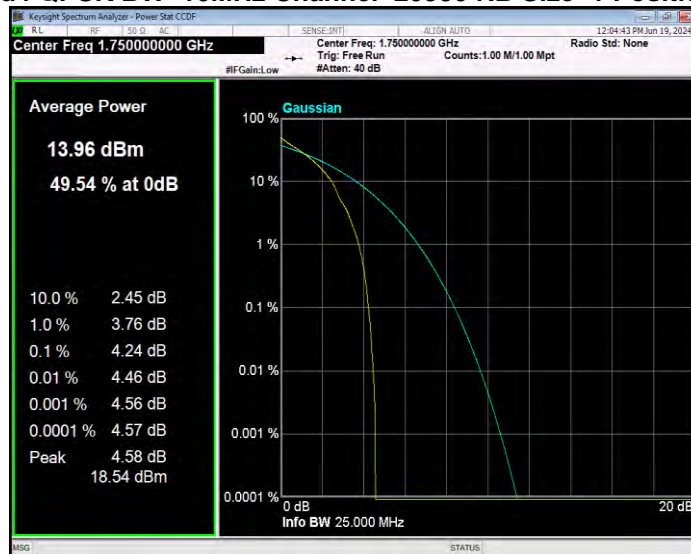

Band4 QPSK BW=1.4MHz Channel=20393 RB Size=1 Position=#0

Band4 QPSK BW=10MHz Channel=20000 RB Size=1 Position=#0

Band4 QPSK BW=10MHz Channel=20175 RB Size=1 Position=#0

Band4 QPSK BW=10MHz Channel=20350 RB Size=1 Position=#0