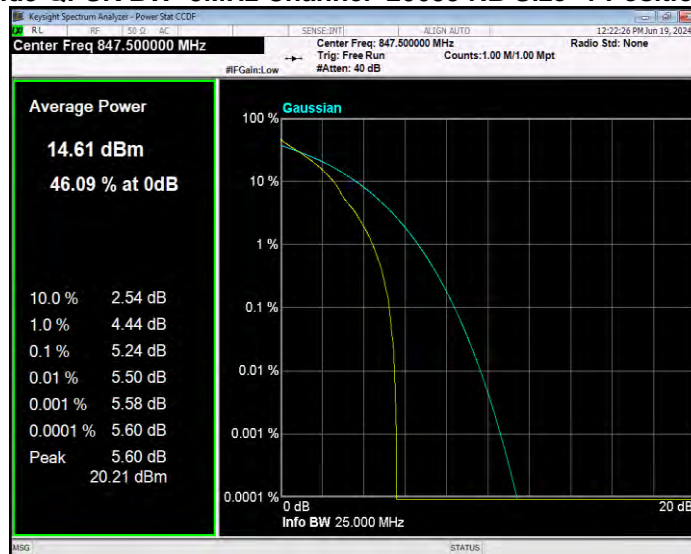

Band5 QPSK BW=3MHz Channel=20635 RB Size=1 Position=#0