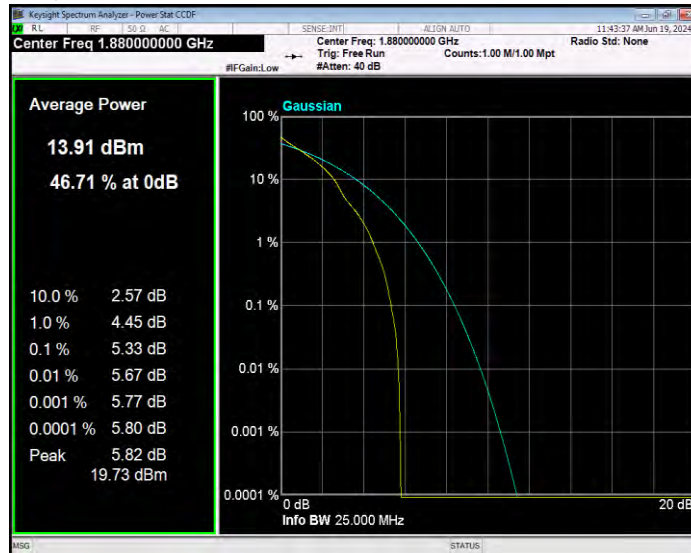

Band2 QPSK BW=15MHz Channel=18900 RB Size=1 Position=#0