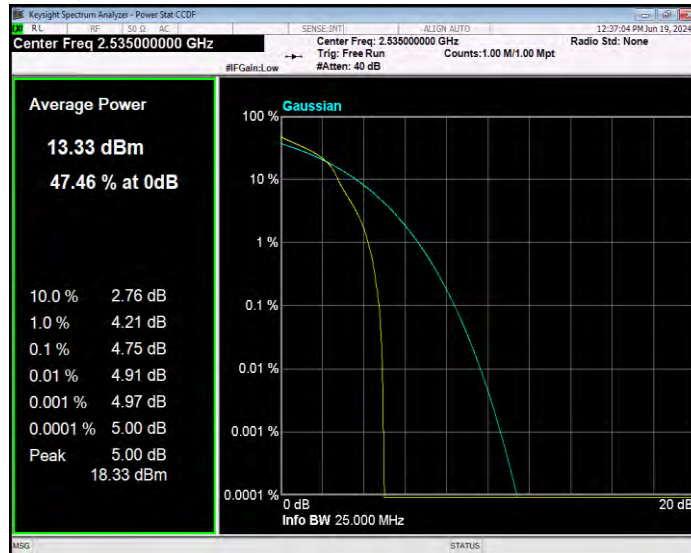

Band7 16QAM BW=10MHz Channel=21100 RB Size=1 Position=#0