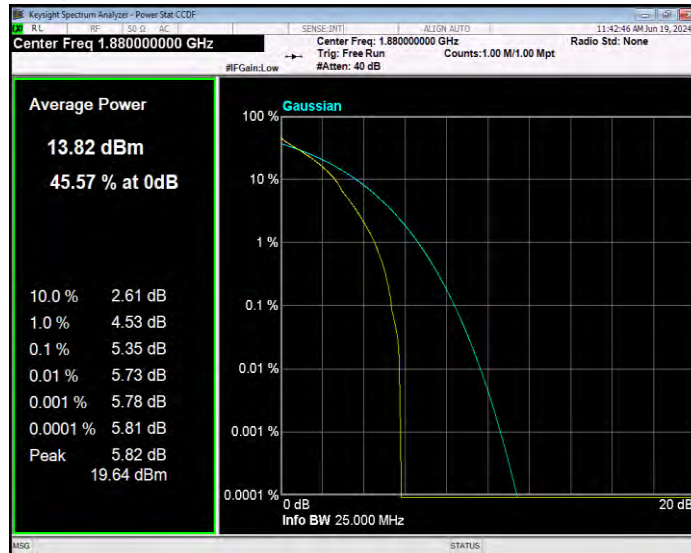

Band2 QPSK BW=5MHz Channel=18900 RB Size=1 Position=#0