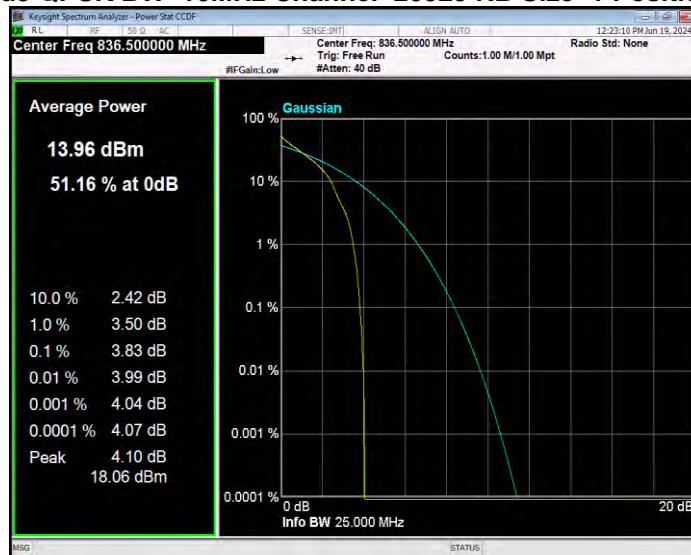

Band5 QPSK BW=10MHz Channel=20525 RB Size=1 Position=#0