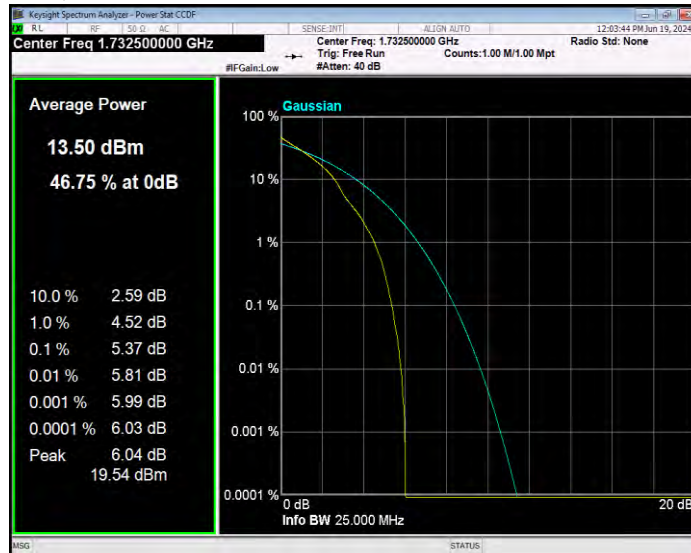

Band4 QPSK BW=20MHz Channel=20175 RB Size=1 Position=#0

Band4 QPSK BW=20MHz Channel=20300 RB Size=1 Position=#0

Band4 QPSK BW=3MHz Channel=19965 RB Size=1 Position=#0

Band4 QPSK BW=3MHz Channel=20175 RB Size=1 Position=#0