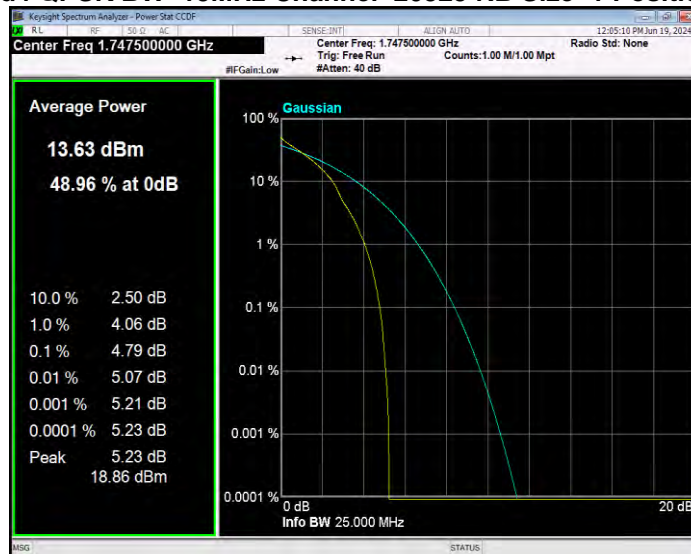

Band4 QPSK BW=15MHz Channel=20325 RB Size=1 Position=#0