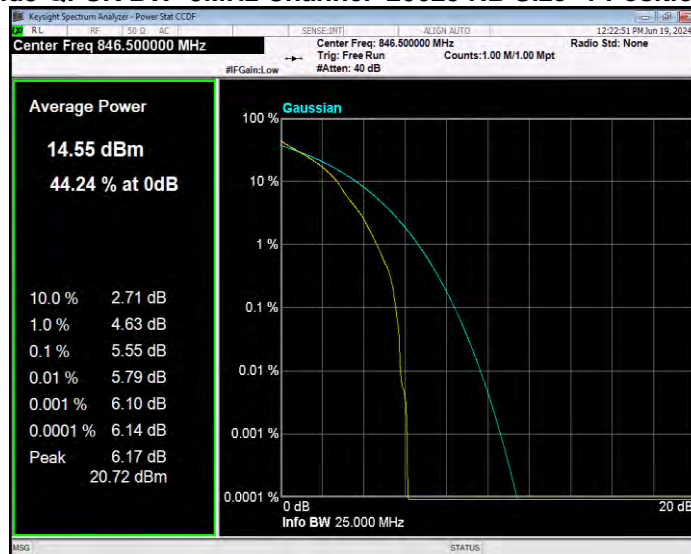

Band5 QPSK BW=3MHz Channel=20635 RB Size=1 Position=#0

Band5 QPSK BW=5MHz Channel=20425 RB Size=1 Position=#0

Band5 QPSK BW=5MHz Channel=20525 RB Size=1 Position=#0

Band5 QPSK BW=5MHz Channel=20625 RB Size=1 Position=#0