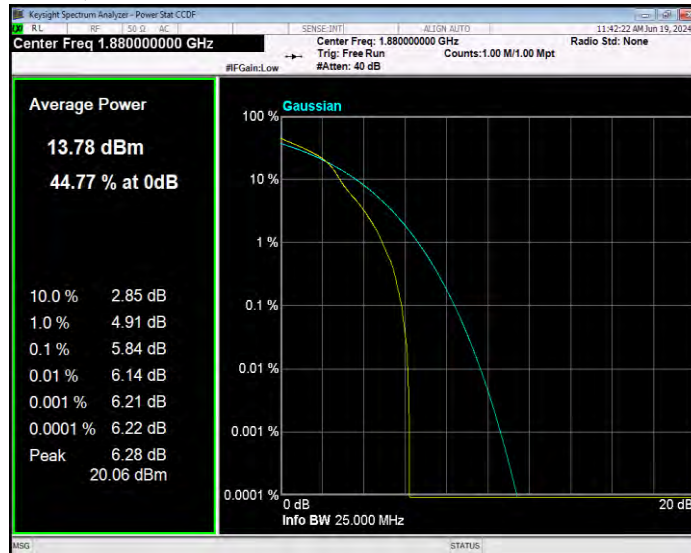

Band2 16QAM BW=3MHz Channel=18615 RB Size=1 Position=#0

Band2 16QAM BW=3MHz Channel=18900 RB Size=1 Position=#0

Band2 16QAM BW=3MHz Channel=19185 RB Size=1 Position=#0

Band2 16QAM BW=5MHz Channel=18625 RB Size=1 Position=#0

Band2 16QAM BW=5MHz Channel=18900 RB Size=1 Position=#0

Band2 16QAM BW=5MHz Channel=19175 RB Size=1 Position=#0

Band2 QPSK BW=1.4MHz Channel=18607 RB Size=1 Position=#0

Band2 QPSK BW=1.4MHz Channel=18900 RB Size=1 Position=#0