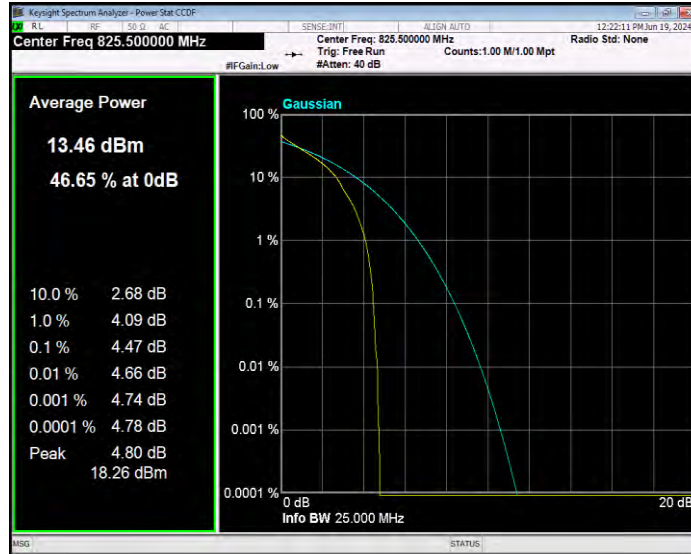

Band5 QPSK BW=3MHz Channel=20415 RB Size=1 Position=#0