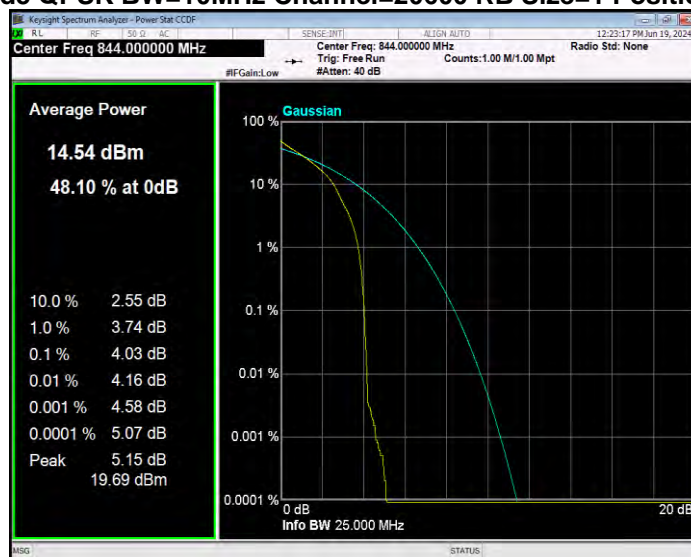

Band5 QPSK BW=10MHz Channel=20600 RB Size=1 Position=#0