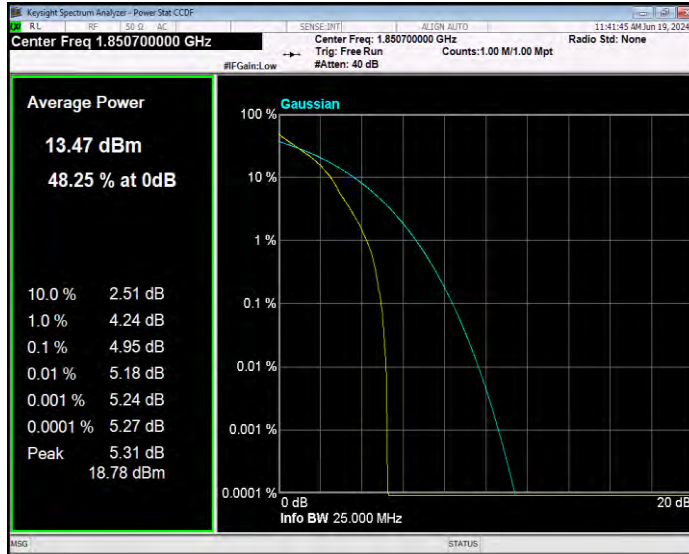

Band2 16QAM BW=3MHz Channel=18615 RB Size=1 Position=#0

Band2 16QAM BW=3MHz Channel=18900 RB Size=1 Position=#0

Band2 16QAM BW=3MHz Channel=19185 RB Size=1 Position=#0

Band2 16QAM BW=5MHz Channel=18625 RB Size=1 Position=#0

Band2 16QAM BW=5MHz Channel=18900 RB Size=1 Position=#0

Band2 16QAM BW=5MHz Channel=19175 RB Size=1 Position=#0

Band2 QPSK BW=1.4MHz Channel=18607 RB Size=1 Position=#0

Band2 QPSK BW=1.4MHz Channel=18900 RB Size=1 Position=#0