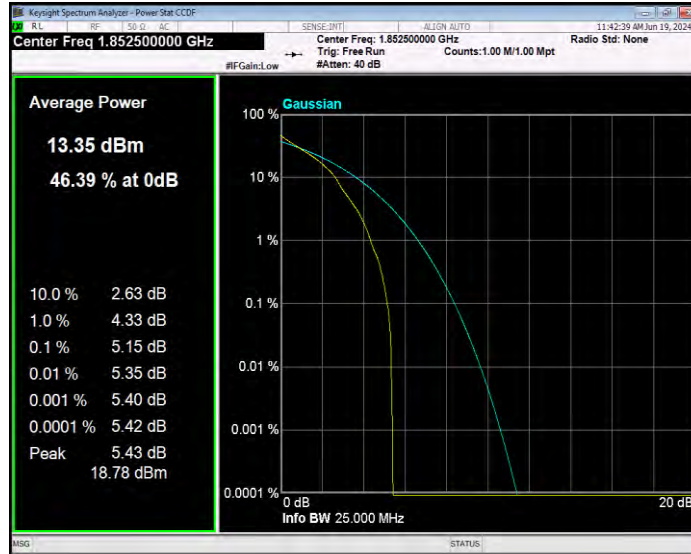

Band2 QPSK BW=5MHz Channel=18625 RB Size=1 Position=#0