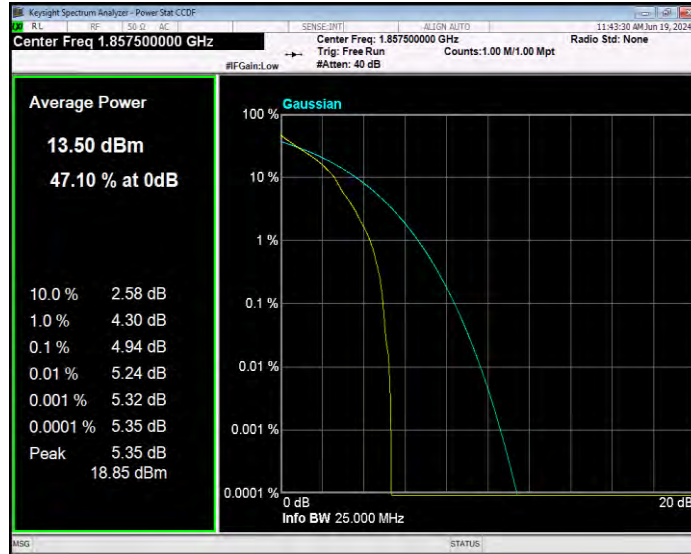

Band2 QPSK BW=15MHz Channel=18675 RB Size=1 Position=#0