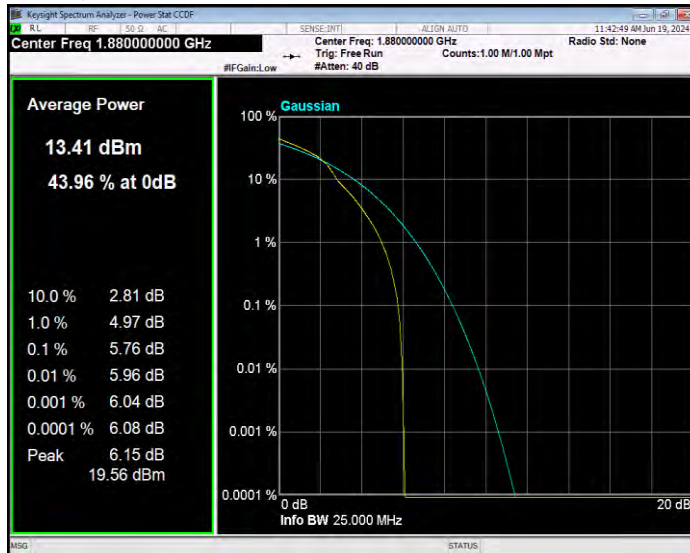

Band2 16QAM BW=3MHz Channel=18615 RB Size=1 Position=#0

Band2 16QAM BW=3MHz Channel=18900 RB Size=1 Position=#0

Band2 16QAM BW=3MHz Channel=19185 RB Size=1 Position=#0

Band2 16QAM BW=5MHz Channel=18625 RB Size=1 Position=#0

Band2 16QAM BW=5MHz Channel=18900 RB Size=1 Position=#0

Band2 16QAM BW=5MHz Channel=19175 RB Size=1 Position=#0

Band2 QPSK BW=1.4MHz Channel=18607 RB Size=1 Position=#0

Band2 QPSK BW=1.4MHz Channel=18900 RB Size=1 Position=#0