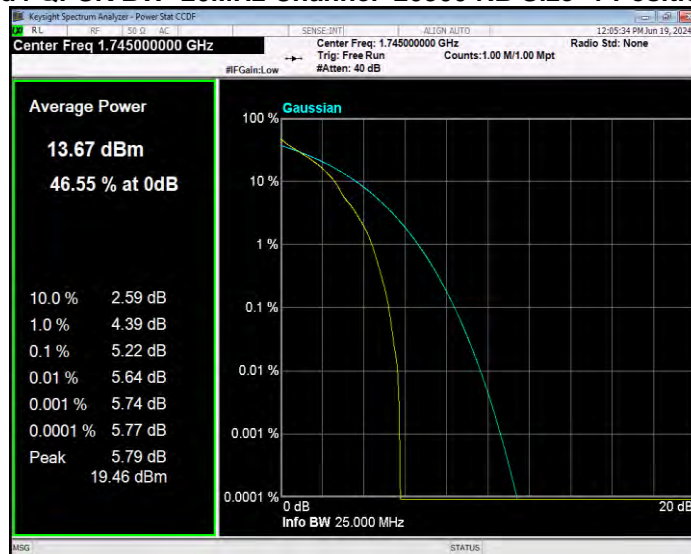

Band4 QPSK BW=20MHz Channel=20300 RB Size=1 Position=#0