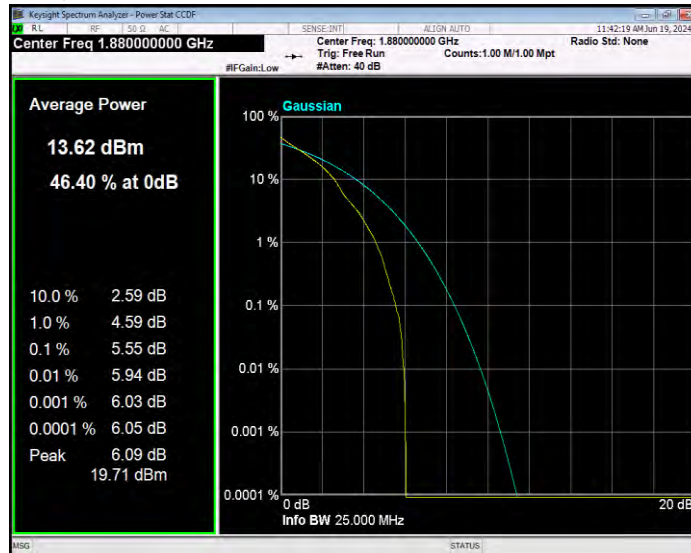

Band2 QPSK BW=20MHz Channel=18900 RB Size=1 Position=#0

Band2 QPSK BW=20MHz Channel=19100 RB Size=1 Position=#0

Band2 QPSK BW=3MHz Channel=18615 RB Size=1 Position=#0

Band2 QPSK BW=3MHz Channel=18900 RB Size=1 Position=#0