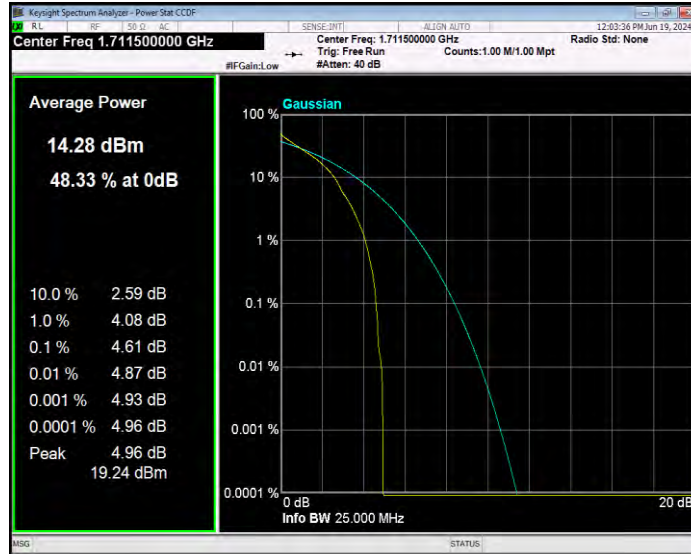

Band4 QPSK BW=3MHz Channel=19965 RB Size=1 Position=#0