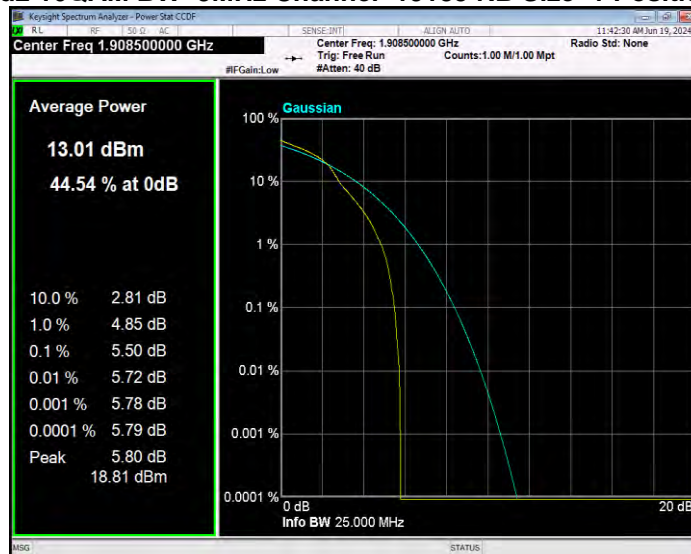

Band2 16QAM BW=3MHz Channel=18615 RB Size=1 Position=#0

Band2 16QAM BW=3MHz Channel=18900 RB Size=1 Position=#0

Band2 16QAM BW=3MHz Channel=19185 RB Size=1 Position=#0

Band2 16QAM BW=5MHz Channel=18625 RB Size=1 Position=#0

Band2 16QAM BW=5MHz Channel=18900 RB Size=1 Position=#0

Band2 16QAM BW=5MHz Channel=19175 RB Size=1 Position=#0

Band2 QPSK BW=1.4MHz Channel=18607 RB Size=1 Position=#0

Band2 QPSK BW=1.4MHz Channel=18900 RB Size=1 Position=#0