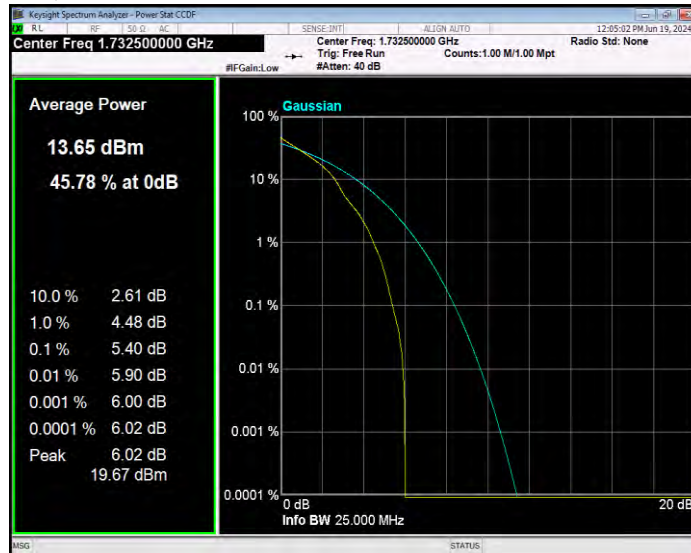

Band4 QPSK BW=15MHz Channel=20175 RB Size=1 Position=#0