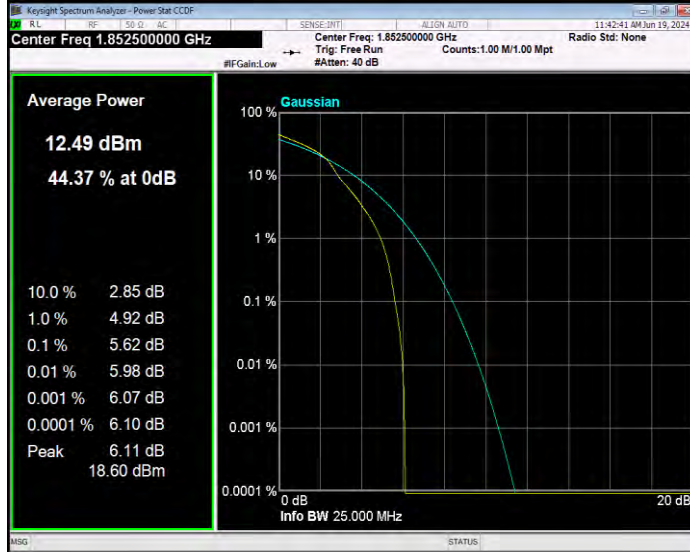

Band2 16QAM BW=3MHz Channel=18615 RB Size=1 Position=#0

Band2 16QAM BW=3MHz Channel=18900 RB Size=1 Position=#0

Band2 16QAM BW=3MHz Channel=19185 RB Size=1 Position=#0

Band2 16QAM BW=5MHz Channel=18625 RB Size=1 Position=#0

Band2 16QAM BW=5MHz Channel=18900 RB Size=1 Position=#0

Band2 16QAM BW=5MHz Channel=19175 RB Size=1 Position=#0

Band2 QPSK BW=1.4MHz Channel=18607 RB Size=1 Position=#0

Band2 QPSK BW=1.4MHz Channel=18900 RB Size=1 Position=#0