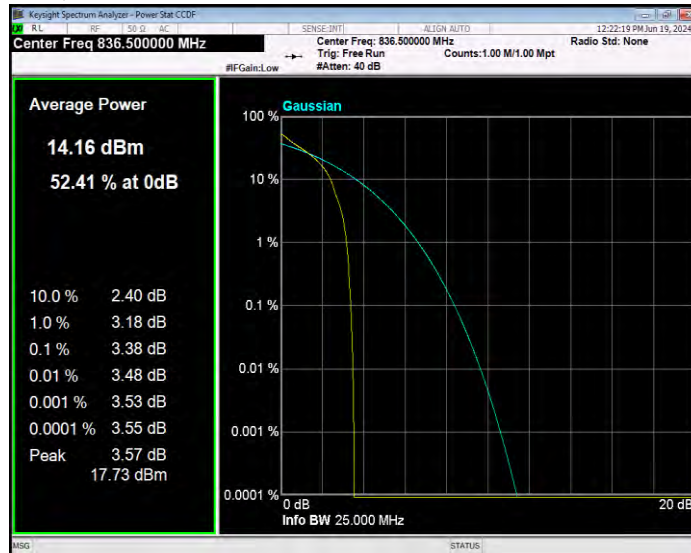

Band5 QPSK BW=10MHz Channel=20525 RB Size=1 Position=#0

Band5 QPSK BW=10MHz Channel=20600 RB Size=1 Position=#0

Band5 QPSK BW=3MHz Channel=20415 RB Size=1 Position=#0

Band5 QPSK BW=3MHz Channel=20525 RB Size=1 Position=#0