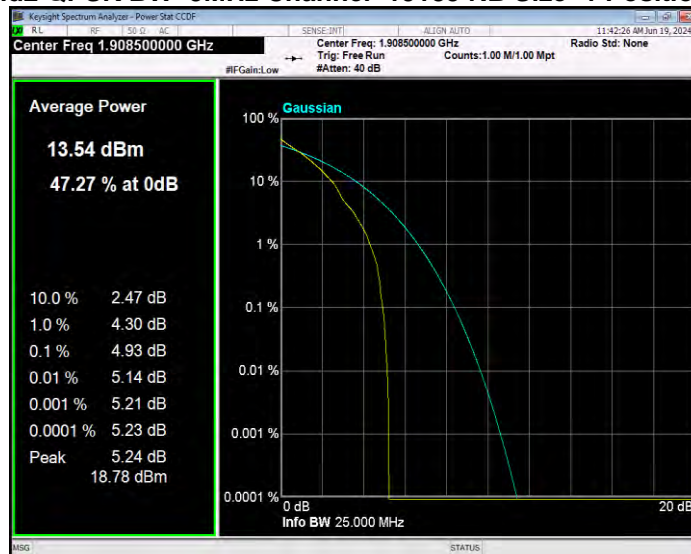

Band2 QPSK BW=3MHz Channel=19185 RB Size=1 Position=#0