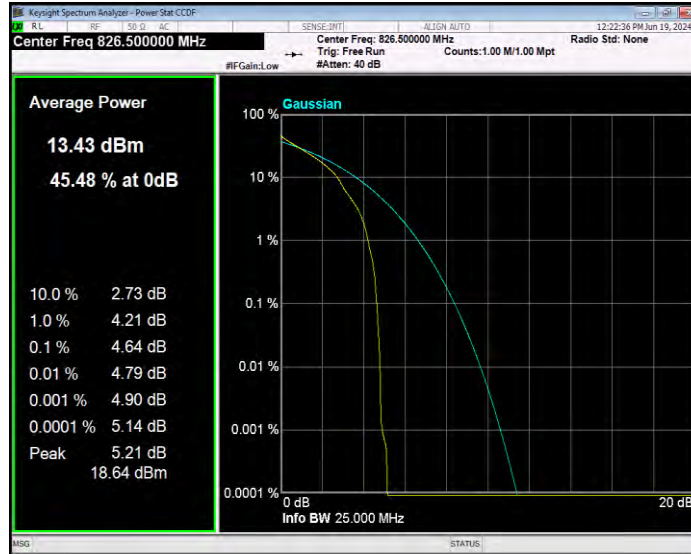

Band5 QPSK BW=5MHz Channel=20425 RB Size=1 Position=#0