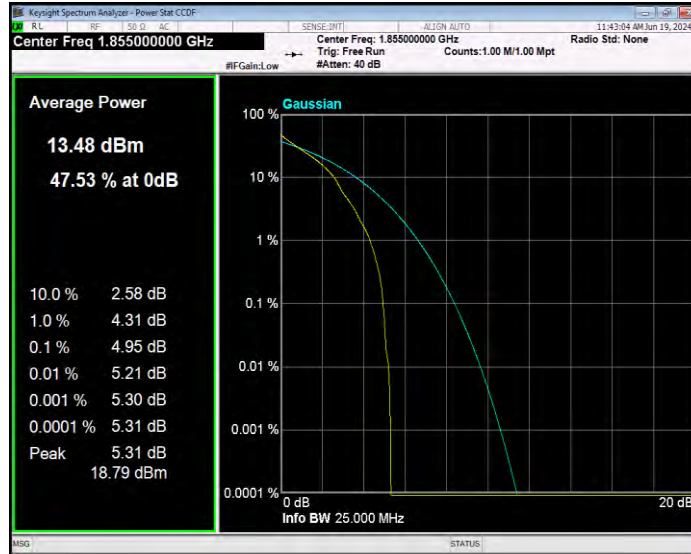

Band2 16QAM BW=5MHz Channel=18900 RB Size=1 Position=#0

Band2 16QAM BW=5MHz Channel=19175 RB Size=1 Position=#0

Band2 QPSK BW=1.4MHz Channel=18607 RB Size=1 Position=#0

Band2 QPSK BW=1.4MHz Channel=18900 RB Size=1 Position=#0

Band2 QPSK BW=1.4MHz Channel=19193 RB Size=1 Position=#0

Band2 QPSK BW=10MHz Channel=18650 RB Size=1 Position=#0

Band2 QPSK BW=10MHz Channel=18900 RB Size=1 Position=#0

Band2 QPSK BW=10MHz Channel=19150 RB Size=1 Position=#0