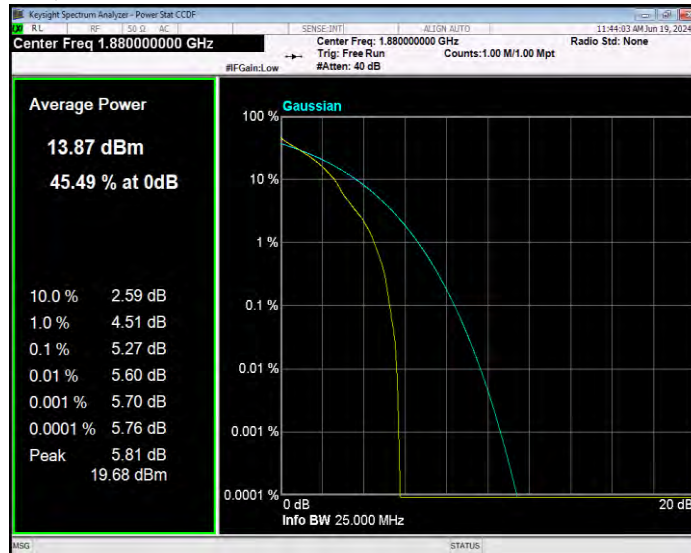

Band2 QPSK BW=15MHz Channel=18675 RB Size=1 Position=#0

Band2 QPSK BW=15MHz Channel=18900 RB Size=1 Position=#0

Band2 QPSK BW=15MHz Channel=19125 RB Size=1 Position=#0

Band2 QPSK BW=20MHz Channel=18700 RB Size=1 Position=#0

Band2 QPSK BW=20MHz Channel=18900 RB Size=1 Position=#0

Band2 QPSK BW=20MHz Channel=19100 RB Size=1 Position=#0

Band2 QPSK BW=3MHz Channel=18615 RB Size=1 Position=#0

Band2 QPSK BW=3MHz Channel=18900 RB Size=1 Position=#0