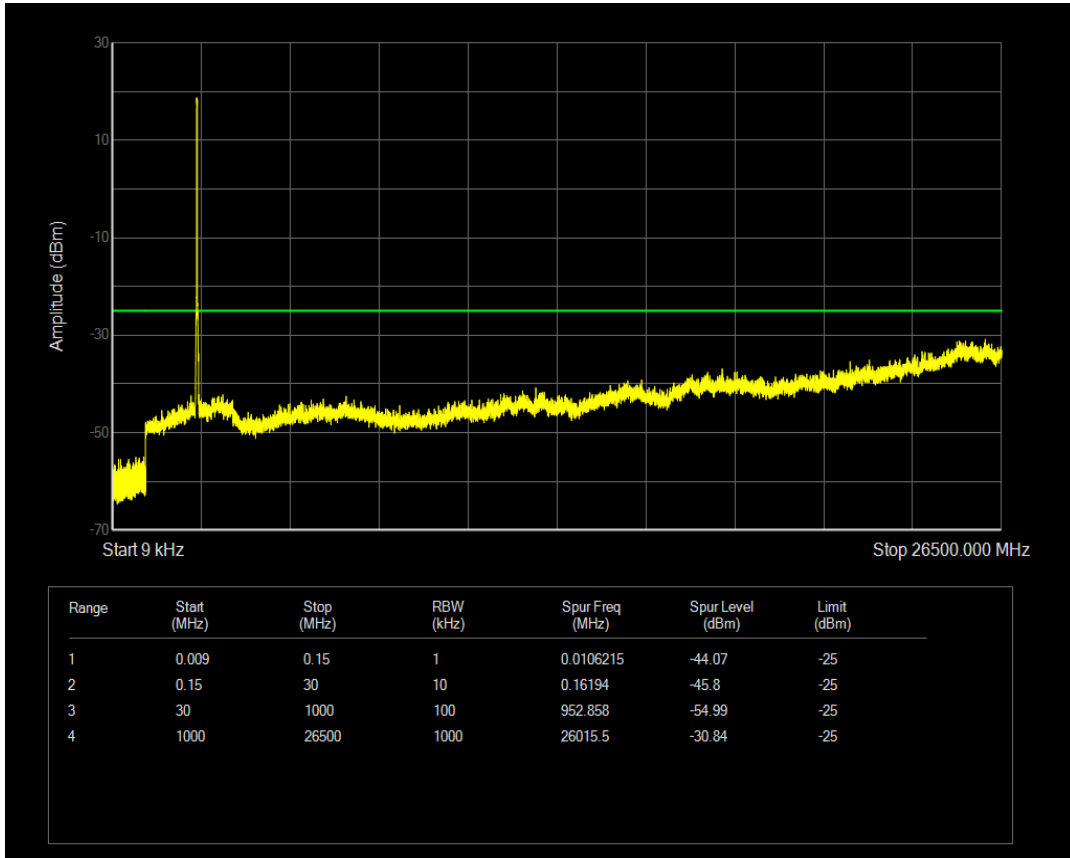

Band7 QPSK BW=20MHz Channel=20850 RB Size=1 Position=#0

Band7 QPSK BW=20MHz Channel=20850 RB Size=100 Position=#0

Band7 16QAM BW=20MHz Channel=20850 RB Size=1 Position=#0

Band7 16QAM BW=20MHz Channel=20850 RB Size=100 Position=#0

Band7 QPSK BW=20MHz Channel=21100 RB Size=1 Position=#0

Band7 QPSK BW=20MHz Channel=21100 RB Size=100 Position=#0

Band7 16QAM BW=20MHz Channel=21100 RB Size=1 Position=#0

Band7 16QAM BW=20MHz Channel=21100 RB Size=100 Position=#0