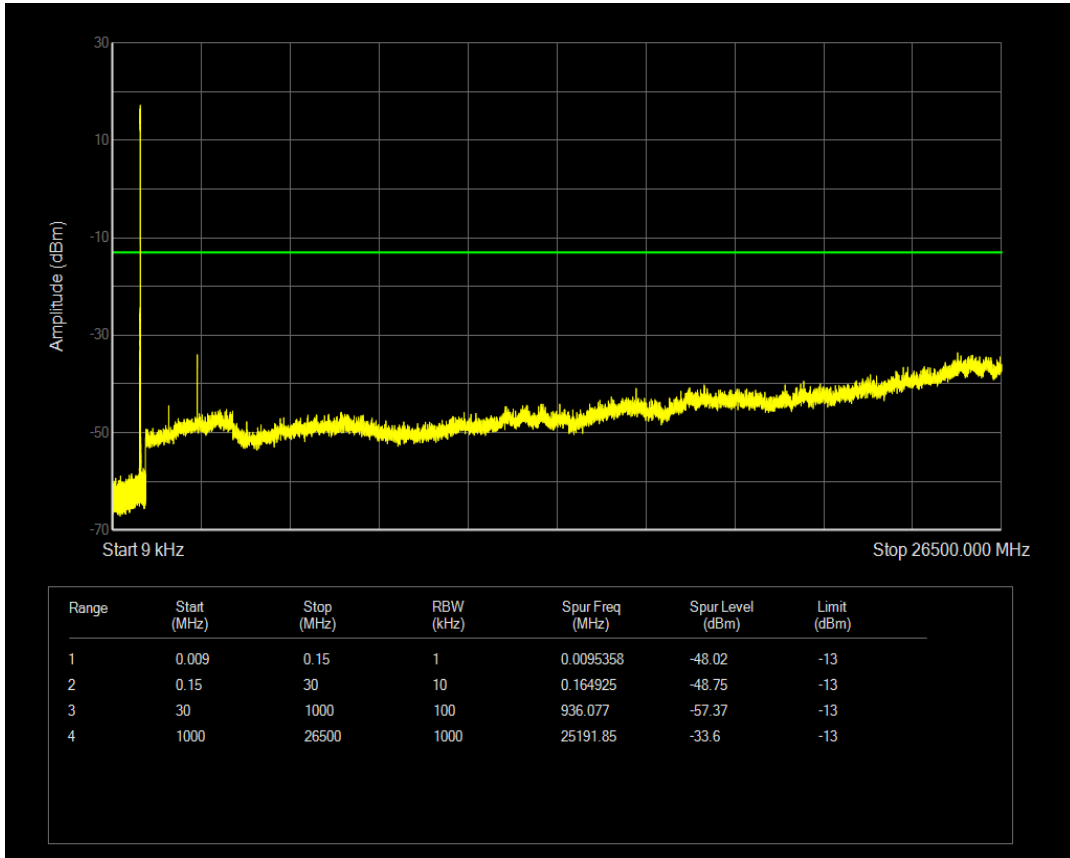

Band5 QPSK BW=3MHz Channel=20635 RB Size=1 Position=#0

Band5 QPSK BW=3MHz Channel=20635 RB Size=15 Position=#0

Band5 16QAM BW=3MHz Channel=20635 RB Size=1 Position=#0

Band5 16QAM BW=3MHz Channel=20635 RB Size=15 Position=#0

Band5 QPSK BW=5MHz Channel=20425 RB Size=1 Position=#0

Band5 QPSK BW=5MHz Channel=20425 RB Size=25 Position=#0

Band5 16QAM BW=5MHz Channel=20425 RB Size=1 Position=#0

Band5 16QAM BW=5MHz Channel=20425 RB Size=25 Position=#0