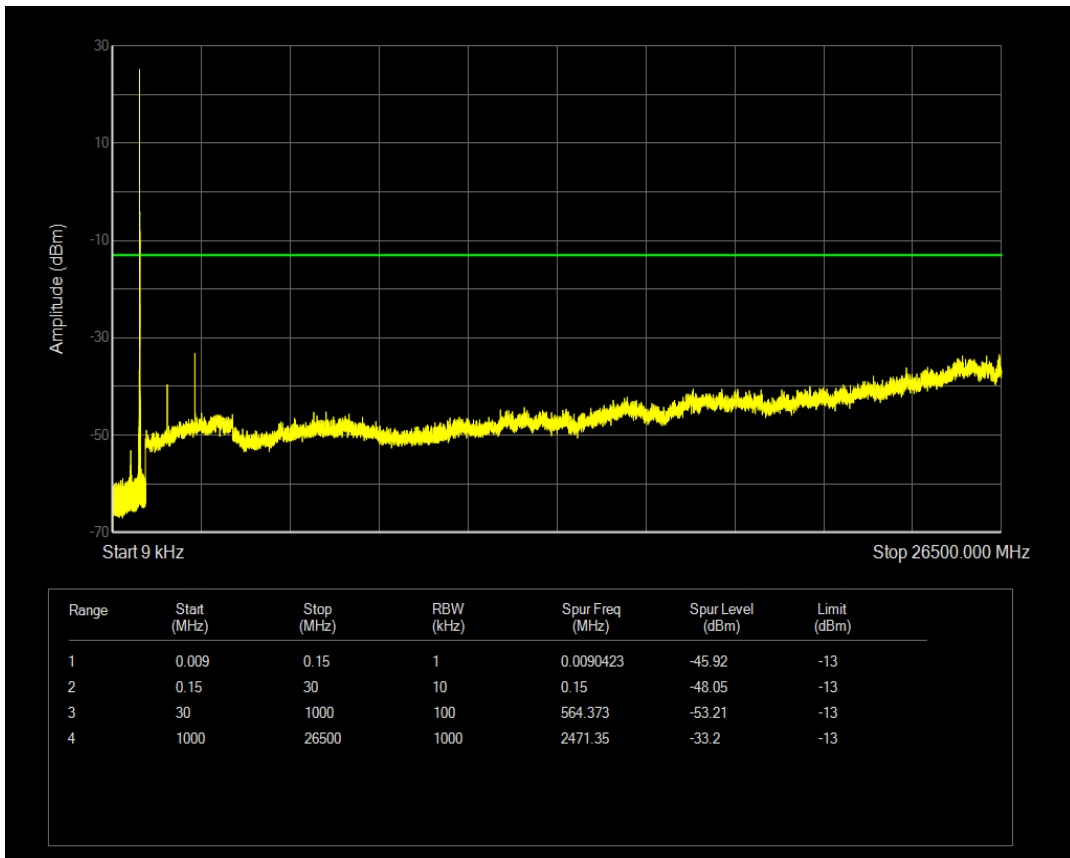

Band5 QPSK BW=3MHz Channel=20635 RB Size=1 Position=#0

Band5 QPSK BW=3MHz Channel=20635 RB Size=15 Position=#0

Band5 16QAM BW=3MHz Channel=20635 RB Size=1 Position=#0

Band5 16QAM BW=3MHz Channel=20635 RB Size=15 Position=#0

Band5 QPSK BW=5MHz Channel=20425 RB Size=1 Position=#0

Band5 QPSK BW=5MHz Channel=20425 RB Size=25 Position=#0

Band5 16QAM BW=5MHz Channel=20425 RB Size=1 Position=#0

Band5 16QAM BW=5MHz Channel=20425 RB Size=25 Position=#0