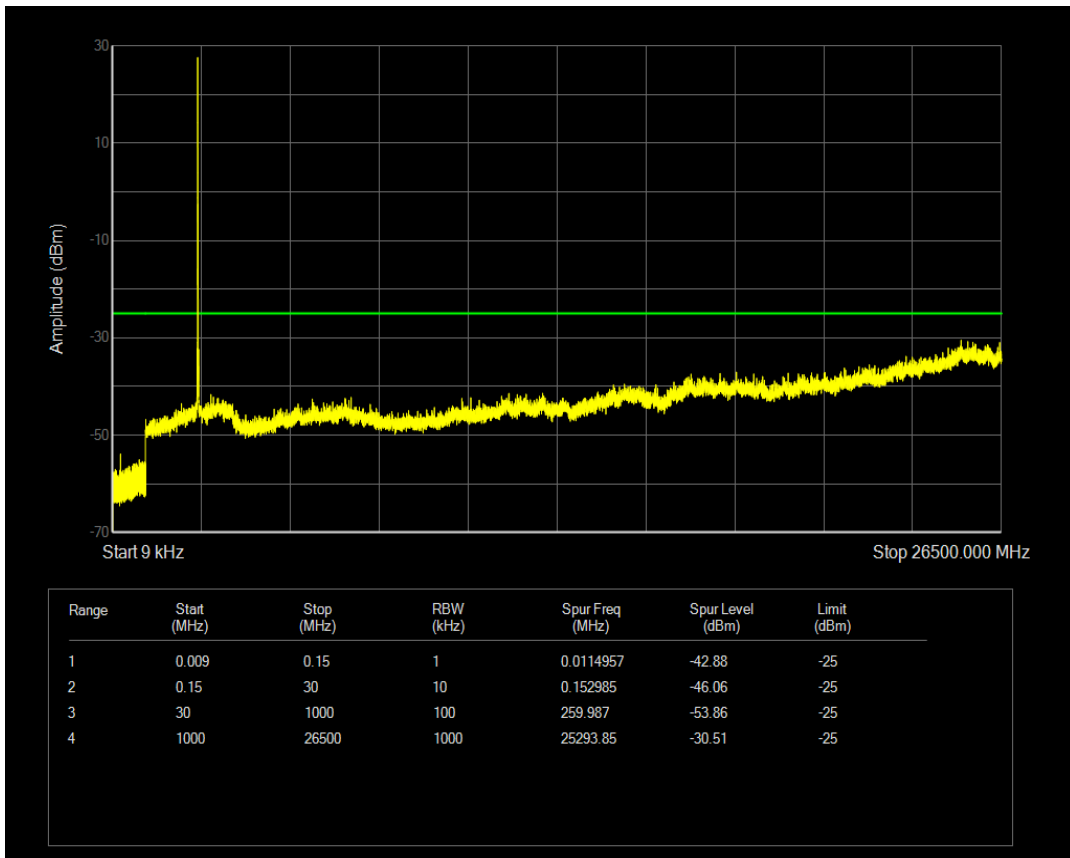

Band7 QPSK BW=15MHz Channel=21375 RB Size=1 Position=#0

Band7 QPSK BW=15MHz Channel=21375 RB Size=75 Position=#0