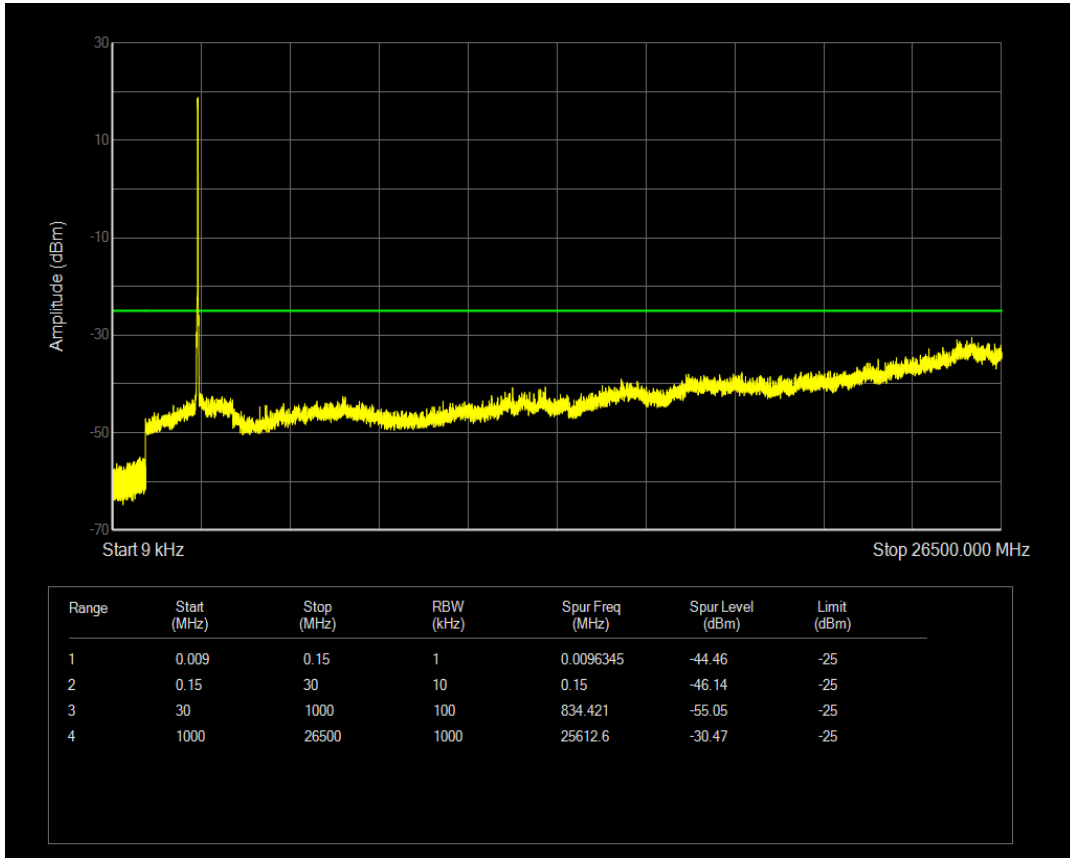

Band7 QPSK BW=20MHz Channel=20850 RB Size=1 Position=#0

Band7 QPSK BW=20MHz Channel=20850 RB Size=100 Position=#0

Band7 16QAM BW=20MHz Channel=20850 RB Size=1 Position=#0

Band7 16QAM BW=20MHz Channel=20850 RB Size=100 Position=#0

Band7 QPSK BW=20MHz Channel=21100 RB Size=1 Position=#0

Band7 QPSK BW=20MHz Channel=21100 RB Size=100 Position=#0

Band7 16QAM BW=20MHz Channel=21100 RB Size=1 Position=#0

Band7 16QAM BW=20MHz Channel=21100 RB Size=100 Position=#0

Band7 QPSK BW=20MHz Channel=21350 RB Size=1 Position=#0

Band7 QPSK BW=20MHz Channel=21350 RB Size=100 Position=#0

Band7 16QAM BW=20MHz Channel=21350 RB Size=1 Position=#0

Band7 16QAM BW=20MHz Channel=21350 RB Size=100 Position=#0