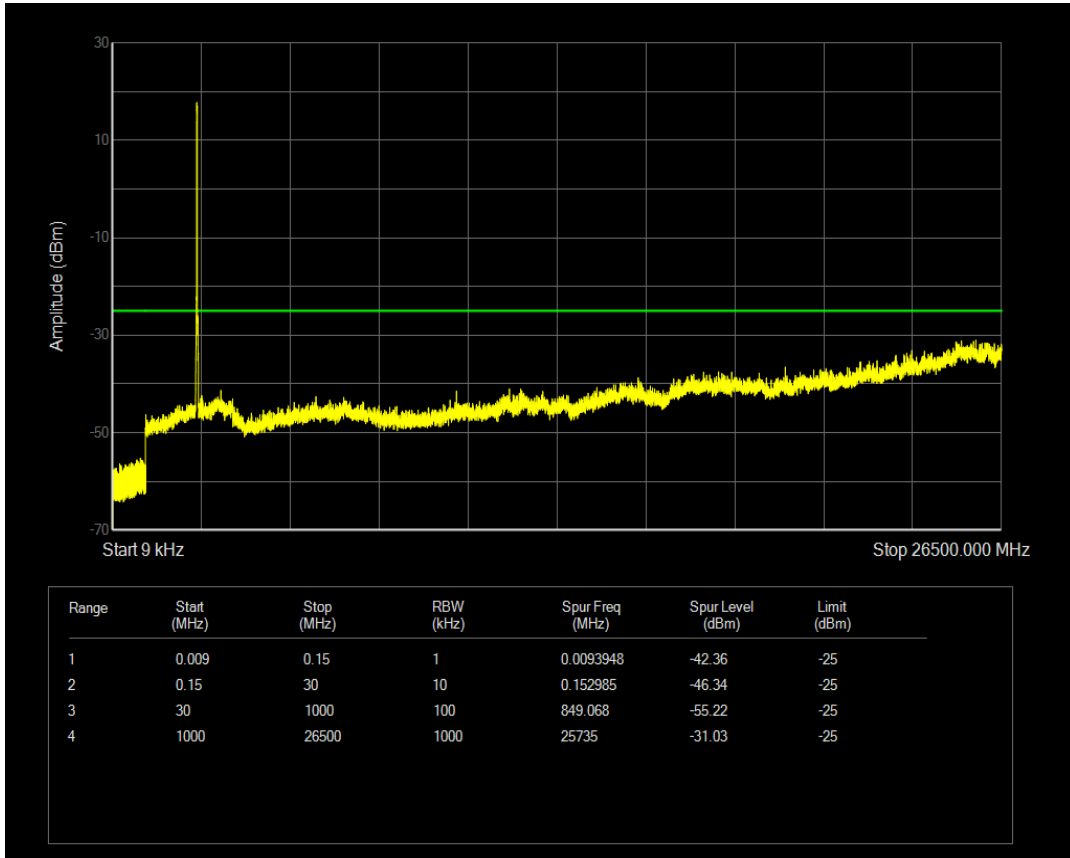

Band7 QPSK BW=20MHz Channel=20850 RB Size=1 Position=#0

Band7 QPSK BW=20MHz Channel=20850 RB Size=100 Position=#0

Band7 16QAM BW=20MHz Channel=20850 RB Size=1 Position=#0

Band7 16QAM BW=20MHz Channel=20850 RB Size=100 Position=#0

Band7 QPSK BW=20MHz Channel=21100 RB Size=1 Position=#0

Band7 QPSK BW=20MHz Channel=21100 RB Size=100 Position=#0

Band7 16QAM BW=20MHz Channel=21100 RB Size=1 Position=#0

Band7 16QAM BW=20MHz Channel=21100 RB Size=100 Position=#0

Band7 QPSK BW=20MHz Channel=21350 RB Size=1 Position=#0

Band7 QPSK BW=20MHz Channel=21350 RB Size=100 Position=#0

Band7 16QAM BW=20MHz Channel=21350 RB Size=1 Position=#0

Band7 16QAM BW=20MHz Channel=21350 RB Size=100 Position=#0