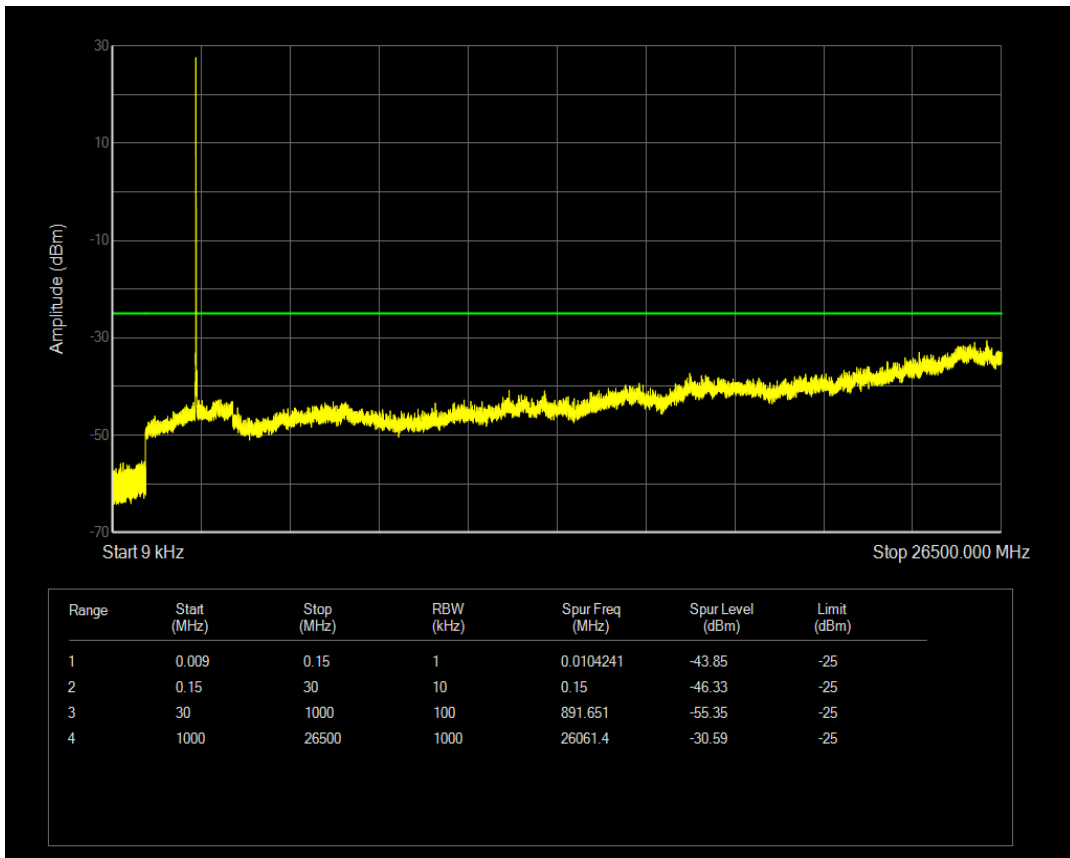

Band7 QPSK BW=10MHz Channel=21100 RB Size=1 Position=#0

Band7 QPSK BW=10MHz Channel=21100 RB Size=50 Position=#0

Band7 16QAM BW=10MHz Channel=21100 RB Size=1 Position=#0

Band7 16QAM BW=10MHz Channel=21100 RB Size=50 Position=#0

Band7 QPSK BW=10MHz Channel=21400 RB Size=50 Position=#0

Band7 QPSK BW=10MHz Channel=21400 RB Size=1 Position=#0

Band7 16QAM BW=10MHz Channel=21400 RB Size=1 Position=#0

Band7 16QAM BW=10MHz Channel=21400 RB Size=50 Position=#0

Band7 QPSK BW=15MHz Channel=20825 RB Size=1 Position=#0

Band7 QPSK BW=15MHz Channel=20825 RB Size=75 Position=#0

Band7 16QAM BW=15MHz Channel=20825 RB Size=1 Position=#0

Band7 16QAM BW=15MHz Channel=20825 RB Size=75 Position=#0