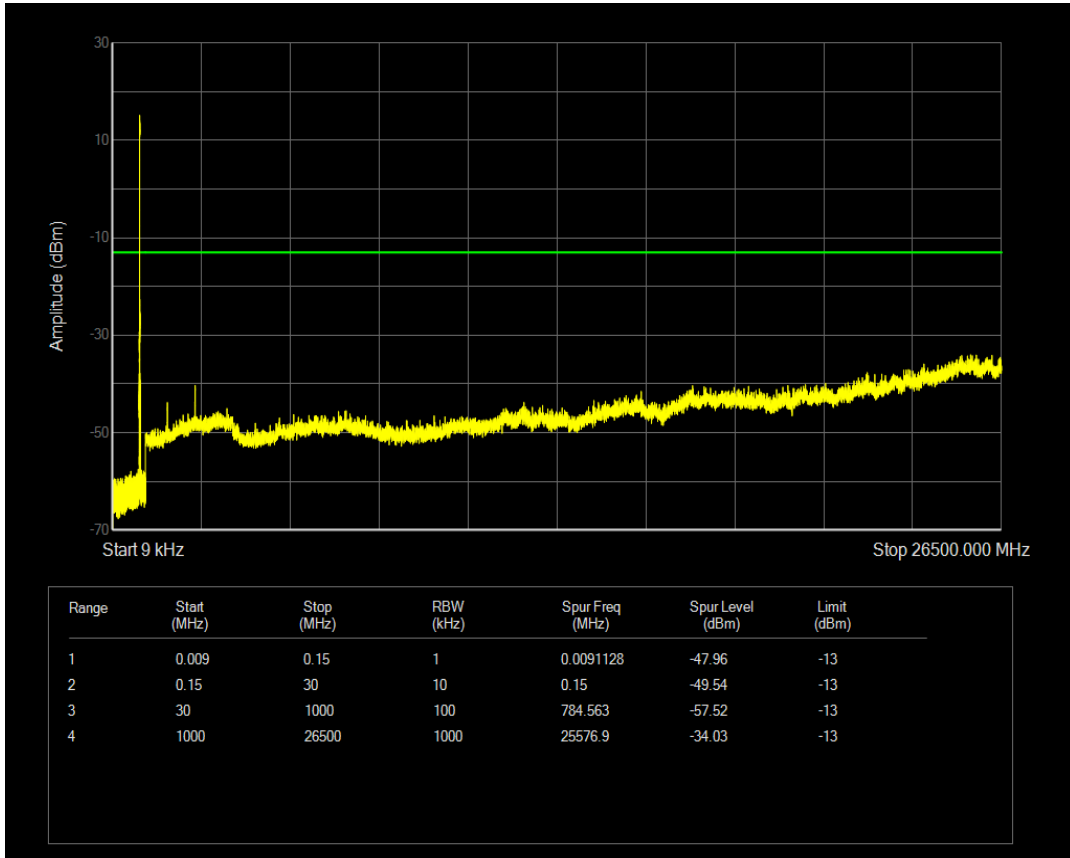

Band5 QPSK BW=3MHz Channel=20635 RB Size=1 Position=#0

Band5 QPSK BW=3MHz Channel=20635 RB Size=15 Position=#0

Band5 16QAM BW=3MHz Channel=20635 RB Size=1 Position=#0

Band5 16QAM BW=3MHz Channel=20635 RB Size=15 Position=#0

Band5 QPSK BW=5MHz Channel=20425 RB Size=1 Position=#0

Band5 QPSK BW=5MHz Channel=20425 RB Size=25 Position=#0

Band5 16QAM BW=5MHz Channel=20425 RB Size=1 Position=#0

Band5 16QAM BW=5MHz Channel=20425 RB Size=25 Position=#0