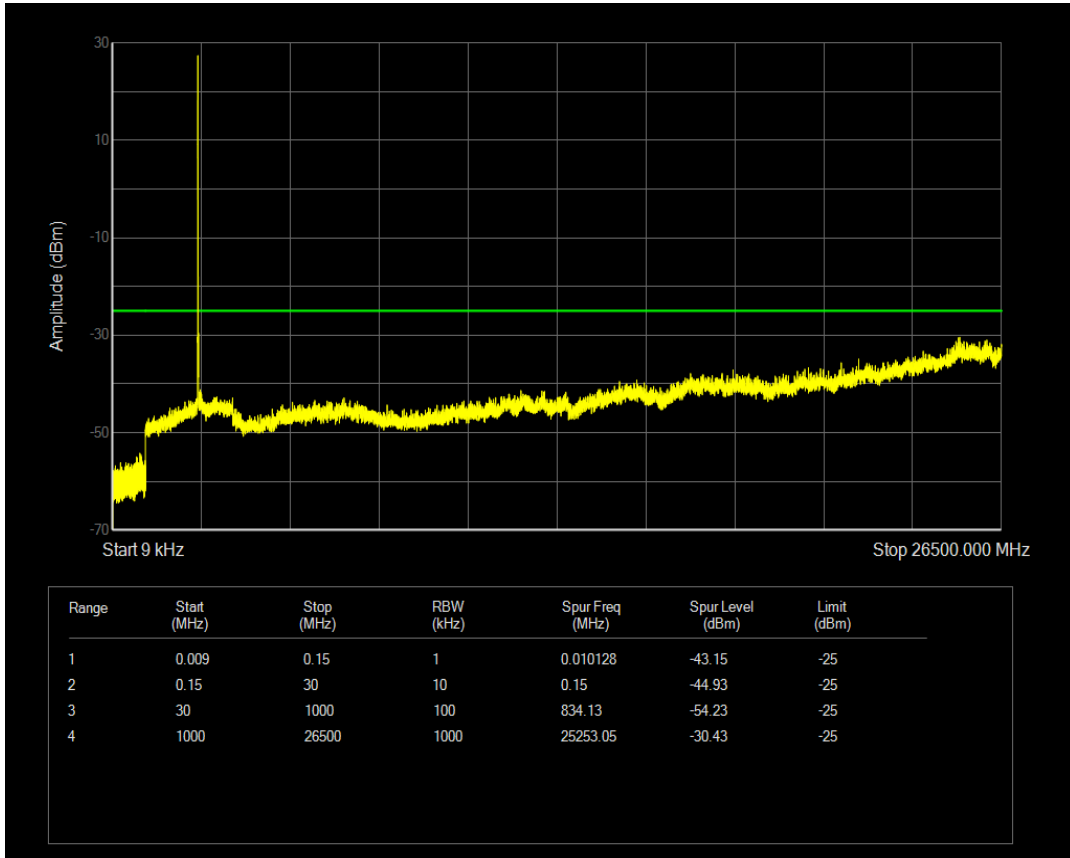

Band7 QPSK BW=10MHz Channel=20800 RB Size=1 Position=#0

Band7 QPSK BW=10MHz Channel=20800 RB Size=50 Position=#0

Band7 16QAM BW=10MHz Channel=20800 RB Size=1 Position=#0

Band7 16QAM BW=10MHz Channel=20800 RB Size=50 Position=#0

Band7 QPSK BW=10MHz Channel=21100 RB Size=1 Position=#0

Band7 QPSK BW=10MHz Channel=21100 RB Size=50 Position=#0

Band7 16QAM BW=10MHz Channel=21100 RB Size=1 Position=#0

Band7 16QAM BW=10MHz Channel=21100 RB Size=50 Position=#0

Band7 QPSK BW=10MHz Channel=21400 RB Size=50 Position=#0

Band7 QPSK BW=10MHz Channel=21400 RB Size=1 Position=#0

Band7 16QAM BW=10MHz Channel=21400 RB Size=1 Position=#0

Band7 16QAM BW=10MHz Channel=21400 RB Size=50 Position=#0