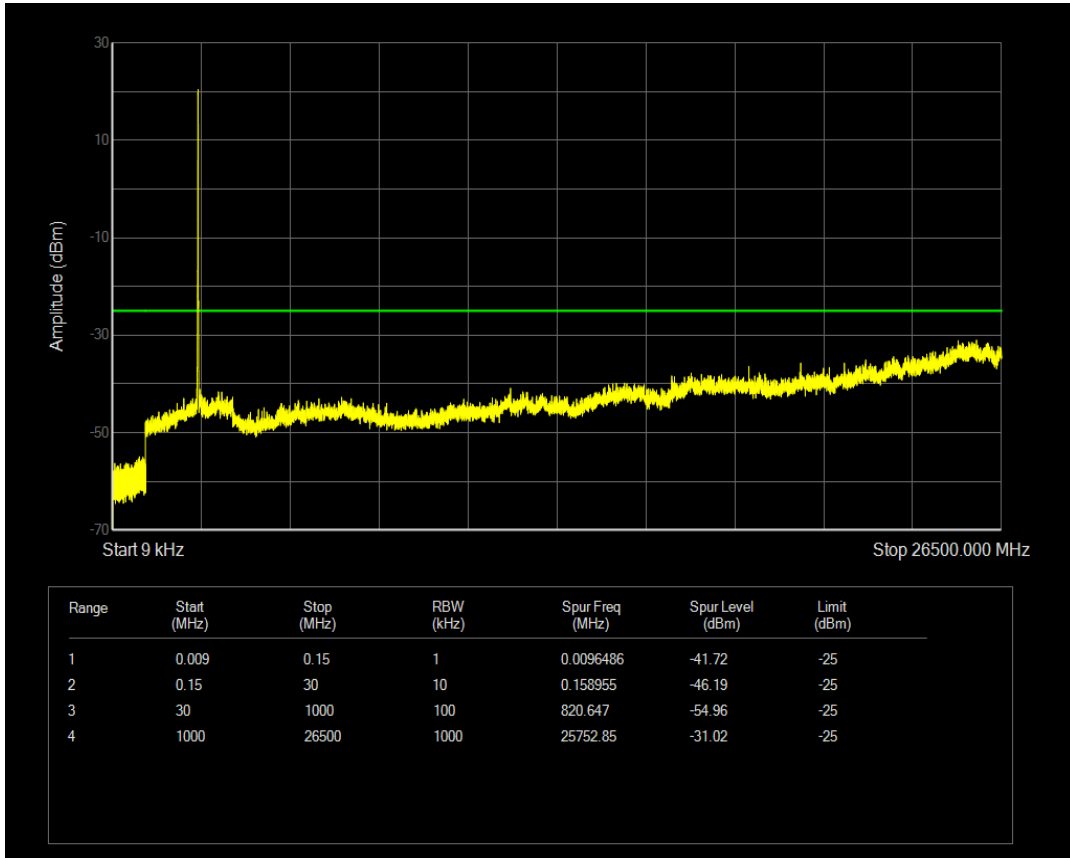

Band7 QPSK BW=10MHz Channel=21100 RB Size=1 Position=#0

Band7 QPSK BW=10MHz Channel=21100 RB Size=50 Position=#0

Band7 16QAM BW=10MHz Channel=21100 RB Size=1 Position=#0

Band7 16QAM BW=10MHz Channel=21100 RB Size=50 Position=#0

Band7 QPSK BW=10MHz Channel=21400 RB Size=50 Position=#0

Band7 QPSK BW=10MHz Channel=21400 RB Size=1 Position=#0

Band7 16QAM BW=10MHz Channel=21400 RB Size=1 Position=#0

Band7 16QAM BW=10MHz Channel=21400 RB Size=50 Position=#0

Band7 QPSK BW=15MHz Channel=20825 RB Size=1 Position=#0

Band7 QPSK BW=15MHz Channel=20825 RB Size=75 Position=#0

Band7 16QAM BW=15MHz Channel=20825 RB Size=1 Position=#0

Band7 16QAM BW=15MHz Channel=20825 RB Size=75 Position=#0