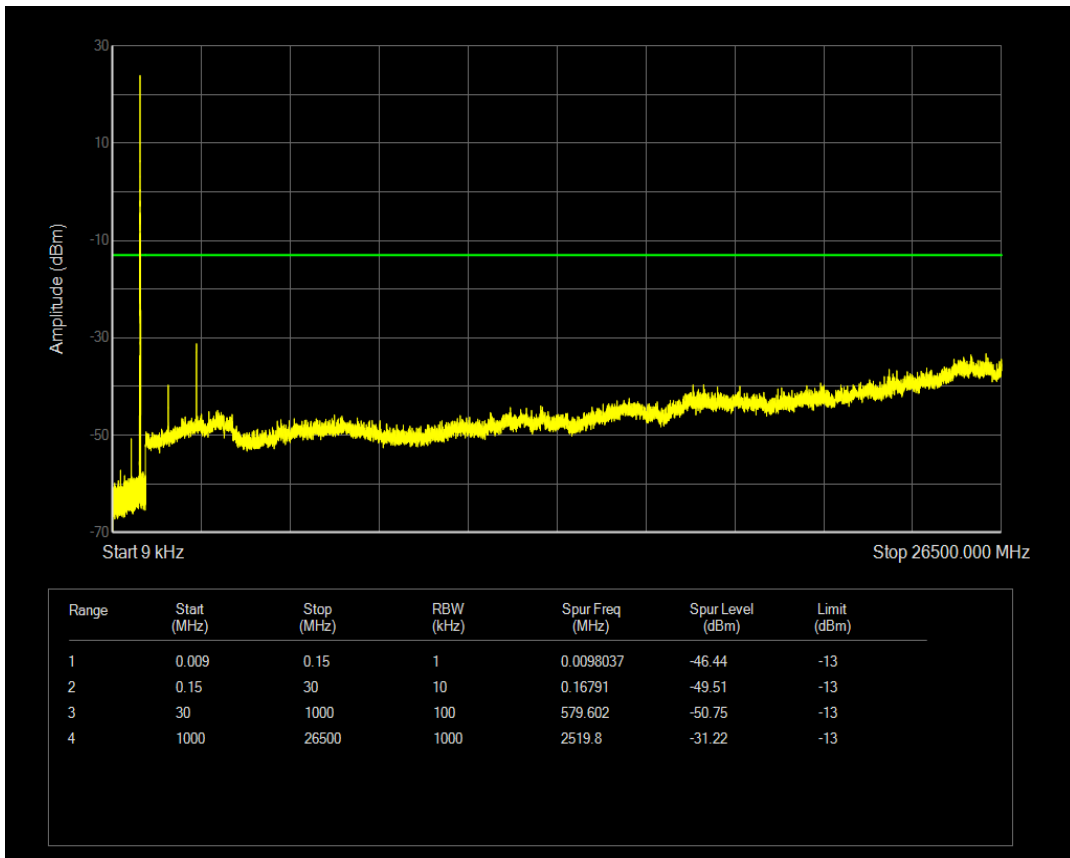

Band5 QPSK BW=10MHz Channel=20525 RB Size=1 Position=#0

Band5 QPSK BW=10MHz Channel=20525 RB Size=50 Position=#0

Band5 16QAM BW=10MHz Channel=20525 RB Size=1 Position=#0

Band5 16QAM BW=10MHz Channel=20525 RB Size=50 Position=#0

Band5 QPSK BW=10MHz Channel=20600 RB Size=1 Position=#0

Band5 QPSK BW=10MHz Channel=20600 RB Size=50 Position=#0

Band5 16QAM BW=10MHz Channel=20600 RB Size=1 Position=#0

Band5 16QAM BW=10MHz Channel=20600 RB Size=50 Position=#0