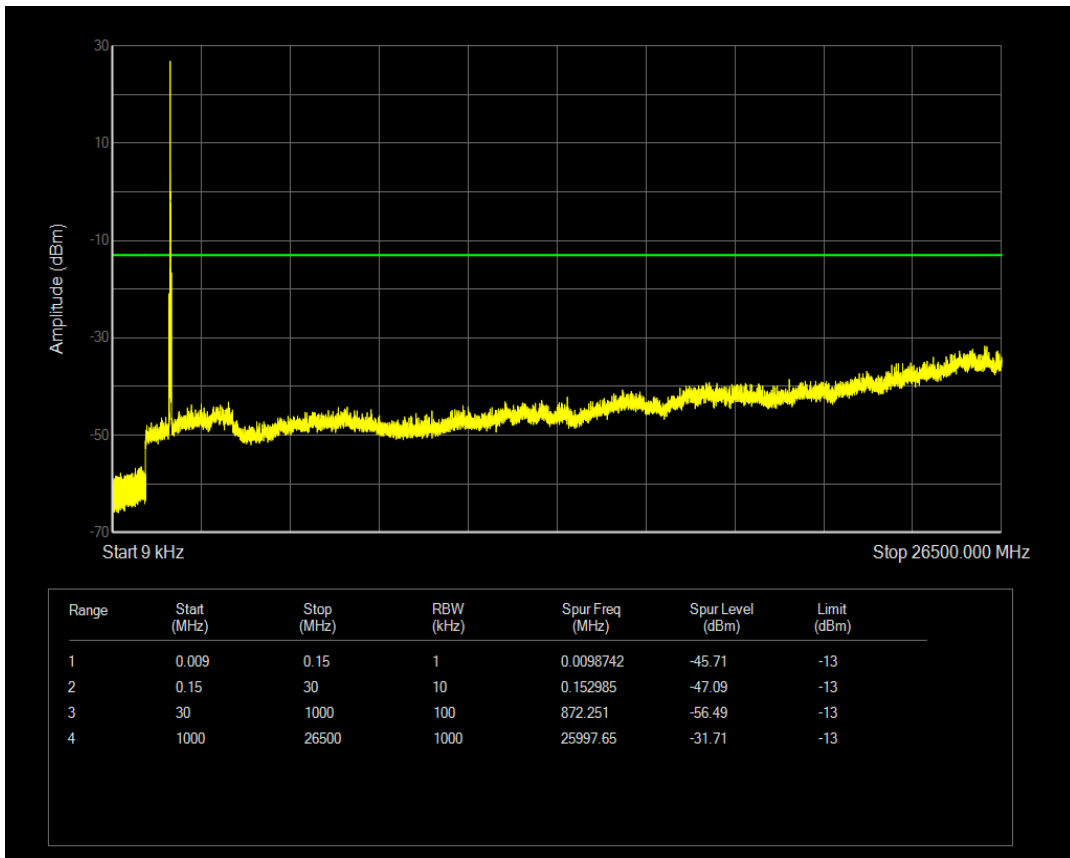

Band4 16QAM BW=20MHz Channel=20050 RB Size=100 Position=#0

Band4 16QAM BW=20MHz Channel=20175 RB Size=1 Position=#0

Band4 QPSK BW=20MHz Channel=20175 RB Size=100 Position=#0

Band4 16QAM BW=20MHz Channel=20175 RB Size=100 Position=#0

Band4 QPSK BW=20MHz Channel=20300 RB Size=1 Position=#0

Band4 QPSK BW=20MHz Channel=20300 RB Size=100 Position=#0

Band4 16QAM BW=20MHz Channel=20300 RB Size=1 Position=#0

Band4 16QAM BW=20MHz Channel=20300 RB Size=100 Position=#0

Band5 QPSK BW=1.4MHz Channel=20407 RB Size=1 Position=#0

Band5 QPSK BW=1.4MHz Channel=20407 RB Size=6 Position=#0

Band5 16QAM BW=1.4MHz Channel=20407 RB Size=1 Position=#0

Band5 16QAM BW=1.4MHz Channel=20407 RB Size=6 Position=#0