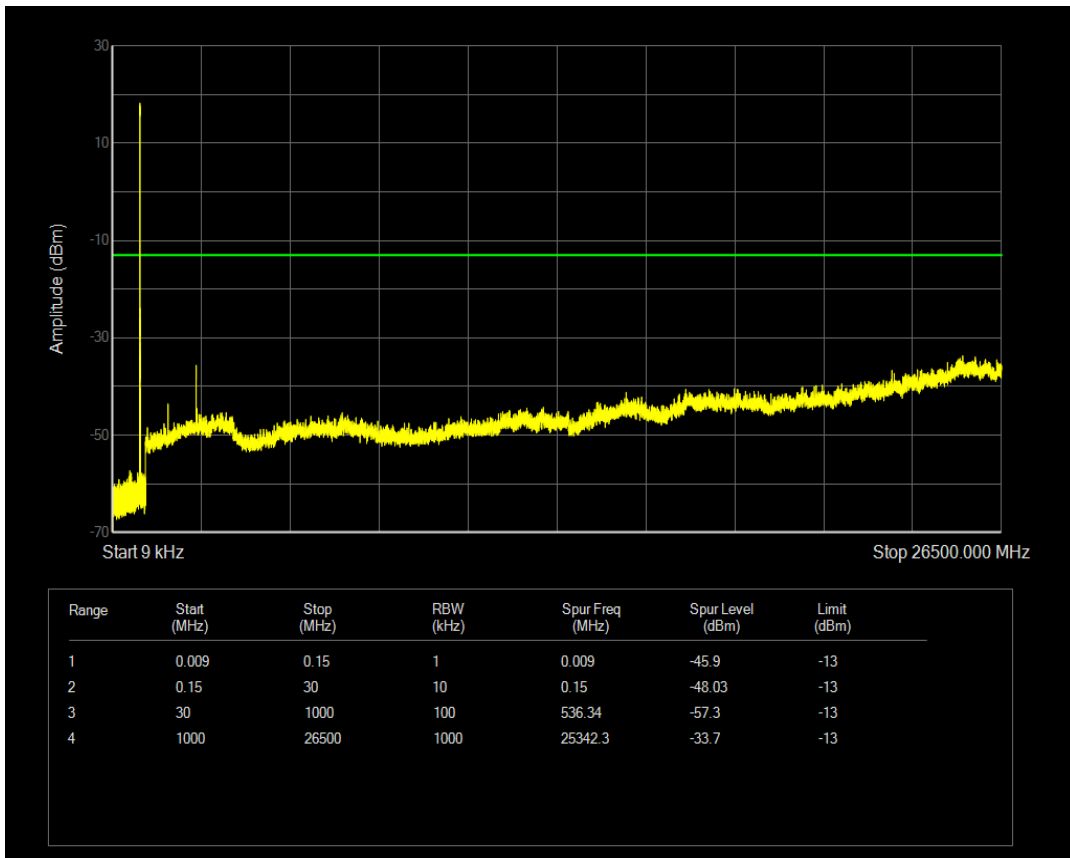

Band4 QPSK BW=20MHz Channel=20300 RB Size=1 Position=#0

Band4 QPSK BW=20MHz Channel=20300 RB Size=100 Position=#0

Band4 16QAM BW=20MHz Channel=20300 RB Size=1 Position=#0

Band4 16QAM BW=20MHz Channel=20300 RB Size=100 Position=#0

Band5 QPSK BW=1.4MHz Channel=20407 RB Size=1 Position=#0

Band5 QPSK BW=1.4MHz Channel=20407 RB Size=6 Position=#0

Band5 16QAM BW=1.4MHz Channel=20407 RB Size=1 Position=#0

Band5 16QAM BW=1.4MHz Channel=20407 RB Size=6 Position=#0

Band5 QPSK BW=1.4MHz Channel=20525 RB Size=1 Position=#0

Band5 QPSK BW=1.4MHz Channel=20525 RB Size=6 Position=#0

Band5 16QAM BW=1.4MHz Channel=20525 RB Size=6 Position=#0

Band5 16QAM BW=1.4MHz Channel=20525 RB Size=1 Position=#0