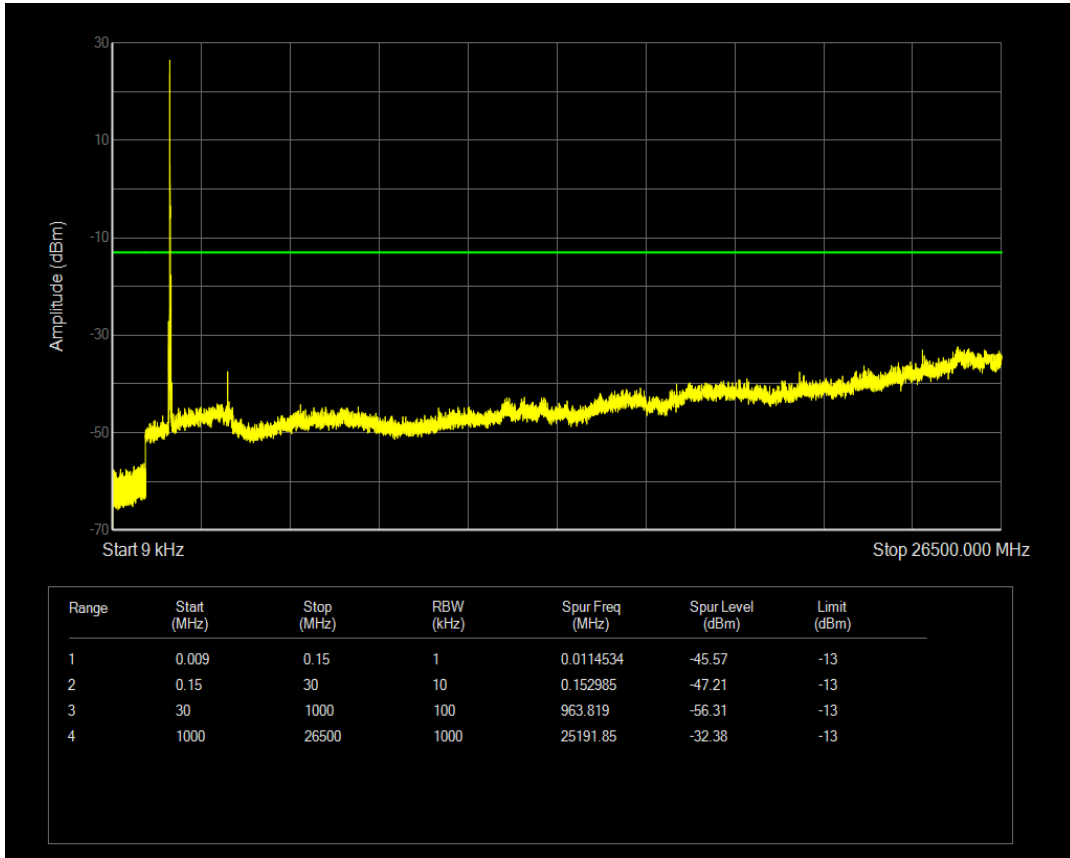

Band4 16QAM BW=20MHz Channel=20050 RB Size=100 Position=#0

Band4 16QAM BW=20MHz Channel=20175 RB Size=1 Position=#0

Band4 QPSK BW=20MHz Channel=20175 RB Size=100 Position=#0

Band4 16QAM BW=20MHz Channel=20175 RB Size=100 Position=#0

Band4 QPSK BW=20MHz Channel=20300 RB Size=1 Position=#0

Band4 QPSK BW=20MHz Channel=20300 RB Size=100 Position=#0

Band4 16QAM BW=20MHz Channel=20300 RB Size=1 Position=#0

Band4 16QAM BW=20MHz Channel=20300 RB Size=100 Position=#0

Band5 QPSK BW=1.4MHz Channel=20407 RB Size=1 Position=#0

Band5 QPSK BW=1.4MHz Channel=20407 RB Size=6 Position=#0

Band5 16QAM BW=1.4MHz Channel=20407 RB Size=1 Position=#0

Band5 16QAM BW=1.4MHz Channel=20407 RB Size=6 Position=#0