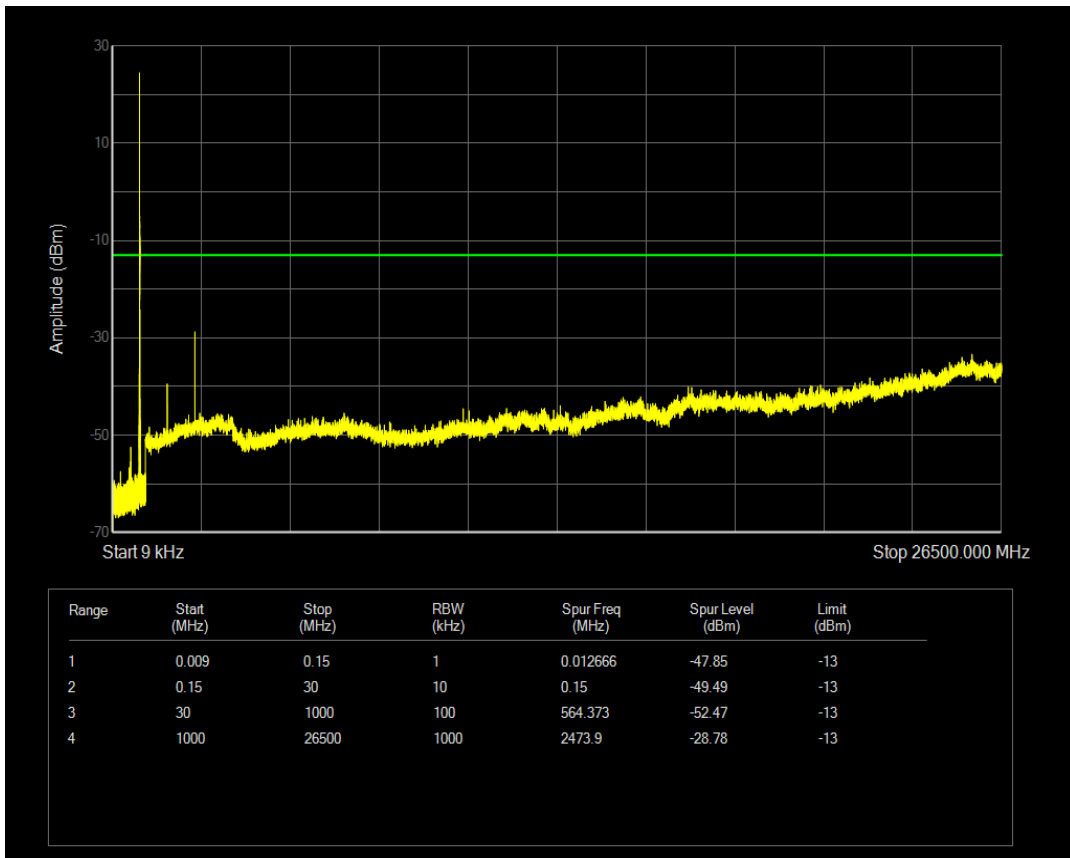

Band5 QPSK BW=3MHz Channel=20635 RB Size=1 Position=#0

Band5 QPSK BW=3MHz Channel=20635 RB Size=15 Position=#0

Band5 16QAM BW=3MHz Channel=20635 RB Size=1 Position=#0

Band5 16QAM BW=3MHz Channel=20635 RB Size=15 Position=#0

Band5 QPSK BW=5MHz Channel=20425 RB Size=1 Position=#0

Band5 QPSK BW=5MHz Channel=20425 RB Size=25 Position=#0

Band5 16QAM BW=5MHz Channel=20425 RB Size=1 Position=#0

Band5 16QAM BW=5MHz Channel=20425 RB Size=25 Position=#0