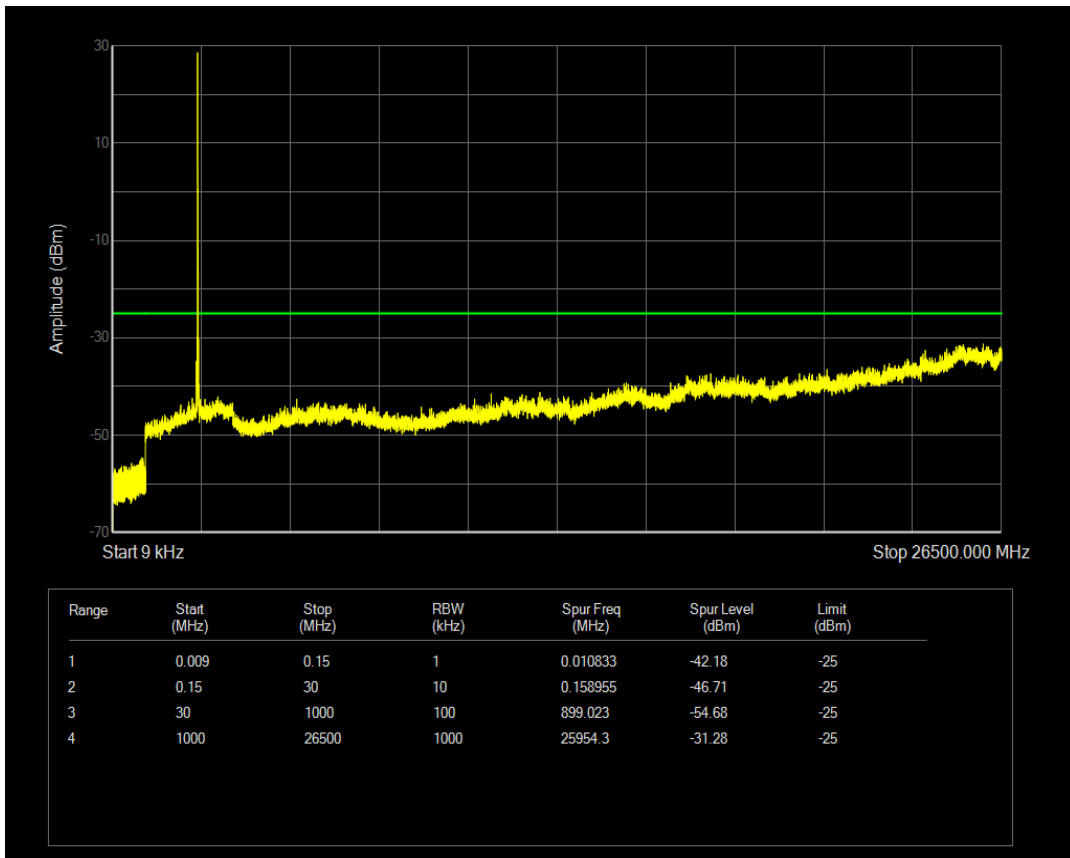

Band7 QPSK BW=20MHz Channel=20850 RB Size=1 Position=#0

Band7 QPSK BW=20MHz Channel=20850 RB Size=100 Position=#0

Band7 16QAM BW=20MHz Channel=20850 RB Size=1 Position=#0

Band7 16QAM BW=20MHz Channel=20850 RB Size=100 Position=#0

Band7 QPSK BW=20MHz Channel=21100 RB Size=1 Position=#0

Band7 QPSK BW=20MHz Channel=21100 RB Size=100 Position=#0

Band7 16QAM BW=20MHz Channel=21100 RB Size=1 Position=#0

Band7 16QAM BW=20MHz Channel=21100 RB Size=100 Position=#0

Band7 QPSK BW=20MHz Channel=21350 RB Size=1 Position=#0

Band7 QPSK BW=20MHz Channel=21350 RB Size=100 Position=#0

Band7 16QAM BW=20MHz Channel=21350 RB Size=1 Position=#0

Band7 16QAM BW=20MHz Channel=21350 RB Size=100 Position=#0