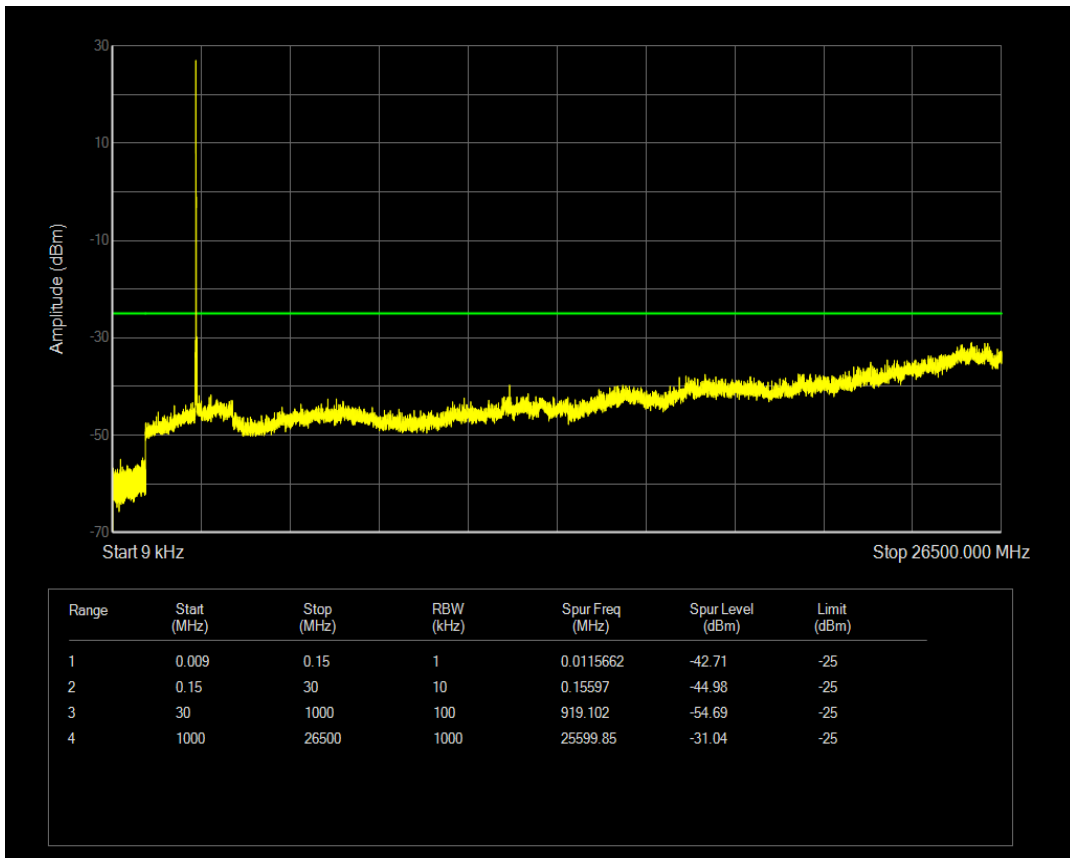

Band7 QPSK BW=10MHz Channel=21100 RB Size=1 Position=#0

Band7 QPSK BW=10MHz Channel=21100 RB Size=50 Position=#0

Band7 16QAM BW=10MHz Channel=21100 RB Size=1 Position=#0

Band7 16QAM BW=10MHz Channel=21100 RB Size=50 Position=#0

Band7 QPSK BW=10MHz Channel=21400 RB Size=50 Position=#0

Band7 QPSK BW=10MHz Channel=21400 RB Size=1 Position=#0

Band7 16QAM BW=10MHz Channel=21400 RB Size=1 Position=#0

Band7 16QAM BW=10MHz Channel=21400 RB Size=50 Position=#0

Band7 QPSK BW=15MHz Channel=20825 RB Size=1 Position=#0

Band7 QPSK BW=15MHz Channel=20825 RB Size=75 Position=#0

Band7 16QAM BW=15MHz Channel=20825 RB Size=1 Position=#0

Band7 16QAM BW=15MHz Channel=20825 RB Size=75 Position=#0