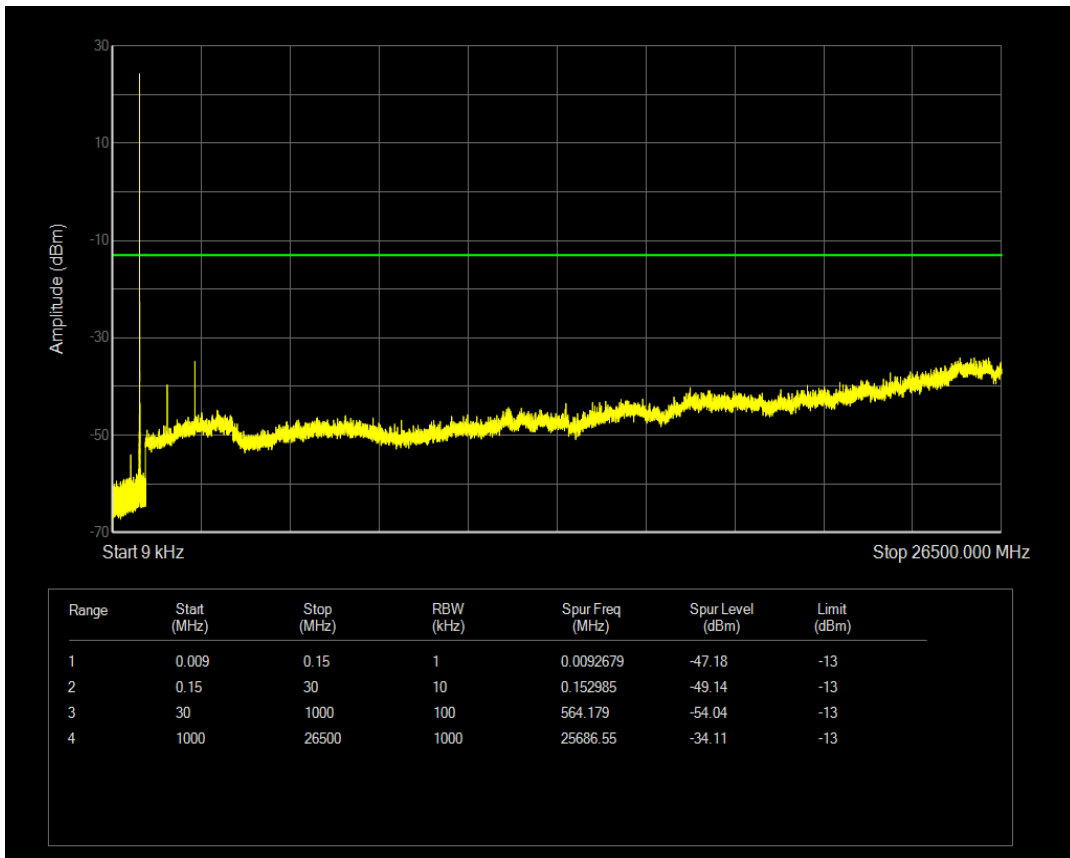

Band4 16QAM BW=20MHz Channel=20050 RB Size=100 Position=#0

Band4 16QAM BW=20MHz Channel=20175 RB Size=1 Position=#0

Band4 QPSK BW=20MHz Channel=20175 RB Size=100 Position=#0

Band4 16QAM BW=20MHz Channel=20175 RB Size=100 Position=#0

Band4 QPSK BW=20MHz Channel=20300 RB Size=1 Position=#0

Band4 QPSK BW=20MHz Channel=20300 RB Size=100 Position=#0

Band4 16QAM BW=20MHz Channel=20300 RB Size=1 Position=#0

Band4 16QAM BW=20MHz Channel=20300 RB Size=100 Position=#0

Band5 QPSK BW=1.4MHz Channel=20407 RB Size=1 Position=#0

Band5 QPSK BW=1.4MHz Channel=20407 RB Size=6 Position=#0

Band5 16QAM BW=1.4MHz Channel=20407 RB Size=1 Position=#0

Band5 16QAM BW=1.4MHz Channel=20407 RB Size=6 Position=#0