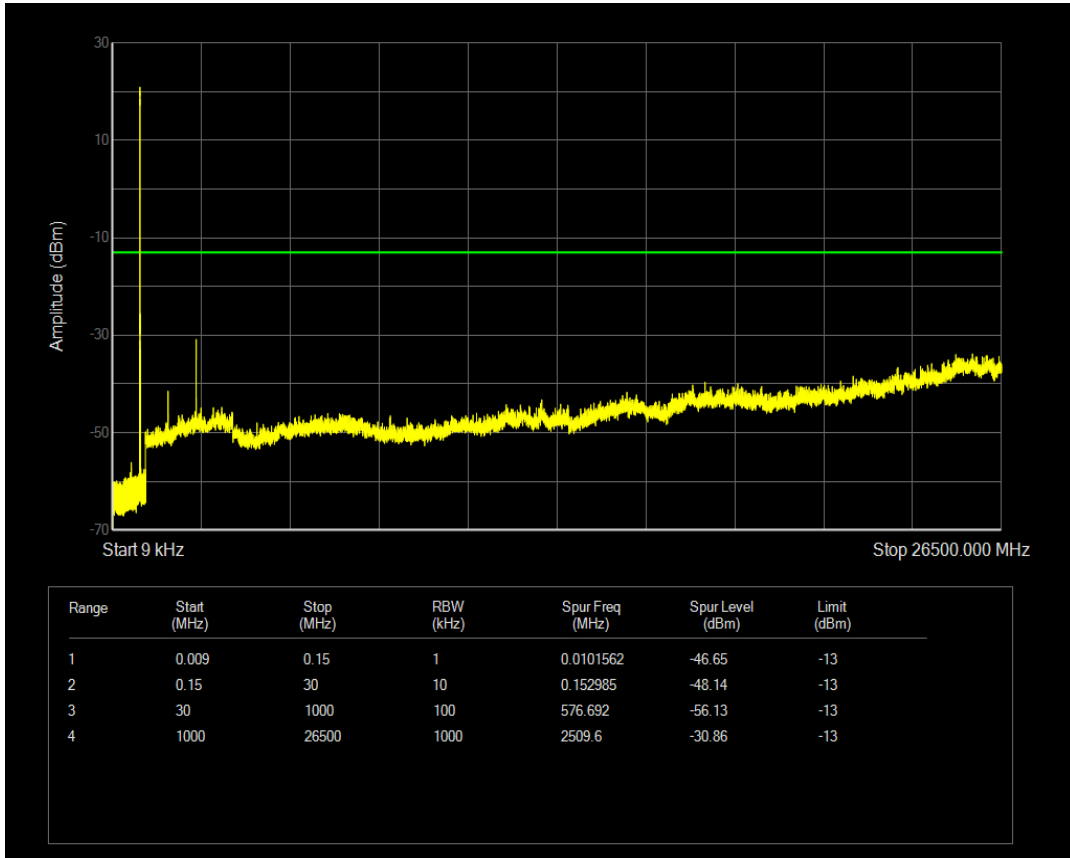

Band4 QPSK BW=20MHz Channel=20300 RB Size=1 Position=#0

Band4 QPSK BW=20MHz Channel=20300 RB Size=100 Position=#0

Band4 16QAM BW=20MHz Channel=20300 RB Size=1 Position=#0

Band4 16QAM BW=20MHz Channel=20300 RB Size=100 Position=#0

Band5 QPSK BW=1.4MHz Channel=20407 RB Size=1 Position=#0

Band5 QPSK BW=1.4MHz Channel=20407 RB Size=6 Position=#0

Band5 16QAM BW=1.4MHz Channel=20407 RB Size=1 Position=#0

Band5 16QAM BW=1.4MHz Channel=20407 RB Size=6 Position=#0

Band5 QPSK BW=1.4MHz Channel=20525 RB Size=1 Position=#0

Band5 QPSK BW=1.4MHz Channel=20525 RB Size=6 Position=#0

Band5 16QAM BW=1.4MHz Channel=20525 RB Size=6 Position=#0

Band5 16QAM BW=1.4MHz Channel=20525 RB Size=1 Position=#0