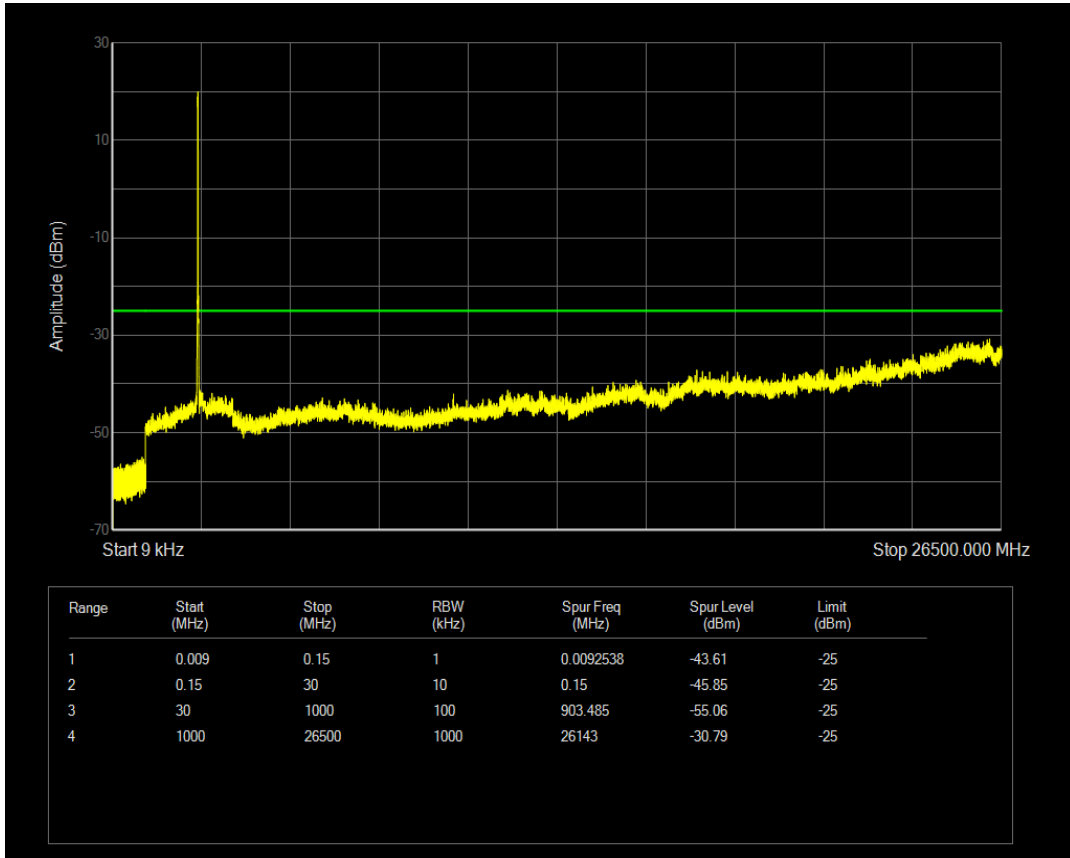

Band7 QPSK BW=15MHz Channel=21375 RB Size=1 Position=#0

Band7 QPSK BW=15MHz Channel=21375 RB Size=75 Position=#0

Band7 16QAM BW=15MHz Channel=21375 RB Size=1 Position=#0

Band7 16QAM BW=15MHz Channel=21375 RB Size=75 Position=#0

Band7 QPSK BW=20MHz Channel=20850 RB Size=1 Position=#0

Band7 QPSK BW=20MHz Channel=20850 RB Size=100 Position=#0

Band7 16QAM BW=20MHz Channel=20850 RB Size=1 Position=#0

Band7 16QAM BW=20MHz Channel=20850 RB Size=100 Position=#0