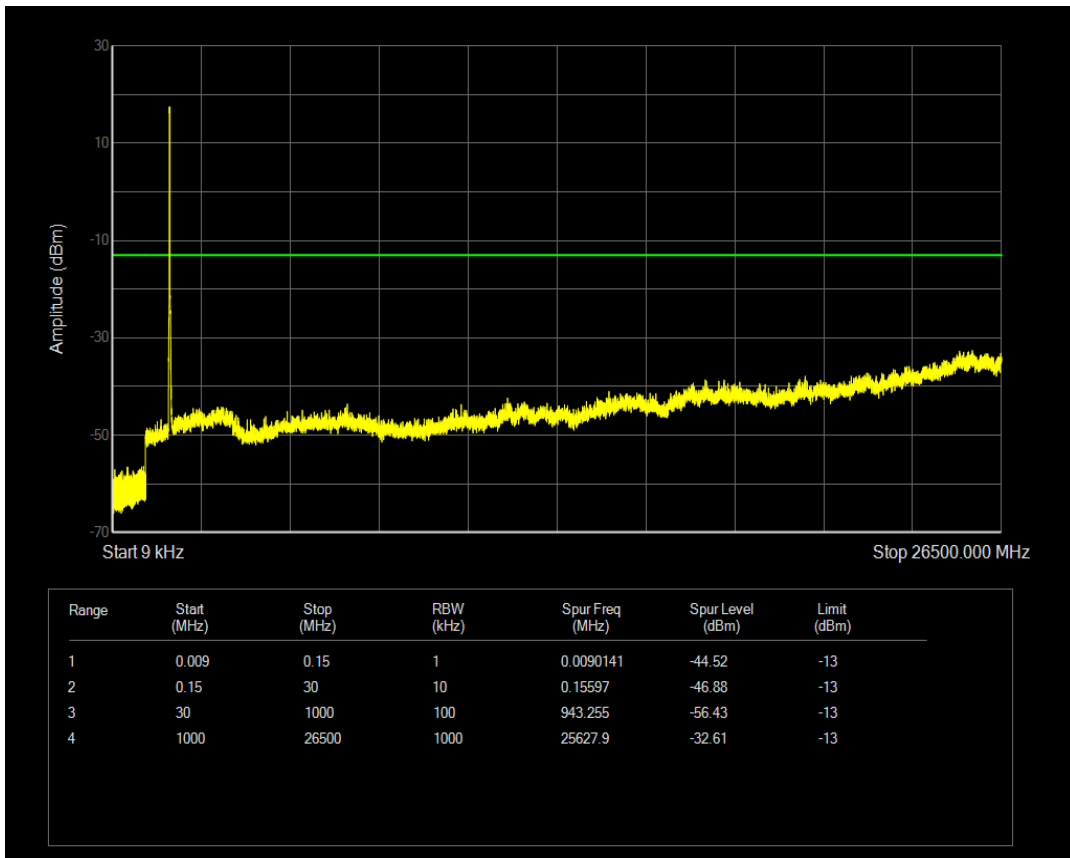

Band4 16QAM BW=20MHz Channel=20050 RB Size=100 Position=#0

Band4 16QAM BW=20MHz Channel=20175 RB Size=1 Position=#0

Band4 QPSK BW=20MHz Channel=20175 RB Size=100 Position=#0

Band4 16QAM BW=20MHz Channel=20175 RB Size=100 Position=#0

Band4 QPSK BW=20MHz Channel=20300 RB Size=1 Position=#0

Band4 QPSK BW=20MHz Channel=20300 RB Size=100 Position=#0

Band4 16QAM BW=20MHz Channel=20300 RB Size=1 Position=#0

Band4 16QAM BW=20MHz Channel=20300 RB Size=100 Position=#0