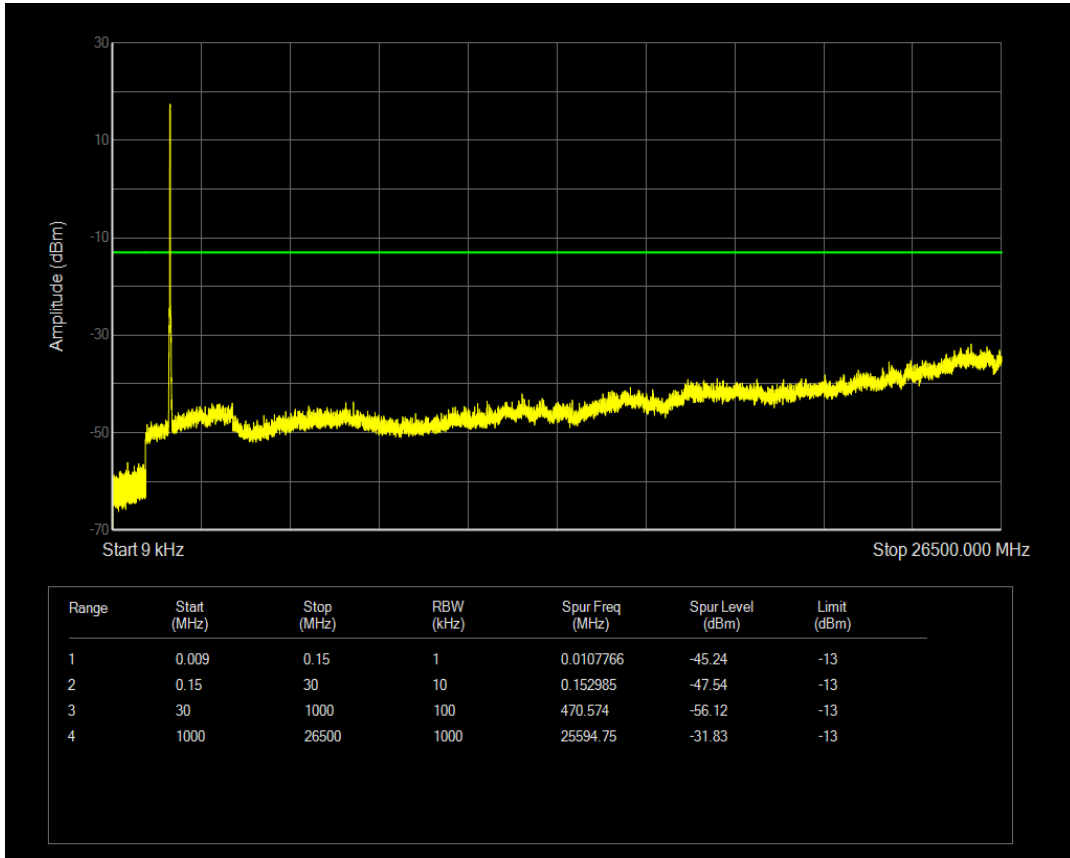

Band4 16QAM BW=20MHz Channel=20050 RB Size=100 Position=#0

Band4 16QAM BW=20MHz Channel=20175 RB Size=1 Position=#0

Band4 QPSK BW=20MHz Channel=20175 RB Size=100 Position=#0

Band4 16QAM BW=20MHz Channel=20175 RB Size=100 Position=#0

Band4 QPSK BW=20MHz Channel=20300 RB Size=1 Position=#0

Band4 QPSK BW=20MHz Channel=20300 RB Size=100 Position=#0

Band4 16QAM BW=20MHz Channel=20300 RB Size=1 Position=#0

Band4 16QAM BW=20MHz Channel=20300 RB Size=100 Position=#0

Band5 QPSK BW=1.4MHz Channel=20407 RB Size=1 Position=#0

Band5 QPSK BW=1.4MHz Channel=20407 RB Size=6 Position=#0

Band5 16QAM BW=1.4MHz Channel=20407 RB Size=1 Position=#0

Band5 16QAM BW=1.4MHz Channel=20407 RB Size=6 Position=#0