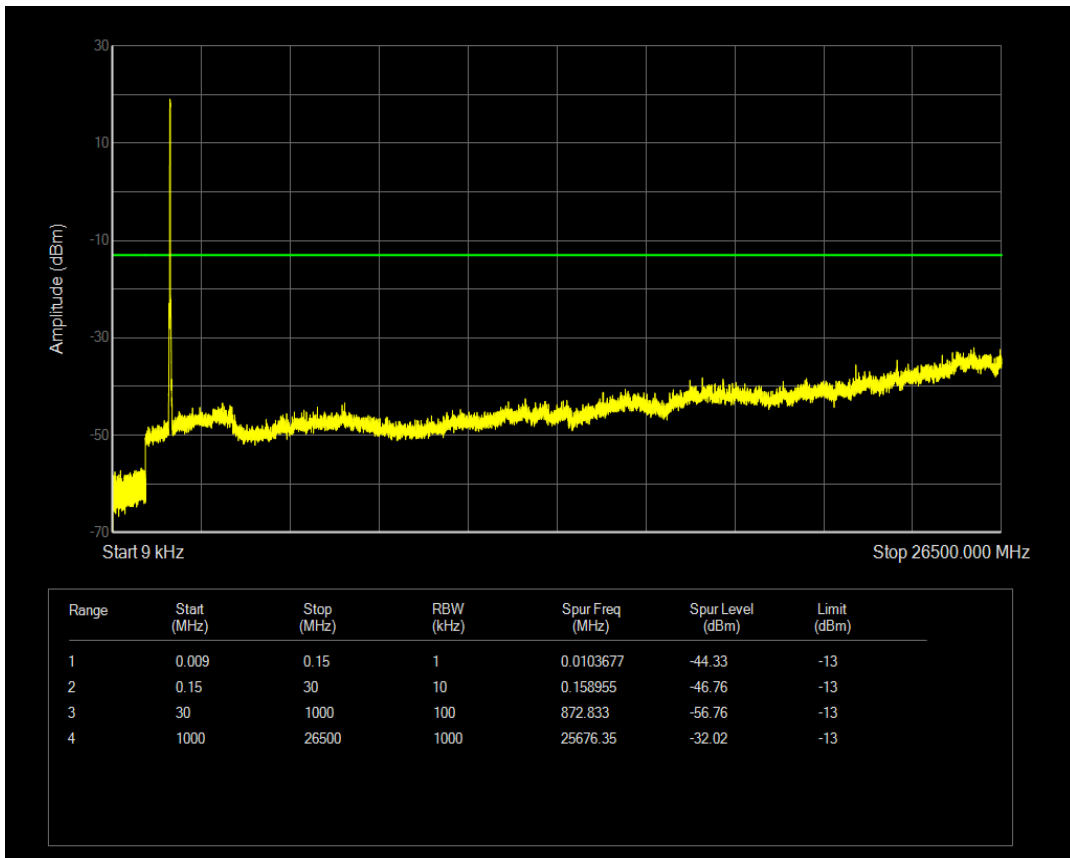

Band4 16QAM BW=20MHz Channel=20050 RB Size=100 Position=#0

Band4 16QAM BW=20MHz Channel=20175 RB Size=1 Position=#0

Band4 QPSK BW=20MHz Channel=20175 RB Size=100 Position=#0

Band4 16QAM BW=20MHz Channel=20175 RB Size=100 Position=#0

Band4 QPSK BW=20MHz Channel=20300 RB Size=1 Position=#0

Band4 QPSK BW=20MHz Channel=20300 RB Size=100 Position=#0

Band4 16QAM BW=20MHz Channel=20300 RB Size=1 Position=#0

Band4 16QAM BW=20MHz Channel=20300 RB Size=100 Position=#0