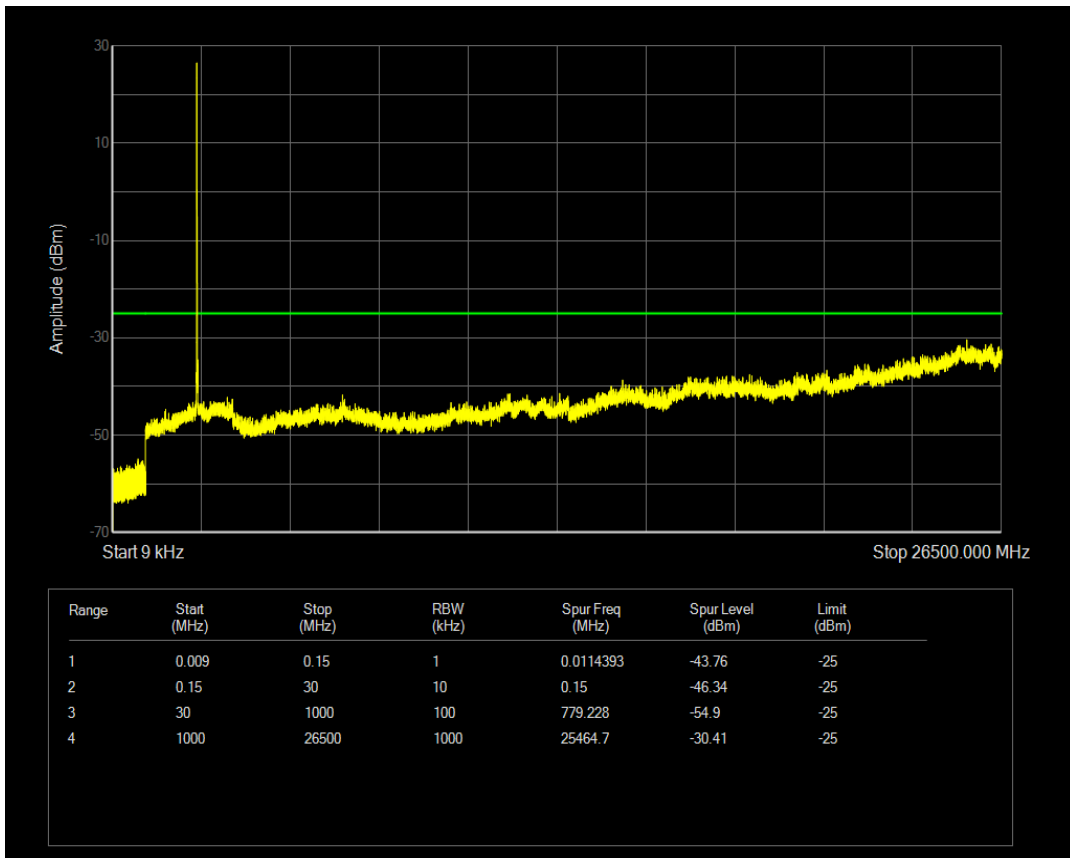

Band7 QPSK BW=10MHz Channel=21400 RB Size=50 Position=#0

Band7 QPSK BW=10MHz Channel=21400 RB Size=1 Position=#0

Band7 16QAM BW=10MHz Channel=21400 RB Size=1 Position=#0

Band7 16QAM BW=10MHz Channel=21400 RB Size=50 Position=#0

Band7 QPSK BW=15MHz Channel=20825 RB Size=1 Position=#0

Band7 QPSK BW=15MHz Channel=20825 RB Size=75 Position=#0

Band7 16QAM BW=15MHz Channel=20825 RB Size=1 Position=#0

Band7 16QAM BW=15MHz Channel=20825 RB Size=75 Position=#0

Band7 QPSK BW=15MHz Channel=21100 RB Size=1 Position=#0

Band7 QPSK BW=15MHz Channel=21100 RB Size=75 Position=#0

Band7 16QAM BW=15MHz Channel=21100 RB Size=1 Position=#0

Band7 16QAM BW=15MHz Channel=21100 RB Size=75 Position=#0