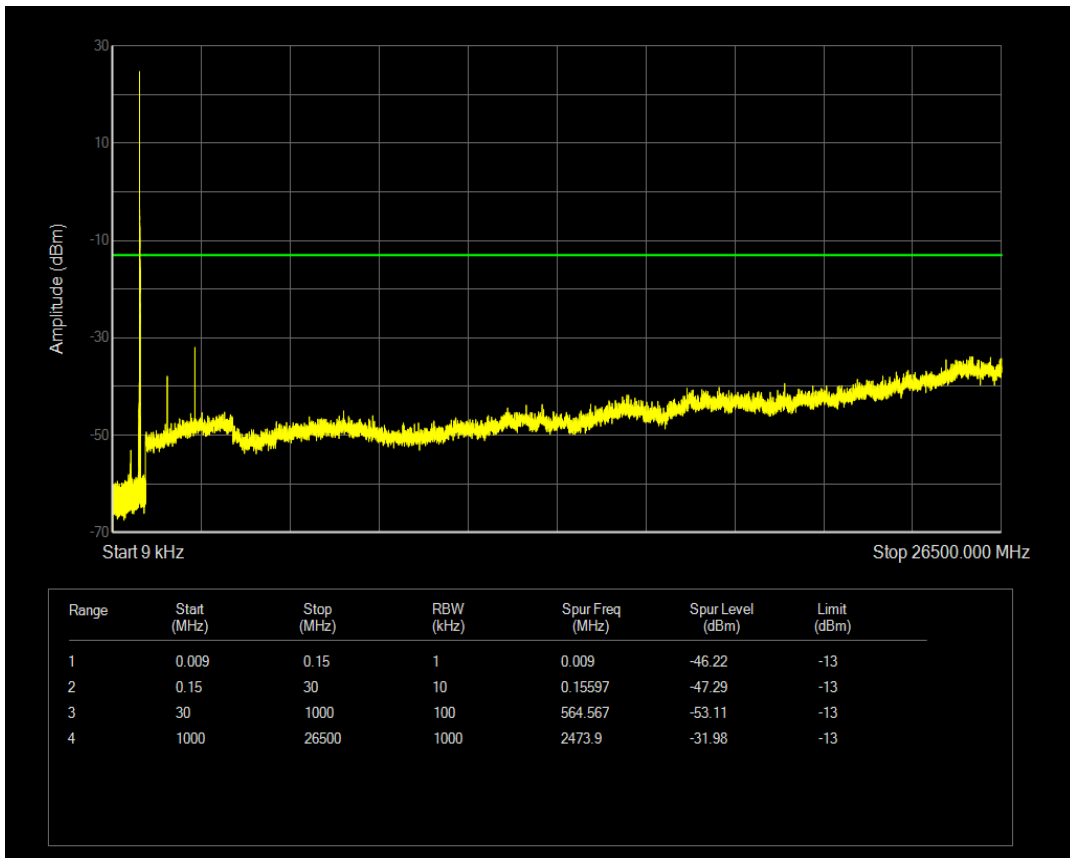

Band5 QPSK BW=5MHz Channel=20625 RB Size=1 Position=#0

Band5 QPSK BW=5MHz Channel=20625 RB Size=25 Position=#0

Band5 16QAM BW=5MHz Channel=20625 RB Size=1 Position=#0

Band5 16QAM BW=5MHz Channel=20625 RB Size=25 Position=#0

Band5 QPSK BW=10MHz Channel=20450 RB Size=50 Position=#0

Band5 QPSK BW=10MHz Channel=20450 RB Size=1 Position=#0

Band5 16QAM BW=10MHz Channel=20450 RB Size=1 Position=#0

Band5 16QAM BW=10MHz Channel=20450 RB Size=50 Position=#0