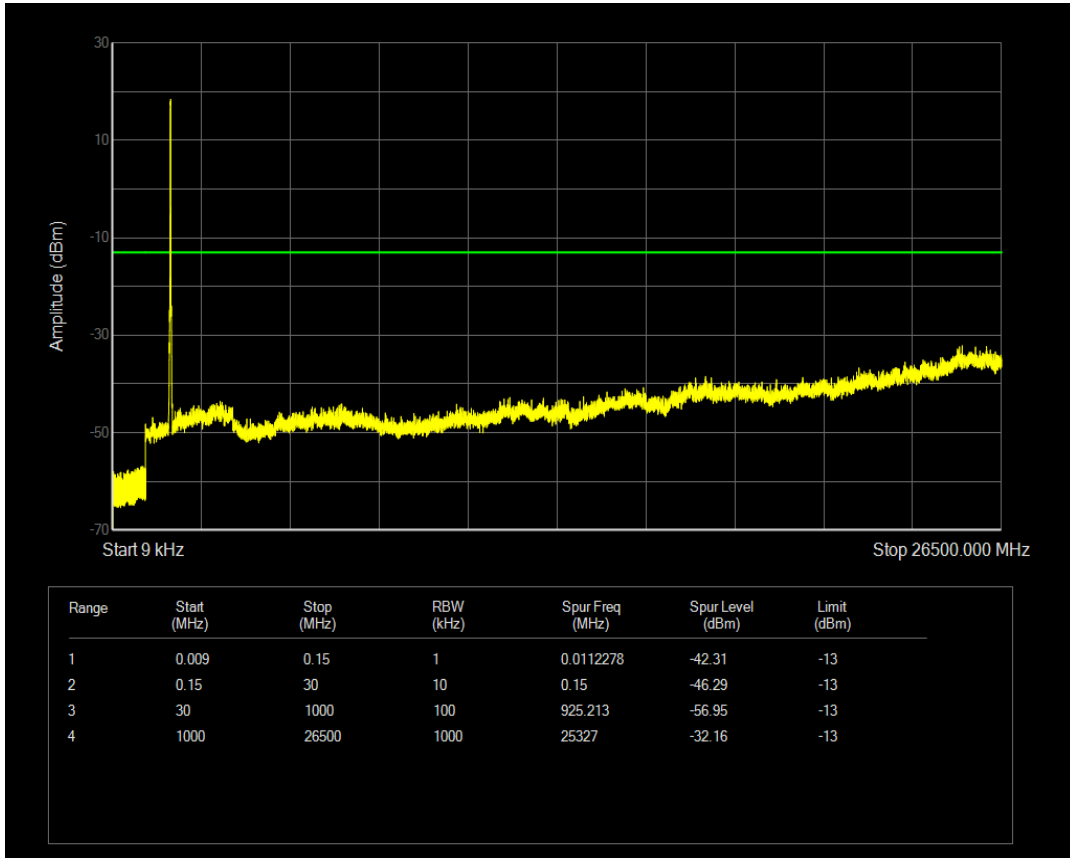

Band4 16QAM BW=20MHz Channel=20050 RB Size=100 Position=#0

Band4 16QAM BW=20MHz Channel=20175 RB Size=1 Position=#0

Band4 QPSK BW=20MHz Channel=20175 RB Size=100 Position=#0

Band4 16QAM BW=20MHz Channel=20175 RB Size=100 Position=#0

Band4 QPSK BW=20MHz Channel=20300 RB Size=1 Position=#0

Band4 QPSK BW=20MHz Channel=20300 RB Size=100 Position=#0

Band4 16QAM BW=20MHz Channel=20300 RB Size=1 Position=#0

Band4 16QAM BW=20MHz Channel=20300 RB Size=100 Position=#0

Band5 QPSK BW=1.4MHz Channel=20407 RB Size=1 Position=#0

Band5 QPSK BW=1.4MHz Channel=20407 RB Size=6 Position=#0

Band5 16QAM BW=1.4MHz Channel=20407 RB Size=1 Position=#0

Band5 16QAM BW=1.4MHz Channel=20407 RB Size=6 Position=#0