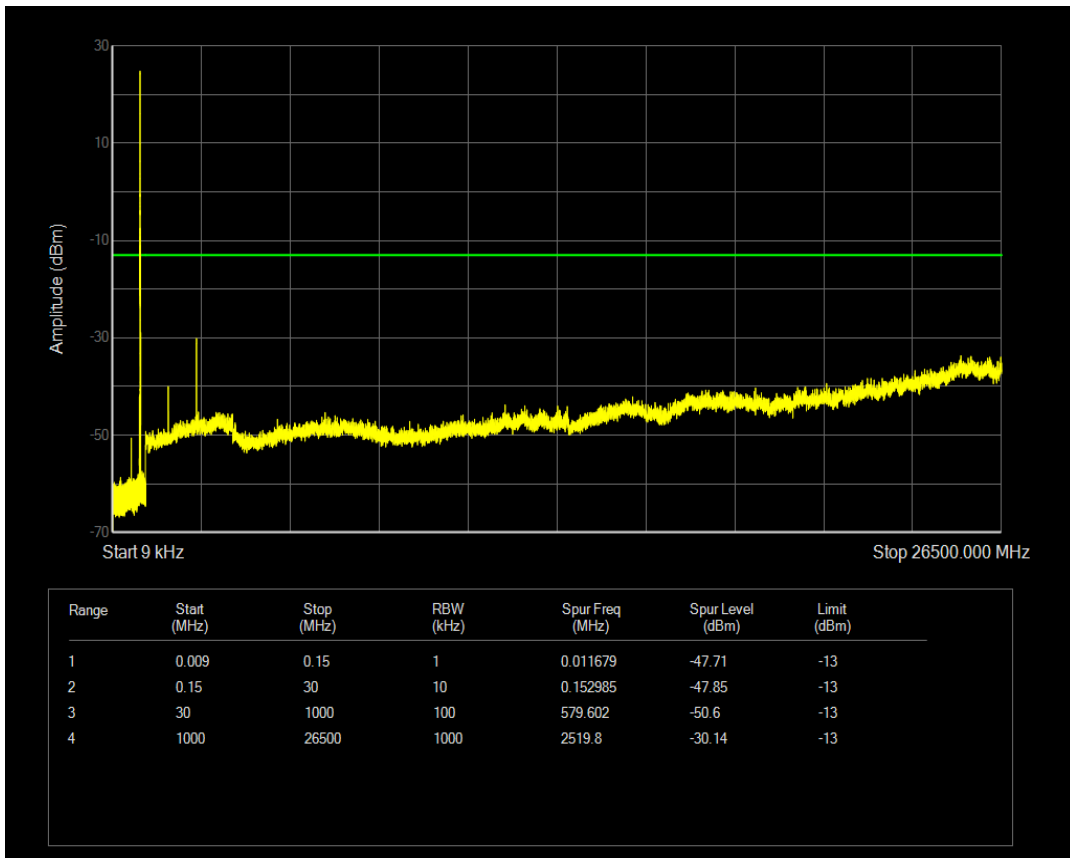

Band5 QPSK BW=10MHz Channel=20525 RB Size=1 Position=#0

Band5 QPSK BW=10MHz Channel=20525 RB Size=50 Position=#0

Band5 16QAM BW=10MHz Channel=20525 RB Size=1 Position=#0

Band5 16QAM BW=10MHz Channel=20525 RB Size=50 Position=#0

Band5 QPSK BW=10MHz Channel=20600 RB Size=1 Position=#0

Band5 QPSK BW=10MHz Channel=20600 RB Size=50 Position=#0

Band5 16QAM BW=10MHz Channel=20600 RB Size=1 Position=#0

Band5 16QAM BW=10MHz Channel=20600 RB Size=50 Position=#0