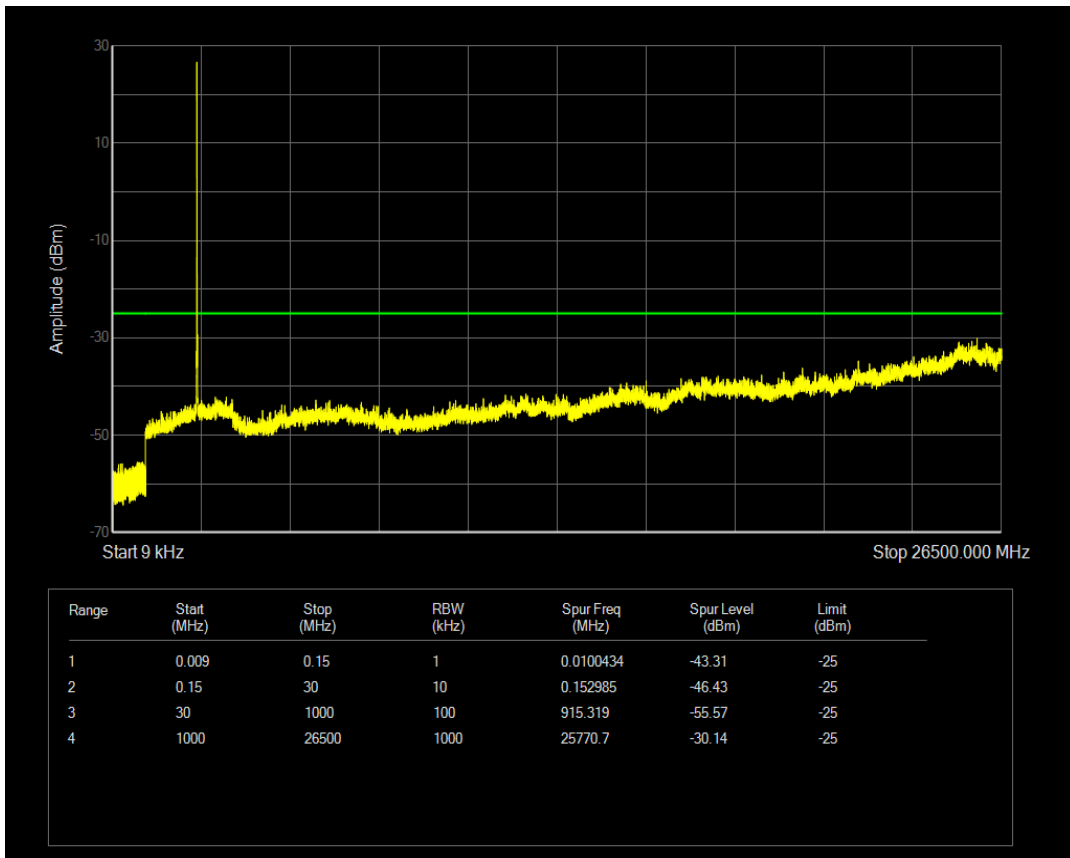

Band7 QPSK BW=10MHz Channel=20800 RB Size=1 Position=#0

Band7 QPSK BW=10MHz Channel=20800 RB Size=50 Position=#0

Band7 16QAM BW=10MHz Channel=20800 RB Size=1 Position=#0

Band7 16QAM BW=10MHz Channel=20800 RB Size=50 Position=#0

Band7 QPSK BW=10MHz Channel=21100 RB Size=1 Position=#0

Band7 QPSK BW=10MHz Channel=21100 RB Size=50 Position=#0

Band7 16QAM BW=10MHz Channel=21100 RB Size=1 Position=#0

Band7 16QAM BW=10MHz Channel=21100 RB Size=50 Position=#0