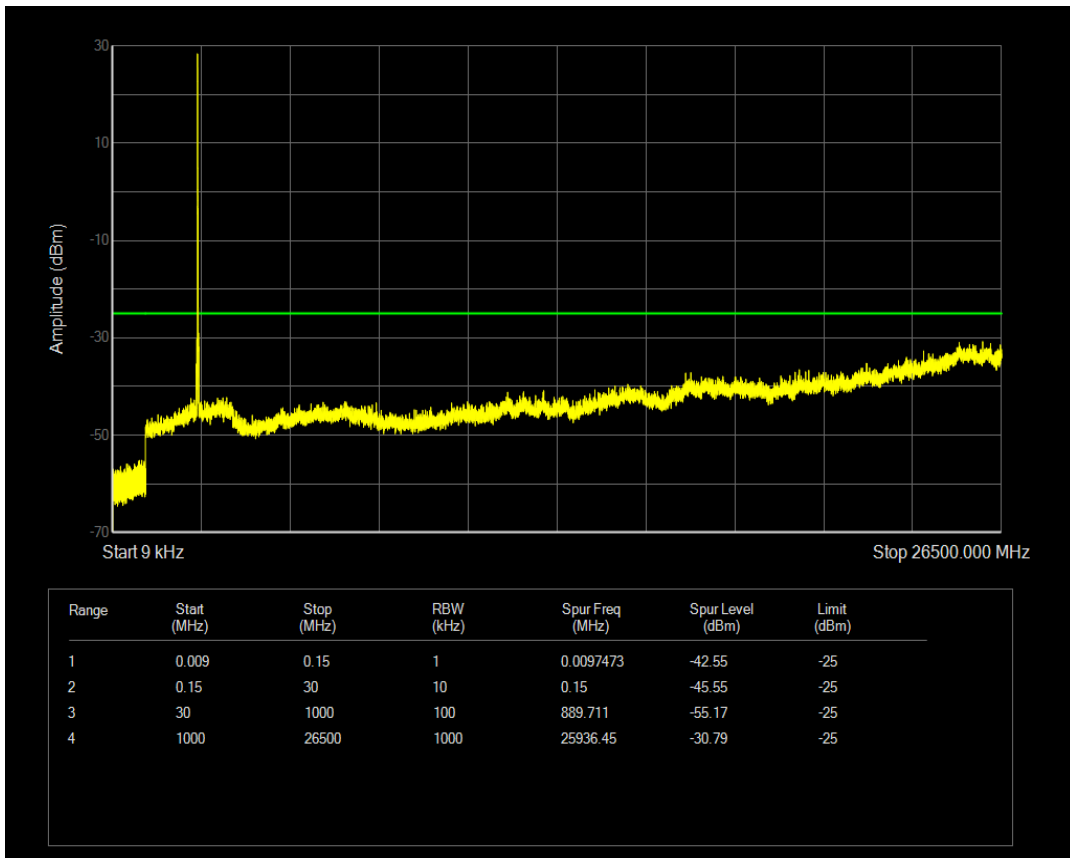

Band7 QPSK BW=20MHz Channel=20850 RB Size=1 Position=#0

Band7 QPSK BW=20MHz Channel=20850 RB Size=100 Position=#0

Band7 16QAM BW=20MHz Channel=20850 RB Size=1 Position=#0

Band7 16QAM BW=20MHz Channel=20850 RB Size=100 Position=#0

Band7 QPSK BW=20MHz Channel=21100 RB Size=1 Position=#0

Band7 QPSK BW=20MHz Channel=21100 RB Size=100 Position=#0

Band7 16QAM BW=20MHz Channel=21100 RB Size=1 Position=#0

Band7 16QAM BW=20MHz Channel=21100 RB Size=100 Position=#0

Band7 QPSK BW=20MHz Channel=21350 RB Size=1 Position=#0

Band7 QPSK BW=20MHz Channel=21350 RB Size=100 Position=#0

Band7 16QAM BW=20MHz Channel=21350 RB Size=1 Position=#0

Band7 16QAM BW=20MHz Channel=21350 RB Size=100 Position=#0