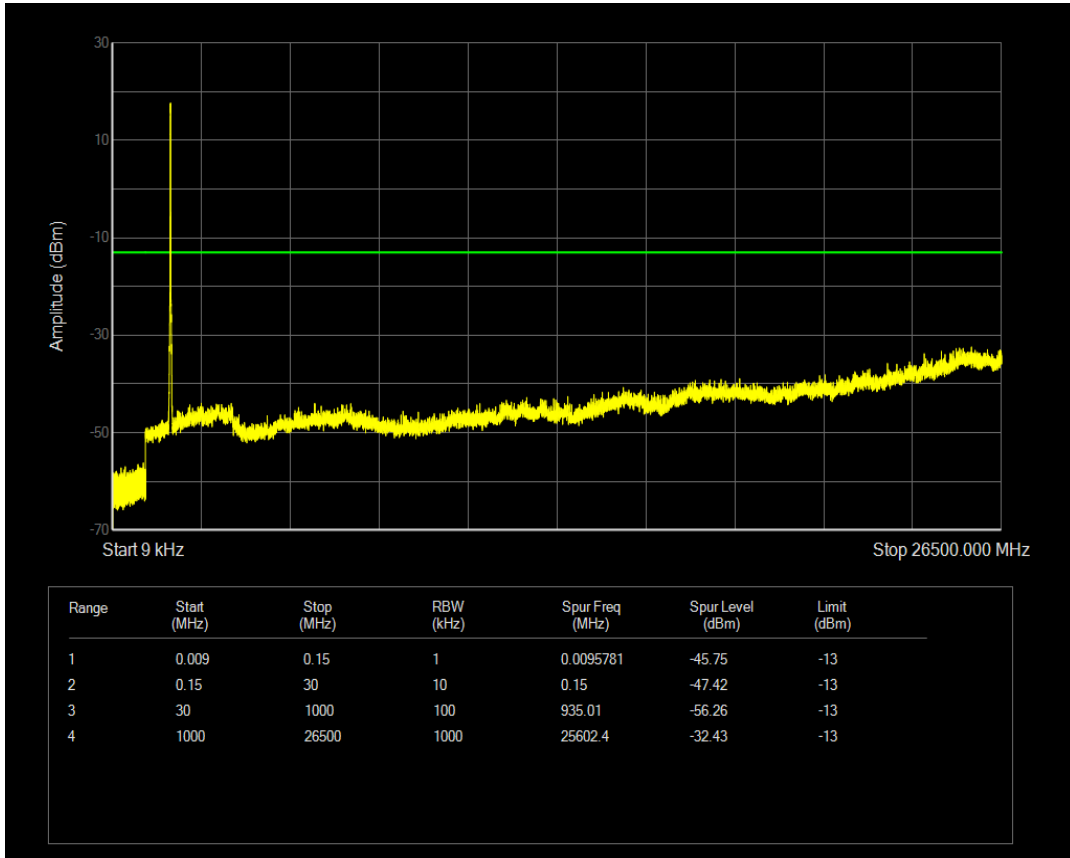

Band4 16QAM BW=20MHz Channel=20050 RB Size=100 Position=#0

Band4 16QAM BW=20MHz Channel=20175 RB Size=1 Position=#0

Band4 QPSK BW=20MHz Channel=20175 RB Size=100 Position=#0

Band4 16QAM BW=20MHz Channel=20175 RB Size=100 Position=#0

Band4 QPSK BW=20MHz Channel=20300 RB Size=1 Position=#0

Band4 QPSK BW=20MHz Channel=20300 RB Size=100 Position=#0

Band4 16QAM BW=20MHz Channel=20300 RB Size=1 Position=#0

Band4 16QAM BW=20MHz Channel=20300 RB Size=100 Position=#0

Band5 QPSK BW=1.4MHz Channel=20407 RB Size=1 Position=#0

Band5 QPSK BW=1.4MHz Channel=20407 RB Size=6 Position=#0

Band5 16QAM BW=1.4MHz Channel=20407 RB Size=1 Position=#0

Band5 16QAM BW=1.4MHz Channel=20407 RB Size=6 Position=#0