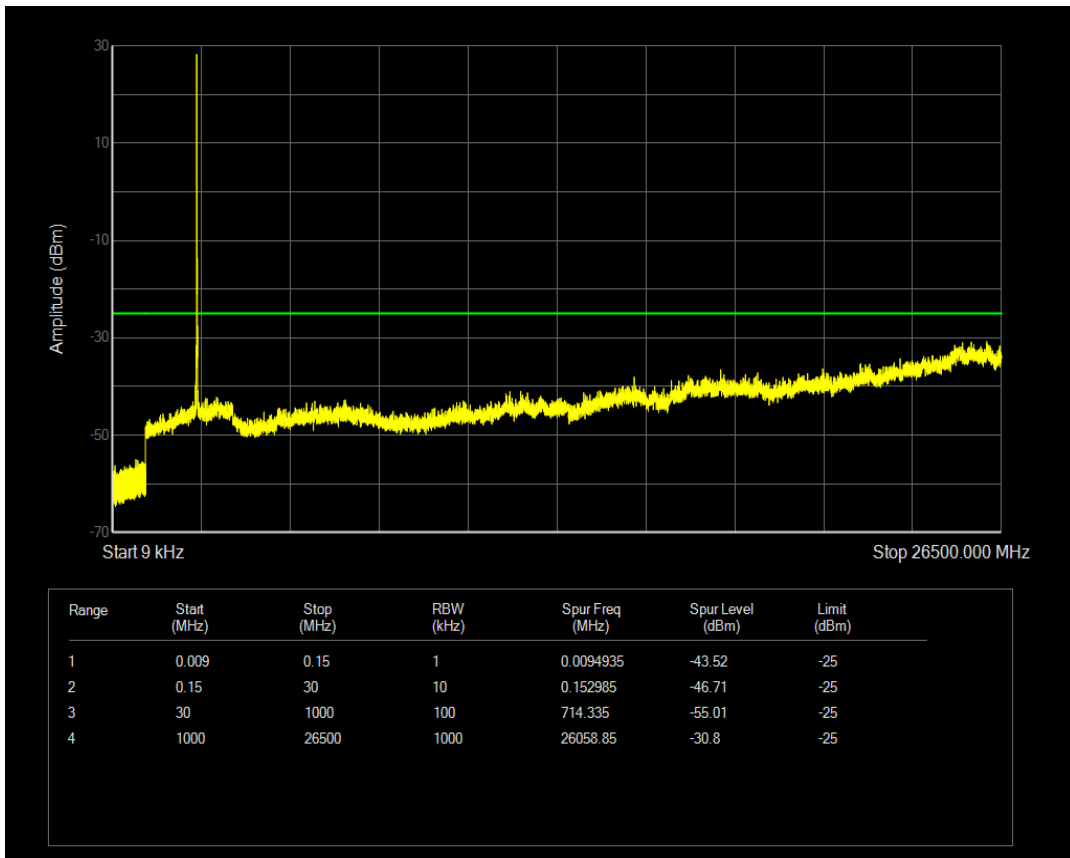

Band7 QPSK BW=20MHz Channel=20850 RB Size=1 Position=#0

Band7 QPSK BW=20MHz Channel=20850 RB Size=100 Position=#0

Band7 16QAM BW=20MHz Channel=20850 RB Size=1 Position=#0

Band7 16QAM BW=20MHz Channel=20850 RB Size=100 Position=#0

Band7 QPSK BW=20MHz Channel=21100 RB Size=1 Position=#0

Band7 QPSK BW=20MHz Channel=21100 RB Size=100 Position=#0

Band7 16QAM BW=20MHz Channel=21100 RB Size=1 Position=#0

Band7 16QAM BW=20MHz Channel=21100 RB Size=100 Position=#0