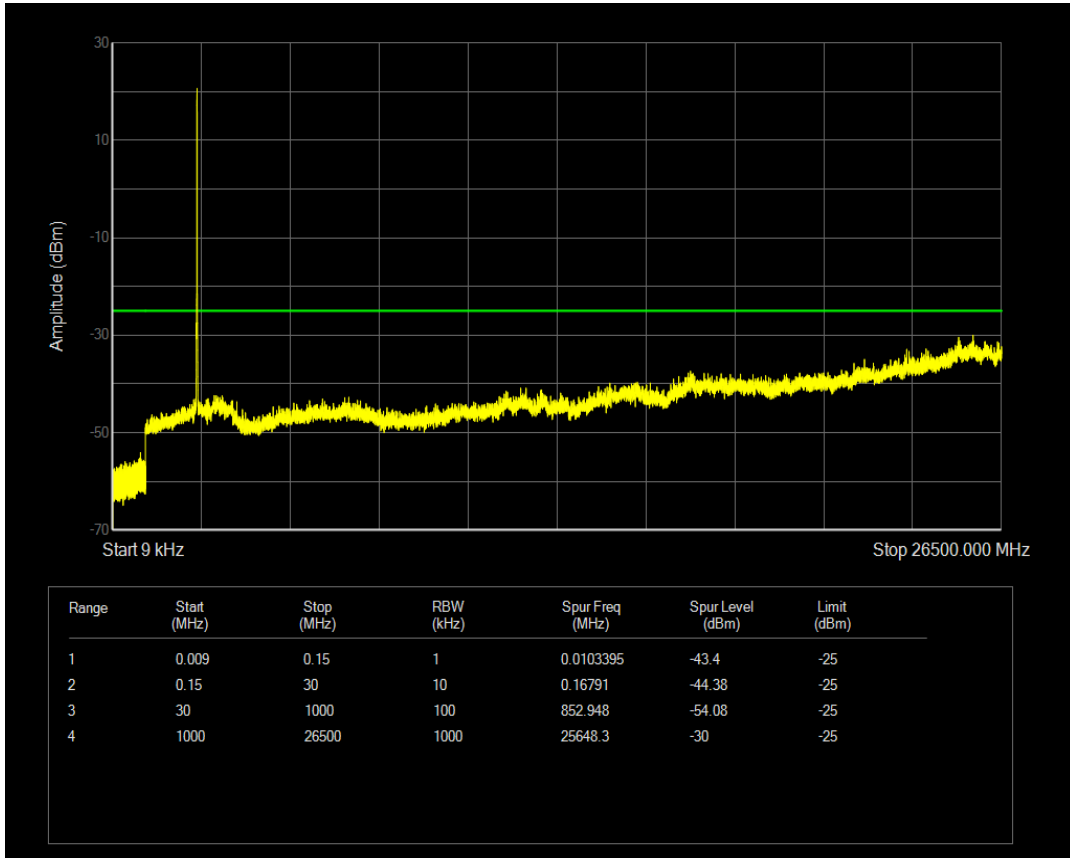

Band7 QPSK BW=10MHz Channel=20800 RB Size=1 Position=#0

Band7 QPSK BW=10MHz Channel=20800 RB Size=50 Position=#0

Band7 16QAM BW=10MHz Channel=20800 RB Size=1 Position=#0

Band7 16QAM BW=10MHz Channel=20800 RB Size=50 Position=#0

Band7 QPSK BW=10MHz Channel=21100 RB Size=1 Position=#0

Band7 QPSK BW=10MHz Channel=21100 RB Size=50 Position=#0

Band7 16QAM BW=10MHz Channel=21100 RB Size=1 Position=#0

Band7 16QAM BW=10MHz Channel=21100 RB Size=50 Position=#0

Band7 QPSK BW=10MHz Channel=21400 RB Size=50 Position=#0

Band7 QPSK BW=10MHz Channel=21400 RB Size=1 Position=#0

Band7 16QAM BW=10MHz Channel=21400 RB Size=1 Position=#0

Band7 16QAM BW=10MHz Channel=21400 RB Size=50 Position=#0