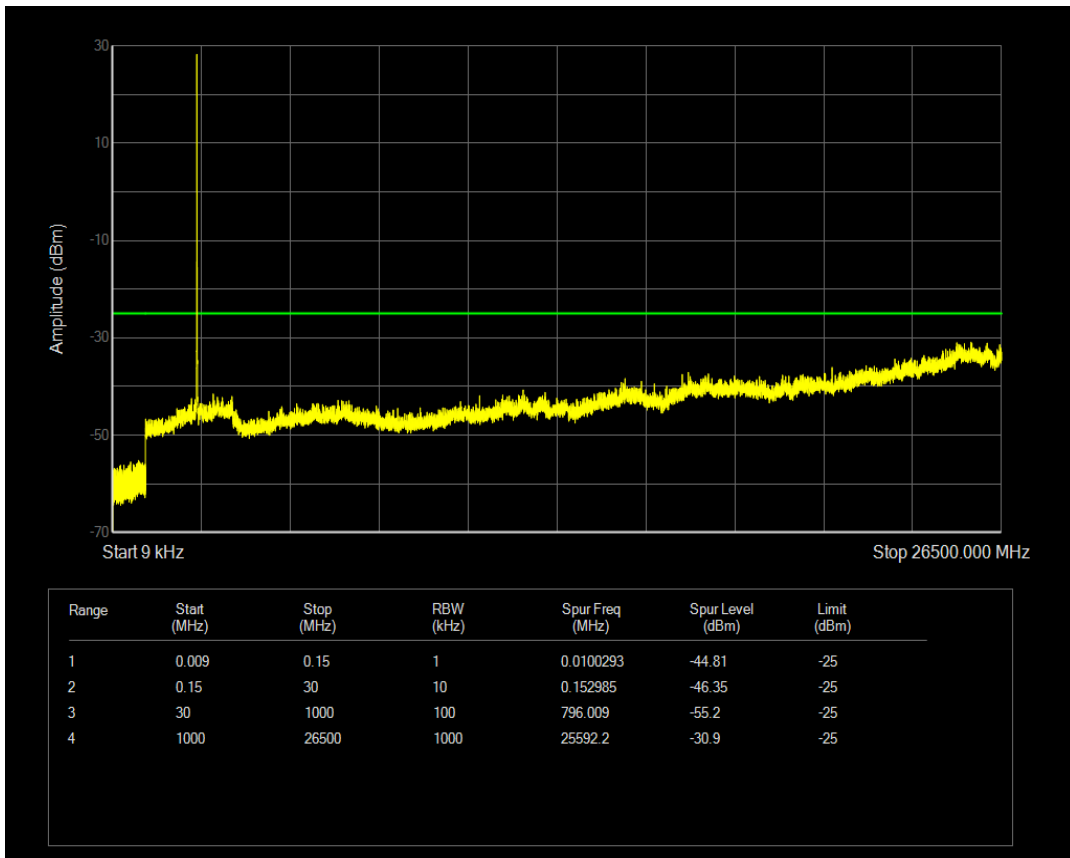

Band7 QPSK BW=10MHz Channel=20800 RB Size=1 Position=#0

Band7 QPSK BW=10MHz Channel=20800 RB Size=50 Position=#0

Band7 16QAM BW=10MHz Channel=20800 RB Size=1 Position=#0

Band7 16QAM BW=10MHz Channel=20800 RB Size=50 Position=#0

Band7 QPSK BW=10MHz Channel=21100 RB Size=1 Position=#0

Band7 QPSK BW=10MHz Channel=21100 RB Size=50 Position=#0

Band7 16QAM BW=10MHz Channel=21100 RB Size=1 Position=#0

Band7 16QAM BW=10MHz Channel=21100 RB Size=50 Position=#0