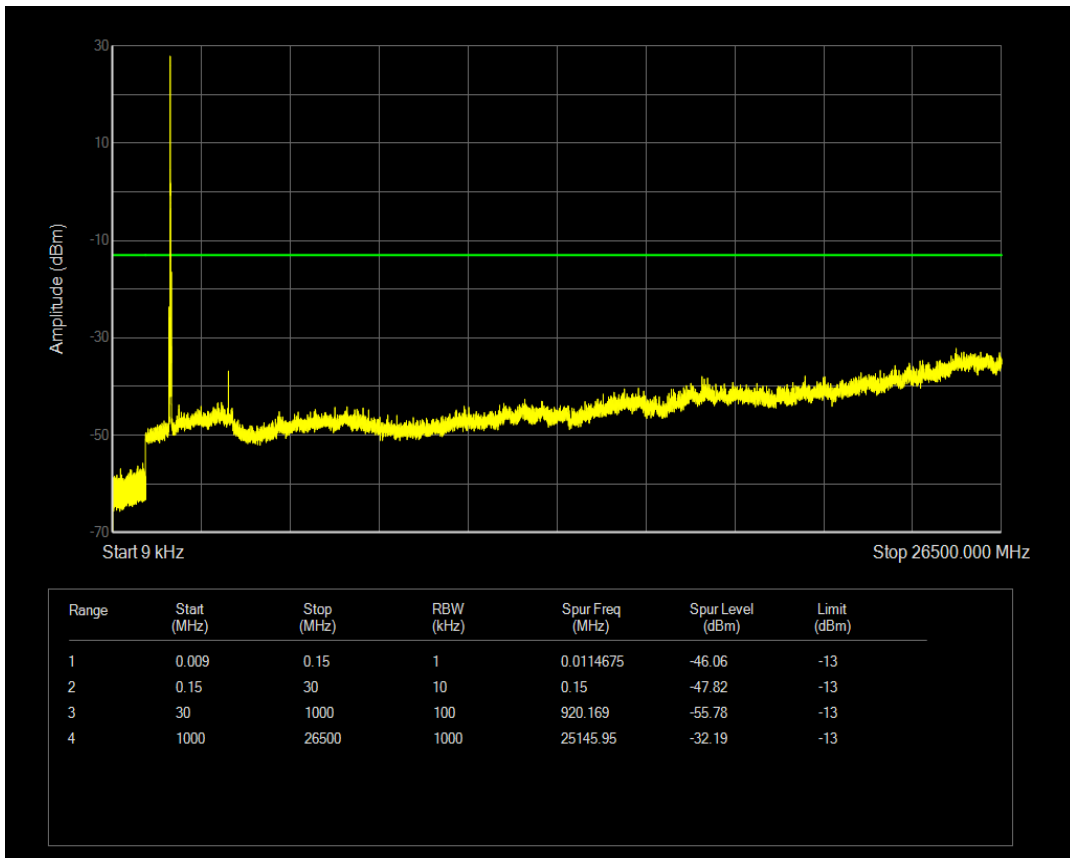

Band4 16QAM BW=20MHz Channel=20050 RB Size=100 Position=#0

Band4 16QAM BW=20MHz Channel=20175 RB Size=1 Position=#0

Band4 QPSK BW=20MHz Channel=20175 RB Size=100 Position=#0

Band4 16QAM BW=20MHz Channel=20175 RB Size=100 Position=#0

Band4 QPSK BW=20MHz Channel=20300 RB Size=1 Position=#0

Band4 QPSK BW=20MHz Channel=20300 RB Size=100 Position=#0

Band4 16QAM BW=20MHz Channel=20300 RB Size=1 Position=#0

Band4 16QAM BW=20MHz Channel=20300 RB Size=100 Position=#0