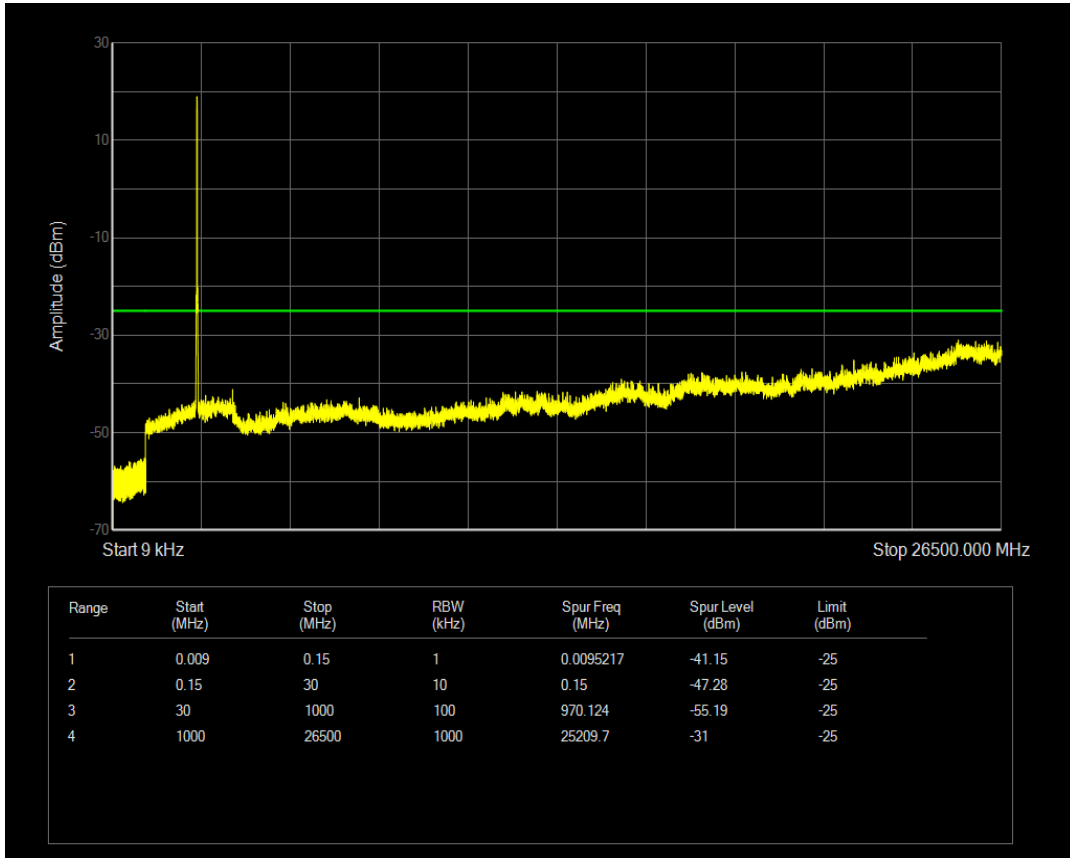

Band7 QPSK BW=10MHz Channel=21400 RB Size=50 Position=#0

Band7 QPSK BW=10MHz Channel=21400 RB Size=1 Position=#0

Band7 16QAM BW=10MHz Channel=21400 RB Size=1 Position=#0

Band7 16QAM BW=10MHz Channel=21400 RB Size=50 Position=#0

Band7 QPSK BW=15MHz Channel=20825 RB Size=1 Position=#0

Band7 QPSK BW=15MHz Channel=20825 RB Size=75 Position=#0

Band7 16QAM BW=15MHz Channel=20825 RB Size=1 Position=#0

Band7 16QAM BW=15MHz Channel=20825 RB Size=75 Position=#0

Band7 QPSK BW=15MHz Channel=21100 RB Size=1 Position=#0

Band7 QPSK BW=15MHz Channel=21100 RB Size=75 Position=#0

Band7 16QAM BW=15MHz Channel=21100 RB Size=1 Position=#0

Band7 16QAM BW=15MHz Channel=21100 RB Size=75 Position=#0