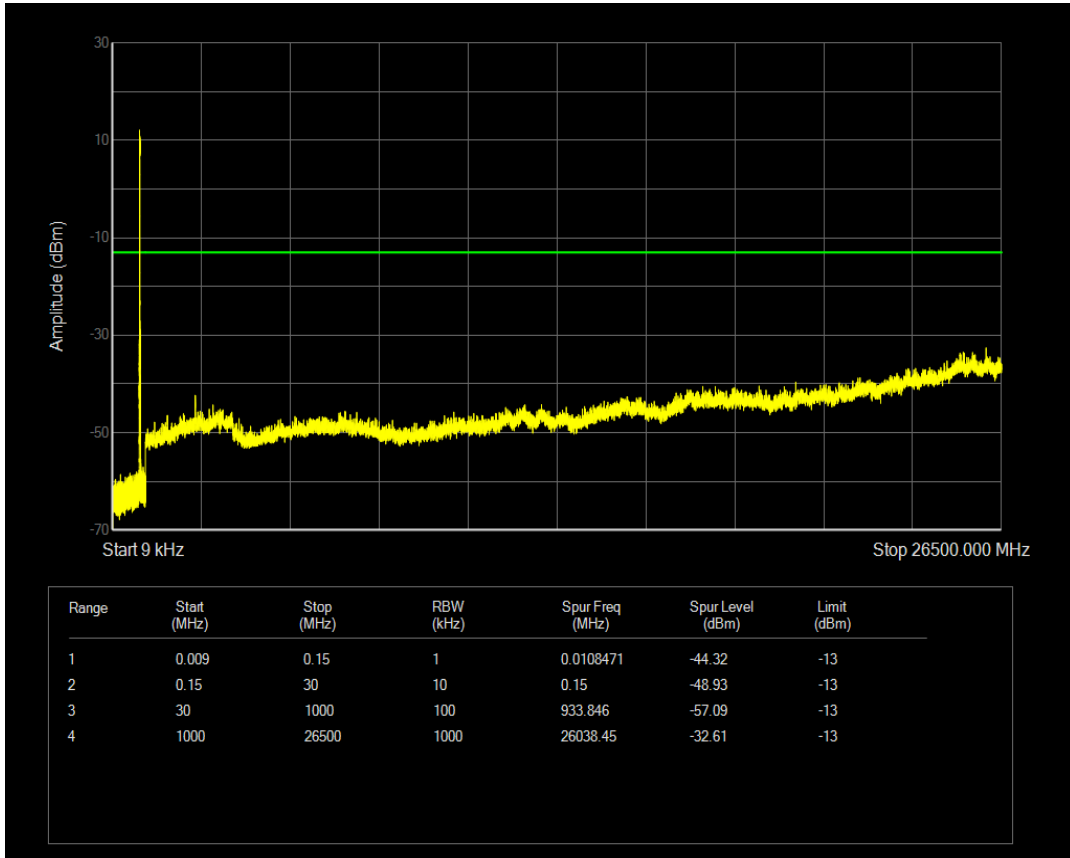

Band5 QPSK BW=10MHz Channel=20450 RB Size=50 Position=#0

Band5 QPSK BW=10MHz Channel=20450 RB Size=1 Position=#0

Band5 16QAM BW=10MHz Channel=20450 RB Size=1 Position=#0

Band5 16QAM BW=10MHz Channel=20450 RB Size=50 Position=#0

Band5 QPSK BW=10MHz Channel=20525 RB Size=1 Position=#0

Band5 QPSK BW=10MHz Channel=20525 RB Size=50 Position=#0

Band5 16QAM BW=10MHz Channel=20525 RB Size=1 Position=#0

Band5 16QAM BW=10MHz Channel=20525 RB Size=50 Position=#0