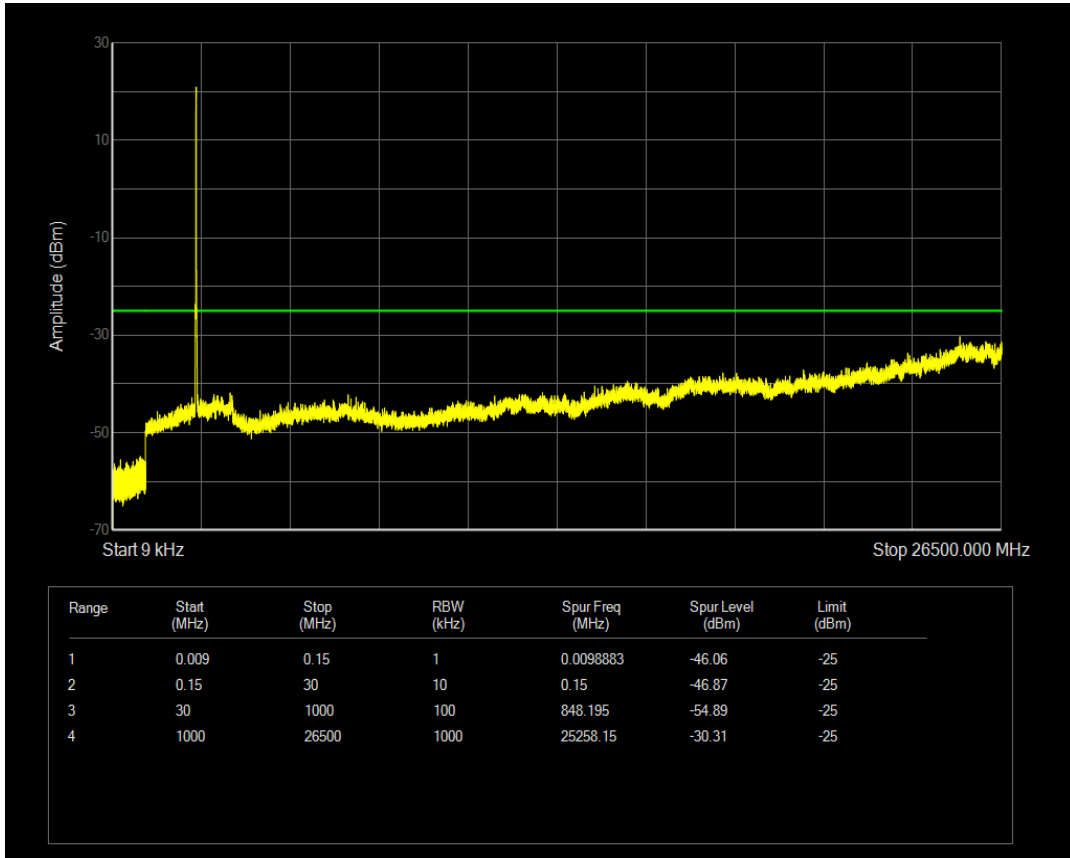

Band7 QPSK BW=10MHz Channel=21100 RB Size=1 Position=#0

Band7 QPSK BW=10MHz Channel=21100 RB Size=50 Position=#0

Band7 16QAM BW=10MHz Channel=21100 RB Size=1 Position=#0

Band7 16QAM BW=10MHz Channel=21100 RB Size=50 Position=#0

Band7 QPSK BW=10MHz Channel=21400 RB Size=50 Position=#0

Band7 QPSK BW=10MHz Channel=21400 RB Size=1 Position=#0

Band7 16QAM BW=10MHz Channel=21400 RB Size=1 Position=#0

Band7 16QAM BW=10MHz Channel=21400 RB Size=50 Position=#0

Band7 QPSK BW=15MHz Channel=20825 RB Size=1 Position=#0

Band7 QPSK BW=15MHz Channel=20825 RB Size=75 Position=#0

Band7 16QAM BW=15MHz Channel=20825 RB Size=1 Position=#0

Band7 16QAM BW=15MHz Channel=20825 RB Size=75 Position=#0