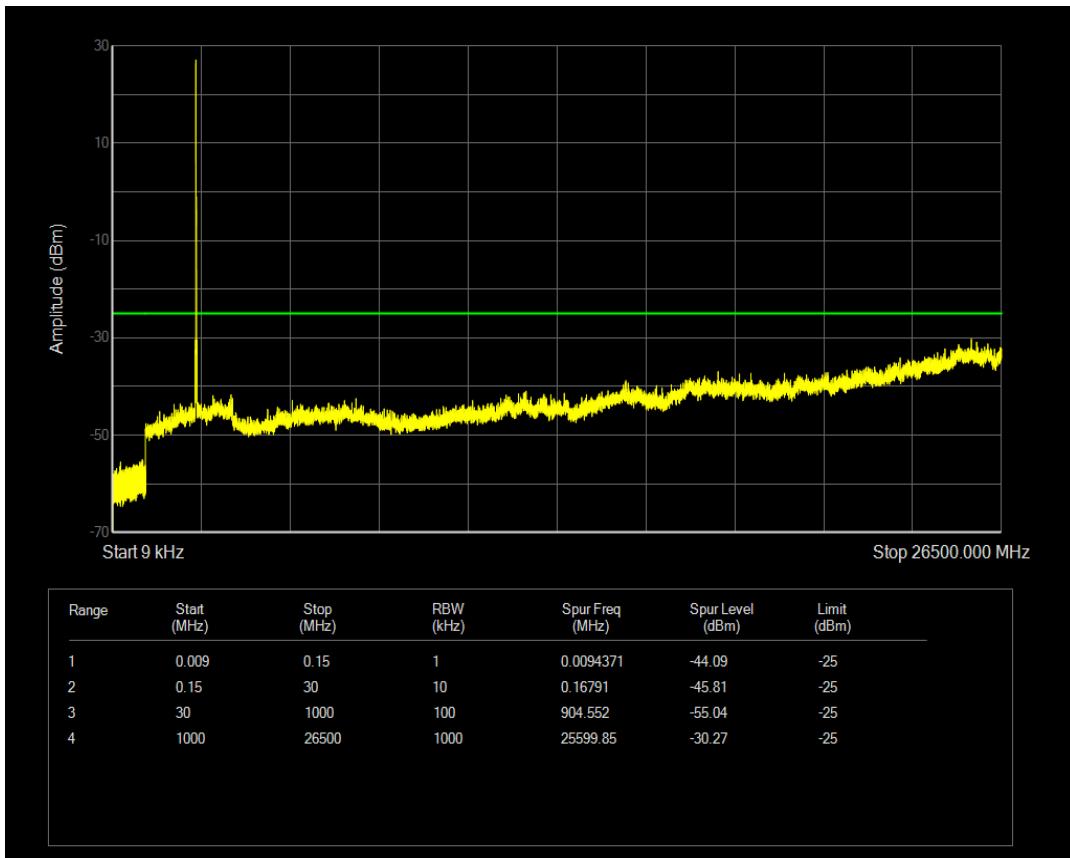

Band7 QPSK BW=15MHz Channel=21375 RB Size=1 Position=#0

Band7 QPSK BW=15MHz Channel=21375 RB Size=75 Position=#0

Band7 16QAM BW=15MHz Channel=21375 RB Size=1 Position=#0

Band7 16QAM BW=15MHz Channel=21375 RB Size=75 Position=#0

Band7 QPSK BW=20MHz Channel=20850 RB Size=1 Position=#0

Band7 QPSK BW=20MHz Channel=20850 RB Size=100 Position=#0

Band7 16QAM BW=20MHz Channel=20850 RB Size=1 Position=#0

Band7 16QAM BW=20MHz Channel=20850 RB Size=100 Position=#0