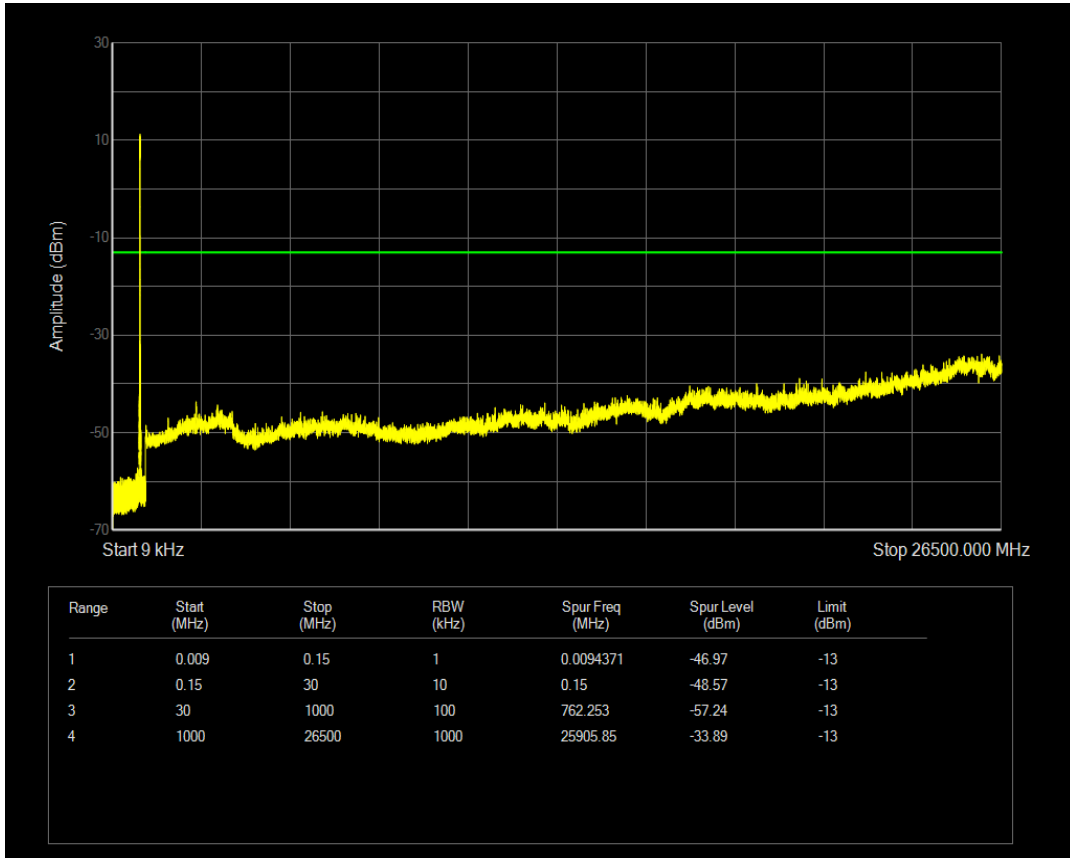

Band5 QPSK BW=10MHz Channel=20525 RB Size=1 Position=#0

Band5 QPSK BW=10MHz Channel=20525 RB Size=50 Position=#0

Band5 16QAM BW=10MHz Channel=20525 RB Size=1 Position=#0

Band5 16QAM BW=10MHz Channel=20525 RB Size=50 Position=#0

Band5 QPSK BW=10MHz Channel=20600 RB Size=1 Position=#0

Band5 QPSK BW=10MHz Channel=20600 RB Size=50 Position=#0

Band5 16QAM BW=10MHz Channel=20600 RB Size=1 Position=#0

Band5 16QAM BW=10MHz Channel=20600 RB Size=50 Position=#0