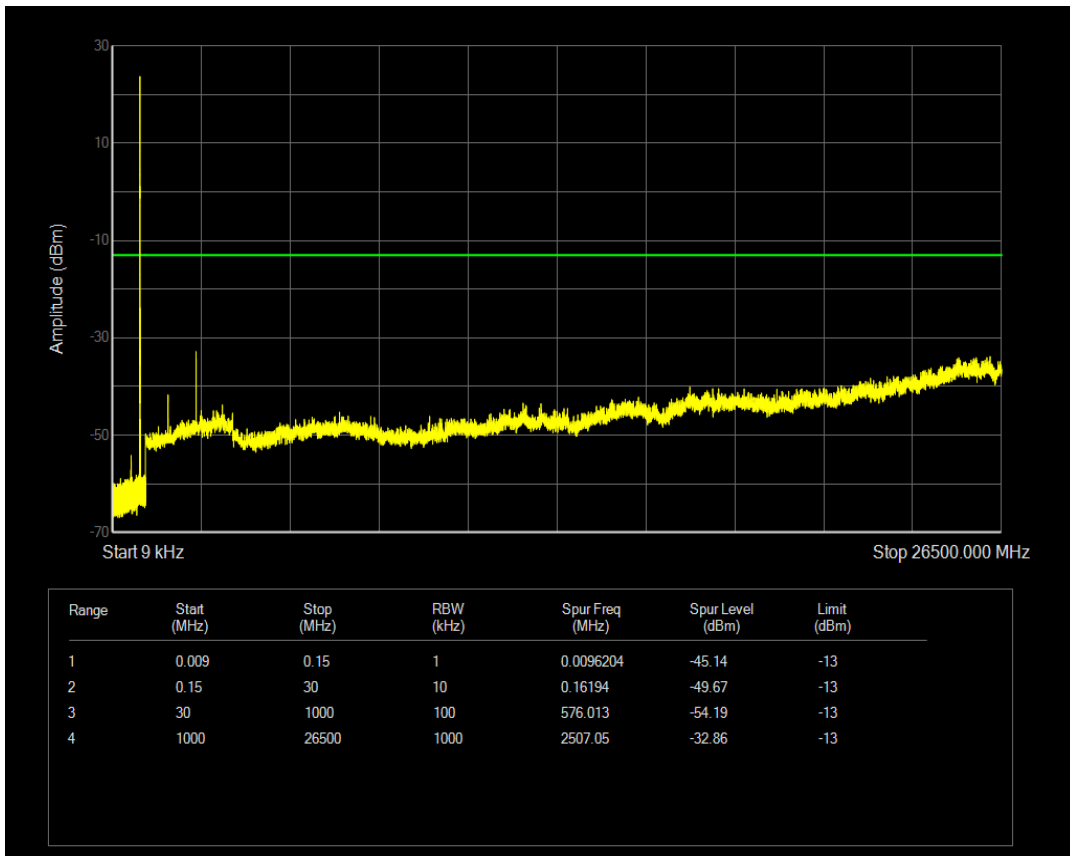

Band4 QPSK BW=20MHz Channel=20300 RB Size=1 Position=#0

Band4 QPSK BW=20MHz Channel=20300 RB Size=100 Position=#0

Band4 16QAM BW=20MHz Channel=20300 RB Size=1 Position=#0

Band4 16QAM BW=20MHz Channel=20300 RB Size=100 Position=#0

Band5 QPSK BW=1.4MHz Channel=20407 RB Size=1 Position=#0

Band5 QPSK BW=1.4MHz Channel=20407 RB Size=6 Position=#0

Band5 16QAM BW=1.4MHz Channel=20407 RB Size=1 Position=#0

Band5 16QAM BW=1.4MHz Channel=20407 RB Size=6 Position=#0

Band5 QPSK BW=1.4MHz Channel=20525 RB Size=1 Position=#0

Band5 QPSK BW=1.4MHz Channel=20525 RB Size=6 Position=#0

Band5 16QAM BW=1.4MHz Channel=20525 RB Size=6 Position=#0

Band5 16QAM BW=1.4MHz Channel=20525 RB Size=1 Position=#0