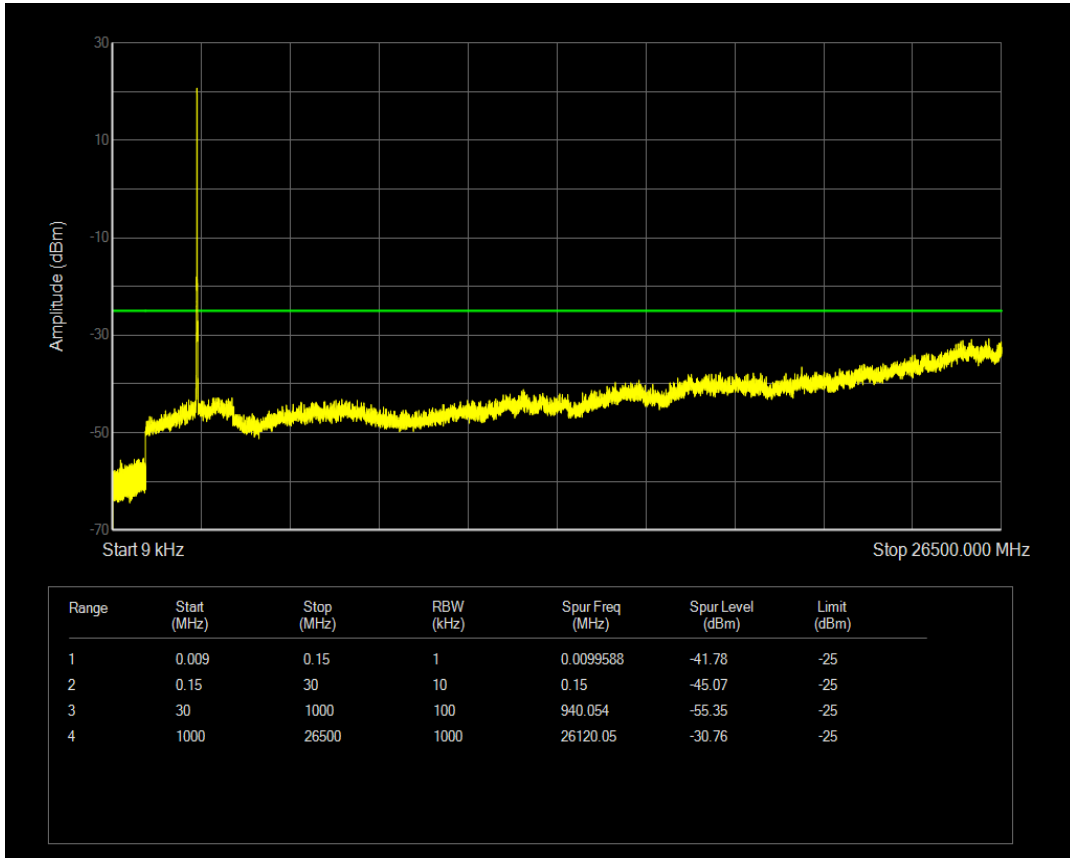

Band7 QPSK BW=10MHz Channel=20800 RB Size=1 Position=#0

Band7 QPSK BW=10MHz Channel=20800 RB Size=50 Position=#0

Band7 16QAM BW=10MHz Channel=20800 RB Size=1 Position=#0

Band7 16QAM BW=10MHz Channel=20800 RB Size=50 Position=#0

Band7 QPSK BW=10MHz Channel=21100 RB Size=1 Position=#0

Band7 QPSK BW=10MHz Channel=21100 RB Size=50 Position=#0

Band7 16QAM BW=10MHz Channel=21100 RB Size=1 Position=#0

Band7 16QAM BW=10MHz Channel=21100 RB Size=50 Position=#0