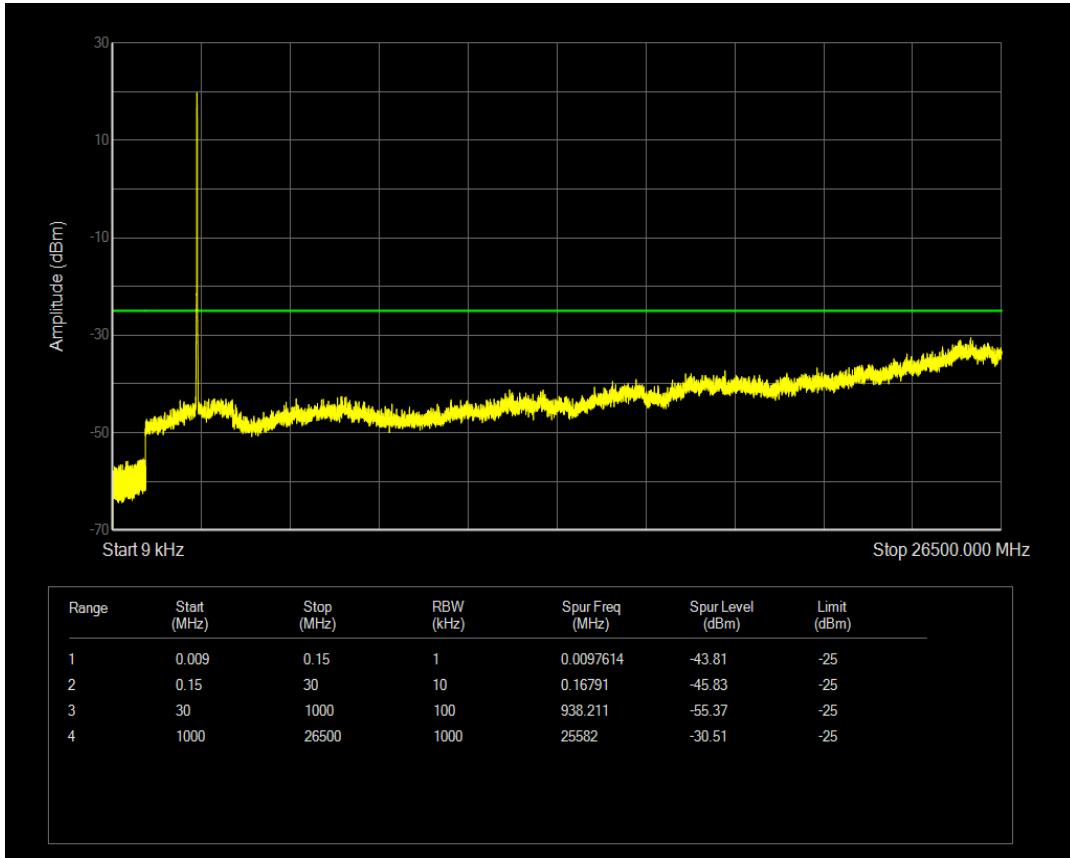

Band7 QPSK BW=15MHz Channel=21100 RB Size=1 Position=#0

Band7 QPSK BW=15MHz Channel=21100 RB Size=75 Position=#0

Band7 16QAM BW=15MHz Channel=21100 RB Size=1 Position=#0

Band7 16QAM BW=15MHz Channel=21100 RB Size=75 Position=#0