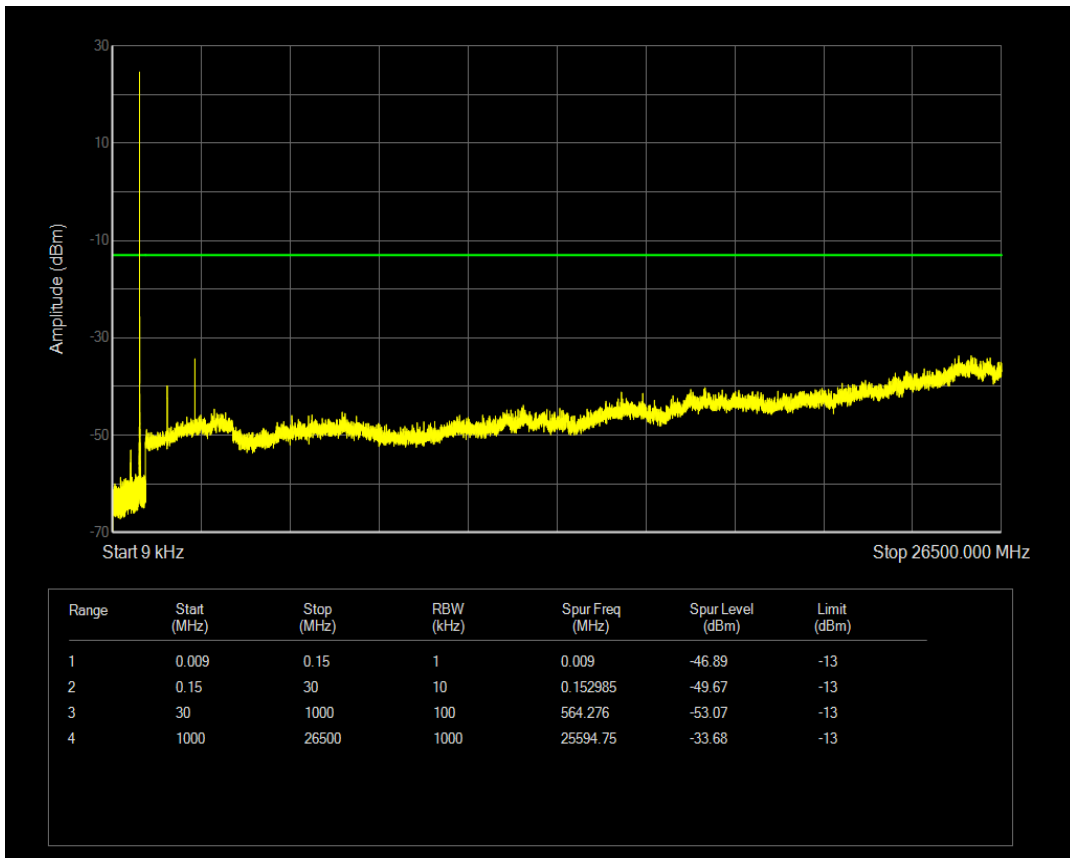

Band4 16QAM BW=20MHz Channel=20050 RB Size=100 Position=#0

Band4 16QAM BW=20MHz Channel=20175 RB Size=1 Position=#0

Band4 QPSK BW=20MHz Channel=20175 RB Size=100 Position=#0

Band4 16QAM BW=20MHz Channel=20175 RB Size=100 Position=#0

Band4 QPSK BW=20MHz Channel=20300 RB Size=1 Position=#0

Band4 QPSK BW=20MHz Channel=20300 RB Size=100 Position=#0

Band4 16QAM BW=20MHz Channel=20300 RB Size=1 Position=#0

Band4 16QAM BW=20MHz Channel=20300 RB Size=100 Position=#0

Band5 QPSK BW=1.4MHz Channel=20407 RB Size=1 Position=#0

Band5 QPSK BW=1.4MHz Channel=20407 RB Size=6 Position=#0

Band5 16QAM BW=1.4MHz Channel=20407 RB Size=1 Position=#0

Band5 16QAM BW=1.4MHz Channel=20407 RB Size=6 Position=#0