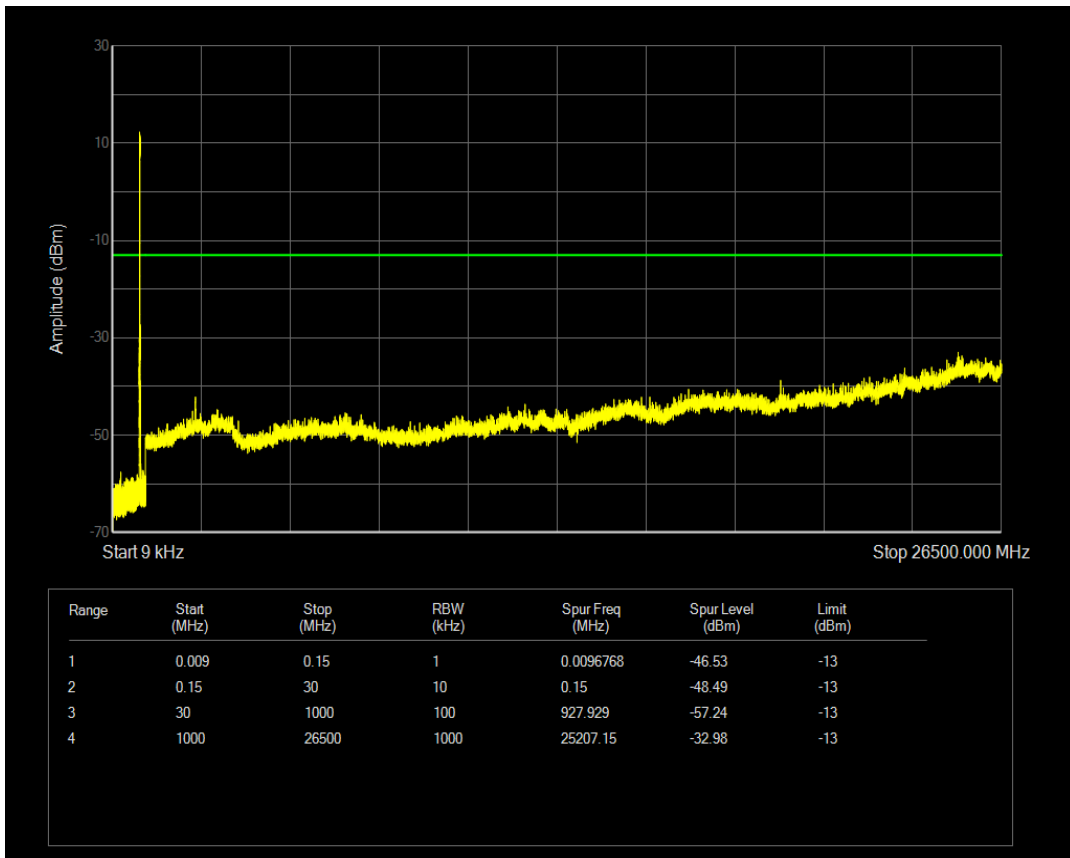

Band5 QPSK BW=5MHz Channel=20625 RB Size=1 Position=#0

Band5 QPSK BW=5MHz Channel=20625 RB Size=25 Position=#0

Band5 16QAM BW=5MHz Channel=20625 RB Size=1 Position=#0

Band5 16QAM BW=5MHz Channel=20625 RB Size=25 Position=#0

Band5 QPSK BW=10MHz Channel=20450 RB Size=50 Position=#0

Band5 QPSK BW=10MHz Channel=20450 RB Size=1 Position=#0

Band5 16QAM BW=10MHz Channel=20450 RB Size=1 Position=#0

Band5 16QAM BW=10MHz Channel=20450 RB Size=50 Position=#0