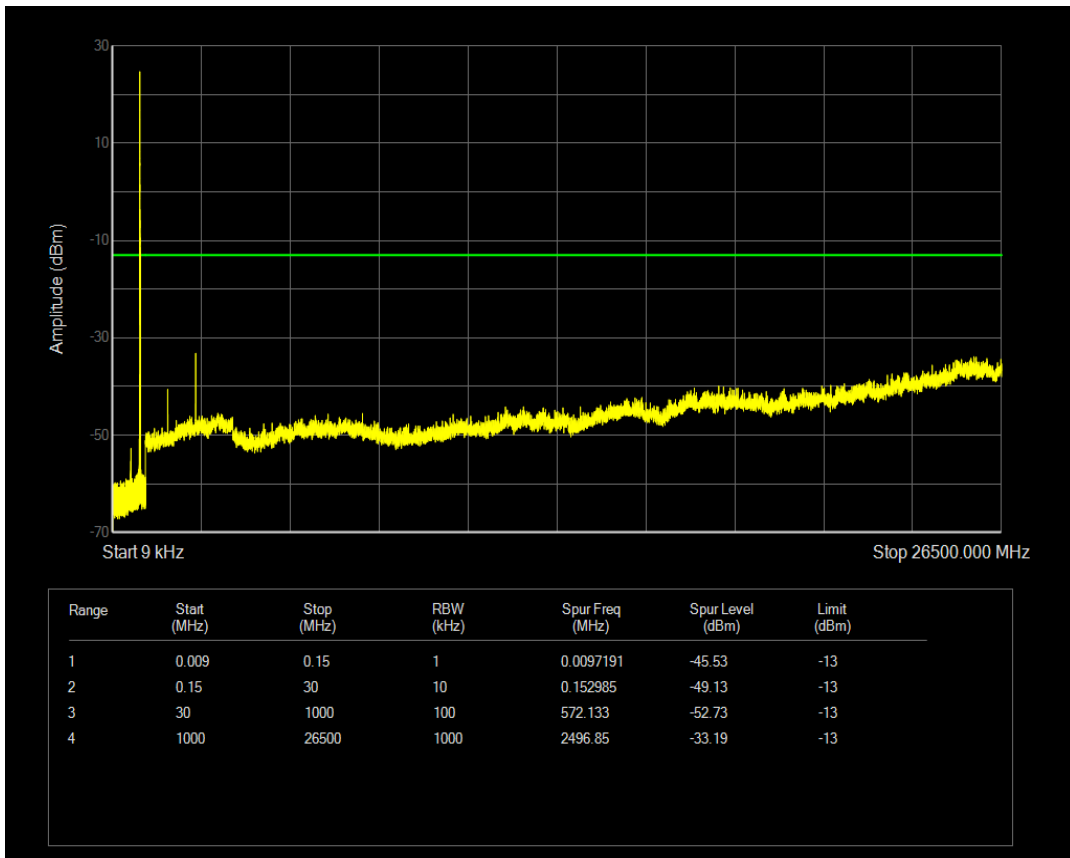

Band5 QPSK BW=10MHz Channel=20450 RB Size=50 Position=#0

Band5 QPSK BW=10MHz Channel=20450 RB Size=1 Position=#0

Band5 16QAM BW=10MHz Channel=20450 RB Size=1 Position=#0

Band5 16QAM BW=10MHz Channel=20450 RB Size=50 Position=#0

Band5 QPSK BW=10MHz Channel=20525 RB Size=1 Position=#0

Band5 QPSK BW=10MHz Channel=20525 RB Size=50 Position=#0

Band5 16QAM BW=10MHz Channel=20525 RB Size=1 Position=#0

Band5 16QAM BW=10MHz Channel=20525 RB Size=50 Position=#0