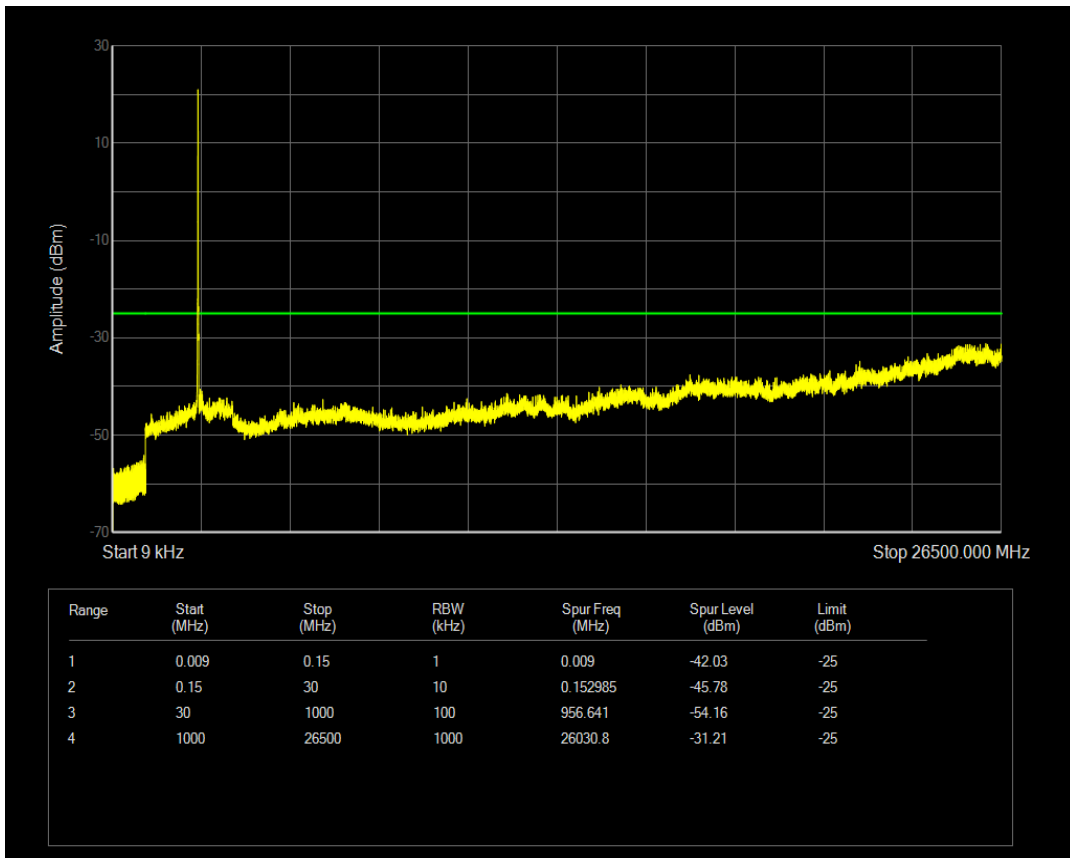

Band7 QPSK BW=10MHz Channel=20800 RB Size=1 Position=#0

Band7 QPSK BW=10MHz Channel=20800 RB Size=50 Position=#0

Band7 16QAM BW=10MHz Channel=20800 RB Size=1 Position=#0

Band7 16QAM BW=10MHz Channel=20800 RB Size=50 Position=#0

Band7 QPSK BW=10MHz Channel=21100 RB Size=1 Position=#0

Band7 QPSK BW=10MHz Channel=21100 RB Size=50 Position=#0

Band7 16QAM BW=10MHz Channel=21100 RB Size=1 Position=#0

Band7 16QAM BW=10MHz Channel=21100 RB Size=50 Position=#0

Band7 QPSK BW=10MHz Channel=21400 RB Size=50 Position=#0

Band7 QPSK BW=10MHz Channel=21400 RB Size=1 Position=#0

Band7 16QAM BW=10MHz Channel=21400 RB Size=1 Position=#0

Band7 16QAM BW=10MHz Channel=21400 RB Size=50 Position=#0