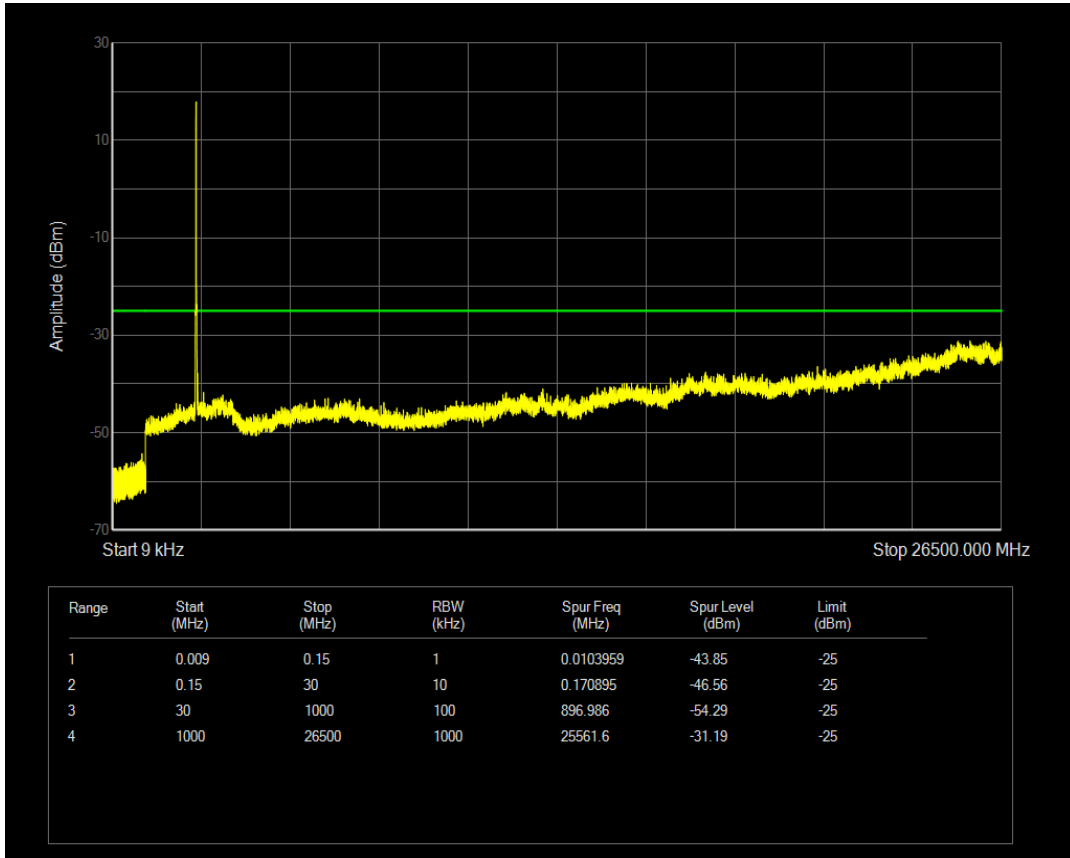

Band7 QPSK BW=10MHz Channel=21400 RB Size=50 Position=#0

Band7 QPSK BW=10MHz Channel=21400 RB Size=1 Position=#0

Band7 16QAM BW=10MHz Channel=21400 RB Size=1 Position=#0

Band7 16QAM BW=10MHz Channel=21400 RB Size=50 Position=#0

Band7 QPSK BW=15MHz Channel=20825 RB Size=1 Position=#0

Band7 QPSK BW=15MHz Channel=20825 RB Size=75 Position=#0

Band7 16QAM BW=15MHz Channel=20825 RB Size=1 Position=#0

Band7 16QAM BW=15MHz Channel=20825 RB Size=75 Position=#0

Band7 QPSK BW=15MHz Channel=21100 RB Size=1 Position=#0

Band7 QPSK BW=15MHz Channel=21100 RB Size=75 Position=#0

Band7 16QAM BW=15MHz Channel=21100 RB Size=1 Position=#0

Band7 16QAM BW=15MHz Channel=21100 RB Size=75 Position=#0