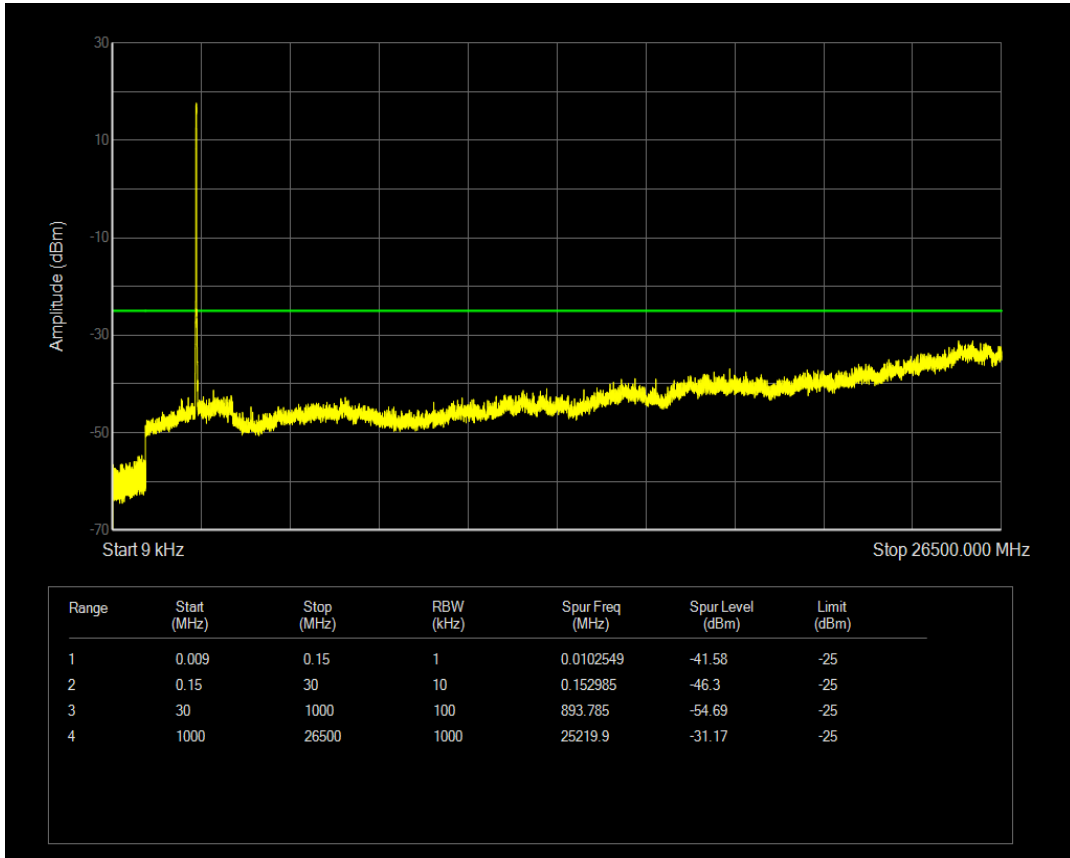

Band7 QPSK BW=20MHz Channel=20850 RB Size=1 Position=#0

Band7 QPSK BW=20MHz Channel=20850 RB Size=100 Position=#0

Band7 16QAM BW=20MHz Channel=20850 RB Size=1 Position=#0

Band7 16QAM BW=20MHz Channel=20850 RB Size=100 Position=#0

Band7 QPSK BW=20MHz Channel=21100 RB Size=1 Position=#0

Band7 QPSK BW=20MHz Channel=21100 RB Size=100 Position=#0

Band7 16QAM BW=20MHz Channel=21100 RB Size=1 Position=#0

Band7 16QAM BW=20MHz Channel=21100 RB Size=100 Position=#0