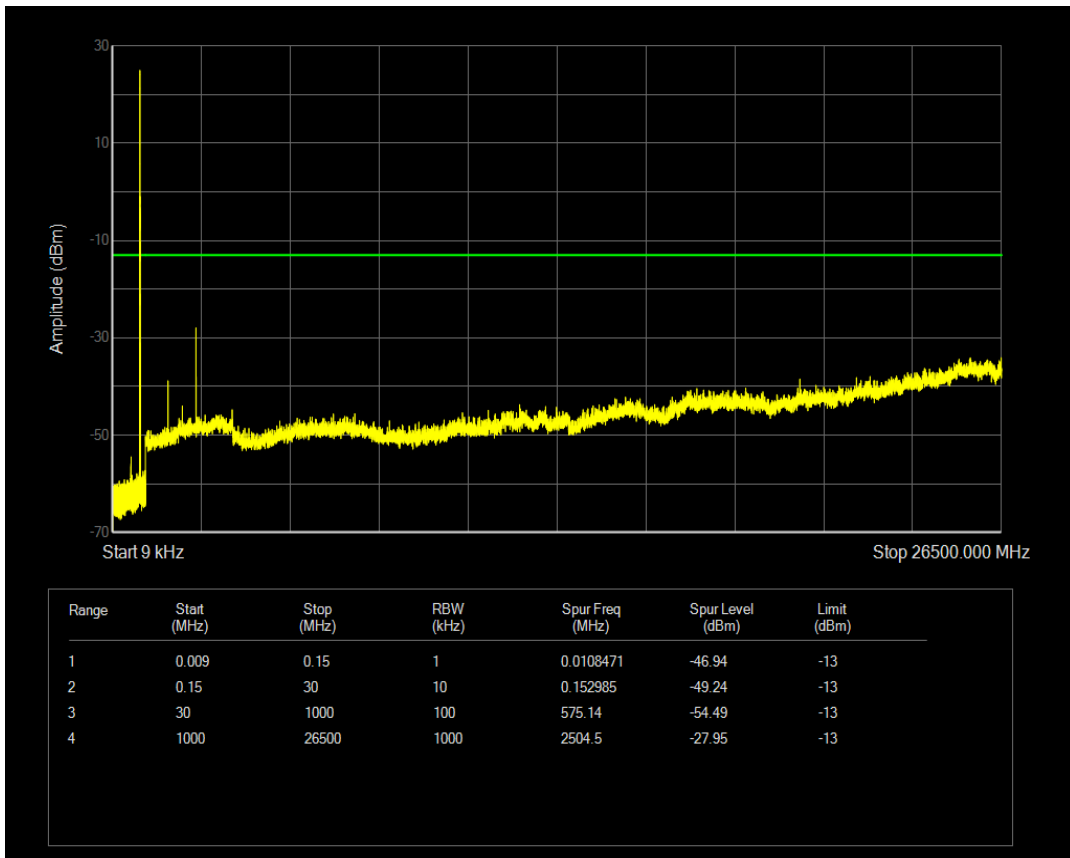

Band5 QPSK BW=3MHz Channel=20525 RB Size=1 Position=#0

Band5 QPSK BW=3MHz Channel=20525 RB Size=15 Position=#0