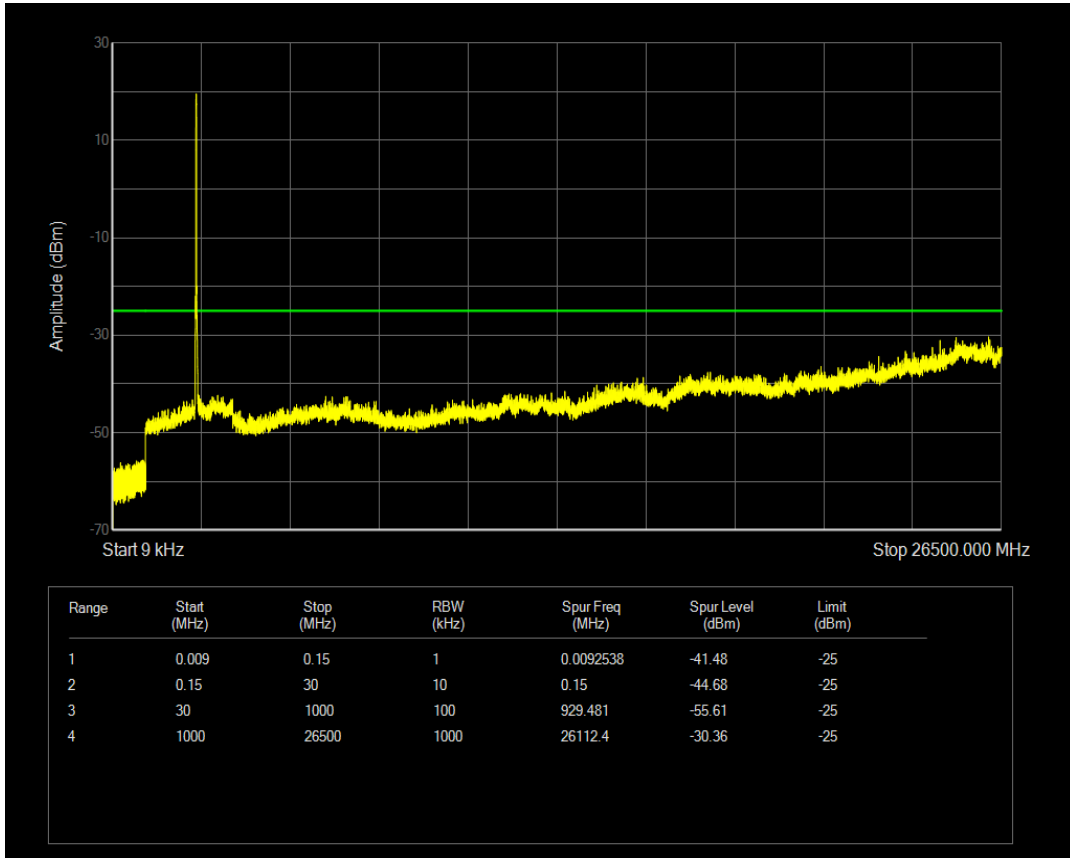

Band7 QPSK BW=15MHz Channel=21375 RB Size=1 Position=#0

Band7 QPSK BW=15MHz Channel=21375 RB Size=75 Position=#0

Band7 16QAM BW=15MHz Channel=21375 RB Size=1 Position=#0

Band7 16QAM BW=15MHz Channel=21375 RB Size=75 Position=#0

Band7 QPSK BW=20MHz Channel=20850 RB Size=1 Position=#0

Band7 QPSK BW=20MHz Channel=20850 RB Size=100 Position=#0

Band7 16QAM BW=20MHz Channel=20850 RB Size=1 Position=#0

Band7 16QAM BW=20MHz Channel=20850 RB Size=100 Position=#0