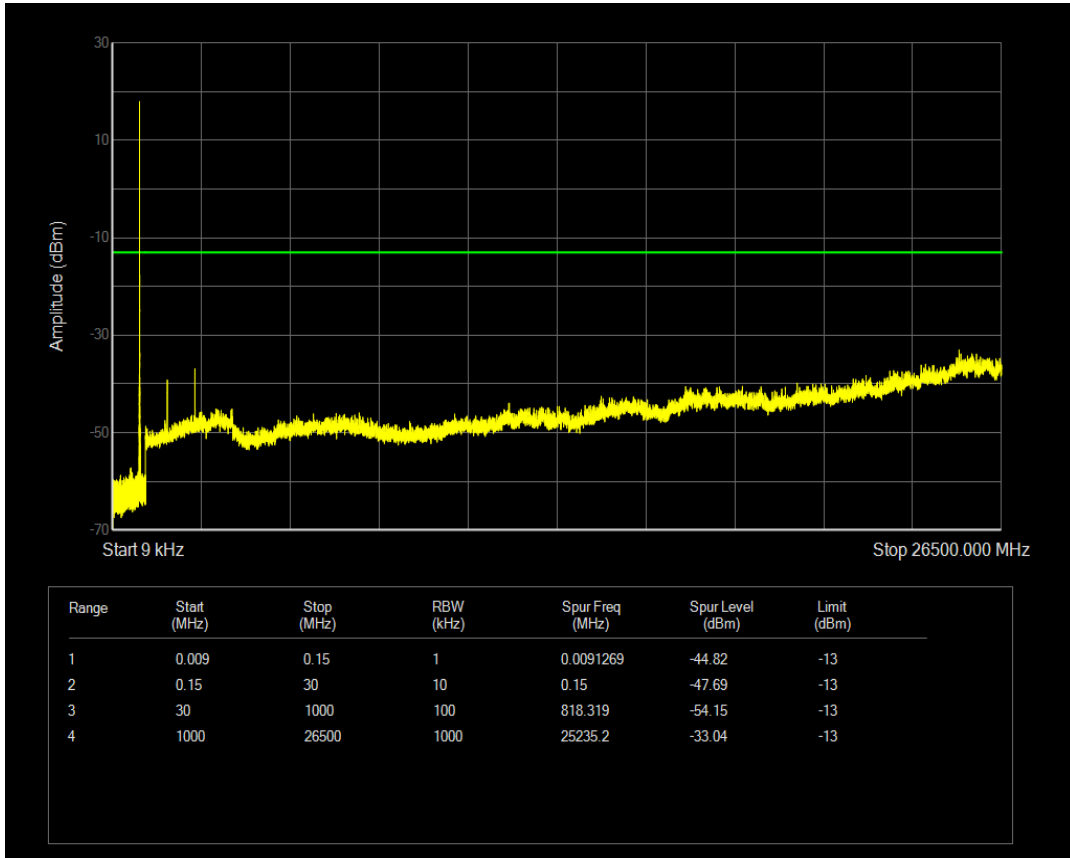

Band4 QPSK BW=20MHz Channel=20300 RB Size=1 Position=#0

Band4 QPSK BW=20MHz Channel=20300 RB Size=100 Position=#0

Band4 16QAM BW=20MHz Channel=20300 RB Size=1 Position=#0

Band4 16QAM BW=20MHz Channel=20300 RB Size=100 Position=#0

Band5 QPSK BW=1.4MHz Channel=20407 RB Size=1 Position=#0

Band5 QPSK BW=1.4MHz Channel=20407 RB Size=6 Position=#0

Band5 16QAM BW=1.4MHz Channel=20407 RB Size=1 Position=#0

Band5 16QAM BW=1.4MHz Channel=20407 RB Size=6 Position=#0

Band5 QPSK BW=1.4MHz Channel=20525 RB Size=1 Position=#0

Band5 QPSK BW=1.4MHz Channel=20525 RB Size=6 Position=#0

Band5 16QAM BW=1.4MHz Channel=20525 RB Size=6 Position=#0

Band5 16QAM BW=1.4MHz Channel=20525 RB Size=1 Position=#0