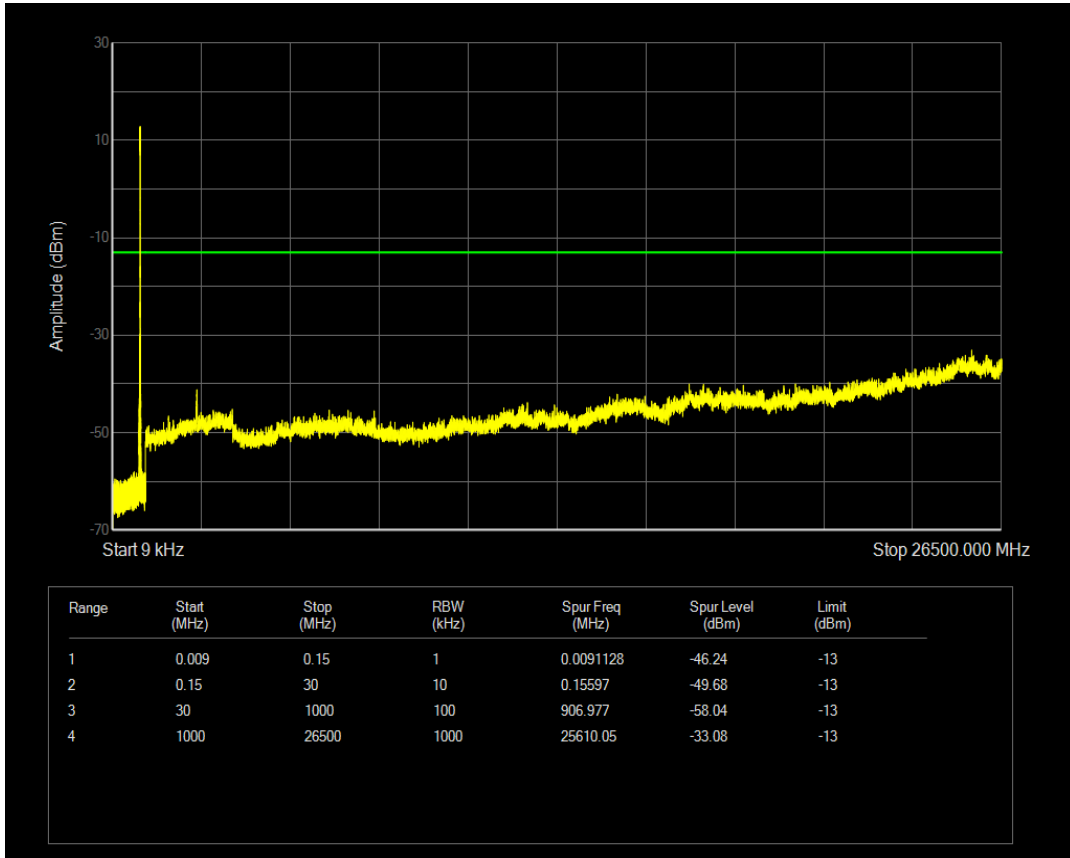

Band5 QPSK BW=10MHz Channel=20525 RB Size=1 Position=#0

Band5 QPSK BW=10MHz Channel=20525 RB Size=50 Position=#0

Band5 16QAM BW=10MHz Channel=20525 RB Size=1 Position=#0

Band5 16QAM BW=10MHz Channel=20525 RB Size=50 Position=#0

Band5 QPSK BW=10MHz Channel=20600 RB Size=1 Position=#0

Band5 QPSK BW=10MHz Channel=20600 RB Size=50 Position=#0

Band5 16QAM BW=10MHz Channel=20600 RB Size=1 Position=#0

Band5 16QAM BW=10MHz Channel=20600 RB Size=50 Position=#0