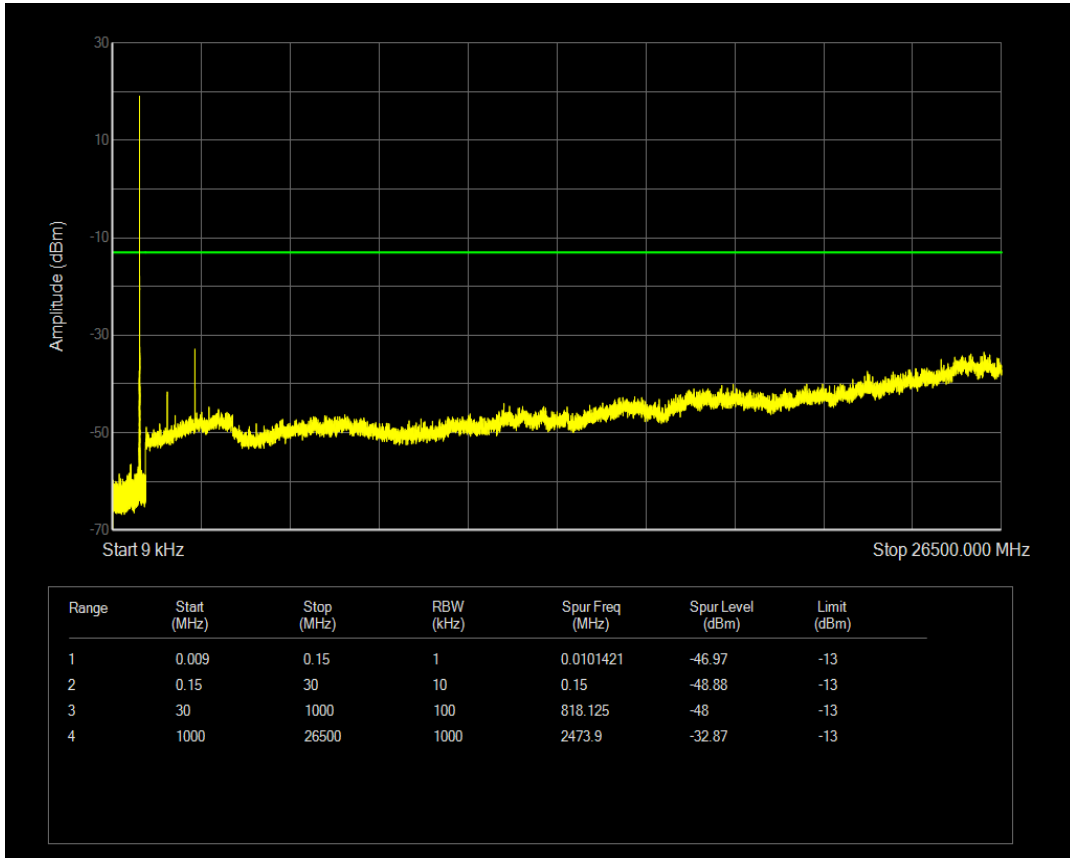

Band4 16QAM BW=20MHz Channel=20050 RB Size=100 Position=#0

Band4 16QAM BW=20MHz Channel=20175 RB Size=1 Position=#0

Band4 QPSK BW=20MHz Channel=20175 RB Size=100 Position=#0

Band4 16QAM BW=20MHz Channel=20175 RB Size=100 Position=#0

Band4 QPSK BW=20MHz Channel=20300 RB Size=1 Position=#0

Band4 QPSK BW=20MHz Channel=20300 RB Size=100 Position=#0

Band4 16QAM BW=20MHz Channel=20300 RB Size=1 Position=#0

Band4 16QAM BW=20MHz Channel=20300 RB Size=100 Position=#0

Band5 QPSK BW=1.4MHz Channel=20407 RB Size=1 Position=#0

Band5 QPSK BW=1.4MHz Channel=20407 RB Size=6 Position=#0

Band5 16QAM BW=1.4MHz Channel=20407 RB Size=1 Position=#0

Band5 16QAM BW=1.4MHz Channel=20407 RB Size=6 Position=#0