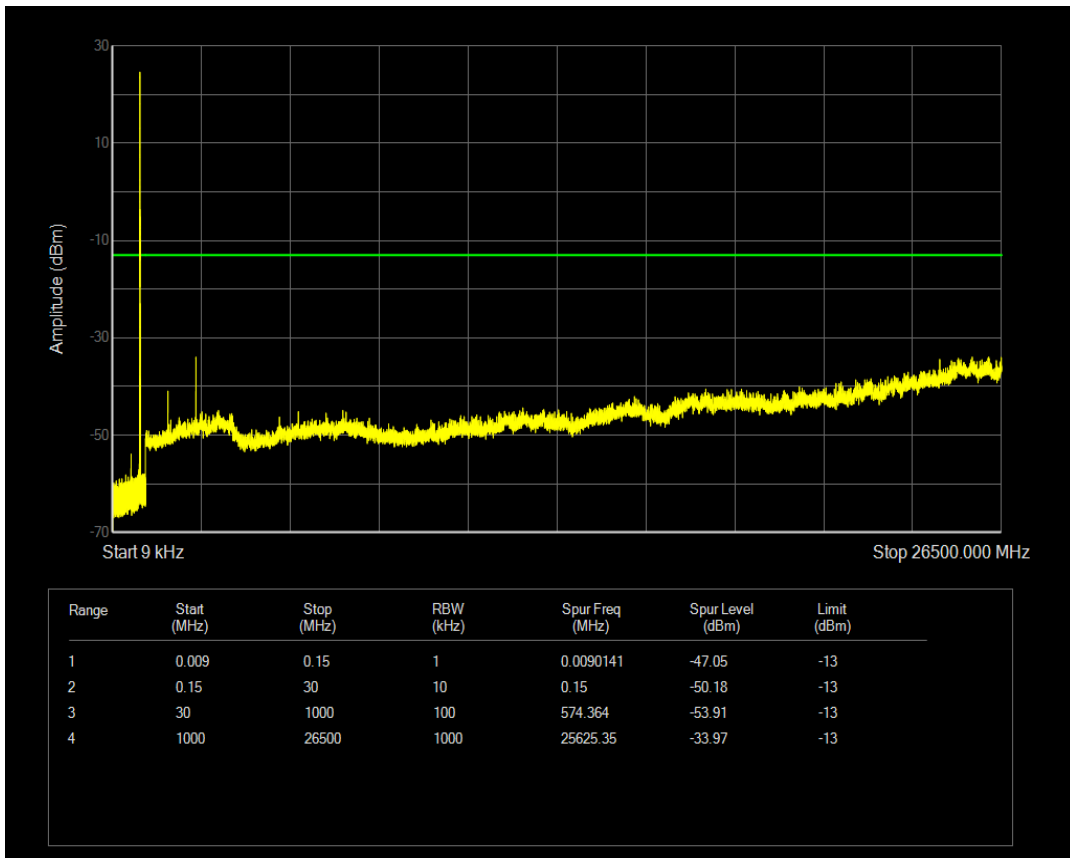

Band5 QPSK BW=5MHz Channel=20525 RB Size=1 Position=#0

Band5 QPSK BW=5MHz Channel=20525 RB Size=25 Position=#0