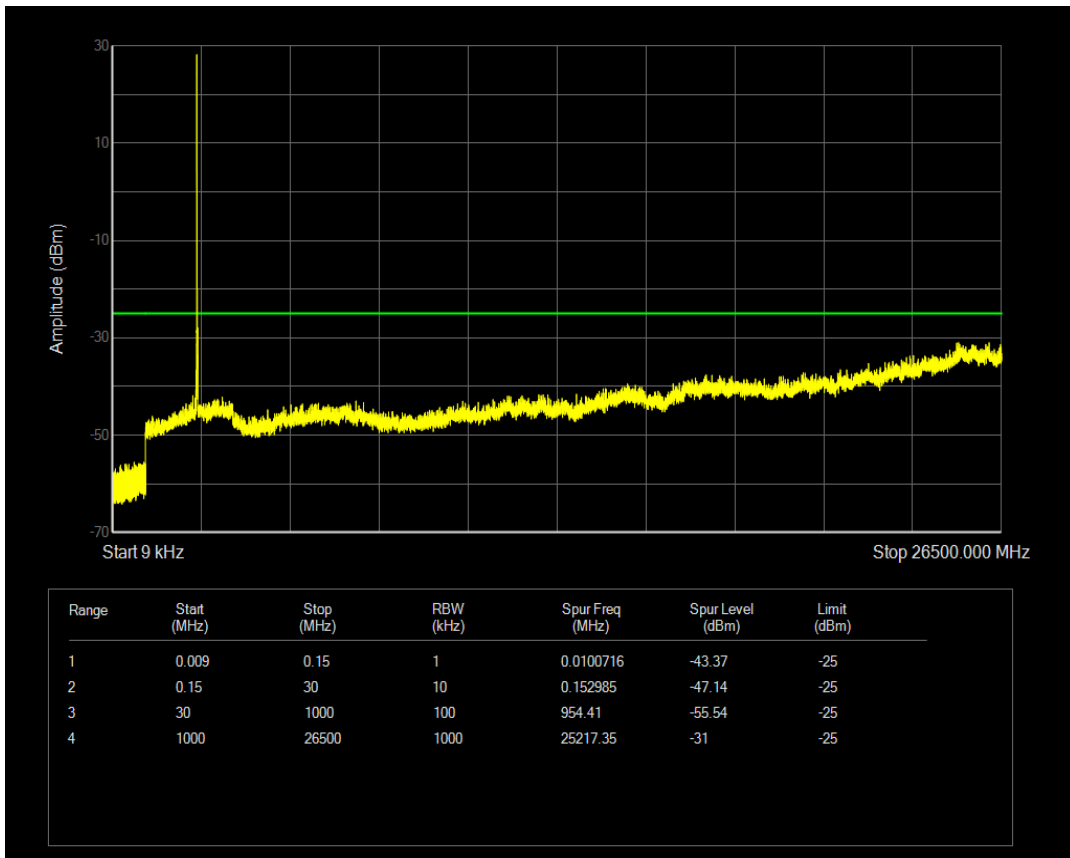

Band7 16QAM BW=15MHz Channel=21100 RB Size=1 Position=#0

Band7 16QAM BW=15MHz Channel=21100 RB Size=75 Position=#0