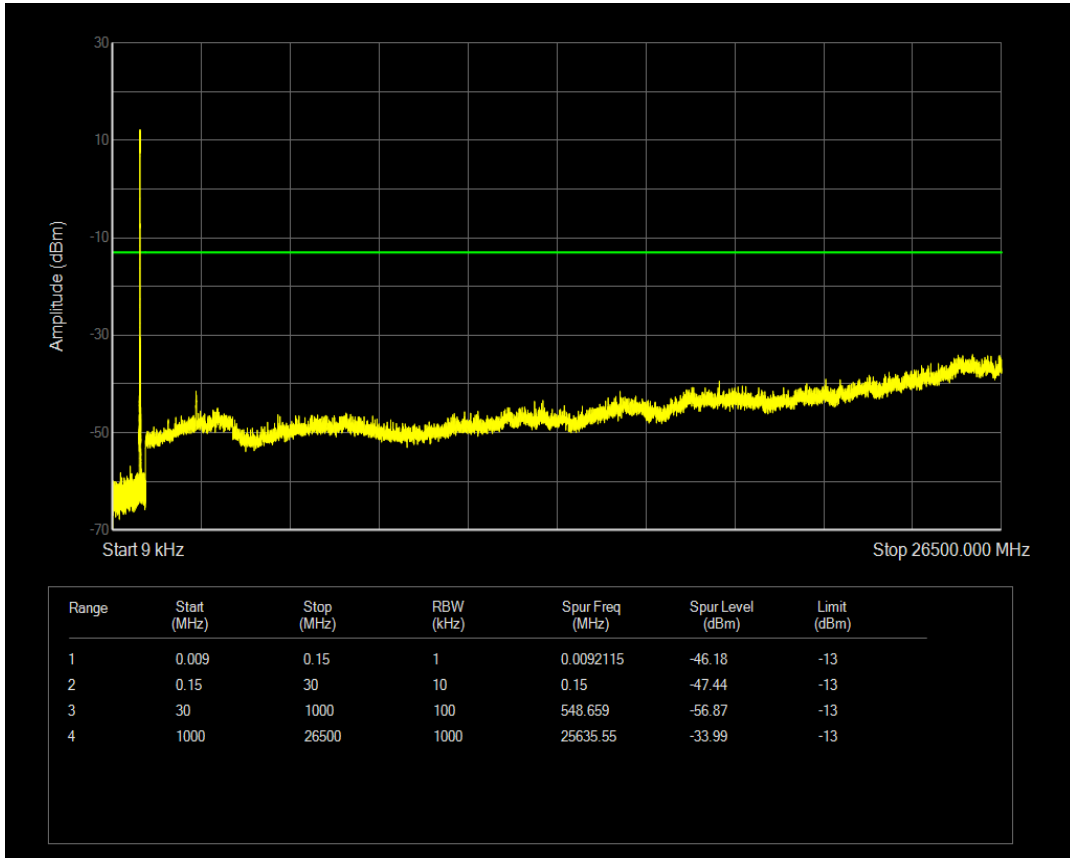

Band5 QPSK BW=10MHz Channel=20450 RB Size=50 Position=#0

Band5 QPSK BW=10MHz Channel=20450 RB Size=1 Position=#0

Band5 16QAM BW=10MHz Channel=20450 RB Size=1 Position=#0

Band5 16QAM BW=10MHz Channel=20450 RB Size=50 Position=#0

Band5 QPSK BW=10MHz Channel=20525 RB Size=1 Position=#0

Band5 QPSK BW=10MHz Channel=20525 RB Size=50 Position=#0

Band5 16QAM BW=10MHz Channel=20525 RB Size=1 Position=#0

Band5 16QAM BW=10MHz Channel=20525 RB Size=50 Position=#0