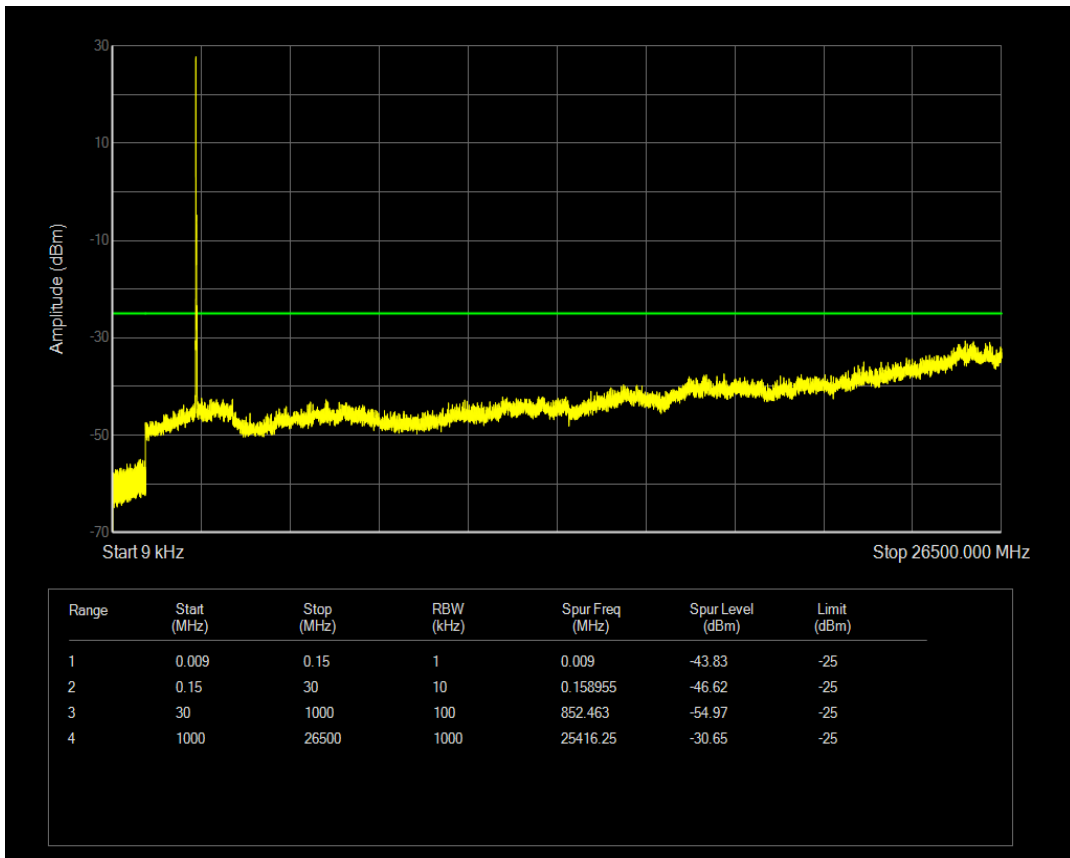

Band7 QPSK BW=15MHz Channel=21375 RB Size=1 Position=#0

Band7 QPSK BW=15MHz Channel=21375 RB Size=75 Position=#0

Band7 16QAM BW=15MHz Channel=21375 RB Size=1 Position=#0

Band7 16QAM BW=15MHz Channel=21375 RB Size=75 Position=#0

Band7 QPSK BW=20MHz Channel=20850 RB Size=1 Position=#0

Band7 QPSK BW=20MHz Channel=20850 RB Size=100 Position=#0

Band7 16QAM BW=20MHz Channel=20850 RB Size=1 Position=#0

Band7 16QAM BW=20MHz Channel=20850 RB Size=100 Position=#0