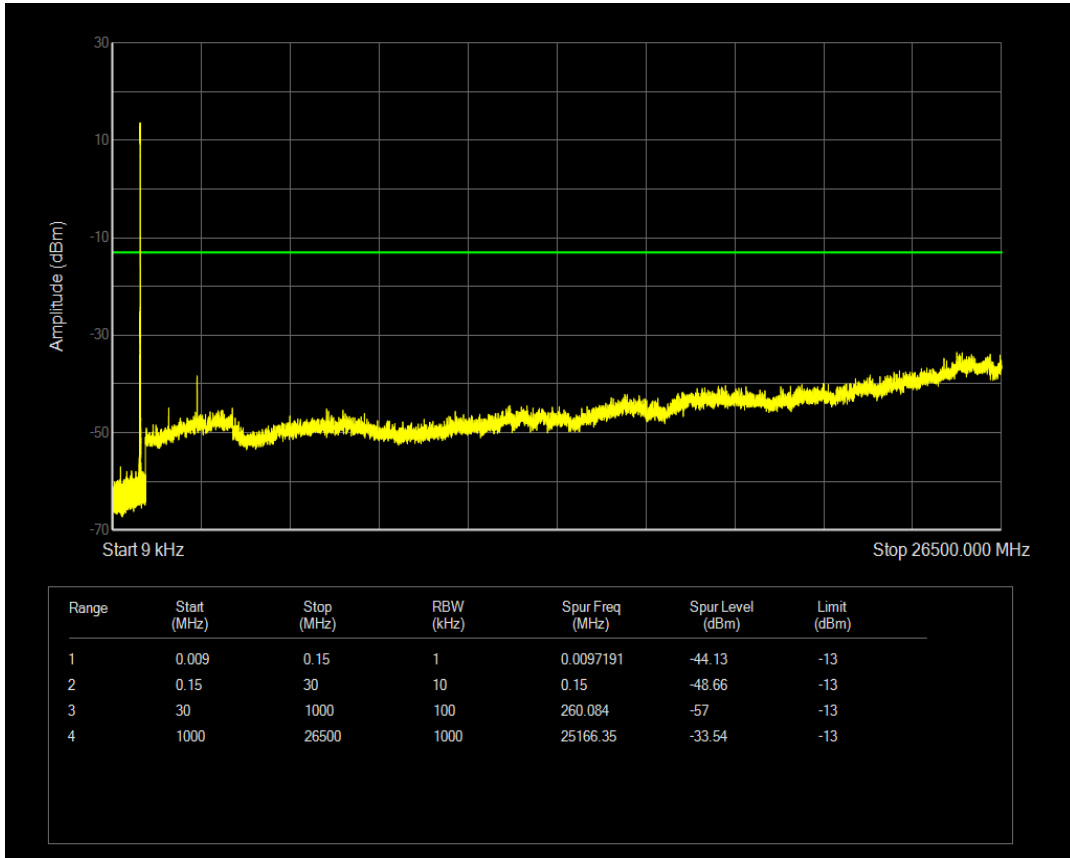

Band5 QPSK BW=5MHz Channel=20625 RB Size=1 Position=#0

Band5 QPSK BW=5MHz Channel=20625 RB Size=25 Position=#0

Band5 16QAM BW=5MHz Channel=20625 RB Size=1 Position=#0

Band5 16QAM BW=5MHz Channel=20625 RB Size=25 Position=#0

Band5 QPSK BW=10MHz Channel=20450 RB Size=50 Position=#0

Band5 QPSK BW=10MHz Channel=20450 RB Size=1 Position=#0

Band5 16QAM BW=10MHz Channel=20450 RB Size=1 Position=#0

Band5 16QAM BW=10MHz Channel=20450 RB Size=50 Position=#0