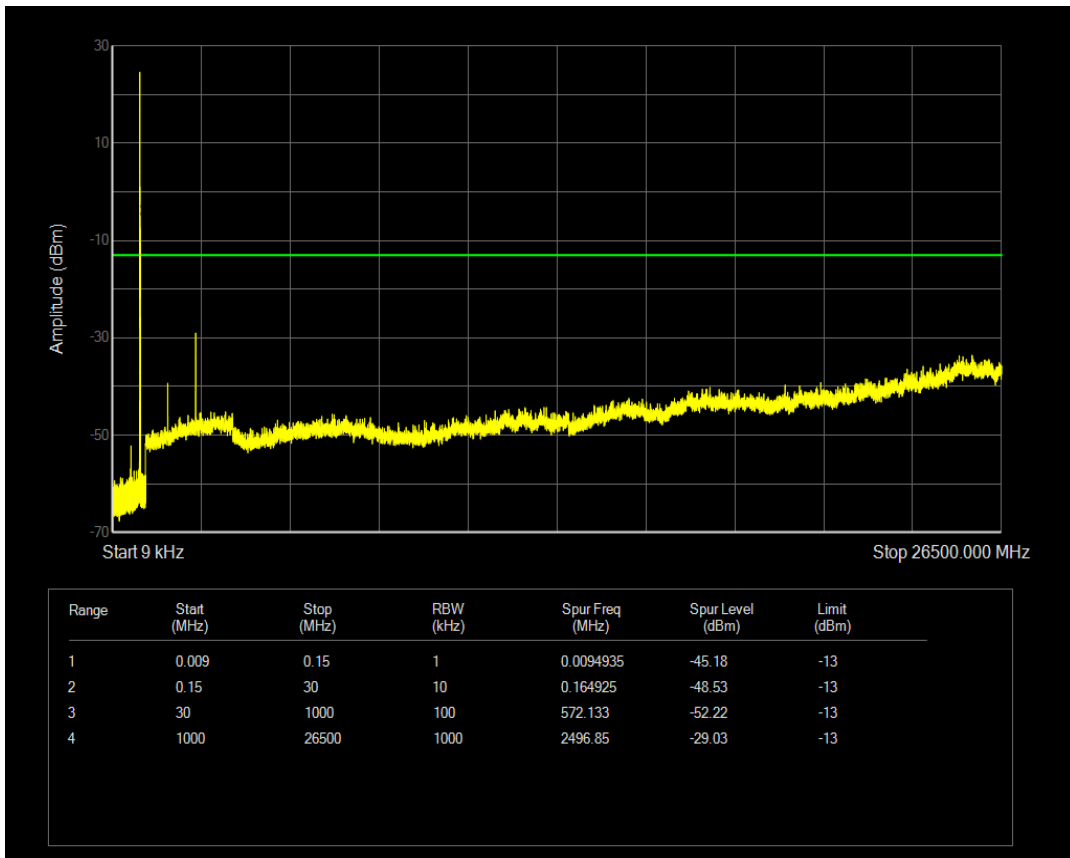

Band5 QPSK BW=10MHz Channel=20450 RB Size=50 Position=#0

Band5 QPSK BW=10MHz Channel=20450 RB Size=1 Position=#0

Band5 16QAM BW=10MHz Channel=20450 RB Size=1 Position=#0

Band5 16QAM BW=10MHz Channel=20450 RB Size=50 Position=#0

Band5 QPSK BW=10MHz Channel=20525 RB Size=1 Position=#0

Band5 QPSK BW=10MHz Channel=20525 RB Size=50 Position=#0

Band5 16QAM BW=10MHz Channel=20525 RB Size=1 Position=#0

Band5 16QAM BW=10MHz Channel=20525 RB Size=50 Position=#0