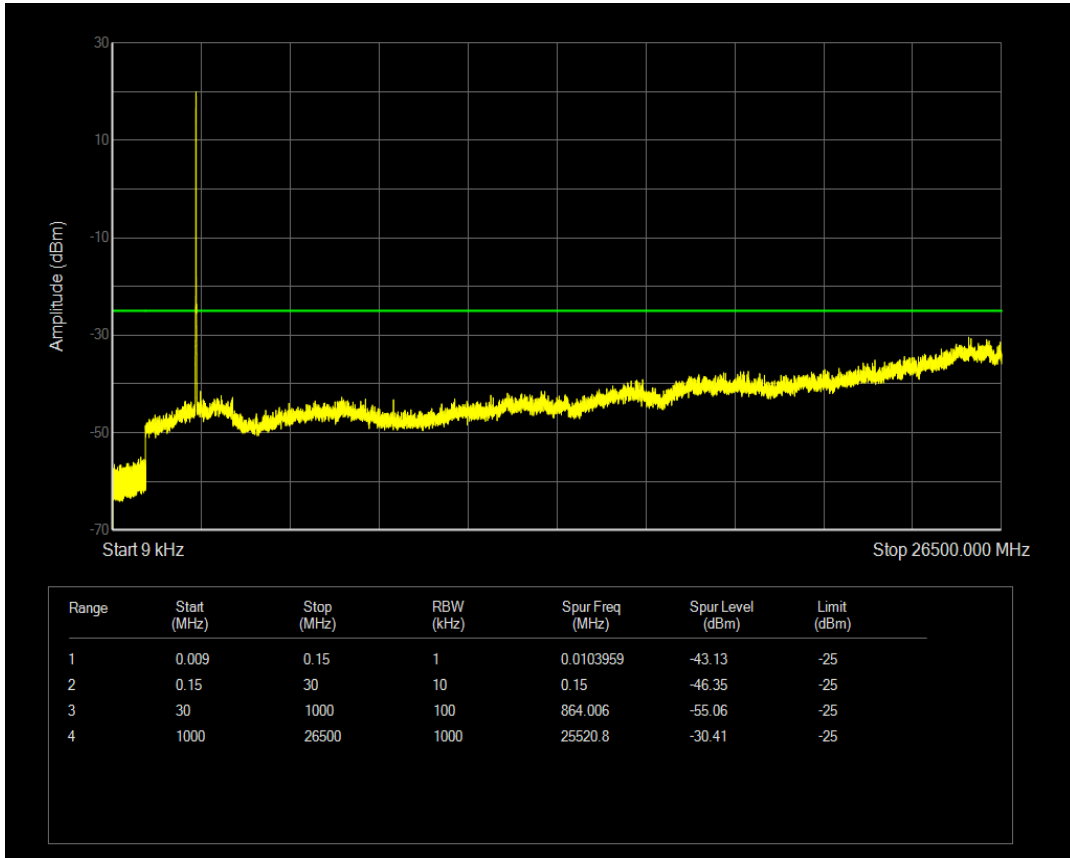

Band7 QPSK BW=10MHz Channel=20800 RB Size=1 Position=#0

Band7 QPSK BW=10MHz Channel=20800 RB Size=50 Position=#0

Band7 16QAM BW=10MHz Channel=20800 RB Size=1 Position=#0

Band7 16QAM BW=10MHz Channel=20800 RB Size=50 Position=#0

Band7 QPSK BW=10MHz Channel=21100 RB Size=1 Position=#0

Band7 QPSK BW=10MHz Channel=21100 RB Size=50 Position=#0

Band7 16QAM BW=10MHz Channel=21100 RB Size=1 Position=#0

Band7 16QAM BW=10MHz Channel=21100 RB Size=50 Position=#0