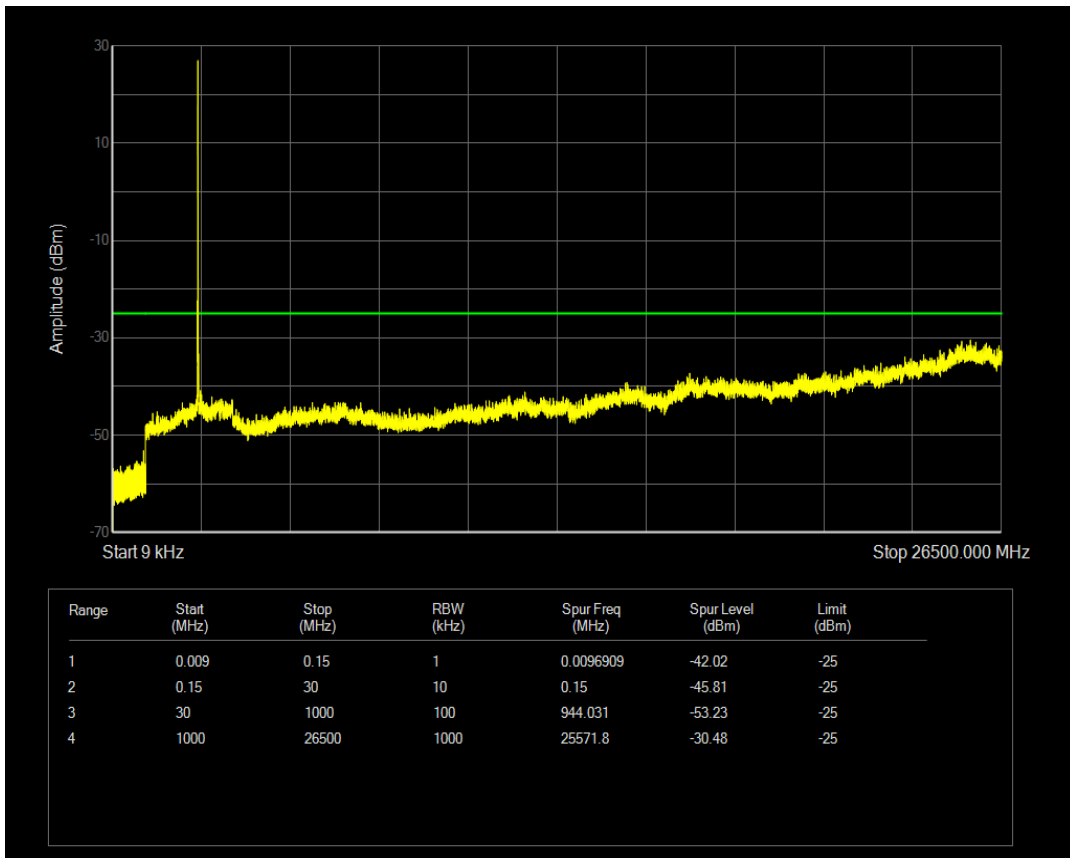

Band7 QPSK BW=10MHz Channel=20800 RB Size=1 Position=#0

Band7 QPSK BW=10MHz Channel=20800 RB Size=50 Position=#0

Band7 16QAM BW=10MHz Channel=20800 RB Size=1 Position=#0

Band7 16QAM BW=10MHz Channel=20800 RB Size=50 Position=#0

Band7 QPSK BW=10MHz Channel=21100 RB Size=1 Position=#0

Band7 QPSK BW=10MHz Channel=21100 RB Size=50 Position=#0

Band7 16QAM BW=10MHz Channel=21100 RB Size=1 Position=#0

Band7 16QAM BW=10MHz Channel=21100 RB Size=50 Position=#0

Band7 QPSK BW=10MHz Channel=21400 RB Size=50 Position=#0

Band7 QPSK BW=10MHz Channel=21400 RB Size=1 Position=#0

Band7 16QAM BW=10MHz Channel=21400 RB Size=1 Position=#0

Band7 16QAM BW=10MHz Channel=21400 RB Size=50 Position=#0