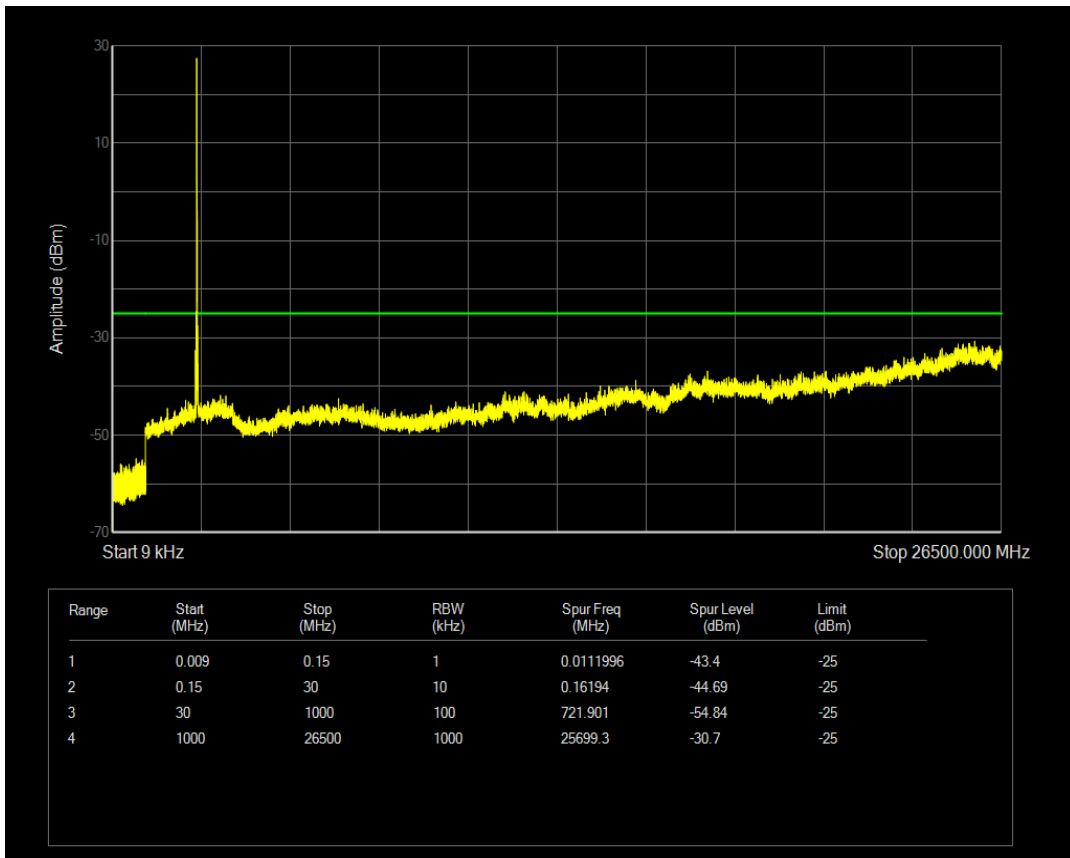

Band7 QPSK BW=20MHz Channel=20850 RB Size=1 Position=#0

Band7 QPSK BW=20MHz Channel=20850 RB Size=100 Position=#0

Band7 16QAM BW=20MHz Channel=20850 RB Size=1 Position=#0

Band7 16QAM BW=20MHz Channel=20850 RB Size=100 Position=#0

Band7 QPSK BW=20MHz Channel=21100 RB Size=1 Position=#0

Band7 QPSK BW=20MHz Channel=21100 RB Size=100 Position=#0

Band7 16QAM BW=20MHz Channel=21100 RB Size=1 Position=#0

Band7 16QAM BW=20MHz Channel=21100 RB Size=100 Position=#0