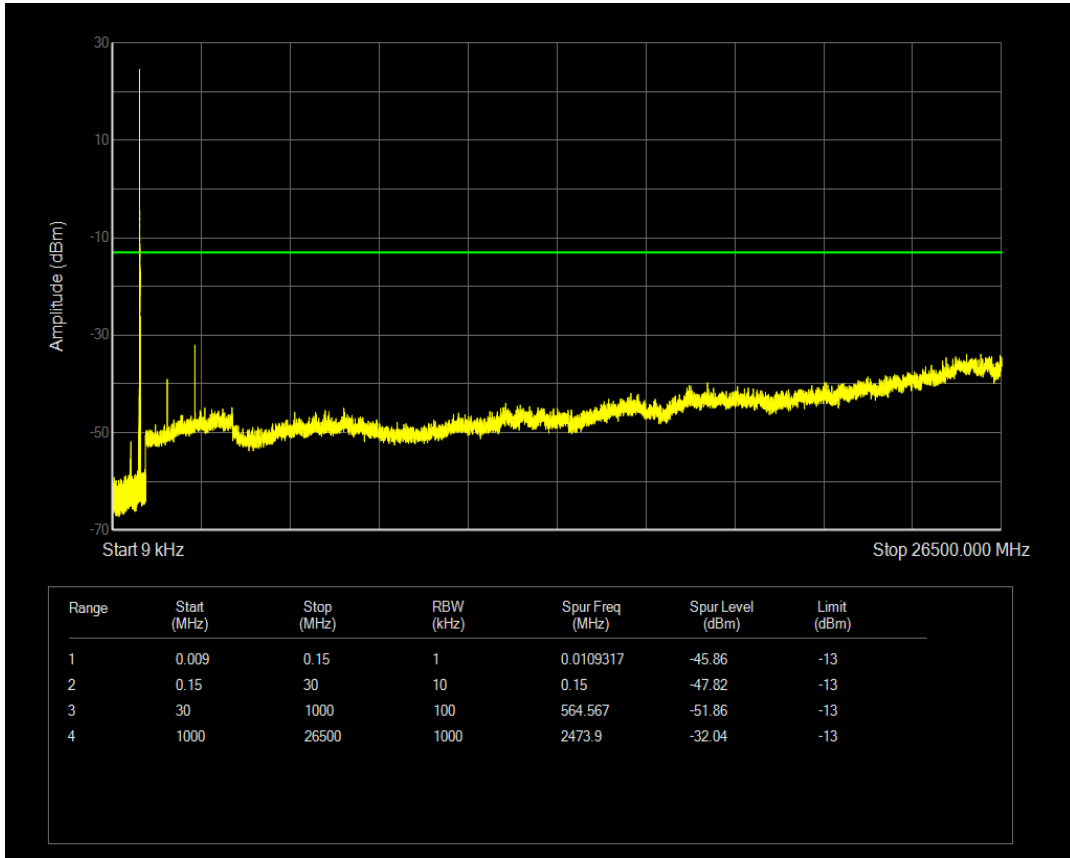

Band5 QPSK BW=5MHz Channel=20625 RB Size=1 Position=#0

Band5 QPSK BW=5MHz Channel=20625 RB Size=25 Position=#0

Band5 16QAM BW=5MHz Channel=20625 RB Size=1 Position=#0

Band5 16QAM BW=5MHz Channel=20625 RB Size=25 Position=#0

Band5 QPSK BW=10MHz Channel=20450 RB Size=50 Position=#0

Band5 QPSK BW=10MHz Channel=20450 RB Size=1 Position=#0

Band5 16QAM BW=10MHz Channel=20450 RB Size=1 Position=#0

Band5 16QAM BW=10MHz Channel=20450 RB Size=50 Position=#0