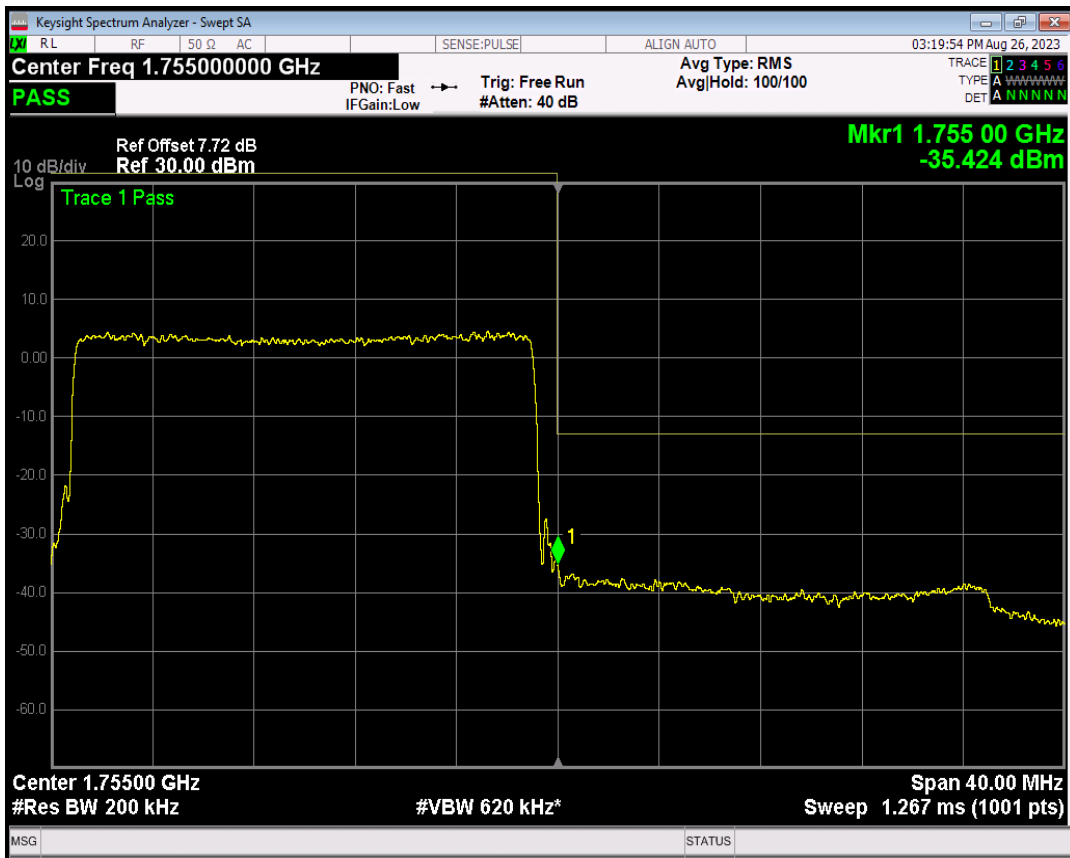

Band4 QPSK BW=20MHz Channel=20300 RB Size=100 Position=#0

Band4 16QAM BW=20MHz Channel=20300 RB Size=1 Position=#0