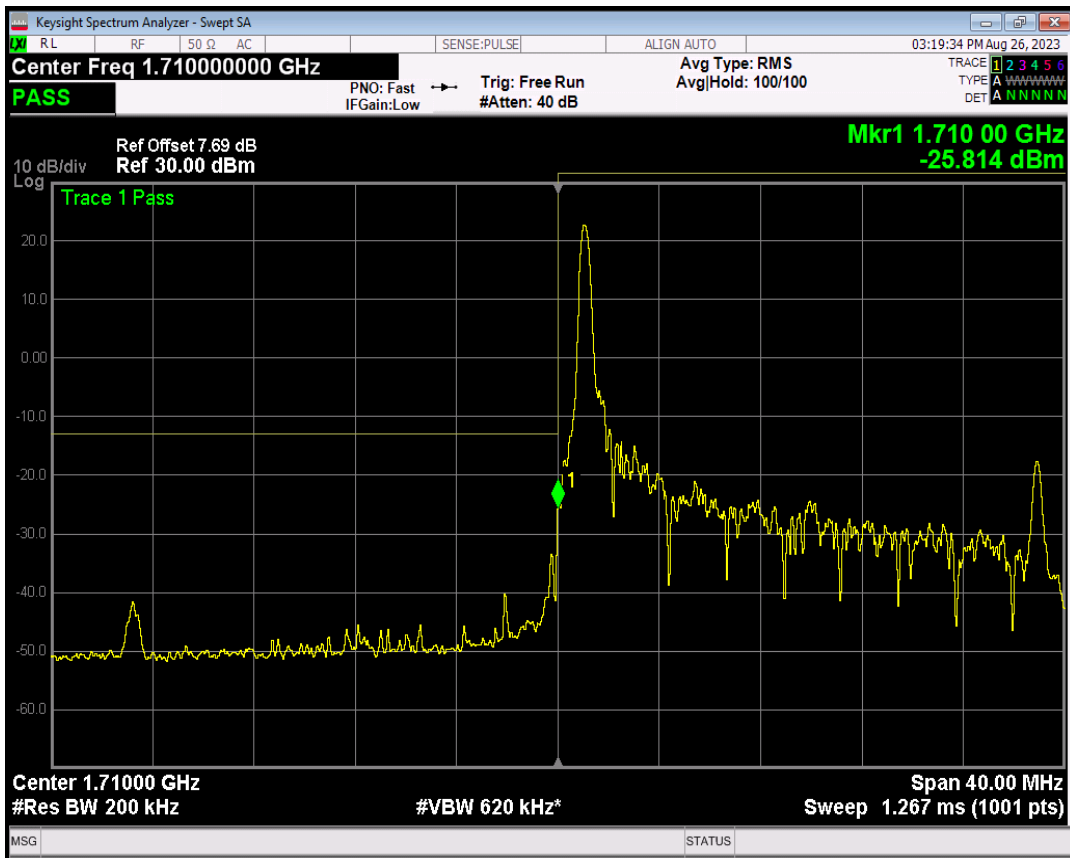

Band4 QPSK BW=20MHz Channel=20050 RB Size=1 Position=#0

Band4 QPSK BW=20MHz Channel=20050 RB Size=1 Position=#Max