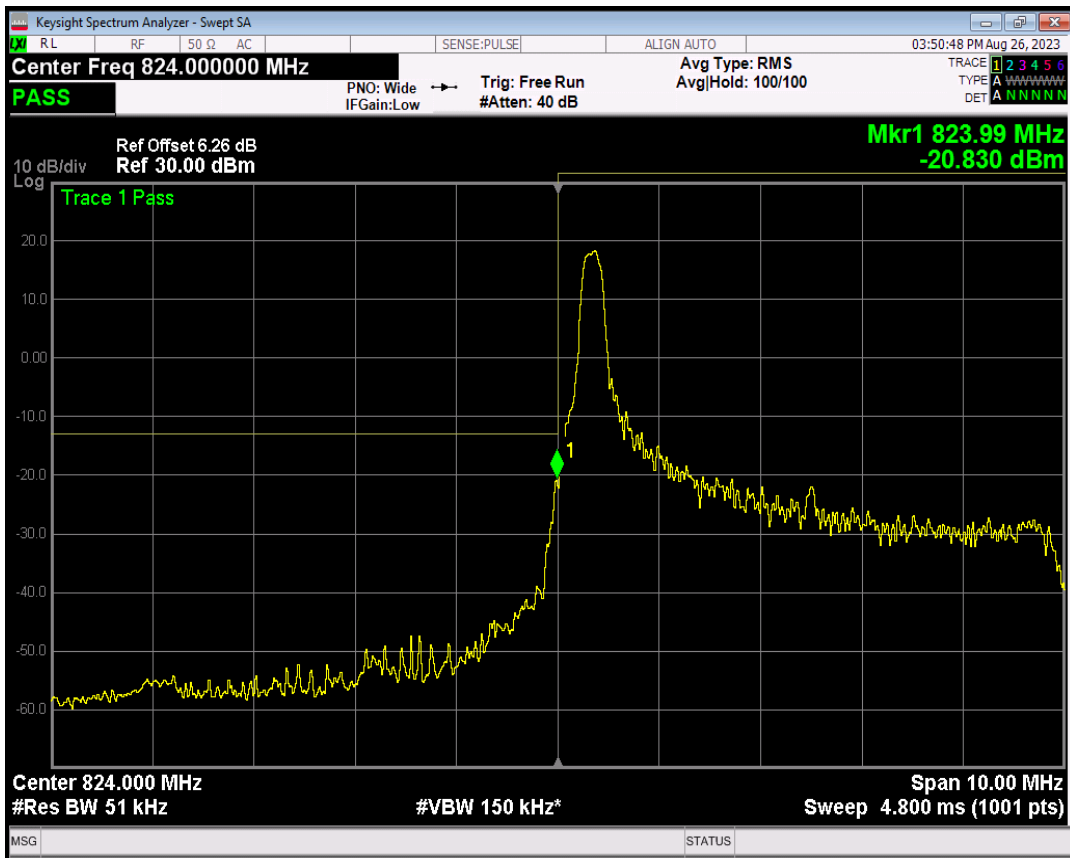

Band5 QPSK BW=5MHz Channel=20425 RB Size=1 Position=#0

Band5 QPSK BW=5MHz Channel=20425 RB Size=1 Position=#Max