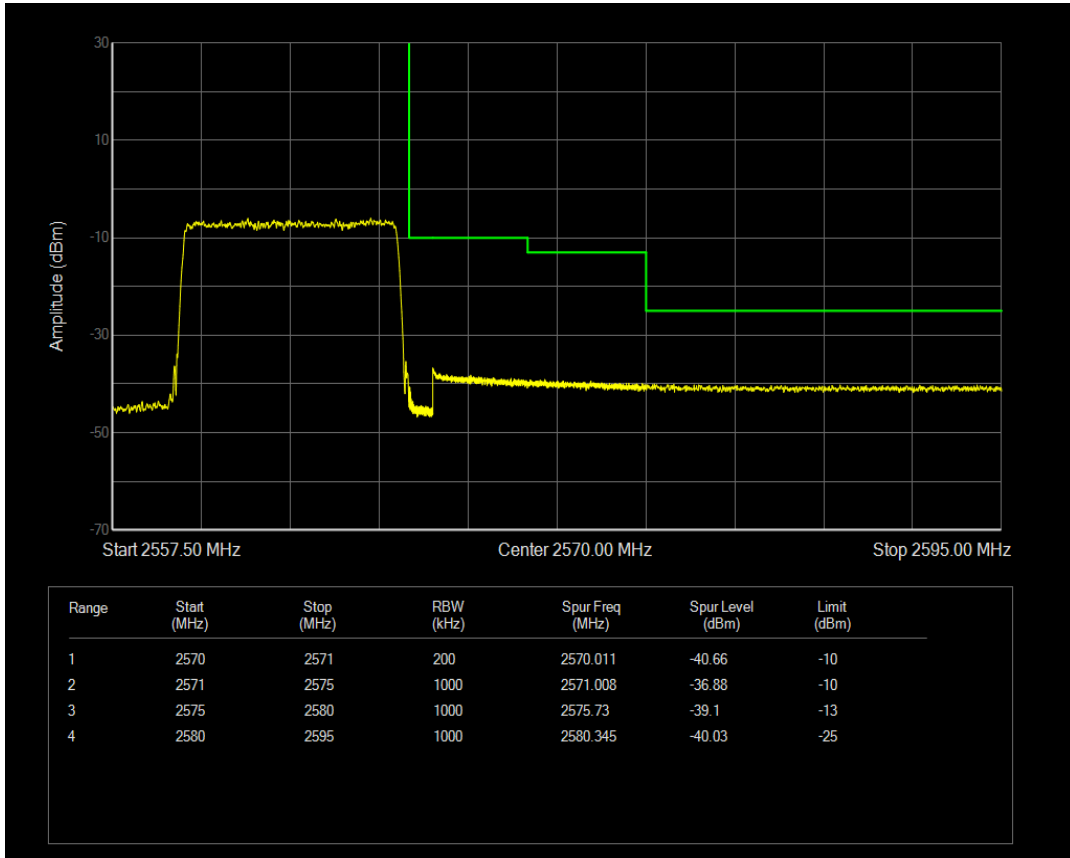

Band7 QPSK BW=10MHz Channel=20800 RB Size=50 Position=#0

Band7 16QAM BW=10MHz Channel=20800 RB Size=1 Position=#0

Band7 16QAM BW=10MHz Channel=20800 RB Size=1 Position=#Max

Band7 16QAM BW=10MHz Channel=20800 RB Size=50 Position=#0

Band7 QPSK BW=10MHz Channel=21400 RB Size=1 Position=#0

Band7 QPSK BW=10MHz Channel=21400 RB Size=1 Position=#Max

Band7 QPSK BW=10MHz Channel=21400 RB Size=50 Position=#0

Band7 16QAM BW=10MHz Channel=21400 RB Size=1 Position=#0

Band7 16QAM BW=10MHz Channel=21400 RB Size=1 Position=#Max

Band7 16QAM BW=10MHz Channel=21400 RB Size=50 Position=#0

Band7 QPSK BW=15MHz Channel=20825 RB Size=1 Position=#0

Band7 QPSK BW=15MHz Channel=20825 RB Size=1 Position=#Max