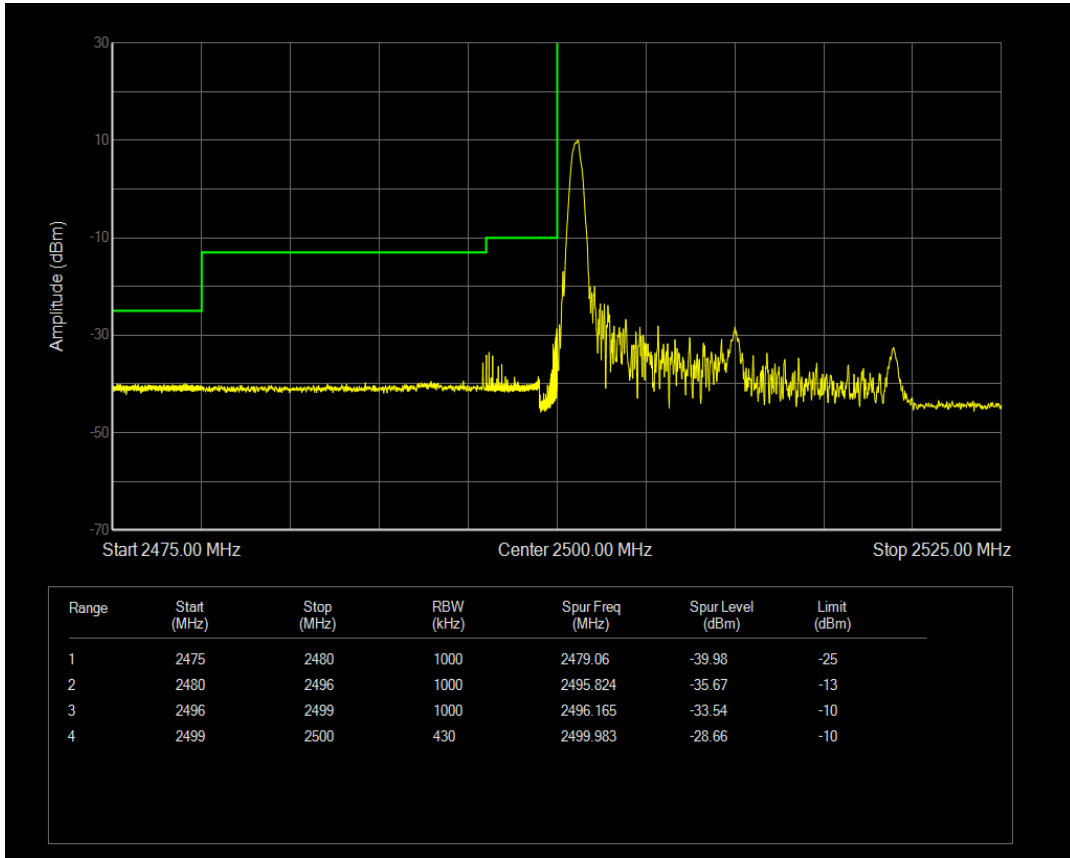

Band7 16QAM BW=15MHz Channel=21375 RB Size=1 Position=#Max

Band7 16QAM BW=15MHz Channel=21375 RB Size=75 Position=#0

Band7 QPSK BW=20MHz Channel=20850 RB Size=1 Position=#0

Band7 QPSK BW=20MHz Channel=20850 RB Size=1 Position=#Max

Band7 QPSK BW=20MHz Channel=20850 RB Size=100 Position=#0

Band7 16QAM BW=20MHz Channel=20850 RB Size=1 Position=#0

Band7 16QAM BW=20MHz Channel=20850 RB Size=1 Position=#Max

Band7 16QAM BW=20MHz Channel=20850 RB Size=100 Position=#0