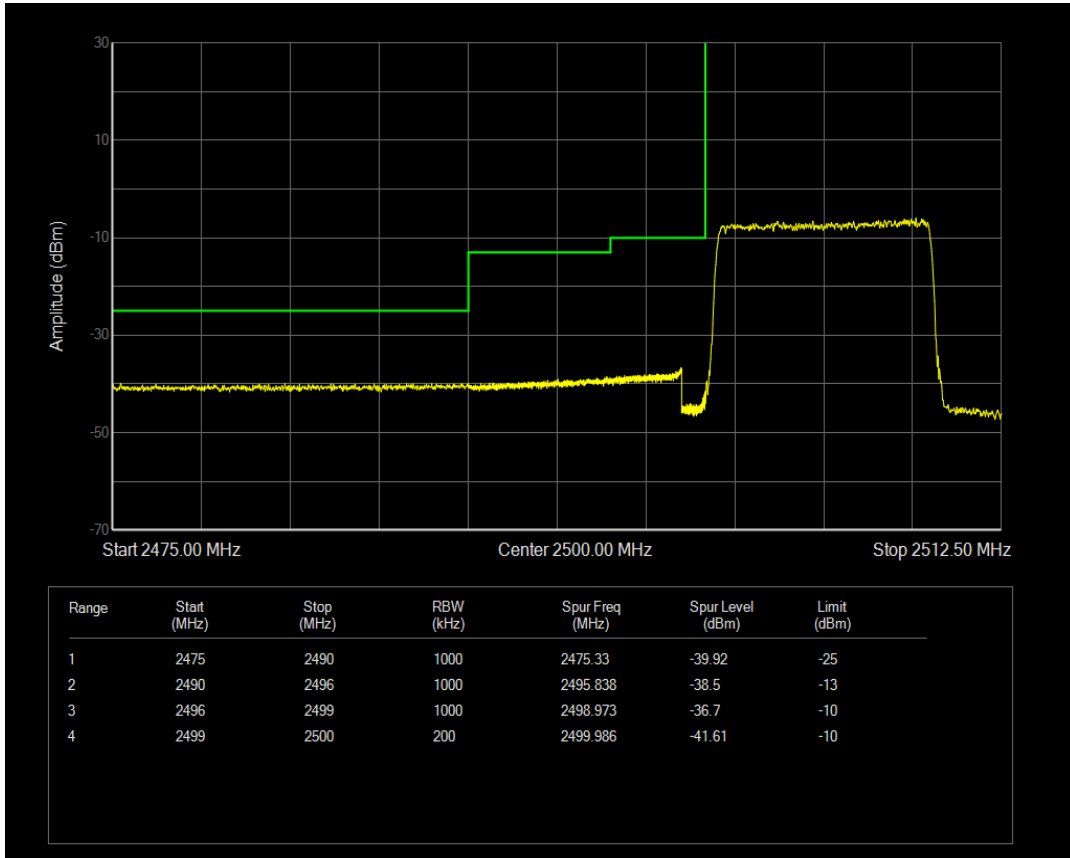

Band7 QPSK BW=10MHz Channel=20800 RB Size=50 Position=#0

Band7 16QAM BW=10MHz Channel=20800 RB Size=1 Position=#0

Band7 16QAM BW=10MHz Channel=20800 RB Size=1 Position=#Max

Band7 16QAM BW=10MHz Channel=20800 RB Size=50 Position=#0

Band7 QPSK BW=10MHz Channel=21400 RB Size=1 Position=#0

Band7 QPSK BW=10MHz Channel=21400 RB Size=1 Position=#Max

Band7 QPSK BW=10MHz Channel=21400 RB Size=50 Position=#0

Band7 16QAM BW=10MHz Channel=21400 RB Size=1 Position=#0