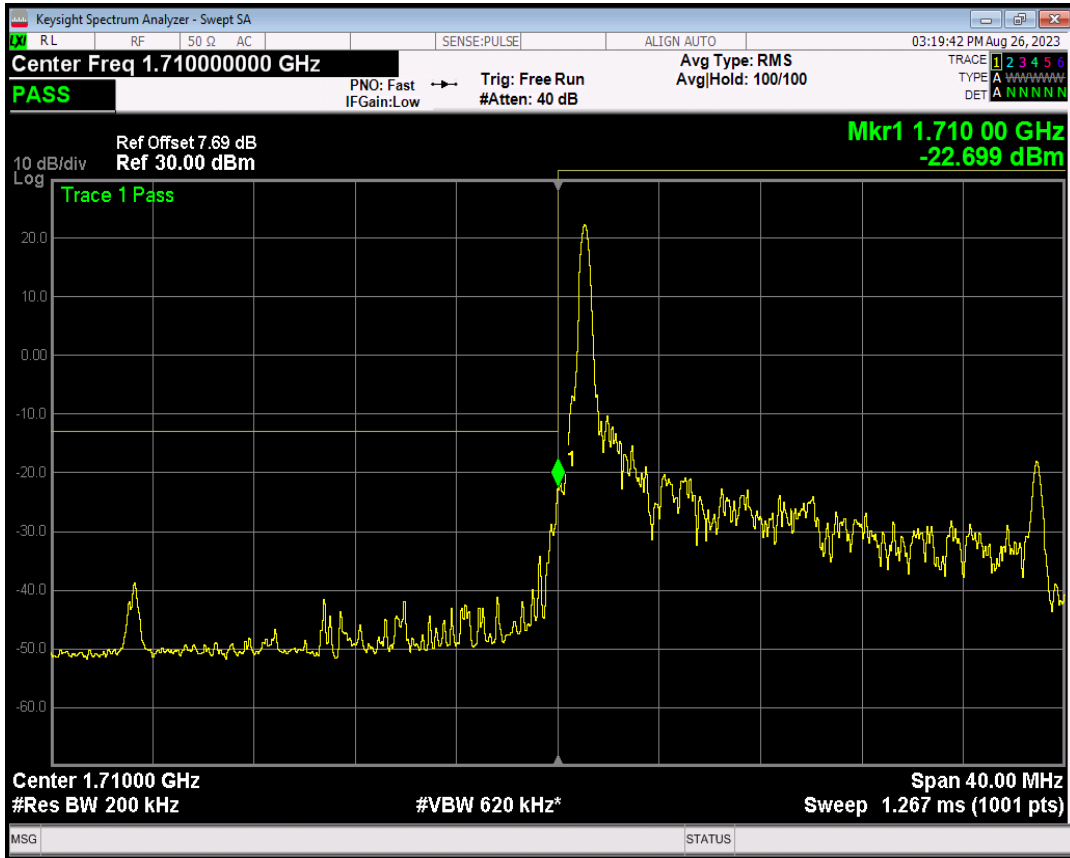

Band4 16QAM BW=15MHz Channel=20325 RB Size=1 Position=#Max

Band4 16QAM BW=15MHz Channel=20325 RB Size=75 Position=#0

Band4 QPSK BW=20MHz Channel=20050 RB Size=1 Position=#0

Band4 QPSK BW=20MHz Channel=20050 RB Size=1 Position=#Max

Band4 QPSK BW=20MHz Channel=20050 RB Size=100 Position=#0

Band4 16QAM BW=20MHz Channel=20050 RB Size=1 Position=#0

Band4 16QAM BW=20MHz Channel=20050 RB Size=1 Position=#Max

Band4 16QAM BW=20MHz Channel=20050 RB Size=100 Position=#0