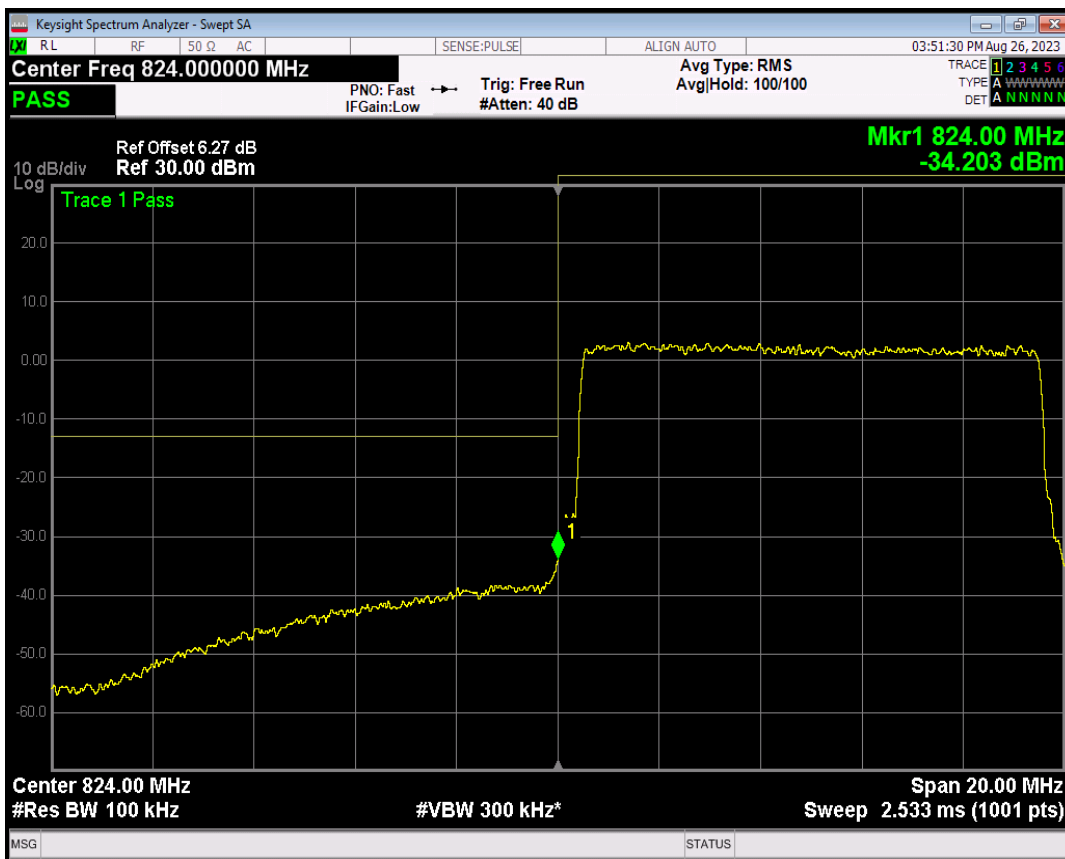

Band5 QPSK BW=10MHz Channel=20450 RB Size=50 Position=#0

Band5 16QAM BW=10MHz Channel=20450 RB Size=1 Position=#0

Band5 16QAM BW=10MHz Channel=20450 RB Size=1 Position=#Max

Band5 16QAM BW=10MHz Channel=20450 RB Size=50 Position=#0