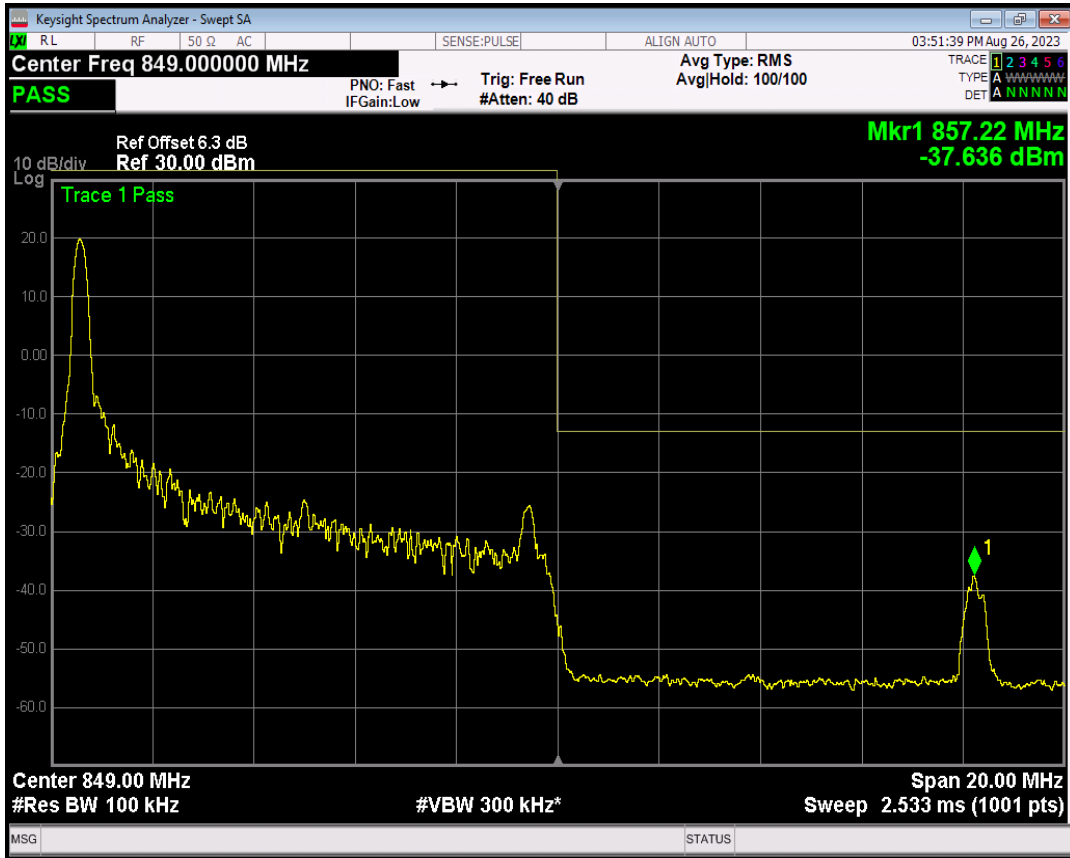

Band5 QPSK BW=10MHz Channel=20600 RB Size=1 Position=#0

Band5 QPSK BW=10MHz Channel=20600 RB Size=1 Position=#Max

Band5 QPSK BW=10MHz Channel=20600 RB Size=50 Position=#0

Band5 16QAM BW=10MHz Channel=20600 RB Size=1 Position=#0