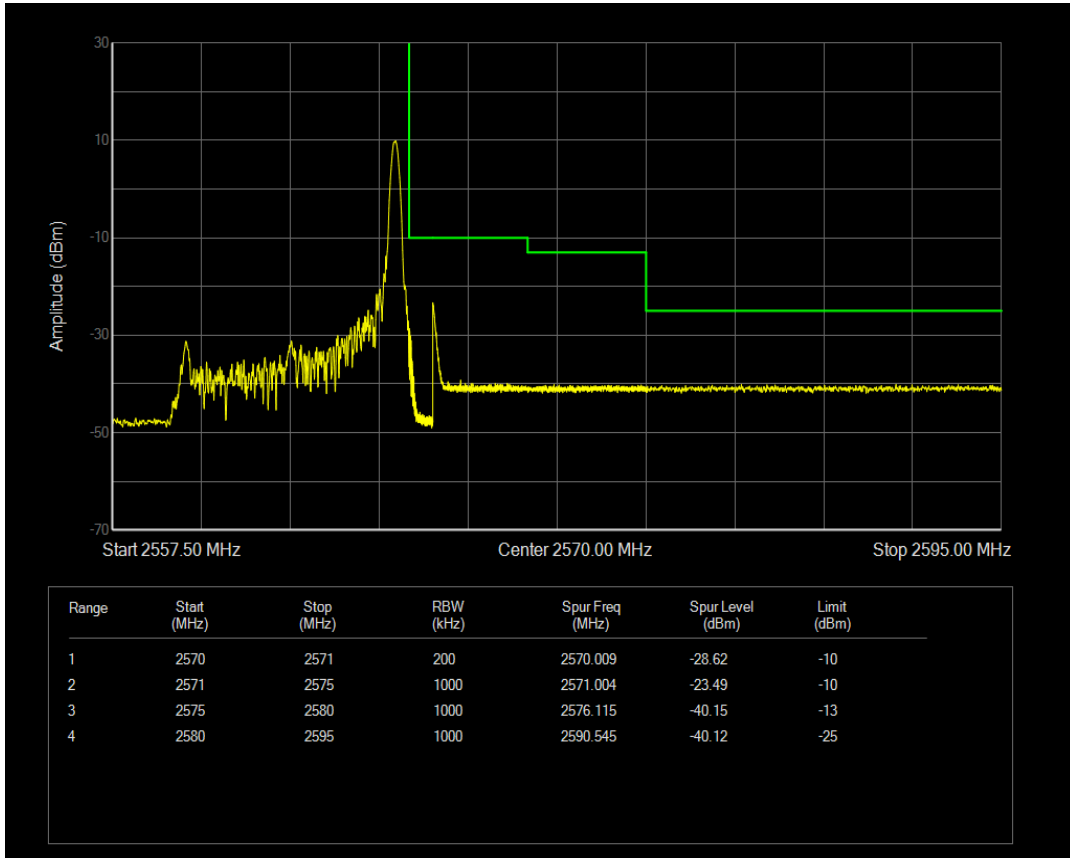

Band7 QPSK BW=10MHz Channel=20800 RB Size=50 Position=#0

Band7 16QAM BW=10MHz Channel=20800 RB Size=1 Position=#0

Band7 16QAM BW=10MHz Channel=20800 RB Size=1 Position=#Max

Band7 16QAM BW=10MHz Channel=20800 RB Size=50 Position=#0

Band7 QPSK BW=10MHz Channel=21400 RB Size=1 Position=#0

Band7 QPSK BW=10MHz Channel=21400 RB Size=1 Position=#Max

Band7 QPSK BW=10MHz Channel=21400 RB Size=50 Position=#0

Band7 16QAM BW=10MHz Channel=21400 RB Size=1 Position=#0