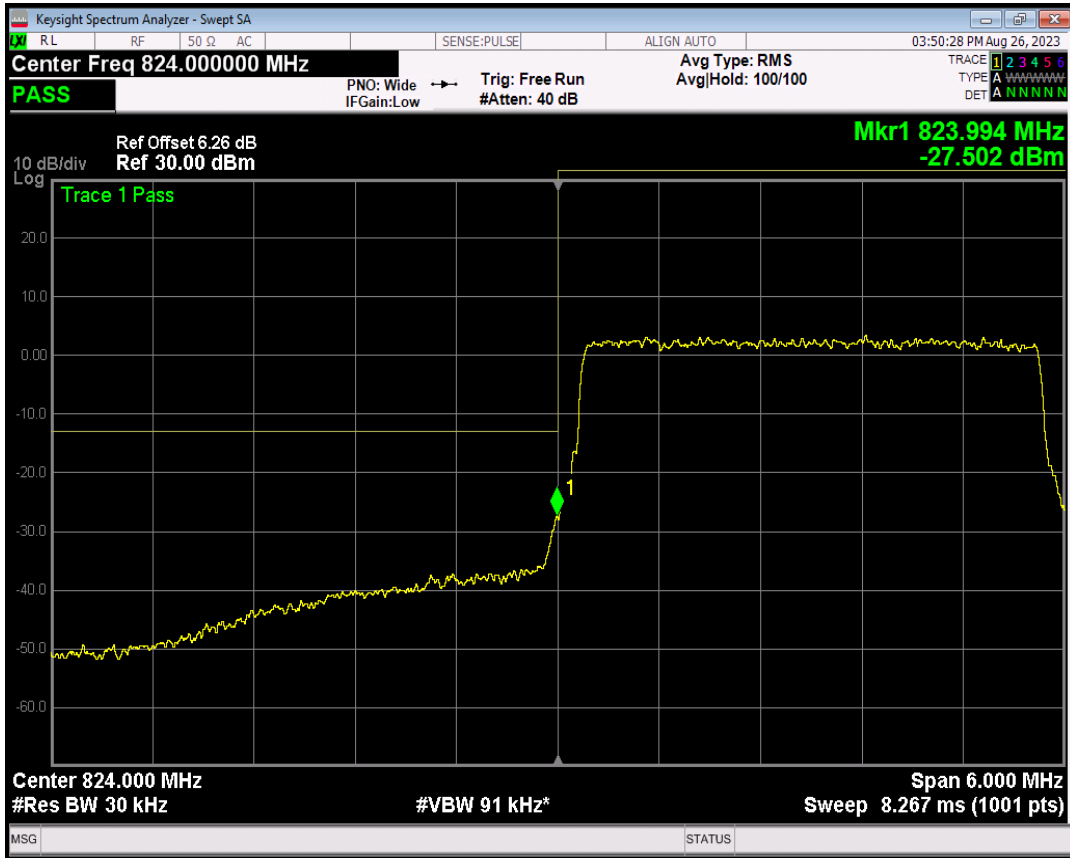

Band5 16QAM BW=3MHz Channel=20415 RB Size=1 Position=#0

Band5 QPSK BW=3MHz Channel=20415 RB Size=15 Position=#0

Band5 16QAM BW=3MHz Channel=20415 RB Size=1 Position=#Max

Band5 16QAM BW=3MHz Channel=20415 RB Size=15 Position=#0