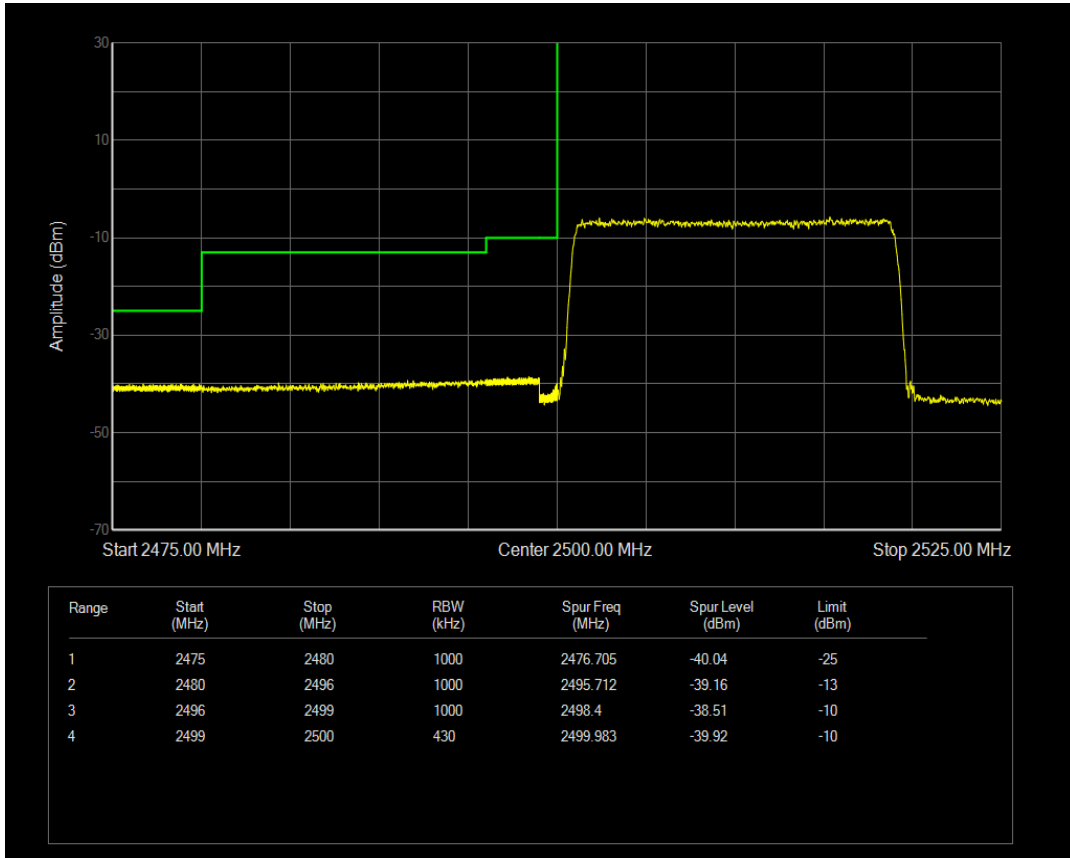

Band7 QPSK BW=20MHz Channel=20850 RB Size=100 Position=#0

Band7 16QAM BW=20MHz Channel=20850 RB Size=1 Position=#0

Band7 16QAM BW=20MHz Channel=20850 RB Size=1 Position=#Max

Band7 16QAM BW=20MHz Channel=20850 RB Size=100 Position=#0

Band7 QPSK BW=20MHz Channel=21350 RB Size=1 Position=#0

Band7 QPSK BW=20MHz Channel=21350 RB Size=1 Position=#Max