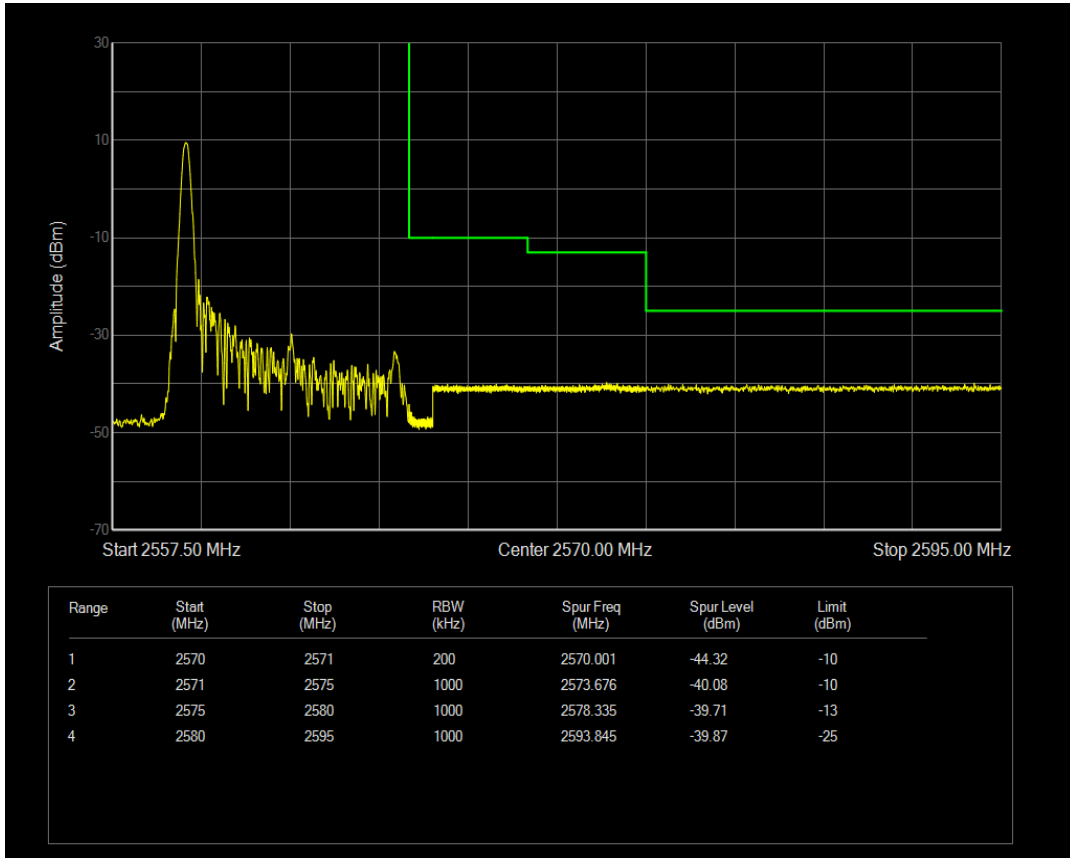

Band7 QPSK BW=10MHz Channel=20800 RB Size=50 Position=#0

Band7 16QAM BW=10MHz Channel=20800 RB Size=1 Position=#0

Band7 16QAM BW=10MHz Channel=20800 RB Size=1 Position=#Max

Band7 16QAM BW=10MHz Channel=20800 RB Size=50 Position=#0

Band7 QPSK BW=10MHz Channel=21400 RB Size=1 Position=#0

Band7 QPSK BW=10MHz Channel=21400 RB Size=1 Position=#Max

Band7 QPSK BW=10MHz Channel=21400 RB Size=50 Position=#0

Band7 16QAM BW=10MHz Channel=21400 RB Size=1 Position=#0