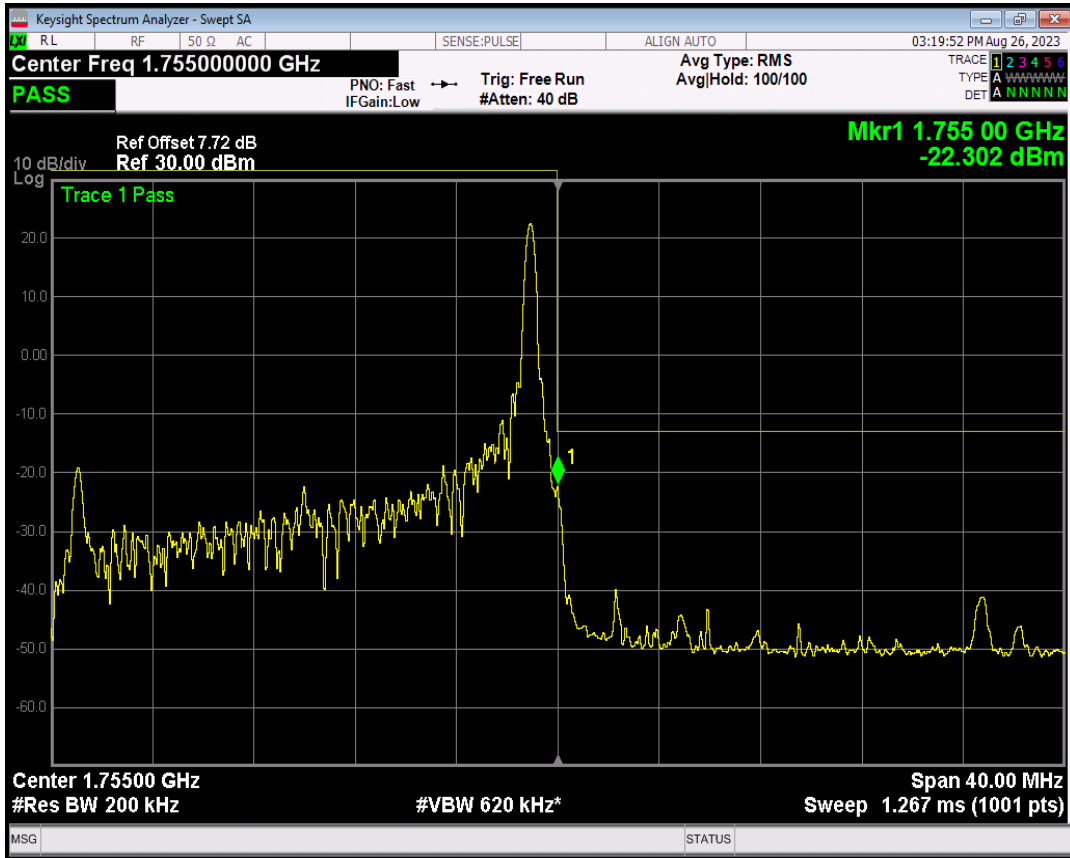

Band4 QPSK BW=20MHz Channel=20300 RB Size=1 Position=#Max

Band4 QPSK BW=20MHz Channel=20300 RB Size=100 Position=#0