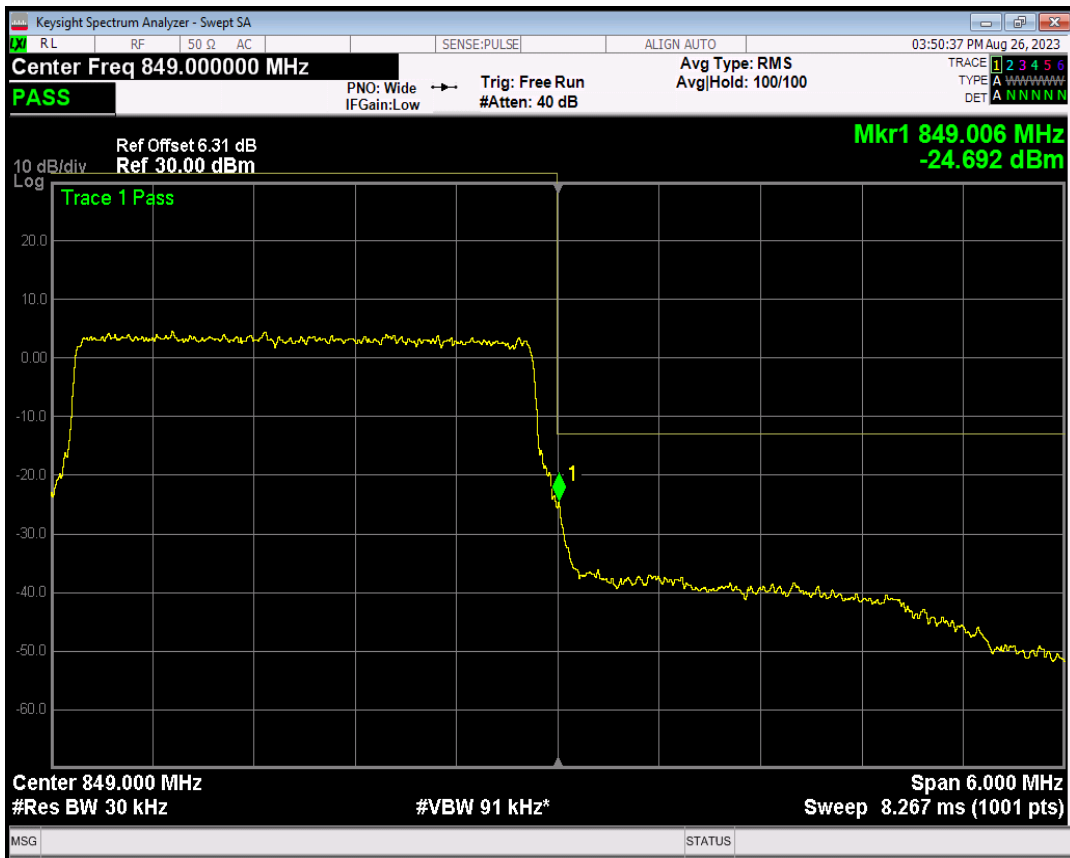

Band5 QPSK BW=3MHz Channel=20635 RB Size=15 Position=#0

Band5 16QAM BW=3MHz Channel=20635 RB Size=1 Position=#0