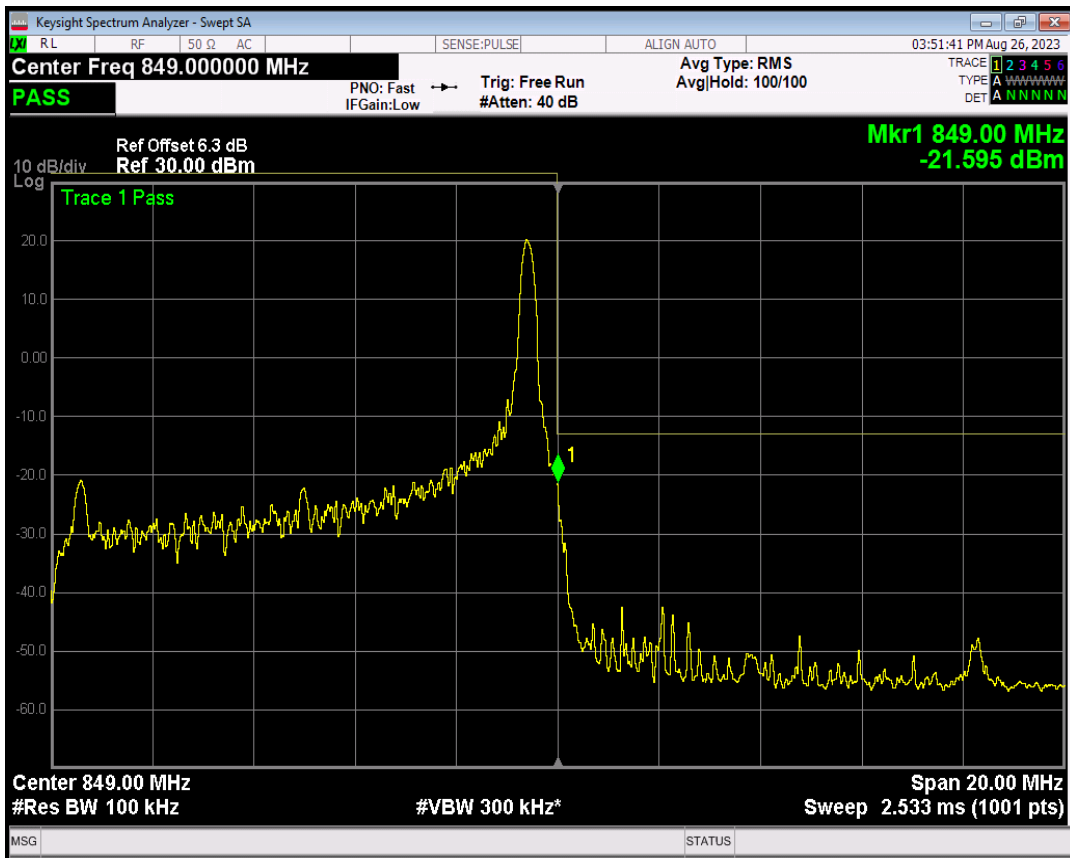

Band5 16QAM BW=10MHz Channel=20600 RB Size=1 Position=#Max

Band5 16QAM BW=10MHz Channel=20600 RB Size=50 Position=#0