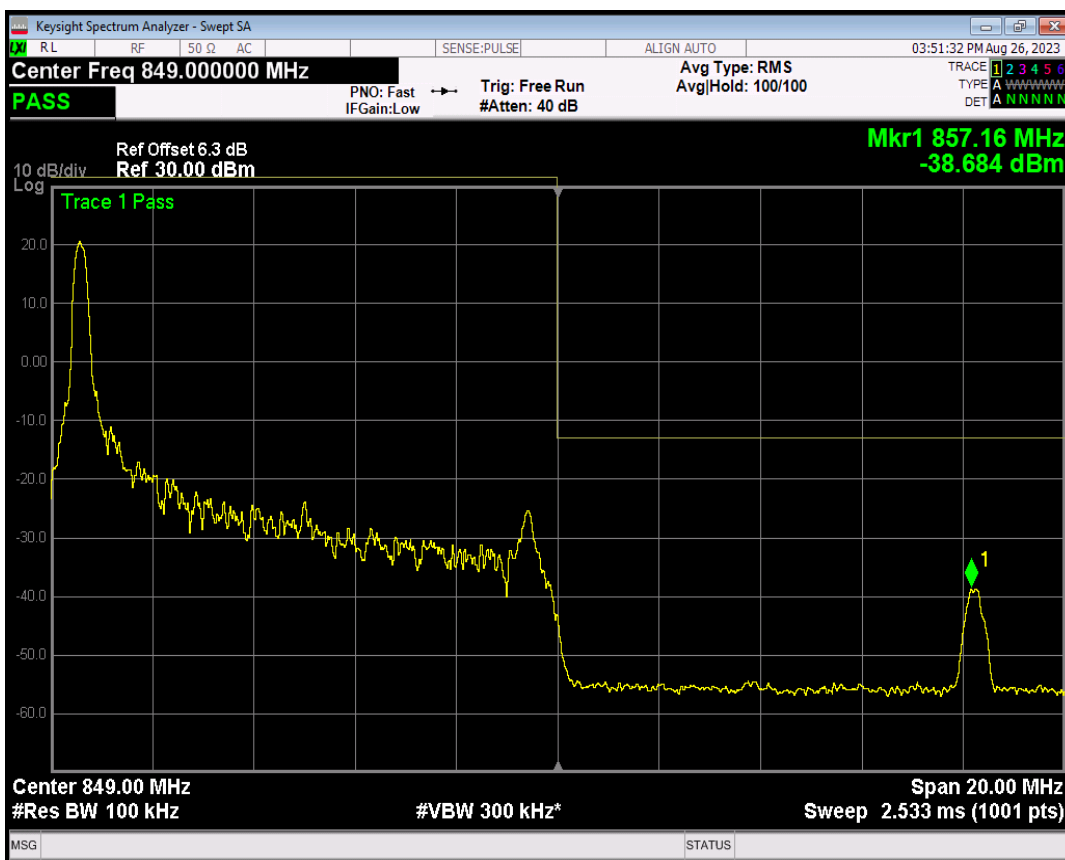

Band5 QPSK BW=10MHz Channel=20600 RB Size=1 Position=#0

Band5 QPSK BW=10MHz Channel=20600 RB Size=1 Position=#Max