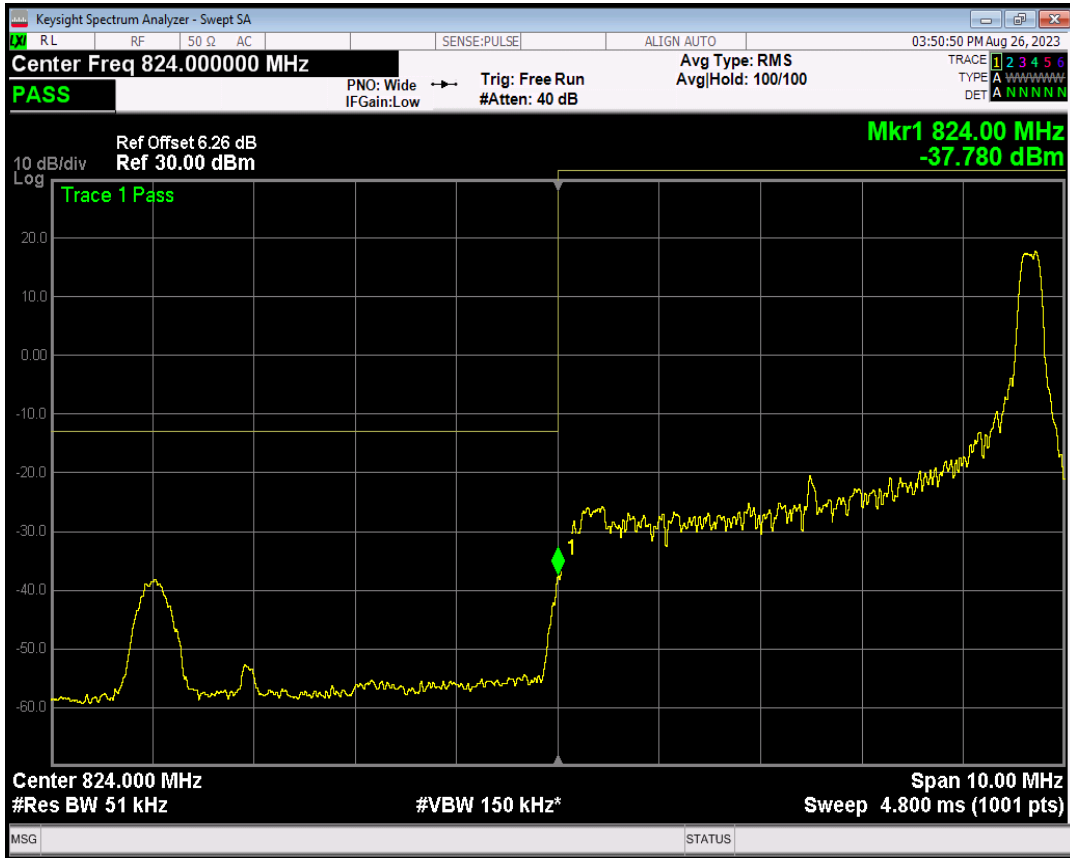

Band5 16QAM BW=3MHz Channel=20635 RB Size=1 Position=#Max

Band5 16QAM BW=3MHz Channel=20635 RB Size=15 Position=#0

Band5 QPSK BW=5MHz Channel=20425 RB Size=1 Position=#0

Band5 QPSK BW=5MHz Channel=20425 RB Size=1 Position=#Max