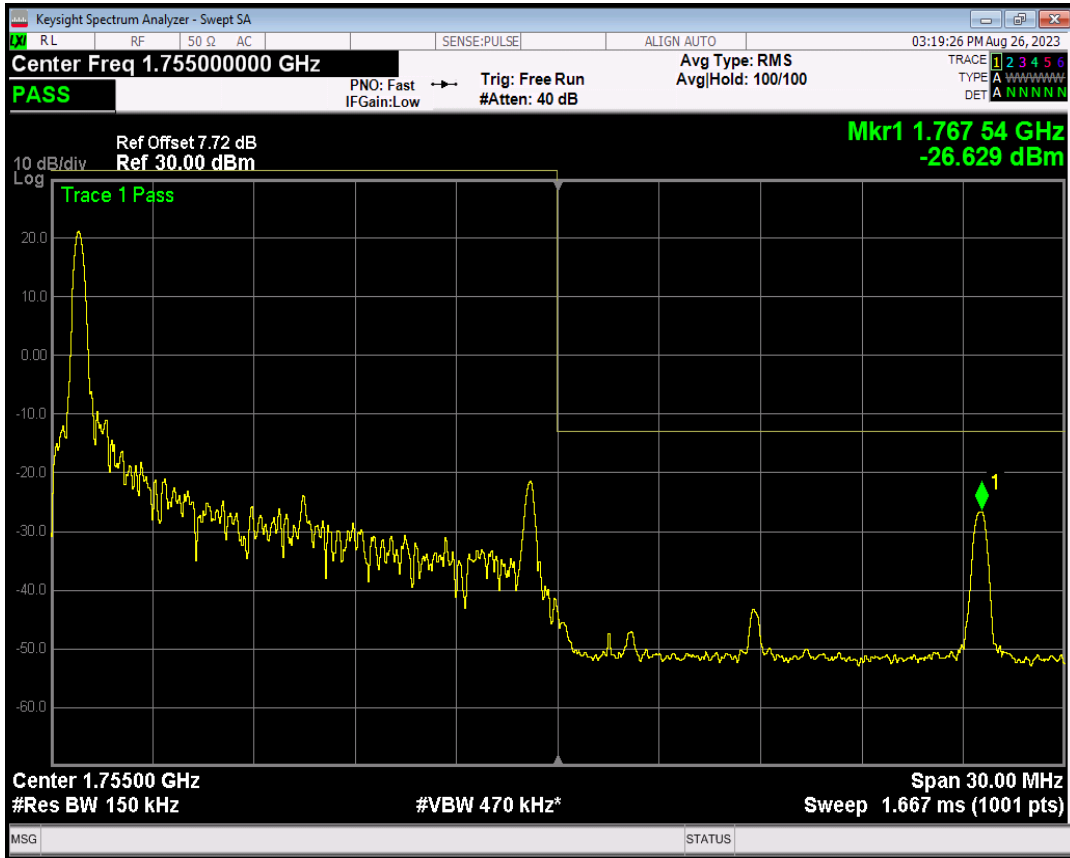

Band4 QPSK BW=15MHz Channel=20325 RB Size=1 Position=#0

Band4 QPSK BW=15MHz Channel=20325 RB Size=1 Position=#Max

Band4 QPSK BW=15MHz Channel=20325 RB Size=75 Position=#0

Band4 16QAM BW=15MHz Channel=20325 RB Size=1 Position=#0