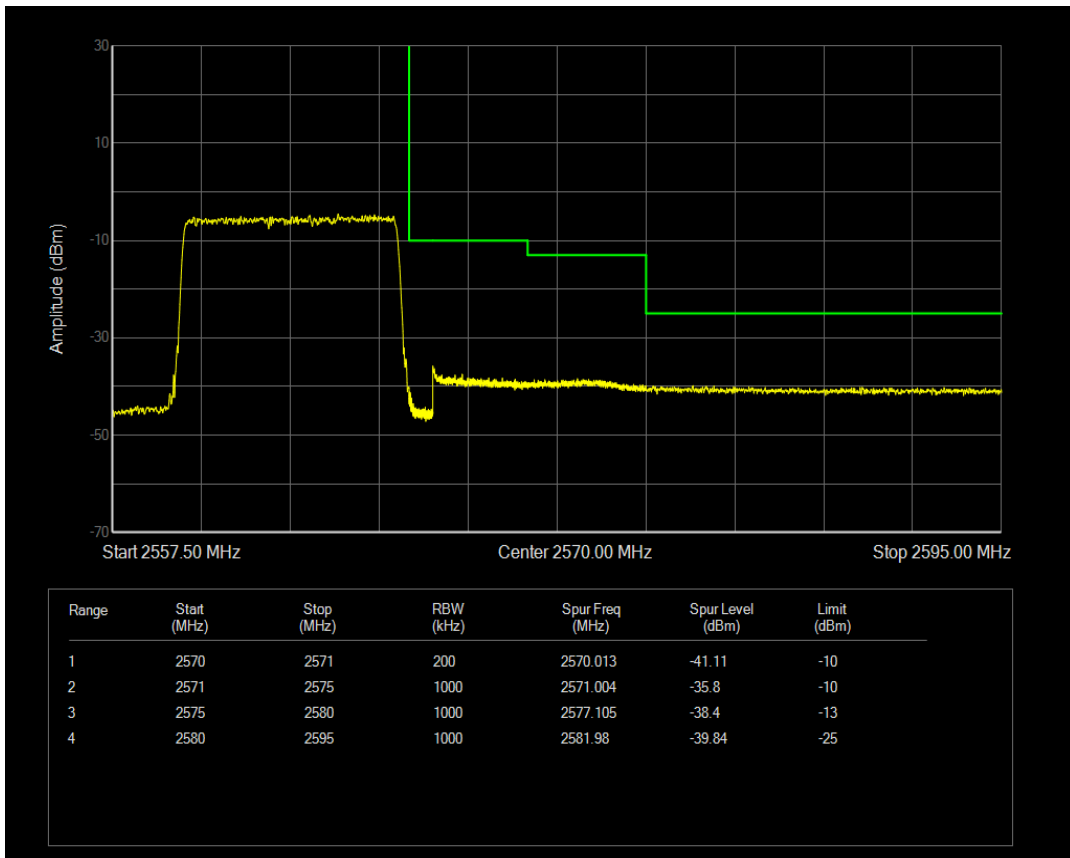

Band7 QPSK BW=10MHz Channel=20800 RB Size=50 Position=#0

Band7 16QAM BW=10MHz Channel=20800 RB Size=1 Position=#0

Band7 16QAM BW=10MHz Channel=20800 RB Size=1 Position=#Max

Band7 16QAM BW=10MHz Channel=20800 RB Size=50 Position=#0

Band7 QPSK BW=10MHz Channel=21400 RB Size=1 Position=#0

Band7 QPSK BW=10MHz Channel=21400 RB Size=1 Position=#Max

Band7 QPSK BW=10MHz Channel=21400 RB Size=50 Position=#0

Band7 16QAM BW=10MHz Channel=21400 RB Size=1 Position=#0