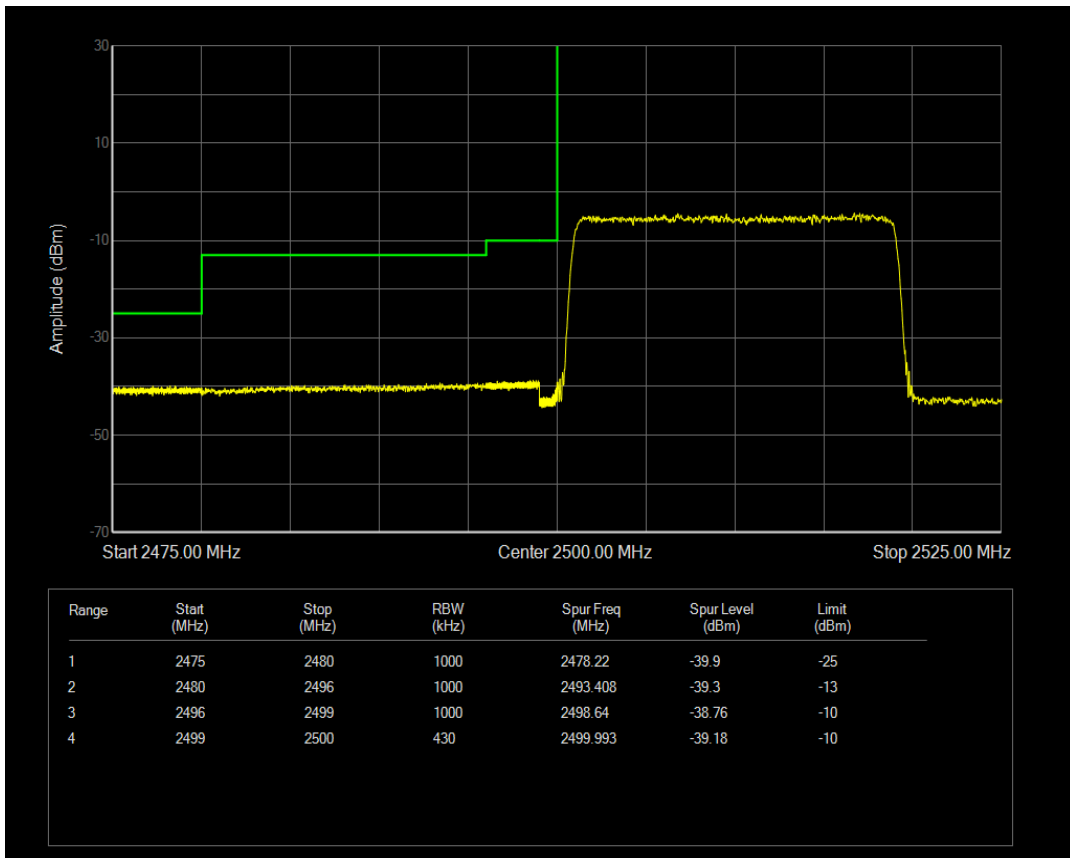

Band7 16QAM BW=15MHz Channel=21375 RB Size=1 Position=#Max

Band7 16QAM BW=15MHz Channel=21375 RB Size=75 Position=#0

Band7 QPSK BW=20MHz Channel=20850 RB Size=1 Position=#0

Band7 QPSK BW=20MHz Channel=20850 RB Size=1 Position=#Max

Band7 QPSK BW=20MHz Channel=20850 RB Size=100 Position=#0

Band7 16QAM BW=20MHz Channel=20850 RB Size=1 Position=#0

Band7 16QAM BW=20MHz Channel=20850 RB Size=1 Position=#Max

Band7 16QAM BW=20MHz Channel=20850 RB Size=100 Position=#0