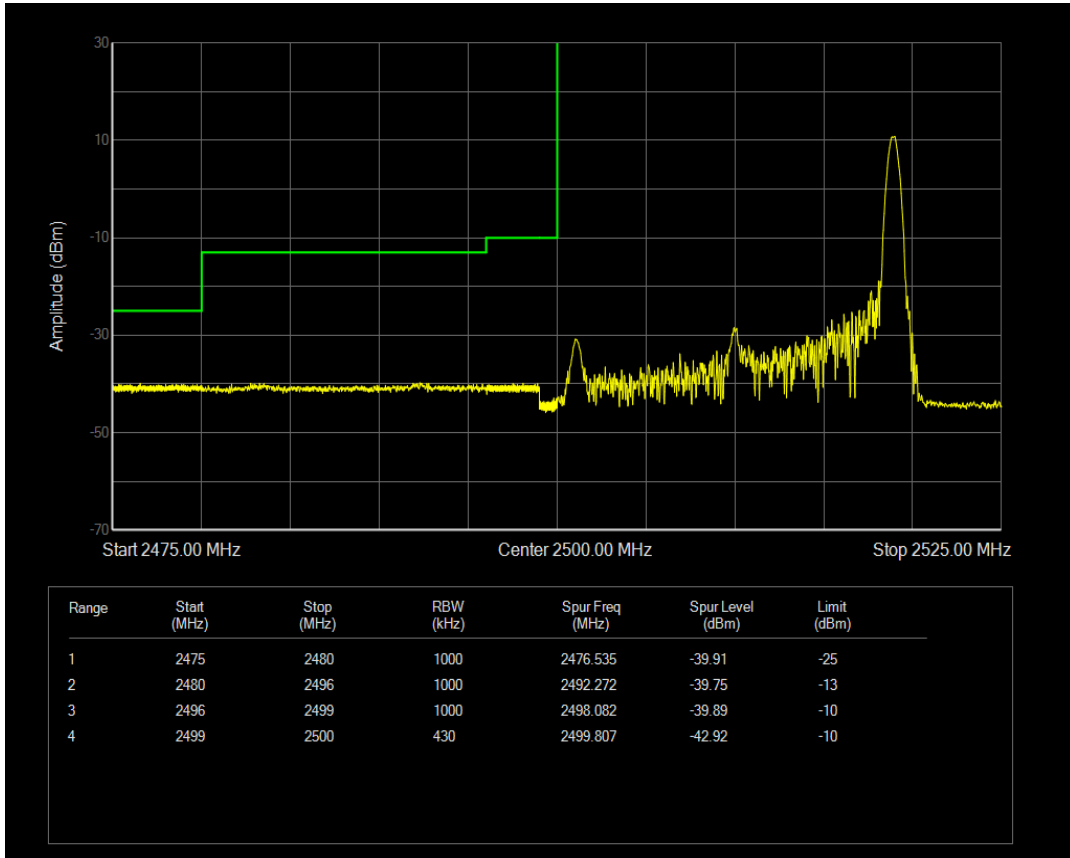

Band7 16QAM BW=15MHz Channel=21375 RB Size=1 Position=#Max

Band7 16QAM BW=15MHz Channel=21375 RB Size=75 Position=#0

Band7 QPSK BW=20MHz Channel=20850 RB Size=1 Position=#0

Band7 QPSK BW=20MHz Channel=20850 RB Size=1 Position=#Max

Band7 QPSK BW=20MHz Channel=20850 RB Size=100 Position=#0

Band7 16QAM BW=20MHz Channel=20850 RB Size=1 Position=#0

Band7 16QAM BW=20MHz Channel=20850 RB Size=1 Position=#Max

Band7 16QAM BW=20MHz Channel=20850 RB Size=100 Position=#0