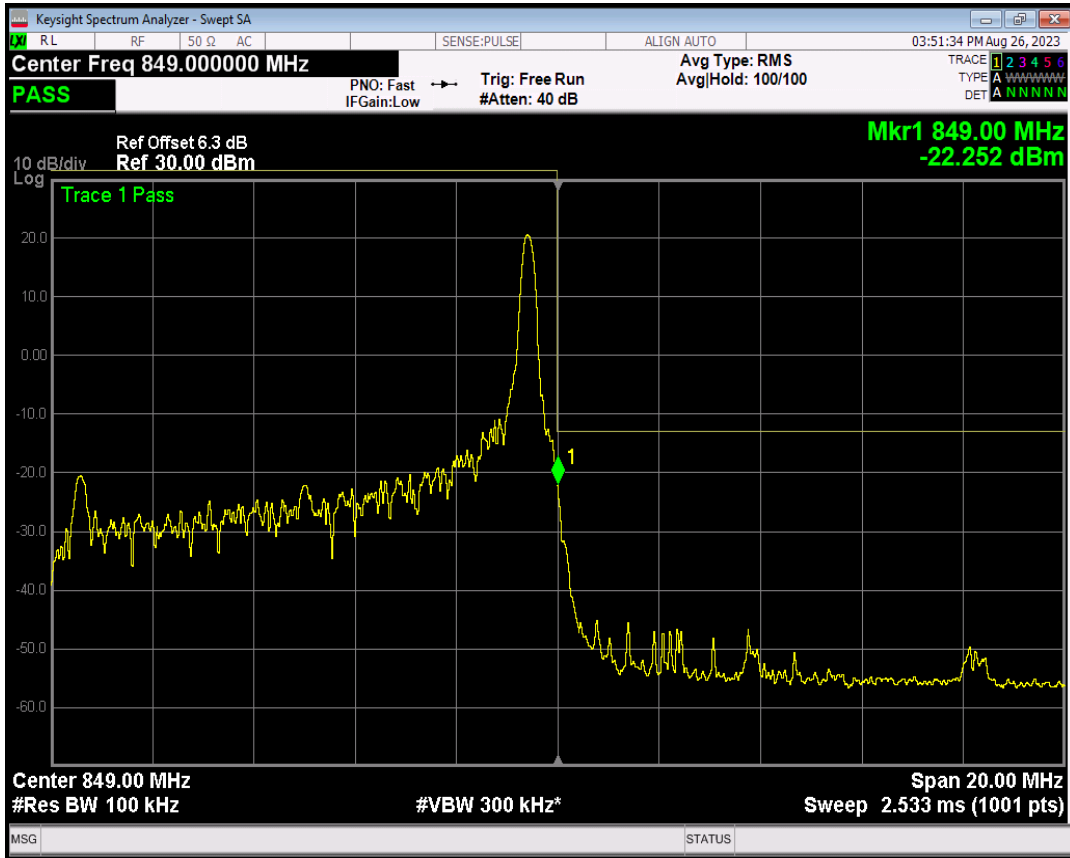

Band5 QPSK BW=10MHz Channel=20600 RB Size=1 Position=#Max

Band5 QPSK BW=10MHz Channel=20600 RB Size=50 Position=#0