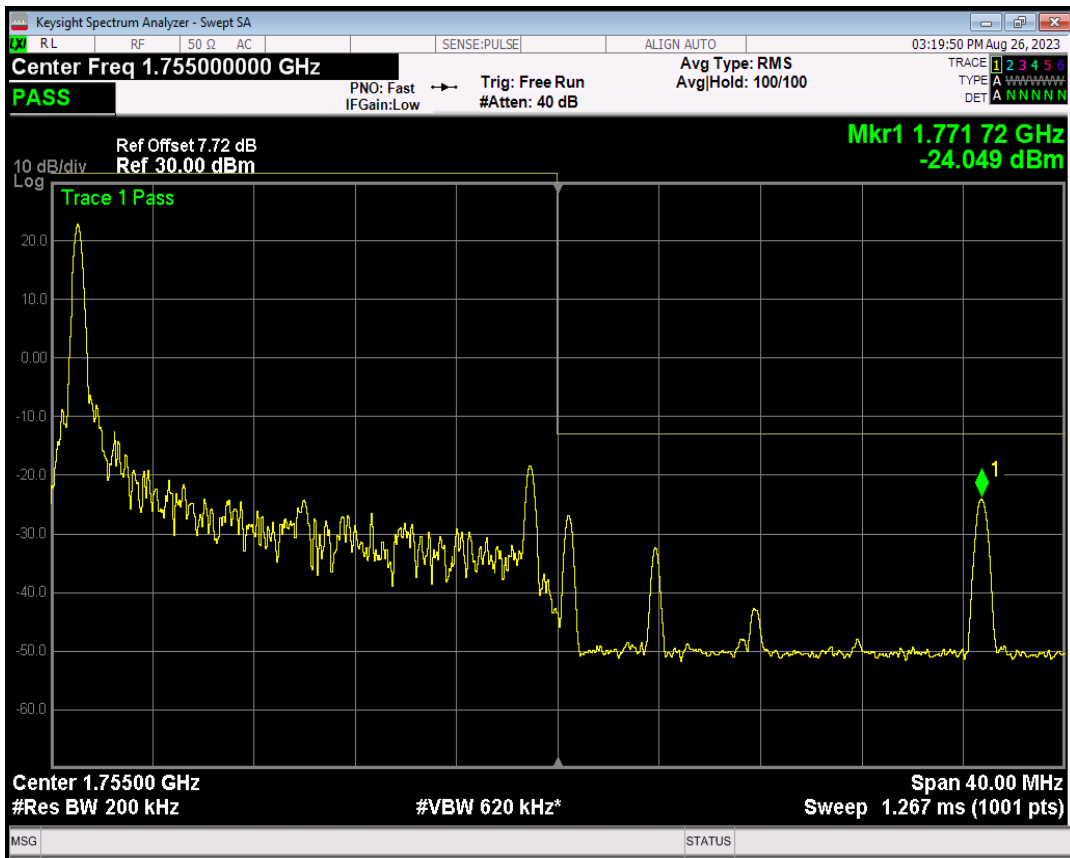

Band4 QPSK BW=20MHz Channel=20300 RB Size=1 Position=#0

Band4 QPSK BW=20MHz Channel=20300 RB Size=1 Position=#Max