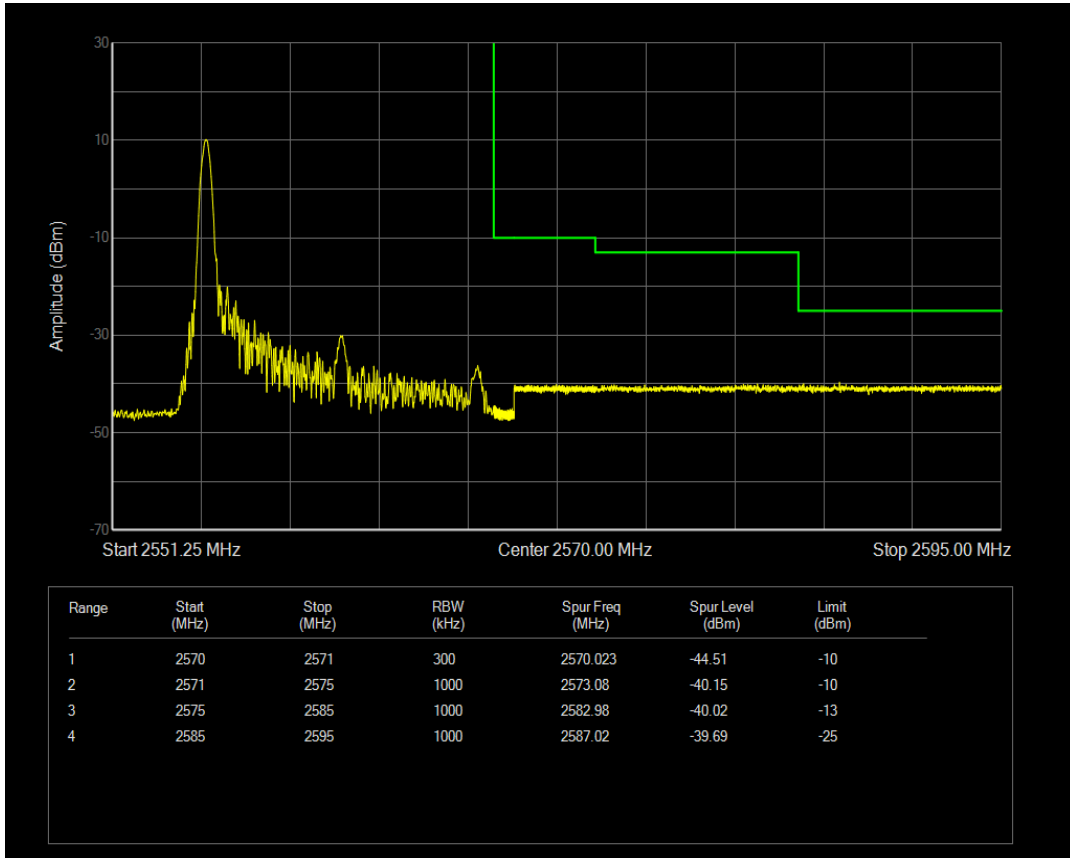

Band7 QPSK BW=15MHz Channel=21375 RB Size=1 Position=#0

Band7 QPSK BW=15MHz Channel=21375 RB Size=1 Position=#Max

Band7 QPSK BW=15MHz Channel=21375 RB Size=75 Position=#0

Band7 16QAM BW=15MHz Channel=21375 RB Size=1 Position=#0