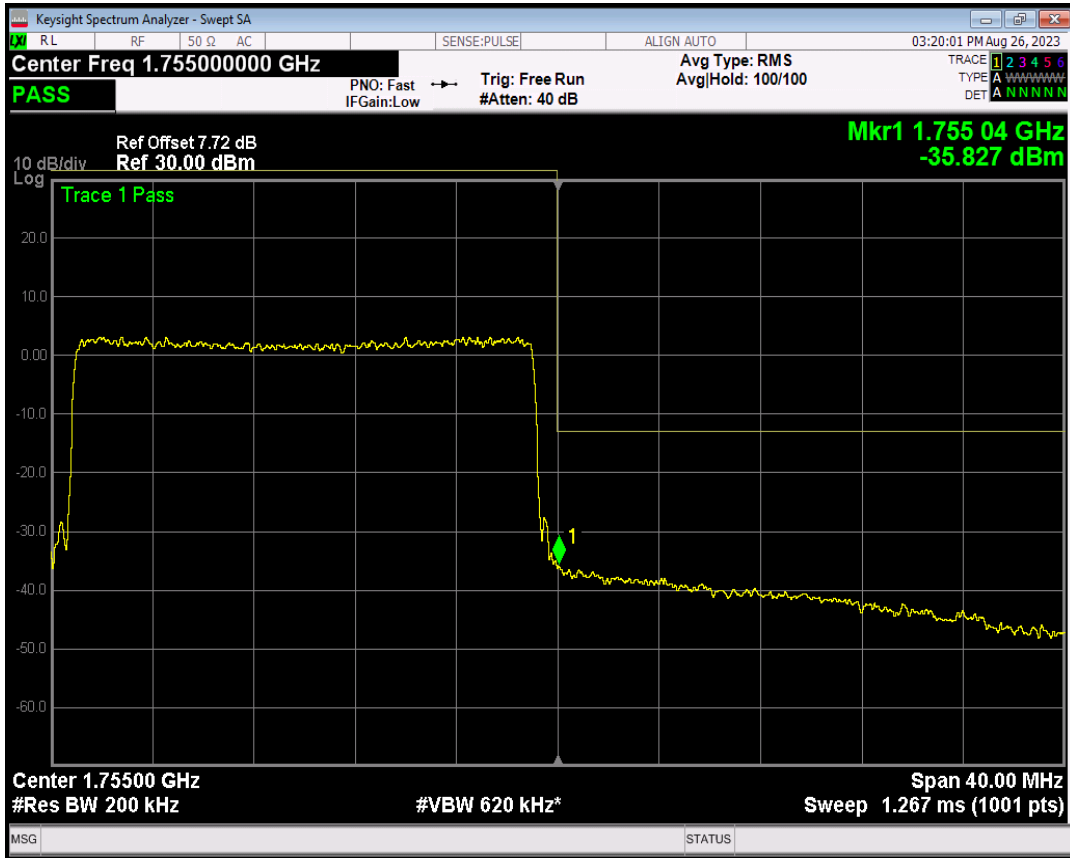

Band4 16QAM BW=20MHz Channel=20300 RB Size=100 Position=#0

Band5 QPSK BW=1.4MHz Channel=20407 RB Size=1 Position=#0