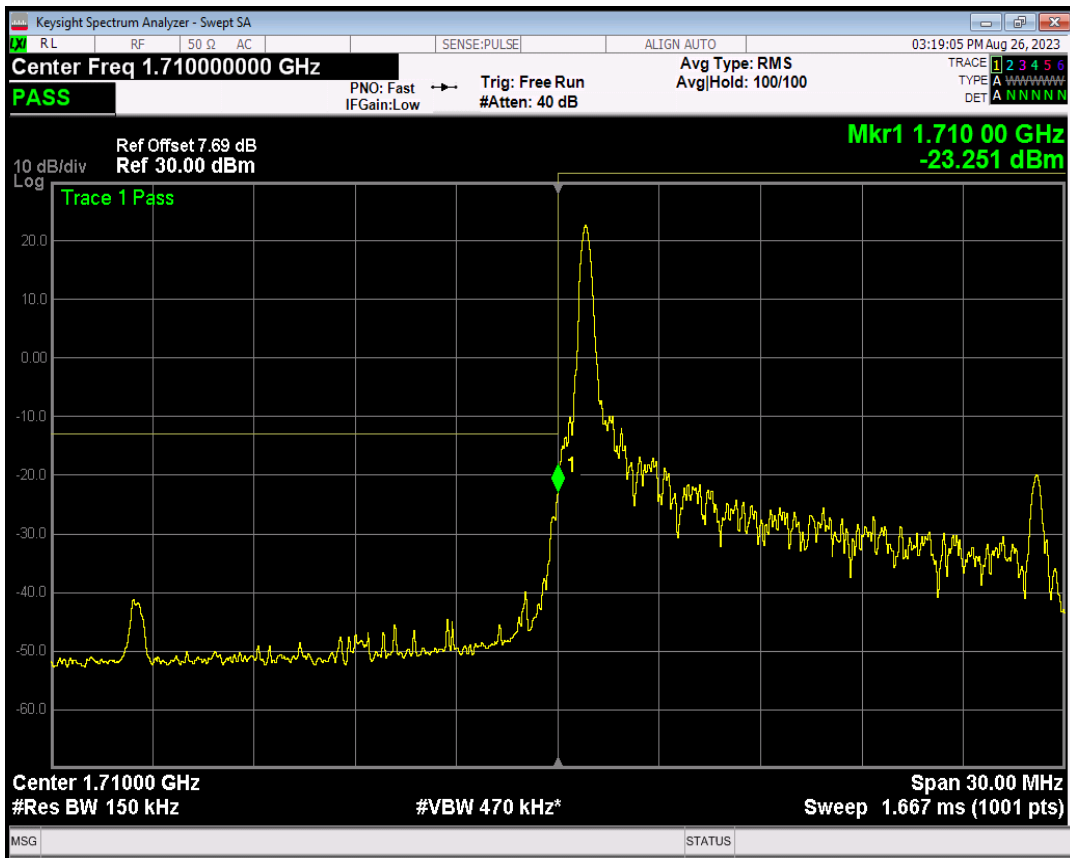

Band4 QPSK BW=10MHz Channel=20350 RB Size=1 Position=#0

Band4 QPSK BW=10MHz Channel=20350 RB Size=1 Position=#Max

Band4 QPSK BW=10MHz Channel=20350 RB Size=50 Position=#0

Band4 16QAM BW=10MHz Channel=20350 RB Size=1 Position=#0

Band4 16QAM BW=10MHz Channel=20350 RB Size=1 Position=#Max

Band4 16QAM BW=10MHz Channel=20350 RB Size=50 Position=#0

Band4 QPSK BW=15MHz Channel=20025 RB Size=1 Position=#0

Band4 QPSK BW=15MHz Channel=20025 RB Size=1 Position=#Max