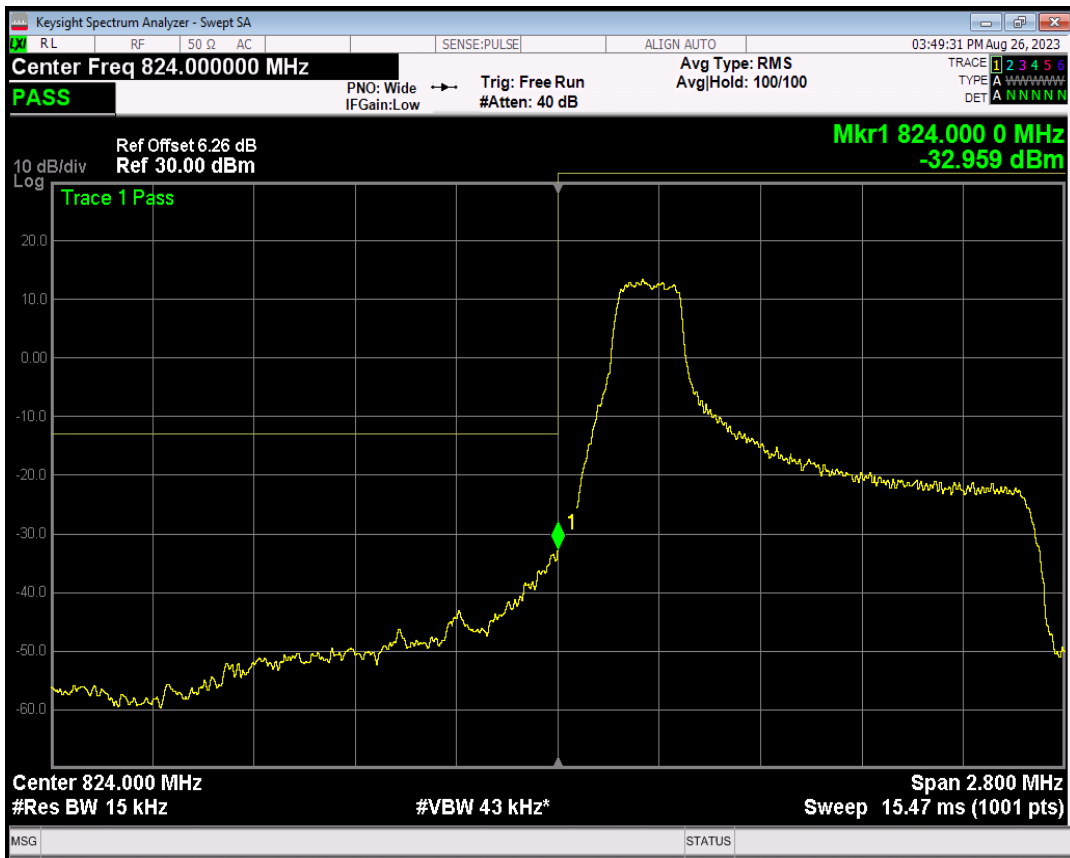

Band5 QPSK BW=1.4MHz Channel=20407 RB Size=1 Position=#0

Band5 QPSK BW=1.4MHz Channel=20407 RB Size=1 Position=#Max