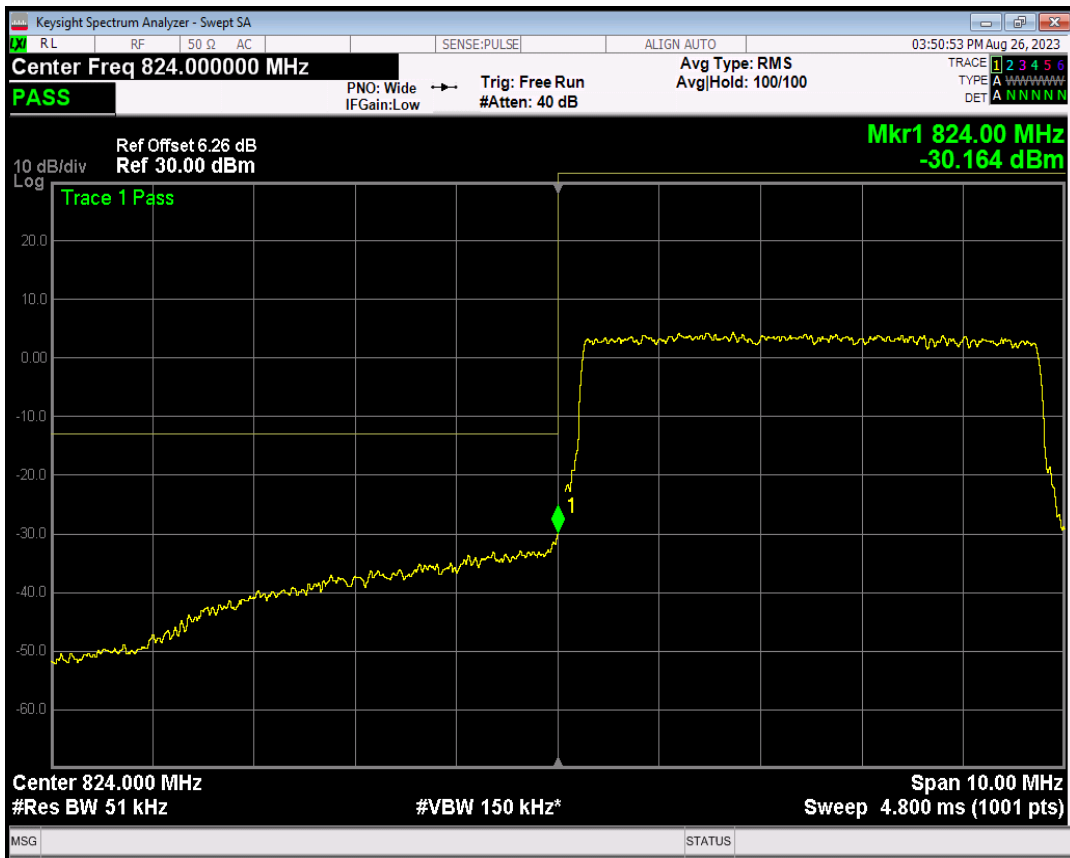

Band5 QPSK BW=5MHz Channel=20425 RB Size=25 Position=#0

Band5 16QAM BW=5MHz Channel=20425 RB Size=1 Position=#0