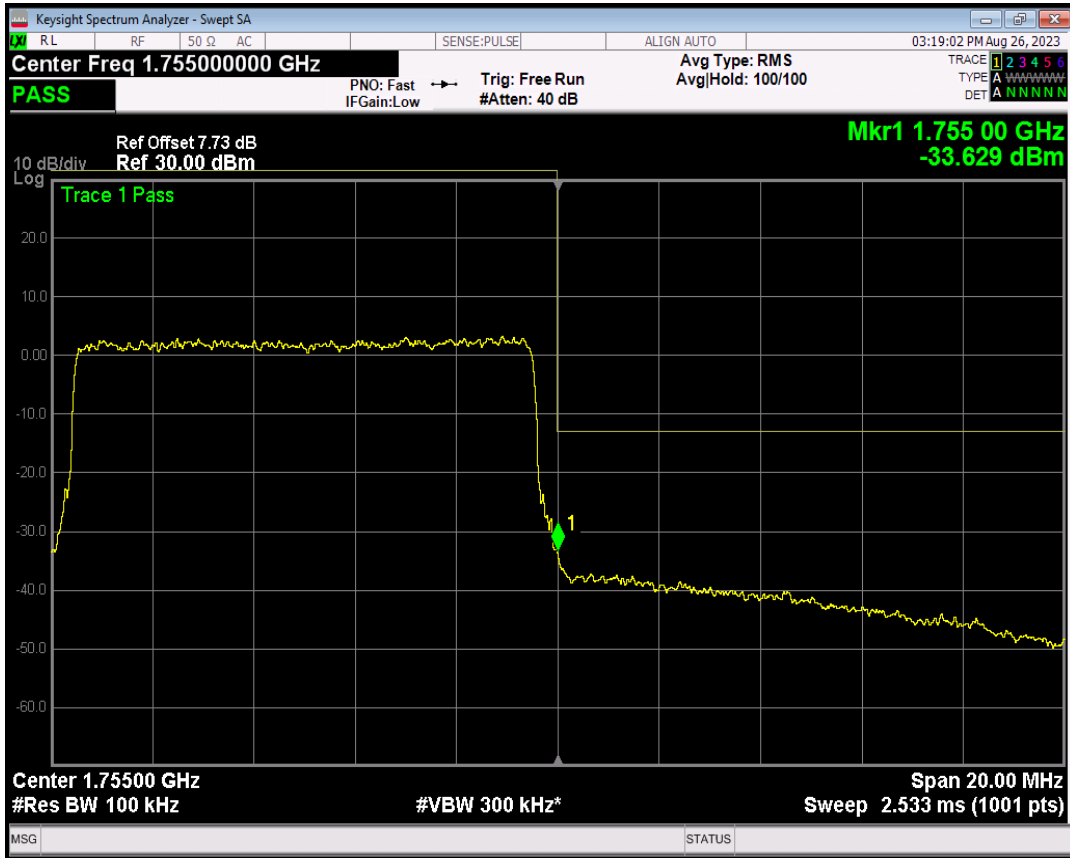

Band4 16QAM BW=10MHz Channel=20350 RB Size=50 Position=#0

Band4 QPSK BW=15MHz Channel=20025 RB Size=1 Position=#0