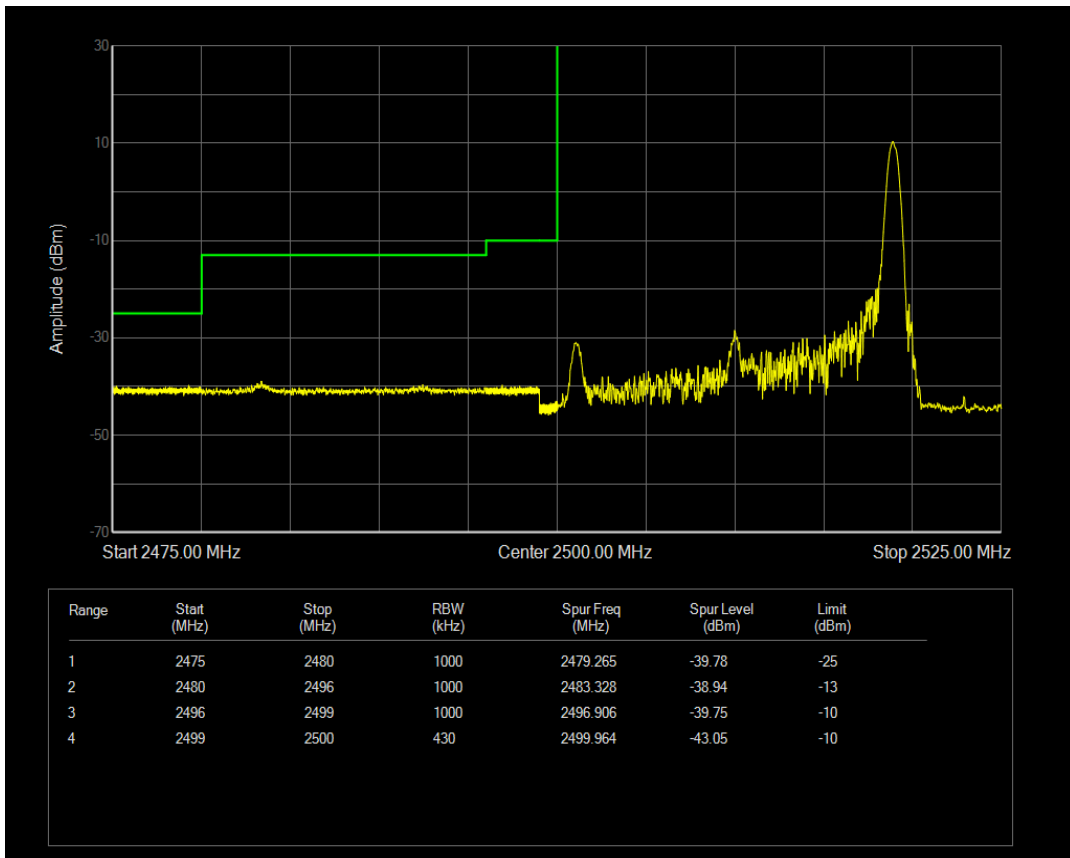

Band7 16QAM BW=15MHz Channel=21375 RB Size=1 Position=#Max

Band7 16QAM BW=15MHz Channel=21375 RB Size=75 Position=#0

Band7 QPSK BW=20MHz Channel=20850 RB Size=1 Position=#0

Band7 QPSK BW=20MHz Channel=20850 RB Size=1 Position=#Max

Band7 QPSK BW=20MHz Channel=20850 RB Size=100 Position=#0

Band7 16QAM BW=20MHz Channel=20850 RB Size=1 Position=#0

Band7 16QAM BW=20MHz Channel=20850 RB Size=1 Position=#Max

Band7 16QAM BW=20MHz Channel=20850 RB Size=100 Position=#0