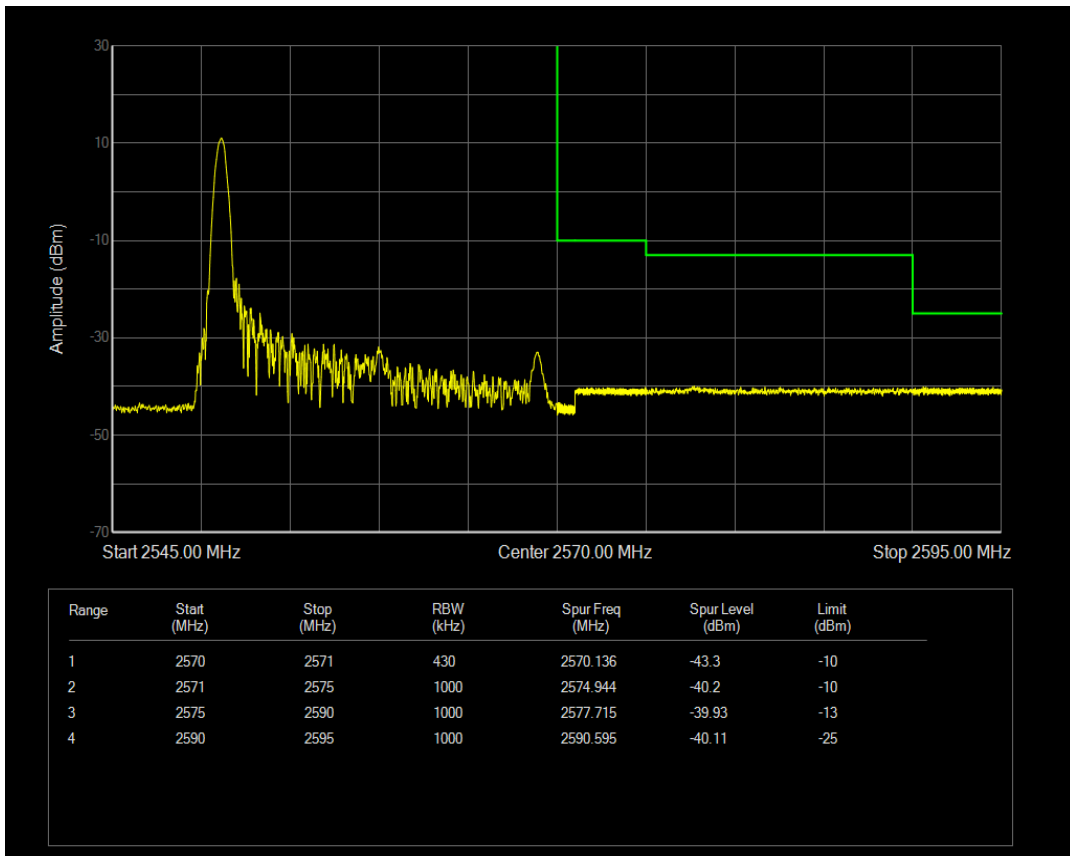

Band7 QPSK BW=20MHz Channel=20850 RB Size=100 Position=#0

Band7 16QAM BW=20MHz Channel=20850 RB Size=1 Position=#0

Band7 16QAM BW=20MHz Channel=20850 RB Size=1 Position=#Max

Band7 16QAM BW=20MHz Channel=20850 RB Size=100 Position=#0

Band7 QPSK BW=20MHz Channel=21350 RB Size=1 Position=#0

Band7 QPSK BW=20MHz Channel=21350 RB Size=1 Position=#Max