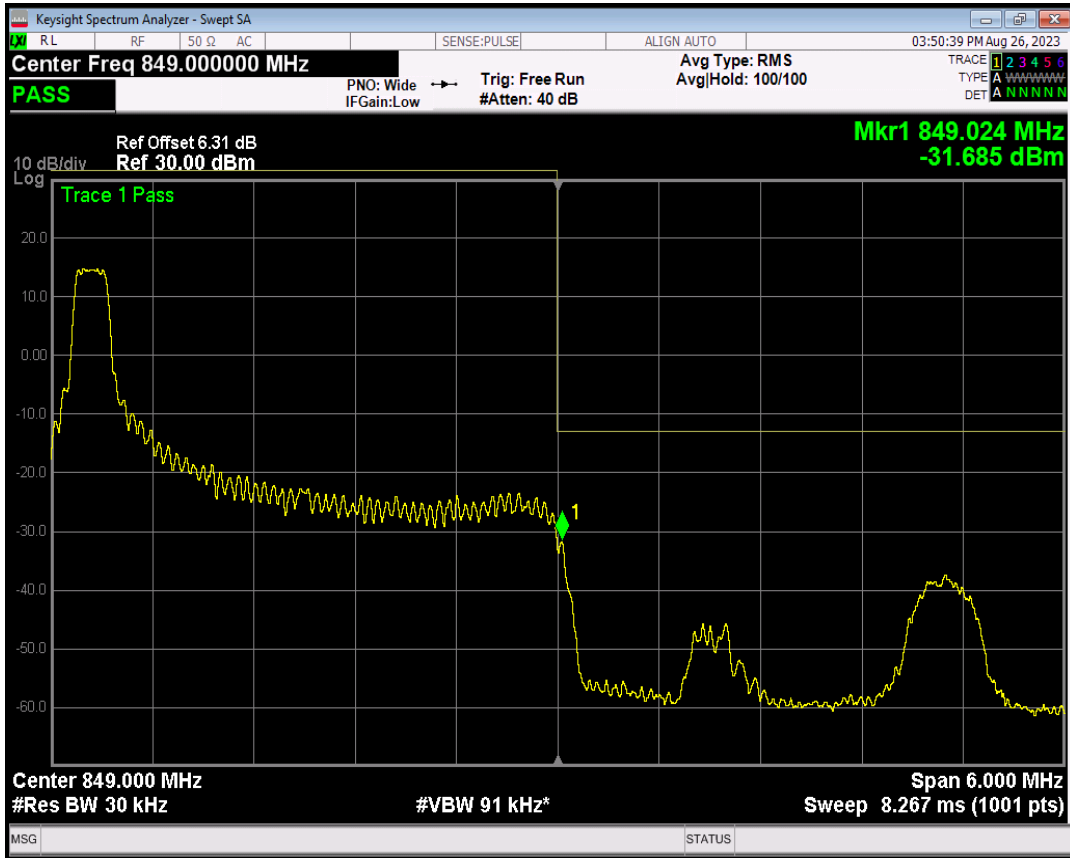

Band5 QPSK BW=3MHz Channel=20635 RB Size=1 Position=#0

Band5 QPSK BW=3MHz Channel=20635 RB Size=1 Position=#Max

Band5 QPSK BW=3MHz Channel=20635 RB Size=15 Position=#0

Band5 16QAM BW=3MHz Channel=20635 RB Size=1 Position=#0