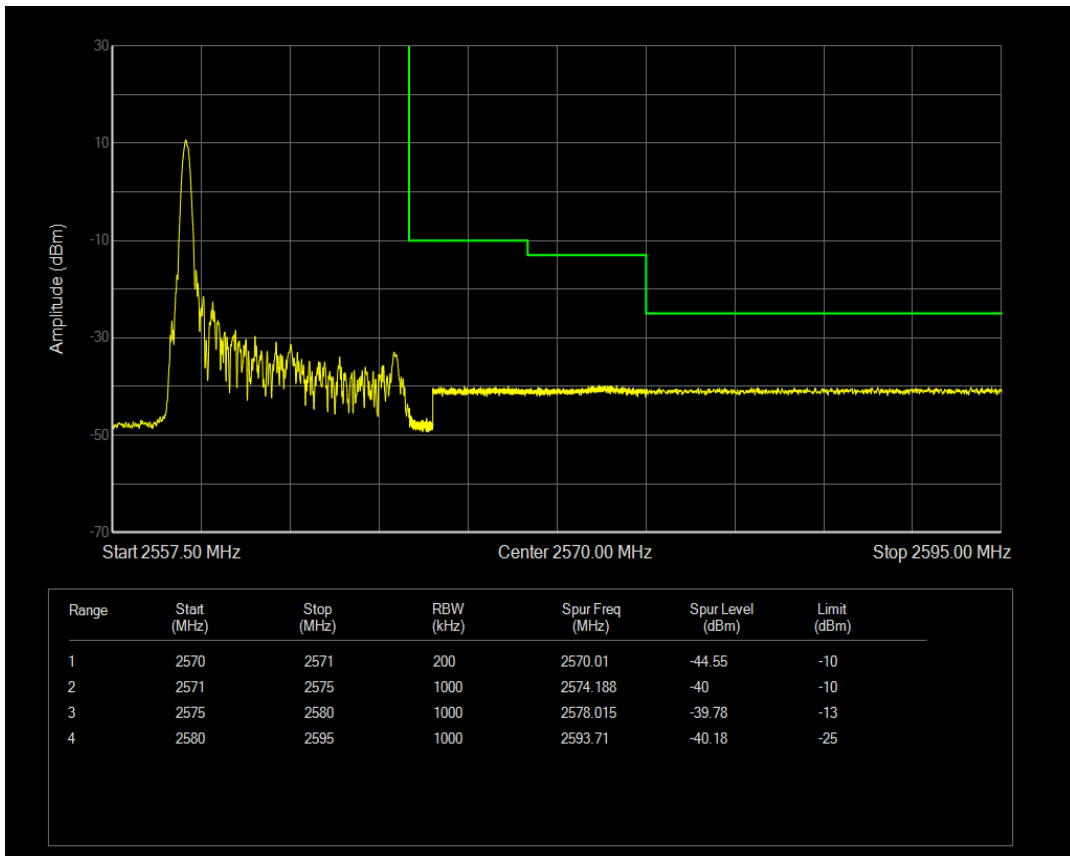

Band7 QPSK BW=10MHz Channel=20800 RB Size=50 Position=#0

Band7 16QAM BW=10MHz Channel=20800 RB Size=1 Position=#0

Band7 16QAM BW=10MHz Channel=20800 RB Size=1 Position=#Max

Band7 16QAM BW=10MHz Channel=20800 RB Size=50 Position=#0

Band7 QPSK BW=10MHz Channel=21400 RB Size=1 Position=#0

Band7 QPSK BW=10MHz Channel=21400 RB Size=1 Position=#Max

Band7 QPSK BW=10MHz Channel=21400 RB Size=50 Position=#0

Band7 16QAM BW=10MHz Channel=21400 RB Size=1 Position=#0