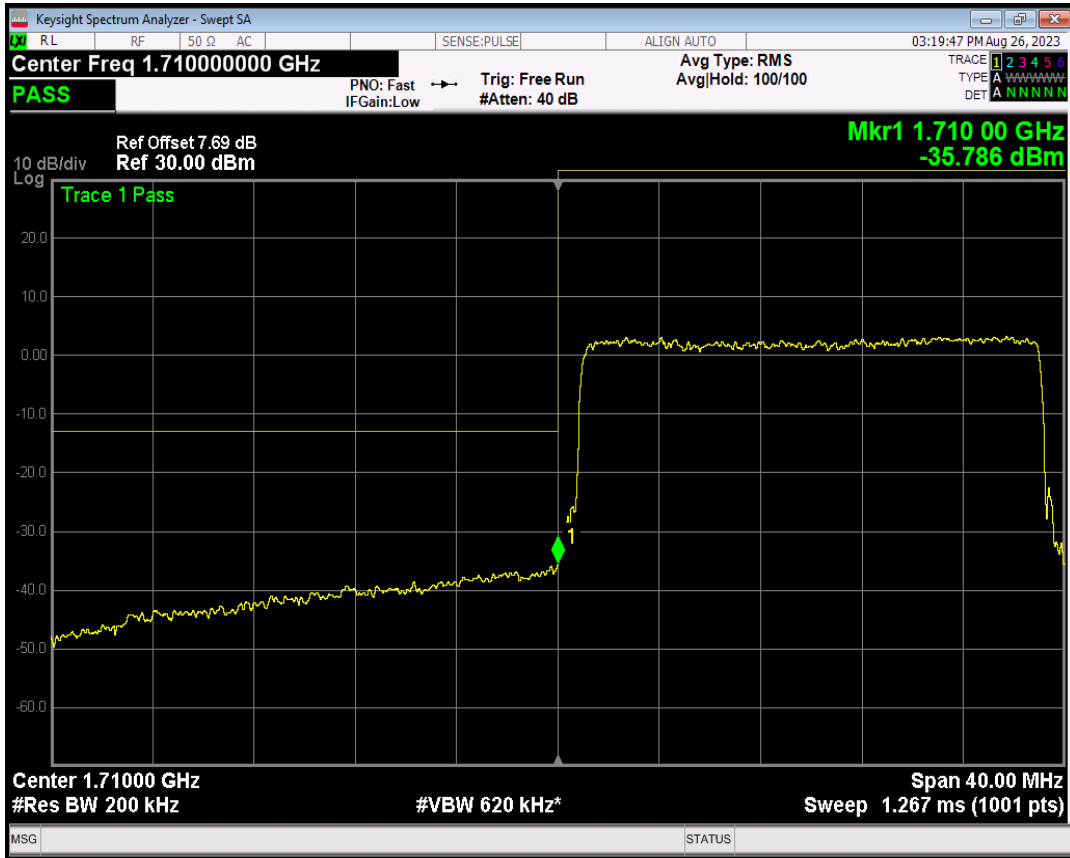

Band4 QPSK BW=20MHz Channel=20050 RB Size=100 Position=#0

Band4 16QAM BW=20MHz Channel=20050 RB Size=1 Position=#0

Band4 16QAM BW=20MHz Channel=20050 RB Size=1 Position=#Max

Band4 16QAM BW=20MHz Channel=20050 RB Size=100 Position=#0