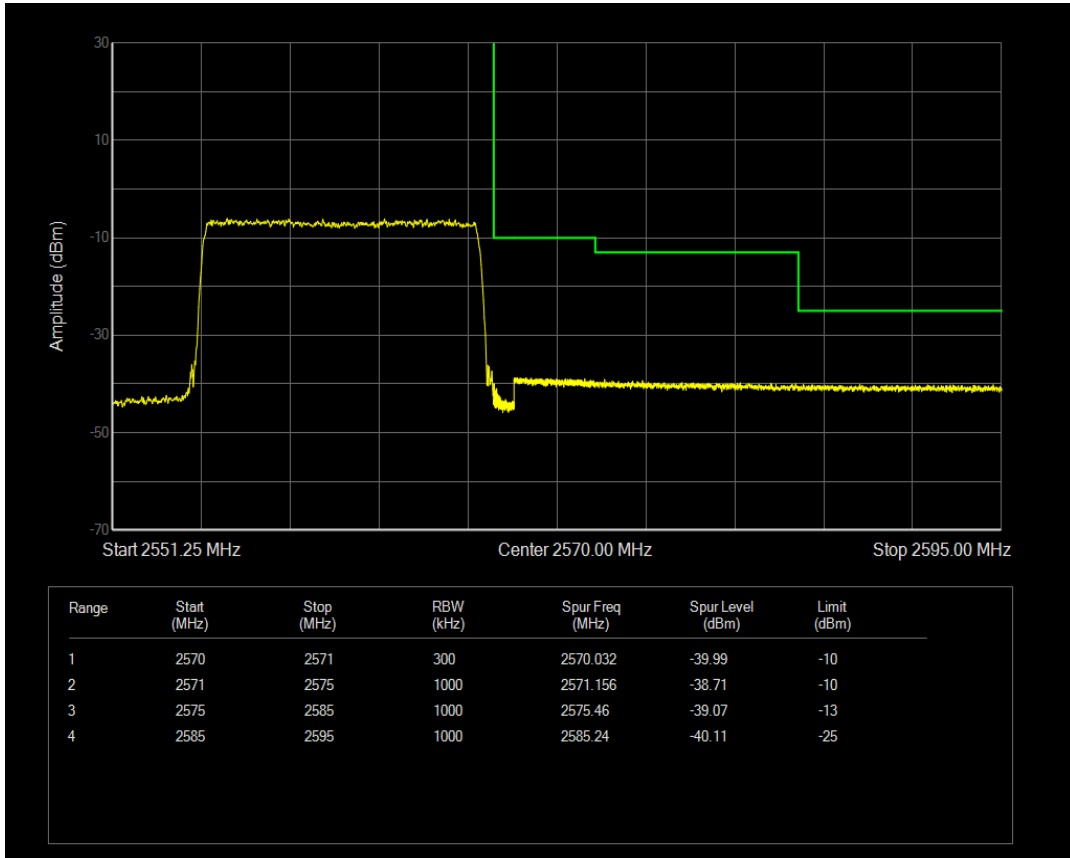

Band7 16QAM BW=15MHz Channel=21375 RB Size=75 Position=#0

Band7 QPSK BW=20MHz Channel=20850 RB Size=1 Position=#0