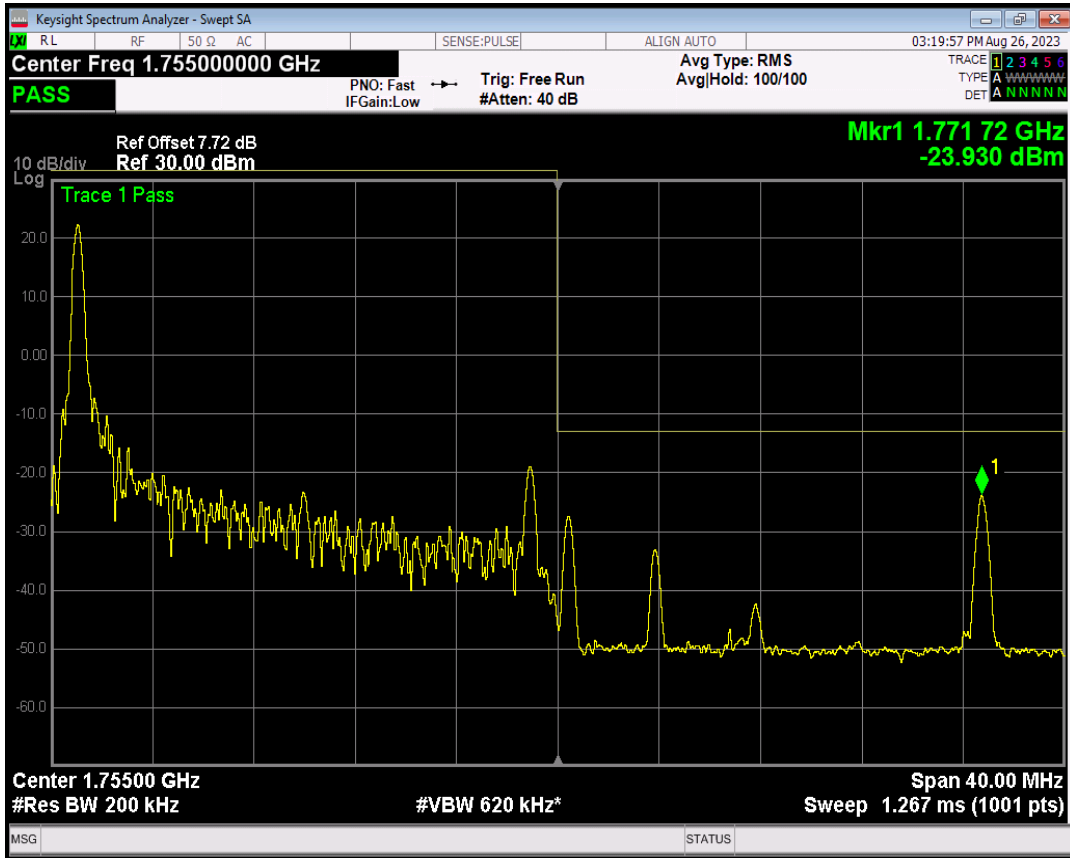

Band4 QPSK BW=20MHz Channel=20300 RB Size=1 Position=#0

Band4 QPSK BW=20MHz Channel=20300 RB Size=1 Position=#Max

Band4 QPSK BW=20MHz Channel=20300 RB Size=100 Position=#0

Band4 16QAM BW=20MHz Channel=20300 RB Size=1 Position=#0