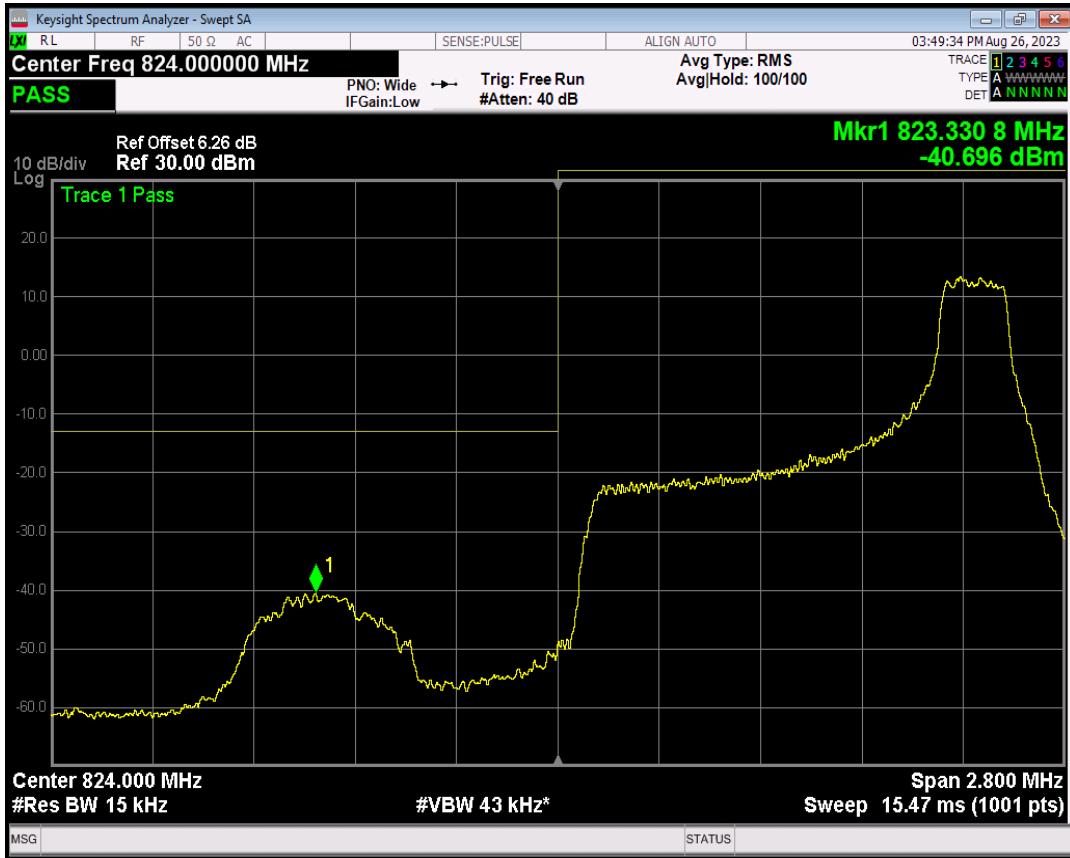

Band4 16QAM BW=20MHz Channel=20300 RB Size=1 Position=#Max

Band4 16QAM BW=20MHz Channel=20300 RB Size=100 Position=#0

Band5 QPSK BW=1.4MHz Channel=20407 RB Size=1 Position=#0

Band5 QPSK BW=1.4MHz Channel=20407 RB Size=1 Position=#Max