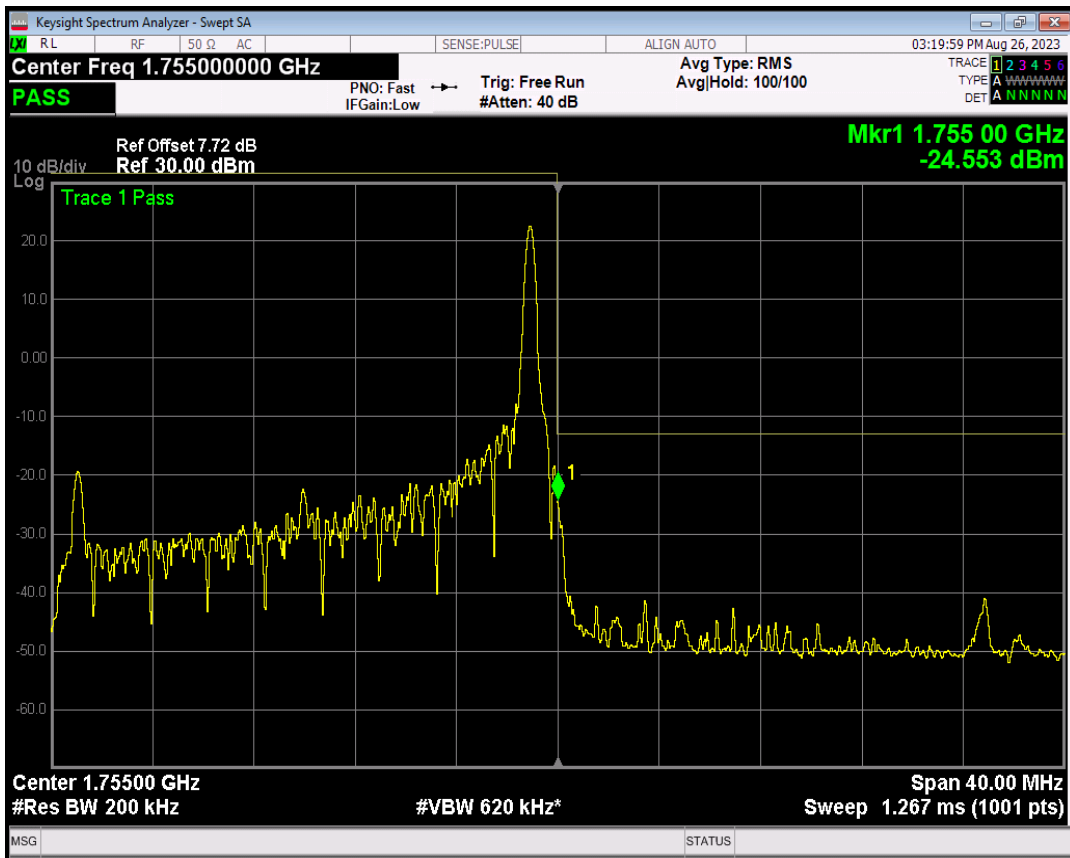

Band4 QPSK BW=20MHz Channel=20300 RB Size=1 Position=#0

Band4 QPSK BW=20MHz Channel=20300 RB Size=1 Position=#Max

Band4 QPSK BW=20MHz Channel=20300 RB Size=100 Position=#0

Band4 16QAM BW=20MHz Channel=20300 RB Size=1 Position=#0

Band4 16QAM BW=20MHz Channel=20300 RB Size=1 Position=#Max

Band4 16QAM BW=20MHz Channel=20300 RB Size=100 Position=#0

Band5 QPSK BW=1.4MHz Channel=20407 RB Size=1 Position=#0

Band5 QPSK BW=1.4MHz Channel=20407 RB Size=1 Position=#Max