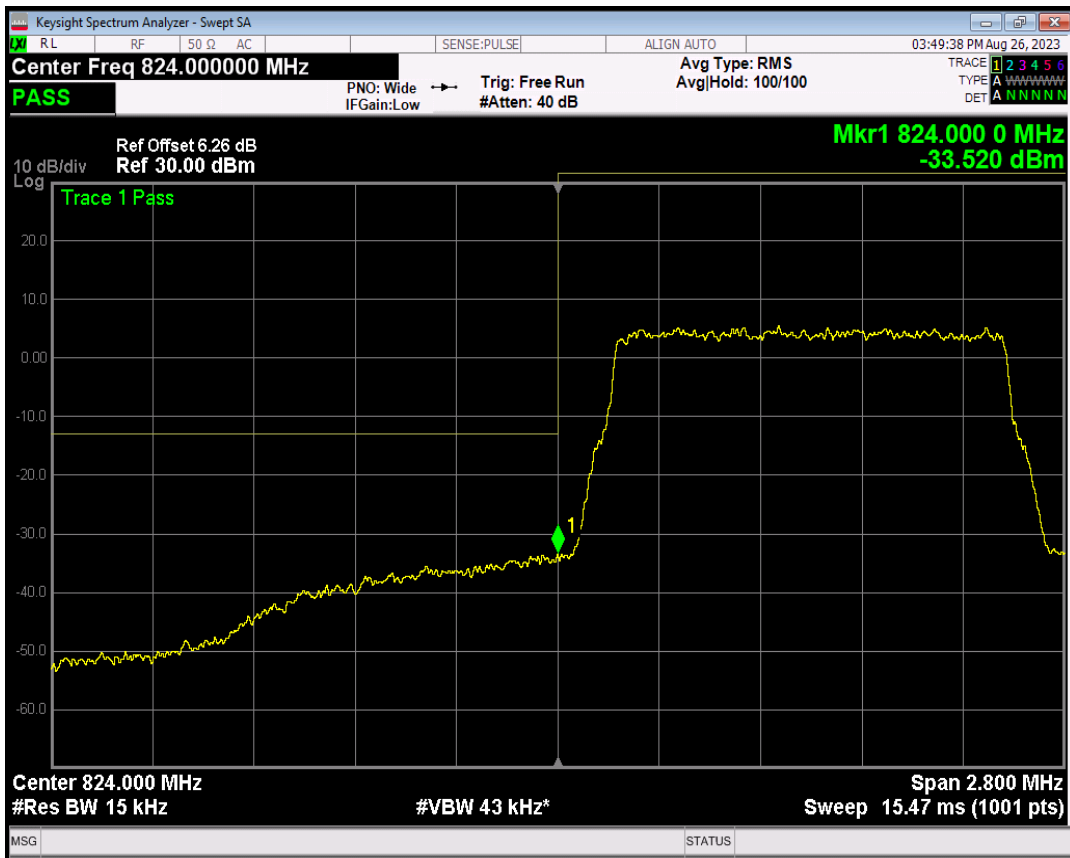

Band4 16QAM BW=20MHz Channel=20300 RB Size=1 Position=#Max

Band4 16QAM BW=20MHz Channel=20300 RB Size=100 Position=#0

Band5 QPSK BW=1.4MHz Channel=20407 RB Size=1 Position=#0

Band5 QPSK BW=1.4MHz Channel=20407 RB Size=1 Position=#Max

Band5 QPSK BW=1.4MHz Channel=20407 RB Size=6 Position=#0

Band5 16QAM BW=1.4MHz Channel=20407 RB Size=1 Position=#0

Band5 16QAM BW=1.4MHz Channel=20407 RB Size=1 Position=#Max

Band5 16QAM BW=1.4MHz Channel=20407 RB Size=6 Position=#0