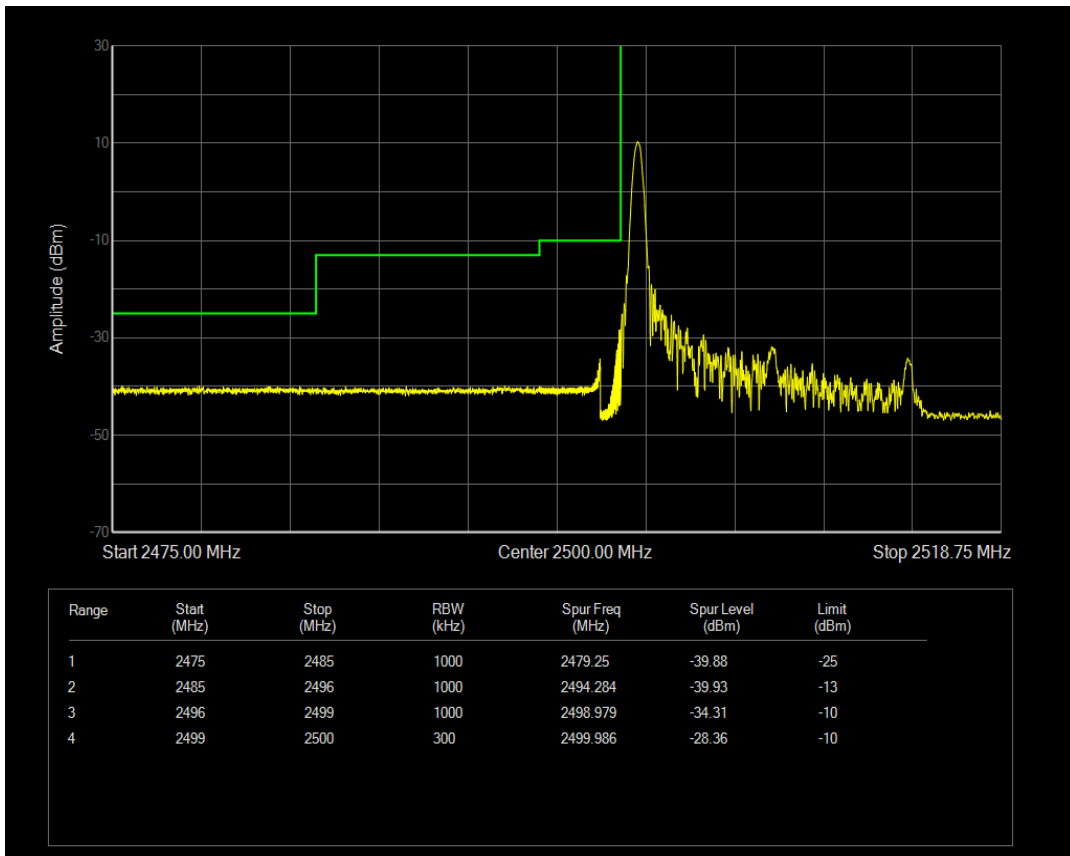

Band7 QPSK BW=10MHz Channel=20800 RB Size=50 Position=#0

Band7 16QAM BW=10MHz Channel=20800 RB Size=1 Position=#0

Band7 16QAM BW=10MHz Channel=20800 RB Size=1 Position=#Max

Band7 16QAM BW=10MHz Channel=20800 RB Size=50 Position=#0

Band7 QPSK BW=10MHz Channel=21400 RB Size=1 Position=#0

Band7 QPSK BW=10MHz Channel=21400 RB Size=1 Position=#Max

Band7 QPSK BW=10MHz Channel=21400 RB Size=50 Position=#0

Band7 16QAM BW=10MHz Channel=21400 RB Size=1 Position=#0

Band7 16QAM BW=10MHz Channel=21400 RB Size=1 Position=#Max

Band7 16QAM BW=10MHz Channel=21400 RB Size=50 Position=#0

Band7 QPSK BW=15MHz Channel=20825 RB Size=1 Position=#0

Band7 QPSK BW=15MHz Channel=20825 RB Size=1 Position=#Max