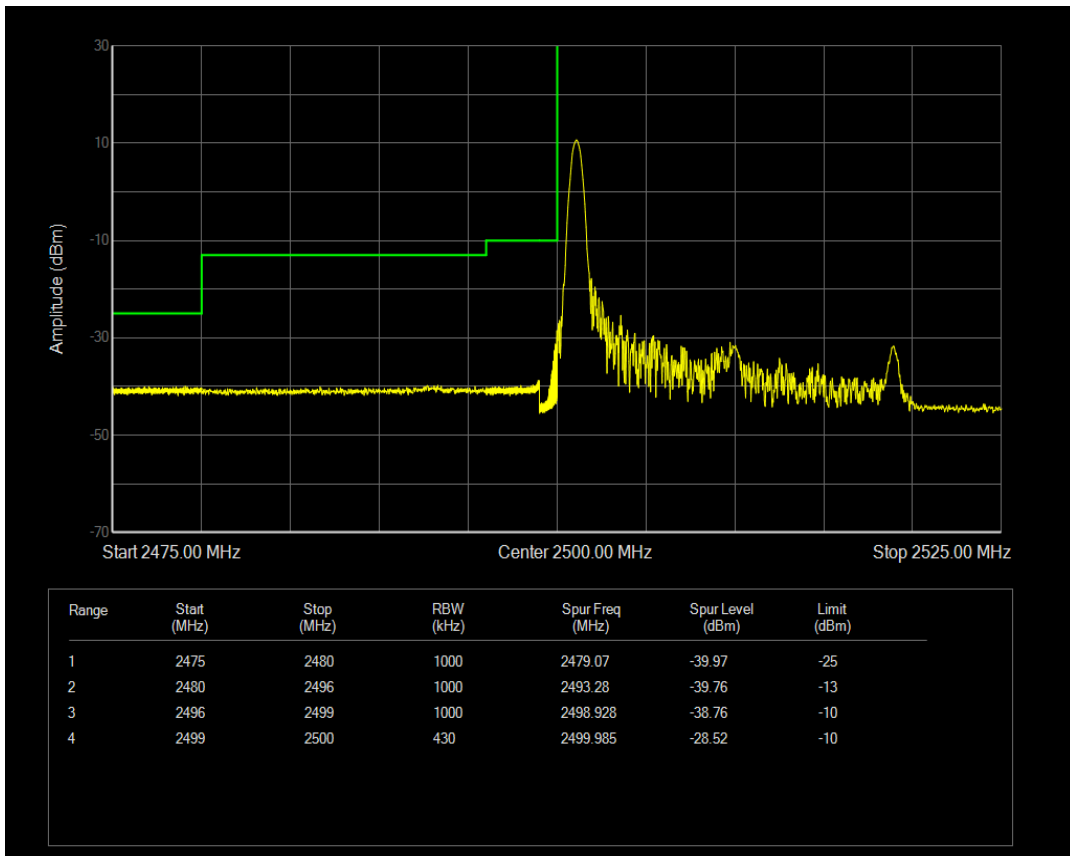

Band7 QPSK BW=20MHz Channel=20850 RB Size=1 Position=#0

Band7 QPSK BW=20MHz Channel=20850 RB Size=1 Position=#Max