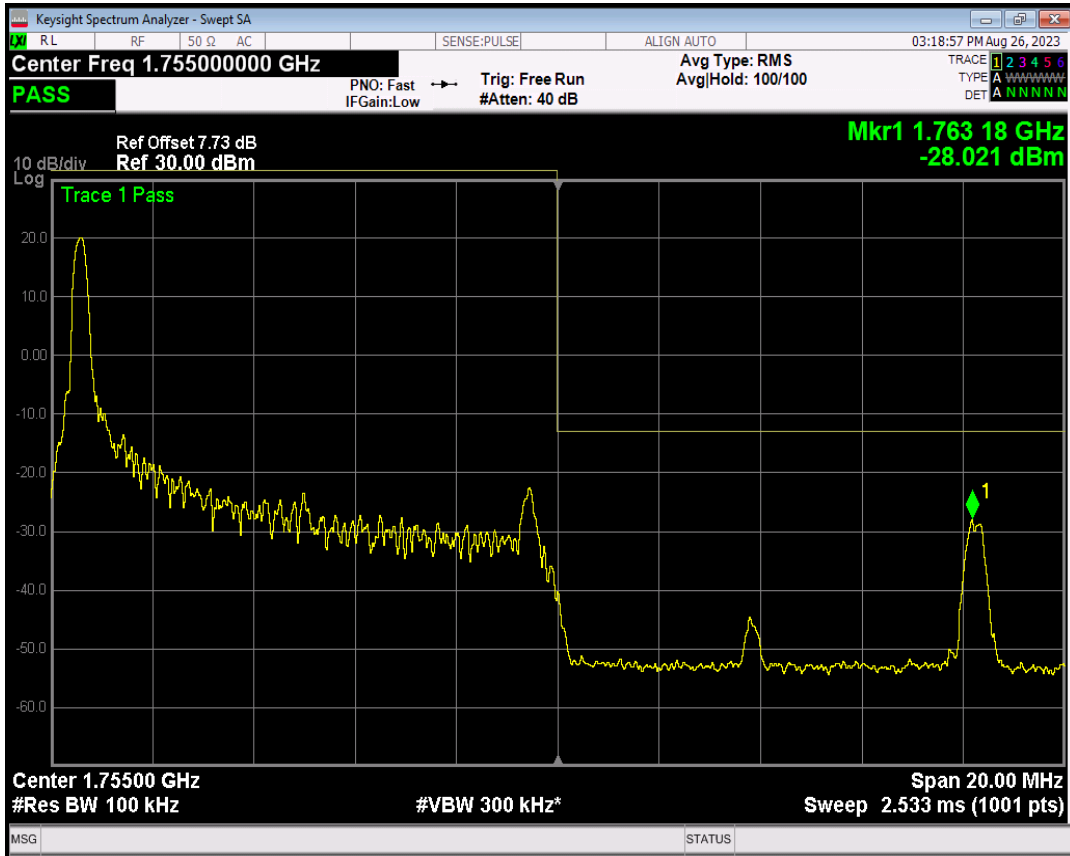

Band4 QPSK BW=10MHz Channel=20350 RB Size=1 Position=#0

Band4 QPSK BW=10MHz Channel=20350 RB Size=1 Position=#Max

Band4 QPSK BW=10MHz Channel=20350 RB Size=50 Position=#0

Band4 16QAM BW=10MHz Channel=20350 RB Size=1 Position=#0