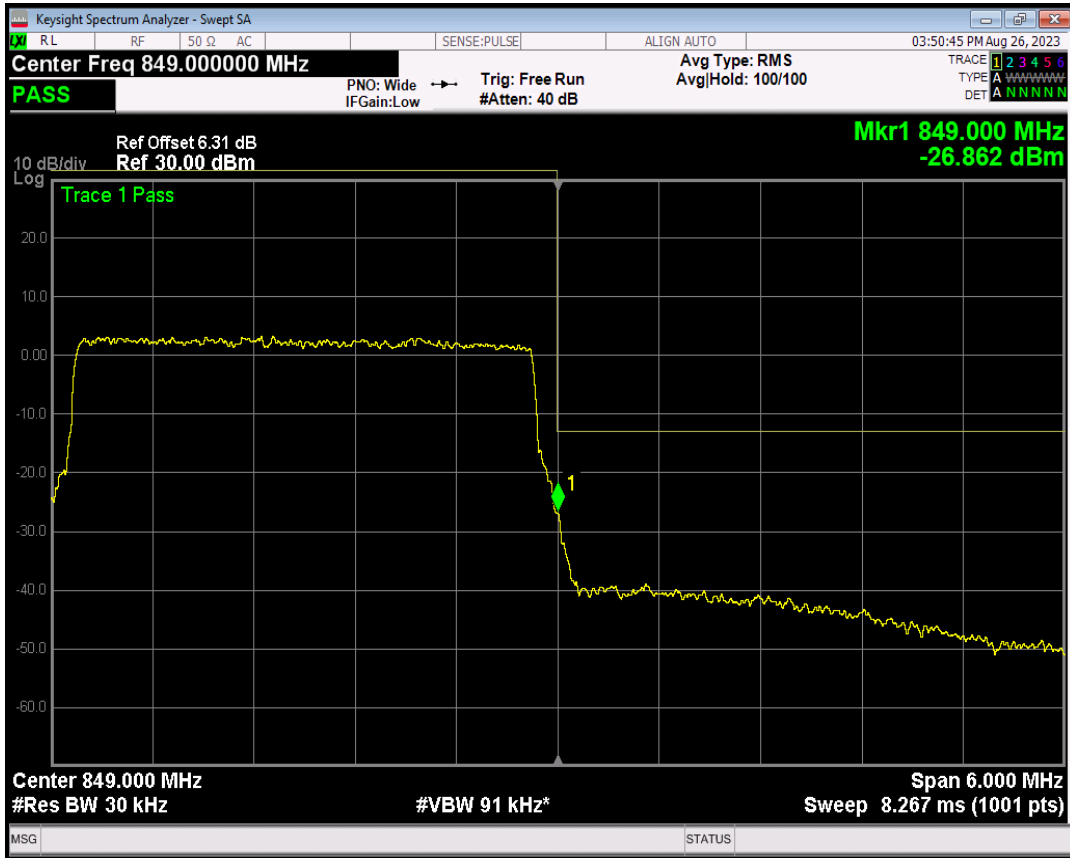

Band5 16QAM BW=3MHz Channel=20635 RB Size=15 Position=#0

Band5 QPSK BW=5MHz Channel=20425 RB Size=1 Position=#0