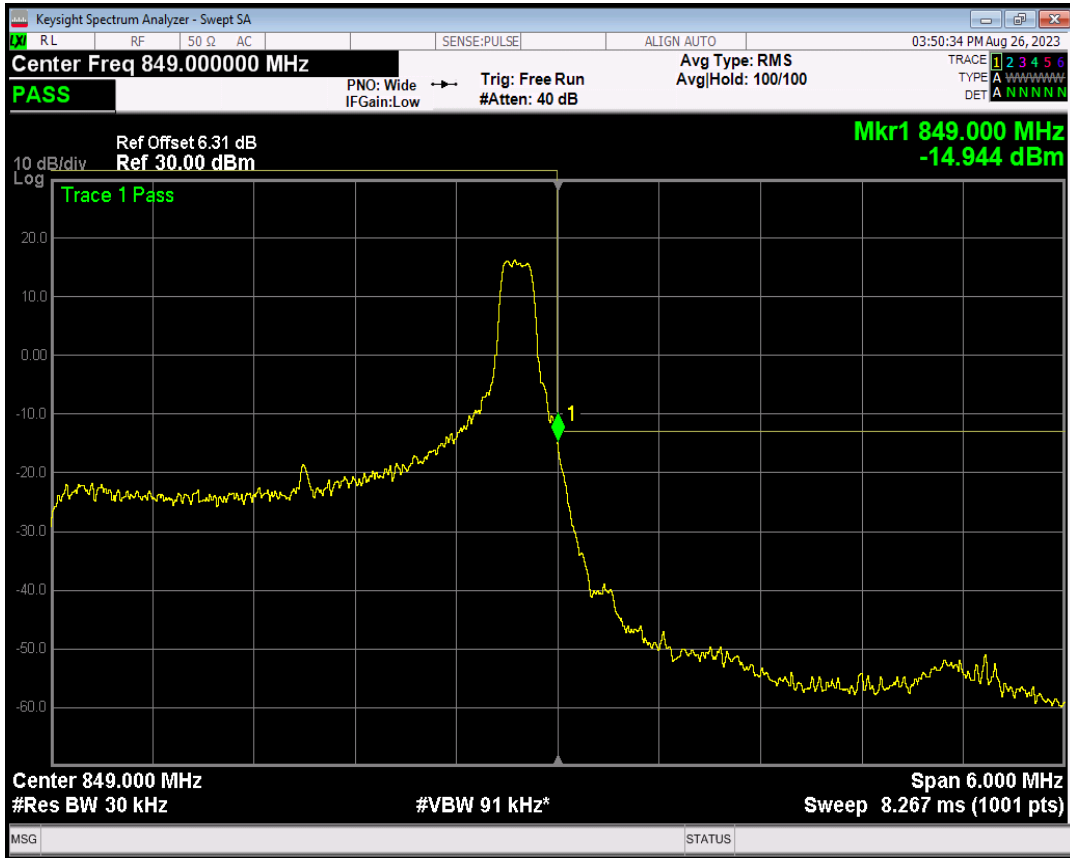

Band5 QPSK BW=3MHz Channel=20635 RB Size=1 Position=#Max

Band5 QPSK BW=3MHz Channel=20635 RB Size=15 Position=#0