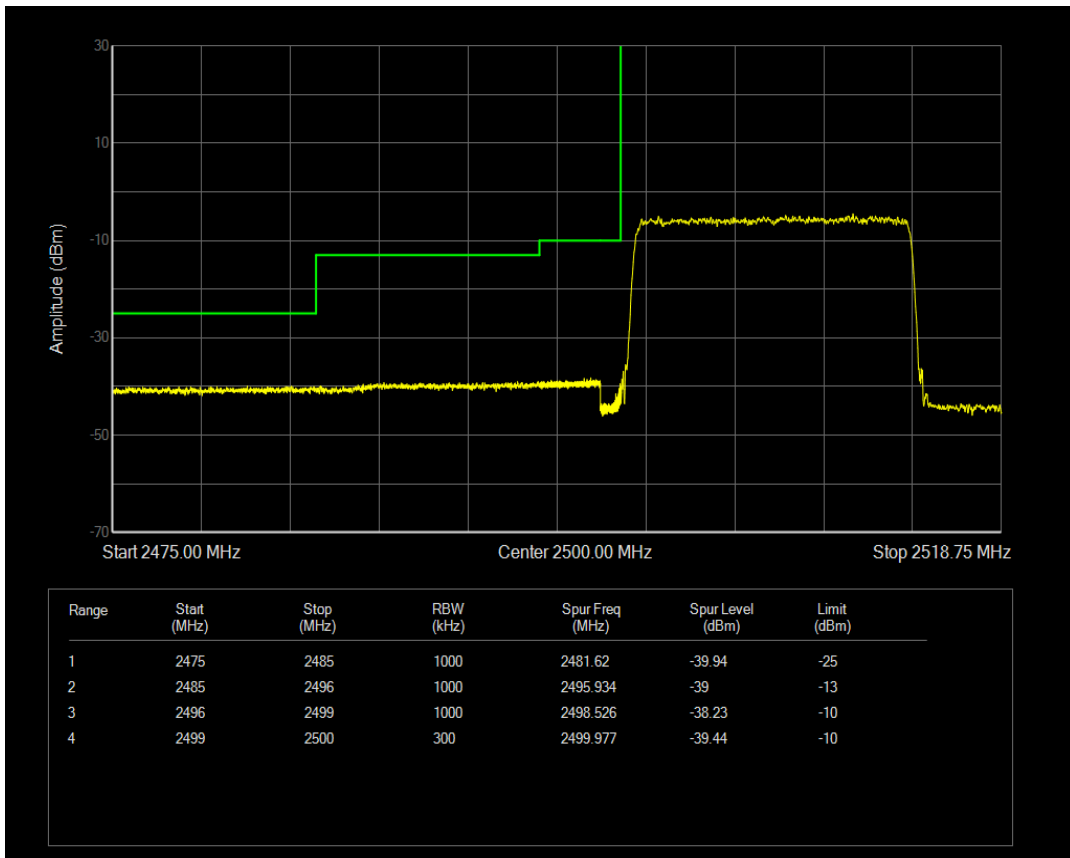

Band7 QPSK BW=15MHz Channel=20825 RB Size=75 Position=#0

Band7 16QAM BW=15MHz Channel=20825 RB Size=1 Position=#0