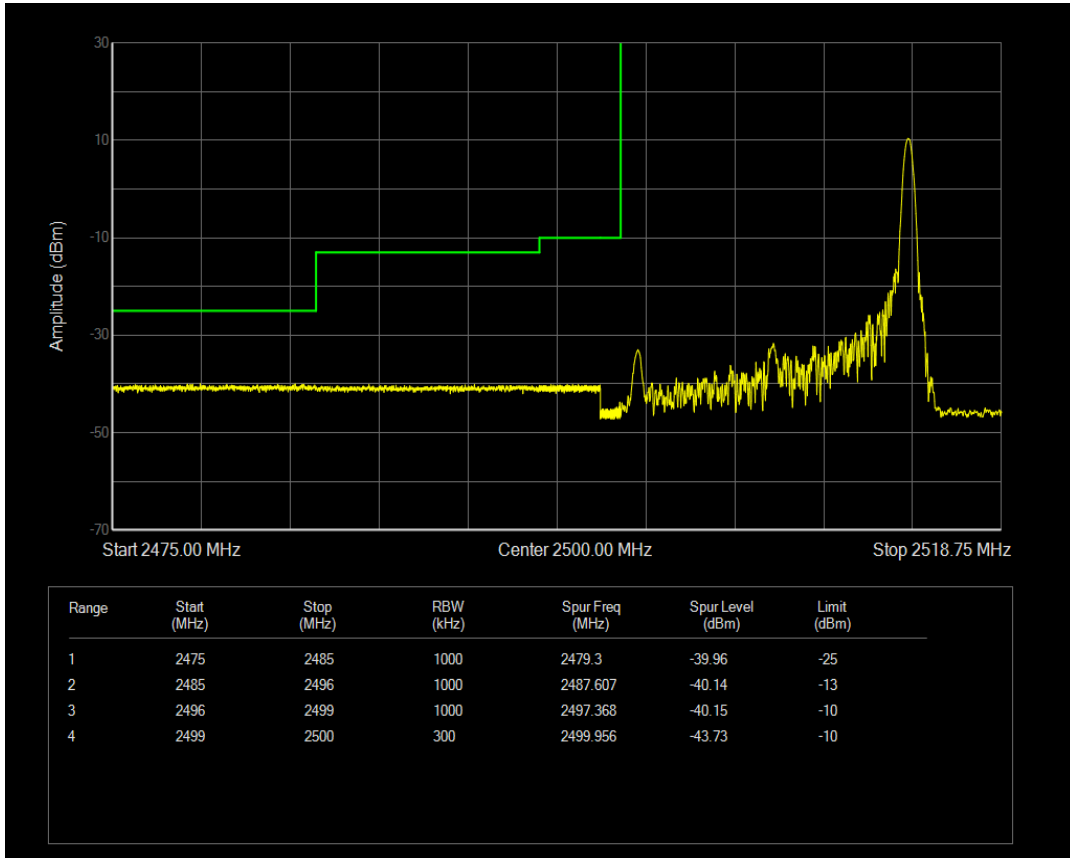

Band7 16QAM BW=10MHz Channel=21400 RB Size=1 Position=#Max

Band7 16QAM BW=10MHz Channel=21400 RB Size=50 Position=#0

Band7 QPSK BW=15MHz Channel=20825 RB Size=1 Position=#0

Band7 QPSK BW=15MHz Channel=20825 RB Size=1 Position=#Max