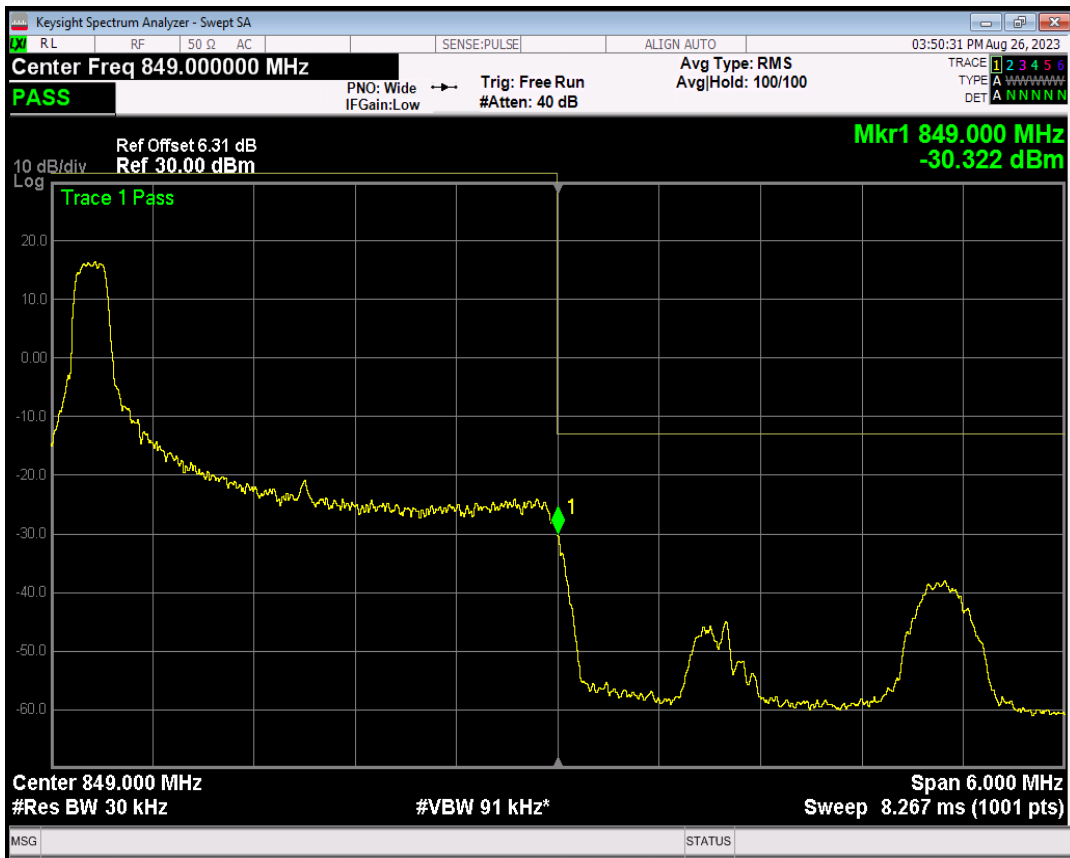

Band5 QPSK BW=3MHz Channel=20635 RB Size=1 Position=#0

Band5 QPSK BW=3MHz Channel=20635 RB Size=1 Position=#Max