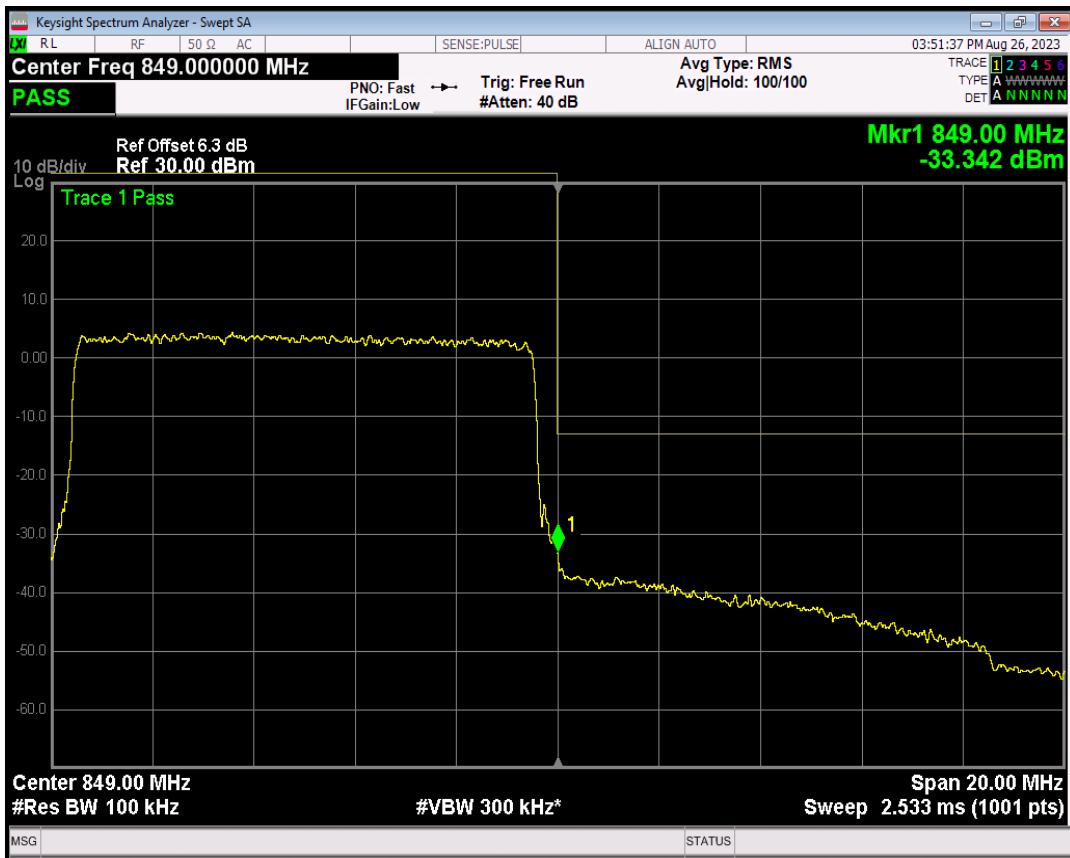

Band5 QPSK BW=10MHz Channel=20600 RB Size=50 Position=#0

Band5 16QAM BW=10MHz Channel=20600 RB Size=1 Position=#0