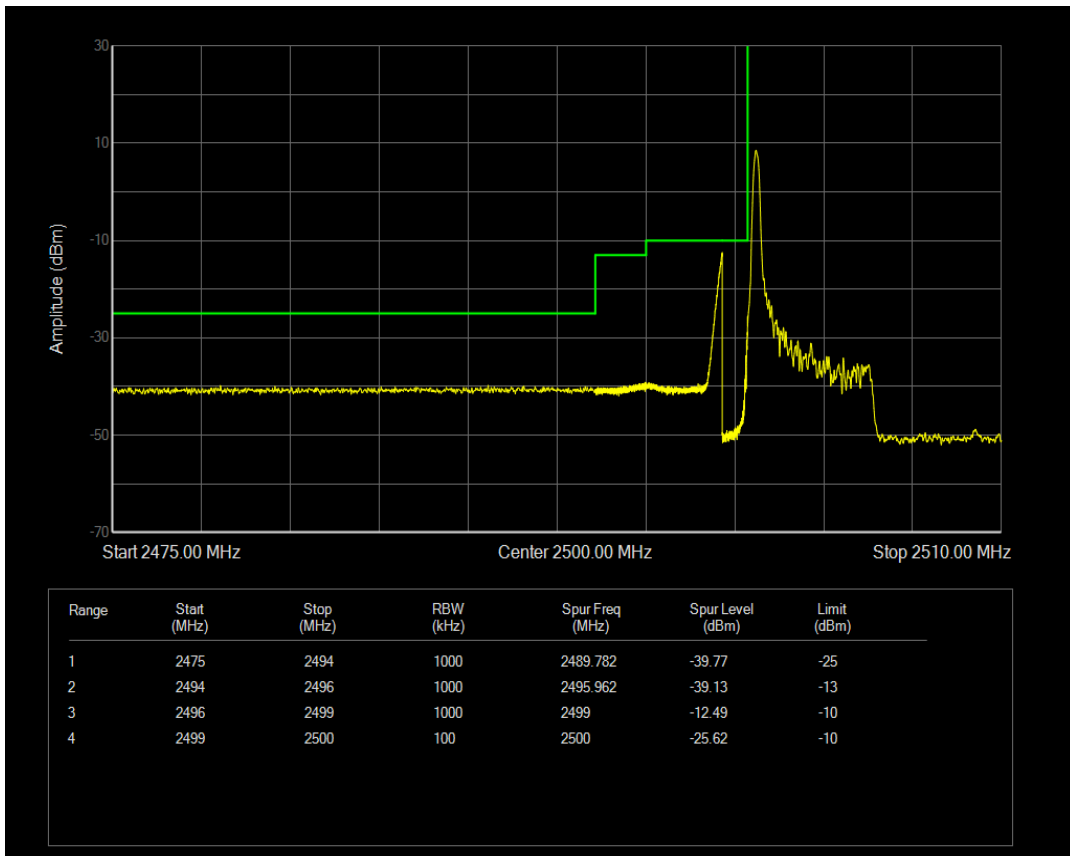

Band5 QPSK BW=10MHz Channel=20450 RB Size=50 Position=#0

Band5 16QAM BW=10MHz Channel=20450 RB Size=1 Position=#0

Band5 16QAM BW=10MHz Channel=20450 RB Size=1 Position=#Max

Band5 16QAM BW=10MHz Channel=20450 RB Size=50 Position=#0

Band5 QPSK BW=10MHz Channel=20600 RB Size=1 Position=#0

Band5 QPSK BW=10MHz Channel=20600 RB Size=1 Position=#Max

Band5 QPSK BW=10MHz Channel=20600 RB Size=50 Position=#0

Band5 16QAM BW=10MHz Channel=20600 RB Size=1 Position=#0

Band5 16QAM BW=10MHz Channel=20600 RB Size=1 Position=#Max

Band5 16QAM BW=10MHz Channel=20600 RB Size=50 Position=#0

Band7 QPSK BW=5MHz Channel=20775 RB Size=1 Position=#0

Band7 QPSK BW=5MHz Channel=20775 RB Size=1 Position=#Max