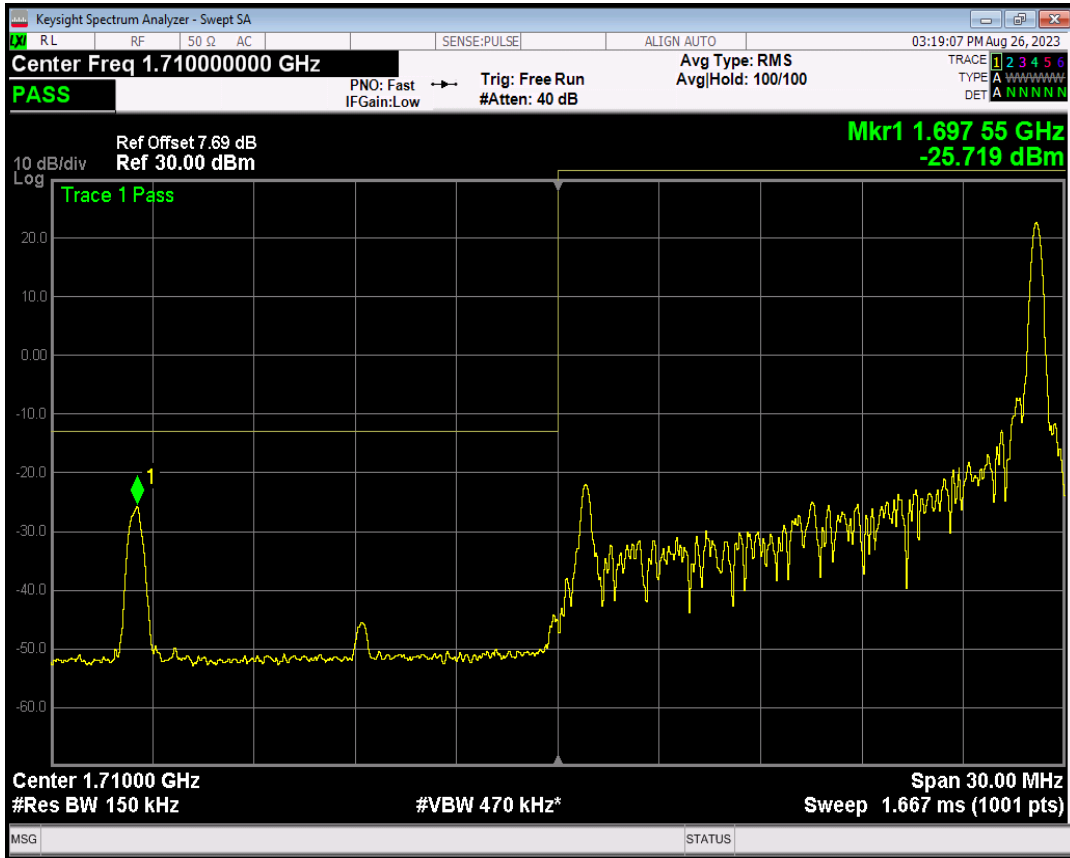

Band4 16QAM BW=10MHz Channel=20350 RB Size=1 Position=#Max

Band4 16QAM BW=10MHz Channel=20350 RB Size=50 Position=#0

Band4 QPSK BW=15MHz Channel=20025 RB Size=1 Position=#0

Band4 QPSK BW=15MHz Channel=20025 RB Size=1 Position=#Max